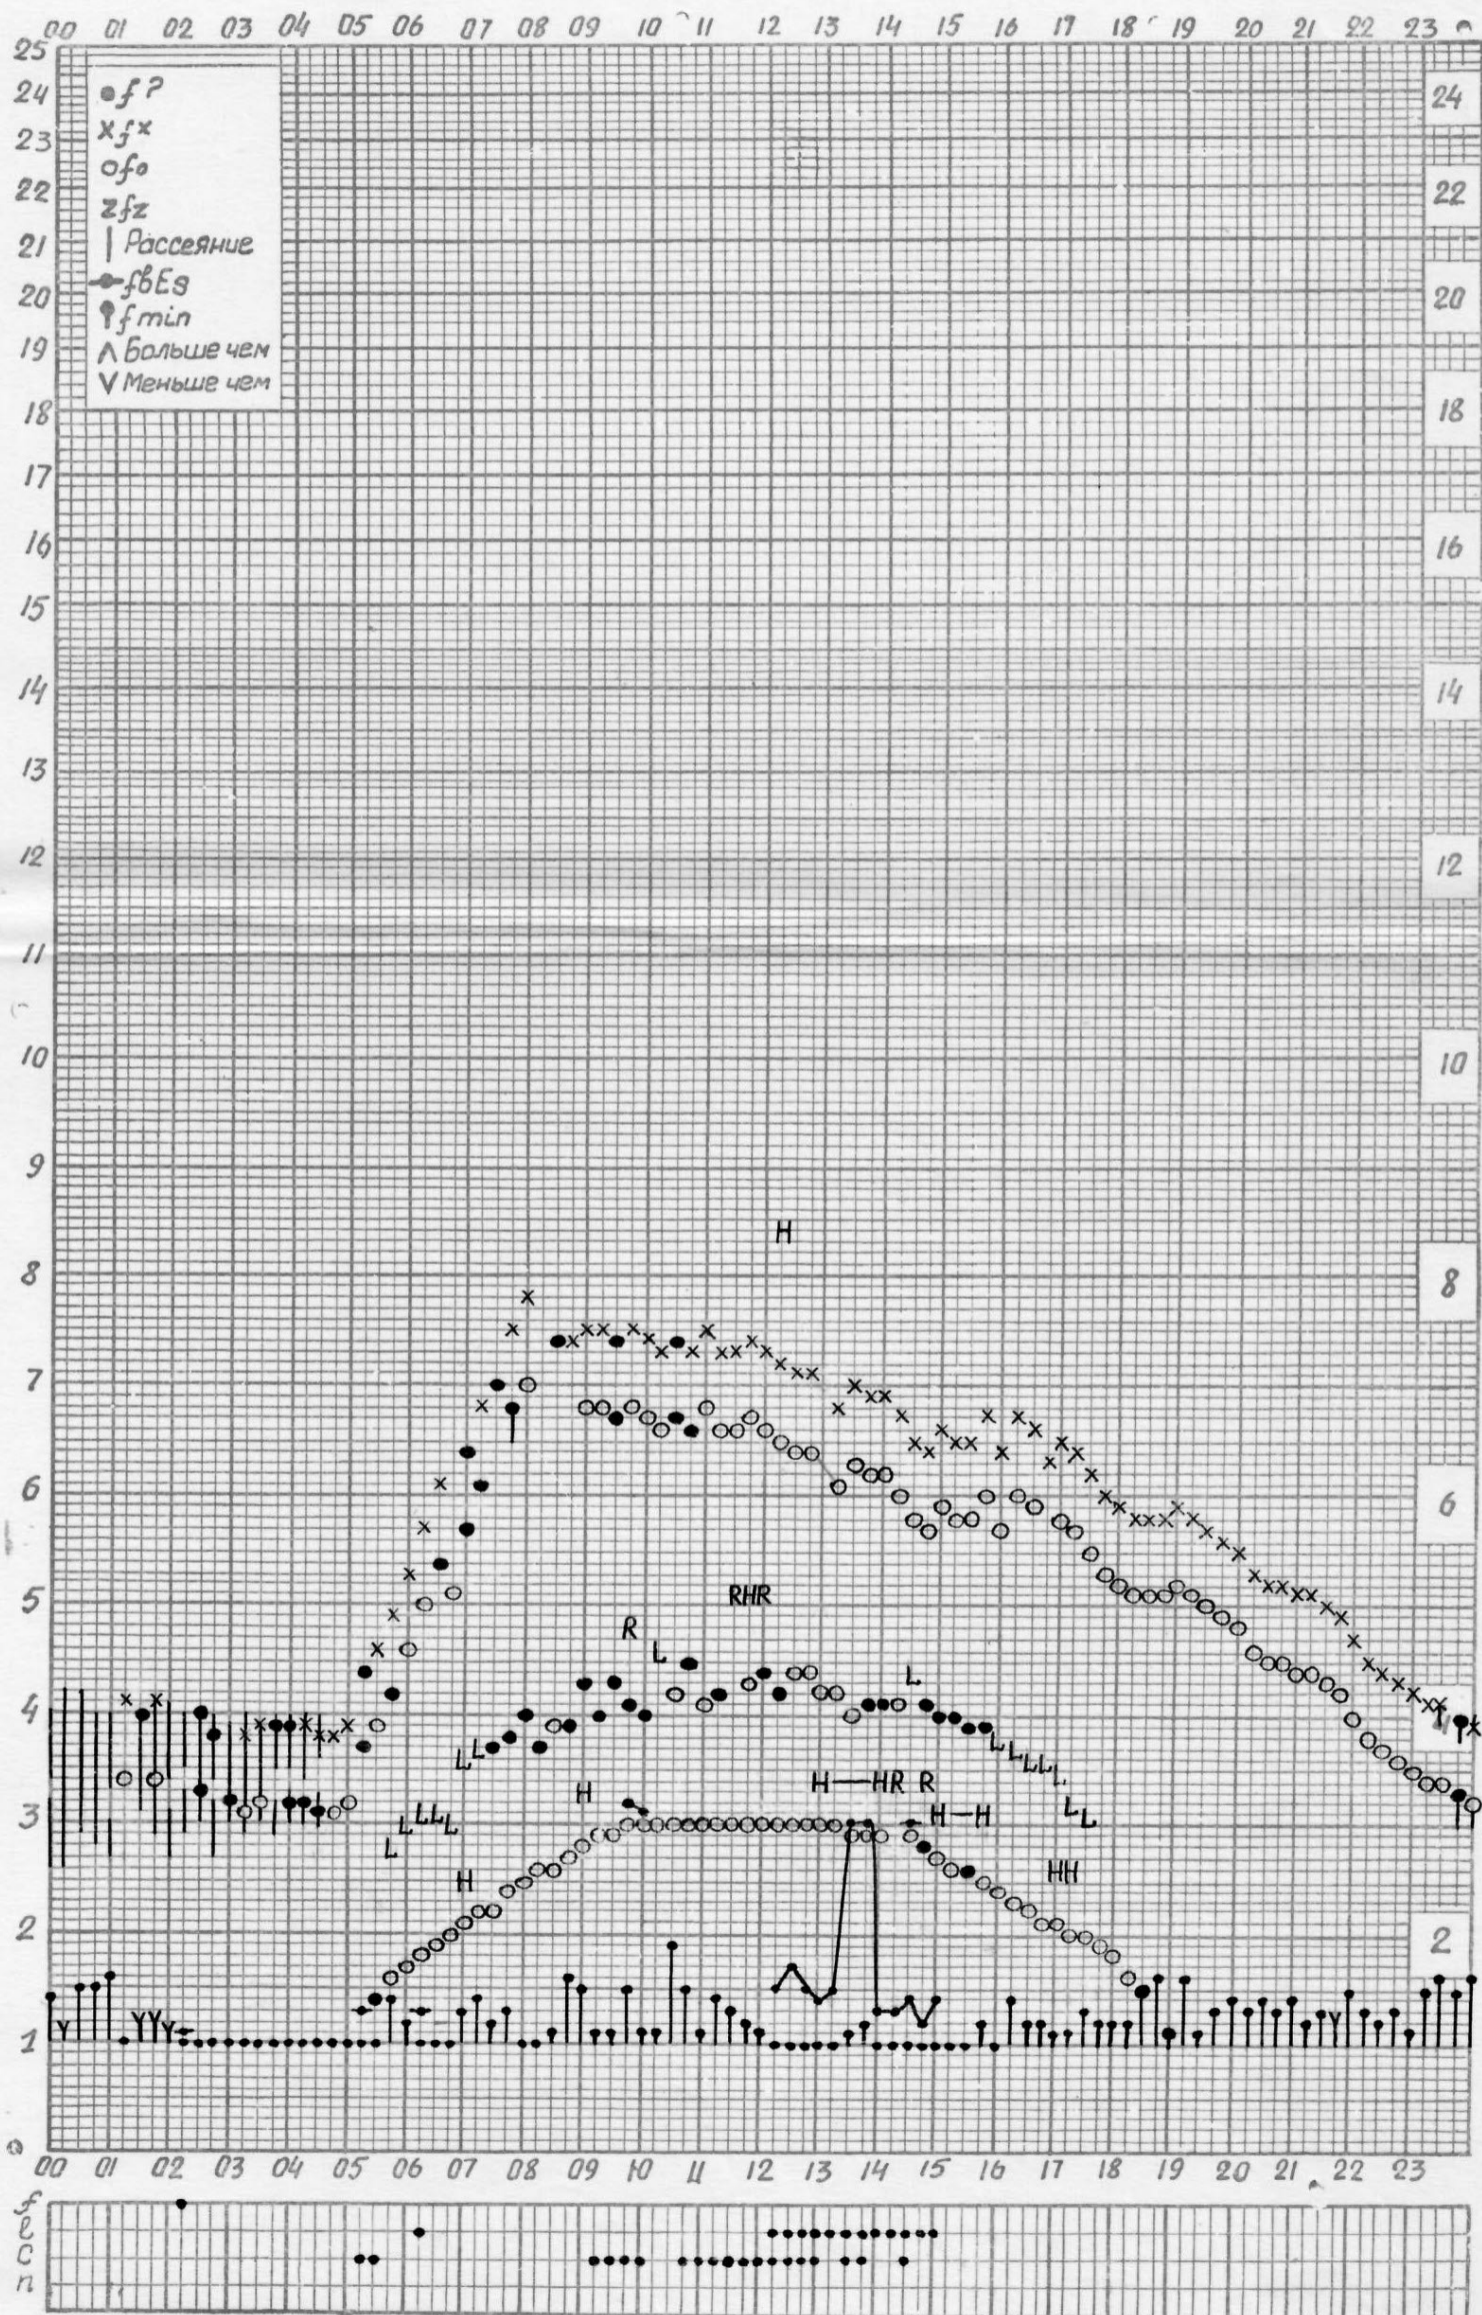

МЕЖДУНАРОДНЫЙ ГЕОФИЗИЧЕСКИЙ ГОД

Инв. № 8673-V

f — график ионосферных данных

Станция Горький НИРФИ ВРЕМЯ 45°E Дата 1 АПРЕЛЯ 1962

Кем отсчитано: Климкиной

Ирв. № 8673-V

f-график ионосферных данных

Станция Горький НИРФИ ВРЕМЯ 45° Дата 2 АПРЕЛЯ 1962

Кем отчитано: Климкиной, Артемьевой

Инв. № 8673-V

f-график ионосферных данных

Станция ГОРЬКИЙ АИРФИ ВРЕМЯ 45°E Дата 3 АПРЕЛЯ 1962

Кем отчитано: Густовой, Барановой

МЕЖДУНАРОДНЫЙ ГЕОФИЗИЧЕСКИЙ ГОД

Инв. № 8673-V

f — график ионосферных данных

Станция Горький НИРФИ ВРЕМЯ 45°E Дата 4 АПРЕЛЯ 1962

Кем отсчитано : Артемьевой, Климкиной

МЕЖДУНАРОДНЫЙ ГЕОФИЗИЧЕСКИЙ ГОД

Инд. № 8673-V

f-график ионосферных данных

Станция Горький НИРФИ ВРЕМЯ 45°E Дата 5 АПРЕЛЯ 1962