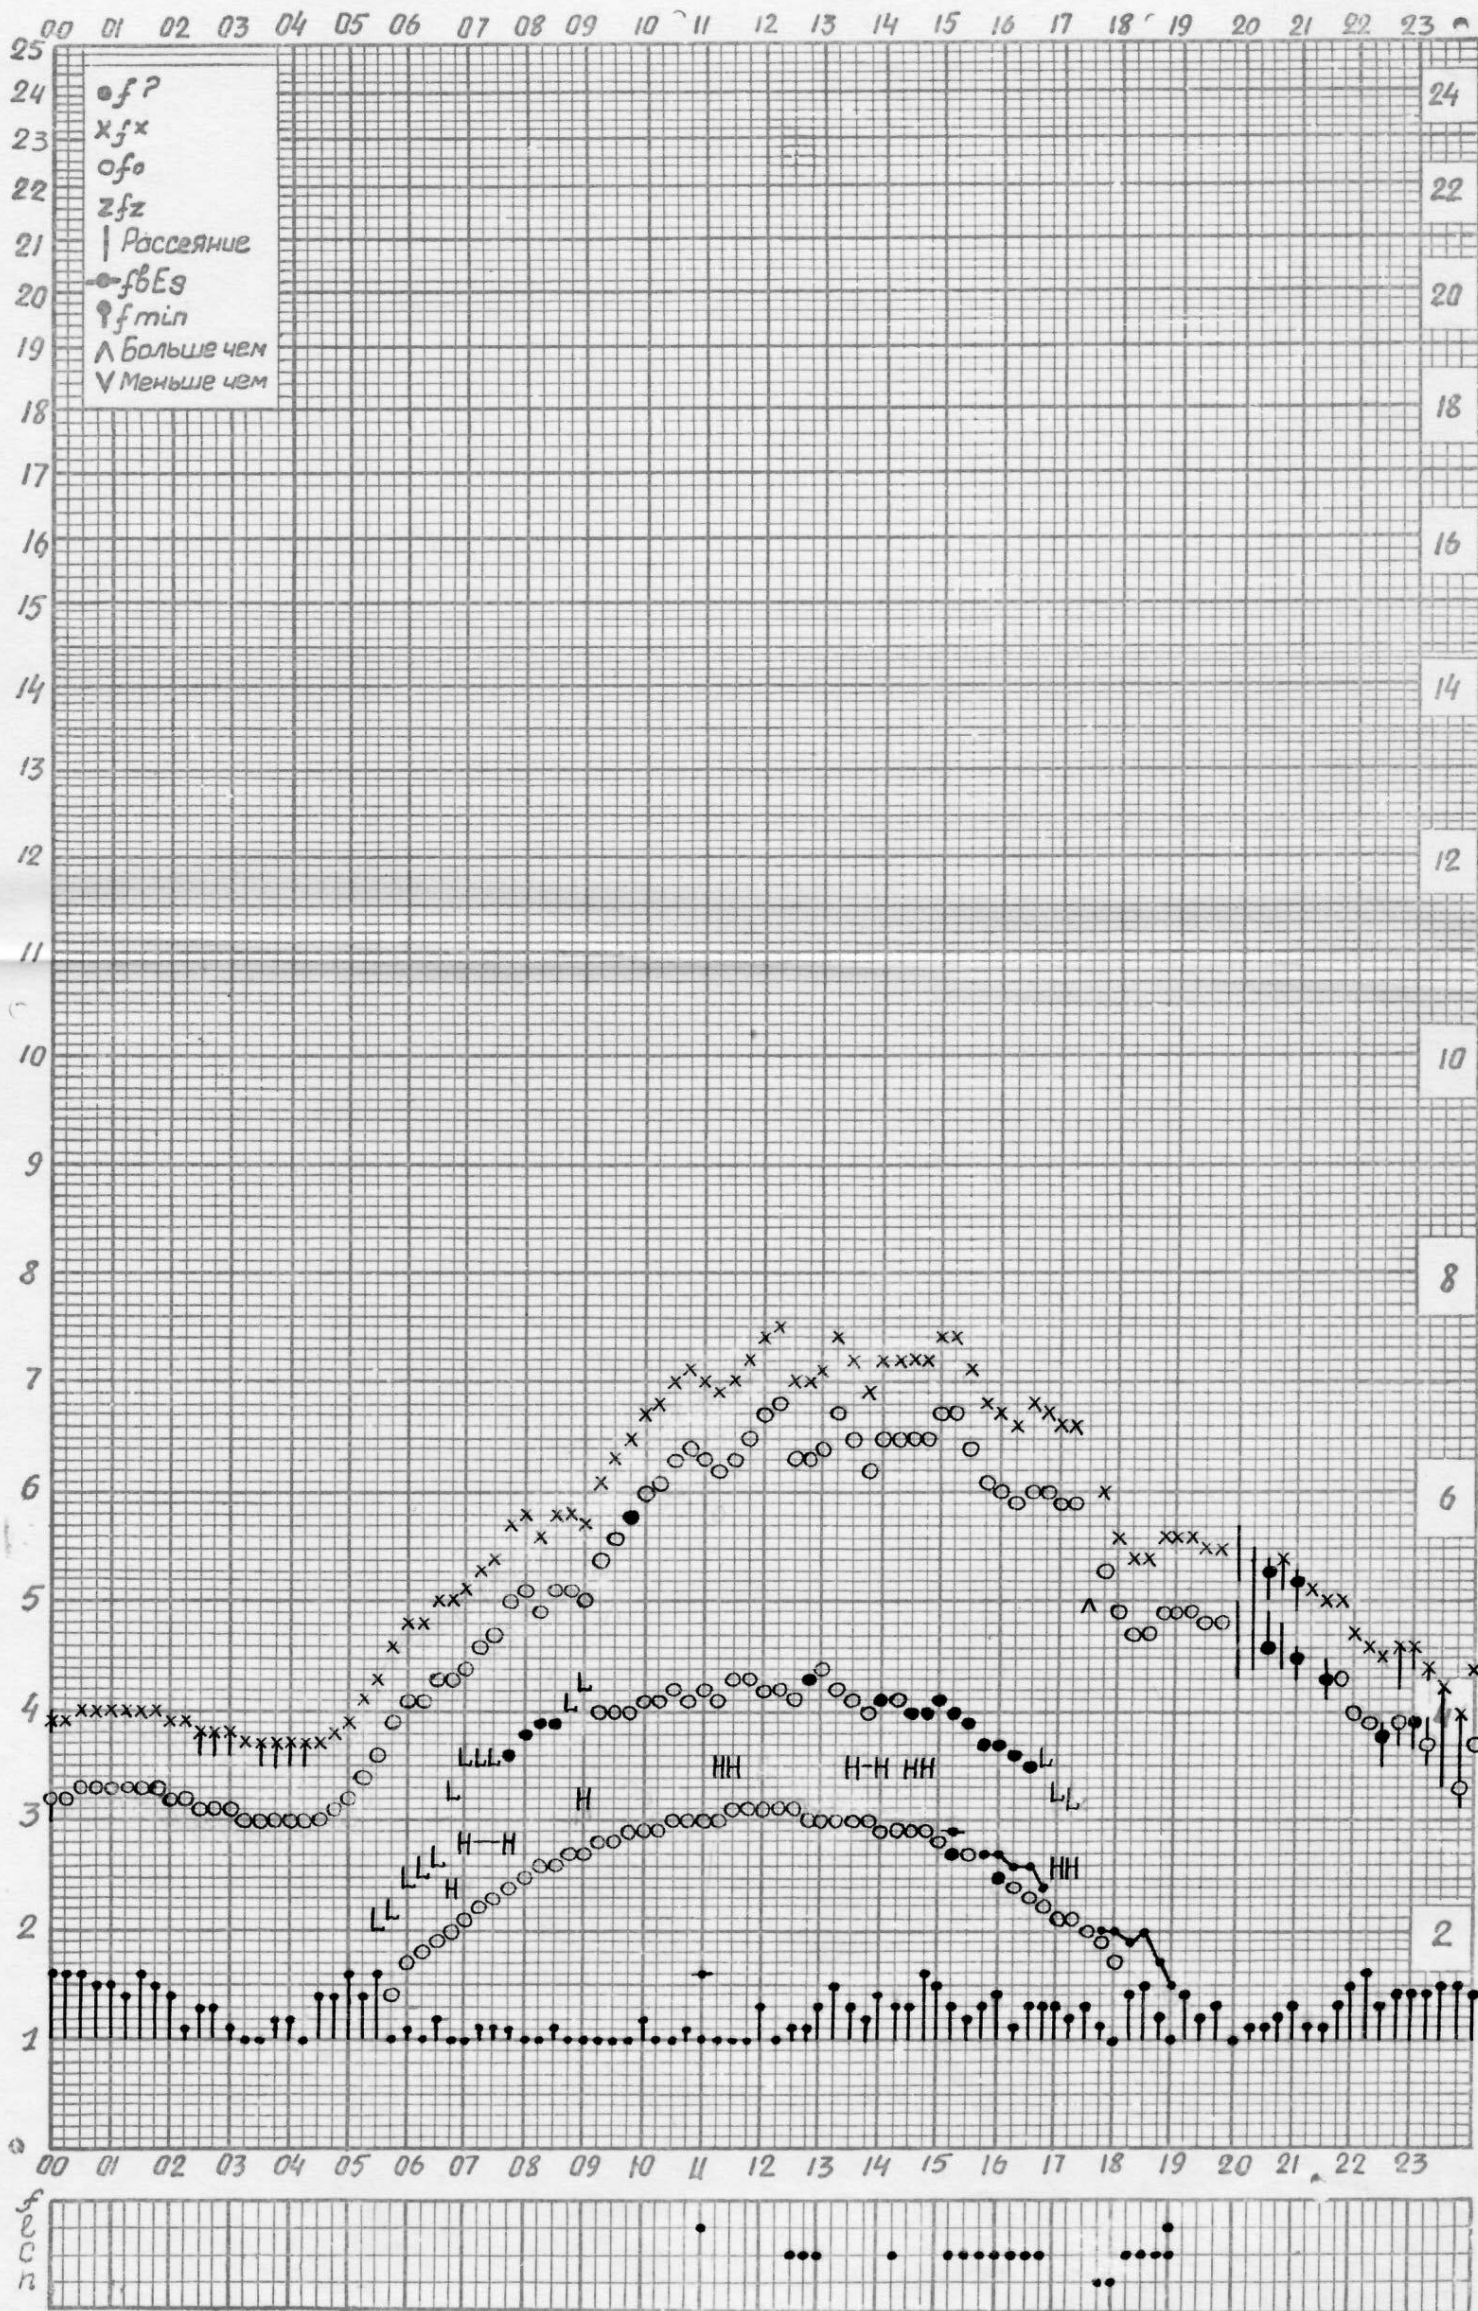

ИРД. № 8673-У

f-график ионосферных данных

Станция Горький НИРФИ ВРЕМЯ 45°E Дата 6 АПРЕЛЯ 1962

Кем отчитано: Климкиной, Артемьевой.