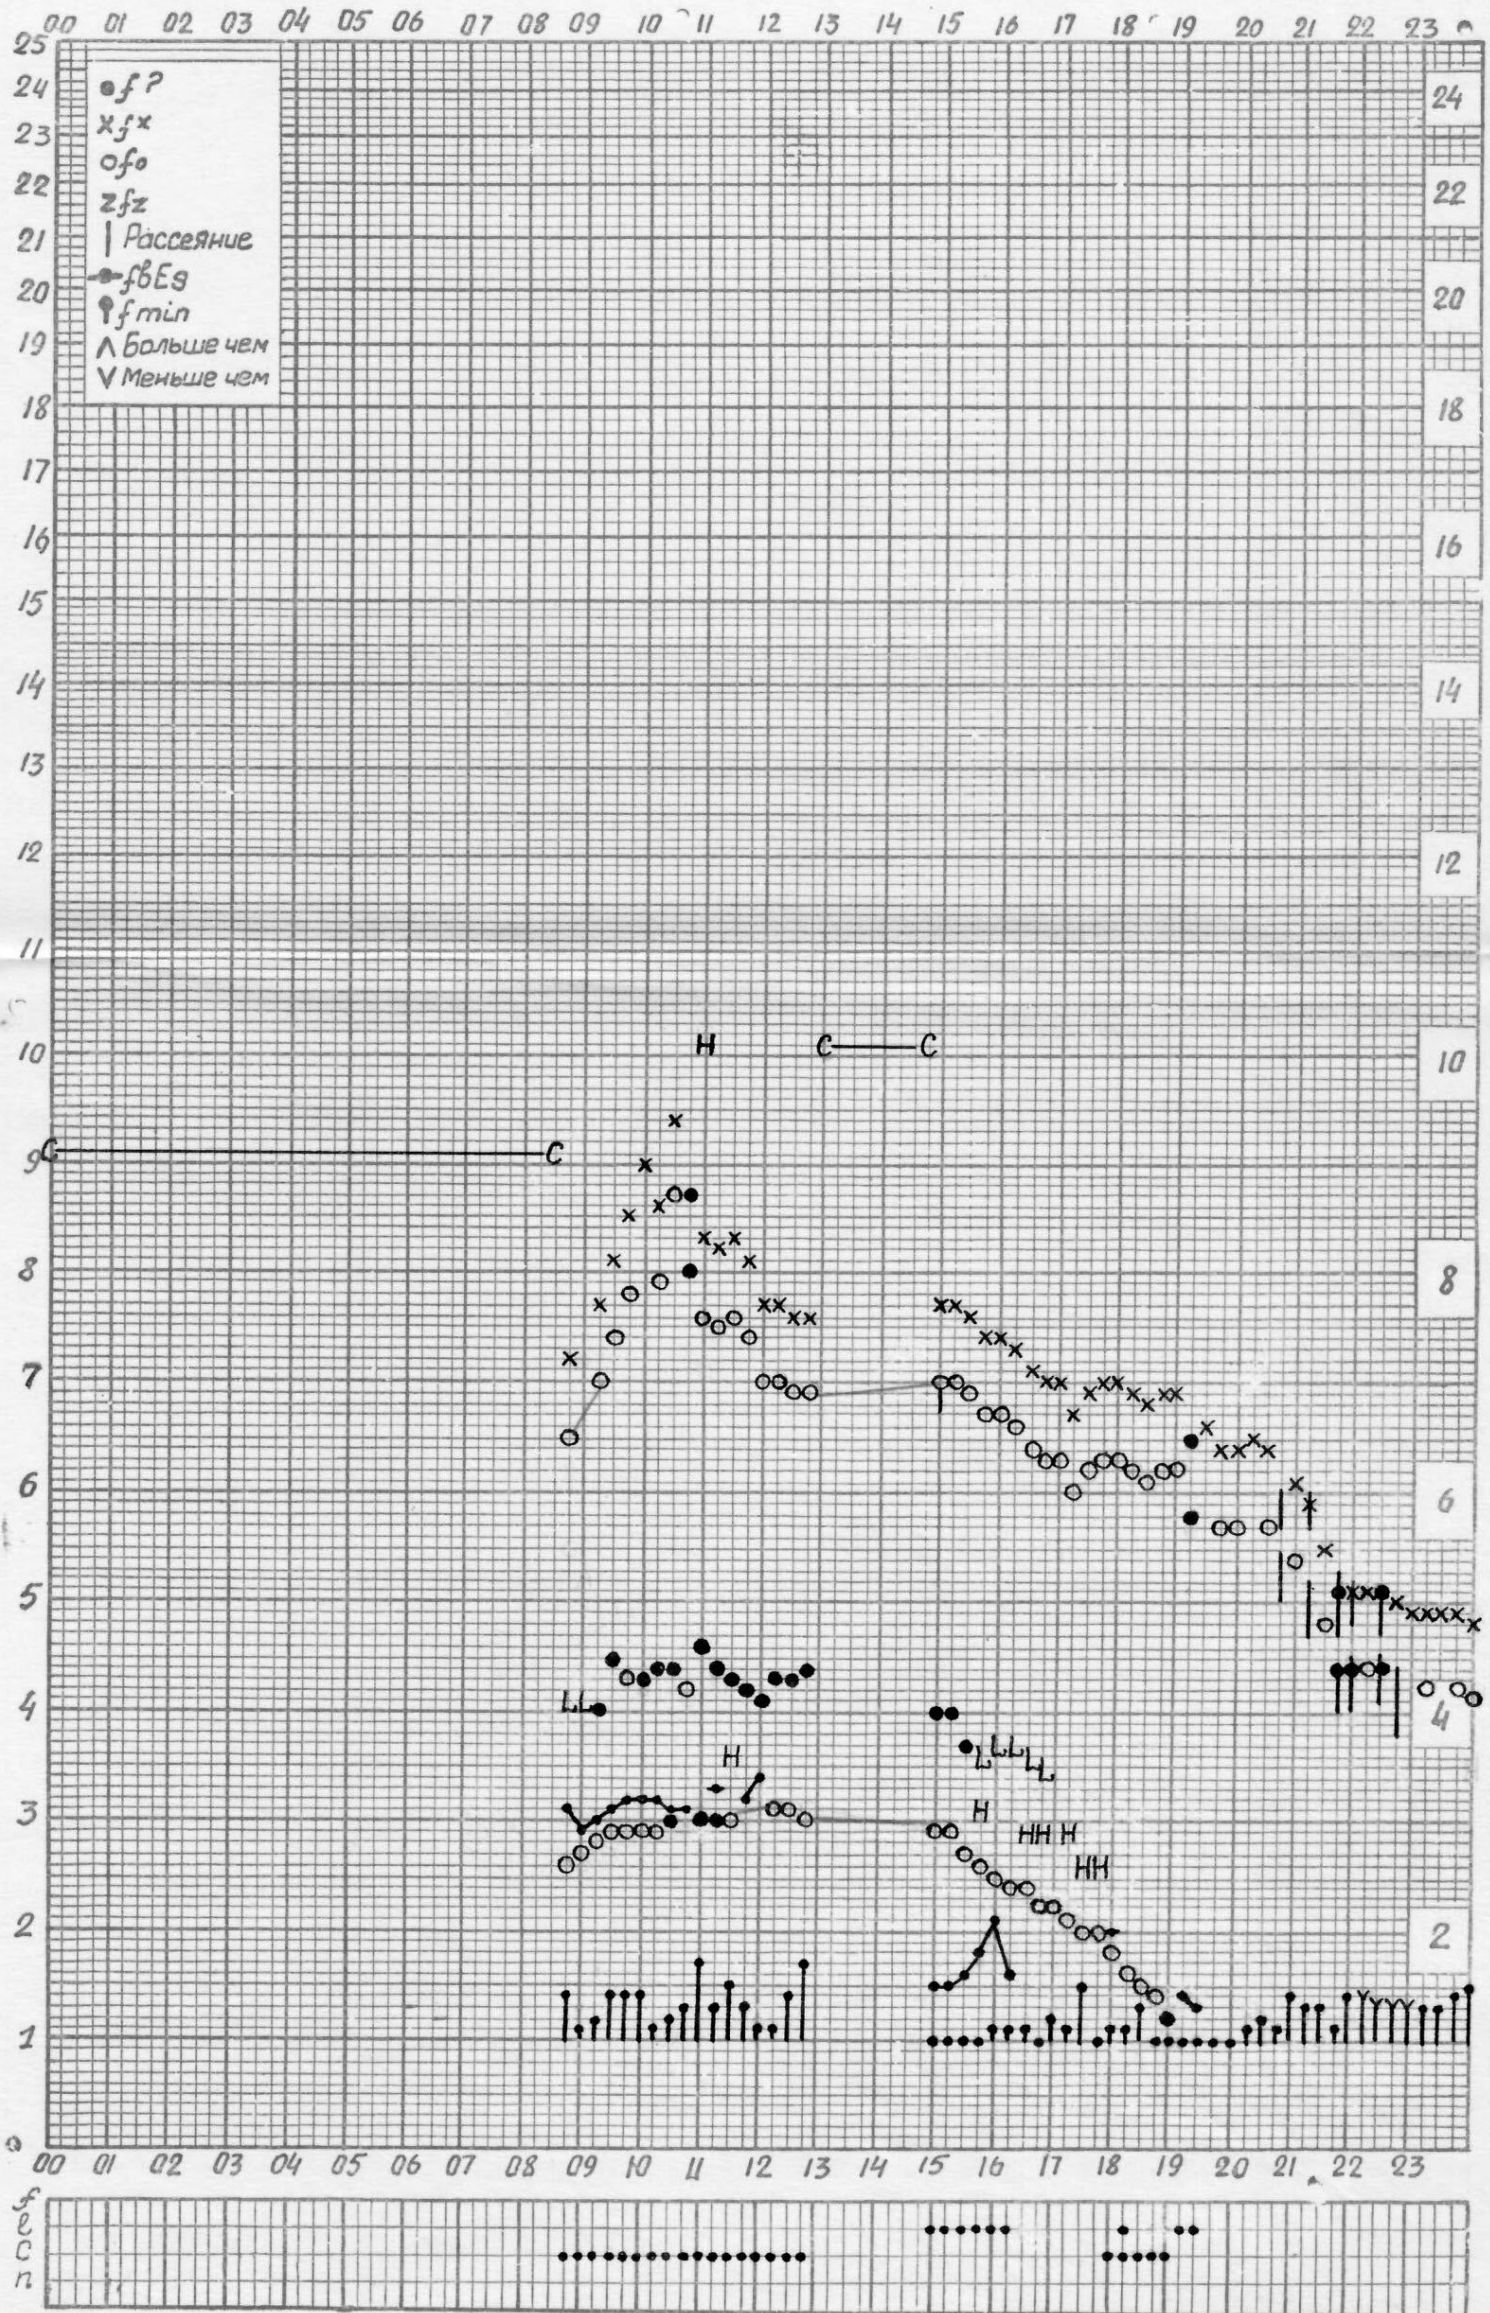

МЕЖДУНАРОДНЫЙ ГЕОФИЗИЧЕСКИЙ ГОД

Инв. № 8673-V

f — график ионосферных данных

Станция Горький НИРФИ ВРЕМЯ 45°E Дата 1 АПРЕЛЯ 1962

Кем отсчитано: Климкиной

Ирв. № 8673-V

f-график ионосферных данных

Станция Горький НИРФИ ВРЕМЯ 45° Дата 2 АПРЕЛЯ 1962

Кем отчитано: Климкиной, Артемьевой

Инв. № 8673-V

f-график ионосферных данных

Станция ГОРЬКИЙ АИРФИ ВРЕМЯ 45°E Дата 3 АПРЕЛЯ 1962

Кем отчитано: Густовой, Барановой

МЕЖДУНАРОДНЫЙ ГЕОФИЗИЧЕСКИЙ ГОД

Инв. № 8673-V

f — график ионосферных данных

Станция Горький НИРФИ ВРЕМЯ 45°E Дата 4 АПРЕЛЯ 1962

Кем отсчитано : Артемьевой, Климкиной

МЕЖДУНАРОДНЫЙ ГЕОФИЗИЧЕСКИЙ ГОД

Инд. № 8673-V

f-график ионосферных данных

Станция Горький НИРФИ ВРЕМЯ 45°E Дата 5 АПРЕЛЯ 1962