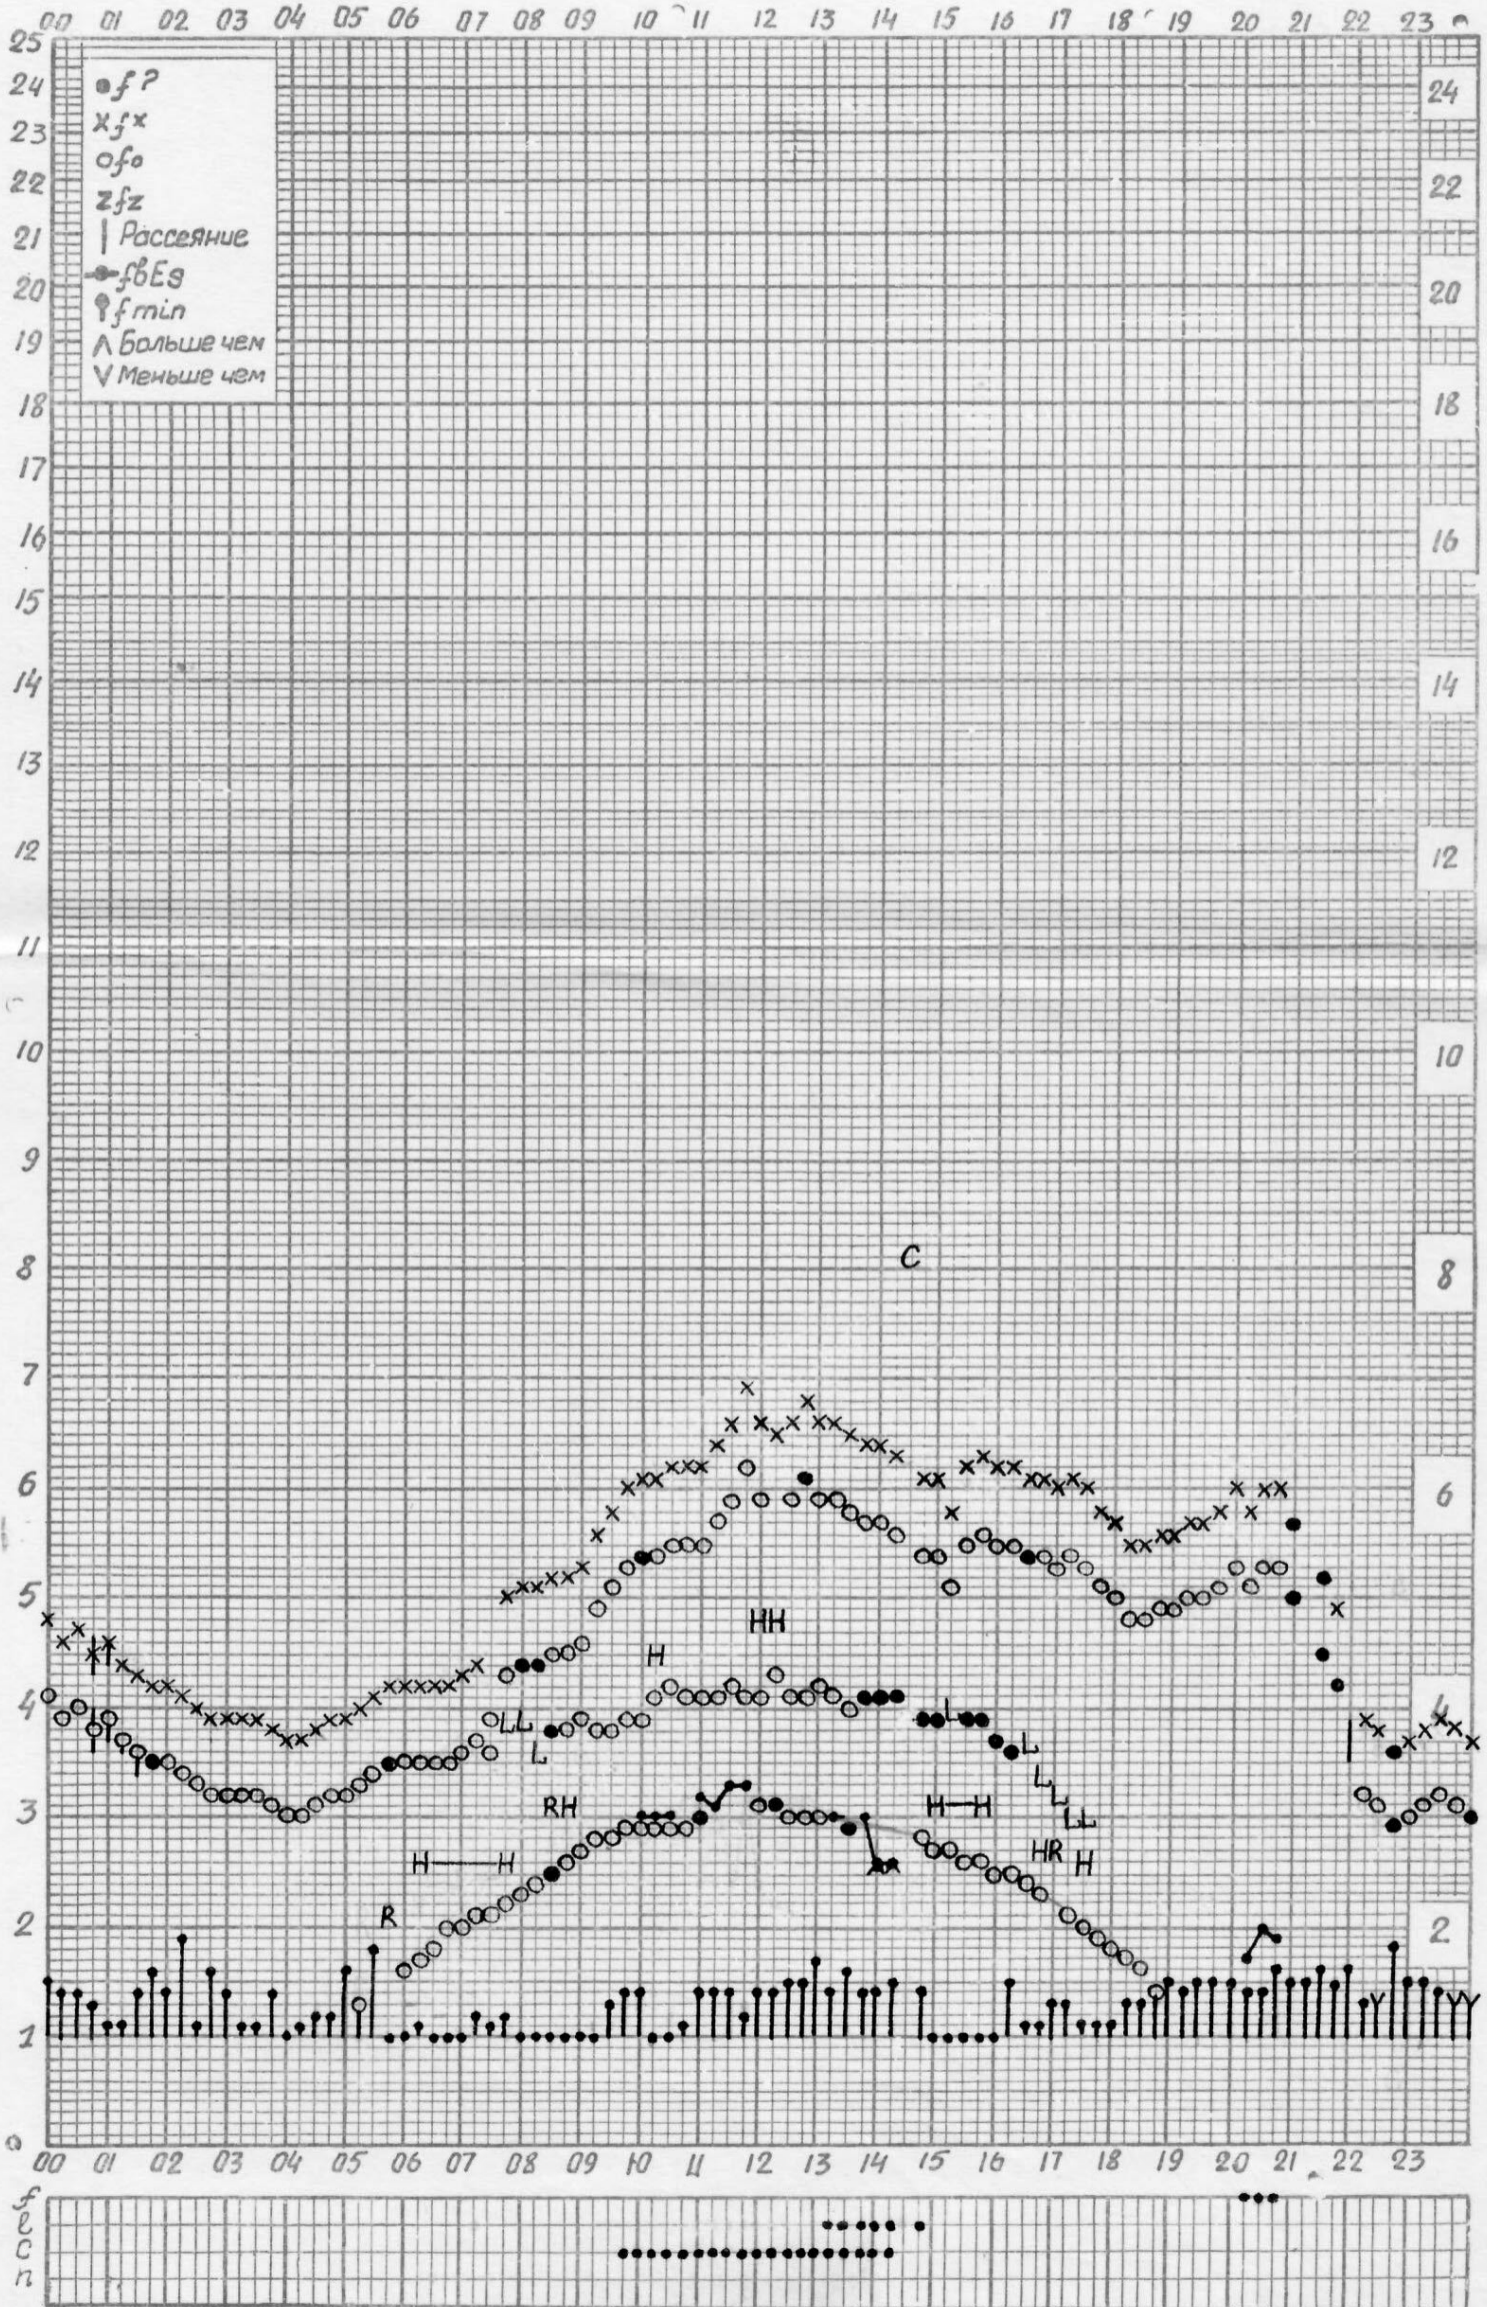

МЕЖДУНАРОДНЫЙ ГЕОФИЗИЧЕСКИЙ ГОД

Инв. № 8673-V

f — график ионосферных данных

Станция Горький НИРФИ ВРЕМЯ 45°E Дата 1 АПРЕЛЯ 1962

Кем отсчитано: Климкиной

Ирв. № 8673-V

f-график ионосферных данных

Станция Горький НИРФИ ВРЕМЯ 45° Дата 2 АПРЕЛЯ 1962

Кем отчитано: Климкиной, Артемьевой

Инв. № 8673-V

f-график ионосферных данных

Станция ГОРЬКИЙ АИРФИ ВРЕМЯ 45°E Дата 3 АПРЕЛЯ 1962

Кем отчитано: Густовой, Барановой

МЕЖДУНАРОДНЫЙ ГЕОФИЗИЧЕСКИЙ ГОД

Инв. № 8673-V

f — график ионосферных данных

Станция Горький НИРФИ ВРЕМЯ 45°E Дата 4 АПРЕЛЯ 1962

Кем отсчитано : Артемьевой, Климкиной

МЕЖДУНАРОДНЫЙ ГЕОФИЗИЧЕСКИЙ ГОД

Инд. № 8673-V

f-график ионосферных данных

Станция Горький НИРФИ ВРЕМЯ 45°E Дата 5 АПРЕЛЯ 1962