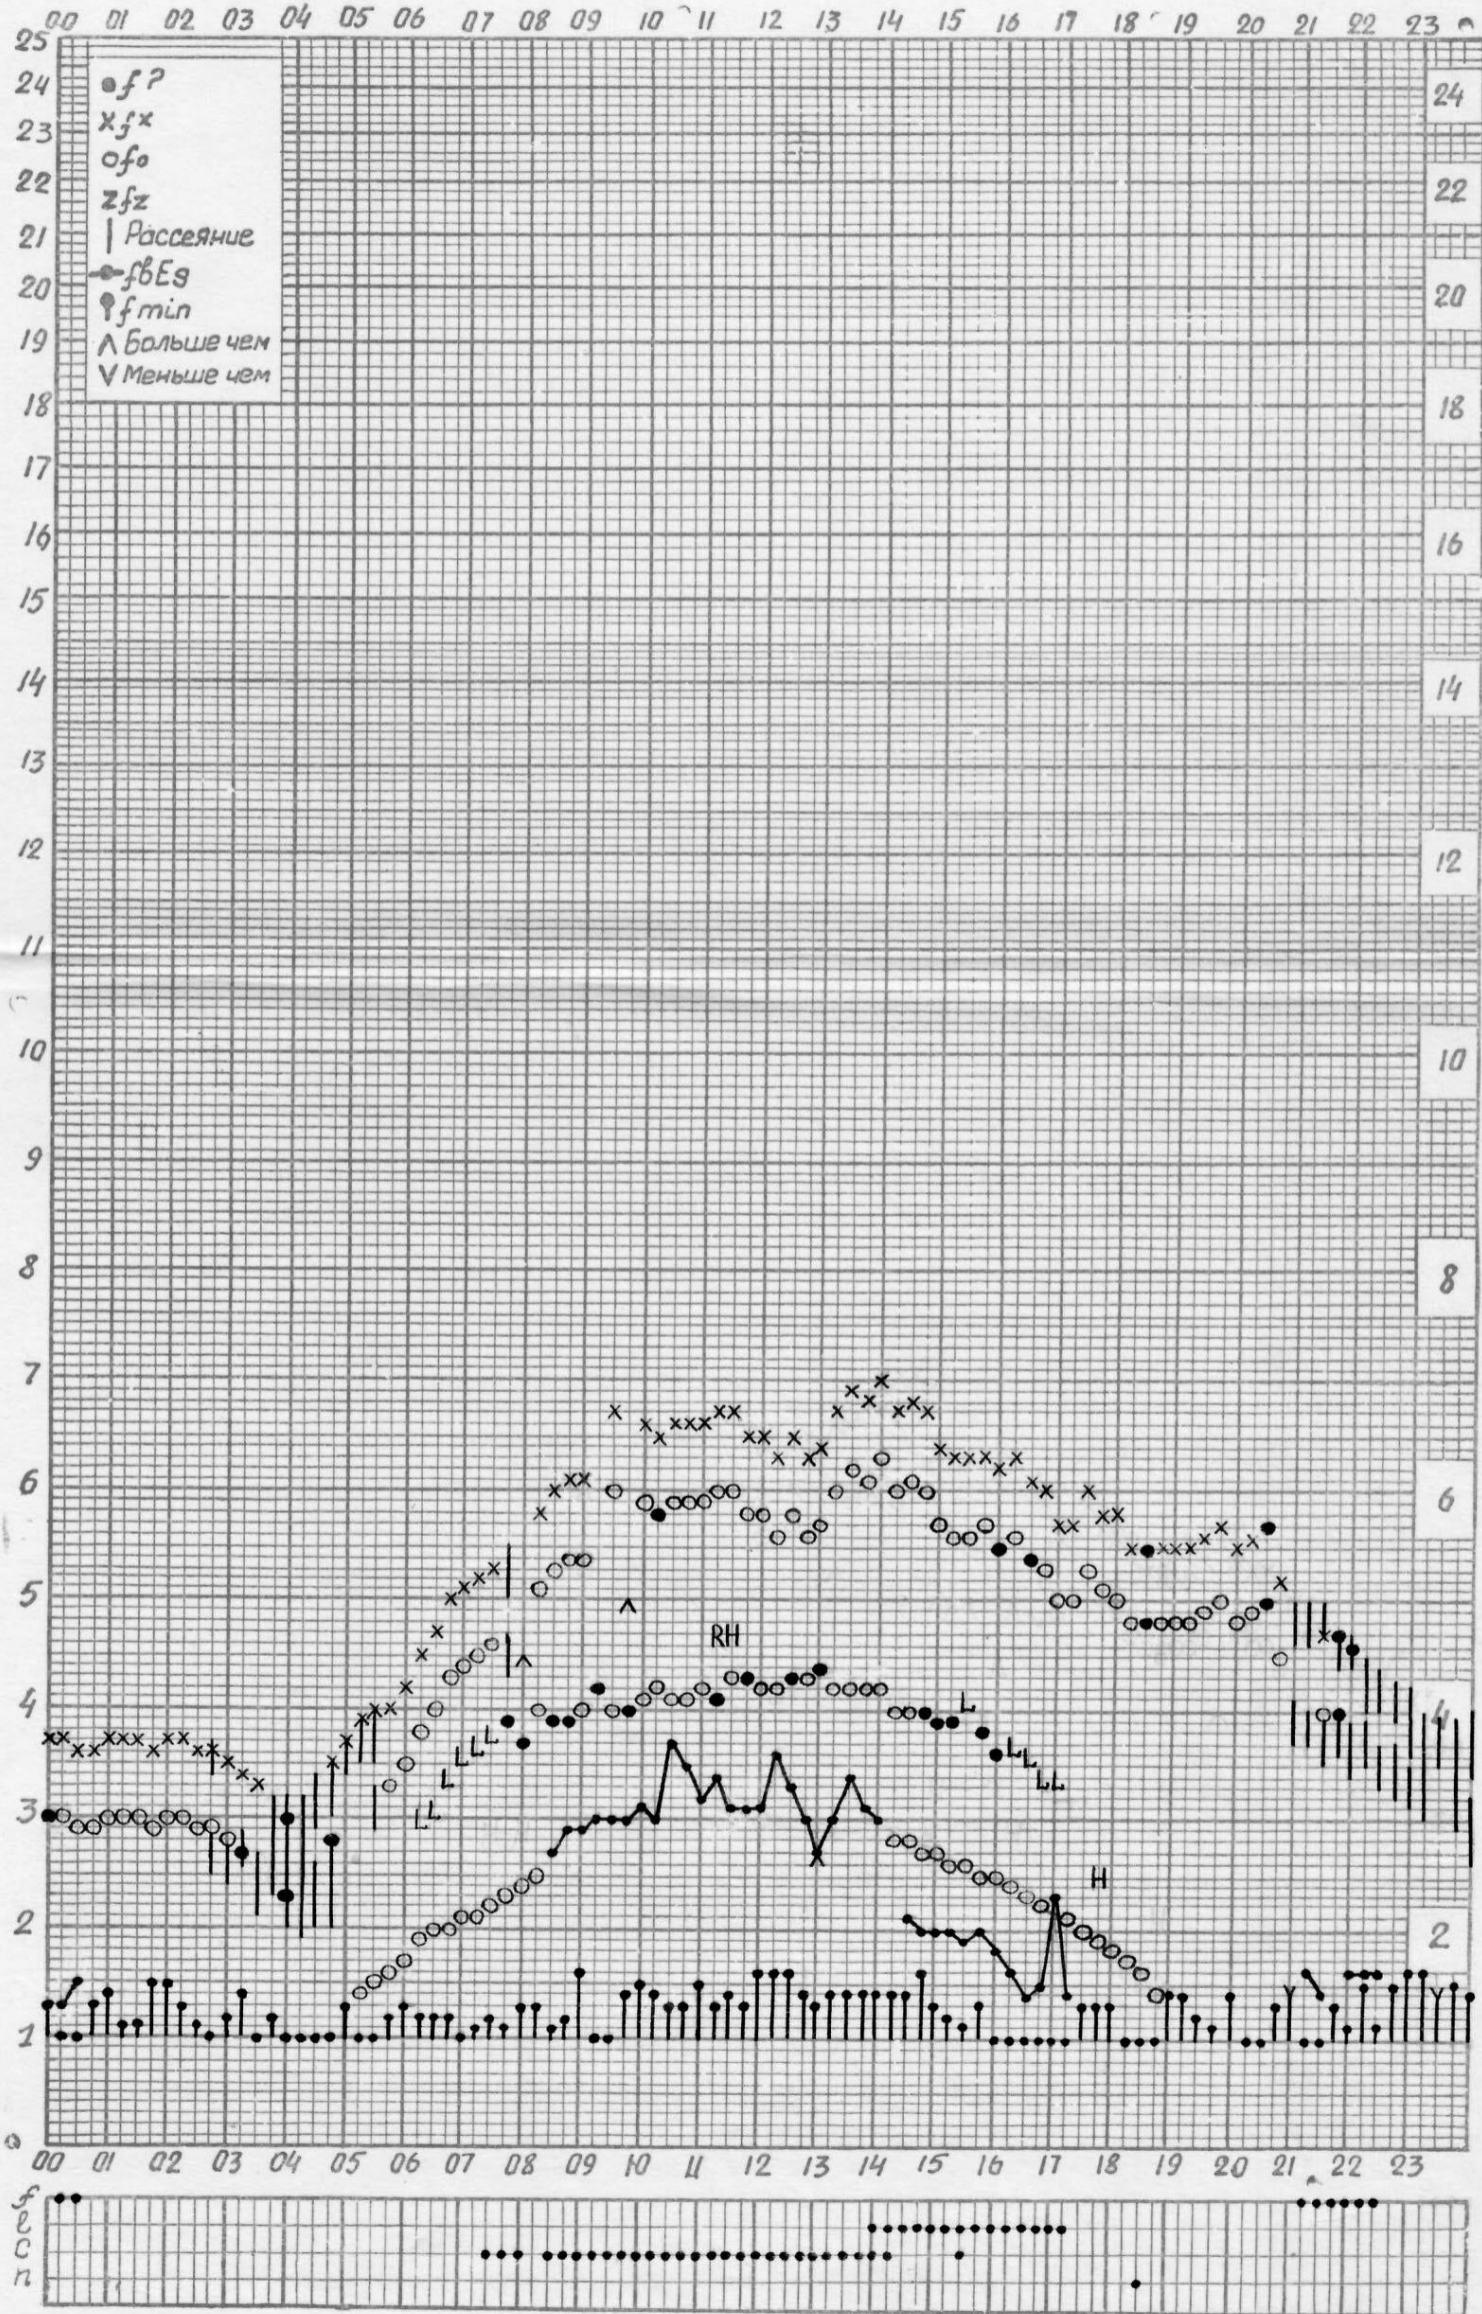

МЕЖДУНАРОДНЫЙ ГЕОФИЗИЧЕСКИЙ ГОД

Инв. № 8673-V

f — график ионосферных данных

Станция Горький НИРФИ ВРЕМЯ 45°E Дата 1 АПРЕЛЯ 1962

Кем отсчитано: Климкиной

Ирв. № 8673-V

f-график ионосферных данных

Станция Горький НИРФИ ВРЕМЯ 45° Дата 2 АПРЕЛЯ 1962

Кем отчитано: Климкиной, Артемьевой

Инв. № 8673-V

f-график ионосферных данных

Станция ГОРЬКИЙ АИРФИ ВРЕМЯ 45°E Дата 3 АПРЕЛЯ 1962

Кем отчитано: Густовой, Барановой

МЕЖДУНАРОДНЫЙ ГЕОФИЗИЧЕСКИЙ ГОД

Инв. № 8673-V

f — график ионосферных данных

Станция Горький НИРФИ ВРЕМЯ 45°E Дата 4 АПРЕЛЯ 1962

Кем отсчитано : Артемьевой, Климкиной

МЕЖДУНАРОДНЫЙ ГЕОФИЗИЧЕСКИЙ ГОД

Инд. № 8673-V

f-график ионосферных данных

Станция Горький НИРФИ ВРЕМЯ 45°E Дата 5 АПРЕЛЯ 1962