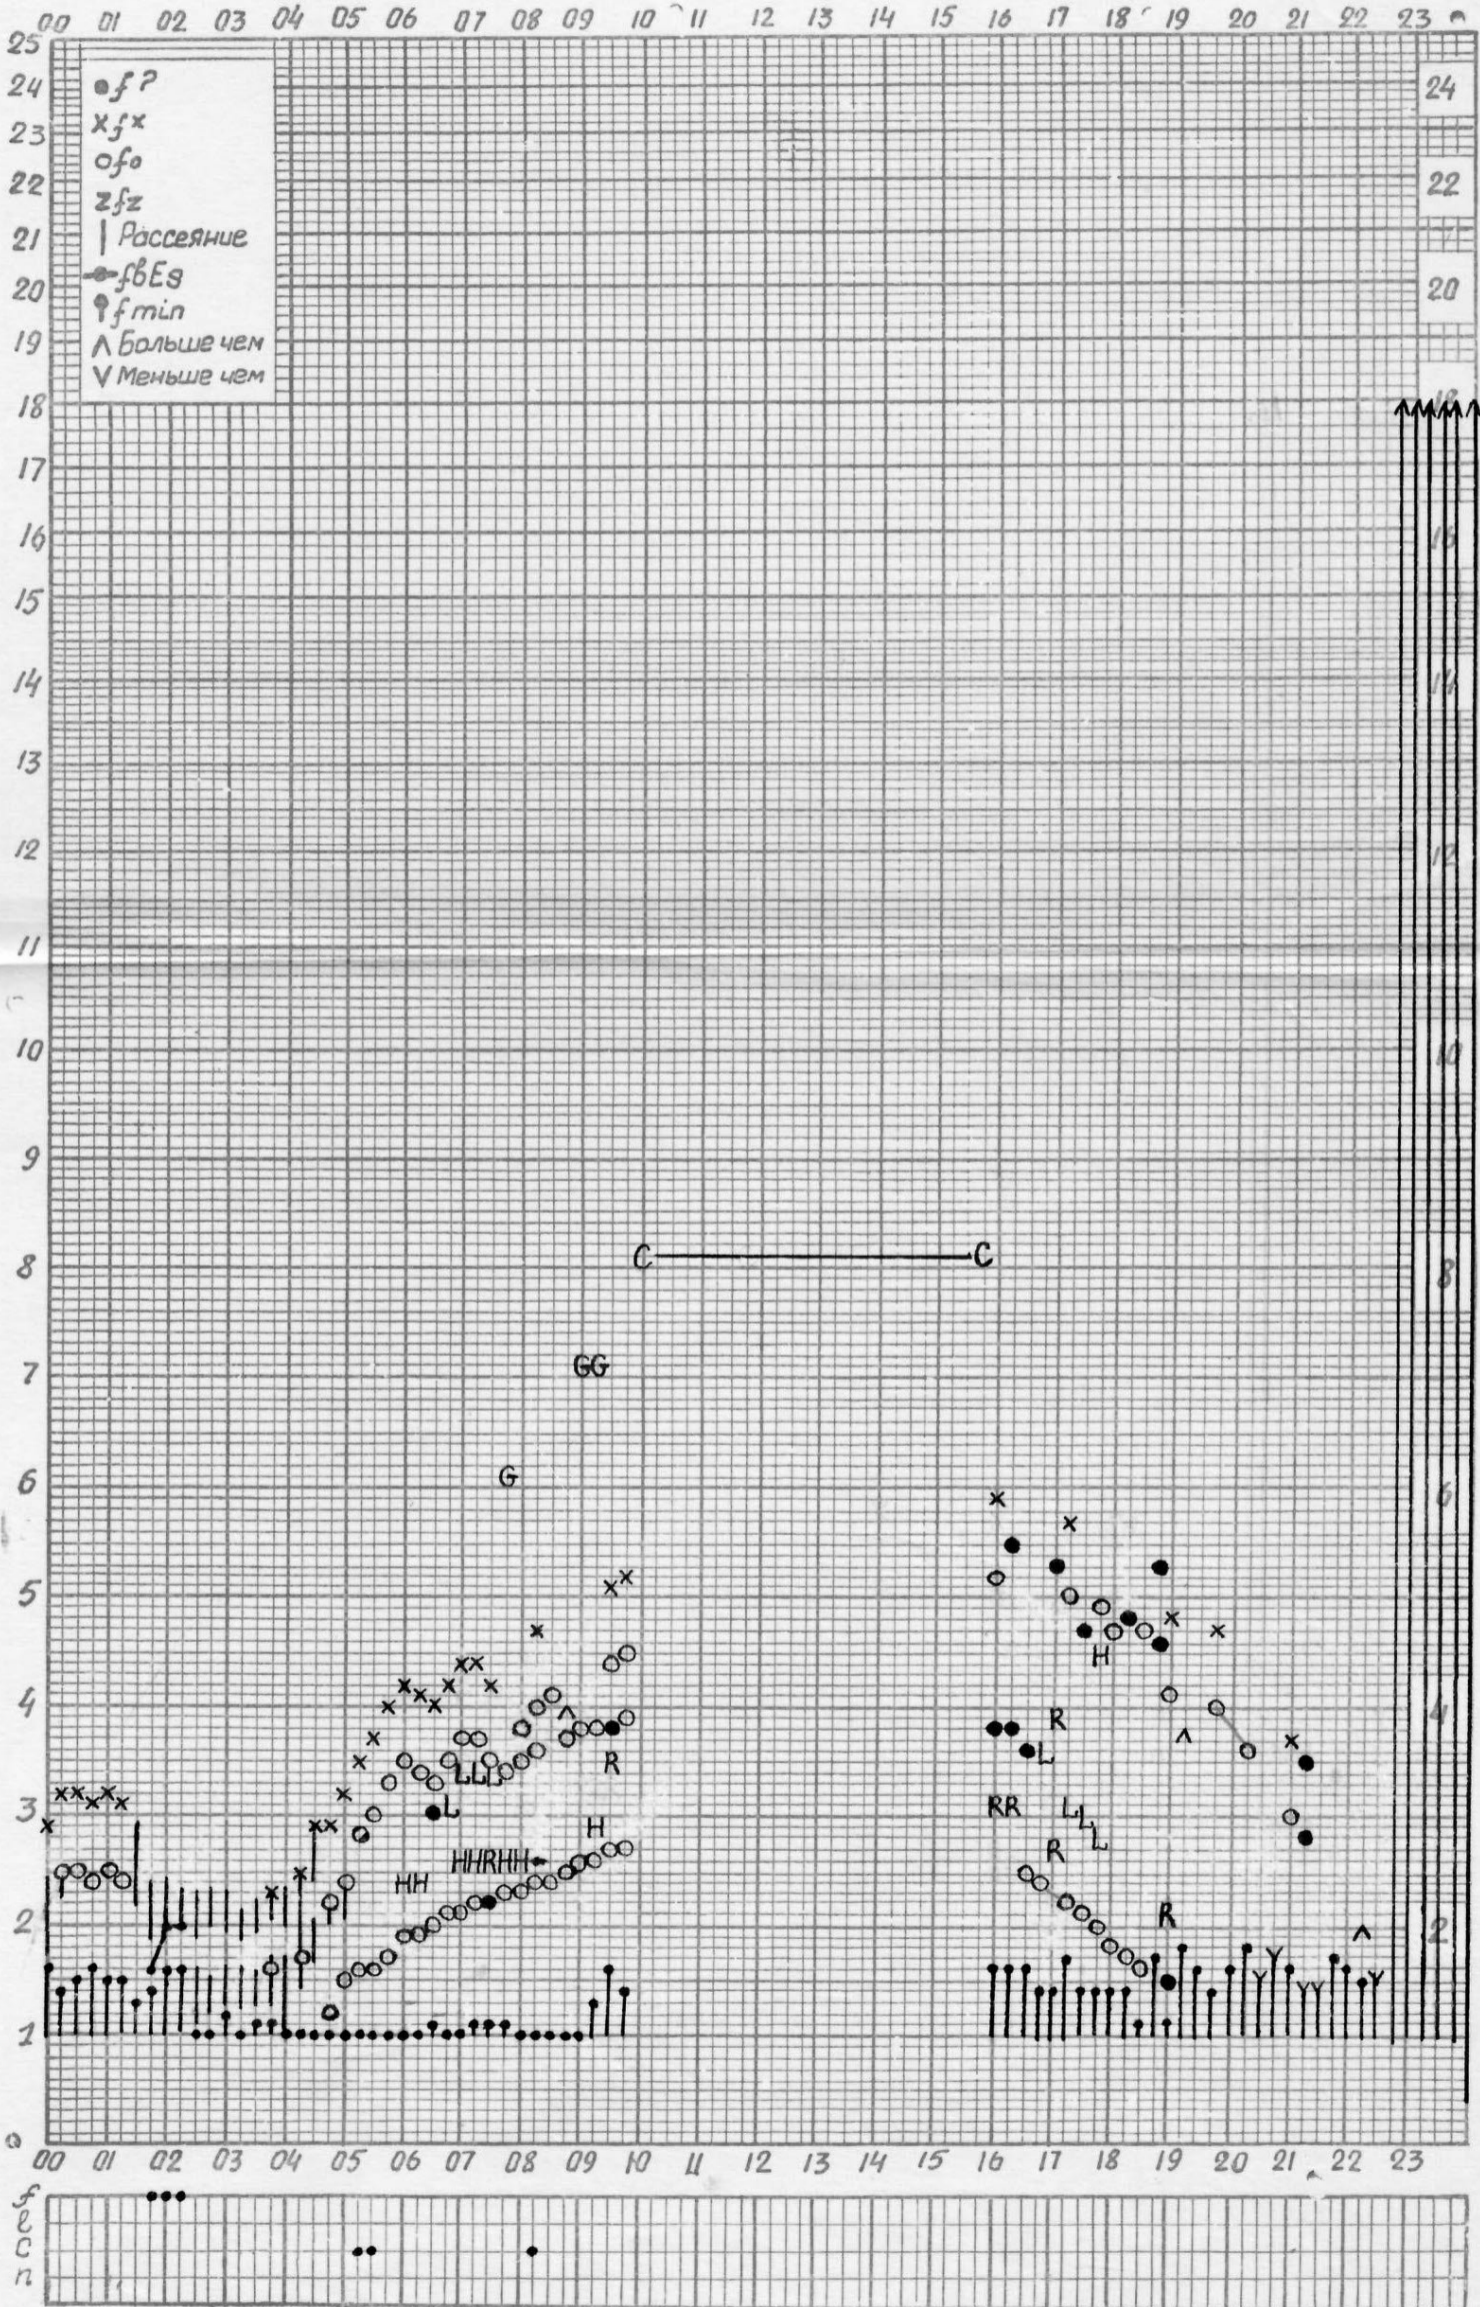

МЕЖДУНАРОДНЫЙ ГЕОФИЗИЧЕСКИЙ ГОД

Инв. № 8673-V

f — график ионосферных данных

Станция Горький НИРФИ ВРЕМЯ 45°E Дата 1 АПРЕЛЯ 1962

Кем отсчитано: Климкиной

Ирв. № 8673-V

f-график ионосферных данных

Станция Горький НИРФИ ВРЕМЯ 45° Дата 2 АПРЕЛЯ 1962

Кем отчитано: Климкиной, Артемьевой

Инв. № 8673-V

f-график ионосферных данных

Станция ГОРЬКИЙ АИРФИ ВРЕМЯ 45°E Дата 3 АПРЕЛЯ 1962

Кем отчитано: Густовой, Барановой

МЕЖДУНАРОДНЫЙ ГЕОФИЗИЧЕСКИЙ ГОД

Инв. № 8673-V

f — график ионосферных данных

Станция Горький НИРФИ ВРЕМЯ 45°E Дата 4 АПРЕЛЯ 1962

Кем отсчитано : Артемьевой, Климкиной

МЕЖДУНАРОДНЫЙ ГЕОФИЗИЧЕСКИЙ ГОД

Инд. № 8673-V

f-график ионосферных данных

Станция Горький НИРФИ ВРЕМЯ 45°E Дата 5 АПРЕЛЯ 1962

Станция Горький НИРФИ ВРЕМЯ 45°E Дата 7 АПРЕЛЯ 1962

Кем отчитано: Густовой, Барановой.

f — график ионосферных данных

Станция Горький НИРФИ ВРЕМЯ 45°E Дата 8 АПРЕЛЯ 1962

Жем отсчитано : АРТЕМЬЕВОЙ, КЛИМКИНОЙ.