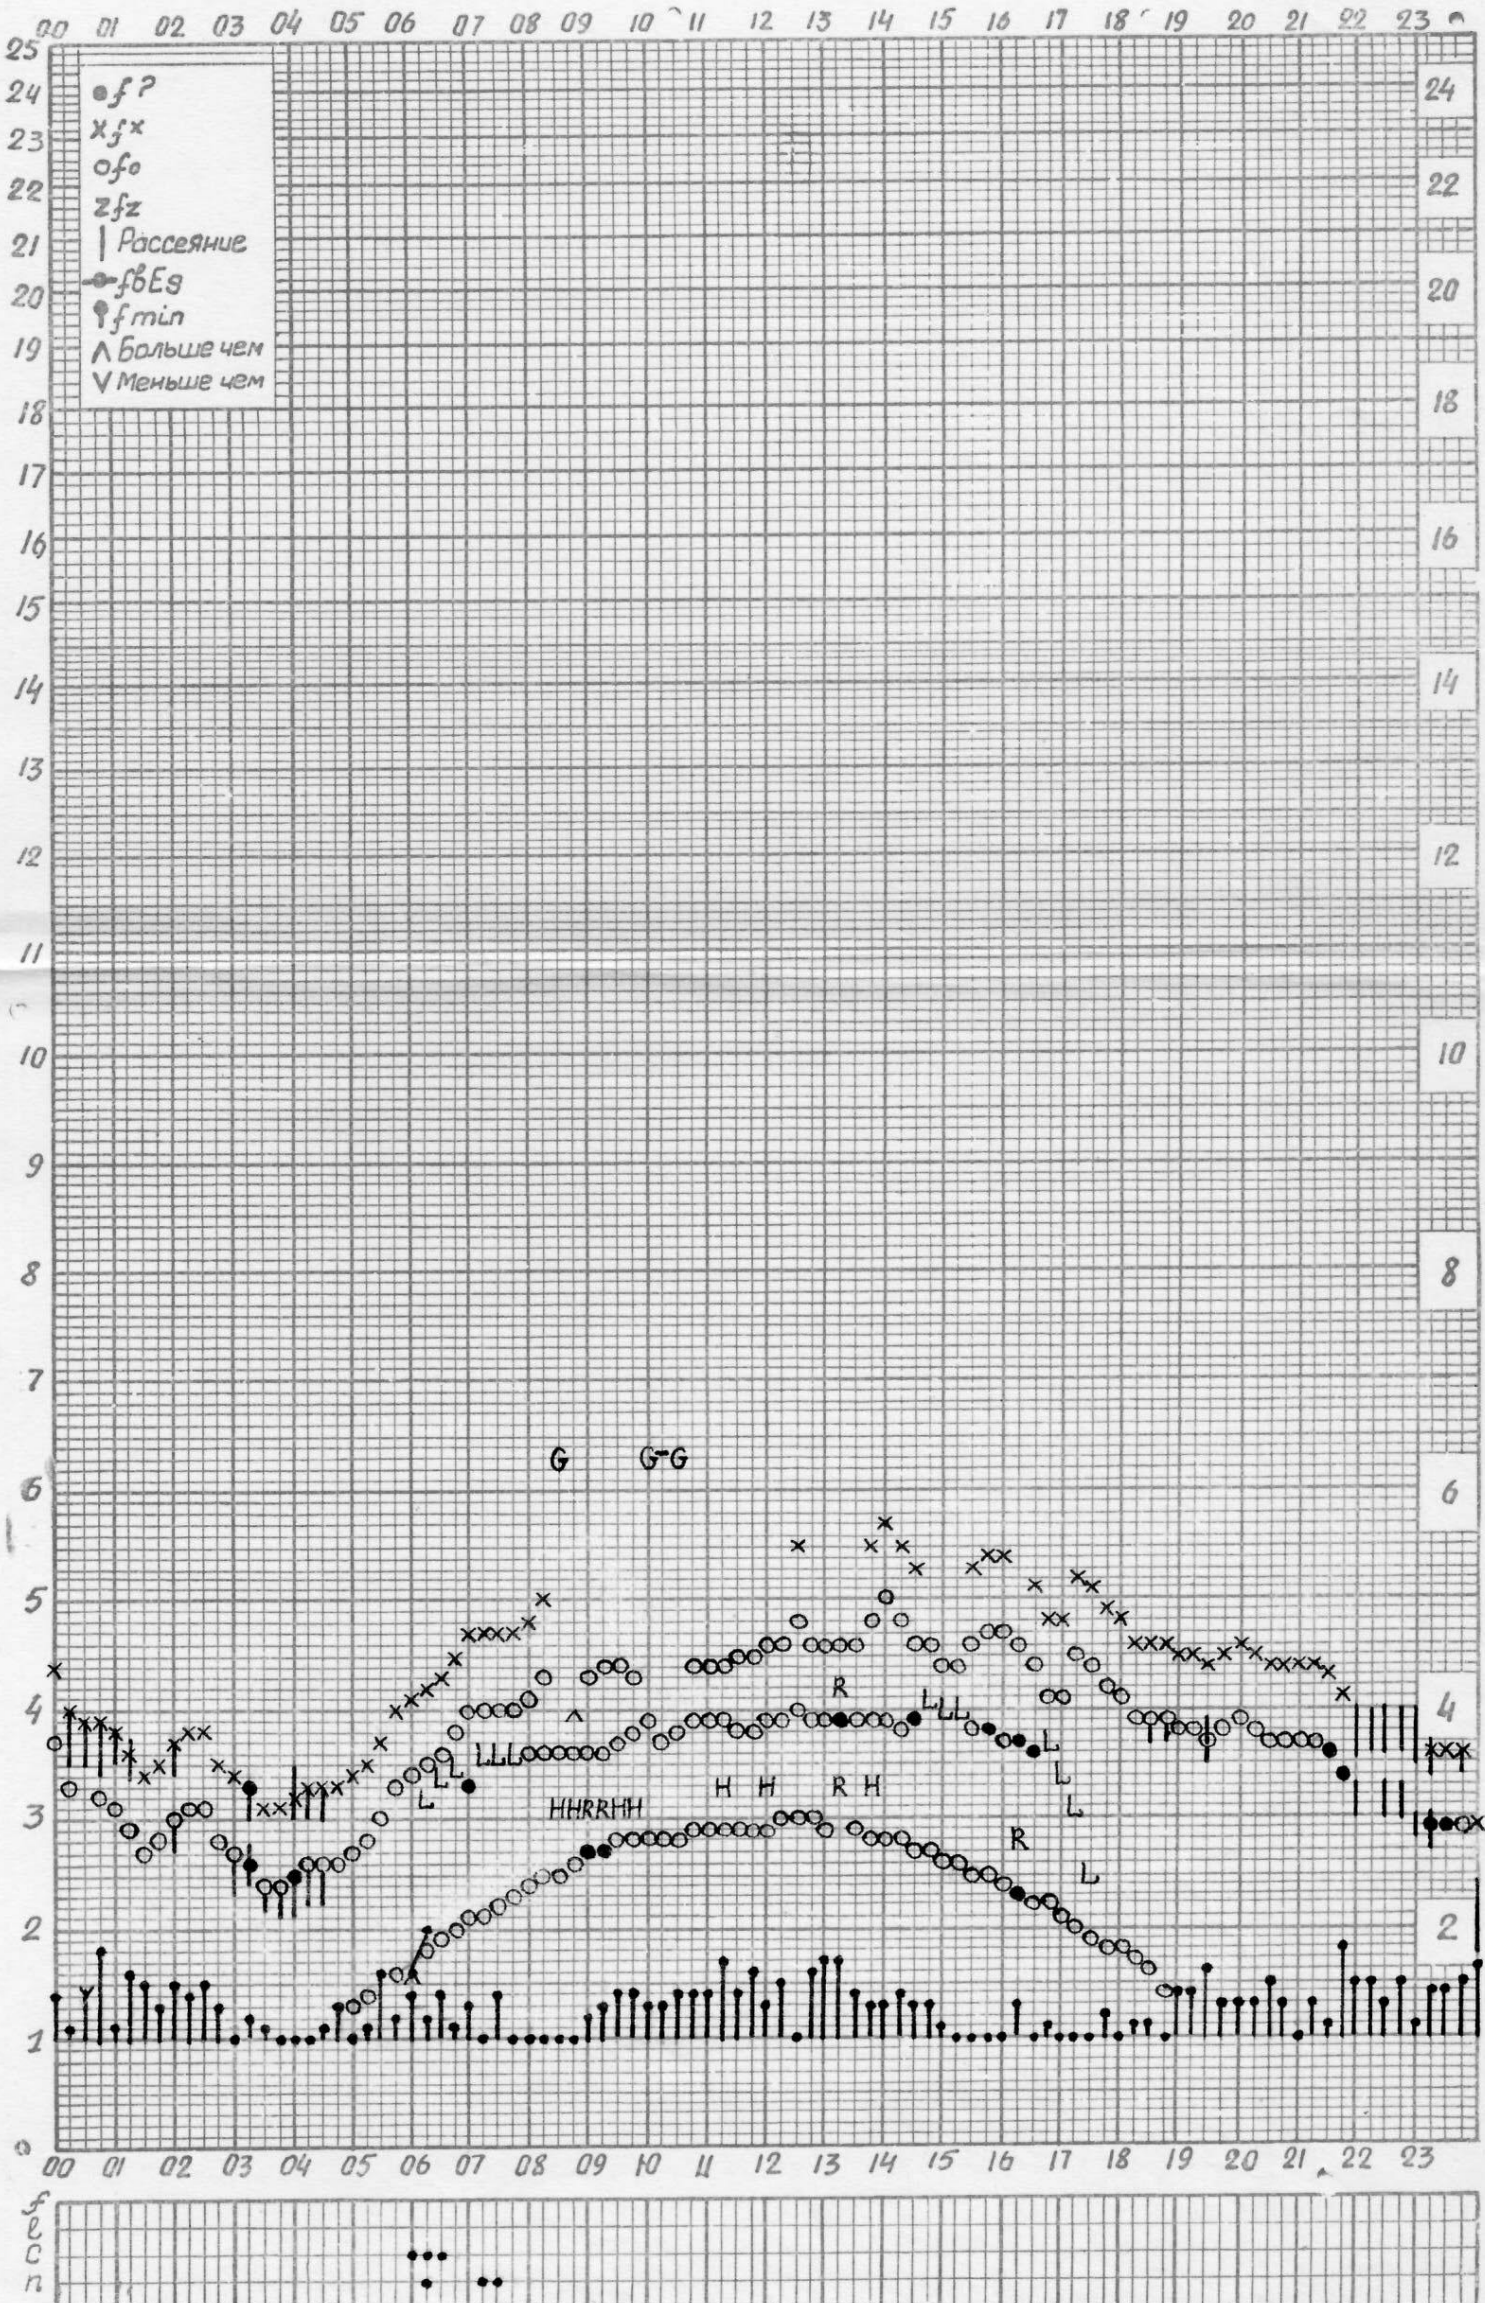

Инд. № 8673-V

f — график ионосферных данных

Станция Горький НИРФИ ВРЕМЯ 45°E Дата 7 АПРЕЛЯ 1962

Кем отчитано: Густовой, Барановой.