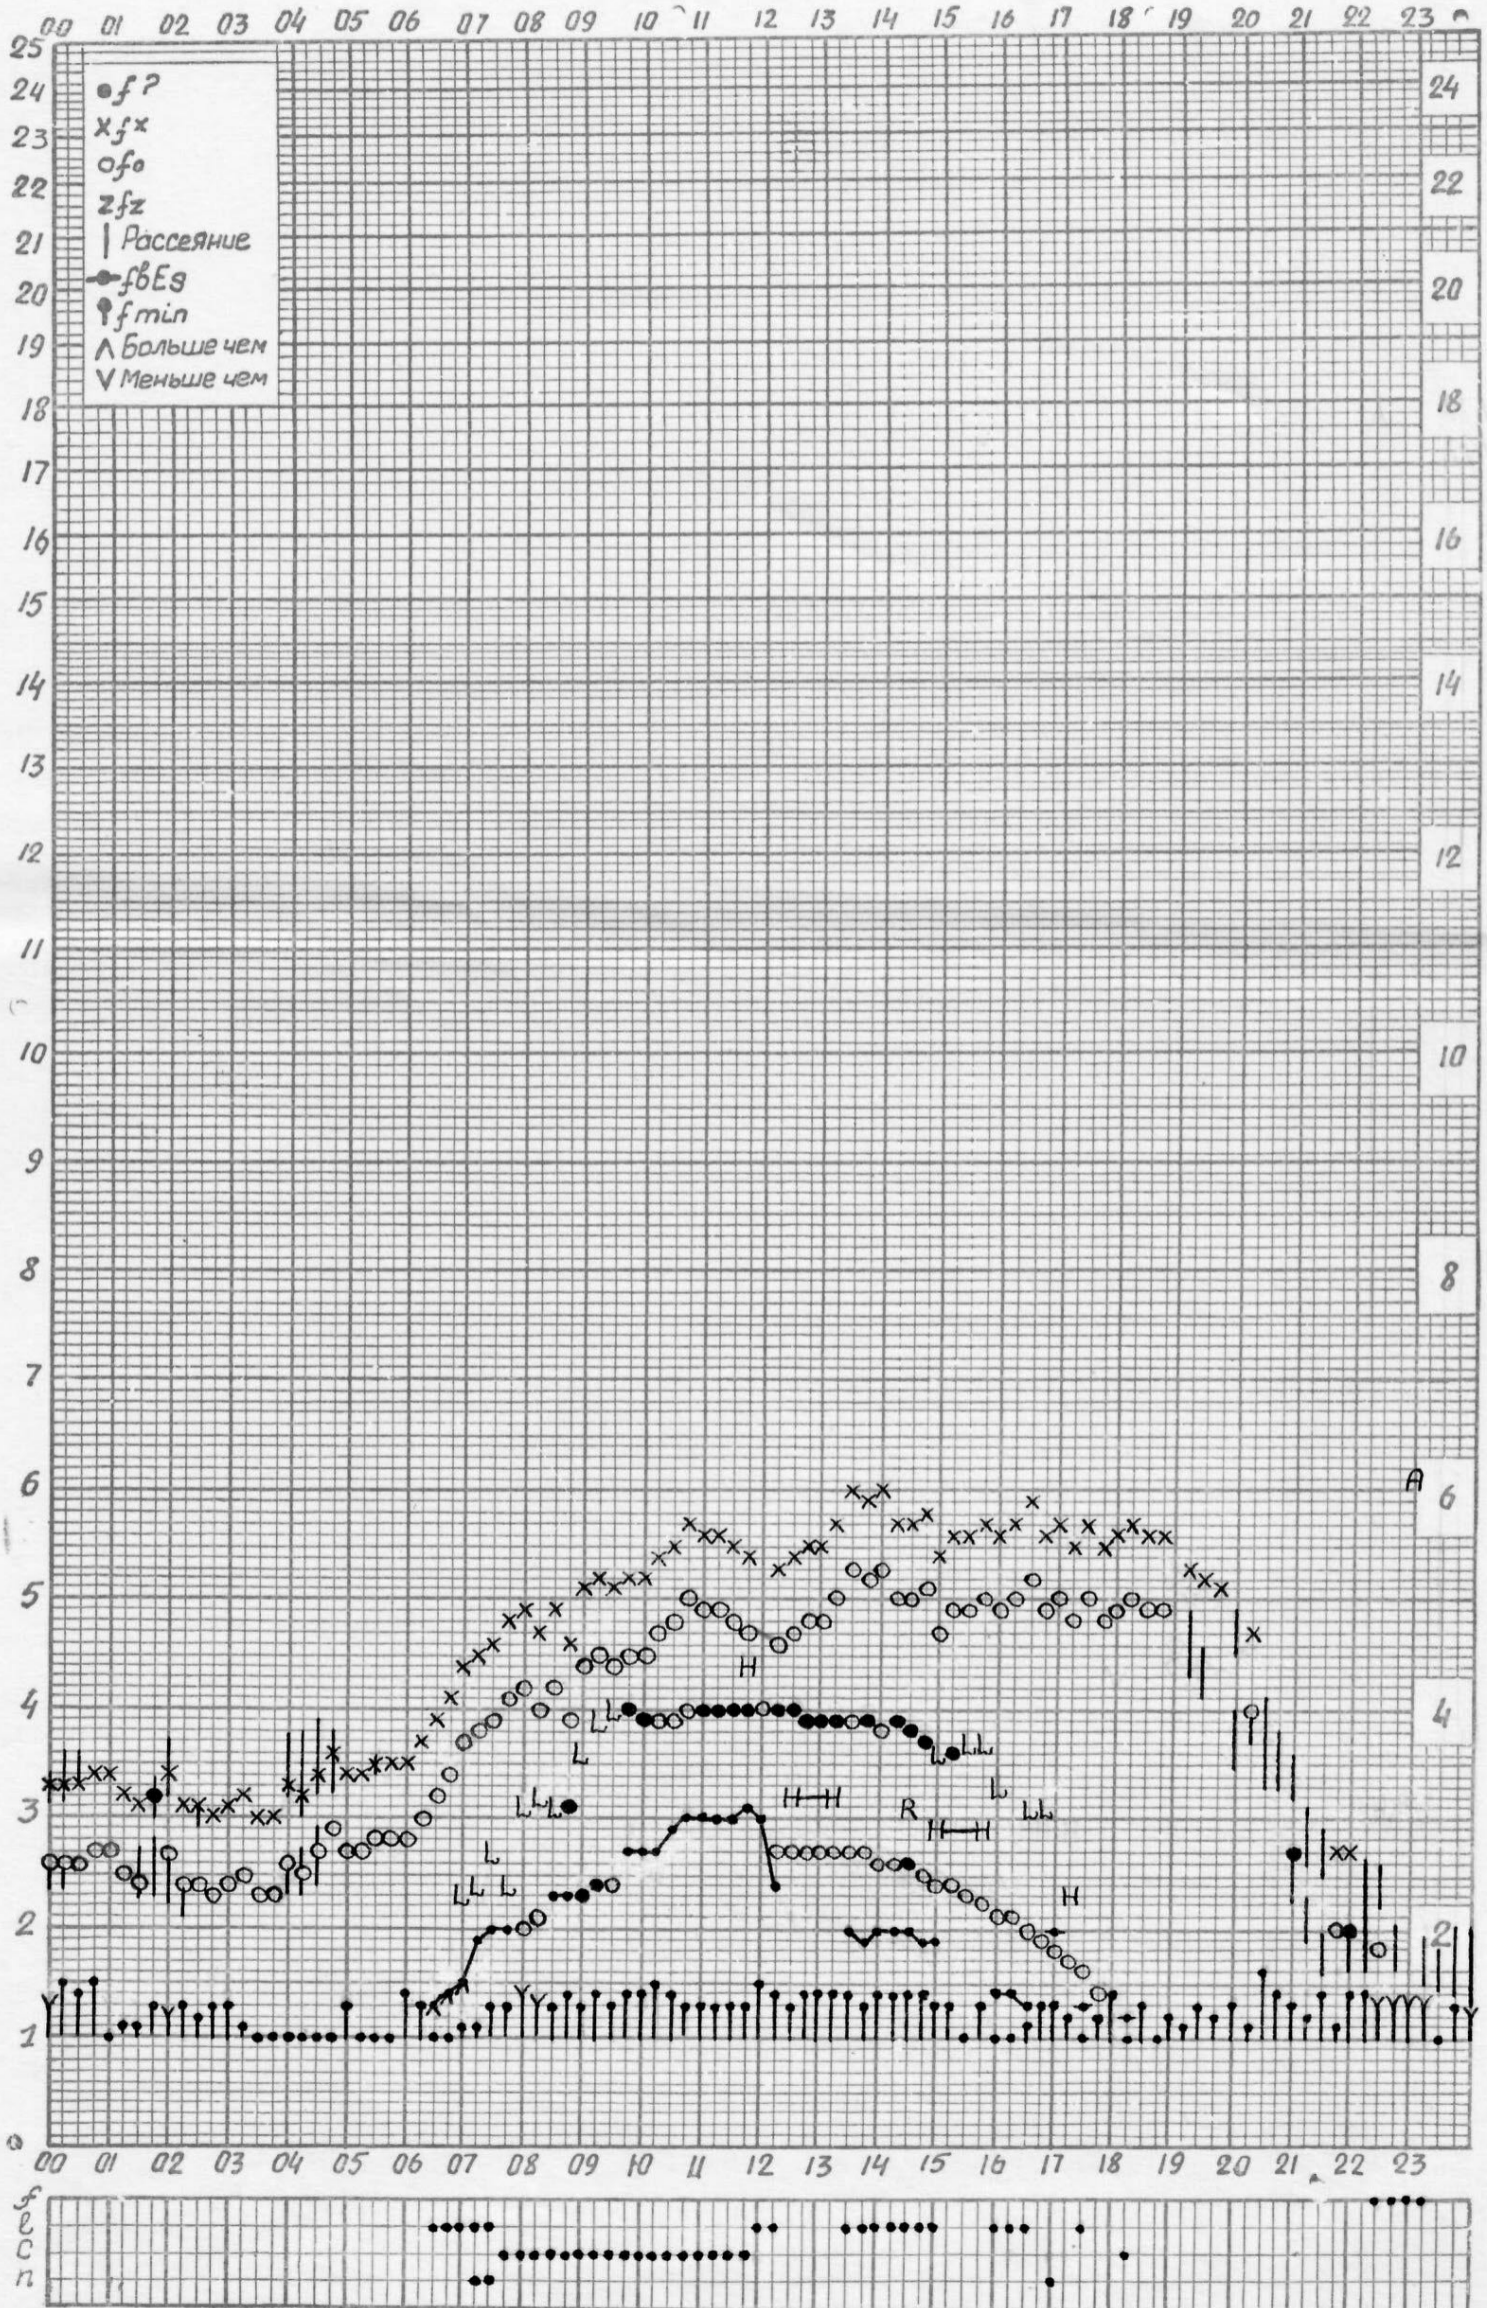

МЕЖДУНАРОДНЫЙ ГЕОФИЗИЧЕСКИЙ ГОД

8678-V

f — график ионосферных данных

Станция Горький НИРФИ ВРЕМЯ 45°E Дата 11 МАРТА 1962

Кем отсчитано: Артемьевой, Климкиной.