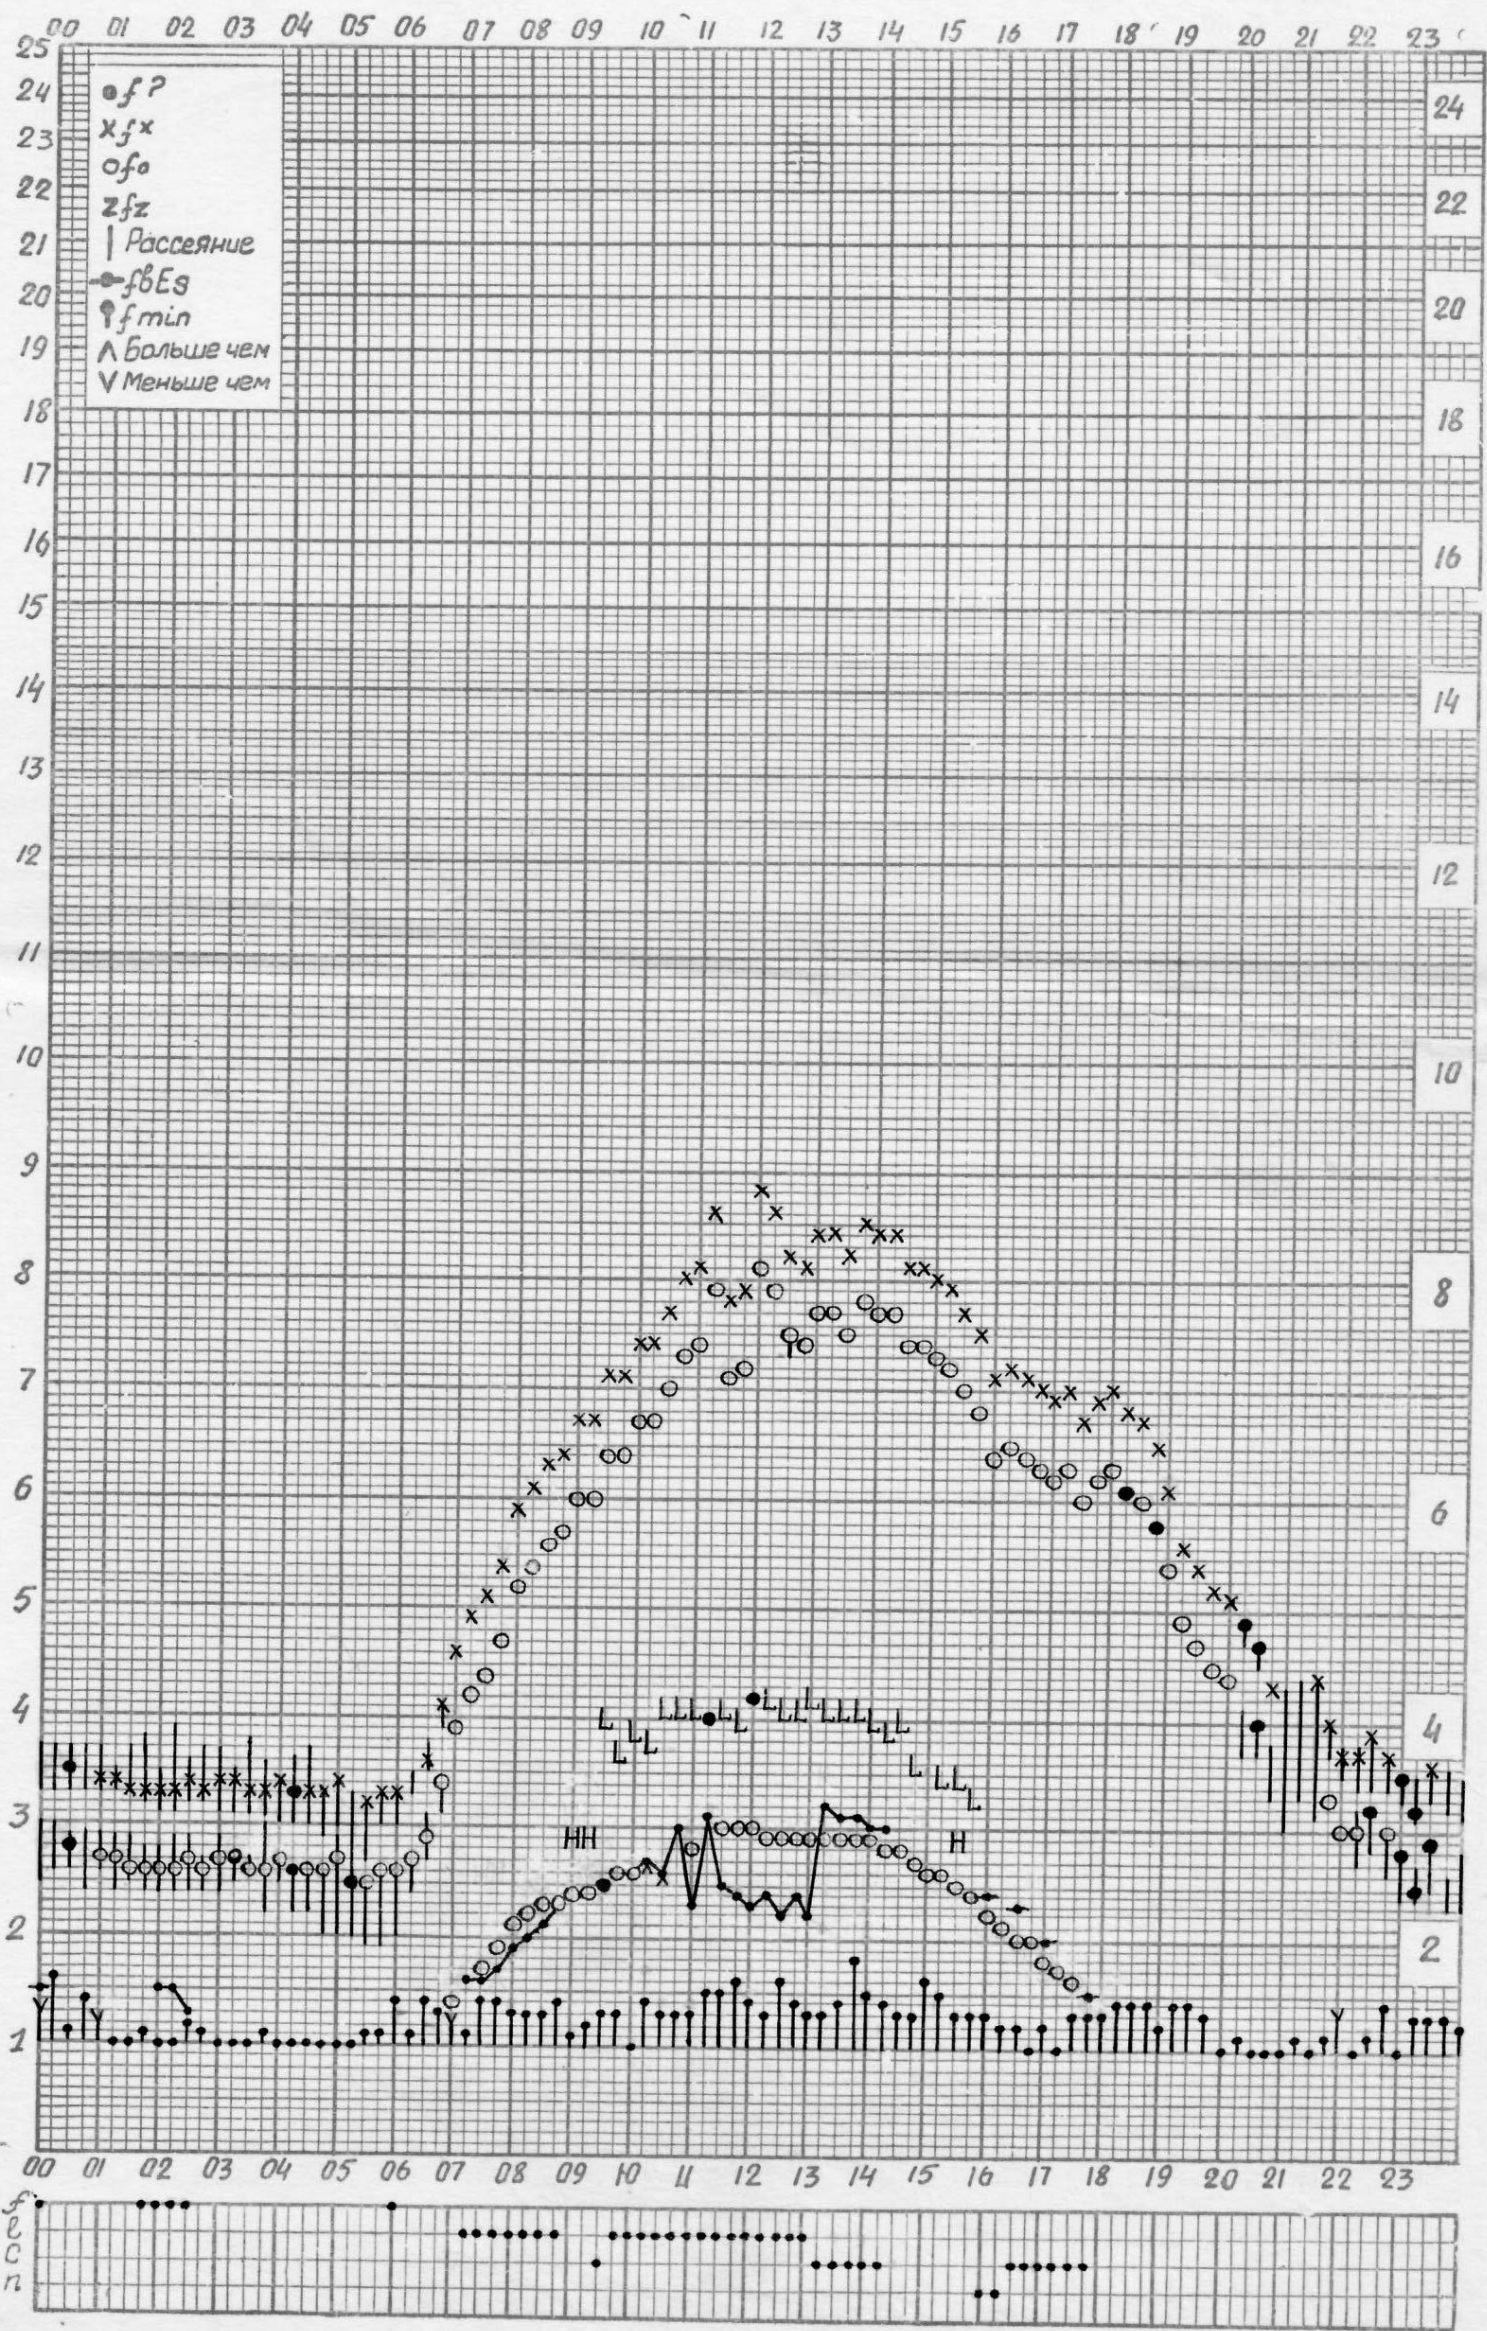

МЕЖДУНАРОДНЫЙ ГЕОФИЗИЧЕСКИЙ ГОД

Ив. № 8678-V

f — график ионосферных данных

Станция Горький НИРФИ ВРЕМЯ 45°E

Дата 1 МАРТА 1962

Кем отсчитано: Климкиной, Артемьевой.

МЕЖДУНАРОДНЫЙ ГЕОФИЗИЧЕСКИЙ ГОД

Инв. № 8678-V