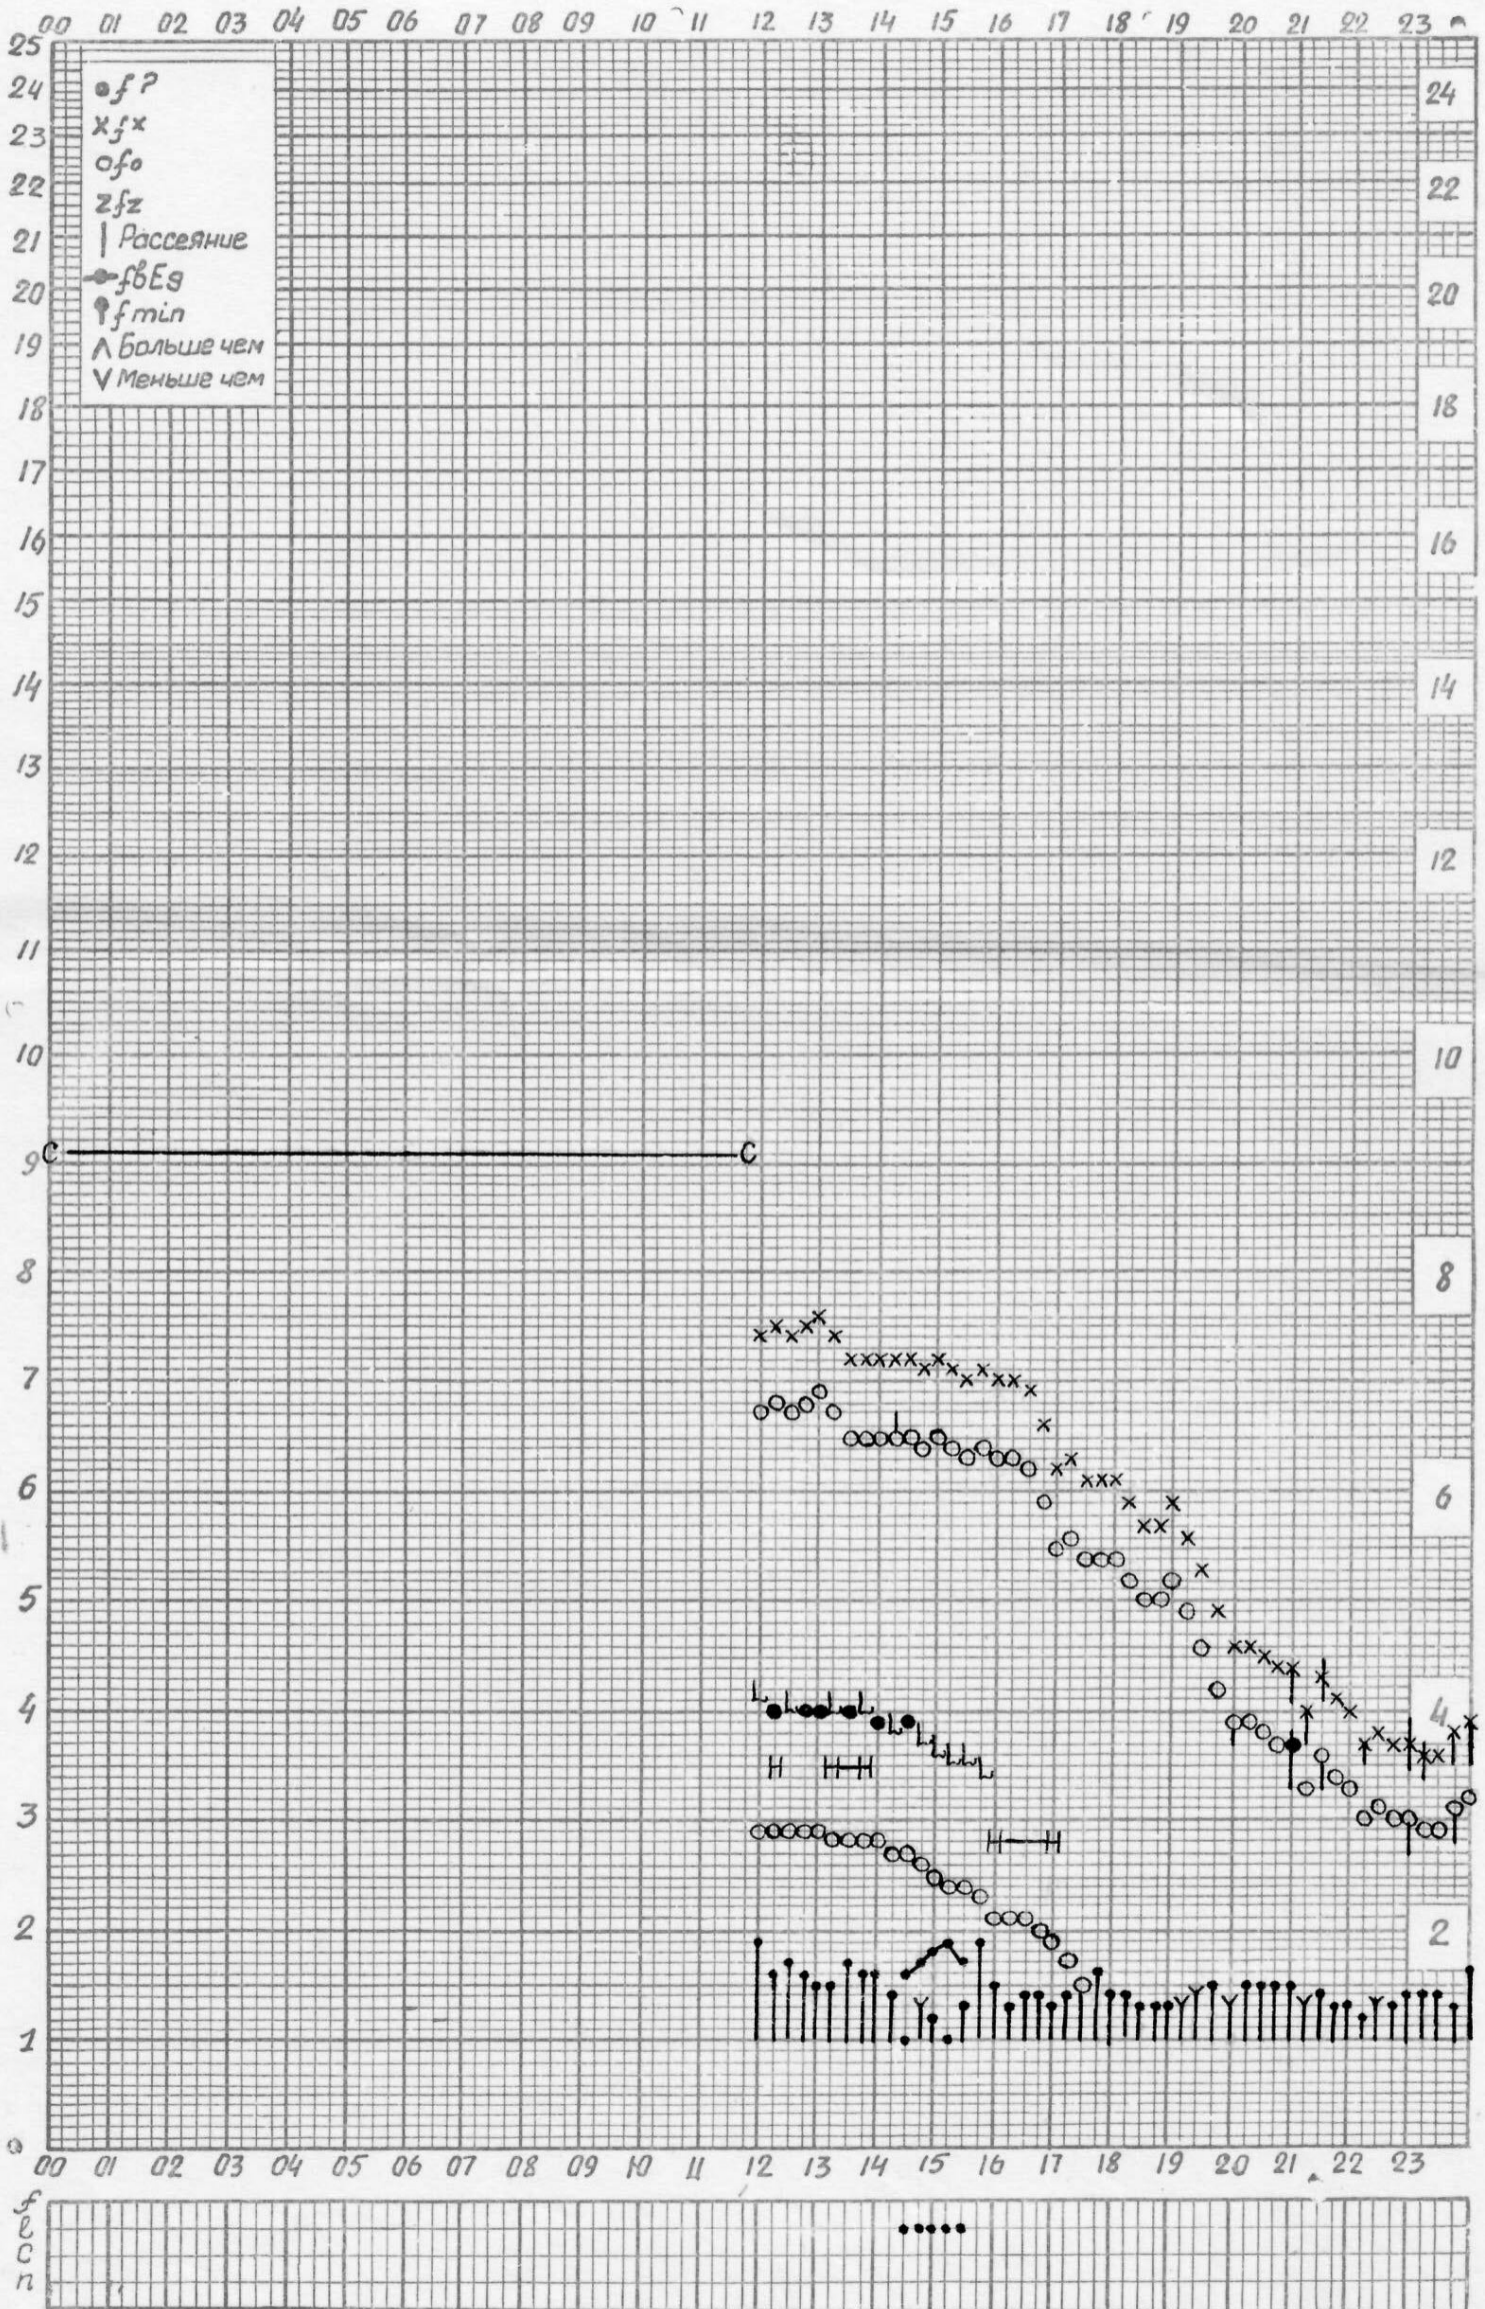

МЕЖДУНАРОДНЫЙ ГЕОФИЗИЧЕСКИЙ ГОД

Инд. № 8678-V

f-график ионосферных данных

Станция Горький НИРФИ ВРЕМЯ 45°E Дата 9 МАРТА 1962

Кем отчитано: Артемьевой