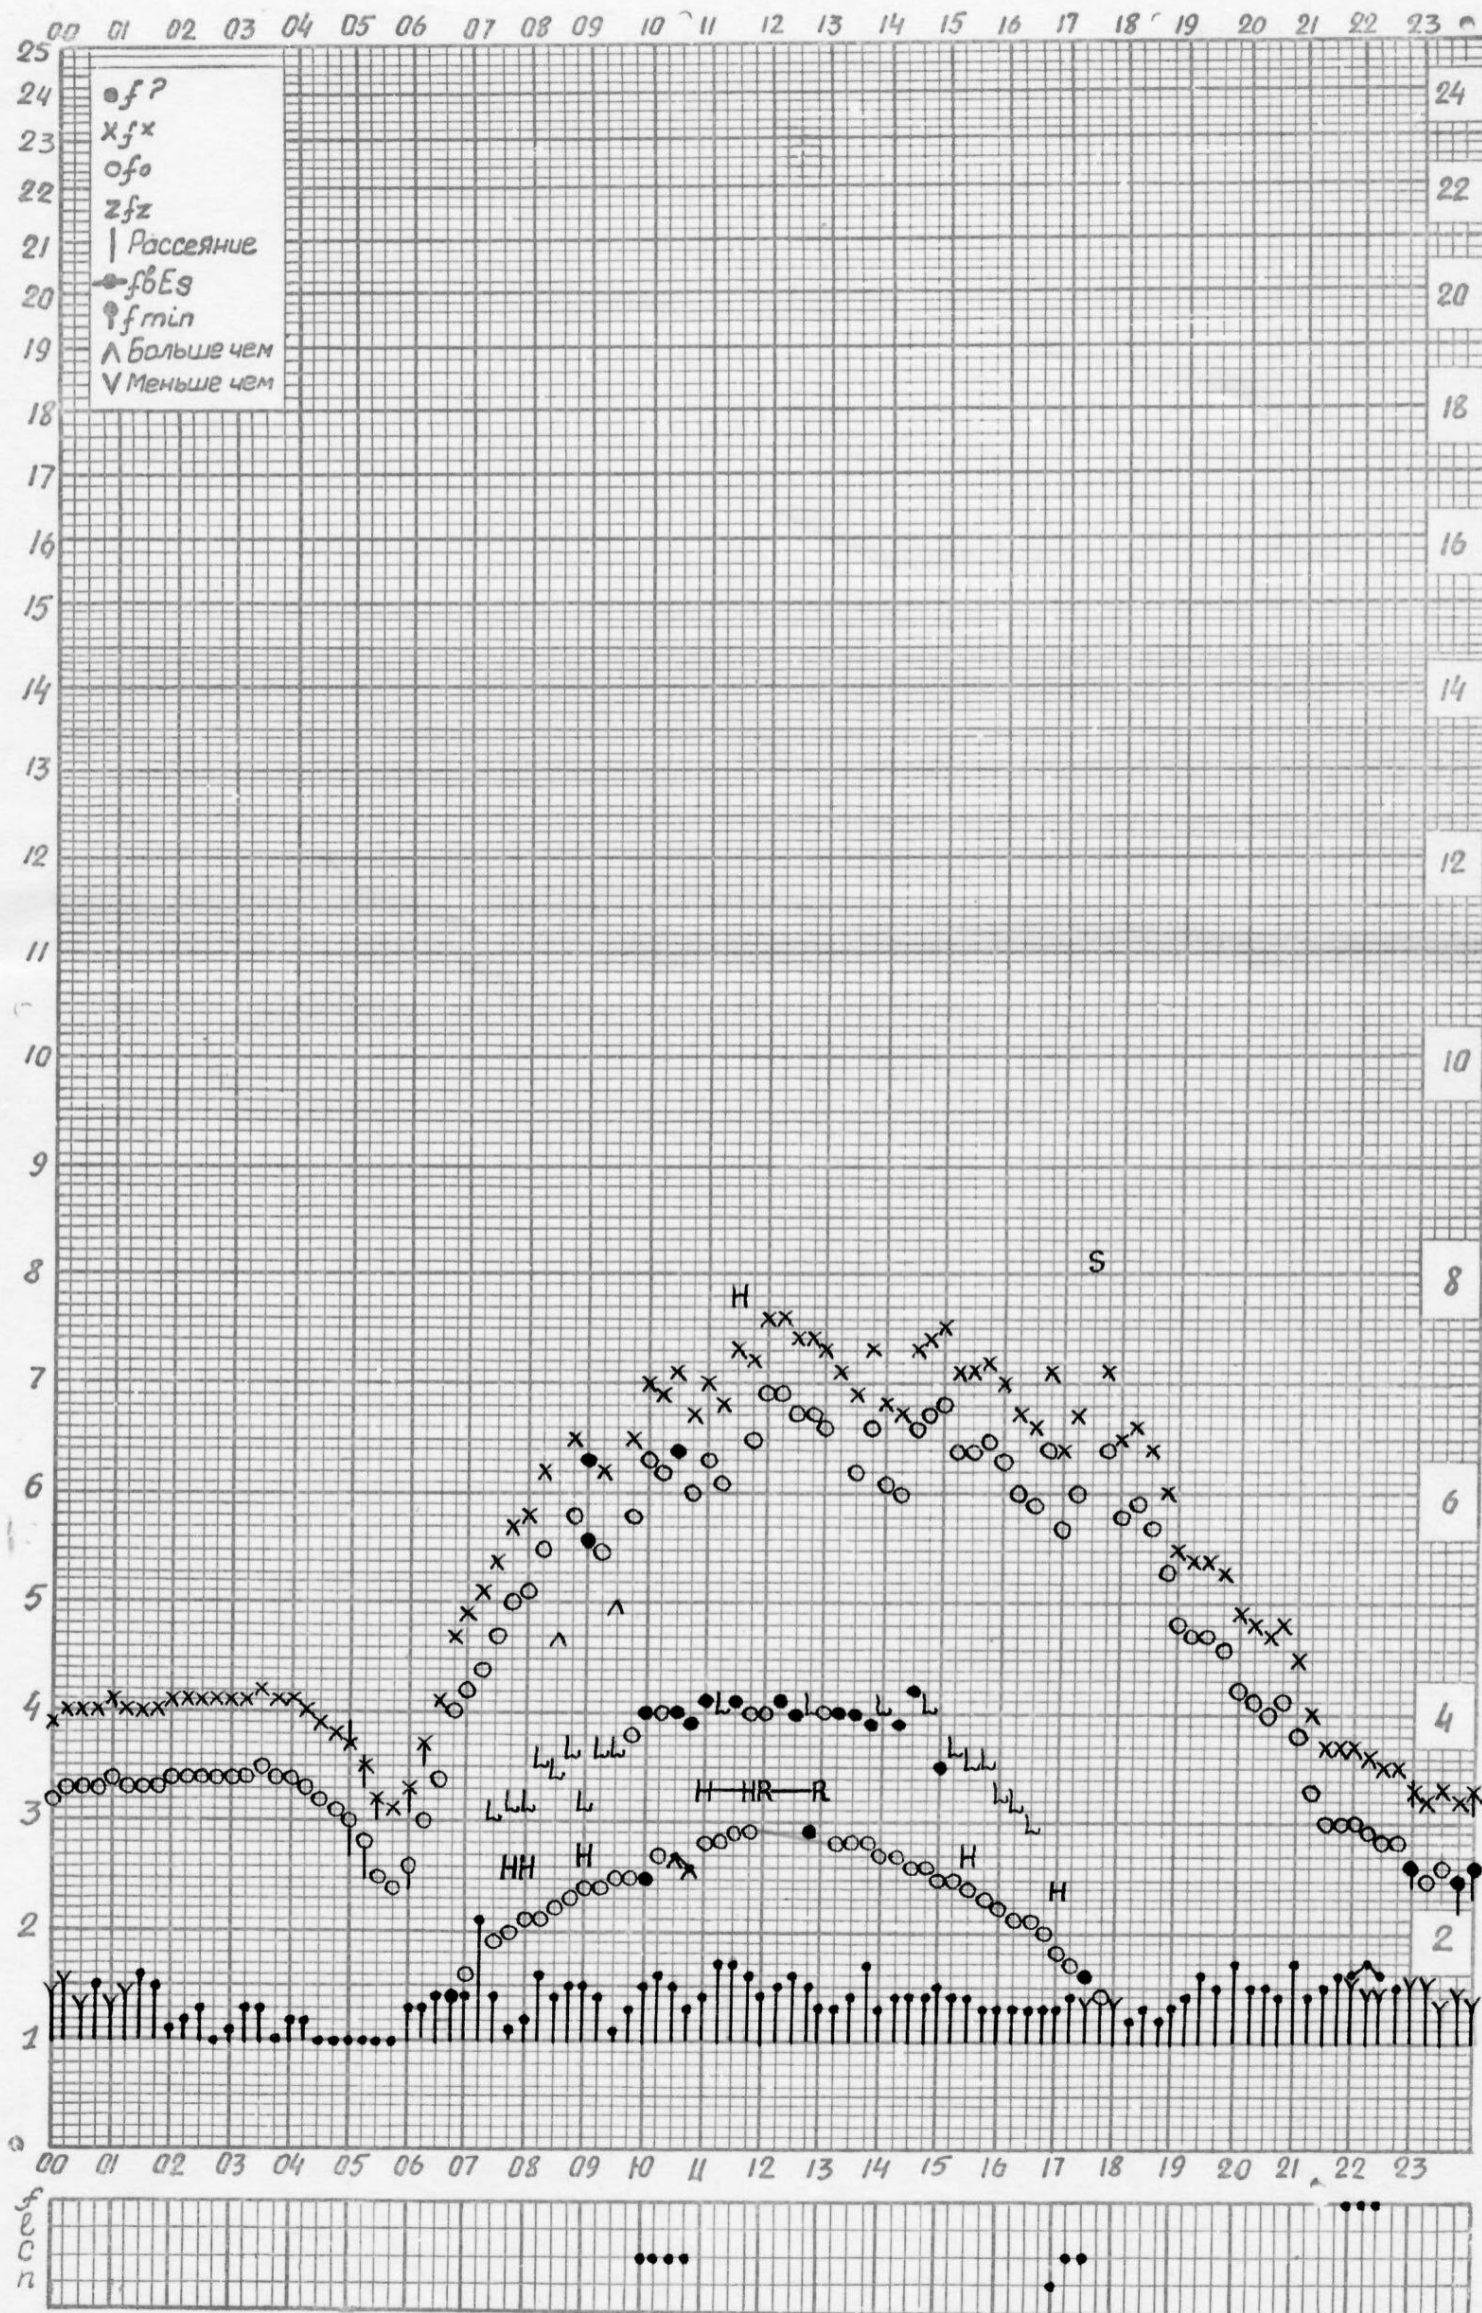

Станция Горький НИРФИ ВРЕМЯ 45°E Дата 9 МАРТА 1962

Кем отчитано: Артемьевой

МЕЖДУНАРОДНЫЙ ГЕОФИЗИЧЕСКИЙ ГОД

№ 8678-V

f — график ионосферных данных

Станция Горький НИРФИ ВРЕМЯ 45°E Дата 10 МАРТА 1962

Кем отчитано: Густовой, Барановой