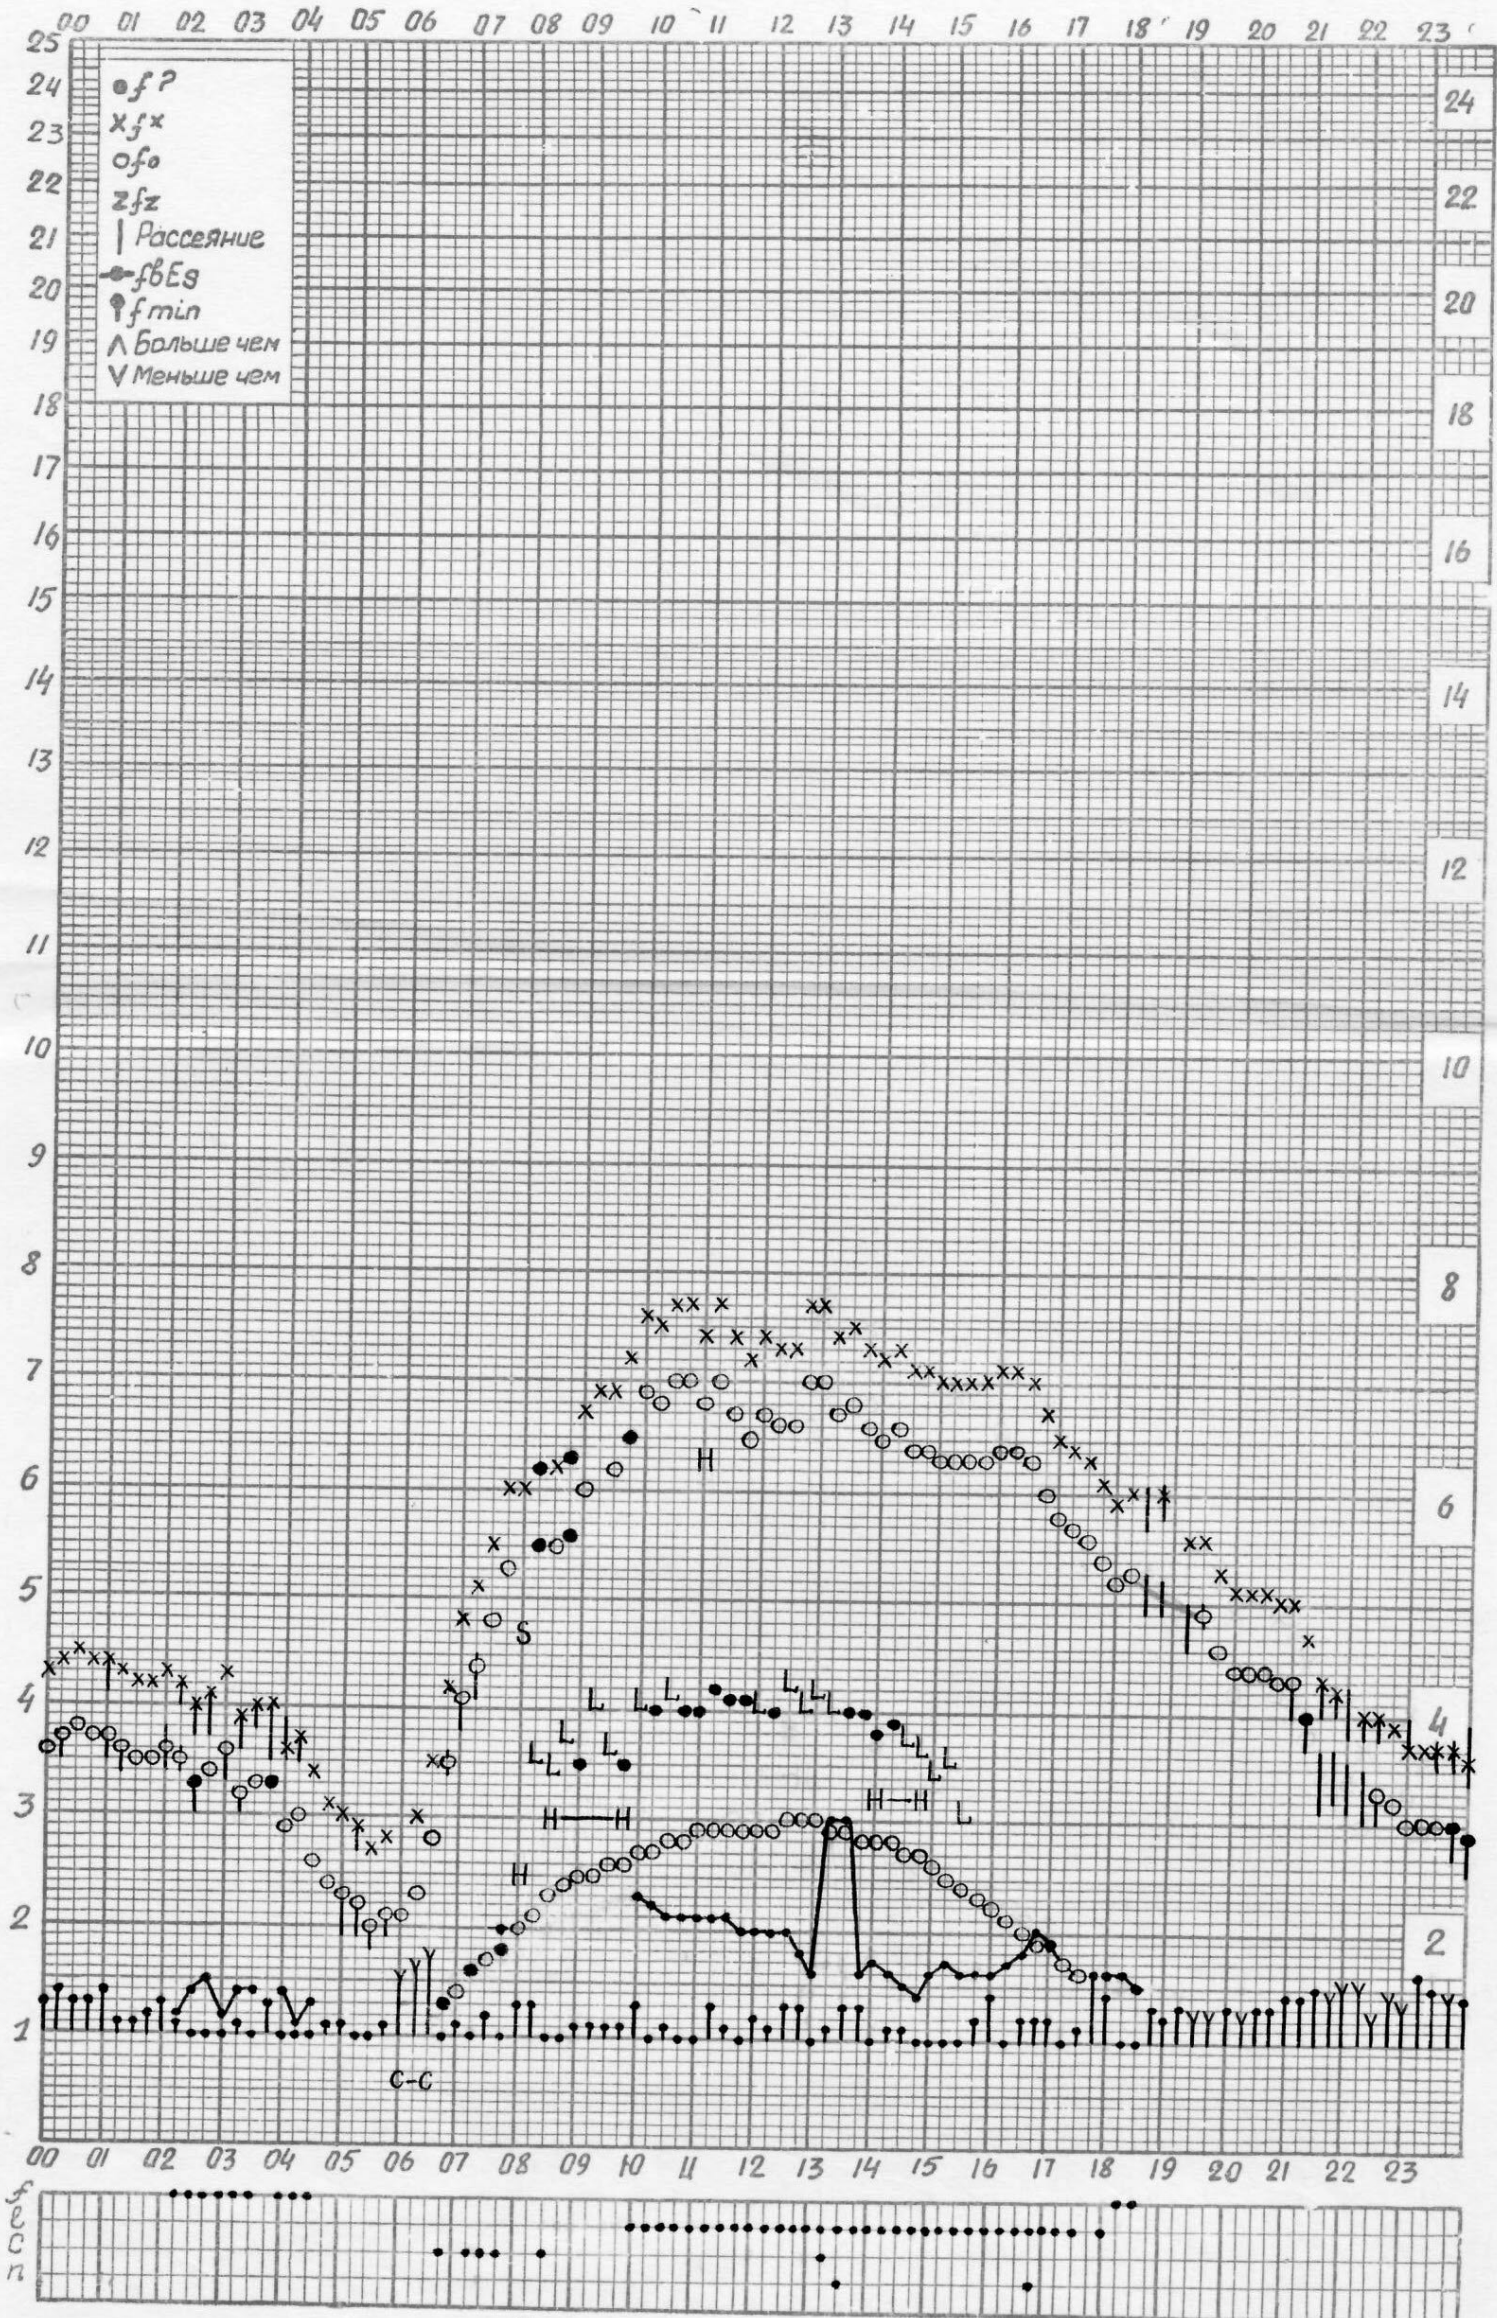

f-график ионосферных данных

Станция Горький НИРФИ ВРЕМЯ 45°E Дата 2 МАРТА 1962

Кем отсчитано: Густовой, Барановой.

МЕЖДУНАРОДНЫЙ ГЕОФИЗИЧЕСКИЙ ГОД

Инд. № 8678-V

f-график ионосферных данных

Станция Горький НИРФИ ВРЕМЯ 45°E Дата 3 МАРТА 1962