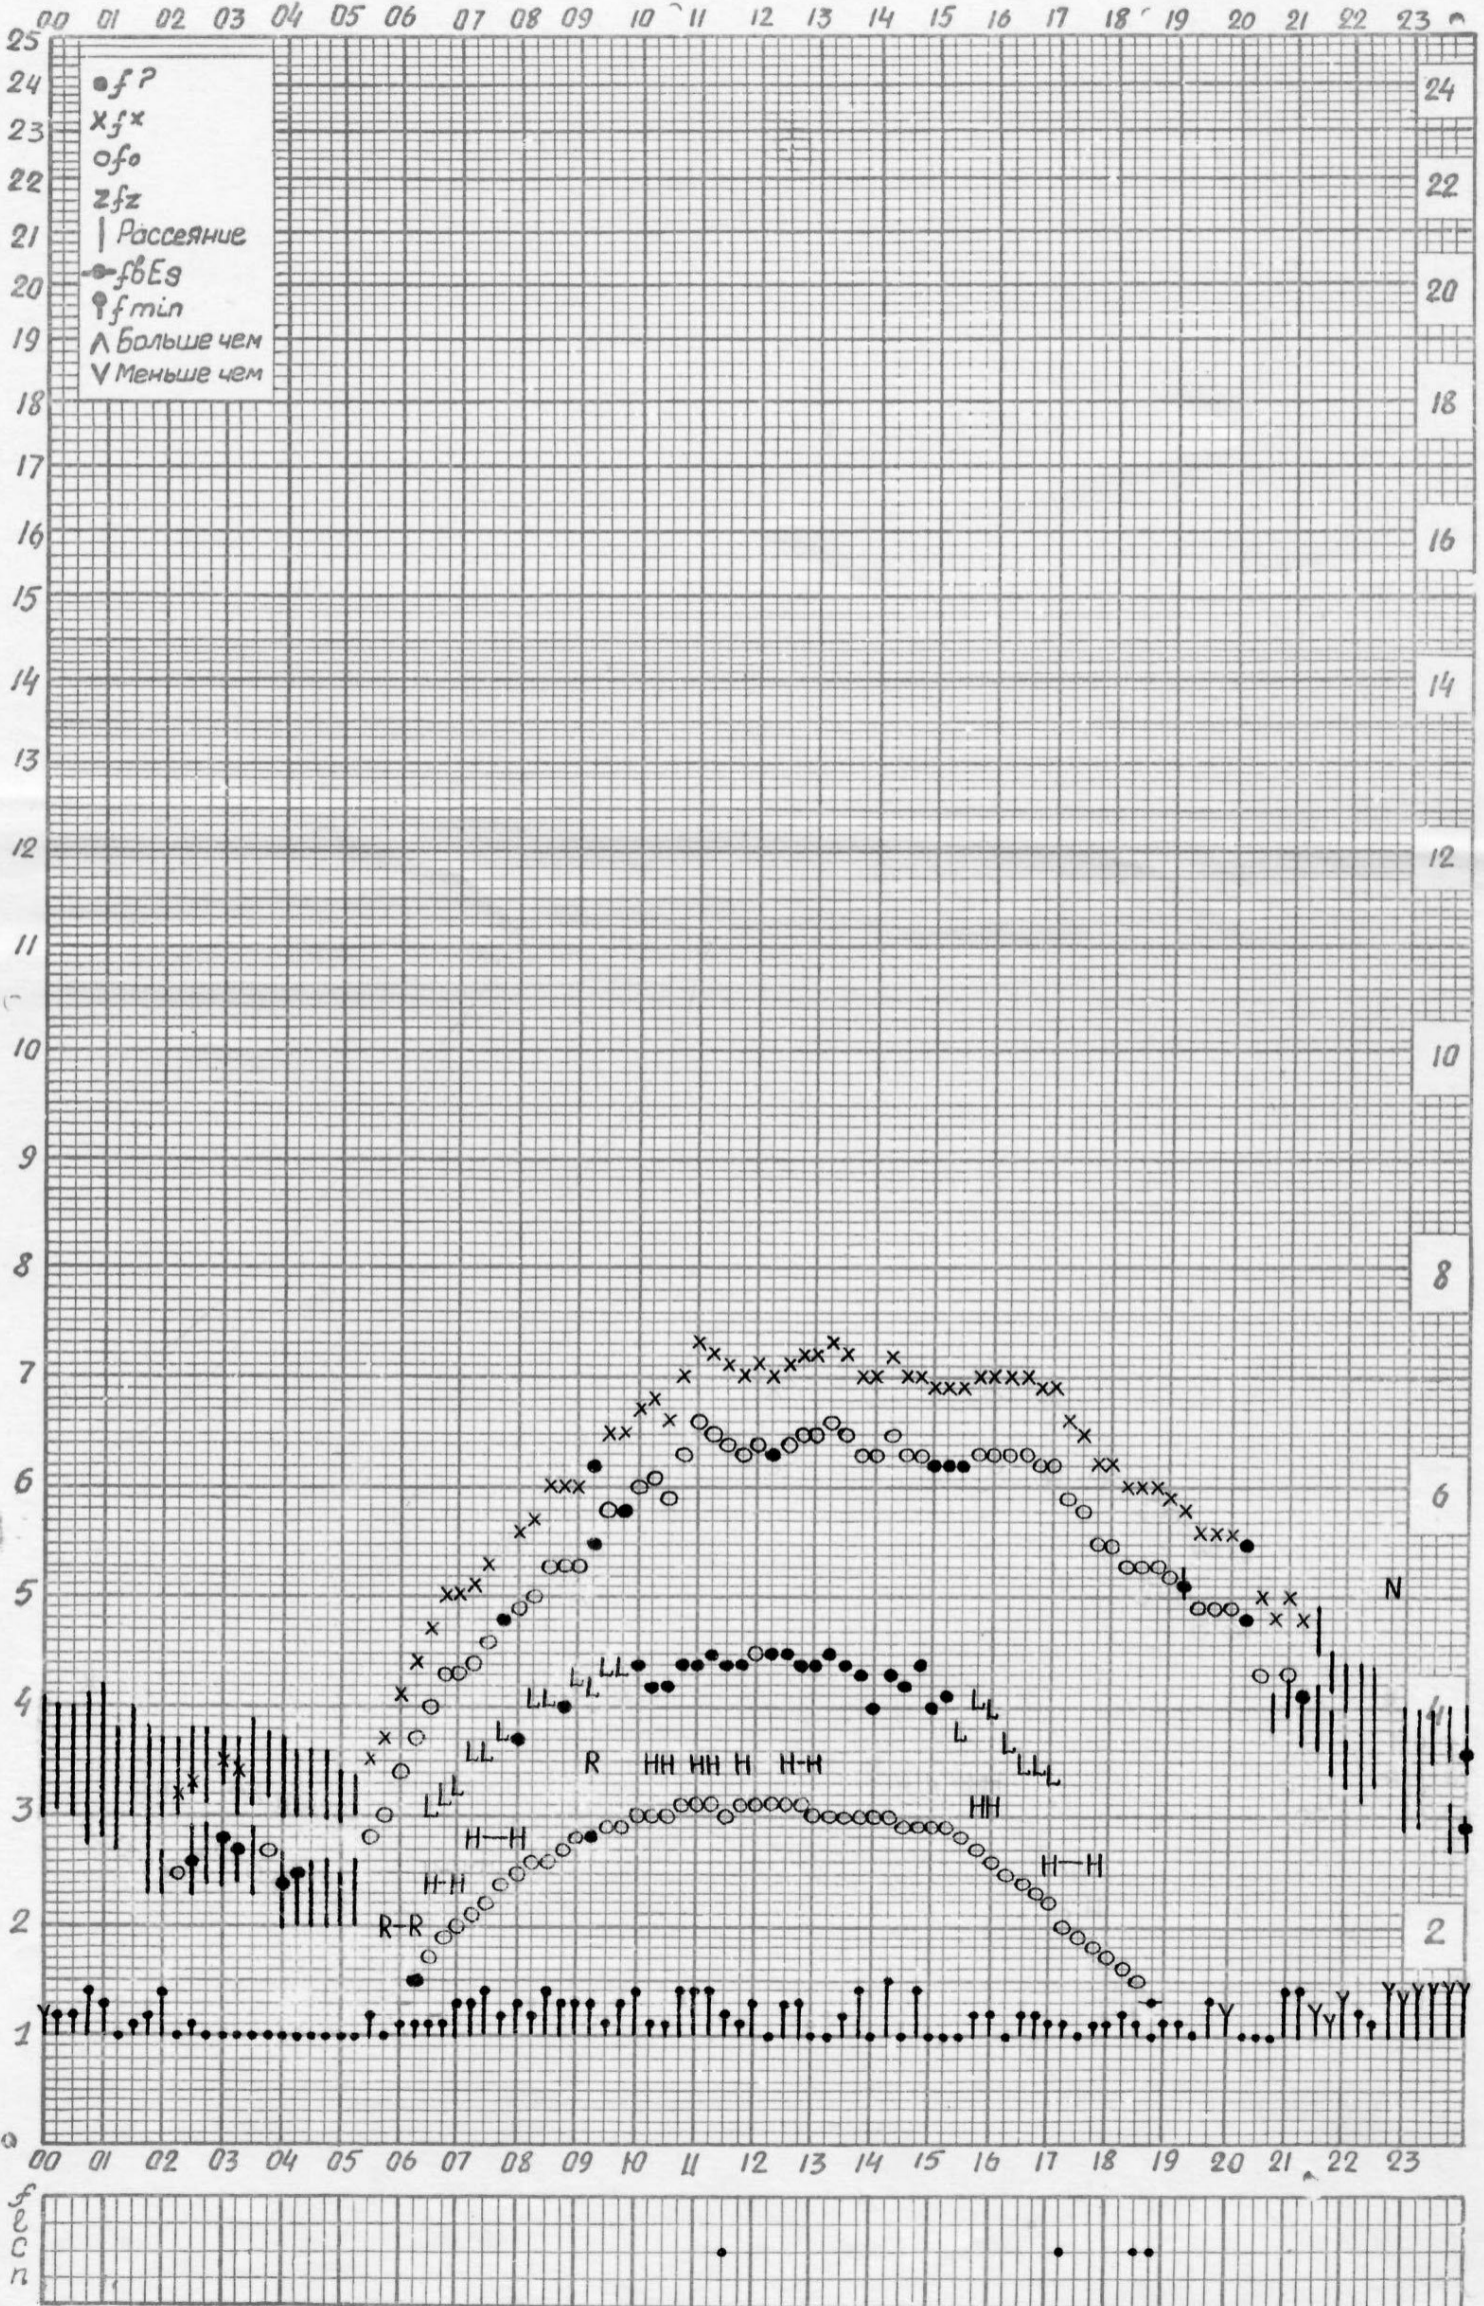

Инв. № 8678-V

f-график ионосферных данных

Станция Горький НИРФИ ВРЕМЯ 45°E Дата 23 МАРТА 1962

Кем отчитано: Артемьевой, Климкиной