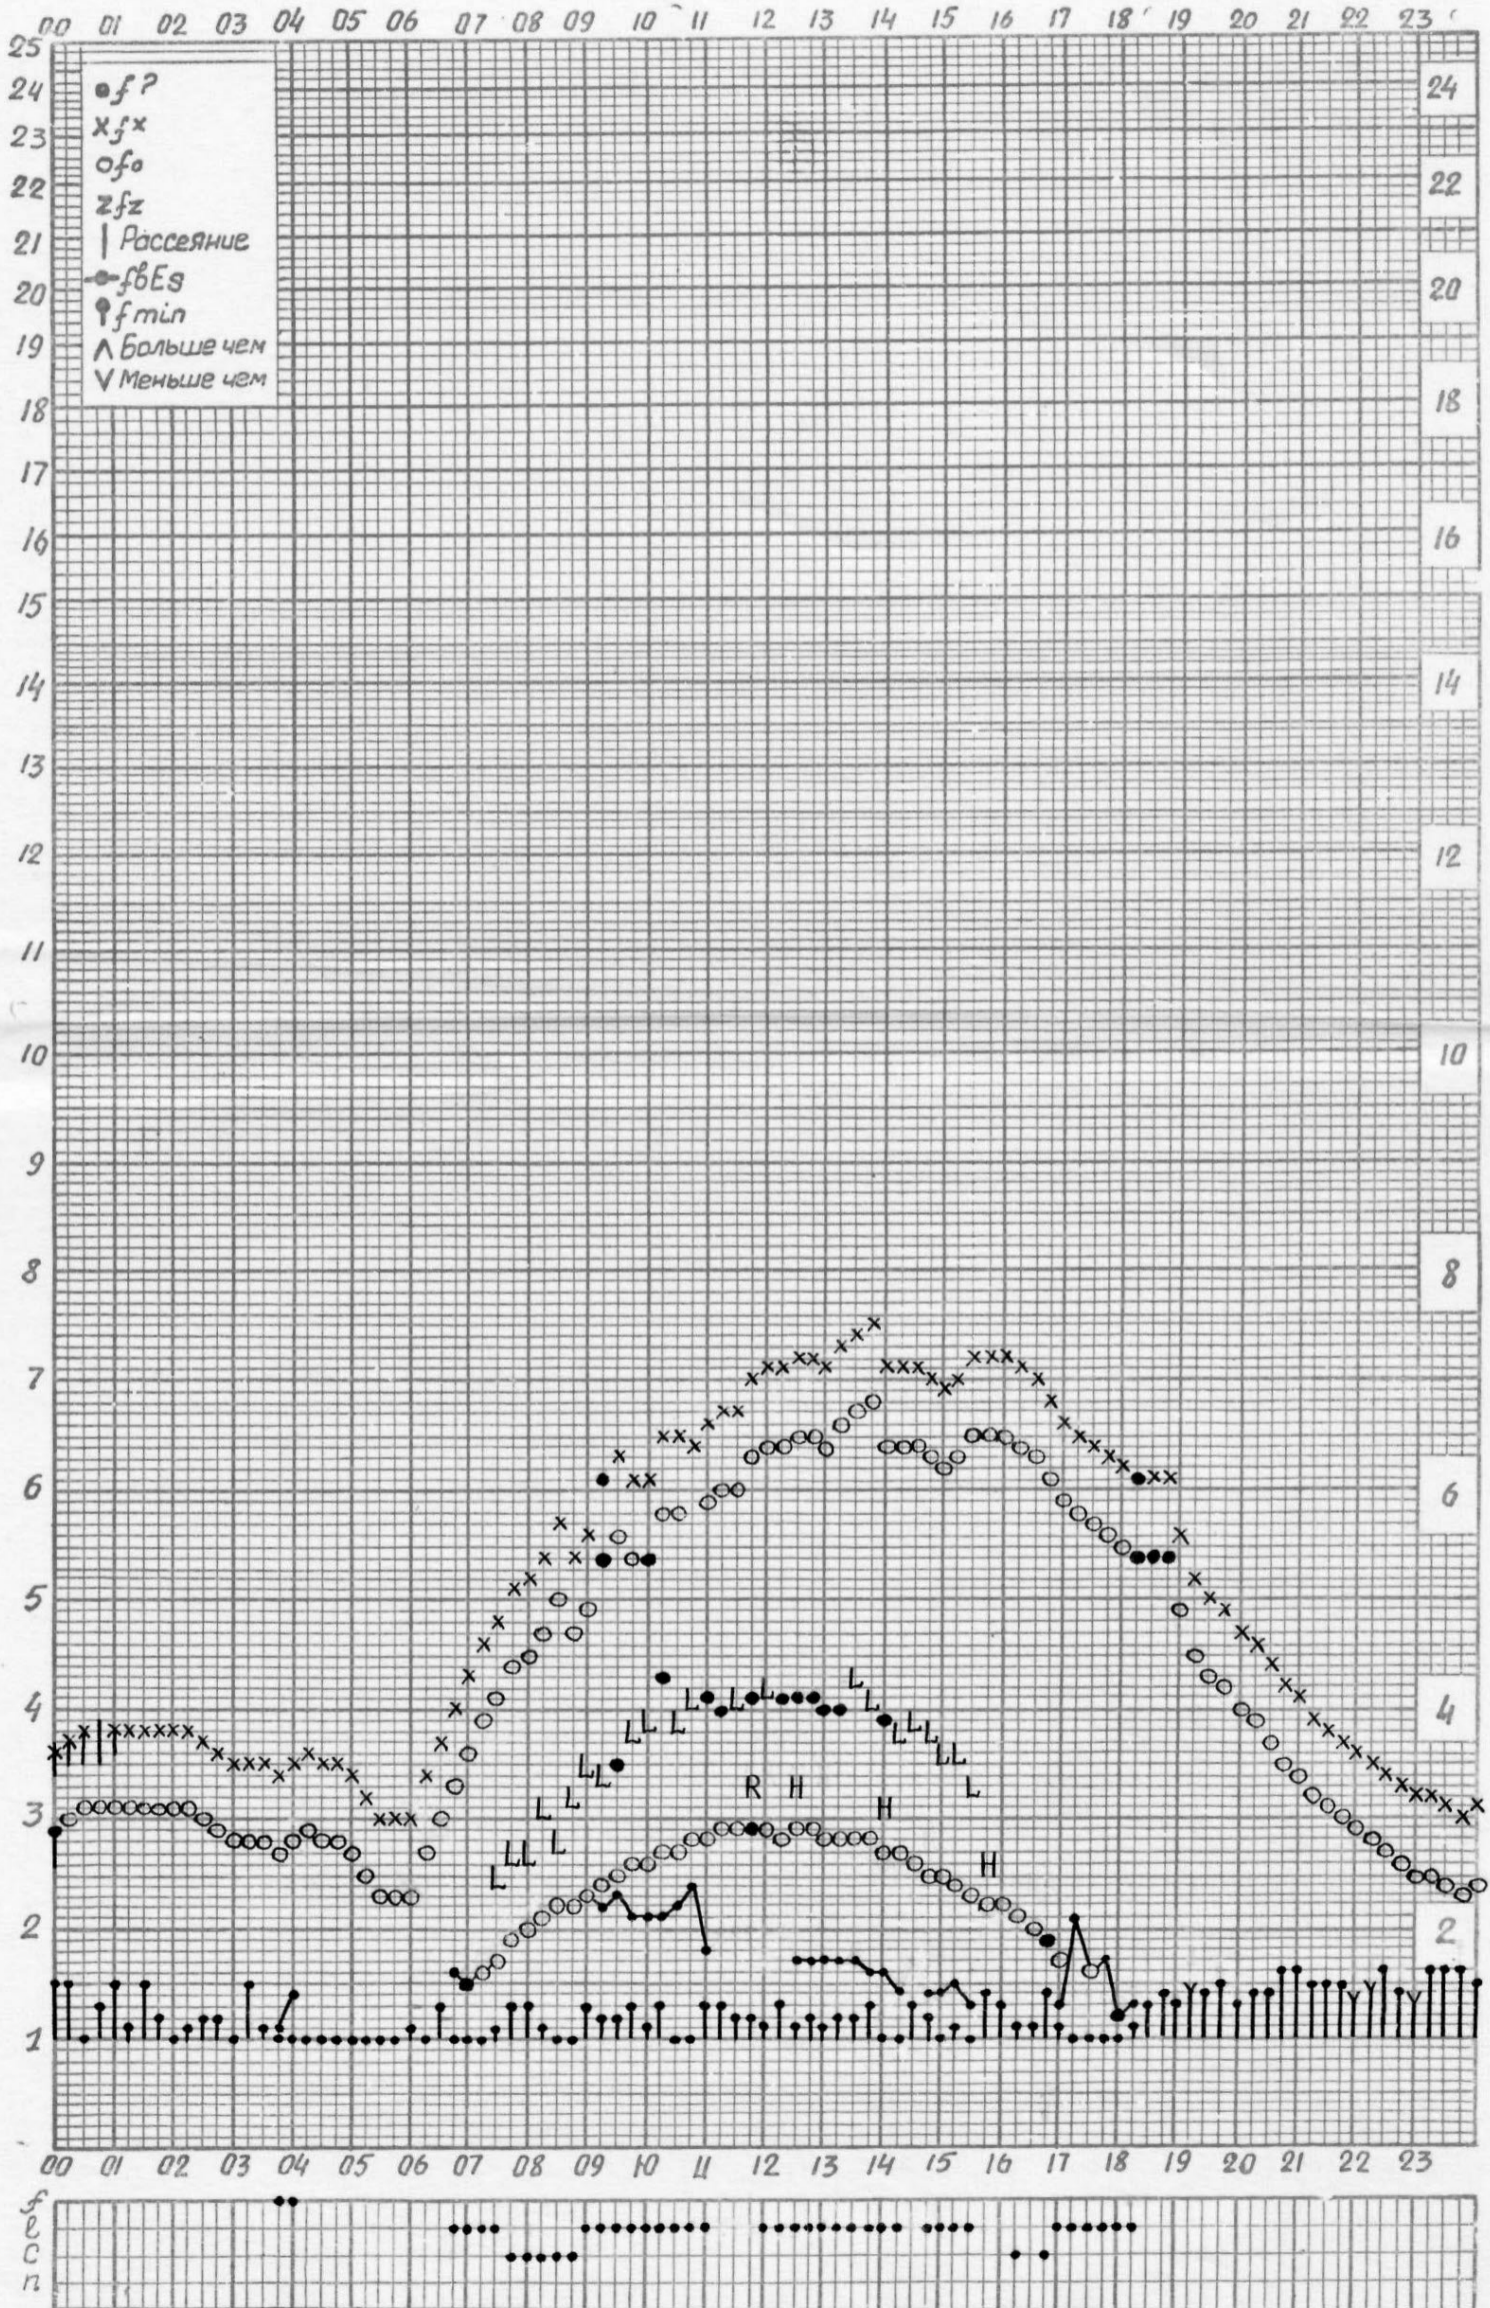

№ 8678-V

f — график ионосферных данных

Станция Горький НИРФИ ВРЕМЯ 45°E Дата 4 МАРТА 1962

Кем отсчитано: Барановой, Густовой.