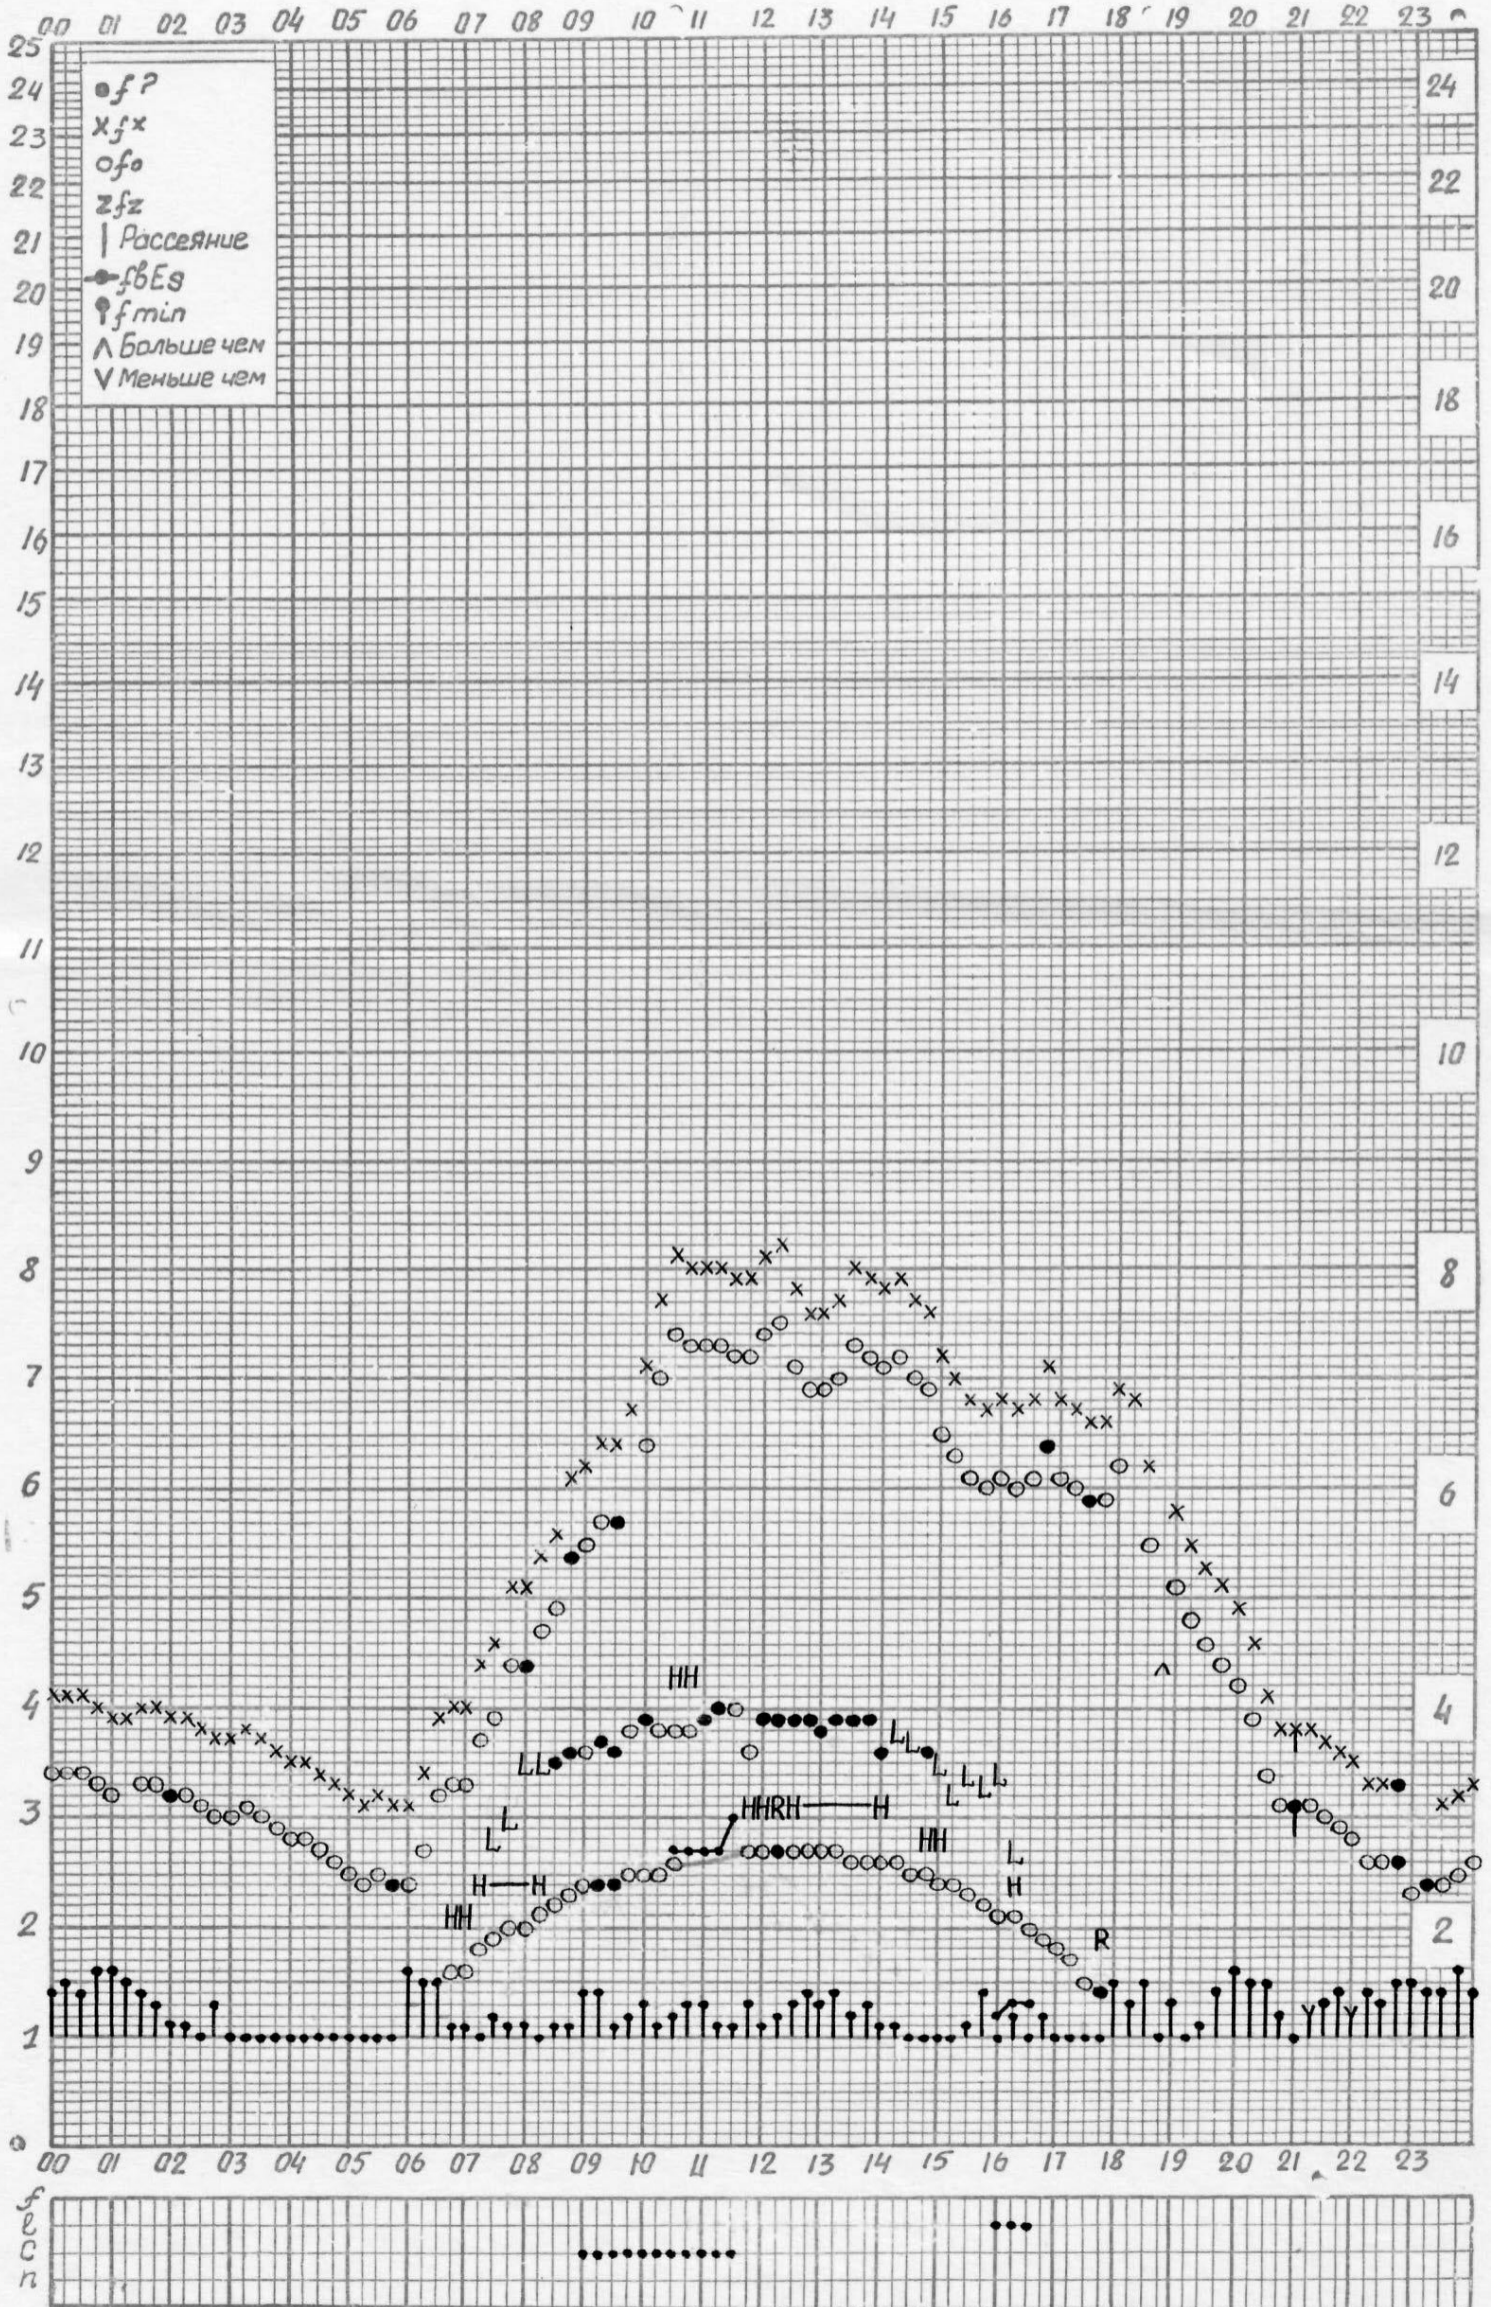

f — график ионосферных данных

Станция Горький НИРФИ Время 45°E Дата 5 МАРТА 1962

Кем отсчитано: Климкиной, Артемьевой.

МЕЖДУНАРОДНЫЙ ГЕОФИЗИЧЕСКИЙ ГОД

8678-V

f — график ионосферных данных

Станция Горький НИРФИ ВРЕМЯ 45°E Дата 6 МАРТА 1962