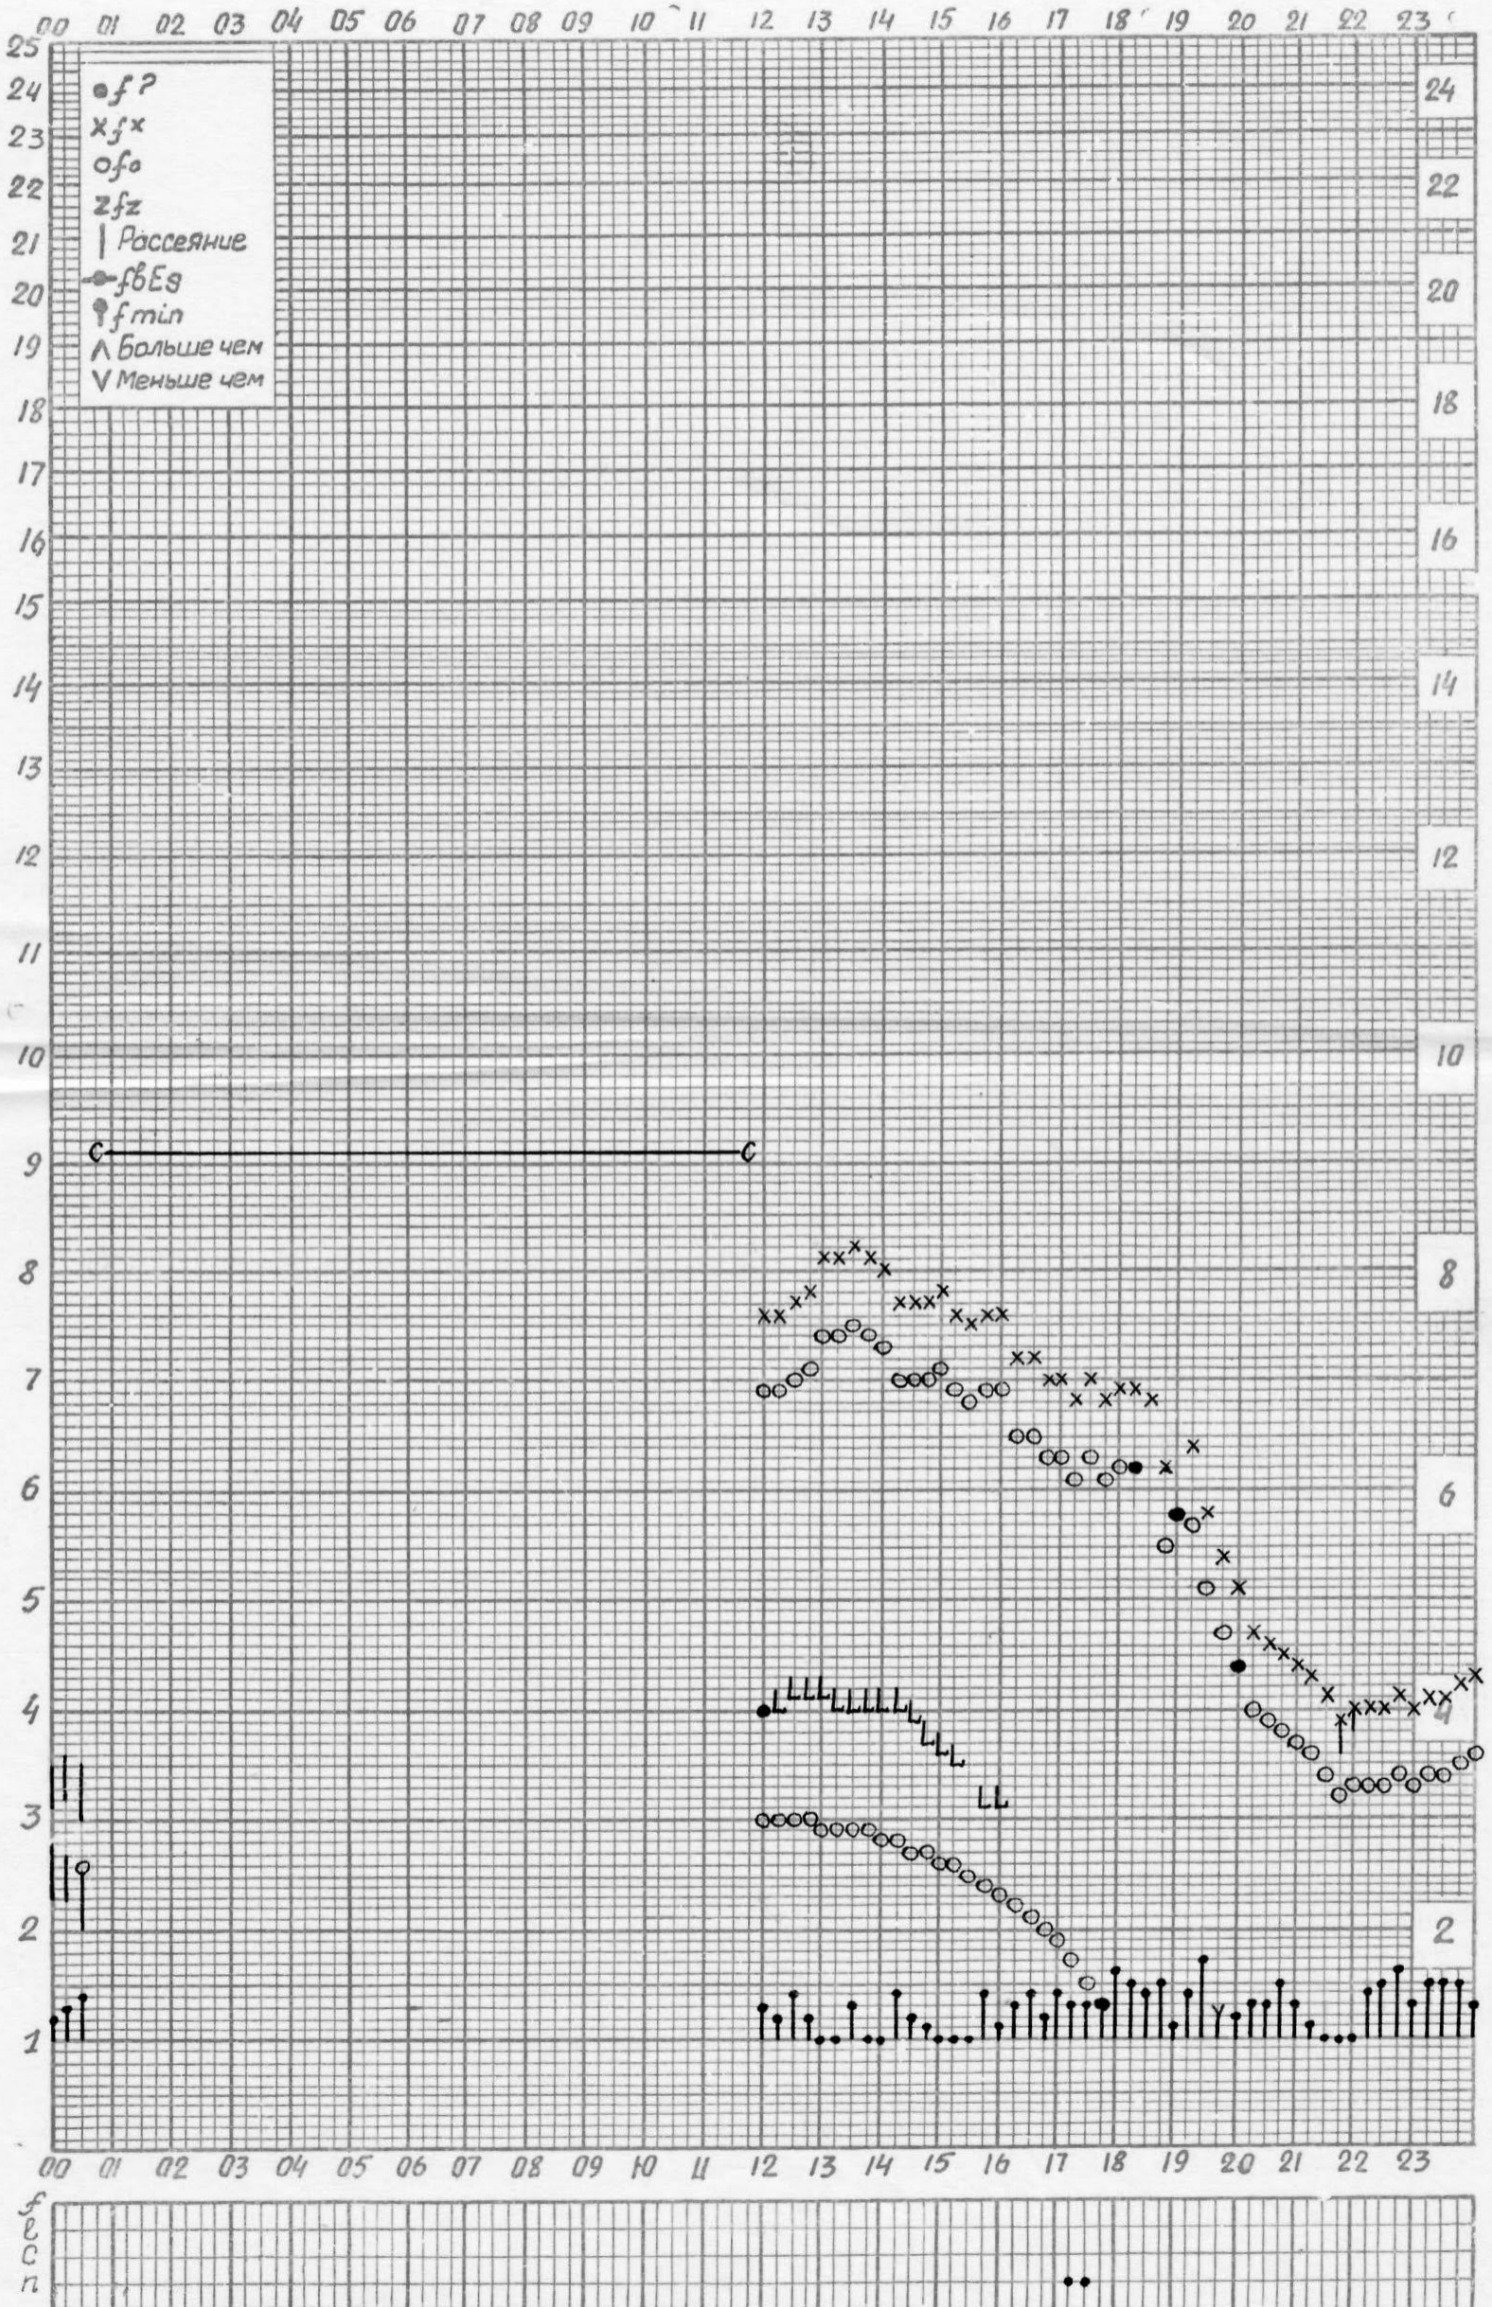

МЕЖДУНАРОДНЫЙ ГЕОФИЗИЧЕСКИЙ ГОД

Инв. № 8678-V

f-график ионосферных данных

Станция Горький НИРФИ ВРЕМЯ 45°E Дата 2 МАРТА 1962

Кем отсчитано: Густовой, Барановой.