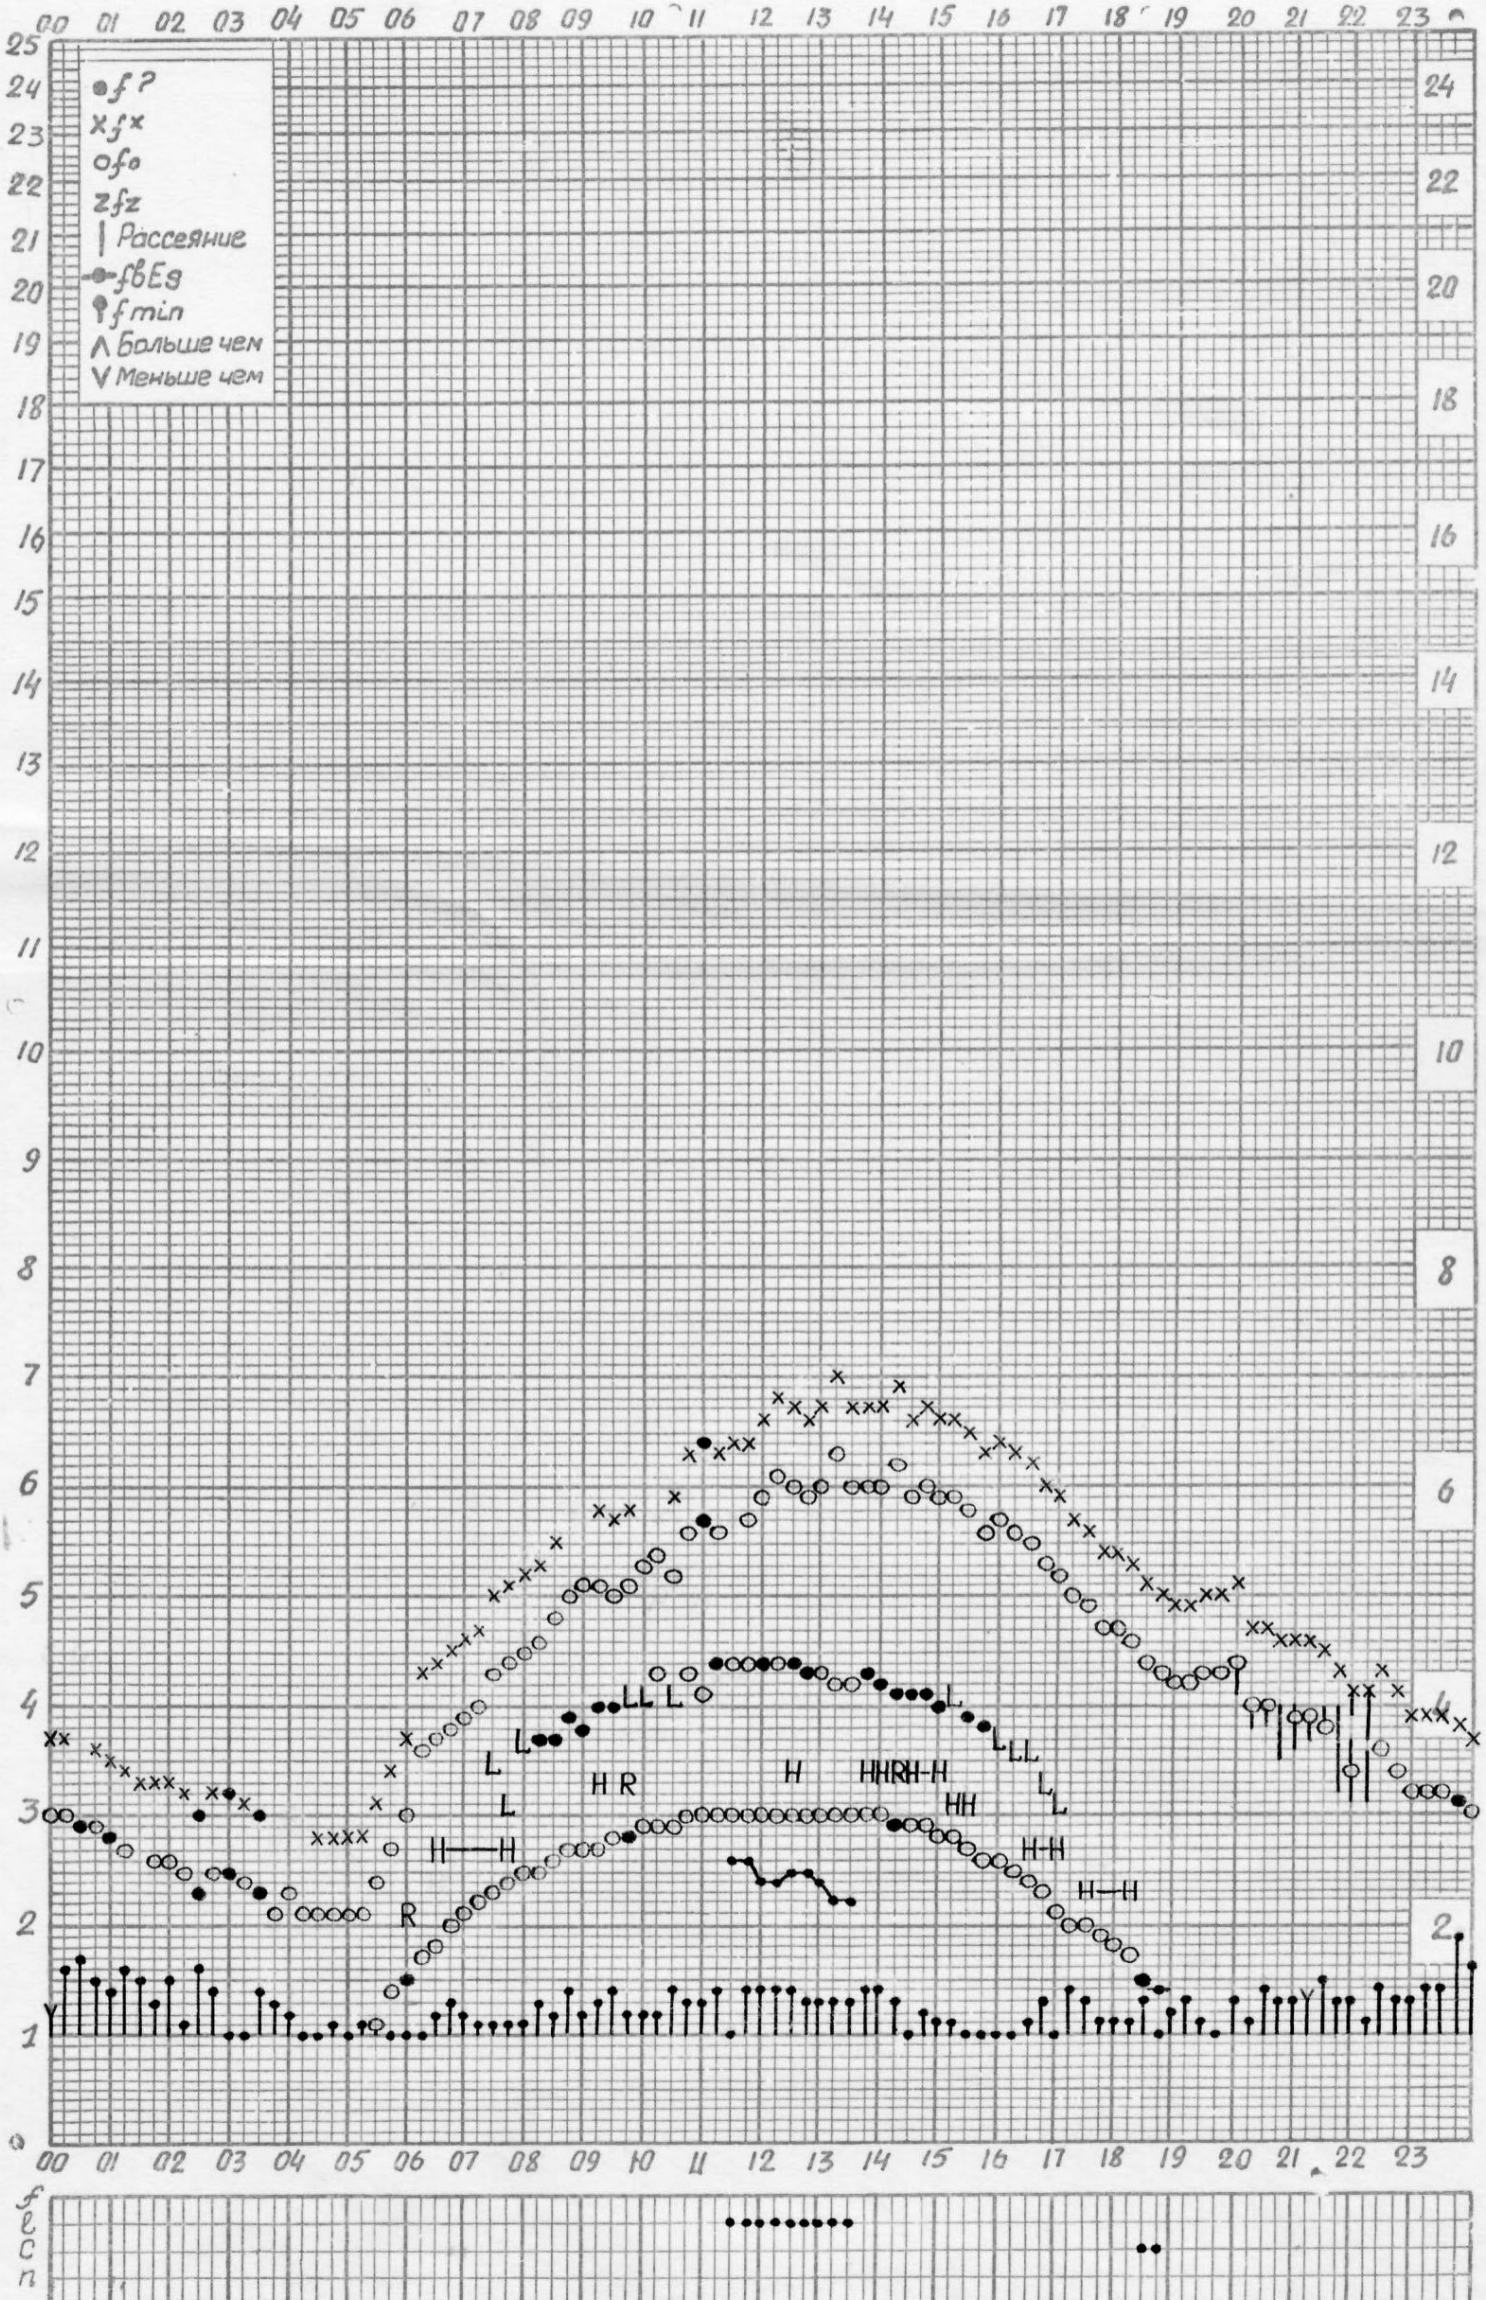

Инв. № 8678-V

f — график ионосферных данных

Станция Горький НИРФИ ВРЕМЯ 45°E Дата 21 МАРТА 1962

Кем отсчитано: Климкиной, Артемьевой.