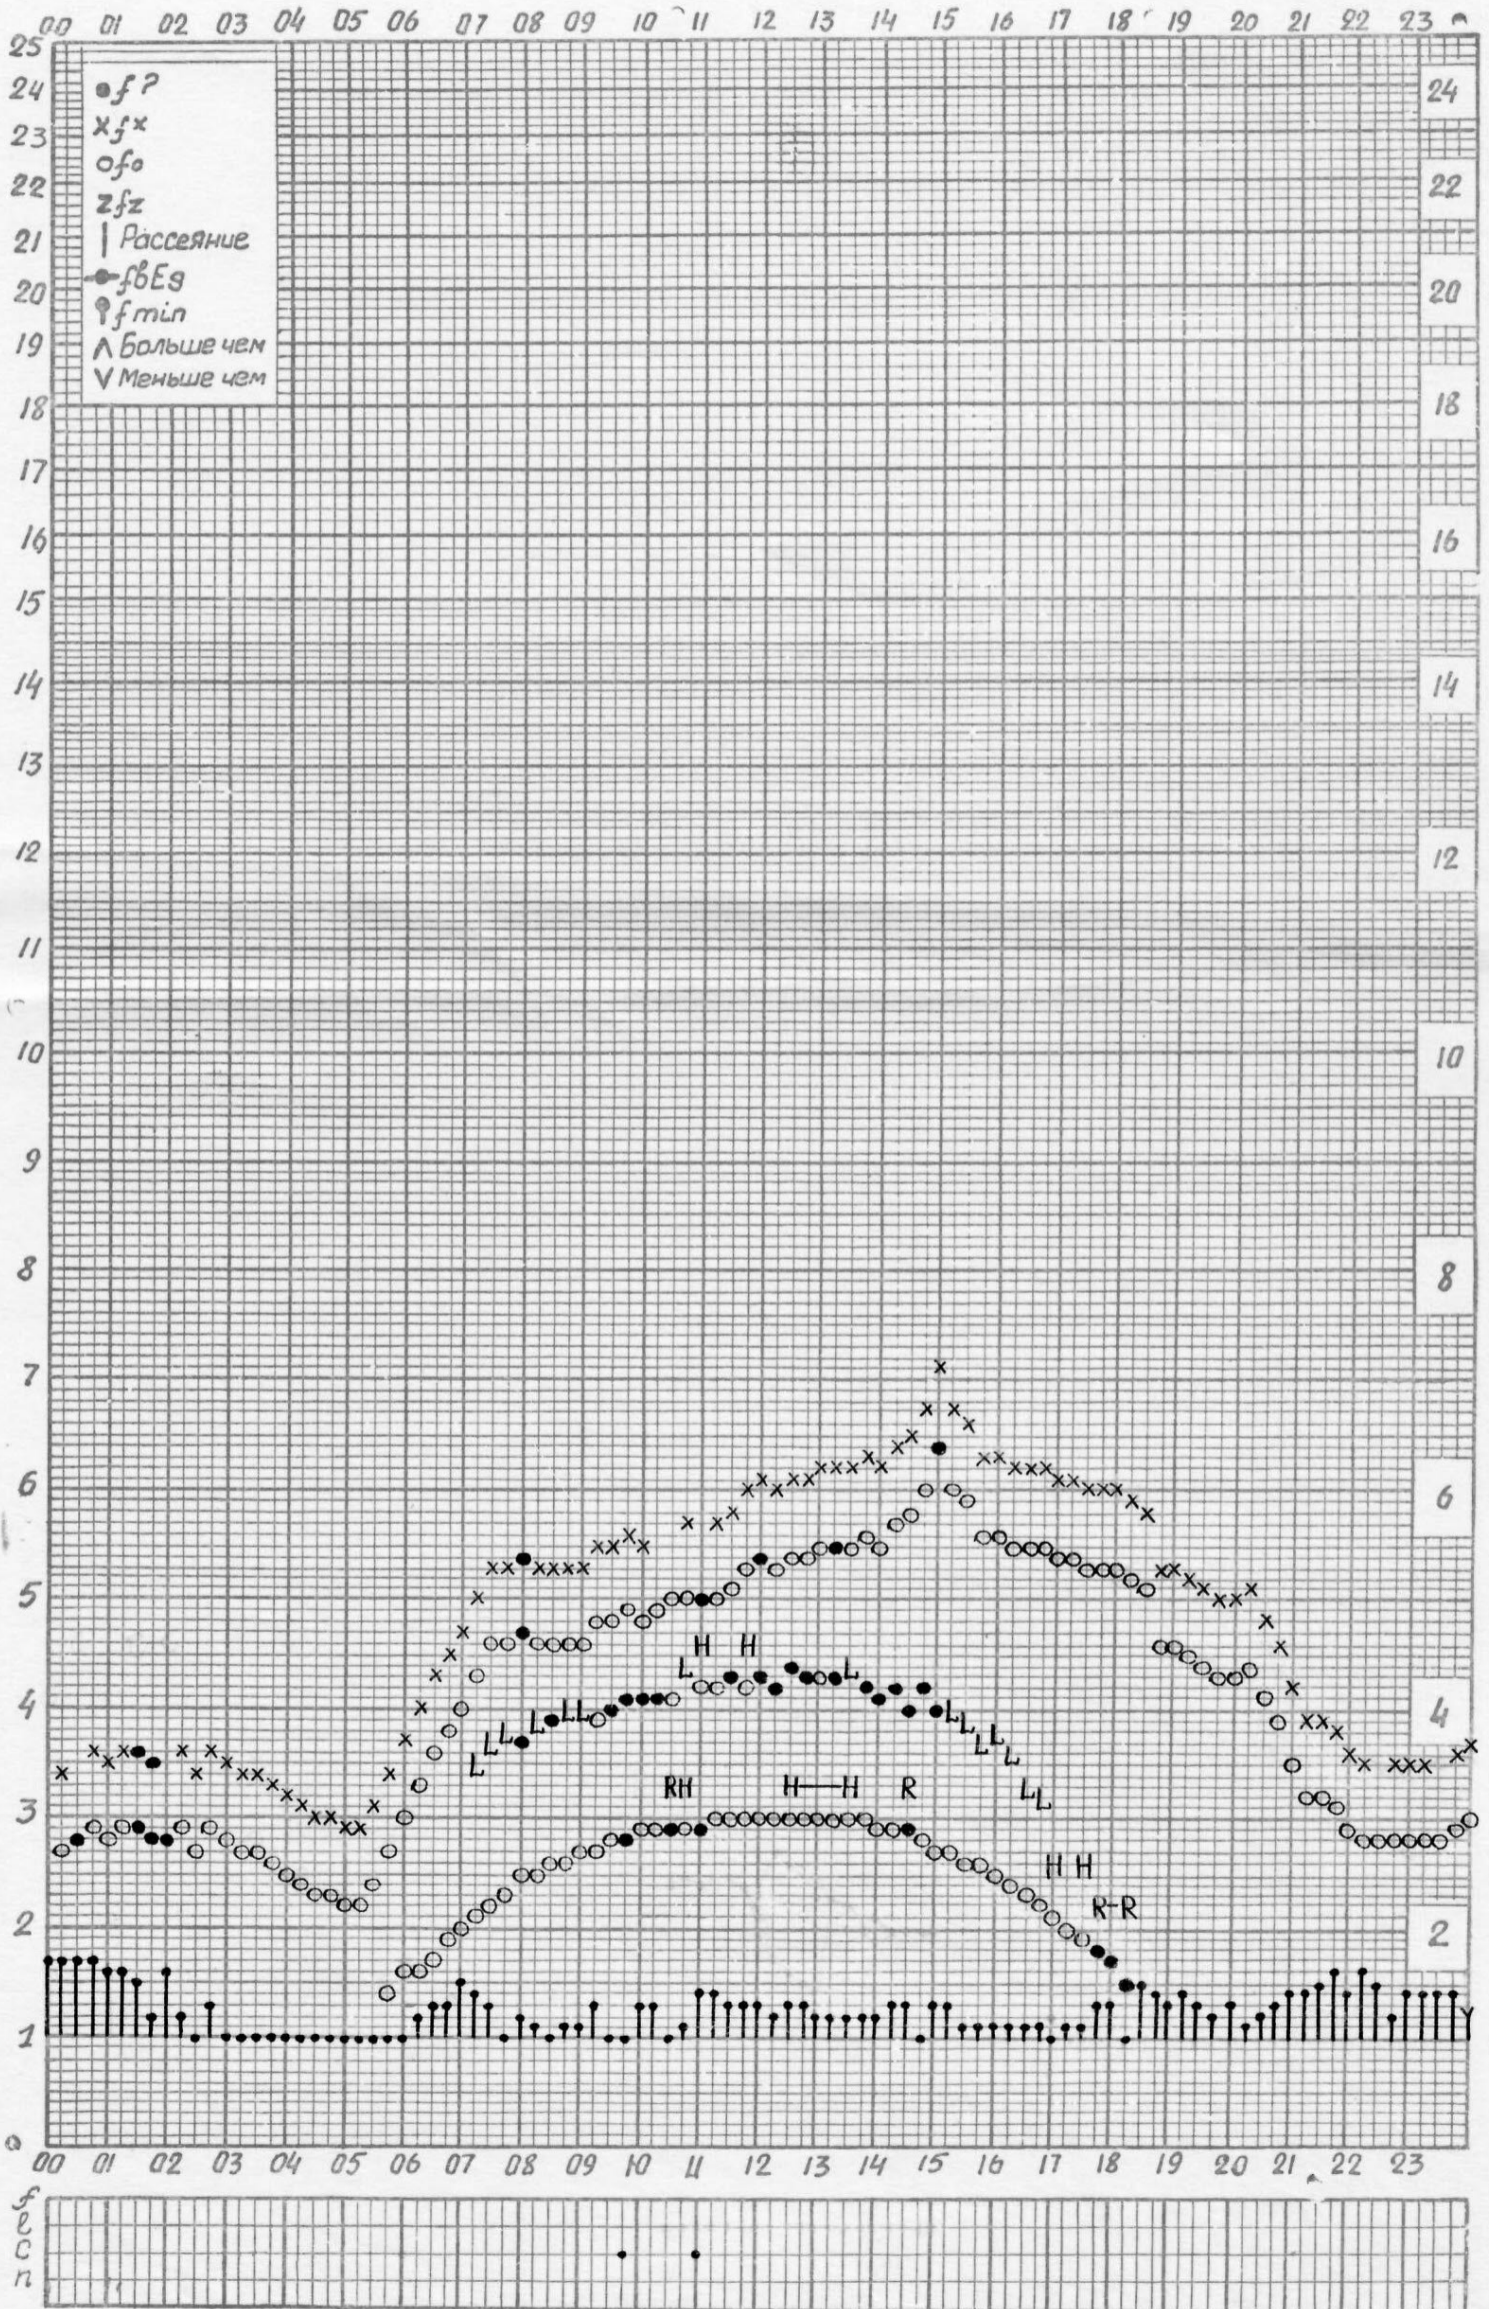

МЕЖДУНАРОДНЫЙ ГЕОФИЗИЧЕСКИЙ ГОД

Инв. № 8678-V

f-график ионосферных данных

Станция Горький НИРФИ ВРЕМЯ 45°E Дата 20 МАРТА 1962

Кем отсчитано: Барановой, Густовой