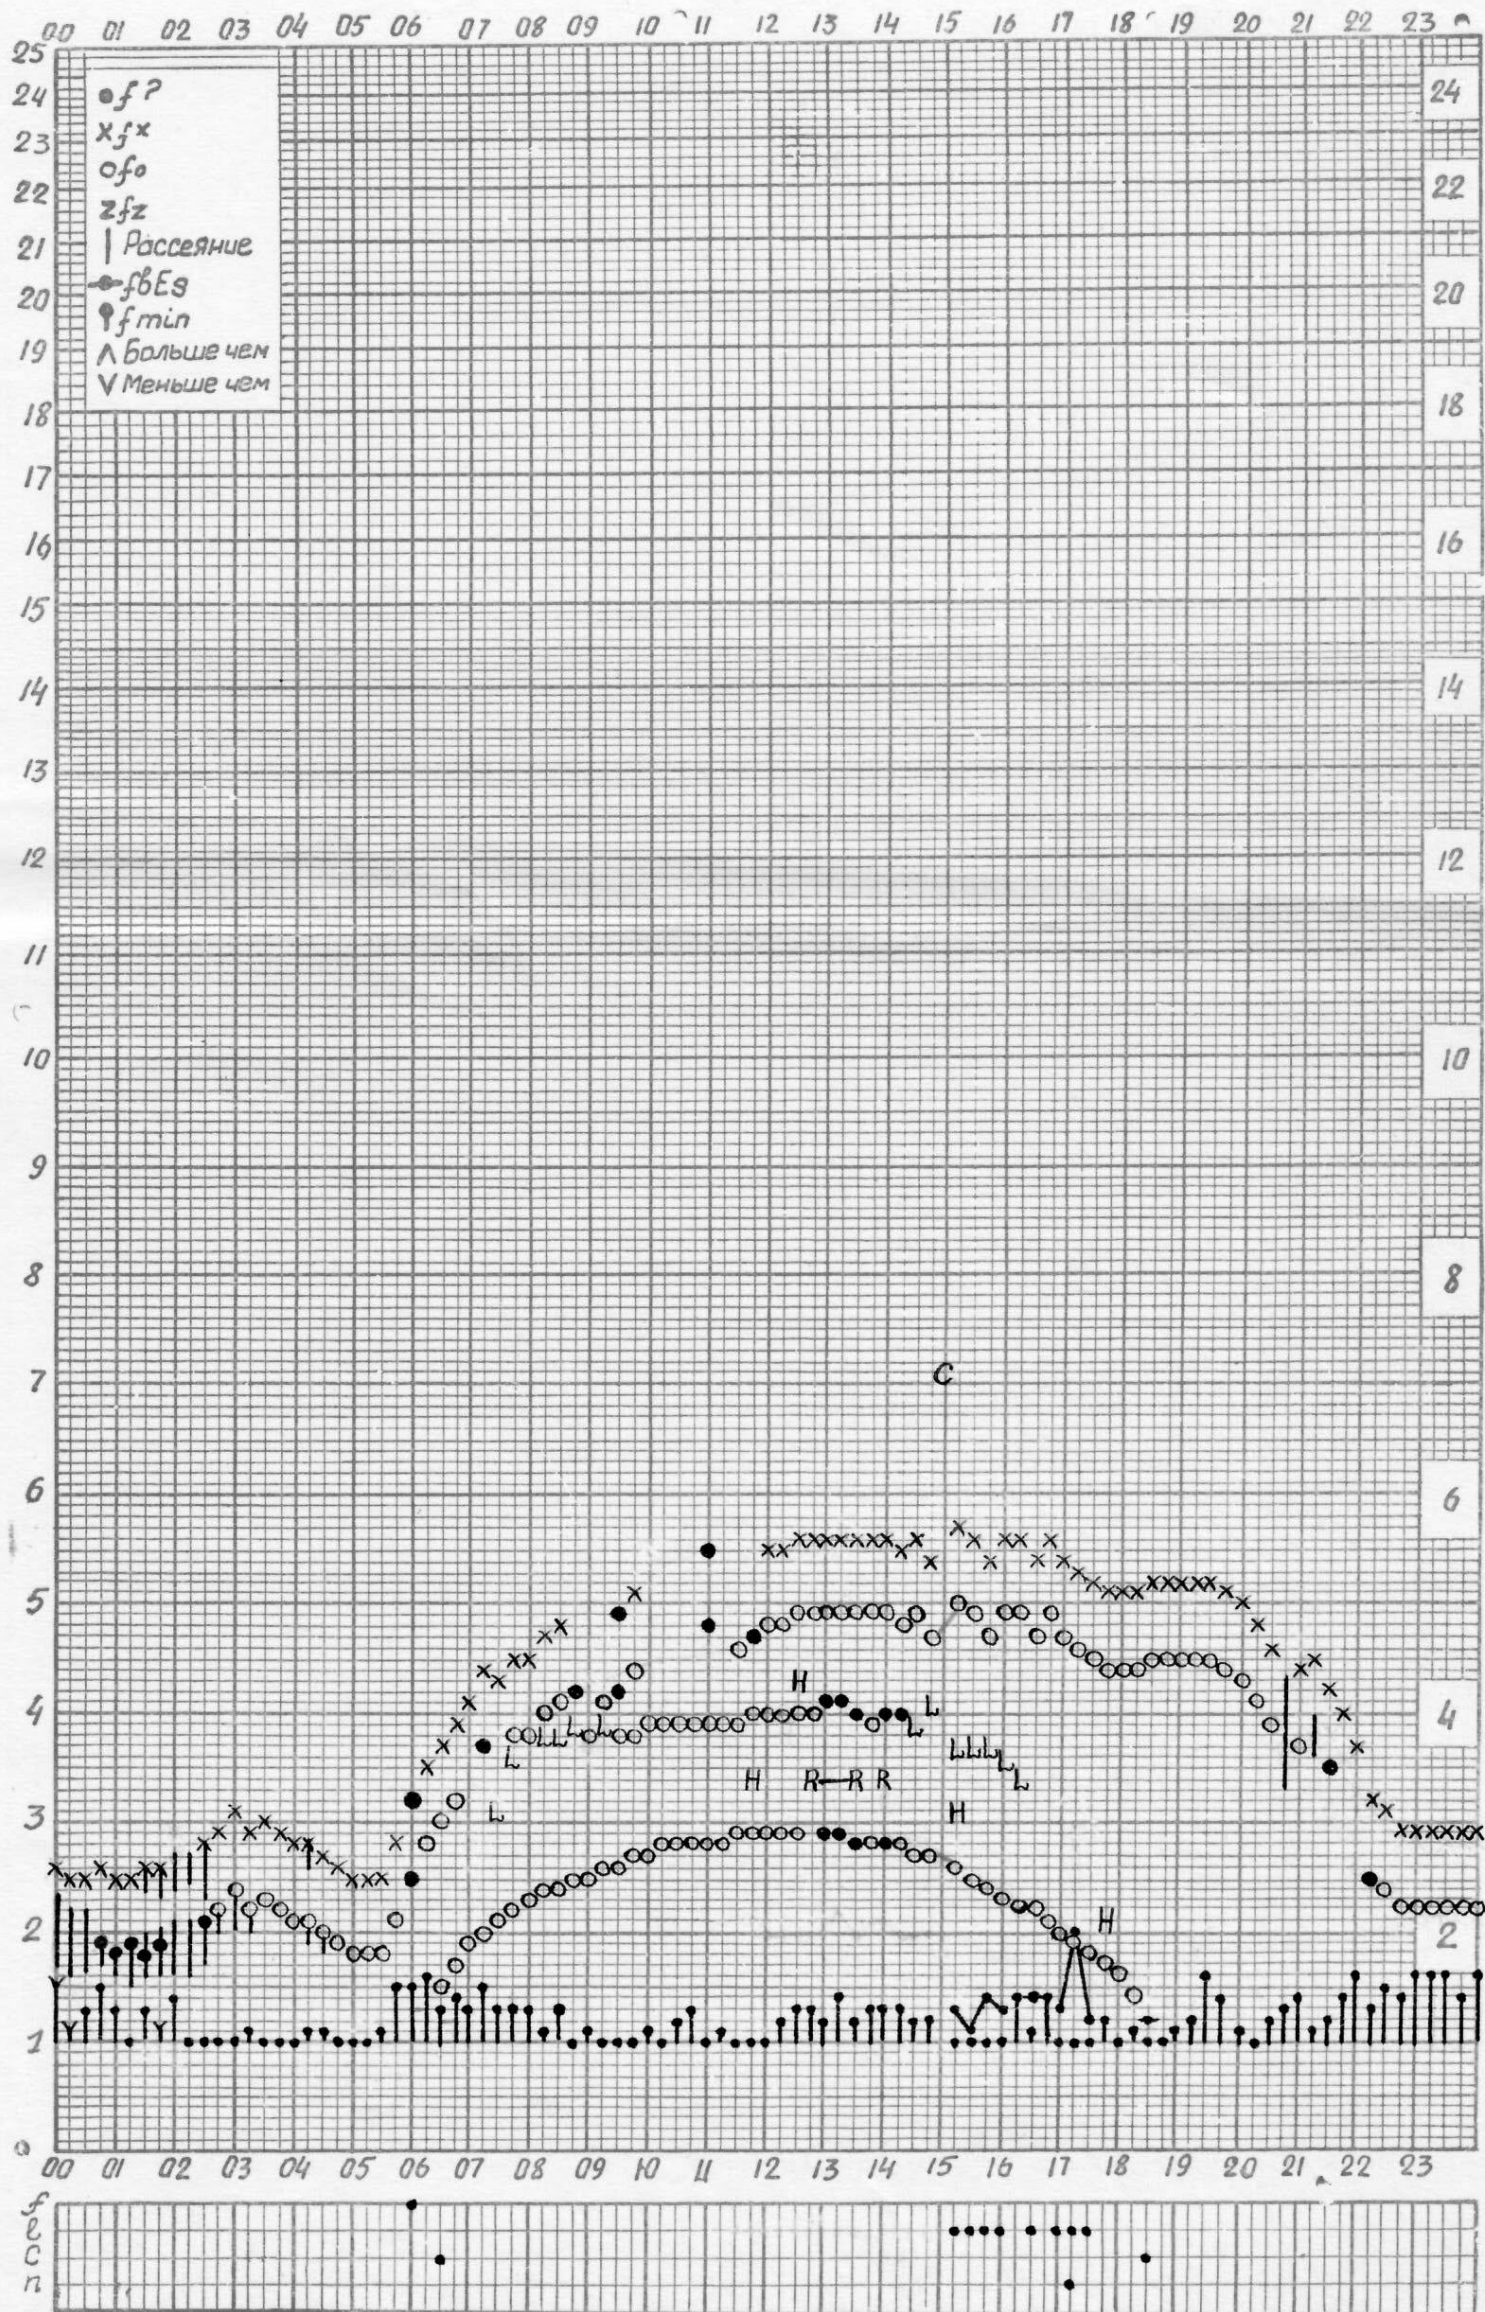

8678-V

f — график ионосферных данных

Станция Горький НИРФИ ВРЕМЯ 45°E Дата 15 МАРТА 1962

Жем отсчитано: Артемьевой, Климкиной

МЕЖДУНАРОДНЫЙ ГЕОФИЗИЧЕСКИЙ ГОД

Инд. № 8678-V

f-график ионосферных данных

Станция Горький НИРФИ ВРЕМЯ 45°E Дата 16 МАРТА 1962