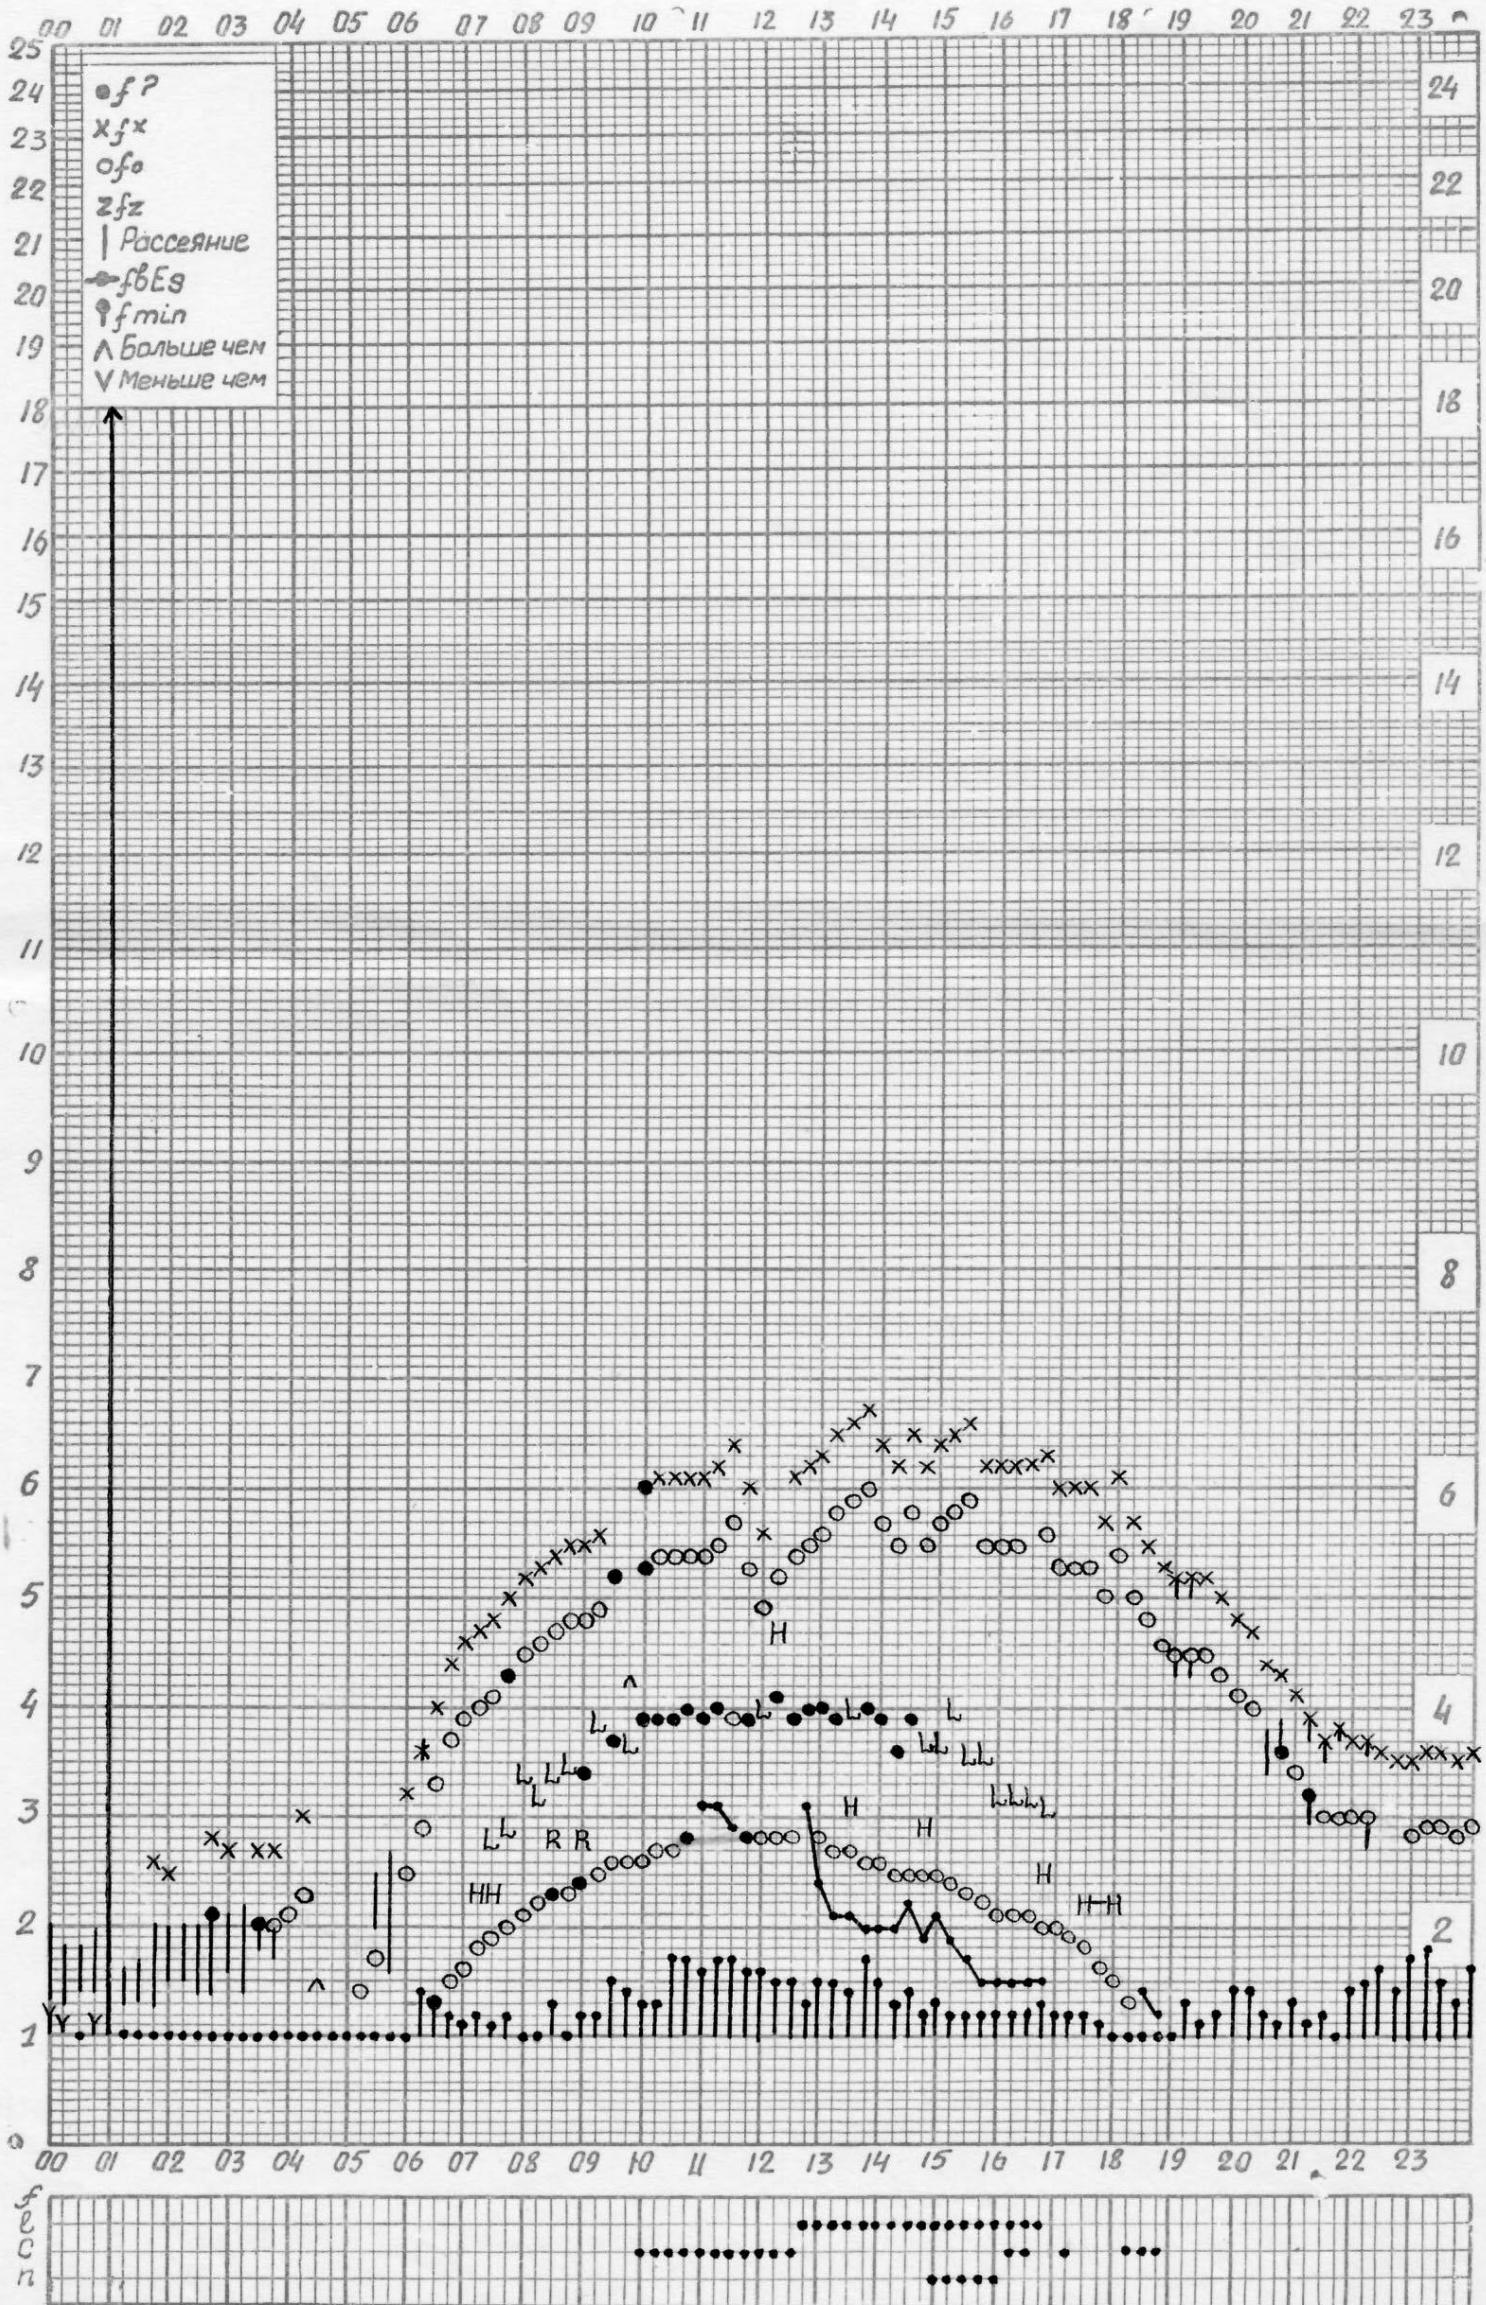

МЕЖДУНАРОДНЫЙ ГЕОФИЗИЧЕСКИЙ ГОД

ИНО. № 8678-Y

f-график ионосферных данных

Станция Горький НИРФИ ВРЕМЯ 45°E Дата 12 МАРТА 1962

Кем отчитано: Барановой, Пустовой