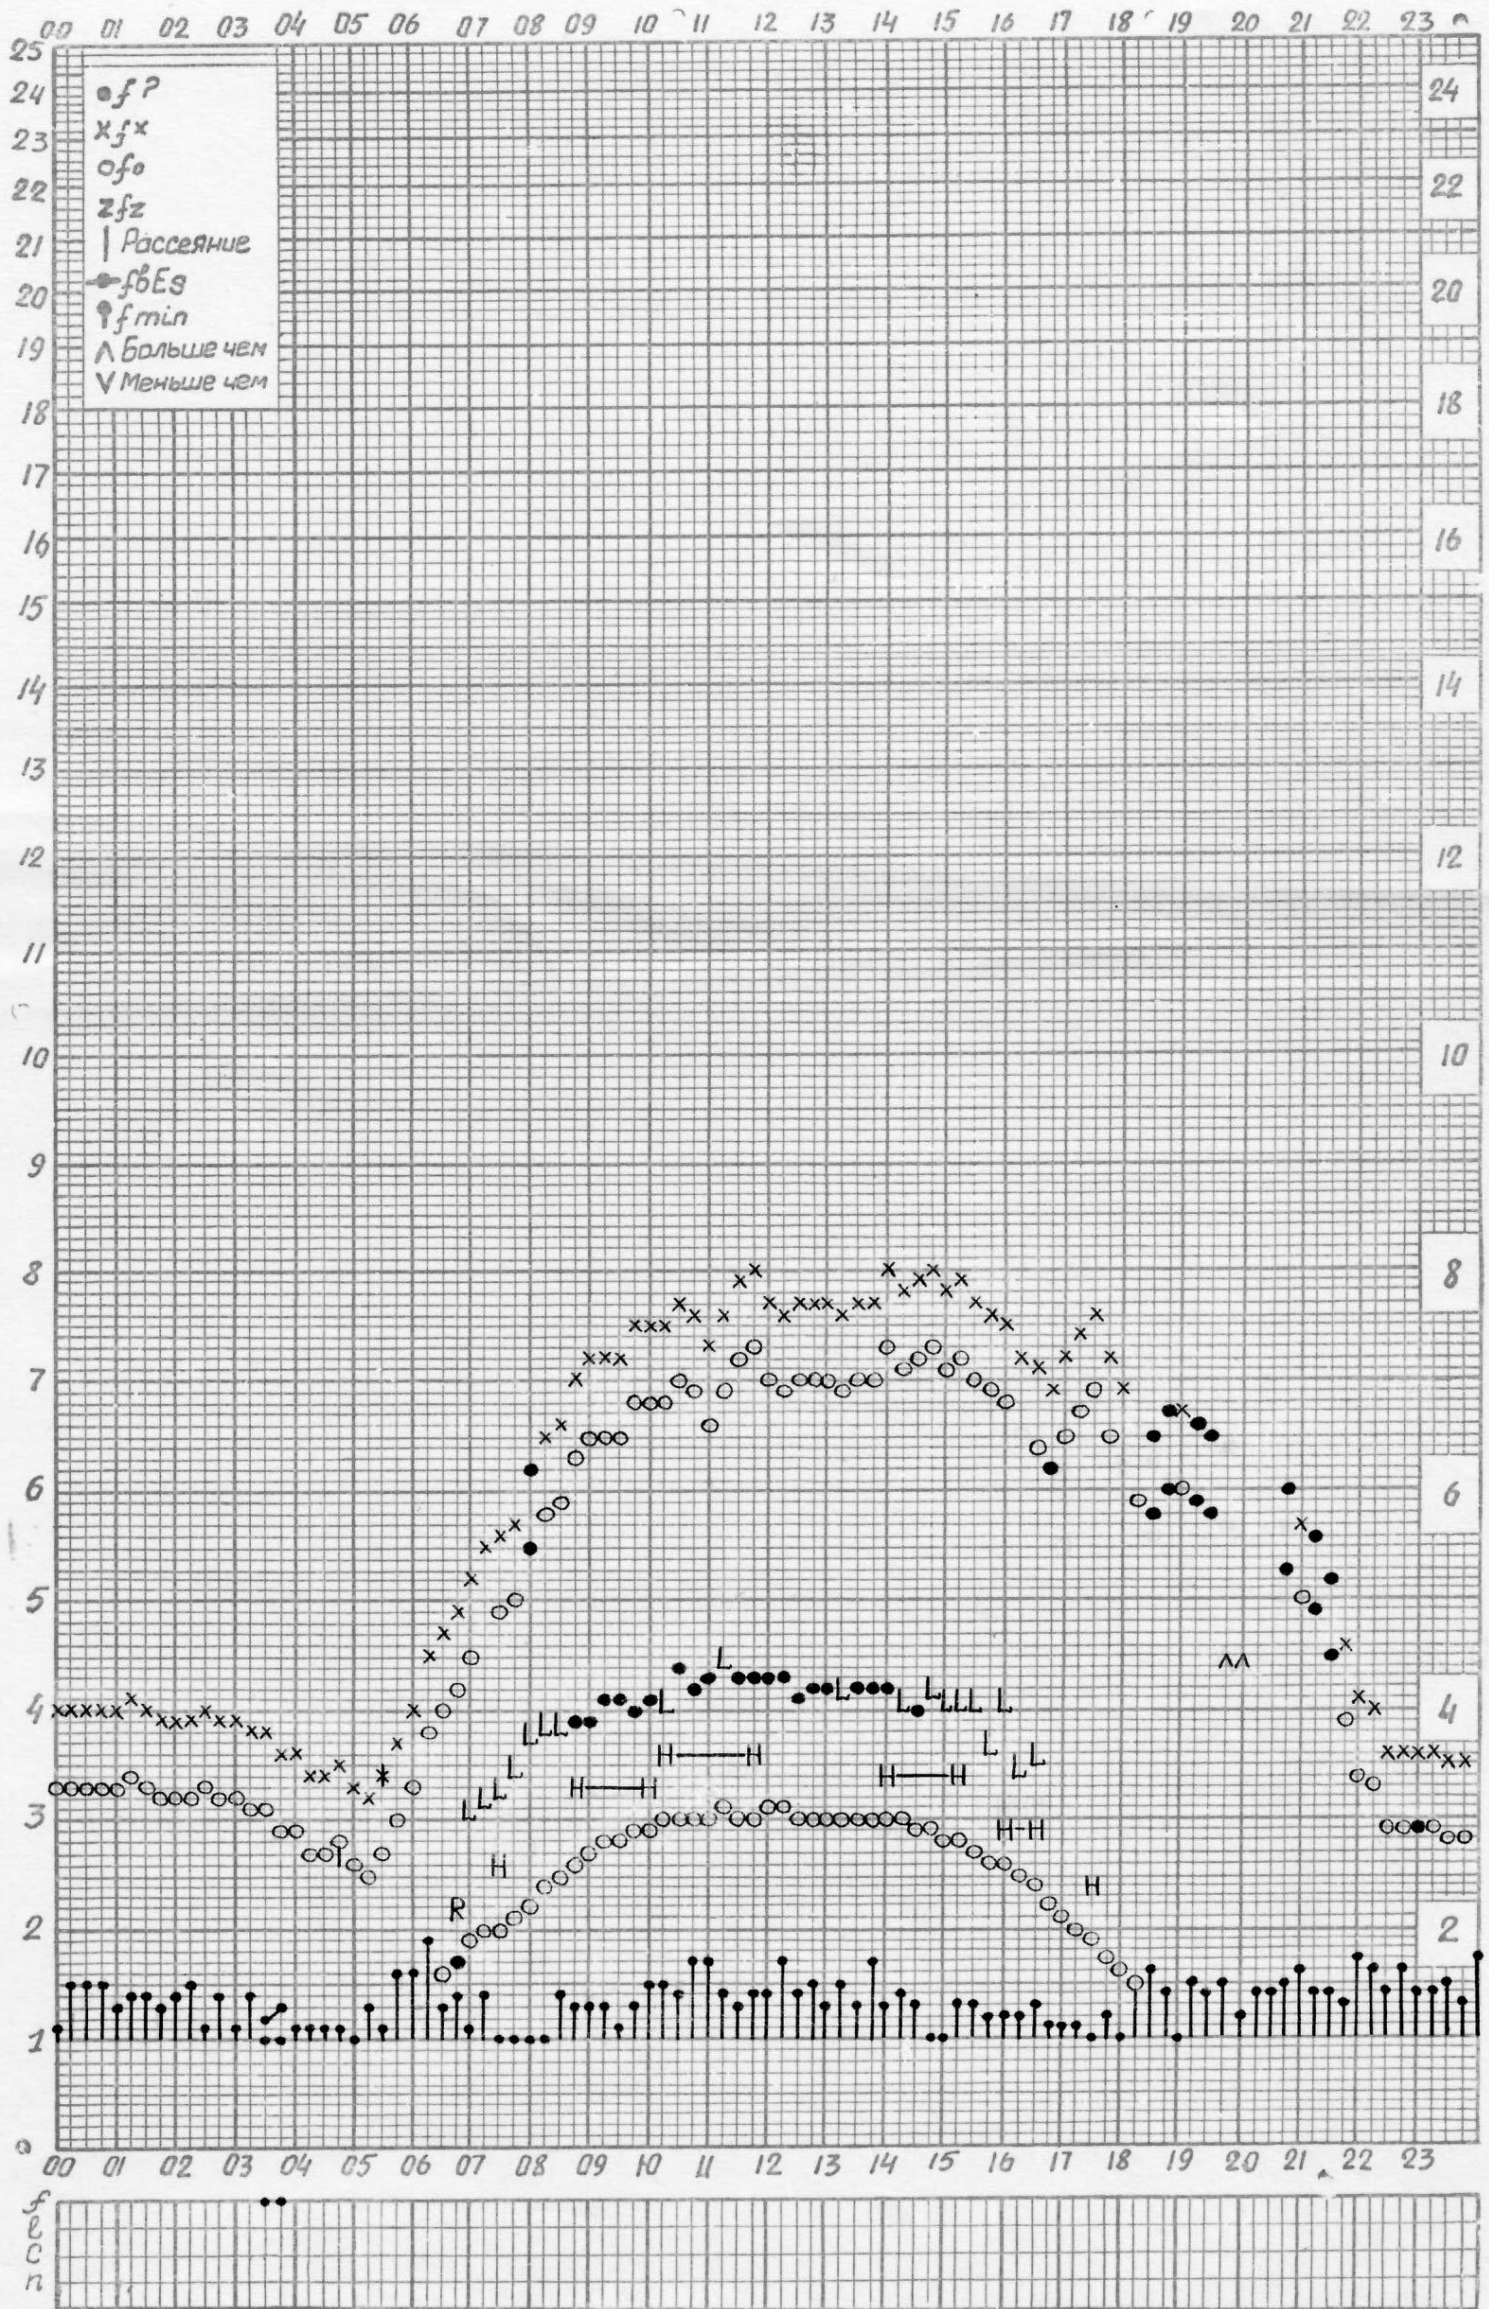

Име. № 8678-V

f-график ионосферных данных

Станция ГОРЬКИЙ НИРФИ ВРЕМЯ 45°E Дата 18 МАРТА 1962

Кем отсчитано: Густовой, Барановой

МЕЖДУНАРОДНЫЙ ГЕОФИЗИЧЕСКИЙ ГОД

Инд. № 8678-V

f — график ионосферных данных

Станция Горький НИРФИ ВРЕМЯ 45°E Дата 19 МАРТА 1962