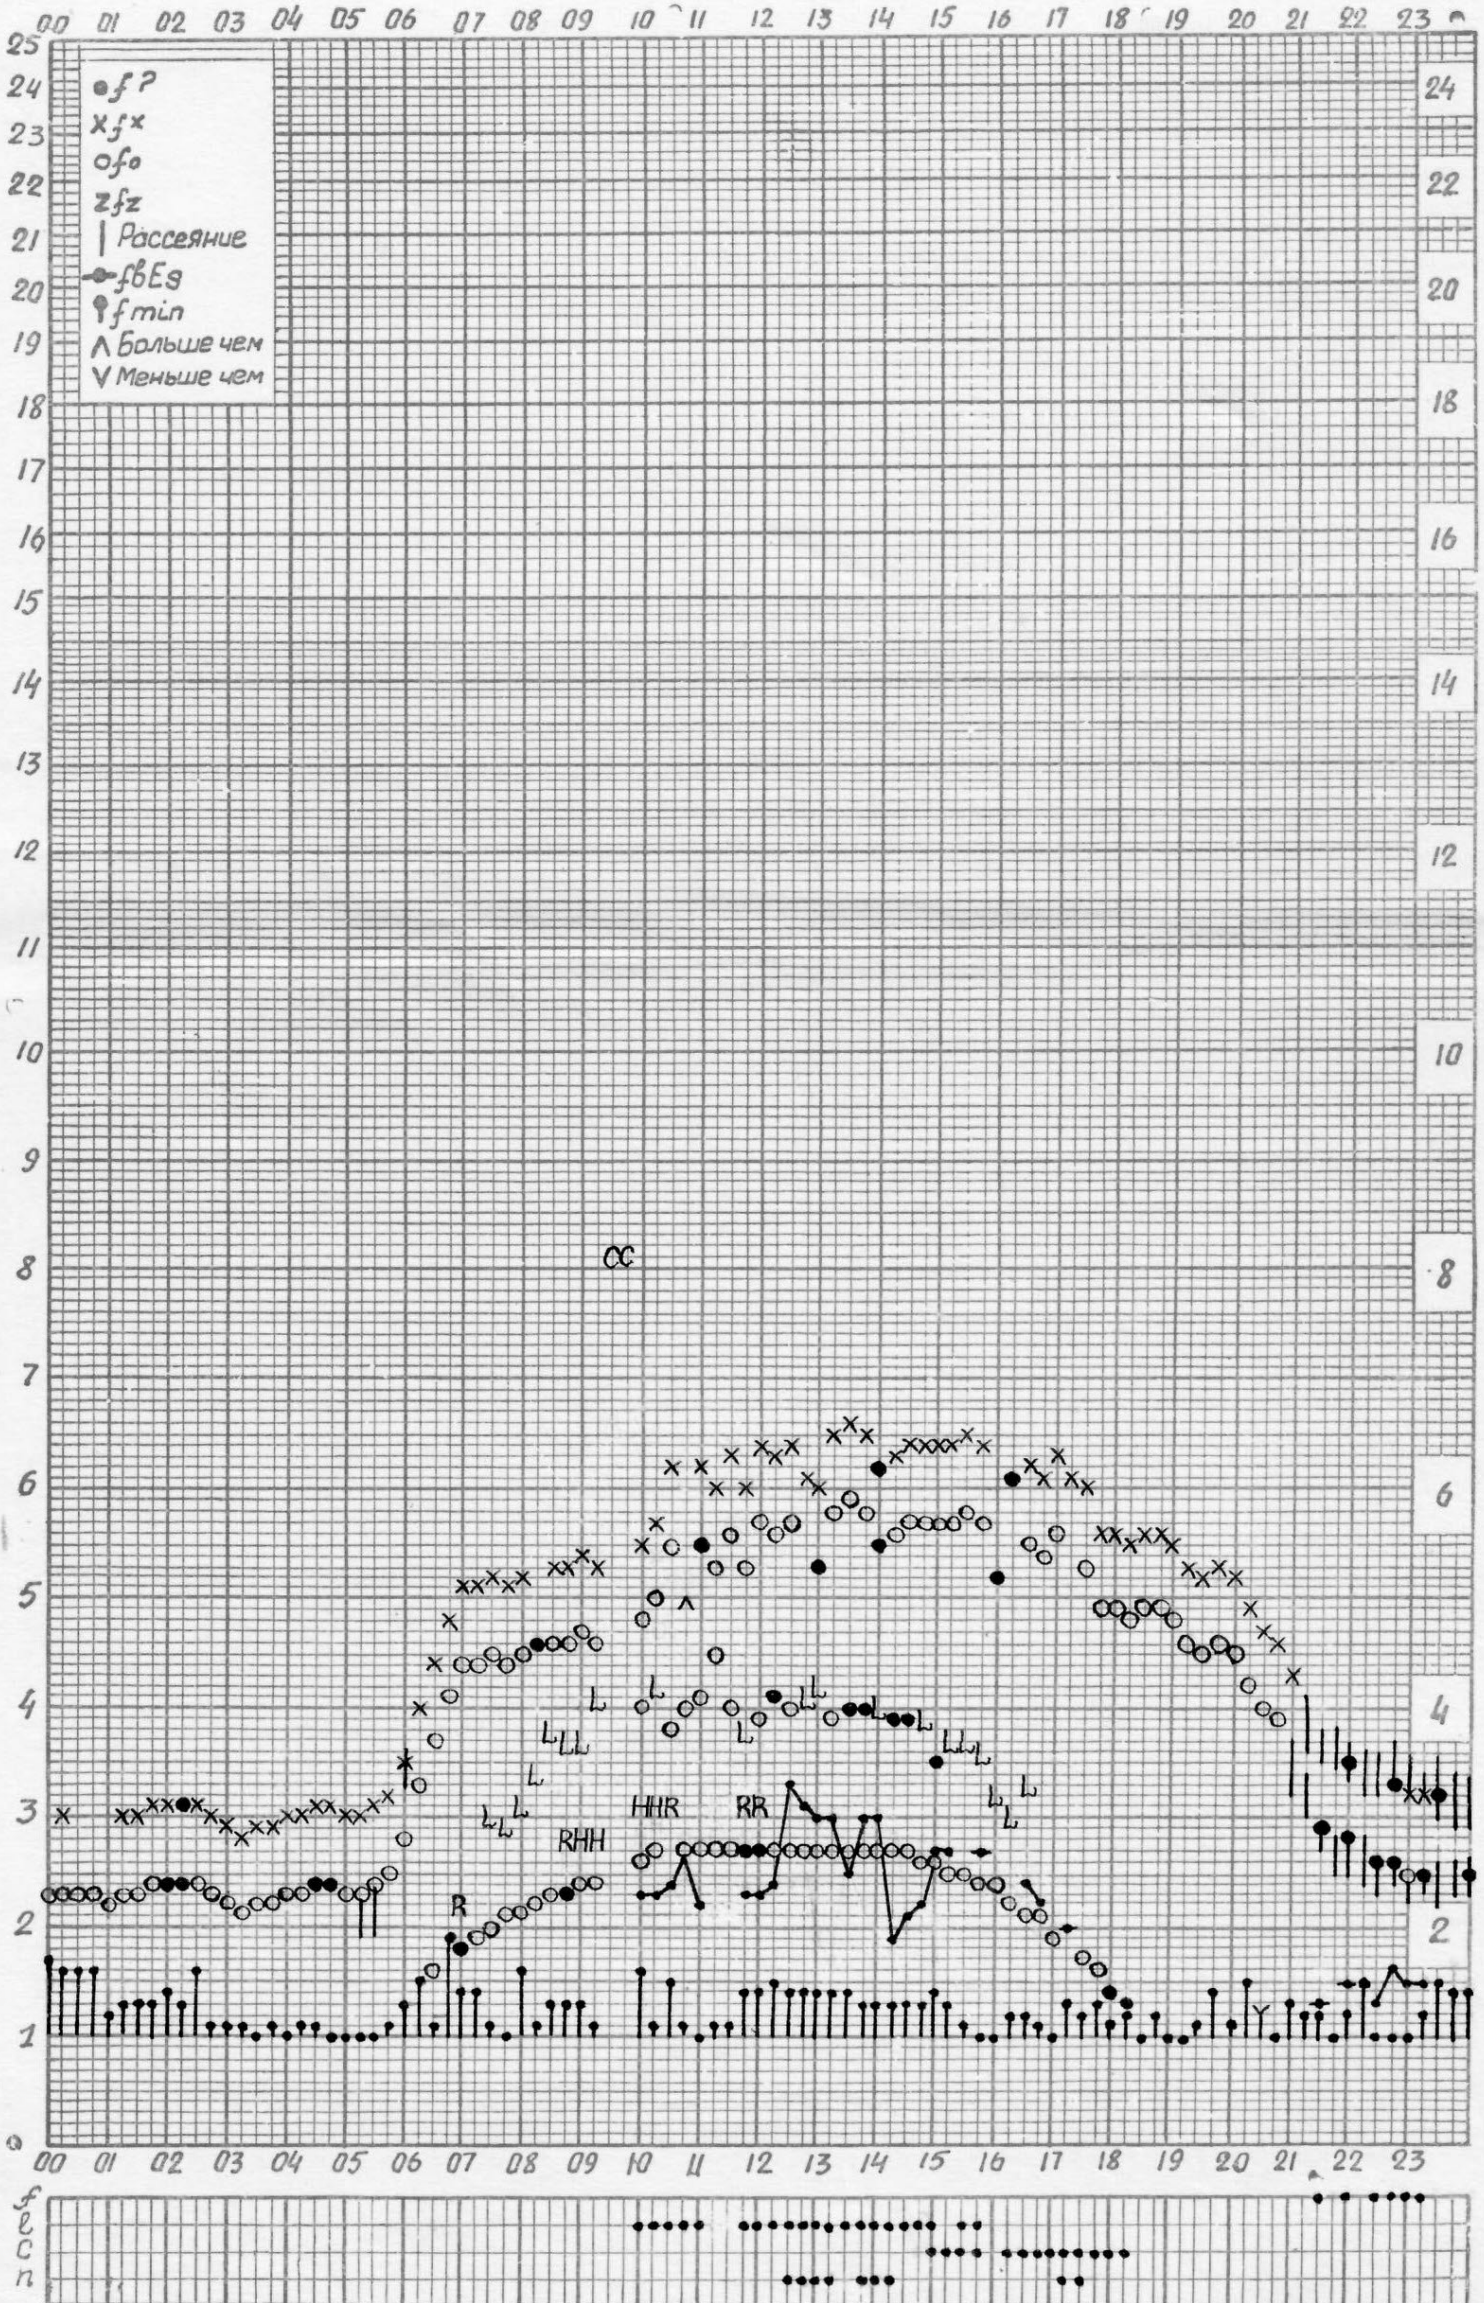

МЕЖДУНАРОДНЫЙ ГЕОФИЗИЧЕСКИЙ ГОД

Инв. № 8678-V

f-график ионосферных данных

Станция Горький НИРФИ ВРЕМЯ 45°E Дата 14 МАРТА 1962

Кем отсчитано: Густовой, Барановой.