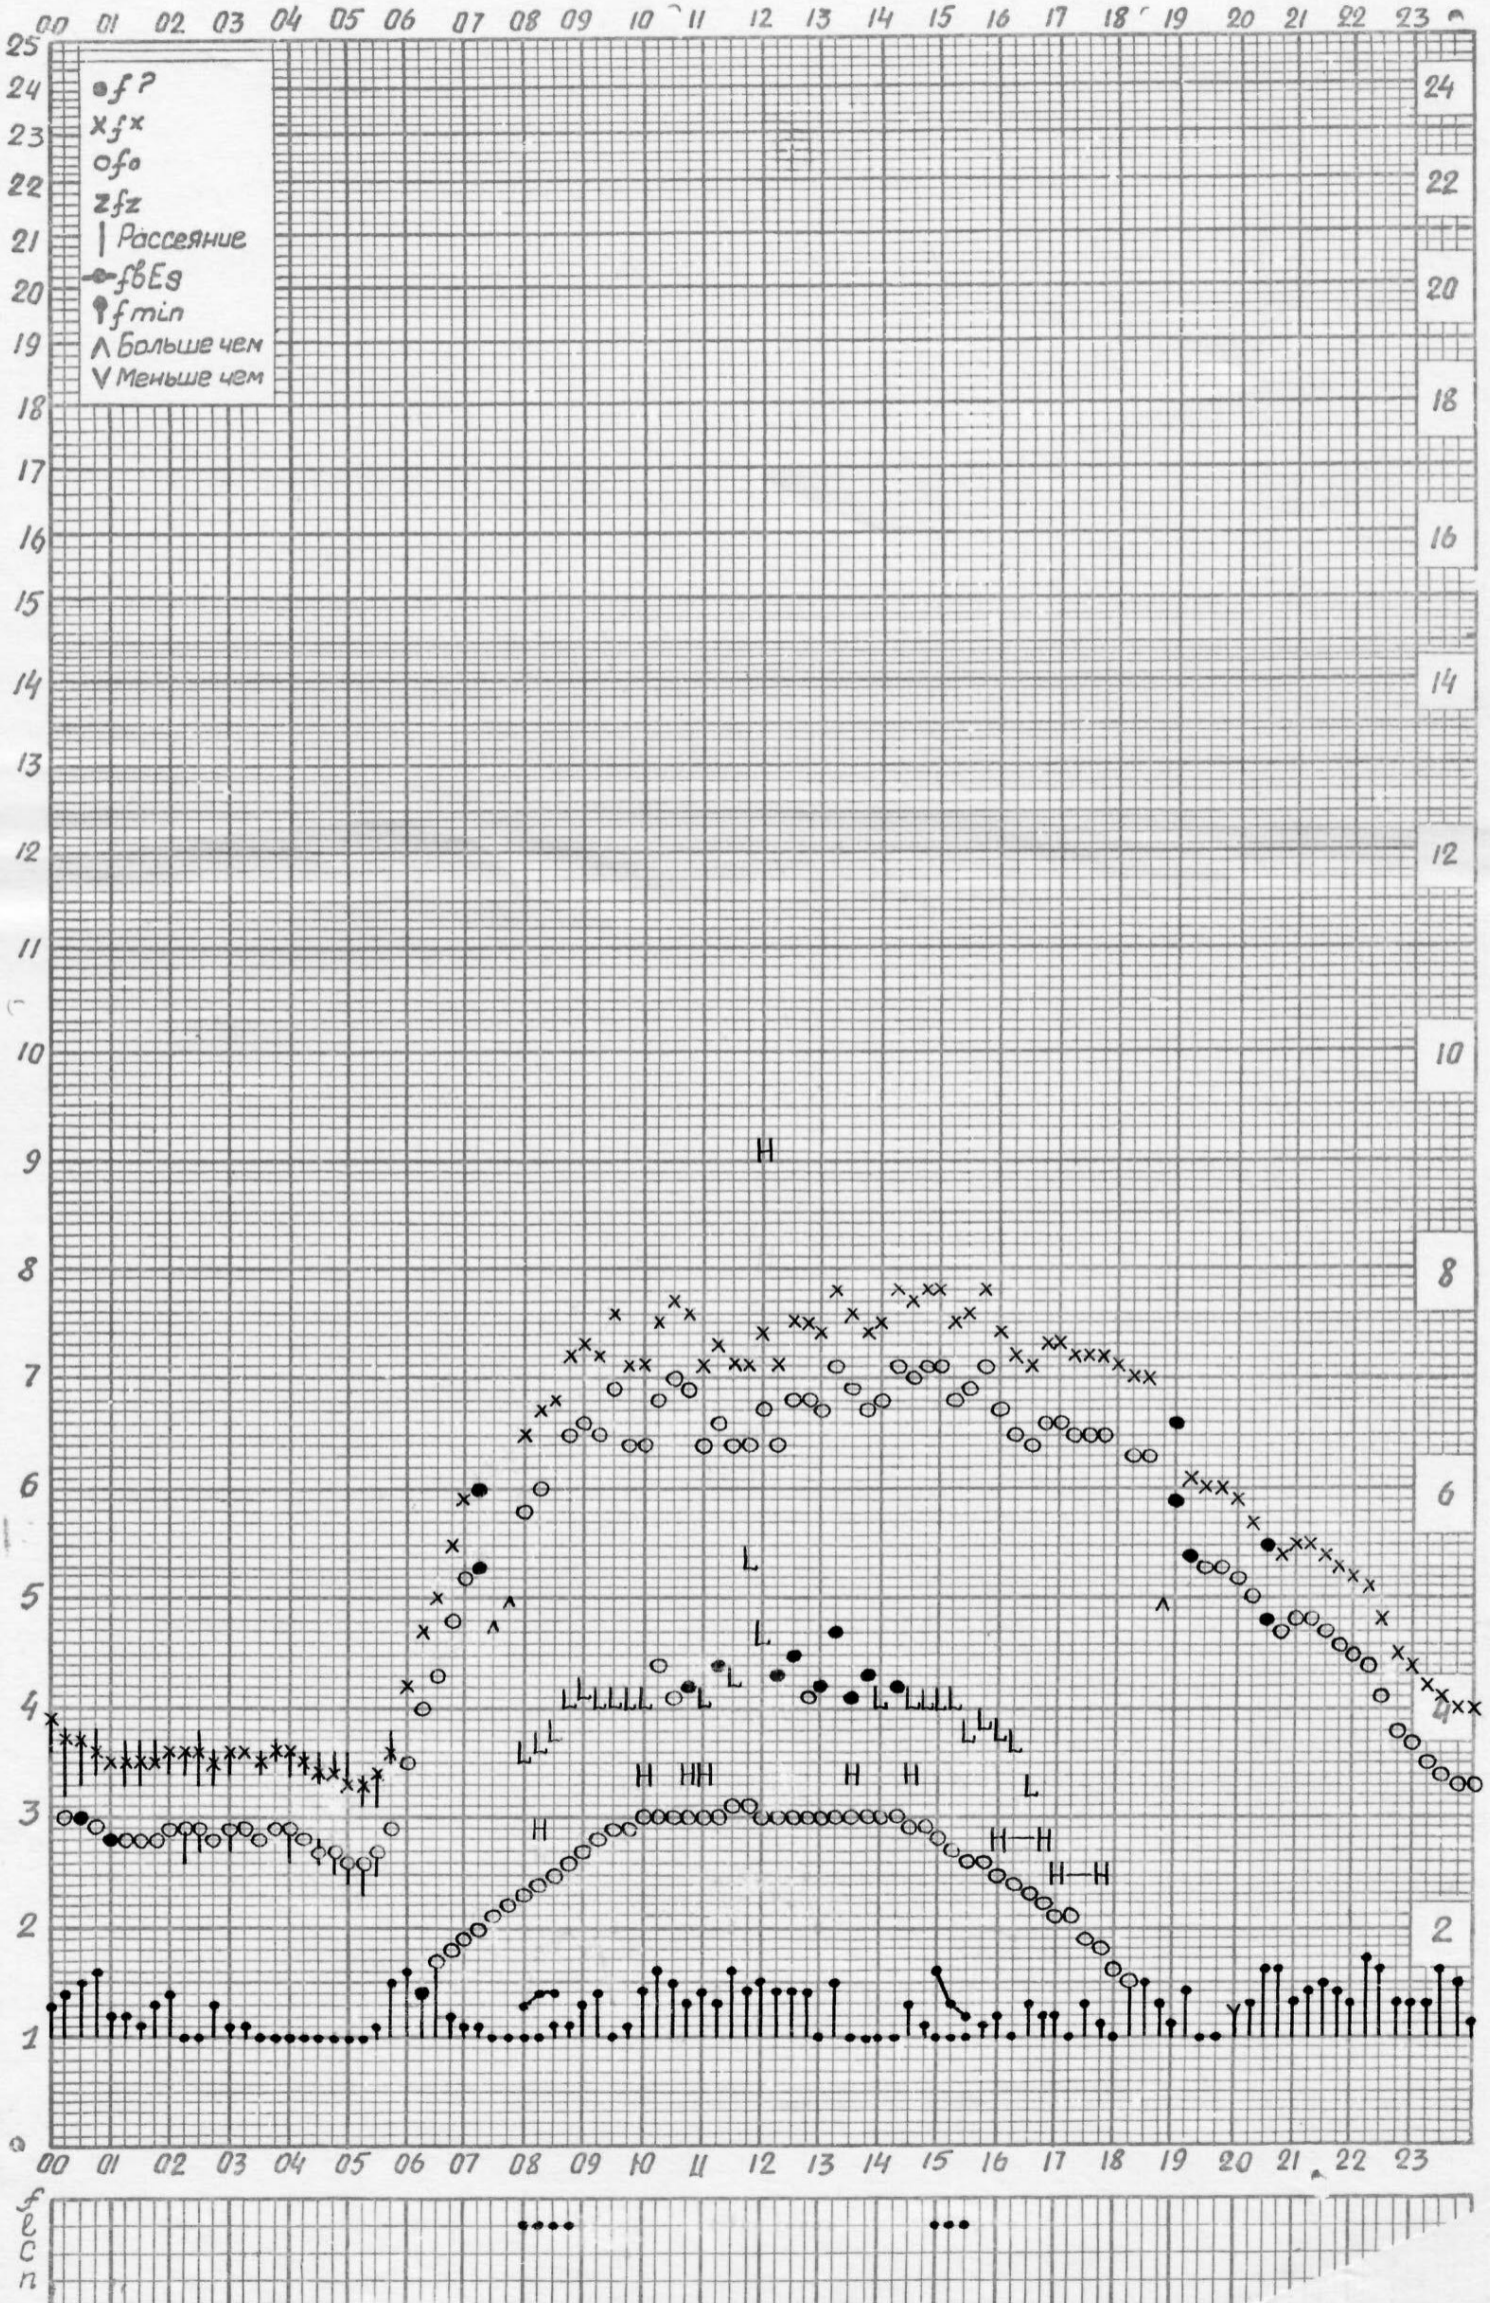

МЕЖДУНАРОДНЫЙ ГЕОФИЗИЧЕСКИЙ ГОД

Име. № 8678-V

f-график ионосферных данных

Станция ГОРЬКИЙ НИРФИ ВРЕМЯ 45°E Дата 18 МАРТА 1962

Кем отсчитано: Густовой, Барановой