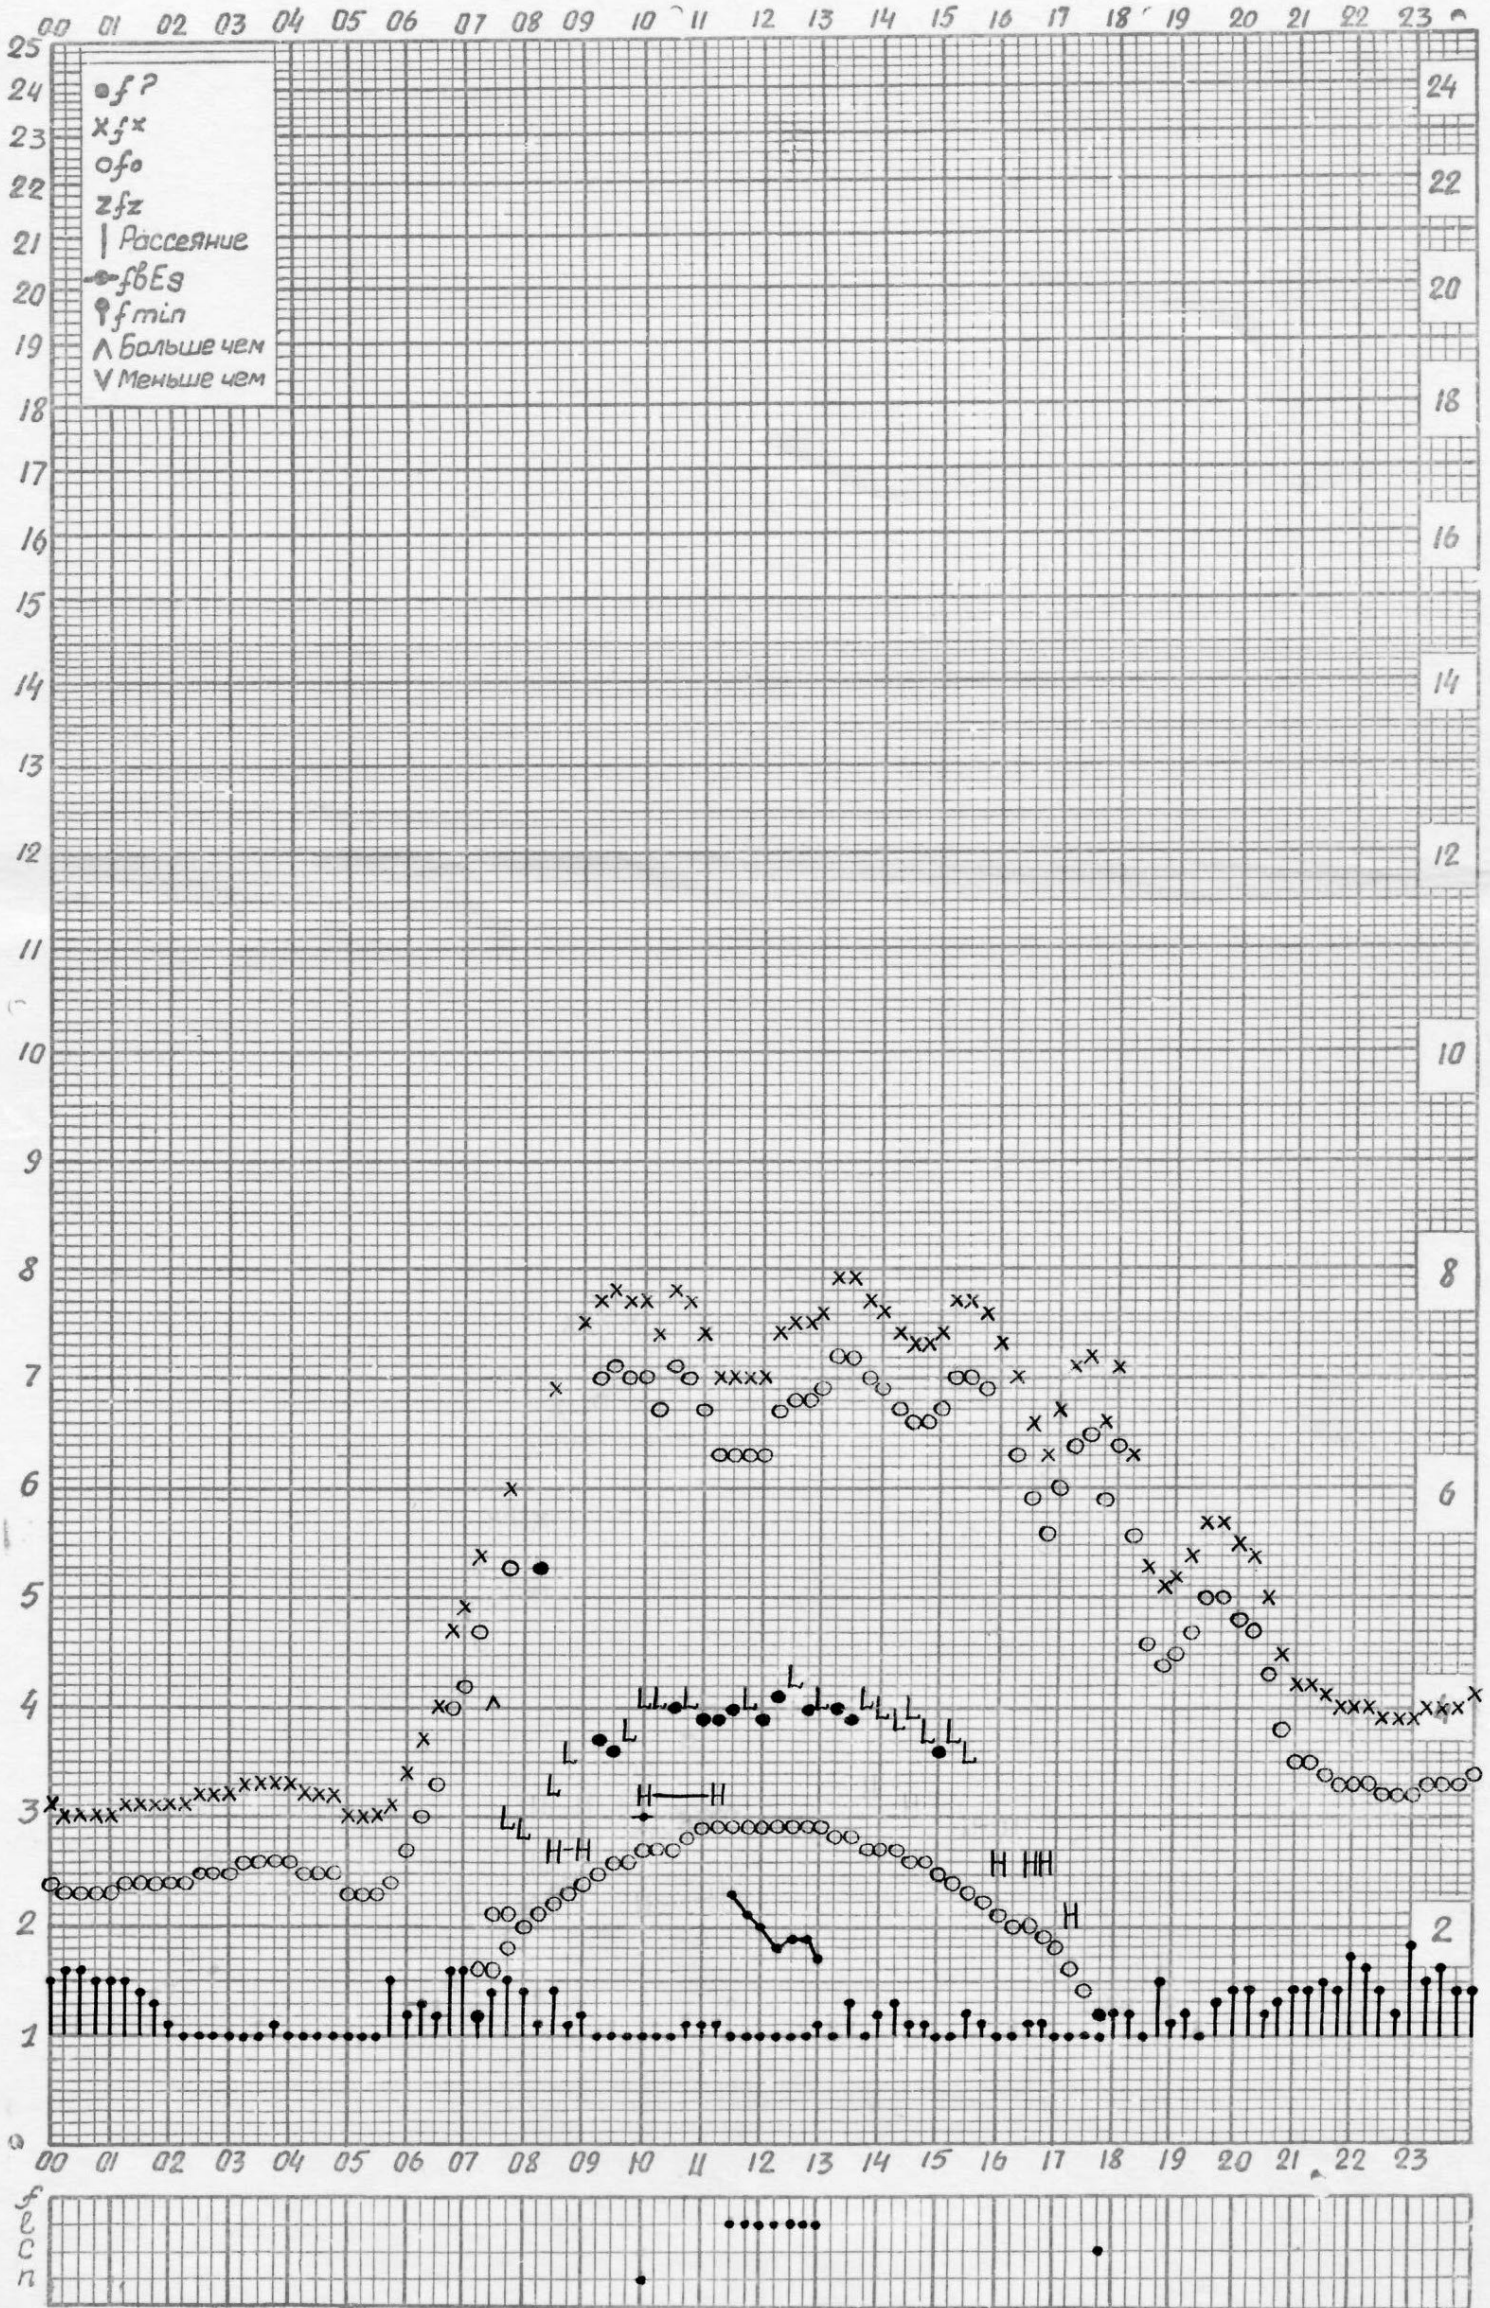

МЕЖДУНАРОДНЫЙ ГЕОФИЗИЧЕСКИЙ ГОД

Инд. № 8678-V

f — график ионосферных данных

Станция Горький НИРФИ Время 45°E Дата 5 МАРТА 1962

Кем отсчитано: Климкиной, Артемьевой.