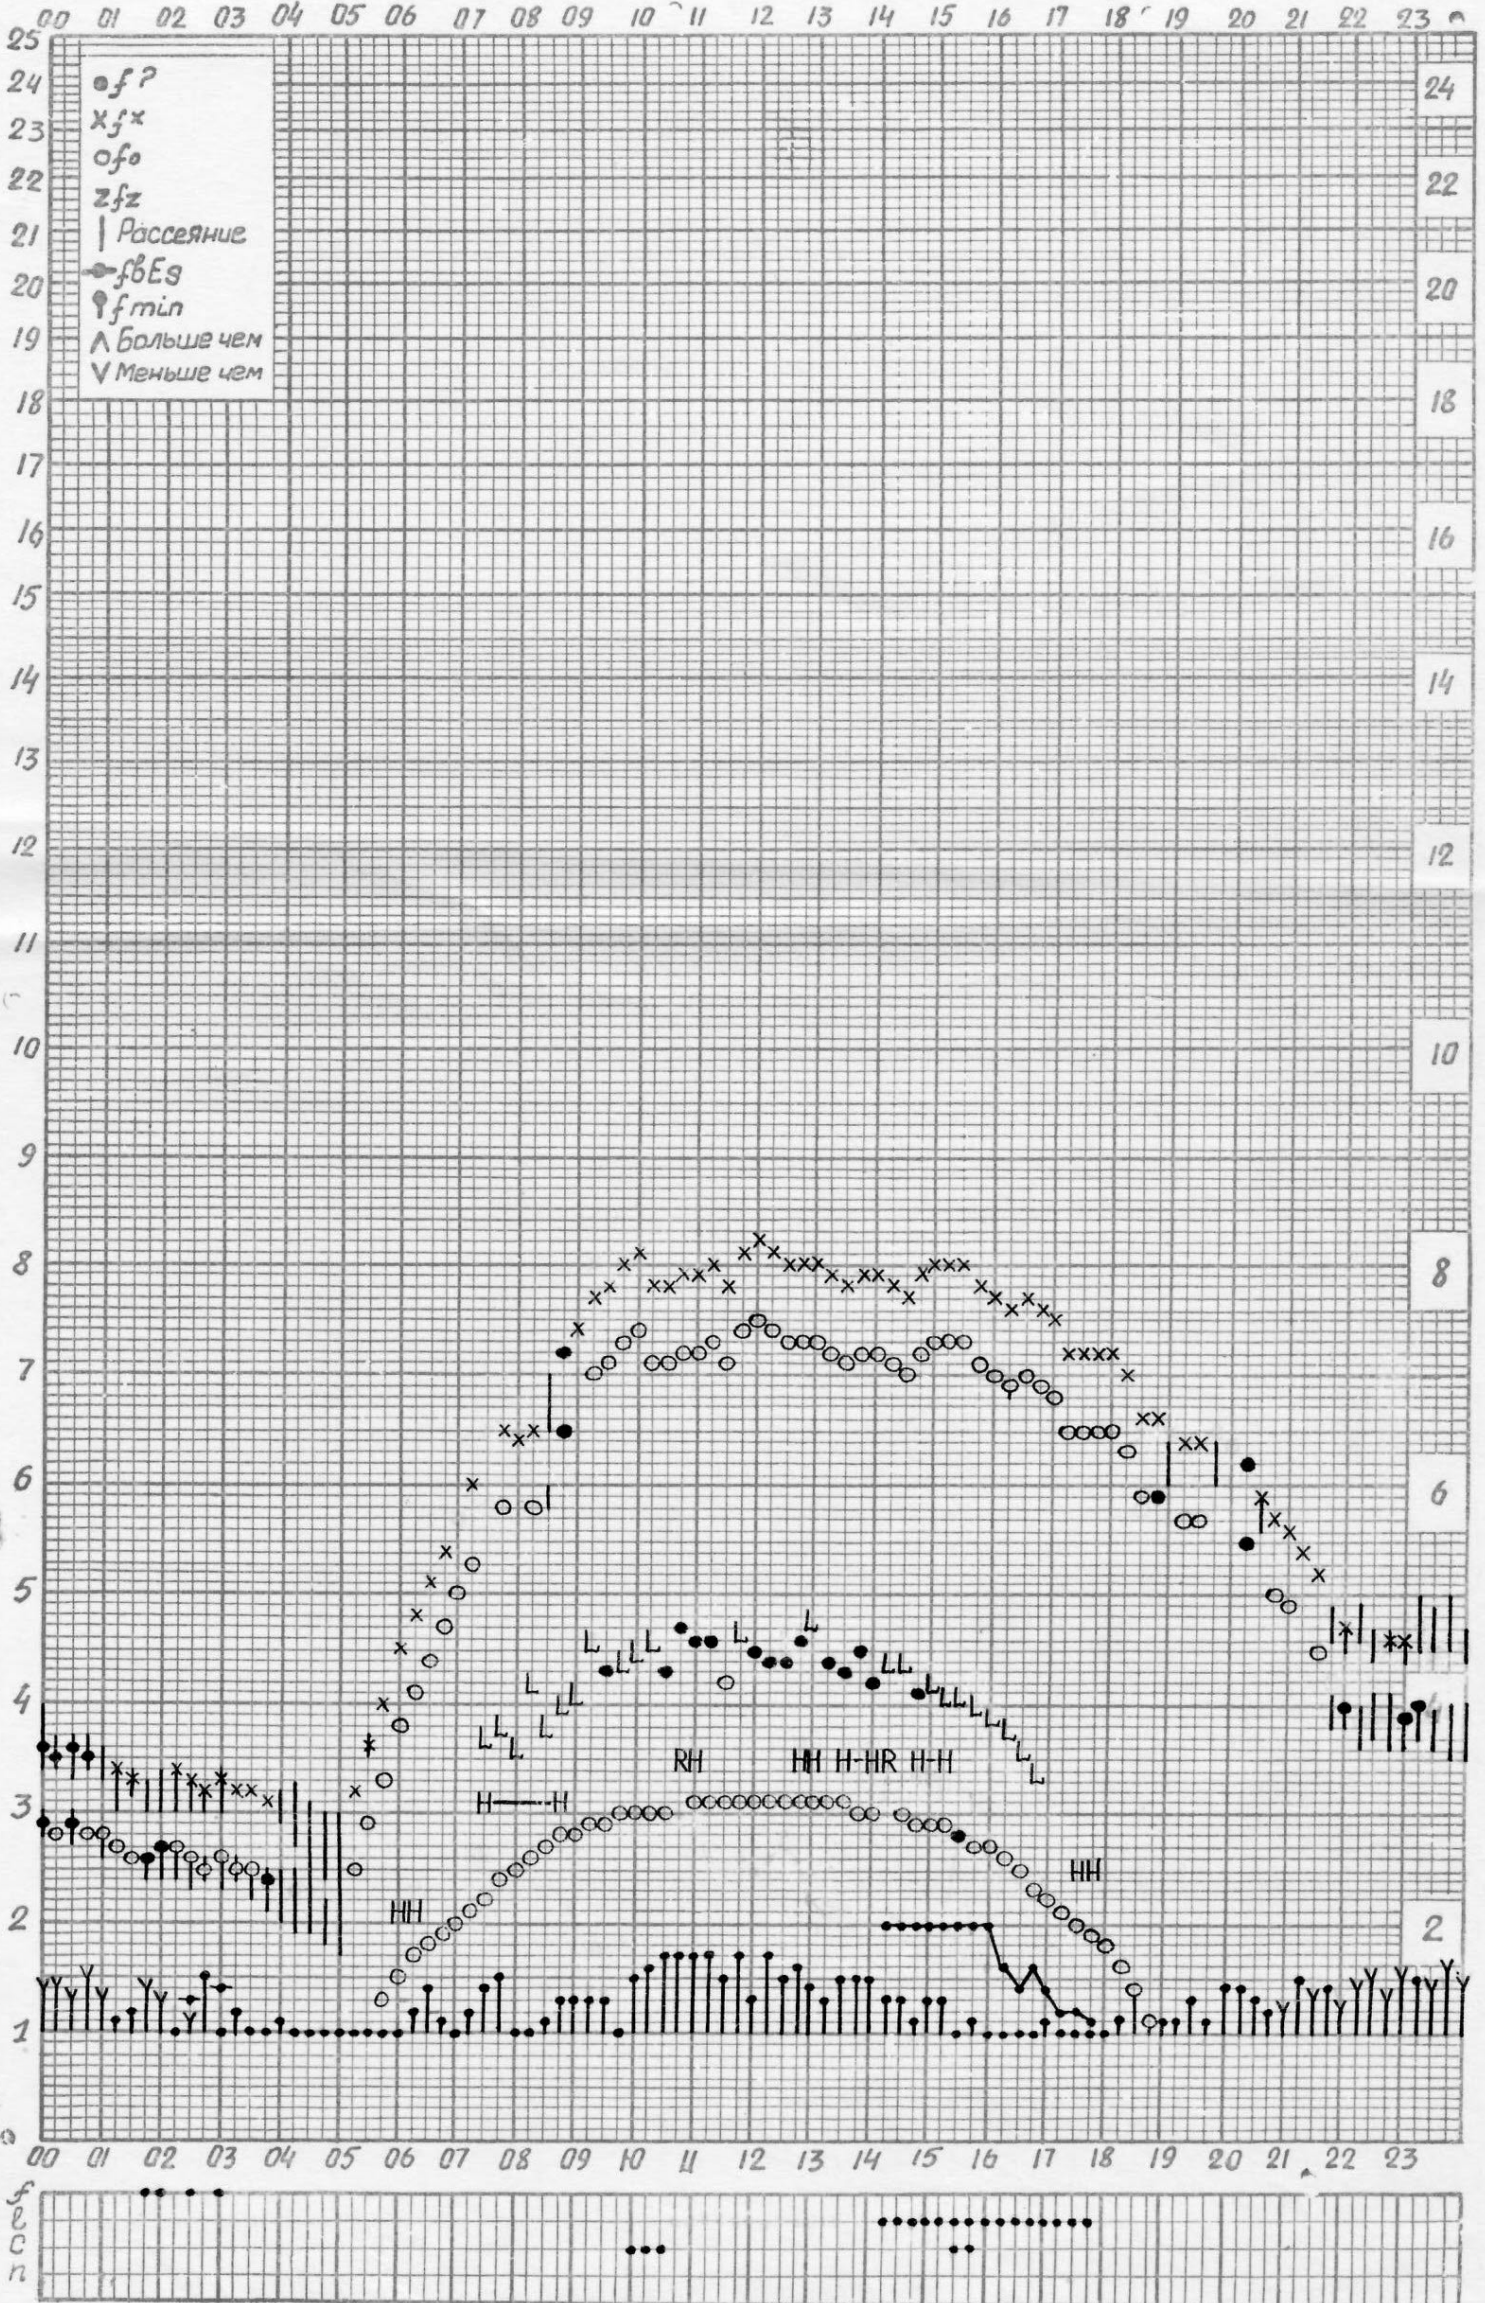

МЕЖДУНАРОДНЫЙ ГЕОФИЗИЧЕСКИЙ ГОД

Инд. № 8678-V

f — график ионосферных данных

Станция Горький НИРФИ ВРЕМЯ 45°E Дата 24 МАРТА 1962

Кем отсчитано: БАРАНОВОЙ, ПУСТОВОЙ.