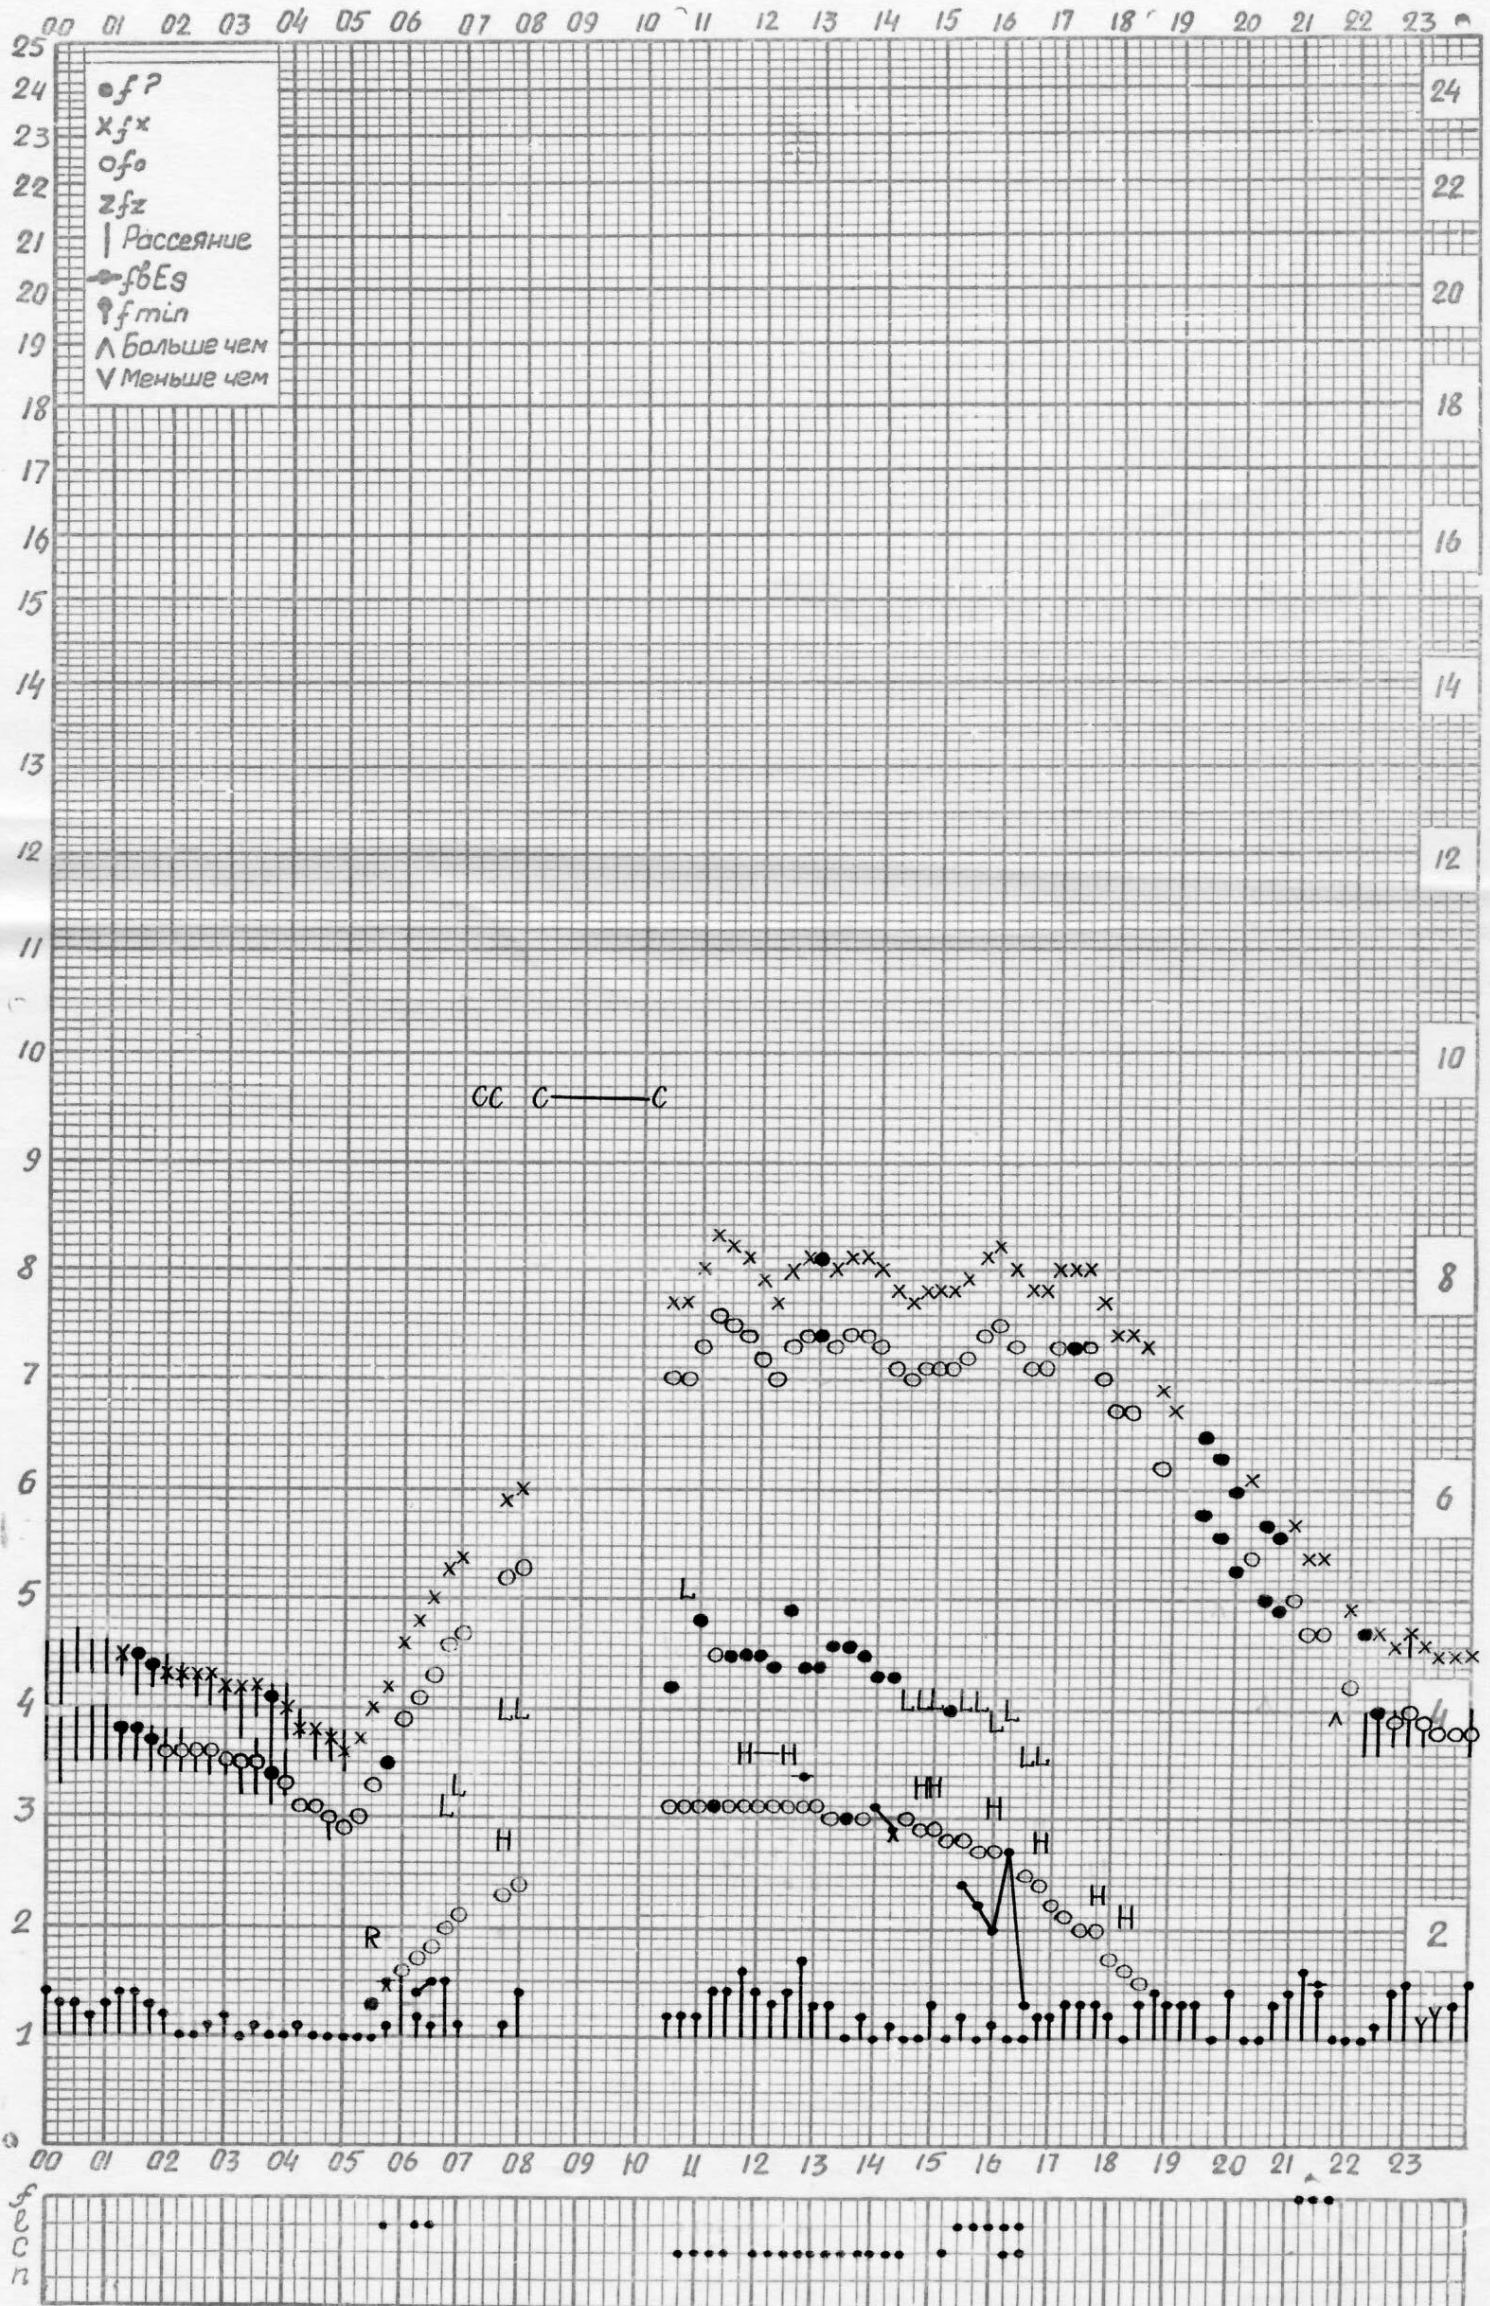

Инд. № 8678-V

f-график ионосферных данных

Станция Горький НИРФИ ВРЕМЯ 45°E Дата 26 МАРТА 1962

Кем отсчитано: Густовой, Барановой.