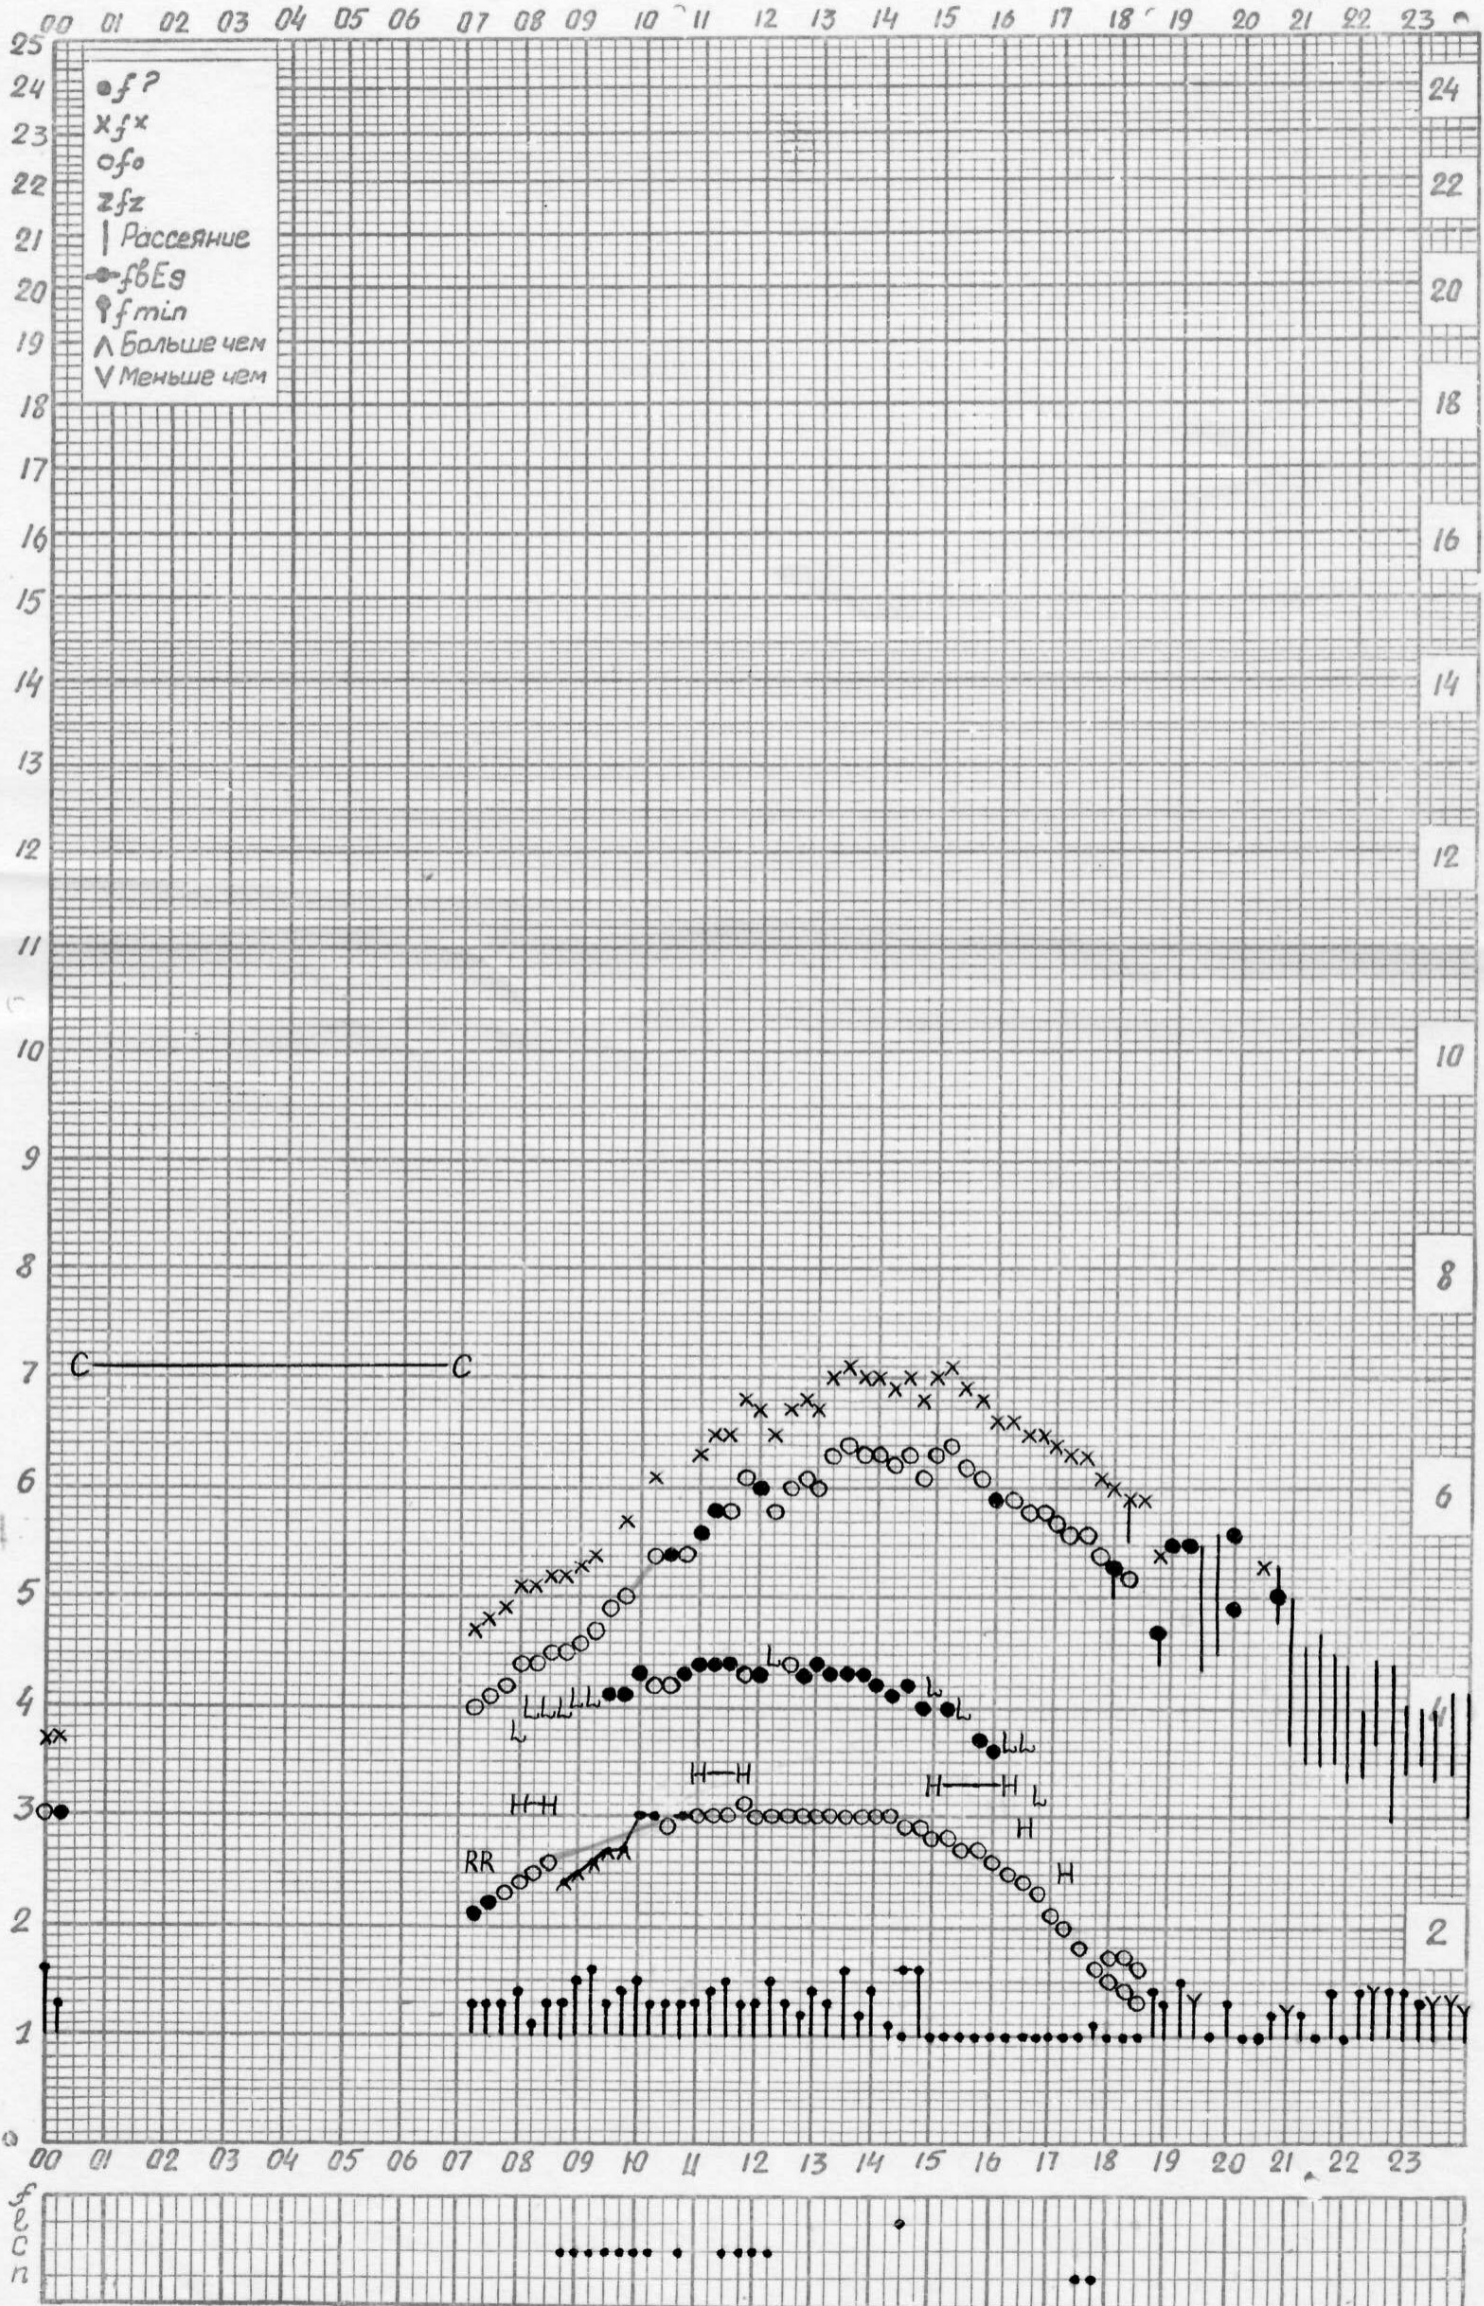

f — график ионосферных данных

Станция Горький НИРФИ ВРЕМЯ 45°E Дата 21 МАРТА 1962

Кем отсчитано: Климкиной, Артемьевой.

МЕЖДУНАРОДНЫЙ ГЕОФИЗИЧЕСКИЙ ГОД

Инв. № 8678-V

f — график ионосферных данных

Станция Горький НИРФИ ВРЕМЯ 45°E Дата 22 МАРТА 1962