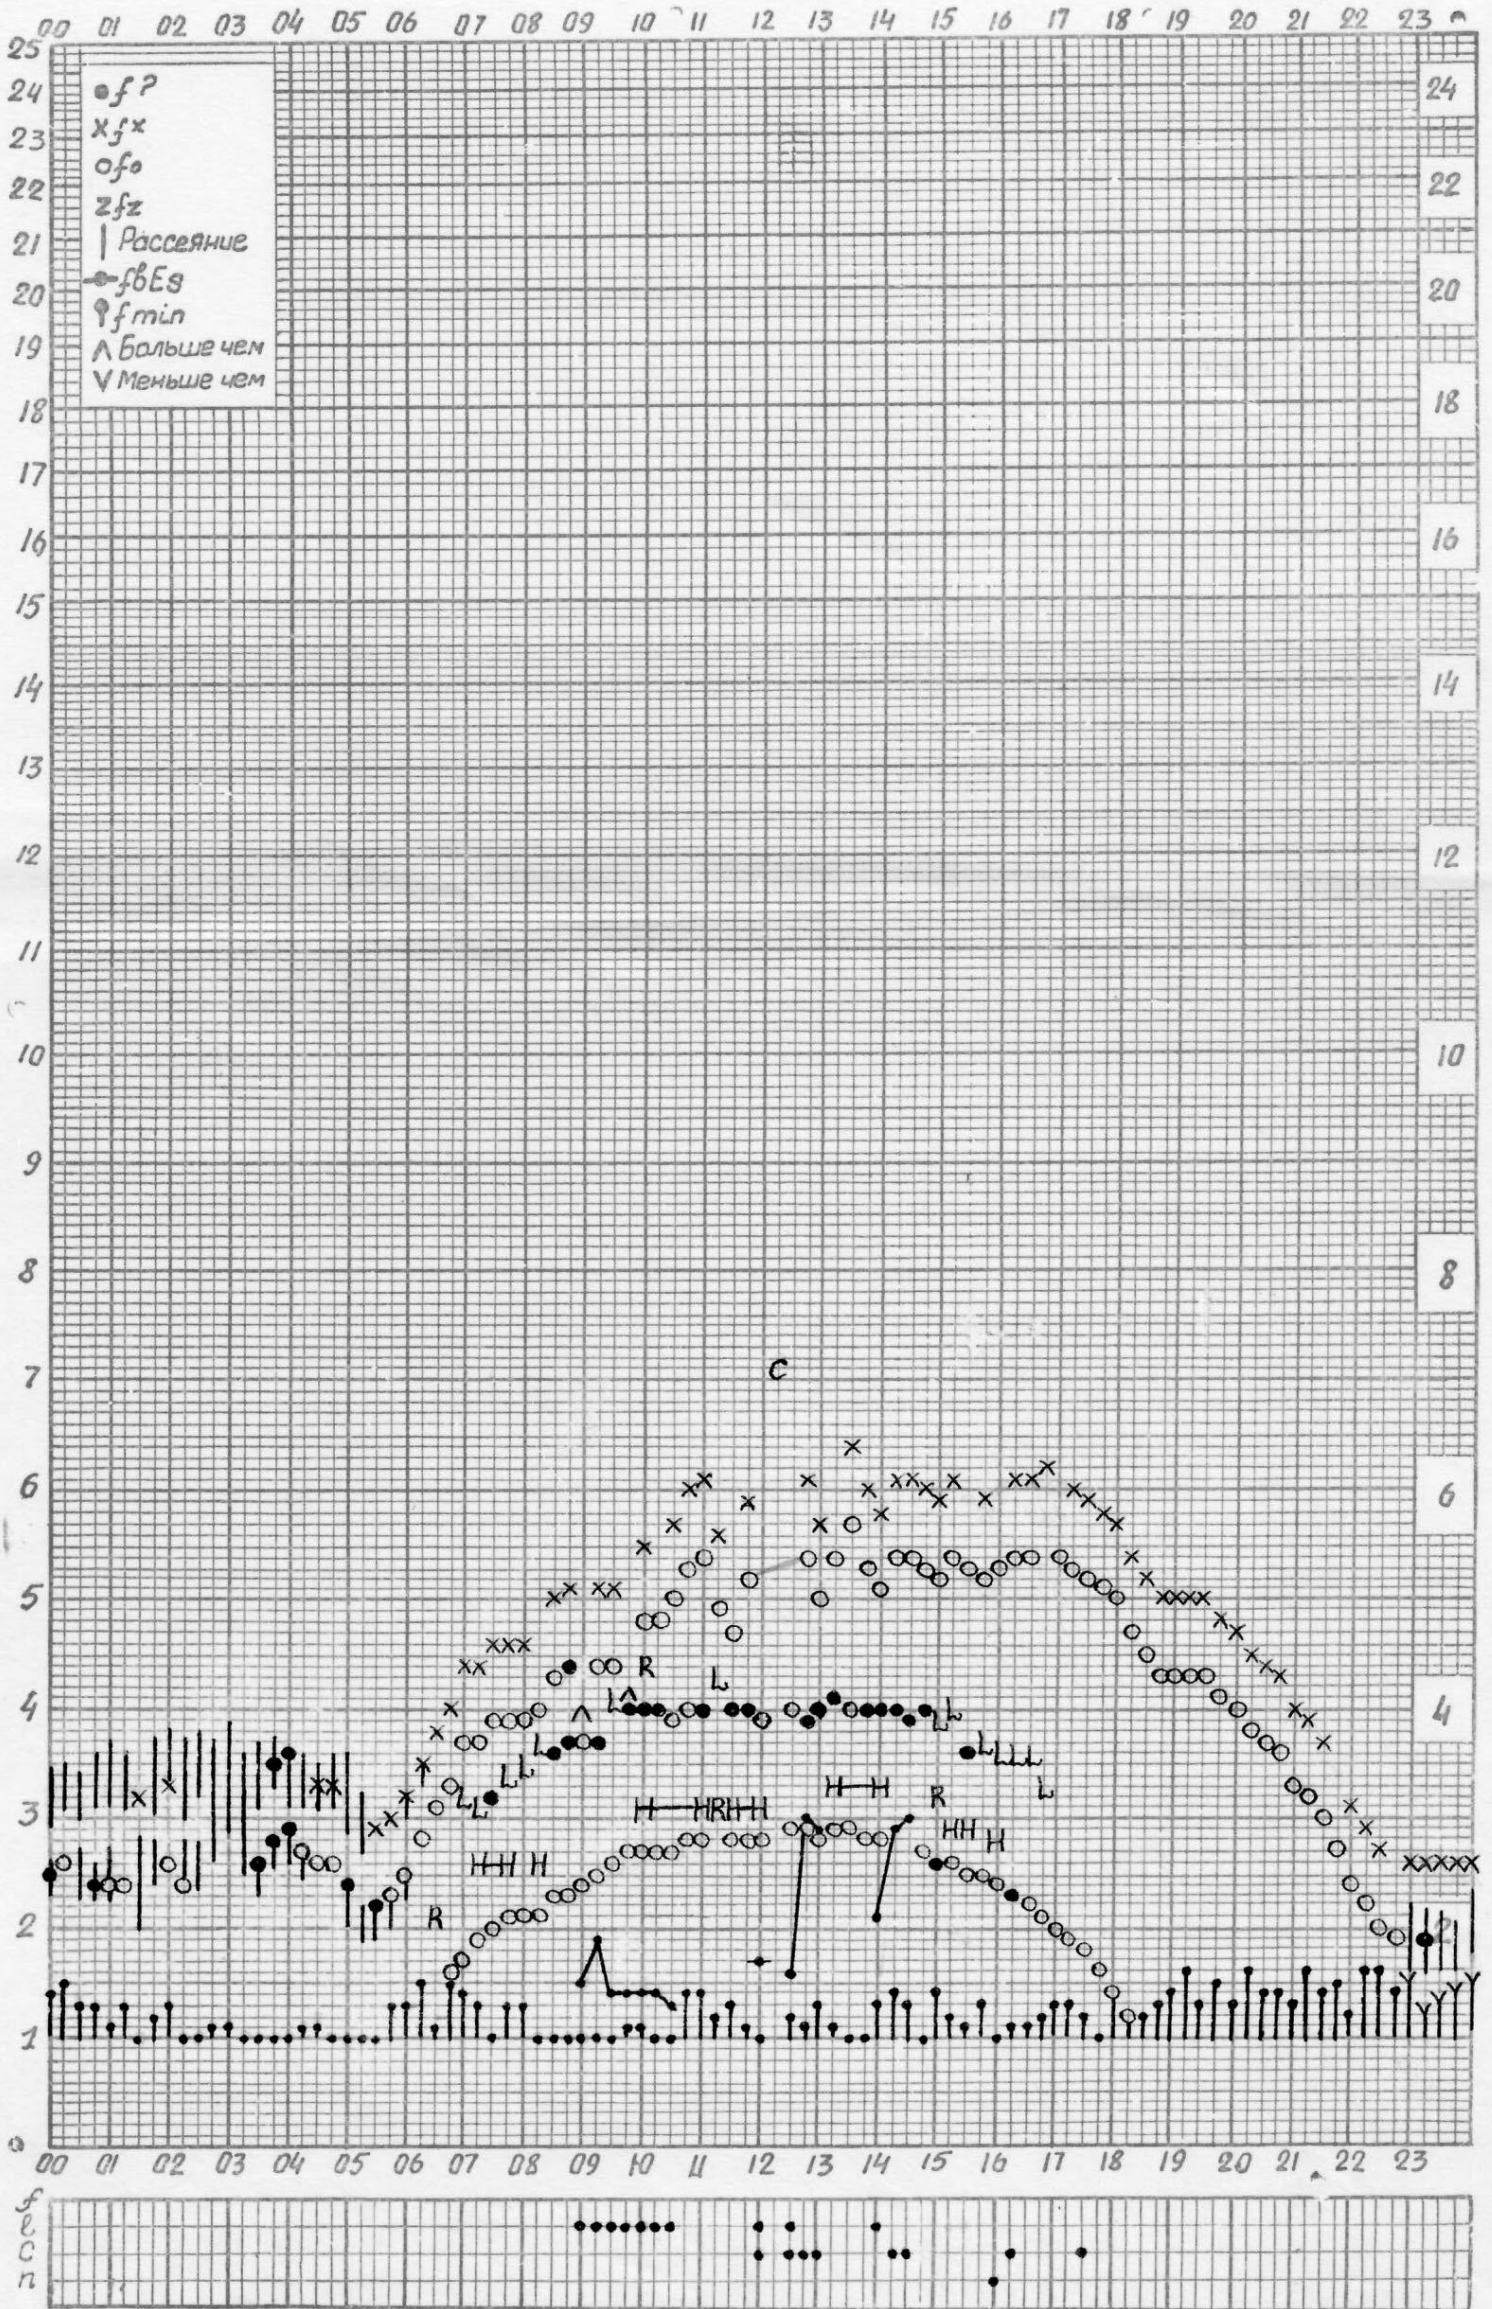

МЕЖДУНАРОДНЫЙ ГЕОФИЗИЧЕСКИЙ ГОД

8678-V

f — график ионосферных данных

Станция Горький НИРФИ ВРЕМЯ 45°E Дата 15 МАРТА 1962

Жем отсчитано: Артемьевой, Климкиной