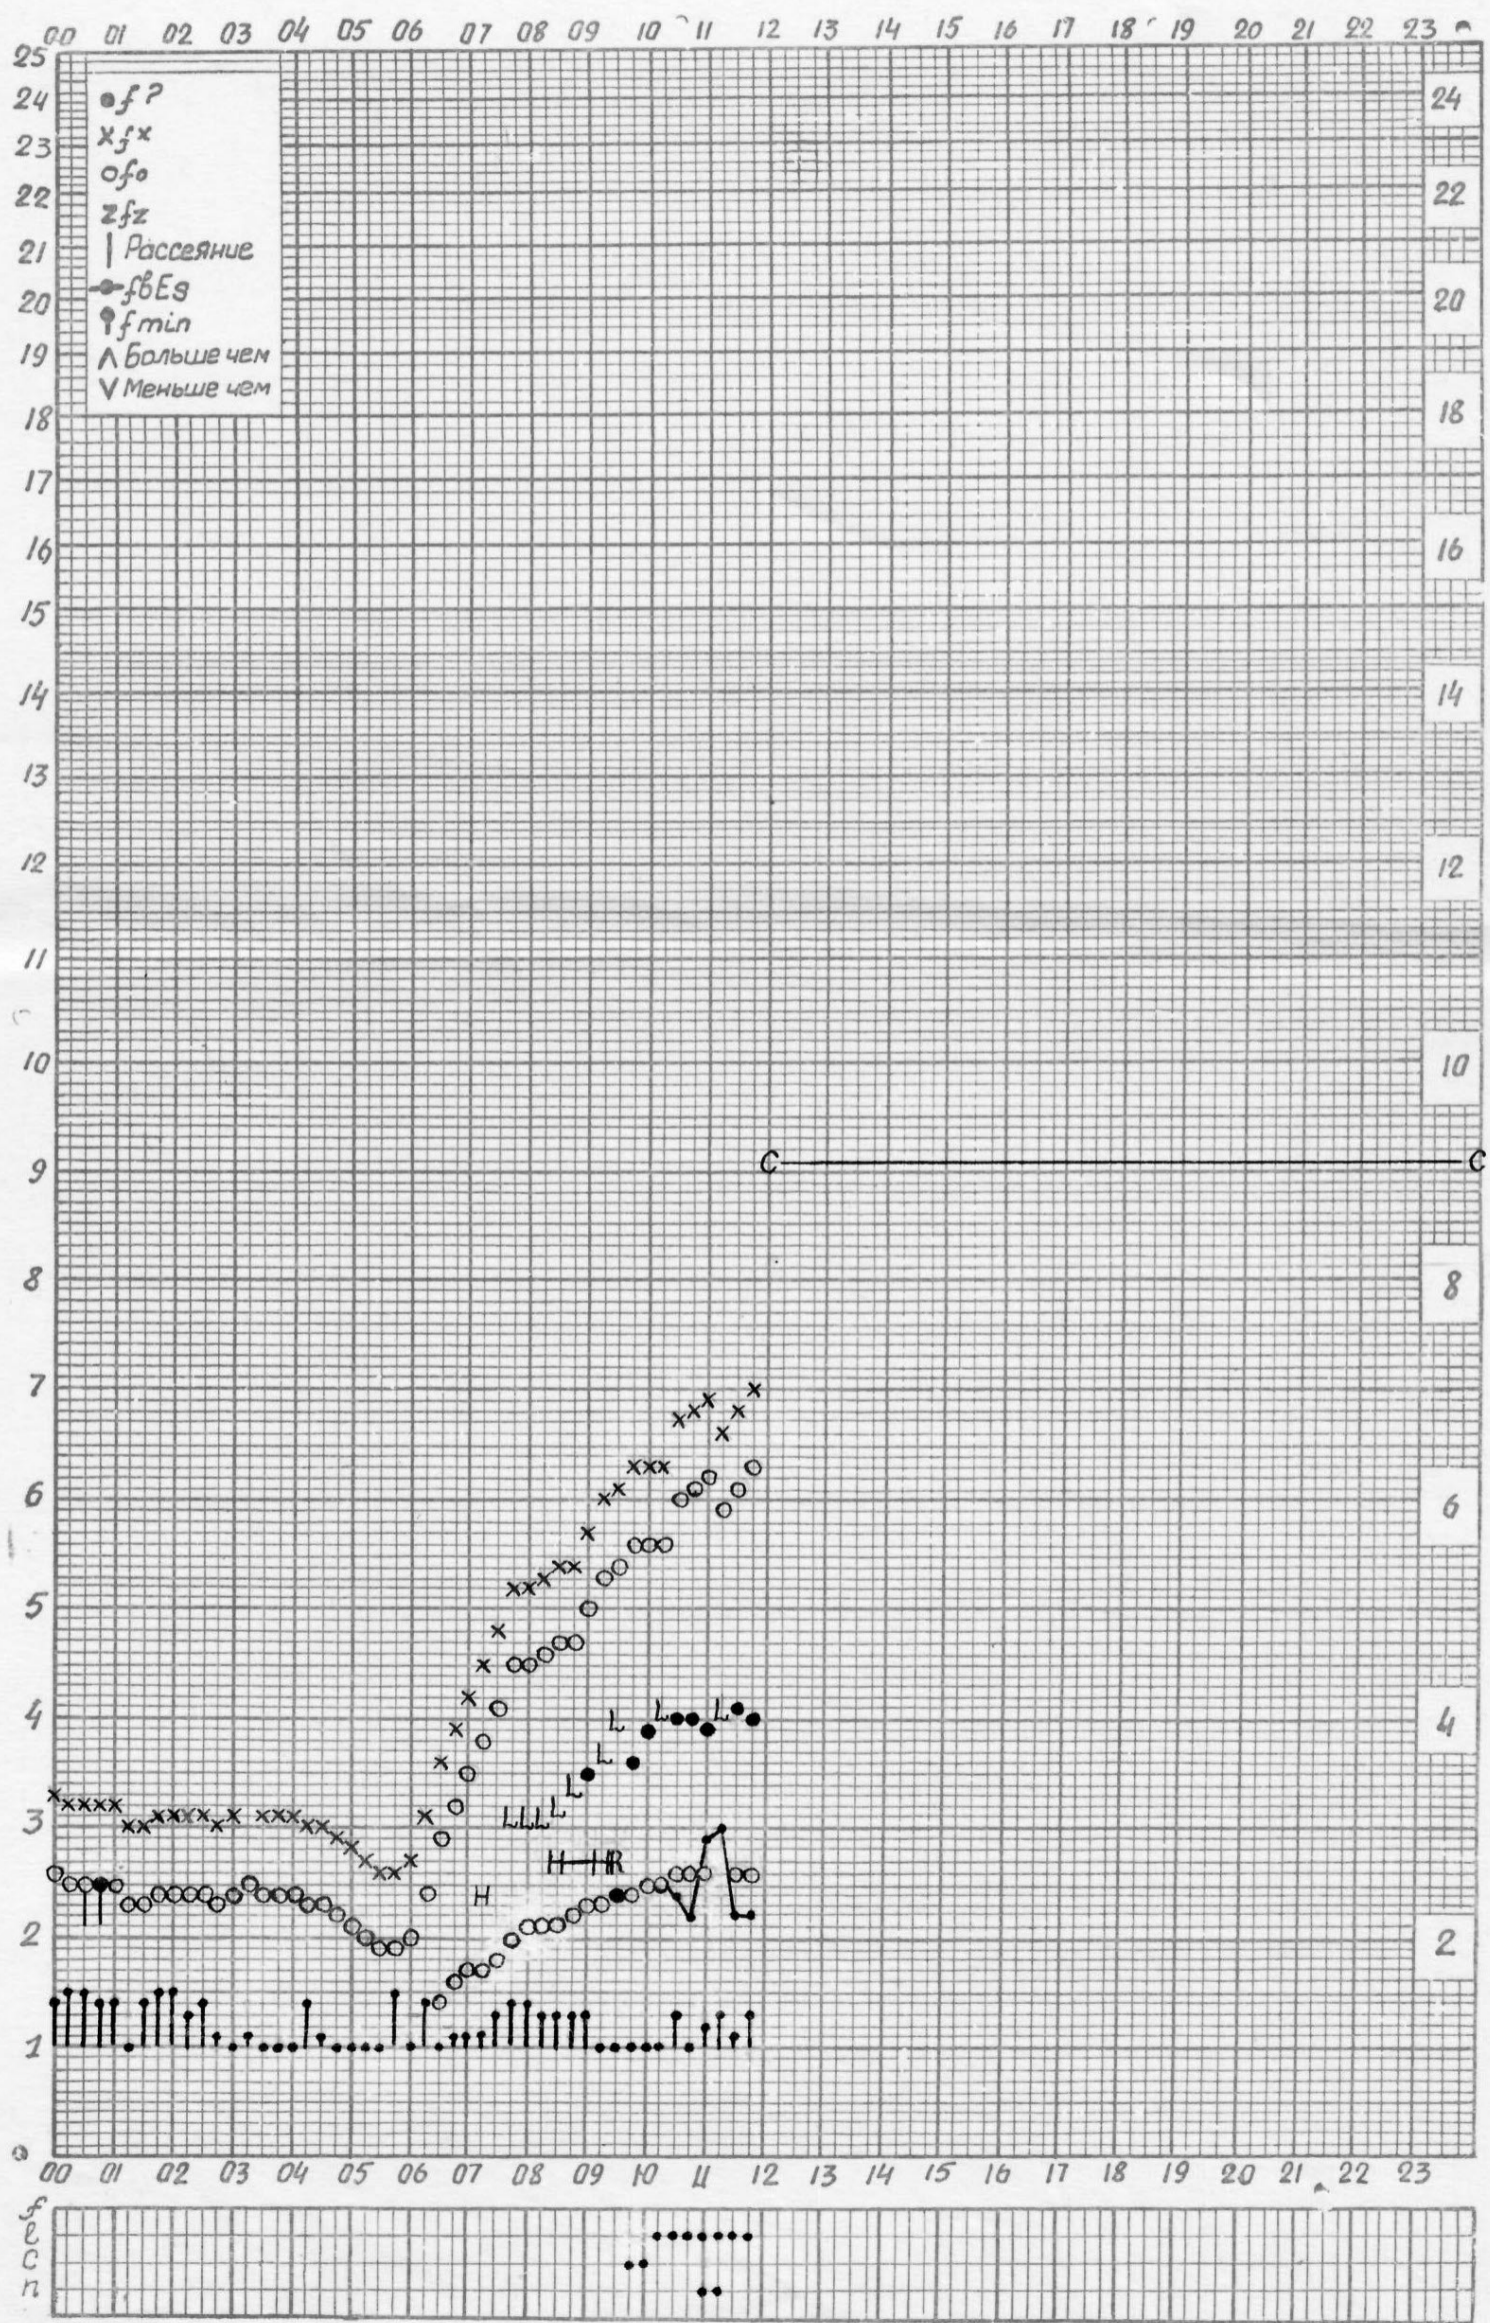

№ 8678-V

f-график ионосферных данных

Станция Горький НИРФИ ВРЕМЯ 45°E Дата 7 МАРТА 1962

Кем отчитано: Артемьевой