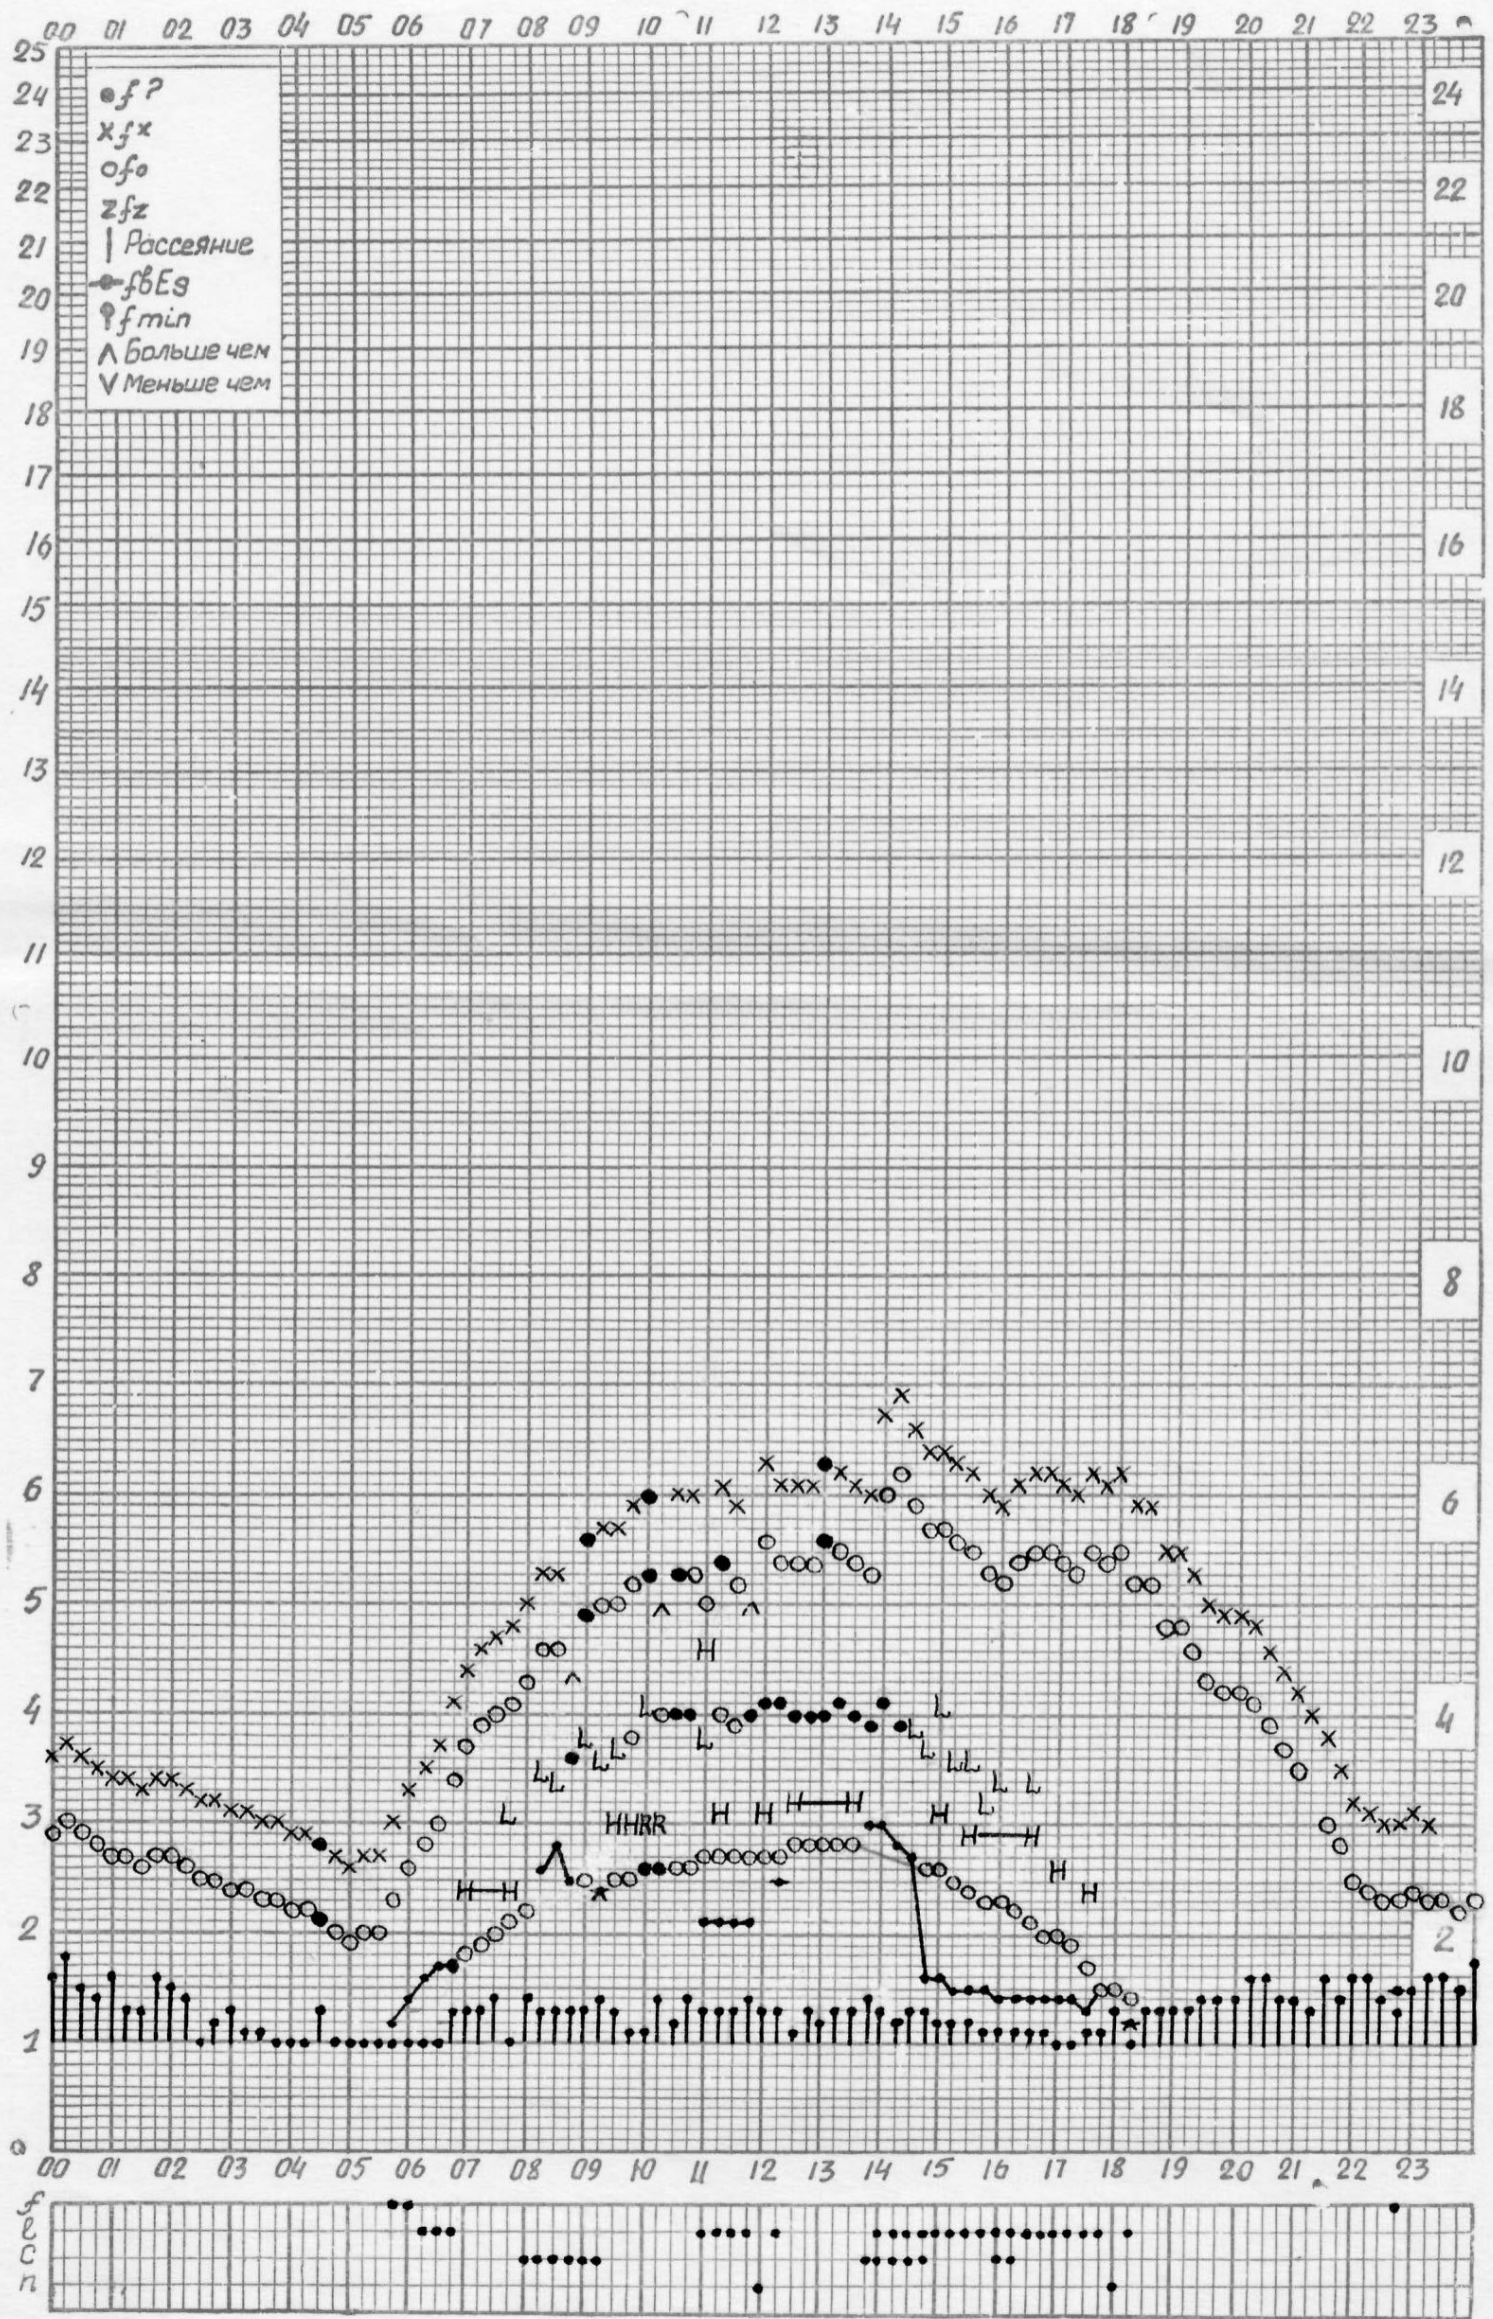

Станция Горький НИРФИ ВРЕМЯ 45°E Дата 12 МАРТА 1962

Кем отчитано: Барановой, Пустовой

МЕЖДУНАРОДНЫЙ ГЕОФИЗИЧЕСКИЙ ГОД

8678-V

f — график ионосферных данных

Станция Горький НИРФИ ВРЕМЯ 45°E Дата 13 МАРТА 1962