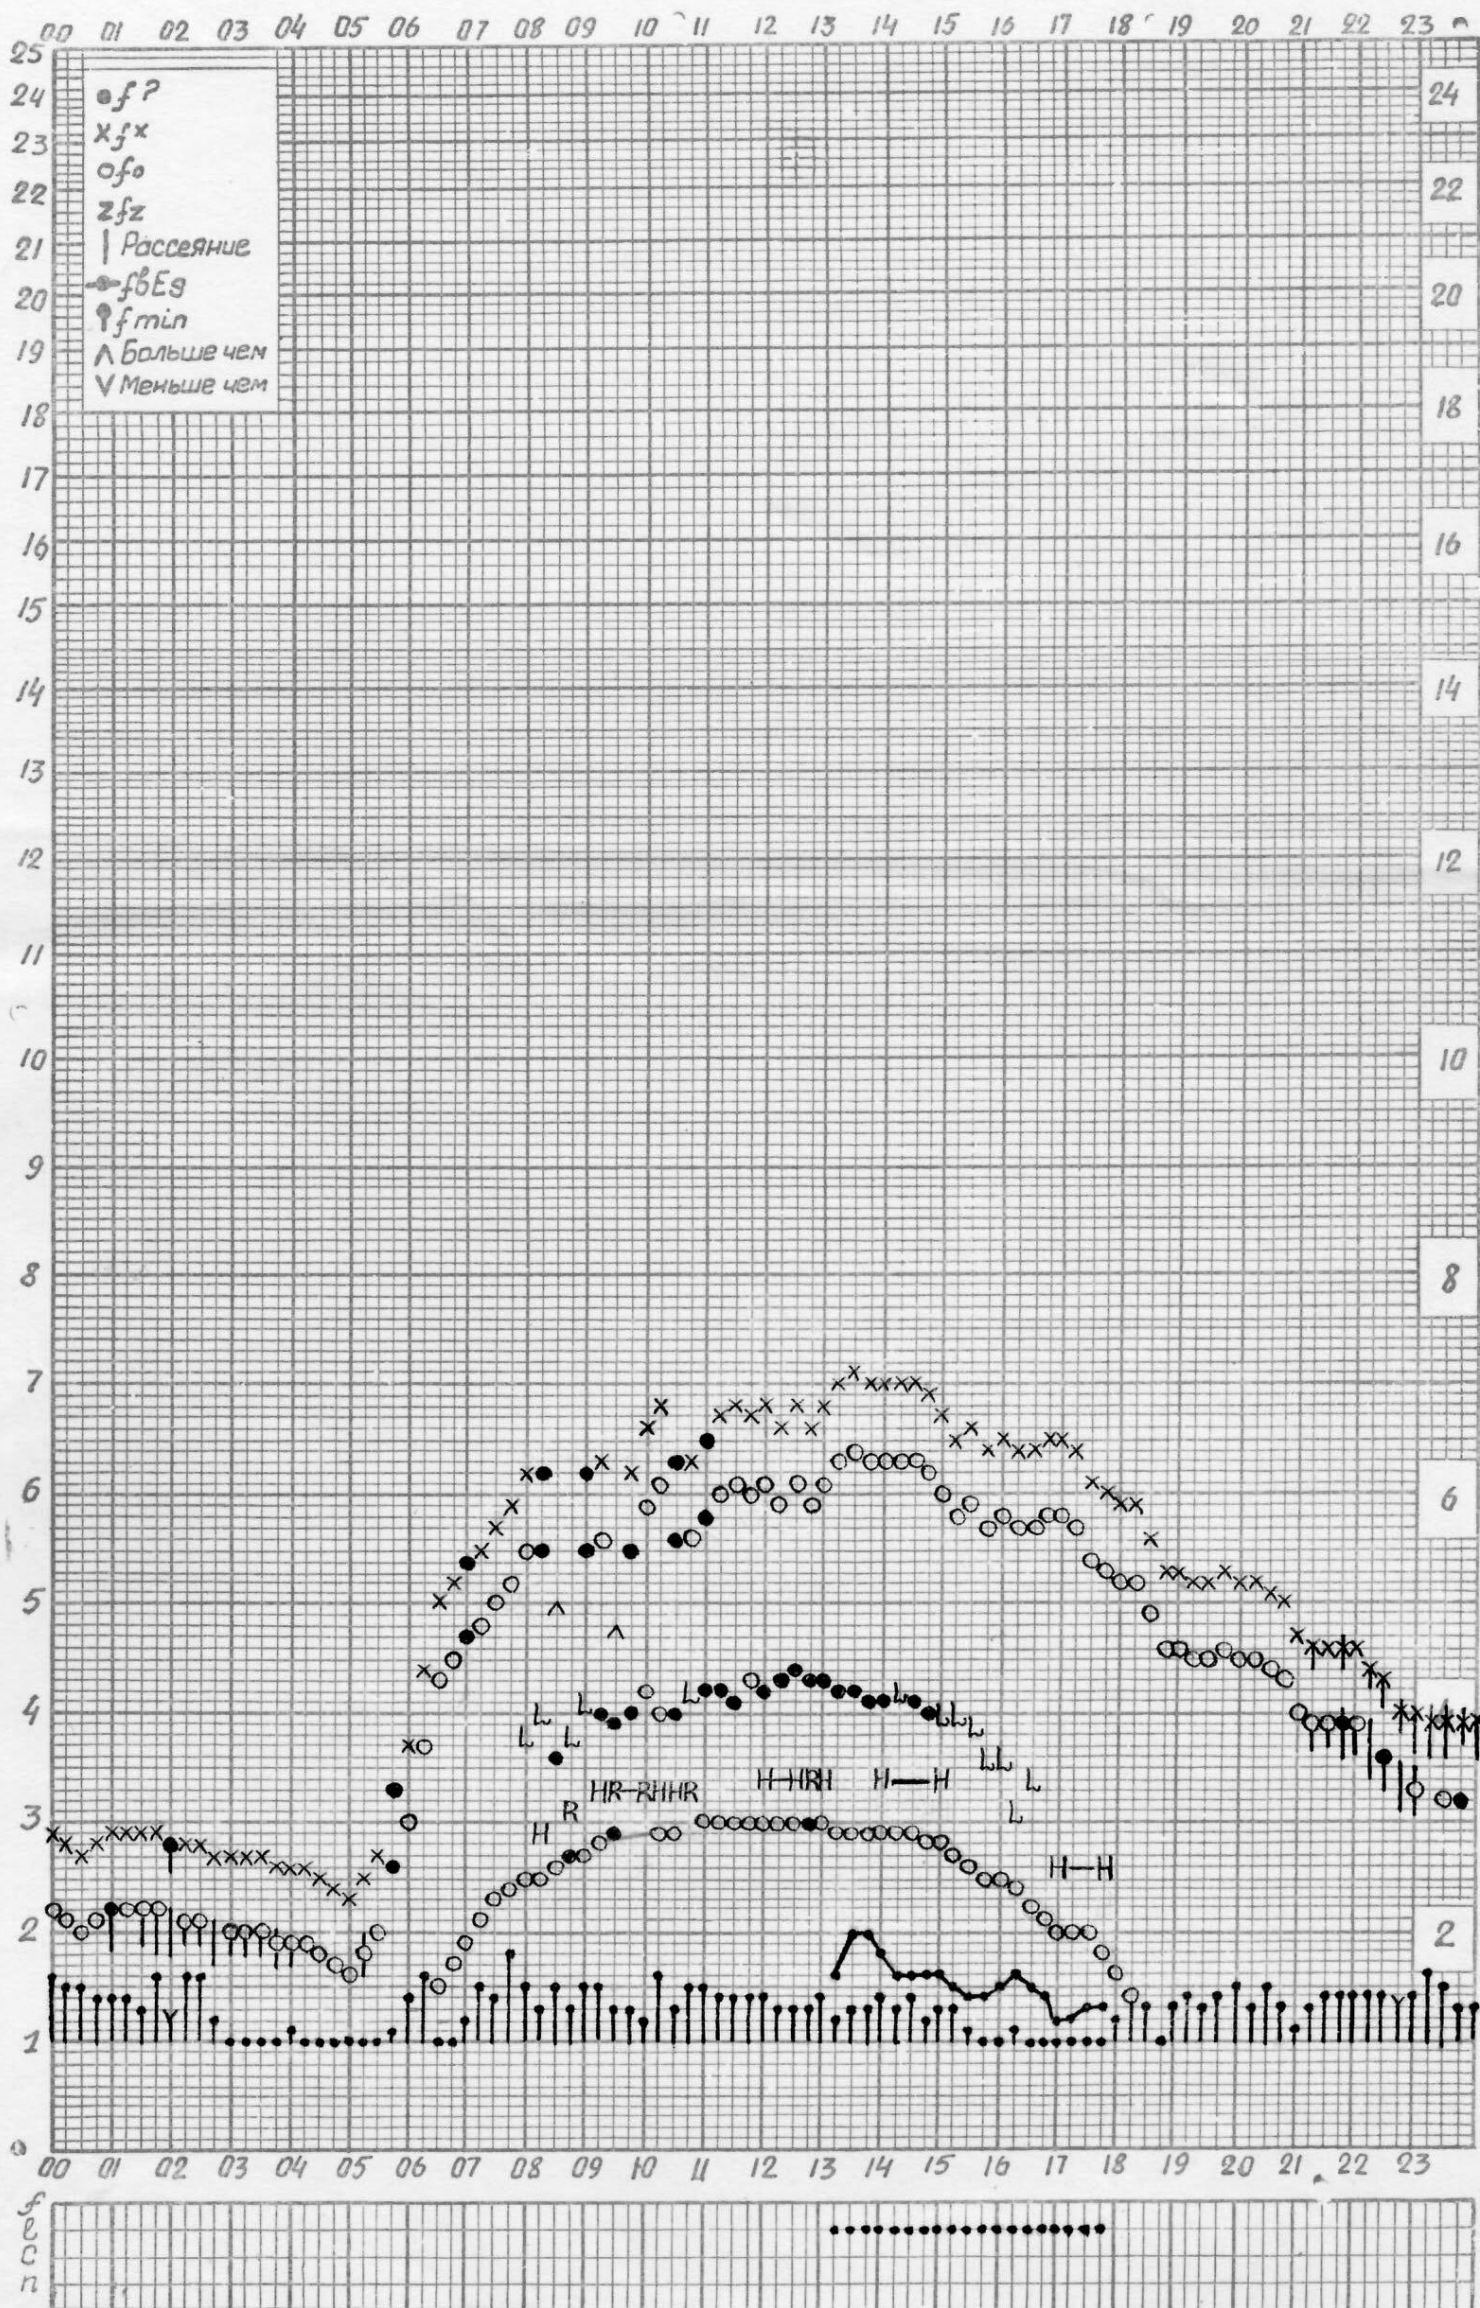

МЕЖДУНАРОДНЫЙ ГЕОФИЗИЧЕСКИЙ ГОД

№ 8678-V

f — график ионосферных данных

Станция Горький НИРФИ ВРЕМЯ 45°E Дата 17 МАРТА 1962

Кем отчитано: Климкиной, Артёмьевой.