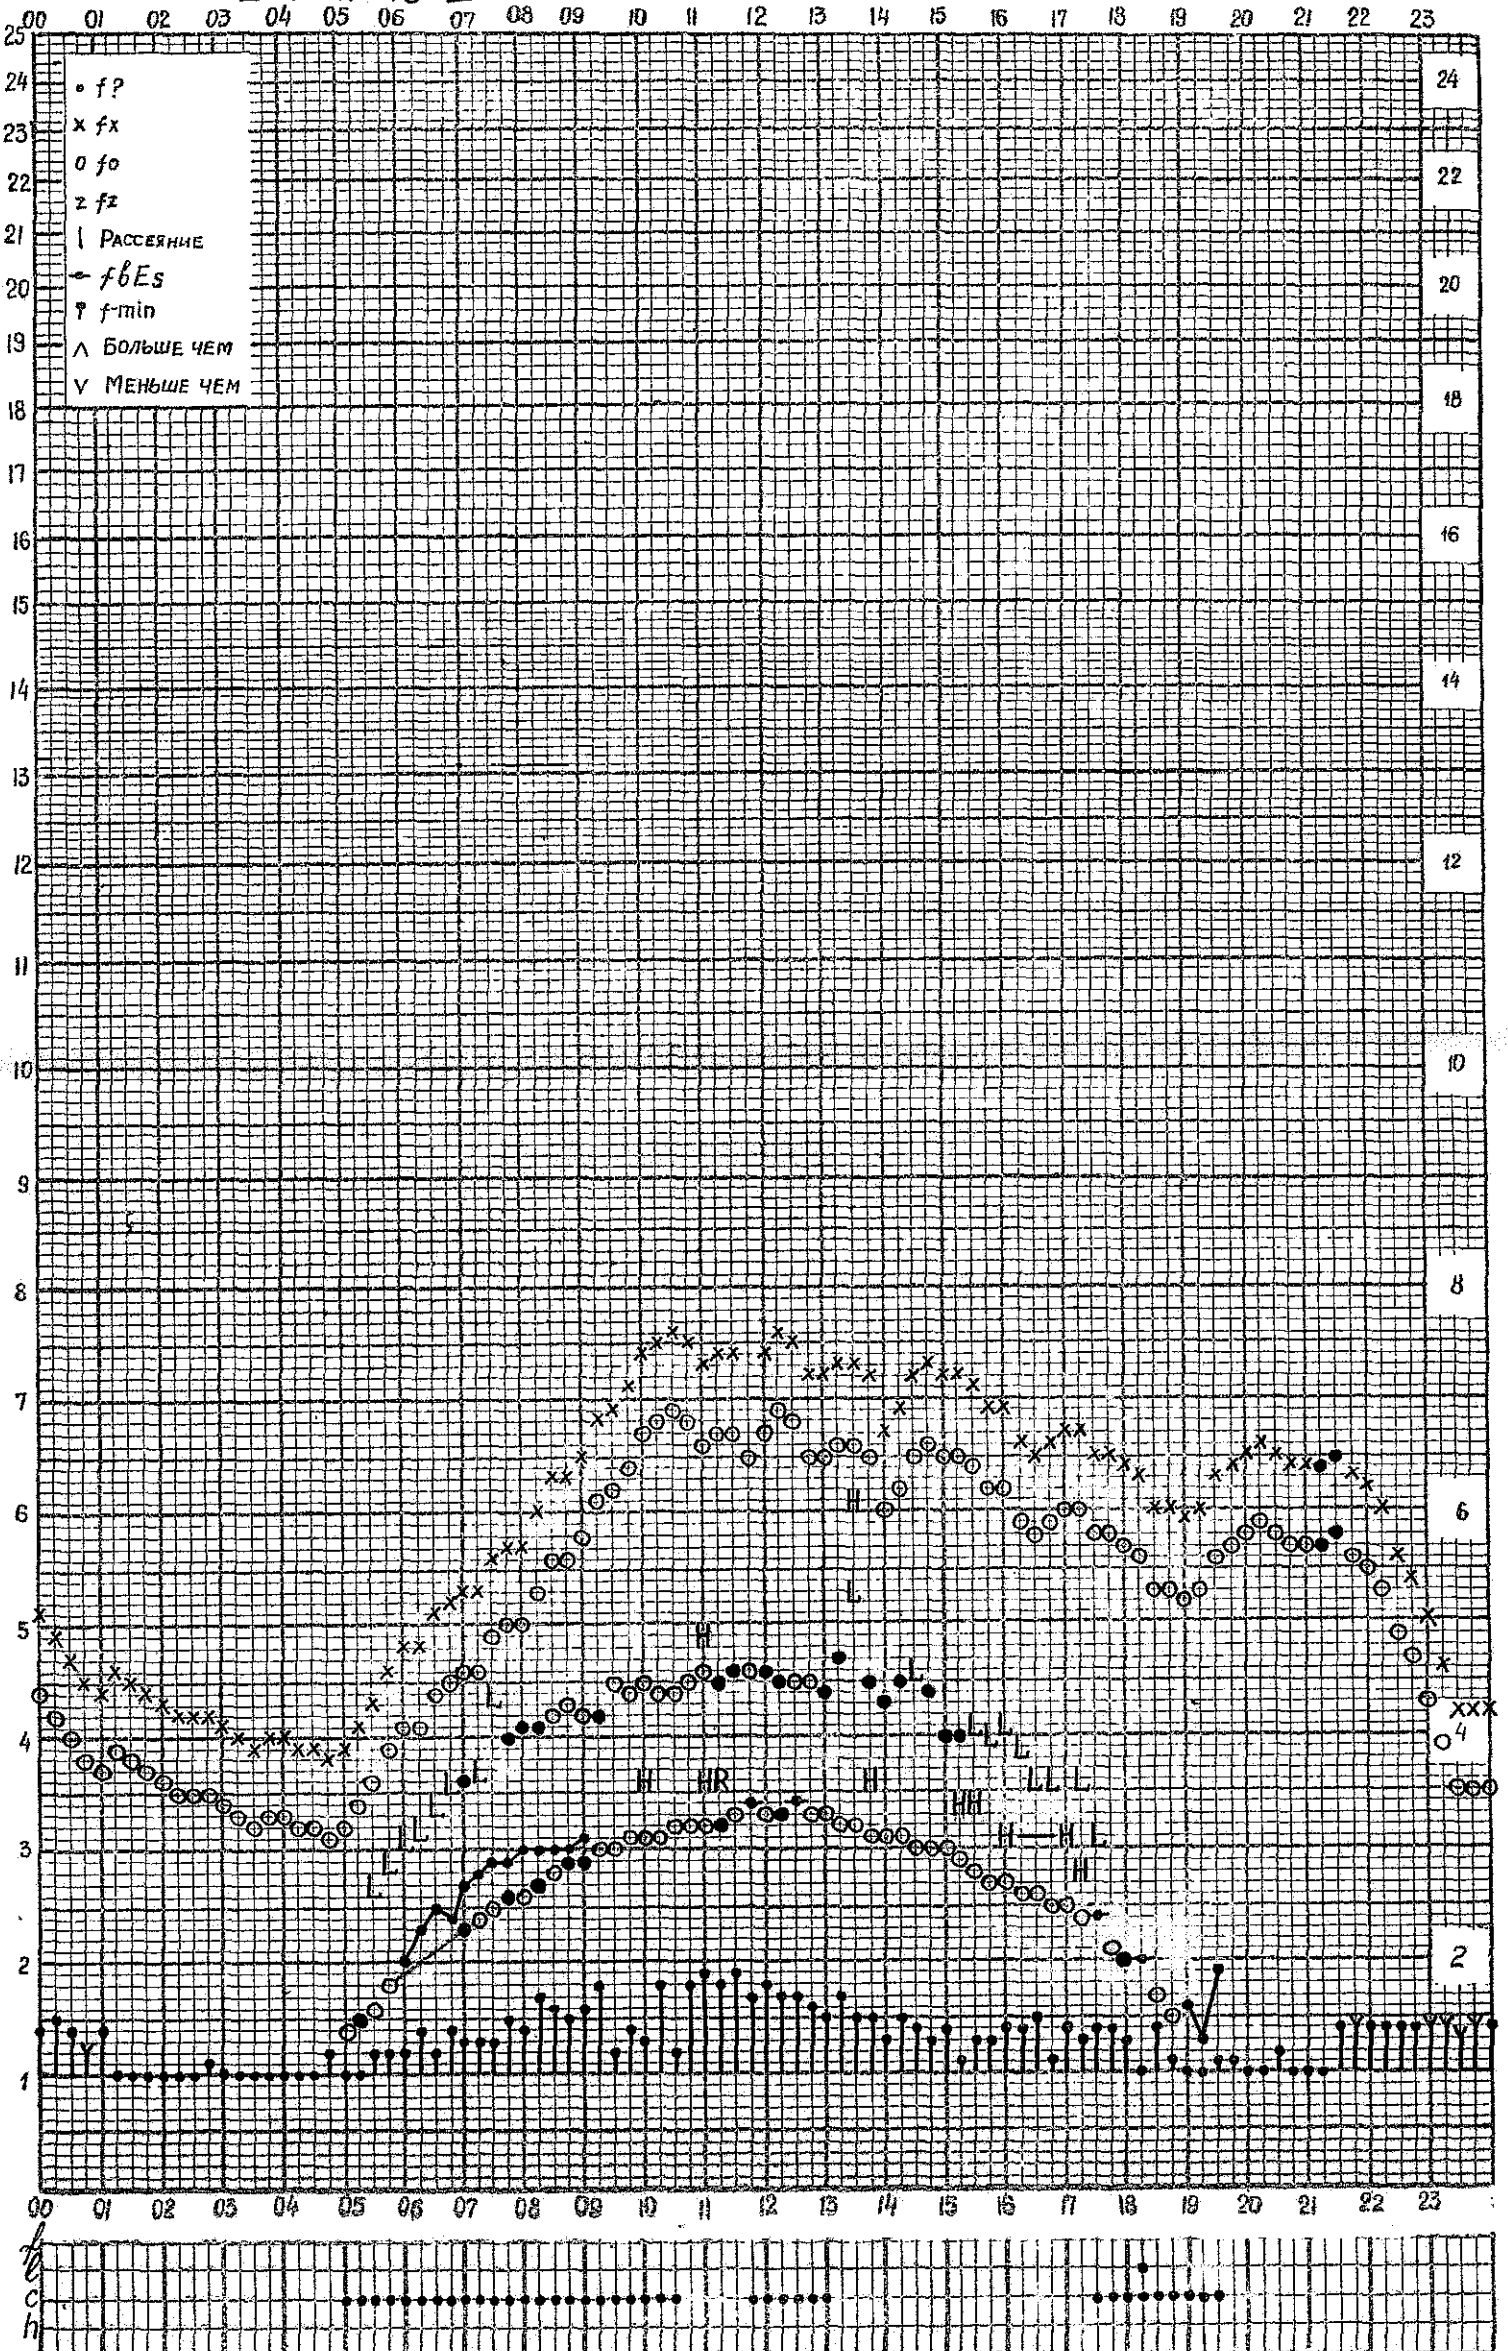

станция Горький f-график ионосферных данных дата 2 сентября 1961
 ВРЕМЯ 45°E

Кем отсчитано Влимкиной.

Форма 72-3

станция Горький f-график ионосферных данных дата 3 сентября 1961
Время 45°E

Кем отсчитано Аветемьева, Густовой

Форма 72-3

станция Горький f-график ионосферных данных дата 4 сентября 1961
ВРЕМЯ 45°E

Кем отсчитано Б.В. Давановой, А.Т. Артемьевой

Форма 72-3

станция Горький f-график ионосферных данных дата 5 сентября 1961
 ВРЕМЯ 45°E

Кем отсчитано Климкиной, Барановой

Форма 72-3

МЕЖДУНАРОДНЫЙ ГЕОФИЗИЧЕСКИЙ ГОД

станция Горький f-график ионосферных данных дата 6 сентября 1961
 ВРЕМЯ 45°E

Кем отчитано Густовой, Артемьевой

Форма 72-3

станция Горький f-график ионосферных данных дата 7 сентября 1961
 ВРЕМЯ 45°E