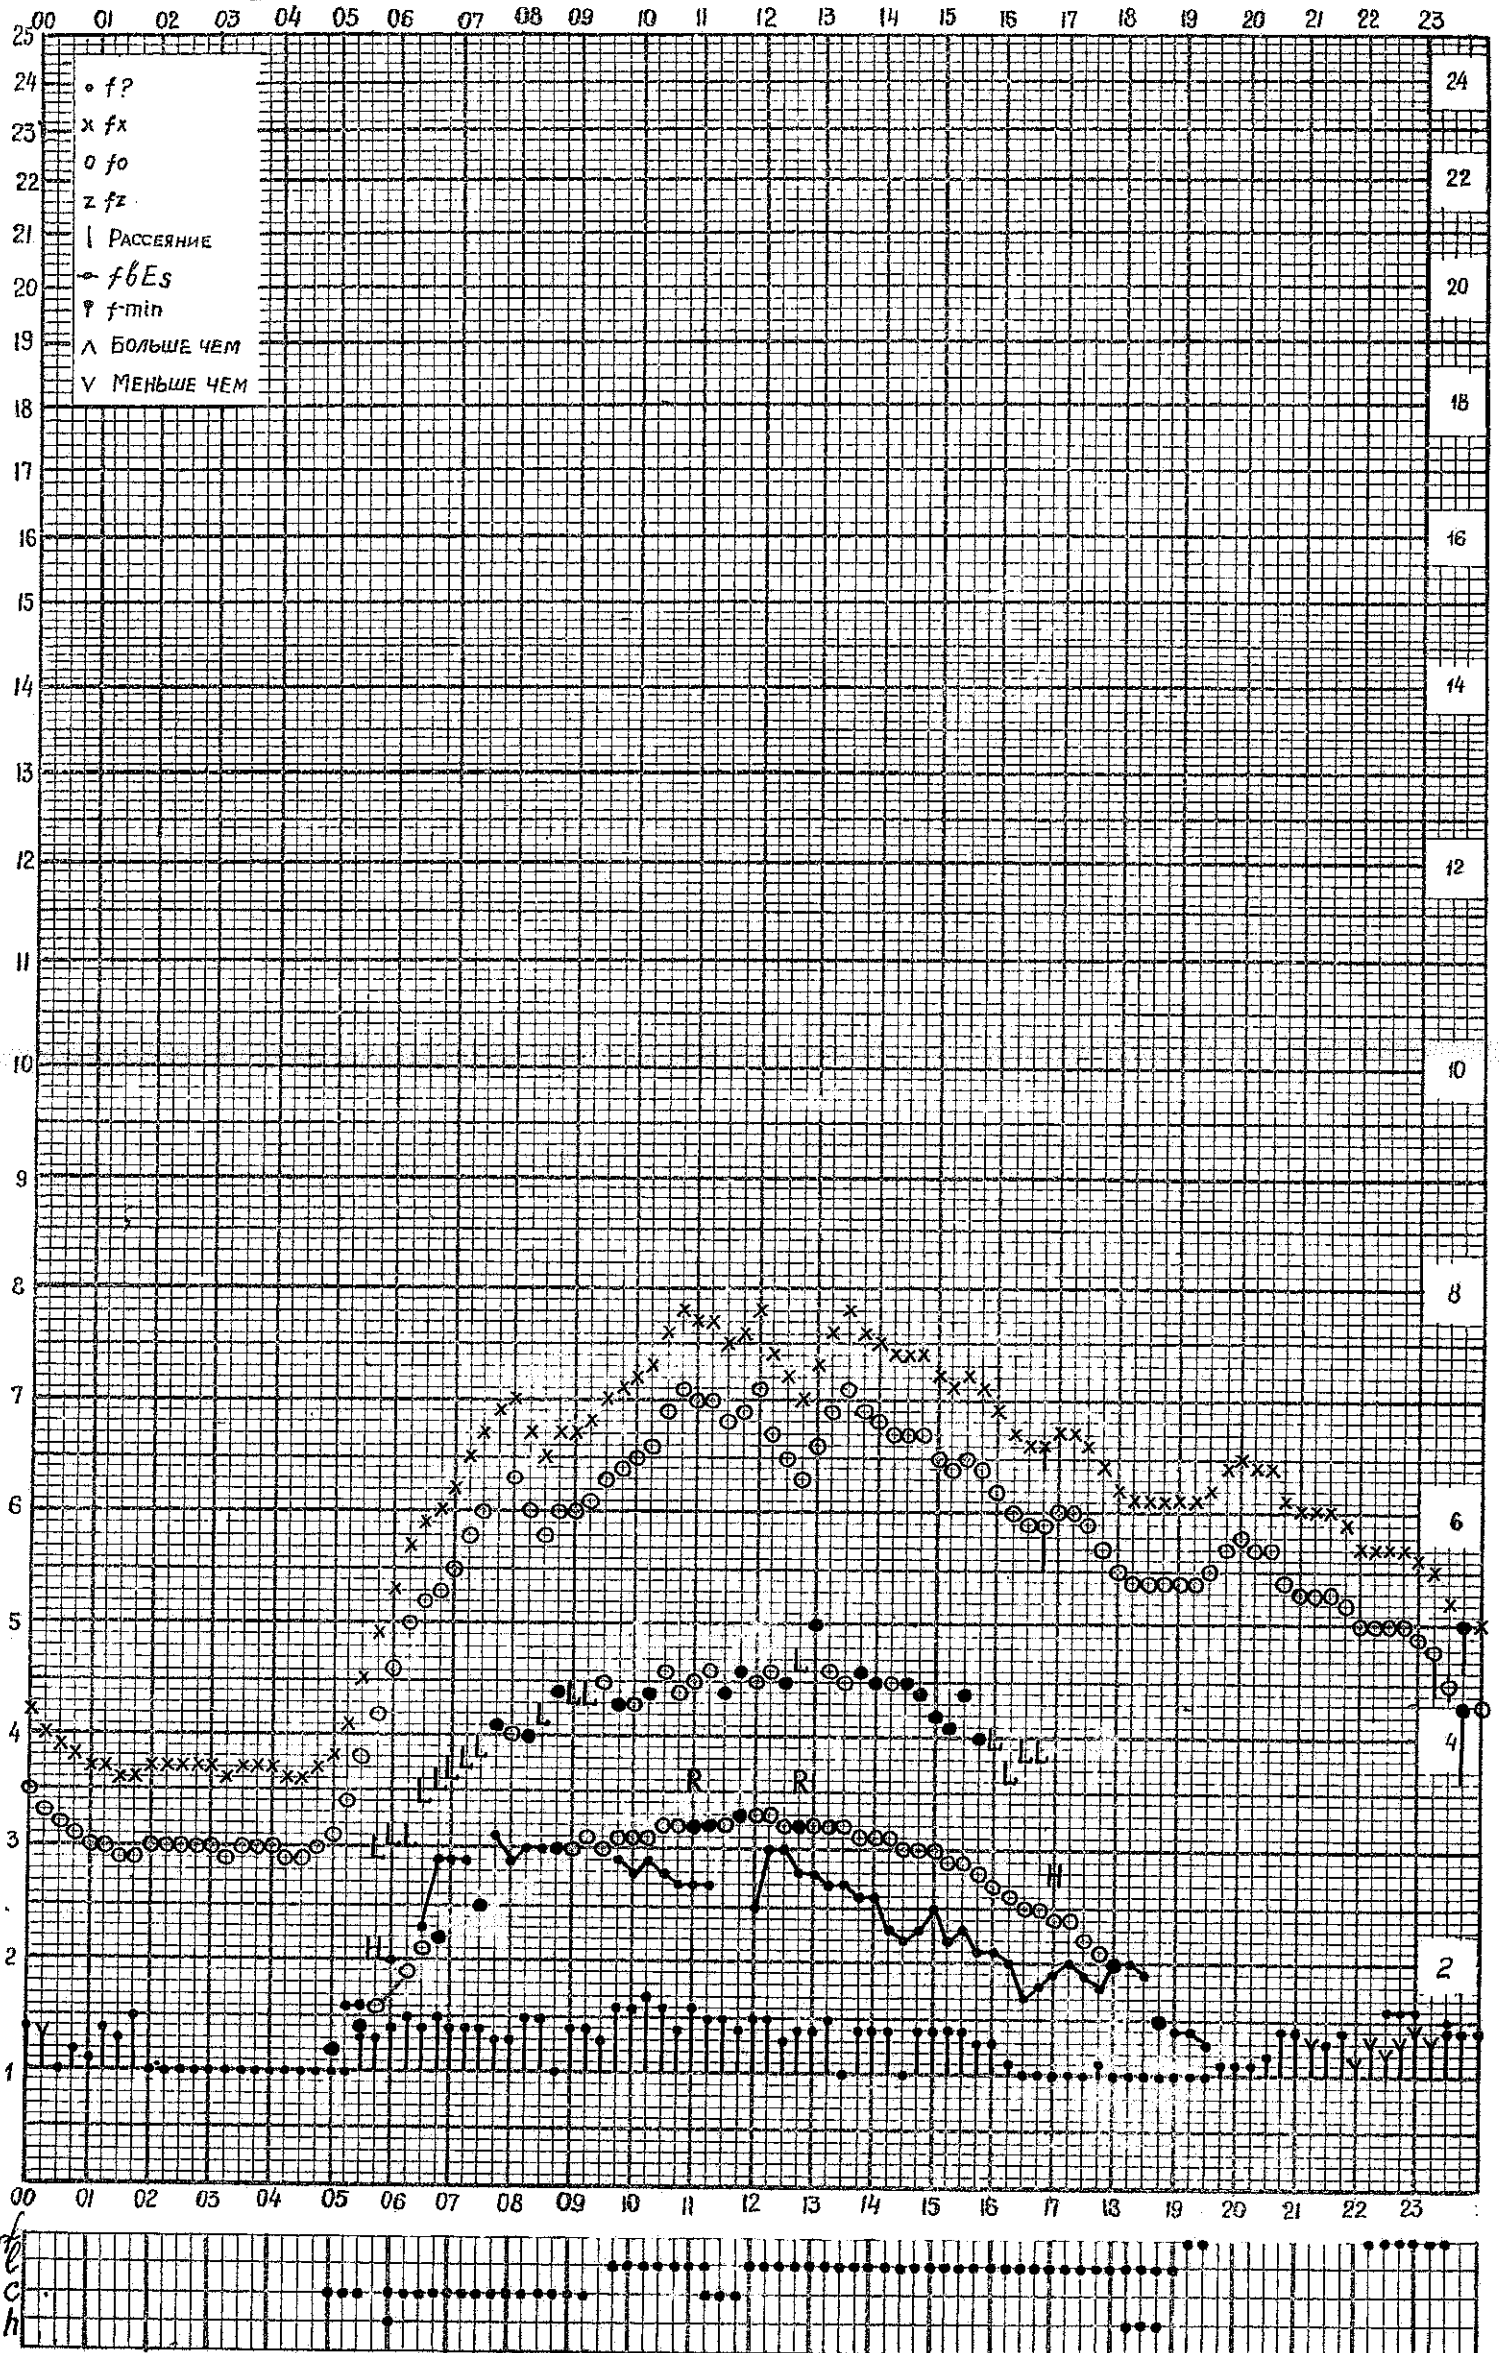

станция Горький f-график ионосферных данных дата 2 сентября 1961
 ВРЕМЯ 45°E

Кем отсчитано Влимкиной.

Форма 72-3

станция Горький f-график ионосферных данных дата 3 сентября 1961
Время 45°E

Кем отсчитано Аветемьева, Густовой

Форма 72-3

станция Горький f-график ионосферных данных дата 4 сентября 1961
ВРЕМЯ 45°E

Кем отсчитано Б.В. Давановой, А.Т. Артемьевой

Форма 72-3

станция Горький f-график ионосферных данных дата 5 сентября 1961
 ВРЕМЯ 45°E

Кем отсчитано Климкиной, Барановой

Форма 72-3

МЕЖДУНАРОДНЫЙ ГЕОФИЗИЧЕСКИЙ ГОД

станция Горький f-график ионосферных данных дата 6 сентября 1961
 ВРЕМЯ 45°E

Кем отчитано Густовой, Артемьевой

Форма 72-3

станция Горький f-график ионосферных данных дата 7 сентября 1961
 ВРЕМЯ 45°E