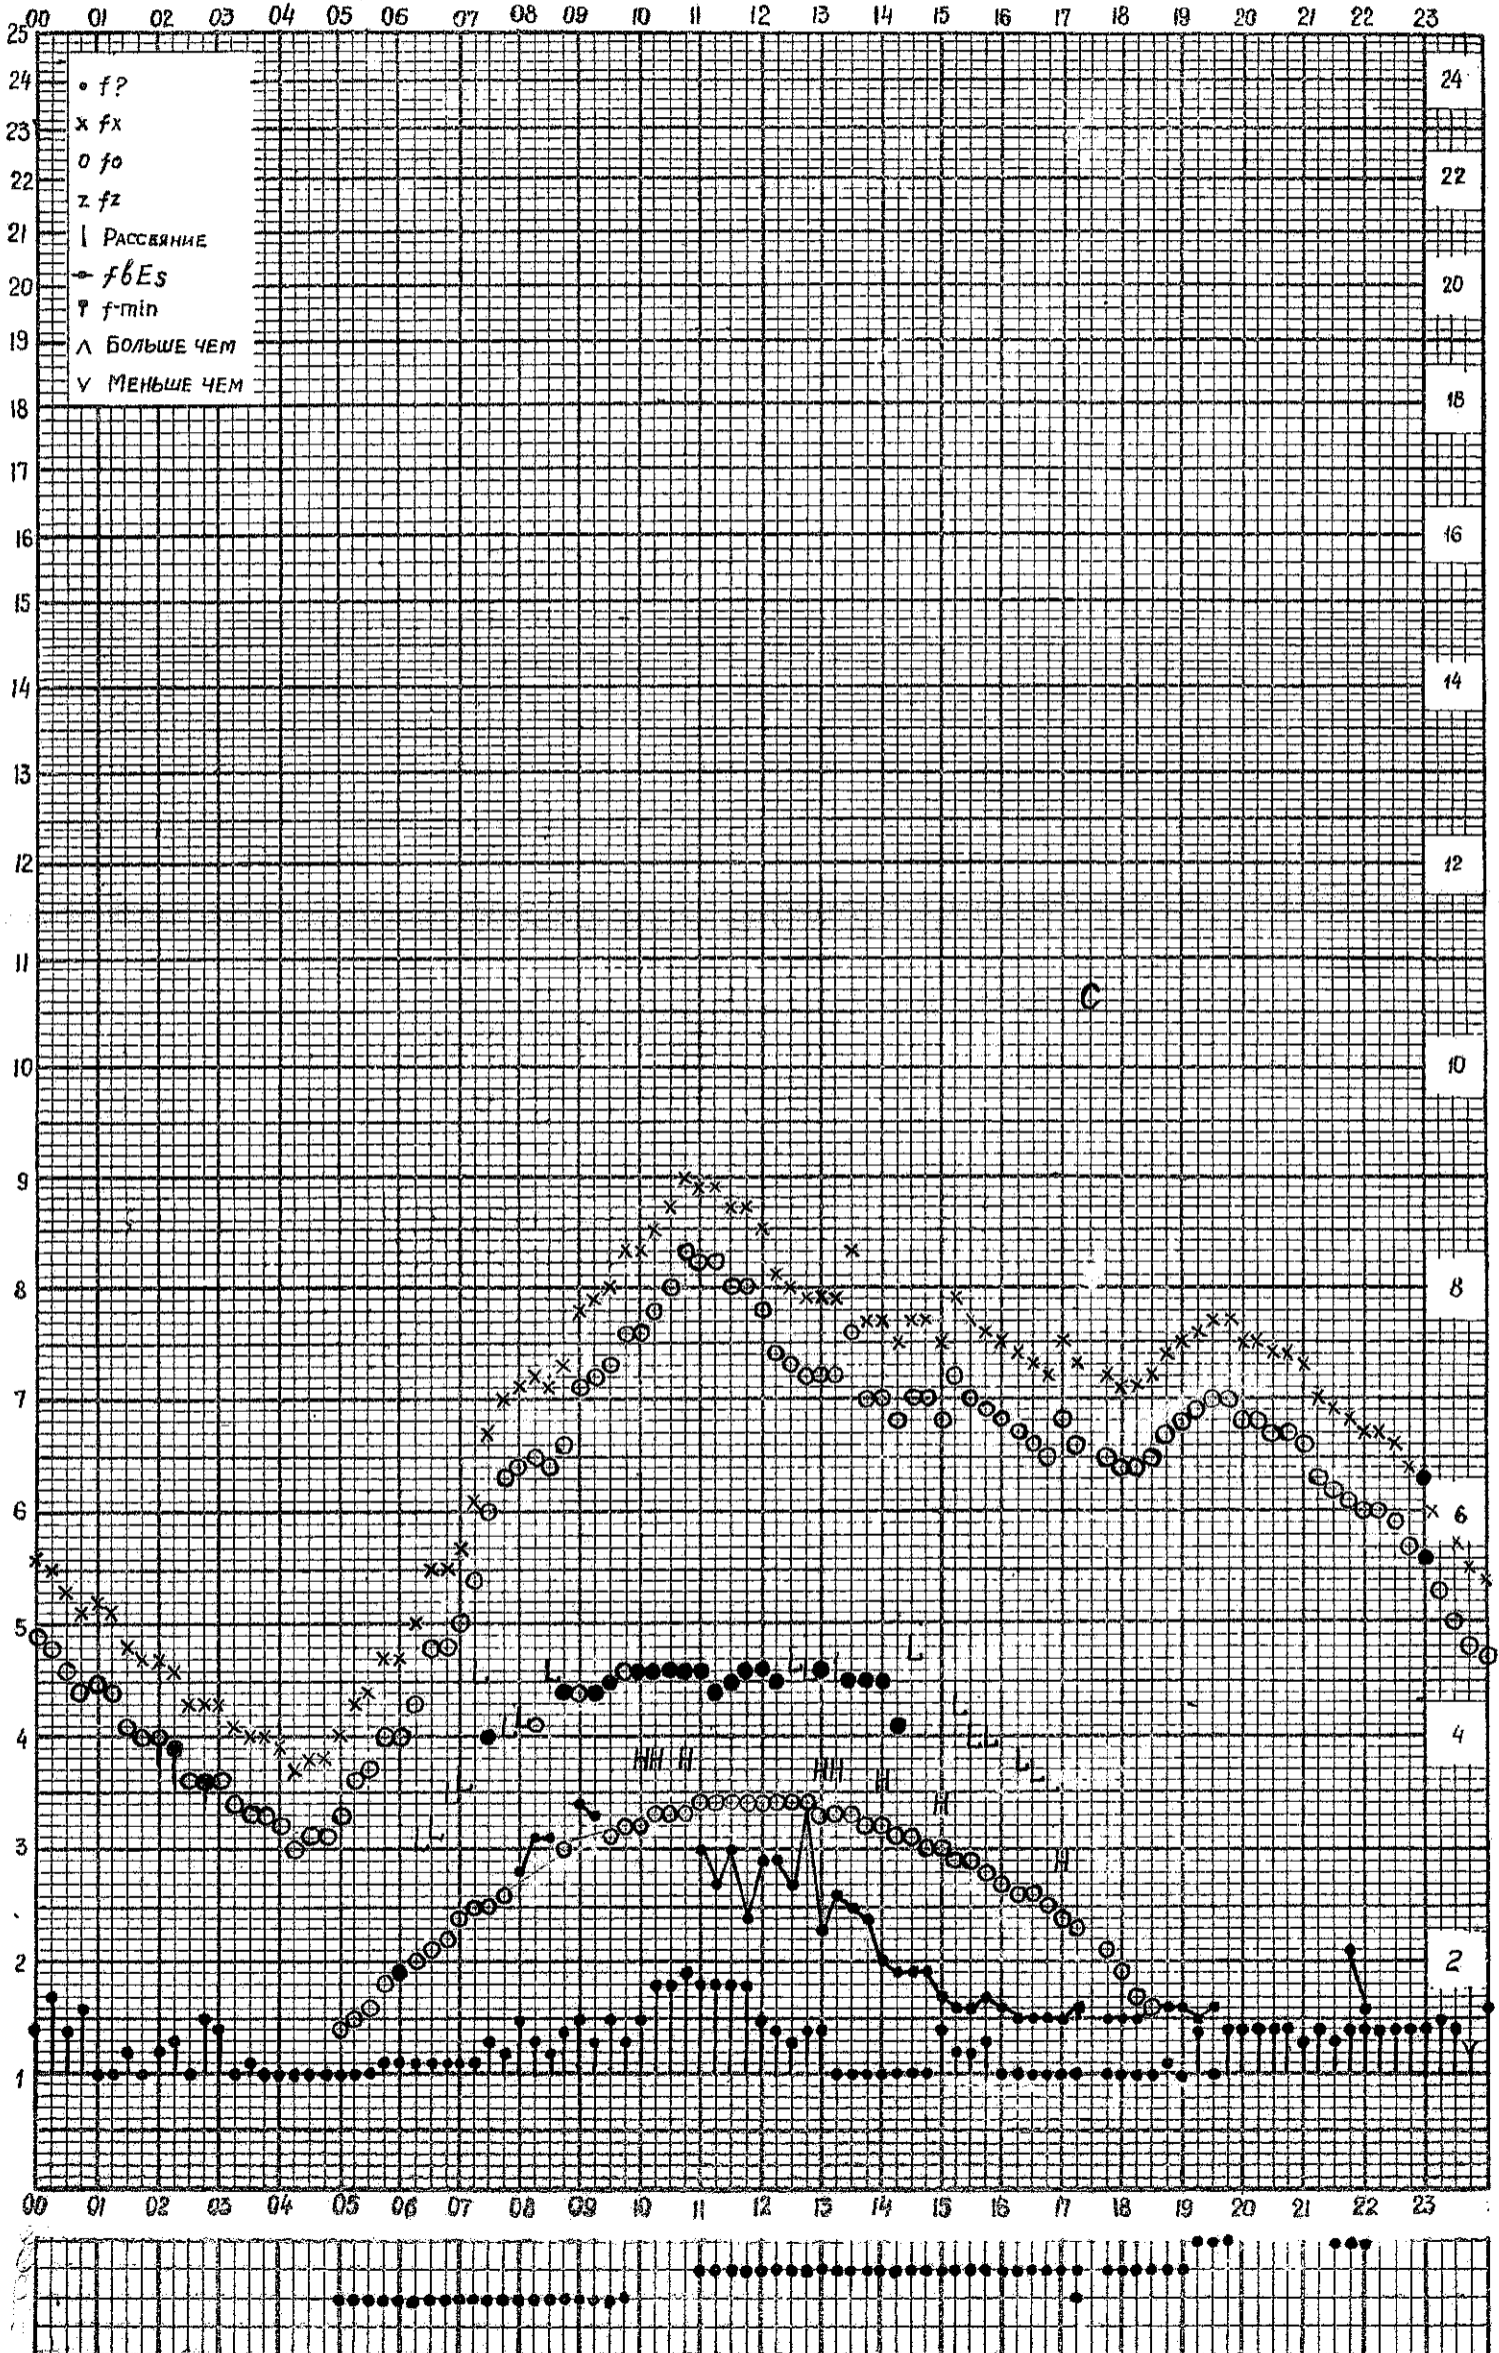

станция Горький f-график ионосферных данных дата 10 СЕНТЯБРЯ 1961
ВРЕМЯ 45°E

Кем отчитано Густовой, Артемьевой

Форма 72-3