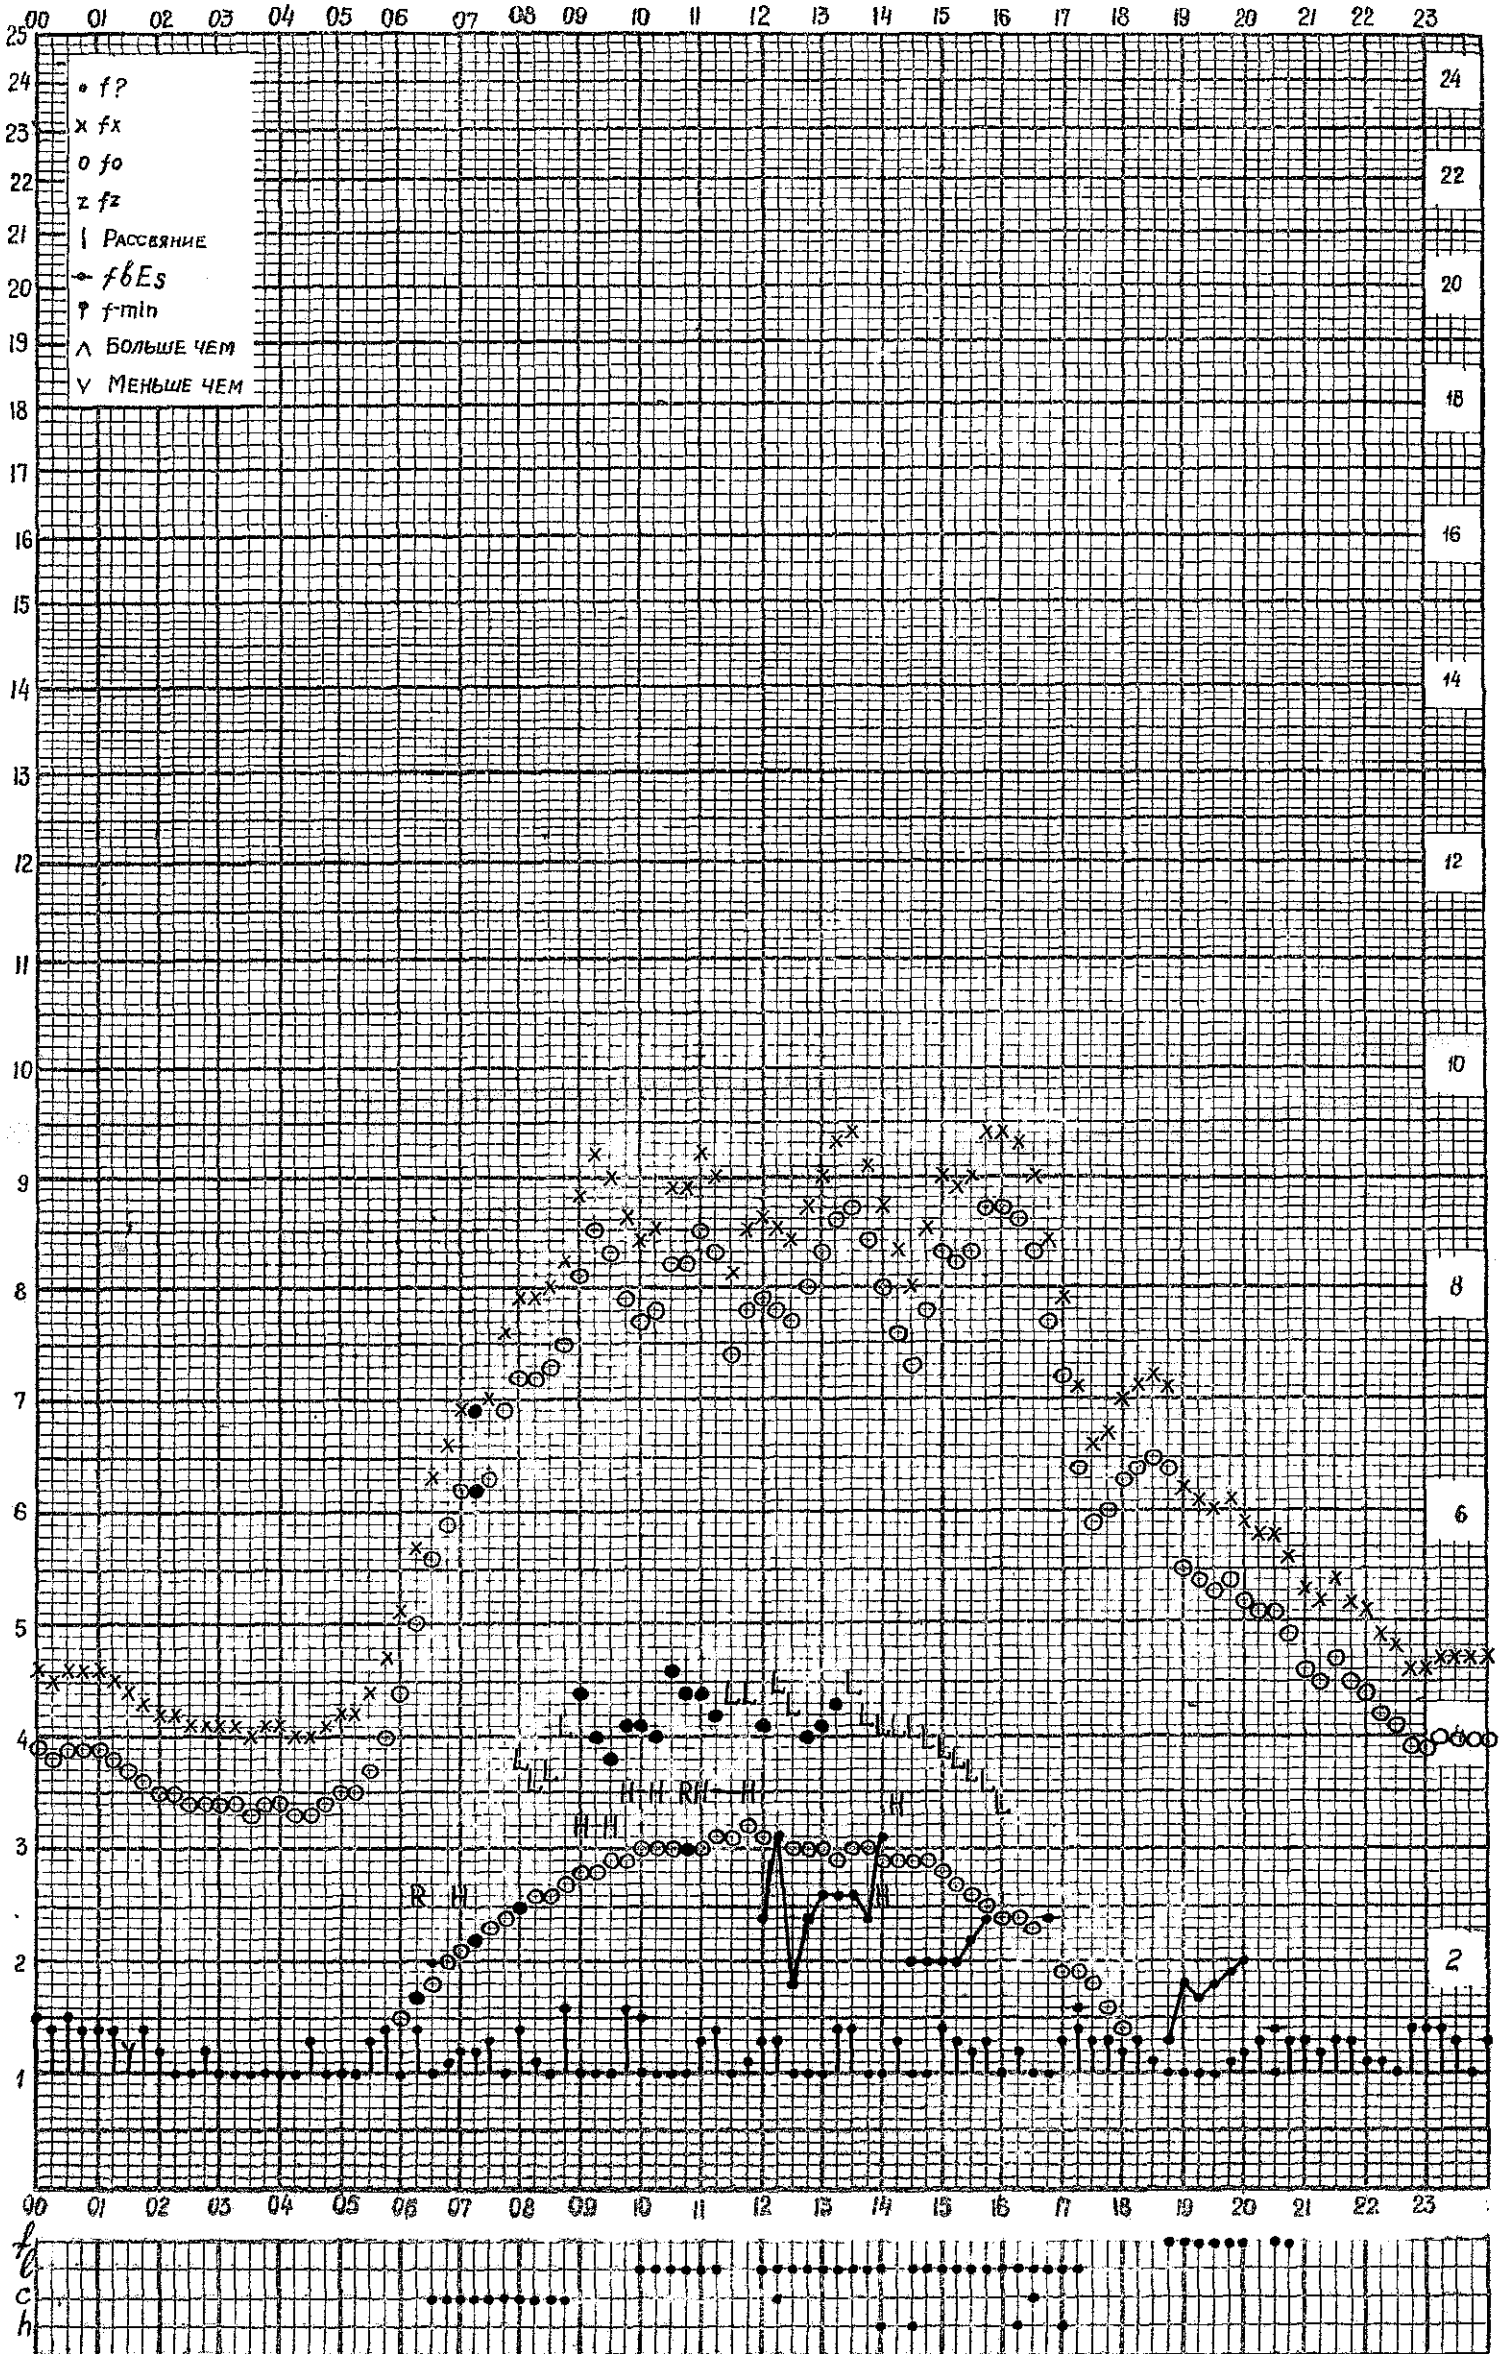

Кем отсчитано Климкиной, Артемьевой

Форма 72-3

станция Горький f-график ионосферных данных дата 23 сентября 1961
 ВРЕМЯ 45°E

Кем отсчитано Густовой, Барановой

Форма 72-3

станция Горький f-график ионосферных данных дата 24 сентября 1961
Время 45°E