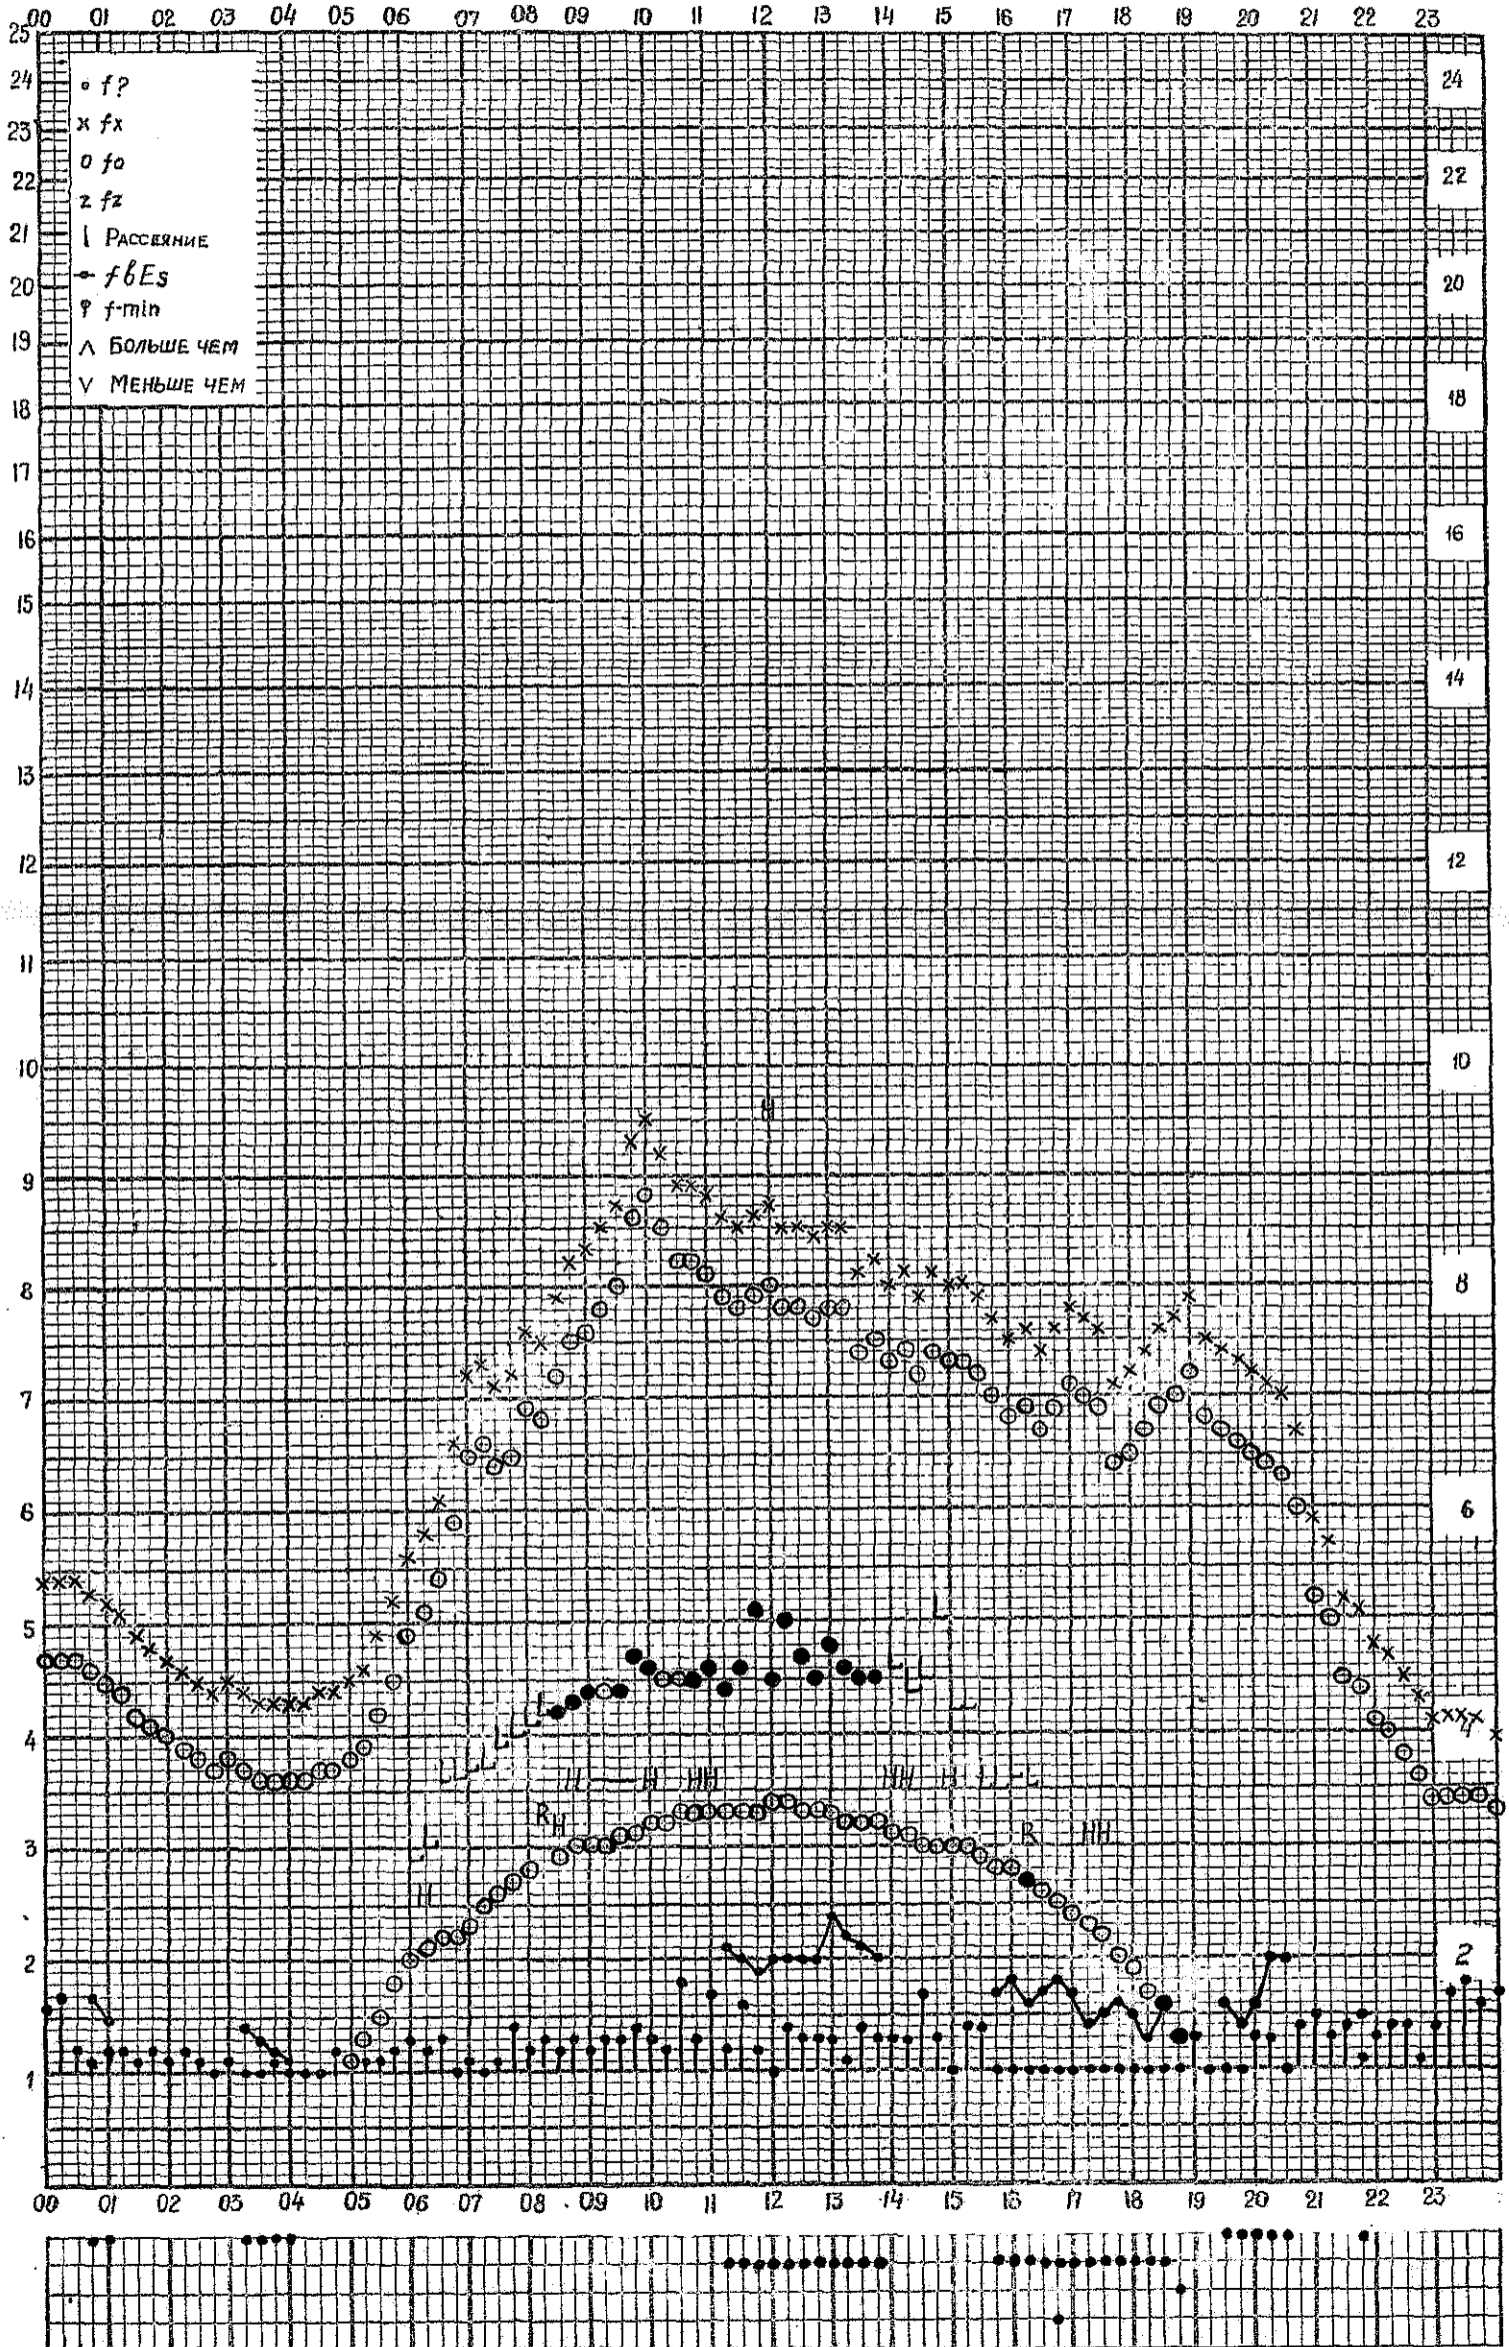

МЕЖДУНАРОДНЫЙ ГЕОФИЗИЧЕСКИЙ ГОД

станция Горький f-график ионосферных данных дата 11 СЕНТЯБРЯ 1961
ВРЕМЯ 45°E

Кем отсчитано Густовой, Климкиной

Форма 72-3