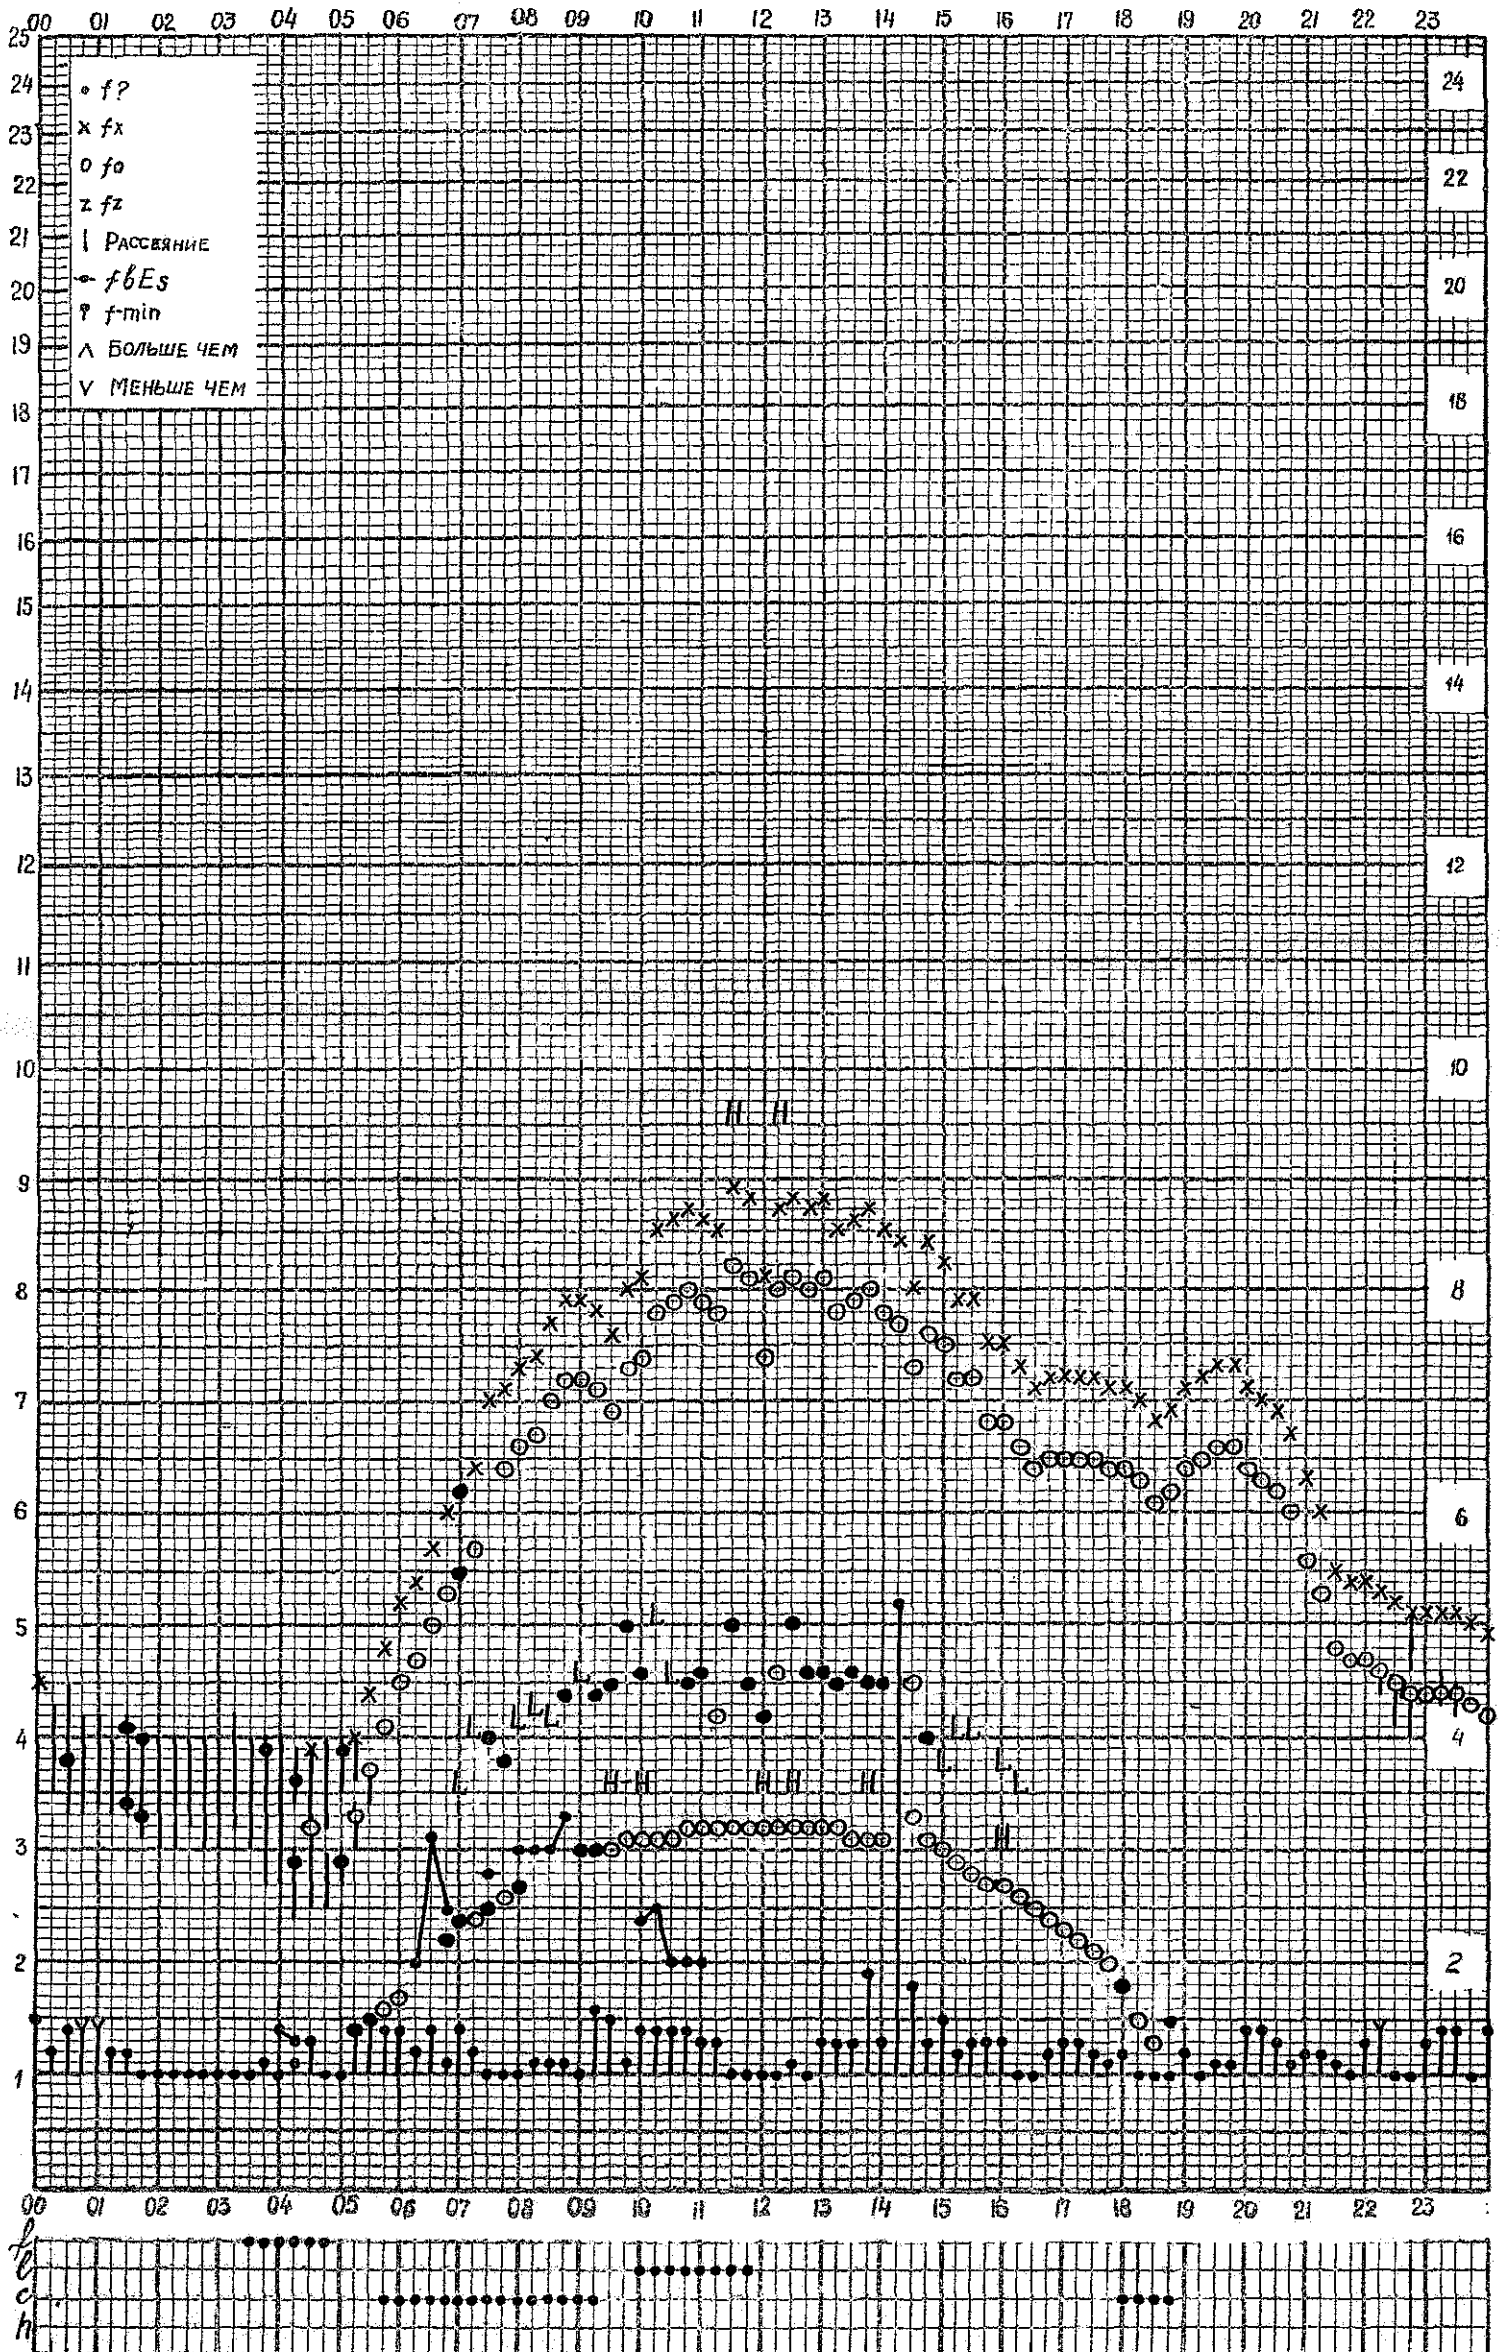

Кем отсчитано Климкиной, Артемьевой.

Форма 72-3

станция Горький f-график ионосферных данных дата 15 сентября 1961
Время 45°E

Кем отсчитано Густовой, Барановой

Форма 72-3

станция Гурький f-график ионосферных данных дата 16 СЕНТЯБРЯ 1961