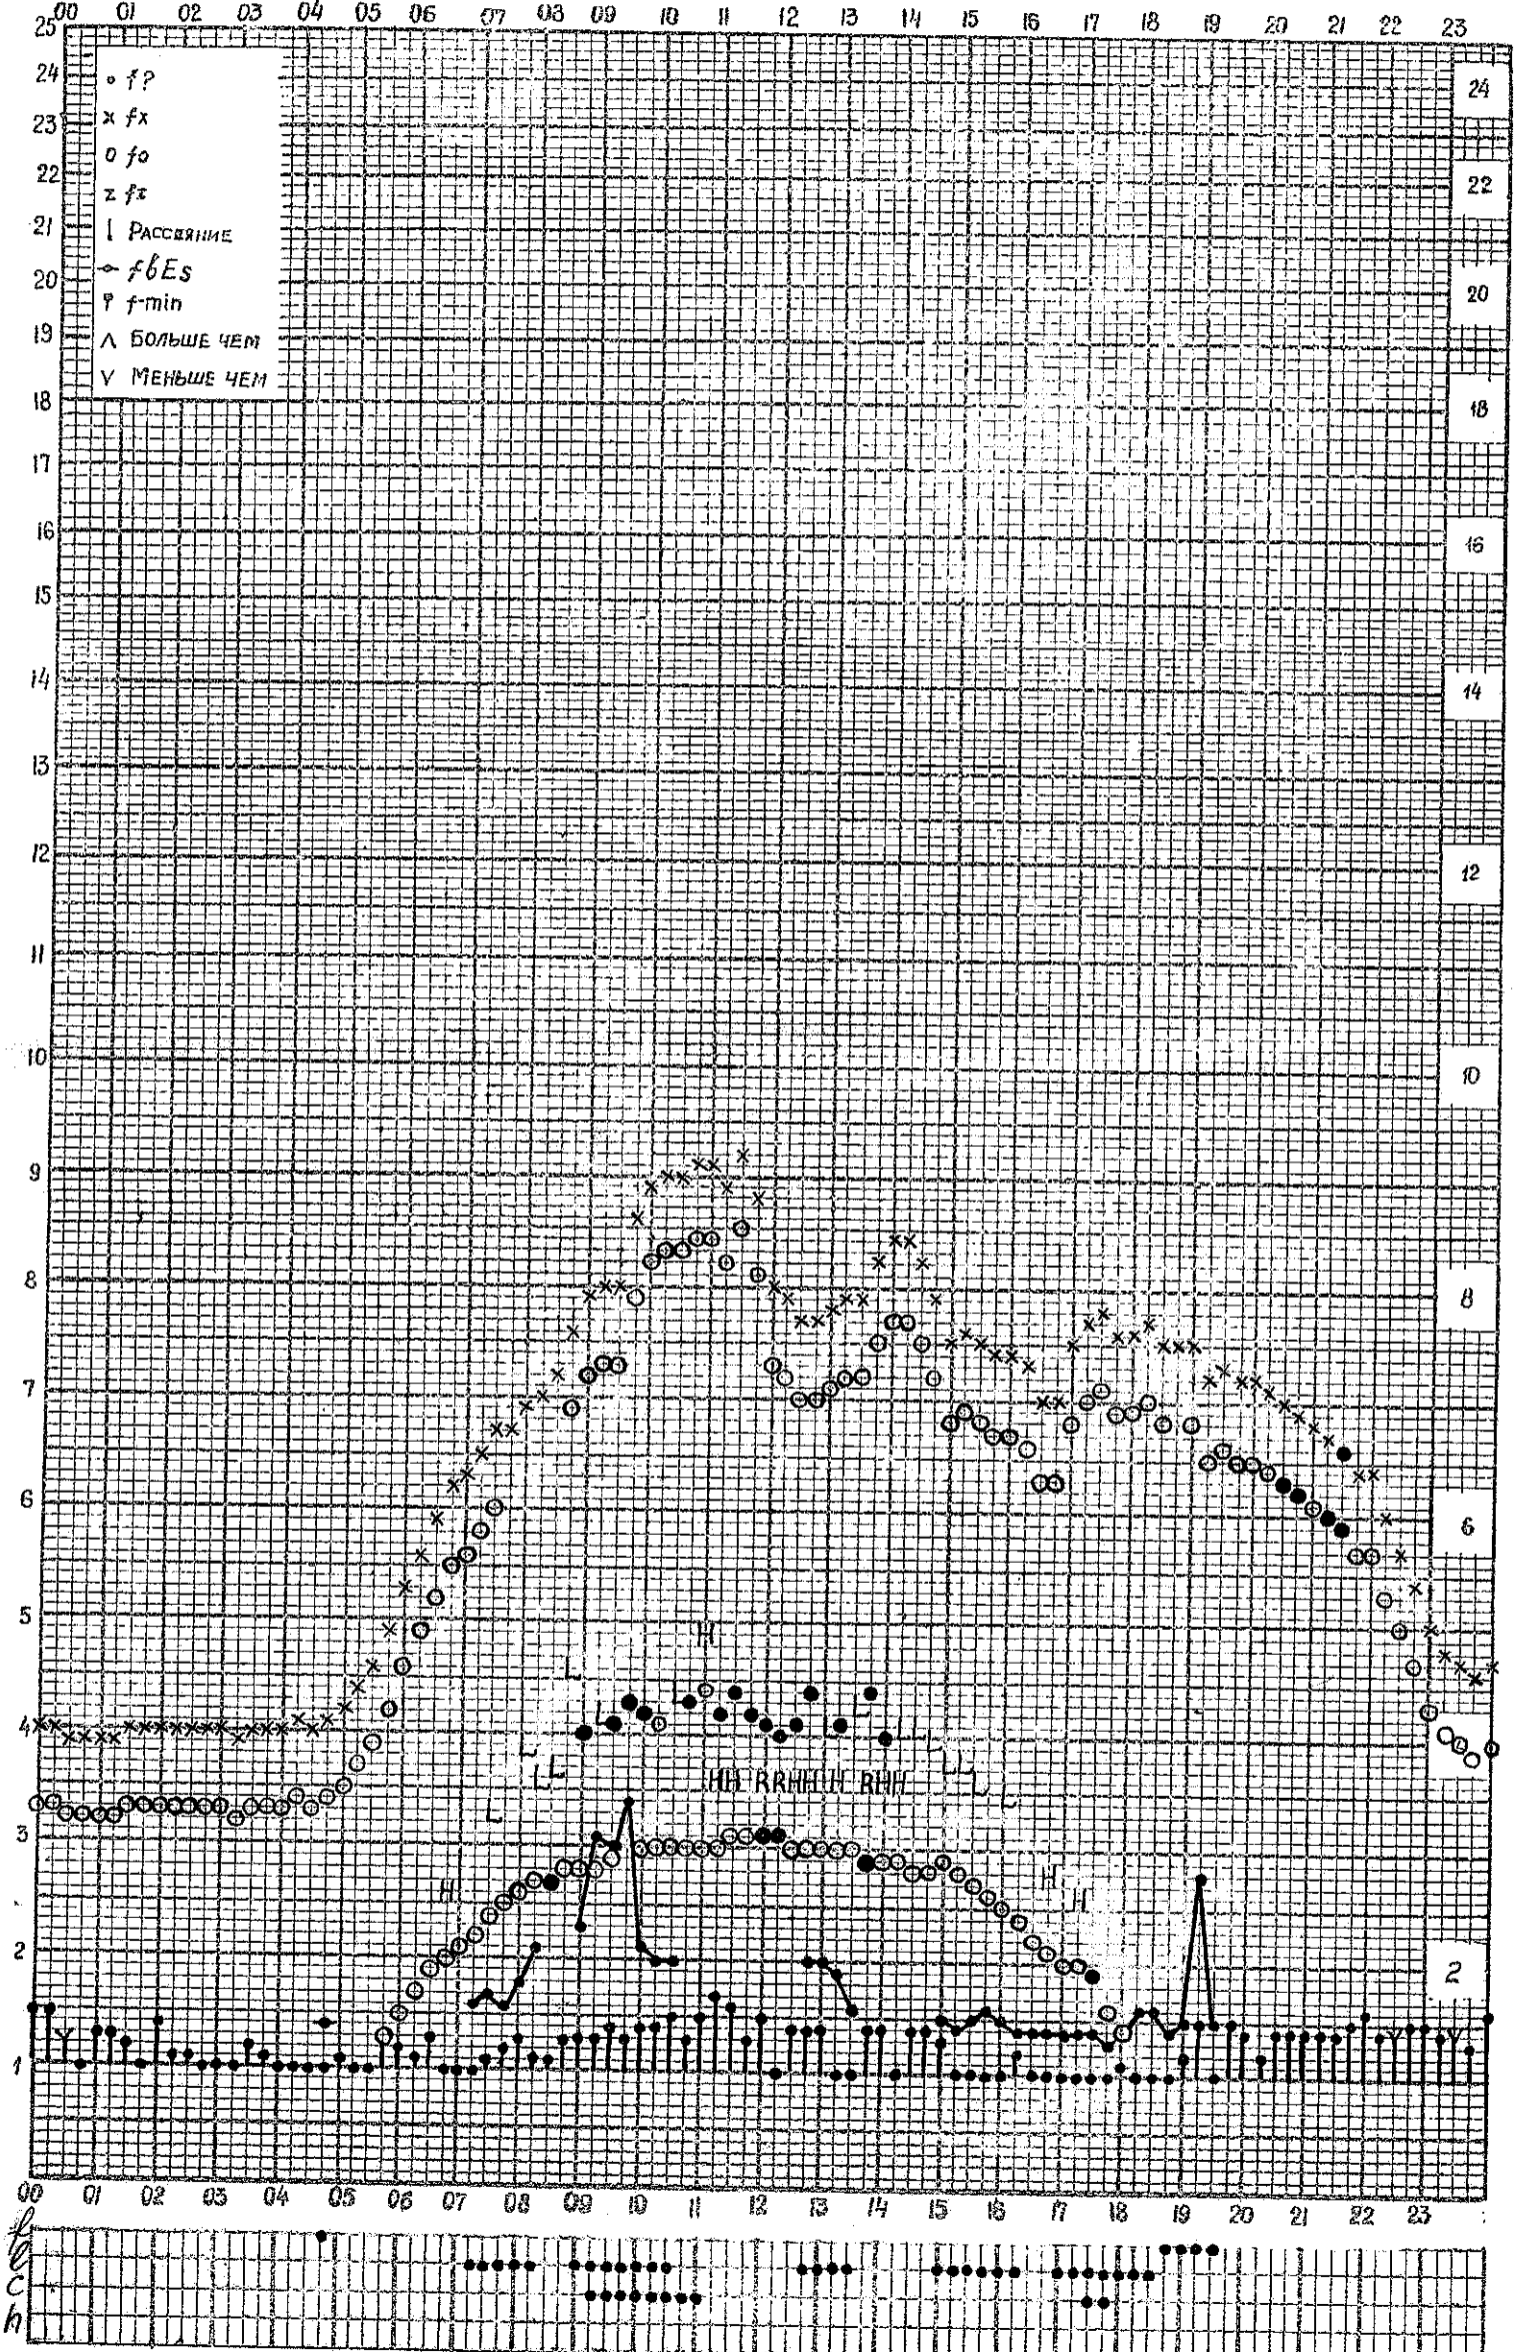

МЕЖДУНАРОДНЫЙ ГЕОФИЗИЧЕСКИЙ ГОД

станция Горький f-график ионосферных данных дата 21 сентября 1961
ВРЕМЯ 45°E

Кем отсчитано БАРАНОВОЙ, Густовой

Форма 72-3

станция Горький f-график ионосферных данных дата 22 сентября 1961
 ВРЕМЯ 45°E