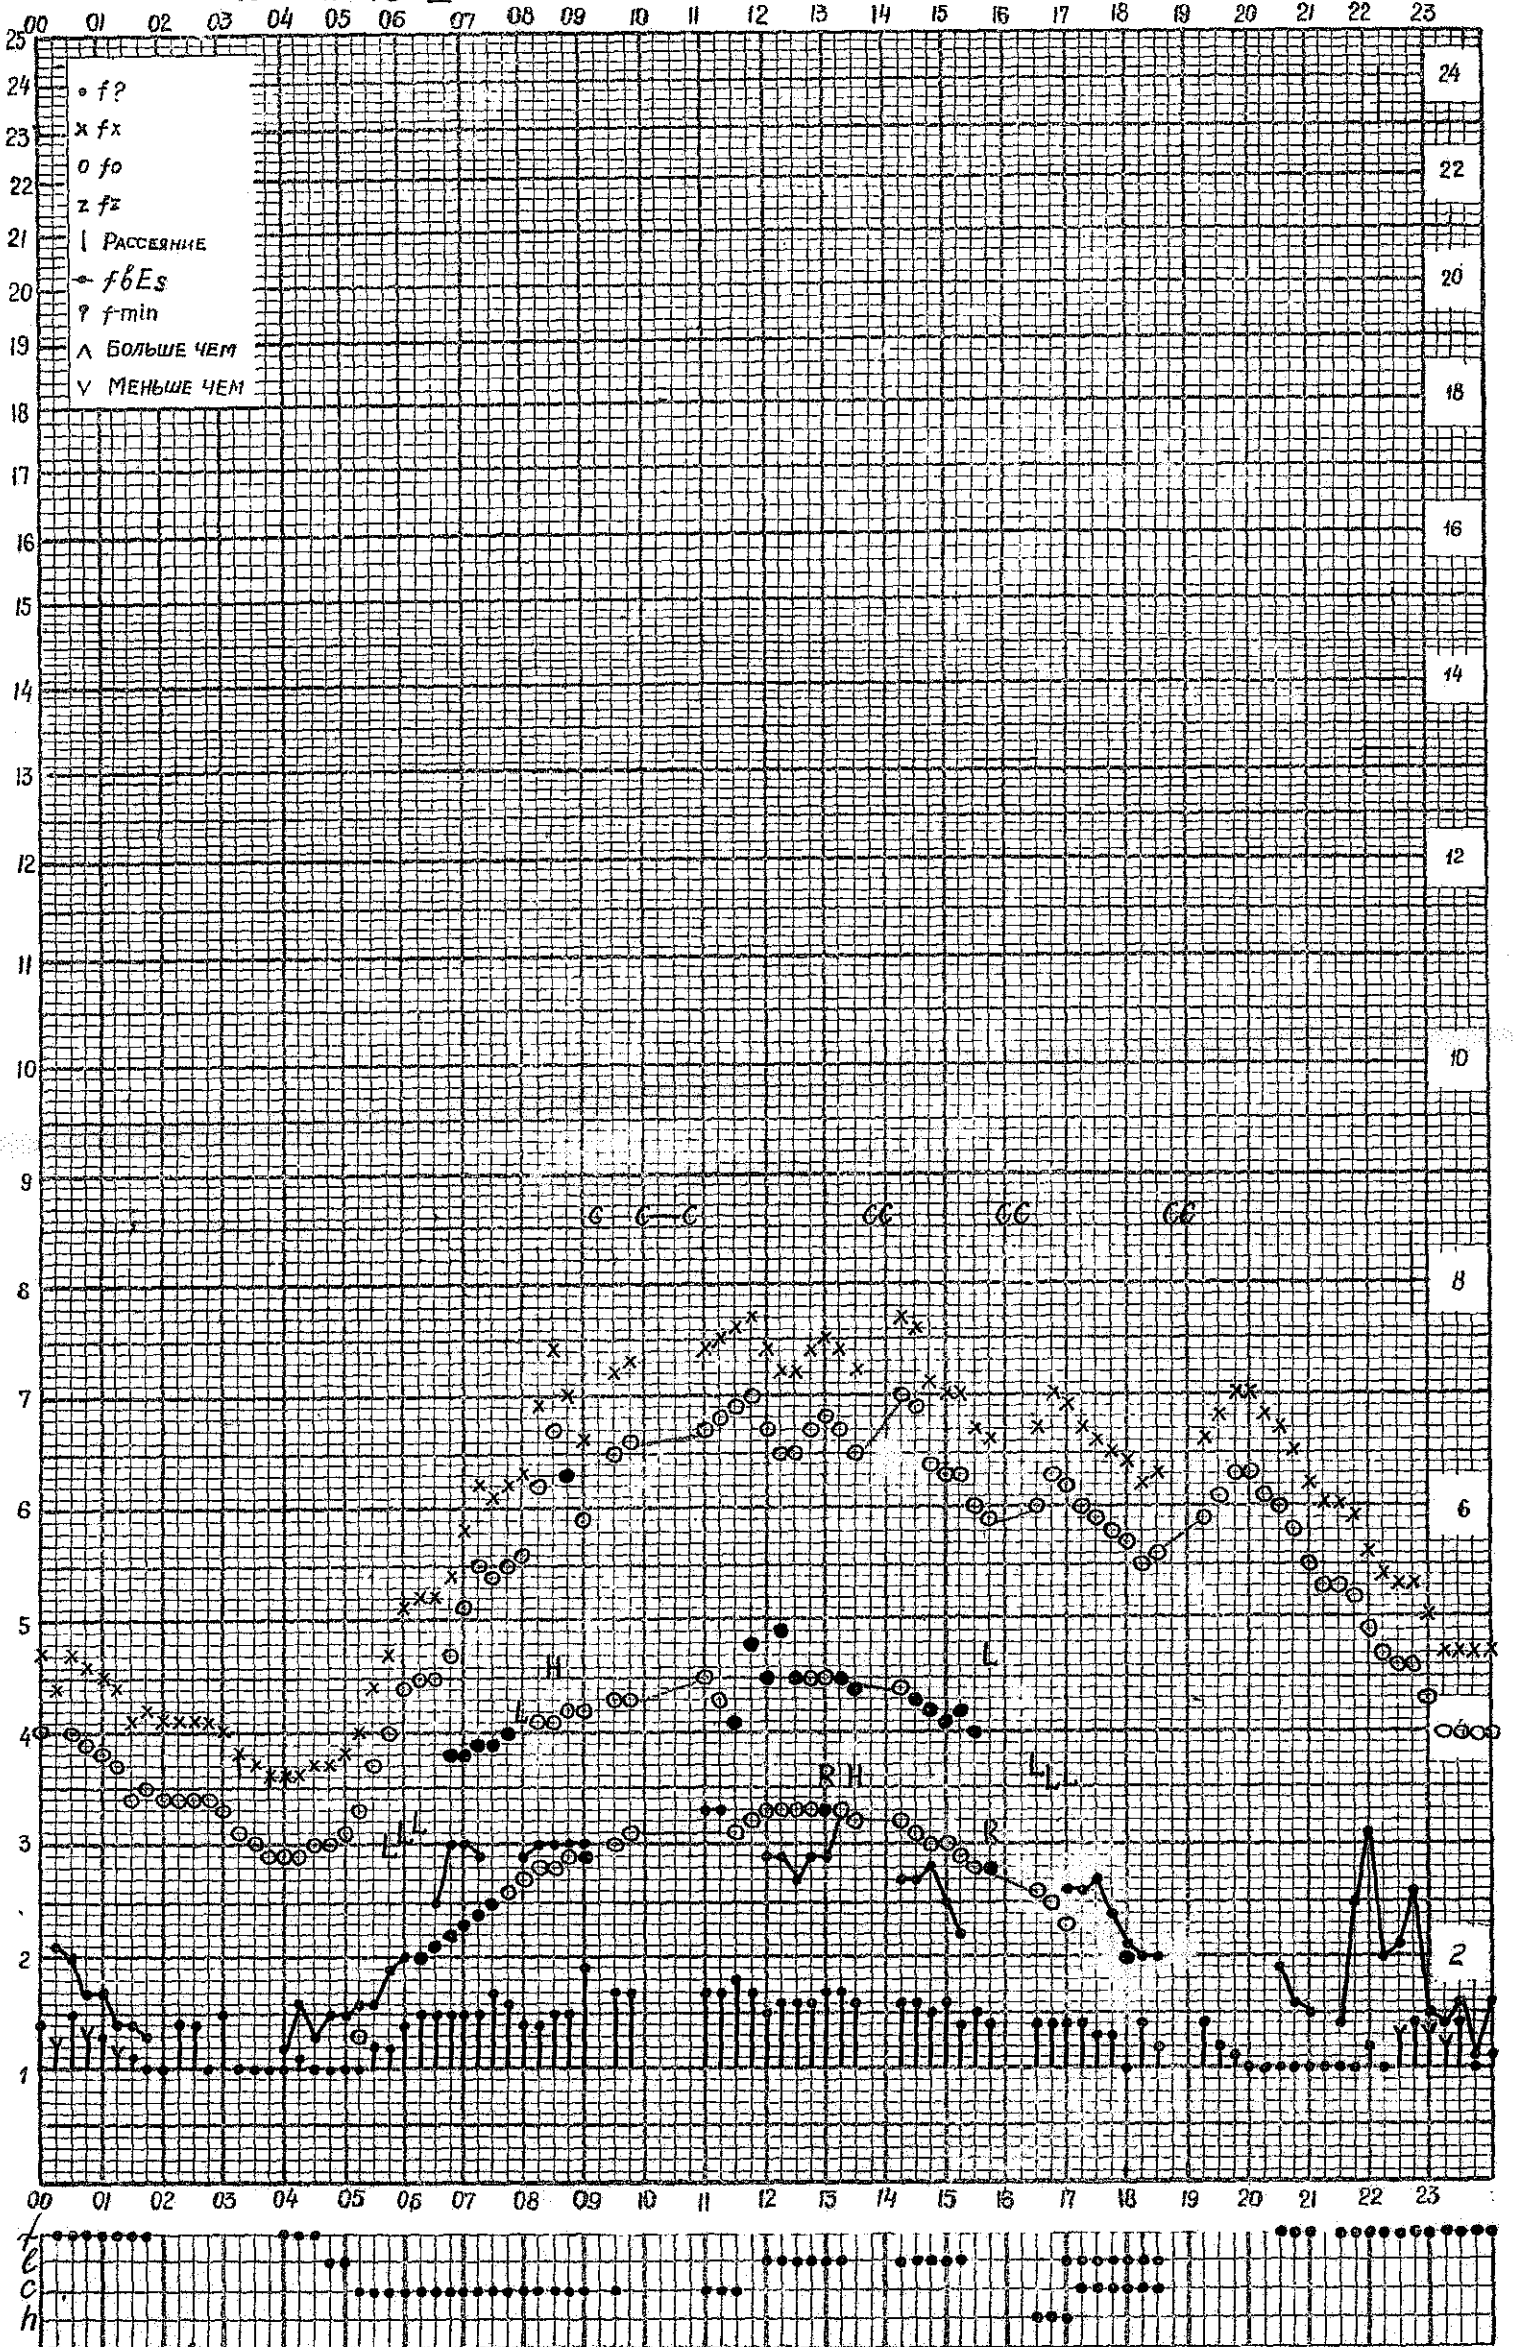

станция Горький f-график ионосферных данных дата 2 сентября 1961
 ВРЕМЯ 45°E

Кем отсчитано Влимкиной.

Форма 72-3

станция Горький f-график ионосферных данных дата 3 сентября 1961
Время 45°E

Кем отсчитано Аветемьева, Густовой

Форма 72-3

станция Горький f-график ионосферных данных дата 4 сентября 1961
ВРЕМЯ 45°E

Кем отсчитано Б.В. Давановой, А.Т. Артемьевой

Форма 72-3

станция Горький f-график ионосферных данных дата 5 сентября 1961
 ВРЕМЯ 45°E

Кем отсчитано Климкиной, Барановой

Форма 72-3

МЕЖДУНАРОДНЫЙ ГЕОФИЗИЧЕСКИЙ ГОД

станция Горький f-график ионосферных данных дата 6 сентября 1961
 ВРЕМЯ 45°E

Кем отчитано Густовой, Артемьевой

Форма 72-3

станция Горький f-график ионосферных данных дата 7 сентября 1961
 ВРЕМЯ 45°E