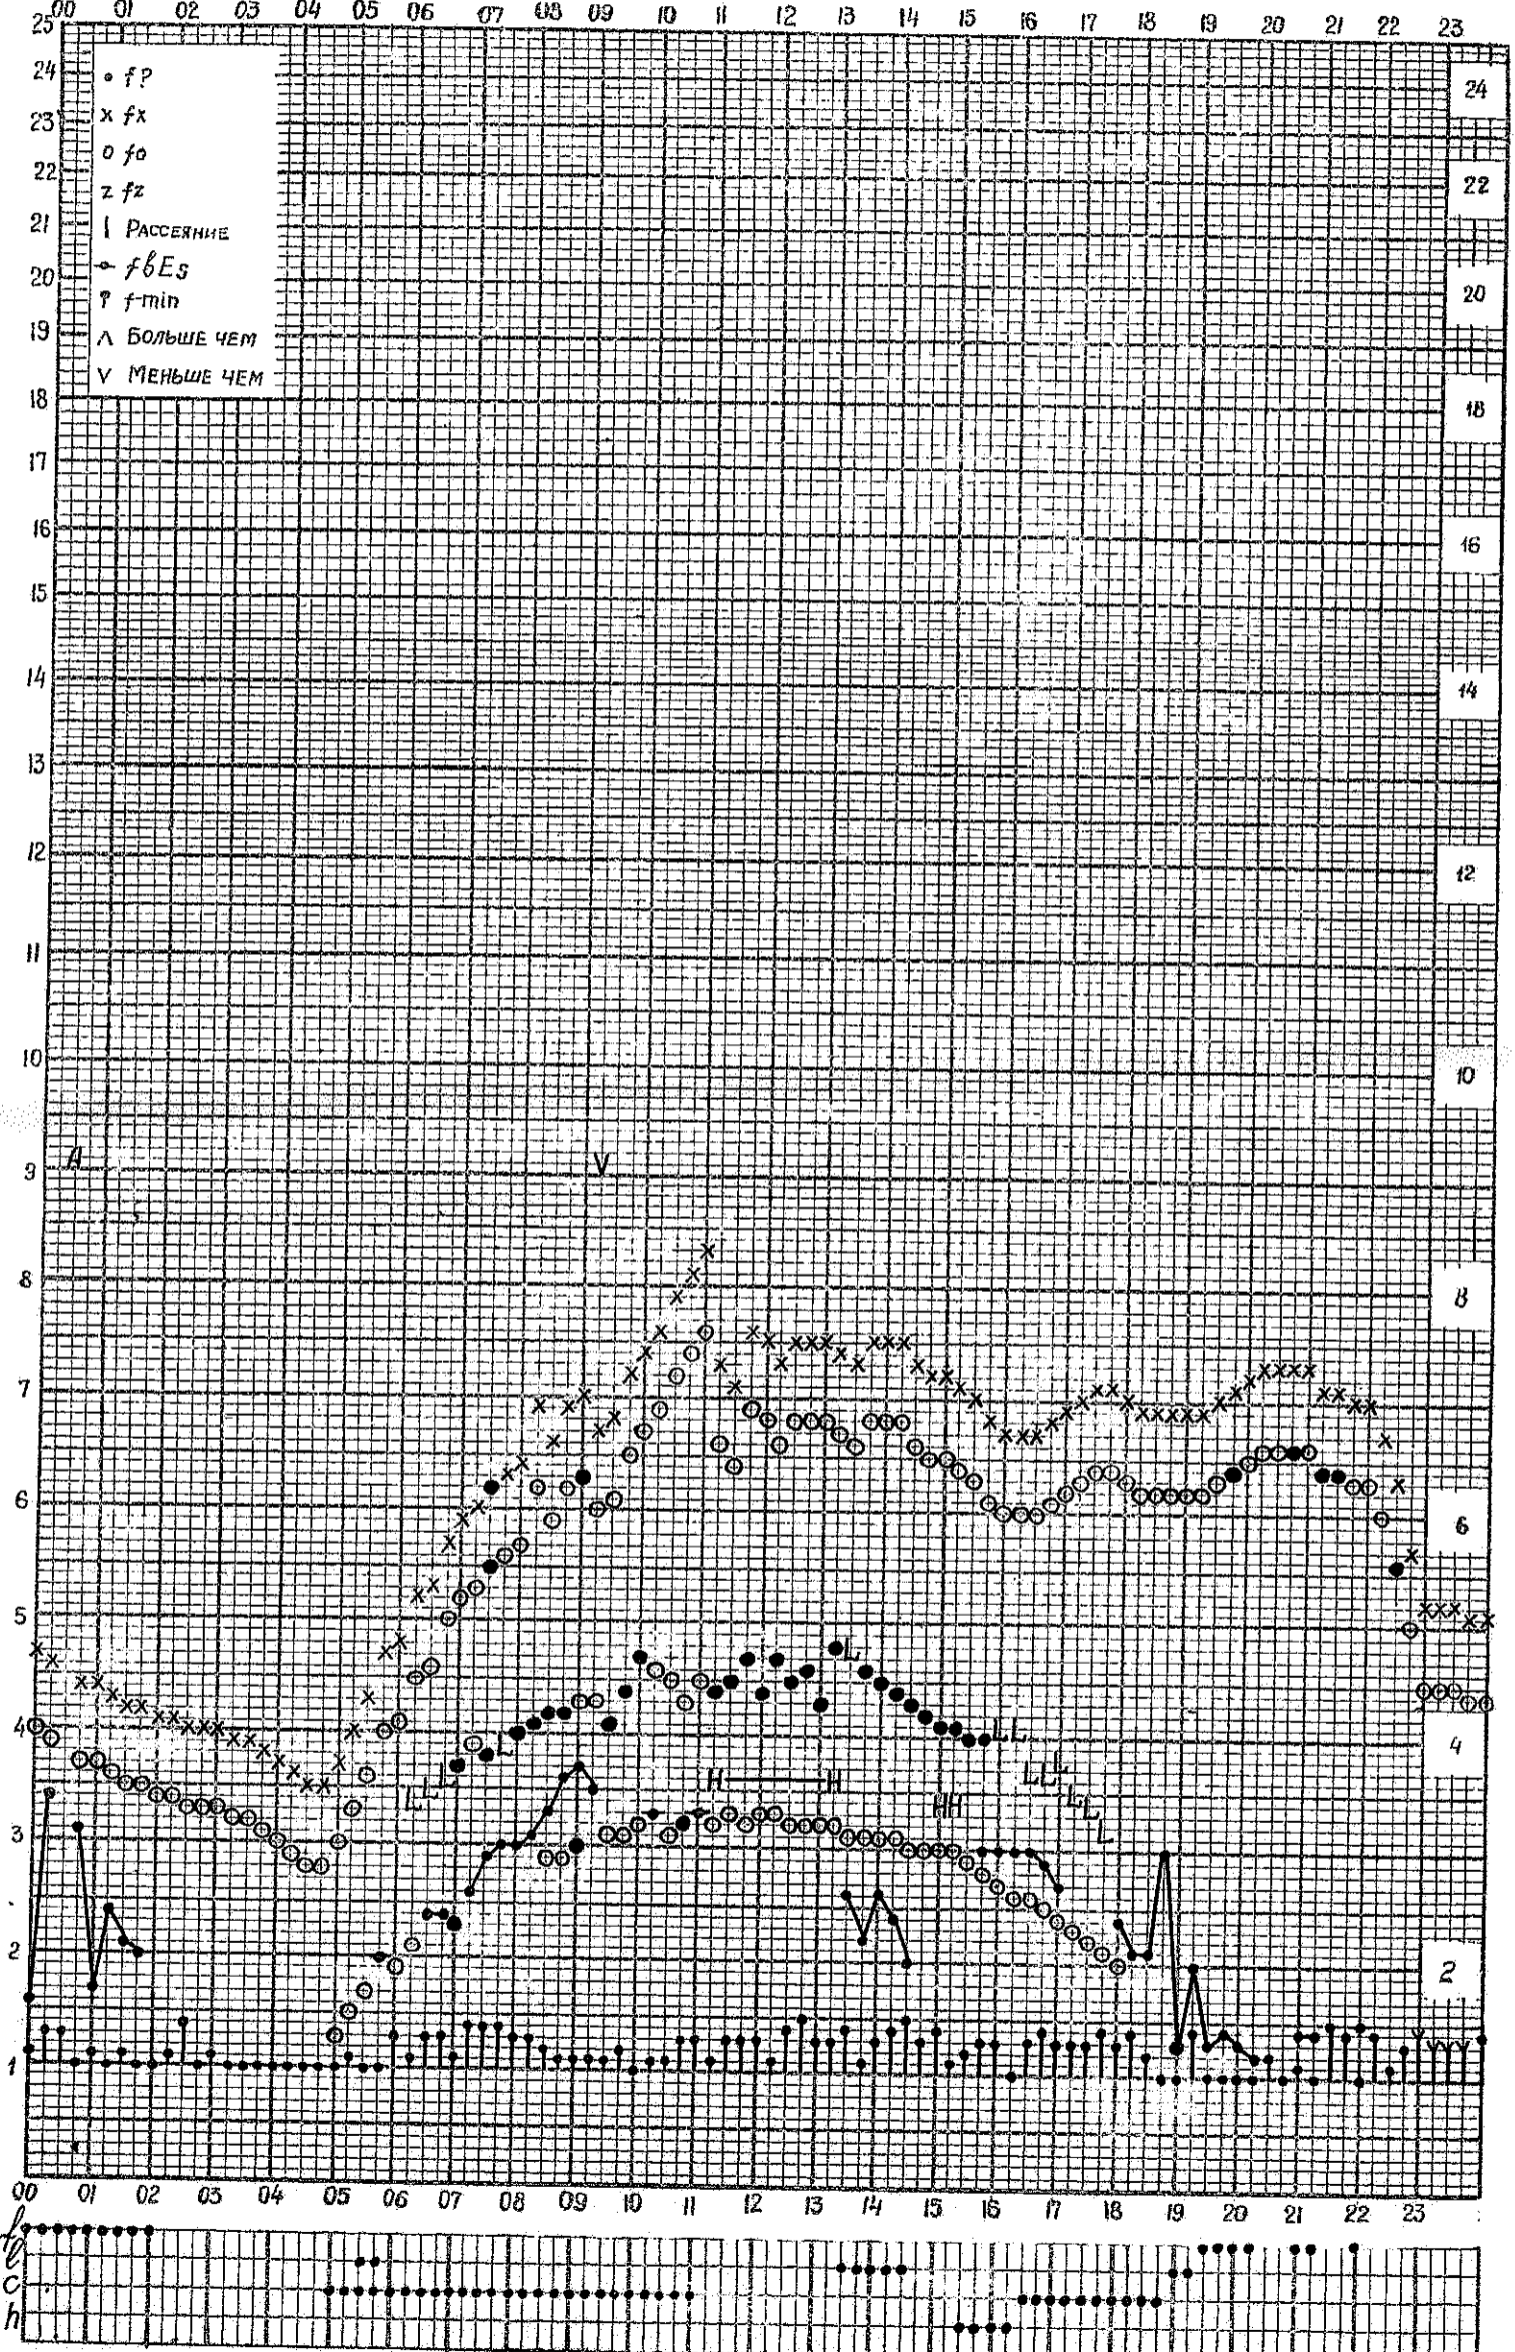

станция Горький f-график ионосферных данных дата 2 сентября 1961
 ВРЕМЯ 45°E

Кем отсчитано Влимкиной.

Форма 72-3

станция Горький f-график ионосферных данных дата 3 сентября 1961
Время 45°E

Кем отсчитано Аветемьева, Густовой

Форма 72-3

станция Горький f-график ионосферных данных дата 4 сентября 1961
ВРЕМЯ 45°E

Кем отсчитано Б.В. Давановой, А.Т. Артемьевой

Форма 72-3

станция Горький f-график ионосферных данных дата 5 сентября 1961
 ВРЕМЯ 45°E

Кем отсчитано Климкиной, Барановой

Форма 72-3

МЕЖДУНАРОДНЫЙ ГЕОФИЗИЧЕСКИЙ ГОД

станция Горький f-график ионосферных данных дата 6 сентября 1961
 ВРЕМЯ 45°E

Кем отчитано Густовой, Артемьевой

Форма 72-3

станция Горький f-график ионосферных данных дата 7 сентября 1961
 ВРЕМЯ 45°E