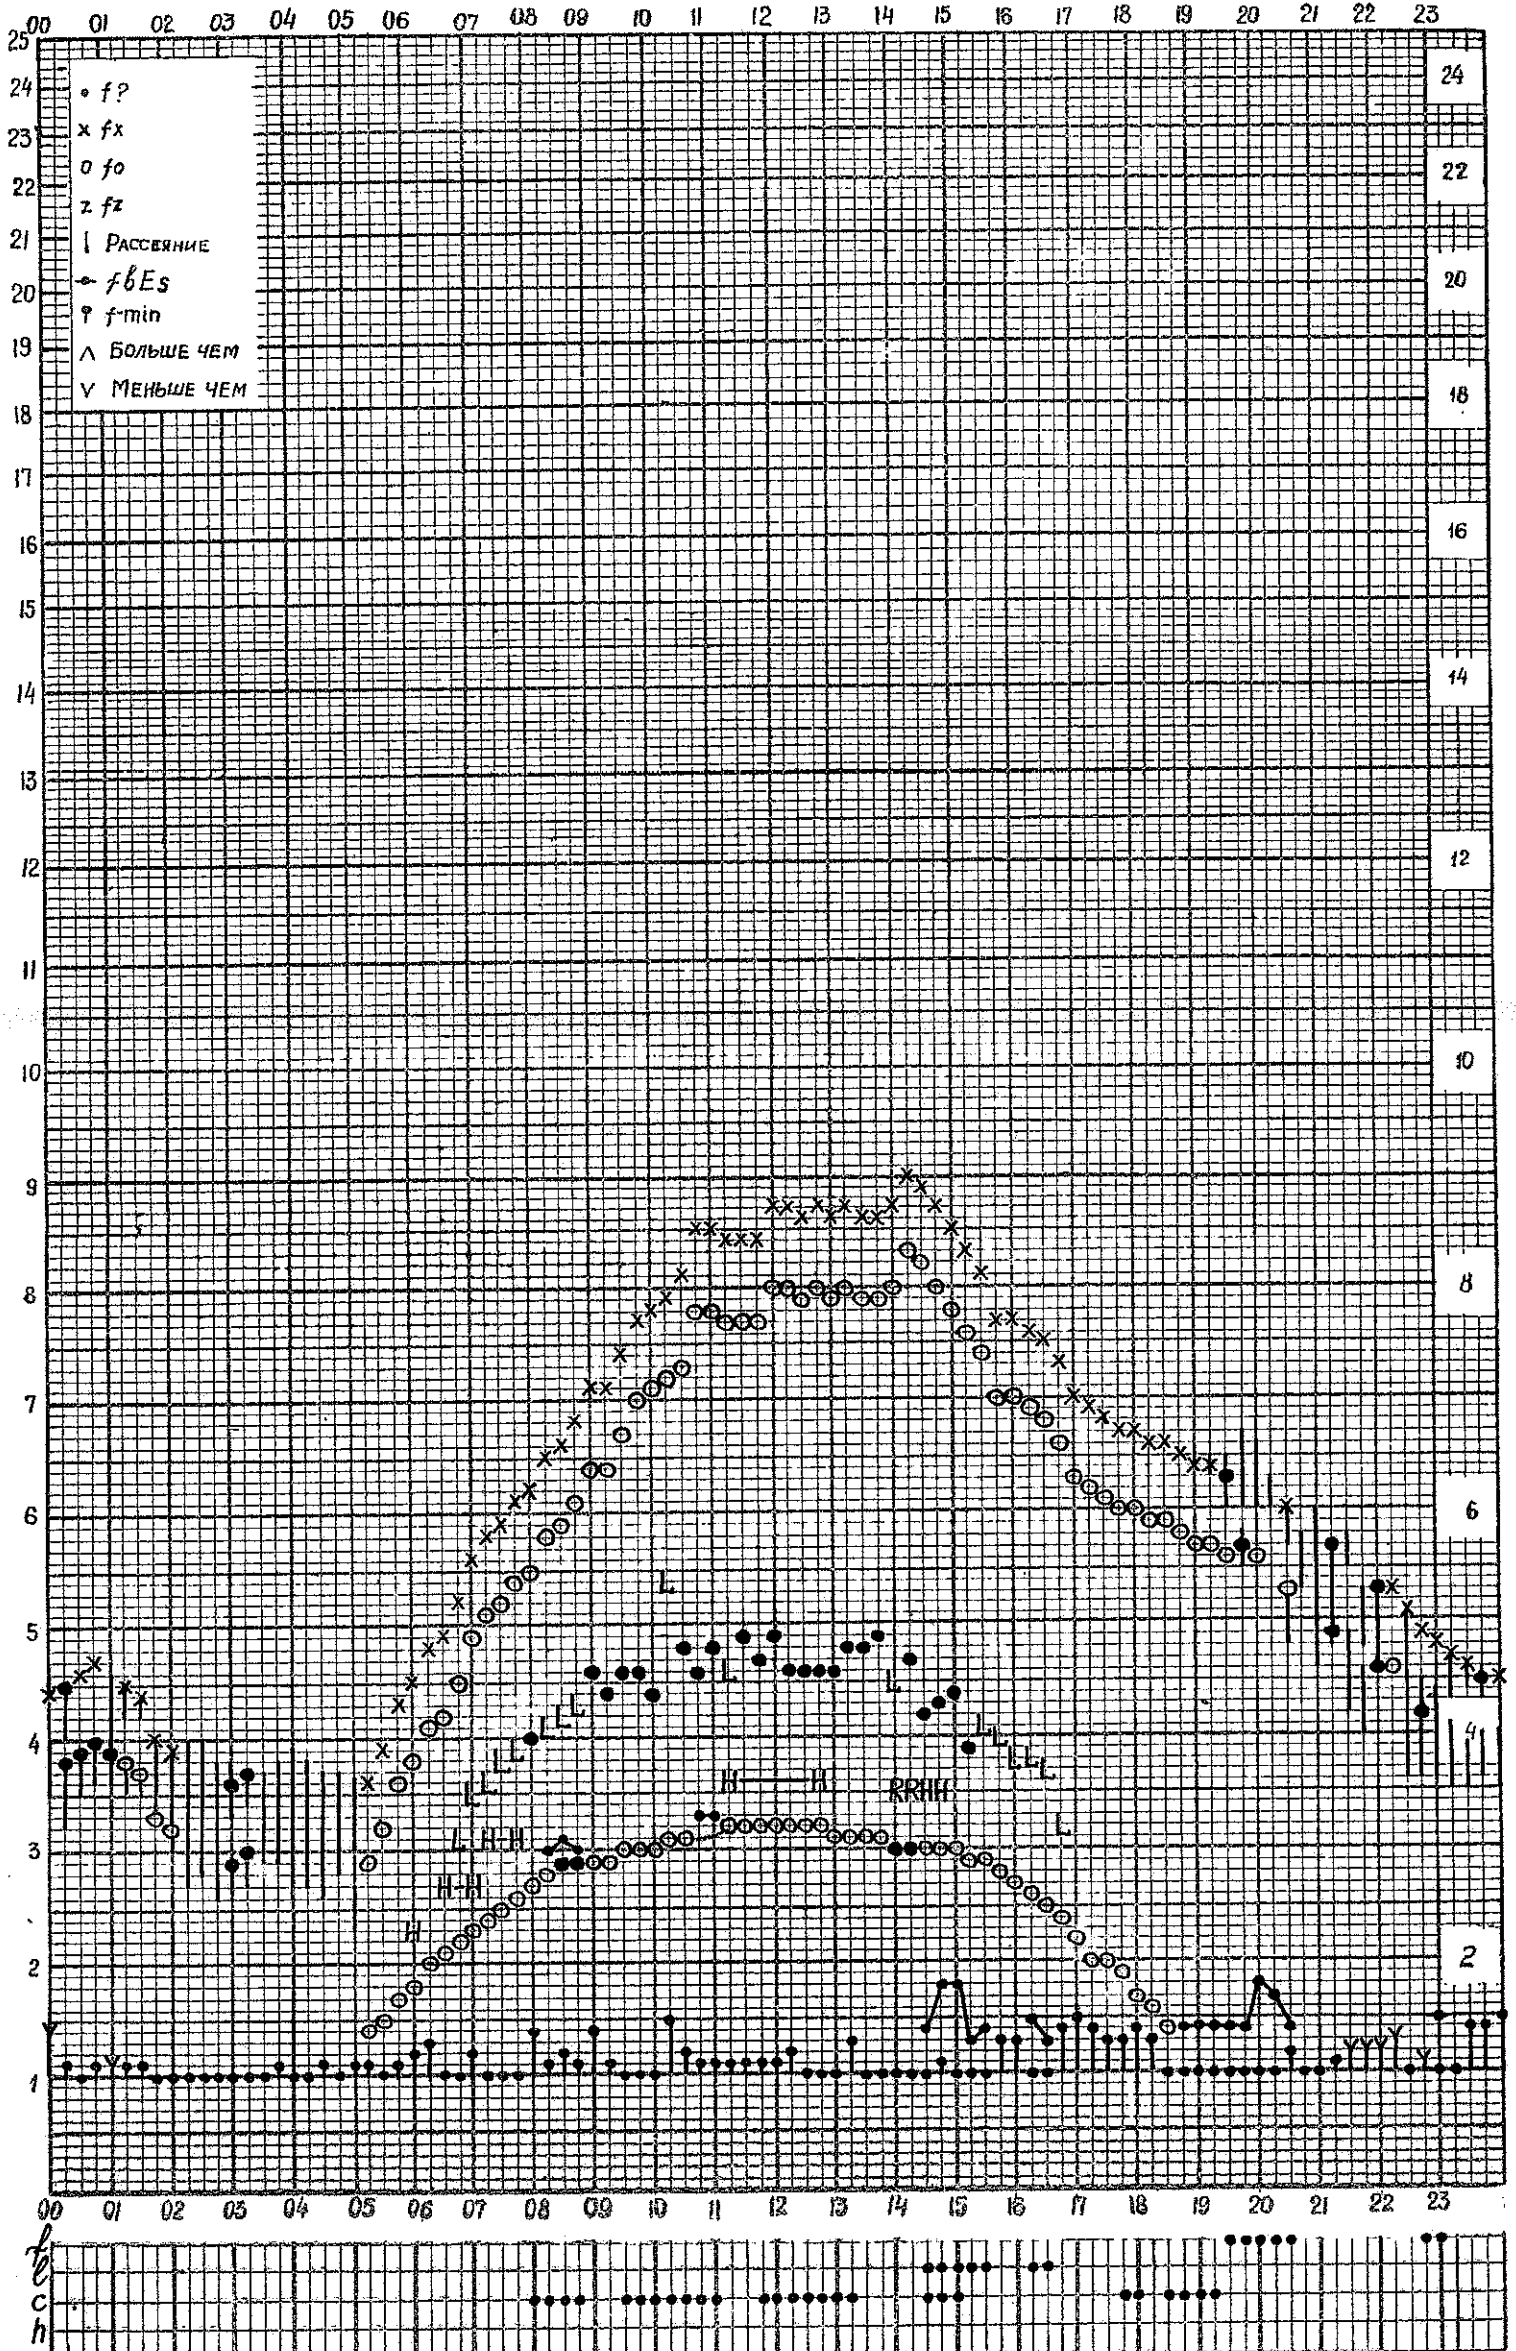

станция Горький f-график ионосферных данных дата 15 сентября 1961
Время 45°E

Кем отсчитано Густовой, Барановой

Форма 72-3