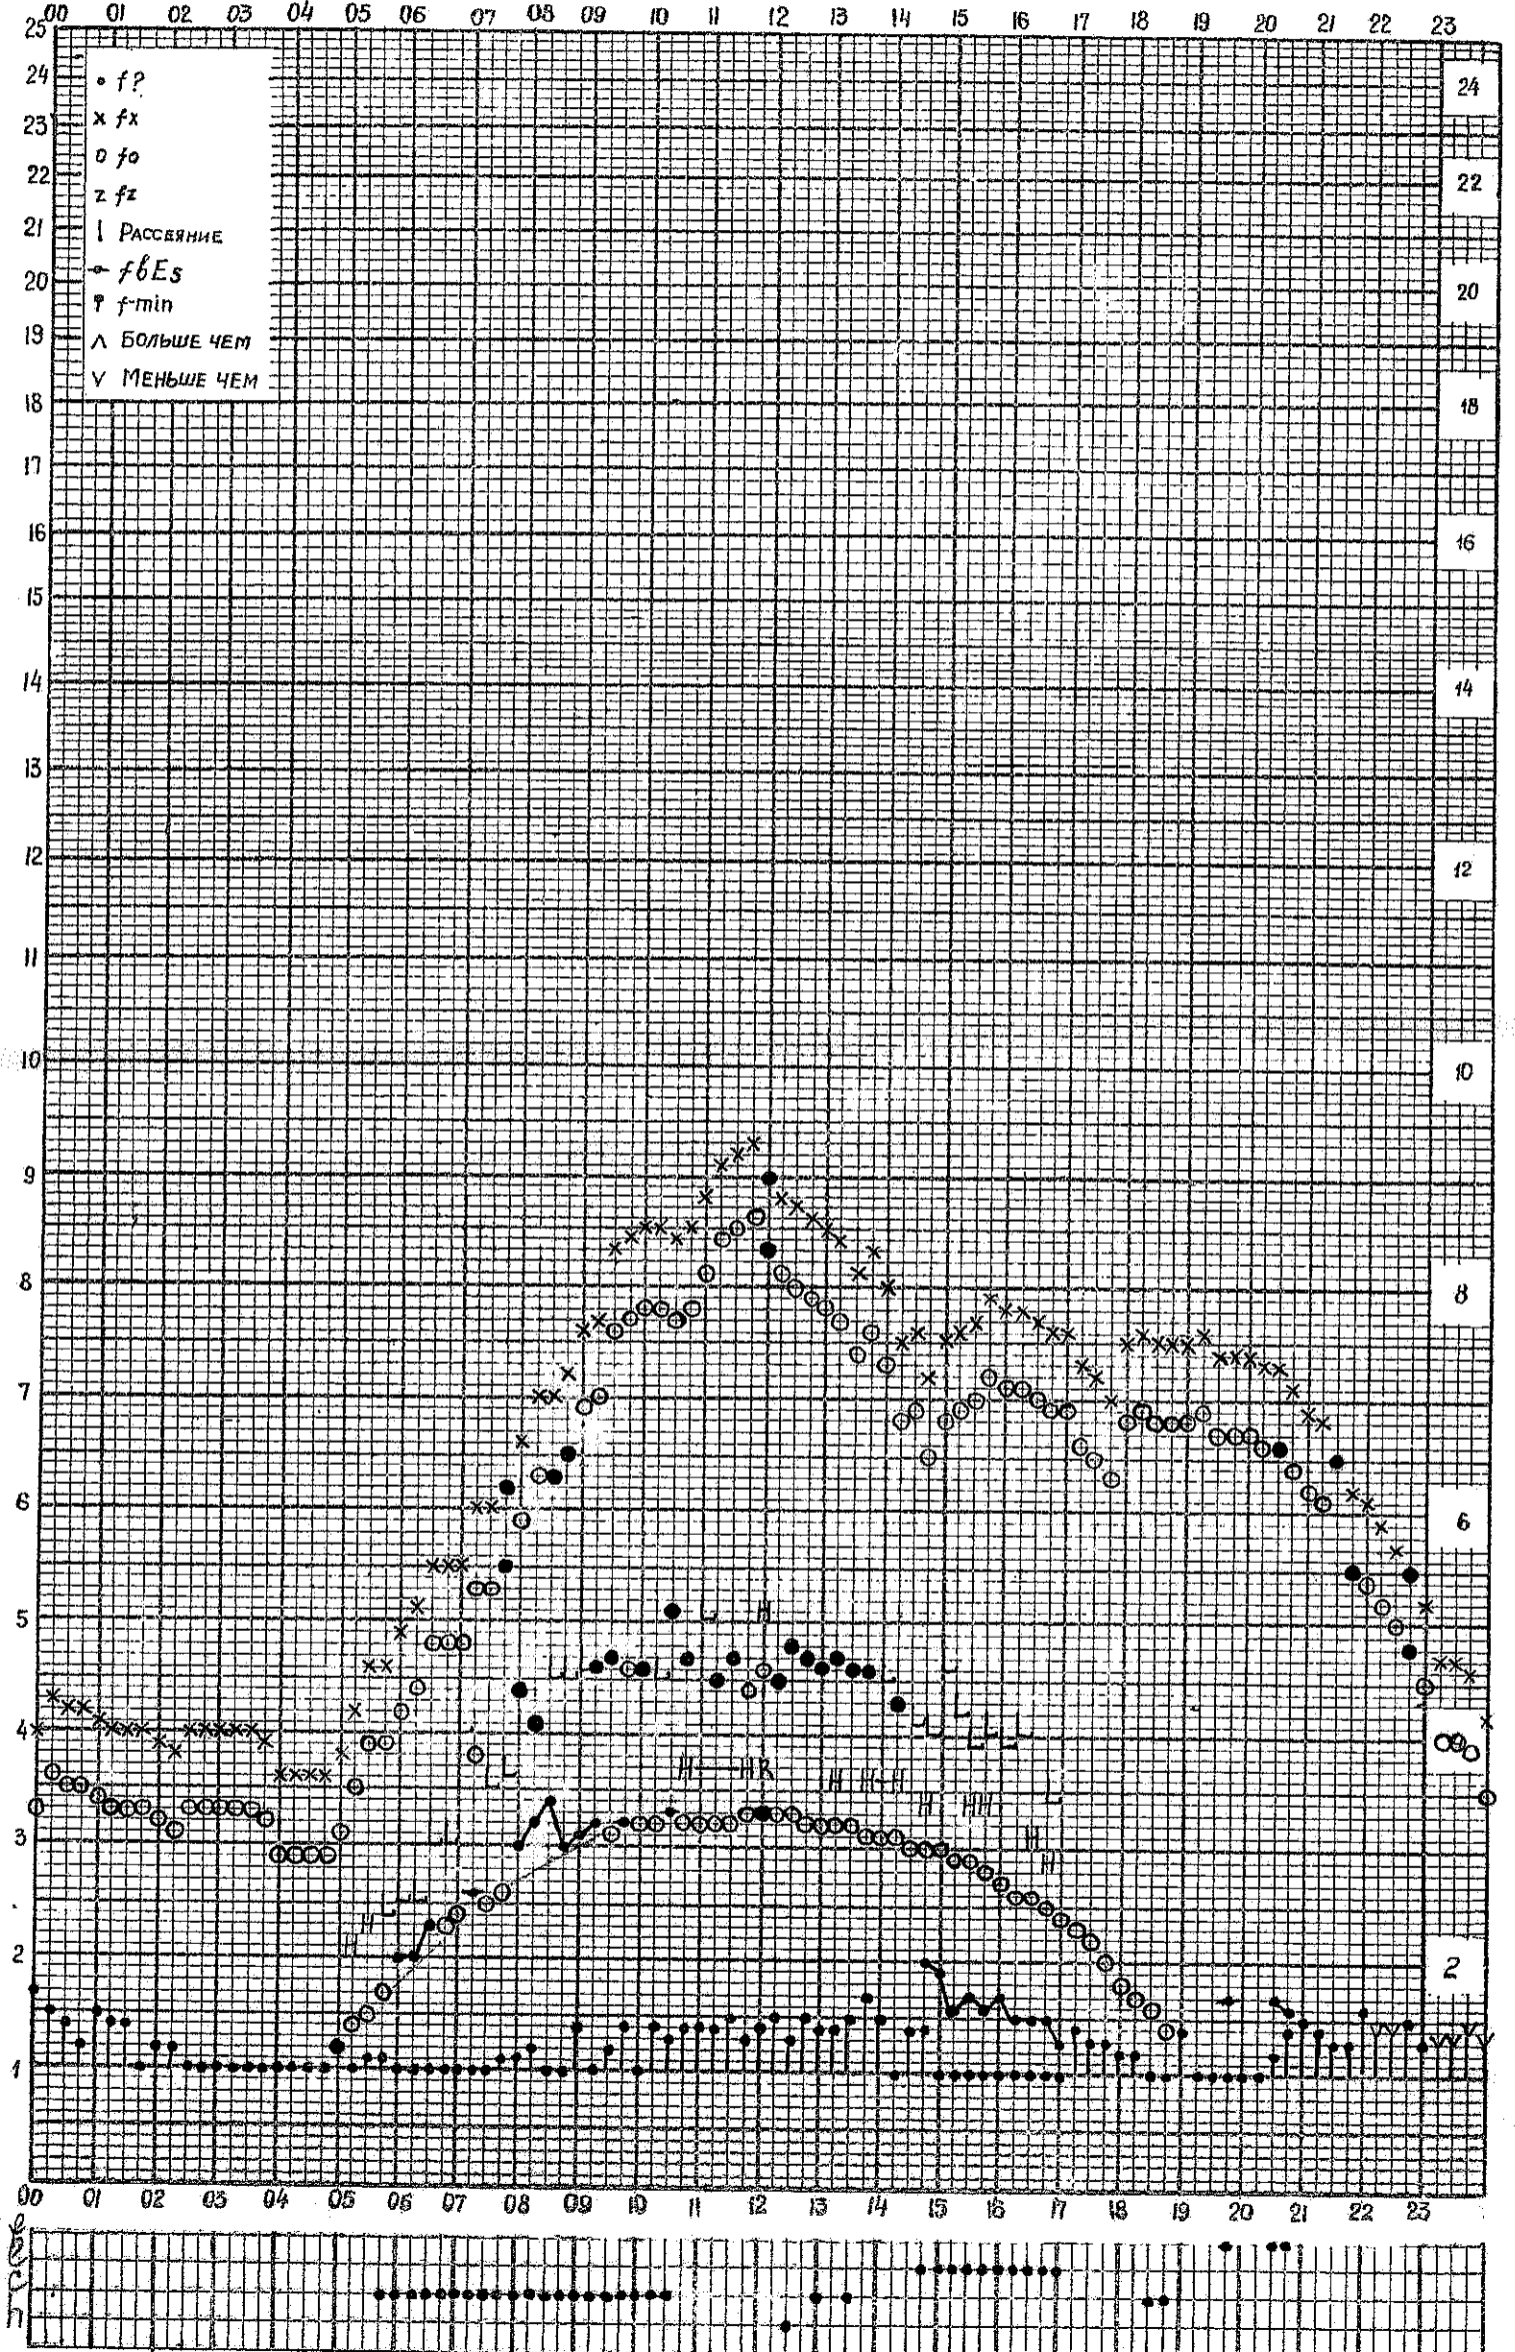

Кем отчитано Густовой, Артемьевой

Форма 72-3

МЕЖДУНАРОДНЫЙ ГЕОФИЗИЧЕСКИЙ ГОД

станция Горький f-график ионосферных данных дата 11 СЕНТЯБРЯ 1961
ВРЕМЯ 45°E

Кем отсчитано Густовой, Климкиной

Форма 72-3

станция Горький f-график ионосферных данных дата 12 сентября 1961
 ВРЕМЯ 45°E