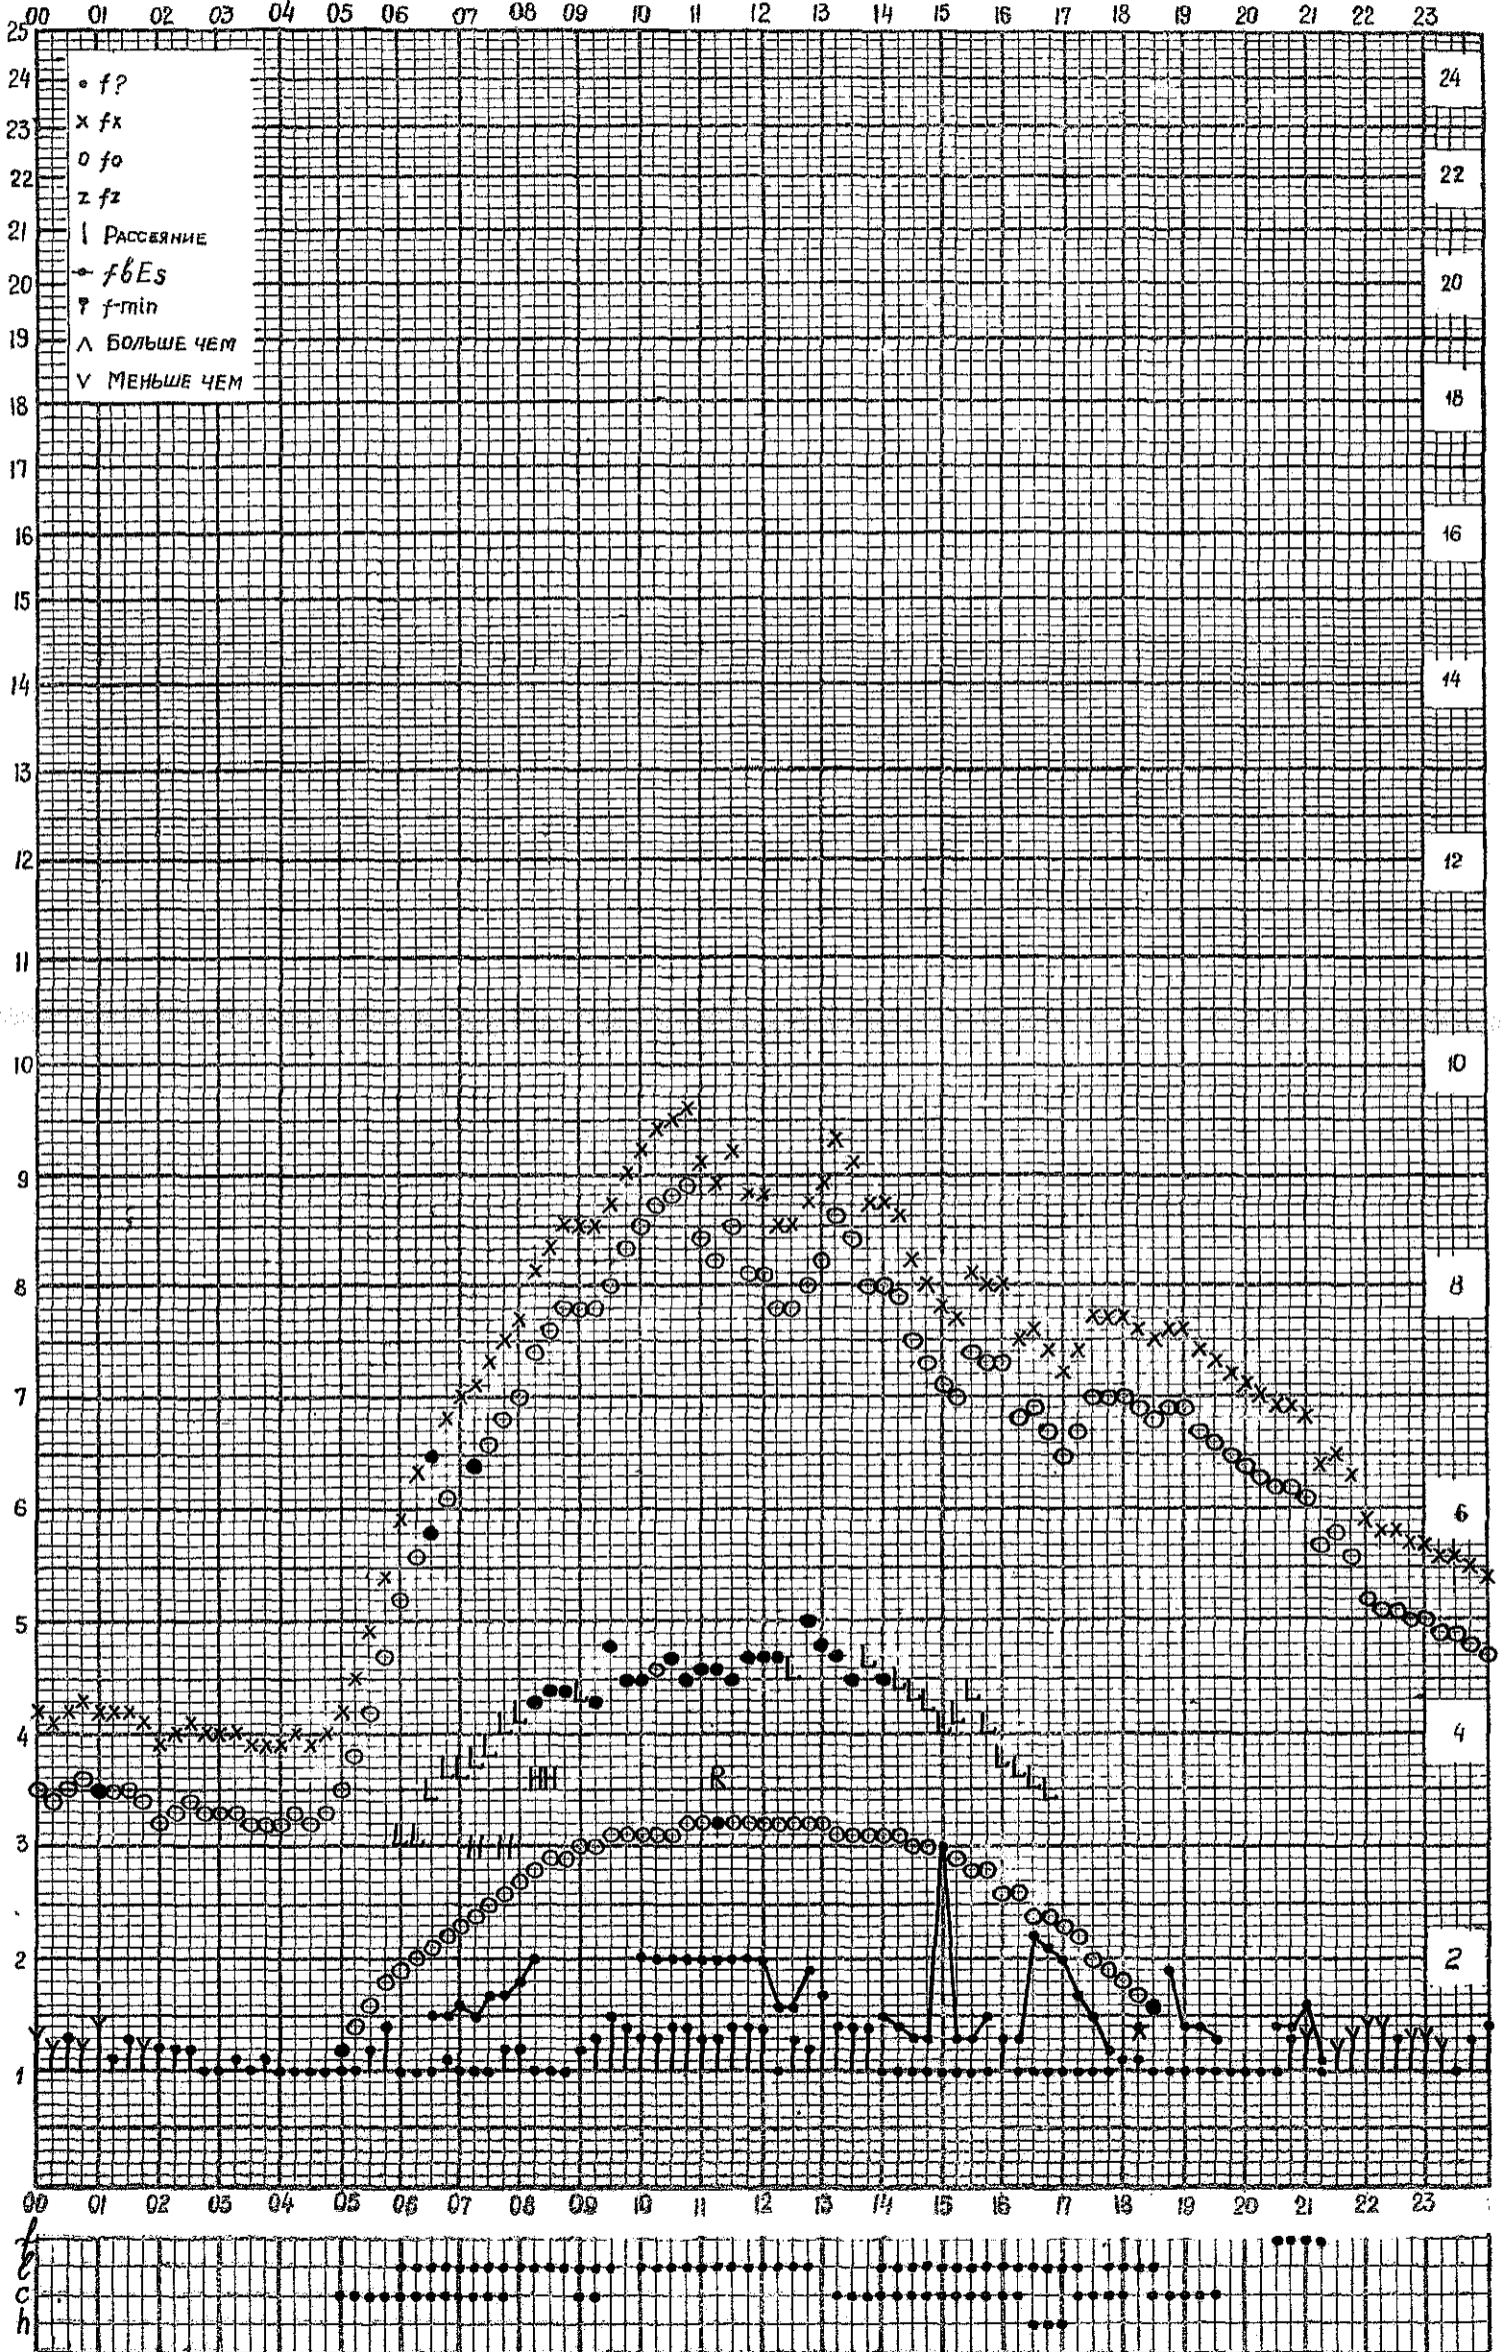

станция Горький f-график ионосферных данных дата 13 СЕНТЯБРЯ 1961
ВРЕМЯ 45°E

Кем отсчитано БВРАНОВОЙ, Густовой.

Форма 72-3