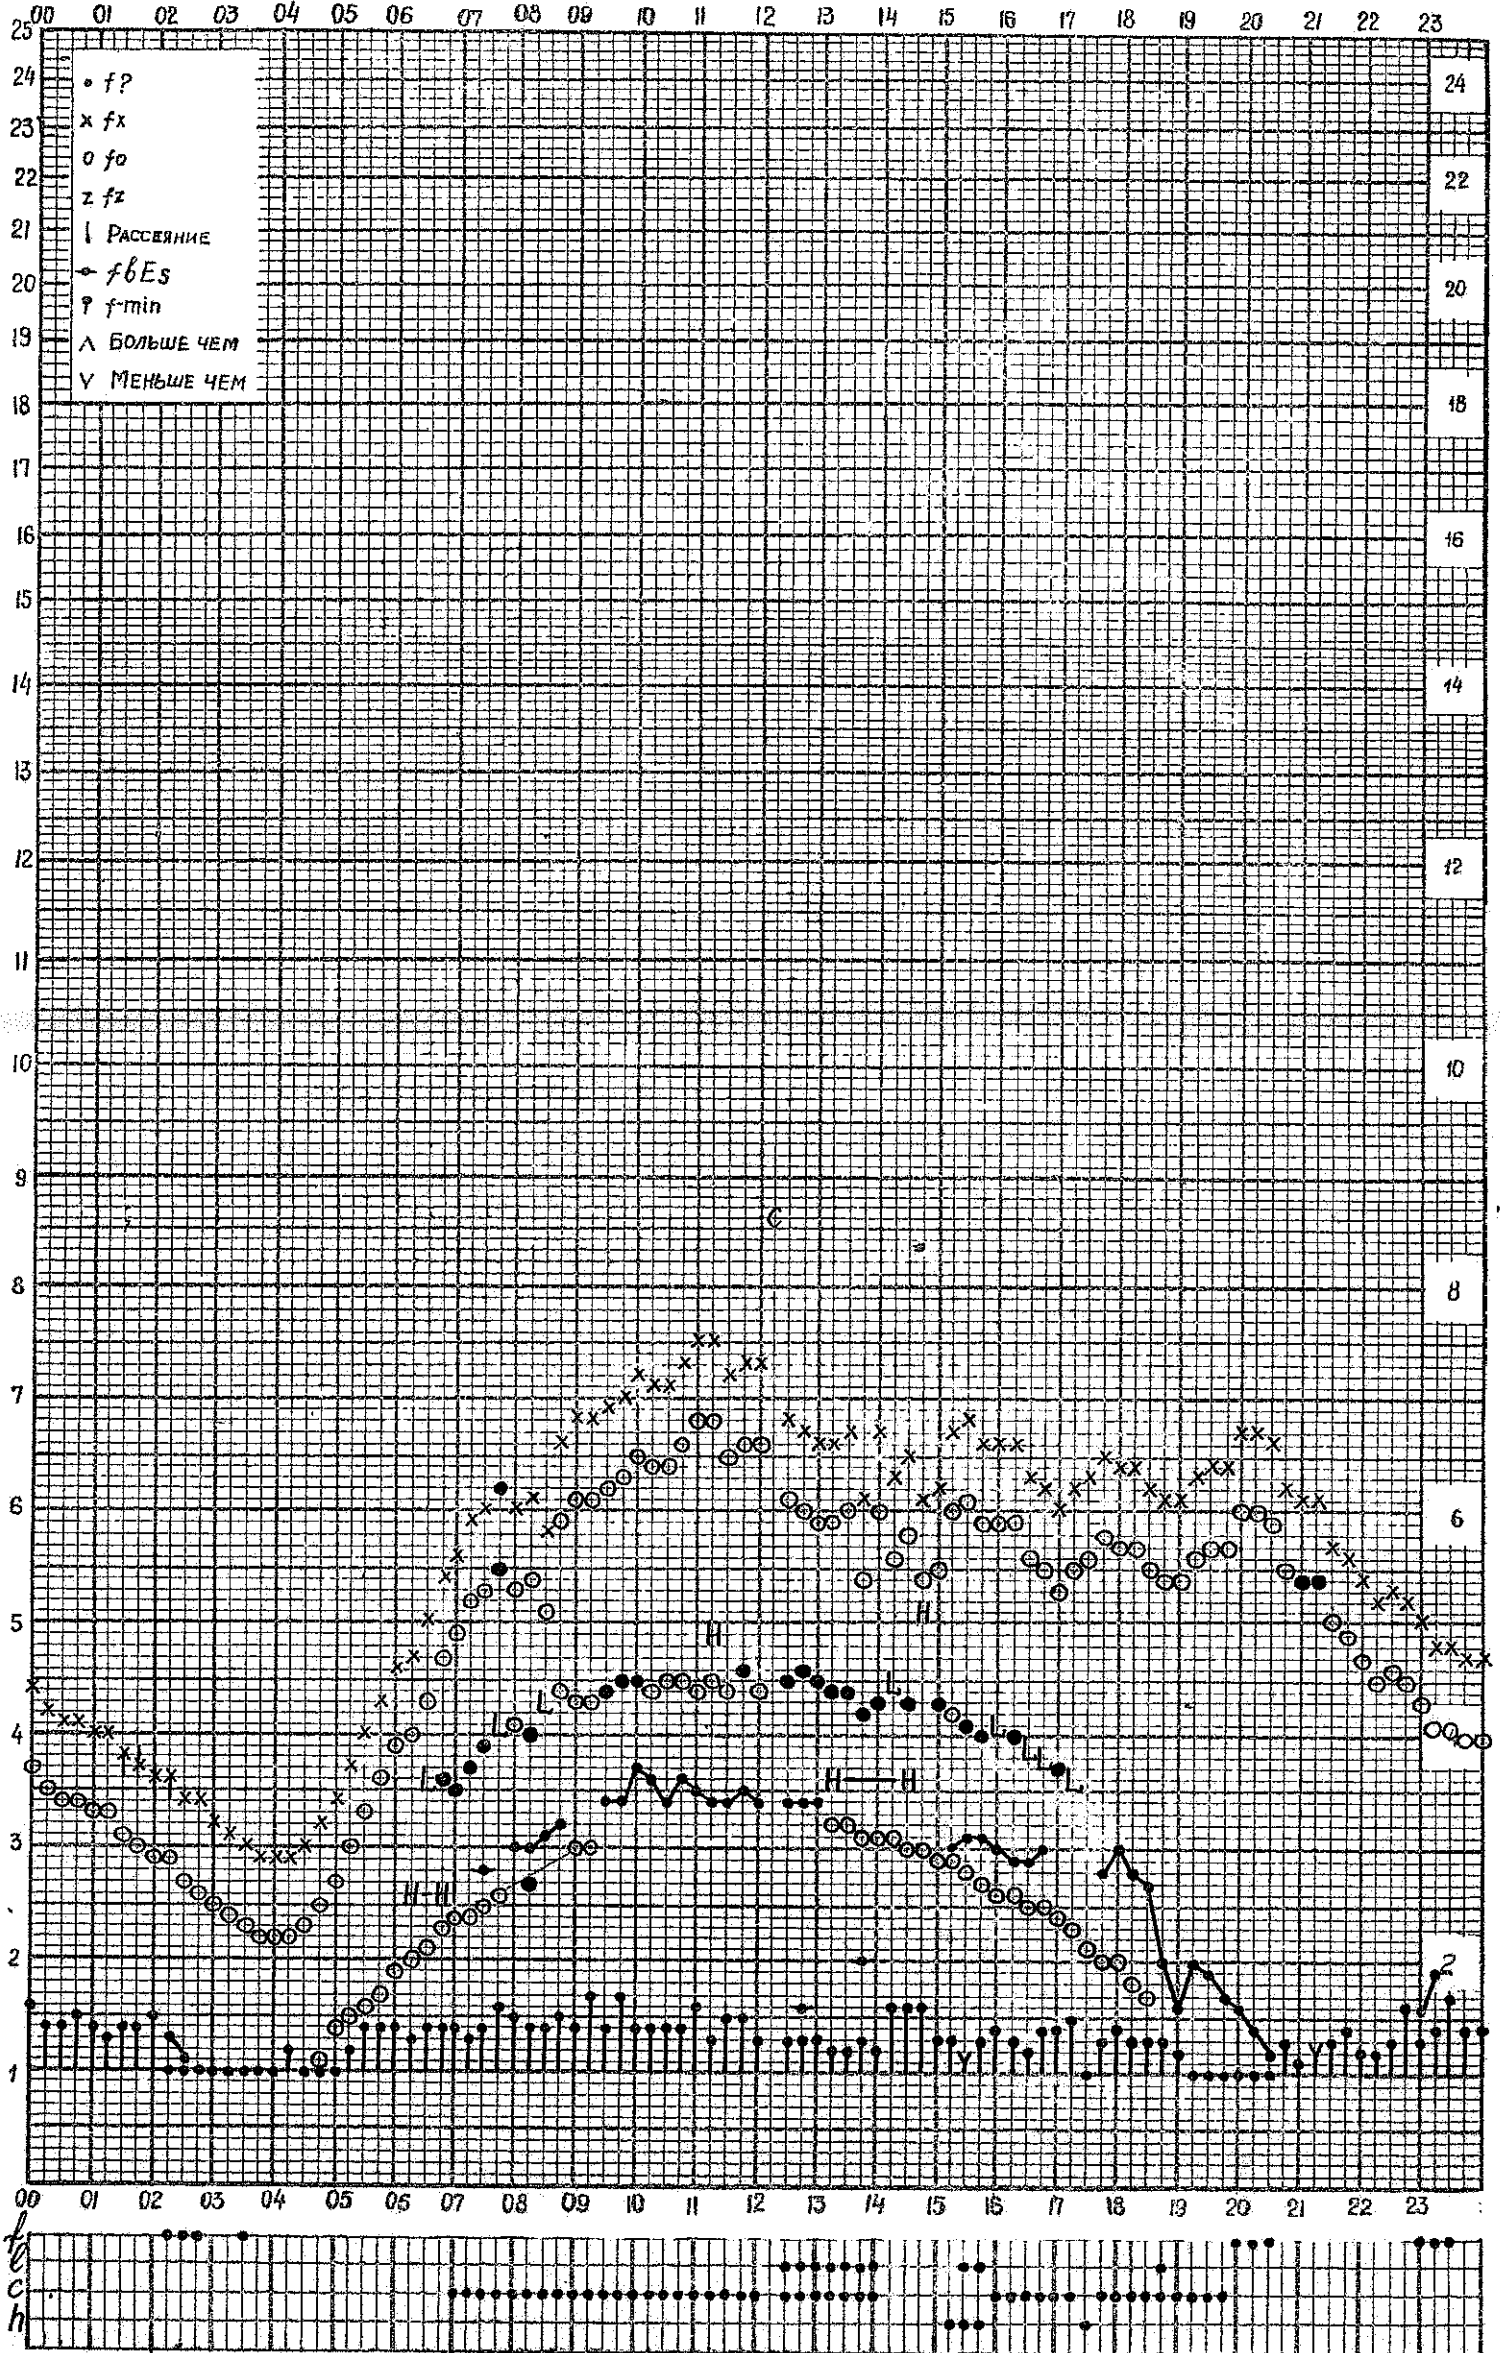

станция Горький f-график ионосферных данных дата 2 сентября 1961
 ВРЕМЯ 45°E

Кем отсчитано Влимкиной.

Форма 72-3

станция Горький f-график ионосферных данных дата 3 сентября 1961
Время 45°E

Кем отсчитано Аветемьева, Густовой

Форма 72-3

станция Горький f-график ионосферных данных дата 4 сентября 1961
ВРЕМЯ 45°E

Кем отсчитано Б.В. Давановой, А.Т. Артемьевой

Форма 72-3

станция Горький f-график ионосферных данных дата 5 сентября 1961
 ВРЕМЯ 45°E