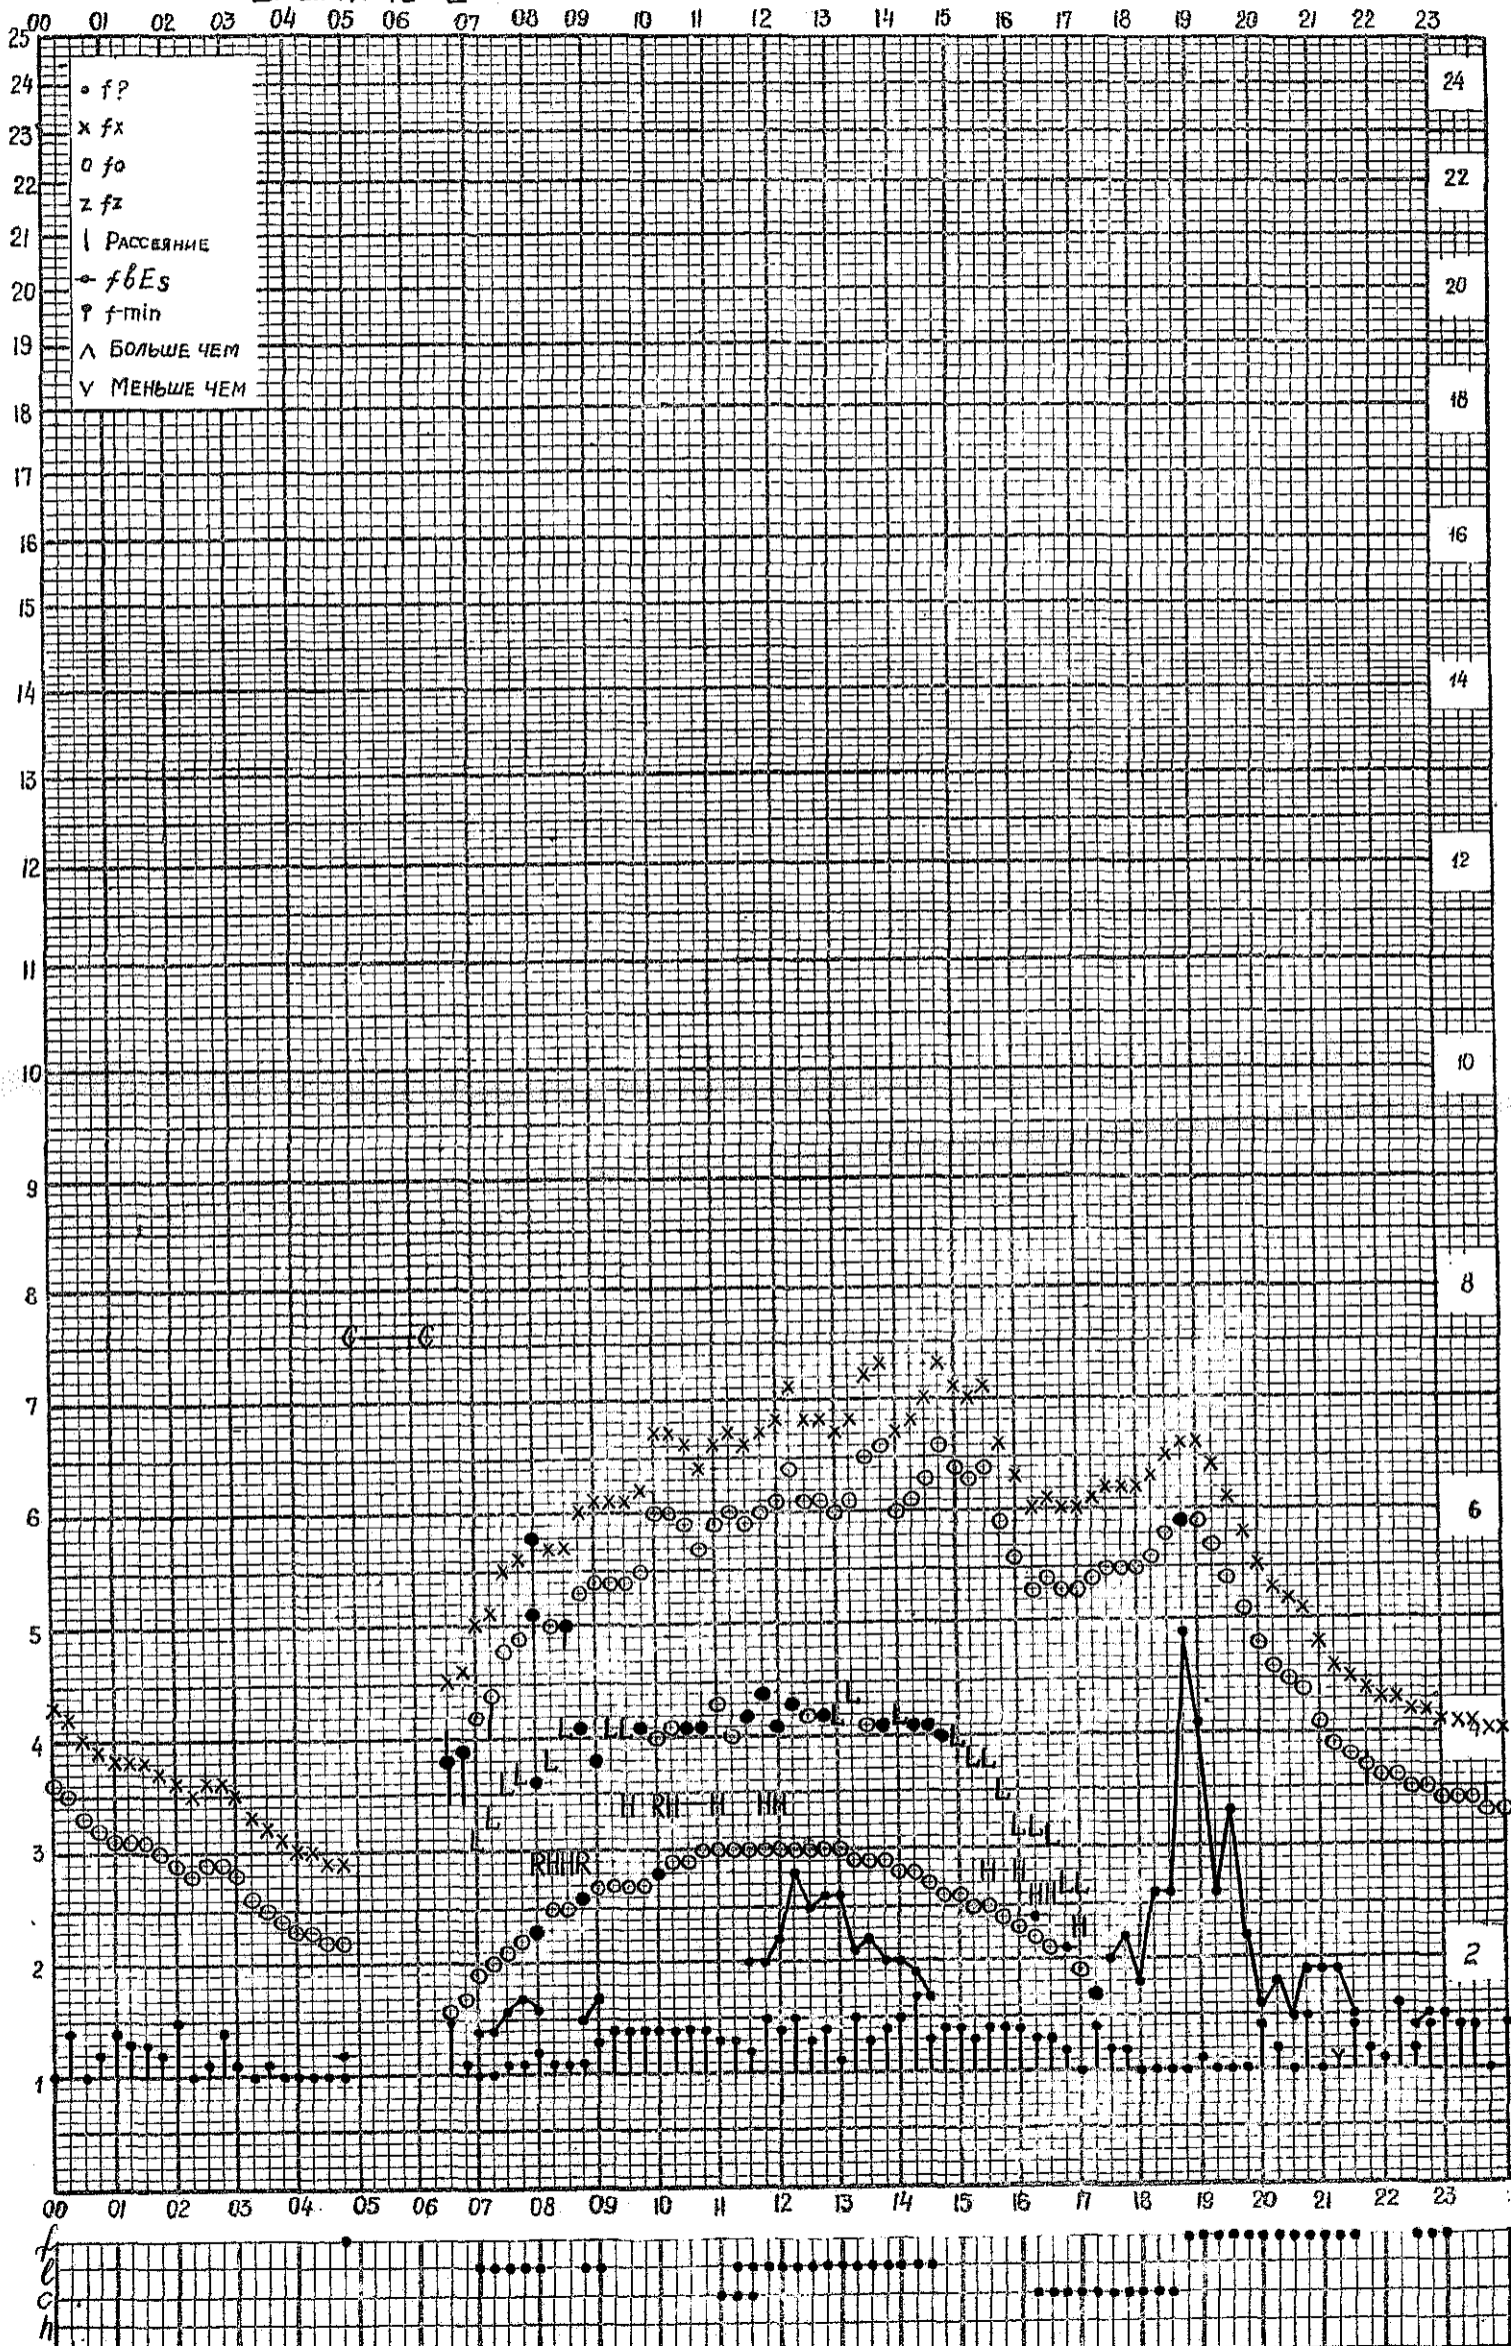

станция Горький f-график ионосферных данных дата 27 сентября 1961
ВРЕМЯ 45°E

Кем отсчитано Густовой, Барановой

Форма 72-3