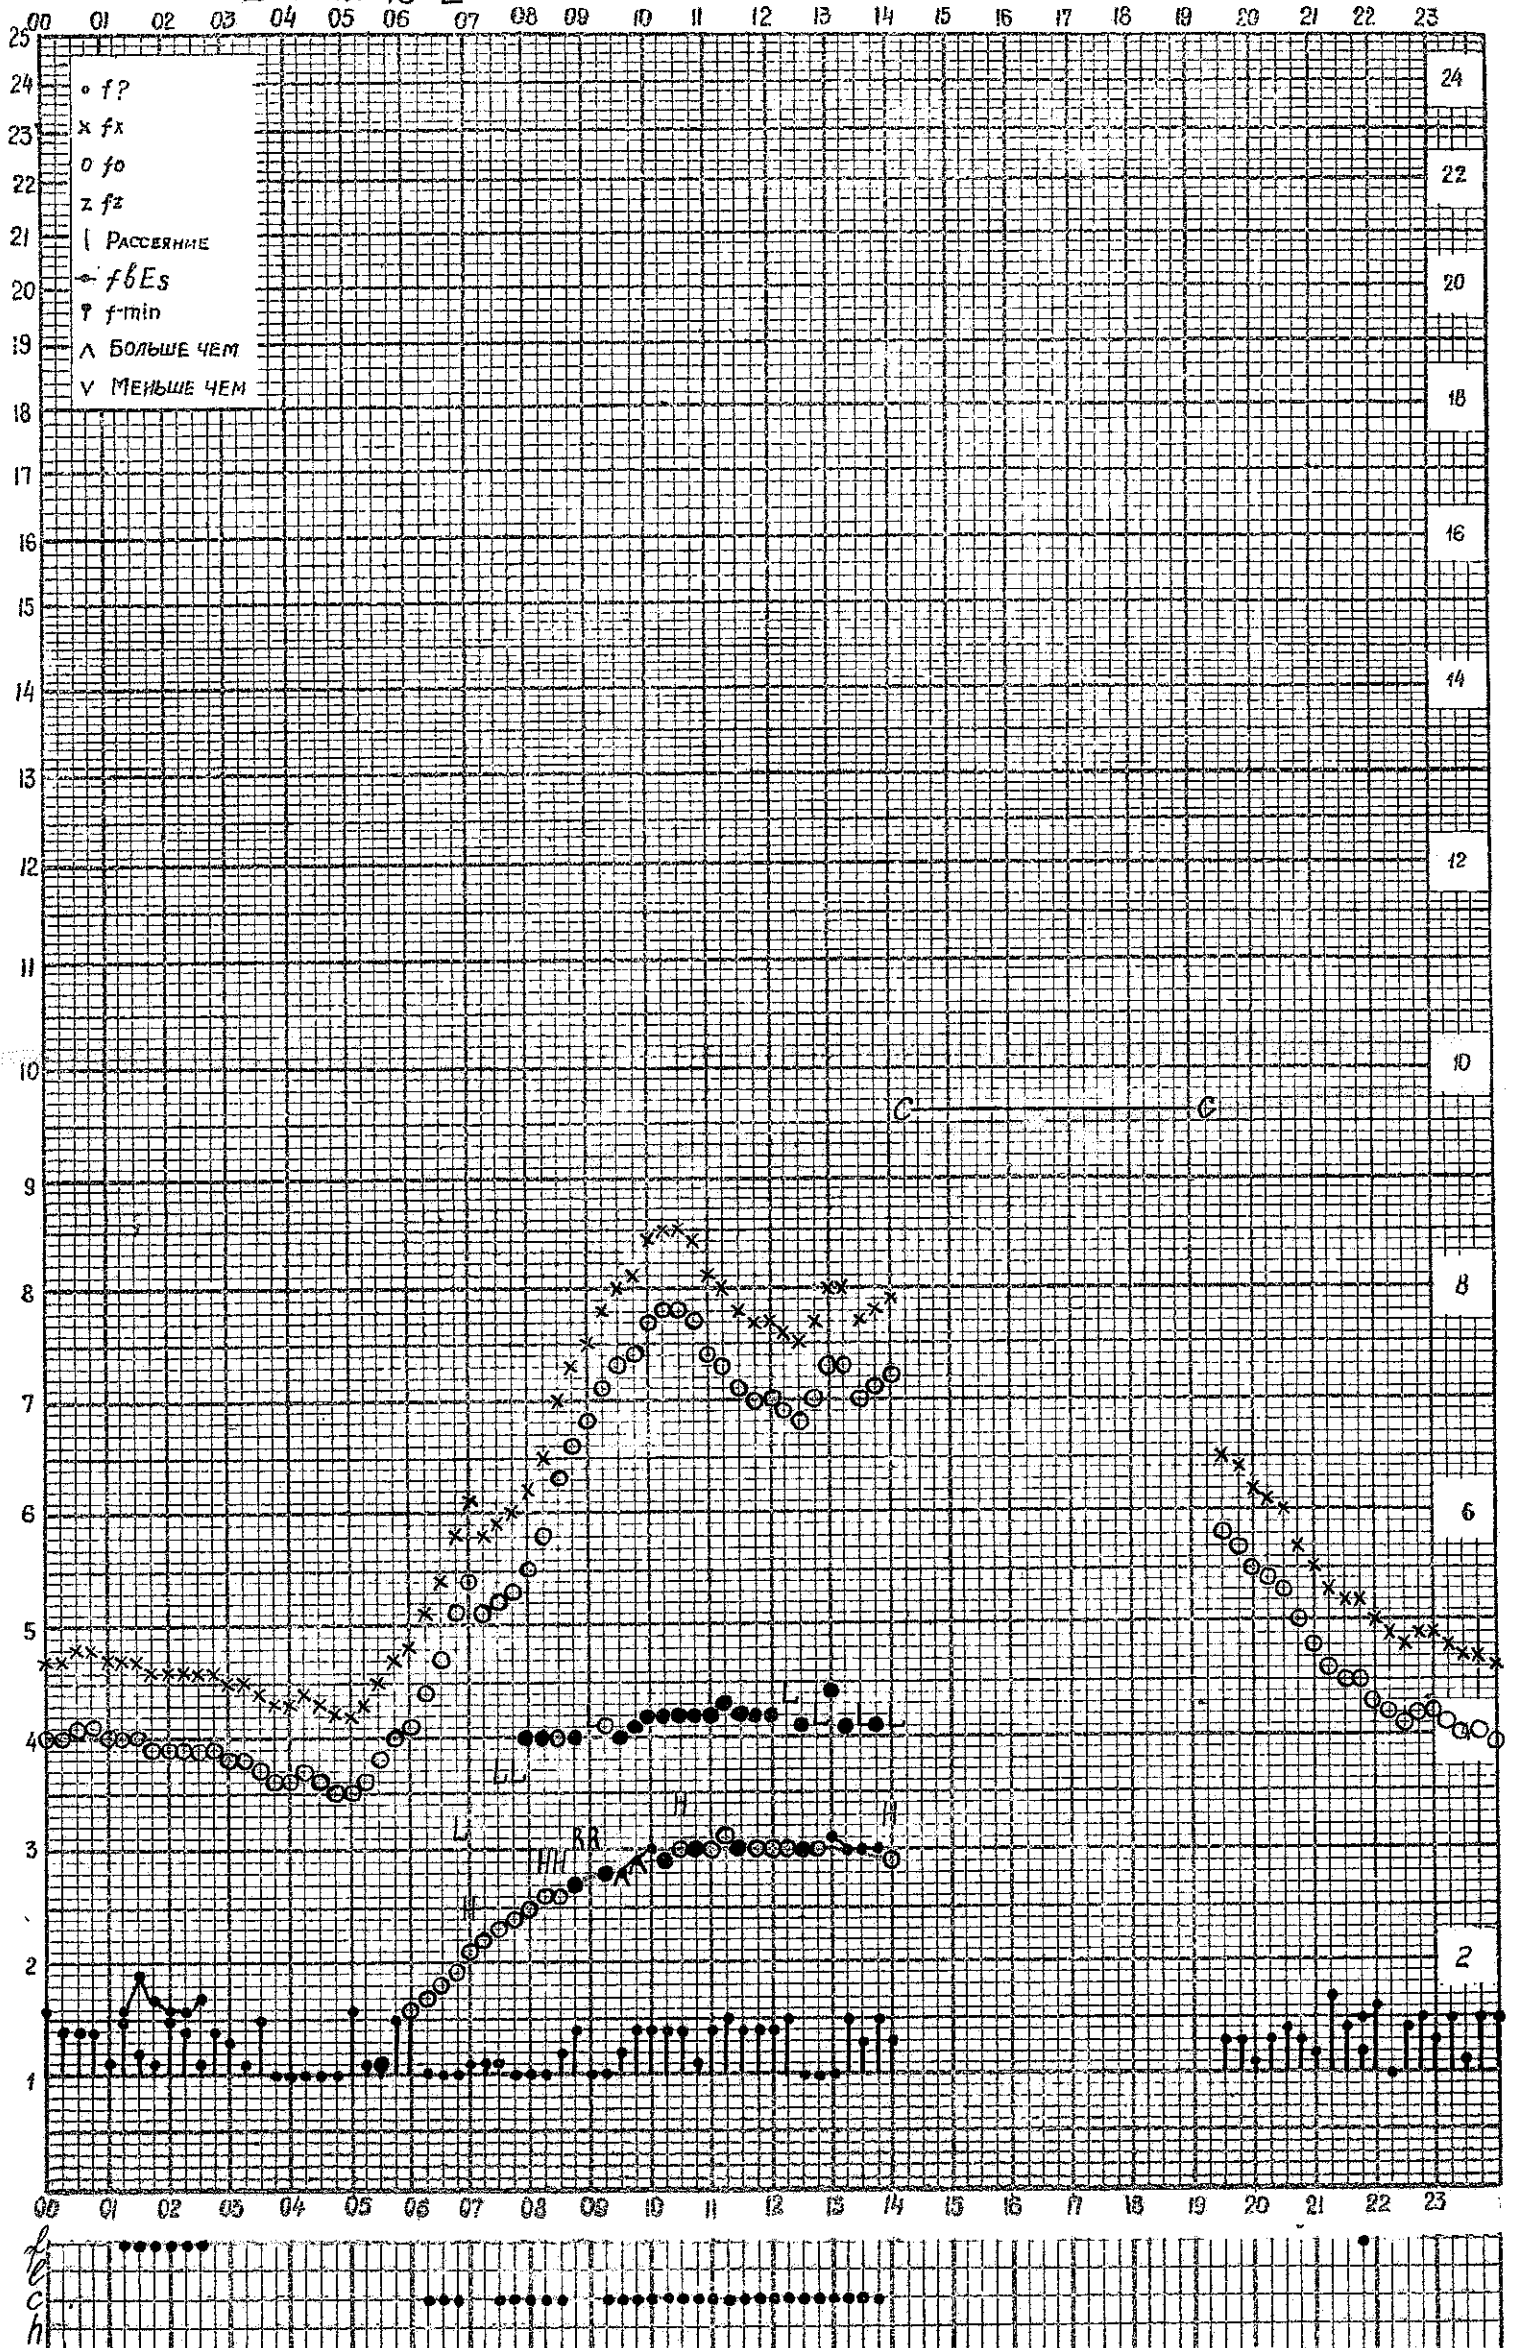

станция Горький f-график ионосферных данных дата 23 сентября 1961
ВРЕМЯ 45°E

Кем отсчитано Густовой, Барановой

Форма 72-3