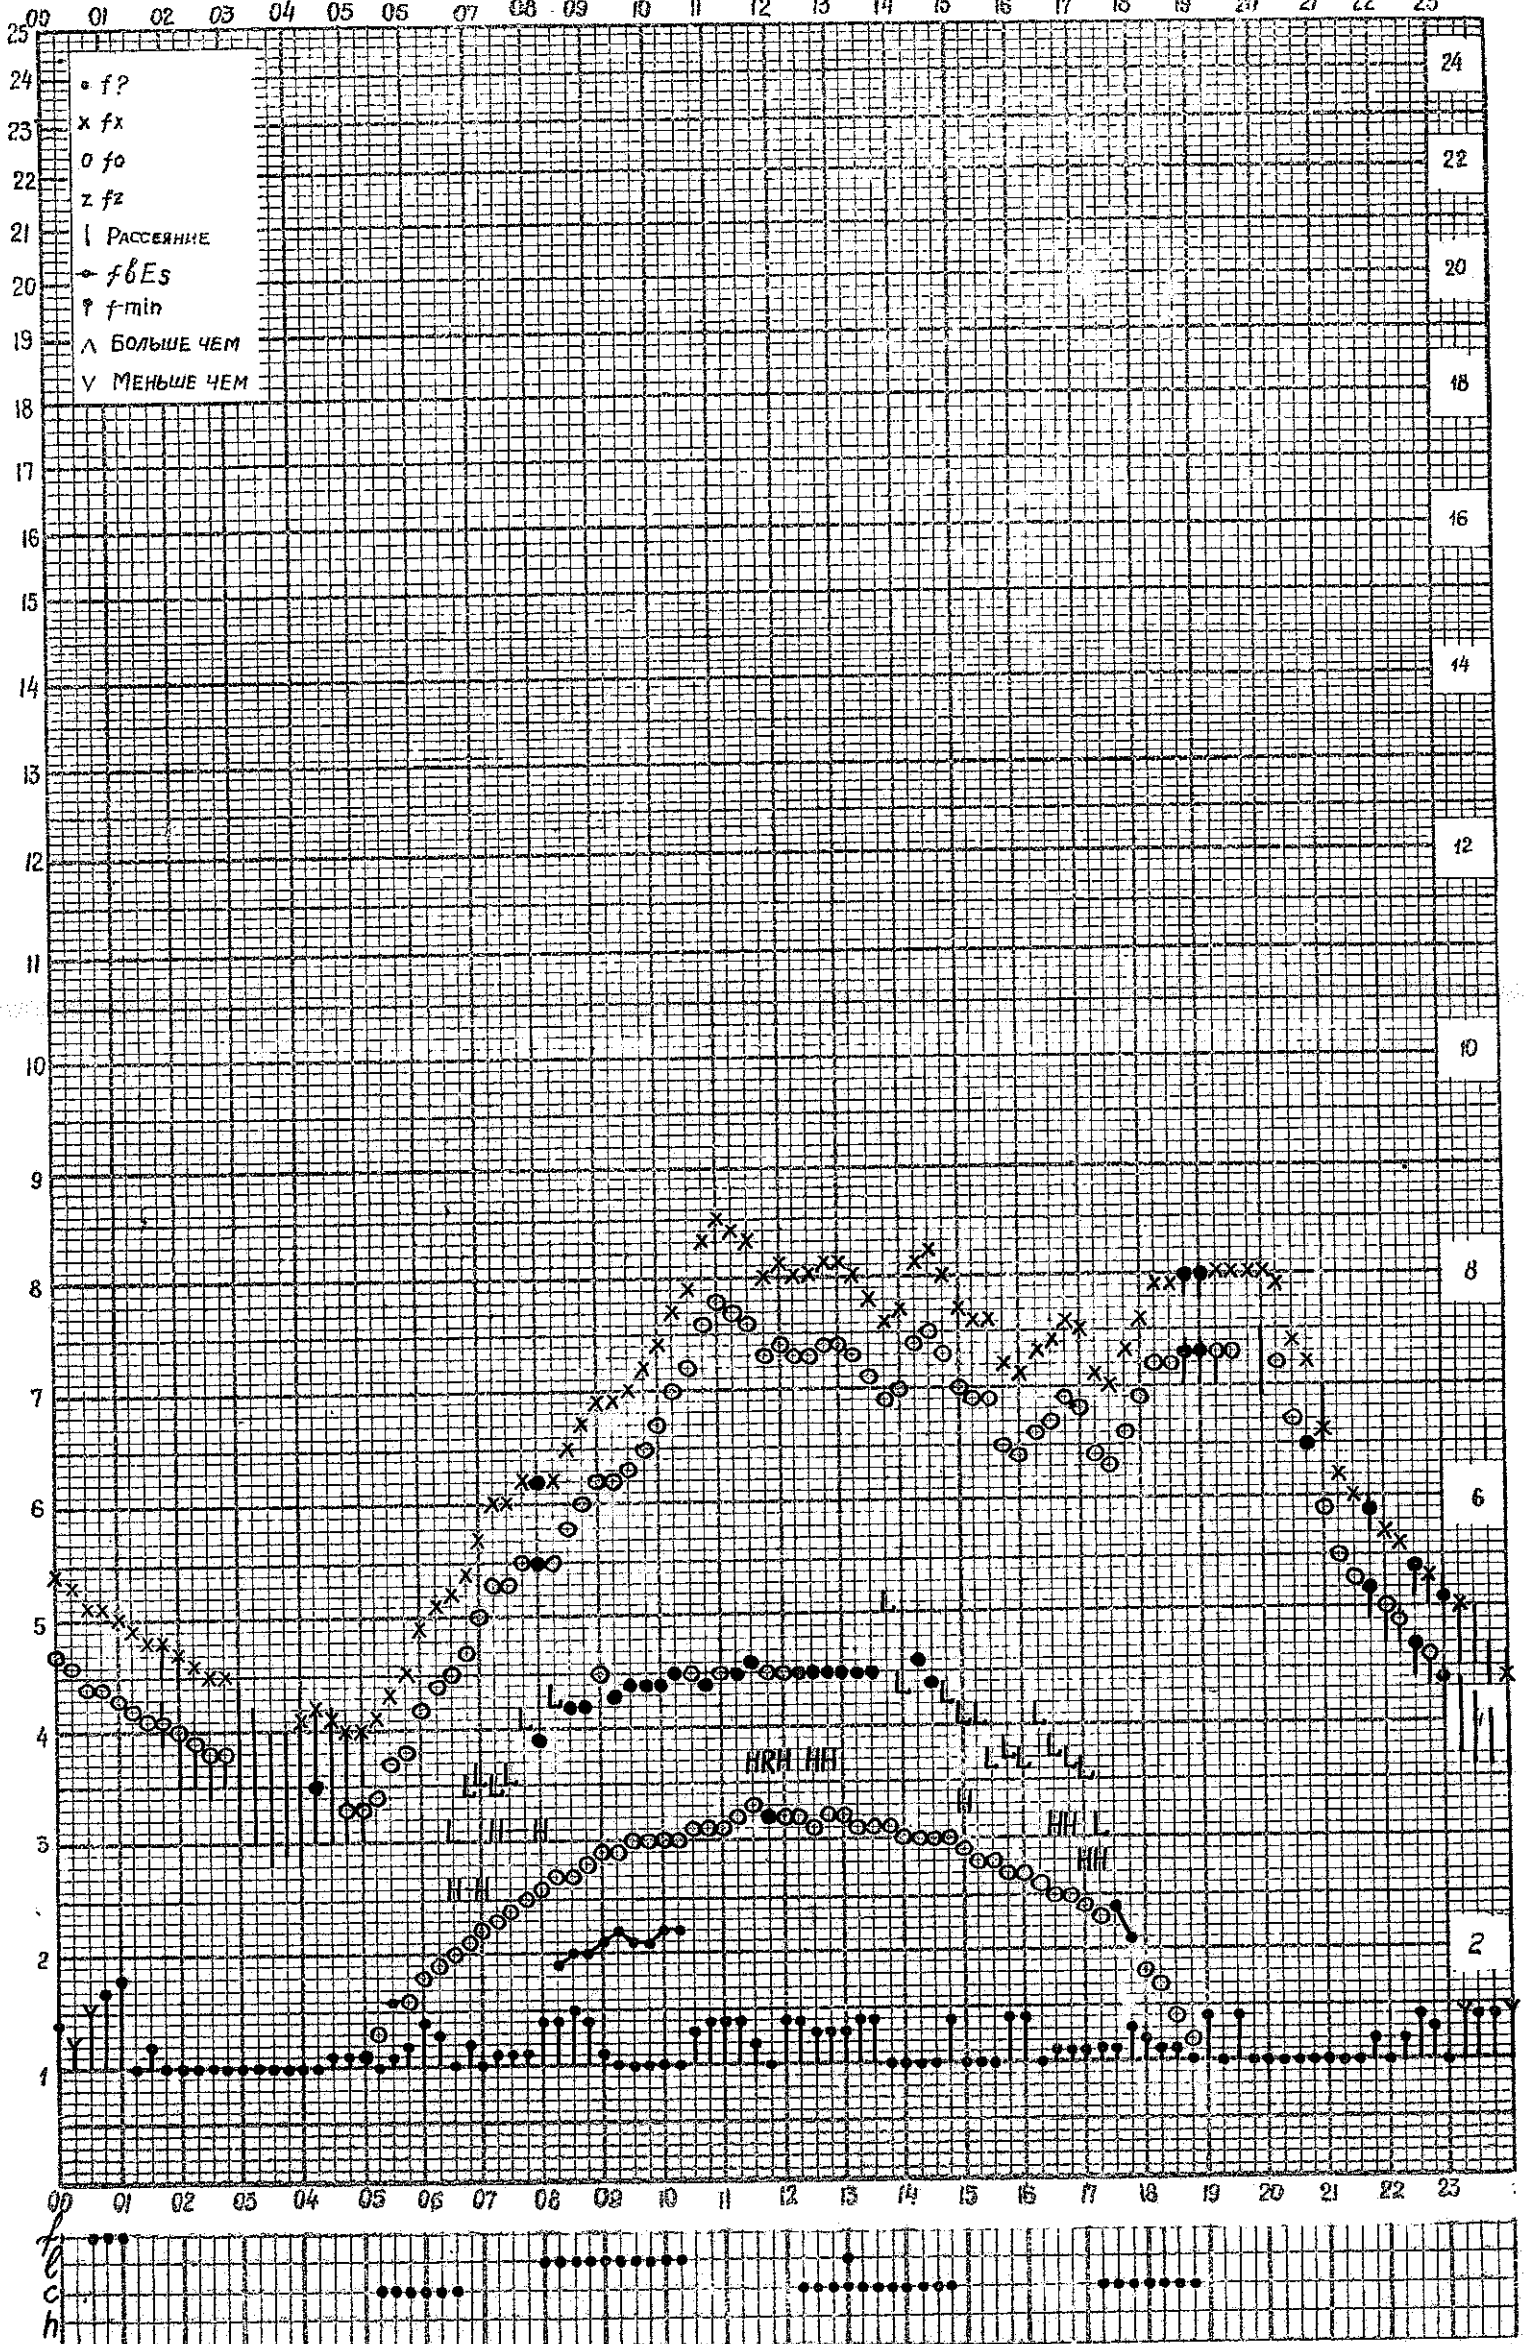

МЕЖДУНАРОДНЫЙ ГЕОФИЗИЧЕСКИЙ ГОД

станция Горький f-график ионосферных данных дата 14 СЕНТЯБРЯ 1961
ВРЕМЯ 45°E

Кем отсчитано Климкиной, Артемьевой.

Форма 72-3