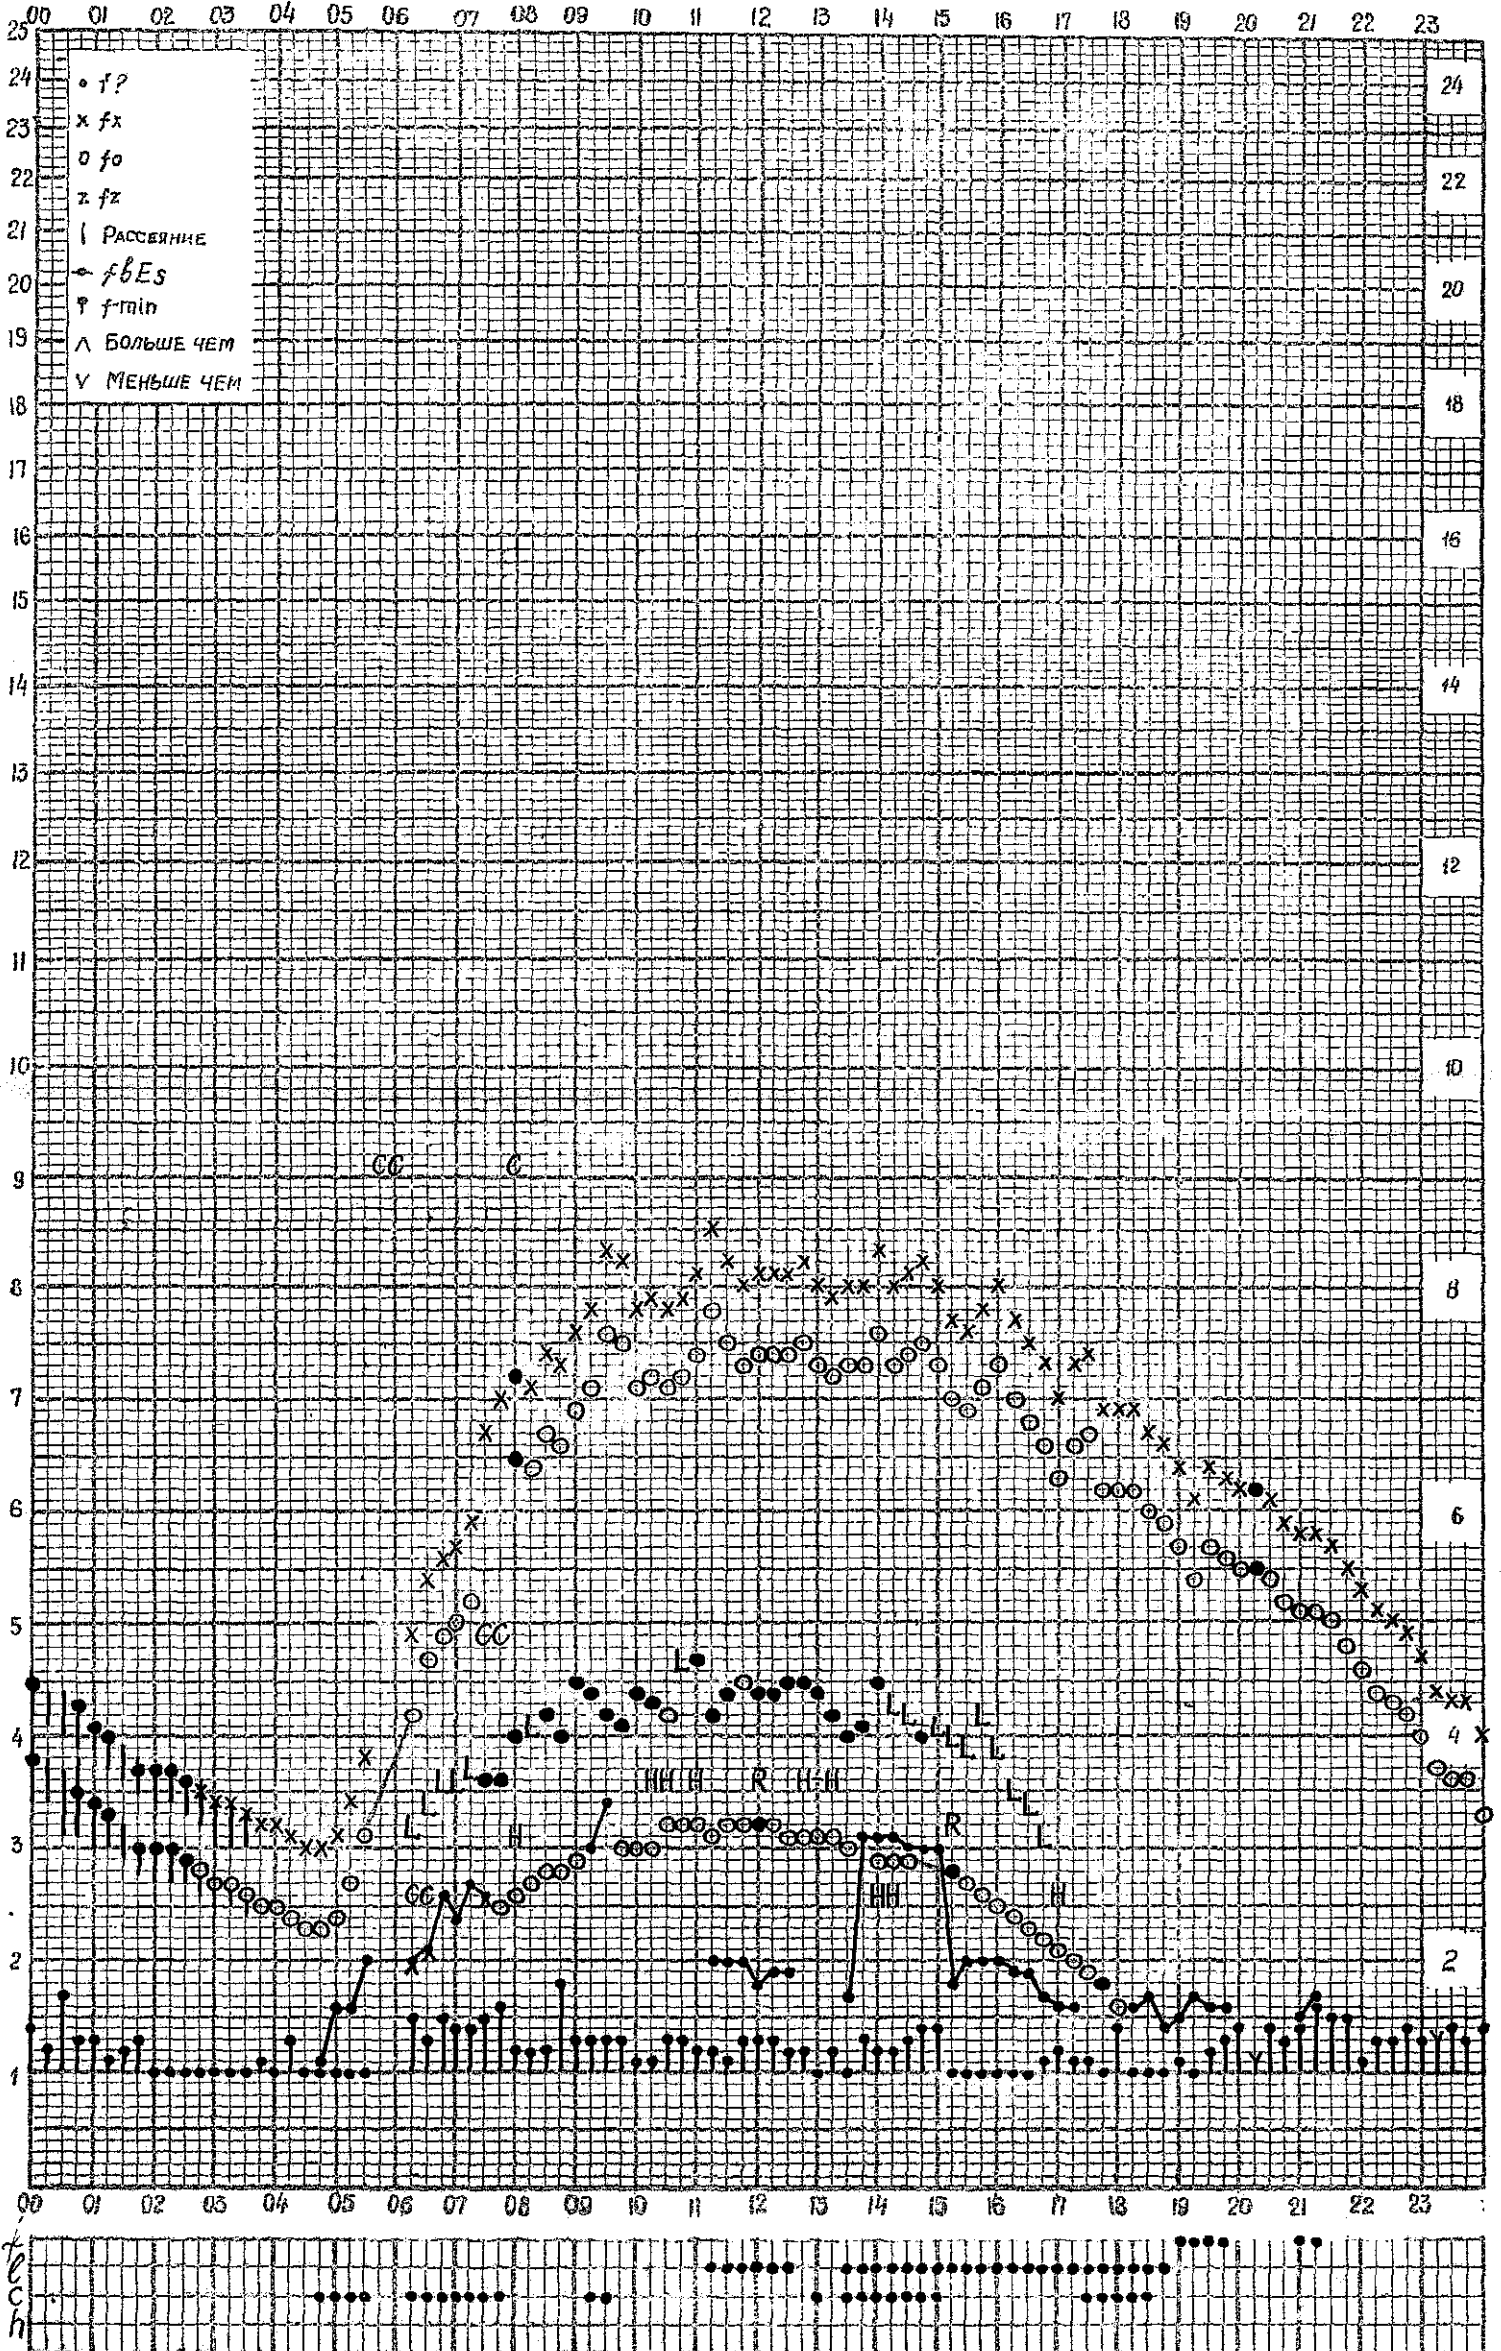

МЕЖДУНАРОДНЫЙ ГЕОФИЗИЧЕСКИЙ ГОД

Станция Горький f-график ионосферных данных дата 19 сентября 1961
ВРЕМЯ 45°E

Кем отсчитано Густавой, Барановой.

Форма 72-3