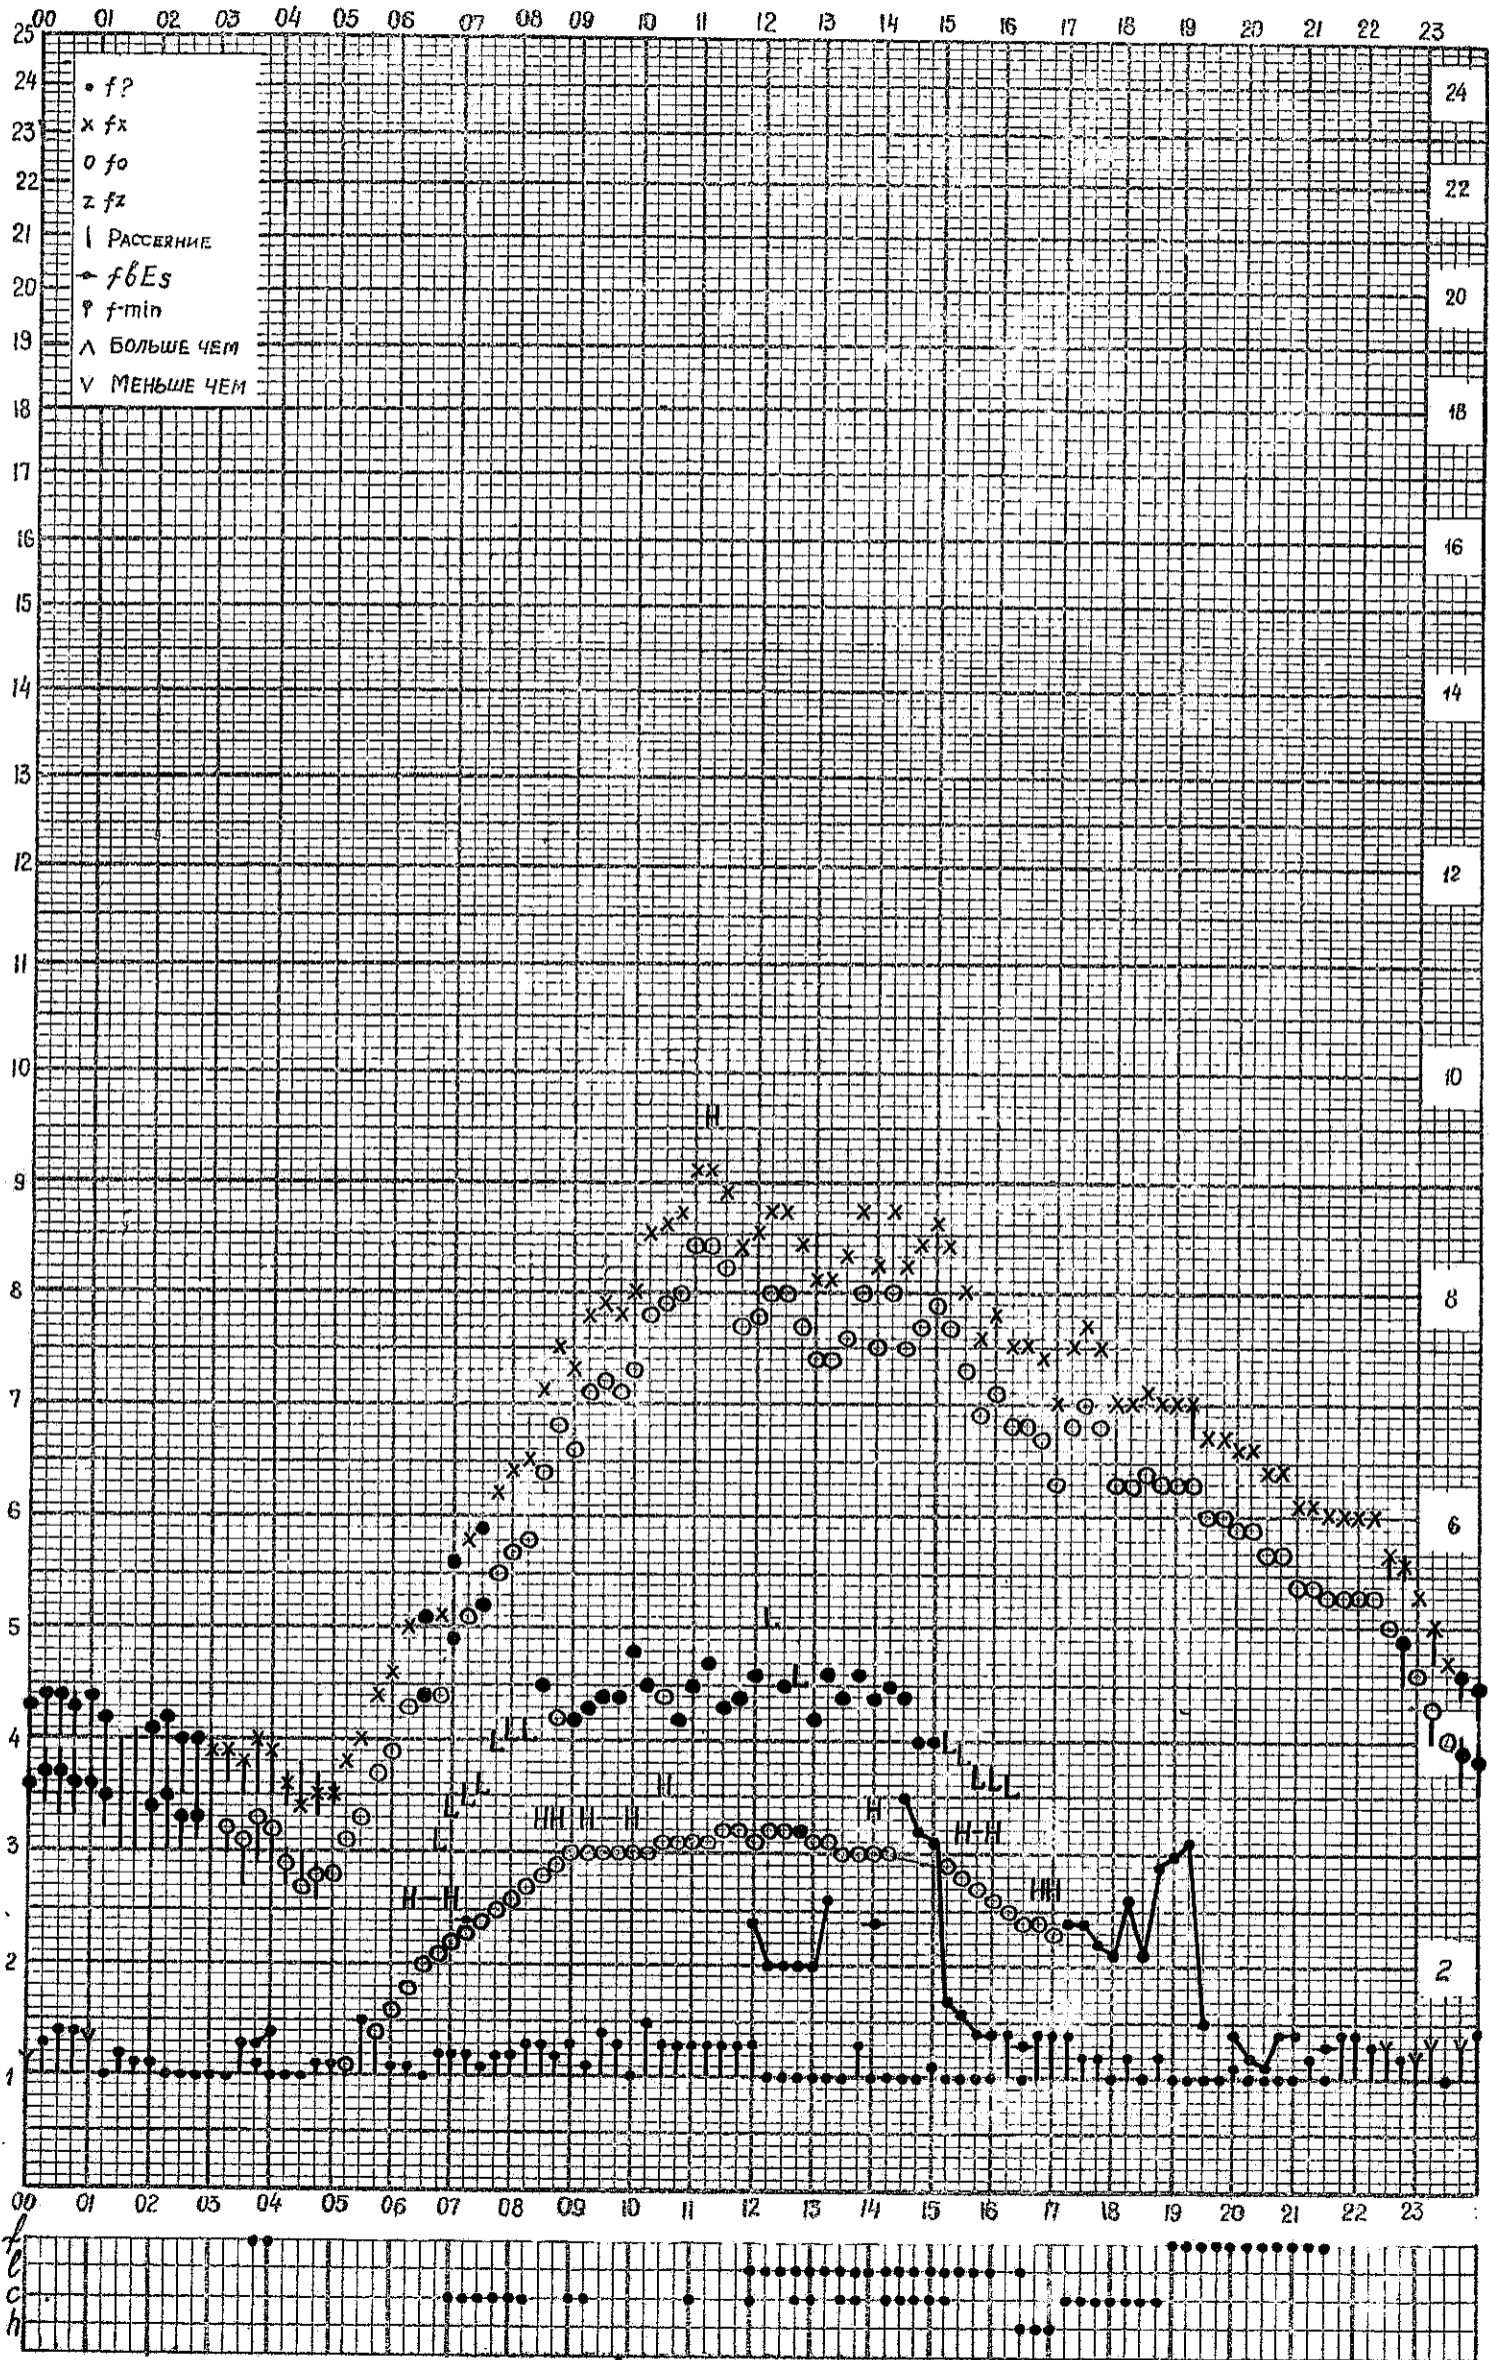

станция Горький f-график ионосферных данных дата 18 сентября 1961
ВРЕМЯ 45°E

Кем отсчитано *Климкиной, Артемьевой*

Форма 72-3