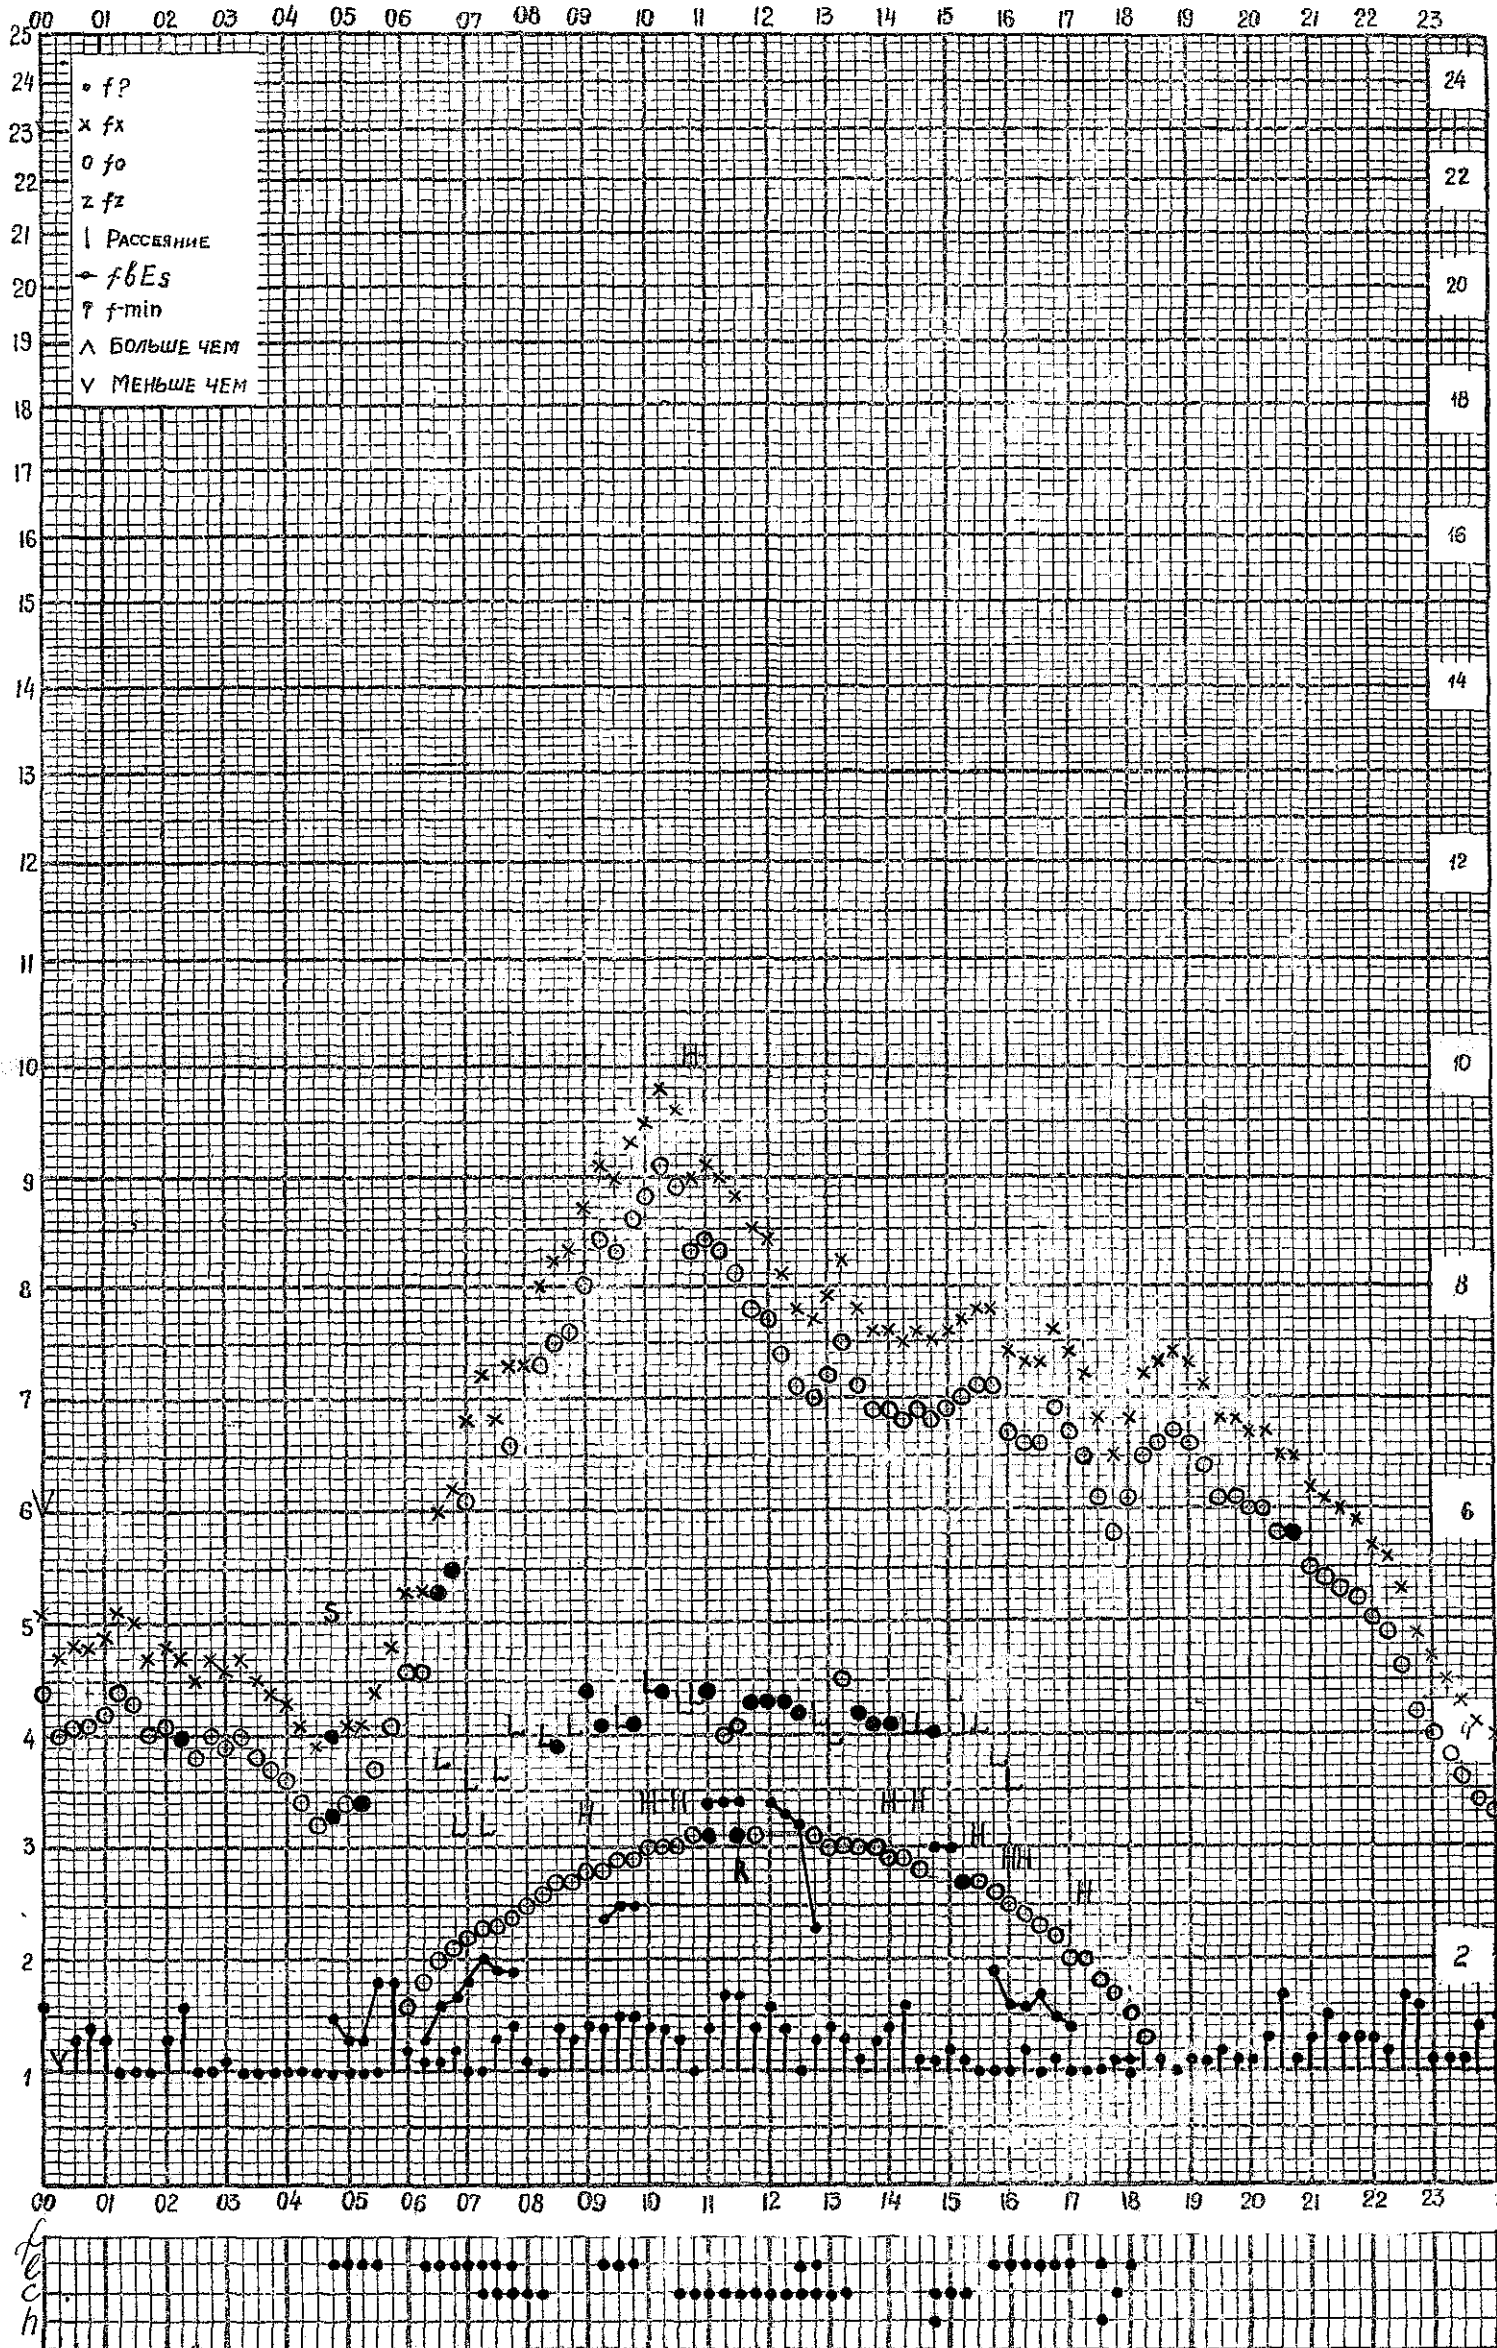

МЕЖДУНАРОДНЫЙ ГЕОФИЗИЧЕСКИЙ ГОД

станция Горький f-график ионосферных данных дата 21 сентября 1961
ВРЕМЯ 45°E

Кем отсчитано БАРАНОВОЙ, Густовой

Форма 72-3