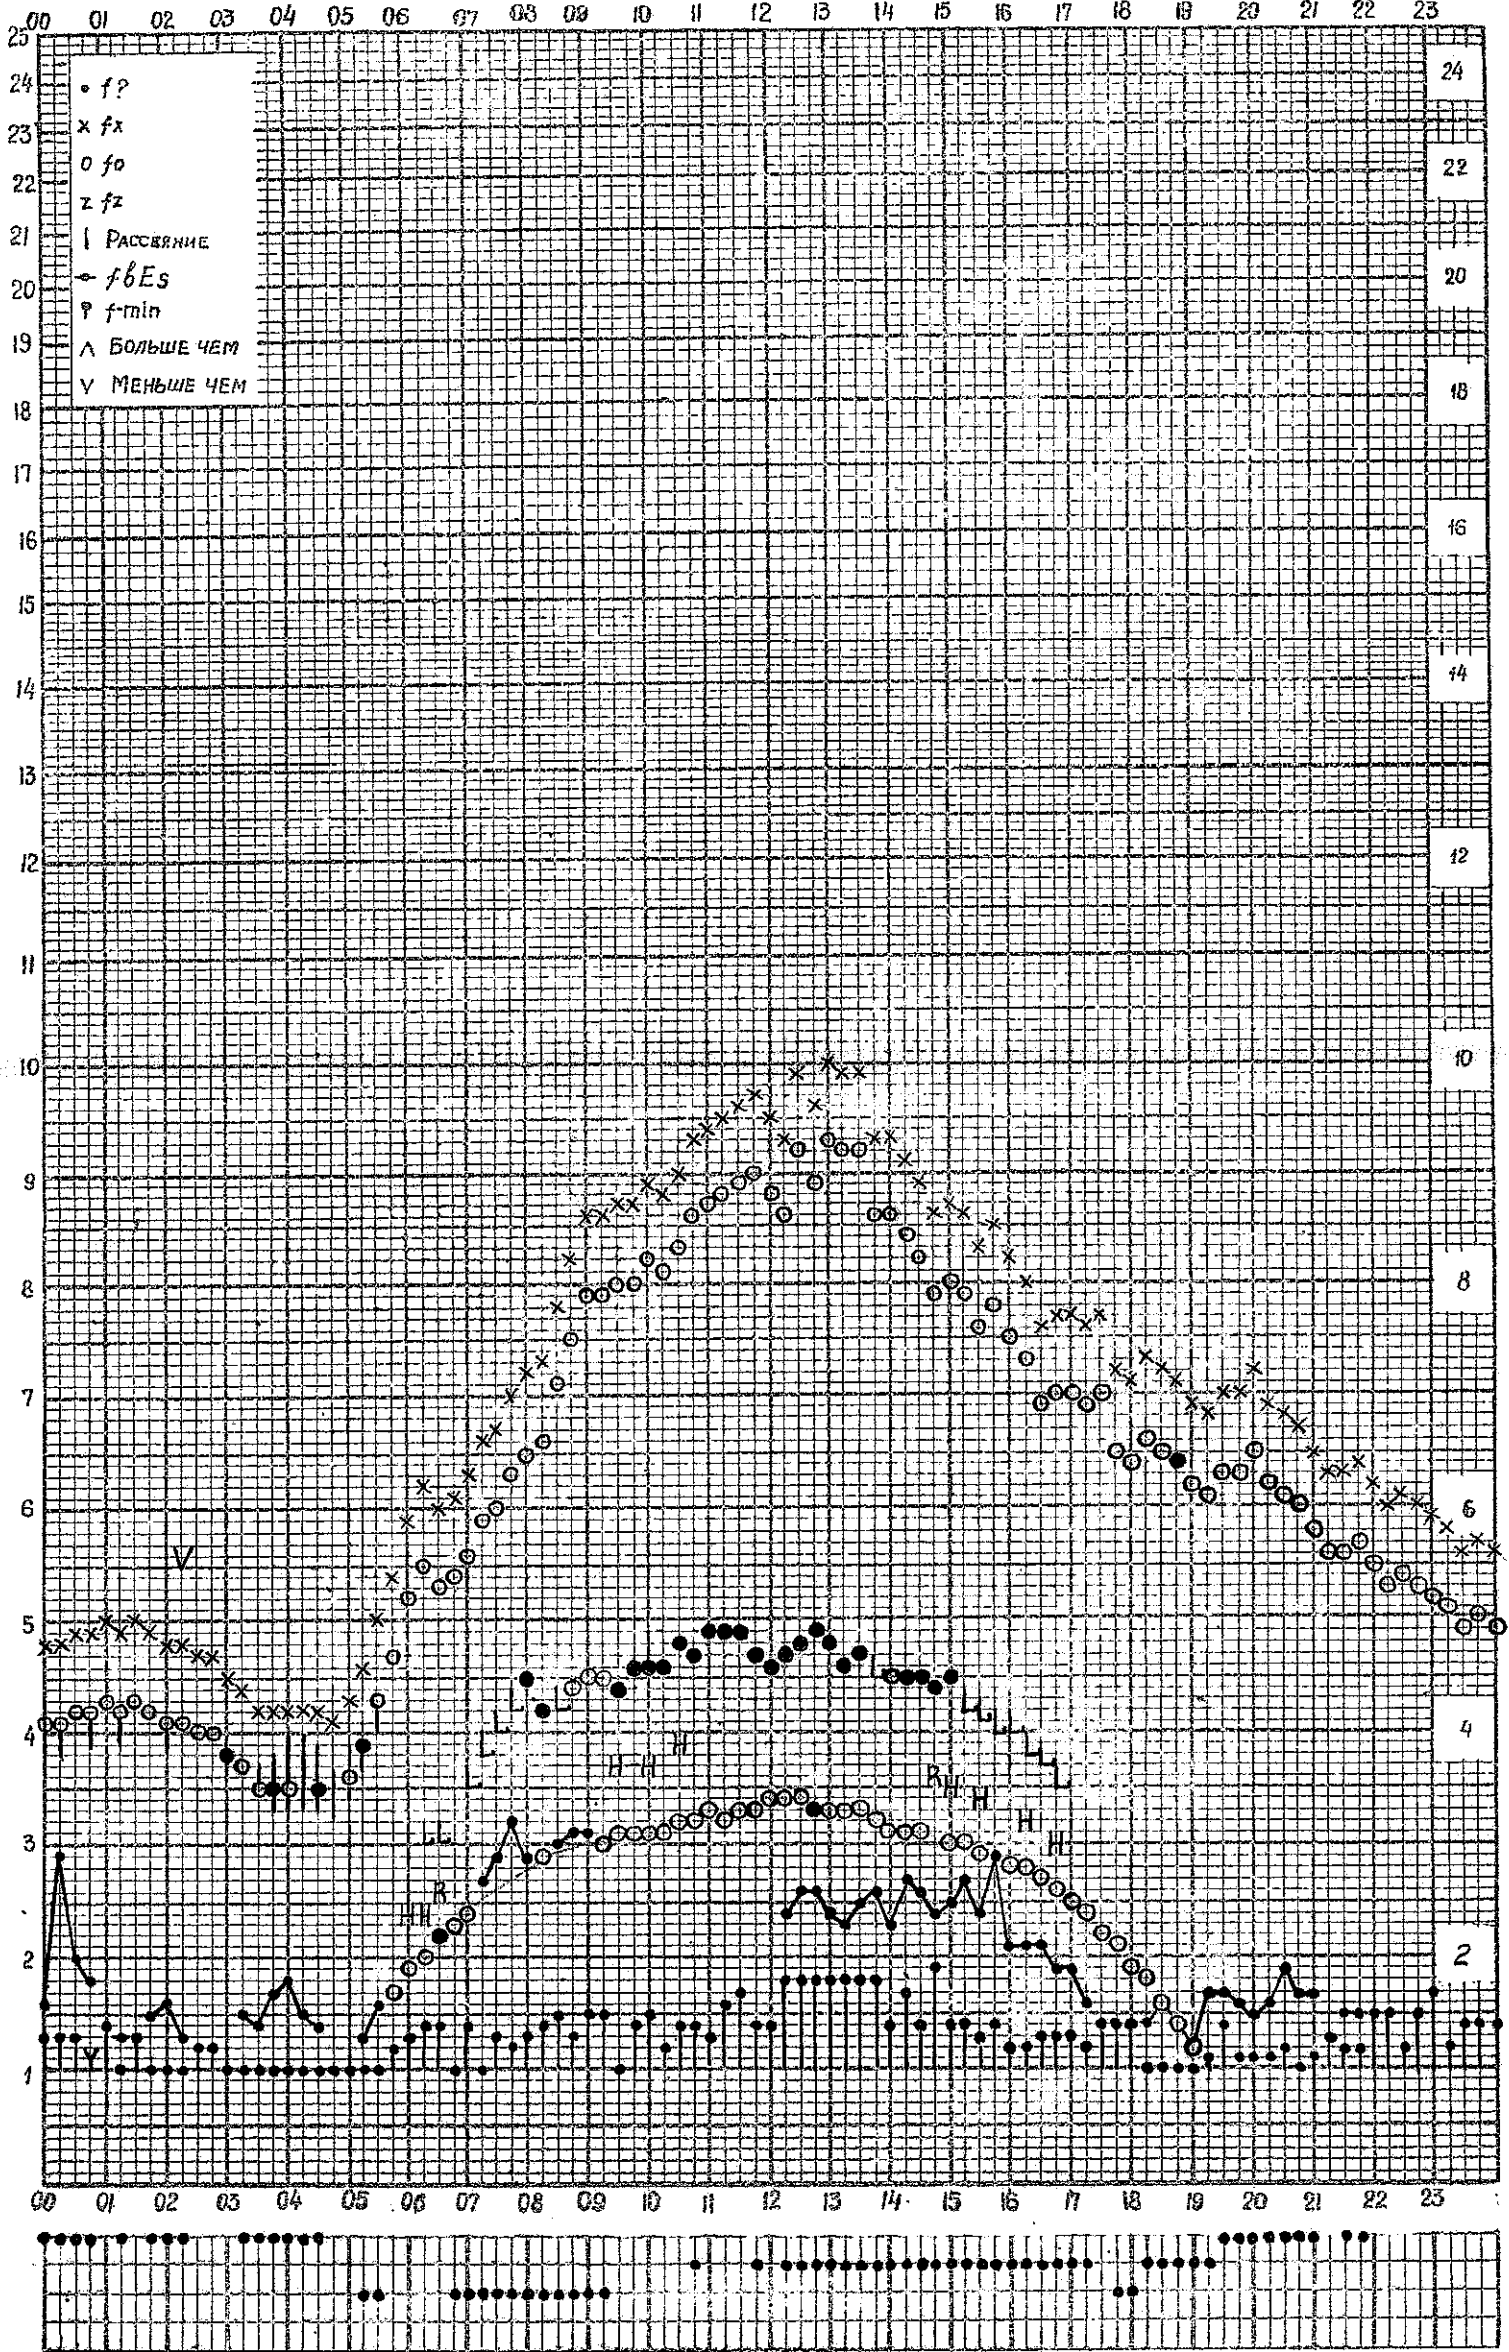

станция Горький f-график ионосферных данных дата 2 сентября 1961
 ВРЕМЯ 45°E

Кем отсчитано Влимкиной.

Форма 72-3

станция Горький f-график ионосферных данных дата 3 сентября 1961
Время 45°E

Кем отсчитано Аветемьева, Густовой

Форма 72-3

станция Горький f-график ионосферных данных дата 4 сентября 1961
ВРЕМЯ 45°E

Кем отсчитано Б.В. Давановой, А.Т. Артемьевой

Форма 72-3

станция Горький f-график ионосферных данных дата 5 сентября 1961
 ВРЕМЯ 45°E

Кем отсчитано Климкиной, Барановой

Форма 72-3

станция Горький f-график ионосферных данных дата 8 сентября 1961
Время 45°E

Кем отсчитано Артемьевой, Климкиной

Форма 72-3

Станция Горький f-график ионосферных данных дата 9 сентября 1961
 ВРЕМЯ 45°E