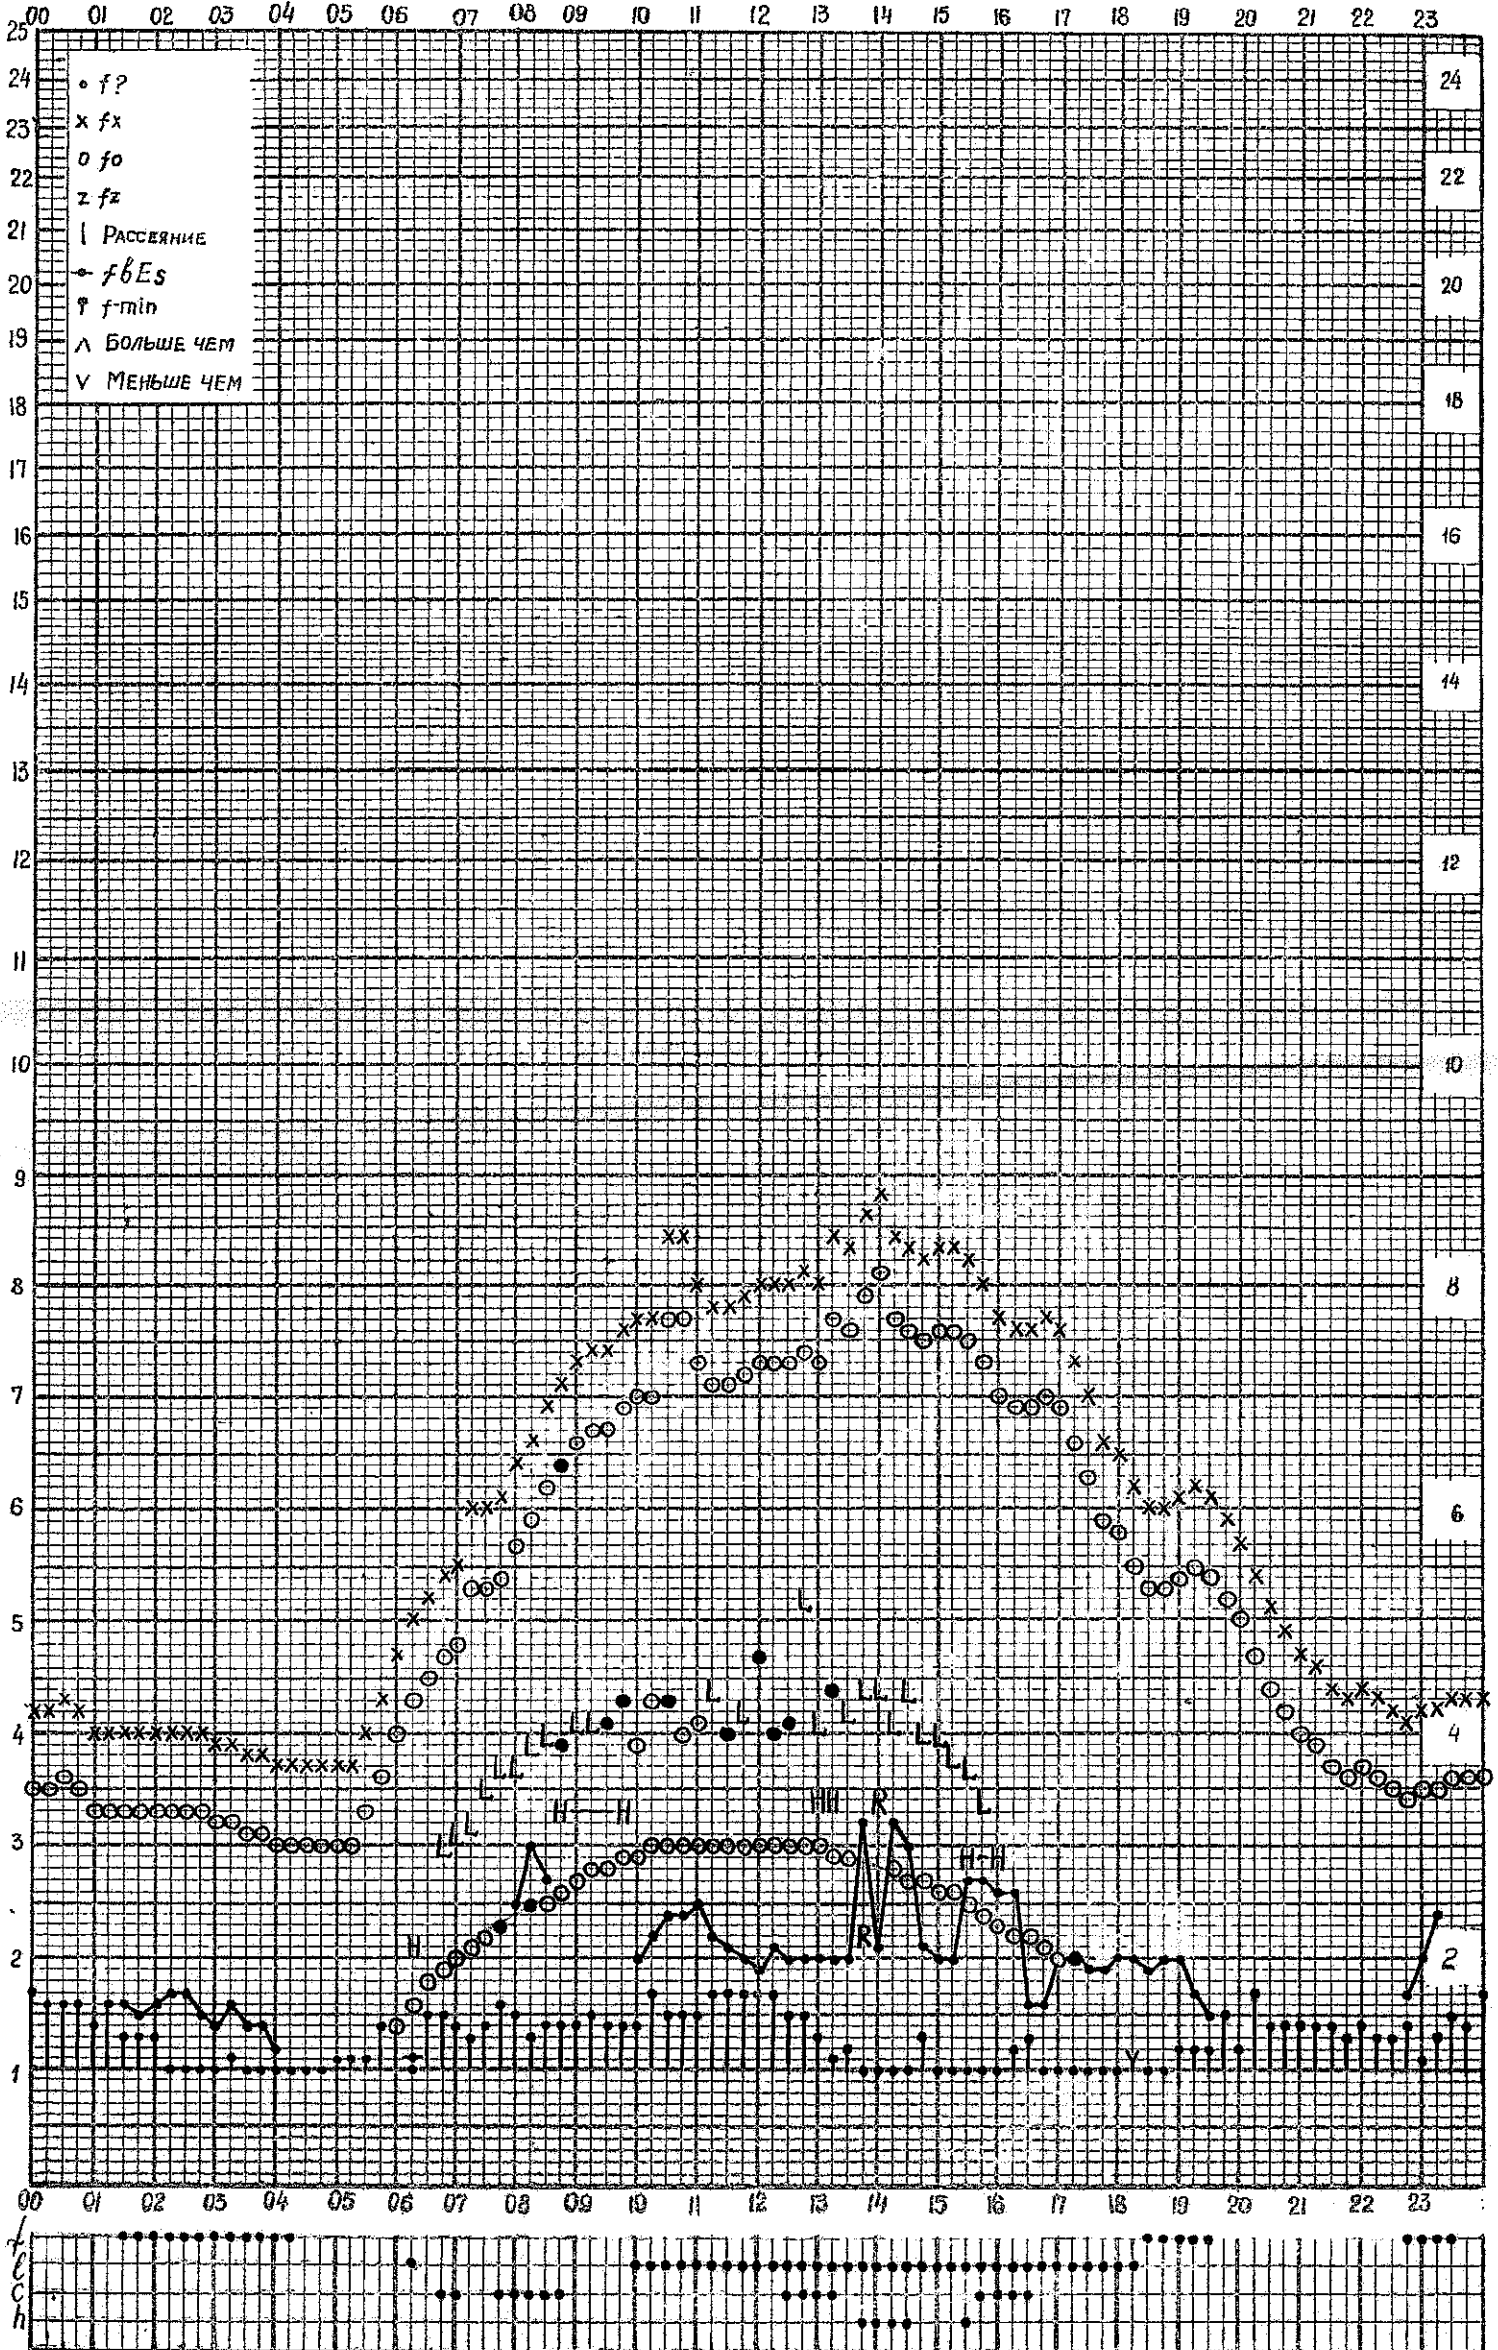

1961

станция Горький f-график ионосферных данных дата 29 сентября
ВРЕМЯ 45°E

Кем отсчитано Барановой, Густовой

Форма 72-3