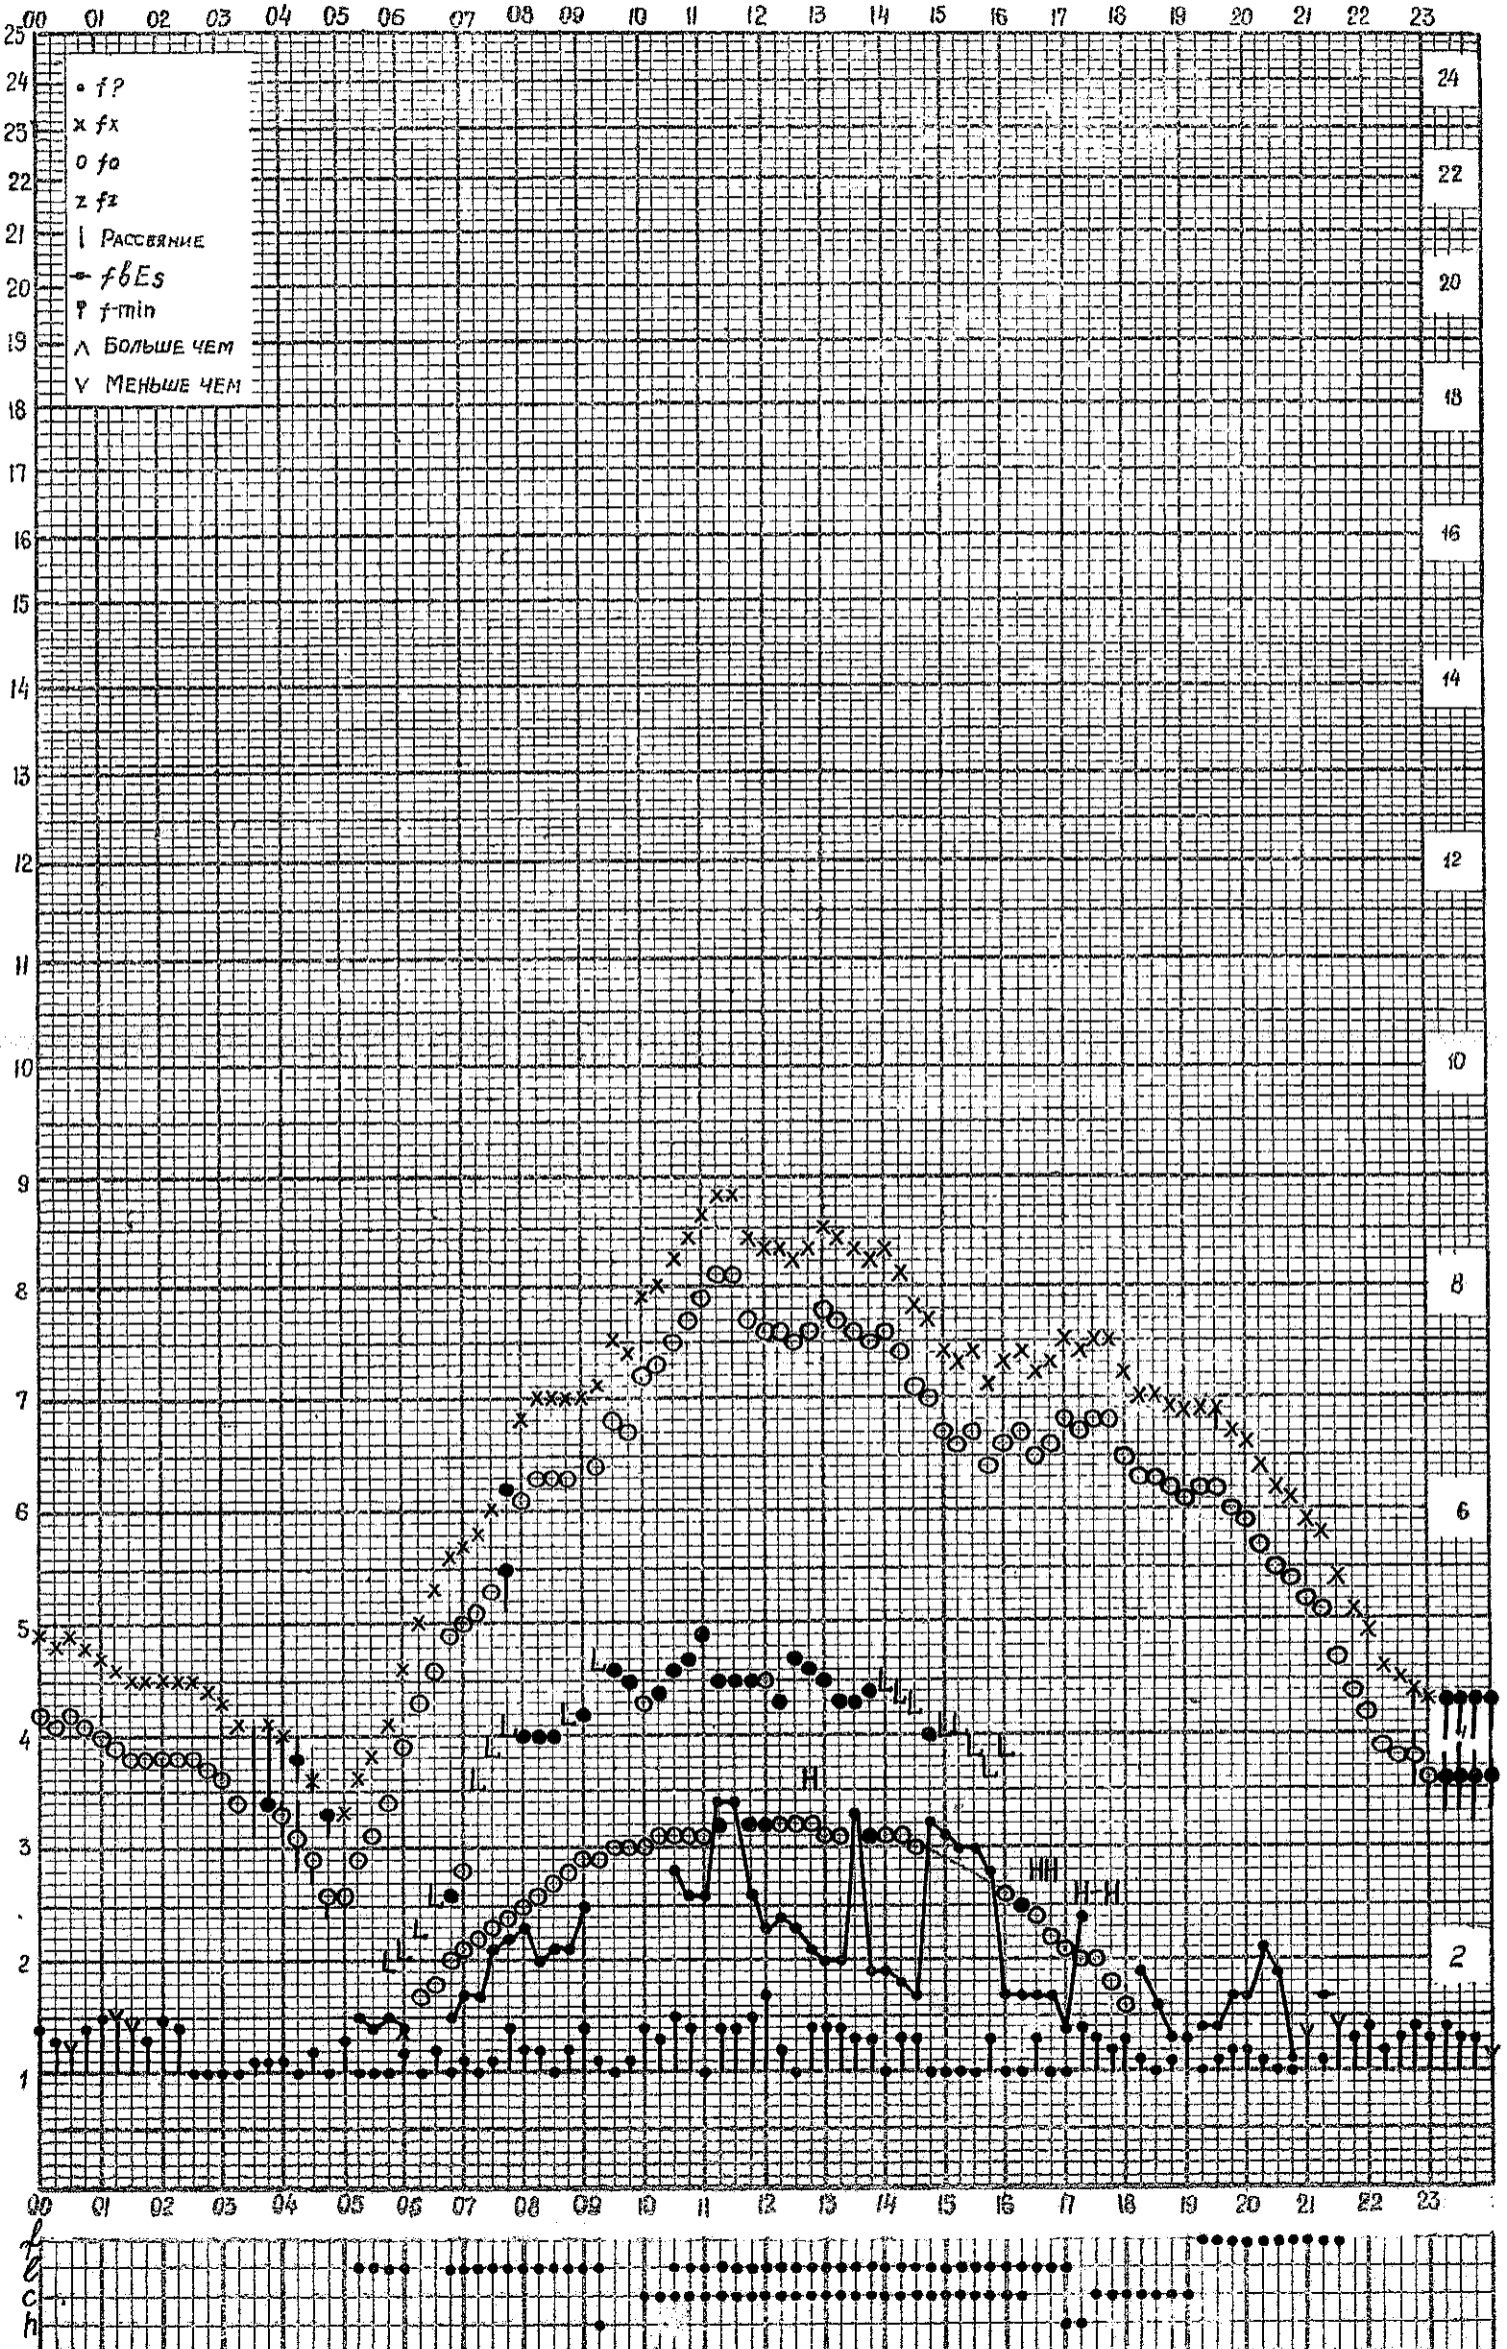

станция Горький f-график ионосферных данных дата 17 СЕНТЯБРЯ 1961
ВРЕМЯ 45°E

Кем отчитано БАРАНОВОЙ, Густовой.

Форма 72-3