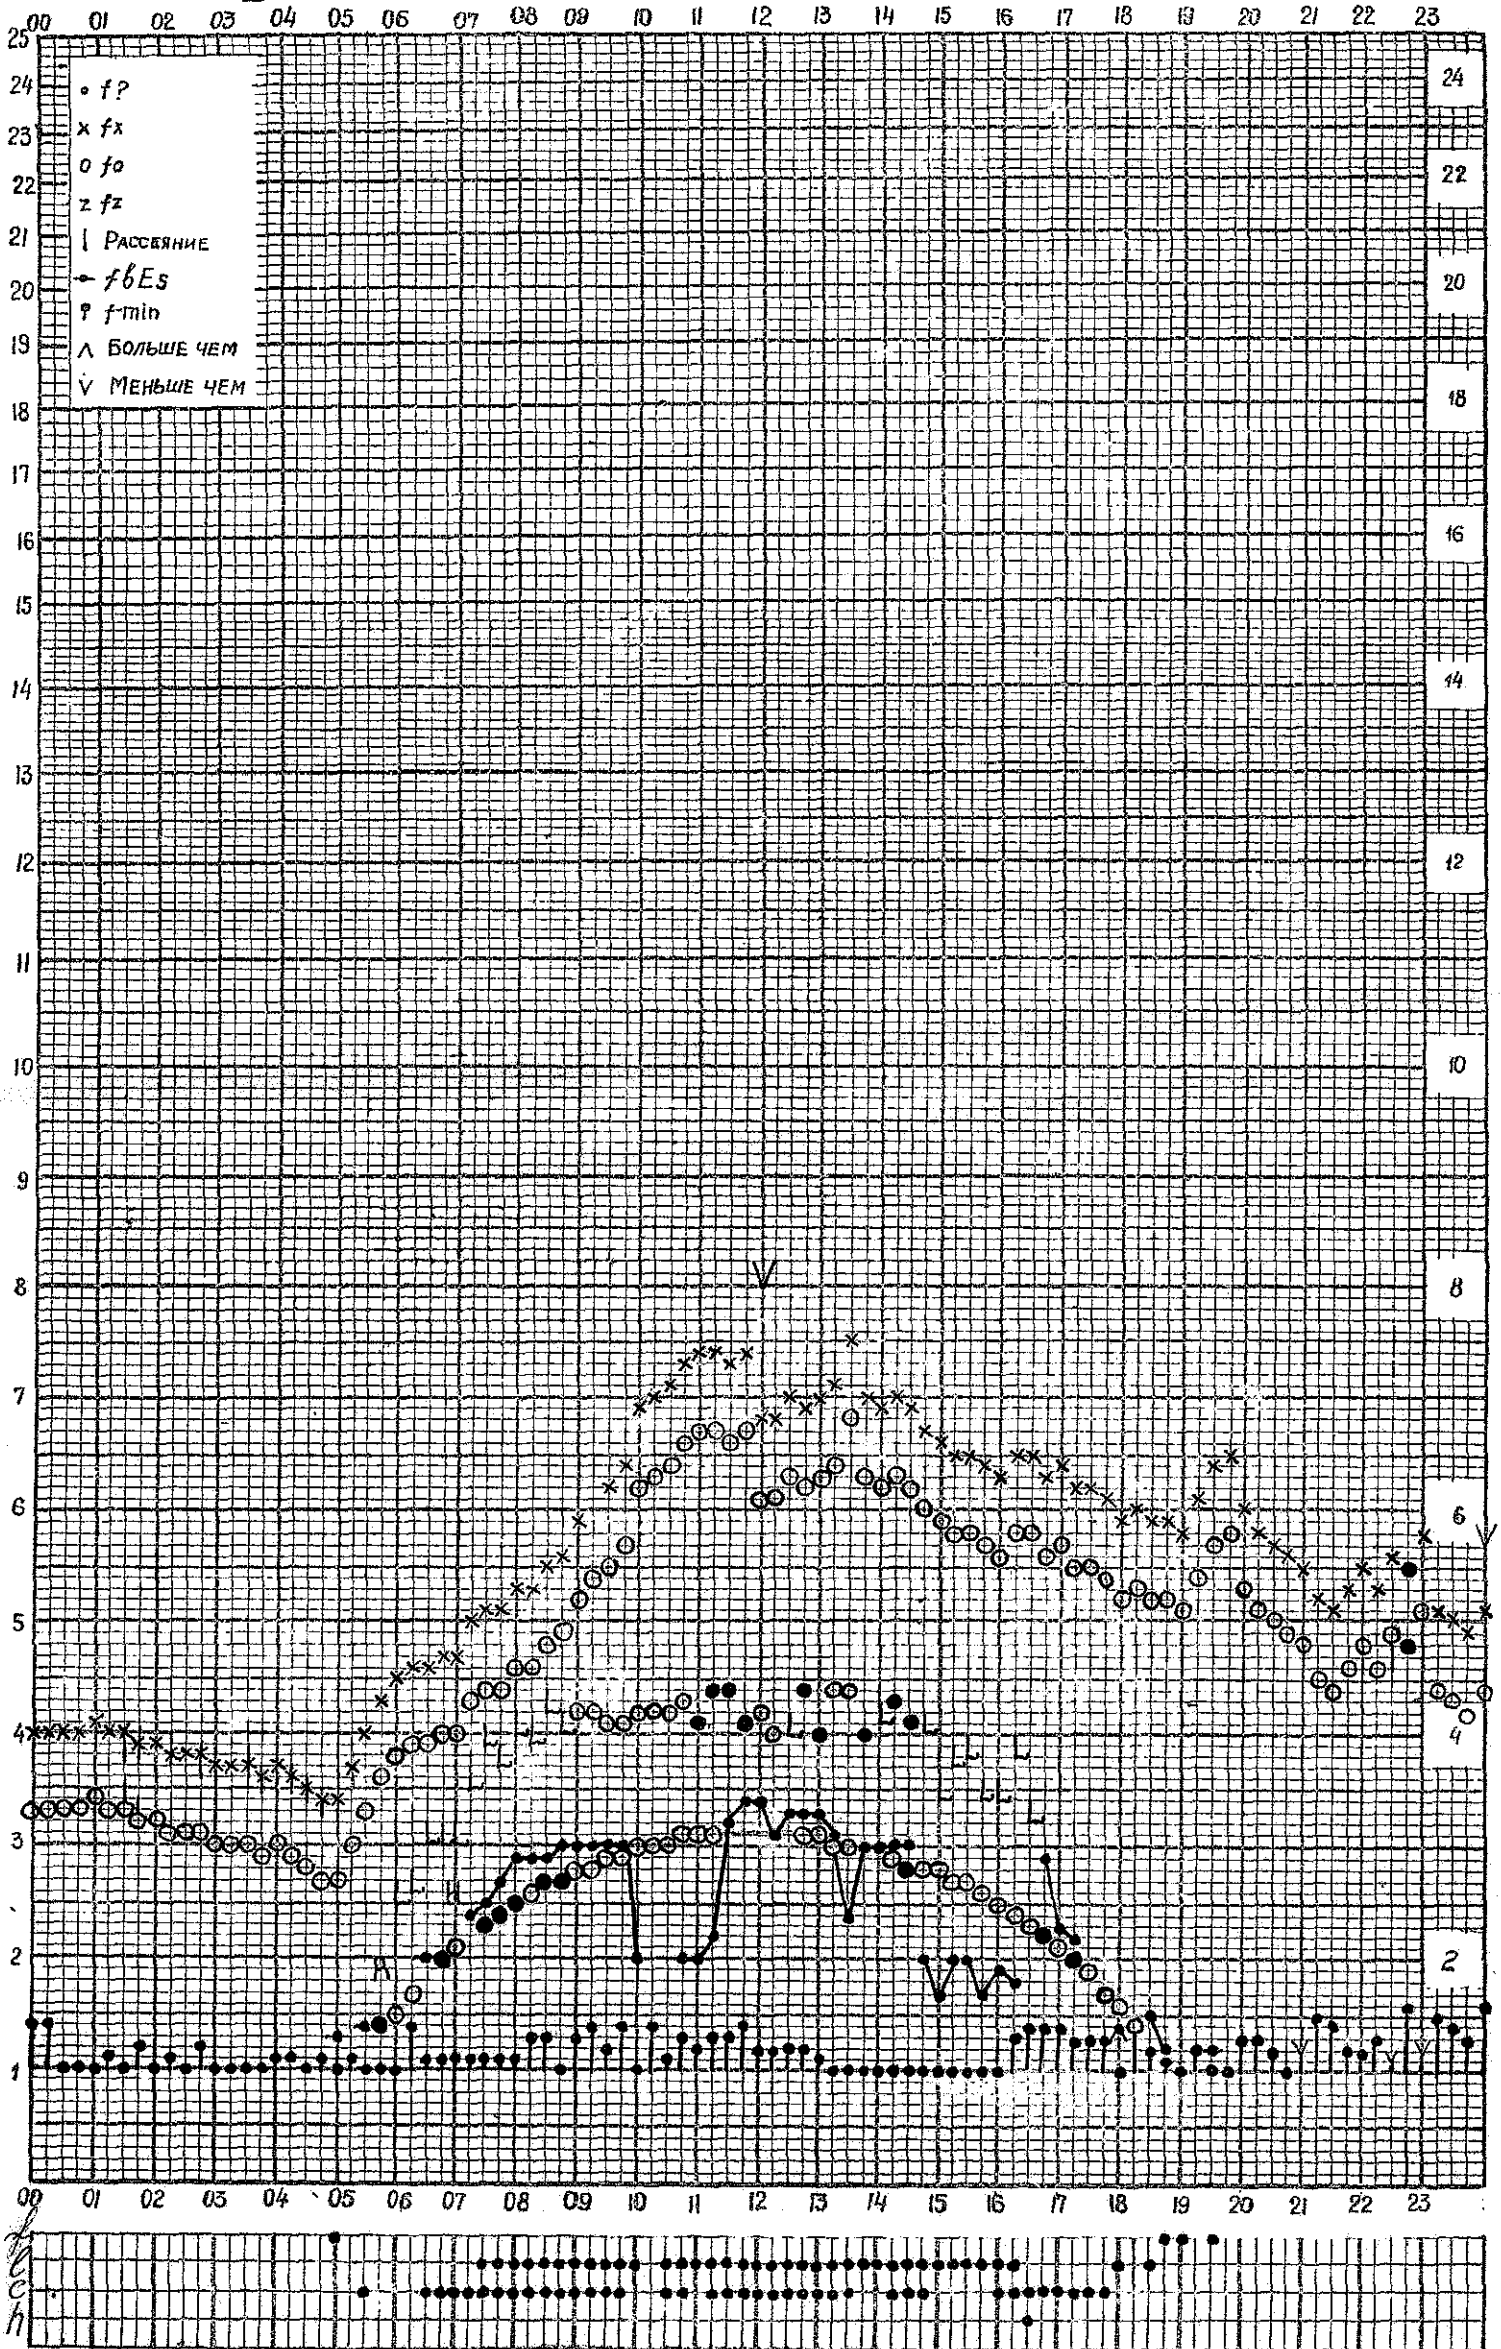

станция Горький f-график ионосферных данных дата 20 сентября 1961
ВРЕМЯ 45°E