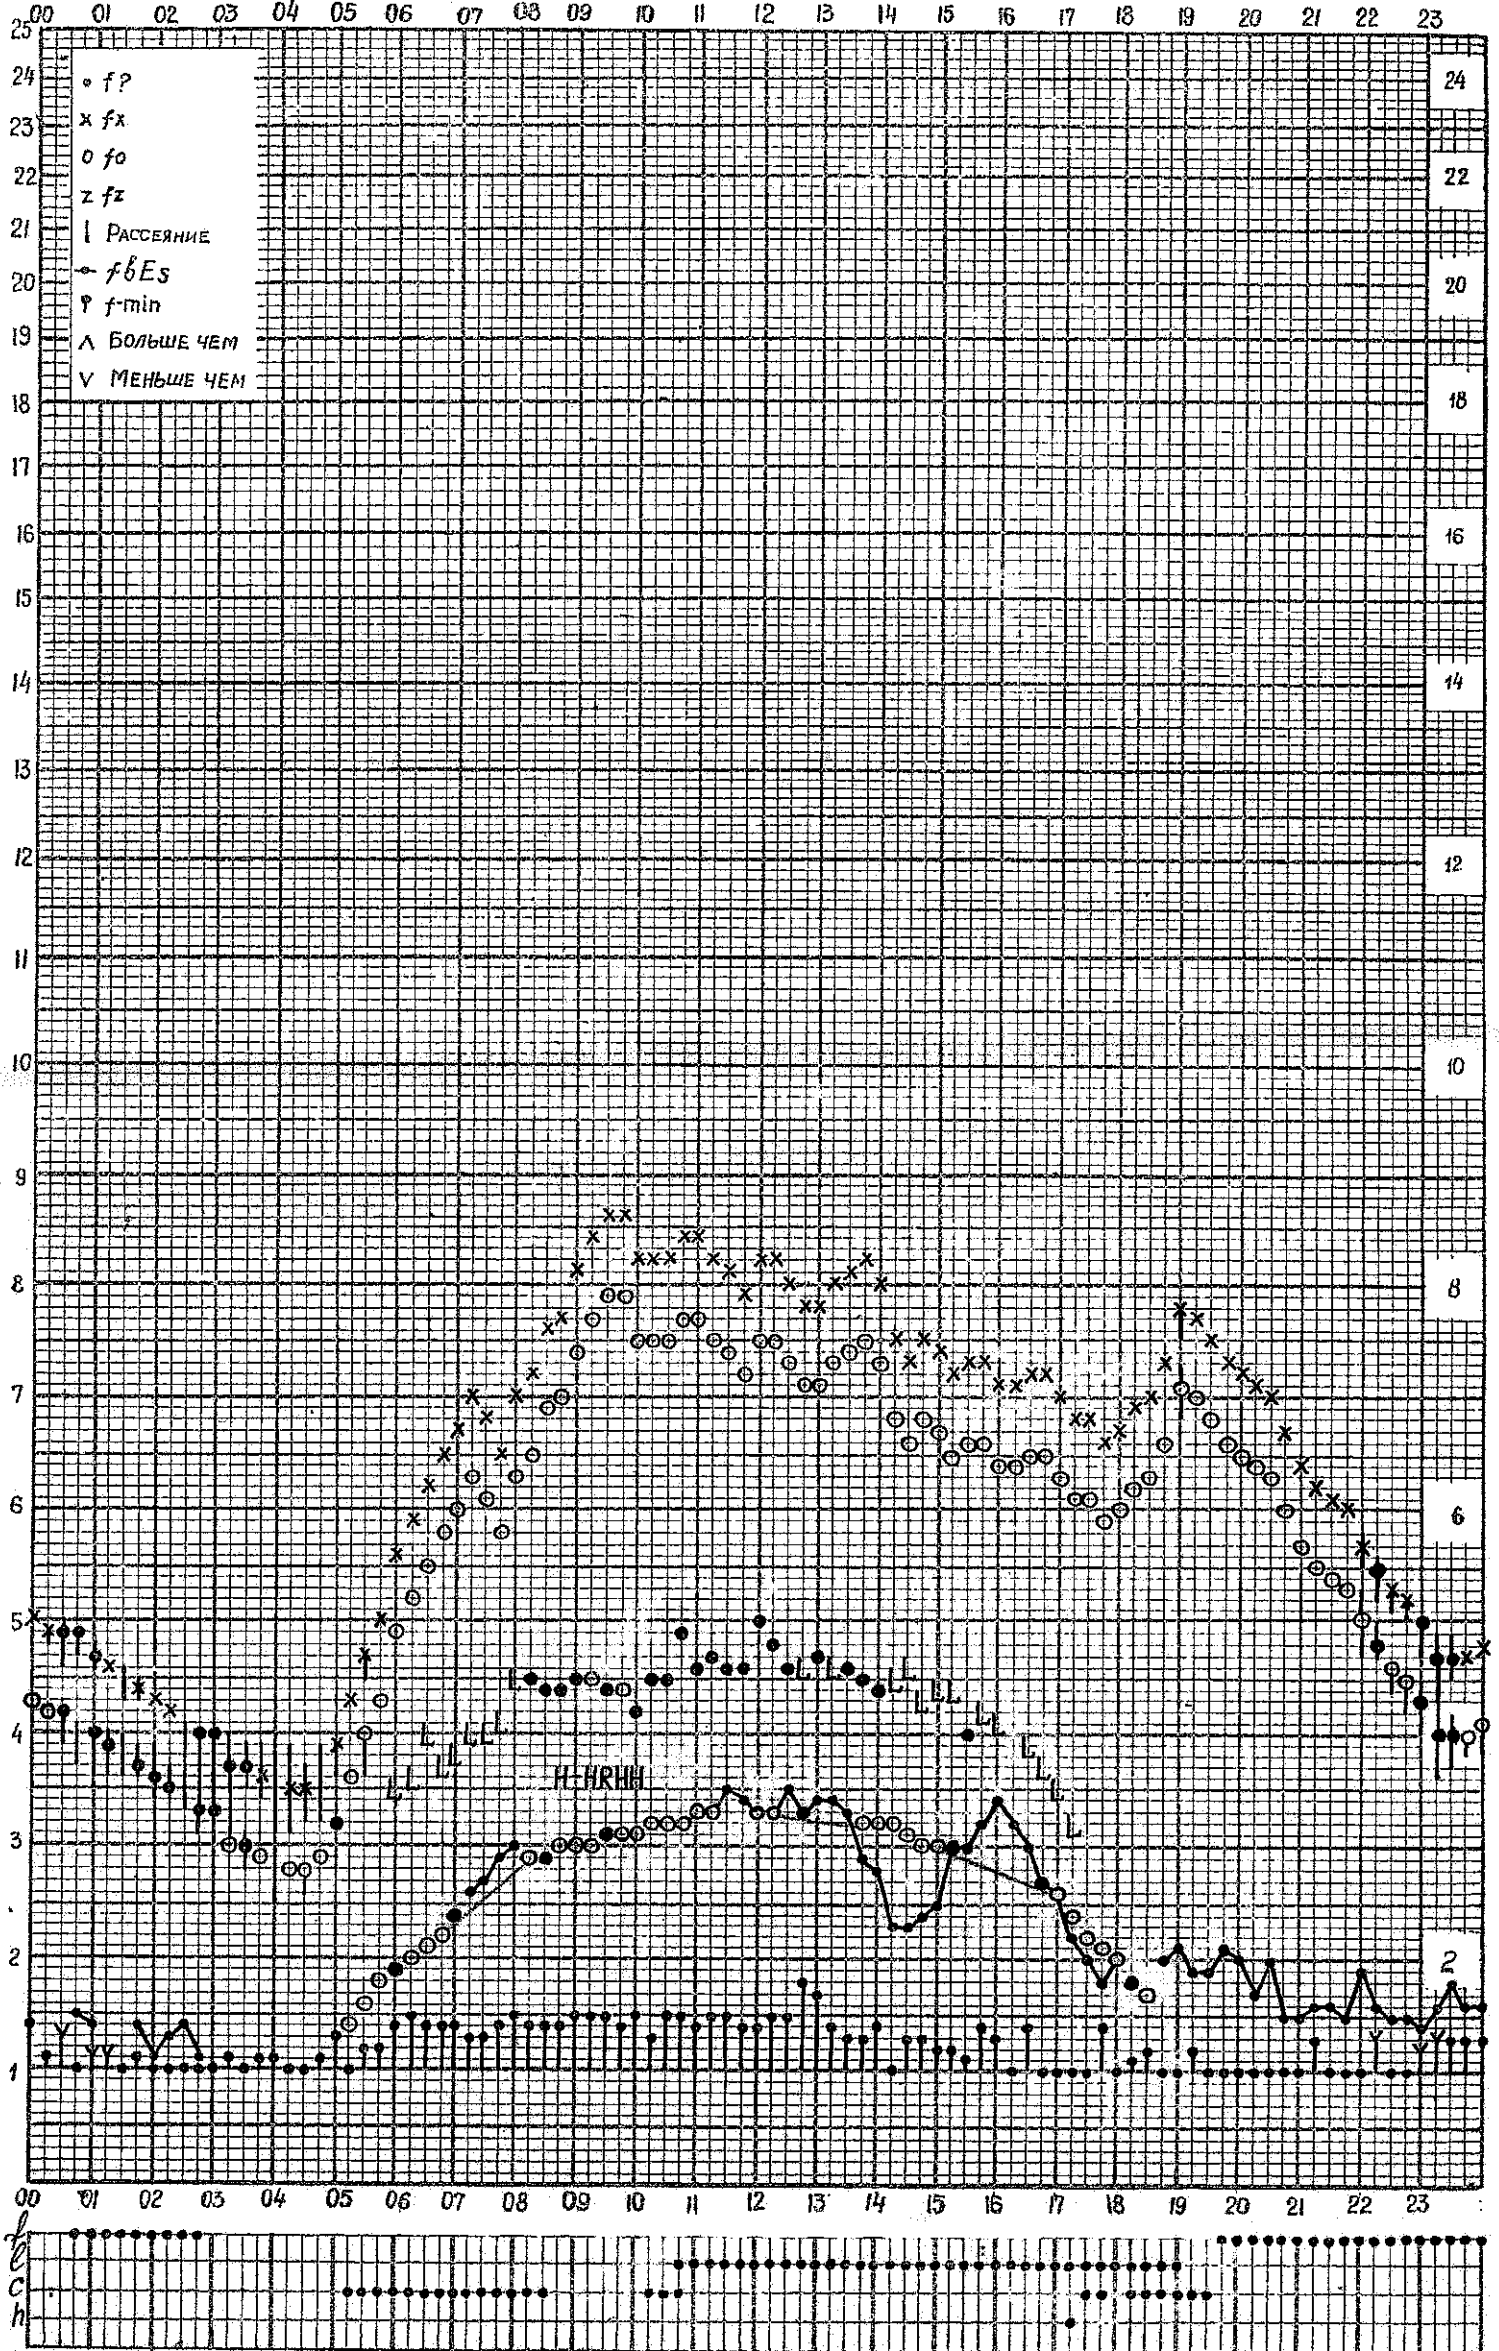

станция Горький f-график ионосферных данных дата 8 сентября 1961
Время 45°E

Кем отсчитано Артемьевой, Климкиной

Форма 72-3