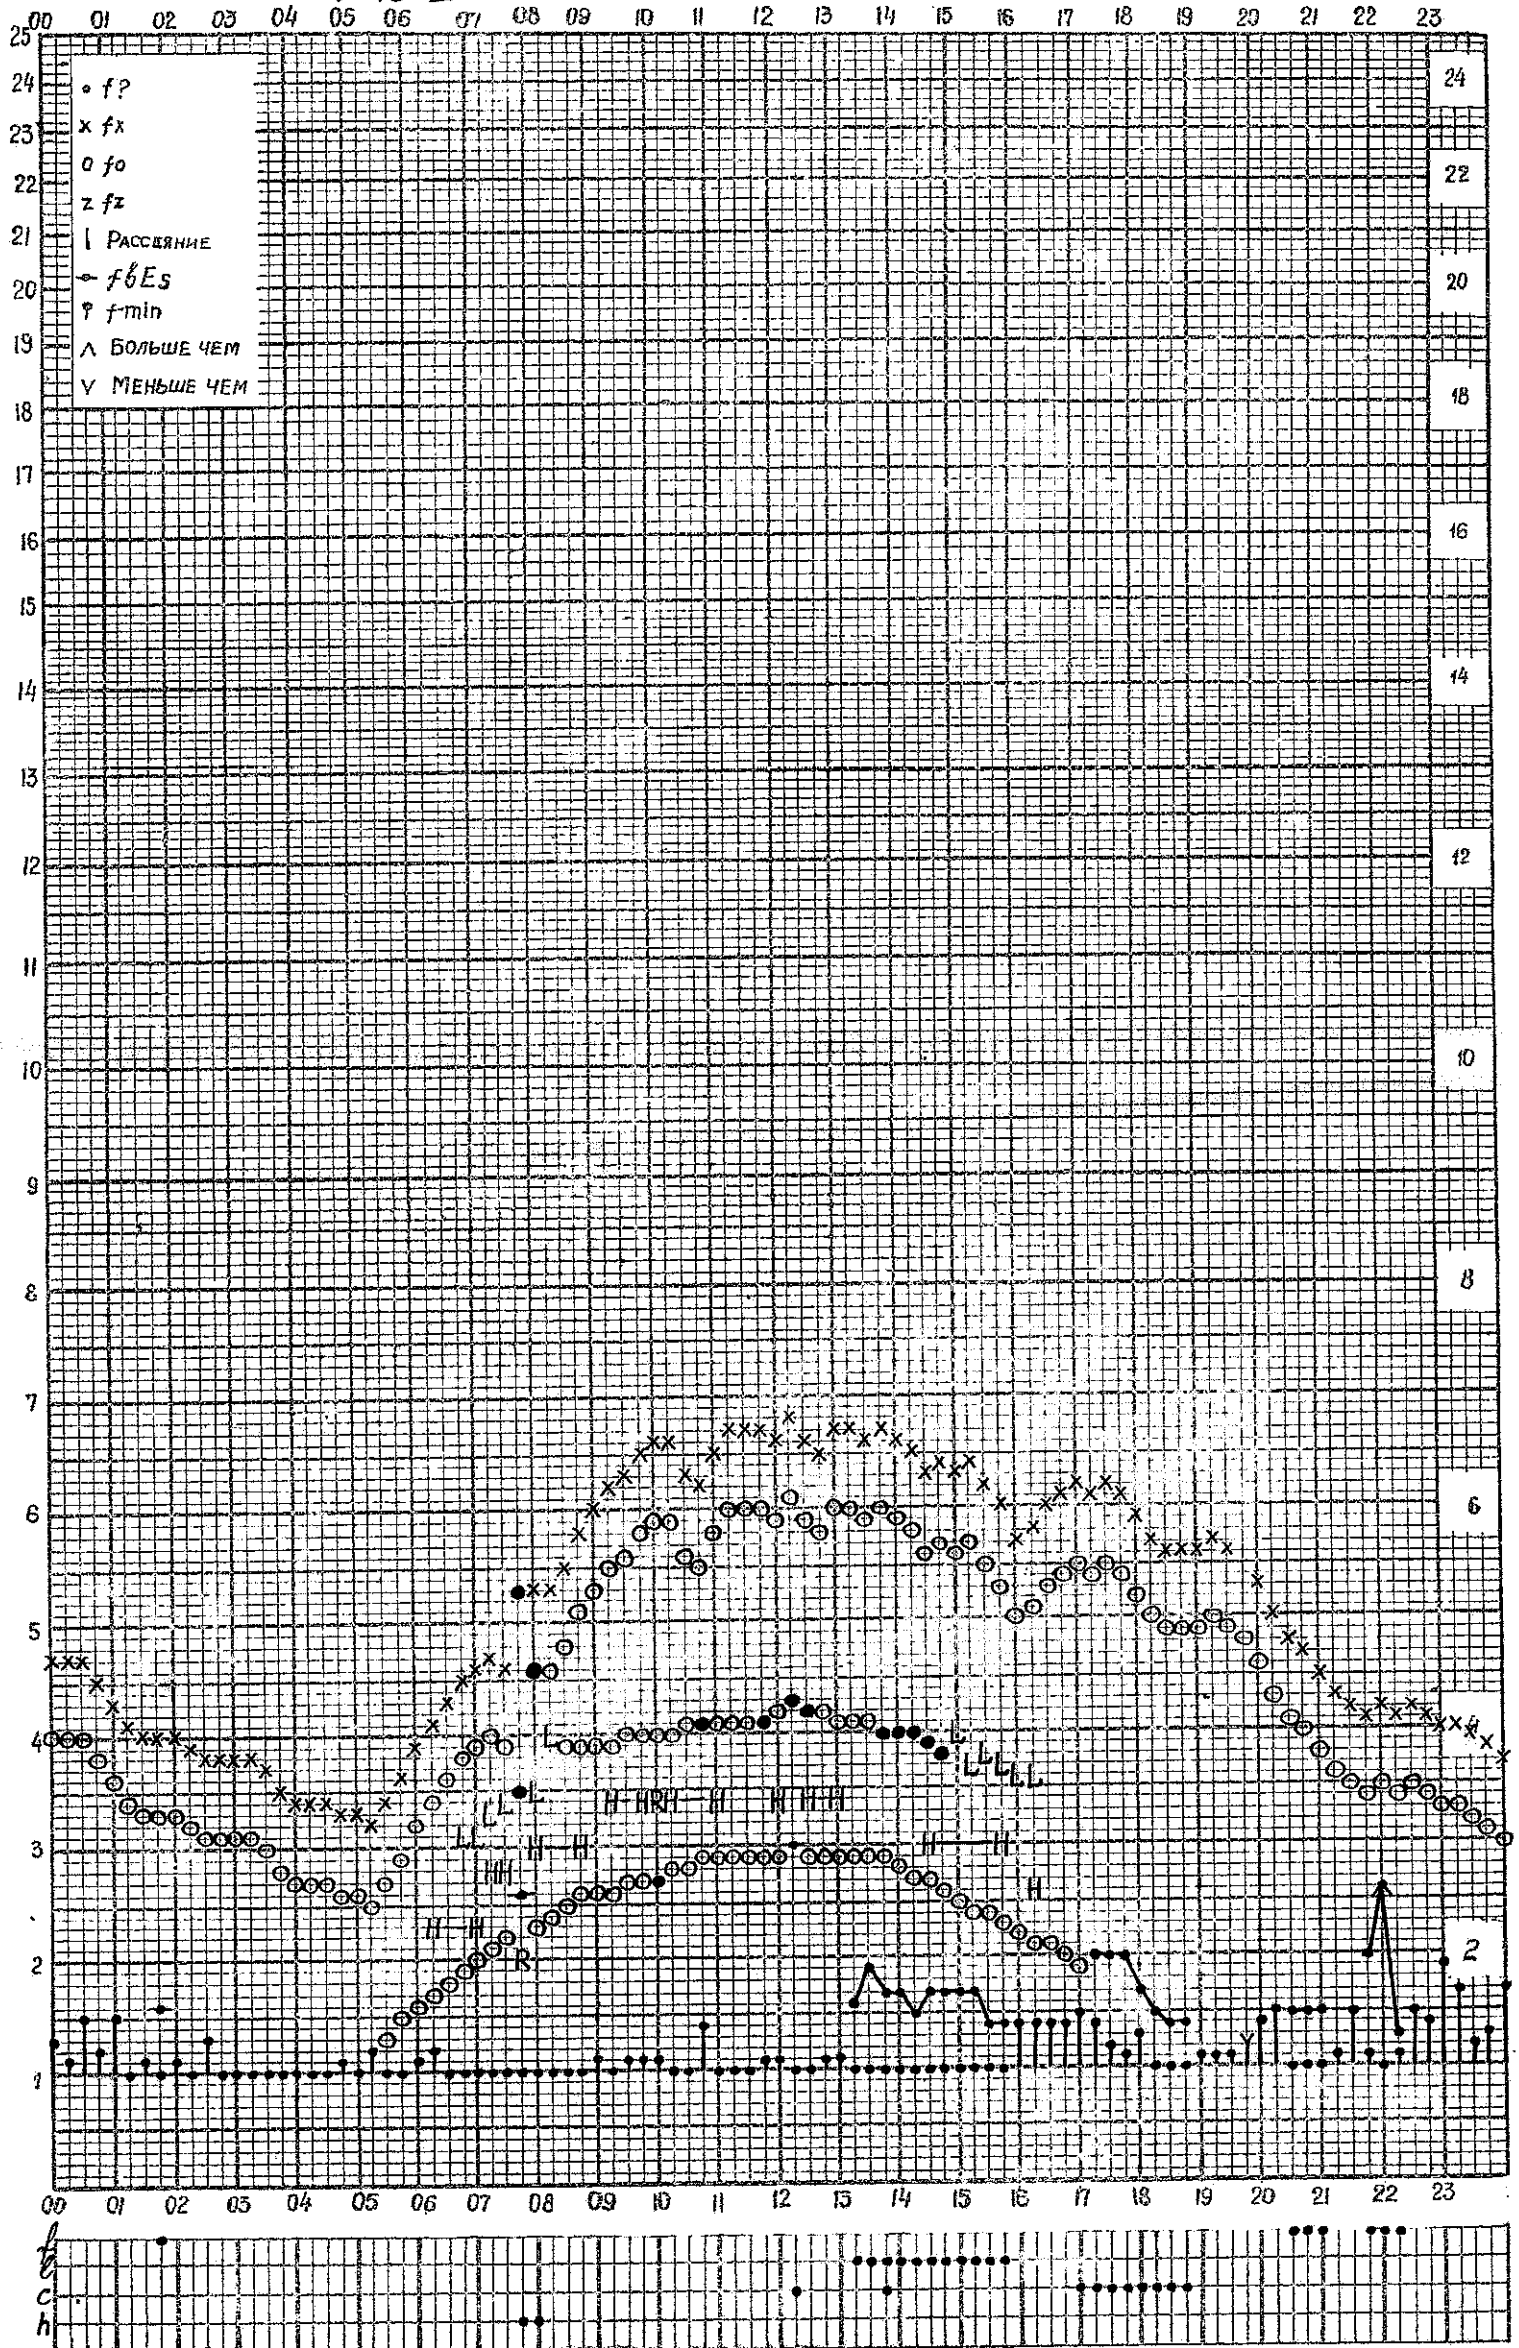

станция Горький f -график ионосферных данных дата 25 сентября 1961
ВРЕМЯ 45°E

Кем отсчитано *Бараановой, Густовой*

Форма 72-3