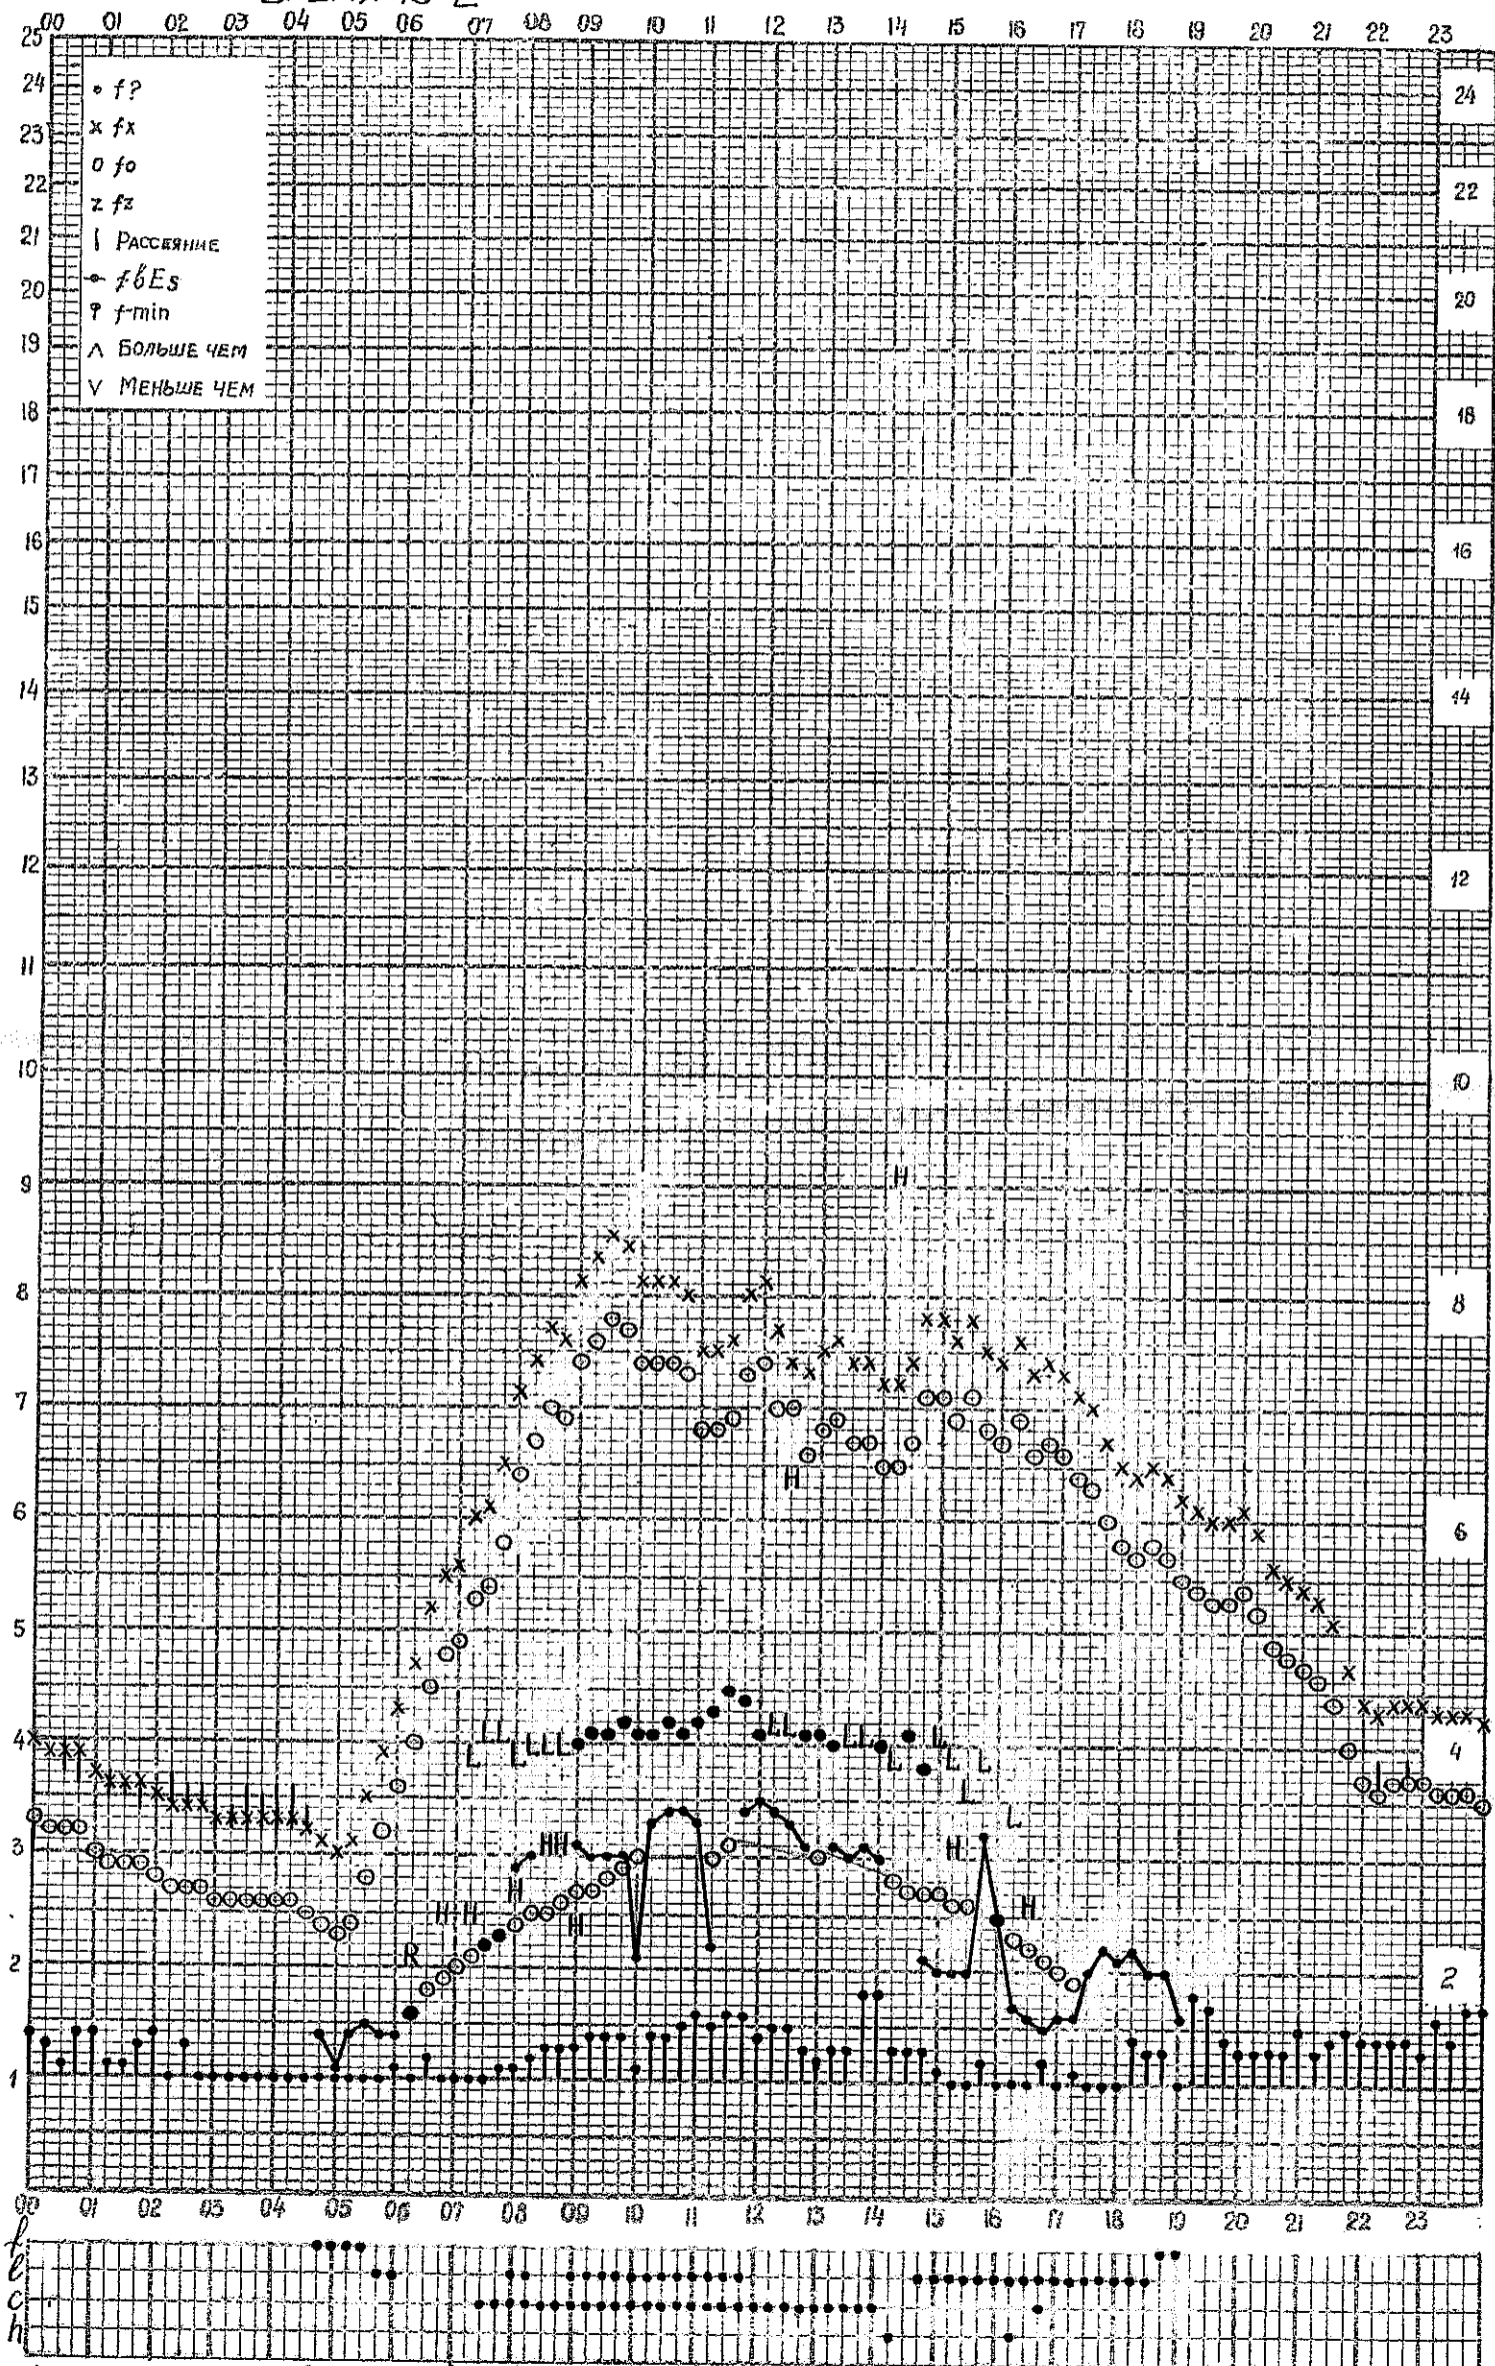

Станция Горький f-график ионосферных данных дата 28 сентября 1961
ВРЕМЯ 45°E

Кем отсчитано Артемуевой, Климкиной.

Форма 72-3