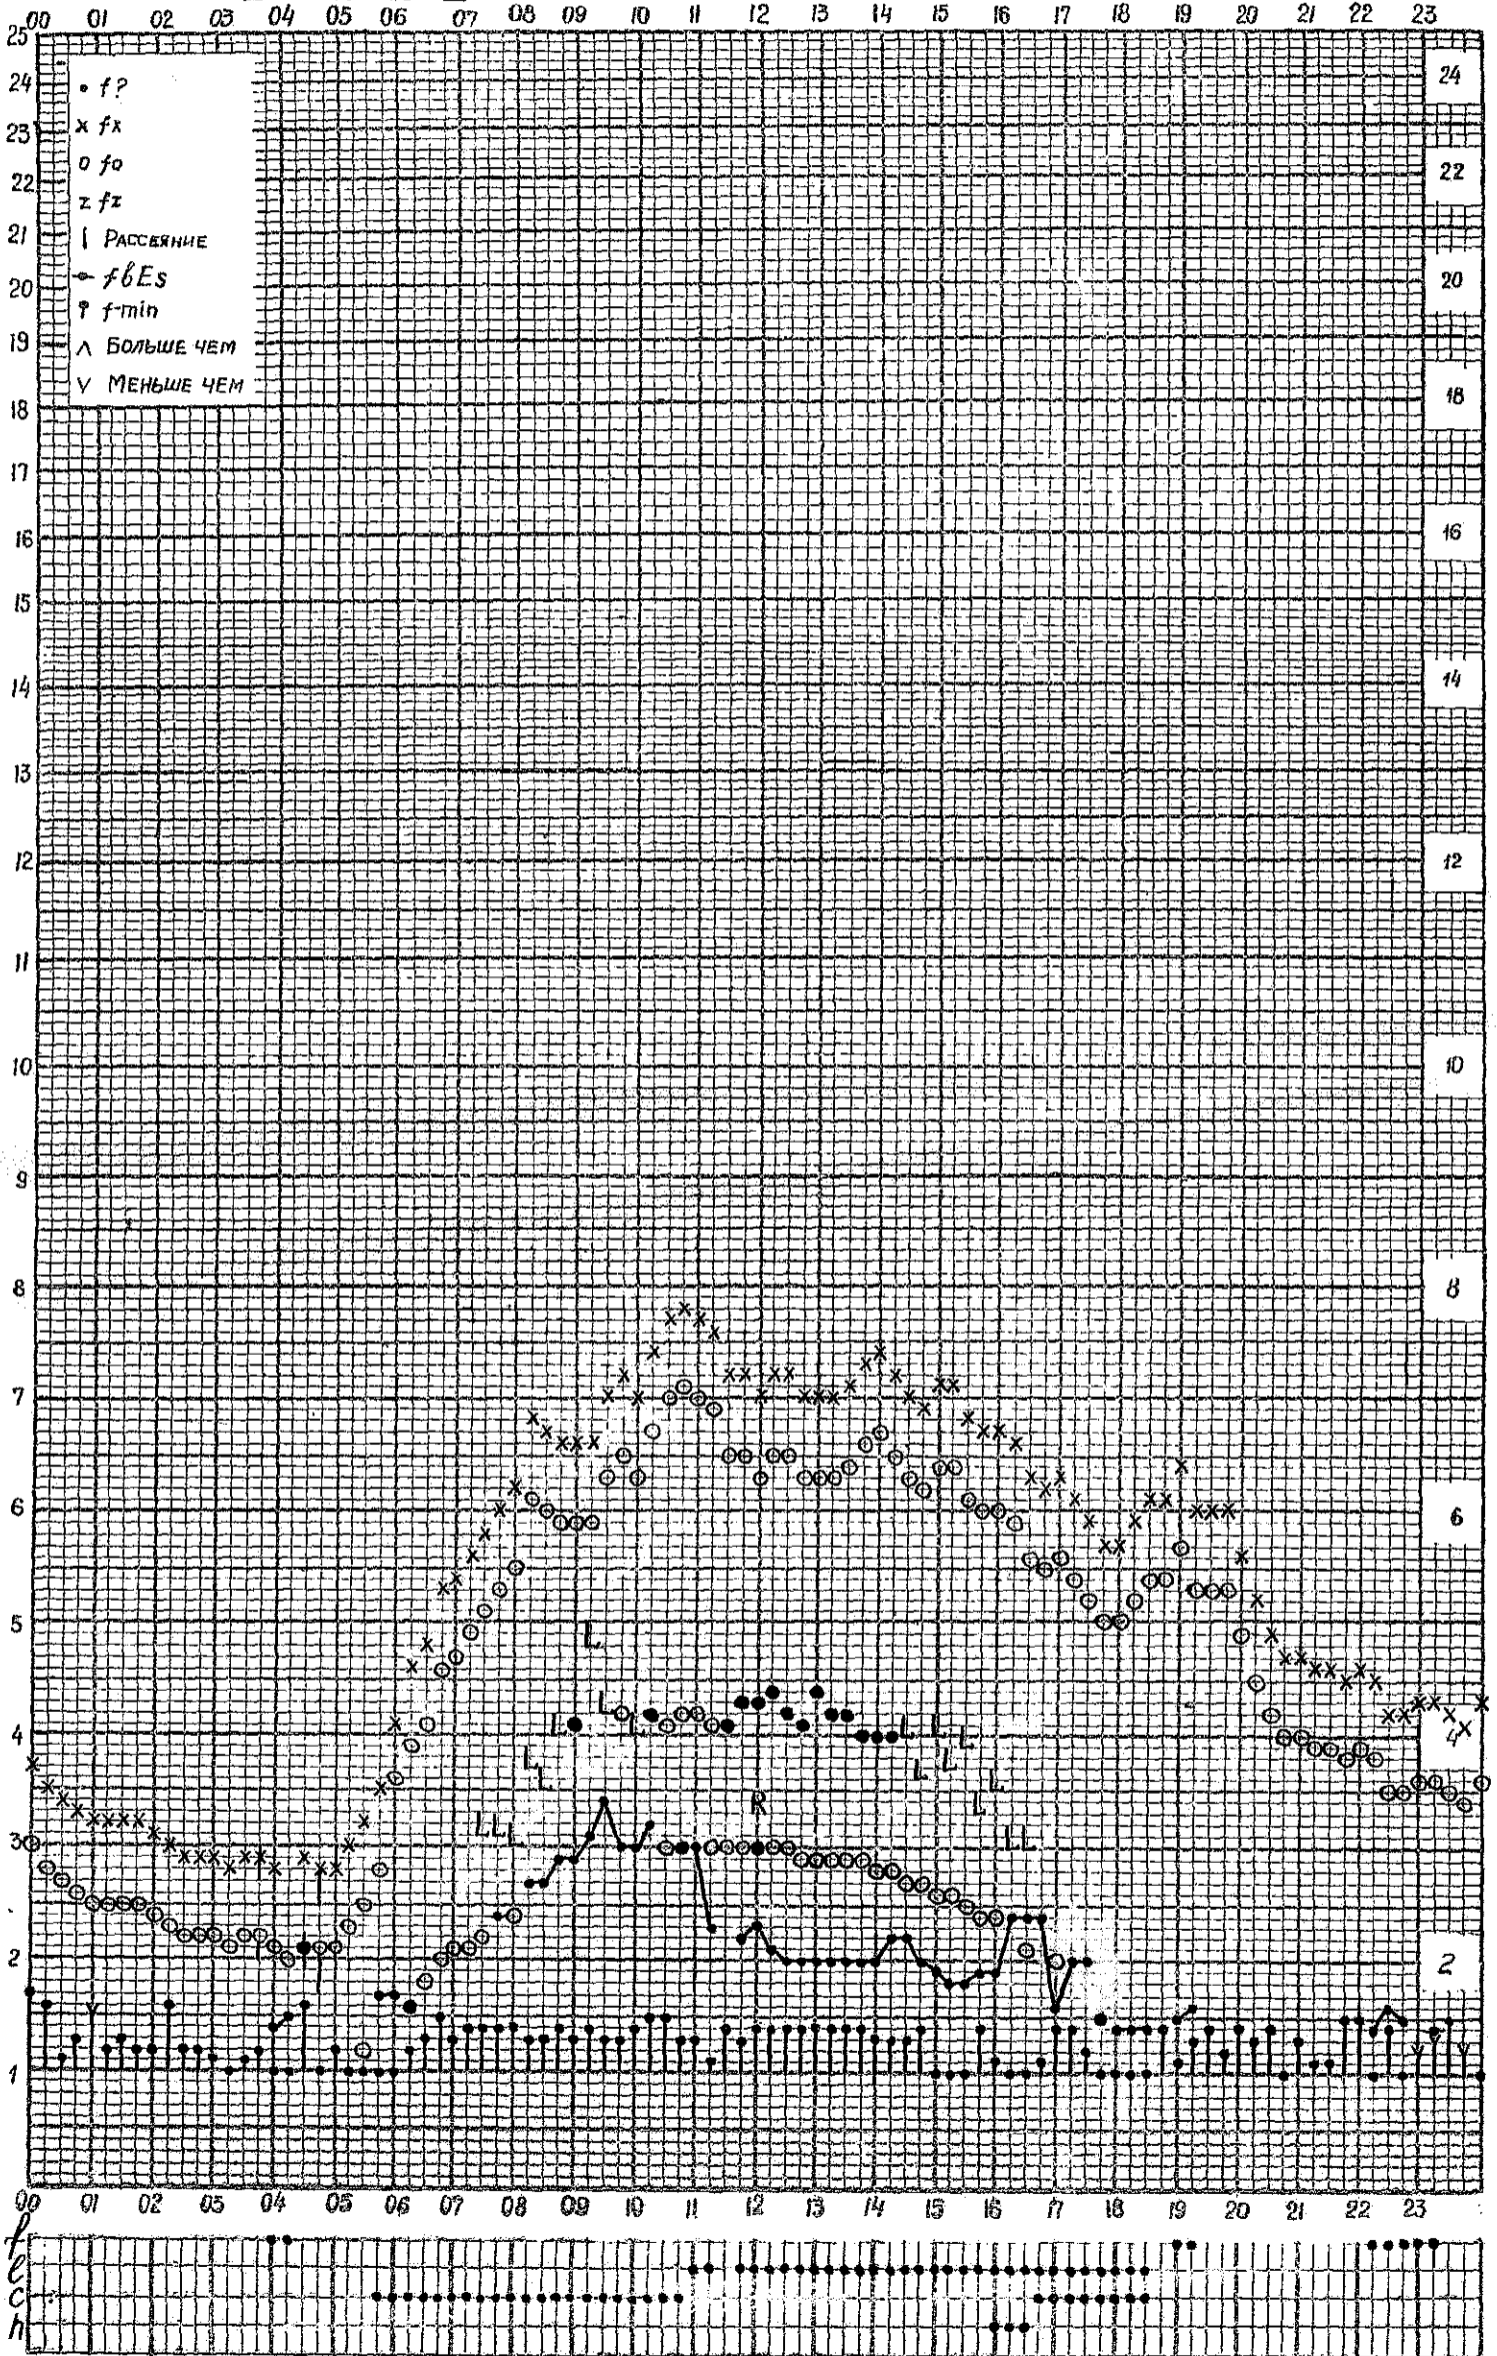

Кем отсчитано Артемьевой, Клипкиной

Форма 72-3

станция Горький f -график ионосферных данных дата 25 сентября 1961
 ВРЕМЯ 45°E

Кем отсчитано *Бараановой, Густовой*

Форма 72-3

станция Горький f-график ионосферных данных дата 26 сентября 1961
 ВРЕМЯ 45°E