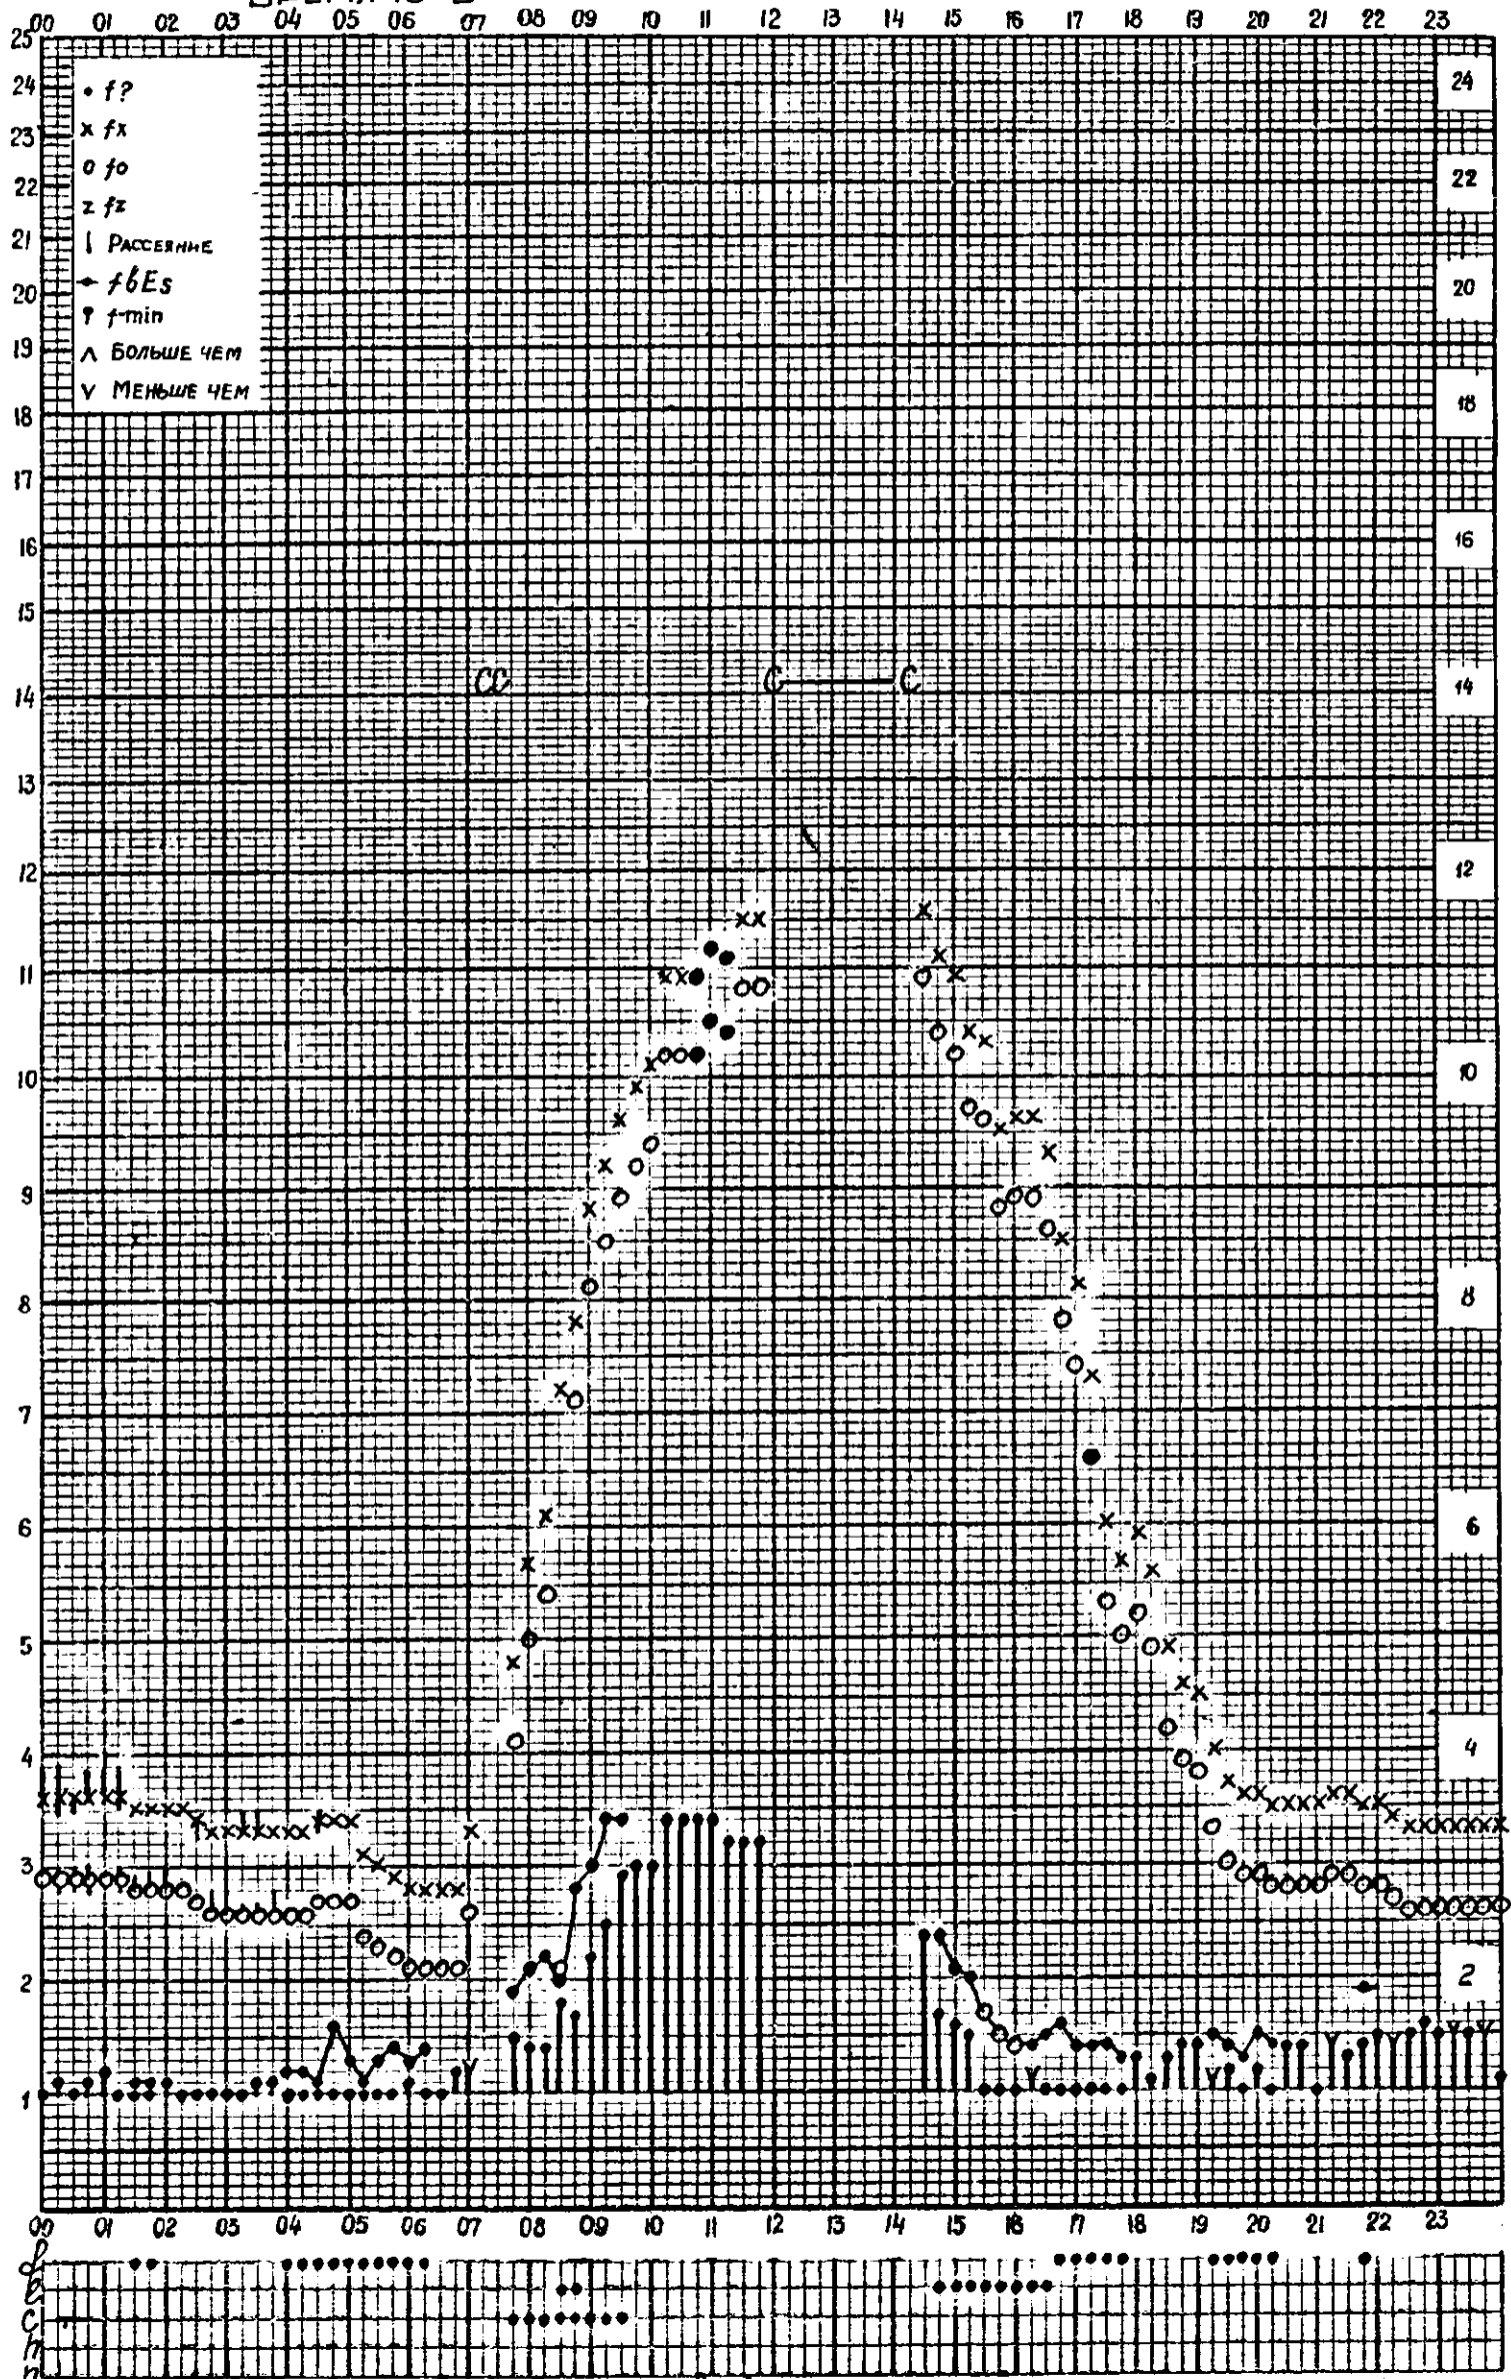

станция Горький f-график ионосферных данных дата 1 ДЕКАБРЯ 1960
 ВРЕМЯ 45°E

МЕЖДУНАРОДНЫЙ ГЕОФИЗИЧЕСКИЙ ГОД

станция Горький f-график ионосферных данных дата 2 декабря 1960
 ВРЕМЯ 45°E

МЕЖДУНАРОДНЫЙ ГЕОФИЗИЧЕСКИЙ ГОД

Форма 72-3

1960

станция Горький f-график ионосферных данных дата 6 ДЕКАБРЯ

ВРЕМЯ 45°E

Кем отсчитано Густовой Барановой

Форма 72-3

станция Горький f-график ионосферных данных дата 7 ДЕКАБРЯ 1960
ВРЕМЯ 45°E

Кем отсчитано Артемьевой, Хвостовой

Форма 7Л-3

станция Горький f-график ионосферных данных дата 8 ДЕКАБРЯ 1960
 ВРЕМЯ 45°E

км отсчитано Барановой, Густовой

Форма 72-3

станция Горький f-график ионосферных данных дата 9 ДЕКАБРЯ 1960
 ВРЕМЯ 45°E