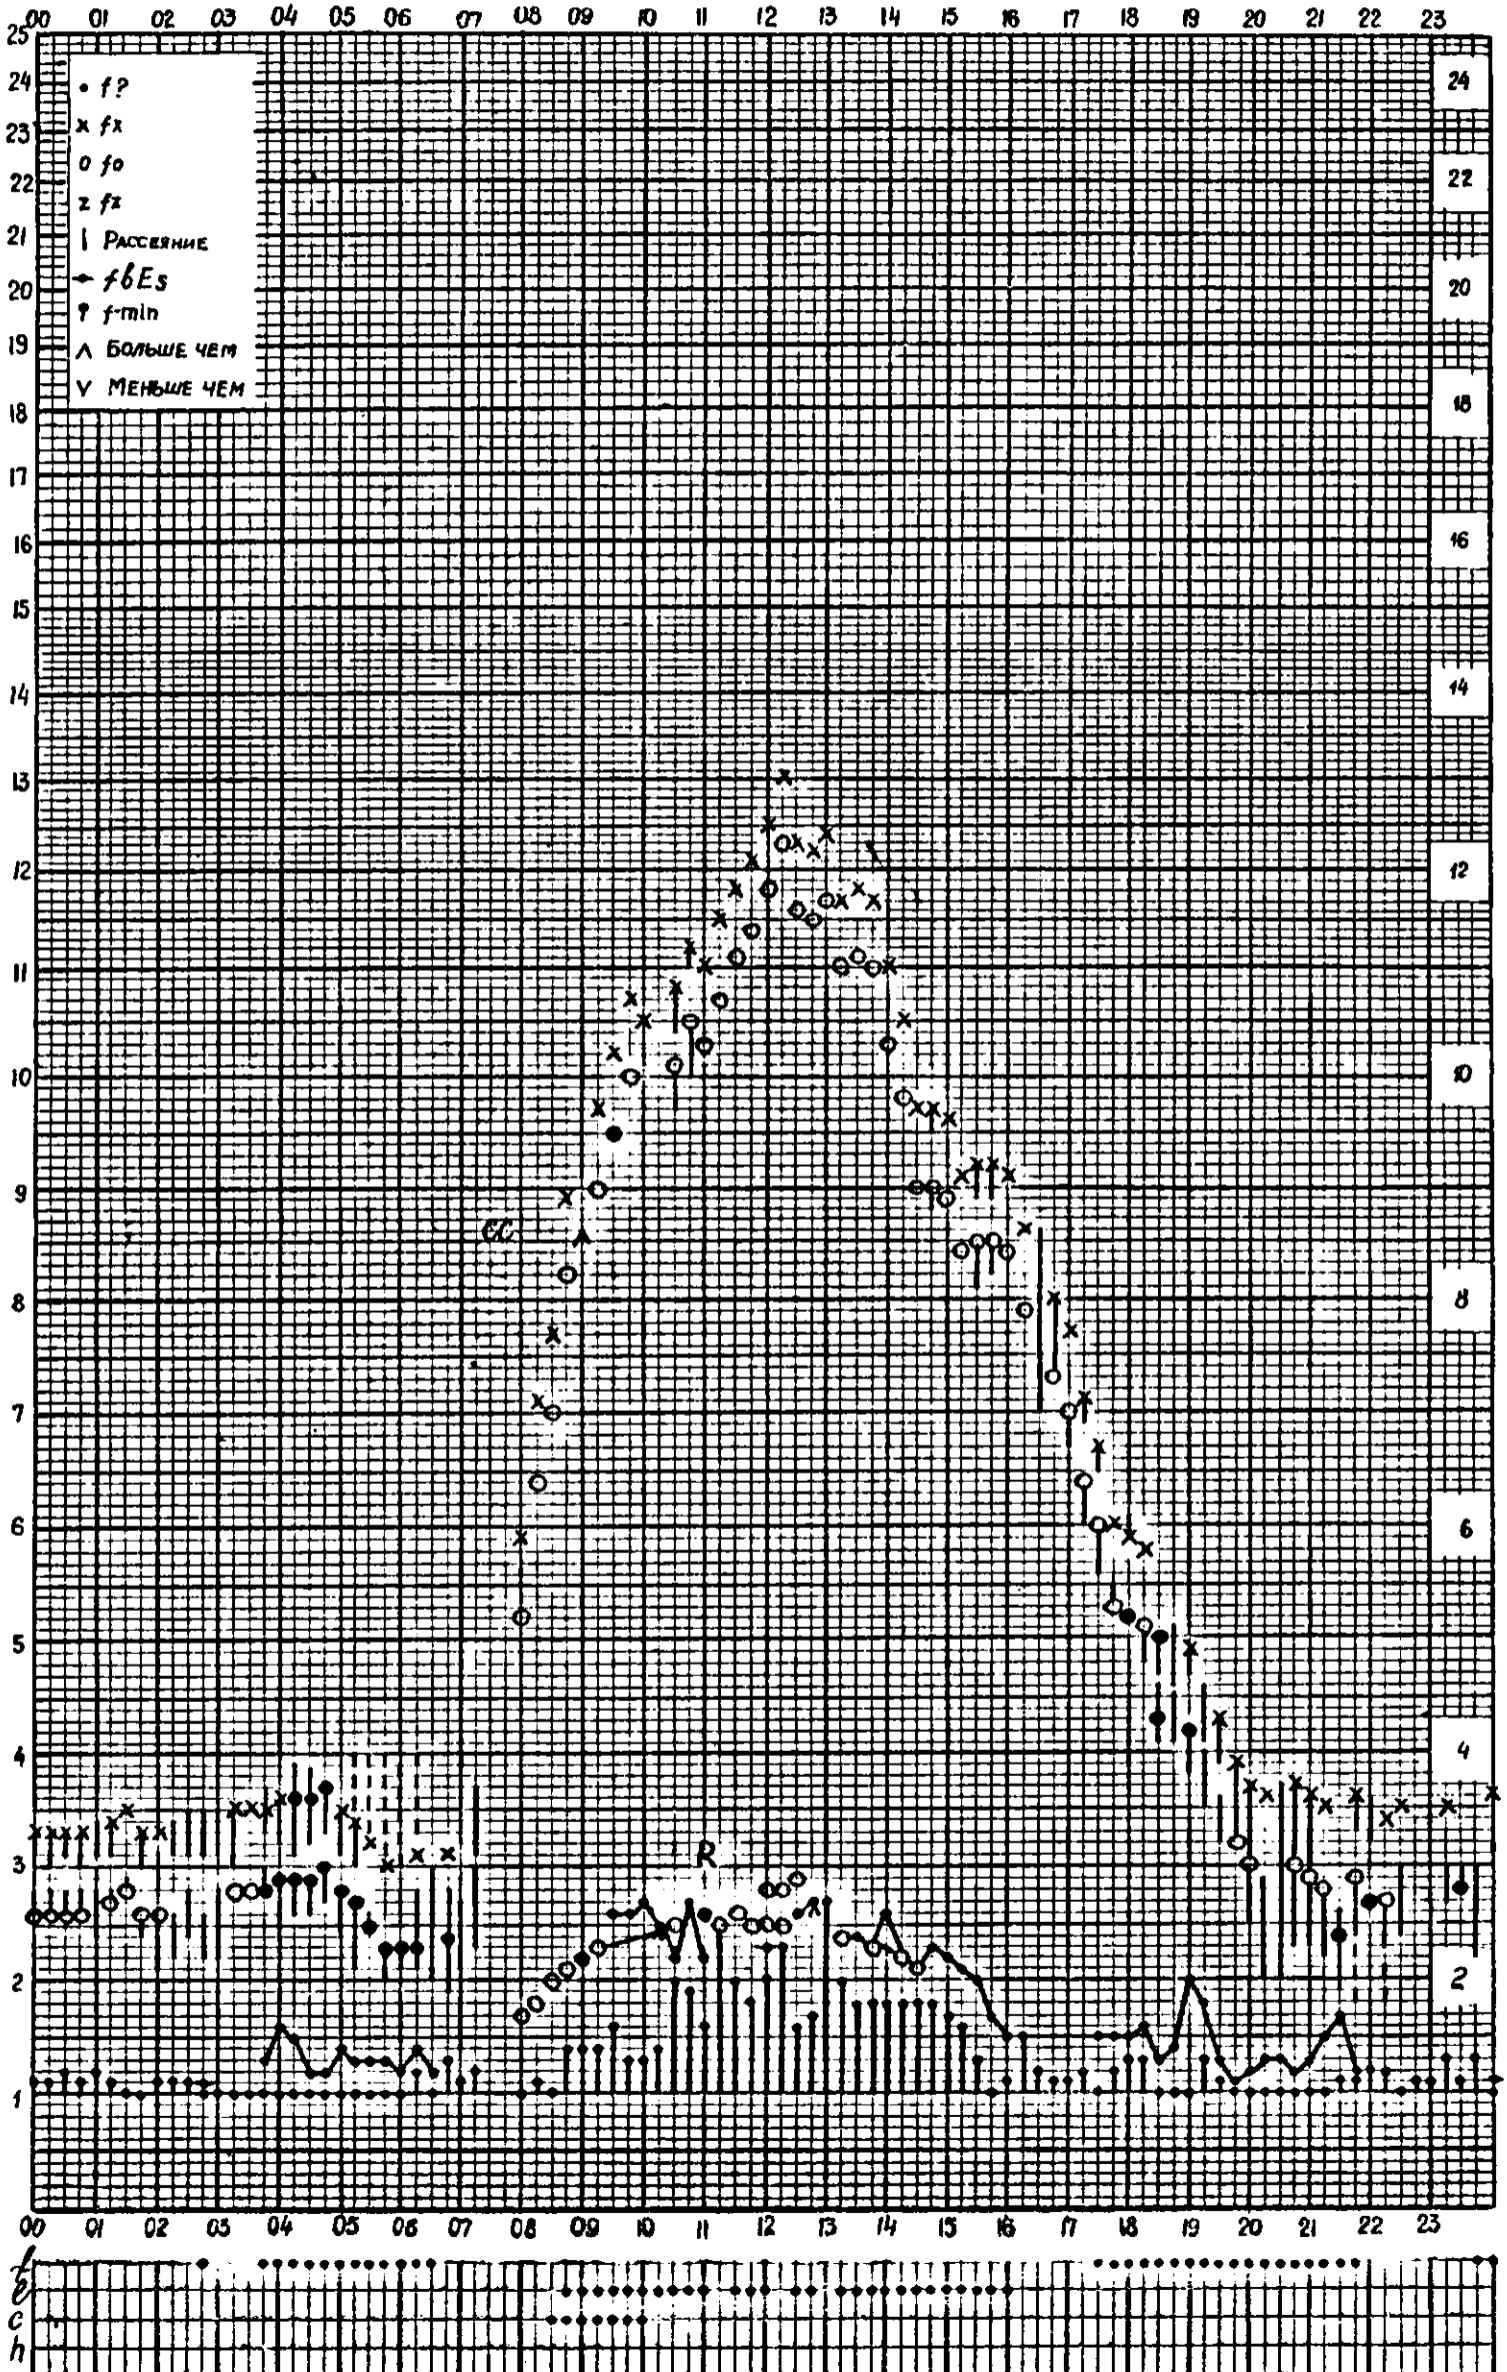

МЕЖДУНАРОДНЫЙ ГЕОФИЗИЧЕСКИЙ ГОД

станция Горький f-график ионосферных данных дата 10 декабря 1960
ВРЕМЯ 45°E

Кем отсчитано [устовой, Барановой]

Форма 72-3