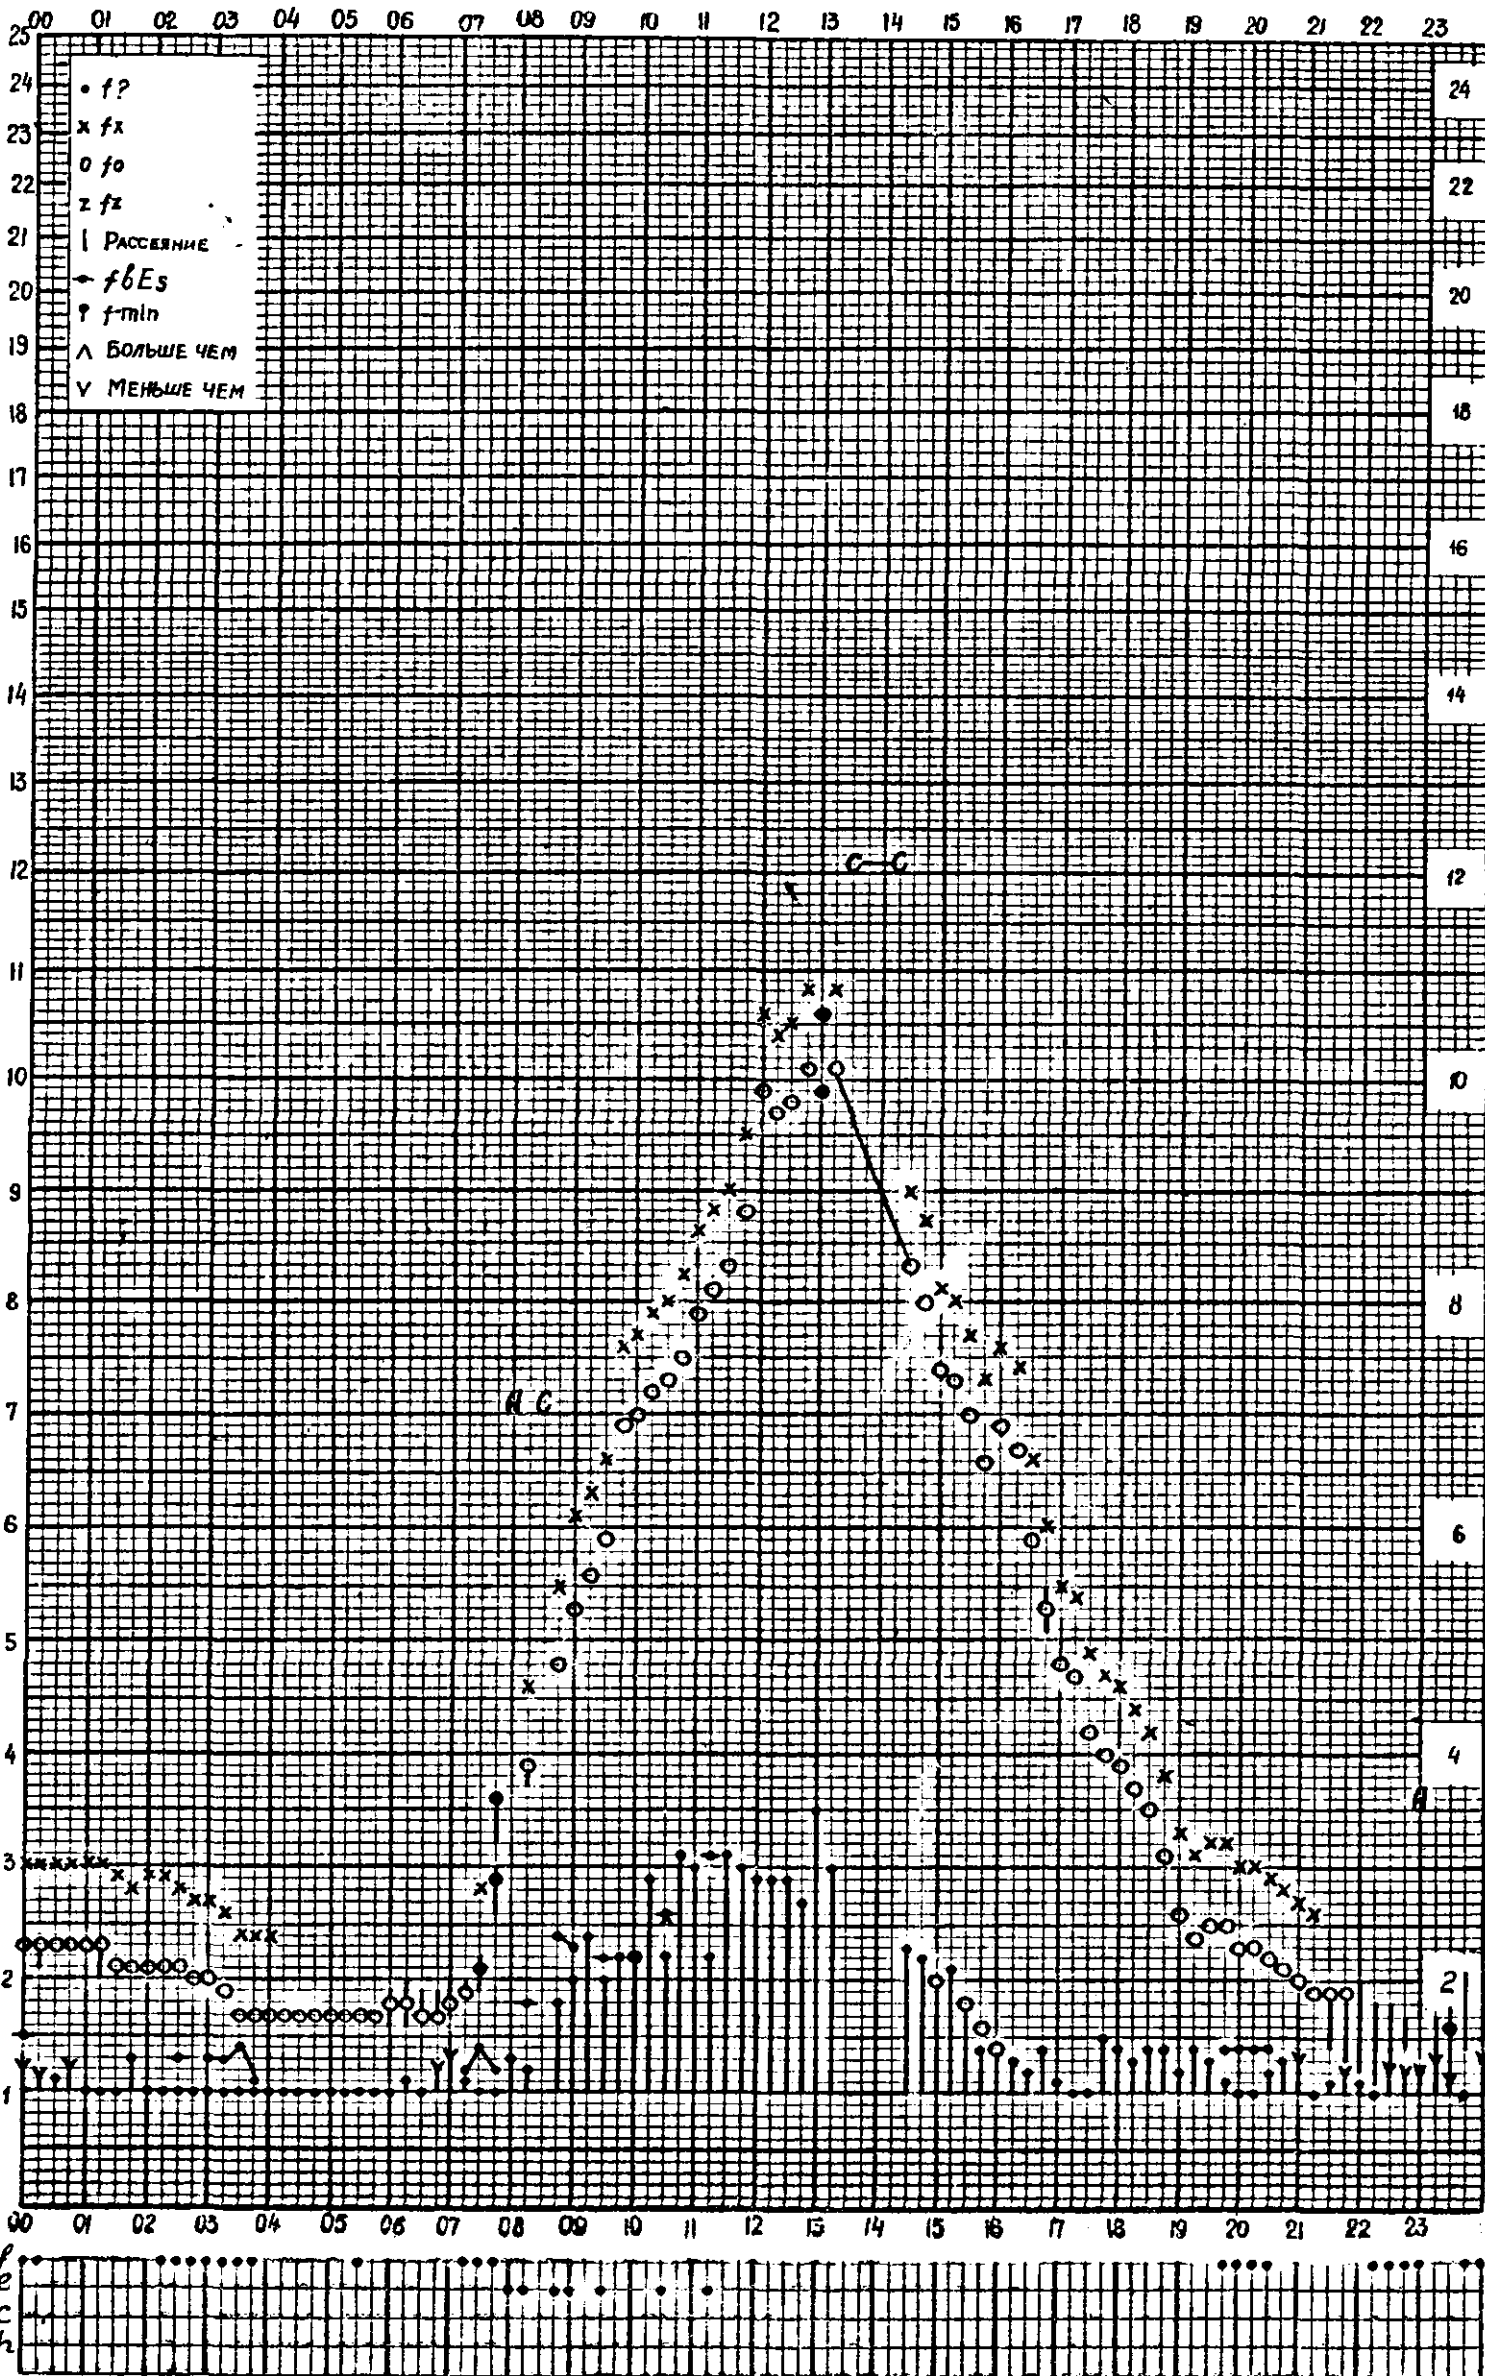

Время 45° E

Кем отсчитано Артемьевой, Хвостовой

Форма 7L-3

станция Горький f-график ионосферных данных дата 29 декабря 1960
 Время 45°E

МЕЖДУНАРОДНЫЙ ГЕОФИЗИЧЕСКИЙ ГОД

станция Горький f-график ионосферных данных дата 30 декабря 1960
 ВРЕМЯ 45⁰Е