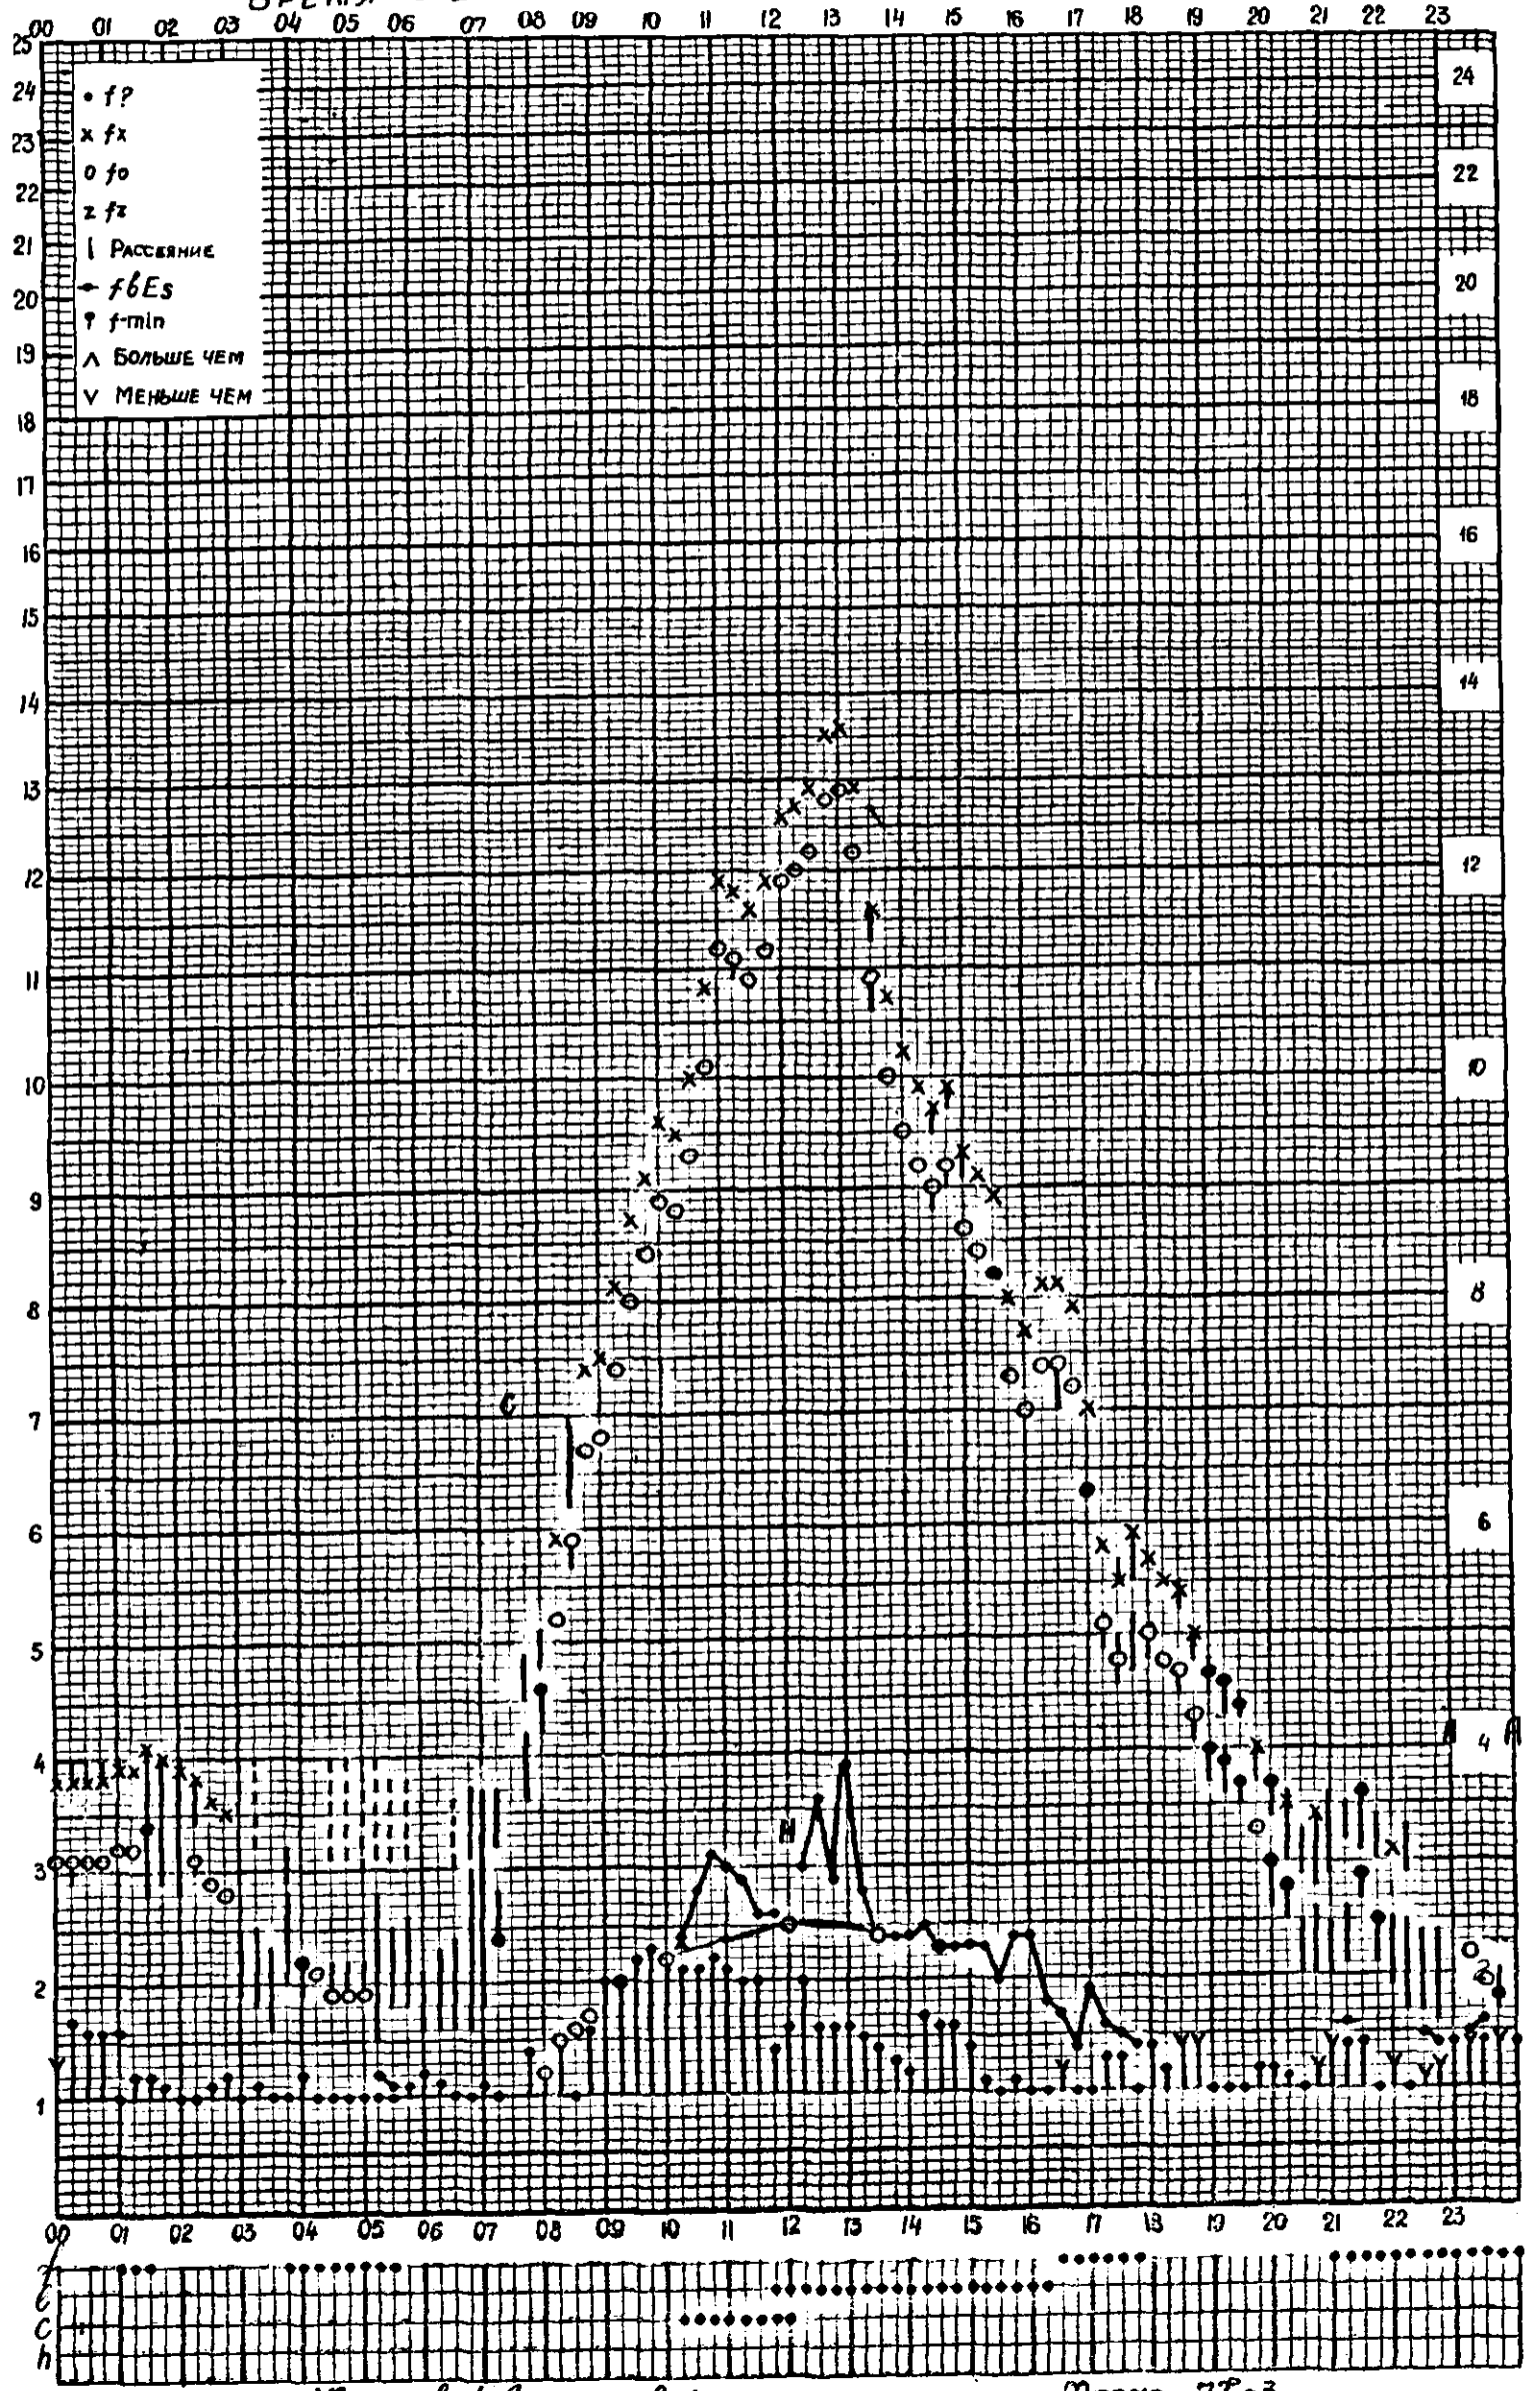

МЕЖДУНАРОДНЫЙ ГЕОФИЗИЧЕСКИЙ ГОД

станция Горький f-график ионосферных данных дата 13 декабря 1960
ВРЕМЯ 45°E