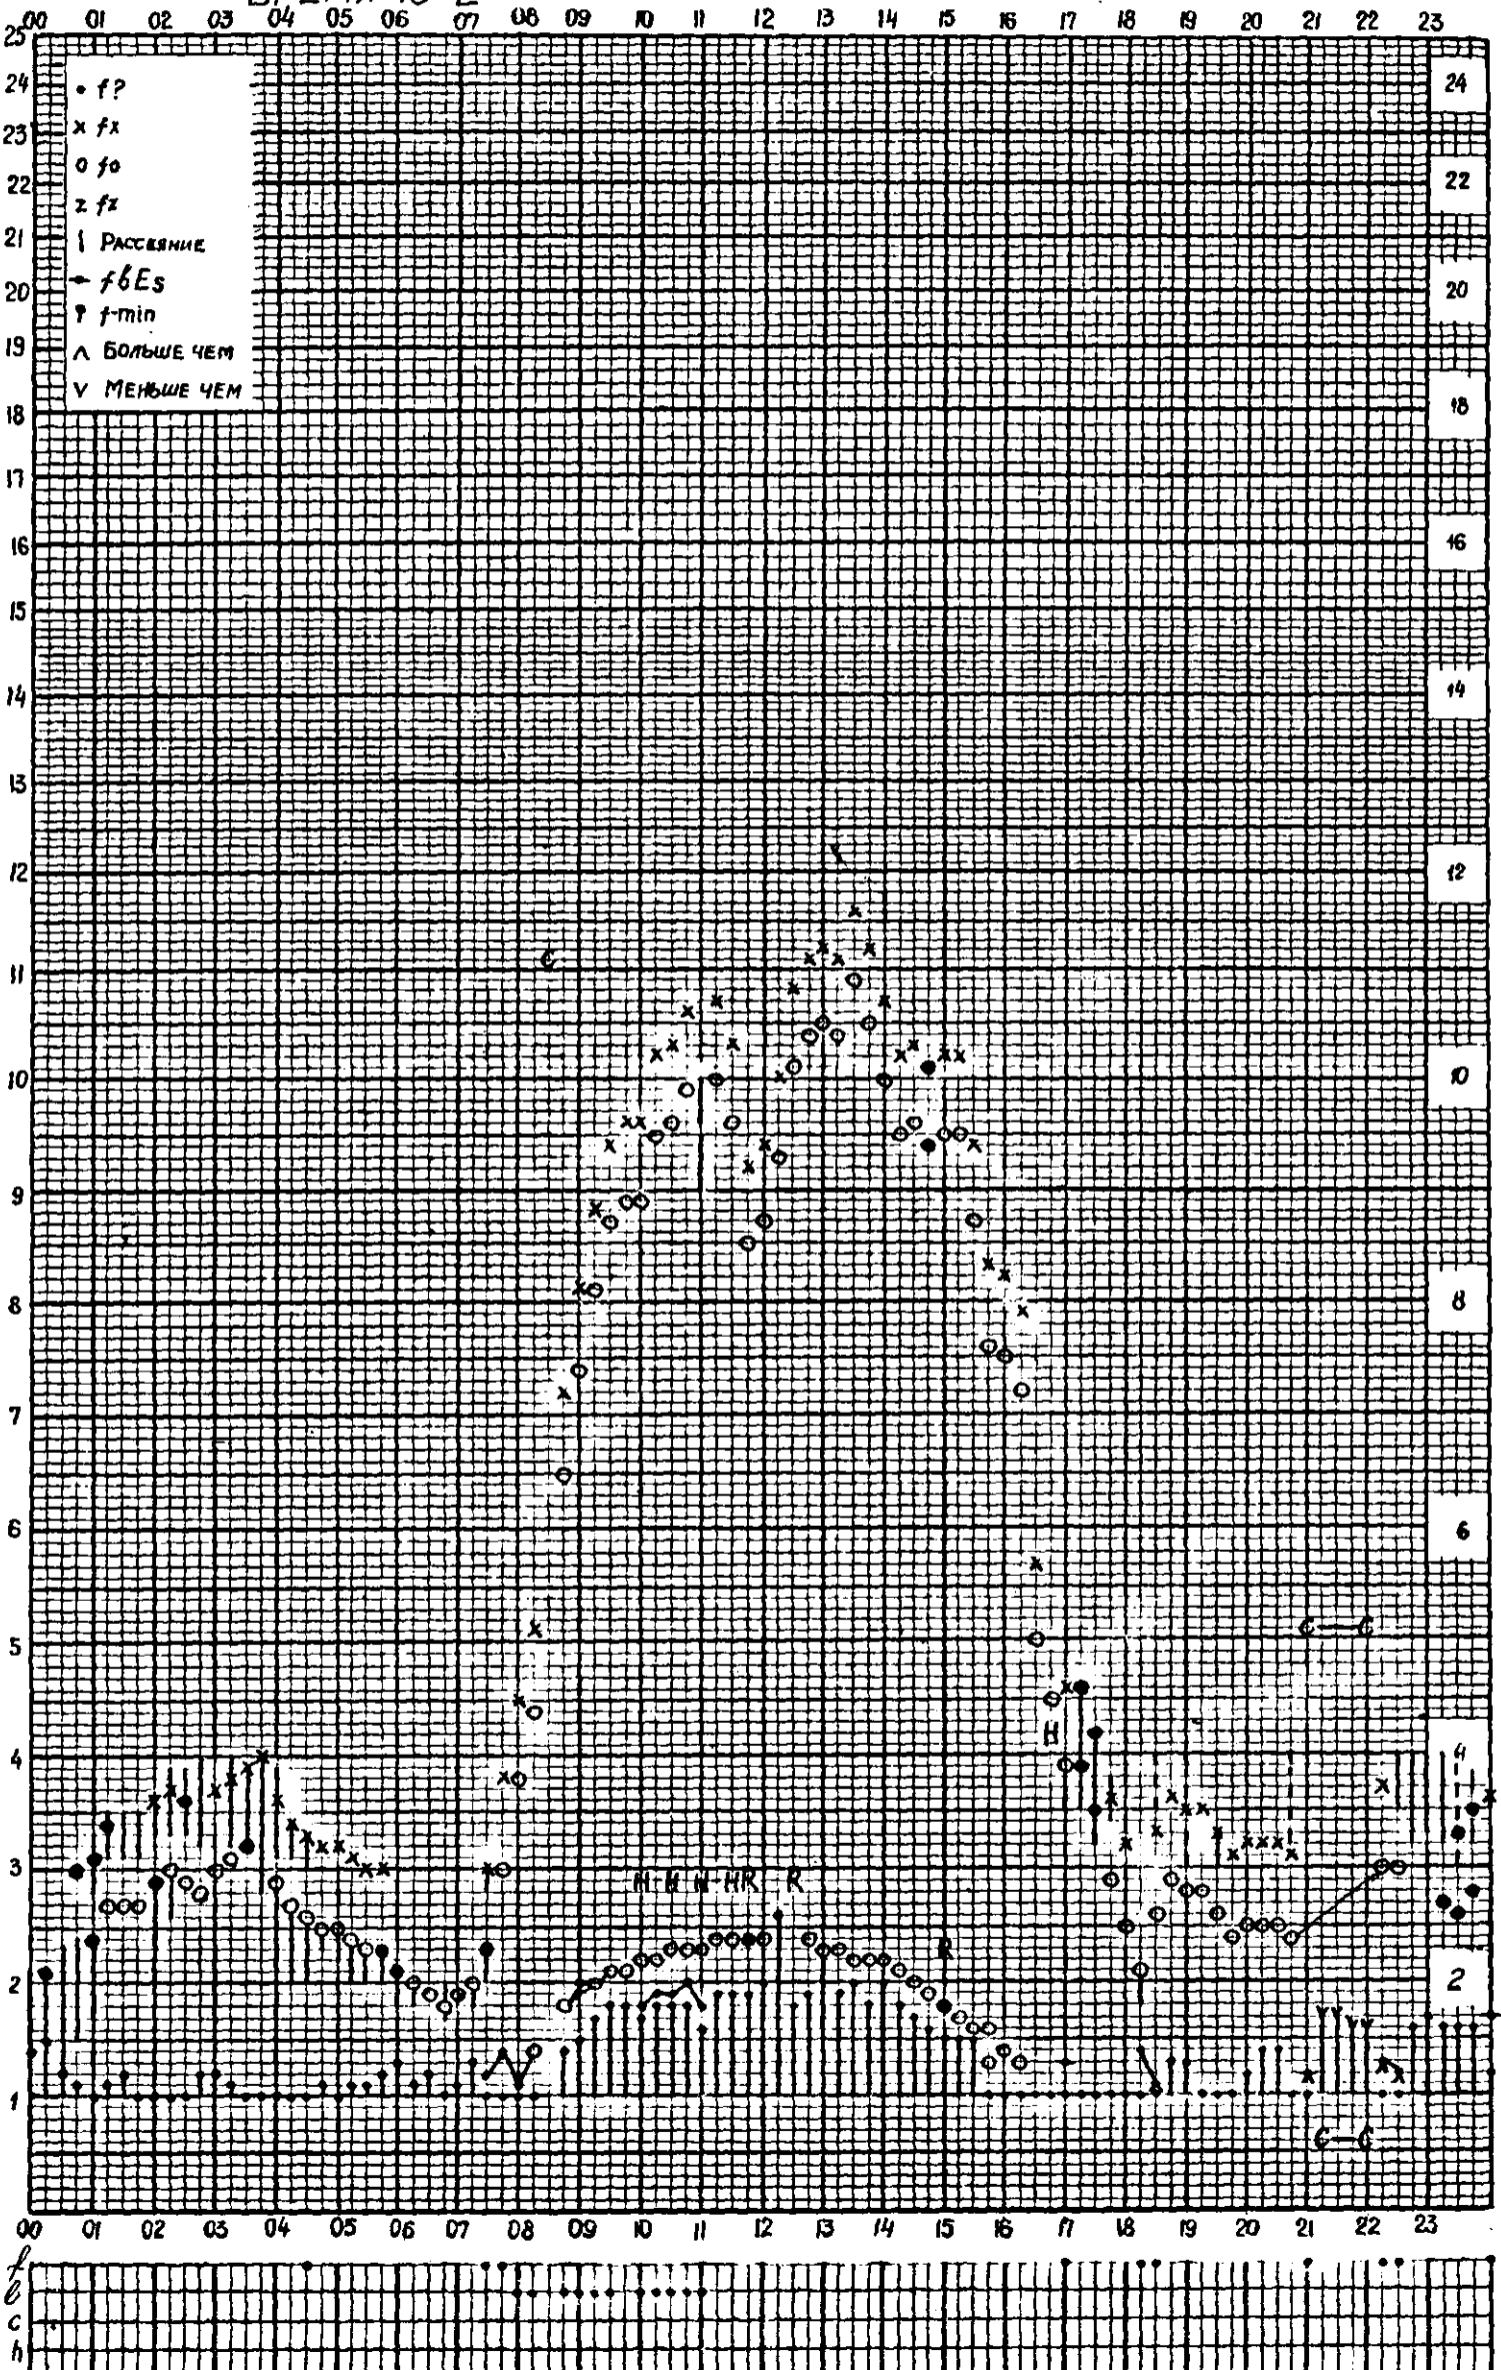

станция Горький f-график ионосферных данных дата 27 декабря 1960

ВРЕМЯ 45°E

Кем отсчитано Густовой, Барановой.

Форма 72-3