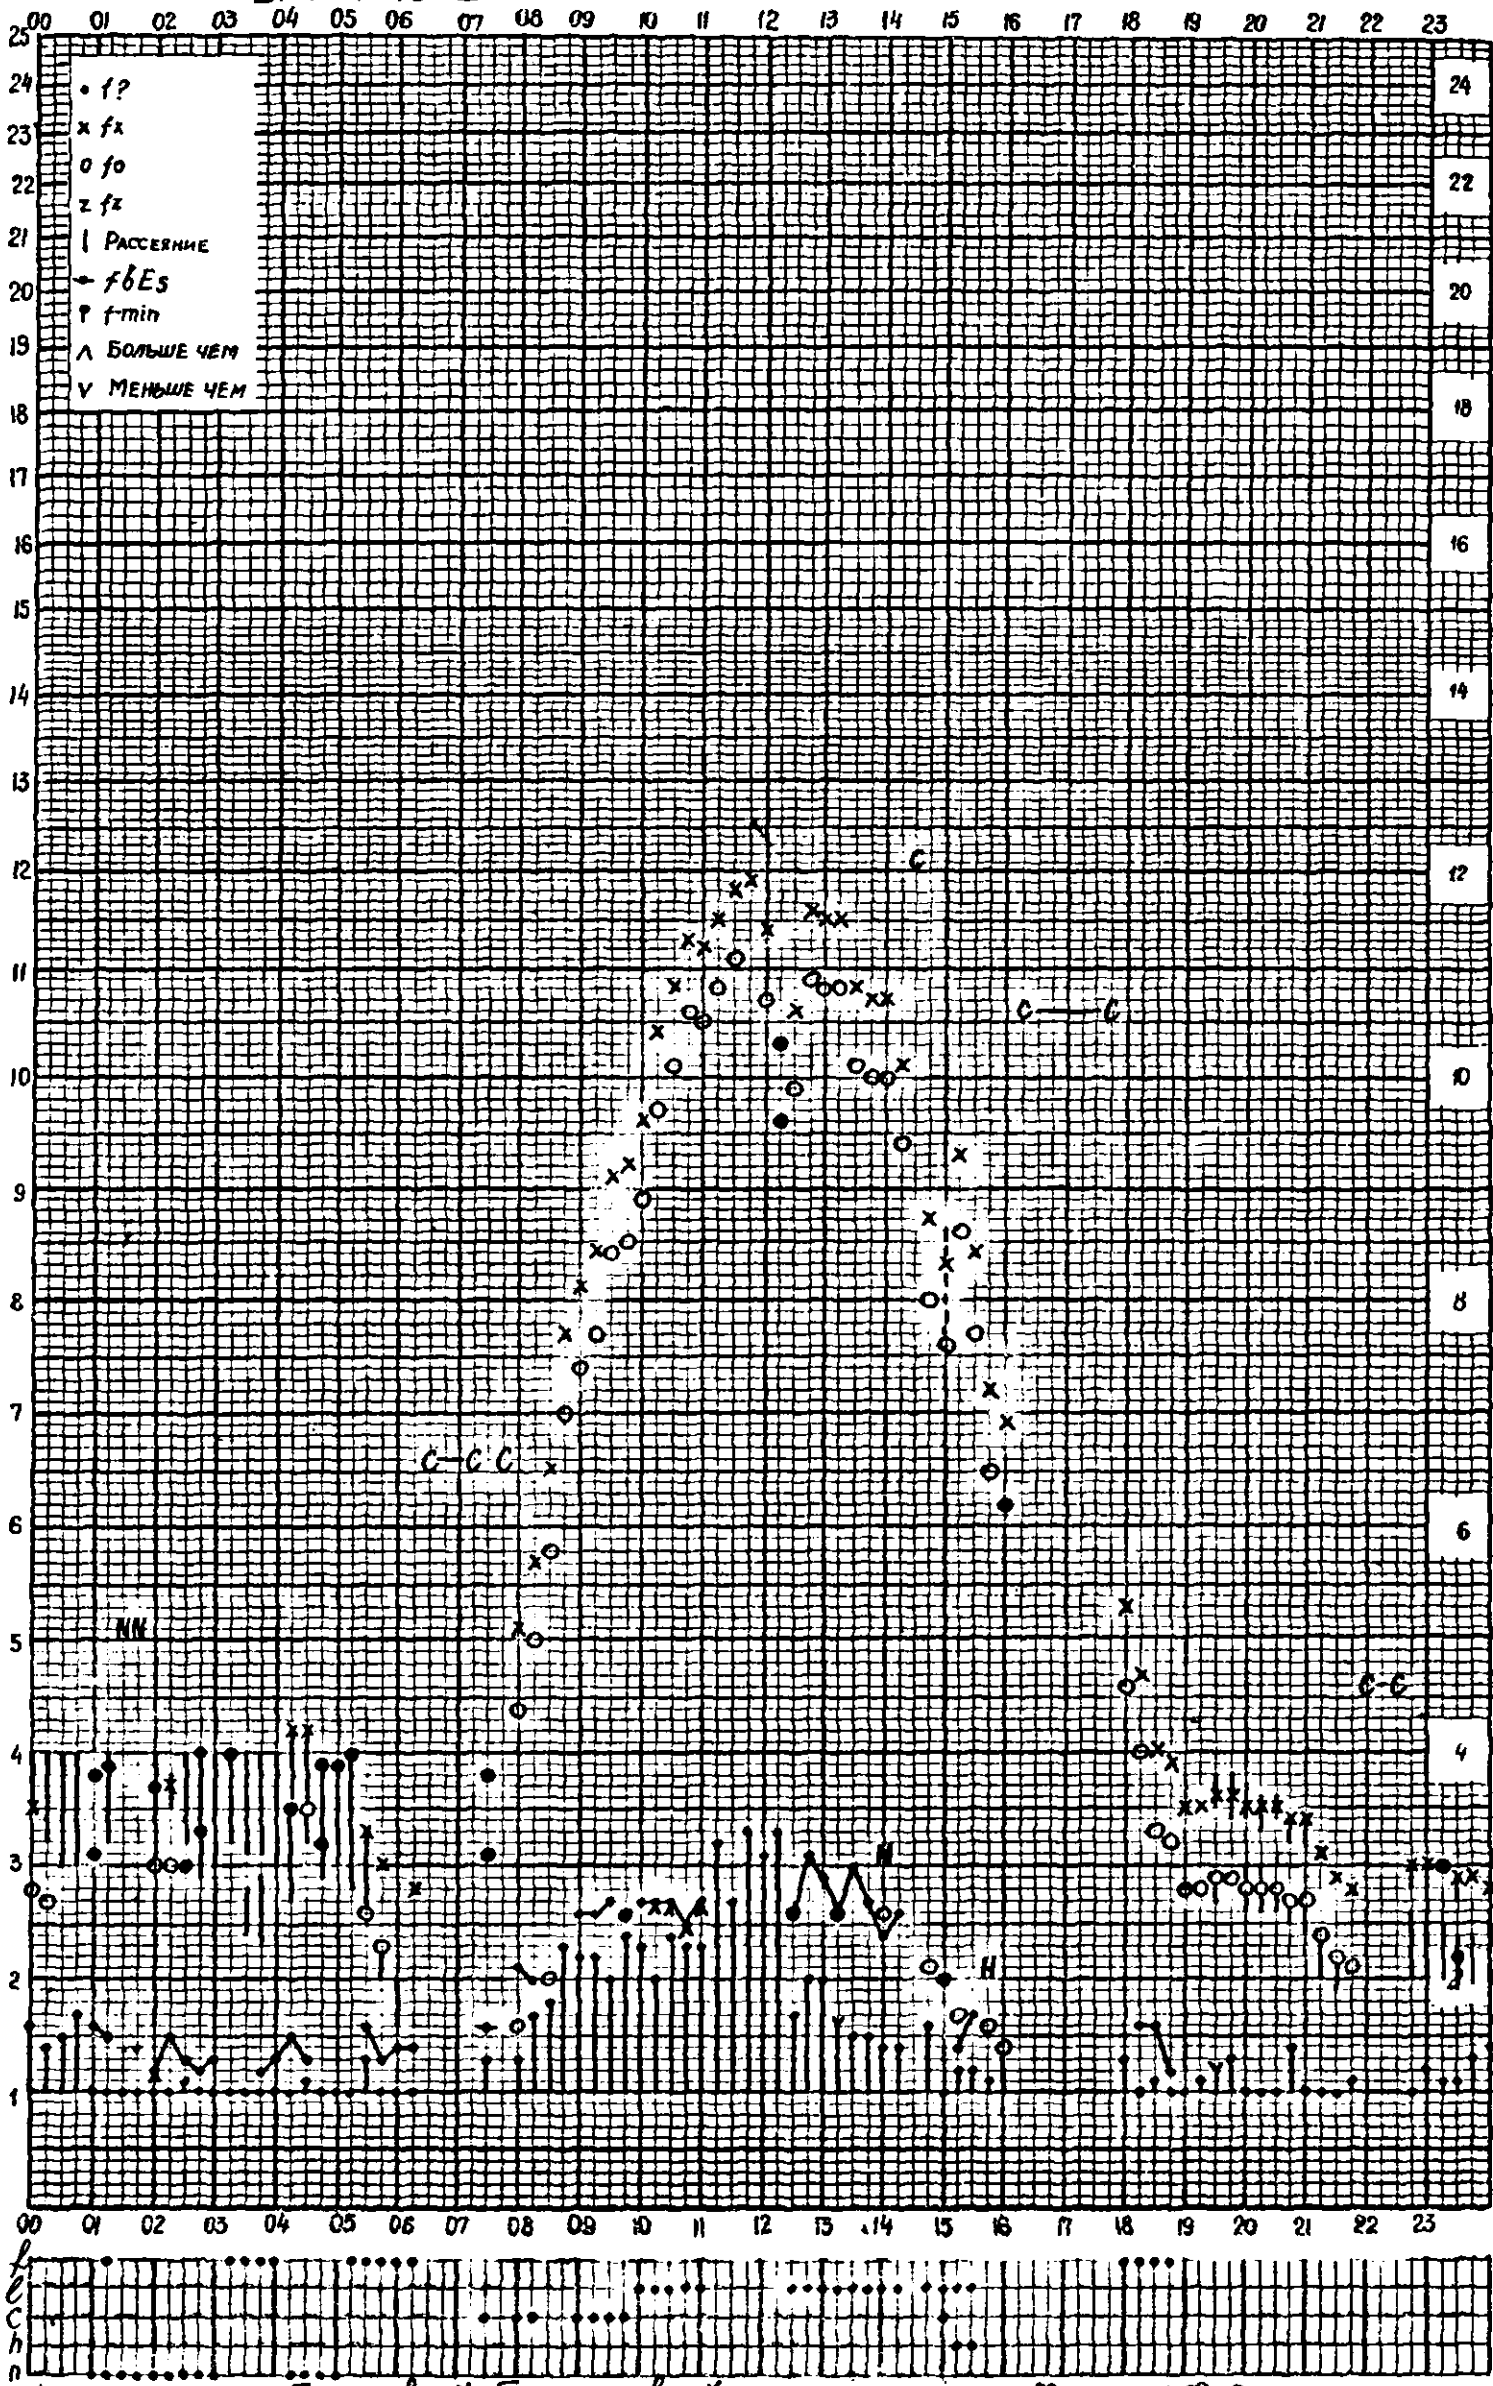

станция Горький f-график ионосферных данных дата 1 ДЕКАБРЯ 1960
 ВРЕМЯ 45°E

МЕЖДУНАРОДНЫЙ ГЕОФИЗИЧЕСКИЙ ГОД

станция Горький f-график ионосферных данных дата 2 декабря 1960
 ВРЕМЯ 45°E

МЕЖДУНАРОДНЫЙ ГЕОФИЗИЧЕСКИЙ ГОД

станция Горький f-график ионосферных данных дата 3 ДЕКАБРЯ 1960
 ВРЕМЯ 45°E

Коп. станции Горький Ухотской

ФОРМА 72-3

станция Горький f-график ионосферных данных дата 4 ДЕКАБРЯ 1960
 ВРЕМЯ 45°E

Кем отсчитано Густовой, Барановой.

Форма 72-3

1960

станция Горький f-график ионосферных данных дата 6 ДЕКАБРЯ

ВРЕМЯ 45°E

Кем отсчитано Густовой Барановой

Форма 72-3

станция Горький f-график ионосферных данных дата 7 ДЕКАБРЯ 1960
ВРЕМЯ 45°E

Кем отсчитано Артемьевой, Хвостовой

Форма 7Л-3

станция Горький f-график ионосферных данных дата 8 ДЕКАБРЯ 1960
 ВРЕМЯ 45°E

км отсчитано Барановой, Густовой

Форма 72-3

станция Горький f-график ионосферных данных дата 9 ДЕКАБРЯ 1960
 ВРЕМЯ 45°E