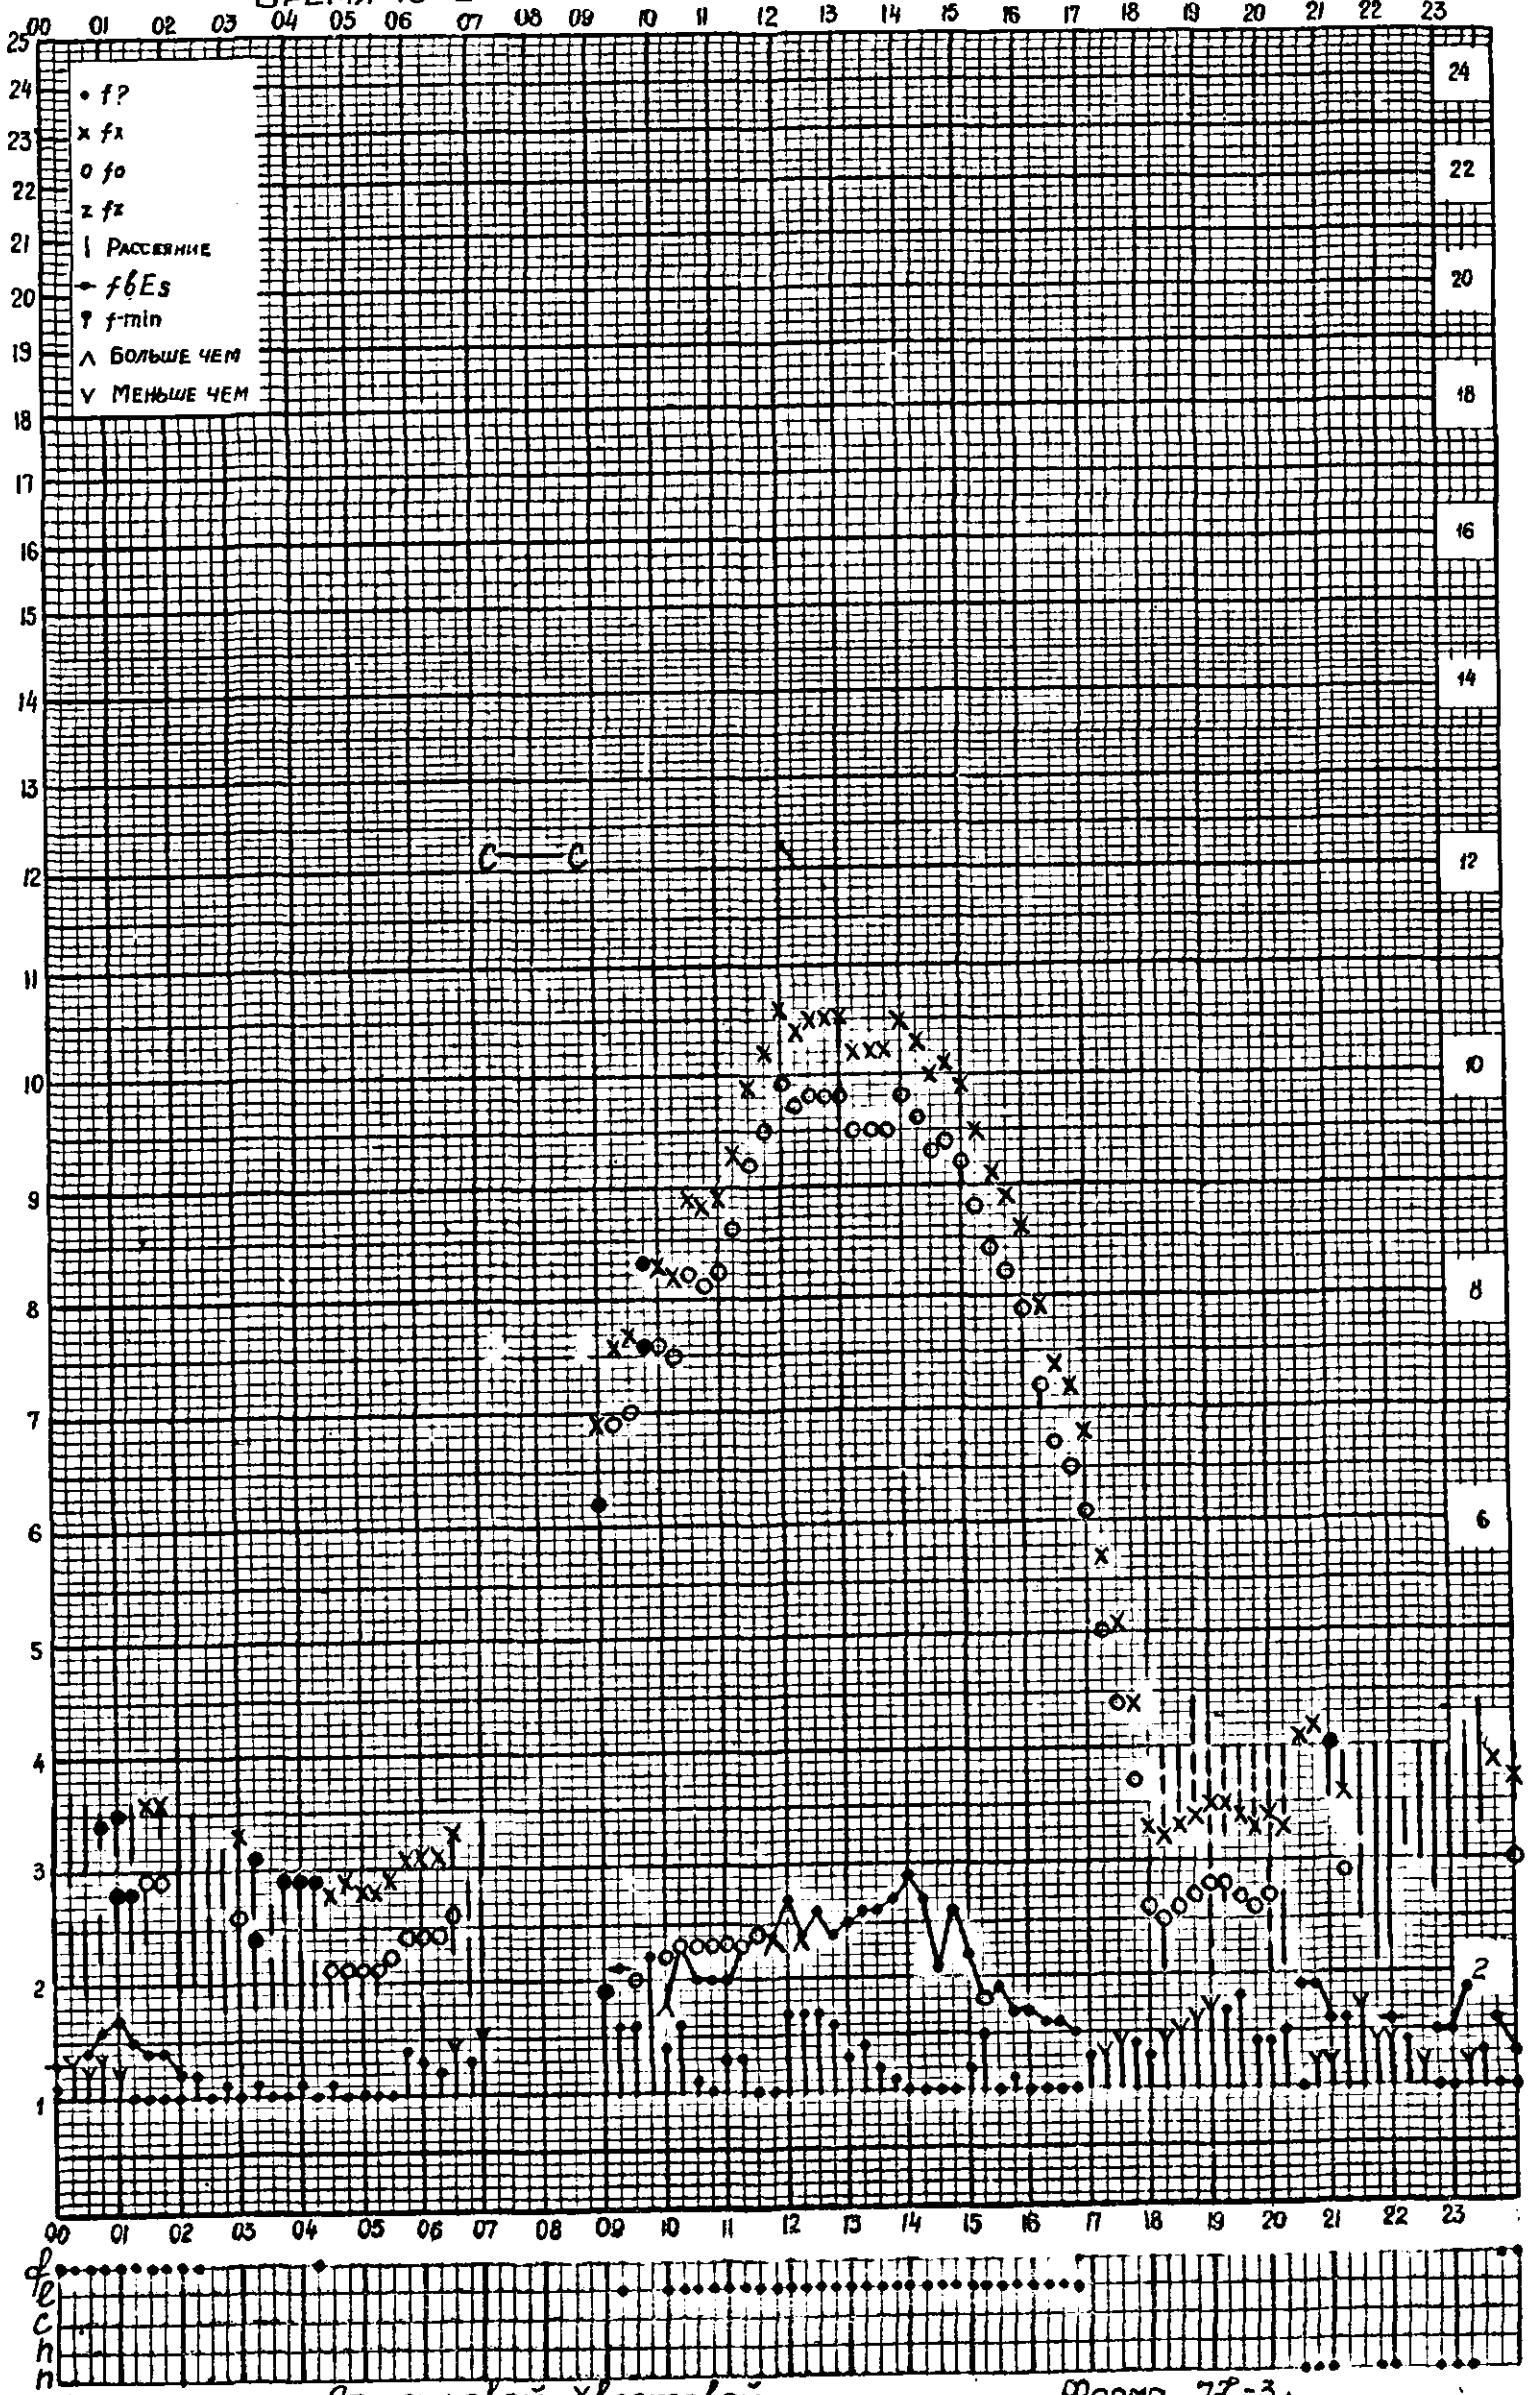

МЕЖДУНАРОДНЫЙ ГЕОФИЗИЧЕСКИЙ ГОД

станция Горький f-график ионосферных данных дата 15 декабря 1960

Время 45°E