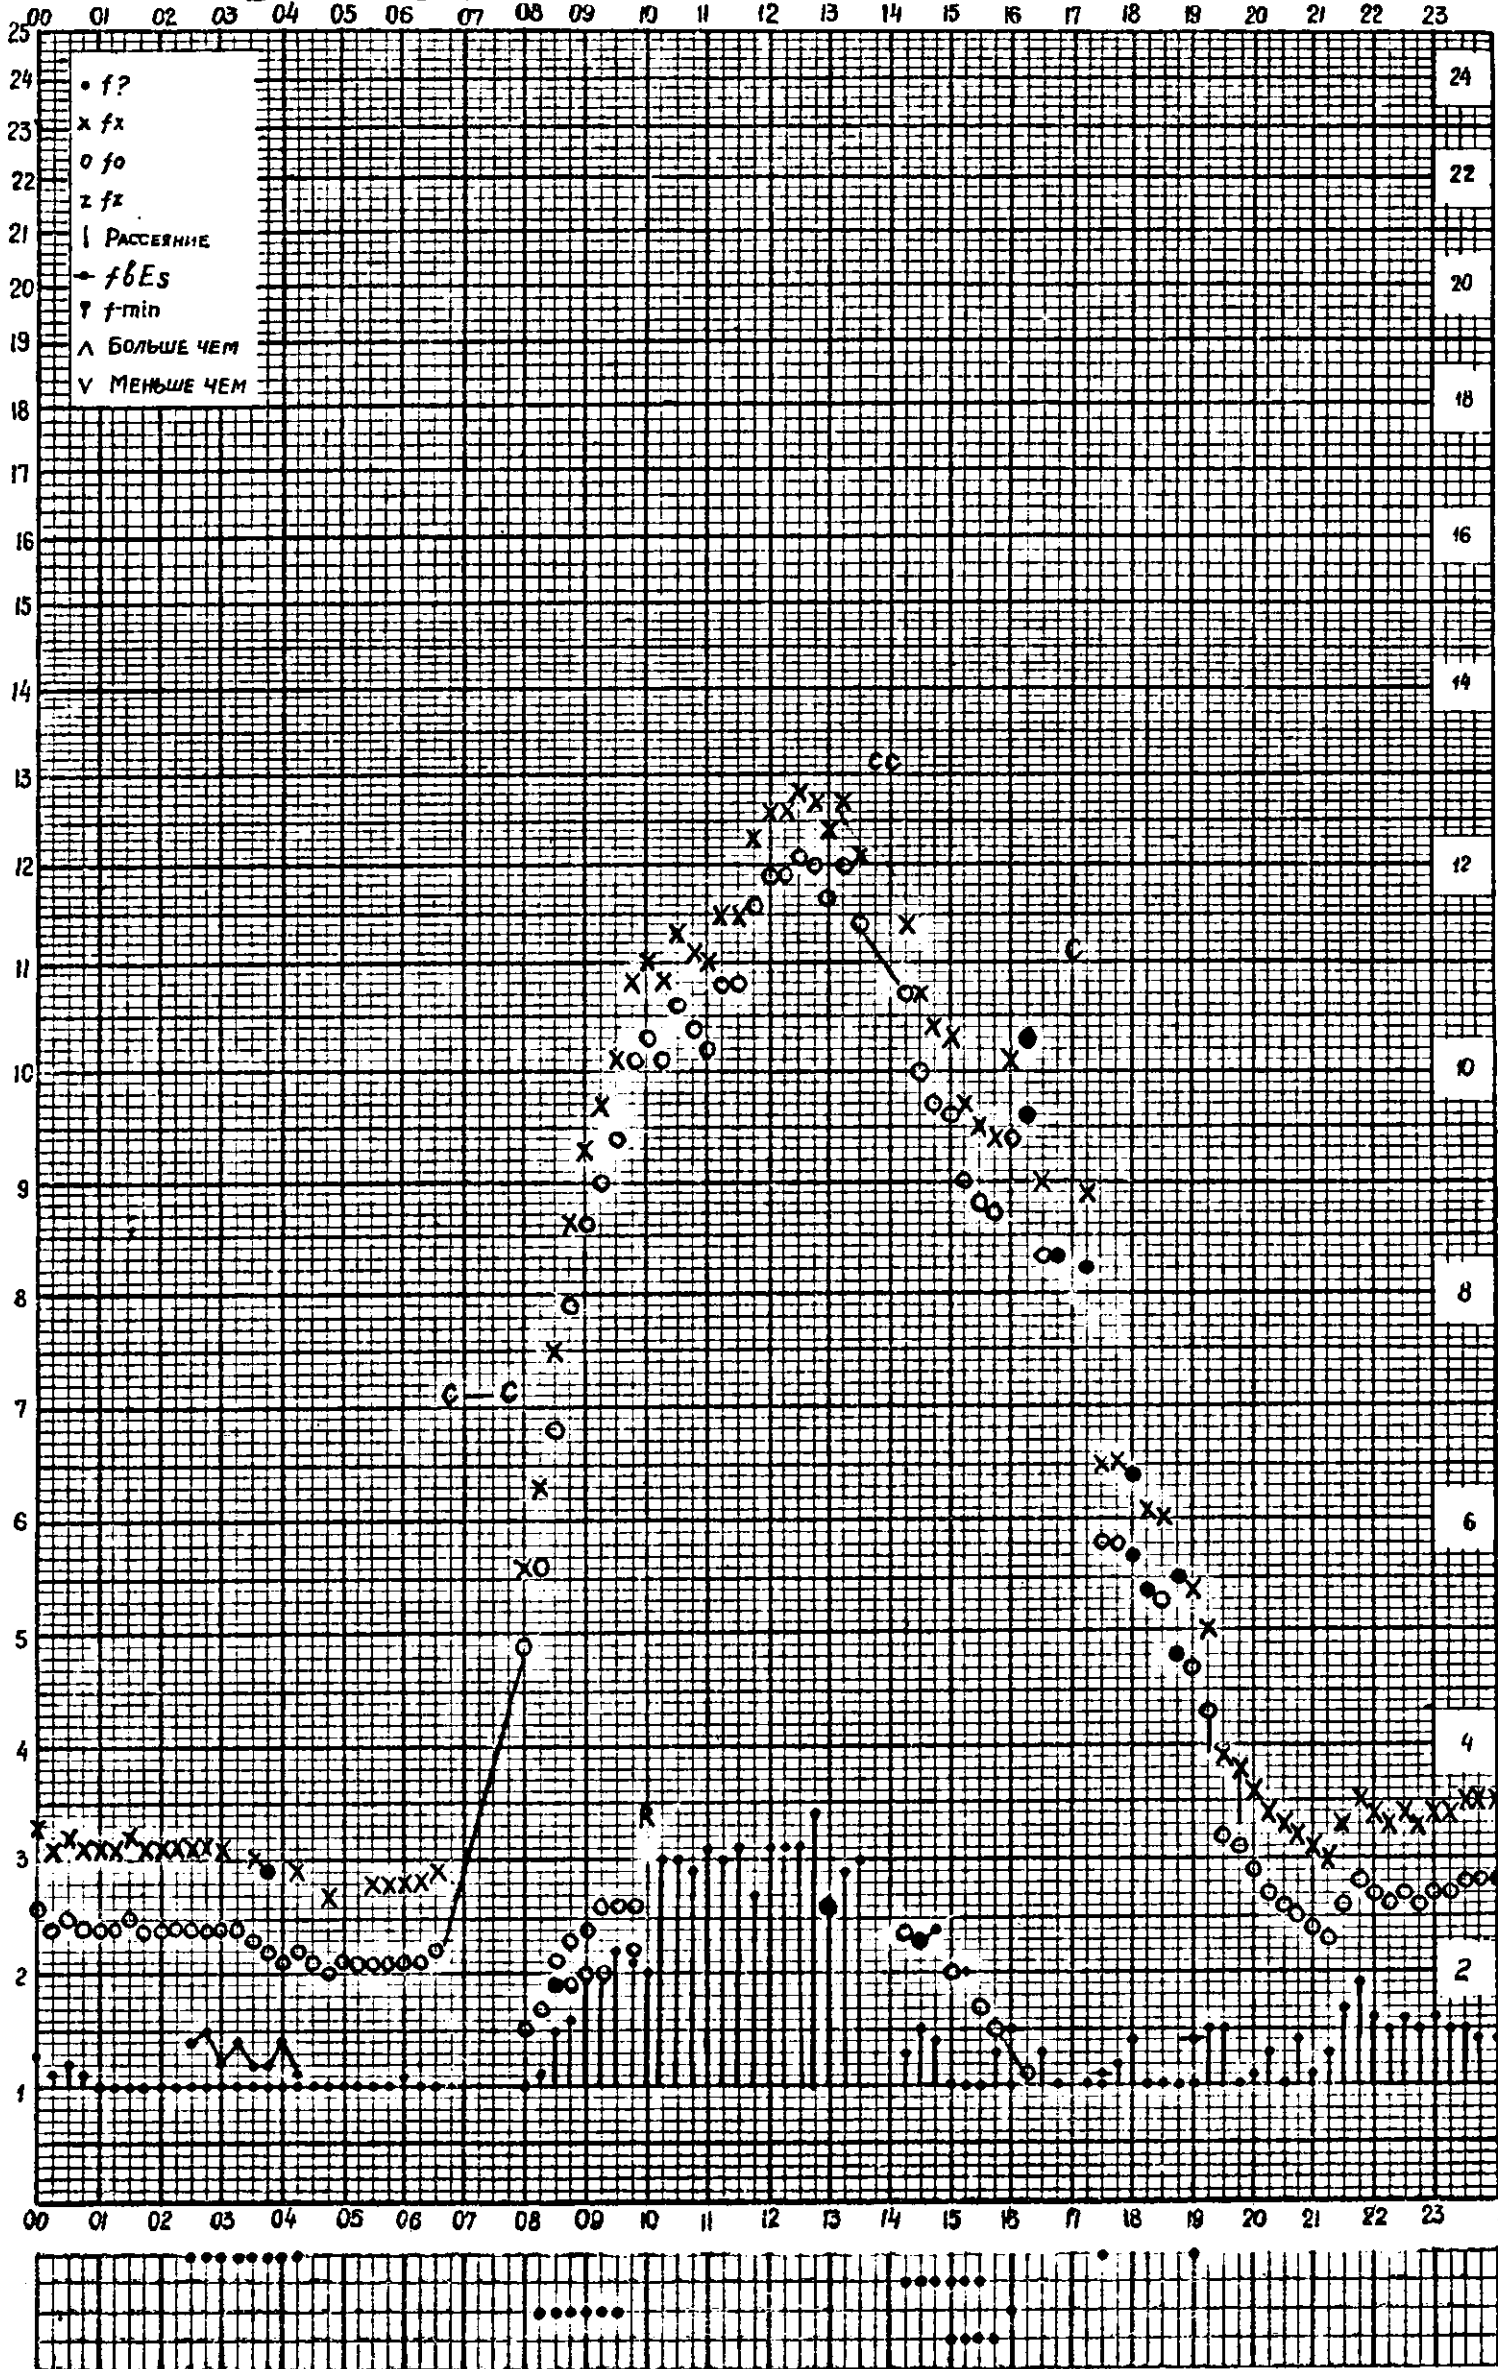

станция Горький f-график ионосферных данных дата 1 ДЕКАБРЯ 1960
 ВРЕМЯ 45°E

МЕЖДУНАРОДНЫЙ ГЕОФИЗИЧЕСКИЙ ГОД

станция Горький f-график ионосферных данных дата 2 декабря 1960
 ВРЕМЯ 45°E

МЕЖДУНАРОДНЫЙ ГЕОФИЗИЧЕСКИЙ ГОД

станция Горький f-график ионосферных данных дата 3 ДЕКАБРЯ 1960
 ВРЕМЯ 45°E

Коп. станции Горький Ухотской

ФОРМА 72-3

станция Горький f-график ионосферных данных дата 4 ДЕКАБРЯ 1960
 ВРЕМЯ 45°E

Кем отсчитано Густовой, Барановой.

Форма 72-3

1960

станция Горький f-график ионосферных данных дата 6 ДЕКАБРЯ

ВРЕМЯ 45°E

Кем отсчитано Густовой Барановой

Форма 72-3

станция Горький f-график ионосферных данных дата 7 ДЕКАБРЯ 1960
ВРЕМЯ 45°E

Кем отсчитано Артемьевой, Хвостовой