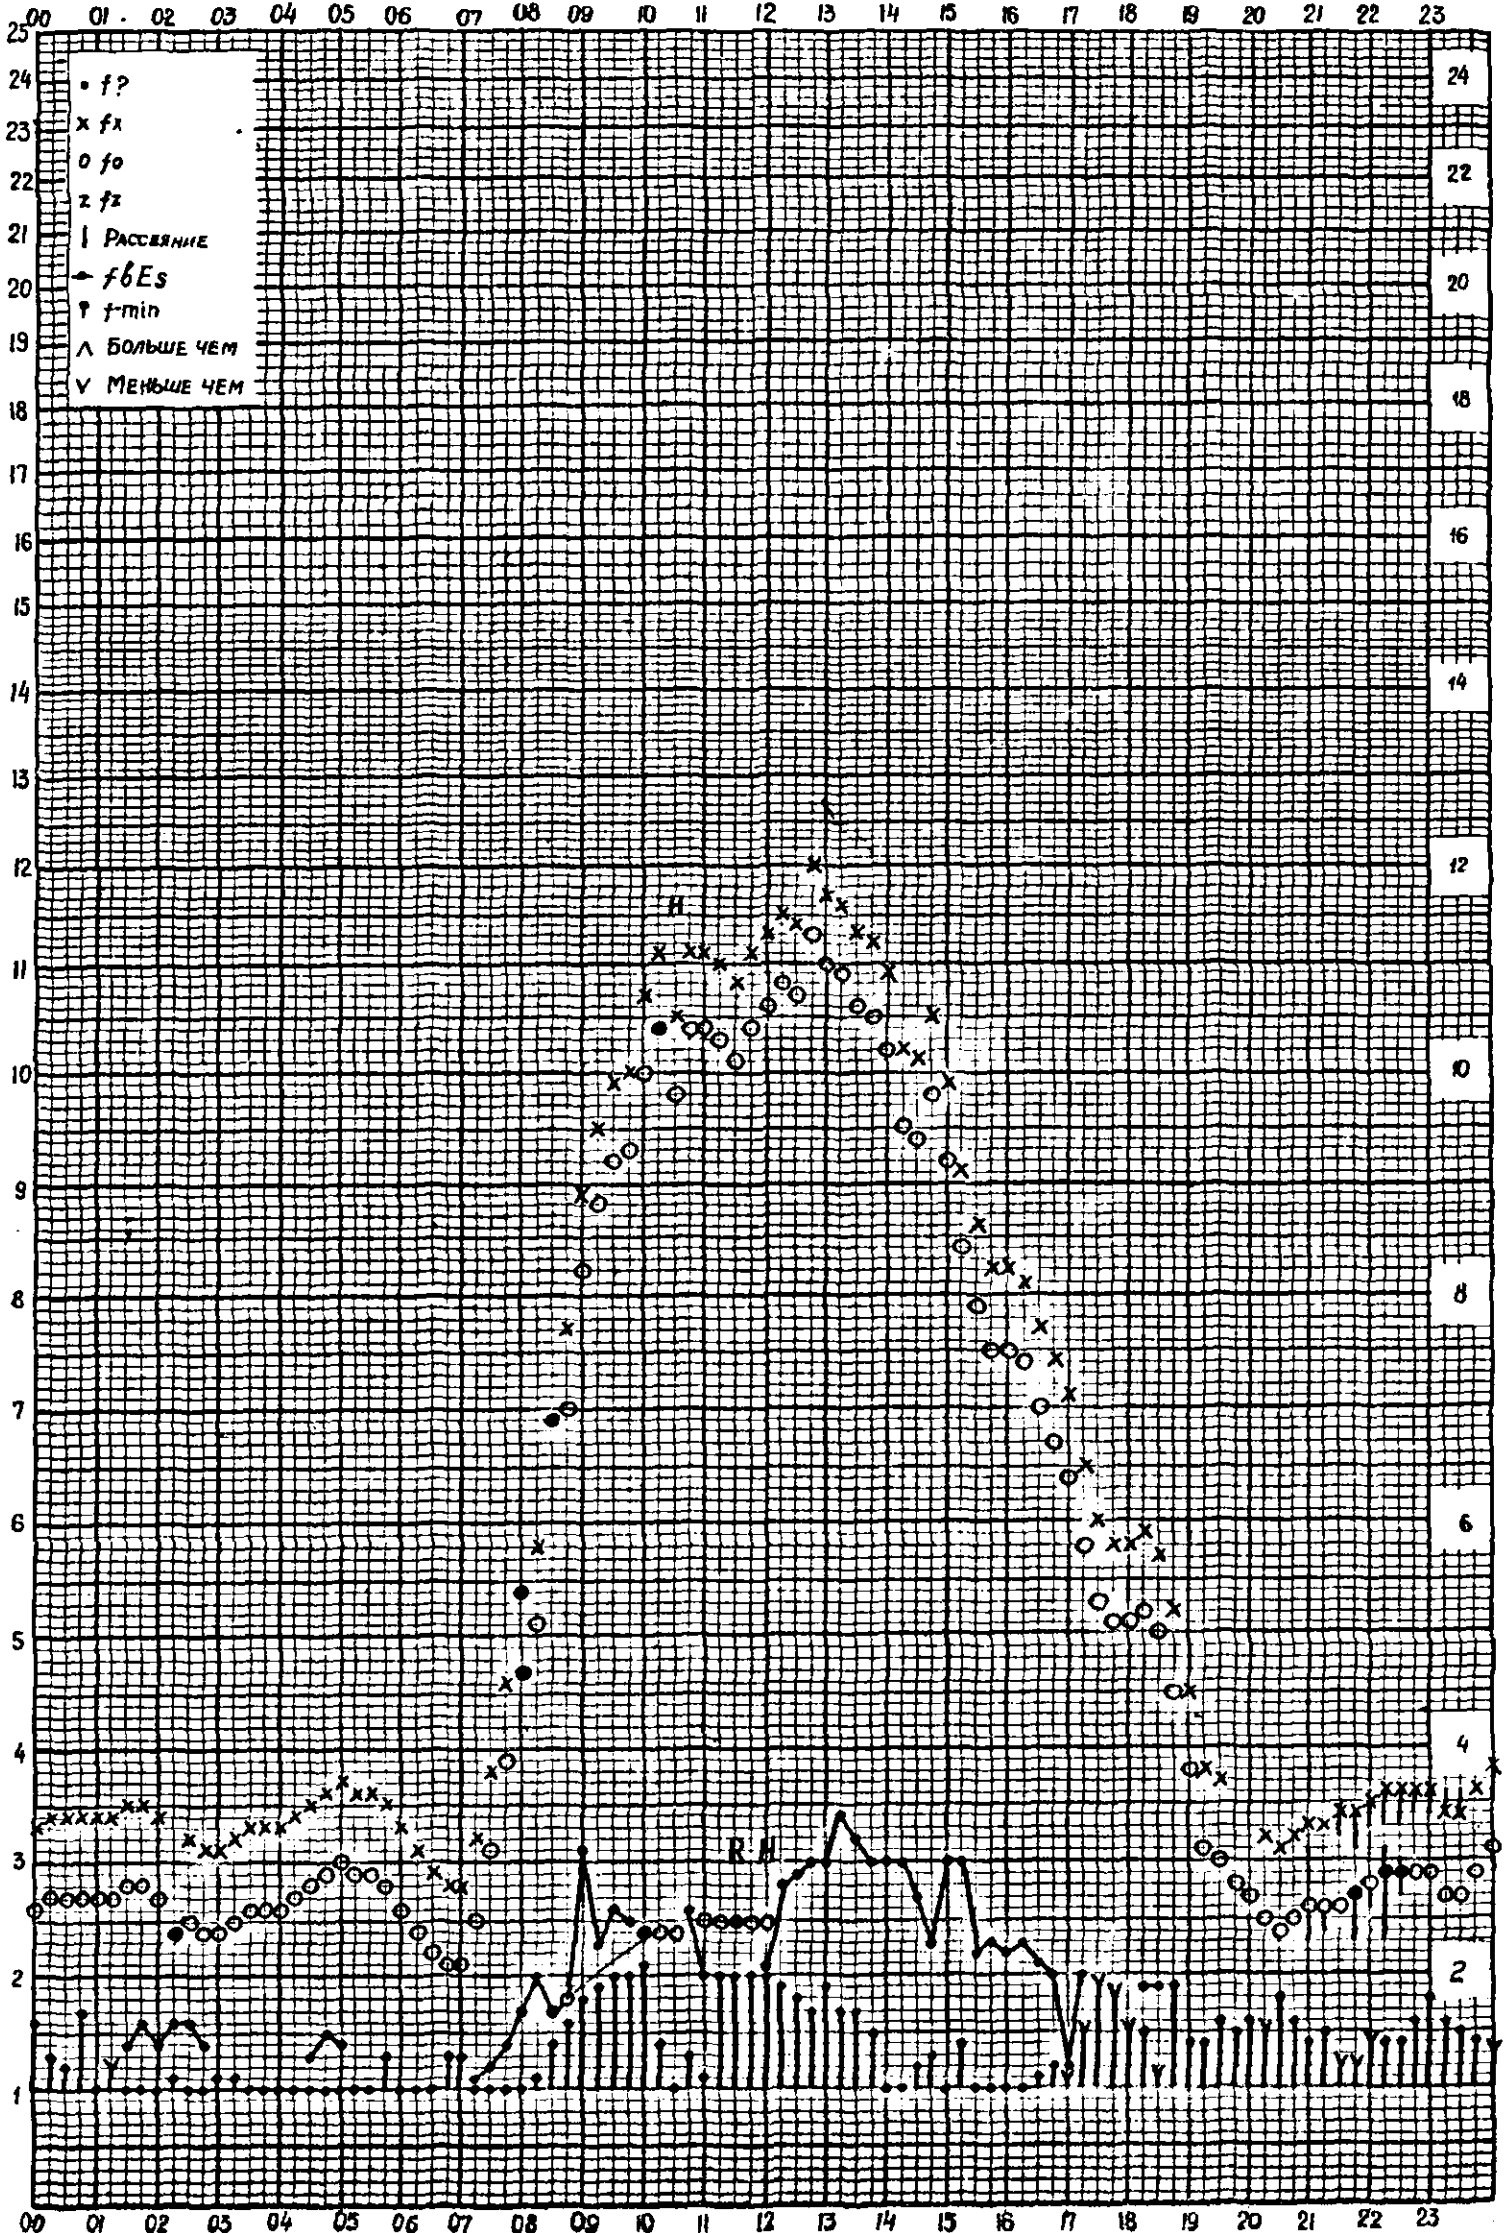

станция Горький f-график ионосферных данных дата 12 декабря 1960
ВРЕМЯ 45°E

00 01 02 03 04 05 06 07 08 09 10 11 12 13 14 15 16 17 18 19 20 21 22 23