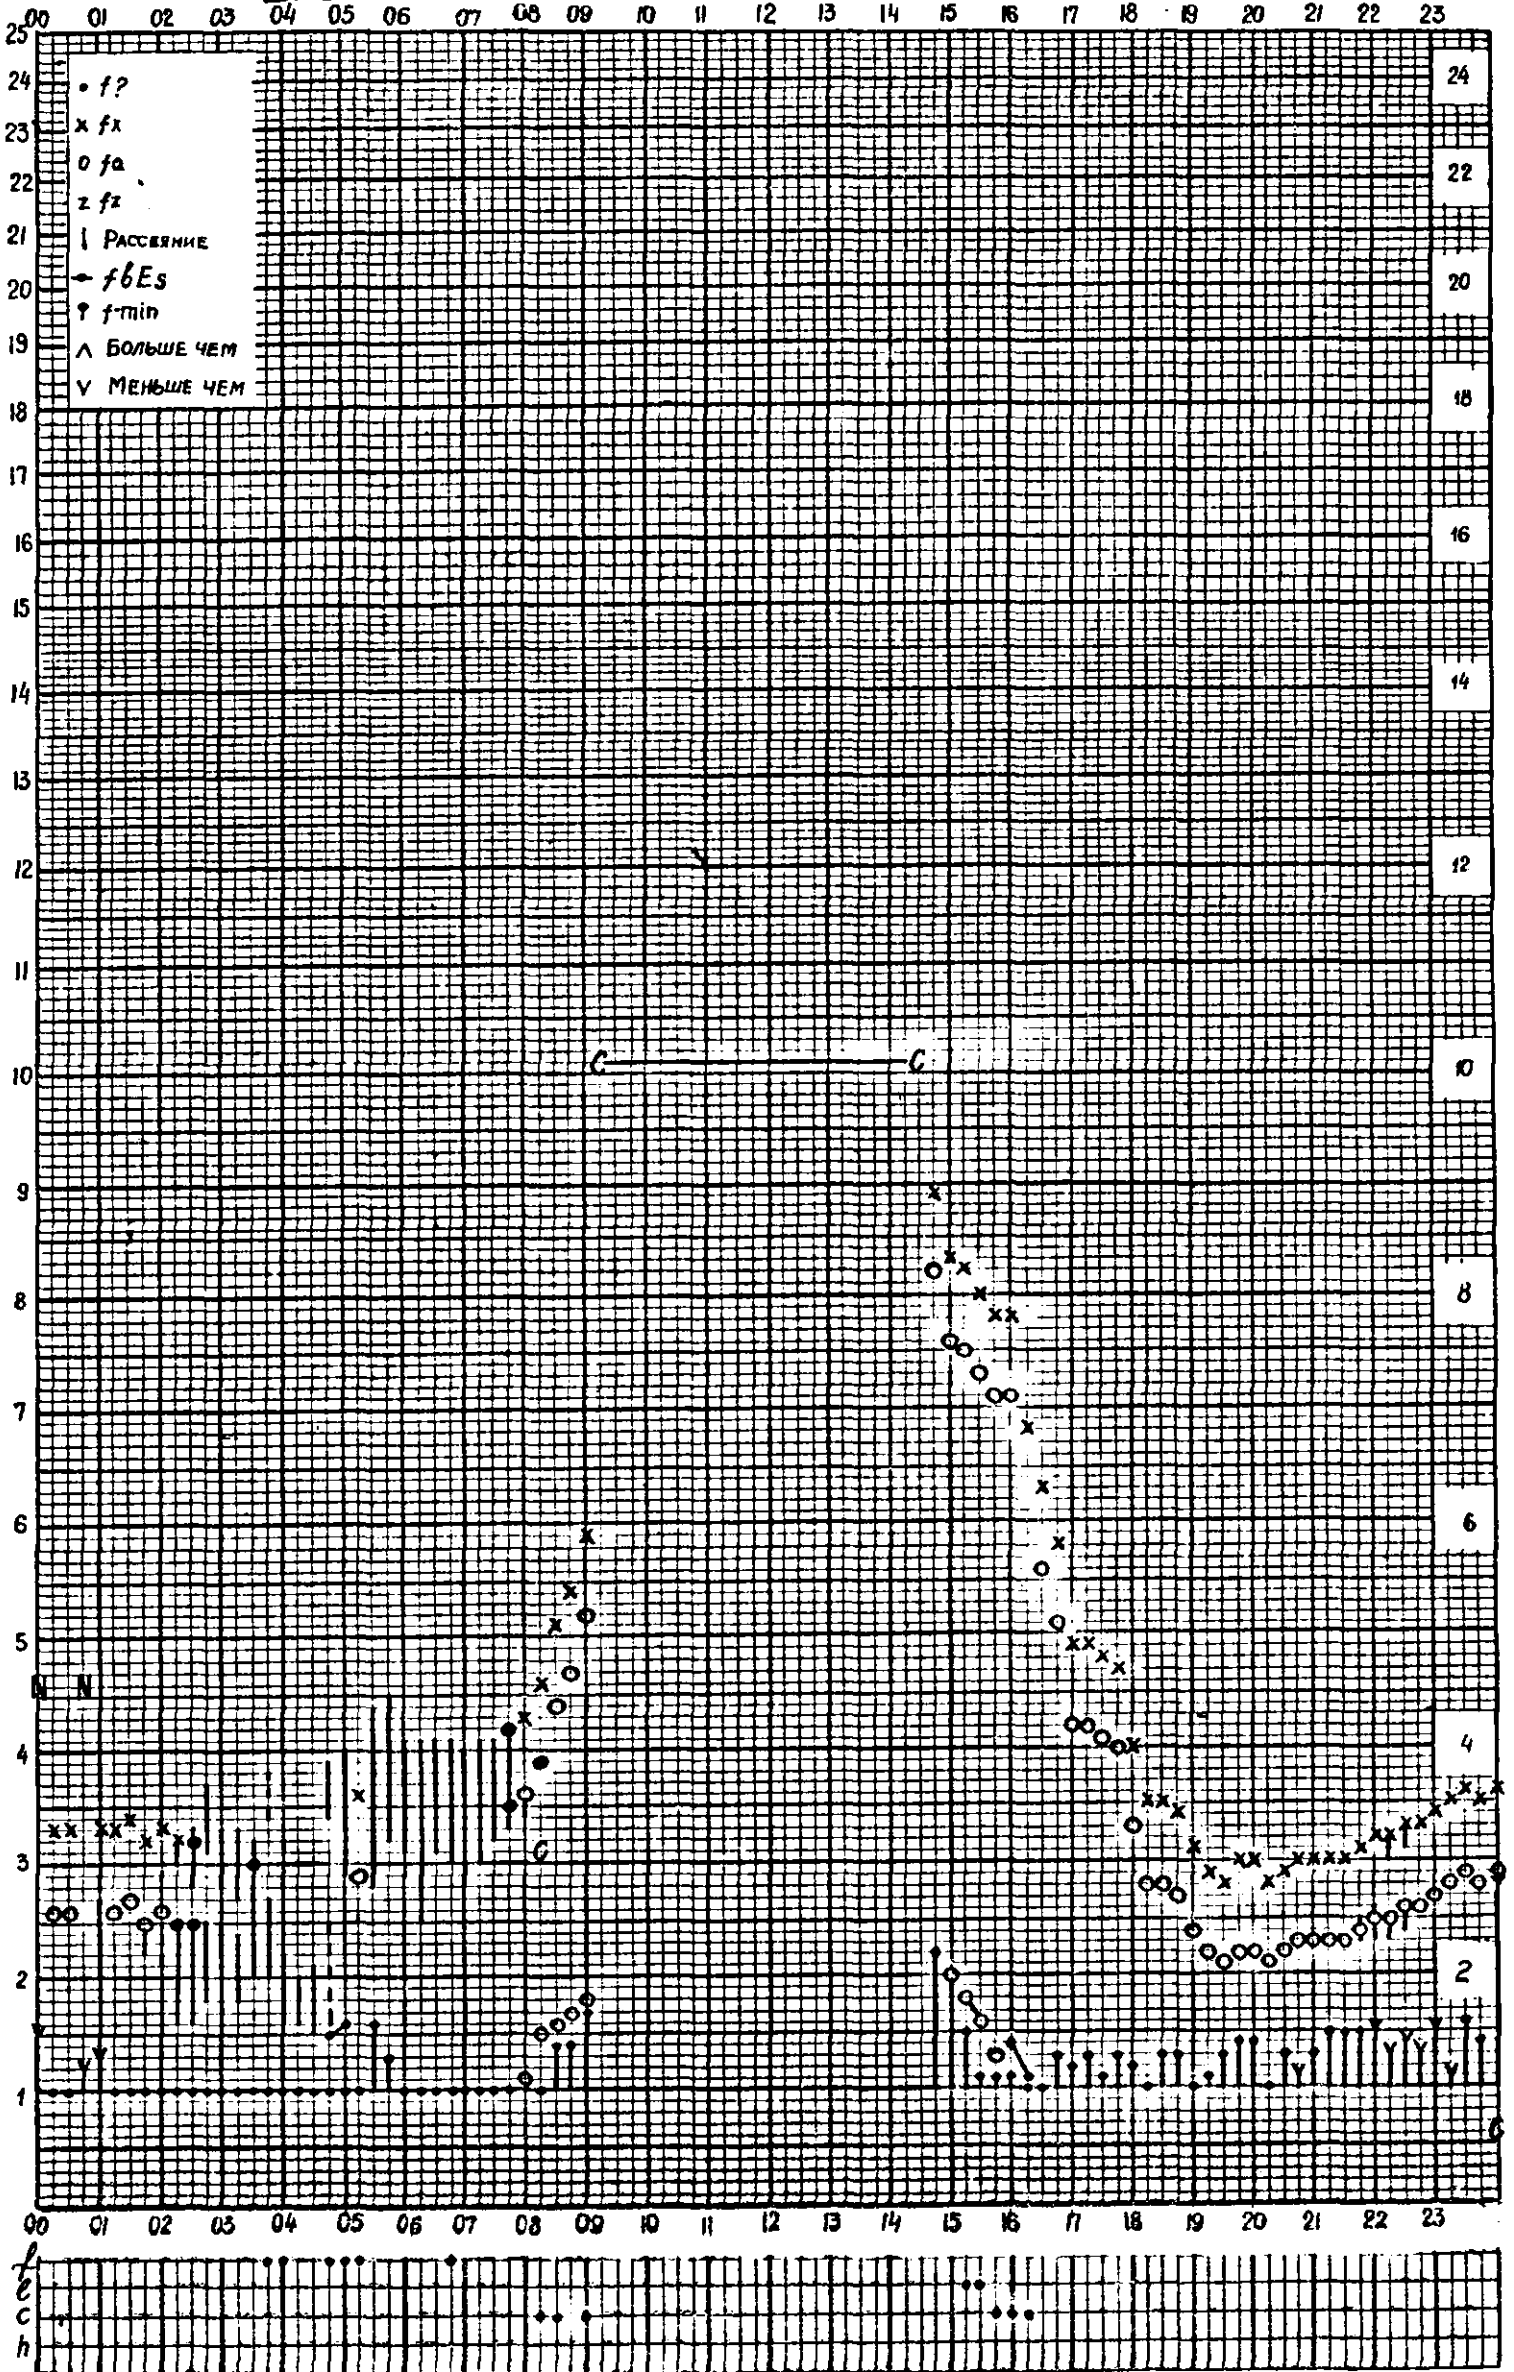

Кем отсчитано Густовой, Густовой

Форма 7Л-3

станция Горький f-график ионосферных данных дата 20 ДЕКАБРЯ 1960
 ВРЕМЯ 45°E

МЕЖДУНАРОДНЫЙ ГЕОФИЗИЧЕСКИЙ ГОД

станция Горький f-график ионосферных данных дата 21 ДЕКАБРЯ 1960
 ВРЕМЯ 45°E