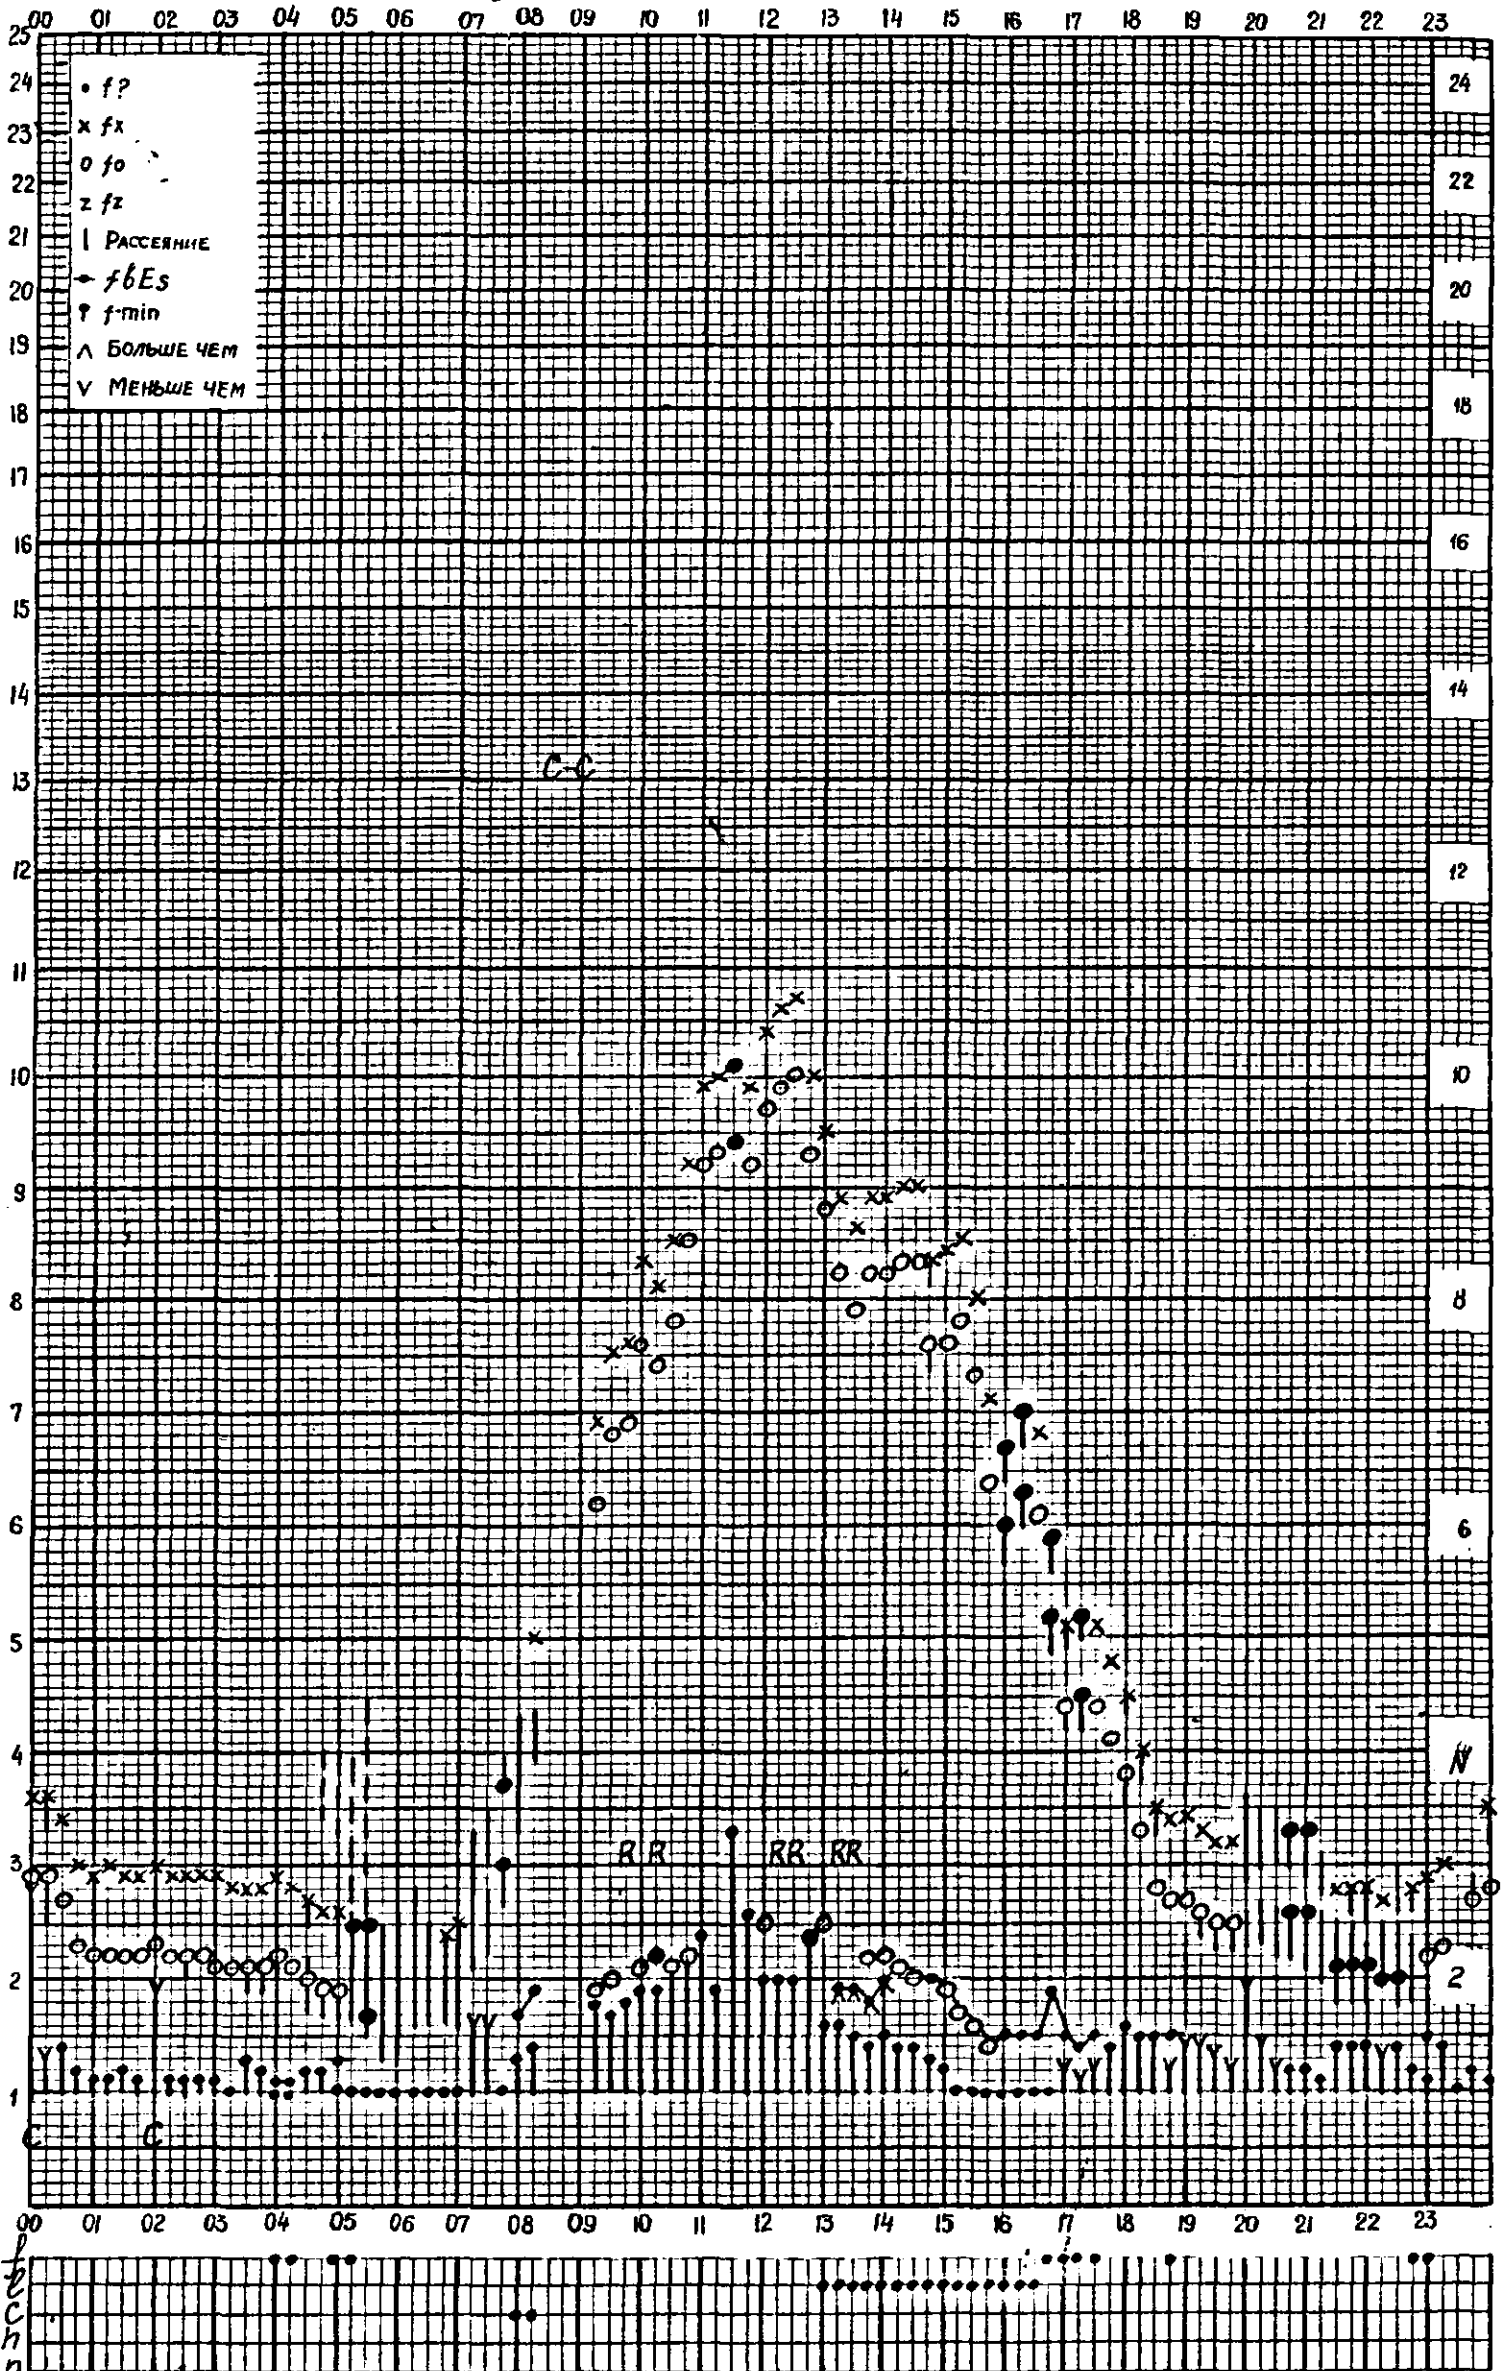

станция Горький f-график ионосферных данных дата 22 ДЕКАБРЯ 1960
ВРЕМЯ 45°E

Кем отсчитано Артемьевой Хвостовой.

Форма 72-3