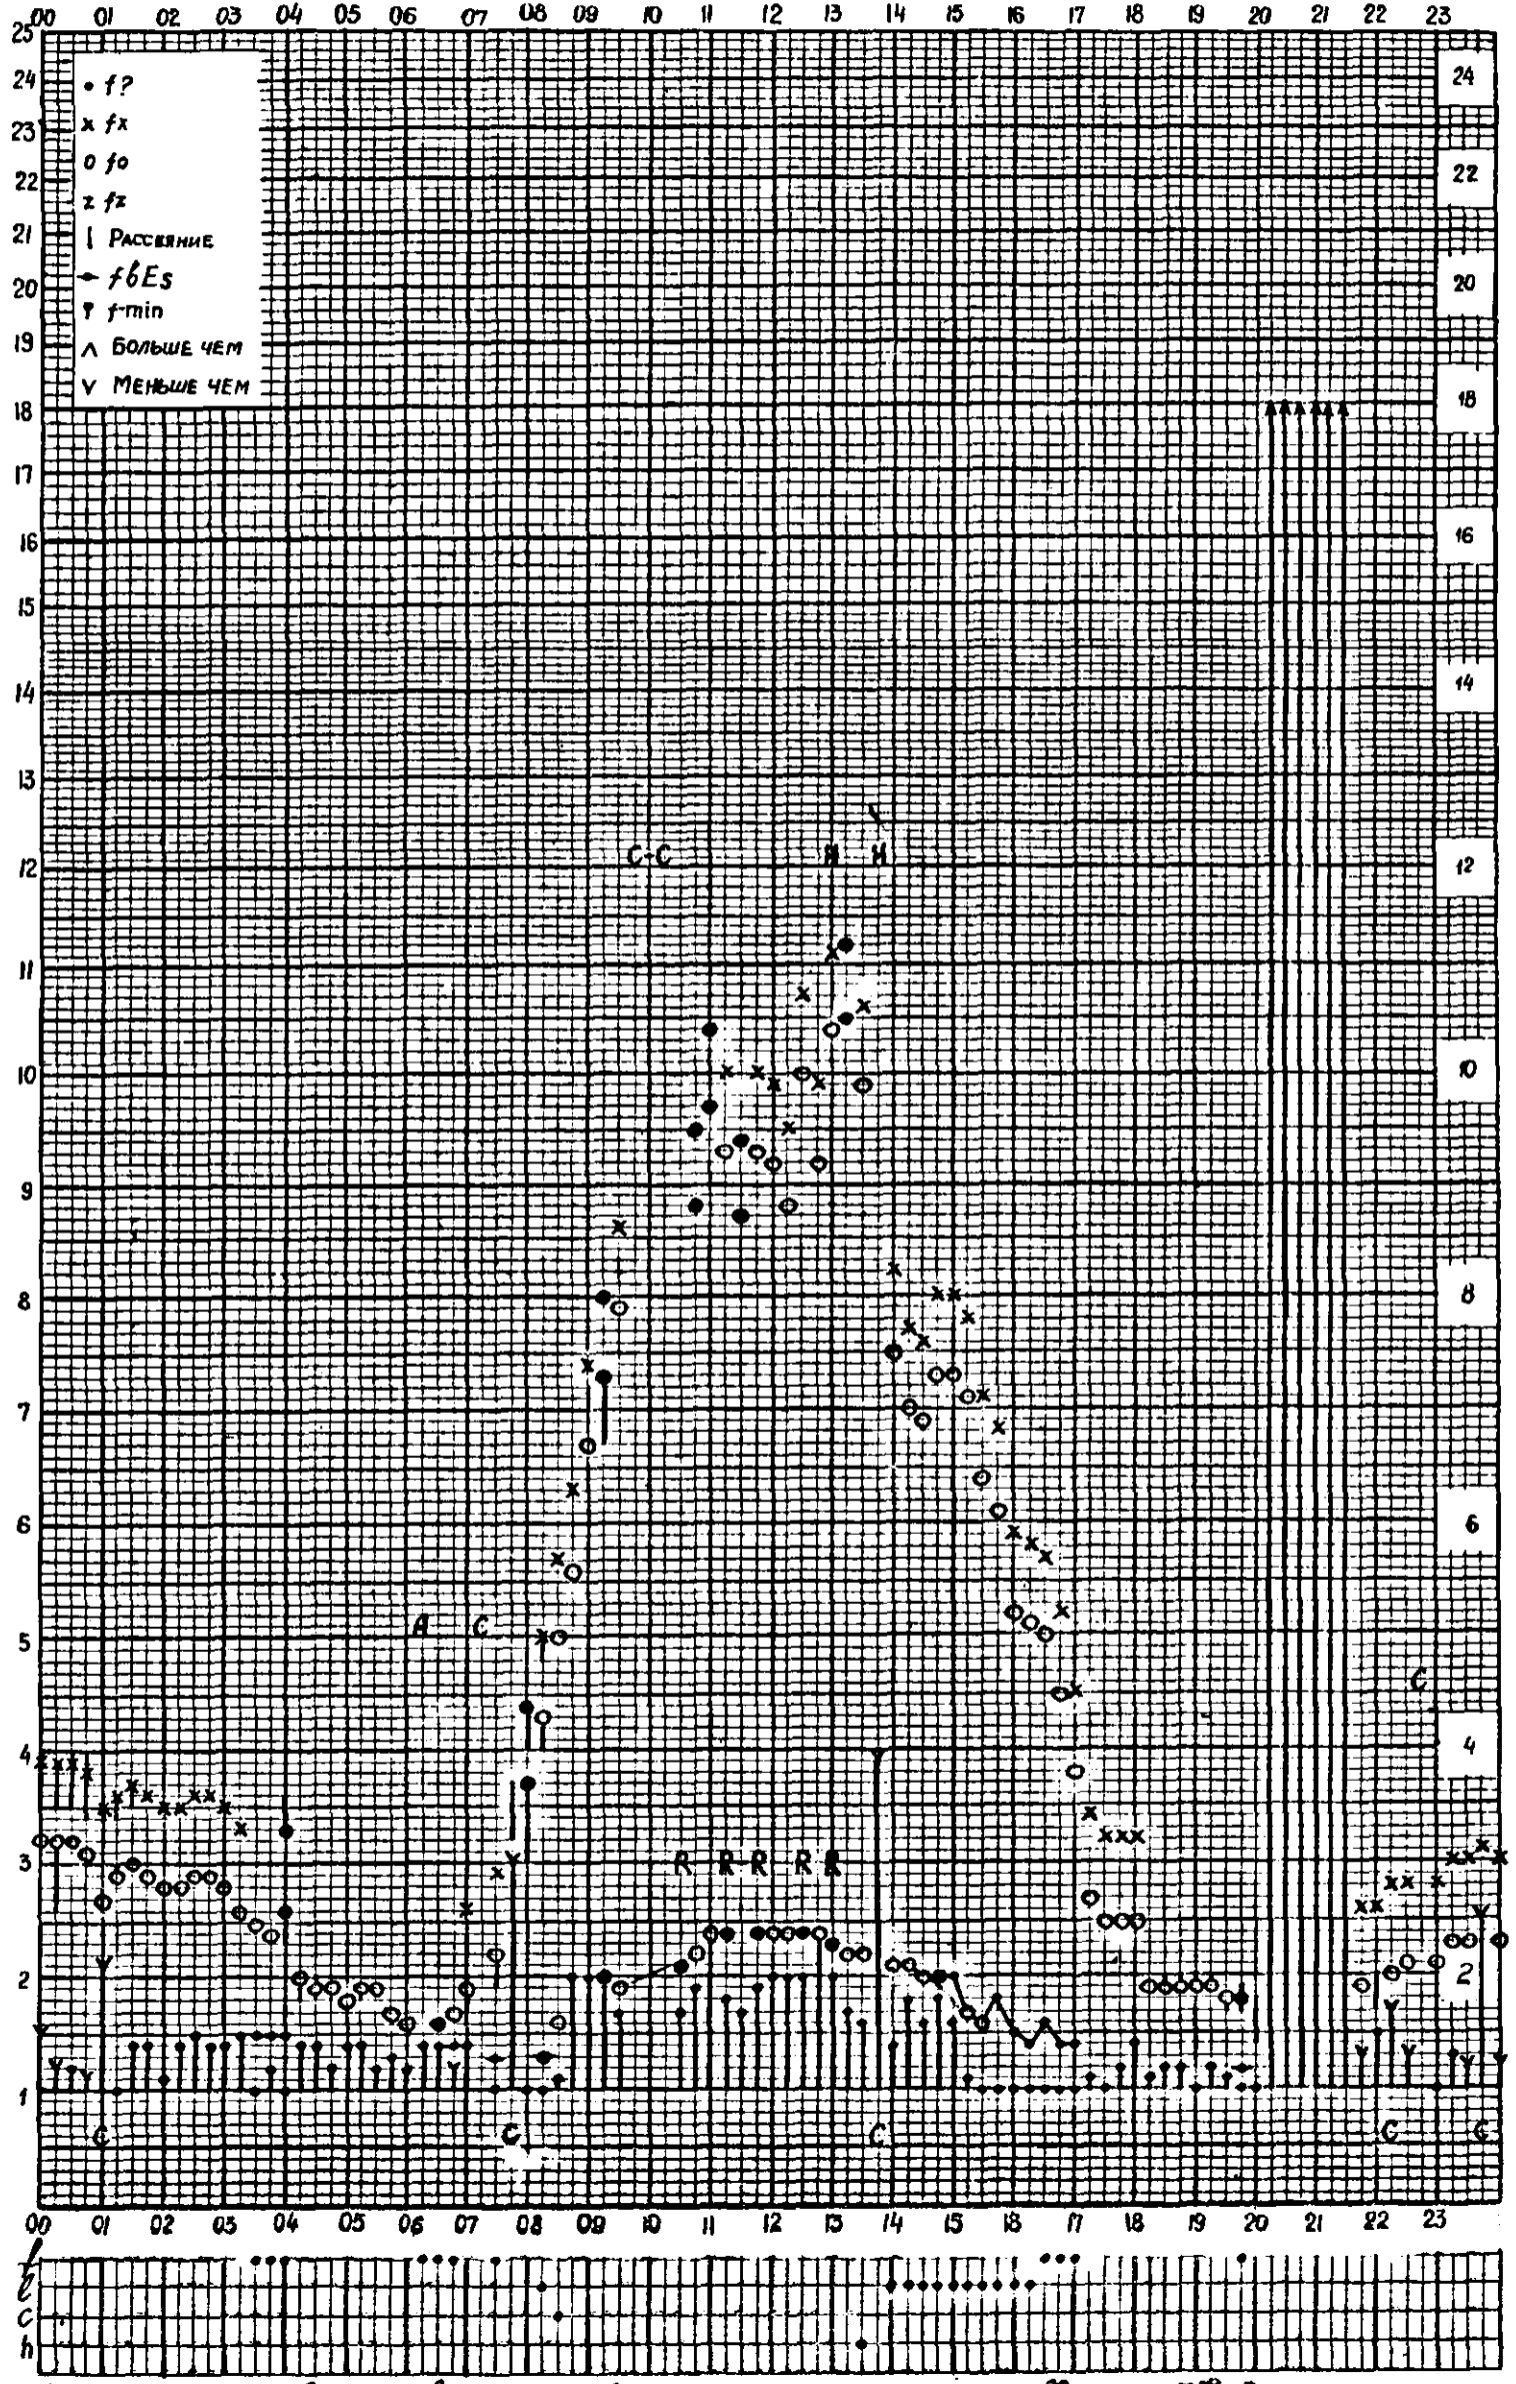

МЕЖДУНАРОДНЫЙ ГЕОФИЗИЧЕСКИЙ ГОД

станция Горький f-график ионосферных данных дата 24 декабря 1960
Время 45°E