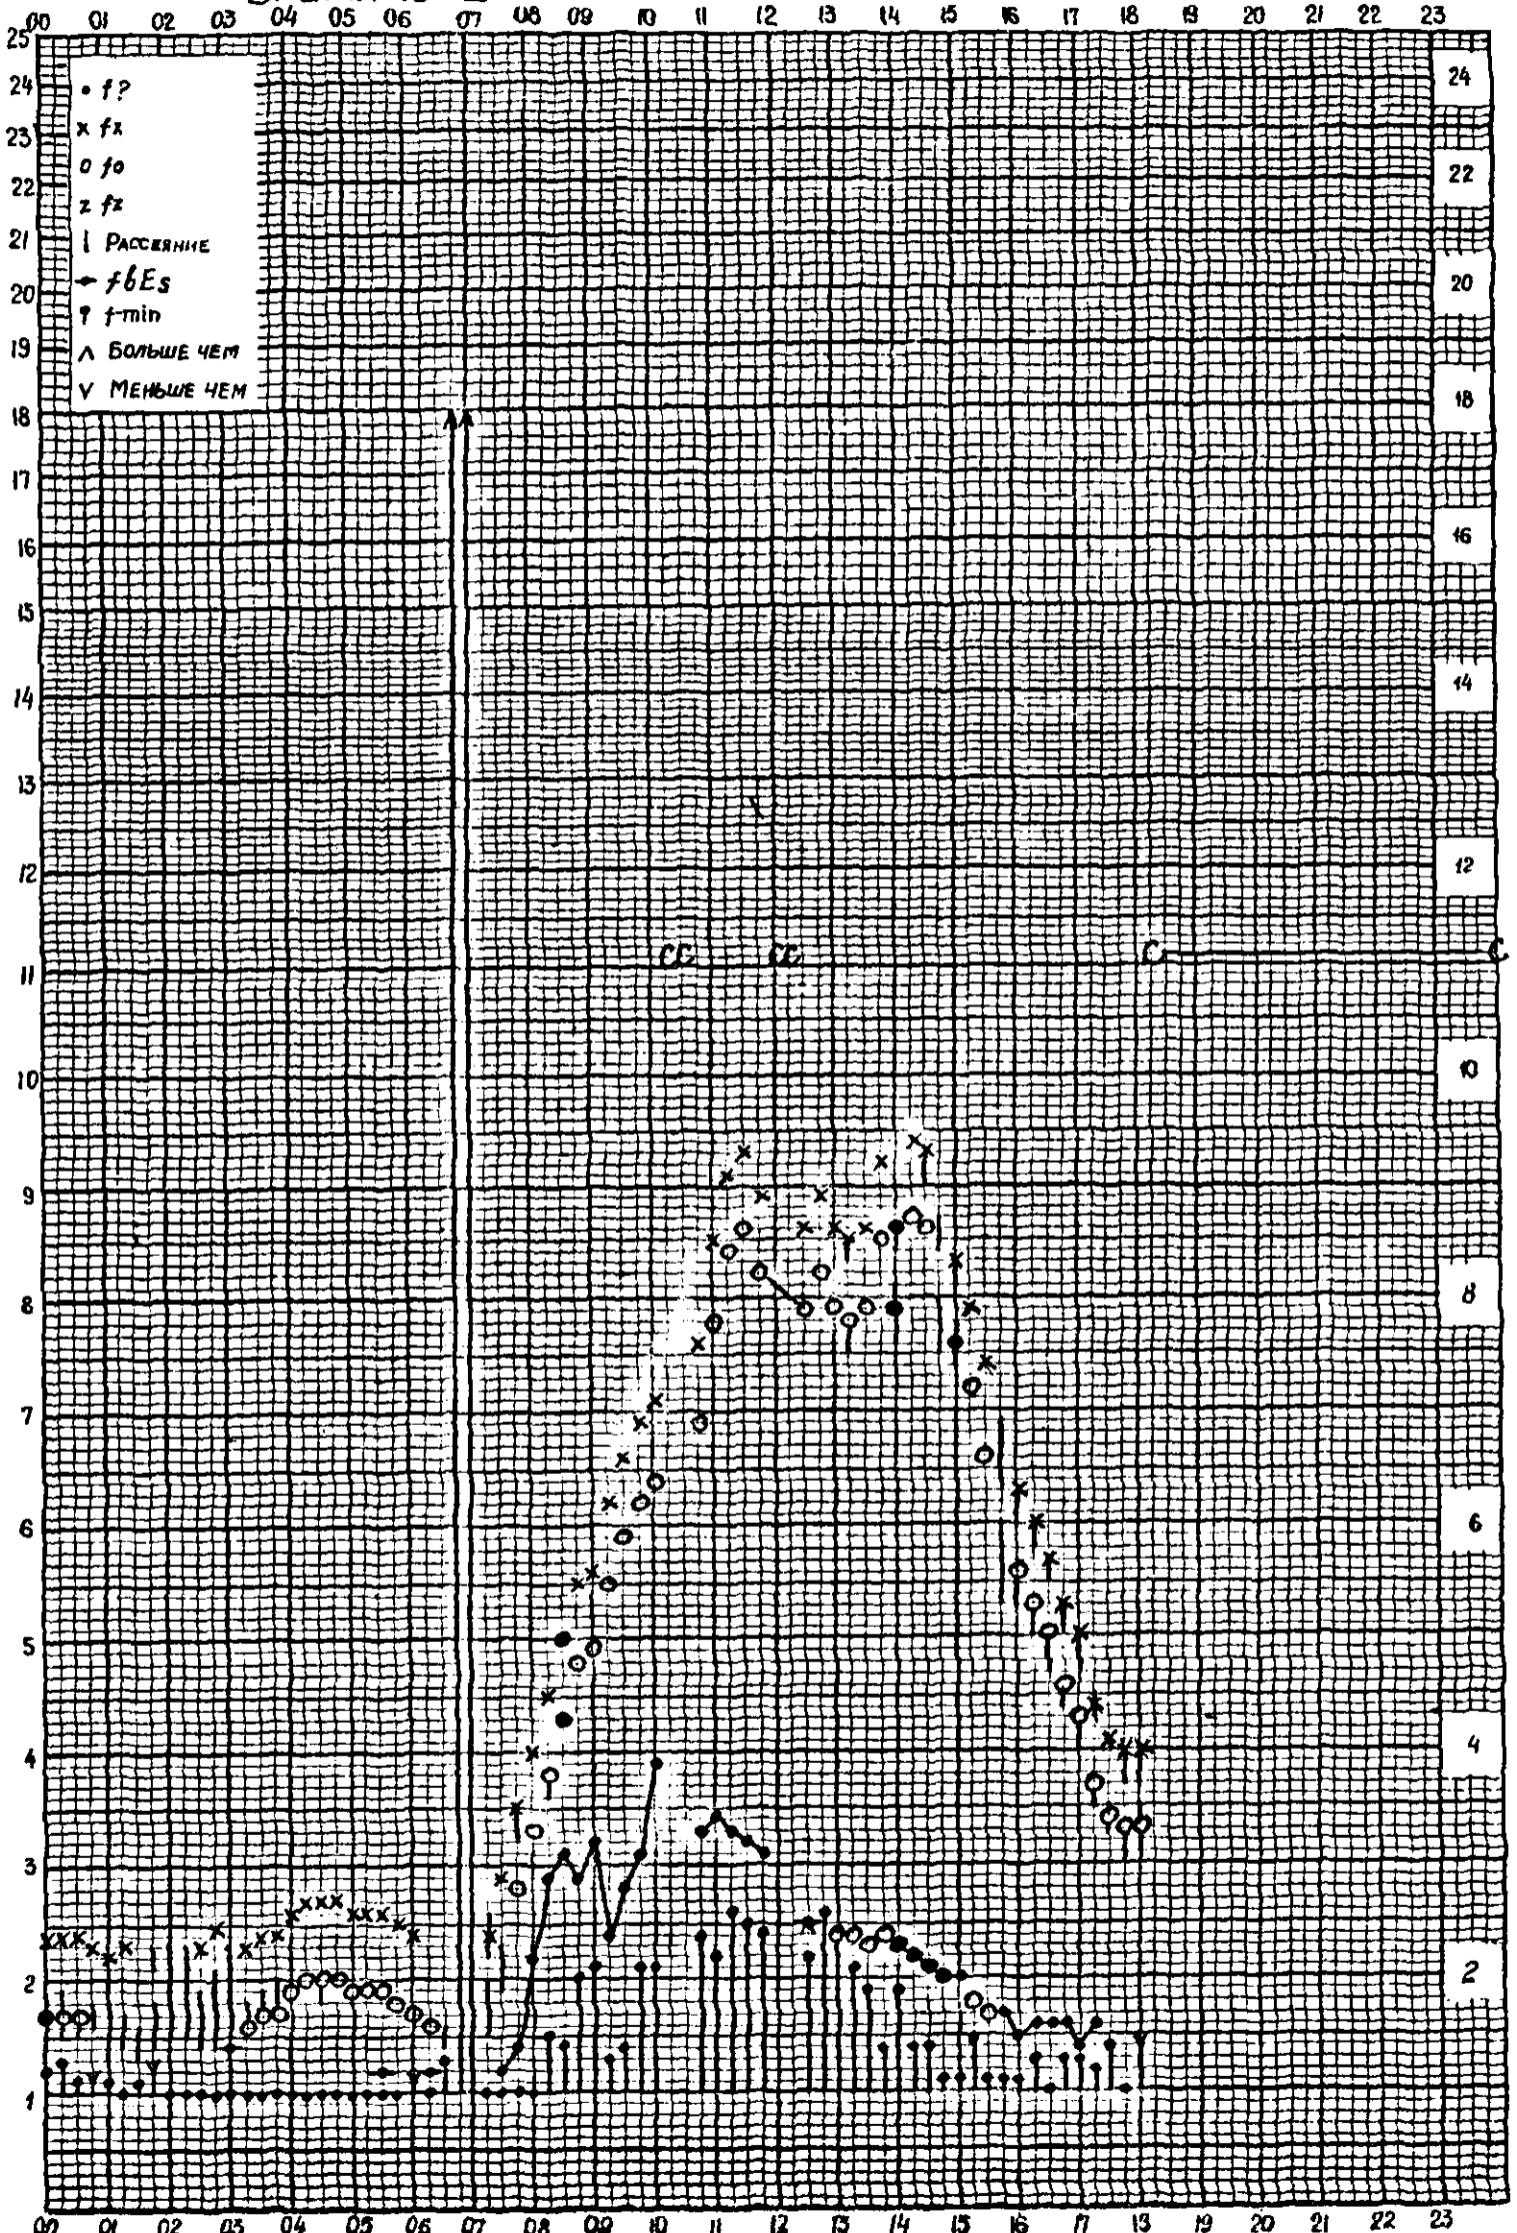

Время 45°E

МЕЖДУНАРОДНЫЙ ГЕОФИЗИЧЕСКИЙ ГОД

станция Горький f-график ионосферных данных дата 16 декабря 1960
 ВРЕМЯ 45°E

Барановский Густовой

Форма 72-3

станция Горький f-график ионосферных данных дата 17 декабря 1960
 ВРЕМЯ 45°E