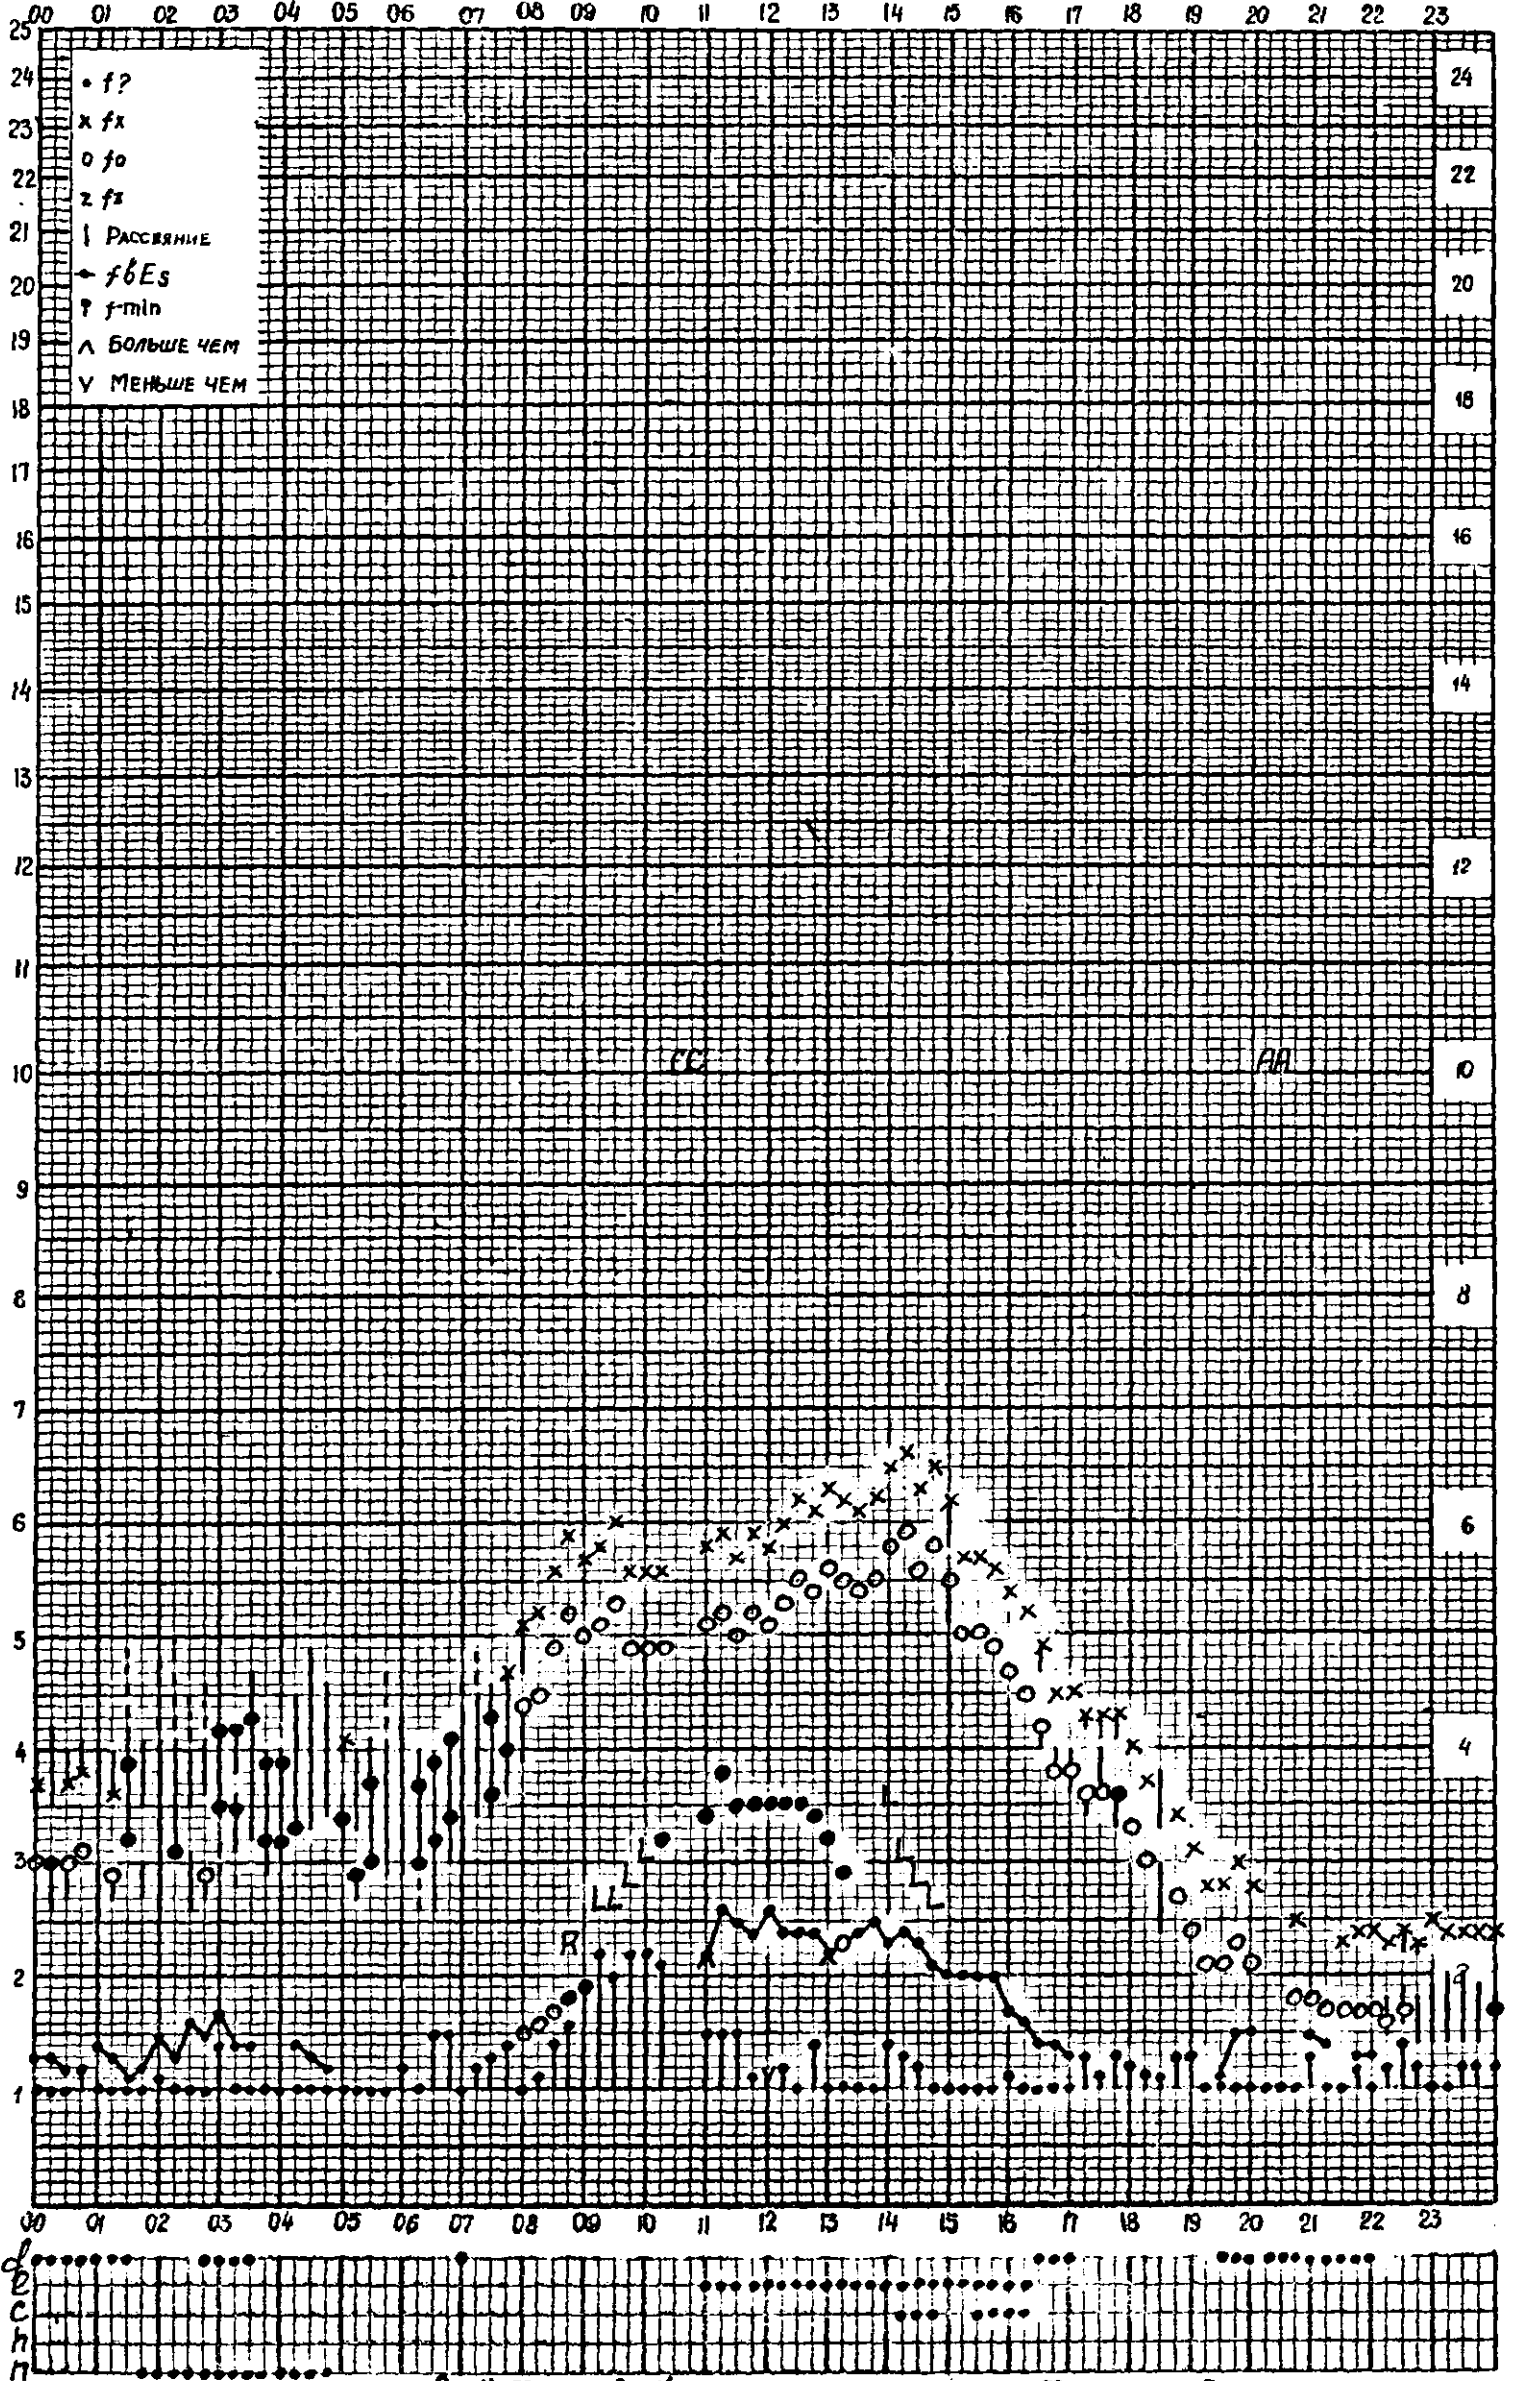

МЕЖДУНАРОДНЫЙ ГЕОФИЗИЧЕСКИЙ ГОД

станция Горький f-график ионосферных данных дата 16 декабря 1960
ВРЕМЯ 45°E

Барановский Густовой

Форма 72-3