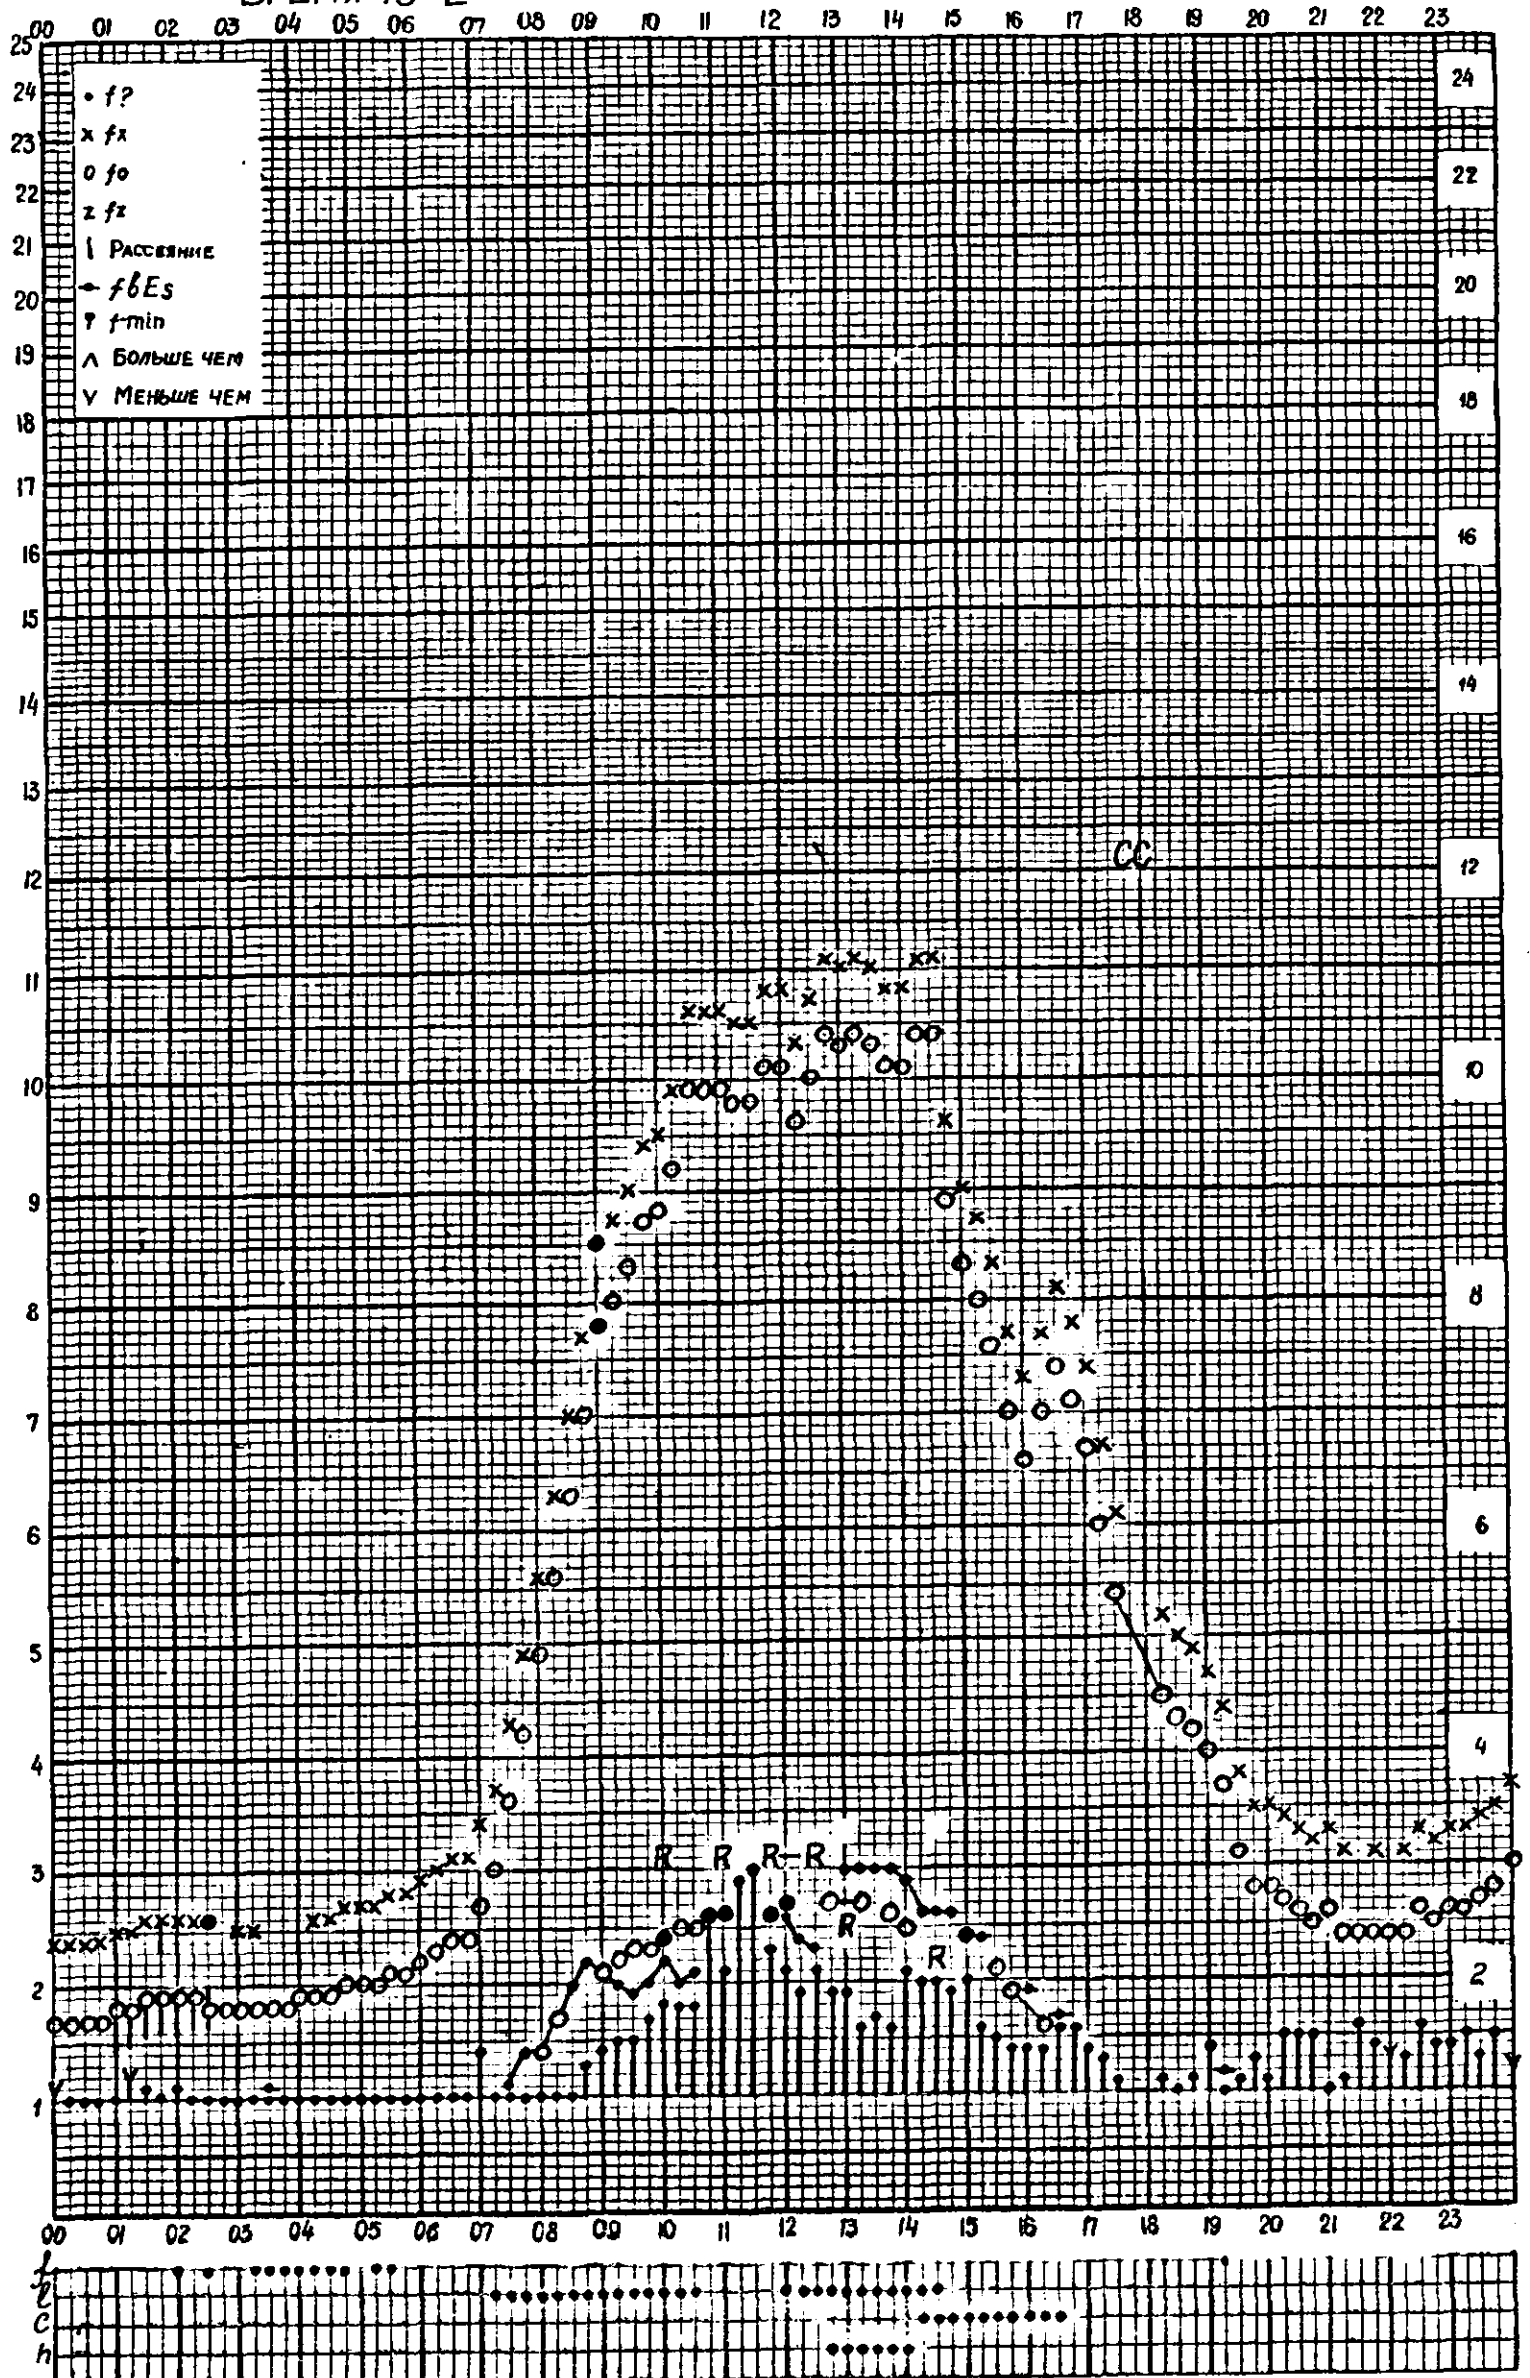

станция Горький f-график ионосферных данных дата 1 ДЕКАБРЯ 1960
 ВРЕМЯ 45°E

МЕЖДУНАРОДНЫЙ ГЕОФИЗИЧЕСКИЙ ГОД

станция Горький f-график ионосферных данных дата 2 декабря 1960
 ВРЕМЯ 45°E

МЕЖДУНАРОДНЫЙ ГЕОФИЗИЧЕСКИЙ ГОД

станция Горький f-график ионосферных данных дата 3 ДЕКАБРЯ 1960
 ВРЕМЯ 45°E

Коп. станции Горький Ухотской

ФОРМА 72-3

станция Горький f-график ионосферных данных дата 4 ДЕКАБРЯ 1960
 ВРЕМЯ 45°E

Кем отсчитано Густовой, Барановой.

Форма 72-3

1960

станция Горький f-график ионосферных данных дата 6 ДЕКАБРЯ

ВРЕМЯ 45°E

Кем отсчитано Густовой Барановой

Форма 72-3

станция Горький f-график ионосферных данных дата 7 ДЕКАБРЯ 1960
ВРЕМЯ 45°E

Кем отсчитано Артемьевой, Хвостовой

Форма 7Л-3

станция Горький f-график ионосферных данных дата 8 ДЕКАБРЯ 1960
 ВРЕМЯ 45°E

км отсчитано Барановой, Густовой

Форма 72-3

станция Горький f-график ионосферных данных дата 9 ДЕКАБРЯ 1960
 ВРЕМЯ 45°E