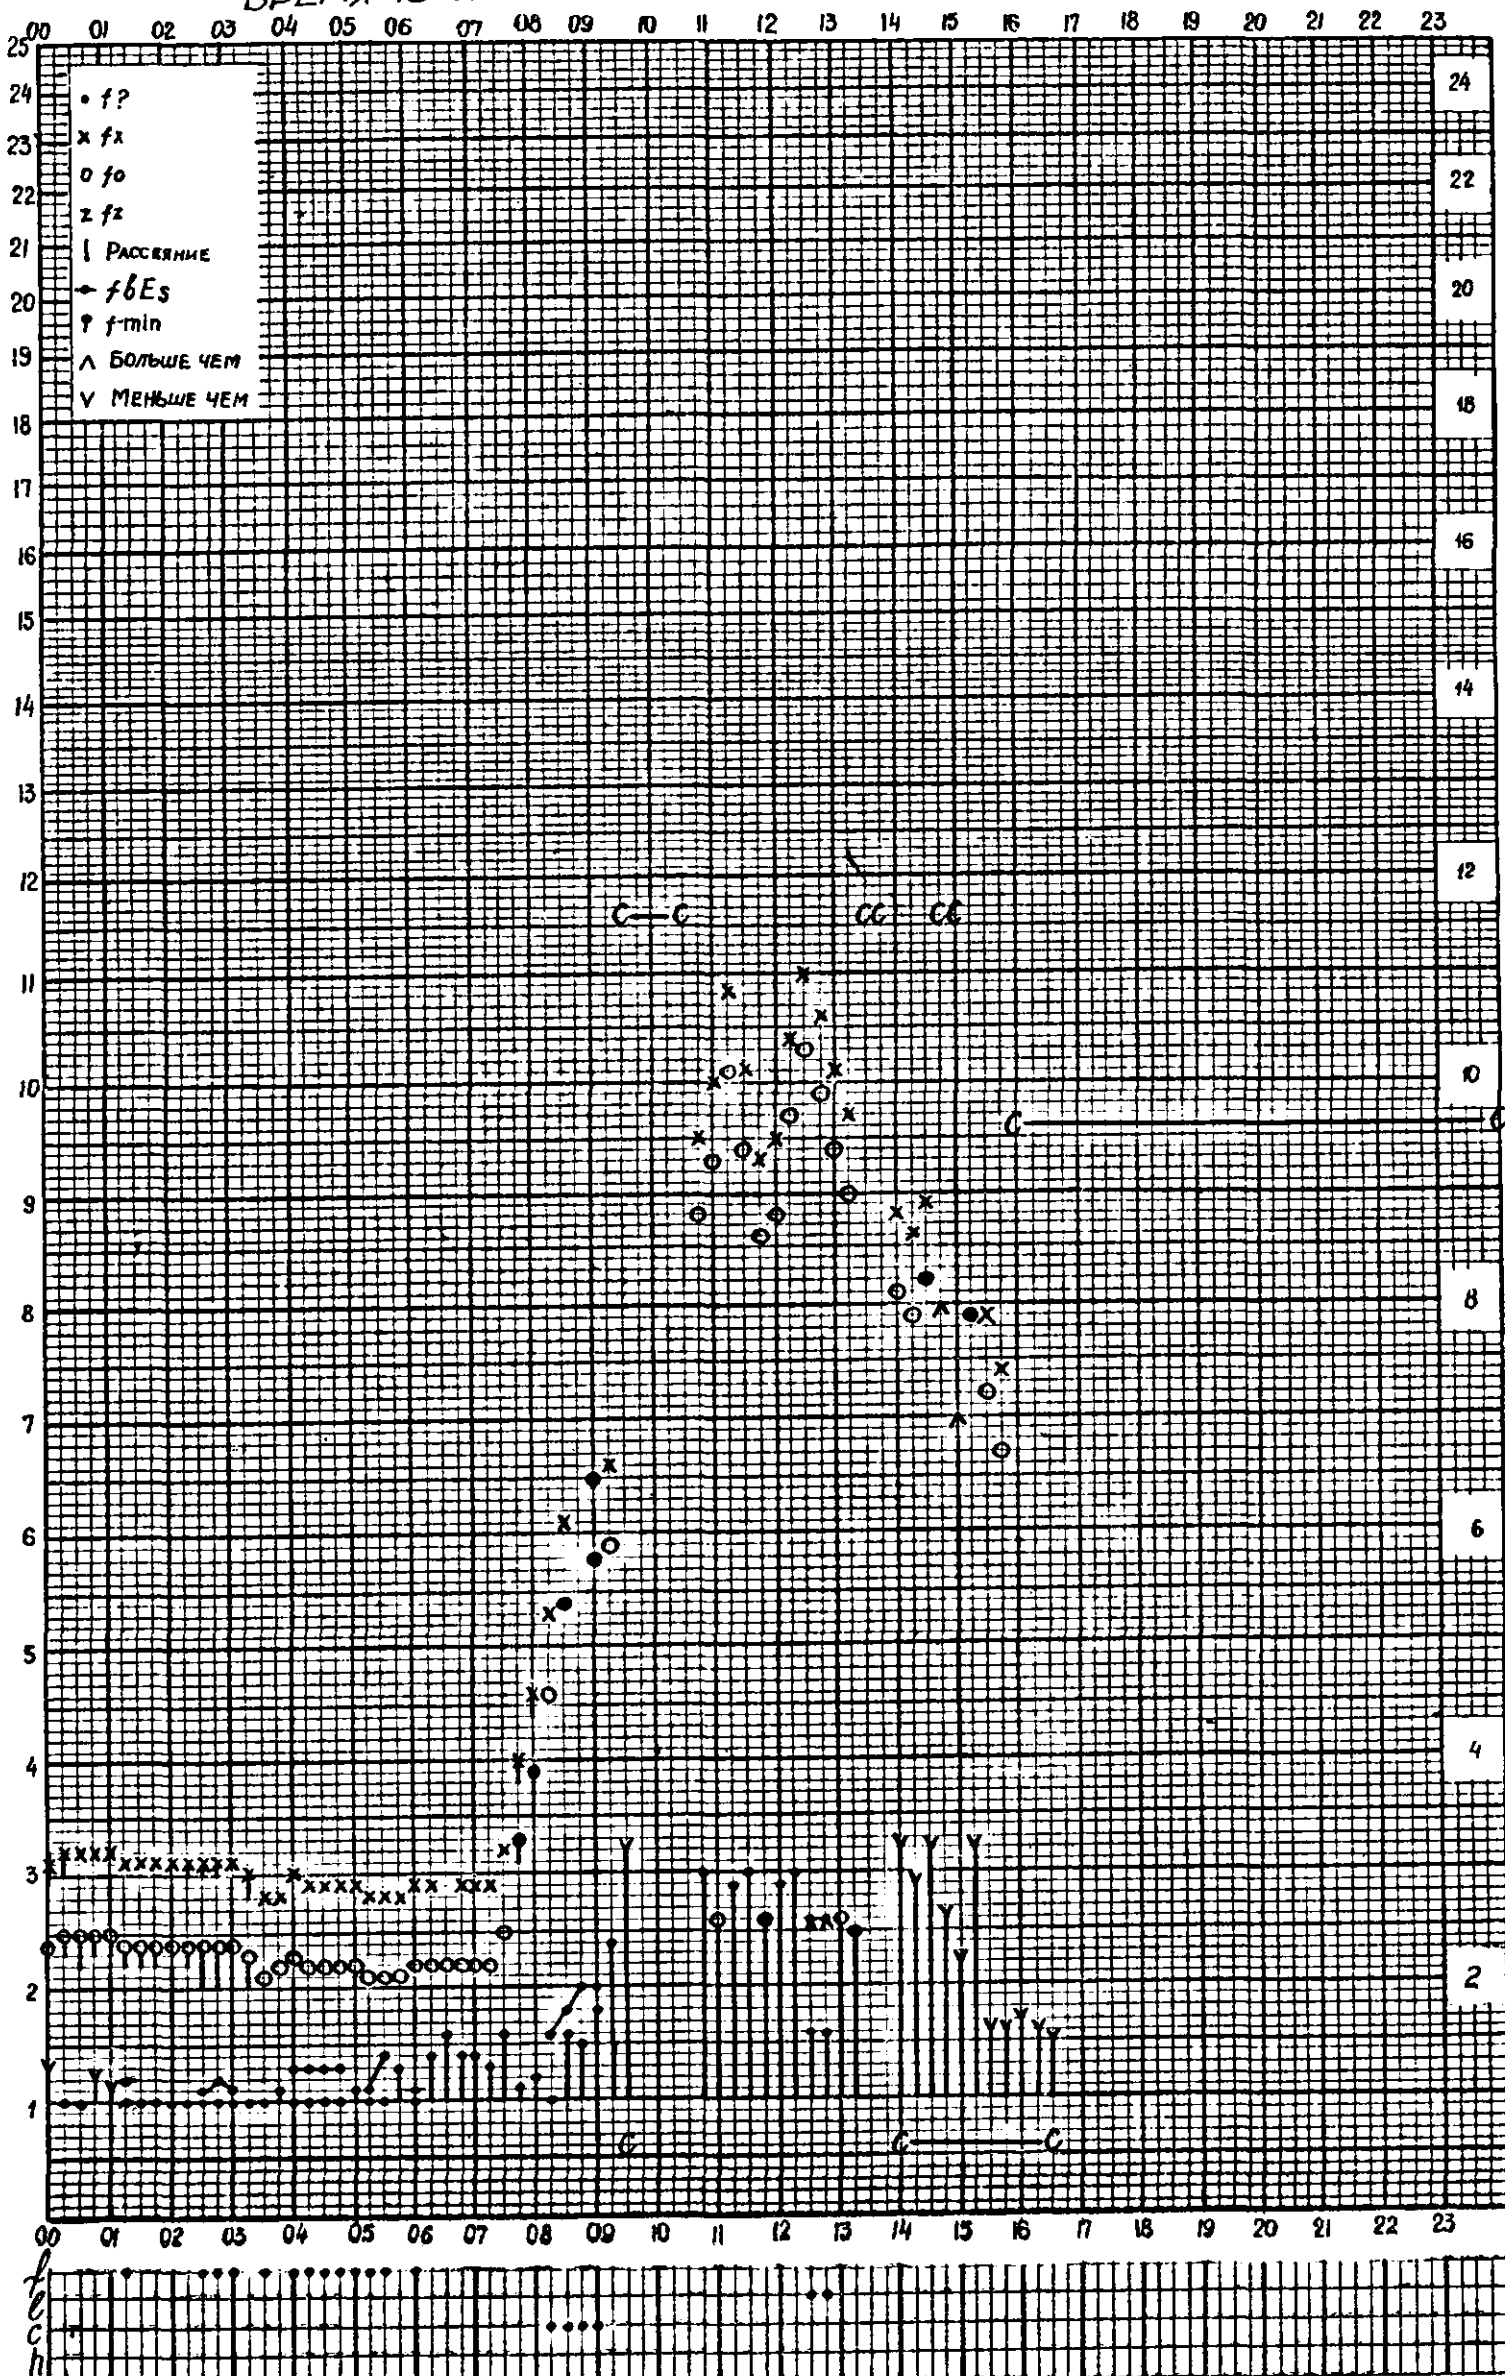

станция Горький f-график ионосферных данных дата 19 ДЕКАБРЯ 1960
ВРЕМЯ 45°E

Кем отсчитано Густовой, Густовой

Форма 7Л-3