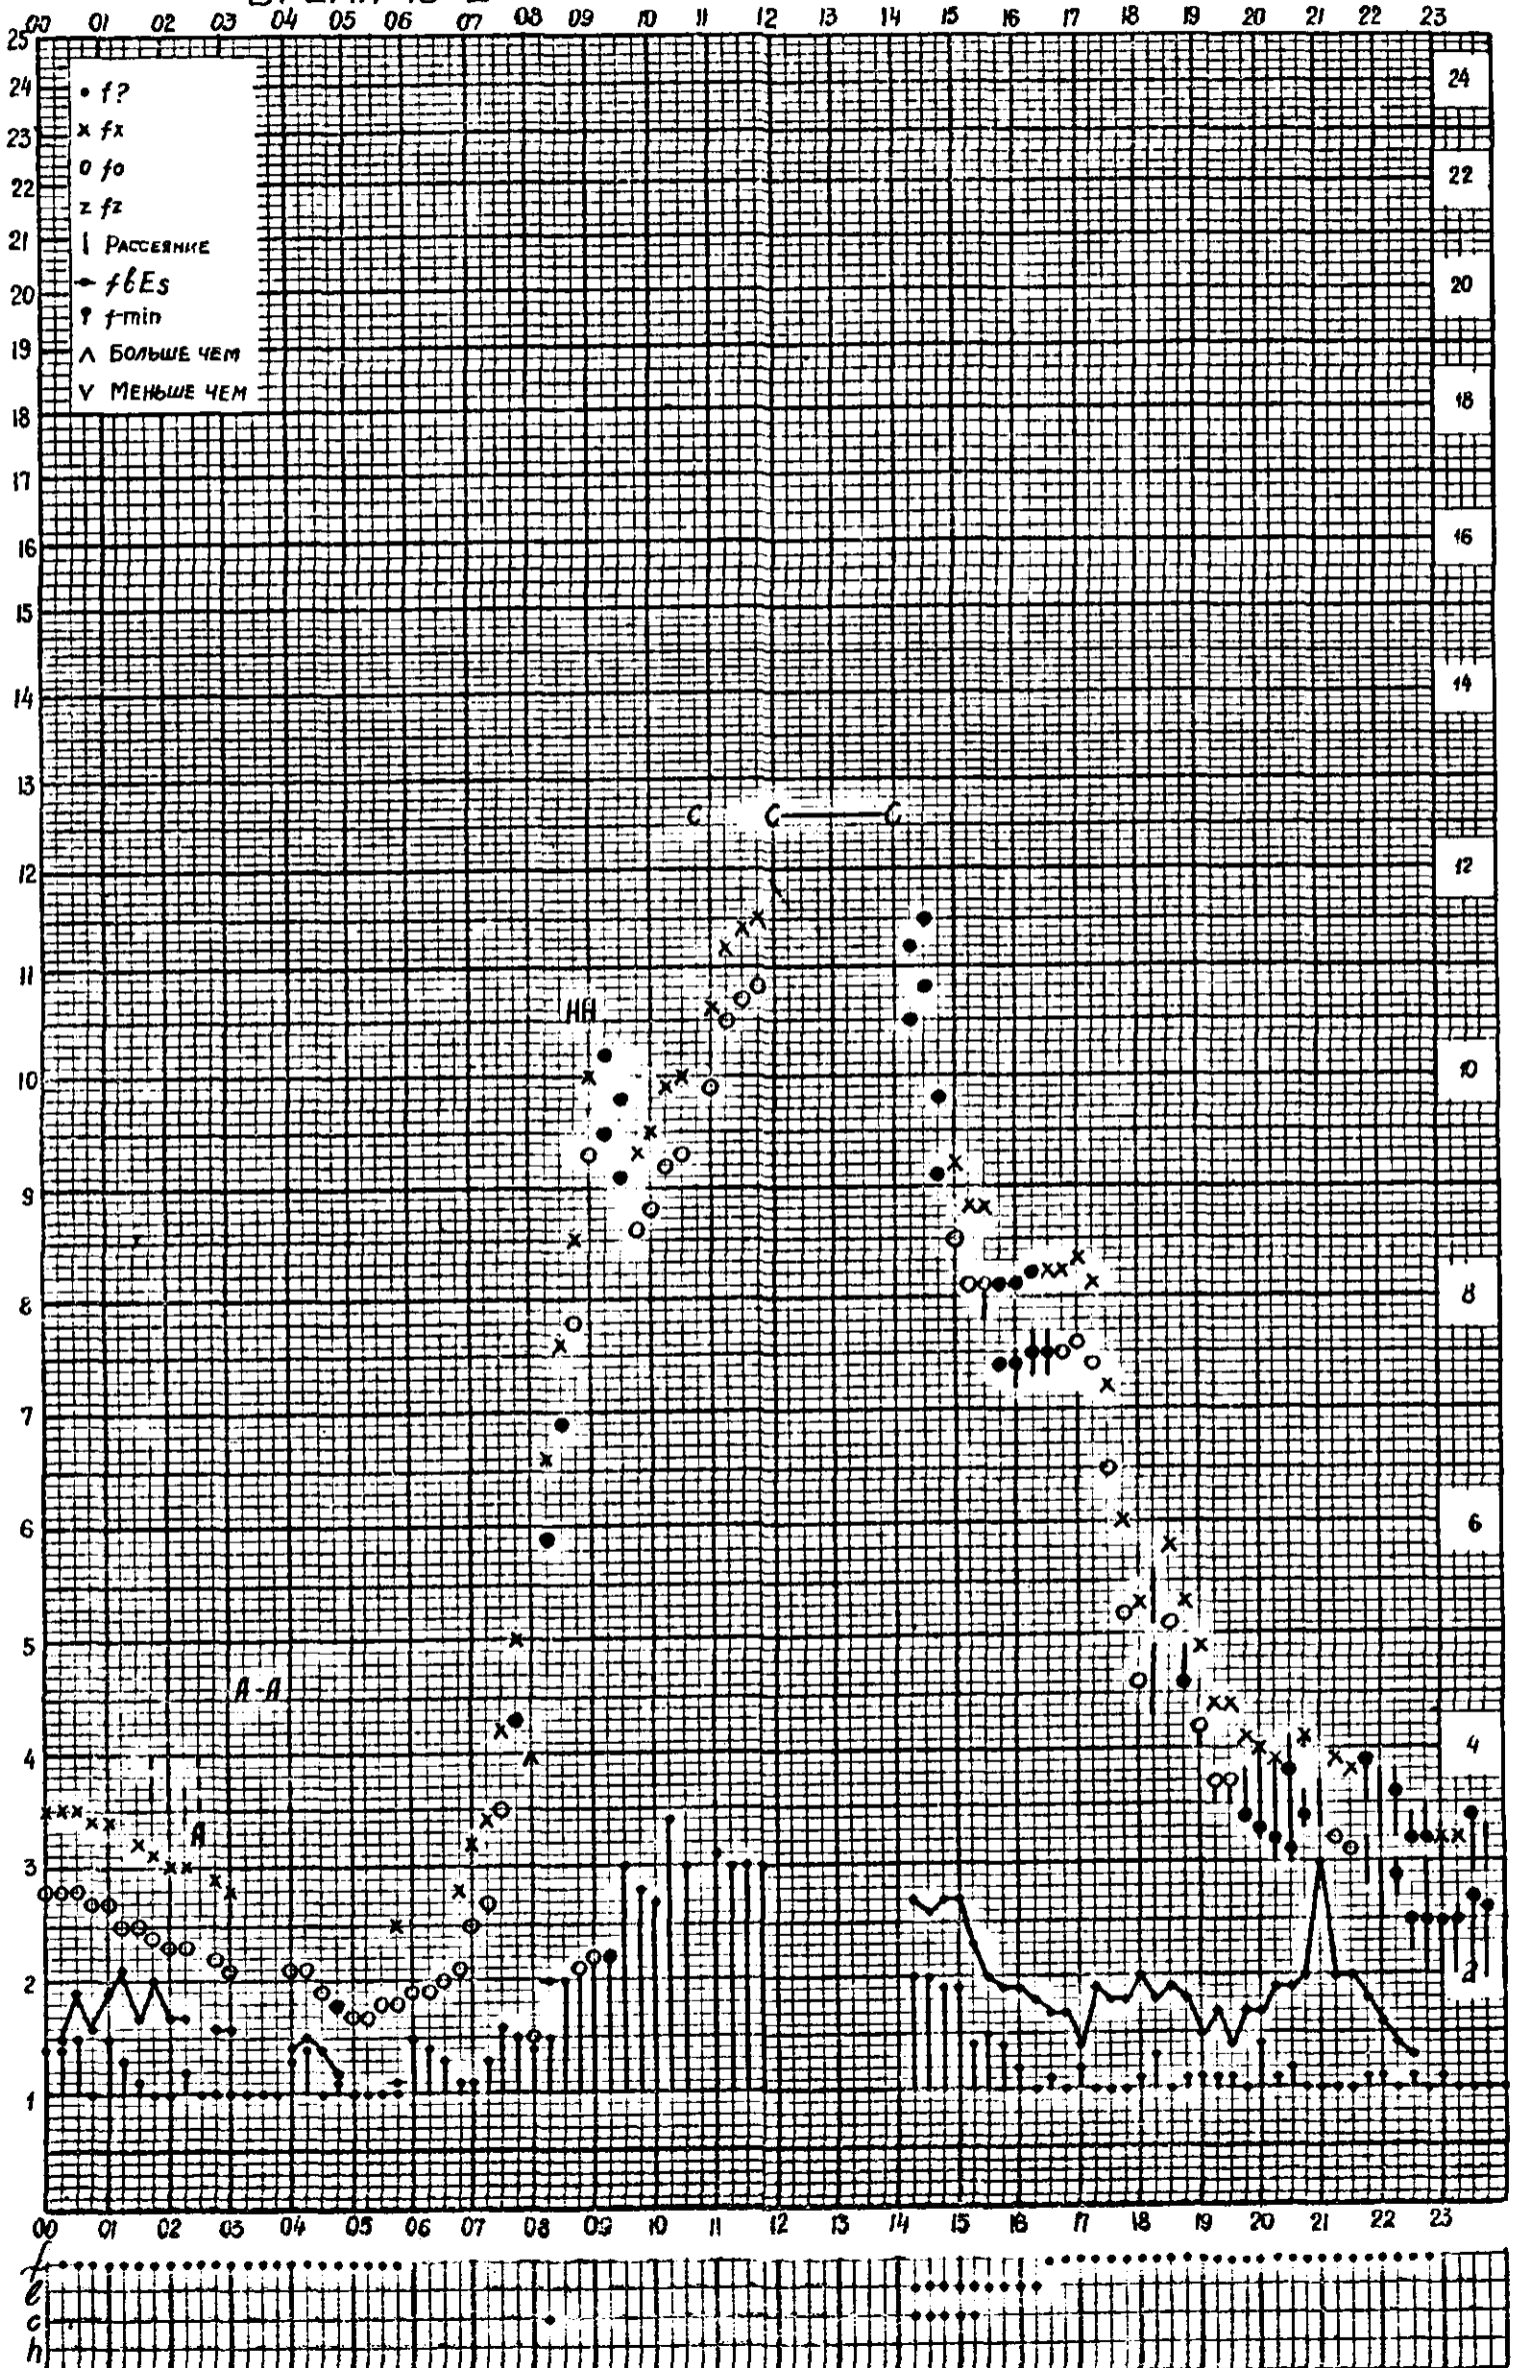

станция Горький f-график ионосферных данных дата 1 ДЕКАБРЯ 1960
 ВРЕМЯ 45°E

МЕЖДУНАРОДНЫЙ ГЕОФИЗИЧЕСКИЙ ГОД

станция Горький f-график ионосферных данных дата 2 декабря 1960
 ВРЕМЯ 45°E

МЕЖДУНАРОДНЫЙ ГЕОФИЗИЧЕСКИЙ ГОД

станция Горький f-график ионосферных данных дата 3 ДЕКАБРЯ 1960
 ВРЕМЯ 45°E

Коп. станции Горький Ухотской

ФОРМА 72-3

станция Горький f-график ионосферных данных дата 4 ДЕКАБРЯ 1960
 ВРЕМЯ 45°E

Кем отсчитано Густовой, Барановой.

Форма 72-3

1960

станция Горький f-график ионосферных данных дата 6 ДЕКАБРЯ

ВРЕМЯ 45°E

Кем отсчитано Густовой Барановой

Форма 72-3

станция Горький f-график ионосферных данных дата 7 ДЕКАБРЯ 1960
ВРЕМЯ 45°E

Кем отсчитано Артемьевой, Хвостовой

Форма 7Л-3

станция Горький f-график ионосферных данных дата 8 ДЕКАБРЯ 1960
 ВРЕМЯ 45°E

км отсчитано Барановой, Густовой

Форма 72-3

станция Горький f-график ионосферных данных дата 9 ДЕКАБРЯ 1960
 ВРЕМЯ 45°E