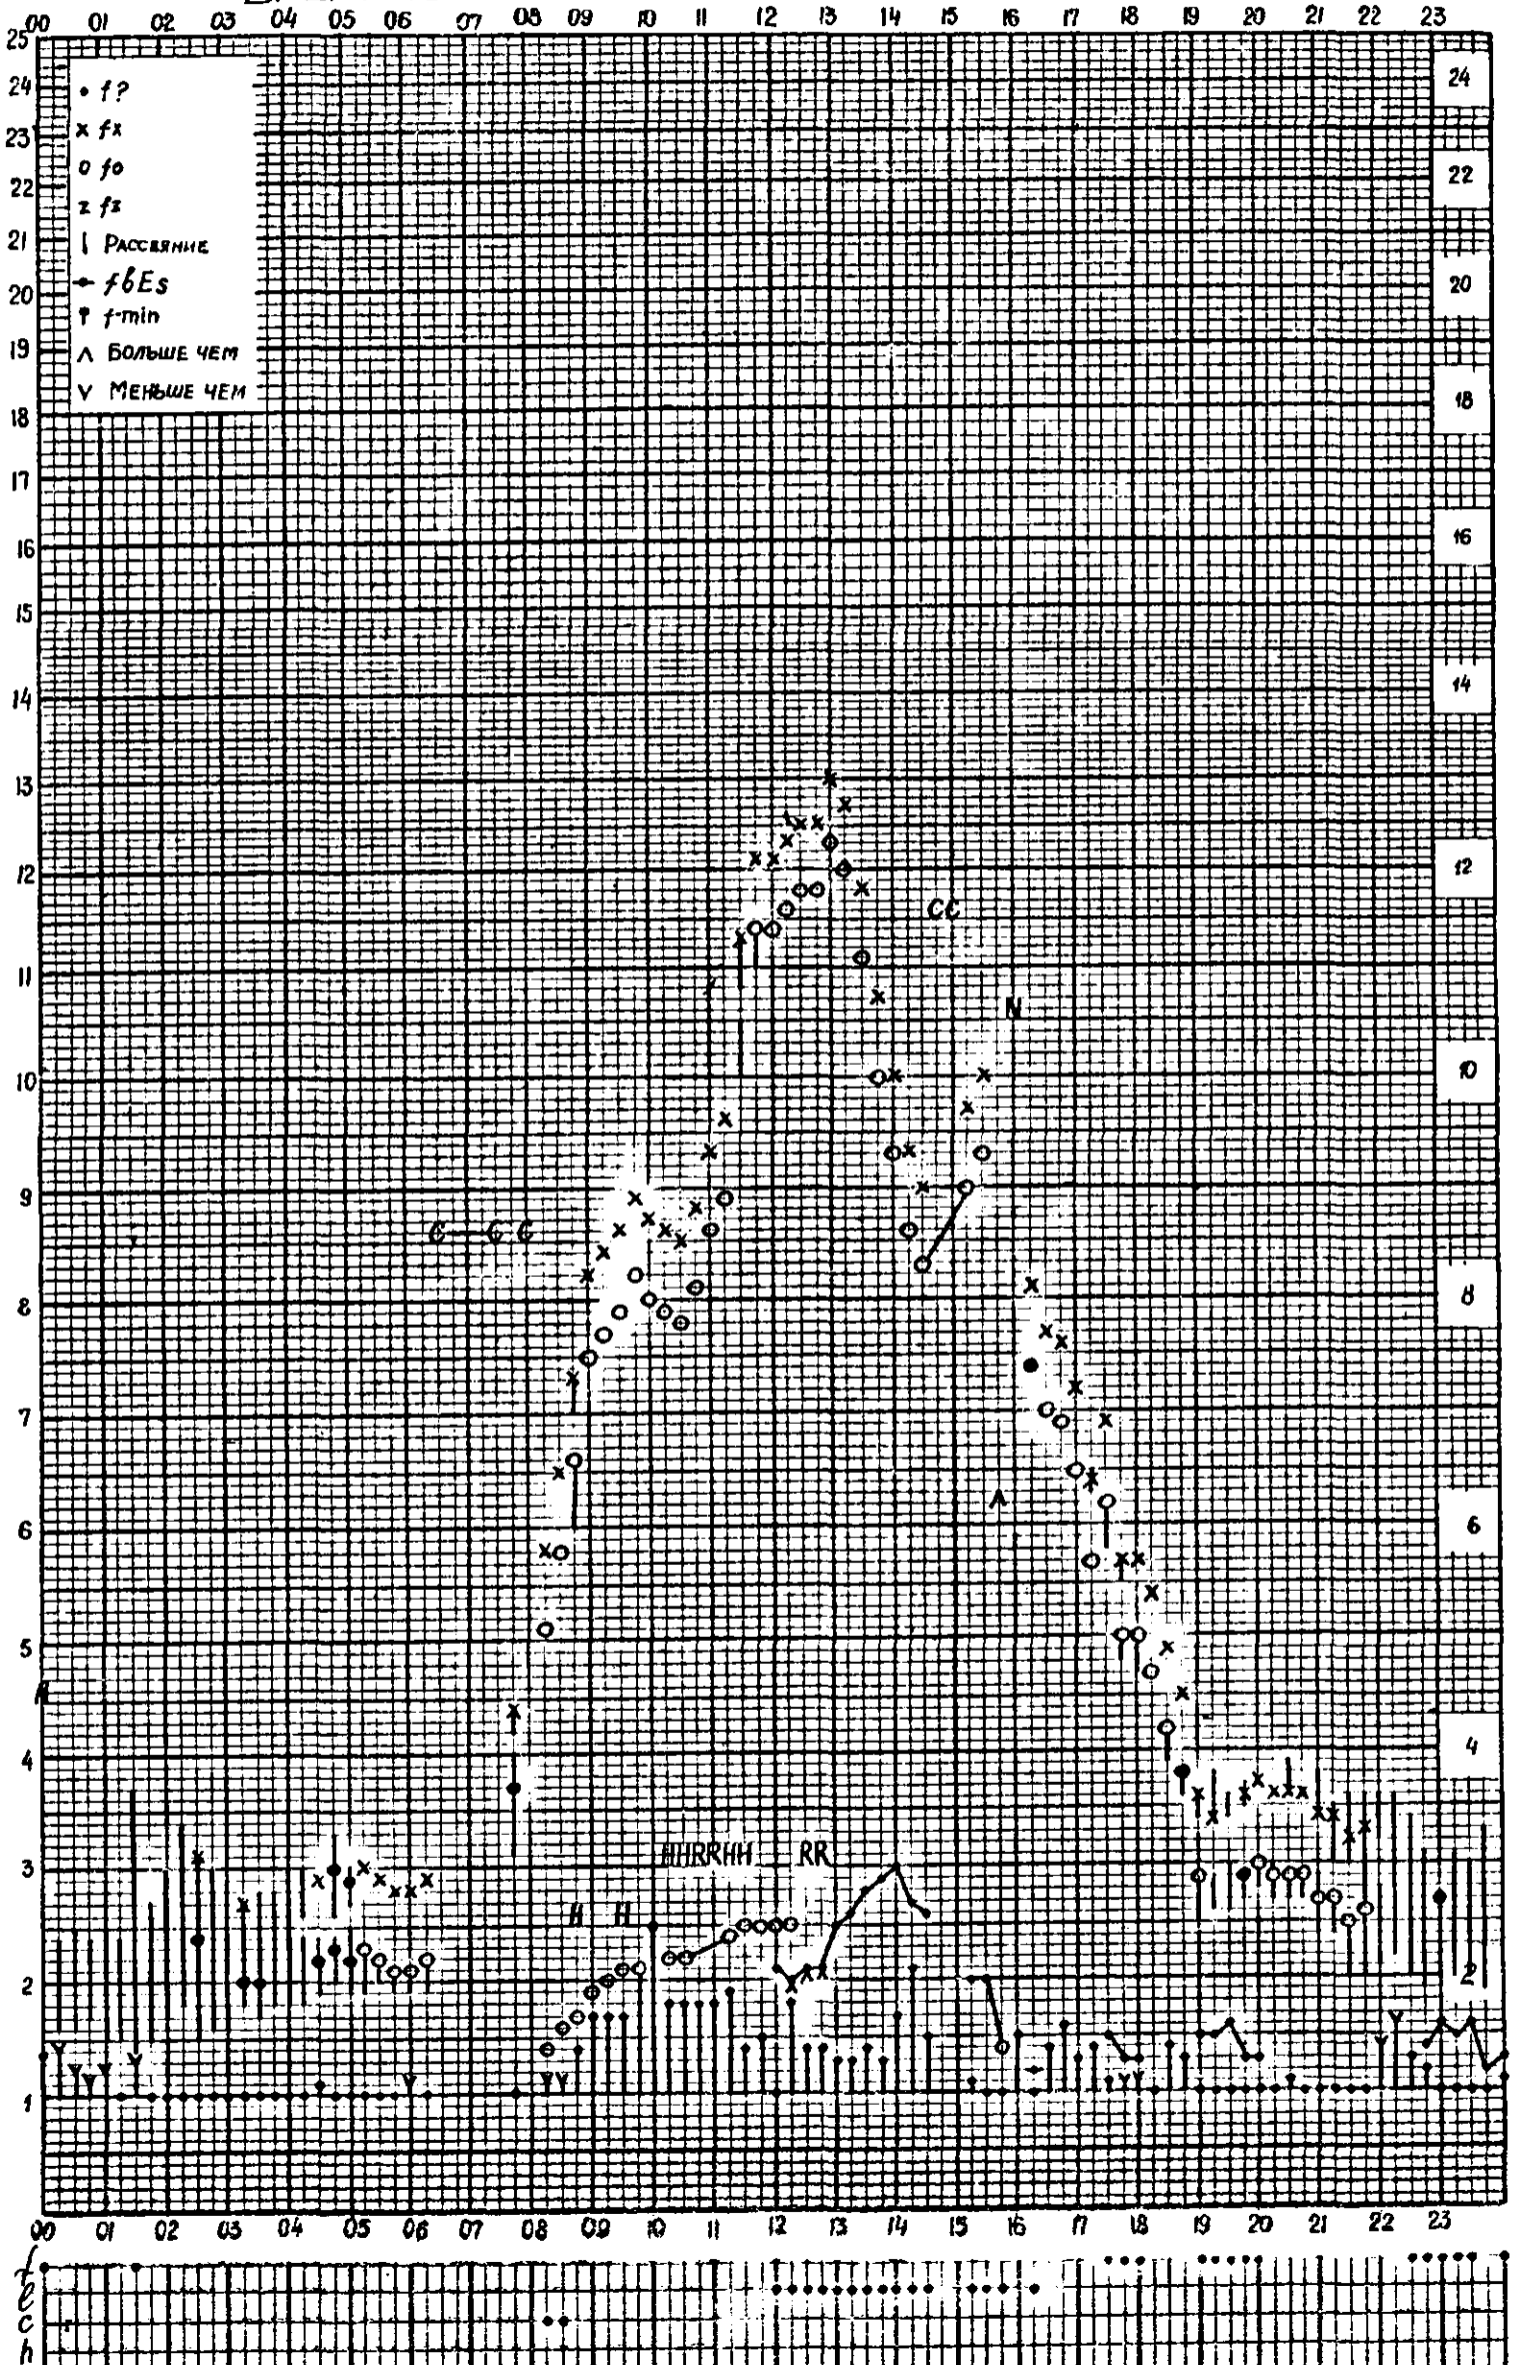

станция Горький f-график ионосферных данных дата 14 ДЕКАБРЯ 1960
ВРЕМЯ 45°E

Горький

Форма 72-3