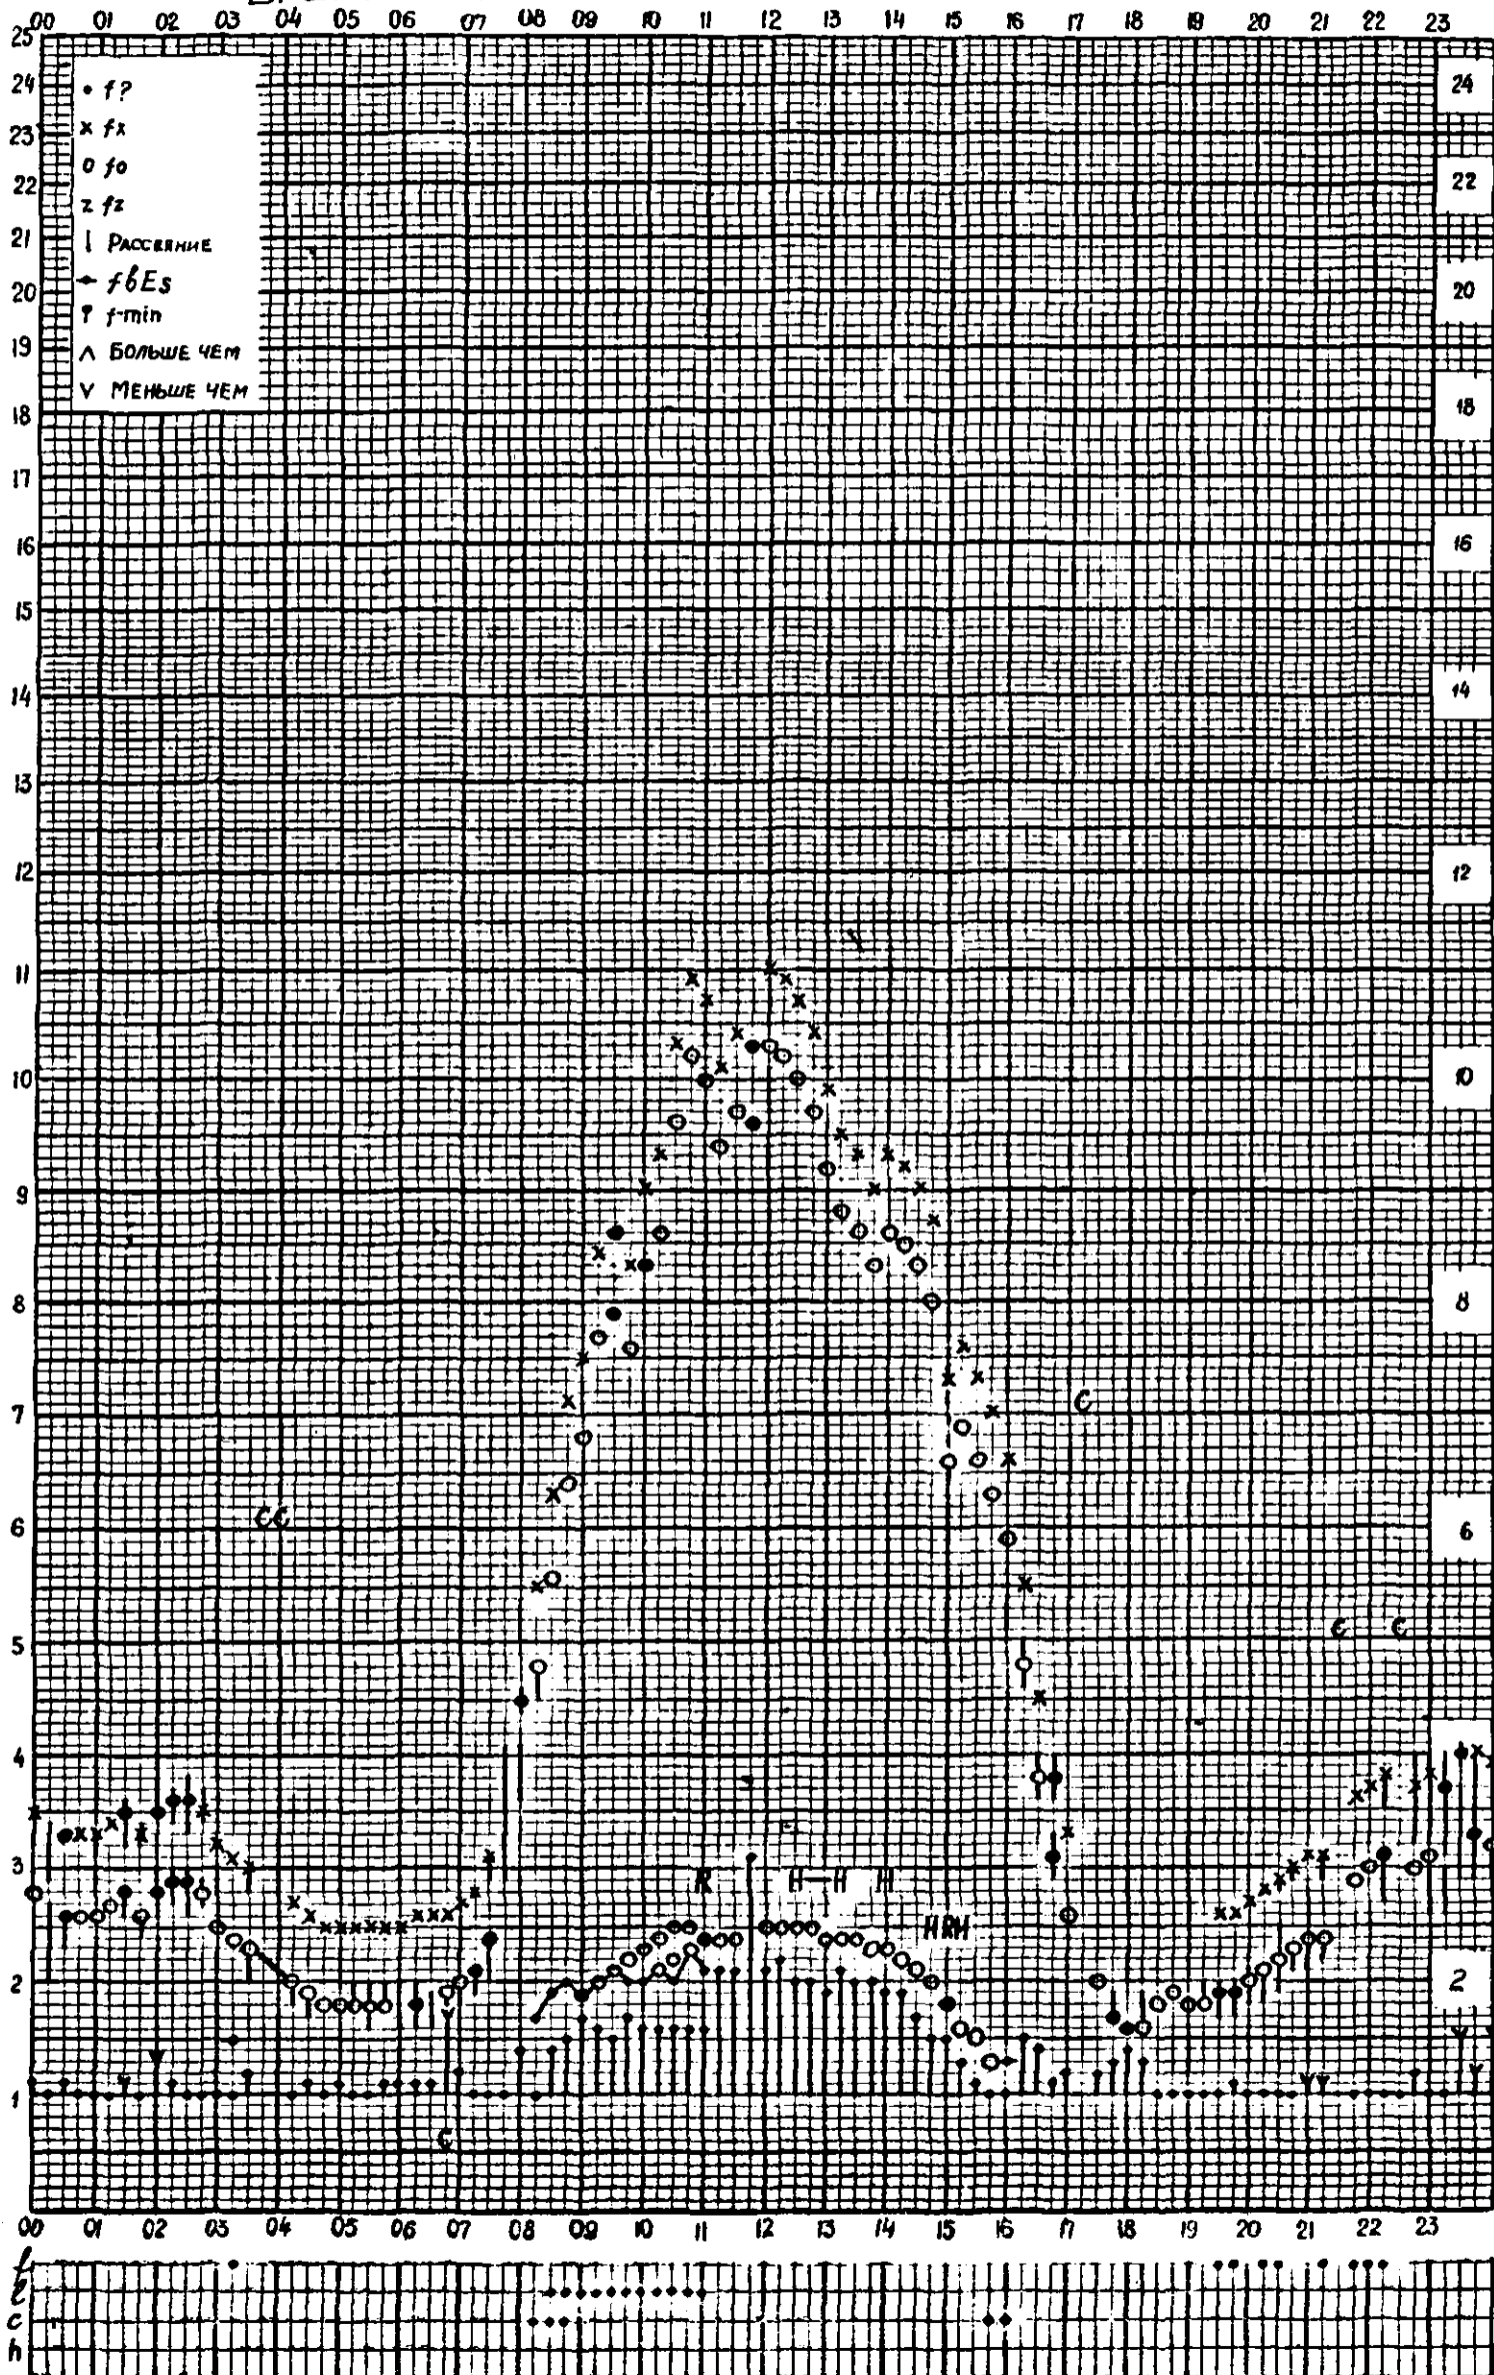

МЕЖДУНАРОДНЫЙ ГЕОФИЗИЧЕСКИЙ ГОД

станция Горький f-график ионосферных данных дата 23 ДЕКАБРЯ 1960
ВРЕМЯ 45°E

Кем отсчитано БАРАНОВОЙ

Форма 72-3