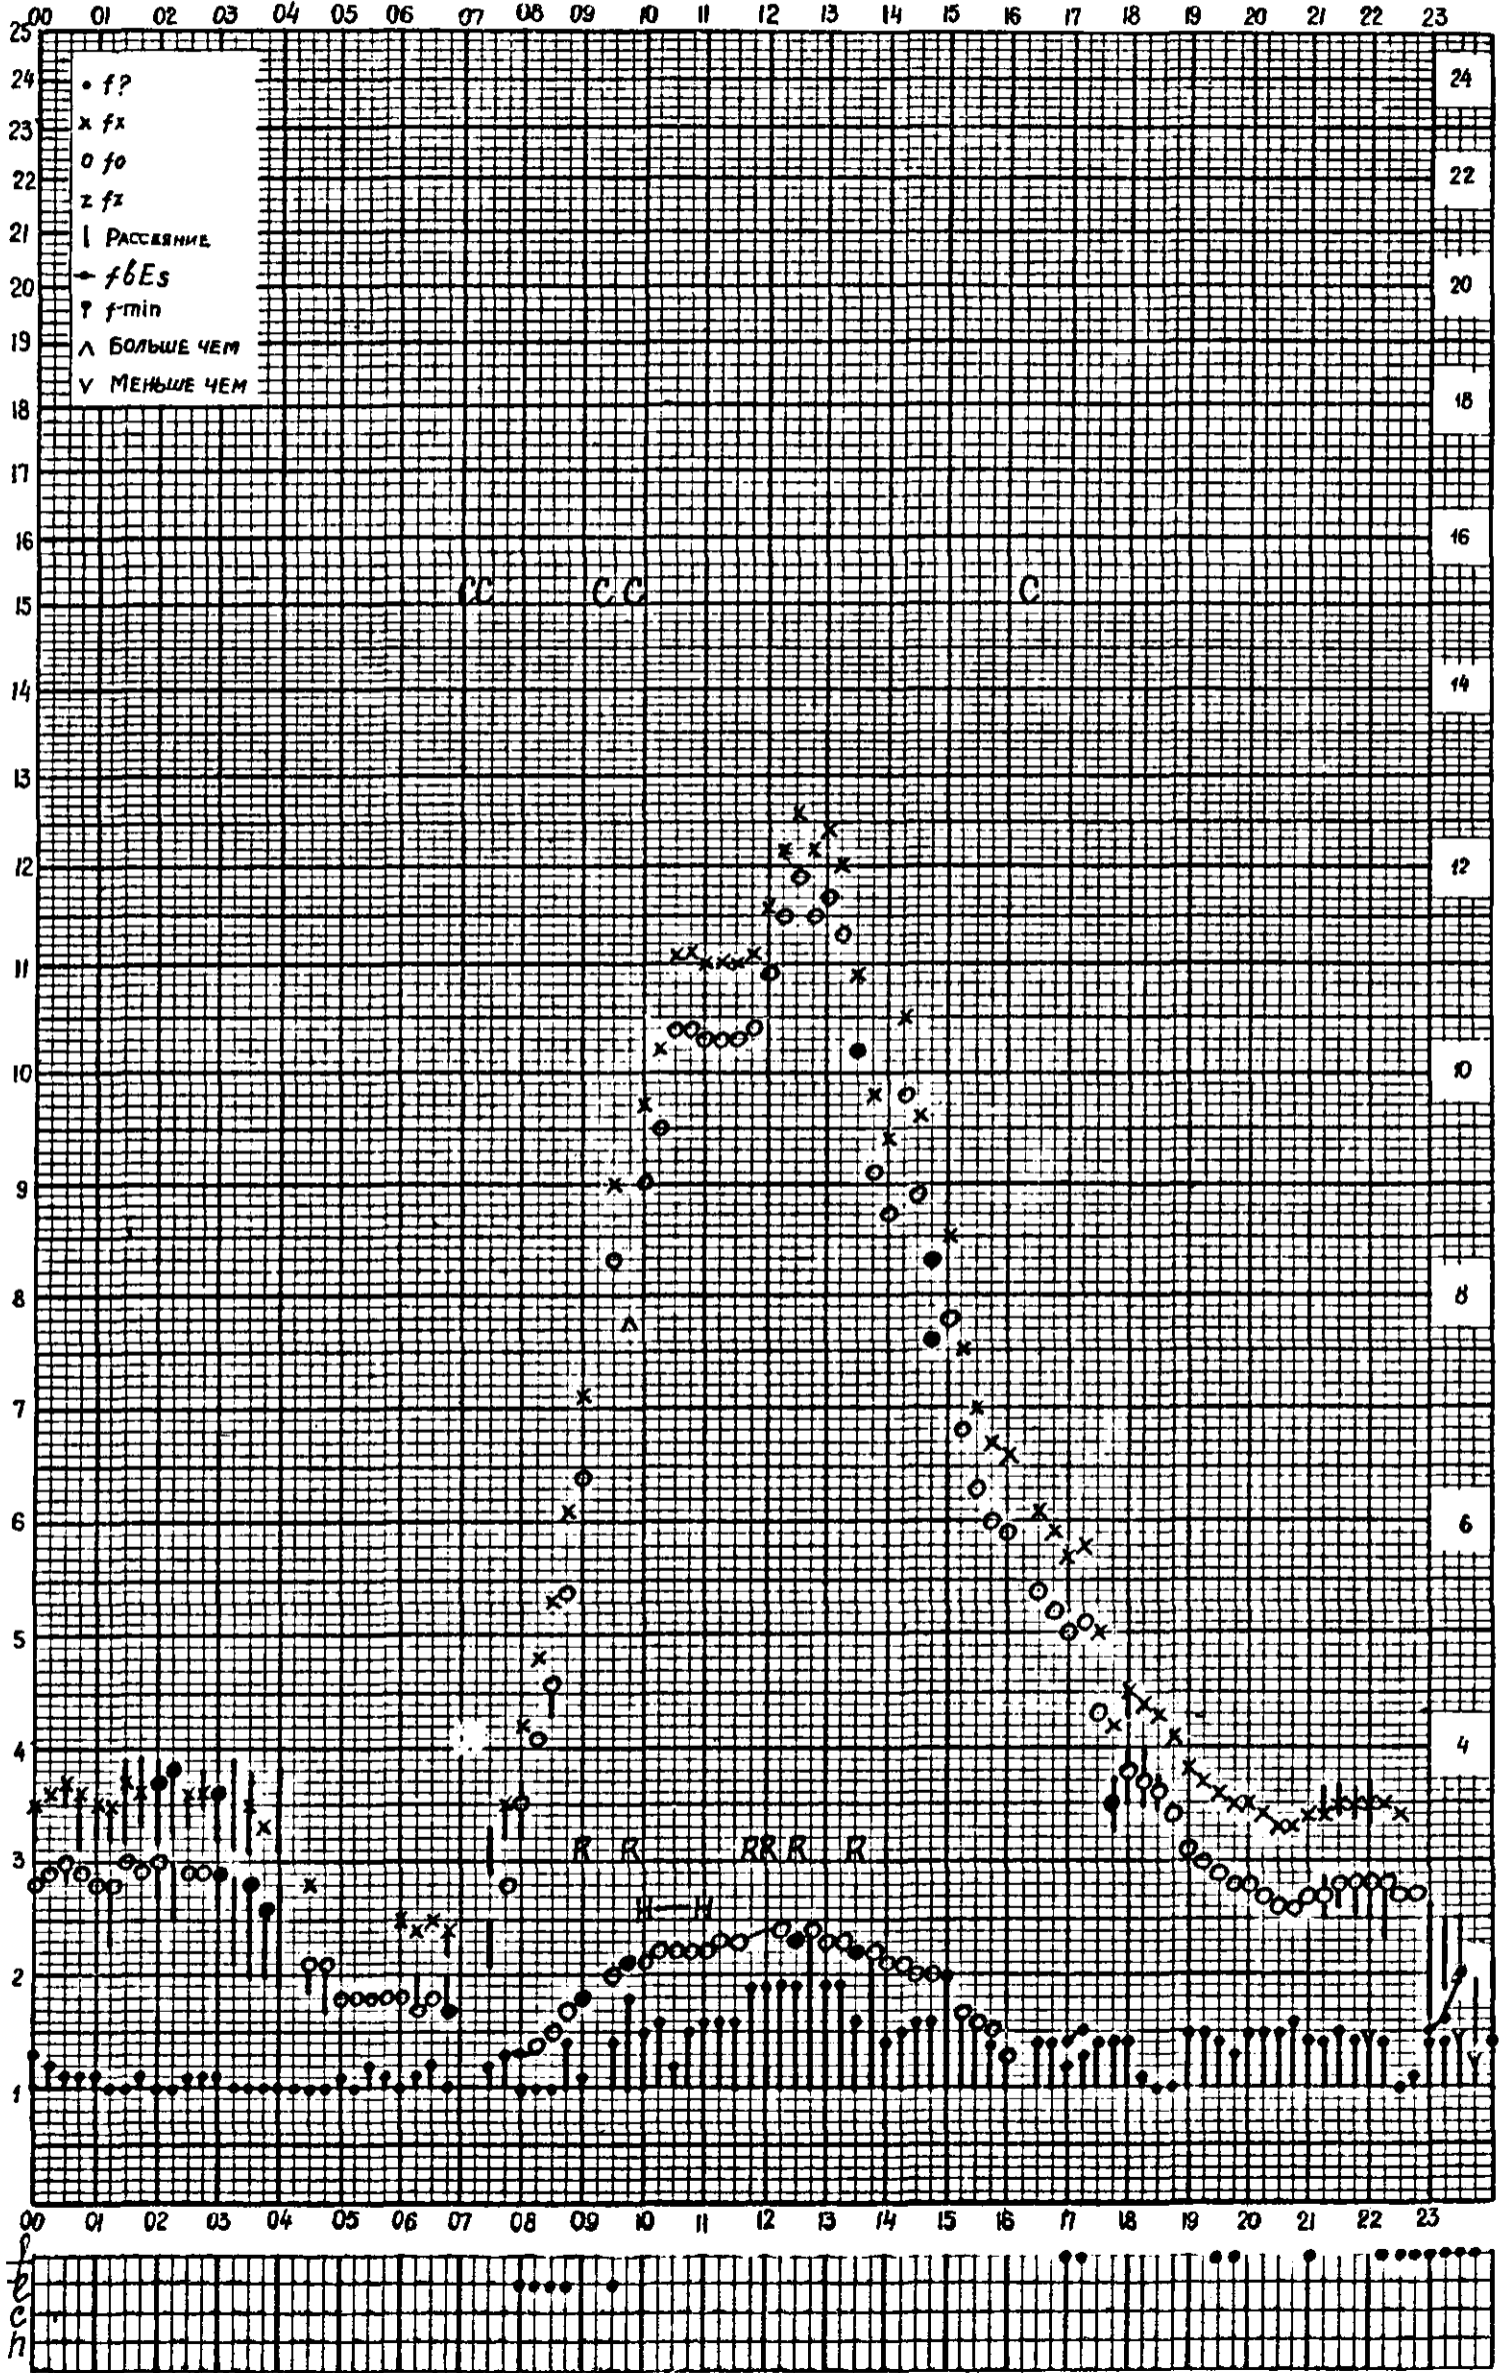

станция Горький f-график ионосферных данных дата 26 декабря 1960
ВРЕМЯ 45°E

Кем отсчитано Хвостова, Артемьева.

Форма 7L-3