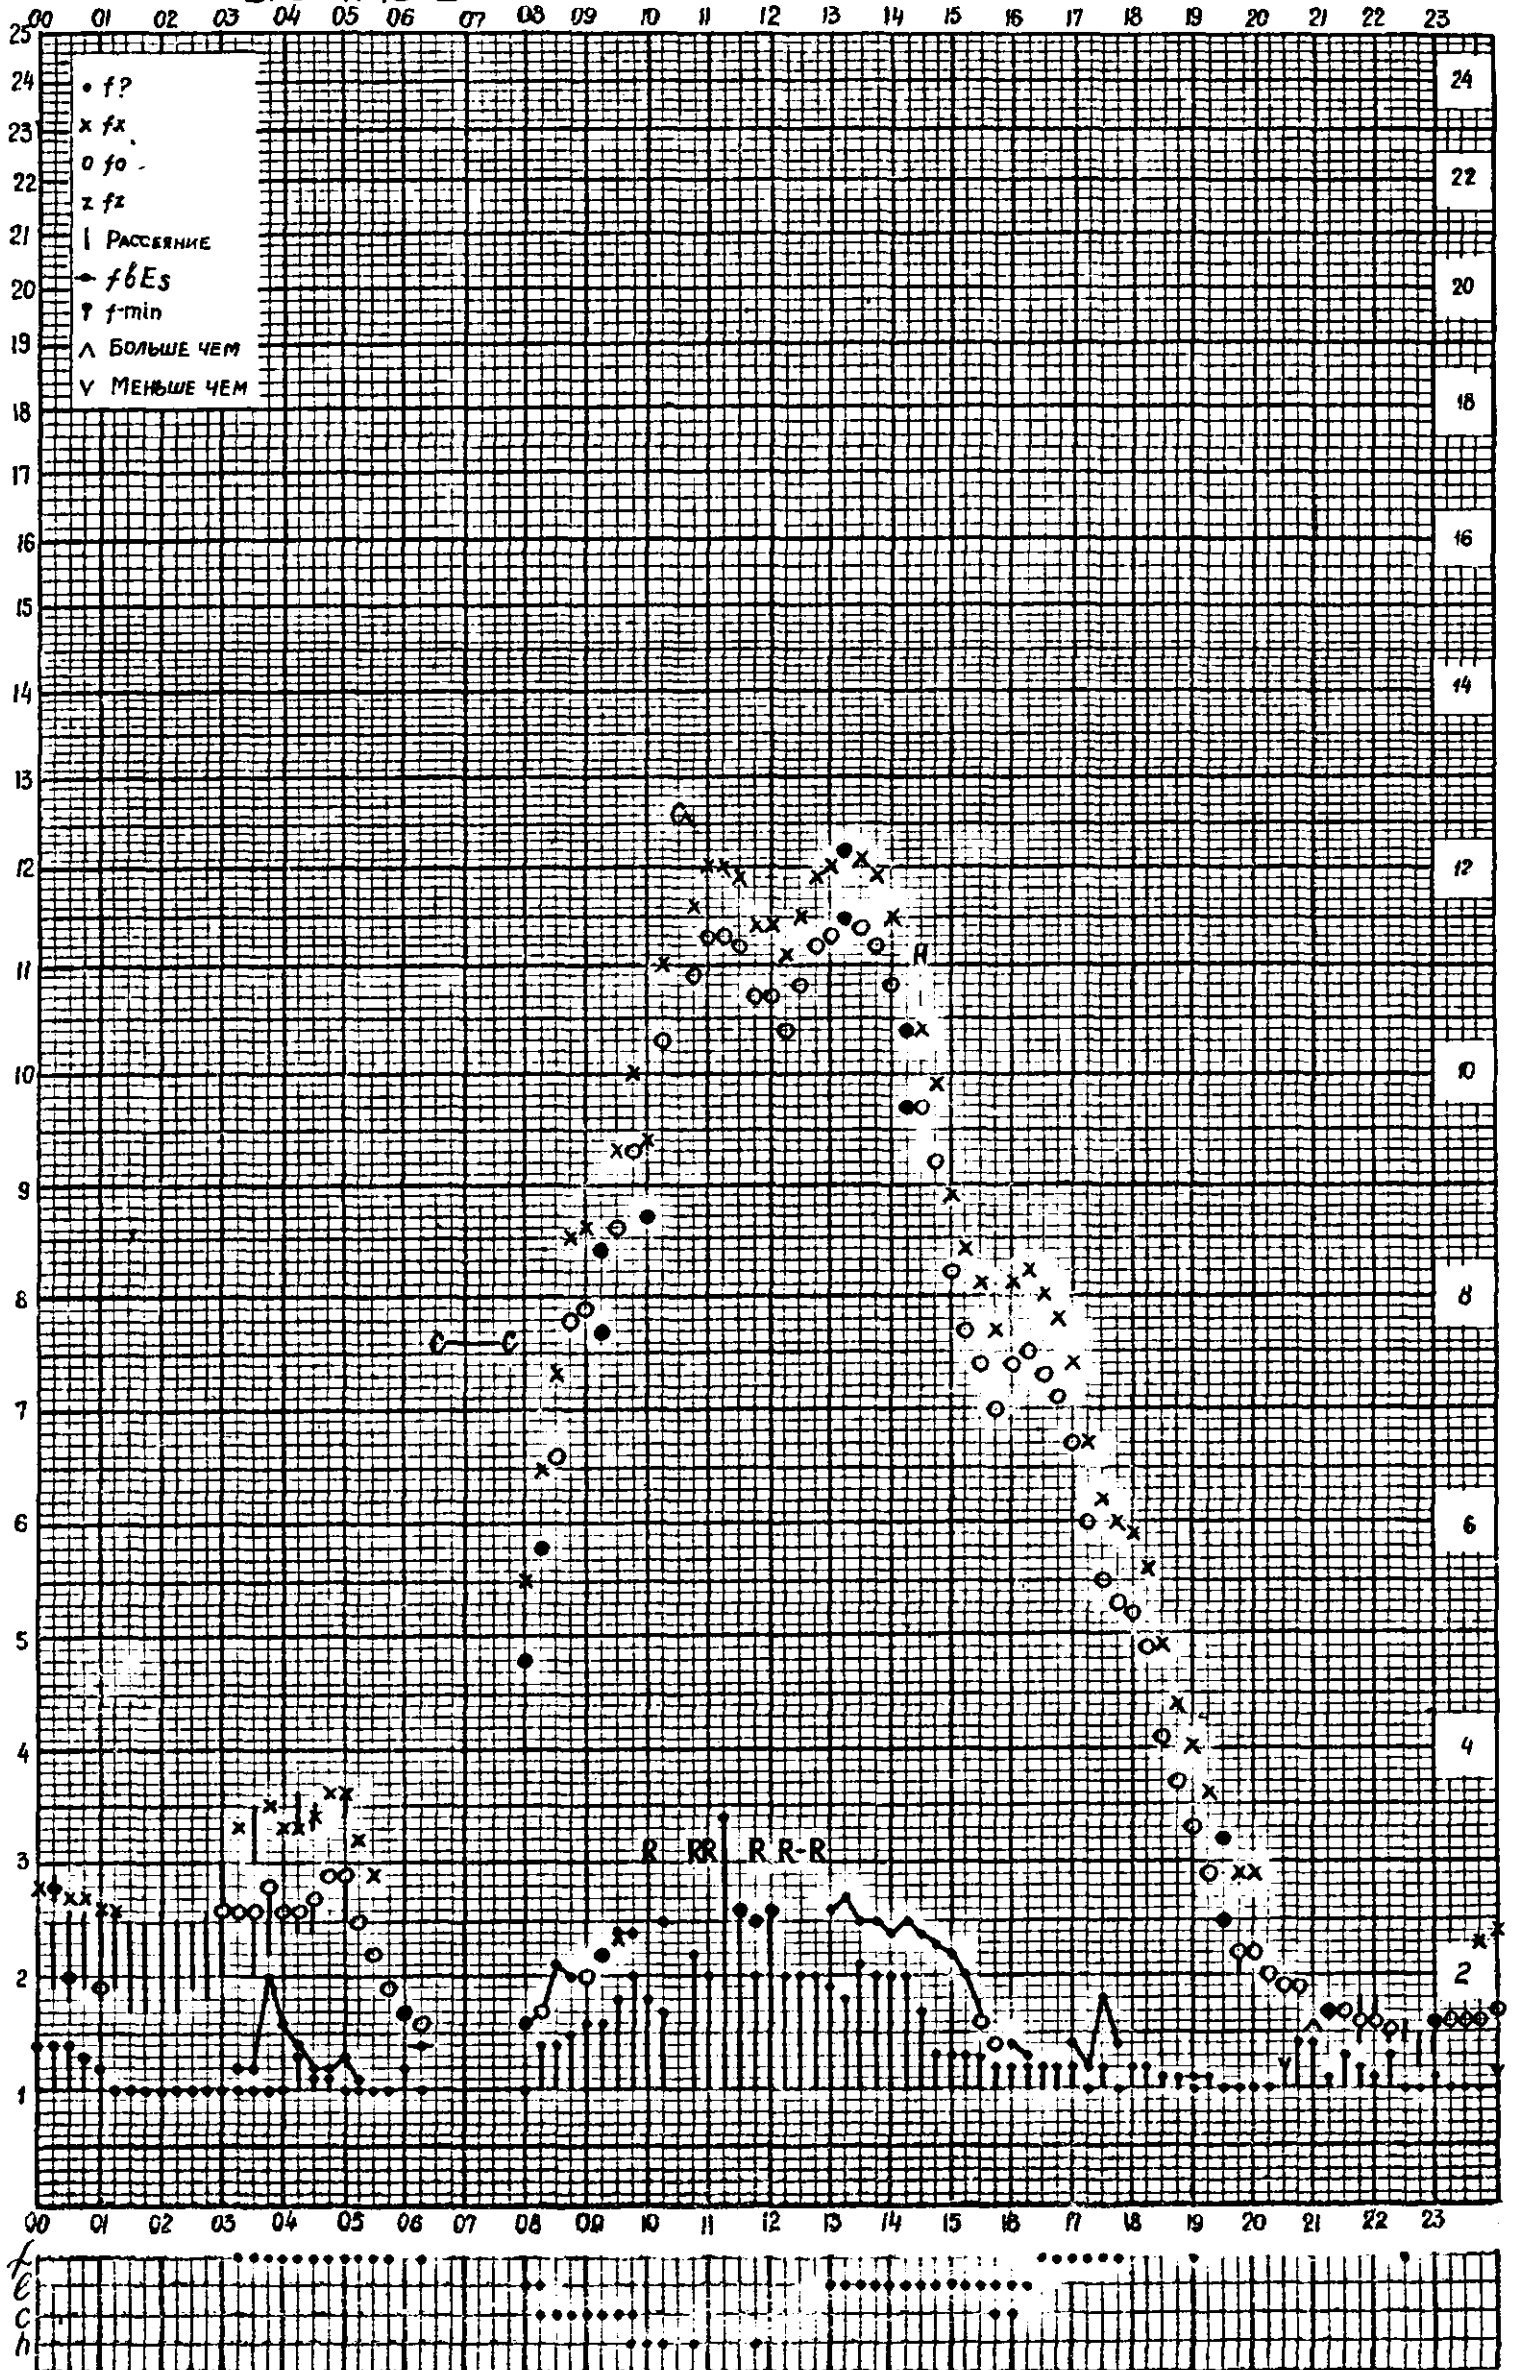

станция Горький f-график ионосферных данных дата 1 ДЕКАБРЯ 1960
 ВРЕМЯ 45°E

МЕЖДУНАРОДНЫЙ ГЕОФИЗИЧЕСКИЙ ГОД

станция Горький f-график ионосферных данных дата 2 декабря 1960
 ВРЕМЯ 45°E

МЕЖДУНАРОДНЫЙ ГЕОФИЗИЧЕСКИЙ ГОД

станция Горький f-график ионосферных данных дата 3 ДЕКАБРЯ 1960
 ВРЕМЯ 45°E

Коп. станции Горький Ухотской

ФОРМА 72-3

станция Горький f-график ионосферных данных дата 4 ДЕКАБРЯ 1960
 ВРЕМЯ 45°E

Кем отсчитано Густовой, Барановой.

Форма 72-3

1960

станция Горький f-график ионосферных данных дата 6 ДЕКАБРЯ

ВРЕМЯ 45°E

Кем отсчитано Густовой Барановой

Форма 72-3

станция Горький f-график ионосферных данных дата 7 ДЕКАБРЯ 1960
ВРЕМЯ 45°E

Кем отсчитано Артемьевой, Хвостовой