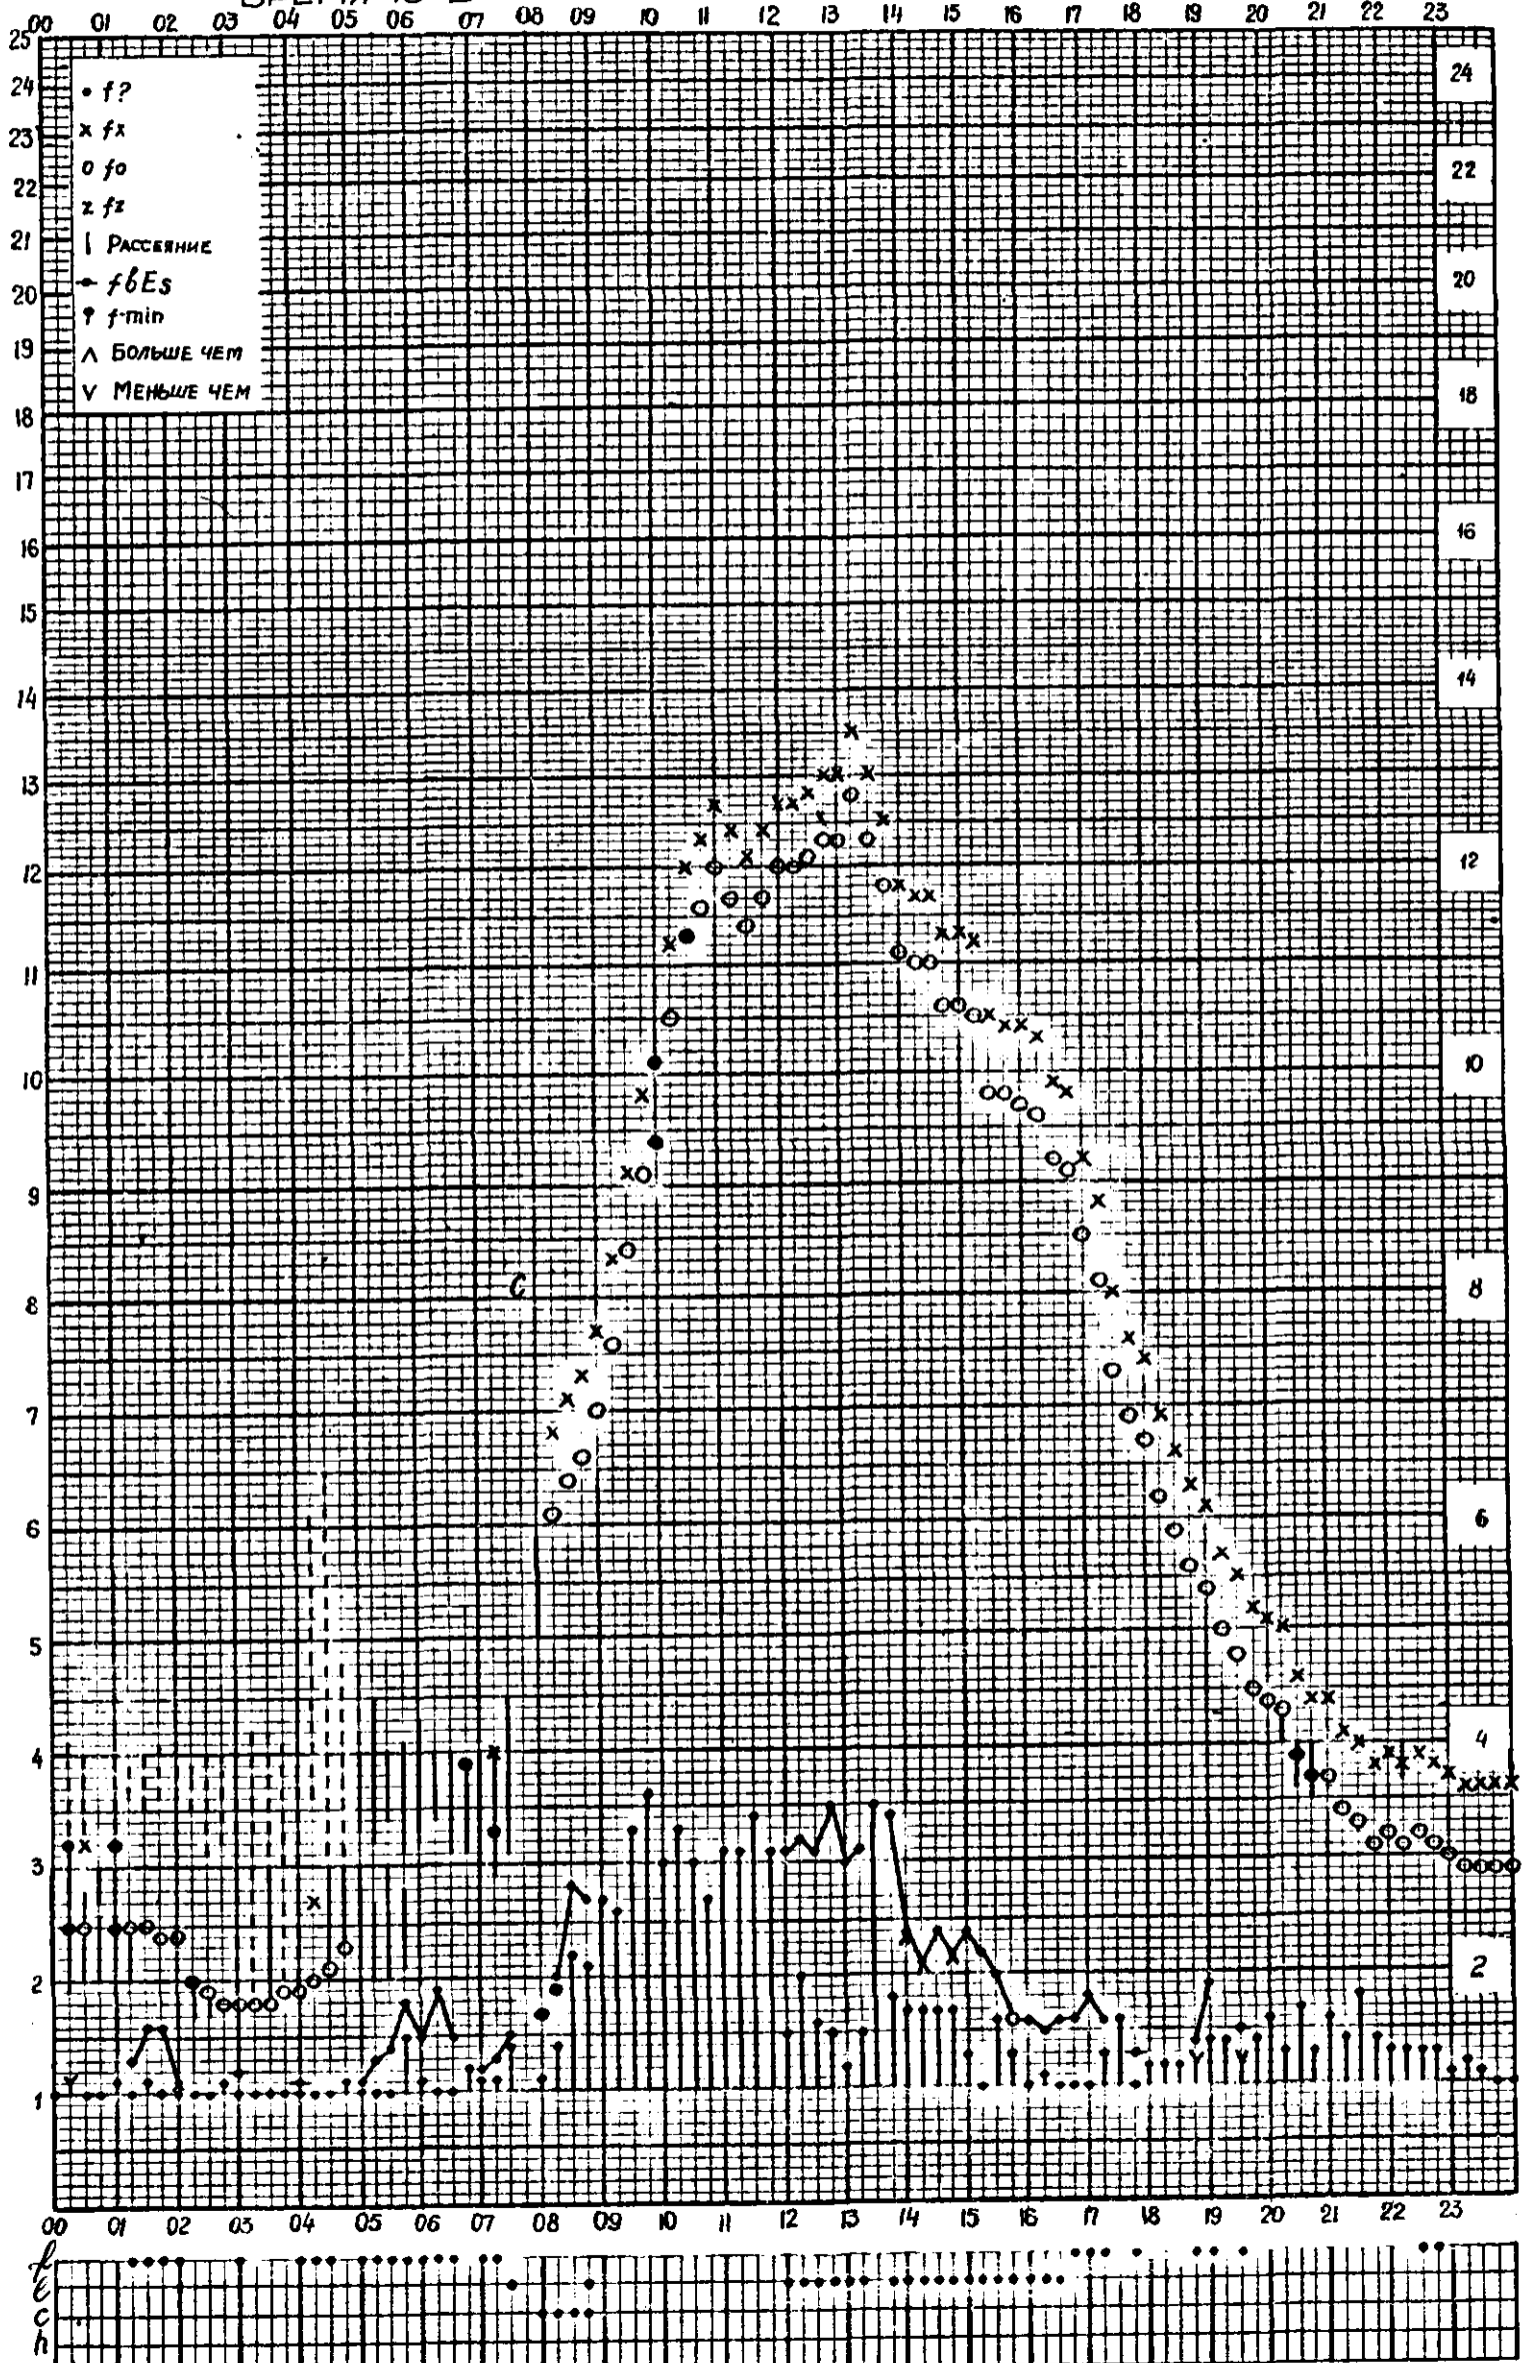

станция Горький f-график ионосферных данных дата 1 ДЕКАБРЯ 1960
 ВРЕМЯ 45°E

МЕЖДУНАРОДНЫЙ ГЕОФИЗИЧЕСКИЙ ГОД

станция Горький f-график ионосферных данных дата 2 декабря 1960
 ВРЕМЯ 45°E

МЕЖДУНАРОДНЫЙ ГЕОФИЗИЧЕСКИЙ ГОД

станция Горький f-график ионосферных данных дата 3 ДЕКАБРЯ 1960
 ВРЕМЯ 45°E

Коп. станции Горький Ухотской

ФОРМА 72-3

станция Горький f-график ионосферных данных дата 4 ДЕКАБРЯ 1960
 ВРЕМЯ 45°E

Кем отсчитано Густовой, Барановой.

Форма 72-3

1960

станция Горький f-график ионосферных данных дата 6 ДЕКАБРЯ

ВРЕМЯ 45°E

Кем отсчитано Густовой Барановой

Форма 72-3

станция Горький f-график ионосферных данных дата 7 ДЕКАБРЯ 1960
ВРЕМЯ 45°E

Кем отсчитано Артемьевой, Хвостовой

Форма 7Л-3

станция Горький f-график ионосферных данных дата 8 ДЕКАБРЯ 1960
 ВРЕМЯ 45°E

км отсчитано Барановой, Густовой

Форма 72-3

станция Горький f-график ионосферных данных дата 9 ДЕКАБРЯ 1960
 ВРЕМЯ 45°E