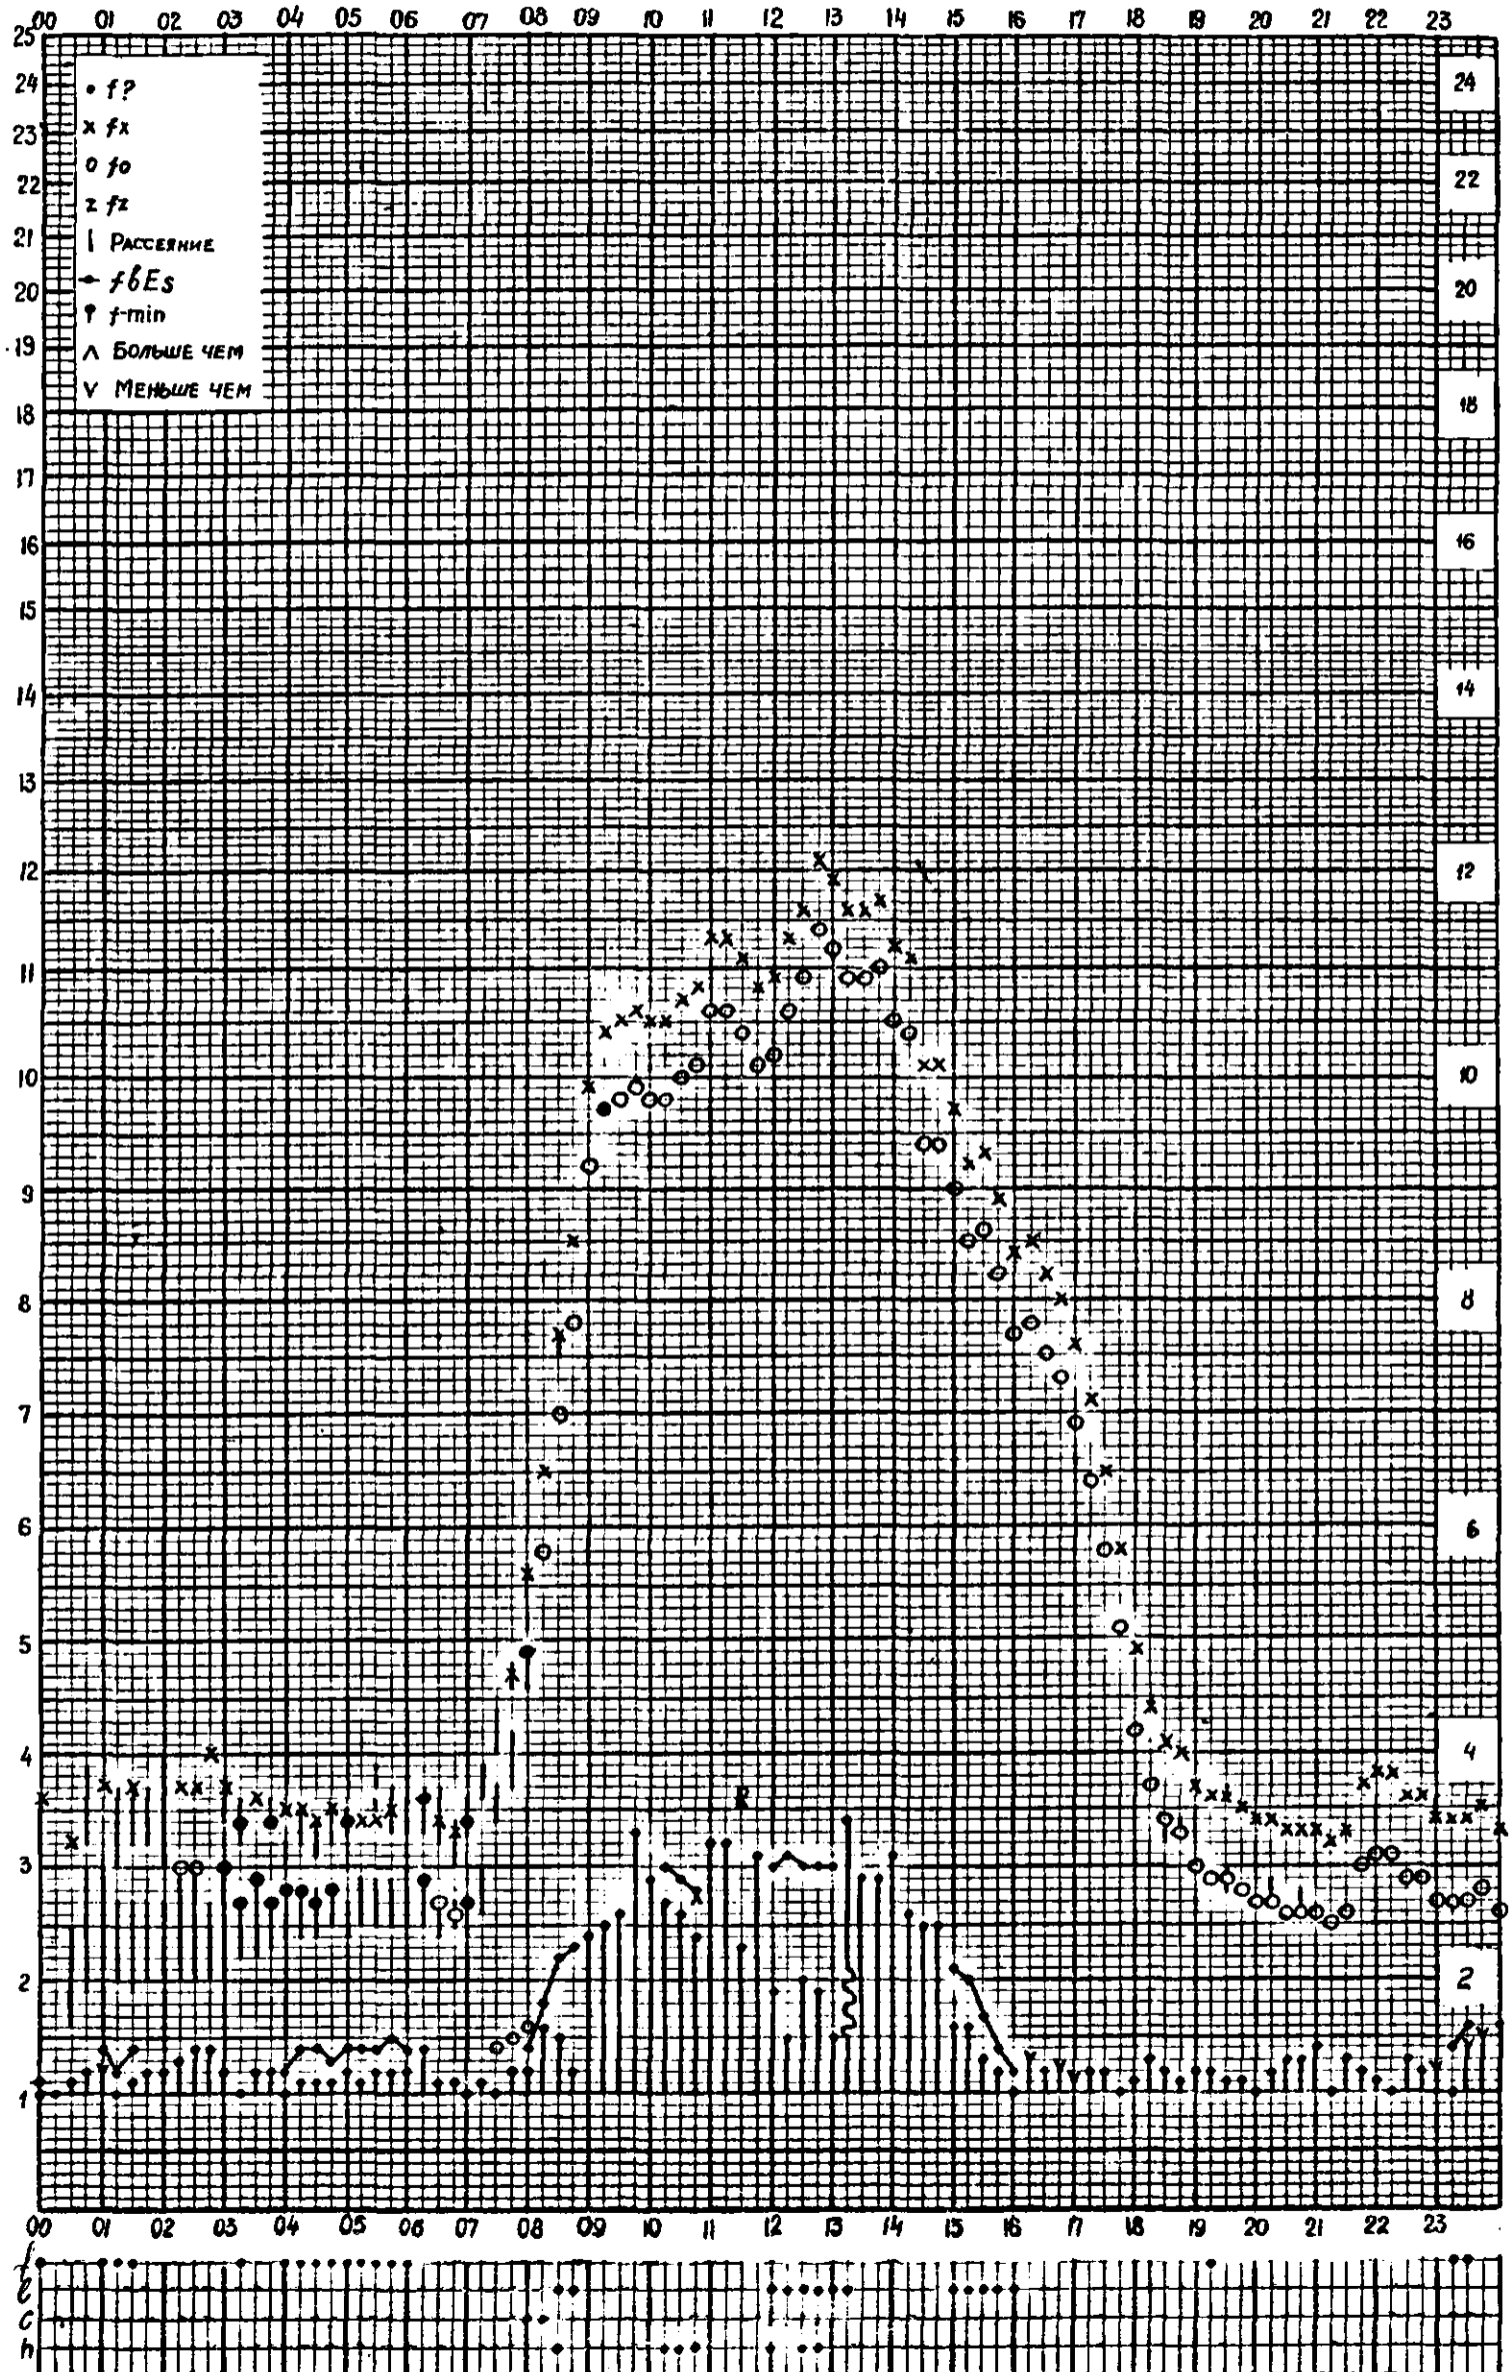

станция Горький f-график ионосферных данных дата 11 ДЕКАБРЯ 1960
ВРЕМЯ 45°E

Кем отсчитано Артемьева, Хвостовой

Форма 72-3