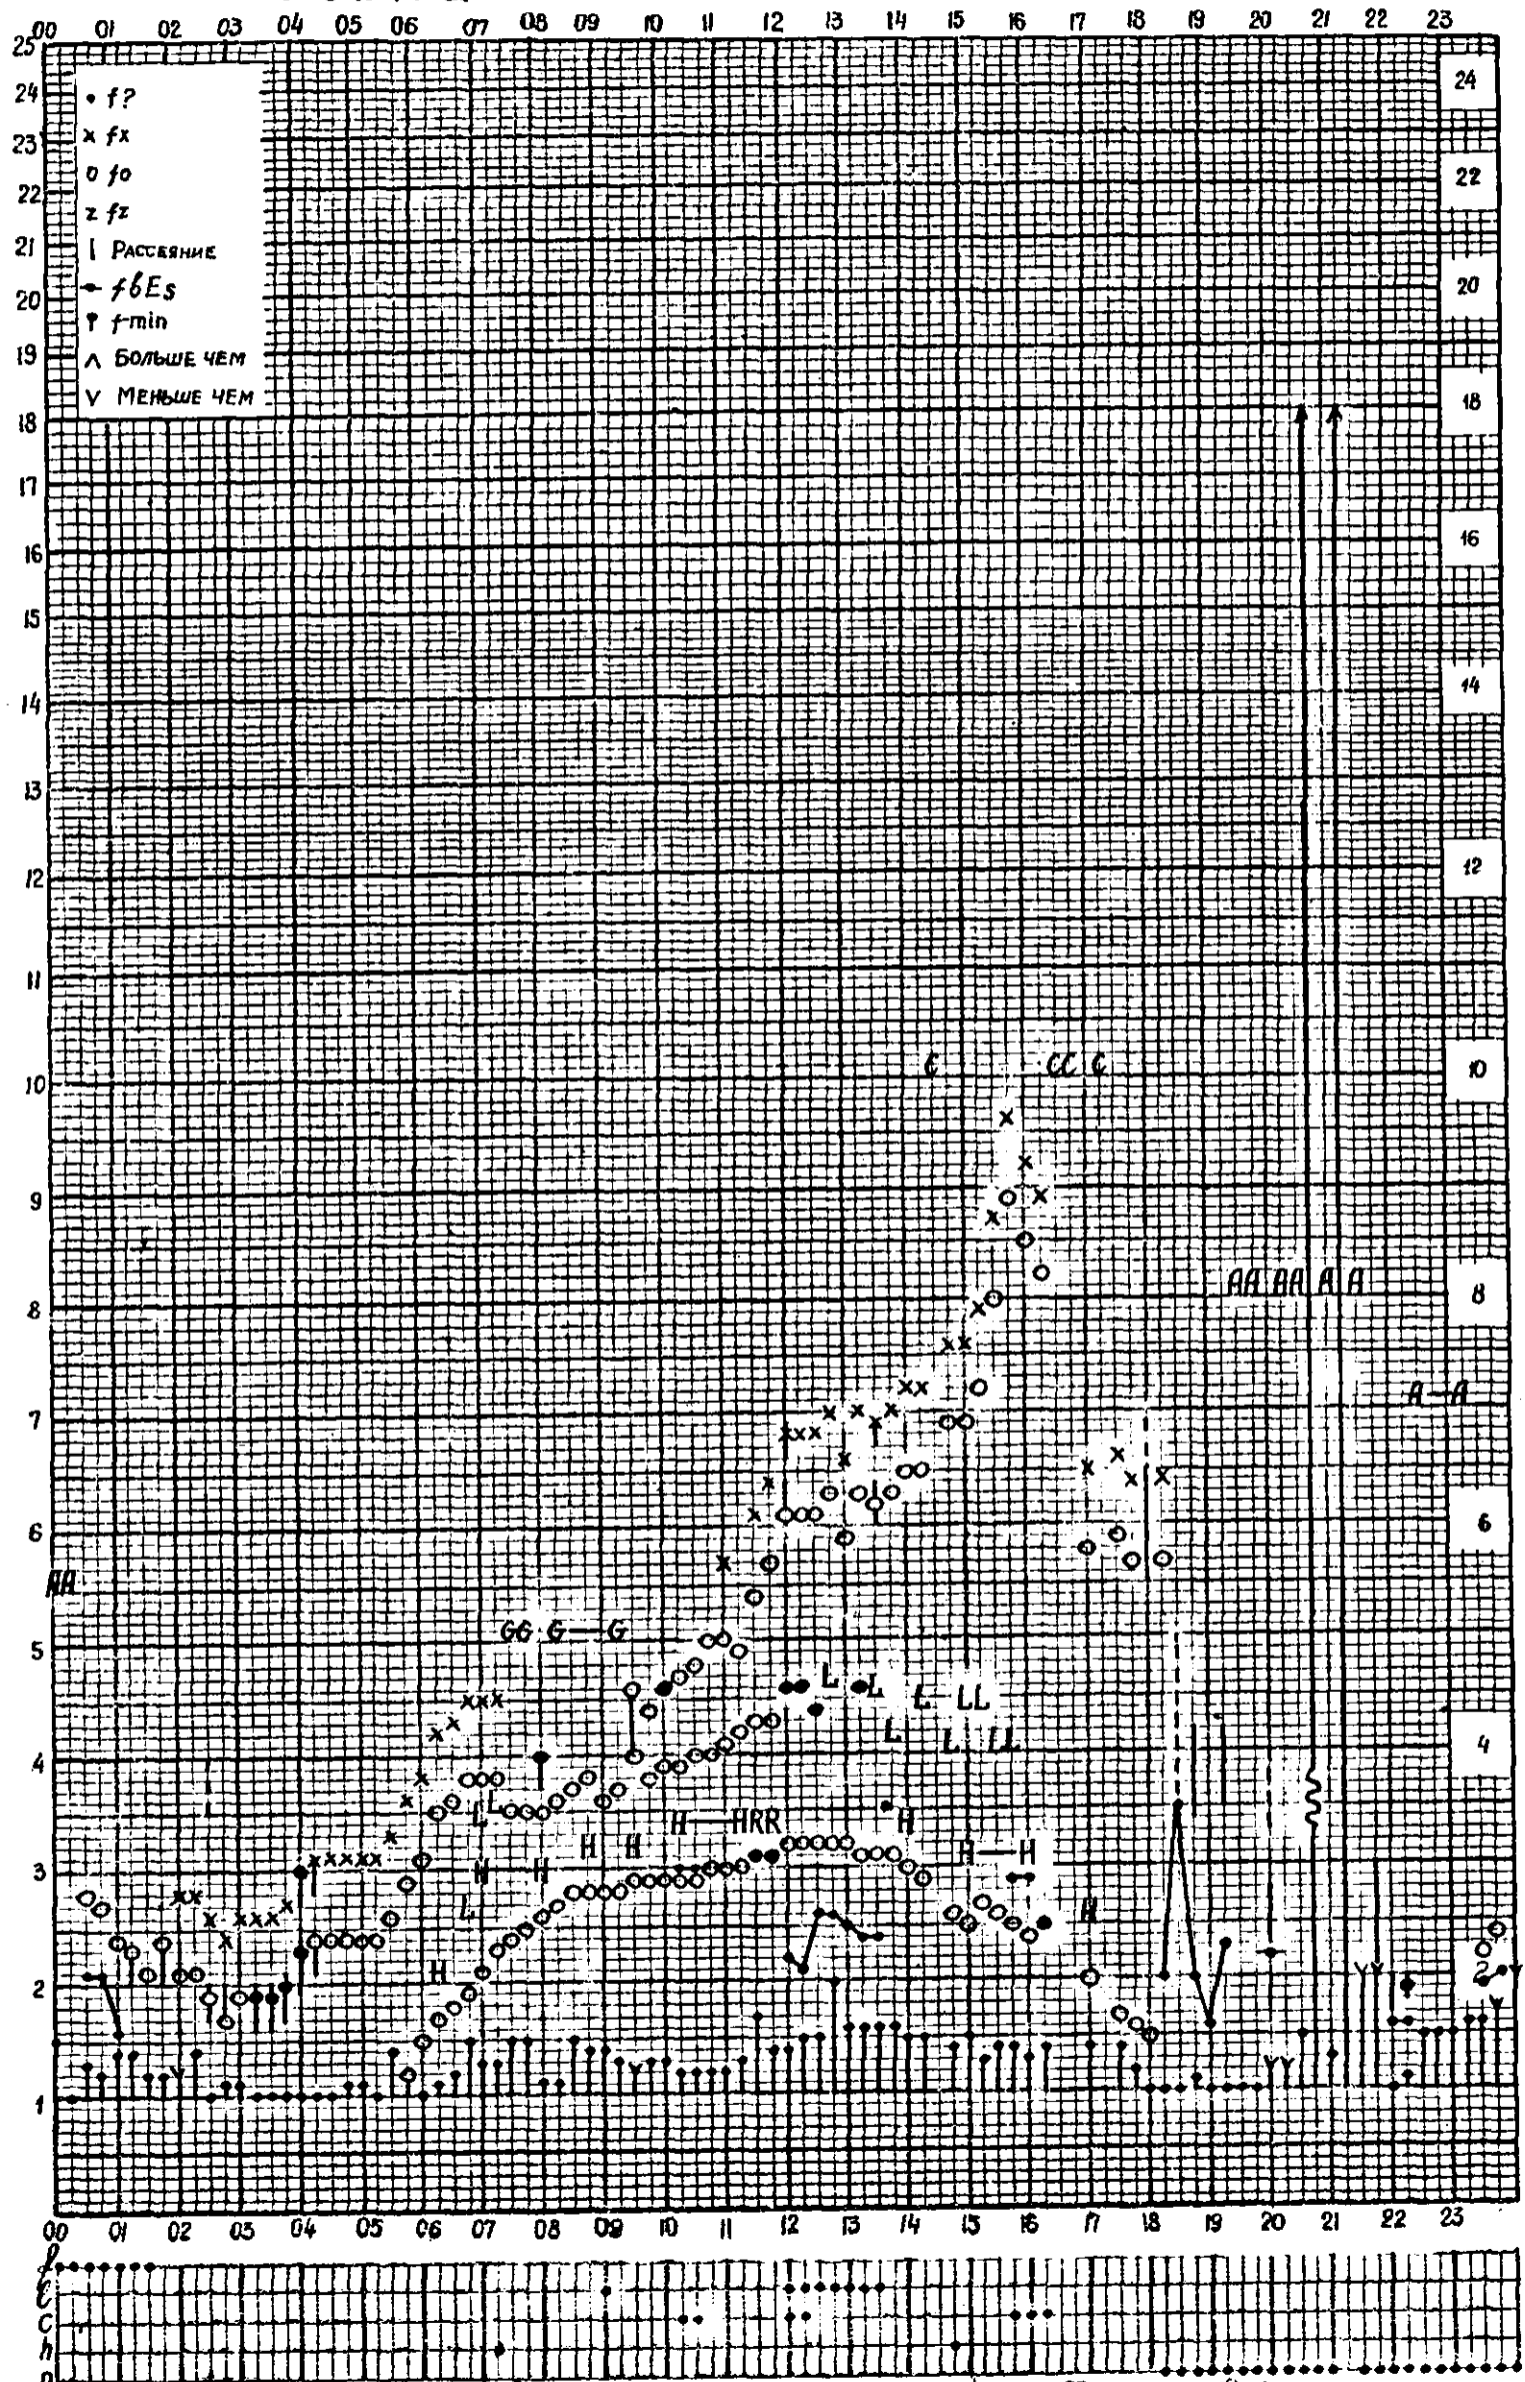

МЕЖДУНАРОДНЫЙ ГЕОФИЗИЧЕСКИЙ ГОД

станция Горький f-график ионосферных данных дата 6 октября 1960
ВРЕМЯ 45°E

Кем отсчитано БАРАНОВОЙ, АРТЕМЬЕВОЙ

Форма 7L-3