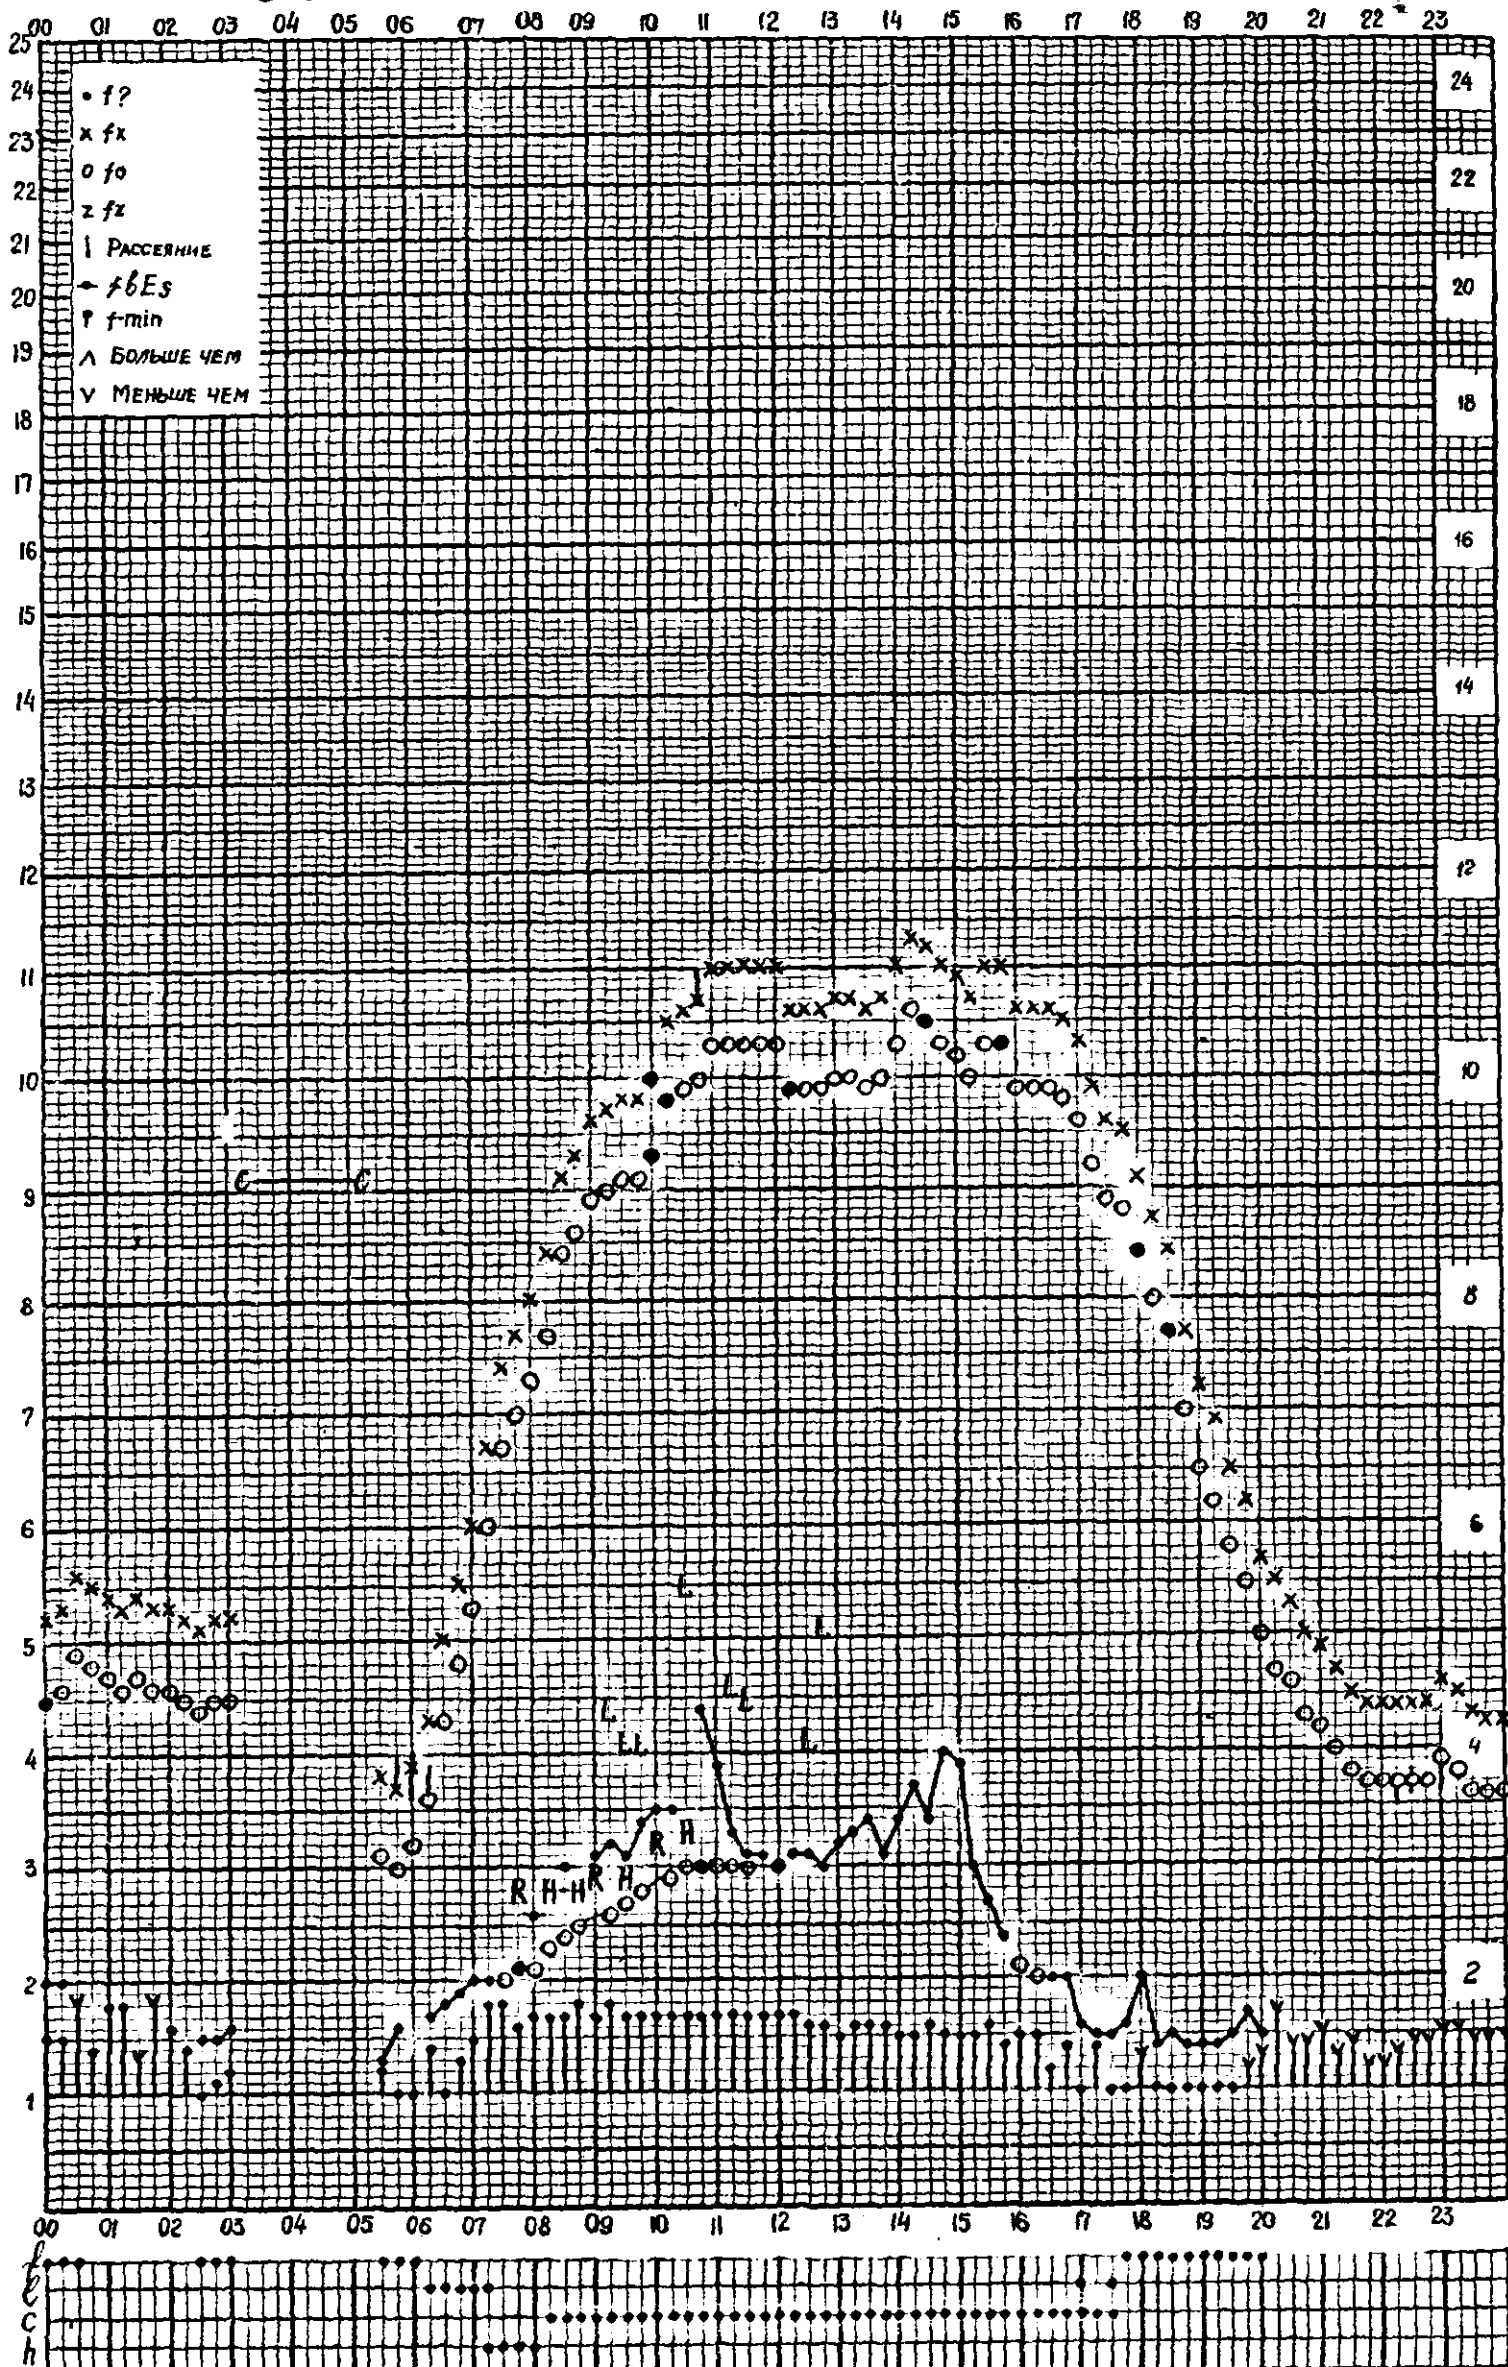

МЕЖДУНАРОДНЫЙ ГЕОФИЗИЧЕСКИЙ ГОД

станция Горький f-график ионосферных данных дата 18 октября 1960
ВРЕМЯ Ч50E

Кем отчитано БАРАНОВОЙ, Артемьевой

Форма 72-3