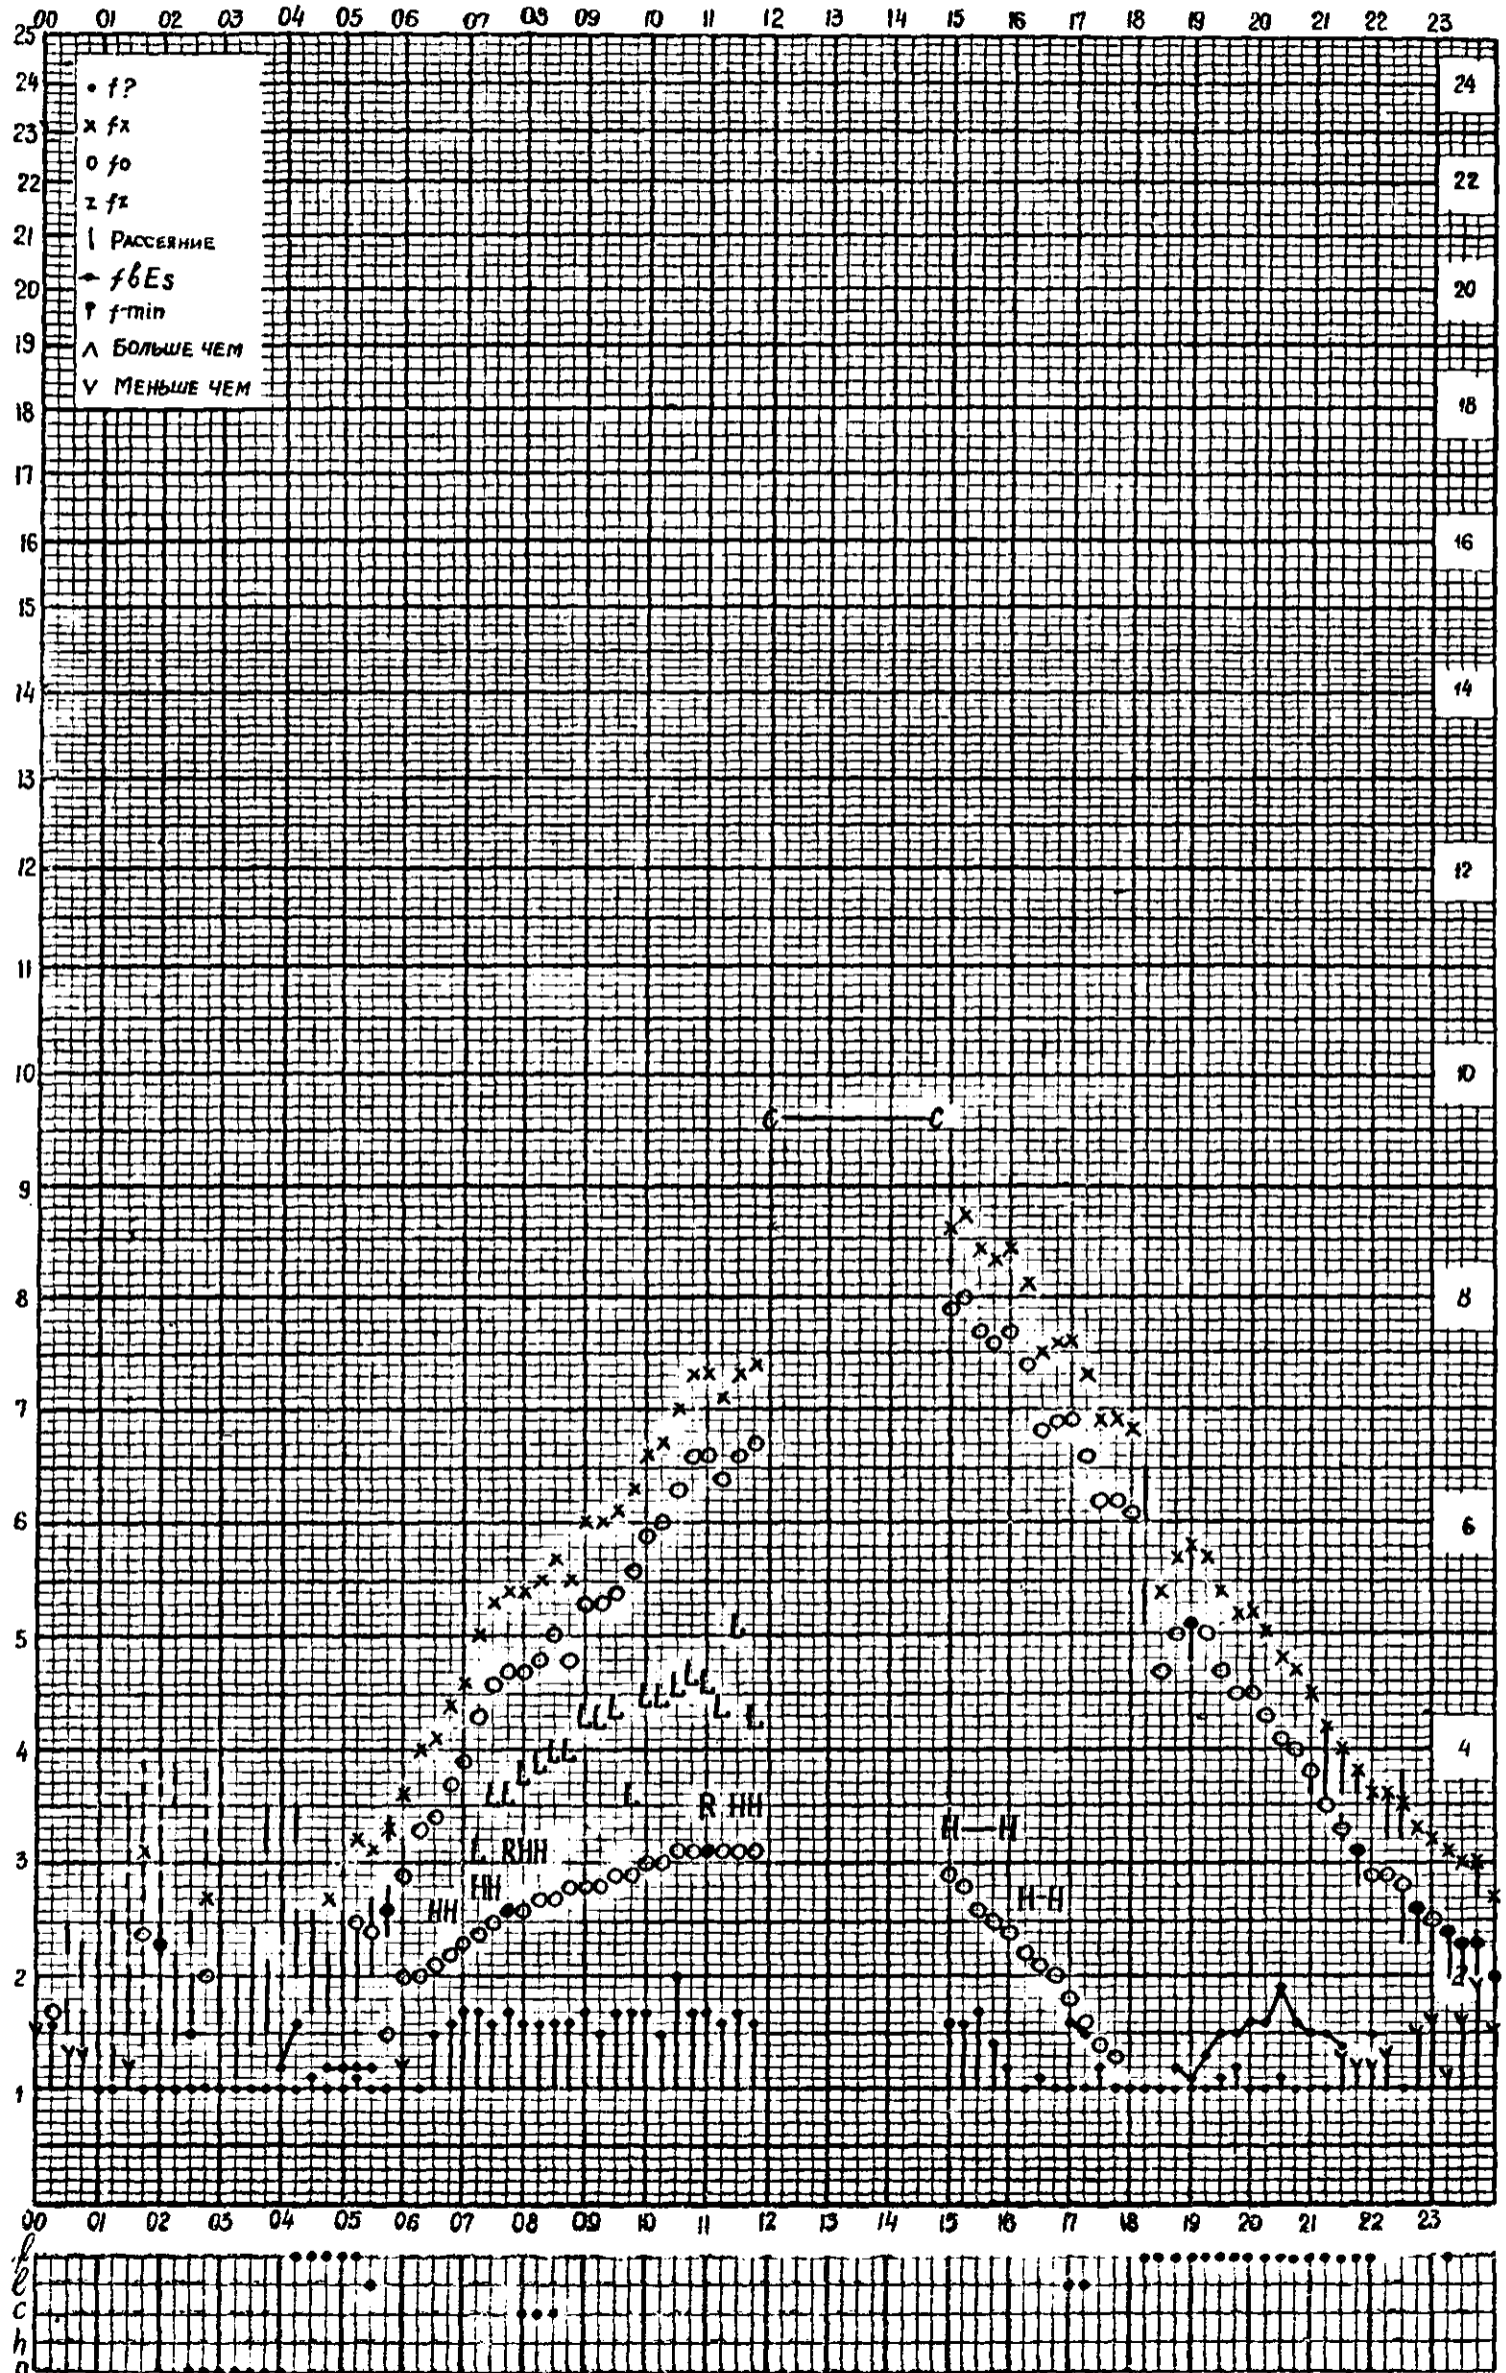

станция Горький f-график ионосферных данных дата 8 октября 1960
ВРЕМЯ 45°E

Кем отсчитано АРТЕМЬЕВОЙ, БАРАНОВОЙ

Форма 72-3