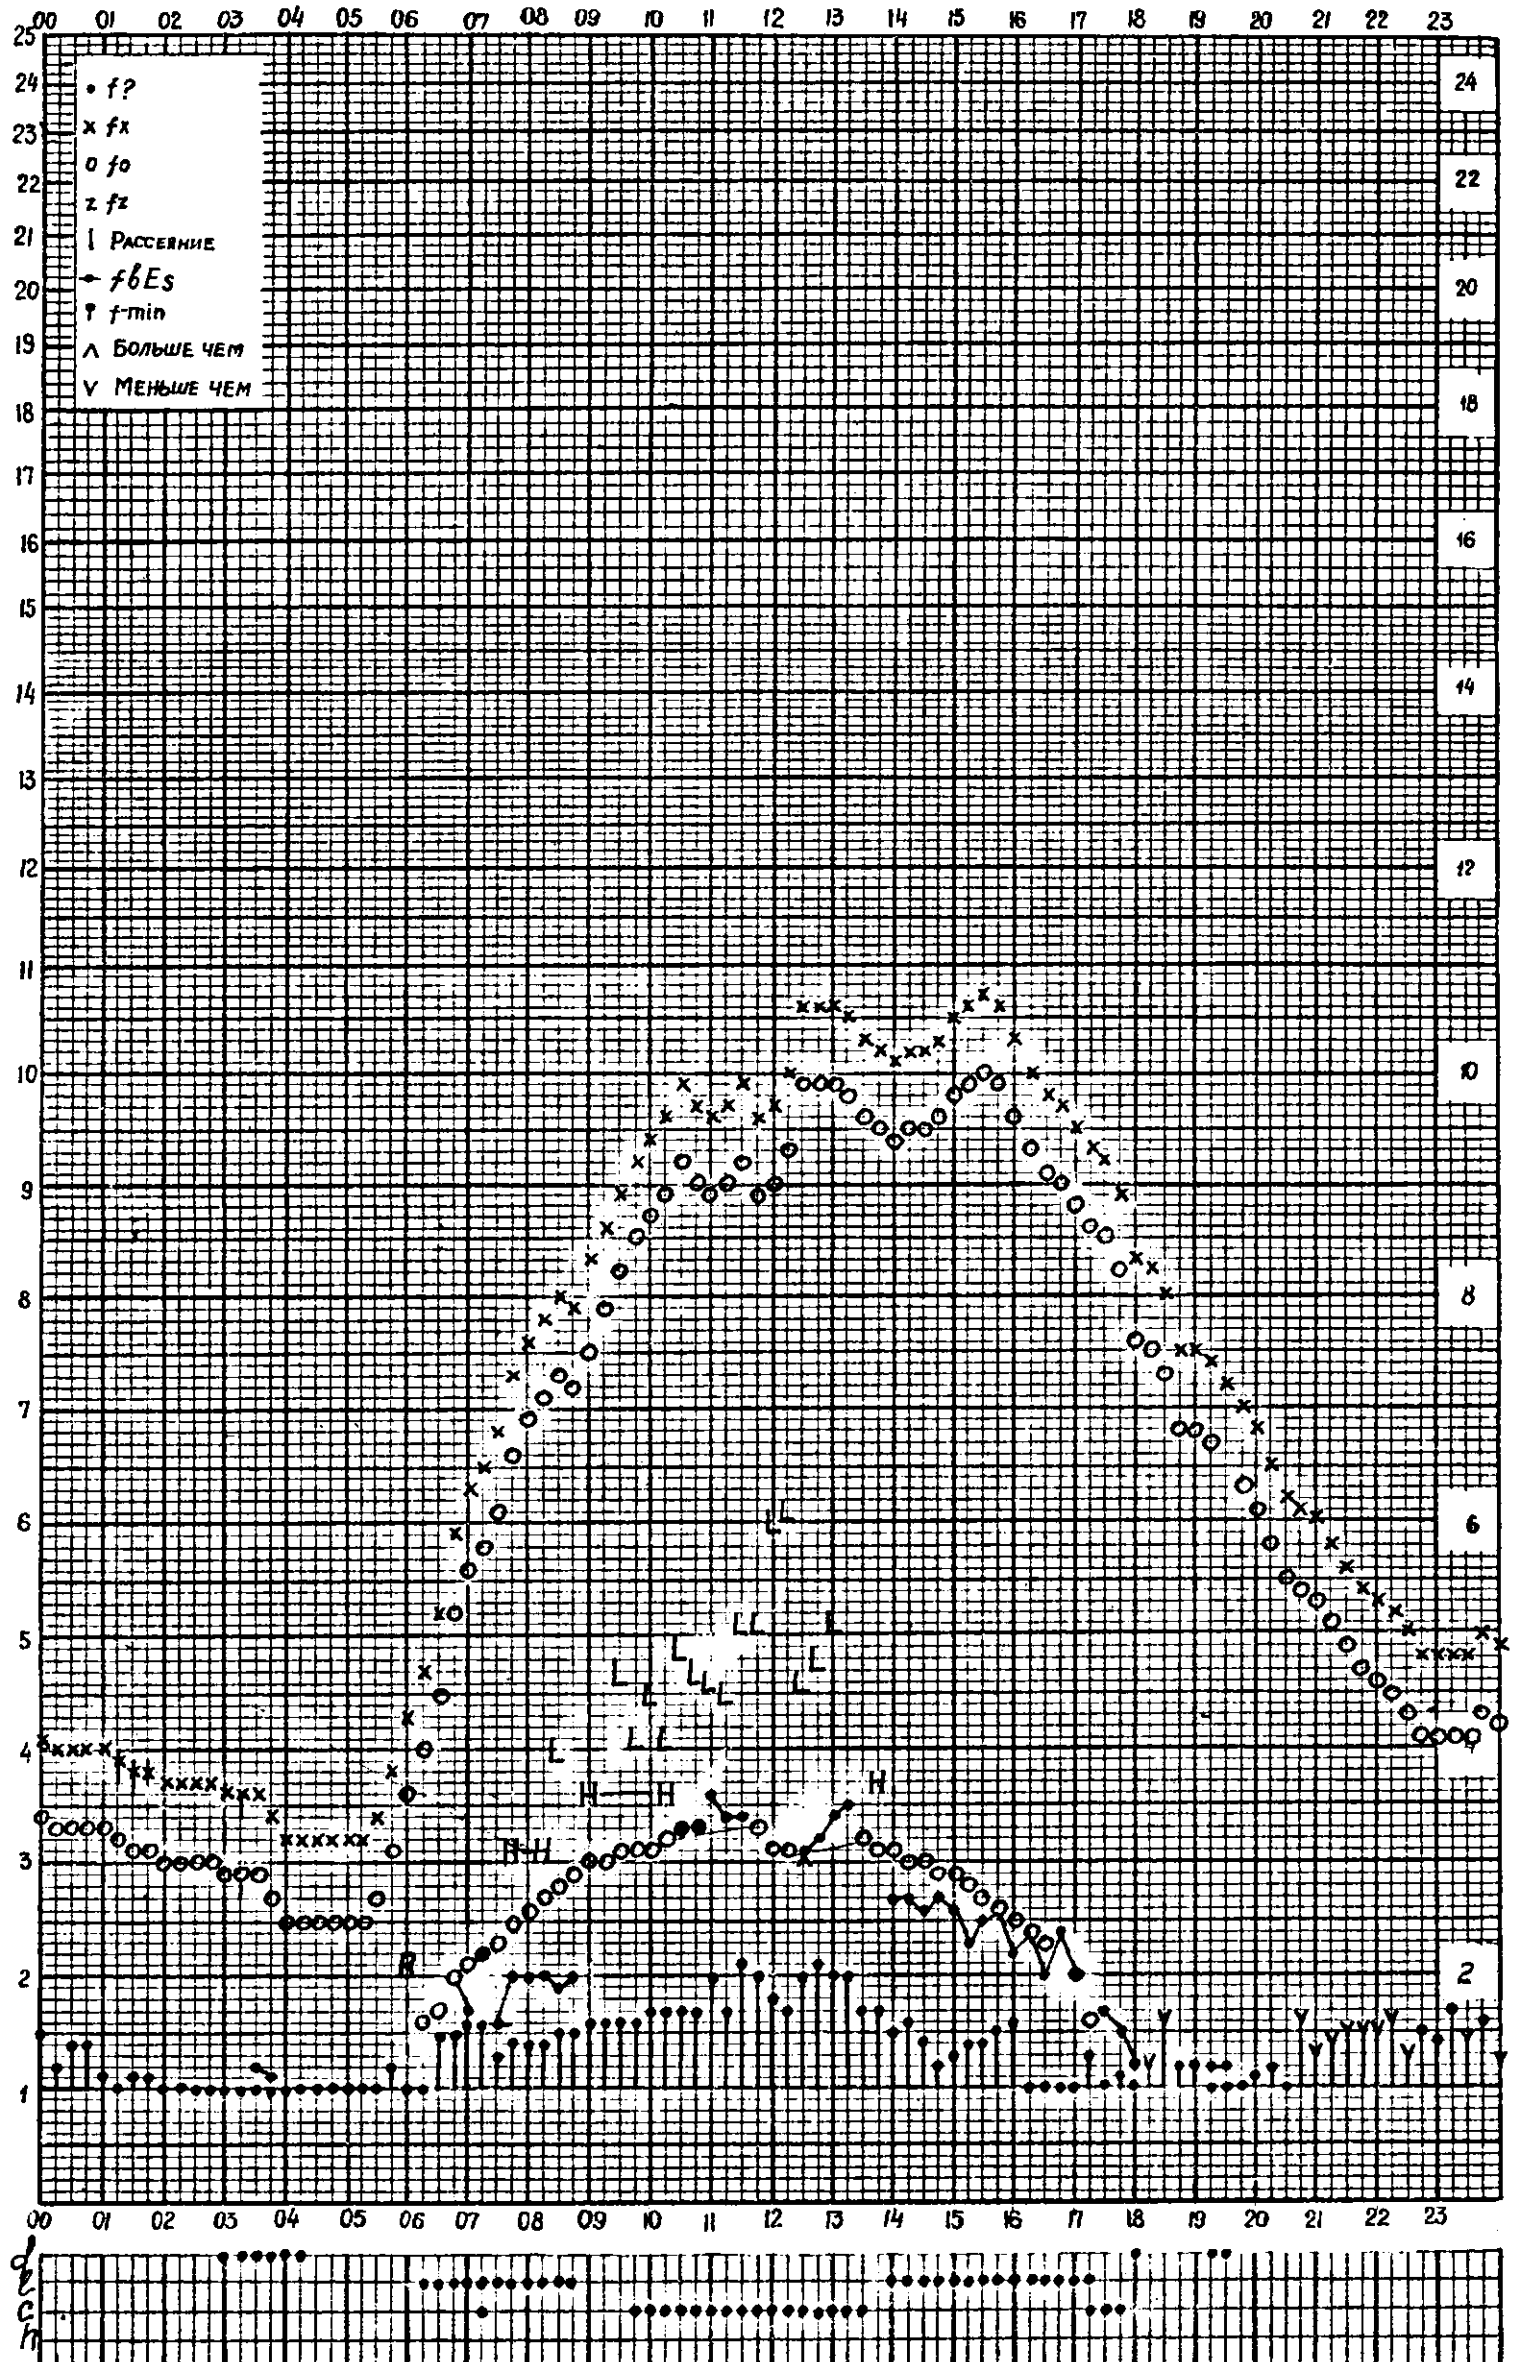

станция Горький f-график ионосферных данных дата 12 октября 1960
ВРЕМЯ Ч5°E

Кем отсчитано АРТЕМЬЕВОЙ, БАРАНОВОЙ

Форма 72-3