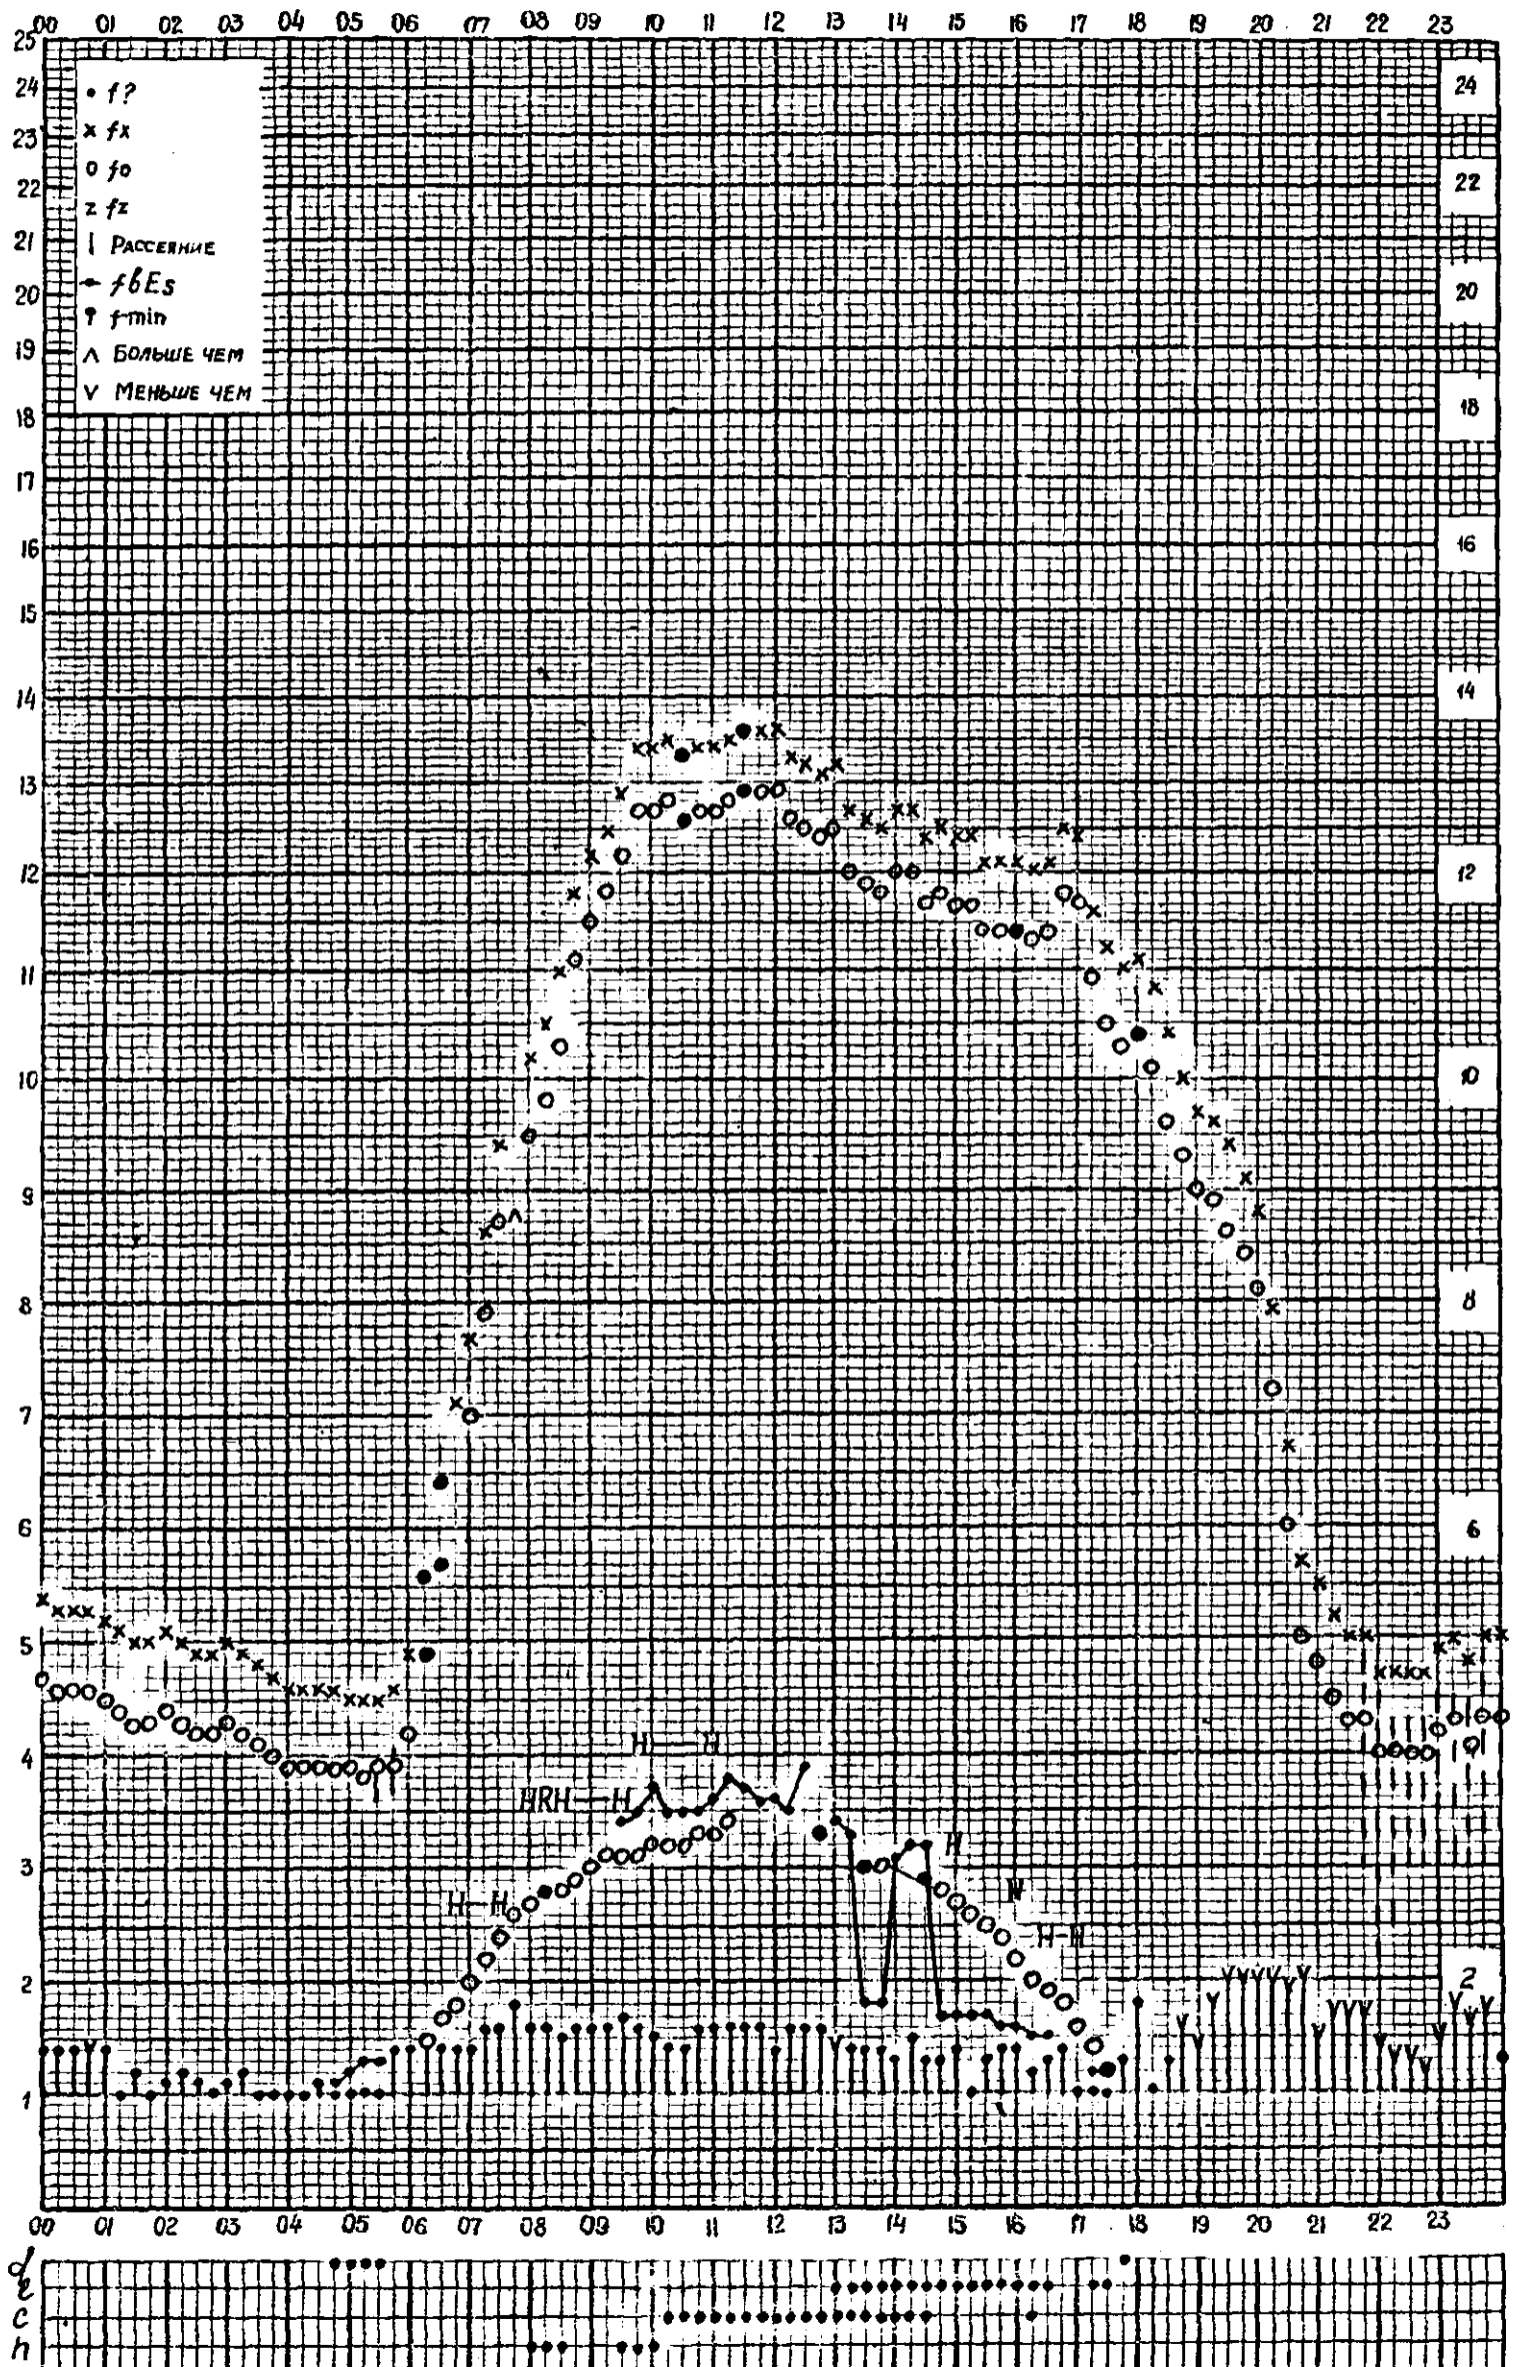

Кем отсчитано Хвостовой, Густовой

Форма 72-3

станция Горький f-график ионосферных данных дата 16 октября 1960  
 Время 45°E

Кем отсчитано Артемьевой, Барановой

Форма 7L-3