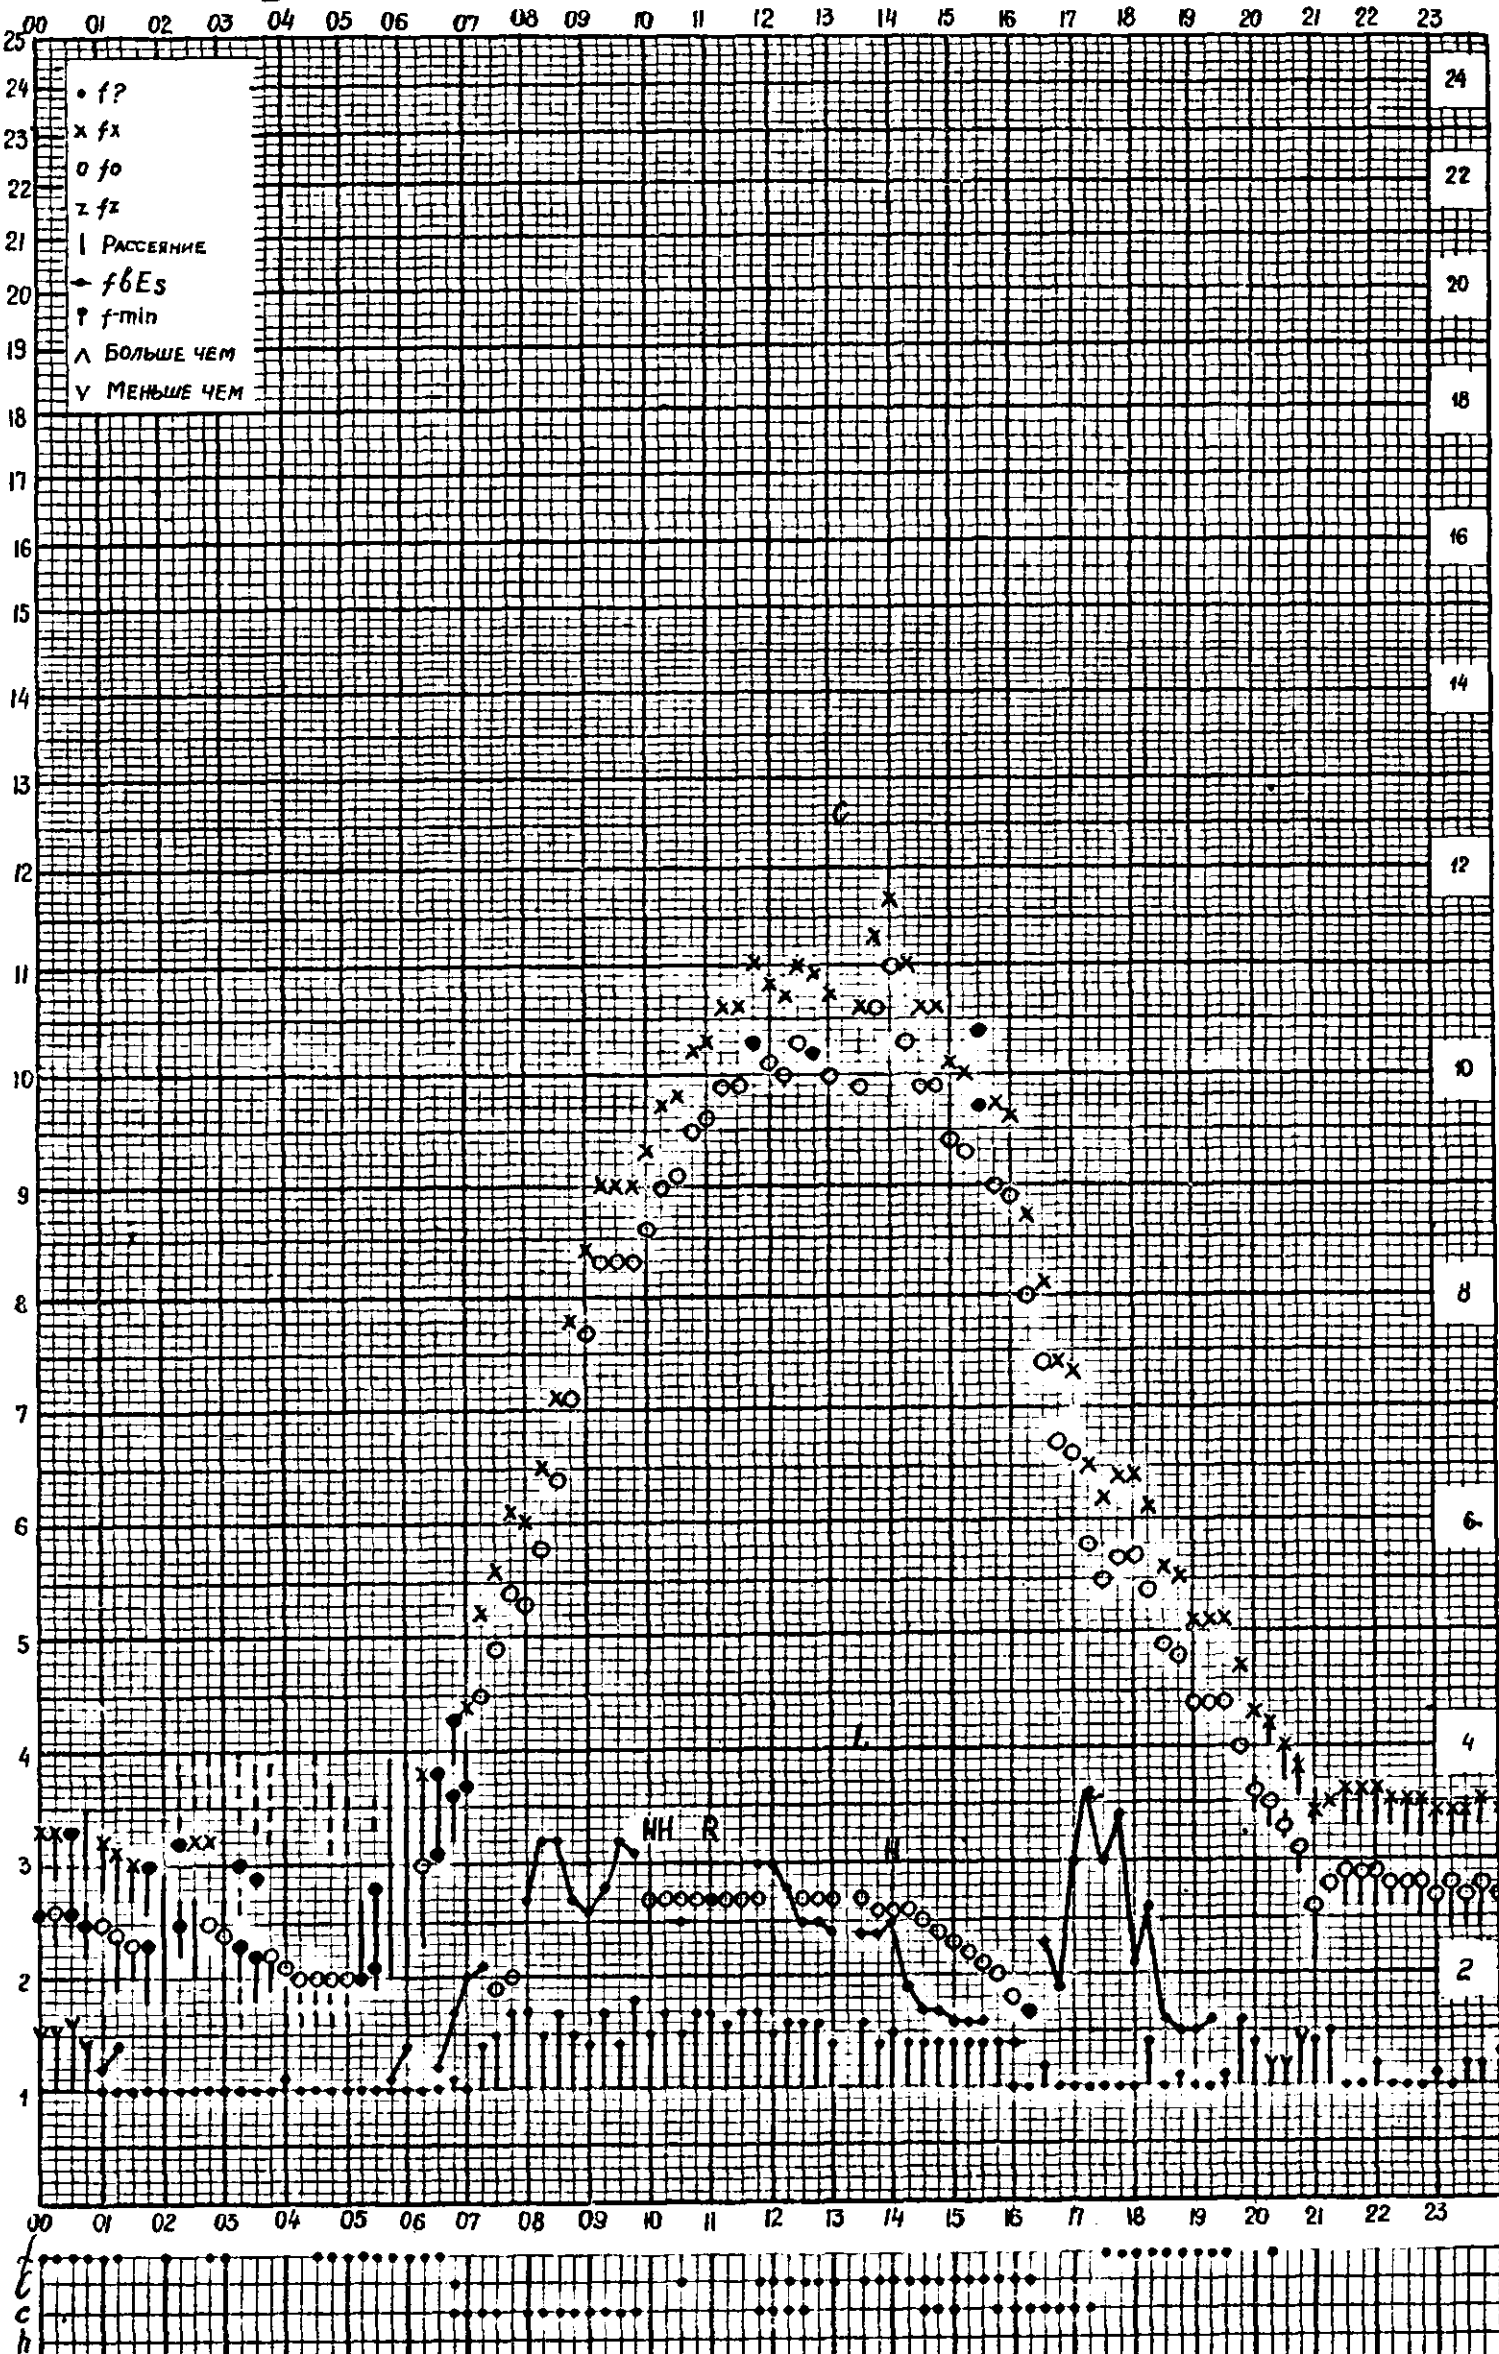

станция Горький f-график ионосферных данных дата 30 октября 1960
Время 45°E

Кем отсчитано Варановой, Артемьевой

Форма 72-3