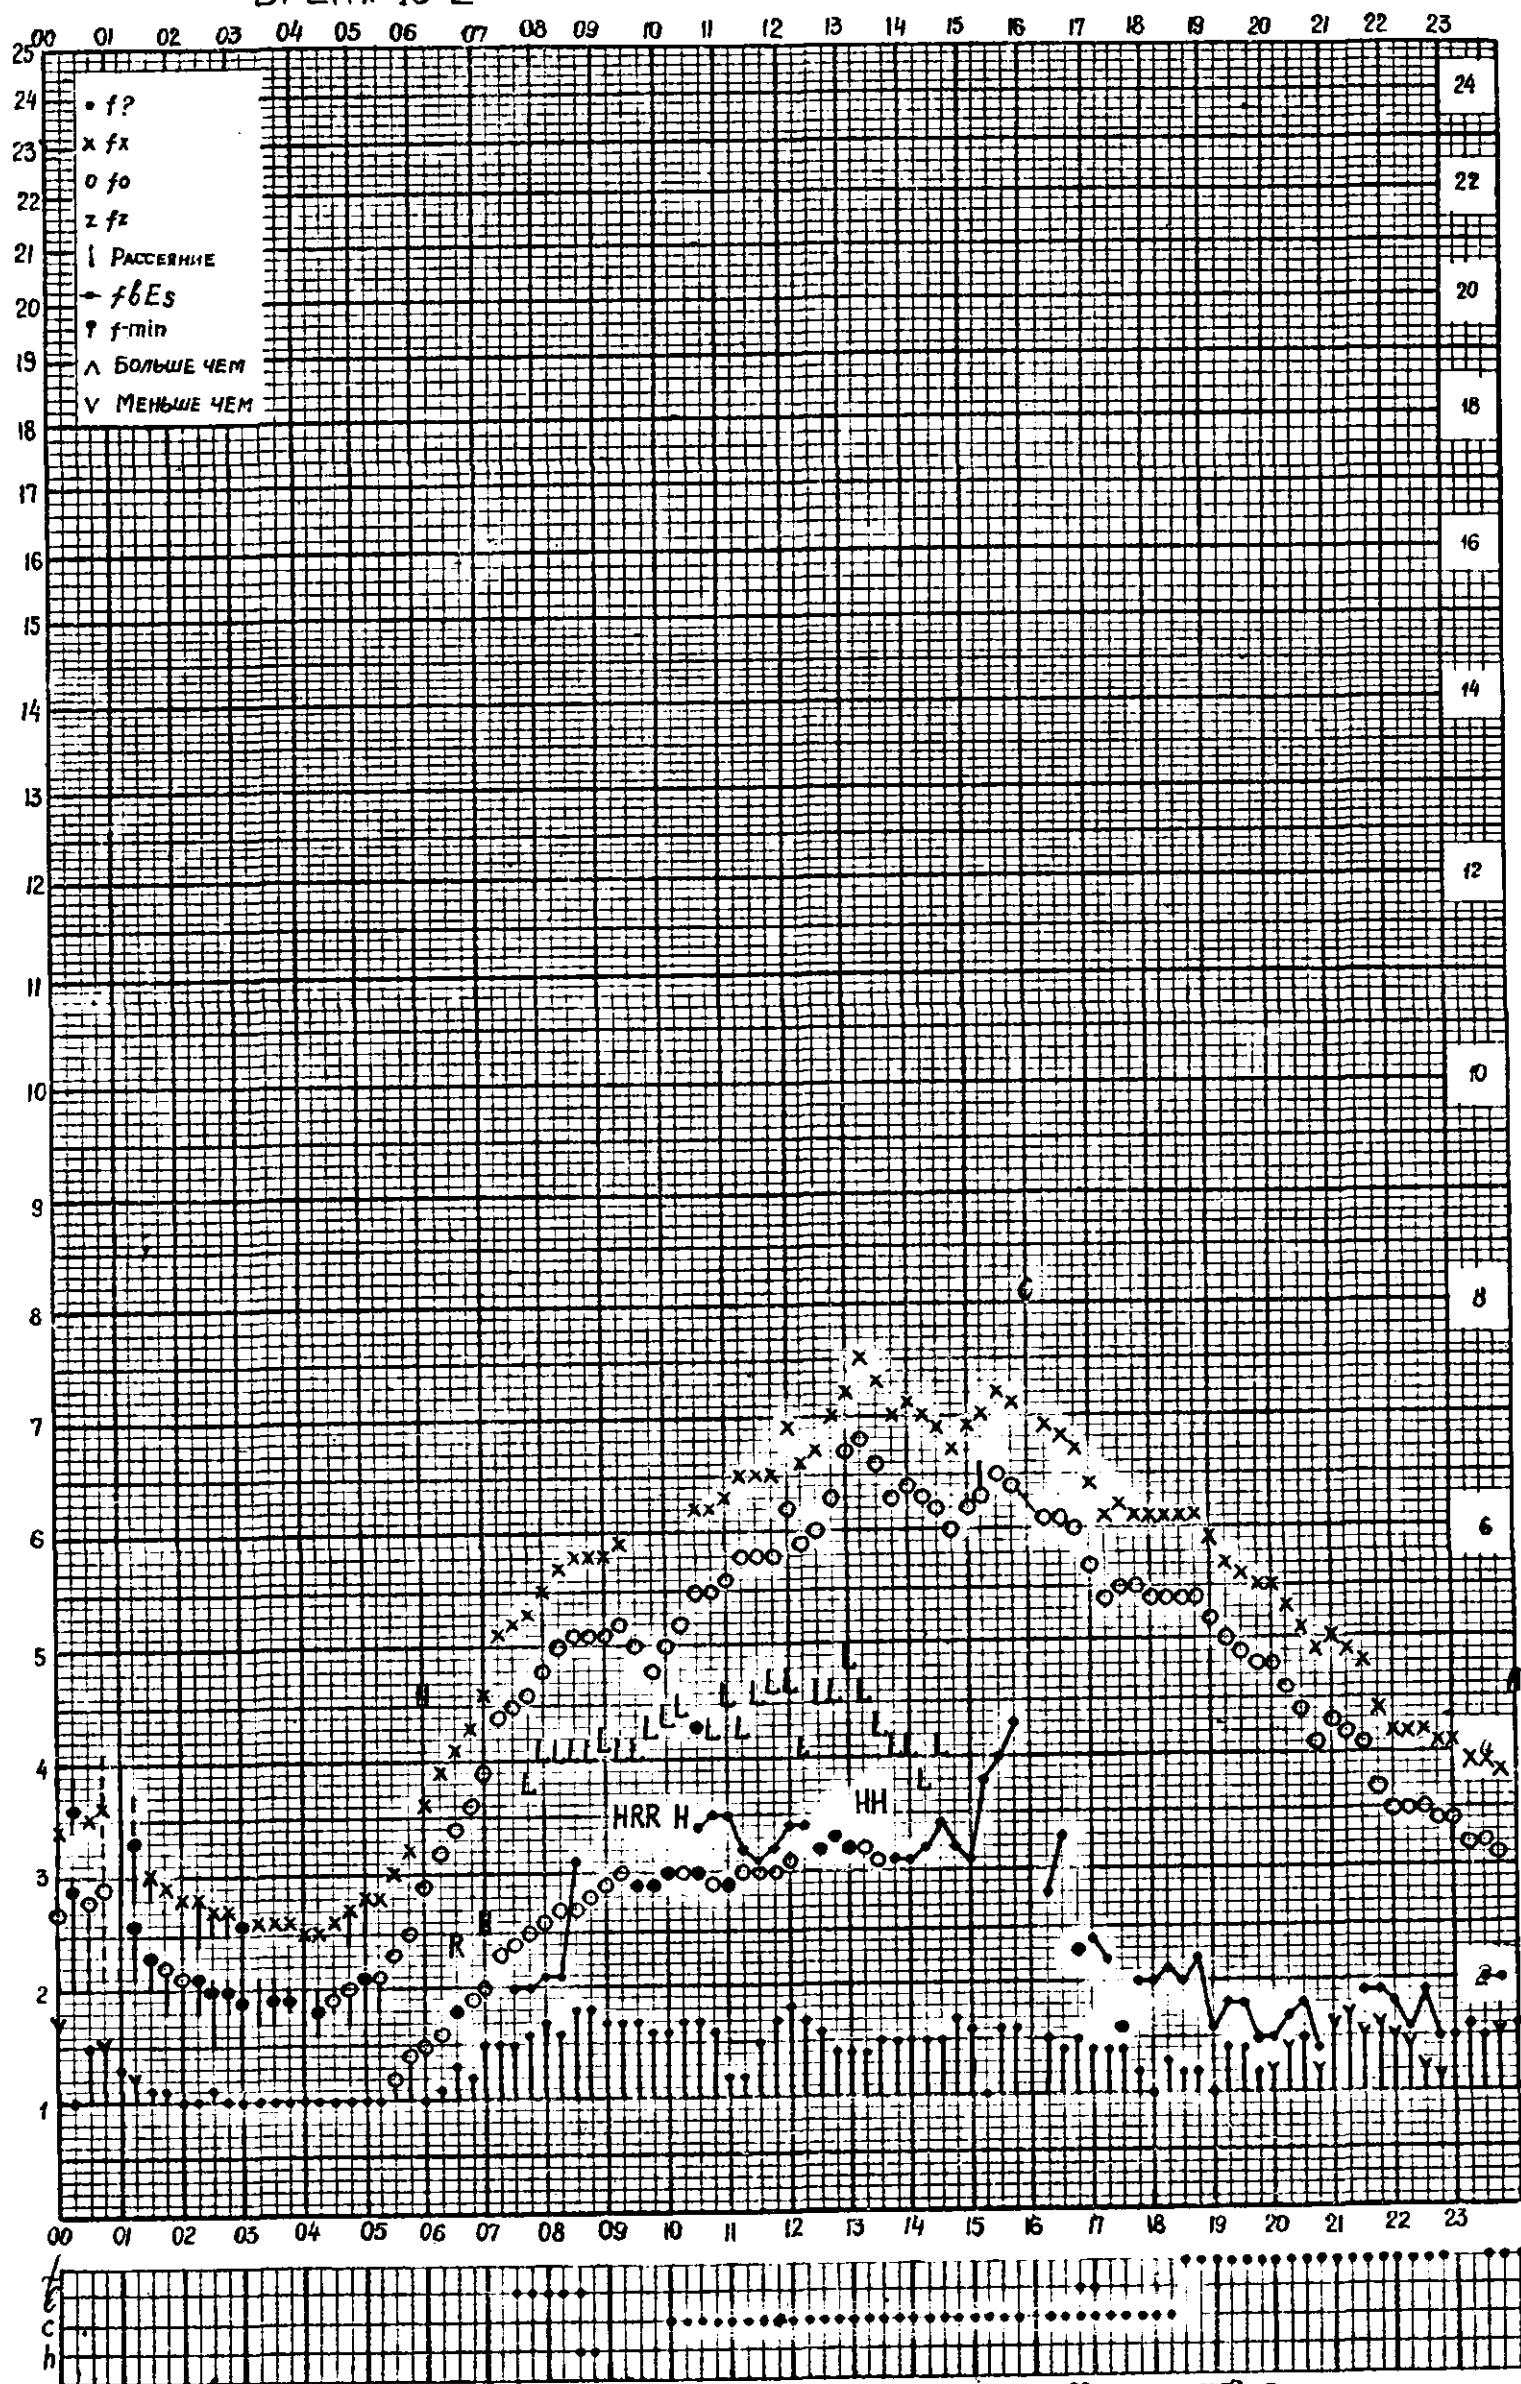

МЕЖДУНАРОДНЫЙ ГЕОФИЗИЧЕСКИЙ ГОД

станция Горький f-график ионосферных данных дата 5 октября 1960
ВРЕМЯ 45°E

Кем отсчитано БАРАНОВОЙ, ХВОСТОВОЙ

Форма 72-3