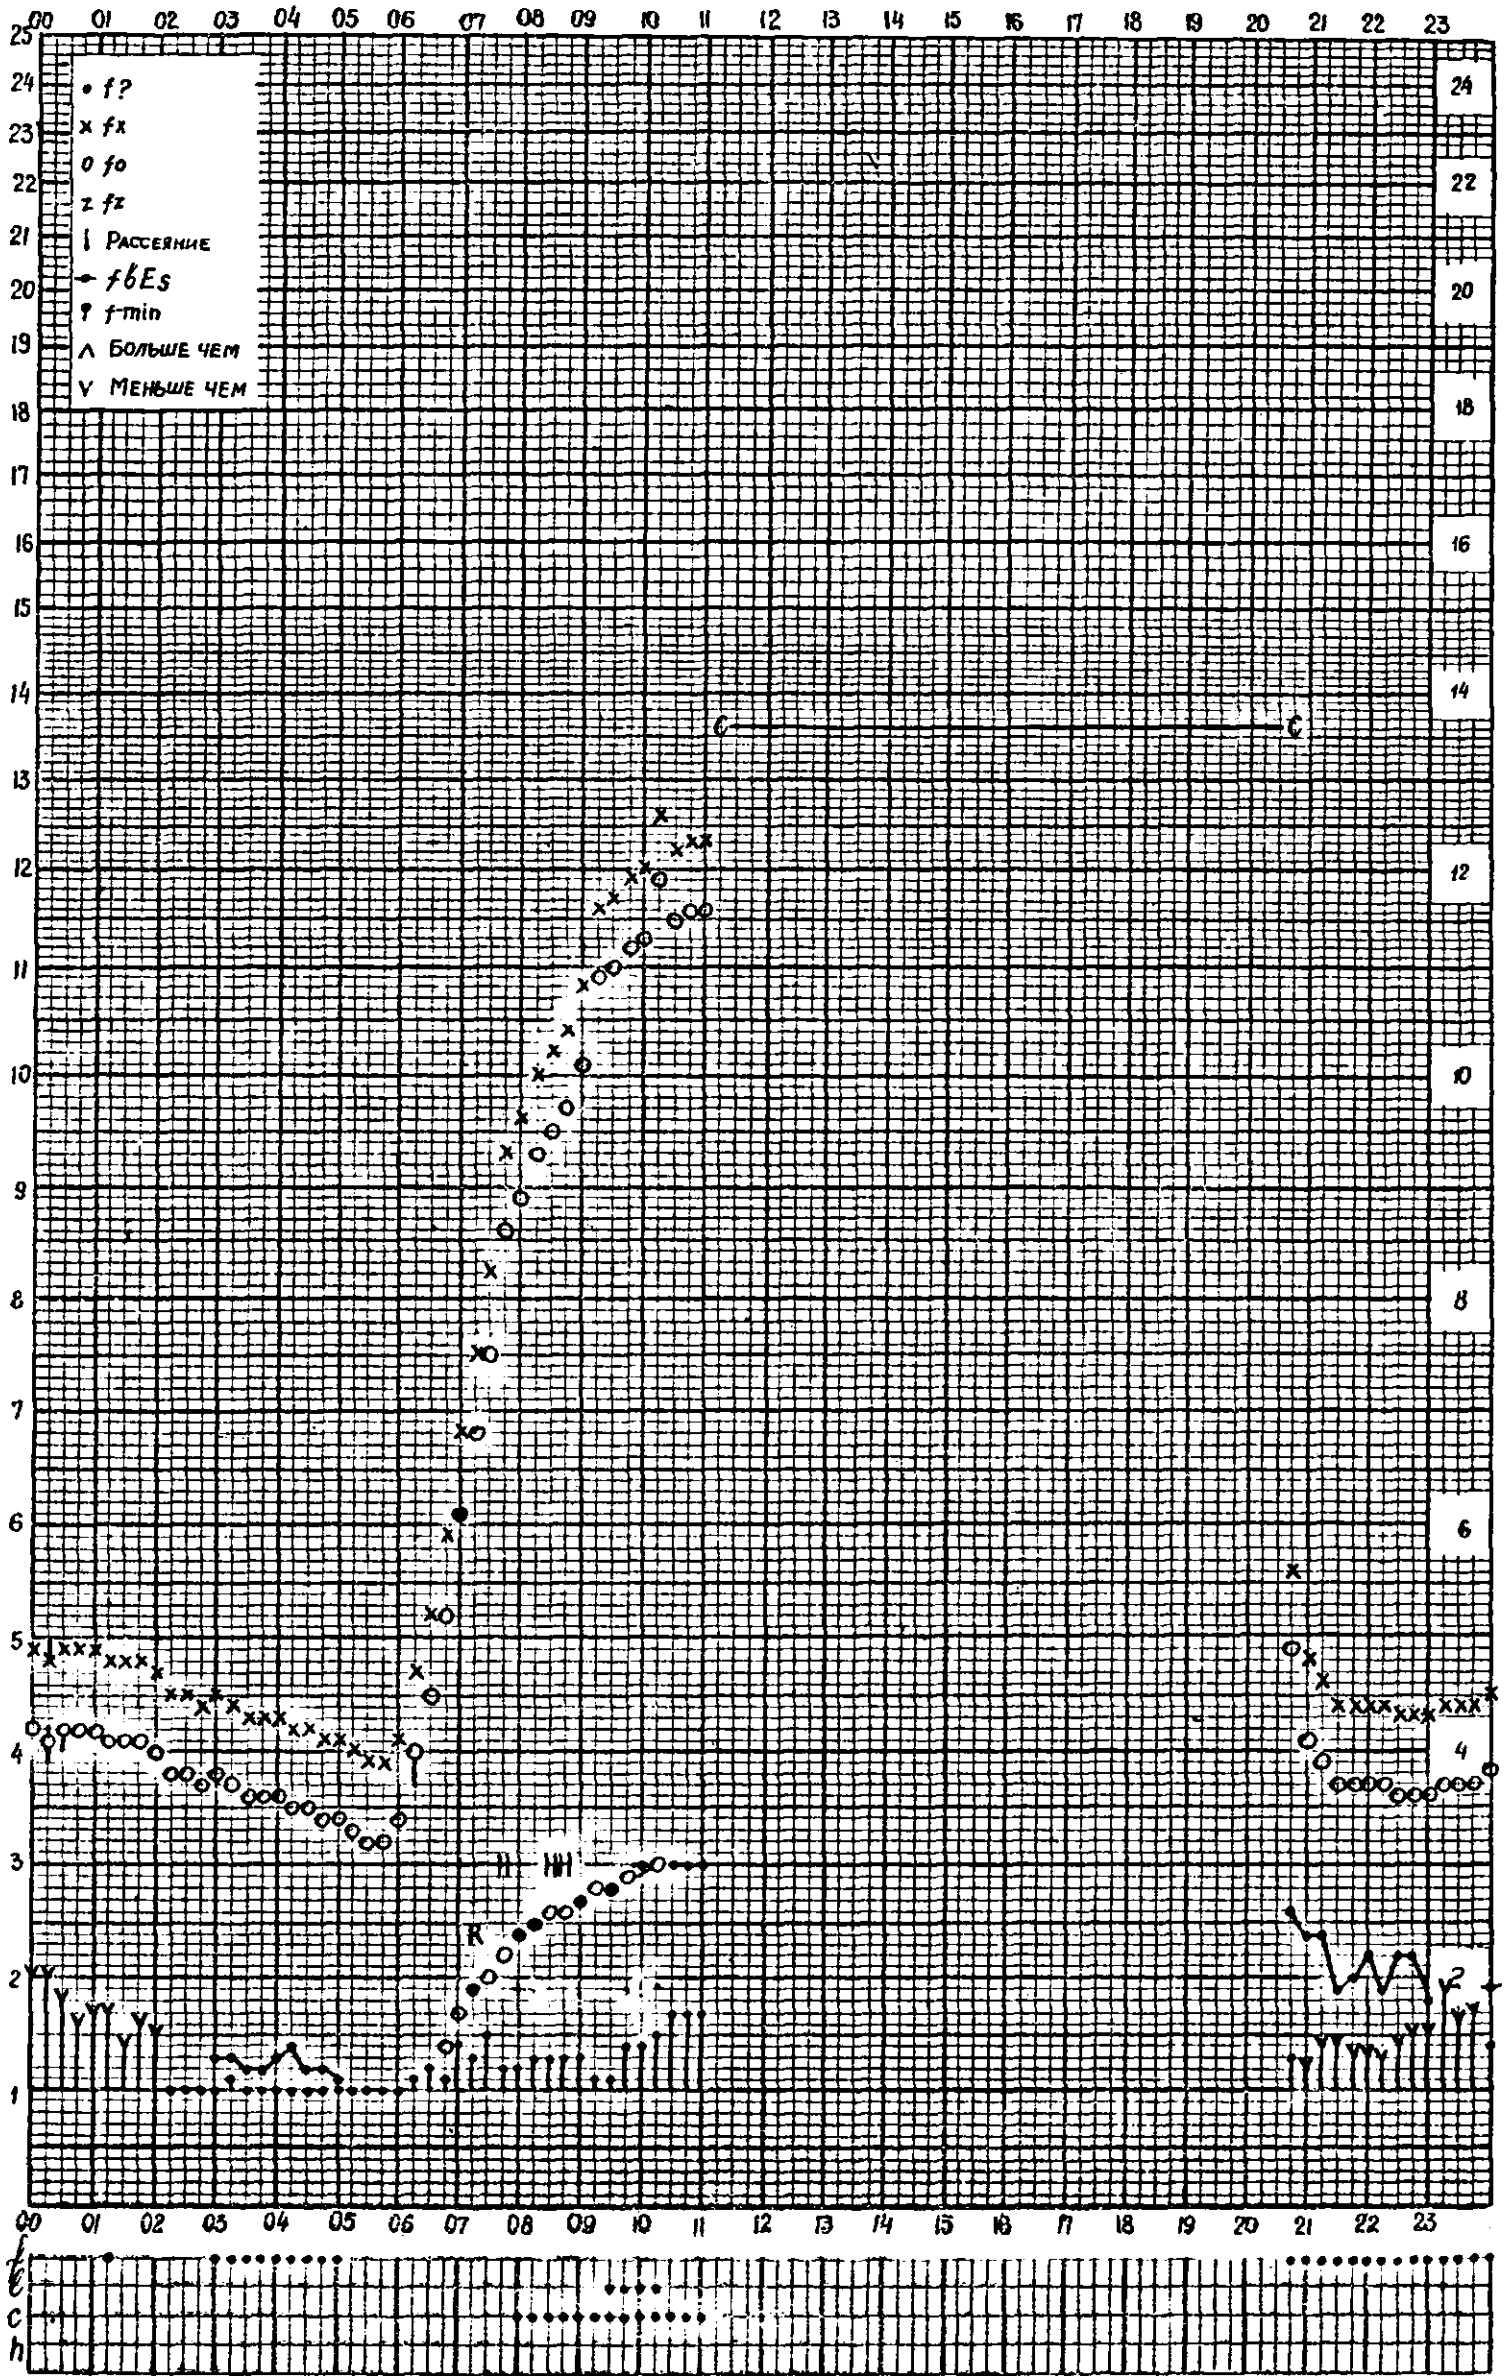

станция Горький f-график ионосферных данных дата 23 октября 1960

ВРЕМЯ 45°E

Кем отчитано Хвостовой, Дустановой

Форма 72-3