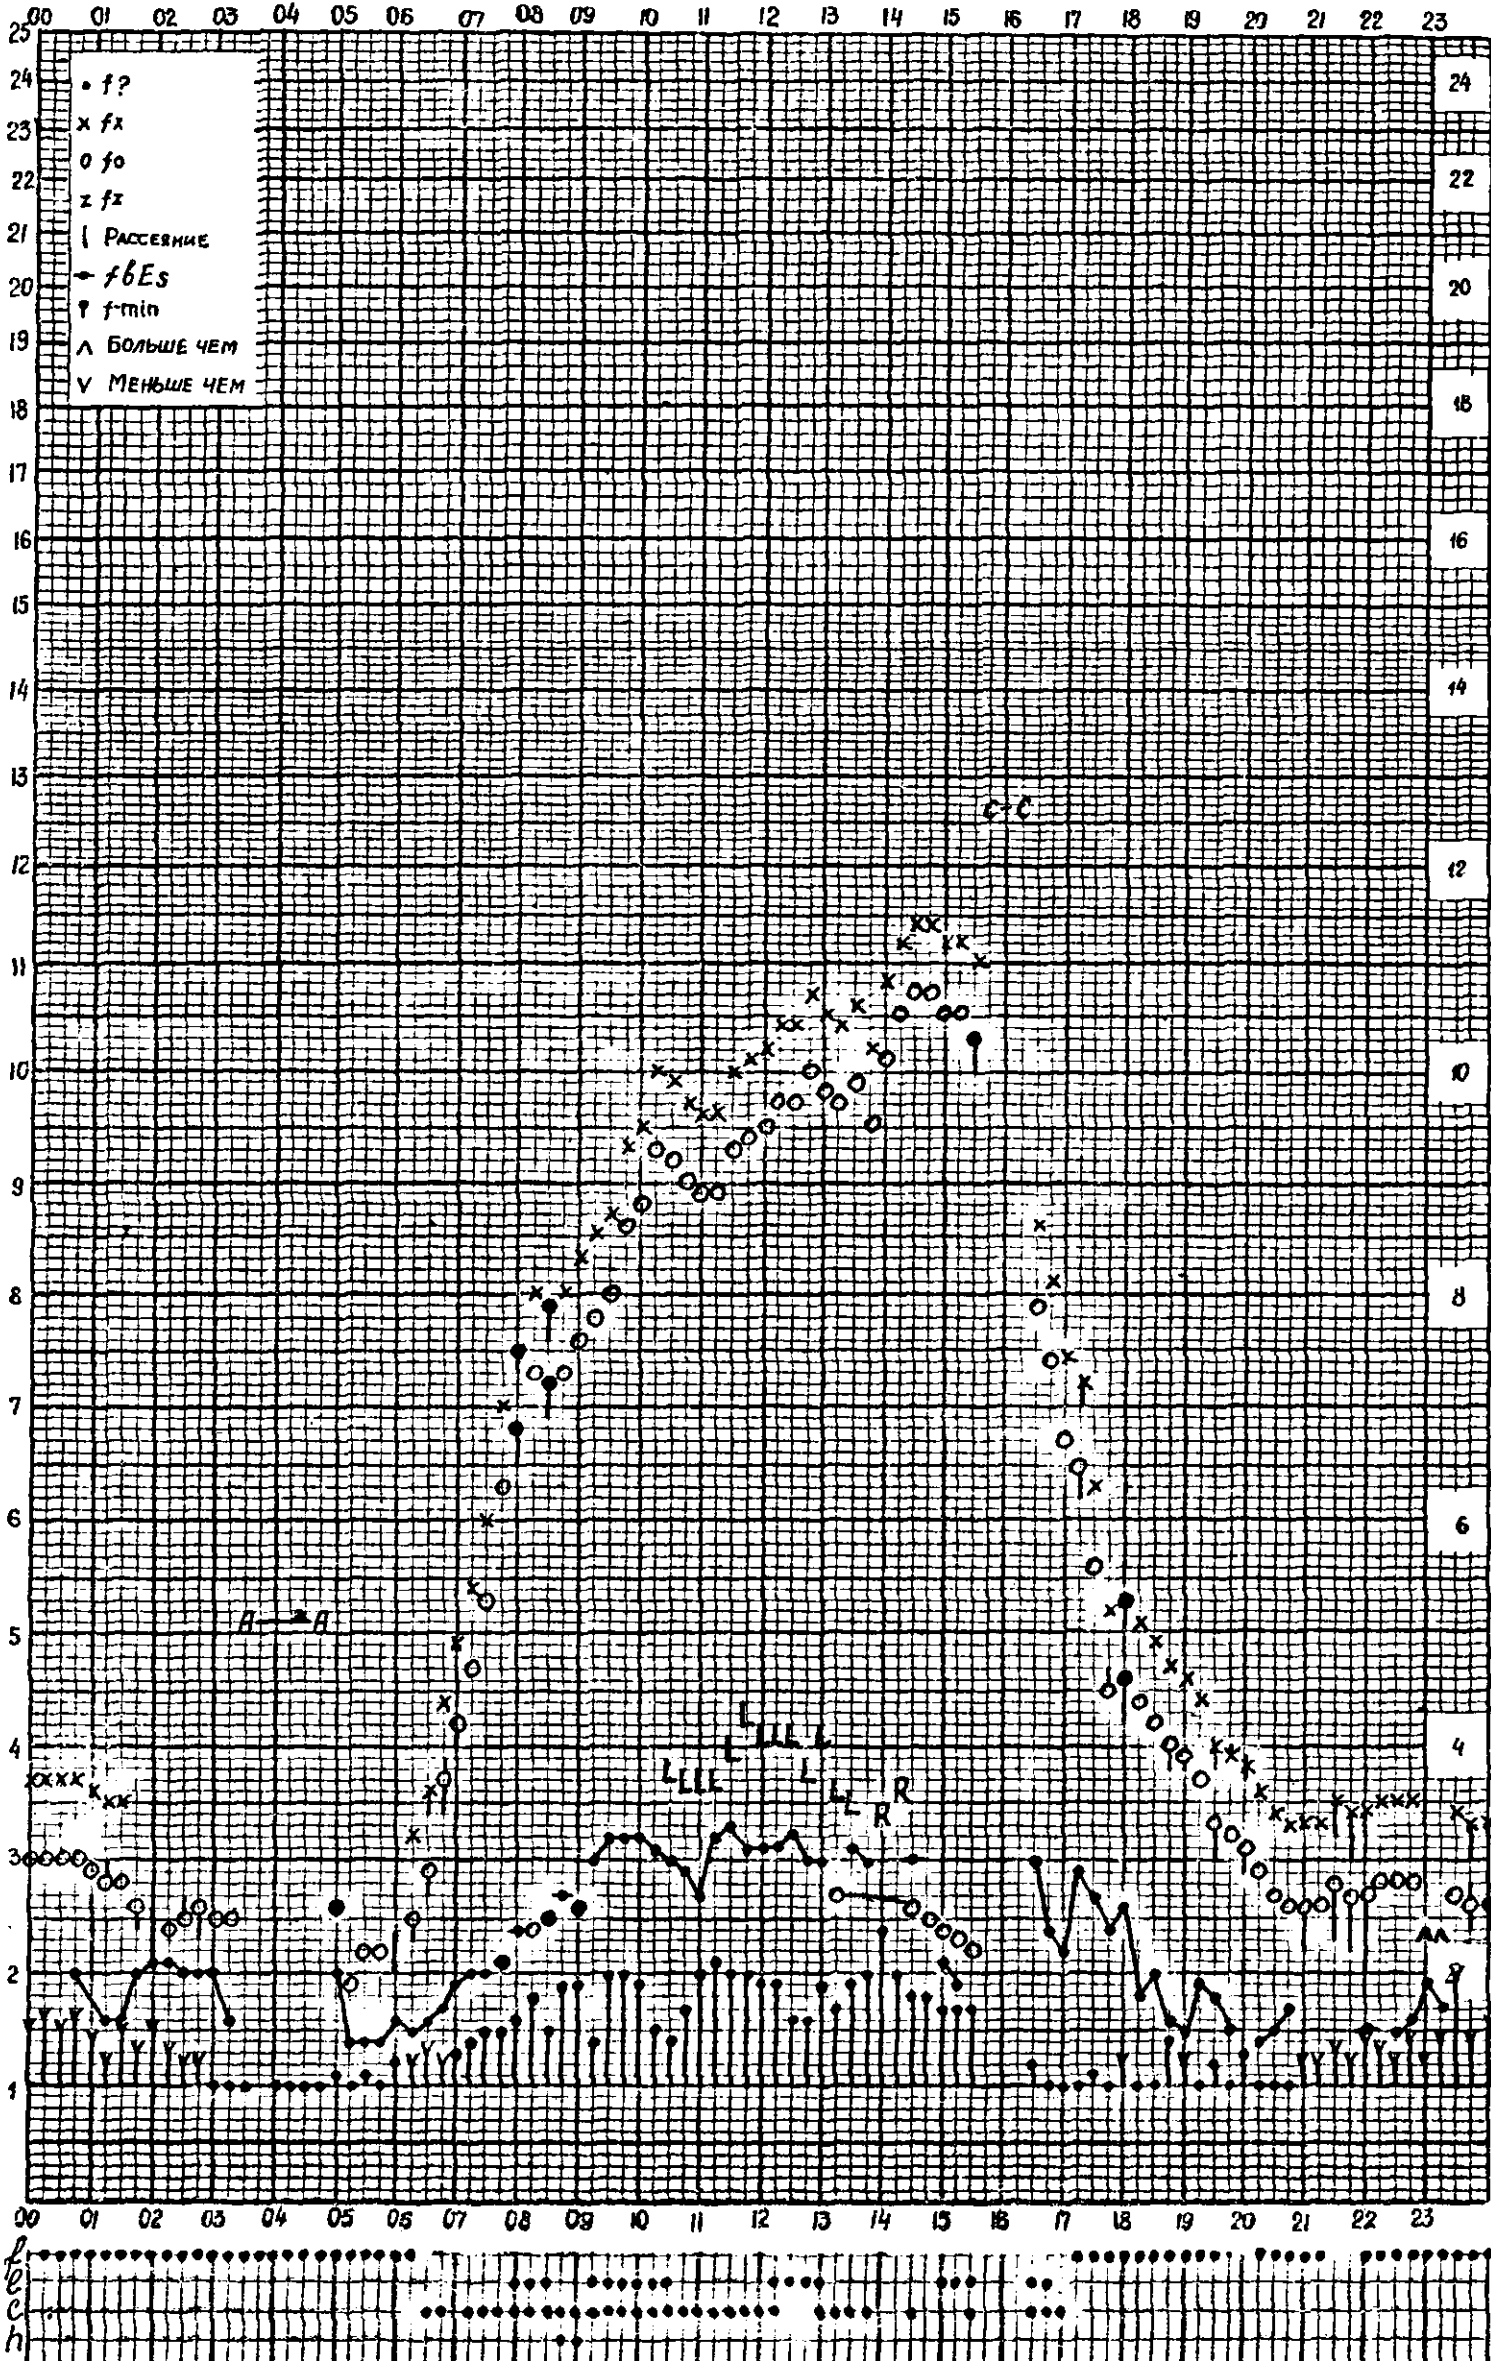

Кем отчитано хвостовой, 2устовой

Форма 7L-3

станция Горький f-график ионосферных данных дата 28 октября 1960  
 Время 45°E

Кем отсчитано Артемьевой, Барановой

Форма 72-3

станция Горький f-график ионосферных данных дата 29 октября 1960  
 Время 45°E