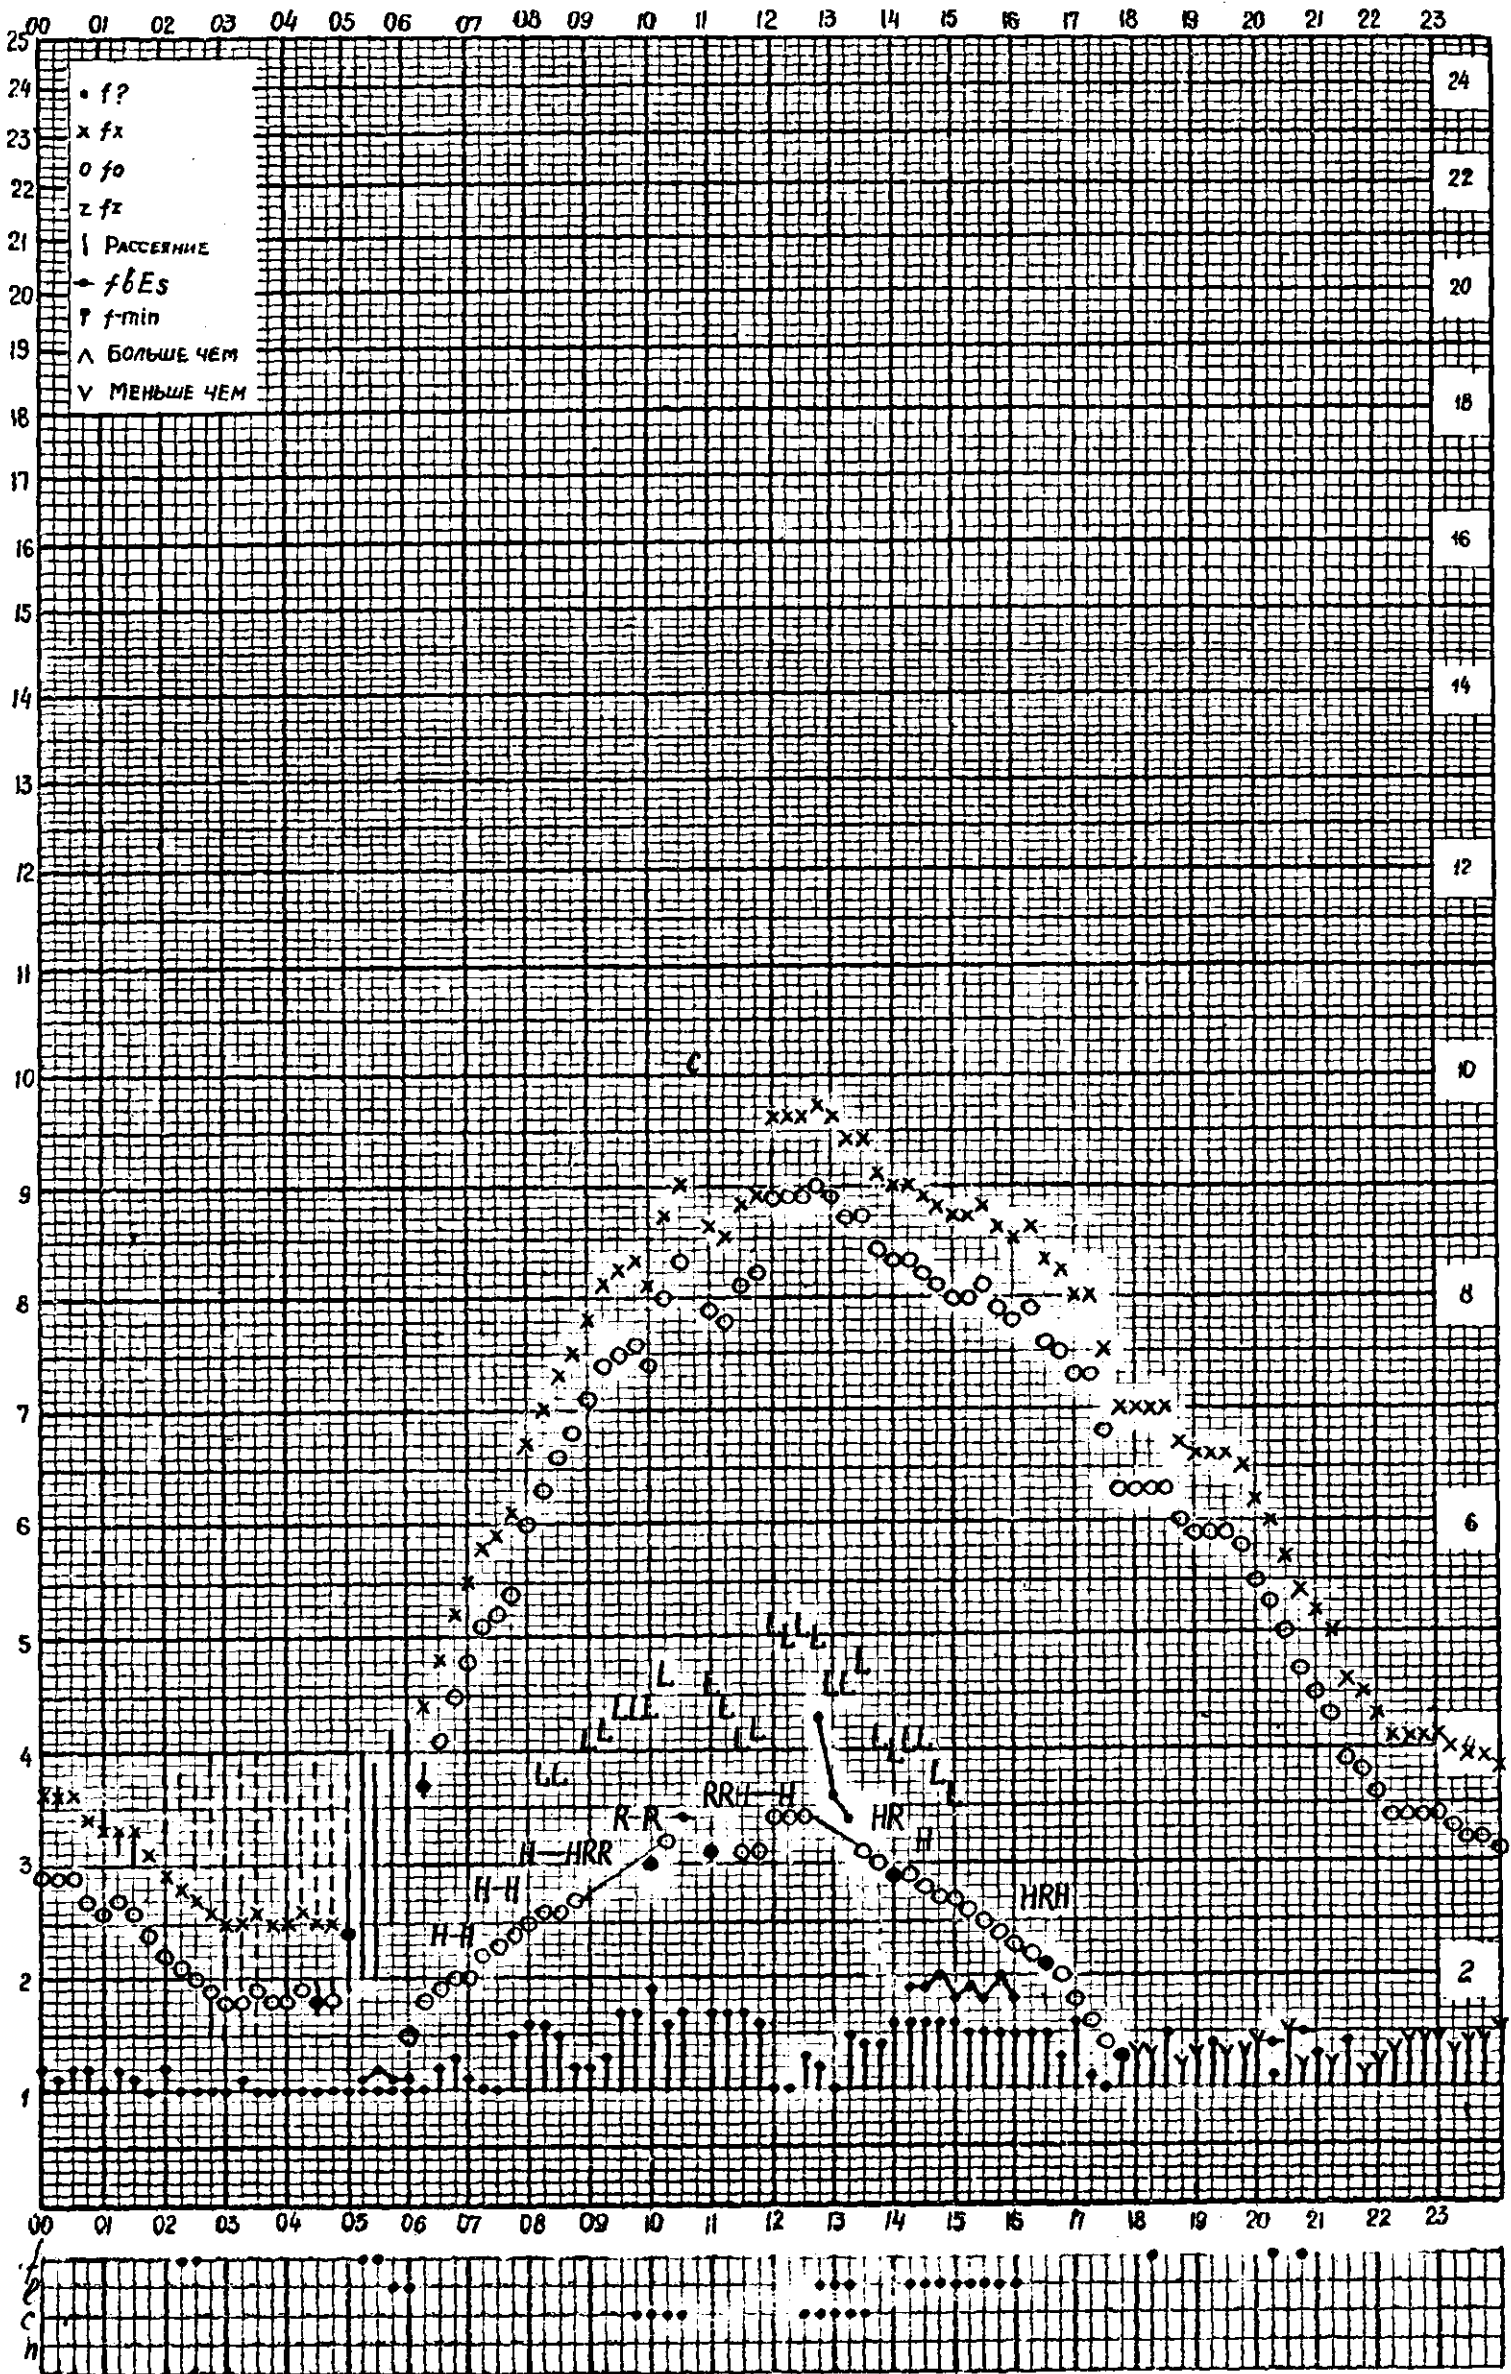

МЕЖДУНАРОДНЫЙ ГЕОФИЗИЧЕСКИЙ ГОД

станция Горький f-график ионосферных данных дата 10 октября 1960
ВРЕМЯ 45°E