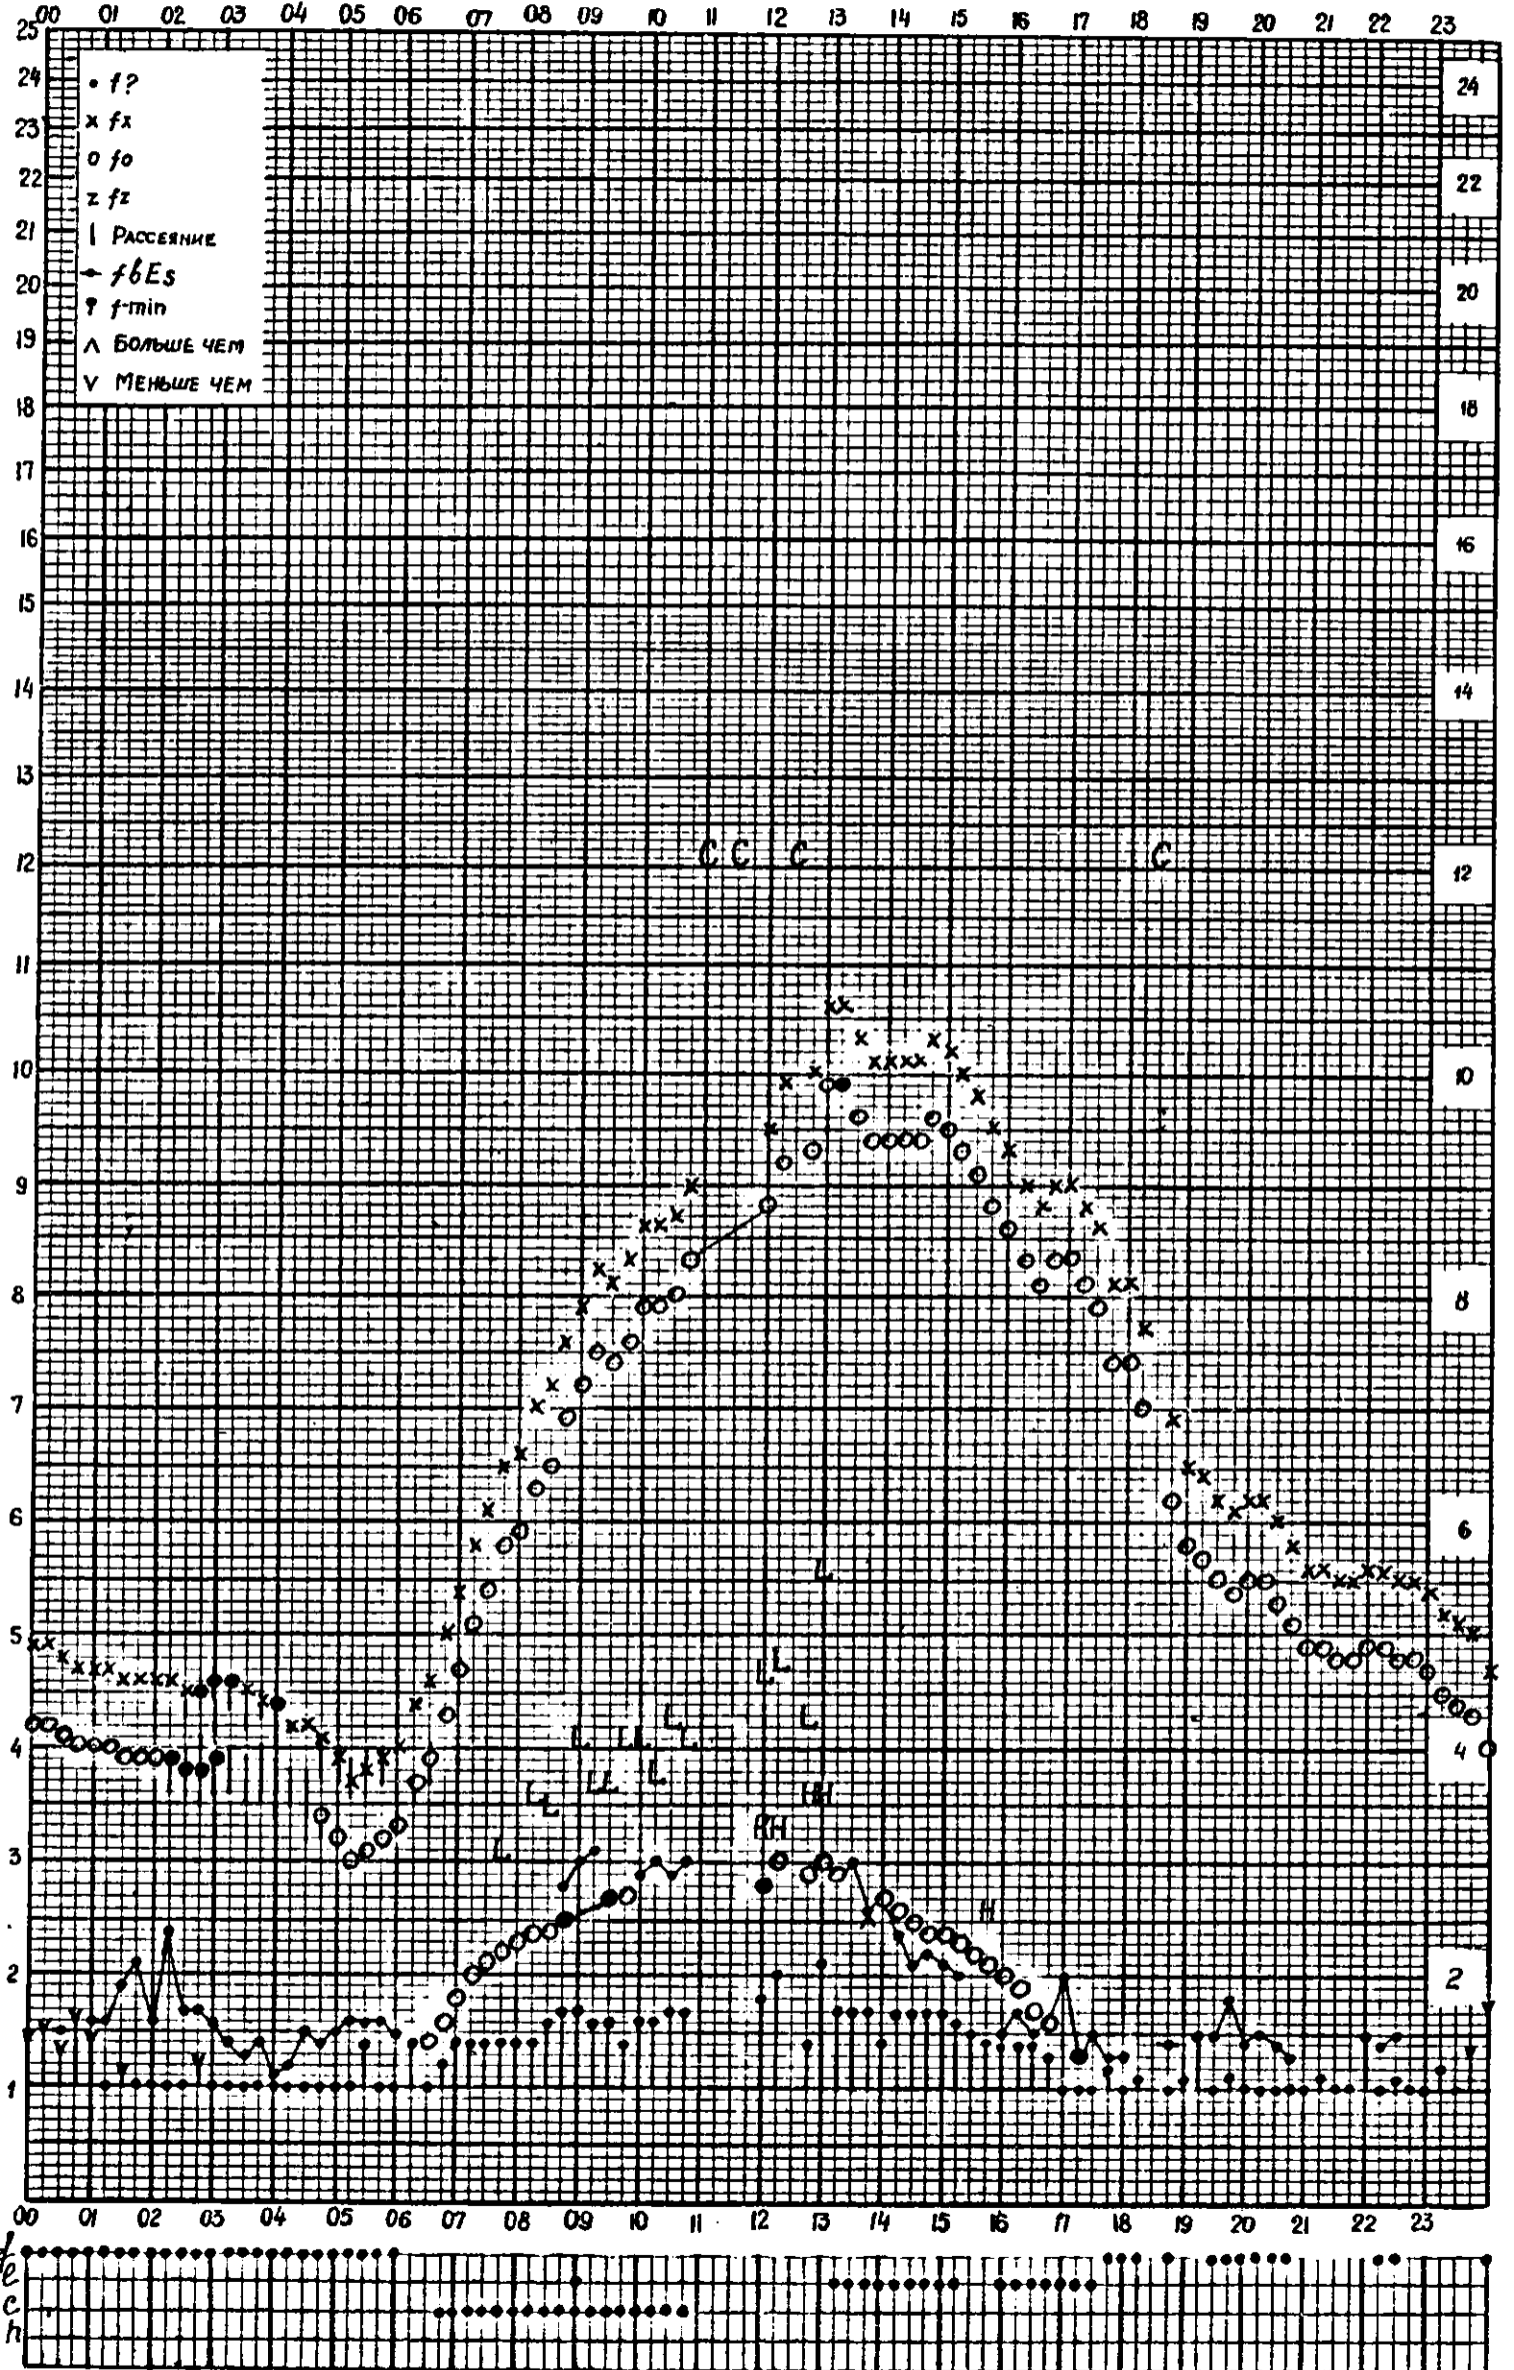

Кем отсчитано Хвостовой, Дустовой

Форма 72-3

станция Горький f-график ионосферных данных дата 20 октября 1960  
Время 45°E

Кем отсчитано Артемьевой, Барановой

Форма 72-3

станция Горький f-график ионосферных данных дата 21 октября 1960  
ВРЕМЯ 45°E