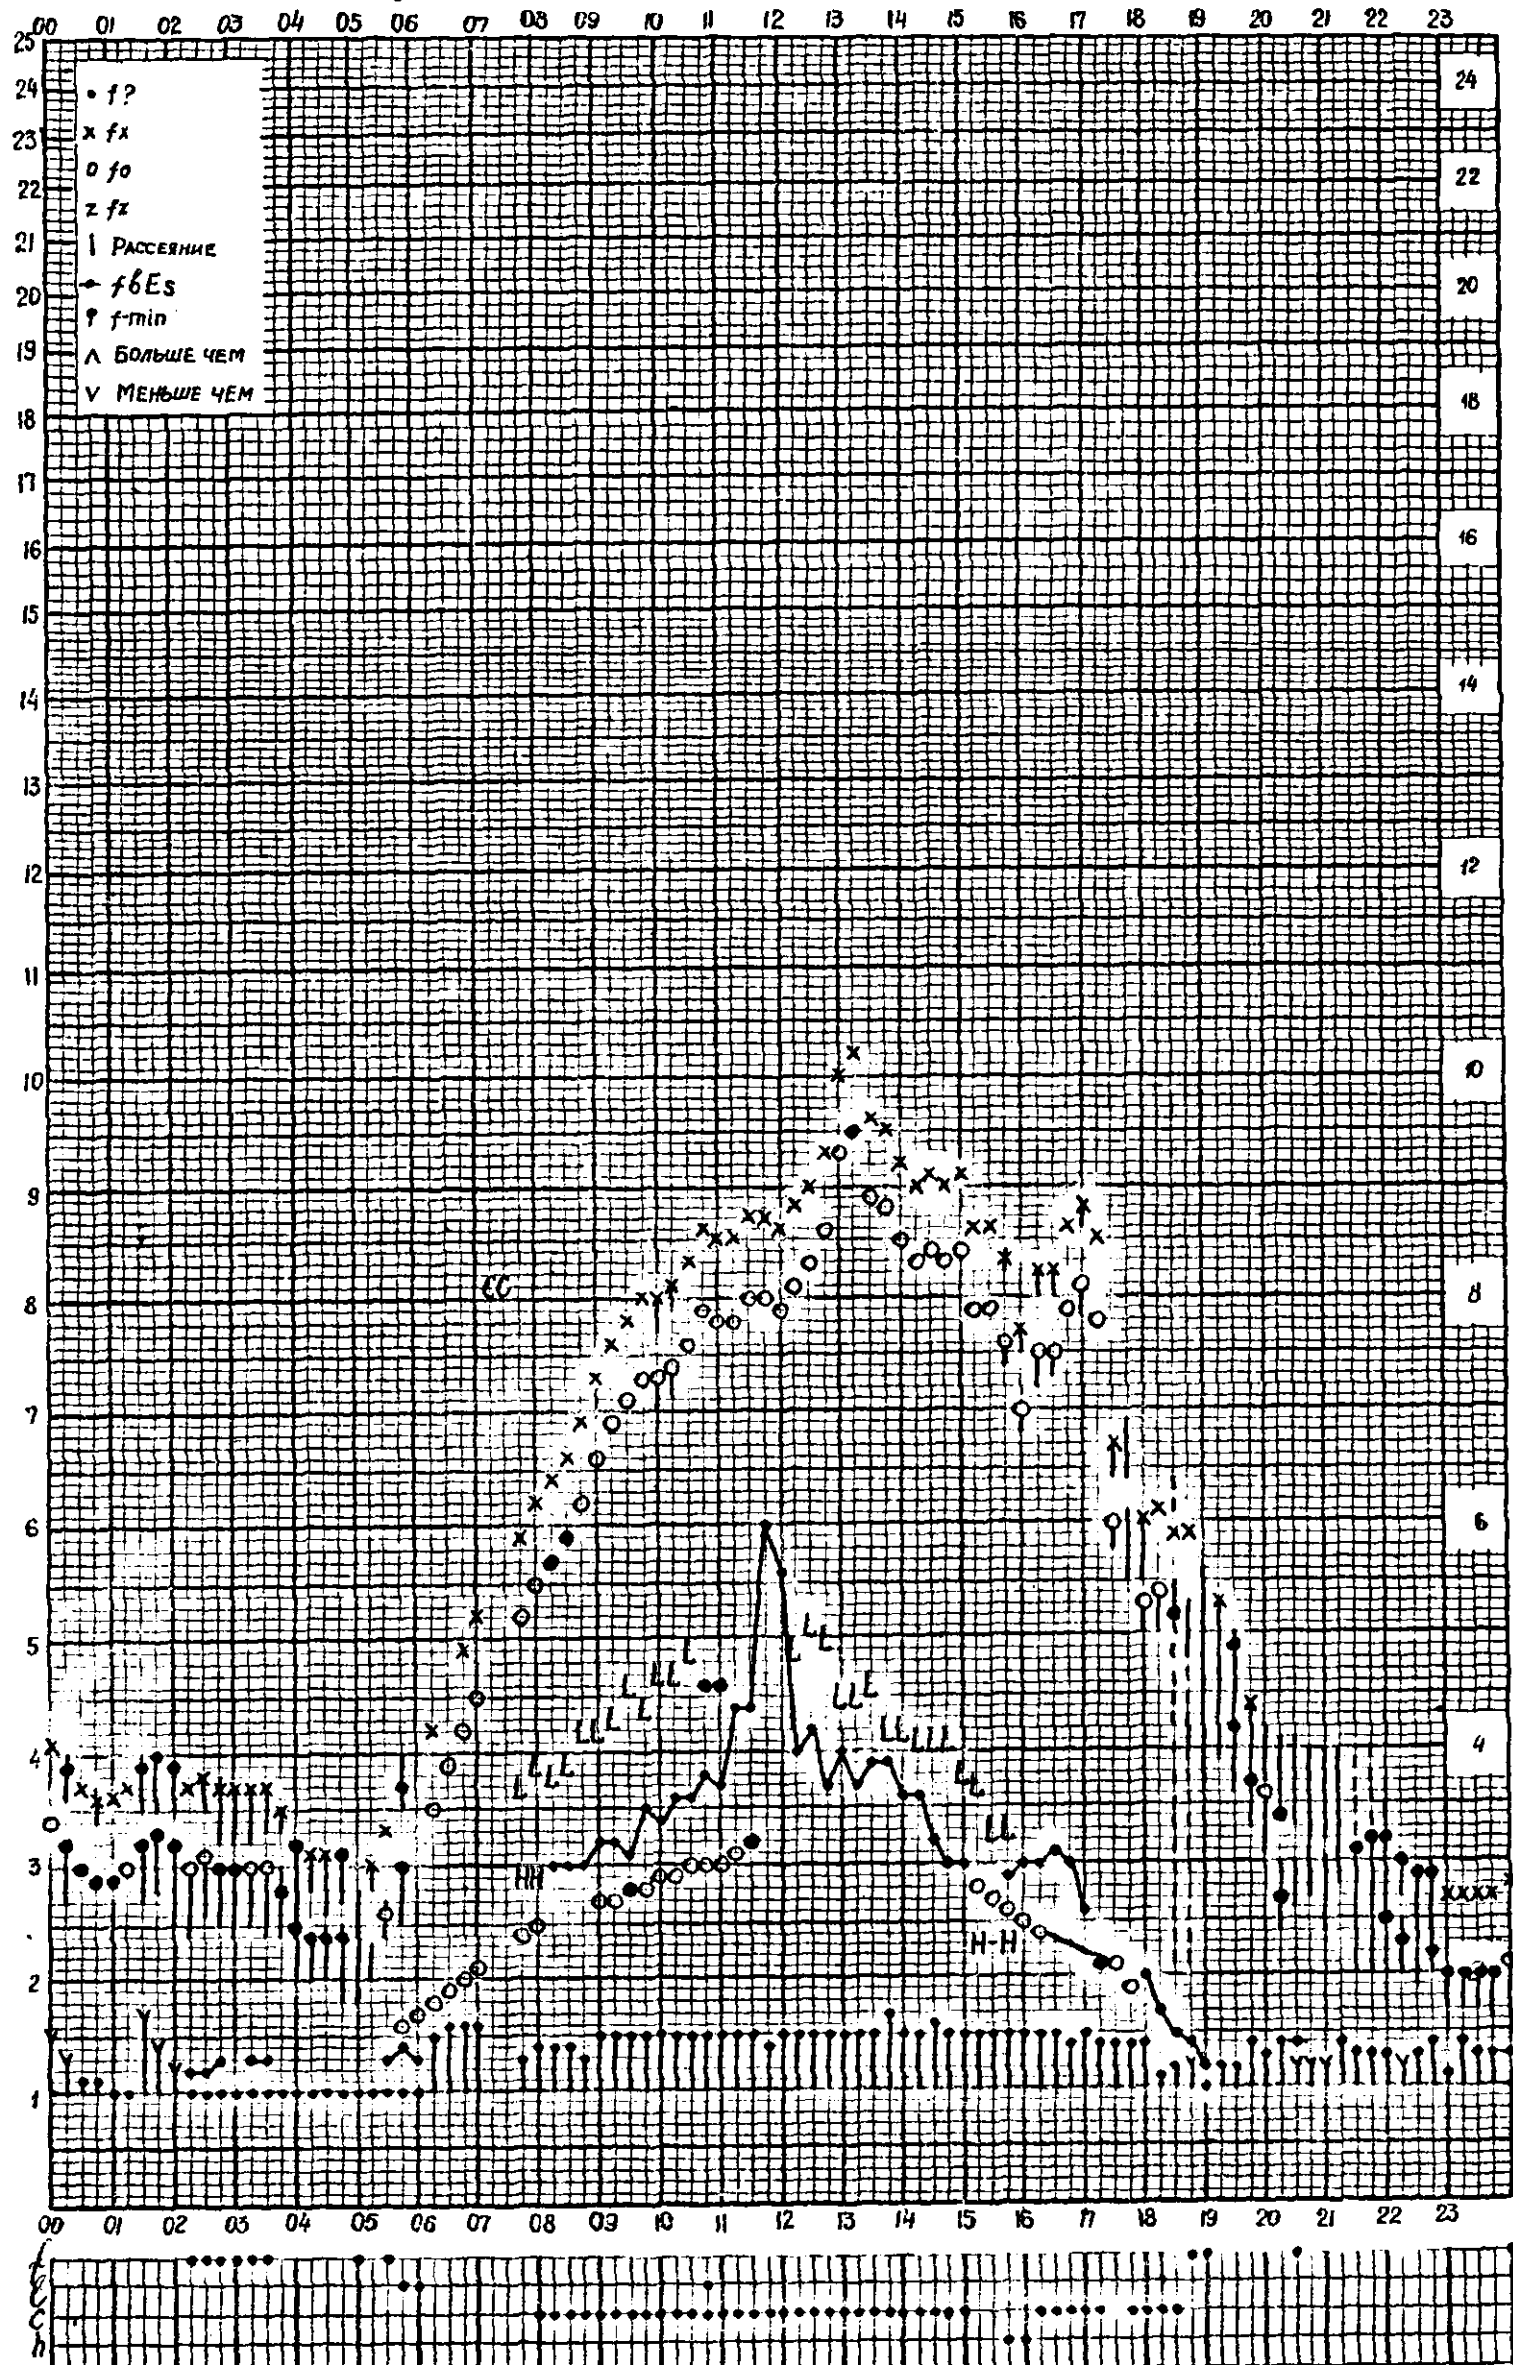

станция Горький f-график ионосферных данных дата 1 октября 1960  
 ВРЕМЯ 45°E

Кем отсчитано ГУСТОВОЙ, ХВОСТОВОЙ

Форма 72-3

станция Горький f-график ионосферных данных дата 2 октября 1960  
 ВРЕМЯ Ч56E

Кем отсчитано БАРАНОВОЙ, АРТЕМЬЕВОЙ

Форма 72-3

станция Горький f-график ионосферных данных дата 3 октября 1960  
 ВРЕМЯ 45°E

Кем отсчитано Хвостовой, Густовой

Форма 72-3

станция Говький f-график ионосферных данных дата 4 октября 1960  
 ВРЕМЯ 45°E