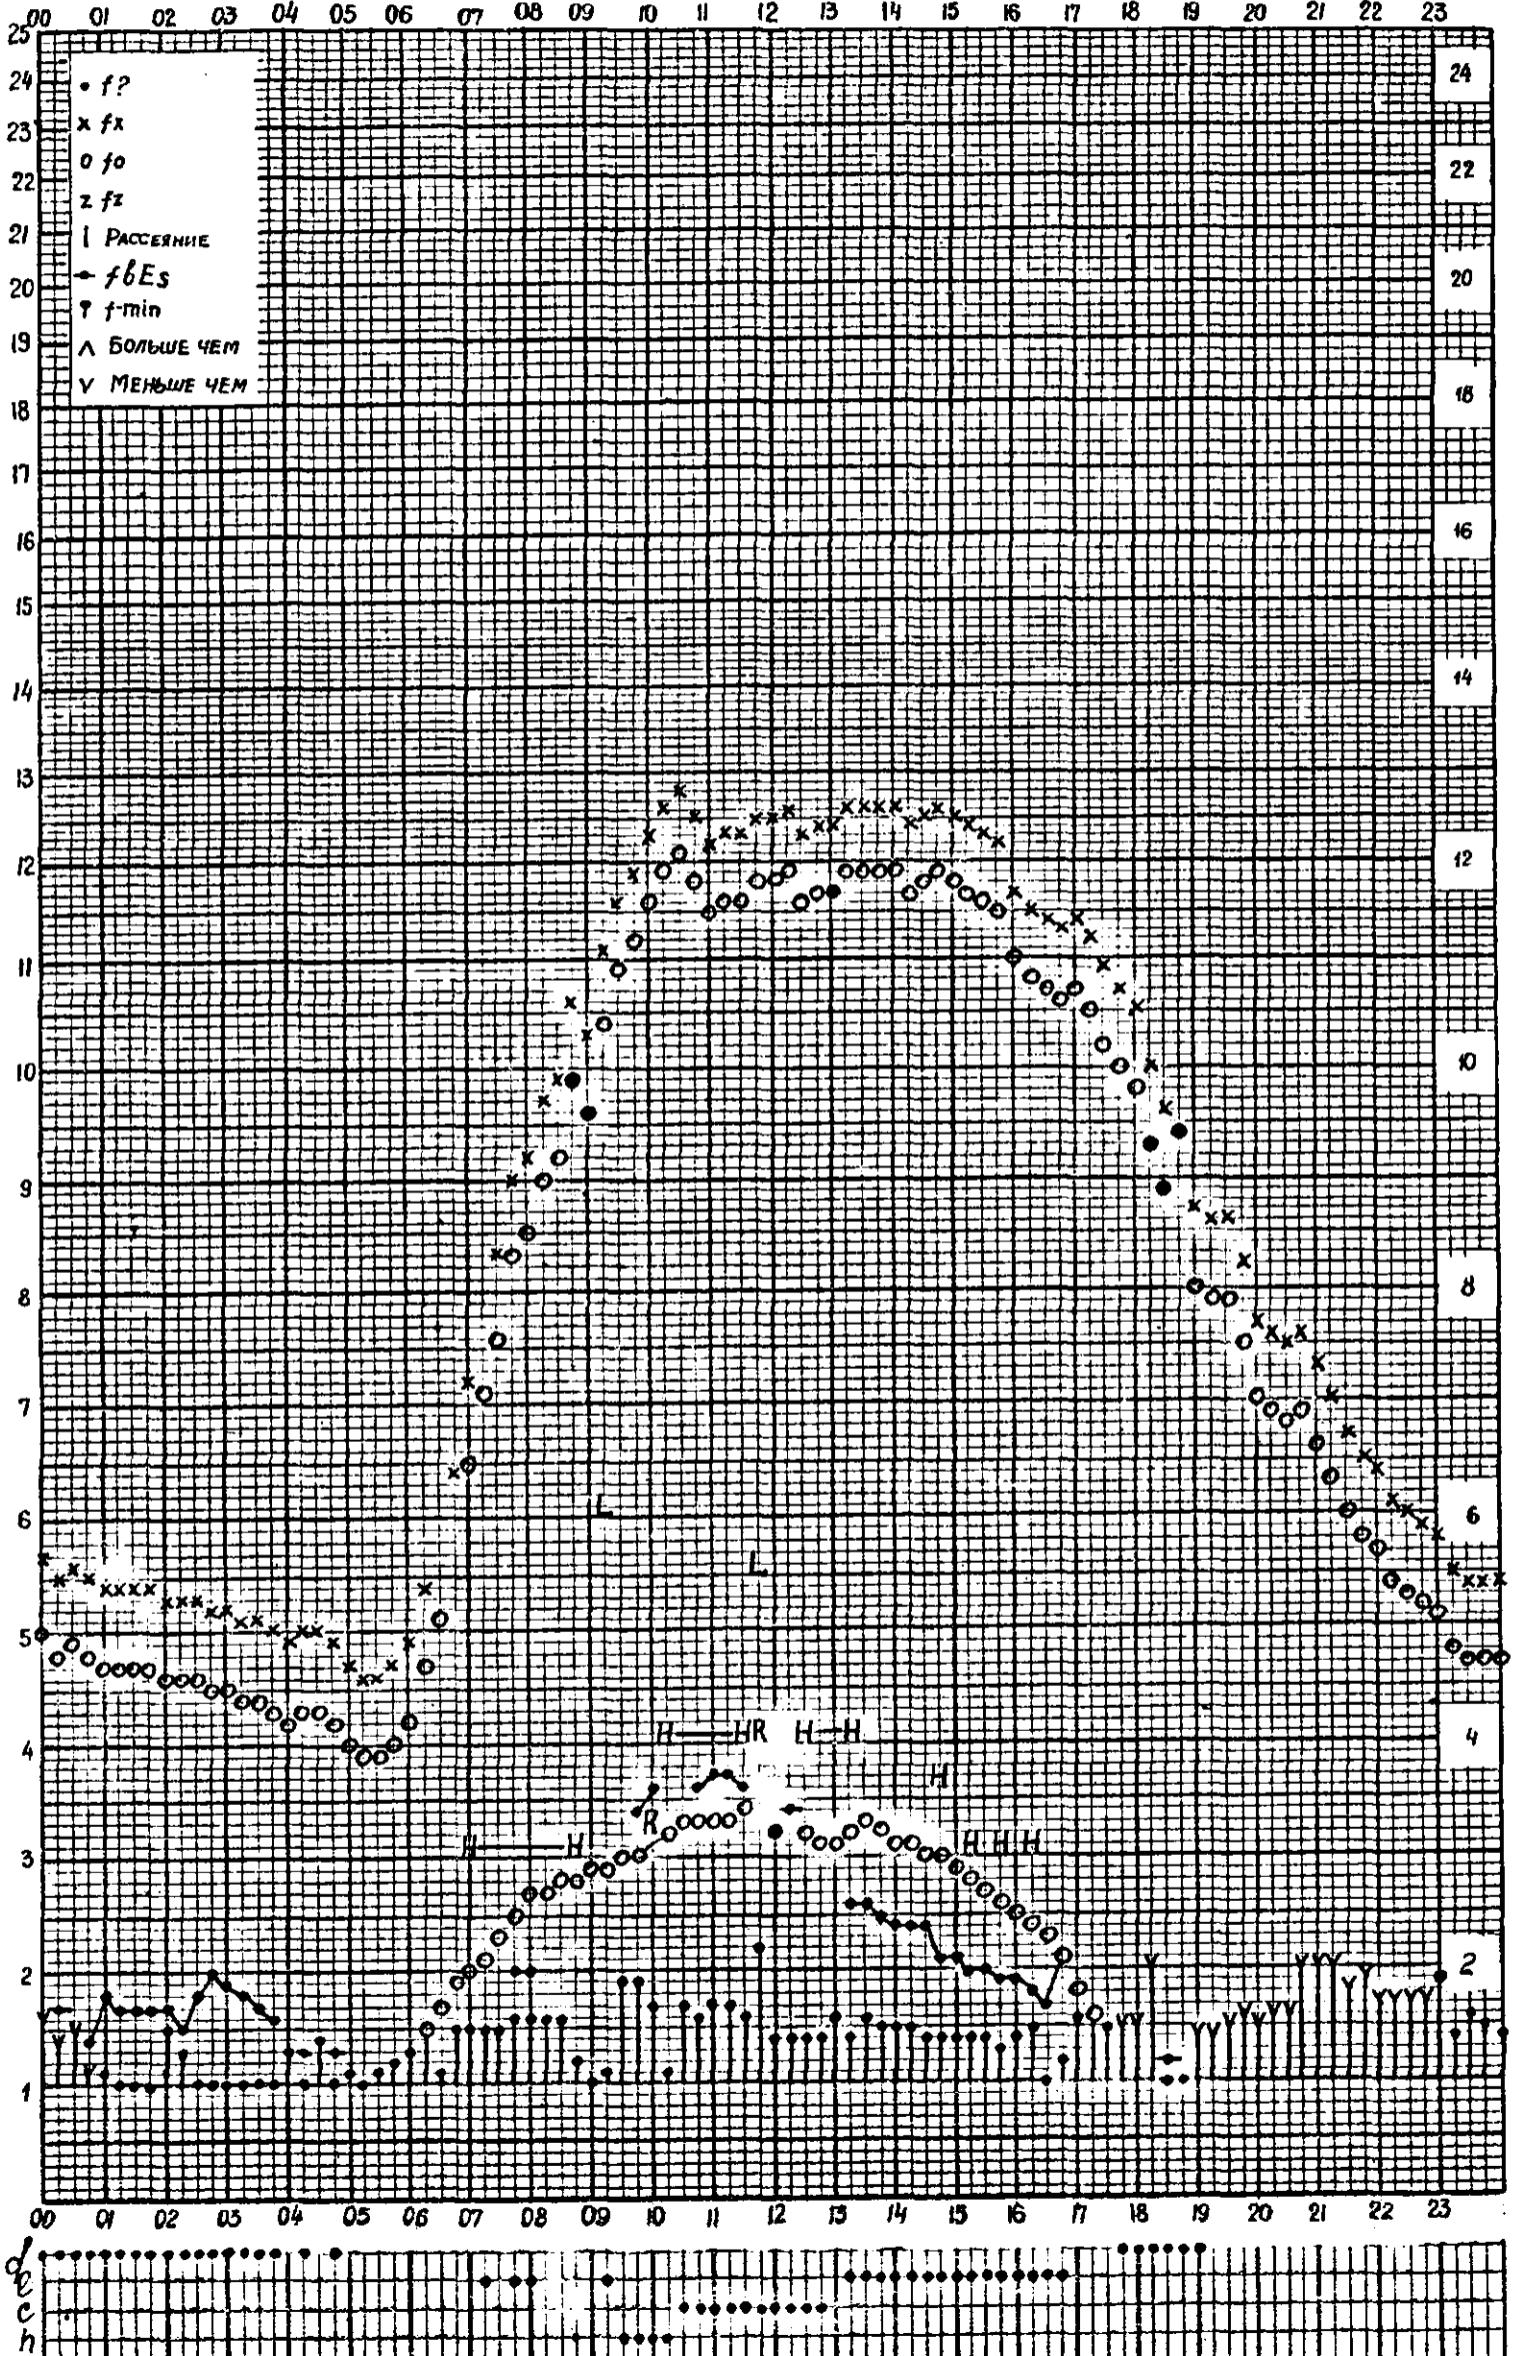

МЕЖДУНАРОДНЫЙ ГЕОФИЗИЧЕСКИЙ ГОД

станция Горький f-график ионосферных данных дата 14 ОКТЯБРЯ 1960
ВРЕМЯ 450°E

Кем отсчитано БАРАНОВОЙ, АРТЕМЬЕВОЙ

Форма 7L-3