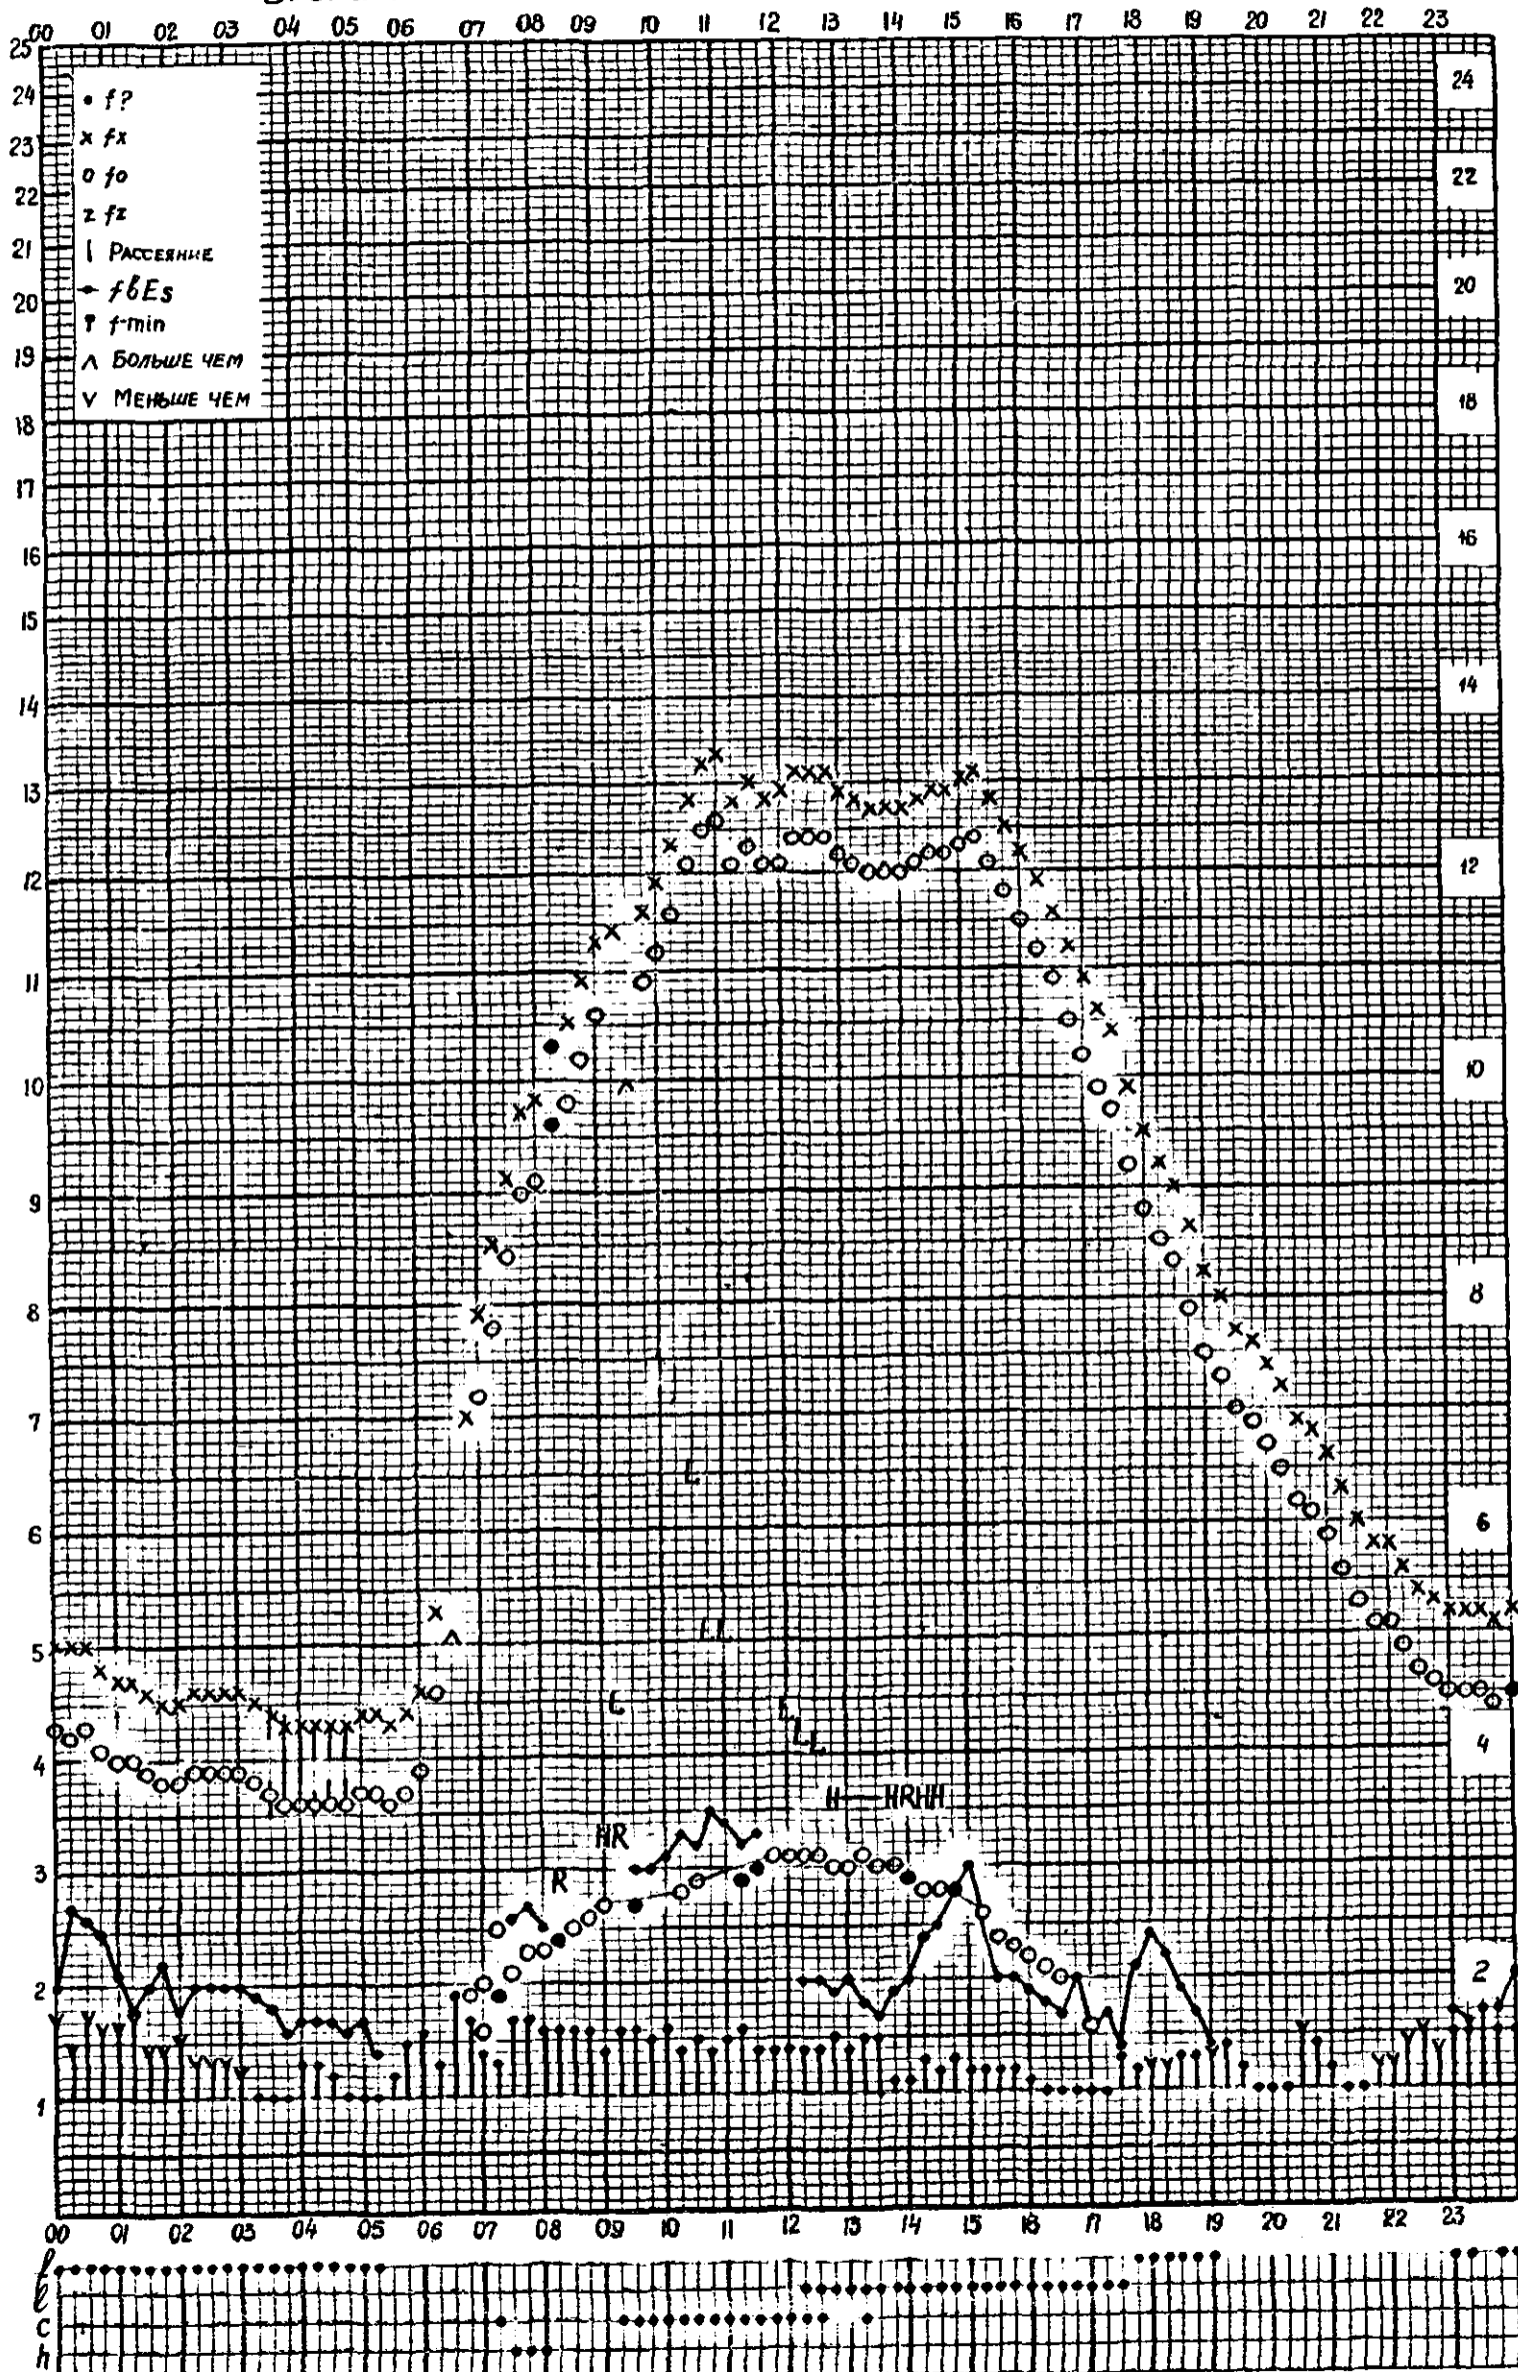

МЕЖДУНАРОДНЫЙ ГЕОФИЗИЧЕСКИЙ ГОД

станция Горький f-график ионосферных данных дата 17 октября 1960
Время 45°E

Кем отсчитано *Густовой, Хвостовой*

Форма 7L-3