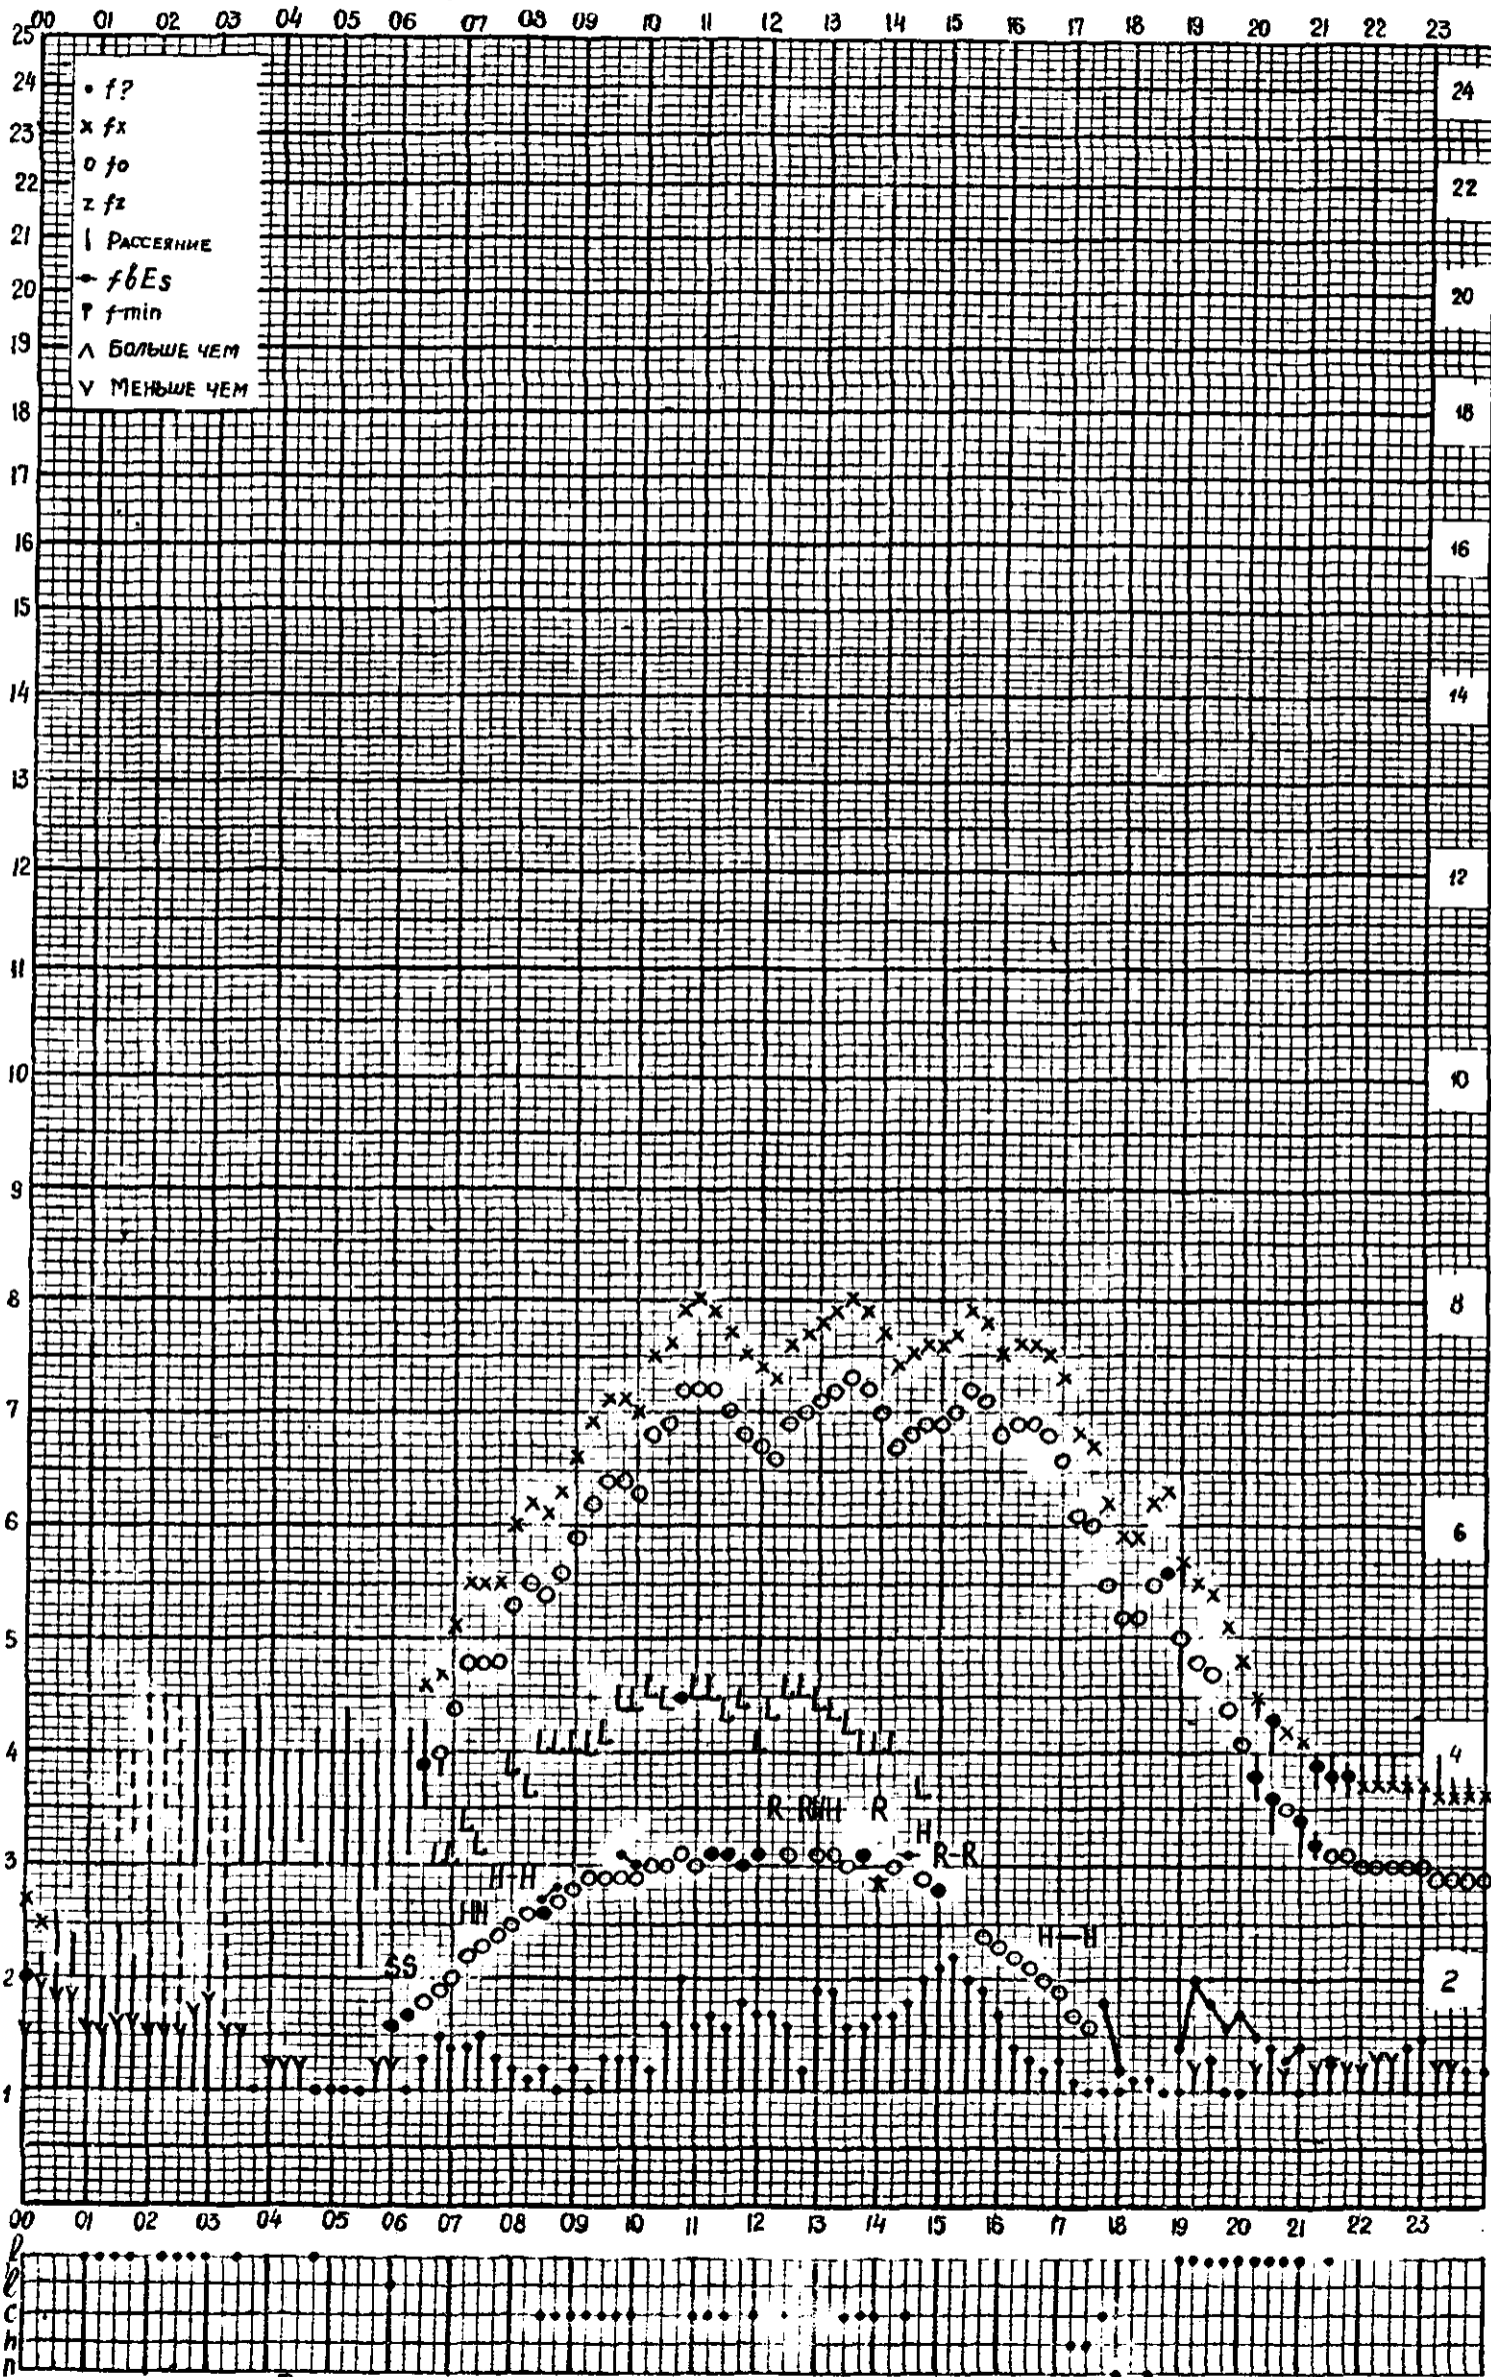

станция Горький f-график ионосферных данных дата 9 октября 1960
ВРЕМЯ 45°E

Кем отсчитано Густовой, Хвостовой

Форма 72-3