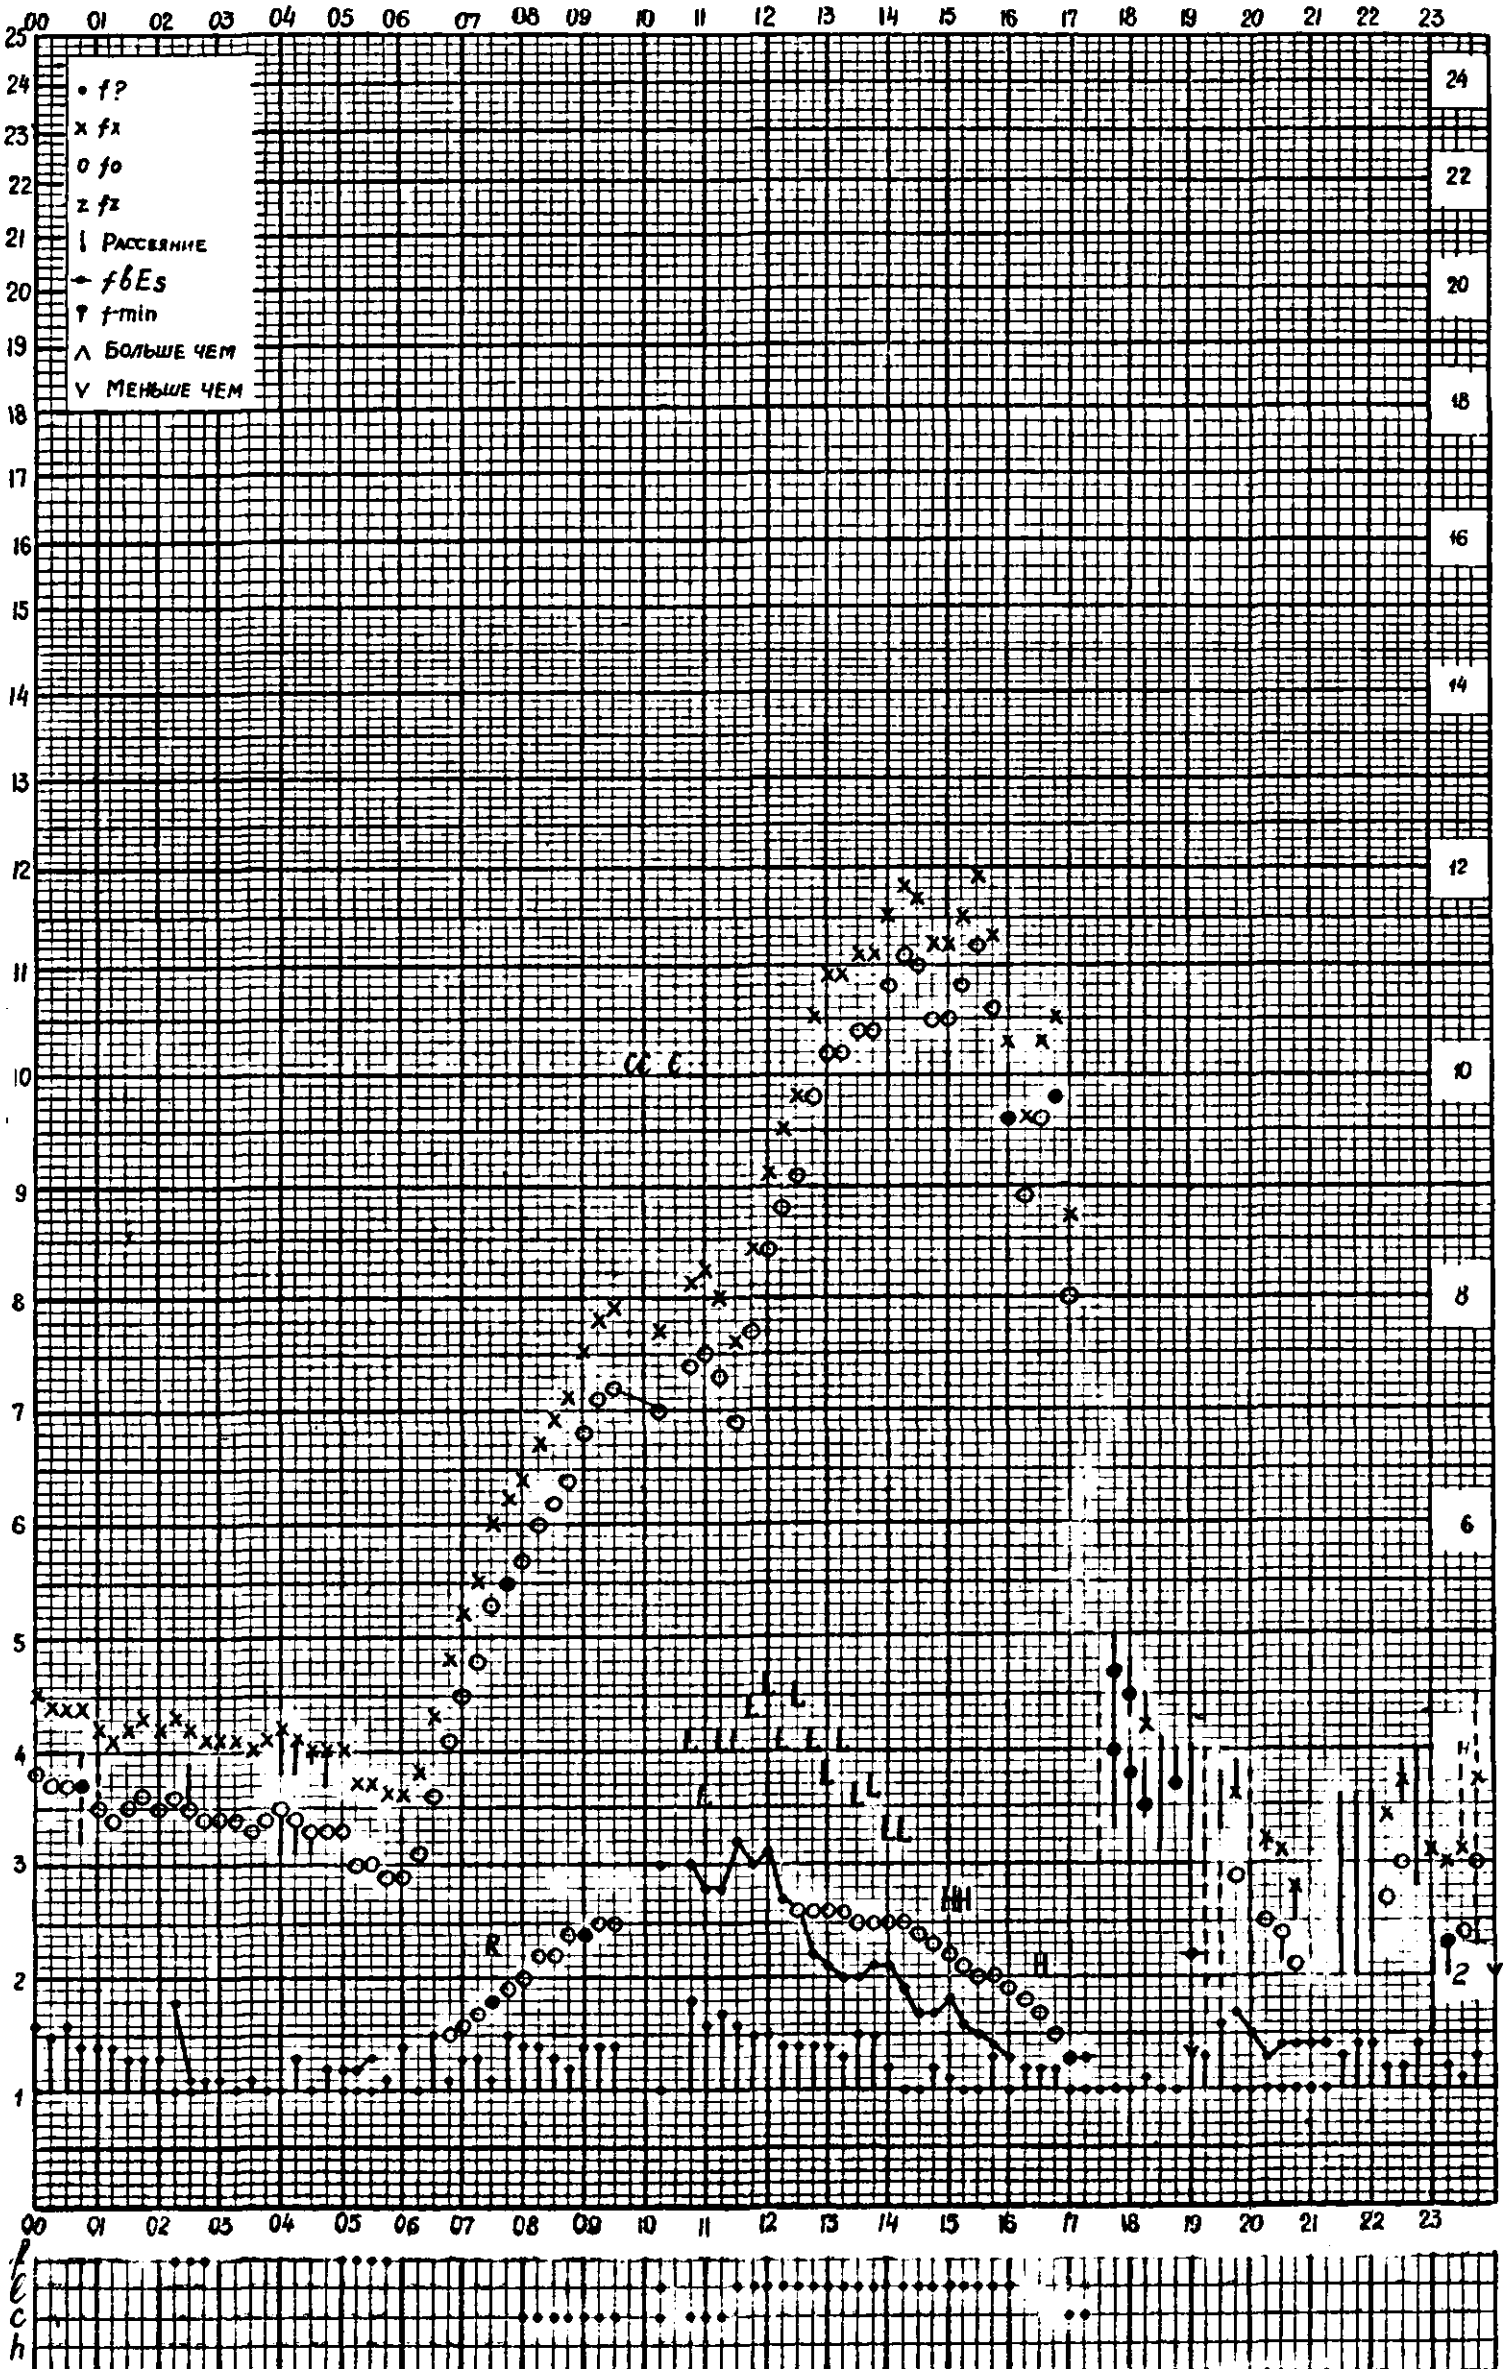

ВРЕМЯ 45°E

Кем отчитано Хвостовой, Дустановой

Форма 72-3

станция Горький f-график ионосферных данных дата 24 октября 1960  
 ВРЕМЯ 45°E

Кем отсчитано Артемьевой, Барановой

Форма 72-3

станция Горький f-график ионосферных данных дата 25 октября 1960  
 Время 45°E