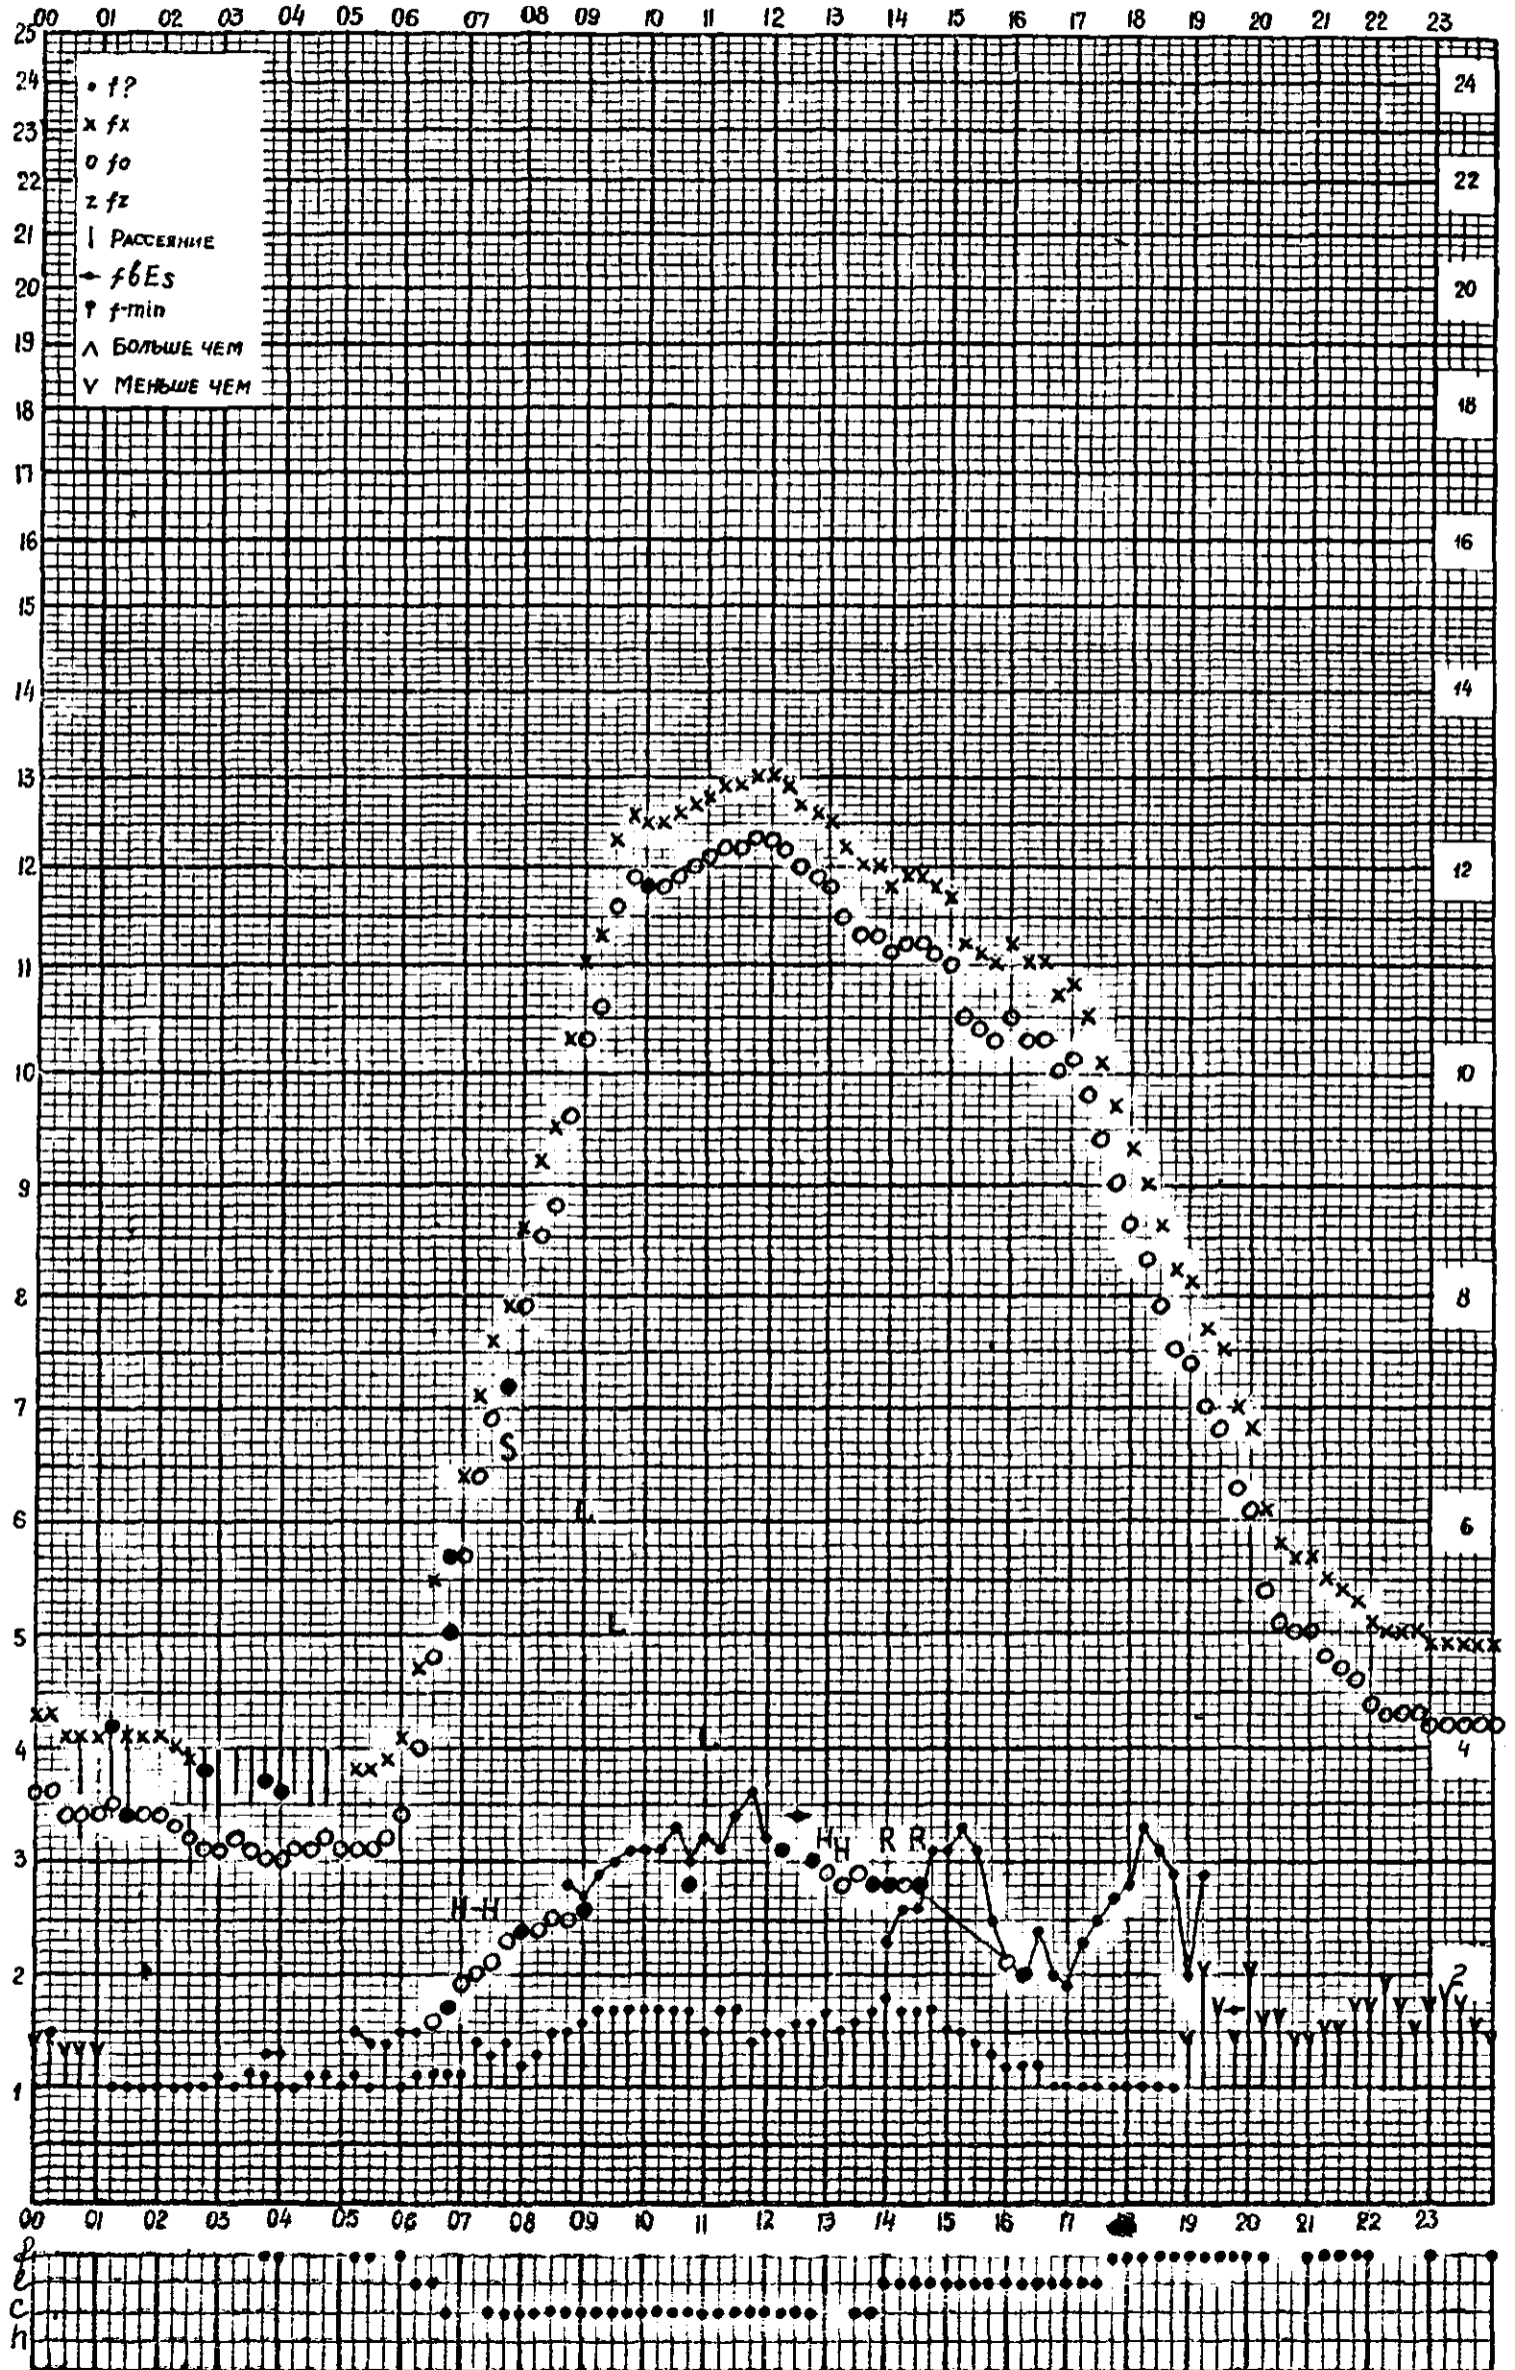

Кем отсчитано Хвостовой, Дустовой

Форма 72-3

станция Горький f-график ионосферных данных дата 20 октября 1960  
Время 45°E

Кем отсчитано Артемьевой, Барановой

Форма 72-3

станция Горький f-график ионосферных данных дата 21 октября 1960  
ВРЕМЯ 45°E