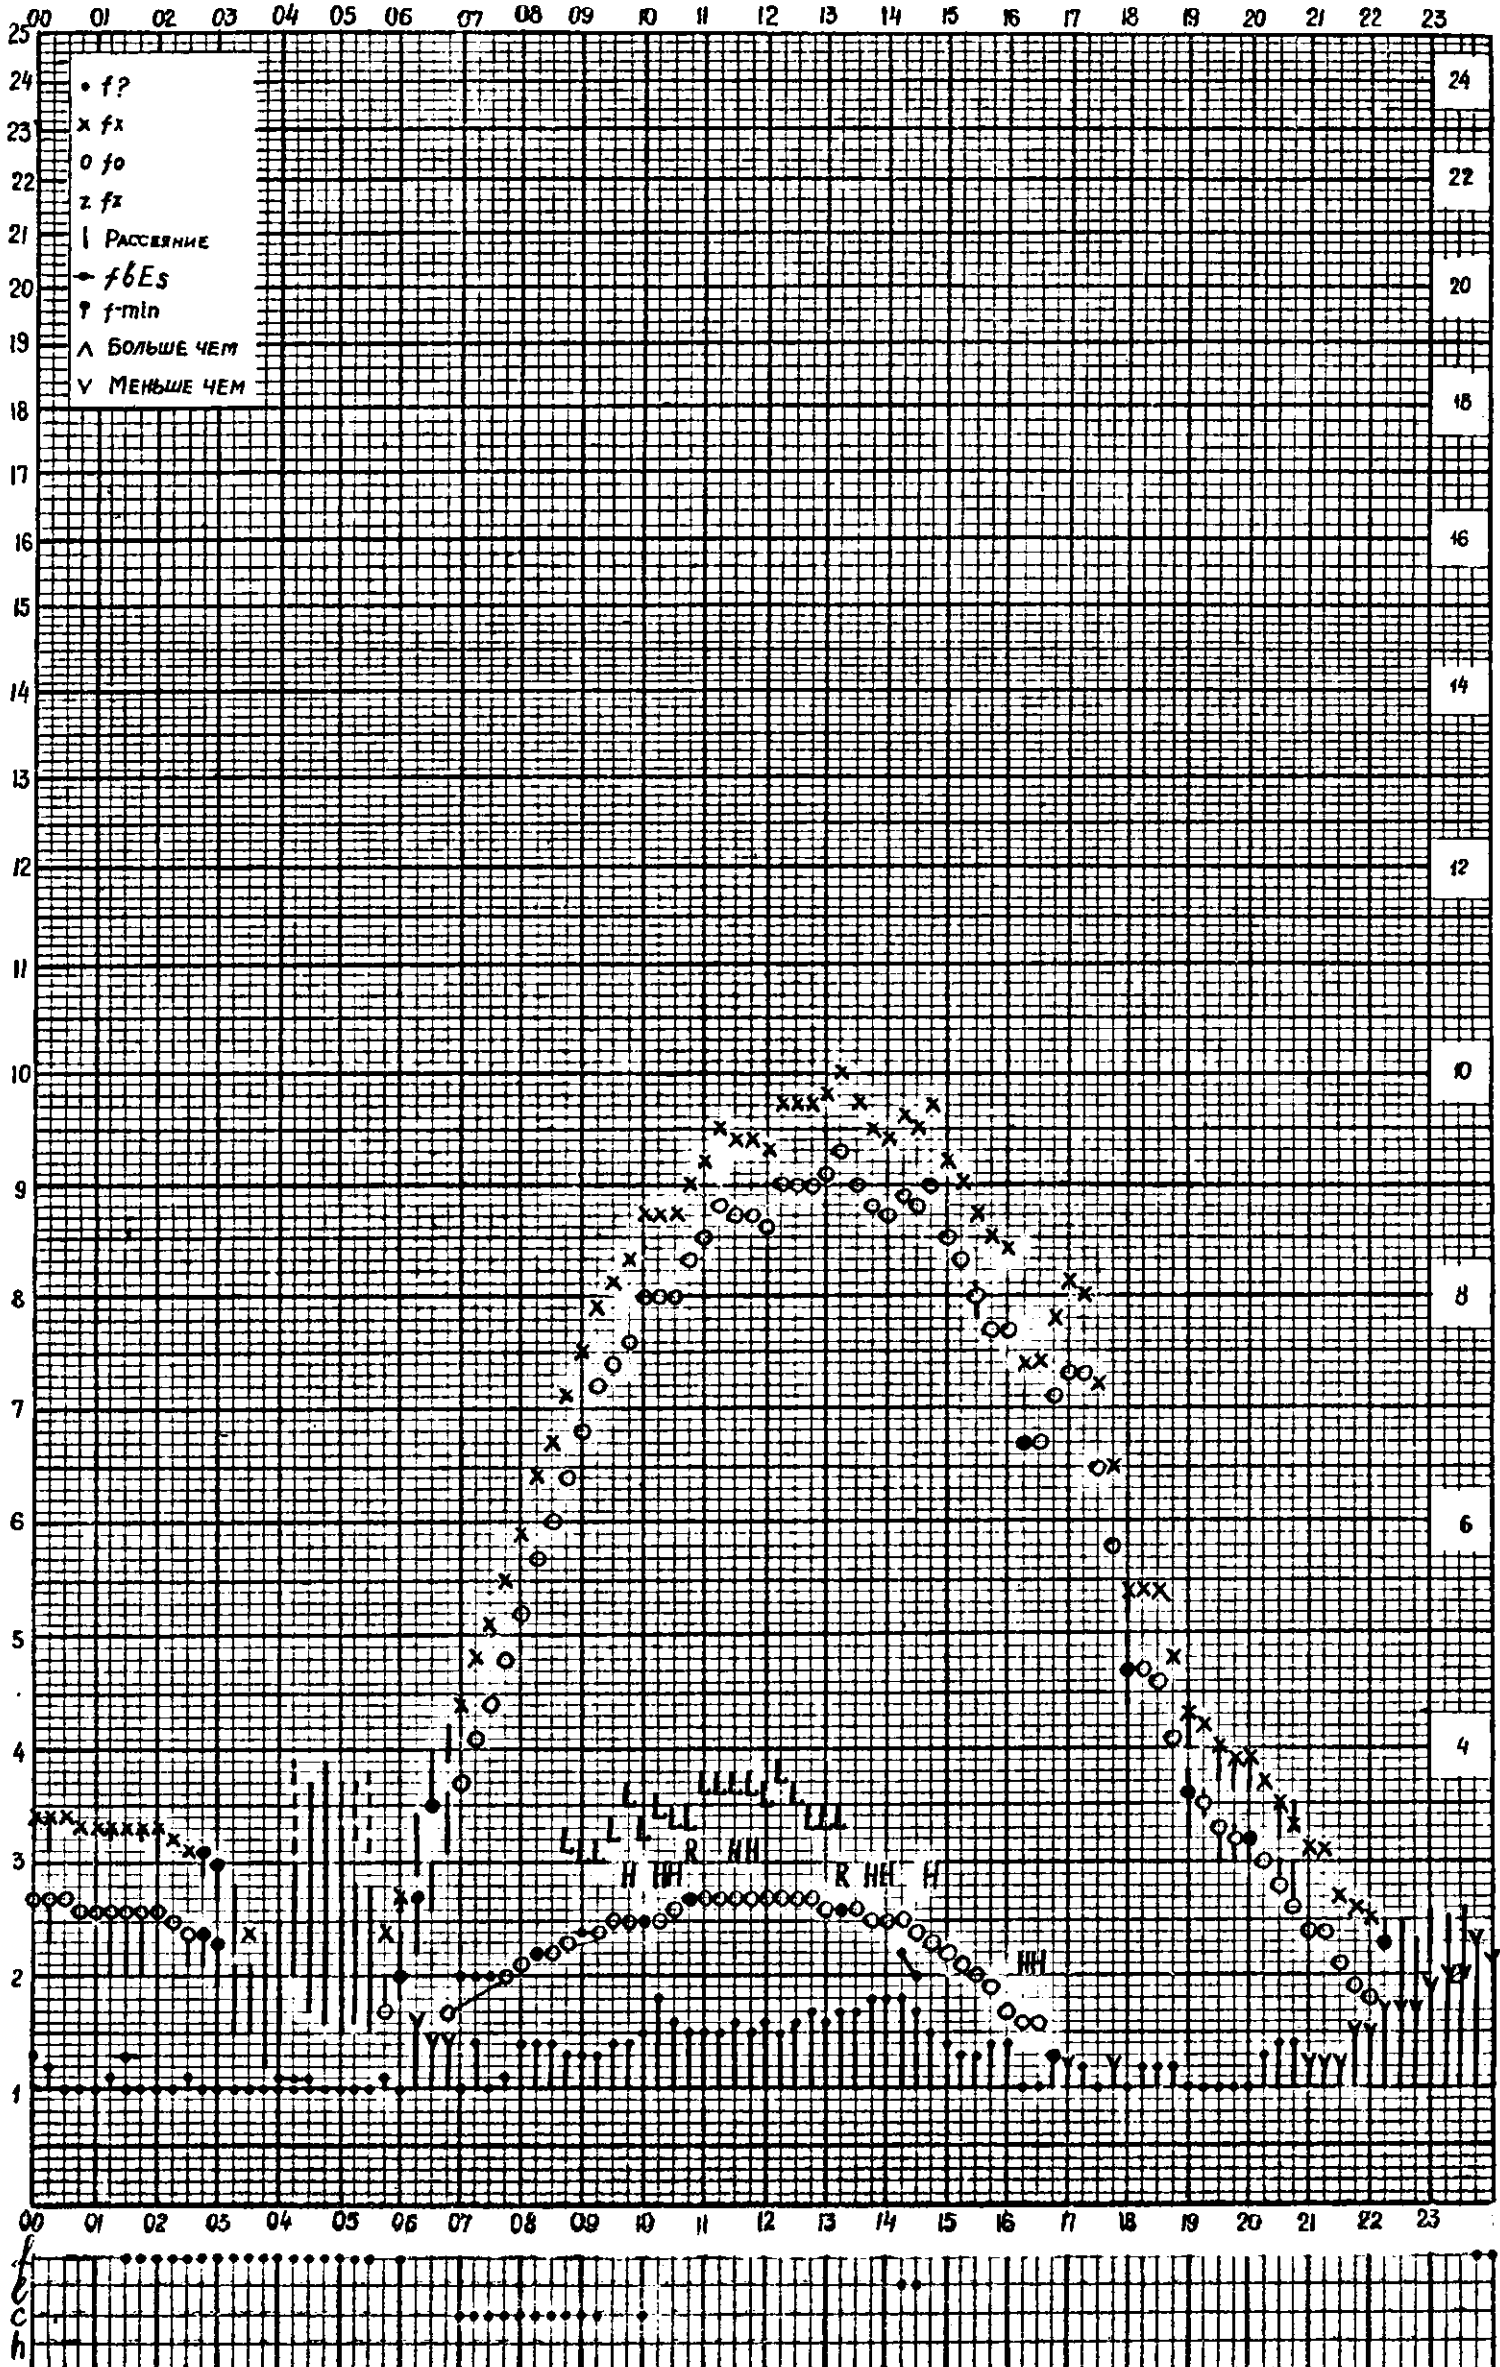

Кем отсчитано Артемьевой, Хвостовой

Форма 7L-3

станция Горький f-график ионосферных данных дата 30 октября 1960  
 Время 45°E

Кем отсчитано Варановой, Артемьевой

Форма 72-3

станция Горький f-график ионосферных данных дата 31 октября 1960  
 Время 45°E