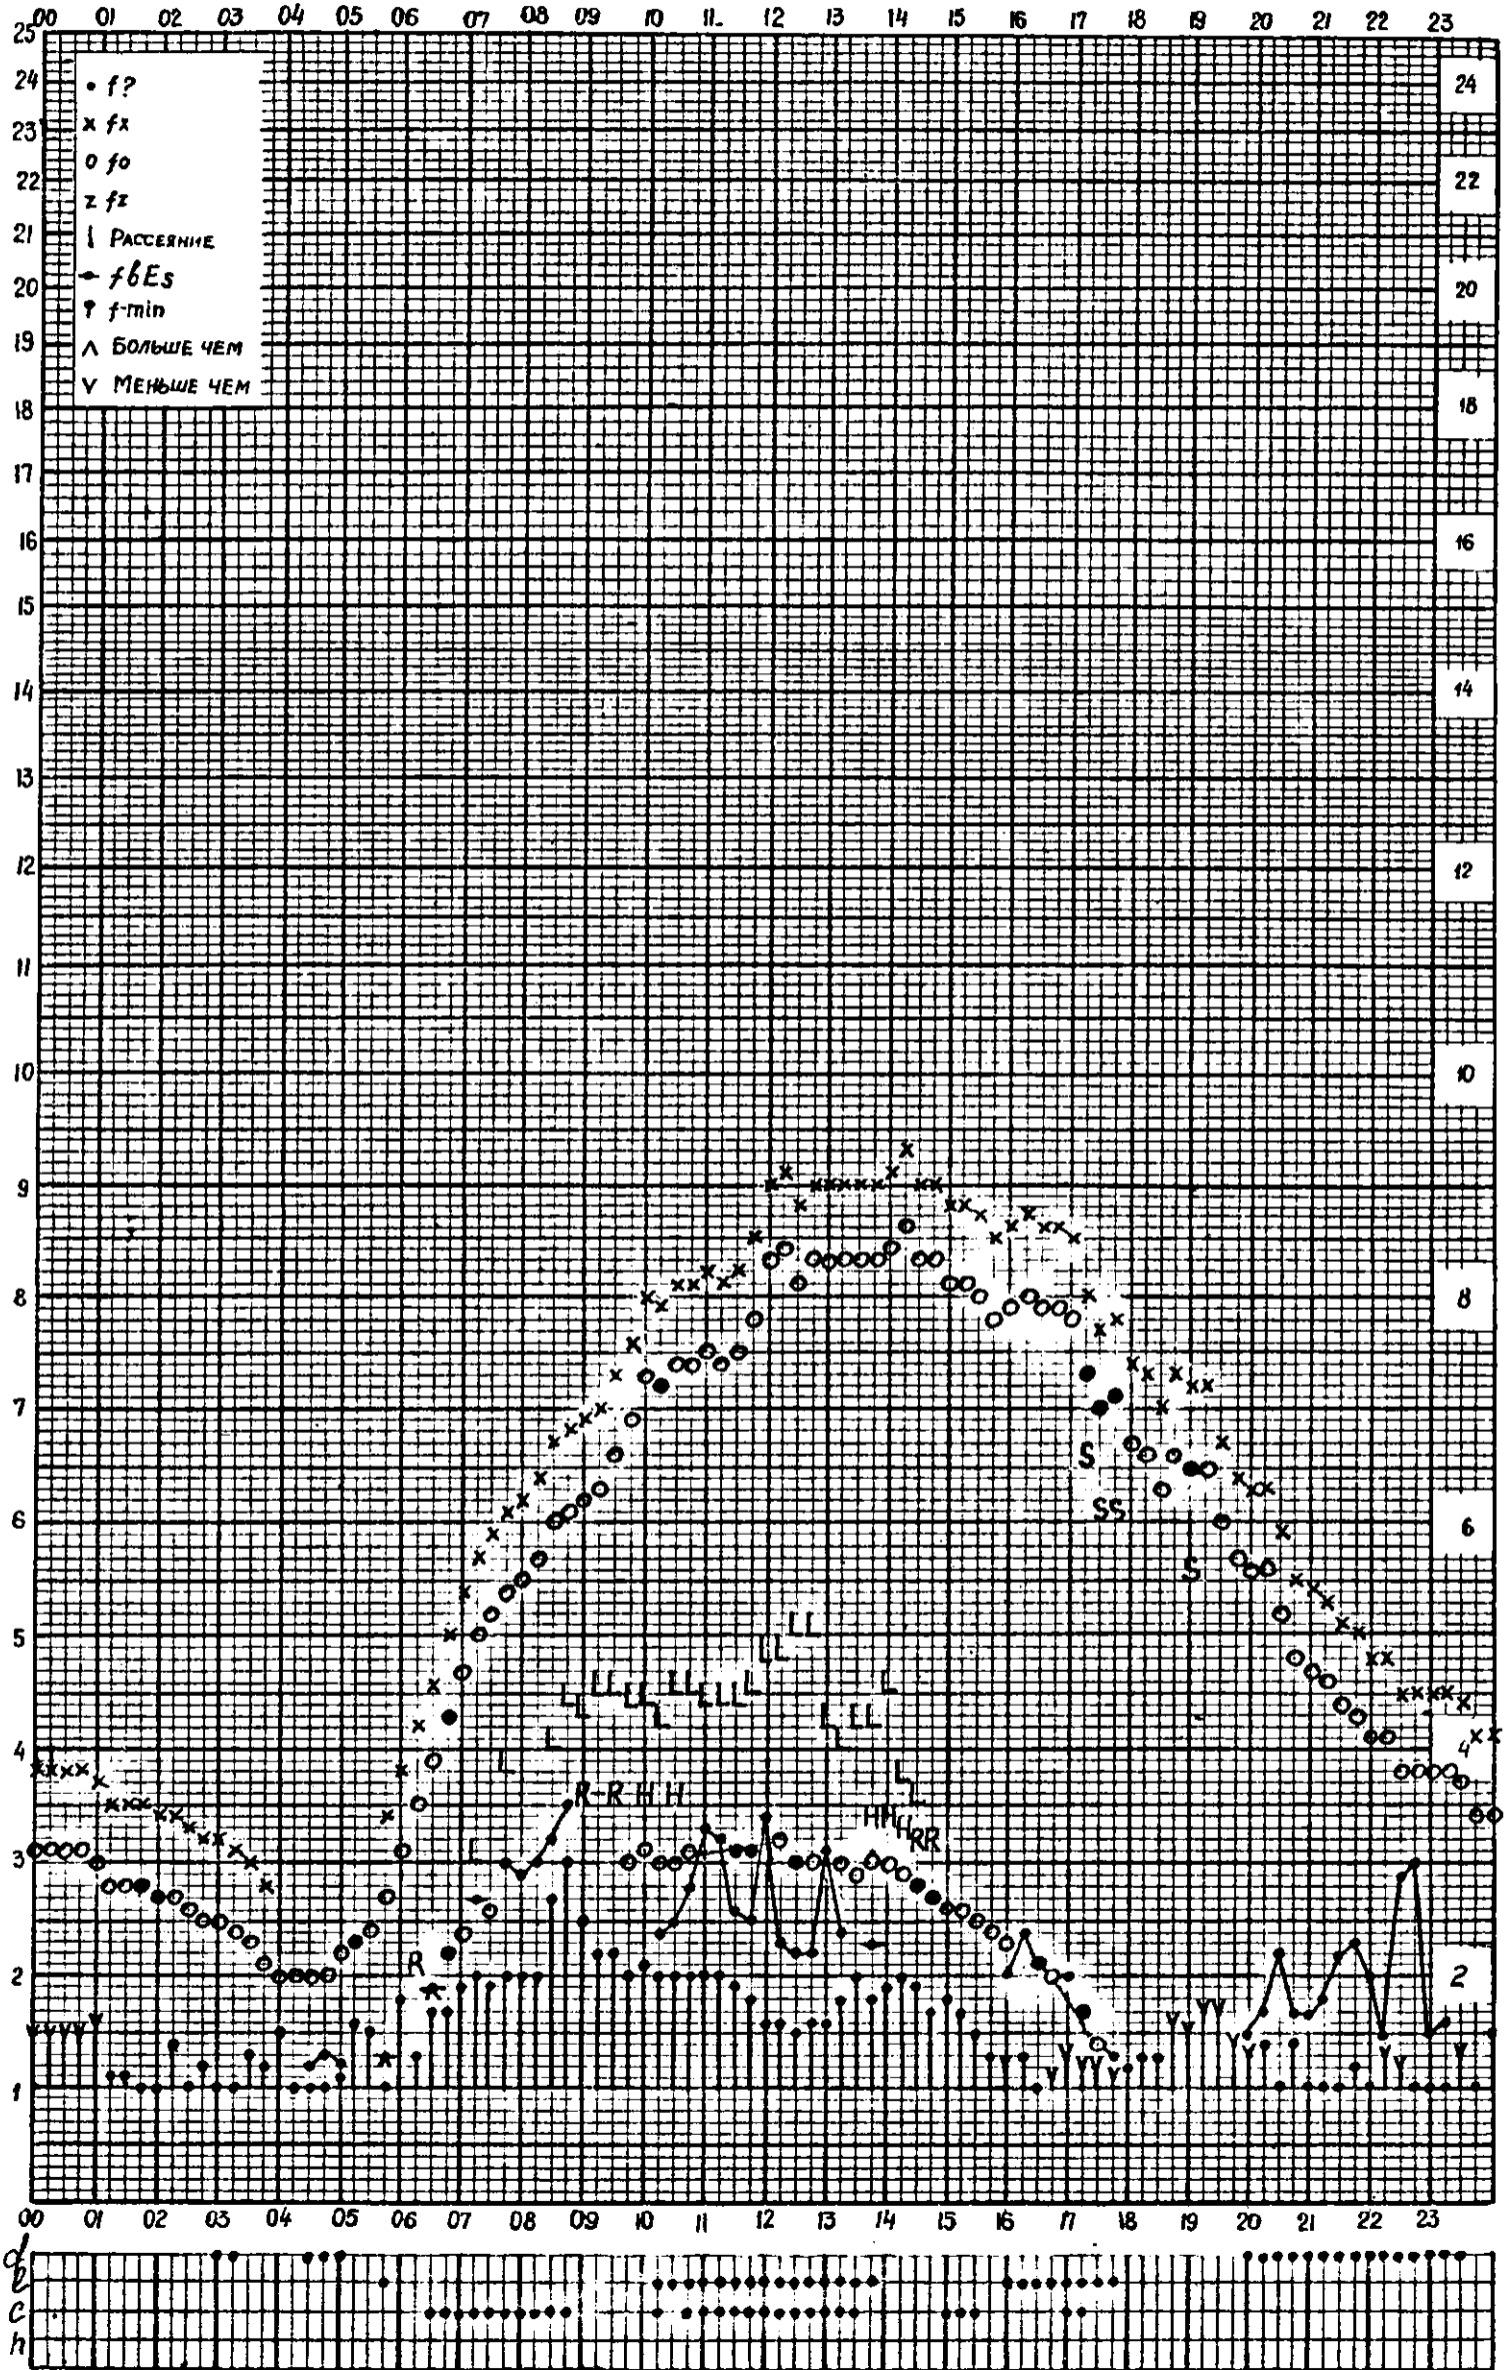

# МЕЖДУНАРОДНЫЙ ГЕОФИЗИЧЕСКИЙ ГОД

станция Горький f-график ионосферных данных дата 10 октября 1960  
 ВРЕМЯ 45°E

станция Горький f-график ионосферных данных дата 11 ОКТЯБРЯ 1960  
 ВРЕМЯ 45°E

Кем отсчитано Хвостовой, Густовой