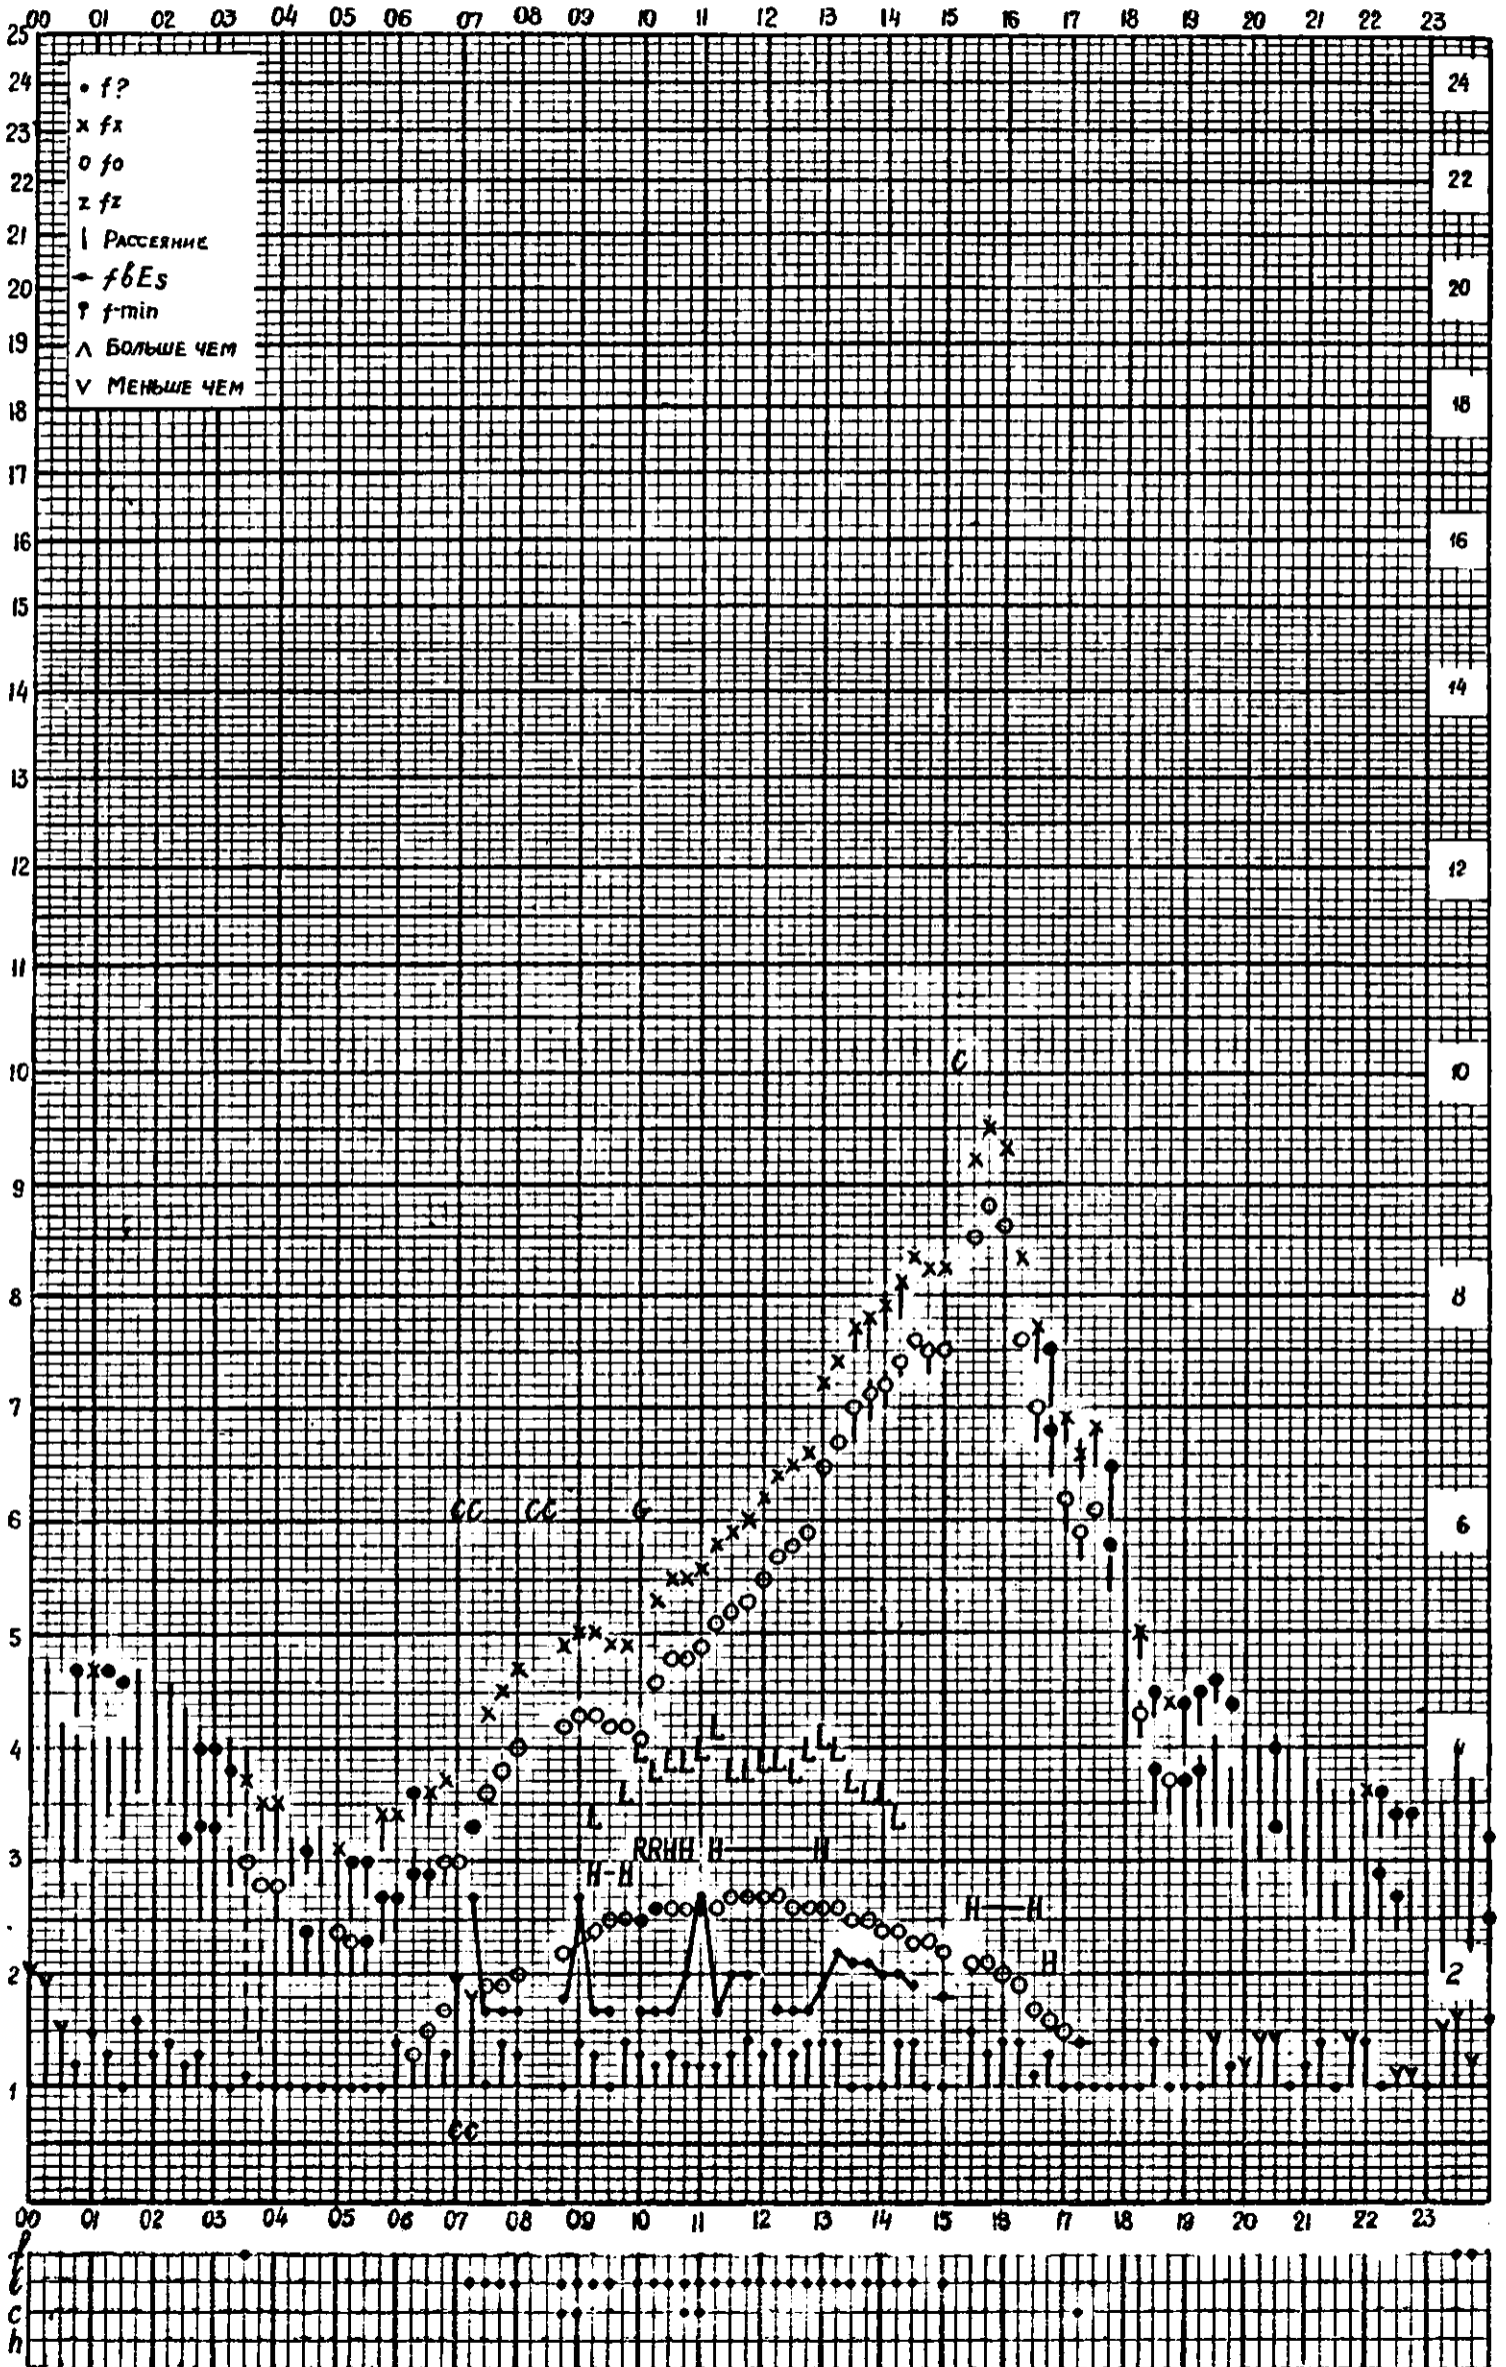

МЕЖДУНАРОДНЫЙ ГЕОФИЗИЧЕСКИЙ ГОД

станция Горький f-график ионосферных данных дата 26 октября 1960
Время 45°E

Кем отсчитано Барановой, Артемьевой

Форма 72-3