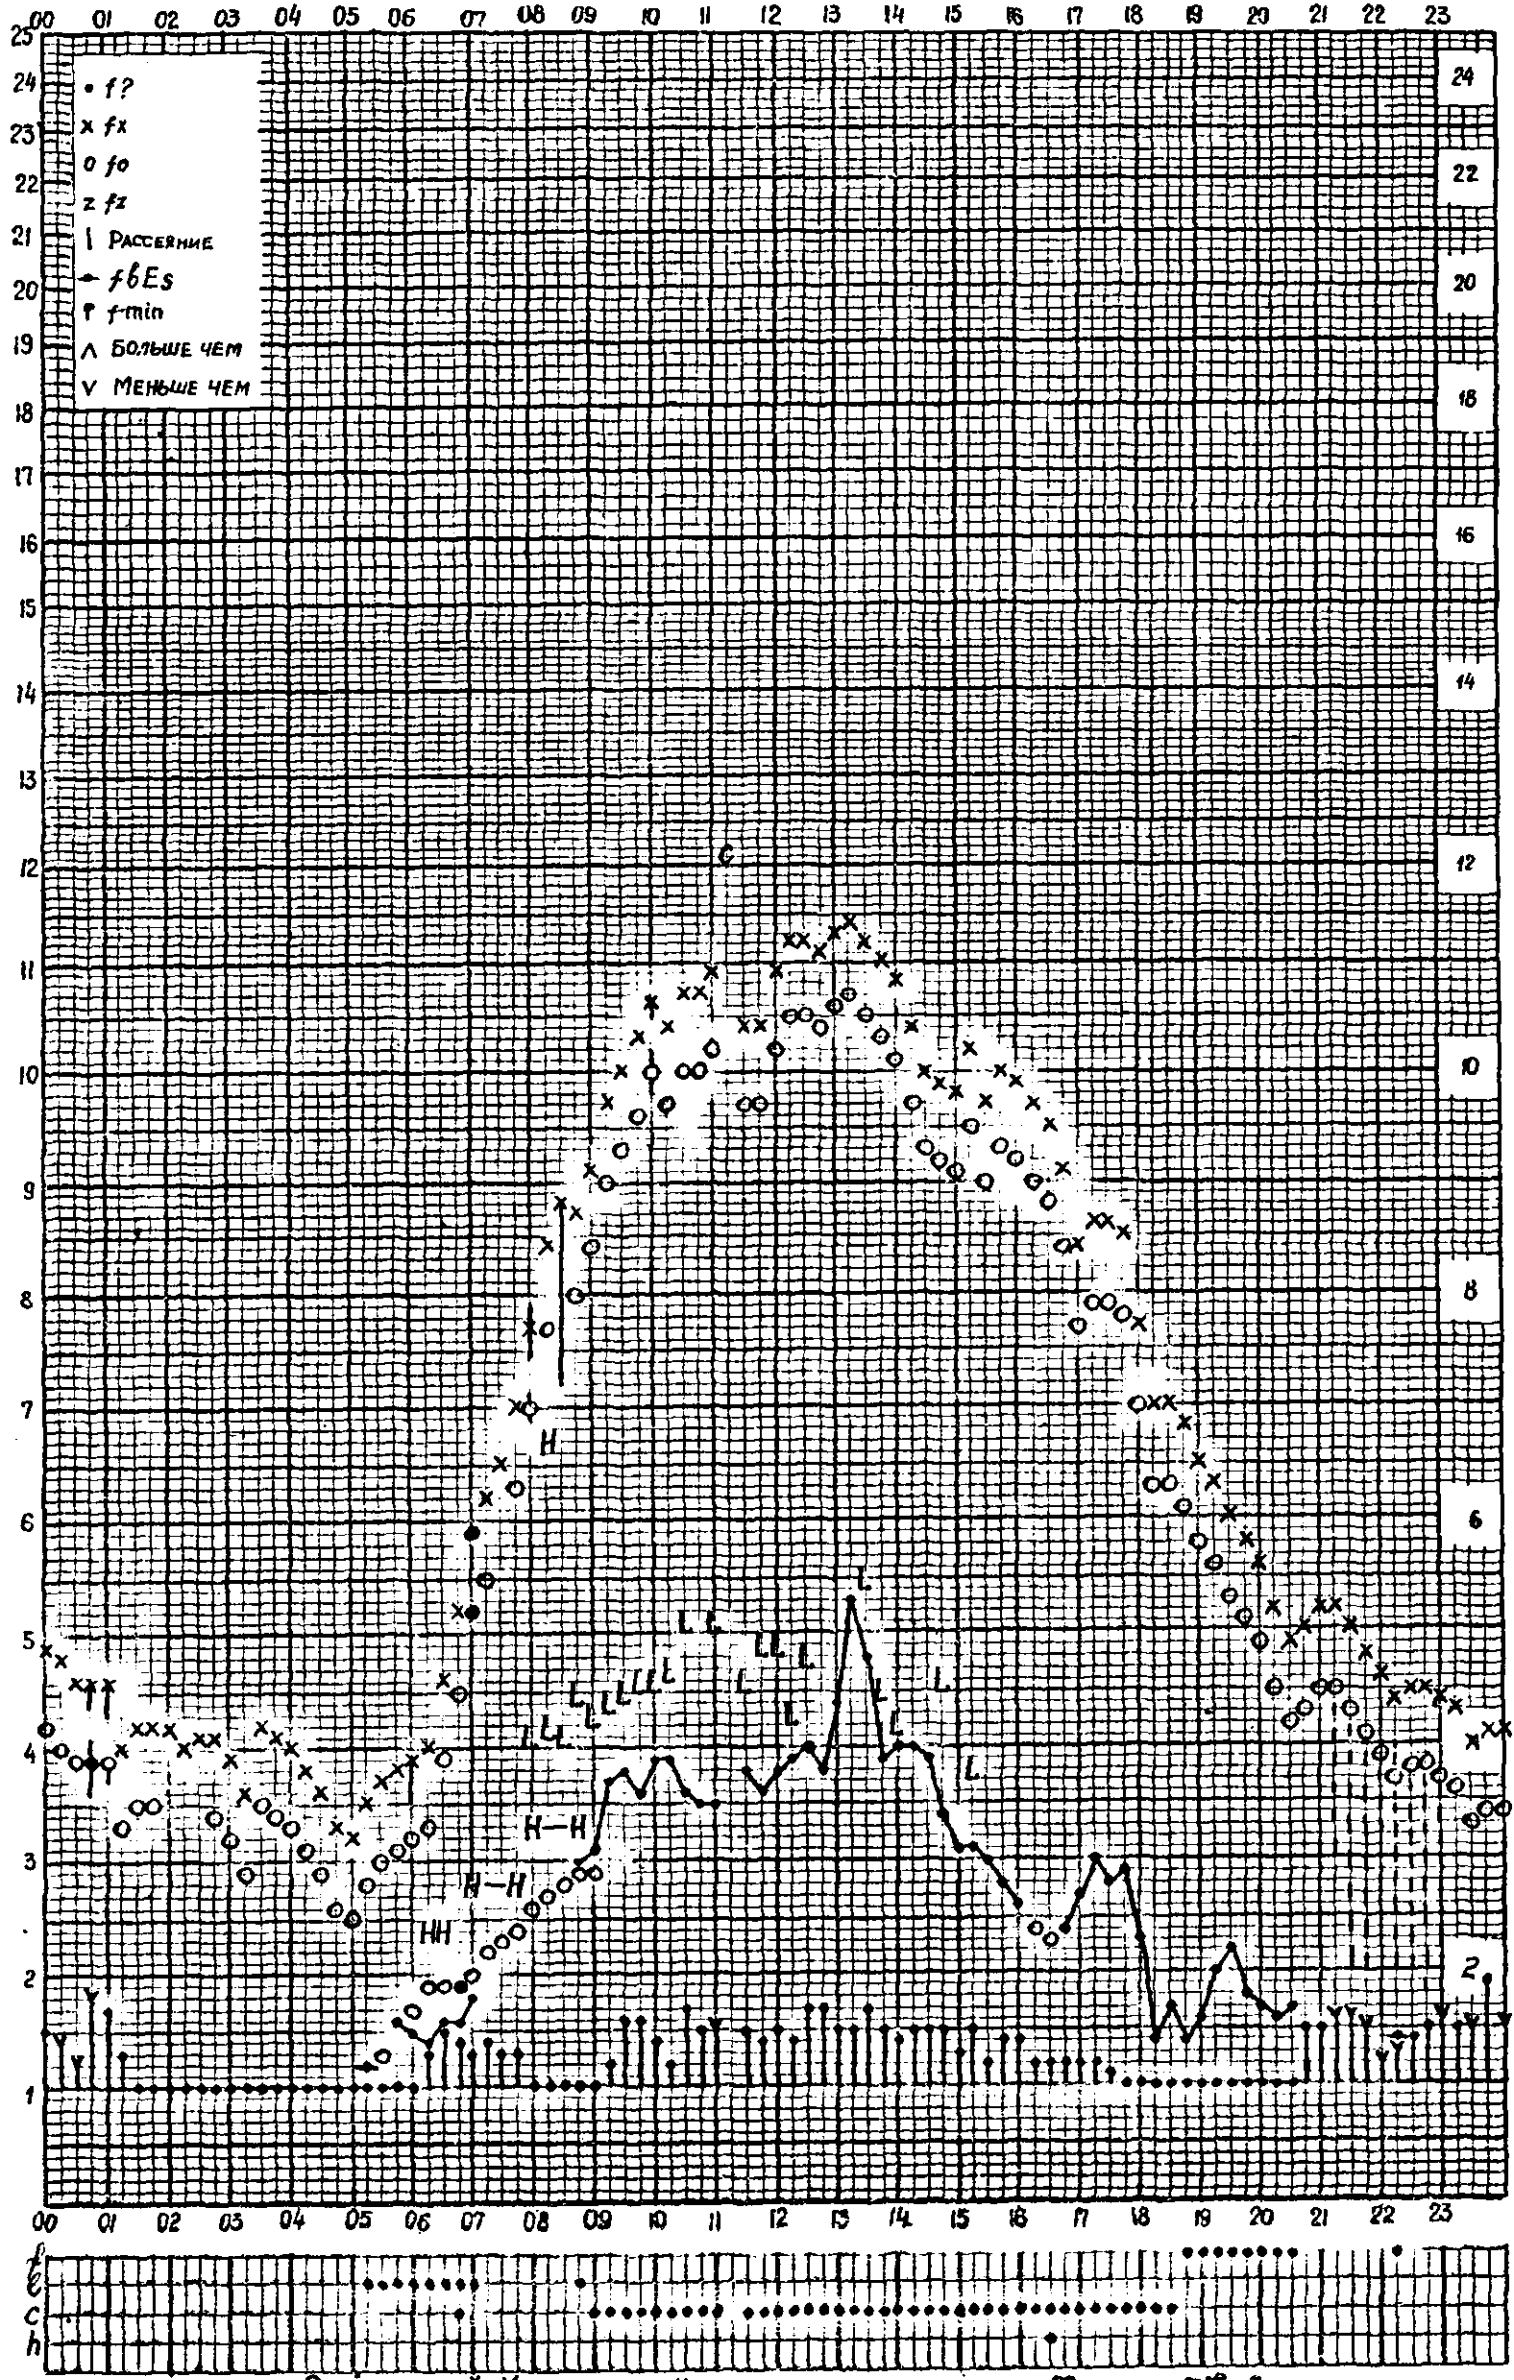

станция Горький f-график ионосферных данных дата 1 октября 1960  
 ВРЕМЯ 45°E

Кем отсчитано ГУСТОВОЙ, ХВОСТОВОЙ

Форма 72-3

станция Горький f-график ионосферных данных дата 2 октября 1960  
 ВРЕМЯ Ч56E

Кем отсчитано БАРАНОВОЙ, АРТЕМЬЕВОЙ

Форма 72-3

станция Горький f-график ионосферных данных дата 3 октября 1960  
 ВРЕМЯ 45°E

Кем отсчитано Хвостовой, Густовой

Форма 72-3

станция Говький f-график ионосферных данных дата 4 октября 1960  
 ВРЕМЯ 45°E