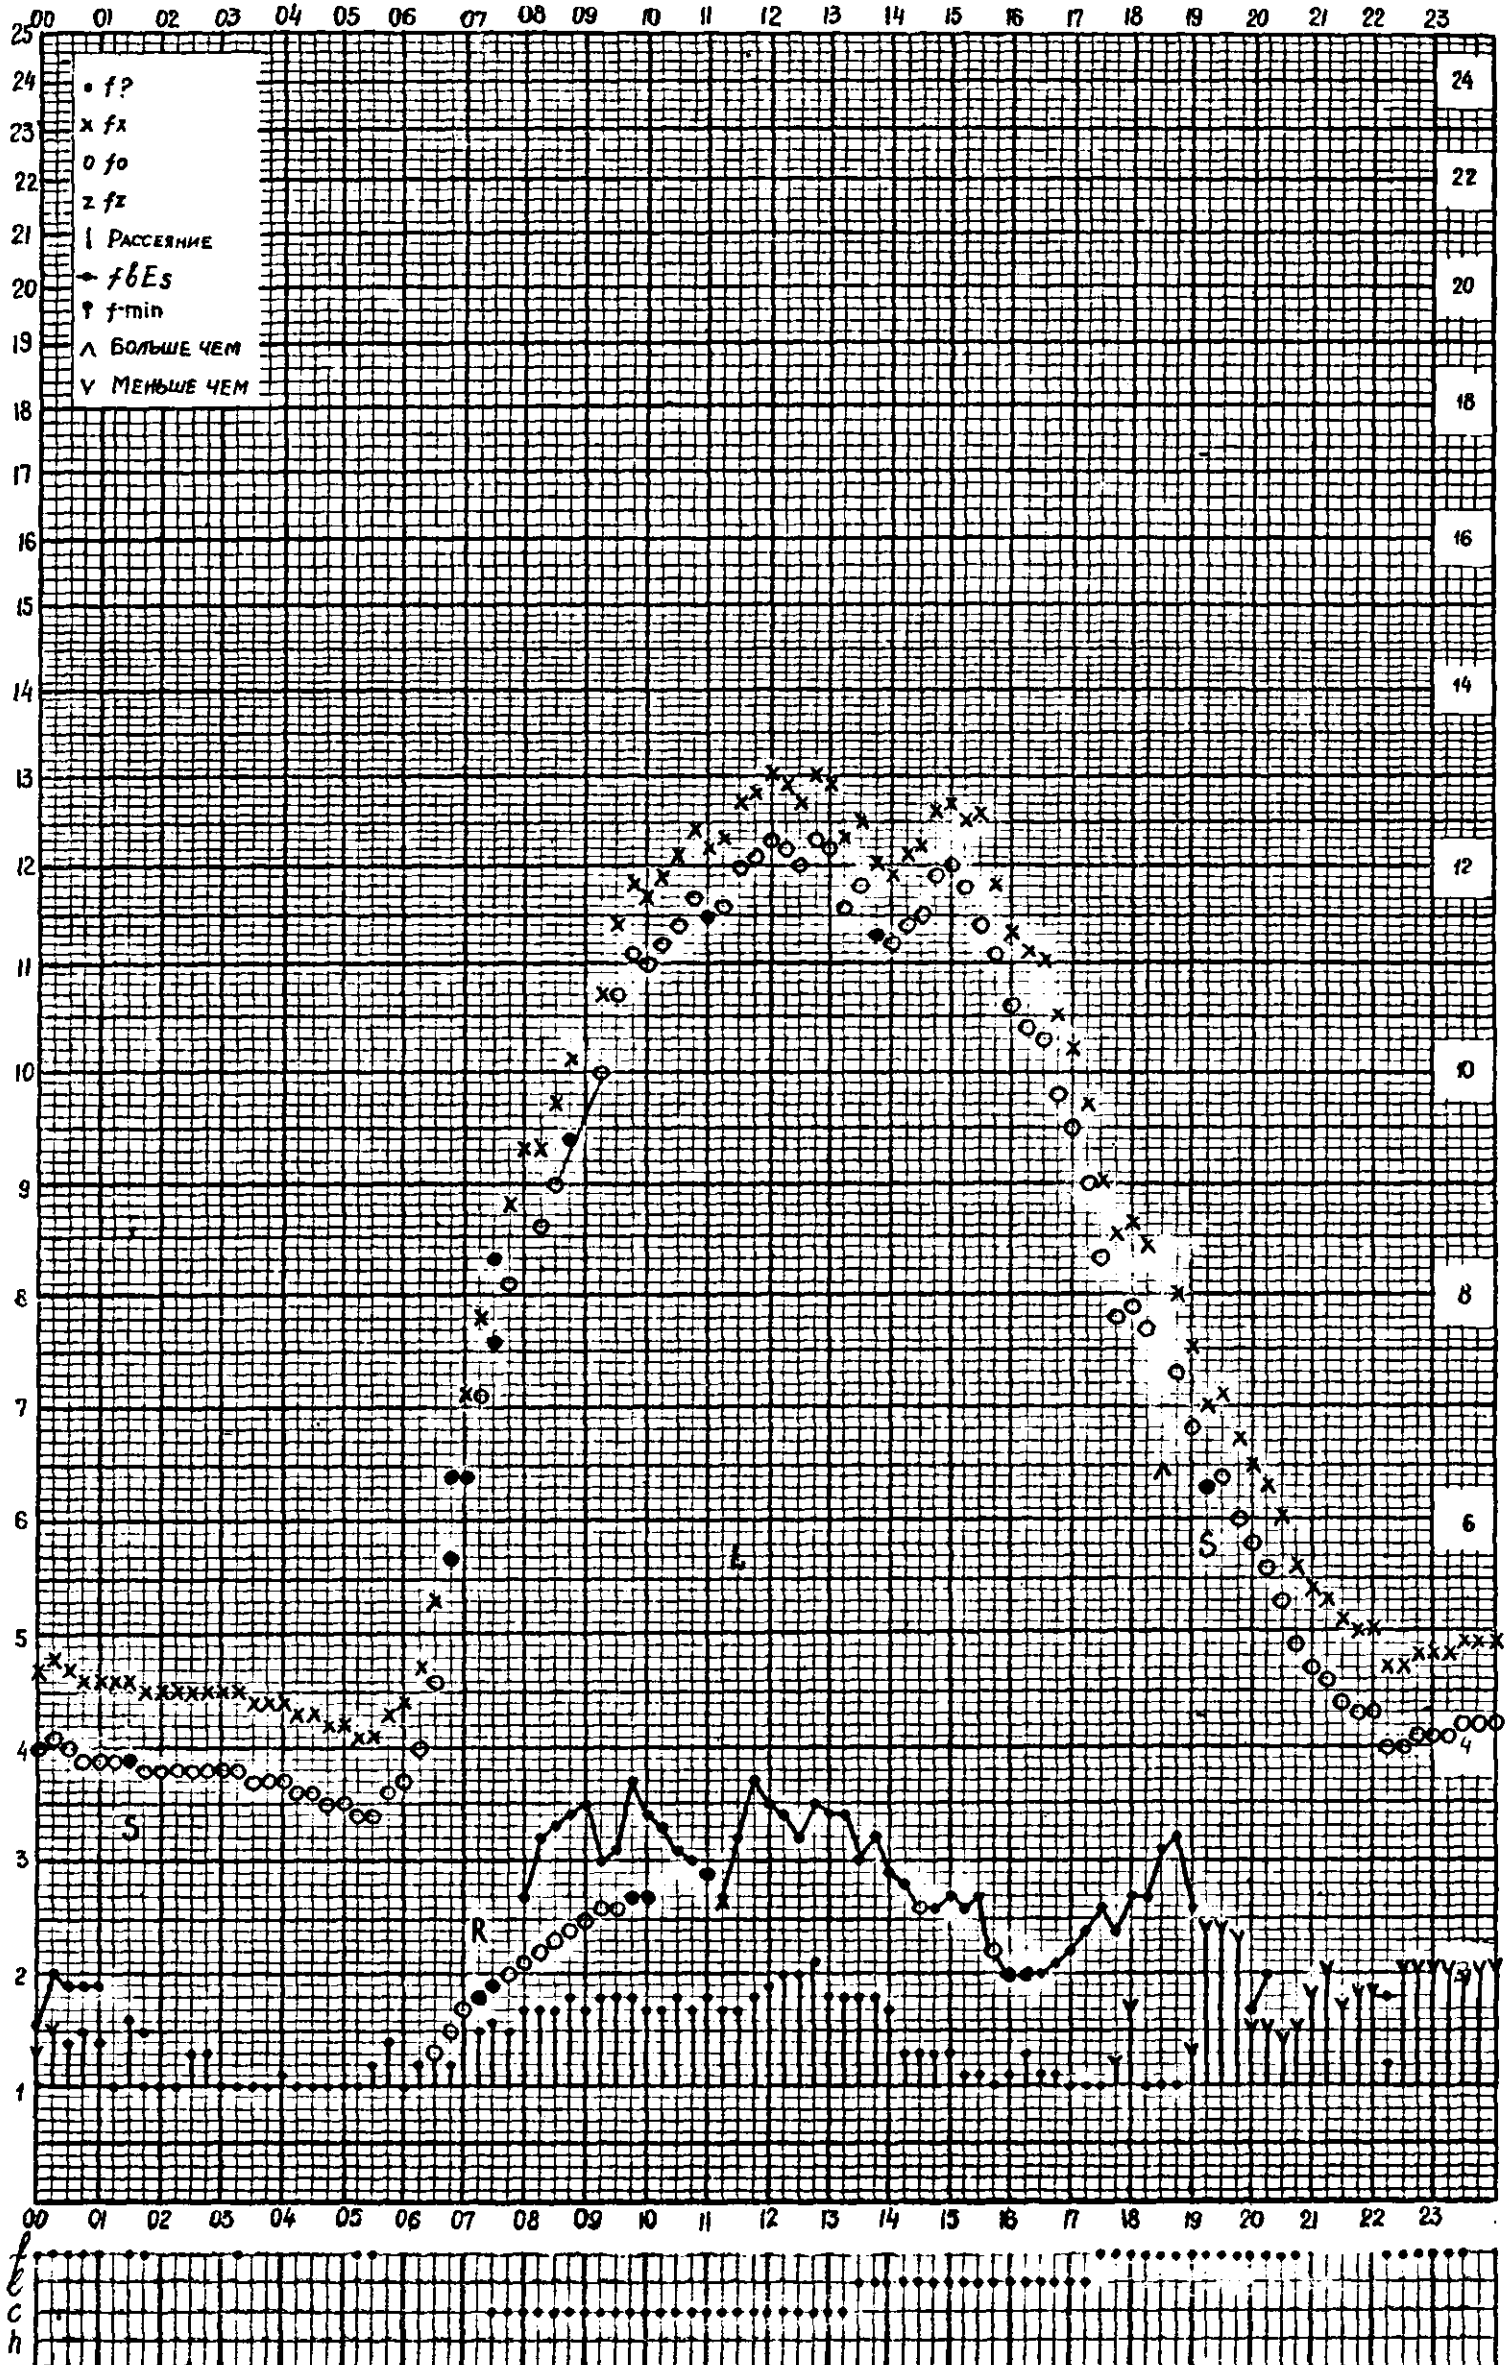

МЕЖДУНАРОДНЫЙ ГЕОФИЗИЧЕСКИЙ ГОД

станция Горький f-график ионосферных данных дата 22 октября 1960
Время 45°E

Кем отсчитано Барановой, 2устовой

Форма 72-3