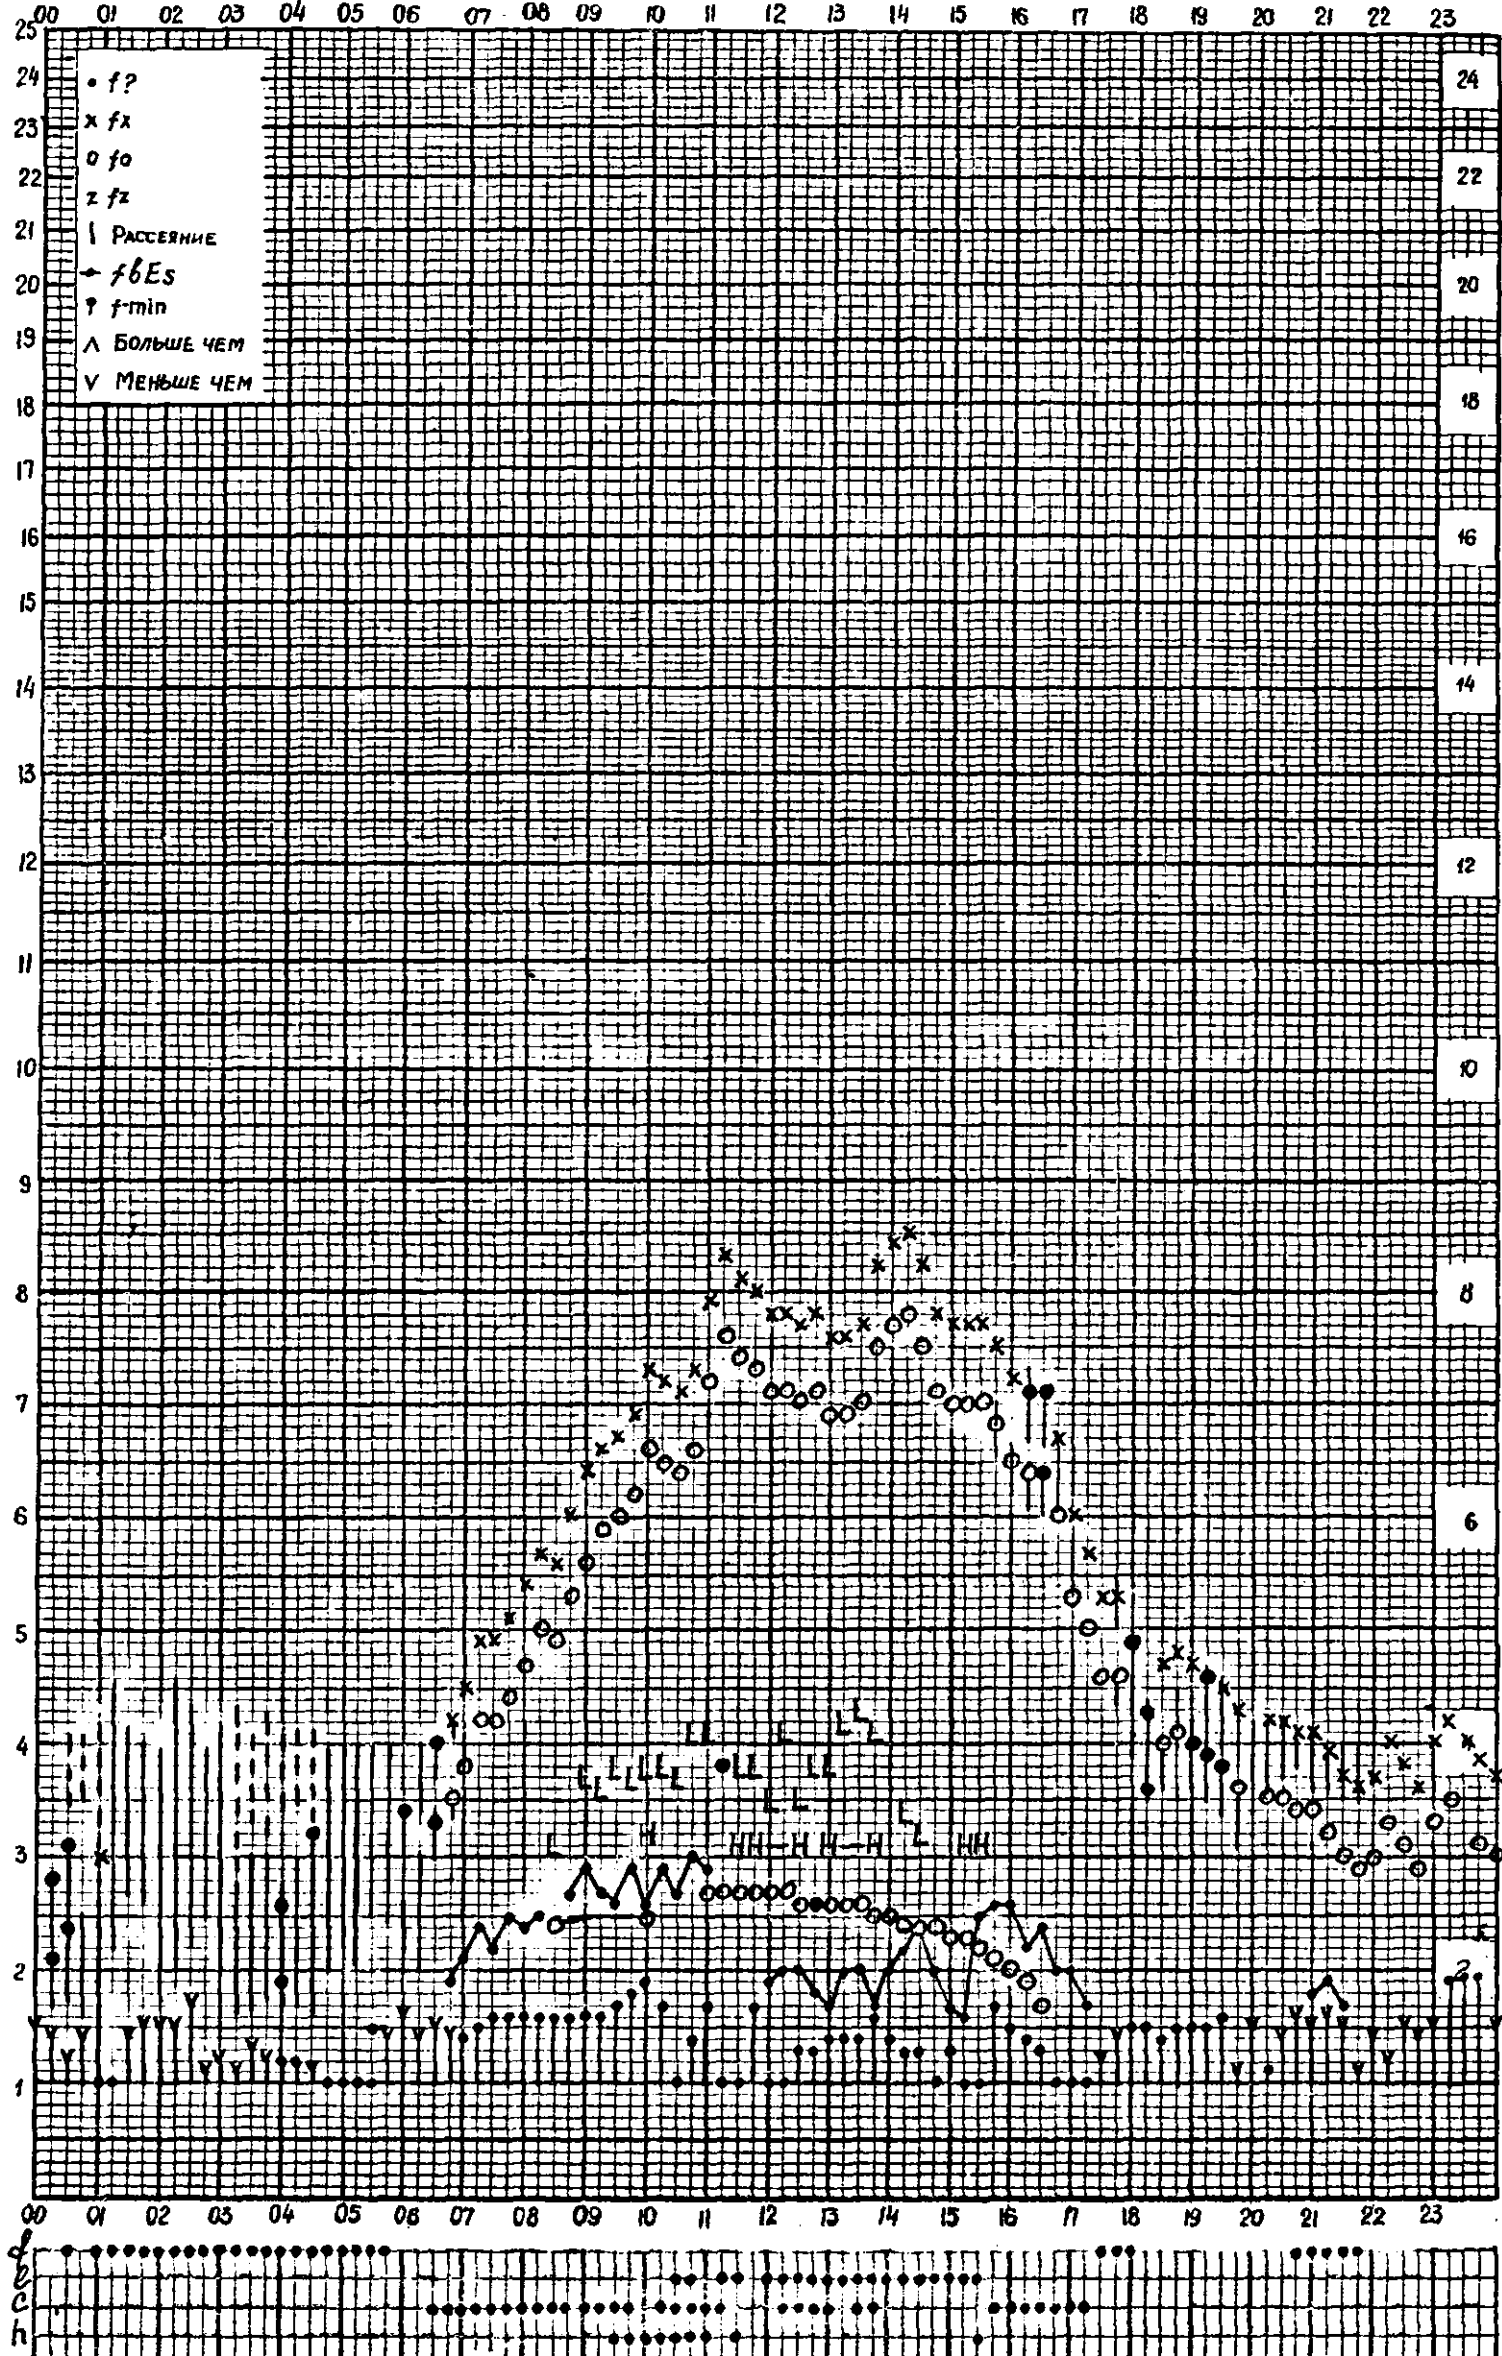

станция Горький f-график ионосферных данных дата 28 октября 1960
Время 45°E

Кем отсчитано Артемьевой, Барановой

Форма 72-3