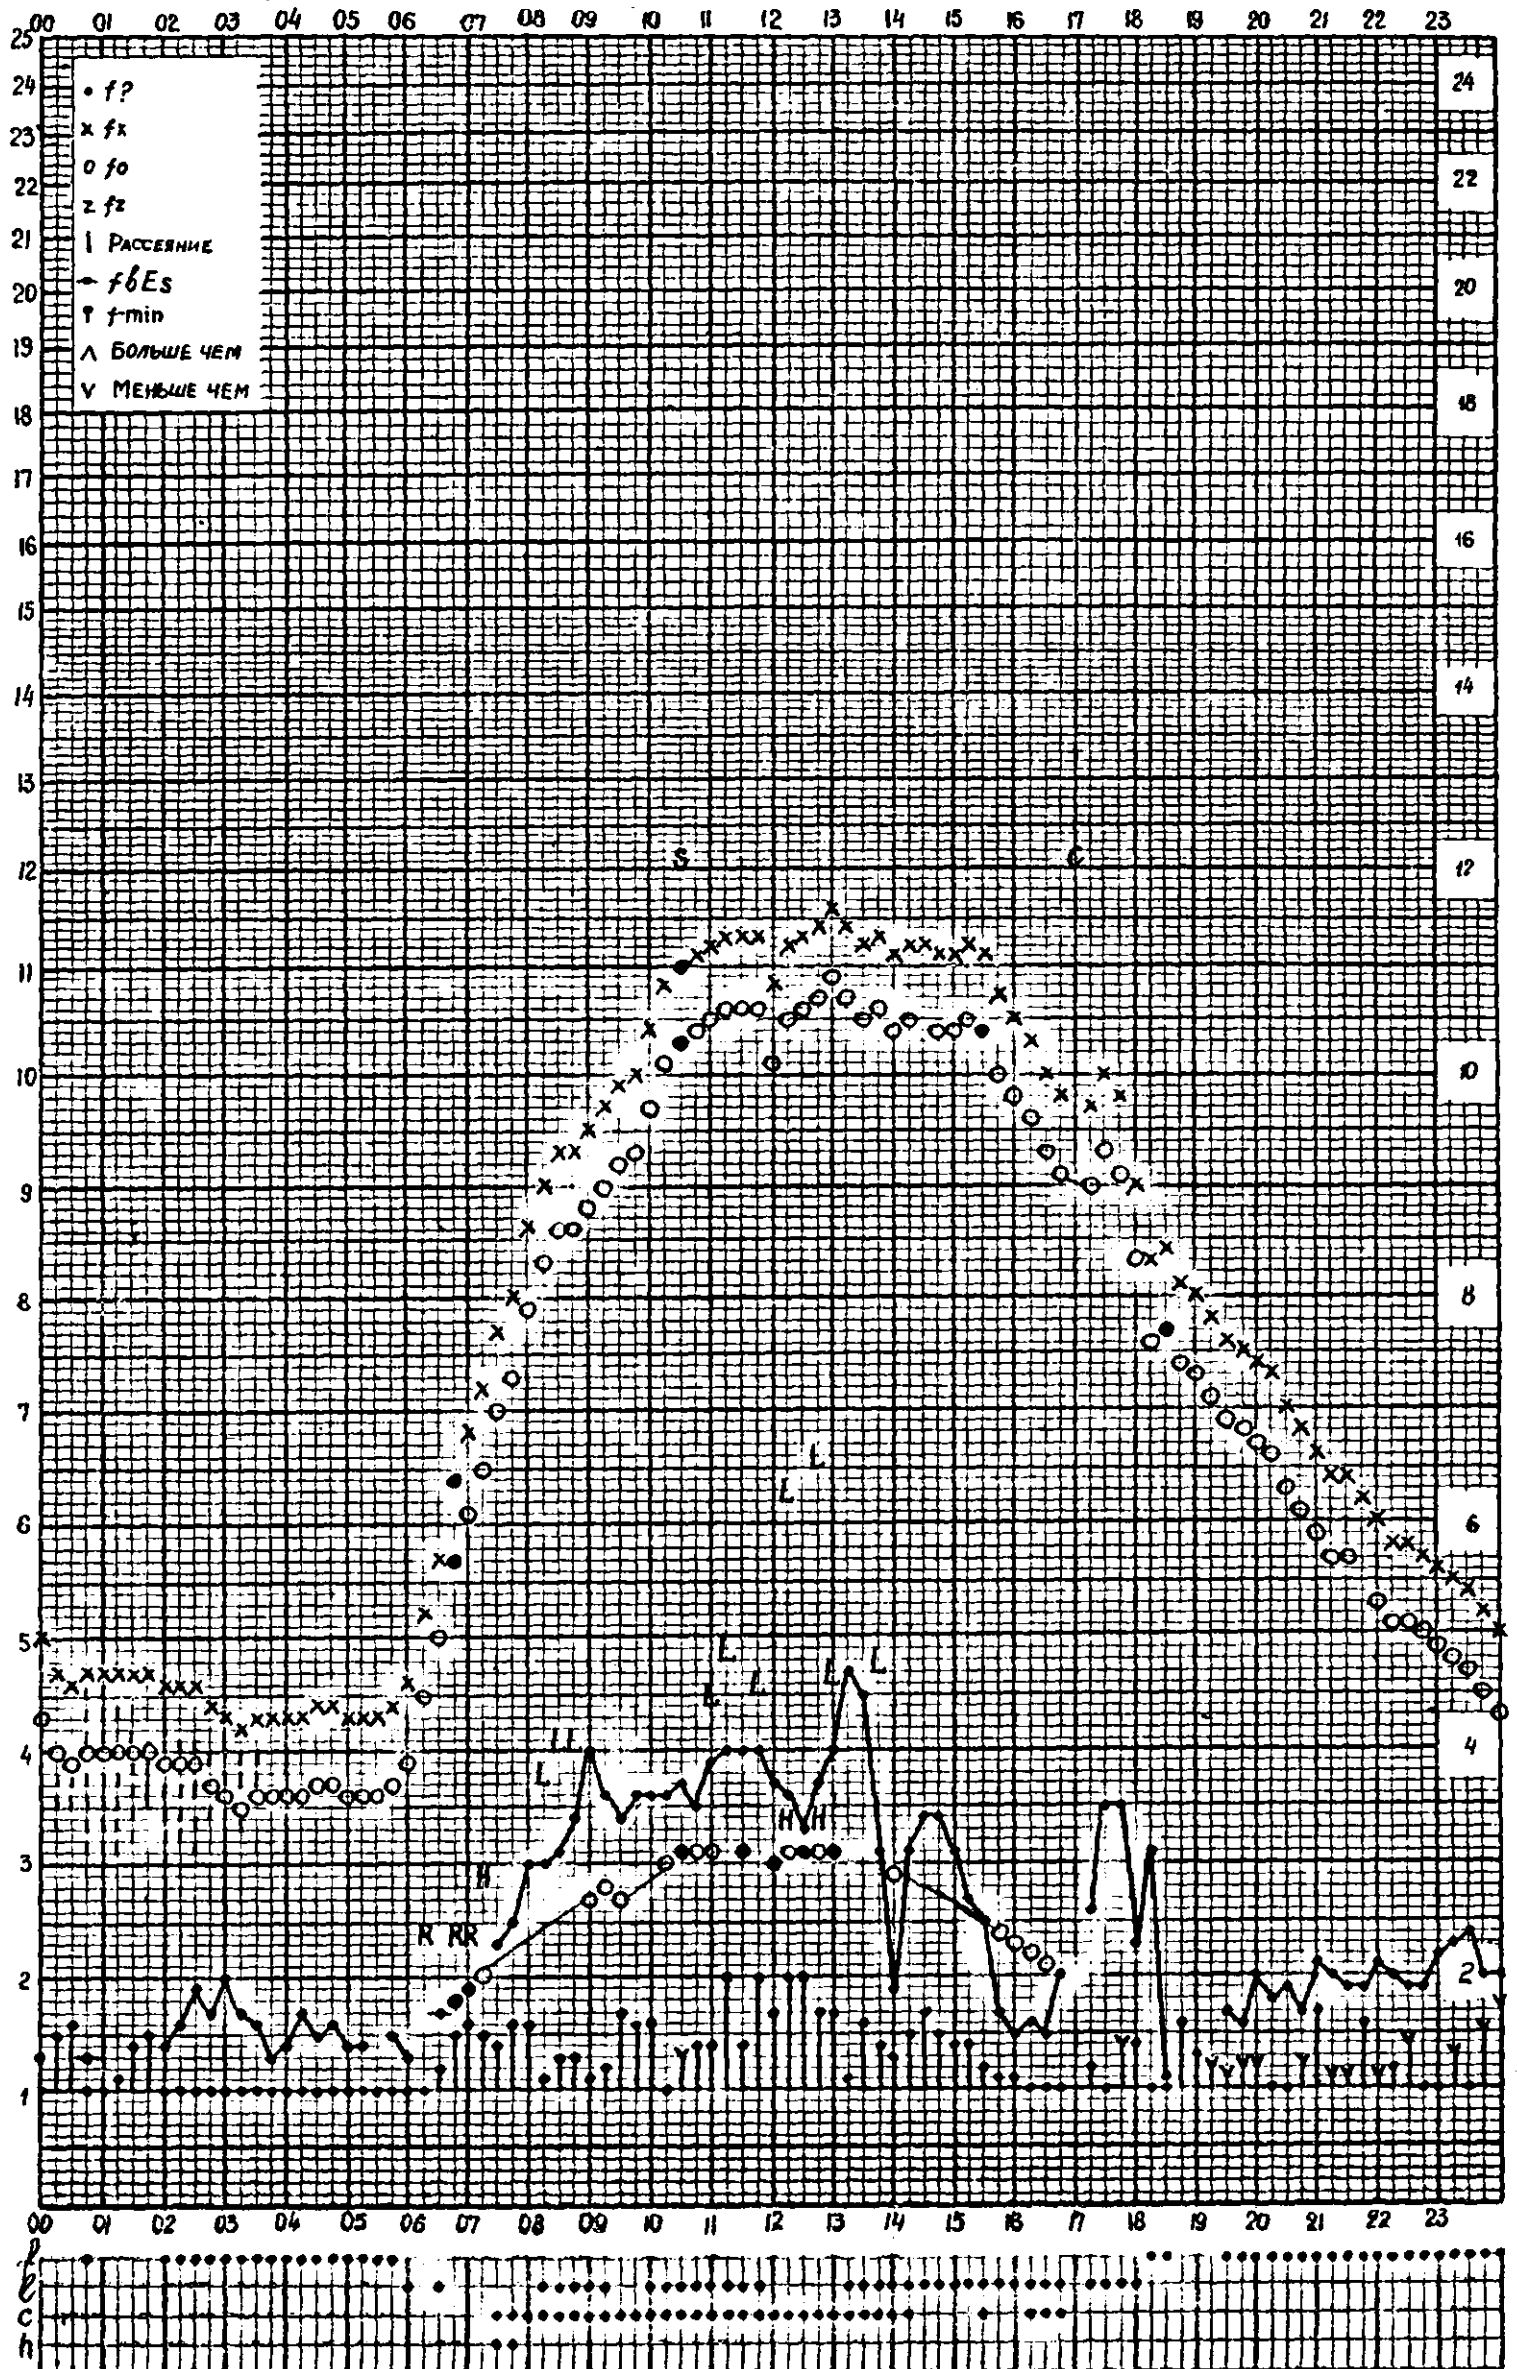

Кем отсчитано Хвостовой, Густовой

Форма 72-3

станция Горький f-график ионосферных данных дата 16 октября 1960  
 Время 45°E

Кем отсчитано Артемьевой, Барановой

Форма 7L-3