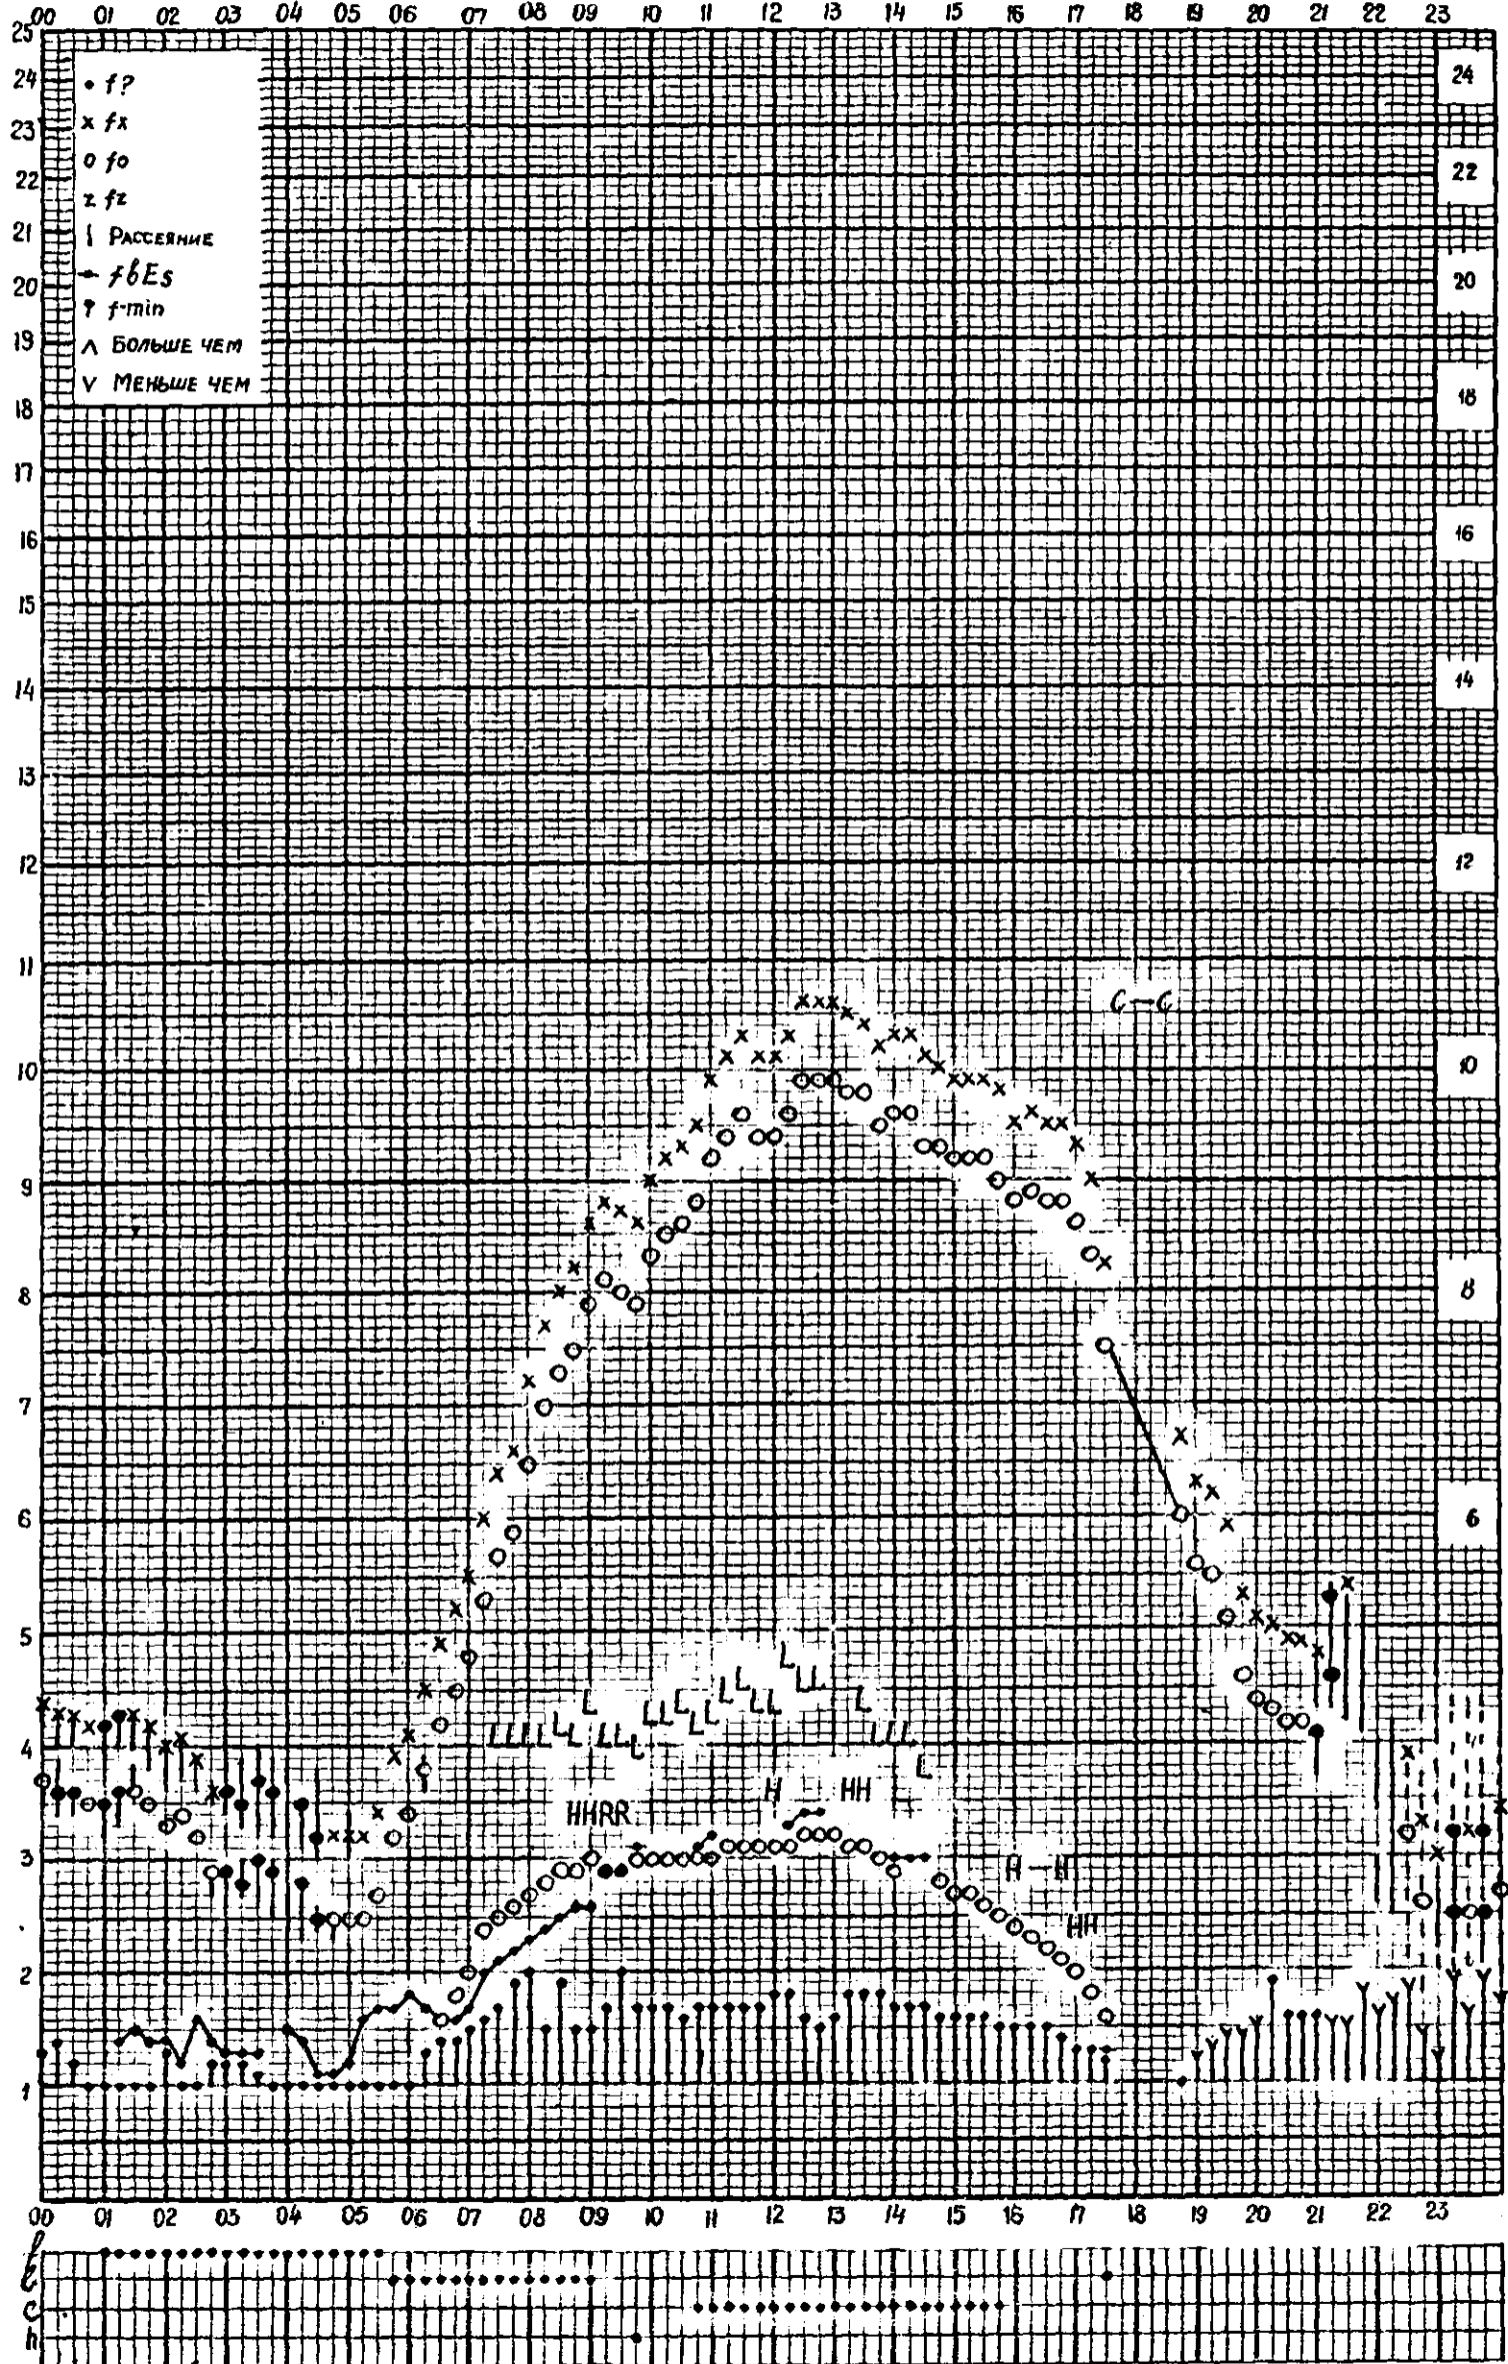

станция Горький f-график ионосферных данных дата 1 октября 1960  
 ВРЕМЯ 45°E

Кем отсчитано ГУСТОВОЙ, ХВОСТОВОЙ

Форма 72-3

станция Горький f-график ионосферных данных дата 2 октября 1960  
 ВРЕМЯ Ч56E

Кем отсчитано БАРАНОВОЙ, АРТЕМЬЕВОЙ

Форма 72-3

станция Горький f-график ионосферных данных дата 3 октября 1960  
 ВРЕМЯ 45°E

Кем отсчитано Хвостовой, Густовой

Форма 72-3

станция Говький f-график ионосферных данных дата 4 октября 1960  
 ВРЕМЯ 45°E