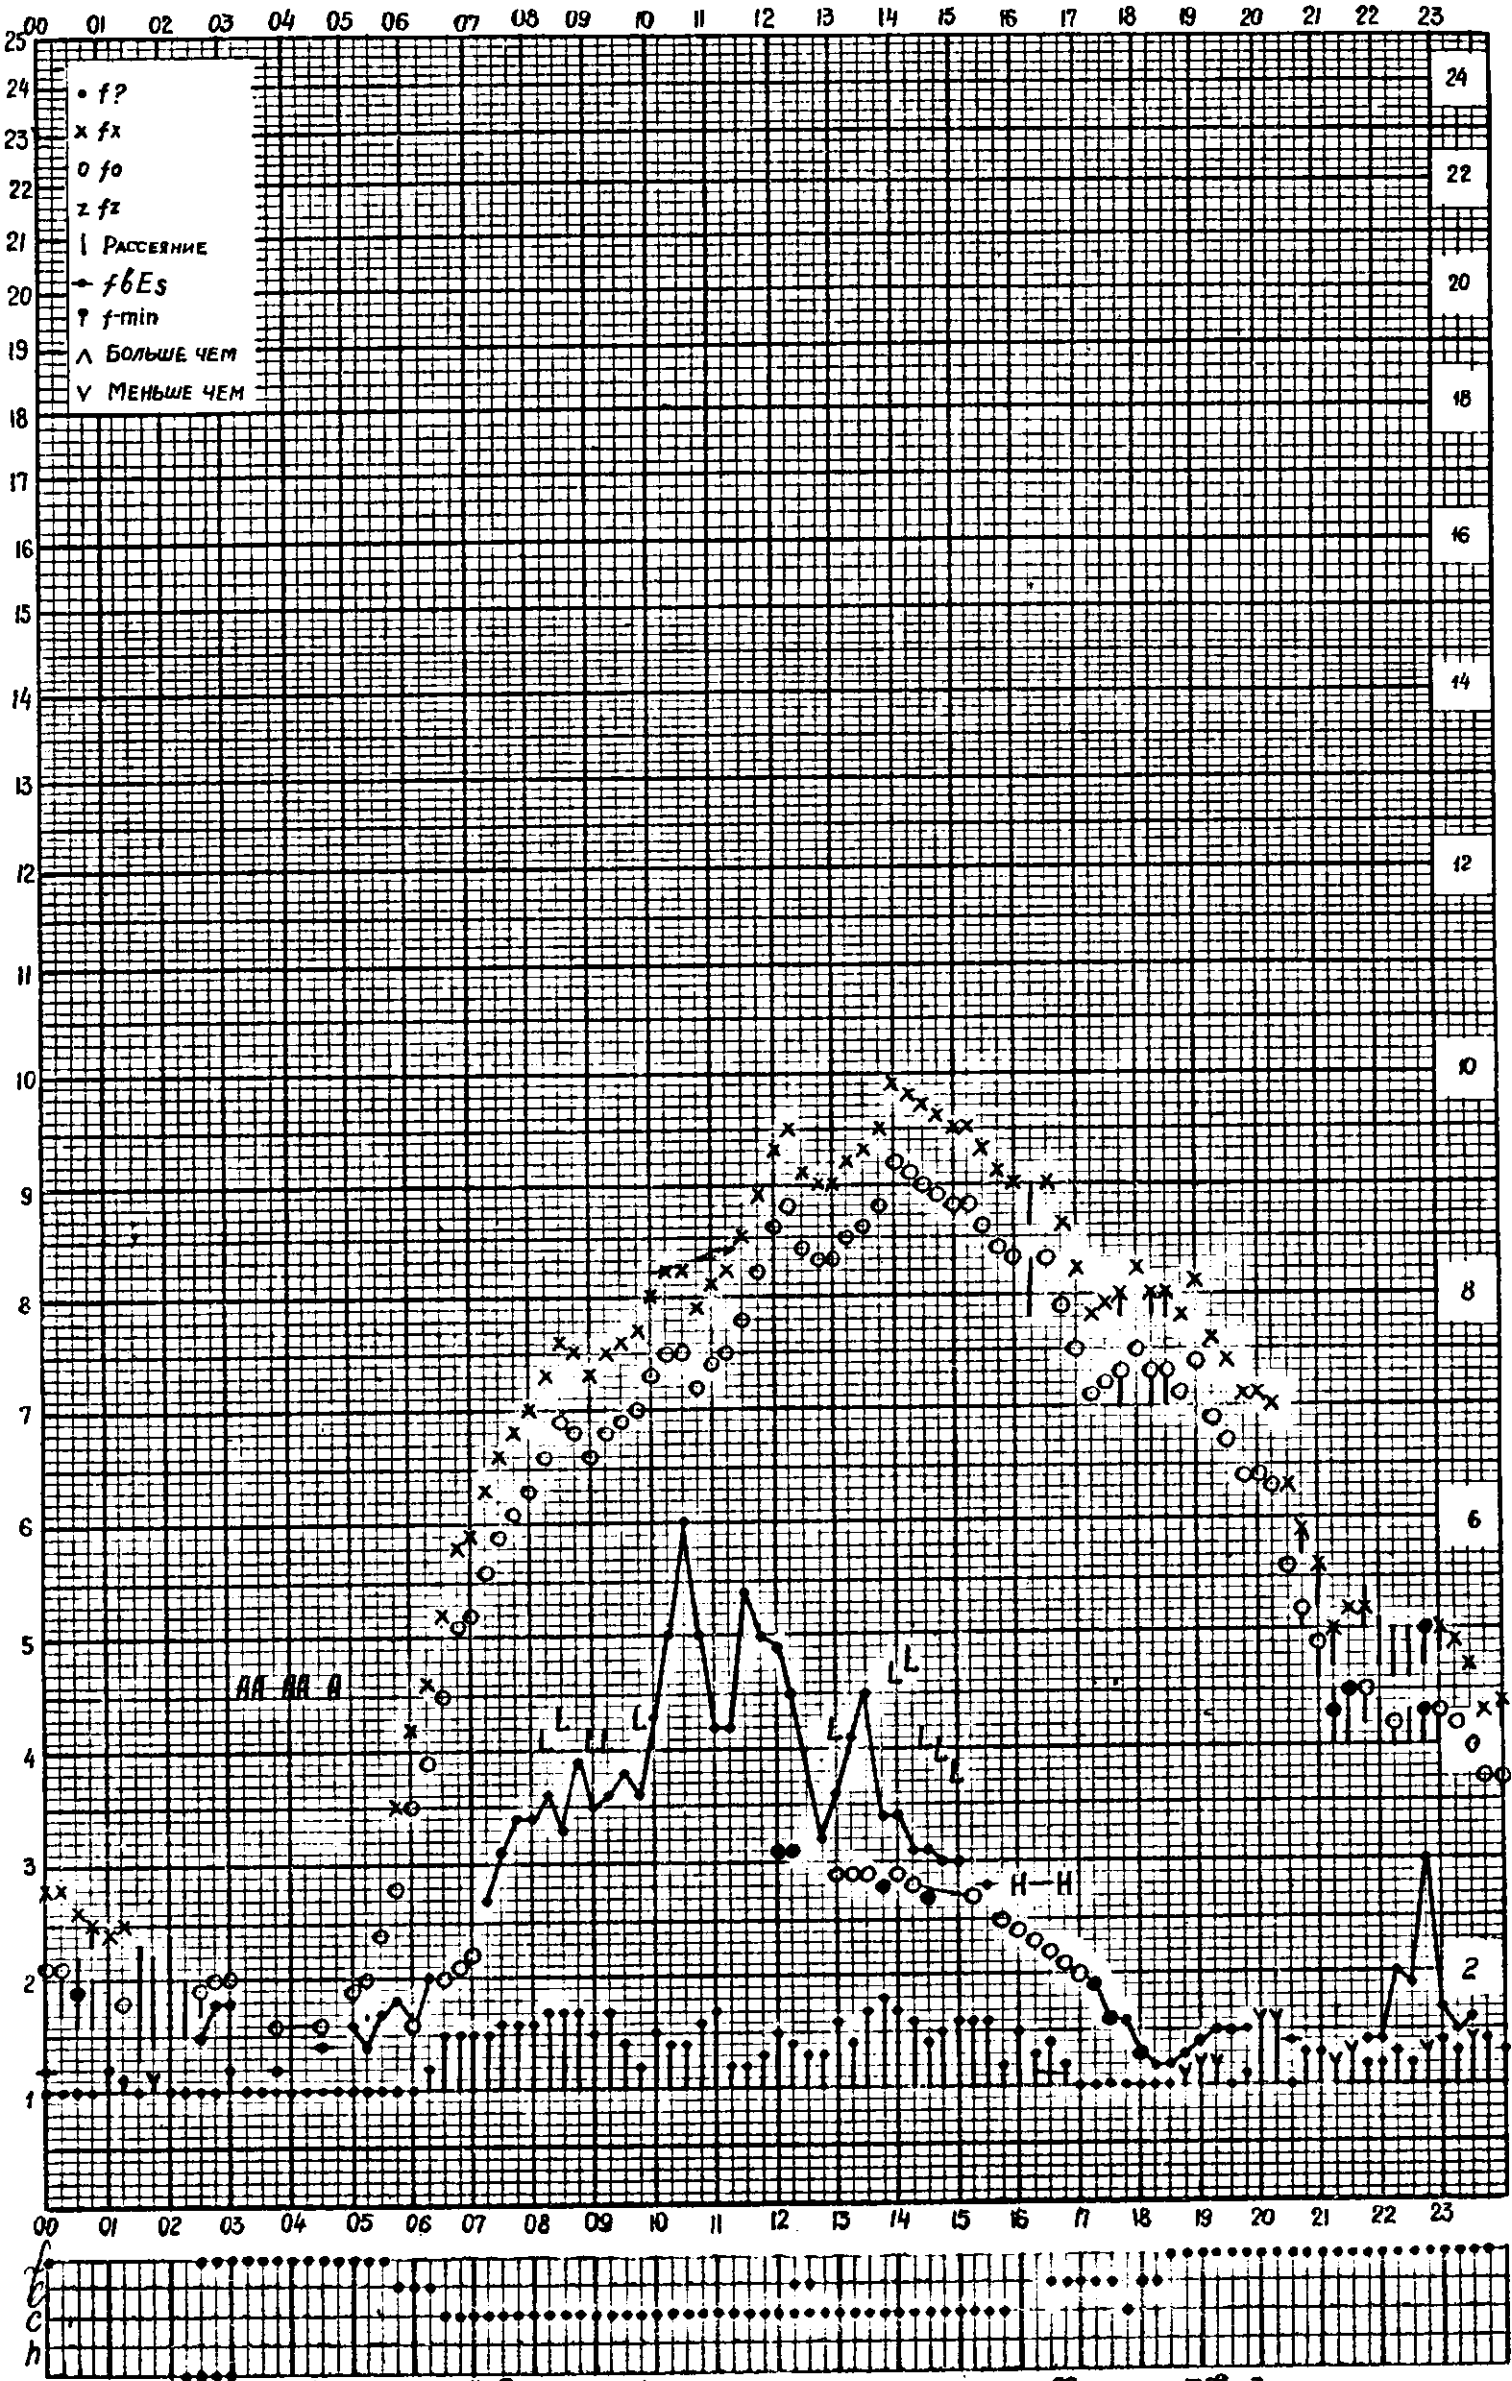

станция Горький f-график ионосферных данных дата 1 октября 1960  
 ВРЕМЯ 45°E

Кем отсчитано ГУСТОВОЙ, ХВОСТОВОЙ

Форма 72-3

станция Горький f-график ионосферных данных дата 2 октября 1960  
 ВРЕМЯ Ч56E

Кем отсчитано БАРАНОВОЙ, АРТЕМЬЕВОЙ

Форма 72-3

станция Горький f-график ионосферных данных дата 3 октября 1960  
 ВРЕМЯ 45°E

Кем отсчитано Хвостовой, Густовой

Форма 72-3

станция Говький f-график ионосферных данных дата 4 октября 1960  
 ВРЕМЯ 45°E