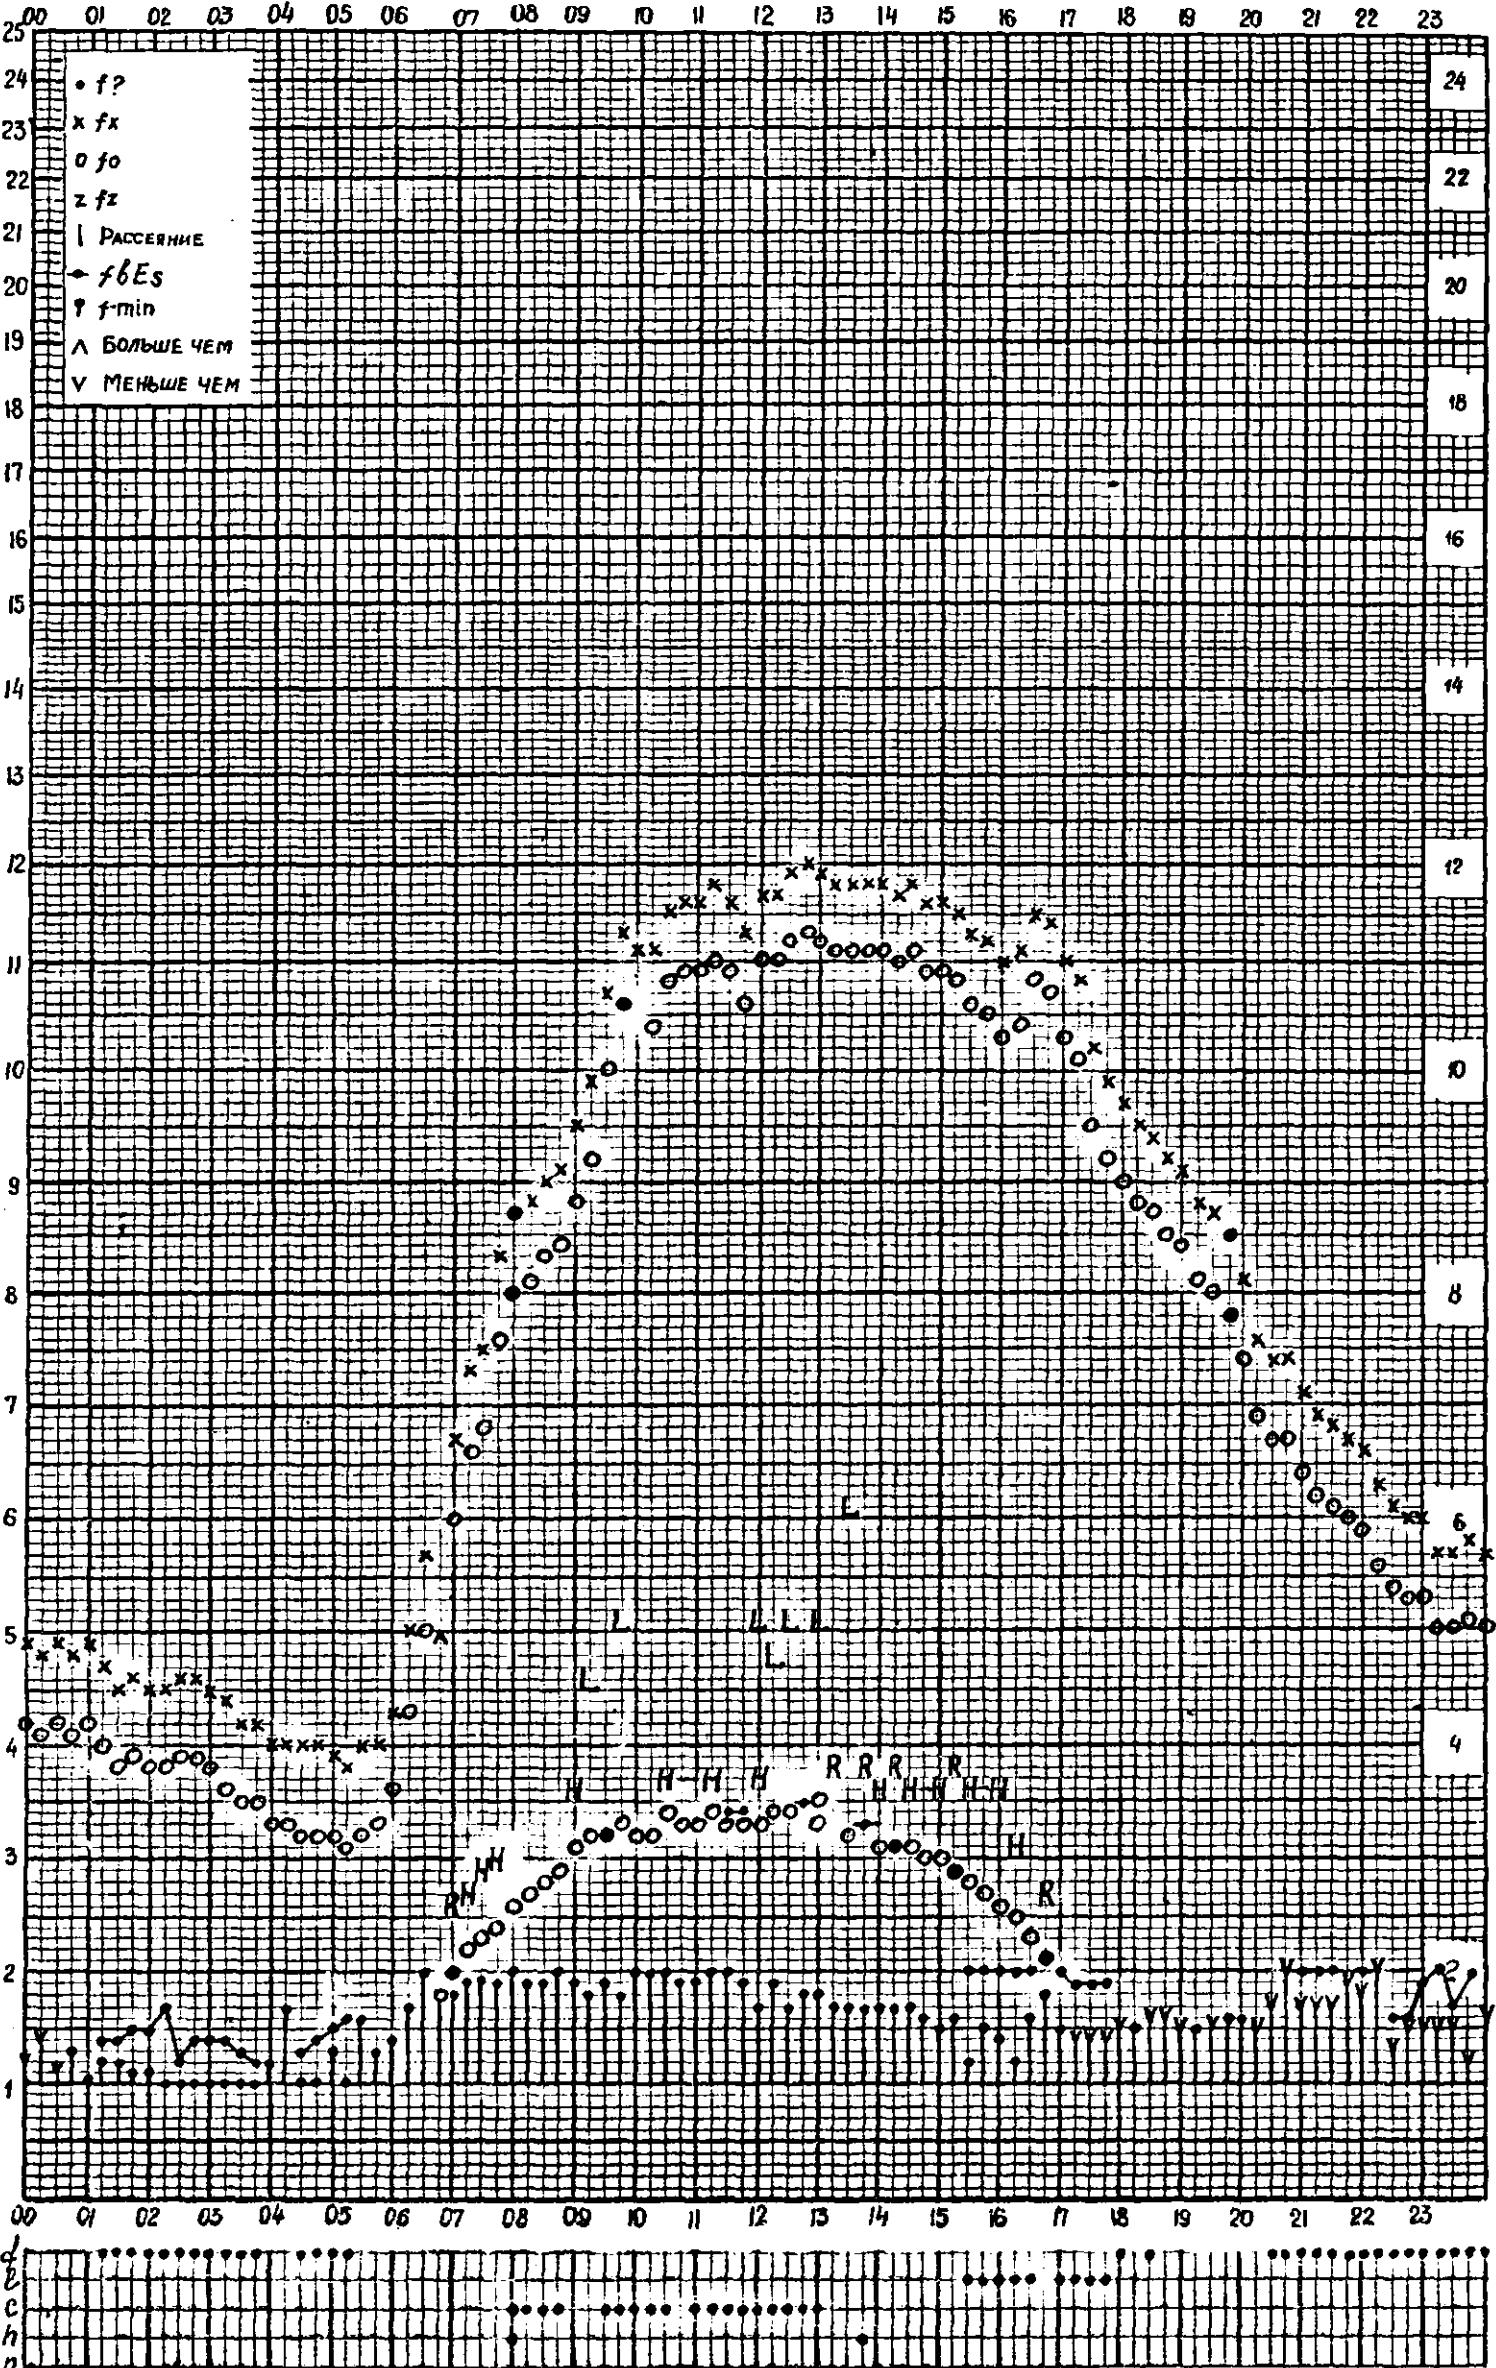

Форма 72-3

станция Горький f-график ионосферных данных дата 12 октября 1960  
 ВРЕМЯ Ч5°E

Кем отсчитано АРТЕМЬЕВОЙ, БАРАНОВОЙ

Форма 72-3

станция Горький f-график ионосферных данных дата 13 октября 1960  
ВРЕМЯ 45<sup>00</sup> E