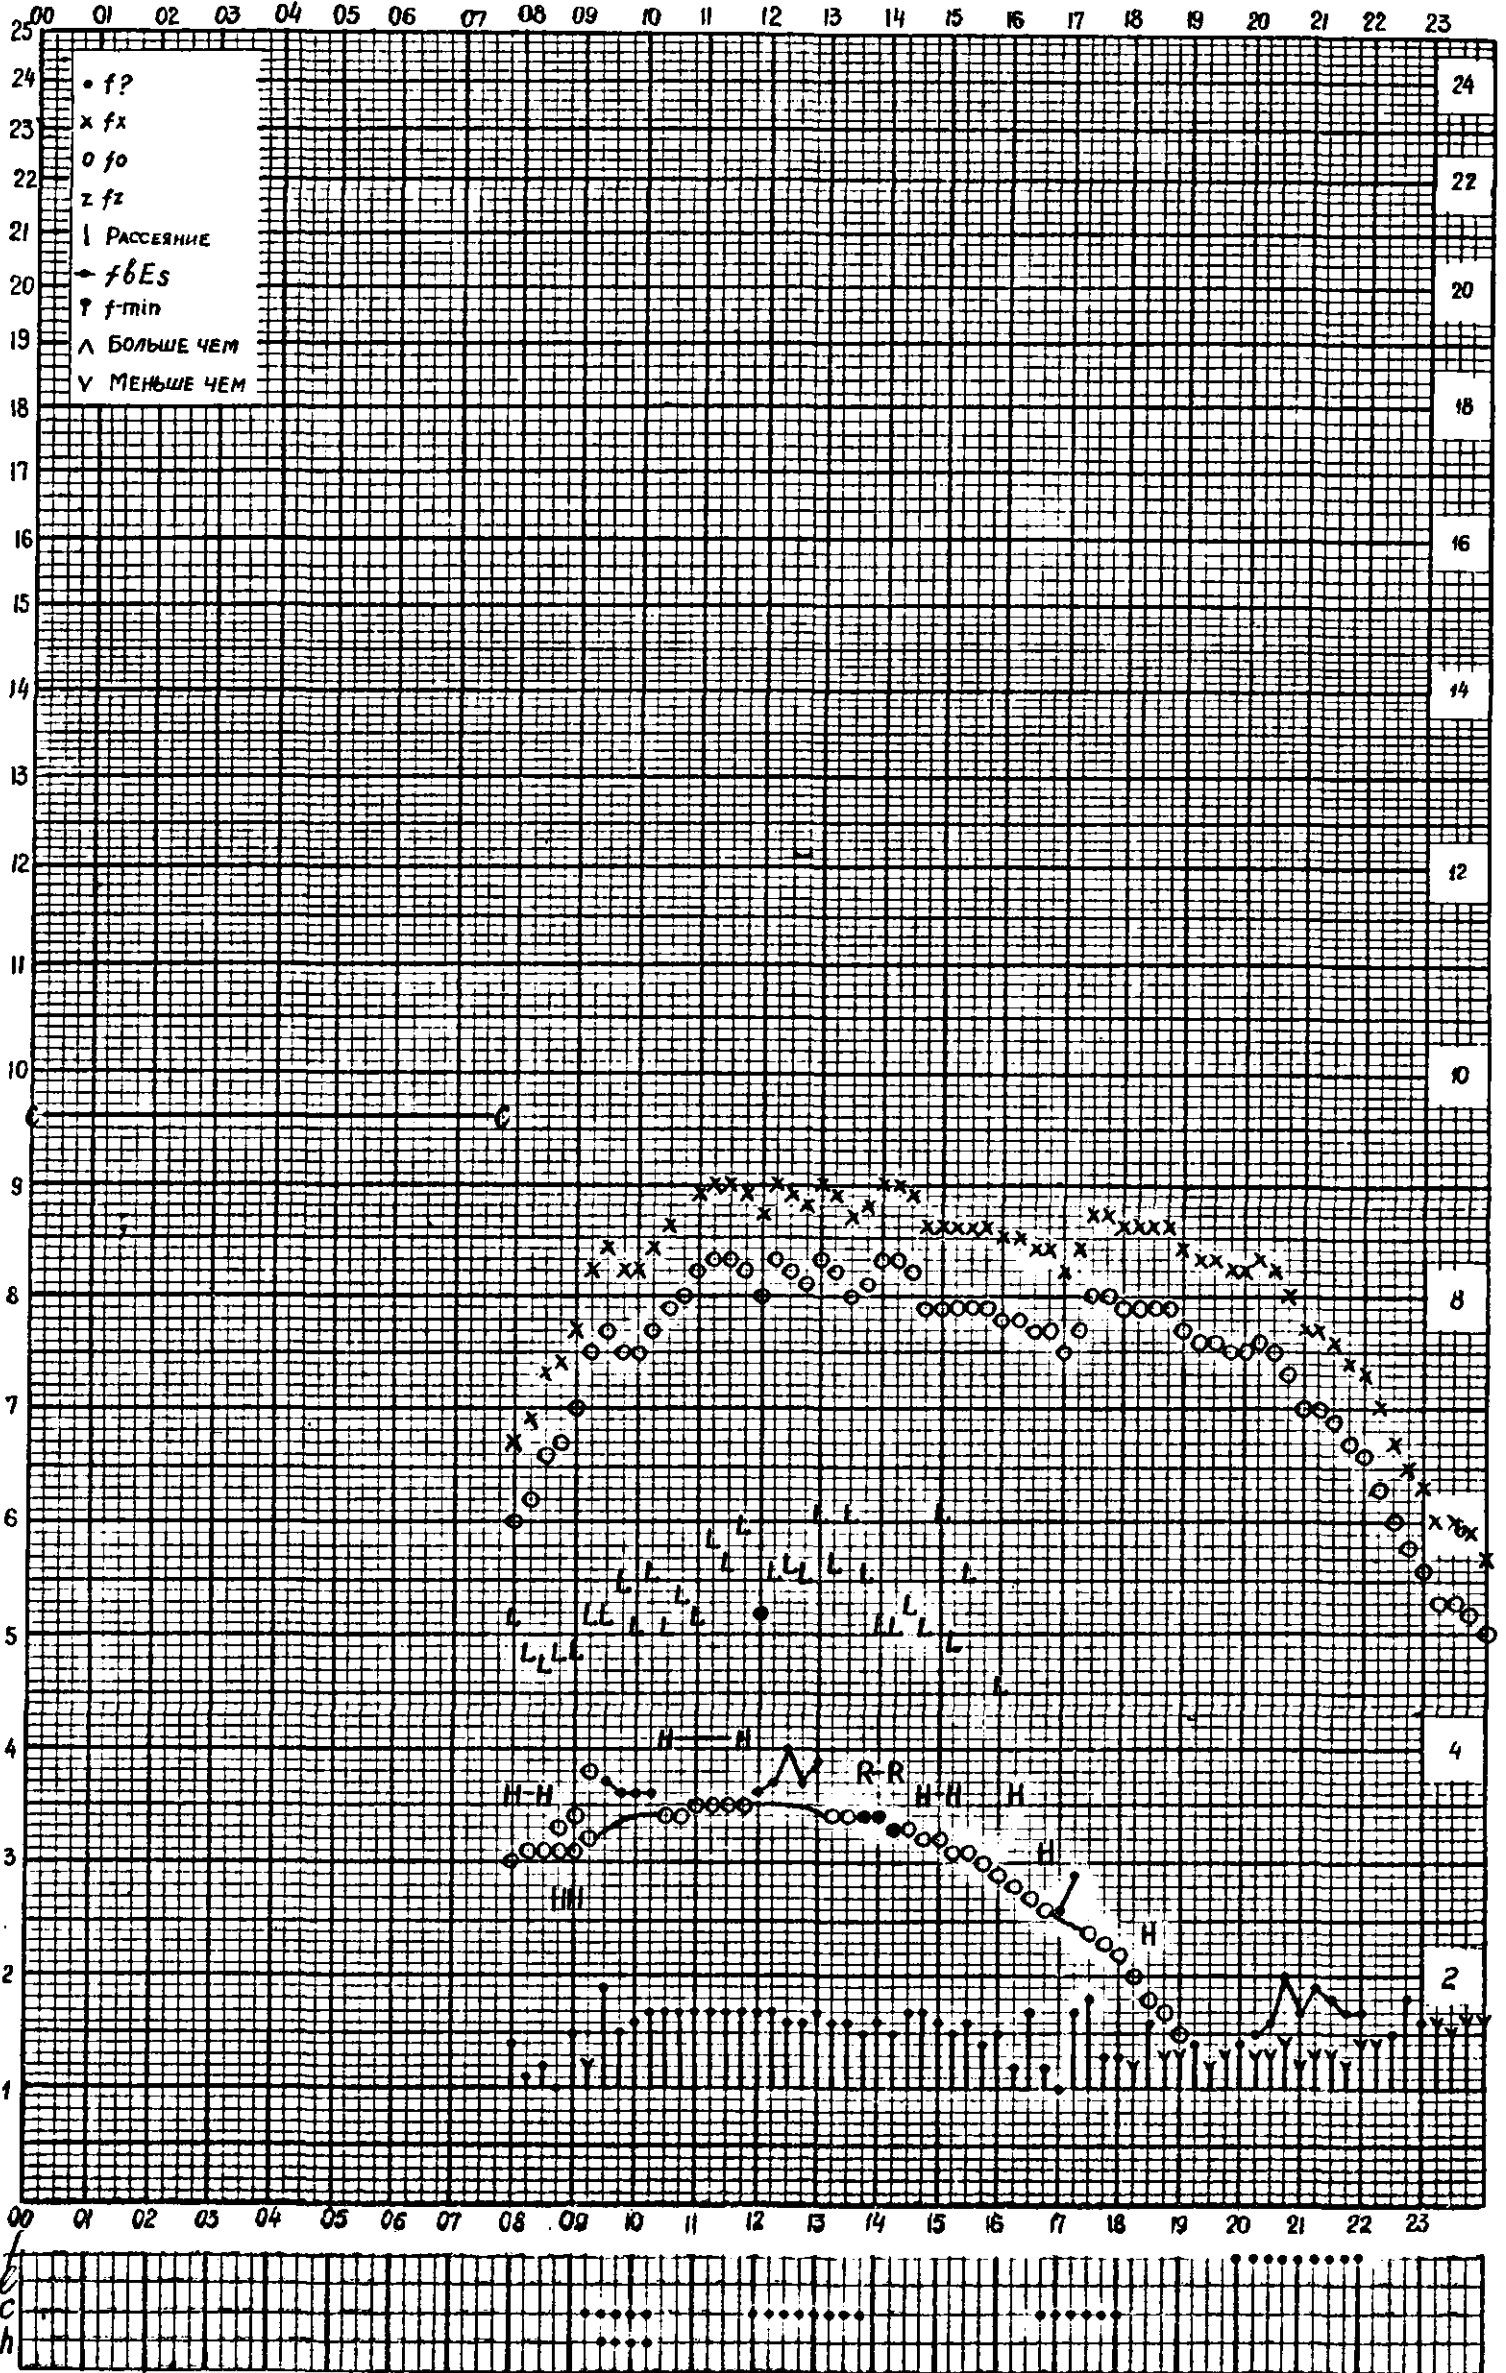

МЕЖДУНАРОДНЫЙ ГЕОФИЗИЧЕСКИЙ ГОД

станция Горький f-график ионосферных данных дата 12 СЕНТЯБРЯ 1960
ВРЕМЯ 45°E

Кем отсчитано БАРАНОВОЙ, АРТЕМЬЕВОЙ

Форма 72-3