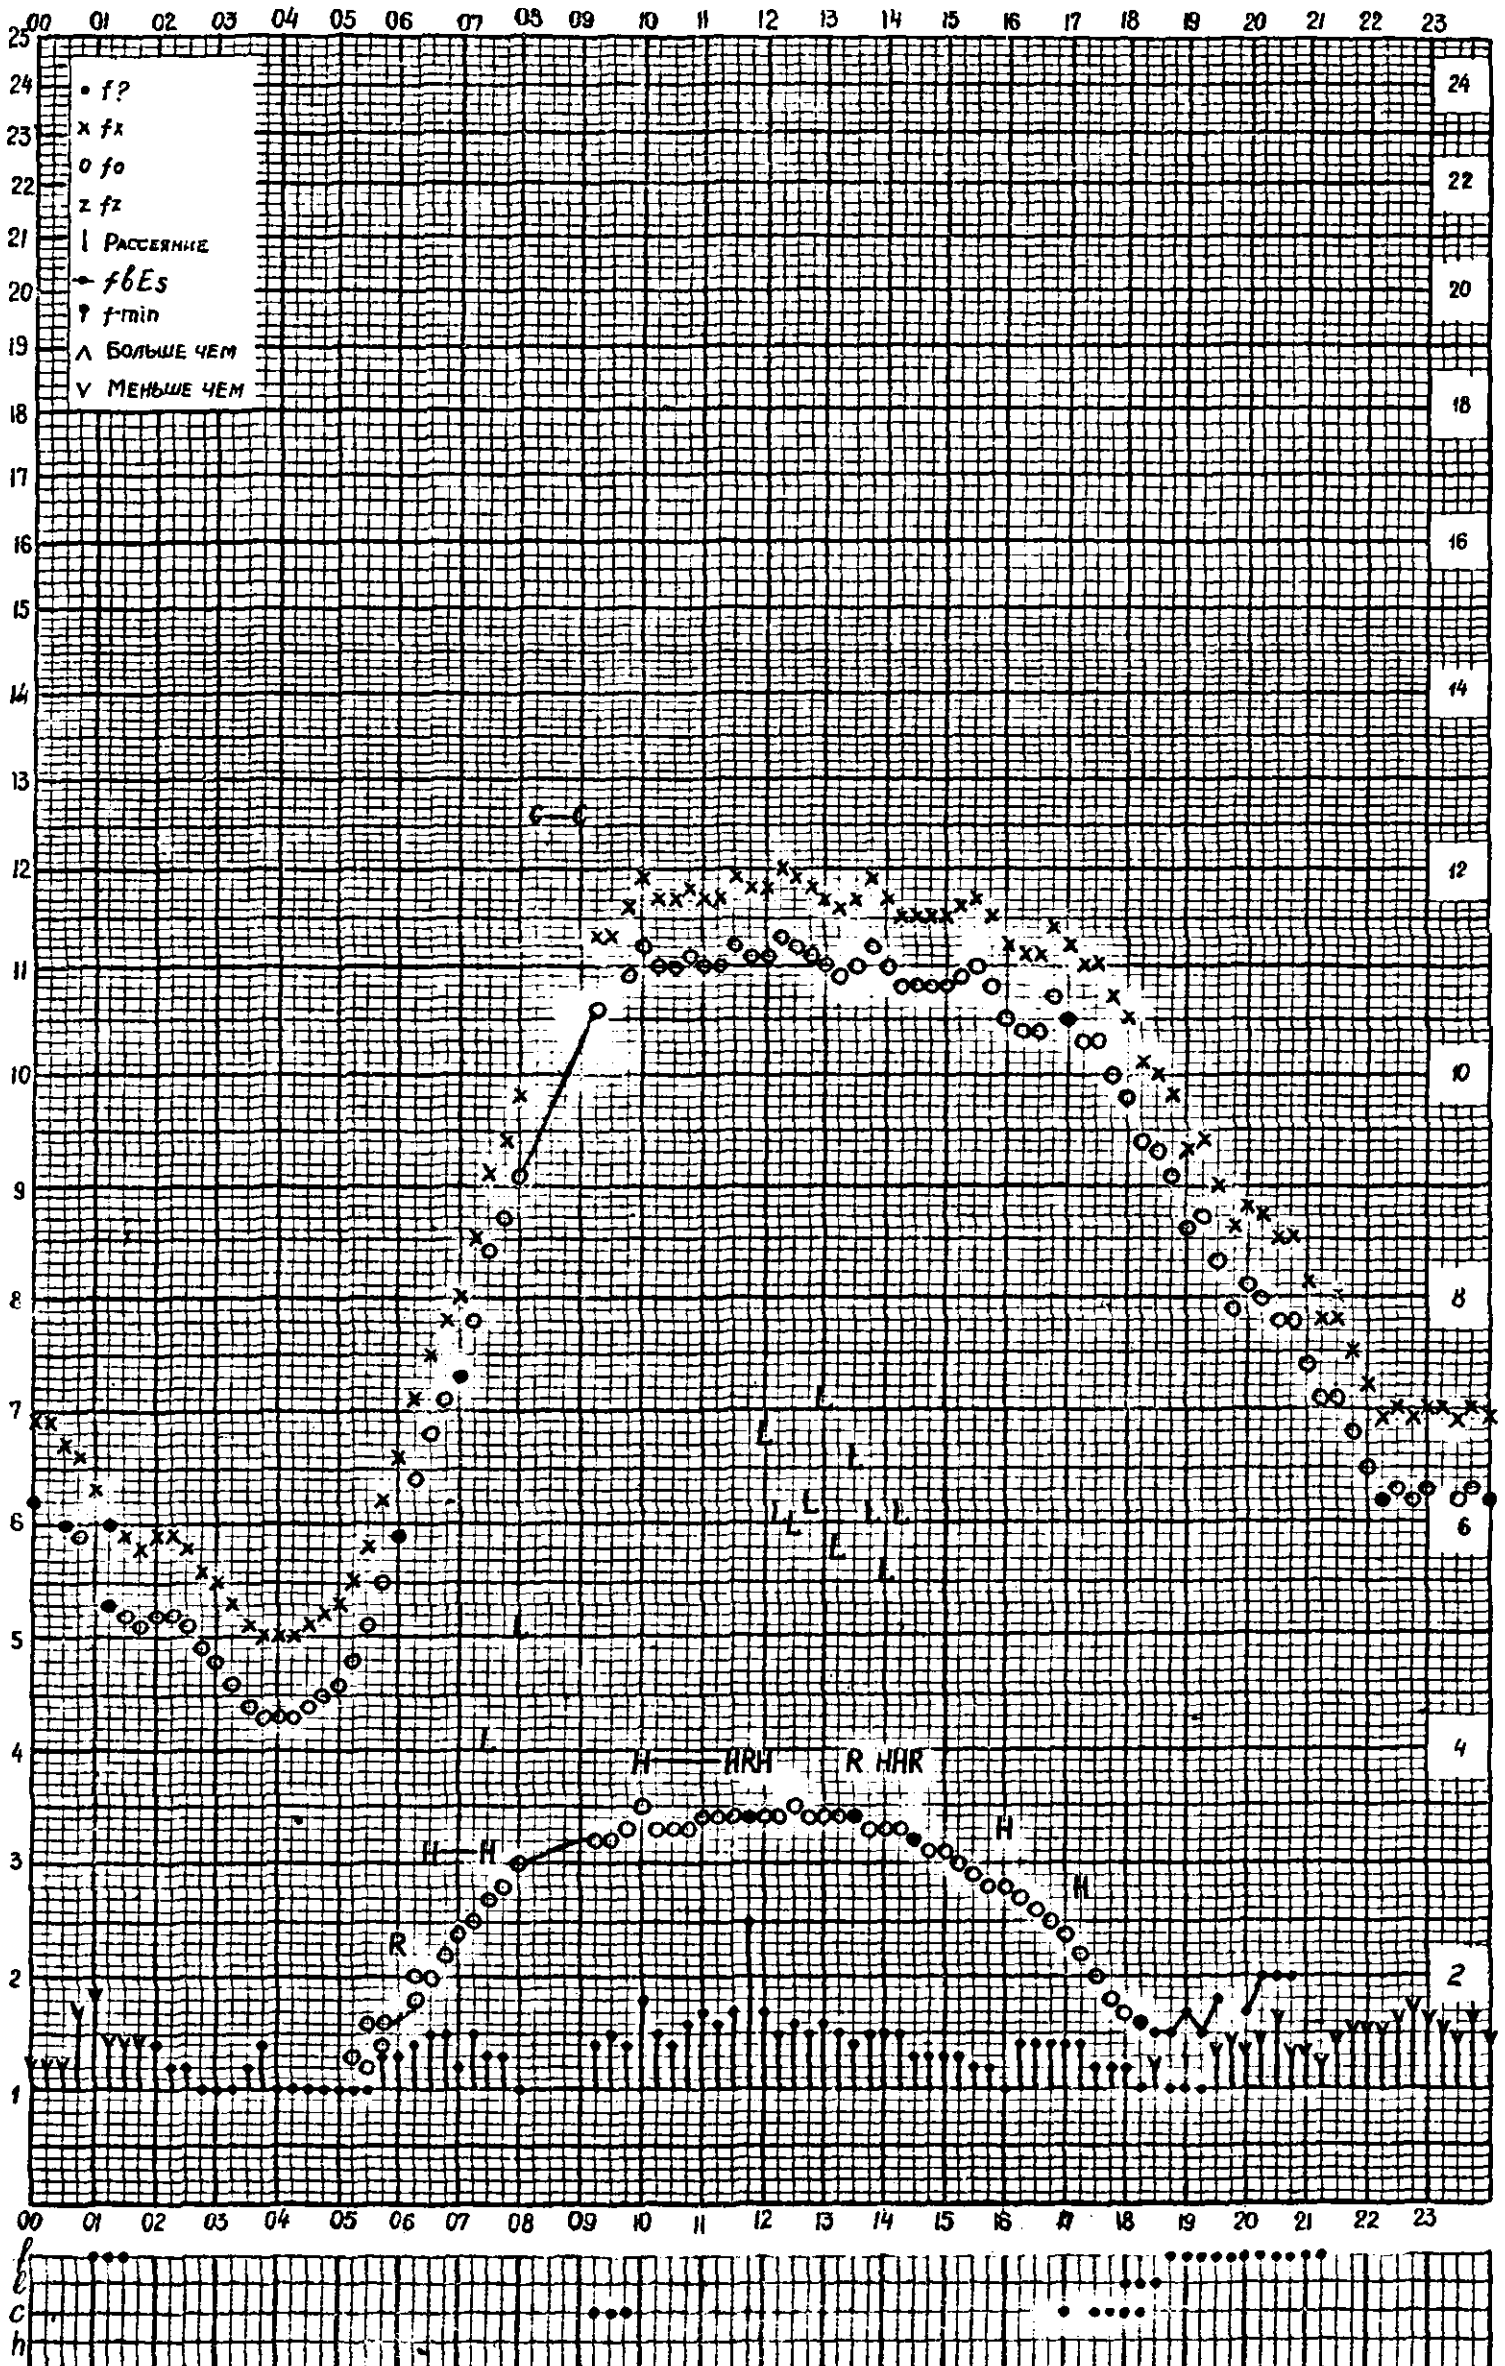

станция Горький f-график ионосферных данных дата 21 СЕНТЯБРЯ 1960
ВРЕМЯ 45°E

Кем отсчитано Х ВОСТОВОЙ, Г УСТОВОЙ

Форма 72-3