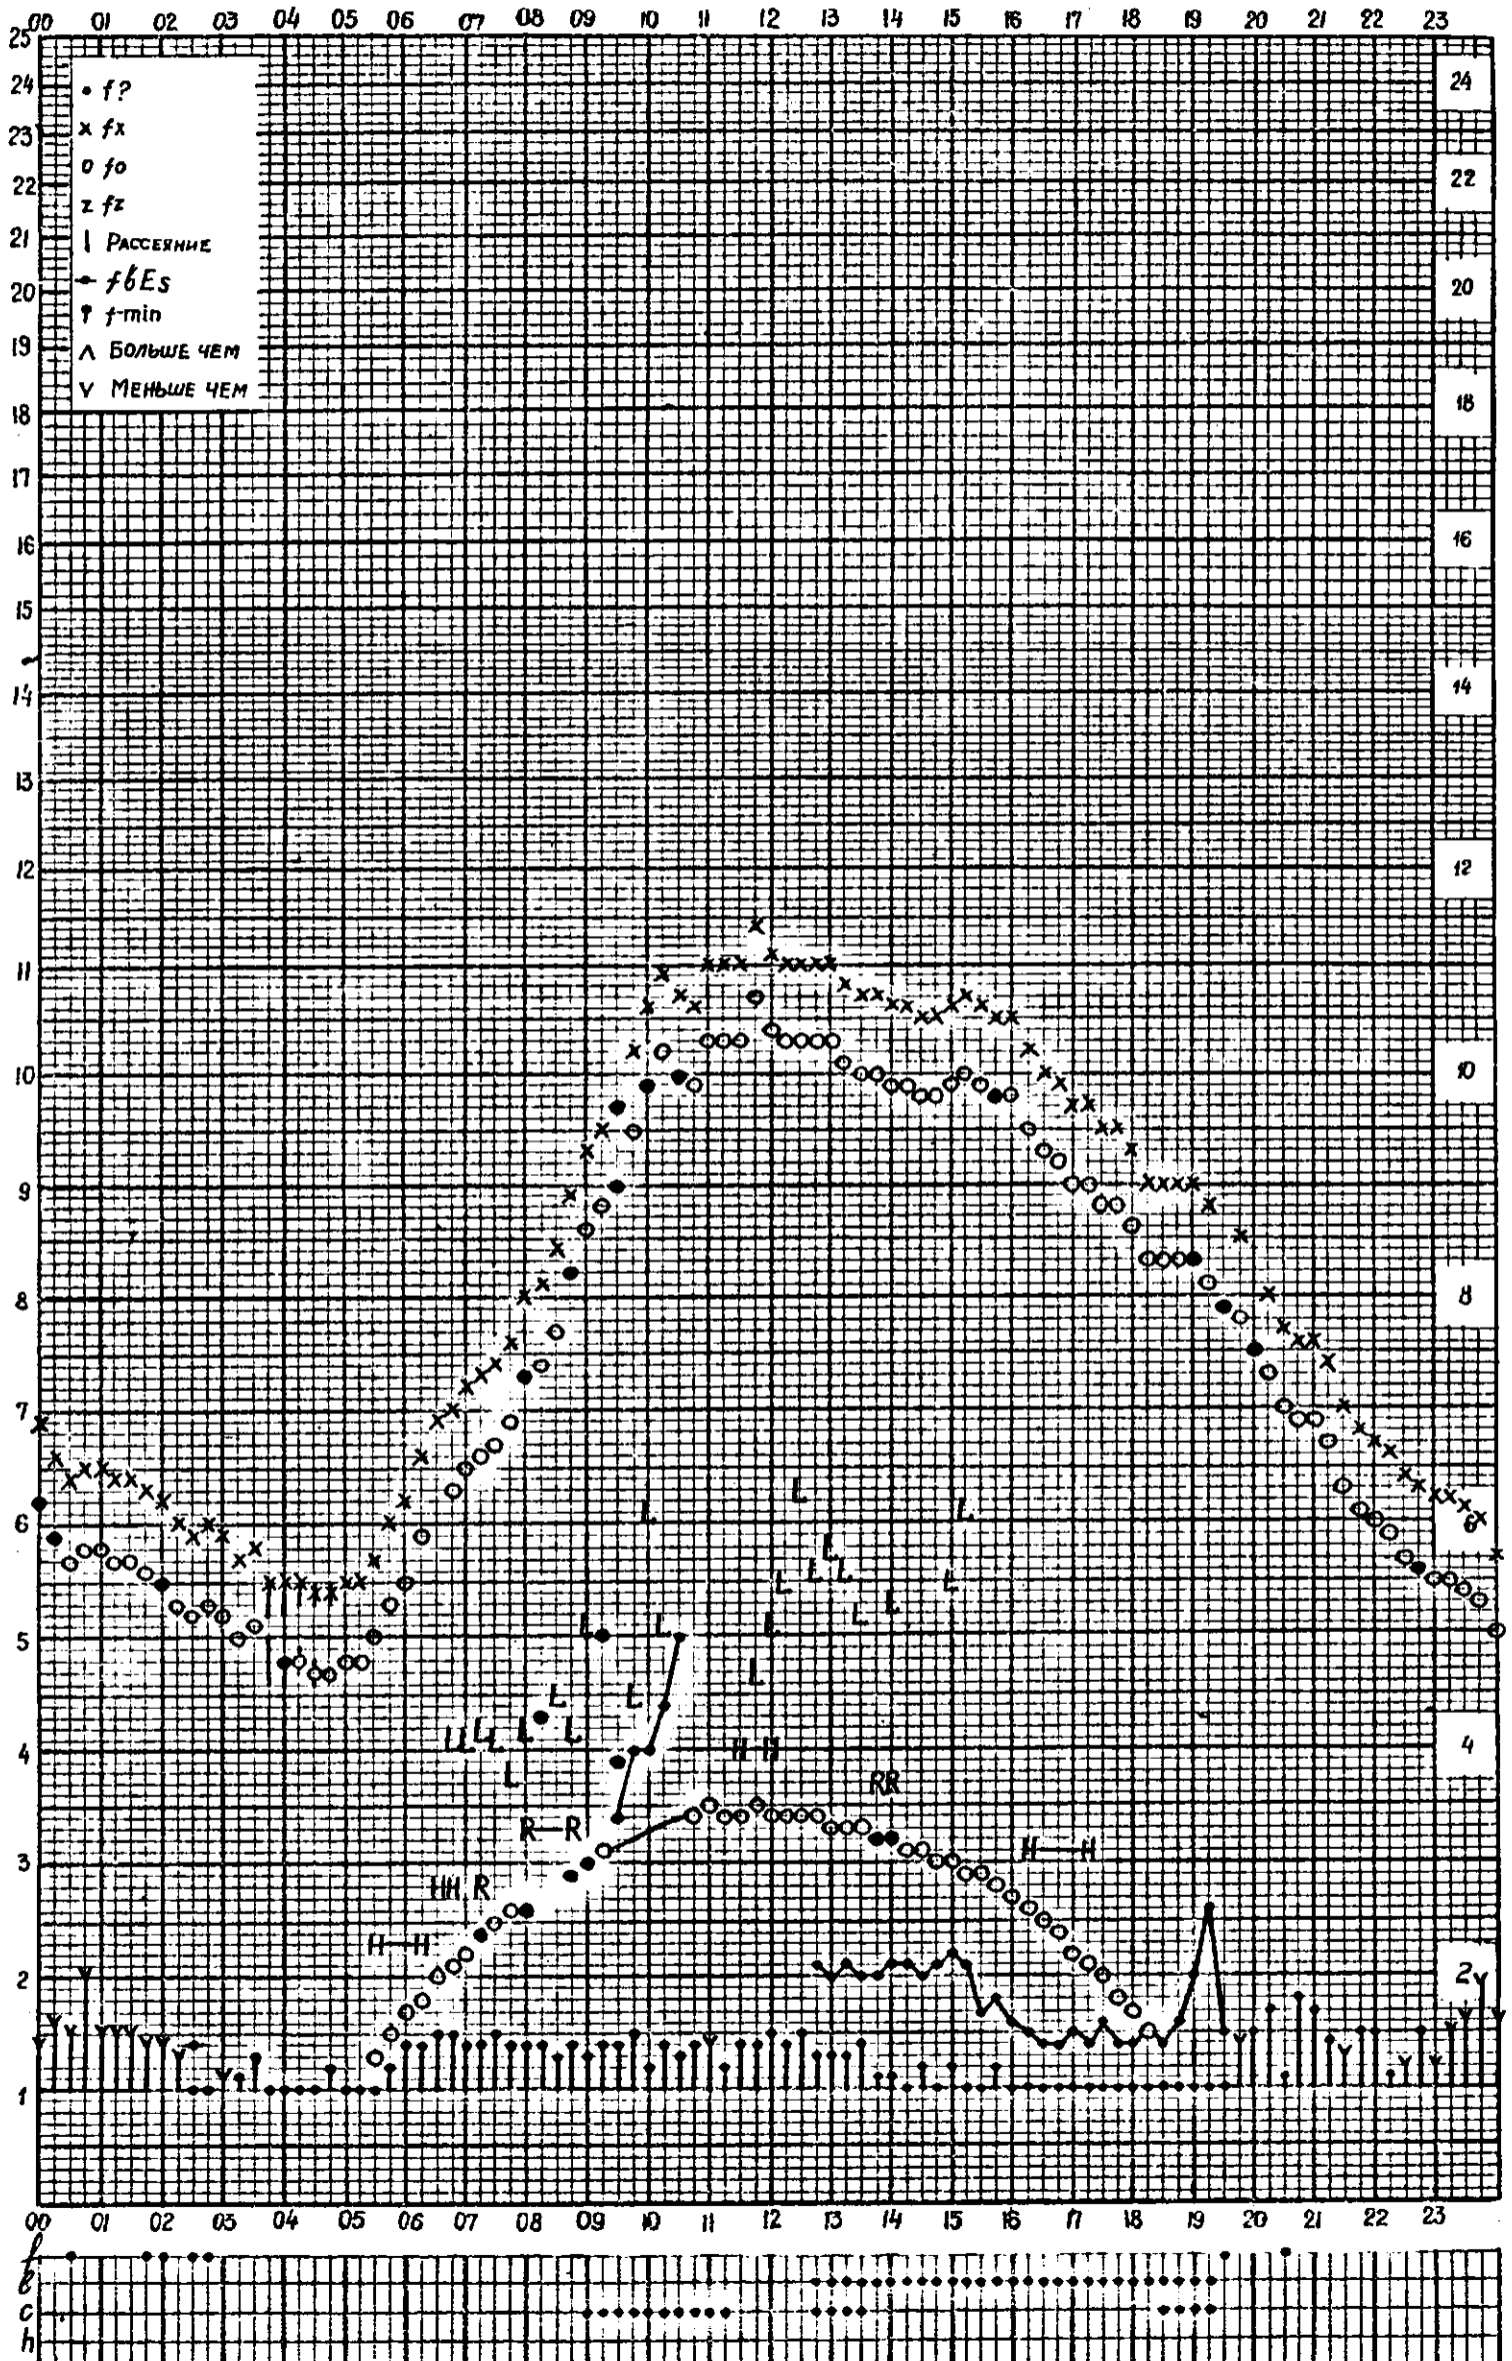

станция Горький f-график ионосферных данных дата 22 СЕНТЯБРЯ 1960
ВРЕМЯ Ч5^бЕ

Кем отсчитано АРТЕМЬЕВОЙ, БАРАНОВОЙ

Форма 72-3