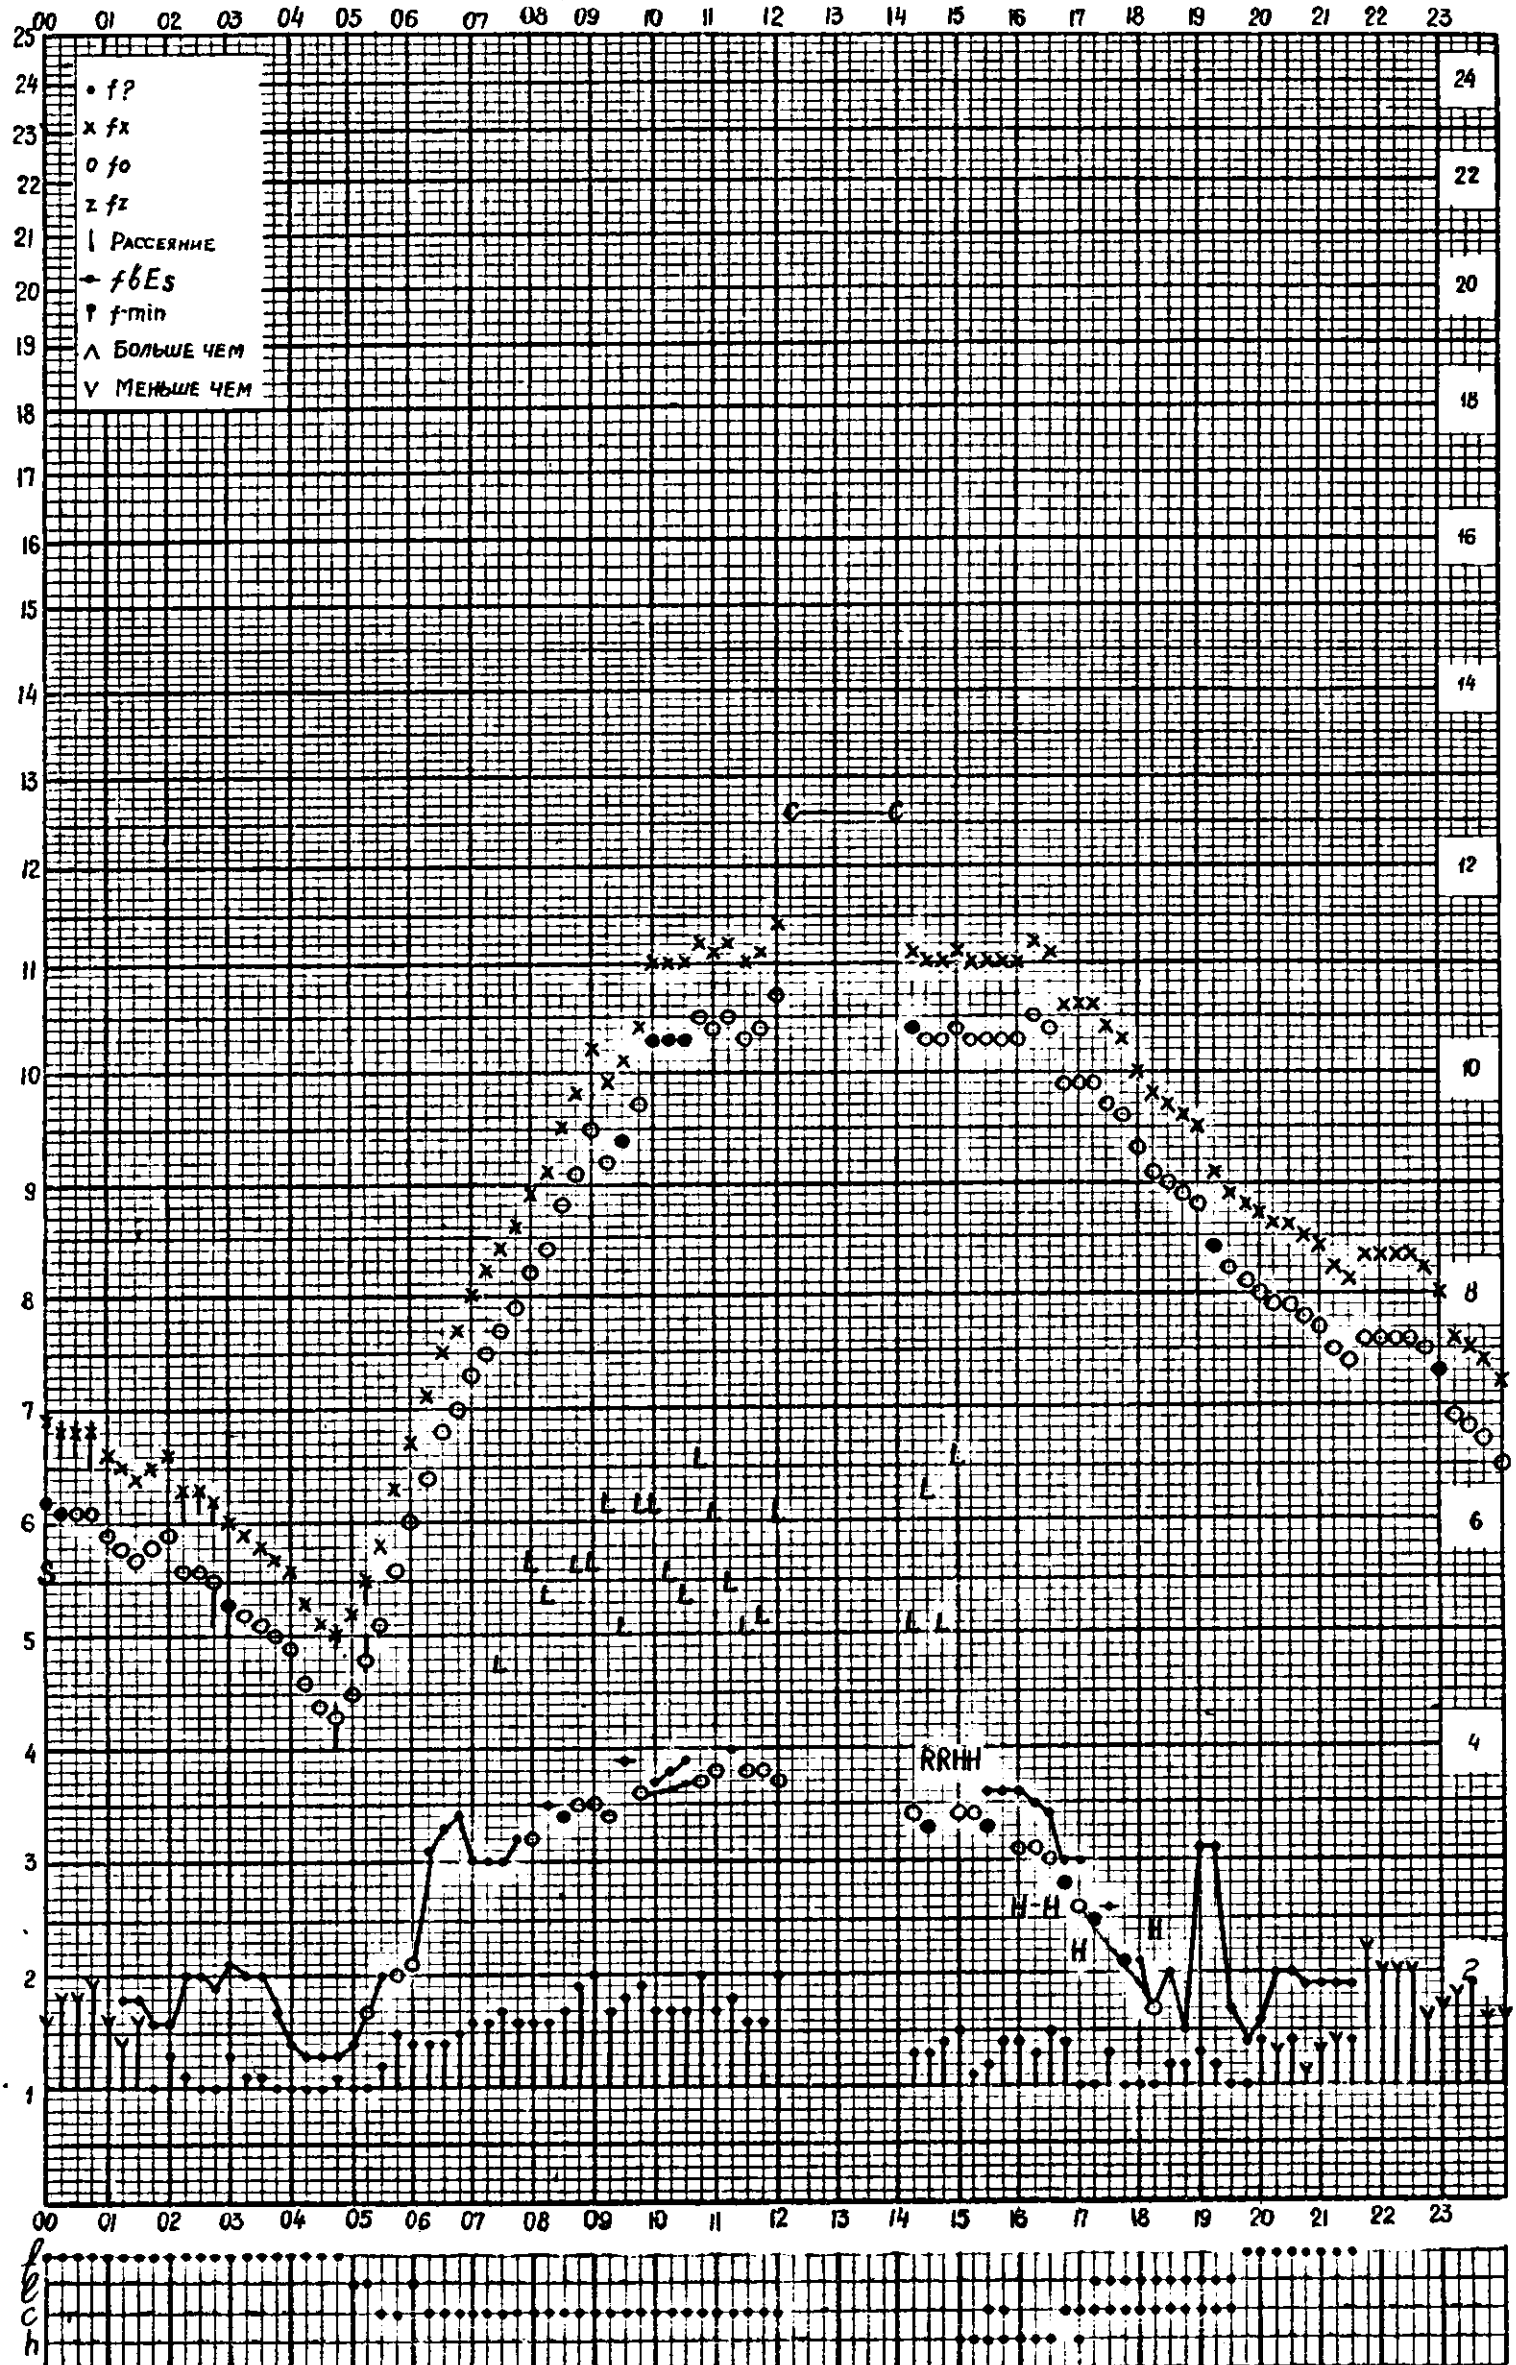

станция Горький f-график ионосферных данных дата 15 СЕНТЯБРЯ 1960
ВРЕМЯ 45^бЕ

Кем отсчитано ЧУСТОВОЙ, ХВОСТОВОЙ

Форма 72-3

МЕЖДУНАРОДНЫЙ ГЕОФИЗИЧЕСКИЙ ГОД

станция Горький f-график ионосферных данных дата 16 СЕНТЯБРЯ 1960
ВРЕМЯ 45°E