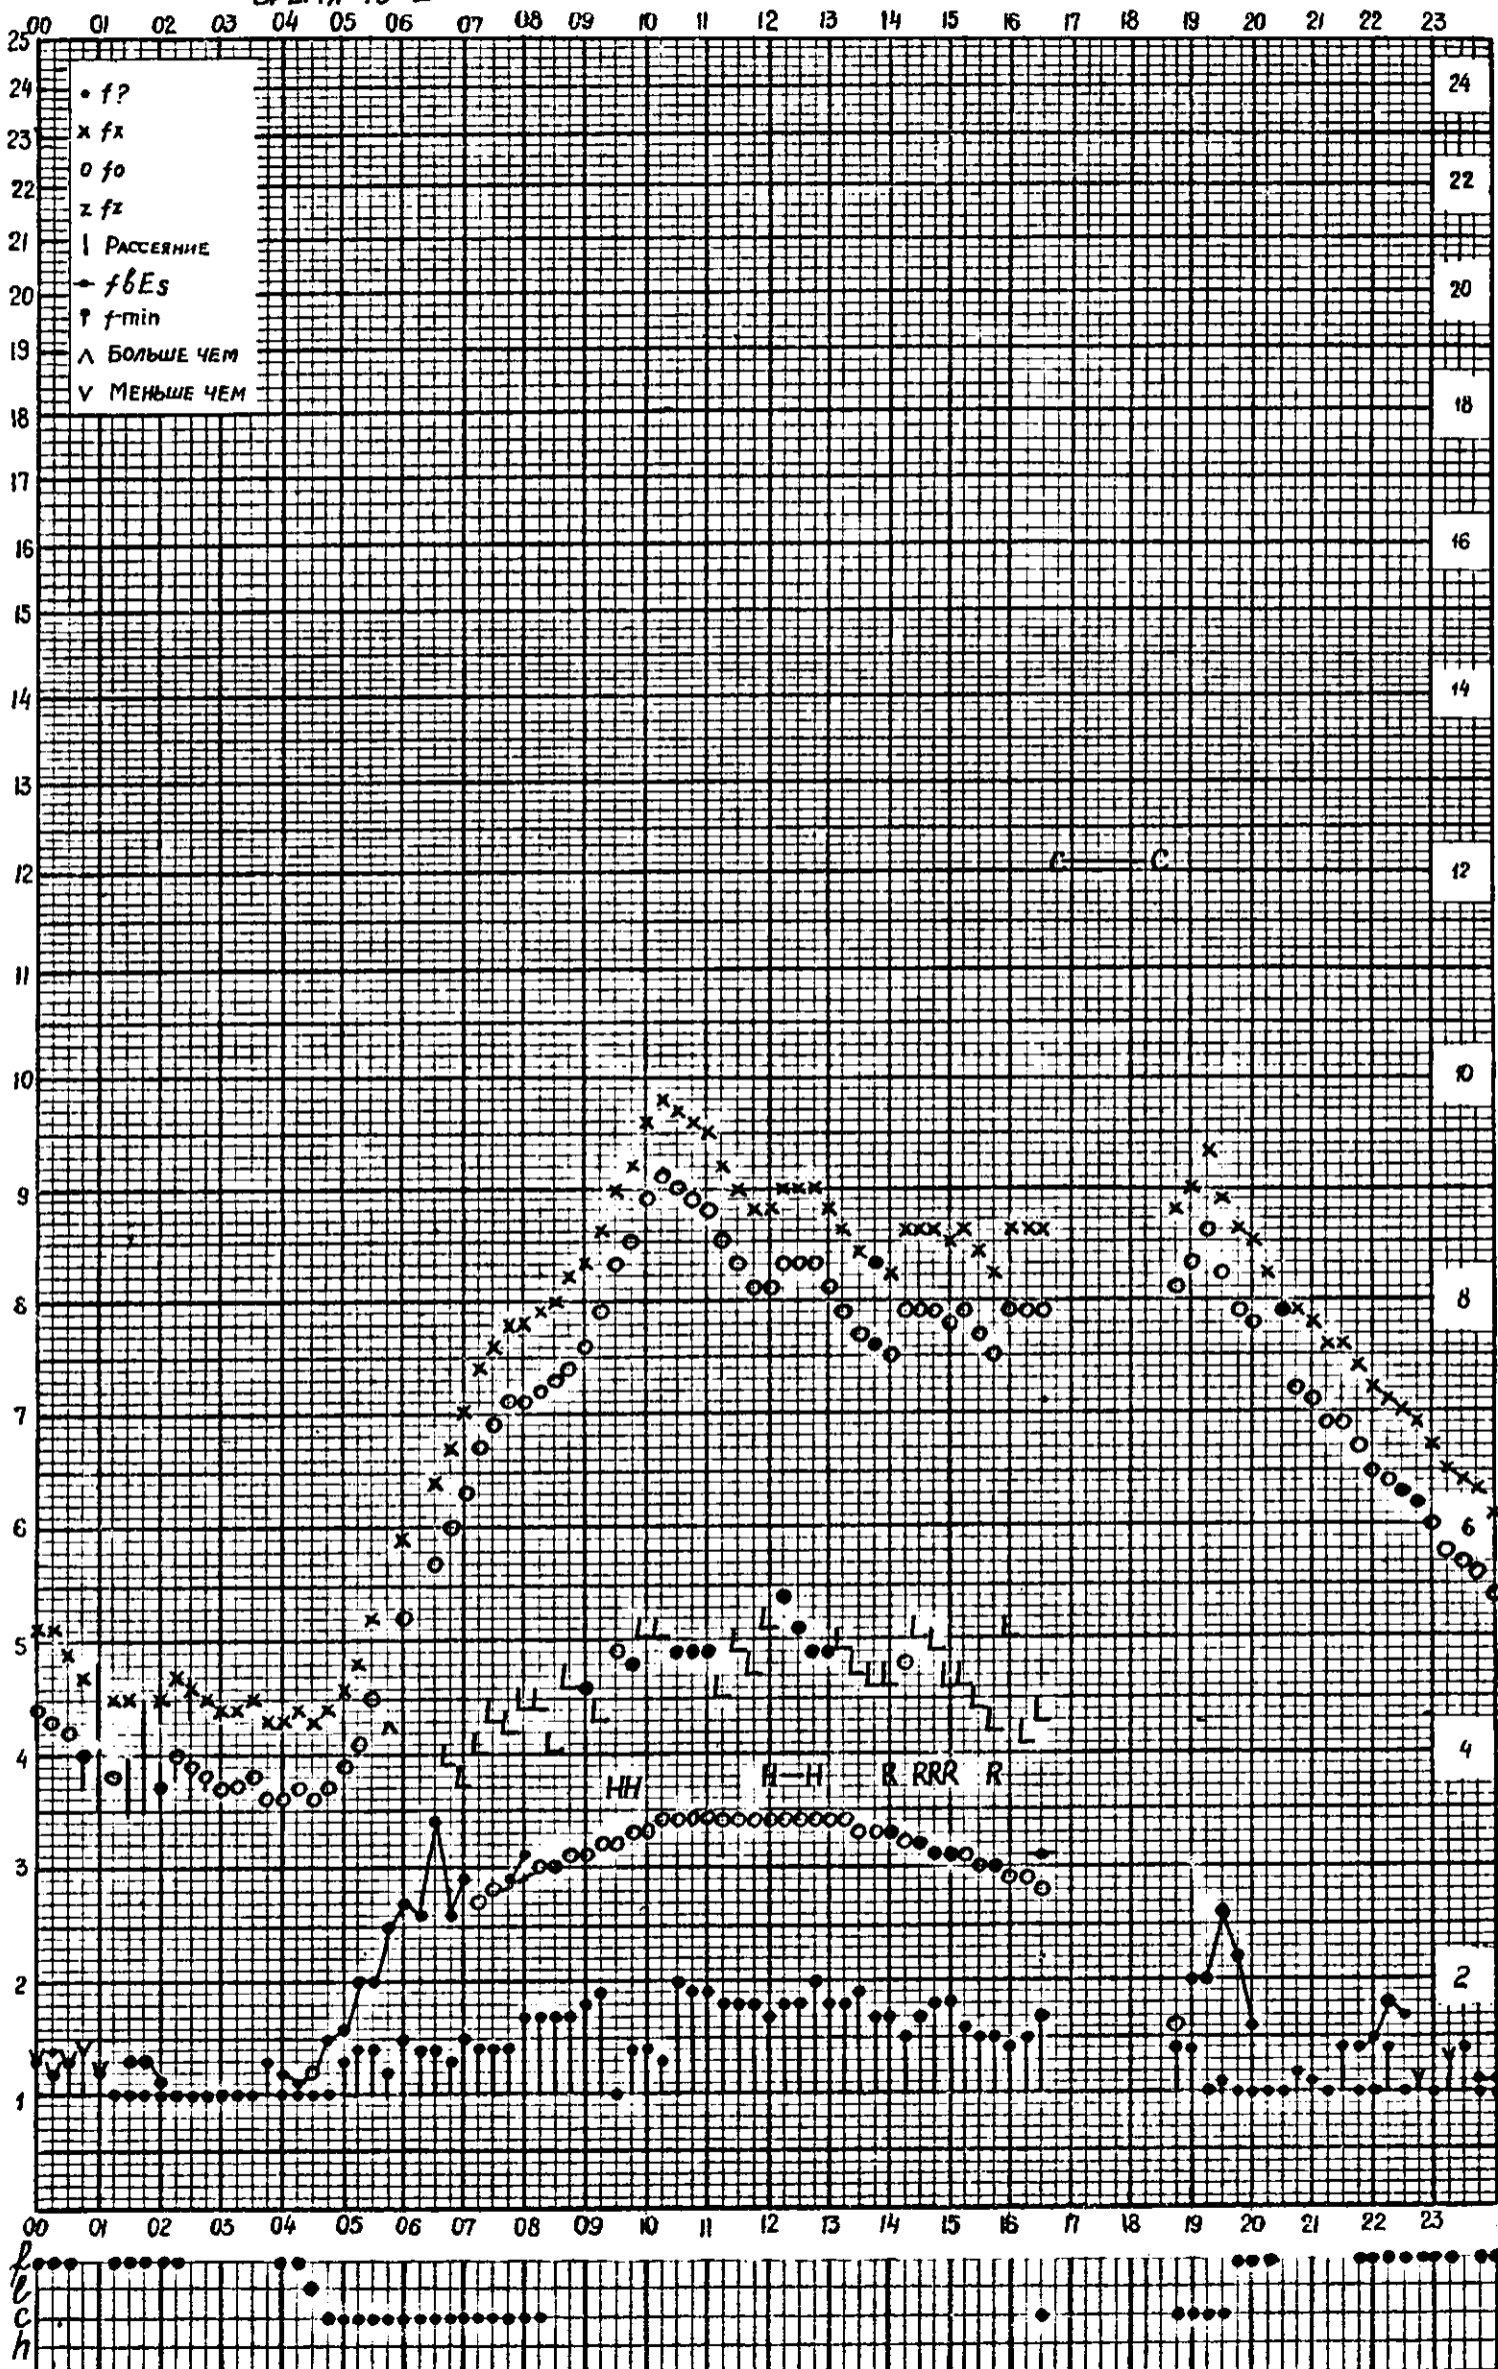

станция Горький f-график ионосферных данных дата 1 сентября 1960
 ВРЕМЯ 45°E

Кем отсчитано *Лвостовой, Барановой*

Форма 72-3

станция Горький f-график ионосферных данных дата 3 сентября 1960
 Время 45°E

Кем отсчитано Барановой, Артемьевой

Форма 72-3

станция Горький f-график ионосферных данных дата 5 сентября 1960

Время 45°E

Кем отсчитано Артемьевой, Хвостовой

Форма 72-3

станция Горький f-график ионосферных данных дата 6 сентября 1960
 Время 45°E

Кем отсчитано Барановой, Артемьевой

Форма 72-3

станция Горький f-график ионосферных данных дата 7 сентября 1960
 Время 45°E

станция Горький f-график ионосферных данных дата 8 СЕНТЯБРЯ 1960
 ВРЕМЯ 45°E

Кем отсчитано АРТЕМЬЕВОЙ, ХВОСТОВОЙ