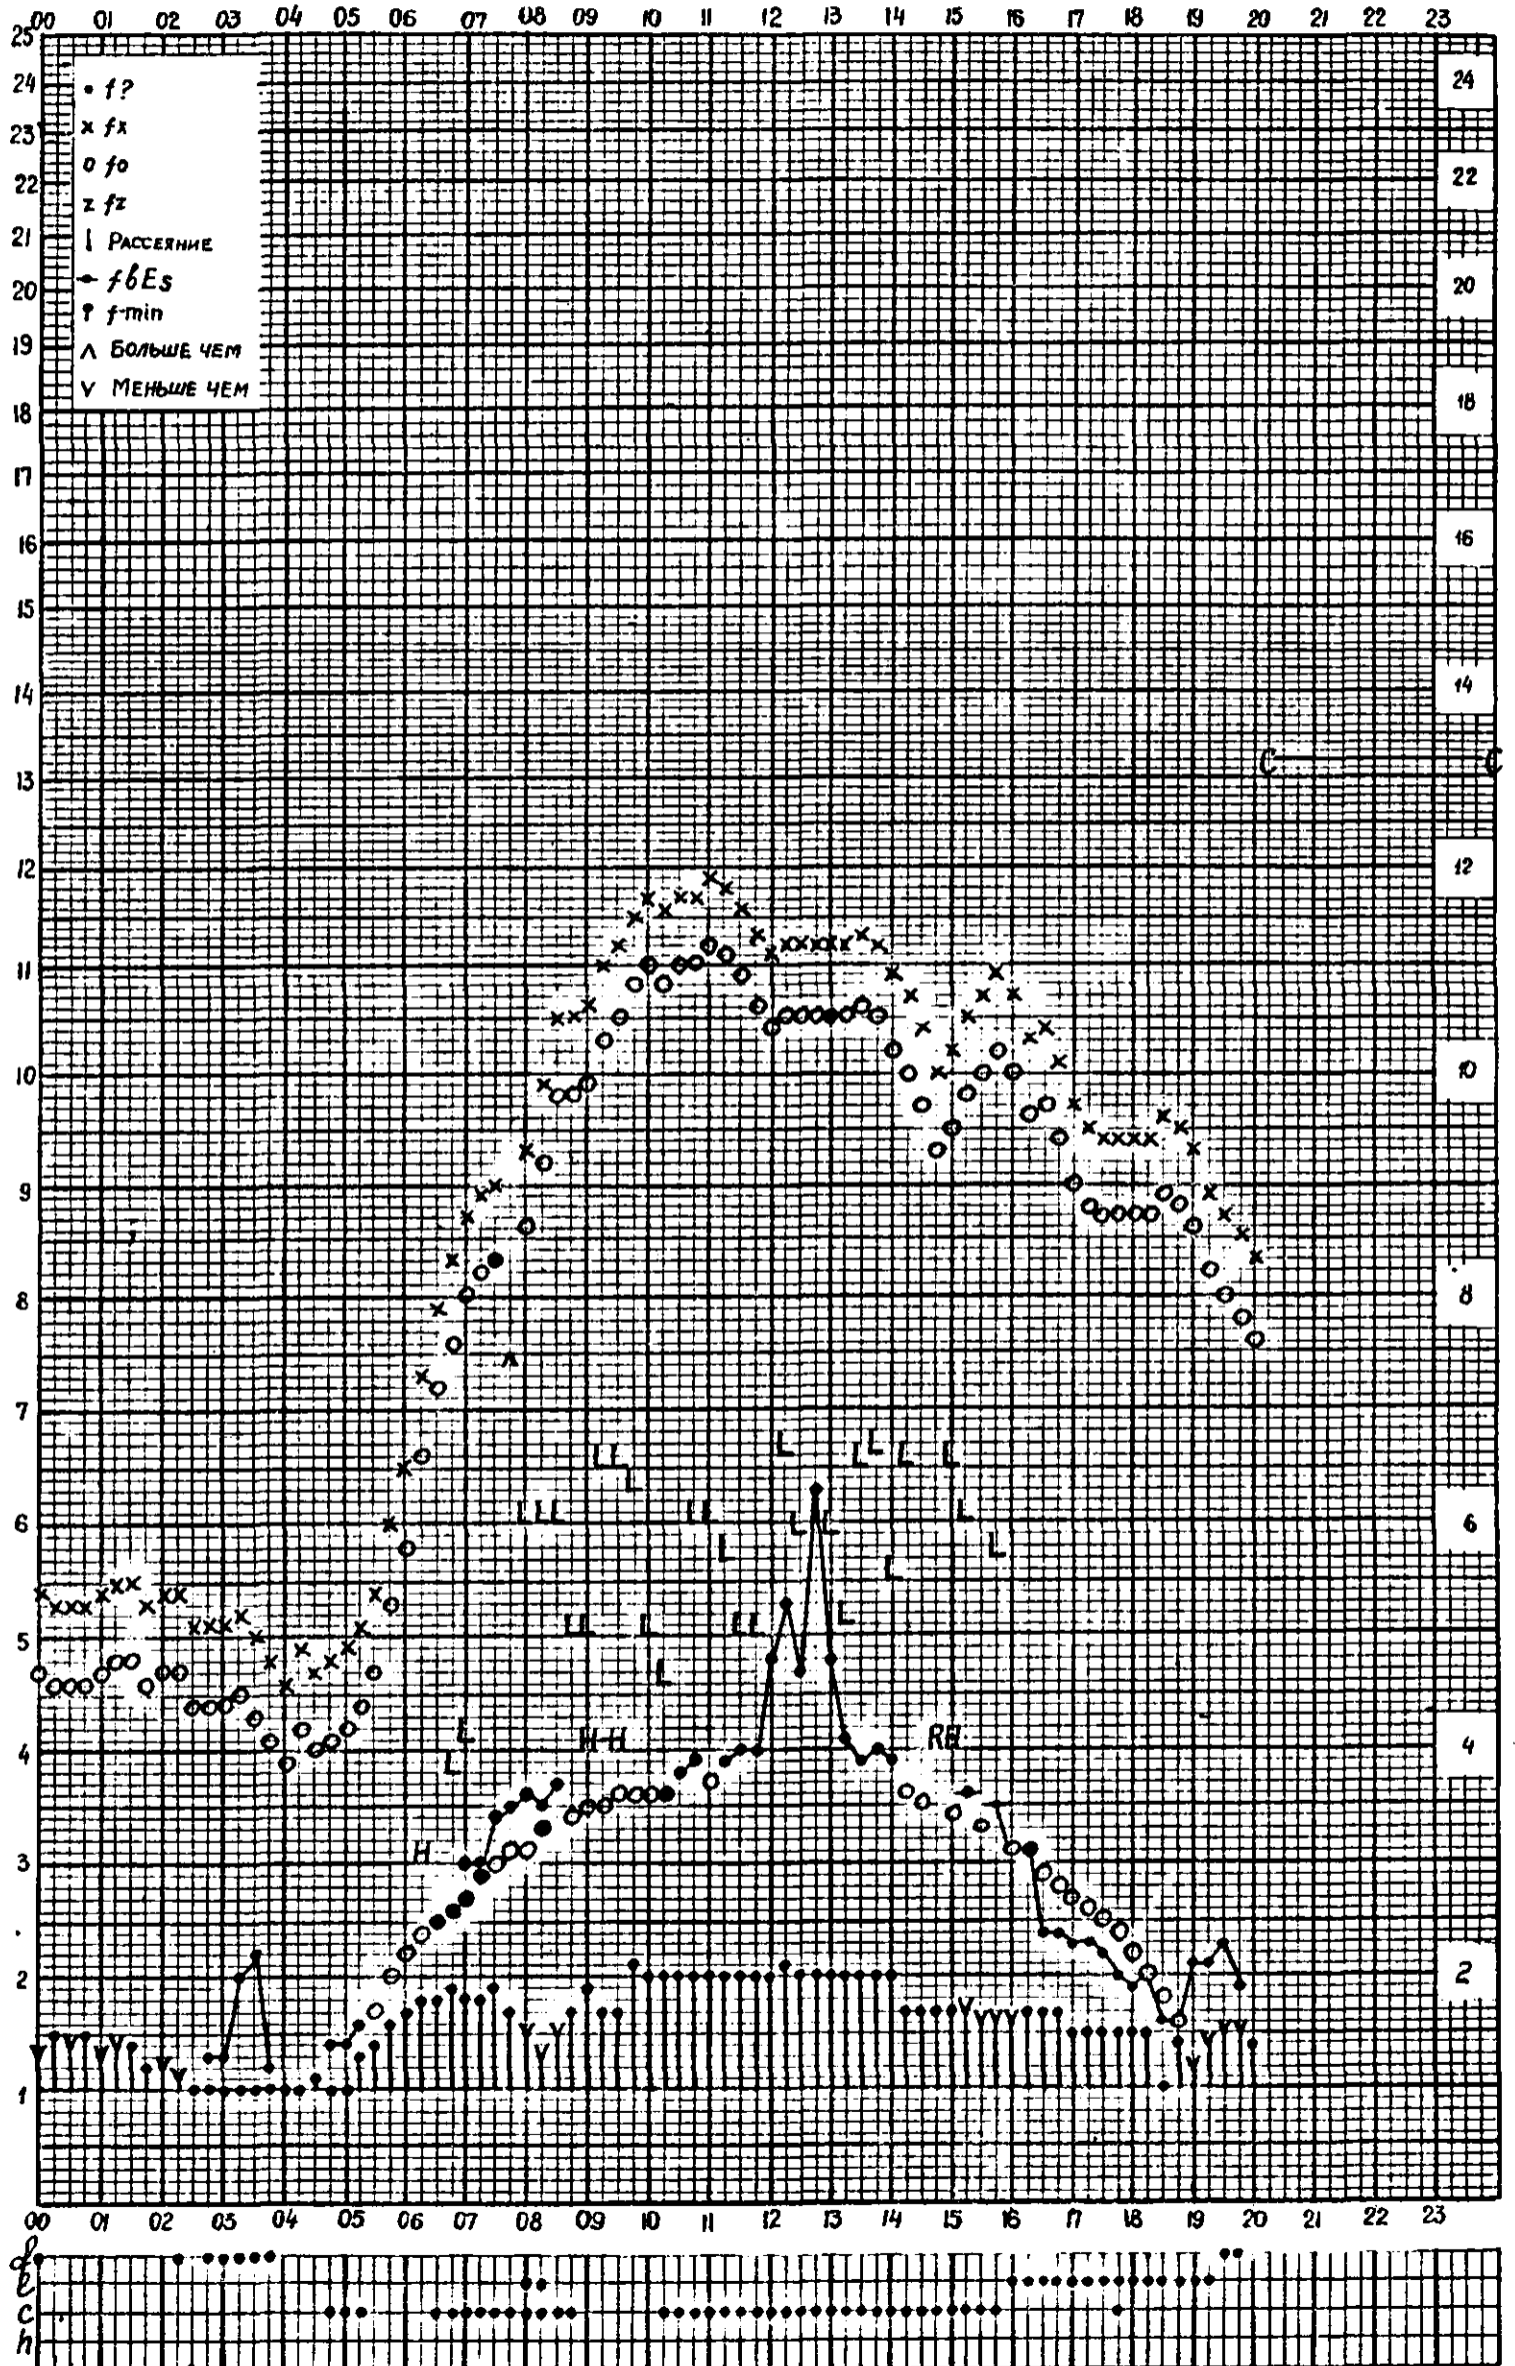

станция Горький f-график ионосферных данных дата 1 сентября 1960
 ВРЕМЯ 45°E

Кем отсчитано *Лвостовой, Барановой*

Форма 72-3

станция Горький f-график ионосферных данных дата 3 сентября 1960
 Время 45°E

Кем отсчитано Барановой, Артемьевой

Форма 72-3

станция Горький f-график ионосферных данных дата 5 сентября 1960

Время 45°E

Кем отсчитано Артемьевой, Хвостовой

Форма 72-3

станция Горький f-график ионосферных данных дата 6 сентября 1960
 Время 45°E

Кем отсчитано Барановой, Артемьевой

Форма 72-3

станция Горький f-график ионосферных данных дата 7 сентября 1960
 Время 45°E

станция Горький f-график ионосферных данных дата 8 СЕНТЯБРЯ 1960
 ВРЕМЯ 45°E

Кем отсчитано АРТЕМЬЕВОЙ, ХВОСТОВОЙ

Форма 72-3

станция Горький f-график ионосферных данных дата 9 сентября 1960
 Время 45°E

Кем отсчитано Барановой, Артемьевой

Форма 72-3

МЕЖДУНАРОДНЫЙ ГЕОФИЗИЧЕСКИЙ ГОД

станция Горький f -график ионосферных данных дата 10 СЕНТЯБРЯ 1960
ВРЕМЯ 45°E