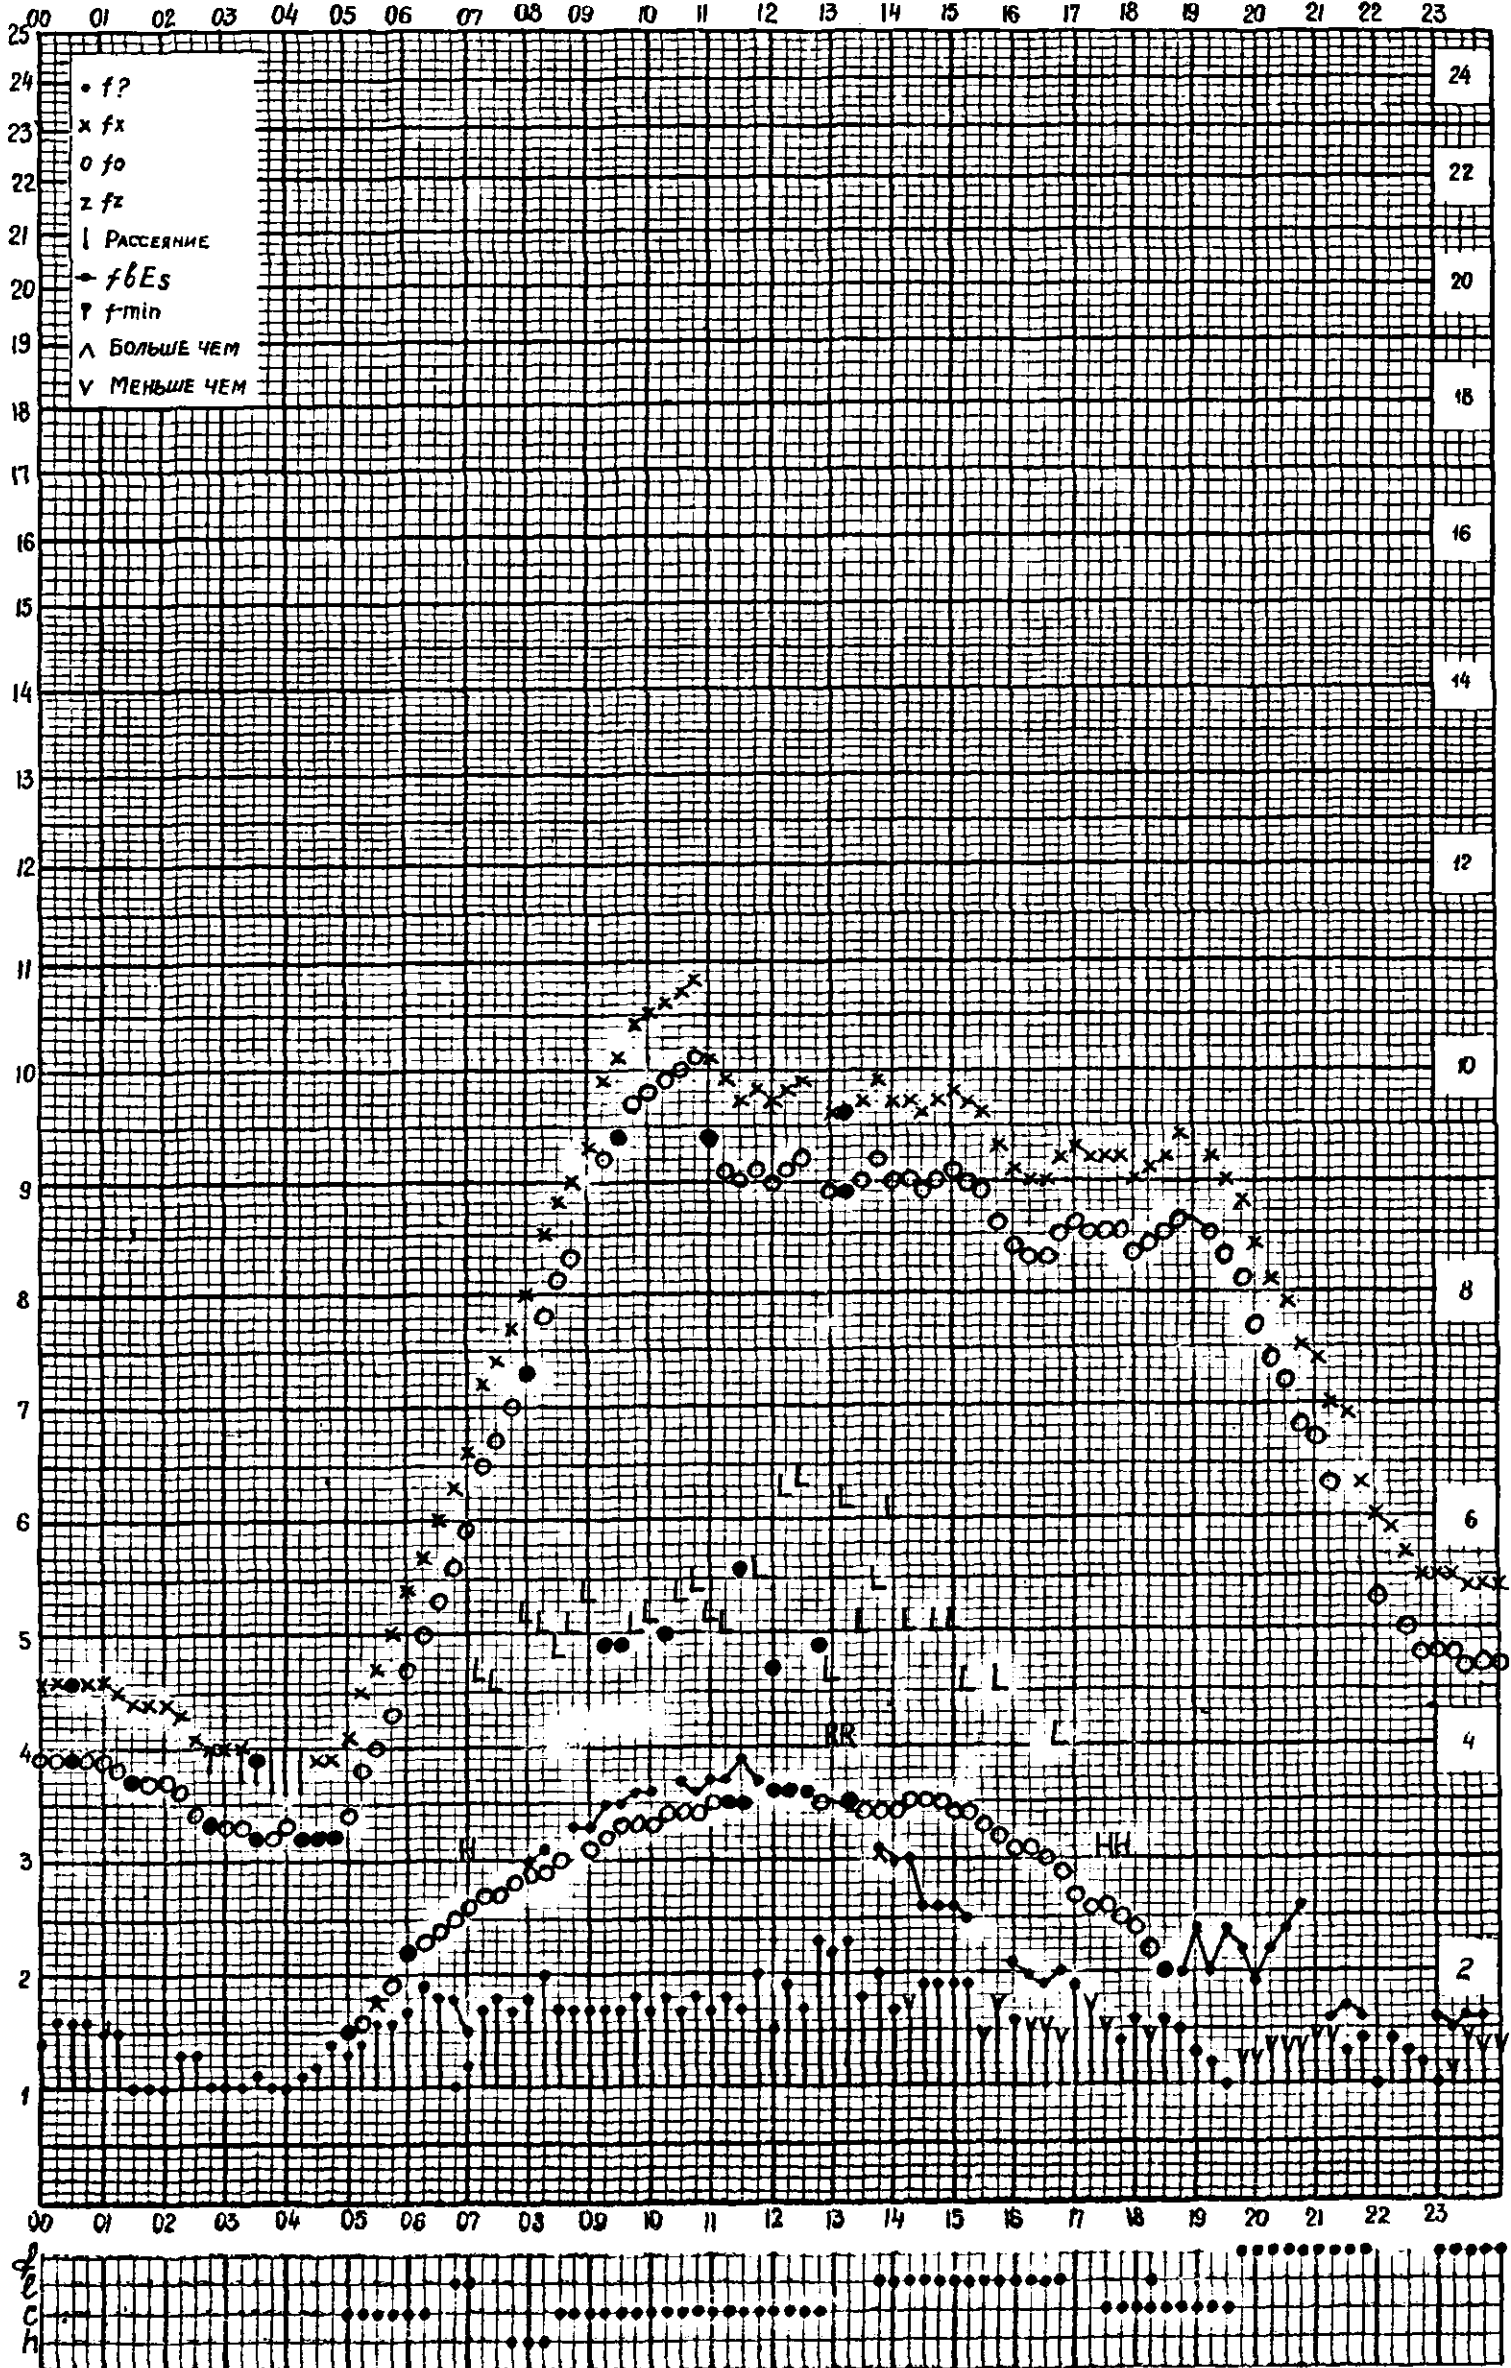

станция Горький f-график ионосферных данных дата 1 сентября 1960
 ВРЕМЯ 45°E

Кем отсчитано *Лвостовой, Барановой*

Форма 72-3

станция Горький f-график ионосферных данных дата 3 сентября 1960
 Время 45°E

Кем отсчитано Барановой, Артемьевой

Форма 72-3

станция Горький f-график ионосферных данных дата 5 сентября 1960

Время 45°E

Кем отсчитано Артемьевой, Хвостовой

Форма 72-3

станция Горький f-график ионосферных данных дата 6 сентября 1960
 Время 45°E

Кем отсчитано Барановой, Артемьевой

Форма 72-3

станция Горький f-график ионосферных данных дата 7 сентября 1960
 Время 45°E

станция Горький f-график ионосферных данных дата 8 СЕНТЯБРЯ 1960
 ВРЕМЯ 45°E

Кем отсчитано АРТЕМЬЕВОЙ, ХВОСТОВОЙ

Форма 72-3

станция Горький f-график ионосферных данных дата 9 сентября 1960
 Время 45°E

Кем отсчитано Барановой, Артемьевой

Форма 72-3

МЕЖДУНАРОДНЫЙ ГЕОФИЗИЧЕСКИЙ ГОД

станция Горький f -график ионосферных данных дата 10 СЕНТЯБРЯ 1960
ВРЕМЯ 45°E