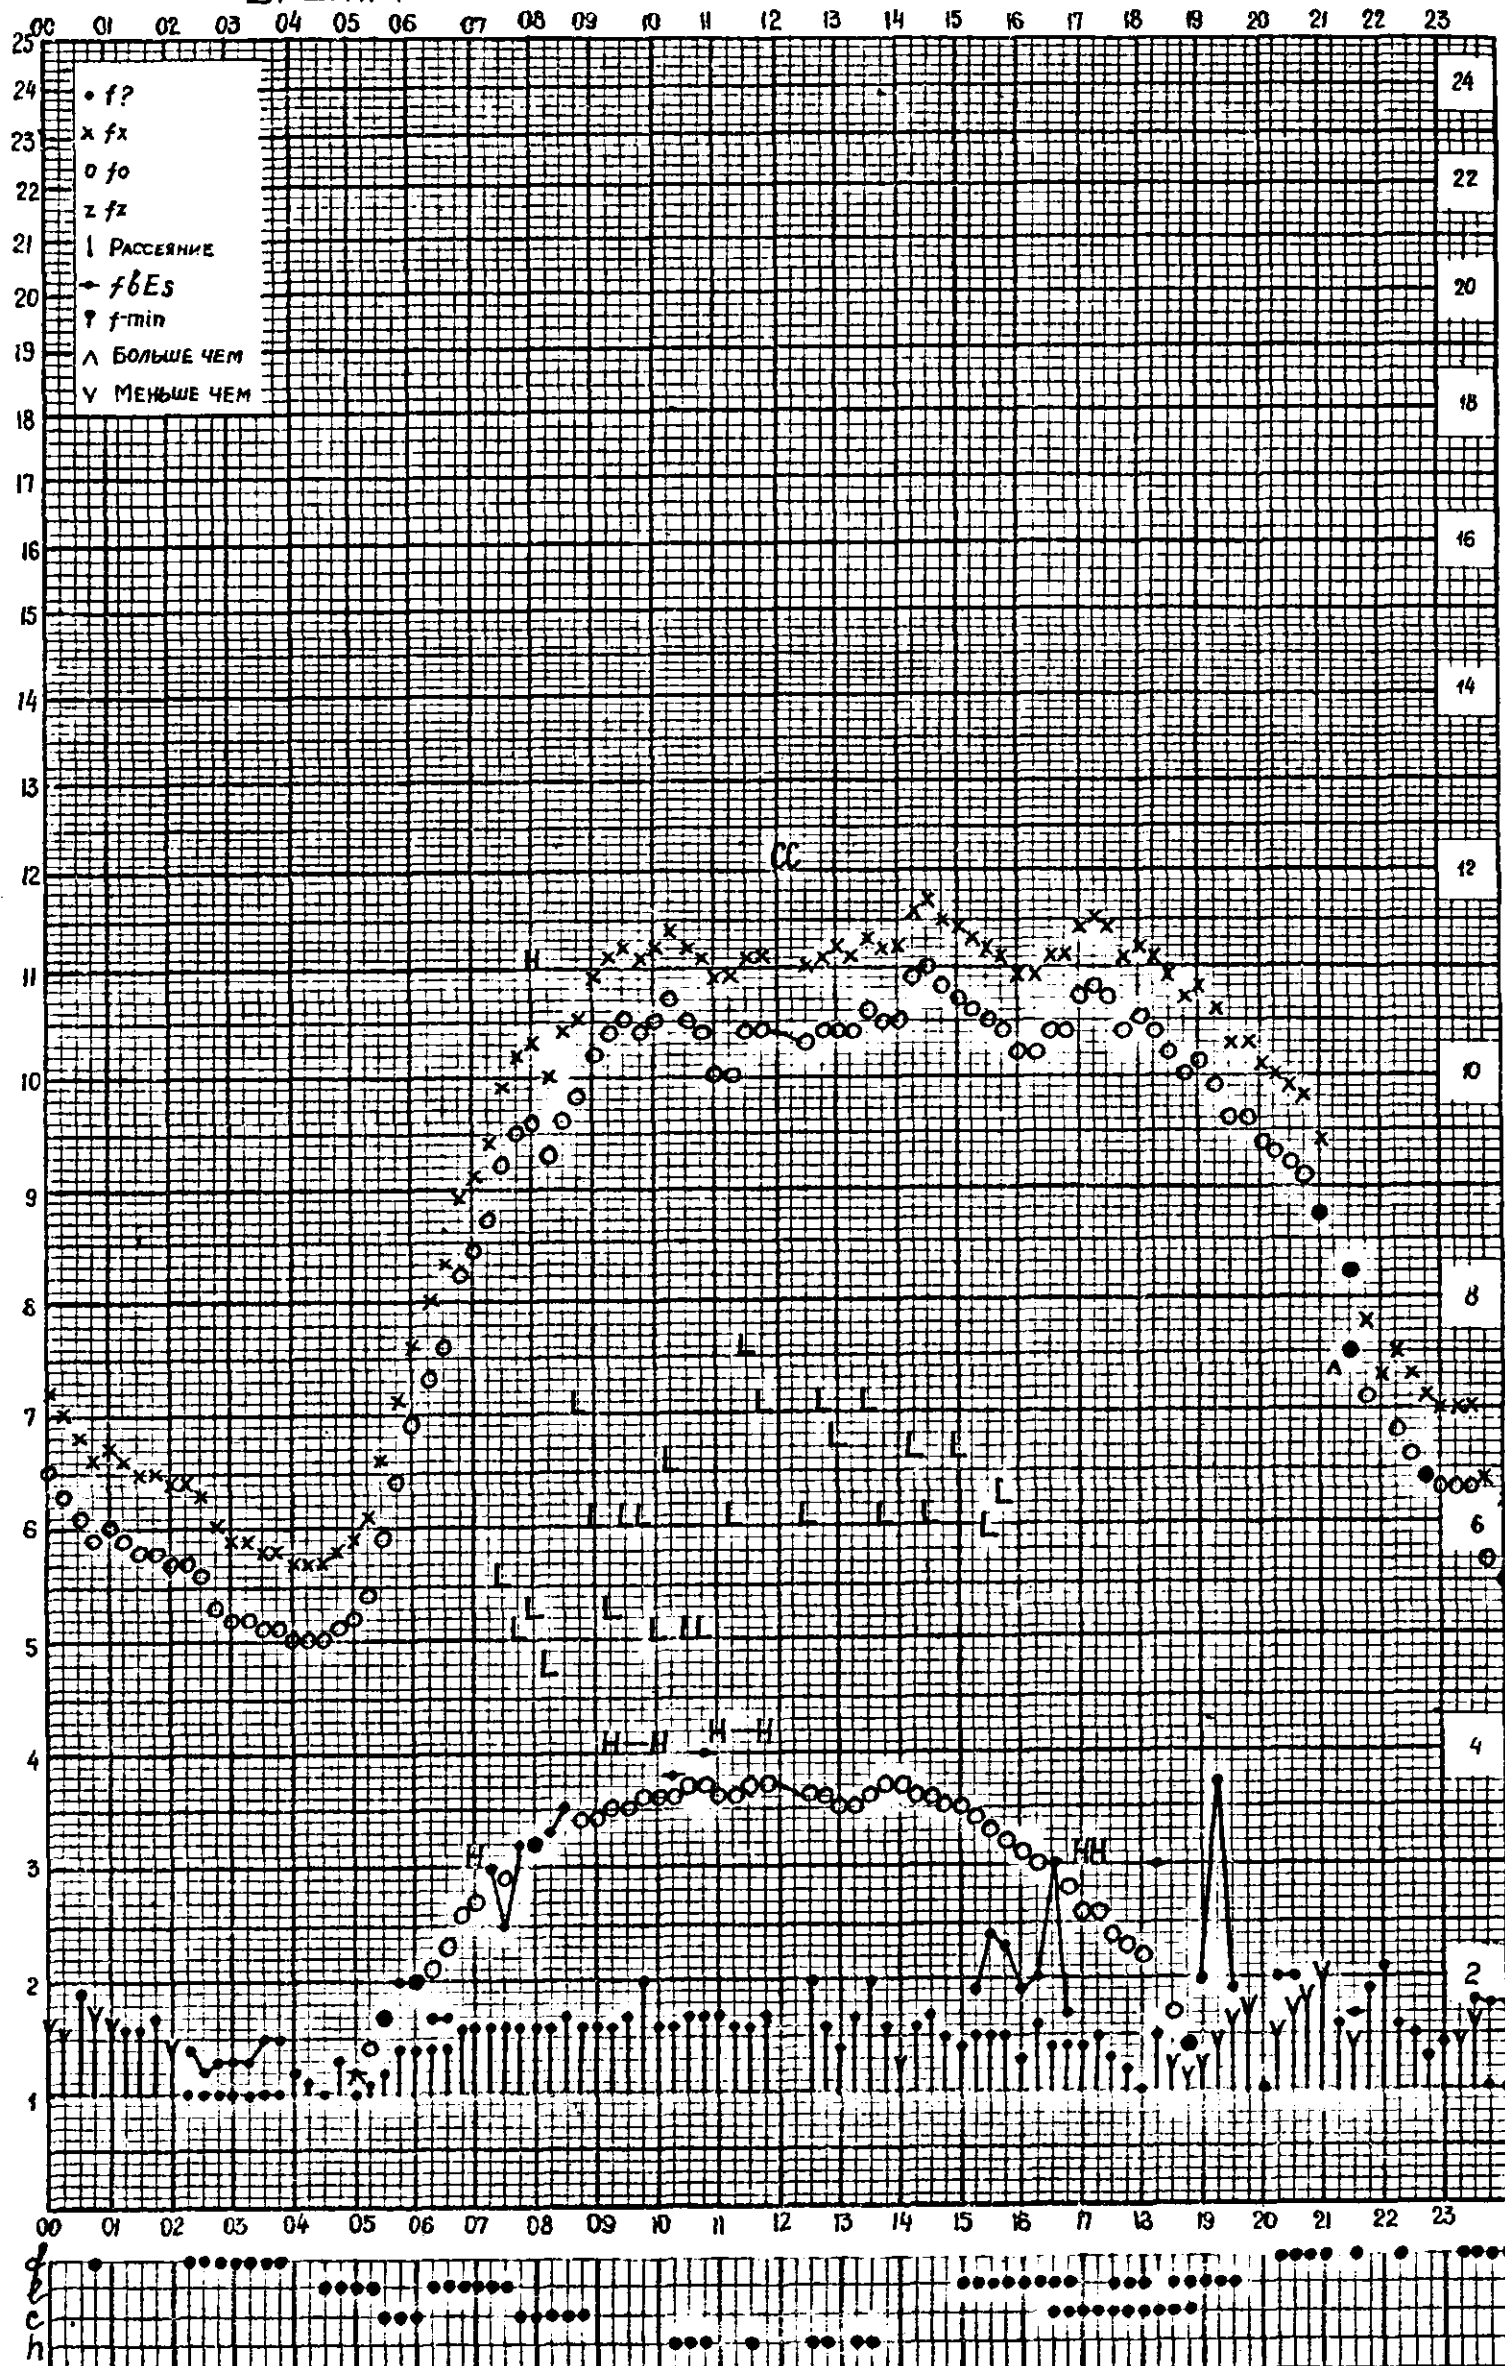

станция Горький f-график ионосферных данных дата 17 СЕНТЯБРЯ 1960
ВРЕМЯ 45°E