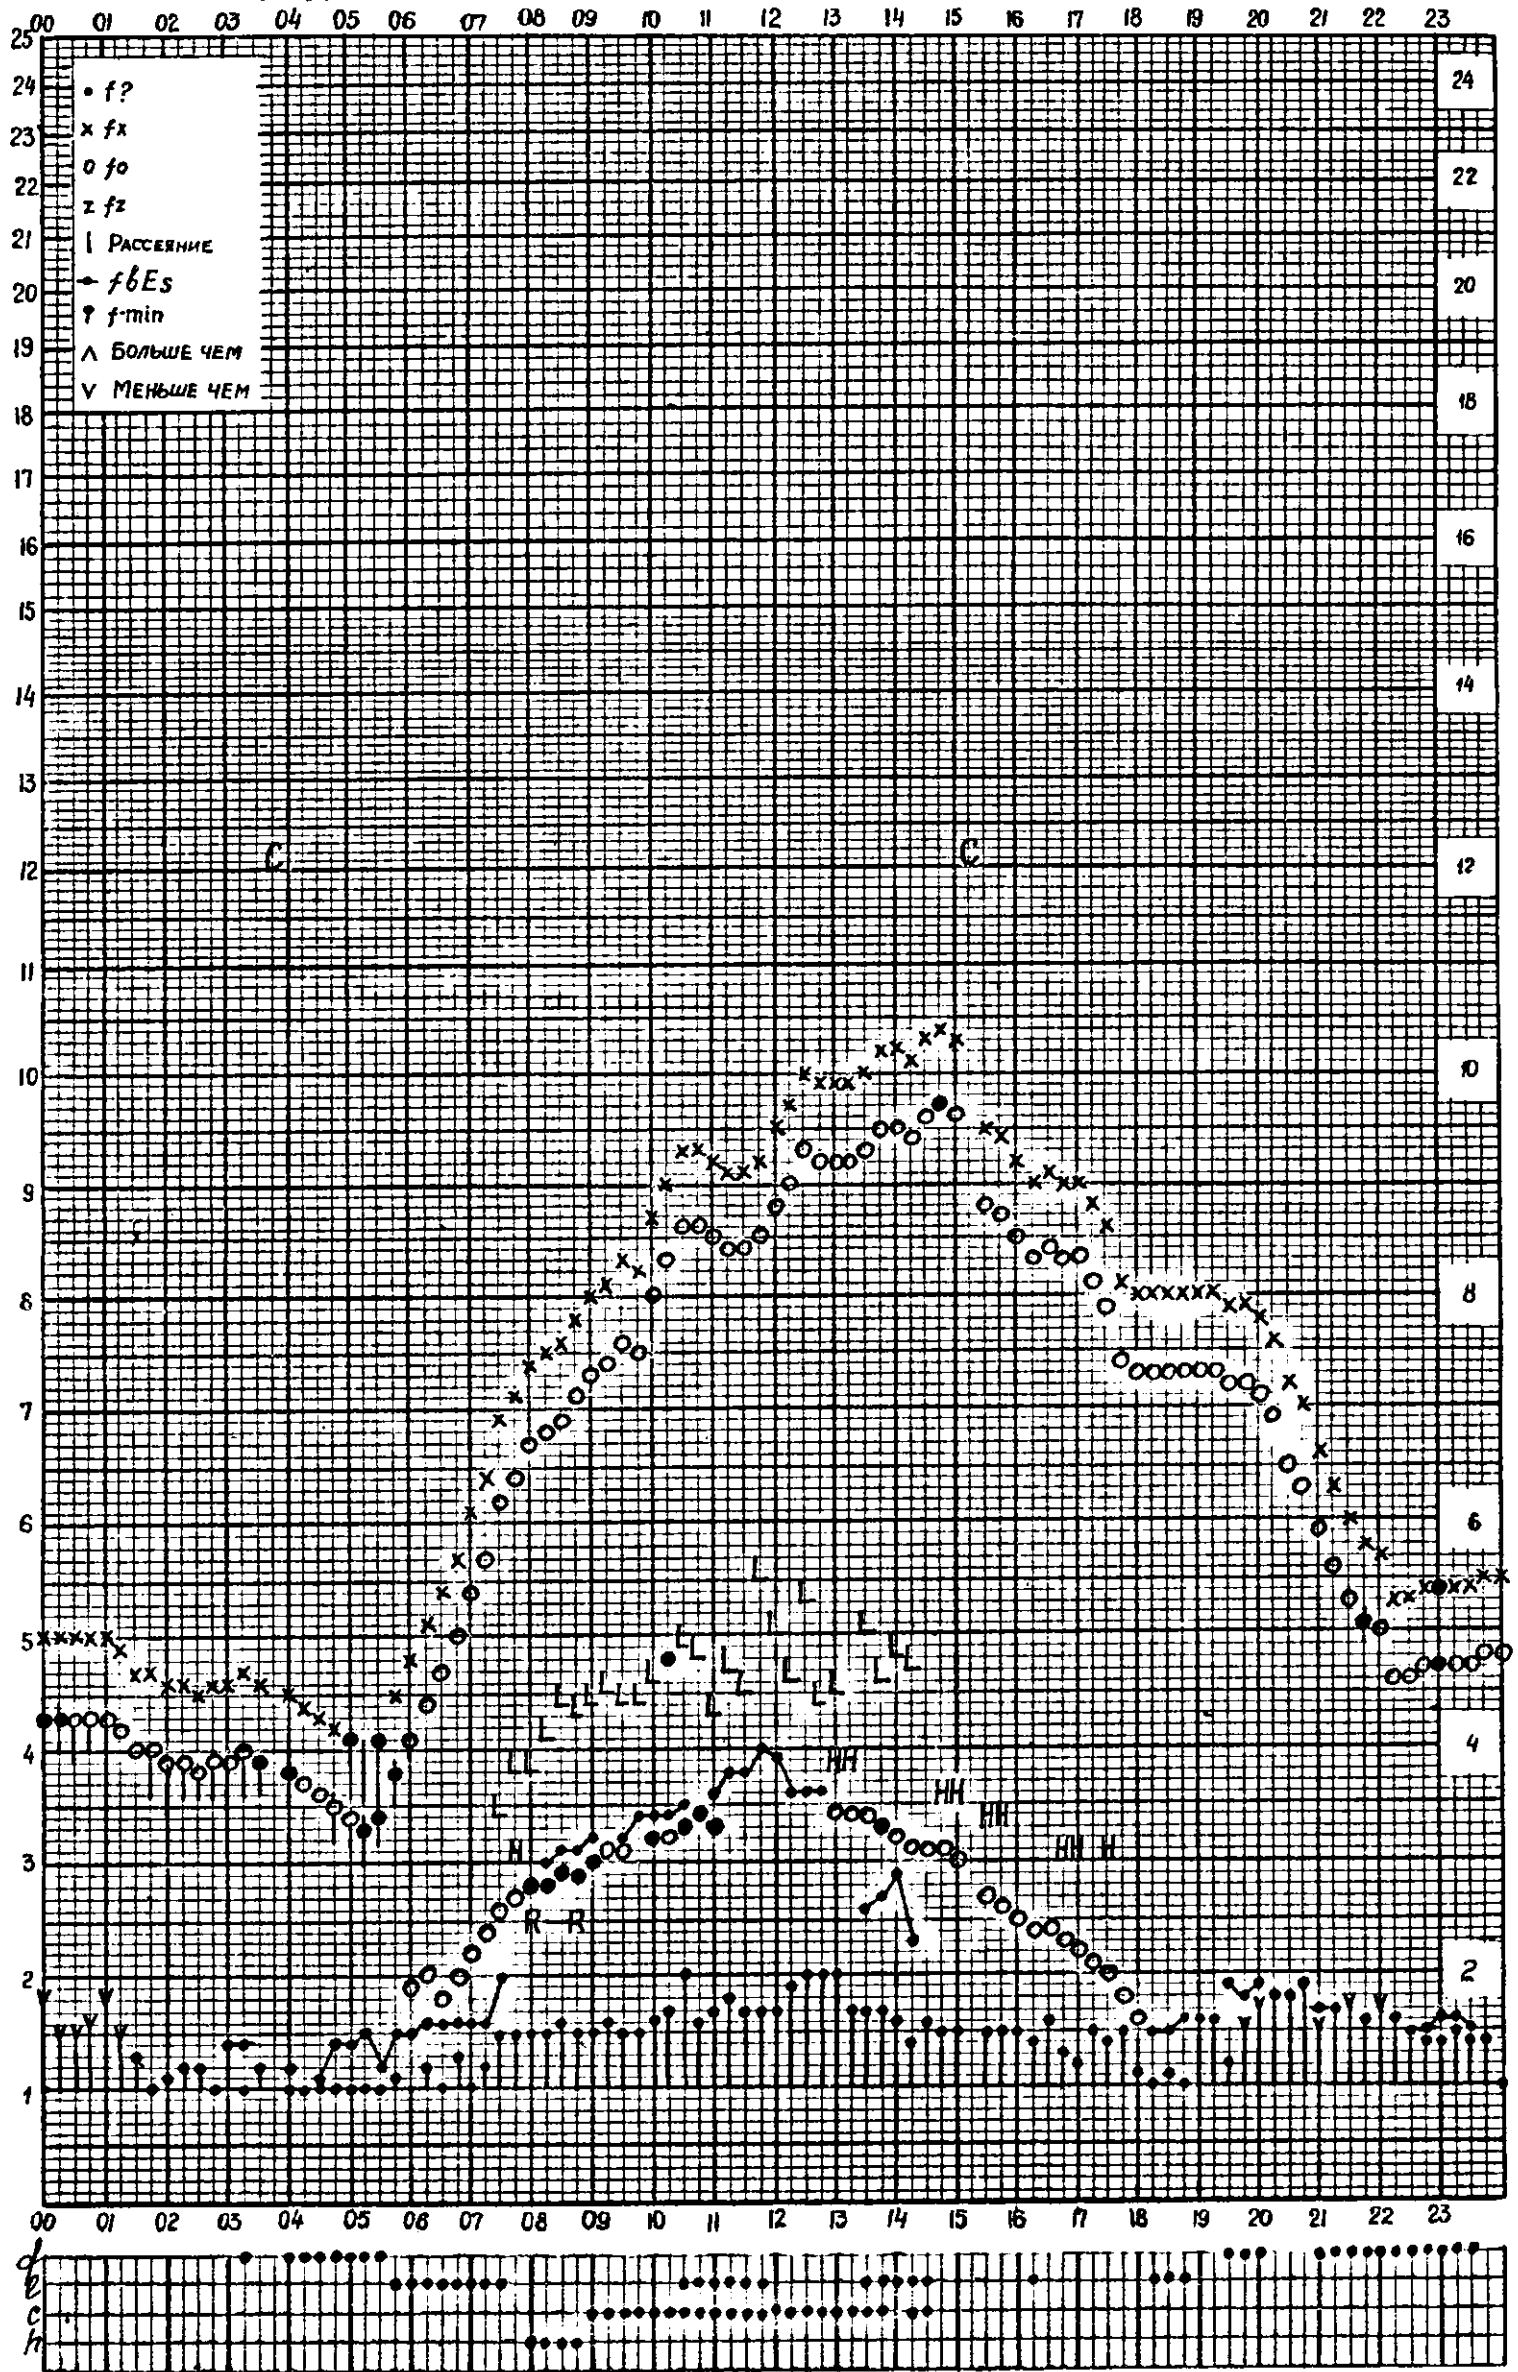

Кем отсчитано Артемьевой, Барановой

Форма 72-3

станция Горький f-график ионосферных данных дата 27 сентября 1960

Время 45°E

Кем отсчитано Зустовой, Хвостовой

Форма 7L-3

станция Горький f-график ионосферных данных дата 28 сентября 1960
ВРЕМЯ 45°E