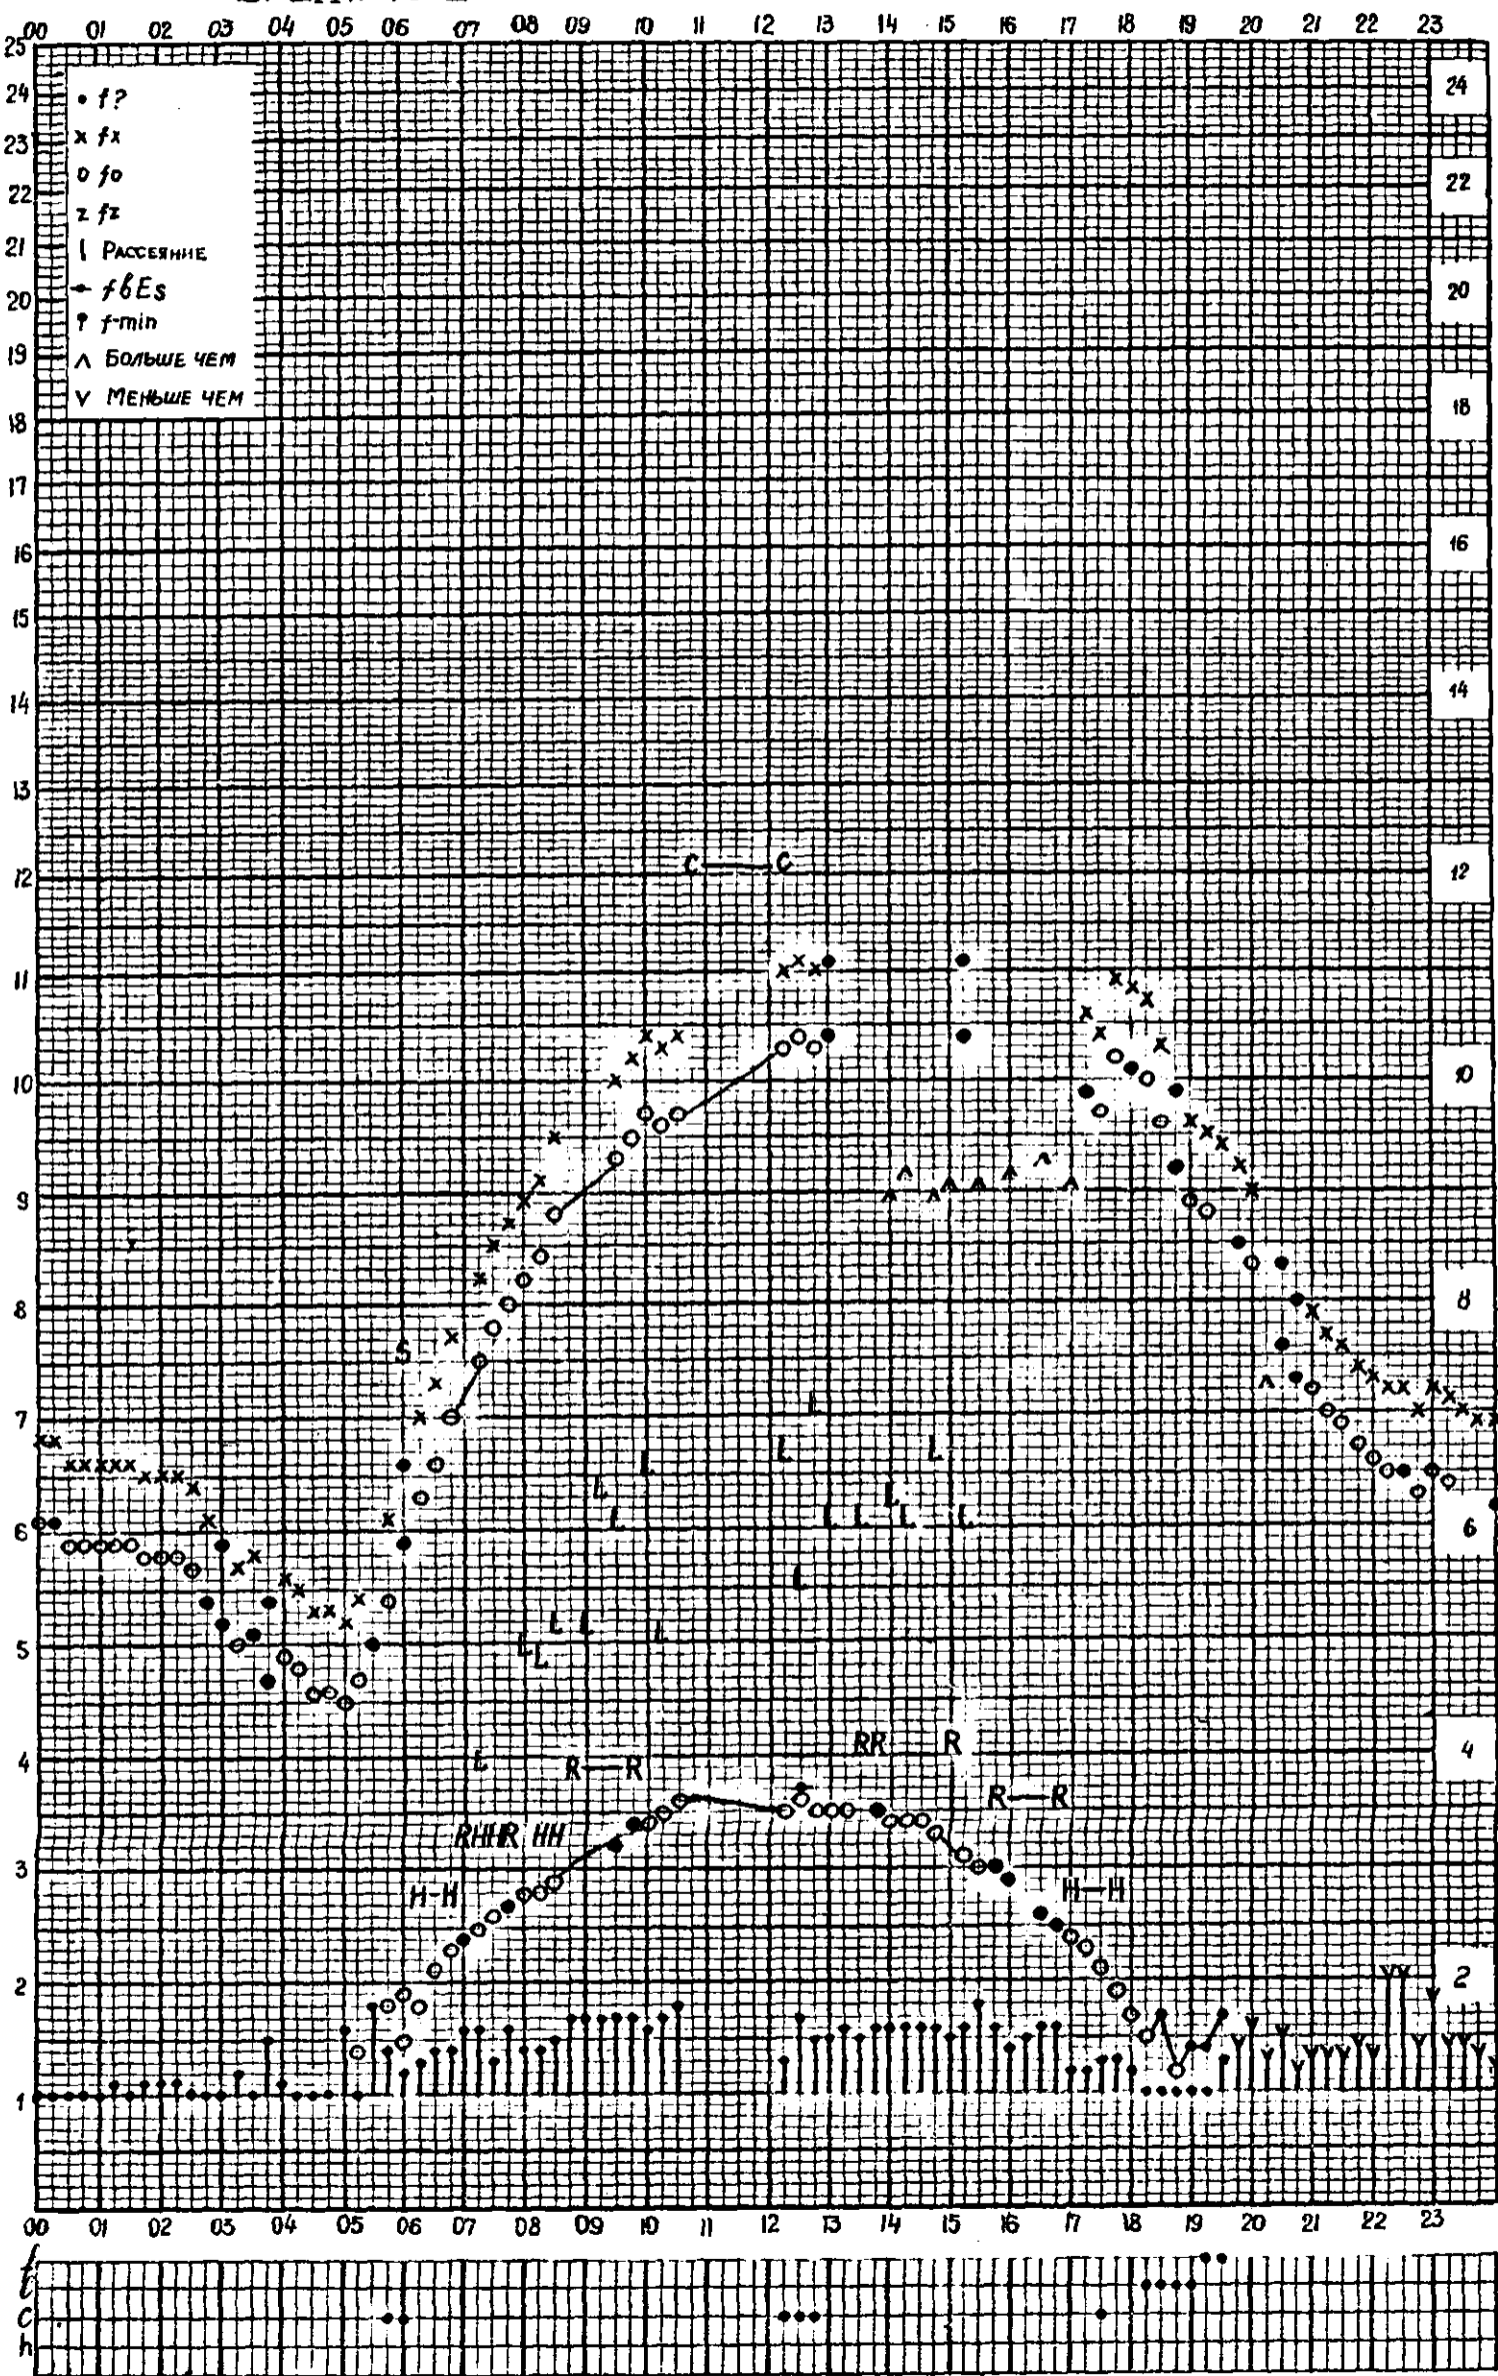

Форма 72-3

станция Горький f-график ионосферных данных дата 19 СЕНТЯБРЯ 1960
 ВРЕМЯ 45°E

Кем отсчитано: Сустовой, Хвостовой

Форма 7L-3

станция Горький f-график ионосферных данных дата 20 СЕНТЯБРЯ 1960
 ВРЕМЯ 45°E