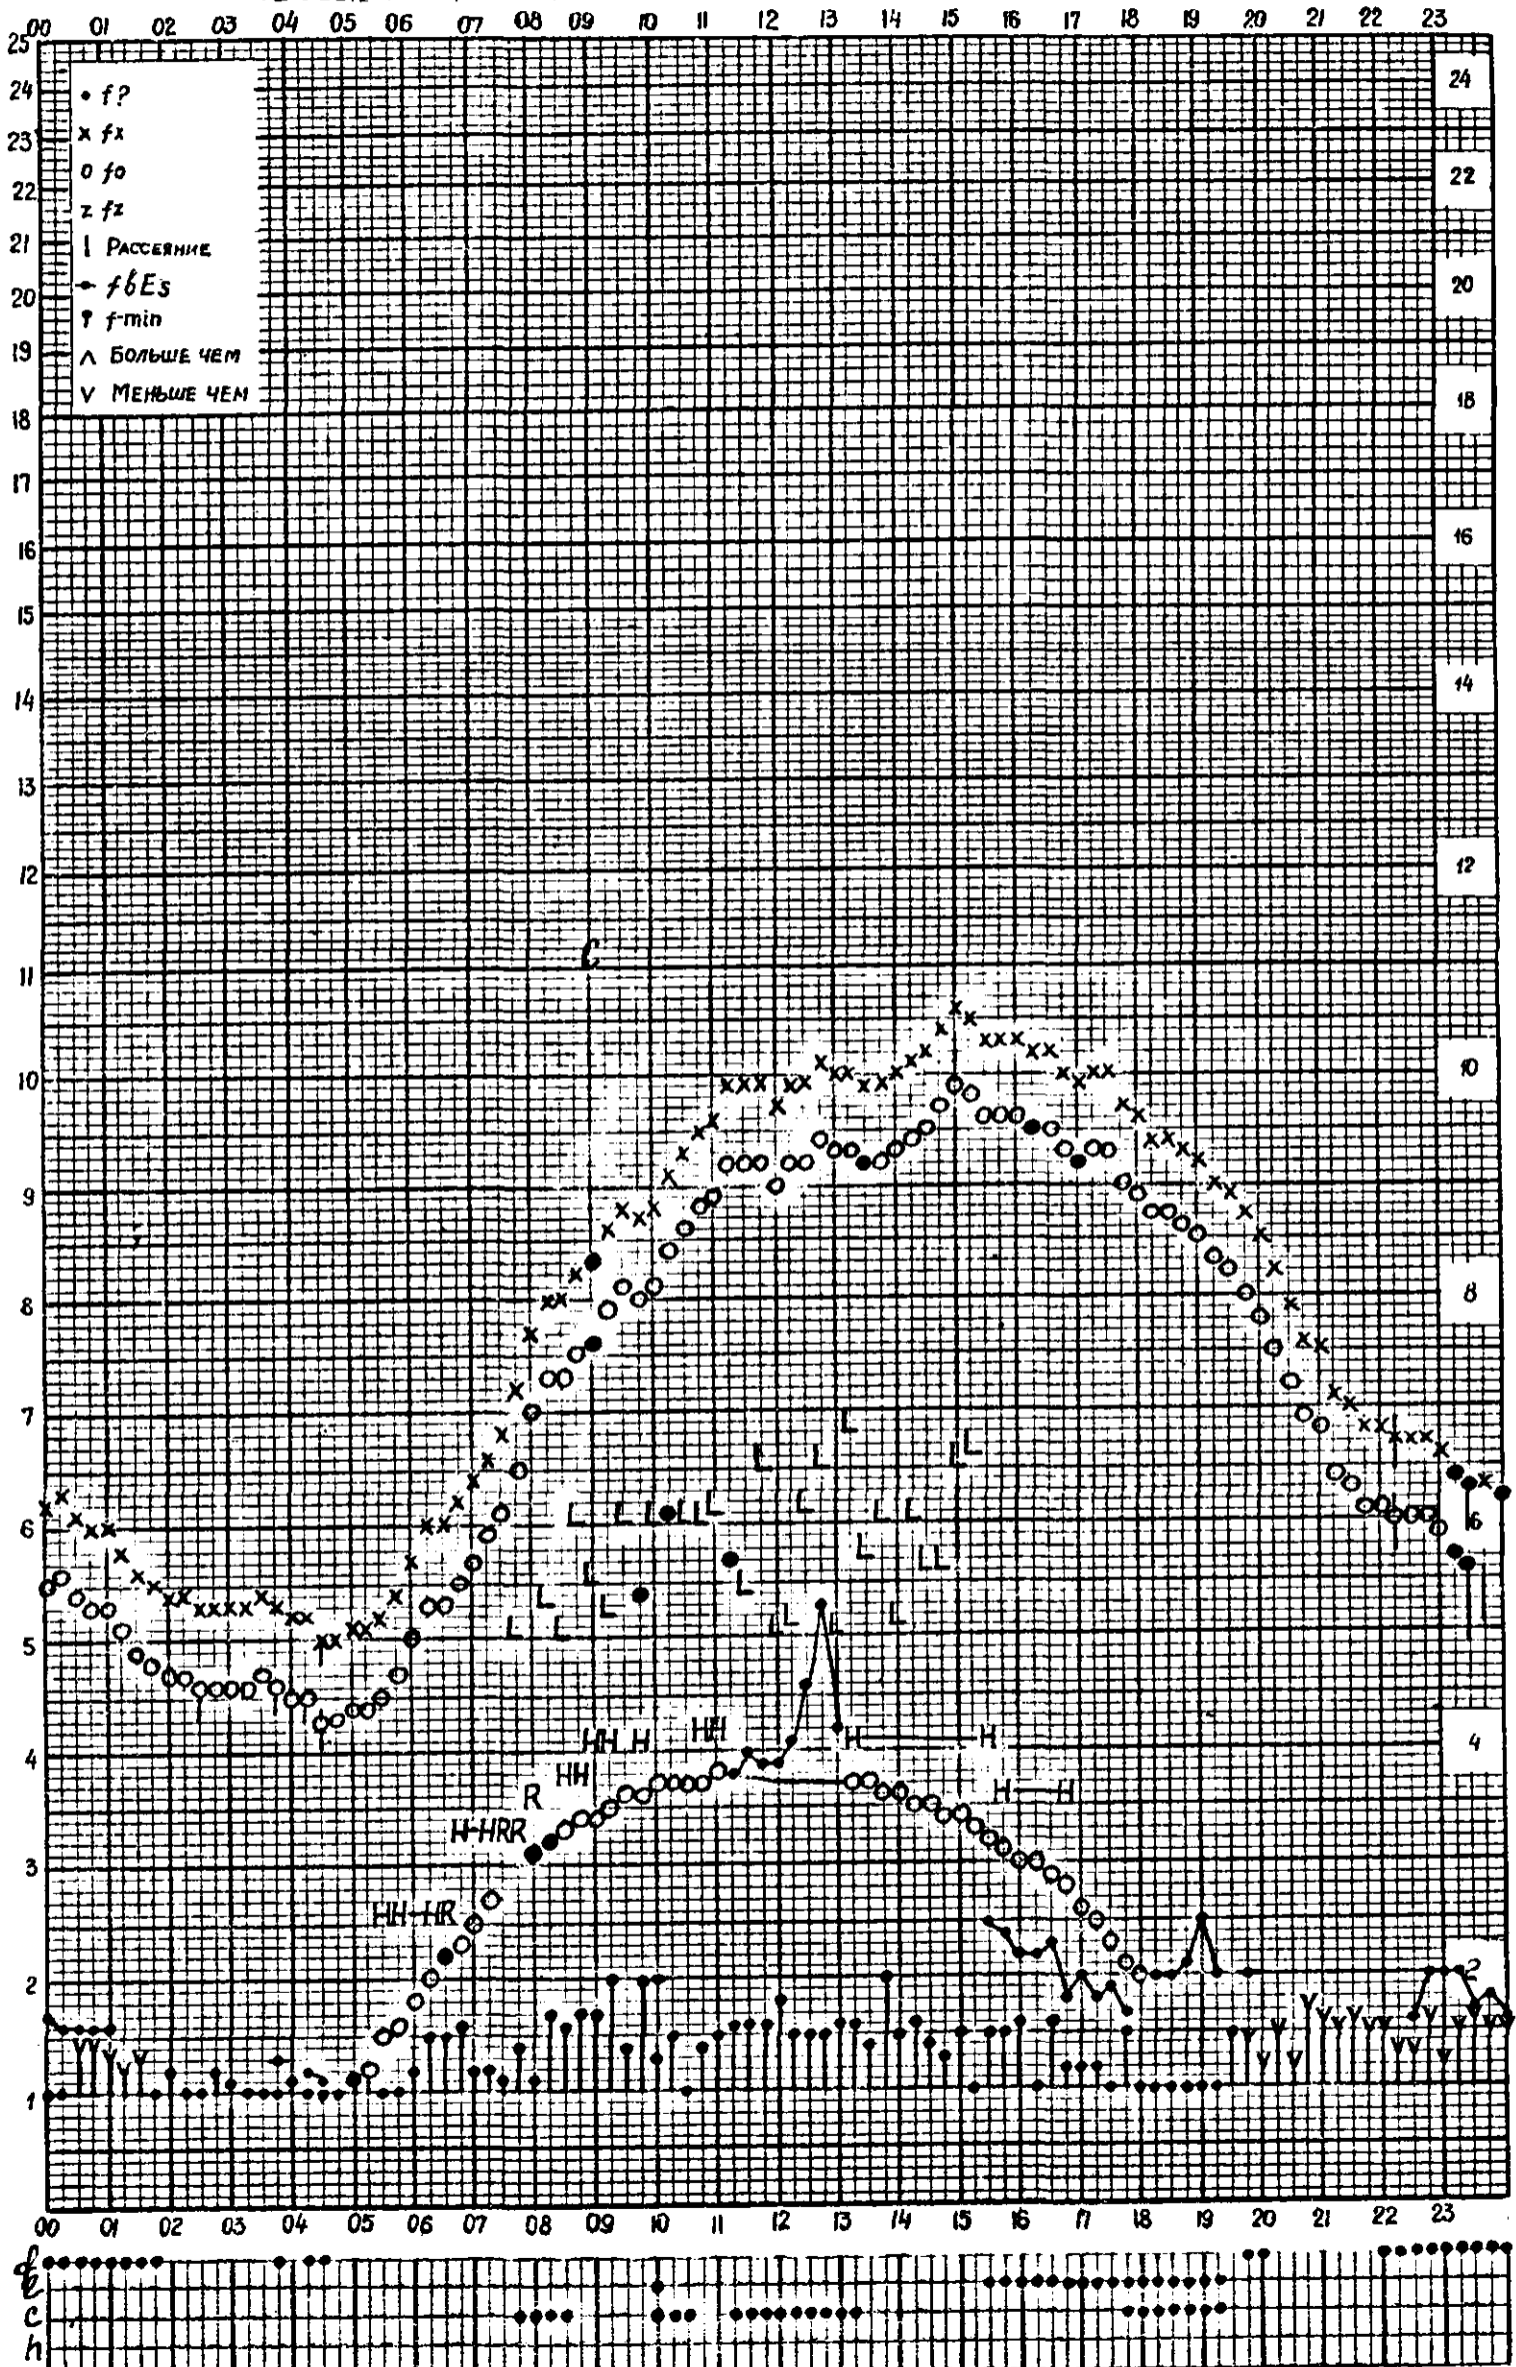

станция Горький f-график ионосферных данных дата 18 СЕНТЯБРЯ 1960
ВРЕМЯ 45°E

Кем отсчитано АРТЕМЬЕВОЙ, БАРАНОВОЙ

Форма 72-3