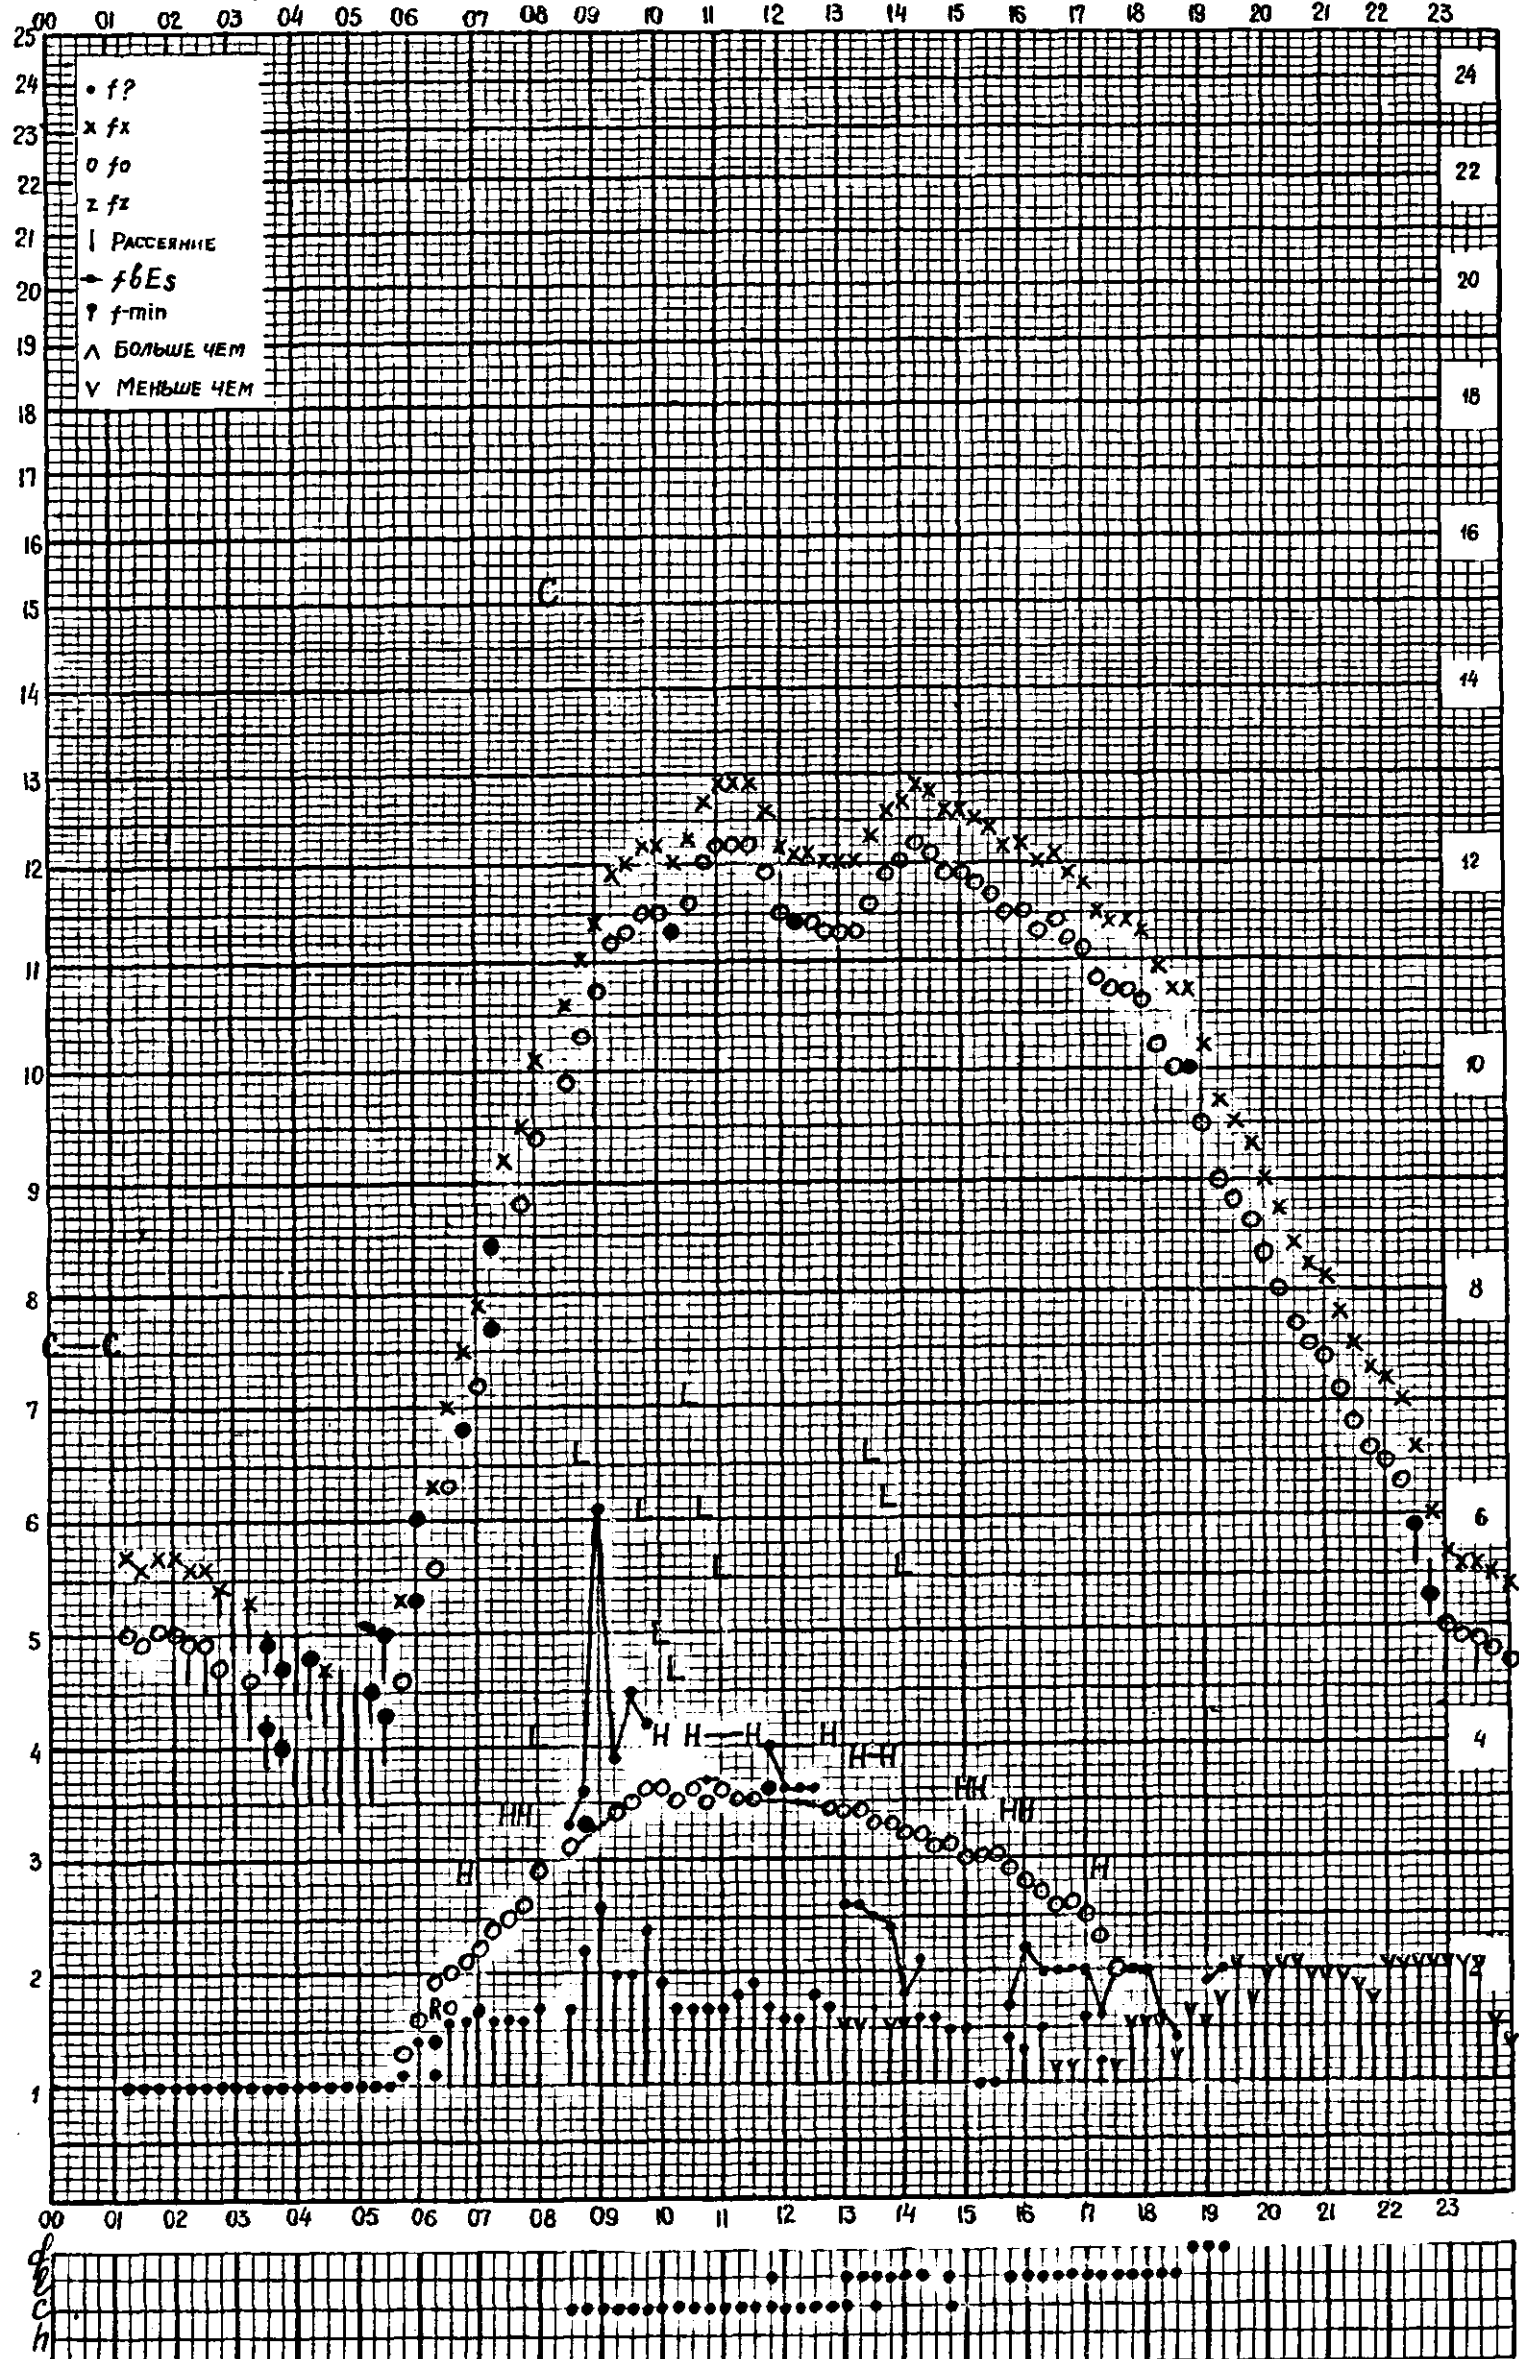

станция Горький f-график ионосферных данных дата 26 сентября 1960
ВРЕМЯ 45°E

Кем отсчитано Артемьевой, Барановой

Форма 72-3