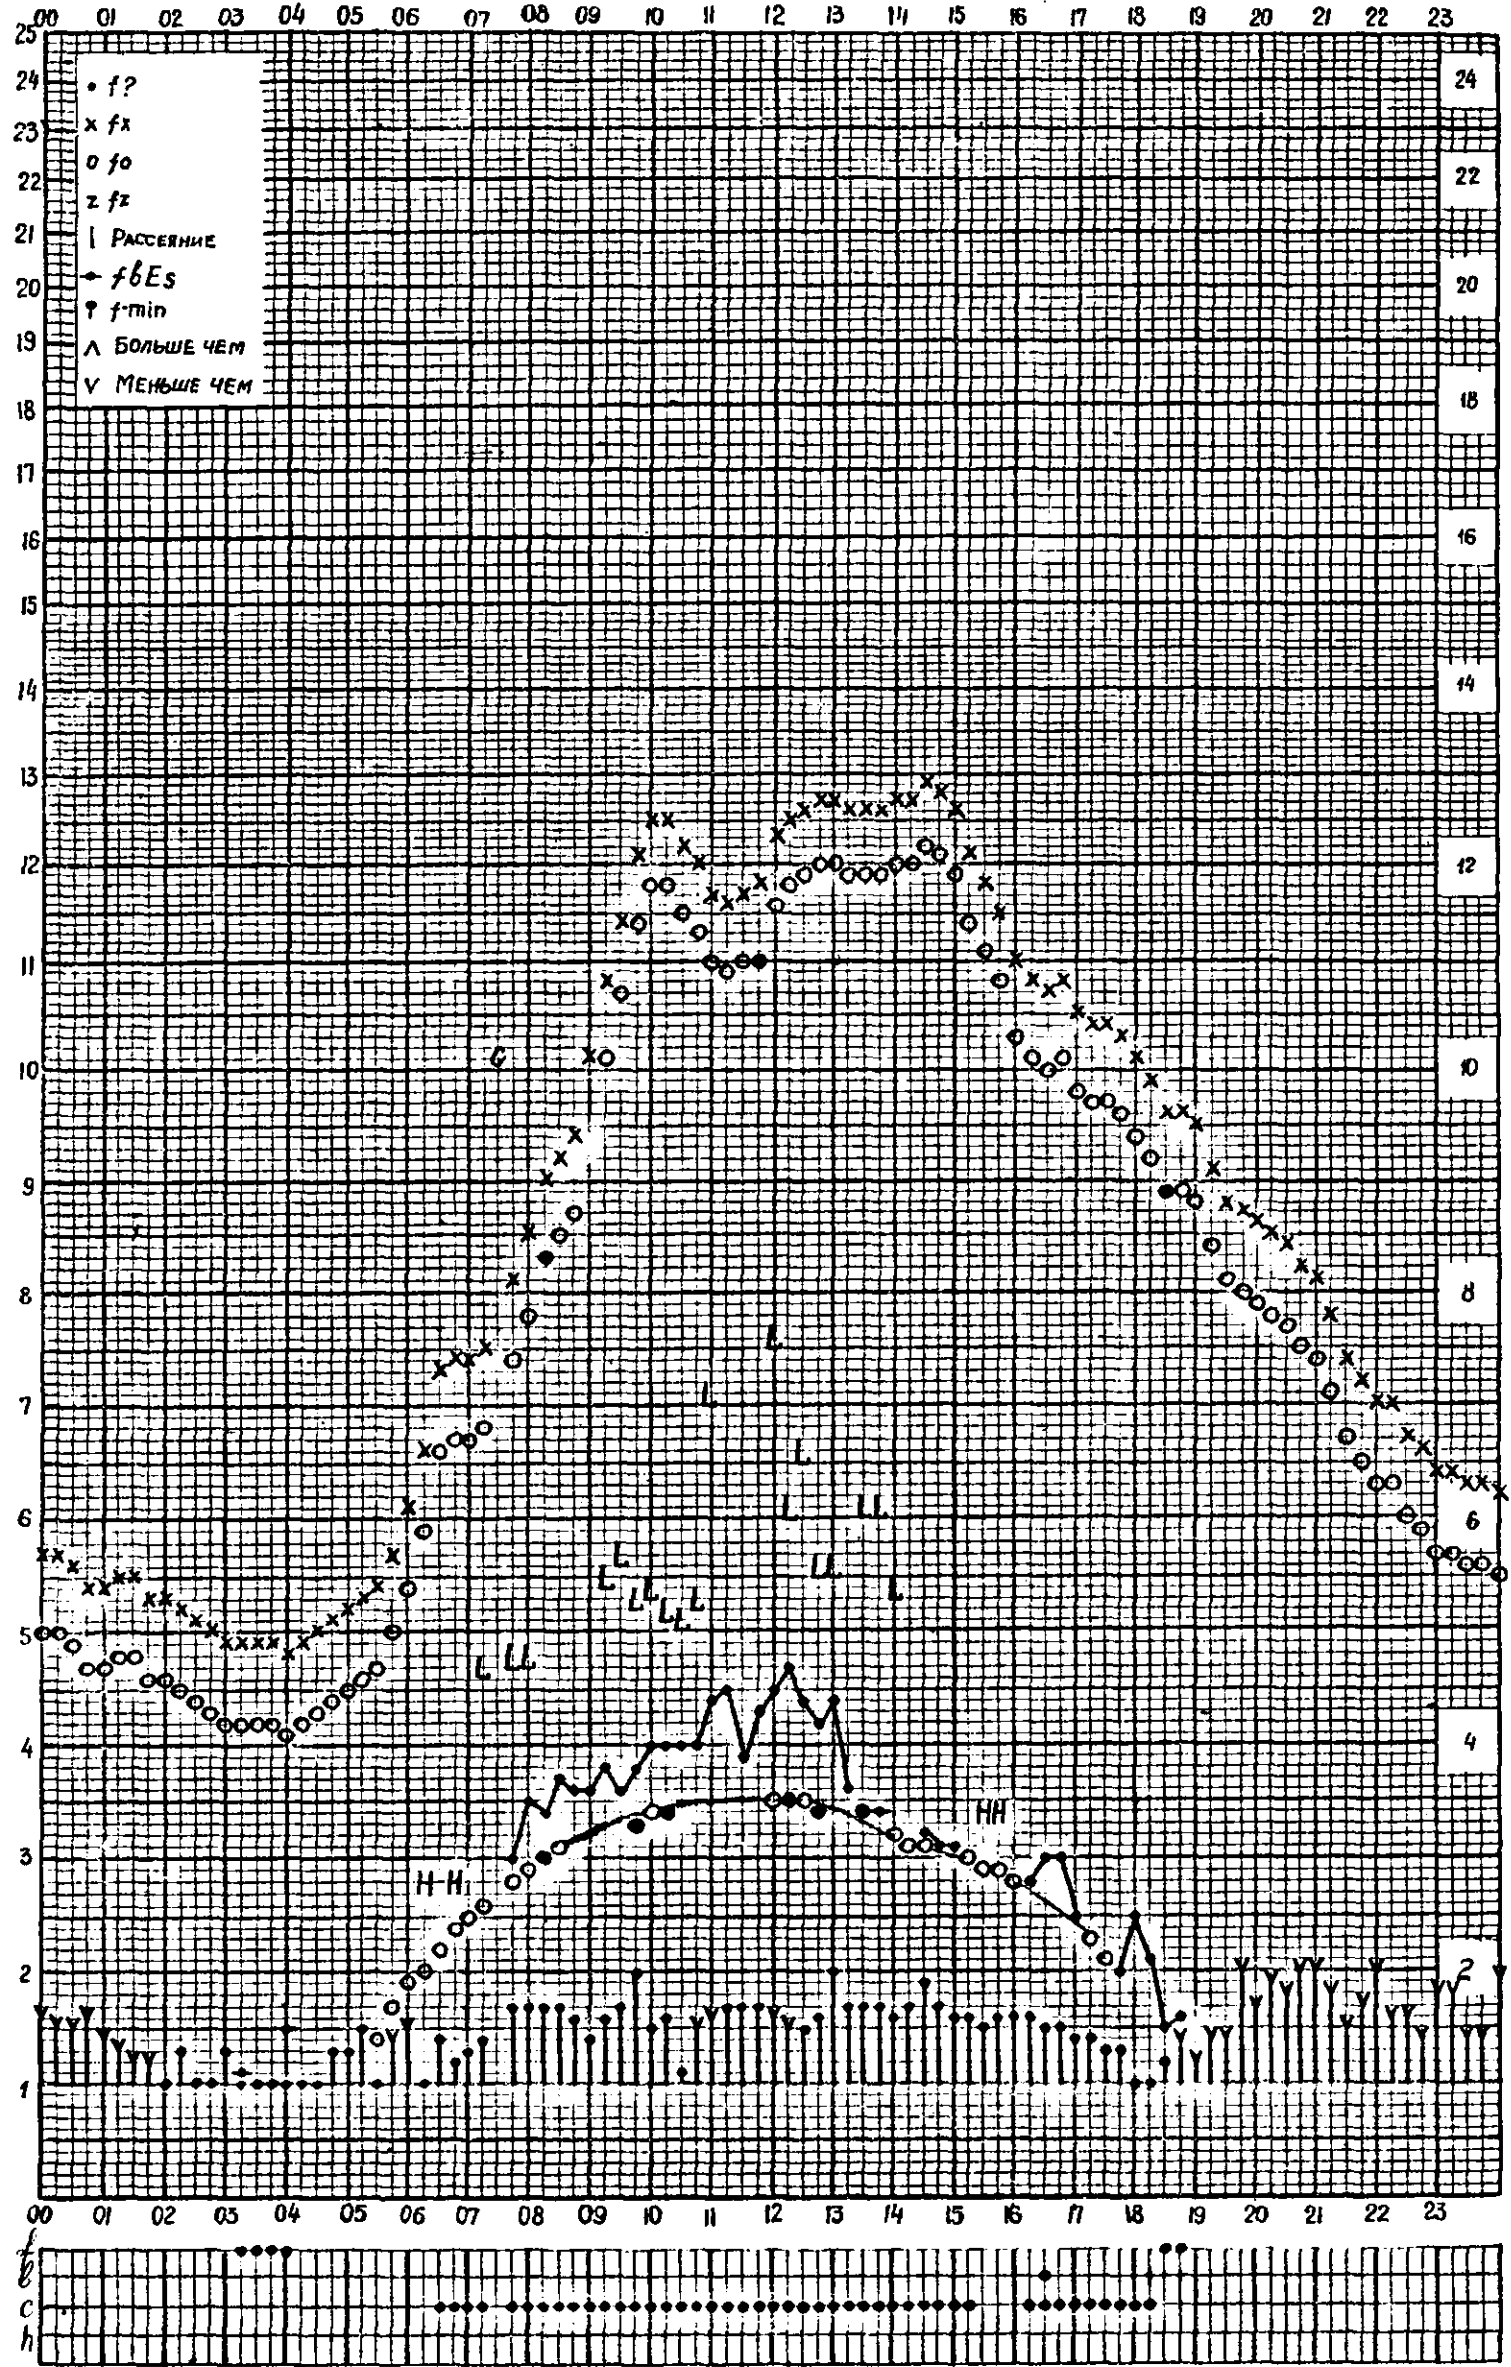

станция Горький f -график ионосферных данных дата 23 СЕНТЯБРЯ 1960
ВРЕМЯ 45°E

Кем отчитано Густовой, Хвостовой

Форма 72-3