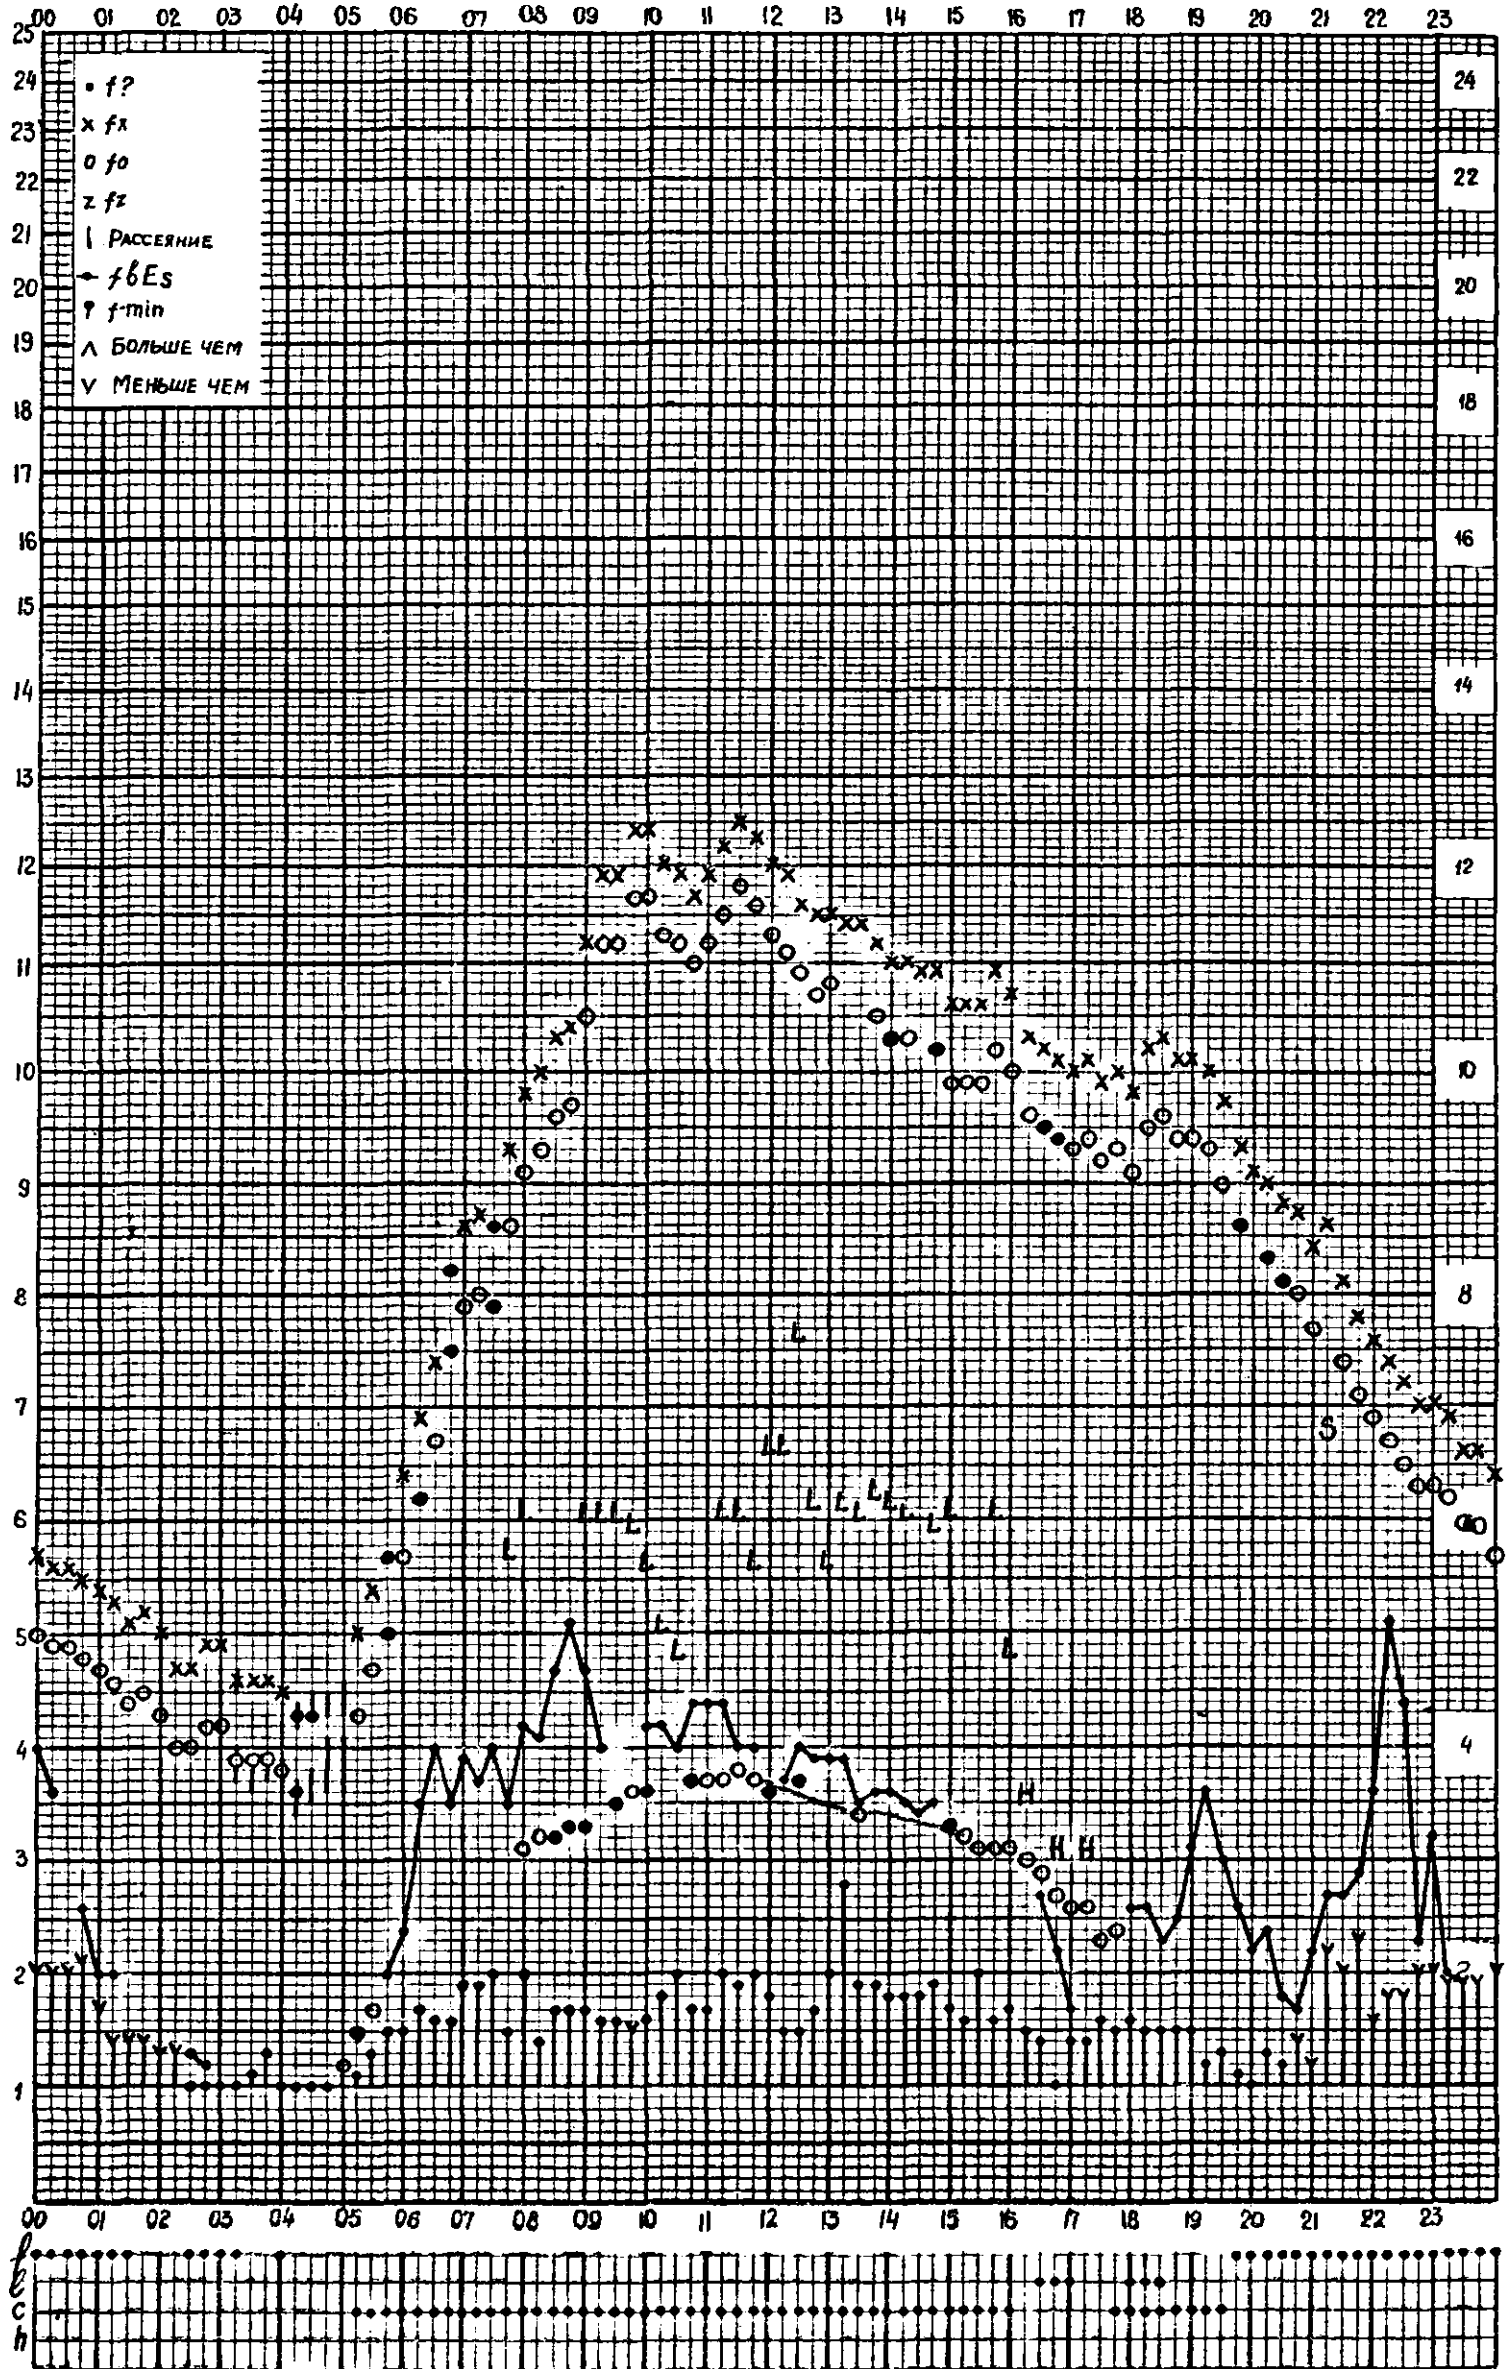

МЕЖДУНАРОДНЫЙ ГЕОФИЗИЧЕСКИЙ ГОД

станция Горький f-график ионосферных данных дата 14 СЕНТЯБРЯ 1960
ВРЕМЯ 45°E

Кем отсчитано АРТЕМЬЕВОЙ, БАРАНОВОЙ

Форма 72-3