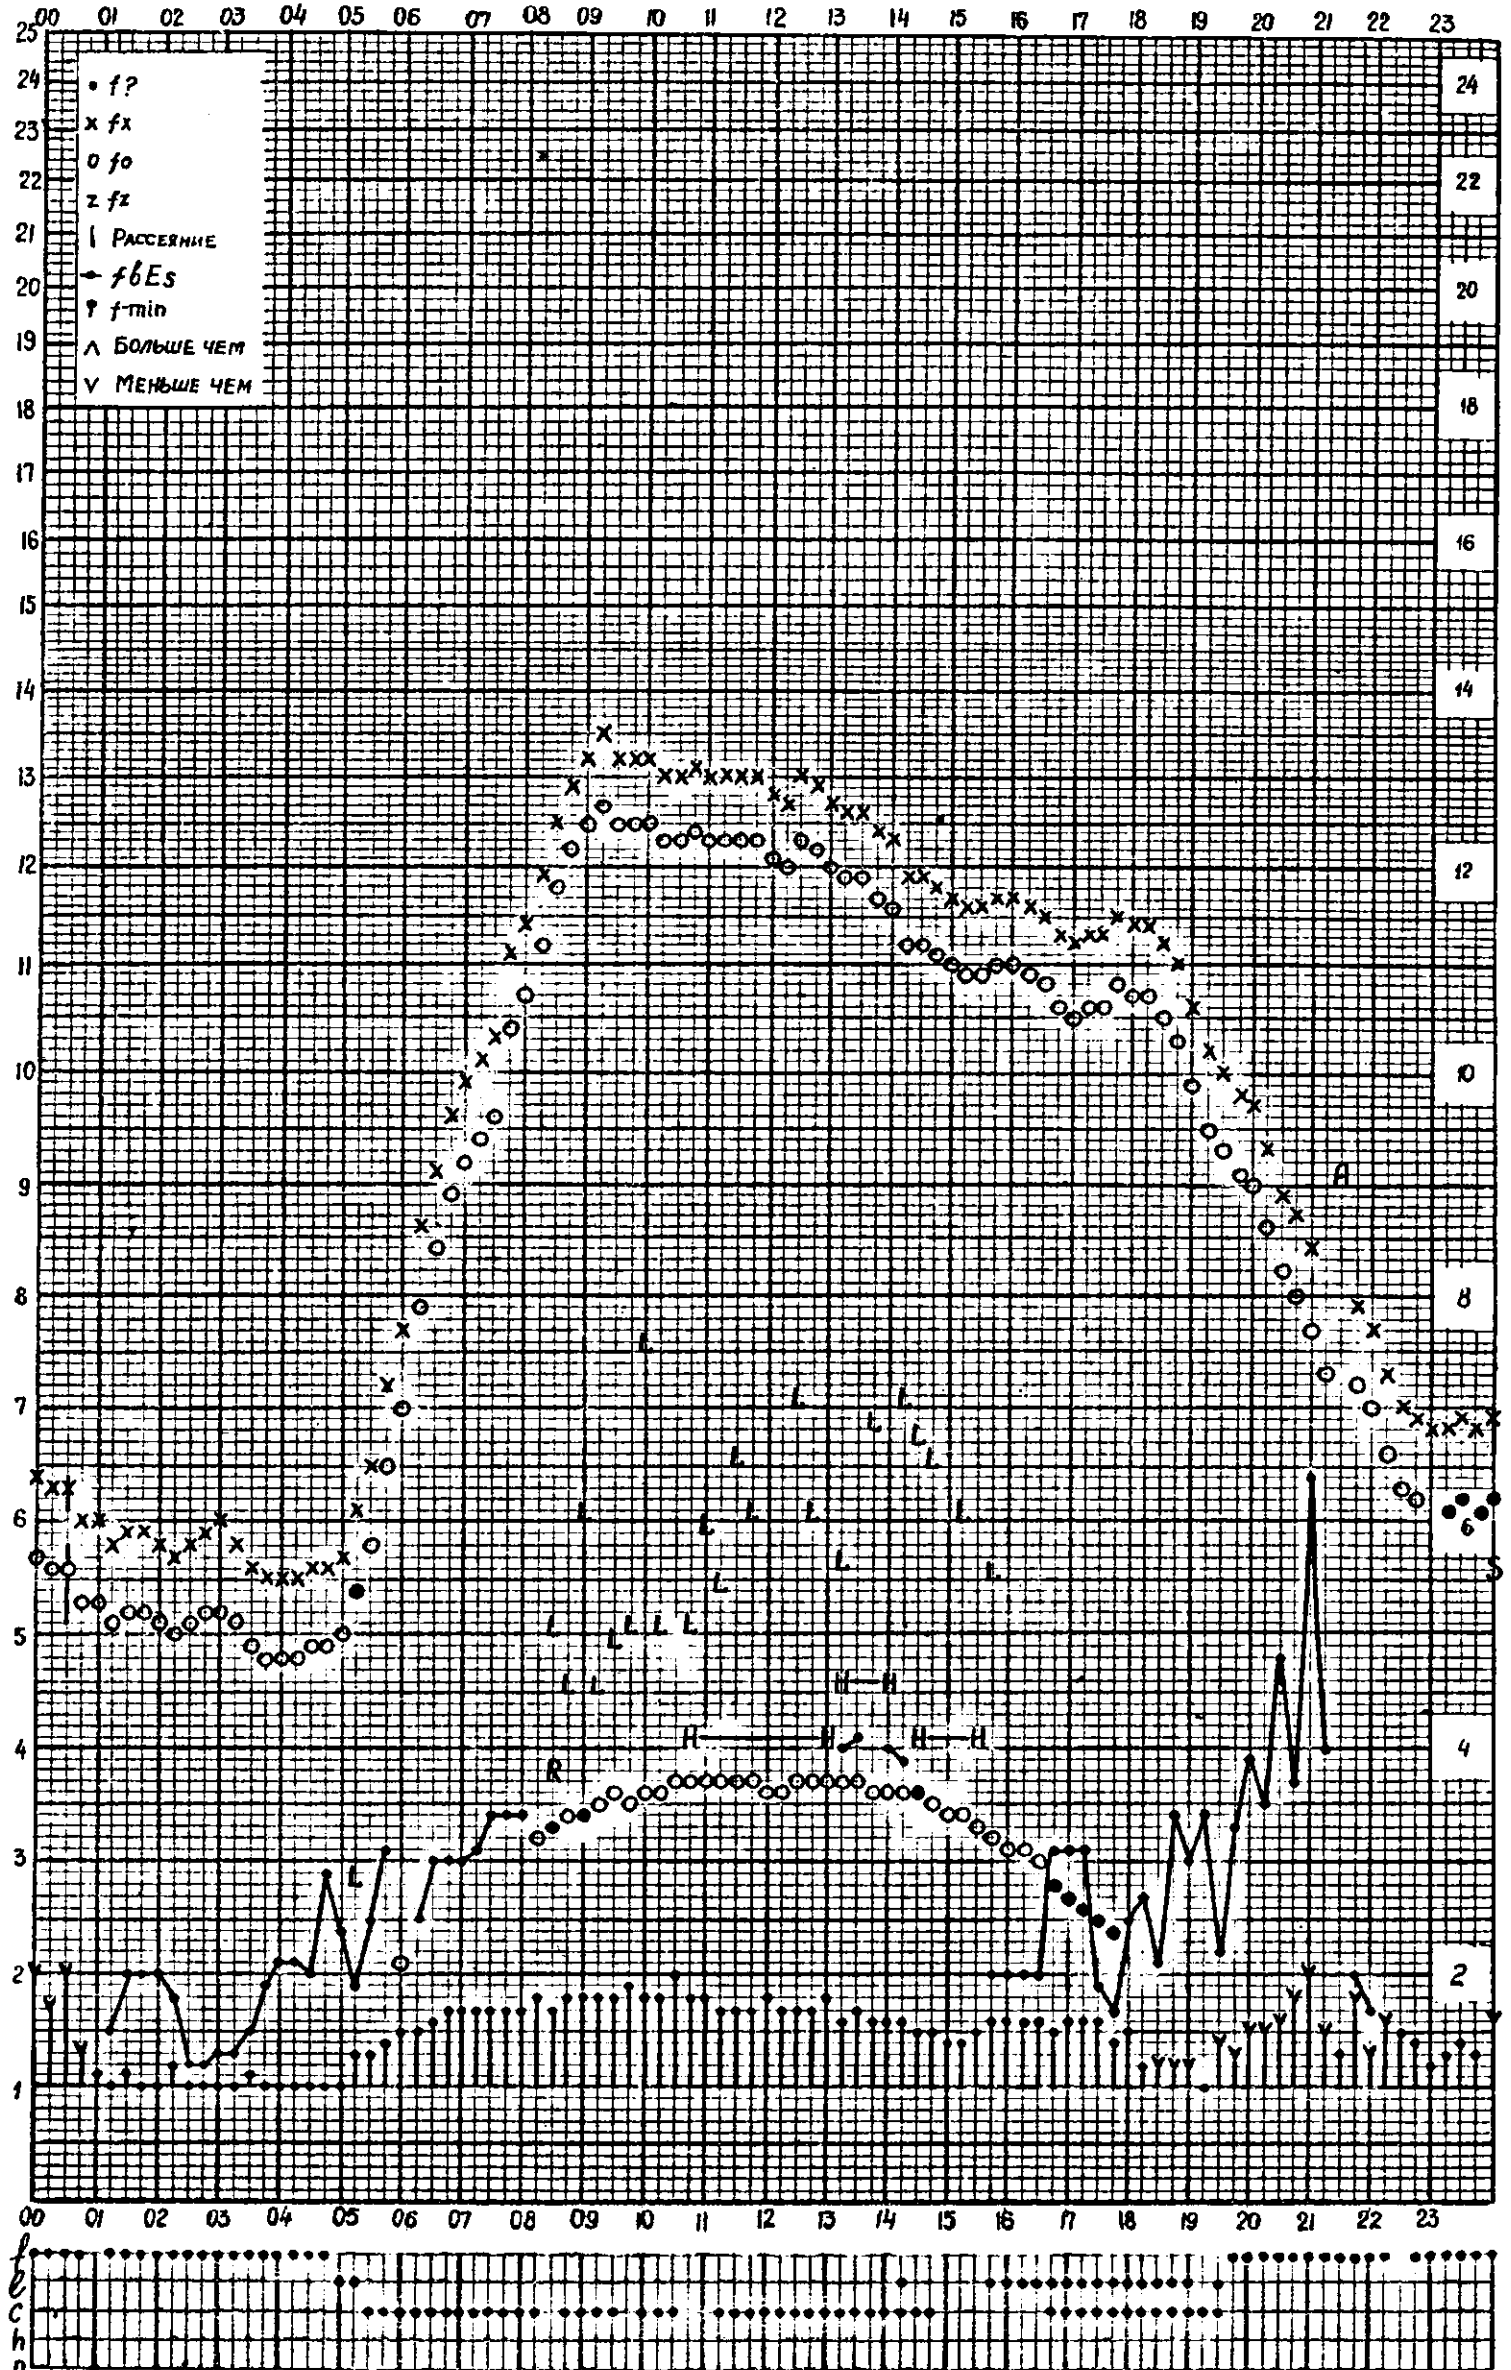

МЕЖДУНАРОДНЫЙ ГЕОФИЗИЧЕСКИЙ ГОД

станция Горький f-график ионосферных данных дата 15 СЕНТЯБРЯ 1960
ВРЕМЯ 45^бЕ

Кем отсчитано ЧУСТОВОЙ, ХВОСТОВОЙ

Форма 72-3