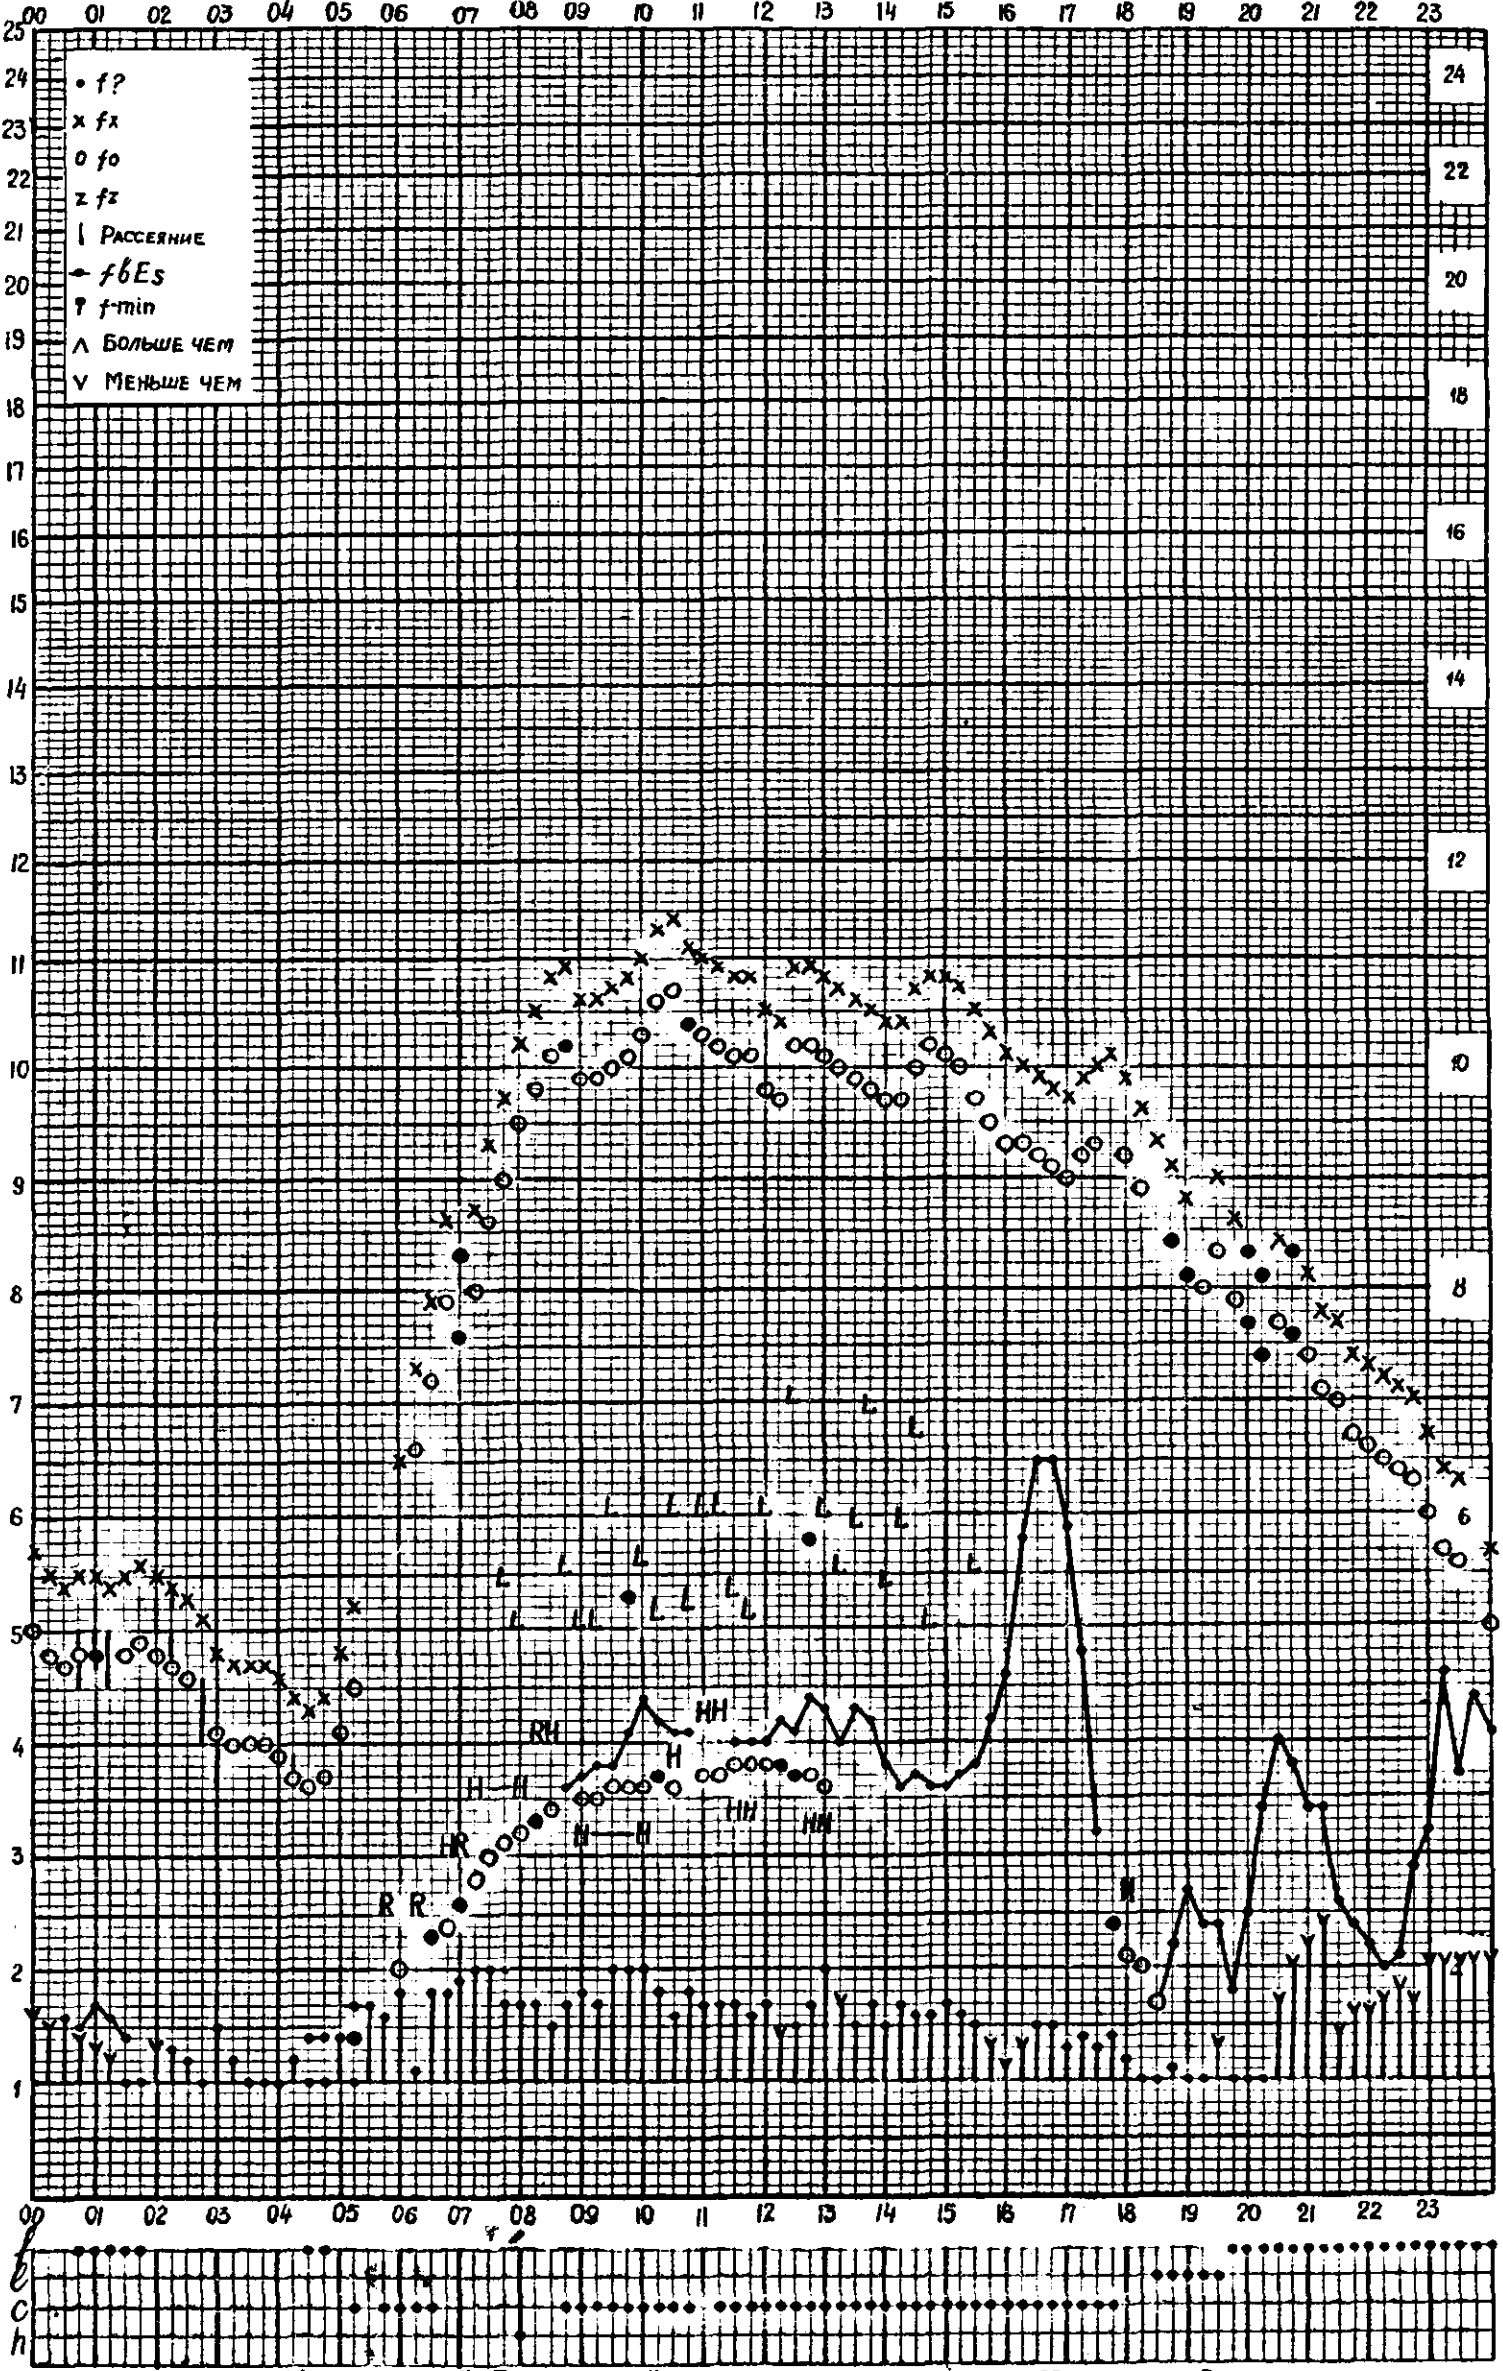

станция Горький f-график ионосферных данных дата 13 СЕНТЯБРЯ 1960
ВРЕМЯ 45°E

Кем отсчитано Хвостовой, Густовой

Форма 72-3