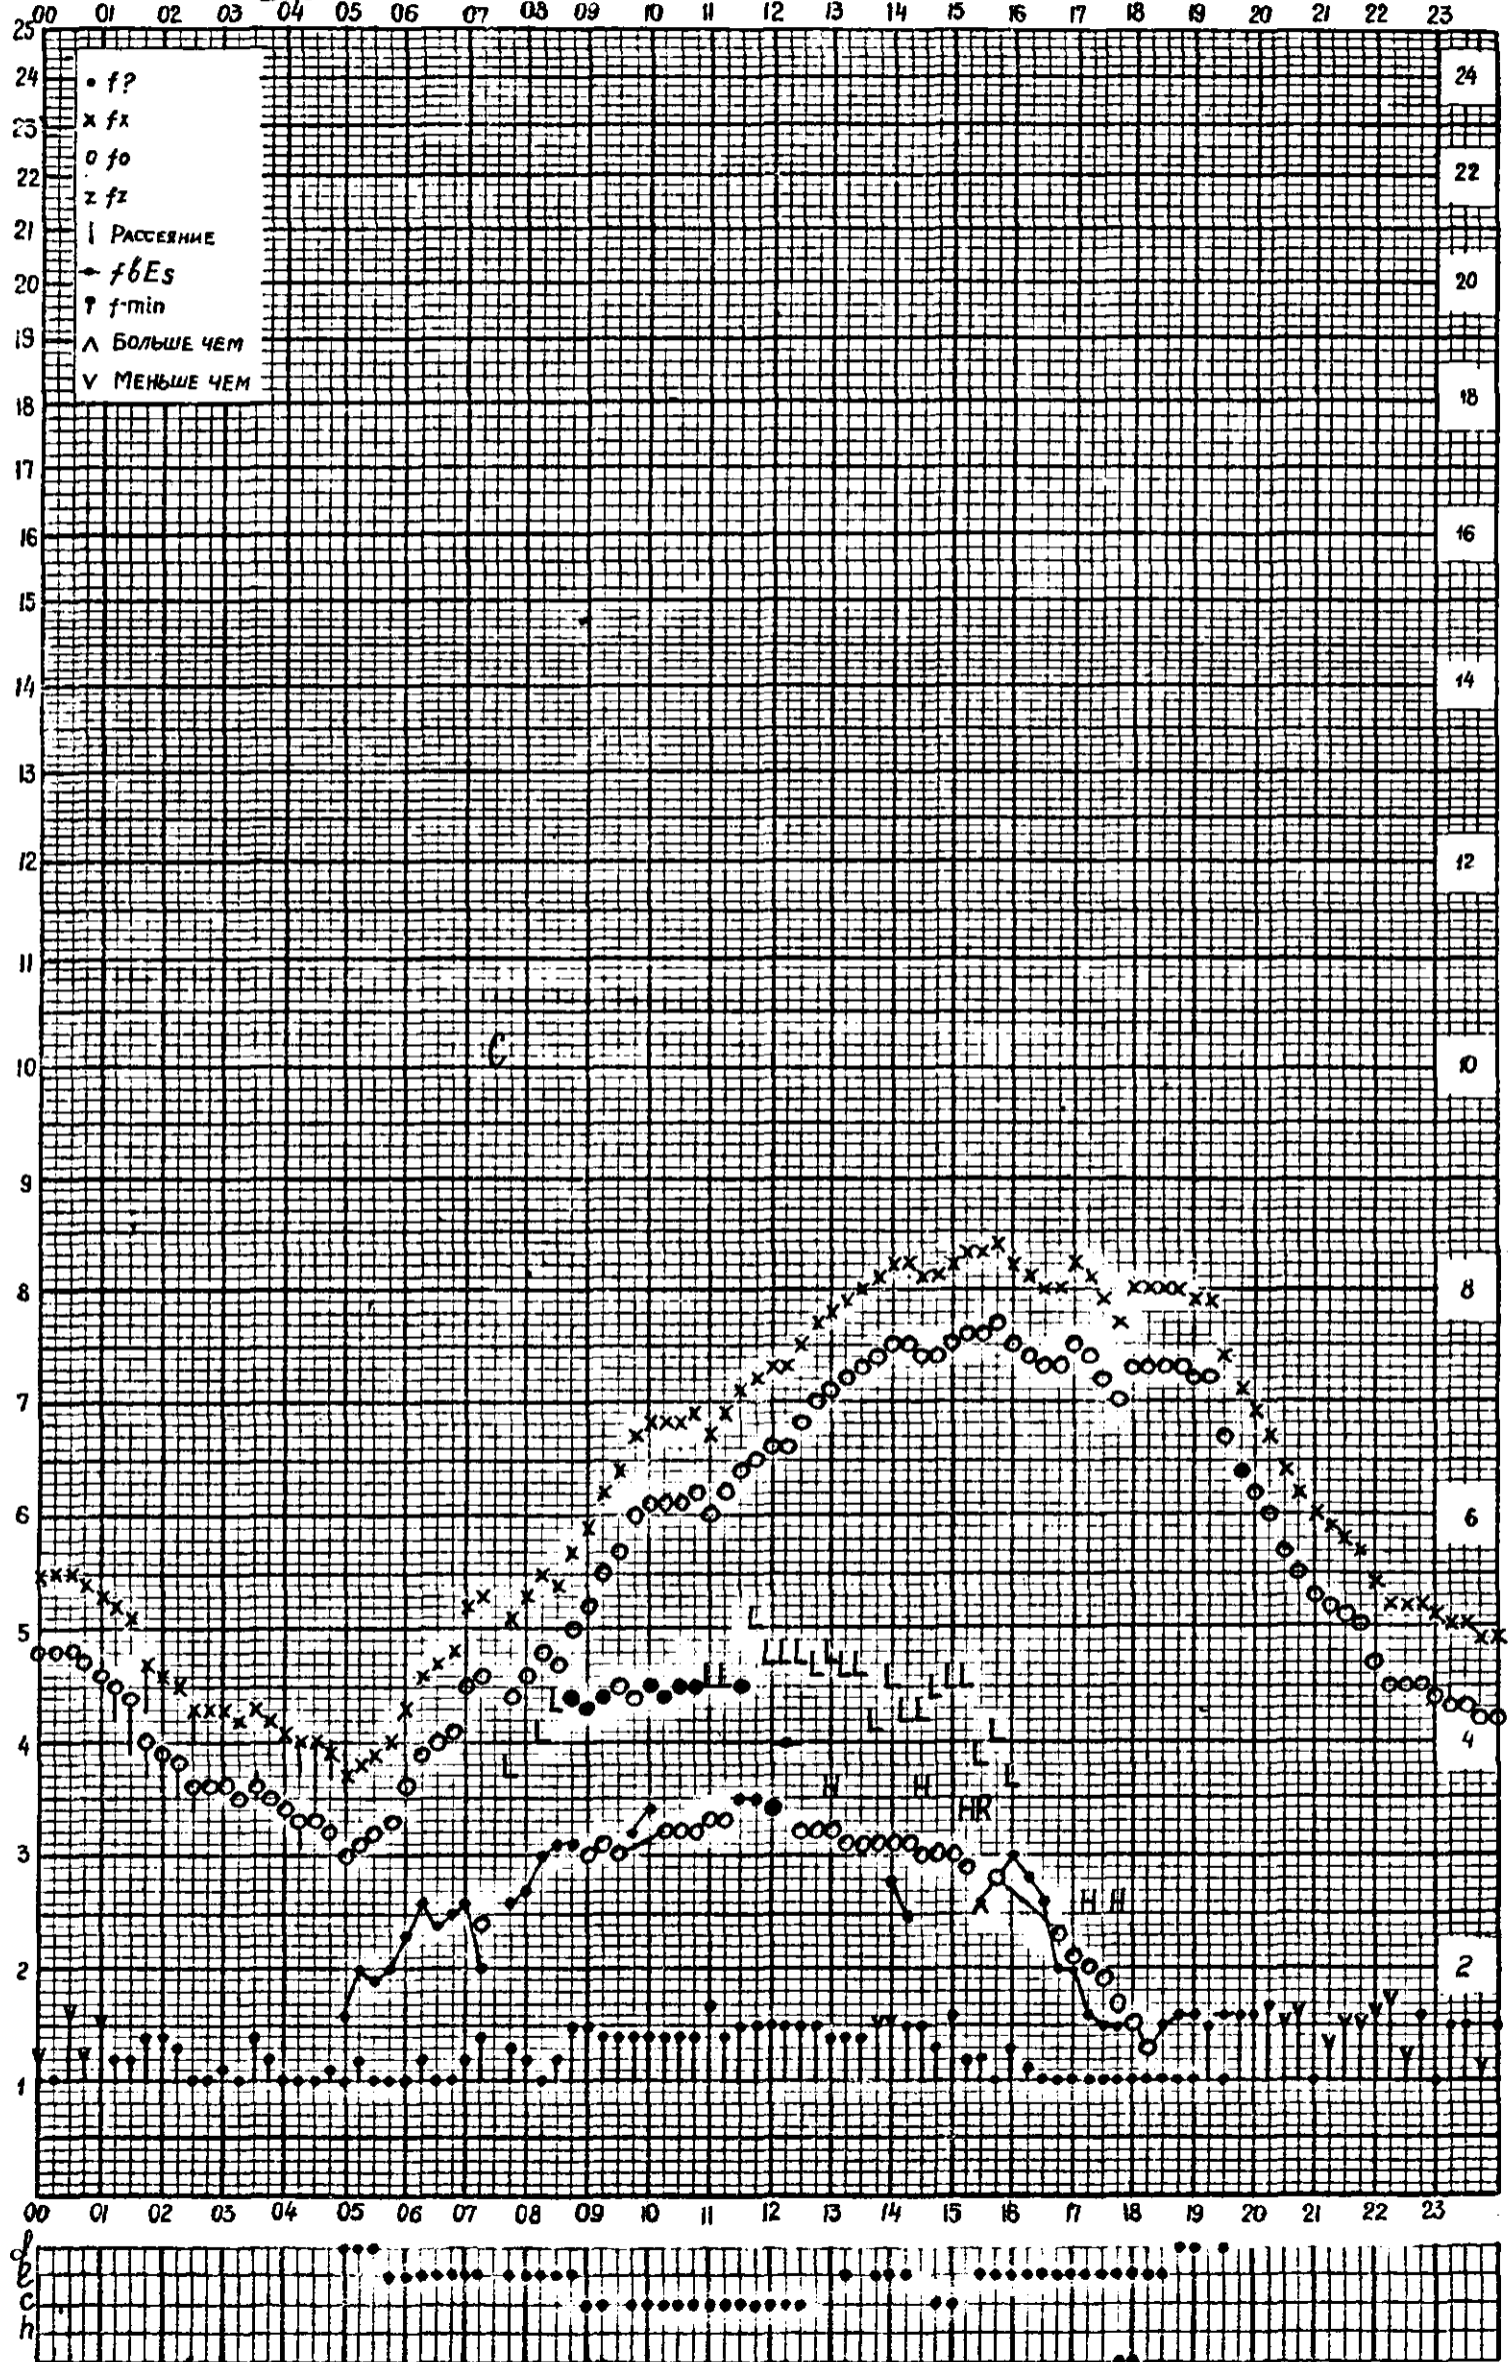

МЕЖДУНАРОДНЫЙ ГЕОФИЗИЧЕСКИЙ ГОД

станция Горький f-график ионосферных данных дата 30 сентября 1960

ВРЕМЯ 45°E

Кем отсчитано Артемьевой, Барановой

Форма 72-3