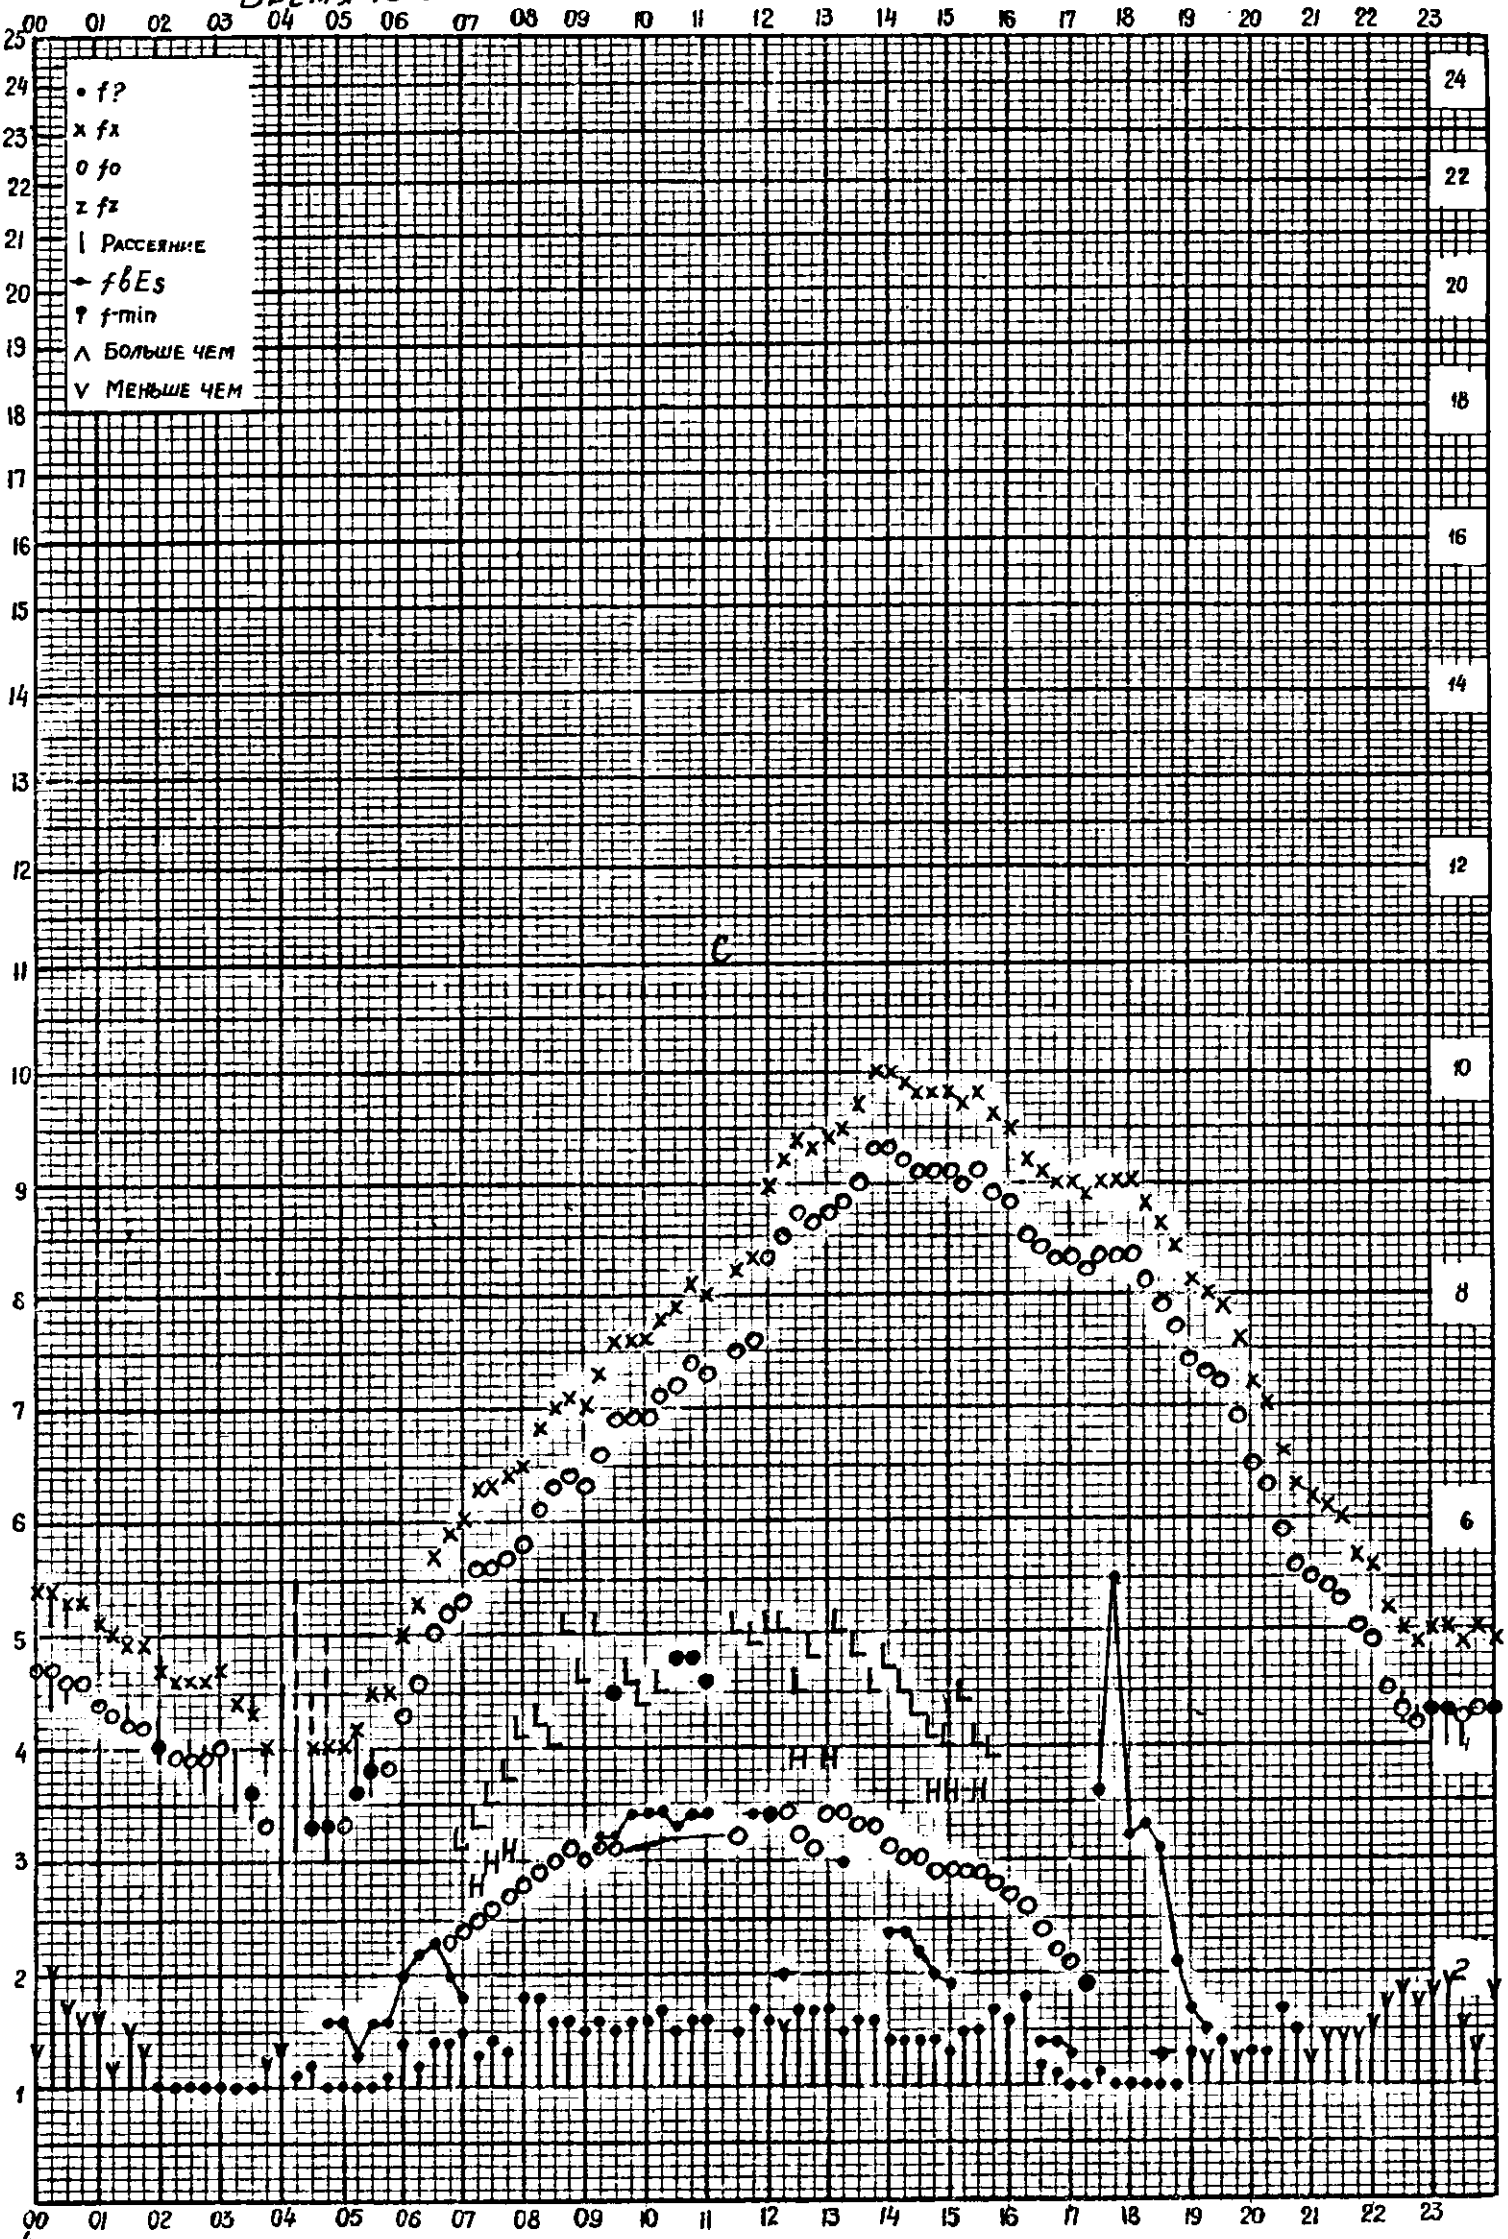

станция Горький f-график ионосферных данных дата 27 сентября 1960

Время 45°E

Кем отсчитано Зустовой, Хвостовой

Форма 7L-3