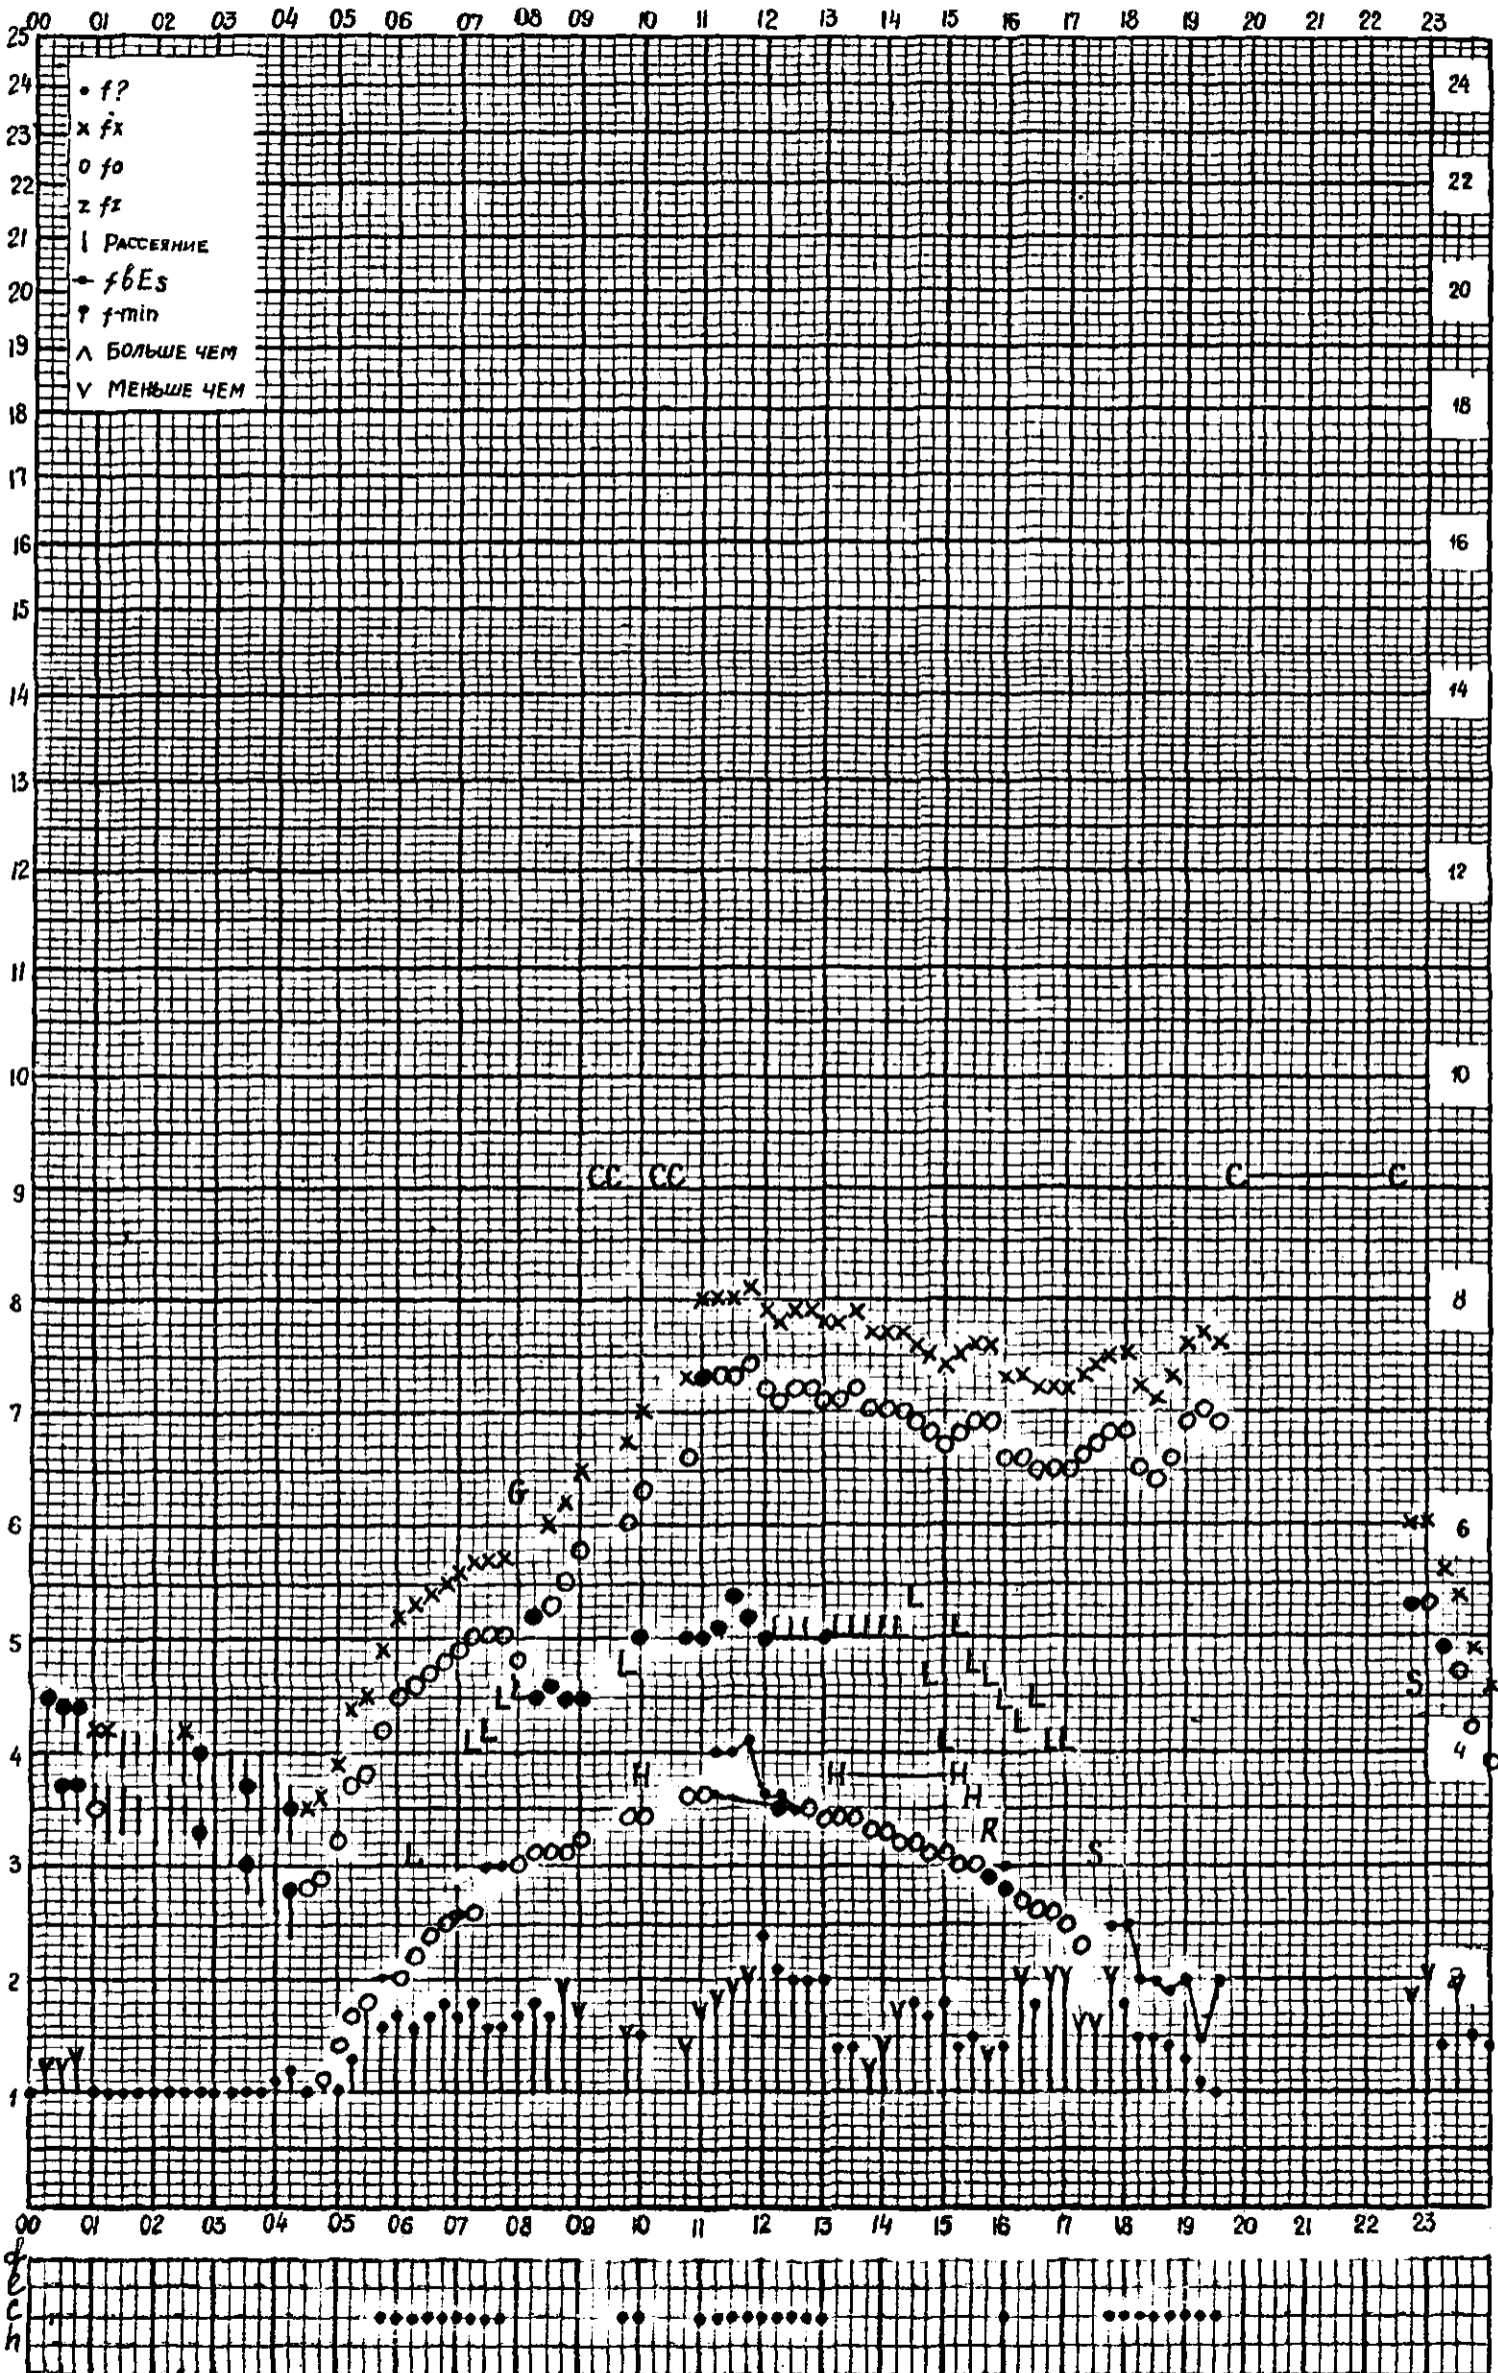

станция Горький f-график ионосферных данных дата 1 сентября 1960
 ВРЕМЯ 45°E

Кем отсчитано *Лвостовой, Барановой*

Форма 72-3

станция Горький f-график ионосферных данных дата 3 сентября 1960
 Время 45°E

Кем отсчитано Барановой, Артемьевой

Форма 72-3

станция Горький f-график ионосферных данных дата 5 сентября 1960

Время 45°E

Кем отсчитано Артемьевой, Хвостовой

Форма 72-3

станция Горький f-график ионосферных данных дата 6 сентября 1960
 Время 45°E

Кем отсчитано Барановой, Артемьевой

Форма 72-3

станция Горький f-график ионосферных данных дата 7 сентября 1960
 Время 45°E

станция Горький f-график ионосферных данных дата 8 СЕНТЯБРЯ 1960
 ВРЕМЯ 45°E

Кем отсчитано АРТЕМЬЕВОЙ, ХВОСТОВОЙ

Форма 72-3

станция Горький f-график ионосферных данных дата 9 сентября 1960
 Время 45°E

Кем отсчитано Барановой, Артемьевой

Форма 72-3

МЕЖДУНАРОДНЫЙ ГЕОФИЗИЧЕСКИЙ ГОД

станция Горький f -график ионосферных данных дата 10 СЕНТЯБРЯ 1960
ВРЕМЯ 45°E