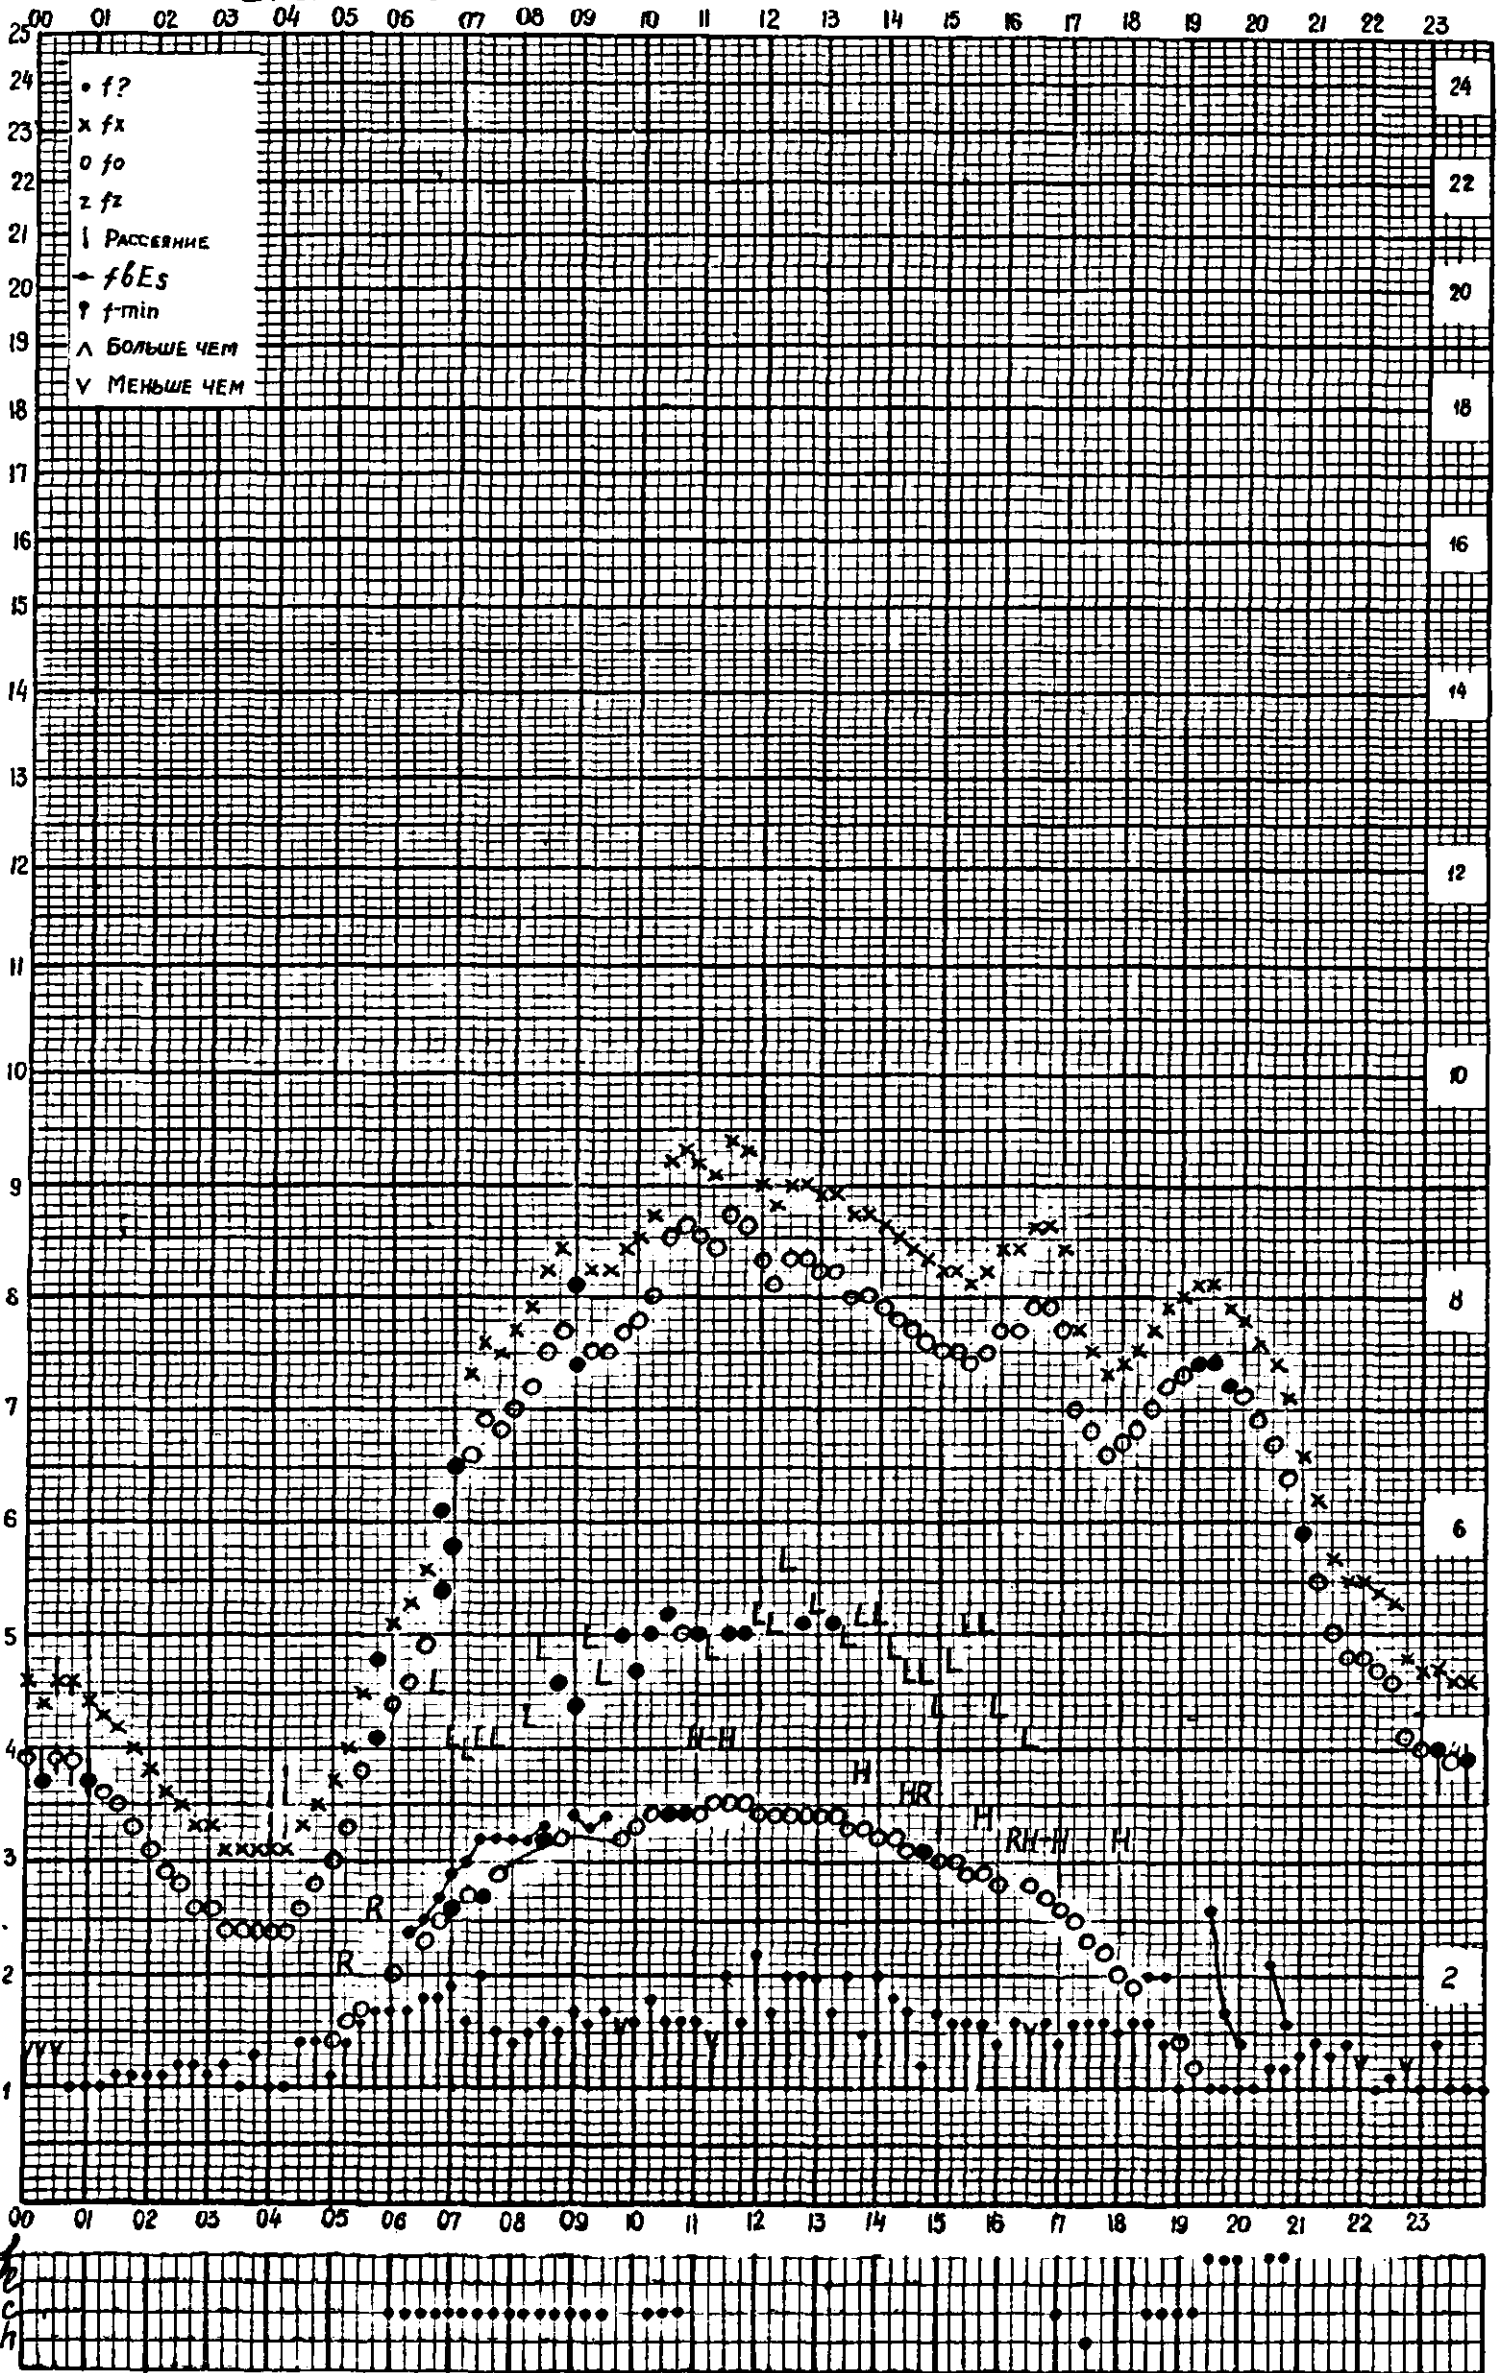

станция Горький f-график ионосферных данных дата 1 сентября 1960
 ВРЕМЯ 45°E

Кем отсчитано *Лвостовой, Барановой*

Форма 72-3

станция Горький f-график ионосферных данных дата 3 сентября 1960
 Время 45°E

Кем отсчитано Барановой, Артемьевой

Форма 72-3

станция Горький f-график ионосферных данных дата 5 сентября 1960

Время 45°E

Кем отсчитано Артемьевой, Хвостовой

Форма 72-3

станция Горький f-график ионосферных данных дата 6 сентября 1960
 Время 45°E

Кем отсчитано Барановой, Артемьевой

Форма 72-3

станция Горький f-график ионосферных данных дата 7 сентября 1960
 Время 45°E

станция Горький f-график ионосферных данных дата 8 СЕНТЯБРЯ 1960
 ВРЕМЯ 45°E

Кем отсчитано АРТЕМЬЕВОЙ, ХВОСТОВОЙ

Форма 72-3

станция Горький f-график ионосферных данных дата 9 сентября 1960
 Время 45°E

Кем отсчитано Барановой, Артемьевой

Форма 72-3

МЕЖДУНАРОДНЫЙ ГЕОФИЗИЧЕСКИЙ ГОД

станция Горький f -график ионосферных данных дата 10 СЕНТЯБРЯ 1960
ВРЕМЯ 45°E