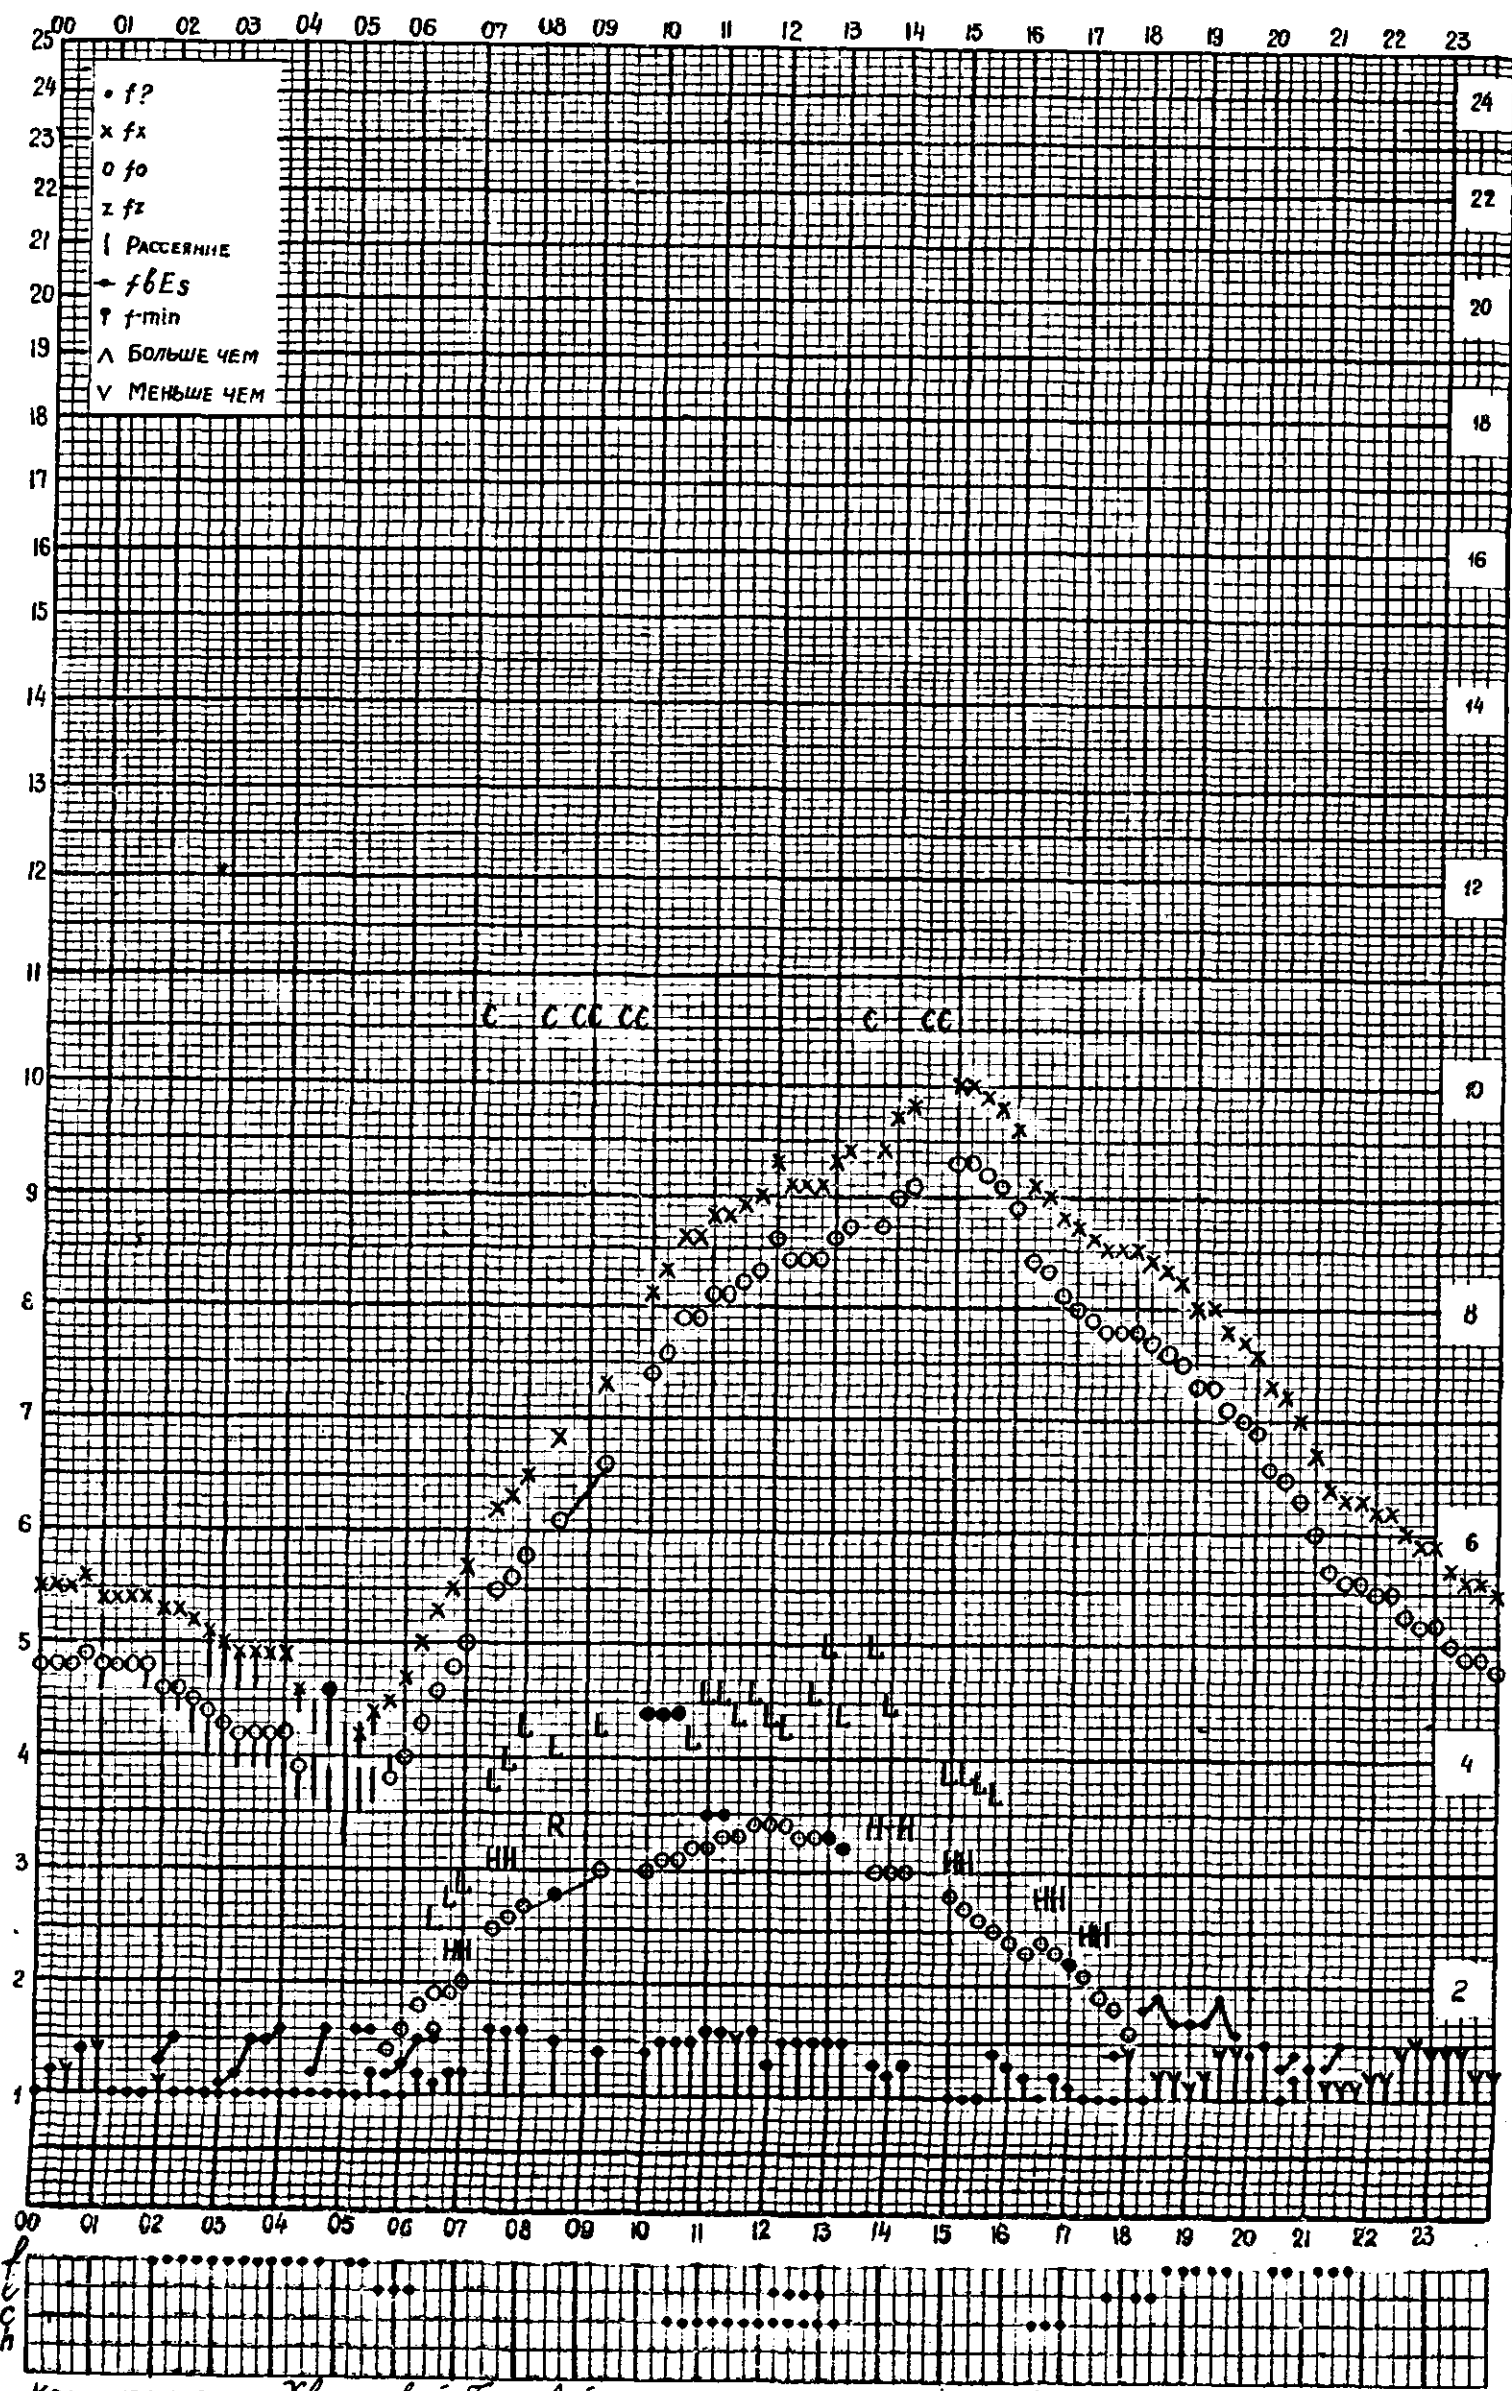

станция: Горький f-график ионосферных данных дата 29 сентября

Кем отсчитано Хвостовой, Густовой

Форма 72-3