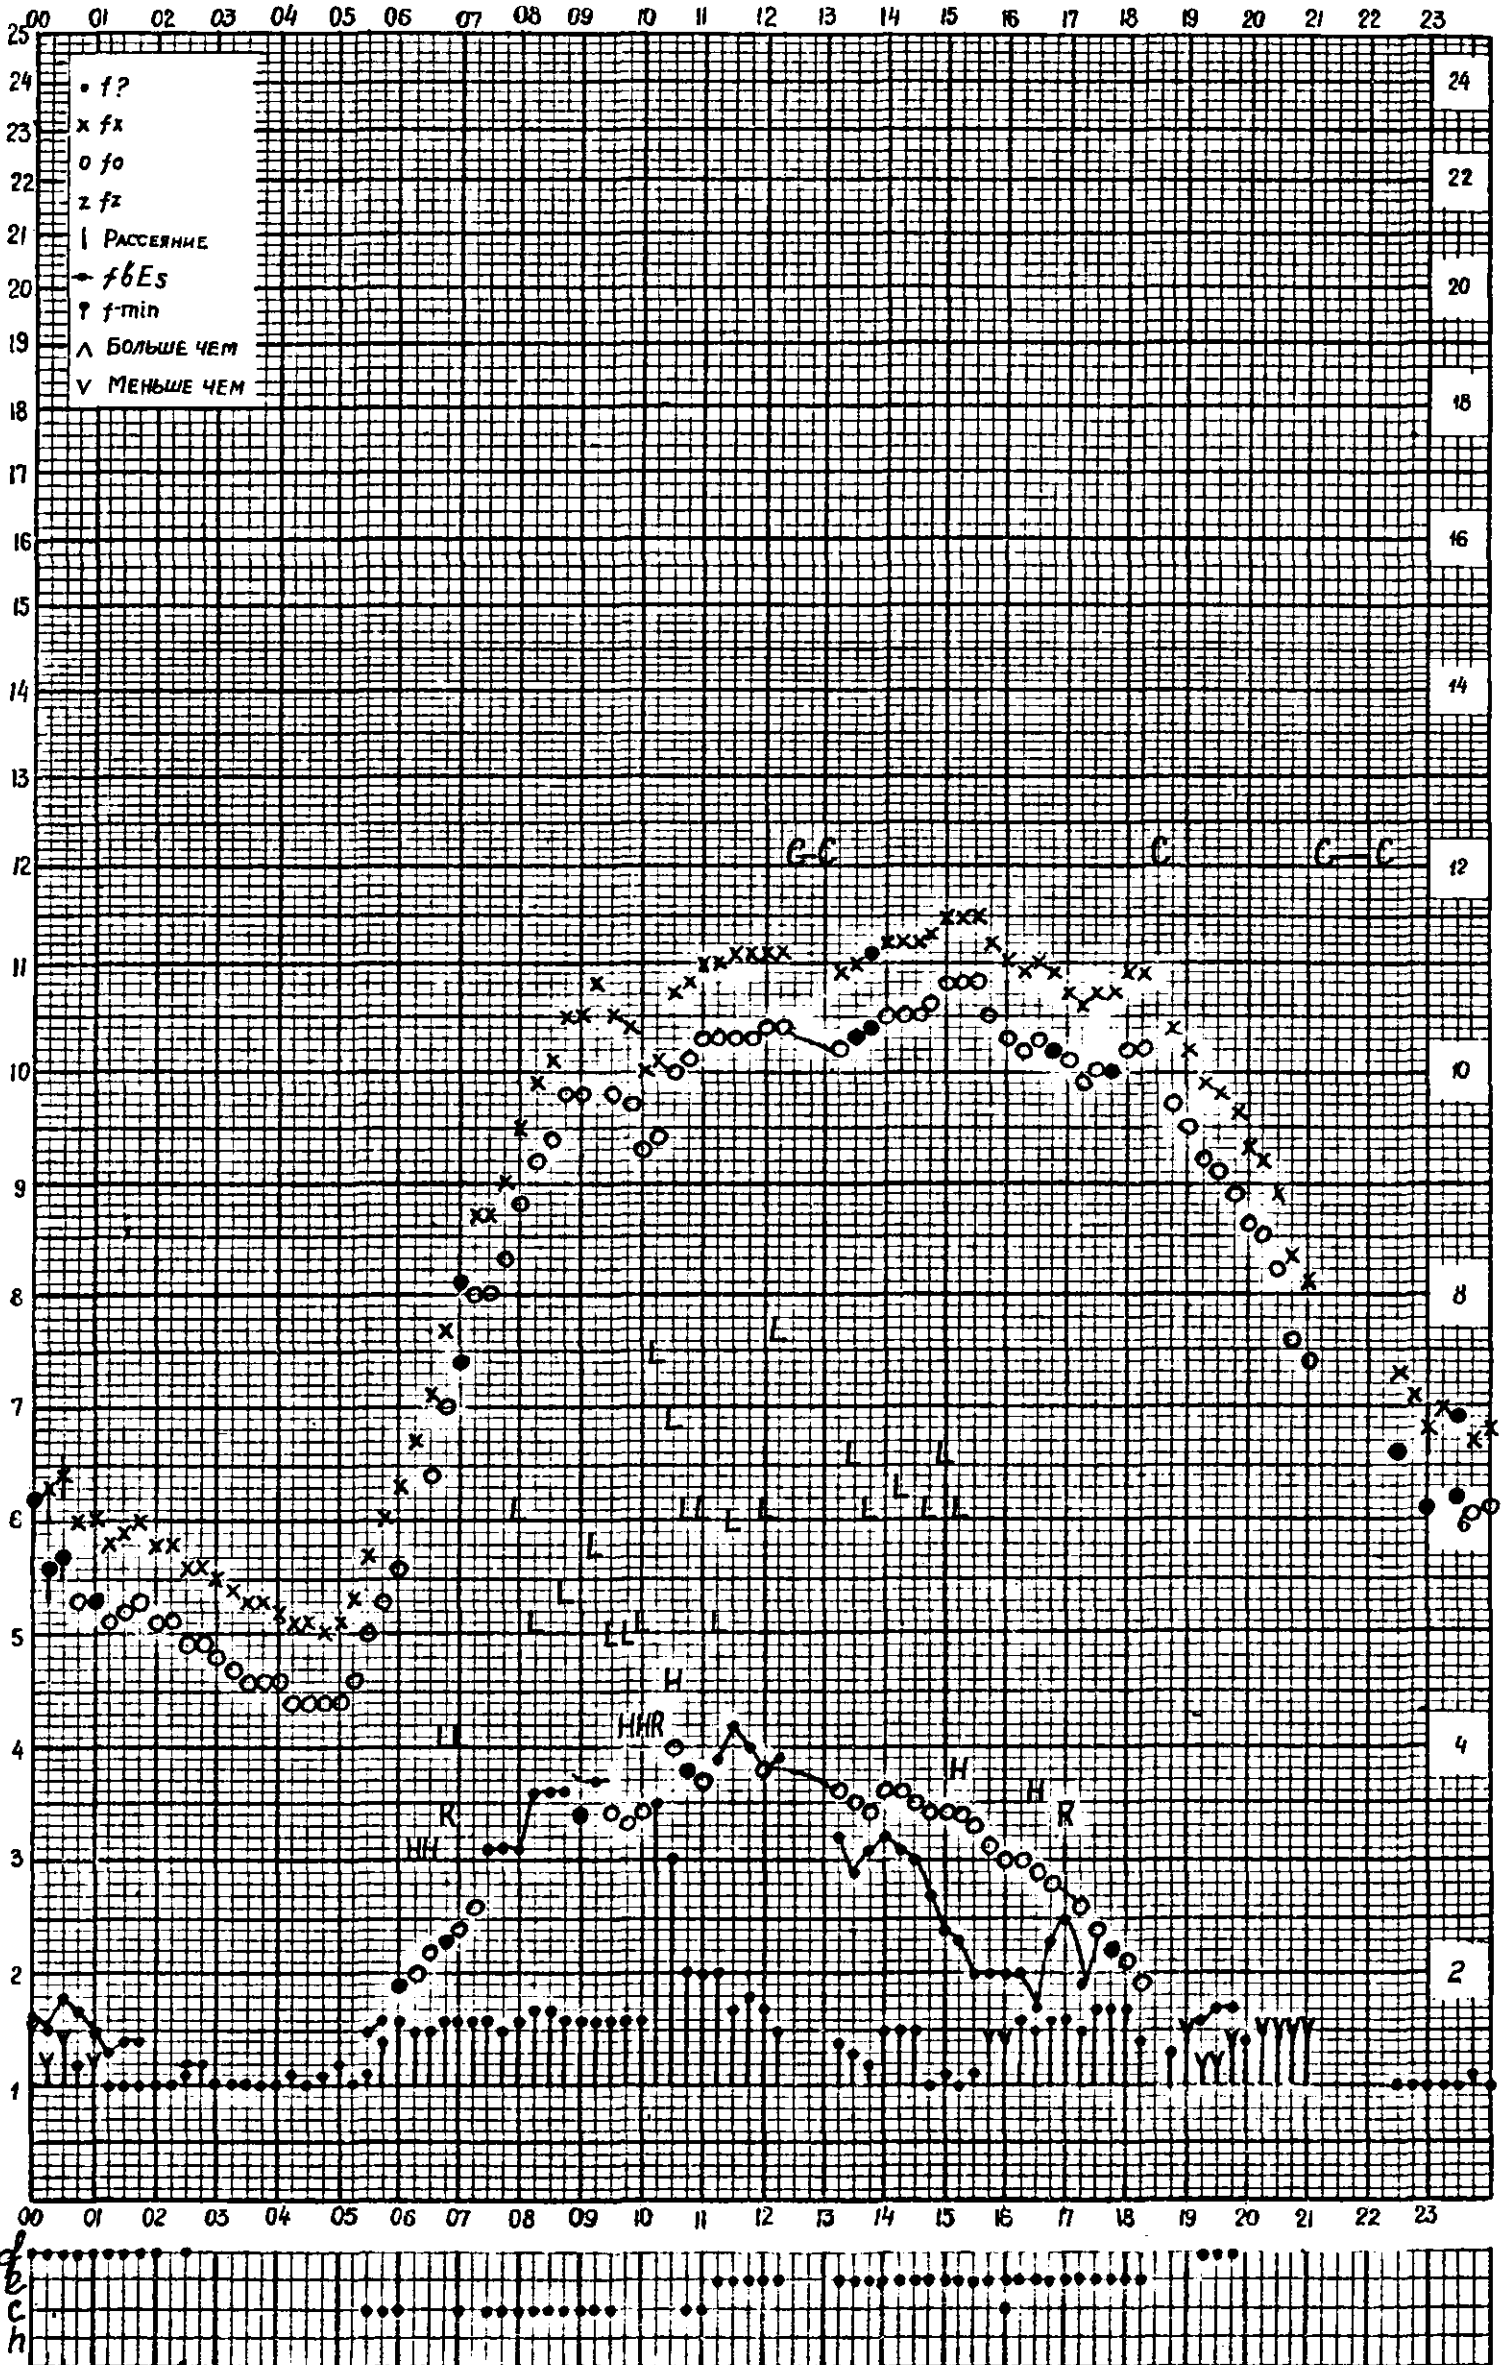

станция Горький f-график ионосферных данных дата 19 СЕНТЯБРЯ 1960
ВРЕМЯ 45°E

Кем отсчитано: Сустовой, Хвостовой

Форма 7L-3