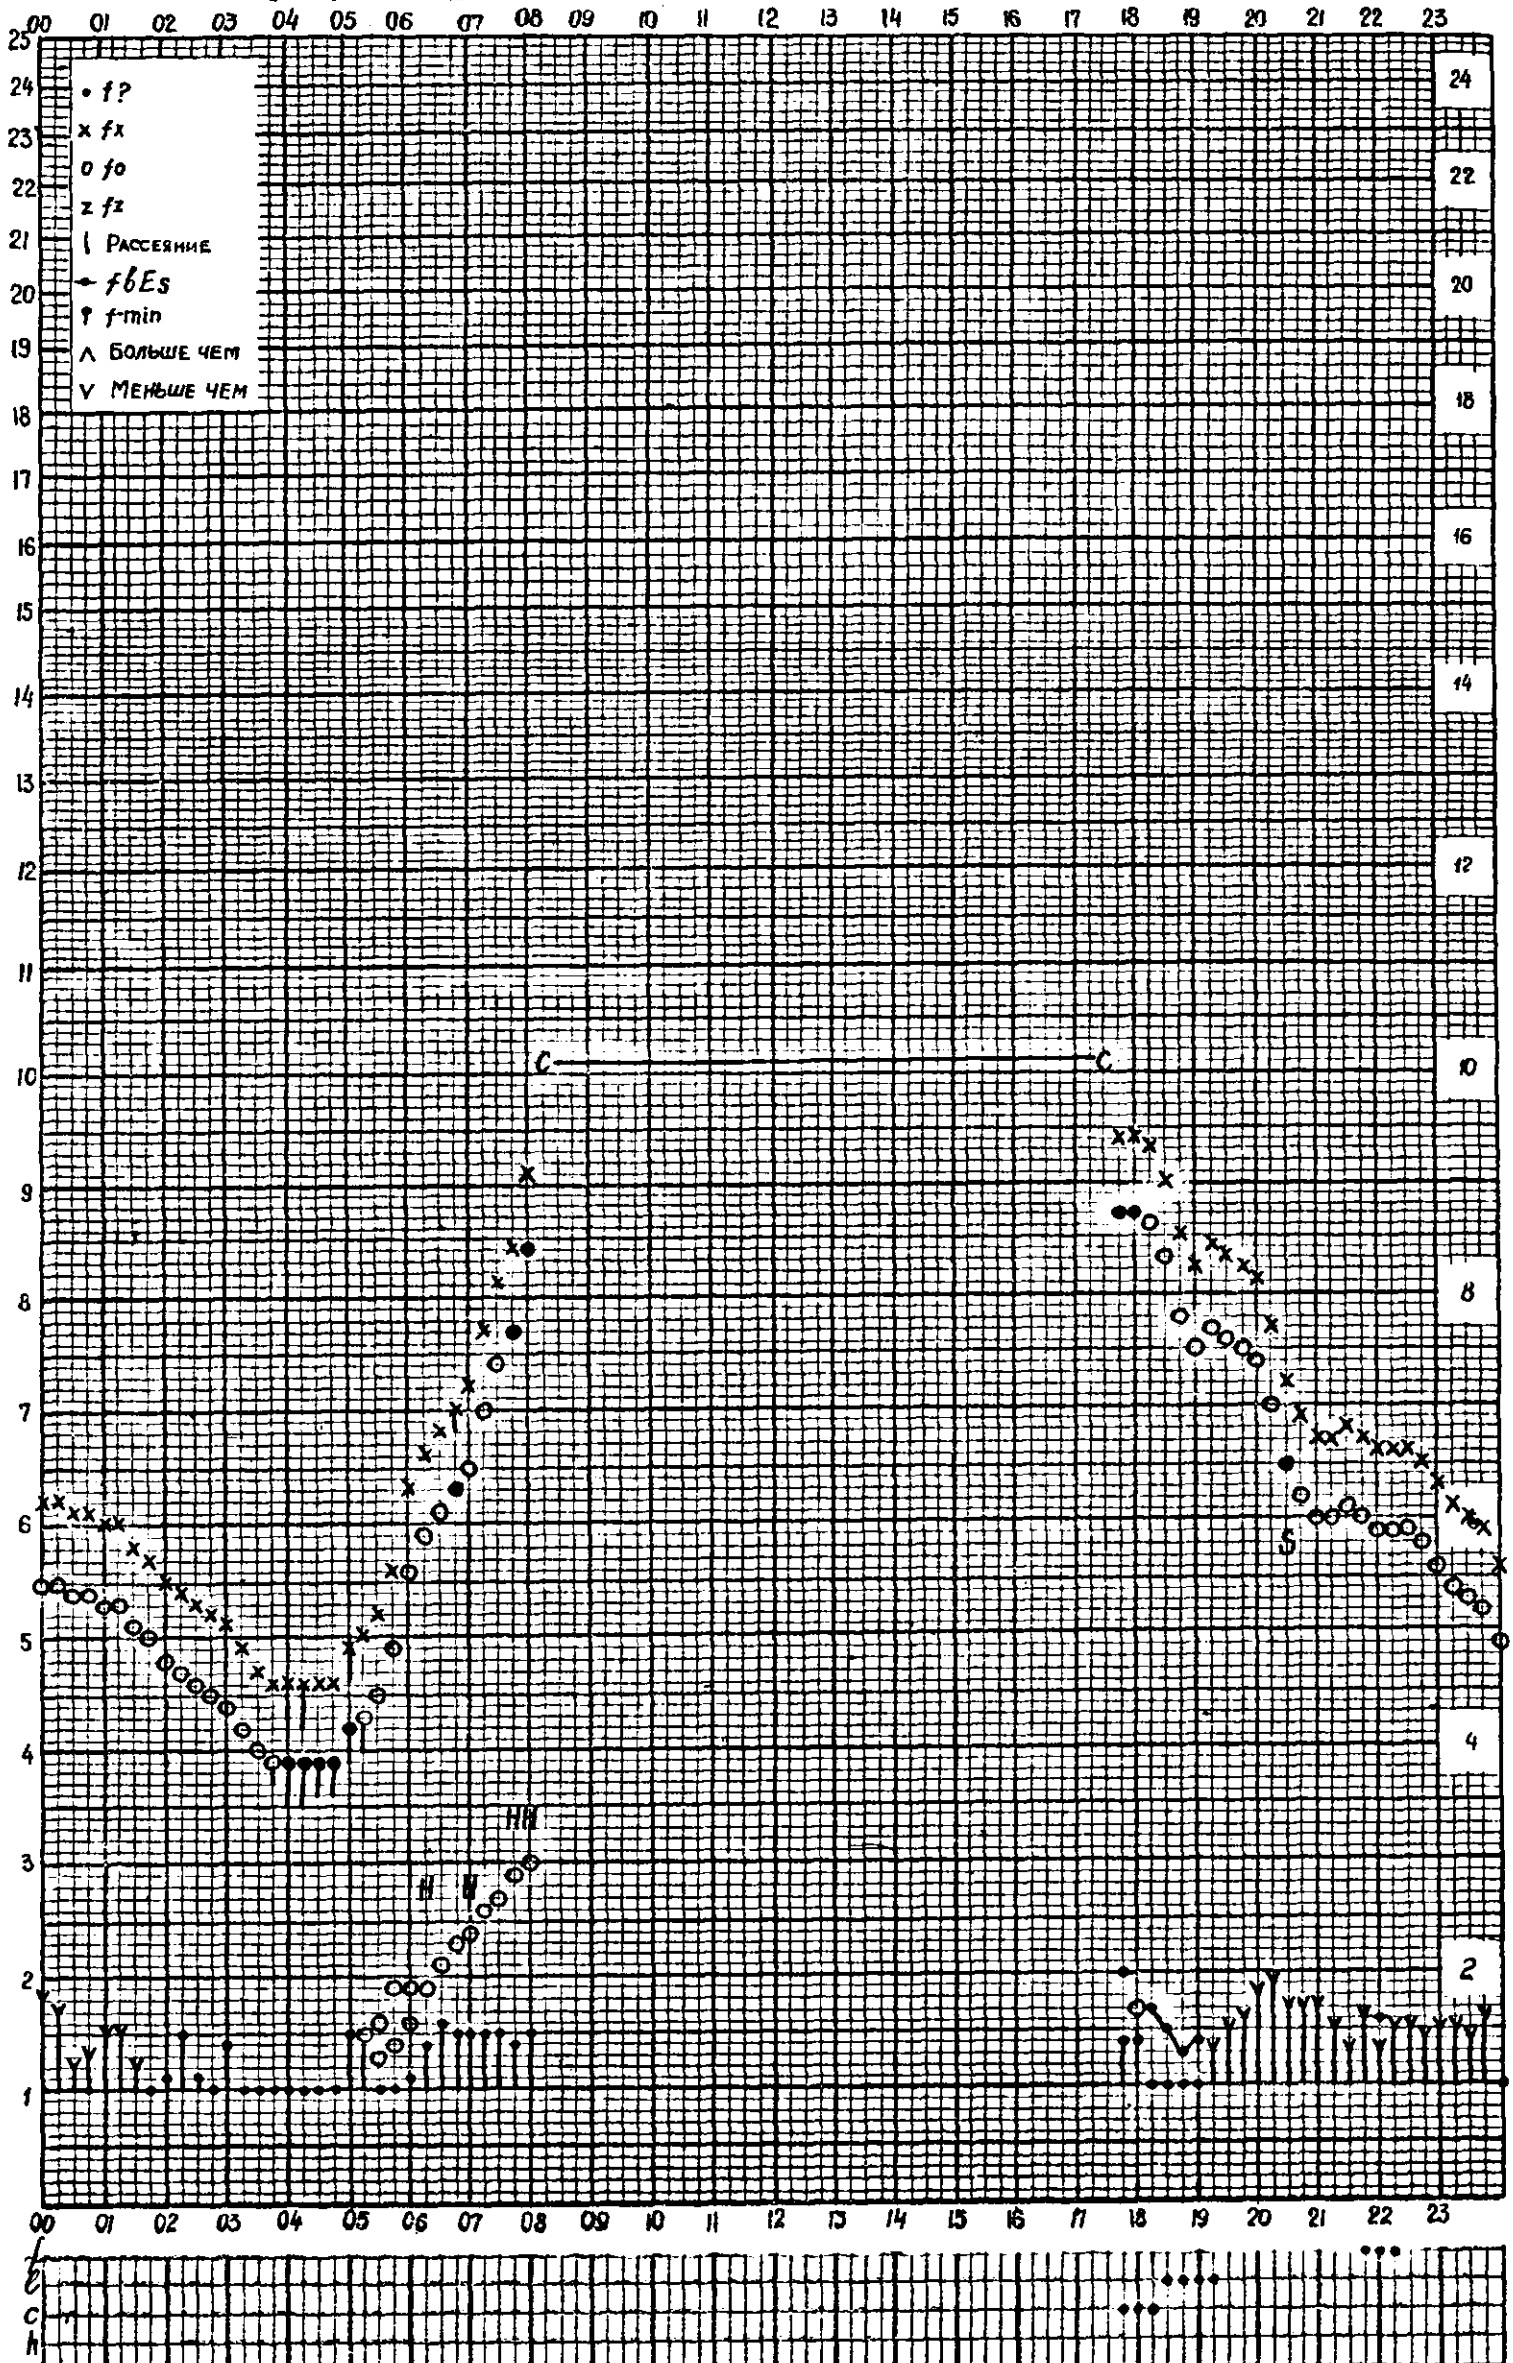

станция Горький f-график ионосферных данных дата 24 СЕНТЯБРЯ 1960
ВРЕМЯ Ч5⁰Е

Кем отсчитано БАРАНОВОЙ, АРТЕМЬЕВОЙ

Формо 72-3