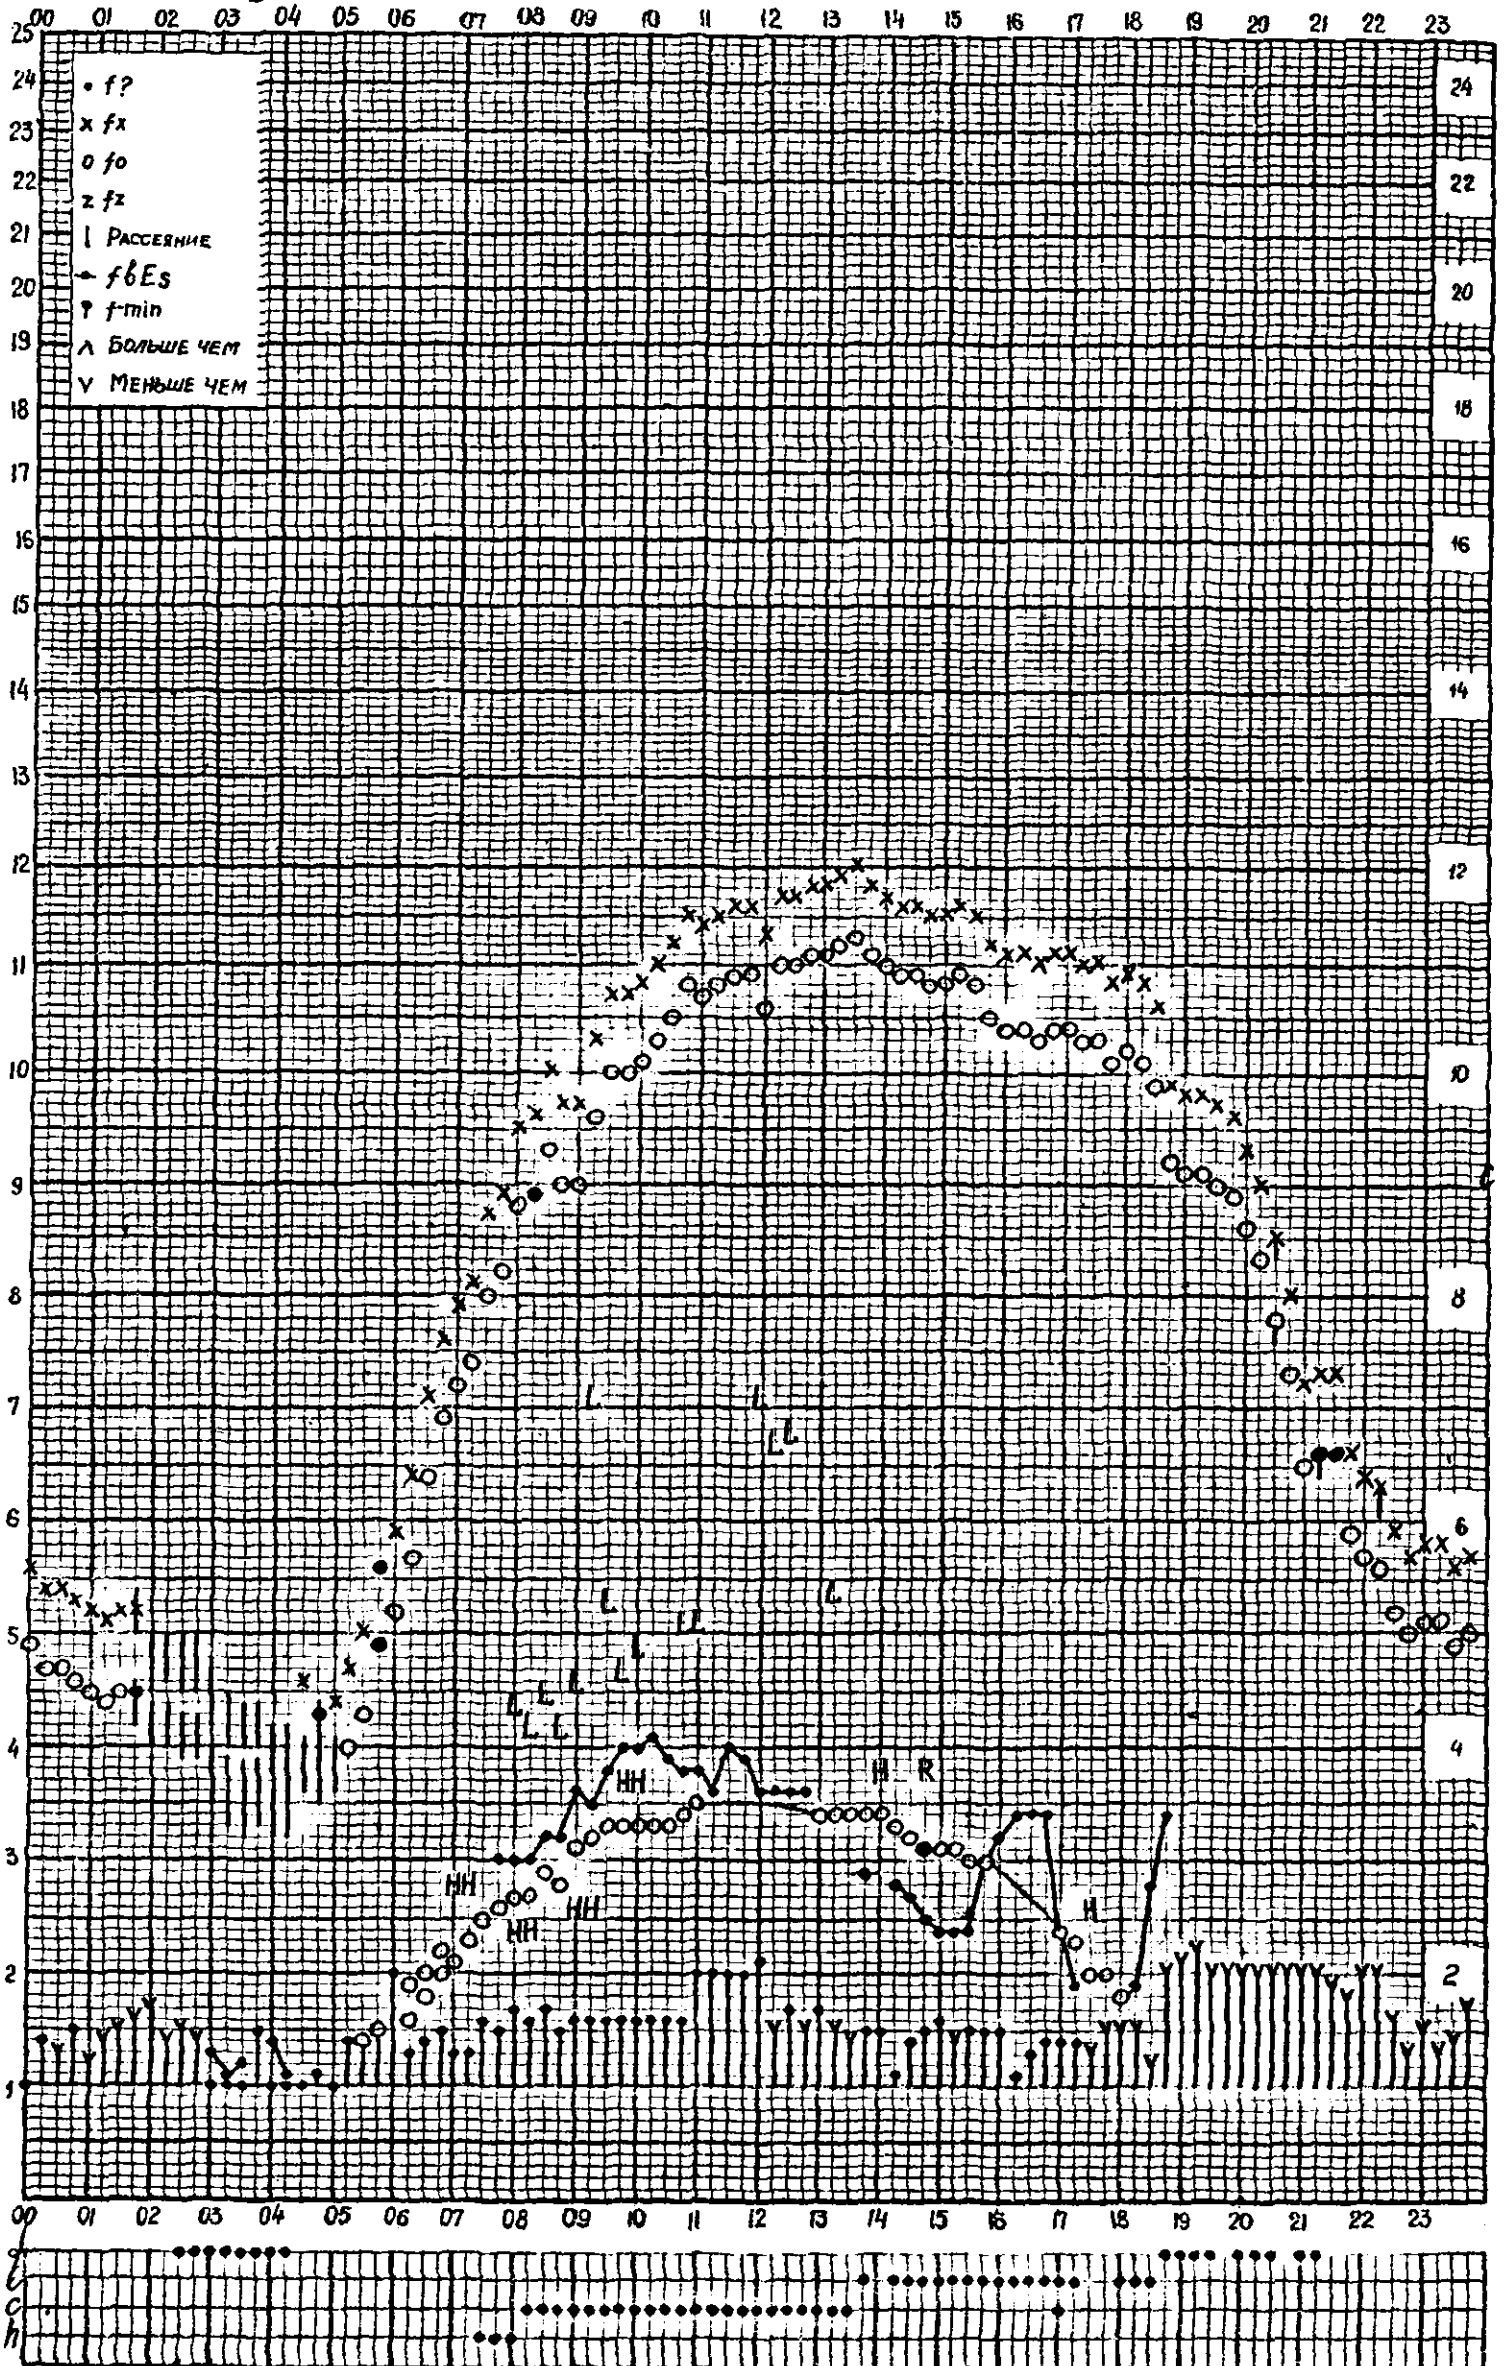

станция Горький f-график ионосферных данных дата 25 сентября 1960
ВРЕМЯ 45°E

Кем отсчитано Хвостовой, Зустовой

Форма 7L-3