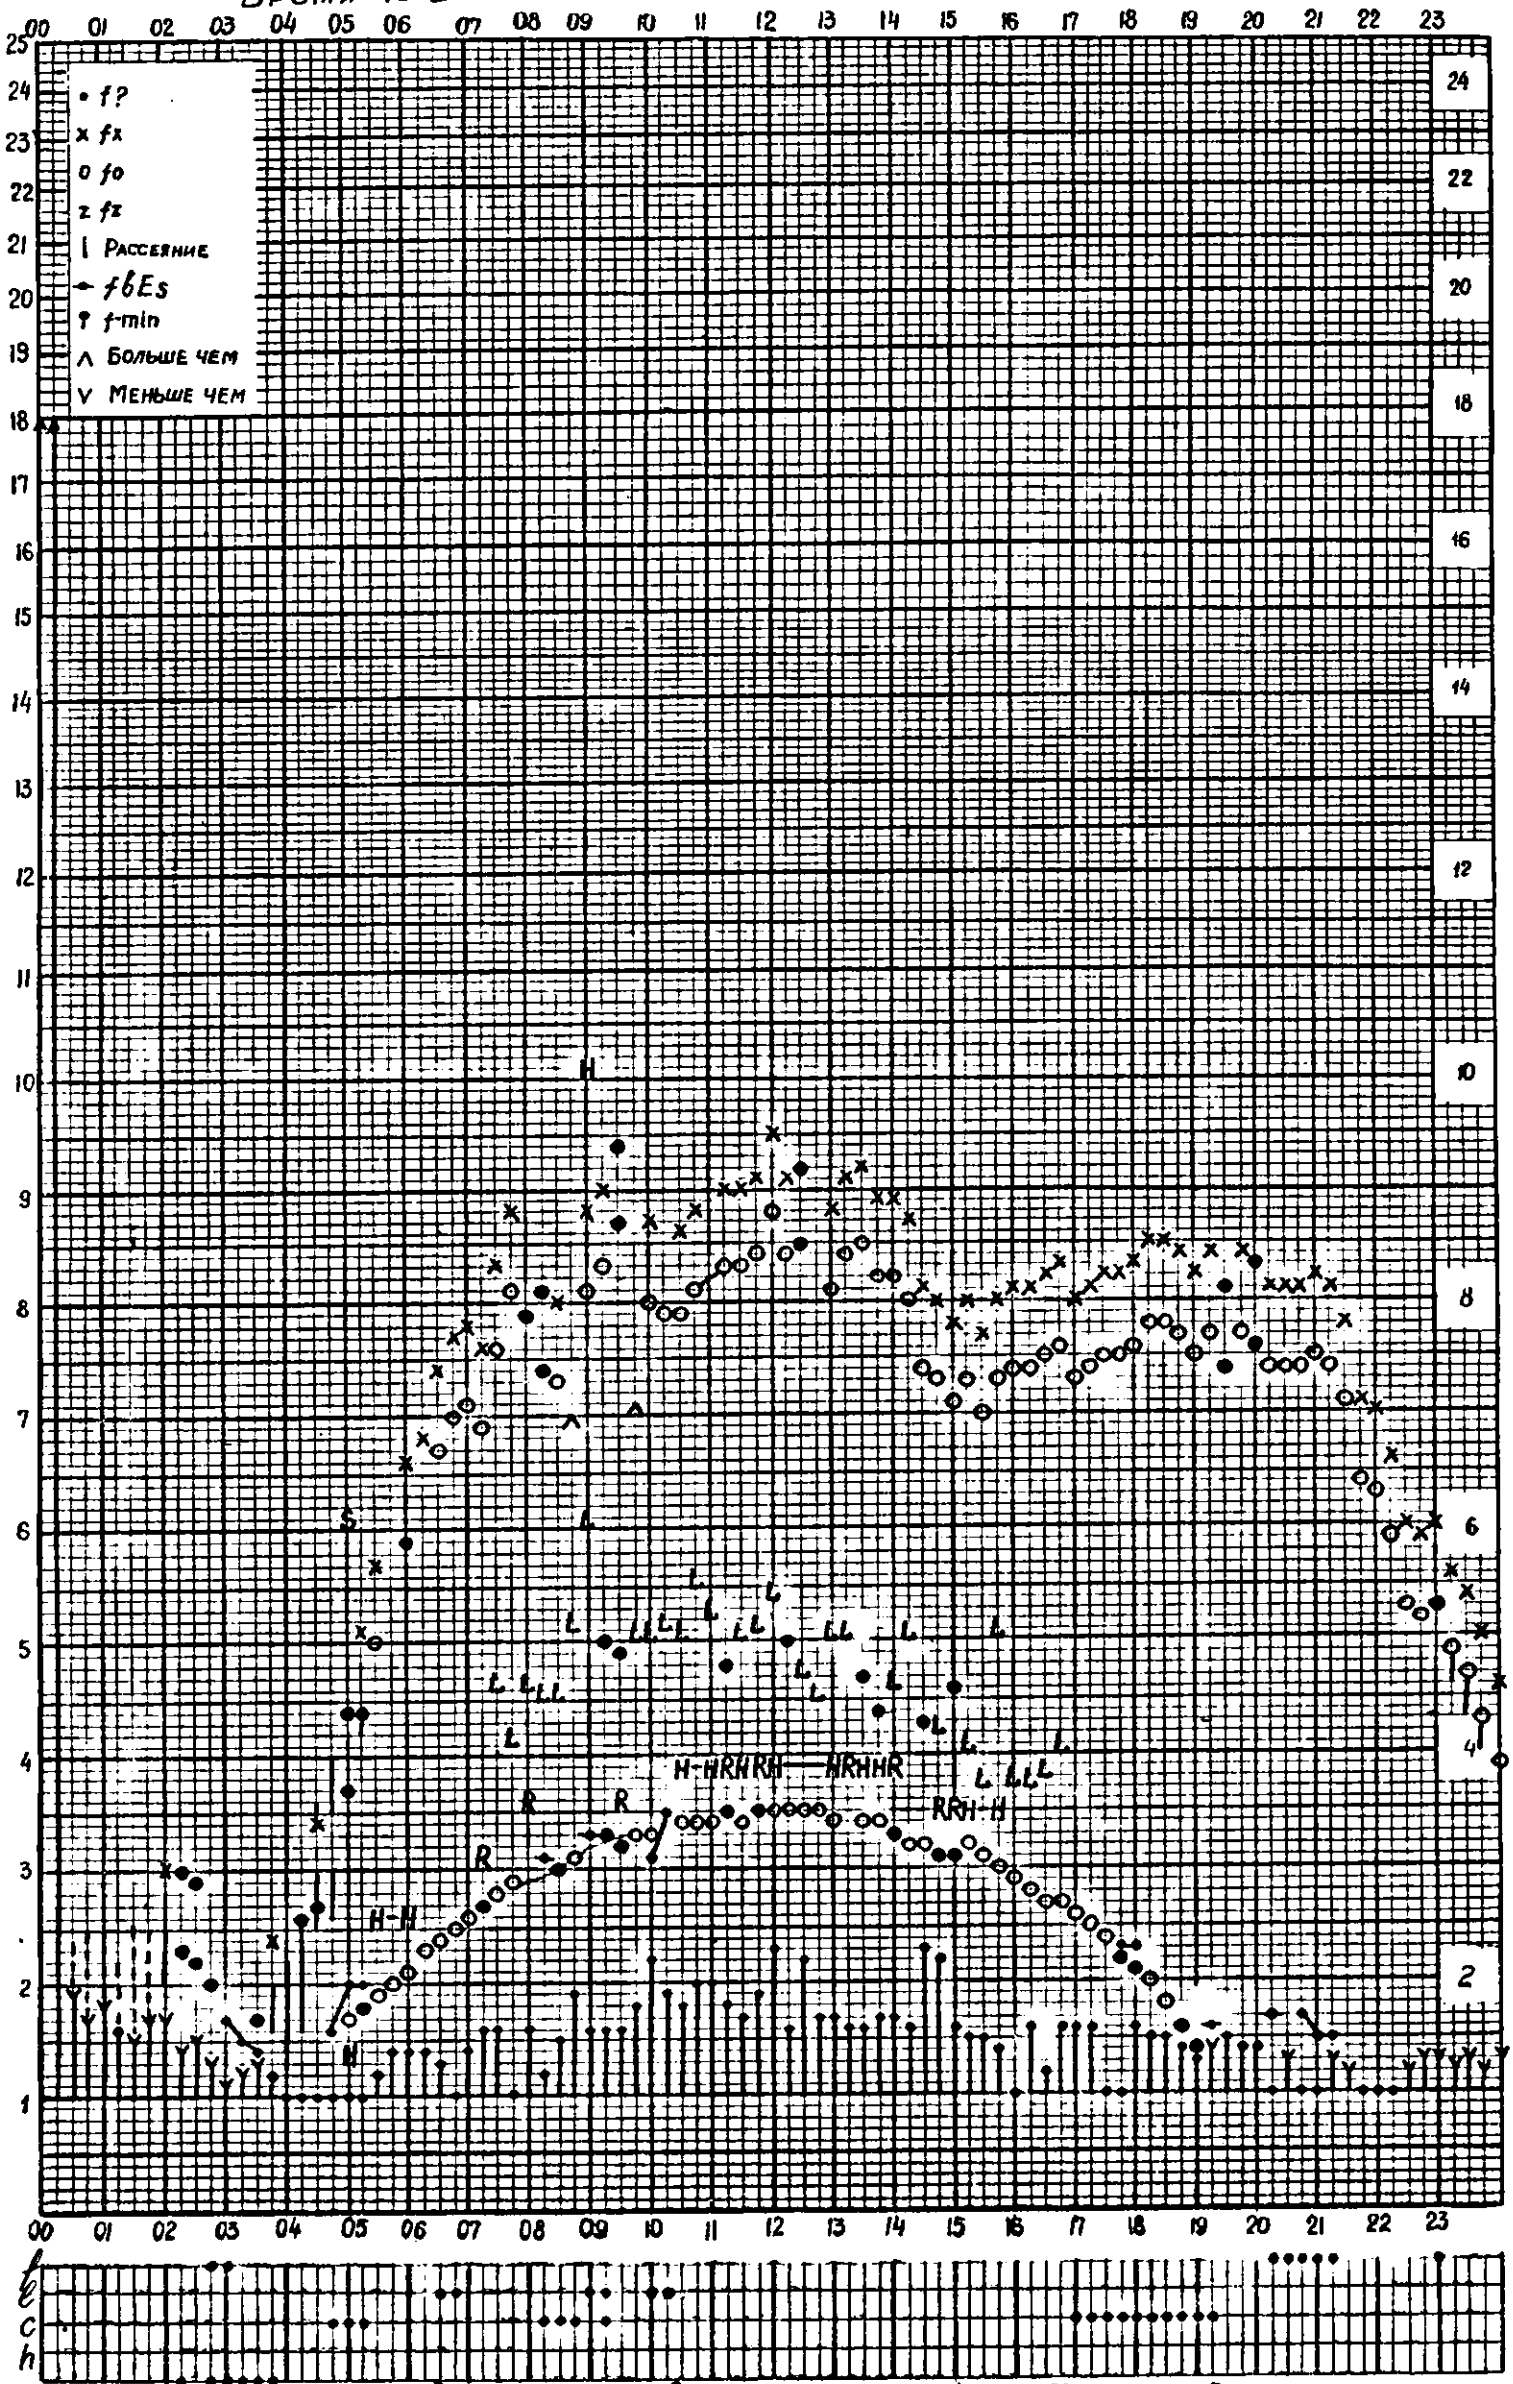

станция Горький f-график ионосферных данных дата 1 сентября 1960
 ВРЕМЯ 45°E

Кем отсчитано *Лвостовой, Барановой*

Форма 72-3

станция Горький f-график ионосферных данных дата 3 сентября 1960
 Время 45°E

Кем отсчитано Барановой, Артемьевой

Форма 72-3

станция Горький f-график ионосферных данных дата 5 сентября 1960

Время 45°E

Кем отсчитано Артемьевой, Хвостовой

Форма 72-3

станция Горький f-график ионосферных данных дата 6 сентября 1960
 Время 45°E

Кем отсчитано Барановой, Артемьевой

Форма 72-3

станция Горький f-график ионосферных данных дата 7 сентября 1960
 Время 45°E

станция Горький f-график ионосферных данных дата 8 СЕНТЯБРЯ 1960
 ВРЕМЯ 45°E

Кем отсчитано АРТЕМЬЕВОЙ, ХВОСТОВОЙ

Форма 72-3

станция Горький f-график ионосферных данных дата 9 сентября 1960
 Время 45°E

Кем отсчитано Барановой, Артемьевой

Форма 72-3

МЕЖДУНАРОДНЫЙ ГЕОФИЗИЧЕСКИЙ ГОД

станция Горький f -график ионосферных данных дата 10 СЕНТЯБРЯ 1960
ВРЕМЯ 45°E