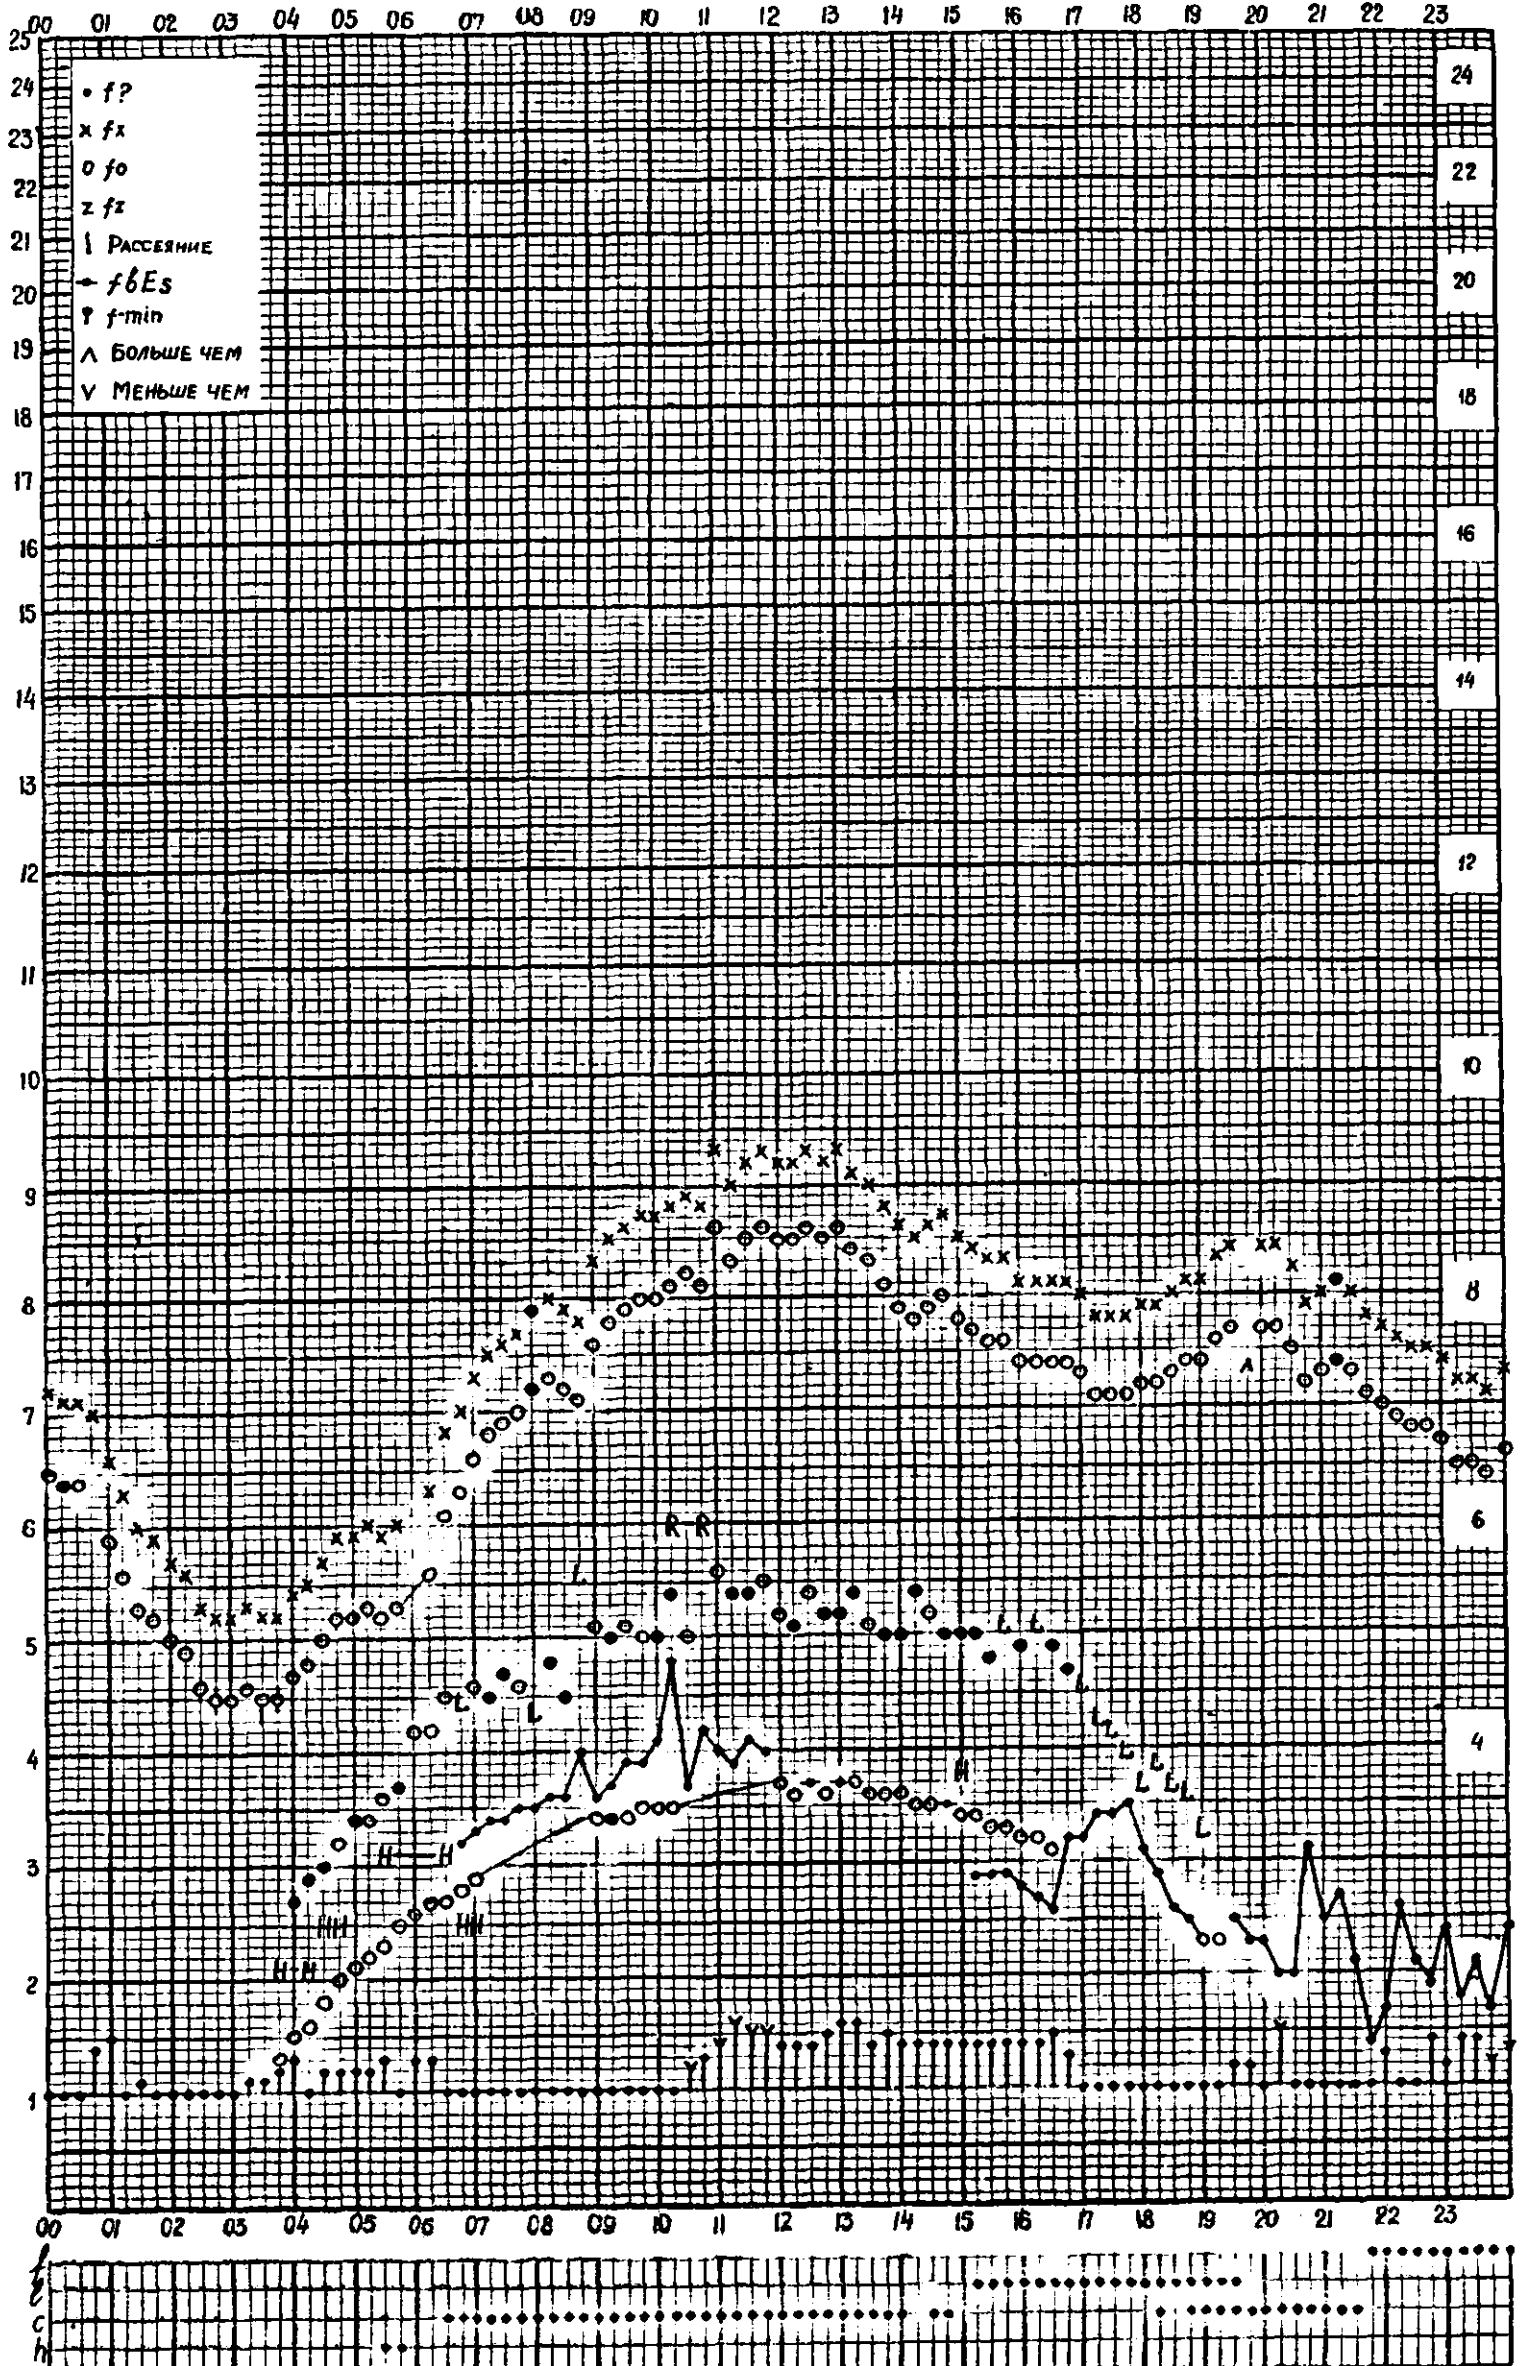

МЕЖДУНАРОДНЫЙ ГЕОФИЗИЧЕСКИЙ ГОД

станция Горький f-график ионосферных данных дата 27 июля 1960
ВРЕМЯ 450E

Кем отсчитано АРТЕМЬЕВОЙ, ХВОСТОВОЙ

Форма 72-3