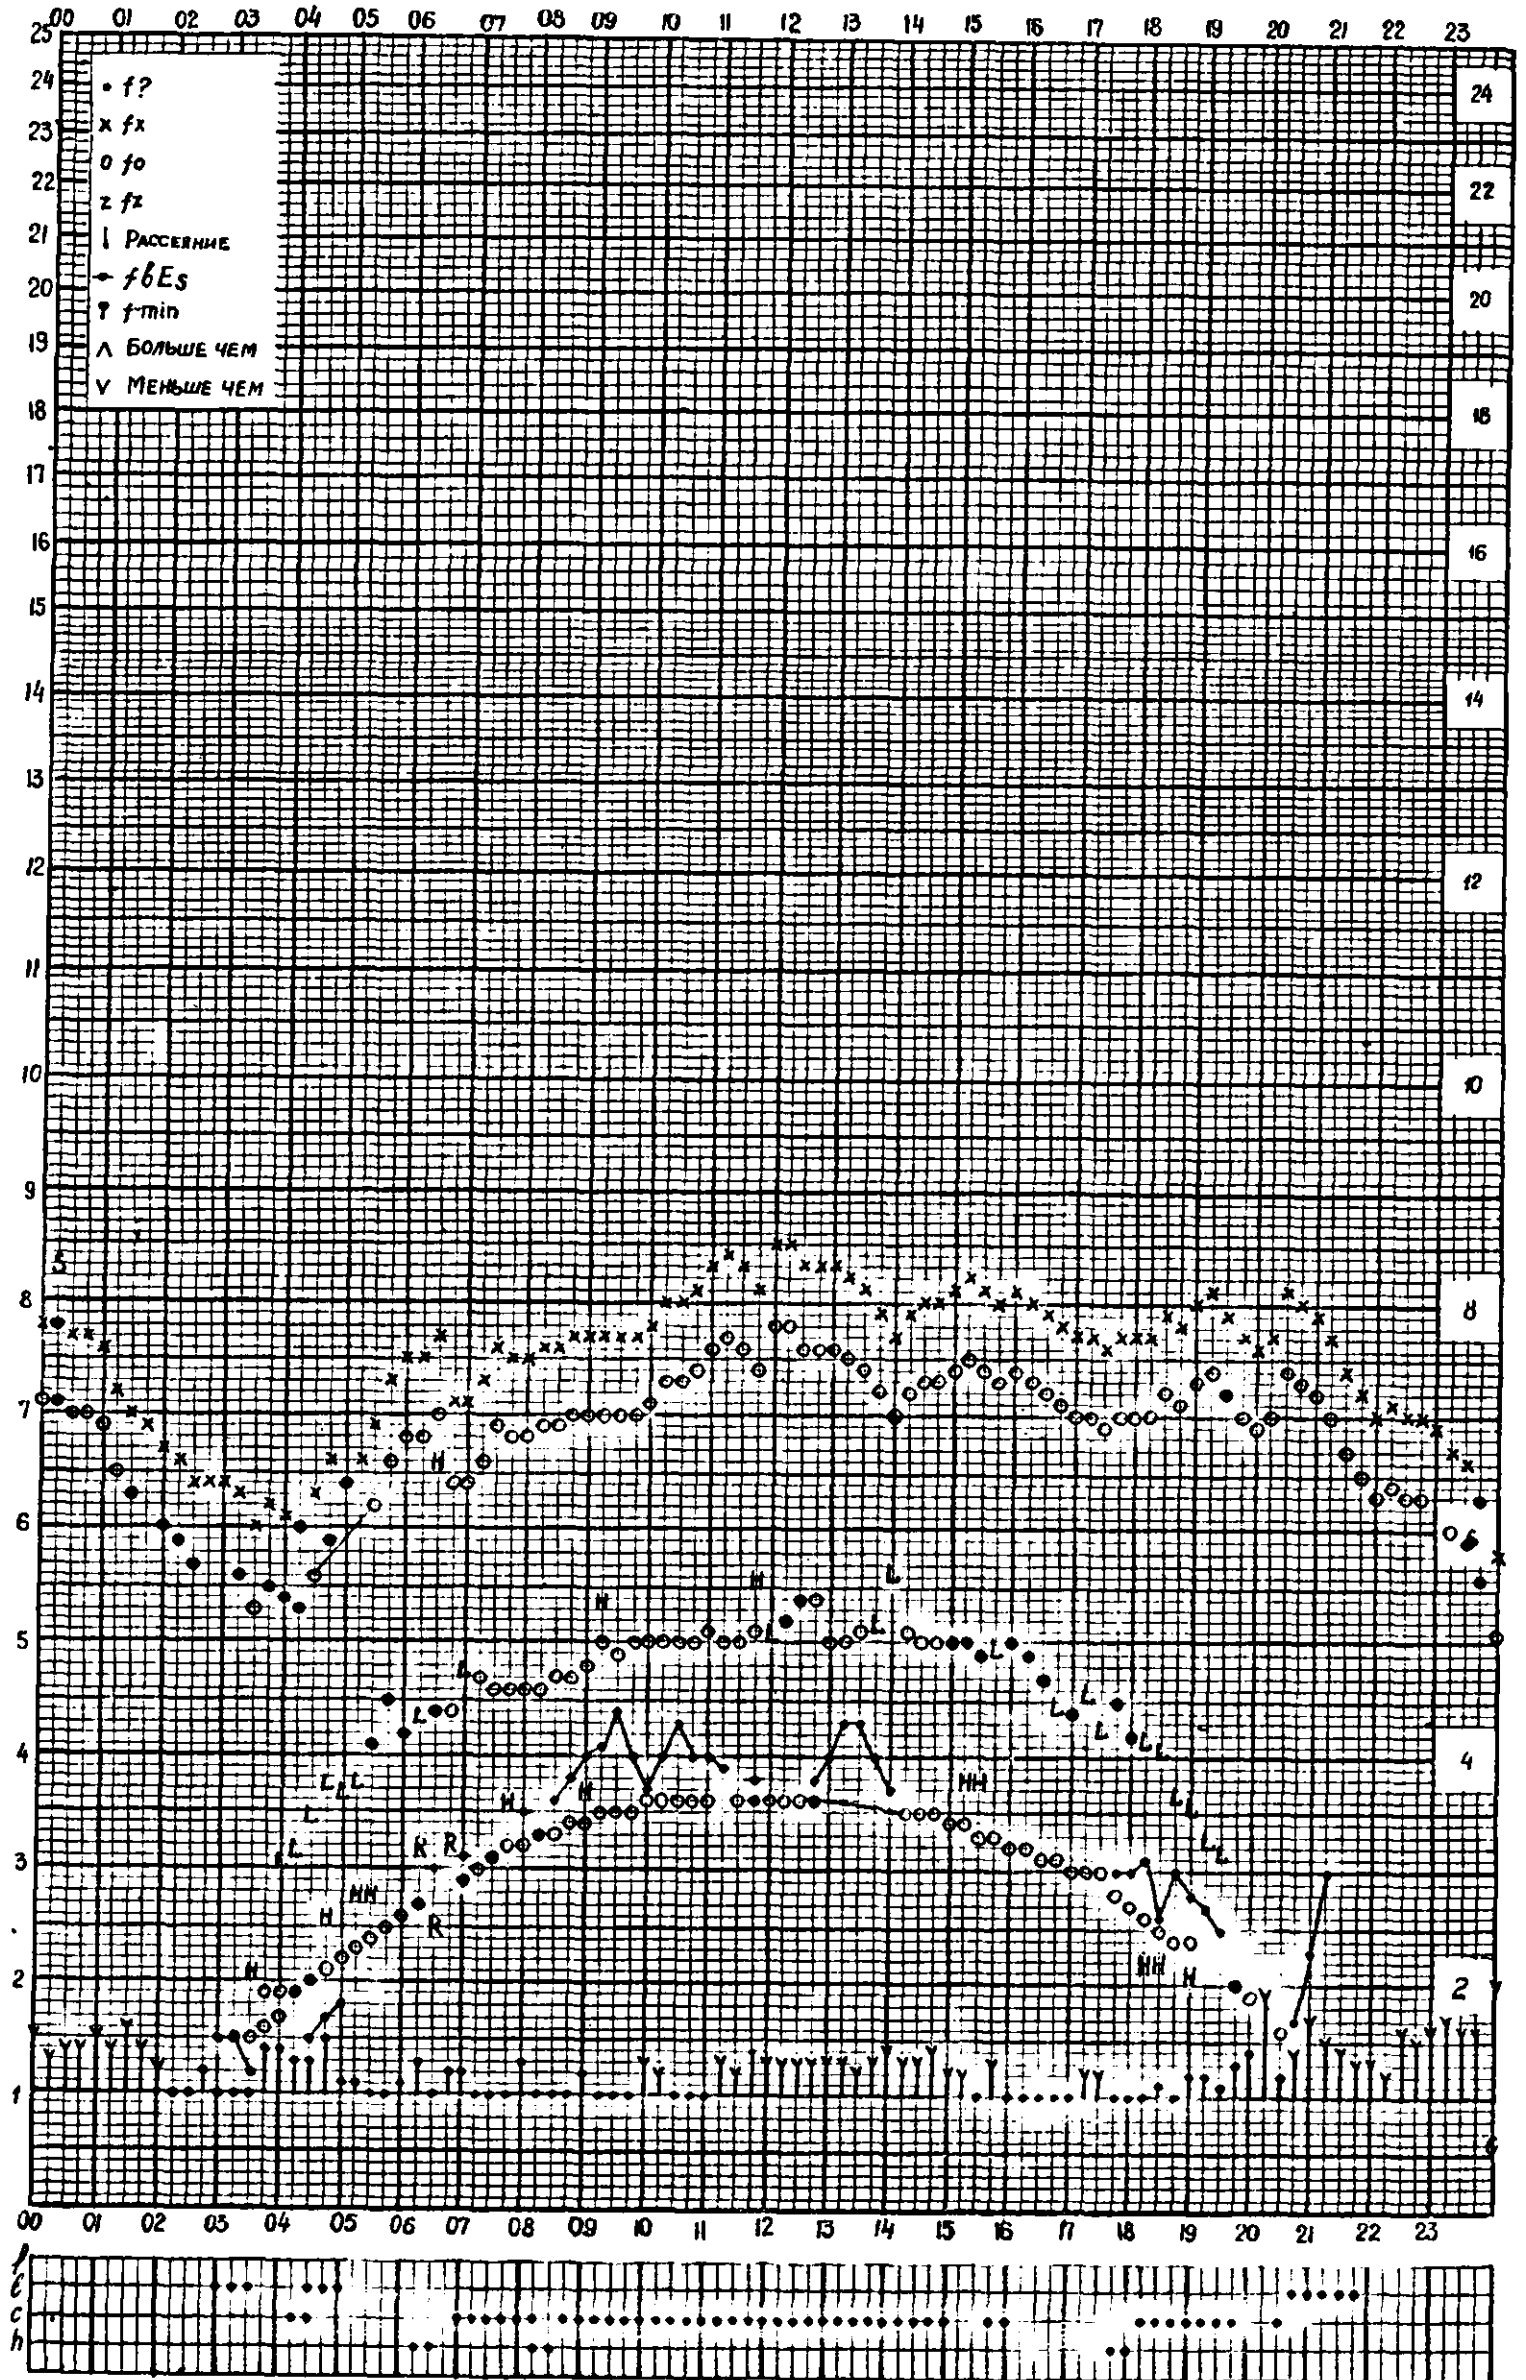

станция Горький f-график ионосферных данных дата 13 июля 1960
ВРЕМЯ 45°E

Кем отсчитано Барановоц, Артемьевой

Форма 7Л-3