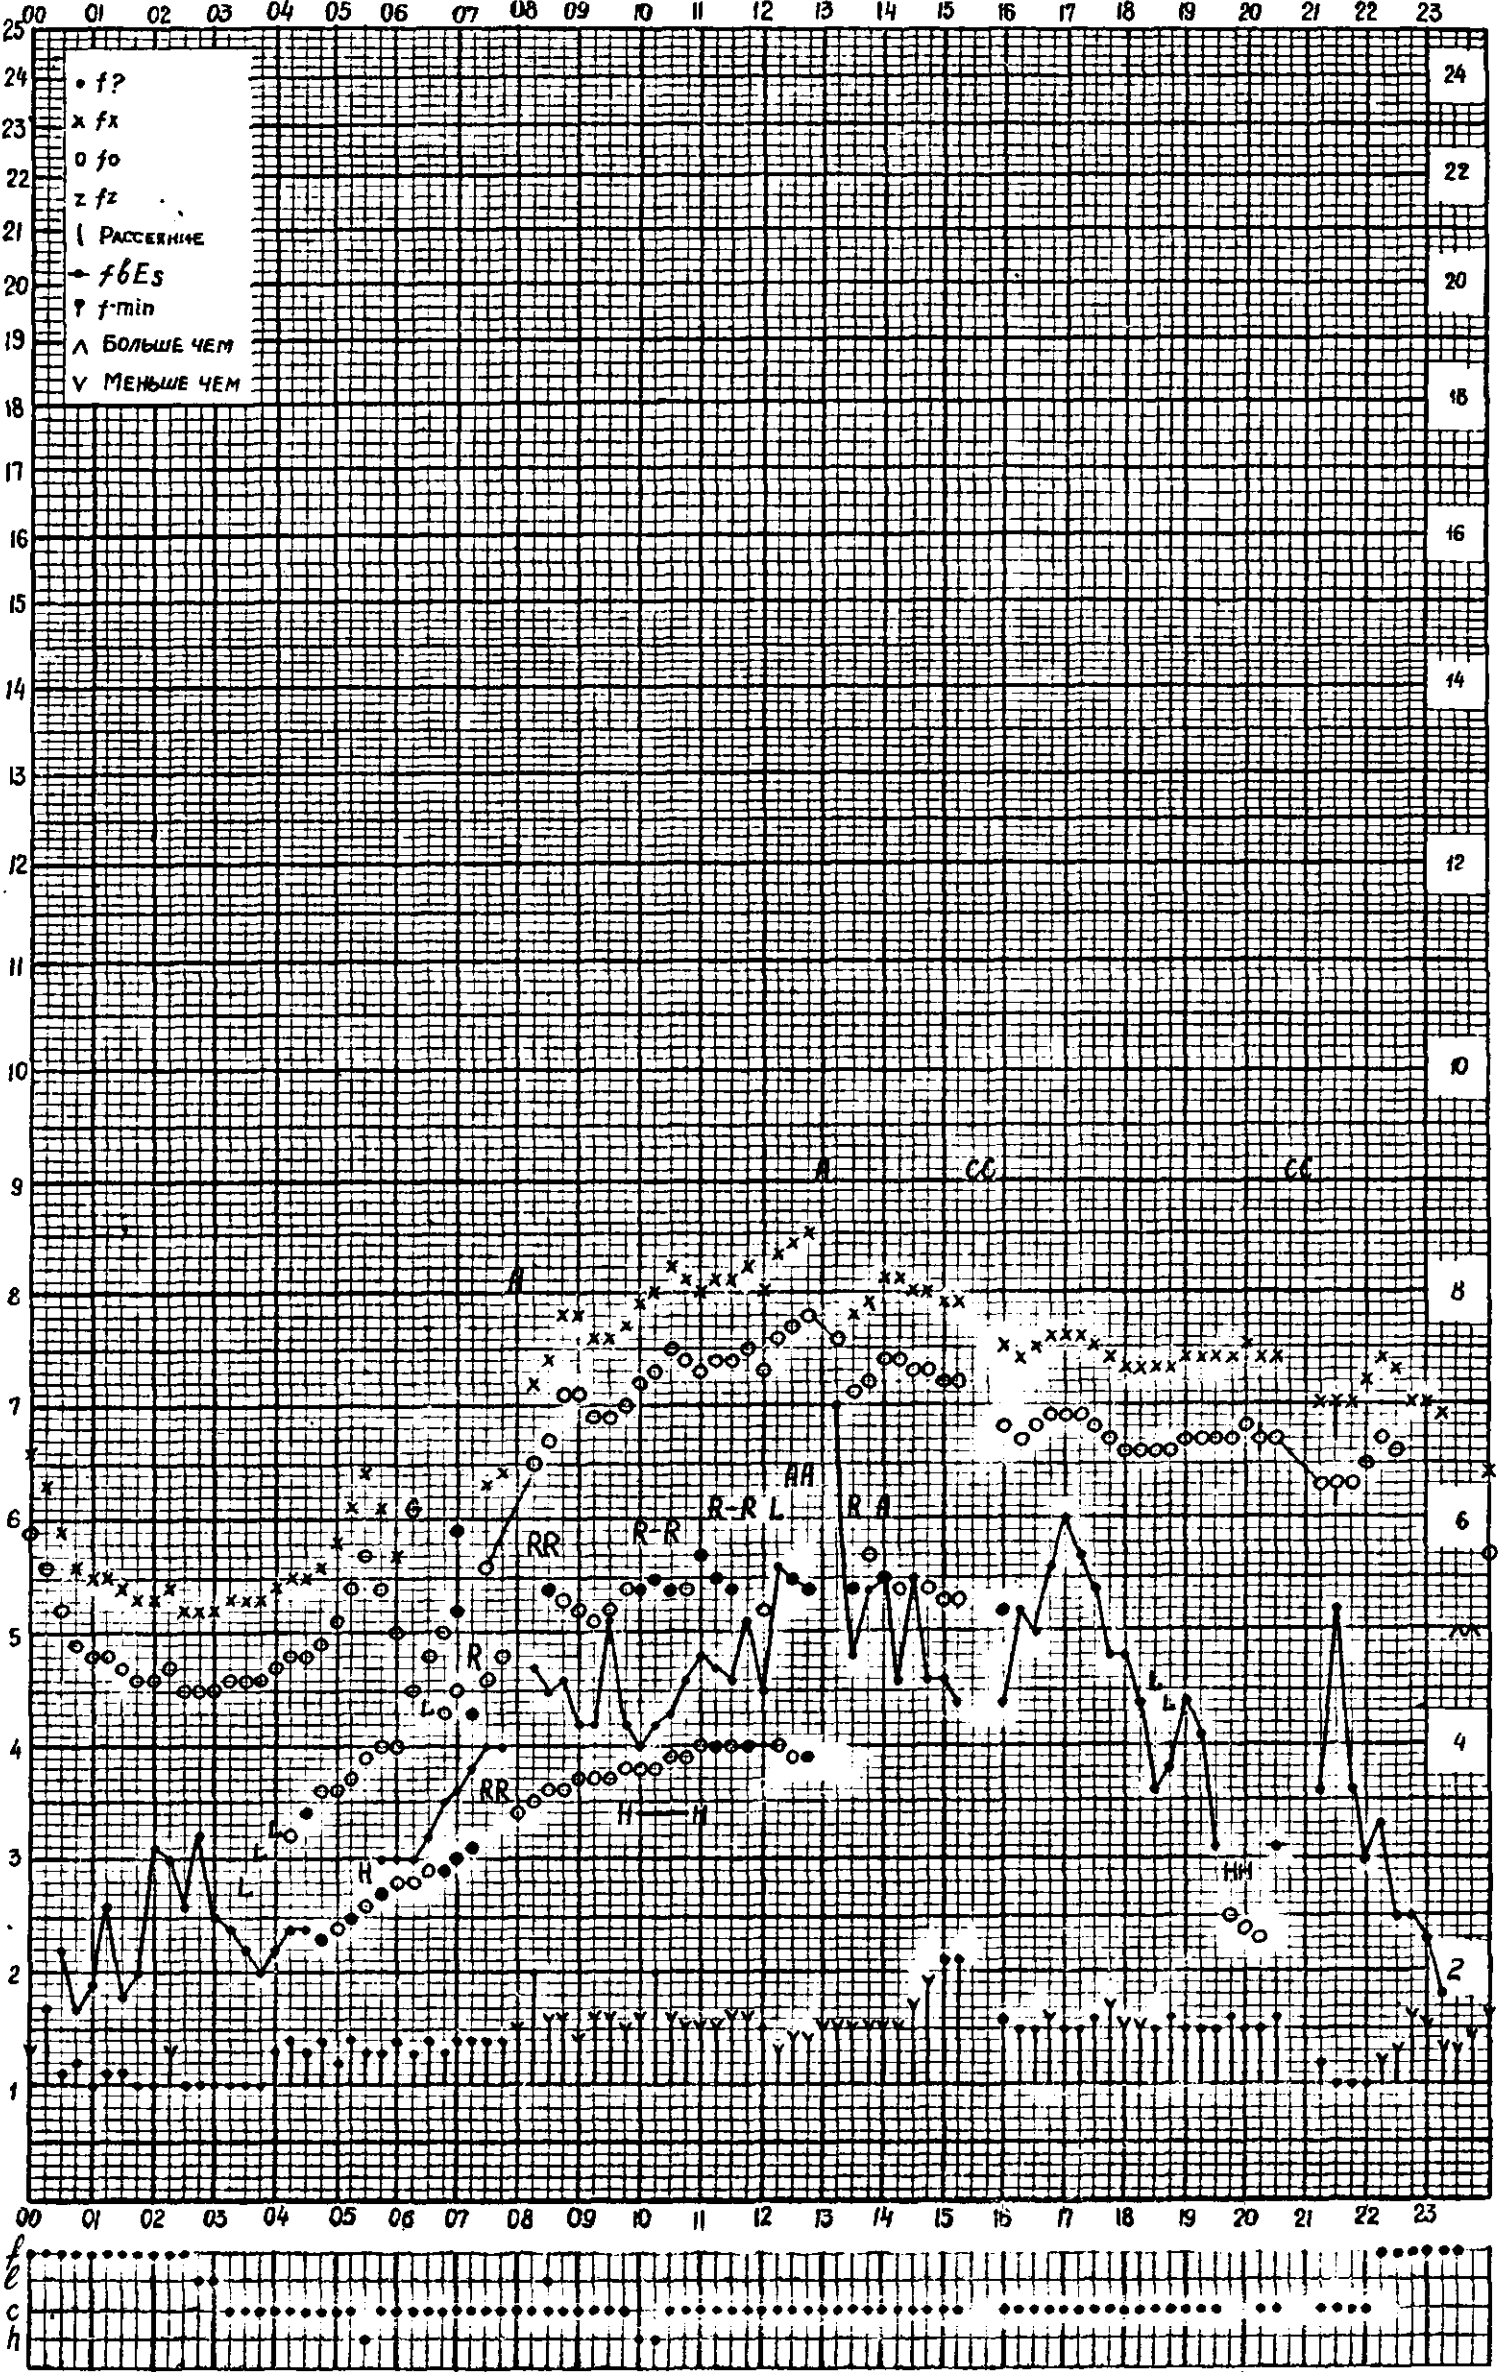

МЕЖДУНАРОДНЫЙ ГЕОФИЗИЧЕСКИЙ ГОД

станция Горький f-график ионосферных данных дата 1 июля 1960
 ВРЕМЯ 45°E

Кем отсчитано БАРАНОВОЙ, АРТЕМЬЕВОЙ

Форма 7L-3

станция Горький f-график ионосферных данных дата 2 июля 1960
 Время 45°E

Кем отсчитано Хвостовой, Барановой

Форма 7Л-3

станция Горький f-график ионосферных данных дата 4 июля 1960
 Время 45°E

Кем отсчитано Барановой, Артемьевой

Форма 72-3

станция Горький *f*-график ионосферных данных дата 5 июля 1960
 Время 45°E

Кем отсчитано Хвостовой, Барановой

Форма 72-3

МЕЖДУНАРОДНЫЙ ГЕОФИЗИЧЕСКИЙ ГОД

станция Горький f-график ионосферных данных дата 6 июля 1960
 ВРЕМЯ 45°E

Кем отсчитано Артемьевой, Хвостовой

Форма 72-3

МЕЖДУНАРОДНЫЙ ГЕОФИЗИЧЕСКИЙ ГОД

станция Горький f-график ионосферных данных дата 7 июля 1960
 ВРЕМЯ 45°E

Кем отсчитано Барановой, Артемьевой

Форма 72-3

МЕЖДУНАРОДНЫЙ ГЕОФИЗИЧЕСКИЙ ГОД

станция Горький f-график ионосферных данных дата 8 июля 1960
 ВРЕМЯ 45°E