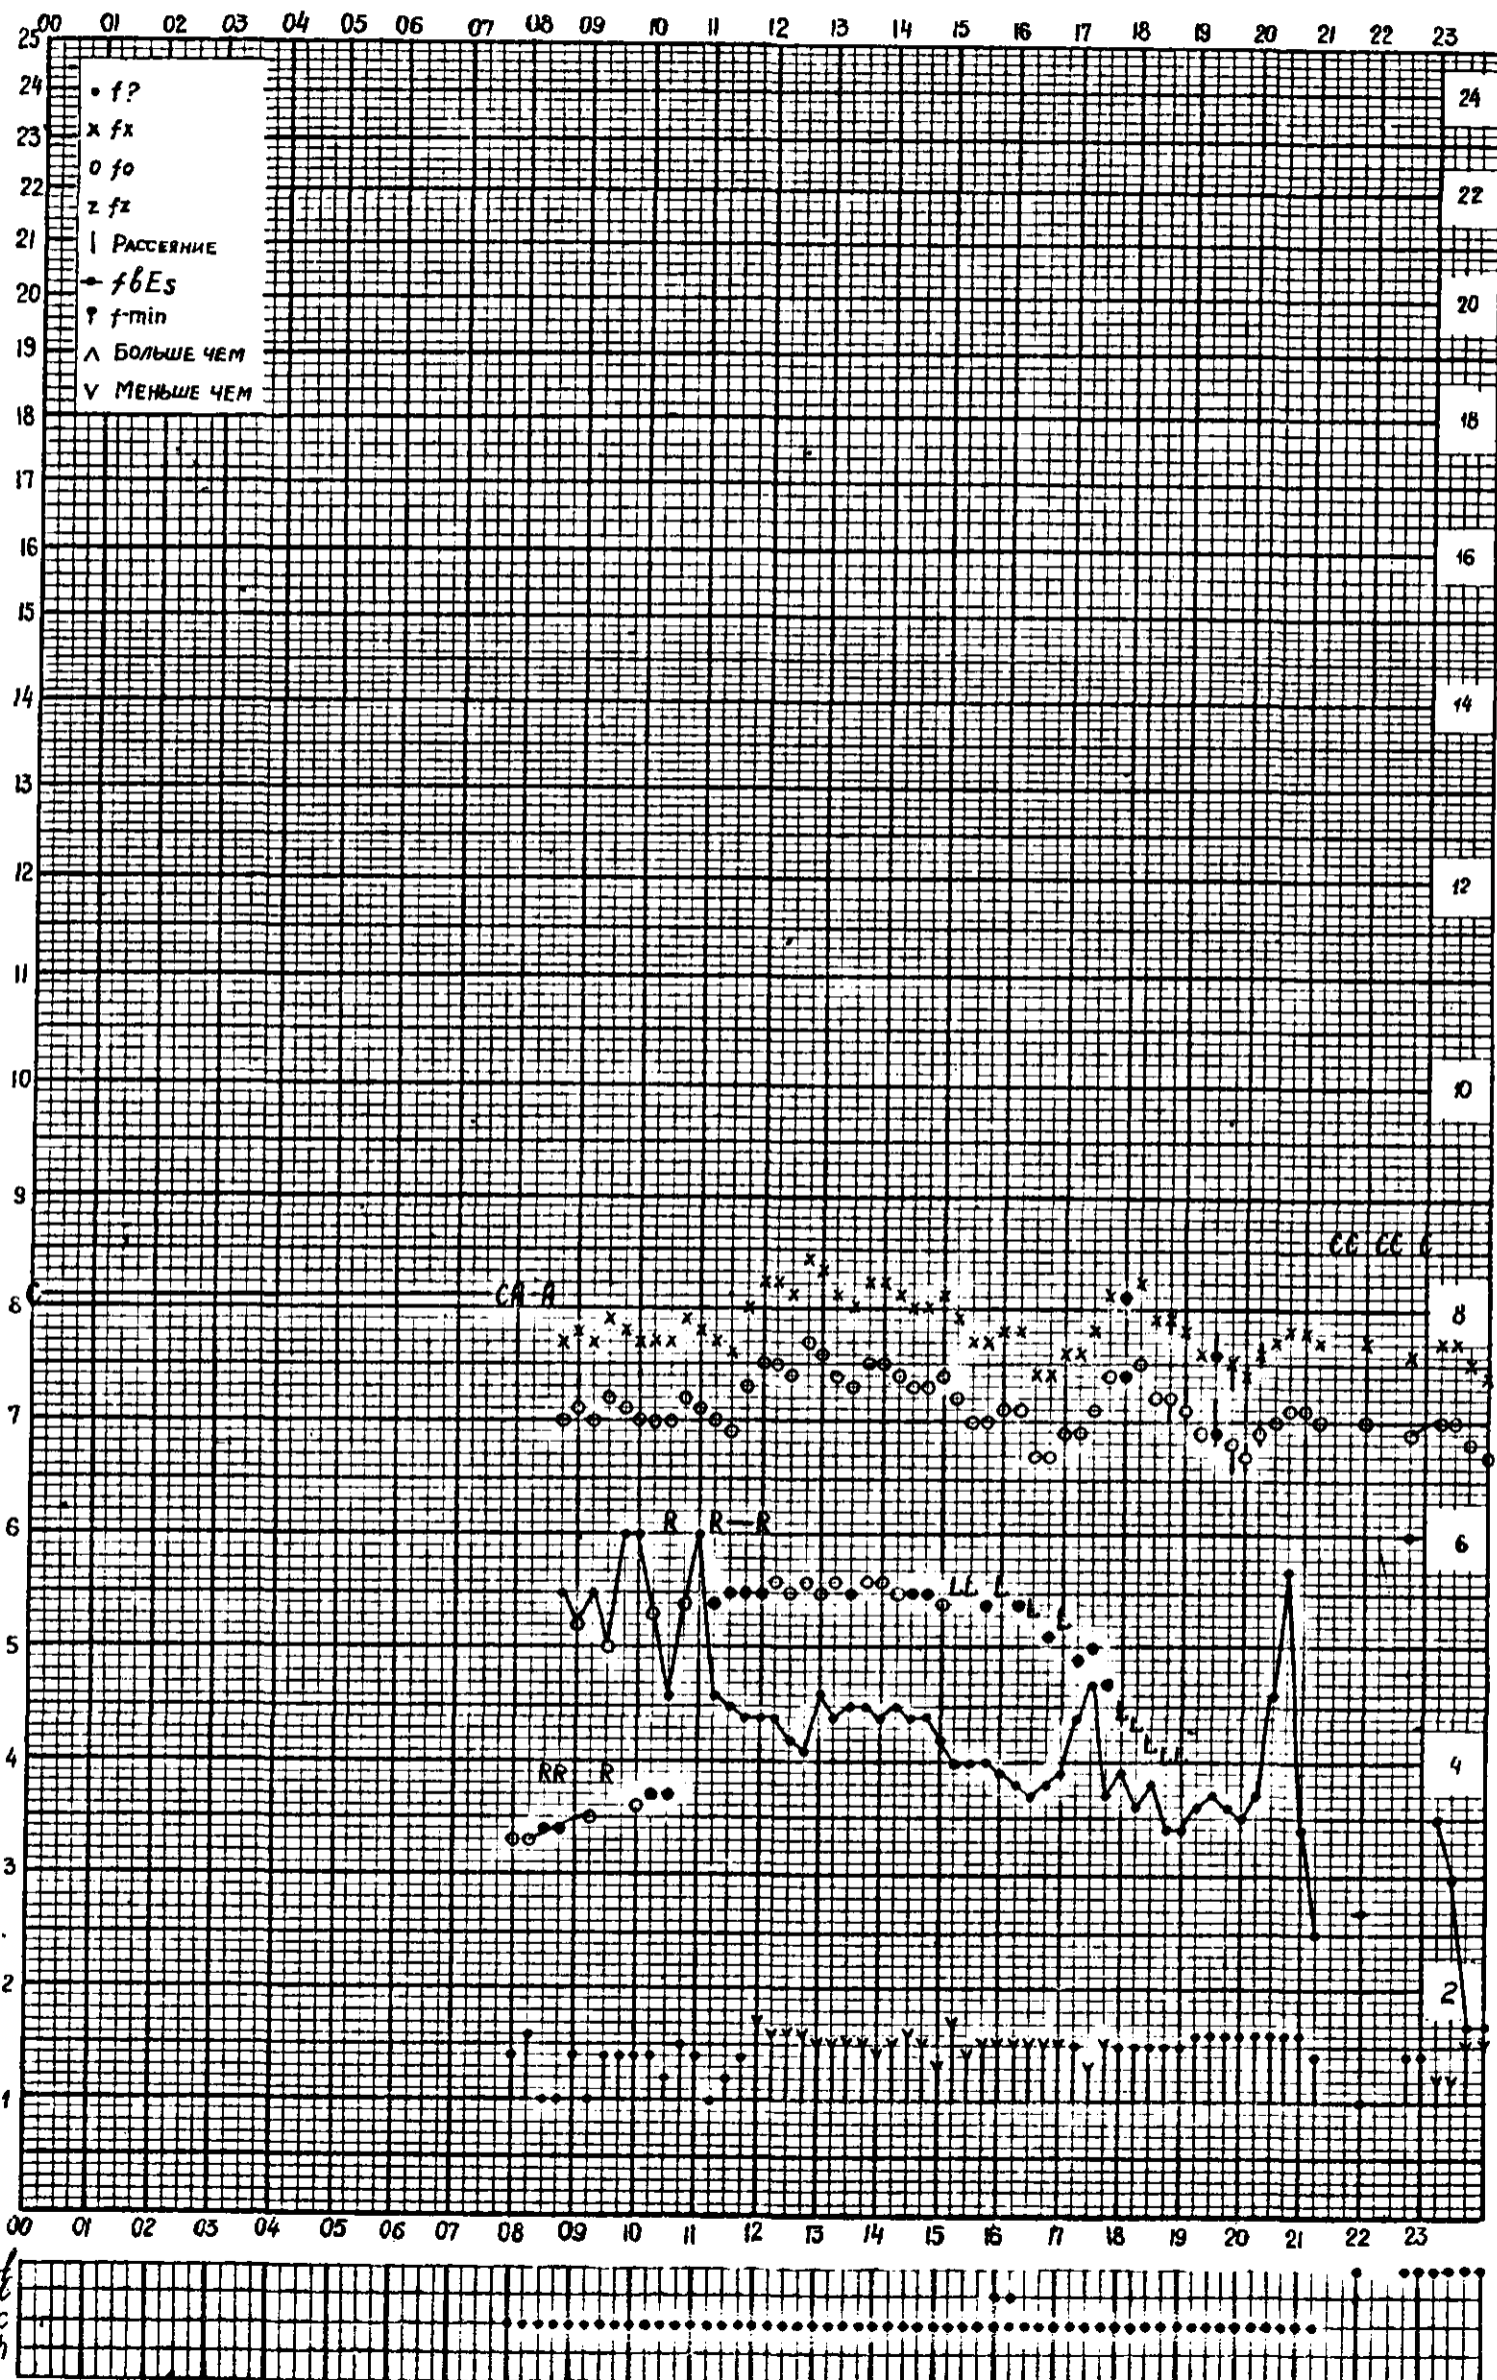

МЕЖДУНАРОДНЫЙ ГЕОФИЗИЧЕСКИЙ ГОД

станция Горький f-график ионосферных данных дата 1 июля 1960
 ВРЕМЯ 45°E

Кем отсчитано БАРАНОВОЙ, АРТЕМЬЕВОЙ

Форма 7L-3

станция Горький f-график ионосферных данных дата 2 июля 1960
 Время 45°E

Кем отсчитано Хвостовой, Барановой

Форма 7Л-3

станция Горький f-график ионосферных данных дата 4 июля 1960
 Время 45°E

Кем отсчитано Барановой, Артемьевой

Форма 72-3

станция Горький *f*-график ионосферных данных дата 5 июля 1960
 Время 45°E