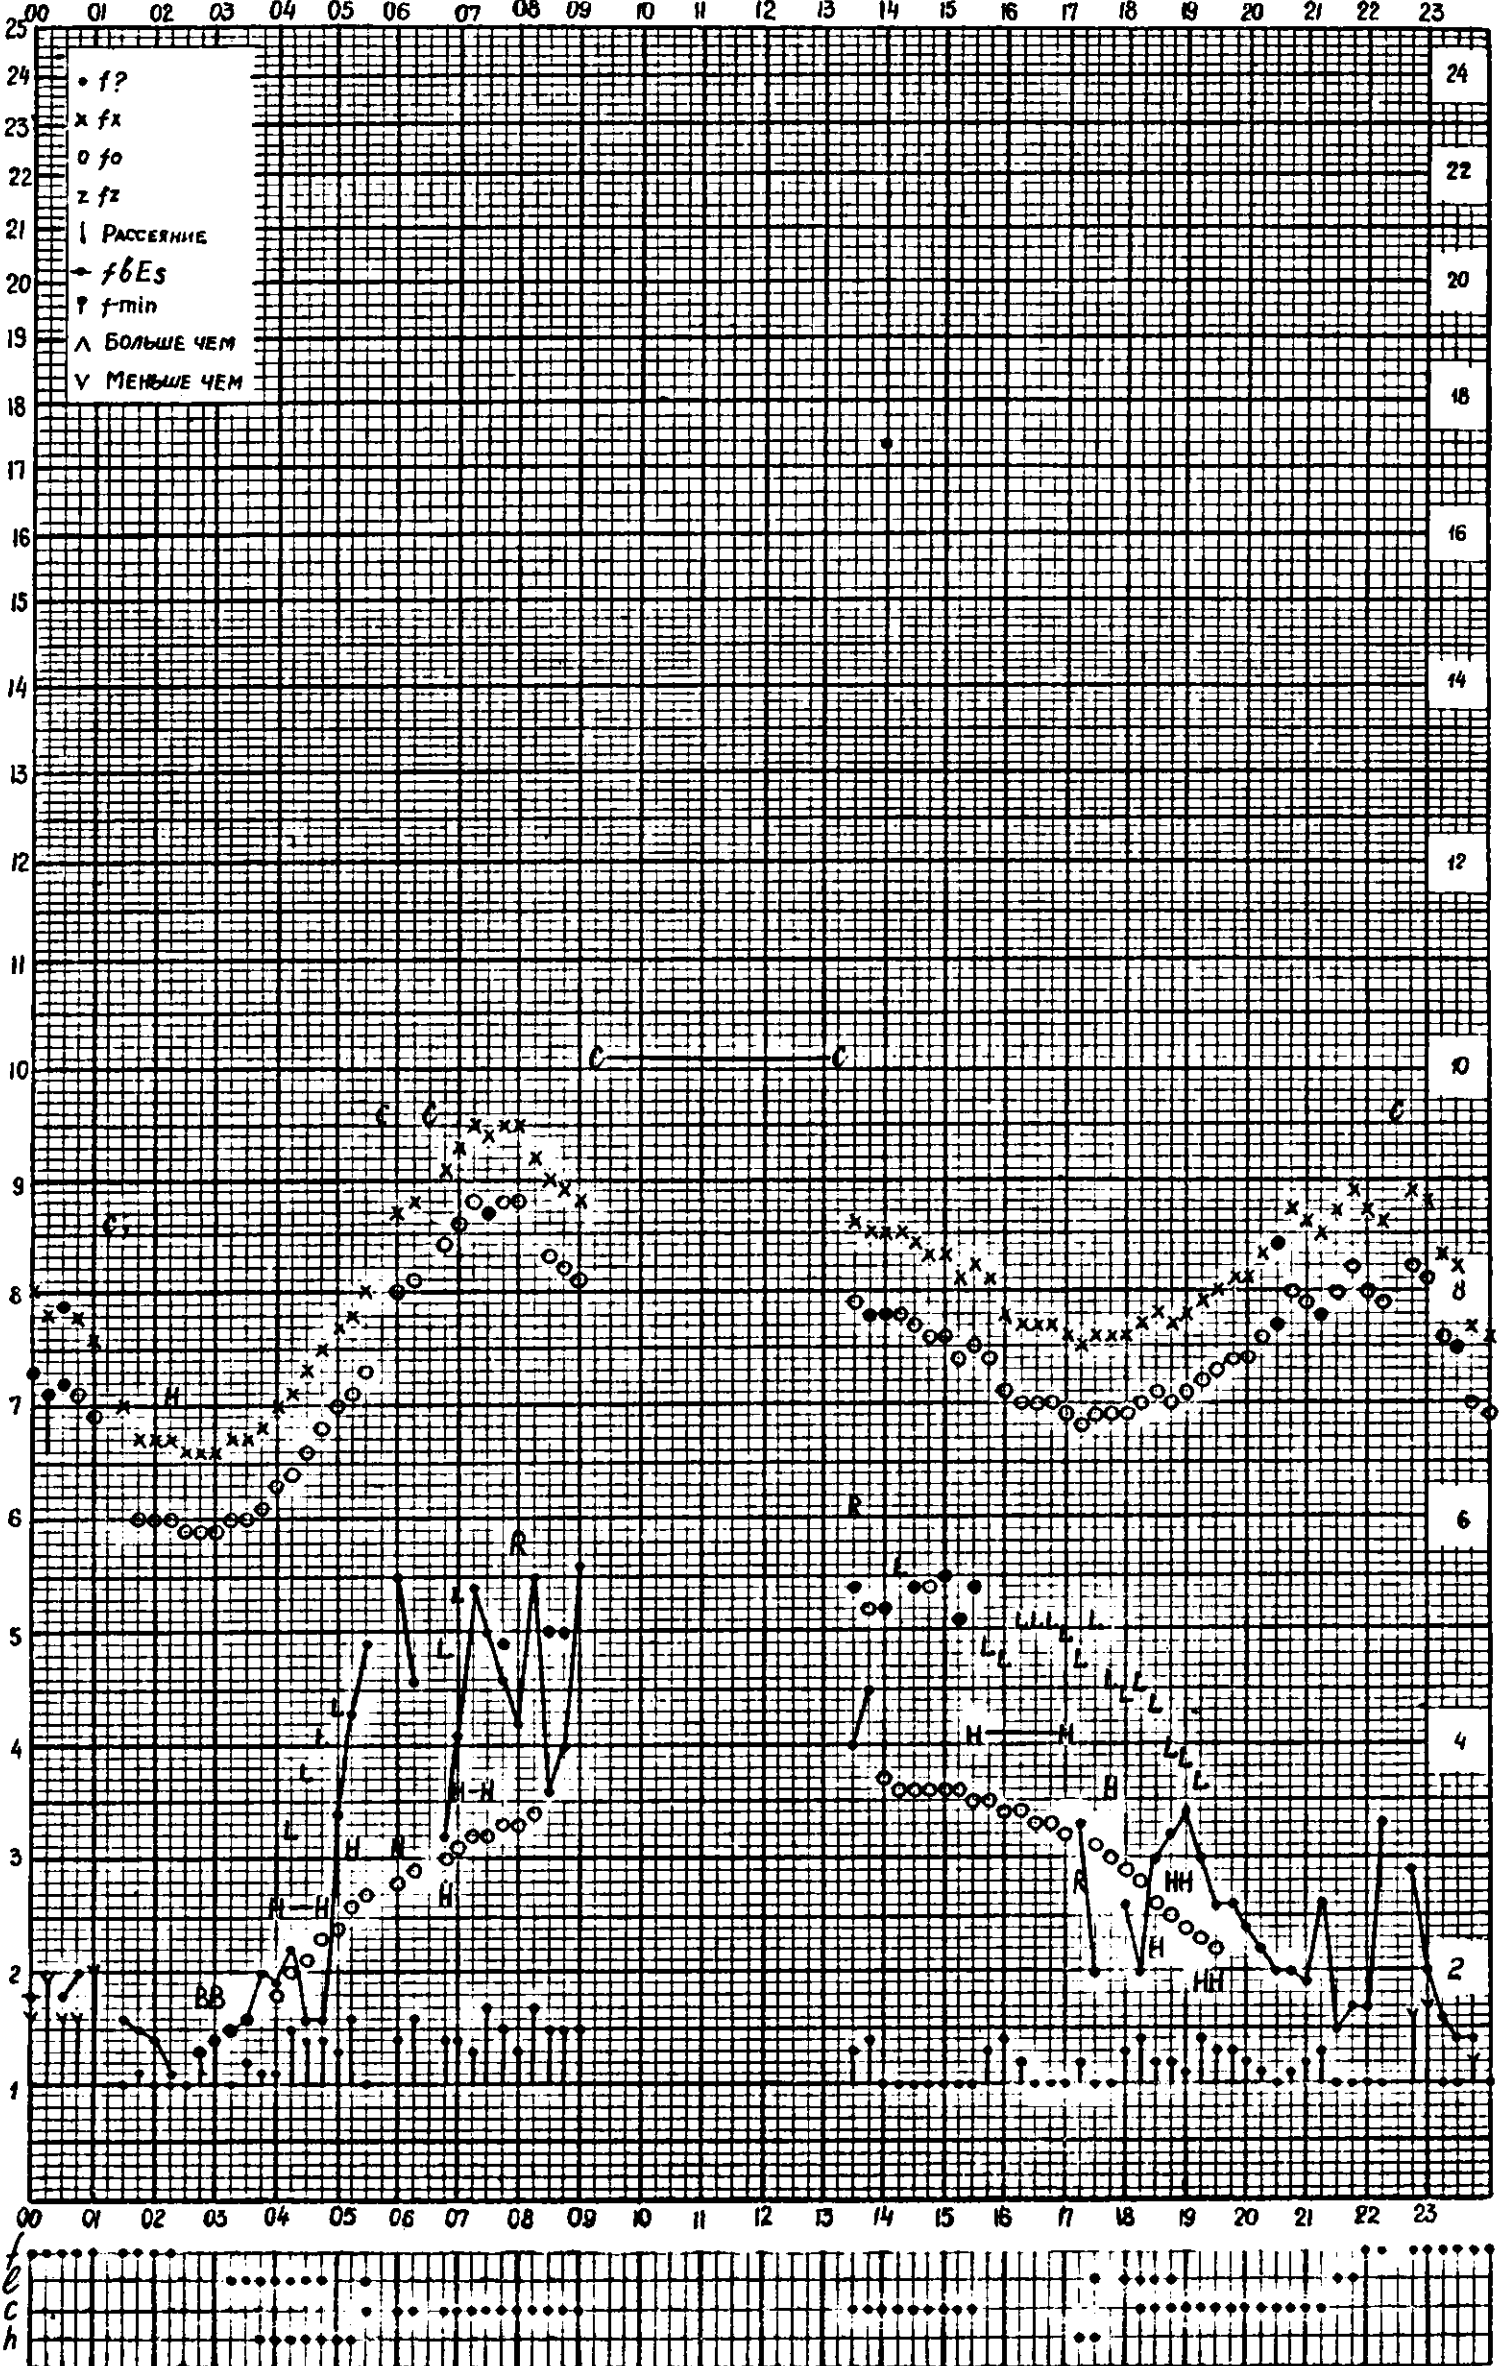

МЕЖДУНАРОДНЫЙ ГЕОФИЗИЧЕСКИЙ ГОД

станция Горький f-график ионосферных данных дата 1 июля 1960
 ВРЕМЯ 45°E

Кем отсчитано БАРАНОВОЙ, АРТЕМЬЕВОЙ

Форма 7L-3

станция Горький f-график ионосферных данных дата 2 июля 1960
 Время 45°E

Кем отсчитано Хвостовой, Барановой

Форма 7Л-3

станция Горький f-график ионосферных данных дата 4 июля 1960
 Время 45°E

Кем отсчитано Барановой, Артемьевой

Форма 72-3

станция Горький *f*-график ионосферных данных дата 5 июля 1960
 Время 45°E

Кем отсчитано Хвостовой, Барановой

Форма 72-3

МЕЖДУНАРОДНЫЙ ГЕОФИЗИЧЕСКИЙ ГОД

станция Горький f-график ионосферных данных дата 6 июля 1960
 ВРЕМЯ 45°E

Кем отсчитано Артемьевой, Хвостовой

Форма 72-3

МЕЖДУНАРОДНЫЙ ГЕОФИЗИЧЕСКИЙ ГОД

станция Горький f-график ионосферных данных дата 7 июля 1960
 ВРЕМЯ 45°E

Кем отсчитано Барановой, Артемьевой

Форма 72-3

МЕЖДУНАРОДНЫЙ ГЕОФИЗИЧЕСКИЙ ГОД

станция Горький f-график ионосферных данных дата 8 июля 1960
 ВРЕМЯ 45°E