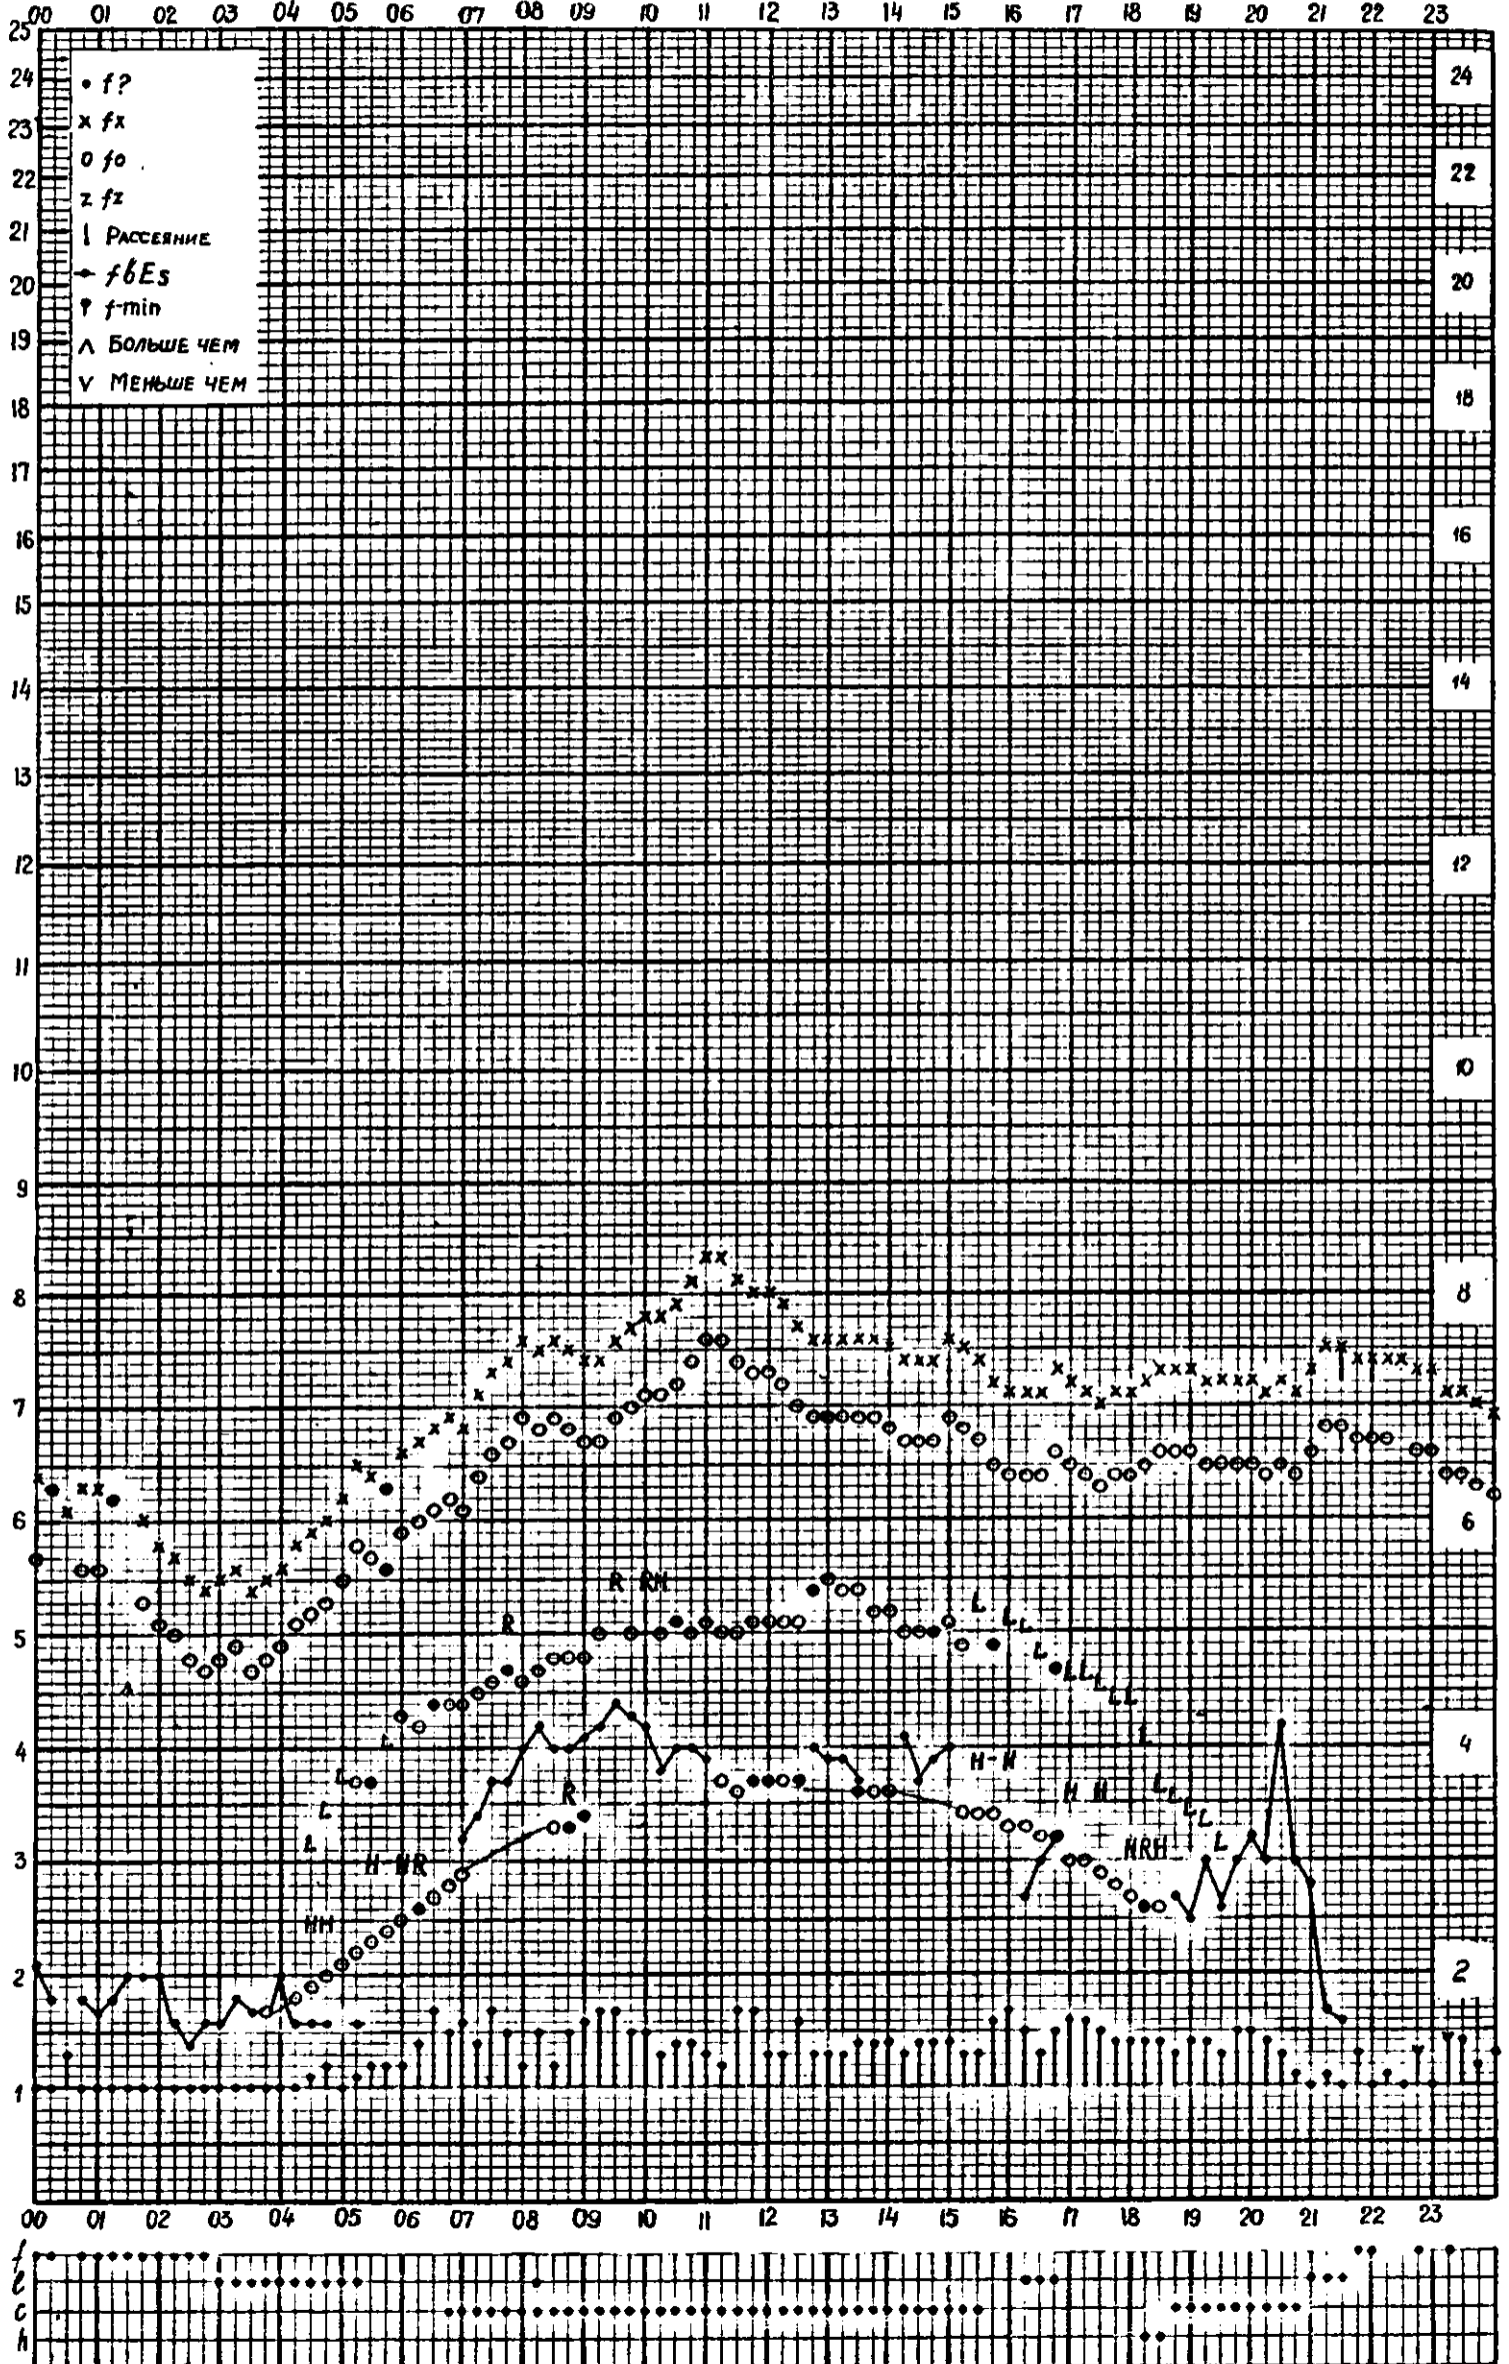

станция Горький f-график ионосферных данных дата 22 июля 1960
ВРЕМЯ 45°E

Кем отчитано Барановой, Артемьевой

Форма 72-3