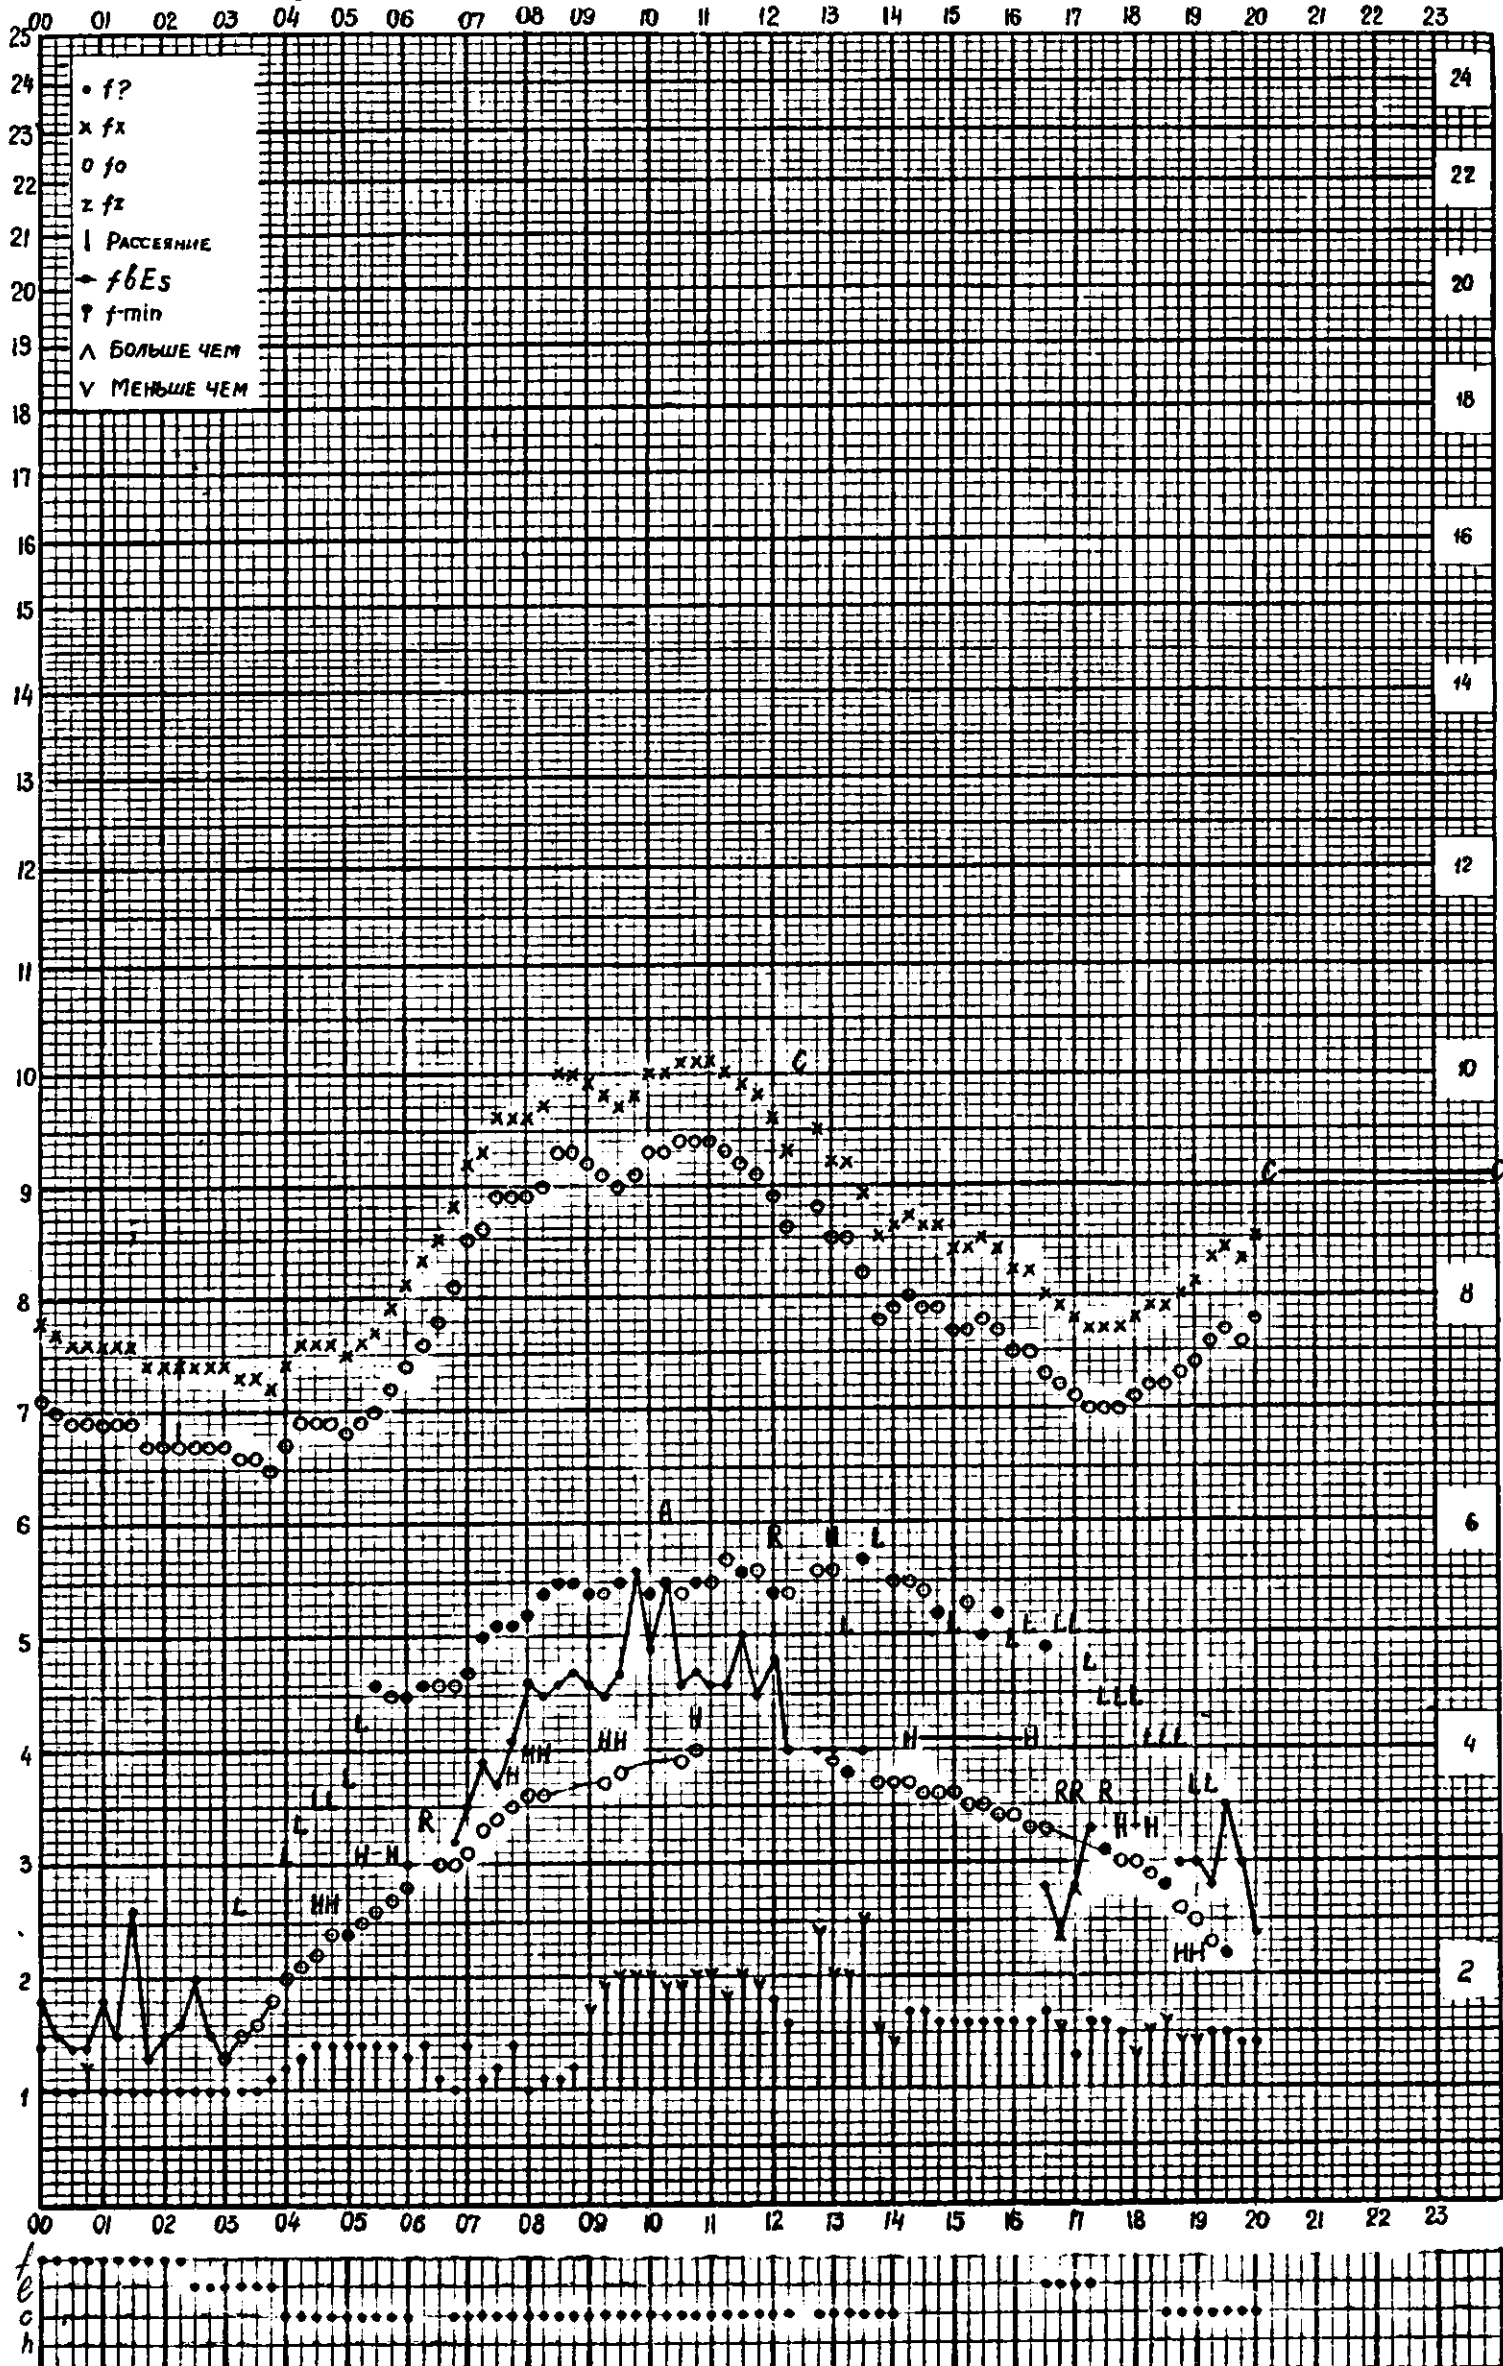

станция Горький f-график ионосферных данных дата 9 июля 1960
ВРЕМЯ 45°E

Кем отсчитано Артемьевой, Хвостовой

Форма 7Л-3