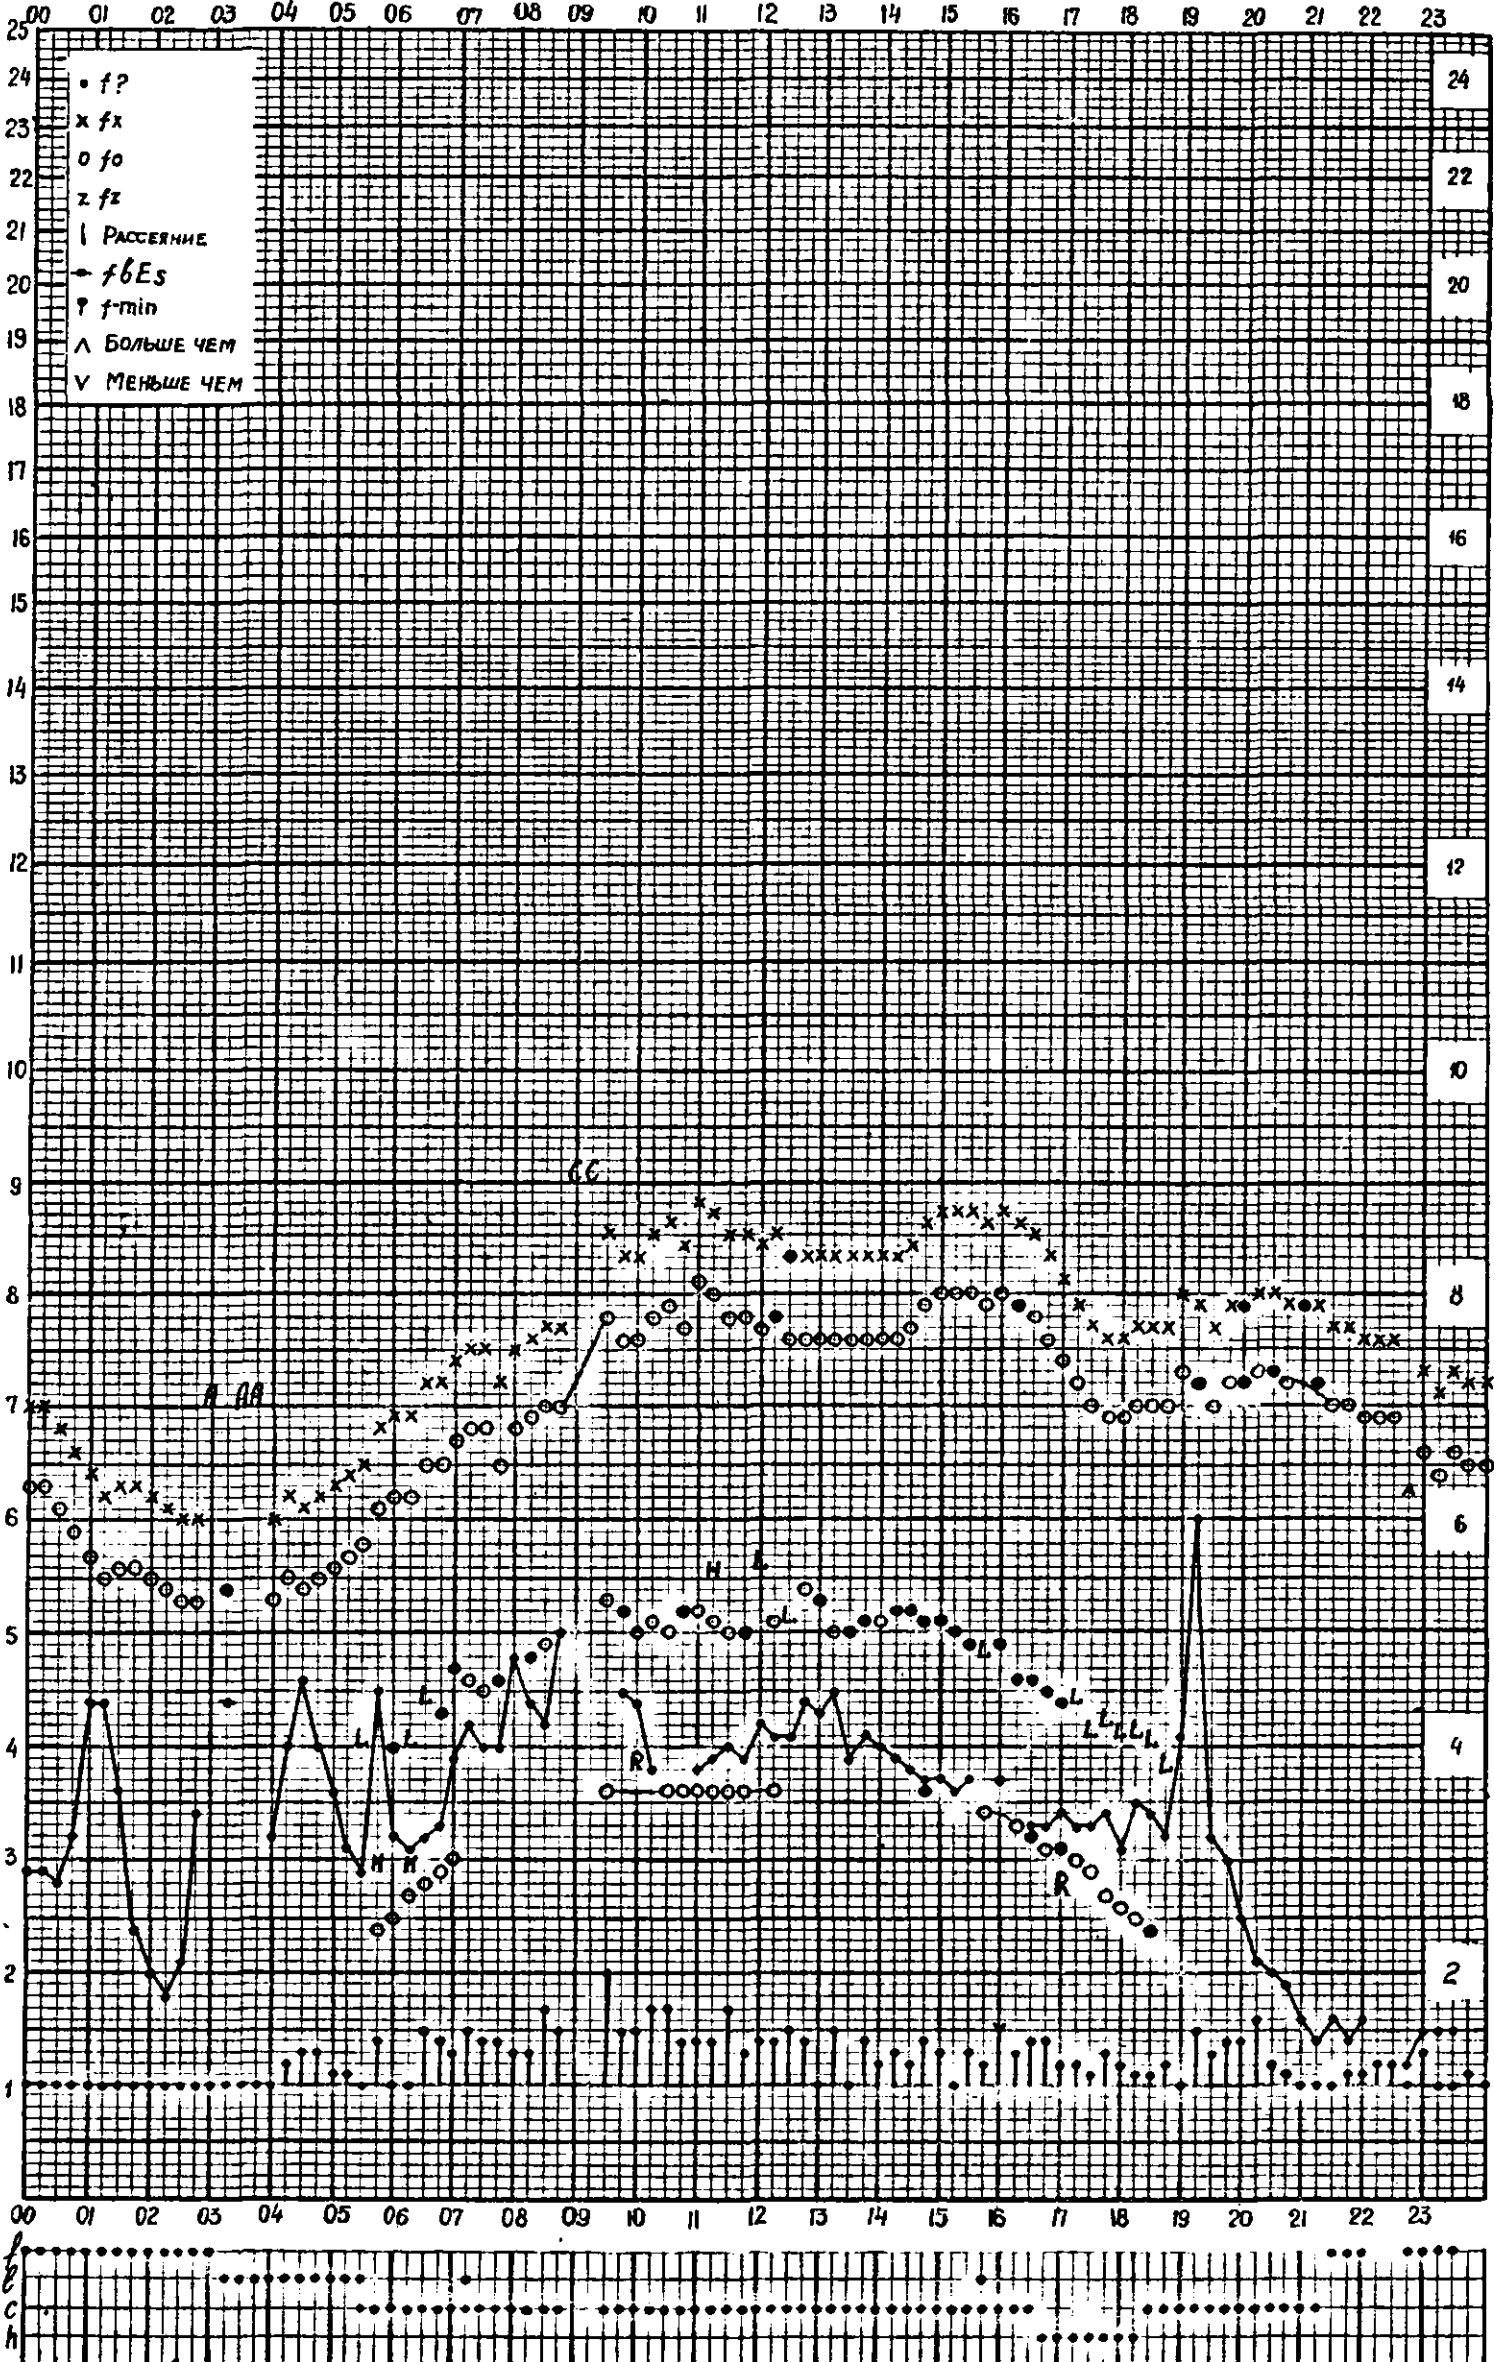

станция Горький f-график ионосферных данных дата 26 июля 1960
ВРЕМЯ 45°E

Кем отсчитано Хвостовой, Барановой

Форма 72-3