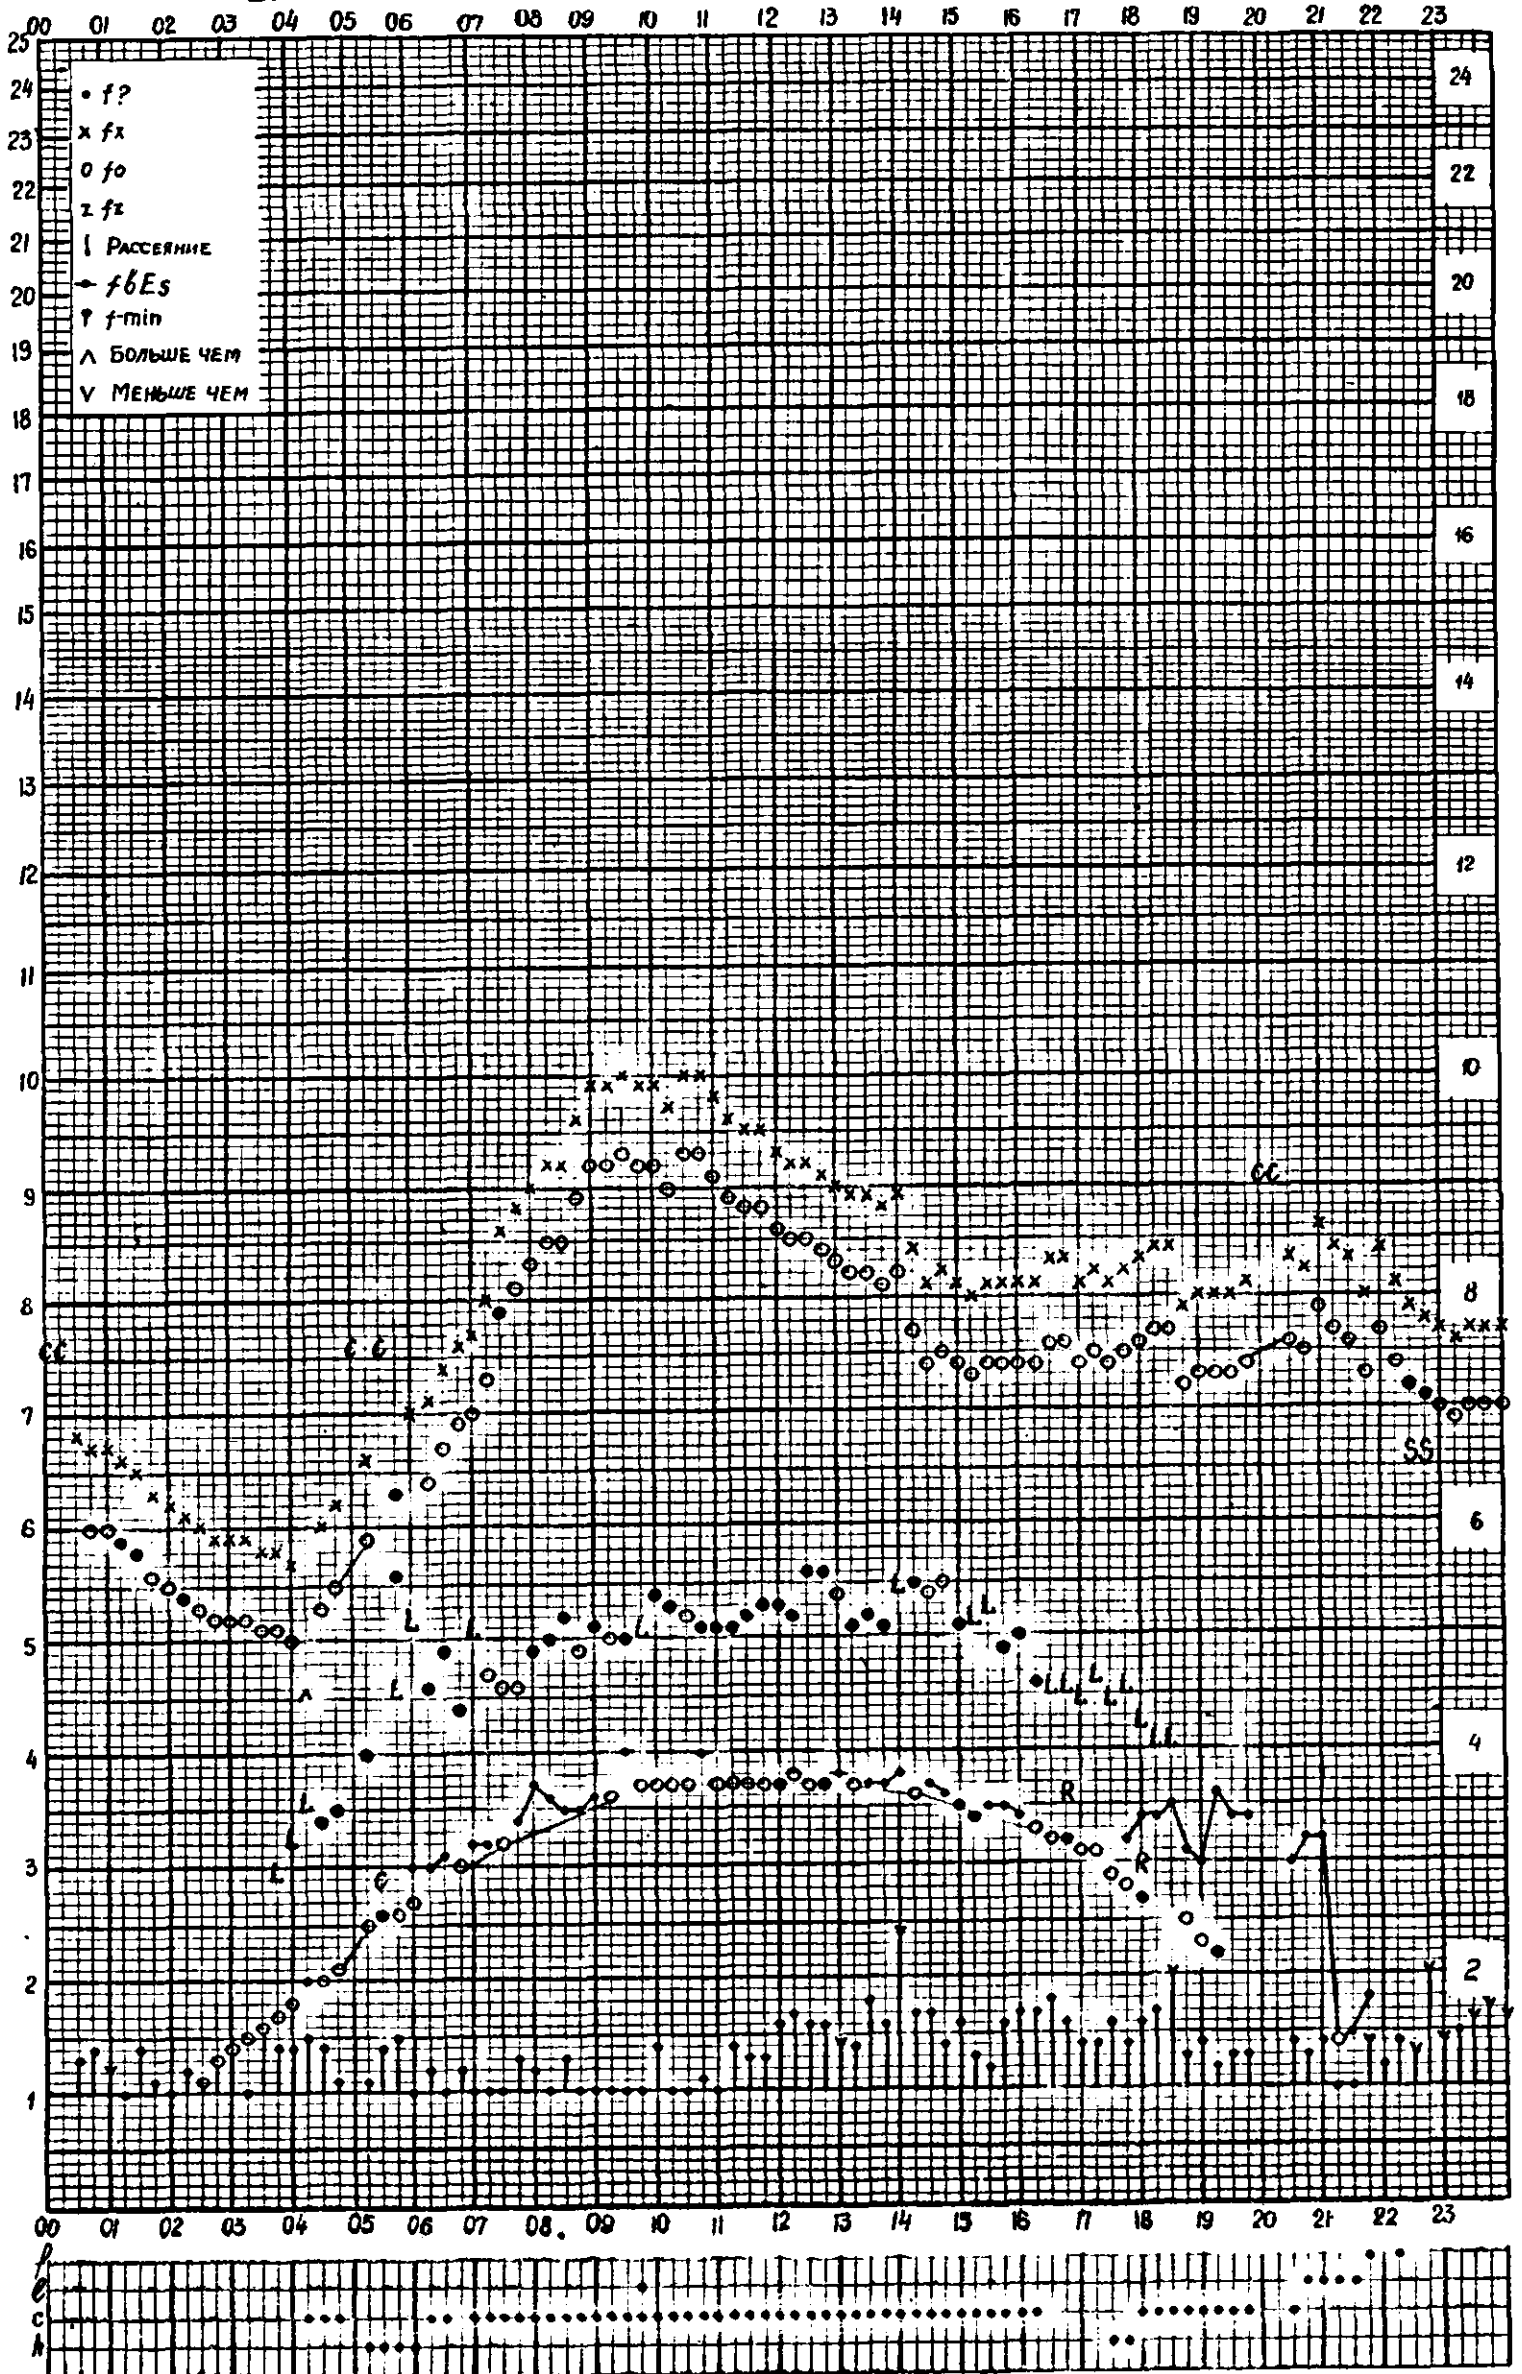

ВРЕМЯ 45°E

Кем отсчитано Хвостовой, Барановой

Форма 72-3

станция Горький f-график ионосферных данных дата 12 июля 1960
 ВРЕМЯ 45°E

Кем отсчитано АРТЕМЬЕВОЙ, ХВОСТОВОЙ

Форма 72-3

станция Горький f-график ионосферных данных дата 13 июля 1960
ВРЕМЯ 45°E