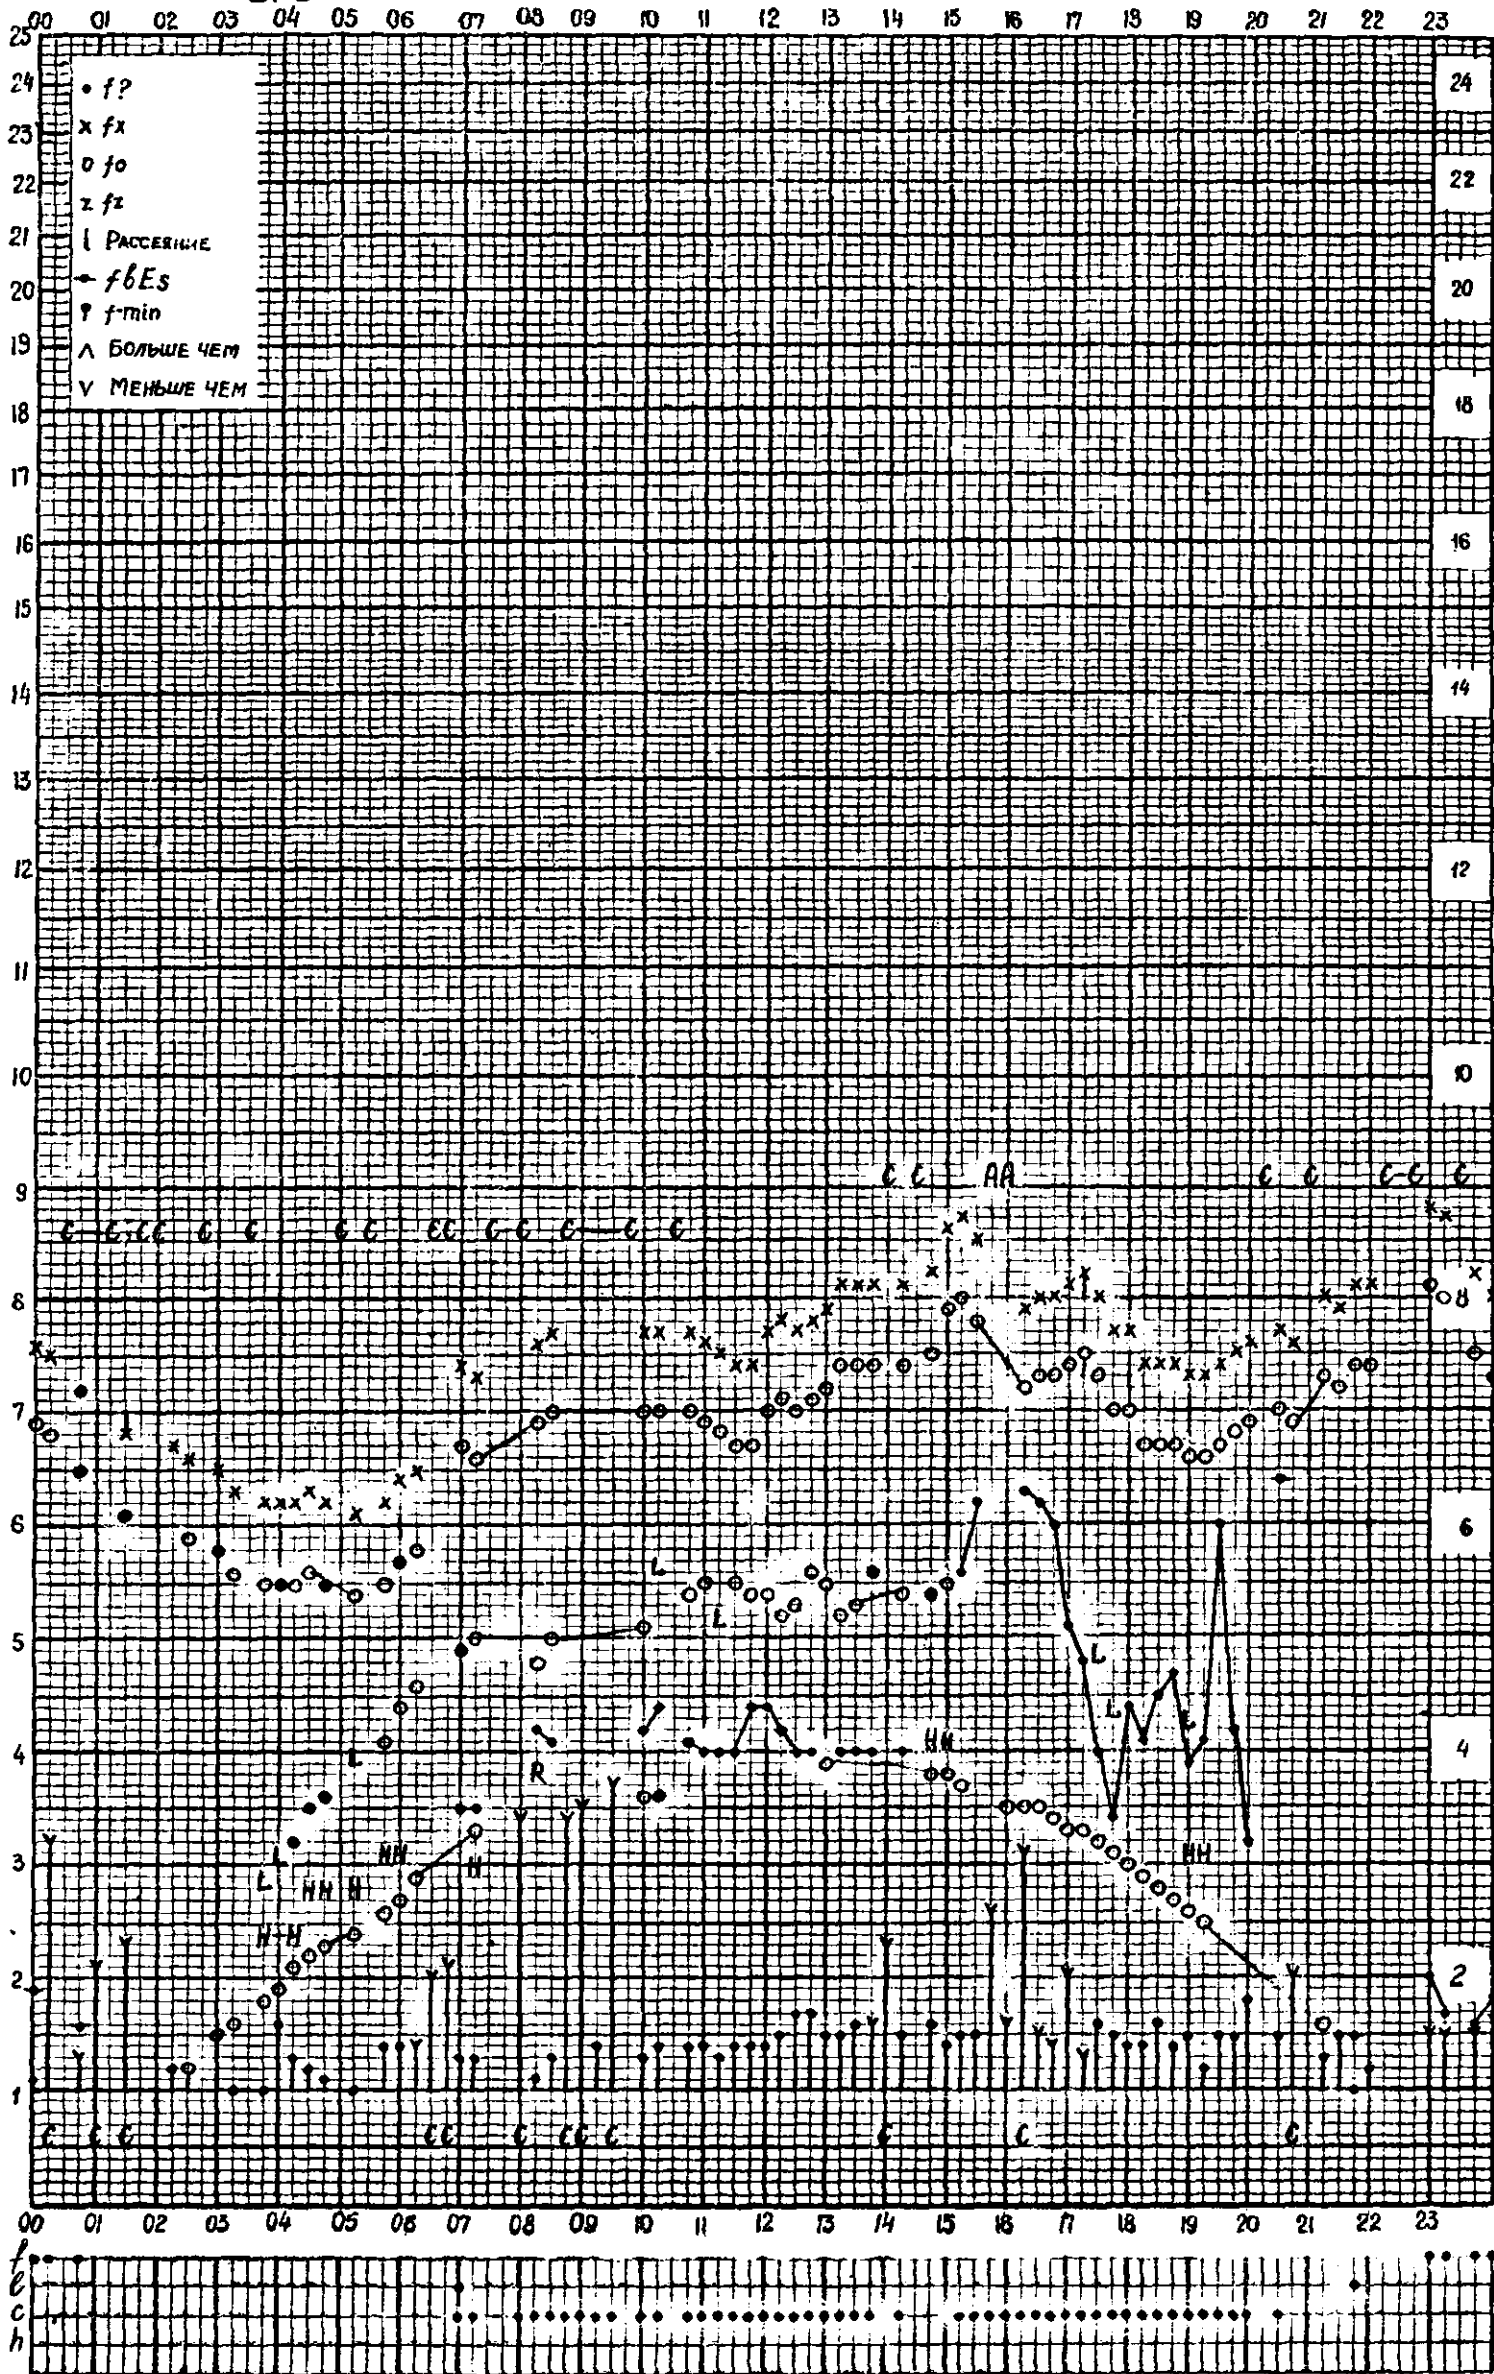

МЕЖДУНАРОДНЫЙ ГЕОФИЗИЧЕСКИЙ ГОД

станция Горький f-график ионосферных данных дата 1 июля 1960
 ВРЕМЯ 45°E

Кем отсчитано БАРАНОВОЙ, АРТЕМЬЕВОЙ

Форма 7L-3

станция Горький f-график ионосферных данных дата 2 июля 1960
 Время 45°E

Кем отсчитано Хвостовой, Барановой

Форма 7Л-3

станция Горький f-график ионосферных данных дата 4 июля 1960
 Время 45°E

Кем отсчитано Барановой, Артемьевой

Форма 72-3

станция Горький *f*-график ионосферных данных дата 5 июля 1960
 Время 45°E

Кем отсчитано Хвостовой, Барановой

Форма 72-3

МЕЖДУНАРОДНЫЙ ГЕОФИЗИЧЕСКИЙ ГОД

станция Горький f-график ионосферных данных дата 6 июля 1960
 ВРЕМЯ 45°E

Кем отсчитано Артемьевой, Хвостовой

Форма 72-3

МЕЖДУНАРОДНЫЙ ГЕОФИЗИЧЕСКИЙ ГОД

станция Горький f-график ионосферных данных дата 7 июля 1960
 ВРЕМЯ 45°E

Кем отсчитано Барановой, Артемьевой

Форма 72-3

МЕЖДУНАРОДНЫЙ ГЕОФИЗИЧЕСКИЙ ГОД

станция Горький f-график ионосферных данных дата 8 июля 1960
 ВРЕМЯ 45°E