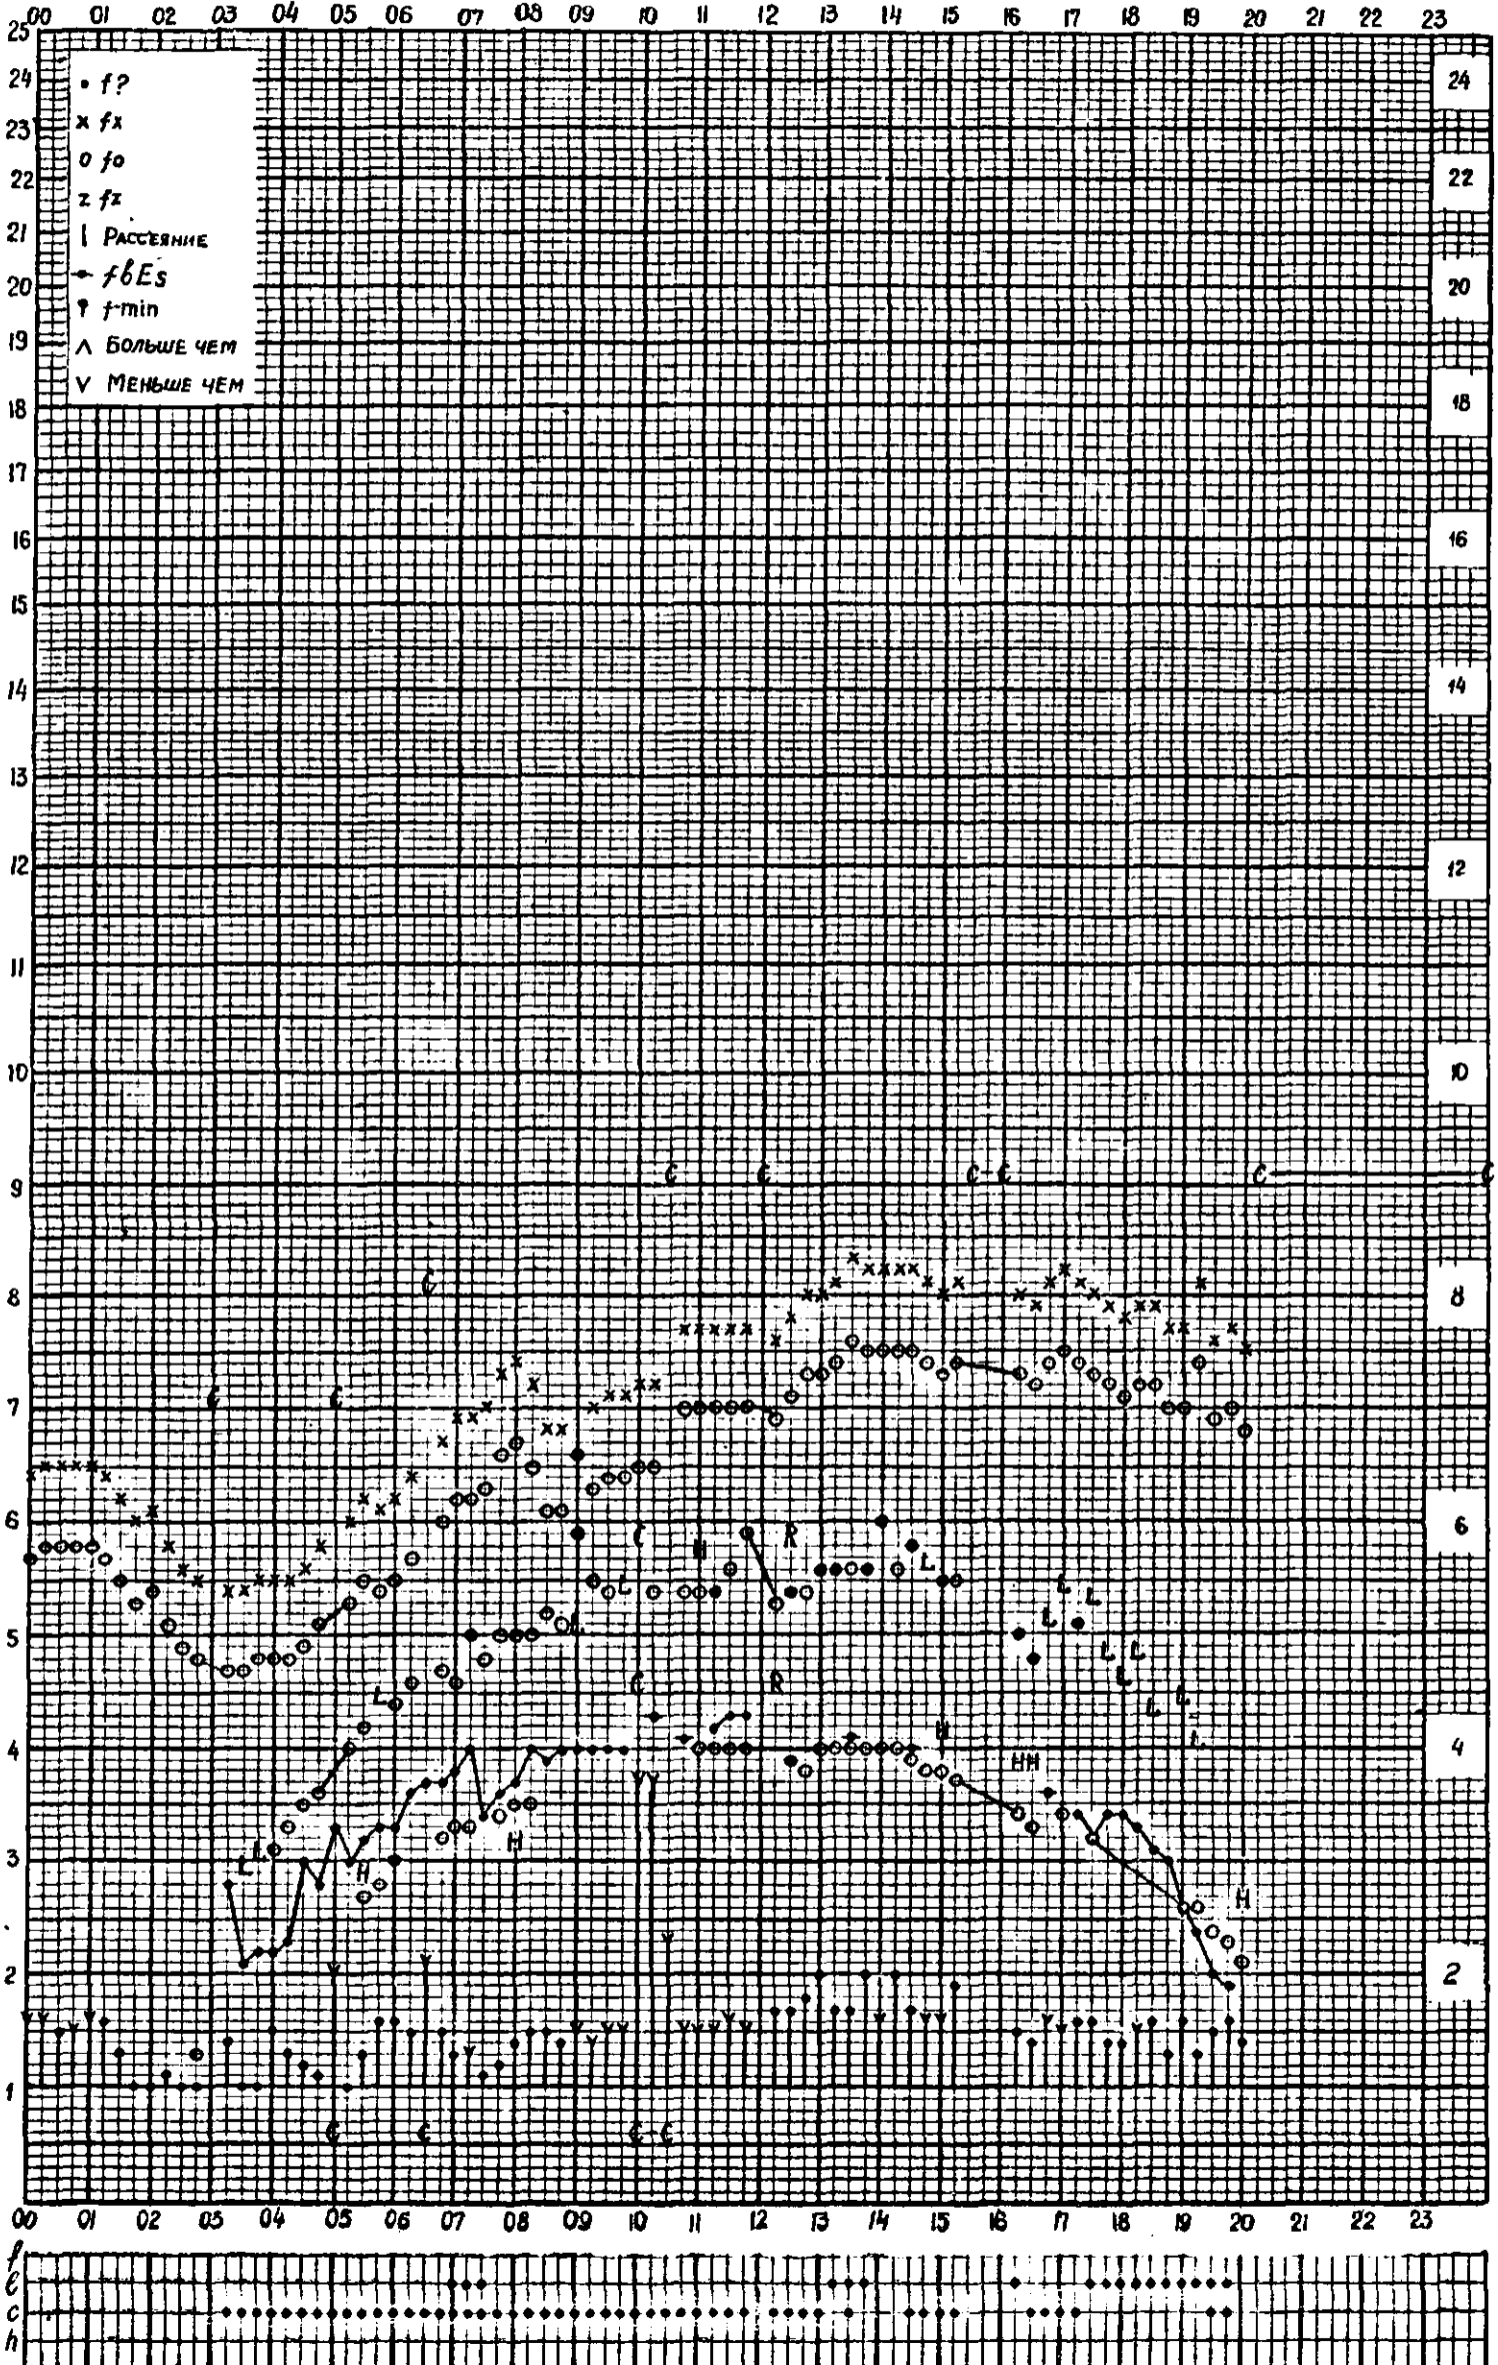

МЕЖДУНАРОДНЫЙ ГЕОФИЗИЧЕСКИЙ ГОД

станция Горький f-график ионосферных данных дата 1 июля 1960
 ВРЕМЯ 45°E

Кем отсчитано БАРАНОВОЙ, АРТЕМЬЕВОЙ

Форма 7L-3

станция Горький f-график ионосферных данных дата 2 июля 1960
 Время 45°E

Кем отсчитано Хвостовой, Барановой

Форма 7Л-3

станция Горький f-график ионосферных данных дата 4 июля 1960
 Время 45°E

Кем отсчитано Барановой, Артемьевой

Форма 72-3

станция Горький *f*-график ионосферных данных дата 5 июля 1960
 Время 45°E

Кем отсчитано Хвостовой, Барановой

Форма 72-3

МЕЖДУНАРОДНЫЙ ГЕОФИЗИЧЕСКИЙ ГОД

станция Горький f-график ионосферных данных дата 6 июля 1960
 ВРЕМЯ 45°E

Кем отсчитано Артемьевой, Хвостовой

Форма 72-3

МЕЖДУНАРОДНЫЙ ГЕОФИЗИЧЕСКИЙ ГОД

станция Горький f-график ионосферных данных дата 7 июля 1960
 ВРЕМЯ 45°E

Кем отсчитано Барановой, Артемьевой

Форма 72-3

МЕЖДУНАРОДНЫЙ ГЕОФИЗИЧЕСКИЙ ГОД

станция Горький f-график ионосферных данных дата 8 июля 1960
 ВРЕМЯ 45°E