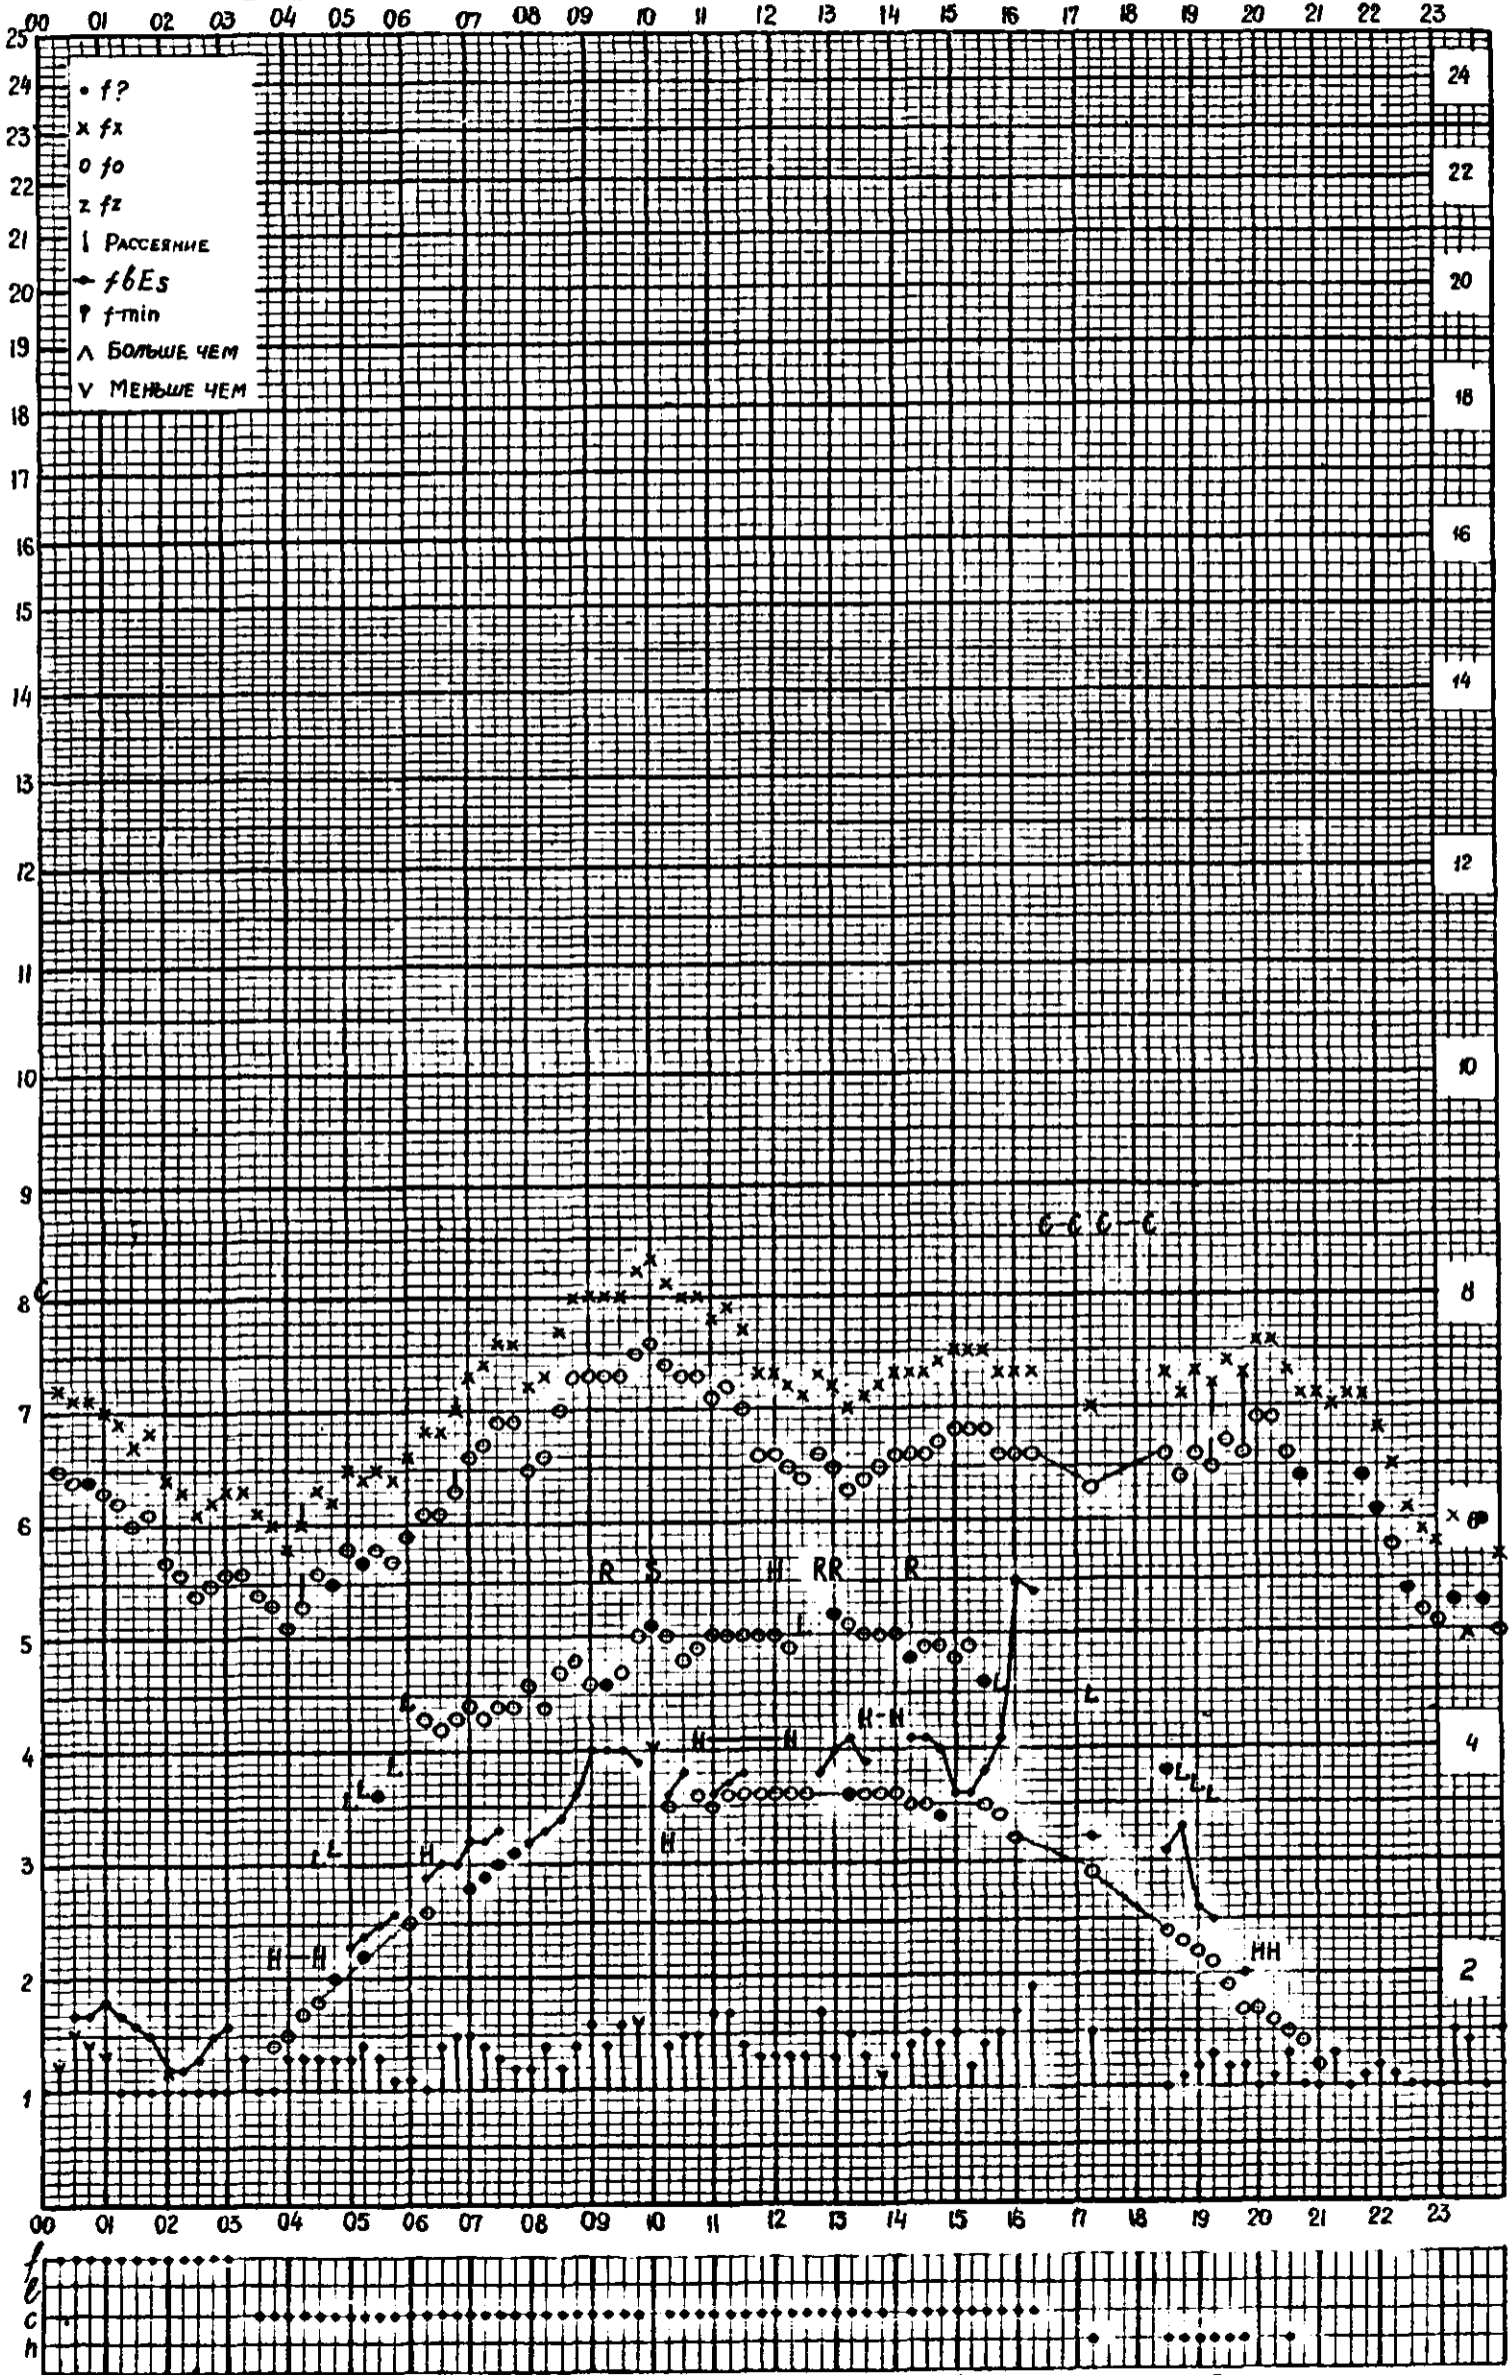

МЕЖДУНАРОДНЫЙ ГЕОФИЗИЧЕСКИЙ ГОД

станция Горький f-график ионосферных данных дата 29 июля 1960
ВРЕМЯ 45°E

Кем отсчитано ВАСЦНЫМ БАРАНОВОЙ

Форма 72-3