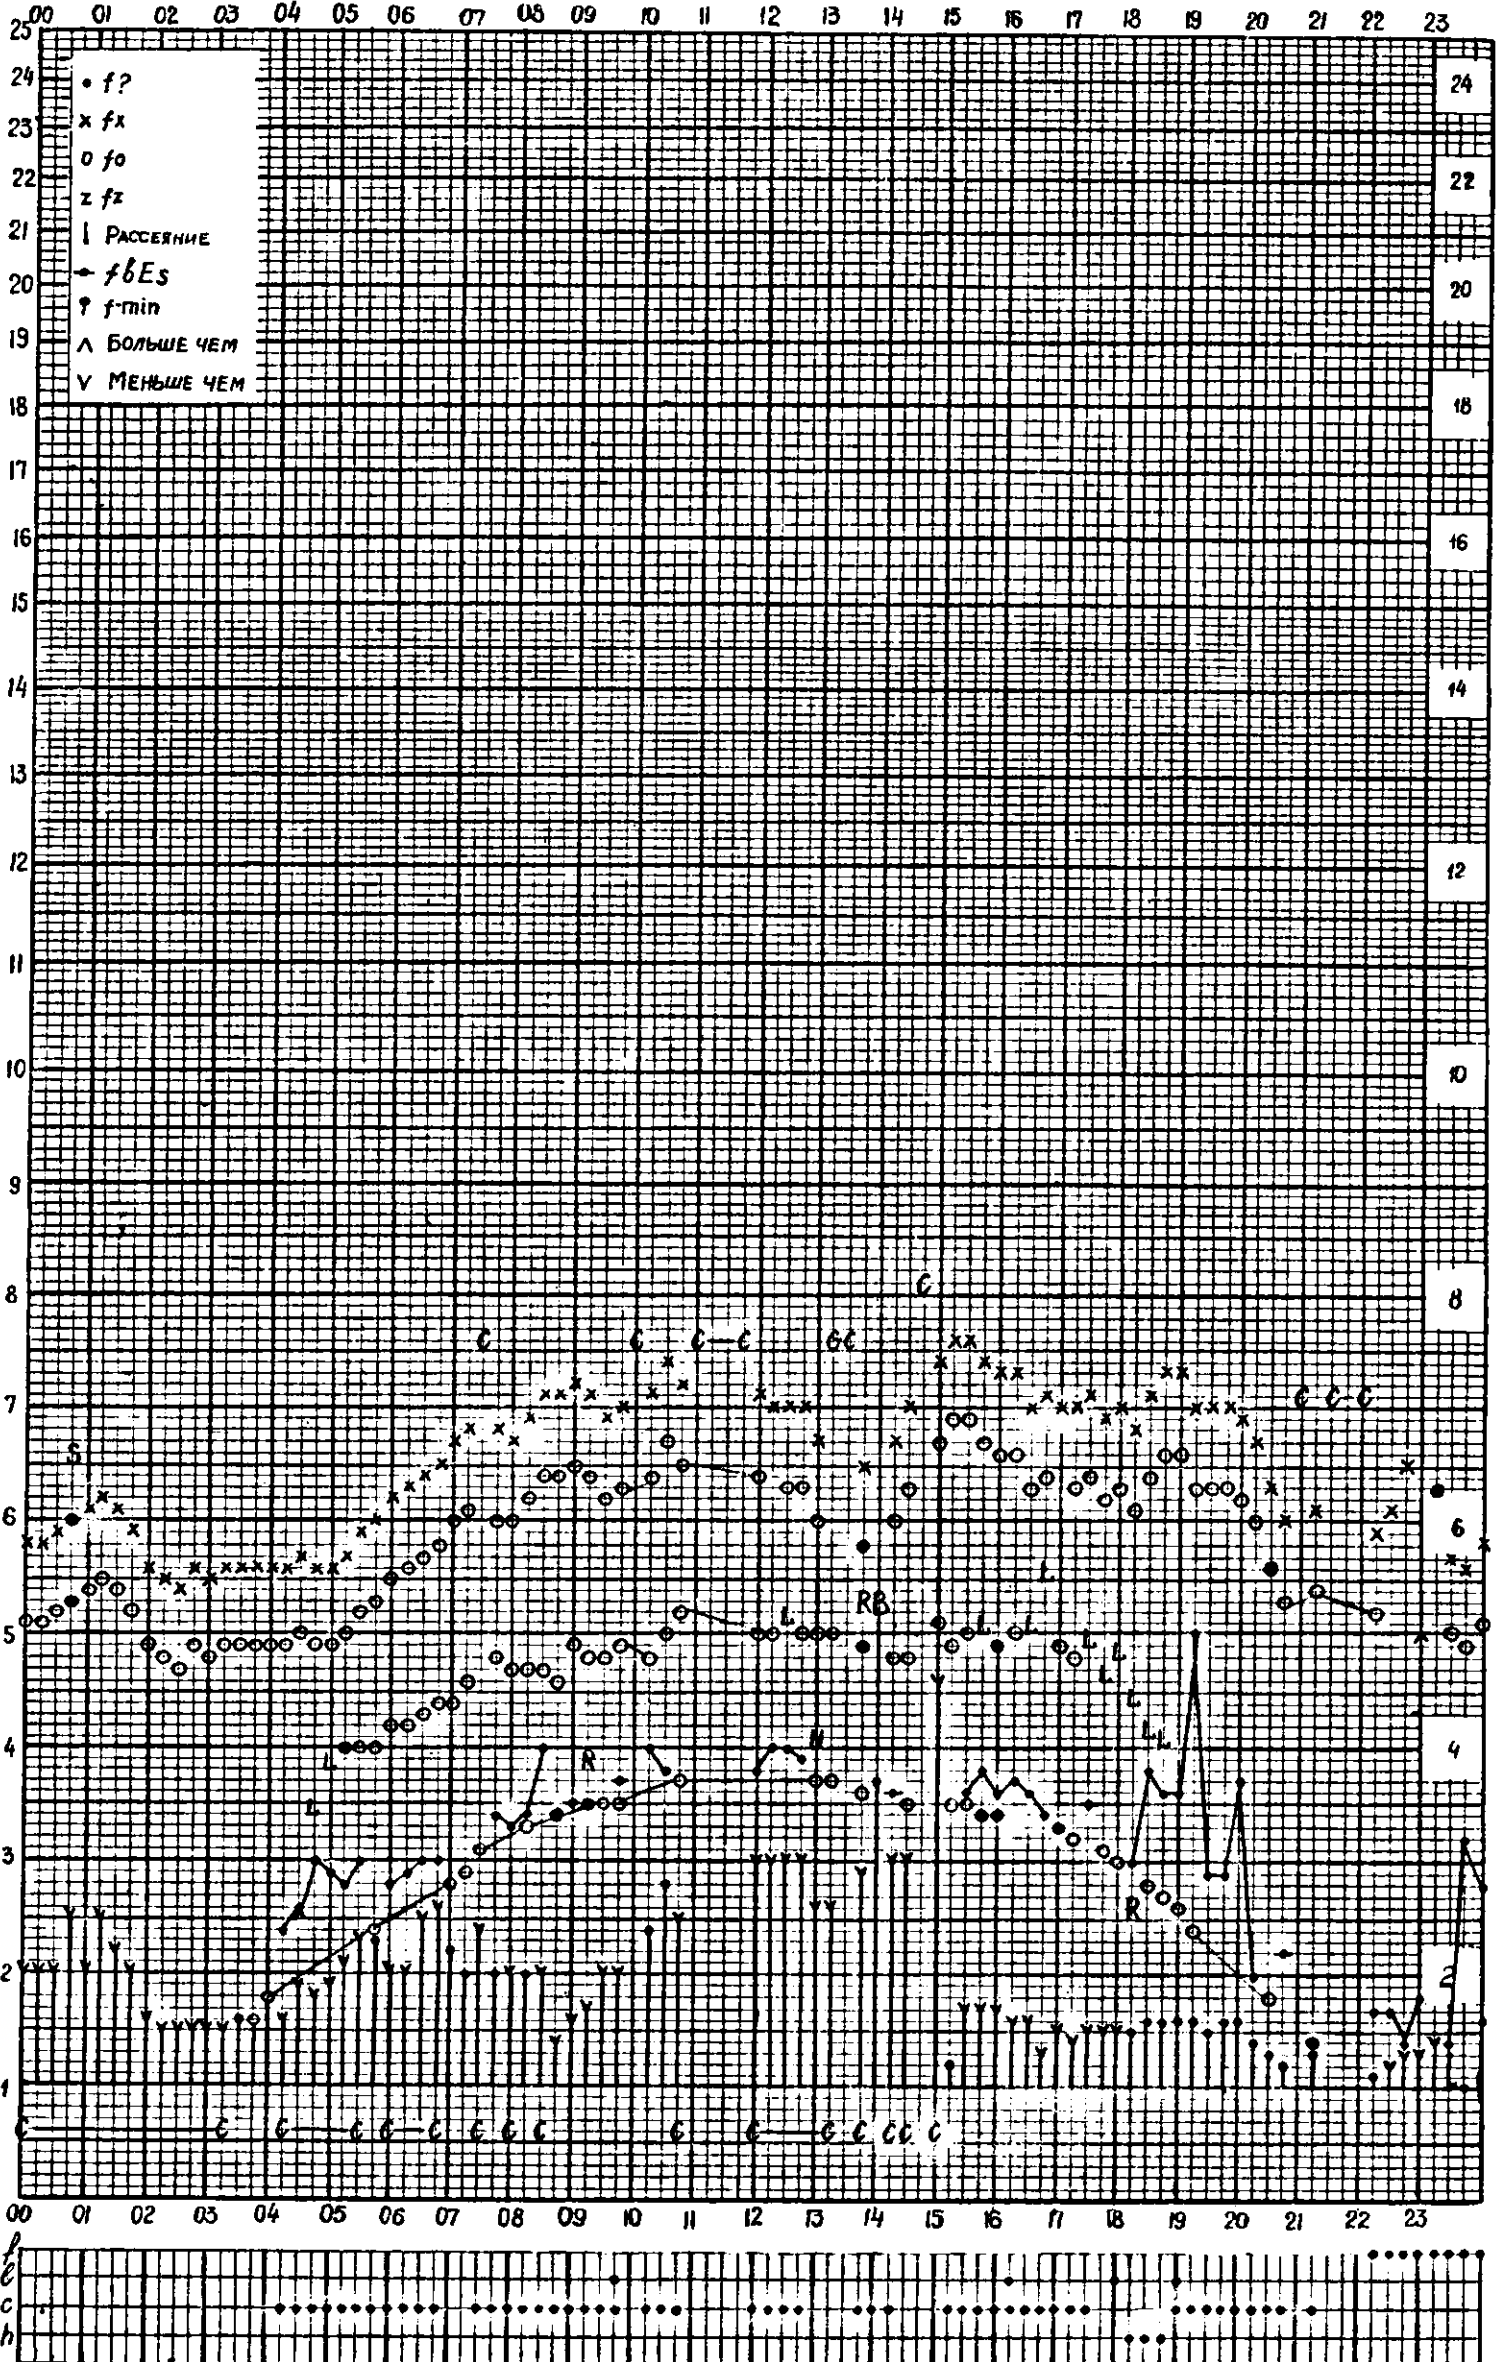

МЕЖДУНАРОДНЫЙ ГЕОФИЗИЧЕСКИЙ ГОД

станция Горький f-график ионосферных данных дата 14 июля 1960
ВРЕМЯ 45°E

Кем отсчитано Хвостовой, Барановой

Форма 7L-3