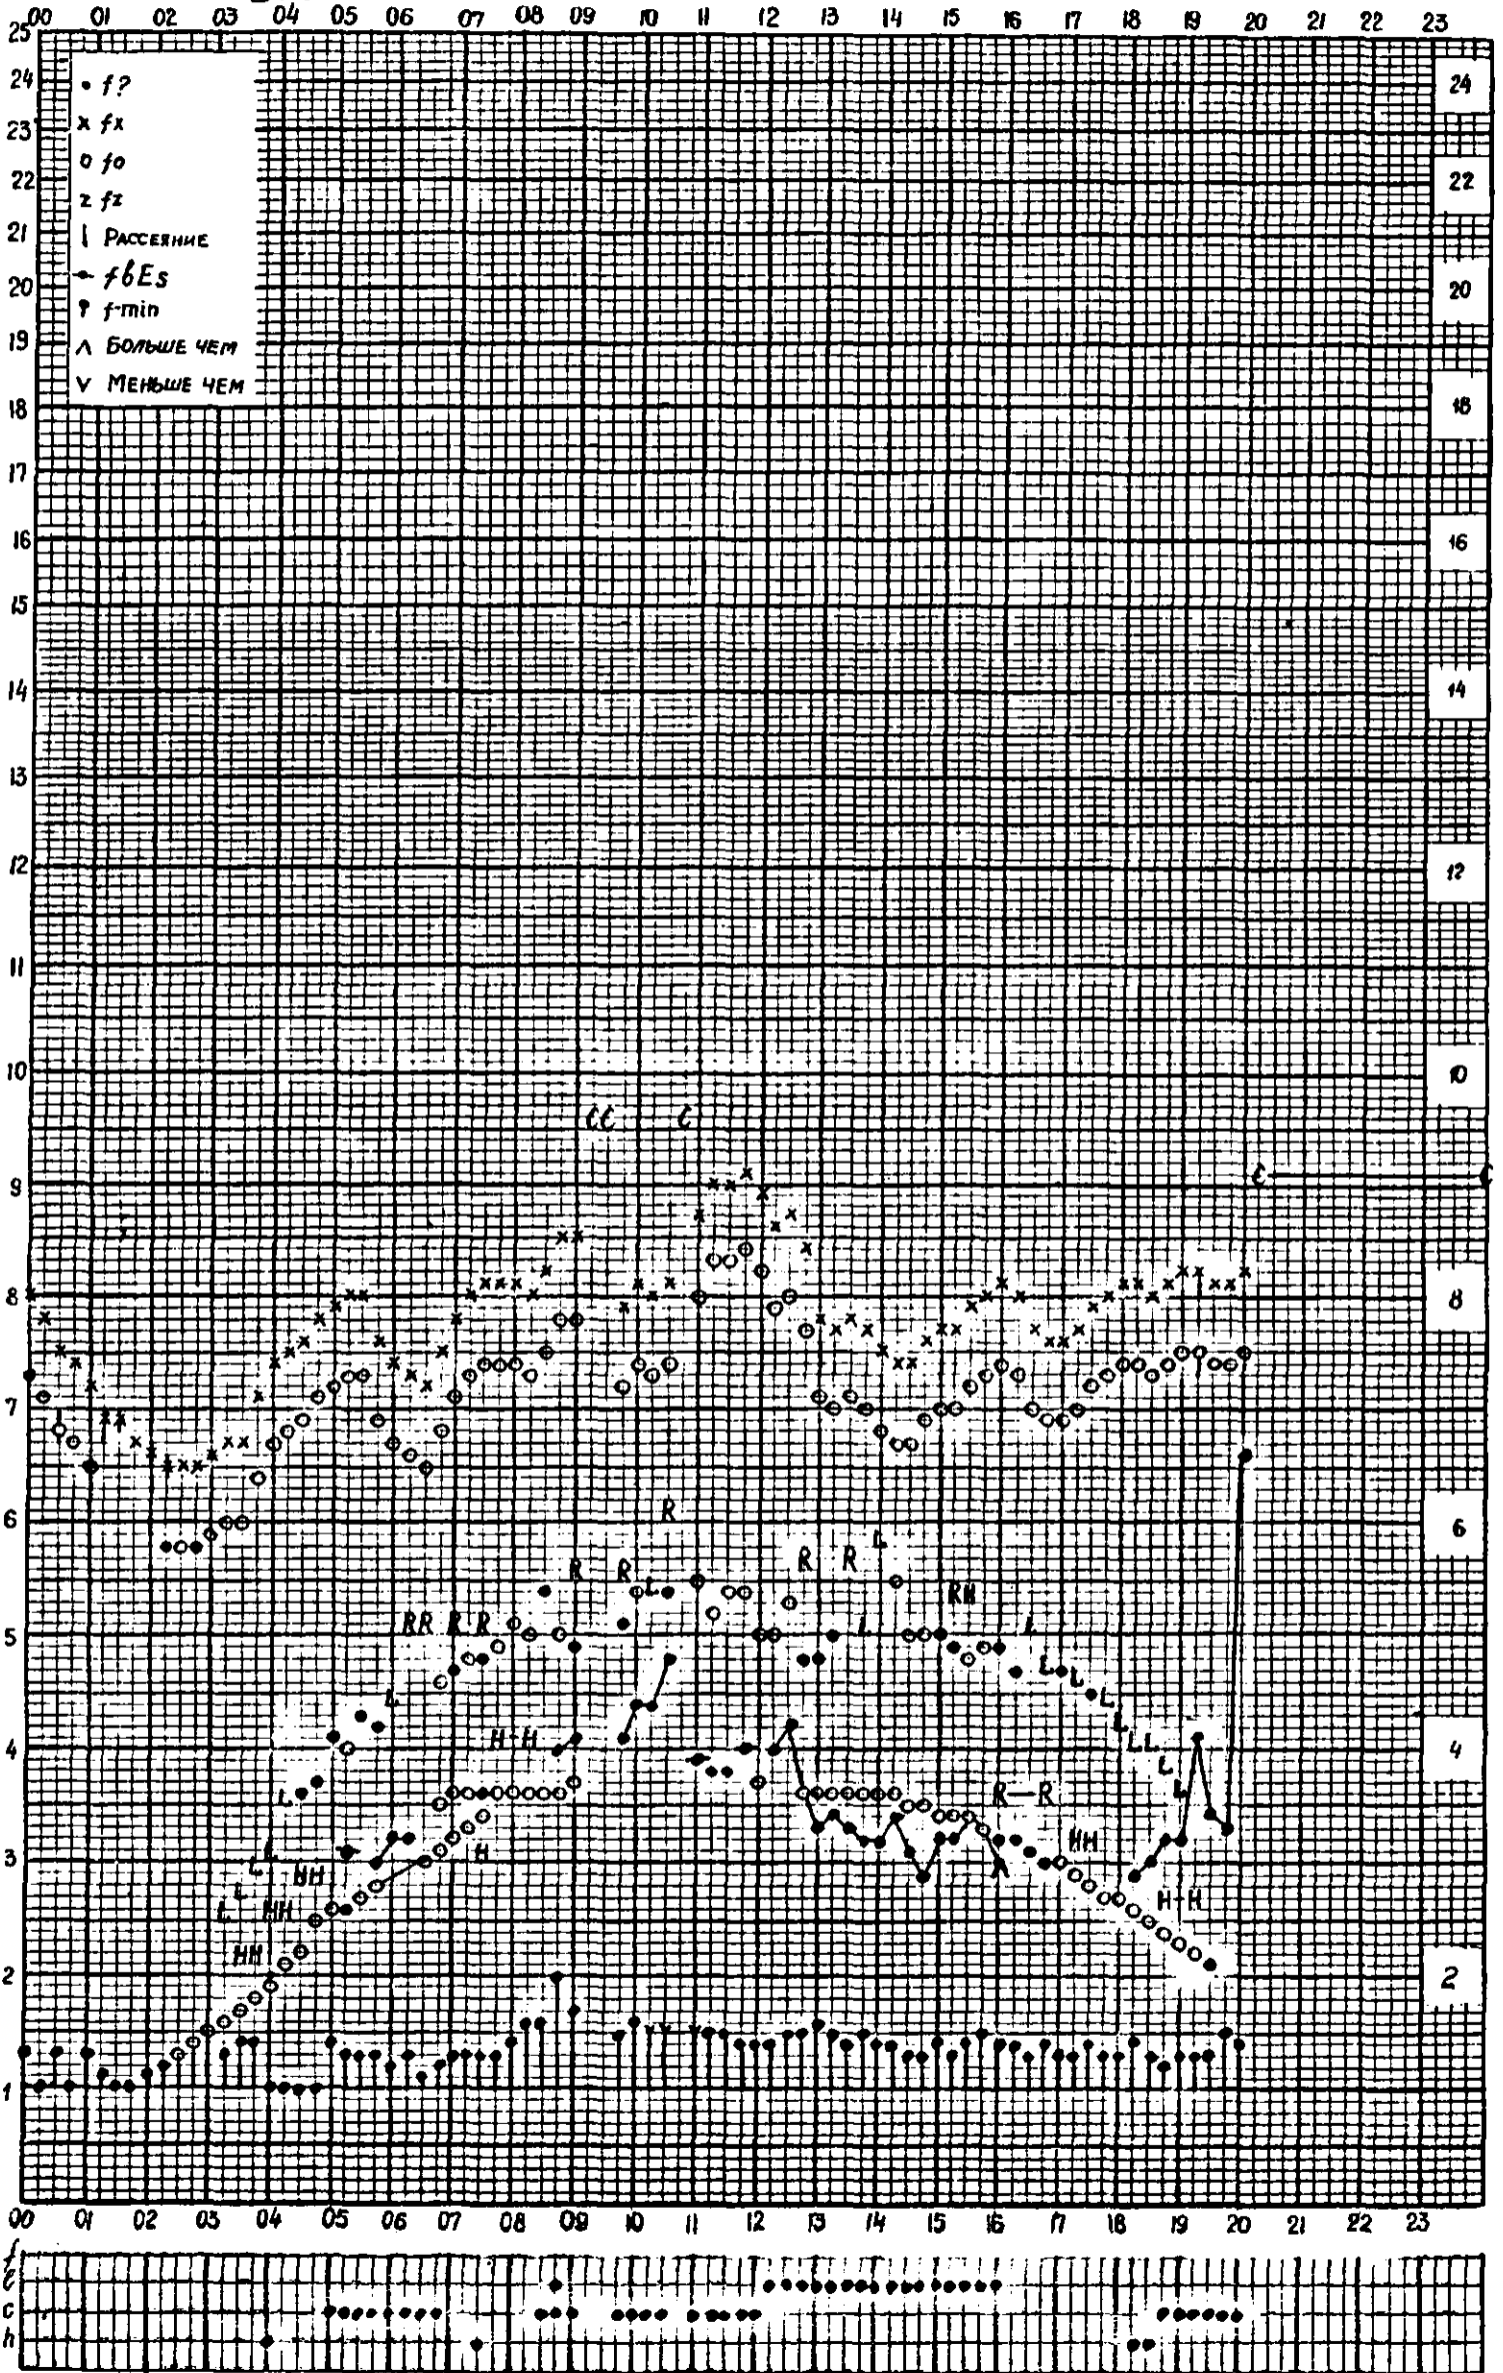

станция Горький f-график ионосферных данных дата 18 июня 1960
Время 45°E

Кем отчитана: Аветемьева, Хвостовой

Форма 72-3