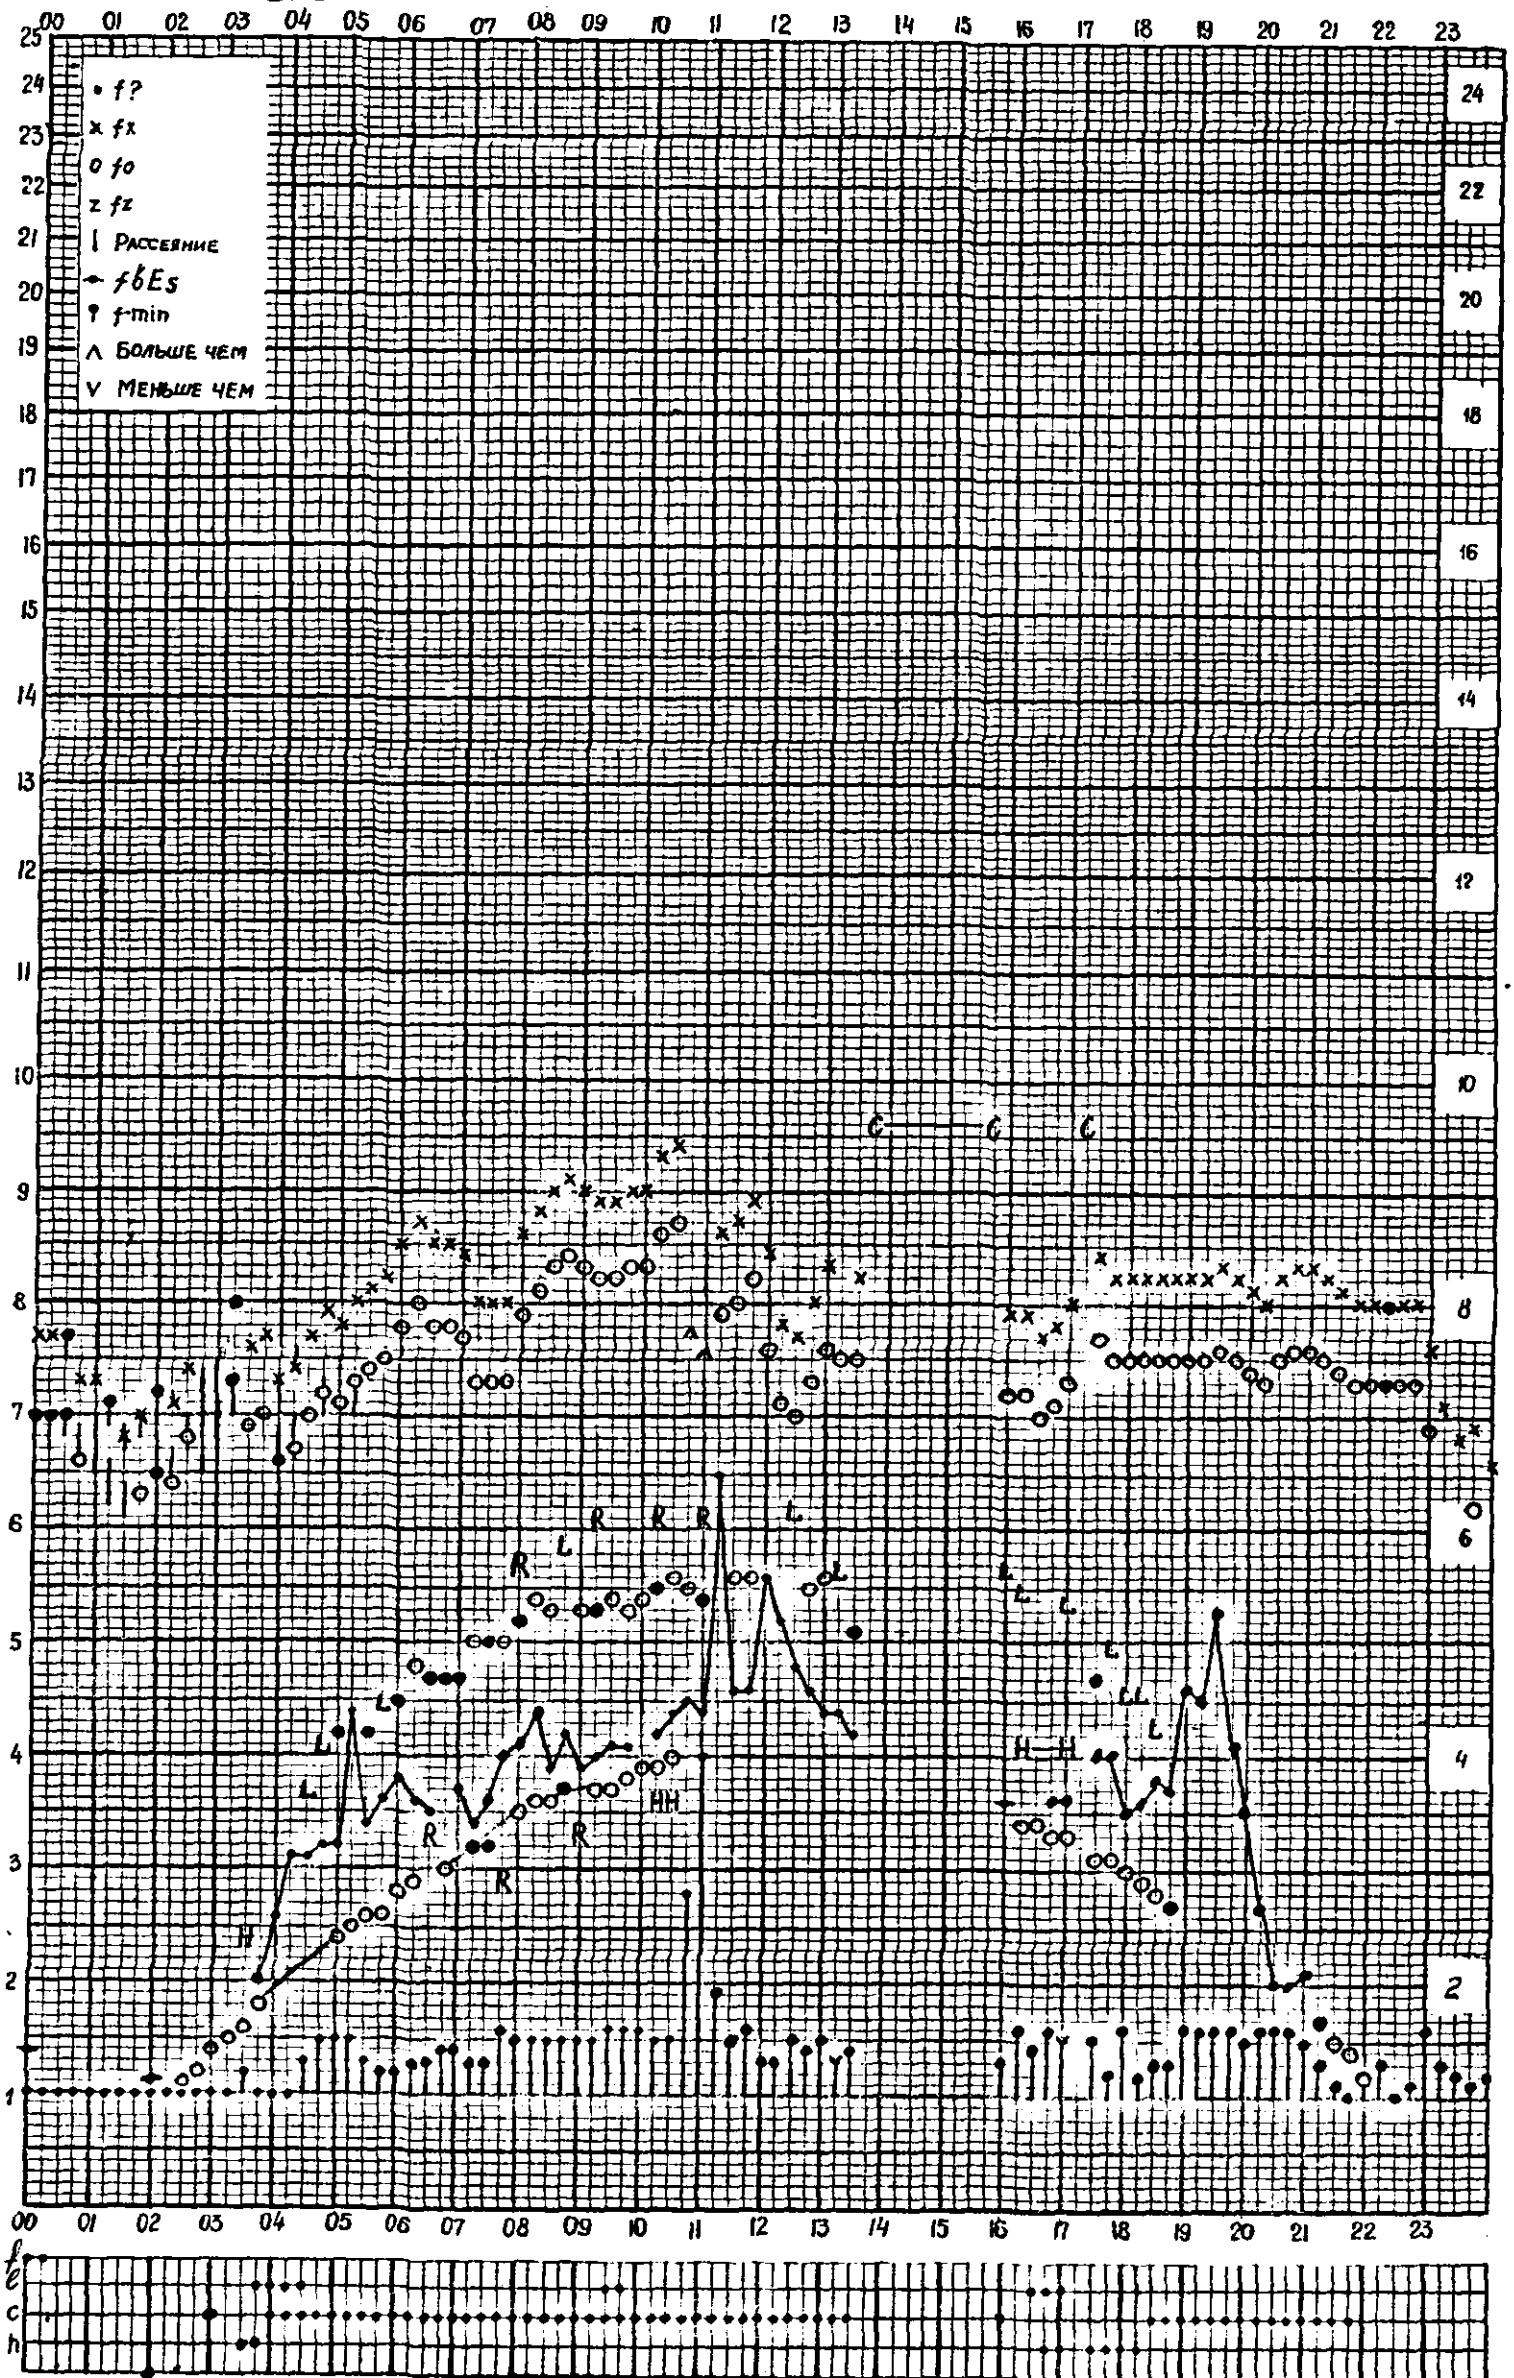

станция Горький f-график ионосферных данных дата 8 июня 1960
Время 45°E

Кем отсчитано Хвостовой, Барановой

Форма 72-3