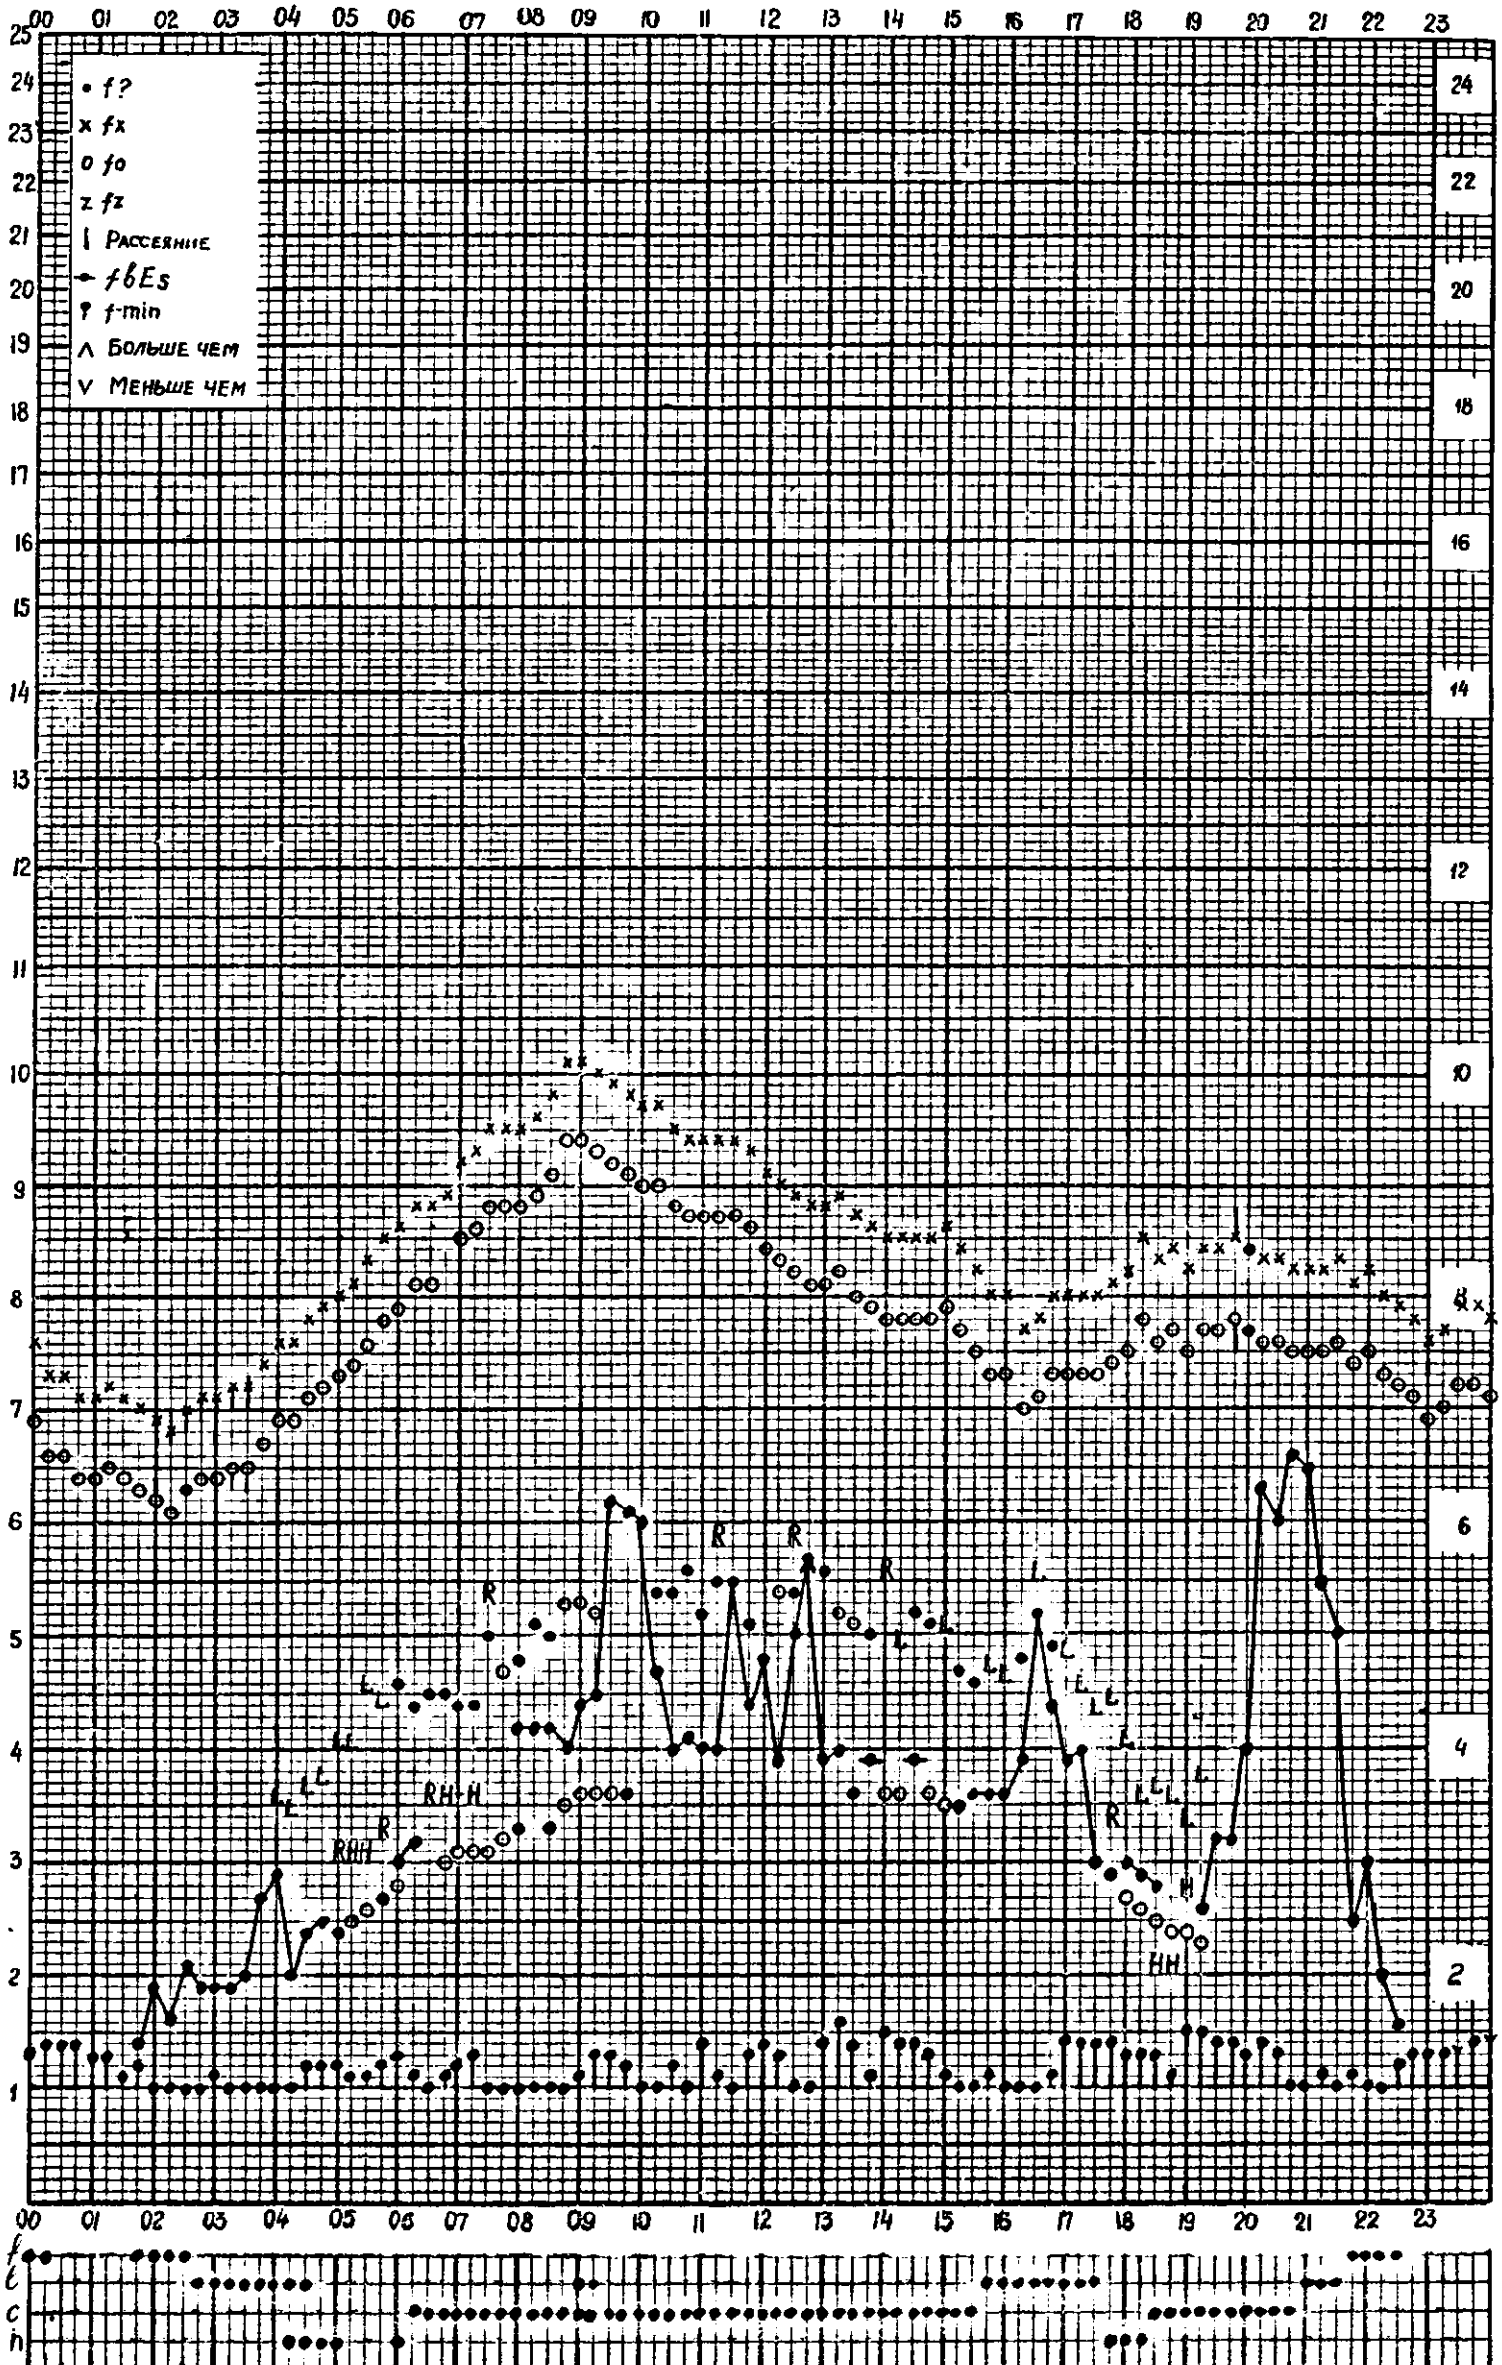

# МЕЖДУНАРОДНЫЙ ГЕОФИЗИЧЕСКИЙ ГОД

станция Горький f-график ионосферных данных дата 1 июня 1960  
 Время 45°E

Кем отсчитано Барановой, Артемьевой

Форма 7L-3

# МЕЖДУНАРОДНЫЙ ГЕОФИЗИЧЕСКИЙ ГОД

станция Горький f-график ионосферных данных дата 2 июня 1960  
 Время 45°E

Кем отчитано Хвостовой, Барановой

Форма 7L-3

# МЕЖДУНАРОДНЫЙ ГЕОФИЗИЧЕСКИЙ ГОД

станция Горький f-график ионосферных данных дата 3 июня 1960  
 Время 45°E

Кем отсчитано Артёмьевой, Хвостовой

Форма 72-3

станция Горький f-график ионосферных данных дата 4 июня 1960  
 Время 45<sup>00</sup> E