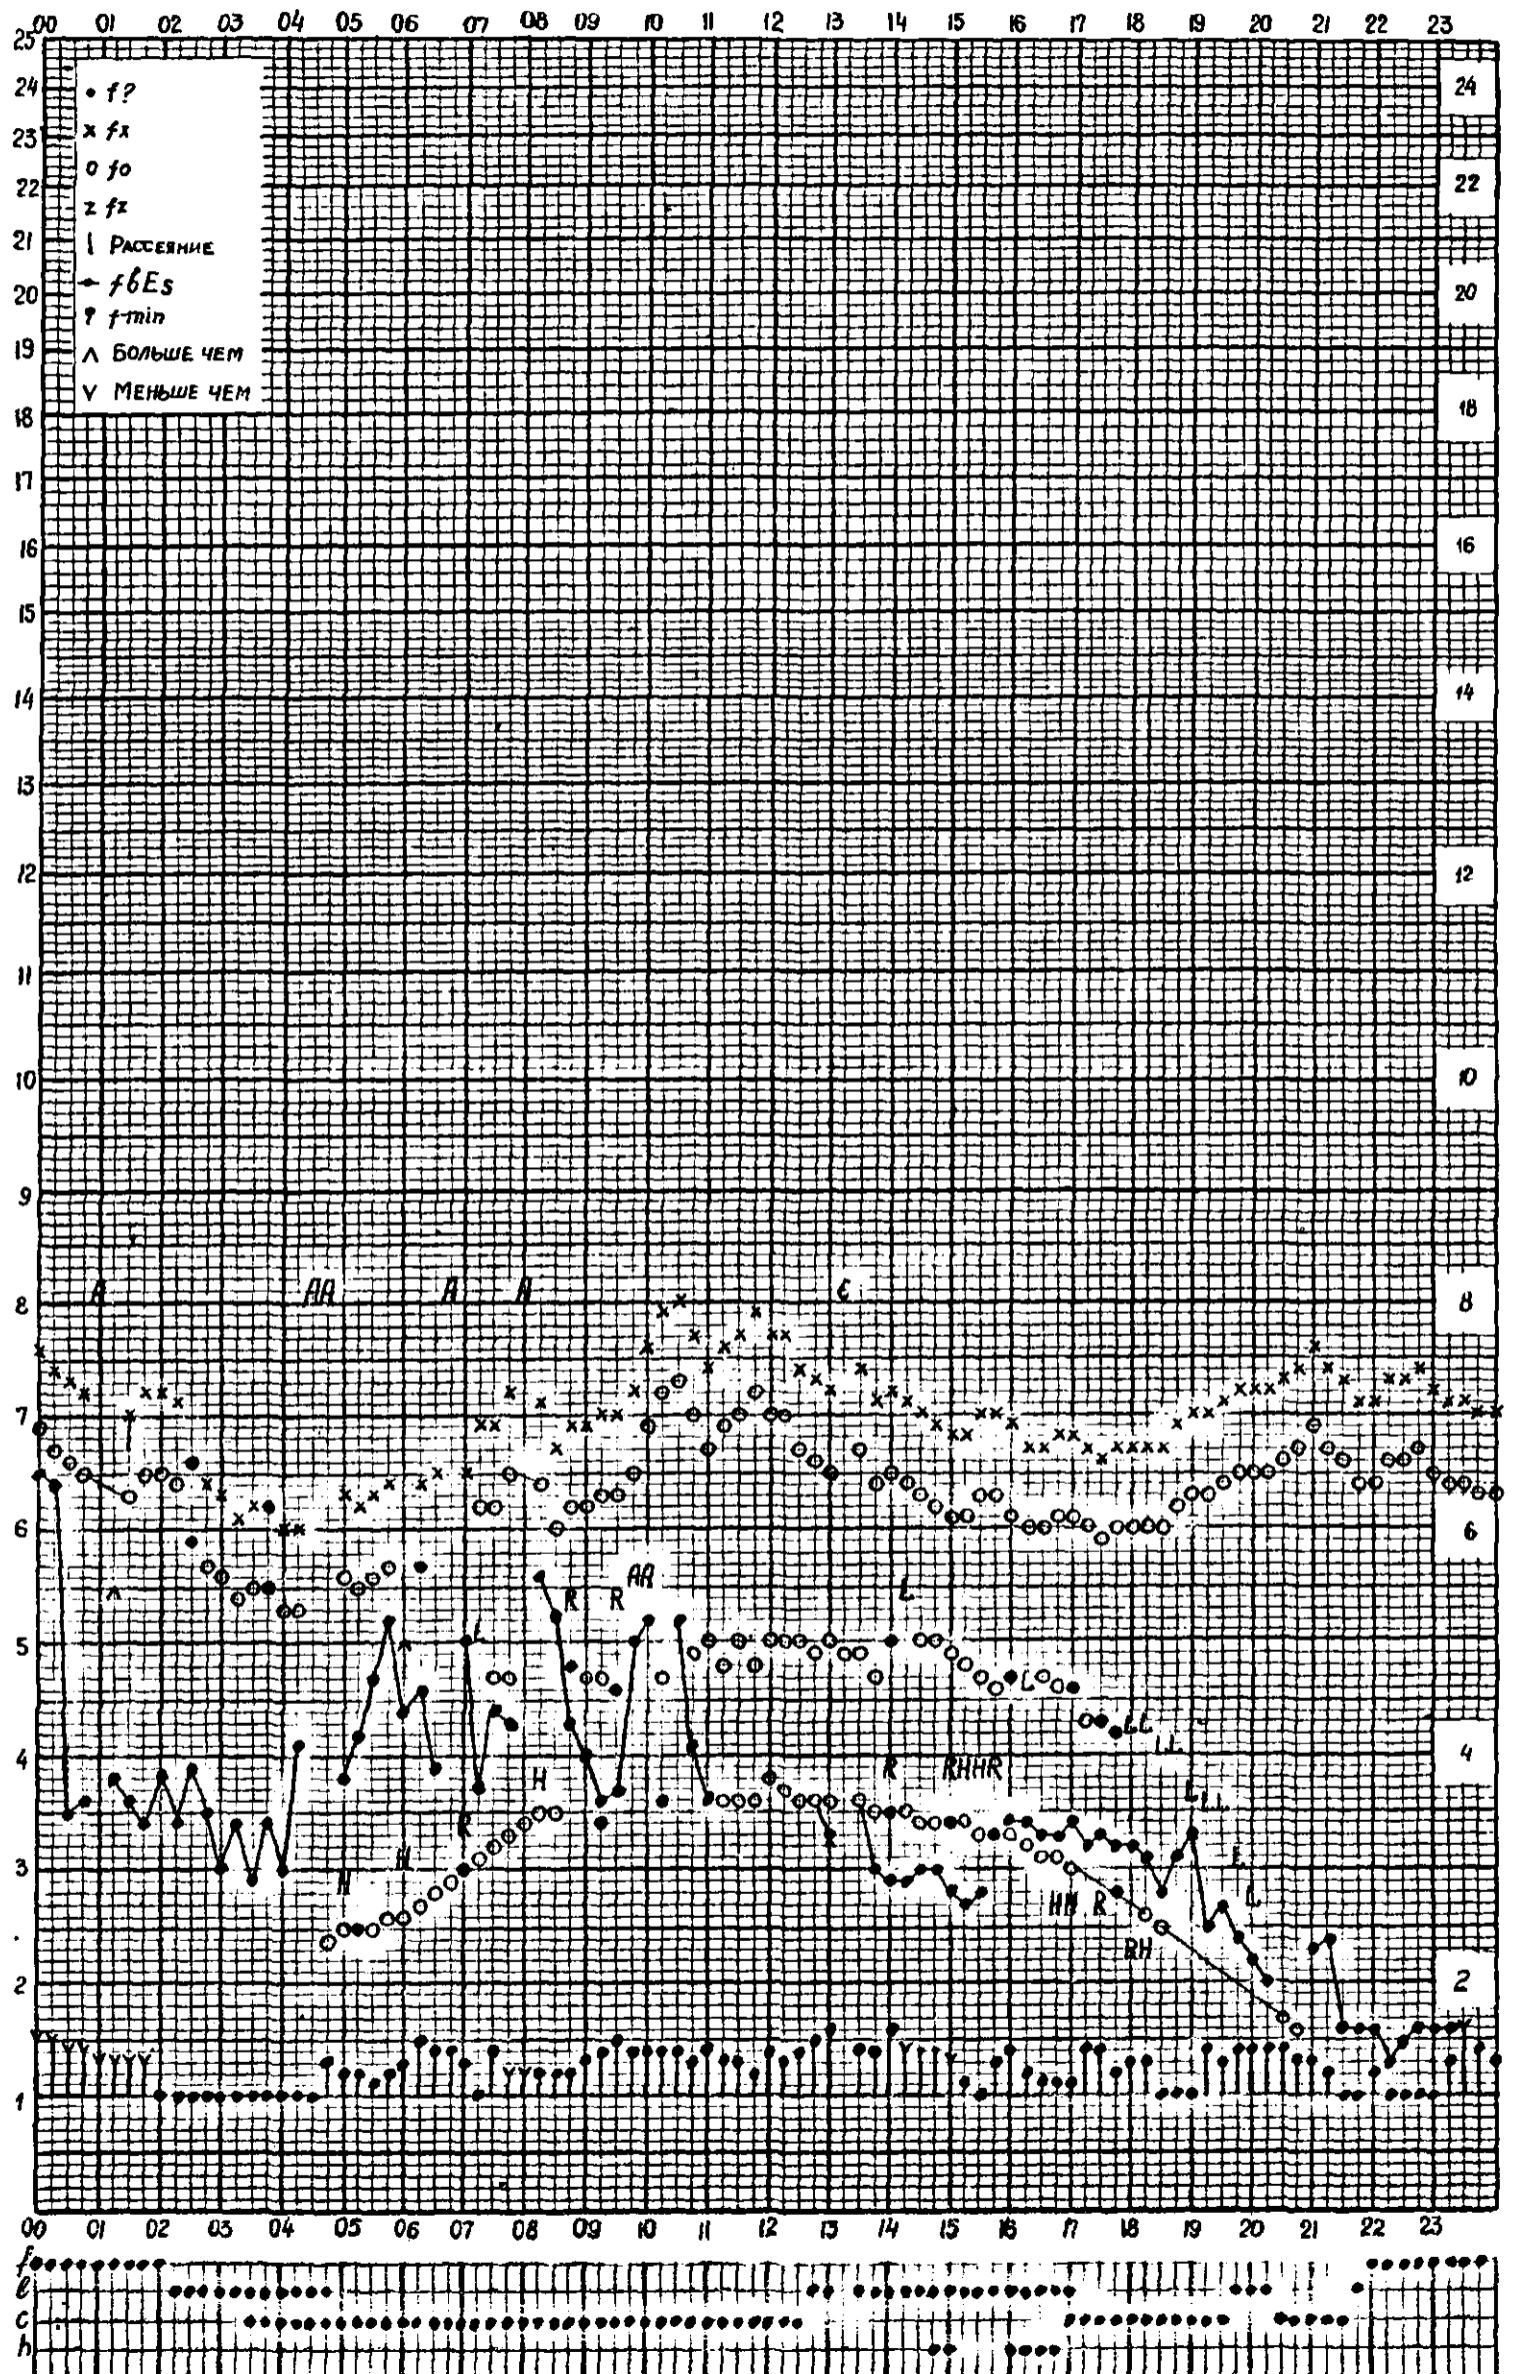

Кем отчитана: Аветемьева, Хвостовой

Форма 72-3

станция Горький f-график ионосферных данных дата 20 июня 1960  
 Время 45°E

Кем отсчитано Хвостовой, Барановой.

Форма 72-3

станция Горький  $f$ -график ионосферных данных дата 21 июня 1960  
 ВРЕМЯ 45°E