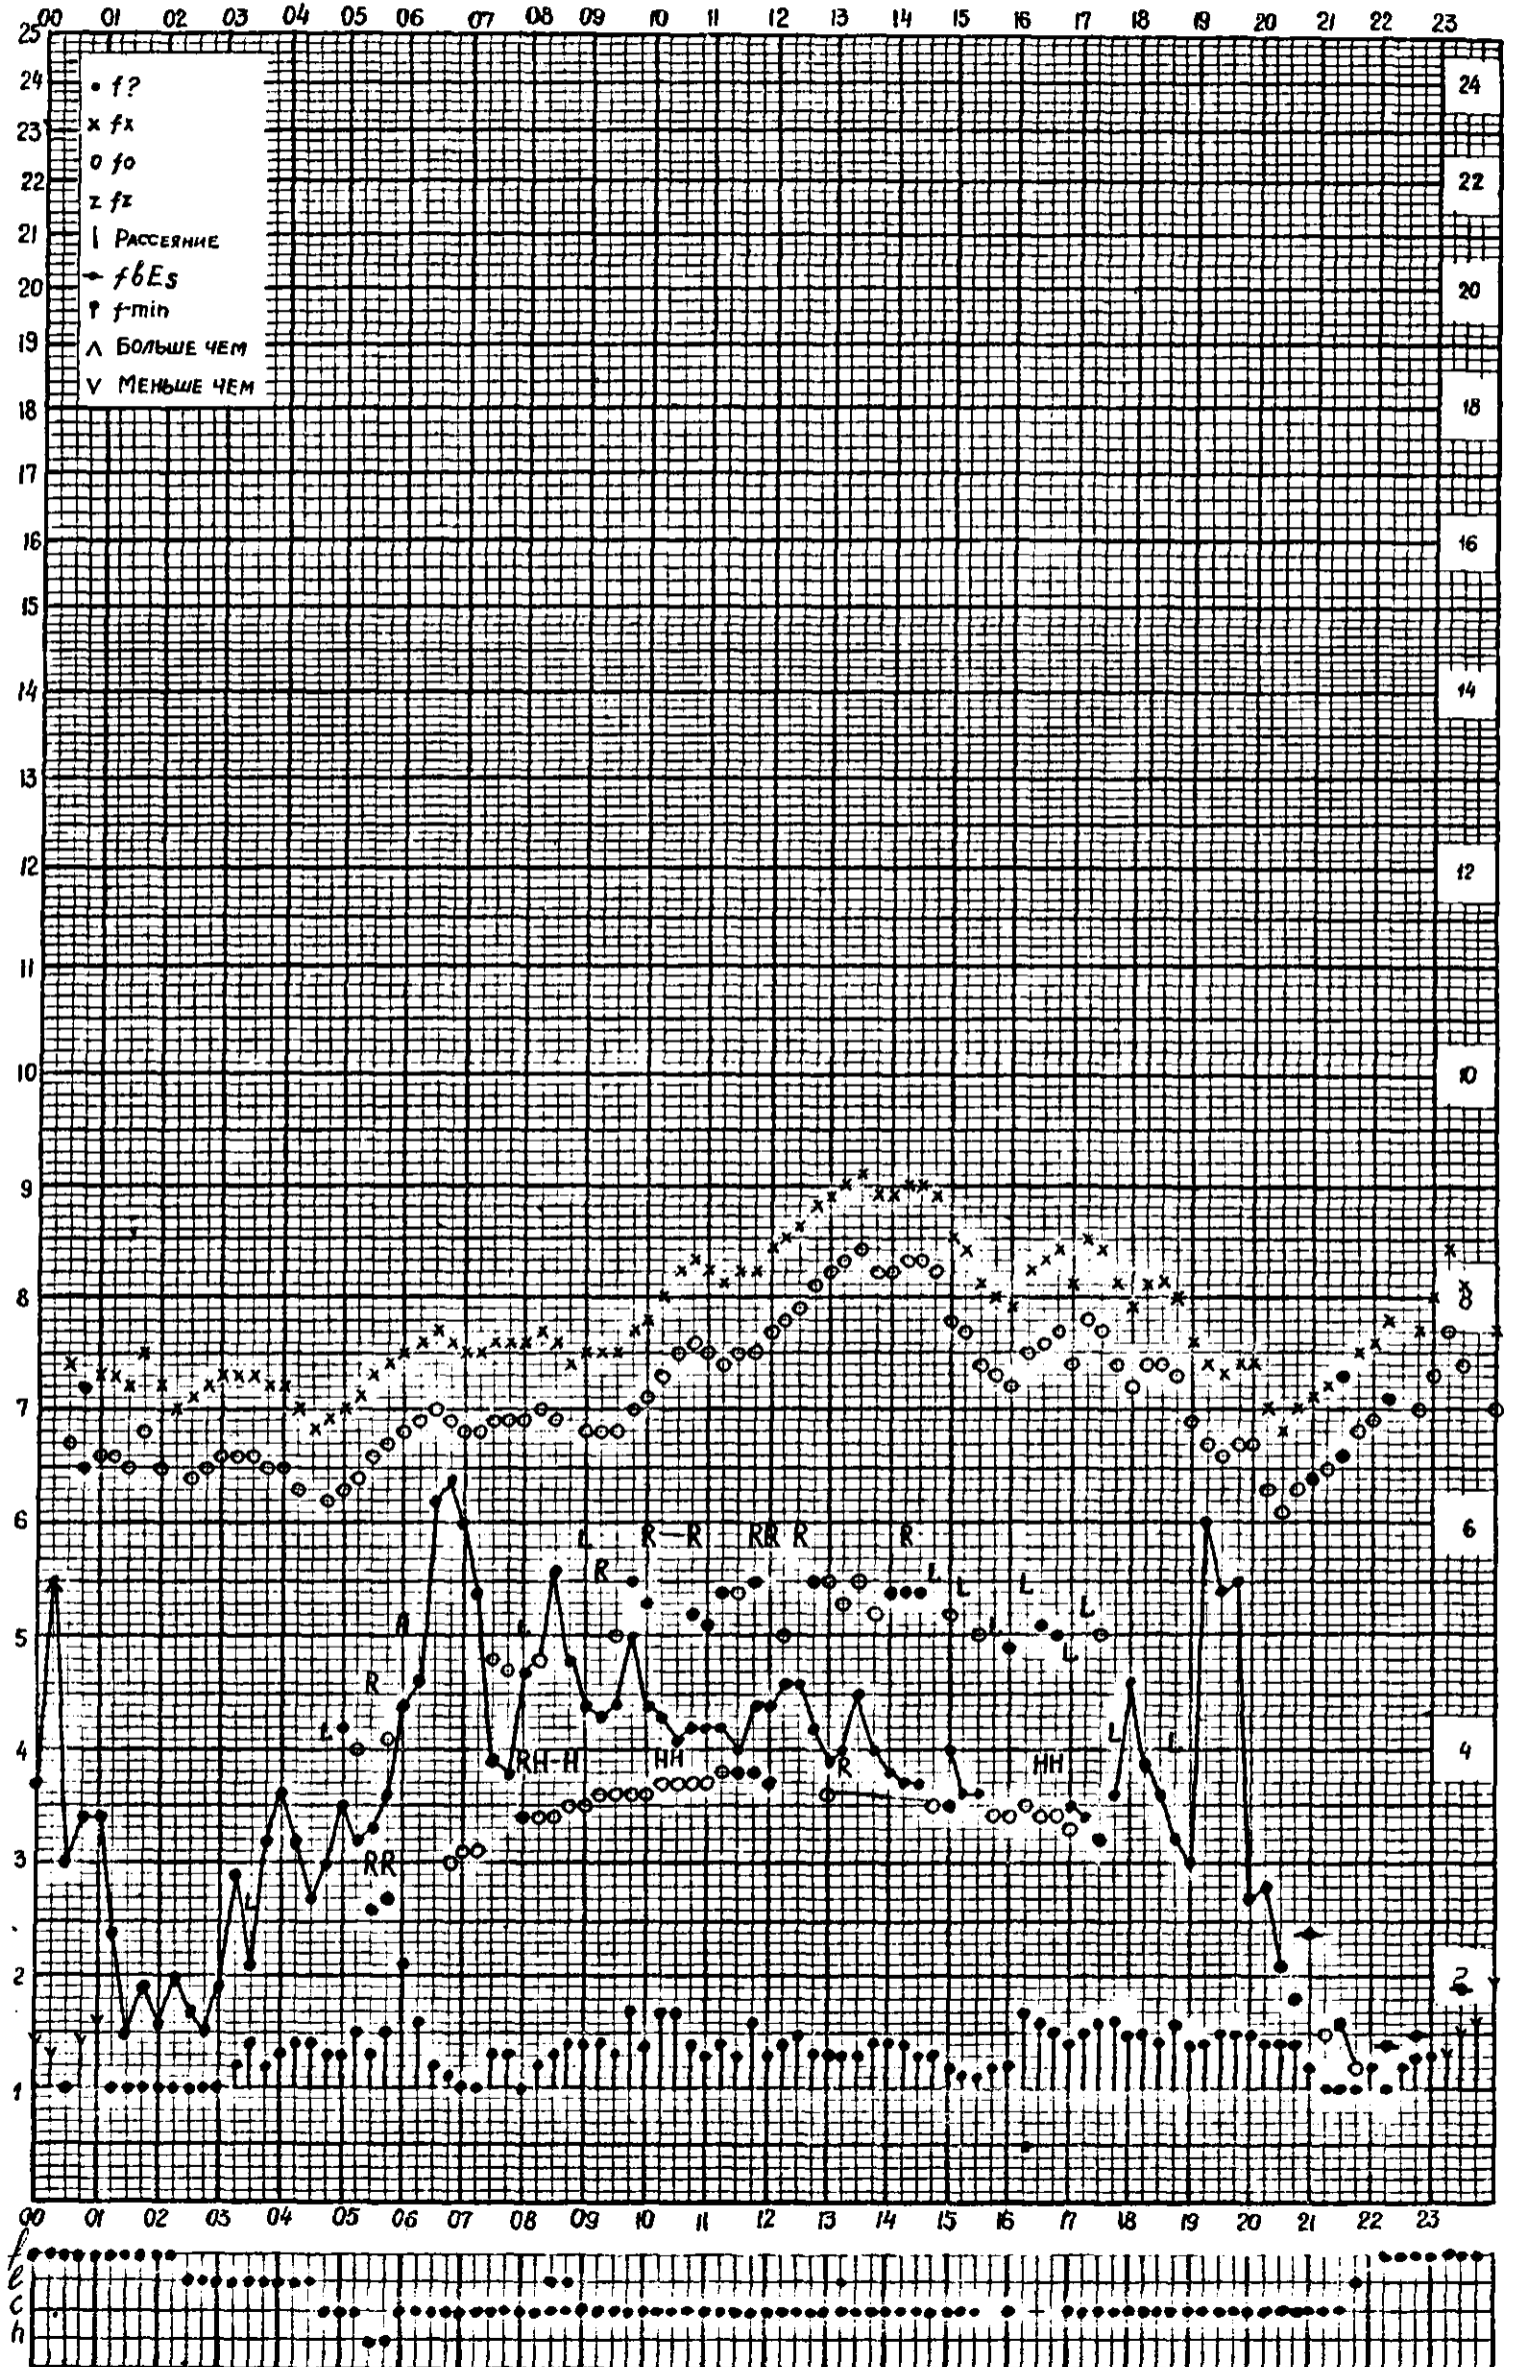

МЕЖДУНАРОДНЫЙ ГЕОФИЗИЧЕСКИЙ ГОД

станция Горький f-график ионосферных данных дата 15 июня 1960
время 45⁰⁰E

Форма 72-3