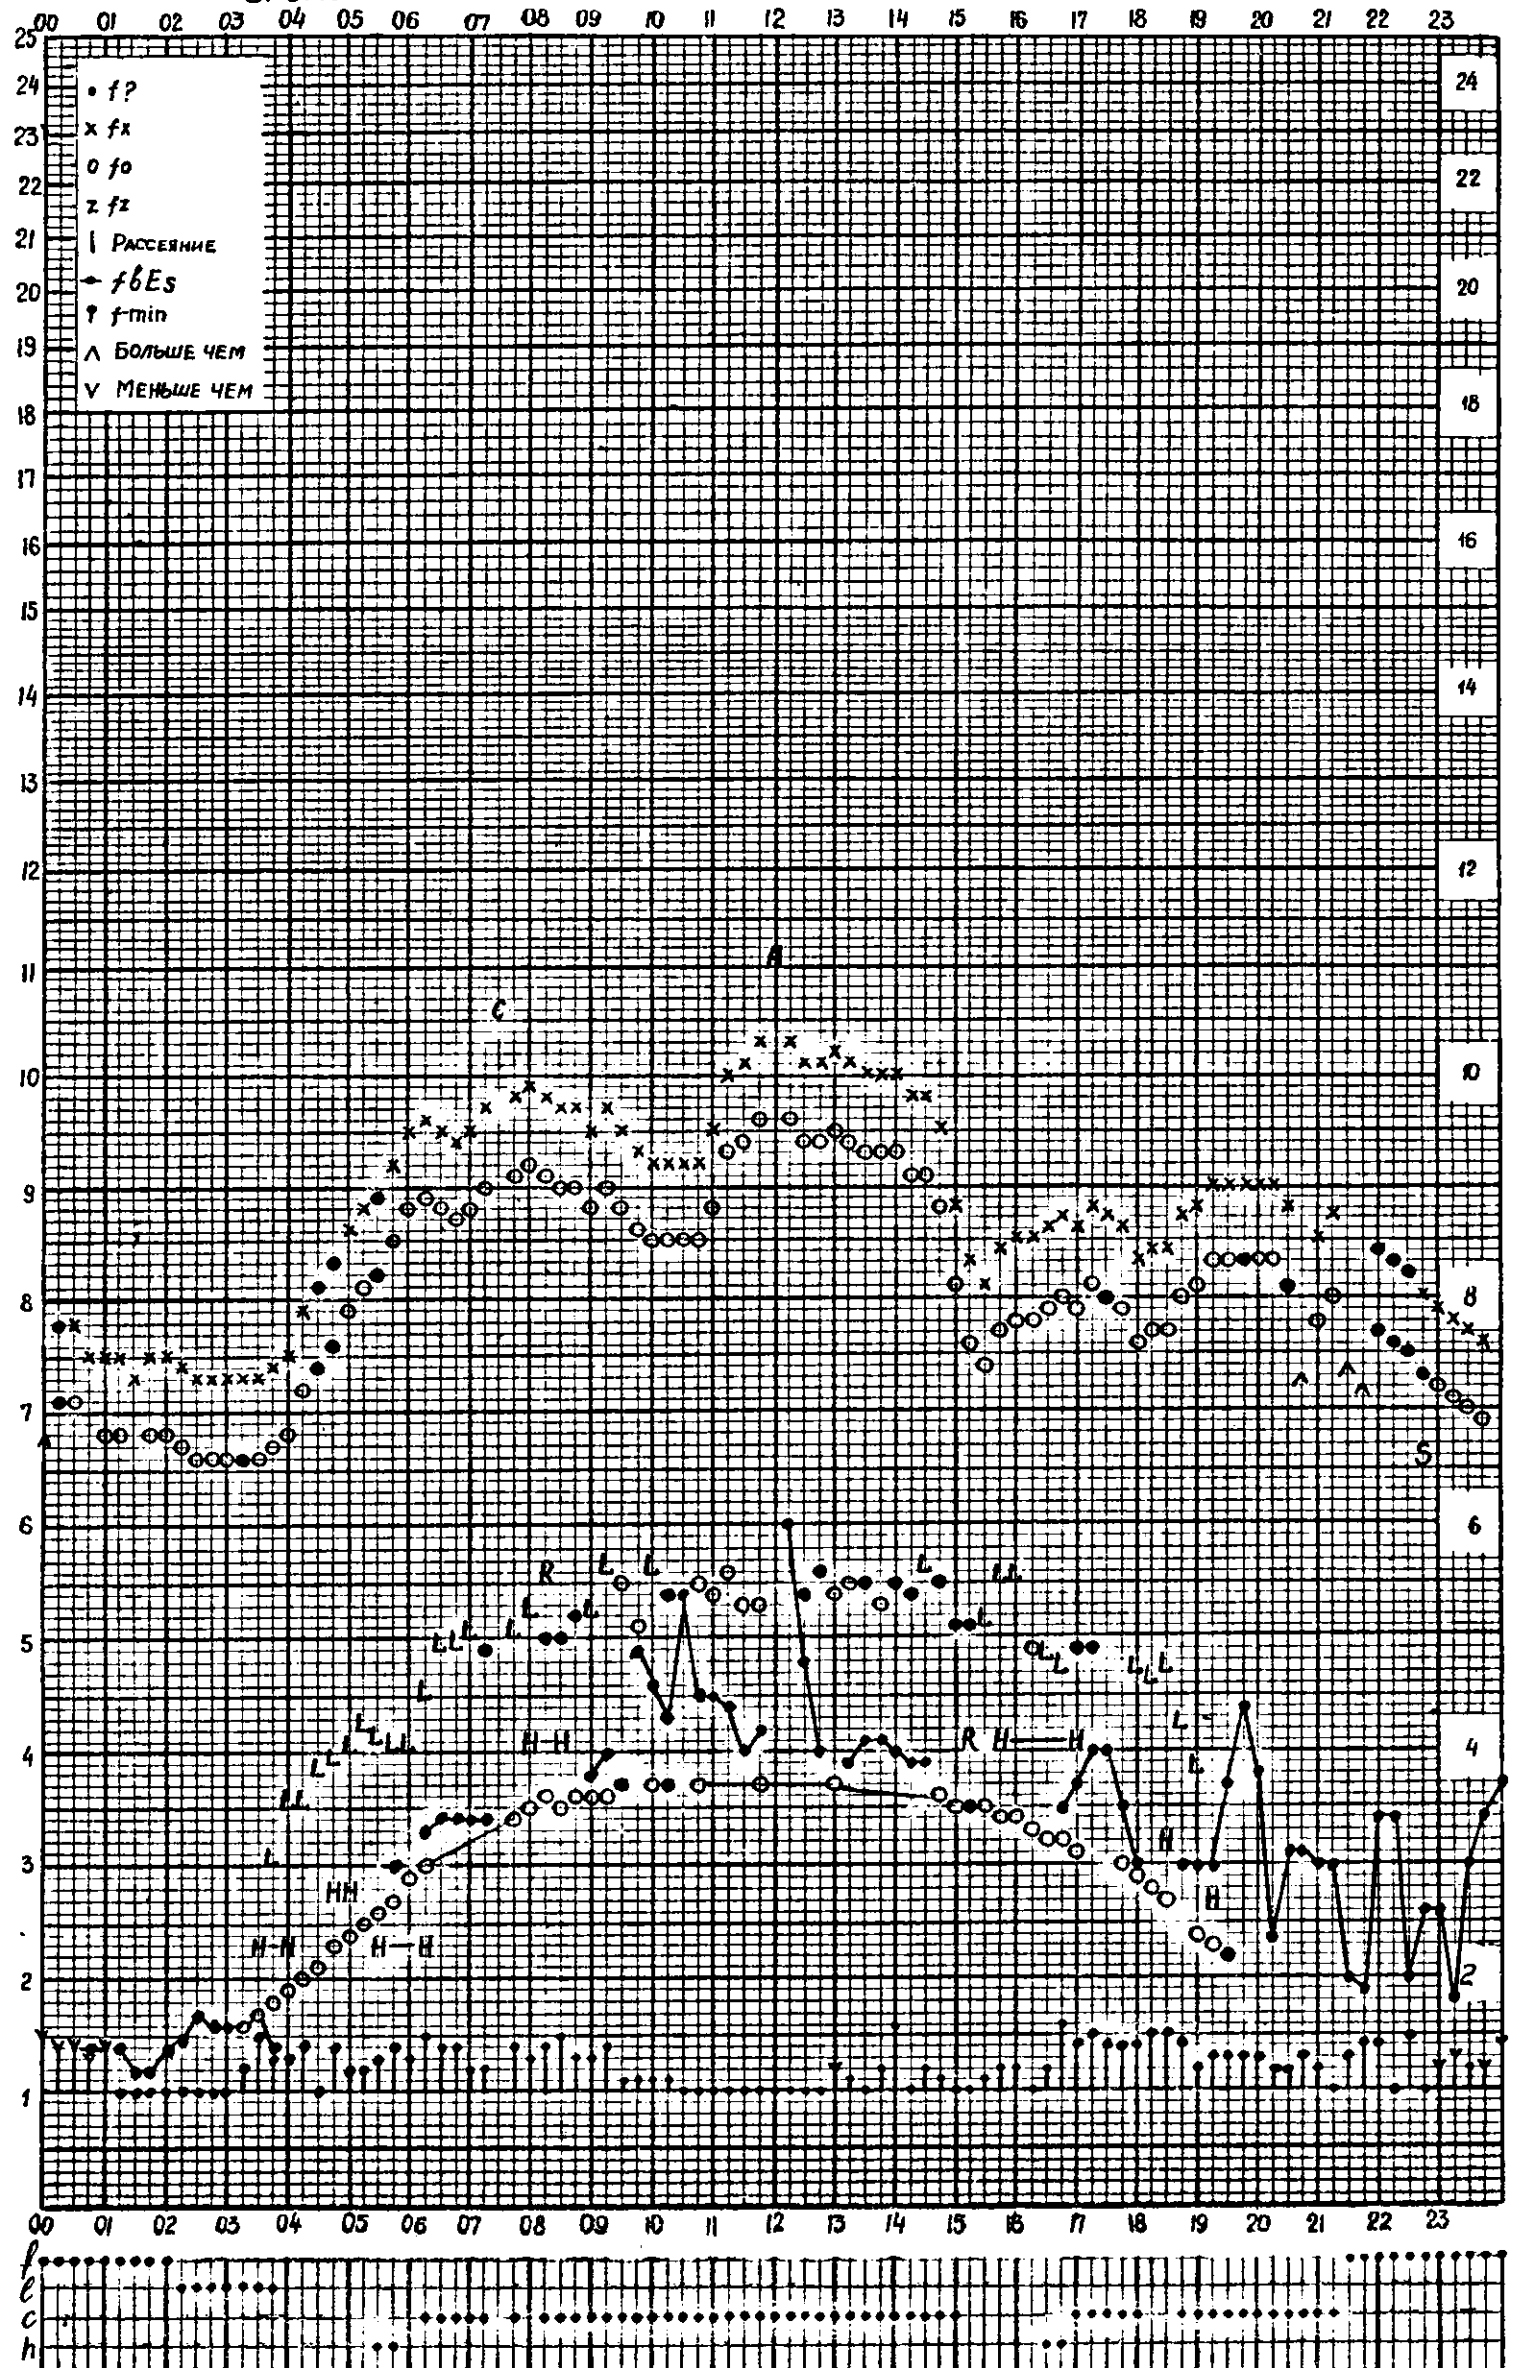

# МЕЖДУНАРОДНЫЙ ГЕОФИЗИЧЕСКИЙ ГОД

станция Горький f-график ионосферных данных дата 13 июня 1960  
 Время 45°E

Кем отсчитано Барановой, Артемьевой

Форма 72-3

станция Горький f-график ионосферных данных дата 14 июня 1960  
 Время 45°E