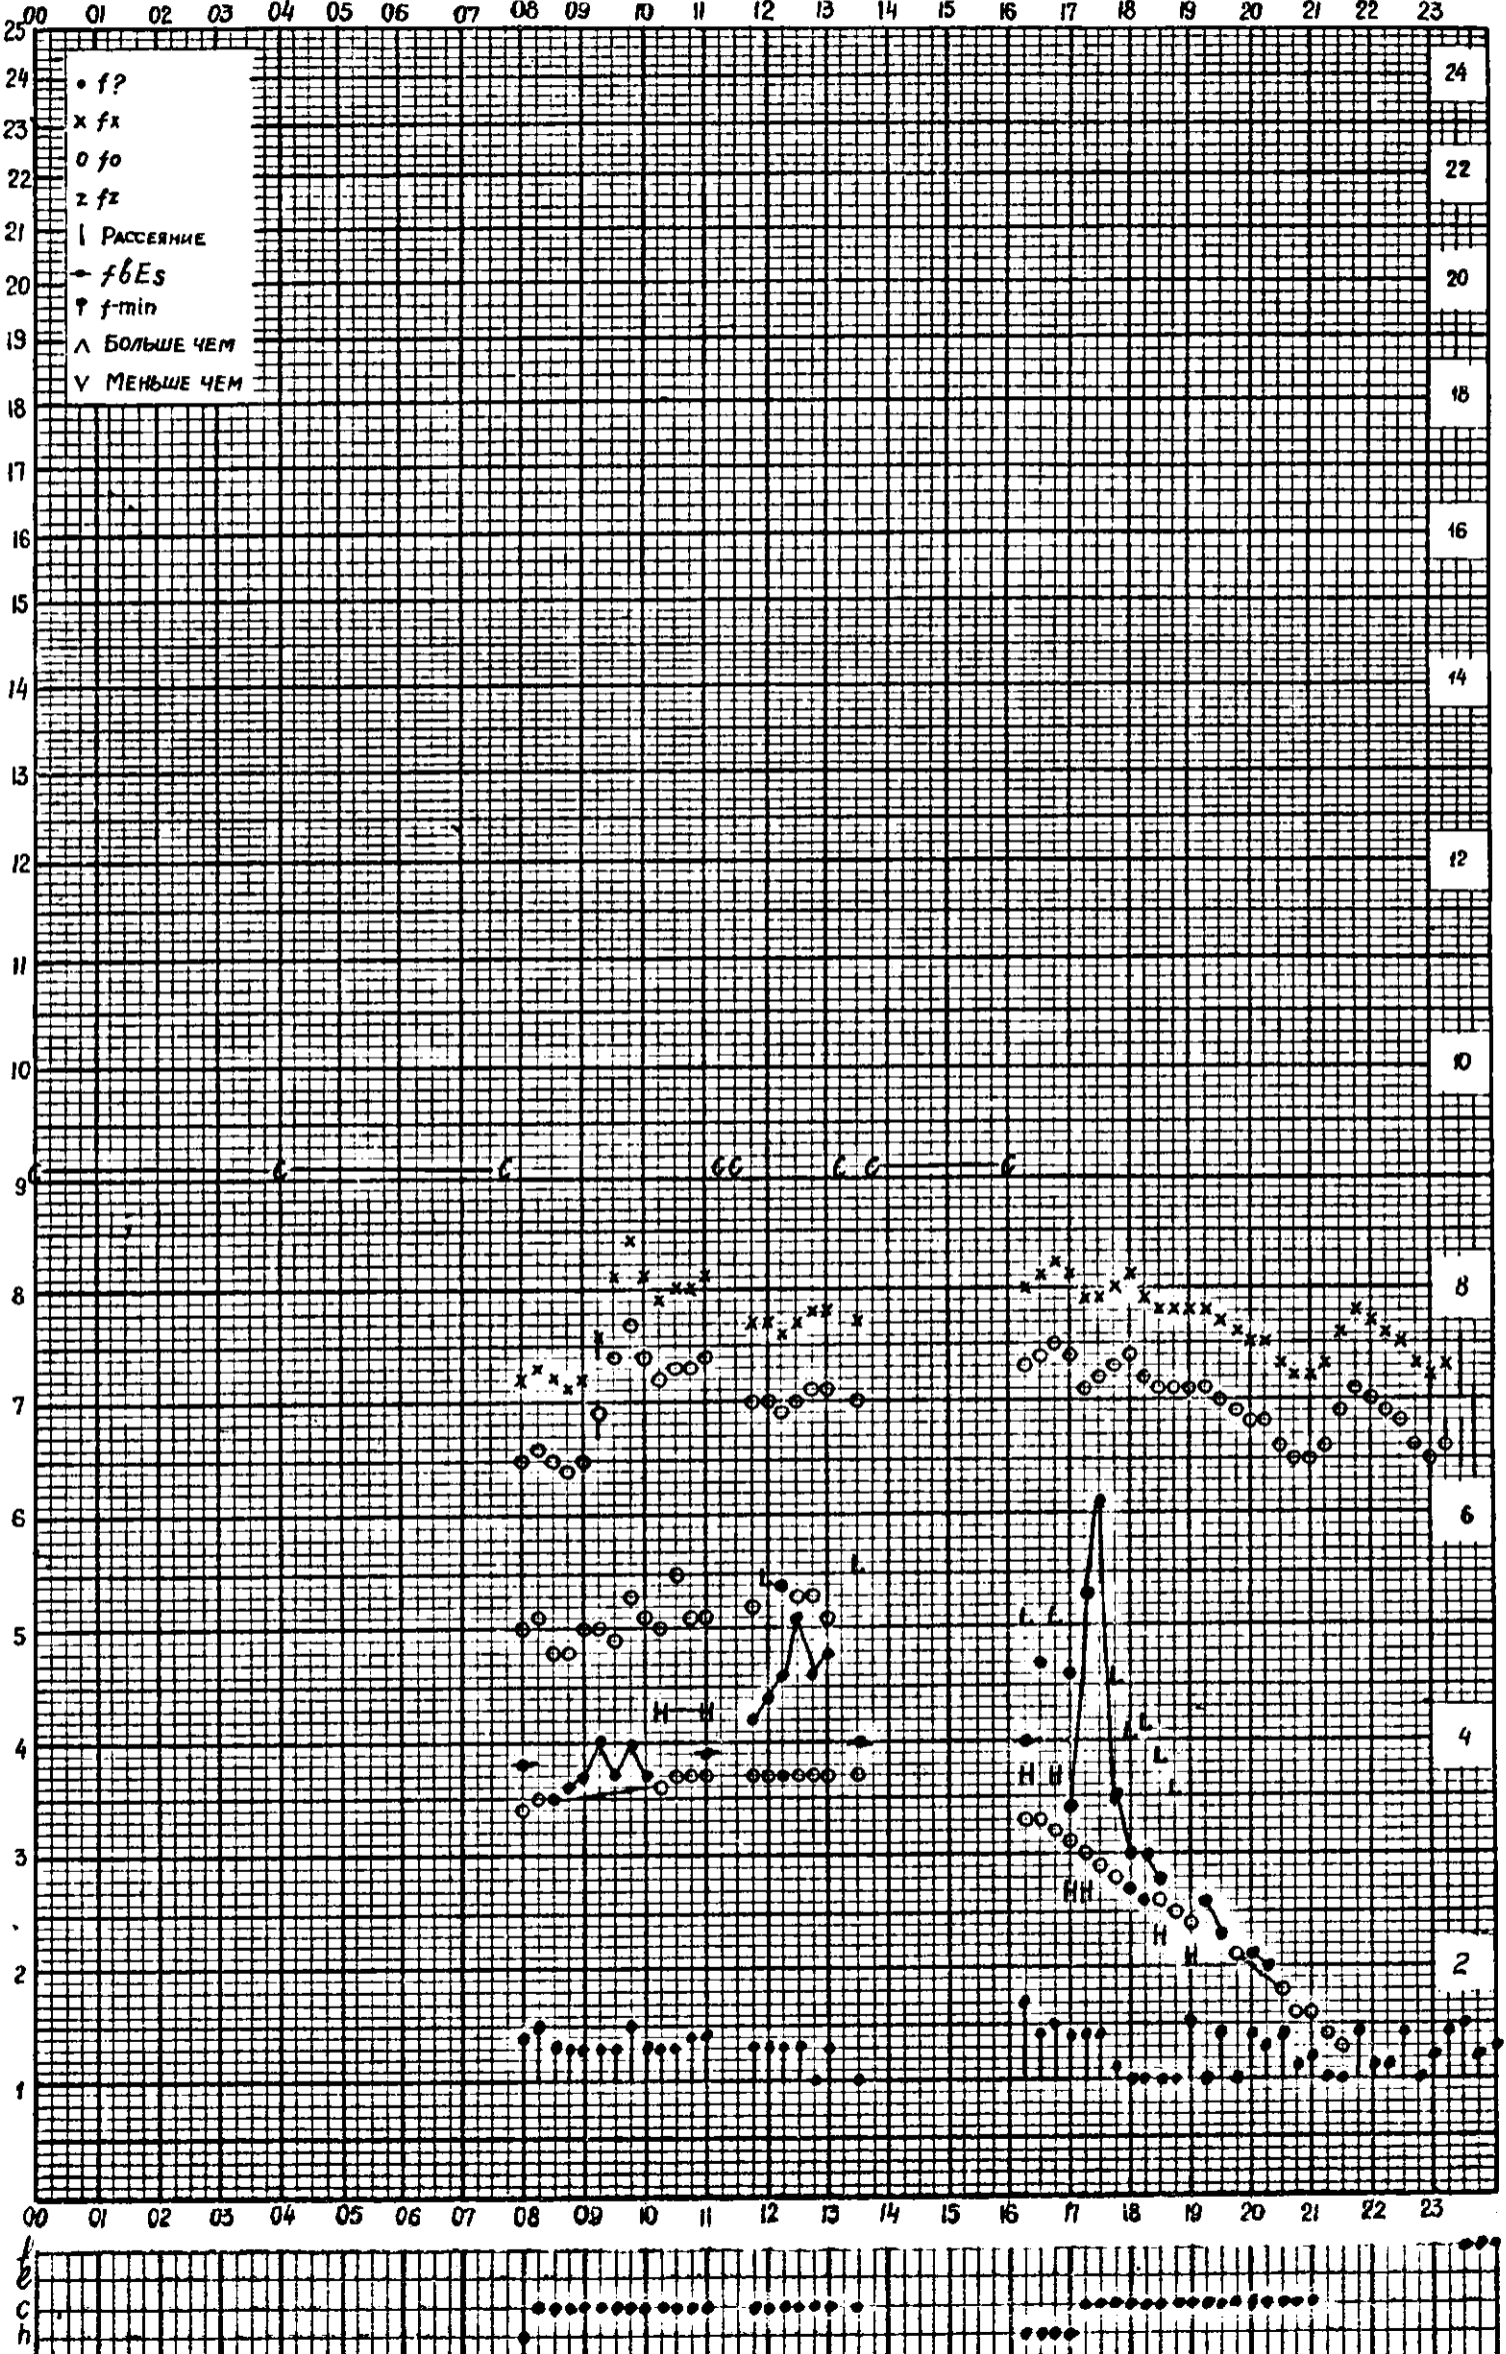

# МЕЖДУНАРОДНЫЙ ГЕОФИЗИЧЕСКИЙ ГОД

станция Горький f-график ионосферных данных дата 1 июня 1960  
 Время 45°E

Кем отсчитано Барановой, Артемьевой

Форма 7L-3

# МЕЖДУНАРОДНЫЙ ГЕОФИЗИЧЕСКИЙ ГОД

станция Горький f-график ионосферных данных дата 2 июня 1960  
 Время 45°E

Кем отчитано Хвостовой, Барановой

Форма 7L-3

# МЕЖДУНАРОДНЫЙ ГЕОФИЗИЧЕСКИЙ ГОД

станция Горький f-график ионосферных данных дата 3 июня 1960  
 Время 45°E

Кем отсчитано Артёмьевой, Хвостовой

Форма 72-3

станция Горький f-график ионосферных данных дата 4 июня 1960  
 Время 45<sup>00</sup> E

Кем отсчитано Барановой, Артемьевой

Форма 72-3

станция Горький f-график ионосферных данных дата 6 июня 1960  
 Время 45°E

Кем отсчитано Артемьевой, Хвостовой

Форма 72-3

станция Горький  $f$ -график ионосферных данных дата 7 июня 1960  
 ВРЕМЯ Ч5<sup>0</sup>Е