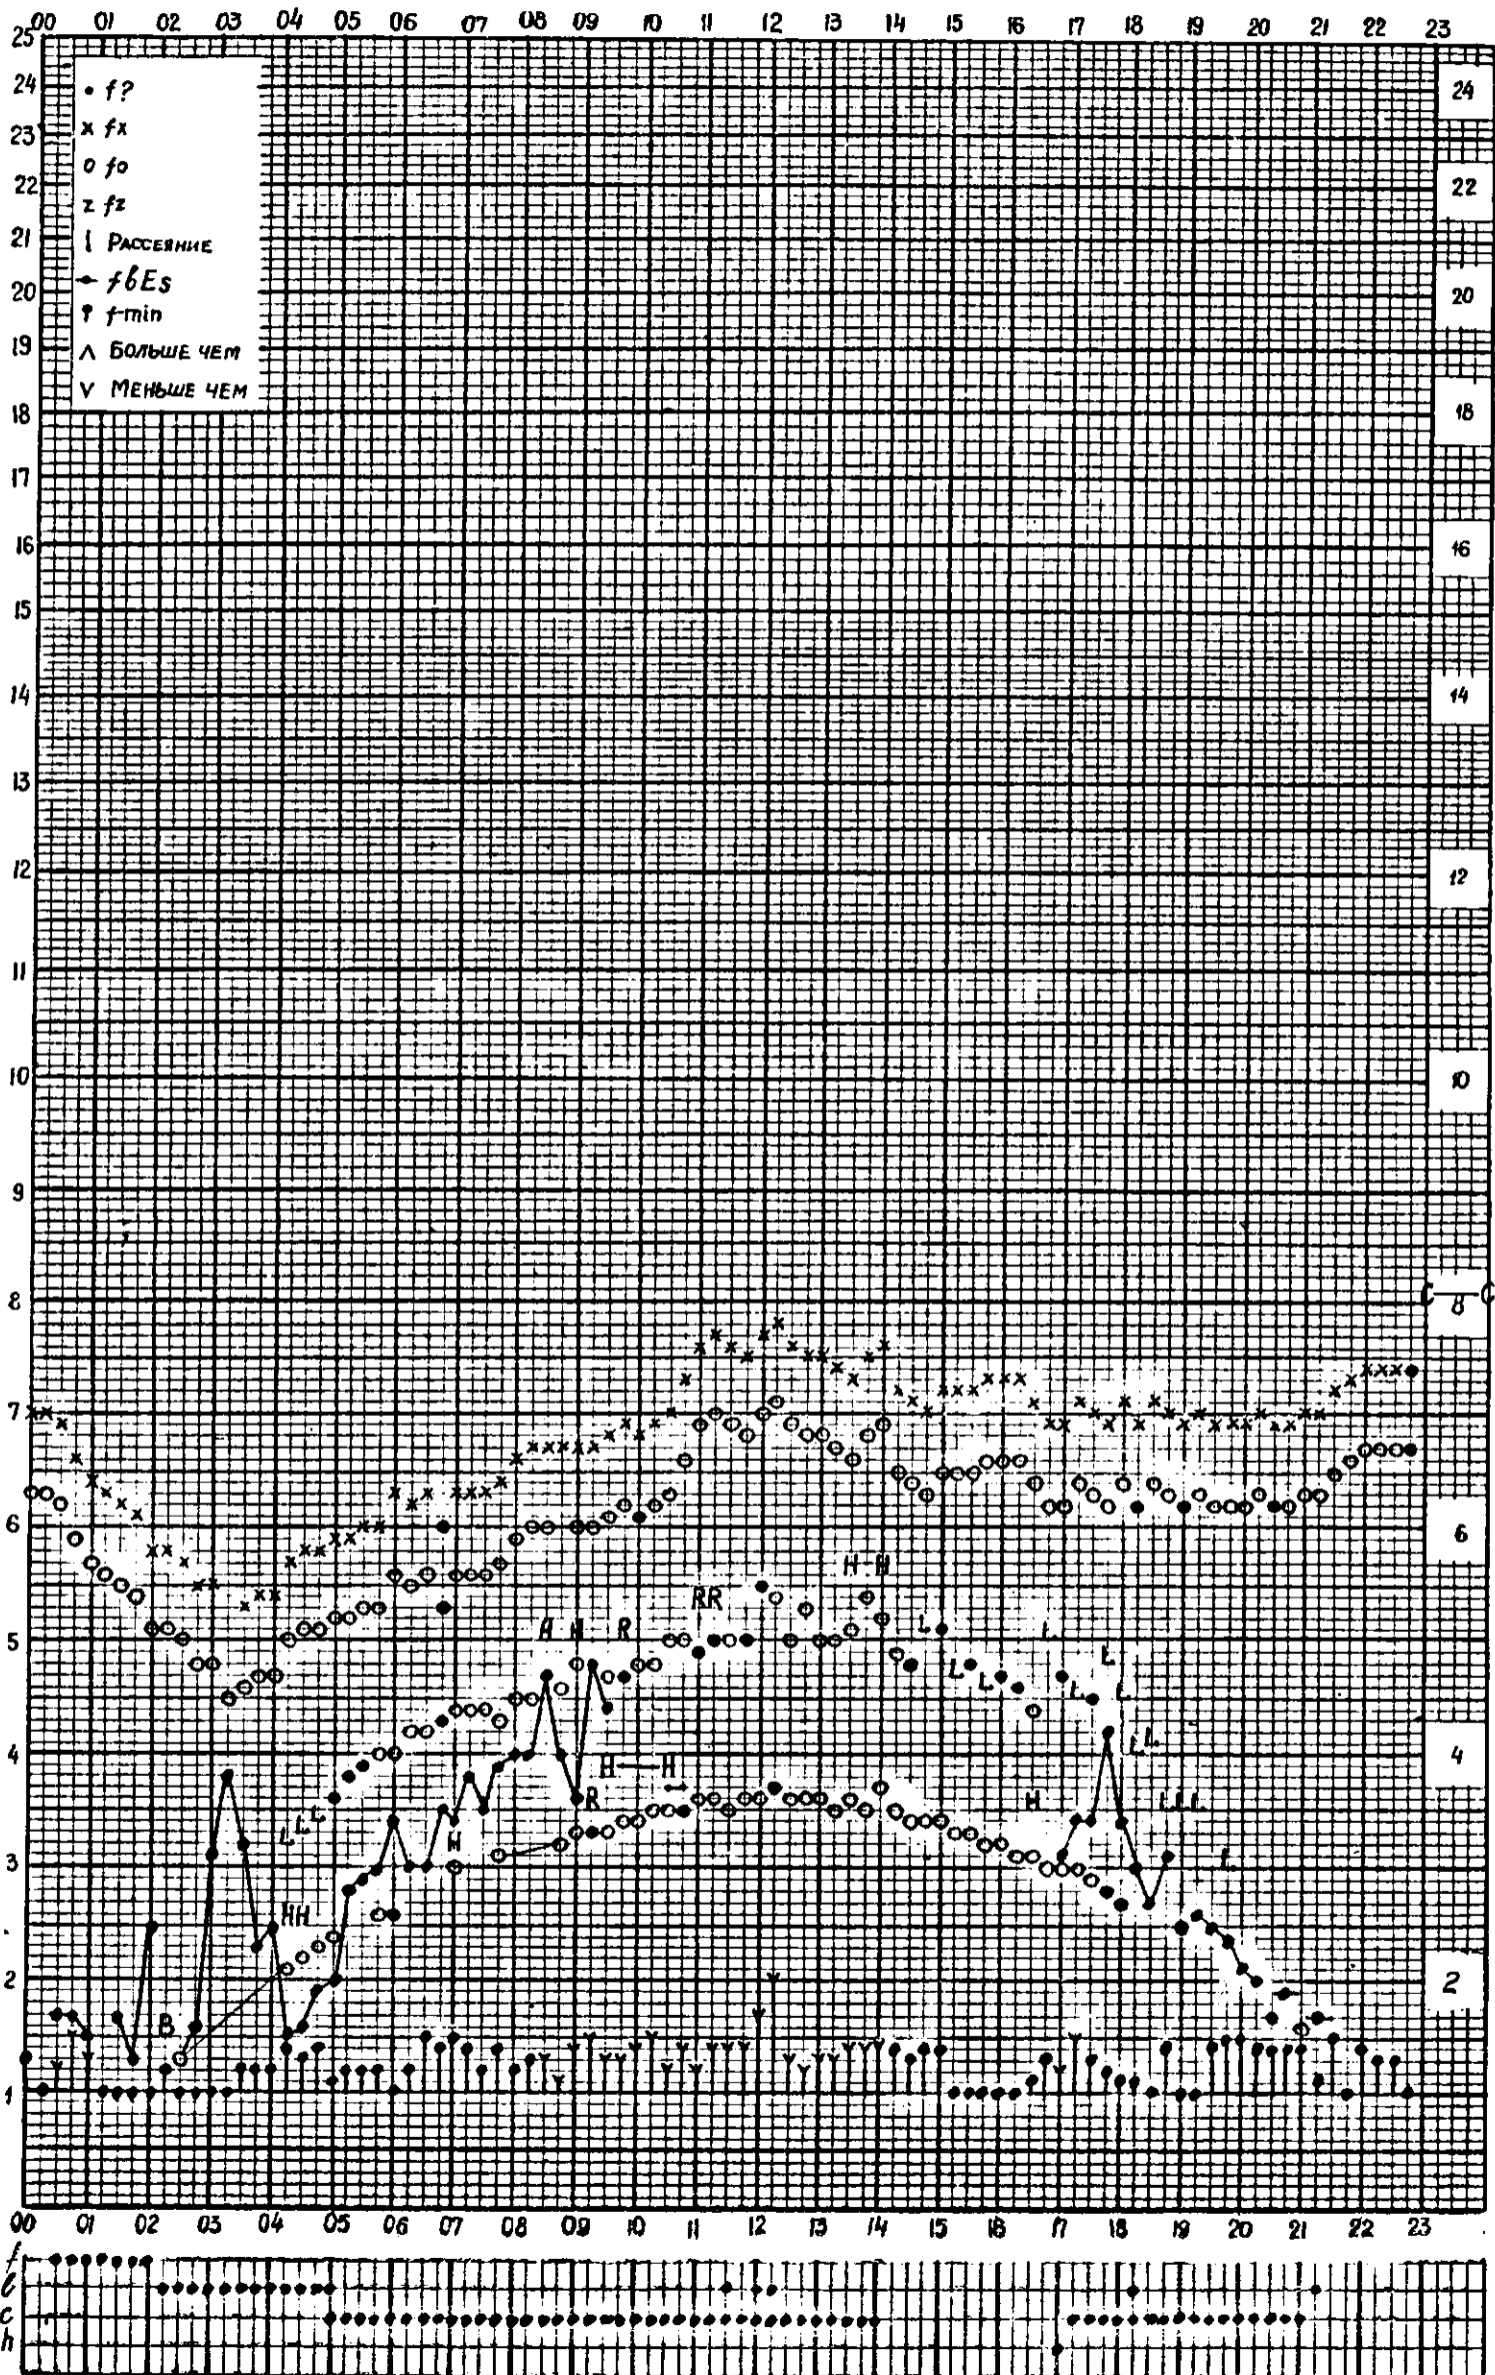

МЕЖДУНАРОДНЫЙ ГЕОФИЗИЧЕСКИЙ ГОД

станция Горький f -график ионосферных данных дата 22 июня 1960
ВРЕМЯ Ч5°E

Кем отсчитано БАРАНОВОЙ, АРТЕМЬЕВОЙ

Форма 72-3