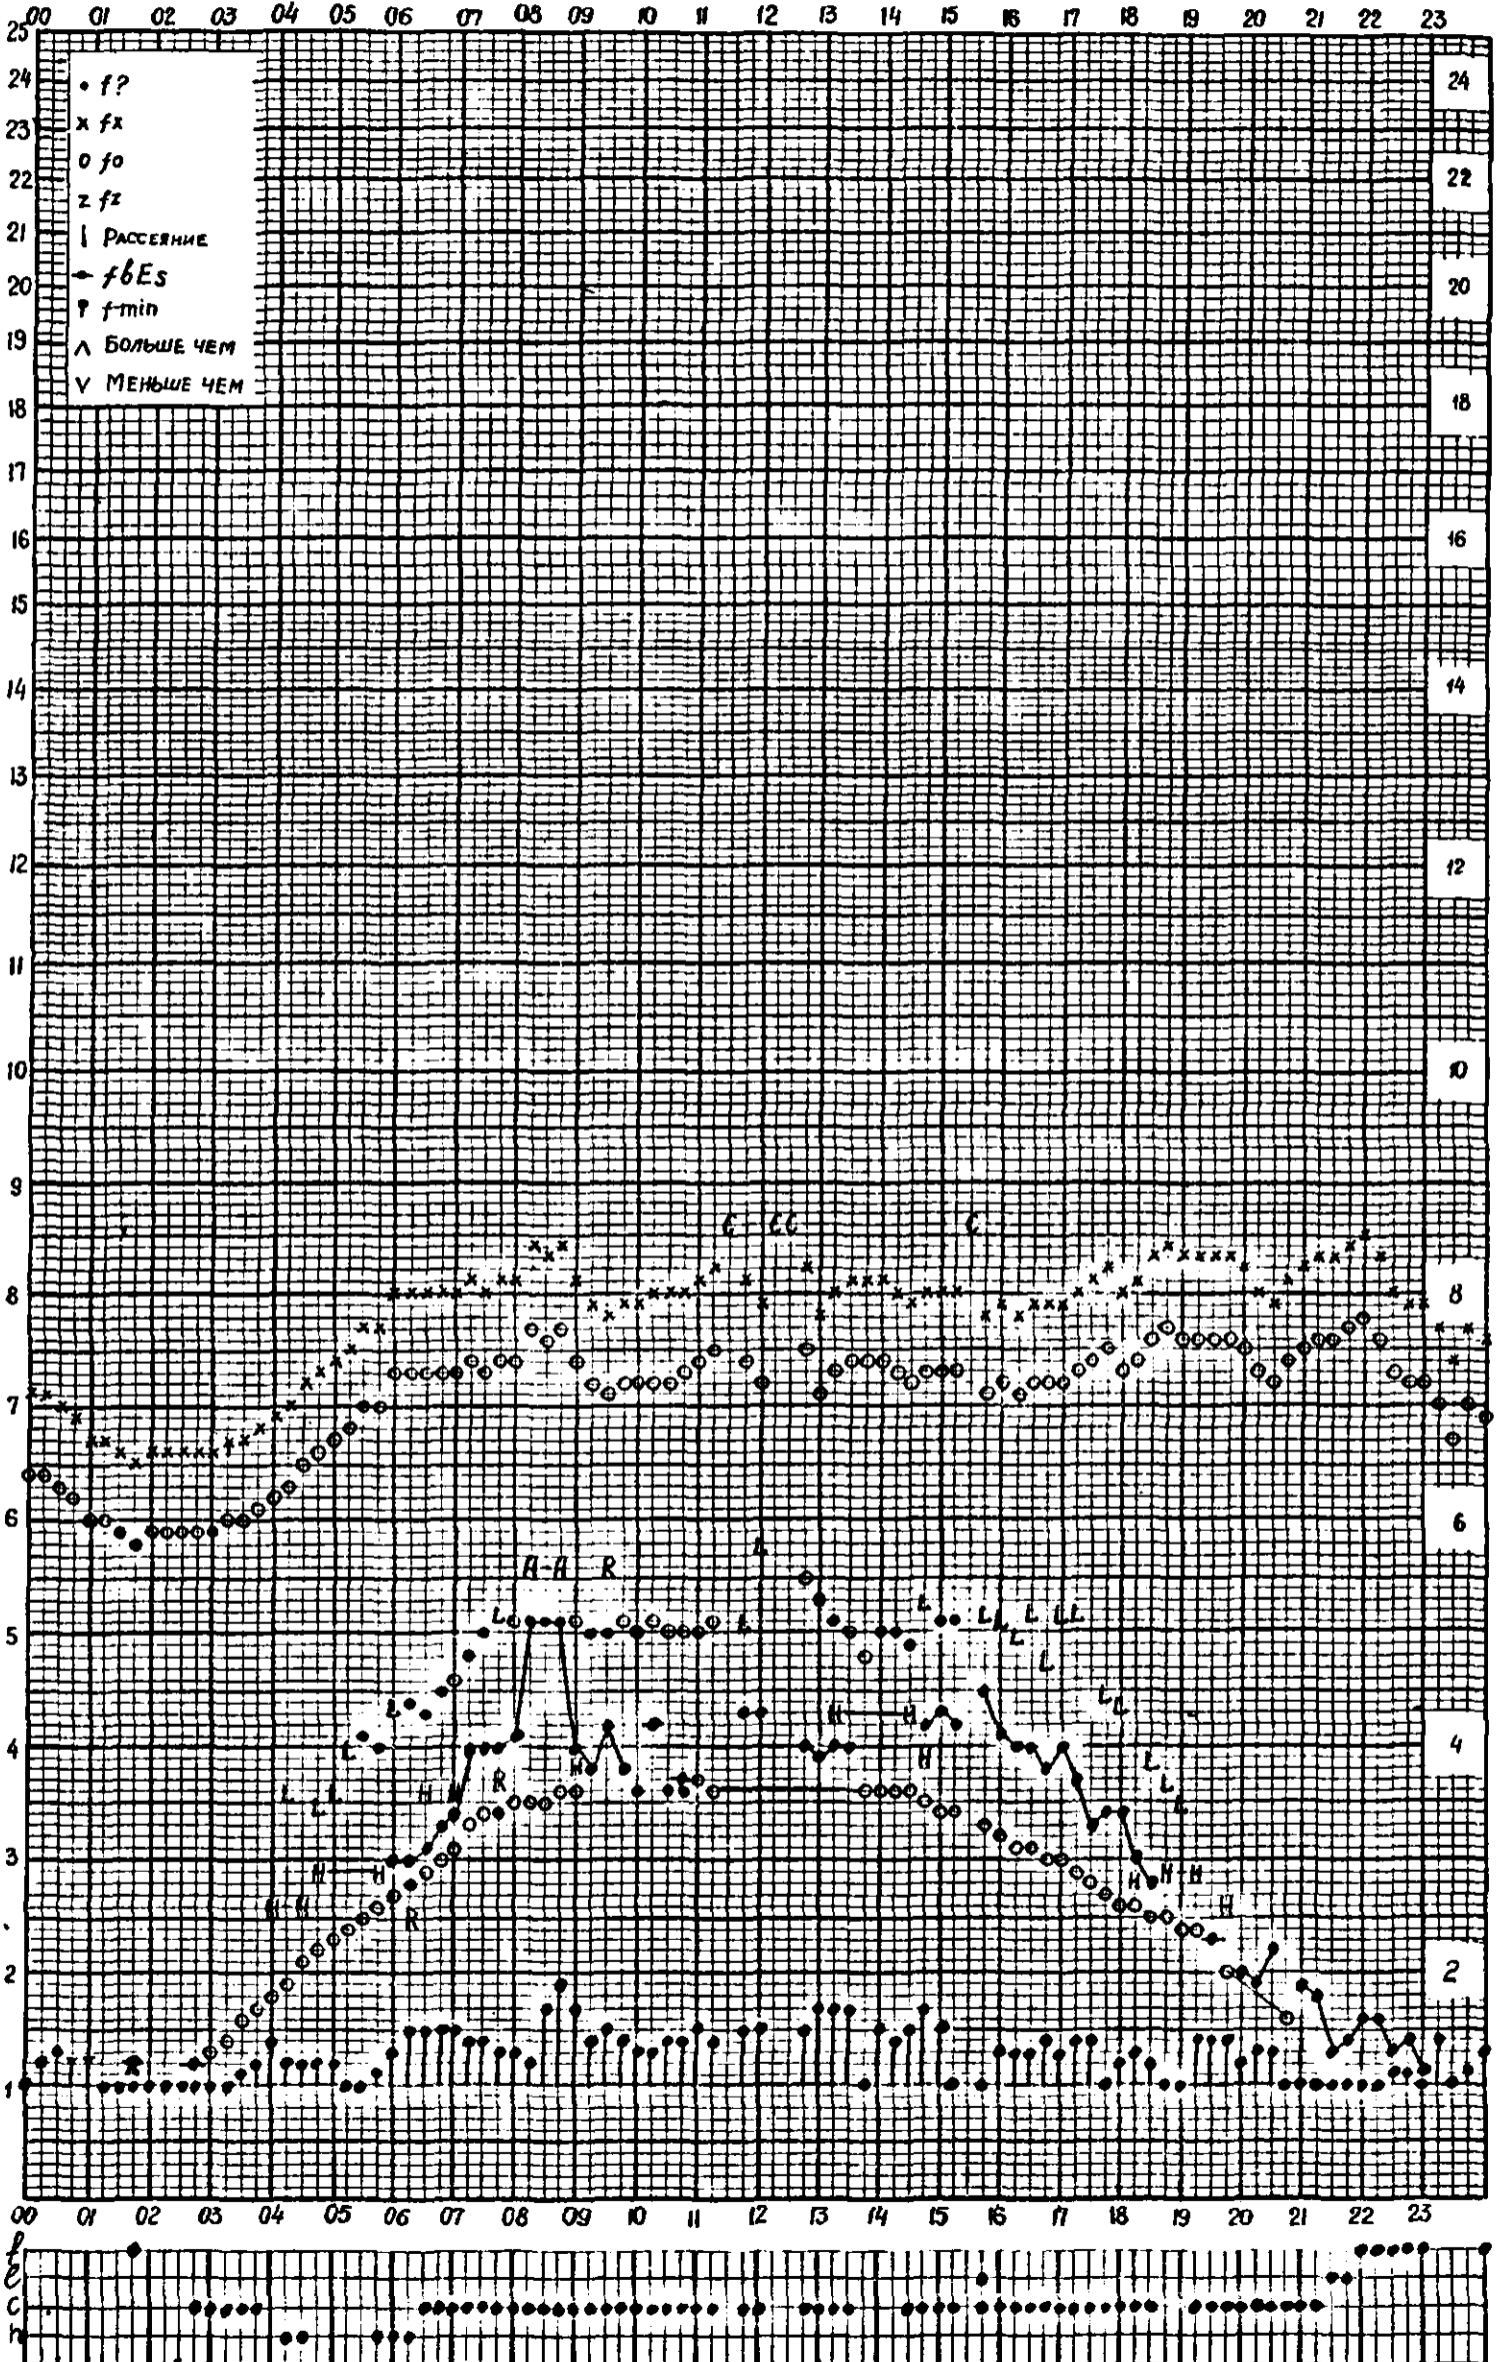

# МЕЖДУНАРОДНЫЙ ГЕОФИЗИЧЕСКИЙ ГОД

станция Горький f-график ионосферных данных дата 1 июня 1960  
 Время 45°E

Кем отсчитано Барановой, Артемьевой

Форма 7L-3

# МЕЖДУНАРОДНЫЙ ГЕОФИЗИЧЕСКИЙ ГОД

станция Горький f-график ионосферных данных дата 2 июня 1960  
 Время 45°E

Кем отчитано Хвостовой, Барановой

Форма 7L-3

# МЕЖДУНАРОДНЫЙ ГЕОФИЗИЧЕСКИЙ ГОД

станция Горький f-график ионосферных данных дата 3 июня 1960  
 Время 45°E

Кем отсчитано Артёмьевой, Хвостовой

Форма 72-3

станция Горький f-график ионосферных данных дата 4 июня 1960  
 Время 45<sup>00</sup> E