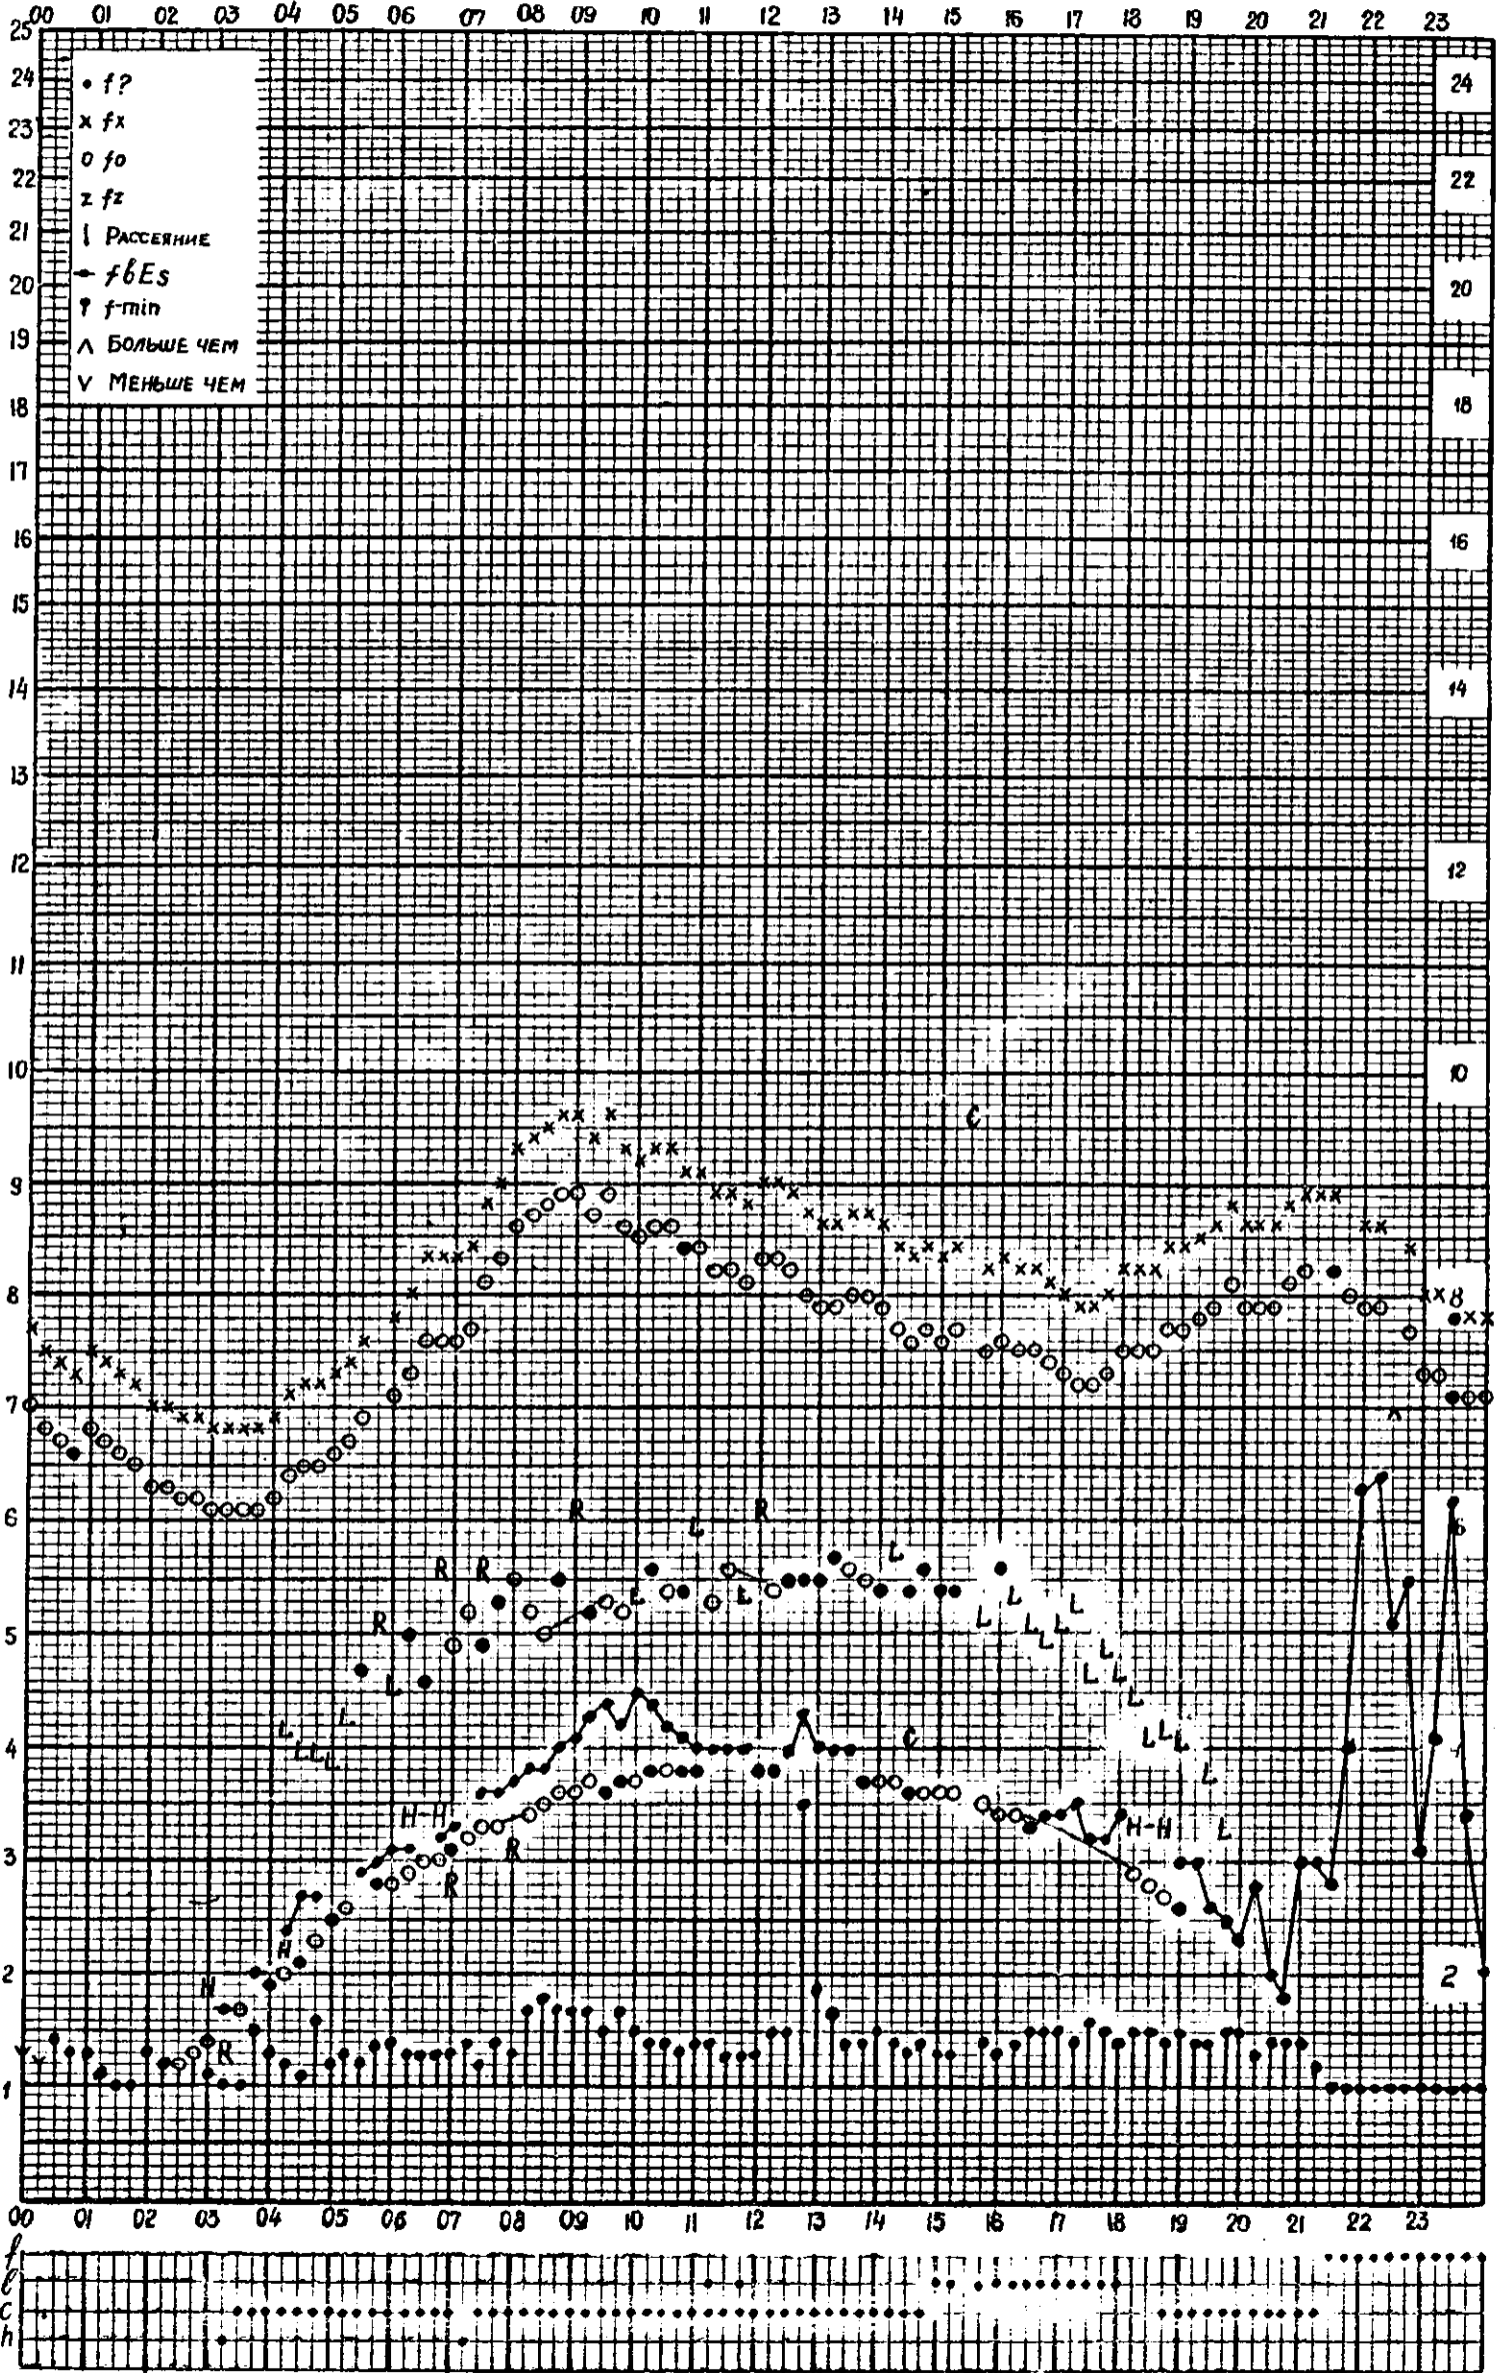

# МЕЖДУНАРОДНЫЙ ГЕОФИЗИЧЕСКИЙ ГОД

станция Горький f-график ионосферных данных дата 1 июня 1960  
 Время 45°E

Кем отсчитано Барановой, Артемьевой

Форма 7L-3

Время 45°E

Кем отсчитано Артемьевой, Хвостовой

Форма 72-3

станция Горький f-график ионосферных данных дата 10 июня 1960  
 ВРЕМЯ 45°E

Кем отсчитано БАРАНОВОЙ, Артемовой

Форма 72-3