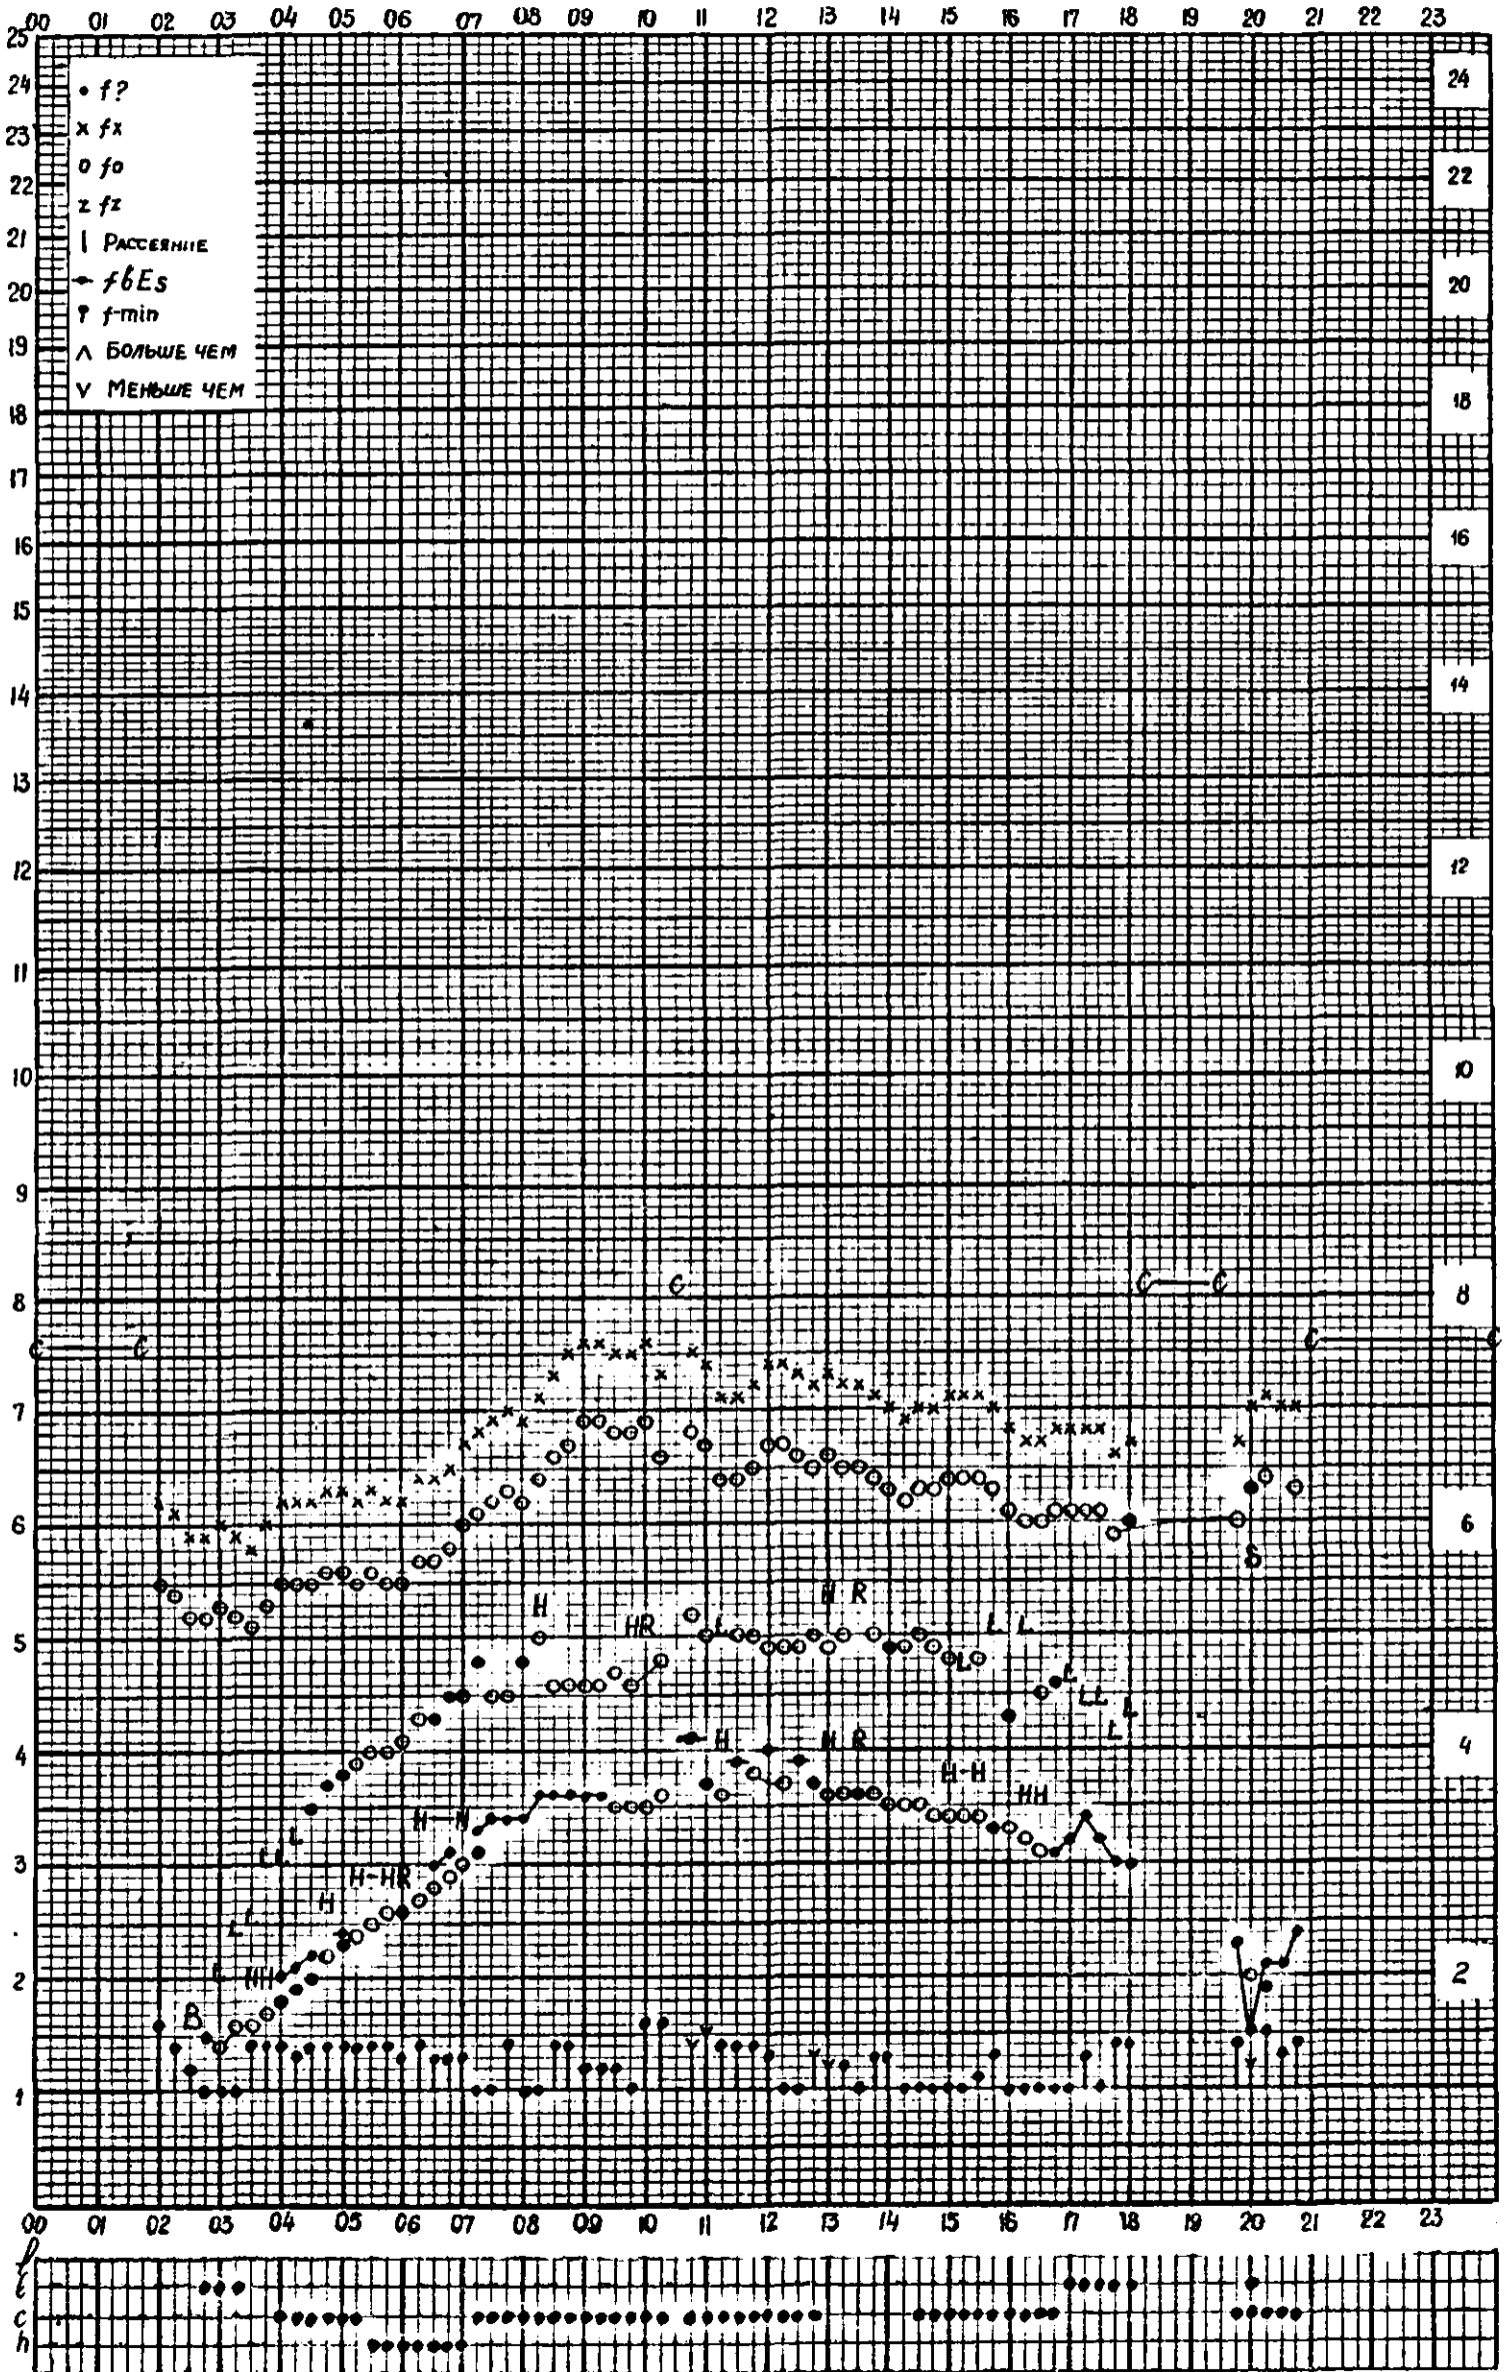

станция Горький f-график ионосферных данных дата 23 июня 1960
ВРЕМЯ 45°E

Кем отсчитано ХВОСТОВОЙ, БАРАНОВОЙ

Форма 72-3