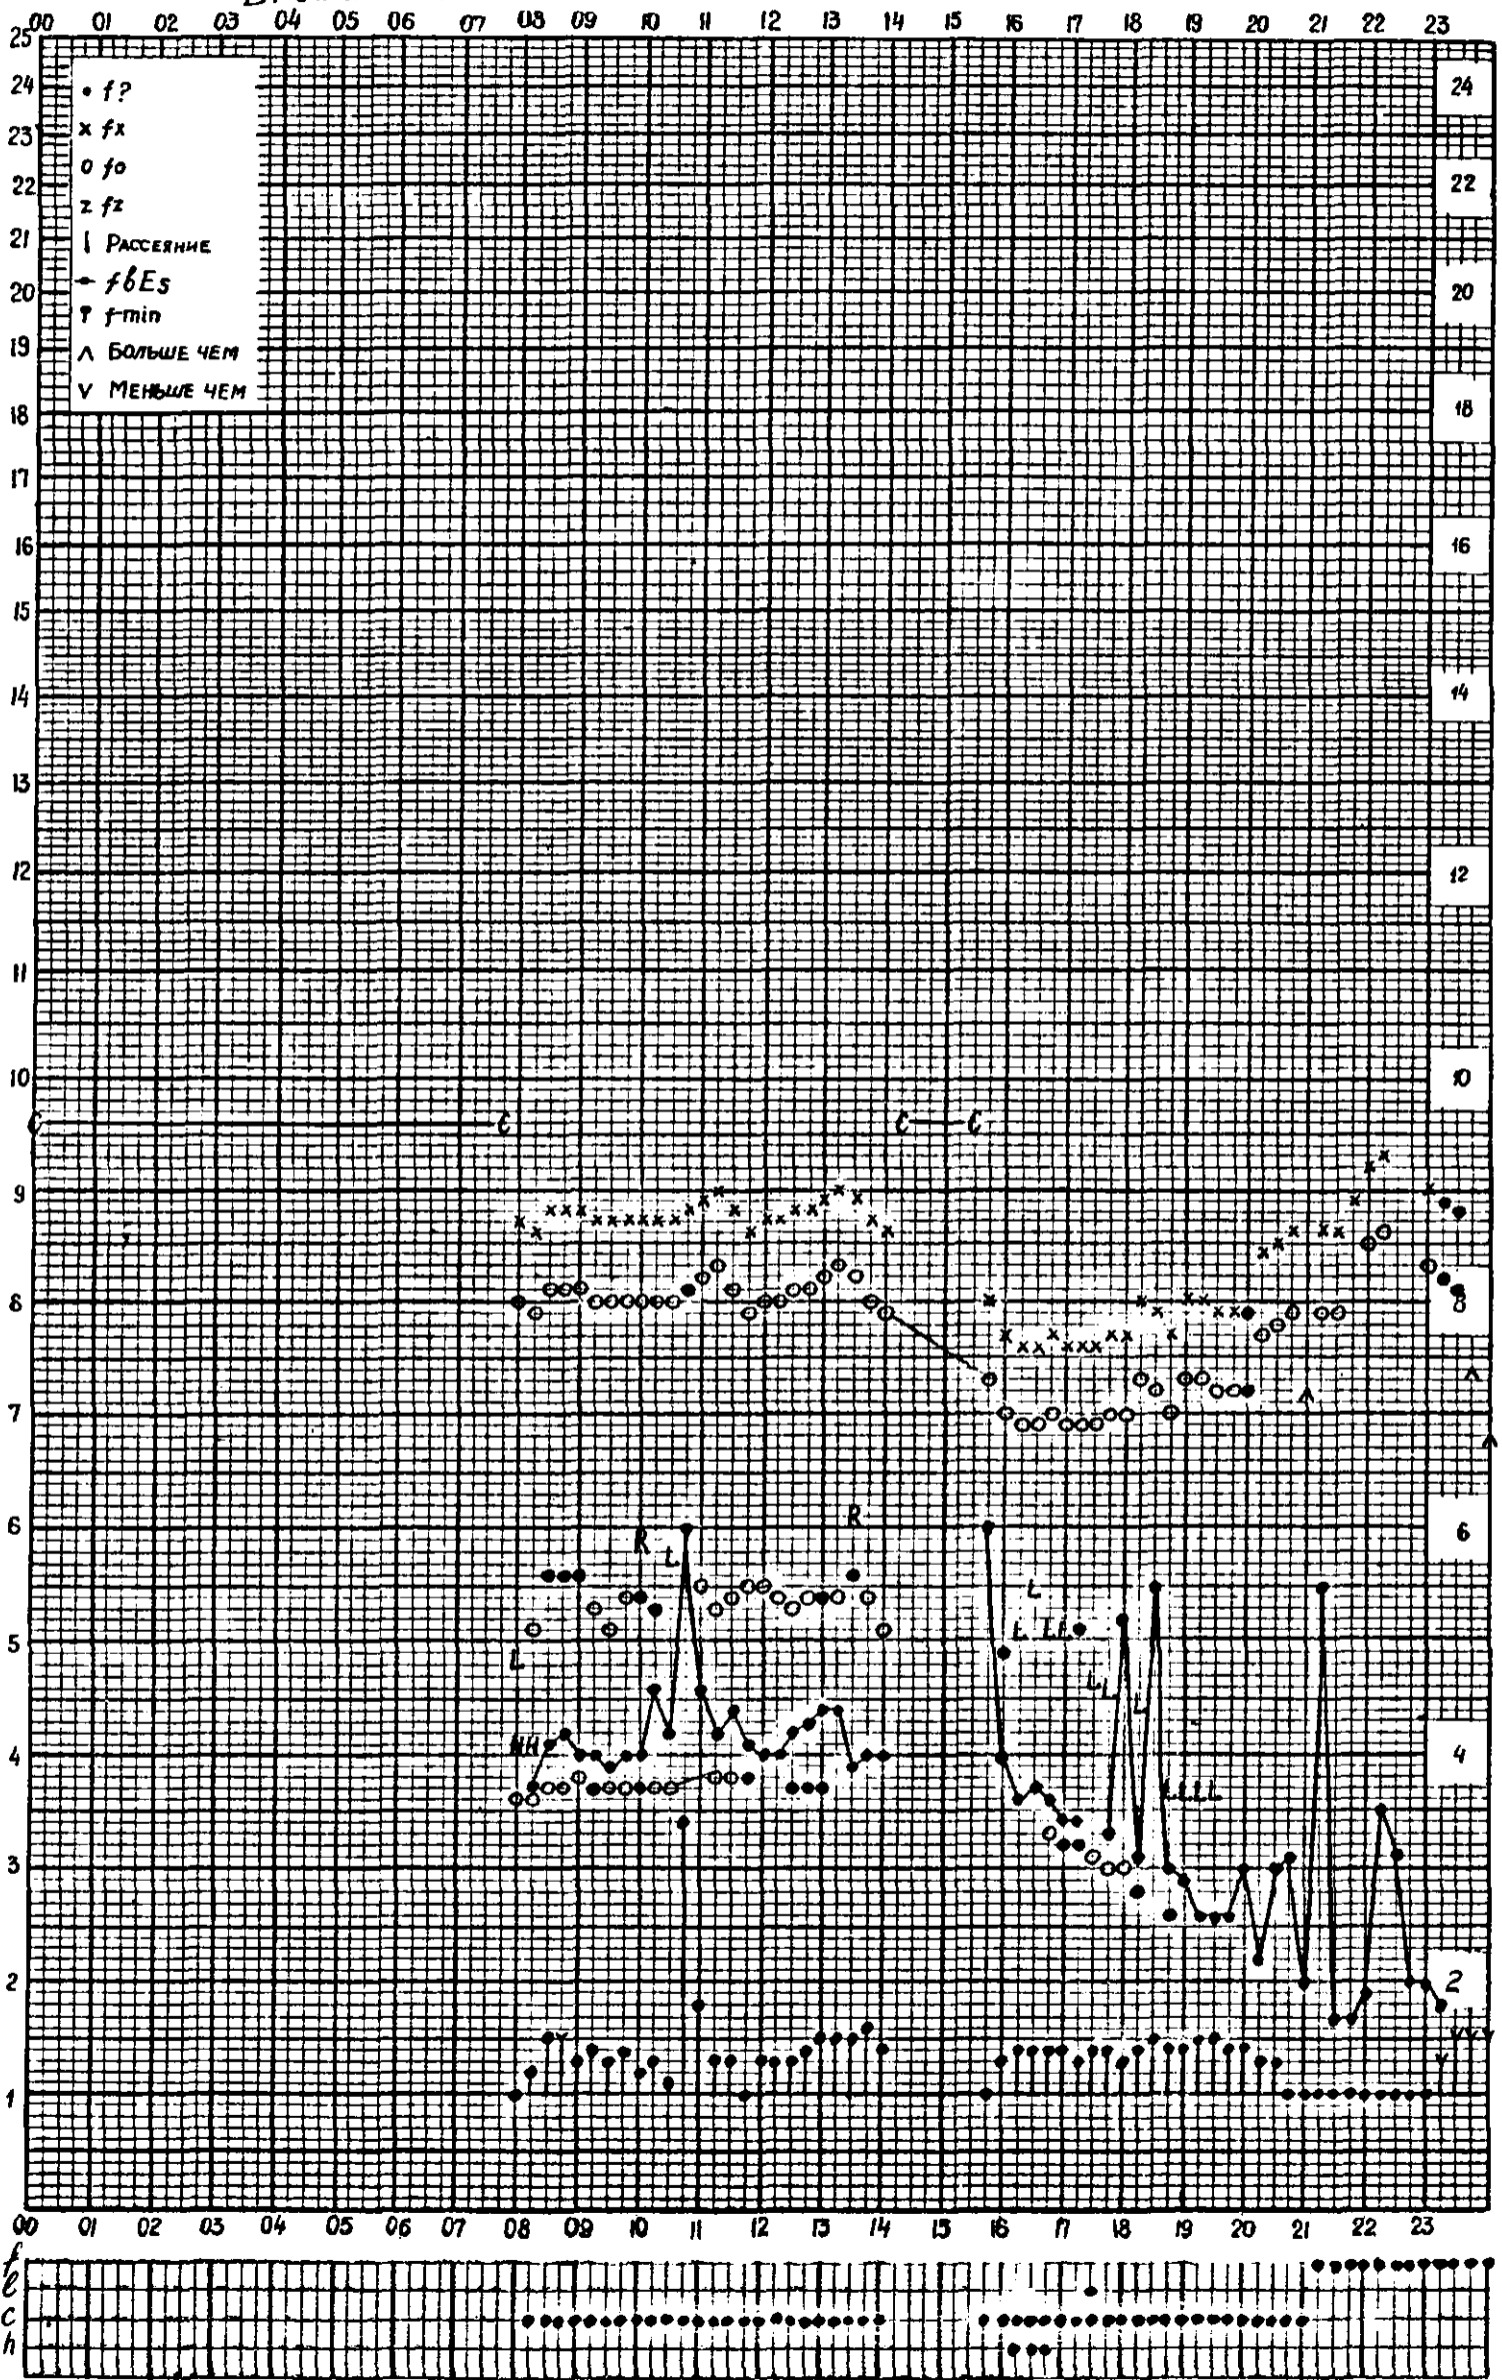

МЕЖДУНАРОДНЫЙ ГЕОФИЗИЧЕСКИЙ ГОД

станция Горький f-график ионосферных данных дата 13 июня 1960
Время 45°E

Кем отсчитано Барановой, Артемьевой

Форма 72-3