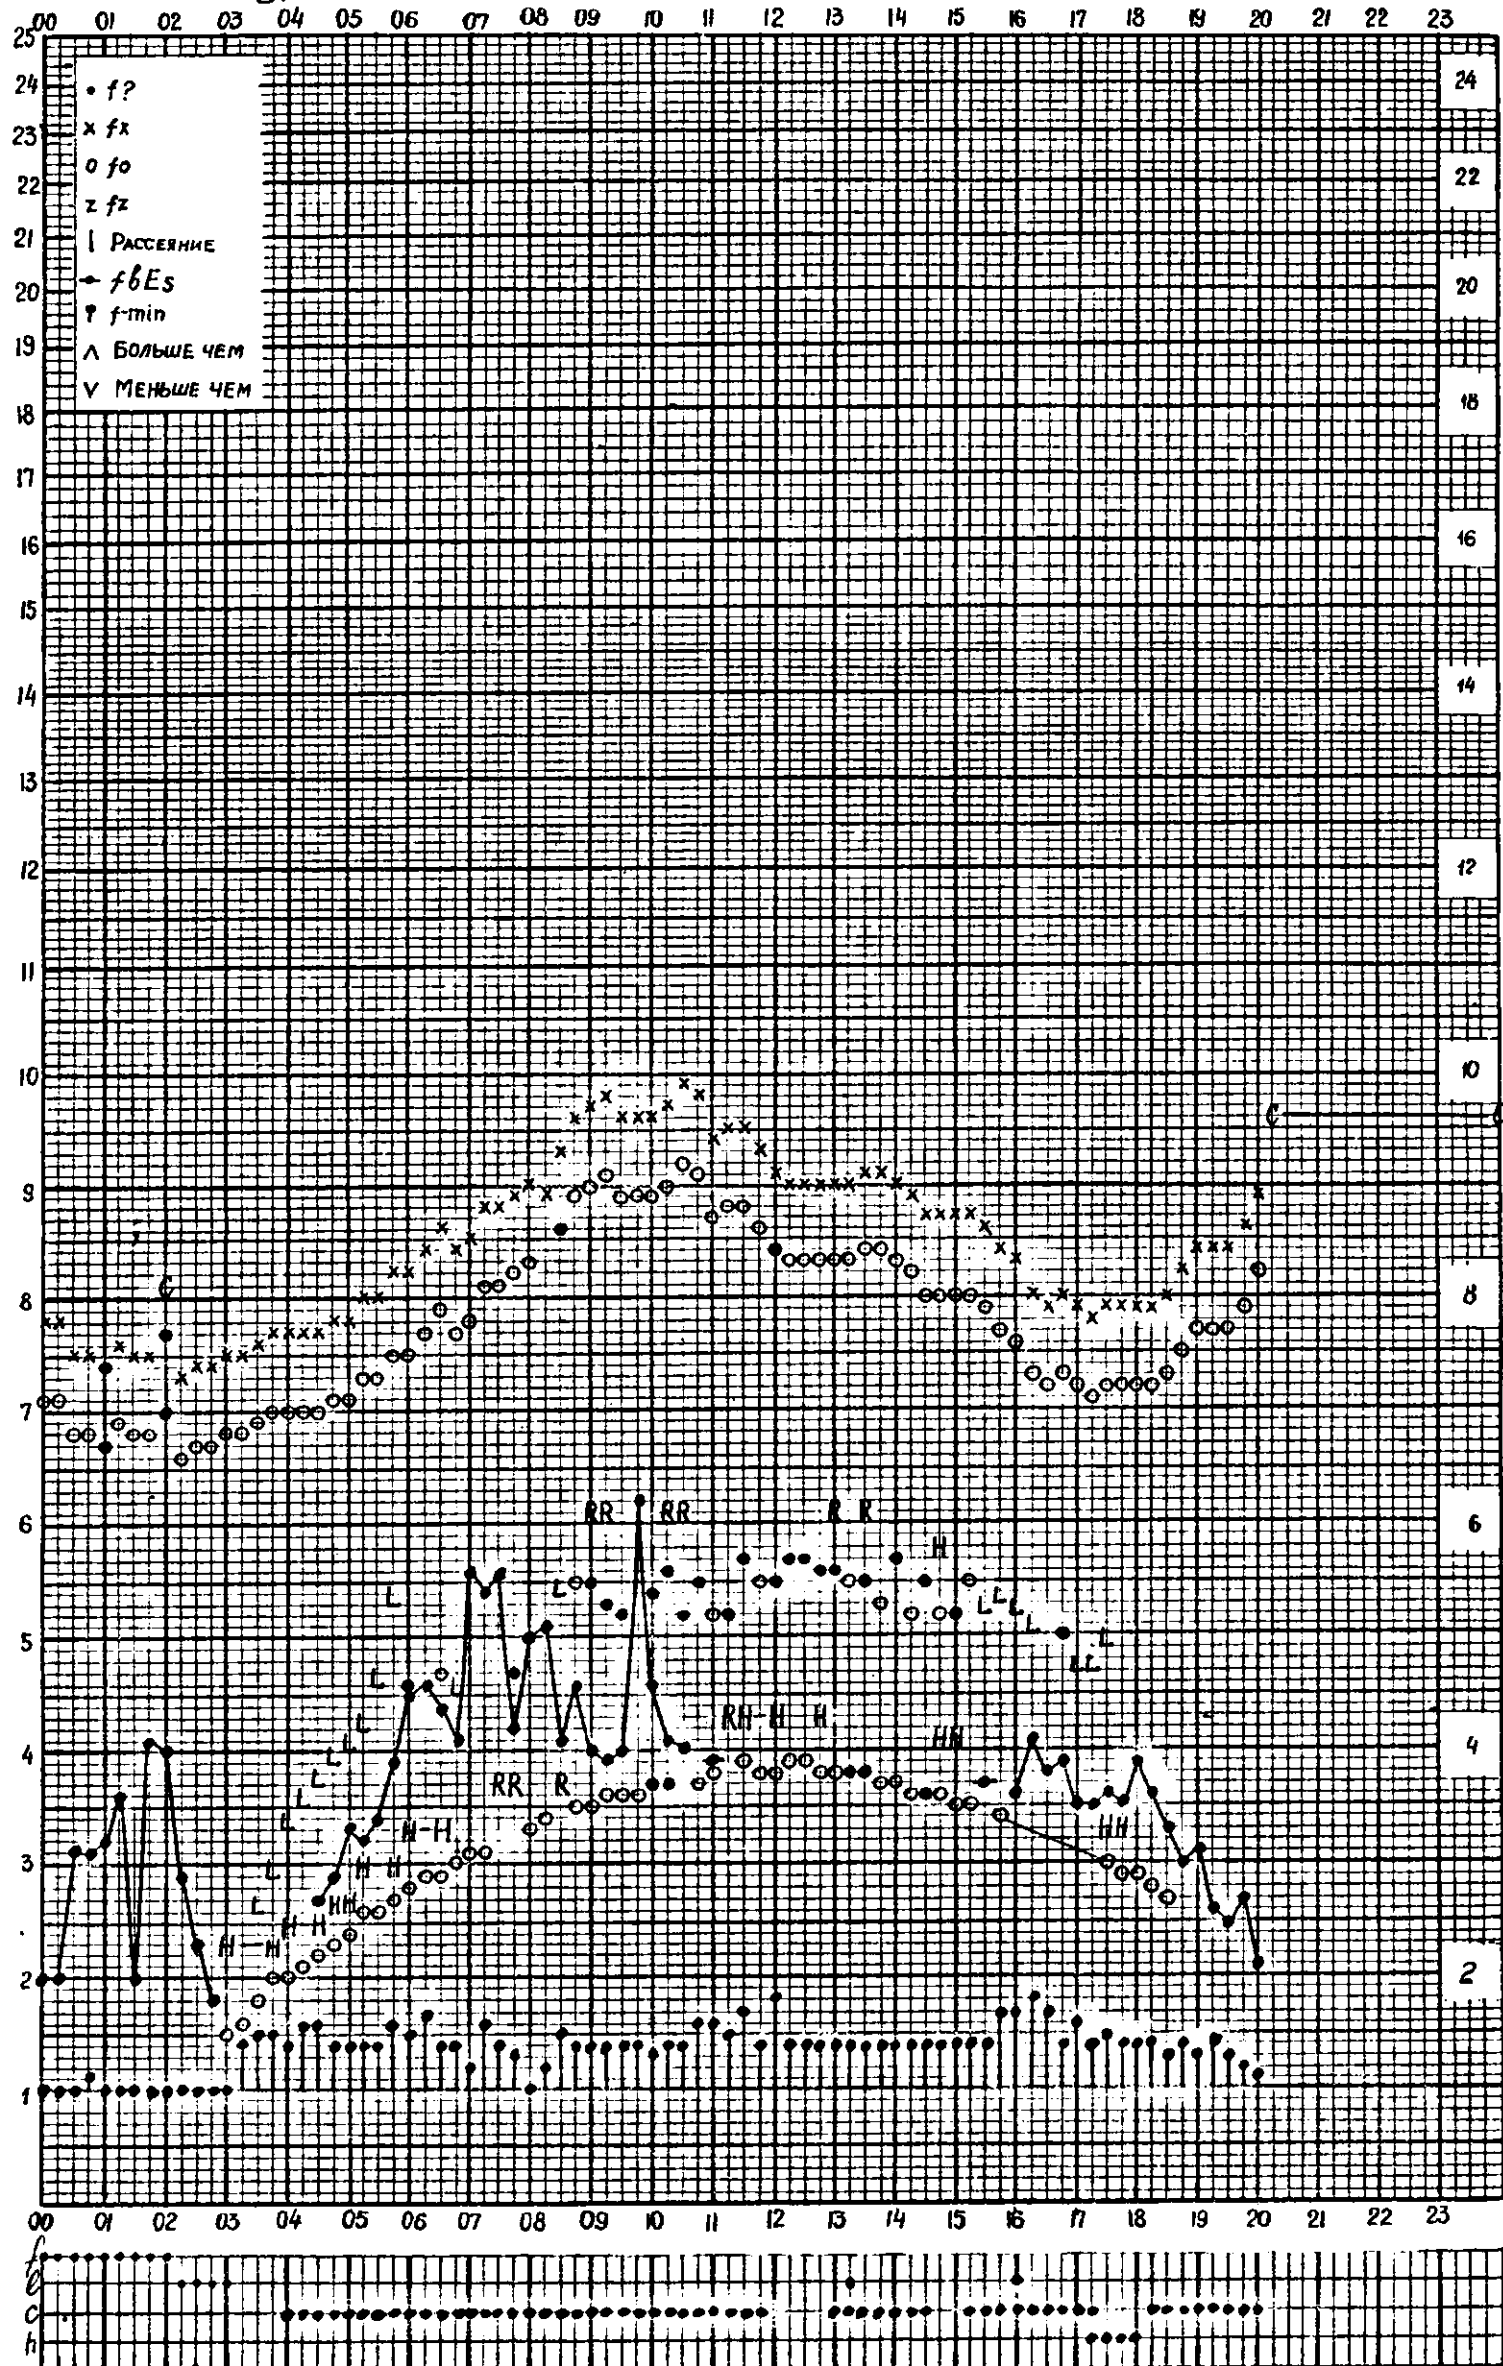

МЕЖДУНАРОДНЫЙ ГЕОФИЗИЧЕСКИЙ ГОД

станция Горький f-график ионосферных данных дата 11 июня 1960
Время 45°E

Кем отсчитано Хвостовой, Барановой

Форма 72-3