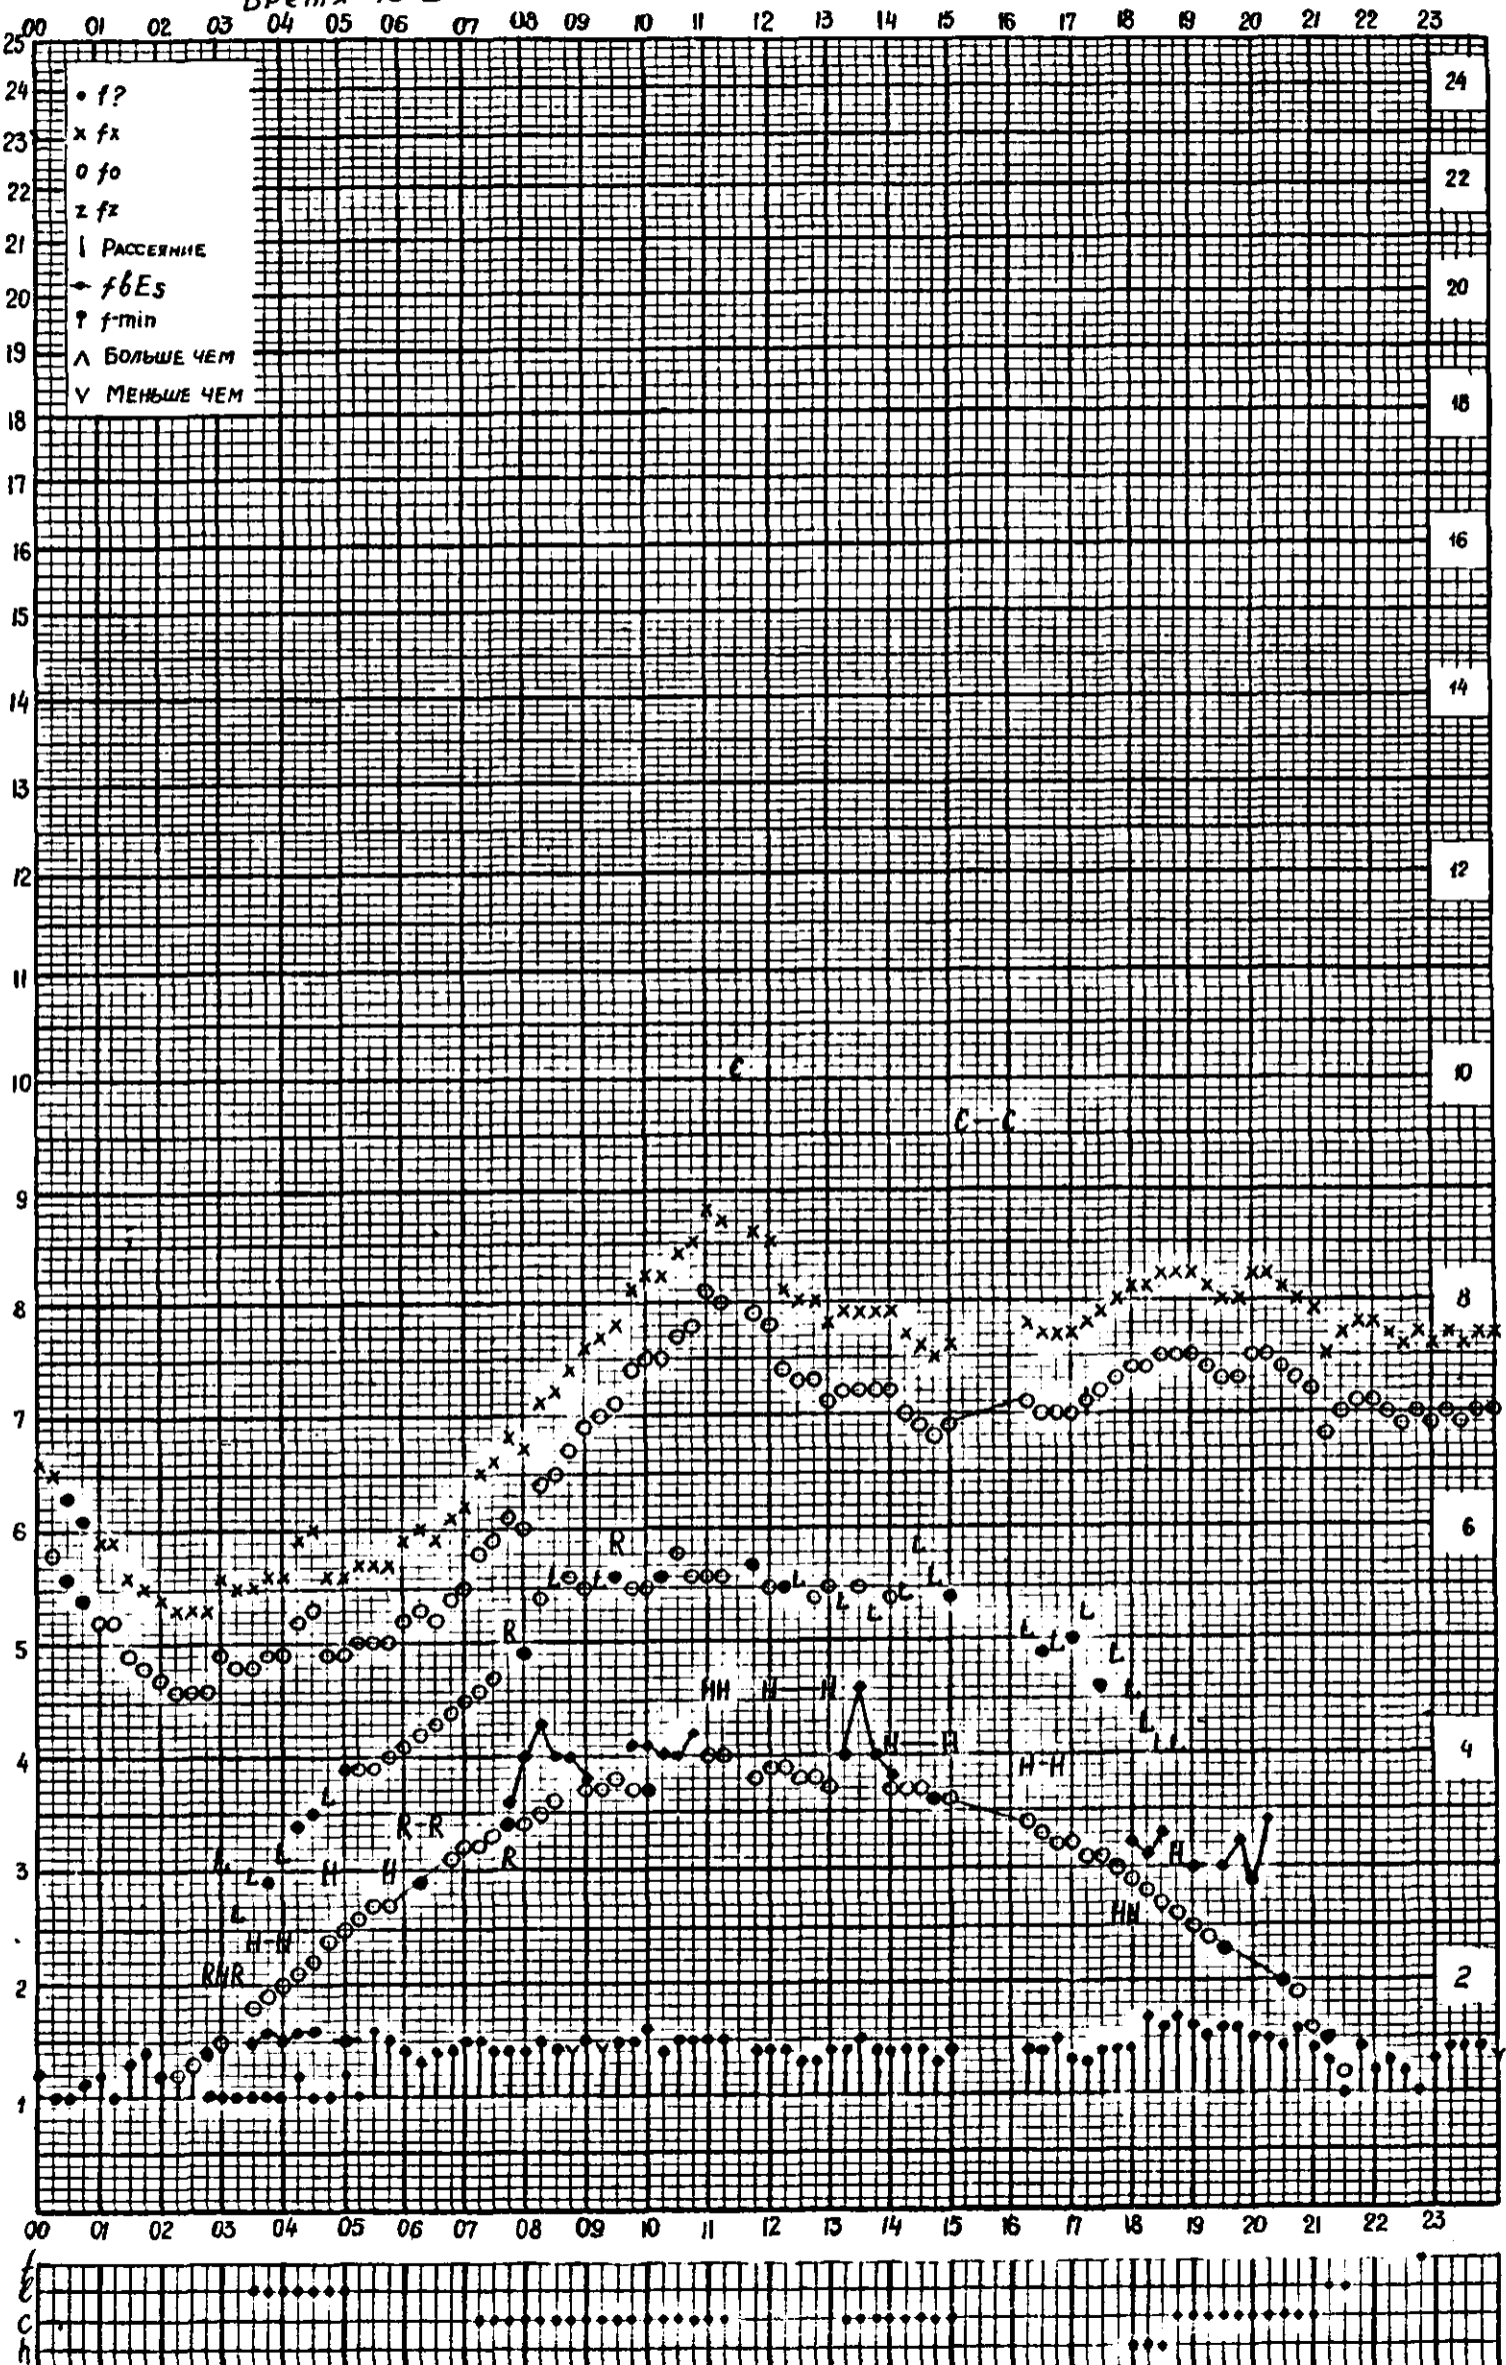

станция Горький f-график ионосферных данных дата 9 июня 1960

Время 45°E

Кем отсчитано Артемьевой, Хвостовой

Форма 72-3