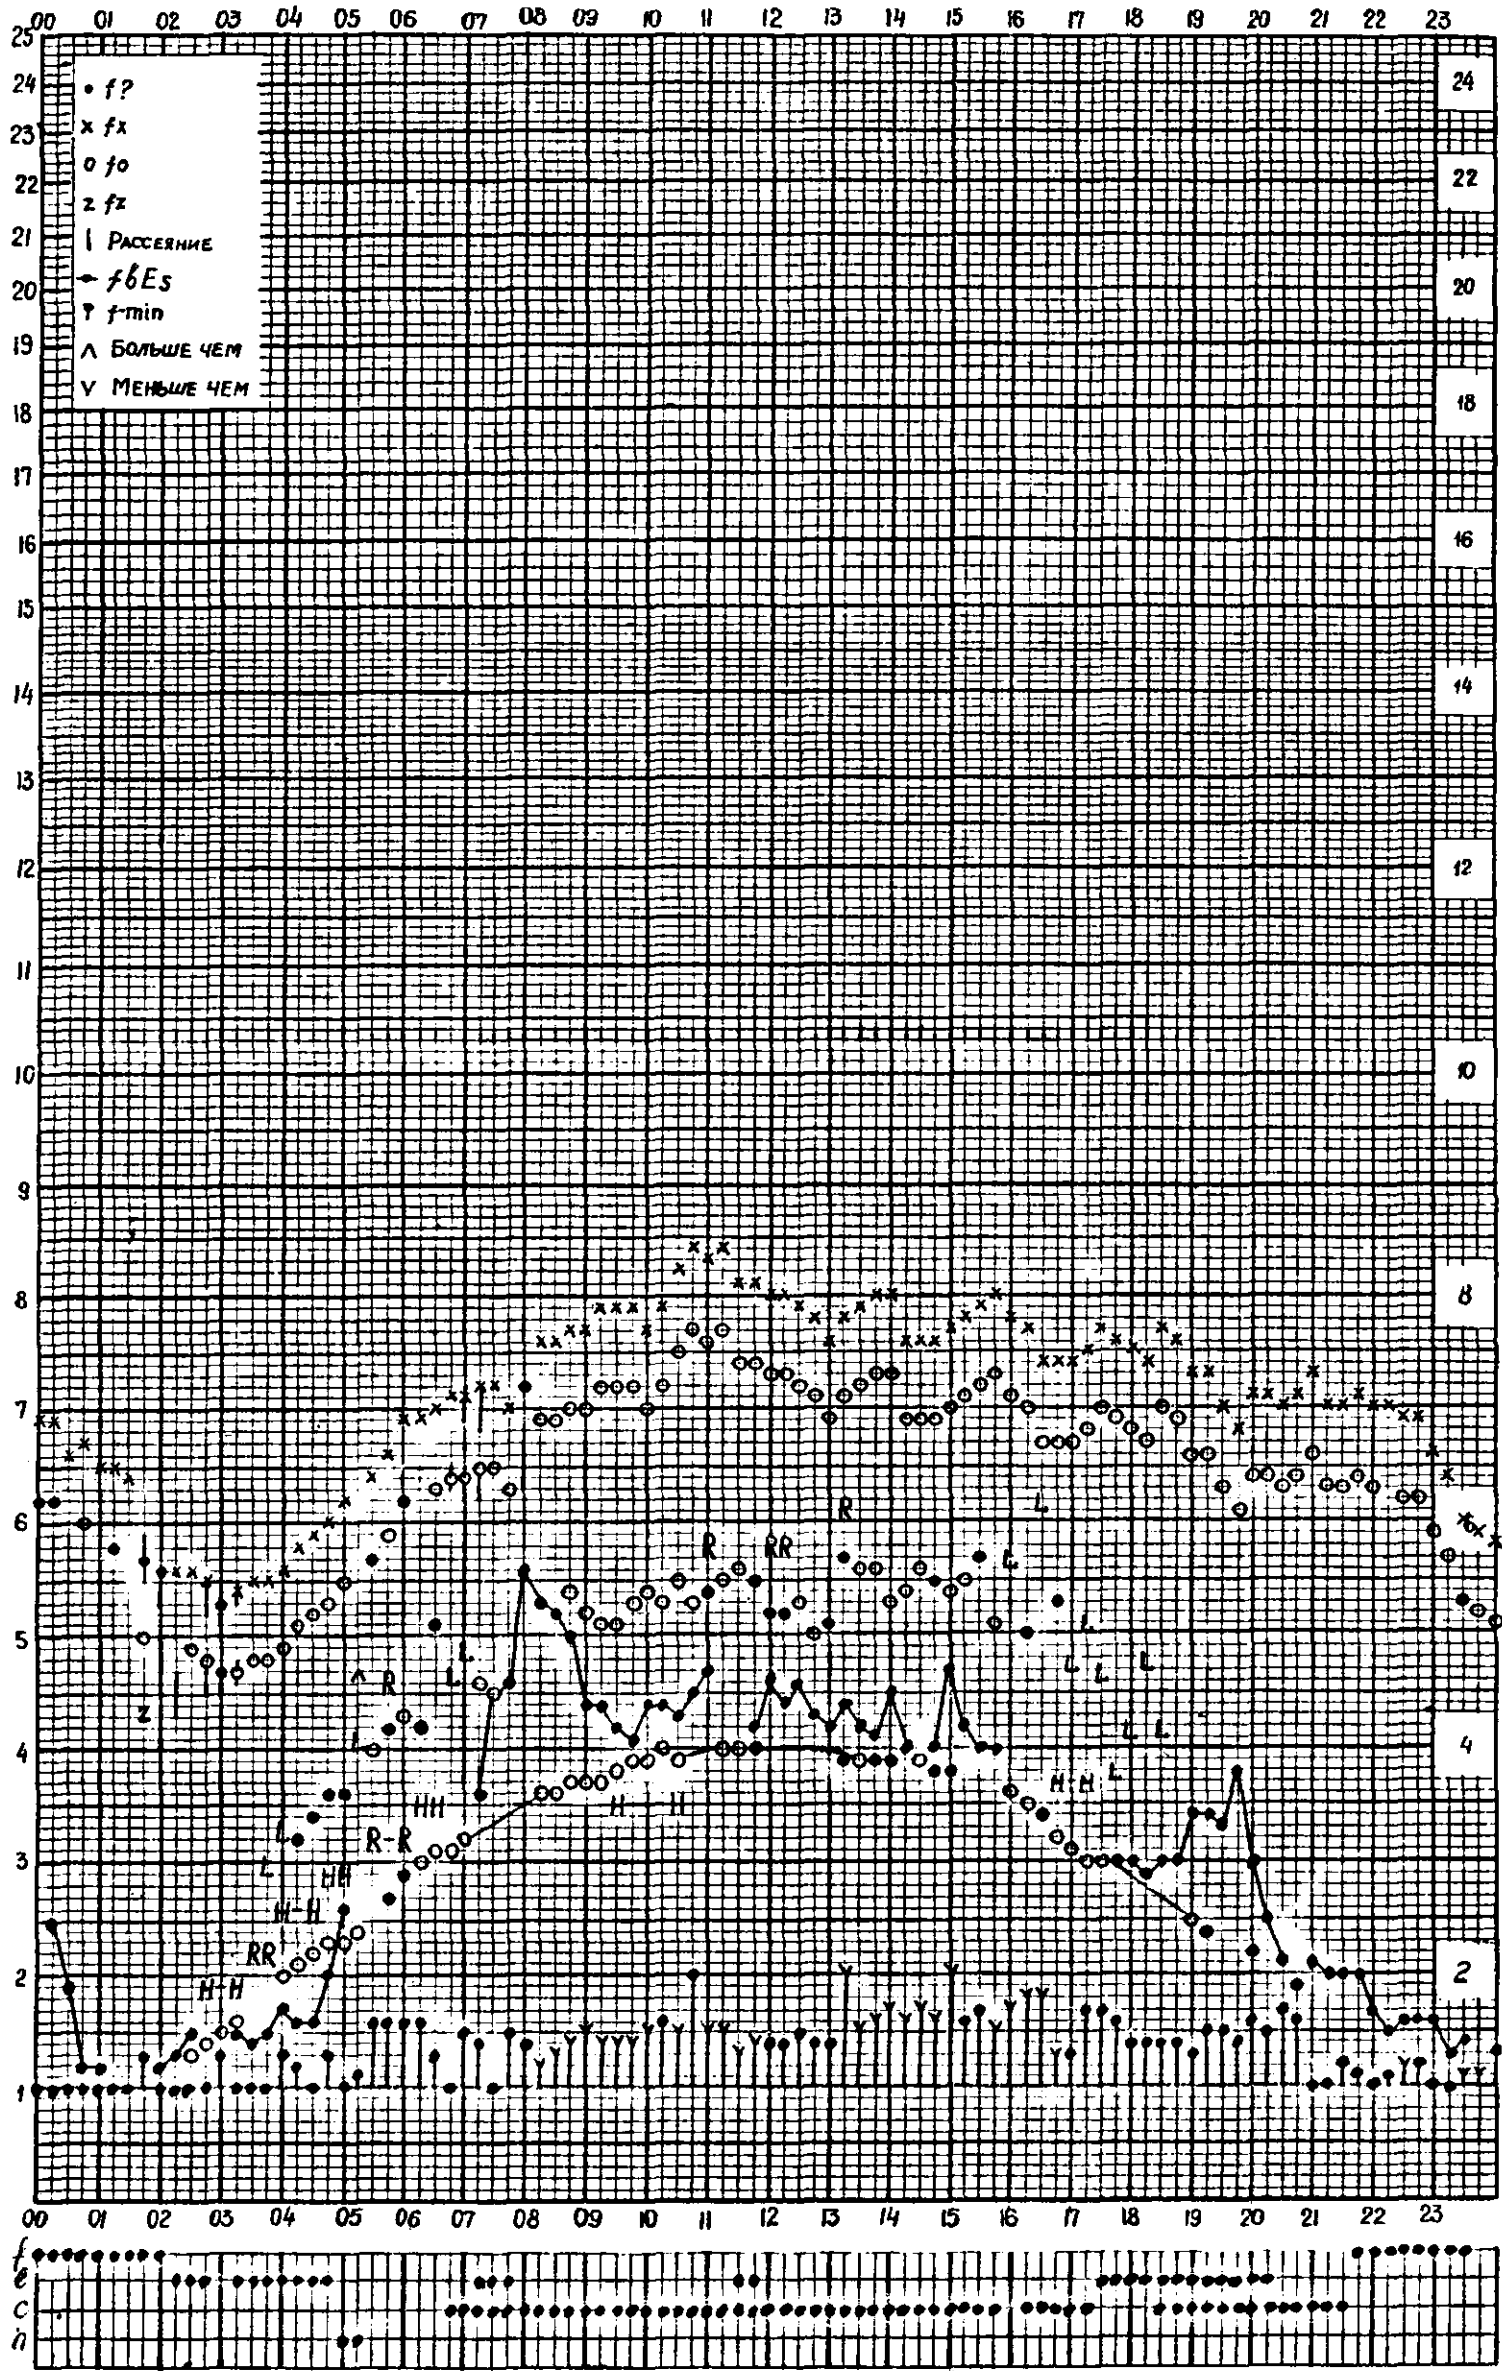

МЕЖДУНАРОДНЫЙ ГЕОФИЗИЧЕСКИЙ ГОД

станция Горький f -график ионосферных данных дата 28 июня 1960
ВРЕМЯ 45°E

Кем отсчитано АРТЕМЬЕВОЙ, БАРАНОВОЙ

Форма 72-3