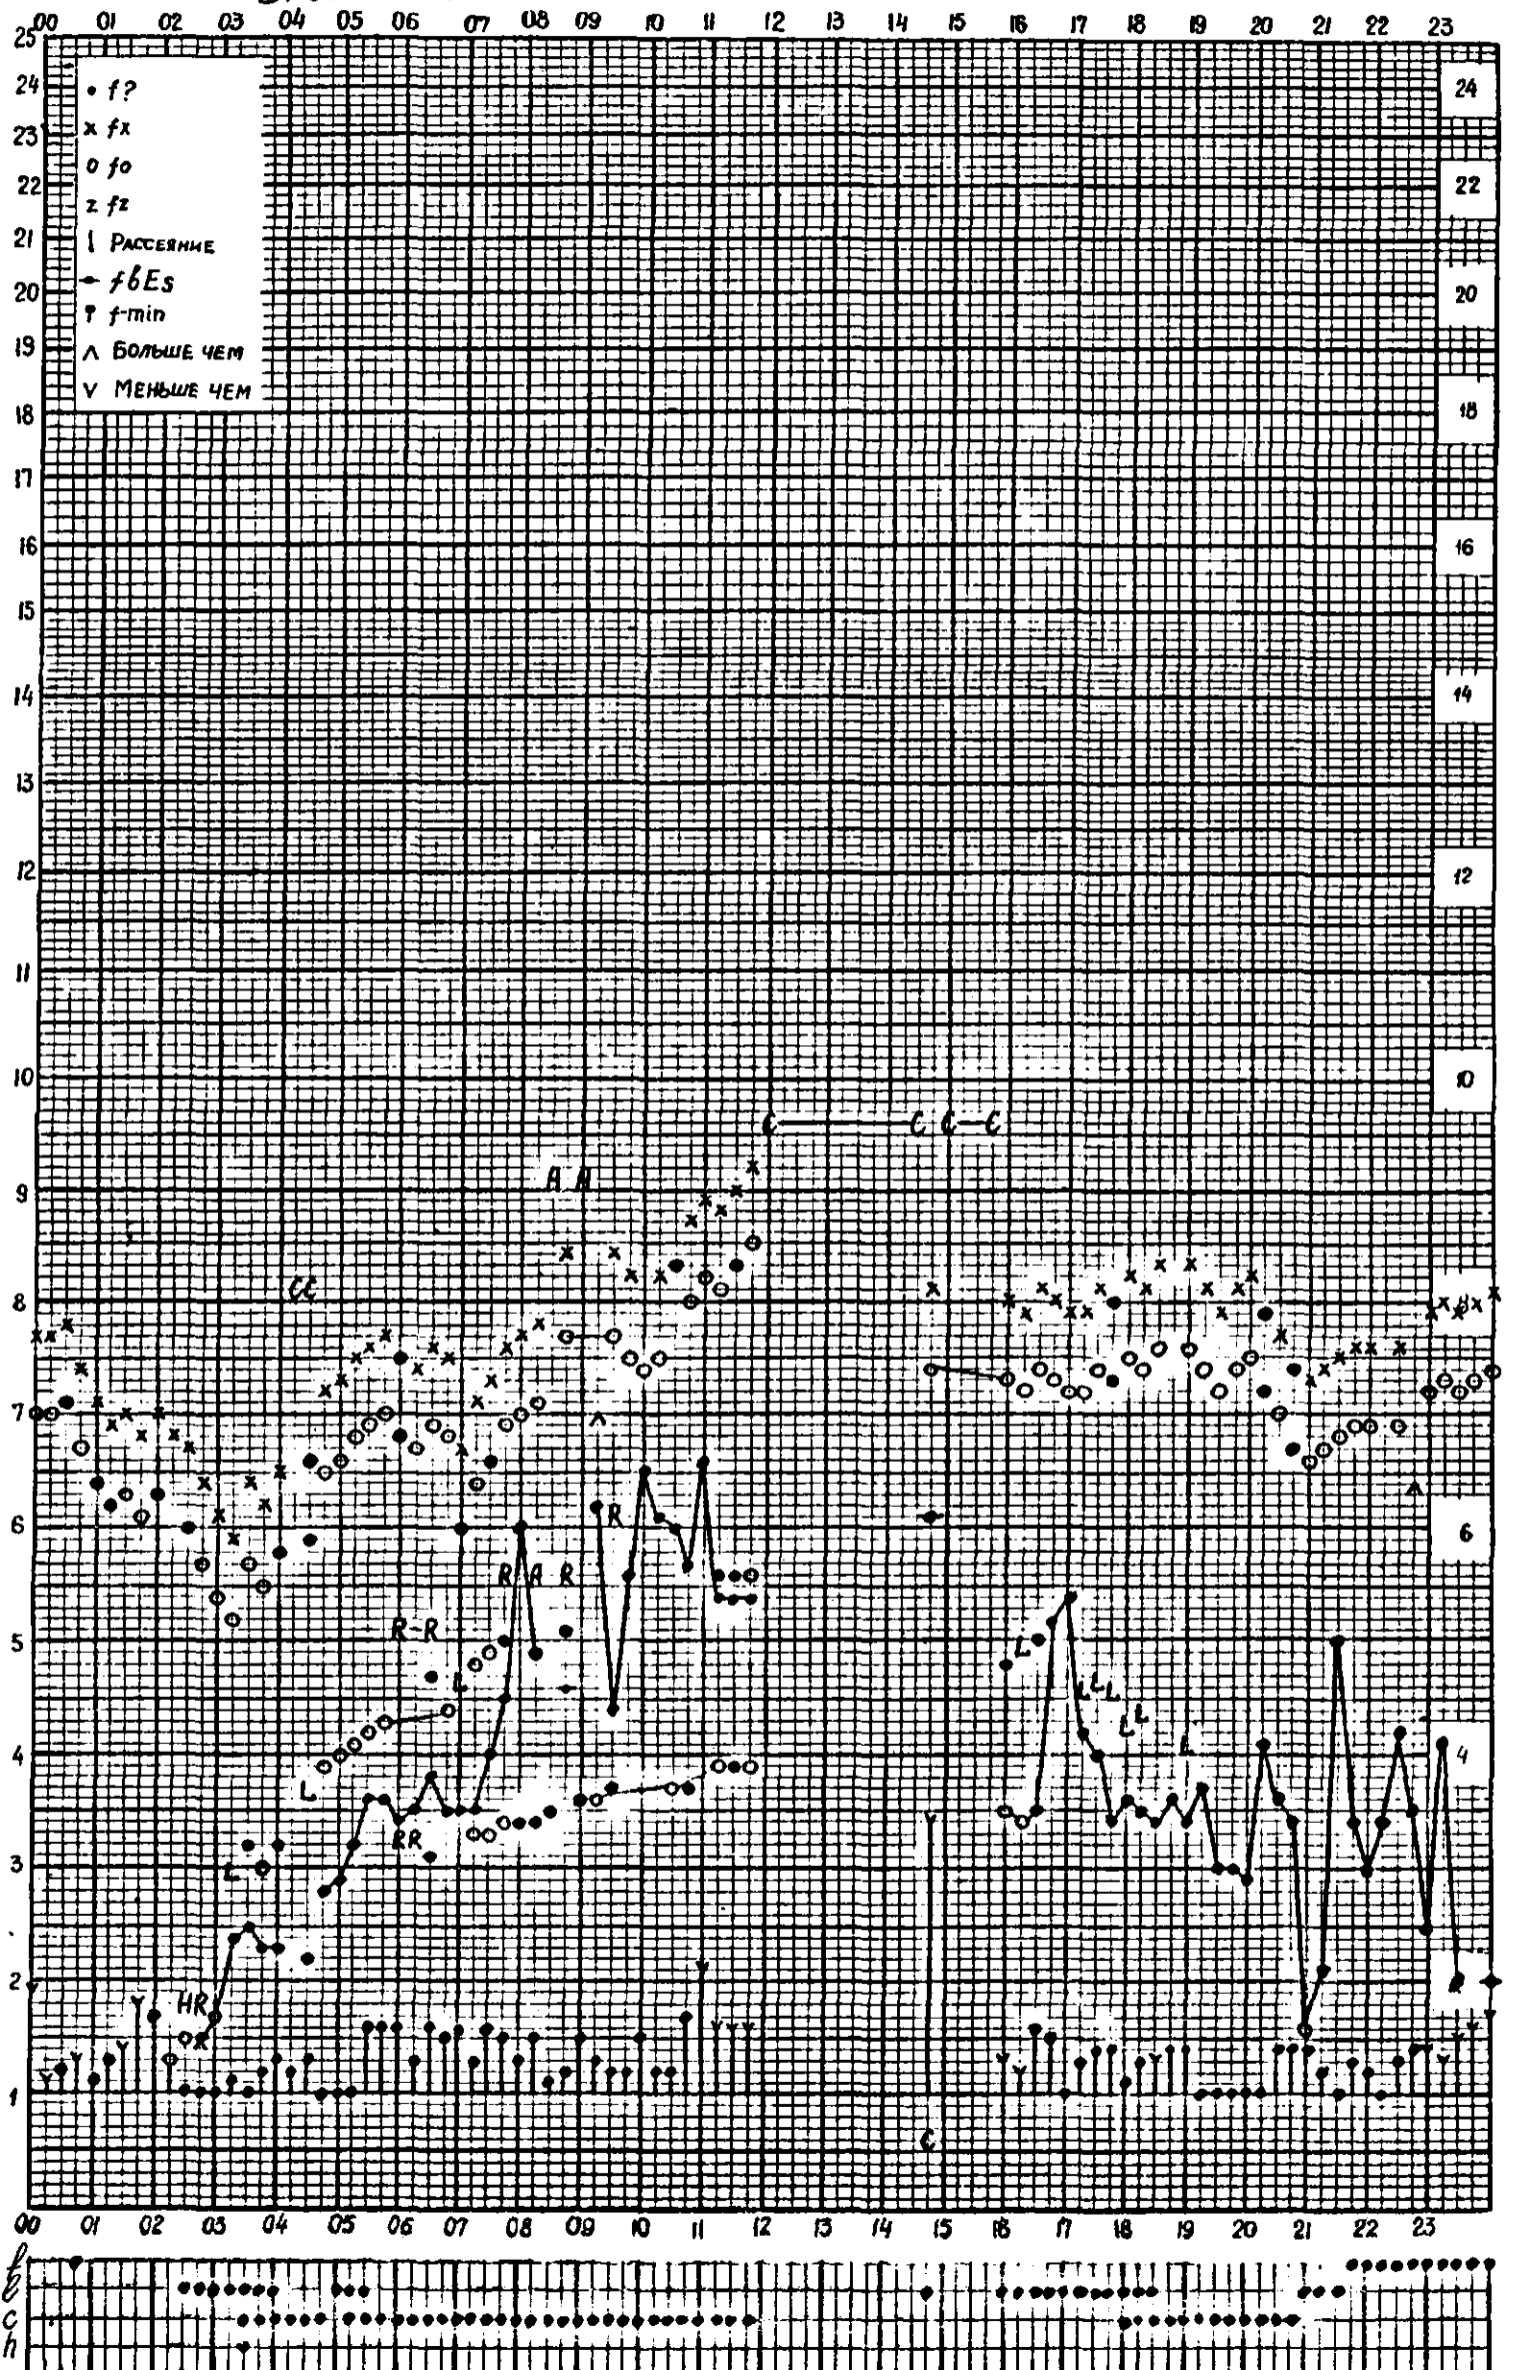

# МЕЖДУНАРОДНЫЙ ГЕОФИЗИЧЕСКИЙ ГОД

станция Горький f-график ионосферных данных дата 15 июня 1960  
 время 45<sup>00</sup>E

Форма 72-3

станция Горький f-график ионосферных данных дата 16 июня 1960  
 Время 45<sup>б</sup>E