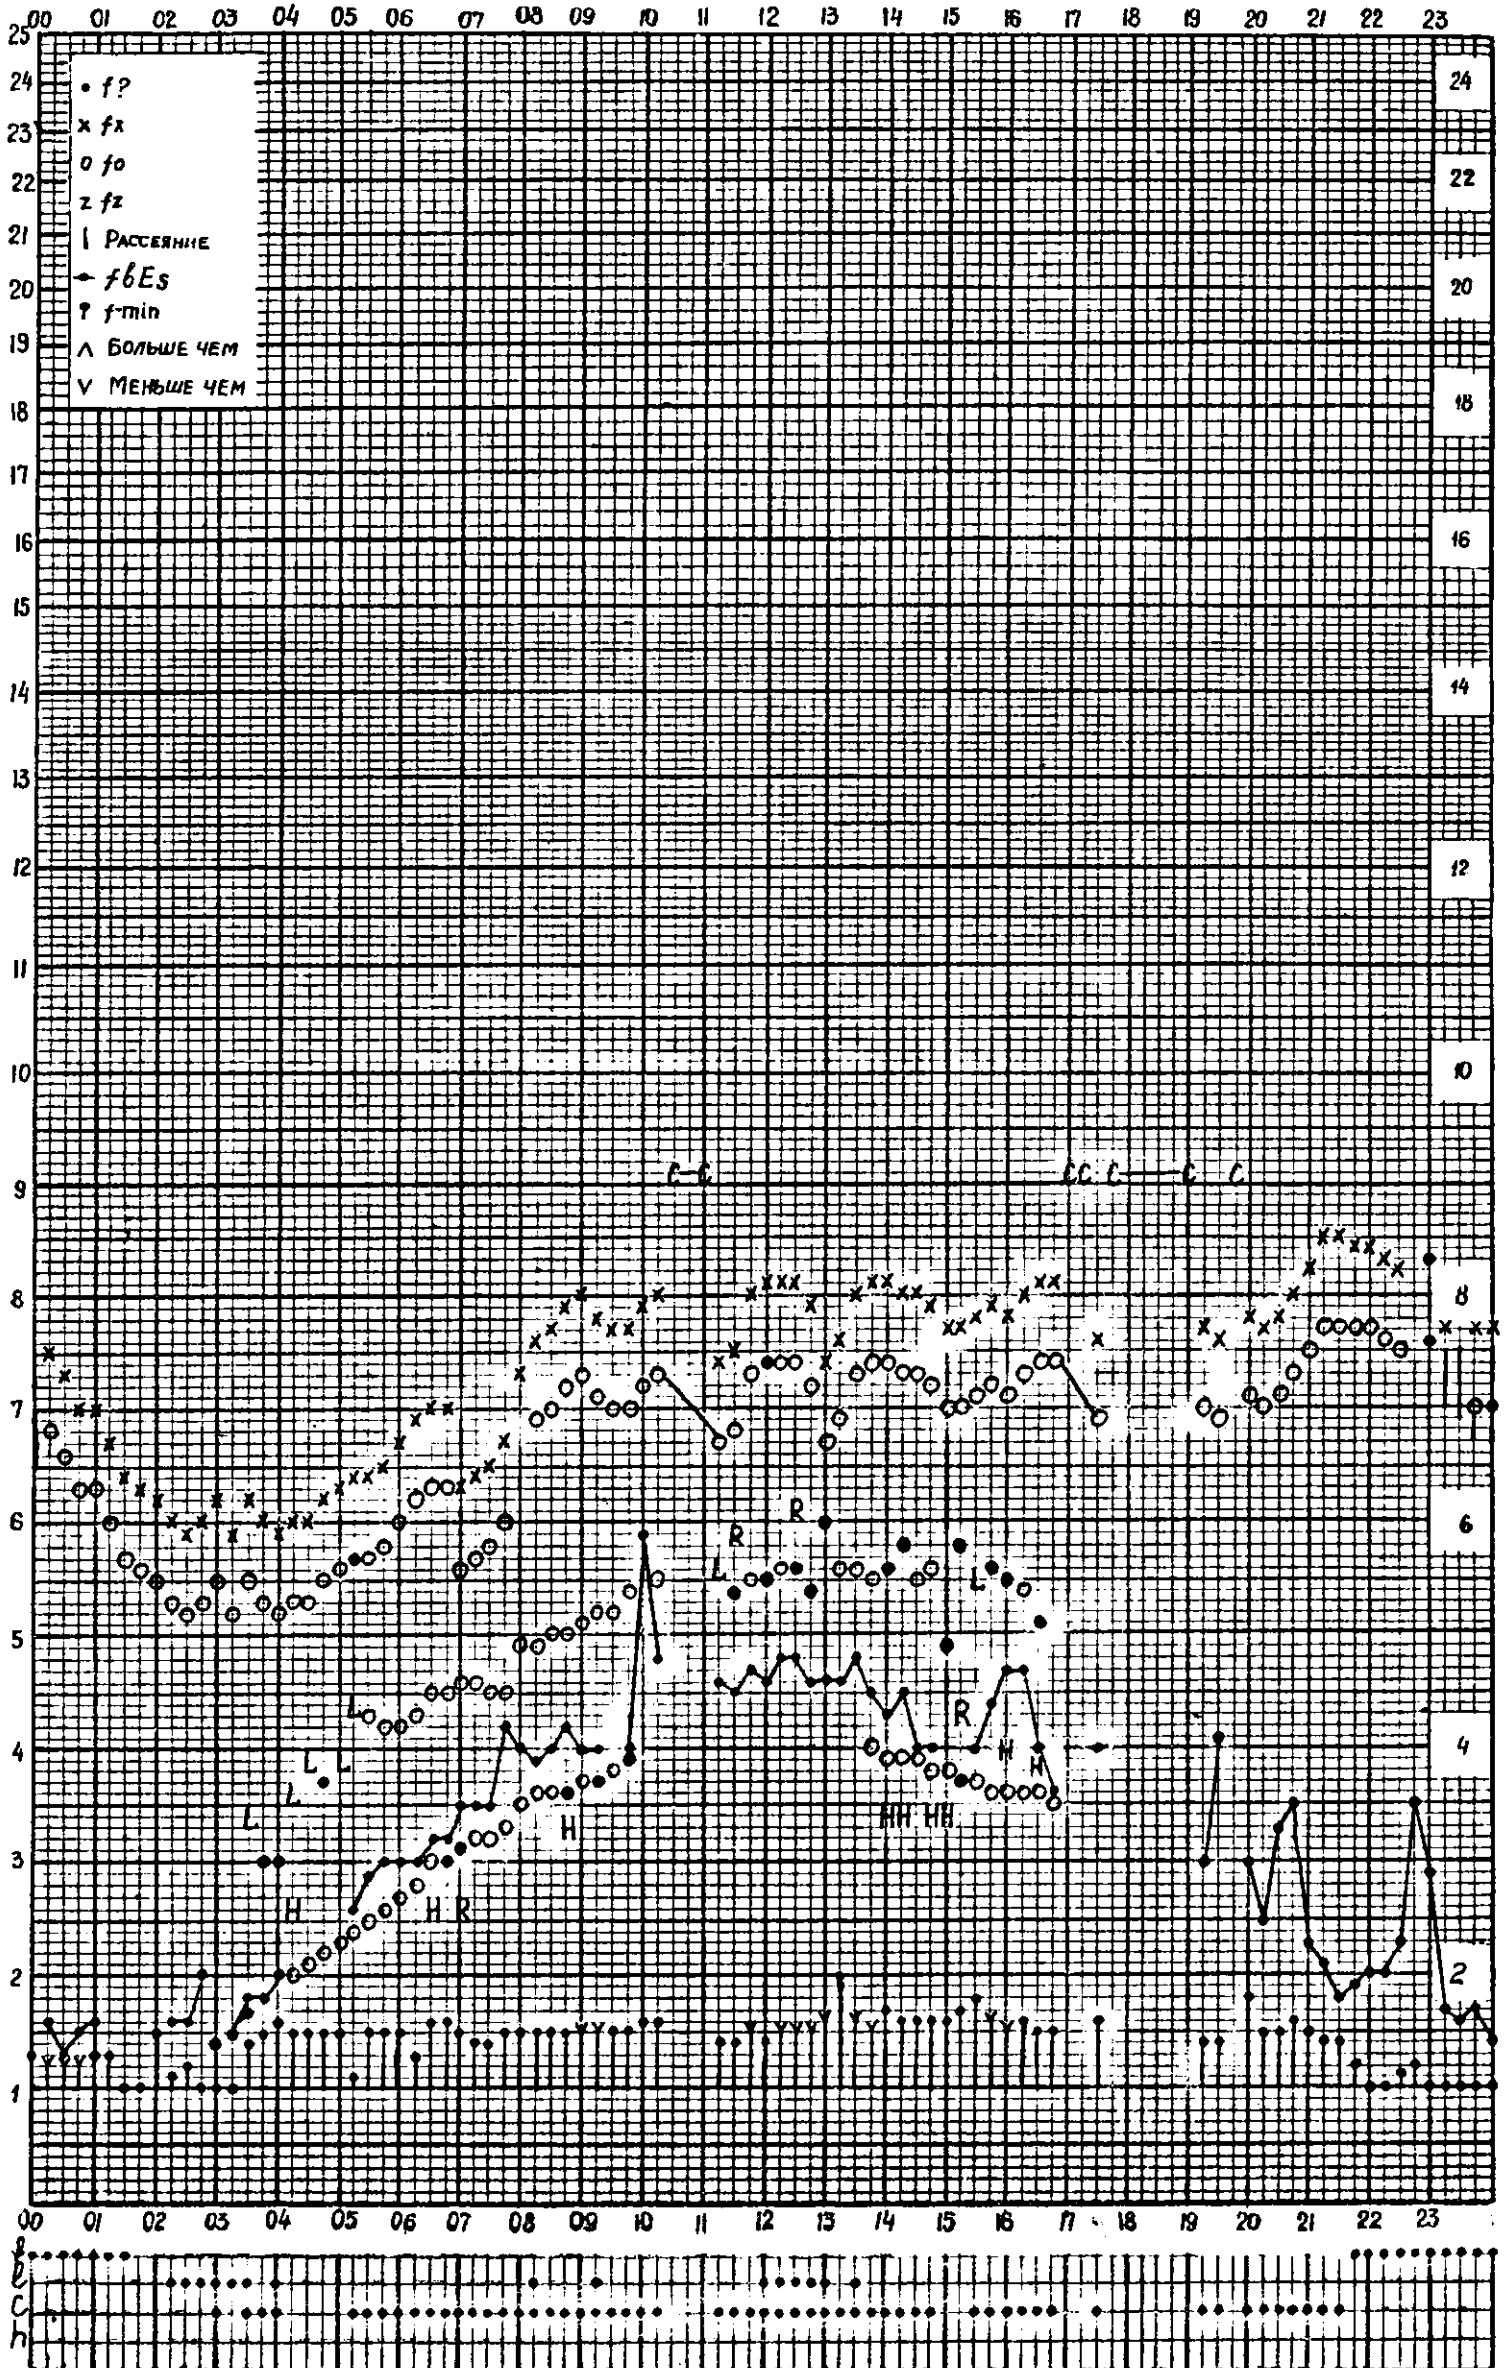

# МЕЖДУНАРОДНЫЙ ГЕОФИЗИЧЕСКИЙ ГОД

станция Горький f-график ионосферных данных дата 1 июня 1960  
 Время 45°E

Кем отсчитано Барановой, Артемьевой

Форма 7L-3

# МЕЖДУНАРОДНЫЙ ГЕОФИЗИЧЕСКИЙ ГОД

станция Горький f-график ионосферных данных дата 2 июня 1960  
 Время 45°E

Кем отчитано Хвостовой, Барановой

Форма 7L-3

Кем отсчитано Барановой, Артемьевой

Форма 72-3

станция Горький f-график ионосферных данных дата 6 июня 1960  
 Время 45°E

Кем отсчитано Артемьевой, Хвостовой

Форма 72-3

станция Горький  $f$ -график ионосферных данных дата 7 июня 1960  
 ВРЕМЯ Ч5<sup>0</sup>Е