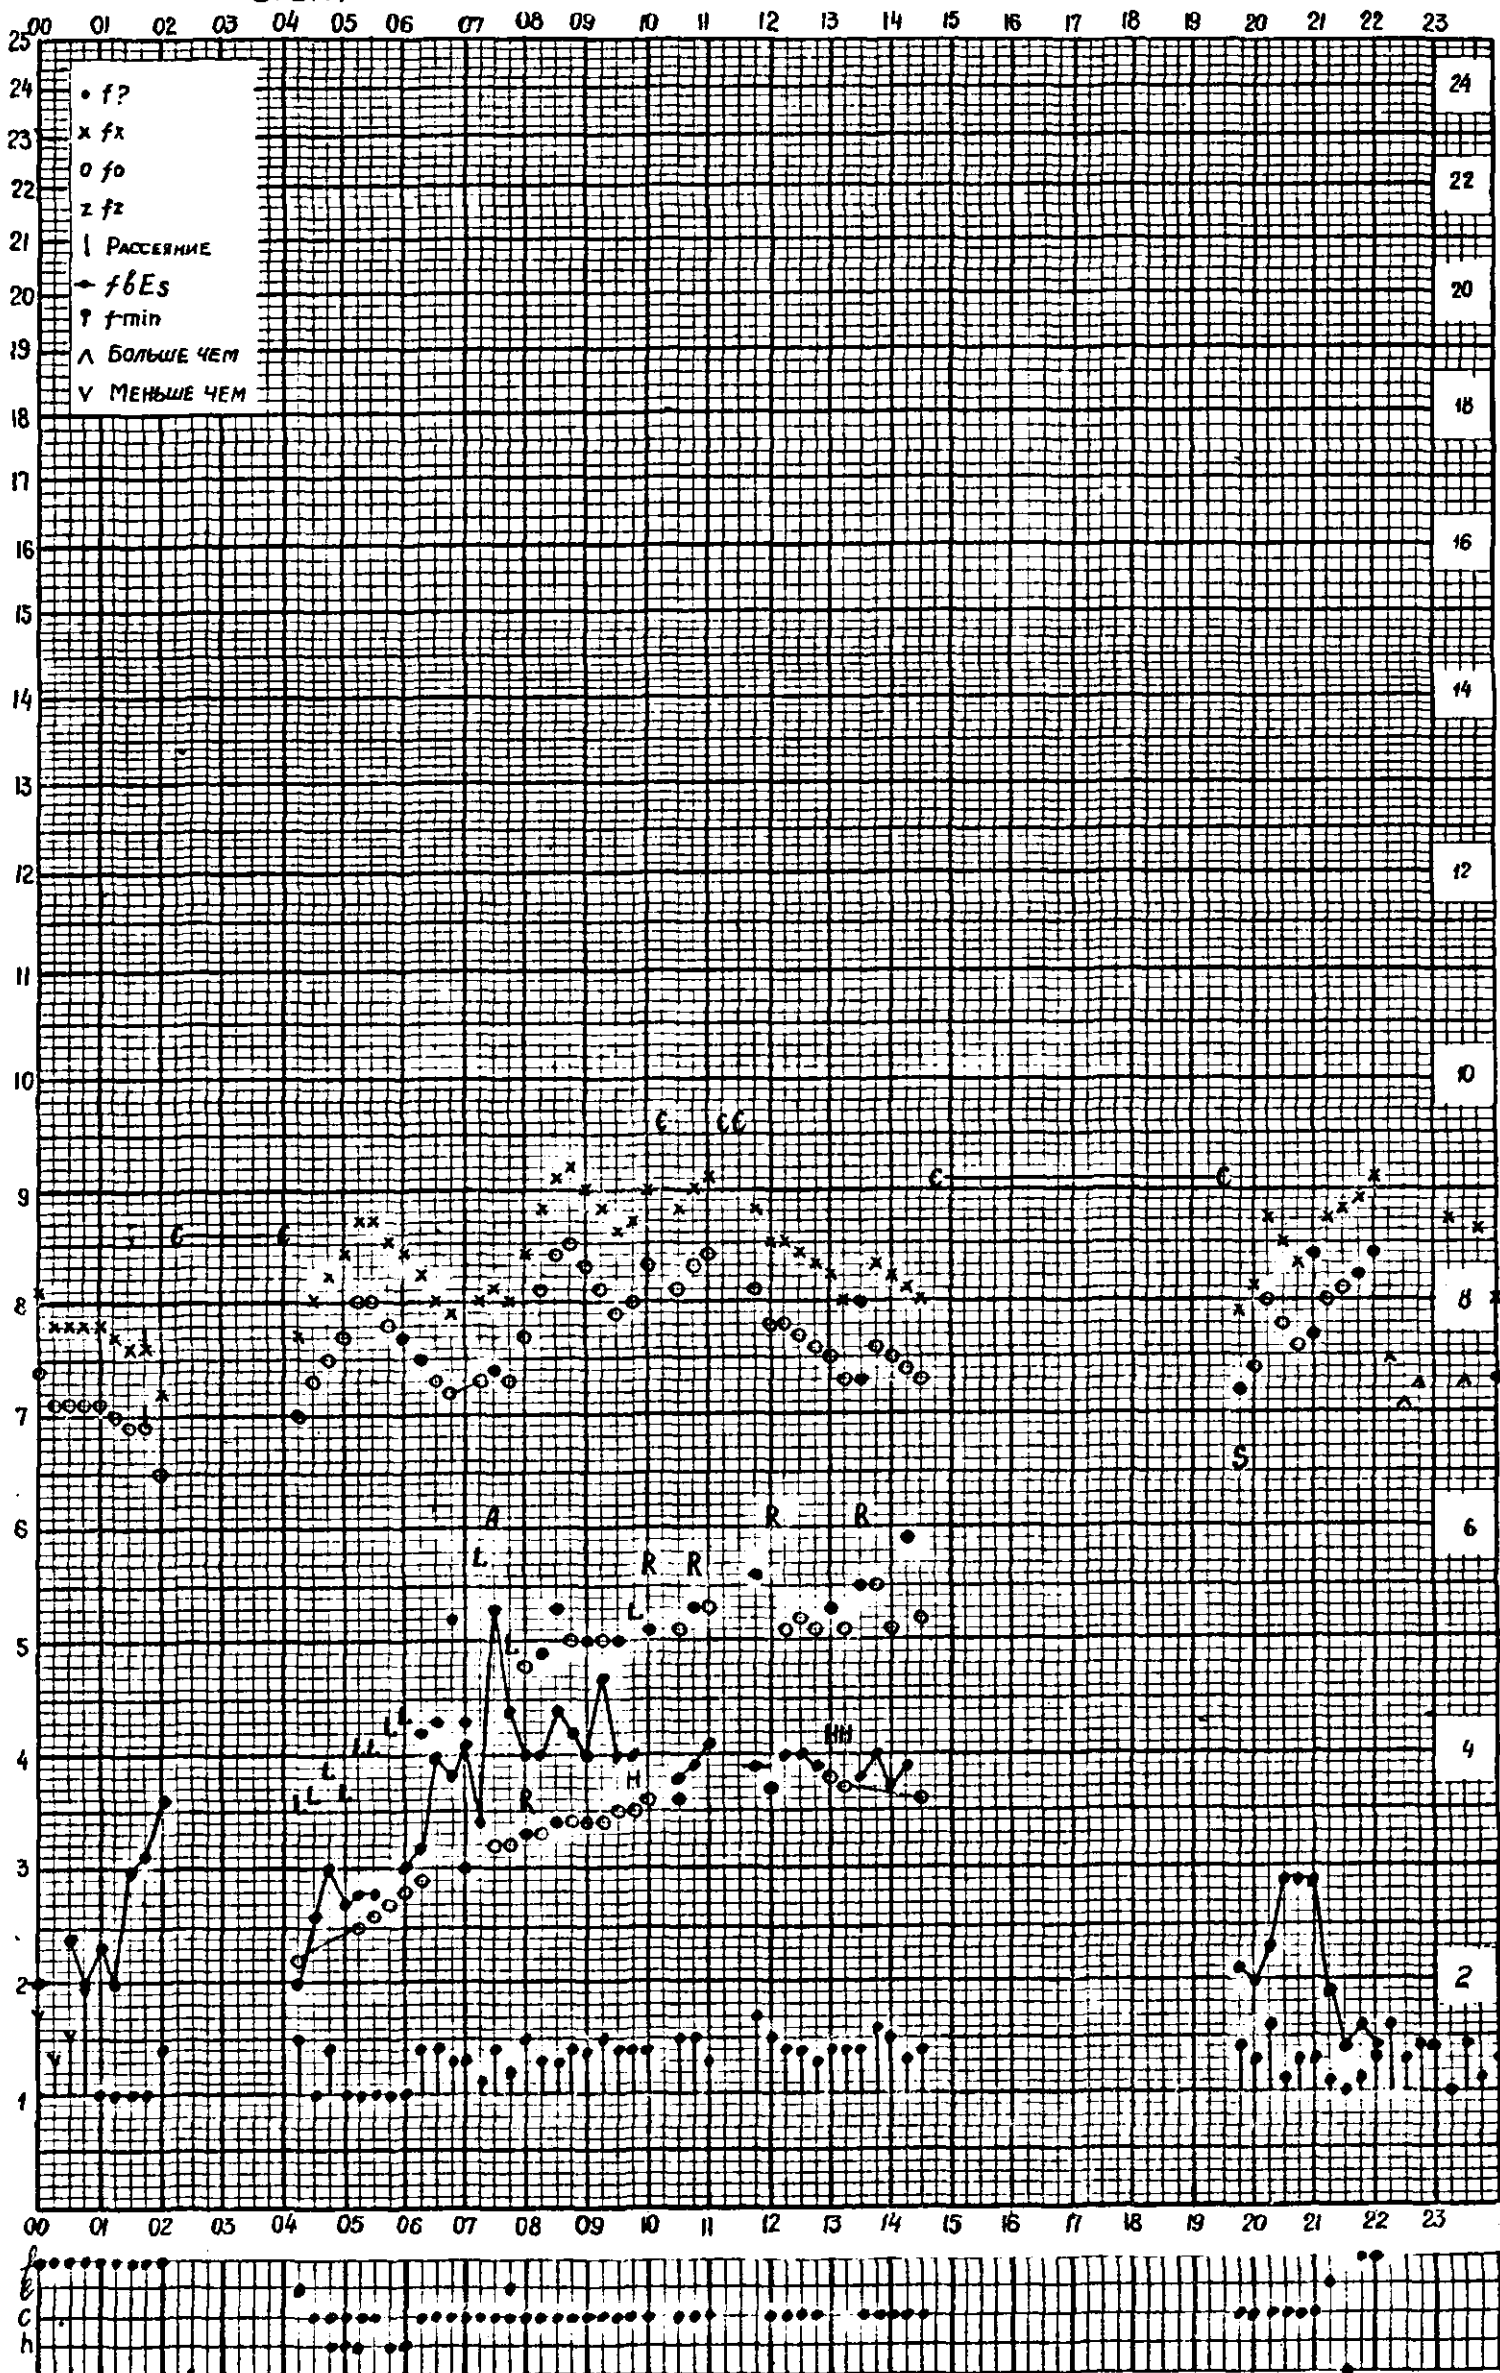

станция Горький f-график ионосферных данных дата 17 июня 1960
ВРЕМЯ 45°E

Кем отсчитано Хвостовой, Барановой

Форма 7Л-3