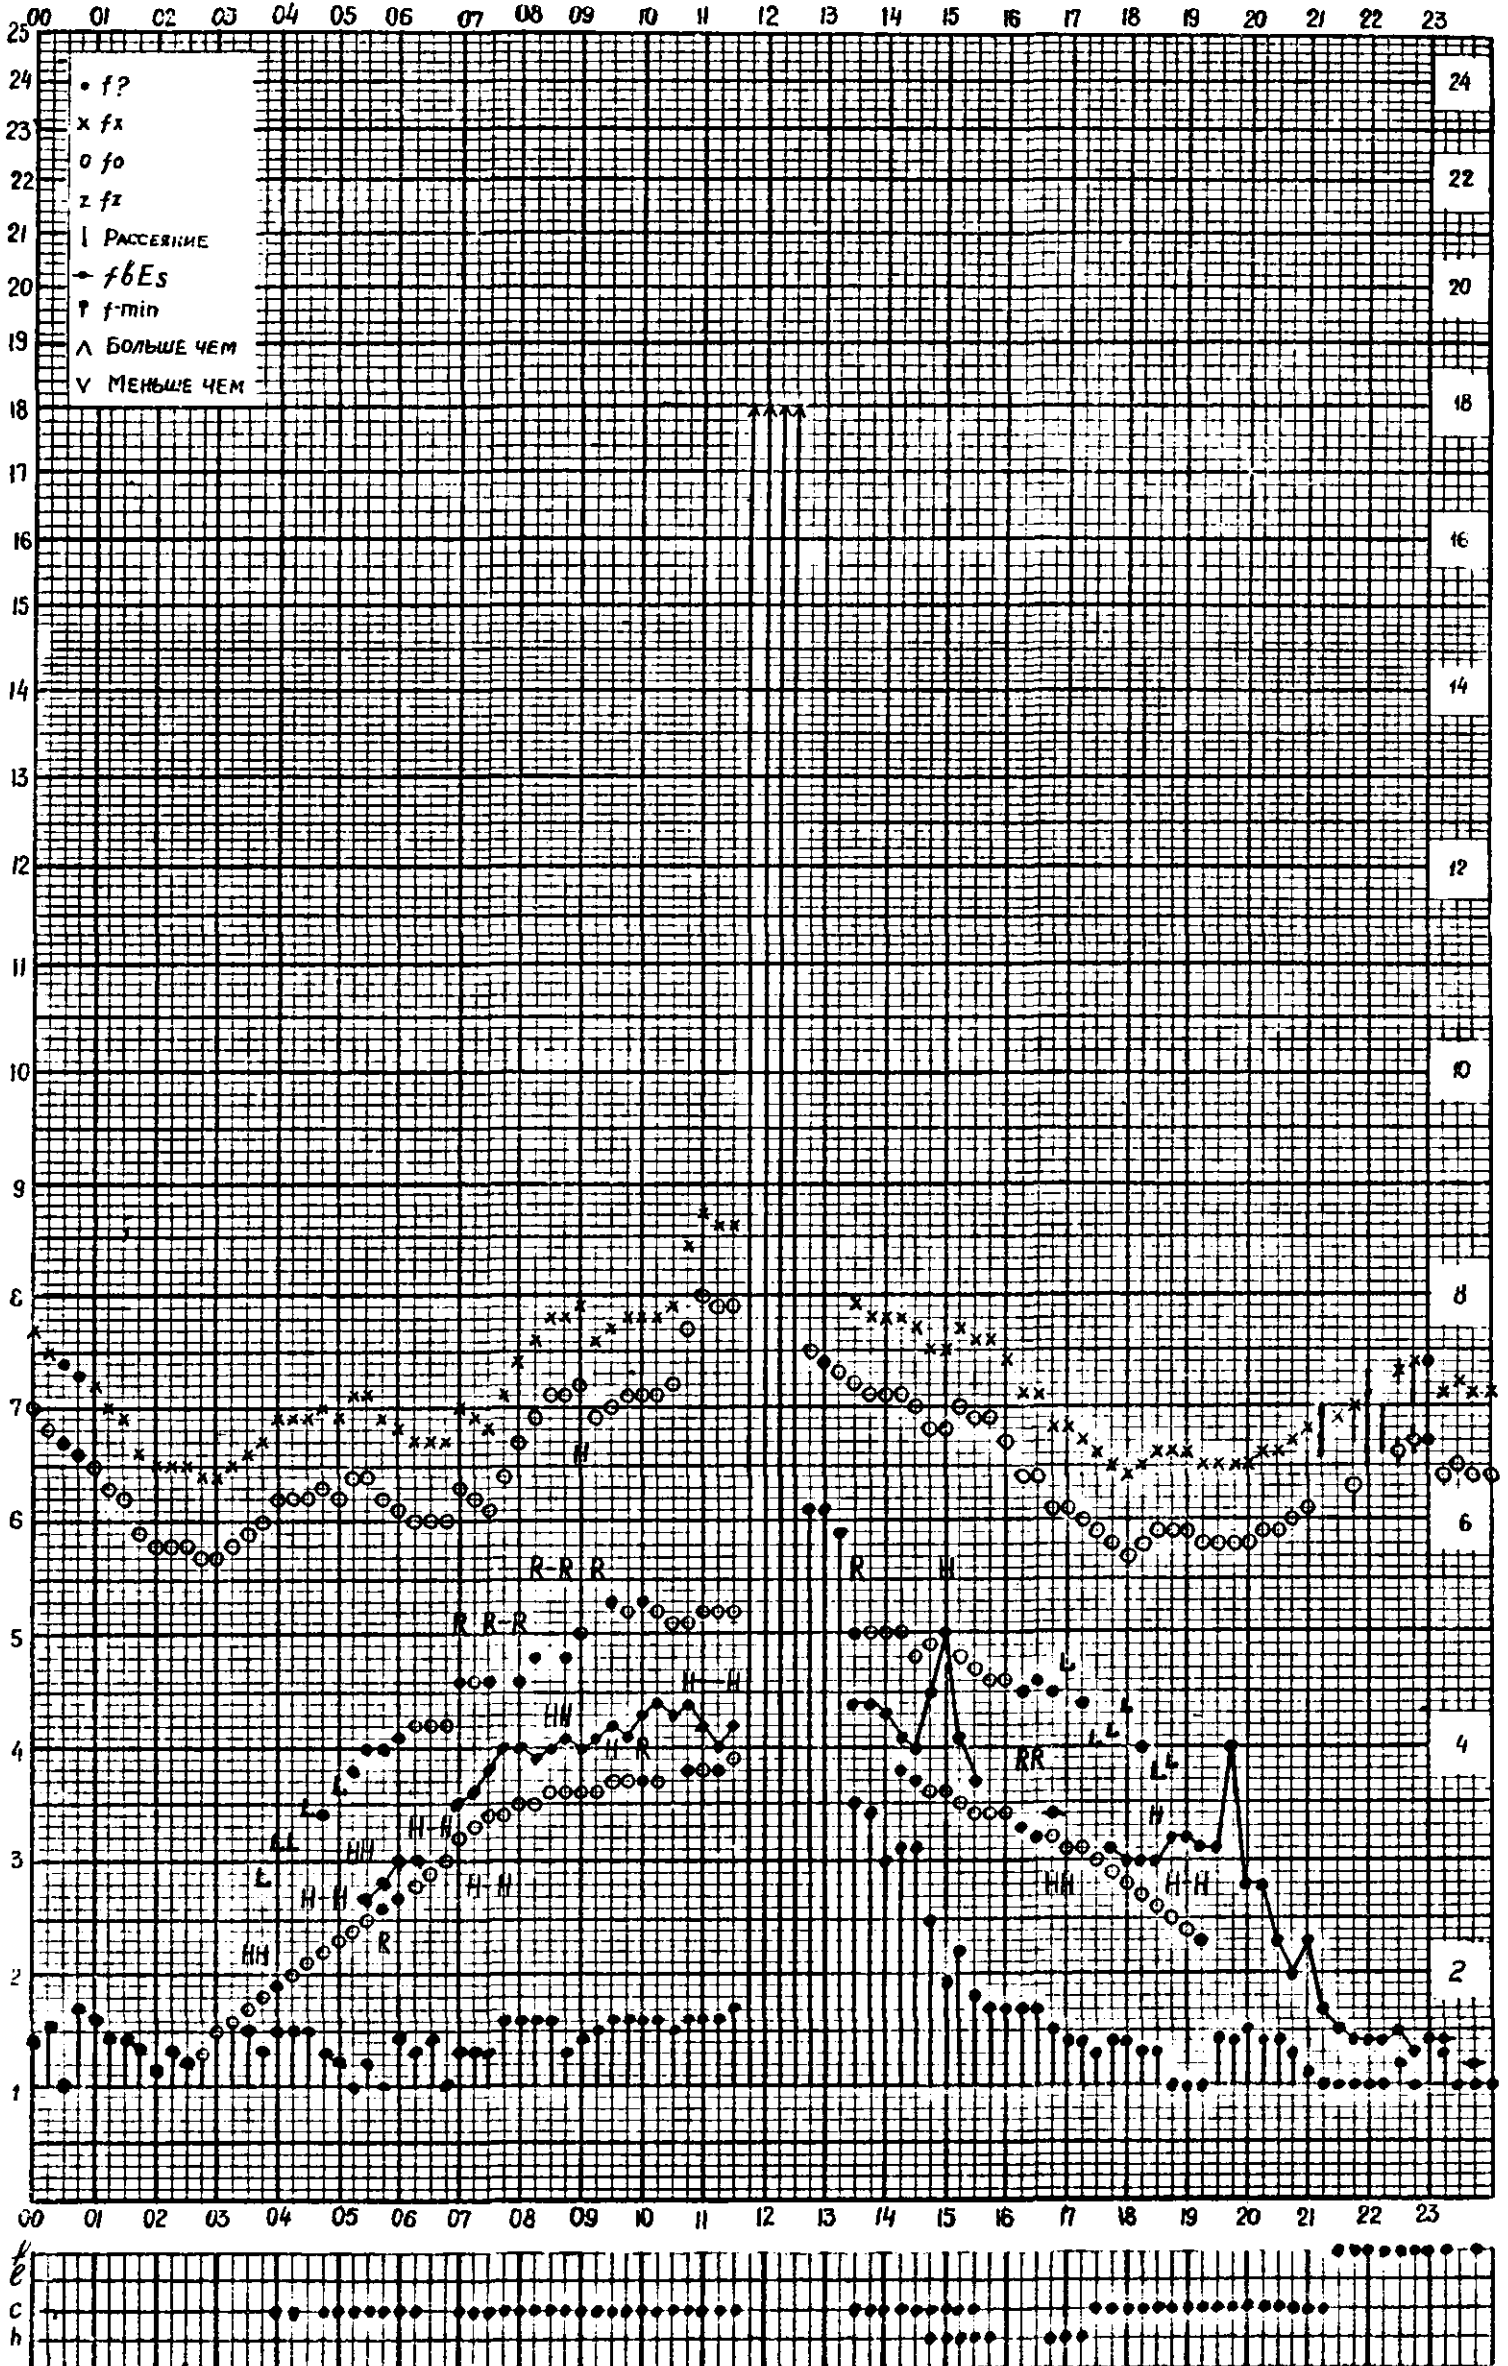

# МЕЖДУНАРОДНЫЙ ГЕОФИЗИЧЕСКИЙ ГОД

станция Горький f-график ионосферных данных дата 1 июня 1960  
 Время 45°E

Кем отсчитано Барановой, Артемьевой

Форма 7L-3

# МЕЖДУНАРОДНЫЙ ГЕОФИЗИЧЕСКИЙ ГОД

станция Горький f-график ионосферных данных дата 2 июня 1960  
 Время 45°E

Кем отчитано Хвостовой, Барановой

Форма 7L-3