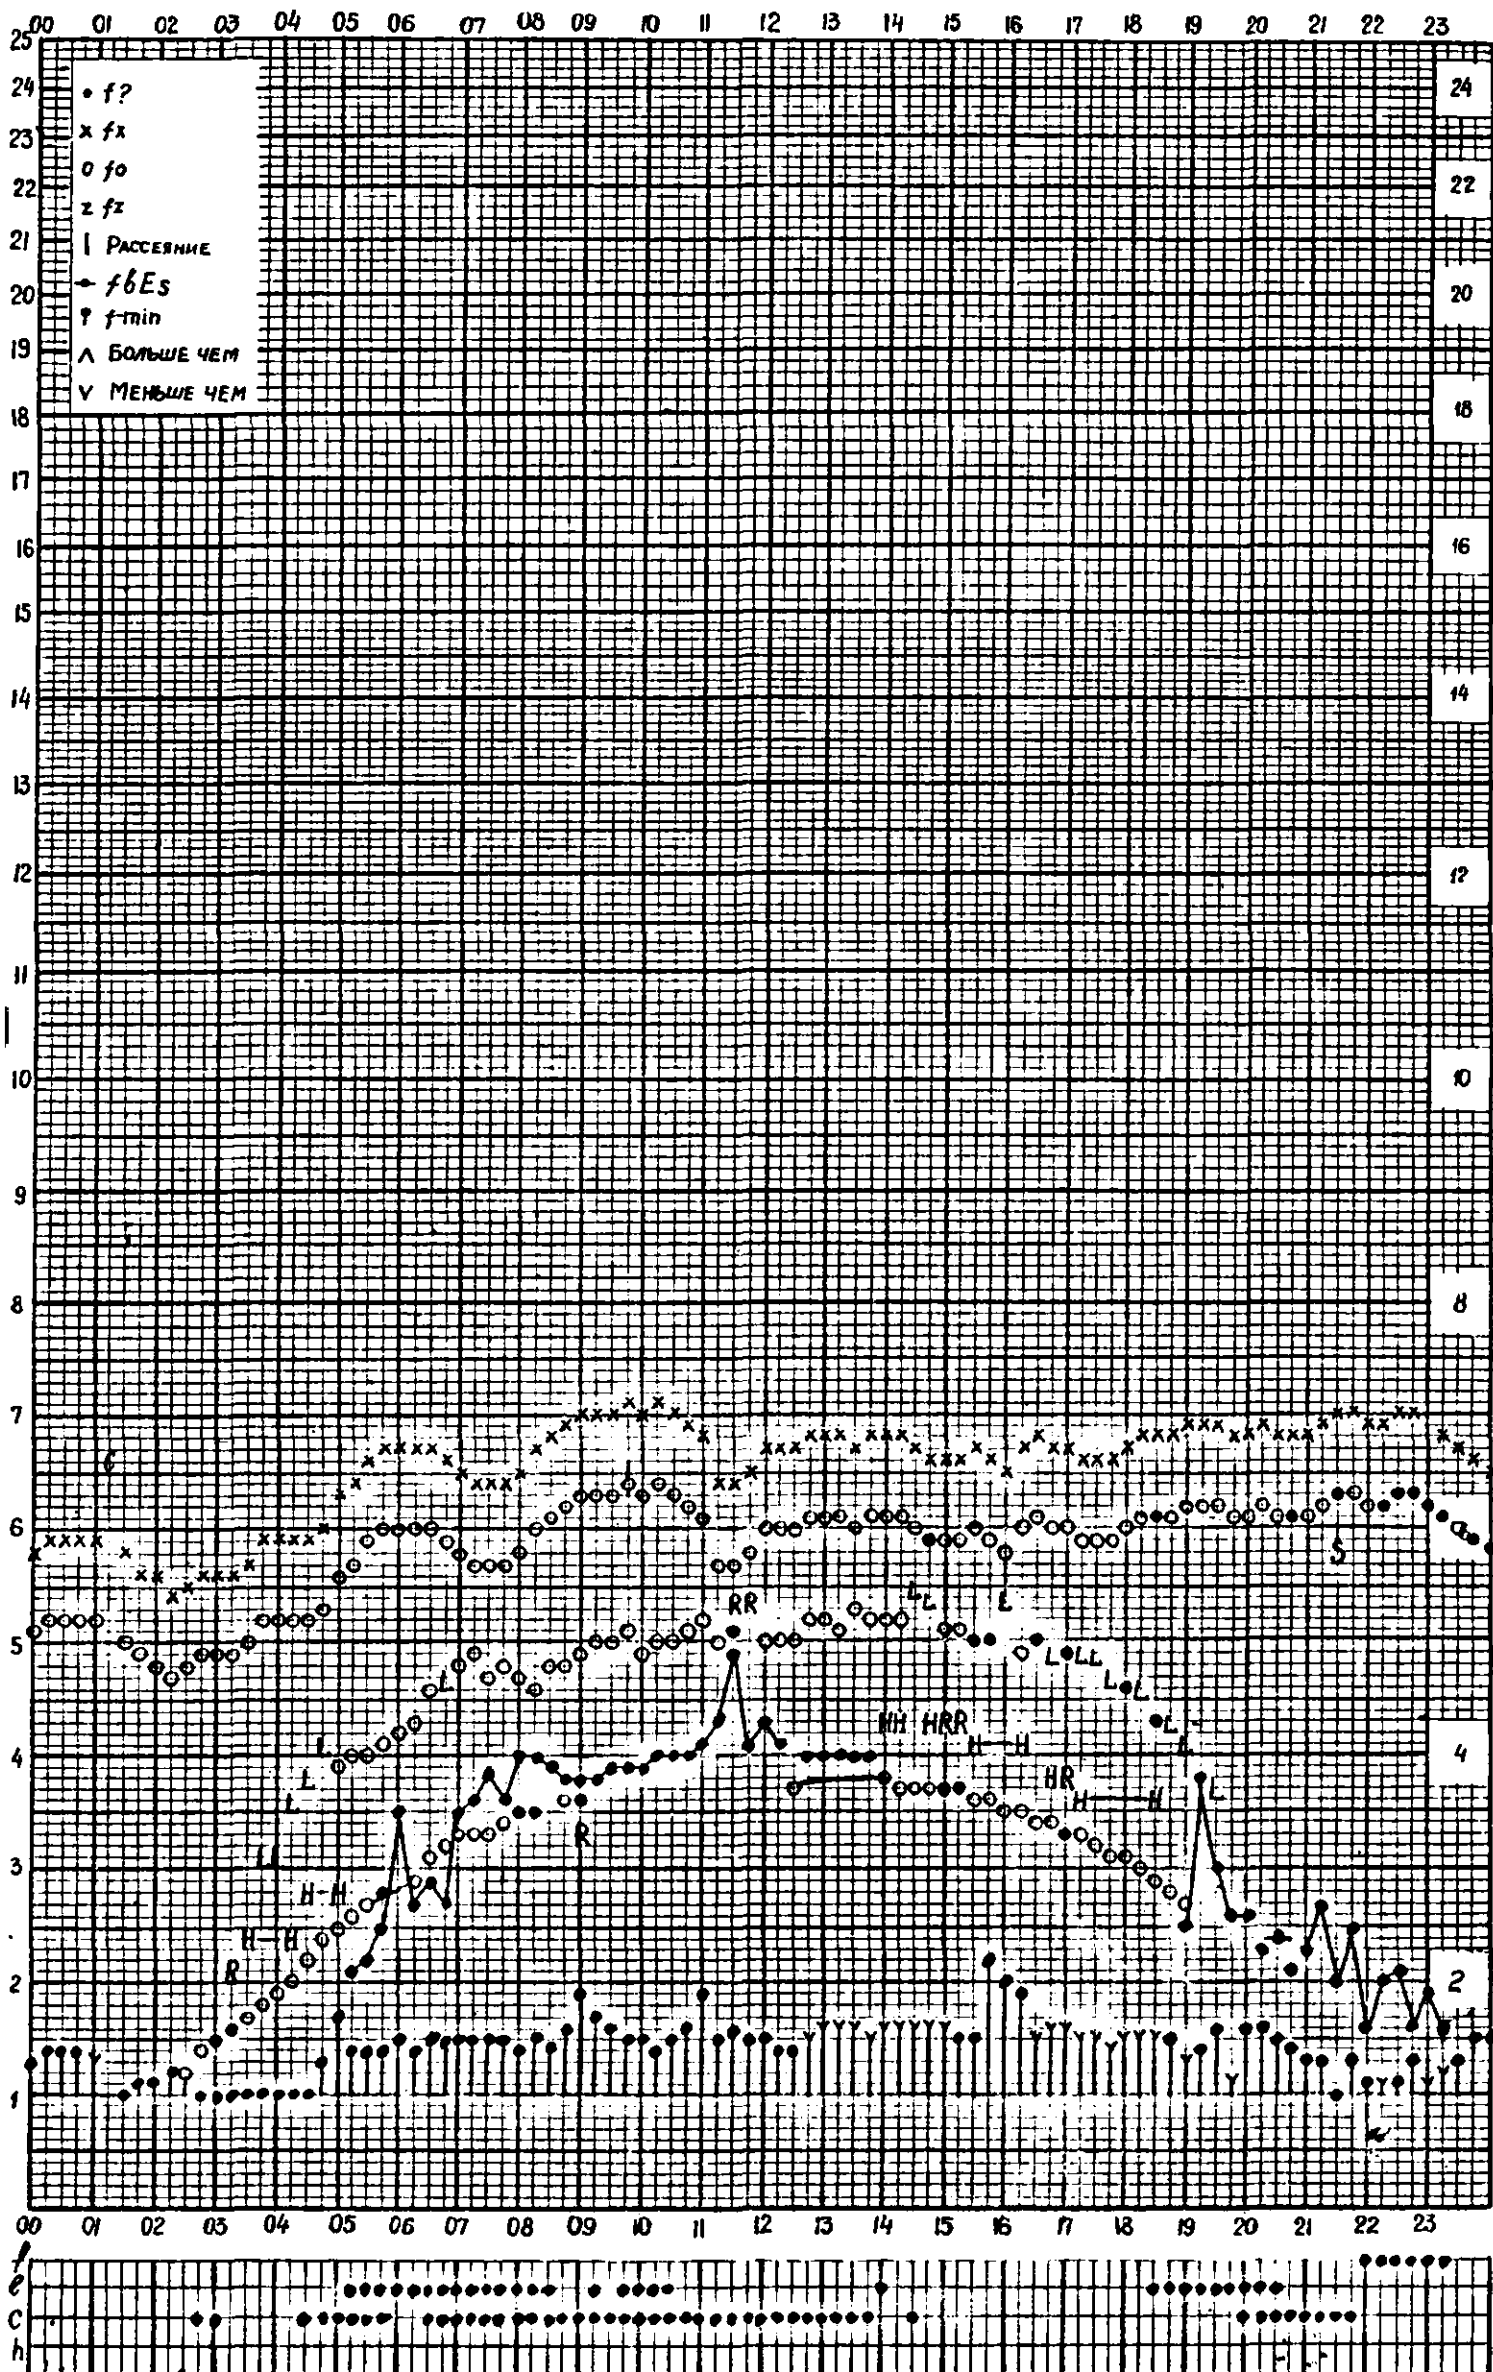

станция Горький f-график ионосферных данных дата 29 июня 1960
ВРЕМЯ Ч50E

Кем отчитано Увостовой, Барановой

Форма 72-3