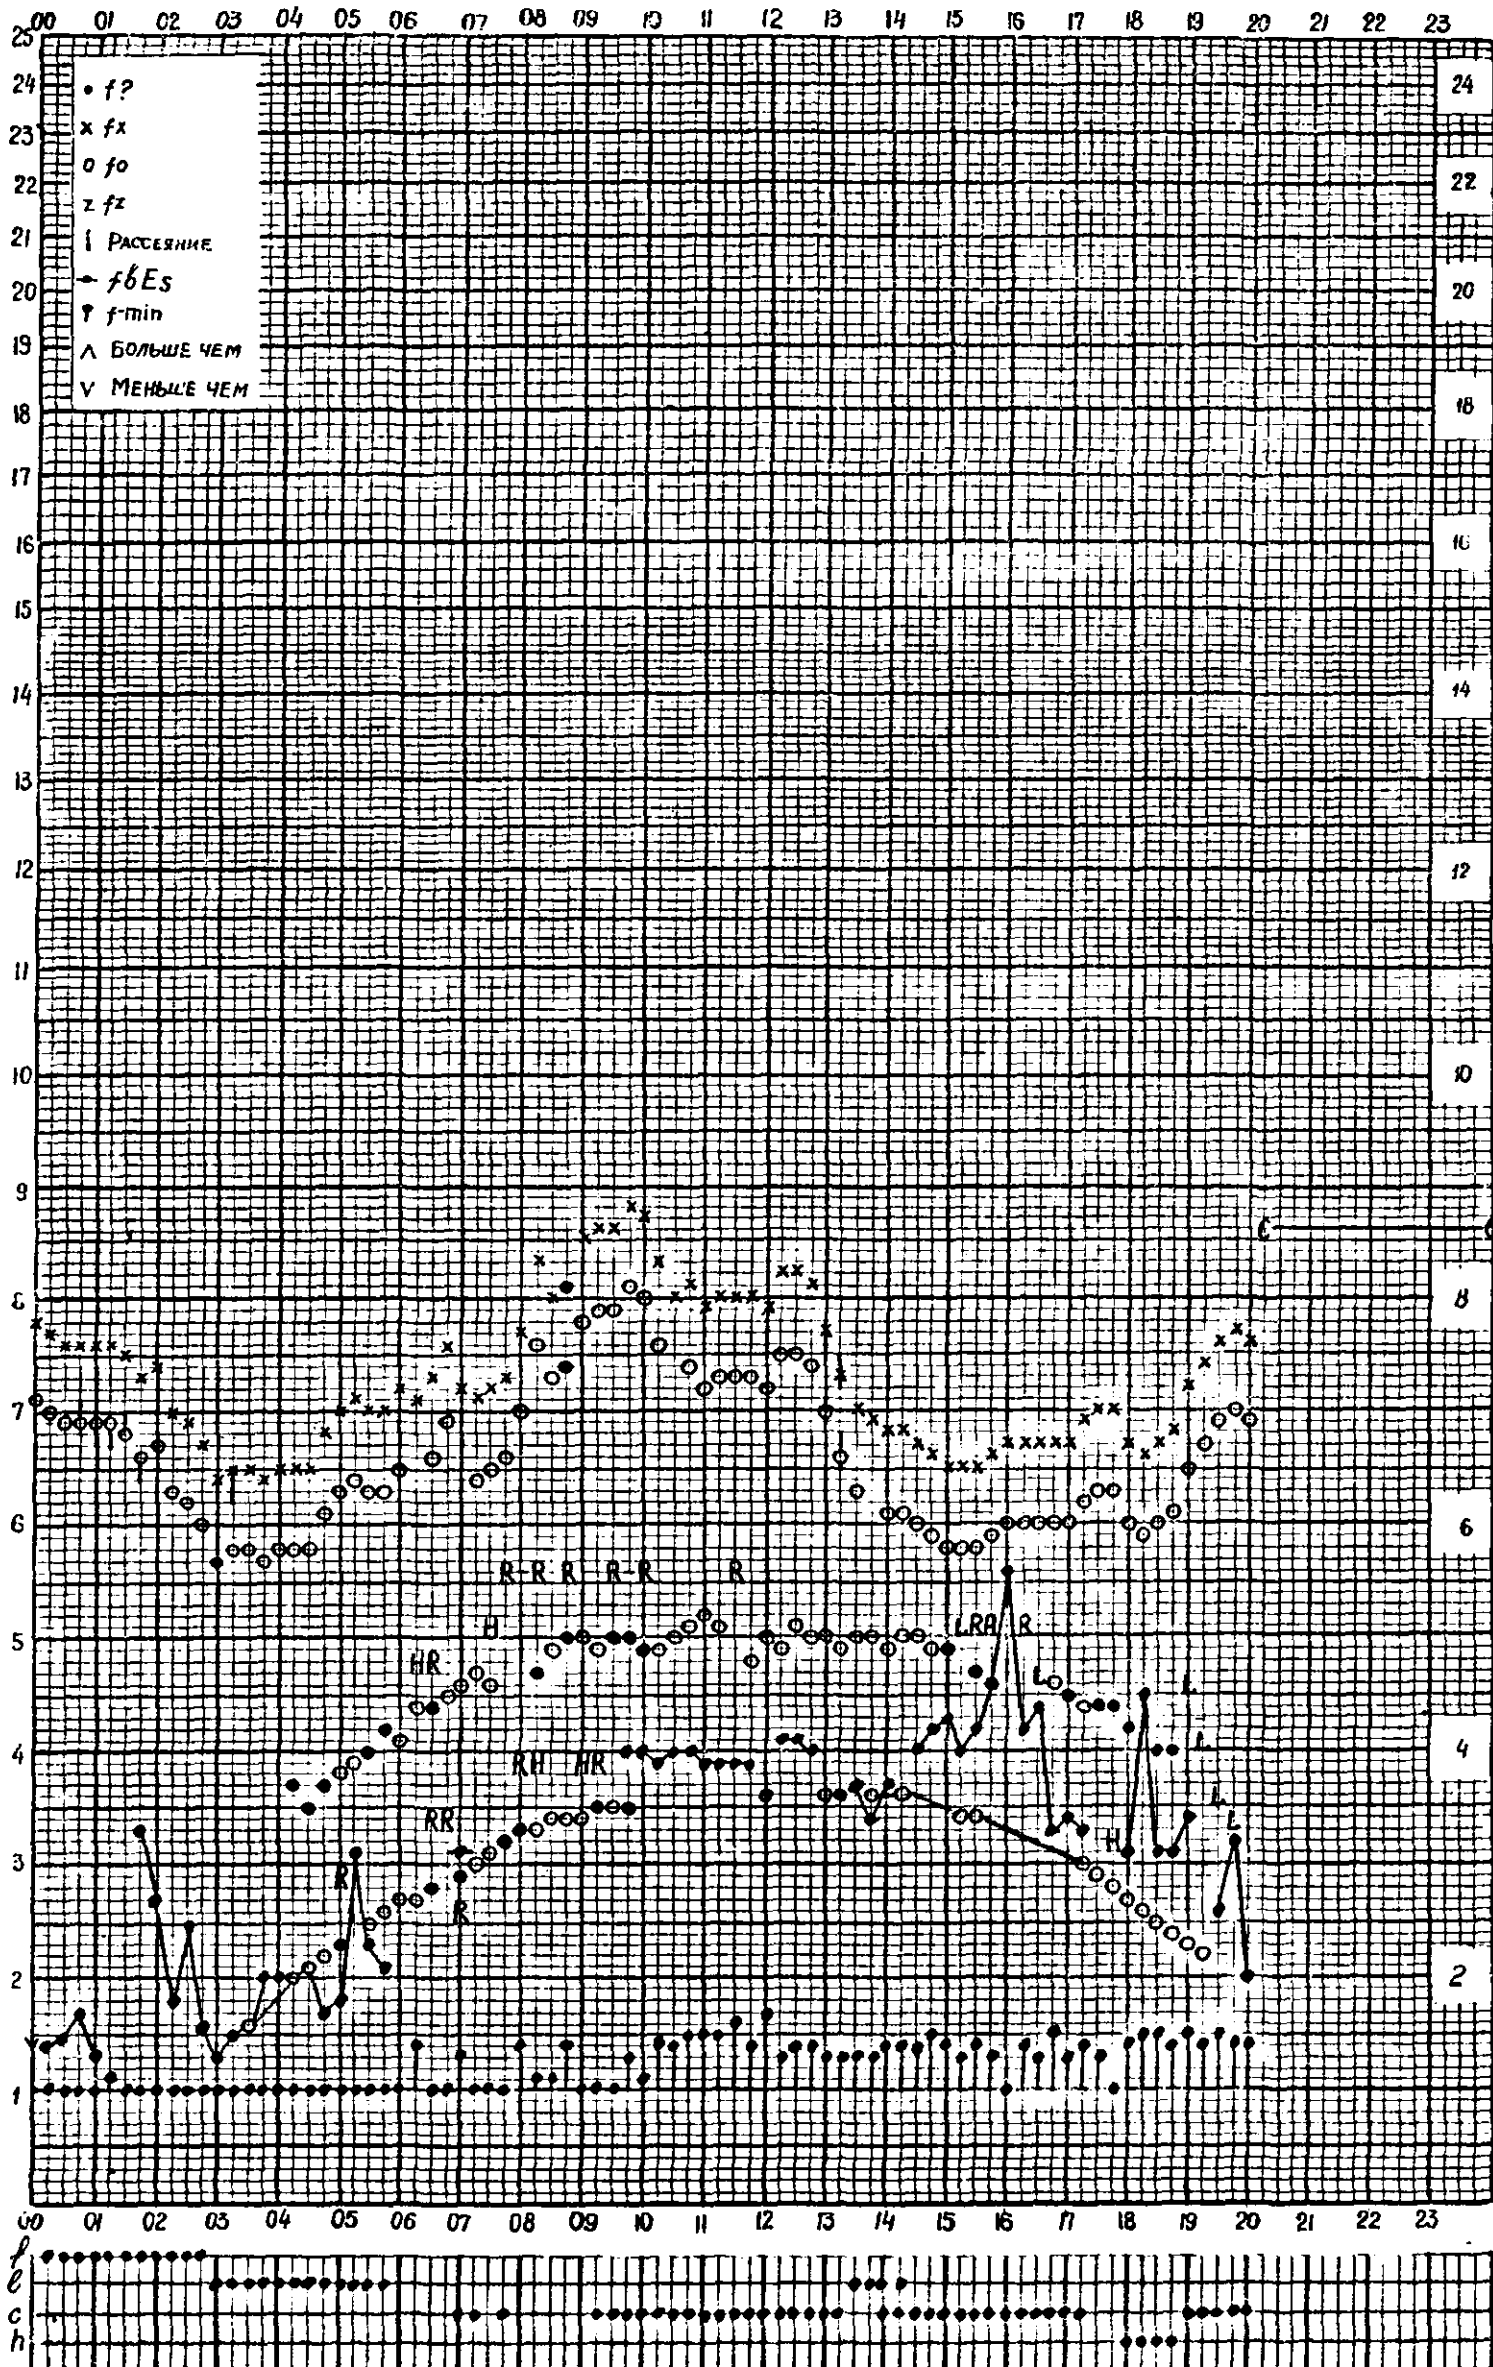

# МЕЖДУНАРОДНЫЙ ГЕОФИЗИЧЕСКИЙ ГОД

станция Горький f-график ионосферных данных дата 1 июня 1960  
 Время 45°E

Кем отсчитано Барановой, Артемьевой

Форма 7L-3

# МЕЖДУНАРОДНЫЙ ГЕОФИЗИЧЕСКИЙ ГОД

станция Горький f-график ионосферных данных дата 2 июня 1960  
 Время 45°E

Кем отчитано Хвостовой, Барановой

Форма 7L-3

# МЕЖДУНАРОДНЫЙ ГЕОФИЗИЧЕСКИЙ ГОД

станция Горький f-график ионосферных данных дата 3 июня 1960  
 Время 45°E

Кем отсчитано Артёмьевой, Хвостовой

Форма 72-3

станция Горький f-график ионосферных данных дата 4 июня 1960  
 Время 45<sup>00</sup> E

Кем отсчитано Барановой, Артемьевой

Форма 72-3

станция Горький f-график ионосферных данных дата 6 июня 1960  
 Время 45°E

Кем отсчитано Артемьевой, Хвостовой

Форма 72-3

станция Горький  $f$ -график ионосферных данных дата 7 июня 1960  
 ВРЕМЯ Ч5<sup>0</sup>Е