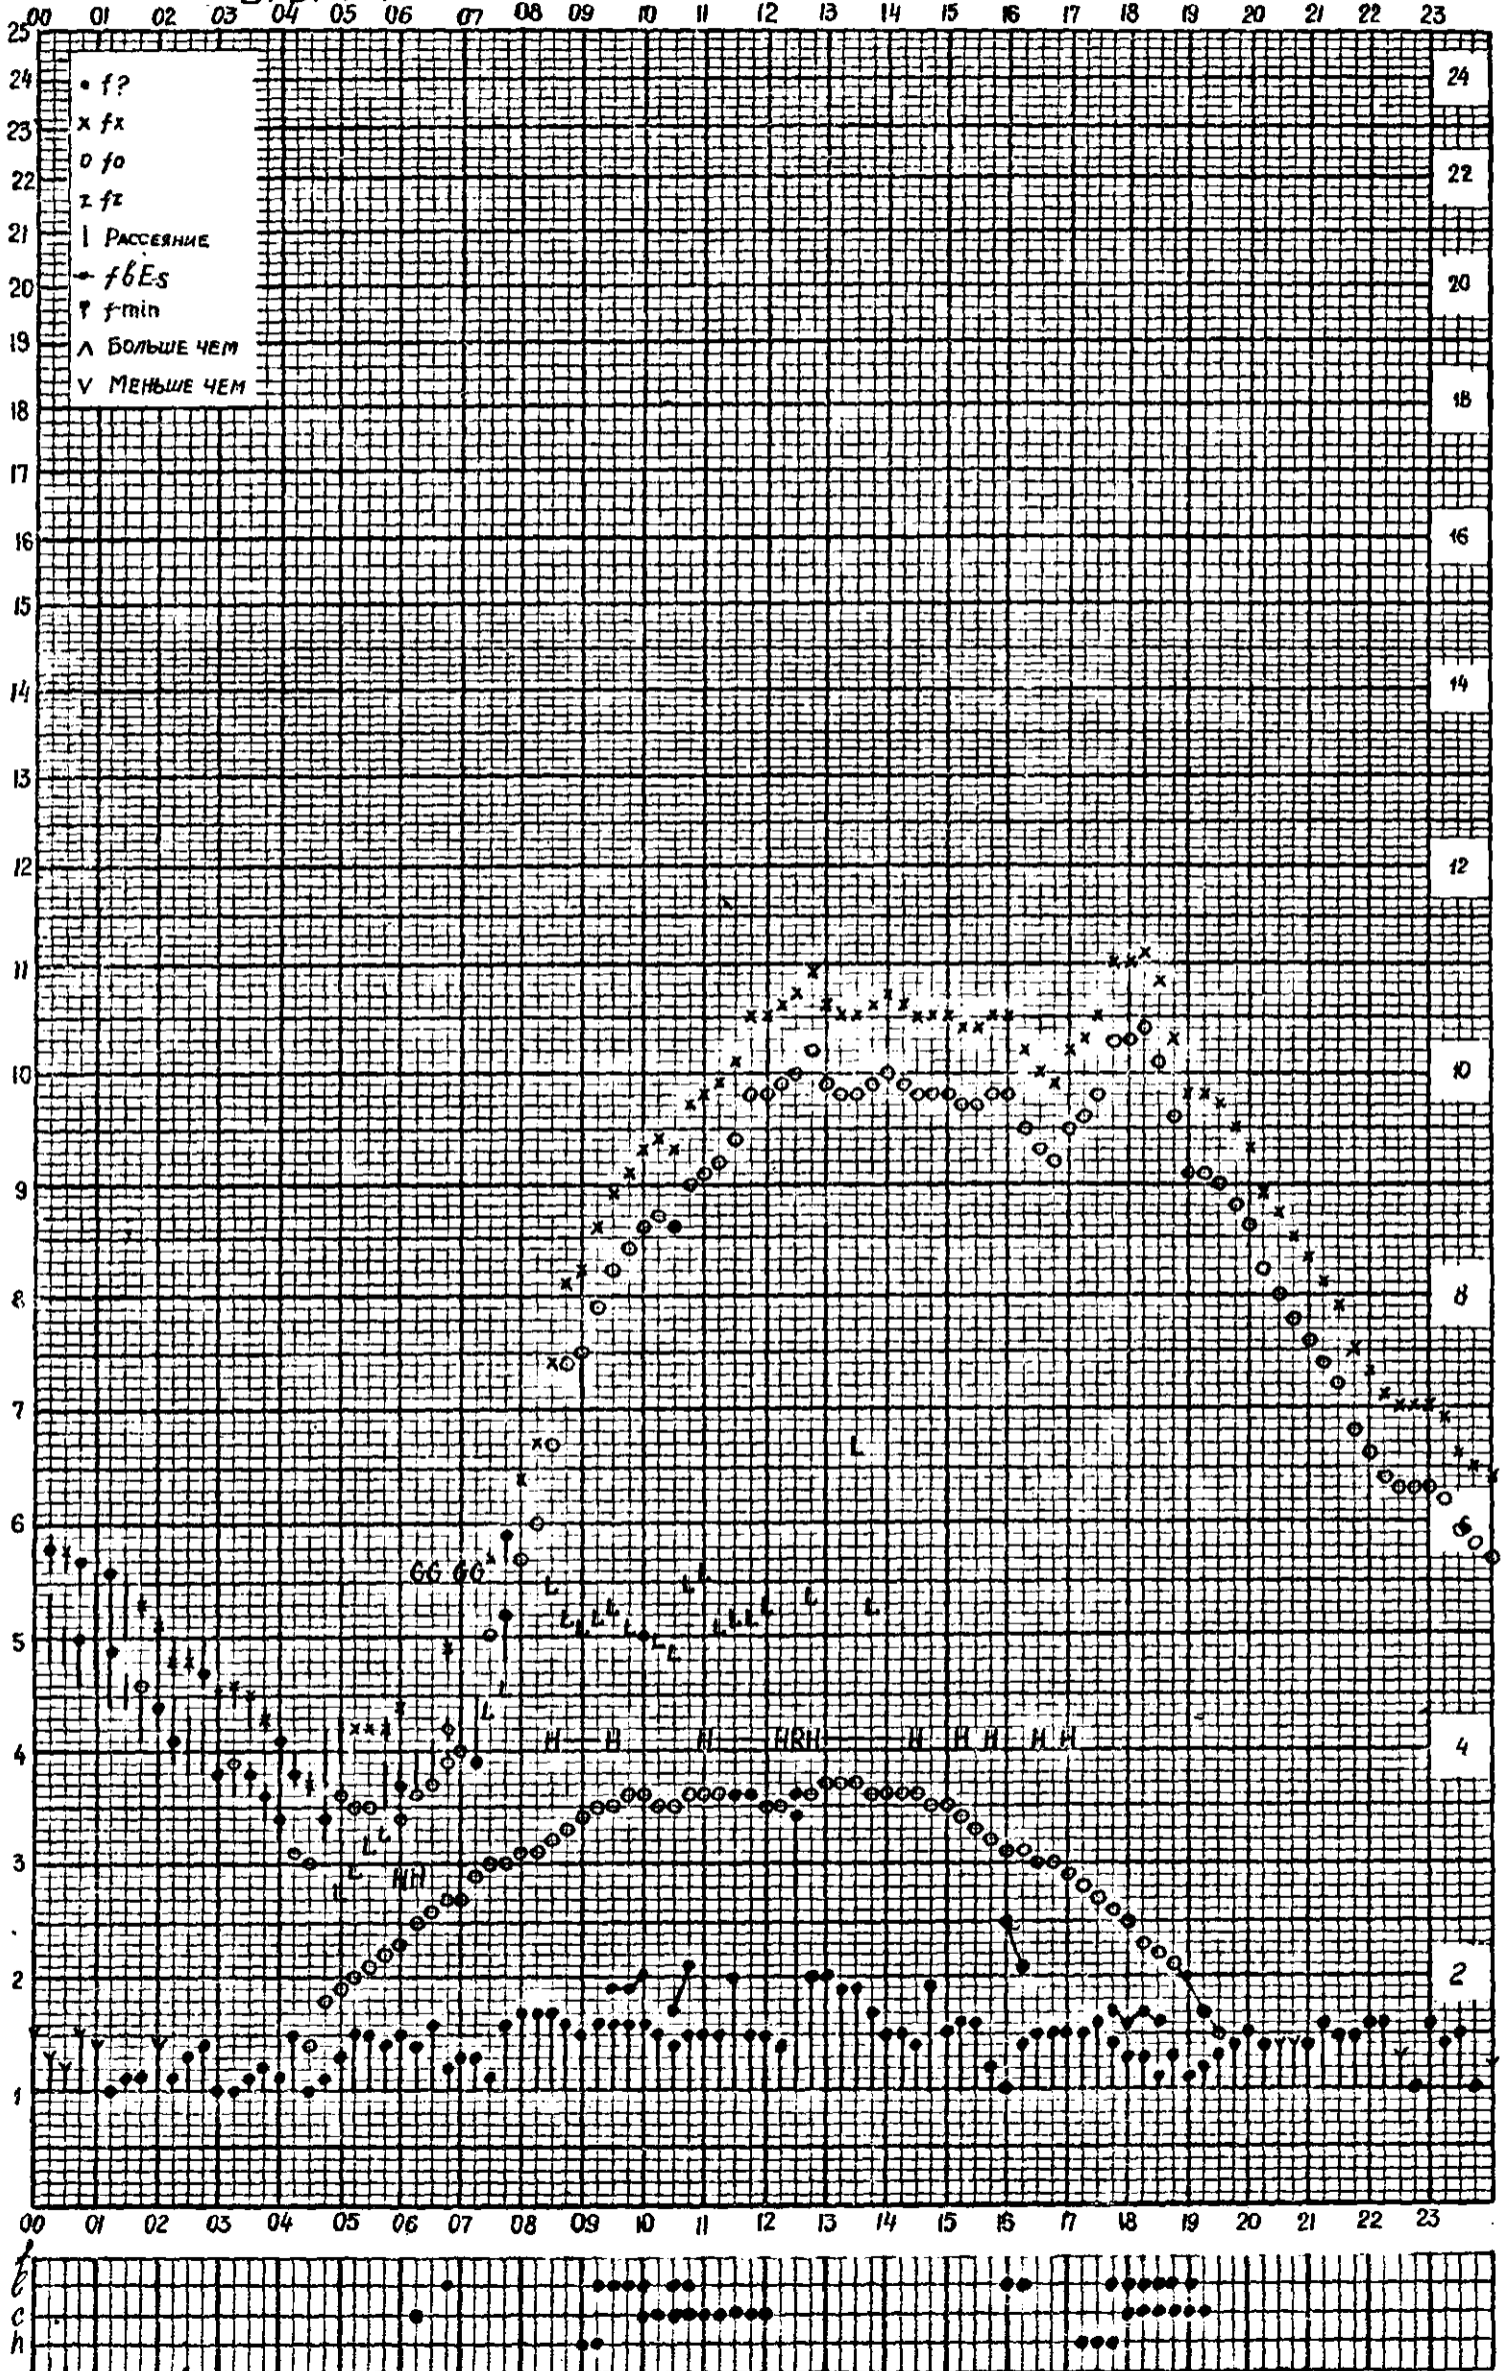

МЕЖДУНАРОДНЫЙ ГЕОФИЗИЧЕСКИЙ ГОД

станция Горький f-график ионосферных данных дата 12 АПРЕЛЯ 1960

ВРЕМЯ 45°E

Кем отсчитано Барановой, Артемьевой

Форма 7L-3