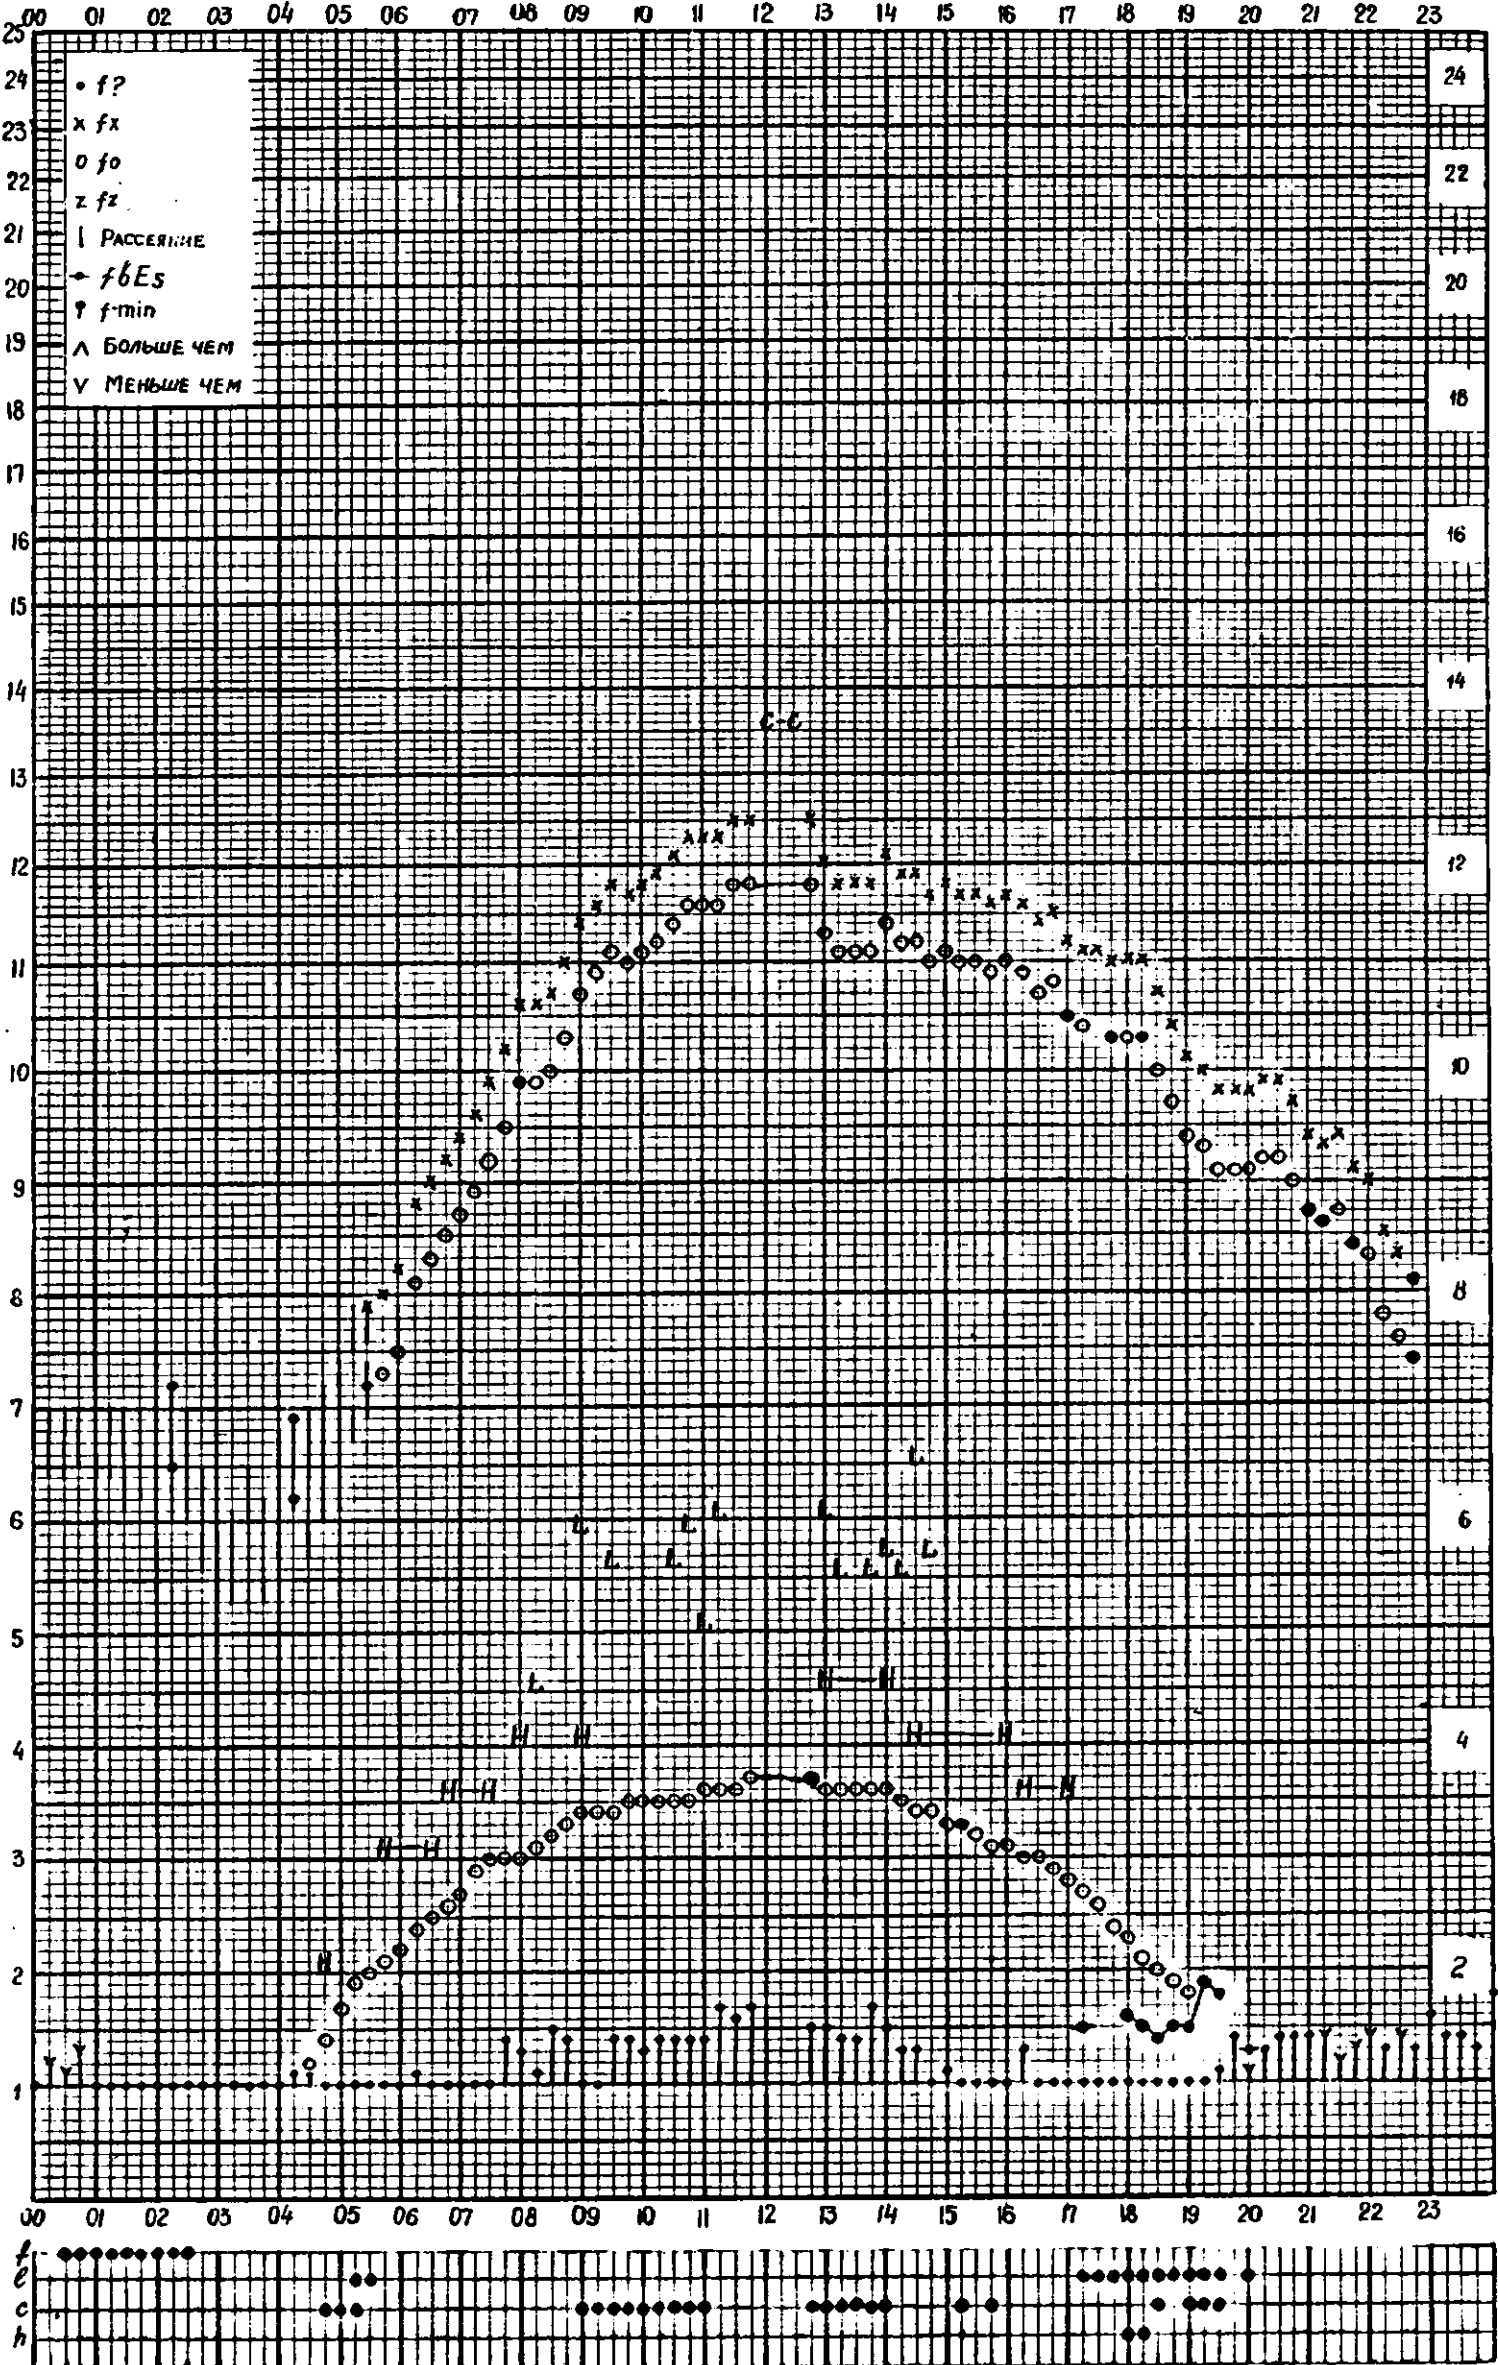

МЕЖДУНАРОДНЫЙ ГЕОФИЗИЧЕСКИЙ ГОД

станция Горький f-график ионосферных данных дата 20 апреля 1960
Время 45°E