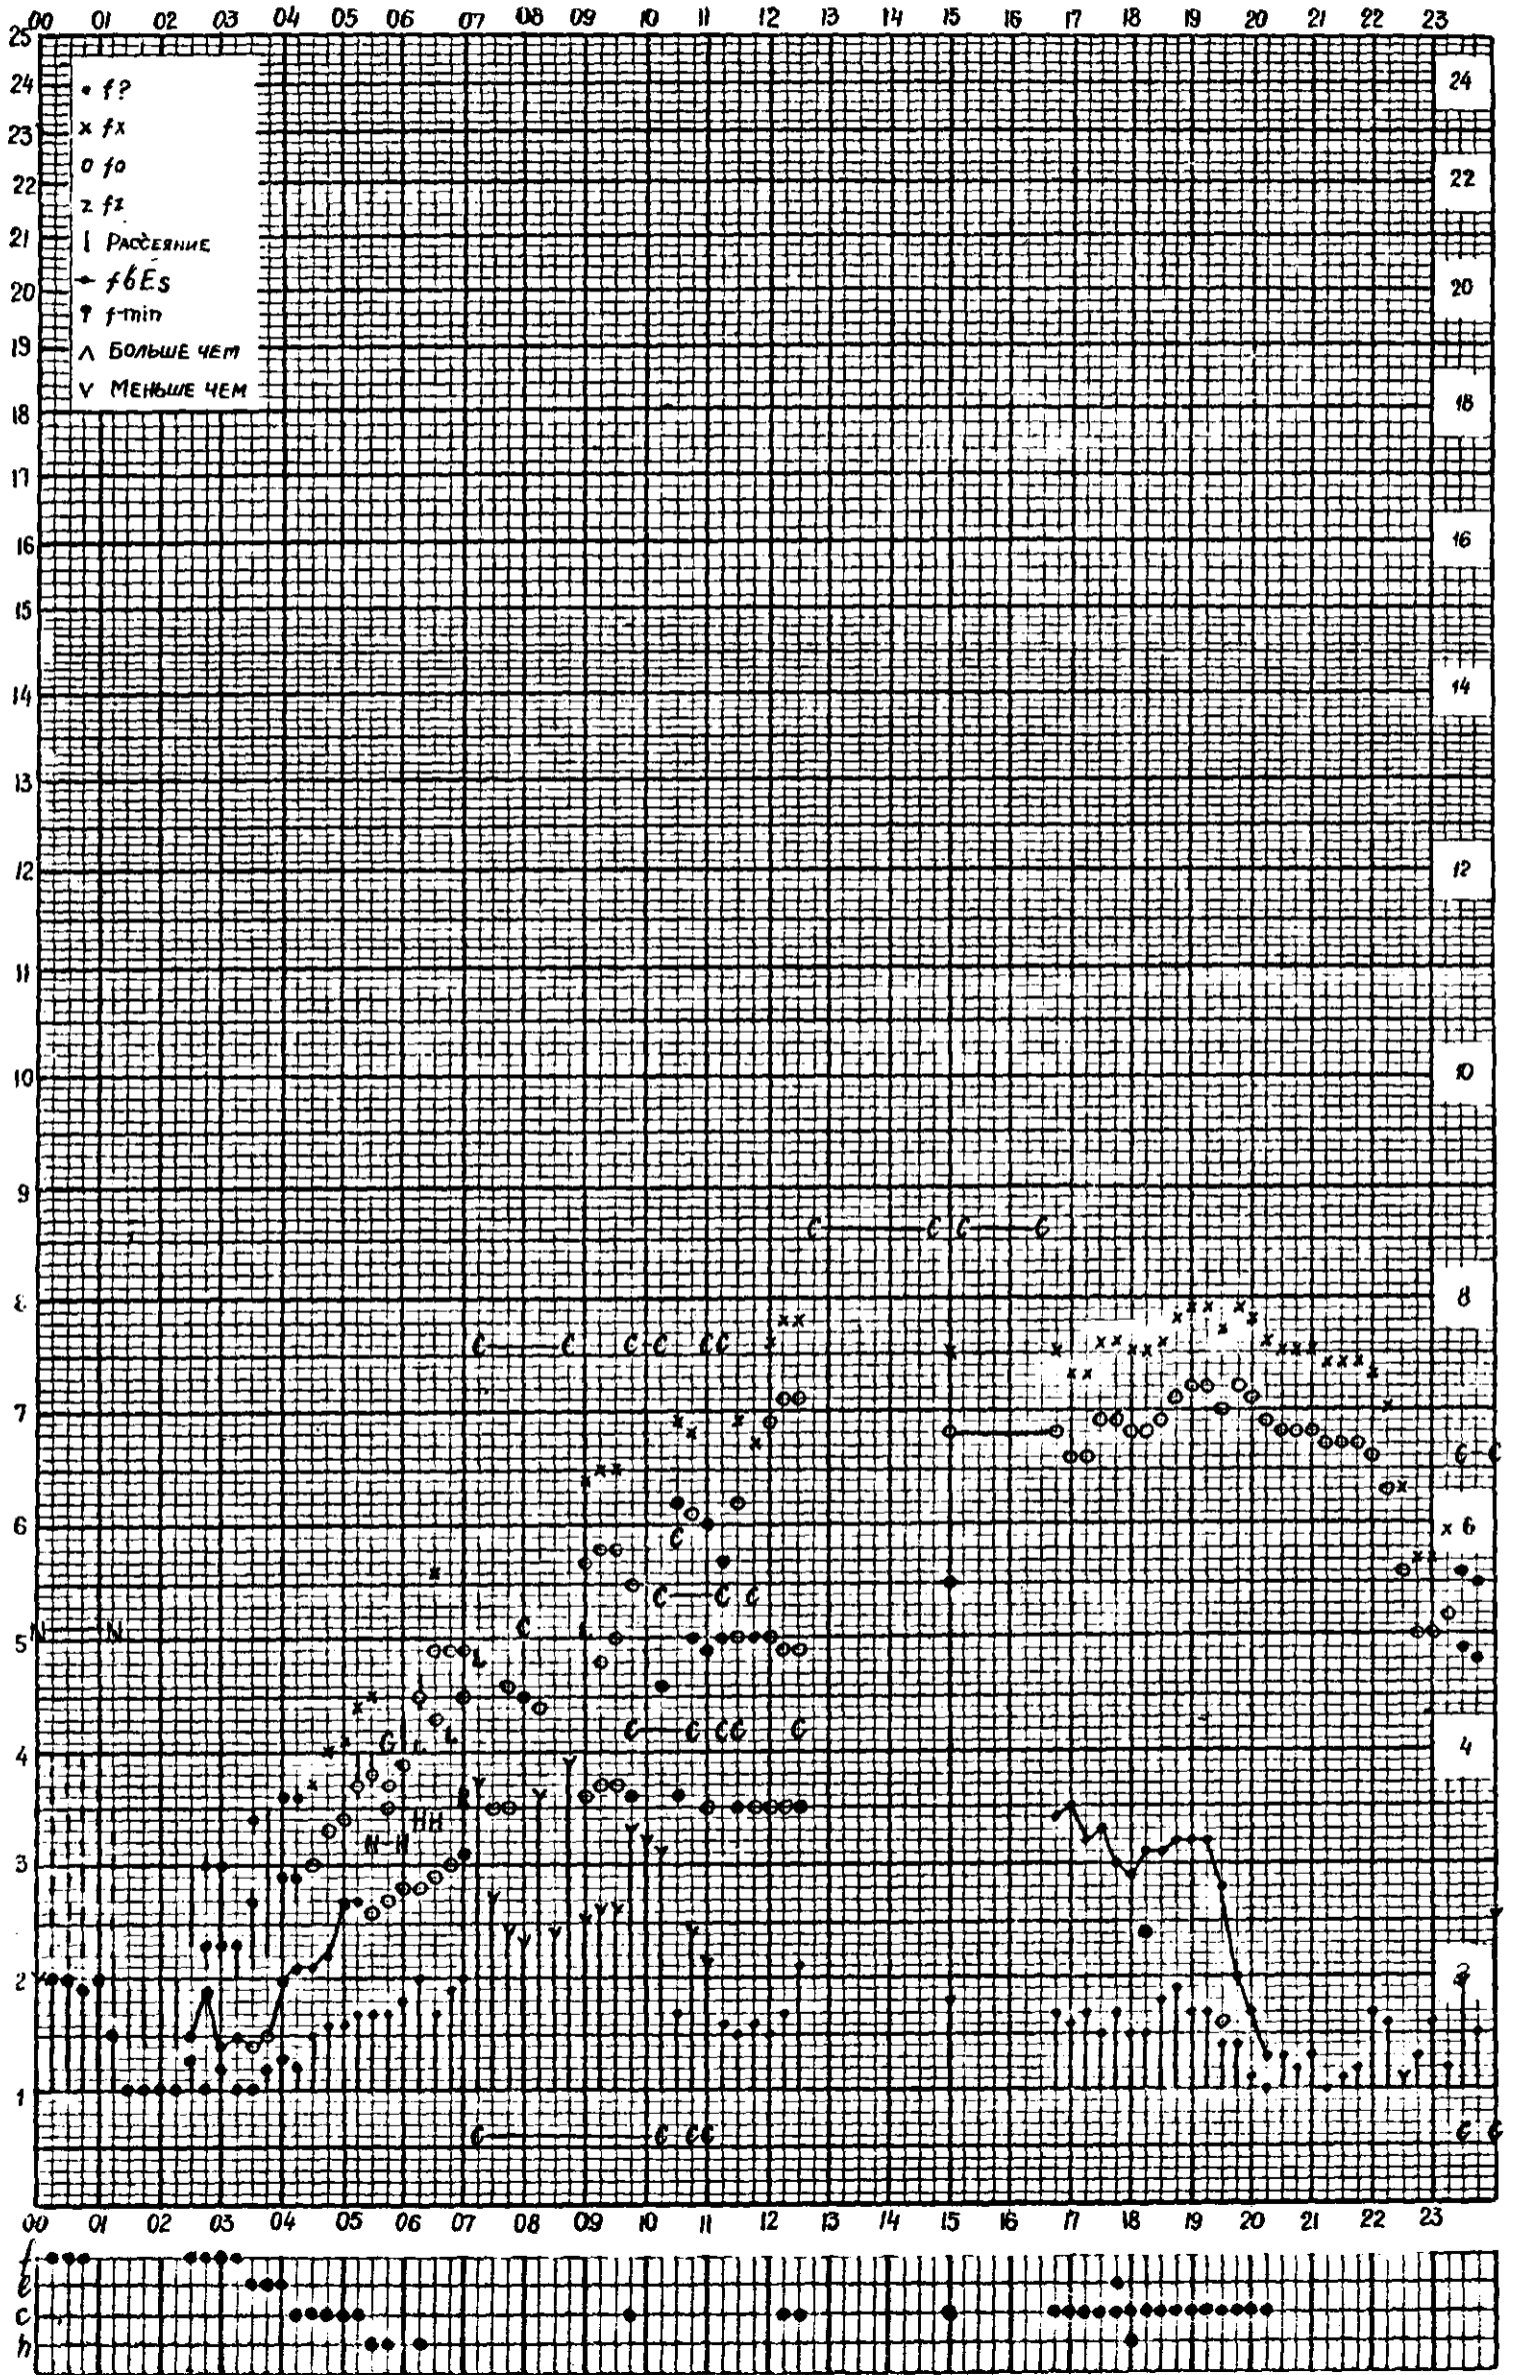

МЕЖДУНАРОДНЫЙ ГЕОФИЗИЧЕСКИЙ ГОД

станция Горький f-график ионосферных данных дата 29 АПРЕЛЯ 1960
ВРЕМЯ 45°E

Кем отсчитано АРТЕМЬЕВОЙ

Форма 72-3