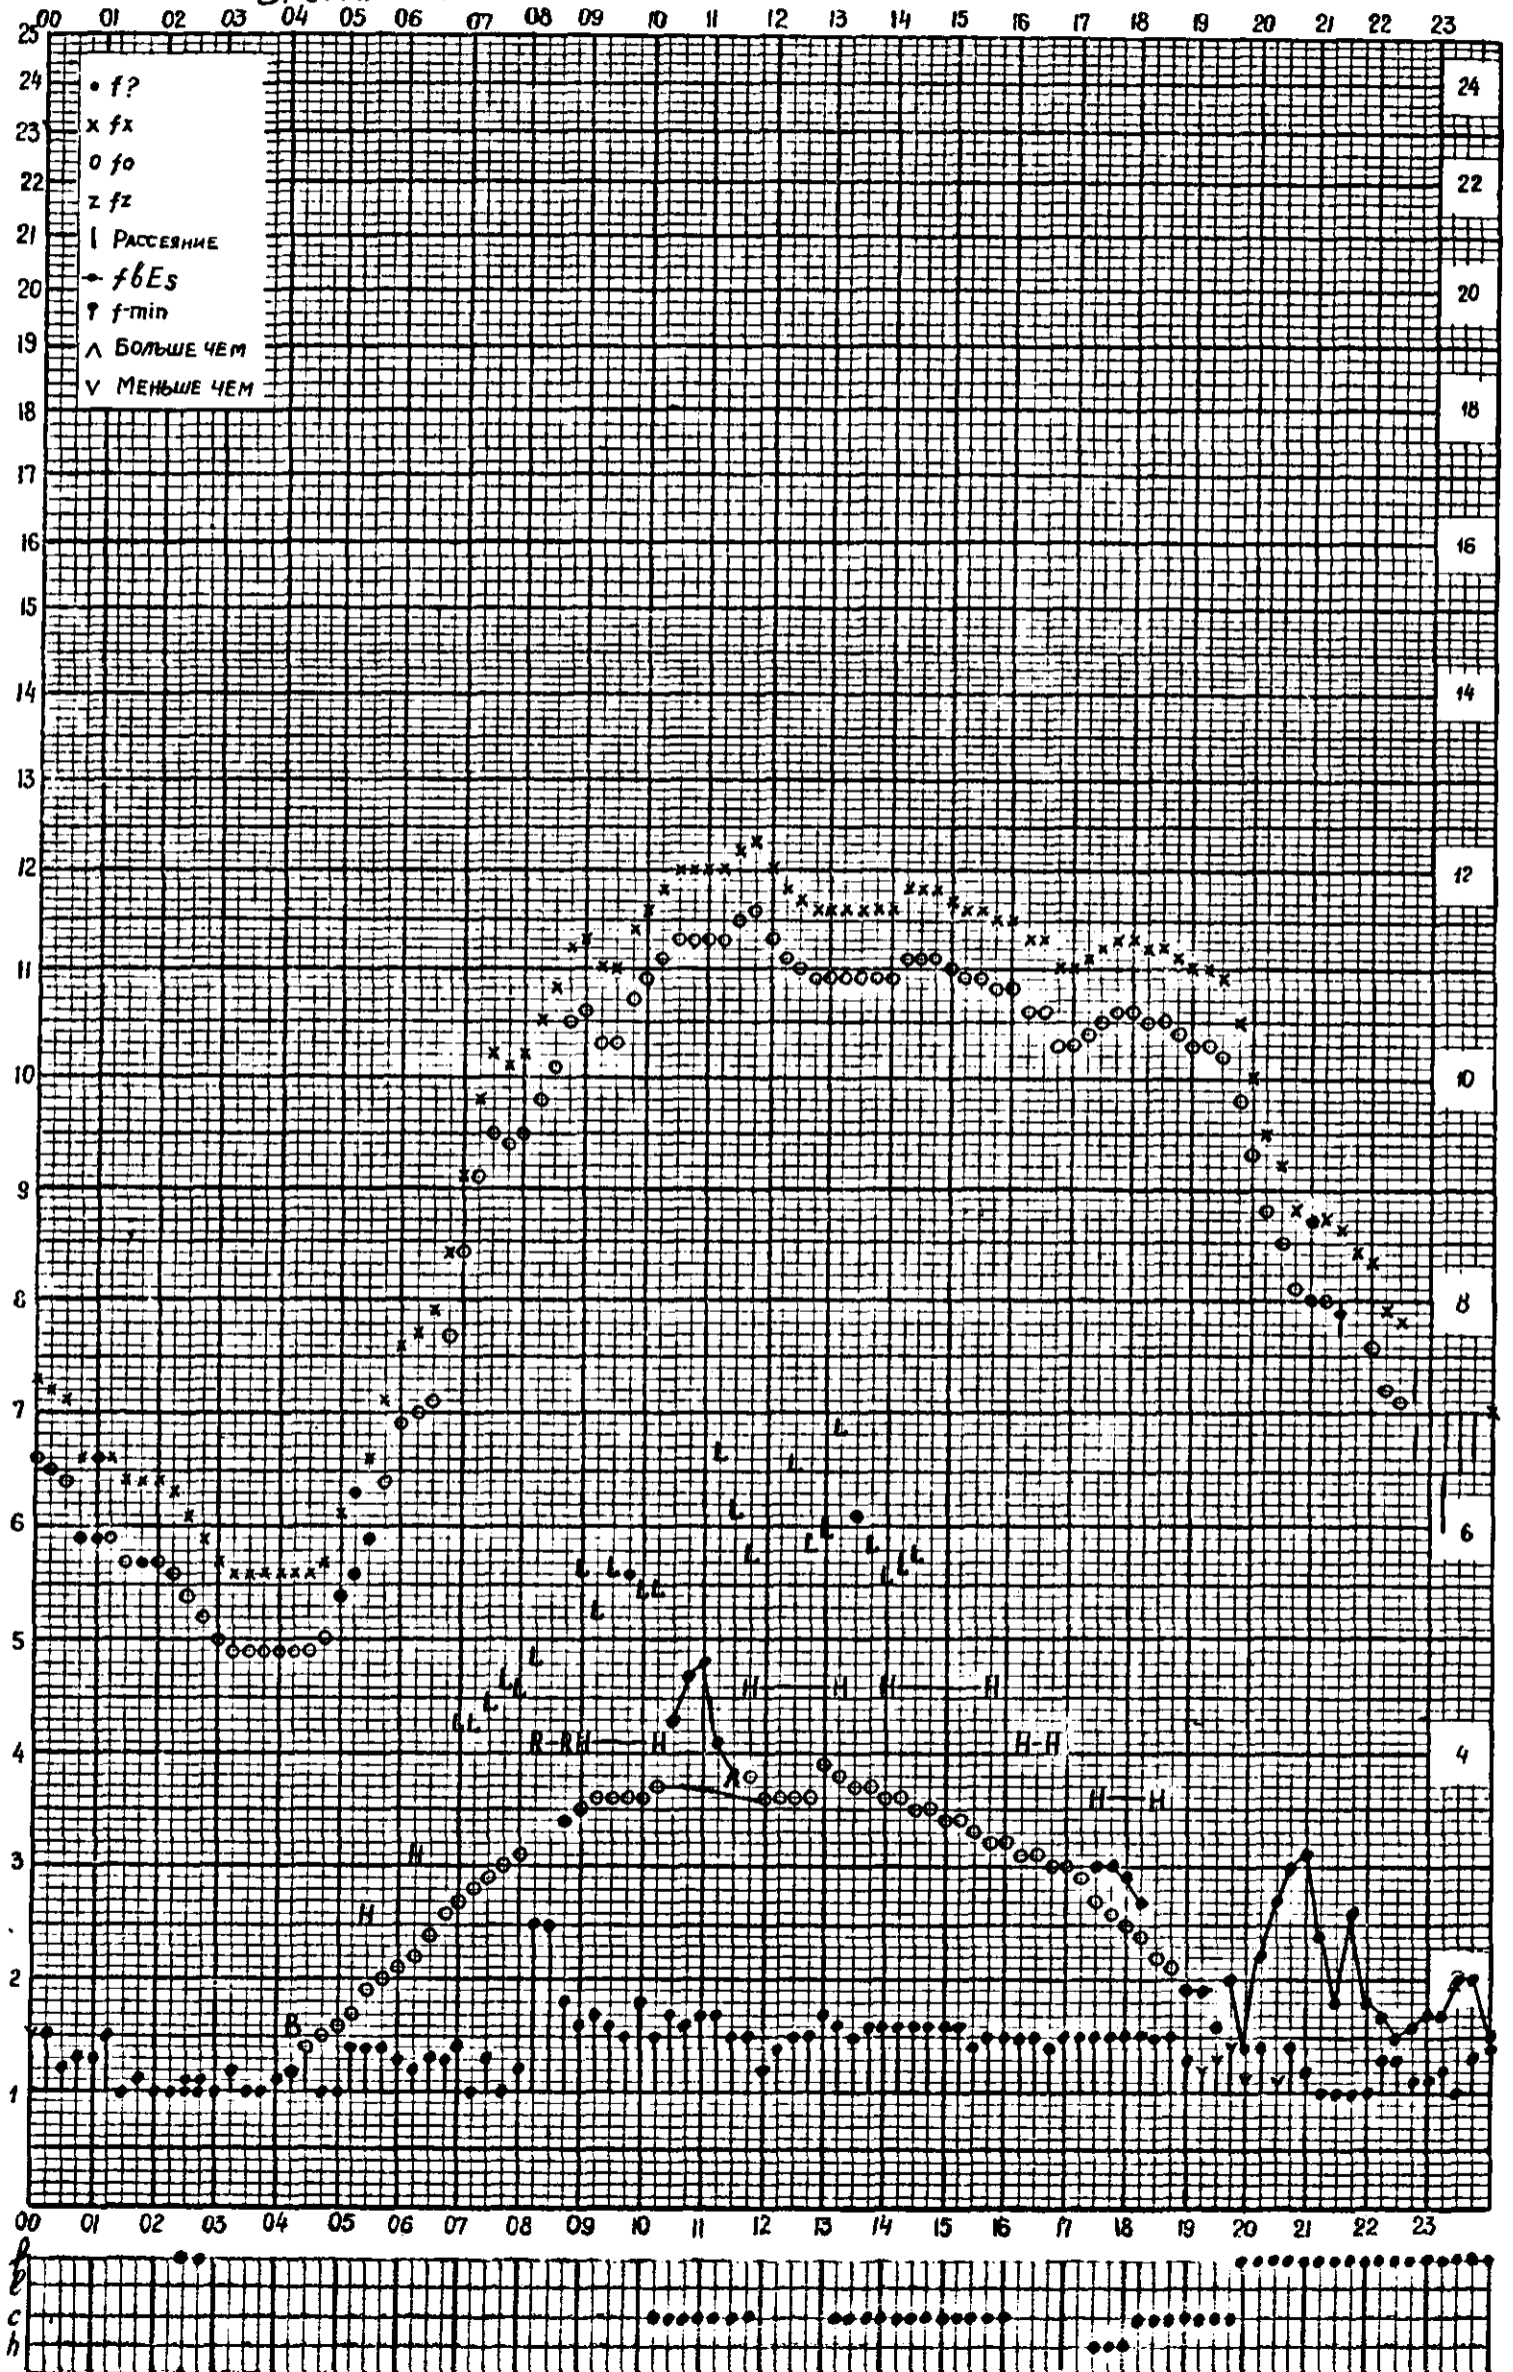

МЕЖДУНАРОДНЫЙ ГЕОФИЗИЧЕСКИЙ ГОД

станция Горький f-график ионосферных данных дата 14 апреля 1960

Время 45°E

Кем отсчитано Барановой, Артемьевой

Форма 72-3

МЕЖДУНАРОДНЫЙ ГЕОФИЗИЧЕСКИЙ ГОД

станция Горький f-график ионосферных данных дата 15 апреля 1960
 Время $45^{\circ}E$