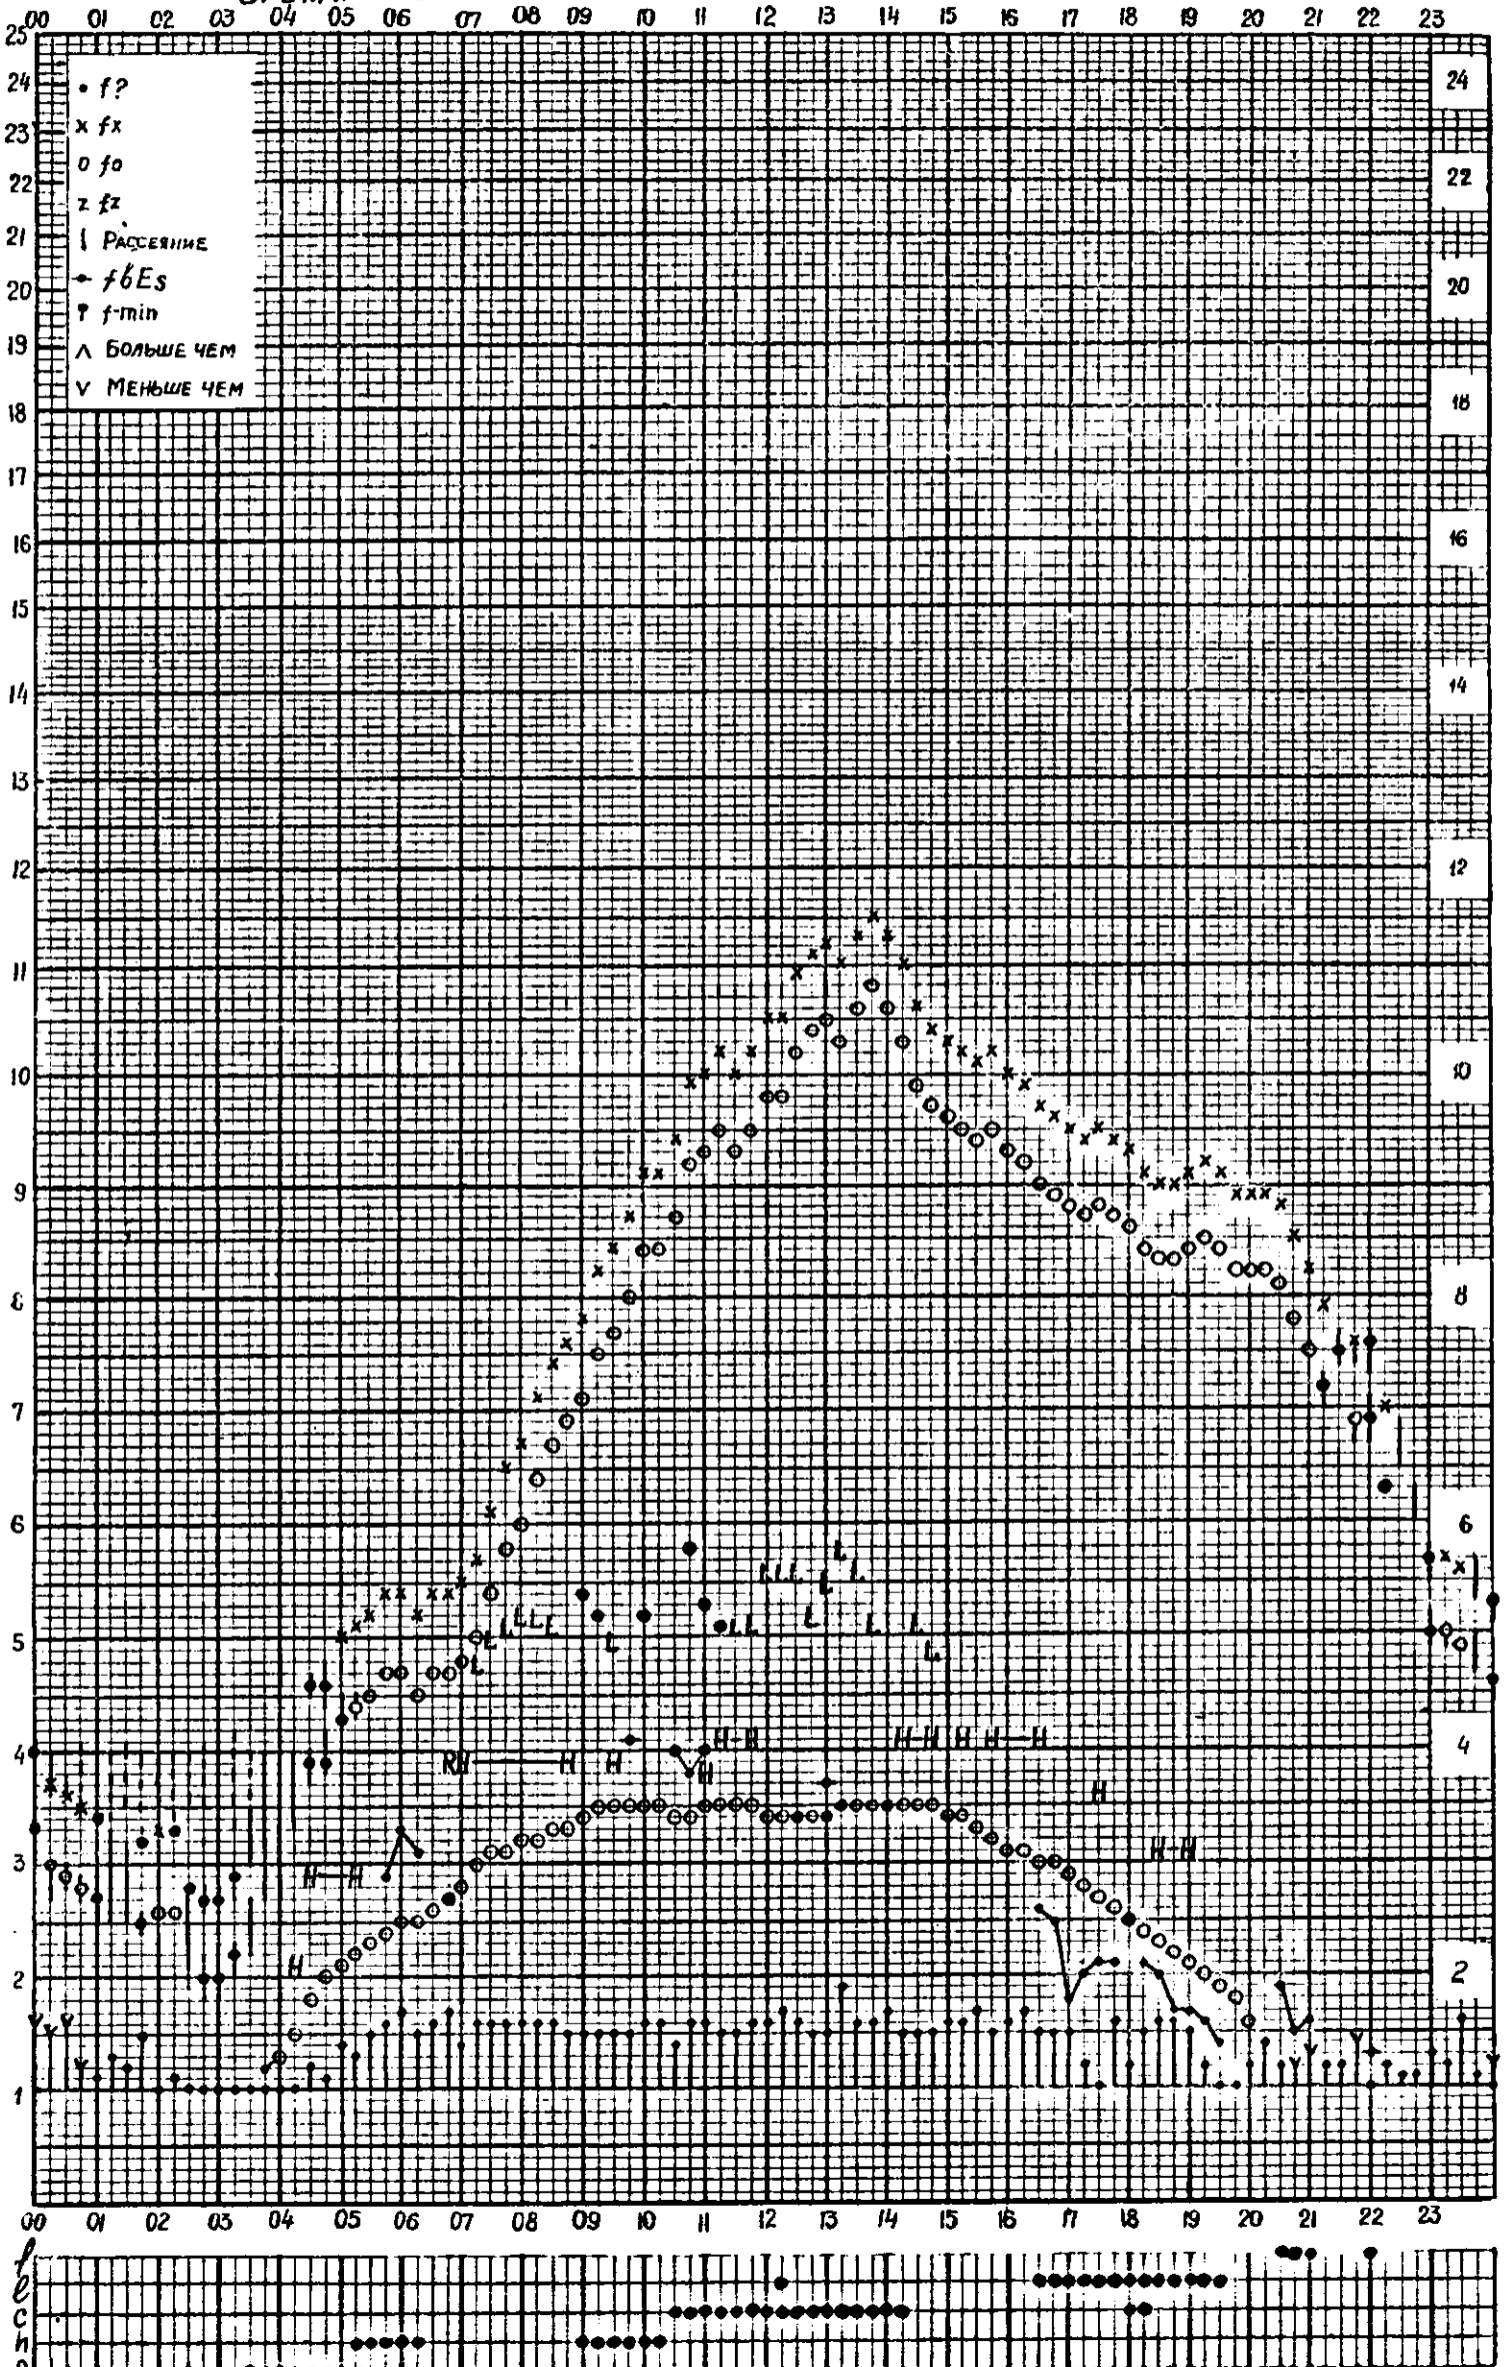

станция Горький f-график ионосферных данных дата 26 апреля 1960

ВРЕМЯ 45°E

Кем отсчитано Артемьевой, Хвостовой

Форма 72-3