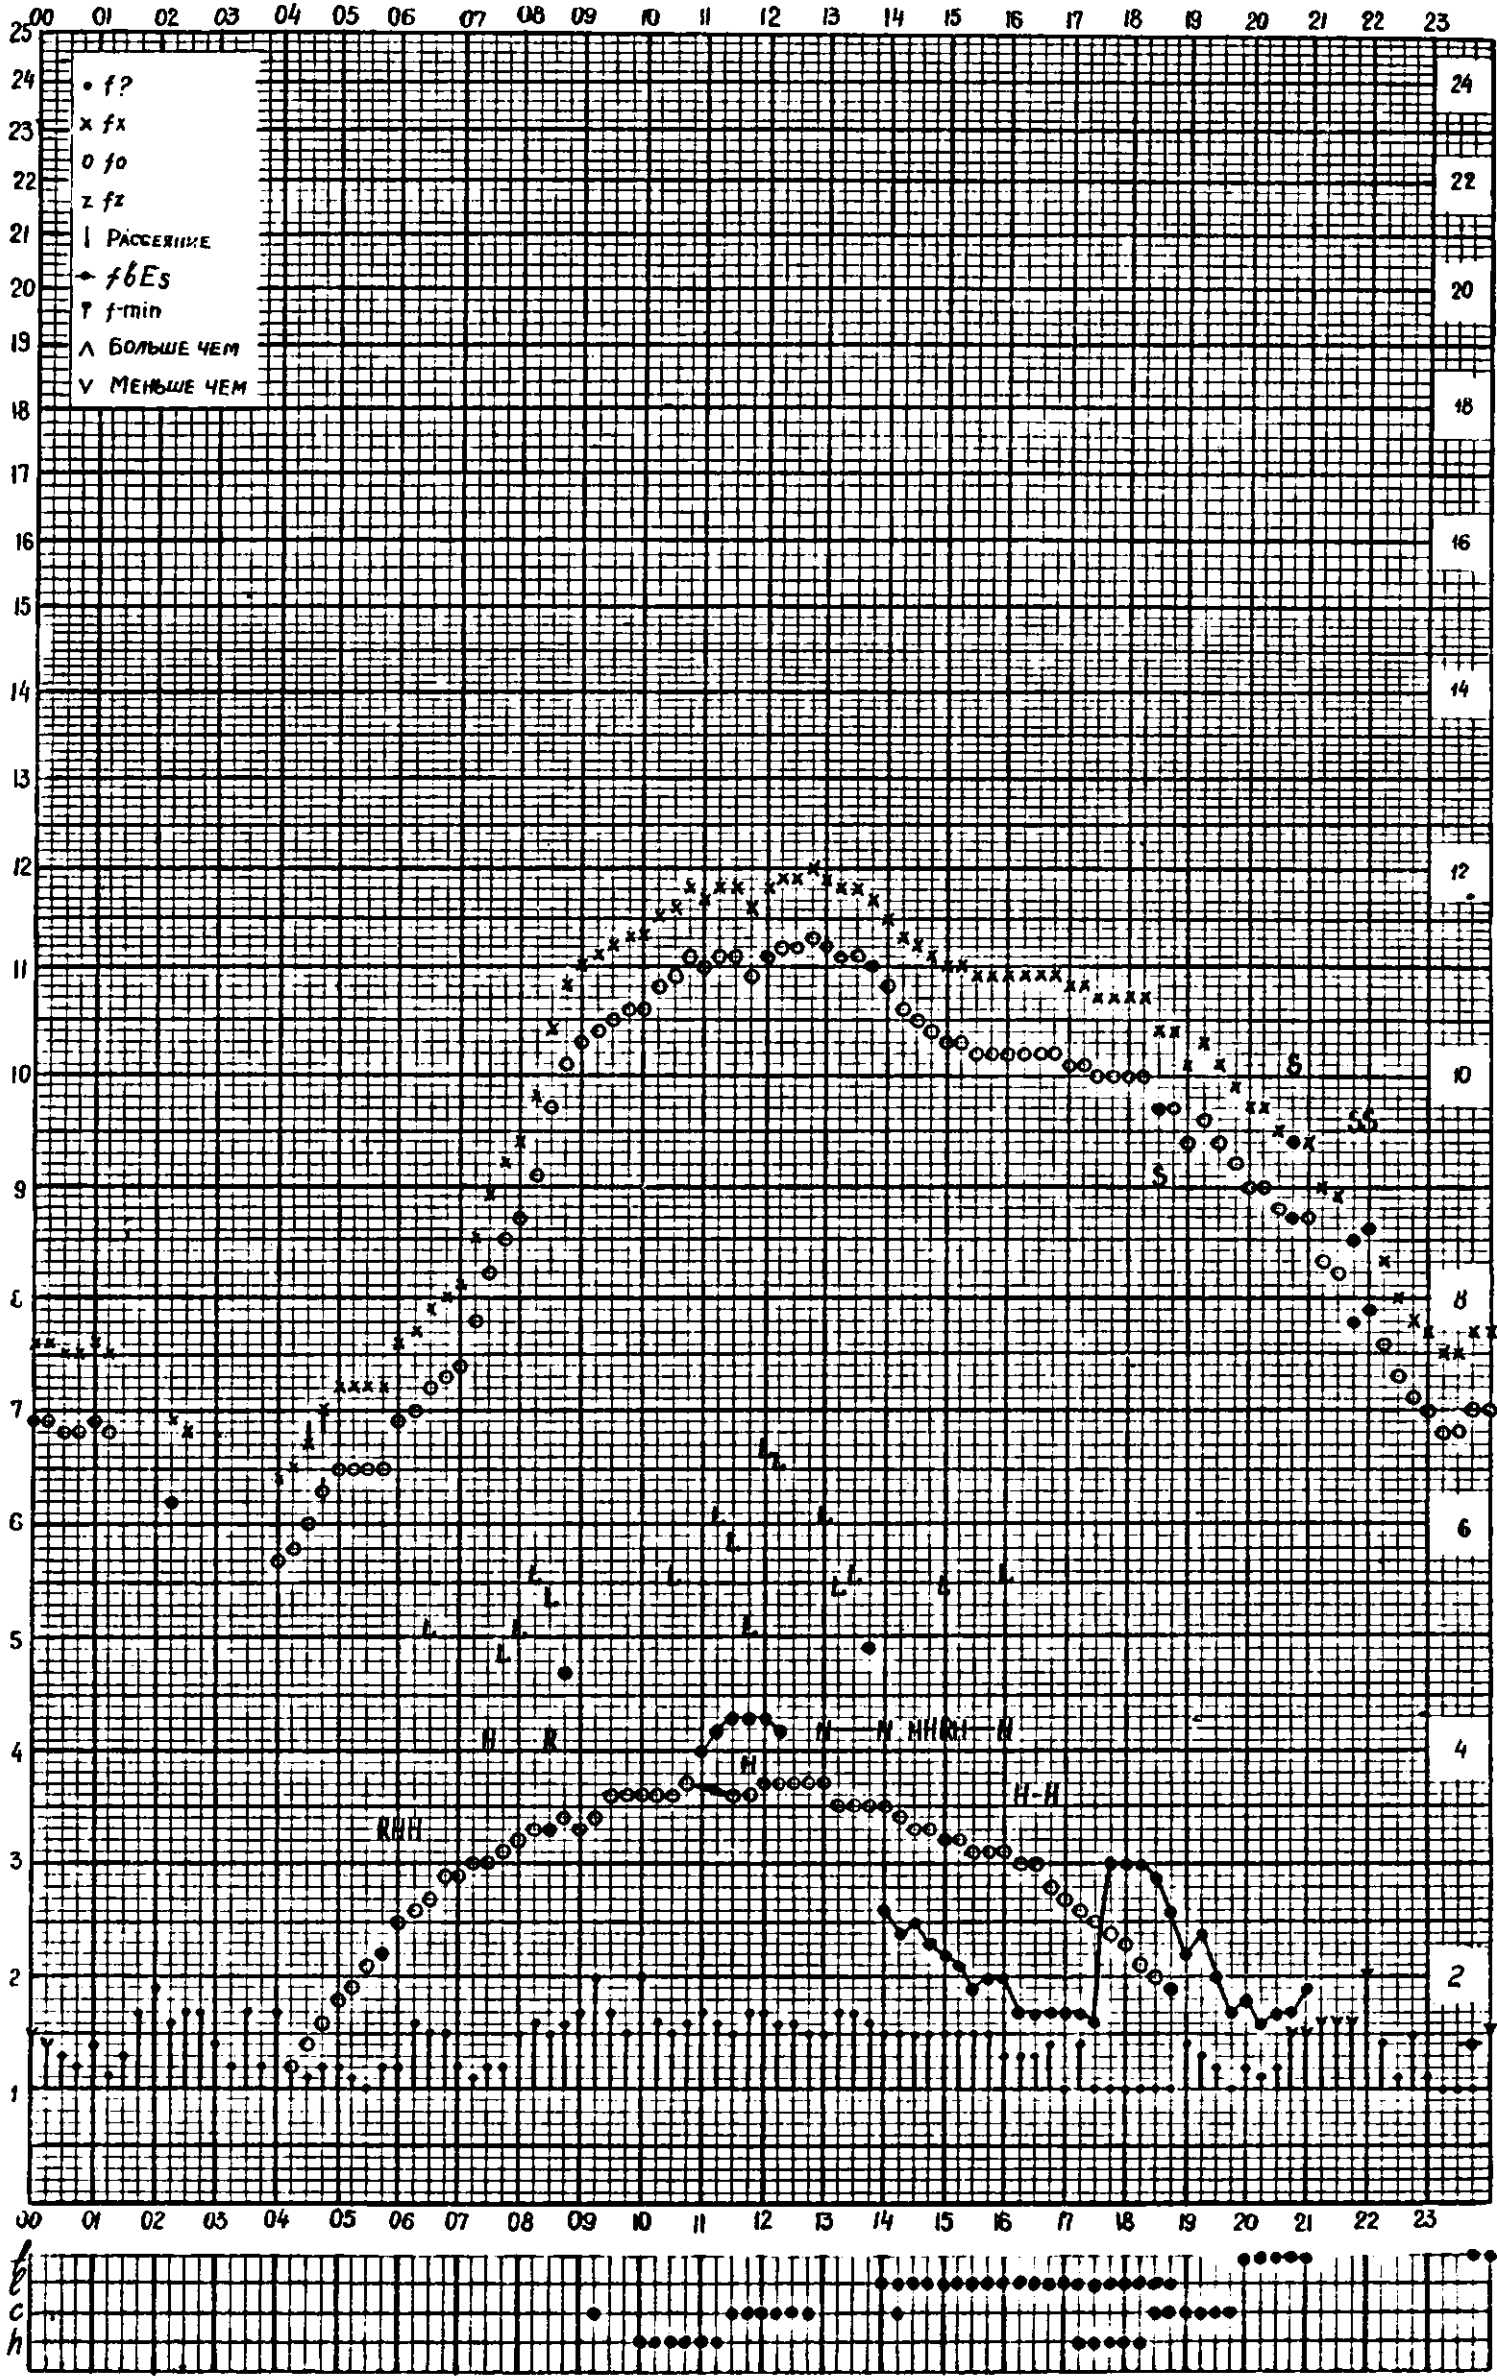

МЕЖДУНАРОДНЫЙ ГЕОФИЗИЧЕСКИЙ ГОД

станция Горький f-график ионосферных данных дата 22 апреля 1960
Время 45°E

Кем отсчитано Хвостовой, Барановой

Форма 72-3