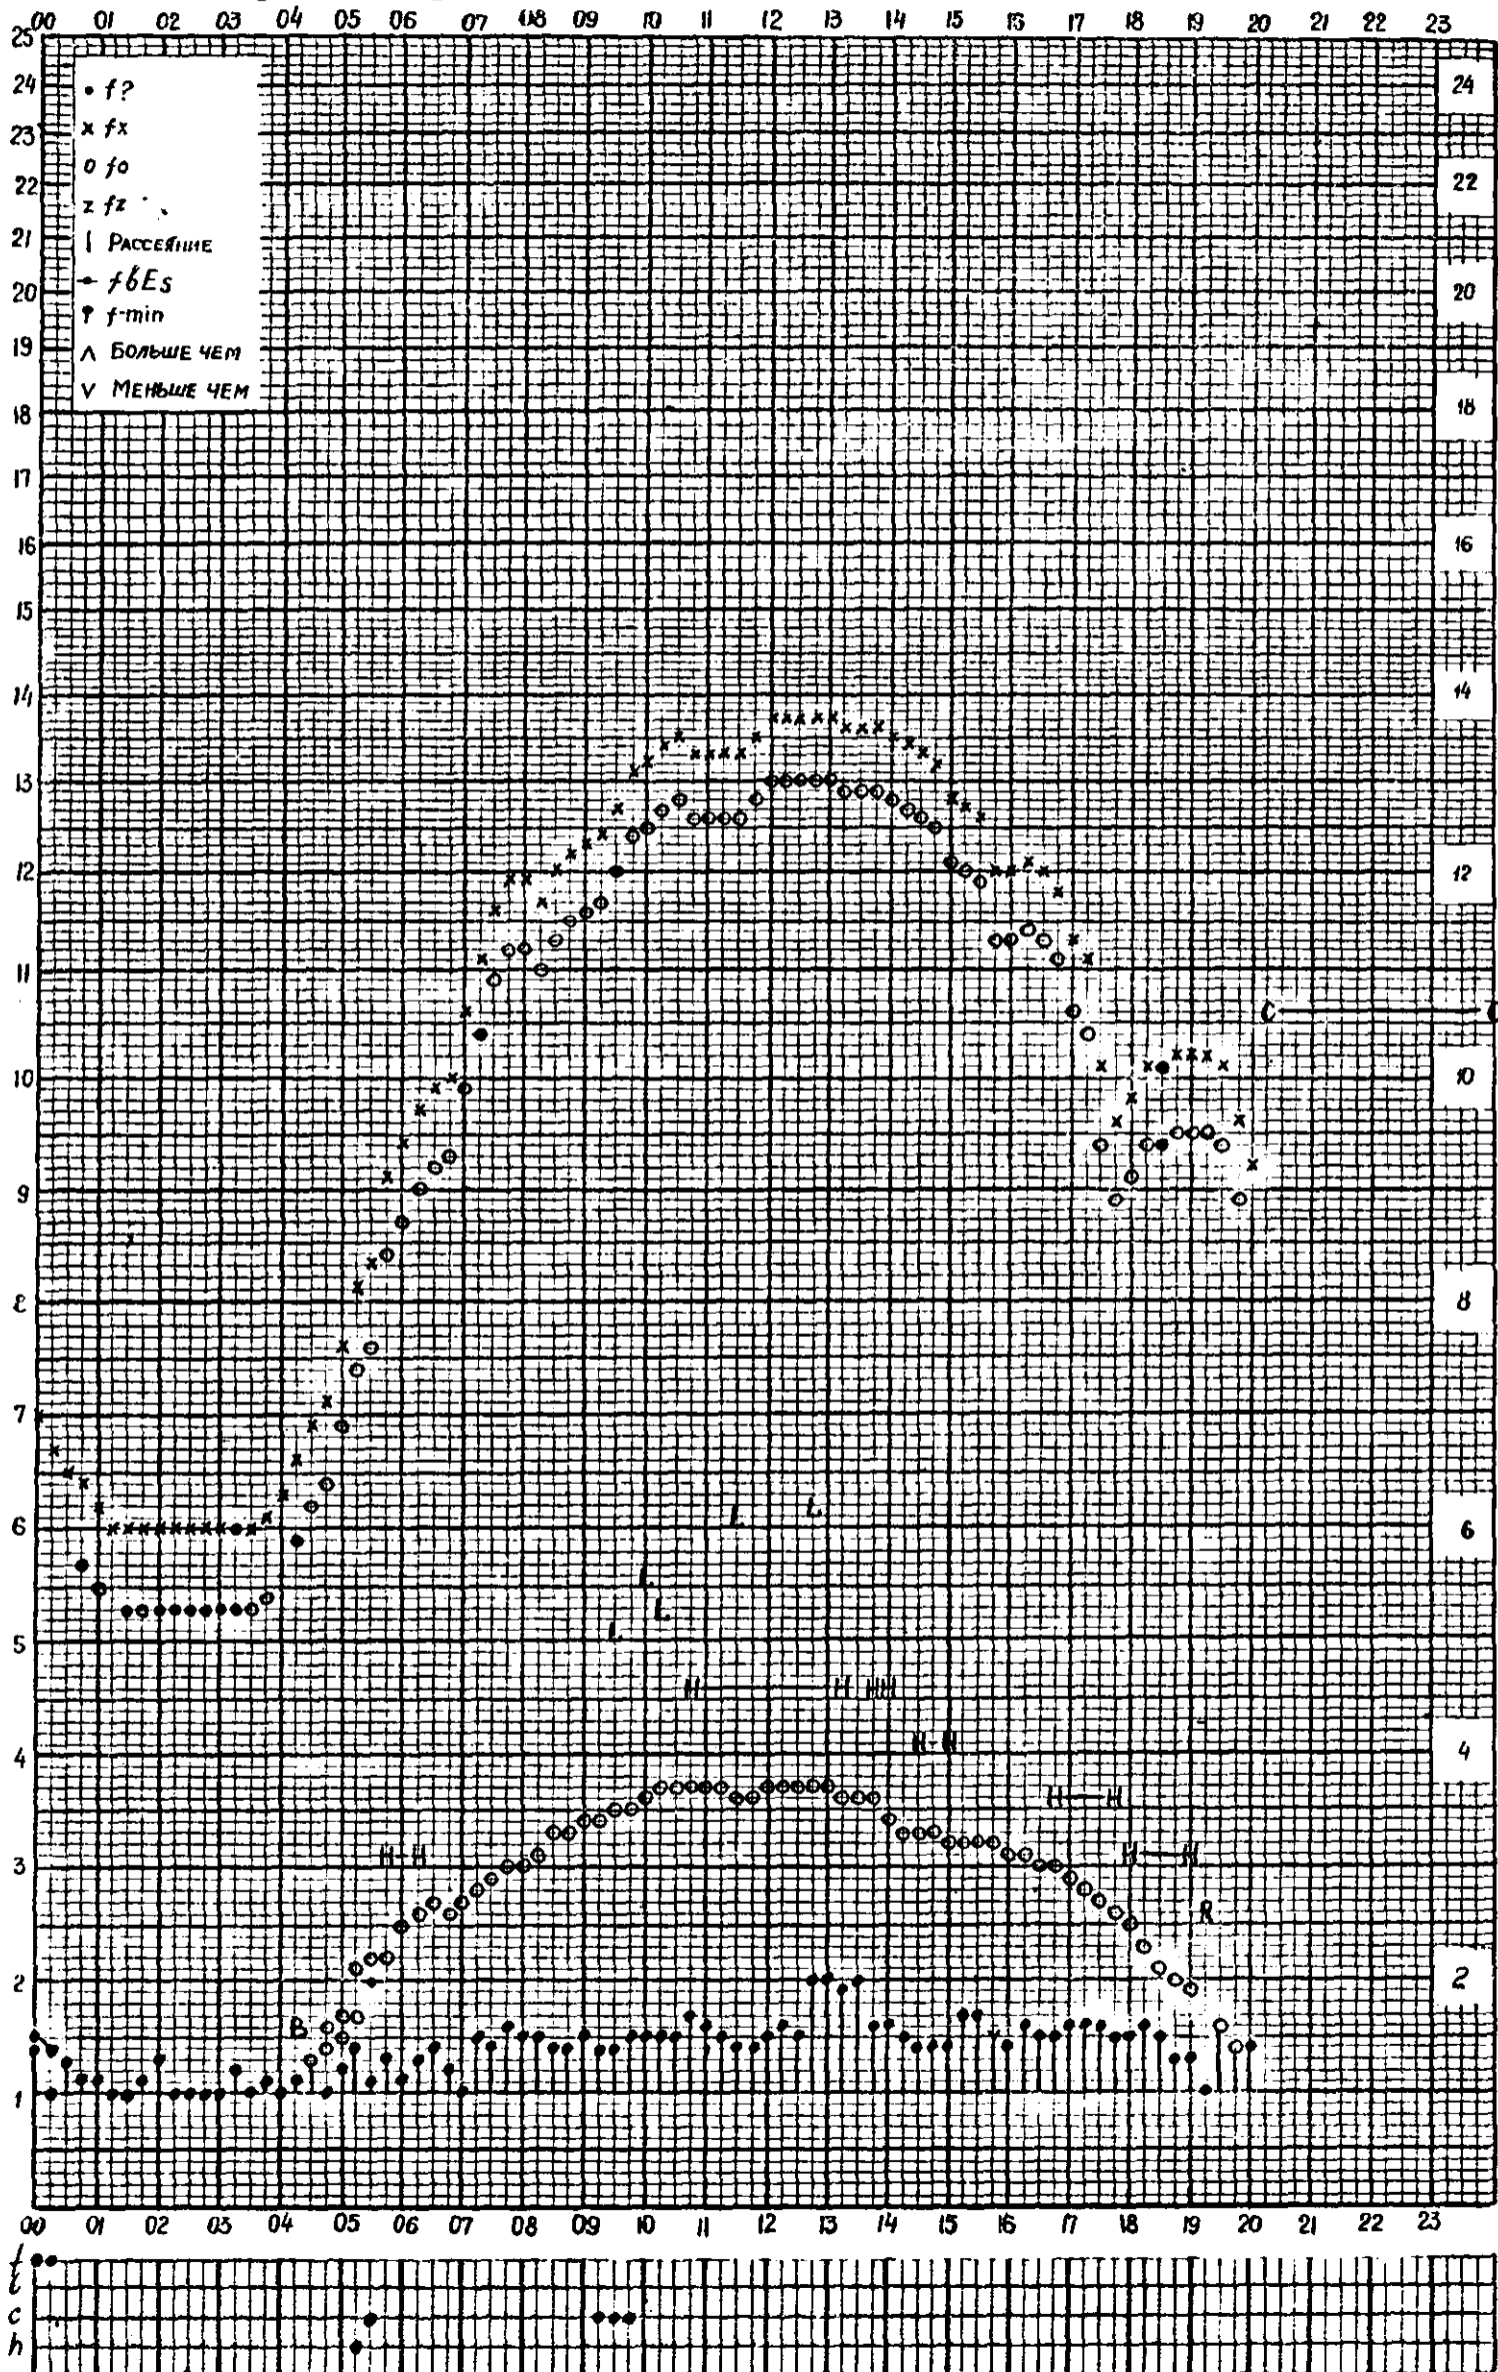

МЕЖДУНАРОДНЫЙ ГЕОФИЗИЧЕСКИЙ ГОД

станция Горький f-график ионосферных данных дата 16 апреля 1960
Время 45°E

Кем отсчитано Хвостовой, Барановой

Форма 72-3