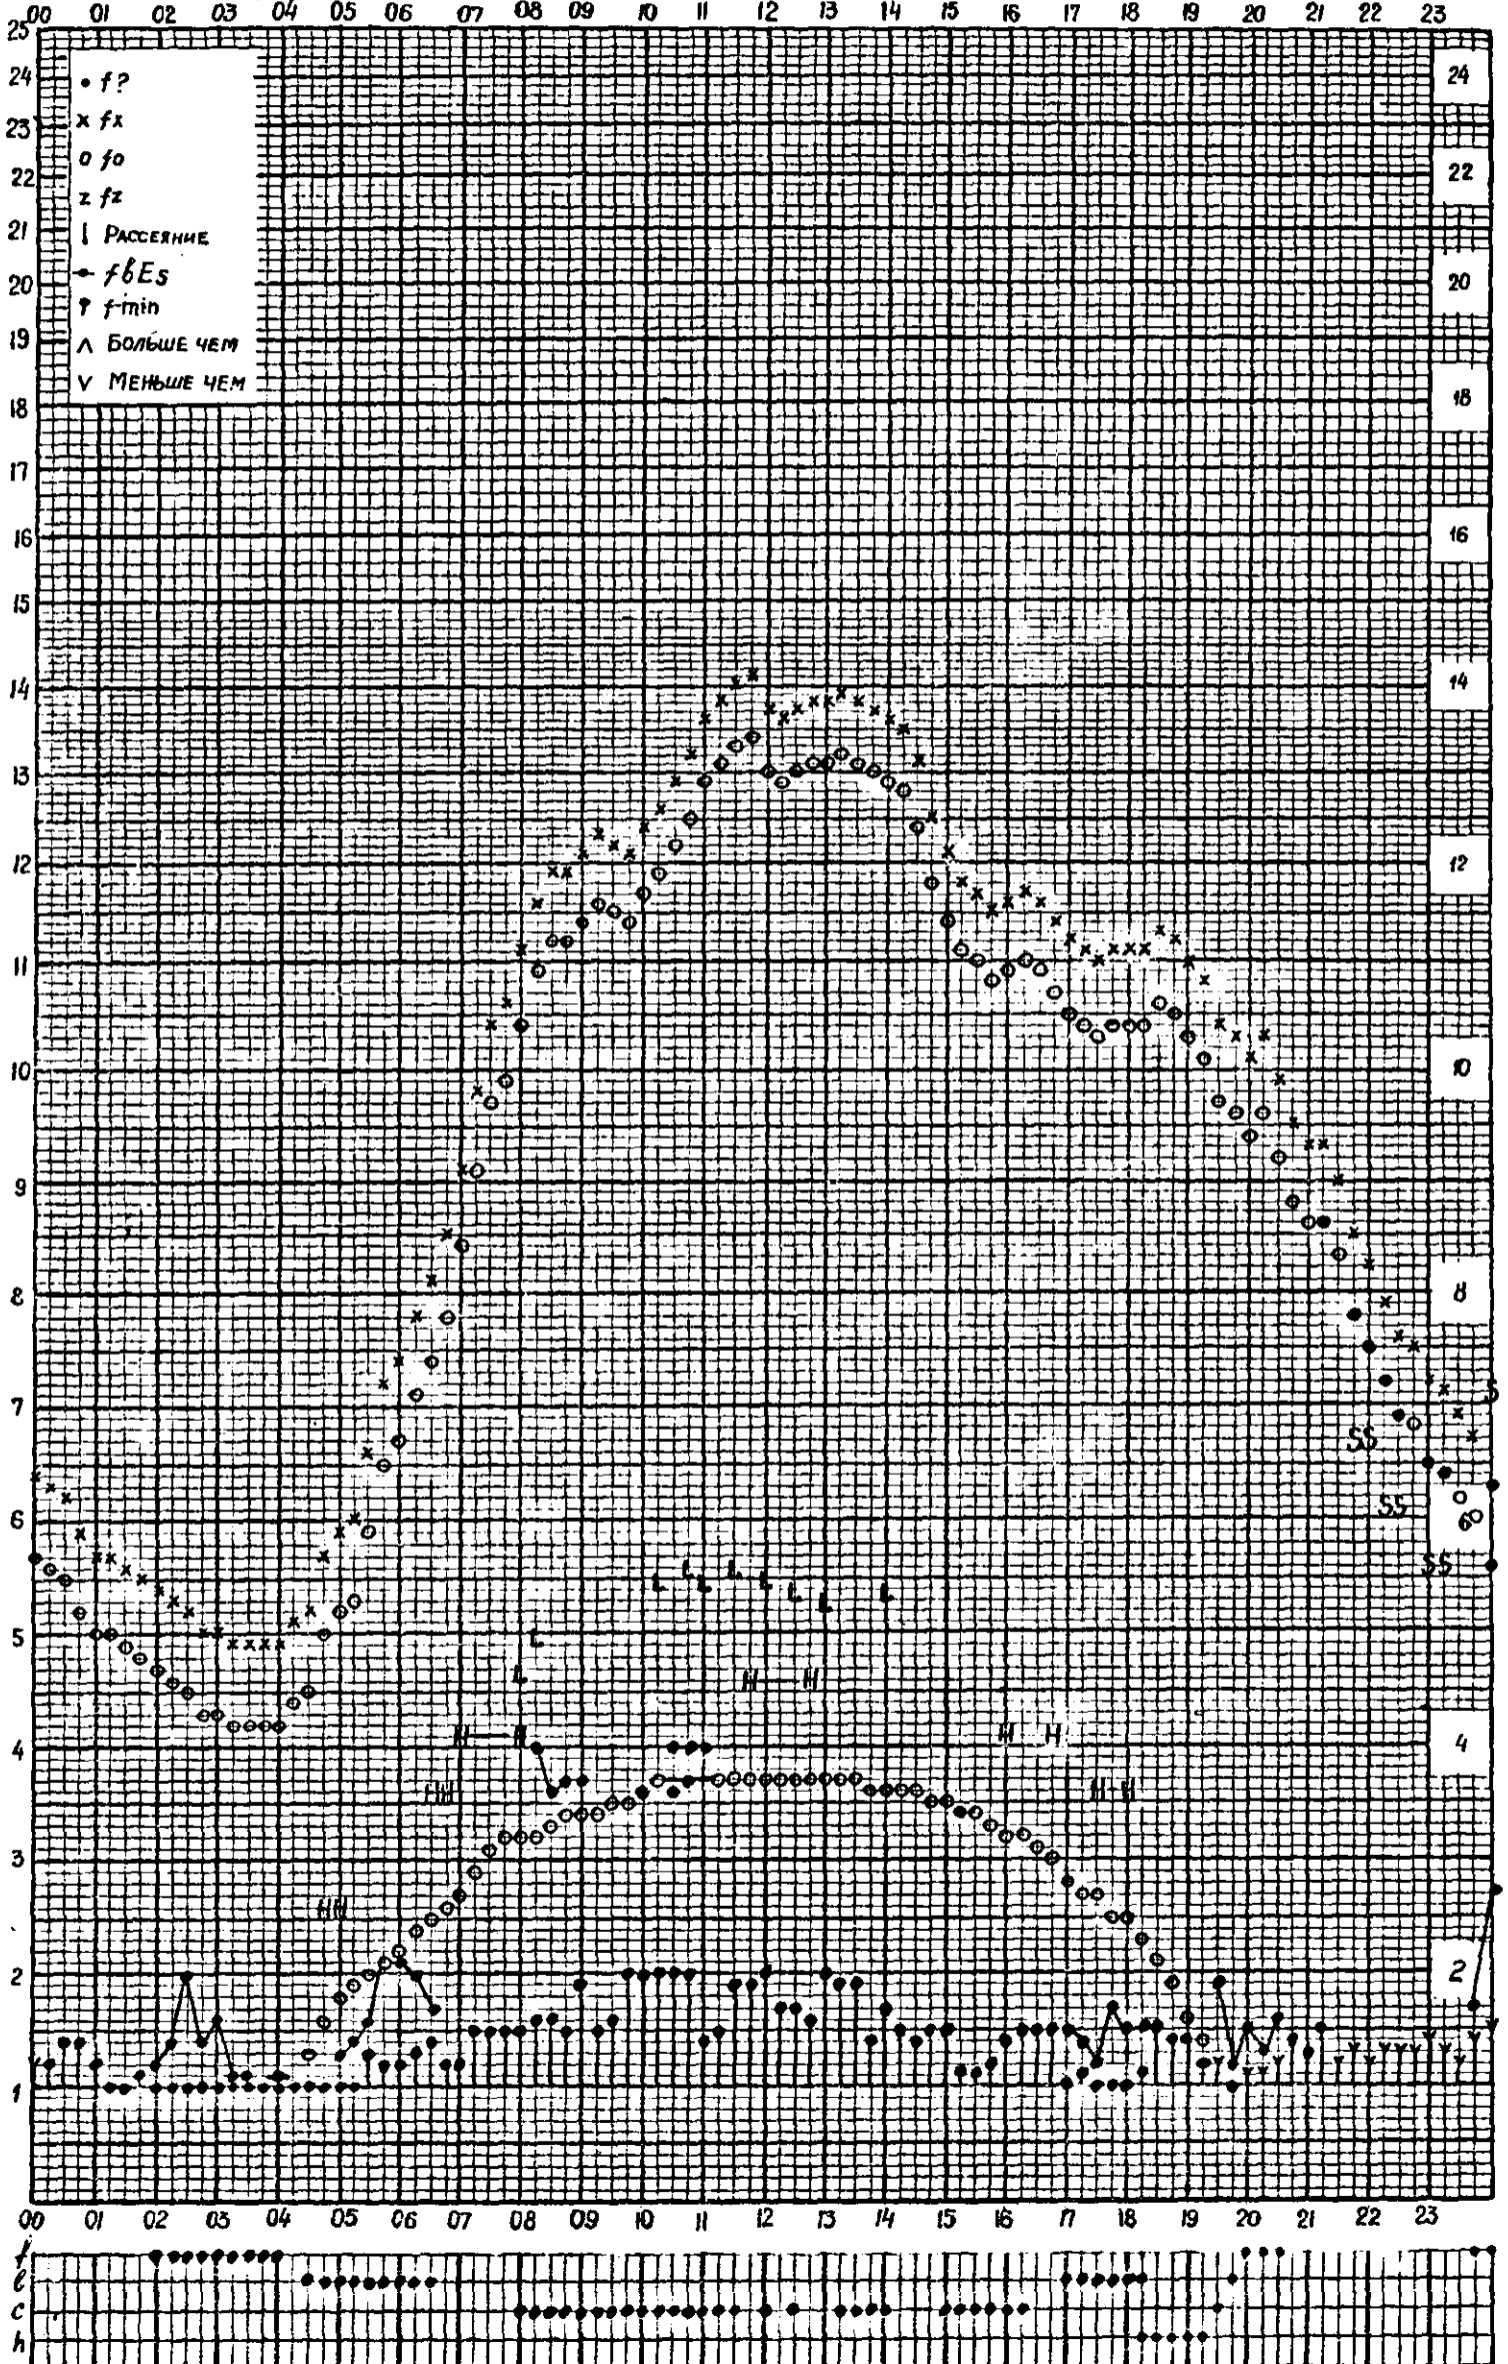

МЕЖДУНАРОДНЫЙ ГЕОФИЗИЧЕСКИЙ ГОД

станция Горький f-график ионосферных данных дата 13 апреля 1960

ВРЕМЯ 45°E

Кем отсчитано Хвостовой

Форма 72-3