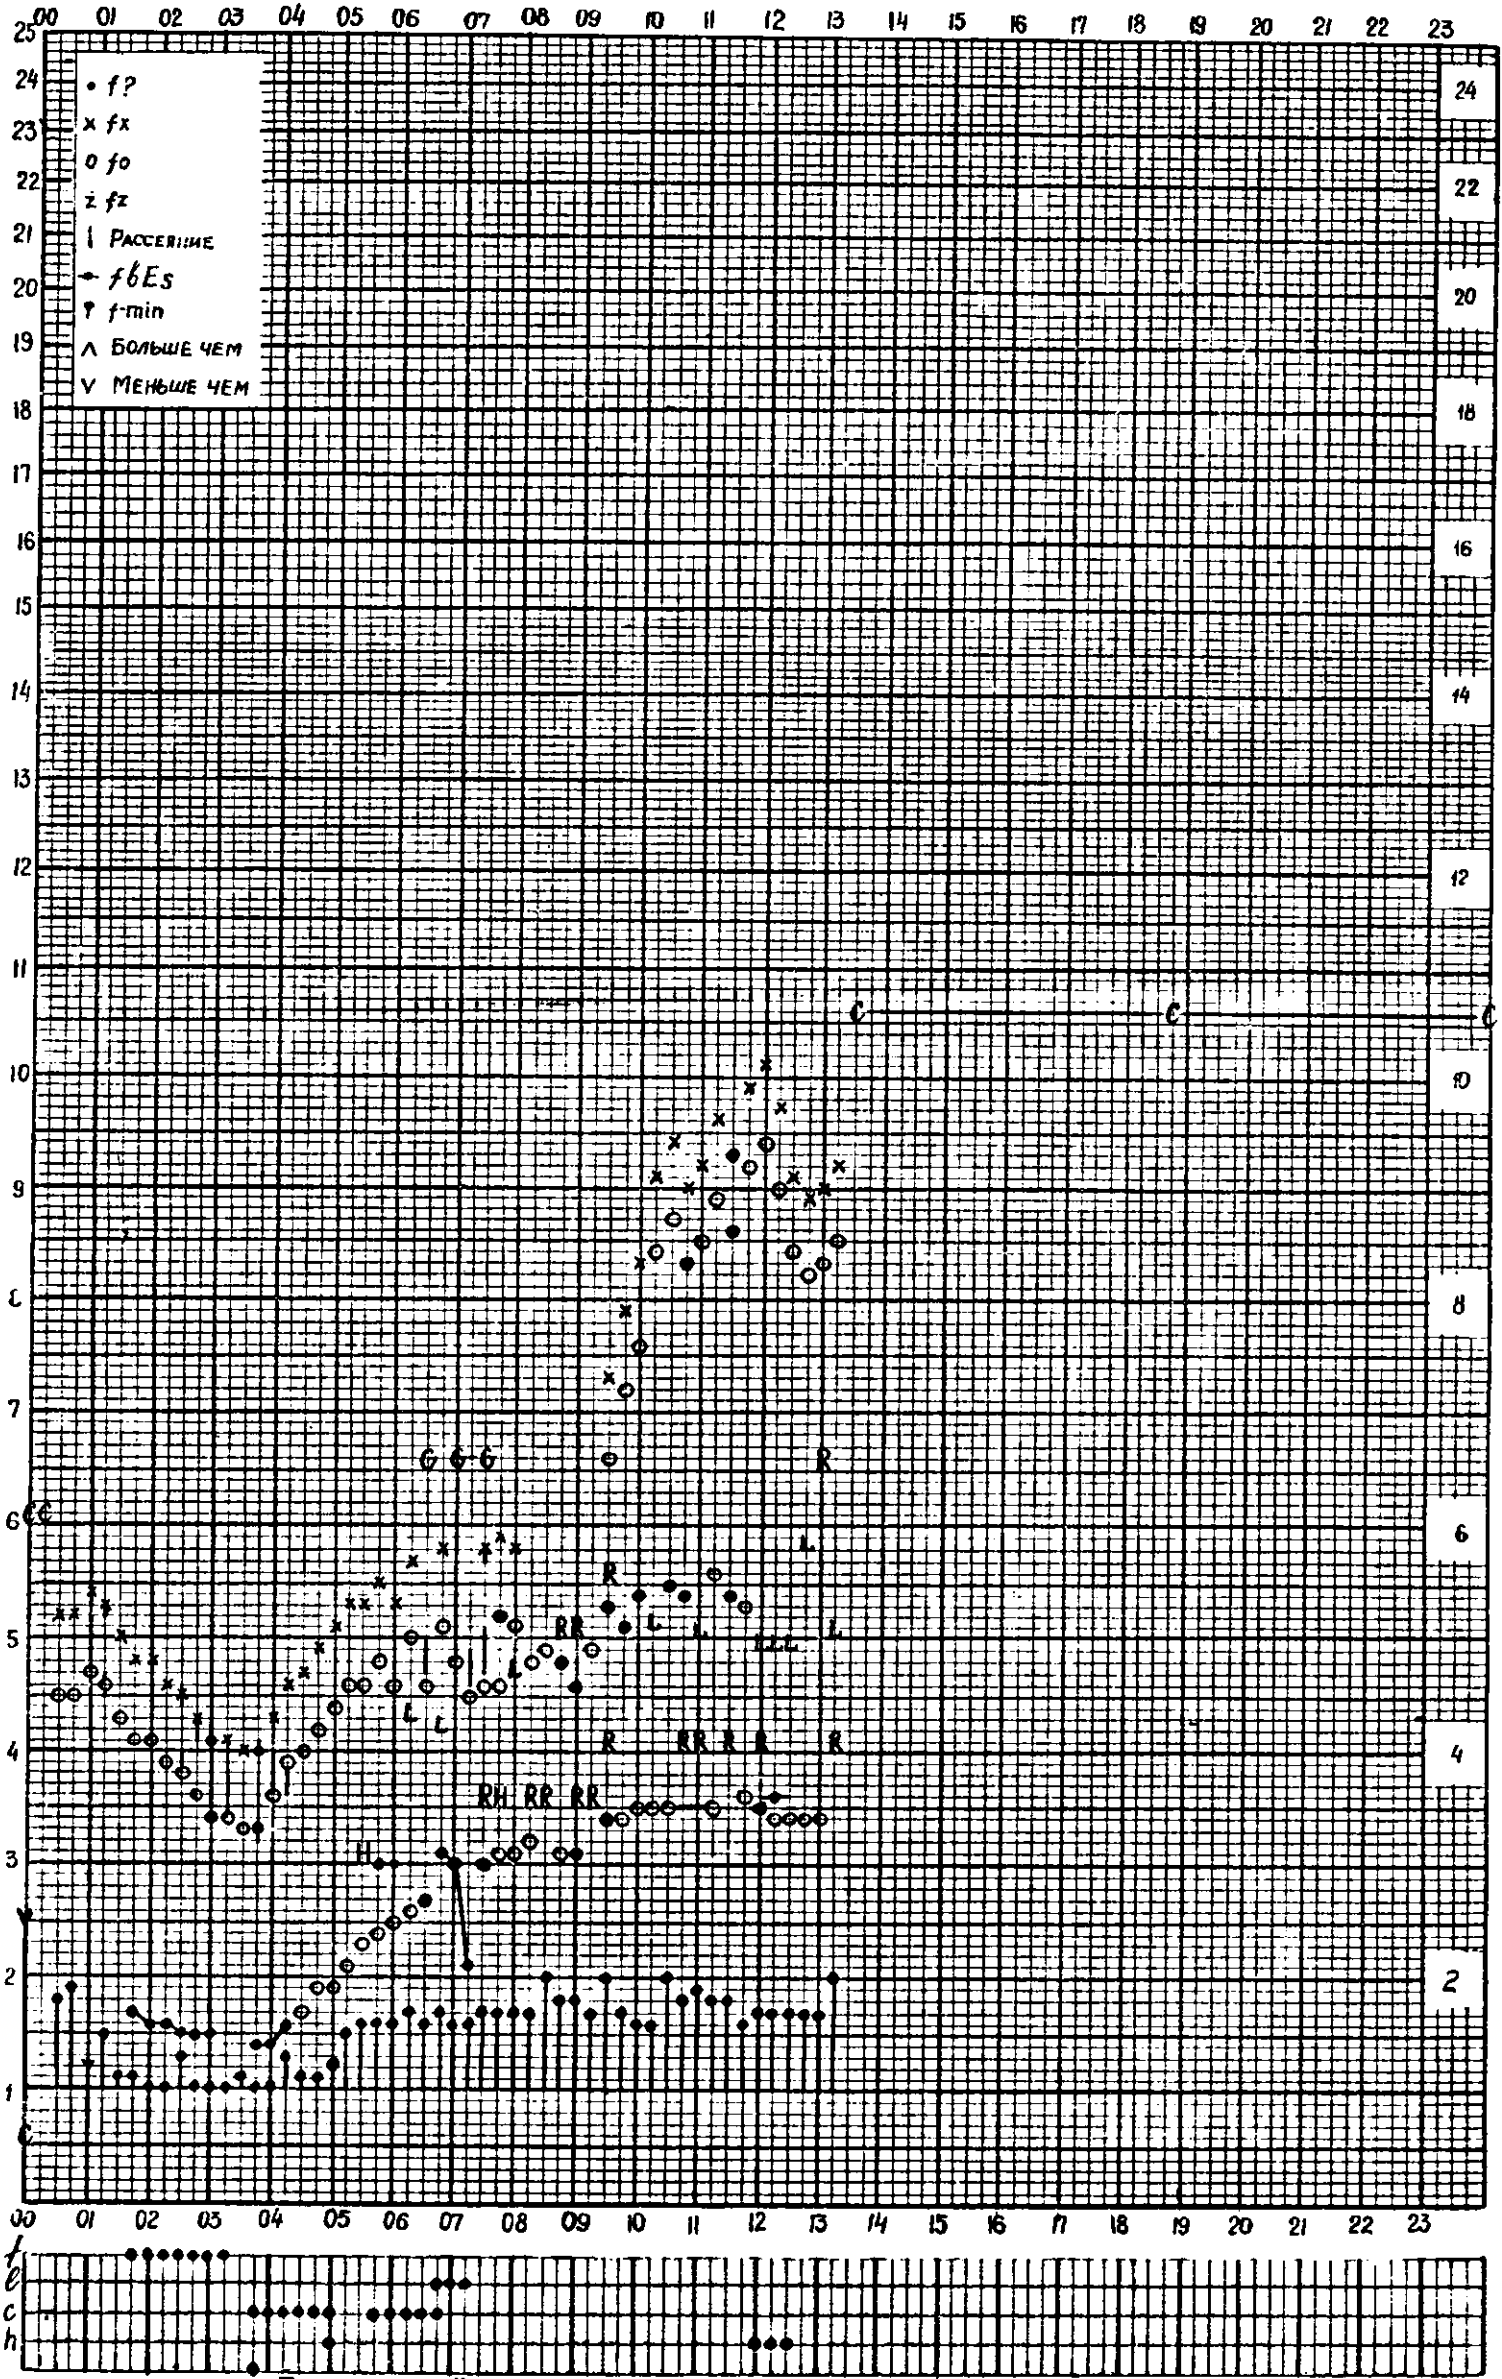

МЕЖДУНАРОДНЫЙ ГЕОФИЗИЧЕСКИЙ ГОД

станция Горький f -график ионосферных данных дата 30 АПРЕЛЯ 1960
ВРЕМЯ 45°E

Кем отсчитано БАРАНЦОВОЙ

Форма 72-3