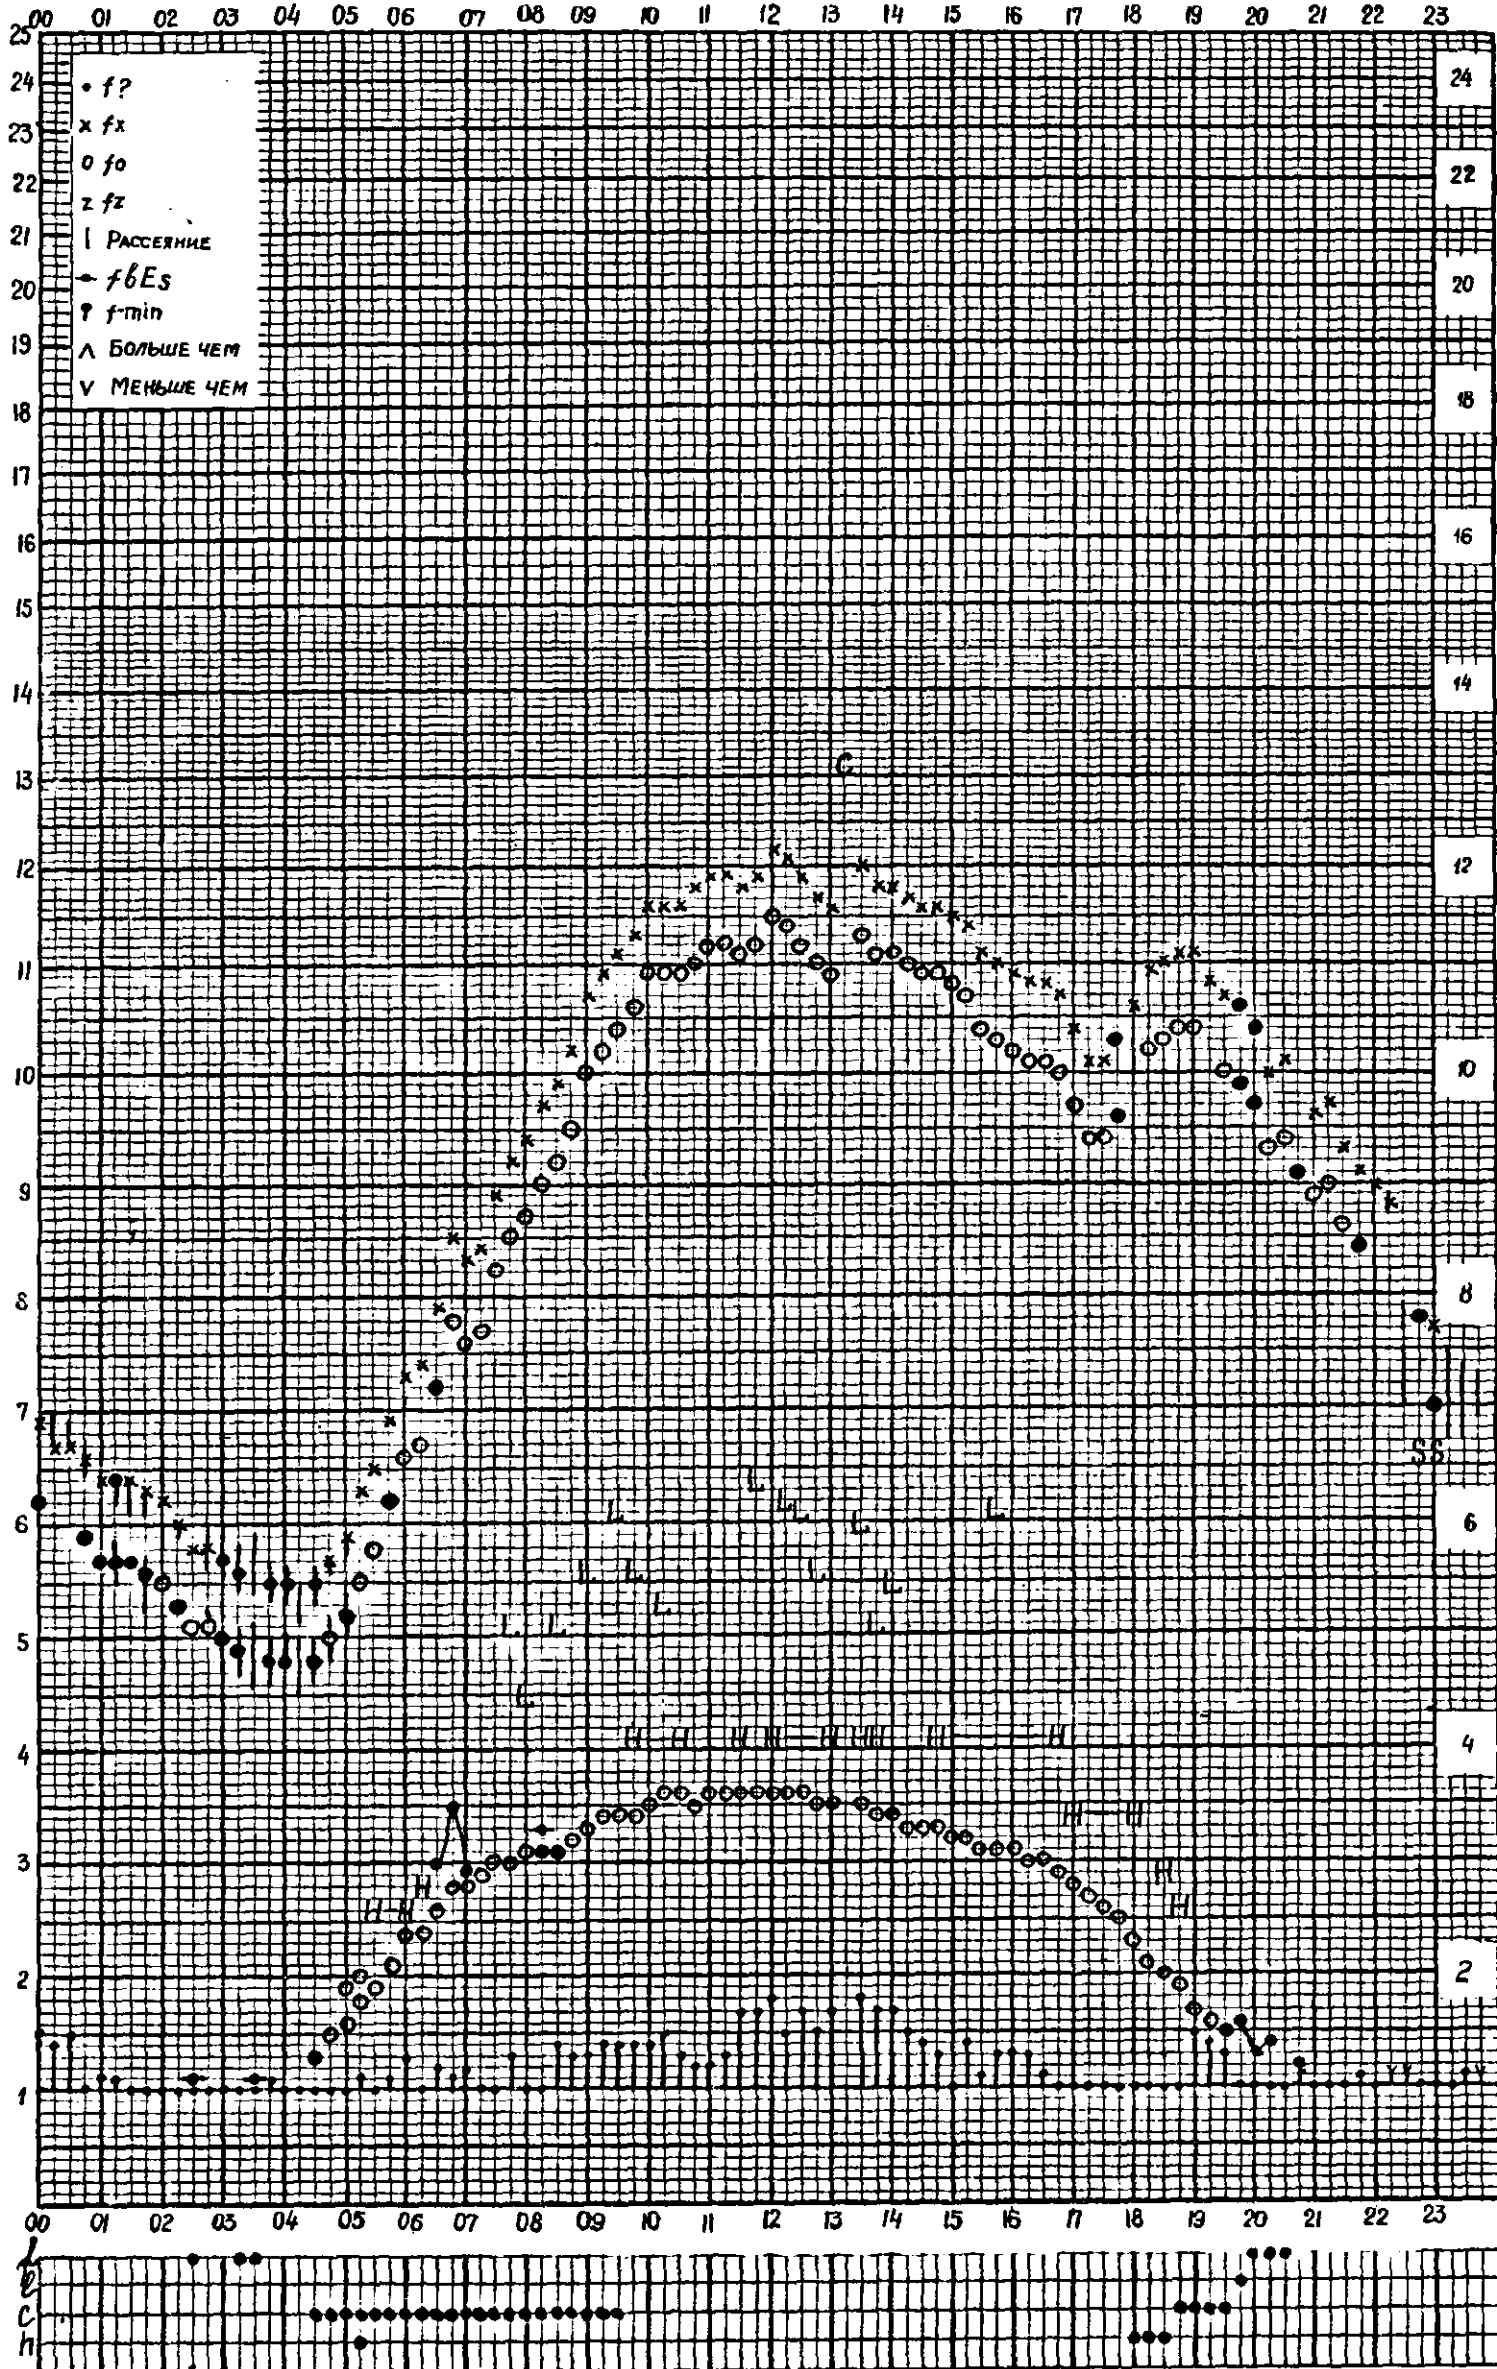

МЕЖДУНАРОДНЫЙ ГЕОФИЗИЧЕСКИЙ ГОД

станция Горький f-график ионосферных данных дата 19 апреля 1960
Время 45°E

Кем отсчитано Хвостовой, Барановой

Форма 72-3