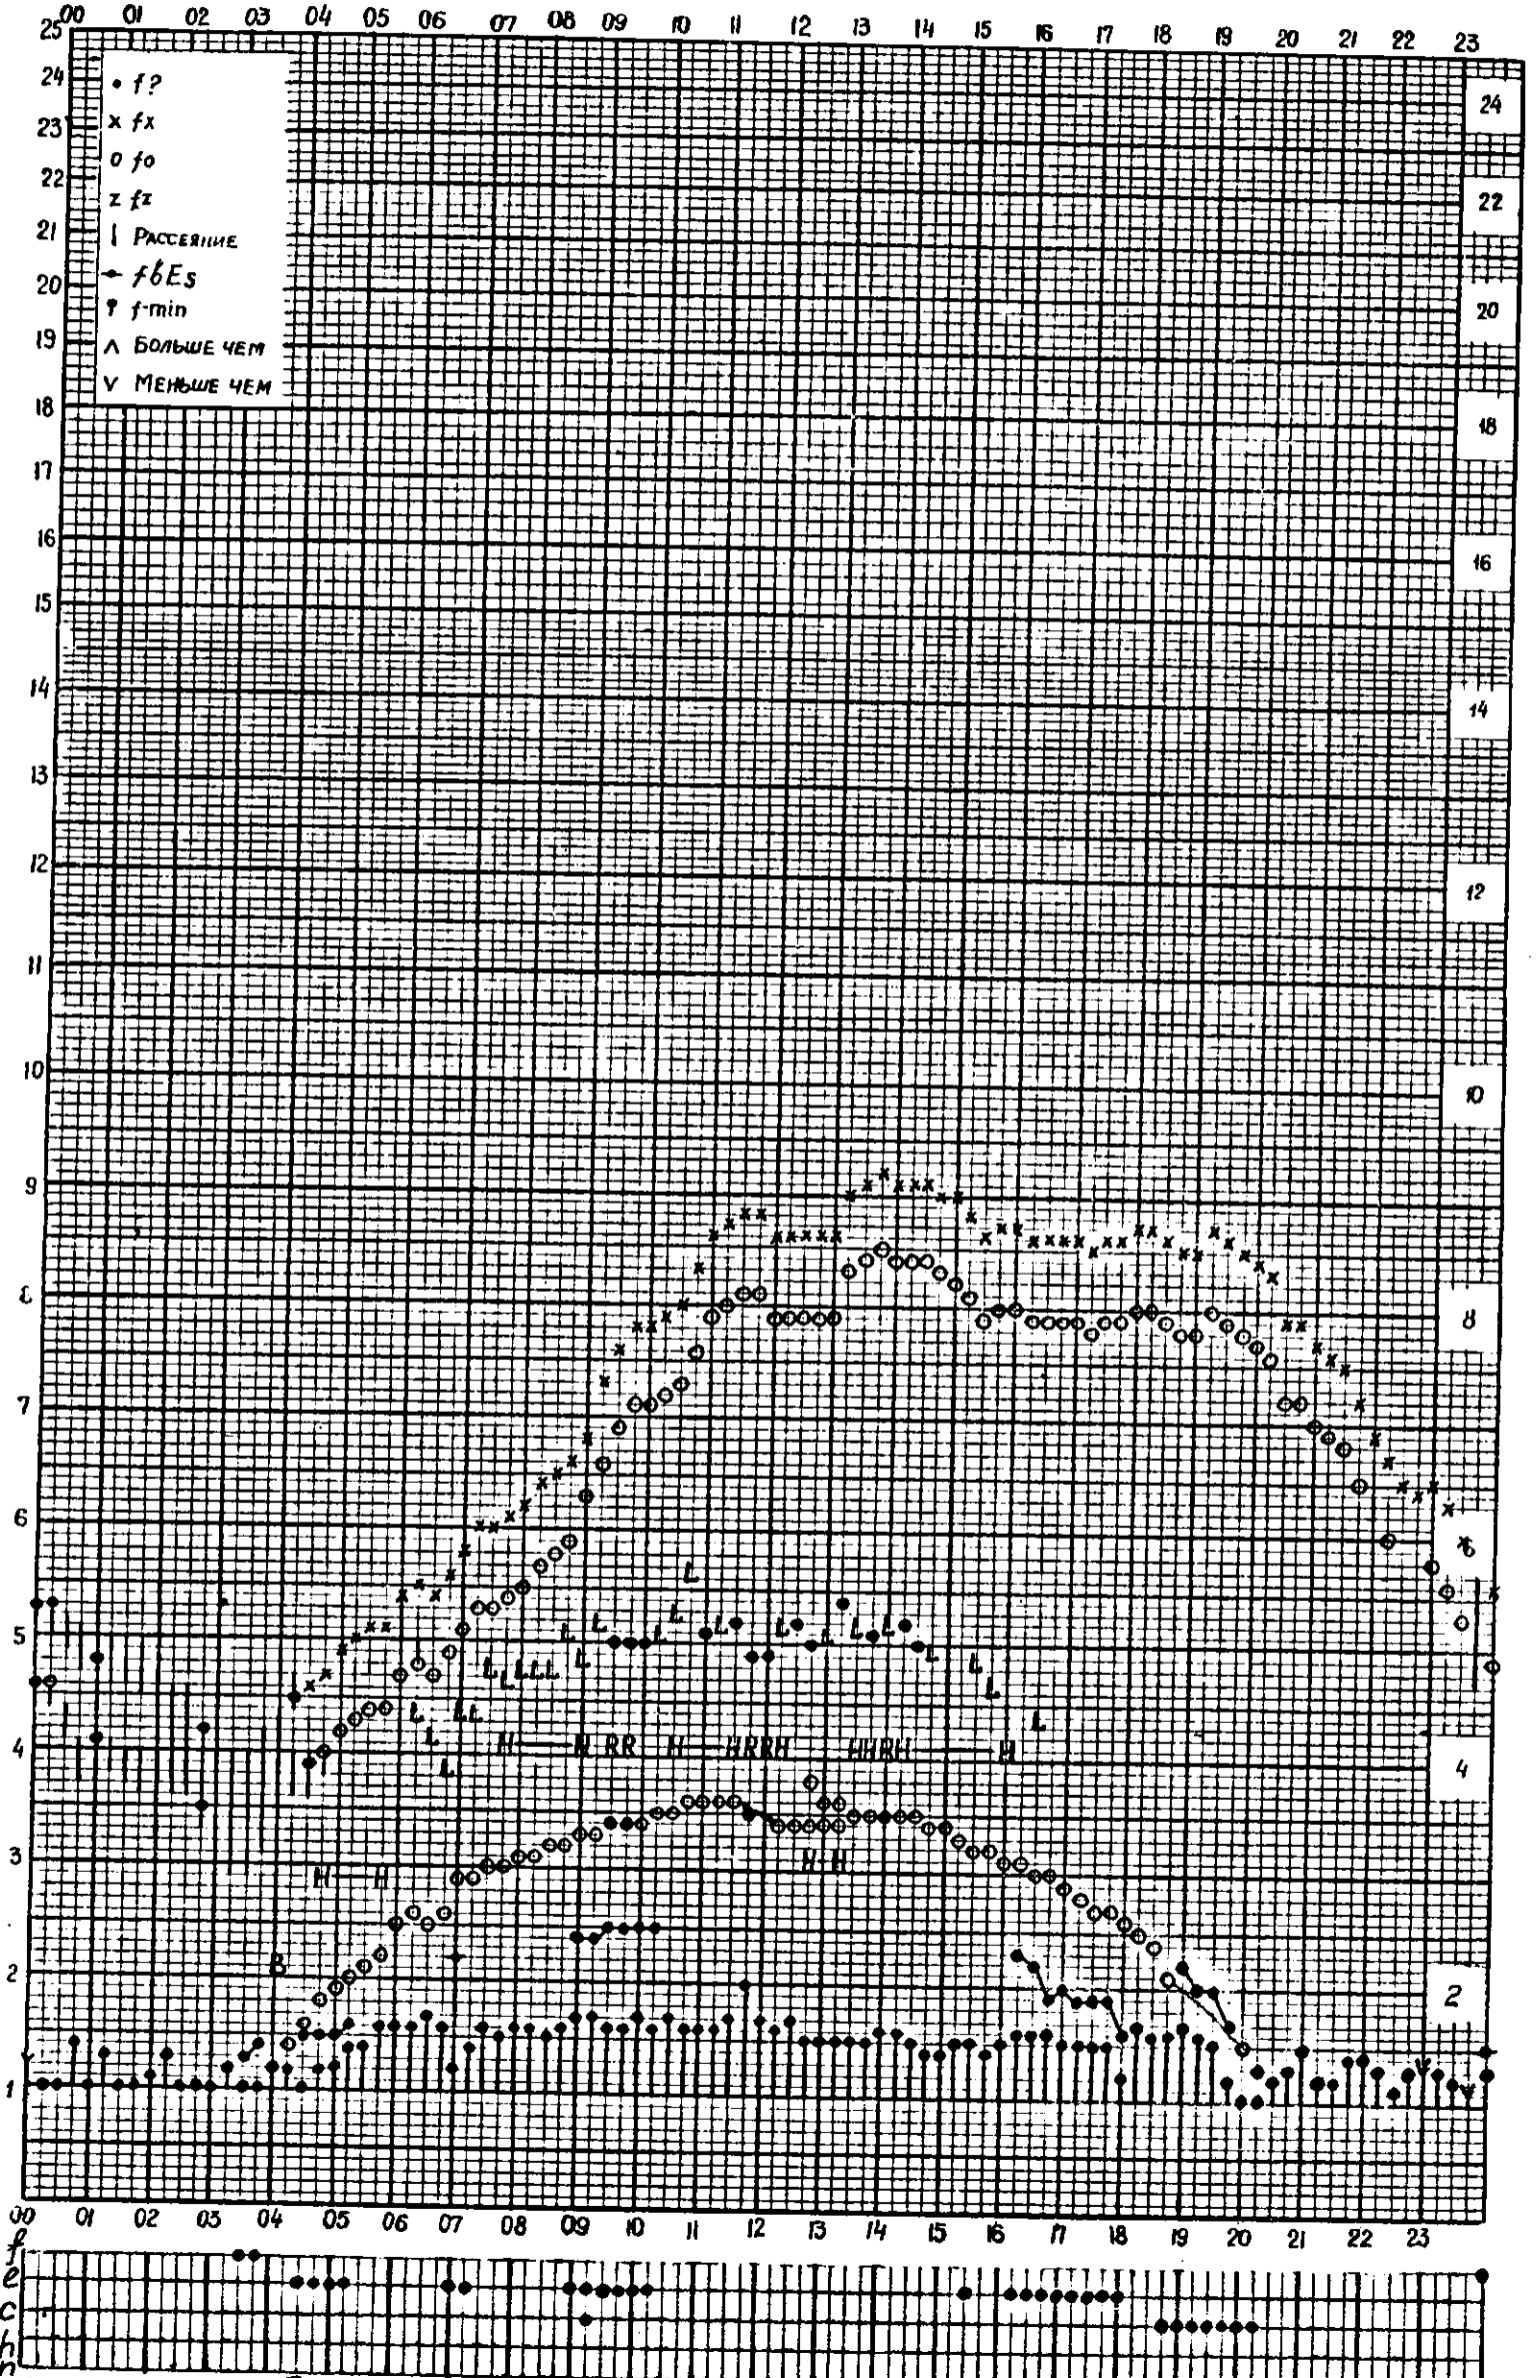

МЕЖДУНАРОДНЫЙ ГЕОФИЗИЧЕСКИЙ ГОД

станция Горький f-график ионосферных данных дата 27 АПРЕЛЯ 1960
ВРЕМЯ 45°E

кем отсчитано Барановой, Артемьевой

Форма 72-3