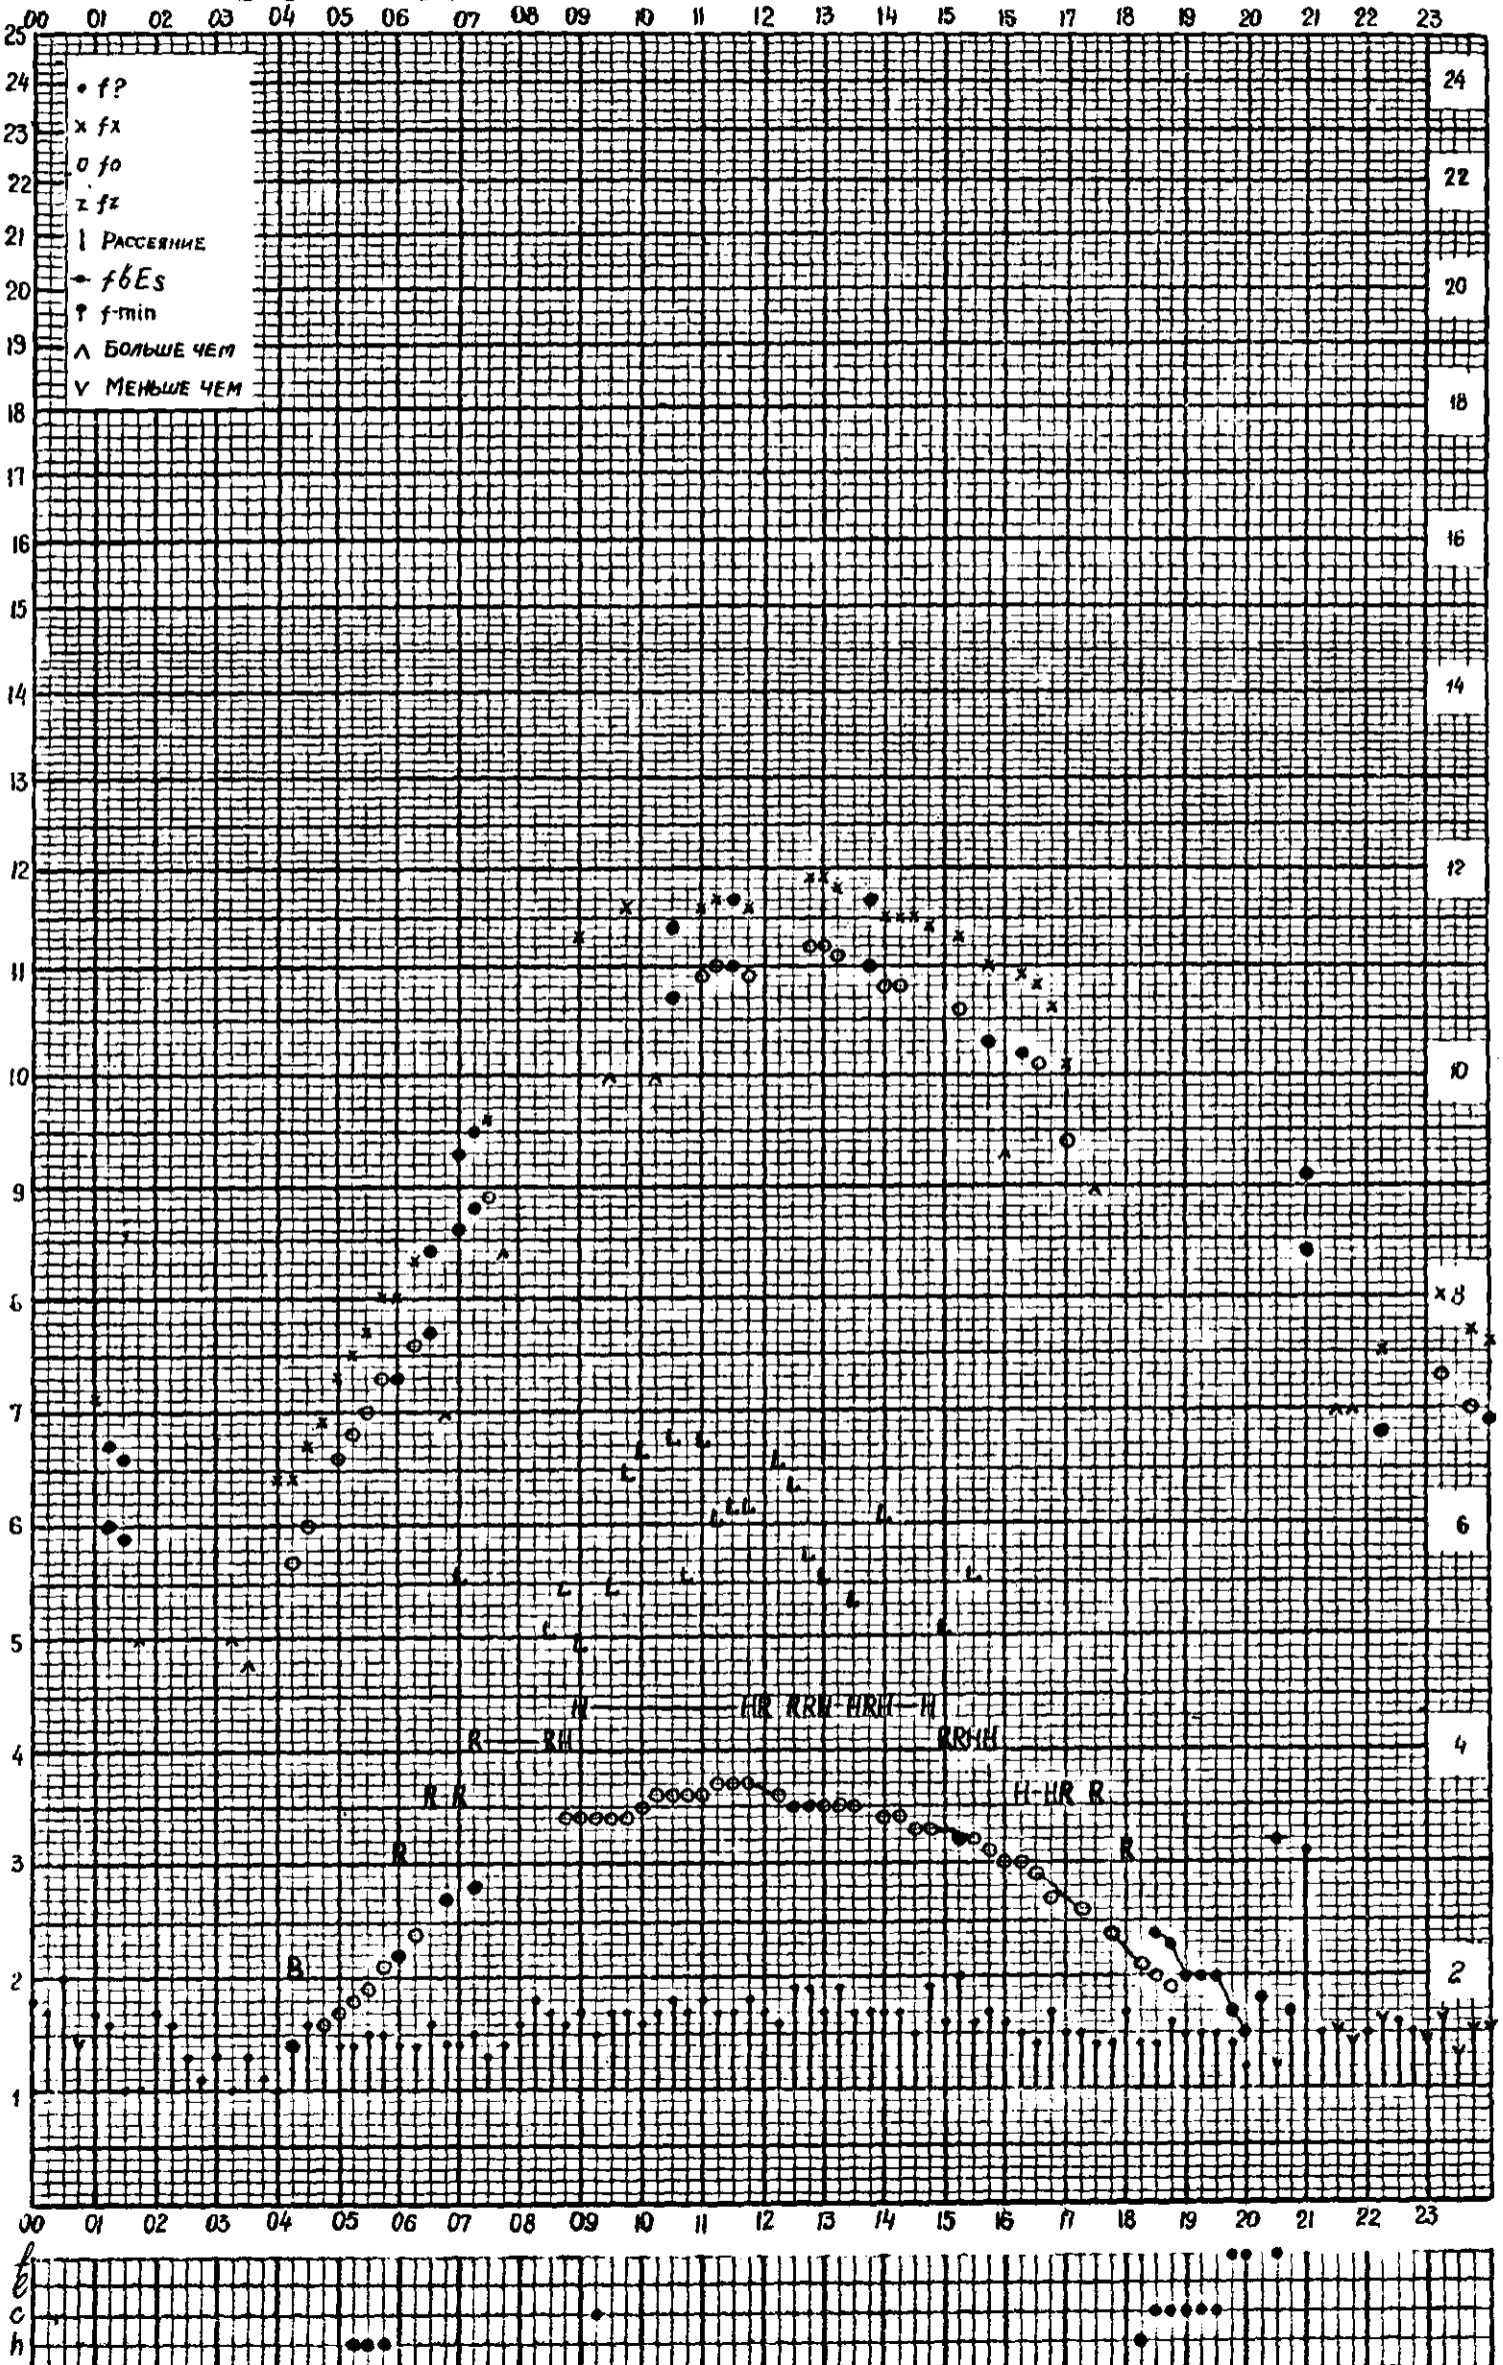

МЕЖДУНАРОДНЫЙ ГЕОФИЗИЧЕСКИЙ ГОД

станция Горький f-график ионосферных данных дата 21 апреля 1960

ВРЕМЯ 45°E

Кем отсчитано Барановой, Артемьевой

Форма 72-3