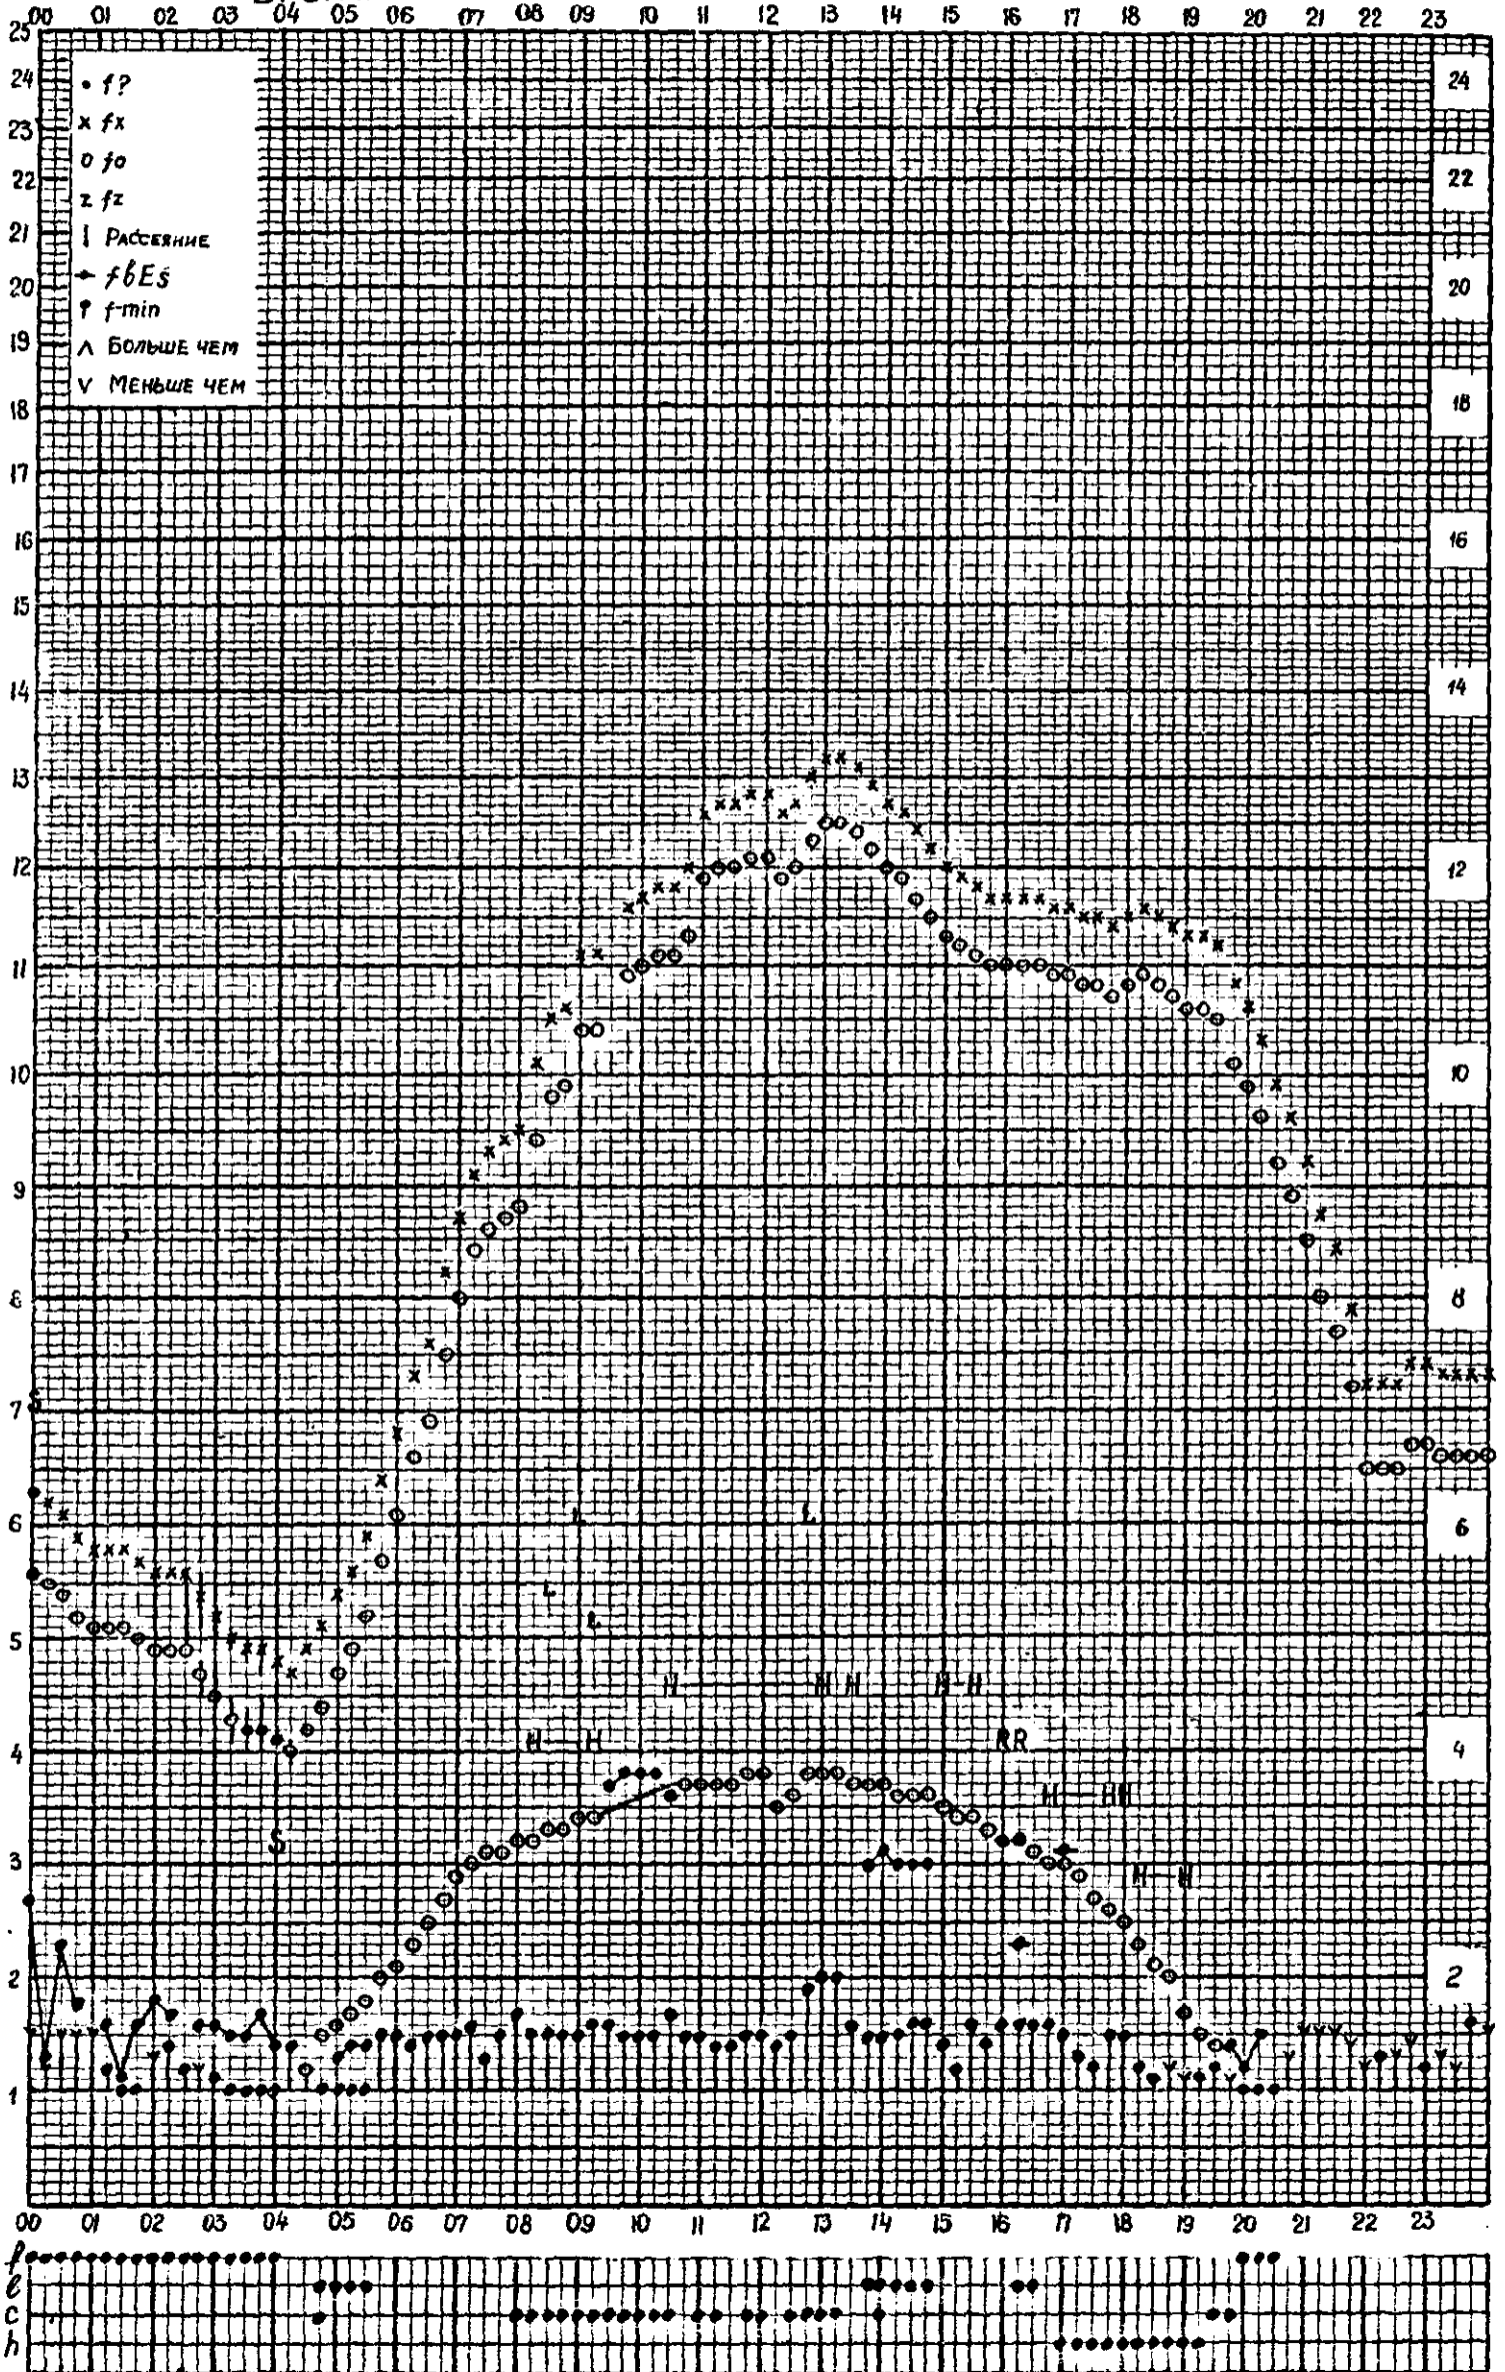

станция Горький f-график ионосферных данных дата 1 АПРЕЛЯ 1960

ВРЕМЯ 45°E

Кем отсчитано Хвостовой, Барановой Форма 72-3

МЕЖДУНАРОДНЫЙ ГЕОФИЗИЧЕСКИЙ ГОД

станция Горький f-график ионосферных данных дата 2 апреля 1960
 ВРЕМЯ 45°E

станция Горький f-график ионосферных данных дата 3 апреля 1960
 ВРЕМЯ 45°E

Кем отсчитано: Васиным, Артемьевой

Форма 72-3

МЕЖДУНАРОДНЫЙ ГЕОФИЗИЧЕСКИЙ ГОД

станция Горький f-график ионосферных данных дата 4 АПРЕЛЯ 1960
 ВРЕМЯ 45°E

Кем отсчитано Барановой, Артемьевой

Форма 72-3

МЕЖДУНАРОДНЫЙ ГЕОФИЗИЧЕСКИЙ ГОД

станция Горький f-график ионосферных данных дата 5 АПРЕЛЯ 1960
 ВРЕМЯ Ч5°E

Кем отсчитано ВАСИНЫМ, ХВОСТОВОЙ

Форма 72-3

МЕЖДУНАРОДНЫЙ ГЕОФИЗИЧЕСКИЙ ГОД

МЕЖДУНАРОДНЫЙ ГЕОФИЗИЧЕСКИЙ ГОД

станция Горький f-график ионосферных данных дата 14 апреля 1960

Время 45°E

Кем отсчитано Барановой, Артемьевой

Форма 72-3

МЕЖДУНАРОДНЫЙ ГЕОФИЗИЧЕСКИЙ ГОД

станция Горький f-график ионосферных данных дата 15 апреля 1960
 Время $45^{\circ}E$