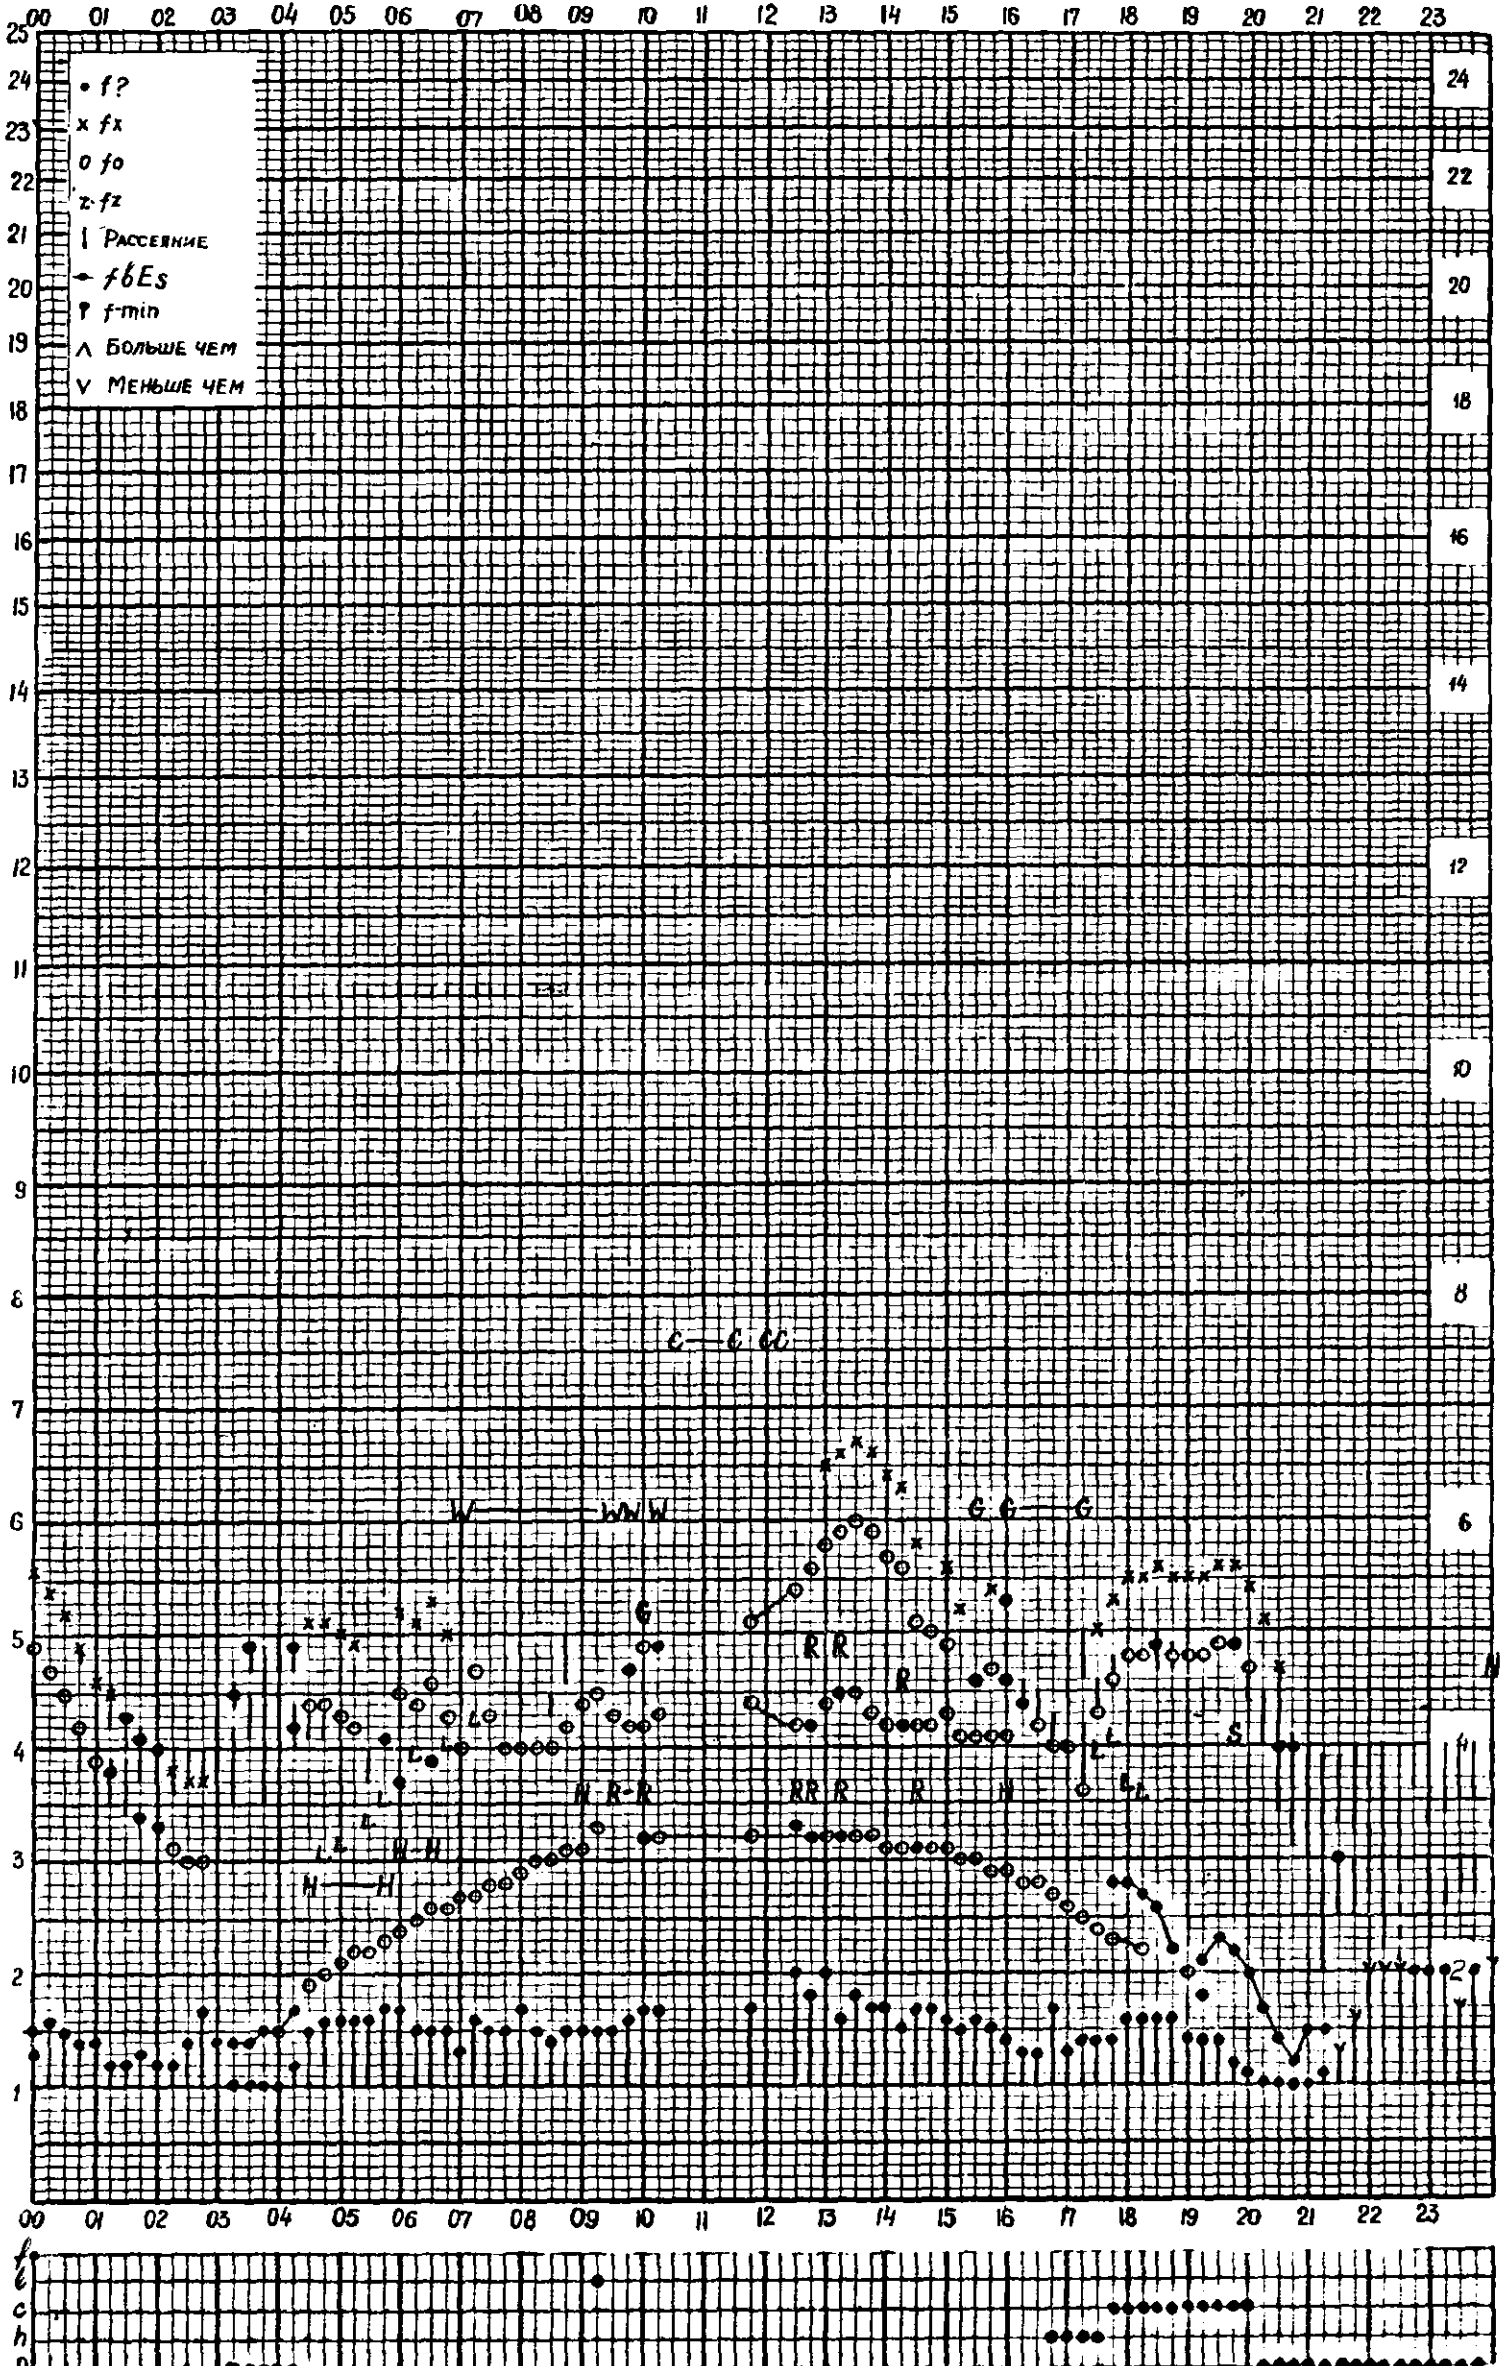

МЕЖДУНАРОДНЫЙ ГЕОФИЗИЧЕСКИЙ ГОД

станция Горький f-график ионосферных данных дата 28 АПРЕЛЯ 1960
ВРЕМЯ 45°E