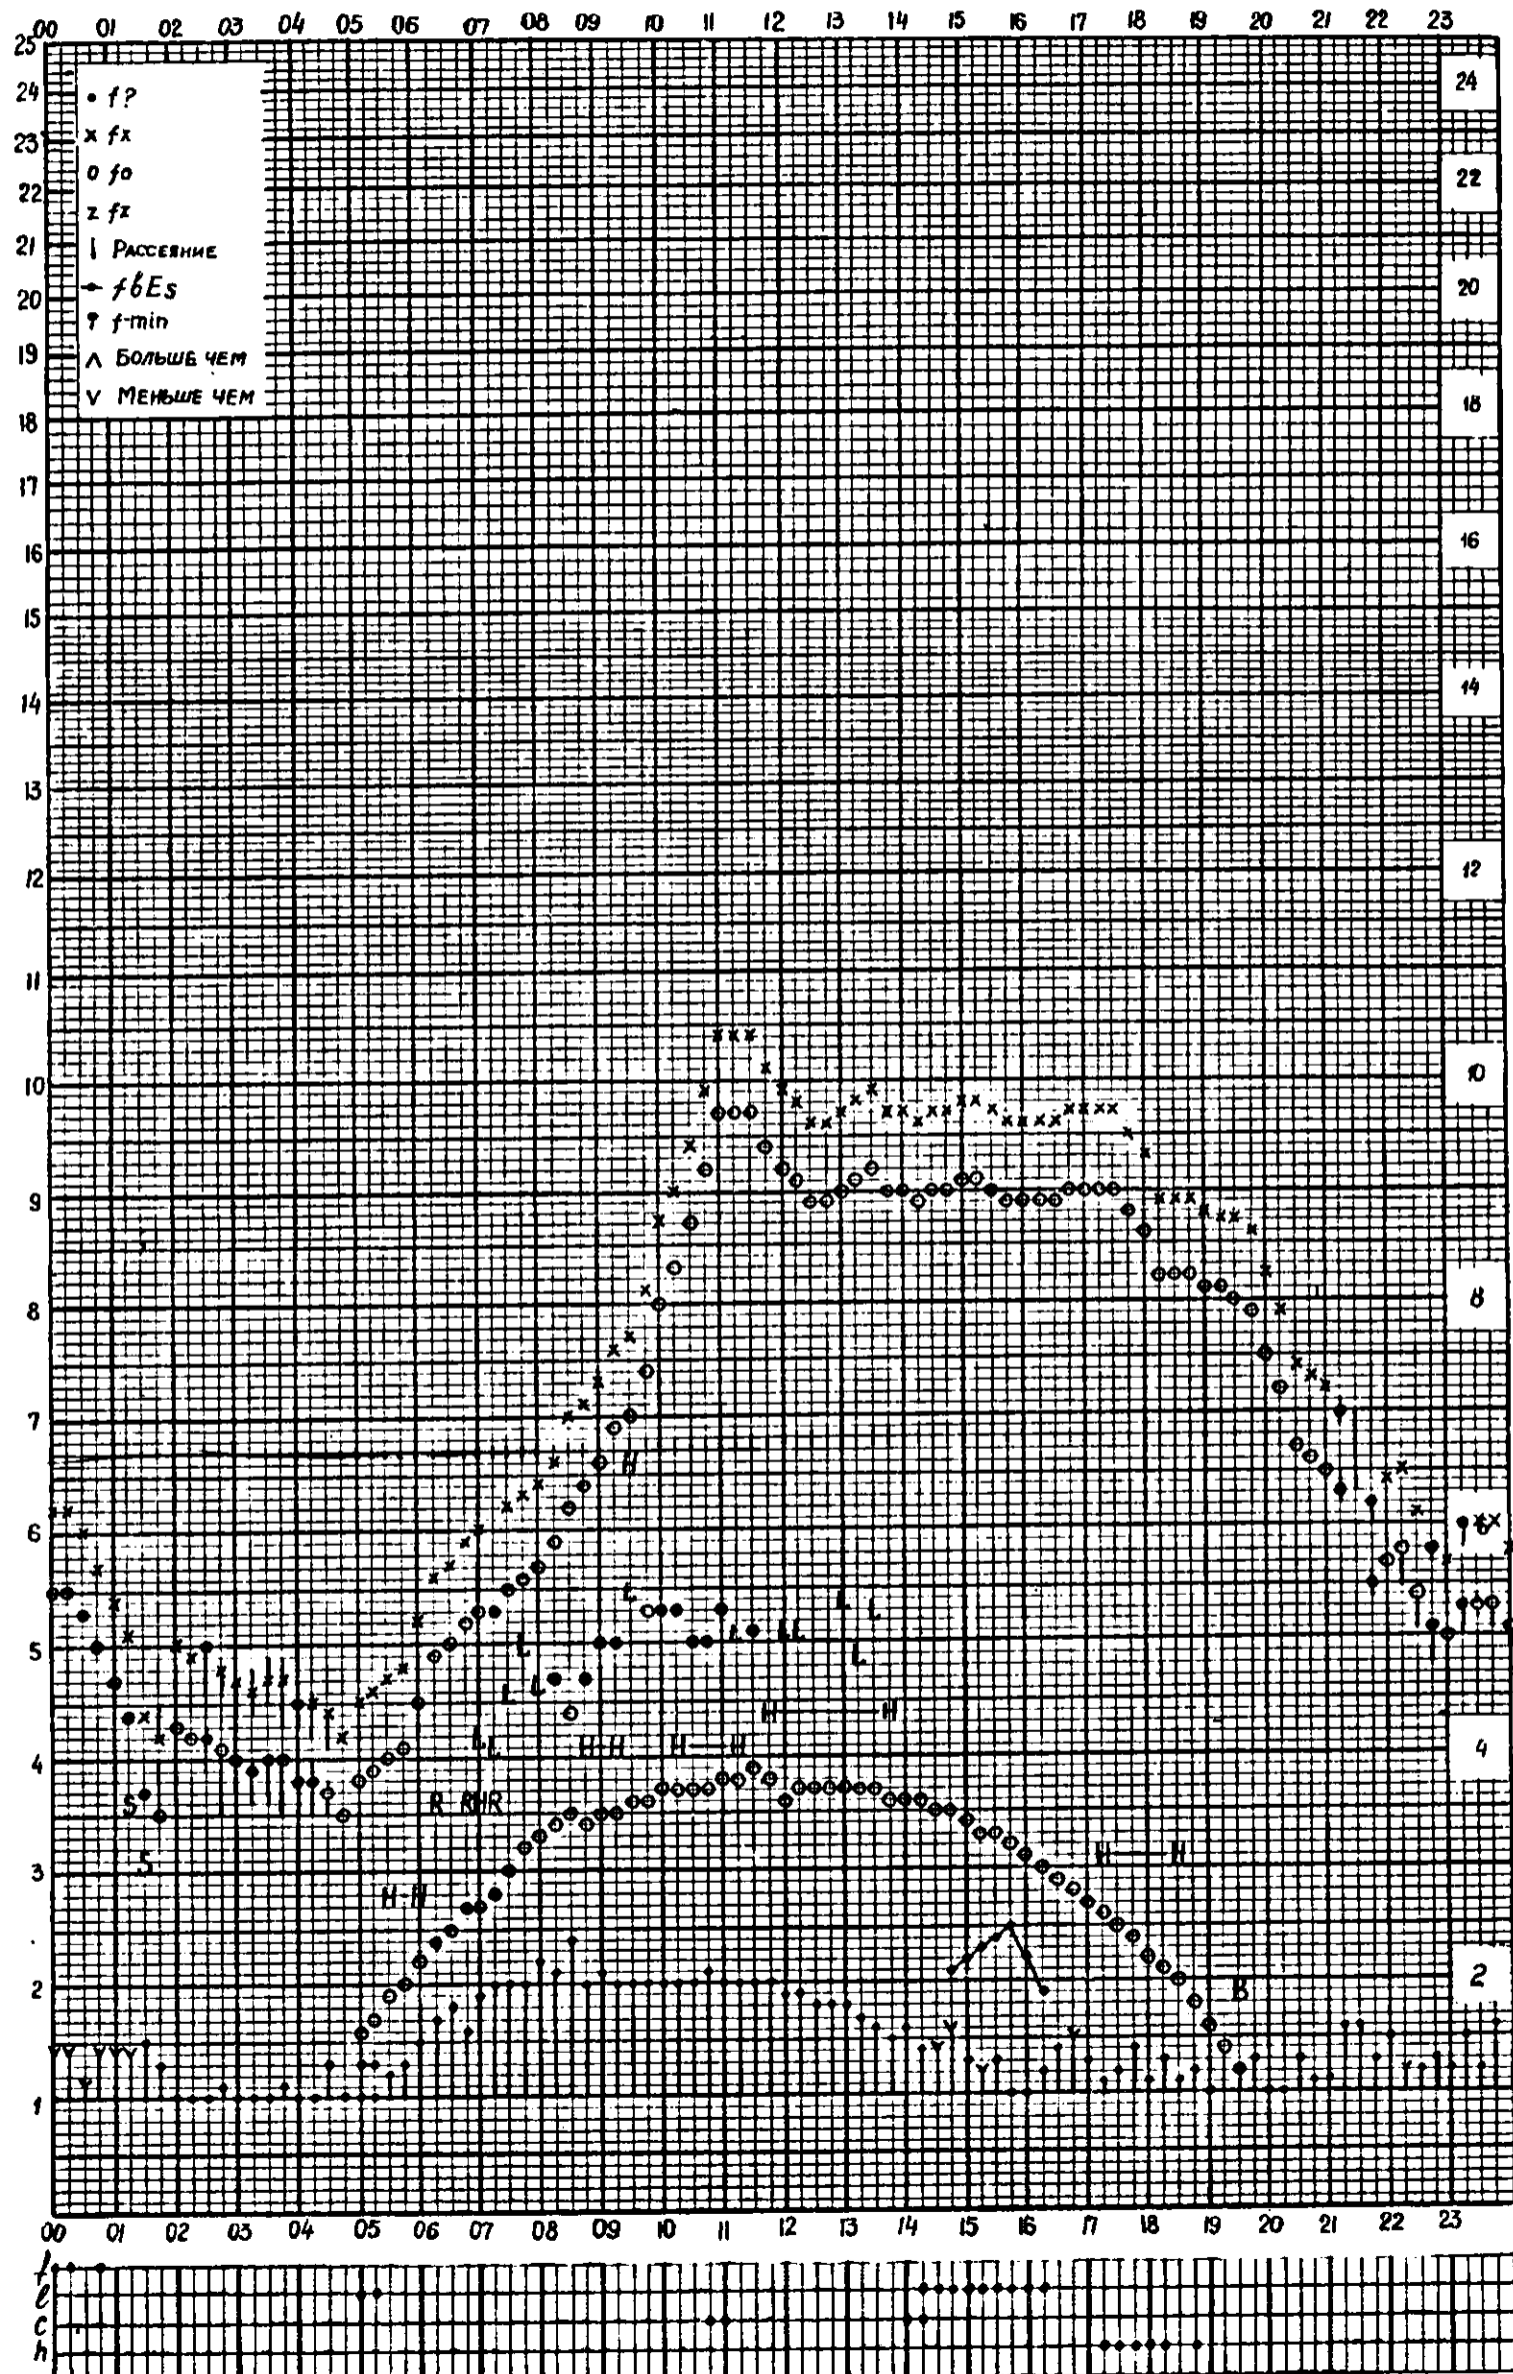

станция Горький f-график ионосферных данных дата 1 АПРЕЛЯ 1960

ВРЕМЯ 45°E

Кем отсчитано Хвостовой, Барановой Форма 72-3

МЕЖДУНАРОДНЫЙ ГЕОФИЗИЧЕСКИЙ ГОД

станция Горький f-график ионосферных данных дата 2 апреля 1960
 ВРЕМЯ 45°E

станция Горький f-график ионосферных данных дата 3 апреля 1960
 ВРЕМЯ 45°E

Кем отсчитано: Васиным, Артемьевой

Форма 72-3

МЕЖДУНАРОДНЫЙ ГЕОФИЗИЧЕСКИЙ ГОД

станция Горький f-график ионосферных данных дата 4 АПРЕЛЯ 1960
 ВРЕМЯ 45°E

Кем отсчитано Барановой, Артемьевой

Форма 72-3

МЕЖДУНАРОДНЫЙ ГЕОФИЗИЧЕСКИЙ ГОД

станция Горький f-график ионосферных данных дата 5 АПРЕЛЯ 1960
 ВРЕМЯ Ч5°E

Кем отсчитано ВАСИНЫМ, ХВОСТОВОЙ

Форма 72-3

МЕЖДУНАРОДНЫЙ ГЕОФИЗИЧЕСКИЙ ГОД

станция Горький f-график ионосферных данных дата 6 апреля 1960

Время 45°E

Кем отчитано БАРАНОВОЙ, АРТЕМЬЕВОЙ

Форма 72-3

МЕЖДУНАРОДНЫЙ ГЕОФИЗИЧЕСКИЙ ГОД

станция Горький f-график ионосферных данных дата 7 АПРЕЛЯ 1960