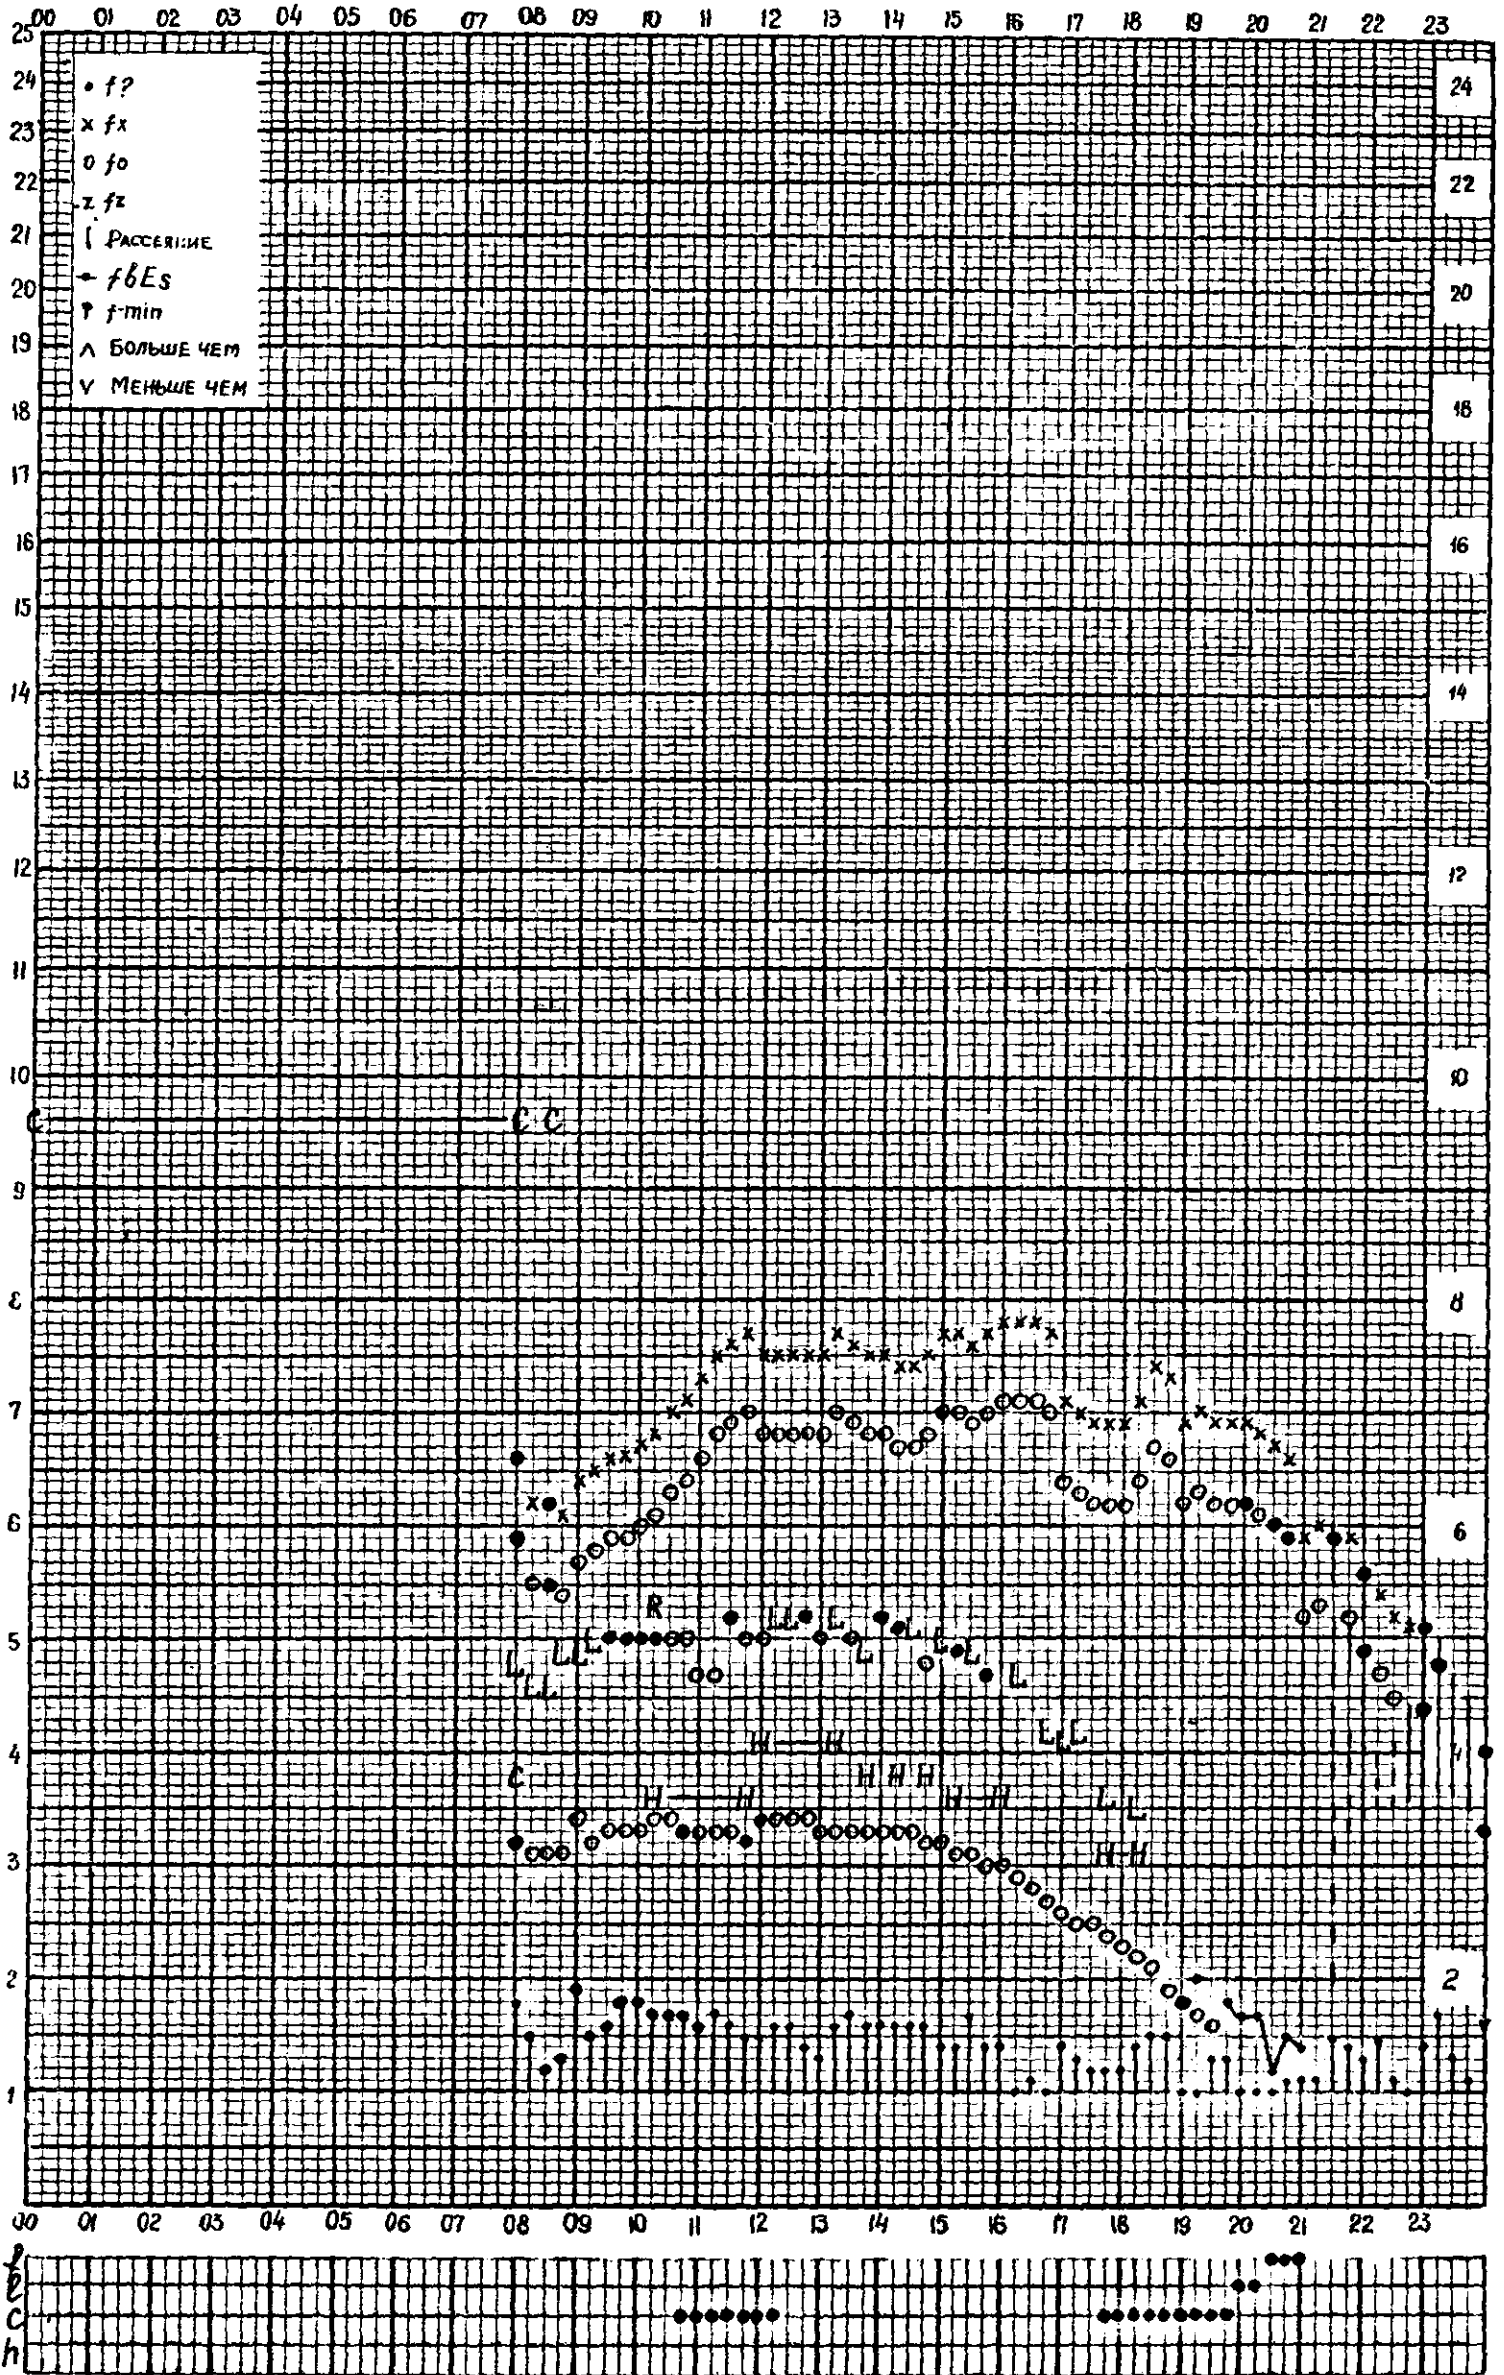

МЕЖДУНАРОДНЫЙ ГЕОФИЗИЧЕСКИЙ ГОД

станция Горький f-график ионосферных данных дата 25 АПРЕЛЯ 1960
ВРЕМЯ 45°E

кем отсчитано Хвостовой, Барановой

Форма 72-3