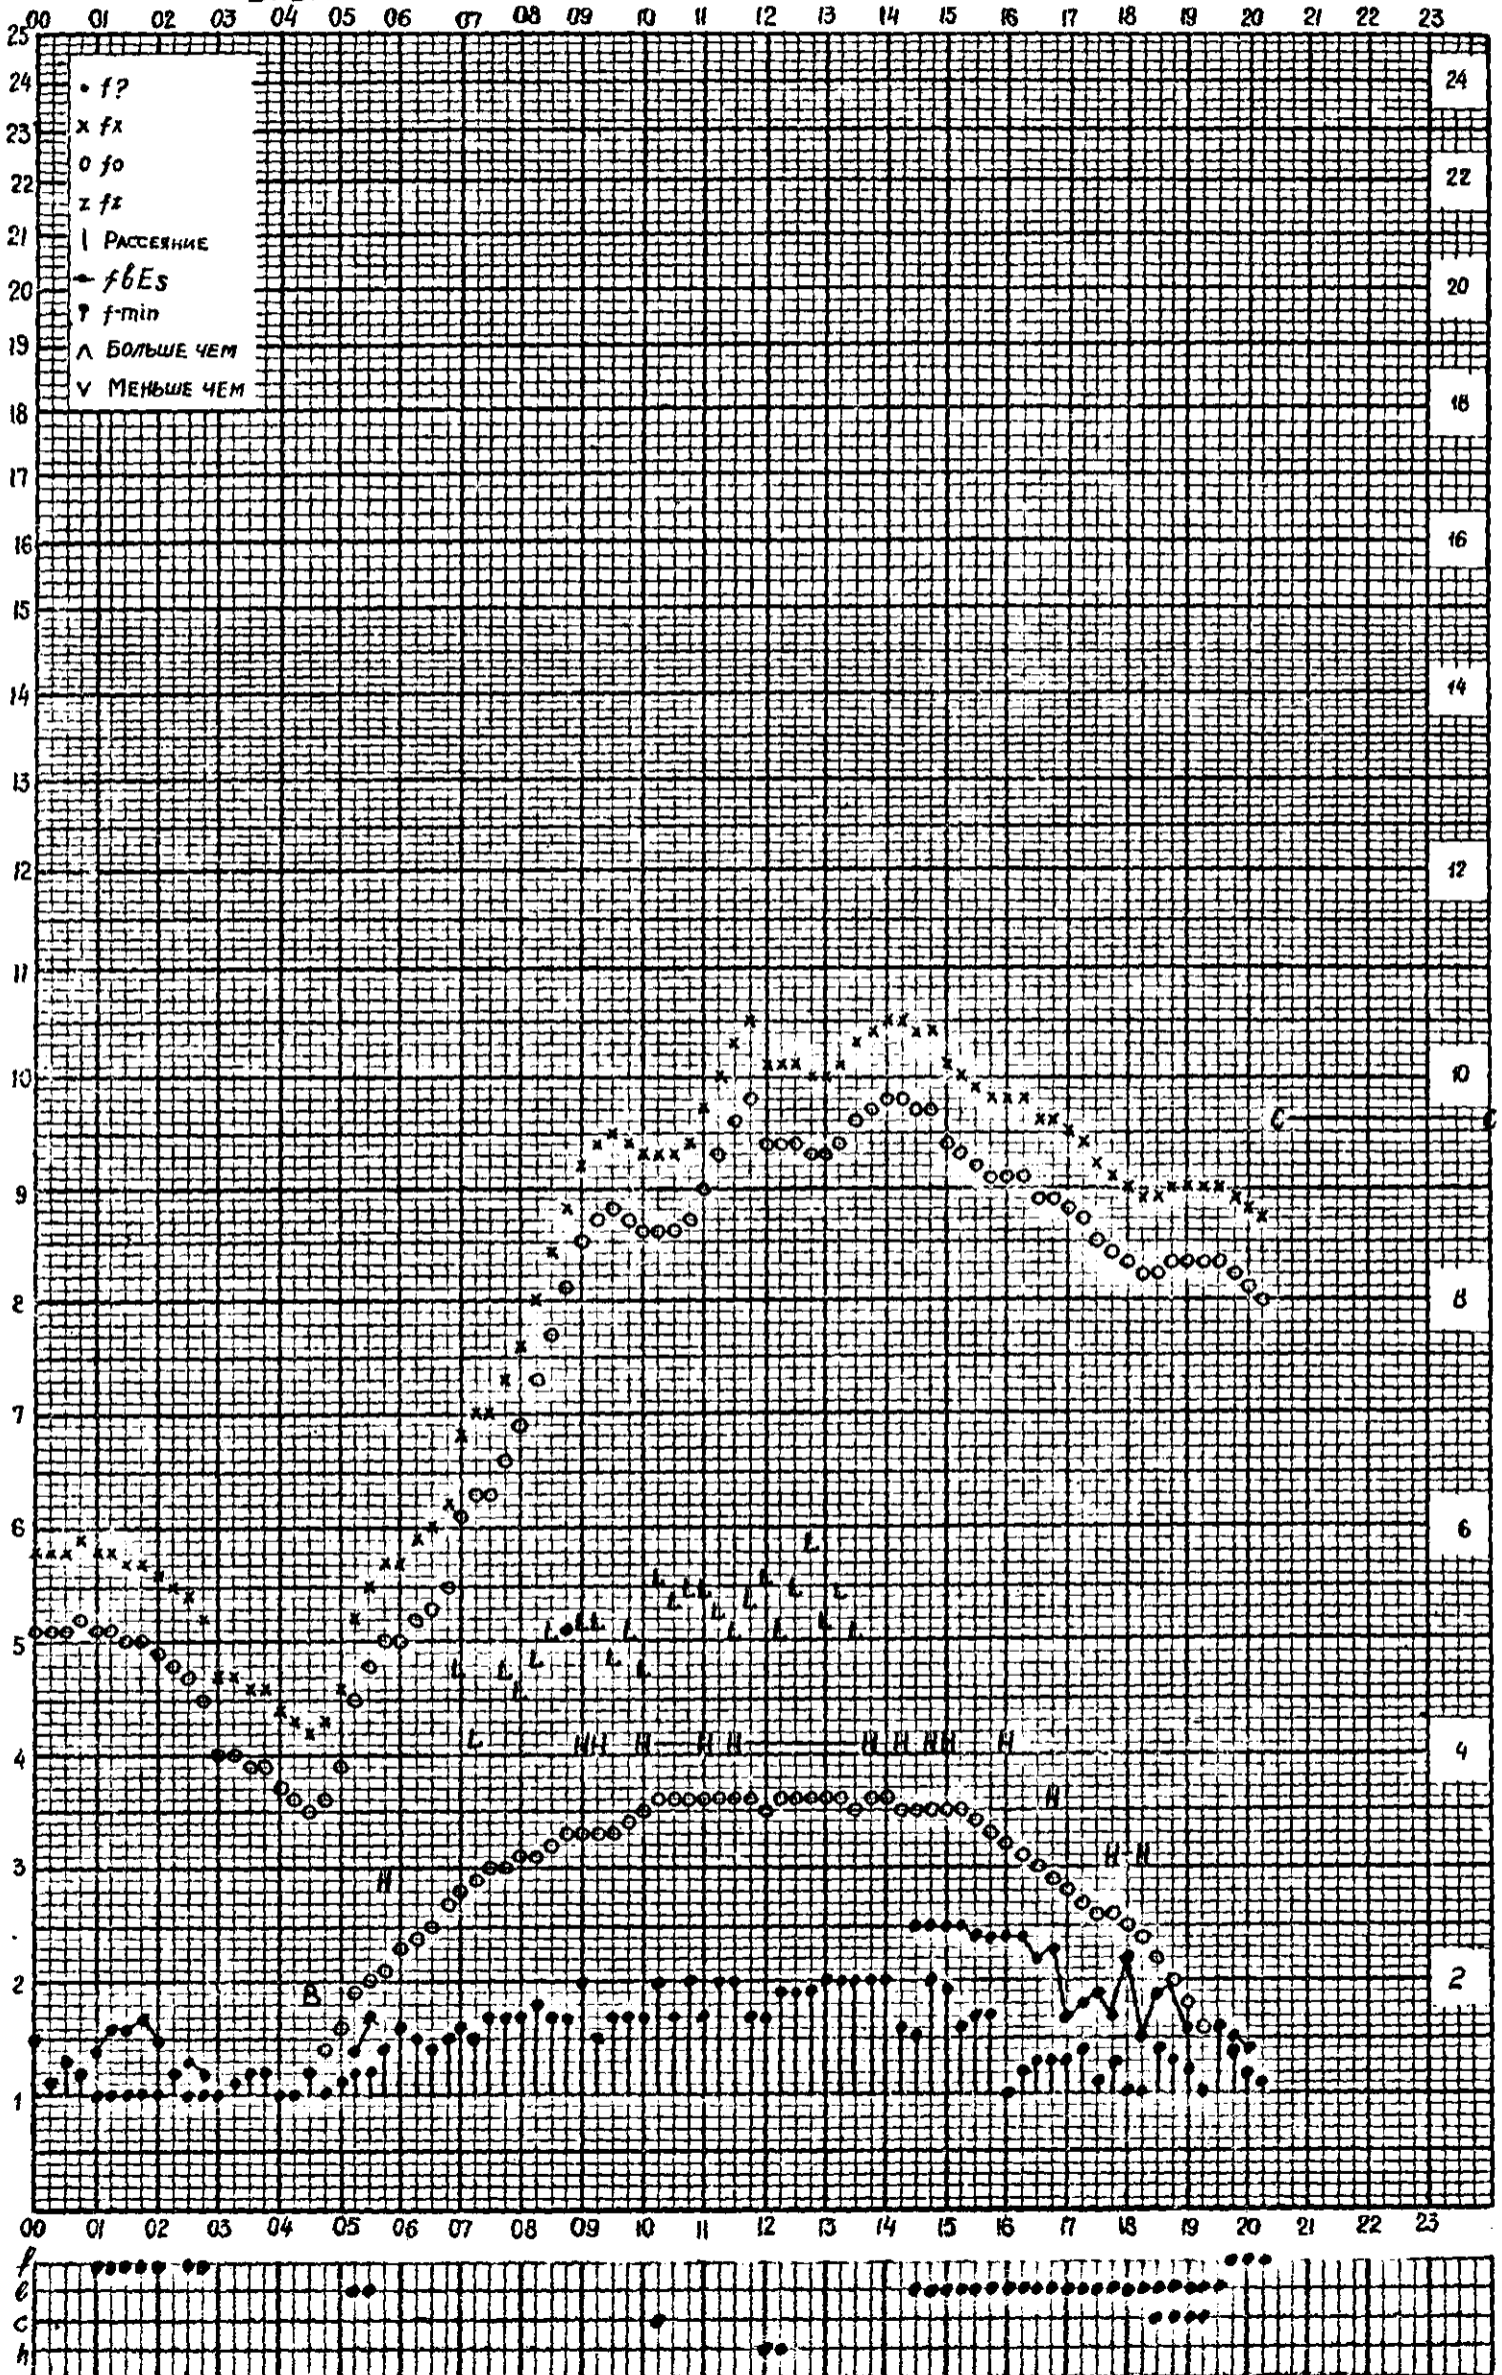

МЕЖДУНАРОДНЫЙ ГЕОФИЗИЧЕСКИЙ ГОД

станция Горький f-график ионосферных данных дата 9 апреля 1960
ВРЕМЯ 45°E

Кем отсчитано Барановой, Артемьевой

Форма 72-3