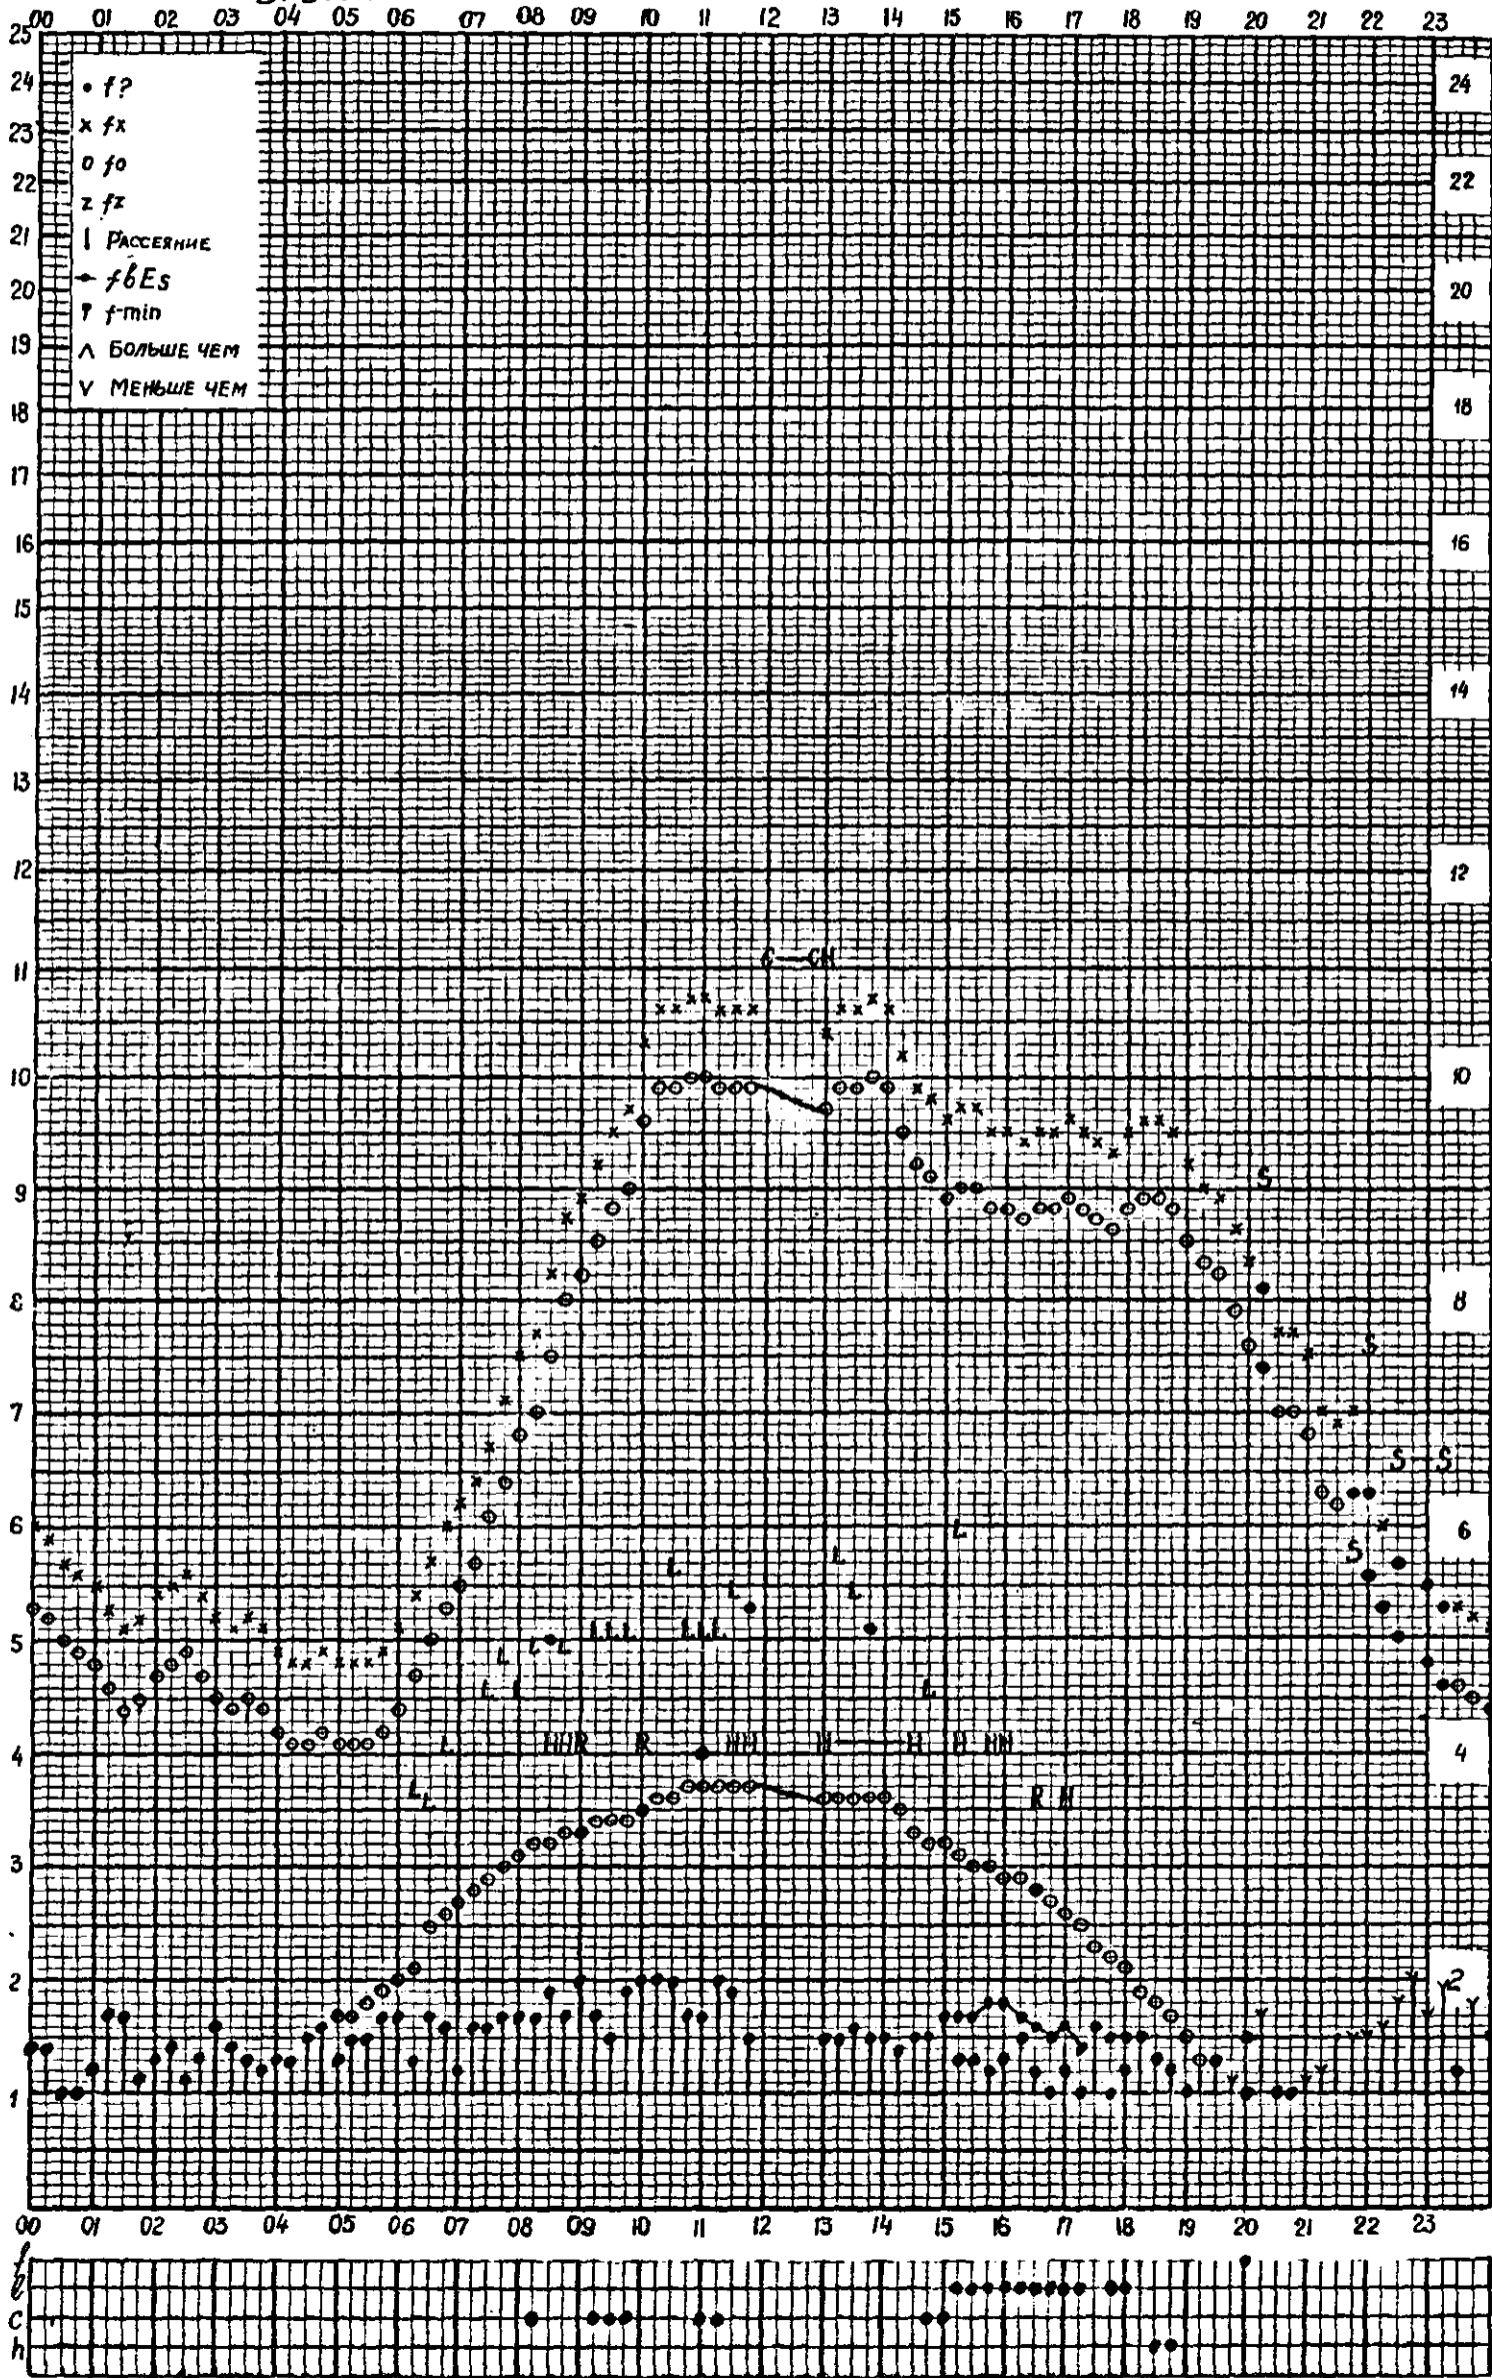

МЕЖДУНАРОДНЫЙ ГЕОФИЗИЧЕСКИЙ ГОД

станция Горький f-график ионосферных данных дата 7 АПРЕЛЯ 1960

ВРЕМЯ 45°E

Кем отсчитано Хвостовой Барановой

Форма 72-3