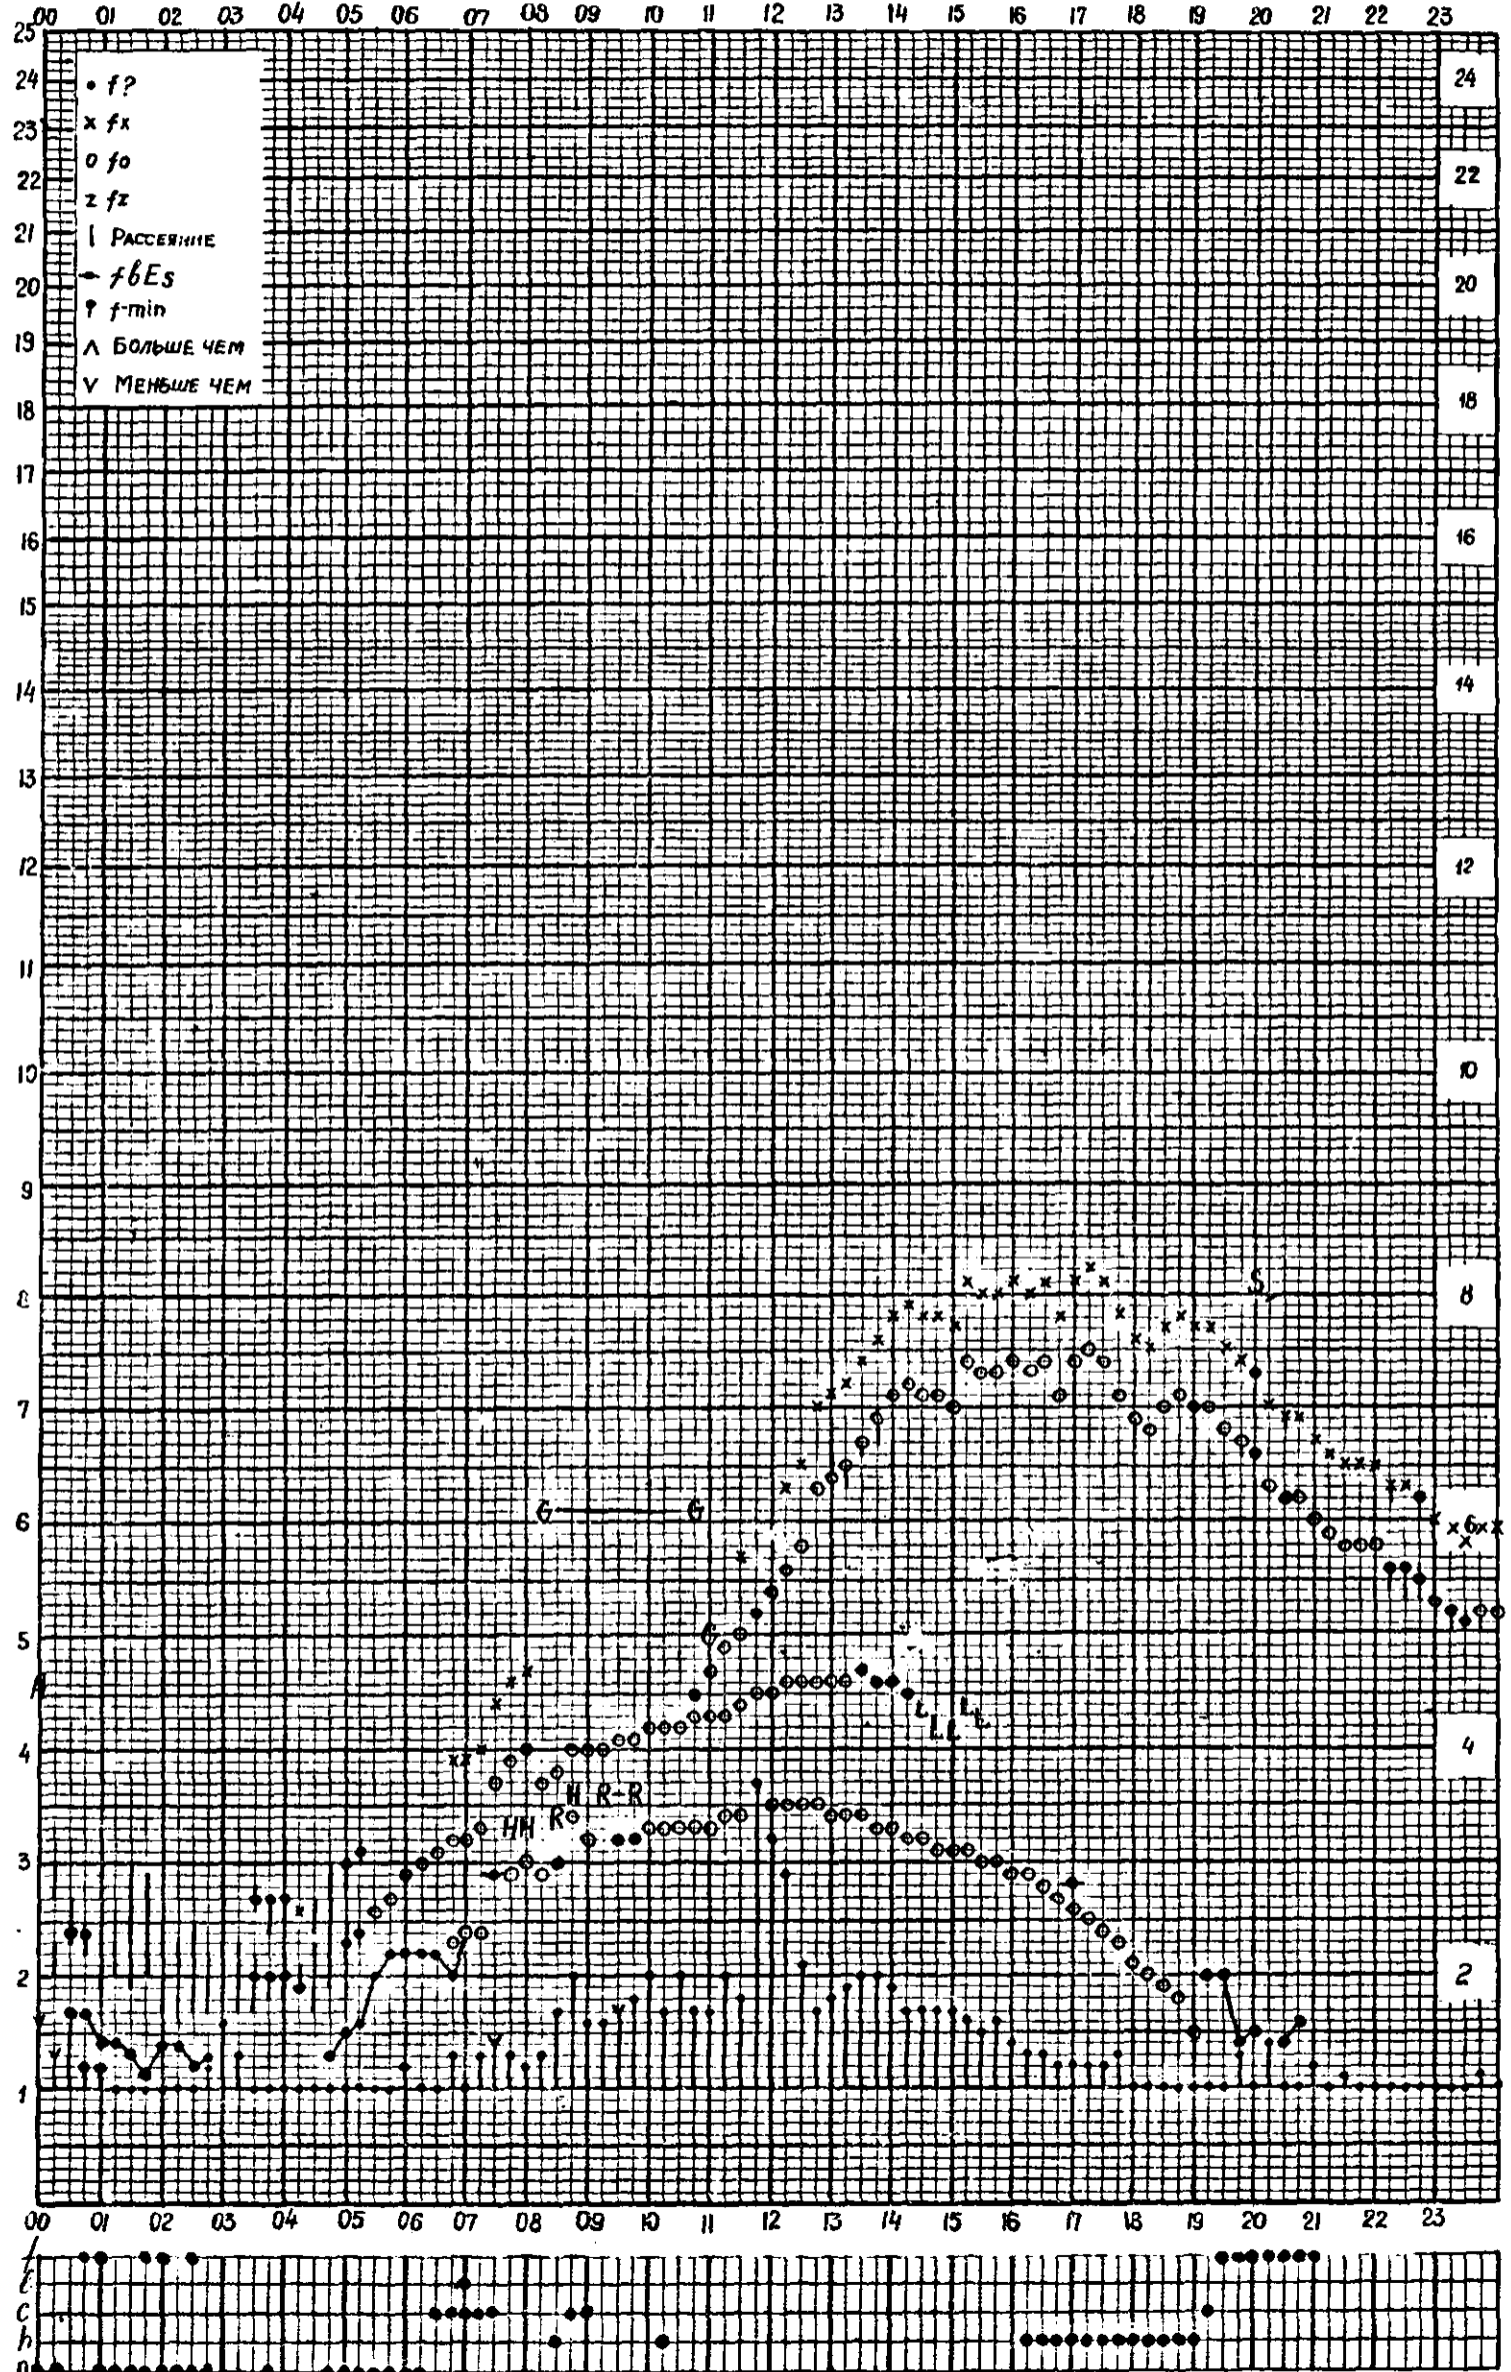

станция Горький f-график ионосферных данных дата 1 АПРЕЛЯ 1960

ВРЕМЯ 45°E

Кем отсчитано Хвостовой, Барановой Форма 72-3

МЕЖДУНАРОДНЫЙ ГЕОФИЗИЧЕСКИЙ ГОД

станция Горький f-график ионосферных данных дата 2 апреля 1960
 ВРЕМЯ 45°E

станция Горький f-график ионосферных данных дата 3 апреля 1960
 ВРЕМЯ 45°E

Кем отсчитано: Васиным, Артемьевой

Форма 72-3

МЕЖДУНАРОДНЫЙ ГЕОФИЗИЧЕСКИЙ ГОД

станция Горький f-график ионосферных данных дата 4 АПРЕЛЯ 1960
 ВРЕМЯ 45°E

Кем отсчитано Барановой, Артемьевой

Форма 72-3

МЕЖДУНАРОДНЫЙ ГЕОФИЗИЧЕСКИЙ ГОД

станция Горький f-график ионосферных данных дата 5 АПРЕЛЯ 1960
 ВРЕМЯ Ч5°E

Кем отсчитано ВАСИНЫМ, ХВОСТОВОЙ

Форма 72-3

МЕЖДУНАРОДНЫЙ ГЕОФИЗИЧЕСКИЙ ГОД