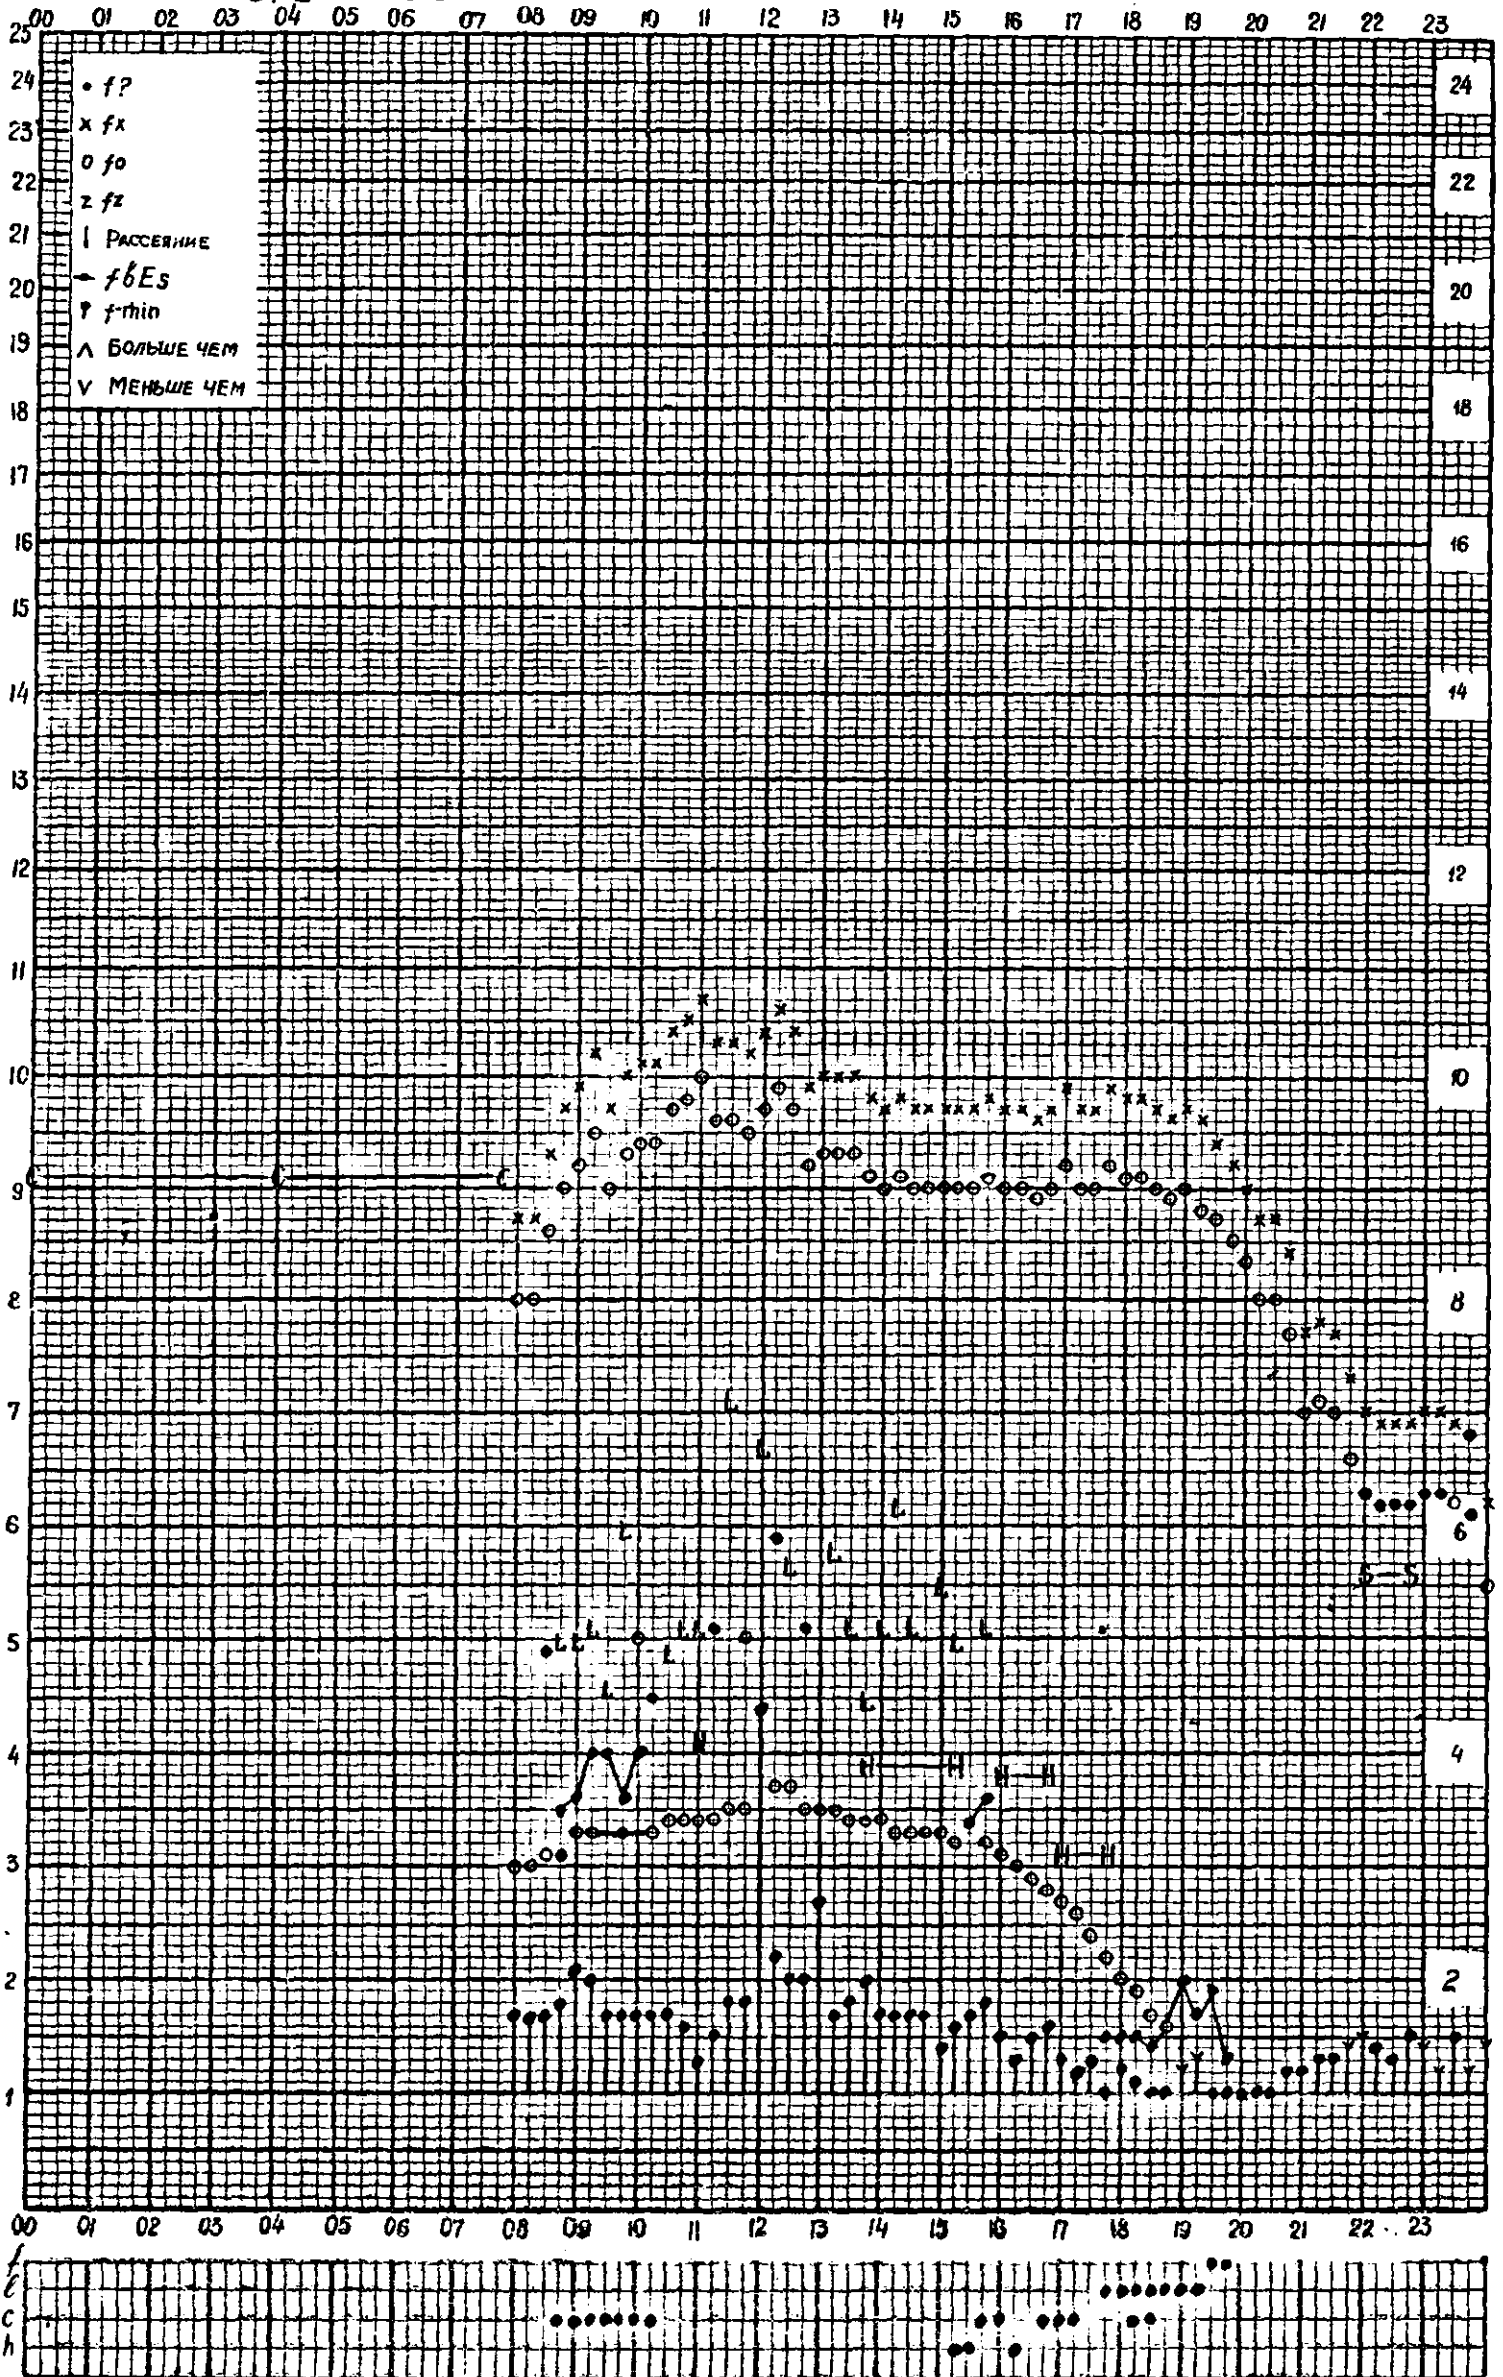

станция Горький f-график ионосферных данных дата 1 АПРЕЛЯ 1960

ВРЕМЯ 45°E

Кем отсчитано Хвостовой, Барановой Форма 72-3

МЕЖДУНАРОДНЫЙ ГЕОФИЗИЧЕСКИЙ ГОД

станция Горький f-график ионосферных данных дата 2 апреля 1960
 ВРЕМЯ 45°E

станция Горький f-график ионосферных данных дата 3 апреля 1960
 ВРЕМЯ 45°E

Кем отсчитано: Васиным, Артемьевой

Форма 72-3

МЕЖДУНАРОДНЫЙ ГЕОФИЗИЧЕСКИЙ ГОД

станция Горький f-график ионосферных данных дата 4 АПРЕЛЯ 1960
 ВРЕМЯ 45°E

Кем отсчитано Барановой, Артемьевой

Форма 72-3

МЕЖДУНАРОДНЫЙ ГЕОФИЗИЧЕСКИЙ ГОД

станция Горький f-график ионосферных данных дата 5 АПРЕЛЯ 1960
 ВРЕМЯ Ч5°E

Кем отсчитано ВАСИНЫМ, ХВОСТОВОЙ

Форма 72-3

МЕЖДУНАРОДНЫЙ ГЕОФИЗИЧЕСКИЙ ГОД

станция Горький f-график ионосферных данных дата 6 апреля 1960

Время 45°E

Кем отчитано БАРАНОВОЙ, АРТЕМЬЕВОЙ

Форма 72-3

МЕЖДУНАРОДНЫЙ ГЕОФИЗИЧЕСКИЙ ГОД

станция Горький f-график ионосферных данных дата 7 АПРЕЛЯ 1960