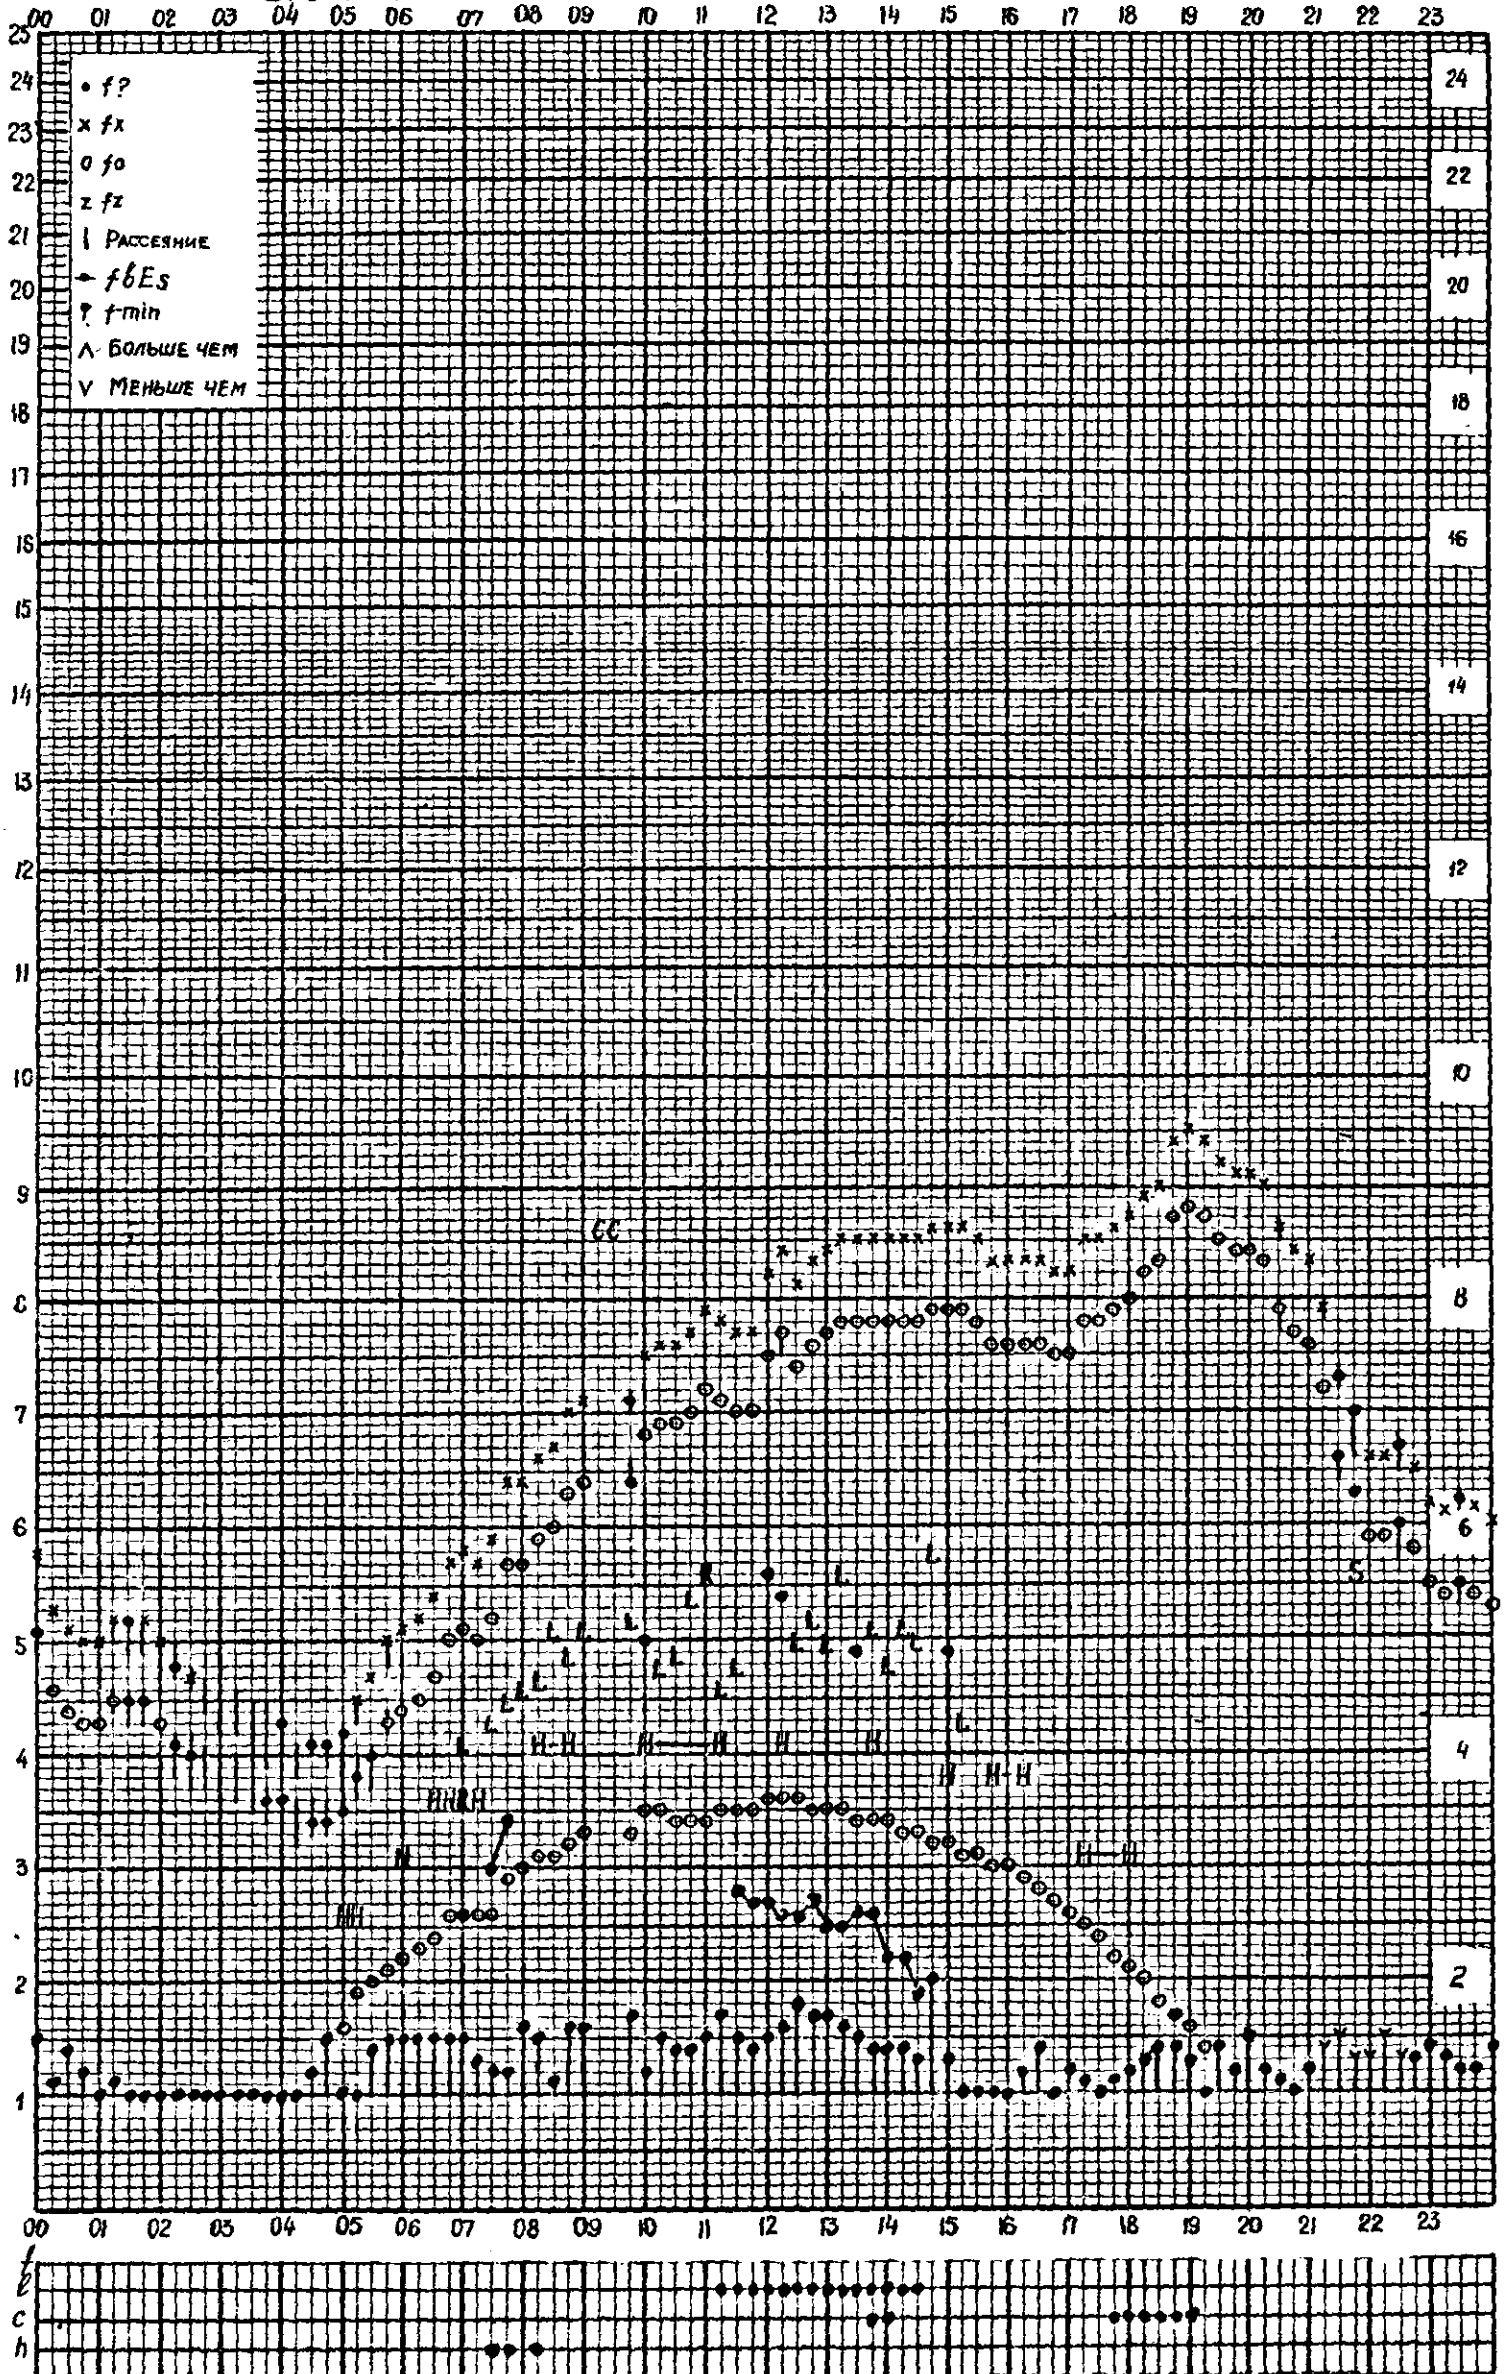

станция Горький f-график ионосферных данных дата 1 АПРЕЛЯ 1960

ВРЕМЯ 45°E

Кем отсчитано Хвостовой, Барановой Форма 72-3

МЕЖДУНАРОДНЫЙ ГЕОФИЗИЧЕСКИЙ ГОД

станция Горький f-график ионосферных данных дата 2 апреля 1960
 ВРЕМЯ 45°E

станция Горький f-график ионосферных данных дата 3 апреля 1960
 ВРЕМЯ 45°E

Кем отсчитано: Васиным, Артемьевой

Форма 72-3

МЕЖДУНАРОДНЫЙ ГЕОФИЗИЧЕСКИЙ ГОД

станция Горький f-график ионосферных данных дата 4 АПРЕЛЯ 1960
 ВРЕМЯ 45°E

Кем отсчитано Барановой, Артемьевой

Форма 72-3

МЕЖДУНАРОДНЫЙ ГЕОФИЗИЧЕСКИЙ ГОД

станция Горький f-график ионосферных данных дата 5 АПРЕЛЯ 1960
 ВРЕМЯ Ч5°E

Кем отсчитано ВАСИНЫМ, ХВОСТОВОЙ

Форма 72-3

МЕЖДУНАРОДНЫЙ ГЕОФИЗИЧЕСКИЙ ГОД

станция Горький f-график ионосферных данных дата 6 апреля 1960

Время 45°E

Кем отчитано БАРАНОВОЙ, АРТЕМЬЕВОЙ

Форма 72-3

МЕЖДУНАРОДНЫЙ ГЕОФИЗИЧЕСКИЙ ГОД

станция Горький f-график ионосферных данных дата 7 АПРЕЛЯ 1960