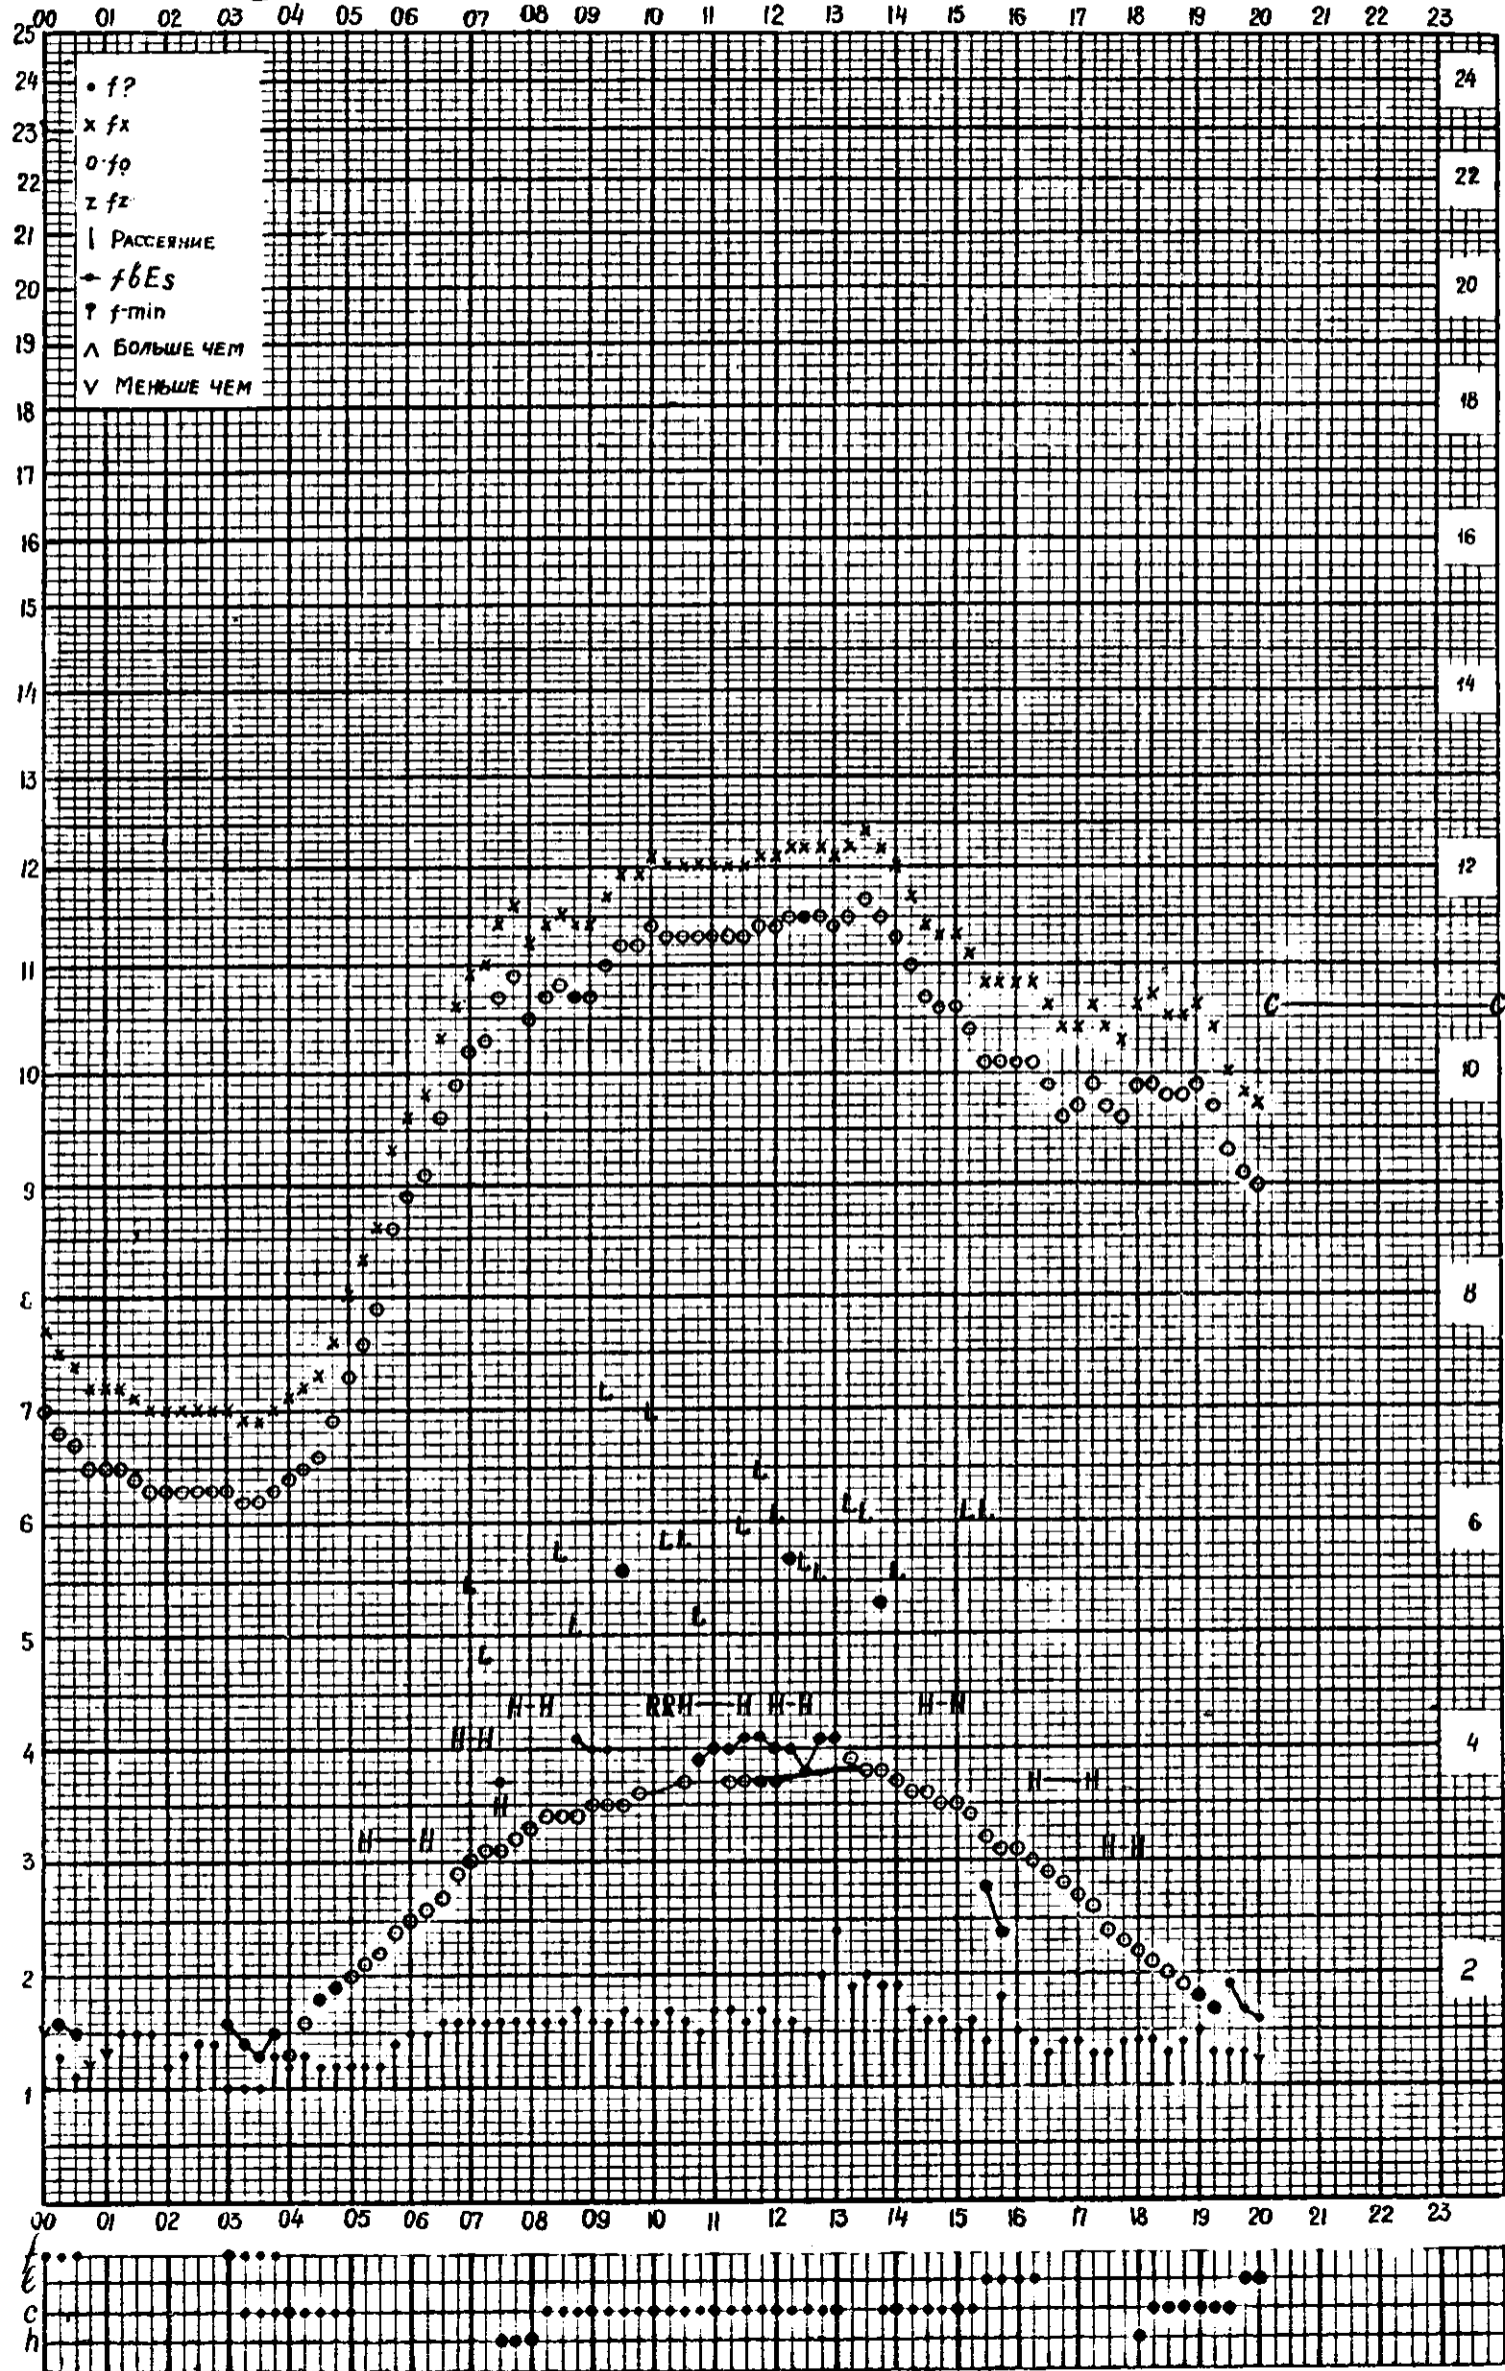

станция Горький f-график ионосферных данных дата 23 АПРЕЛЯ 1960

ВРЕМЯ 45°E

Кем отсчитано Артемьевой, Хвостовой

Форма 72-3