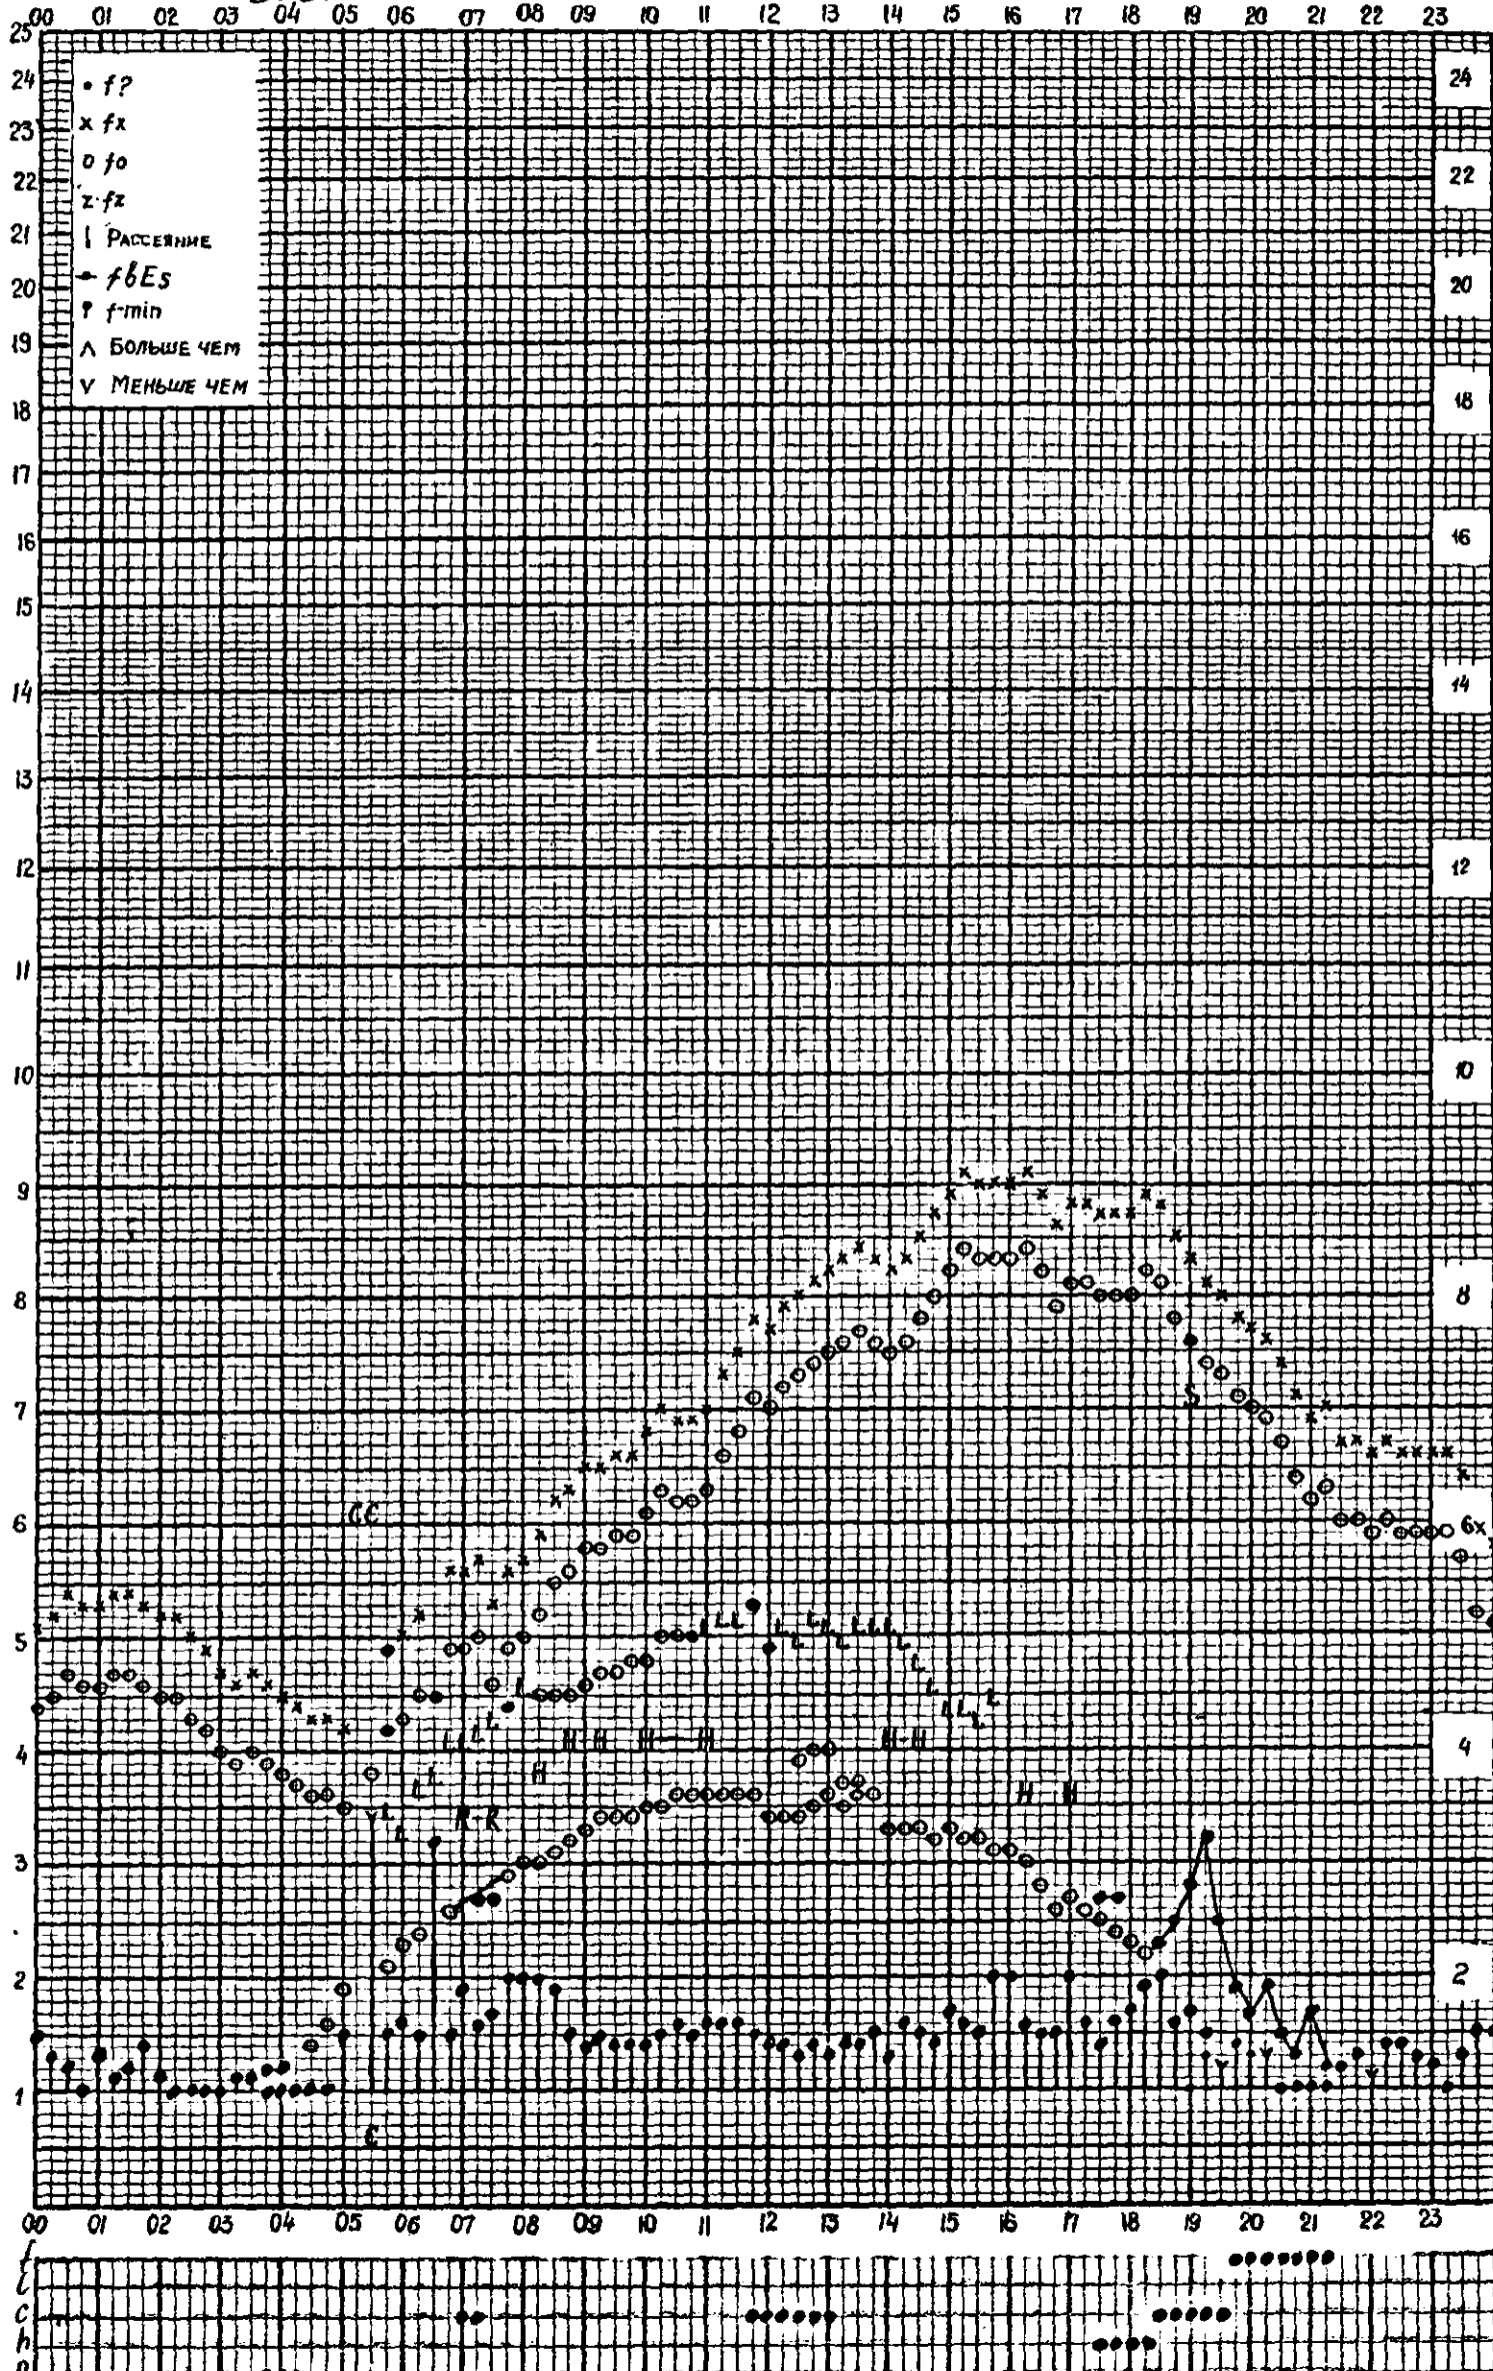

МЕЖДУНАРОДНЫЙ ГЕОФИЗИЧЕСКИЙ ГОД

станция Горький f-график ионосферных данных дата 8 АПРЕЛЯ 1960

ВРЕМЯ 45°E

Кем отсчитано Артемьевой, Хвостовой

ФОРМА 7P-3