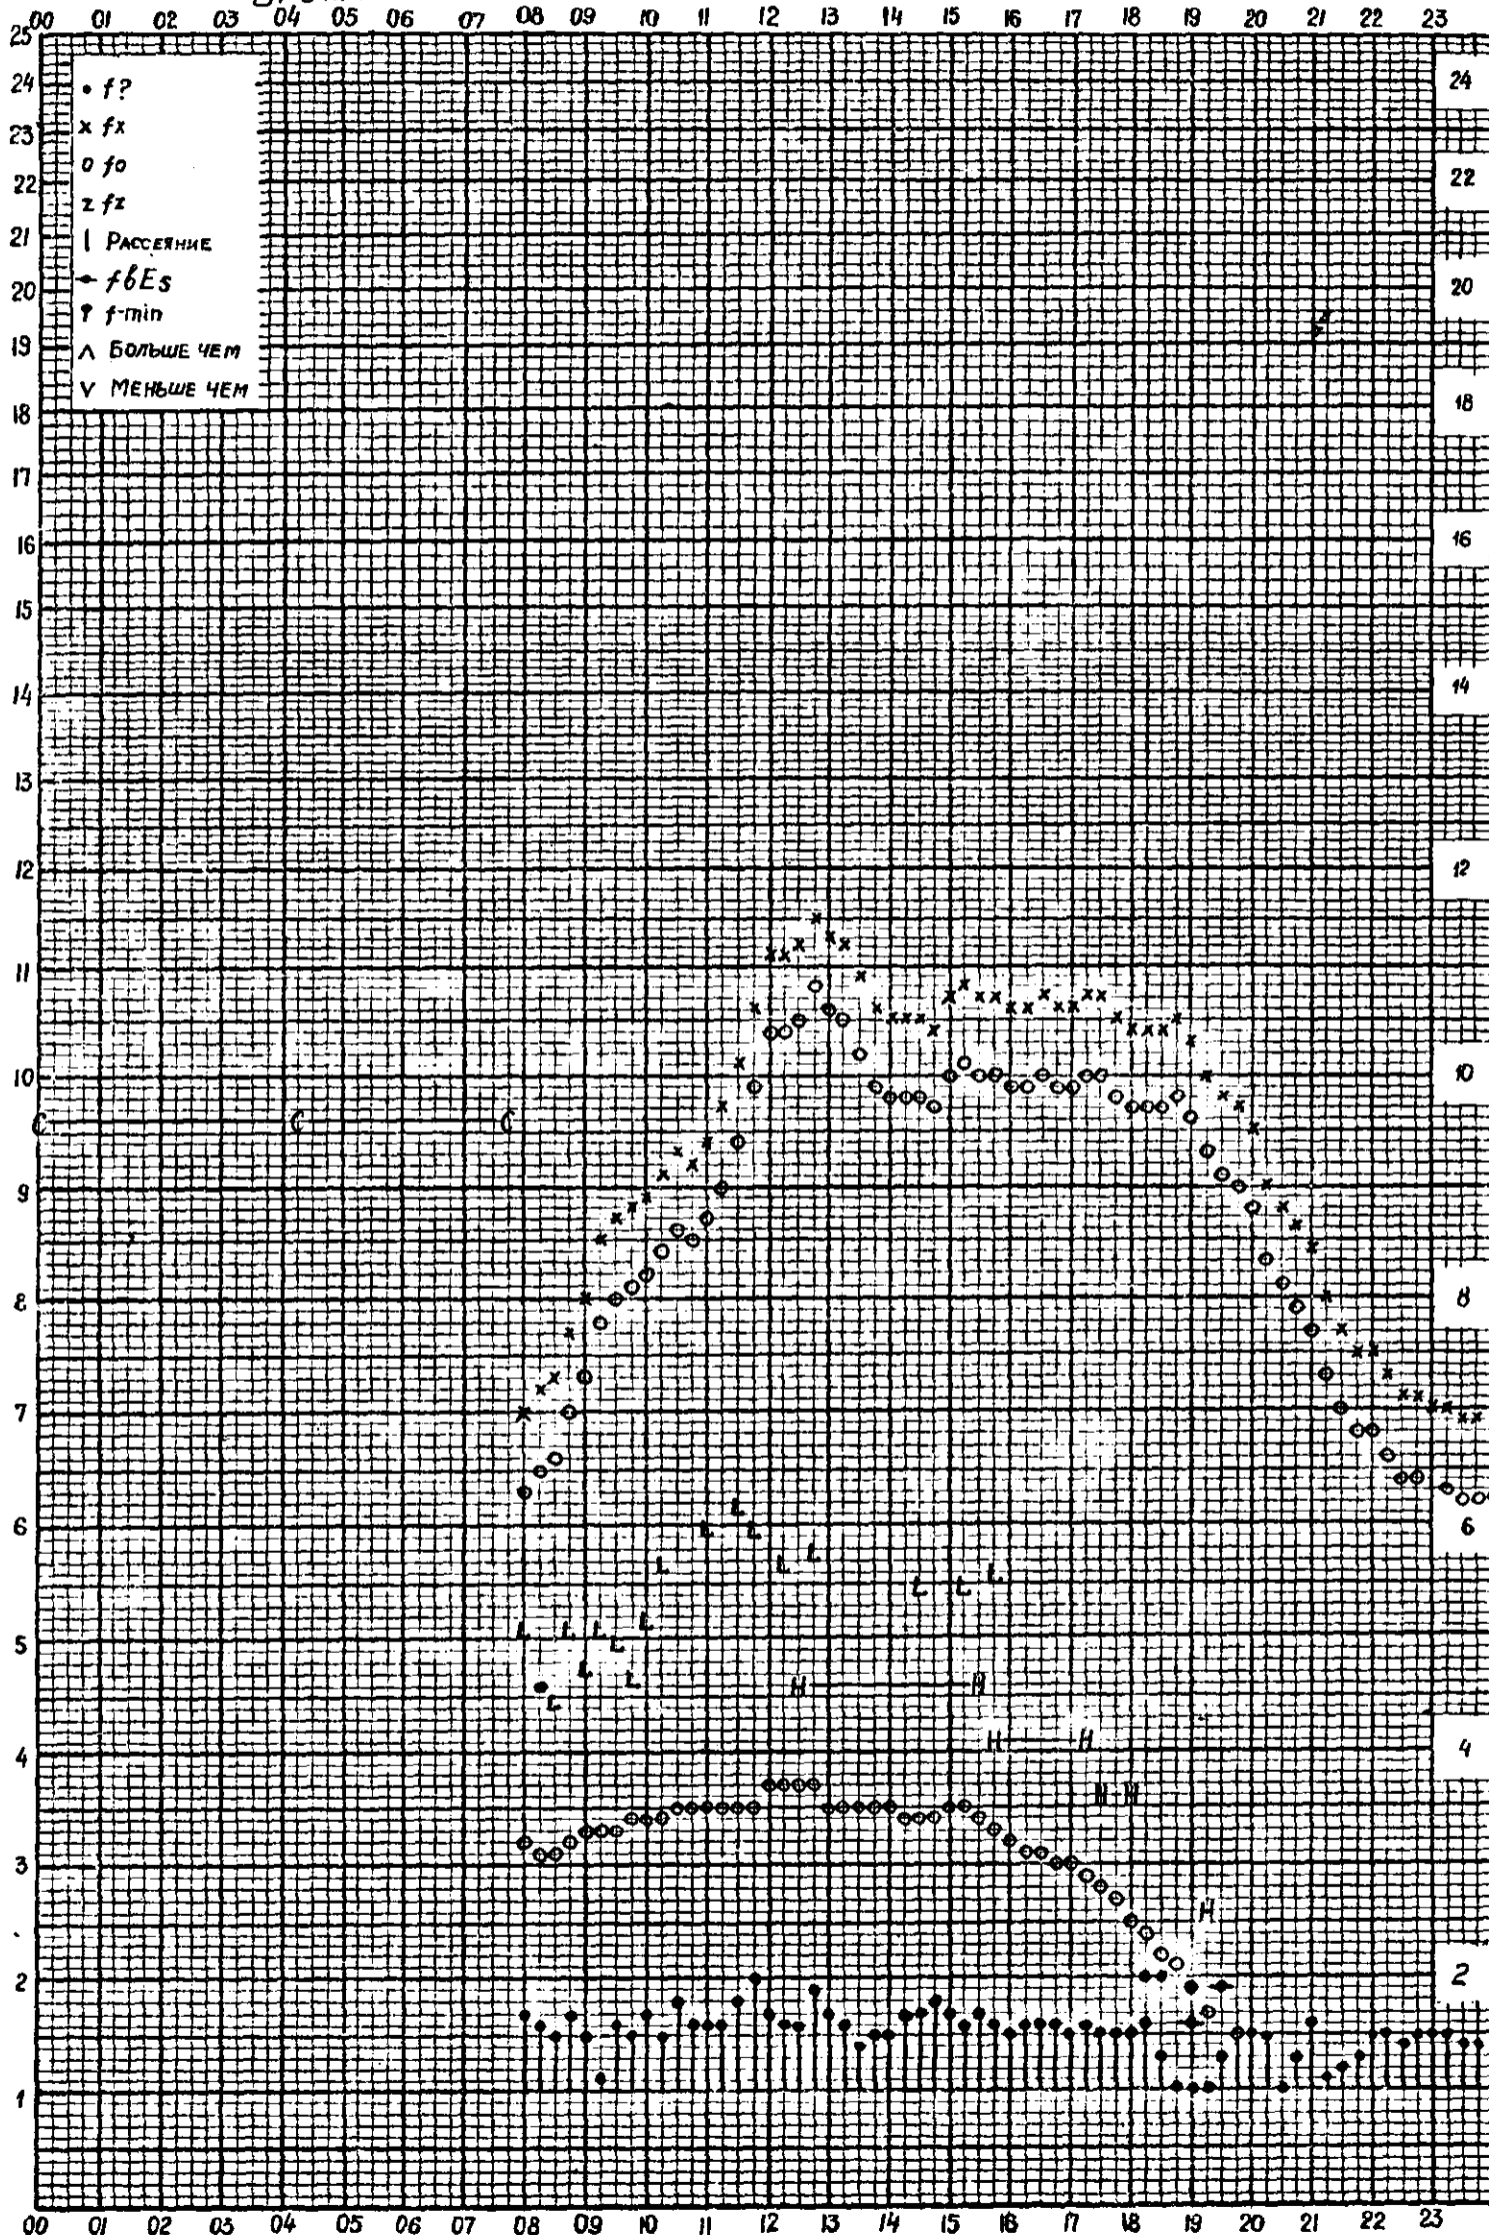

станция Горький f-график ионосферных данных дата 18 апреля 1960

Время 45°E

Кем отчитано БАРАНЦОВОЙ, АРТЕМЬЕВОЙ

Форма 7L-3