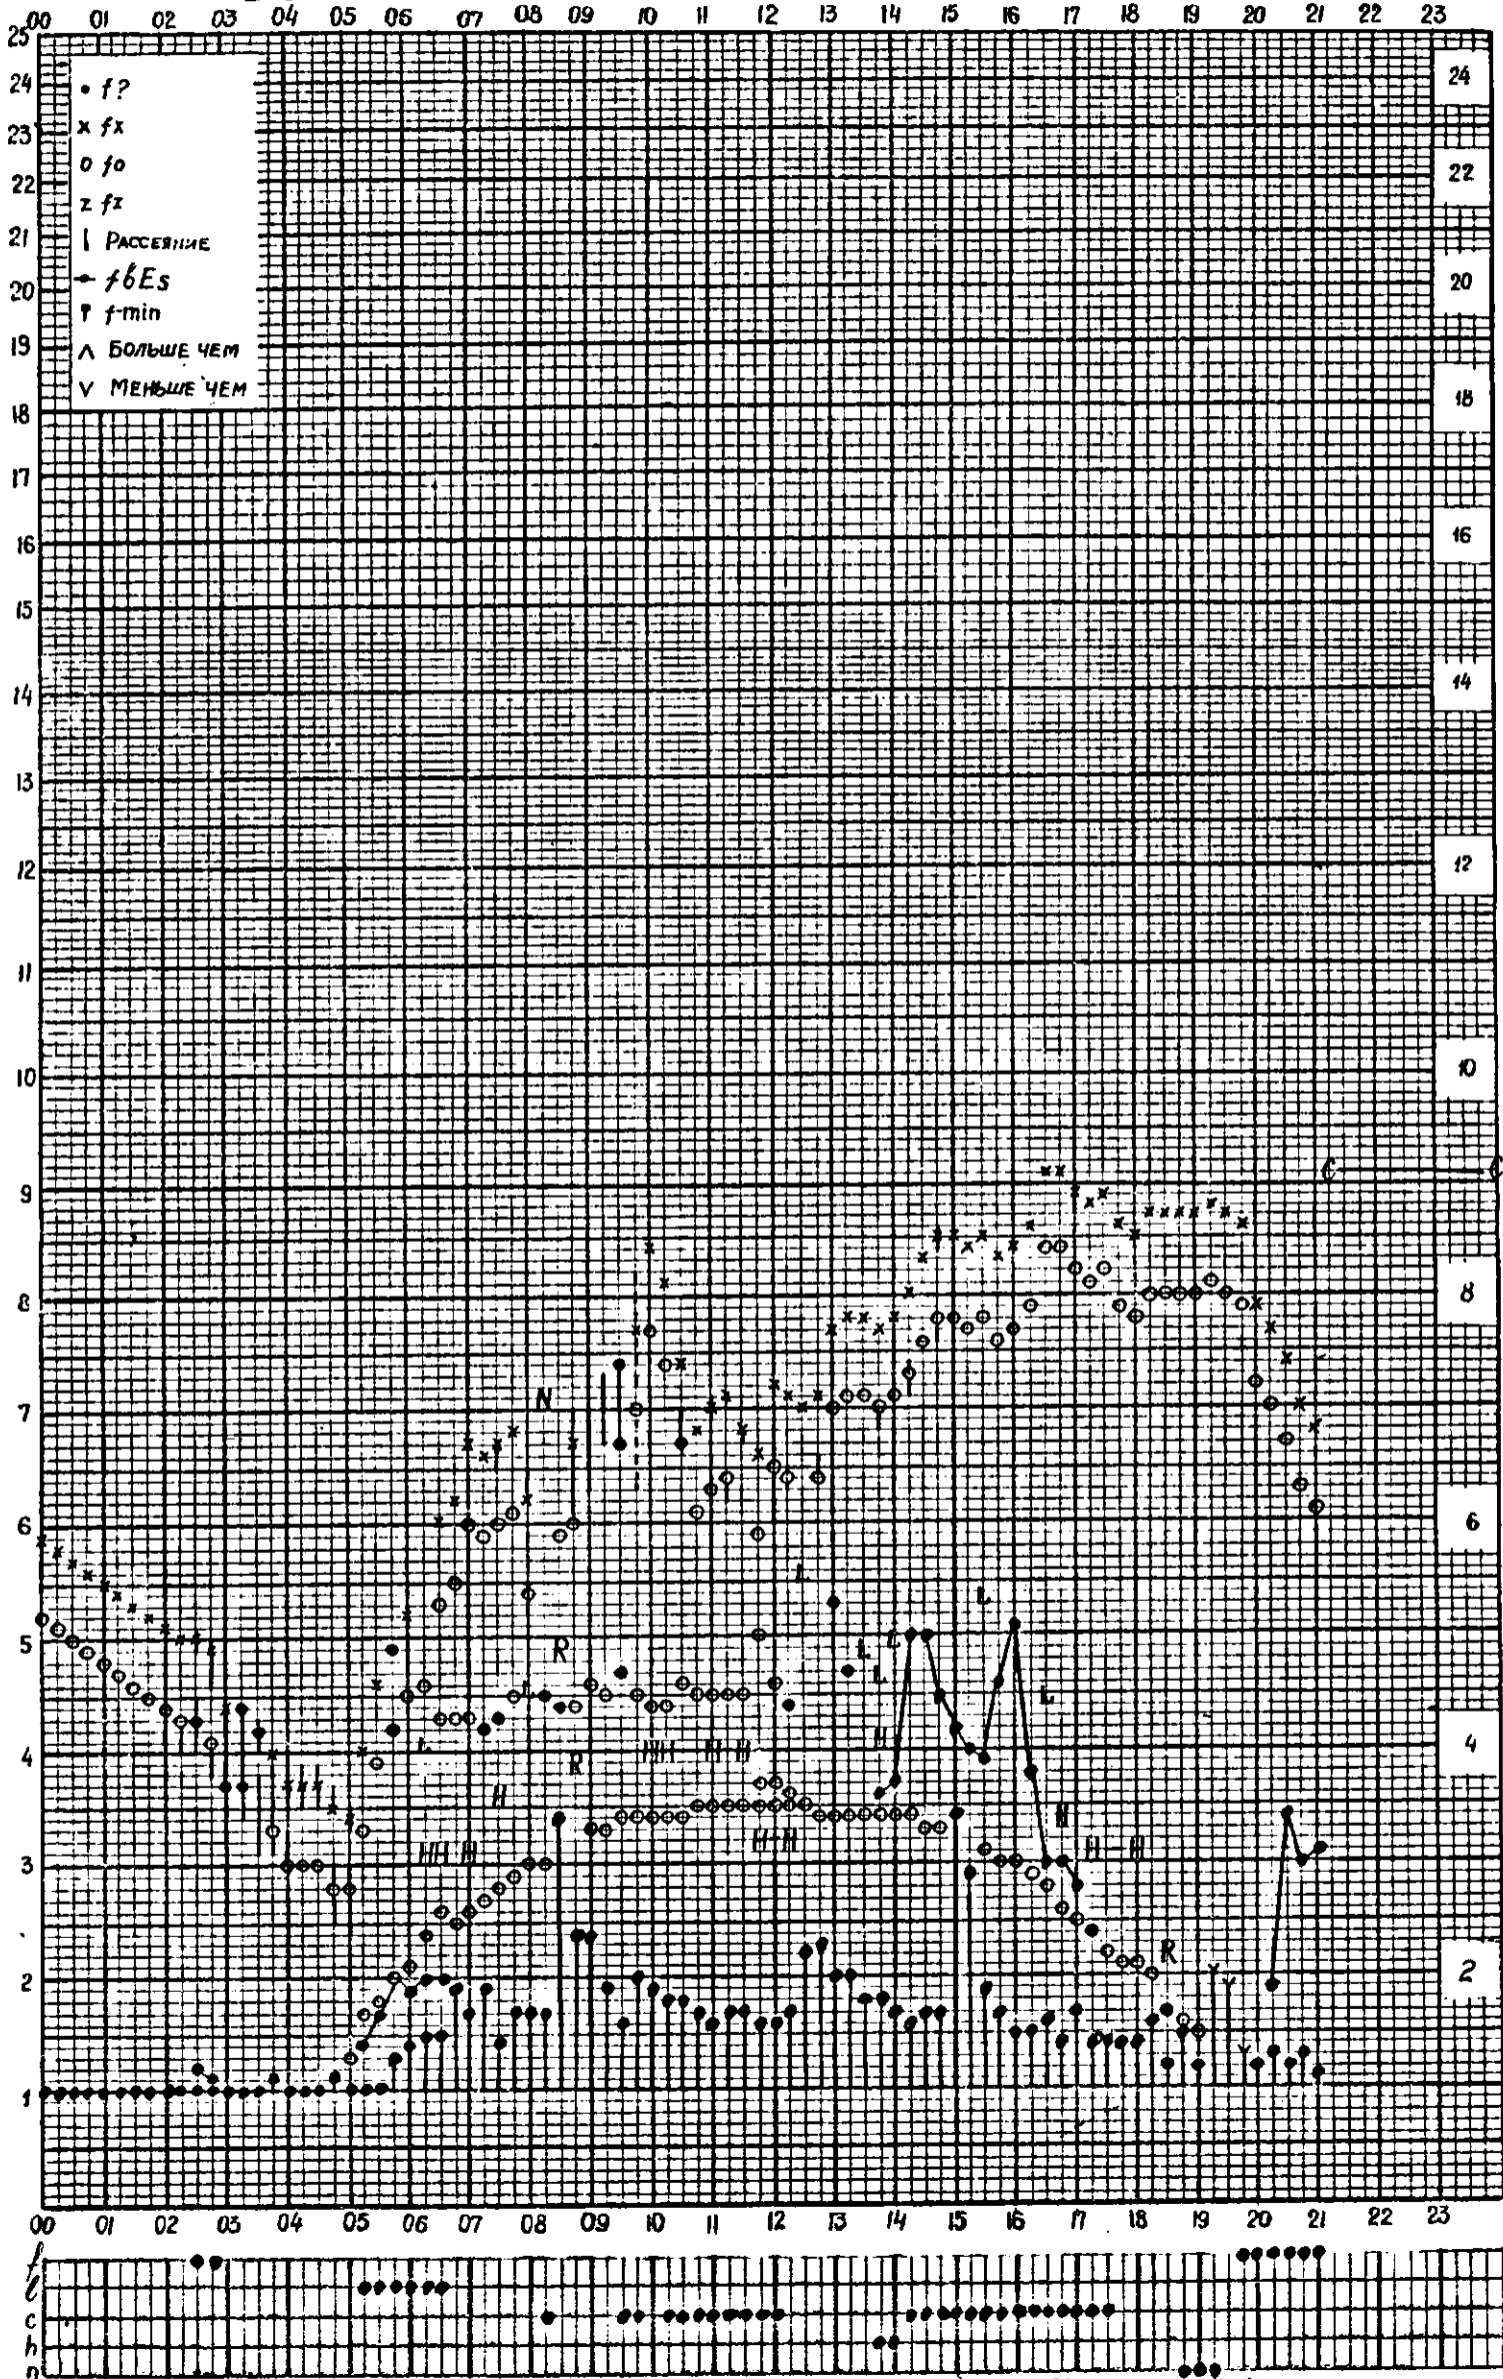

станция Горький f-график ионосферных данных дата 1 АПРЕЛЯ 1960

ВРЕМЯ 45°E

Кем отсчитано Хвостовой, Барановой Форма 72-3

МЕЖДУНАРОДНЫЙ ГЕОФИЗИЧЕСКИЙ ГОД

станция Горький f-график ионосферных данных дата 2 апреля 1960
 ВРЕМЯ 45°E

станция Горький f-график ионосферных данных дата 3 апреля 1960
 ВРЕМЯ 45°E

Кем отсчитано: Васиным, Артемьевой

Форма 72-3

МЕЖДУНАРОДНЫЙ ГЕОФИЗИЧЕСКИЙ ГОД

станция Горький f-график ионосферных данных дата 4 АПРЕЛЯ 1960
 ВРЕМЯ 45°E

Кем отсчитано Барановой, Артемьевой

Форма 72-3

МЕЖДУНАРОДНЫЙ ГЕОФИЗИЧЕСКИЙ ГОД

станция Горький f-график ионосферных данных дата 5 АПРЕЛЯ 1960
 ВРЕМЯ Ч5°E

Кем отсчитано ВАСИНЫМ, ХВОСТОВОЙ

Форма 72-3

МЕЖДУНАРОДНЫЙ ГЕОФИЗИЧЕСКИЙ ГОД

станция Горький f-график ионосферных данных дата 6 апреля 1960

Время 45°E

Кем отчитано БАРАНОВОЙ, АРТЕМЬЕВОЙ

Форма 72-3

МЕЖДУНАРОДНЫЙ ГЕОФИЗИЧЕСКИЙ ГОД

станция Горький f-график ионосферных данных дата 7 АПРЕЛЯ 1960