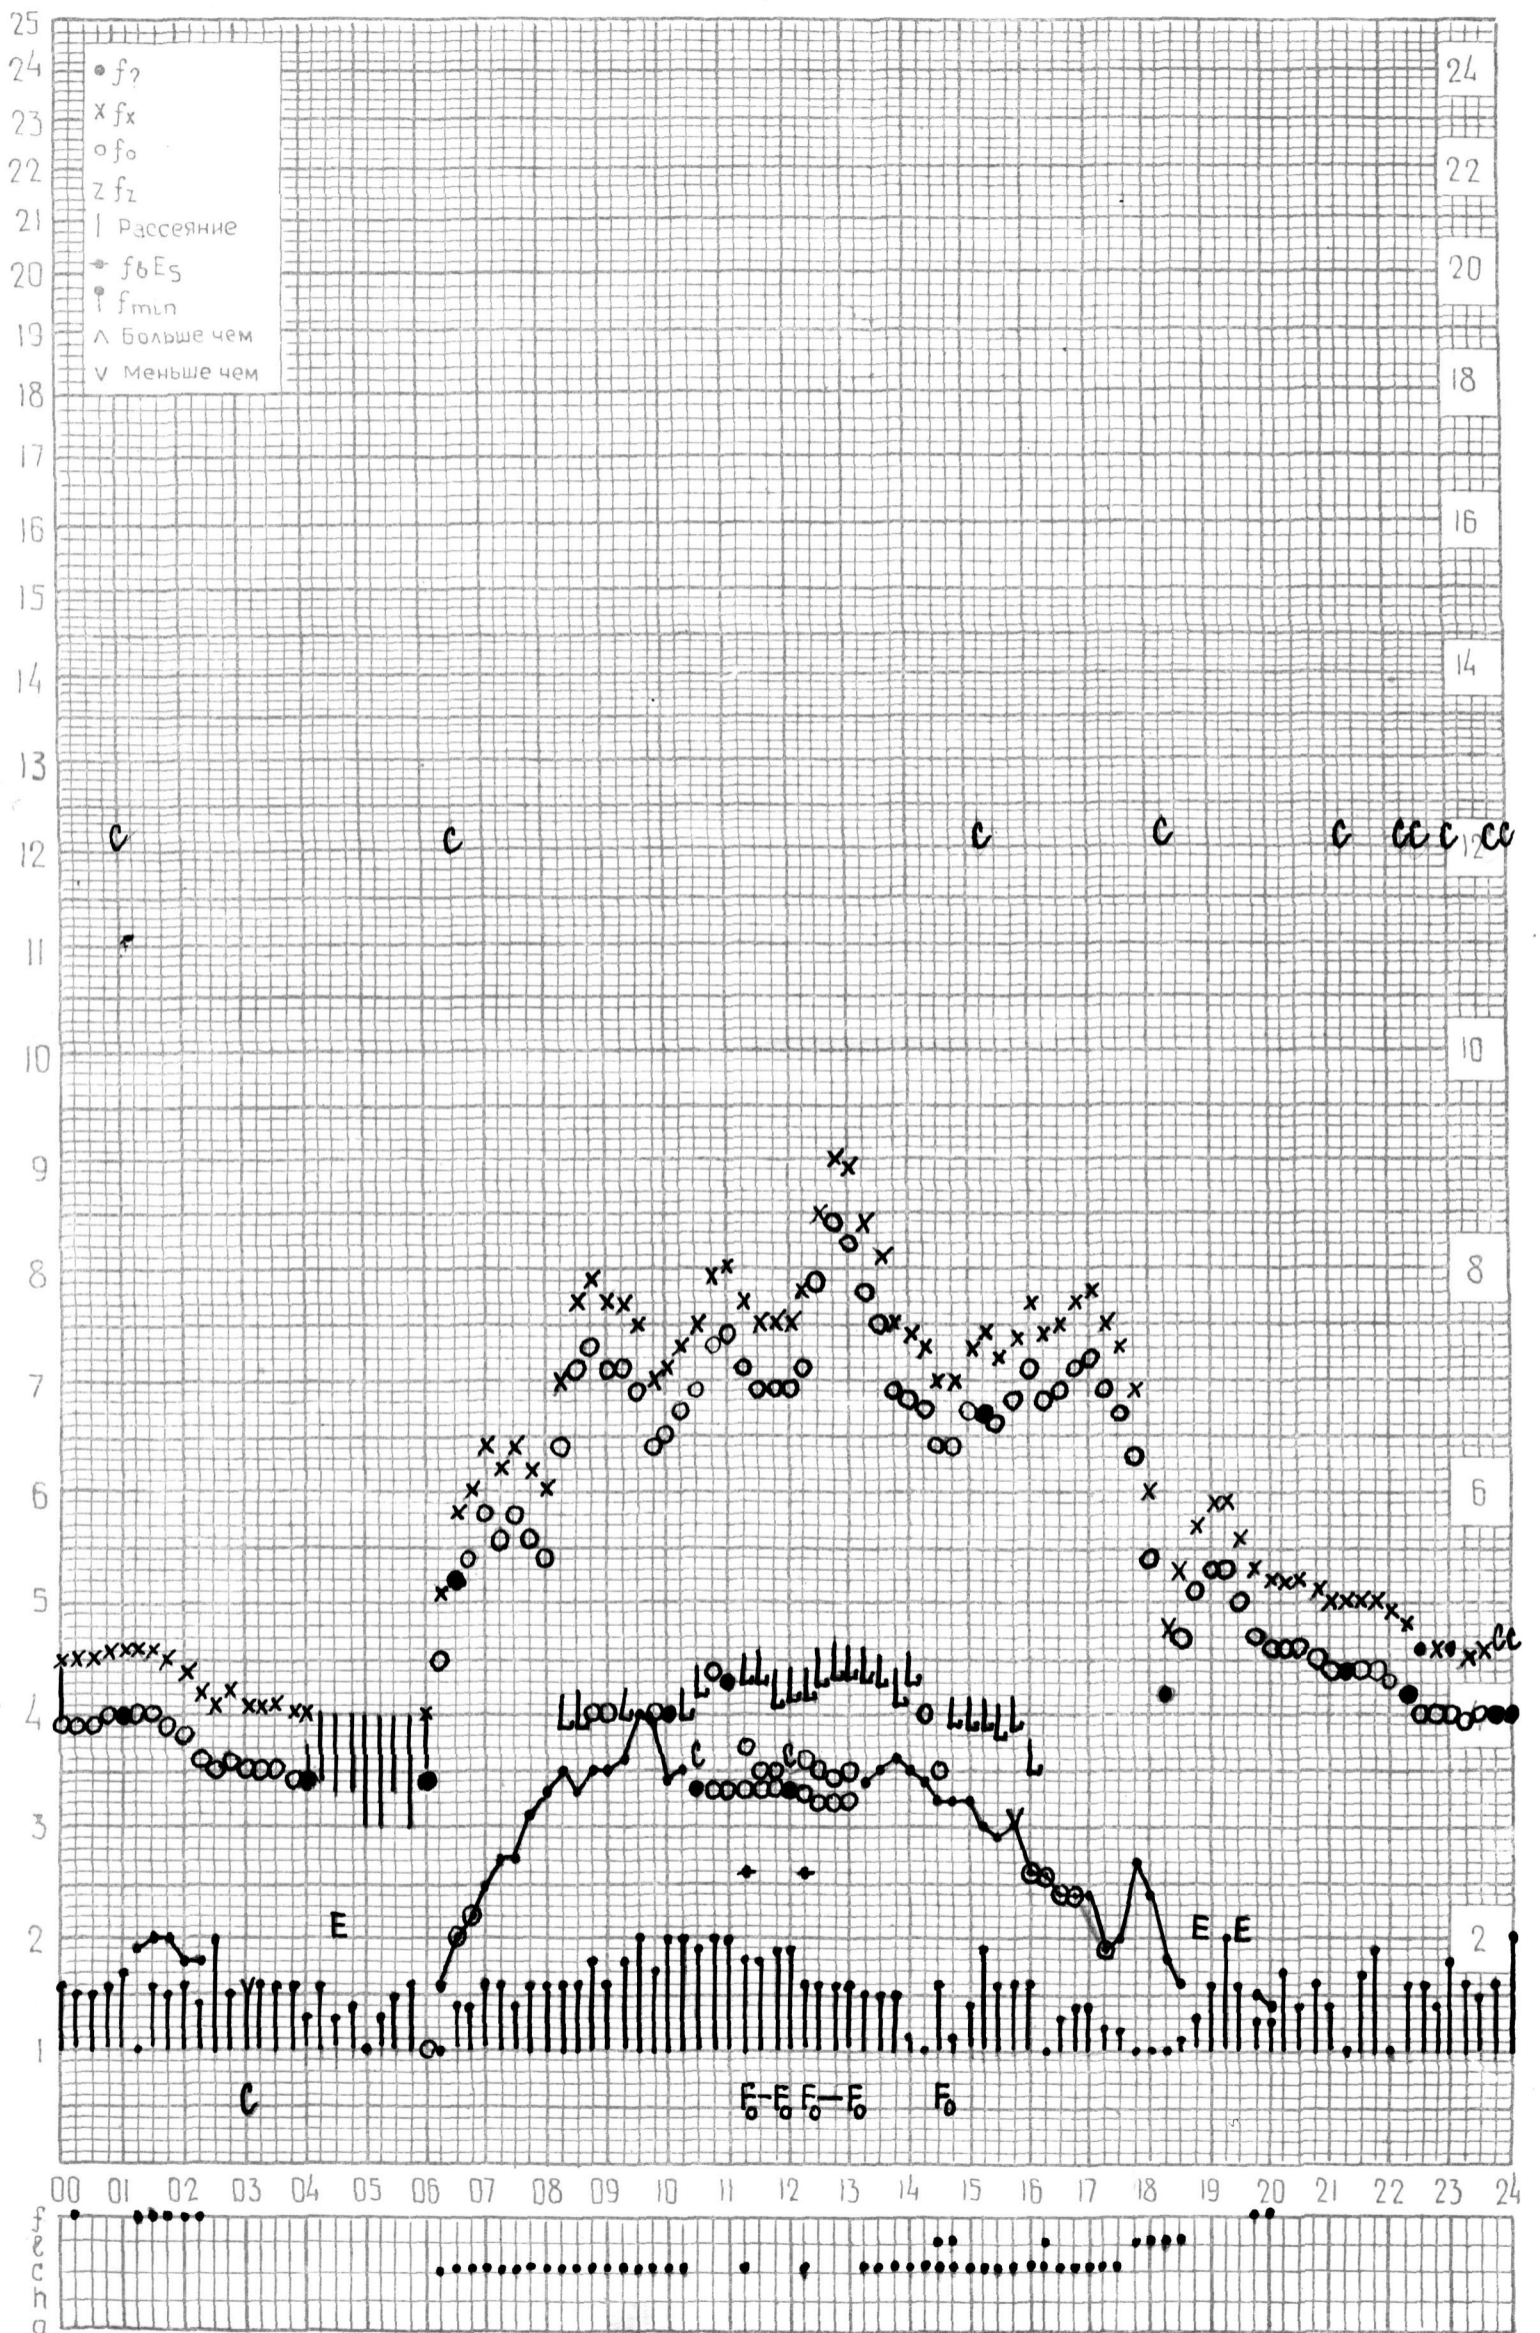

станция **Ашхабад** f-график ионосферных данных дата **5 октября 1964 г.**

станция **АШХАБАД** f -график ионосферных данных дата **6 октября 1964г.**

ВРЕМЯ 60°E

кем отсчитано Слепегевои

Время 60°E

станция АШХАБАД f-график ионосферных данных дата 7 октября 1964г.

кем отсчитано Мегведовой

станция **АШХАБАД** f -график ионосферных данных время **60°E** дата **8 ОКТЯБРЯ 1964г.**

кем отсчитано Мегведовой

ВРЕМЯ 60°E

станция Ашхабад f-график ионосферных данных дата 9 октября 1964 г.

кем отсчитано Мегведовой

станция **АШХАБАД** f -график ионосферных данных время **60°E** дата **11 октября 1964г**

кем отсчитано Шуваловой

ВРЕМЯ 60°E

станция АШХАБАД, f-график ионосферных данных дата 12 ОКТЯБРЯ 1964г.

кем отсчитано Мазбеговой

ВРЕМЯ 60°E

станция АШХАБАД f-график ионосферных данных дата 13 октября 1964г.

кем отсчитано Медведевой

станция **Ашхабад** f-график ионосферных данных дата **16 октября 1964г.**

кем отчитано Мегведовой