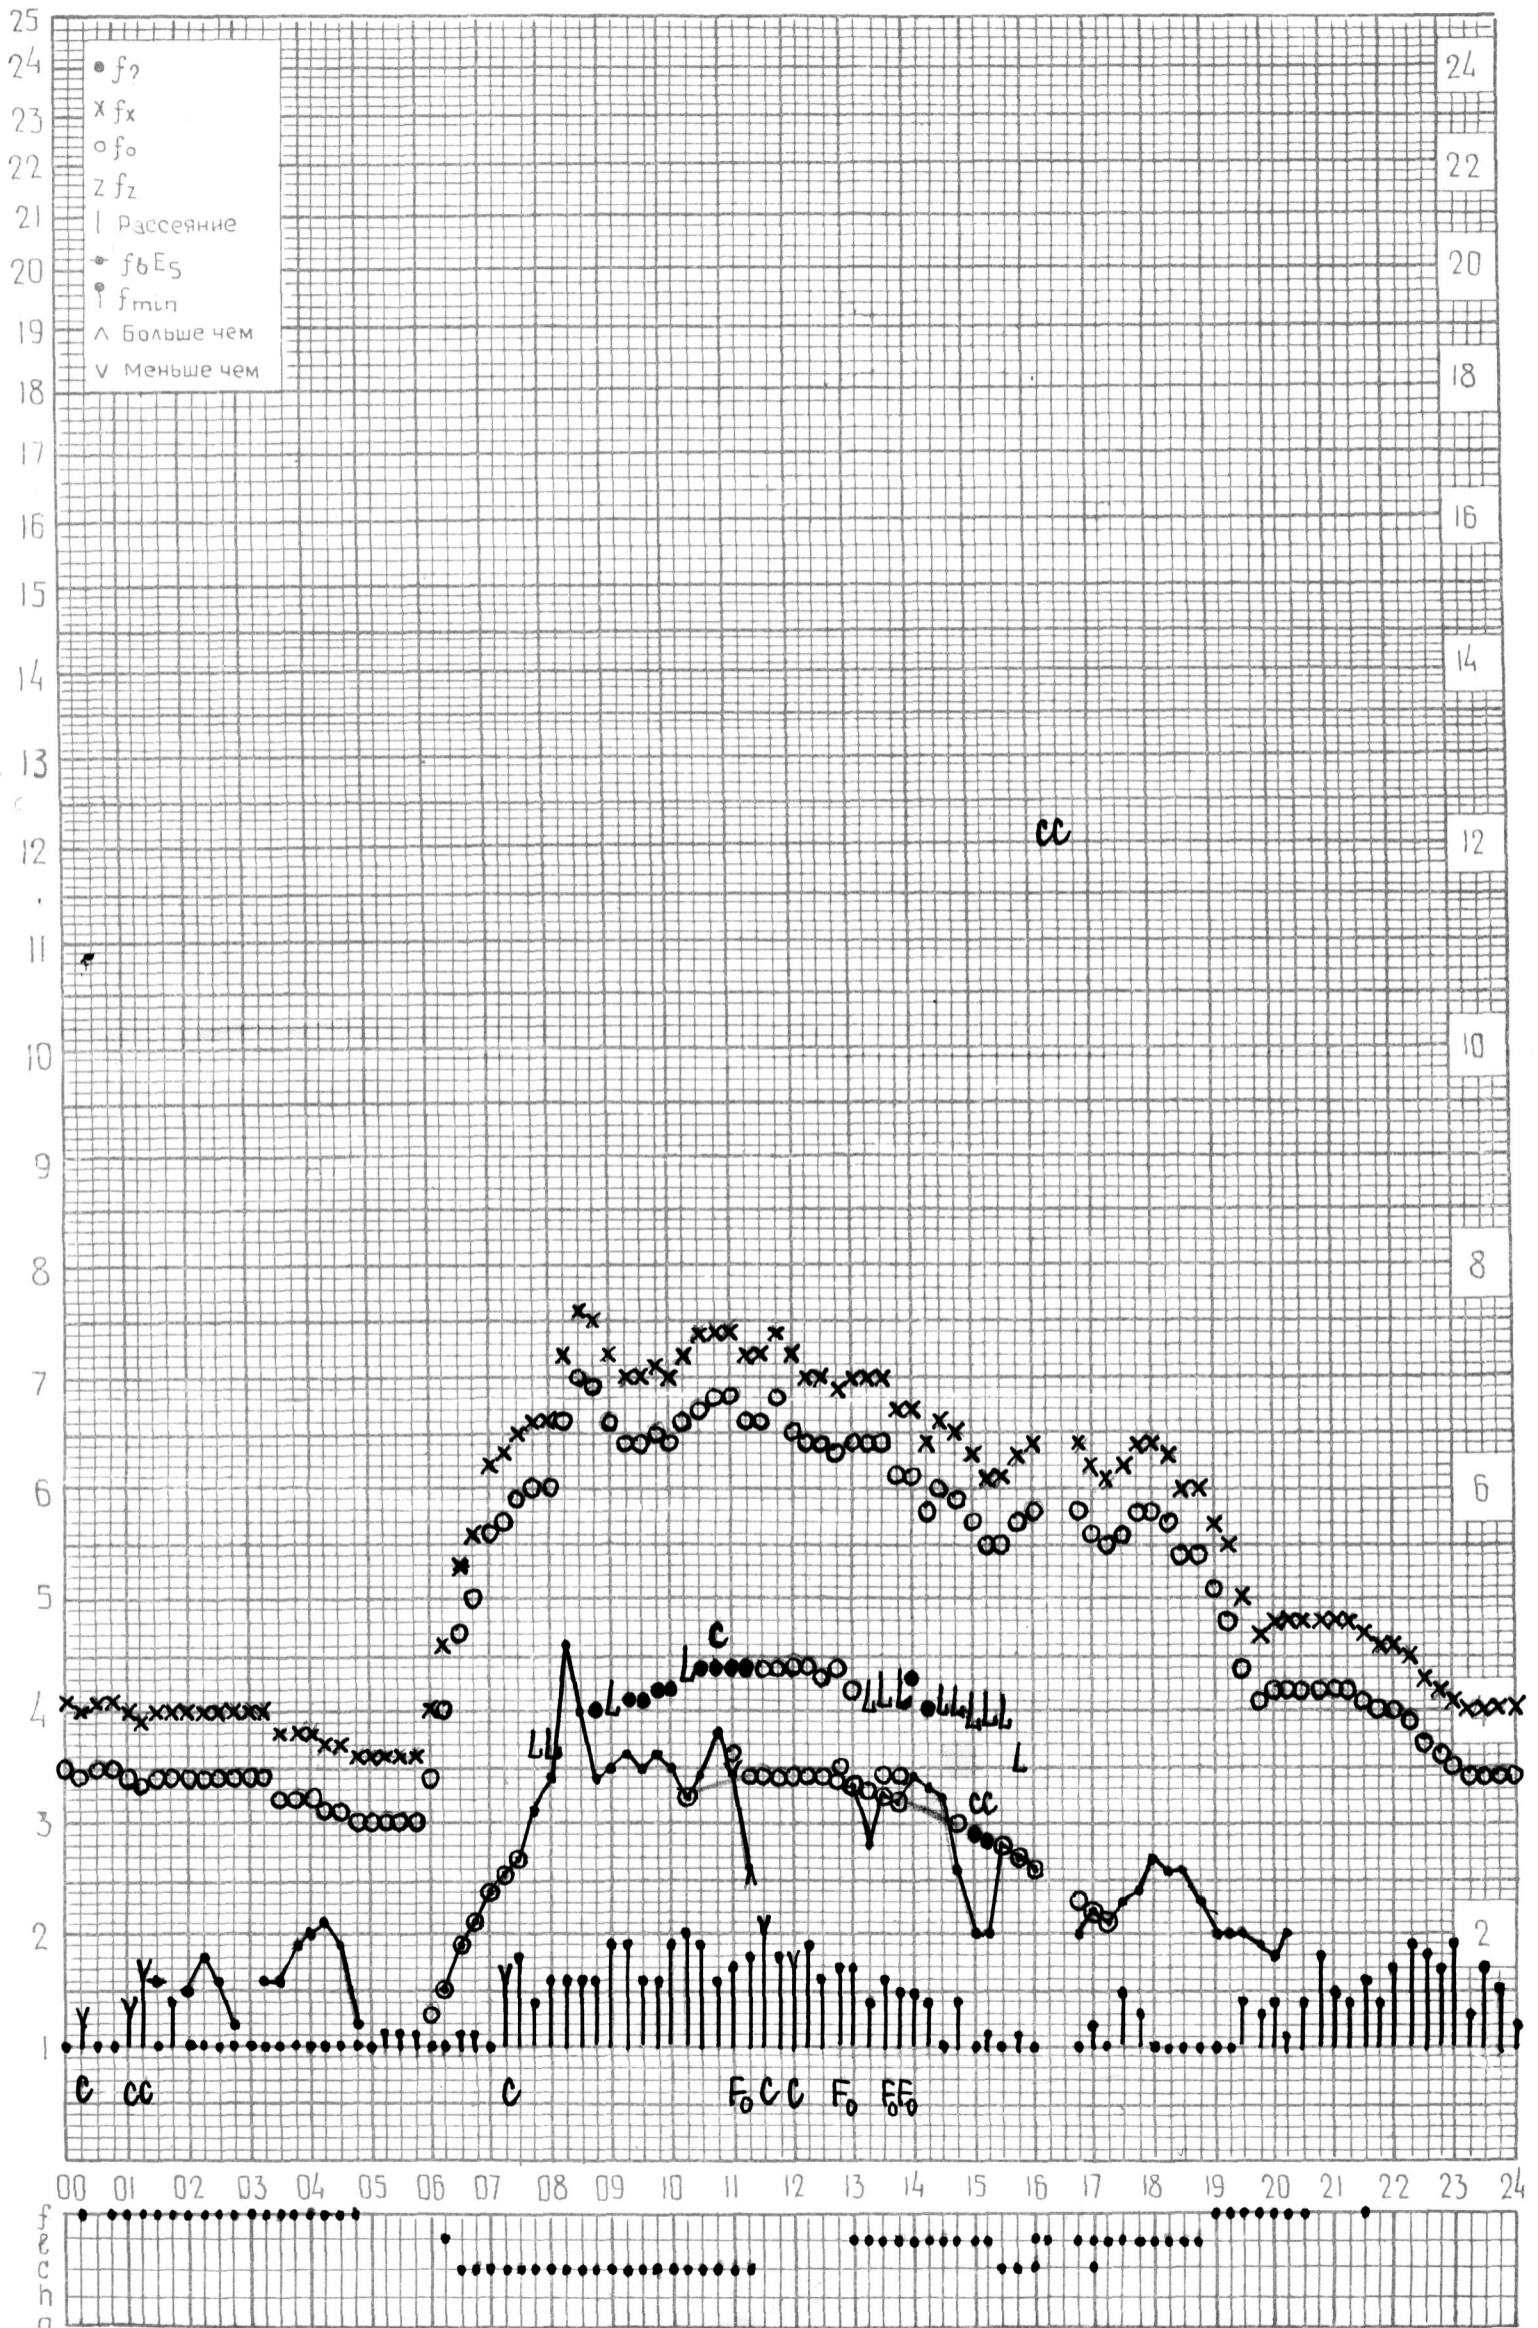

ВРЕМЯ 60°E

станция АШХАБАД f-график ионосферных данных дата 1 ОКТЯБРЯ 1964г.

кем отсчитано Медведовой

Время 60°E

станция АШХАБАД f-график ионосферных данных дата 4 октября 1964г.

кем отсчитано Мегведовой

ВРЕМЯ 60°E

станция **Ашхабад** f-график ионосферных данных дата **5 октября 1964 г.**

станция **АШХАБАД** f -график ионосферных данных дата **6 октября 1964г.**

ВРЕМЯ 60°E

кем отсчитано Слепегевои

Время 60°E

станция АШХАБАД f-график ионосферных данных дата 7 октября 1964г.

кем отсчитано Мегведовой

станция **АШХАБАД** f -график ионосферных данных время **60°E** дата **8 ОКТЯБРЯ 1964г.**

кем отсчитано Мегведовой

ВРЕМЯ 60°E

станция Ашхабад f-график ионосферных данных дата 9 октября 1964 г.