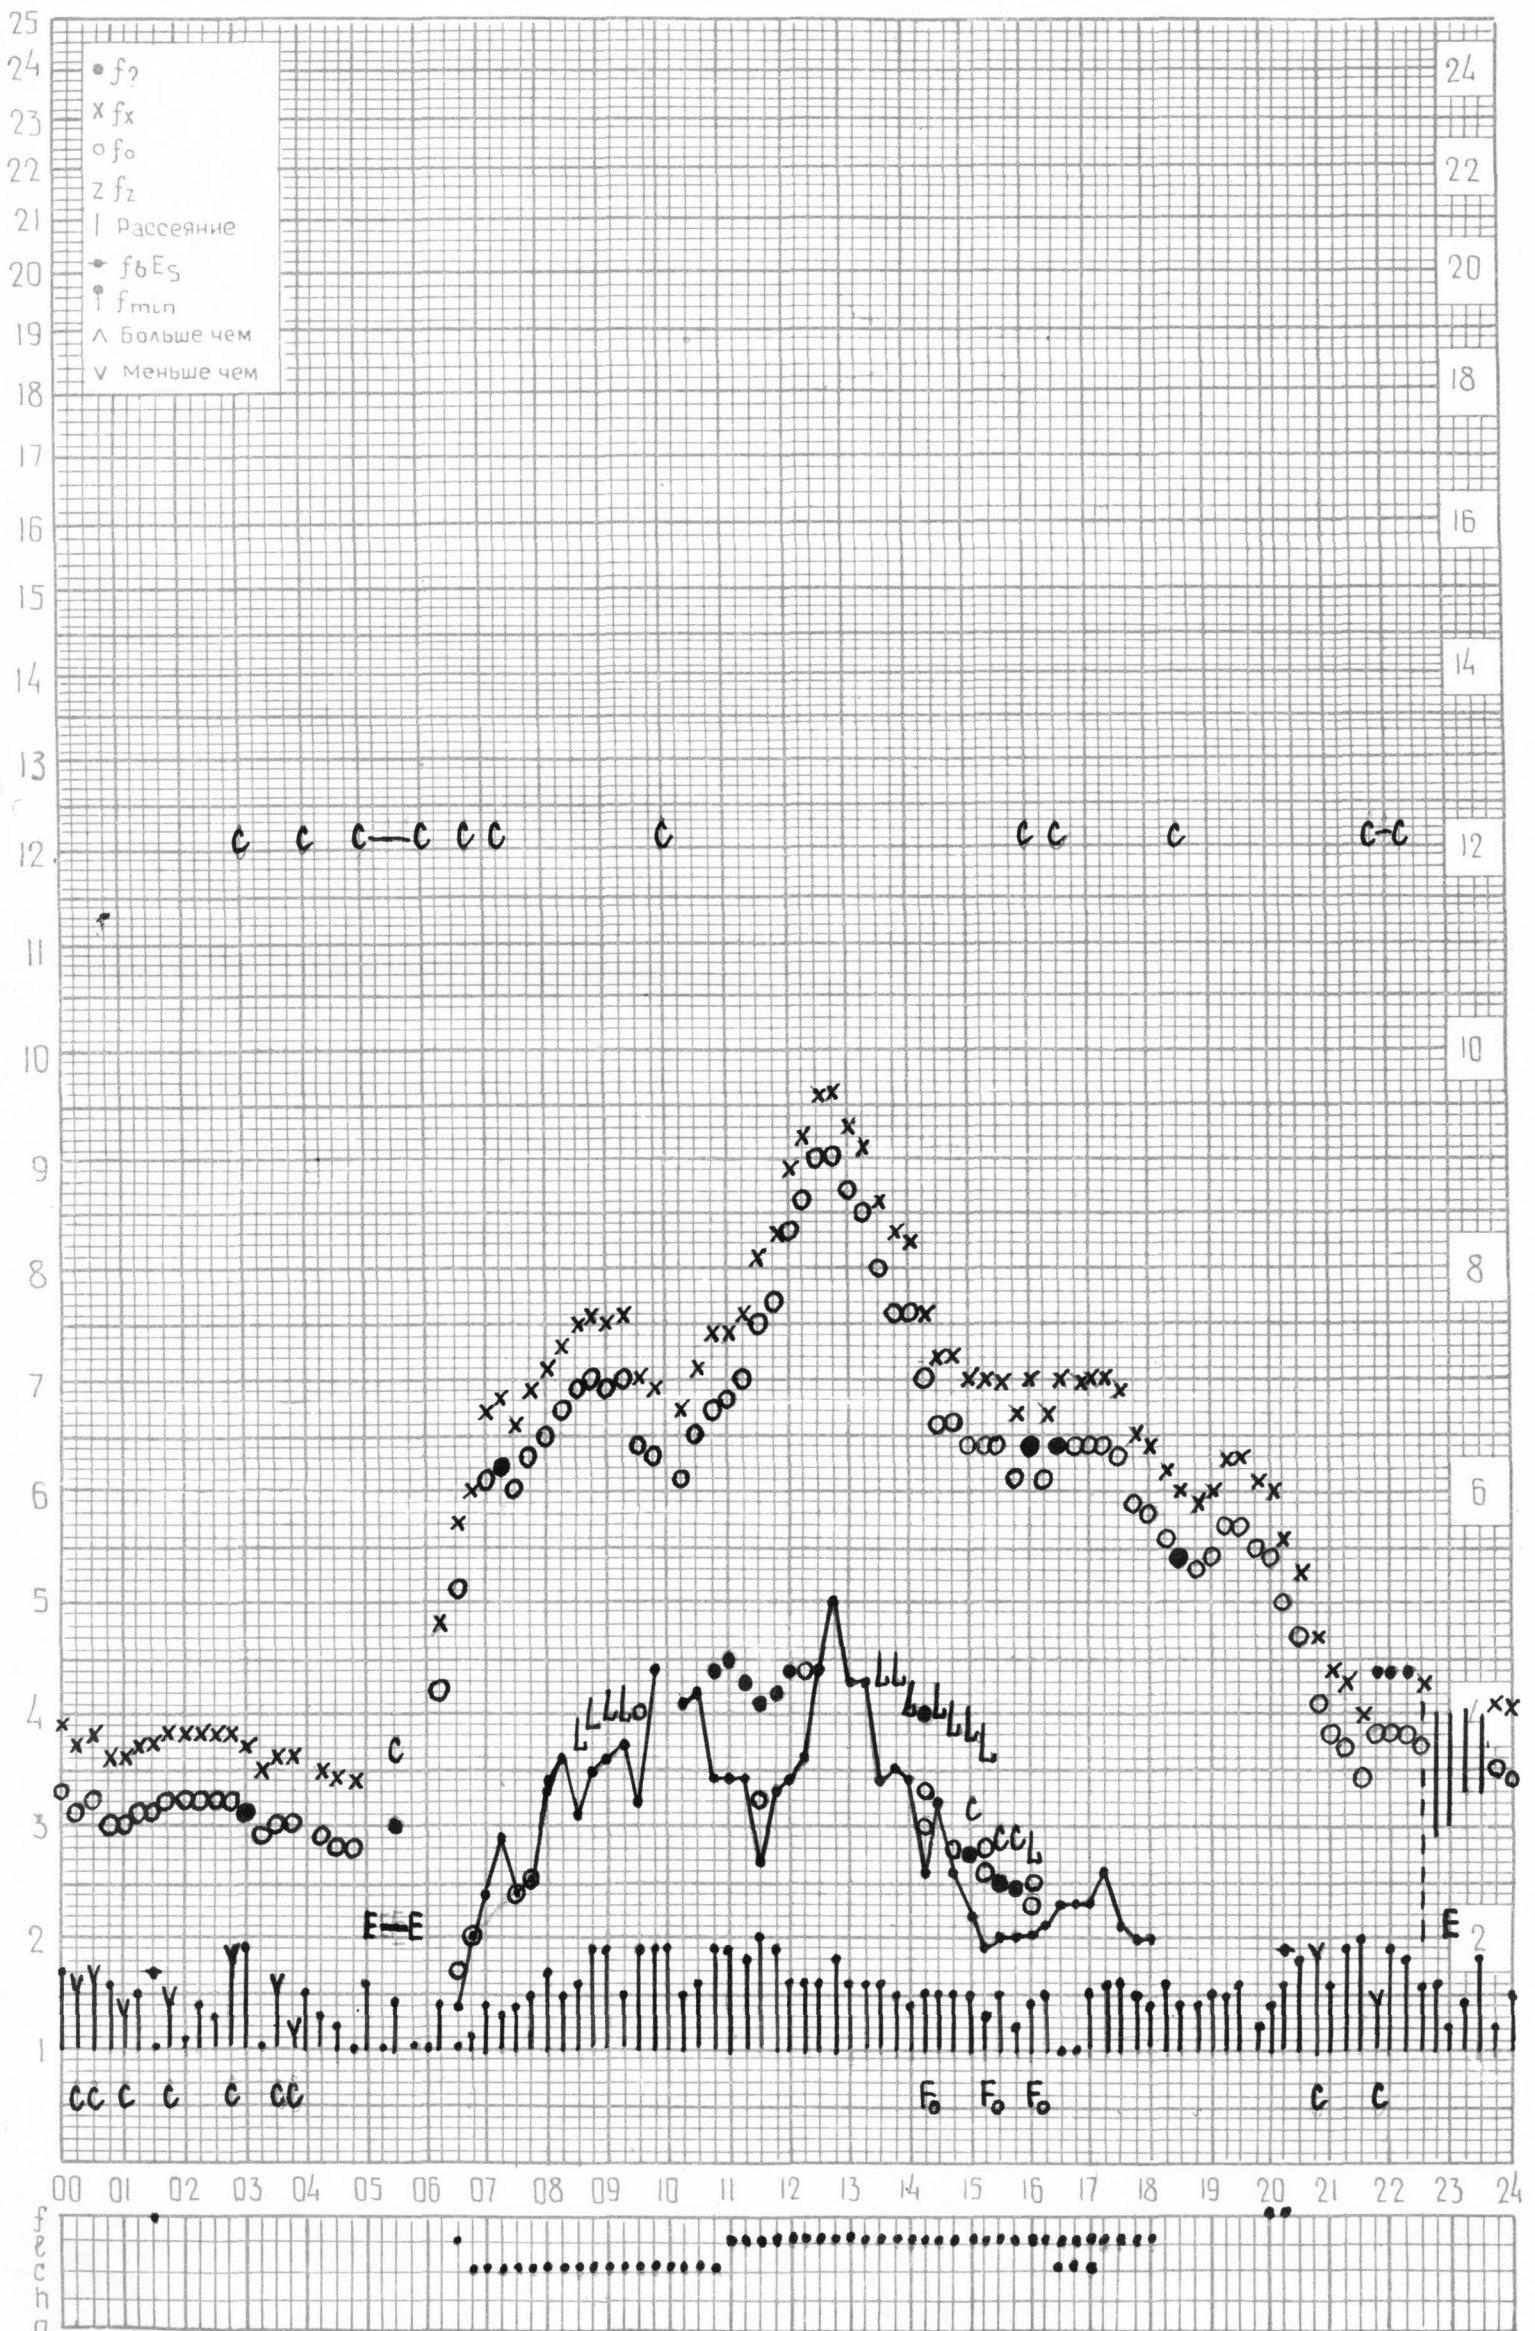

кем отсчитано Мазбеговой

ВРЕМЯ 60°E

станция АШХАБАД f-график ионосферных данных дата 13 октября 1964г.

кем отсчитано Медведевой

станция **Ашхабад** f-график ионосферных данных дата **16 октября 1964г.**

кем отчитано Мегведовой

ВРЕМЯ 60°E

станция АШХАБАД f-график ионосферных данных дата 17 октября 1964г.

кем отсчитано Медведевой

ВРЕМЯ 60°E

станция АШХАБАД, f-график ионосферных данных дата 18 октября 1964г

КЕМ ОТСЧИТАНО Мегведовой