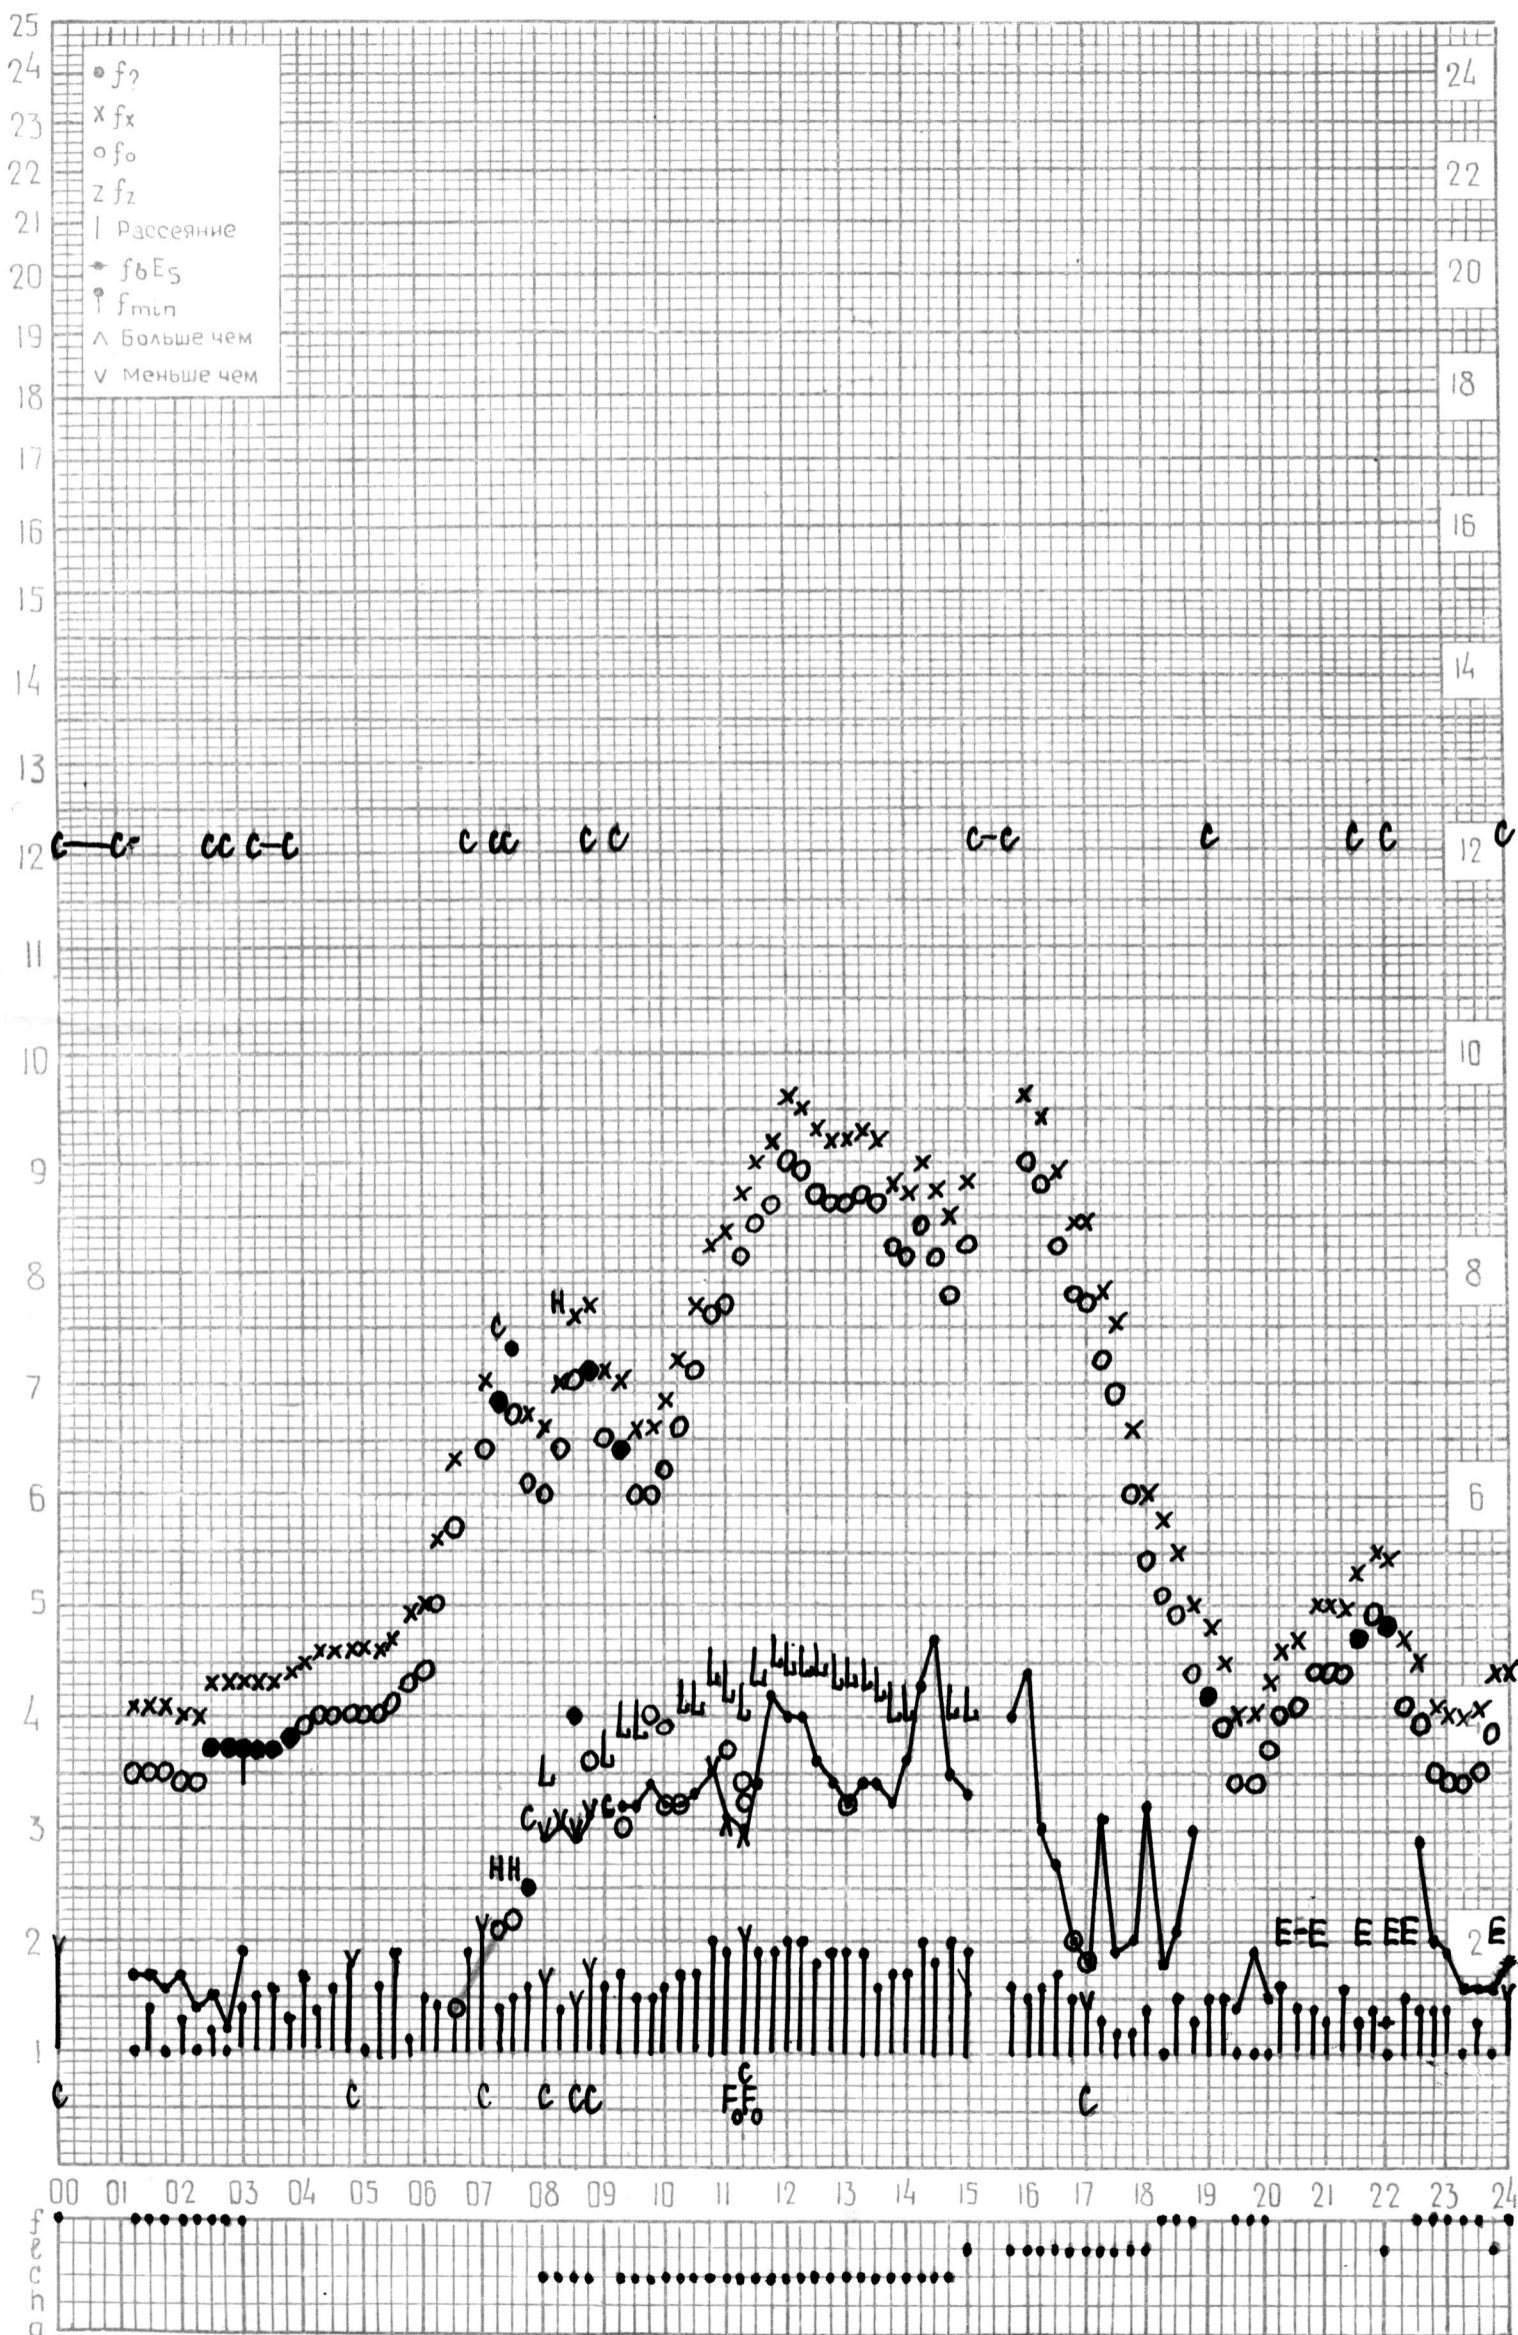

ВРЕМЯ 60°E

станция Ашхабад f-график ионосферных данных дата 24 октября 1964г.

КЕМ ОТСЧИТАНО Медведевой

Время 60°E

станция АШХАБАД f-график ионосферных данных дата 25 октября 1964г.

КЕМ ОТСЧИТАНО Мегбегов

станция **АШХАБАД** f -график **ВРЕМЯ 60°E** дата **26 октября 1964г.**