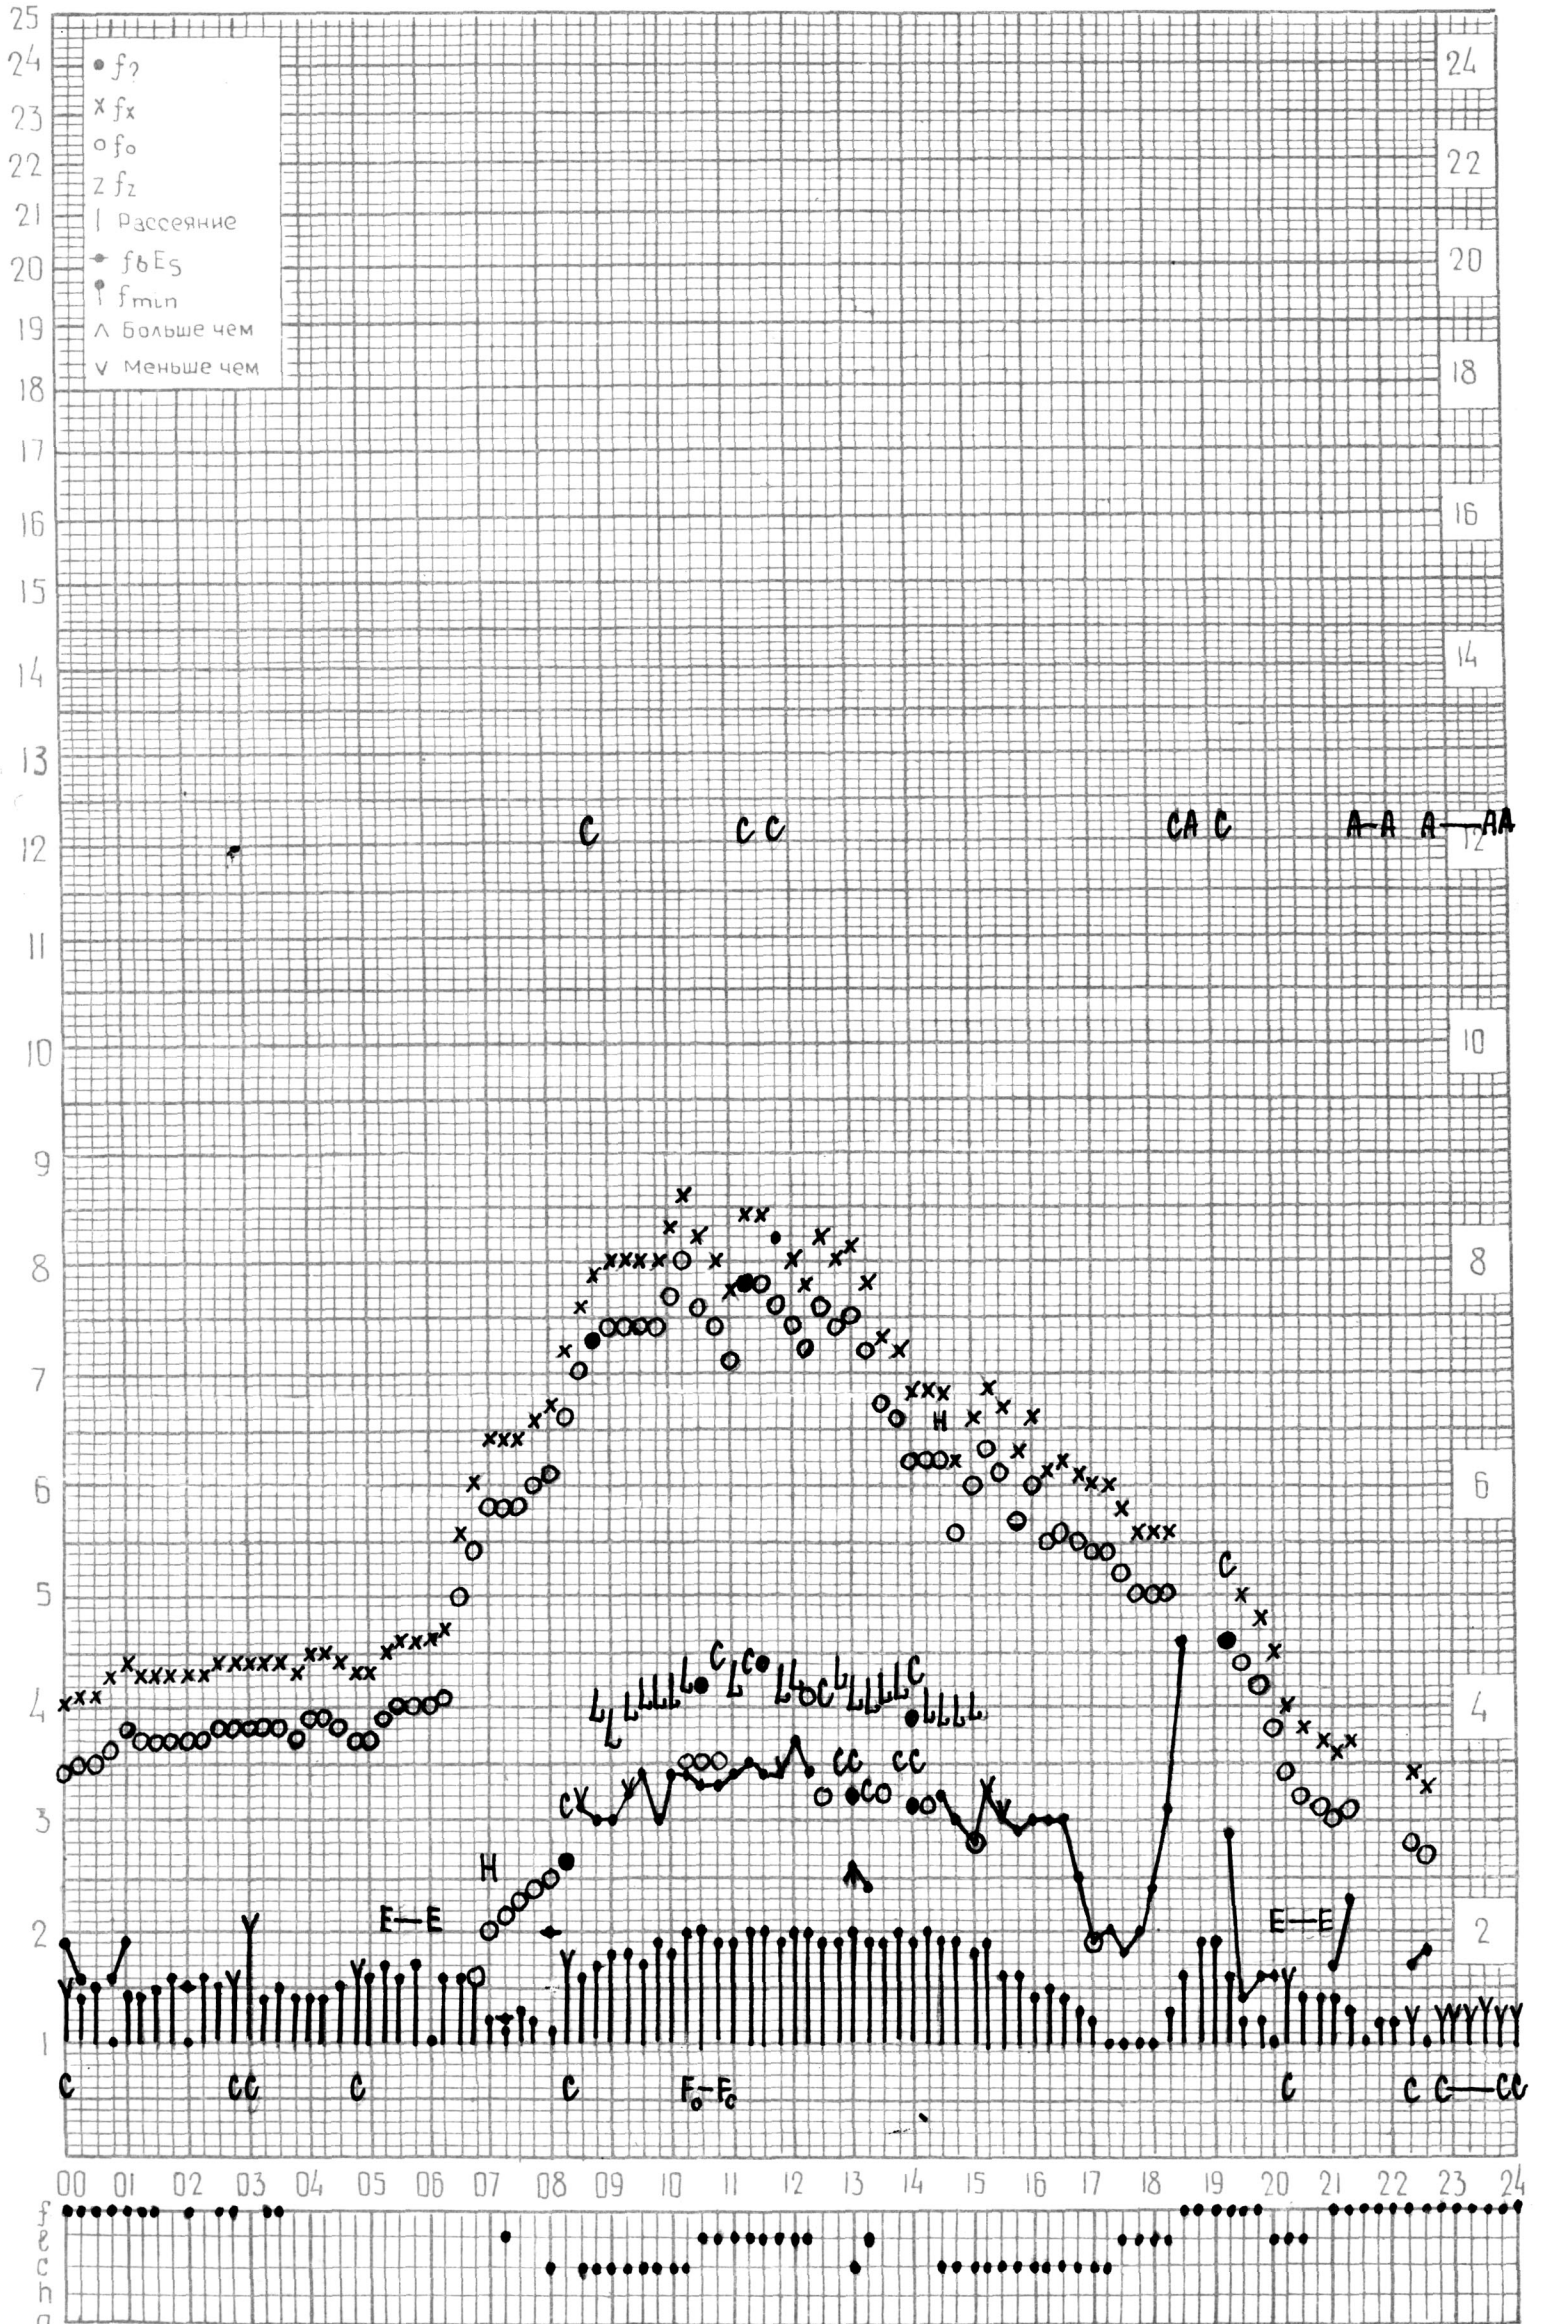

кем отсчитано Медведевой

ВРЕМЯ 60°E

станция АШХАБАД f-график ионосферных данных дата 27 октября 1964г.

кем отсчитано Медведевой

Время 60°E

станция АШХАБАД f-график ионосферных данных дата 28 октября 1964г.