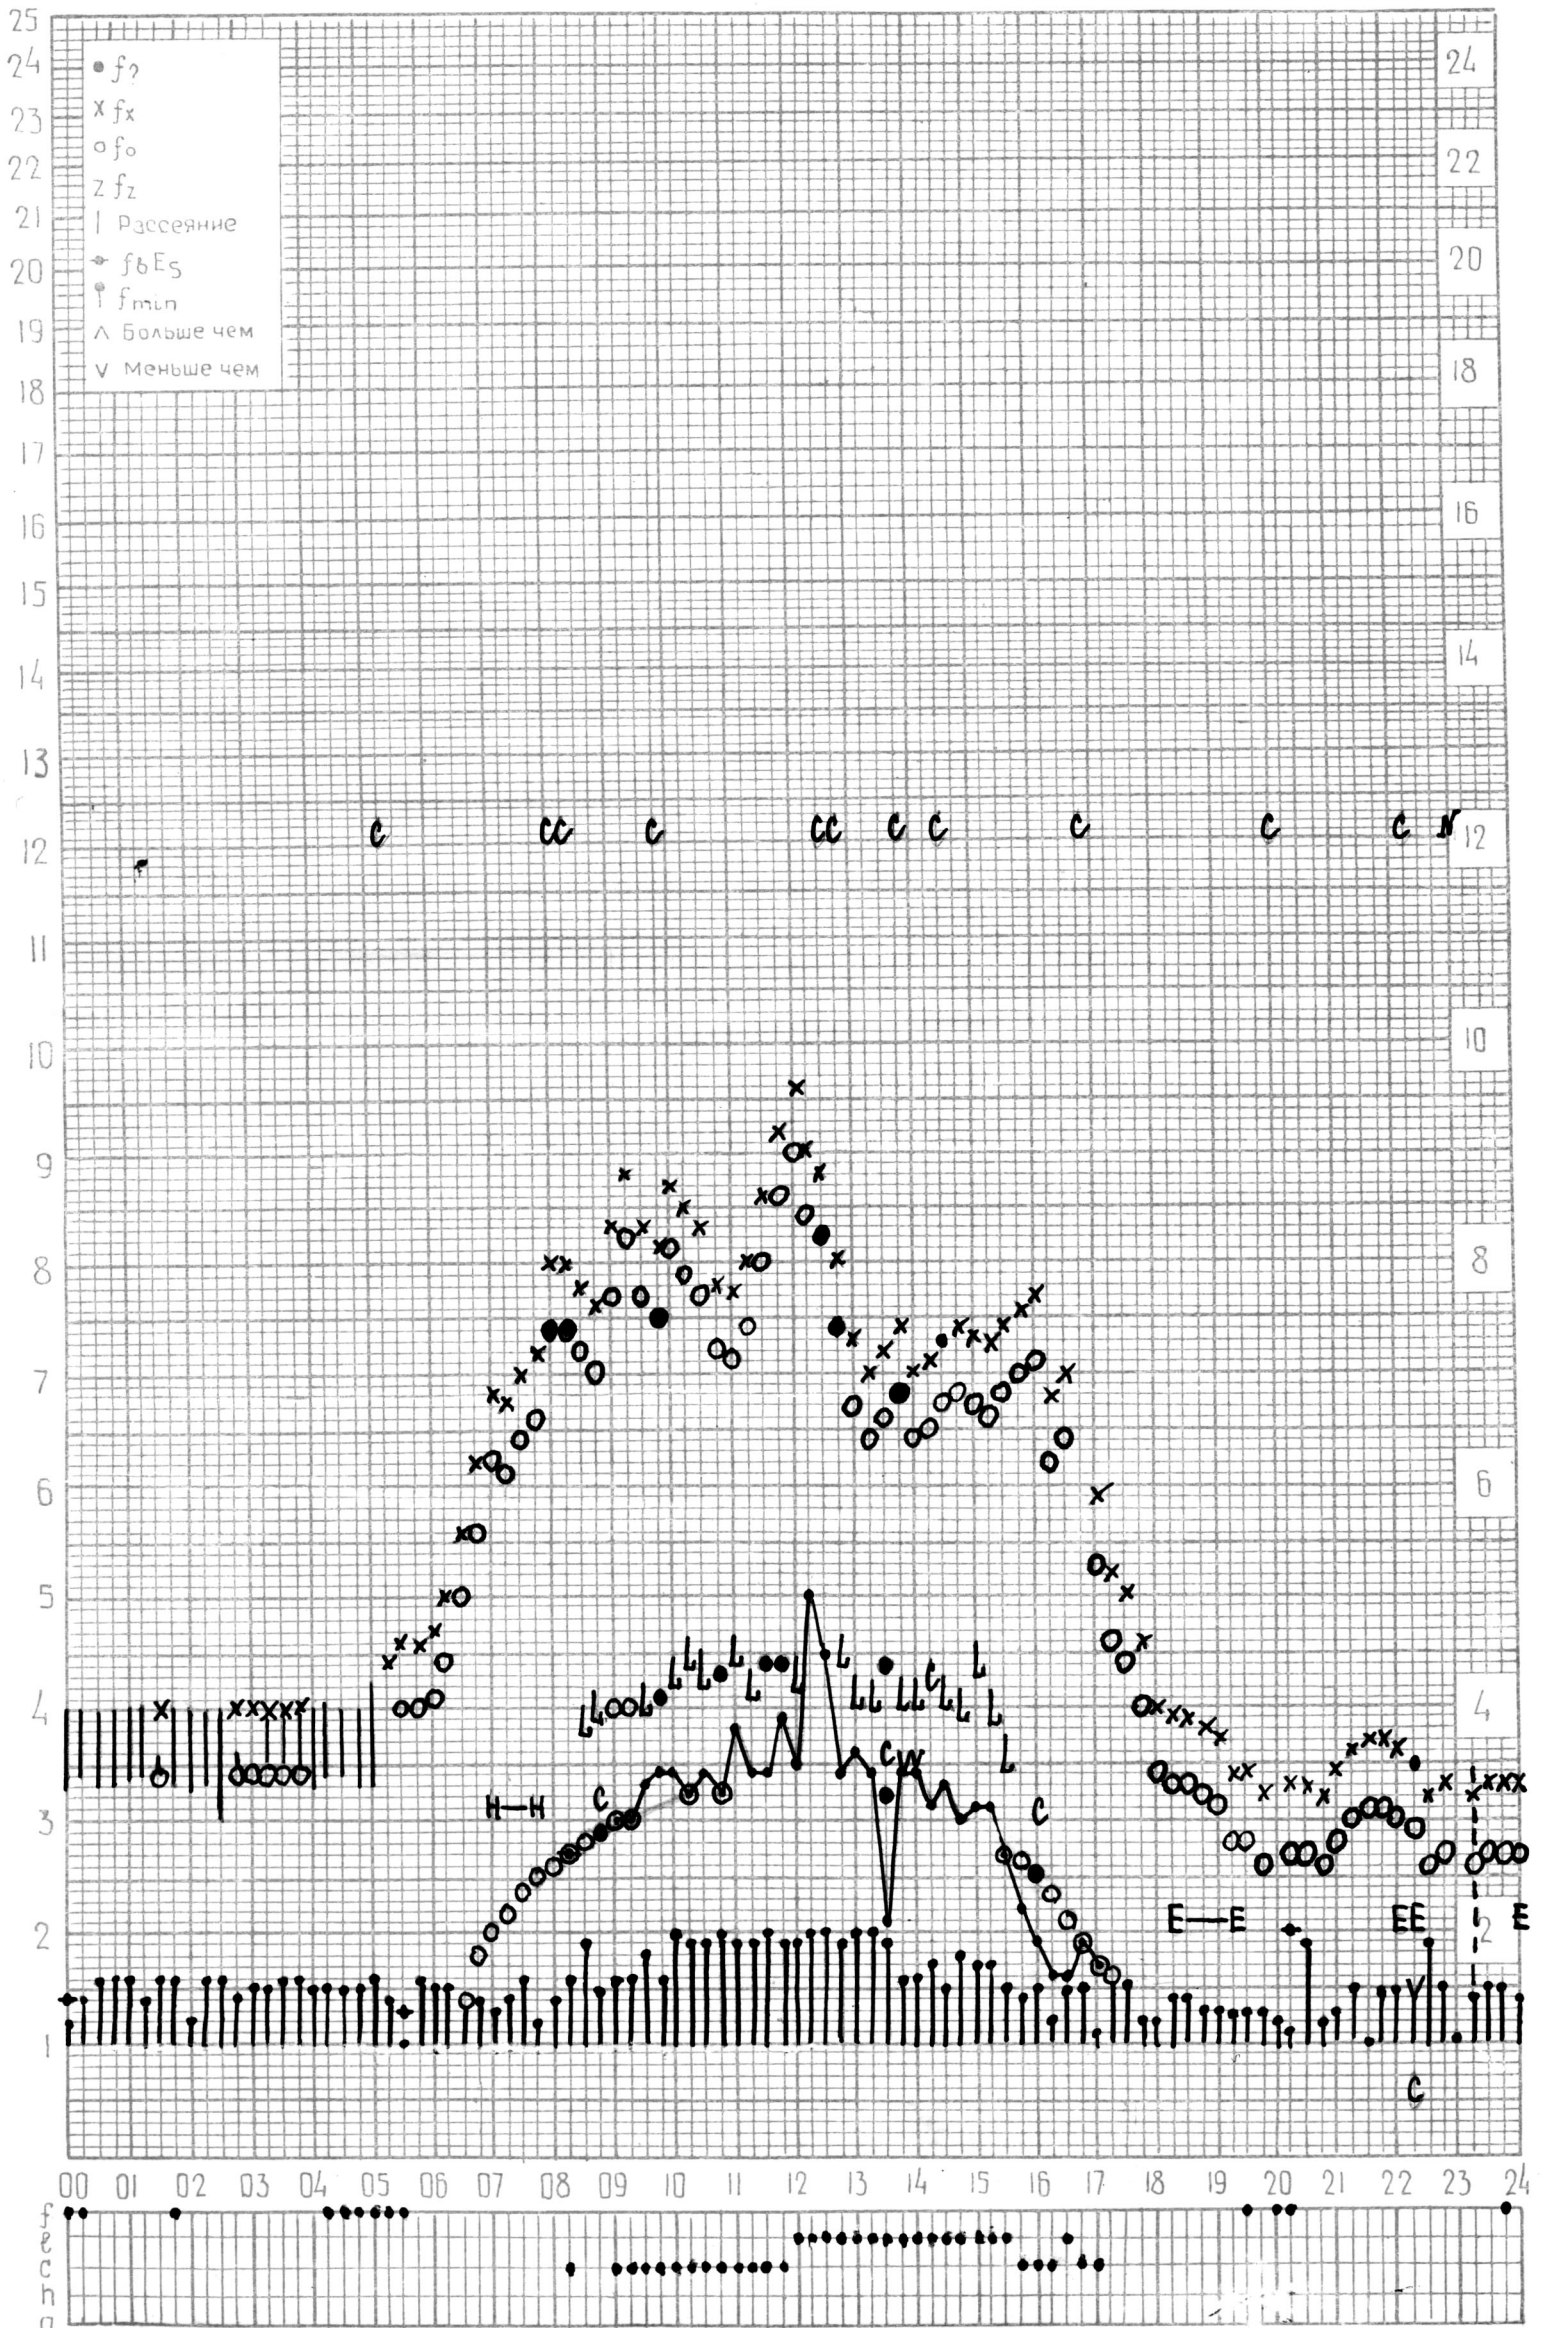

ВРЕМЯ 60°E

станция Ашхабад f-график ионосферных данных дата 24 октября 1964г.

КЕМ ОТСЧИТАНО Медведевой