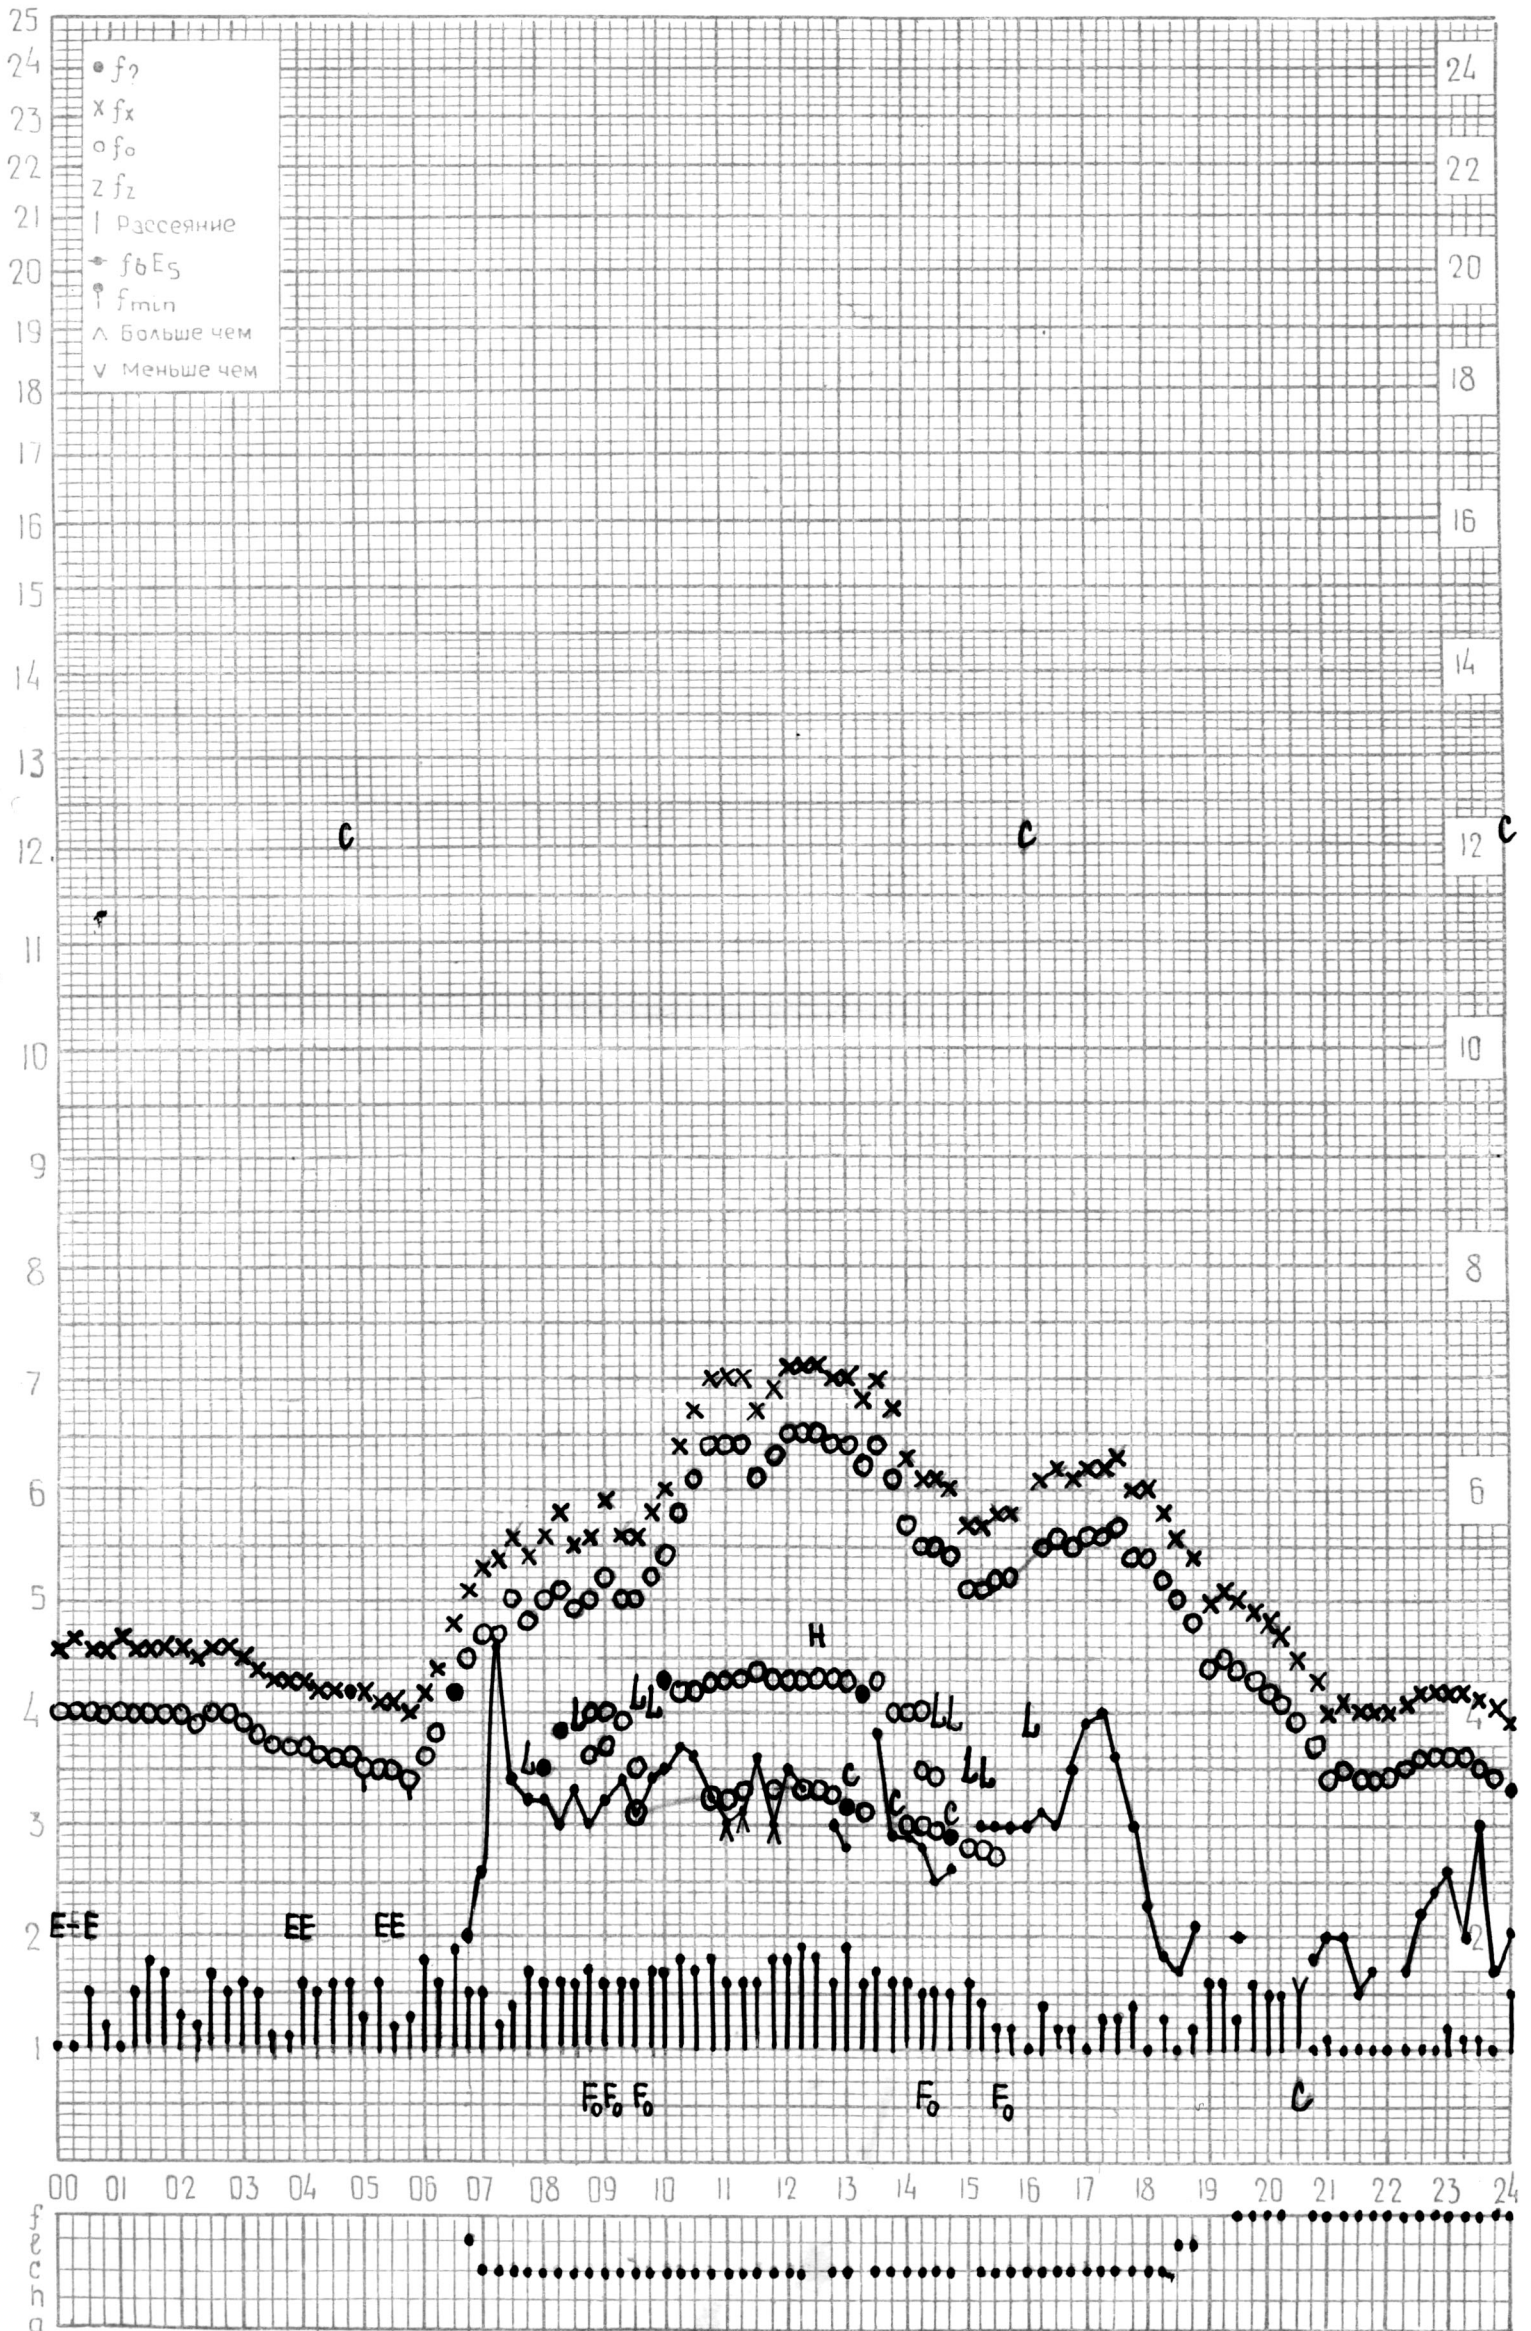

ВРЕМЯ 60°E

станция АШХАБАД f-график ионосферных данных дата 1 ОКТЯБРЯ 1964г.

кем отсчитано Медведовой

Время 60°E

станция АШХАБАД f-график ионосферных данных дата 4 октября 1964г.

кем отсчитано Мегведовой

ВРЕМЯ 60°E

станция **Ашхабад** f-график ионосферных данных дата **5 октября 1964 г.**

станция **АШХАБАД** f -график ионосферных данных дата **6 октября 1964г.**

ВРЕМЯ 60°E

кем отсчитано Слепегевои

Время 60°E

станция АШХАБАД f-график ионосферных данных дата 7 октября 1964г.

кем отсчитано Мегведовой

станция **АШХАБАД** f -график ионосферных данных время **60°E** дата **8 ОКТЯБРЯ 1964г.**

кем отсчитано Мегведовой

ВРЕМЯ 60°E

станция Ашхабад f-график ионосферных данных дата 9 октября 1964 г.