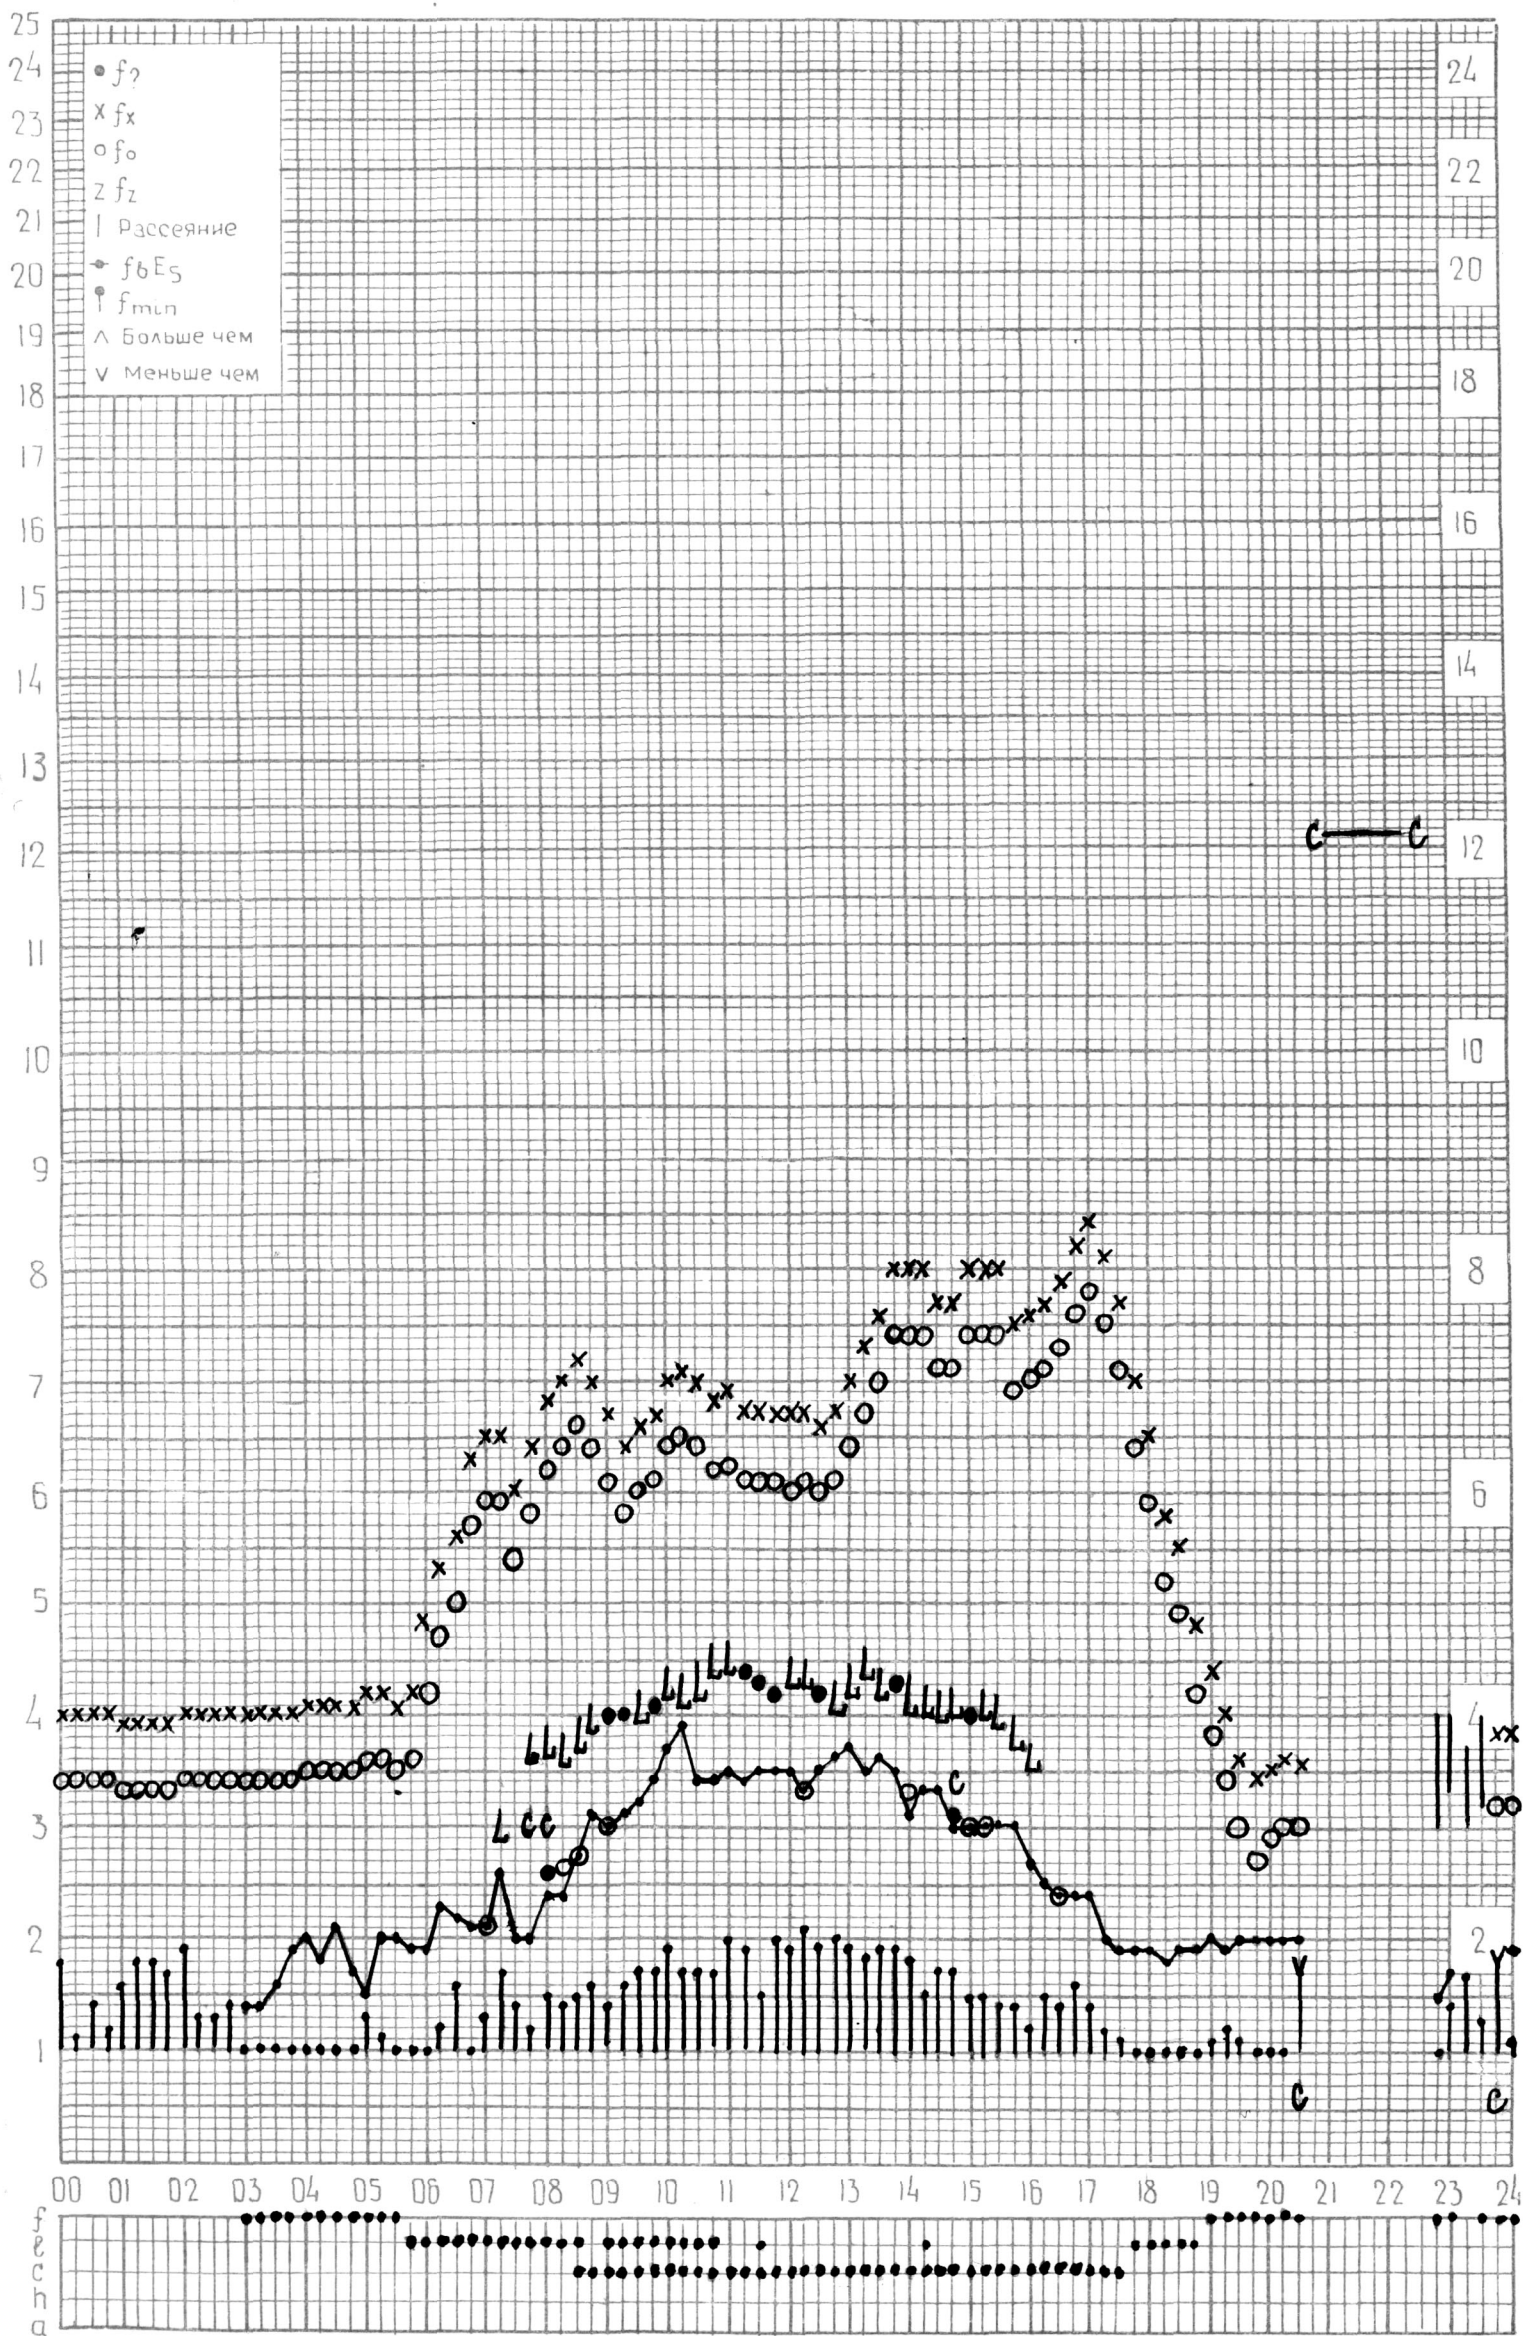

ВРЕМЯ 60°E

станция АШХАБАД f-график ионосферных данных дата 1 ОКТЯБРЯ 1964г.

кем отсчитано Медведовой

Время 60°E

станция АШХАБАД f-график ионосферных данных дата 4 октября 1964г.

кем отсчитано Мегведовой

ВРЕМЯ 60°E

станция **Ашхабад** f-график ионосферных данных дата **5 октября 1964 г.**

станция **АШХАБАД** f -график ионосферных данных дата **6 октября 1964г.**

ВРЕМЯ 60°E

кем отсчитано Слепегевои

Время 60°E

станция АШХАБАД f-график ионосферных данных дата 7 октября 1964г.

кем отсчитано Мегведовой

станция **АШХАБАД** f -график ионосферных данных время **60°E** дата **8 ОКТЯБРЯ 1964г.**

кем отсчитано Мегведовой

ВРЕМЯ 60°E

станция Ашхабад f-график ионосферных данных дата 9 октября 1964 г.

кем отсчитано Мегведовой

станция **АШХАБАД** f -график ионосферных данных время **60°E** дата **11 октября 1964г**

кем отсчитано Шуваловой

ВРЕМЯ 60°E

станция АШХАБАД, f-график ионосферных данных дата 12 ОКТЯБРЯ 1964г.