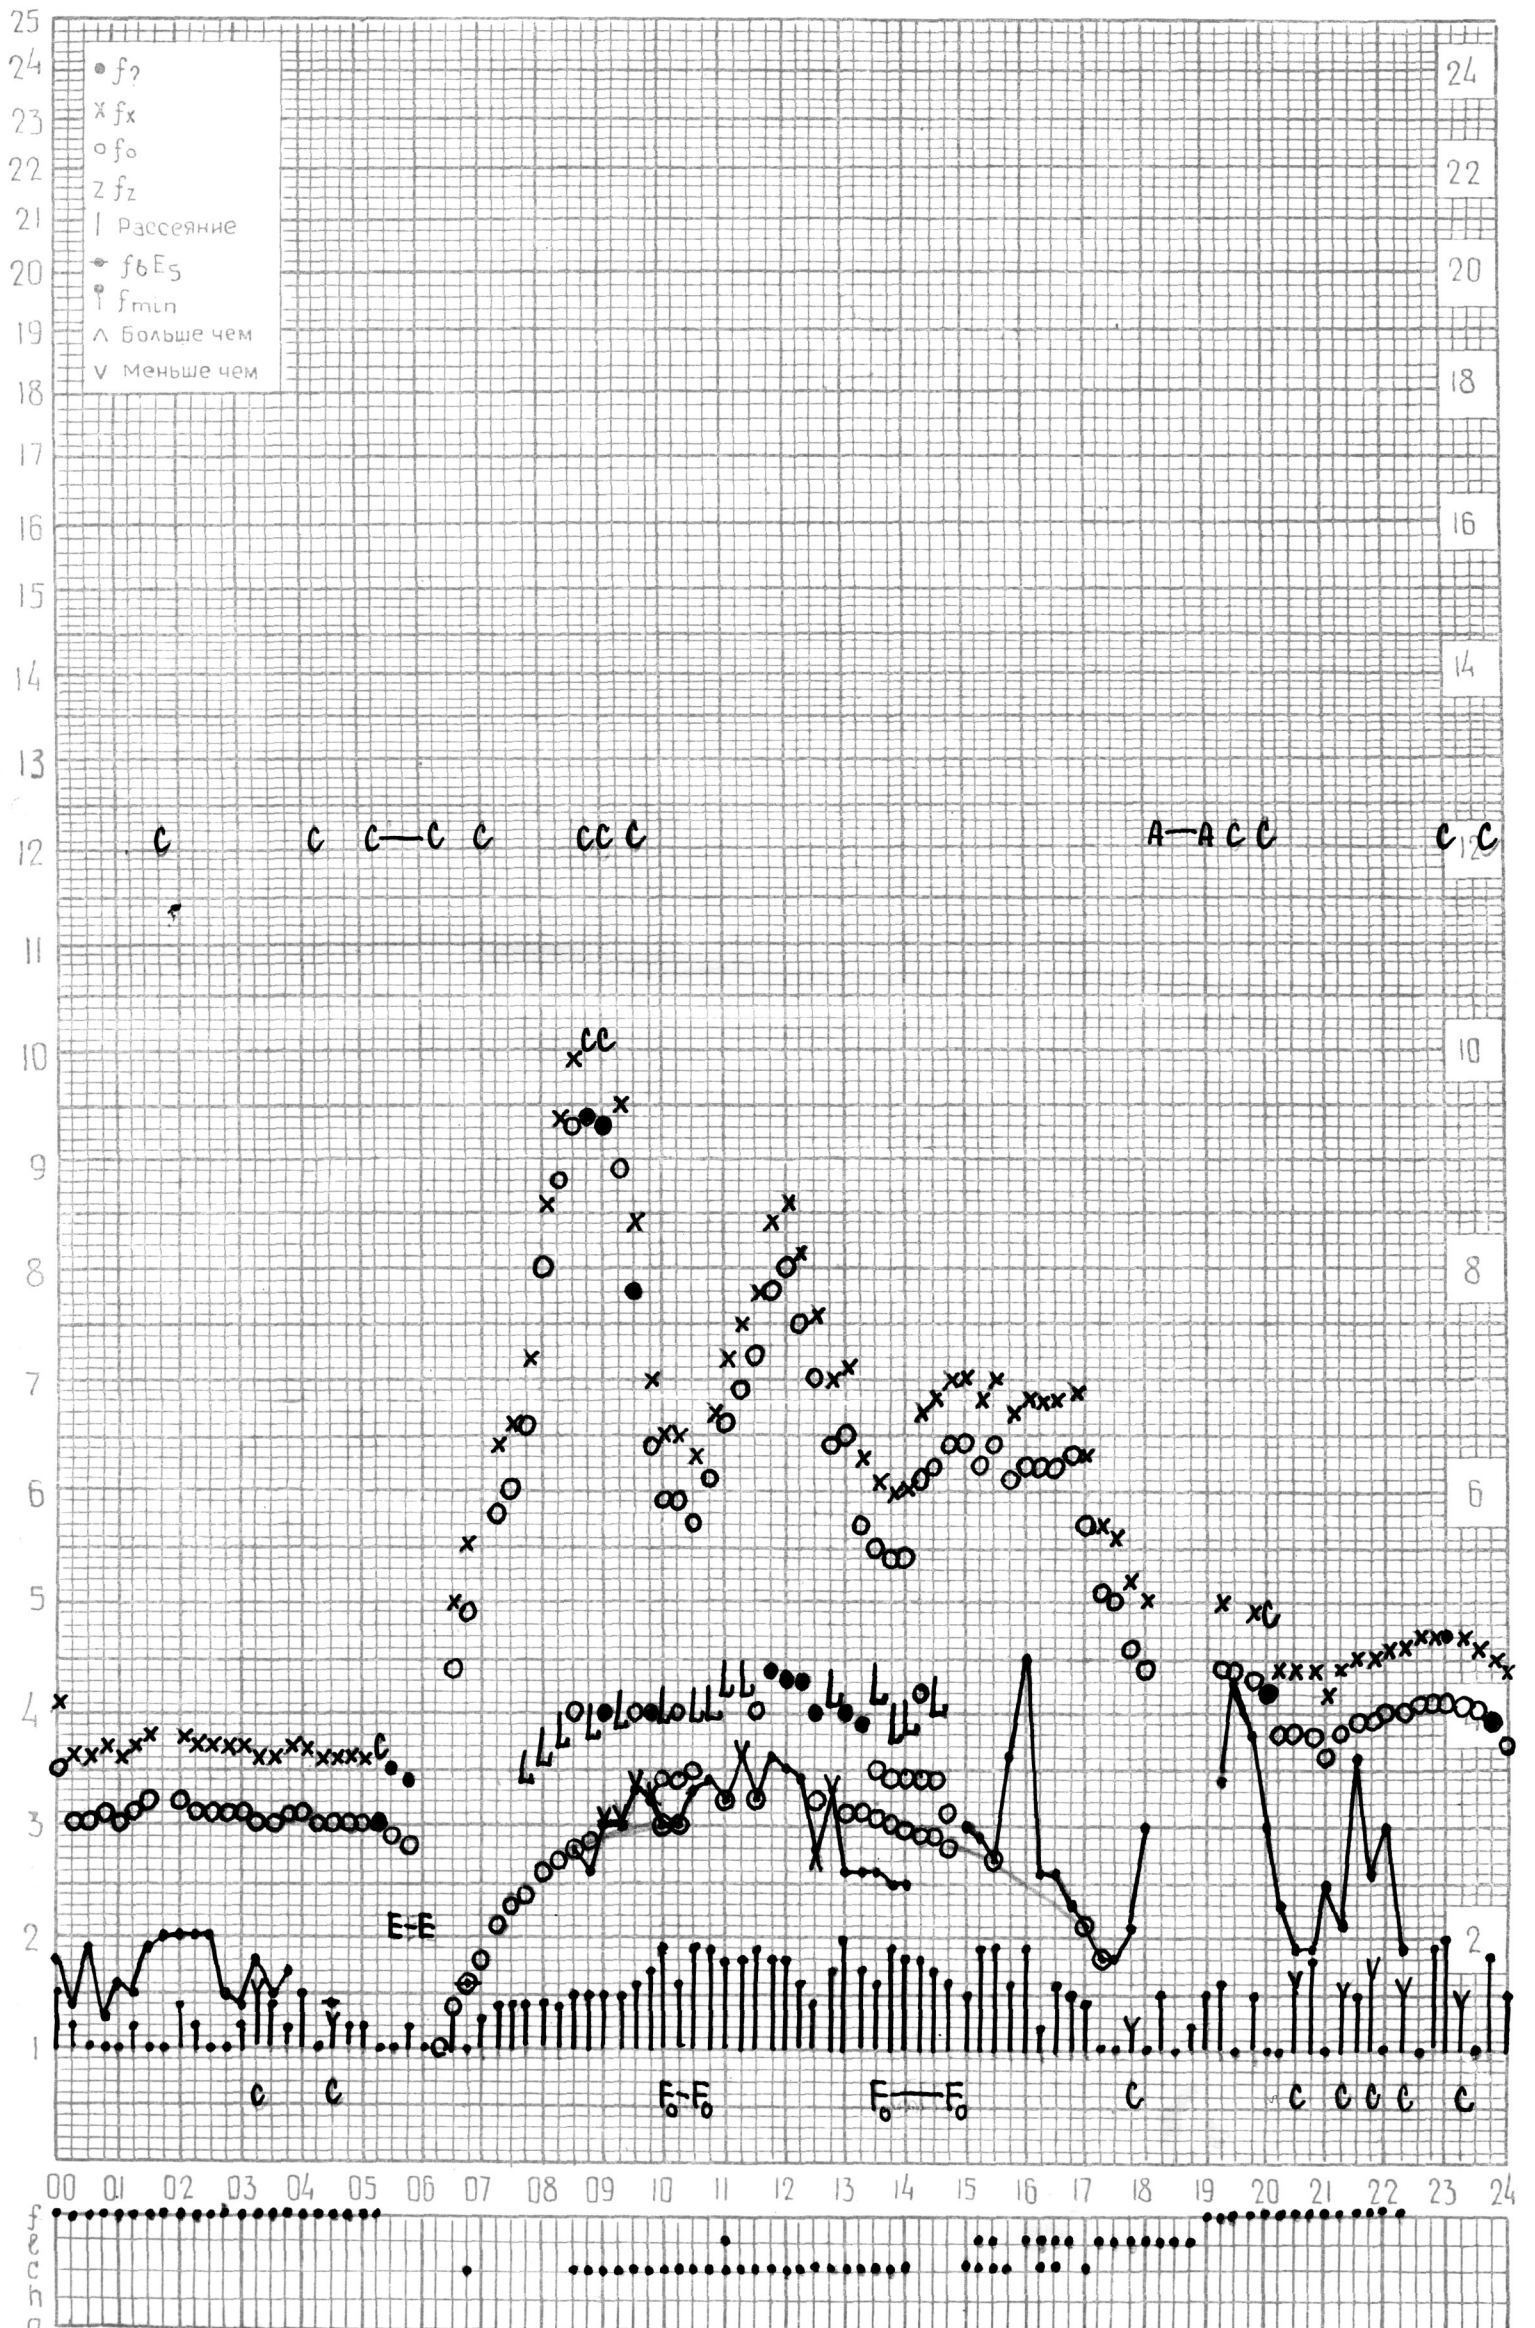

ВРЕМЯ 60°E

станция АШХАБАД f-график ионосферных данных дата 22 октября 1964г

кем отсчитано Медведевой