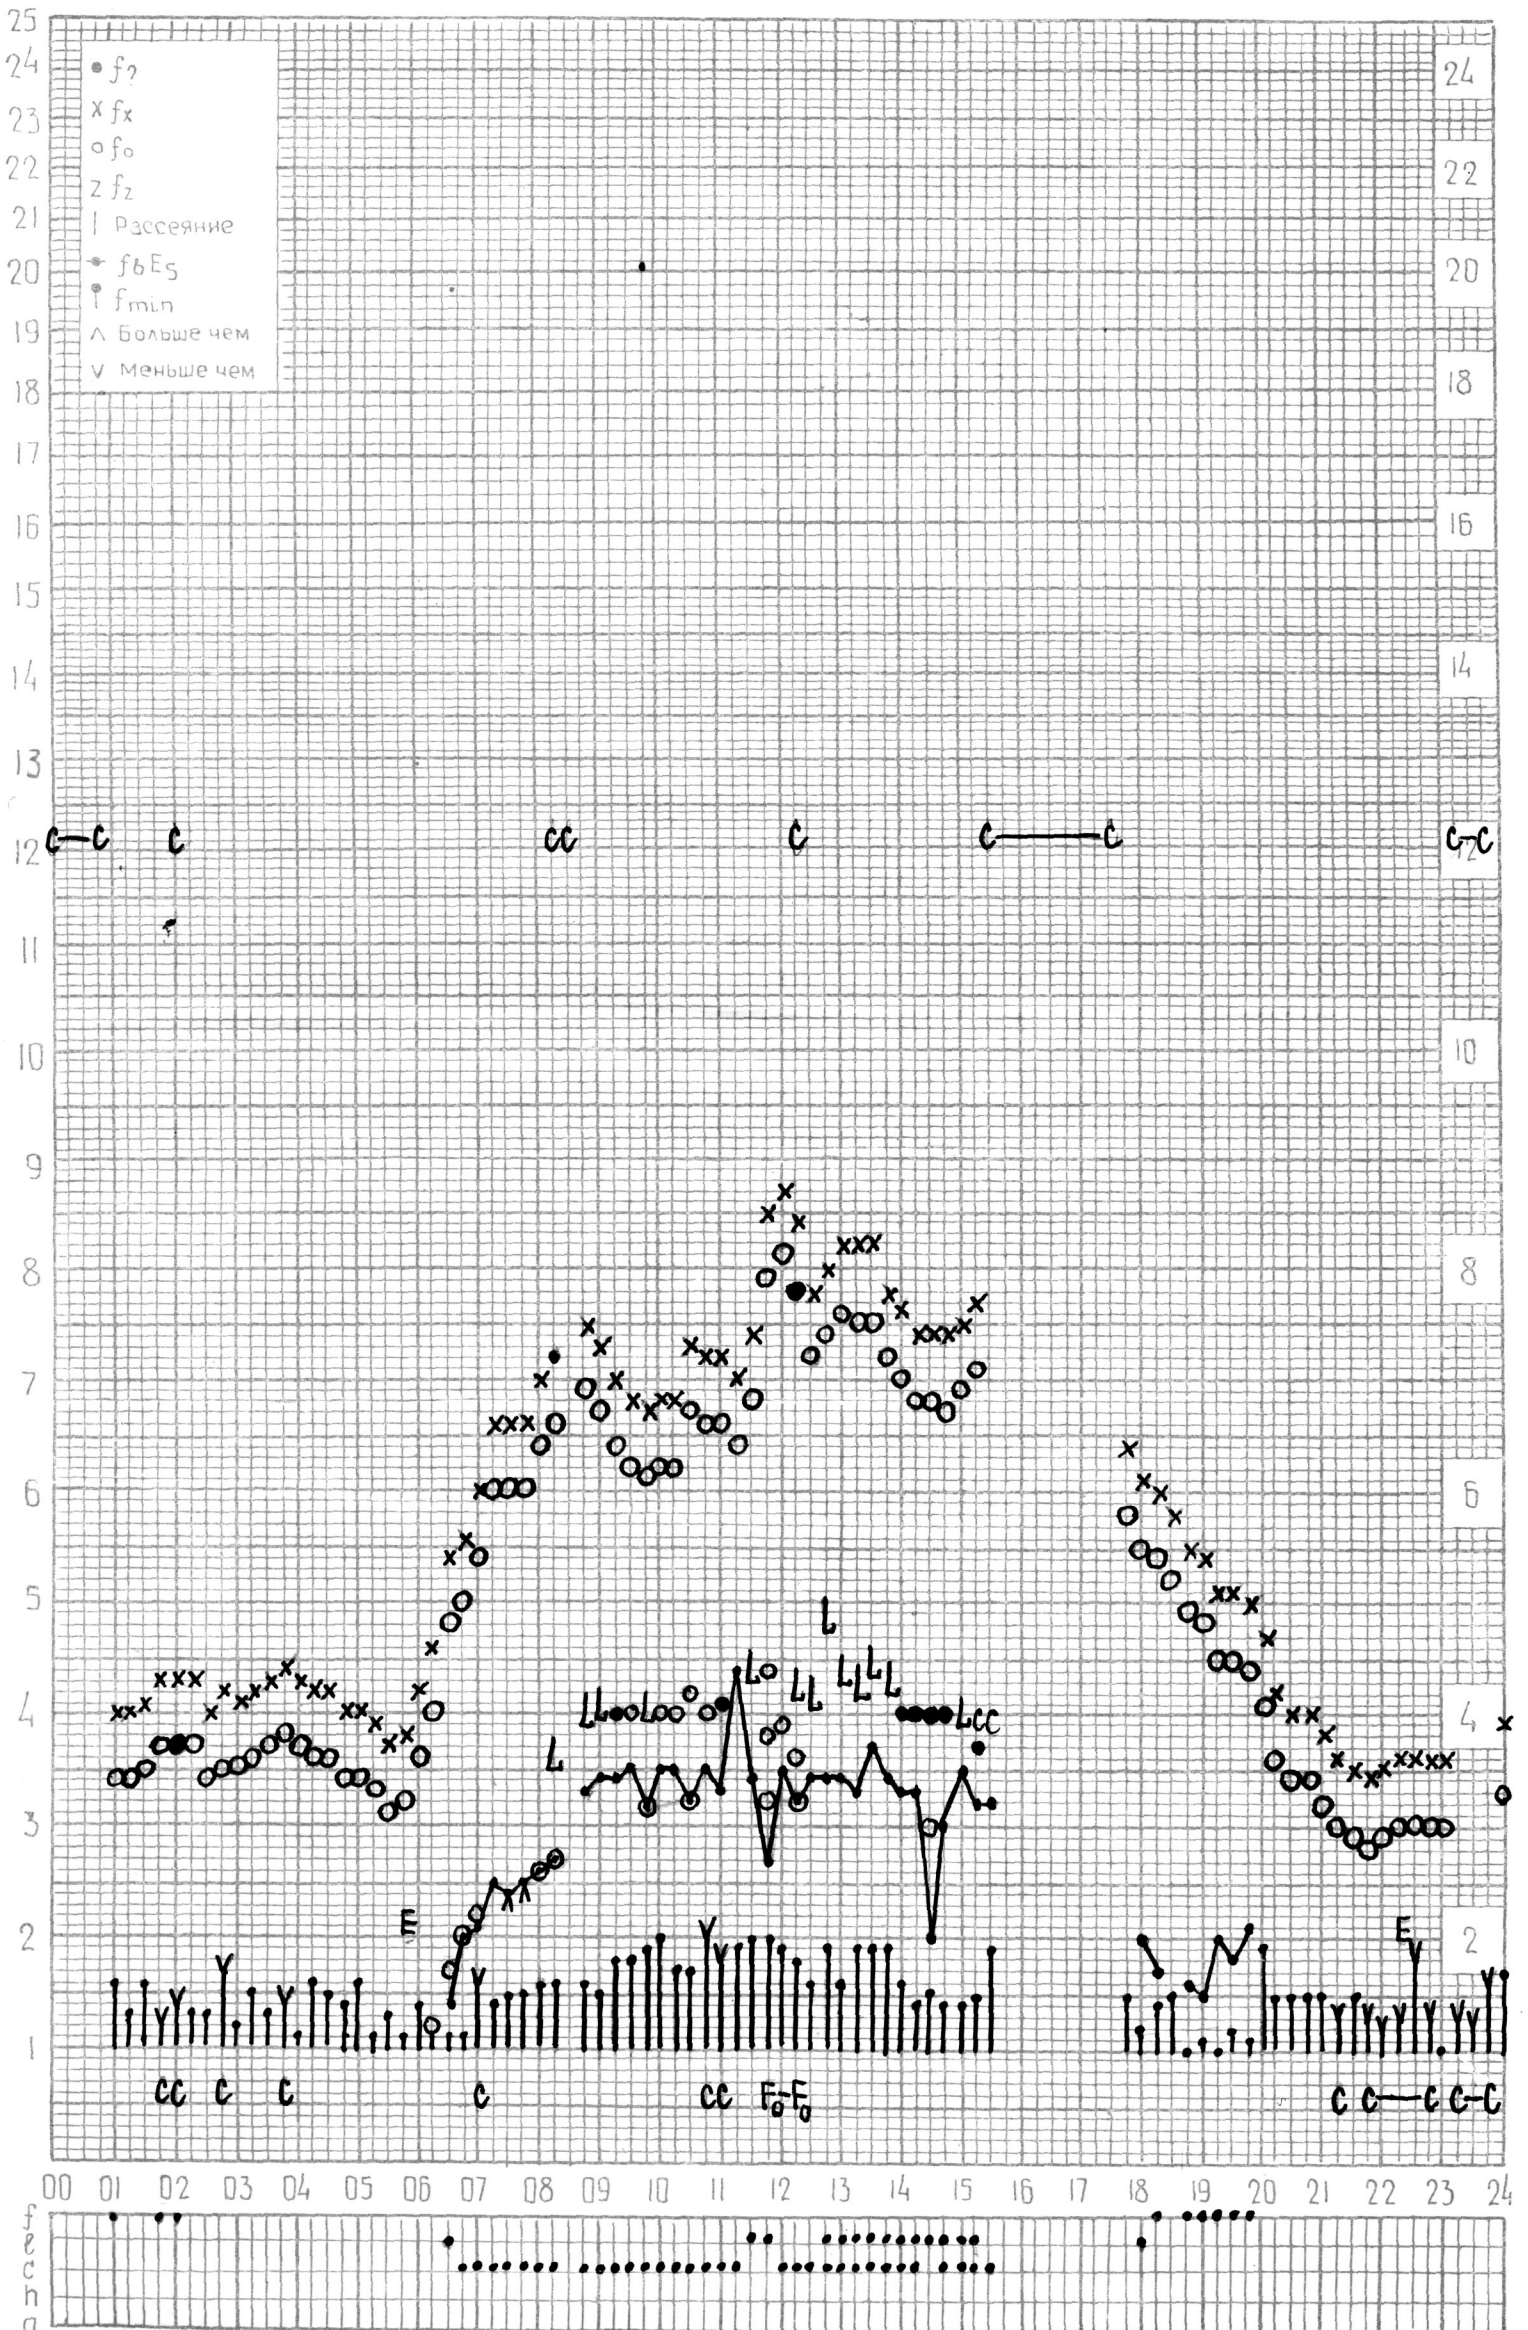

ВРЕМЯ 60°E

станция АШХАБАД f-график ионосферных данных дата 17 октября 1964г.

кем отсчитано Медведевой