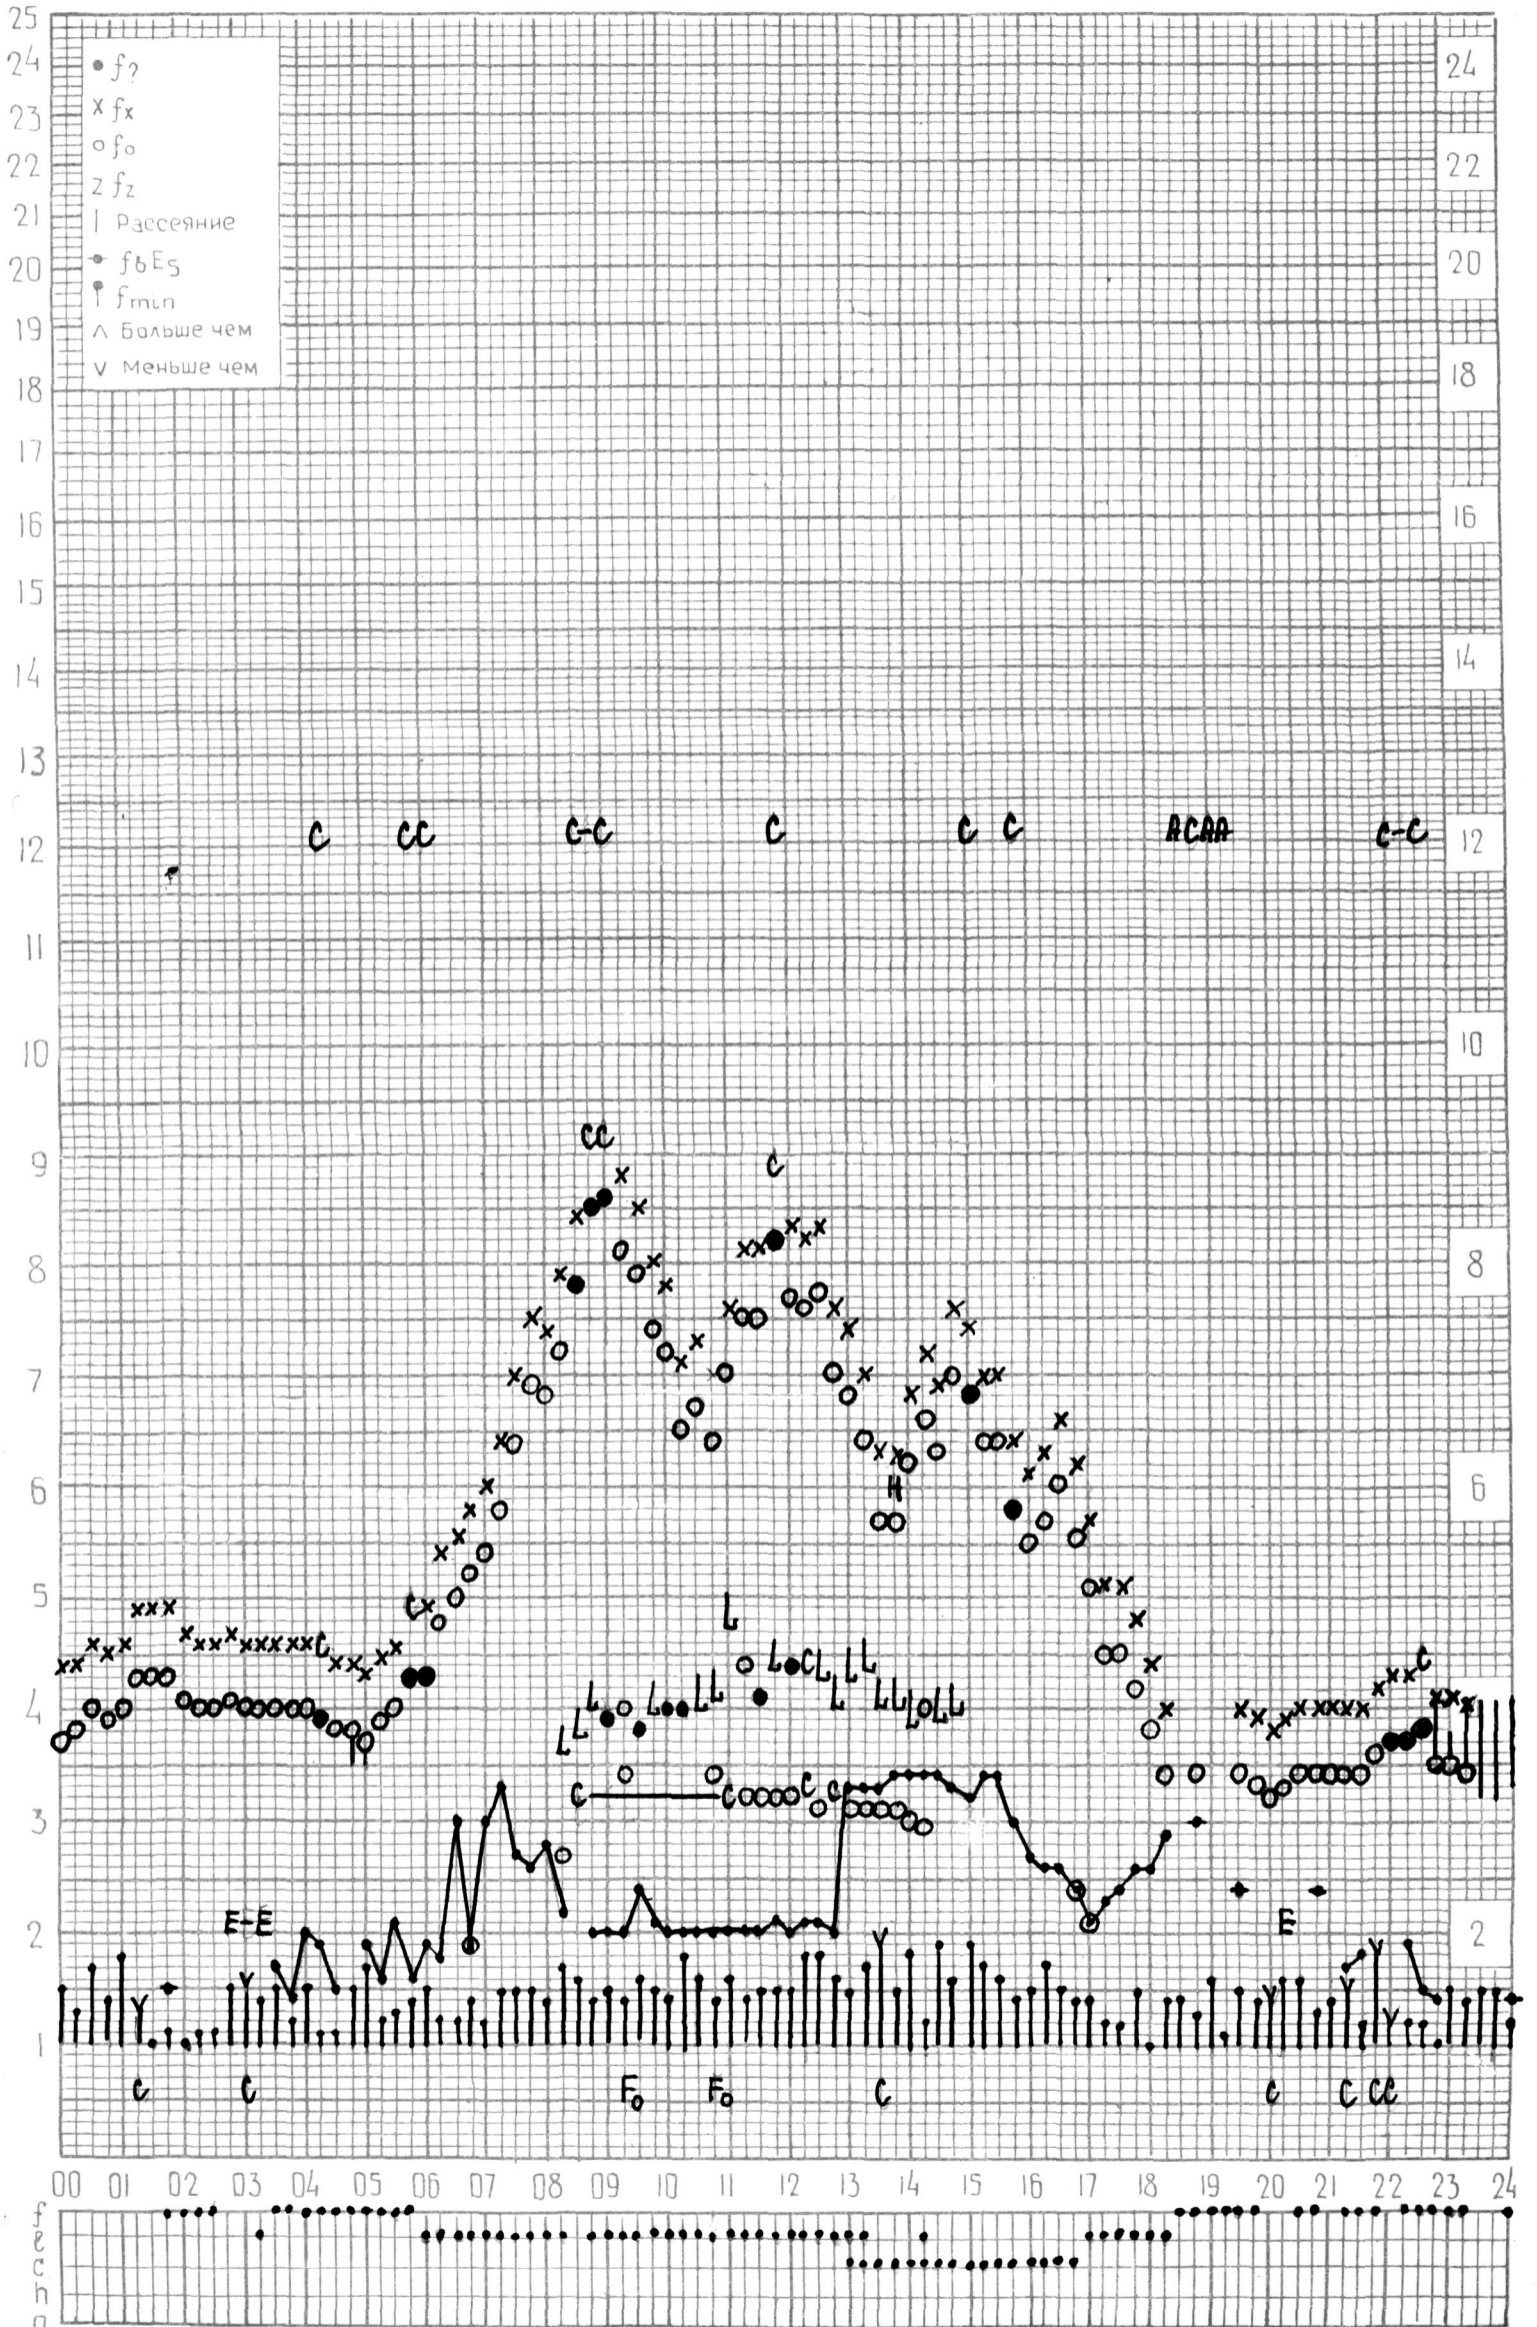

ВРЕМЯ 60°E

станция АШХАБАД f-график ионосферных данных дата 22 октября 1964г

кем отсчитано Медведевой

ВРЕМЯ 60°E

станция АШХАБАД, f-график ионосферных данных дата 23 ОКТЯБРЯ 1964г.

кем отсчитано Мегведевый