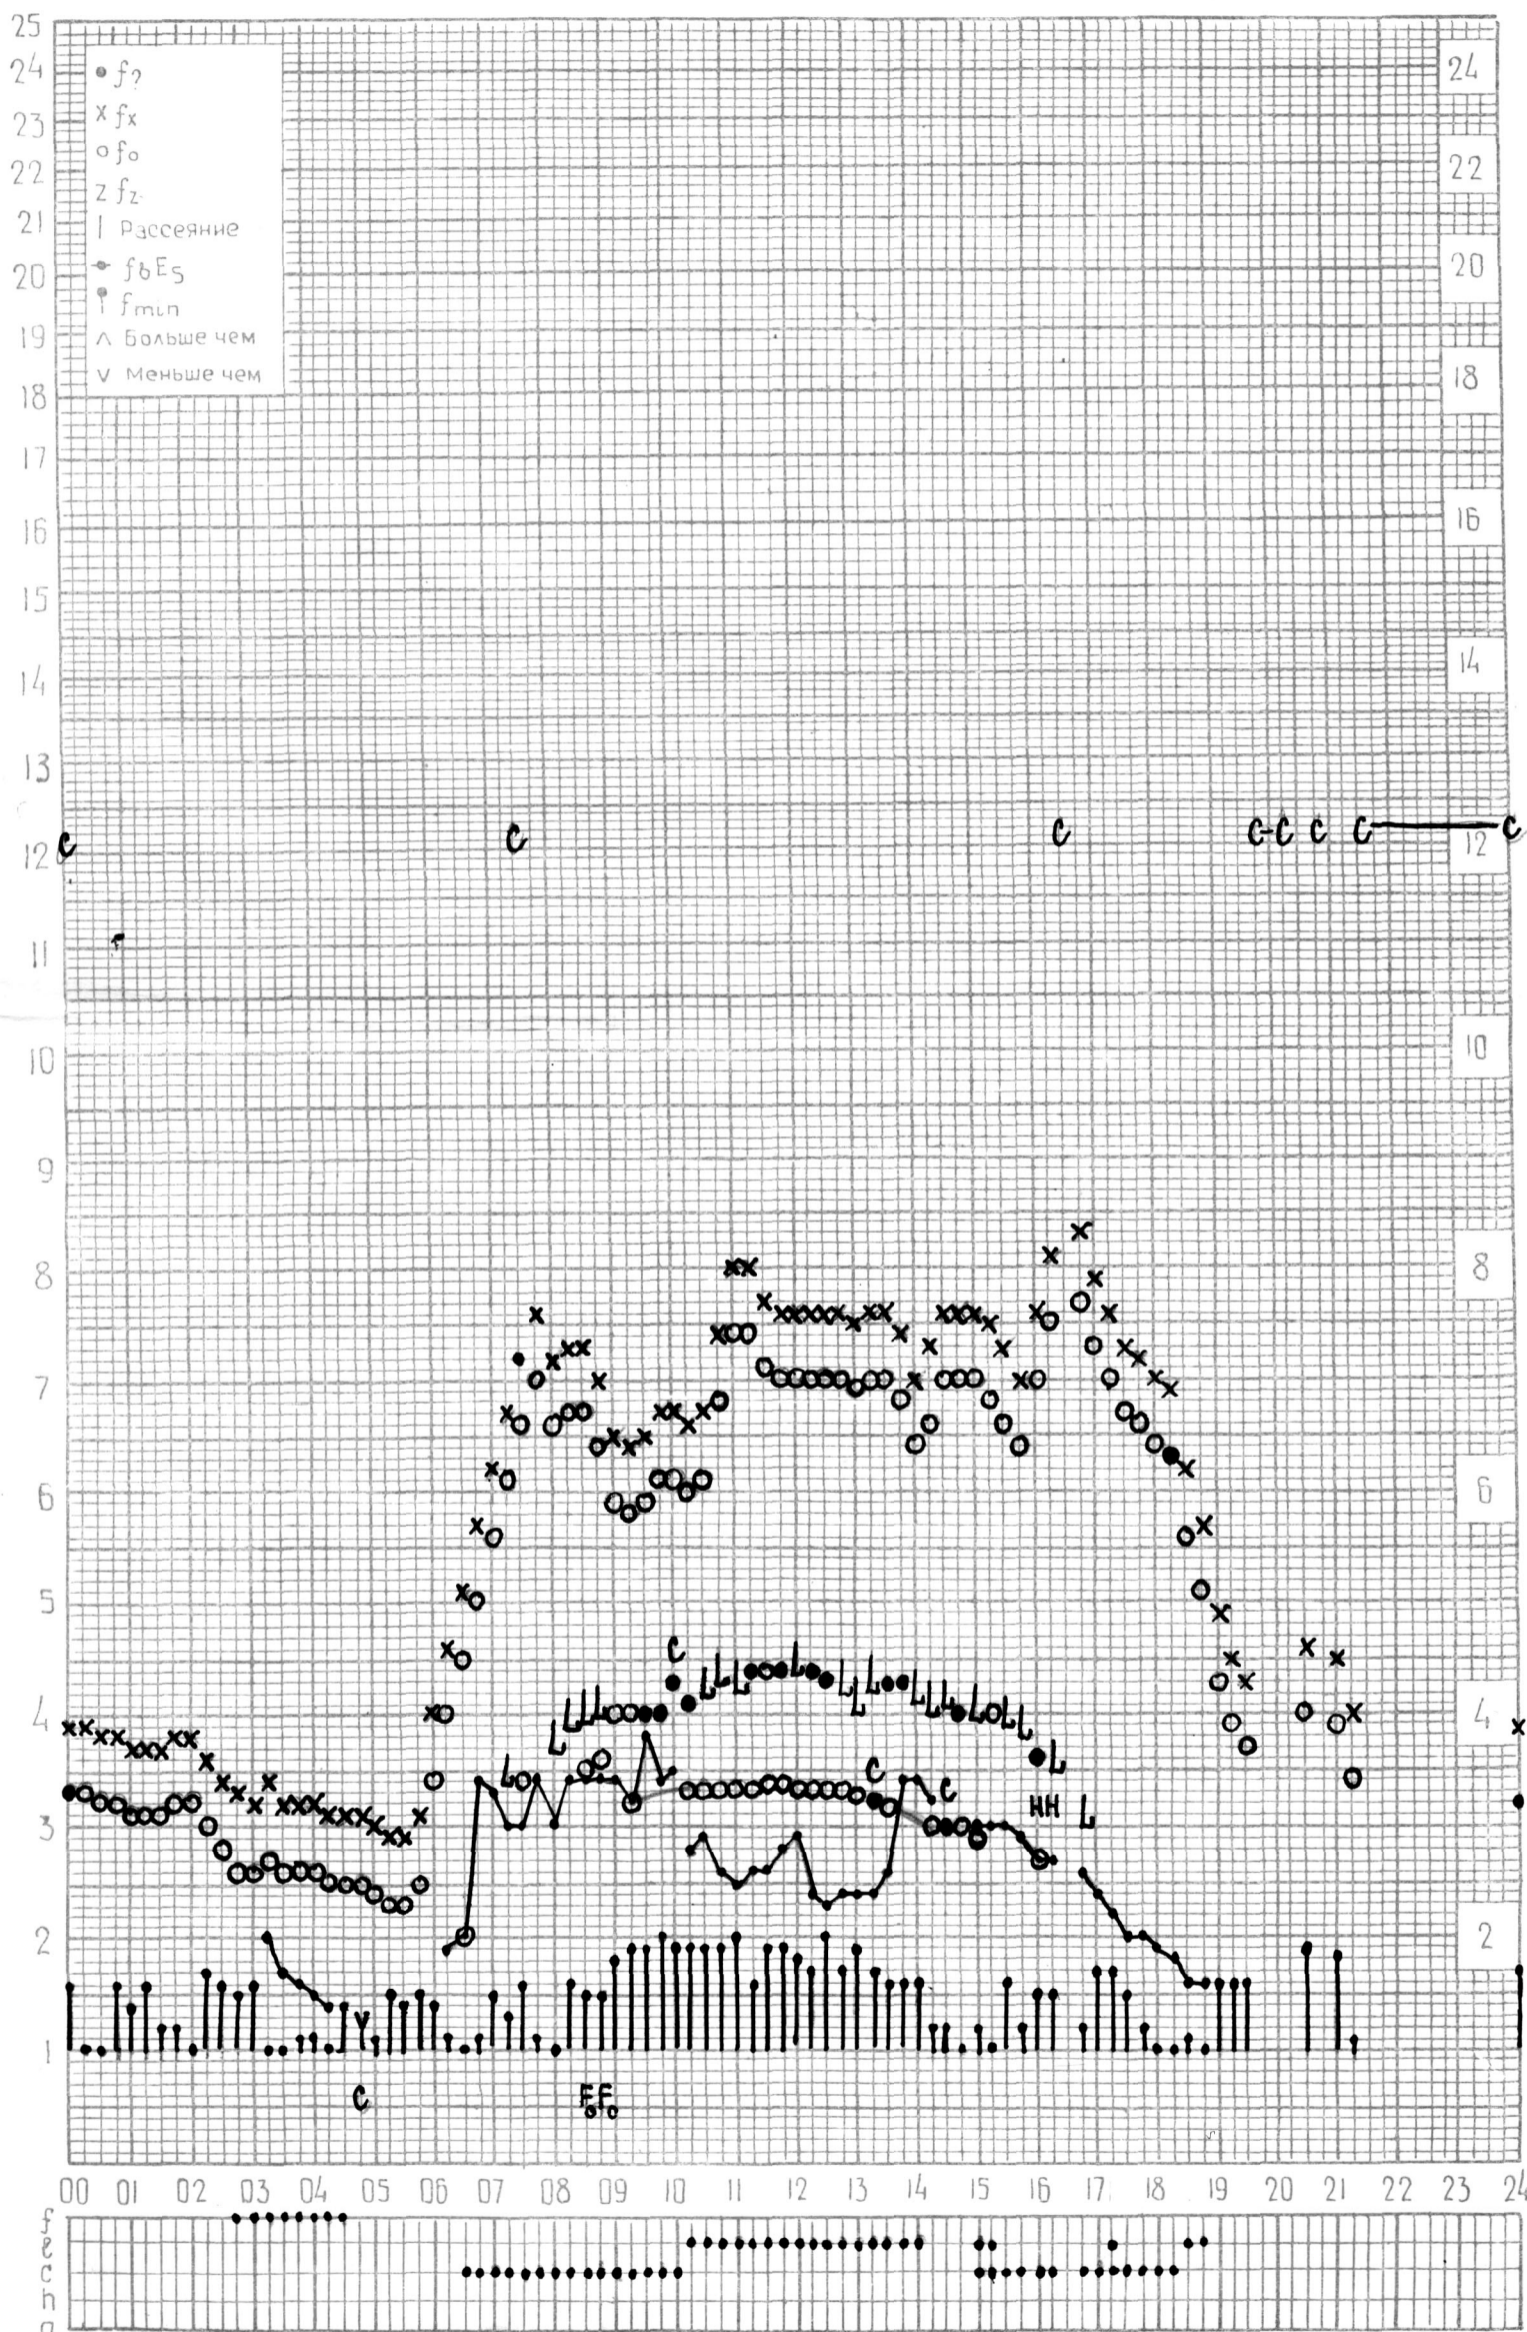

ВРЕМЯ 60°E

станция АШХАБАД f-график ионосферных данных дата 1 ОКТЯБРЯ 1964г.

кем отсчитано Медведовой

Время 60°E

станция АШХАБАД f-график ионосферных данных дата 4 октября 1964г.

кем отсчитано Мегведовой

ВРЕМЯ 60°E

станция **Ашхабад** f-график ионосферных данных дата **5 октября 1964 г.**

станция **АШХАБАД** f -график ионосферных данных дата **6 октября 1964г.**

ВРЕМЯ 60°E

кем отсчитано Слепегевои

Время 60°E

станция АШХАБАД f-график ионосферных данных дата 7 октября 1964г.

кем отсчитано Мегведовой

станция **АШХАБАД** f -график ионосферных данных время **60°E** дата **8 ОКТЯБРЯ 1964г.**

кем отсчитано Мегведовой

ВРЕМЯ 60°E

станция Ашхабад f-график ионосферных данных дата 9 октября 1964 г.