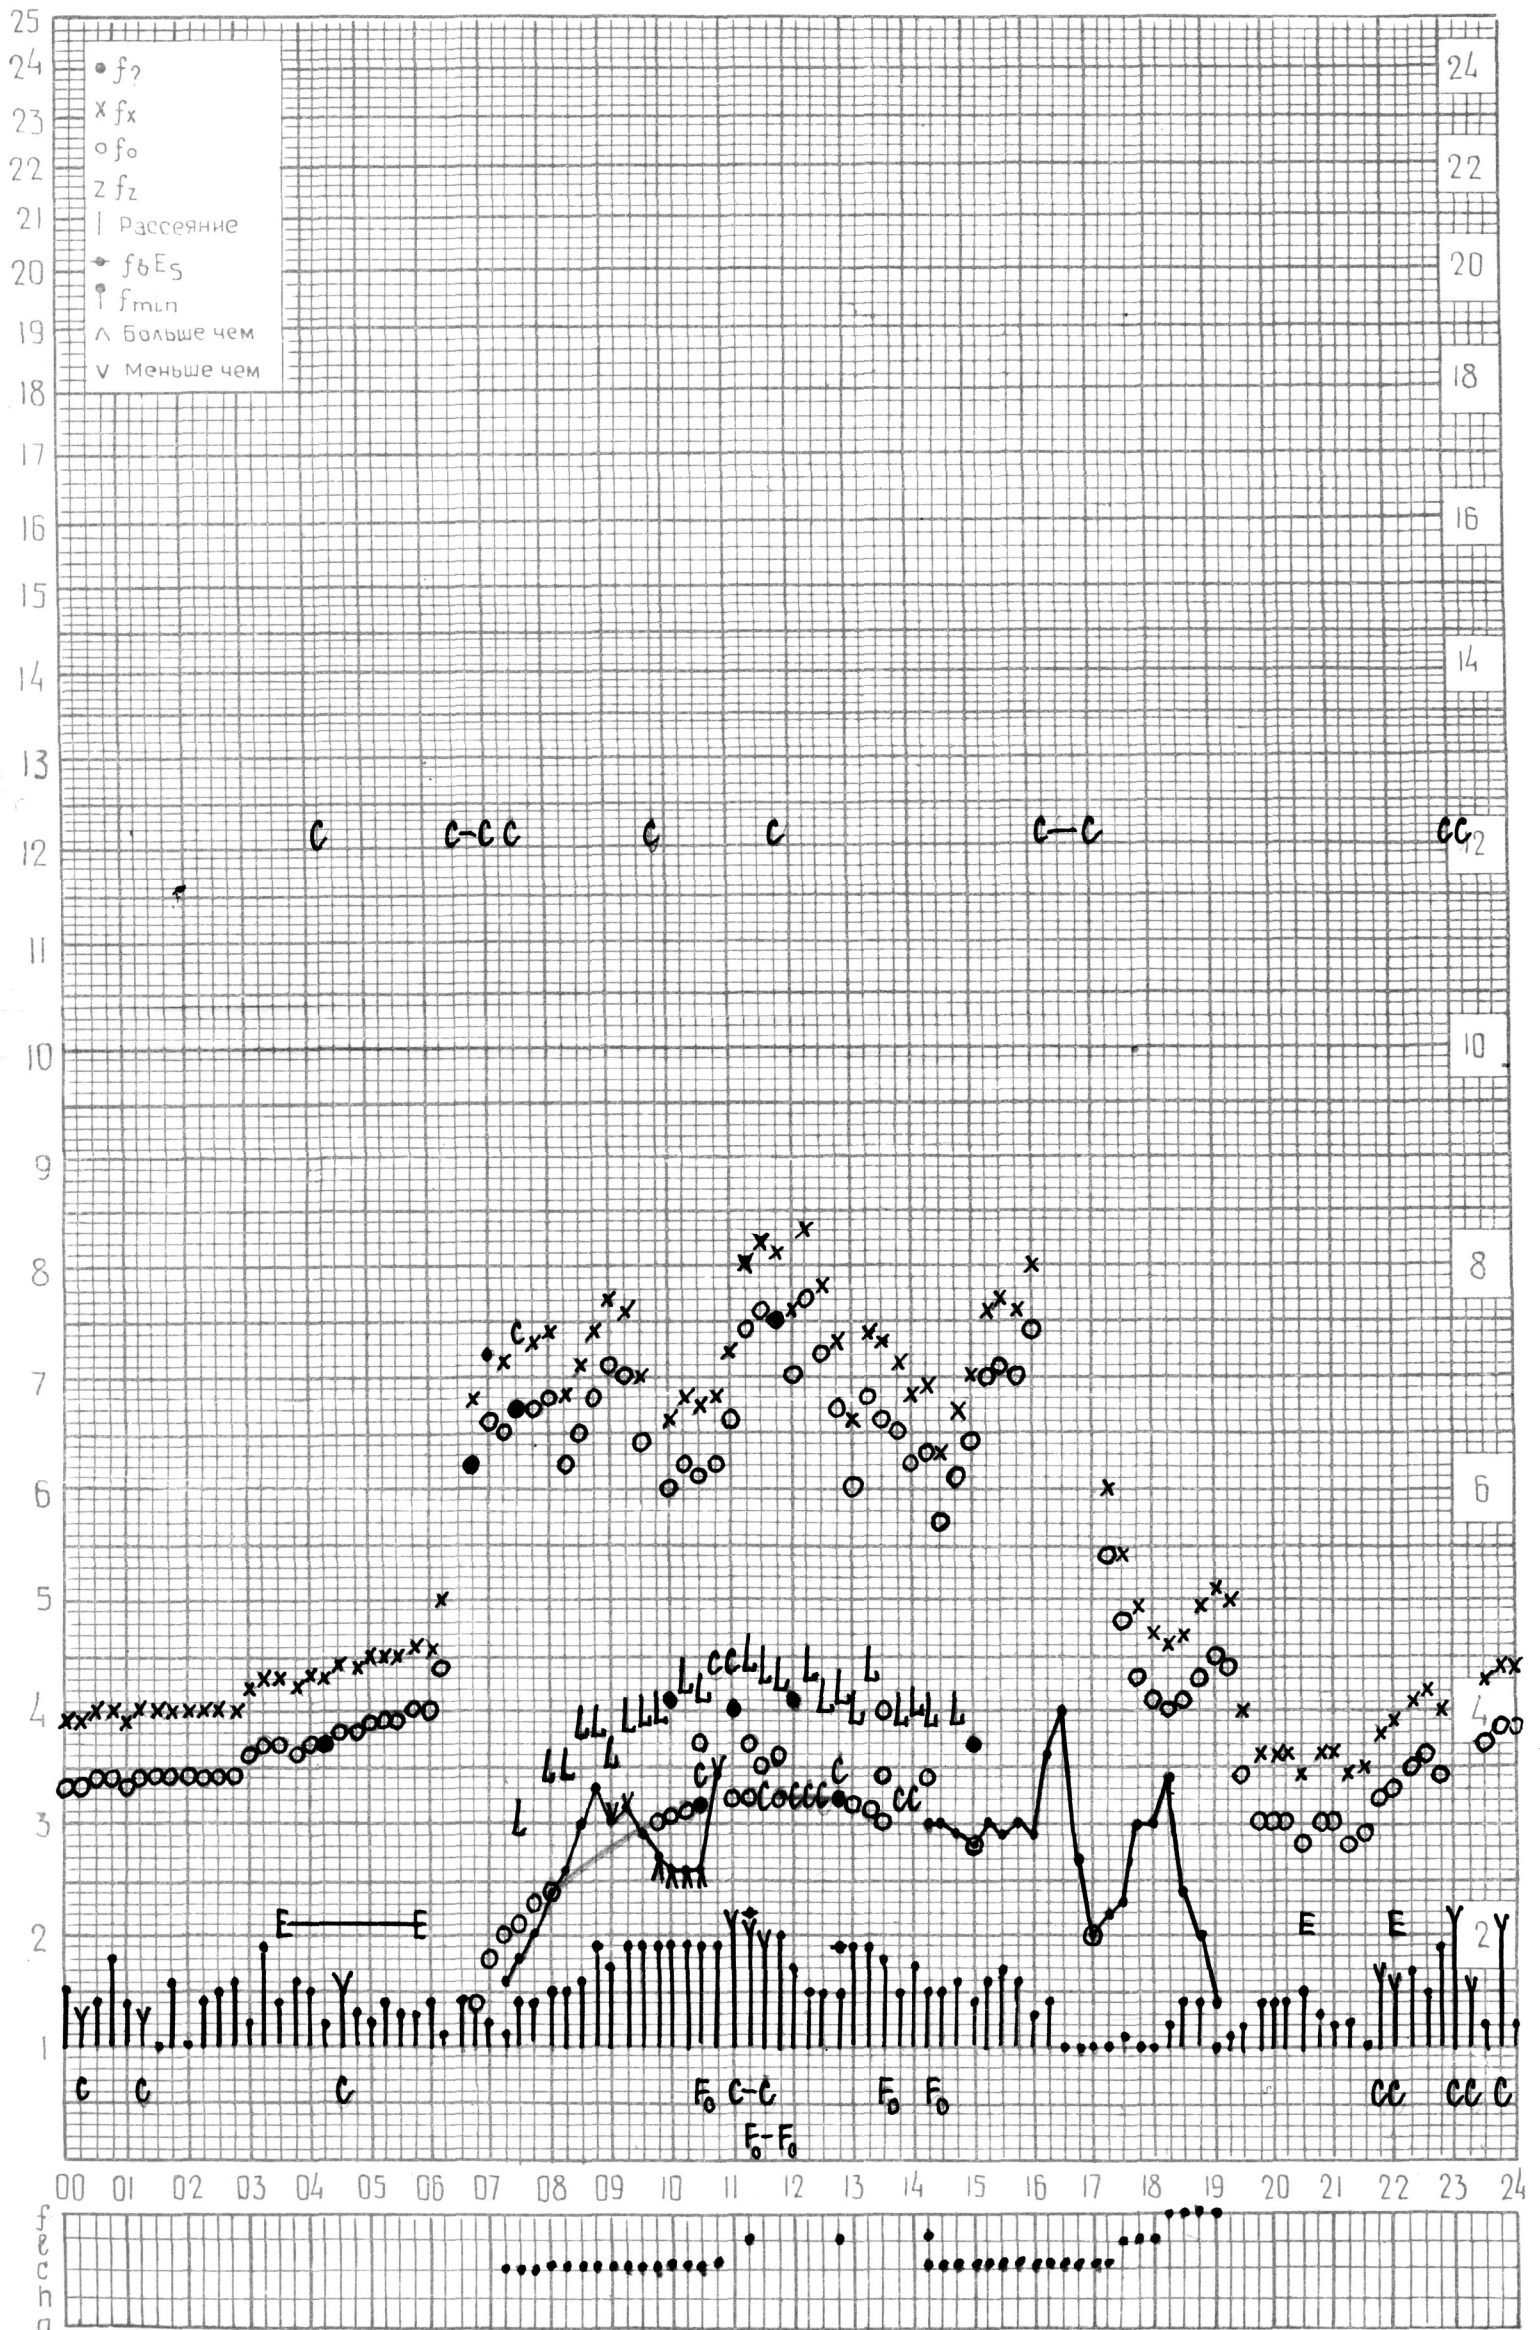

кем отсчитано Медведевой

ВРЕМЯ 60°E

станция АШХАБАД f-график ионосферных данных дата 29 октября 1964г.

кем отсчитано Мезгеловой

ВРЕМЯ 60°E

станция АШХАБАД

f-график ионосферных данных

дата 31 ОКТЯБРЯ 1964г.

кем отсчитано Медведевой