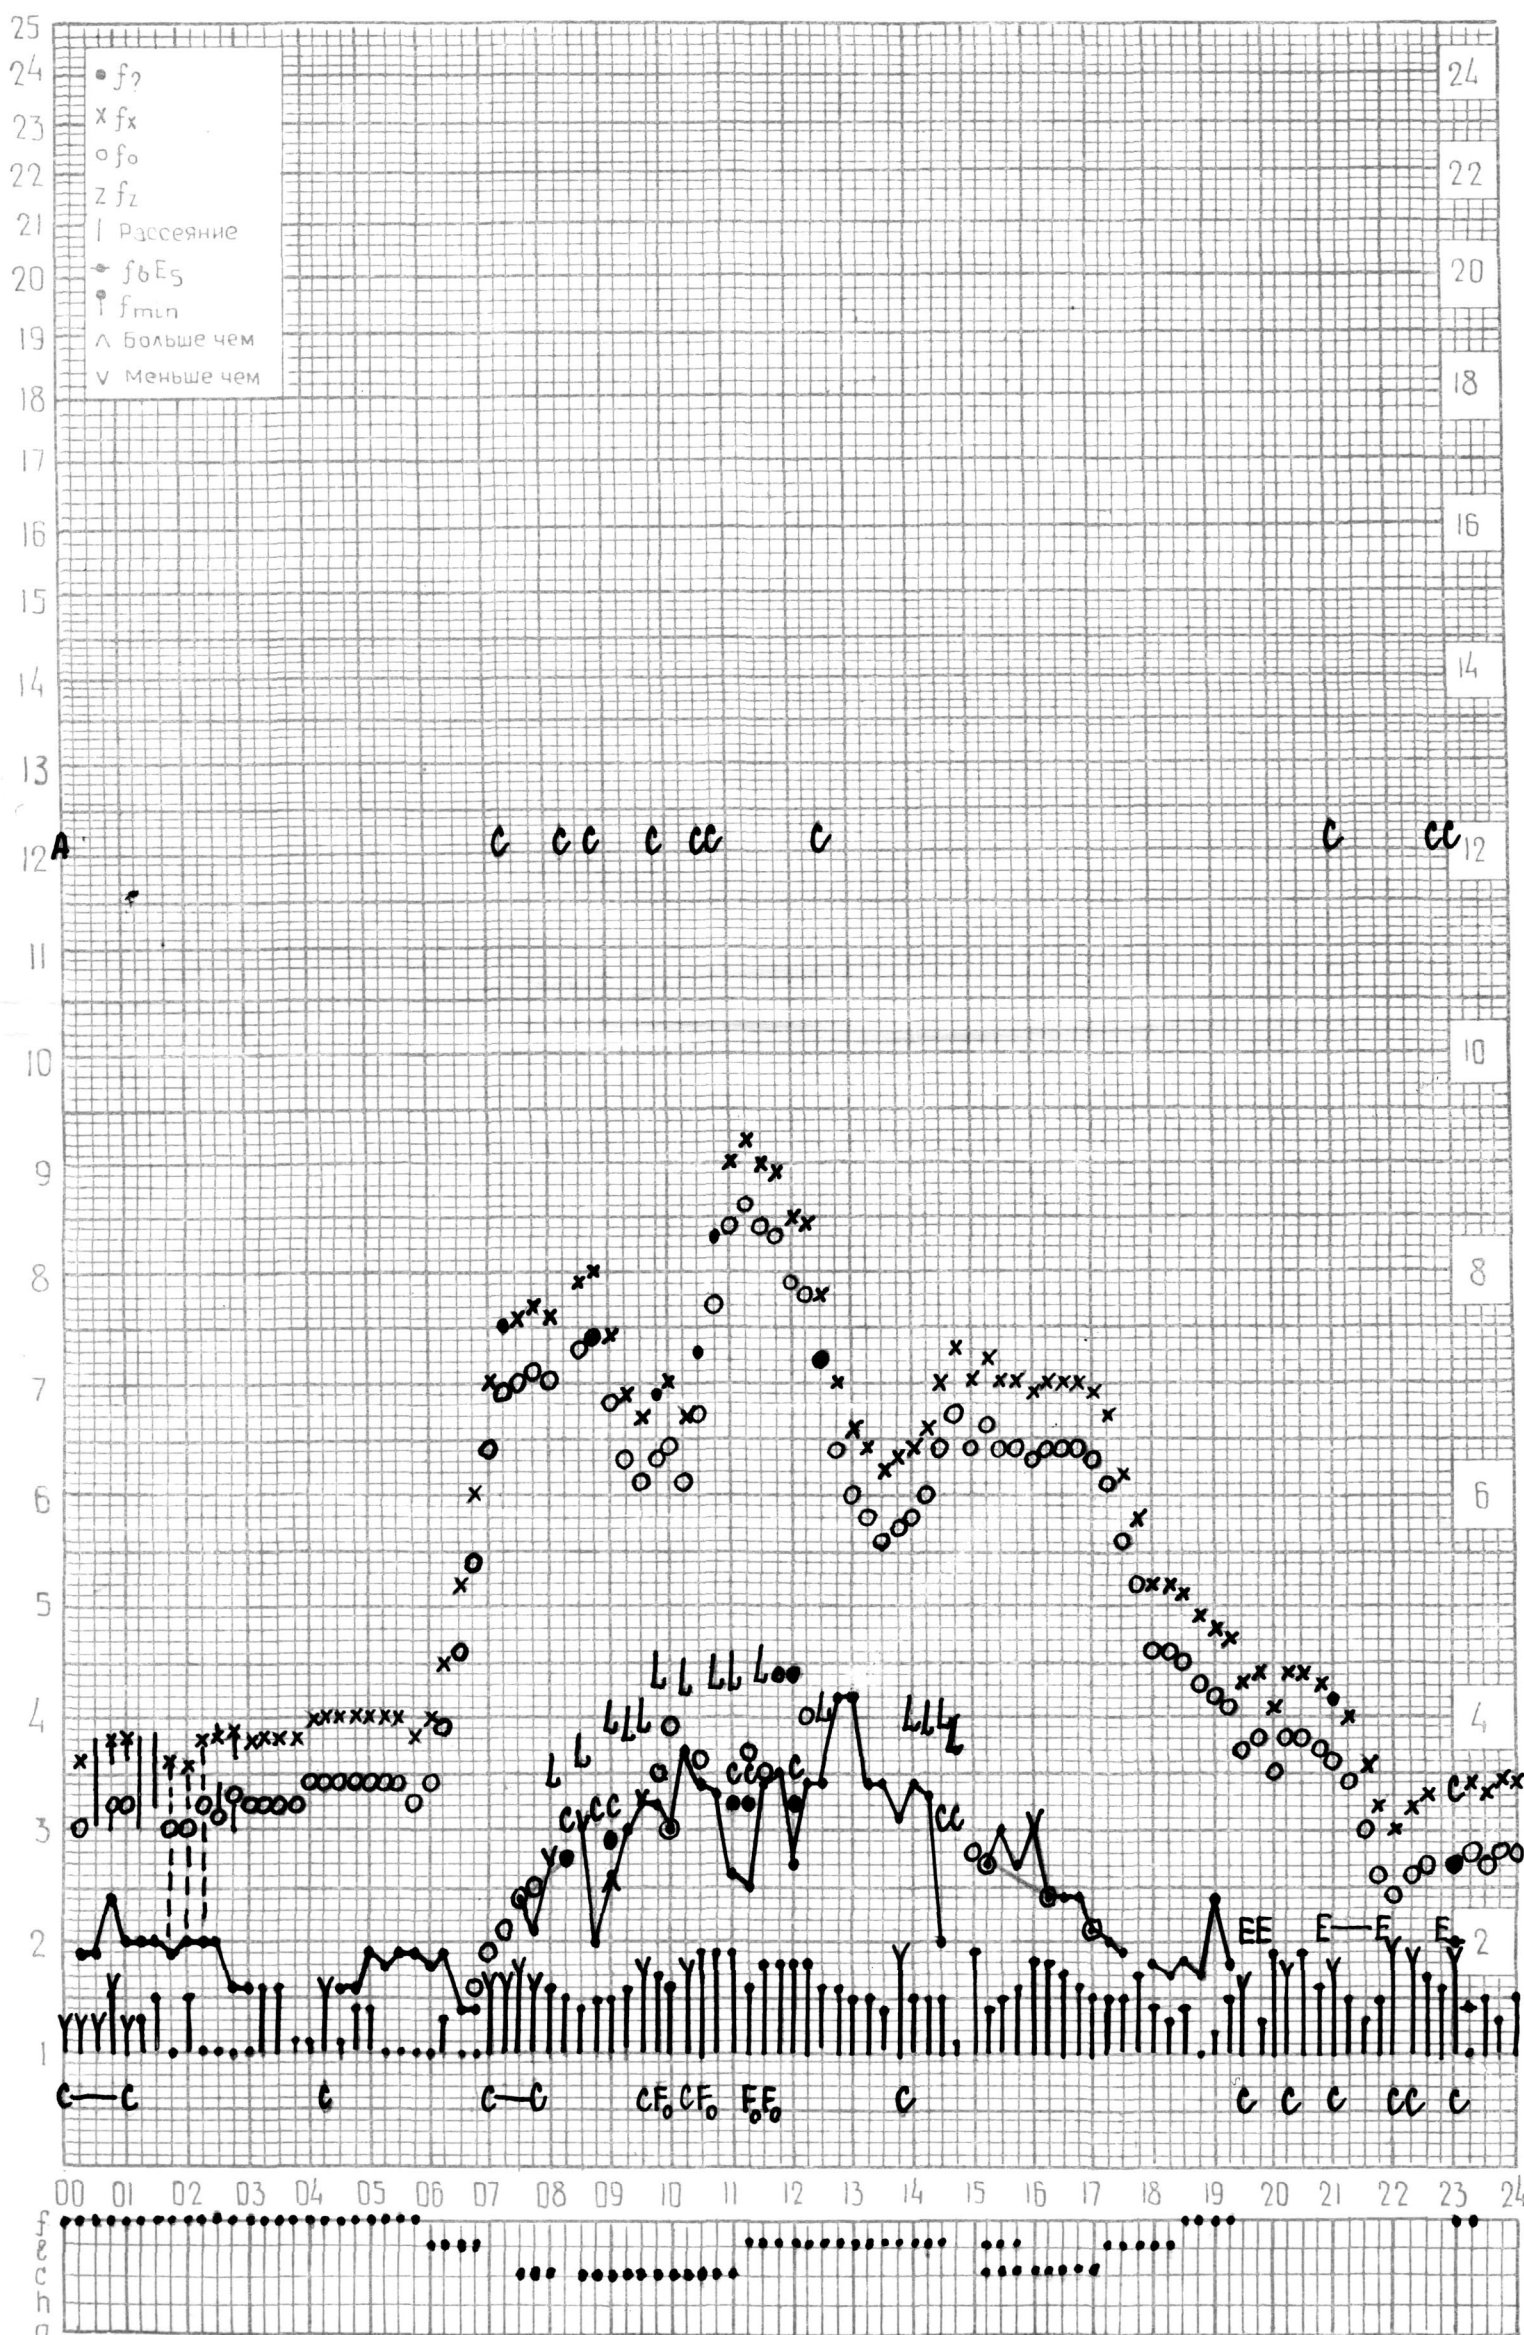

ВРЕМЯ 60°E

станция АШХАБАД f-график ионосферных данных дата 29 октября 1964г.

кем отсчитано Мезгеловой