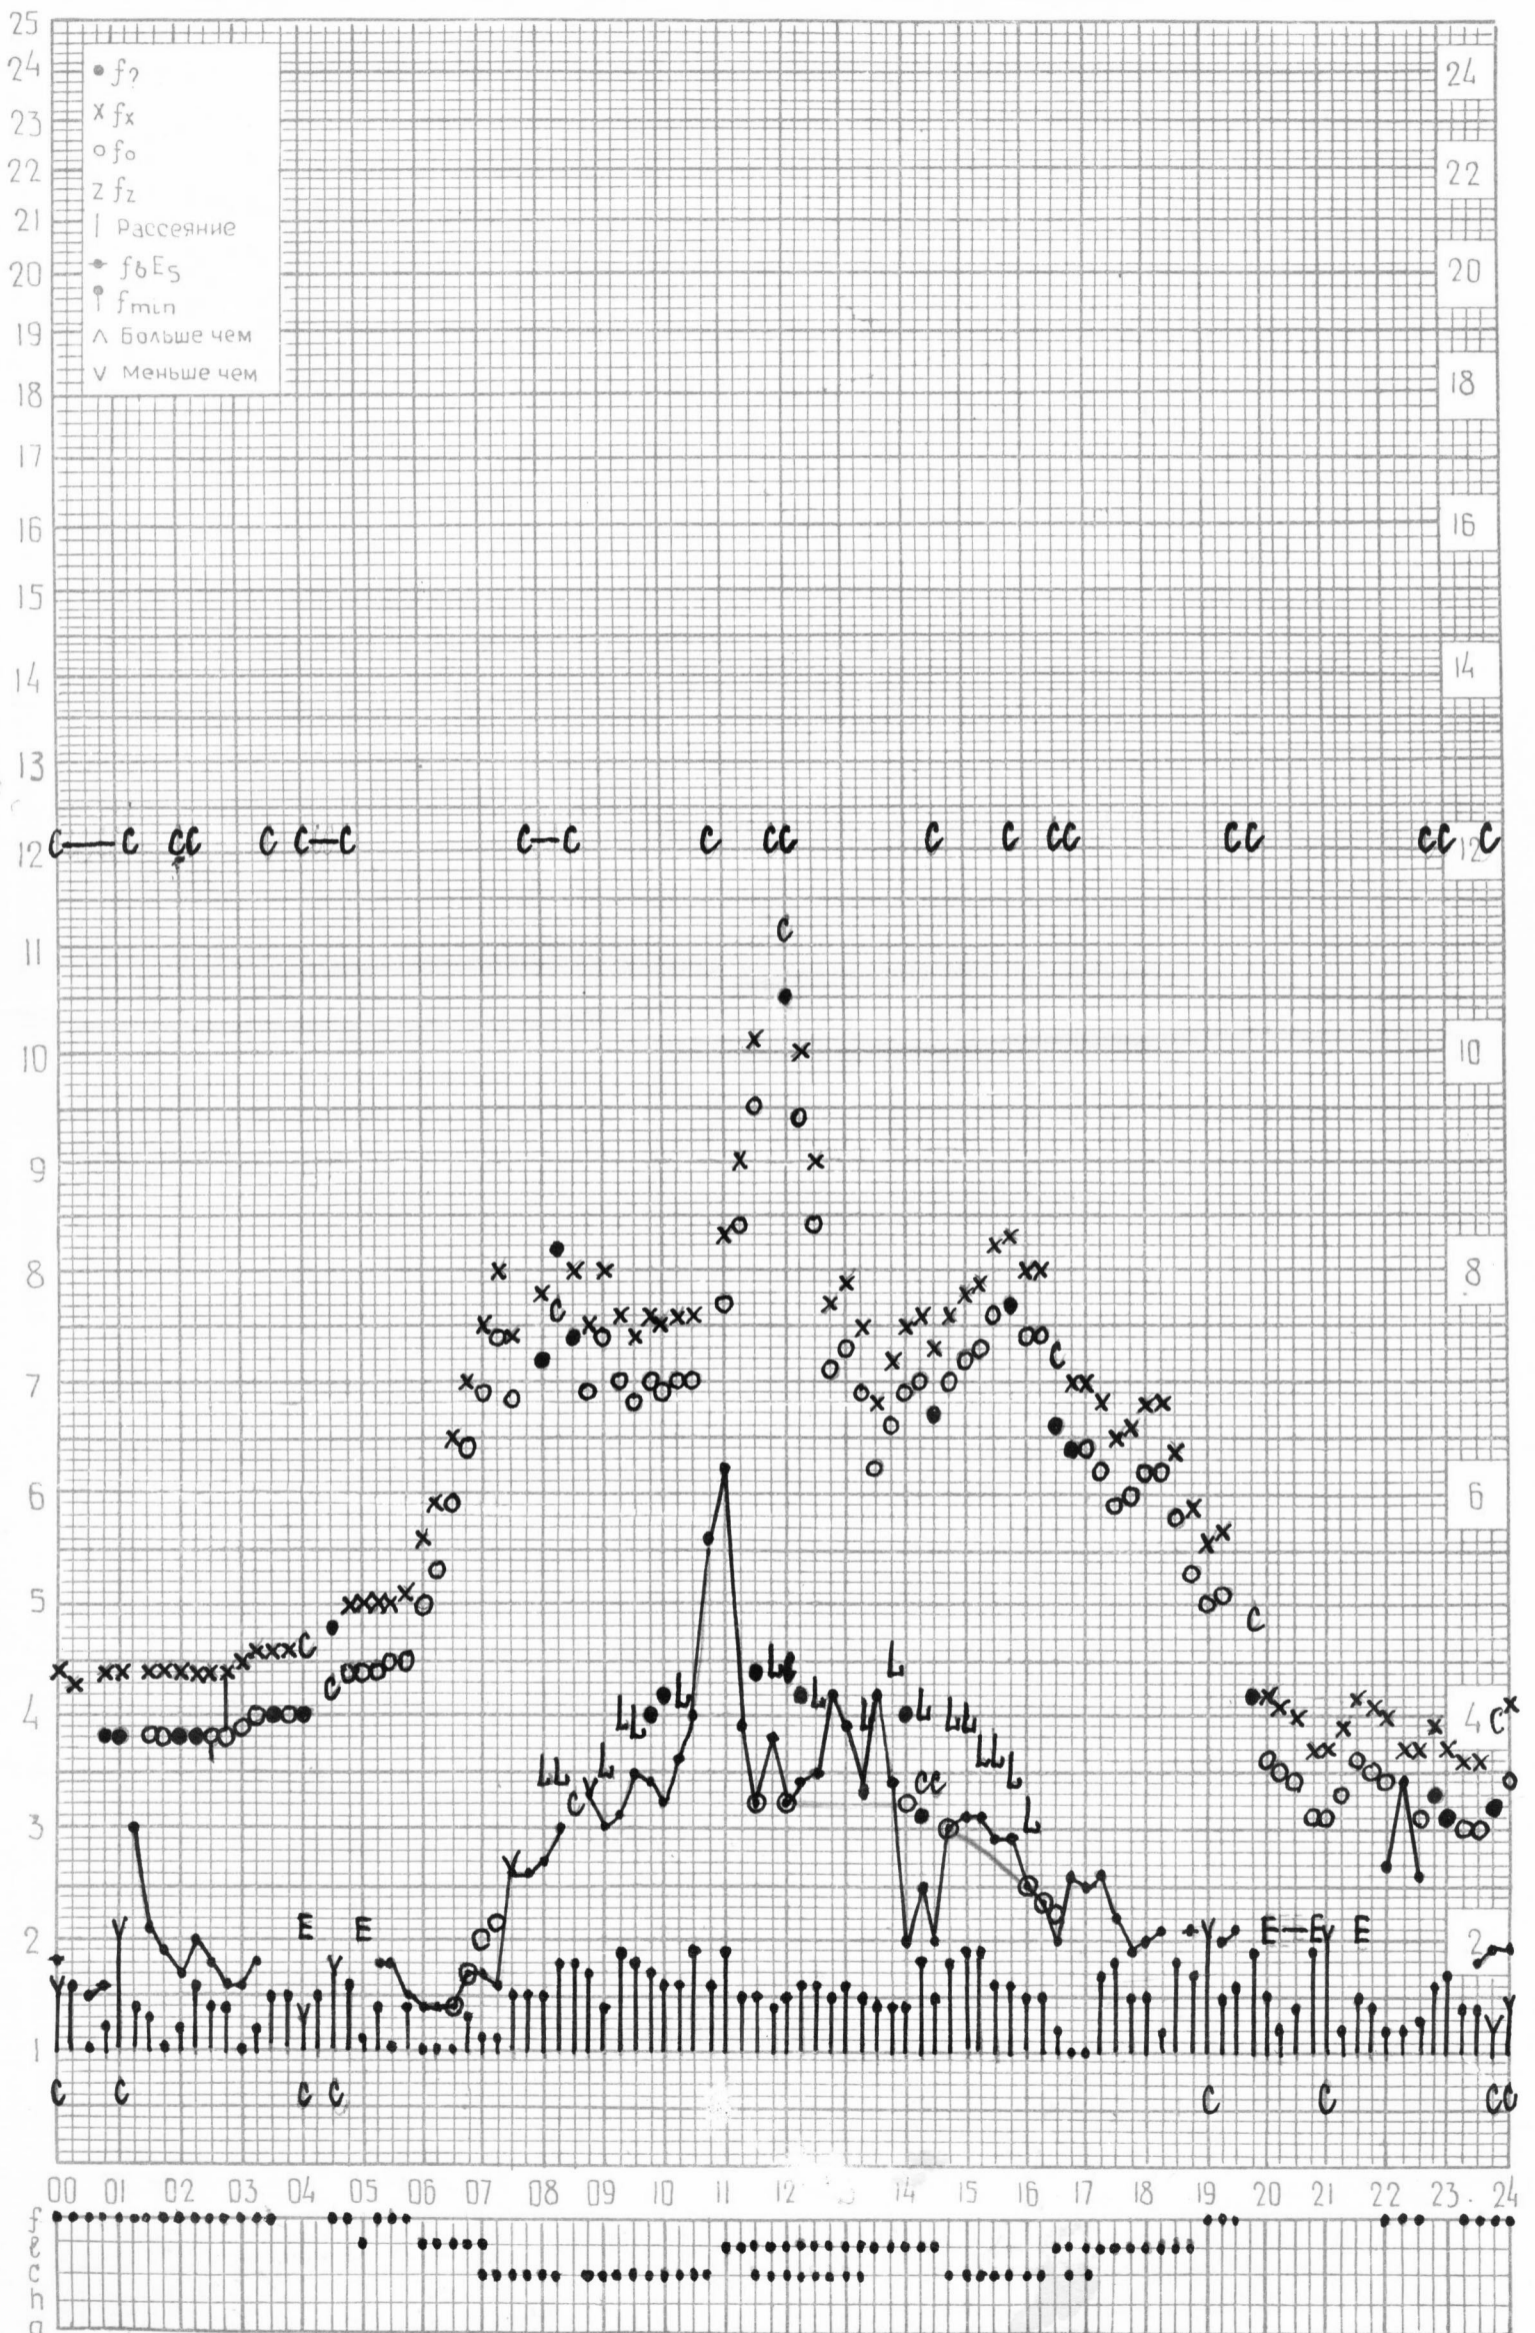

ВРЕМЯ 60°E

станция АШХАБАД f-график ионосферных данных дата 27 октября 1964г.

кем отсчитано Медведевой