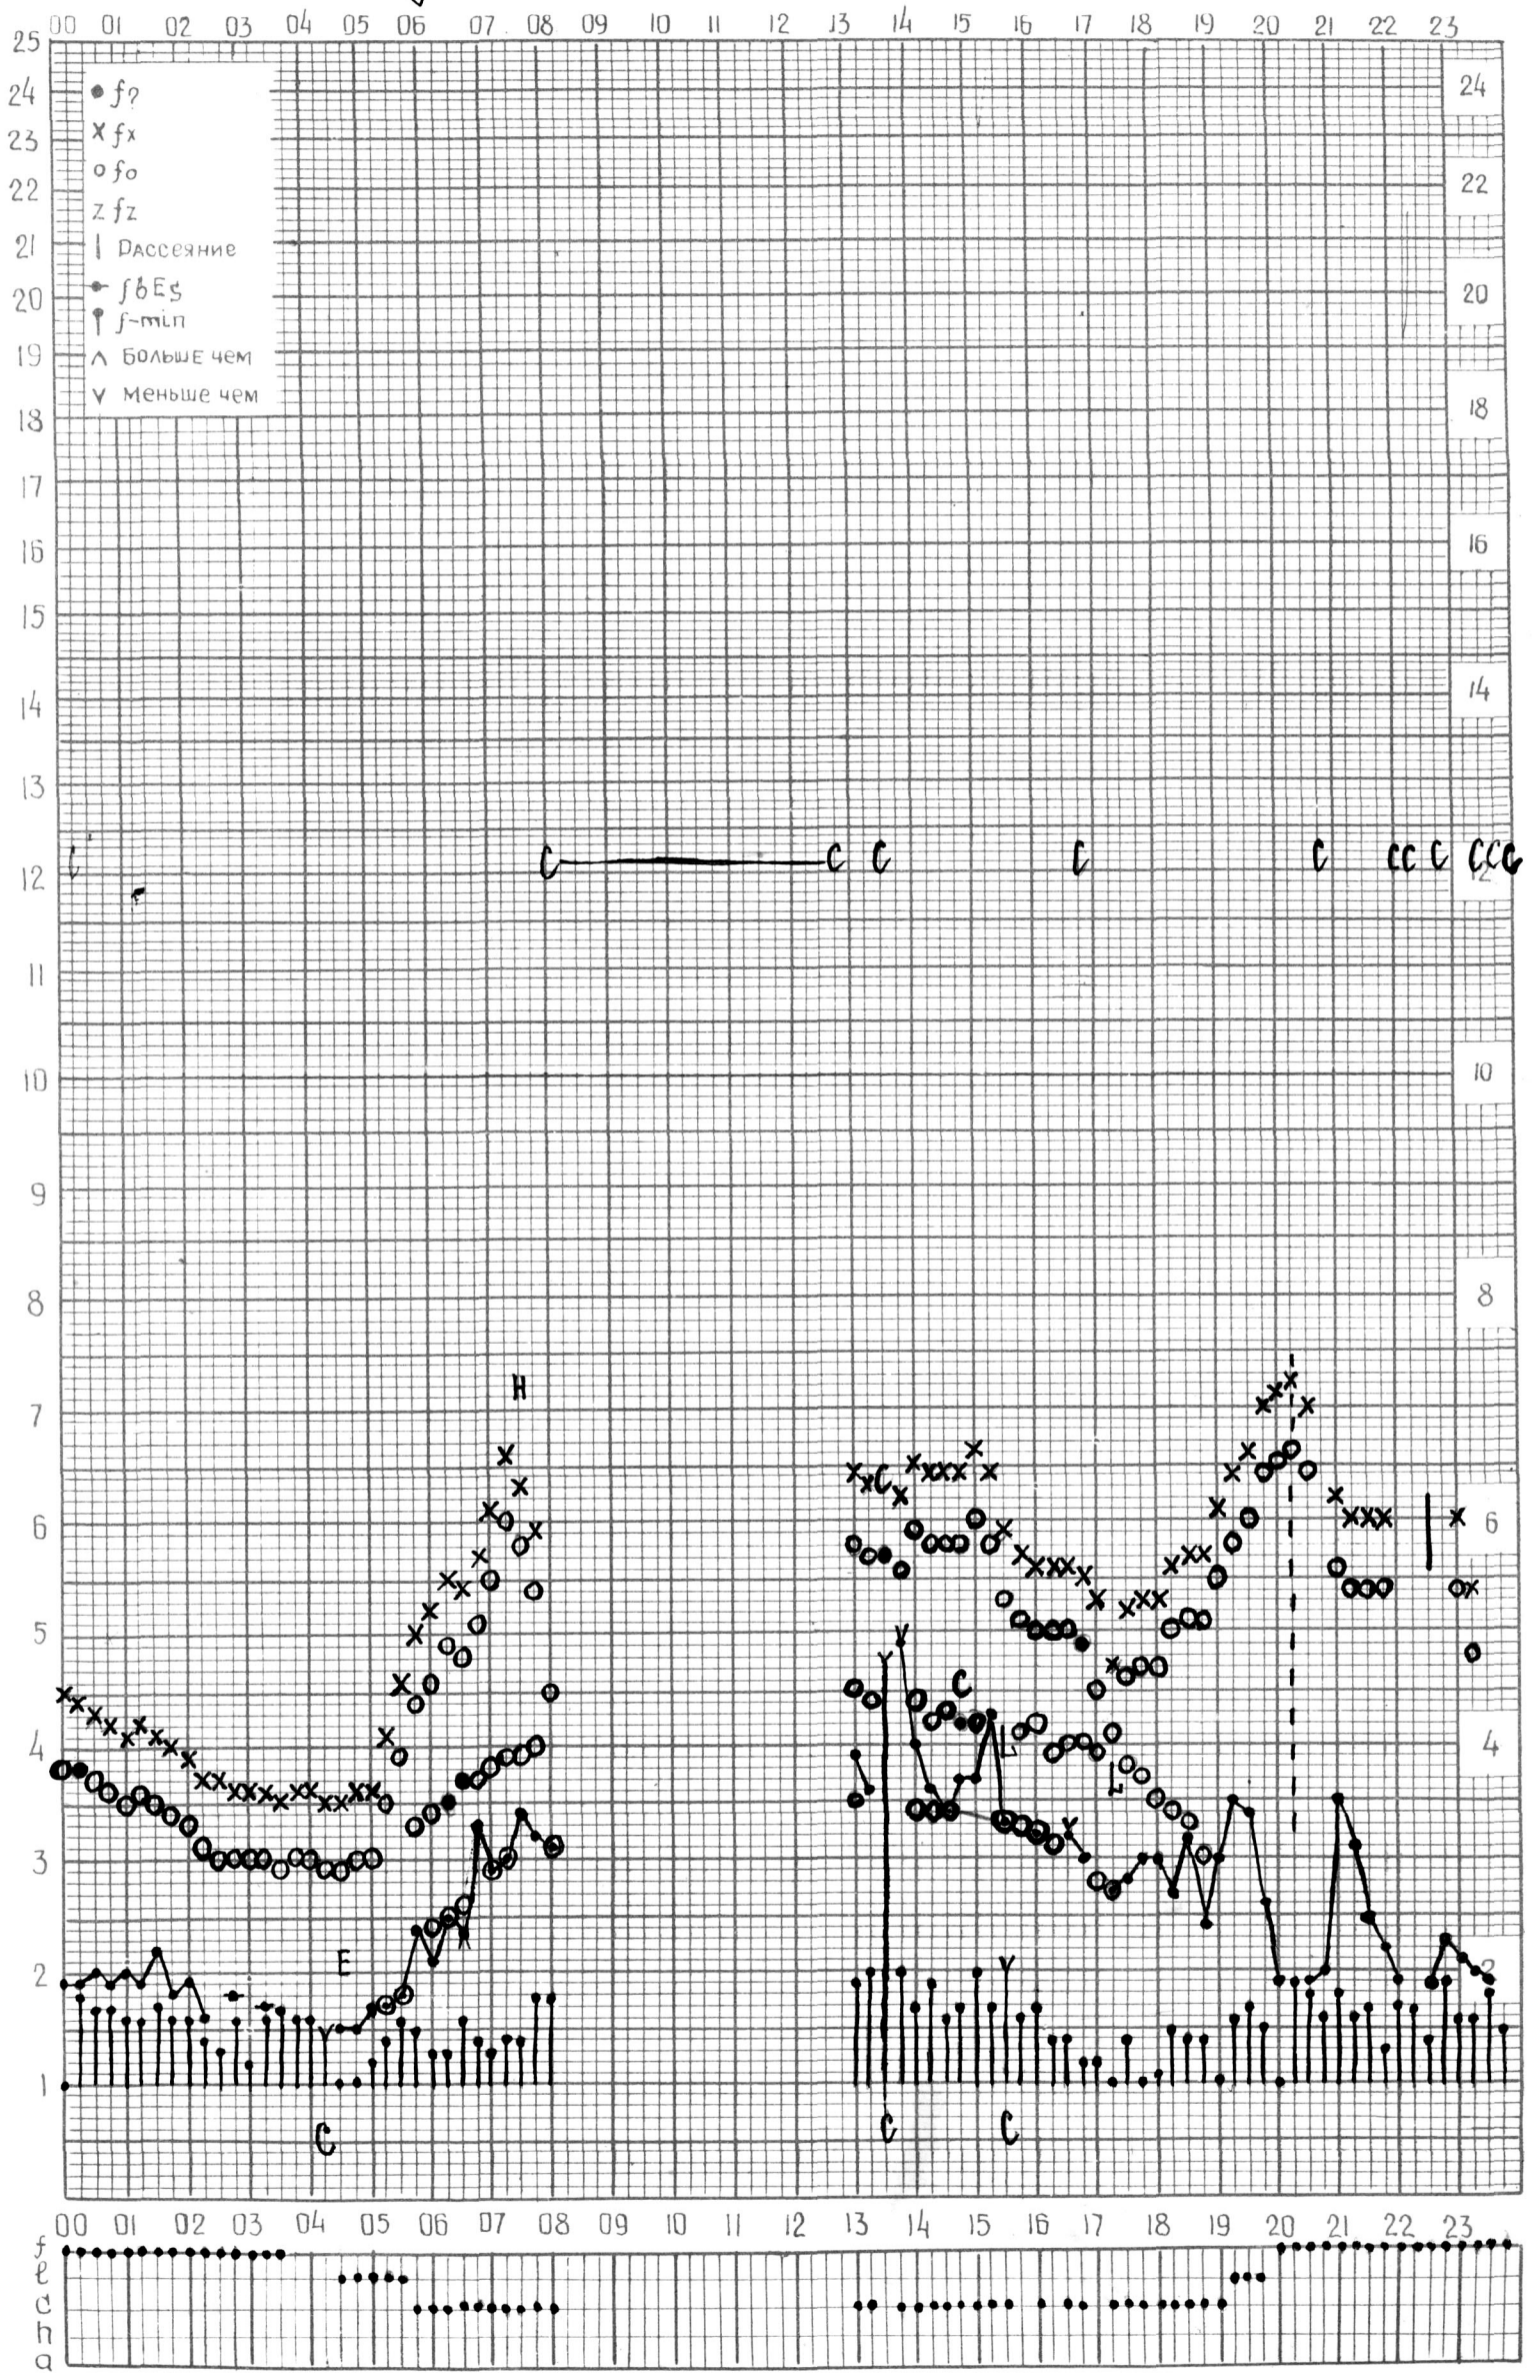

МЕЖДУНАРОДНЫЙ ГЕОФИЗИЧЕСКИЙ ГОД

Время 60°E

станция Амсабад f-график ионосферных данных ДАТА 1 июля 1964г.

кем отсчитано Медведев

МЕЖДУНАРОДНЫЙ ГЕОФИЗИЧЕСКИЙ ГОД

Время 60°E

станция Амхабад - график ионосферных данных ДАТА 2 июня 1964г.

кем отсчитано Мигведевой.

МЕЖДУНАРОДНЫЙ ГЕОФИЗИЧЕСКИЙ ГОД

Время 60°E

станция Ашхабад f-график ионосферных данных ДАТА 3 июля 1964 г.

КЕМ ОТСЧИТАНО Мегведовой

МЕЖДУНАРОДНЫЙ ГЕОФИЗИЧЕСКИЙ ГОД

Время 60°E

станция *Ашосбад* f-график ионосферных данных ДАТА *4 июля 1964г*

кем отсчитано *Медведевой*

МЕЖДУНАРОДНЫЙ ГЕОФИЗИЧЕСКИЙ ГОД

Время 60°E

станция Амсабад f-график ионосферных данных ДАТА 5 июля 1964г.

кем отсчитано Медведева

МЕЖДУНАРОДНЫЙ ГЕОФИЗИЧЕСКИЙ ГОД

Время 60°E

станция *Ашхабад* - график ионосферных данных ДАТА *6 июля 1963г.*