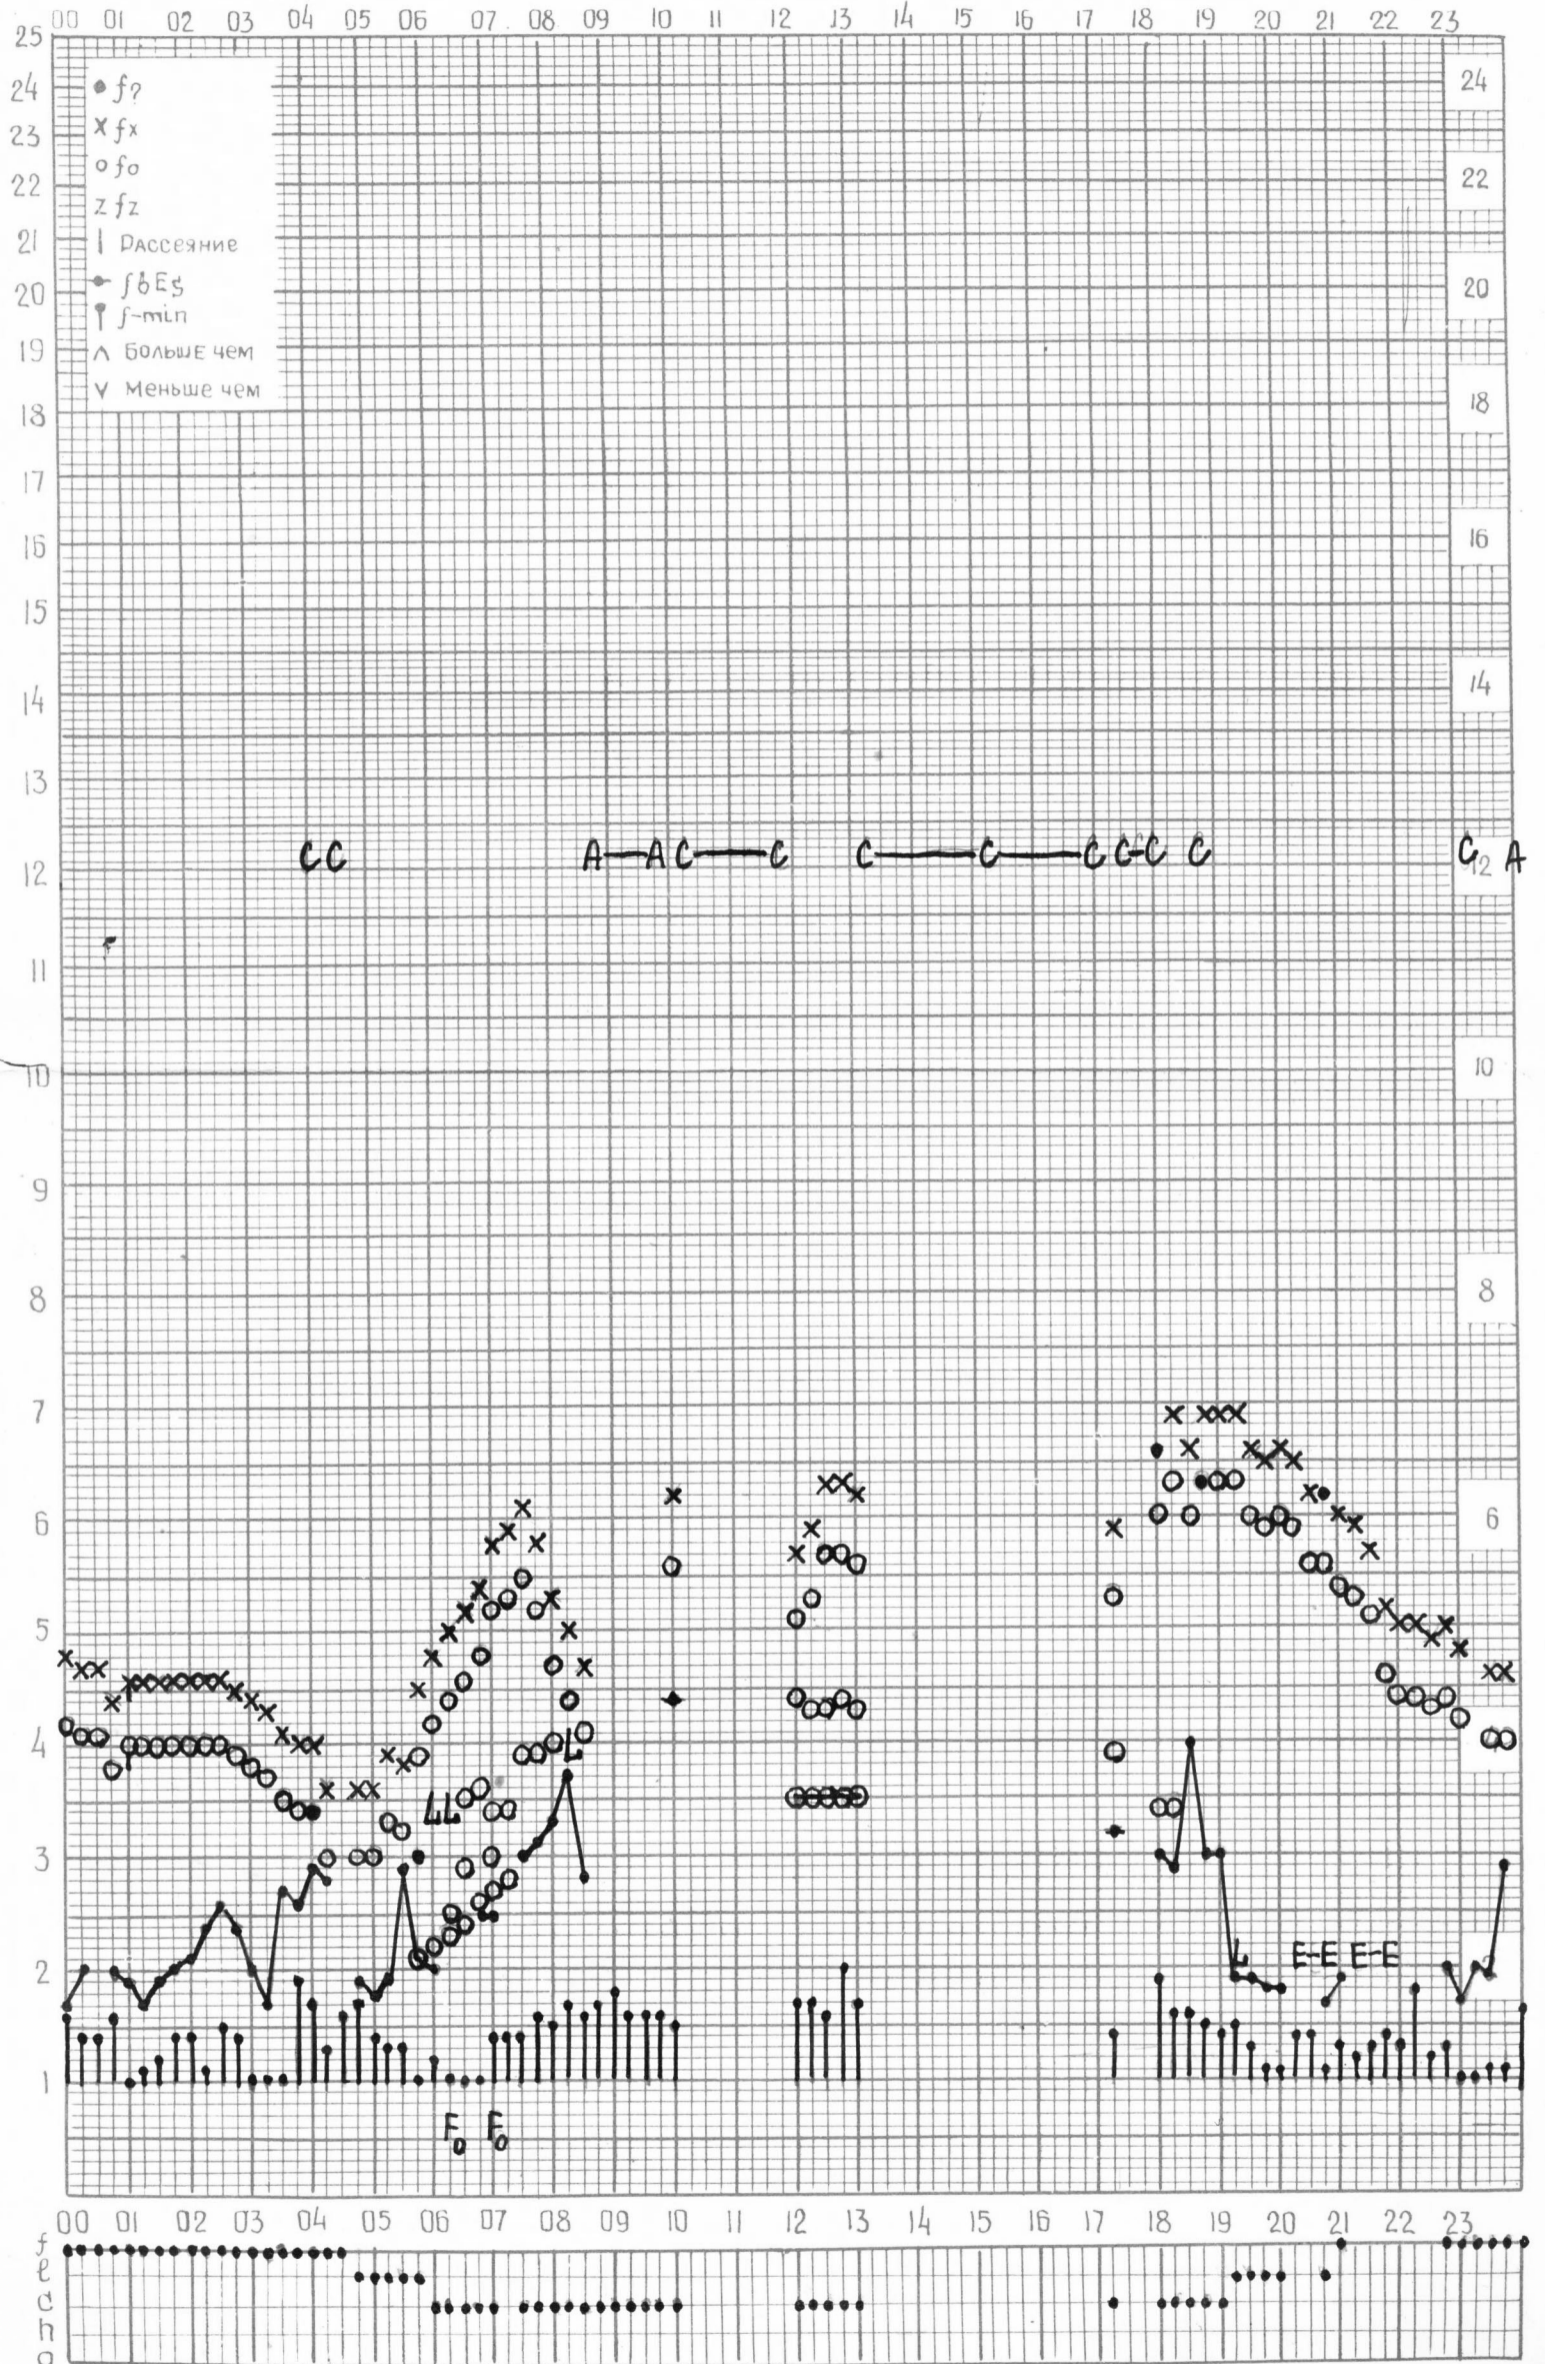

кем отсчитано Шведовой

МЕЖДУНАРОДНЫЙ ГЕОФИЗИЧЕСКИЙ ГОД

Время 60°E

станция Ашхабад f-график ионосферных данных ДАТА 17 мая 1964г.

кем отсчитано Медведевой

Время 60°E

станция Ашхабад f-график ионосферных данных ДАТА 18 июля 1964г.