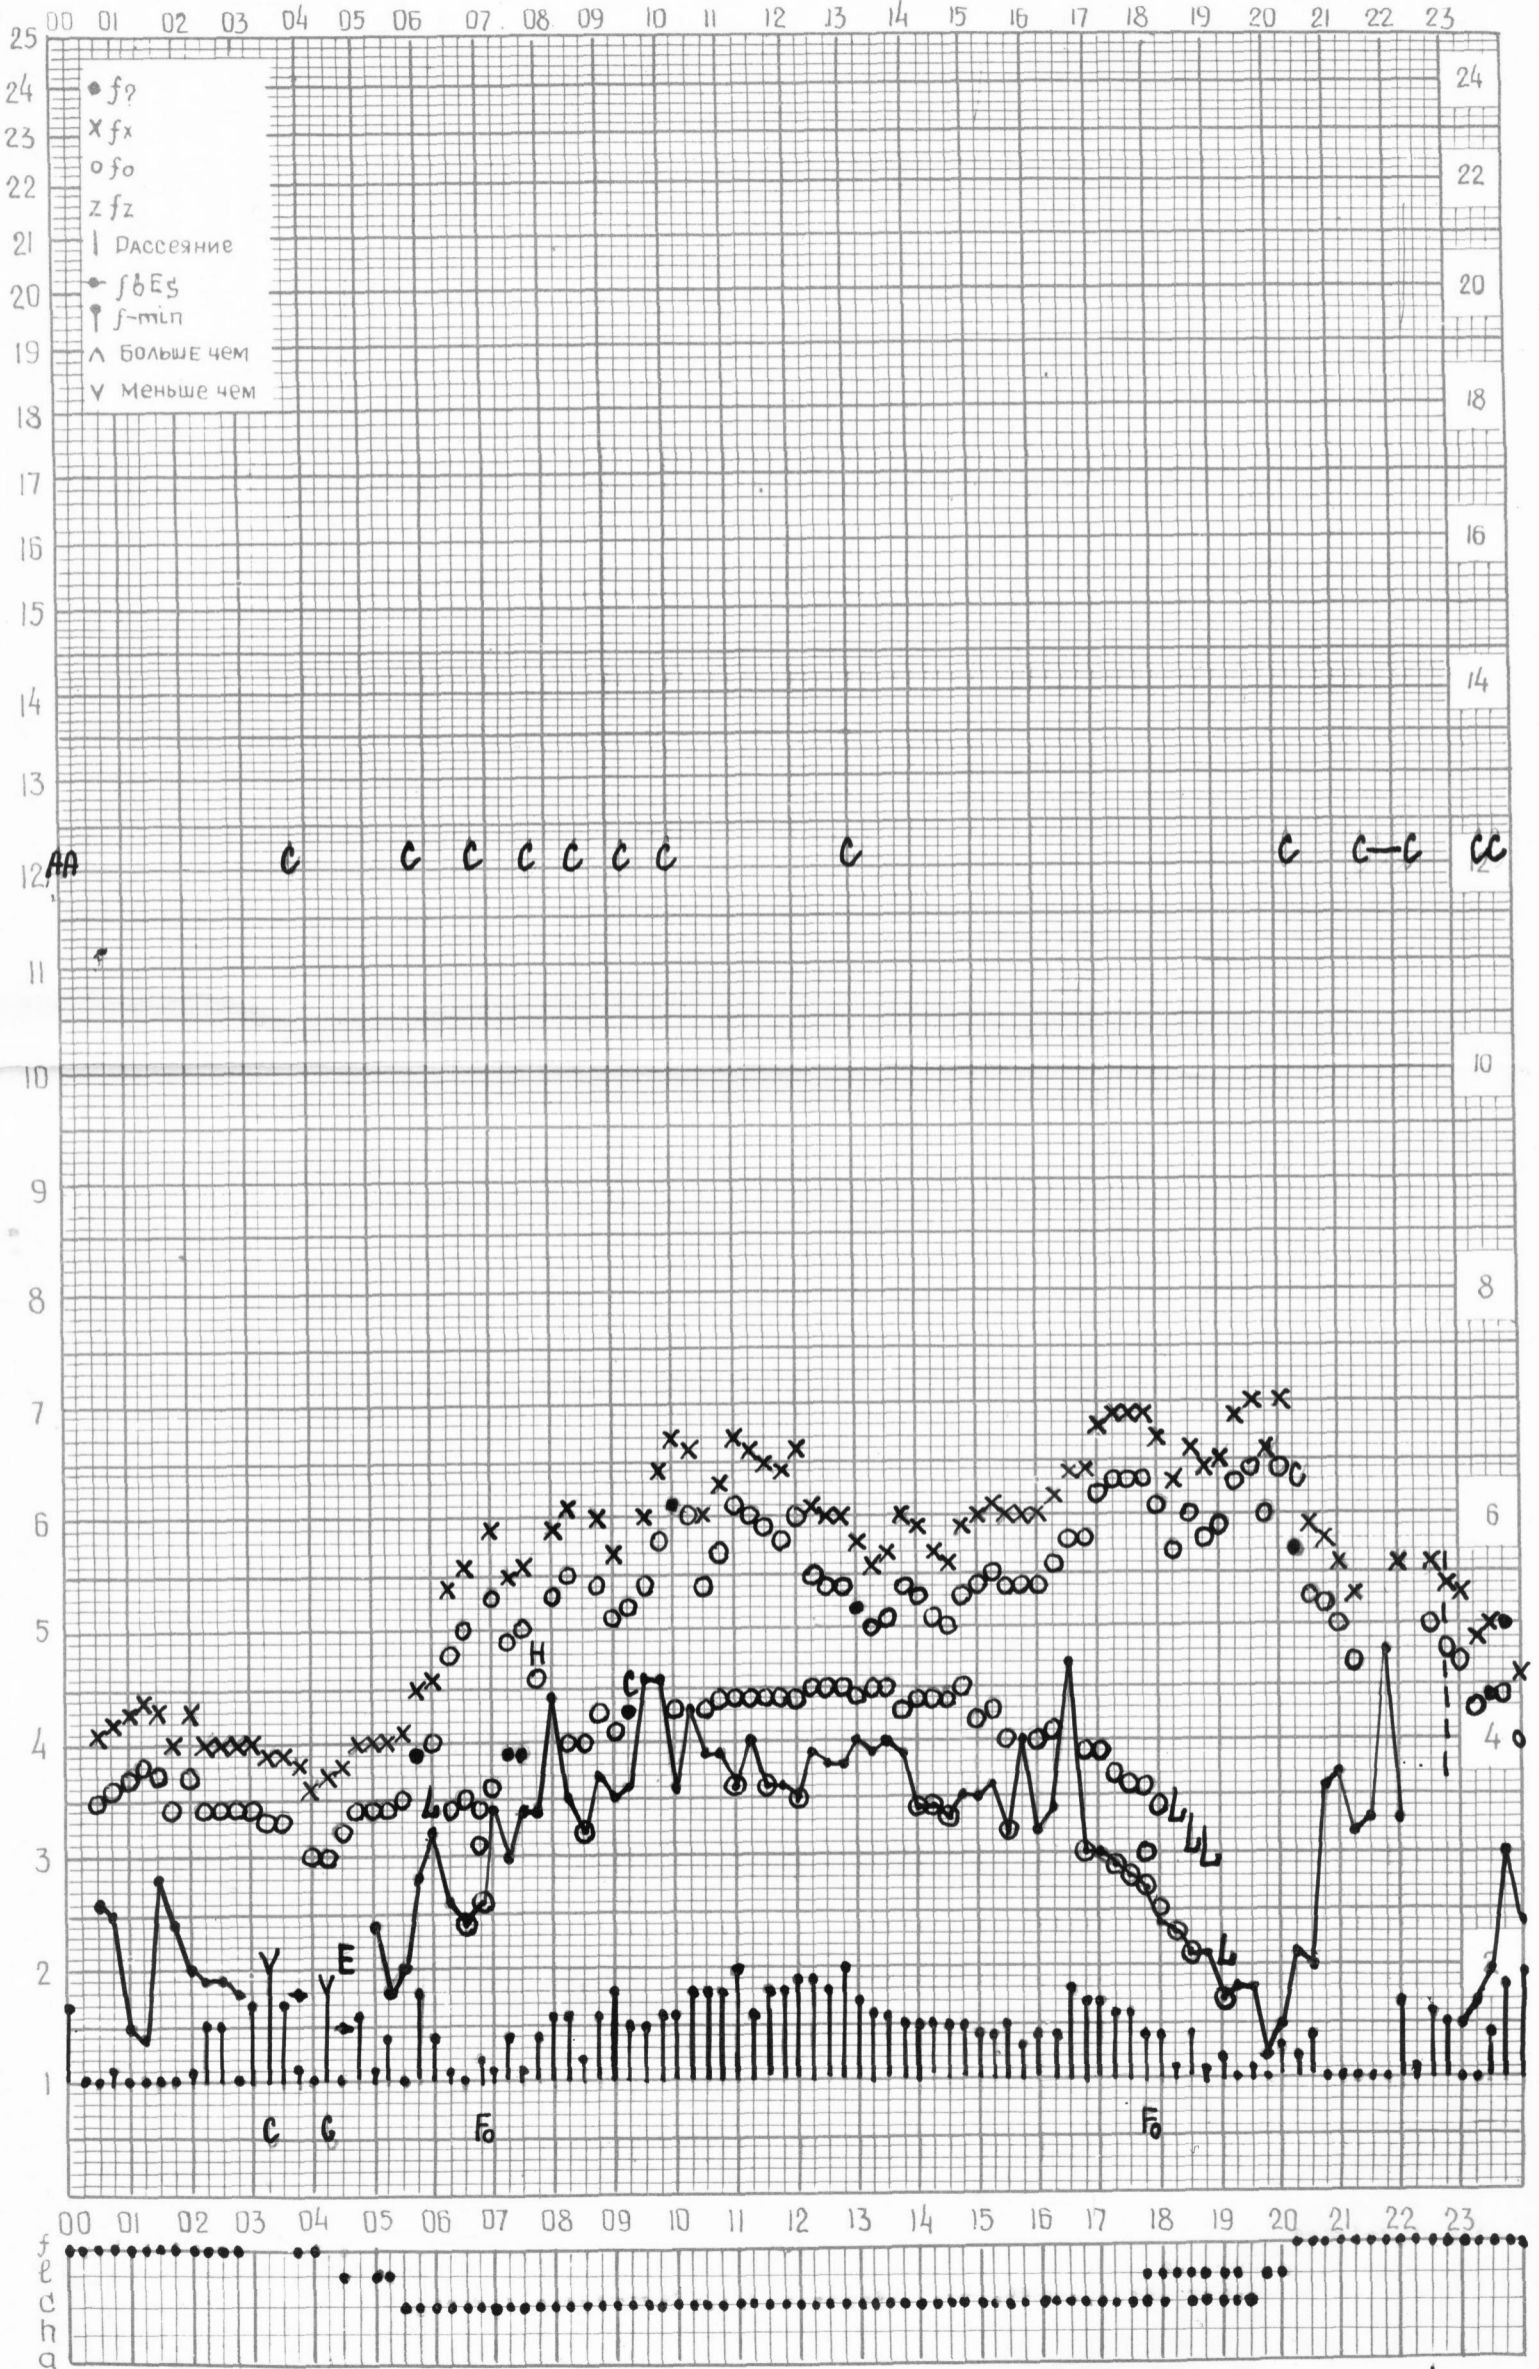

МЕЖДУНАРОДНЫЙ ГЕОФИЗИЧЕСКИЙ ГОД

Время 60°E

станция Ашхабад f-график ионосферных данных ДАТА 19 июля 1964г

кем отчитано Степанов | см | стоят часы | го |