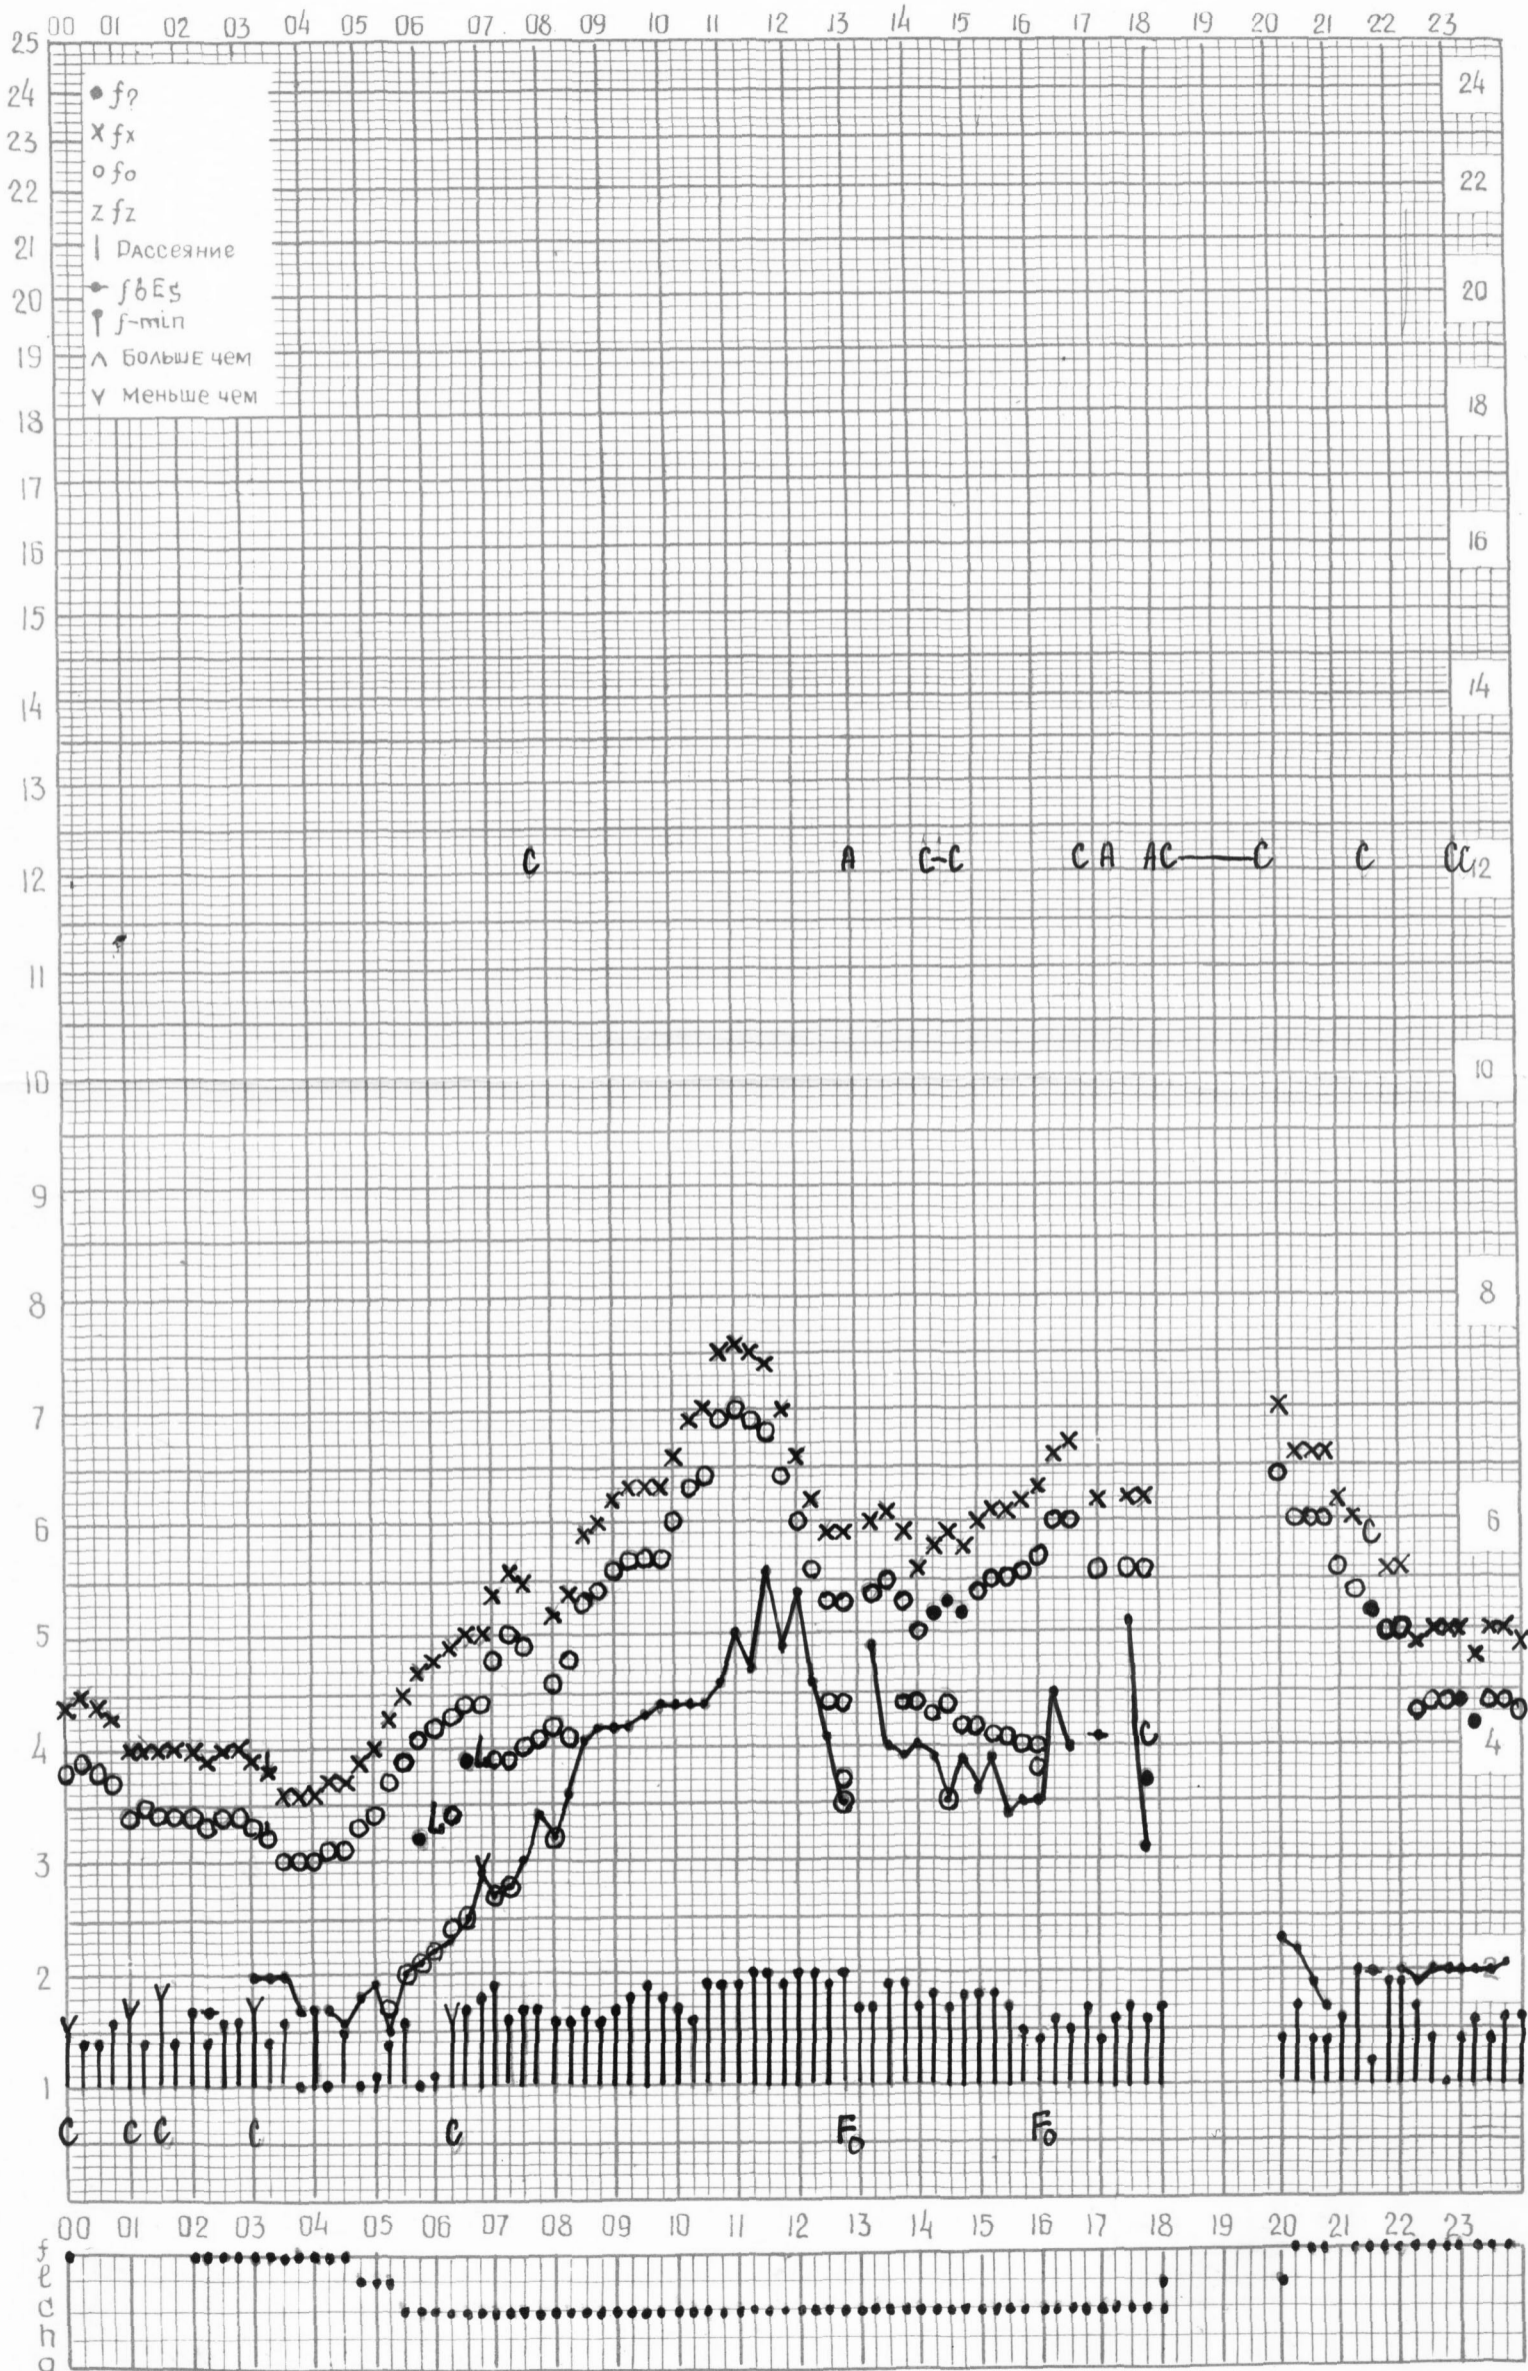

кем отсчитано Медведевой

МЕЖДУНАРОДНЫЙ ГЕОФИЗИЧЕСКИЙ ГОД

Время 60°E

станция *Амхабад* f-график ионосферных данных ДАТА *12 июля 1964*

кем отсчитано *Медведевой*

МЕЖДУНАРОДНЫЙ ГЕОФИЗИЧЕСКИЙ ГОД

Время 60°E

станция Амсабад f-график ионосферных данных ДАТА 13 июля 1964г.