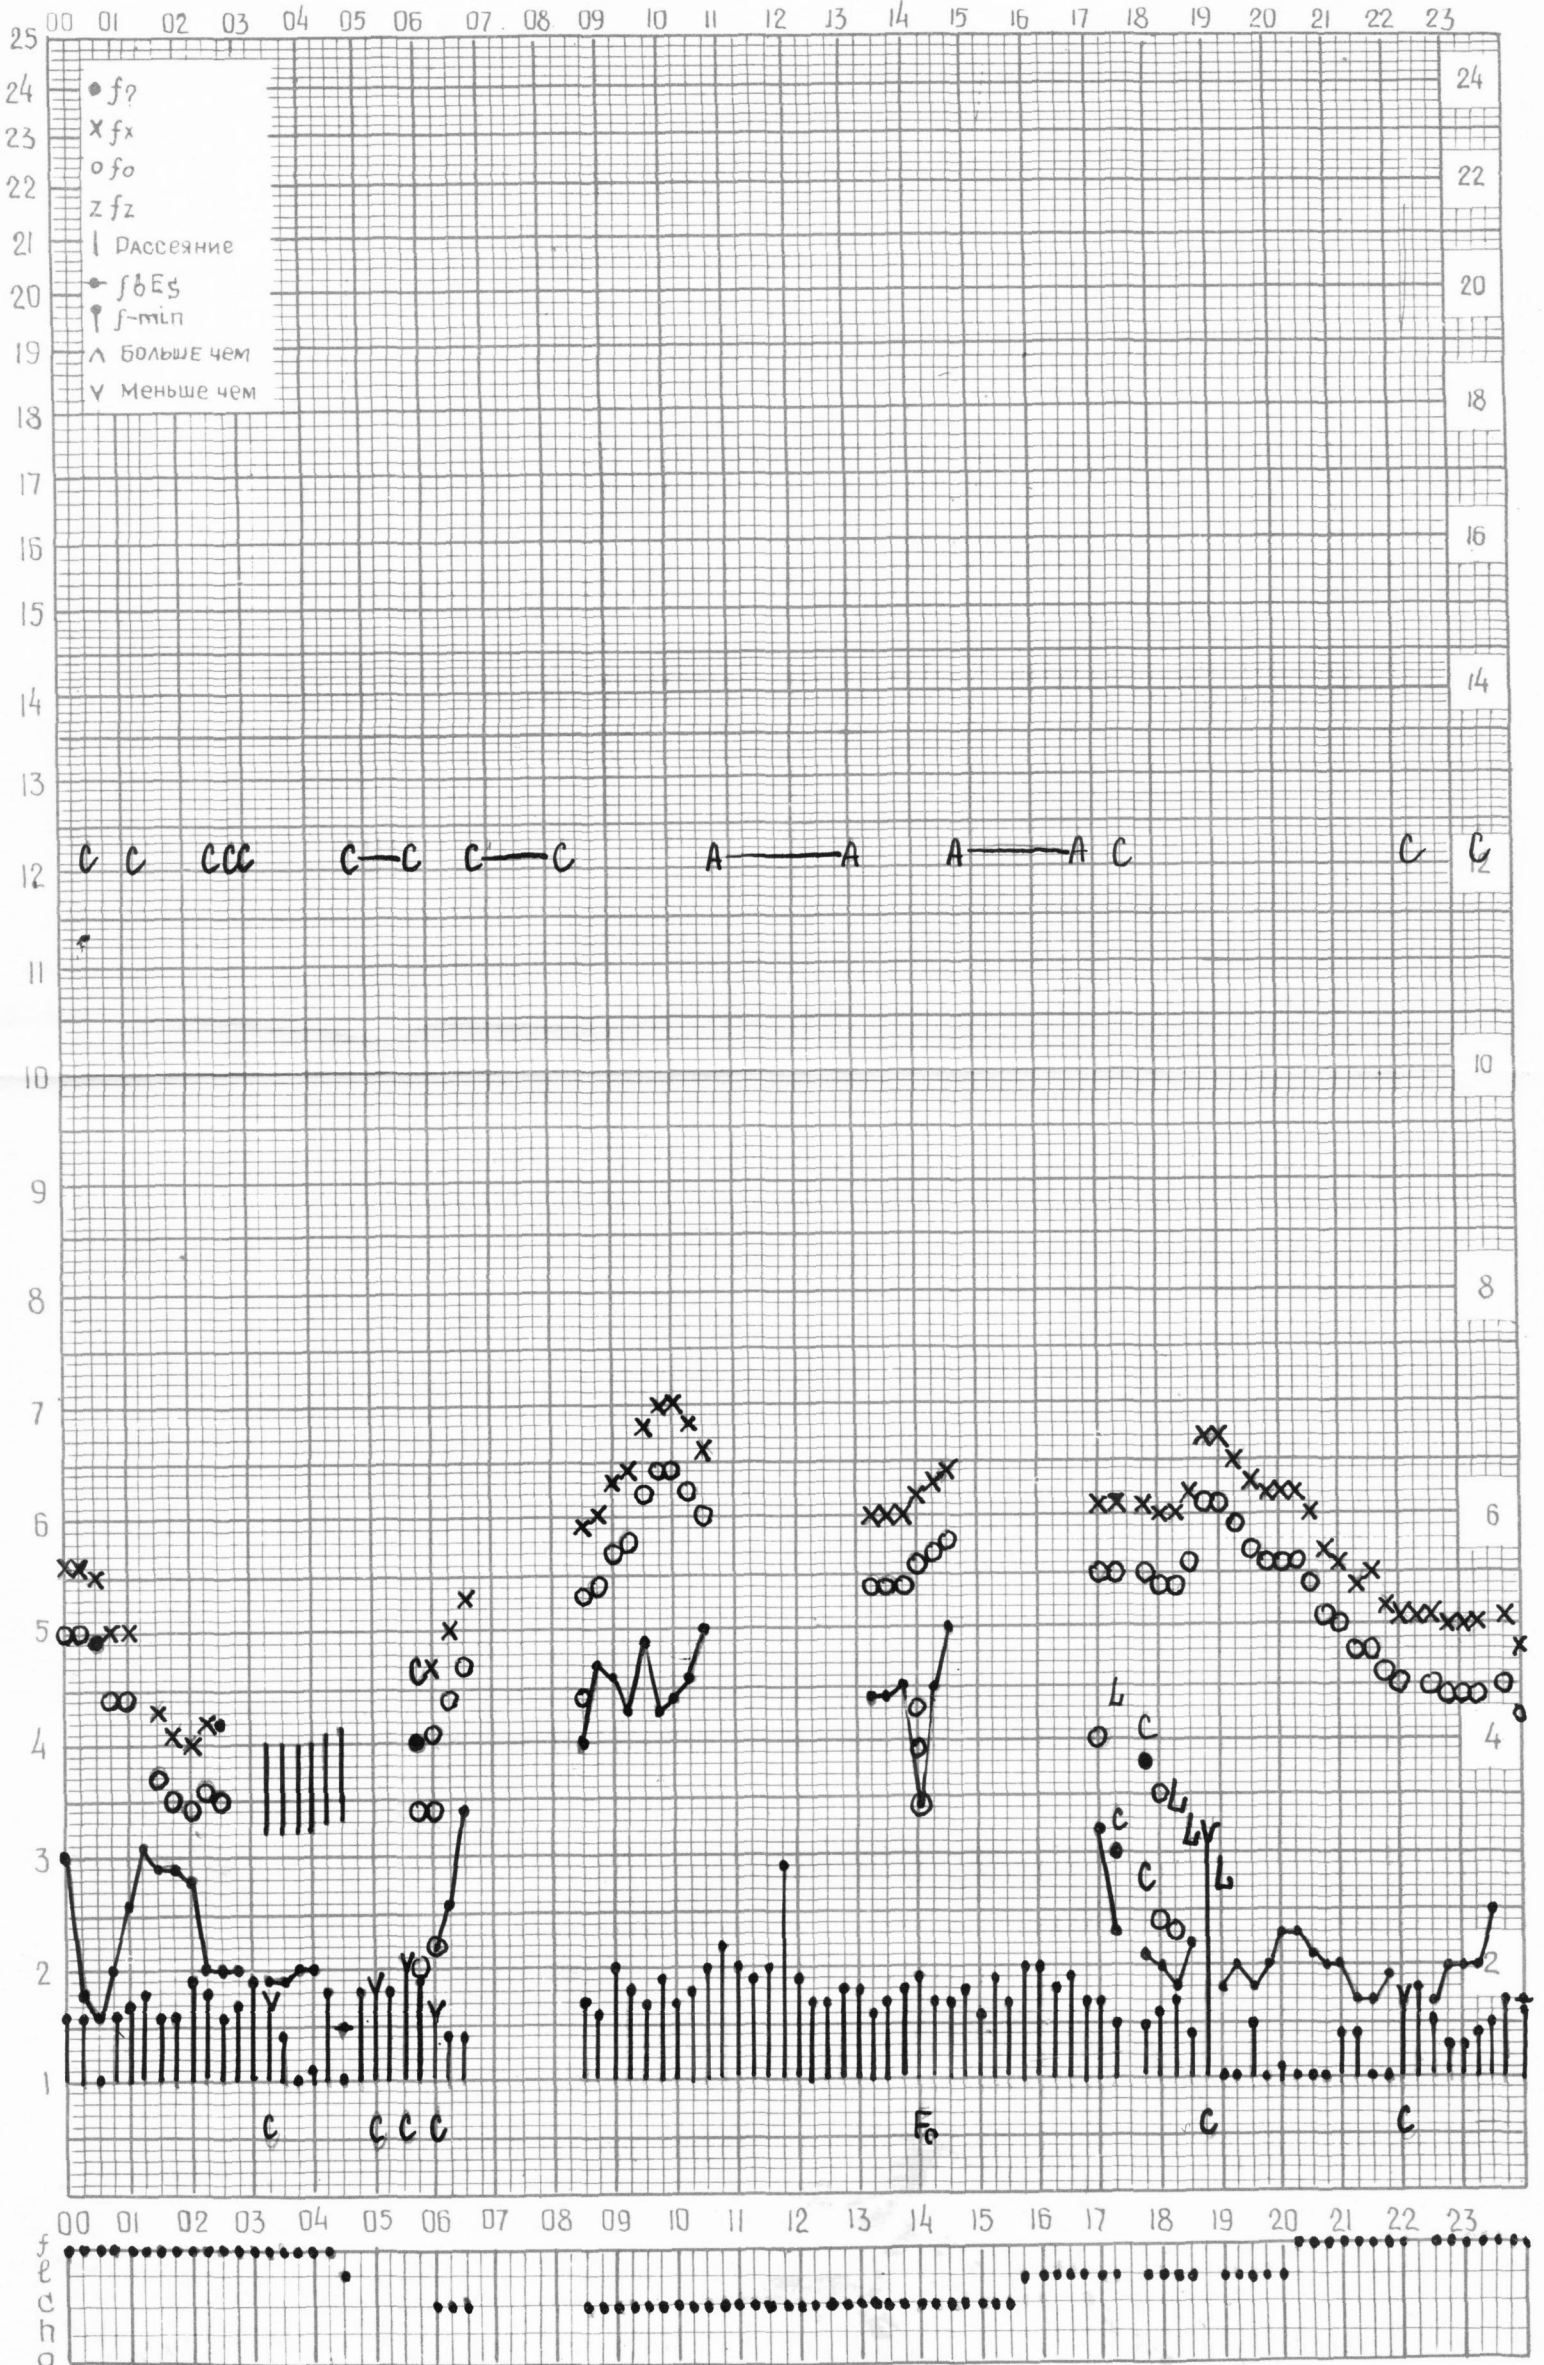

МЕЖДУНАРОДНЫЙ ГЕОФИЗИЧЕСКИЙ ГОД

Время 60°E

станция Ашхабад f-график ионосферных данных ДАТА 17 мая 1964г.

кем отсчитано Медведевой