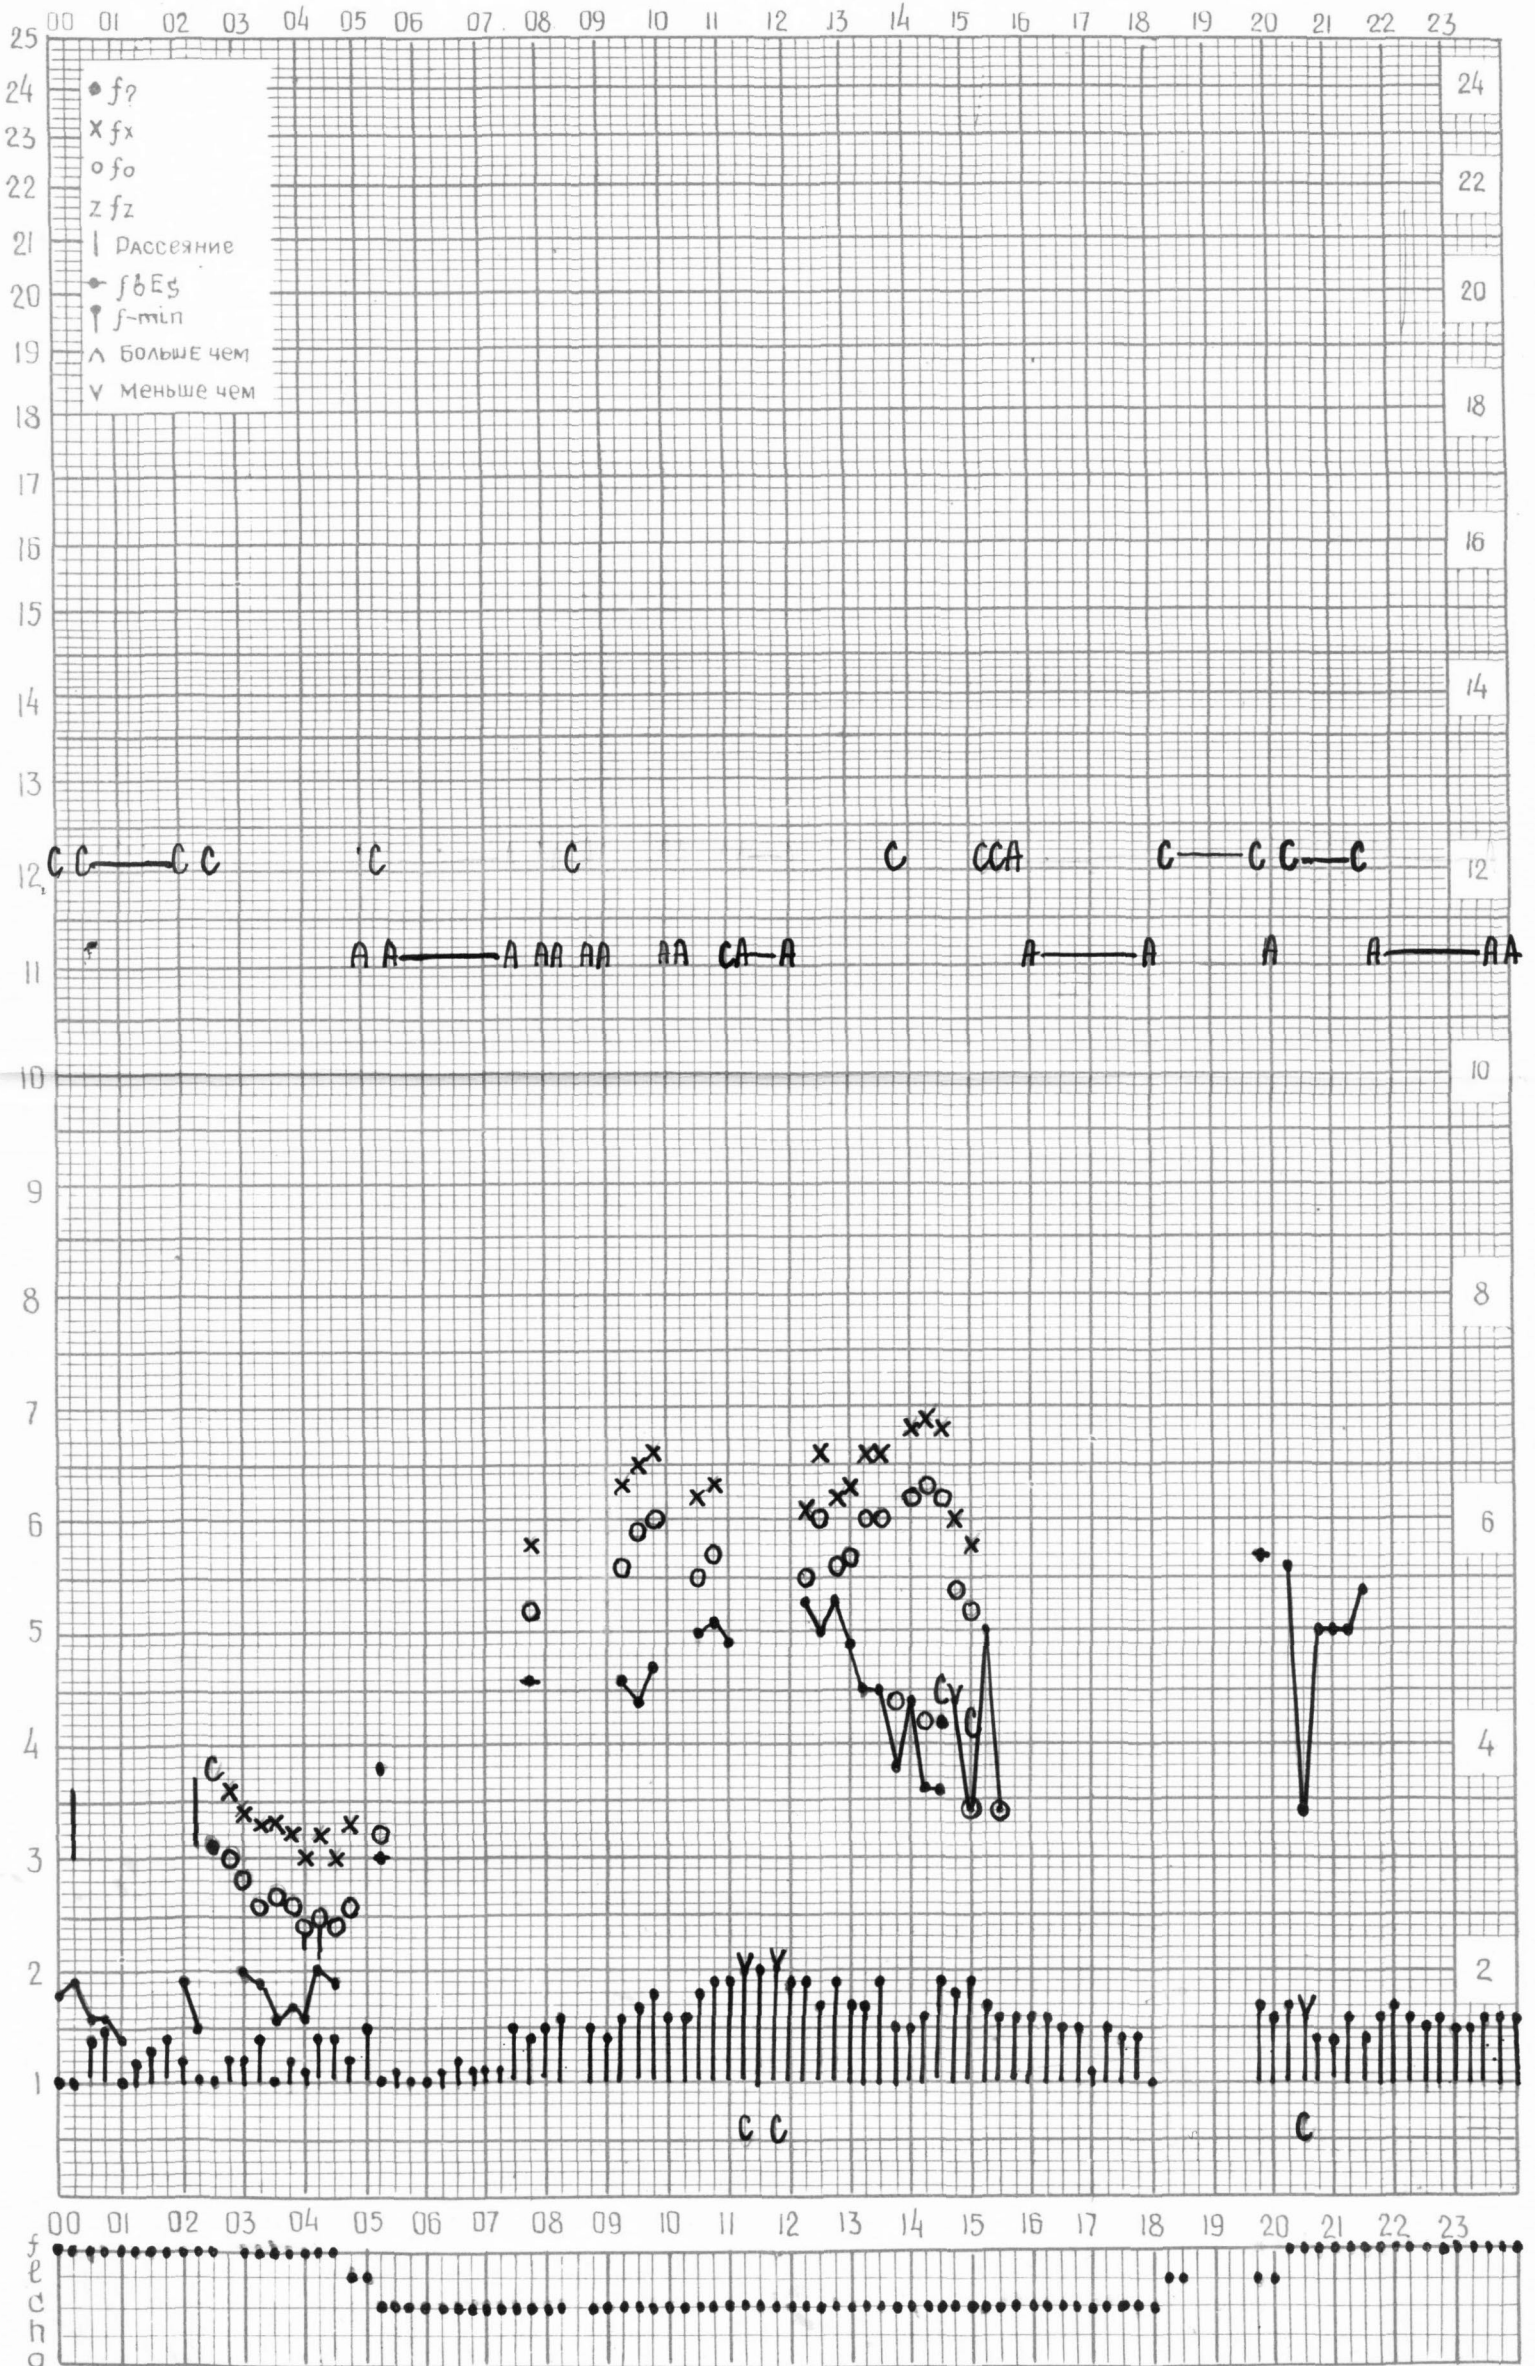

МЕЖДУНАРОДНЫЙ ГЕОФИЗИЧЕСКИЙ ГОД

Время 60°E

станция Ашхабад f-график ионосферных данных ДАТА 24 июля 1964г.

кем отсчитано Мезведовой