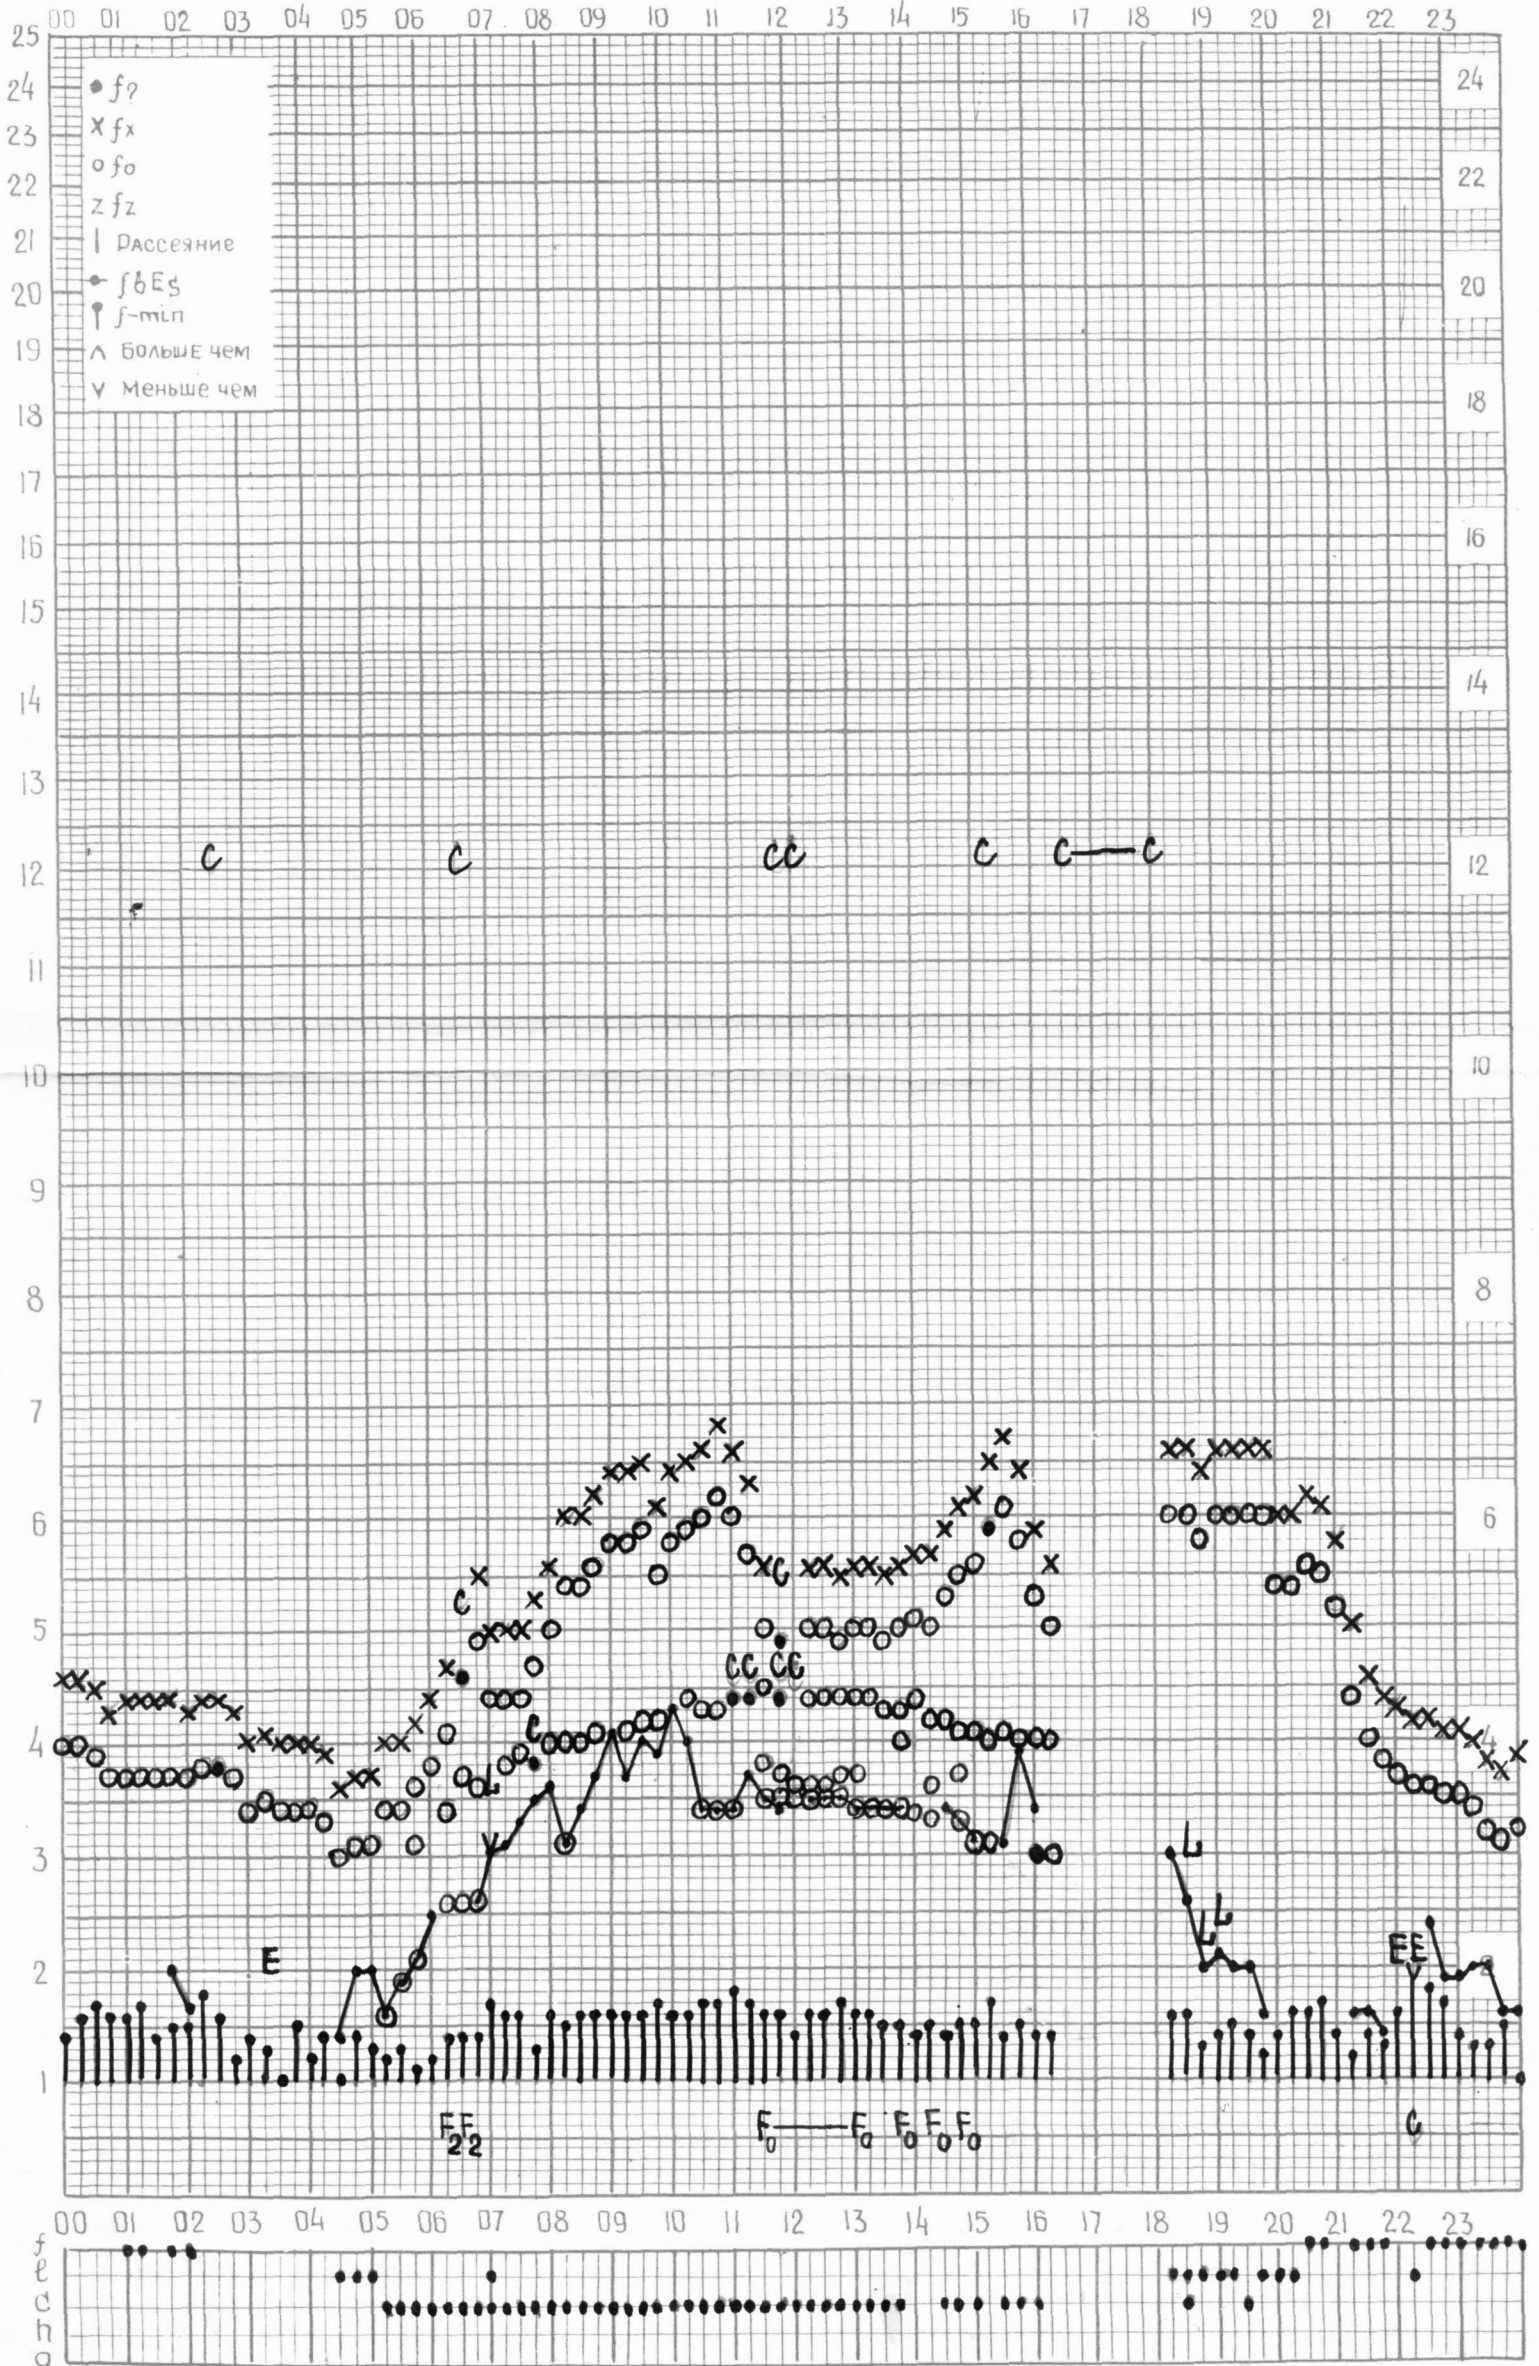

кем отчитано Медведевой

Выключили э/мерную с 09^h00 до 18^h15

МЕЖДУНАРОДНЫЙ ГЕОФИЗИЧЕСКИЙ ГОД

Время 60°E

станция Ашхабад f-график ионосферных данных ДАТА 29 июля 1964г.

КЕМ ОТСЧИТАНО Мигузова

МЕЖДУНАРОДНЫЙ ГЕОФИЗИЧЕСКИЙ ГОД