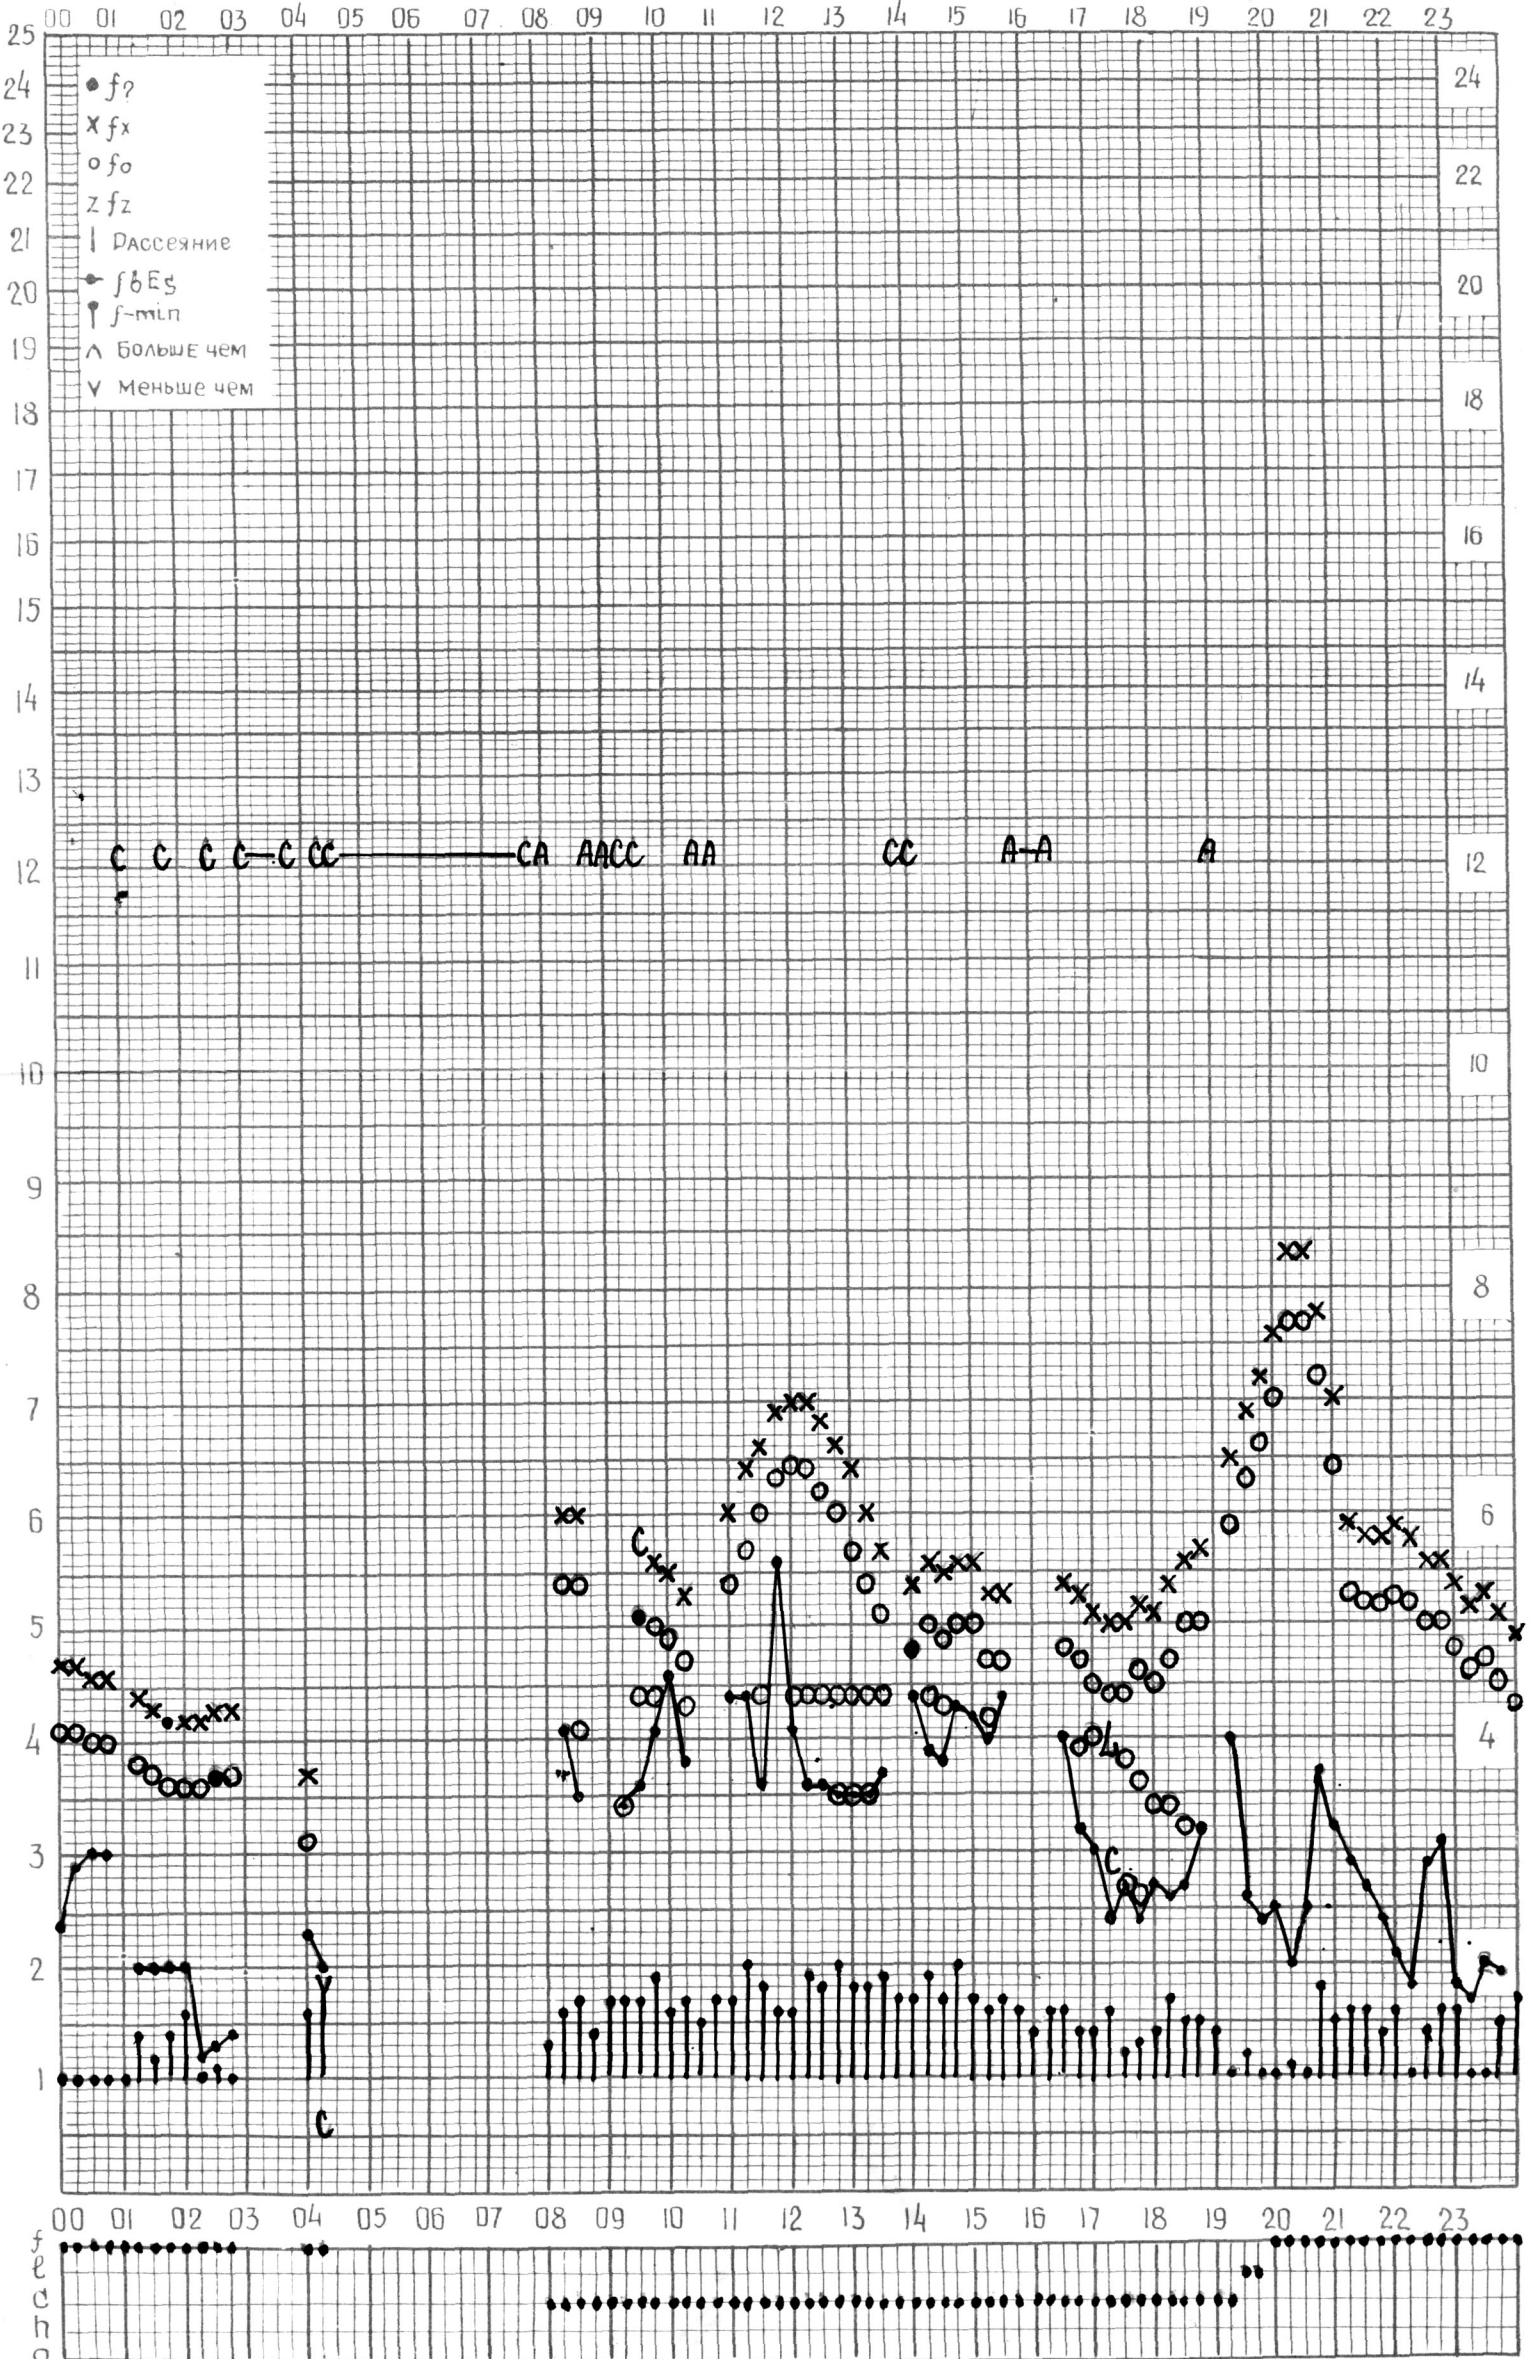

МЕЖДУНАРОДНЫЙ ГЕОФИЗИЧЕСКИЙ ГОД

Время 60°E

станция Амсабад f-график ионосферных данных ДАТА 1 июля 1964г.

кем отсчитано Медведев

МЕЖДУНАРОДНЫЙ ГЕОФИЗИЧЕСКИЙ ГОД

Время 60°E

станция Амхабад - график ионосферных данных ДАТА 2 июня 1964г.

кем отсчитано Мигведевой.

МЕЖДУНАРОДНЫЙ ГЕОФИЗИЧЕСКИЙ ГОД

Время 60°E

станция Ашхабад f-график ионосферных данных ДАТА 3 июля 1964 г.

КЕМ ОТСЧИТАНО Мегведовой

МЕЖДУНАРОДНЫЙ ГЕОФИЗИЧЕСКИЙ ГОД

Время 60°E

станция *Ашосбад* f-график ионосферных данных ДАТА *4 июля 1964г*

кем отсчитано *Медведевой*

МЕЖДУНАРОДНЫЙ ГЕОФИЗИЧЕСКИЙ ГОД

Время 60°E

станция Амсабад f-график ионосферных данных ДАТА 5 июля 1964г.

кем отсчитано Медведева

МЕЖДУНАРОДНЫЙ ГЕОФИЗИЧЕСКИЙ ГОД

Время 60°E

станция *Ашхабад* - график ионосферных данных ДАТА *6 июля 1963г.*

КЕМ ОТСЧИТАНО *Медведевой*.

МЕЖДУНАРОДНЫЙ ГЕОФИЗИЧЕСКИЙ ГОД

Время 60°E

станция Ашхабад f-график ионосферных данных ДАТА 7 июля 1964г.

КЕМ ОТСЧИТАНО Медведевой

МЕЖДУНАРОДНЫЙ ГЕОФИЗИЧЕСКИЙ ГОД

Время 60°E

станция Ашхабад f - график ионосферных данных ДАТА 8 июля 1964г.