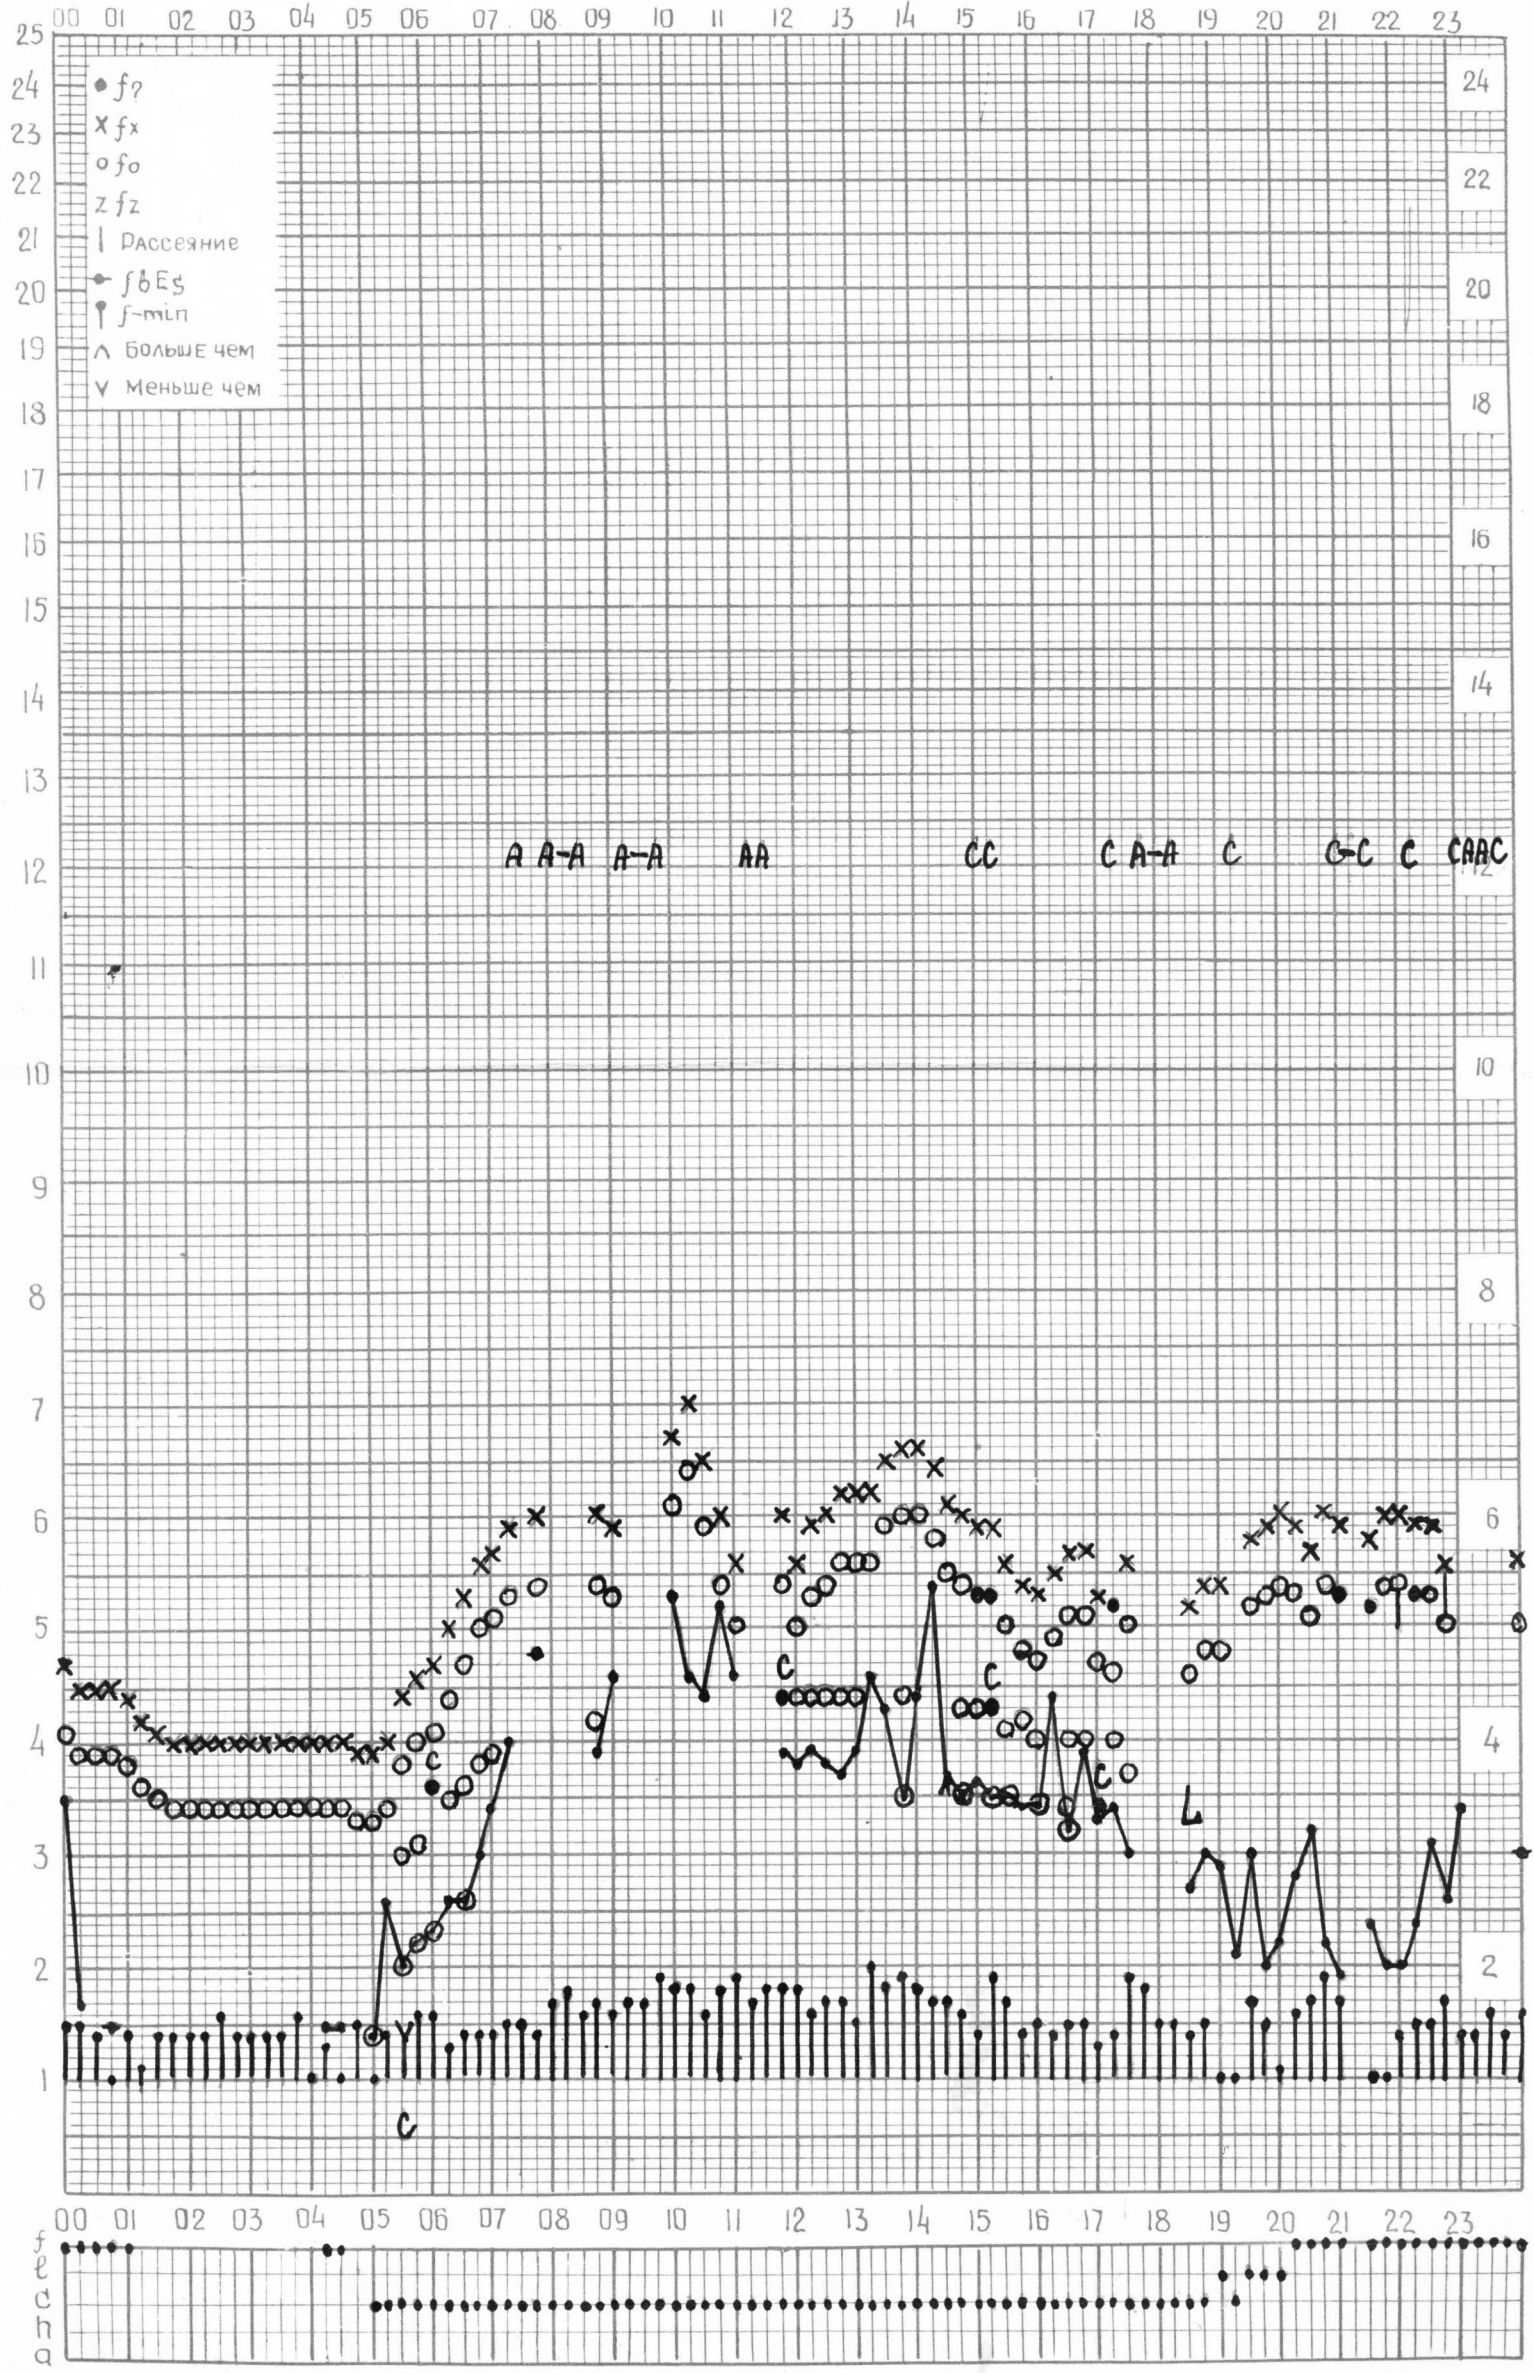

КЕМ ОТСЧИТАНО Масвезевой

МЕЖДУНАРОДНЫЙ ГЕОФИЗИЧЕСКИЙ ГОД

Время 60°E

станция Ашхабад f-график ионосферных данных ДАТА 14 июля 1964г

кем отчитано Медведевой

Время 60°E

станция Ашхабад f-график ионосферных данных ДАТА 16 июля 1964г