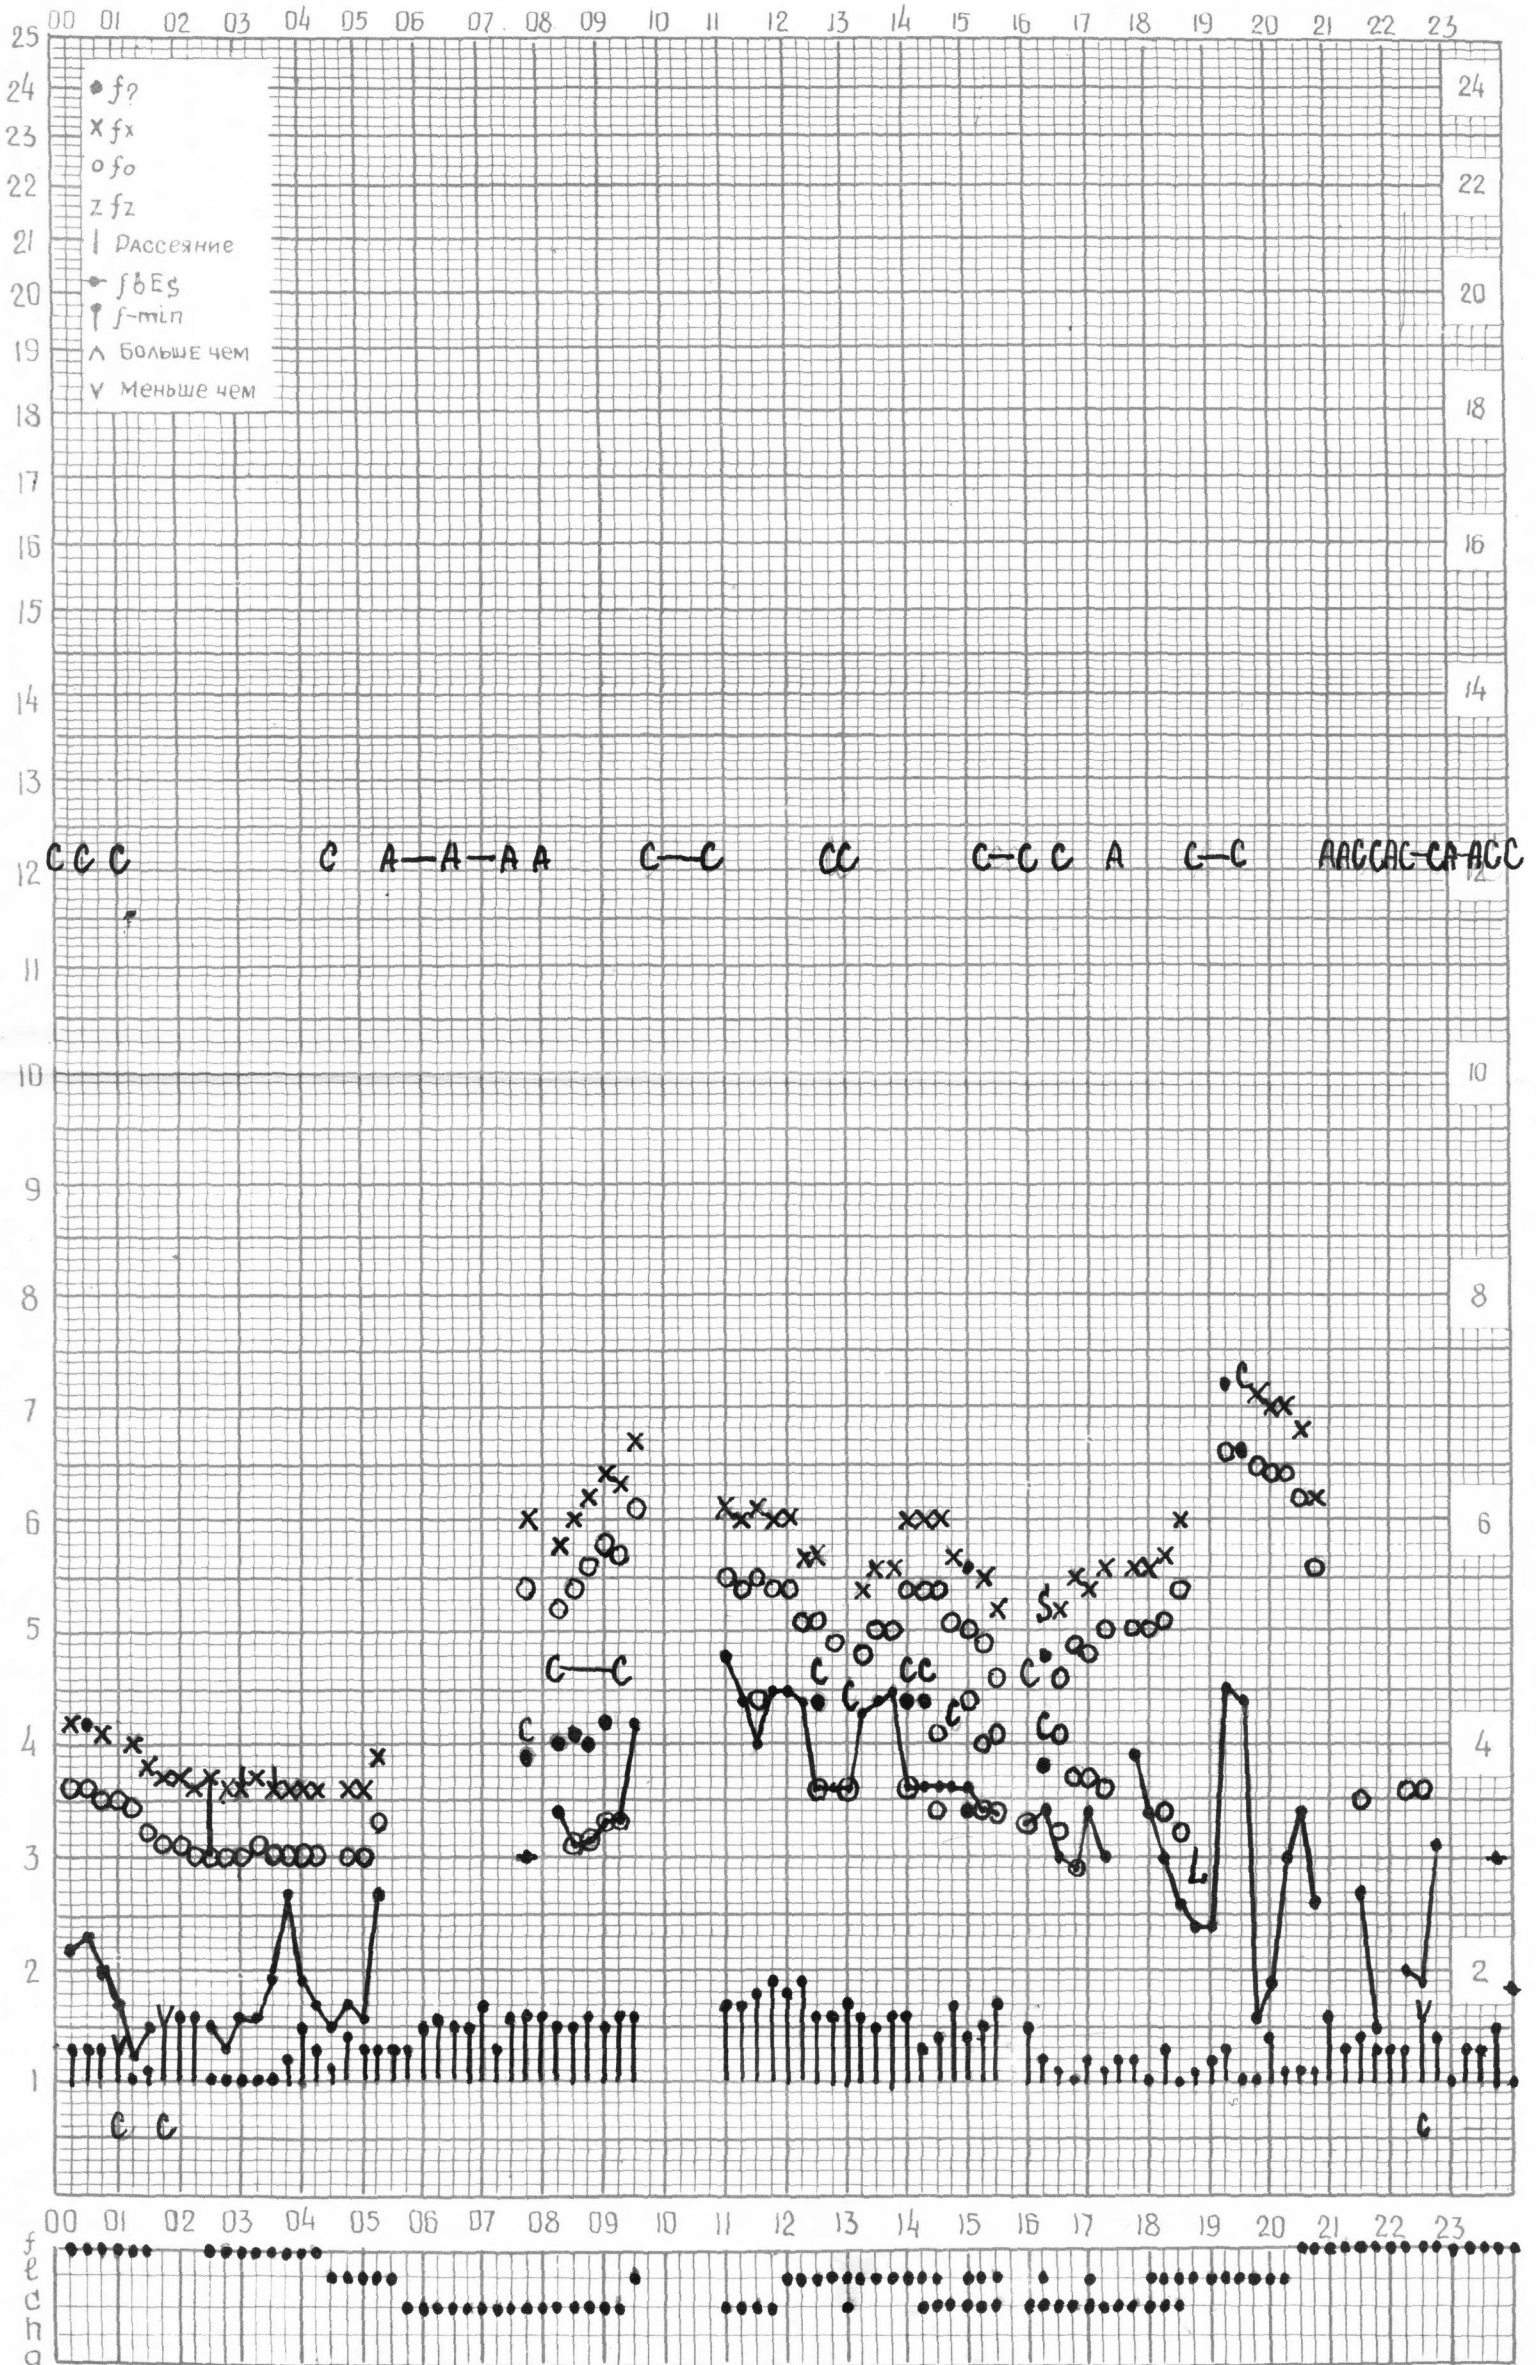

МЕЖДУНАРОДНЫЙ ГЕОФИЗИЧЕСКИЙ ГОД

Время 60°E

станция Ашхабад f-график ионосферных данных ДАТА 23 июля 1964г.

кем отсчитано Медведевой