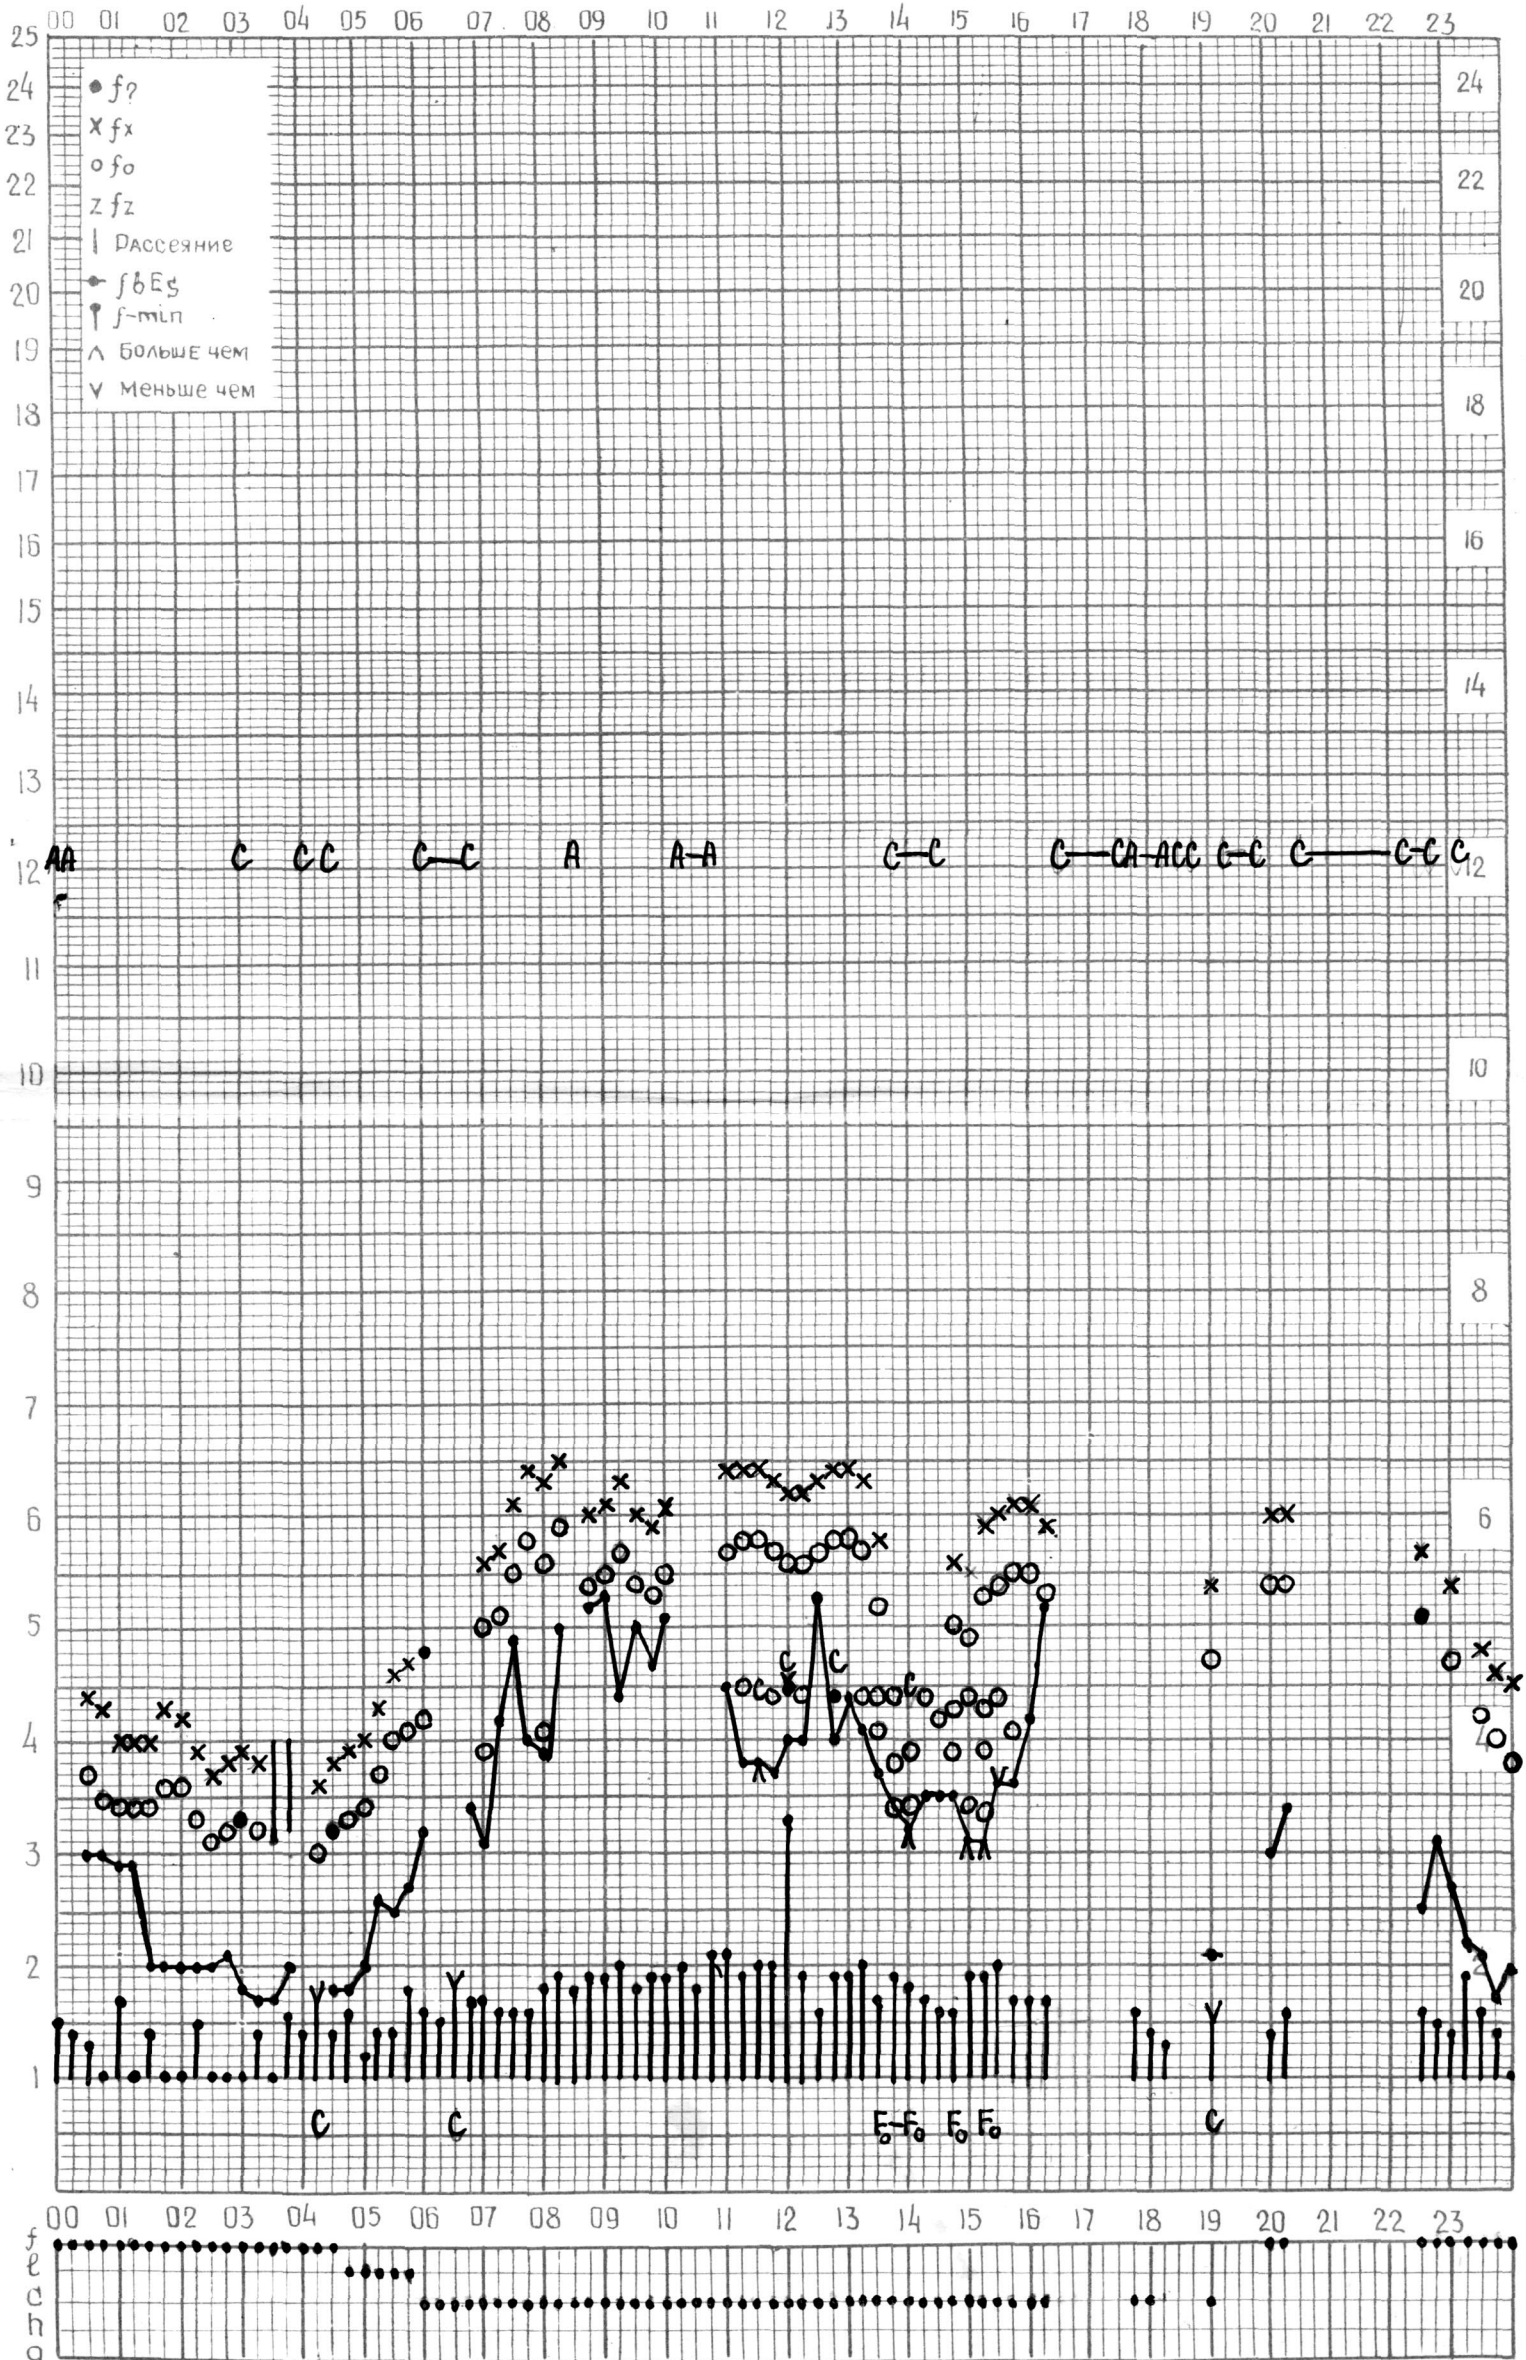

МЕЖДУНАРОДНЫЙ ГЕОФИЗИЧЕСКИЙ ГОД

Время 60°E

станция Амсабад f-график ионосферных данных ДАТА 1 июля 1964г.

кем отсчитано Медведев

МЕЖДУНАРОДНЫЙ ГЕОФИЗИЧЕСКИЙ ГОД

Время 60°E

станция Амхабад - график ионосферных данных ДАТА 2 июня 1964г.

кем отсчитано Мигведевой.

МЕЖДУНАРОДНЫЙ ГЕОФИЗИЧЕСКИЙ ГОД

Время 60°E

станция Ашхабад f-график ионосферных данных ДАТА 3 июля 1964 г.

КЕМ ОТСЧИТАНО Мегведовой

МЕЖДУНАРОДНЫЙ ГЕОФИЗИЧЕСКИЙ ГОД

Время 60°E

станция *Ашосбад* f-график ионосферных данных ДАТА *4 июля 1964г*

кем отсчитано *Медведевой*

МЕЖДУНАРОДНЫЙ ГЕОФИЗИЧЕСКИЙ ГОД

Время 60°E

станция Амсабад f-график ионосферных данных ДАТА 5 июля 1964г.

кем отсчитано Медведева

МЕЖДУНАРОДНЫЙ ГЕОФИЗИЧЕСКИЙ ГОД

Время 60°E

станция *Ашхабад* - график ионосферных данных ДАТА *6 июля 1963г.*

КЕМ ОТСЧИТАНО *Медведевой*.

МЕЖДУНАРОДНЫЙ ГЕОФИЗИЧЕСКИЙ ГОД

Время 60°E

станция Ашхабад f-график ионосферных данных ДАТА 7 июля 1964г.

КЕМ ОТСЧИТАНО Медведевой

МЕЖДУНАРОДНЫЙ ГЕОФИЗИЧЕСКИЙ ГОД

Время 60°E

станция Ашхабад f - график ионосферных данных ДАТА 8 июля 1964г.