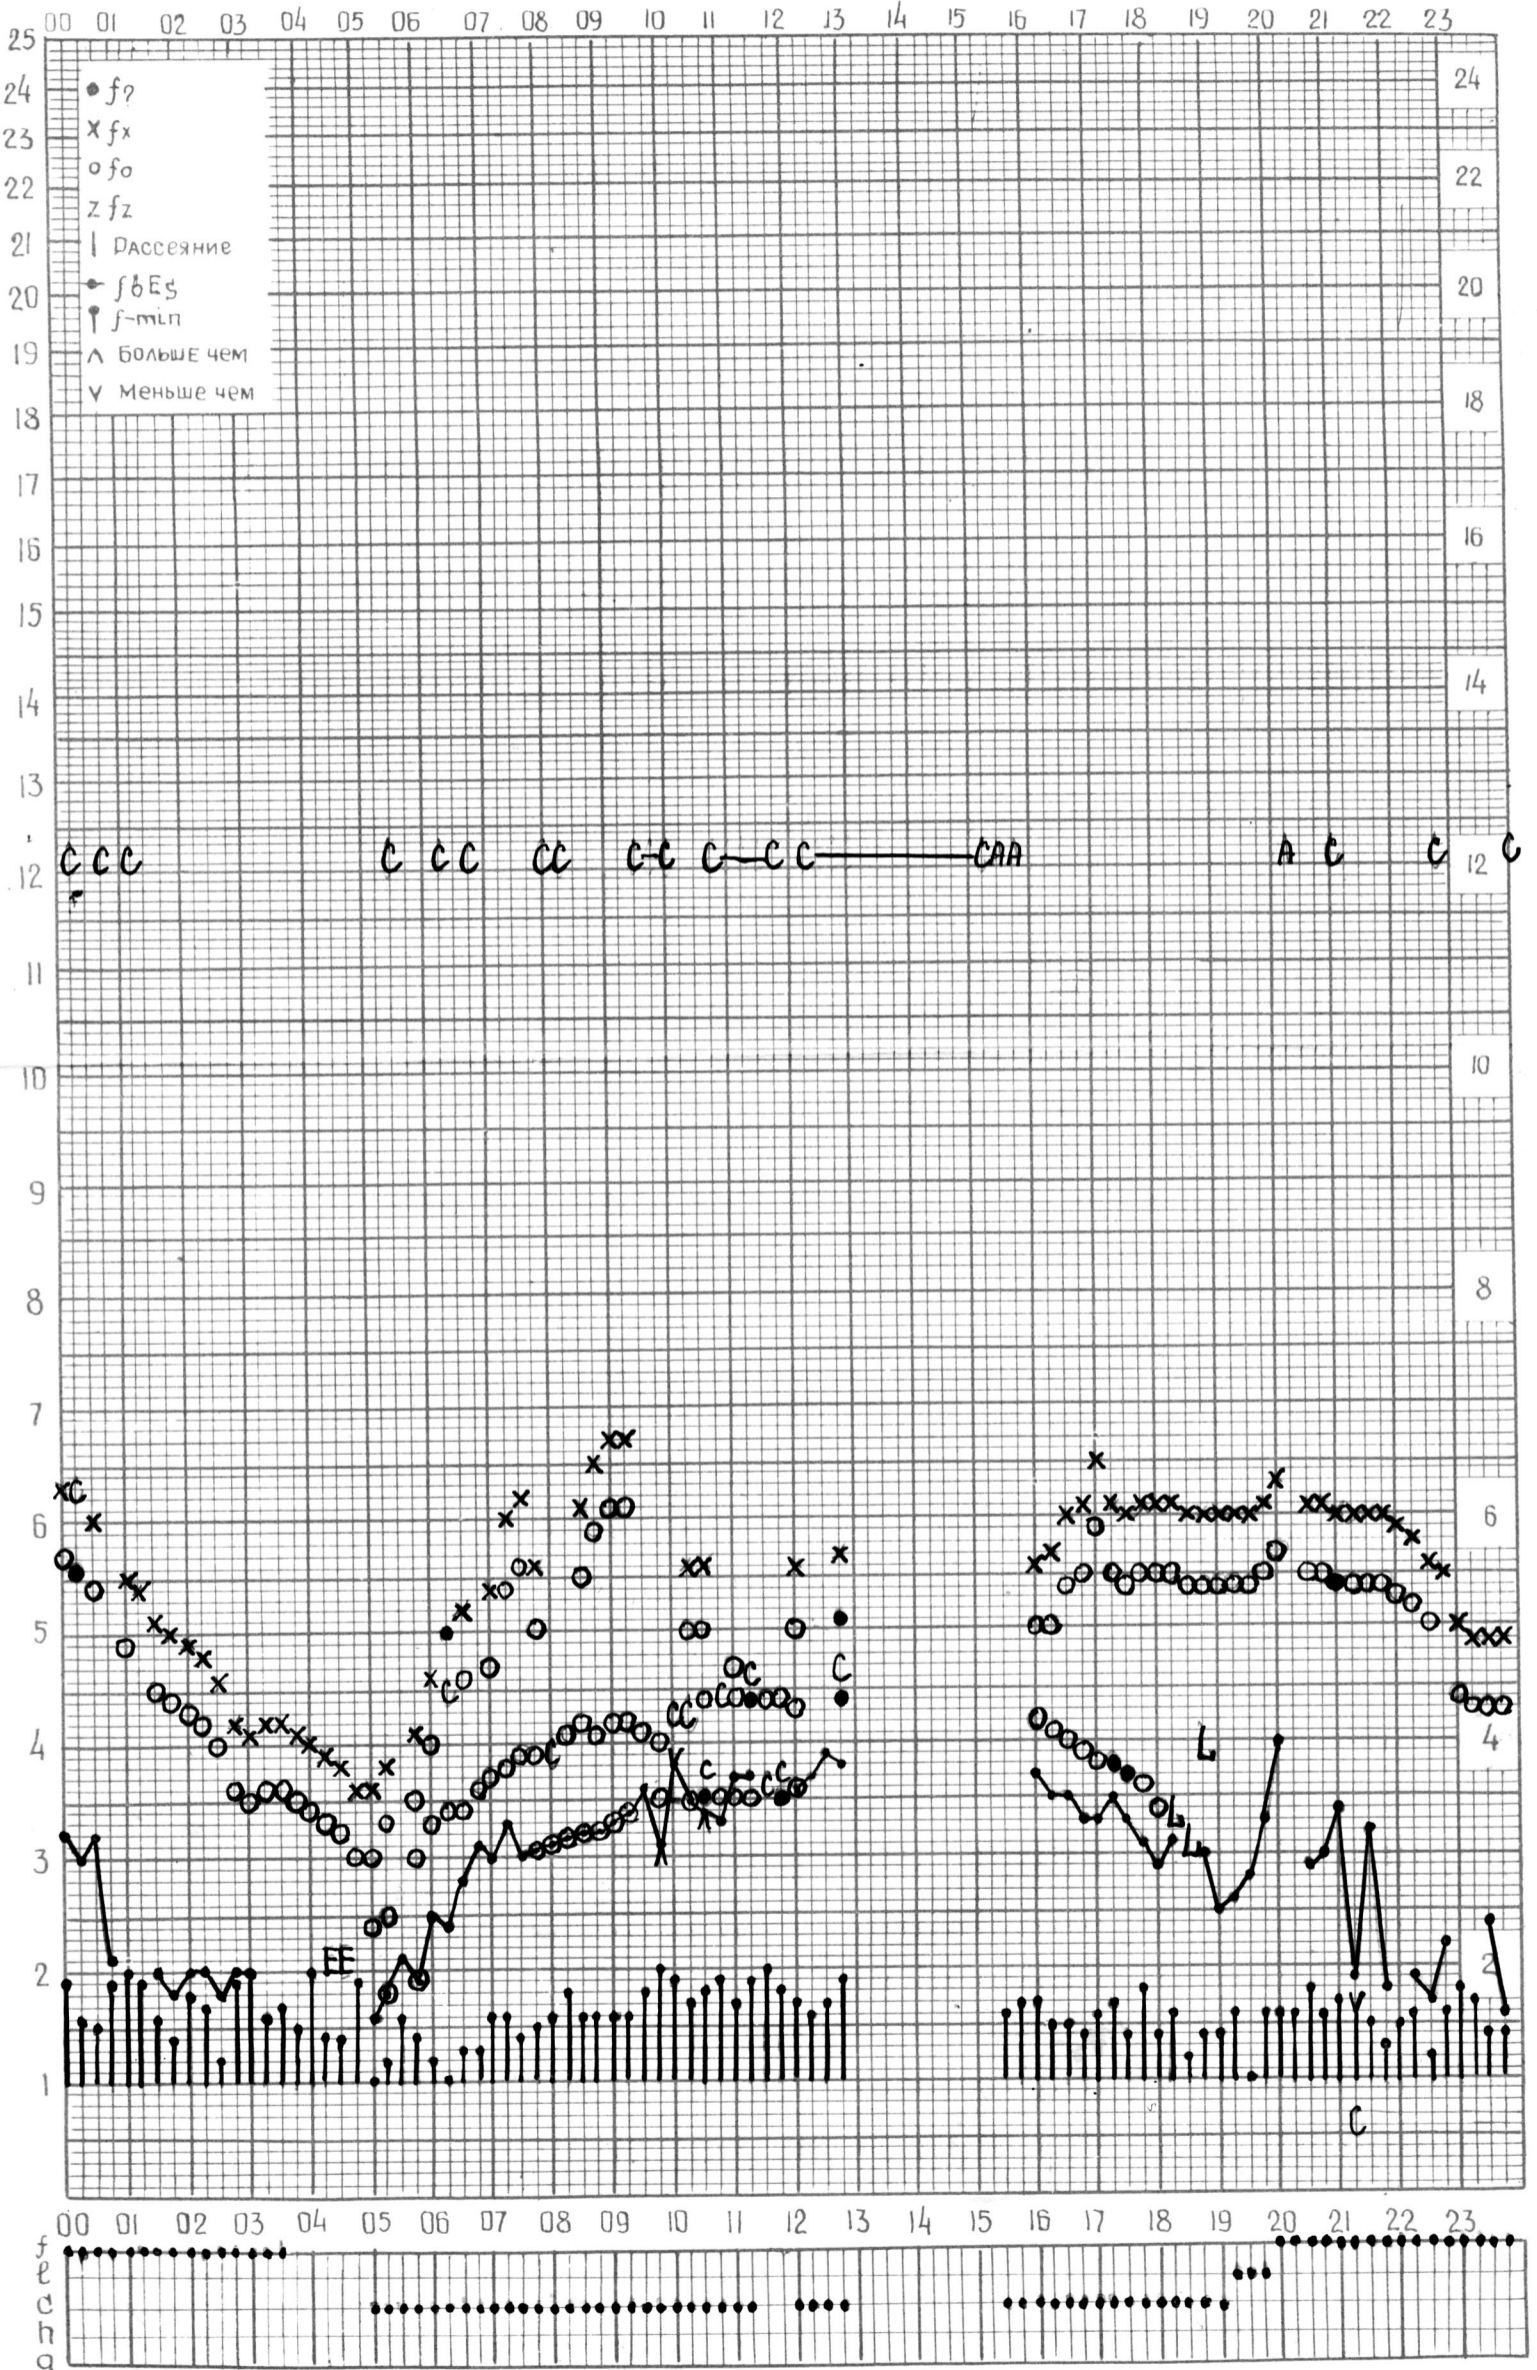

МЕЖДУНАРОДНЫЙ ГЕОФИЗИЧЕСКИЙ ГОД

Время 60°E

станция Амсабад f-график ионосферных данных ДАТА 1 июля 1964г.

кем отсчитано Медведев

МЕЖДУНАРОДНЫЙ ГЕОФИЗИЧЕСКИЙ ГОД

Время 60°E

станция Амхабад - график ионосферных данных ДАТА 2 июня 1964г.

кем отсчитано Мигведевой.

МЕЖДУНАРОДНЫЙ ГЕОФИЗИЧЕСКИЙ ГОД

Время 60°E

станция Ашхабад f-график ионосферных данных ДАТА 3 июля 1964 г.

КЕМ ОТСЧИТАНО Мегведовой

МЕЖДУНАРОДНЫЙ ГЕОФИЗИЧЕСКИЙ ГОД

Время 60°E

станция *Ашосбад* f-график ионосферных данных ДАТА *4 июля 1964г*

кем отсчитано *Медведевой*

МЕЖДУНАРОДНЫЙ ГЕОФИЗИЧЕСКИЙ ГОД

Время 60°E

станция Амсабад f-график ионосферных данных ДАТА 5 июля 1964г.

кем отсчитано Медведева

МЕЖДУНАРОДНЫЙ ГЕОФИЗИЧЕСКИЙ ГОД

Время 60°E

станция *Ашхабад* - график ионосферных данных ДАТА *6 июля 1963г.*

КЕМ ОТСЧИТАНО *Медведевой*.

МЕЖДУНАРОДНЫЙ ГЕОФИЗИЧЕСКИЙ ГОД

Время 60°E

станция Ашхабад f-график ионосферных данных ДАТА 7 июля 1964г.

КЕМ ОТСЧИТАНО Медведевой

МЕЖДУНАРОДНЫЙ ГЕОФИЗИЧЕСКИЙ ГОД

Время 60°E

станция Ашхабад f - график ионосферных данных ДАТА 8 июля 1964г.