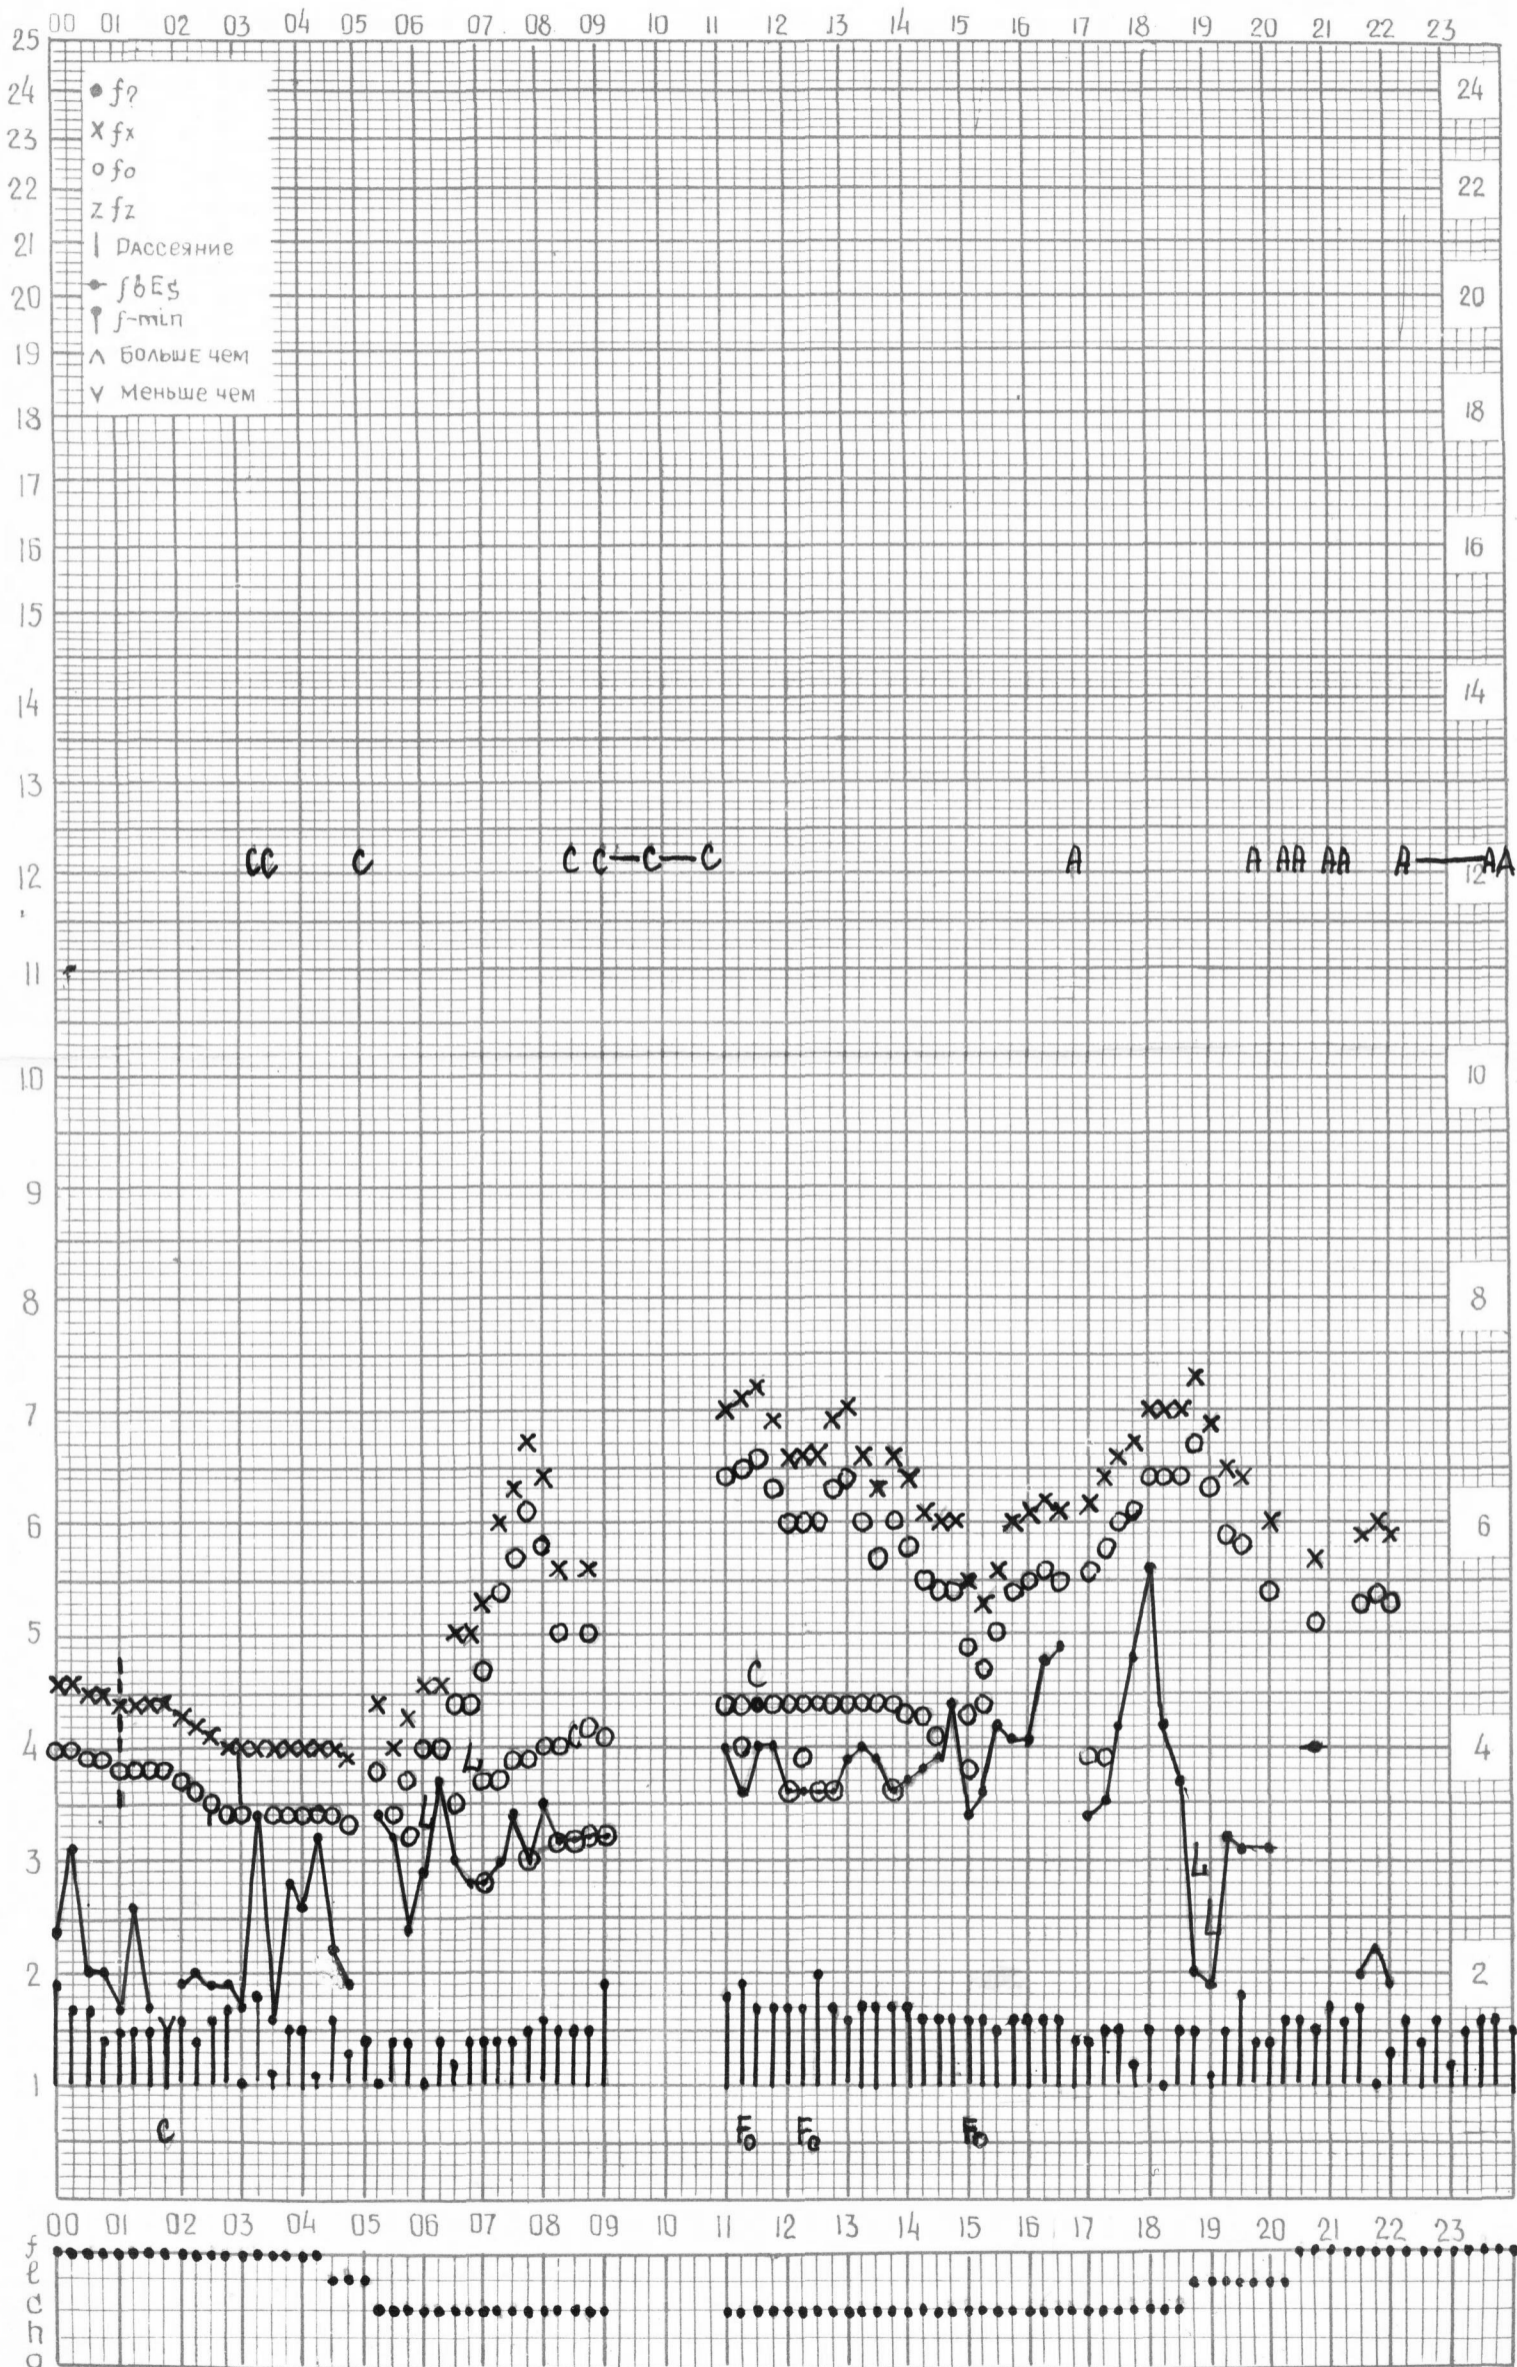

кем отсчитано Мезведовой

МЕЖДУНАРОДНЫЙ ГЕОФИЗИЧЕСКИЙ ГОД

Время 60°E

станция Ашхабад f-график ионосферных данных ДАТА 19 июля 1964г

кем отчитано Степанов | см | стоят часы | го |

МЕЖДУНАРОДНЫЙ ГЕОФИЗИЧЕСКИЙ ГОД

Время 60°E

станция Ашхабад f-график ионосферных данных ДАТА 20 июля 1964г.

кем отсчитано Сидвеговой

с 11:00 до 23:45 сдвинуты высотные метки
полого времени

МЕЖДУНАРОДНЫЙ ГЕОФИЗИЧЕСКИЙ ГОД

Время ГССТ

станция Ашхабад f-график ионосферных данных ДАТА 21 июля 1964г.