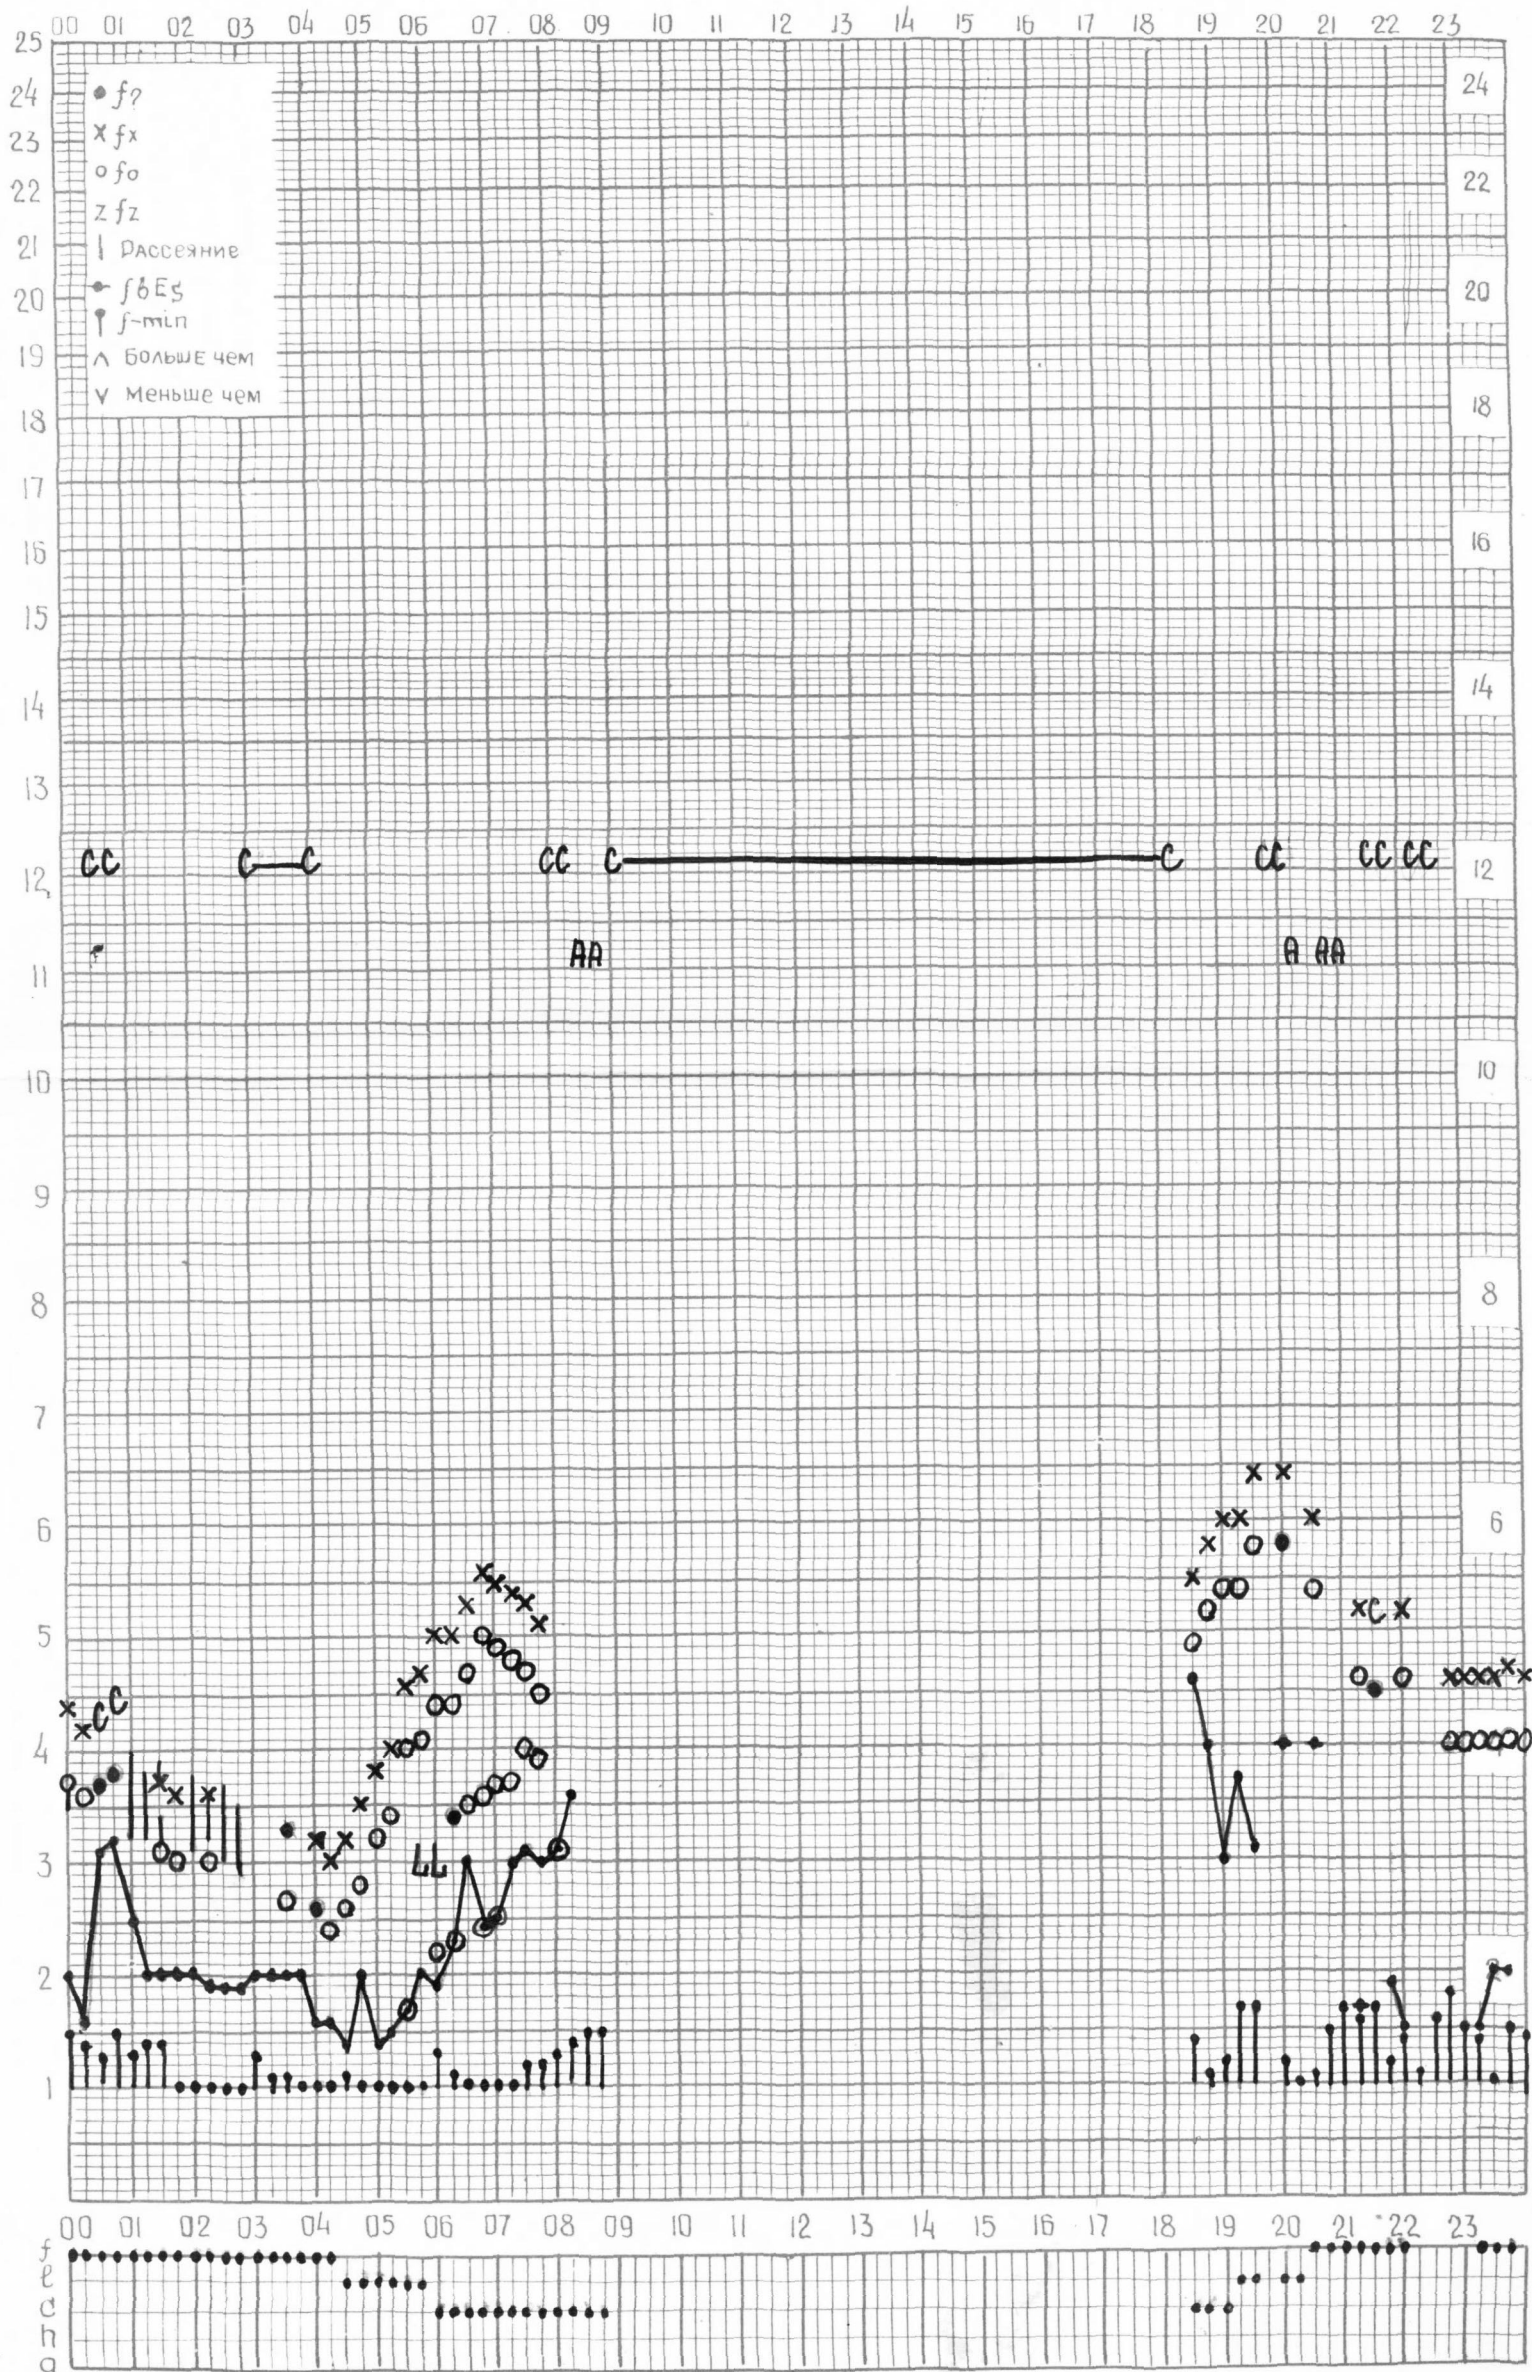

КЕМ ОТСЧИТАНО *Медведевой*

МЕЖДУНАРОДНЫЙ ГЕОФИЗИЧЕСКИЙ ГОД

Время 60°E

станция Ашхабад f-график ионосферных данных ДАТА 27 июля 1964г

кем отсчитано Медведевой

МЕЖДУНАРОДНЫЙ ГЕОФИЗИЧЕСКИЙ ГОД

Время 60°E

станция Ашхабад f-график ионосферных данных ДАТА 28 июля 1964г