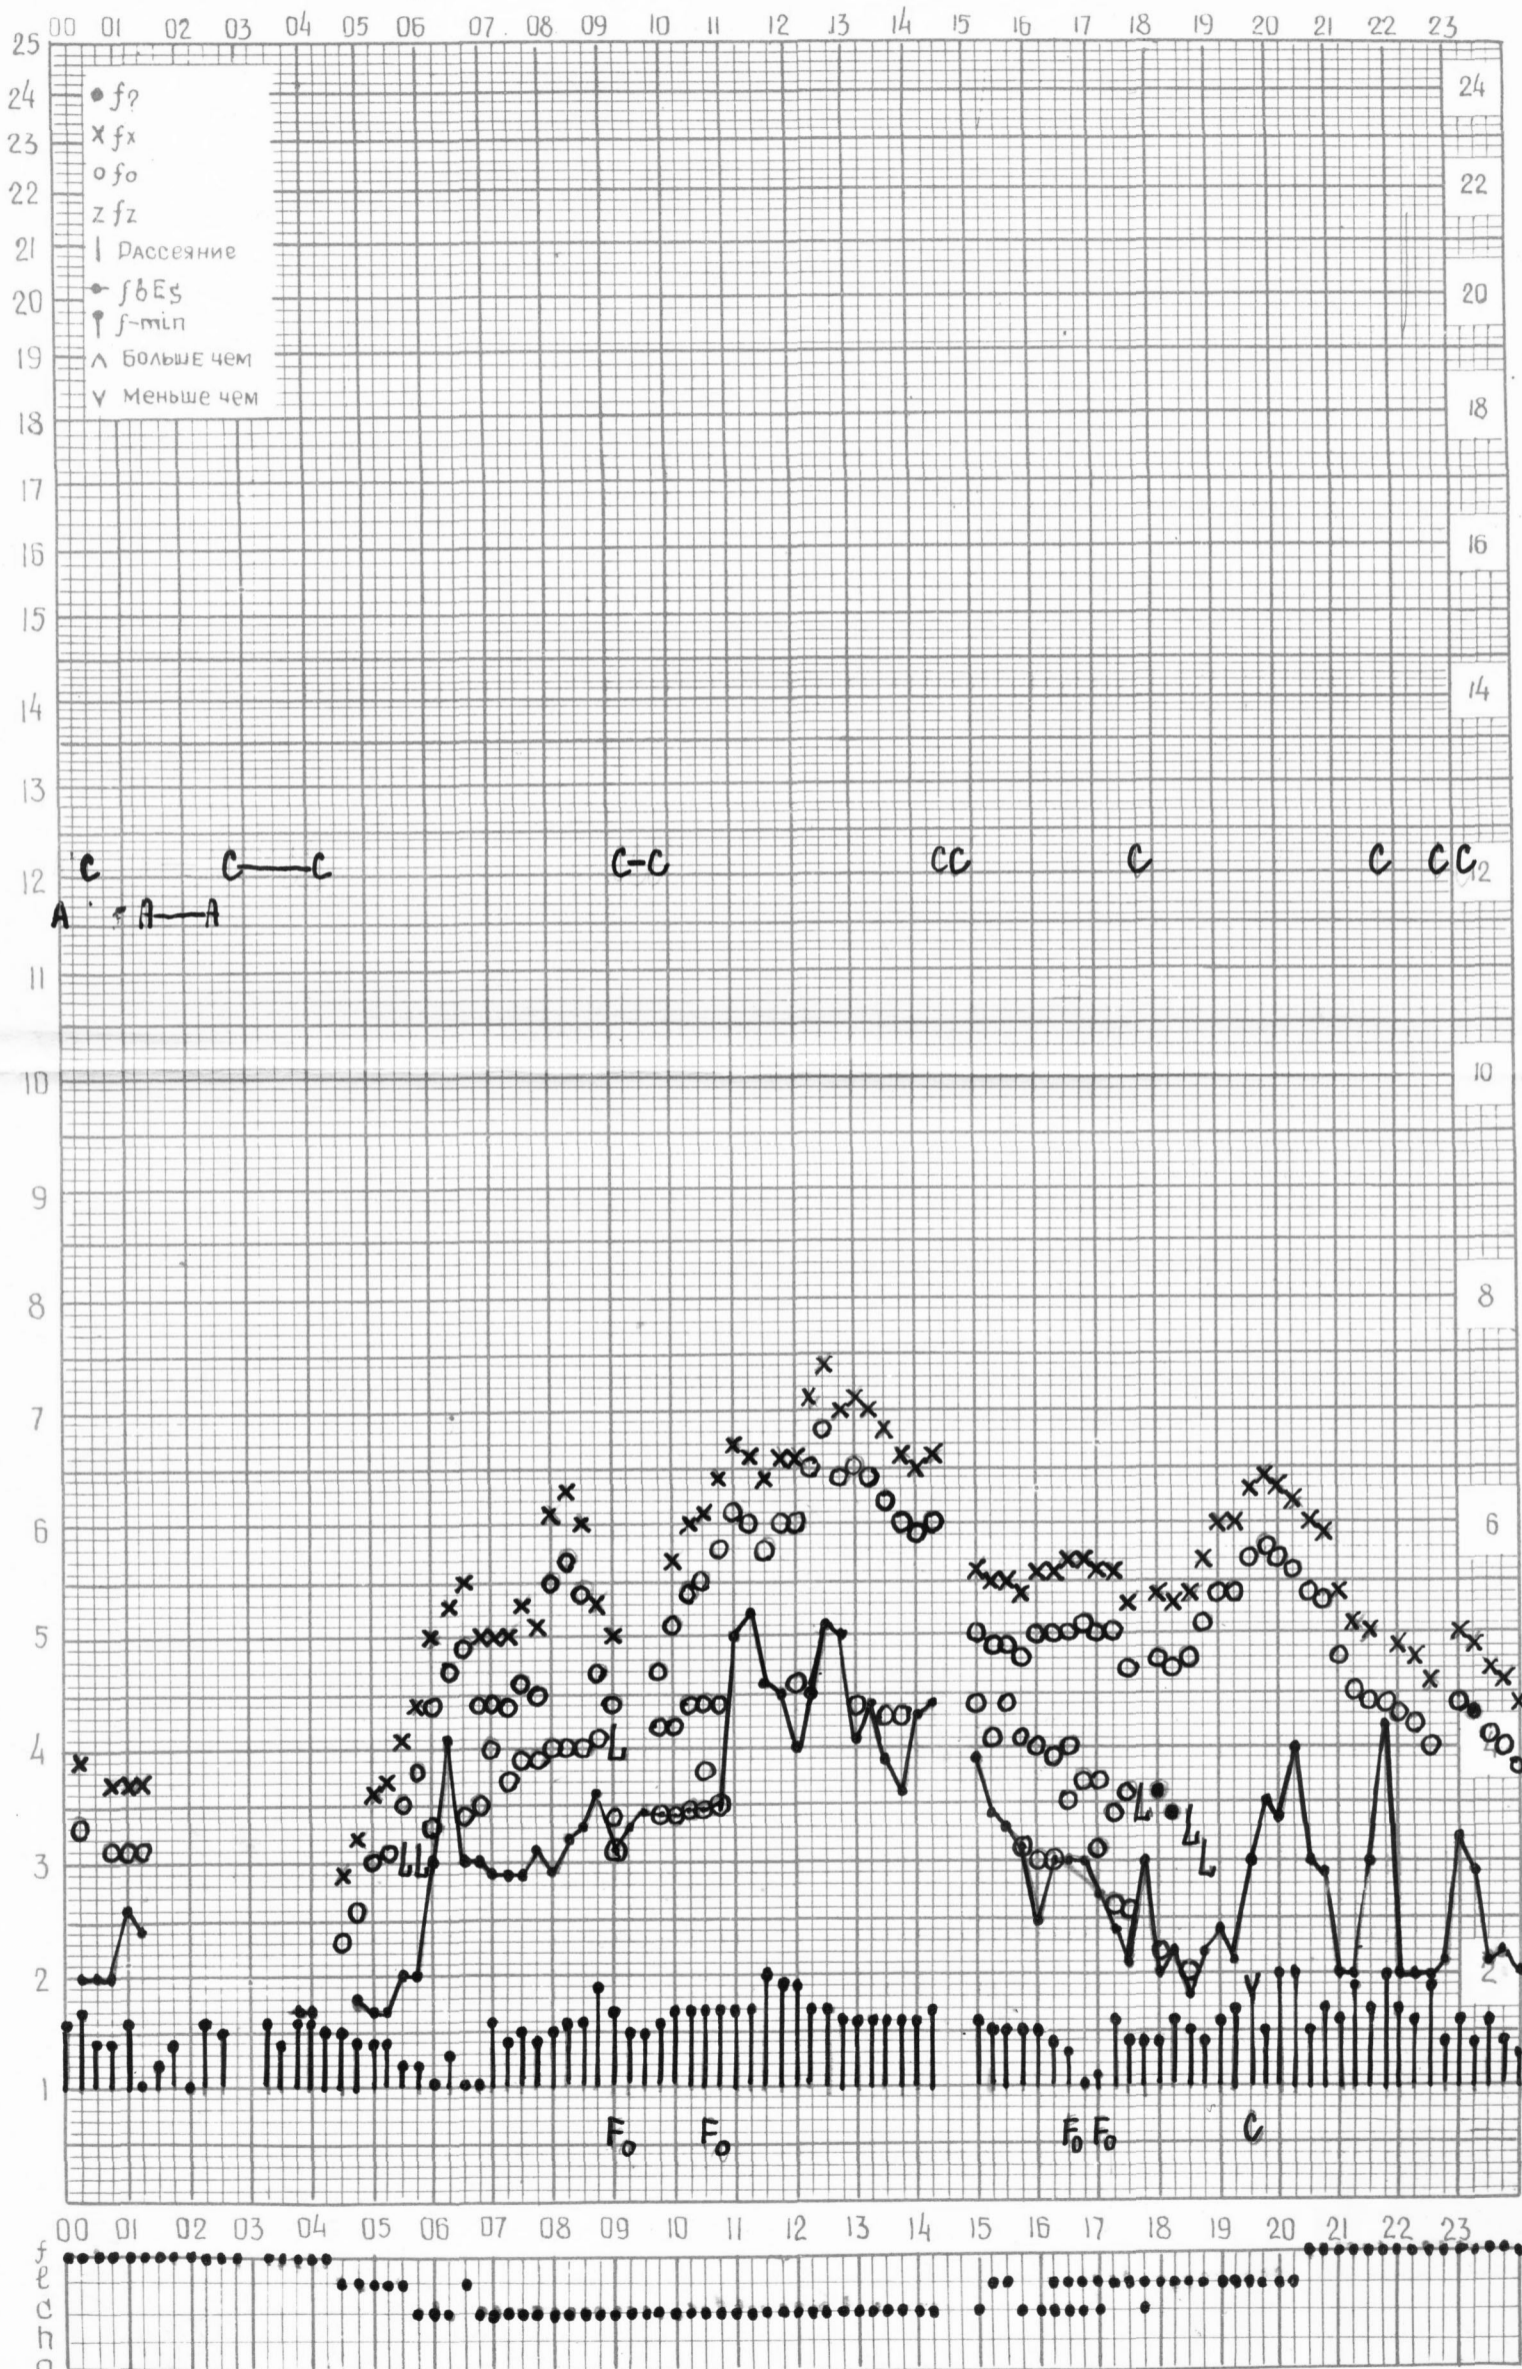

МЕЖДУНАРОДНЫЙ ГЕОФИЗИЧЕСКИЙ ГОД

Время 60°E

станция Анхсбад f-график ионосферных данных ДАТА 25 июля 1964г.

КЕМ ОТСЧИТАНО Медведевой