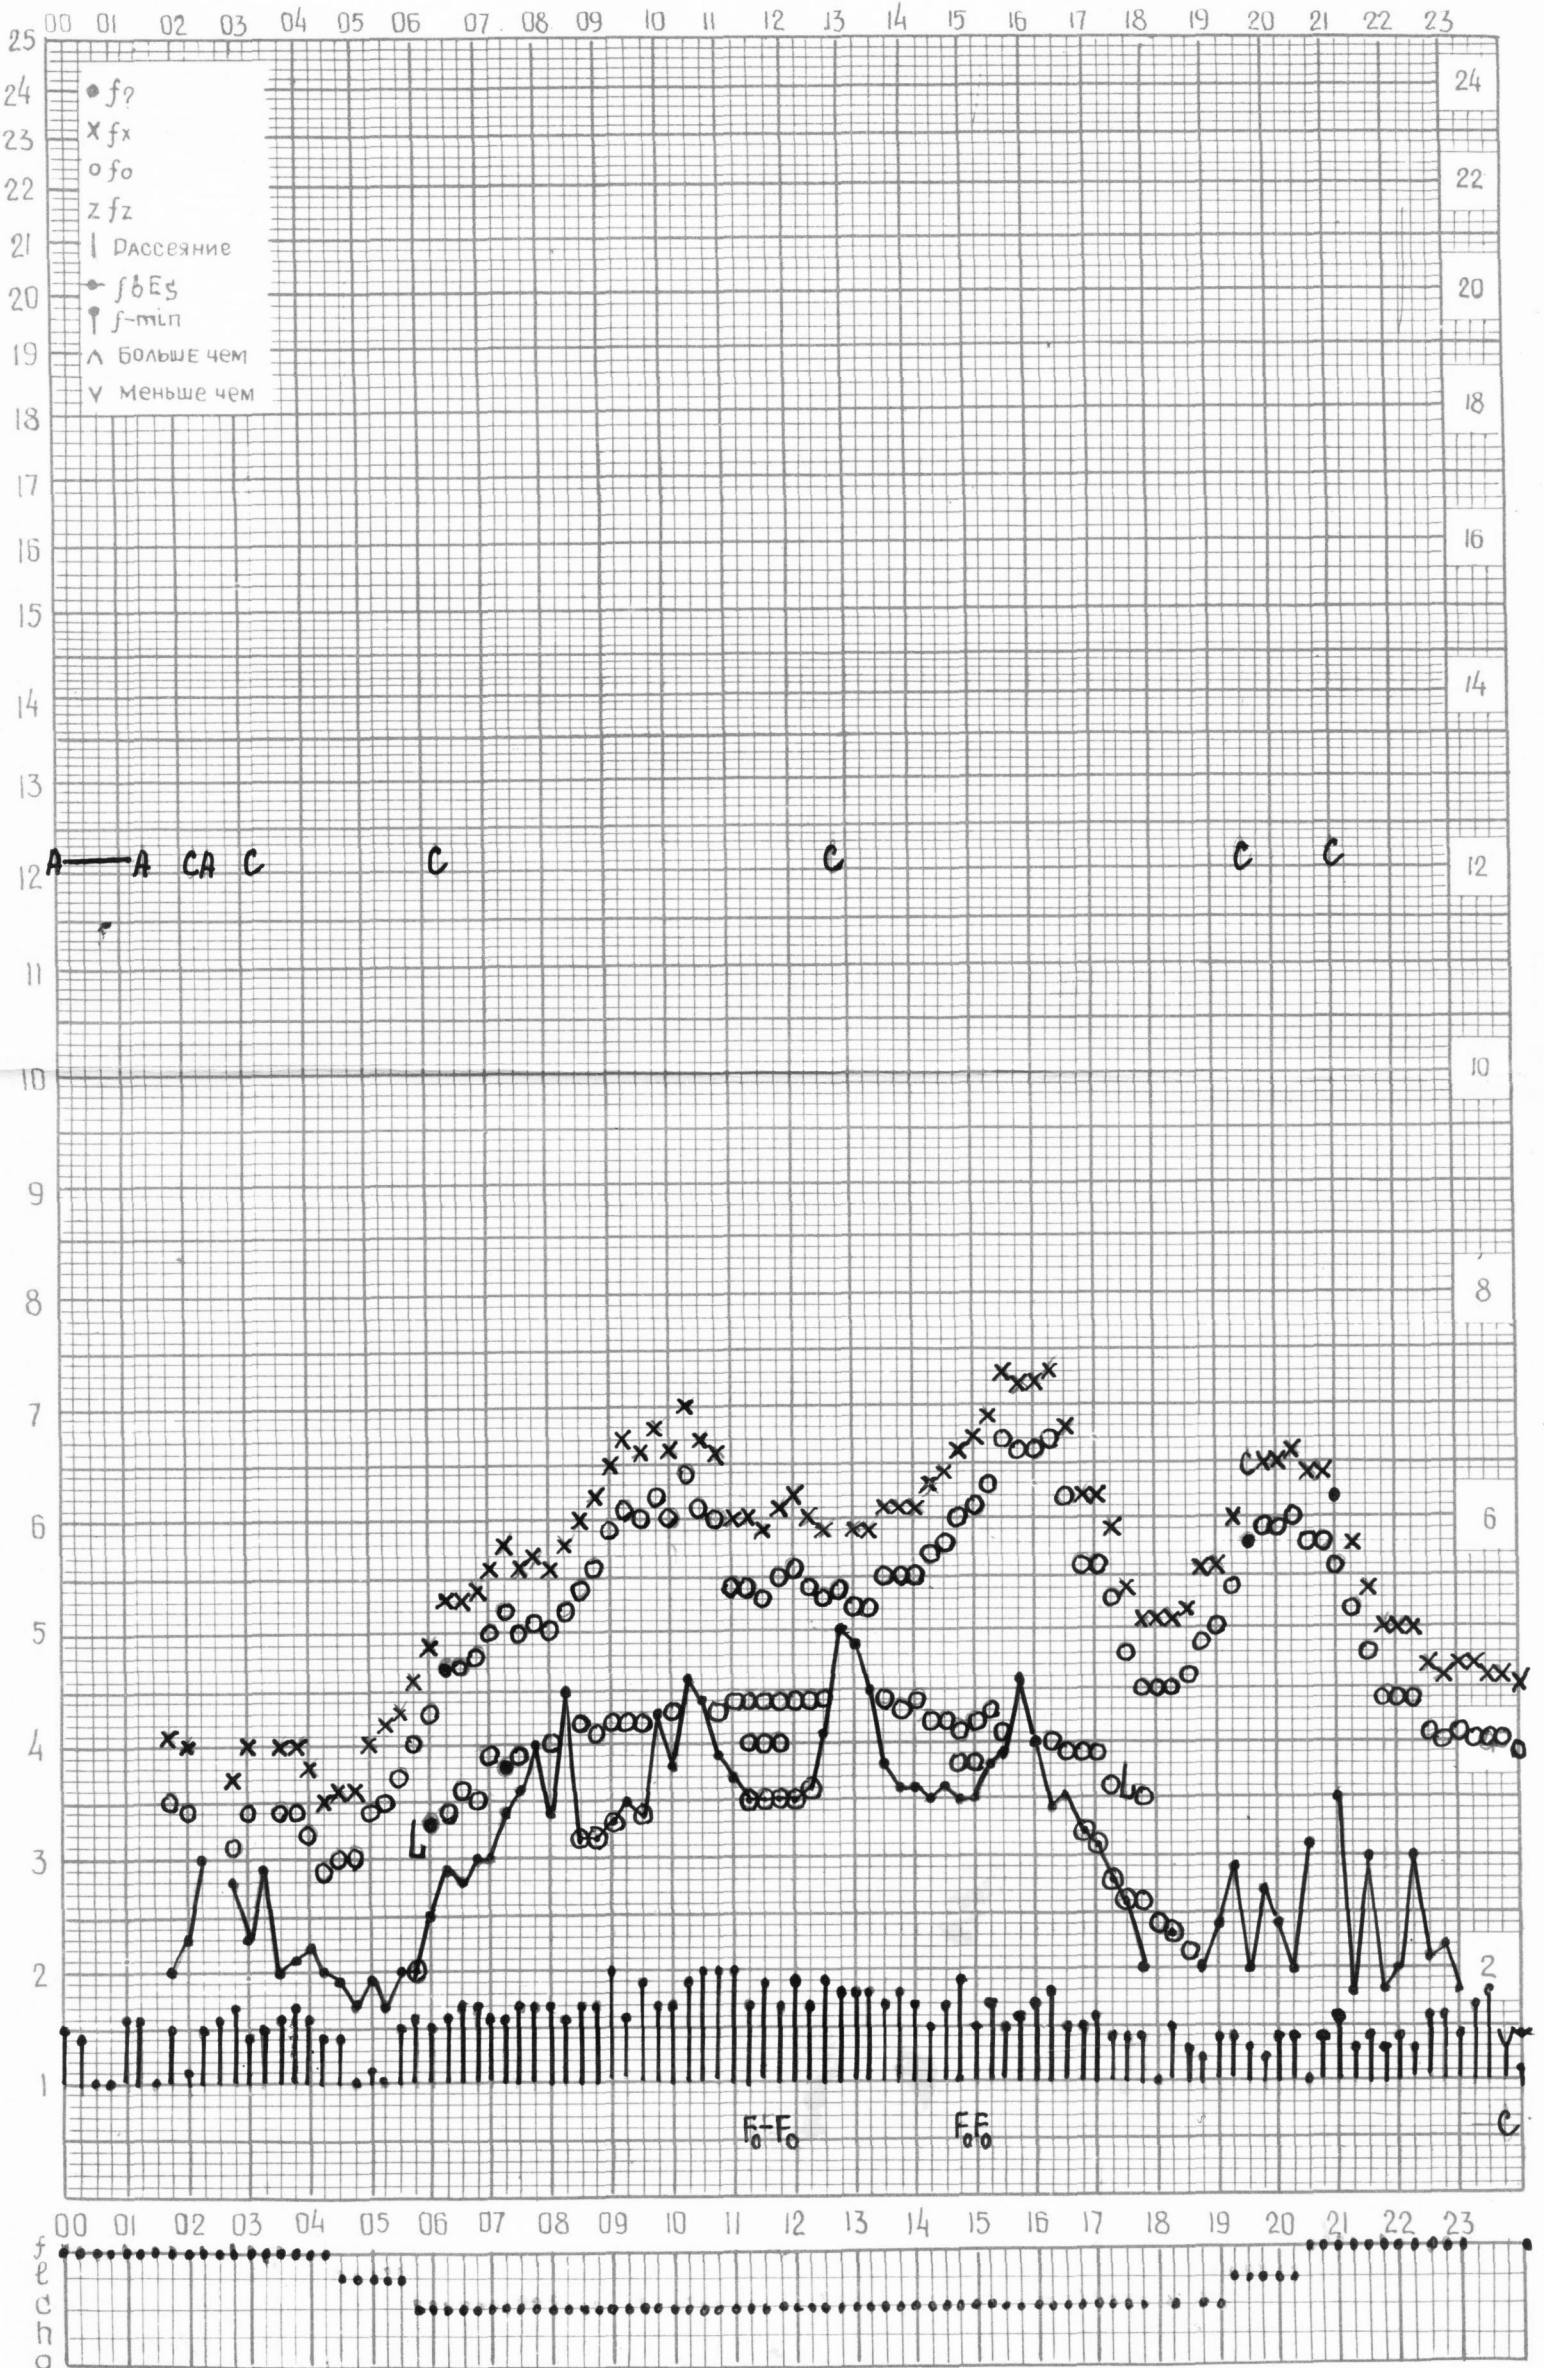

Время 60°E

станция Ашхабад f-график ионосферных данных ДАТА 20 июля 1964г.

кем отсчитано Сидвеговой

с 11:00 до 23:45 сдвинуты высотные метки
полого времени

МЕЖДУНАРОДНЫЙ ГЕОФИЗИЧЕСКИЙ ГОД

Время ГССТ

станция Ашхабад f-график ионосферных данных ДАТА 21 июля 1964г.