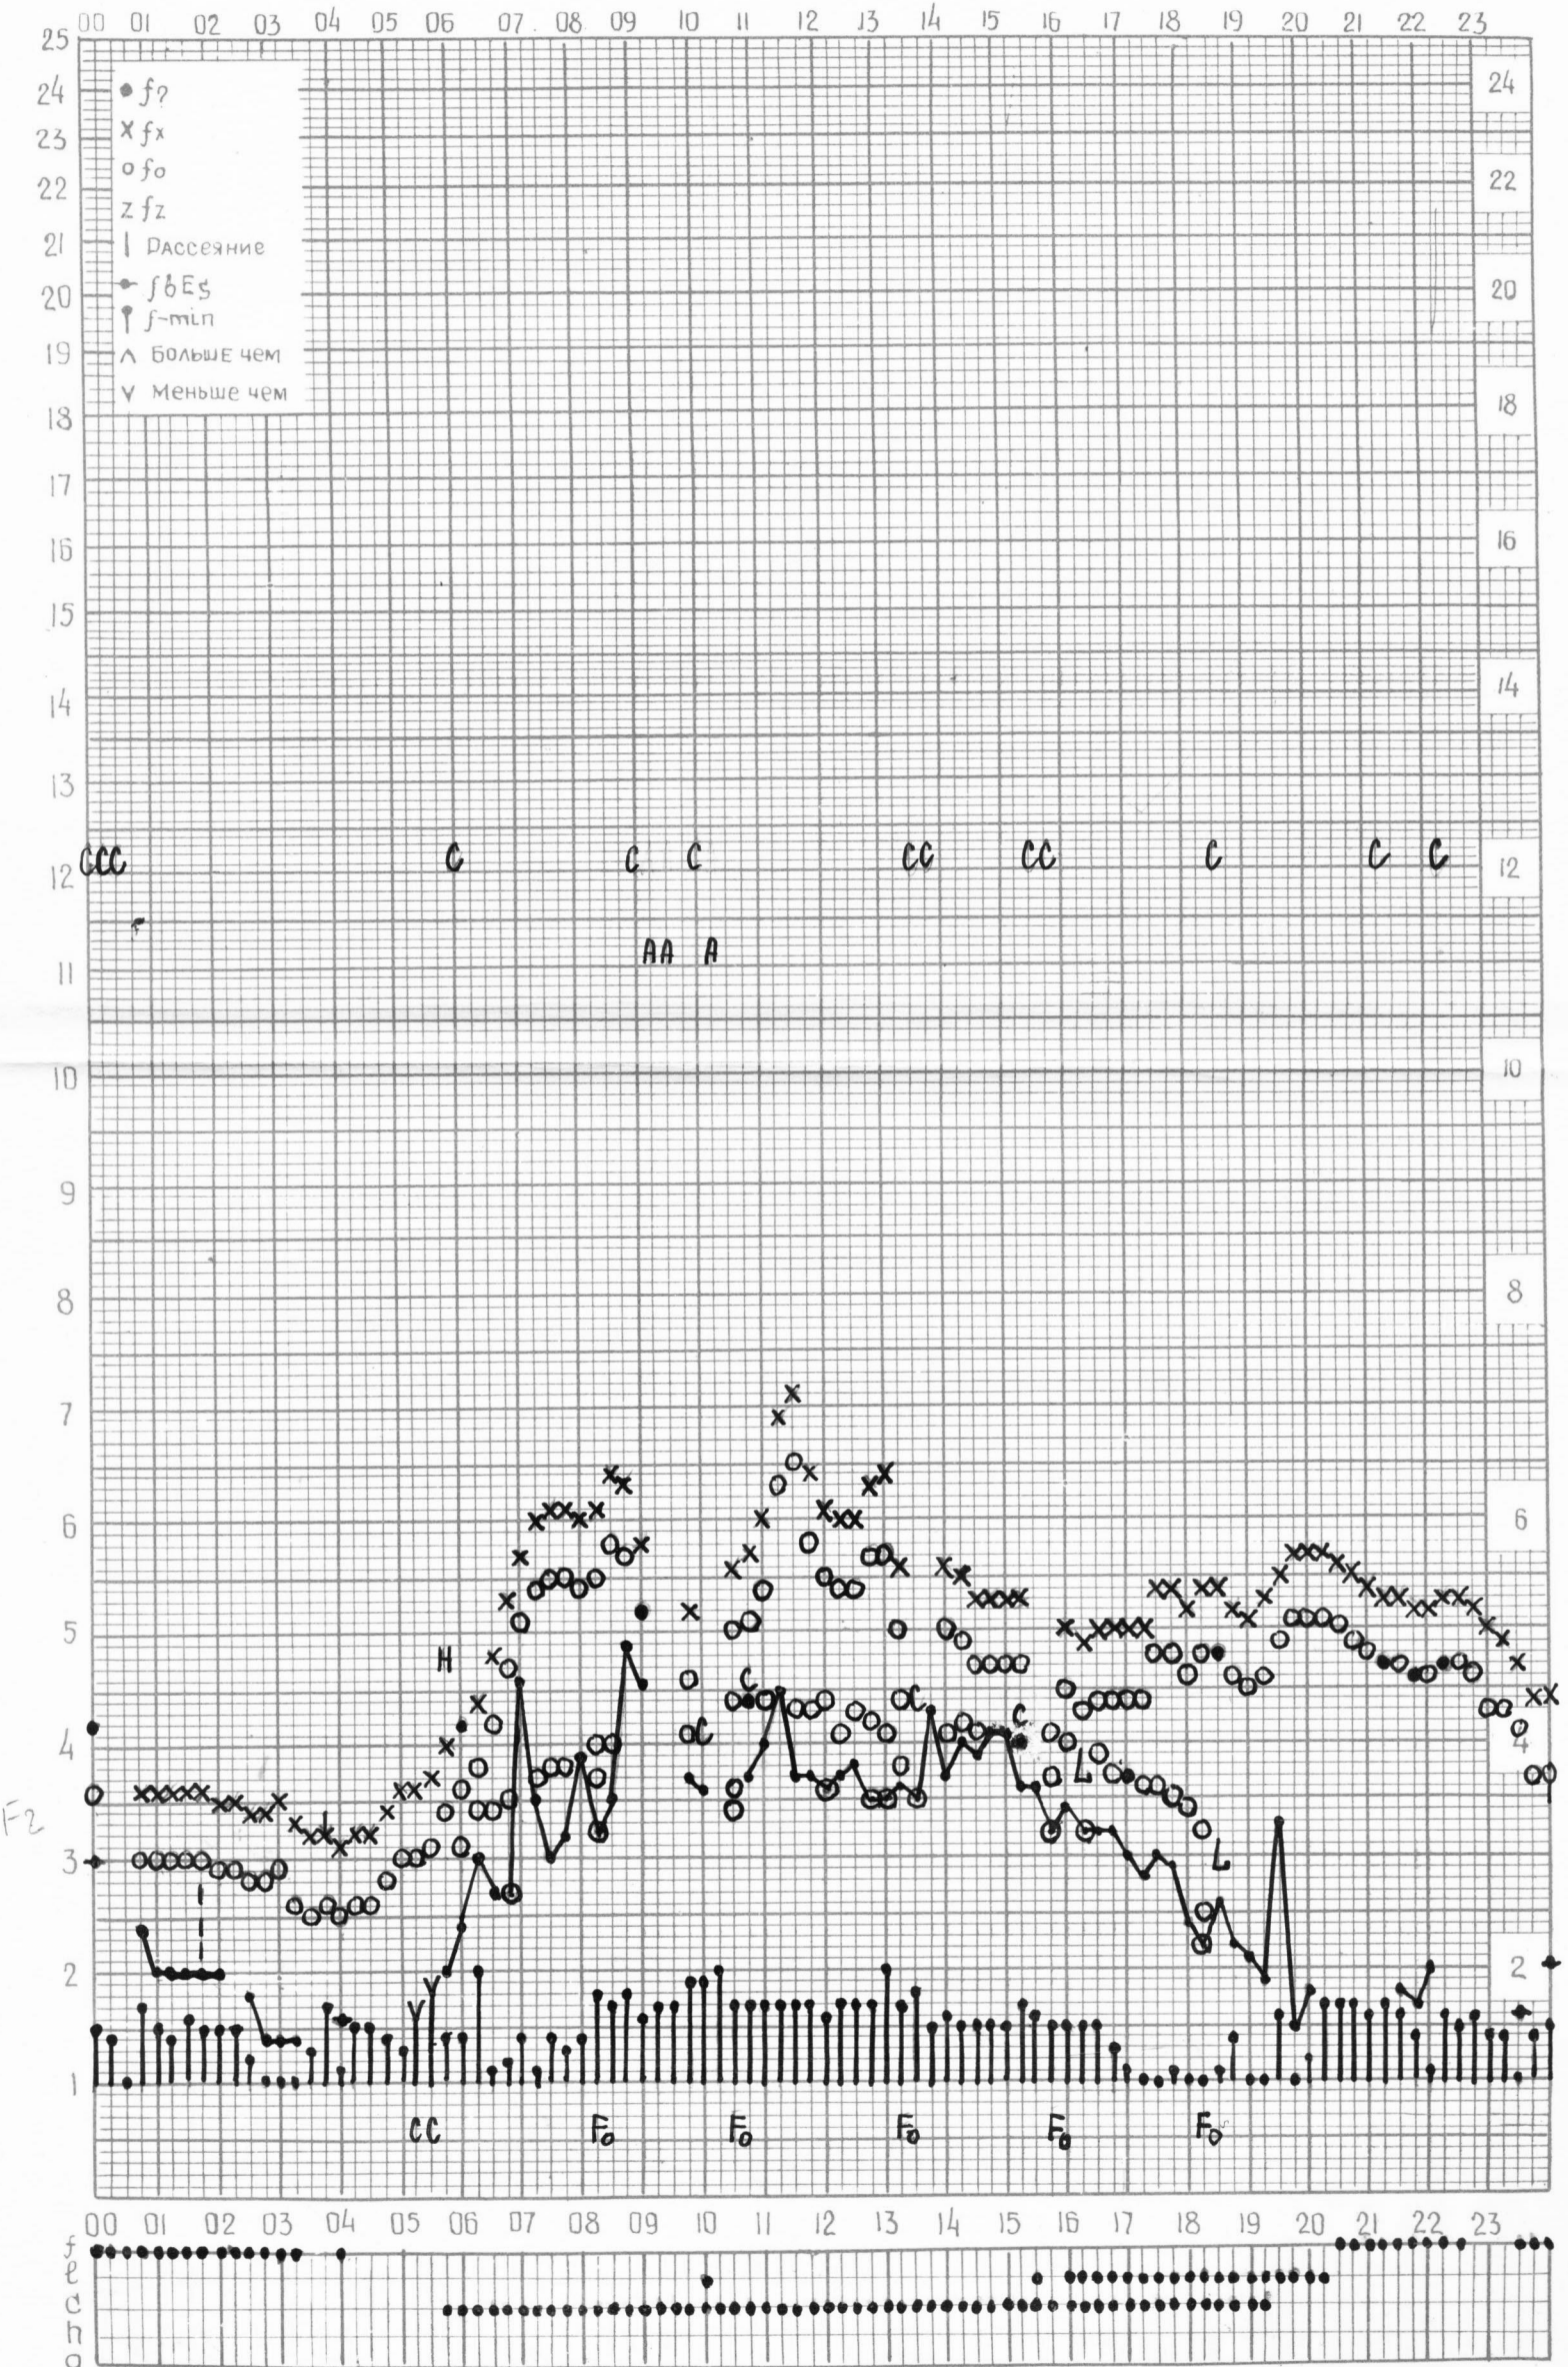

МЕЖДУНАРОДНЫЙ ГЕОФИЗИЧЕСКИЙ ГОД

Время 60°E

станция Ашхабад f-график ионосферных данных ДАТА 27 июля 1964г

кем отсчитано Медведевой