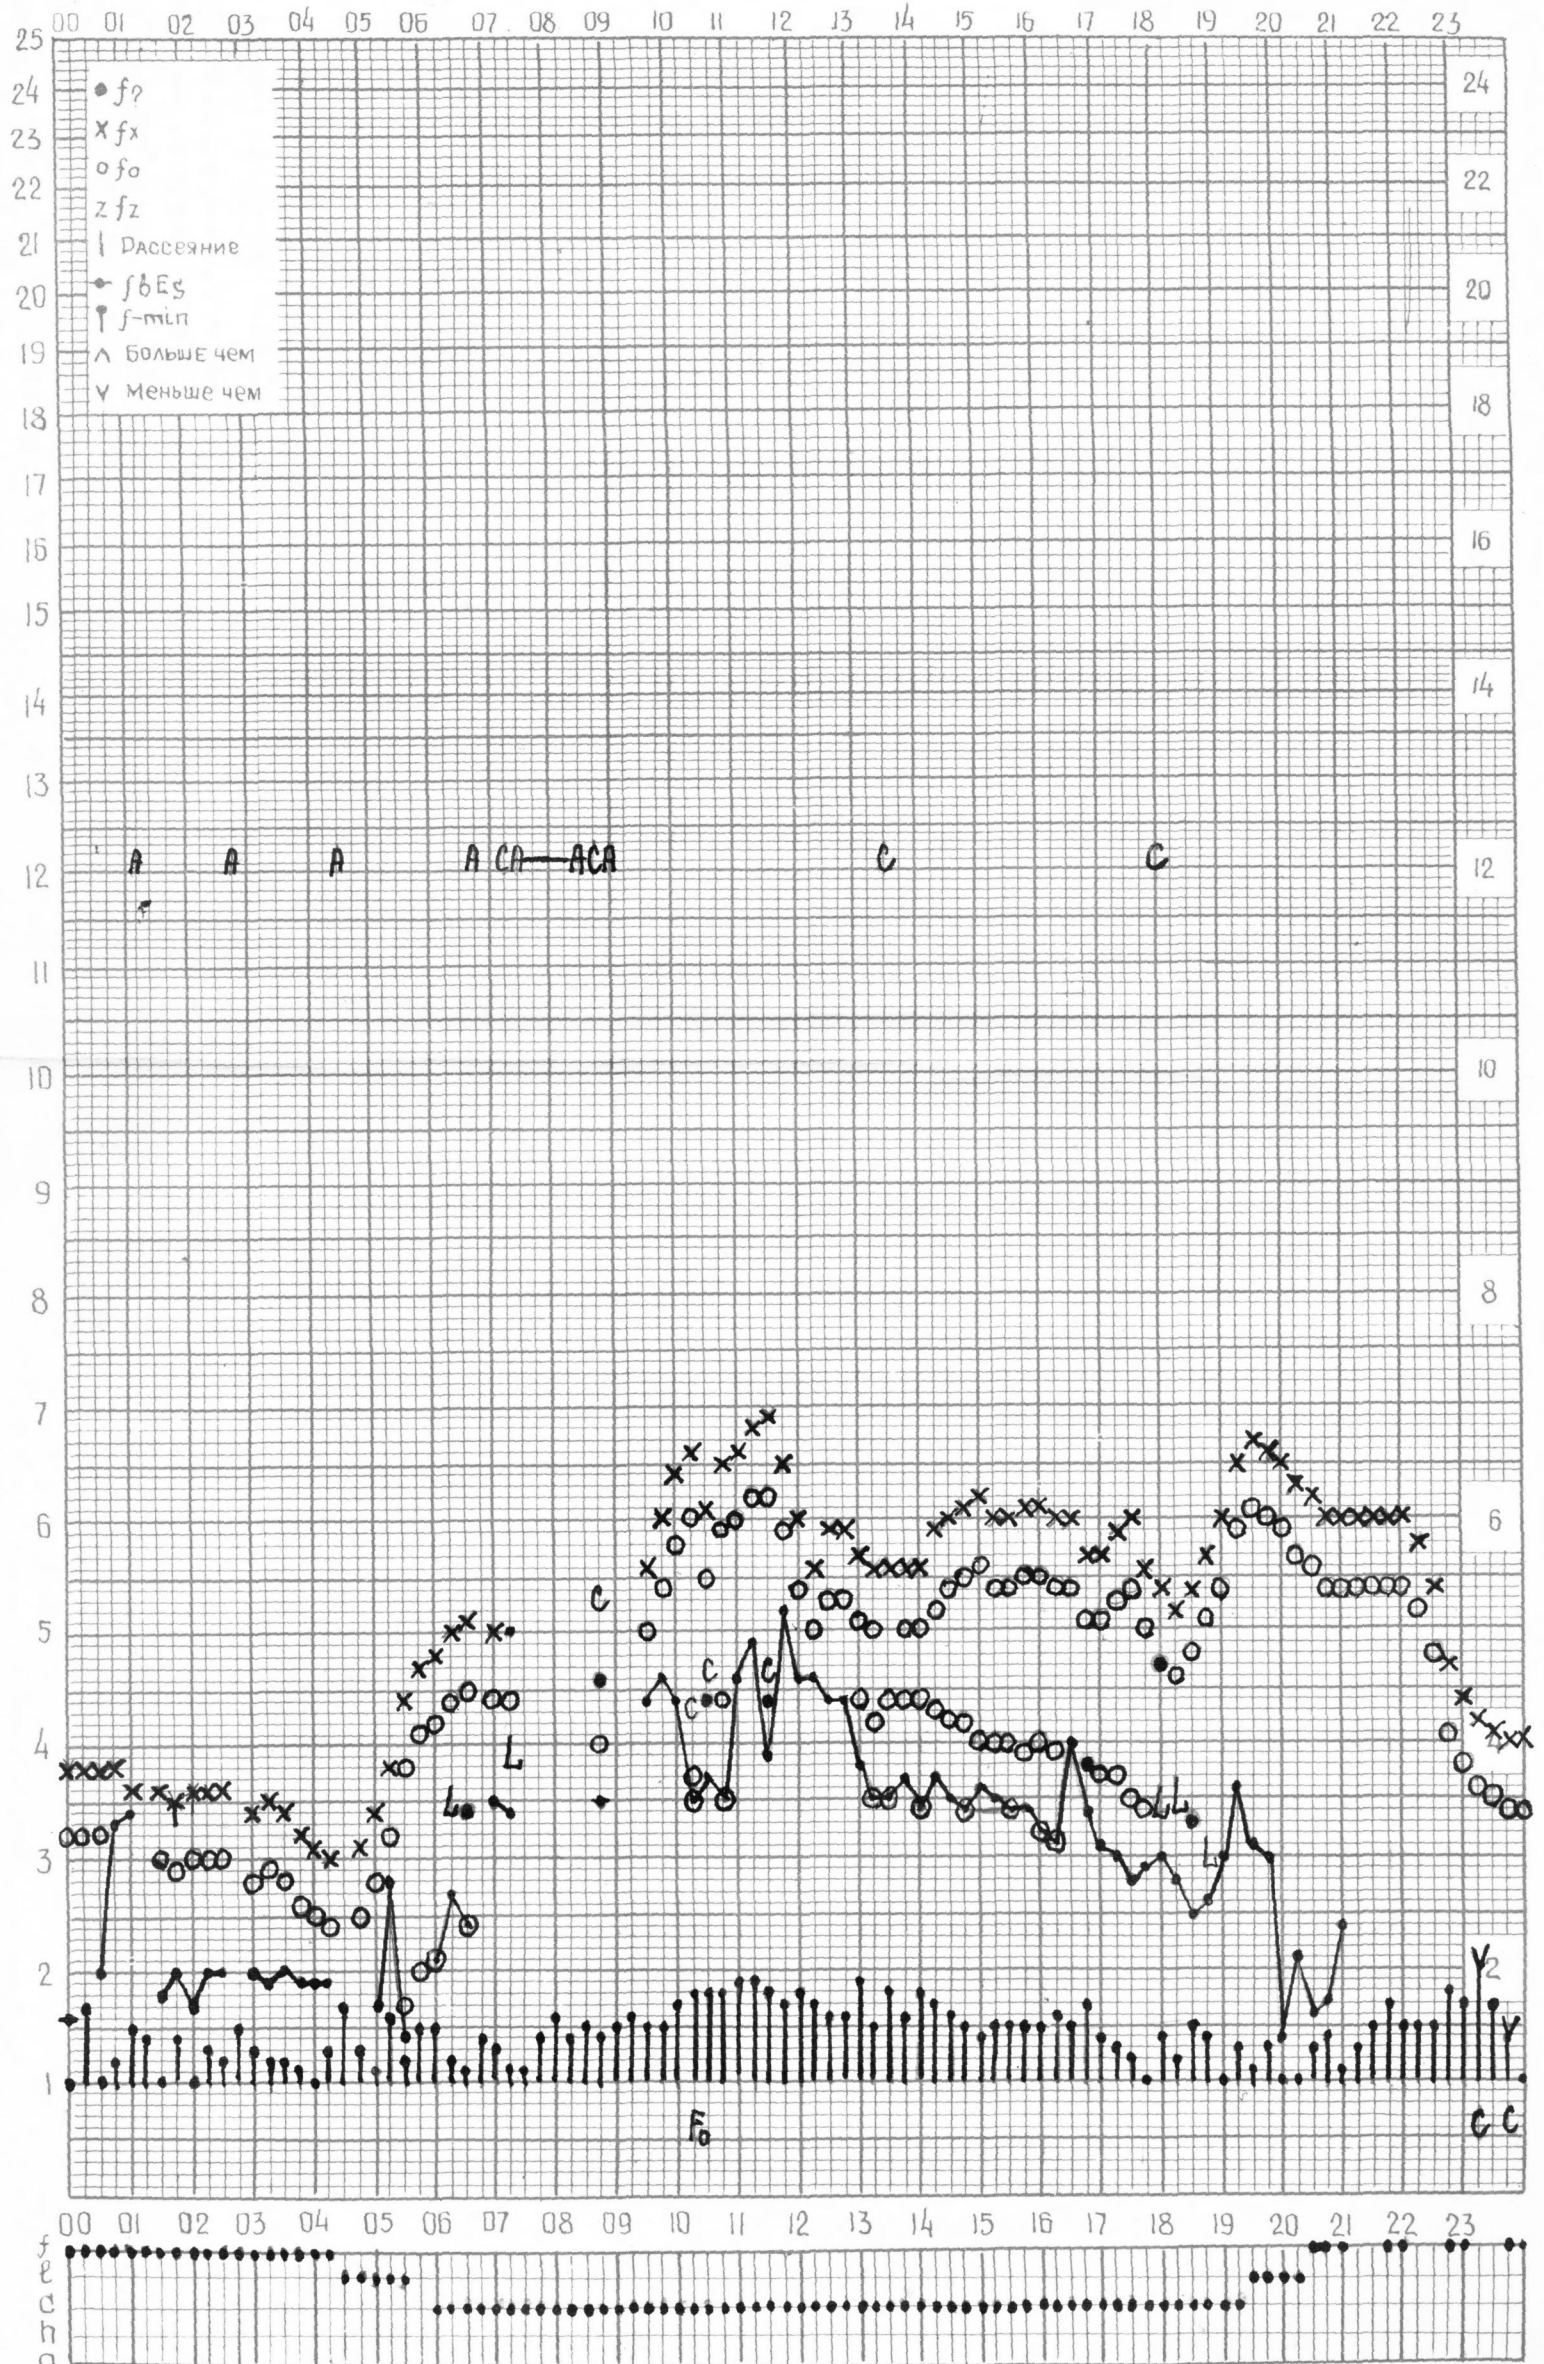

МЕЖДУНАРОДНЫЙ ГЕОФИЗИЧЕСКИЙ ГОД

Время 60°E

станция Ишсабад f-график ионосферных данных ДАТА 30 июля 1964г.

кем отсчитано Мухомедов