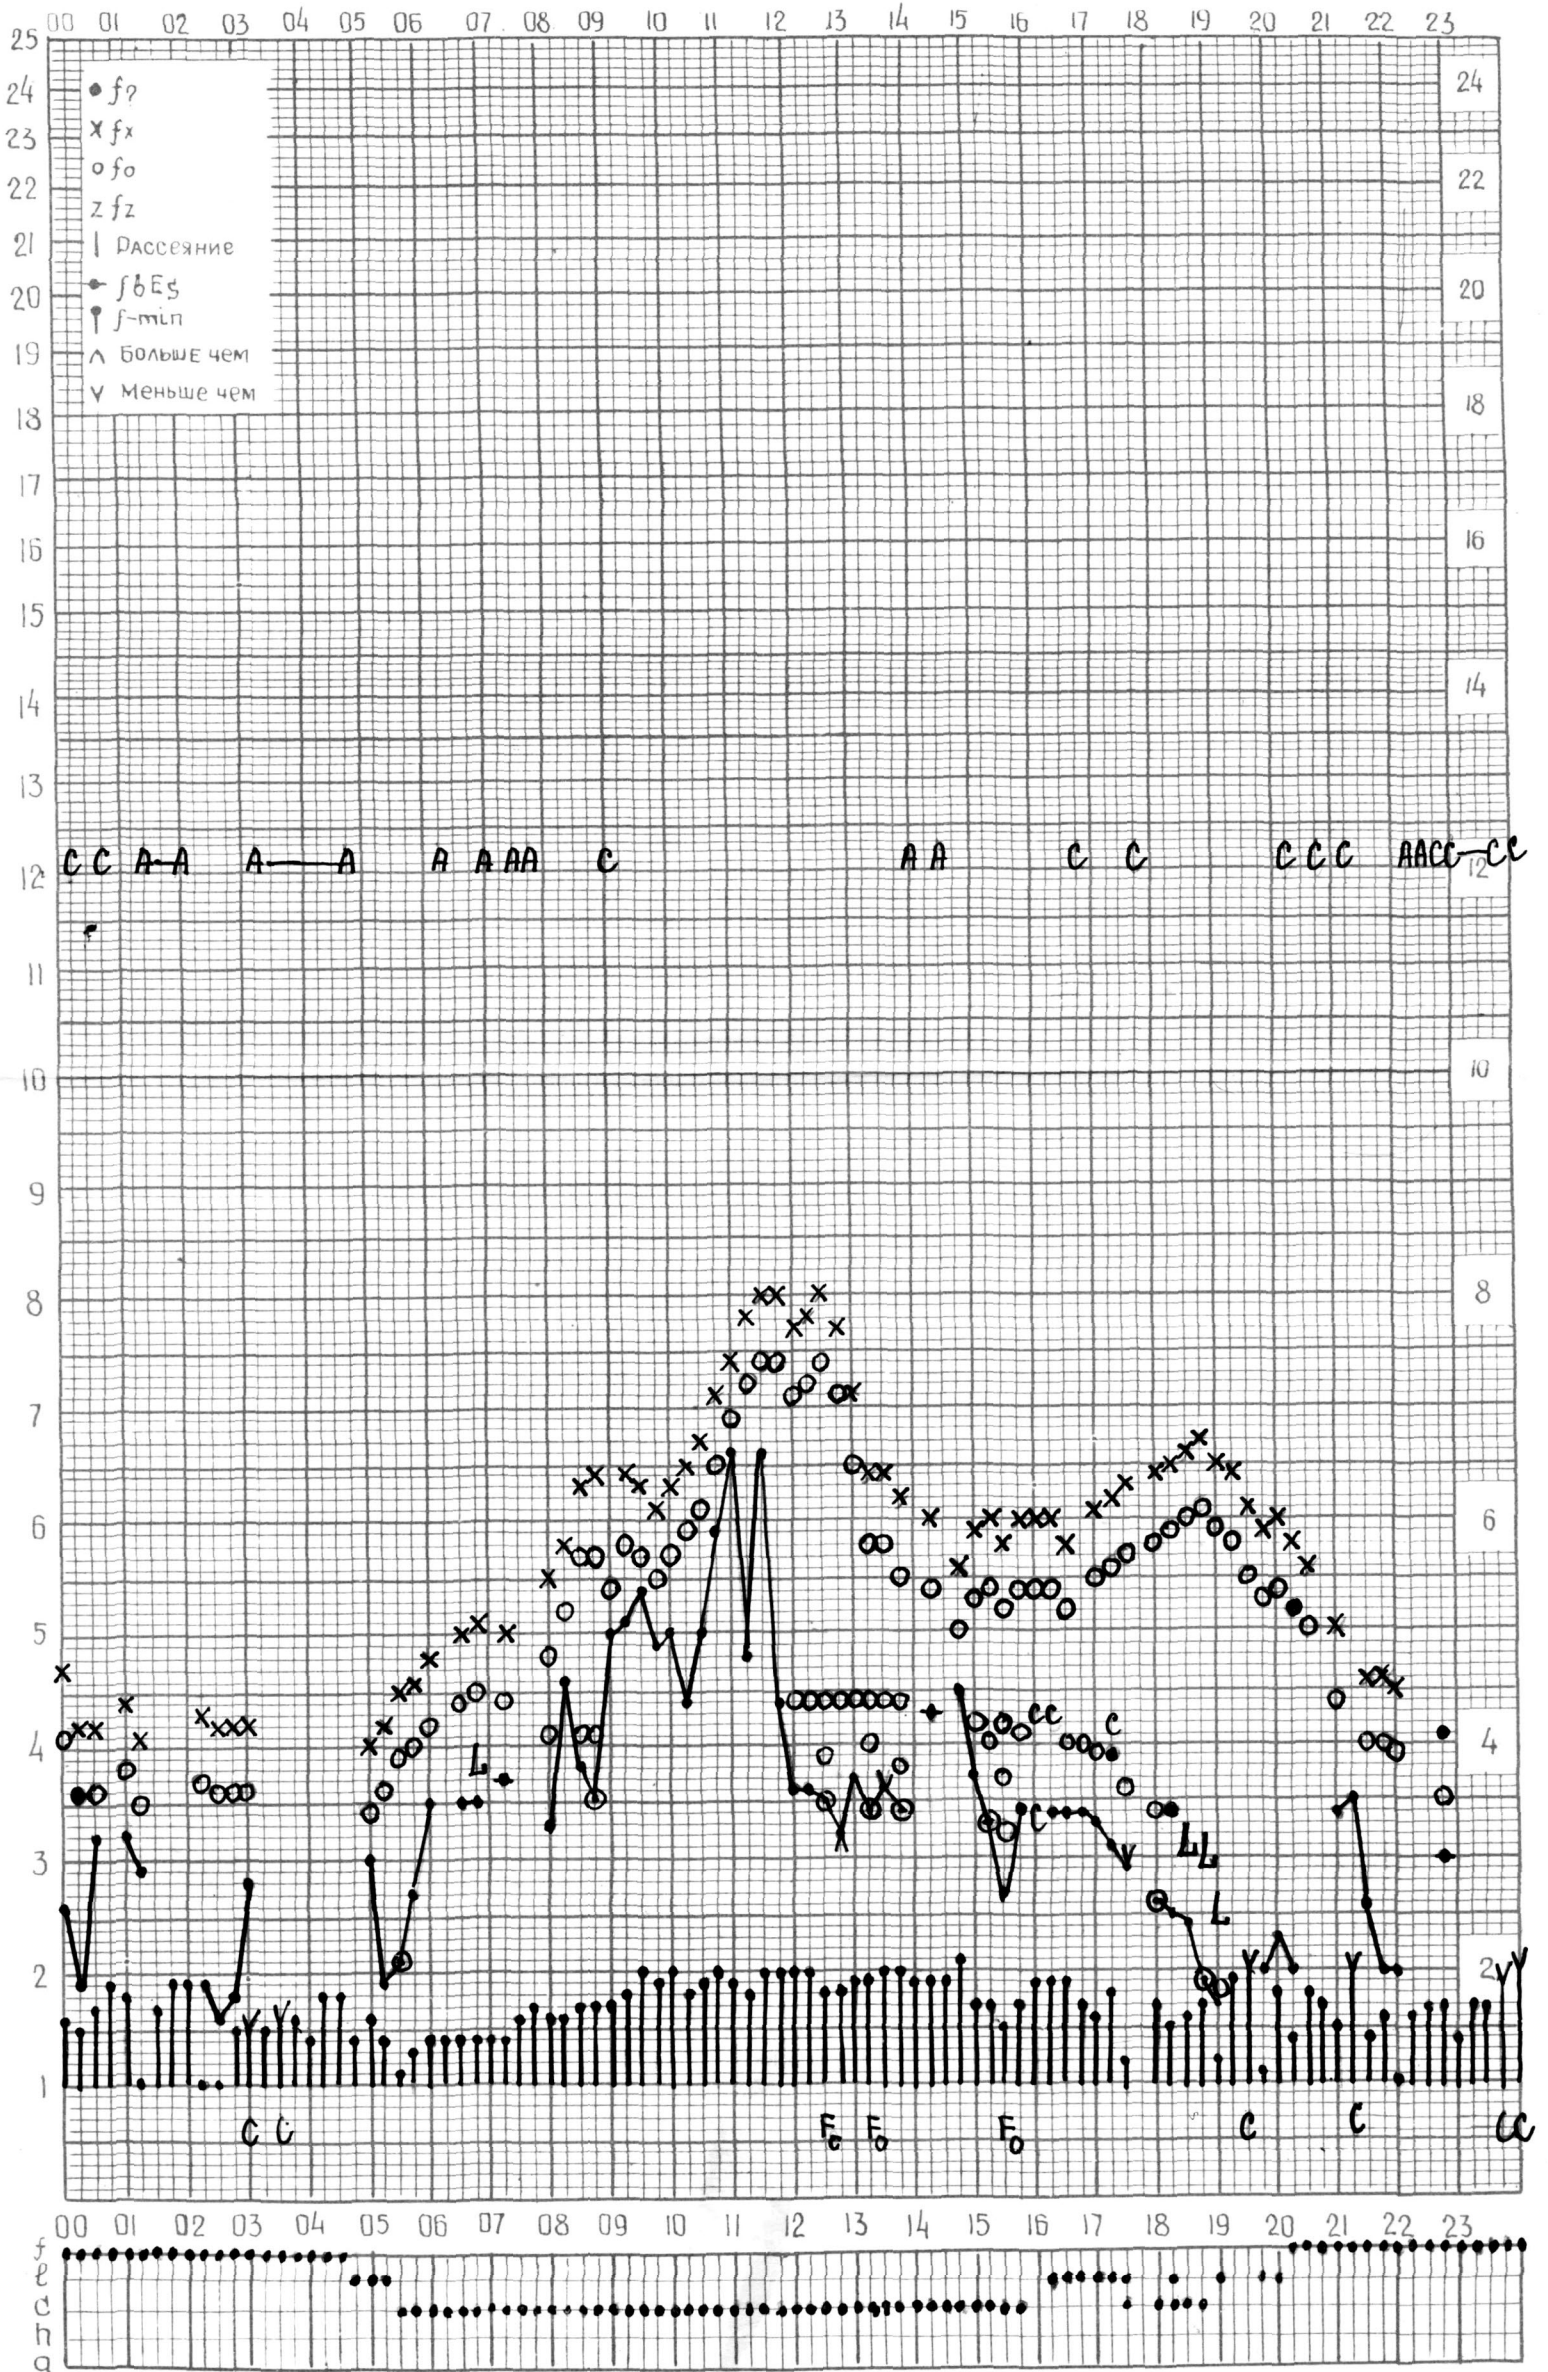

КЕМ ОТСЧИТАНО *Медведевой*.

МЕЖДУНАРОДНЫЙ ГЕОФИЗИЧЕСКИЙ ГОД

Время 60°E

станция Ашхабад f-график ионосферных данных ДАТА 7 июля 1964г.

КЕМ ОТСЧИТАНО Медведевой

МЕЖДУНАРОДНЫЙ ГЕОФИЗИЧЕСКИЙ ГОД

Время 60°E

станция Ашхабад f - график ионосферных данных ДАТА 8 июля 1964г.

КЕМ ОТСЧИТАНО Мезведовой

МЕЖДУНАРОДНЫЙ ГЕОФИЗИЧЕСКИЙ ГОД

Время 60°E

станция Ашхабад f-график ионосферных данных ДАТА 10 июля 1964г.

кем отсчитано Медведевой

МЕЖДУНАРОДНЫЙ ГЕОФИЗИЧЕСКИЙ ГОД

Время 60°E

станция Ашхабад f-график ионосферных данных ДАТА Июль 1964г