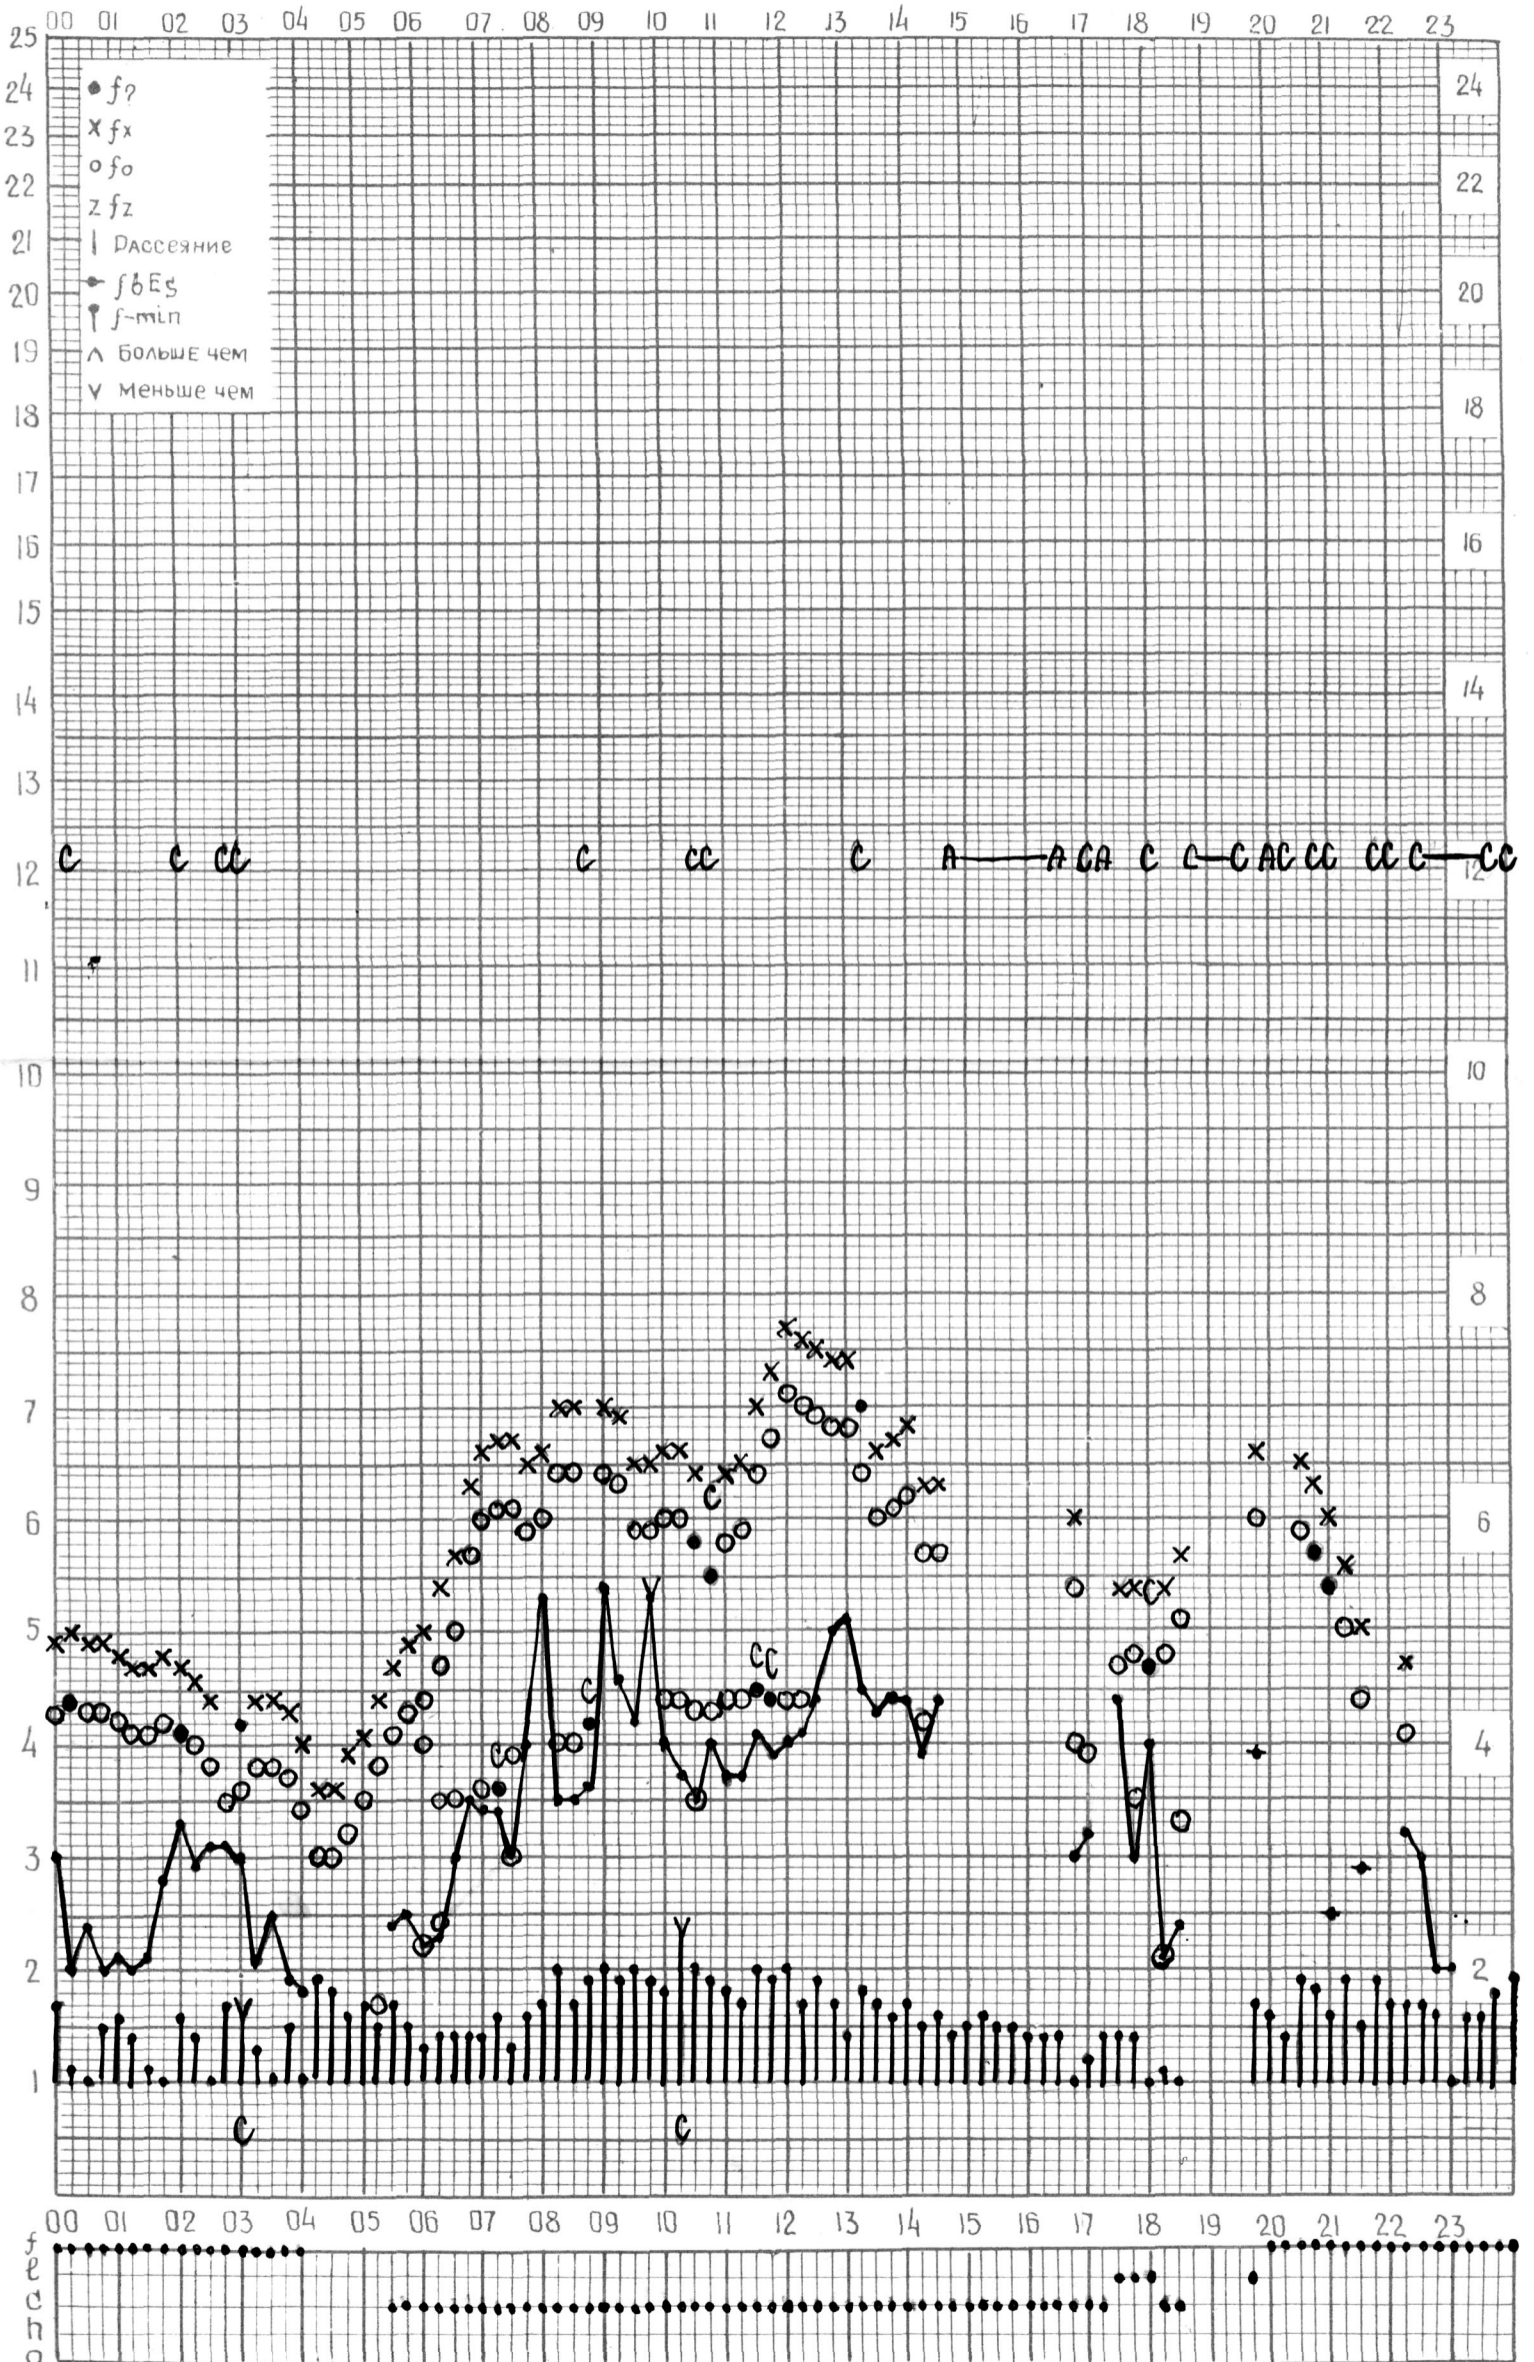

КЕМ ОТСЧИТАНО *Медведевой*.

МЕЖДУНАРОДНЫЙ ГЕОФИЗИЧЕСКИЙ ГОД

Время 60°E

станция Ашхабад f-график ионосферных данных ДАТА 7 июля 1964г.

КЕМ ОТСЧИТАНО Медведевой

МЕЖДУНАРОДНЫЙ ГЕОФИЗИЧЕСКИЙ ГОД

Время 60°E

станция Ашхабад f - график ионосферных данных ДАТА 8 июля 1964г.