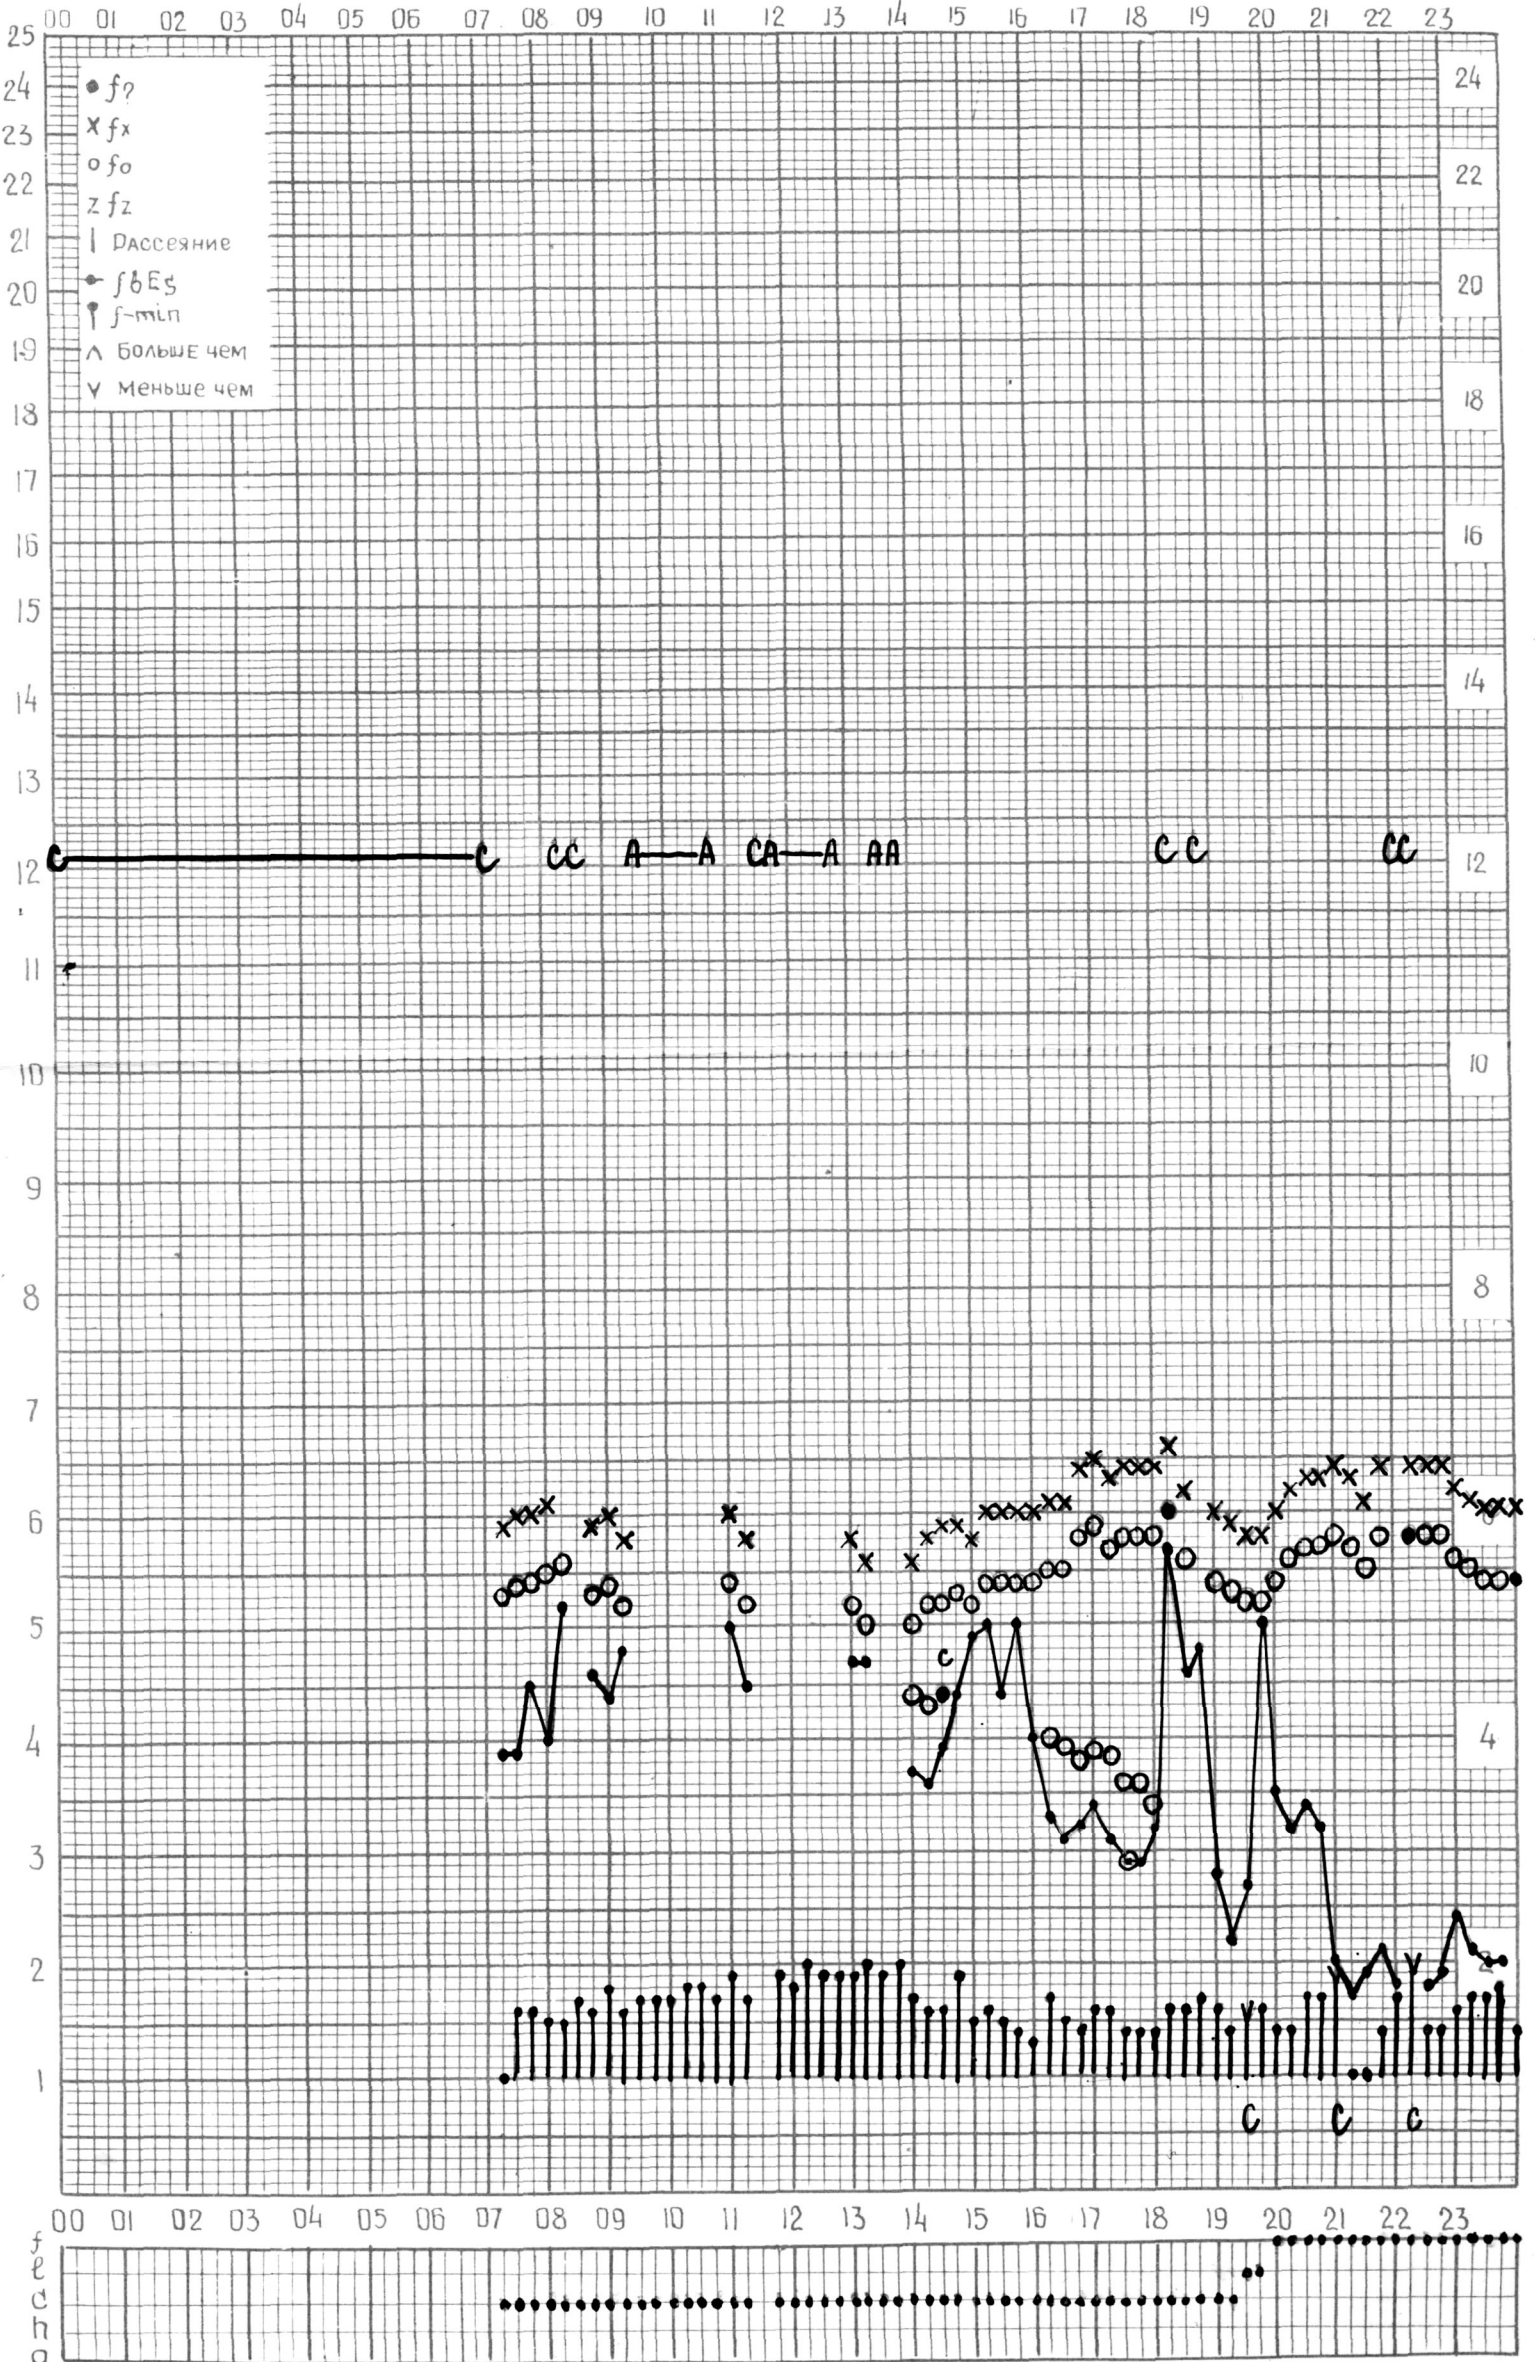

МЕЖДУНАРОДНЫЙ ГЕОФИЗИЧЕСКИЙ ГОД

Время 60°E

станция Амсабад f-график ионосферных данных ДАТА 1 июля 1964г.

кем отсчитано Медведев

МЕЖДУНАРОДНЫЙ ГЕОФИЗИЧЕСКИЙ ГОД

Время 60°E

станция Амхабад - график ионосферных данных ДАТА 2 июня 1964г.

кем отсчитано Мигведевой.

МЕЖДУНАРОДНЫЙ ГЕОФИЗИЧЕСКИЙ ГОД

Время 60°E

станция Ашхабад f-график ионосферных данных ДАТА 3 июля 1964 г.

КЕМ ОТСЧИТАНО Мегведовой

МЕЖДУНАРОДНЫЙ ГЕОФИЗИЧЕСКИЙ ГОД

Время 60°E

станция *Ашосбад* f-график ионосферных данных ДАТА *4 июля 1964г*

кем отсчитано *Медведевой*

МЕЖДУНАРОДНЫЙ ГЕОФИЗИЧЕСКИЙ ГОД

Время 60°E

станция Амсабад f-график ионосферных данных ДАТА 5 июля 1964г.

кем отсчитано Медведева

МЕЖДУНАРОДНЫЙ ГЕОФИЗИЧЕСКИЙ ГОД

Время 60°E

станция *Ашхабад* - график ионосферных данных ДАТА *6 июля 1963г.*

КЕМ ОТСЧИТАНО *Медведевой*.

МЕЖДУНАРОДНЫЙ ГЕОФИЗИЧЕСКИЙ ГОД

Время 60°E

станция Ашхабад f-график ионосферных данных ДАТА 7 июля 1964г.

КЕМ ОТСЧИТАНО Медведевой

МЕЖДУНАРОДНЫЙ ГЕОФИЗИЧЕСКИЙ ГОД

Время 60°E

станция Ашхабад f - график ионосферных данных ДАТА 8 июля 1964г.