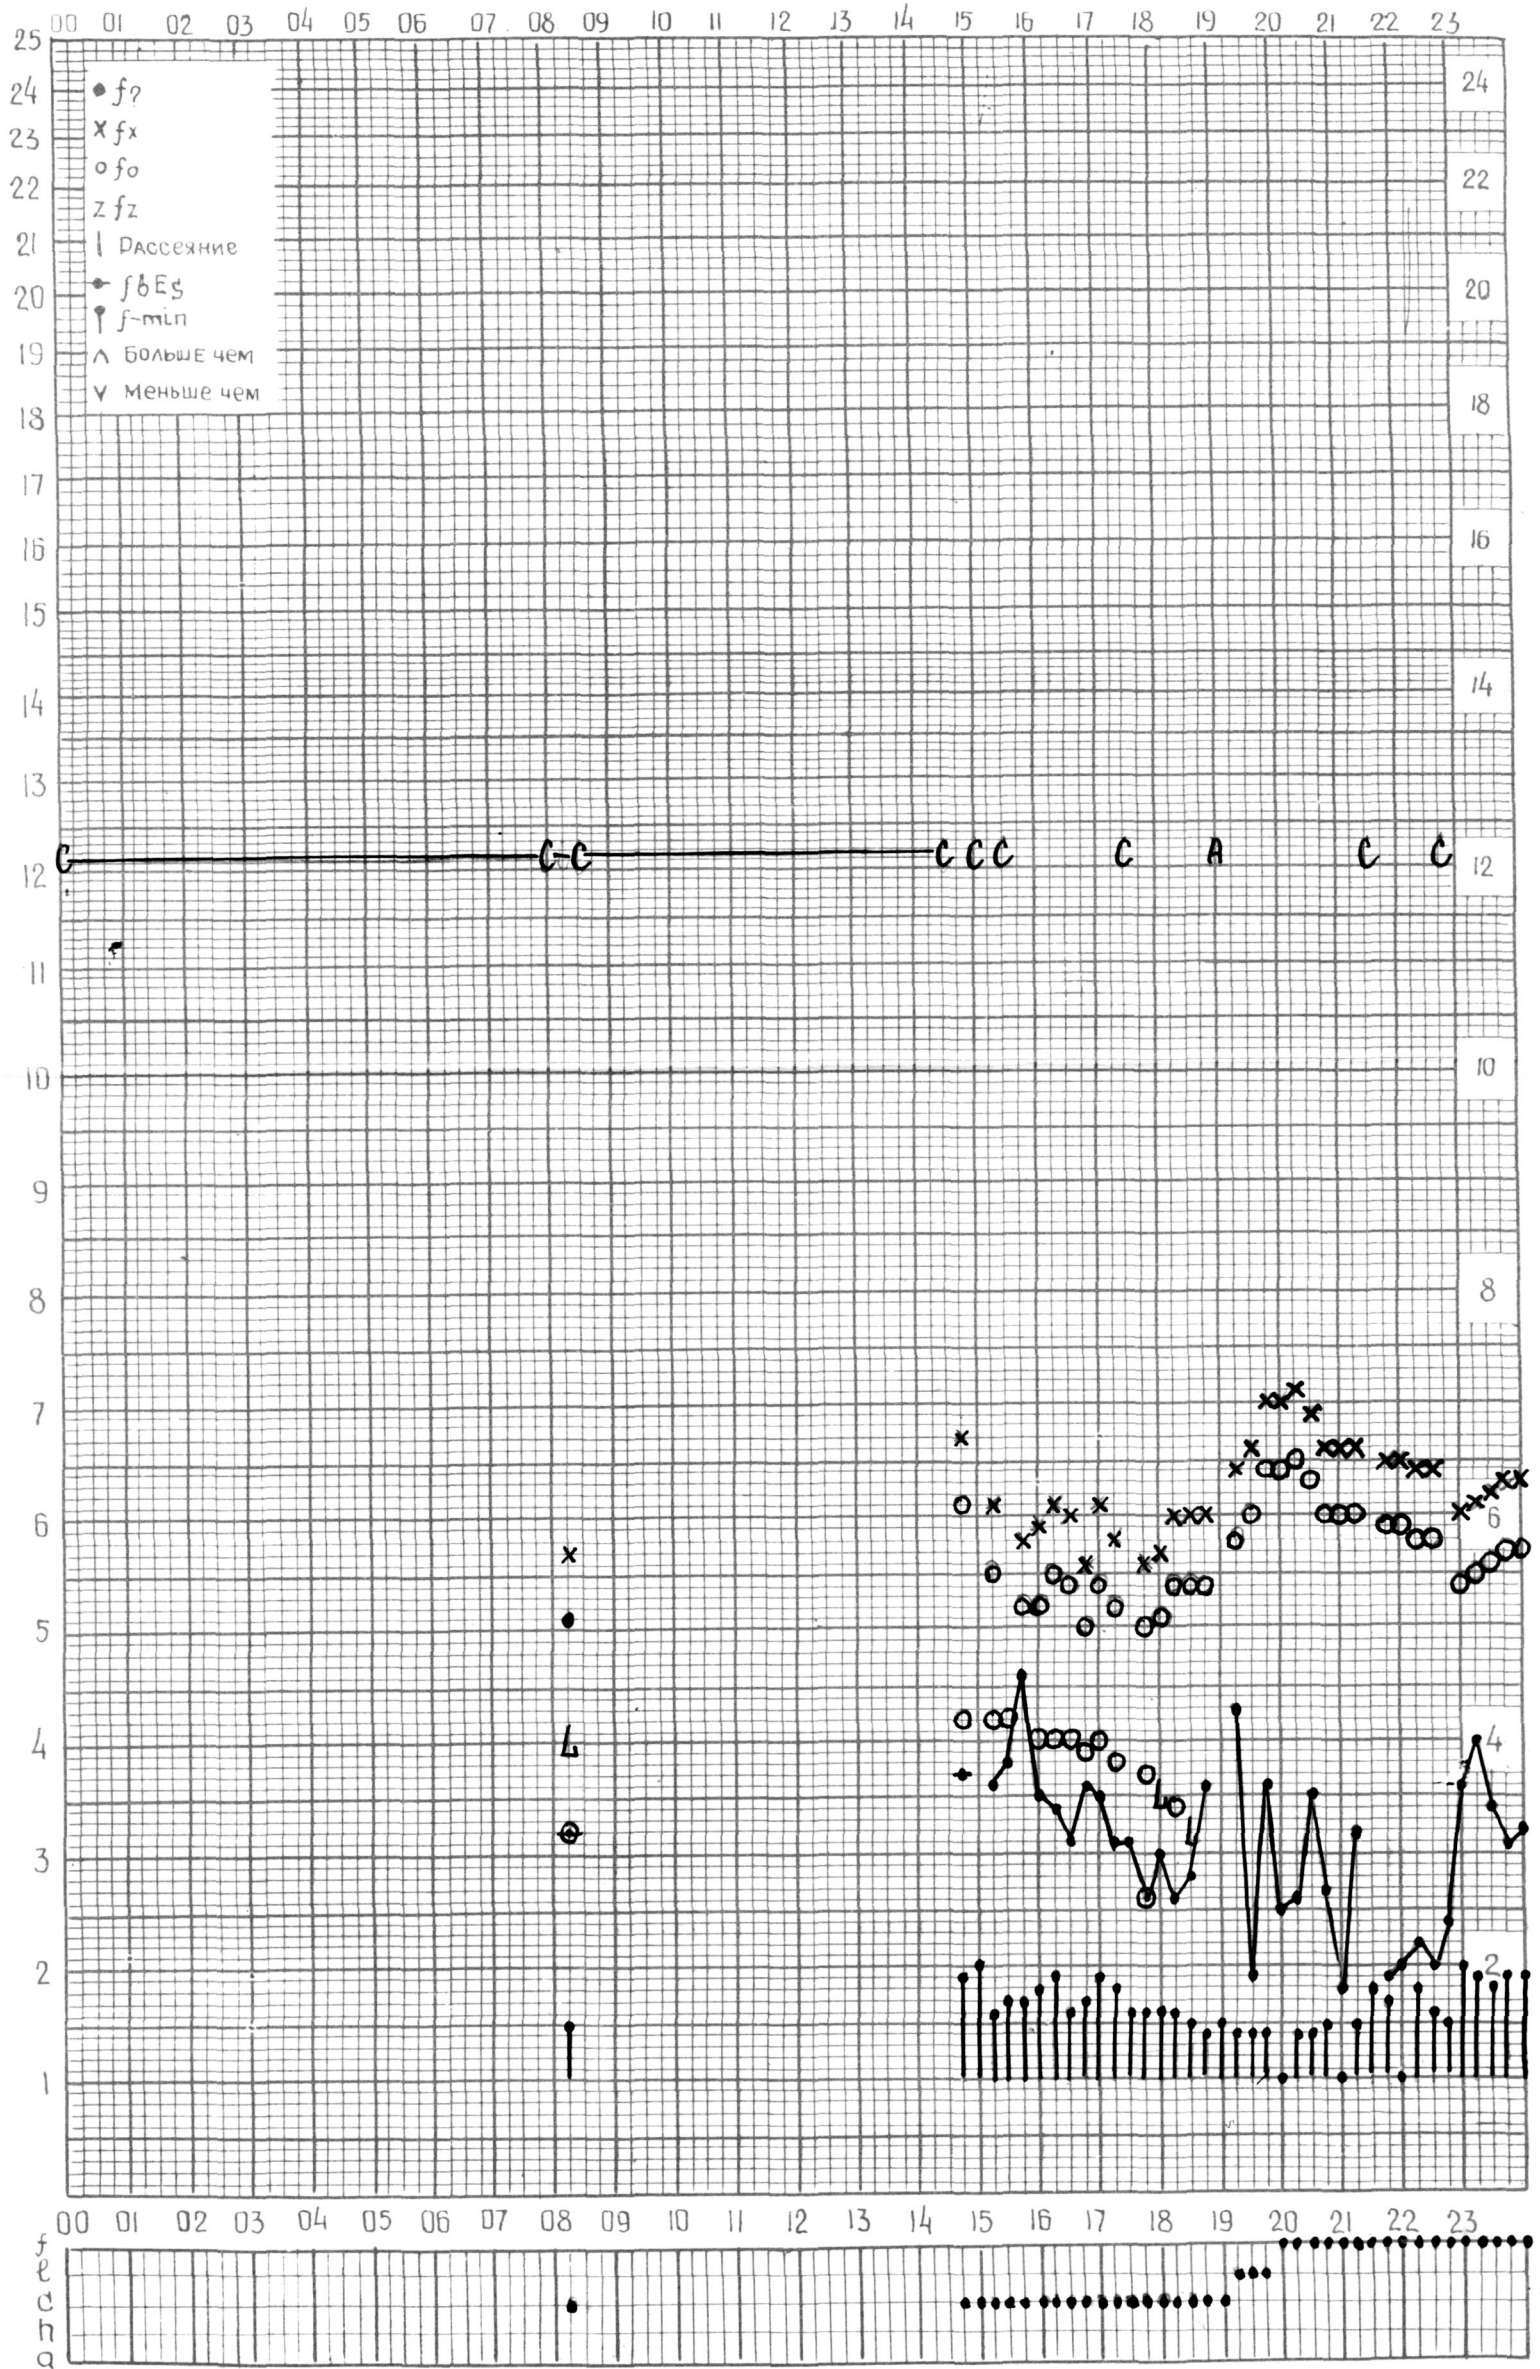

МЕЖДУНАРОДНЫЙ ГЕОФИЗИЧЕСКИЙ ГОД

Время 60°E

станция Амсабад f-график ионосферных данных ДАТА 1 июля 1964г.

кем отсчитано Медведев

МЕЖДУНАРОДНЫЙ ГЕОФИЗИЧЕСКИЙ ГОД

Время 60°E

станция Амхабад - график ионосферных данных ДАТА 2 июня 1964г.

кем отсчитано Мигведевой.

МЕЖДУНАРОДНЫЙ ГЕОФИЗИЧЕСКИЙ ГОД

Время 60°E

станция Ашхабад f-график ионосферных данных ДАТА 3 июля 1964 г.

КЕМ ОТСЧИТАНО Мегведовой

МЕЖДУНАРОДНЫЙ ГЕОФИЗИЧЕСКИЙ ГОД

Время 60°E

станция *Ашосбад* f-график ионосферных данных ДАТА *4 июля 1964г*

кем отсчитано *Медведевой*

МЕЖДУНАРОДНЫЙ ГЕОФИЗИЧЕСКИЙ ГОД

Время 60°E

станция Амсабад f-график ионосферных данных ДАТА 5 июля 1964г.

кем отсчитано Медведева

МЕЖДУНАРОДНЫЙ ГЕОФИЗИЧЕСКИЙ ГОД

Время 60°E

станция *Ашхабад* - график ионосферных данных ДАТА *6 июля 1963г.*