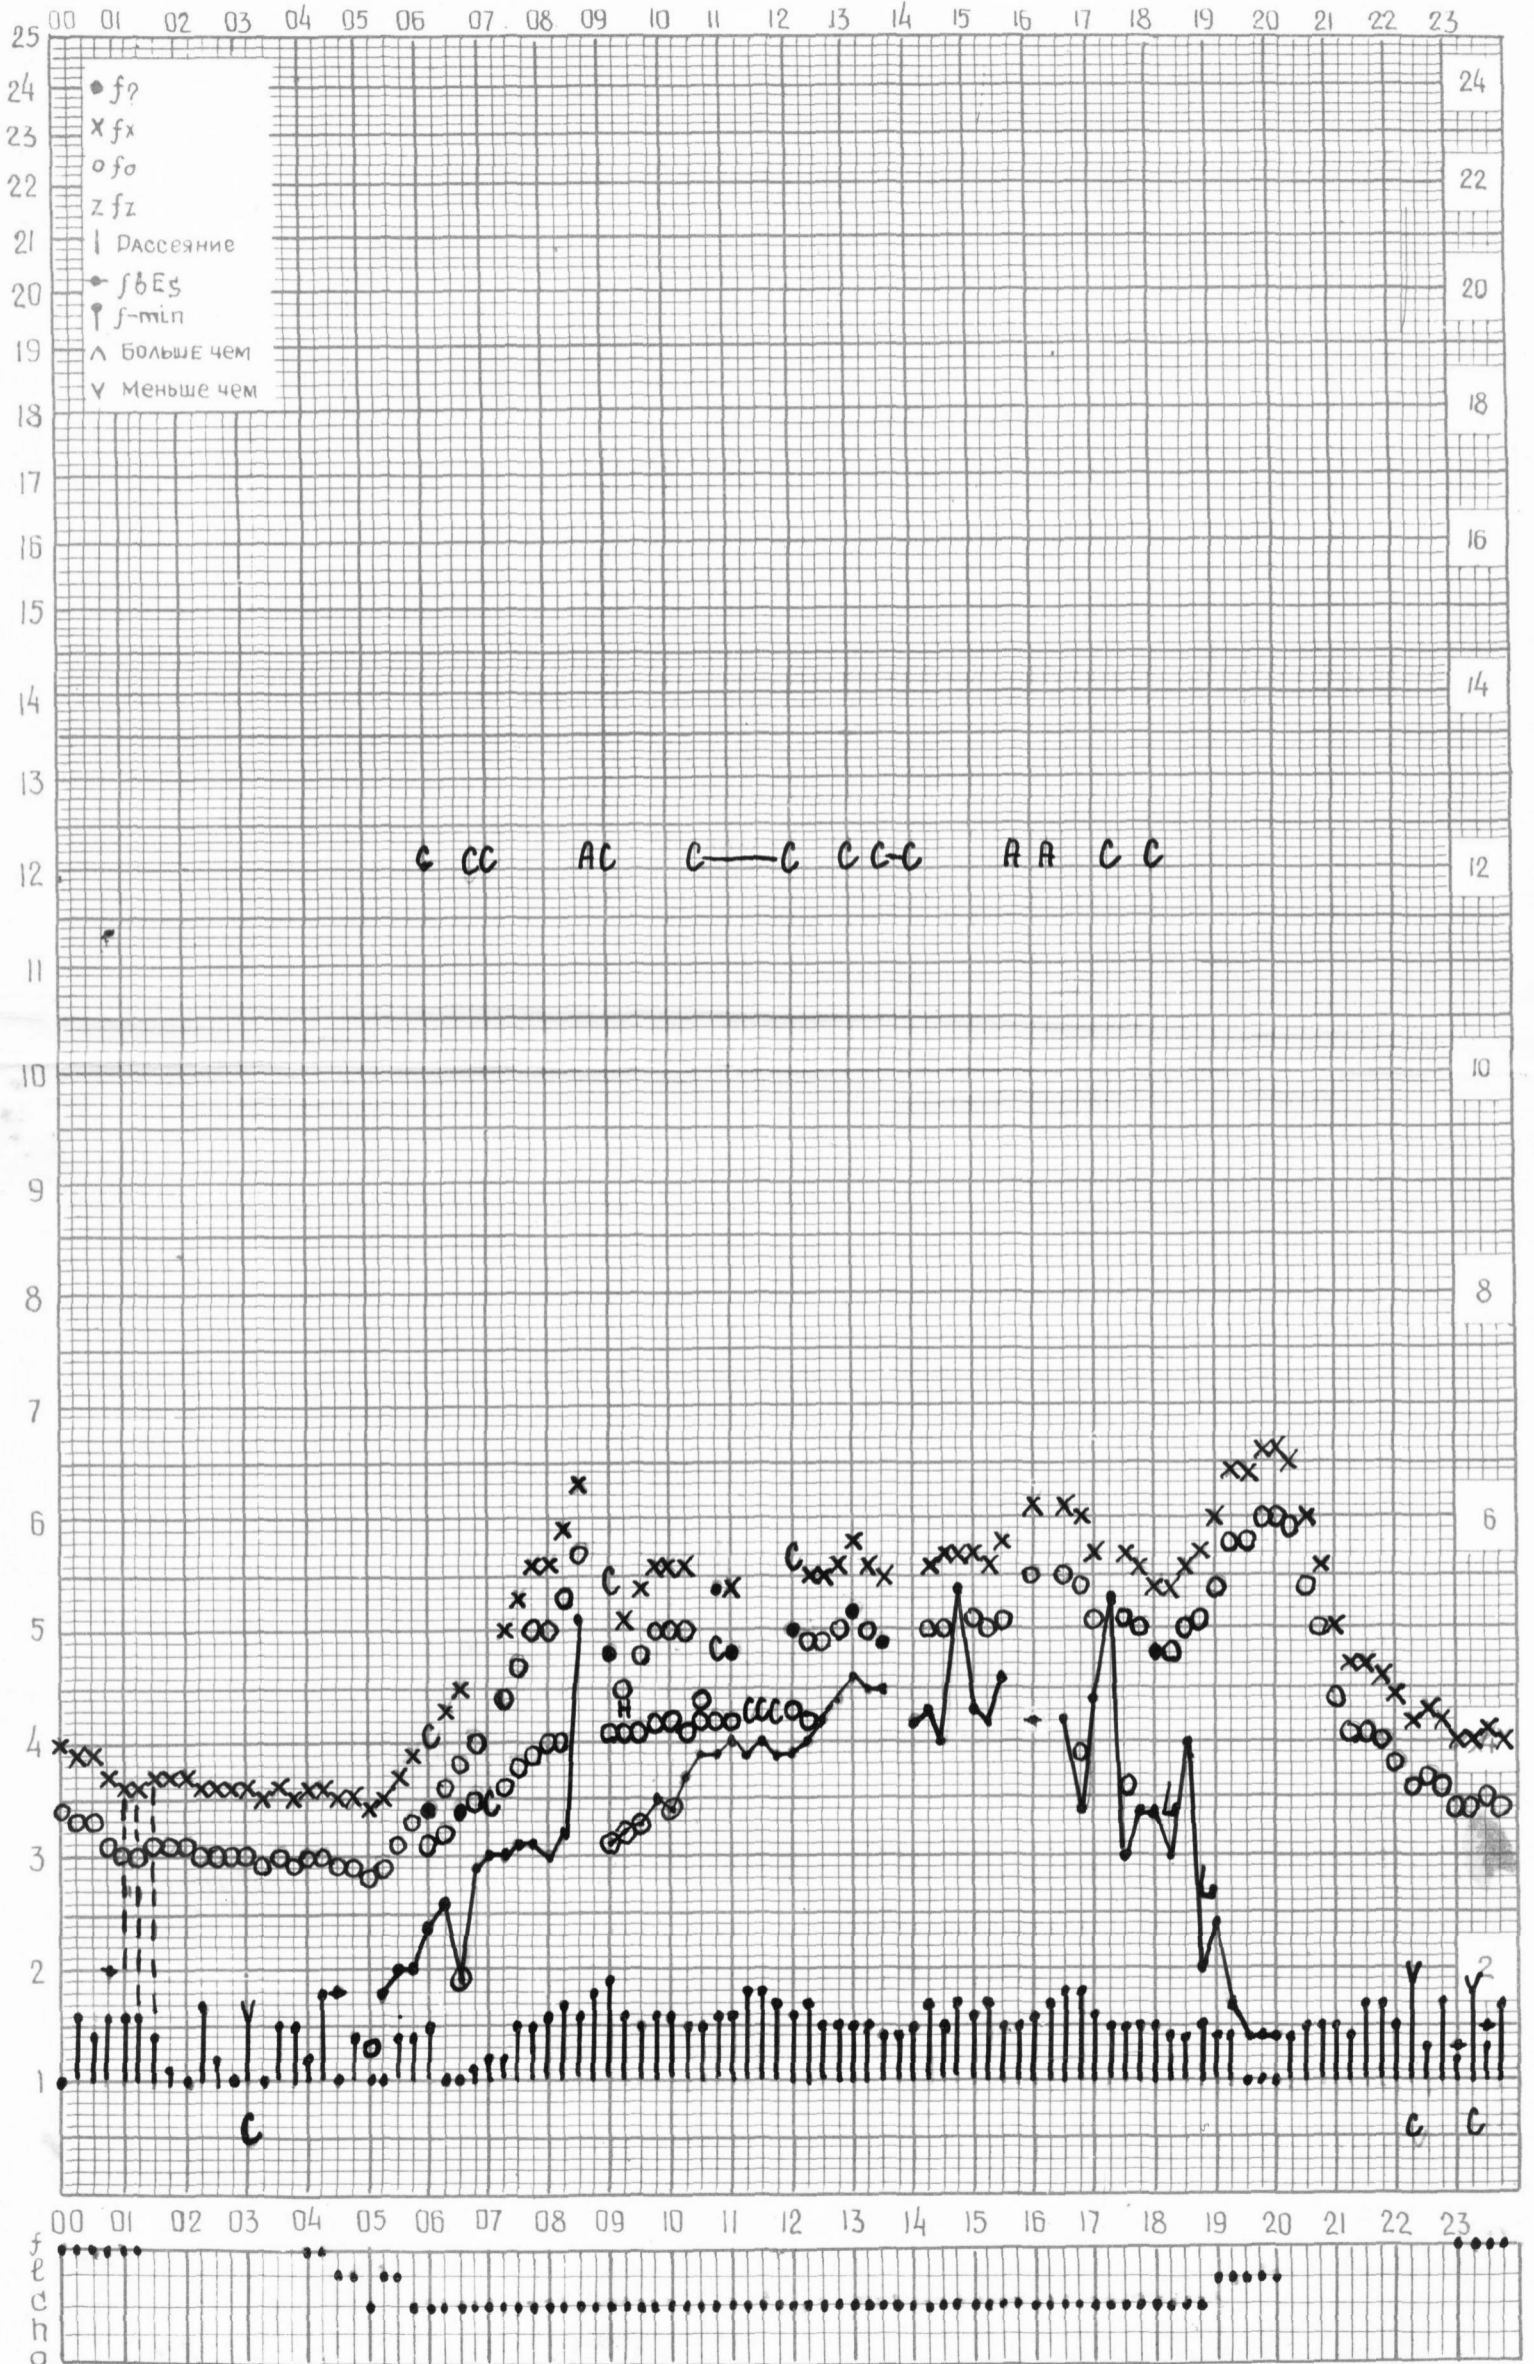

Время 60°E

станция Ишсабад f-график ионосферных данных ДАТА 30 июля 1964г.

кем отсчитано Мухомедов

МЕЖДУНАРОДНЫЙ ГЕОФИЗИЧЕСКИЙ ГОД

Время 60°E

станция Янхабад f-график ионосферных данных ДАТА 31 июля 1964г.