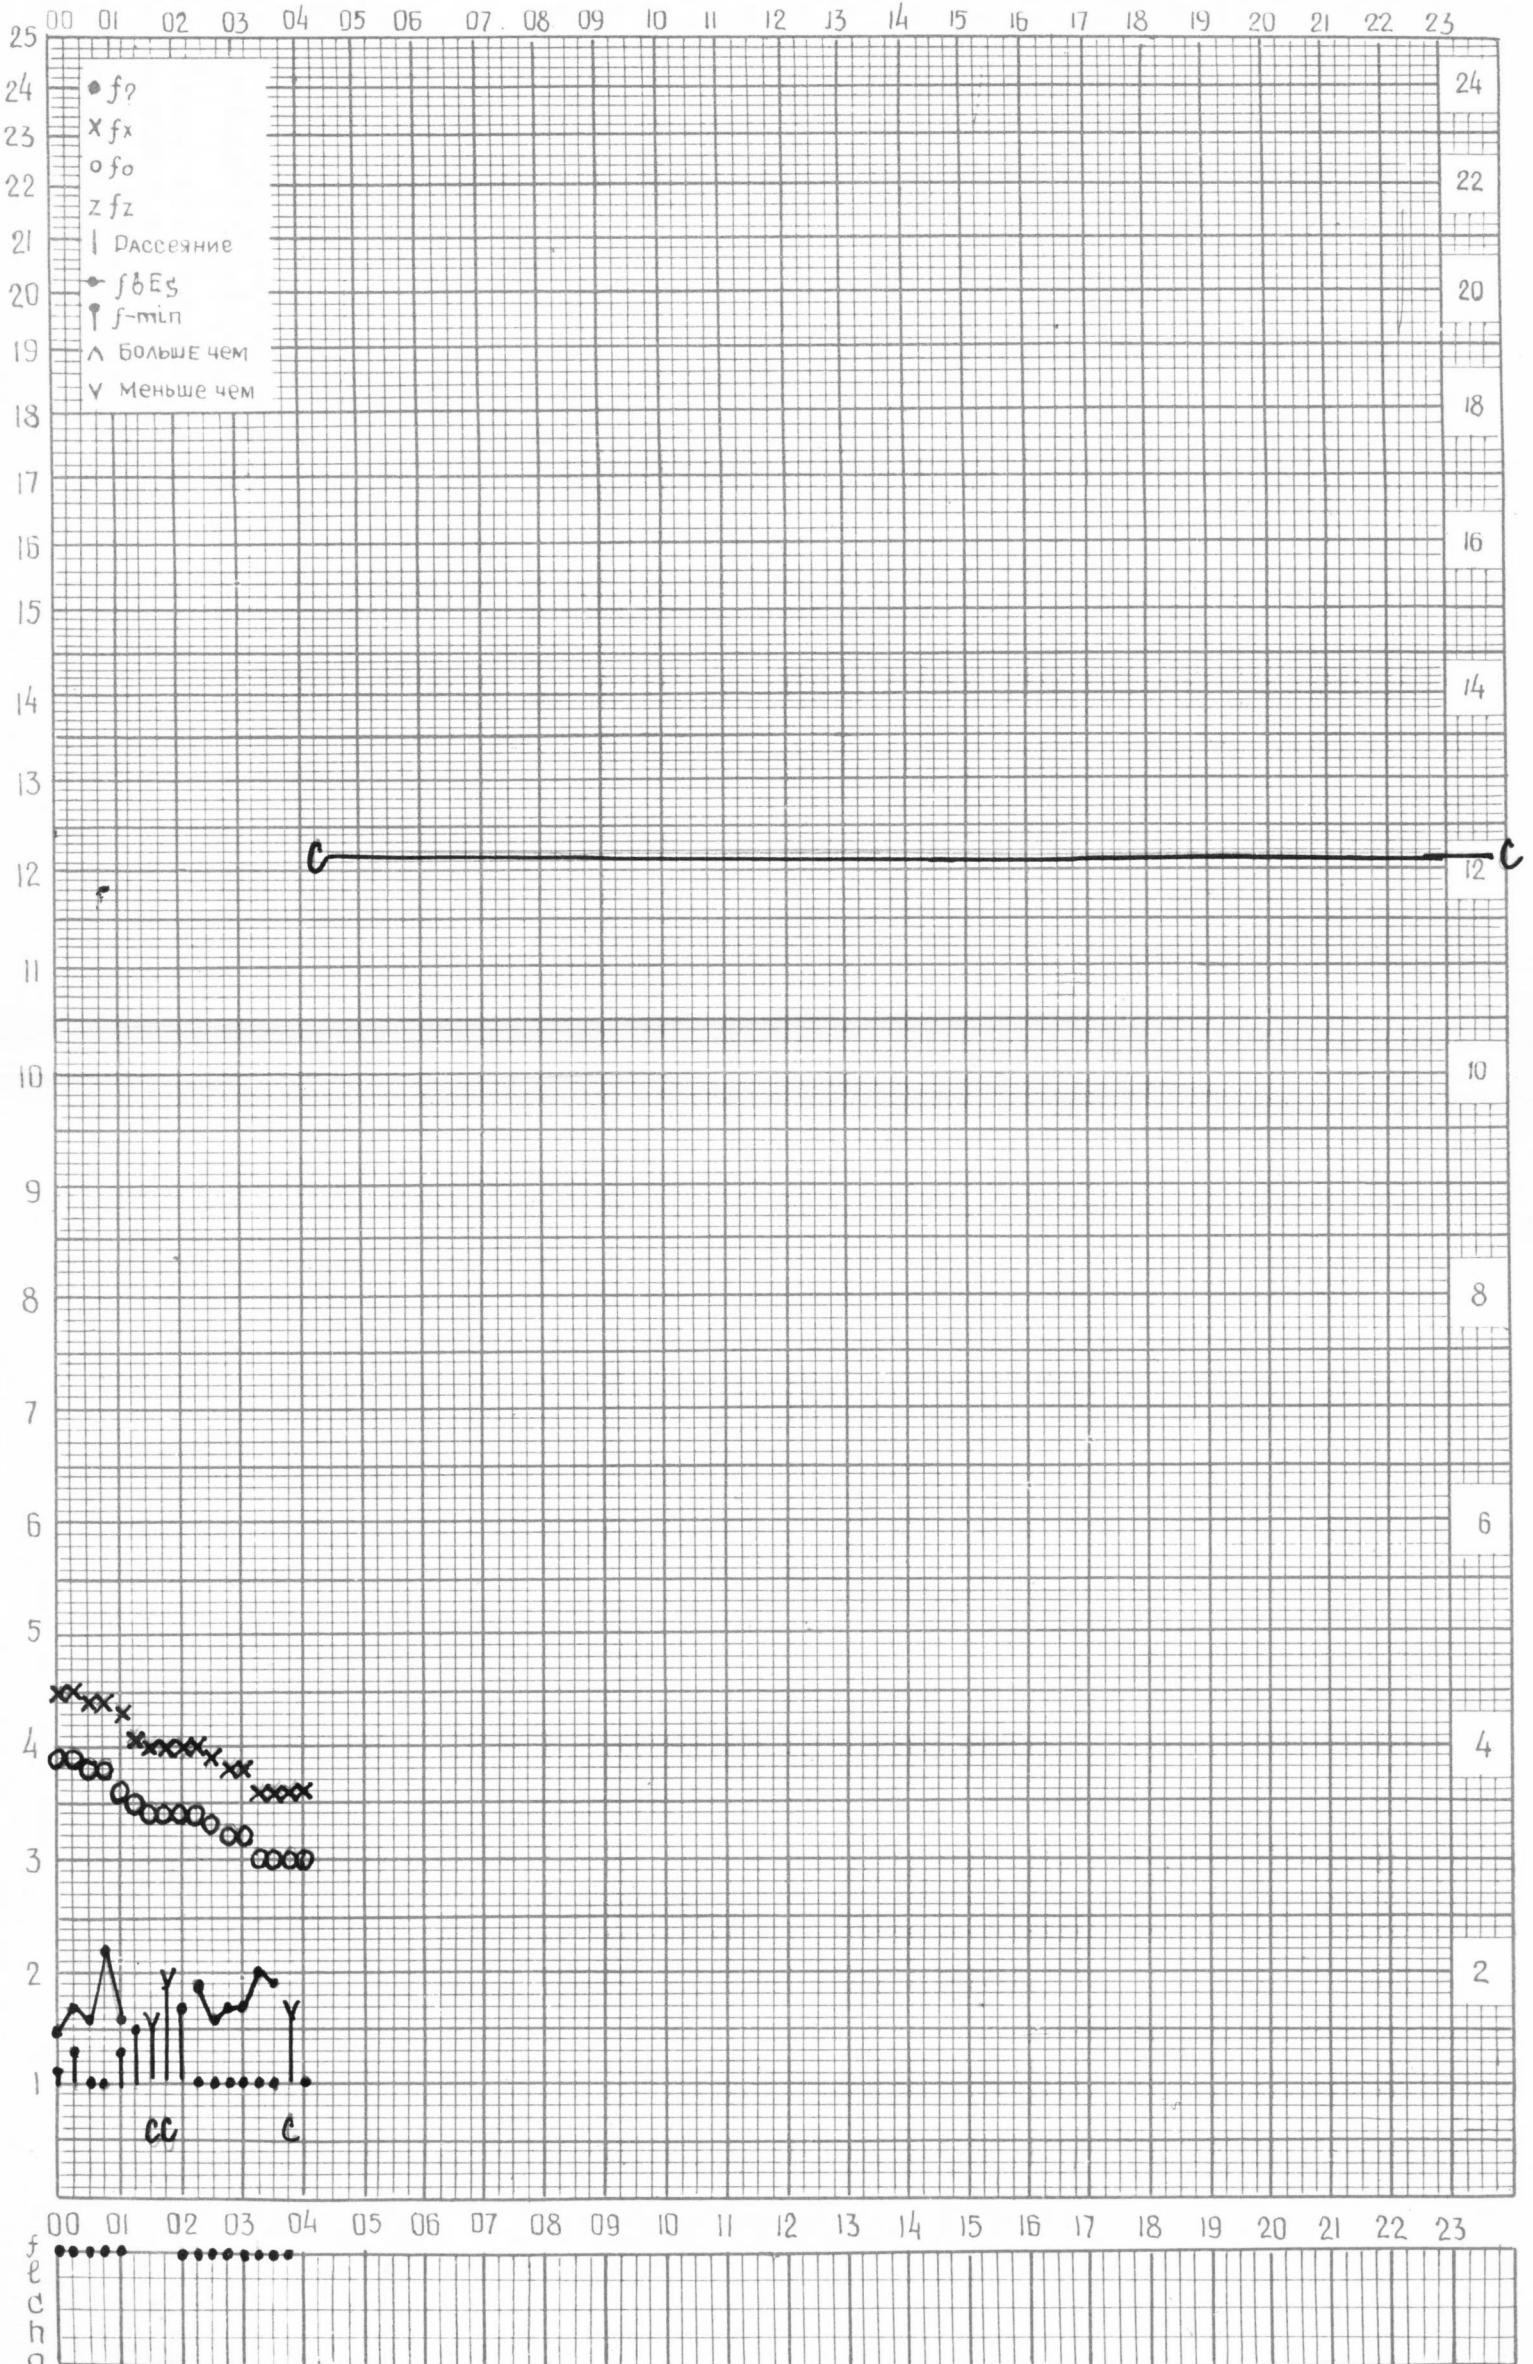

Время 60°E

станция Ашхабад f-график ионосферных данных ДАТА 20 июля 1964г.

кем отсчитано Сидвеговой

с 11:00 до 23:45 сдвинуты высотные метки
полого времени

МЕЖДУНАРОДНЫЙ ГЕОФИЗИЧЕСКИЙ ГОД

Время ГССТ

станция Ашхабад f-график ионосферных данных ДАТА 21 июля 1964г.

кем отчитано Медведевой

Сдвинуты высотные леписы на 50 км. с 00^h00 до 08^h45^m

МЕЖДУНАРОДНЫЙ ГЕОФИЗИЧЕСКИЙ ГОД

Время 60°E

станция Ашхабад f-график ионосферных данных ДАТА 22 июля 1964г.

КЕМ ОТЧИТАНО Стегведевой