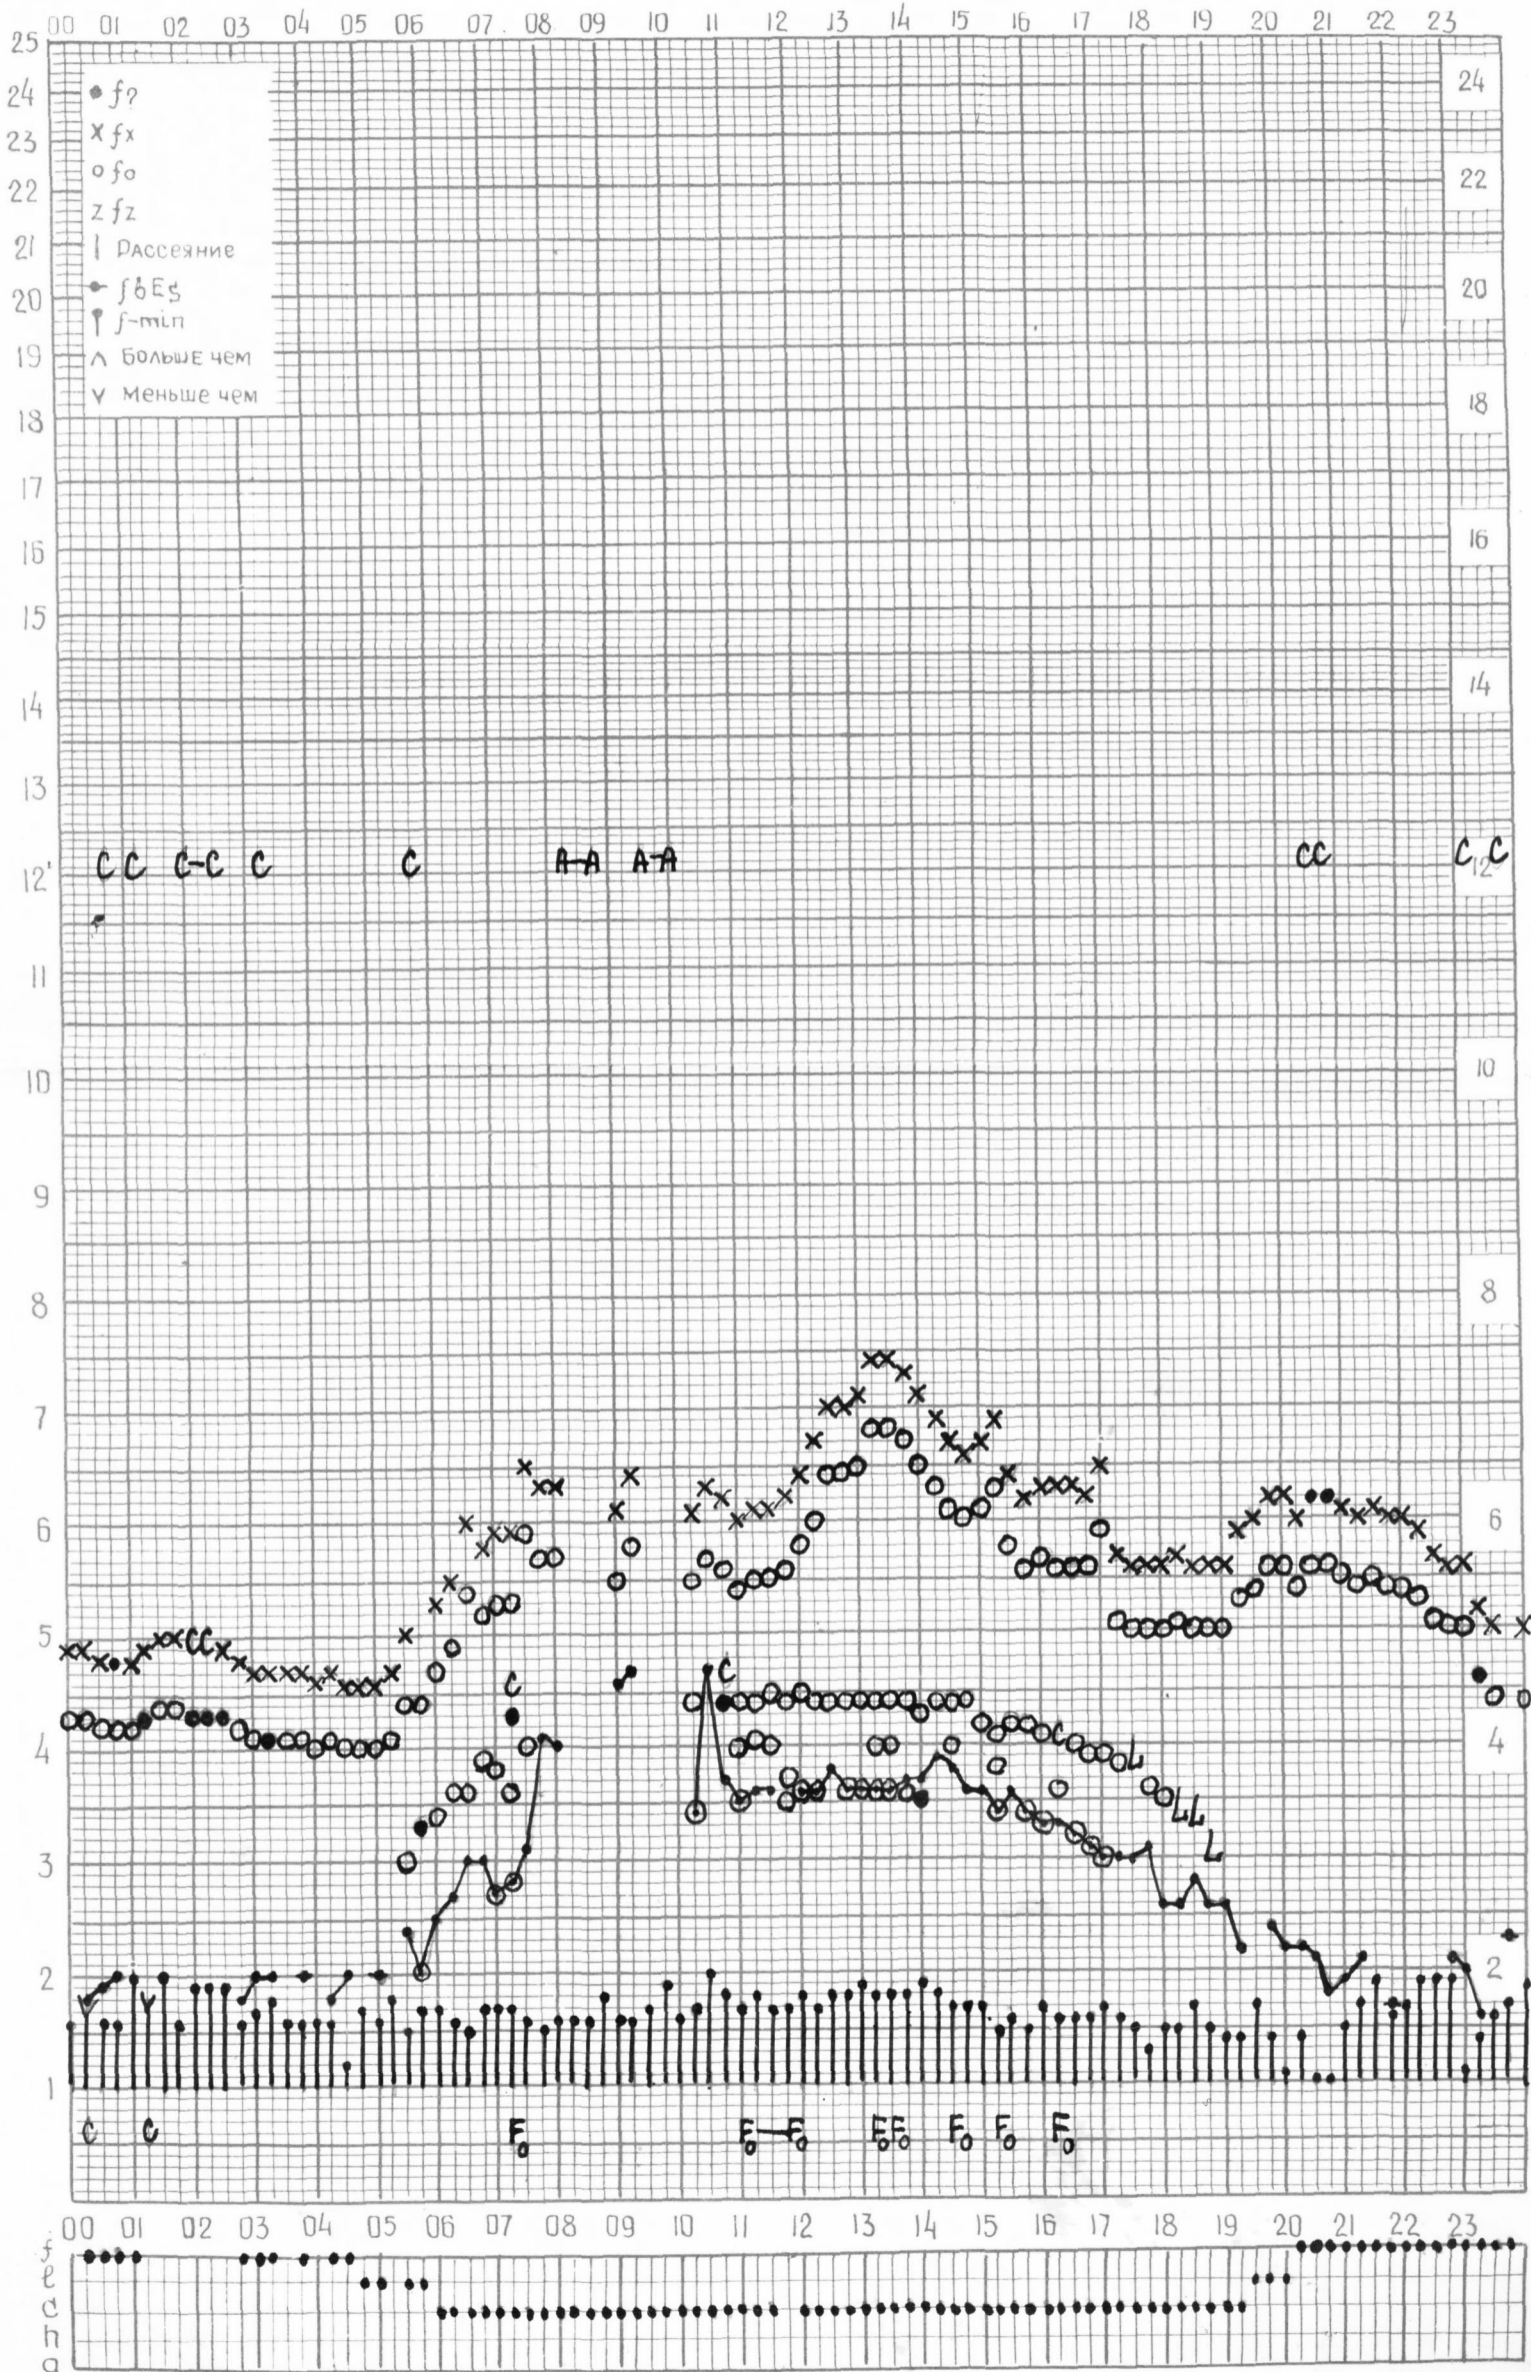

МЕЖДУНАРОДНЫЙ ГЕОФИЗИЧЕСКИЙ ГОД

Время 60°E

станция Ашхабад f-график ионосферных данных ДАТА 14 июля 1964г

кем отчитано Медведевой