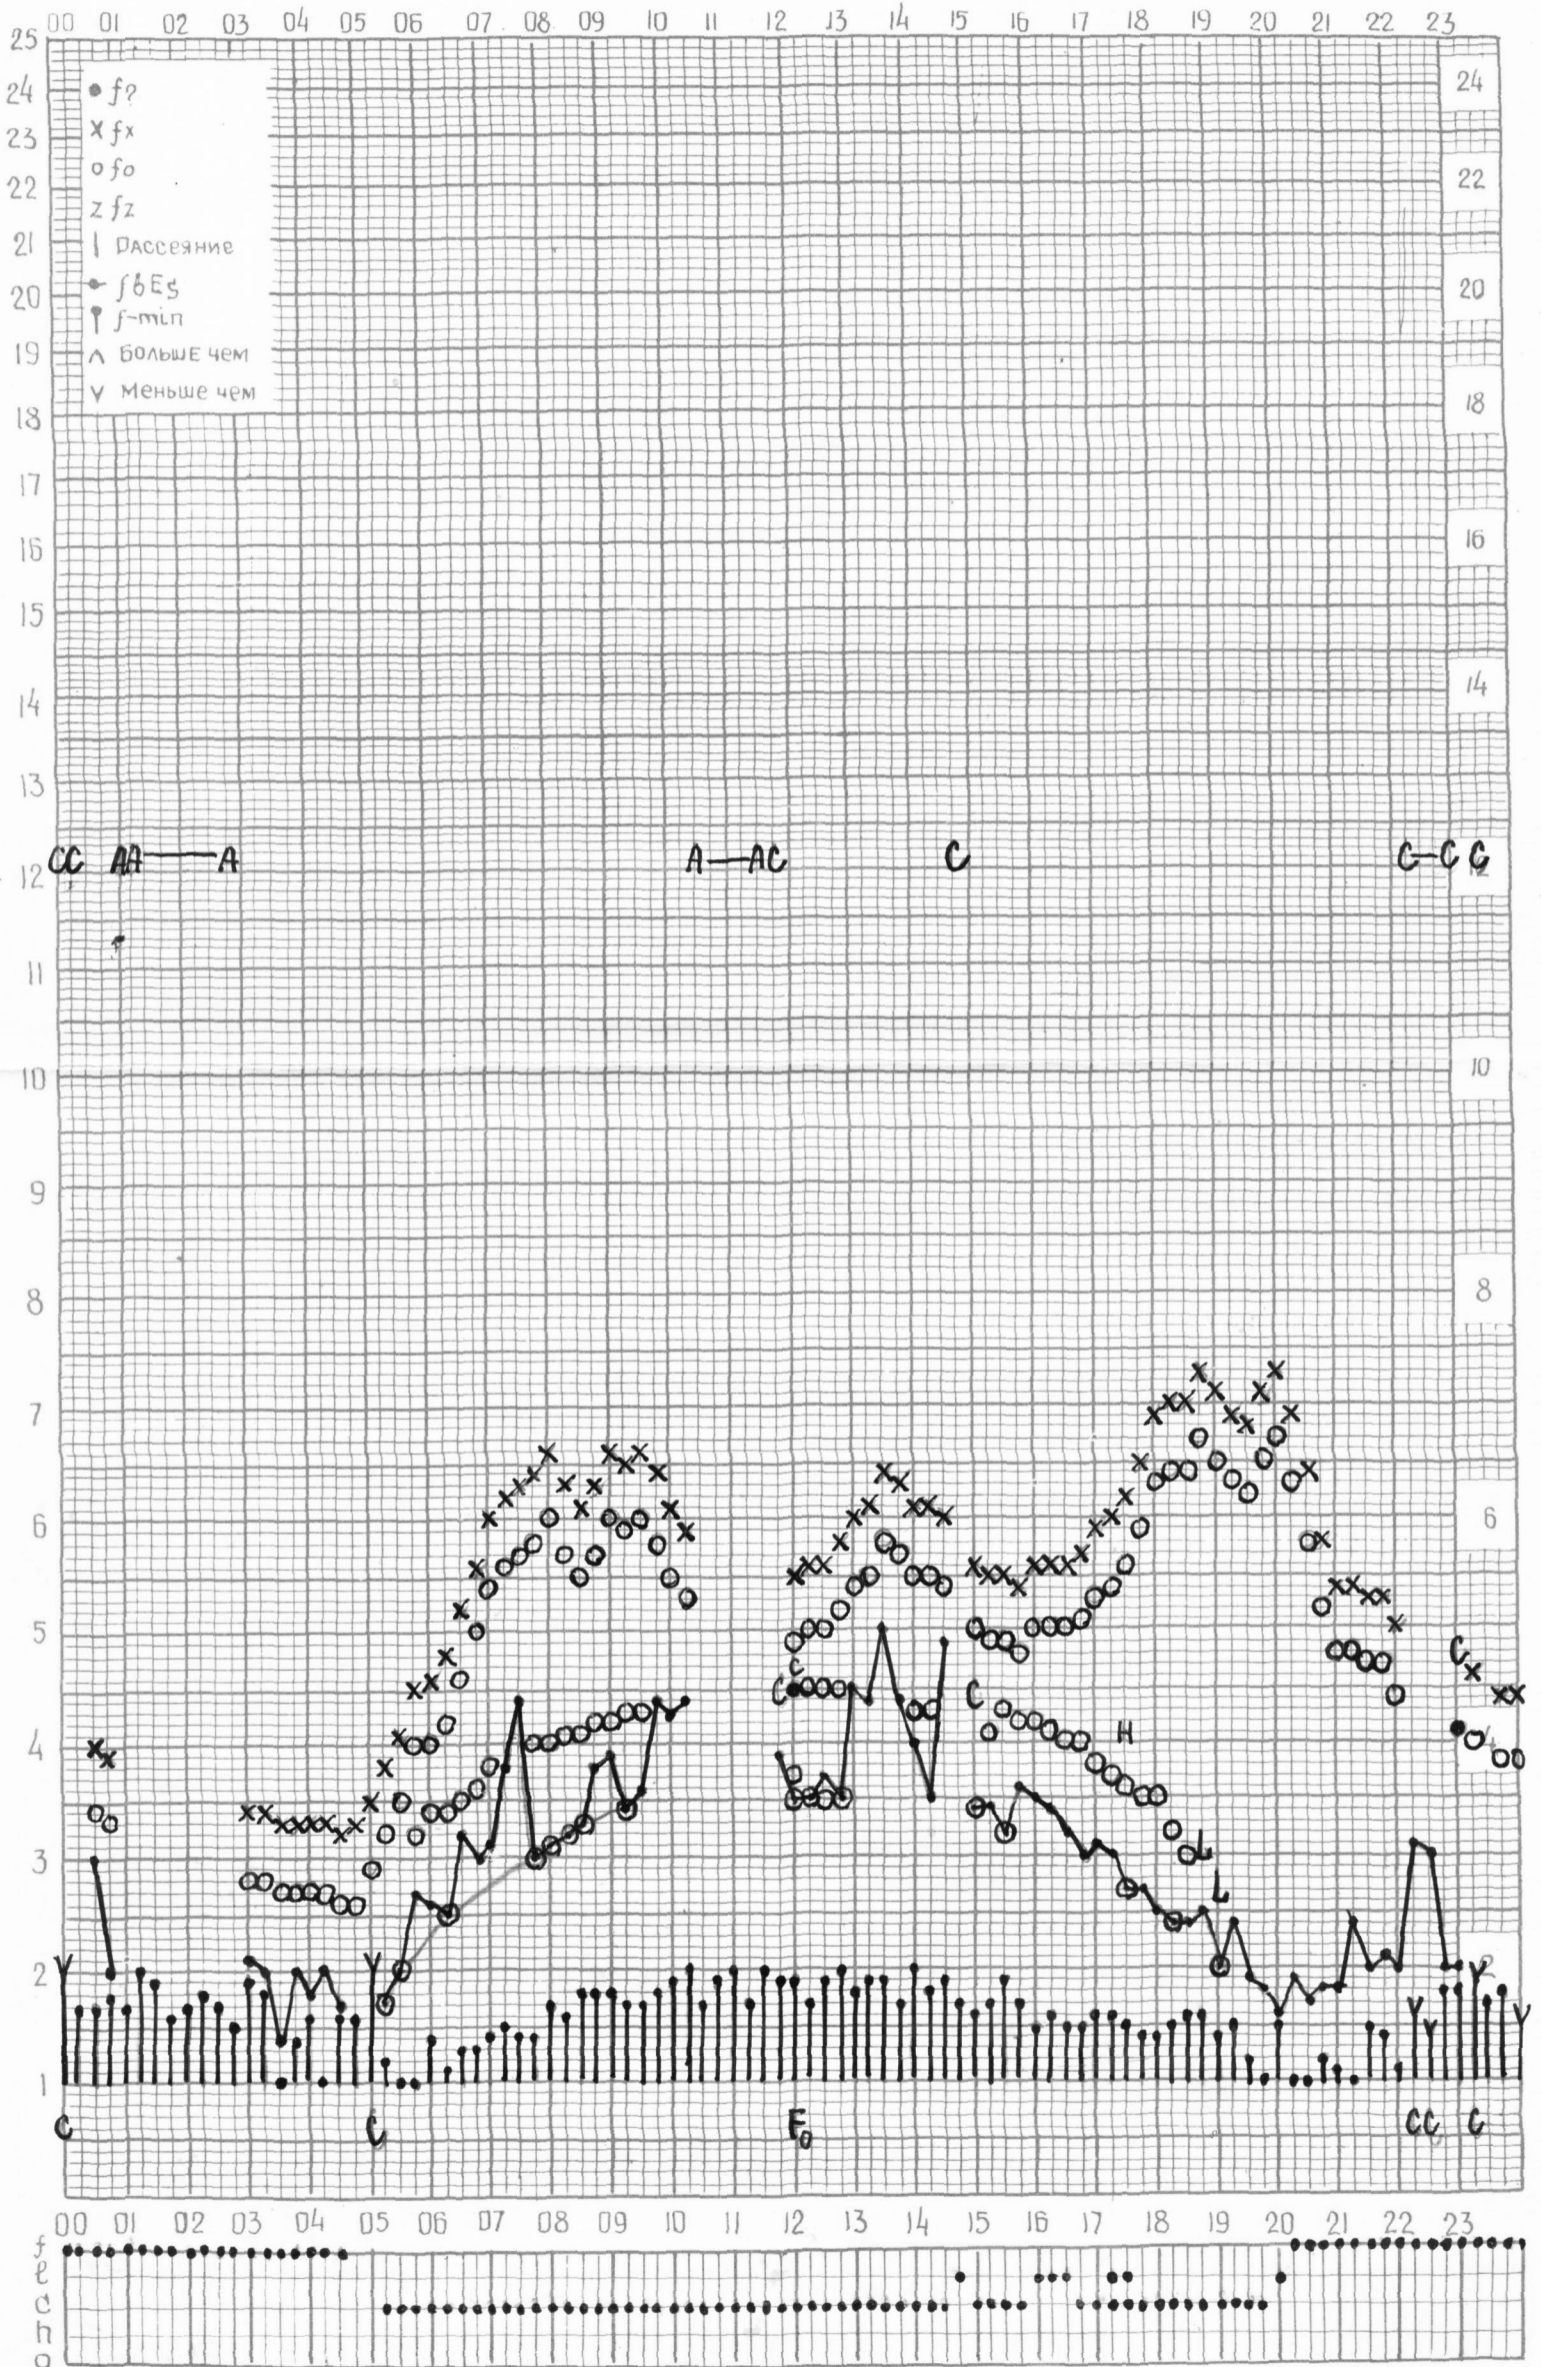

МЕЖДУНАРОДНЫЙ ГЕОФИЗИЧЕСКИЙ ГОД

Время 60°E

станция *Амхабад* f-график ионосферных данных ДАТА *12 июля 1964*

кем отсчитано *Медведевой*