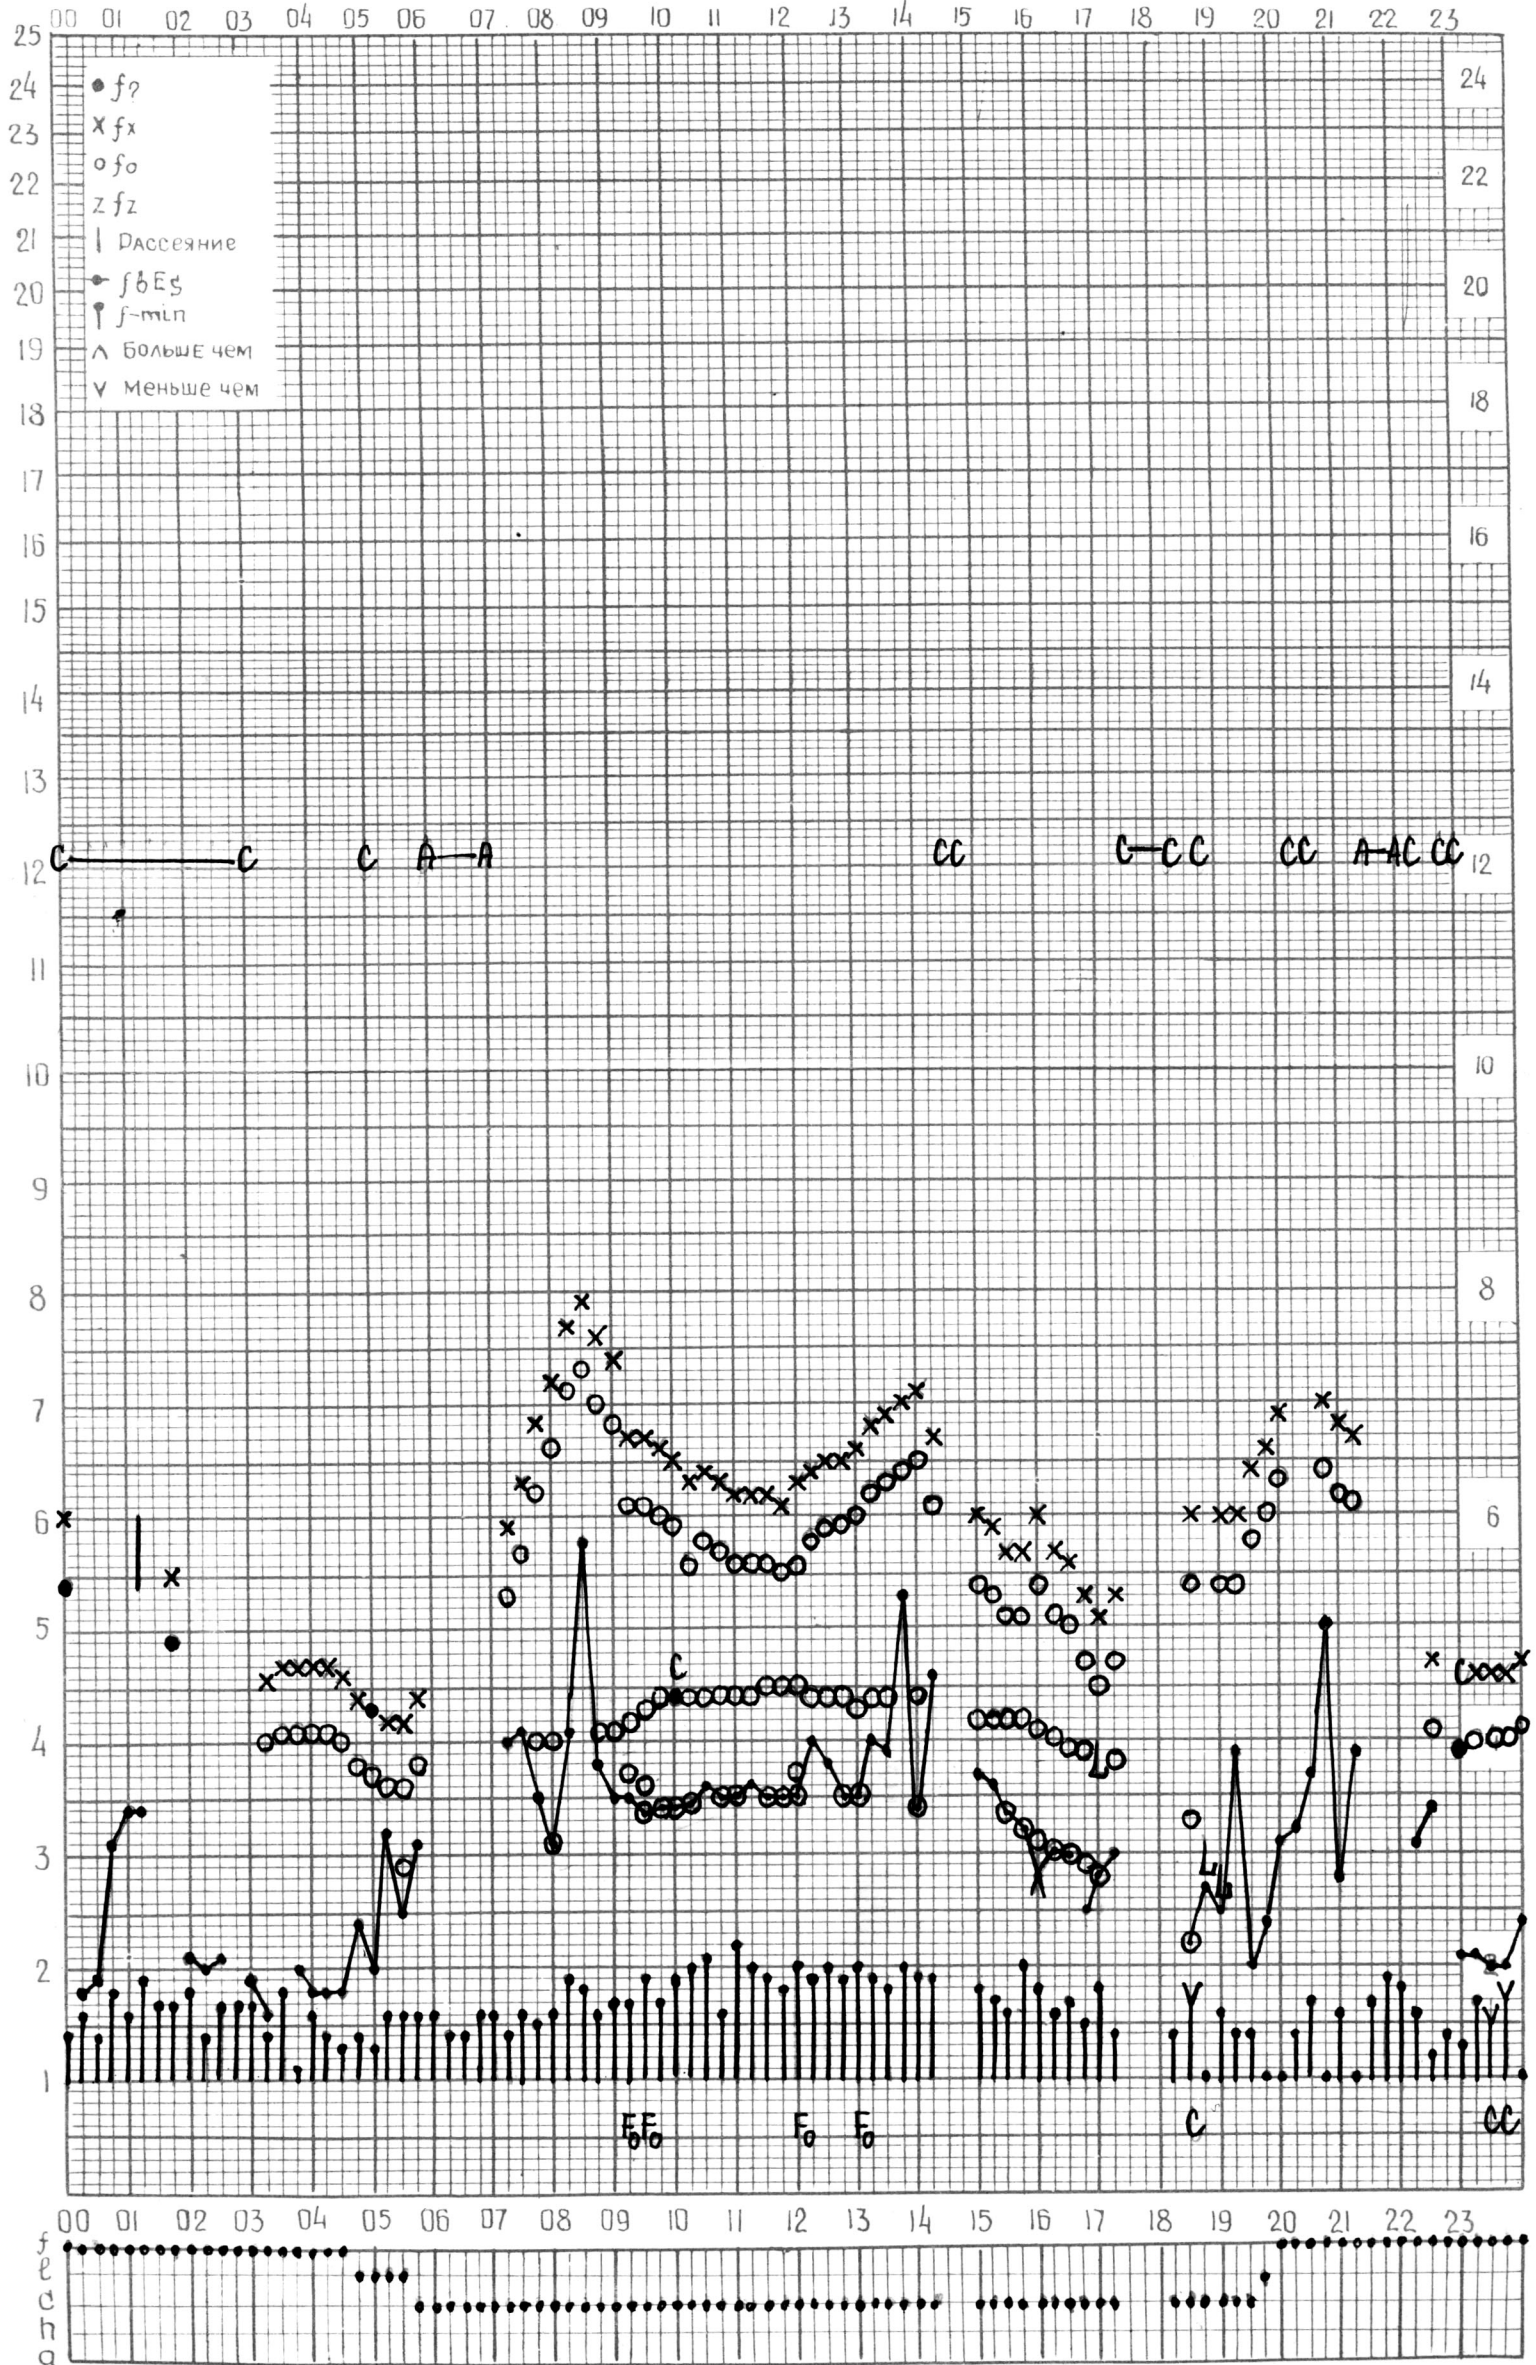

МЕЖДУНАРОДНЫЙ ГЕОФИЗИЧЕСКИЙ ГОД

Время 60°E

станция Амсабад f-график ионосферных данных ДАТА 1 июля 1964г.

кем отсчитано Медведев

МЕЖДУНАРОДНЫЙ ГЕОФИЗИЧЕСКИЙ ГОД

Время 60°E

станция Амхабад - график ионосферных данных ДАТА 2 июня 1964г.

кем отсчитано Мигведевой.

МЕЖДУНАРОДНЫЙ ГЕОФИЗИЧЕСКИЙ ГОД

Время 60°E

станция Ашхабад f-график ионосферных данных ДАТА 3 июля 1964 г.

КЕМ ОТСЧИТАНО Мегведовой

МЕЖДУНАРОДНЫЙ ГЕОФИЗИЧЕСКИЙ ГОД

Время 60°E

станция *Ашосбад* f-график ионосферных данных ДАТА *4 июля 1964г*

кем отсчитано *Медведевой*

МЕЖДУНАРОДНЫЙ ГЕОФИЗИЧЕСКИЙ ГОД

Время 60°E

станция Амсабад f-график ионосферных данных ДАТА 5 июля 1964г.

кем отсчитано Медведева

МЕЖДУНАРОДНЫЙ ГЕОФИЗИЧЕСКИЙ ГОД

Время 60°E

станция *Ашхабад* - график ионосферных данных ДАТА *6 июля 1963г.*

КЕМ ОТСЧИТАНО *Медведевой*.

МЕЖДУНАРОДНЫЙ ГЕОФИЗИЧЕСКИЙ ГОД

Время 60°E

станция Ашхабад f-график ионосферных данных ДАТА 7 июля 1964г.

КЕМ ОТСЧИТАНО Медведевой

МЕЖДУНАРОДНЫЙ ГЕОФИЗИЧЕСКИЙ ГОД

Время 60°E

станция Ашхабад f - график ионосферных данных ДАТА 8 июля 1964г.