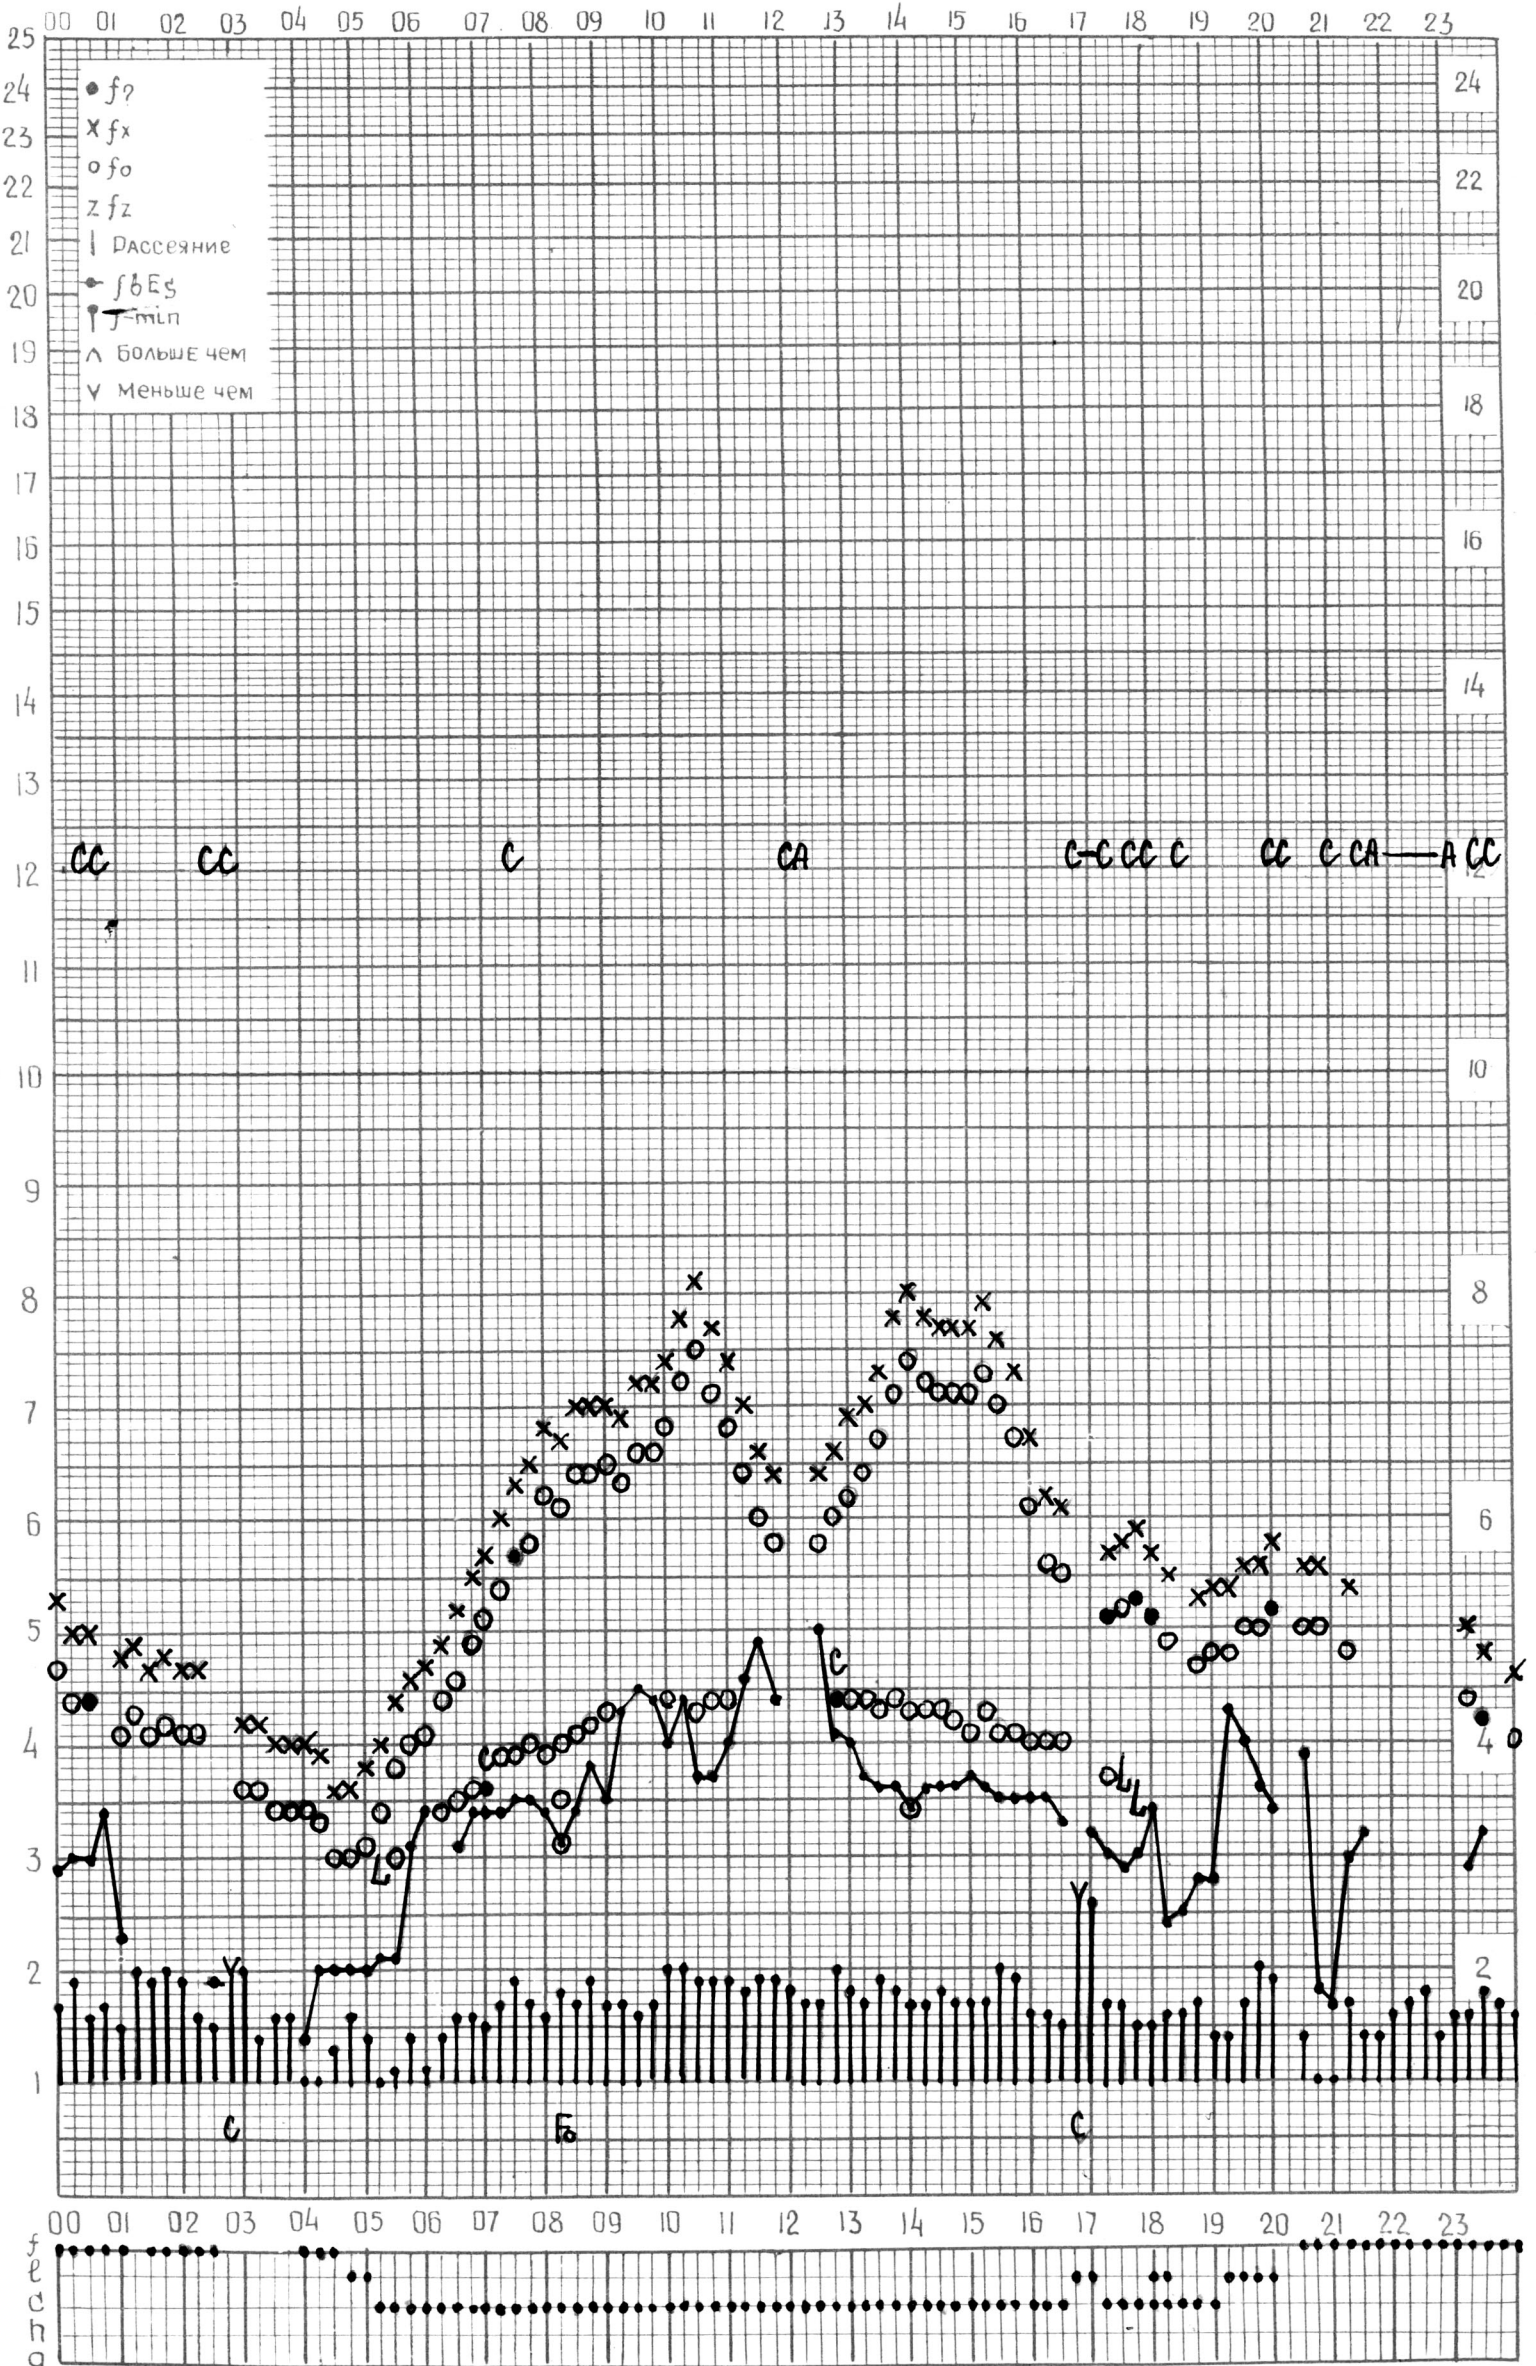

МЕЖДУНАРОДНЫЙ ГЕОФИЗИЧЕСКИЙ ГОД

Время 60°E

станция Ашхабад f-график ионосферных данных ДАТА 10 июля 1964г.

кем отсчитано Медведевой