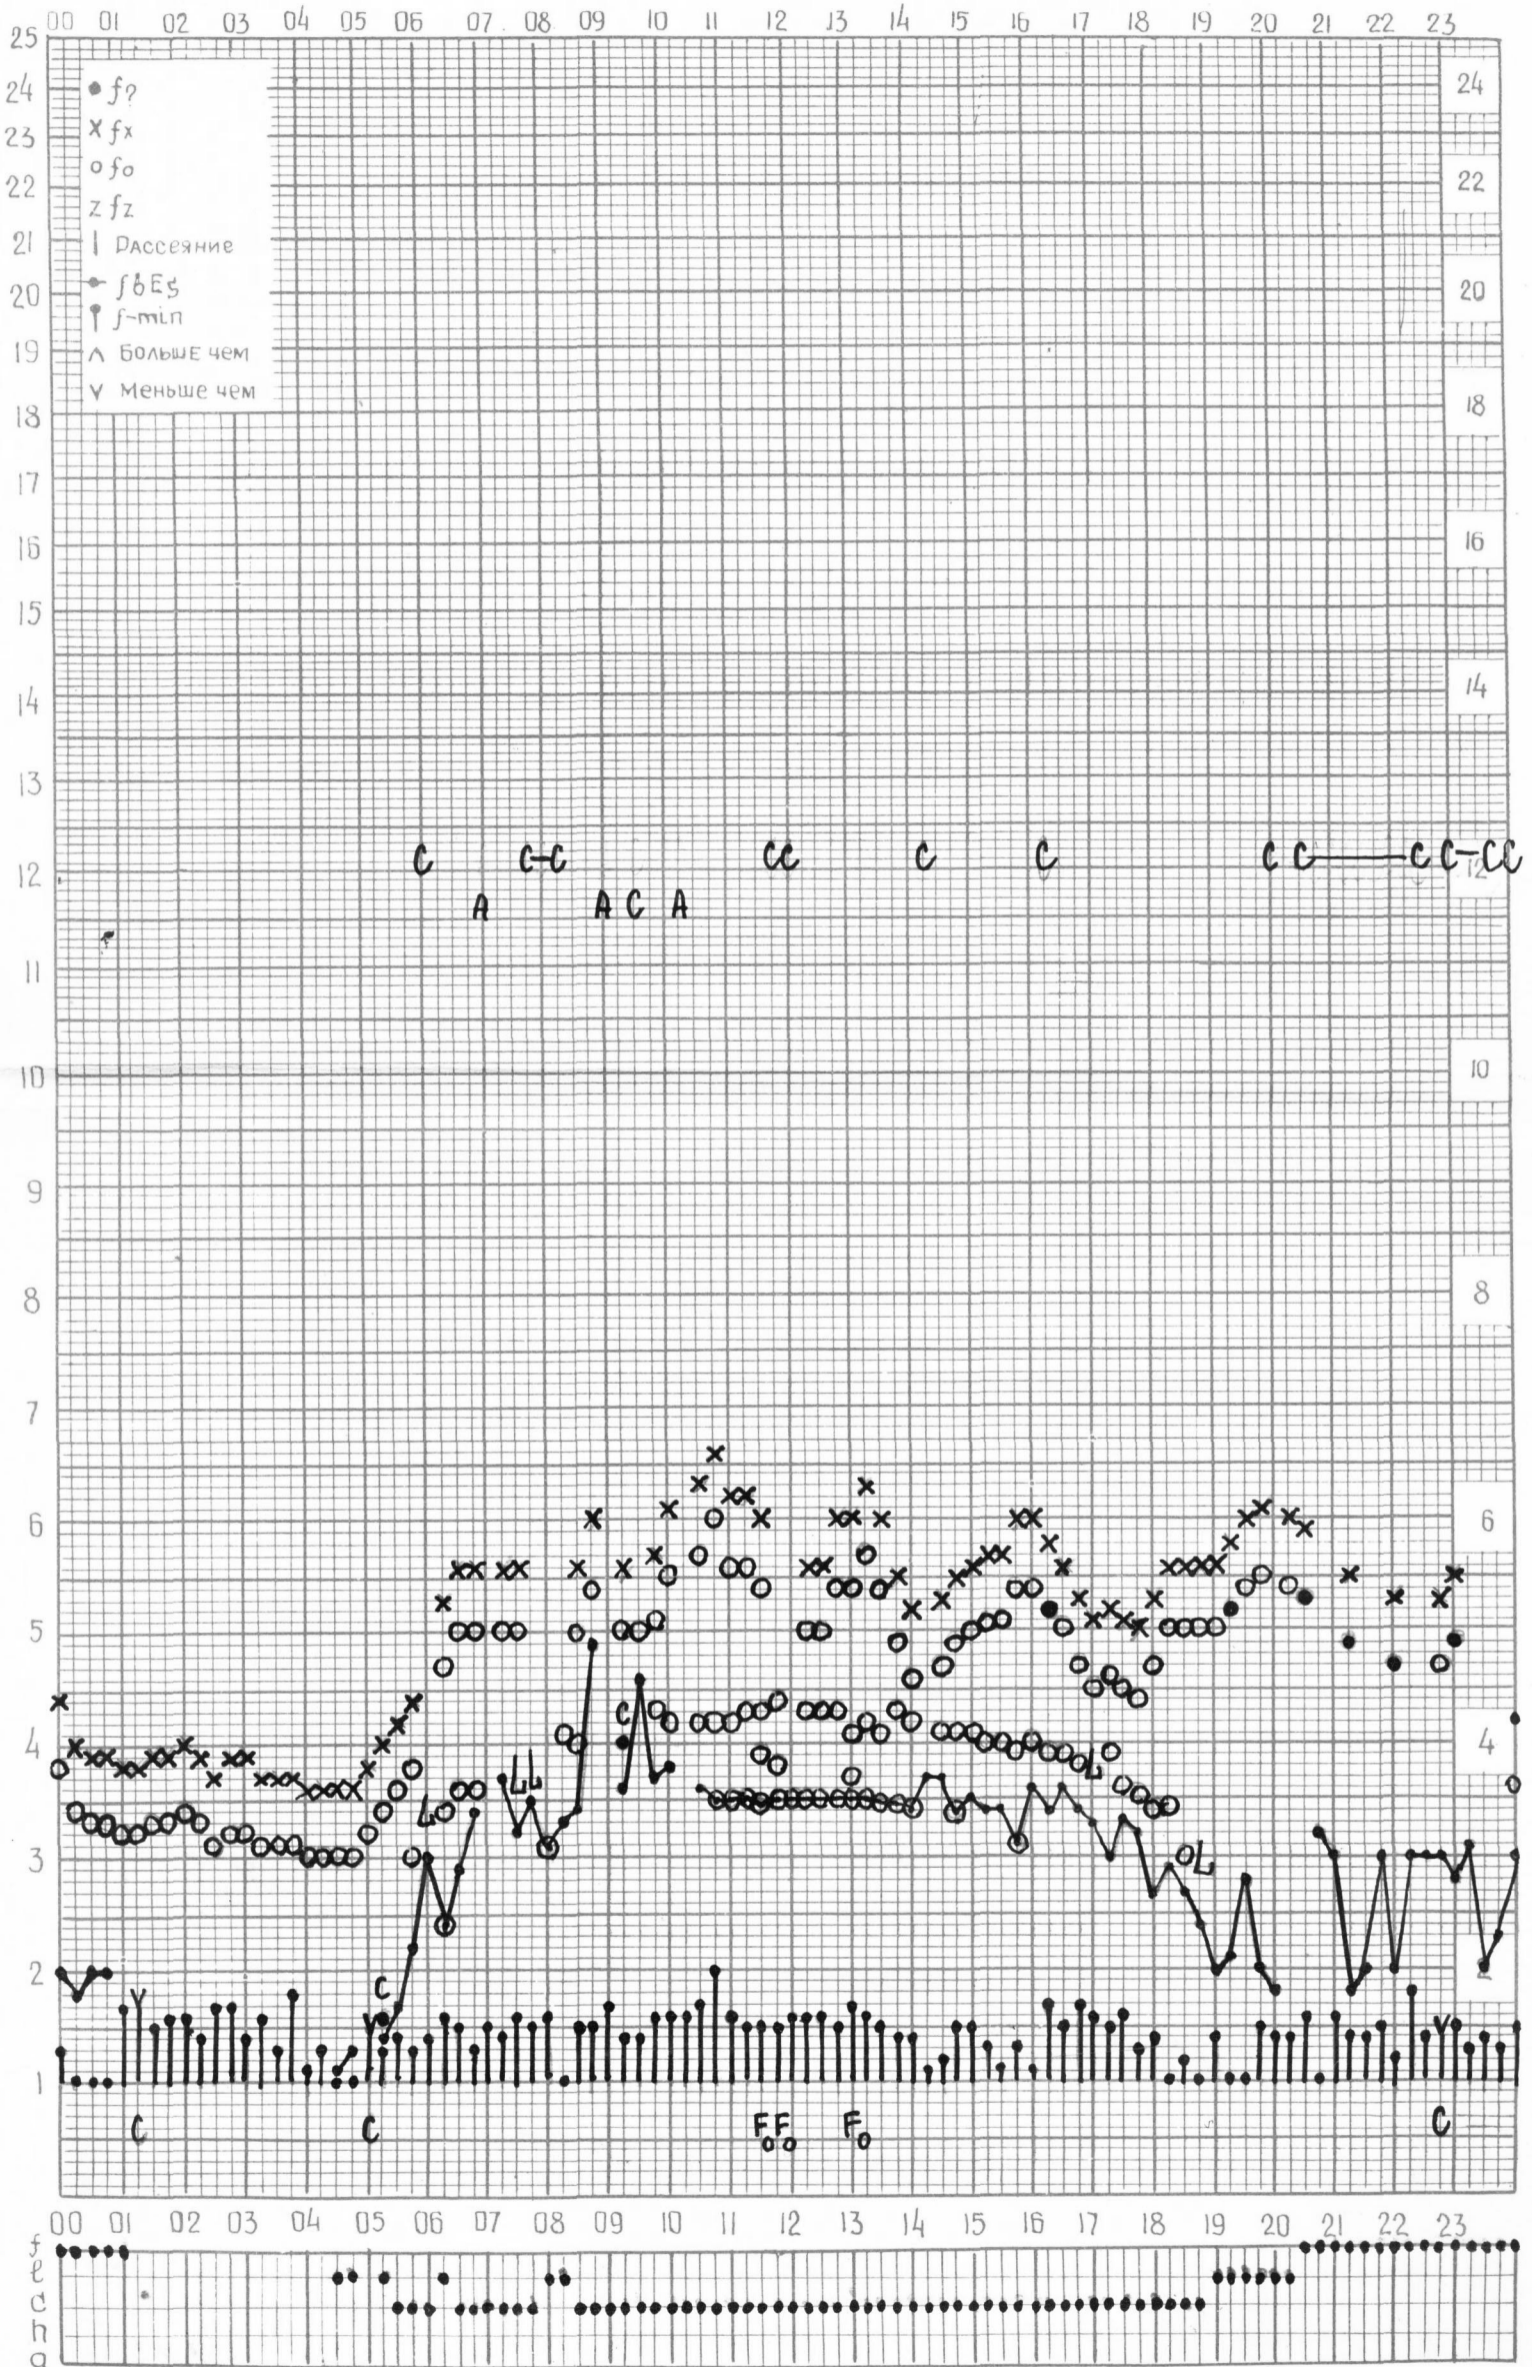

МЕЖДУНАРОДНЫЙ ГЕОФИЗИЧЕСКИЙ ГОД

Время 60°E

станция *Амсабад* f-график ионосферных данных ДАТА *26 июля 1964г.*

КЕМ ОТСЧИТАНО *Медведевой*