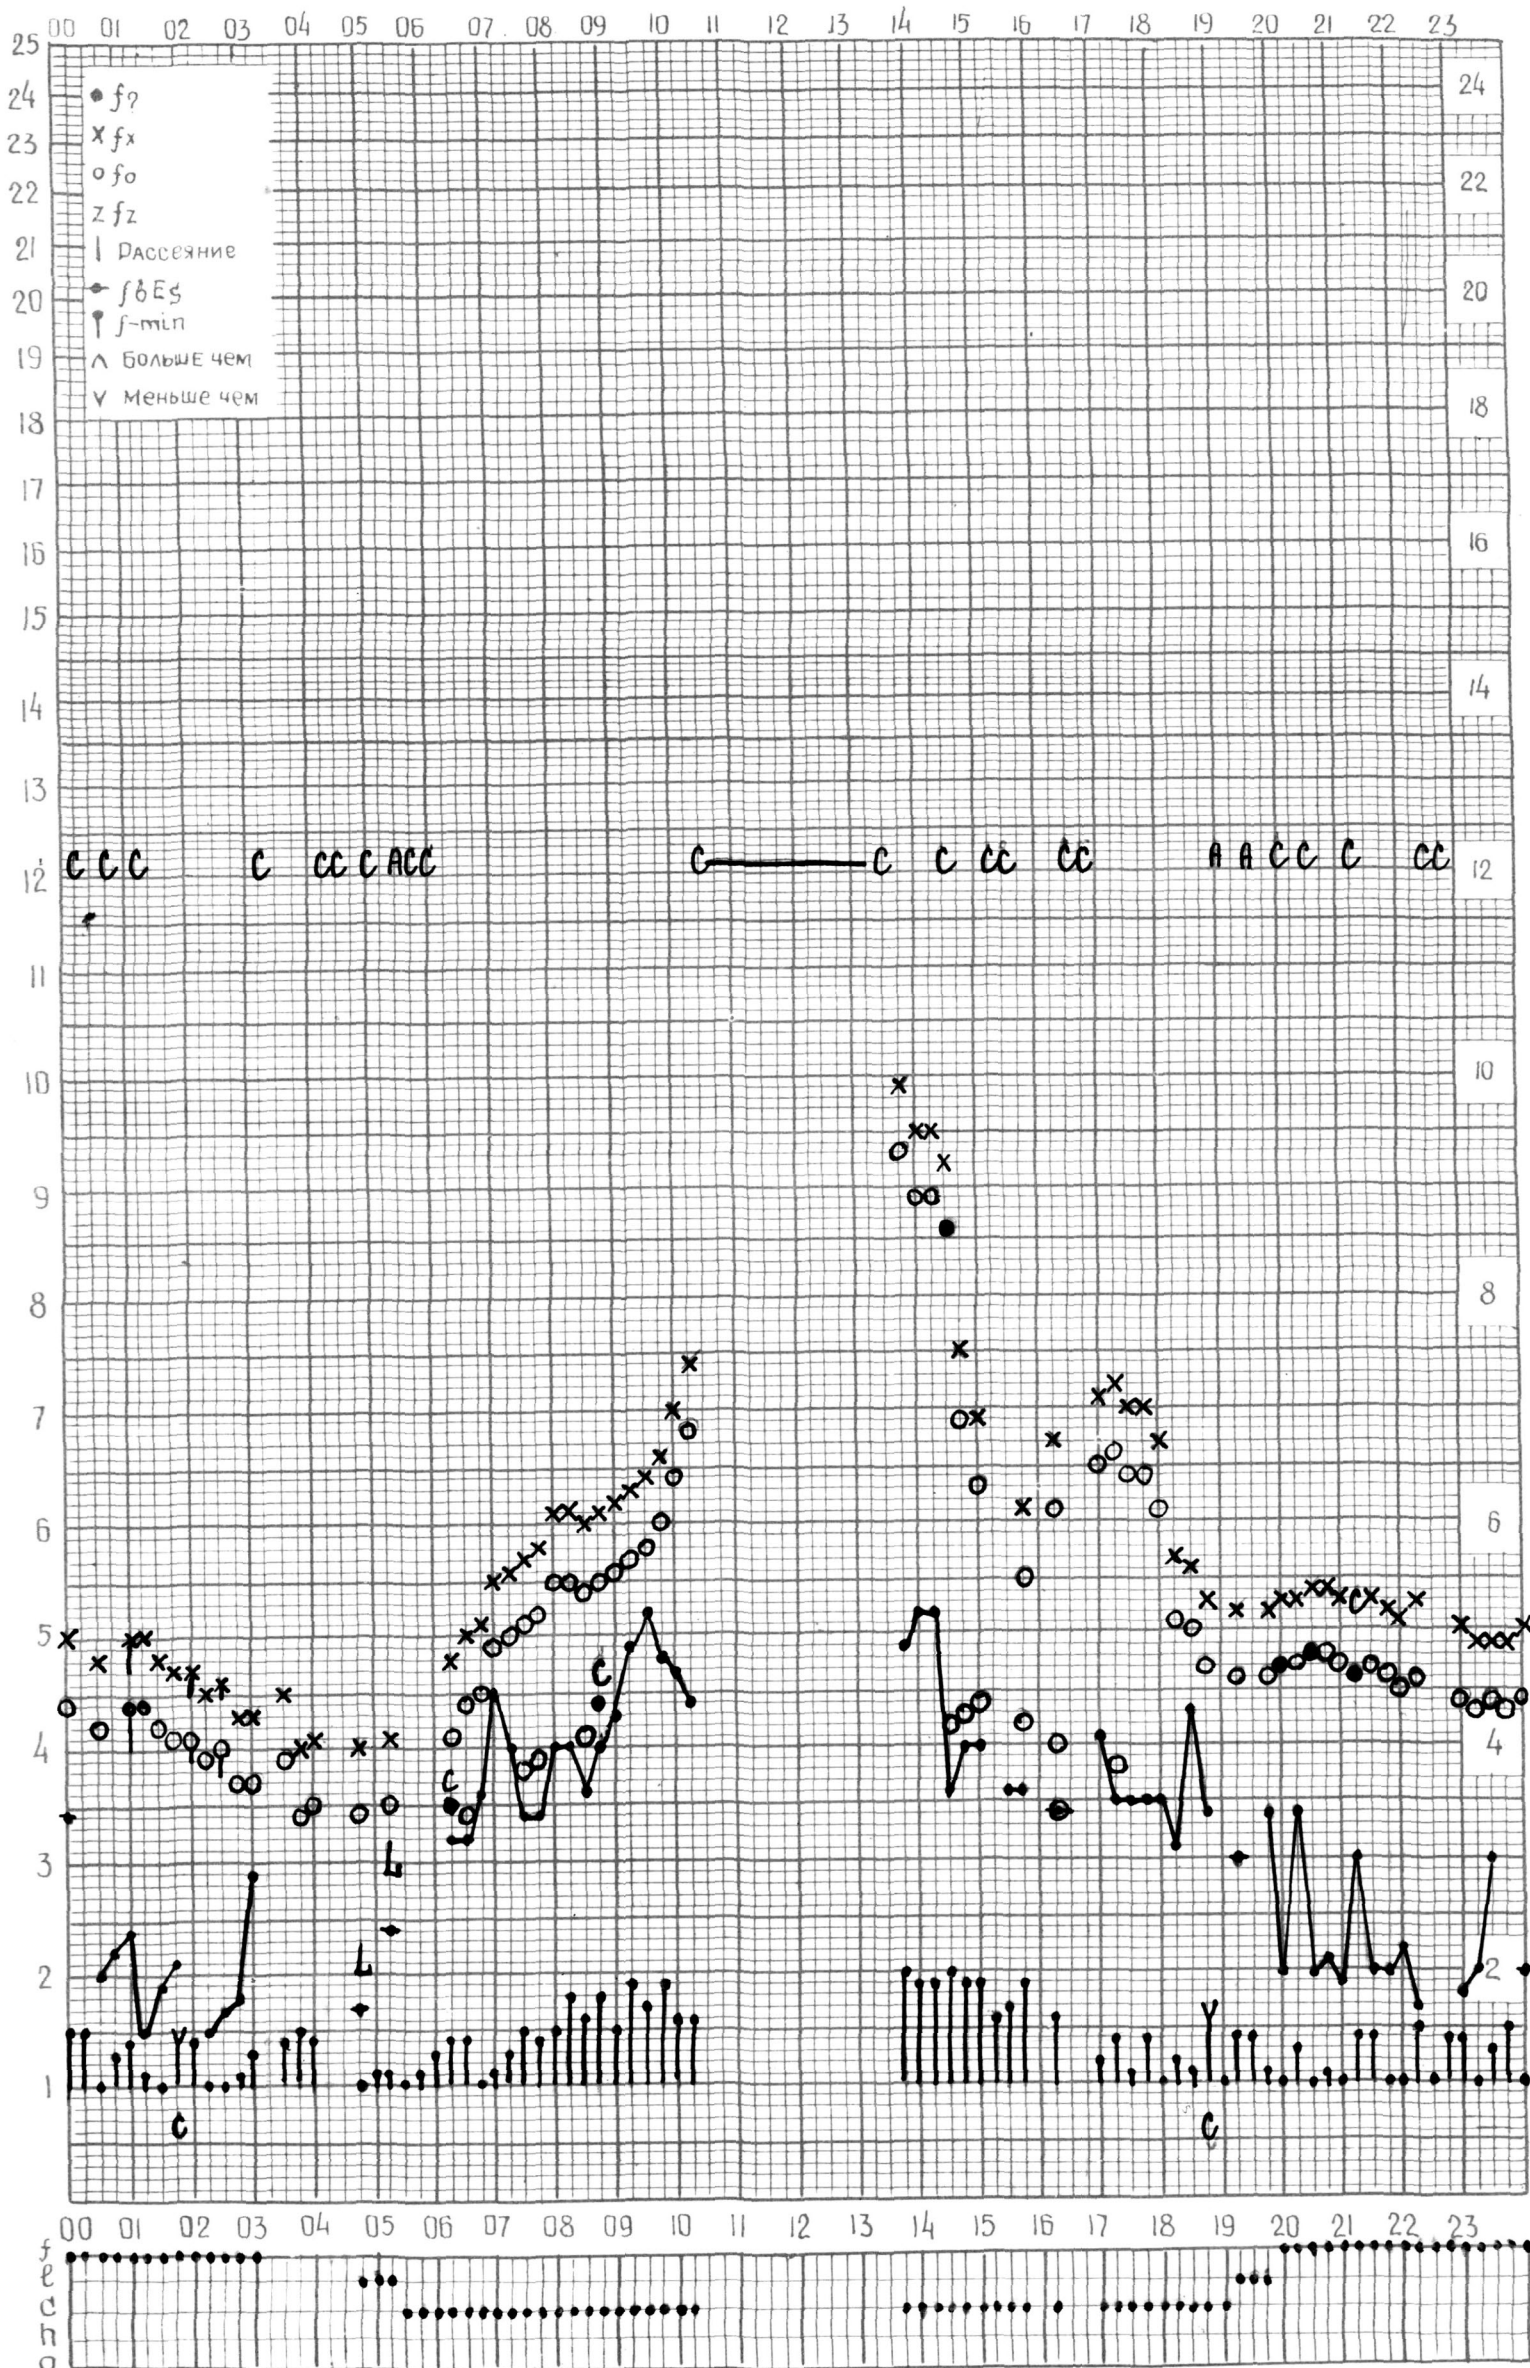

МЕЖДУНАРОДНЫЙ ГЕОФИЗИЧЕСКИЙ ГОД

ВРЕМЯ 60°E

станция АШХАБАД f-график ионосферных данных ДАТА 10 ИЮНЯ 1964г.

КЕМ ОТСЧИТАНО Мезенцева