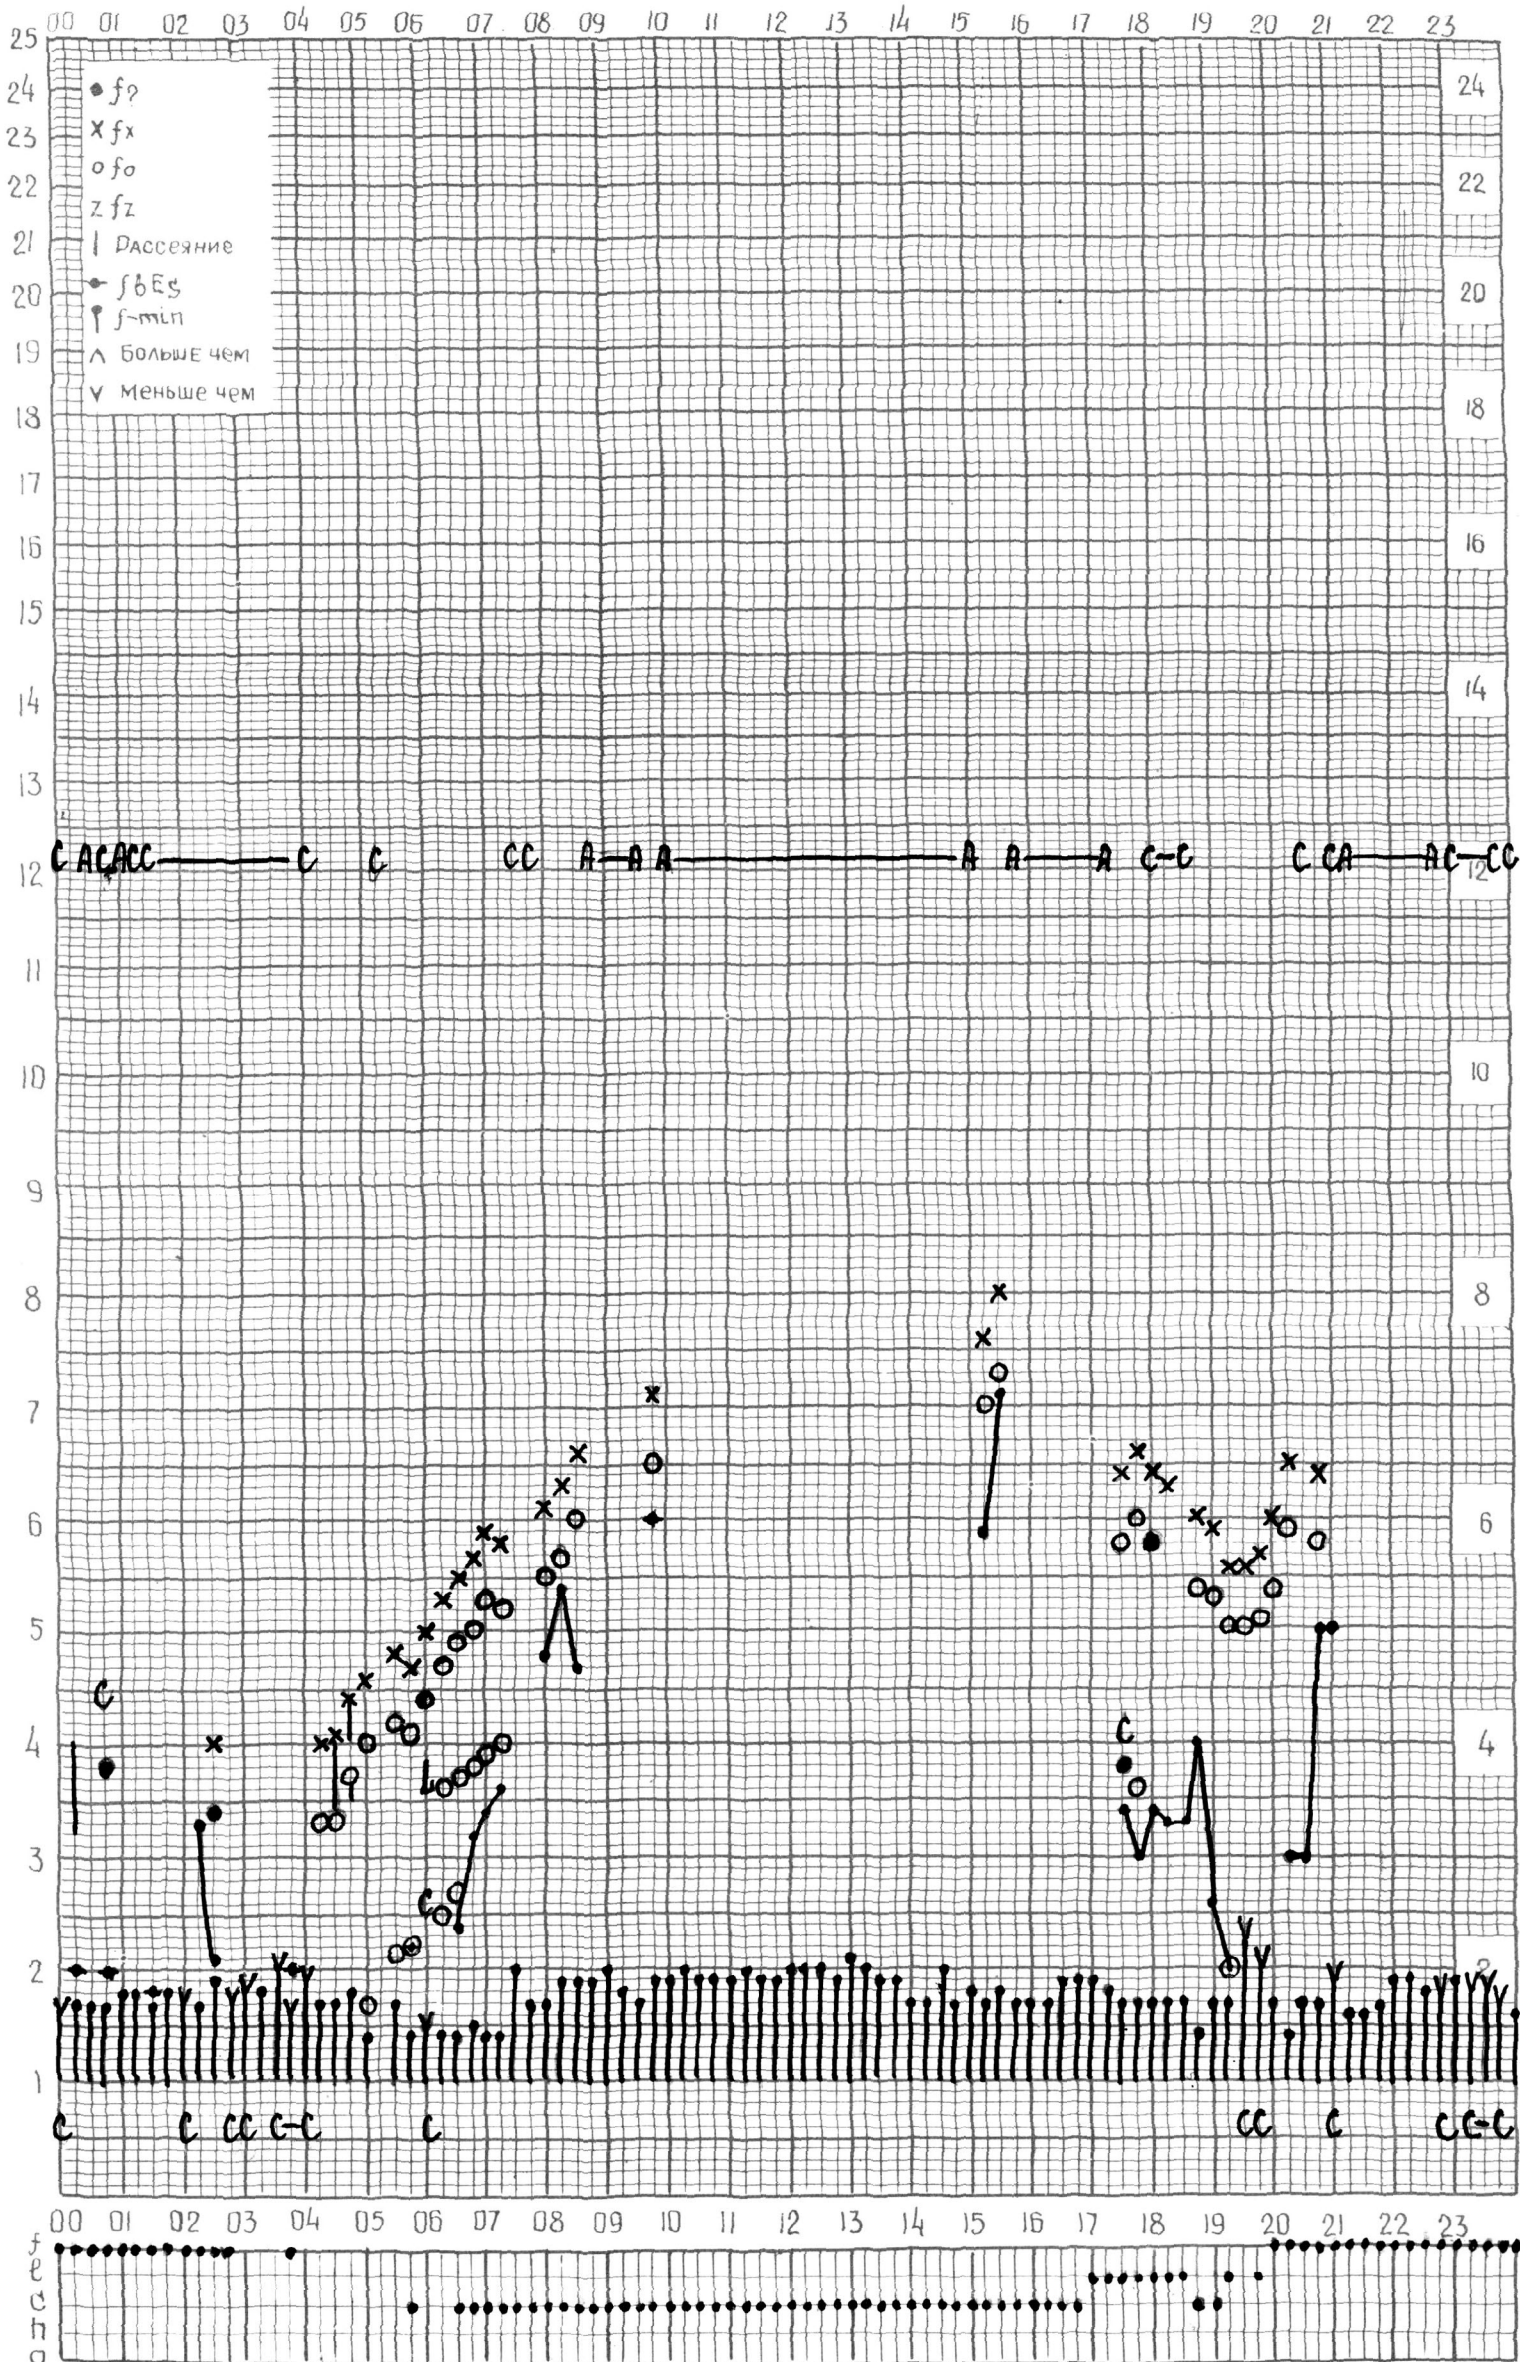

МЕЖДУНАРОДНЫЙ ГЕОФИЗИЧЕСКИЙ ГОД

ВРЕМЯ 60°E

станция АШХАБАД f-график ионосферных данных ДАТА 15 ИЮНЯ 1964г.

кем отсчитано Шевцовой