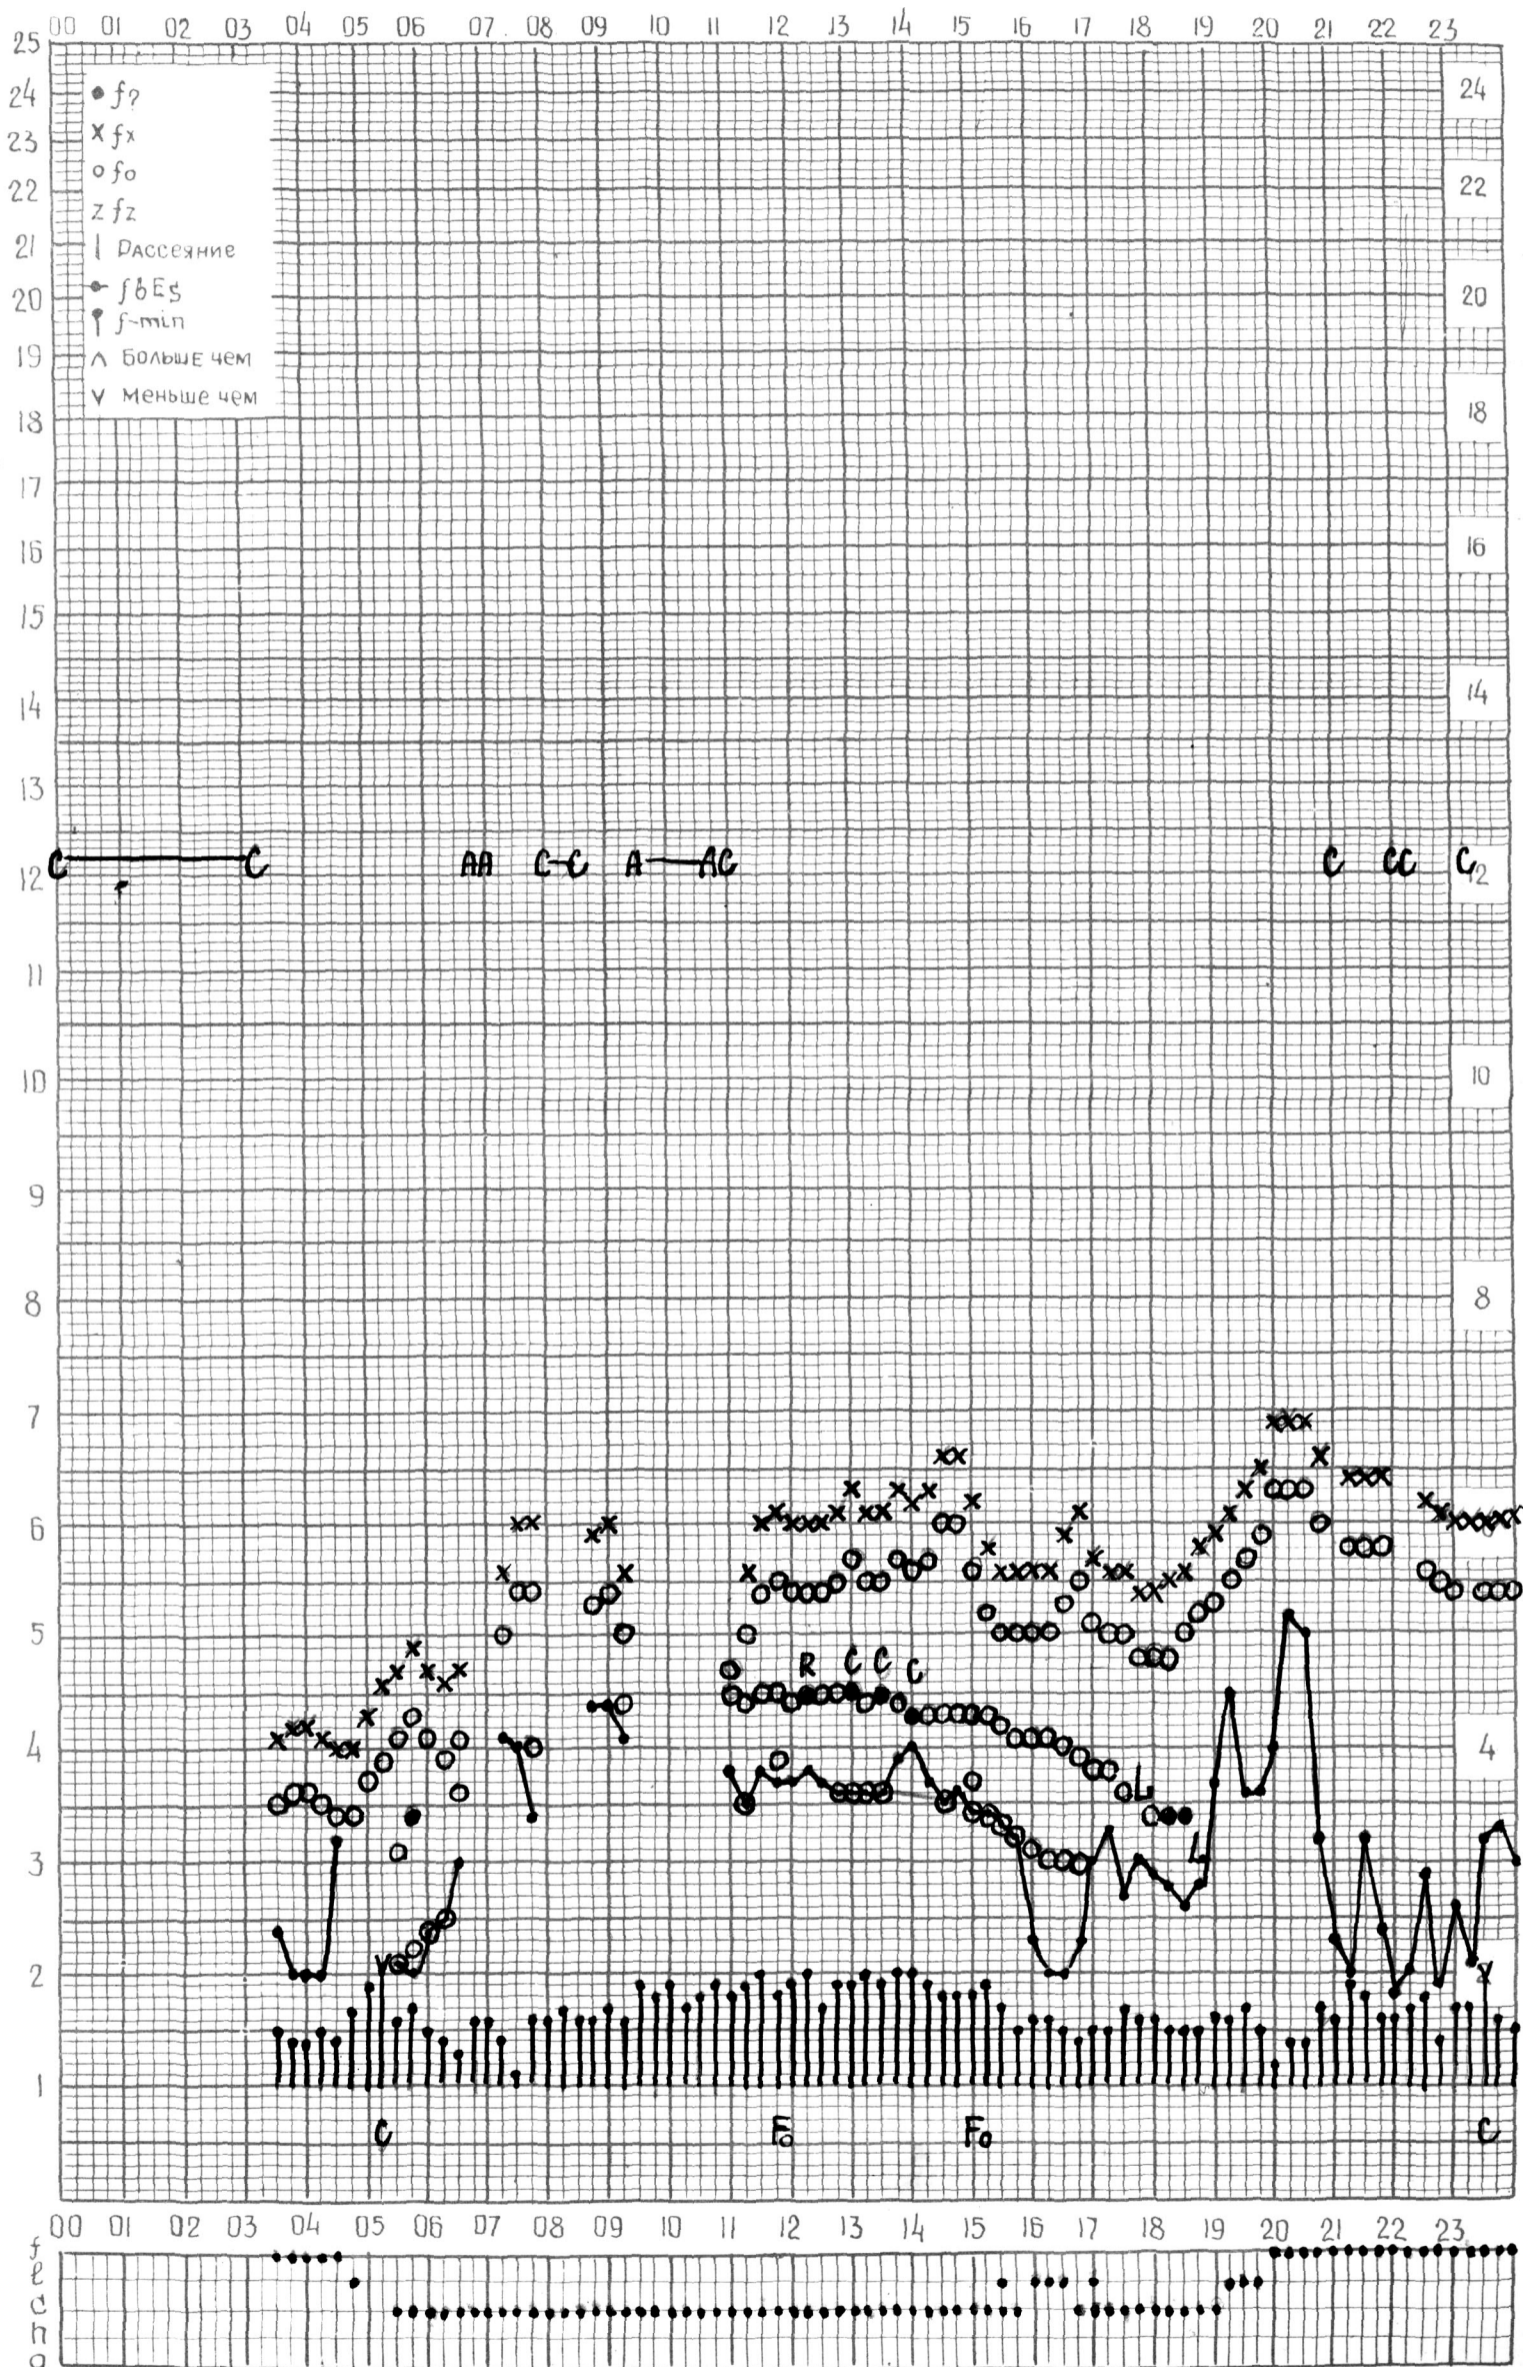

МЕЖДУНАРОДНЫЙ ГЕОФИЗИЧЕСКИЙ ГОД

ВРЕМЯ 60°E

станция Ашхабад, f-график ионосферных данных ДАТА 19 ИЮНЯ 1964г.

кем отчитано Медведевой