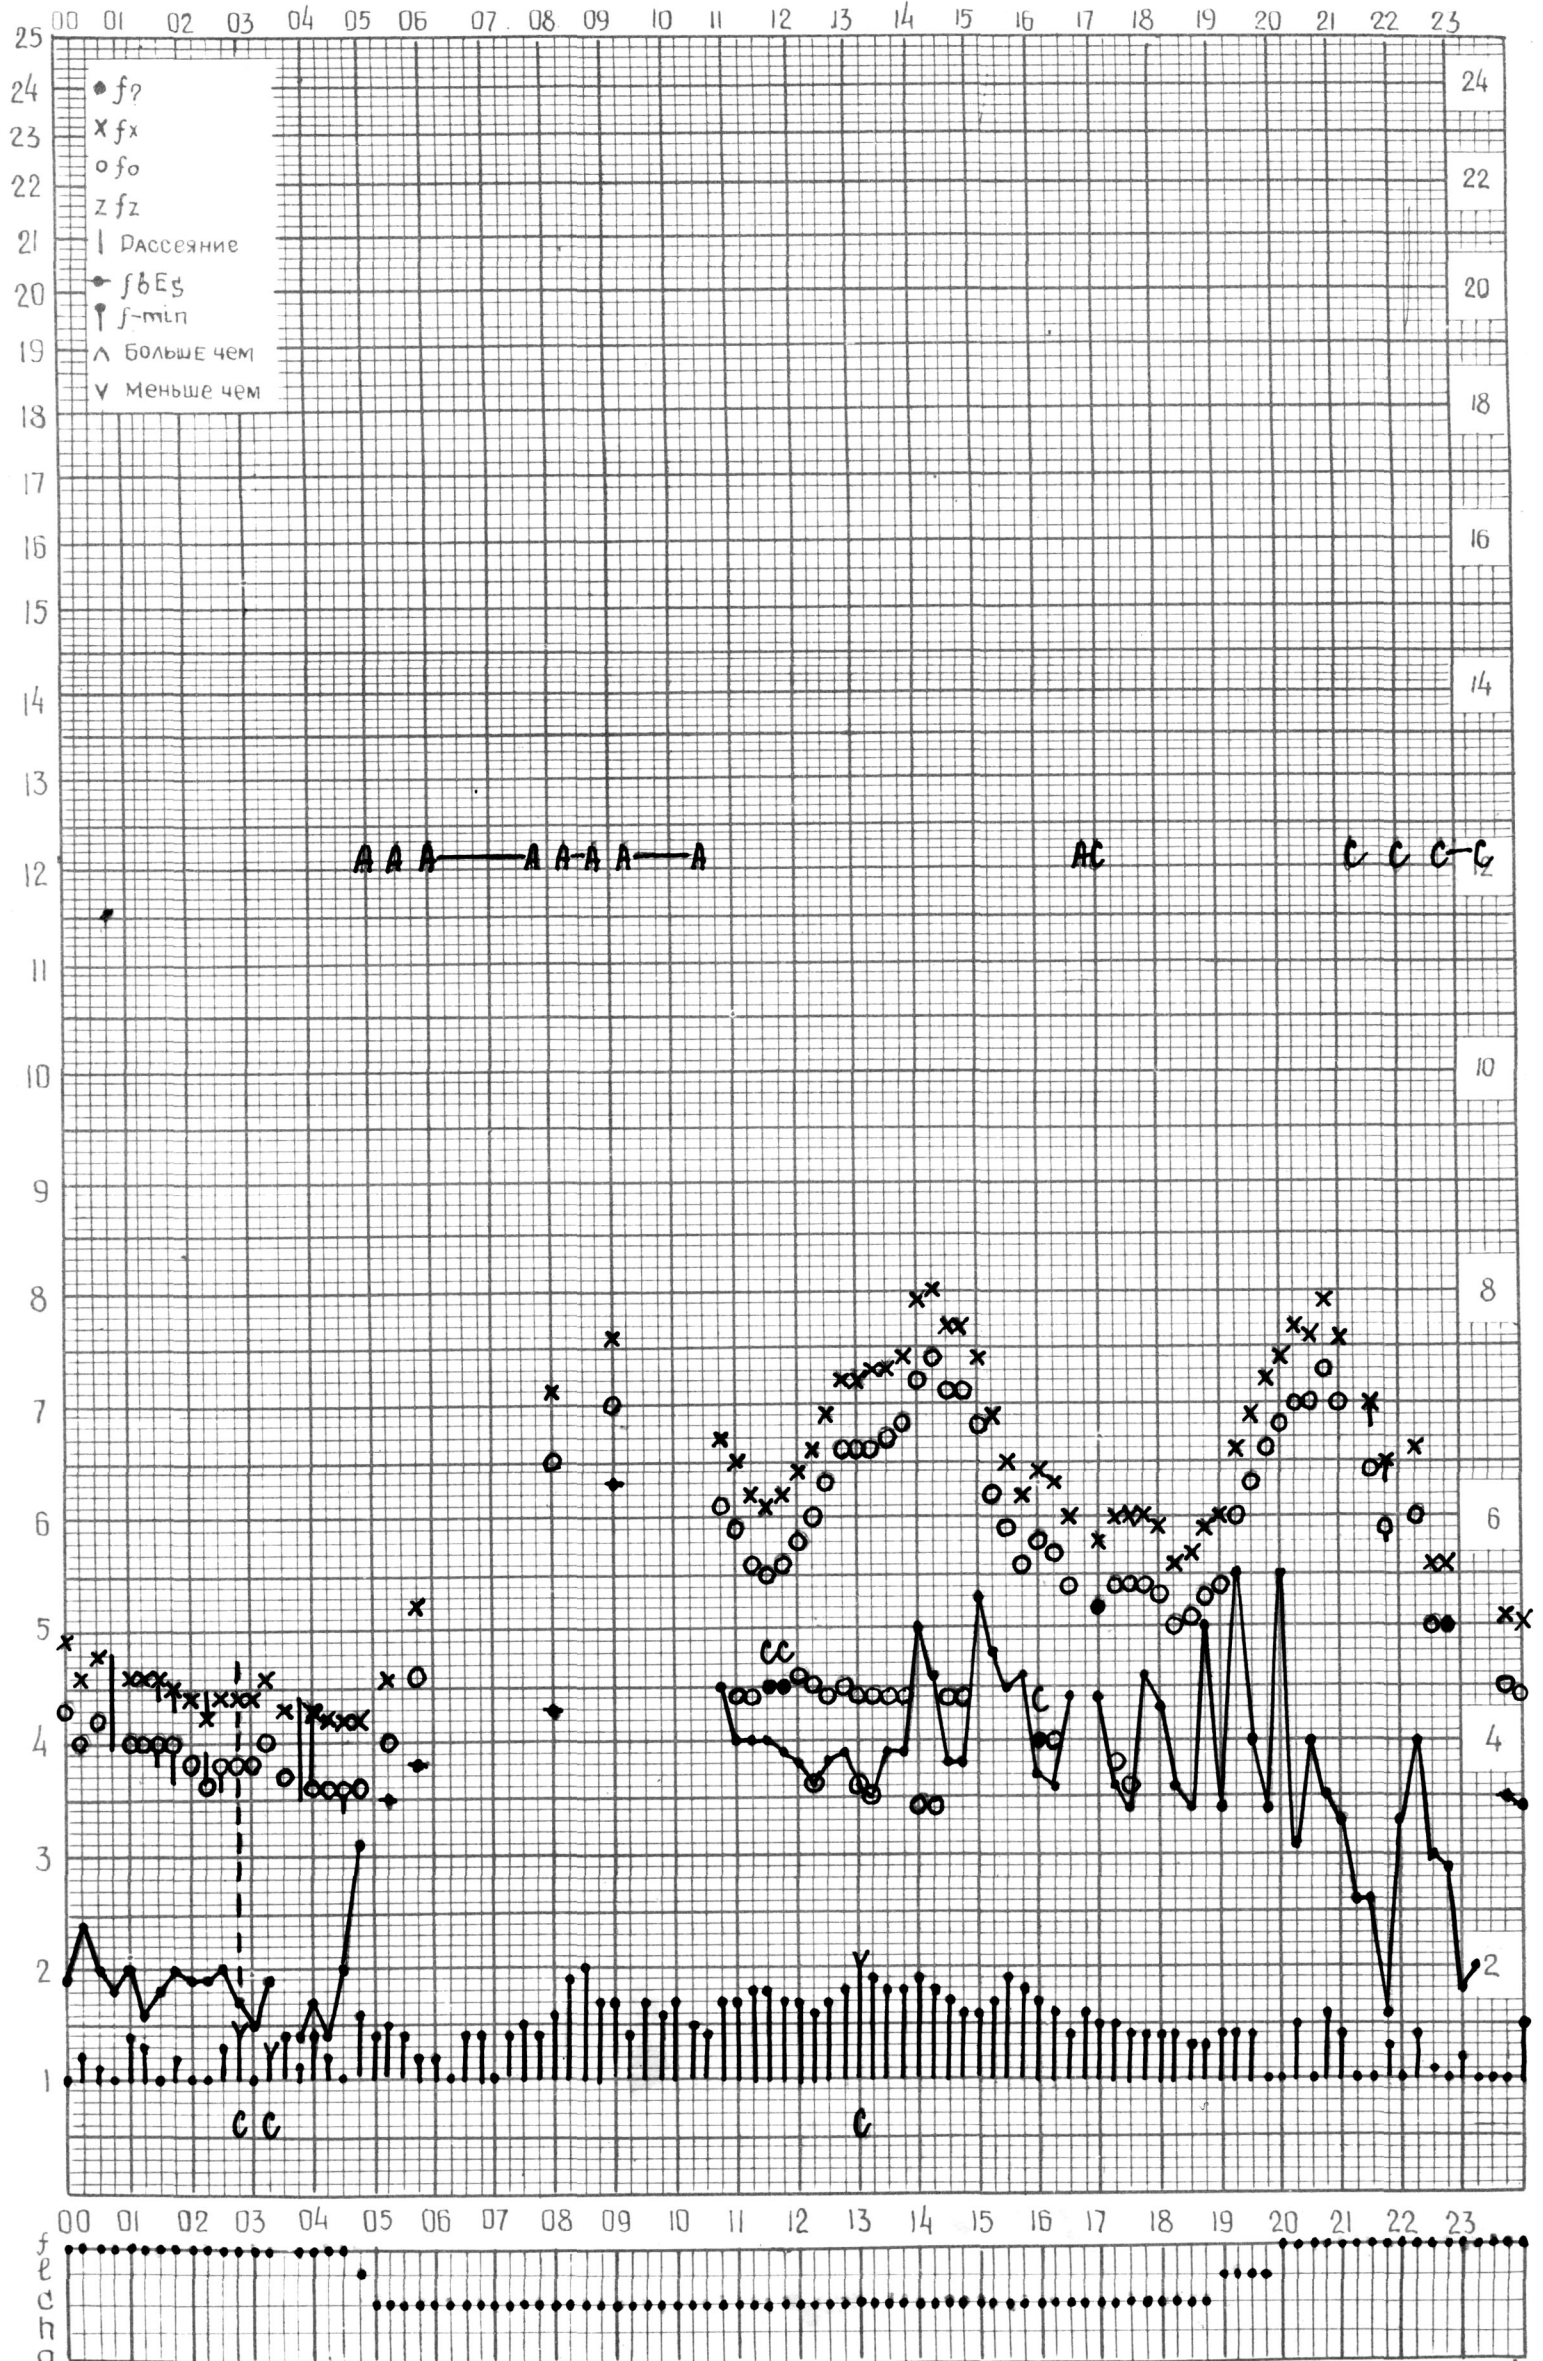

# МЕЖДУНАРОДНЫЙ ГЕОФИЗИЧЕСКИЙ ГОД

ВРЕМЯ 60°E

станция АШХАБАД f-график ионосферных данных дата 5 июня 1964г.

кем отсчитано Медведевой

# МЕЖДУНАРОДНЫЙ ГЕОФИЗИЧЕСКИЙ ГОД

ВРЕМЯ 60°E

станция Ашхабад - график ионосферных данных ДАТА 6 июня 1964г

КЕМ ОТСЧИТАНО Медведевой

# МЕЖДУНАРОДНЫЙ ГЕОФИЗИЧЕСКИЙ ГОД

ВРЕМЯ 60°E

станция АШХАБАД f-график ионосферных данных ДАТА 8 июня 1964г.

КЕМ ОТЧИТАНО Медведевой

# МЕЖДУНАРОДНЫЙ ГЕОФИЗИЧЕСКИЙ ГОД

ВРЕМЯ 60°E

станция Ашхабад f-график ионосферных данных ДАТА 9 ИЮНЯ 1964г.

КЕМ ОТСЧИТАНО Медведевой