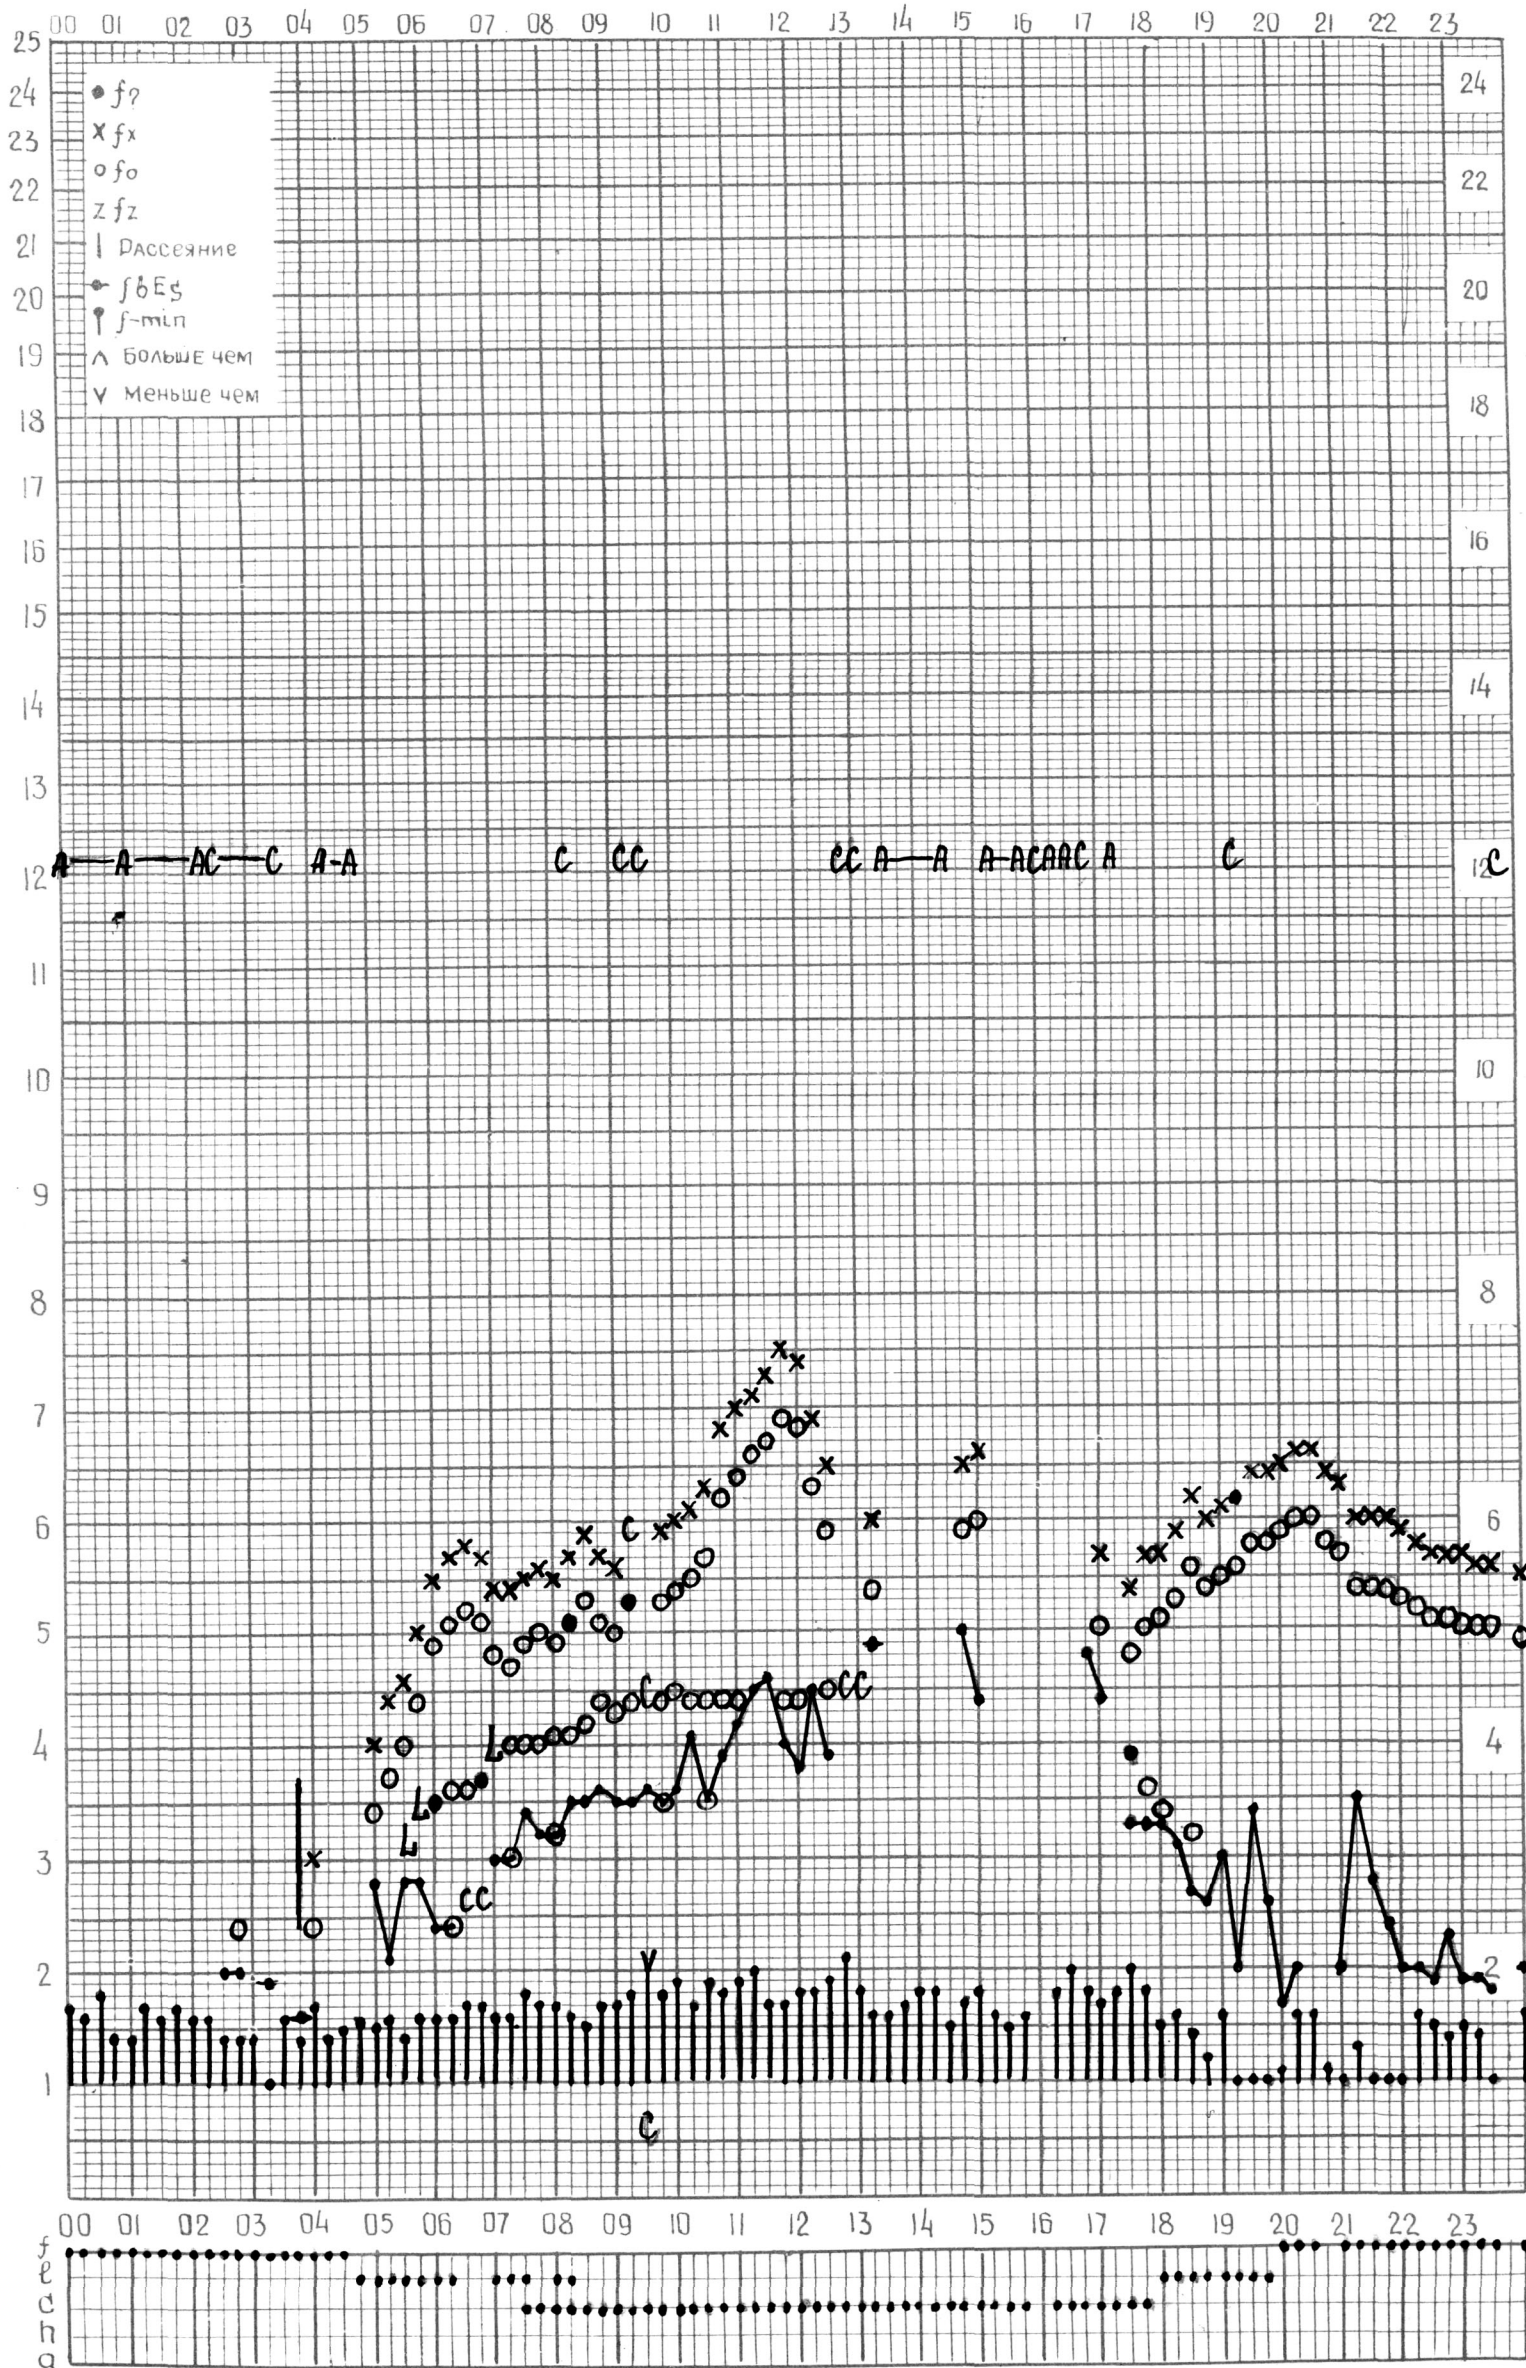

МЕЖДУНАРОДНЫЙ ГЕОФИЗИЧЕСКИЙ ГОД

Время 60°E

станция АШХАБАД f-график ионосферных данных дата 17 июня 1964г.

кем отчитано Масвезовой