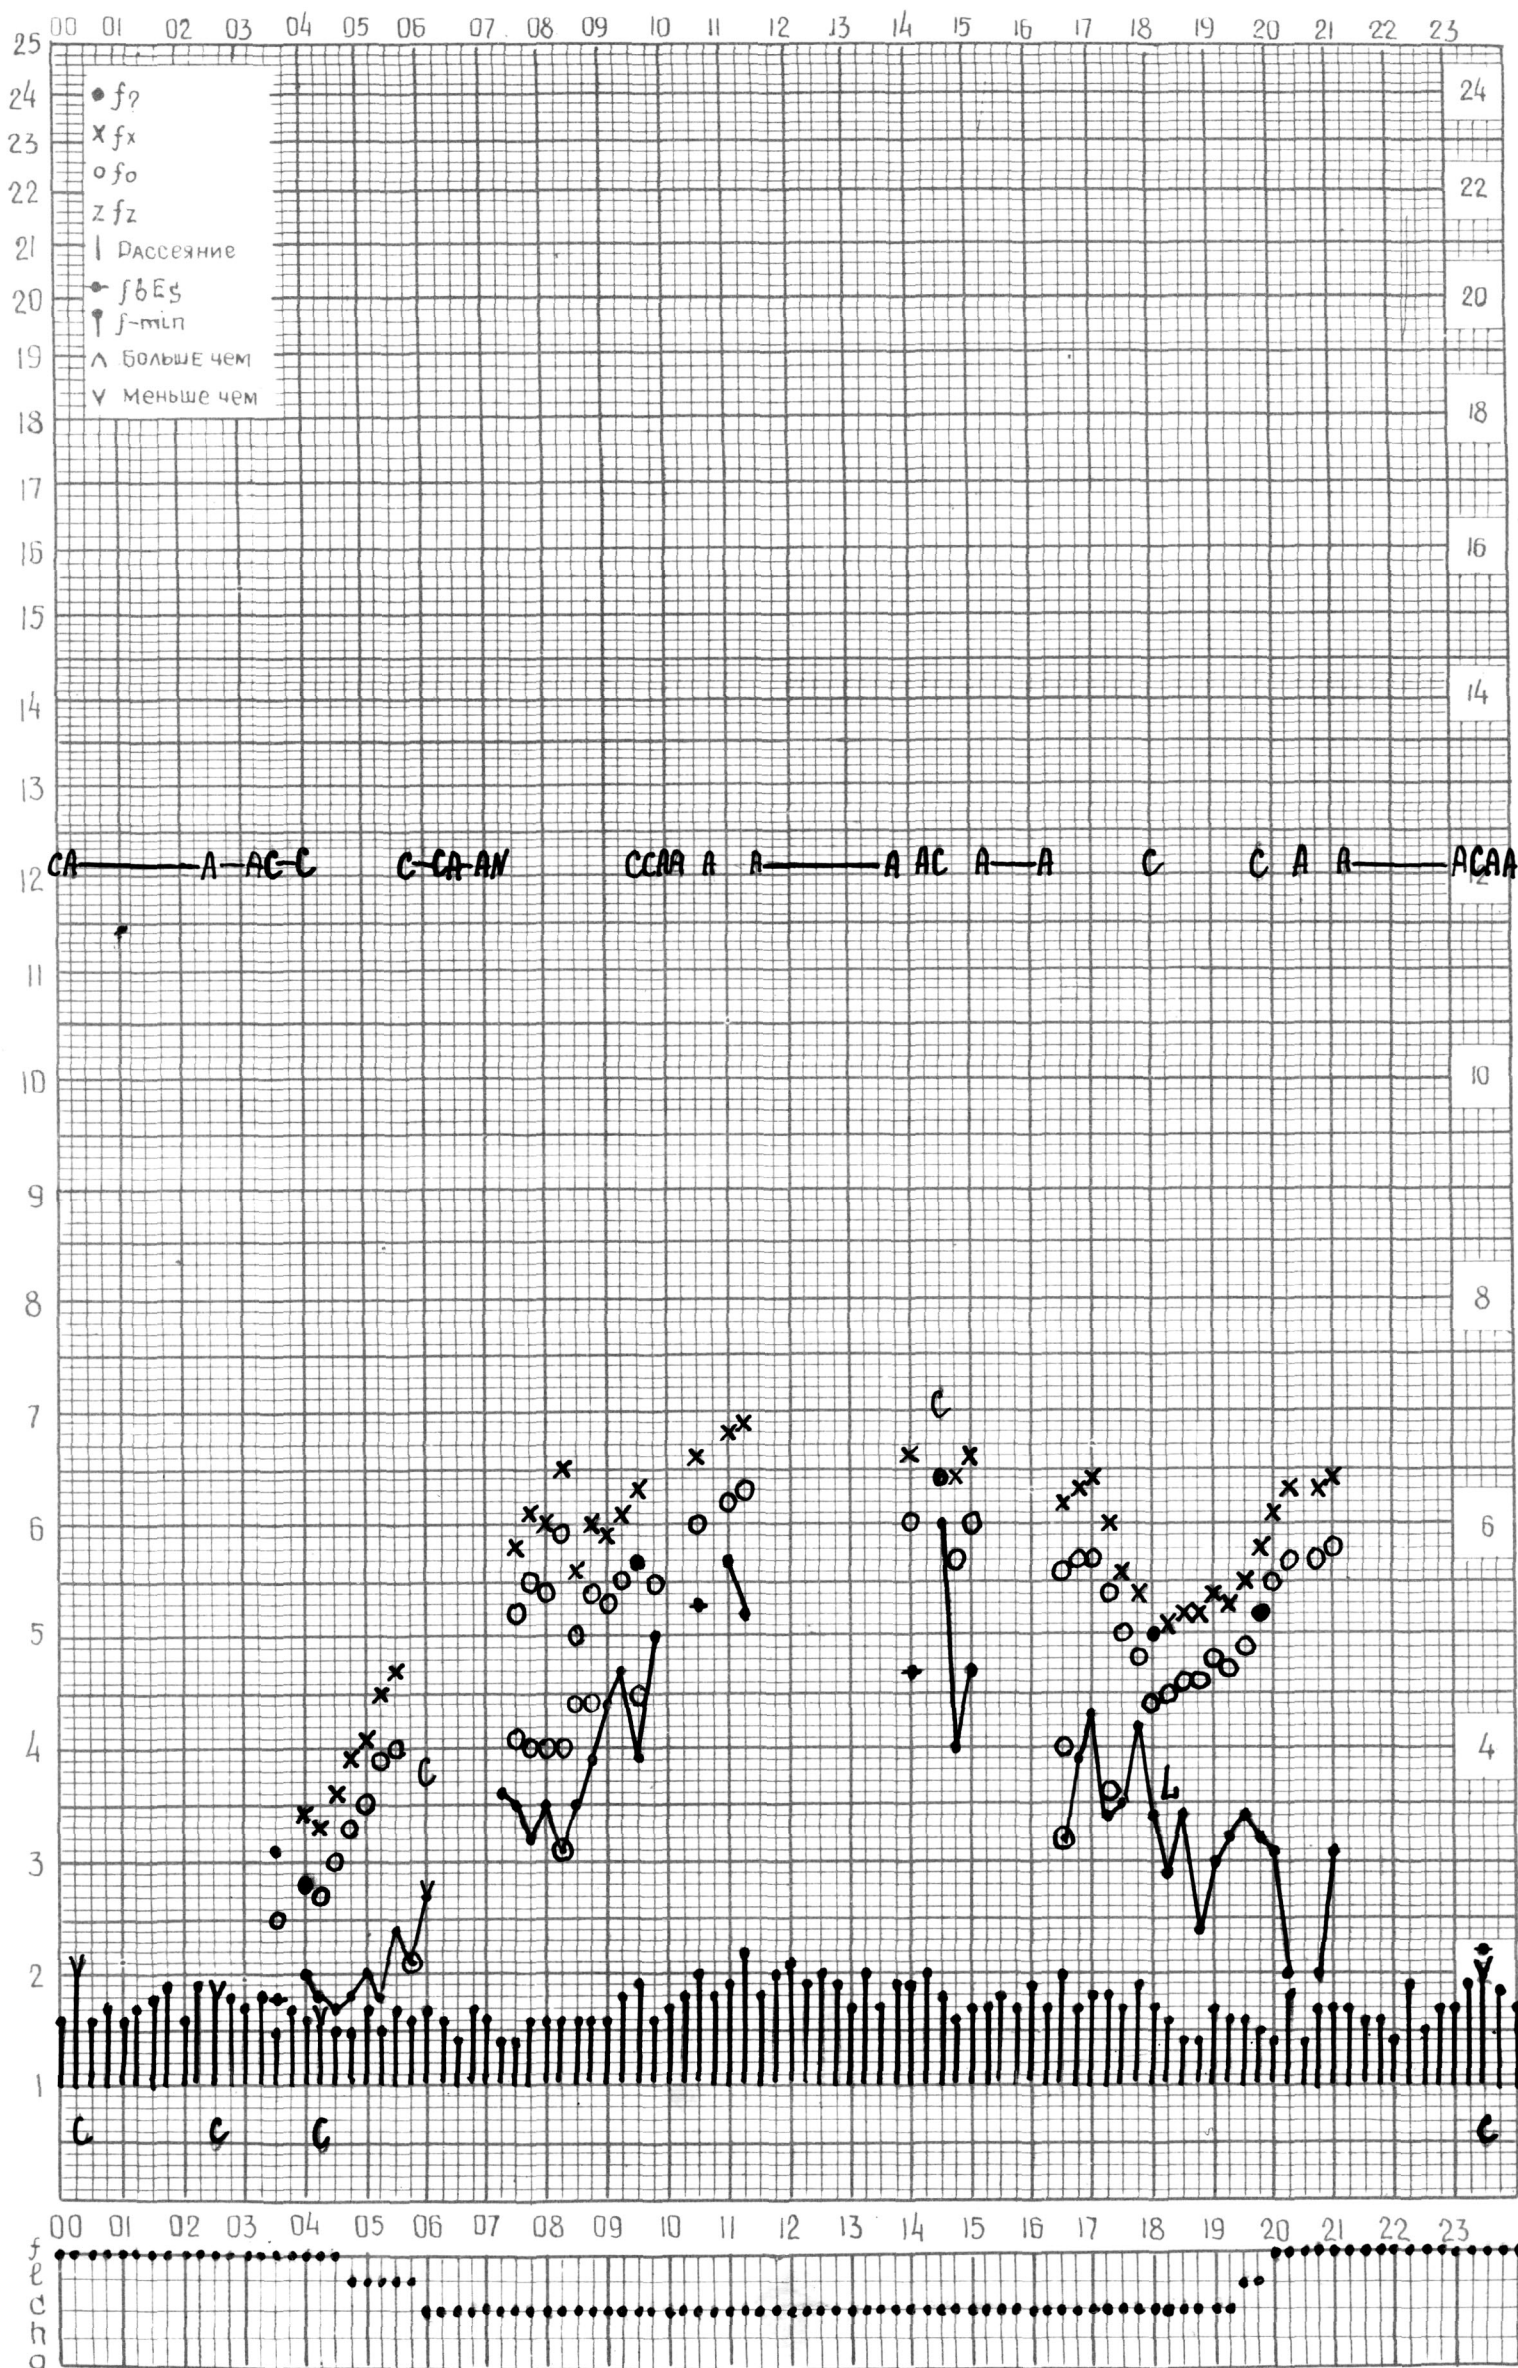

# МЕЖДУНАРОДНЫЙ ГЕОФИЗИЧЕСКИЙ ГОД

ВРЕМЯ 60°E

станция АШХАБАД f-график ионосферных данных ДАТА 15 ИЮНЯ 1964г.

кем отсчитано Шевцовой

# МЕЖДУНАРОДНЫЙ ГЕОФИЗИЧЕСКИЙ ГОД

ВРЕМЯ 60°E

станция АШХАБАД - график ионосферных данных ДАТА 16 июня 1964г.

КЕМ ОТСЧИТАНО Медведевой