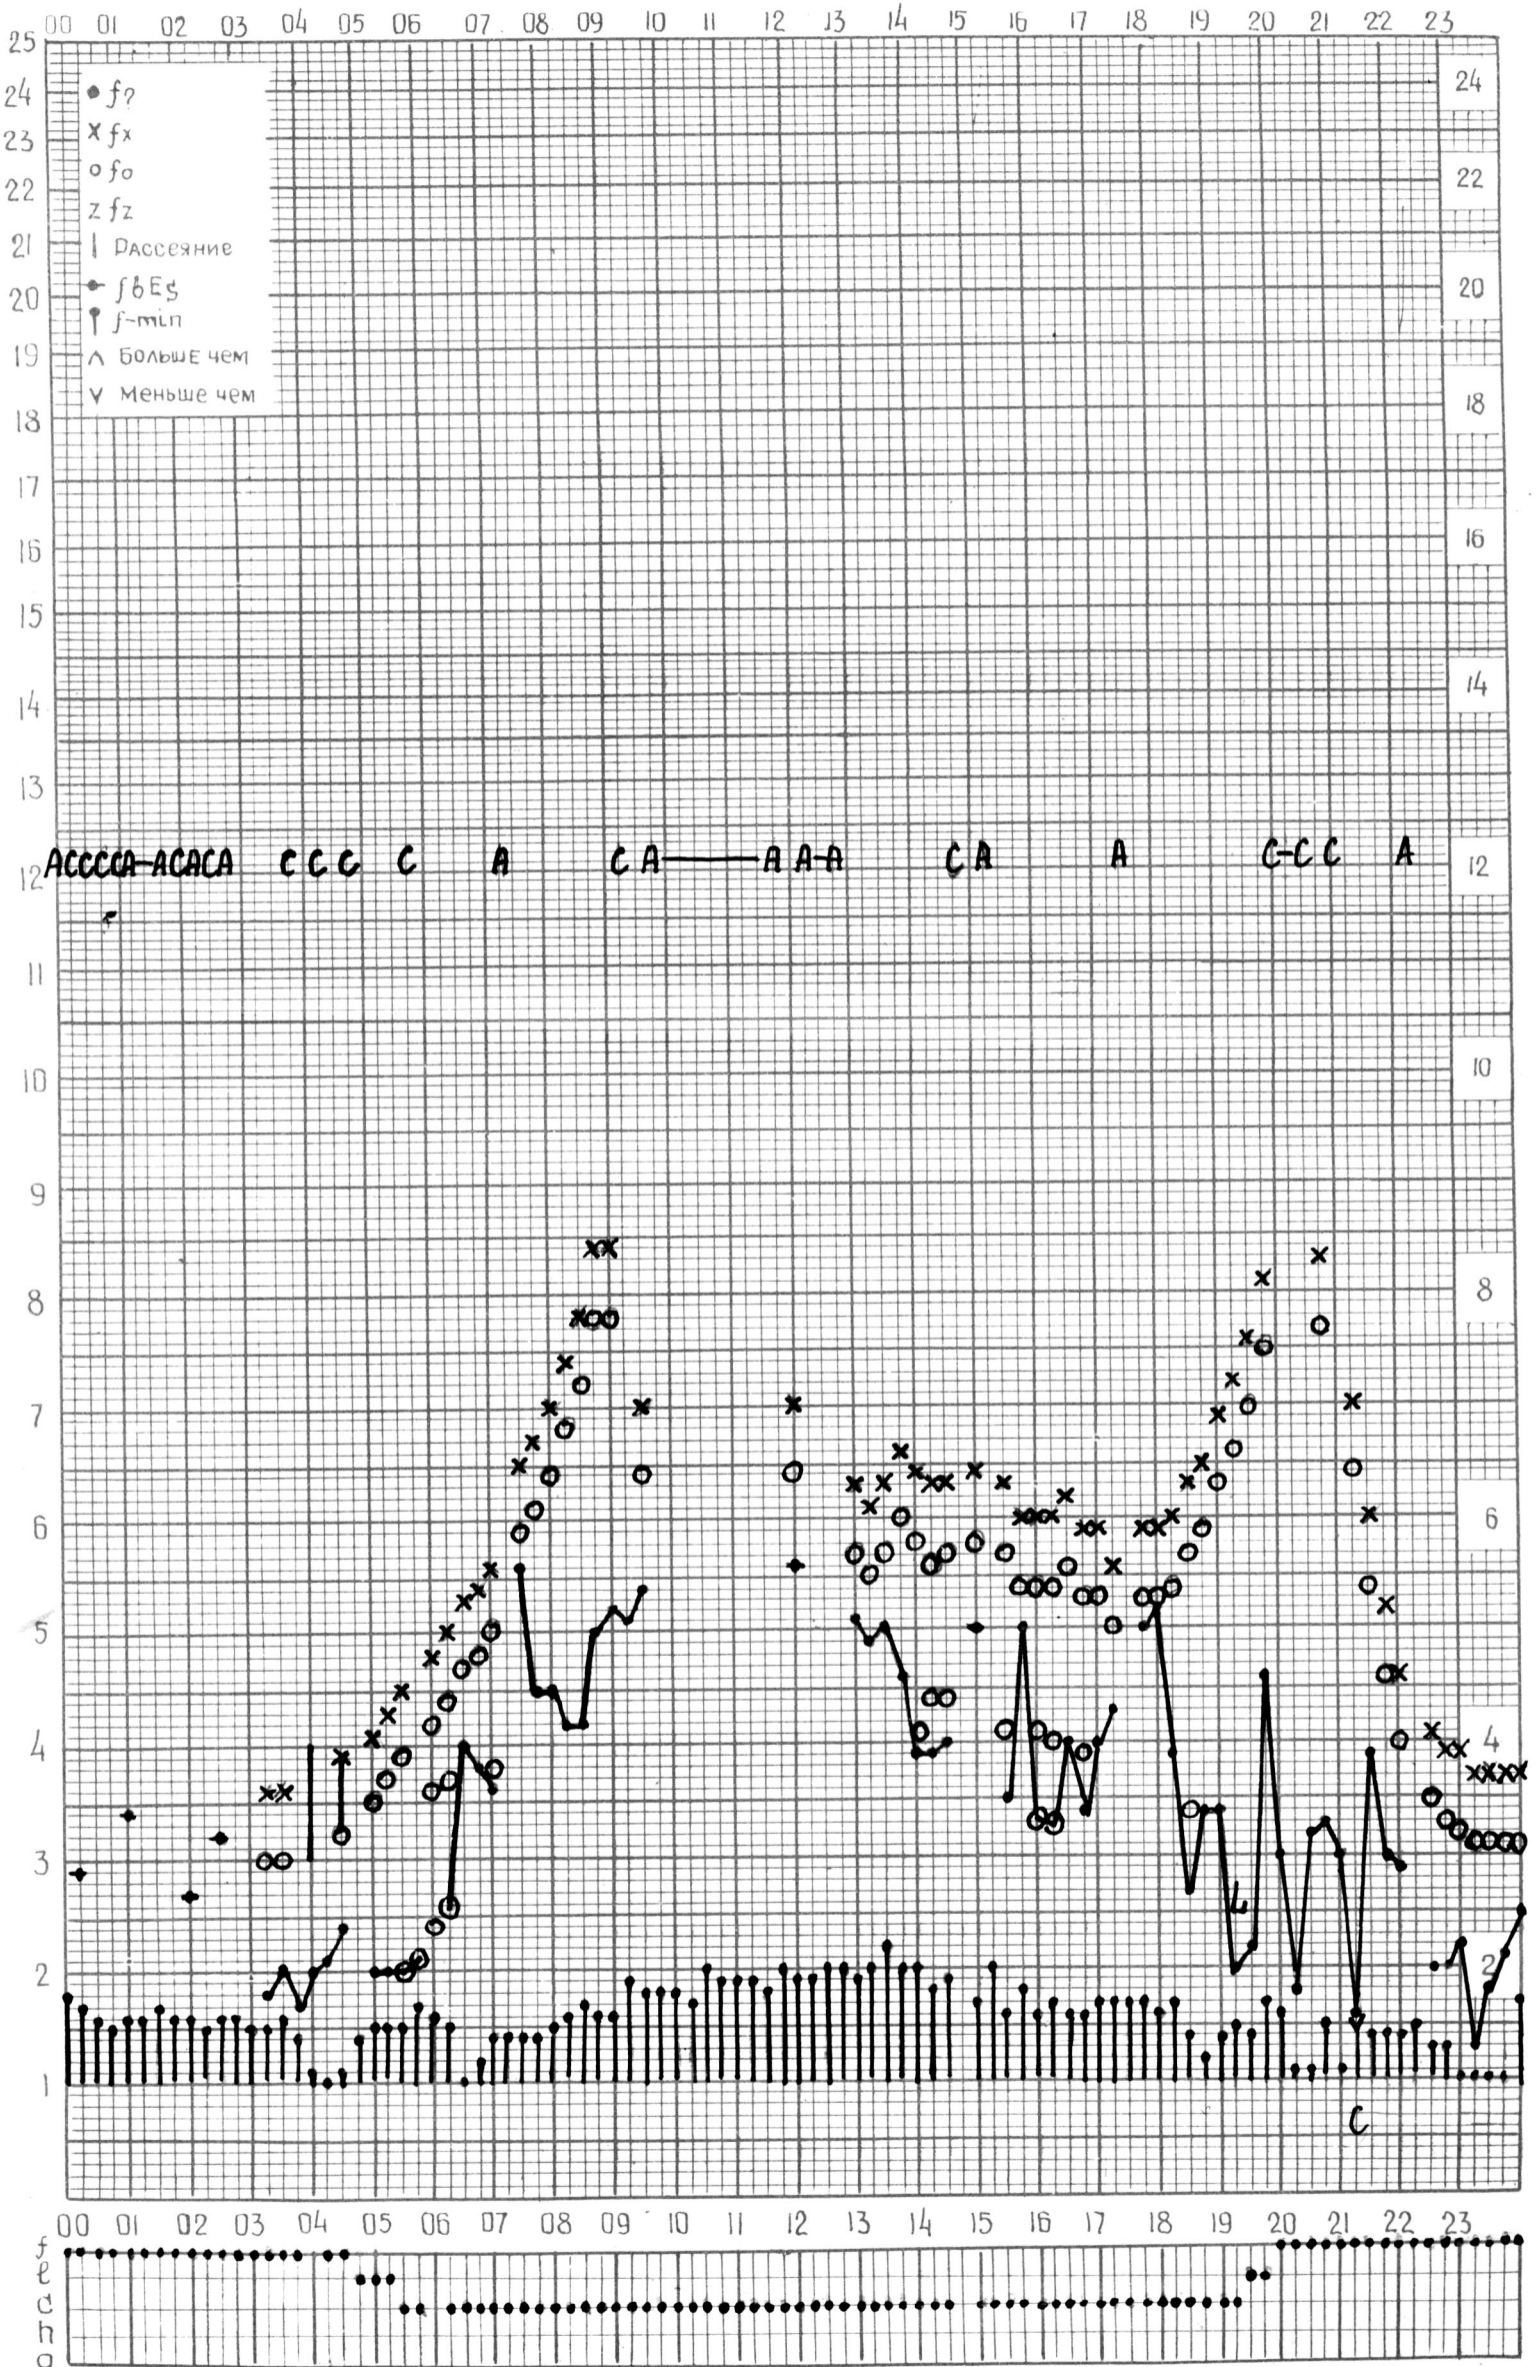

МЕЖДУНАРОДНЫЙ ГЕОФИЗИЧЕСКИЙ ГОД

ВРЕМЯ 60°E

станция АШХАБАД f-график ионосферных данных ДАТА 29 ИЮНЯ 1964г.

кем отсчитано Мезведовой