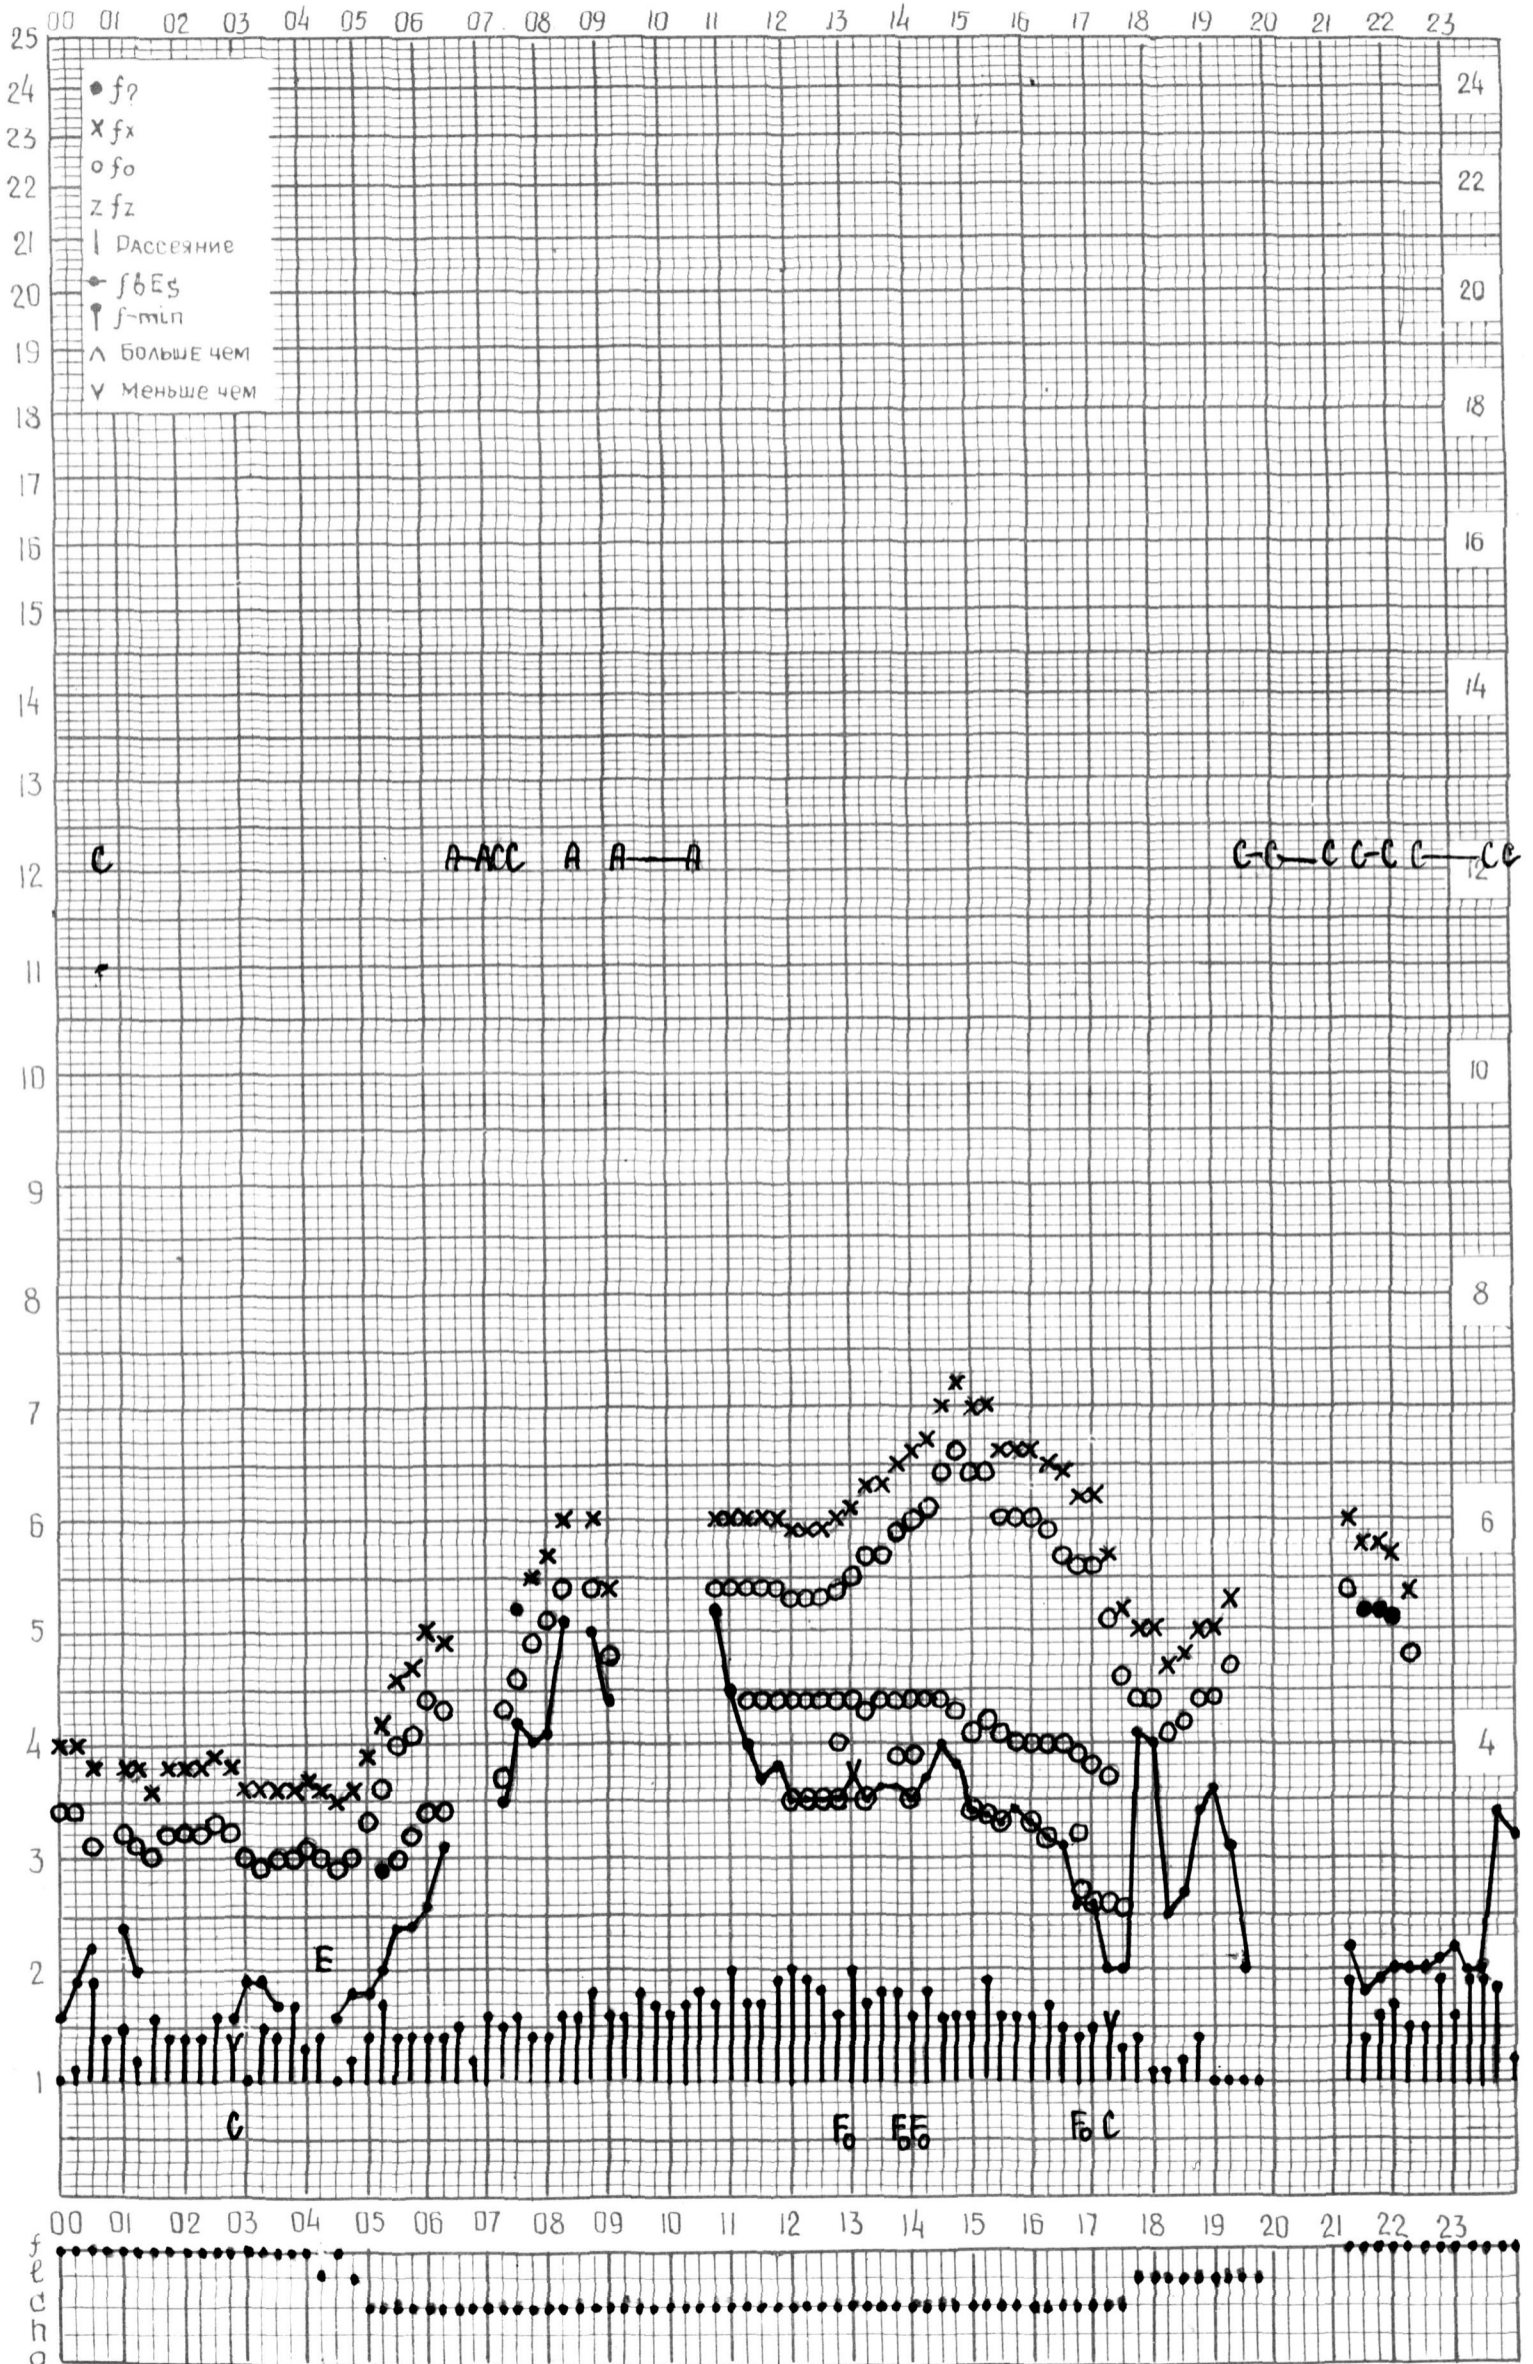

МЕЖДУНАРОДНЫЙ ГЕОФИЗИЧЕСКИЙ ГОД

ВРЕМЯ 60°E

станция **ВШХАБАД**, f-график ионосферных данных ДАТА **21 ИЮНЯ 1964г.**

КЕМ ОТЧИТАНО *Медведевой*