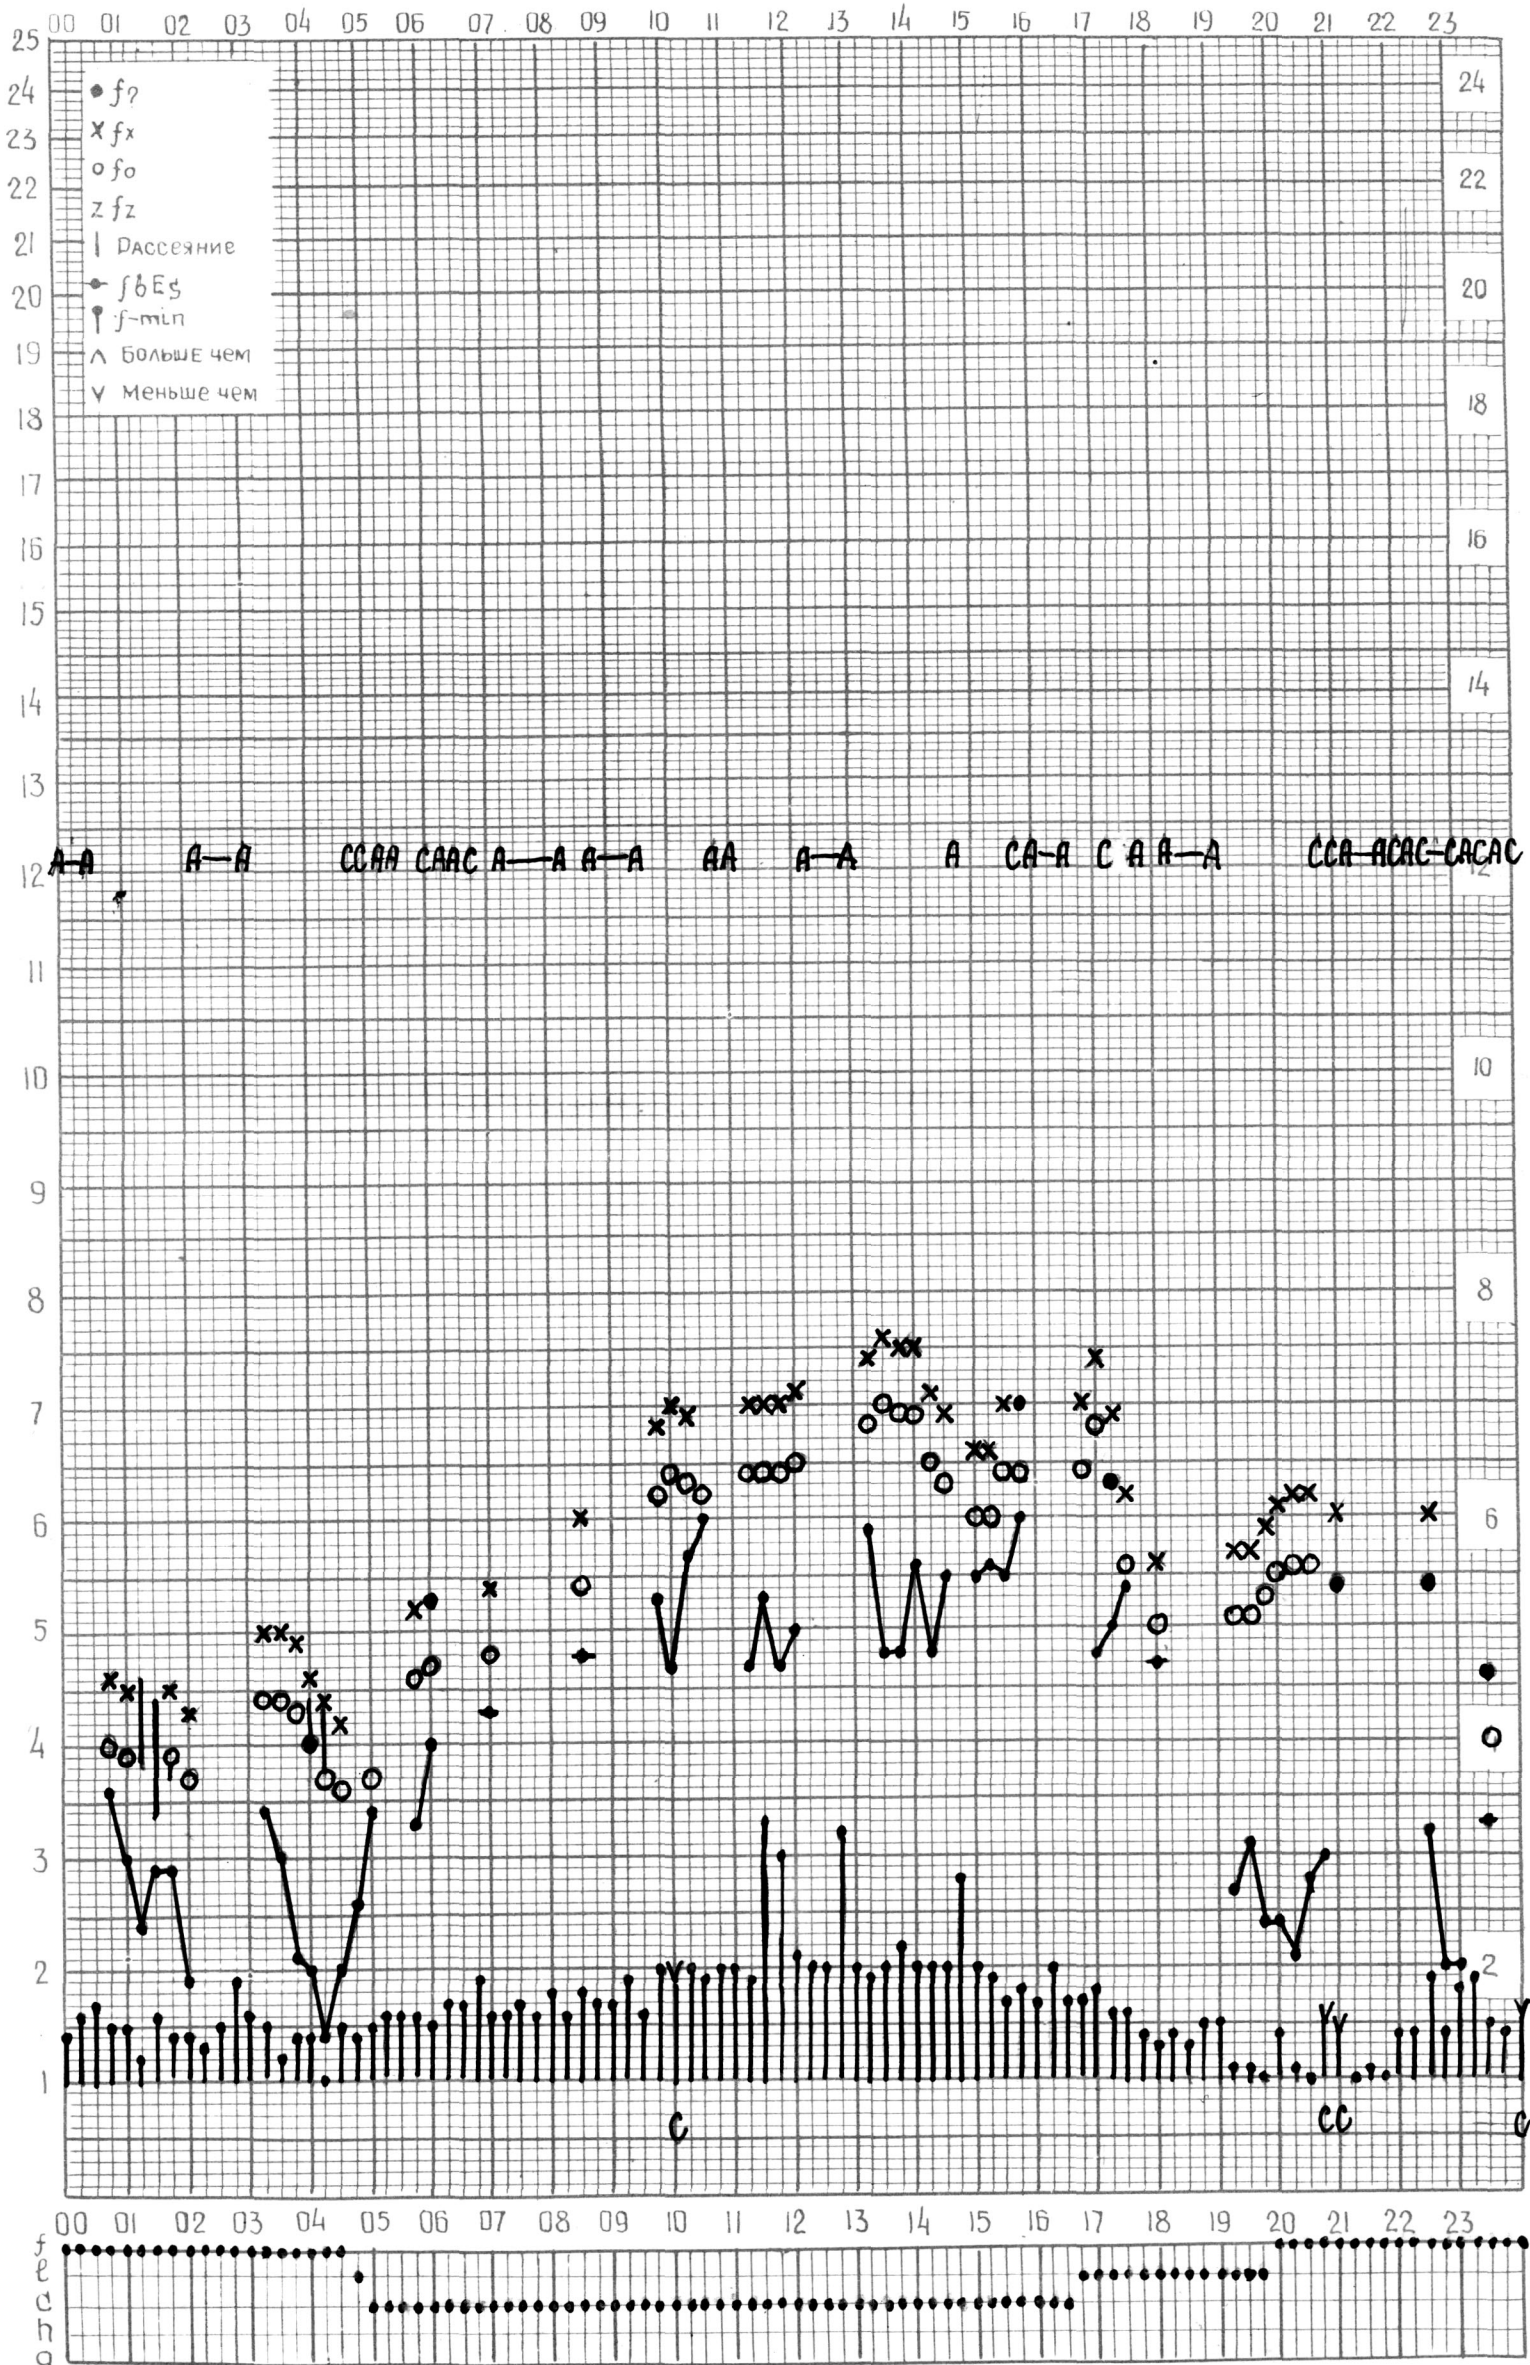

МЕЖДУНАРОДНЫЙ ГЕОФИЗИЧЕСКИЙ ГОД

ВРЕМЯ 60°E

Станция АШХАБАД f-график ионосферных данных ДАТА 14 июня 1964г.

КЕМ ОТСЧИТАНО Шегведевой