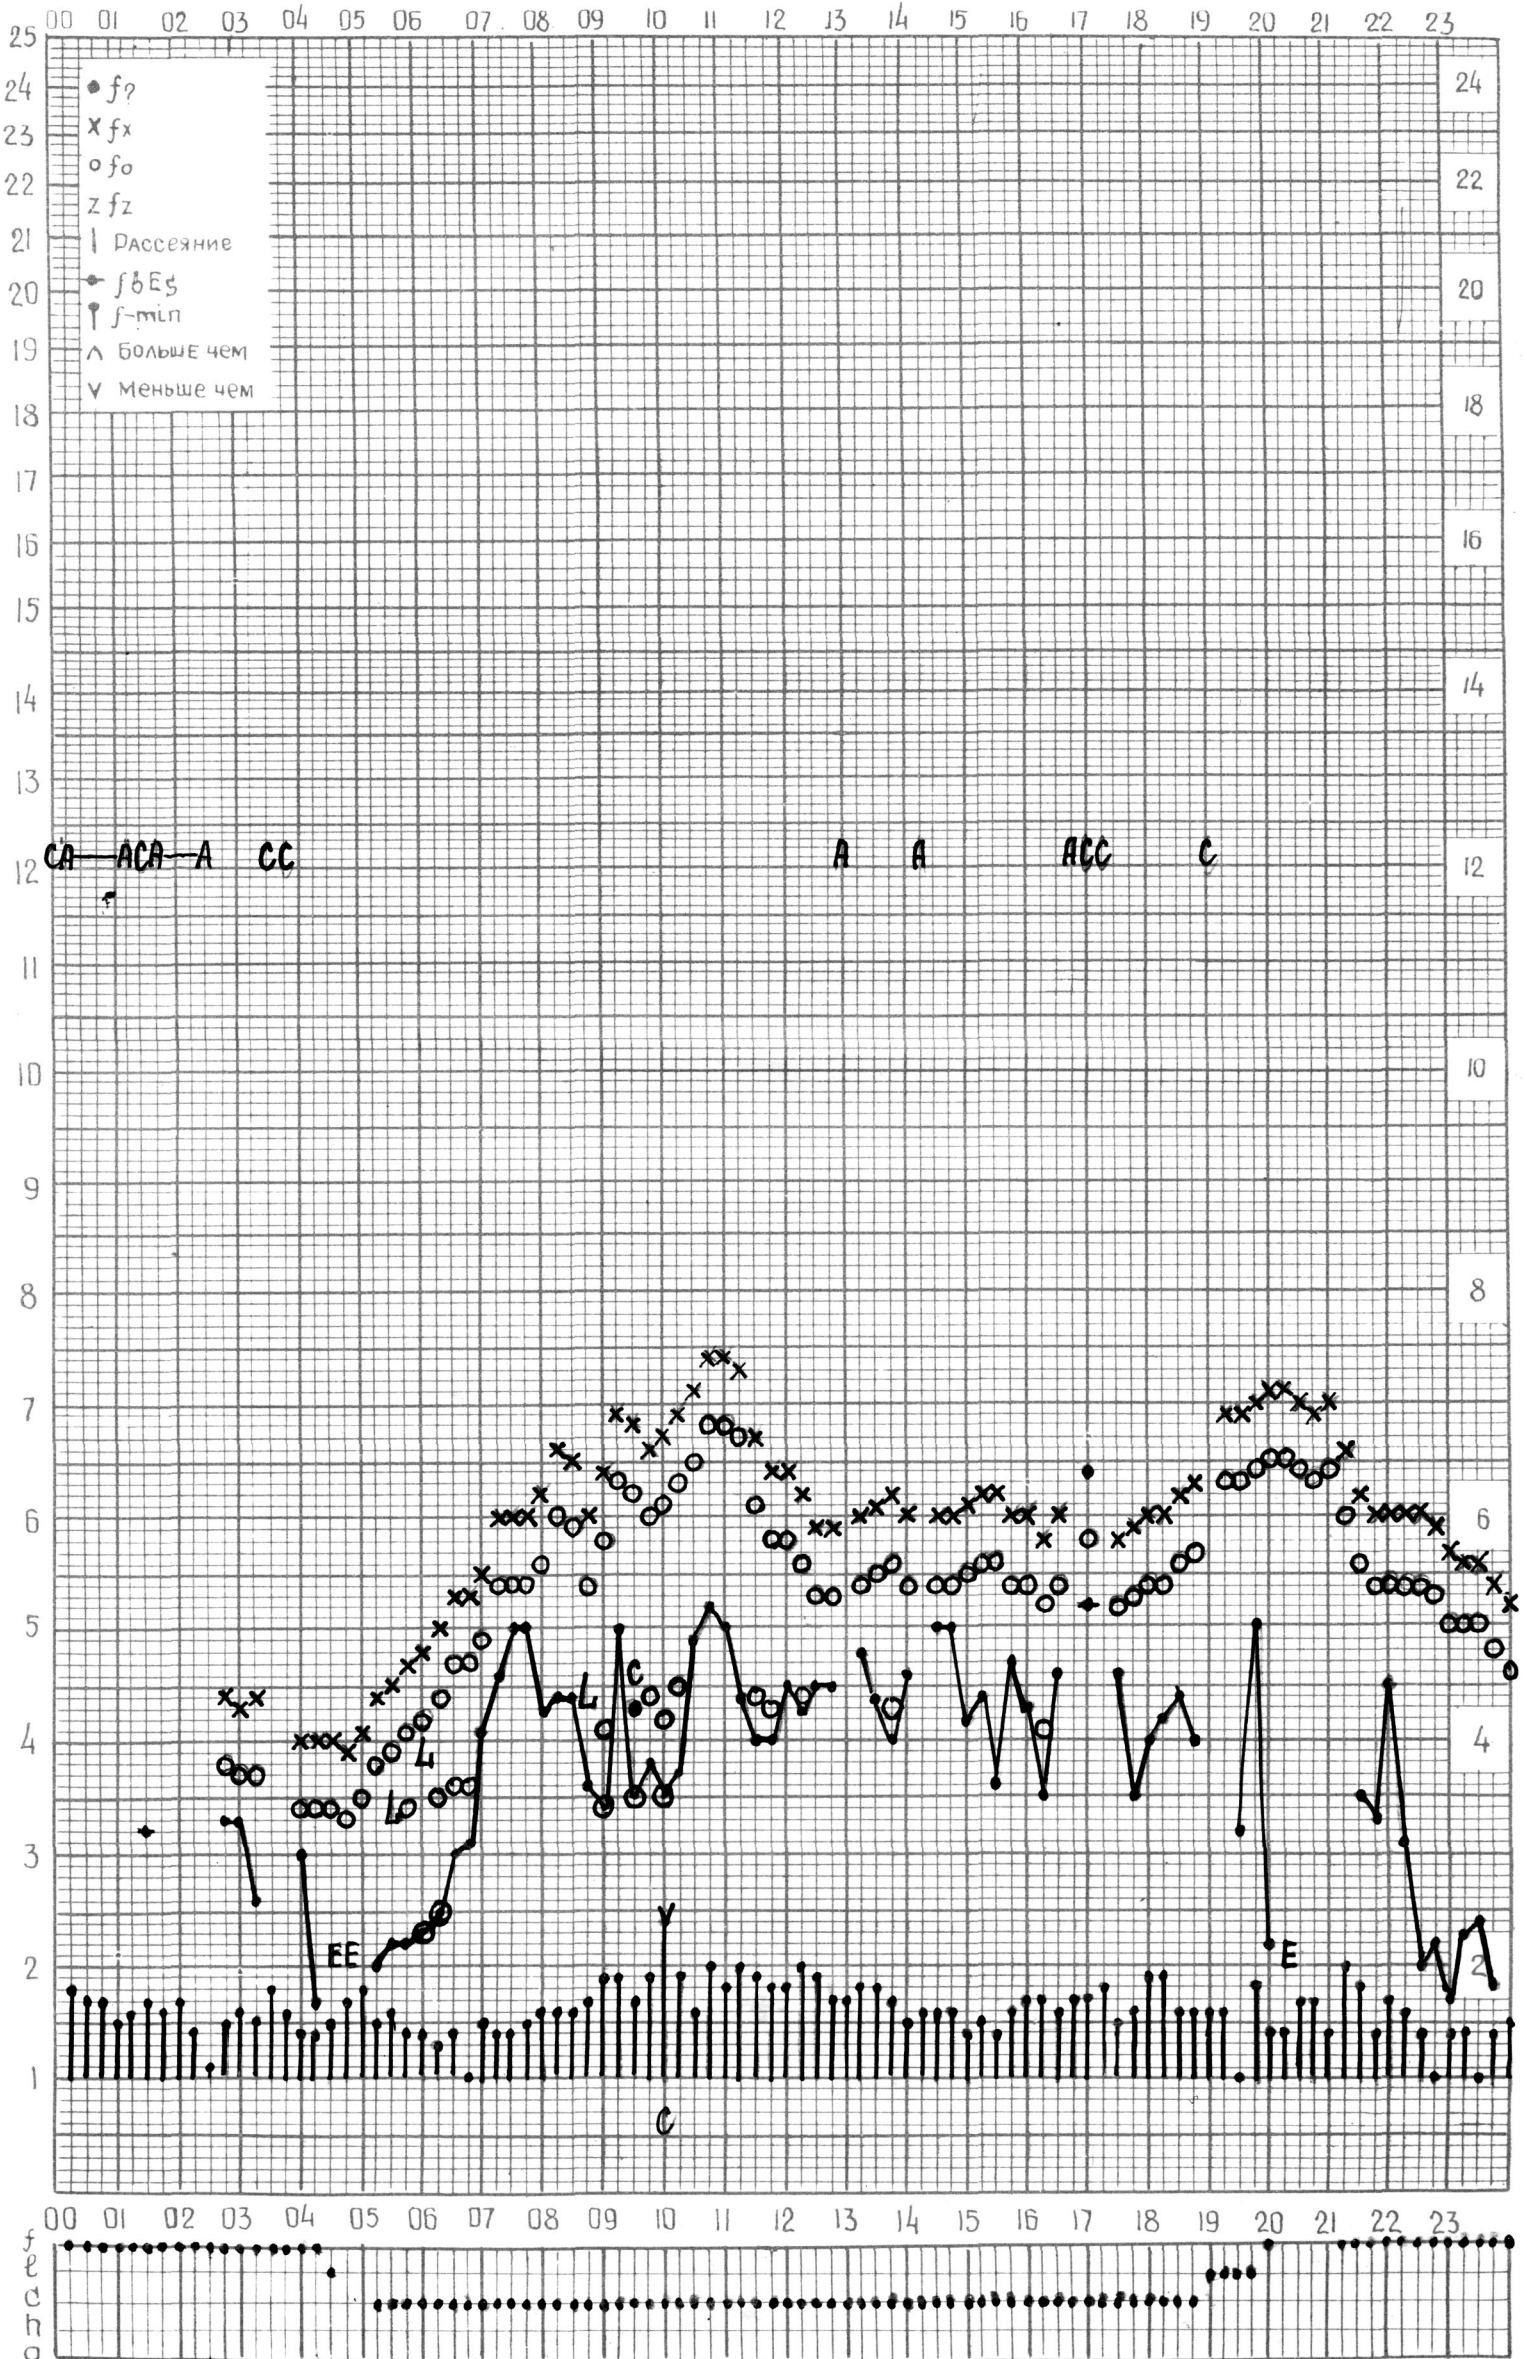

МЕЖДУНАРОДНЫЙ ГЕОФИЗИЧЕСКИЙ ГОД

ВРЕМЯ 60°E

станция **Ашхабад** f-график ионосферных данных дата **24 июня 1964г.**

кем отсчитано *Медведевой*