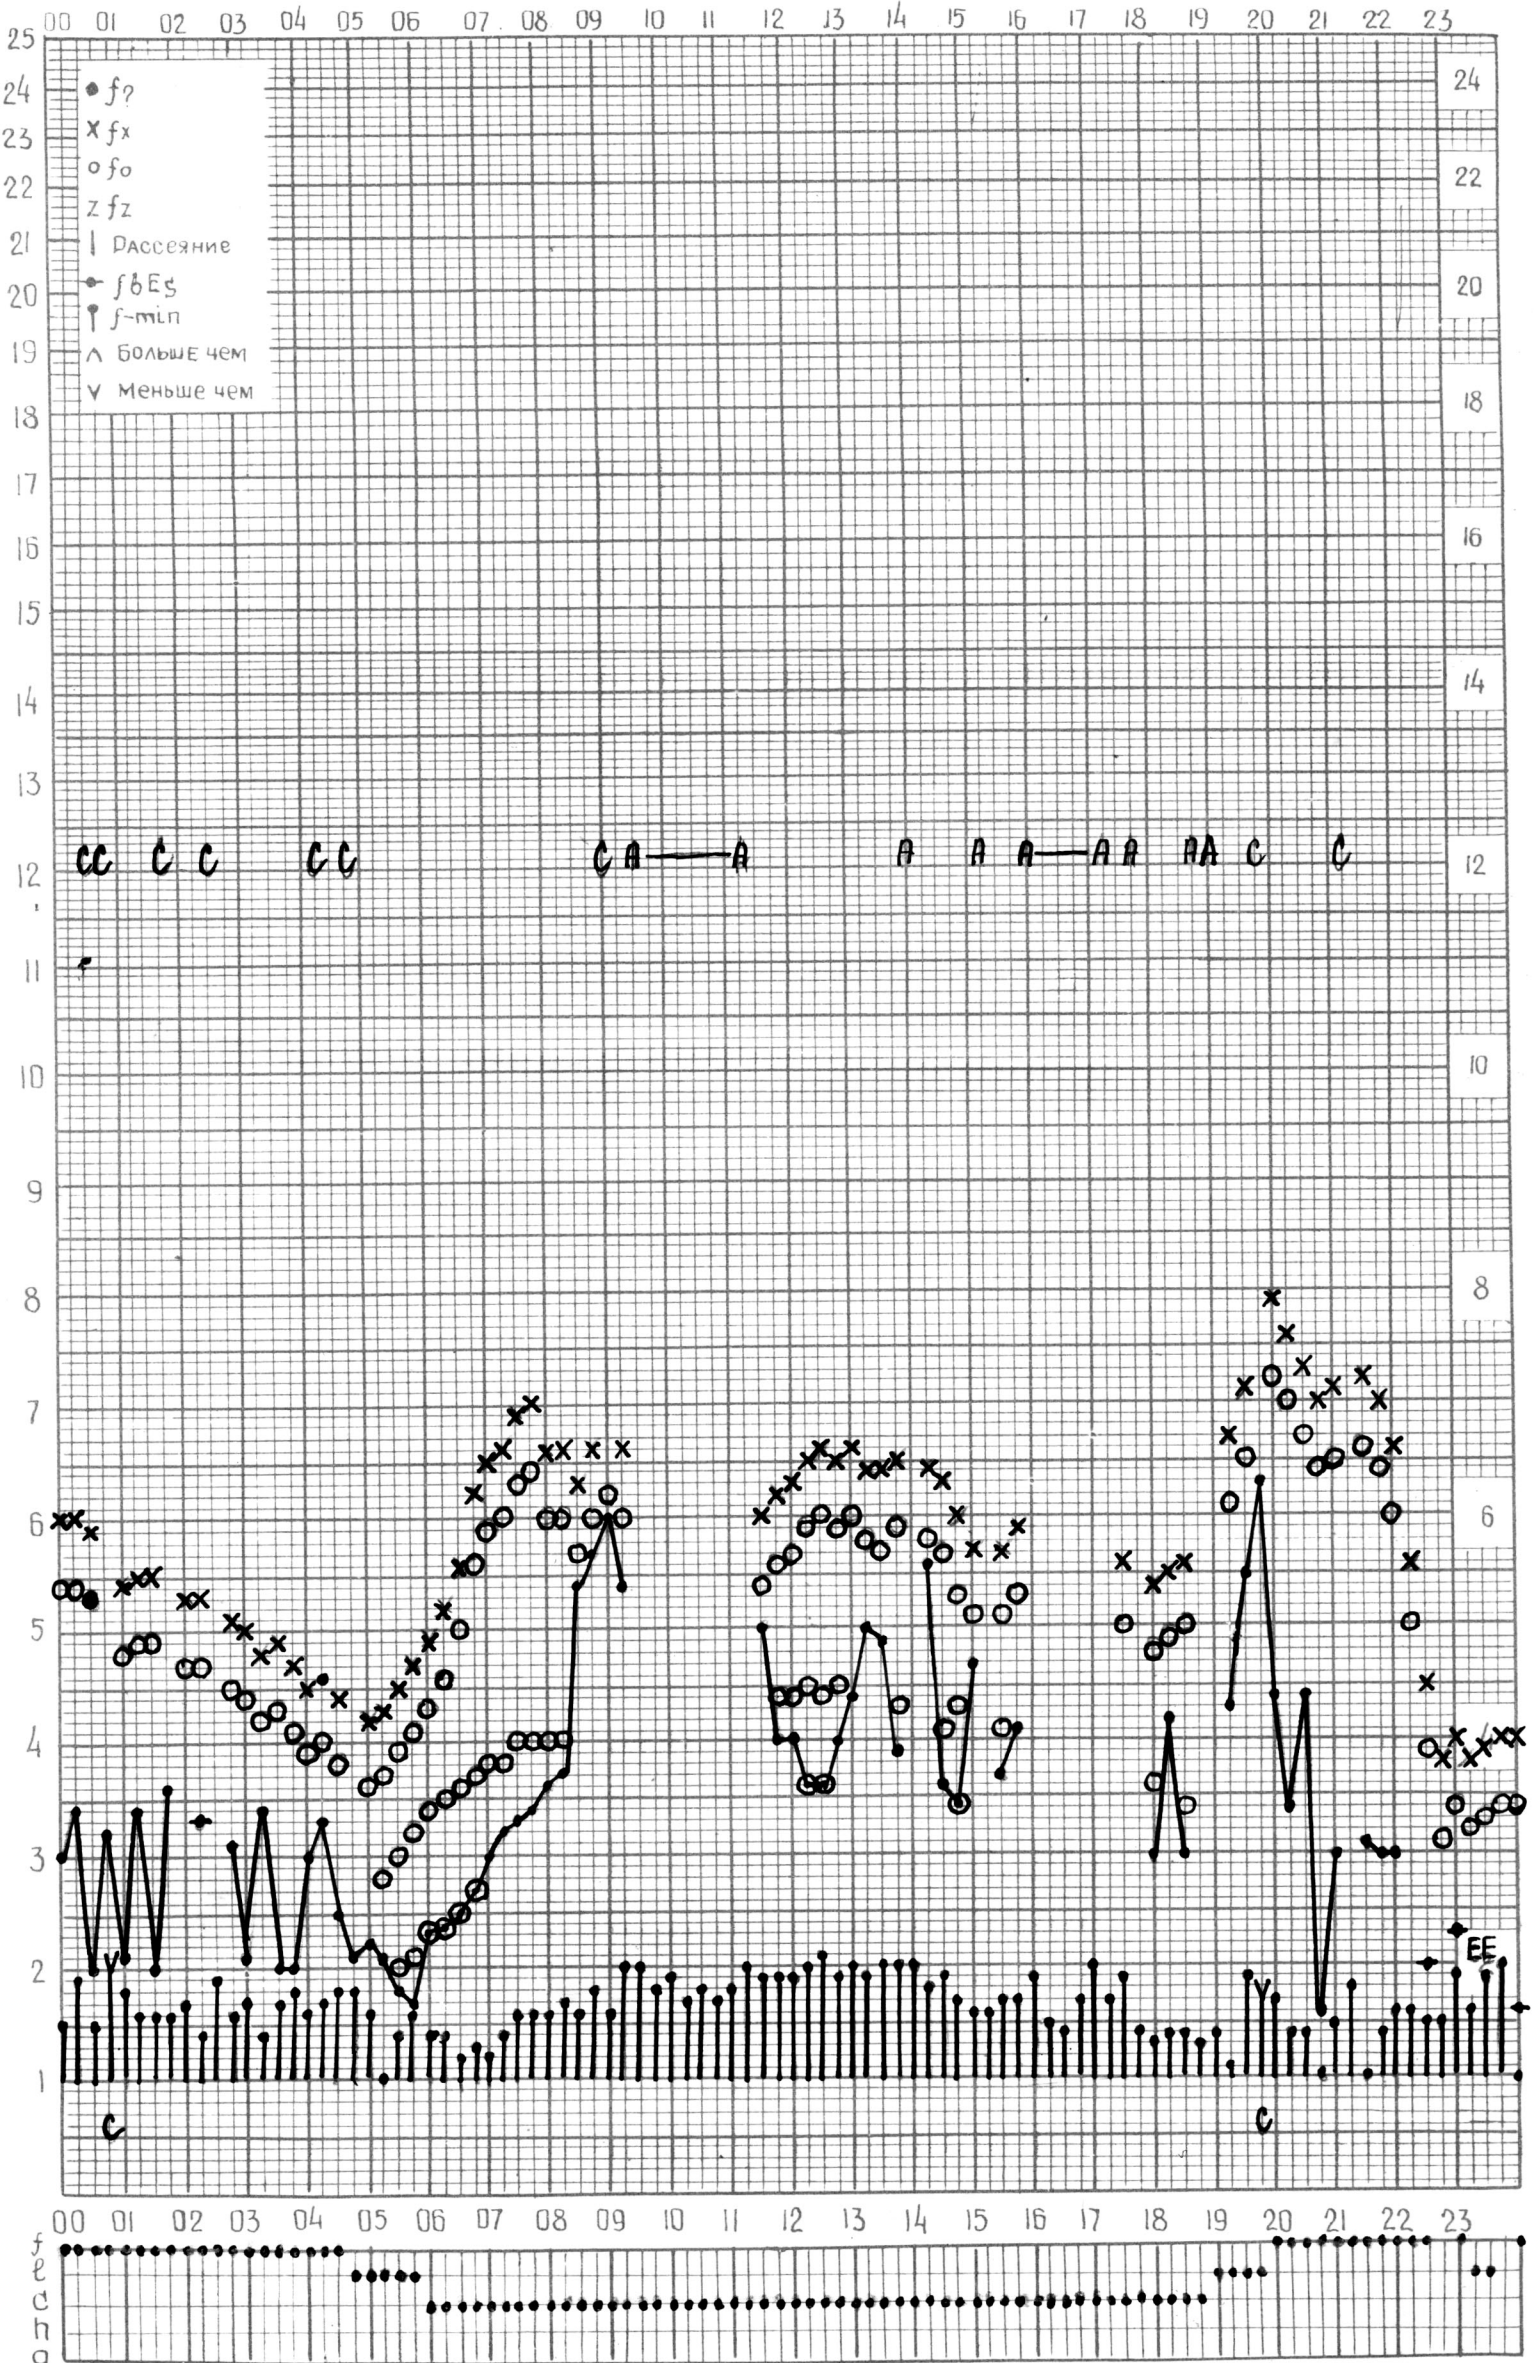

# МЕЖДУНАРОДНЫЙ ГЕОФИЗИЧЕСКИЙ ГОД

ВРЕМЯ 60°E

станция АШХАБАД f-график ионосферных данных ДАТА 20 ИЮНЯ 1964г.

кем отсчитано Медведевой