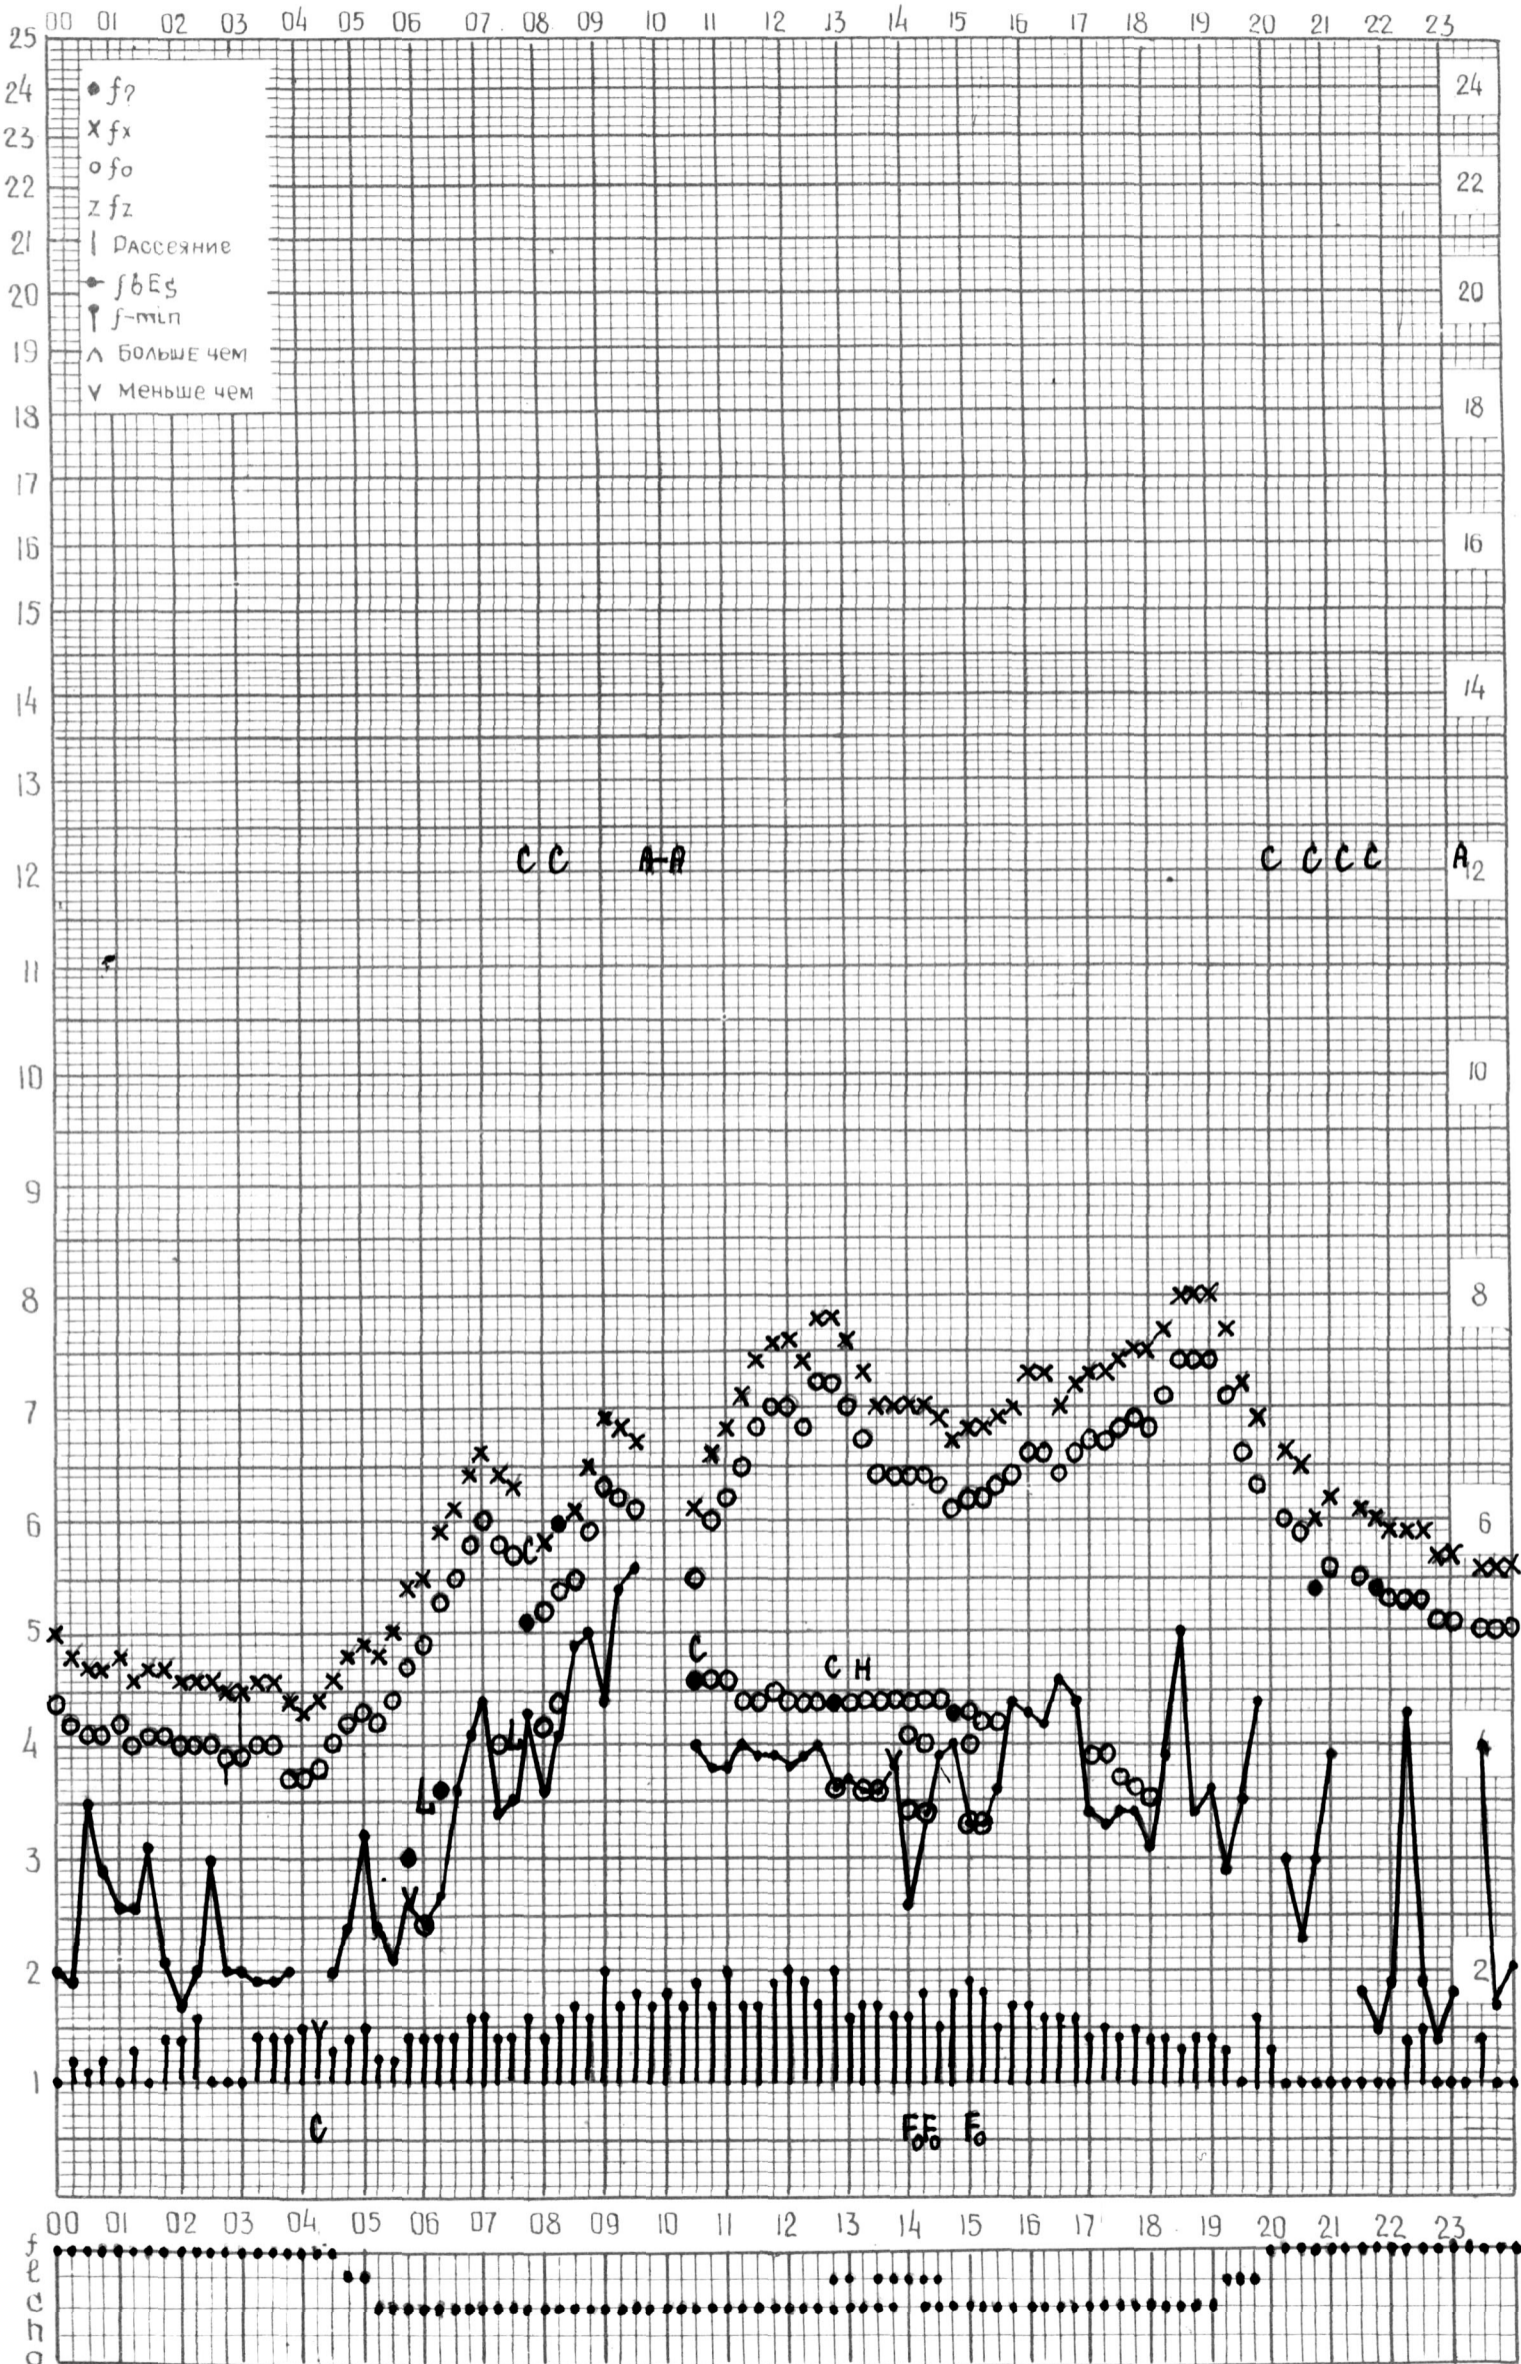

МЕЖДУНАРОДНЫЙ ГЕОФИЗИЧЕСКИЙ ГОД

ВРЕМЯ 60°E

станция Ашхабад f-график ионосферных данных дата 11 июня 1964г.