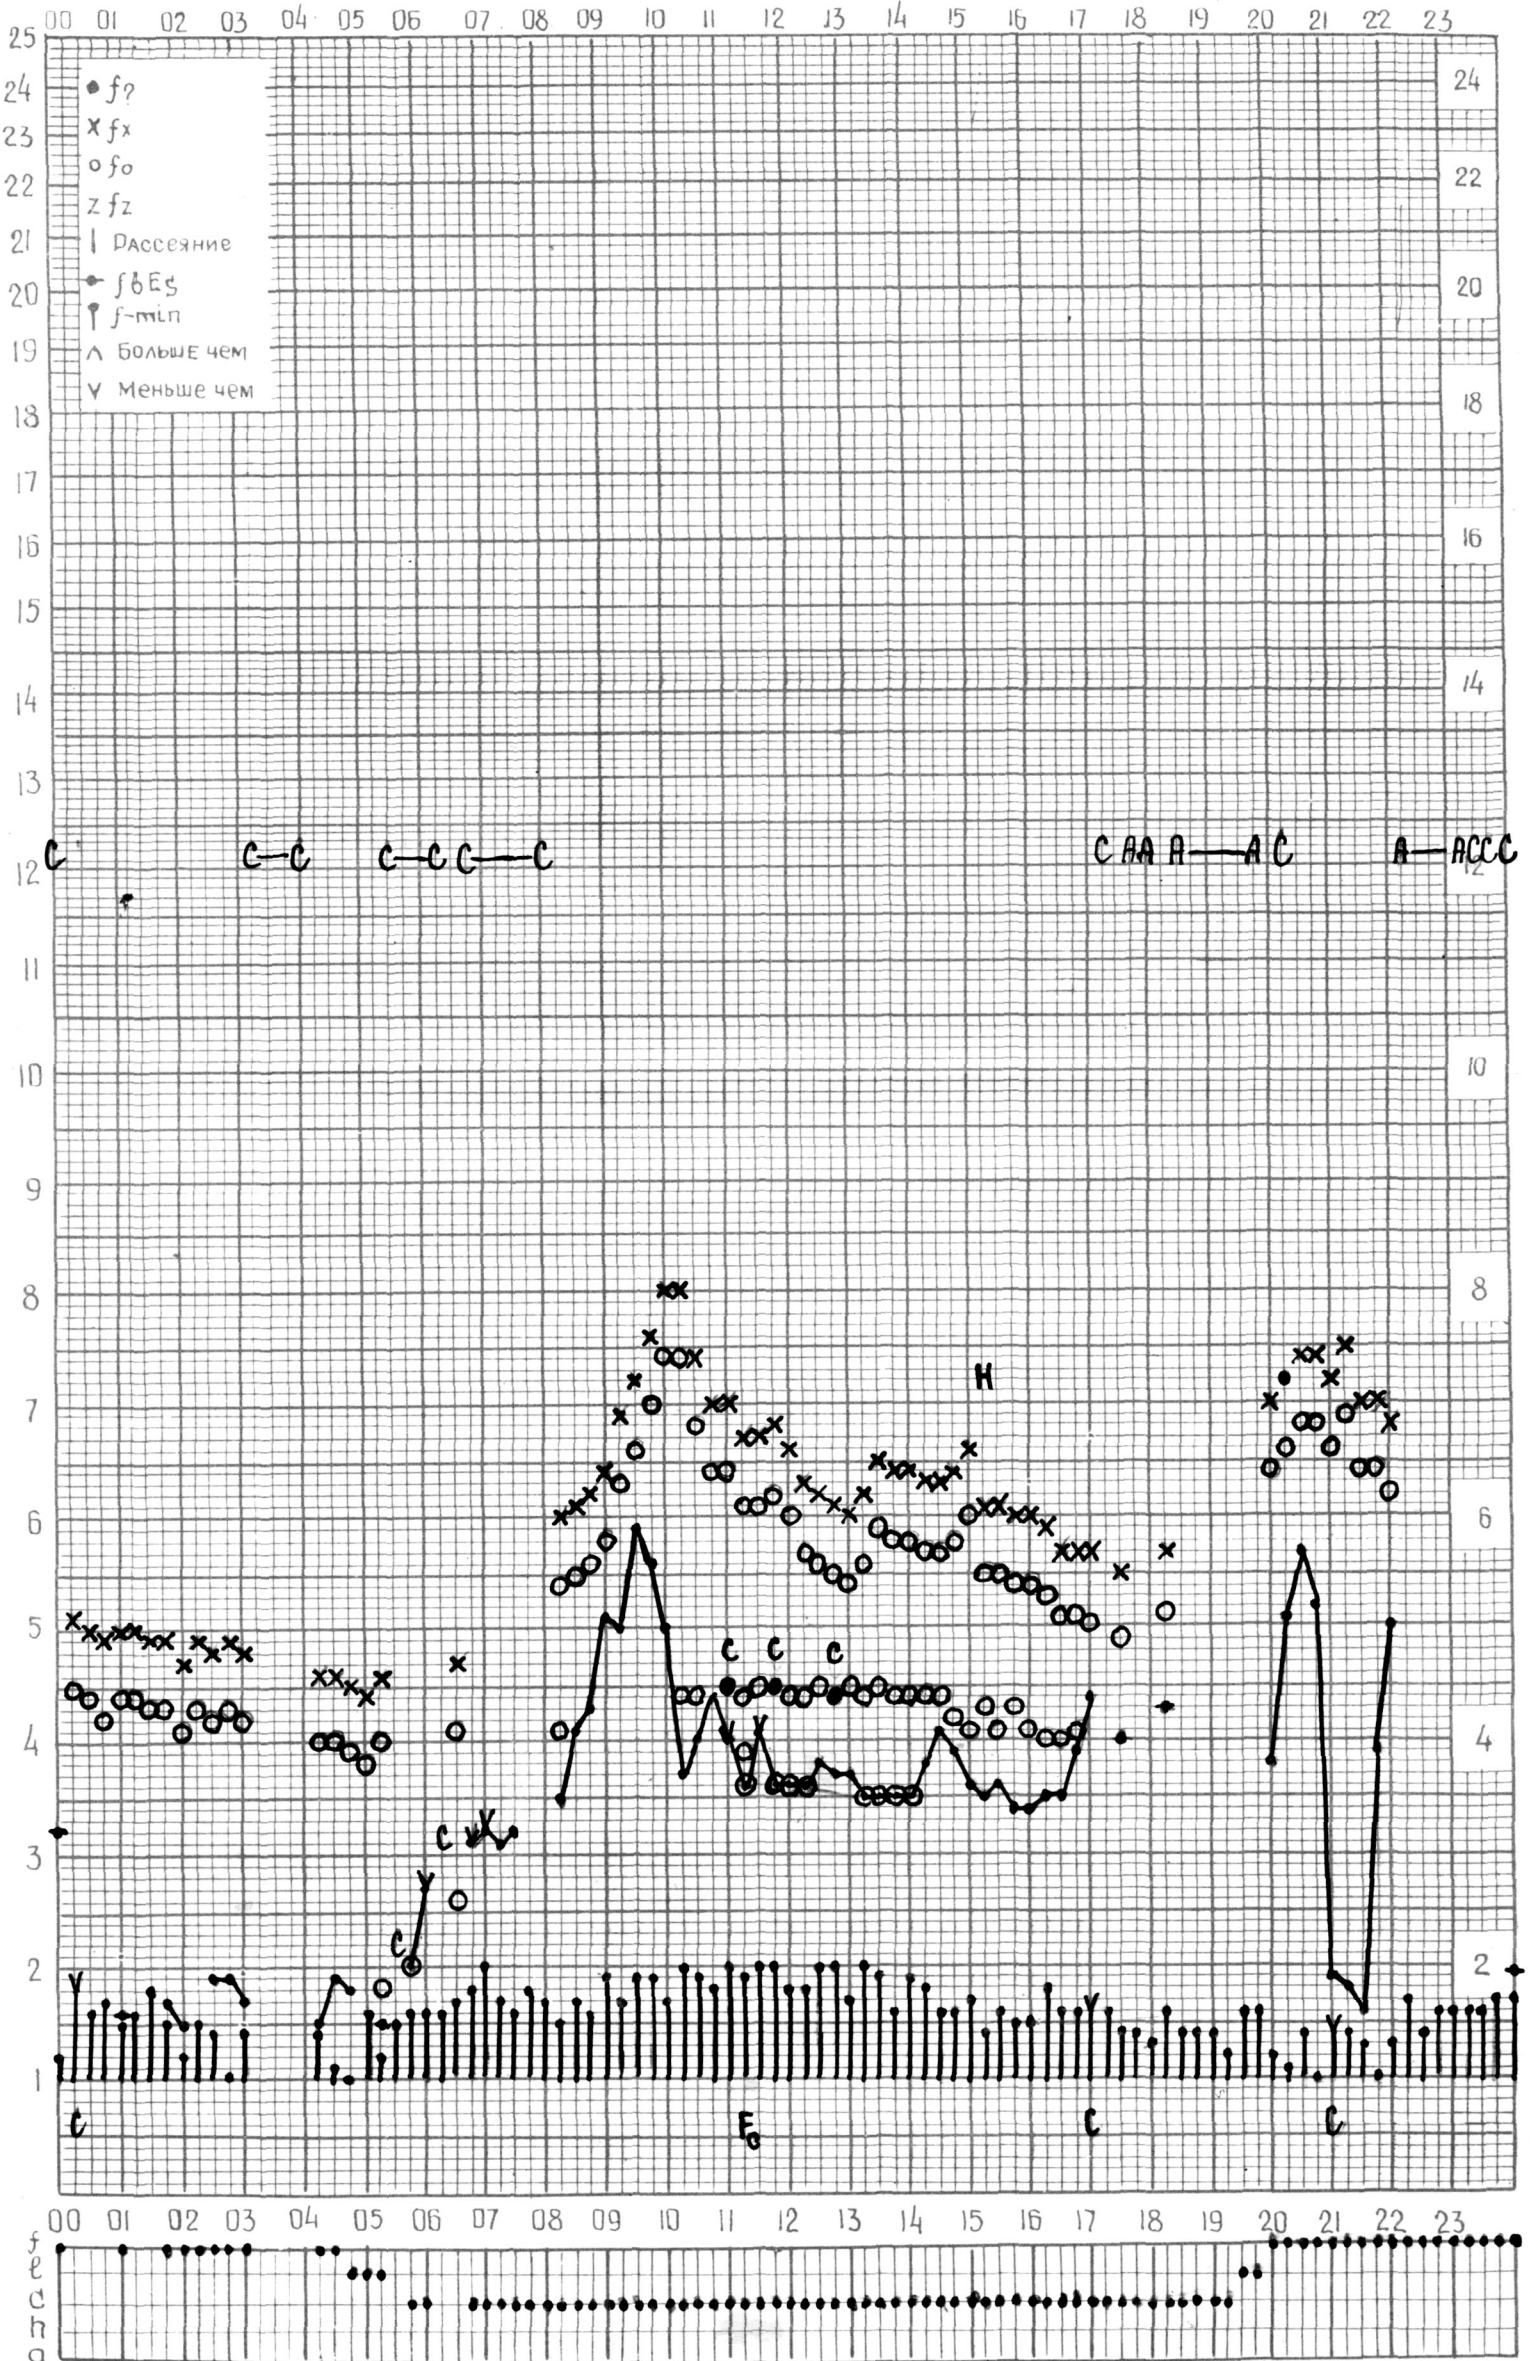

МЕЖДУНАРОДНЫЙ ГЕОФИЗИЧЕСКИЙ ГОД

ВРЕМЯ 60°E

станция **ВШХАБАД** f-график ионосферных данных ДАТА **22 июня 1964г.**

кем отсчитано *Мелведевой*