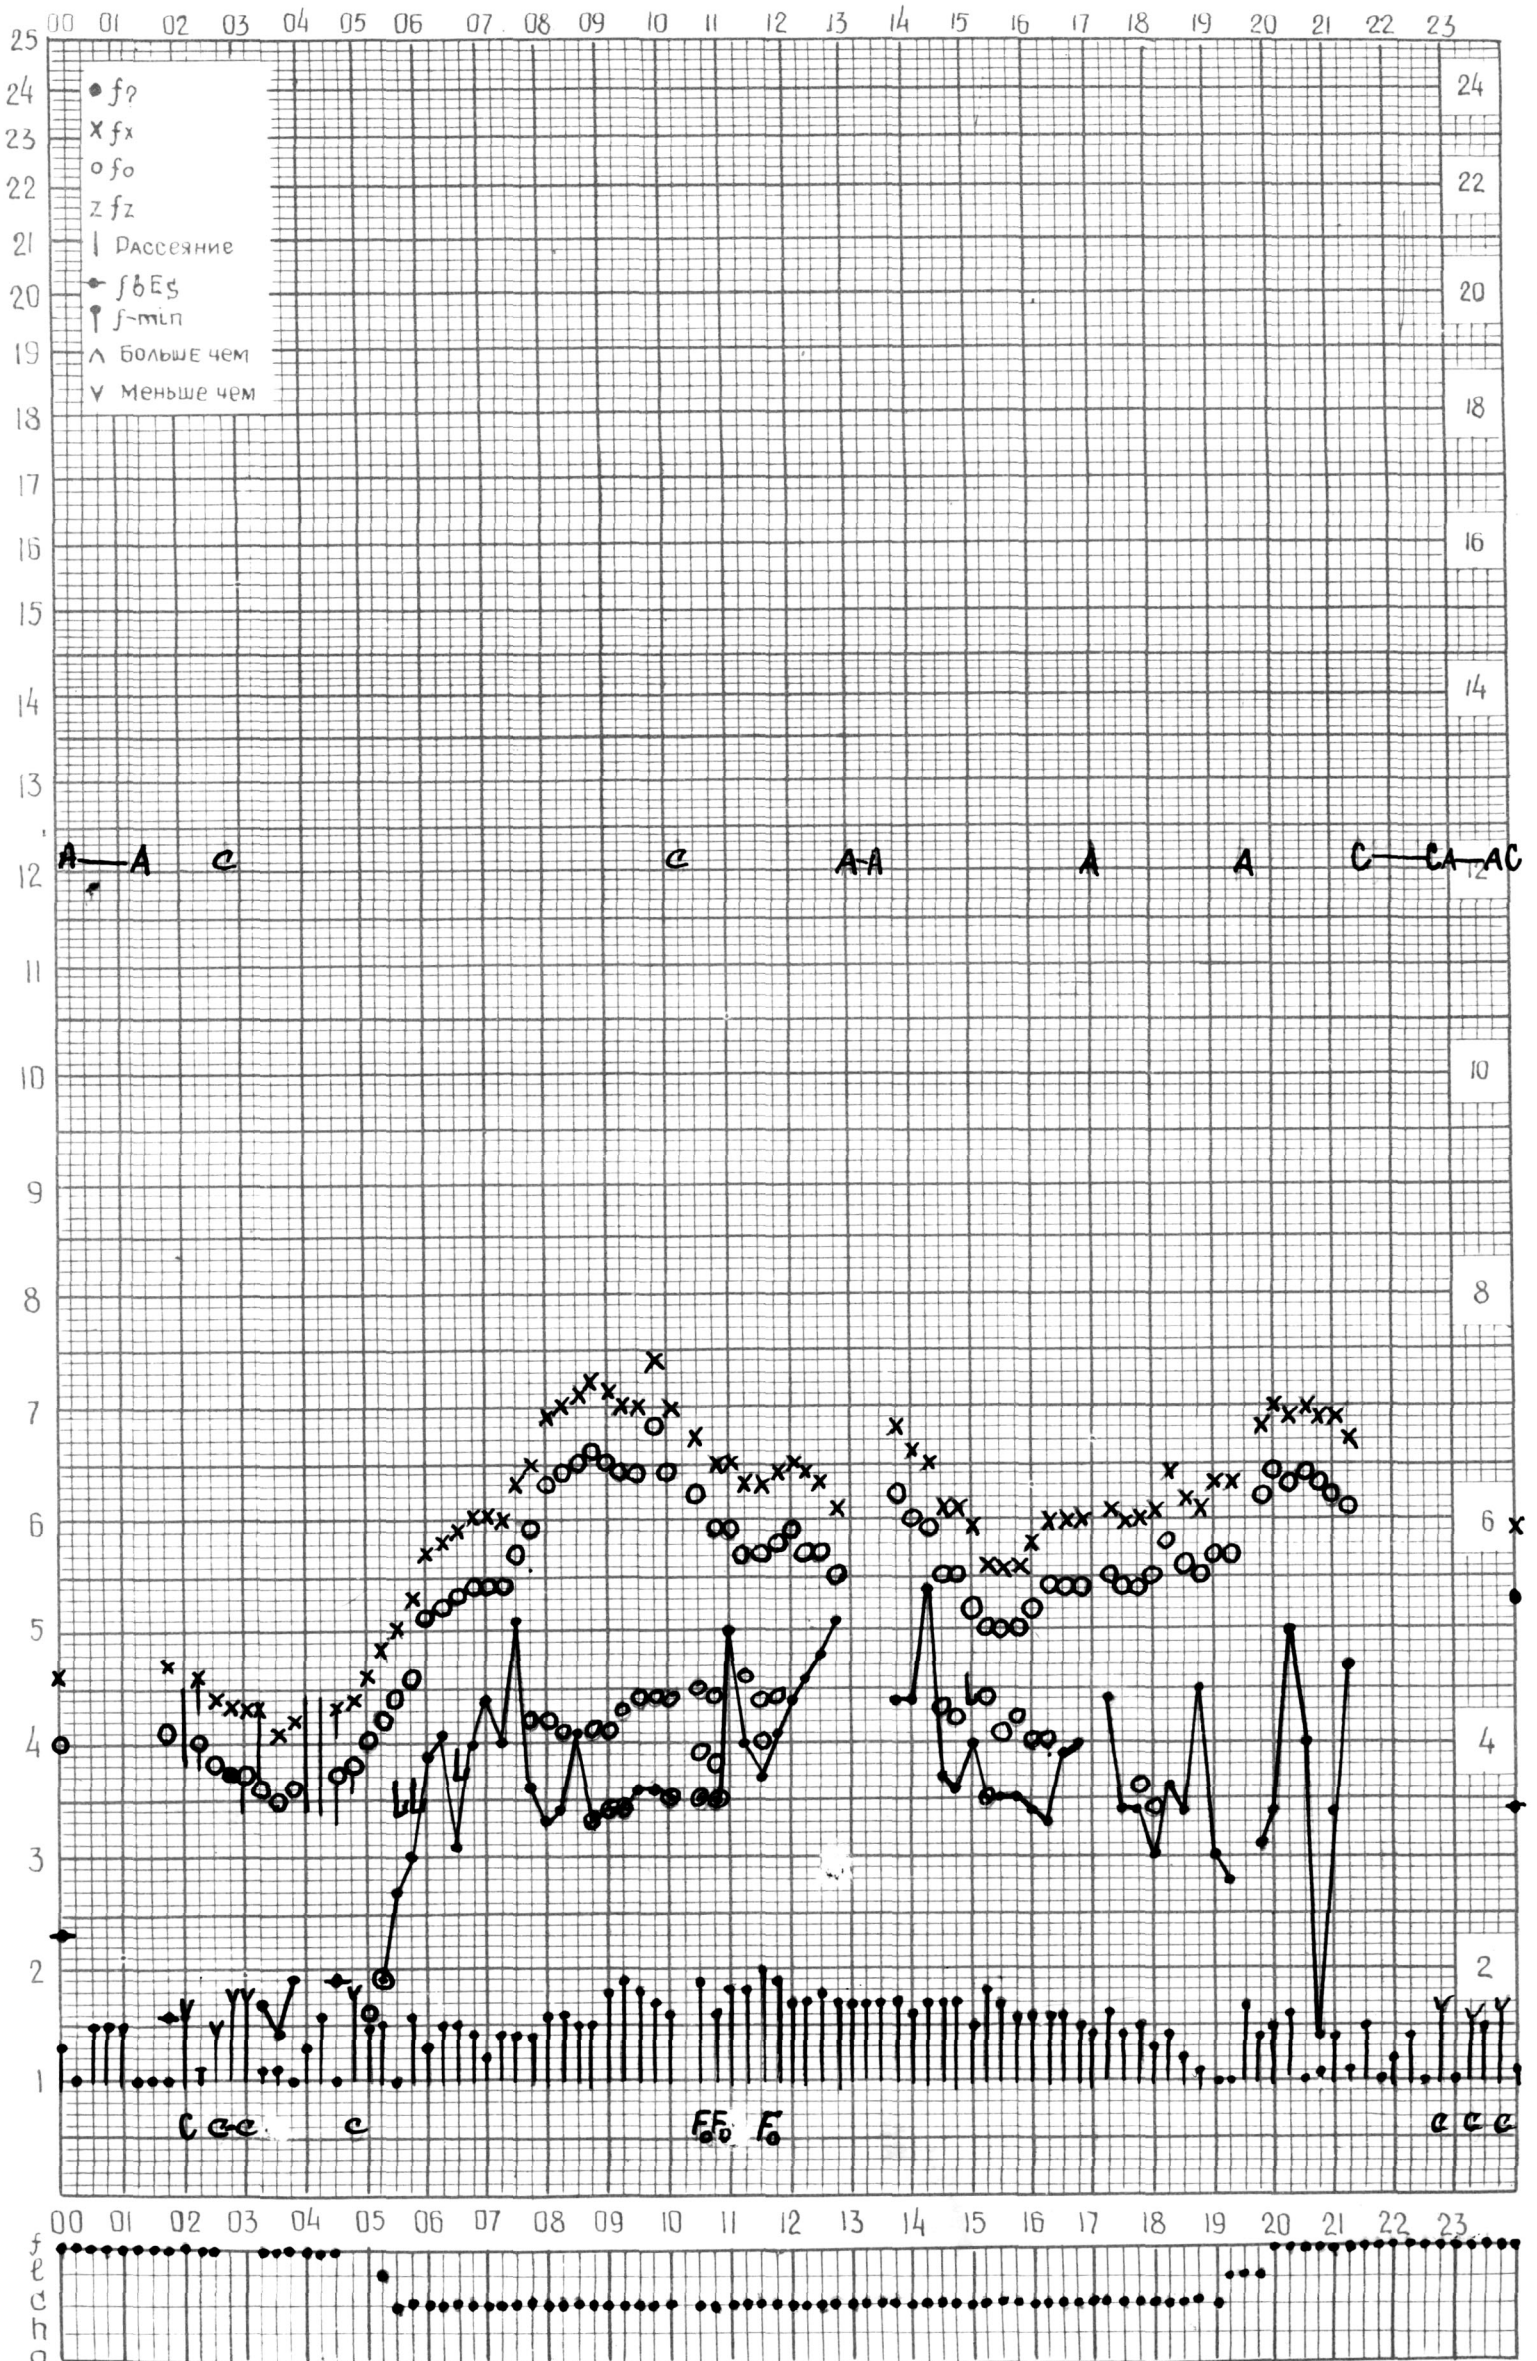

# МЕЖДУНАРОДНЫЙ ГЕОФИЗИЧЕСКИЙ ГОД

ВРЕМЯ 60°E

станция Ашхабад f-график ионосферных данных дата 2 июня 1964г.

КЕМ ОТСЧИТАНО Шегведевой

# МЕЖДУНАРОДНЫЙ ГЕОФИЗИЧЕСКИЙ ГОД

ВРЕМЯ 60°E

станция АШХАБАД f-график ионосферных данных ДАТА 3 ИЮНЯ 1964г.

кем отсчитано Шевелевой

# МЕЖДУНАРОДНЫЙ ГЕОФИЗИЧЕСКИЙ ГОД

ВРЕМЯ 60°E

станция АШХАБАД f-график ионосферных данных дата 5 июня 1964г.

кем отсчитано Медведевой

# МЕЖДУНАРОДНЫЙ ГЕОФИЗИЧЕСКИЙ ГОД

ВРЕМЯ 60°E

станция Ашхабад - график ионосферных данных ДАТА 6 июня 1964г

КЕМ ОТСЧИТАНО Медведевой