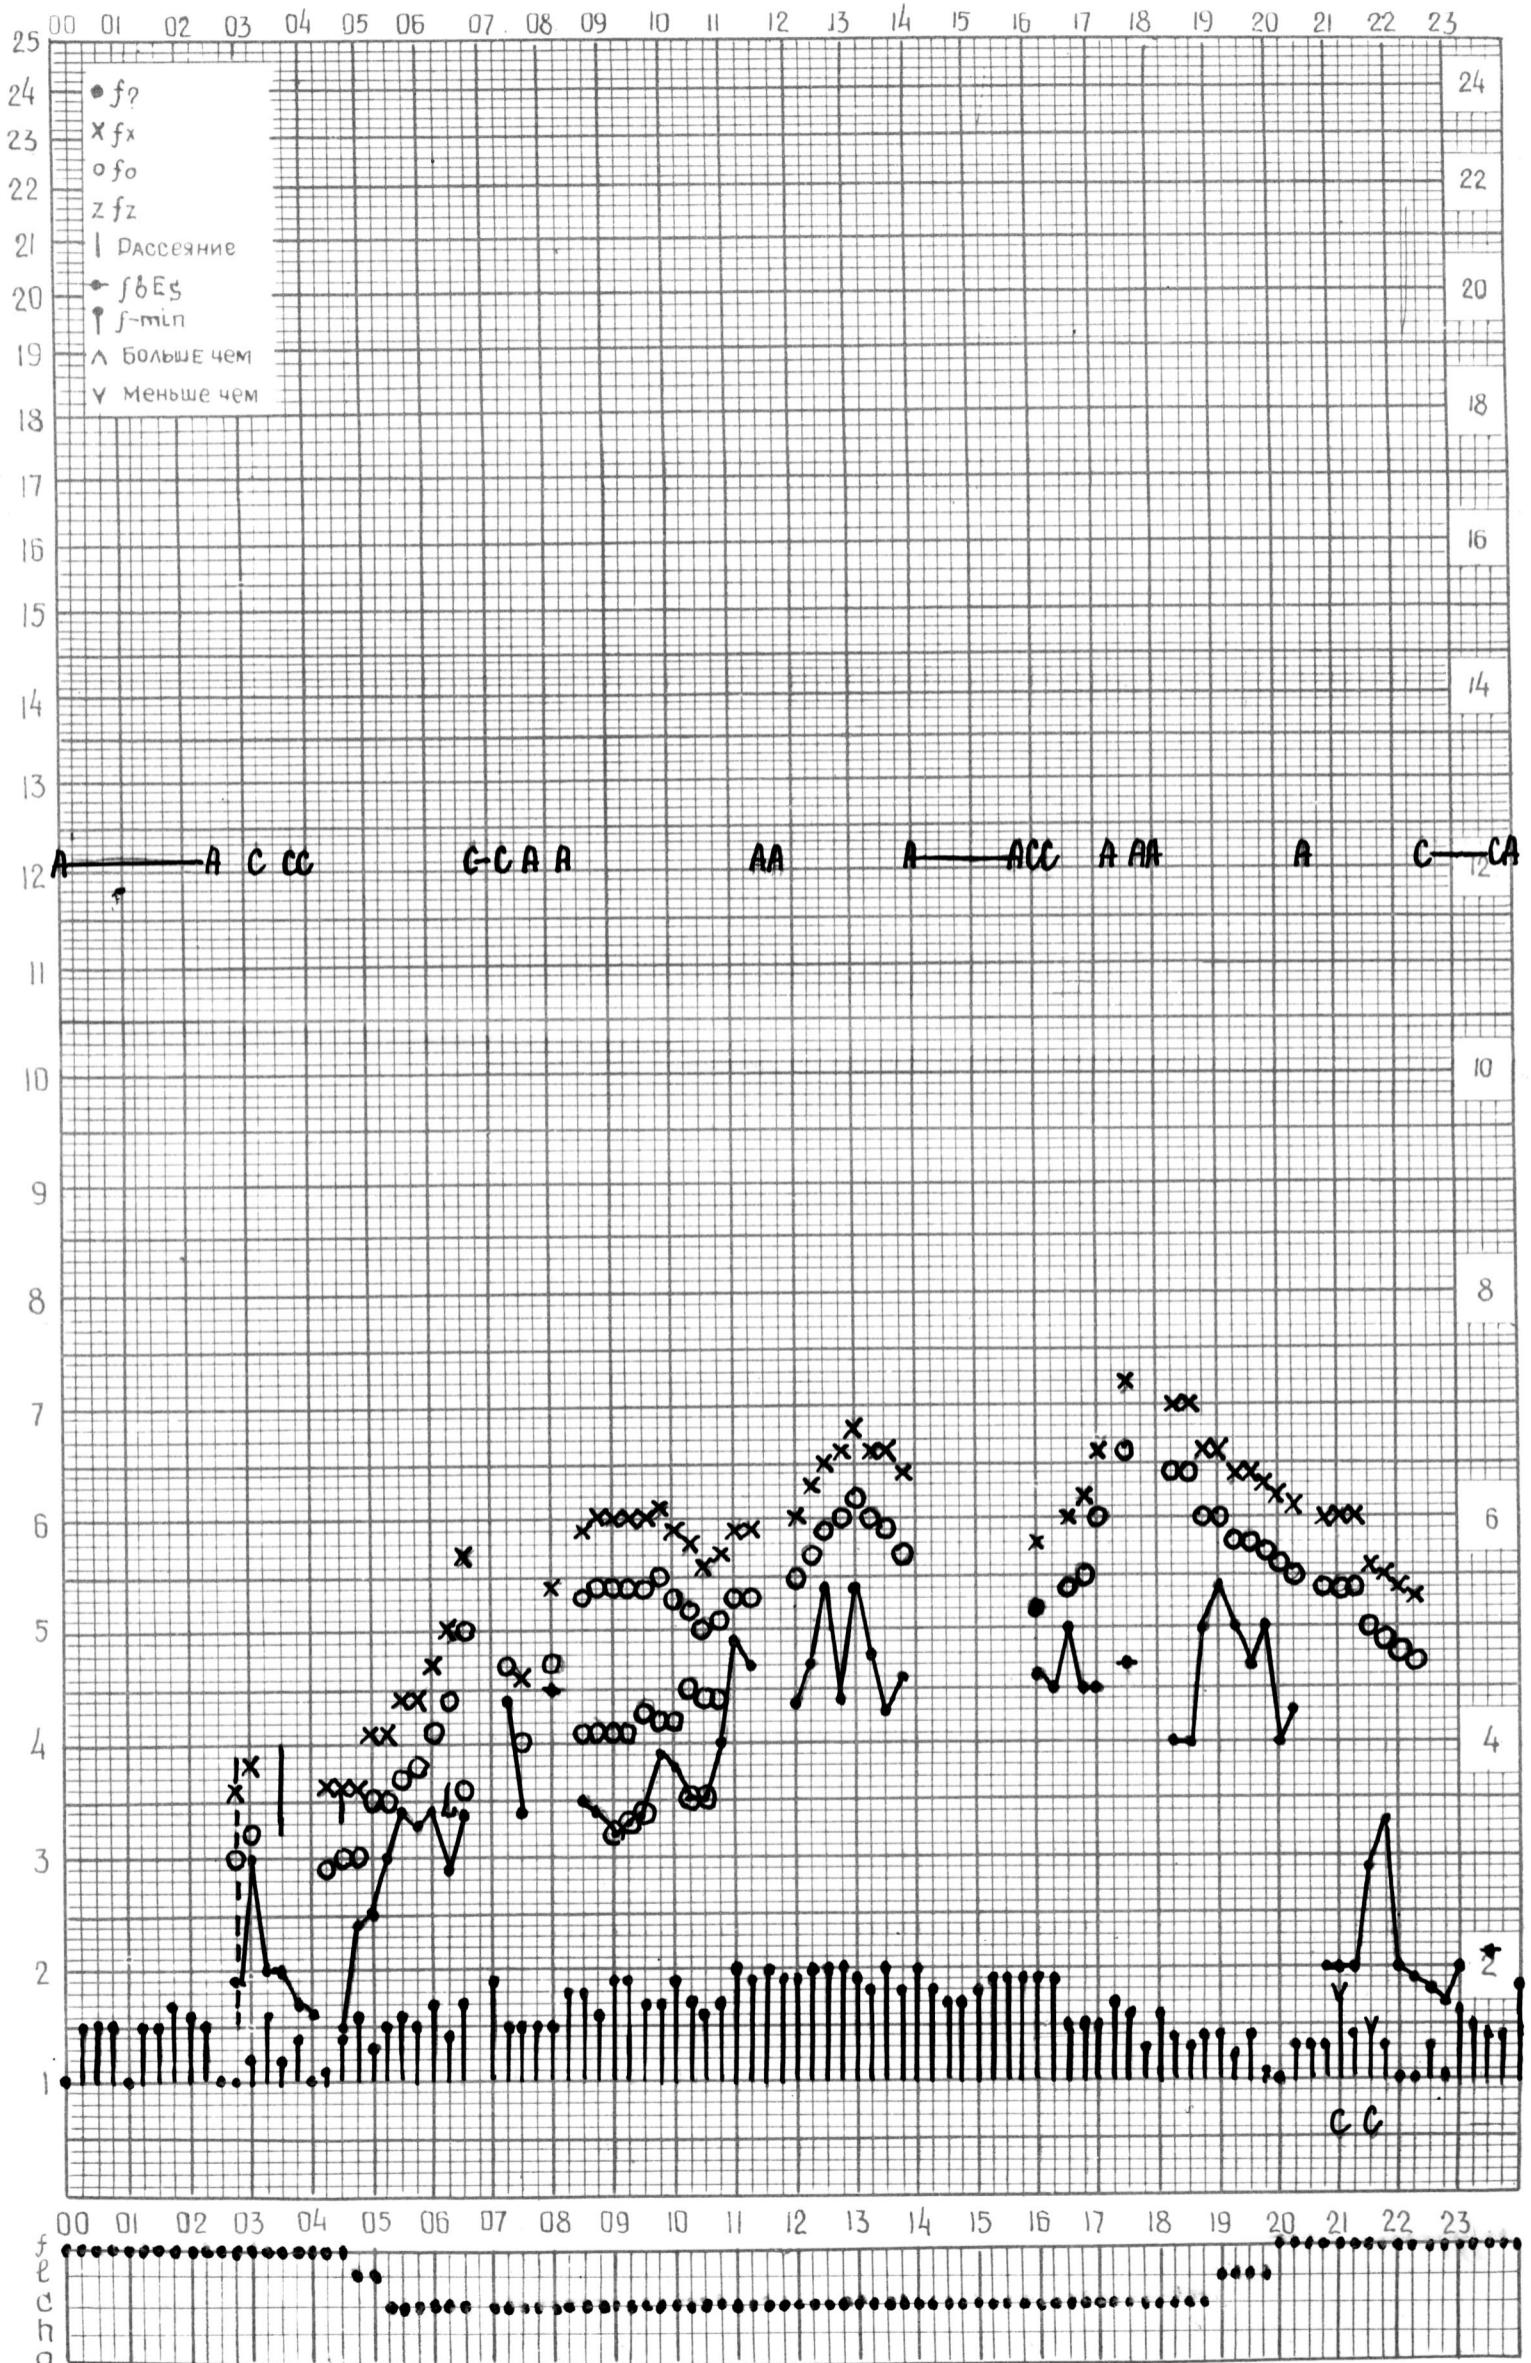

# МЕЖДУНАРОДНЫЙ ГЕОФИЗИЧЕСКИЙ ГОД

станция **АШХАБАД**,  $f$ -график ионосферных данных ДАТА **27 июня 1964г.**

кем отсчитано *Медведевой*

ВРЕМЯ 60°E

станция АШХАБАД f-график ионосферных данных ДАТА 28 ИЮНЯ 1964г.