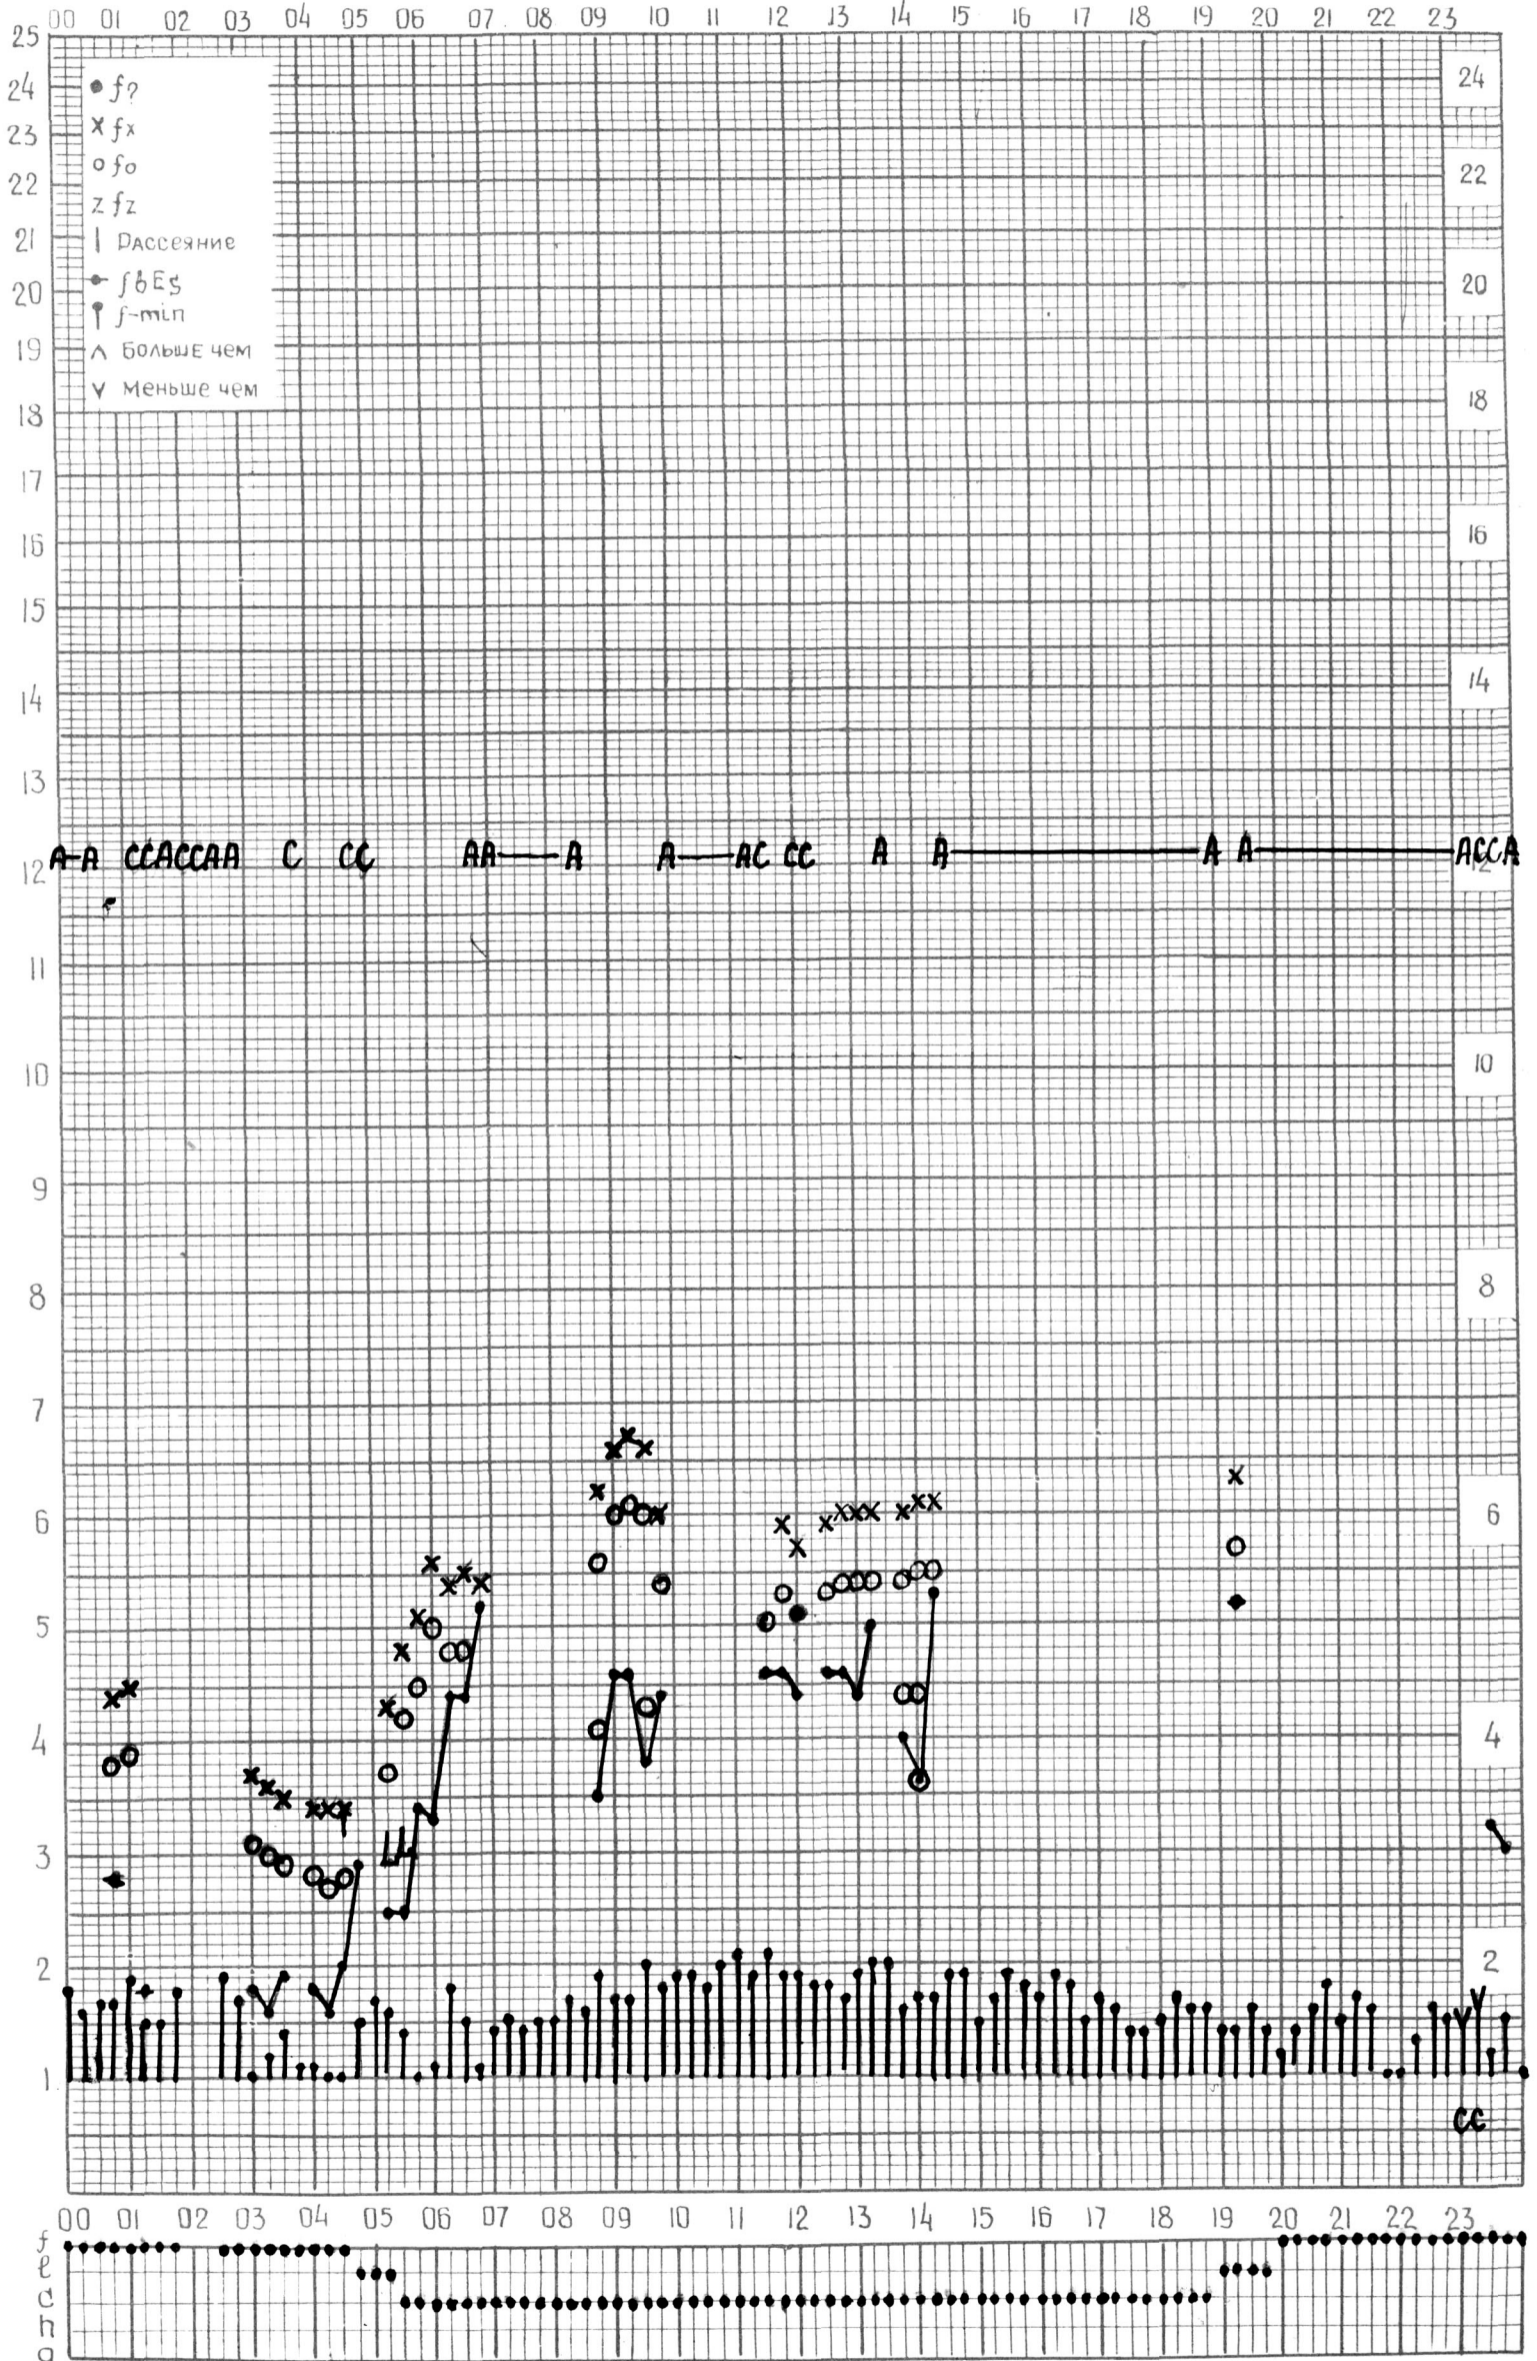

МЕЖДУНАРОДНЫЙ ГЕОФИЗИЧЕСКИЙ ГОД

станция **АШХАБАД**, f -график ионосферных данных ДАТА **27 июня 1964г.**

кем отсчитано *Медведевой*