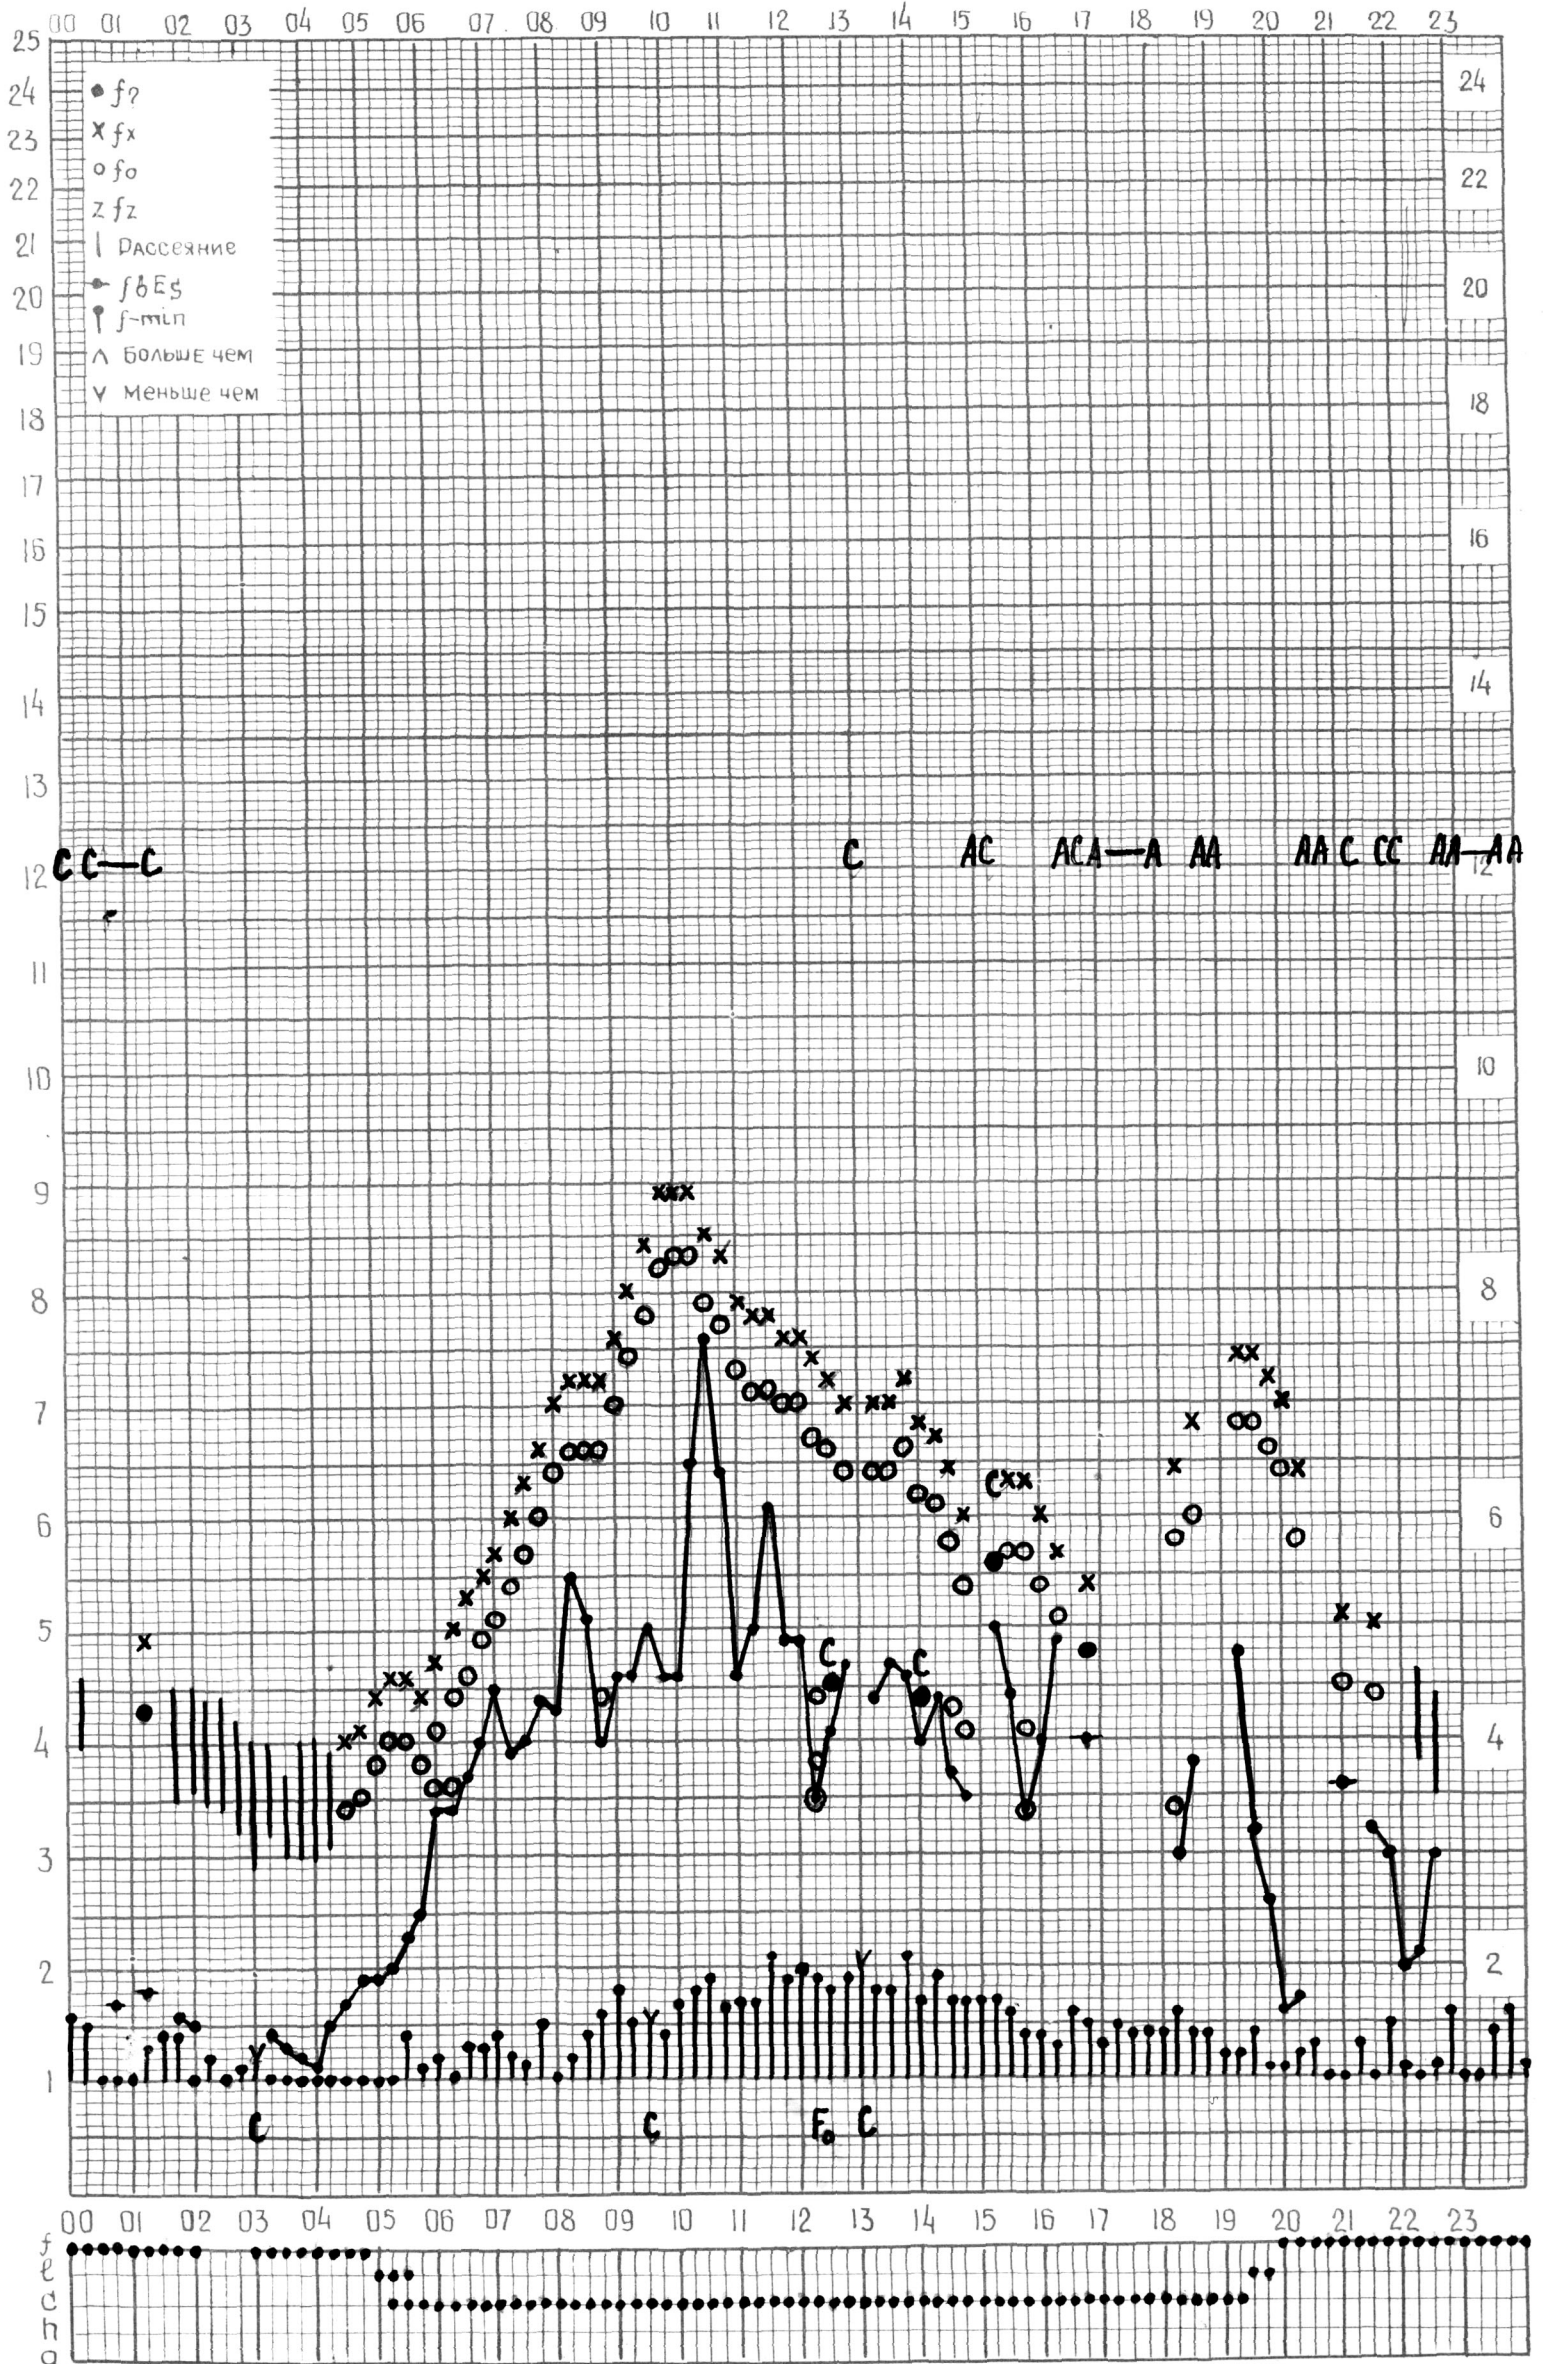

# МЕЖДУНАРОДНЫЙ ГЕОФИЗИЧЕСКИЙ ГОД

ВРЕМЯ 60°E

станция **АШХАБАД** - график ионосферных данных дата **1 июня 1964г.**

кем отсчитано Мегведовой

# МЕЖДУНАРОДНЫЙ ГЕОФИЗИЧЕСКИЙ ГОД

ВРЕМЯ 60°E

станция Ашхабад f-график ионосферных данных дата 2 июня 1964г.

КЕМ ОТСЧИТАНО Шегведевой

# МЕЖДУНАРОДНЫЙ ГЕОФИЗИЧЕСКИЙ ГОД

ВРЕМЯ 60°E

станция АШХАБАД f-график ионосферных данных ДАТА 3 ИЮНЯ 1964г.

кем отсчитано Шевелевой

# МЕЖДУНАРОДНЫЙ ГЕОФИЗИЧЕСКИЙ ГОД

ВРЕМЯ 60°E

станция АШХАБАД f-график ионосферных данных дата 5 июня 1964г.

кем отсчитано Медведевой