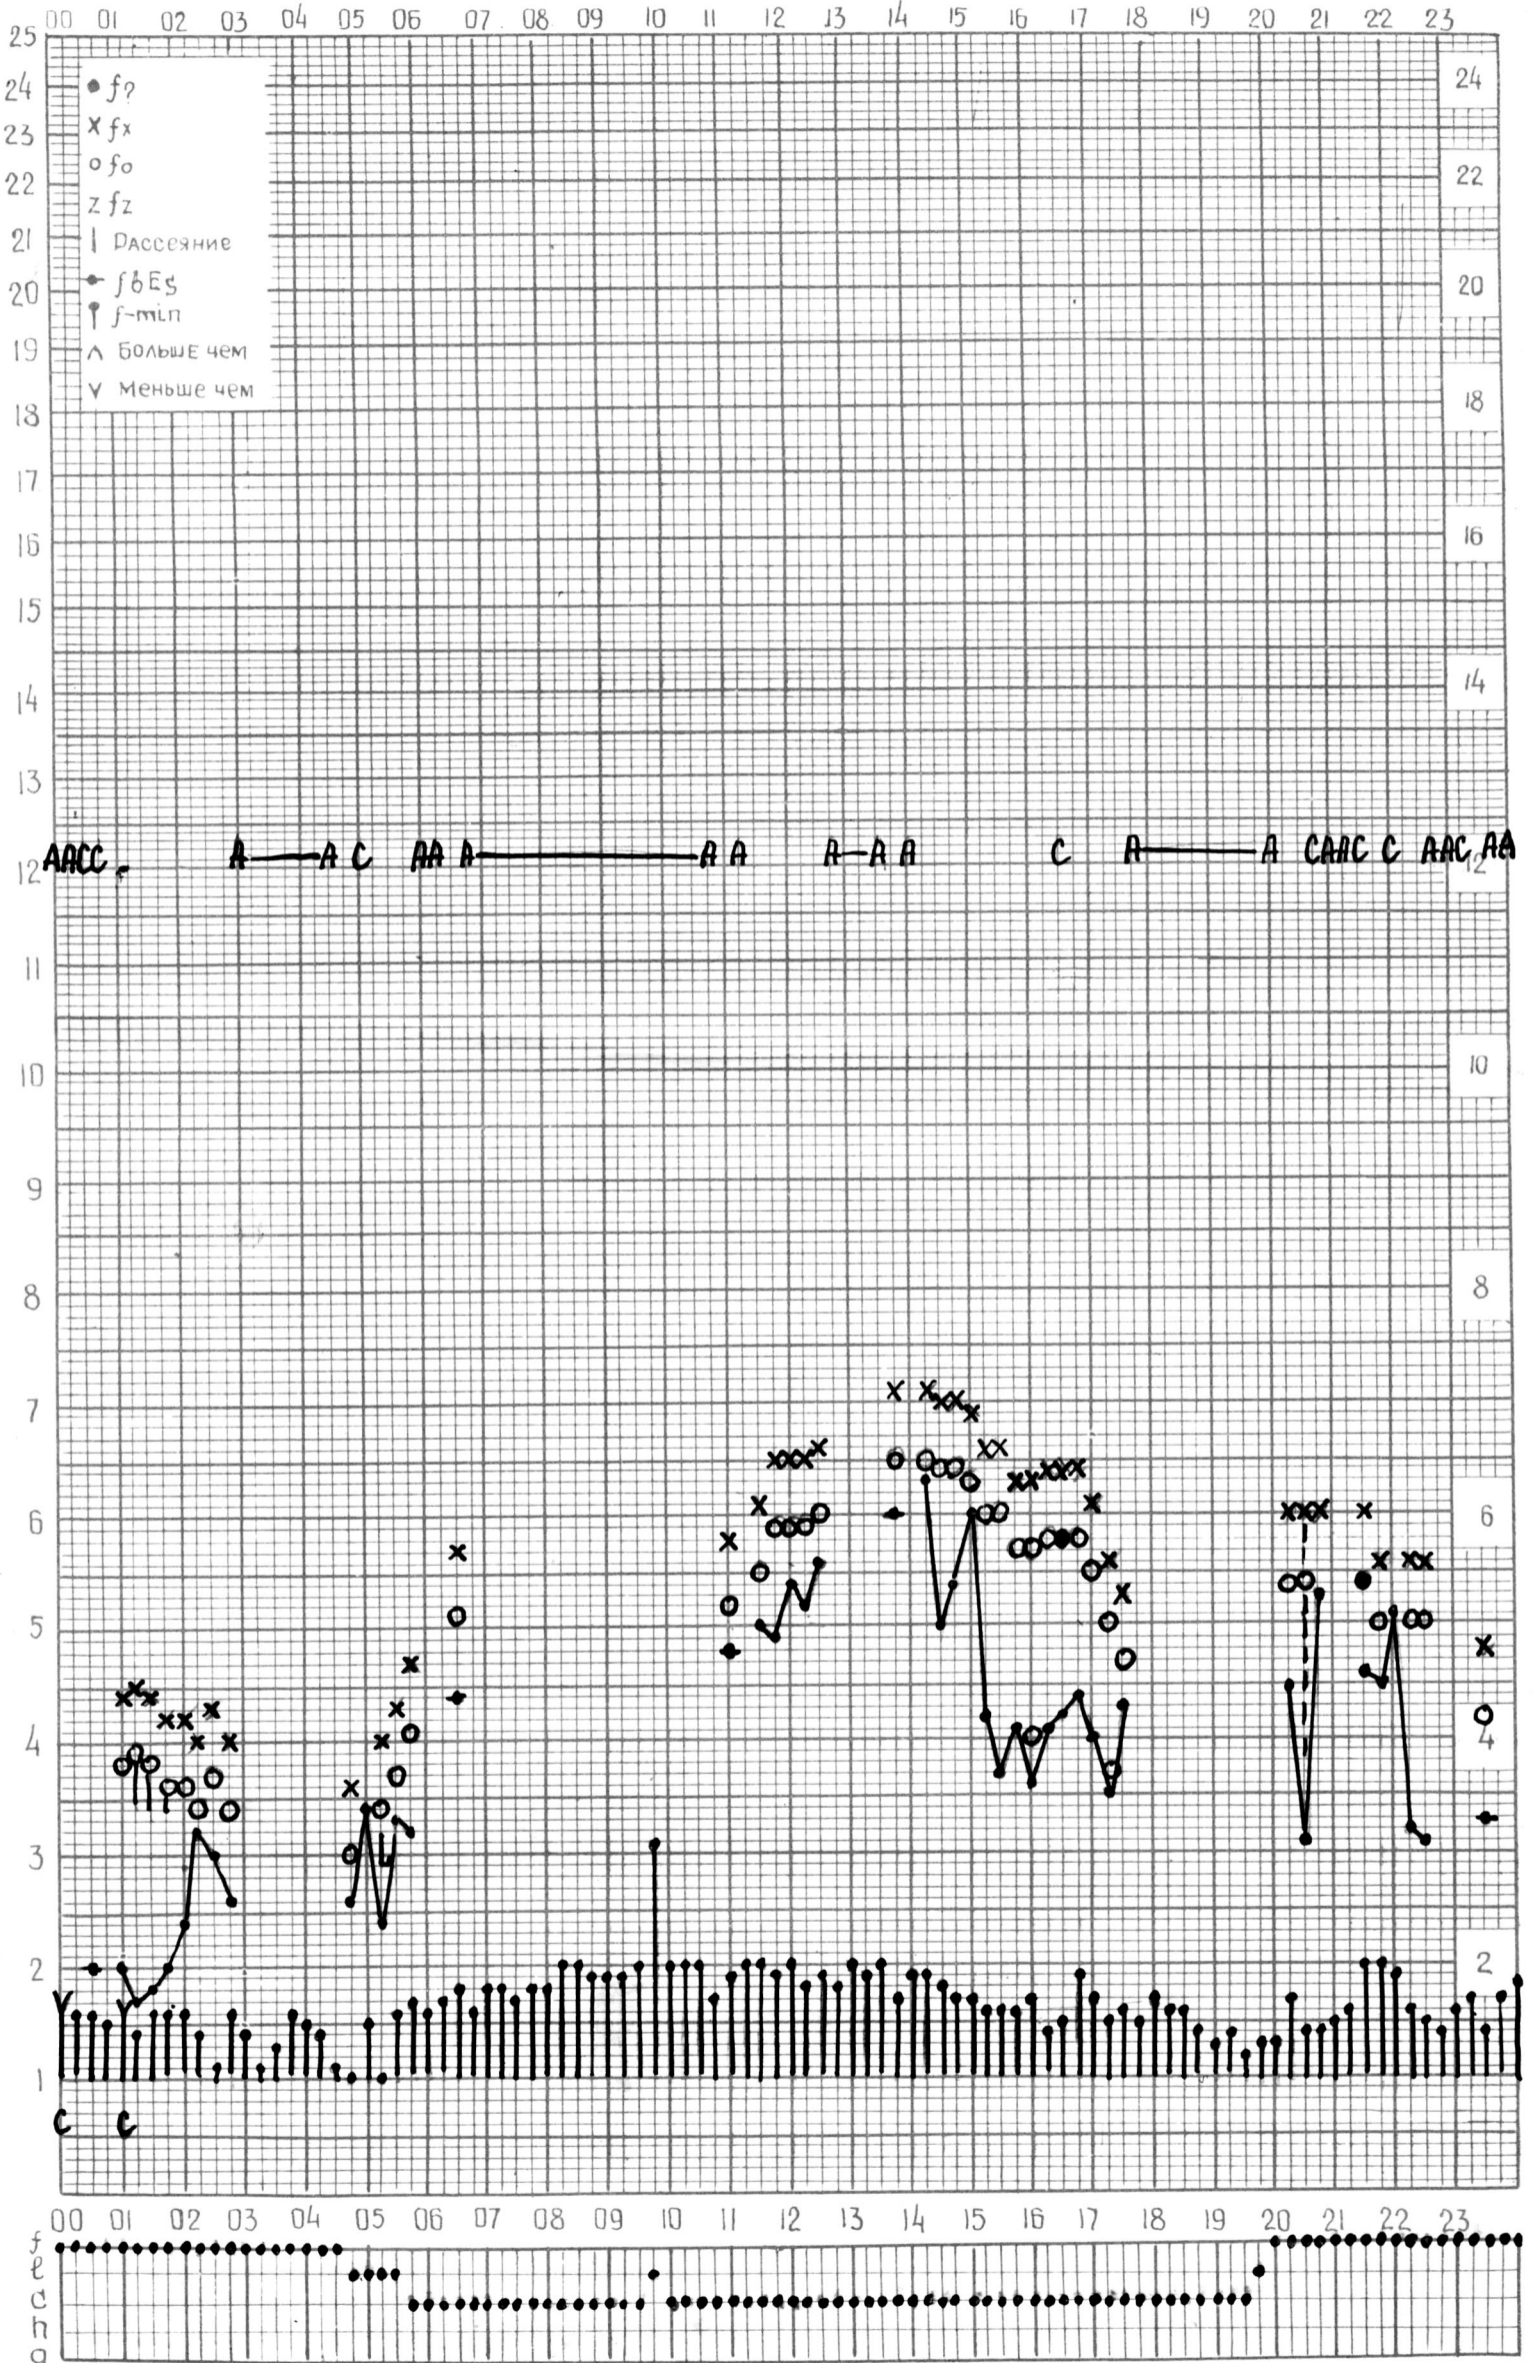

МЕЖДУНАРОДНЫЙ ГЕОФИЗИЧЕСКИЙ ГОД

ВРЕМЯ 60°E

станция **АШХАБАД** f-график ионосферных данных ДАТА **26 июня 1964г.**

кем отсчитано *Медведевой*