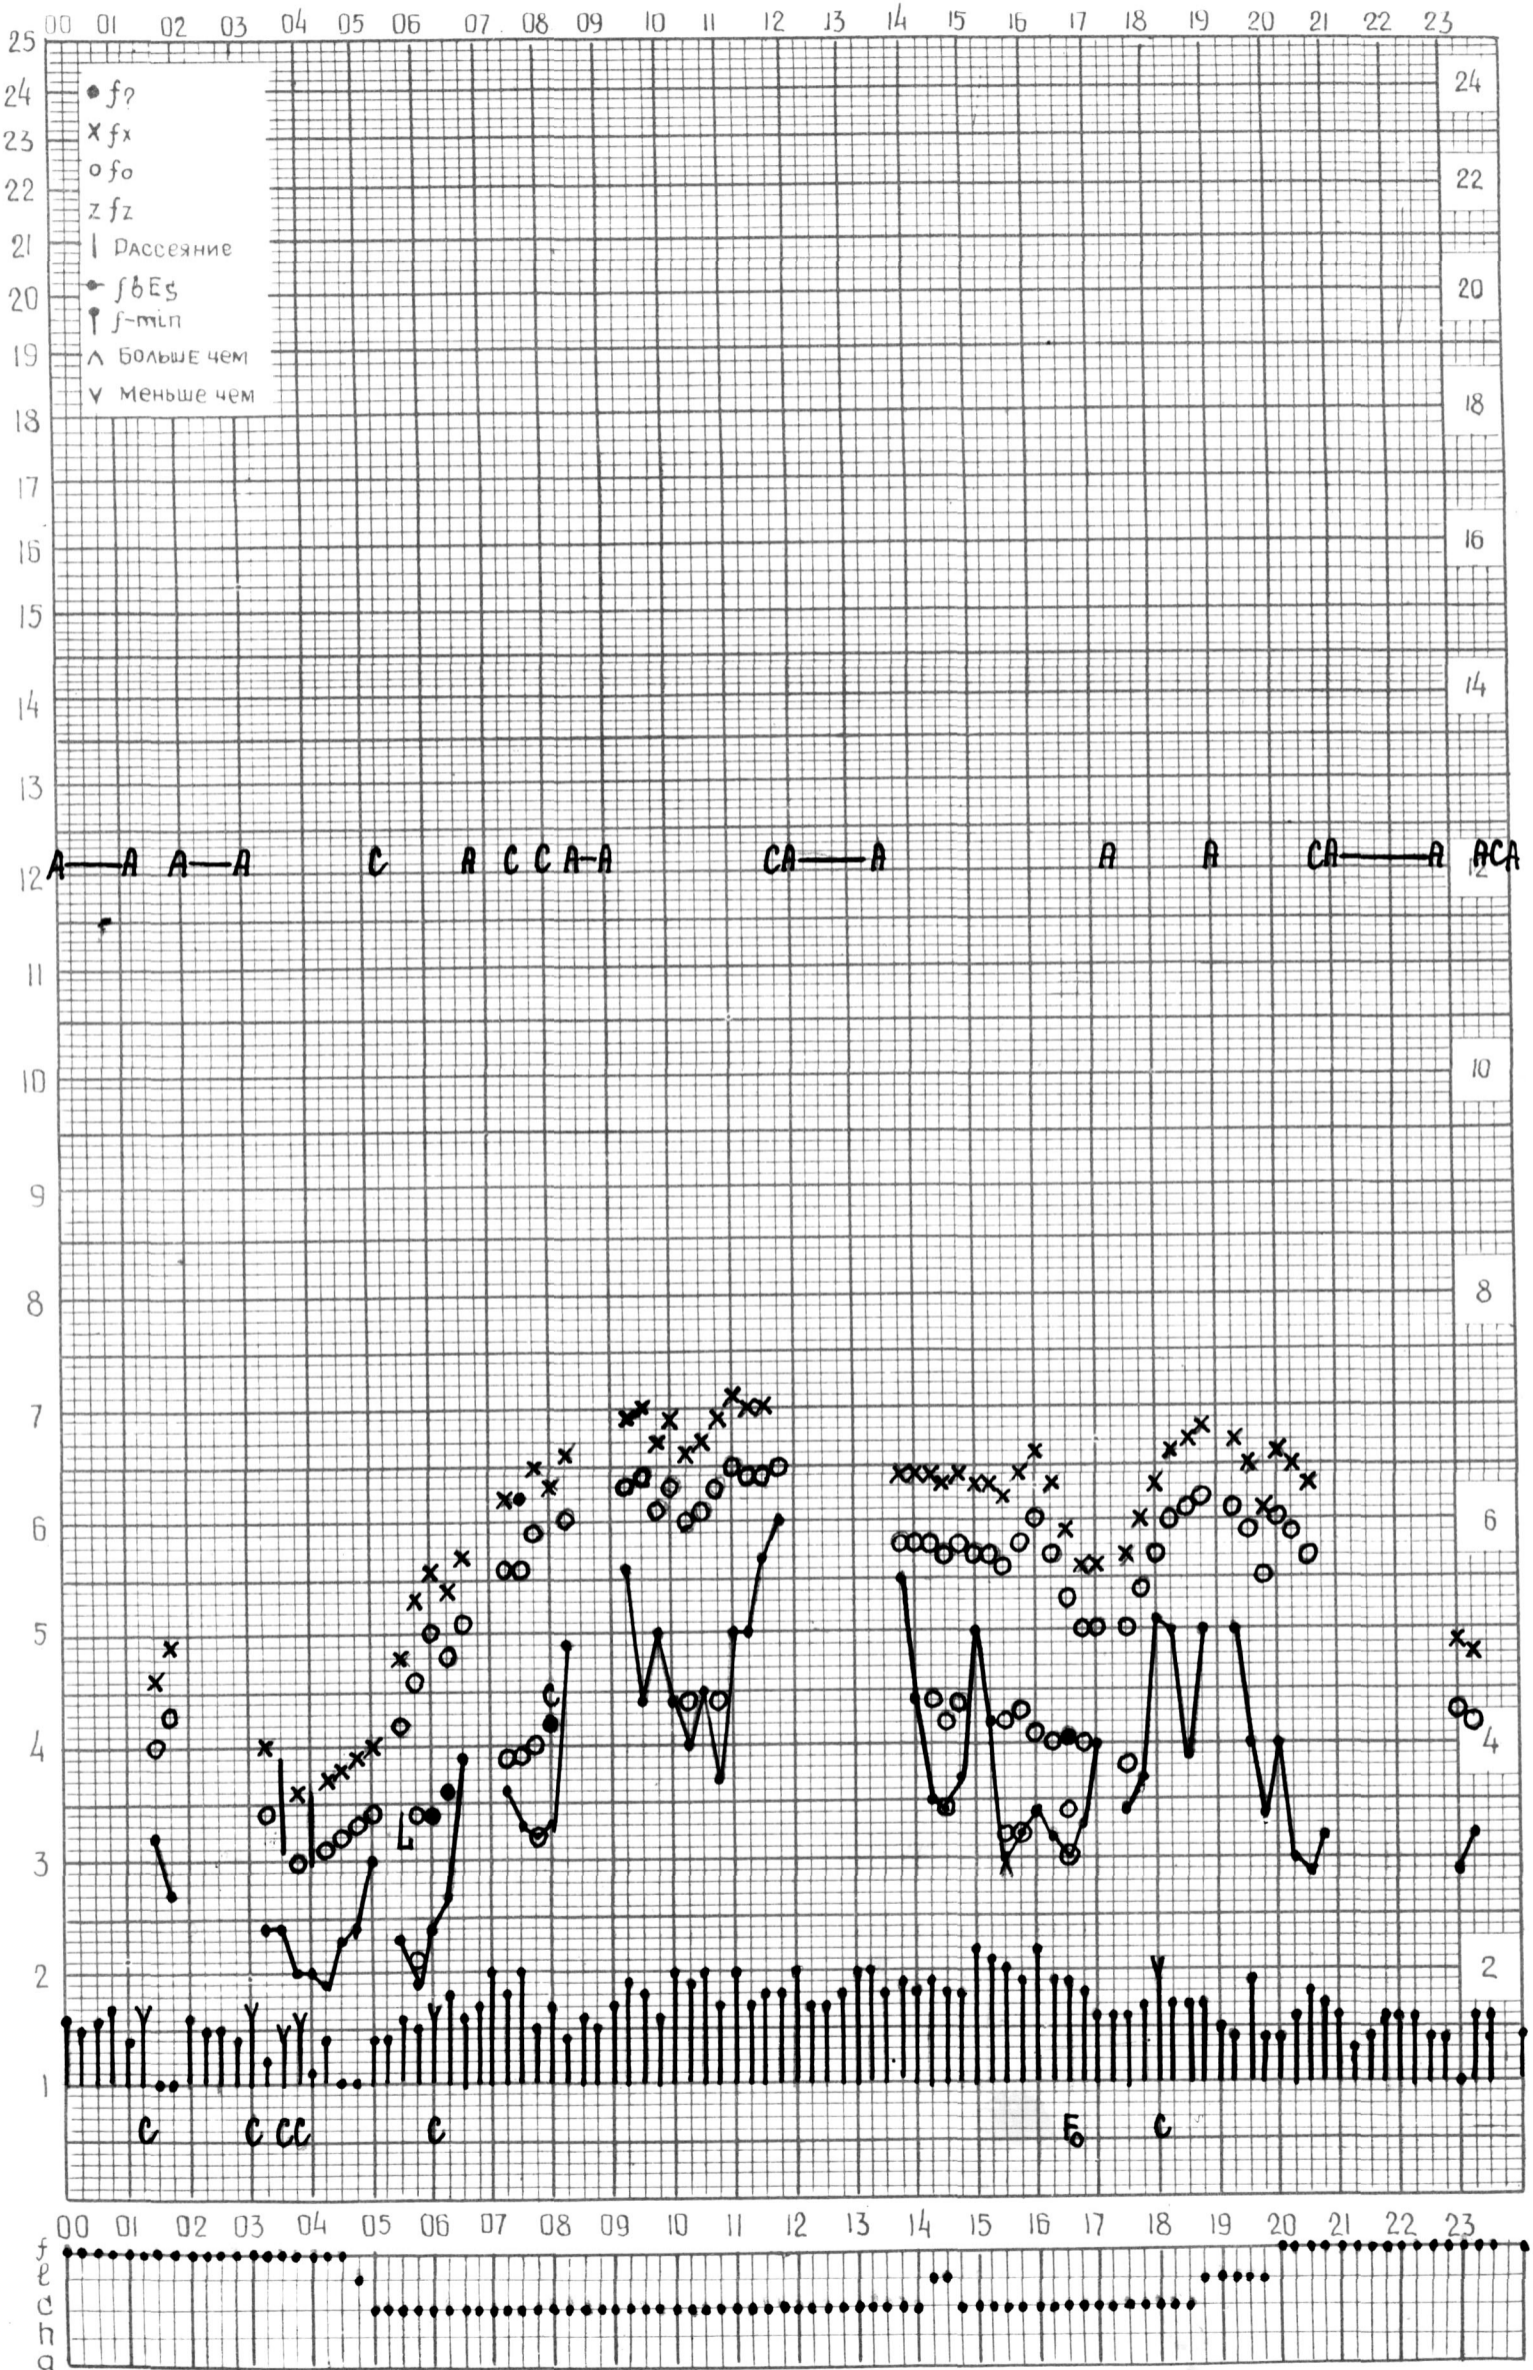

МЕЖДУНАРОДНЫЙ ГЕОФИЗИЧЕСКИЙ ГОД

ВРЕМЯ 60°E

станция **АШХАБАД** f-график ионосферных данных ДАТА **13 ИЮНЯ 1964г.**

кем отсчитано *Медведевой*