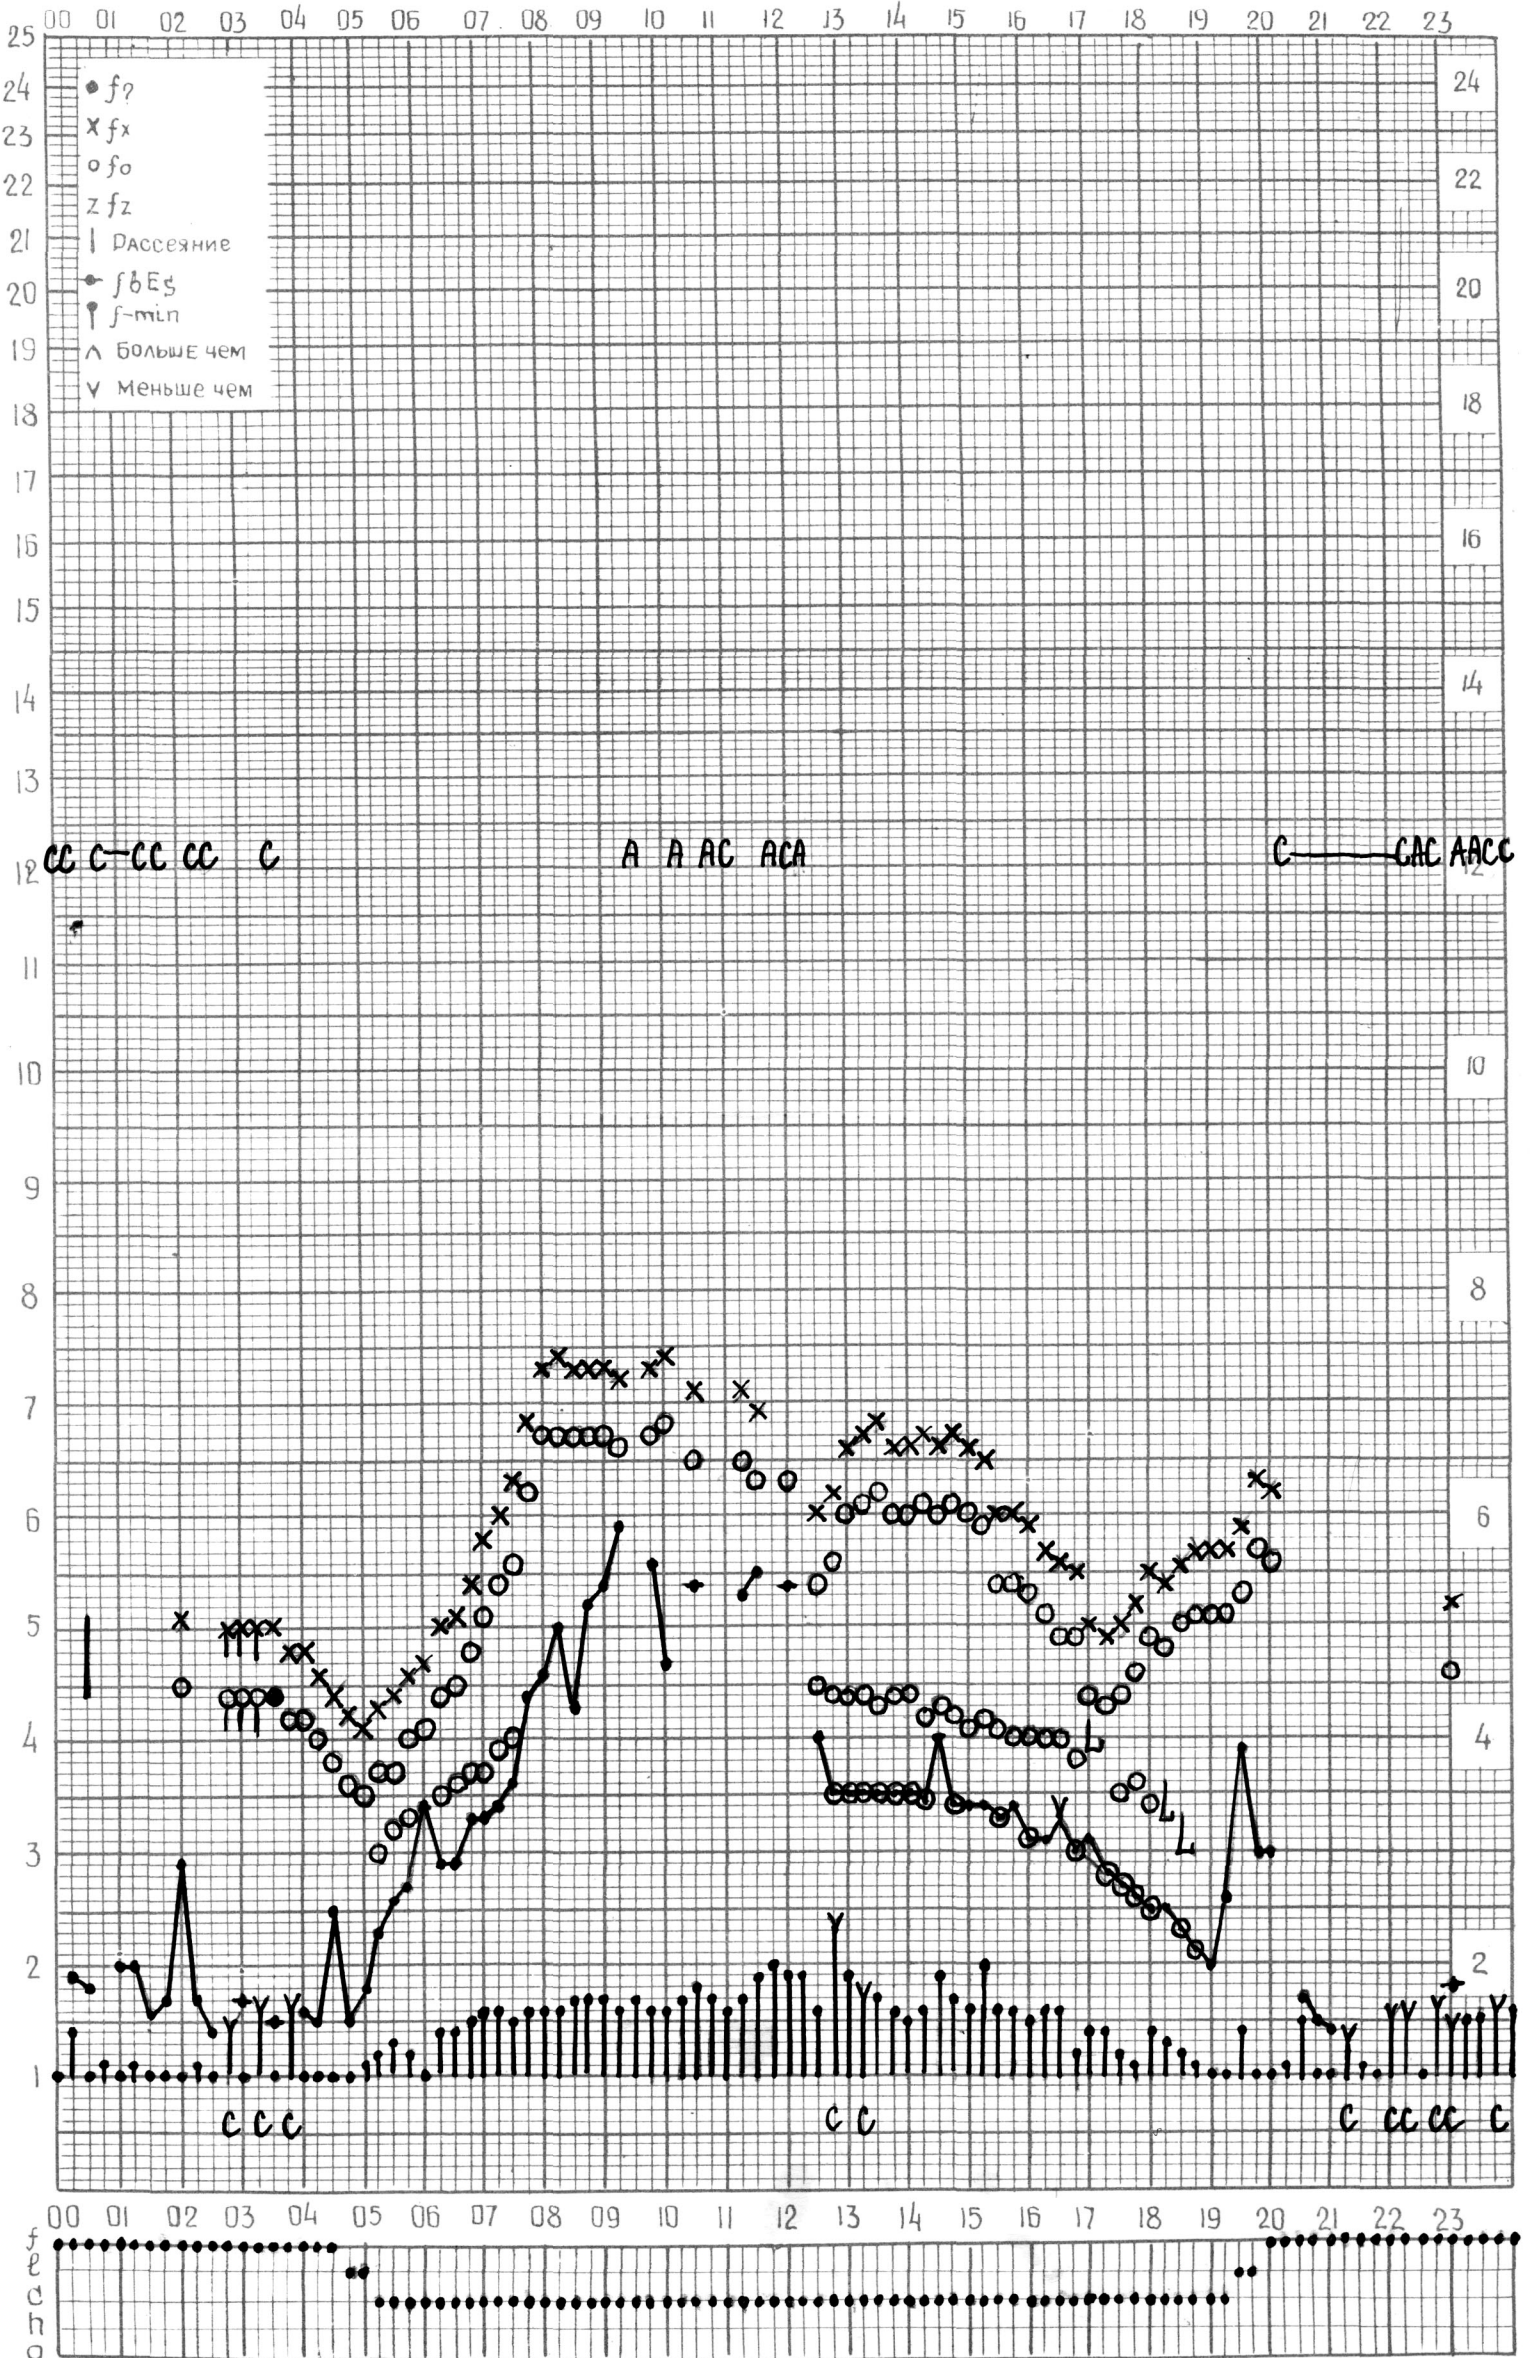

# МЕЖДУНАРОДНЫЙ ГЕОФИЗИЧЕСКИЙ ГОД

ВРЕМЯ 60°E

станция **АШХАБАД** - график ионосферных данных дата **1 июня 1964г.**

кем отсчитано Мегведовой

# МЕЖДУНАРОДНЫЙ ГЕОФИЗИЧЕСКИЙ ГОД

ВРЕМЯ 60°E

станция Ашхабад f-график ионосферных данных дата 2 июня 1964г.

КЕМ ОТСЧИТАНО Шегведевой

# МЕЖДУНАРОДНЫЙ ГЕОФИЗИЧЕСКИЙ ГОД

ВРЕМЯ 60°E

станция АШХАБАД f-график ионосферных данных ДАТА 3 ИЮНЯ 1964г.

кем отсчитано Шевелевой

# МЕЖДУНАРОДНЫЙ ГЕОФИЗИЧЕСКИЙ ГОД

ВРЕМЯ 60°E

станция АШХАБАД f-график ионосферных данных дата 5 июня 1964г.

кем отсчитано Медведевой