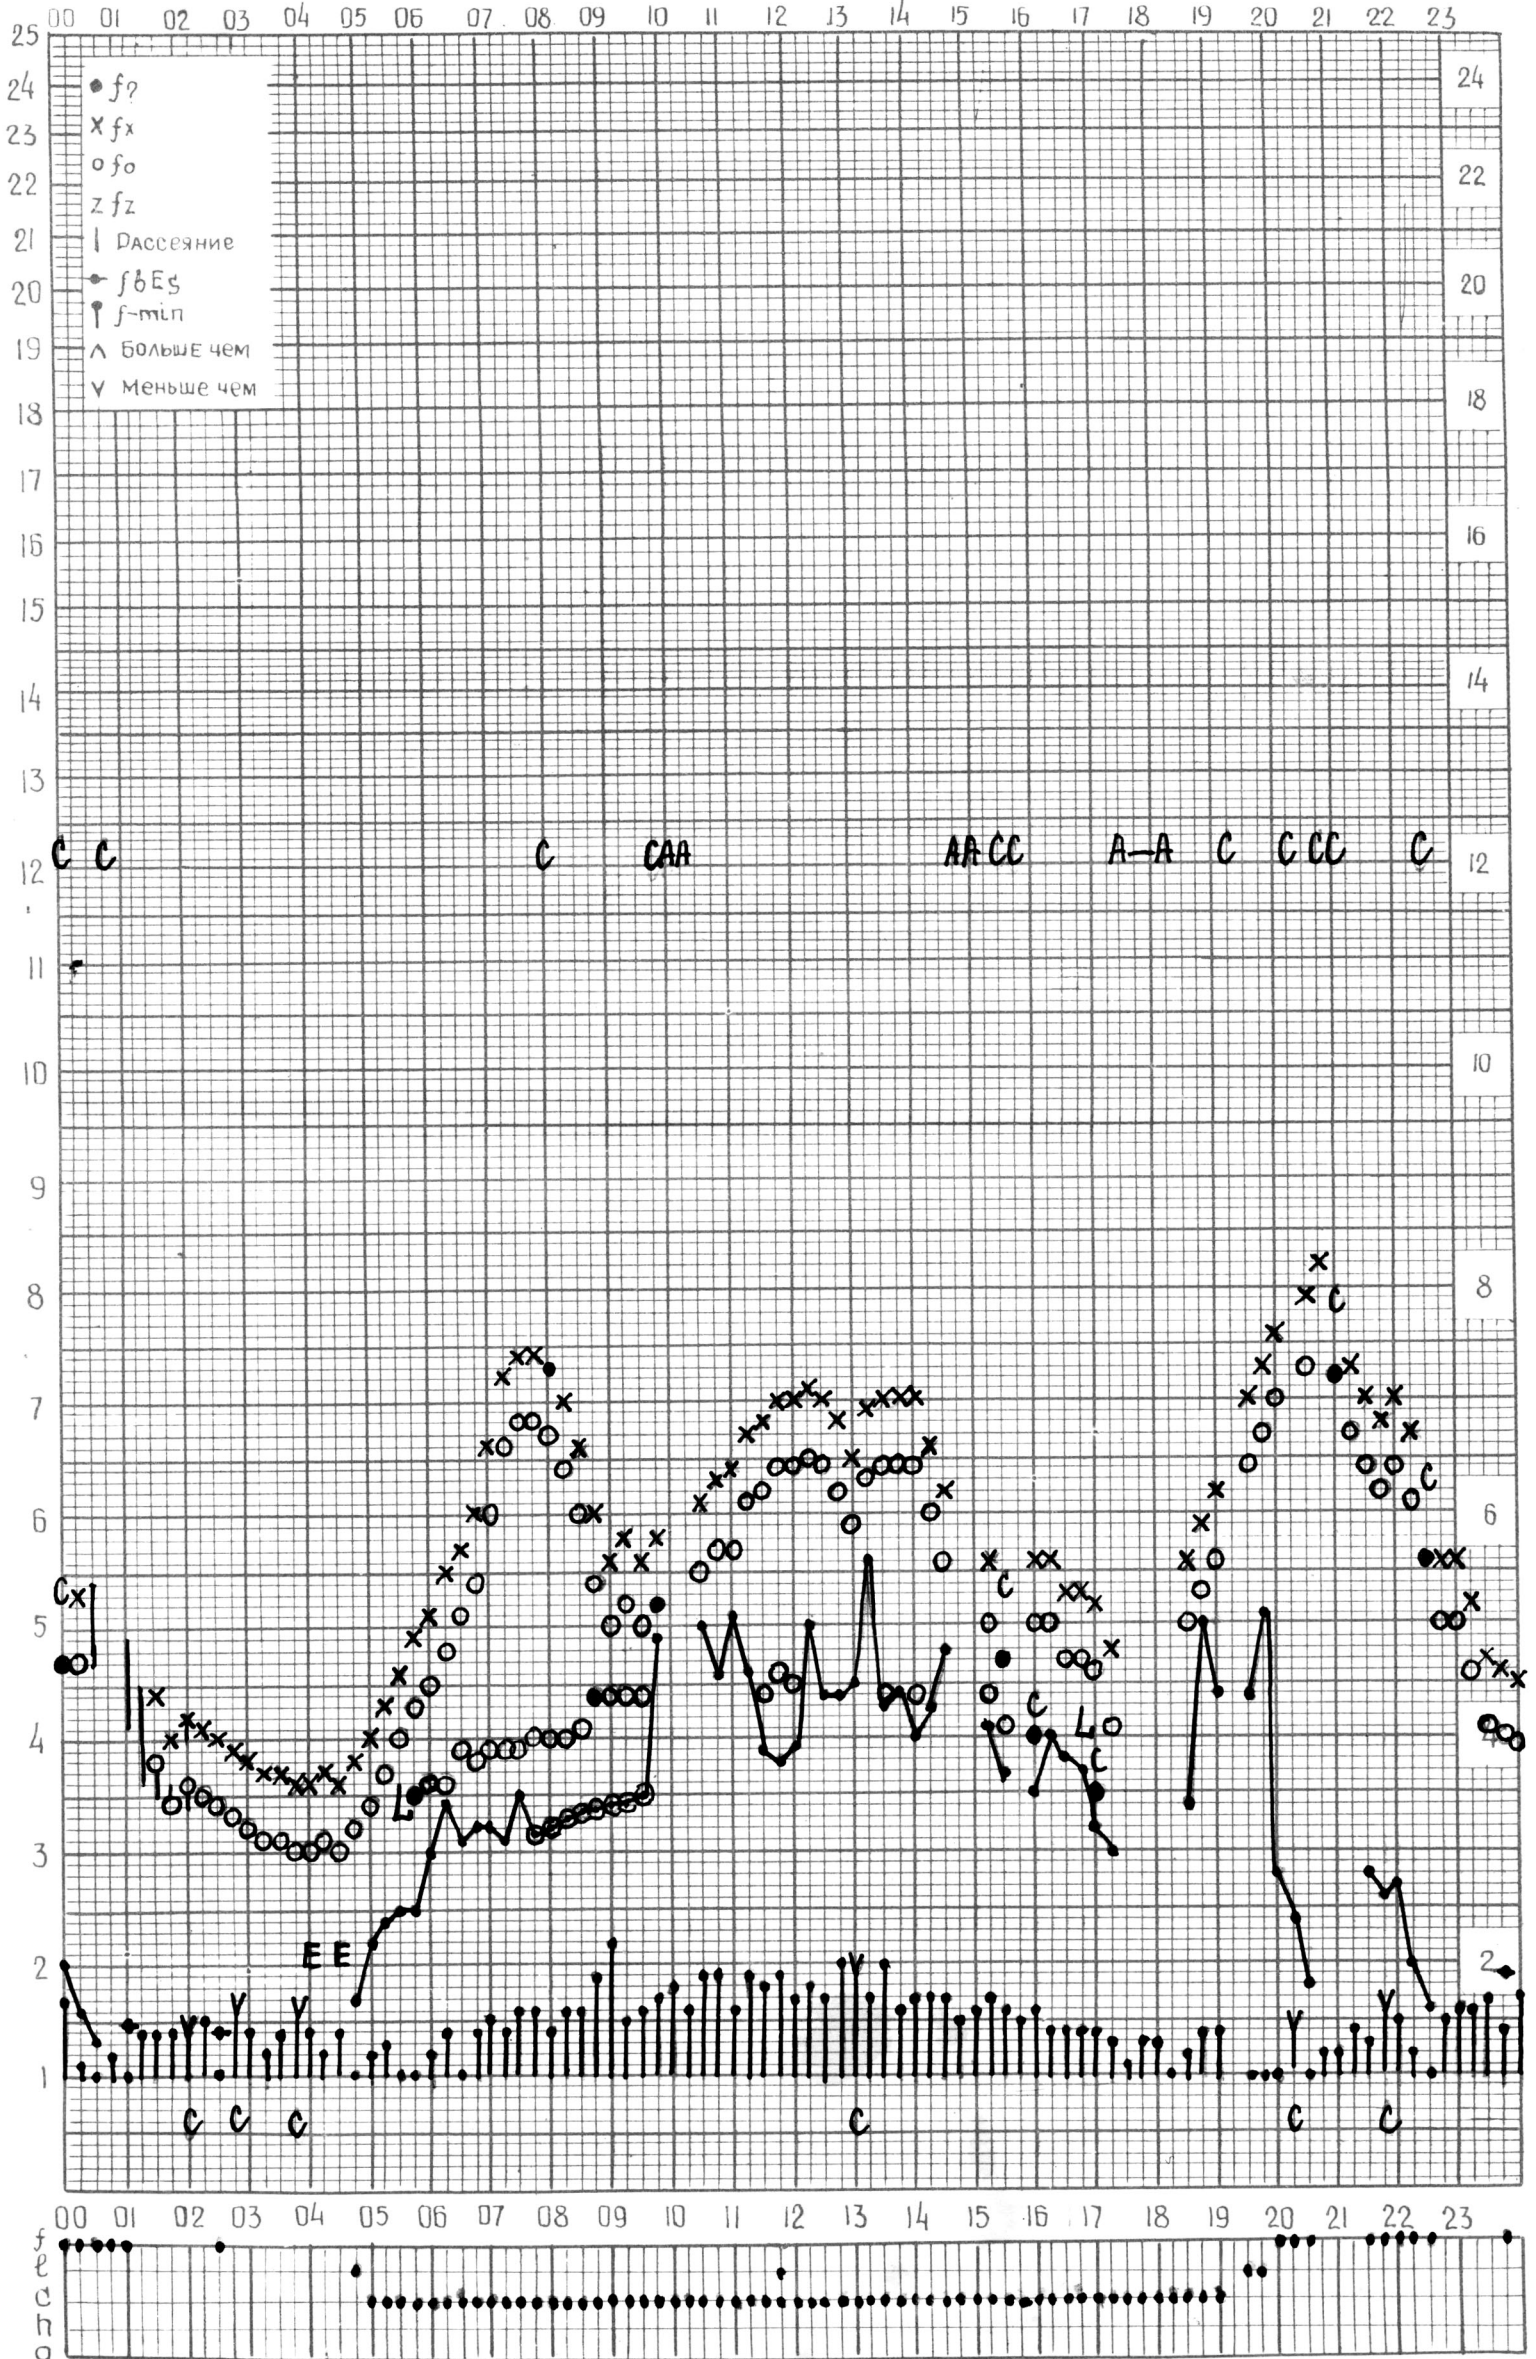

МЕЖДУНАРОДНЫЙ ГЕОФИЗИЧЕСКИЙ ГОД

ВРЕМЯ 60°E

станция Ашхабад f-график ионосферных данных дата 7 июня 1964г.

кем отсчитано *Мезведовой*