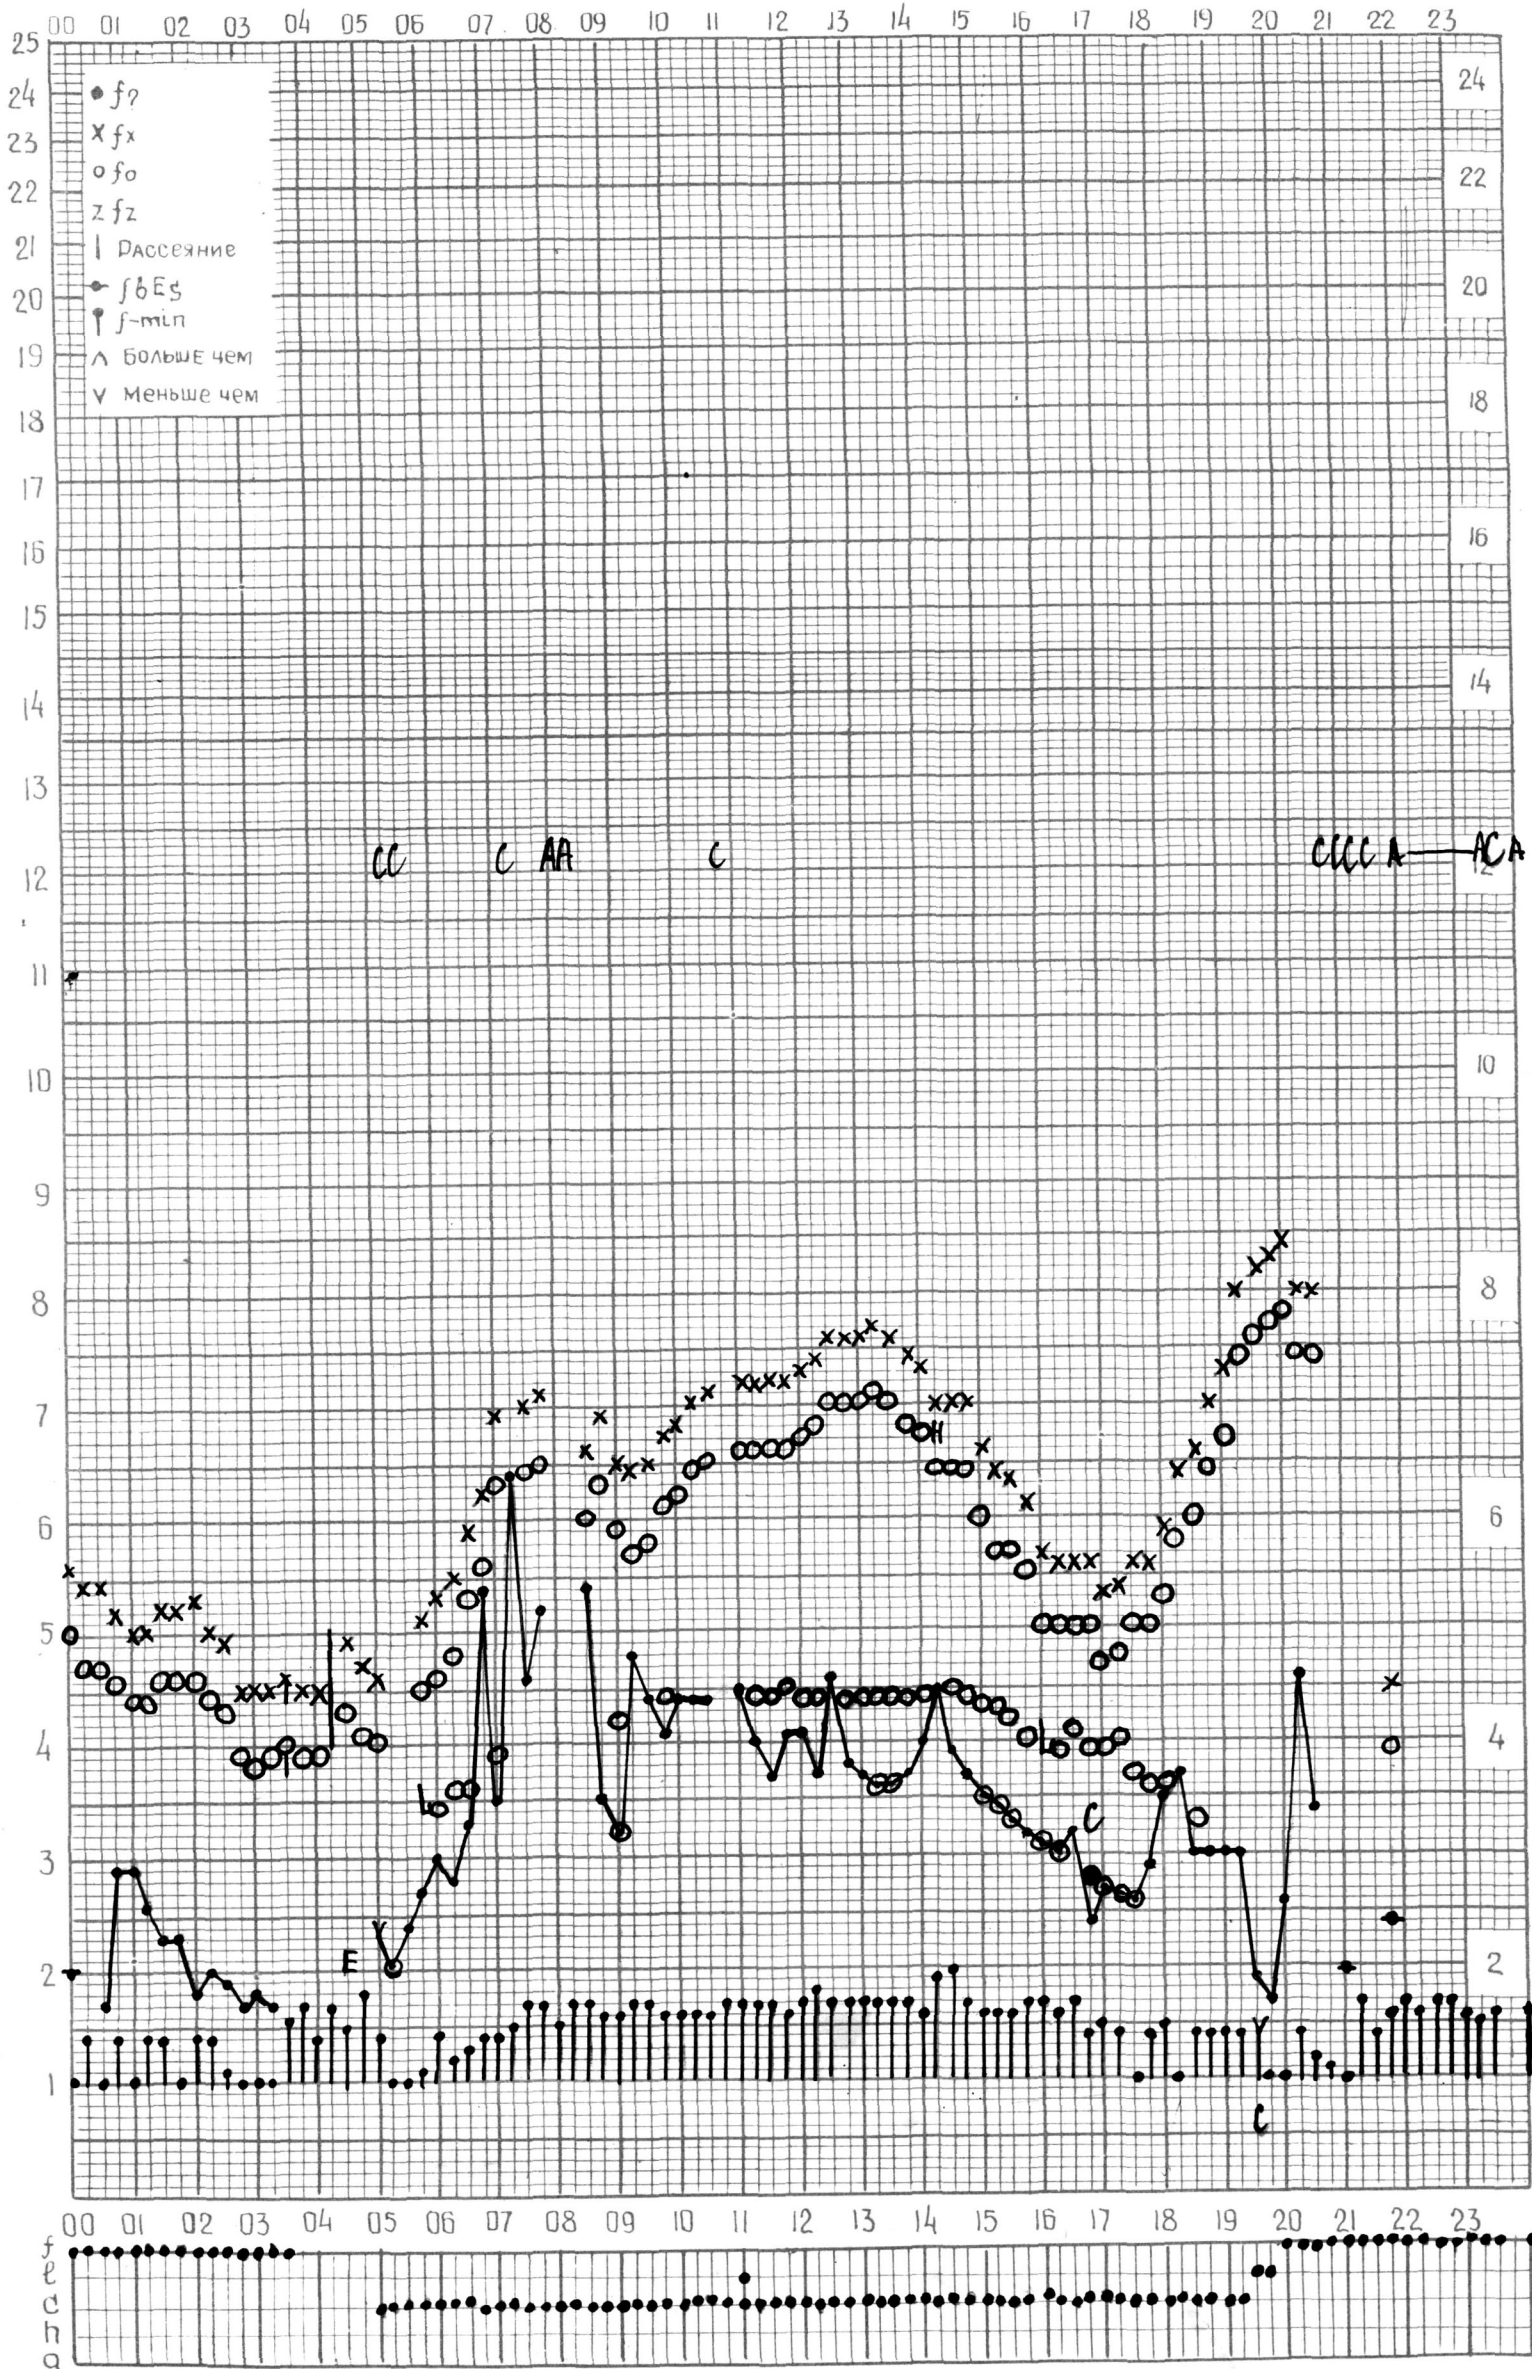

МЕЖДУНАРОДНЫЙ ГЕОФИЗИЧЕСКИЙ ГОД

ВРЕМЯ 60°E

станция **АШХАБАД** f-график ионосферных данных ДАТА **12 июня 1964г.**

кем отсчитано *Мегведевой*