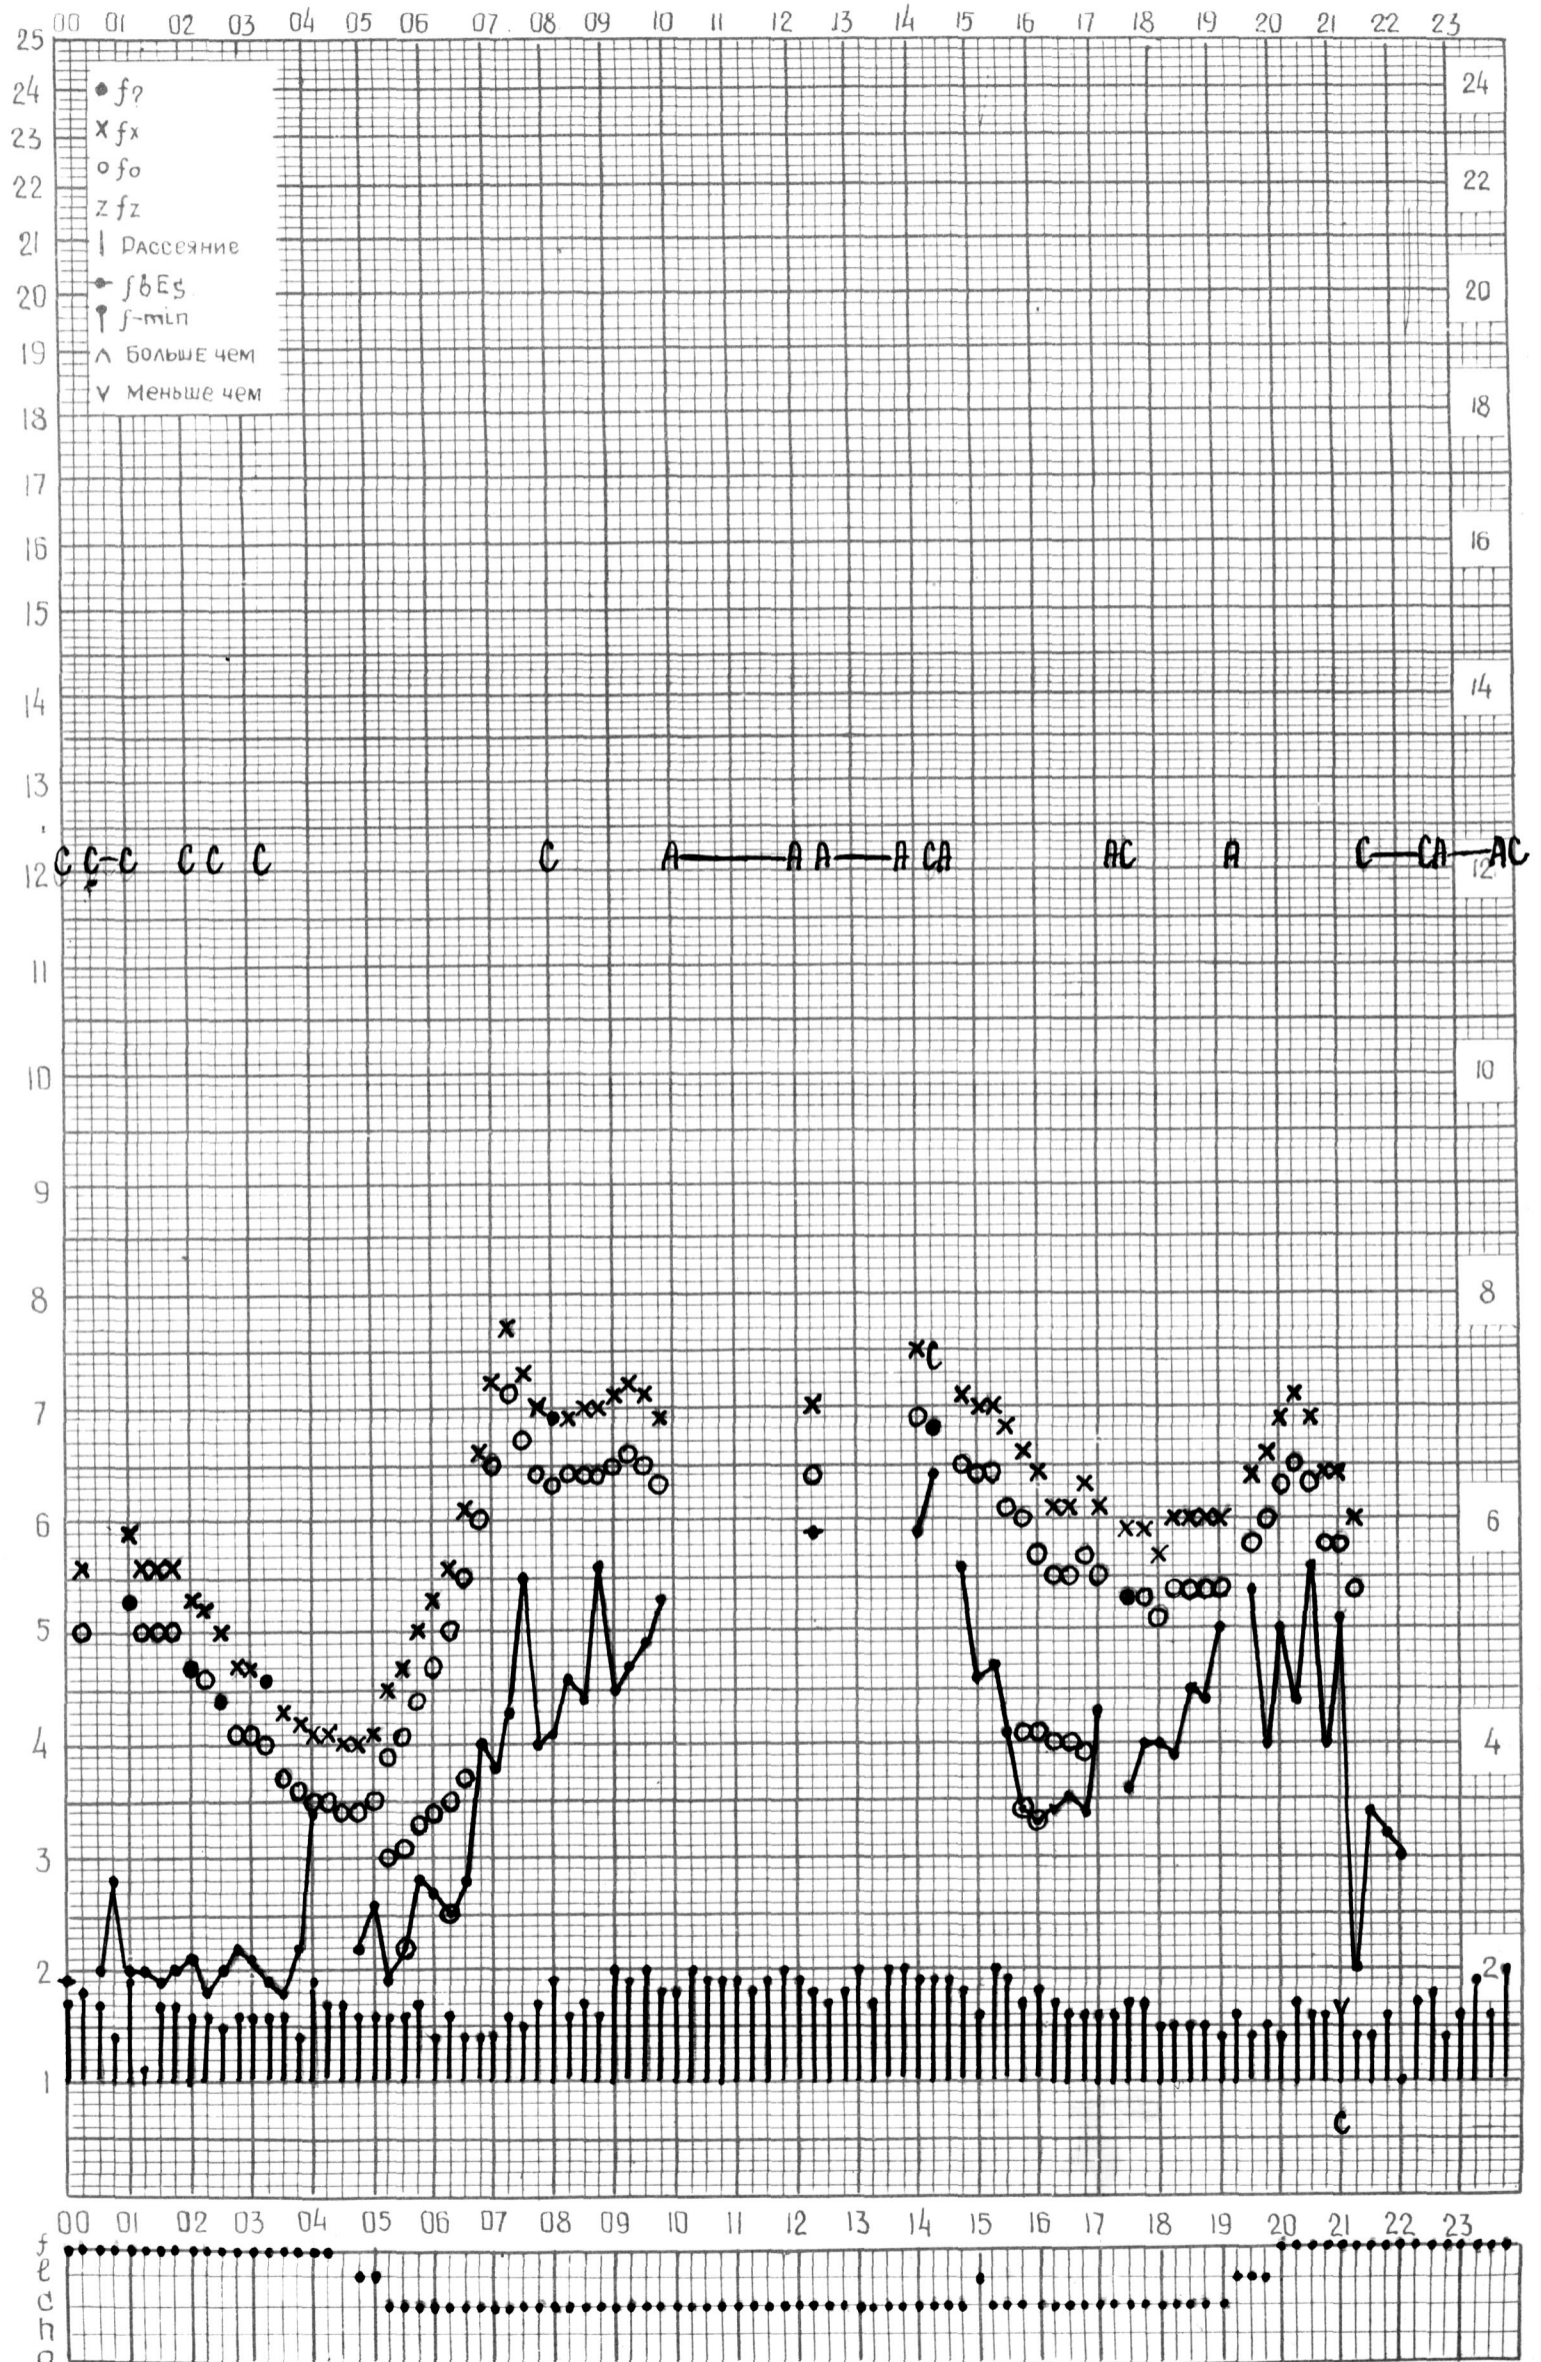

МЕЖДУНАРОДНЫЙ ГЕОФИЗИЧЕСКИЙ ГОД

ВРЕМЯ 60°E

станция **АШХАБАД** f-график ионосферных данных ДАТА **23 ИЮНЯ 1964г.**

кем отсчитано Медведевой