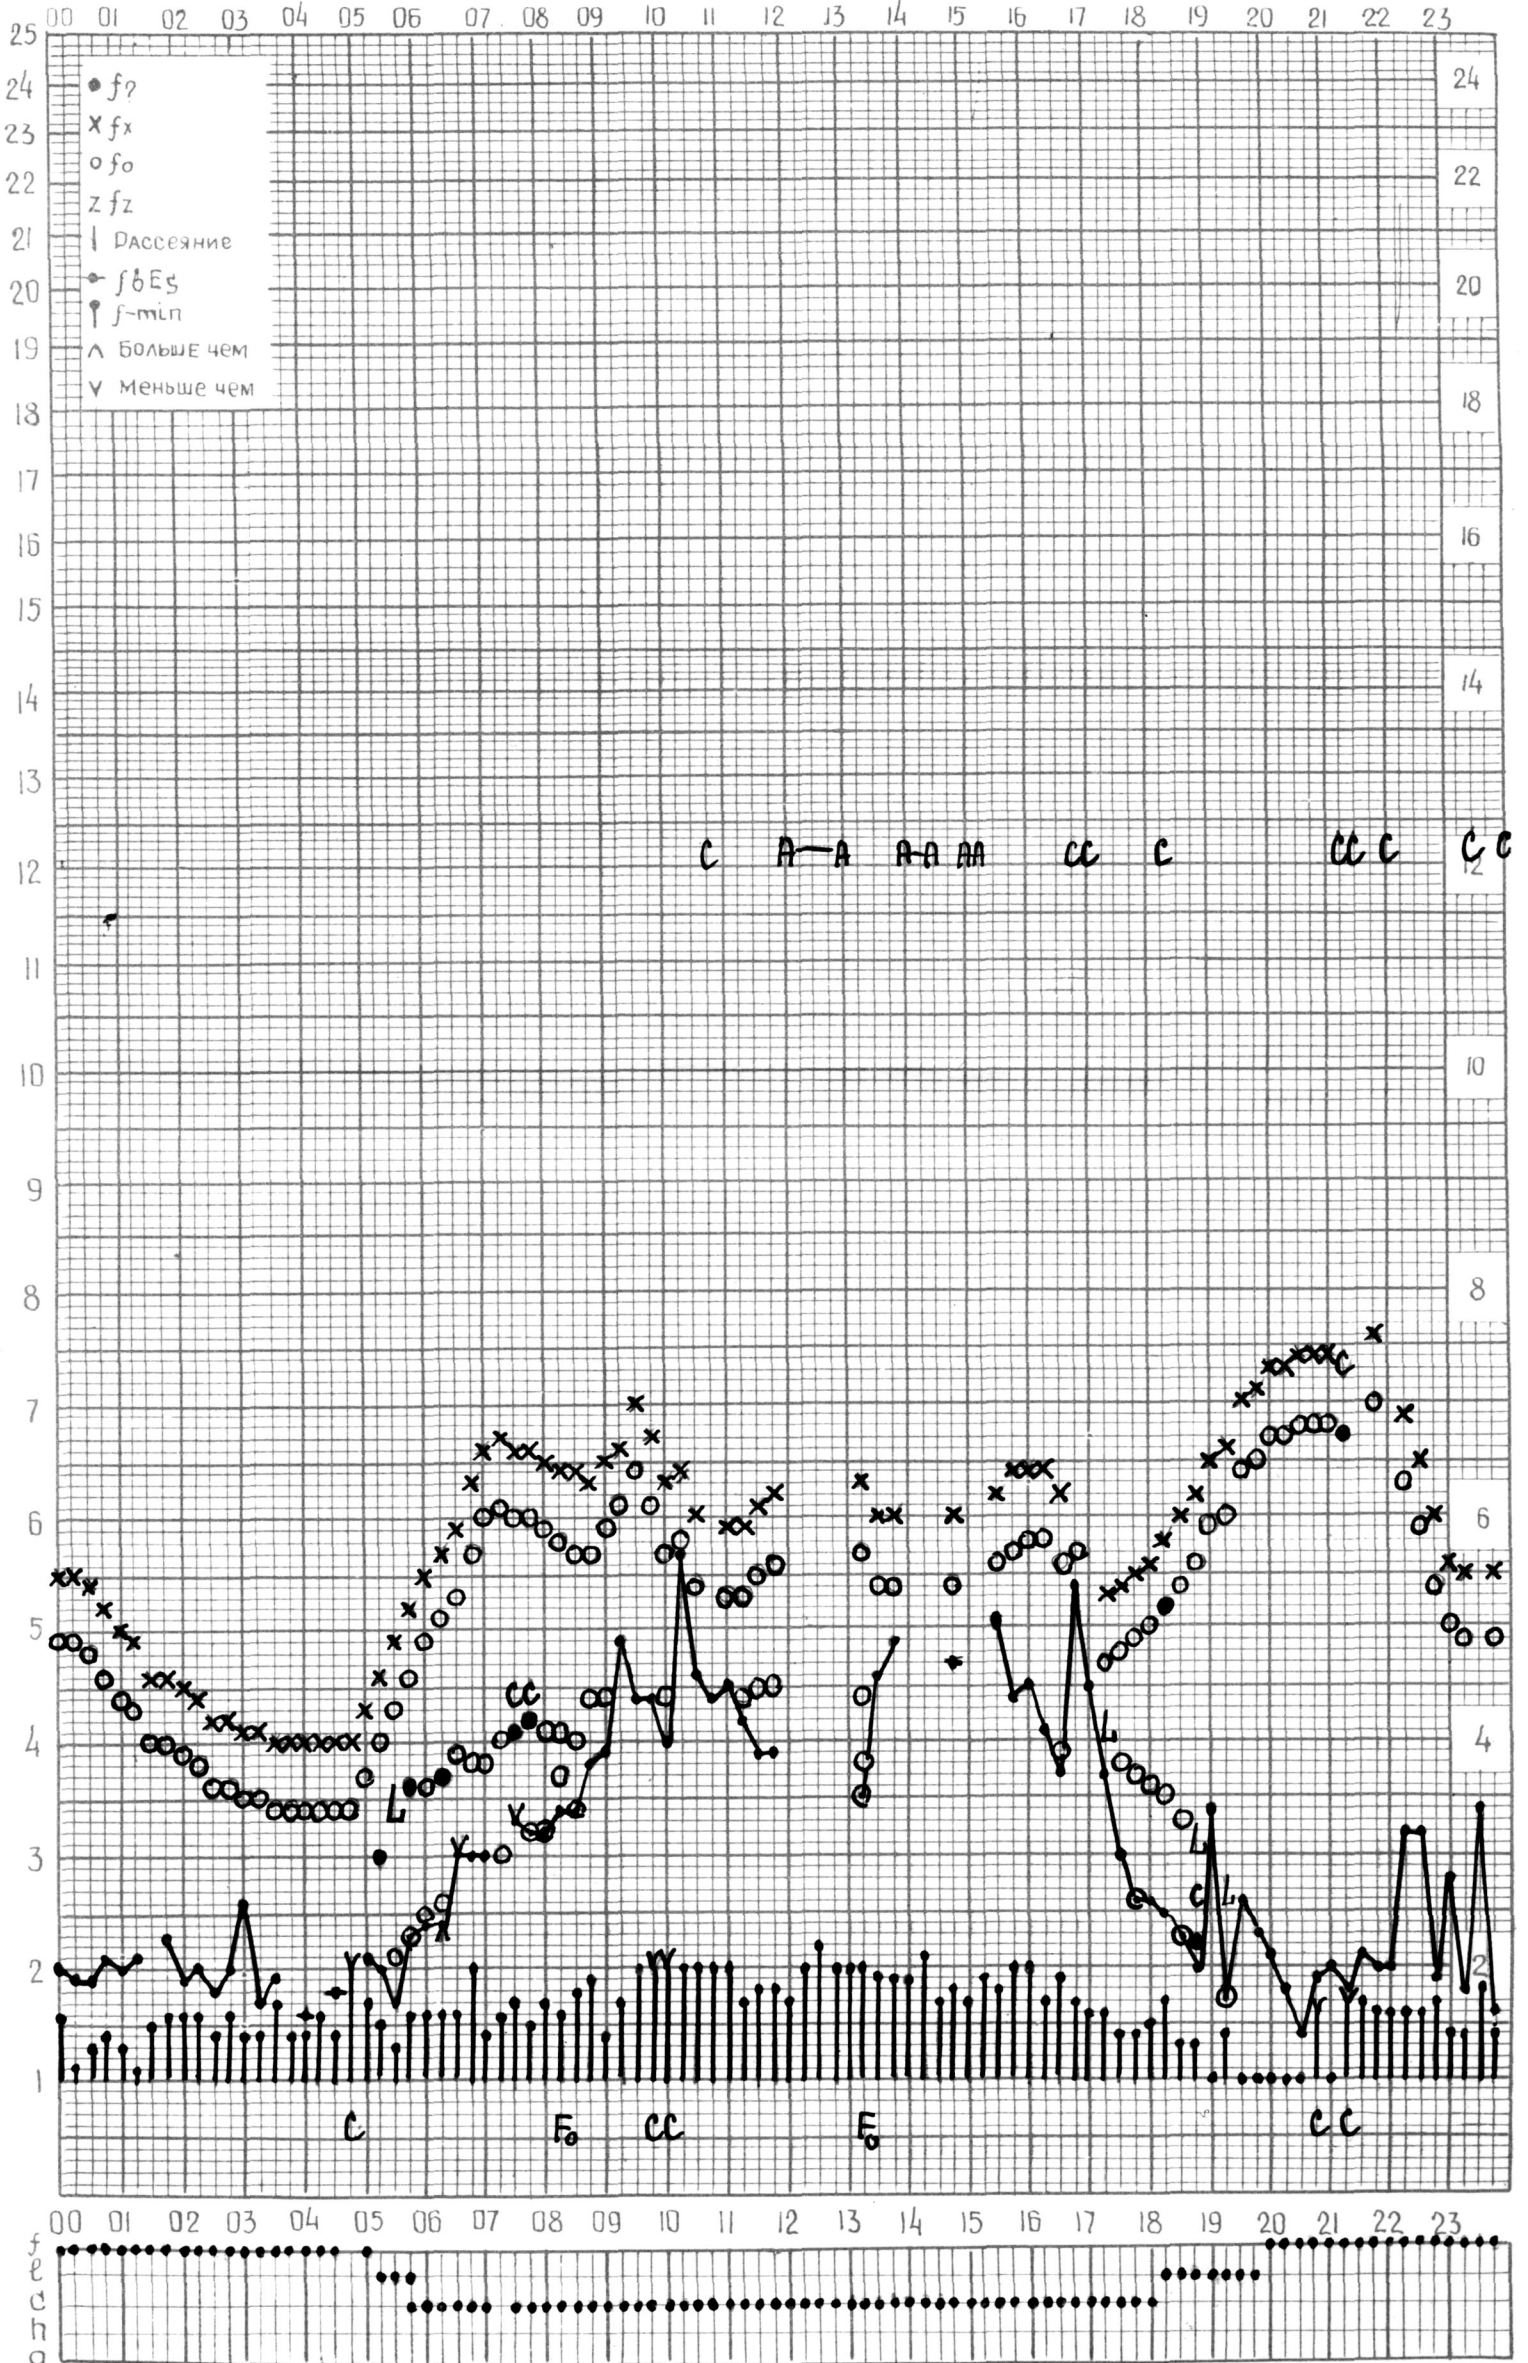

МЕЖДУНАРОДНЫЙ ГЕОФИЗИЧЕСКИЙ ГОД

ВРЕМЯ 60°E

станция АШХАБАД f-график ионосферных данных ДАТА 18 июня 1964г.

КЕМ ОТЧИТАНО Медведевой