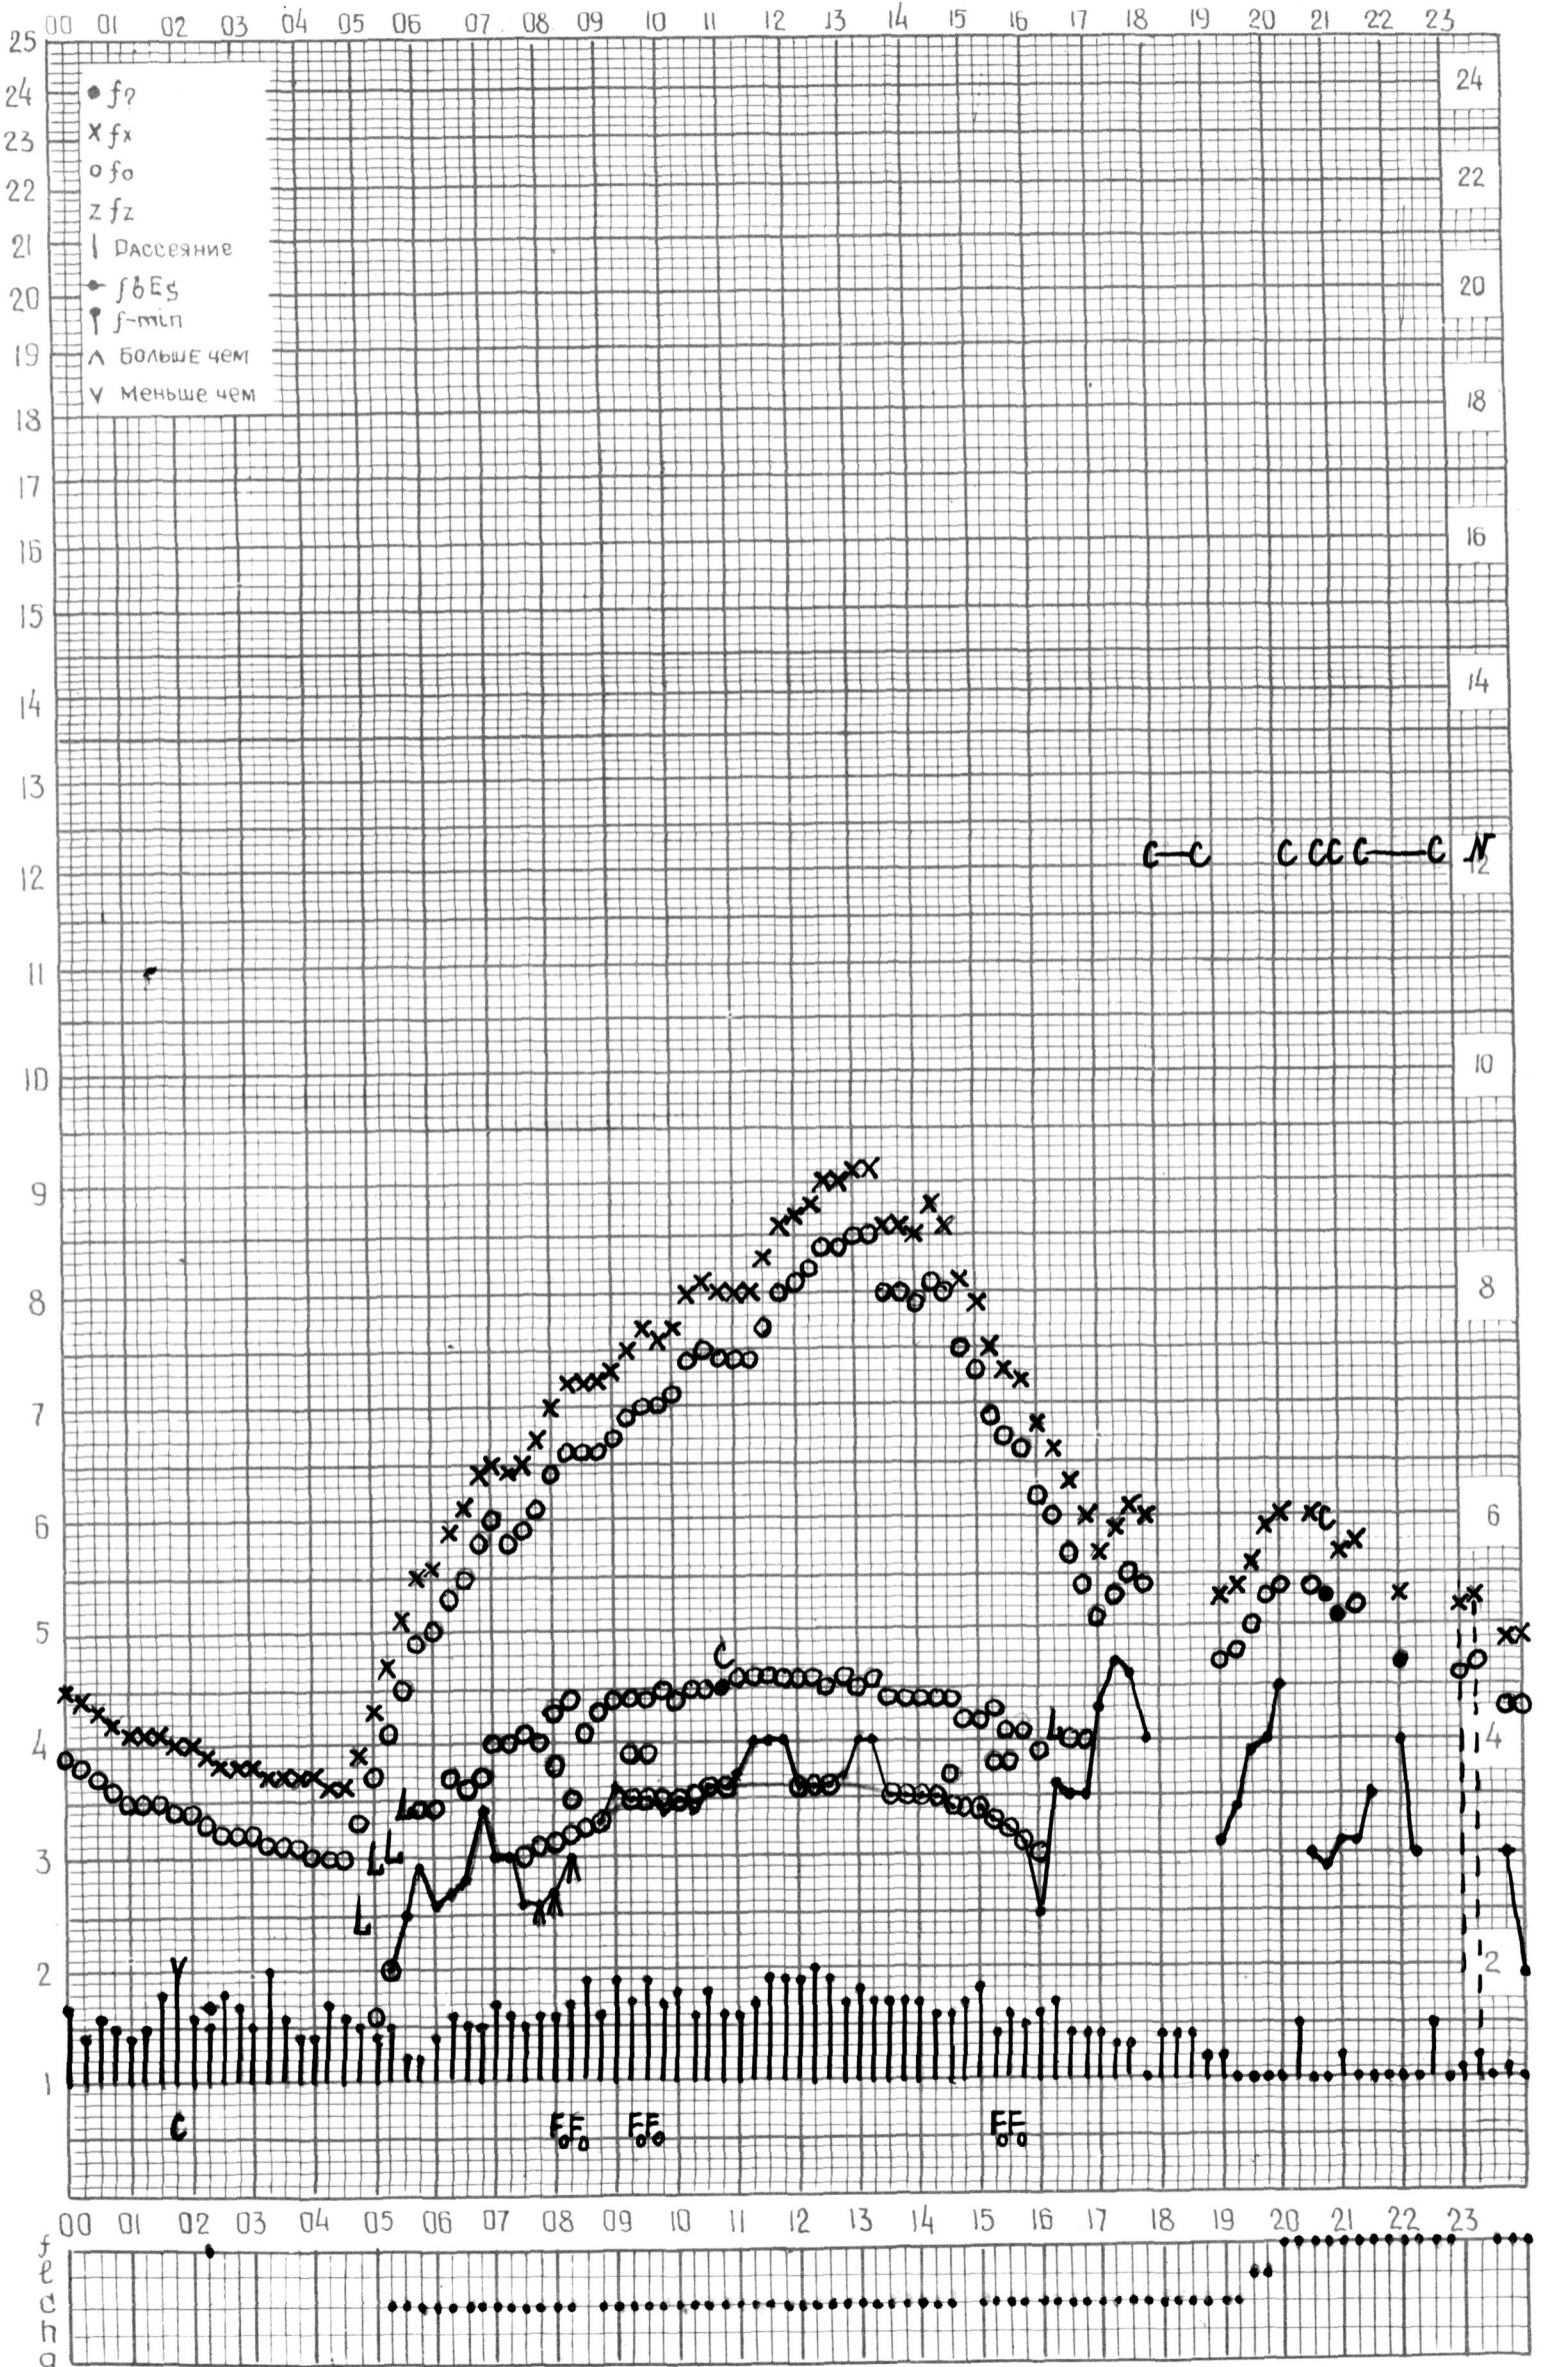

# МЕЖДУНАРОДНЫЙ ГЕОФИЗИЧЕСКИЙ ГОД

ВРЕМЯ 60°E

станция АШХАБАД f-график ионосферных данных дата 5 июня 1964г.

кем отсчитано Медведевой

# МЕЖДУНАРОДНЫЙ ГЕОФИЗИЧЕСКИЙ ГОД

ВРЕМЯ 60°E

станция Ашхабад - график ионосферных данных ДАТА 6 июня 1964г

КЕМ ОТСЧИТАНО Медведевой

# МЕЖДУНАРОДНЫЙ ГЕОФИЗИЧЕСКИЙ ГОД

ВРЕМЯ 60°E

станция Ашхабад f-график ионосферных данных дата 7 июня 1964г.

кем отсчитано *Мезведовой*

# МЕЖДУНАРОДНЫЙ ГЕОФИЗИЧЕСКИЙ ГОД

ВРЕМЯ 60°E

станция АШХАБАД f-график ионосферных данных ДАТА 8 июня 1964г.

КЕМ ОТЧИТАНО Медведевой