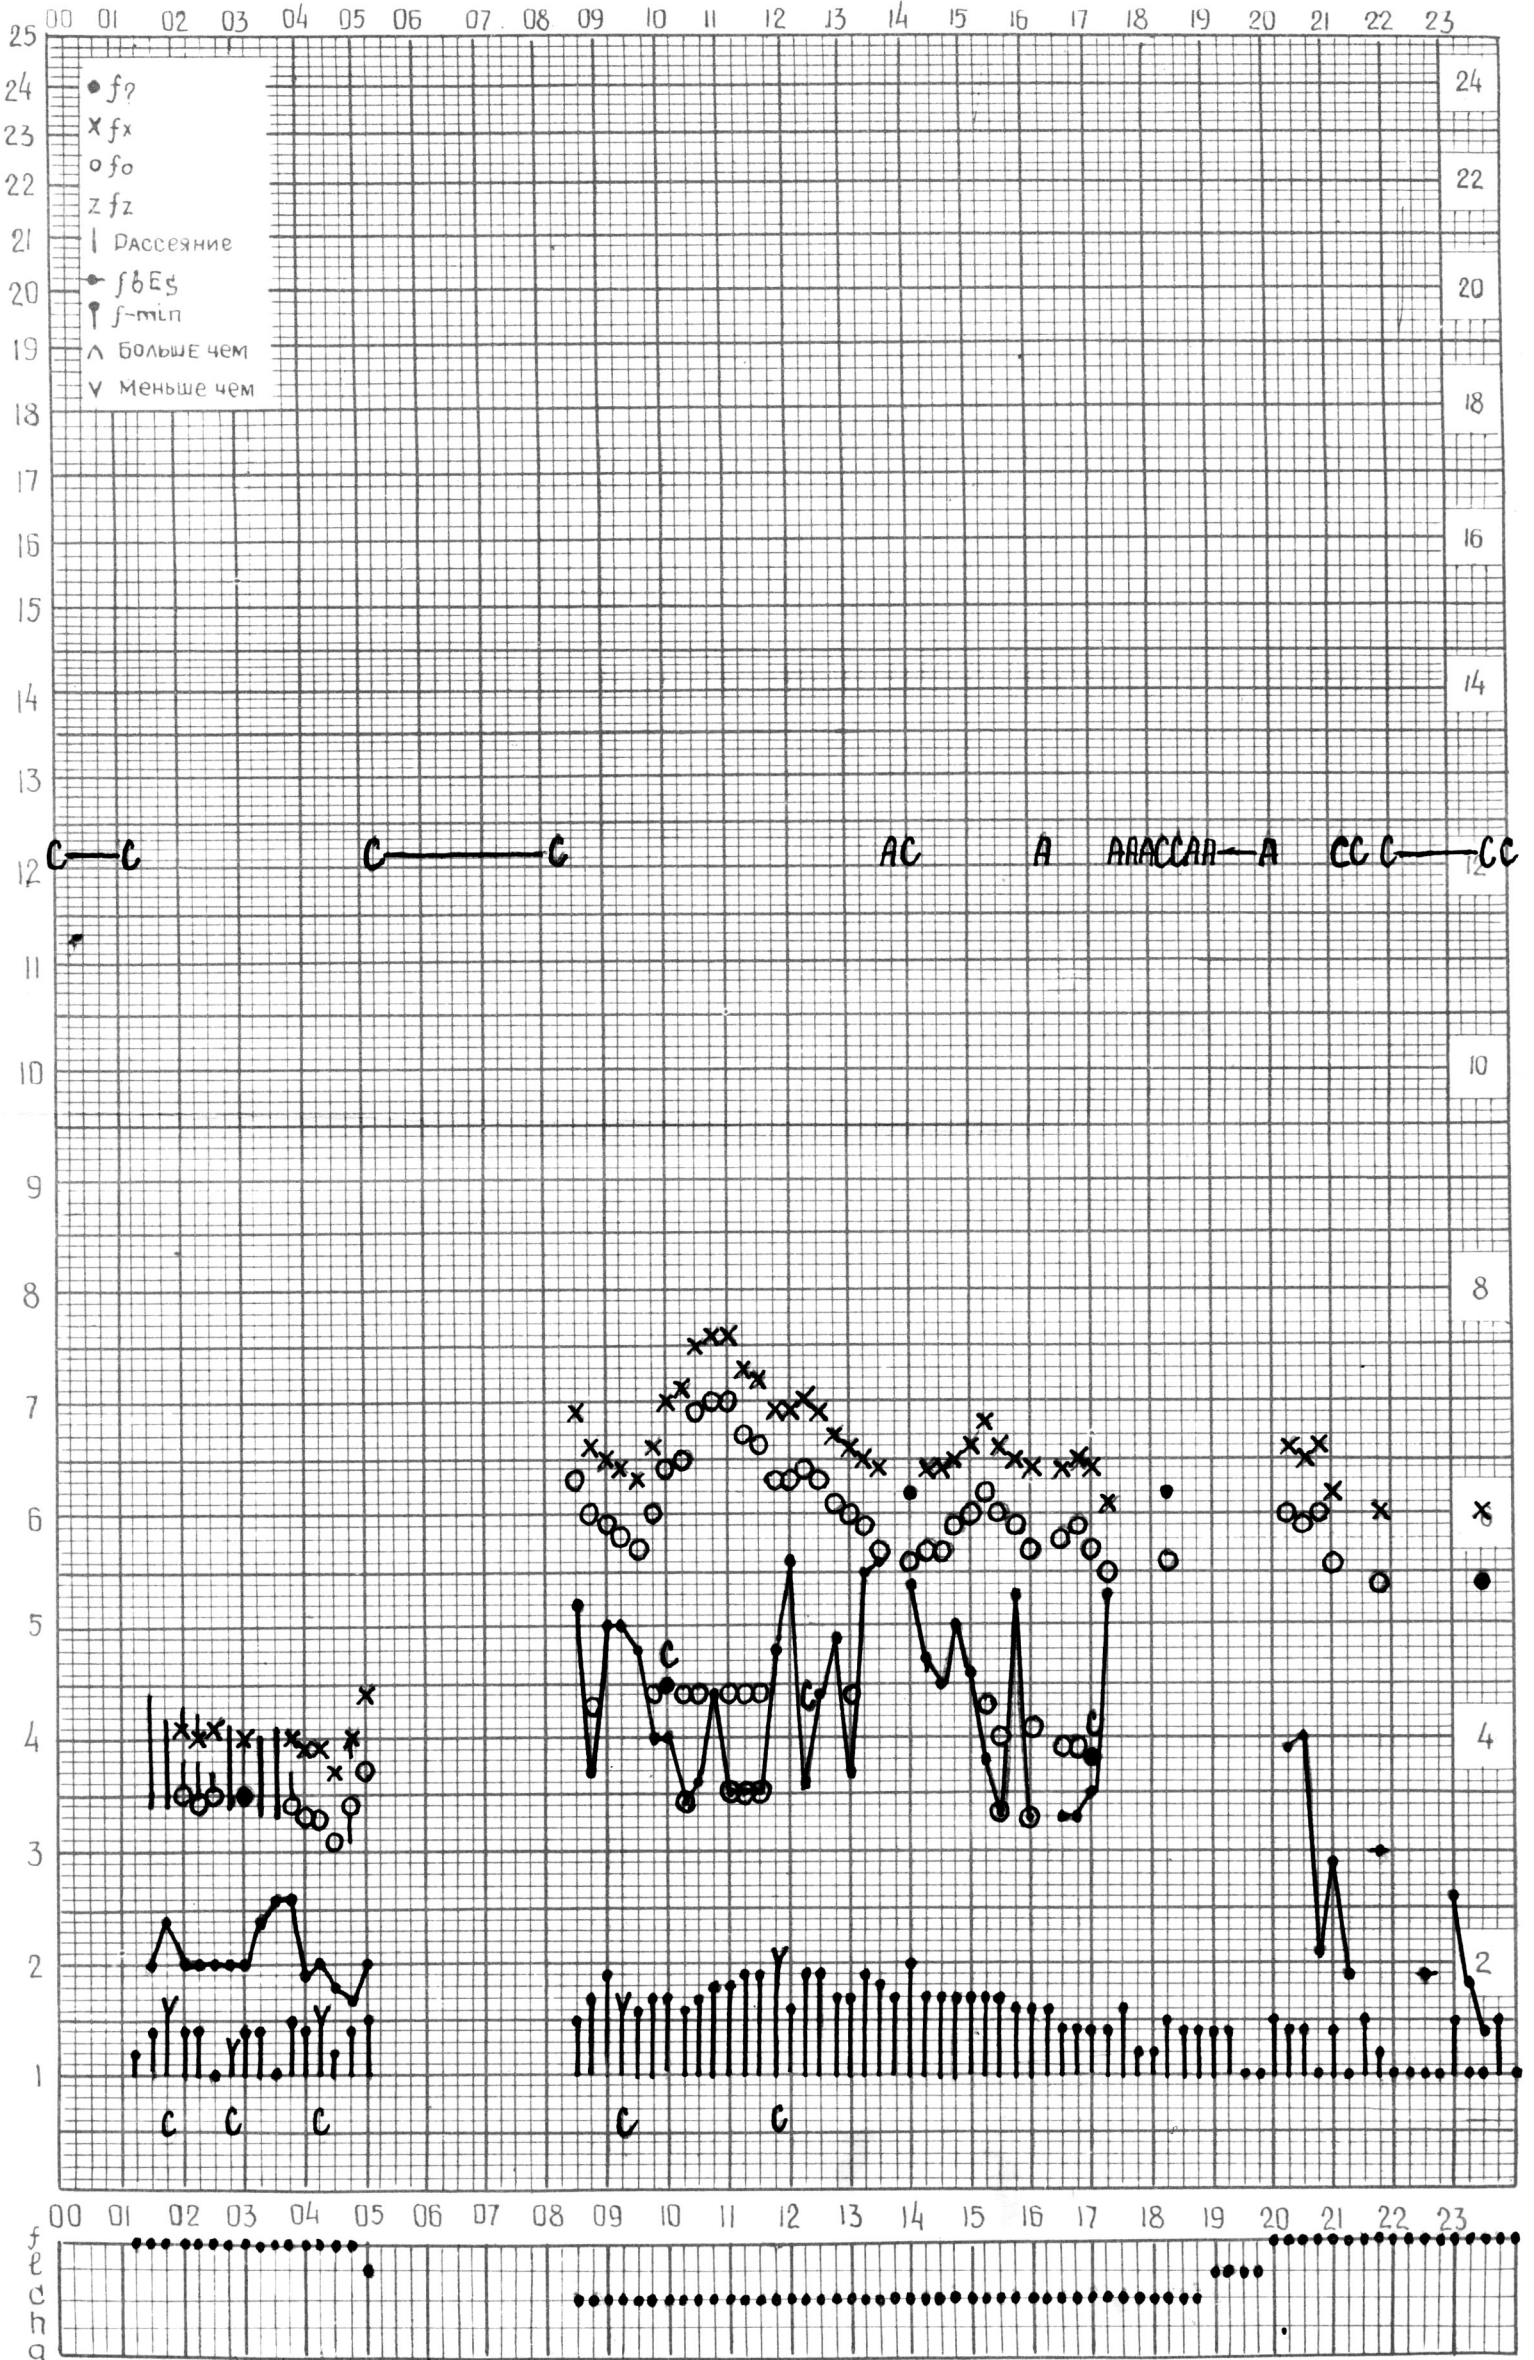

# МЕЖДУНАРОДНЫЙ ГЕОФИЗИЧЕСКИЙ ГОД

ВРЕМЯ 60°E

станция **АШХАБАД** - график ионосферных данных дата **1 июня 1964г.**

кем отсчитано Мегведовой

# МЕЖДУНАРОДНЫЙ ГЕОФИЗИЧЕСКИЙ ГОД

ВРЕМЯ 60°E

станция Ашхабад f-график ионосферных данных дата 2 июня 1964г.

КЕМ ОТСЧИТАНО Шегведевой

# МЕЖДУНАРОДНЫЙ ГЕОФИЗИЧЕСКИЙ ГОД

ВРЕМЯ 60°E

станция АШХАБАД f-график ионосферных данных ДАТА 3 ИЮНЯ 1964г.

кем отсчитано Шевелевой

# МЕЖДУНАРОДНЫЙ ГЕОФИЗИЧЕСКИЙ ГОД

ВРЕМЯ 60°E

станция АШХАБАД f-график ионосферных данных дата 5 июня 1964г.

кем отсчитано Медведевой