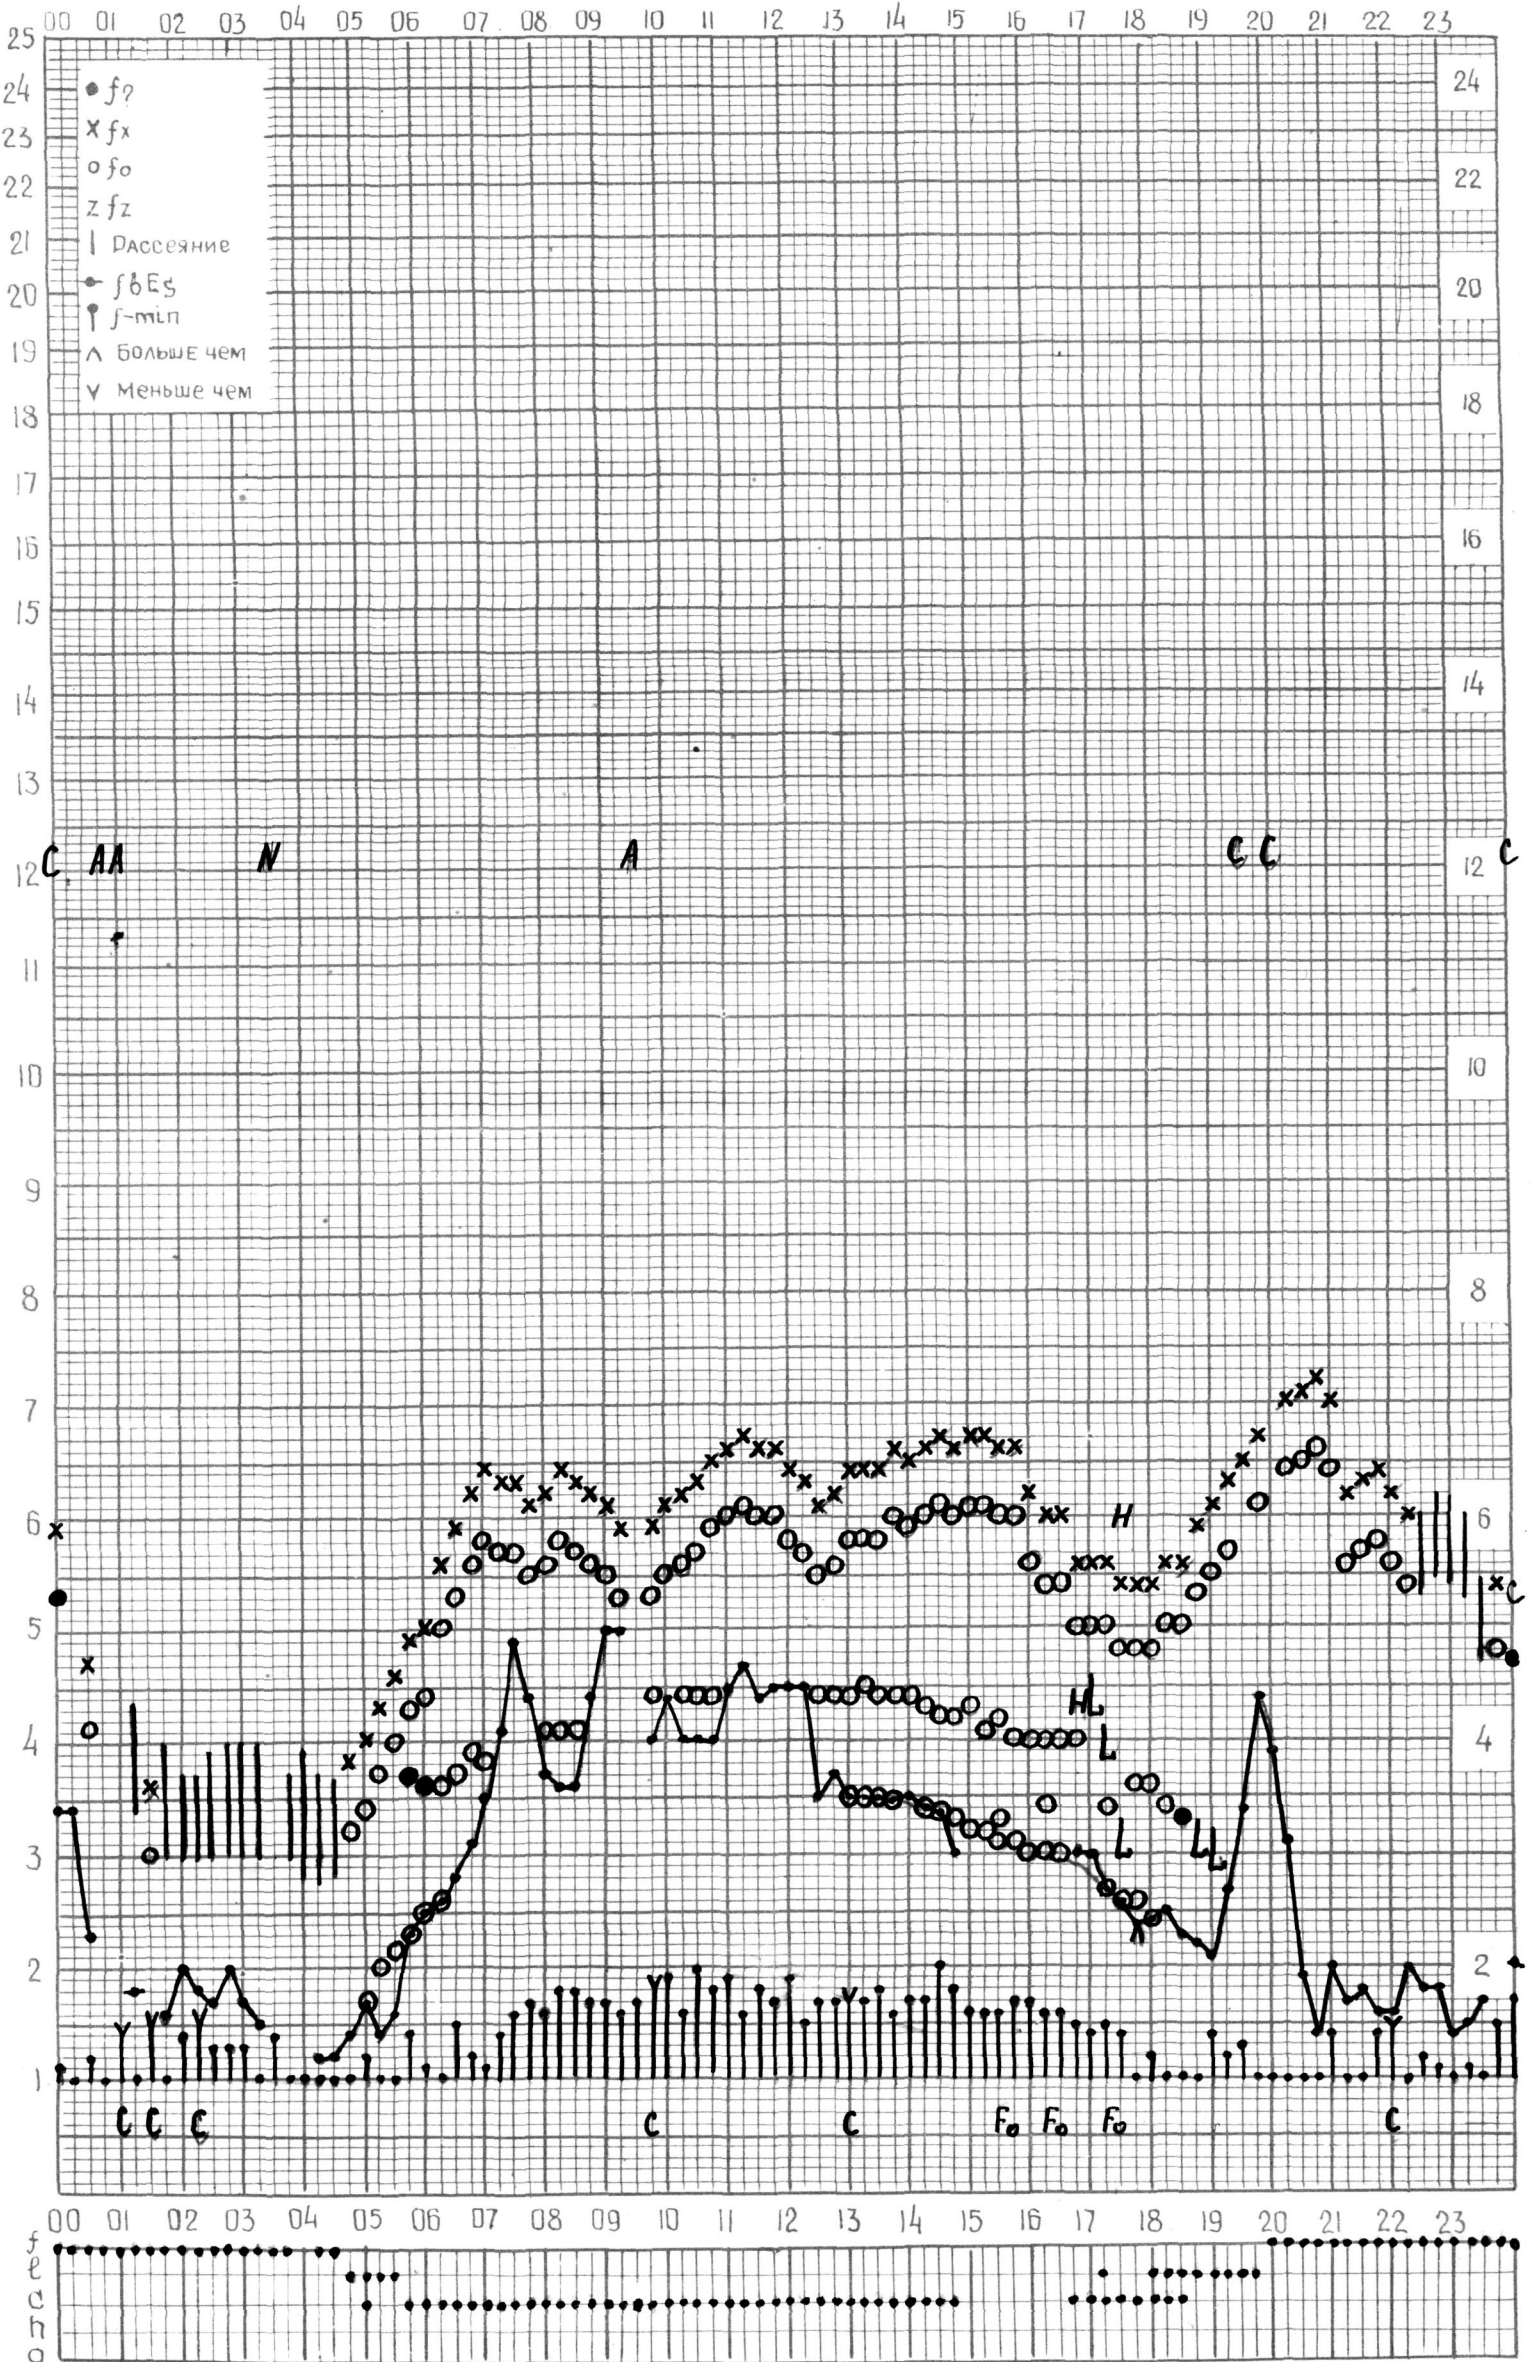

# МЕЖДУНАРОДНЫЙ ГЕОФИЗИЧЕСКИЙ ГОД

ВРЕМЯ 60°E

станция Ашхабад f-график ионосферных данных дата 2 июня 1964г.

КЕМ ОТСЧИТАНО Шегведевой

# МЕЖДУНАРОДНЫЙ ГЕОФИЗИЧЕСКИЙ ГОД

ВРЕМЯ 60°E

станция АШХАБАД f-график ионосферных данных ДАТА 3 ИЮНЯ 1964г.

кем отсчитано Шевелевой

# МЕЖДУНАРОДНЫЙ ГЕОФИЗИЧЕСКИЙ ГОД

ВРЕМЯ 60°E

станция АШХАБАД f-график ионосферных данных дата 5 июня 1964г.

кем отсчитано Медведевой

# МЕЖДУНАРОДНЫЙ ГЕОФИЗИЧЕСКИЙ ГОД

ВРЕМЯ 60°E

станция Ашхабад - график ионосферных данных ДАТА 6 июня 1964г

КЕМ ОТСЧИТАНО Медведевой