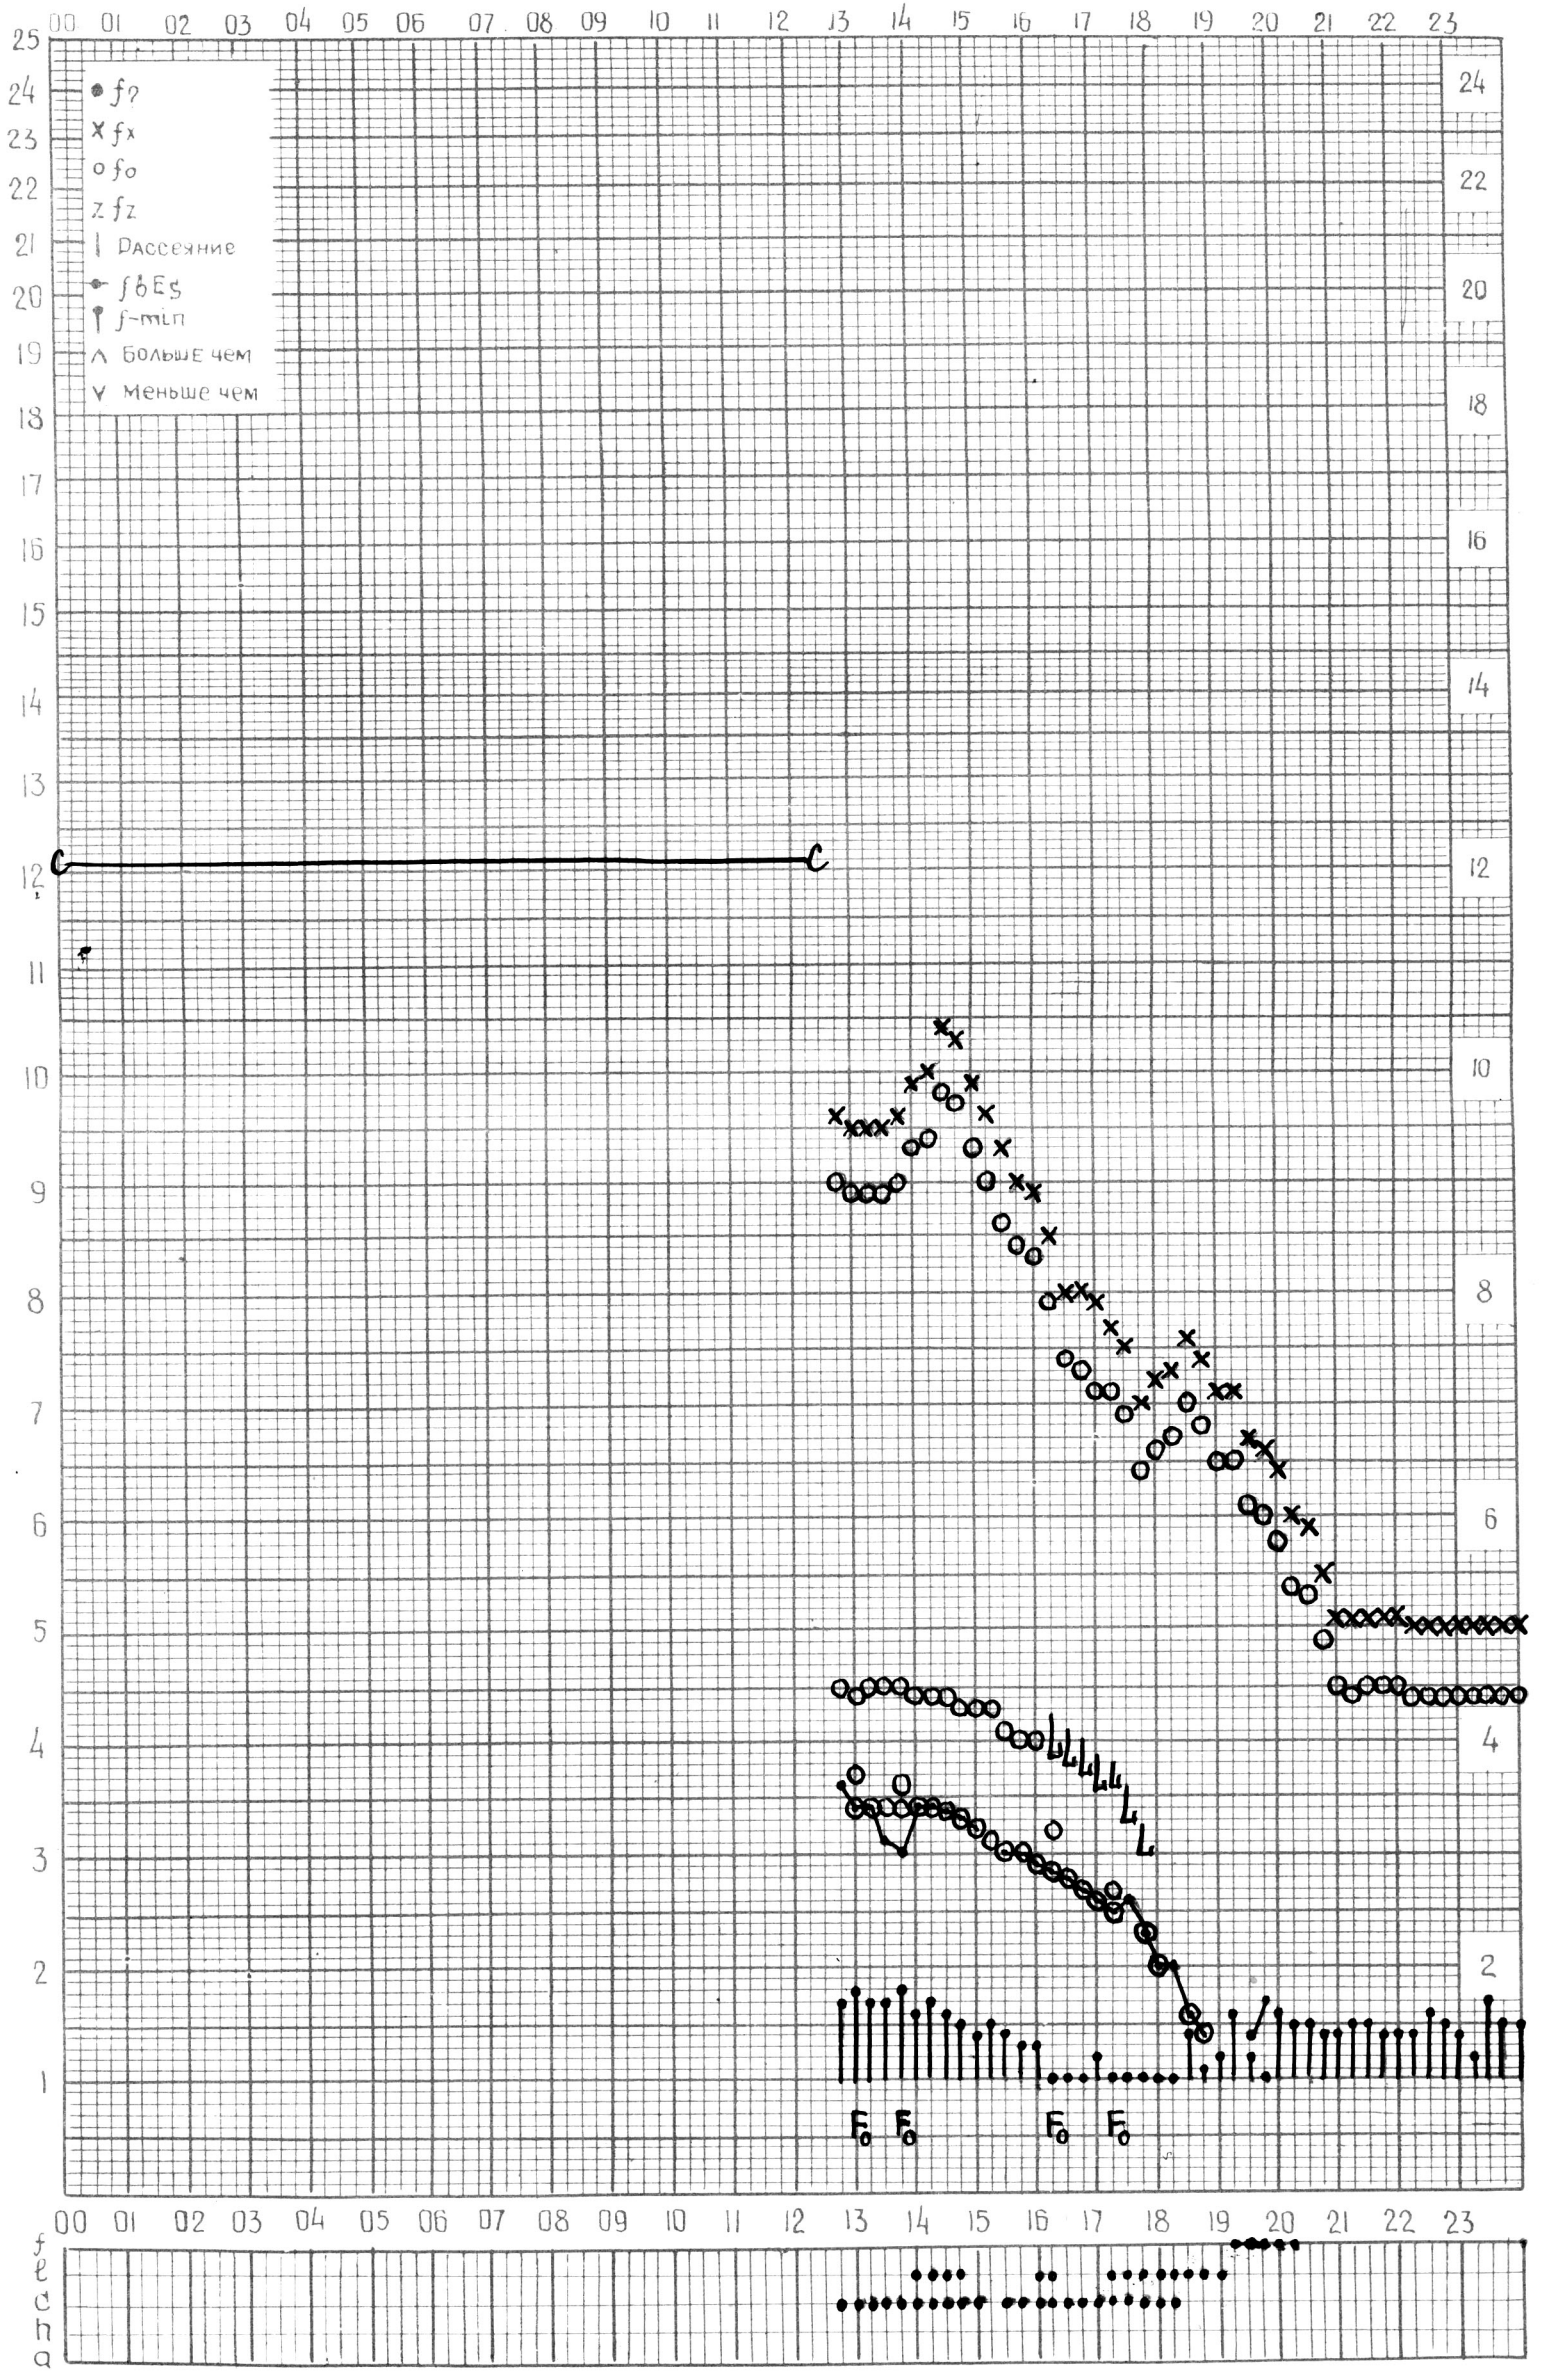

ВРЕМЯ 60°E

станция АШХАБАД f-график ионосферных данных дата 15 апреля 1964г.

кем отсчитано Медведевой.