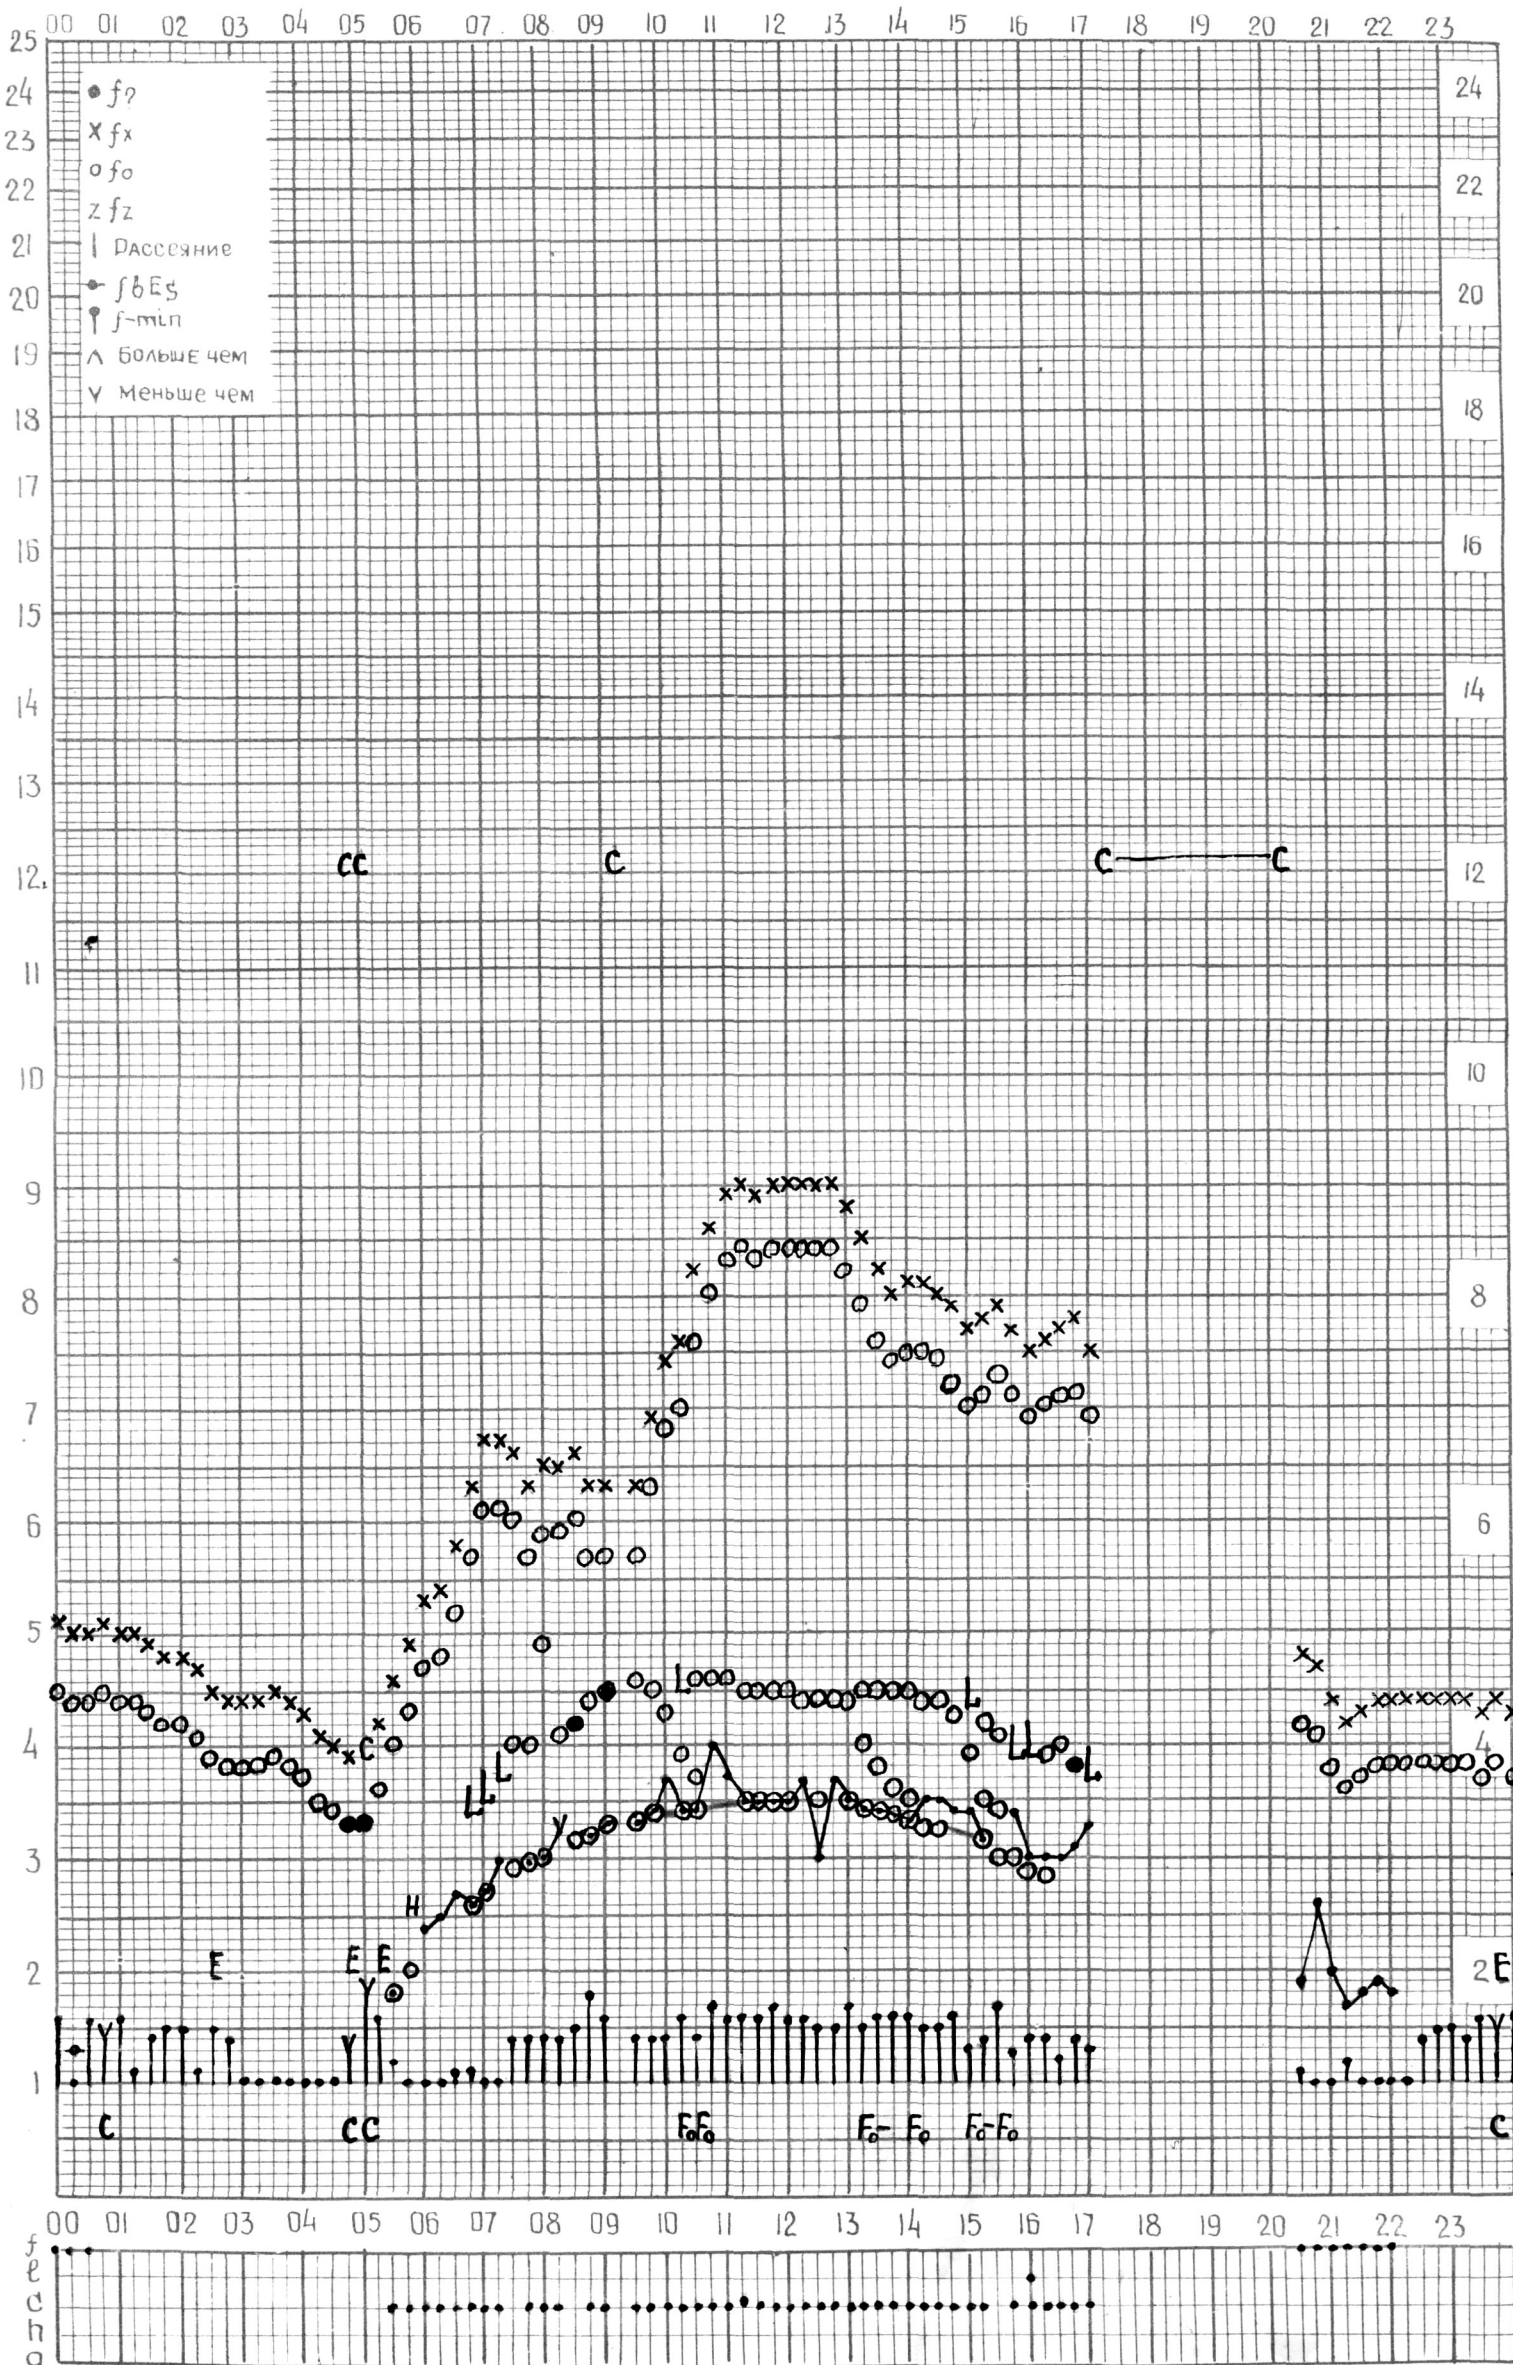

Время 60°E

Станция Ашхабад f-график ионосферных данных ДАТА 24 апреля 1964г.

КЕМ ОТСЧИТАНО Мегведовой