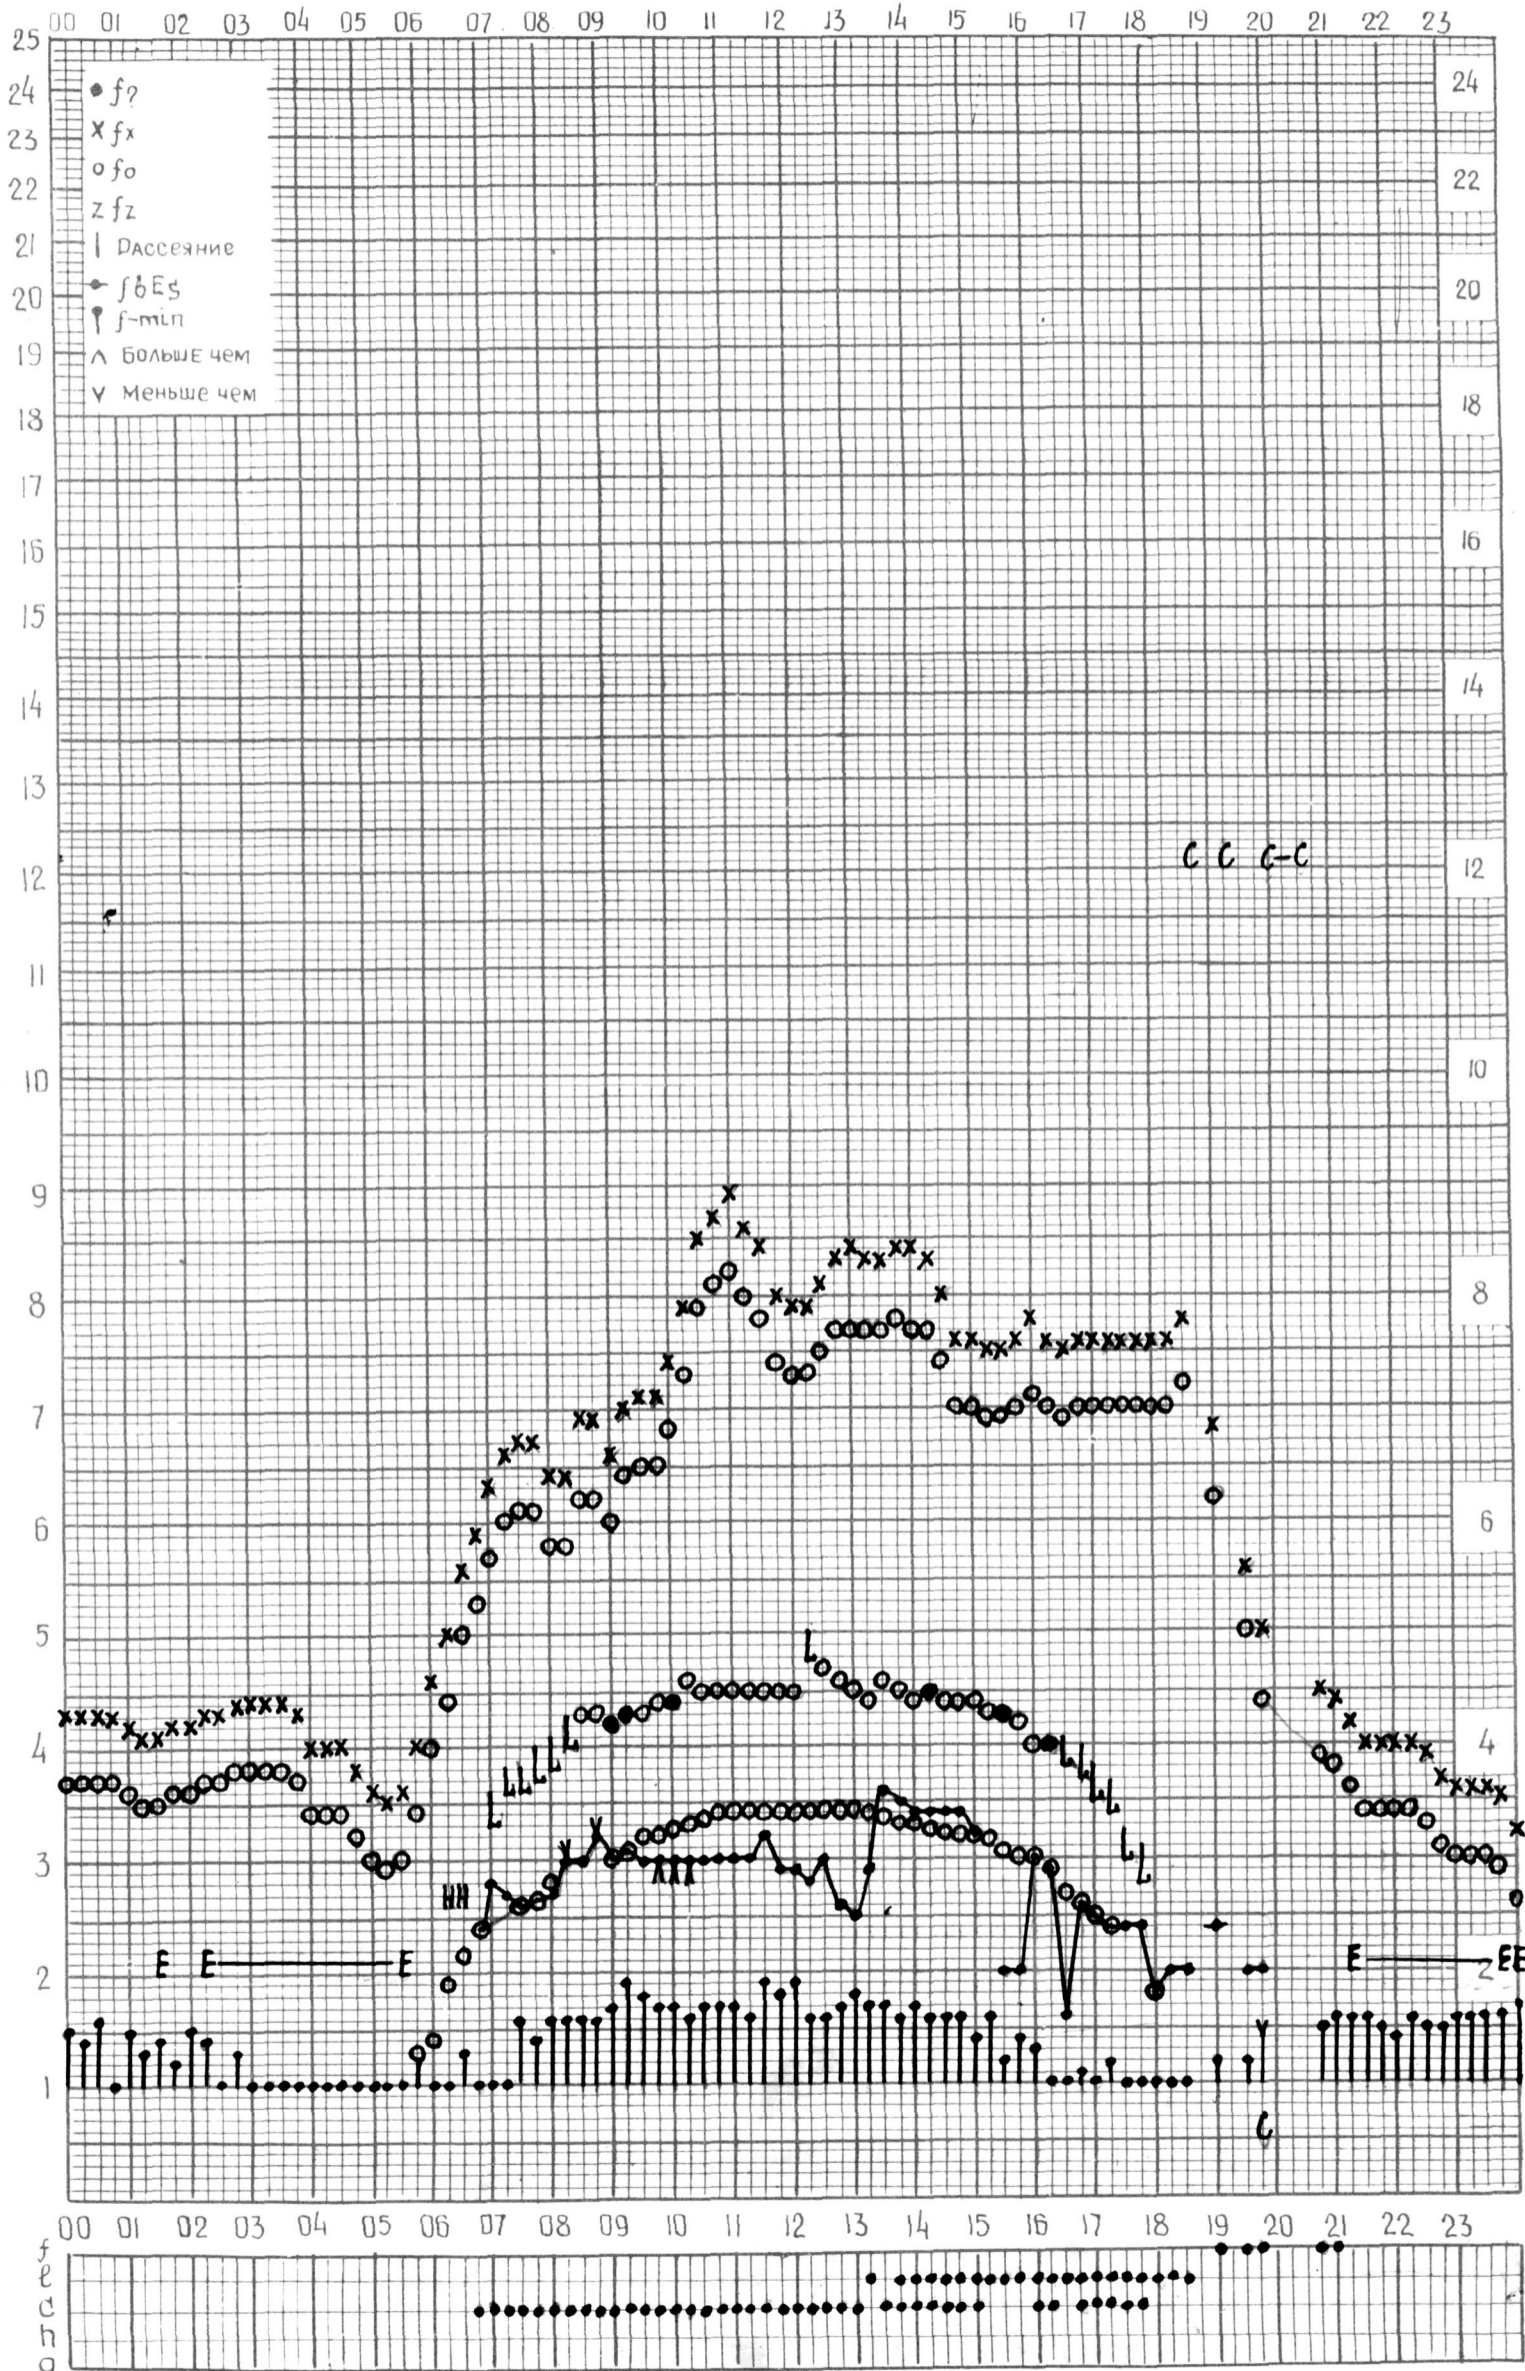

МЕЖДУНАРОДНЫЙ ГЕОФИЗИЧЕСКИЙ ГОД

ВРЕМЯ 60°E

станция **АШХАБАД** f-график ионосферных данных ДАТА **1 апреля 1964г.**

КЕМ ОТЧИТАНО *Медведевой*

МЕЖДУНАРОДНЫЙ ГЕОФИЗИЧЕСКИЙ ГОД

ВРЕМЯ 60°E

Станция **АШХАБАД** f-график ионосферных данных ДАТА **2 апреля 1964г**

КЕМ ОТСЧИТАНО *Медведевой.*

МЕЖДУНАРОДНЫЙ ГЕОФИЗИЧЕСКИЙ ГОД

ВРЕМЯ 60°E

станция **Ашхабад** f-график ионосферных данных ДАТА **3 апреля 1964г.**

КЕМ ОТСЧИТАНО *Медведевой*

МЕЖДУНАРОДНЫЙ ГЕОФИЗИЧЕСКИЙ ГОД

ВРЕМЯ 60°E

станция **АШХАБАД** f-график ионосферных данных дата **4 апреля 1964 г.**

КЕМ ОТСЧИТАНО *Медведевой*

МЕЖДУНАРОДНЫЙ ГЕОФИЗИЧЕСКИЙ ГОД

ВРЕМЯ 60° E

станция АШХАБАД f-график ионосферных данных дата 5 апреля 1964г.

КЕМ ОТЧИТАНО Медведевой

МЕЖДУНАРОДНЫЙ ГЕОФИЗИЧЕСКИЙ ГОД

Время 60°E

станция **Ашхабад** f-график ионосферных данных дата **6 апреля 1964г**

кем отсчитано *Мизбедевой*

МЕЖДУНАРОДНЫЙ ГЕОФИЗИЧЕСКИЙ ГОД

ВРЕМЯ 60°E