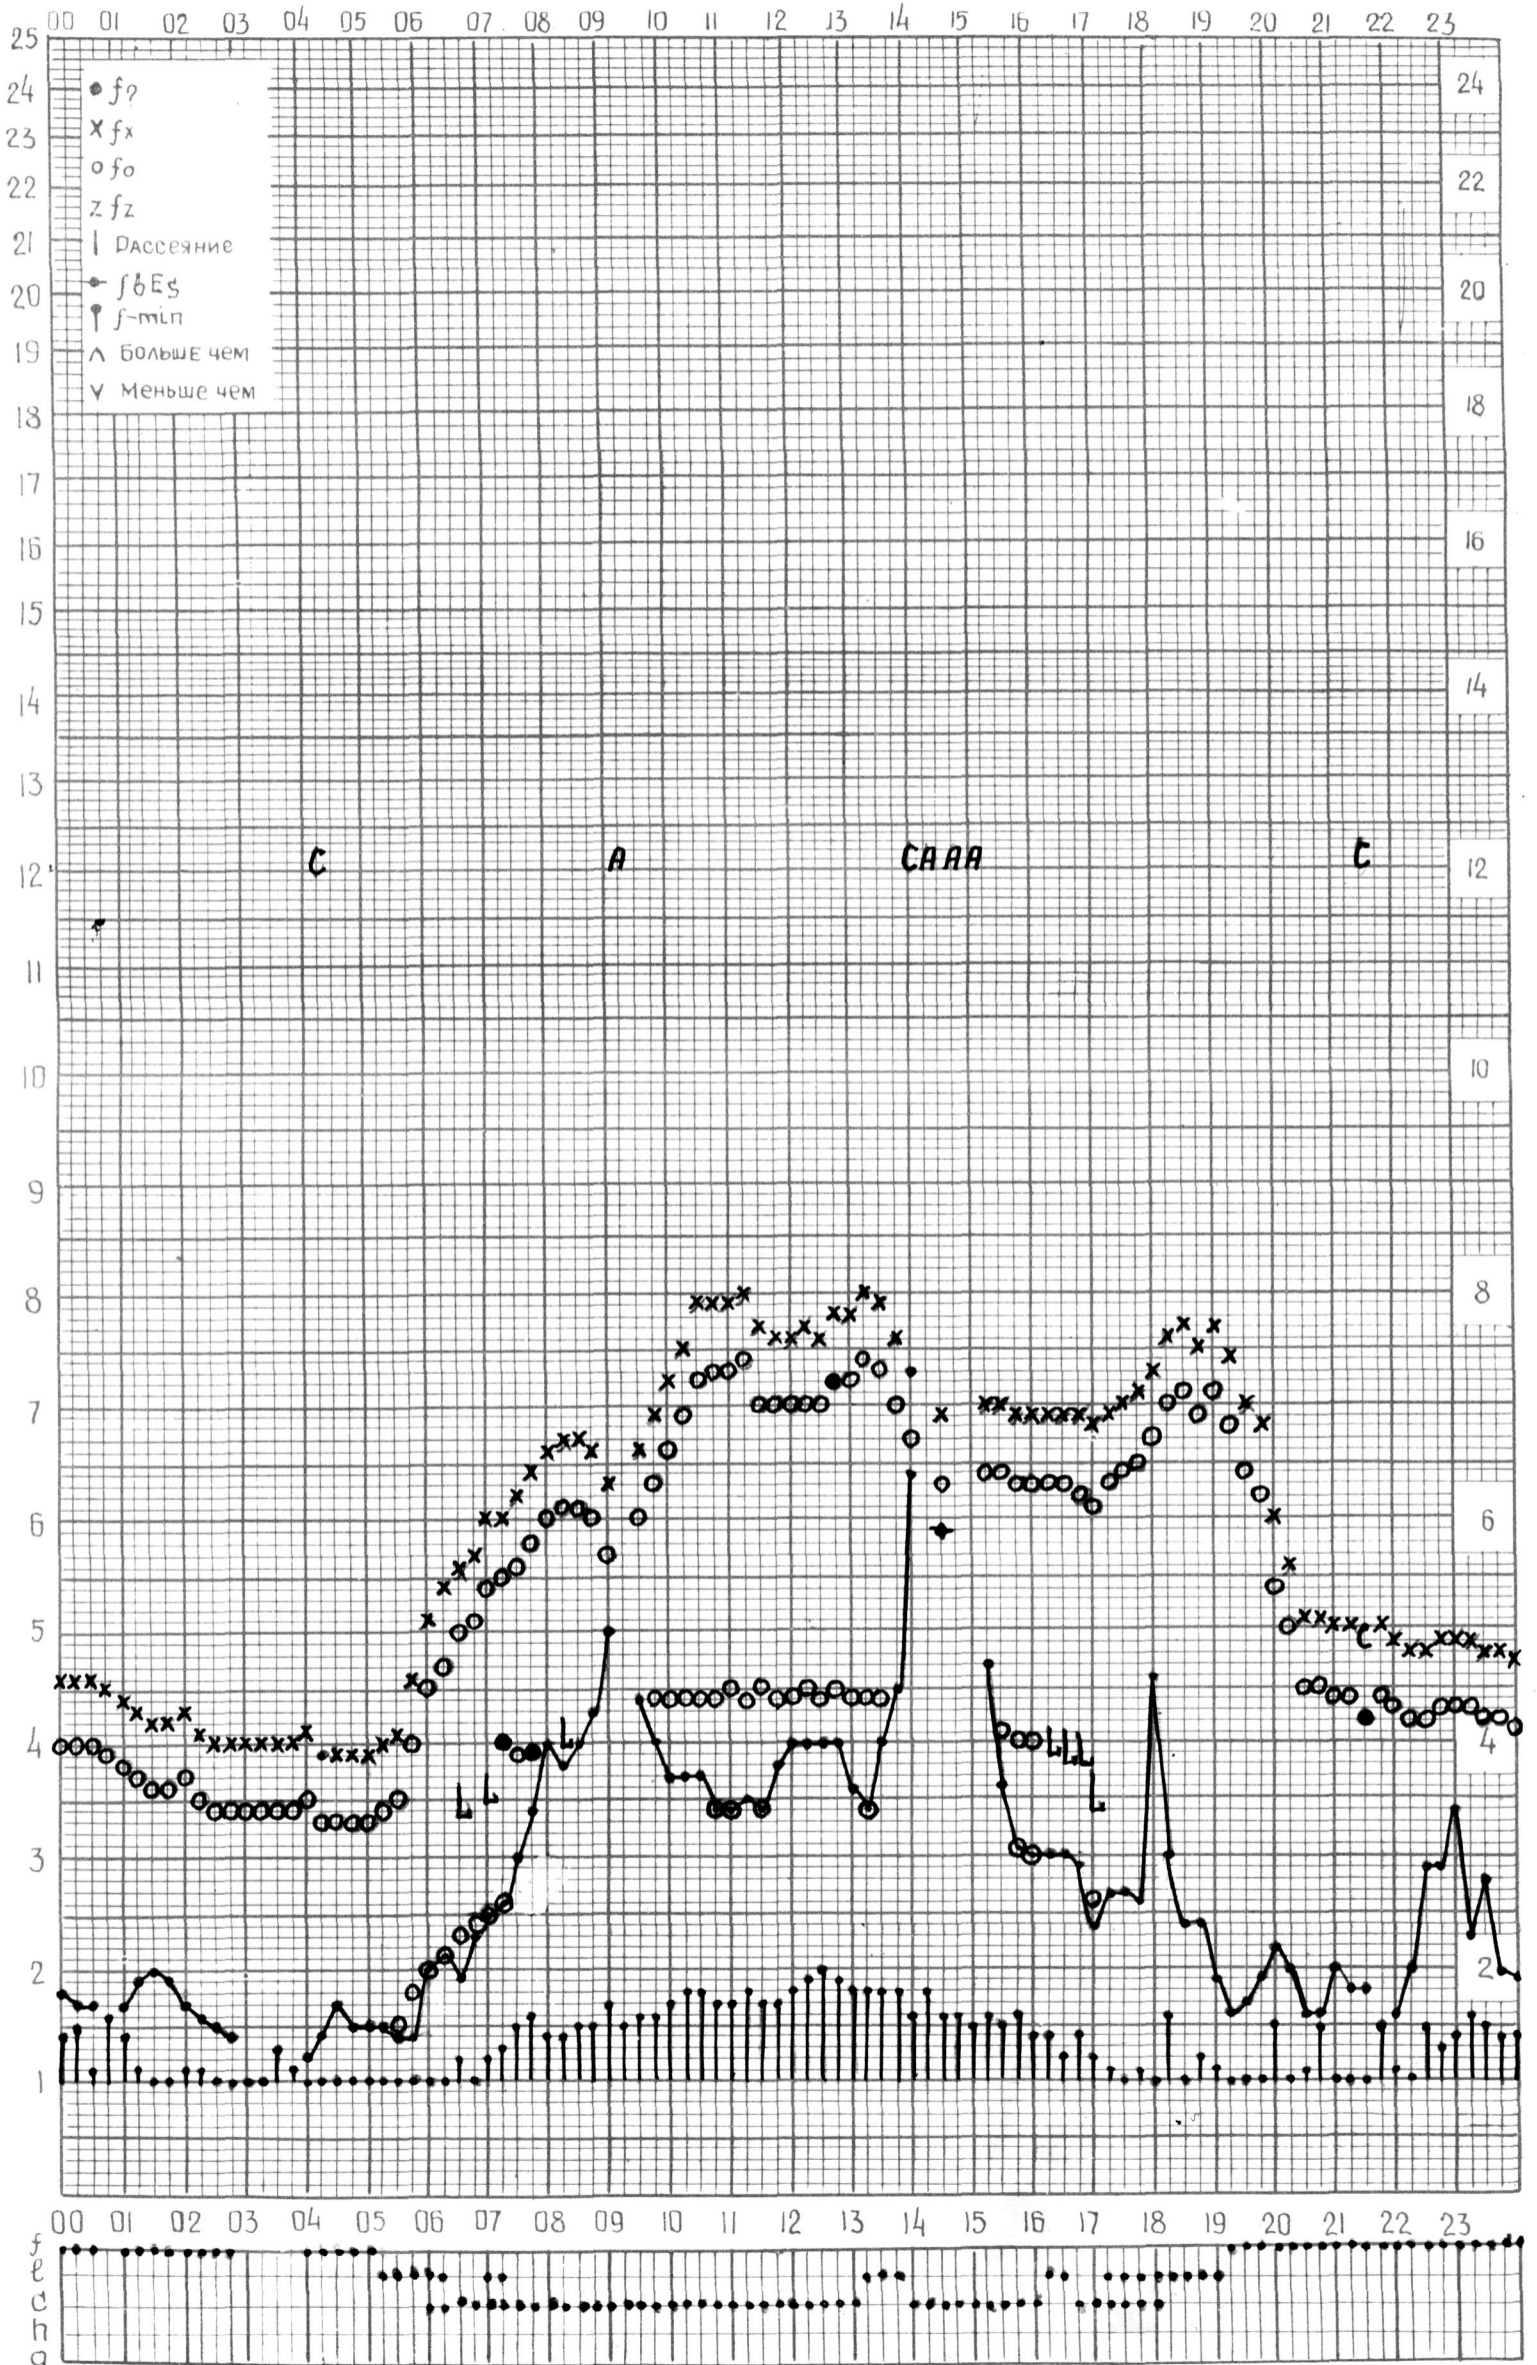

МЕЖДУНАРОДНЫЙ ГЕОФИЗИЧЕСКИЙ ГОД

Время 60°E

станция АШХАБАД - график ионосферных данных ДАТА 20 апреля 1964г.

кем отсчитано Мезбергевой