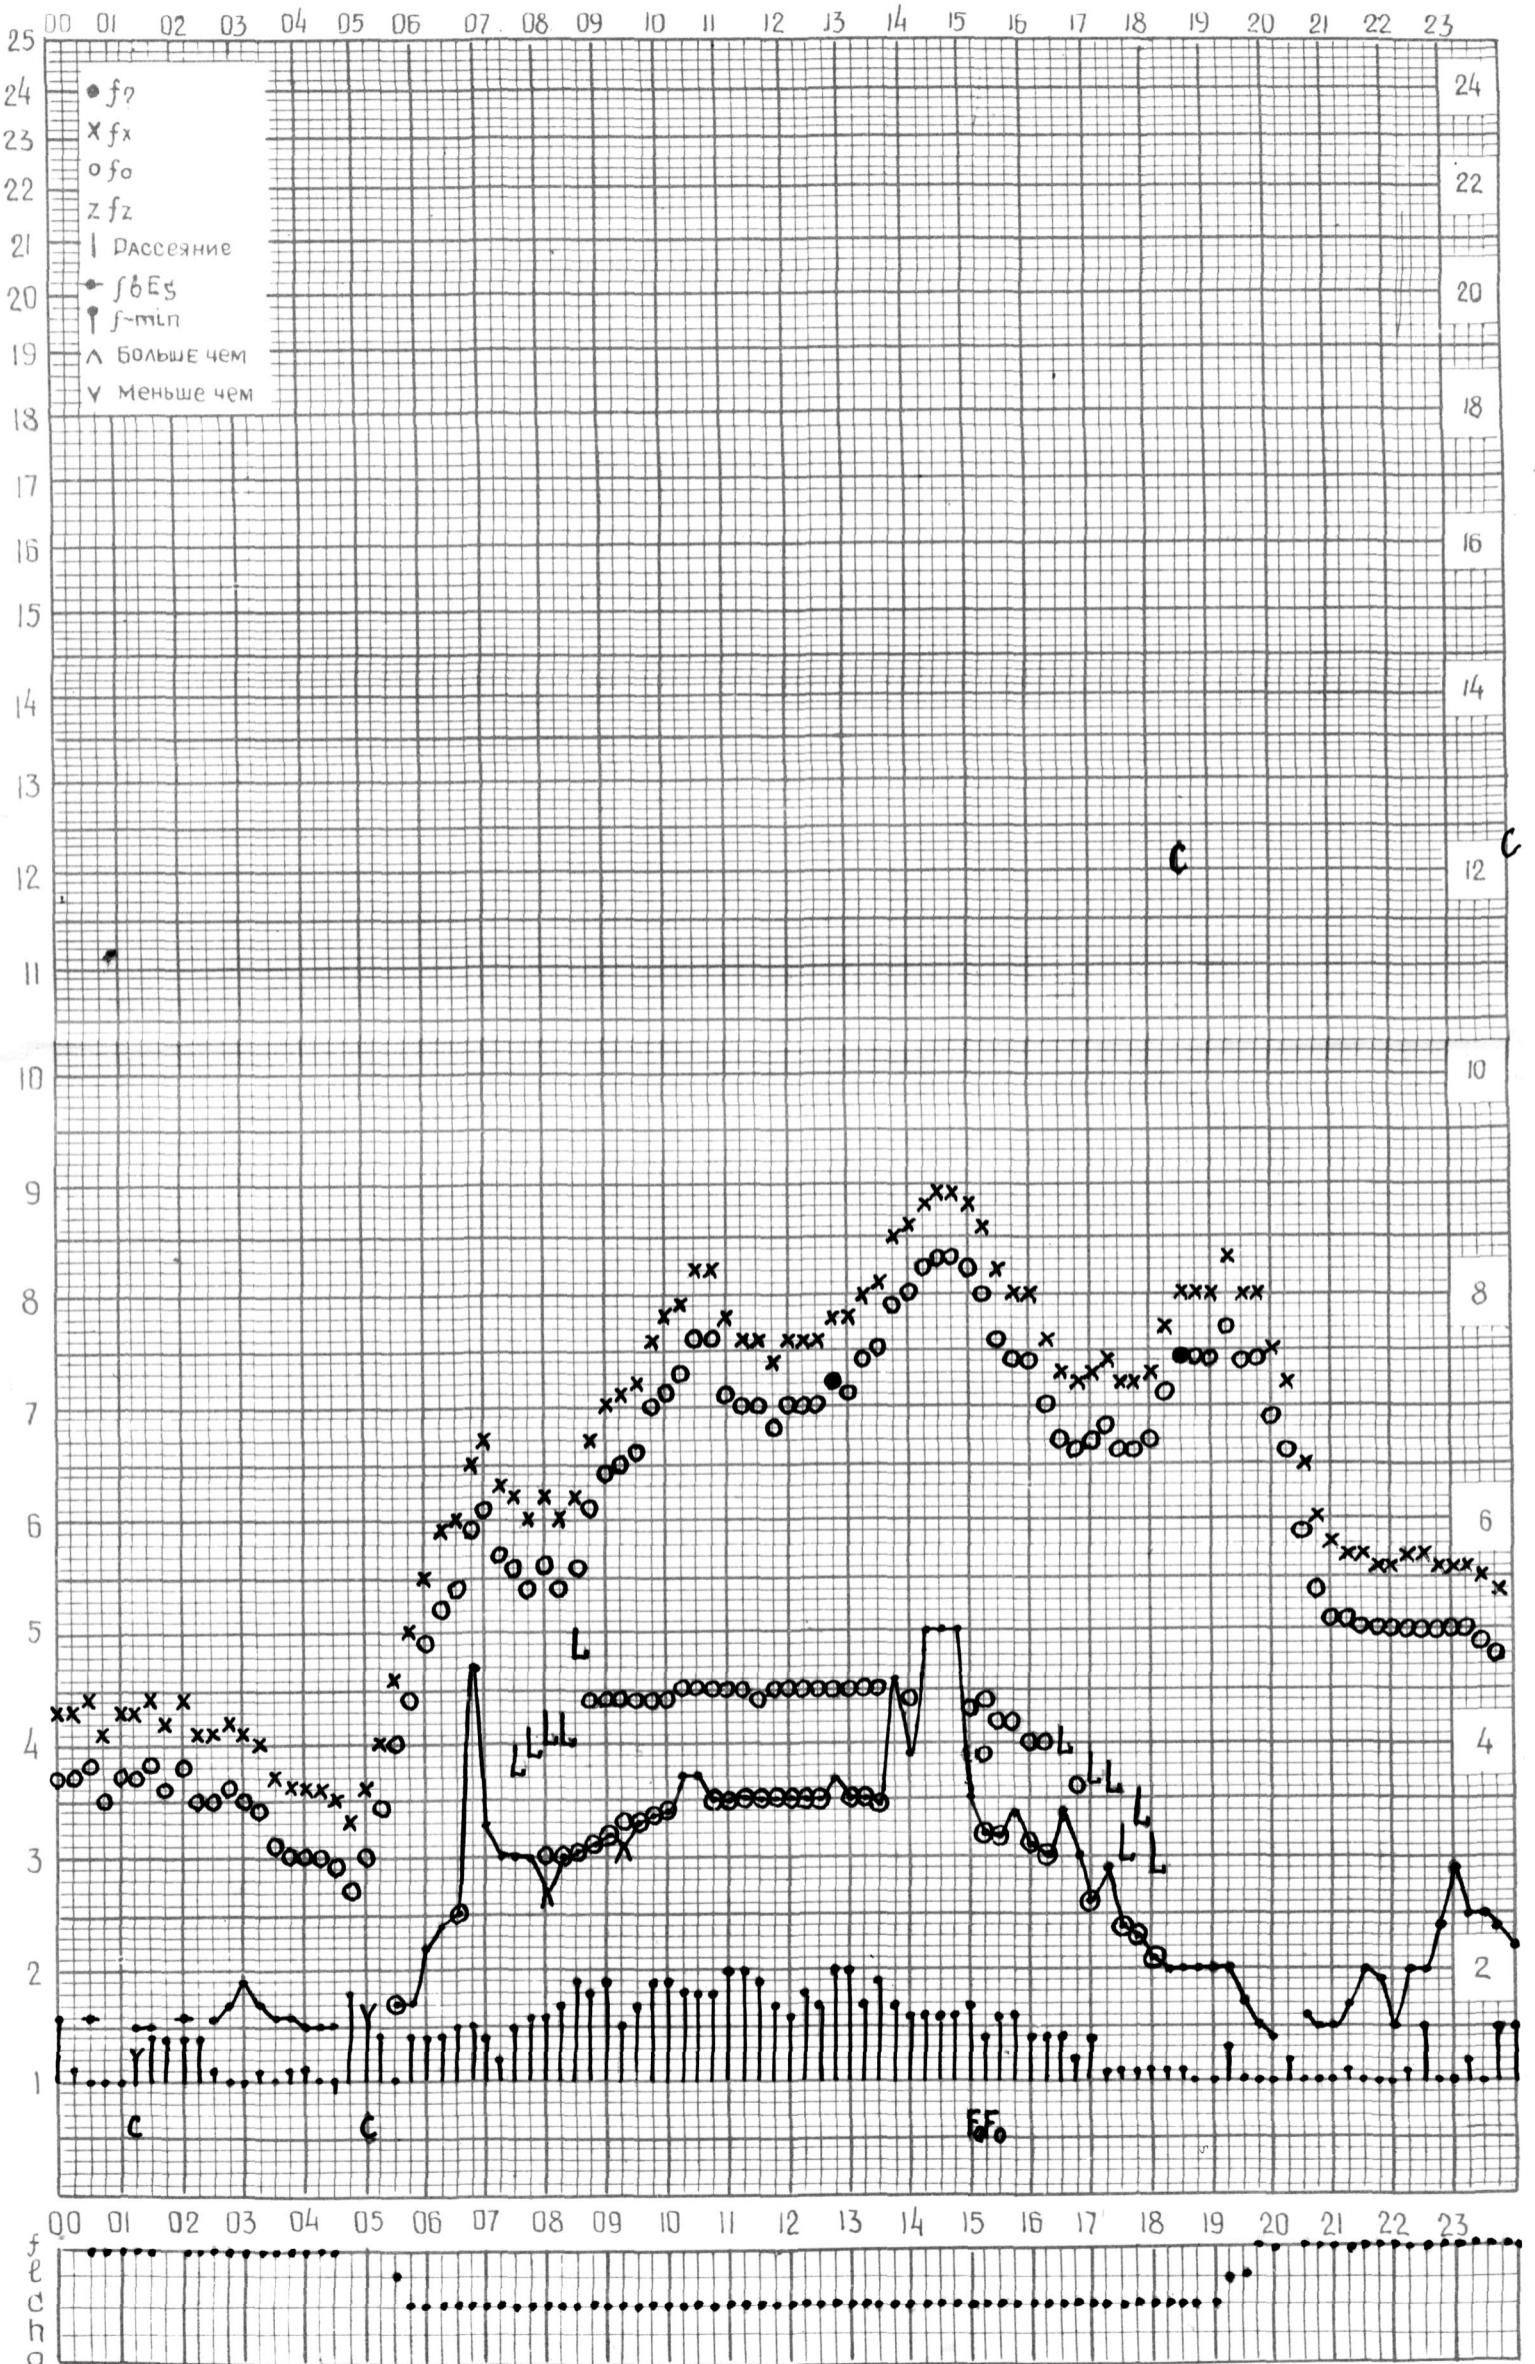

кем отсчитано Мегведевой

Время 60°E

Станция Ашхабад f-график ионосферных данных ДАТА 24 апреля 1964г.

КЕМ ОТСЧИТАНО Мегведовой

МЕЖДУНАРОДНЫЙ ГЕОФИЗИЧЕСКИЙ ГОД

Время 60°E

станция Амсабад f - график ионосферных данных ДАТА 25 апреля 1964г.