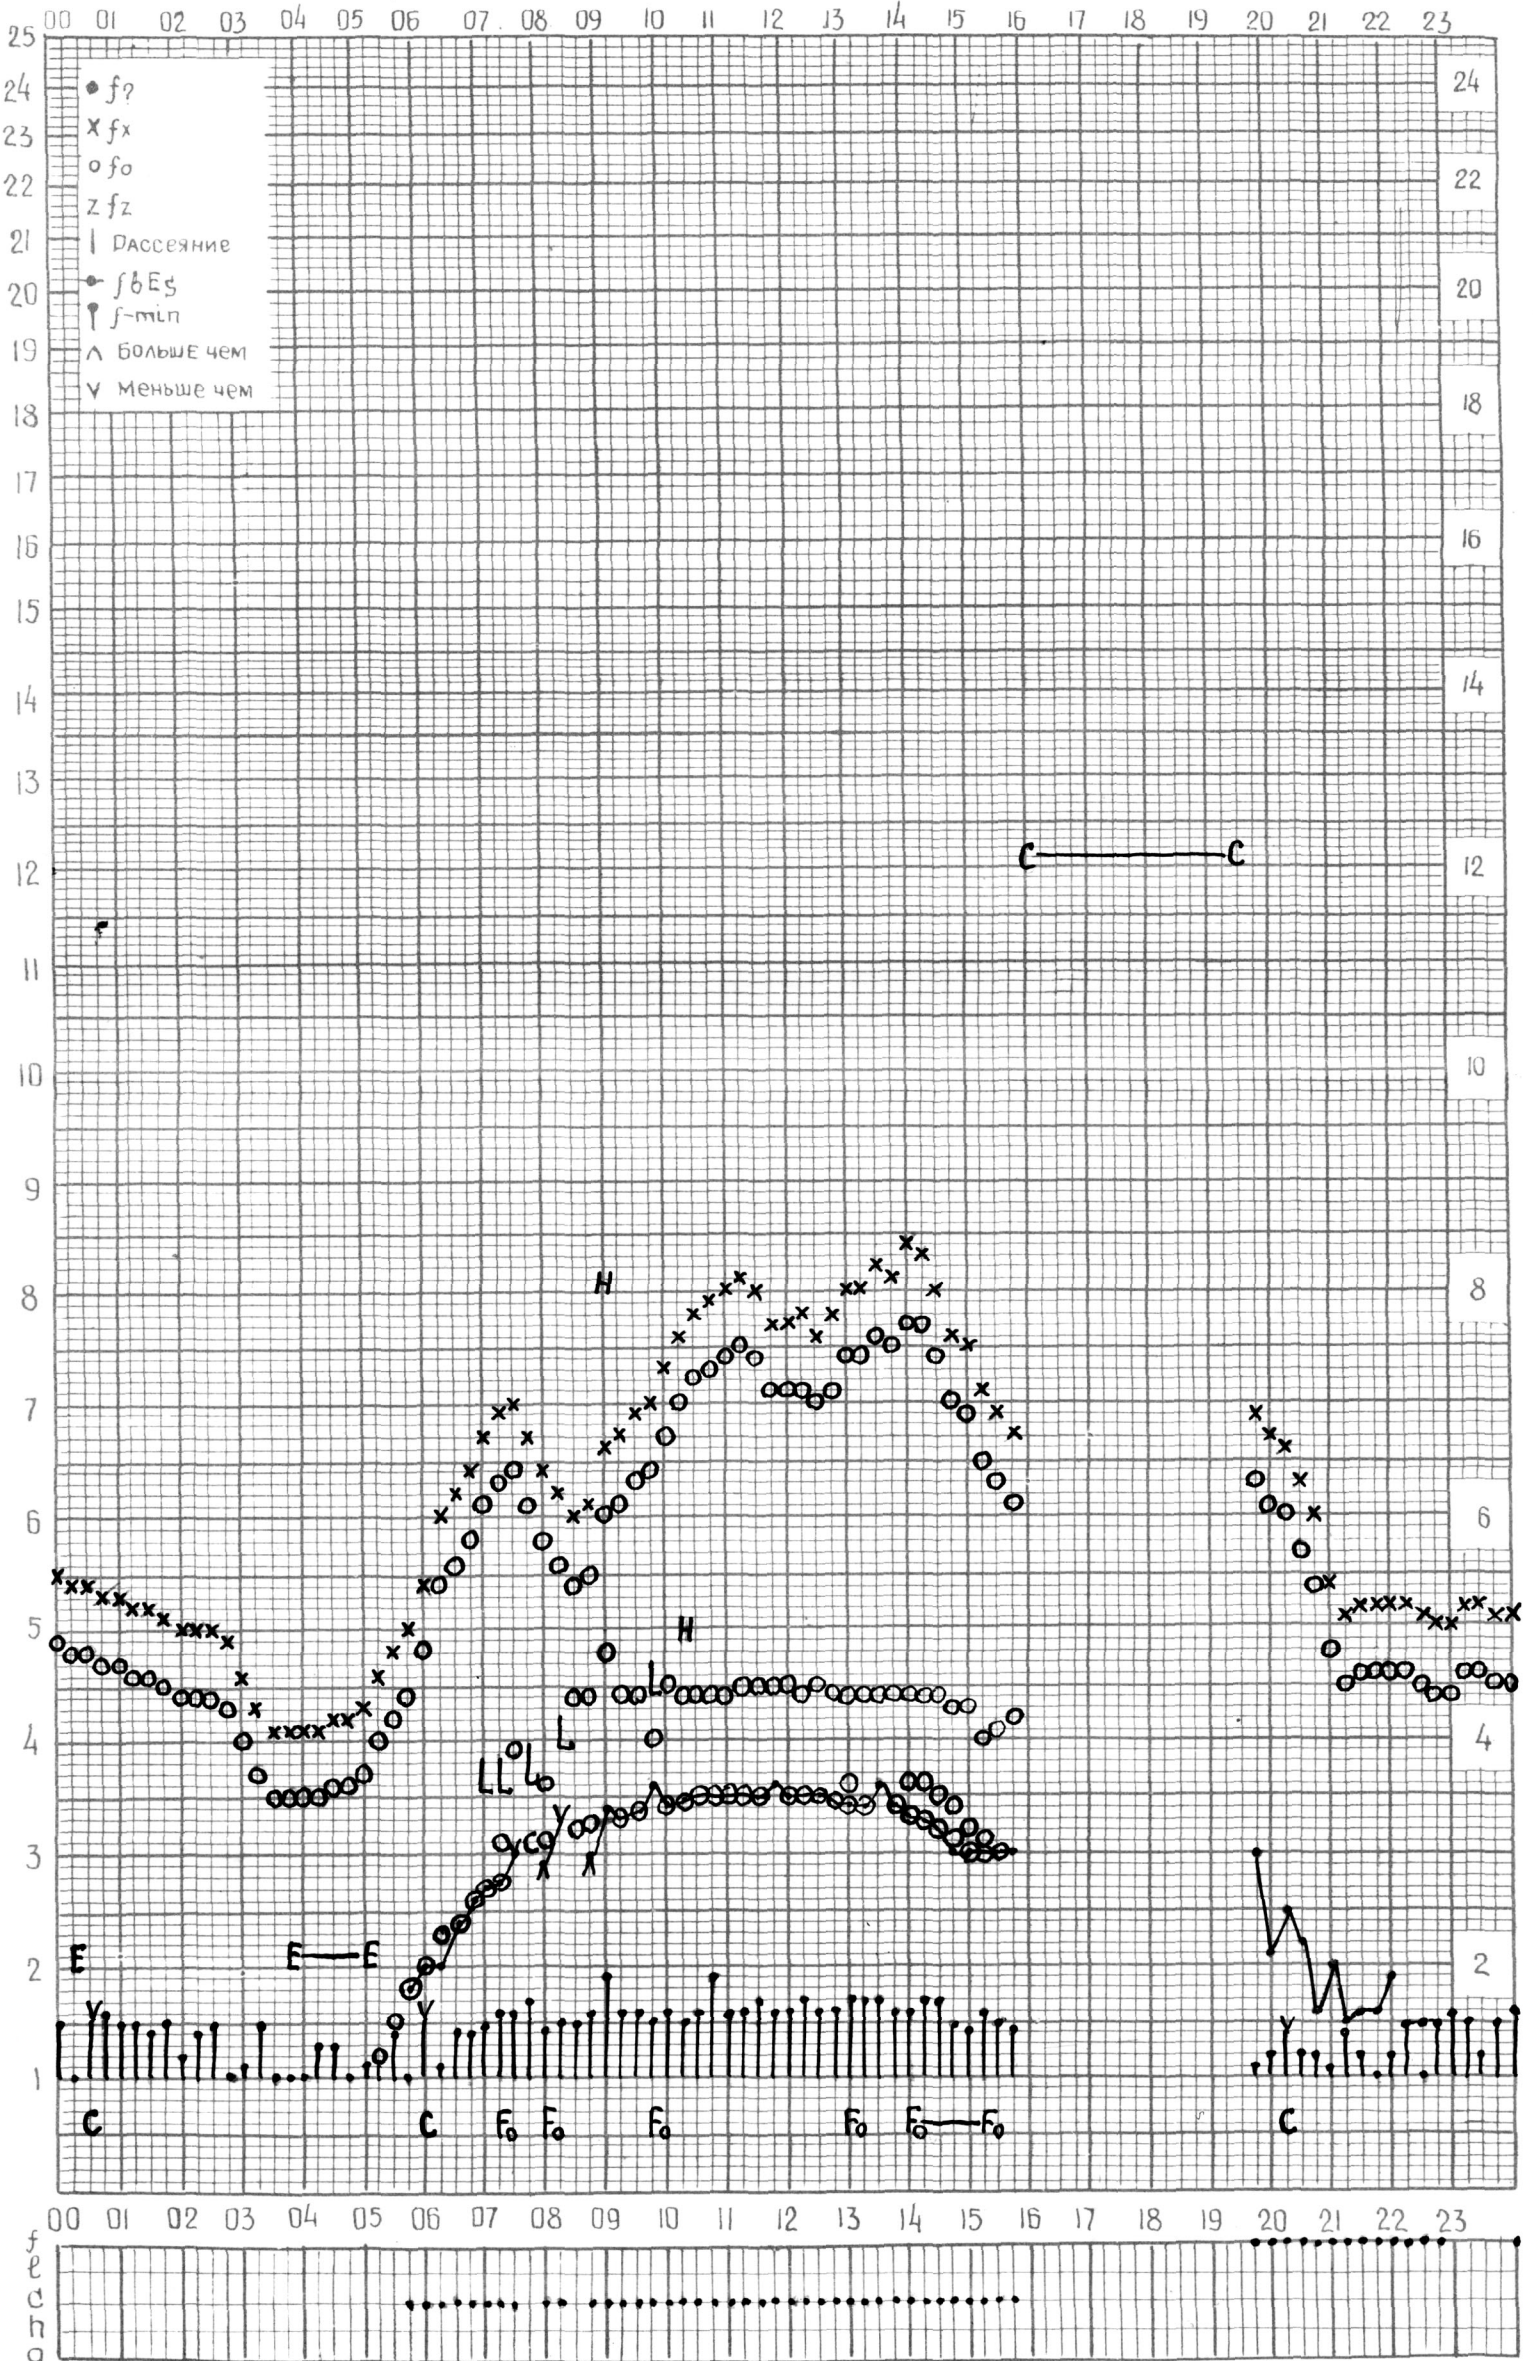

КЕМ ОТСЧИТАНО Мезведовой

МЕЖДУНАРОДНЫЙ ГЕОФИЗИЧЕСКИЙ ГОД

ВРЕМЯ 60°E

станция АШХАБАД - график ионосферных данных ДАТА 22 СЕНТЯбря 1964г.

КЕМ ОТЧИТАНО Мигведевой

МЕЖДУНАРОДНЫЙ ГЕОФИЗИЧЕСКИЙ ГОД

Время 60°E

станция Ашхабад f-график ионосферных данных ДАТА 23 апреля 1964г.