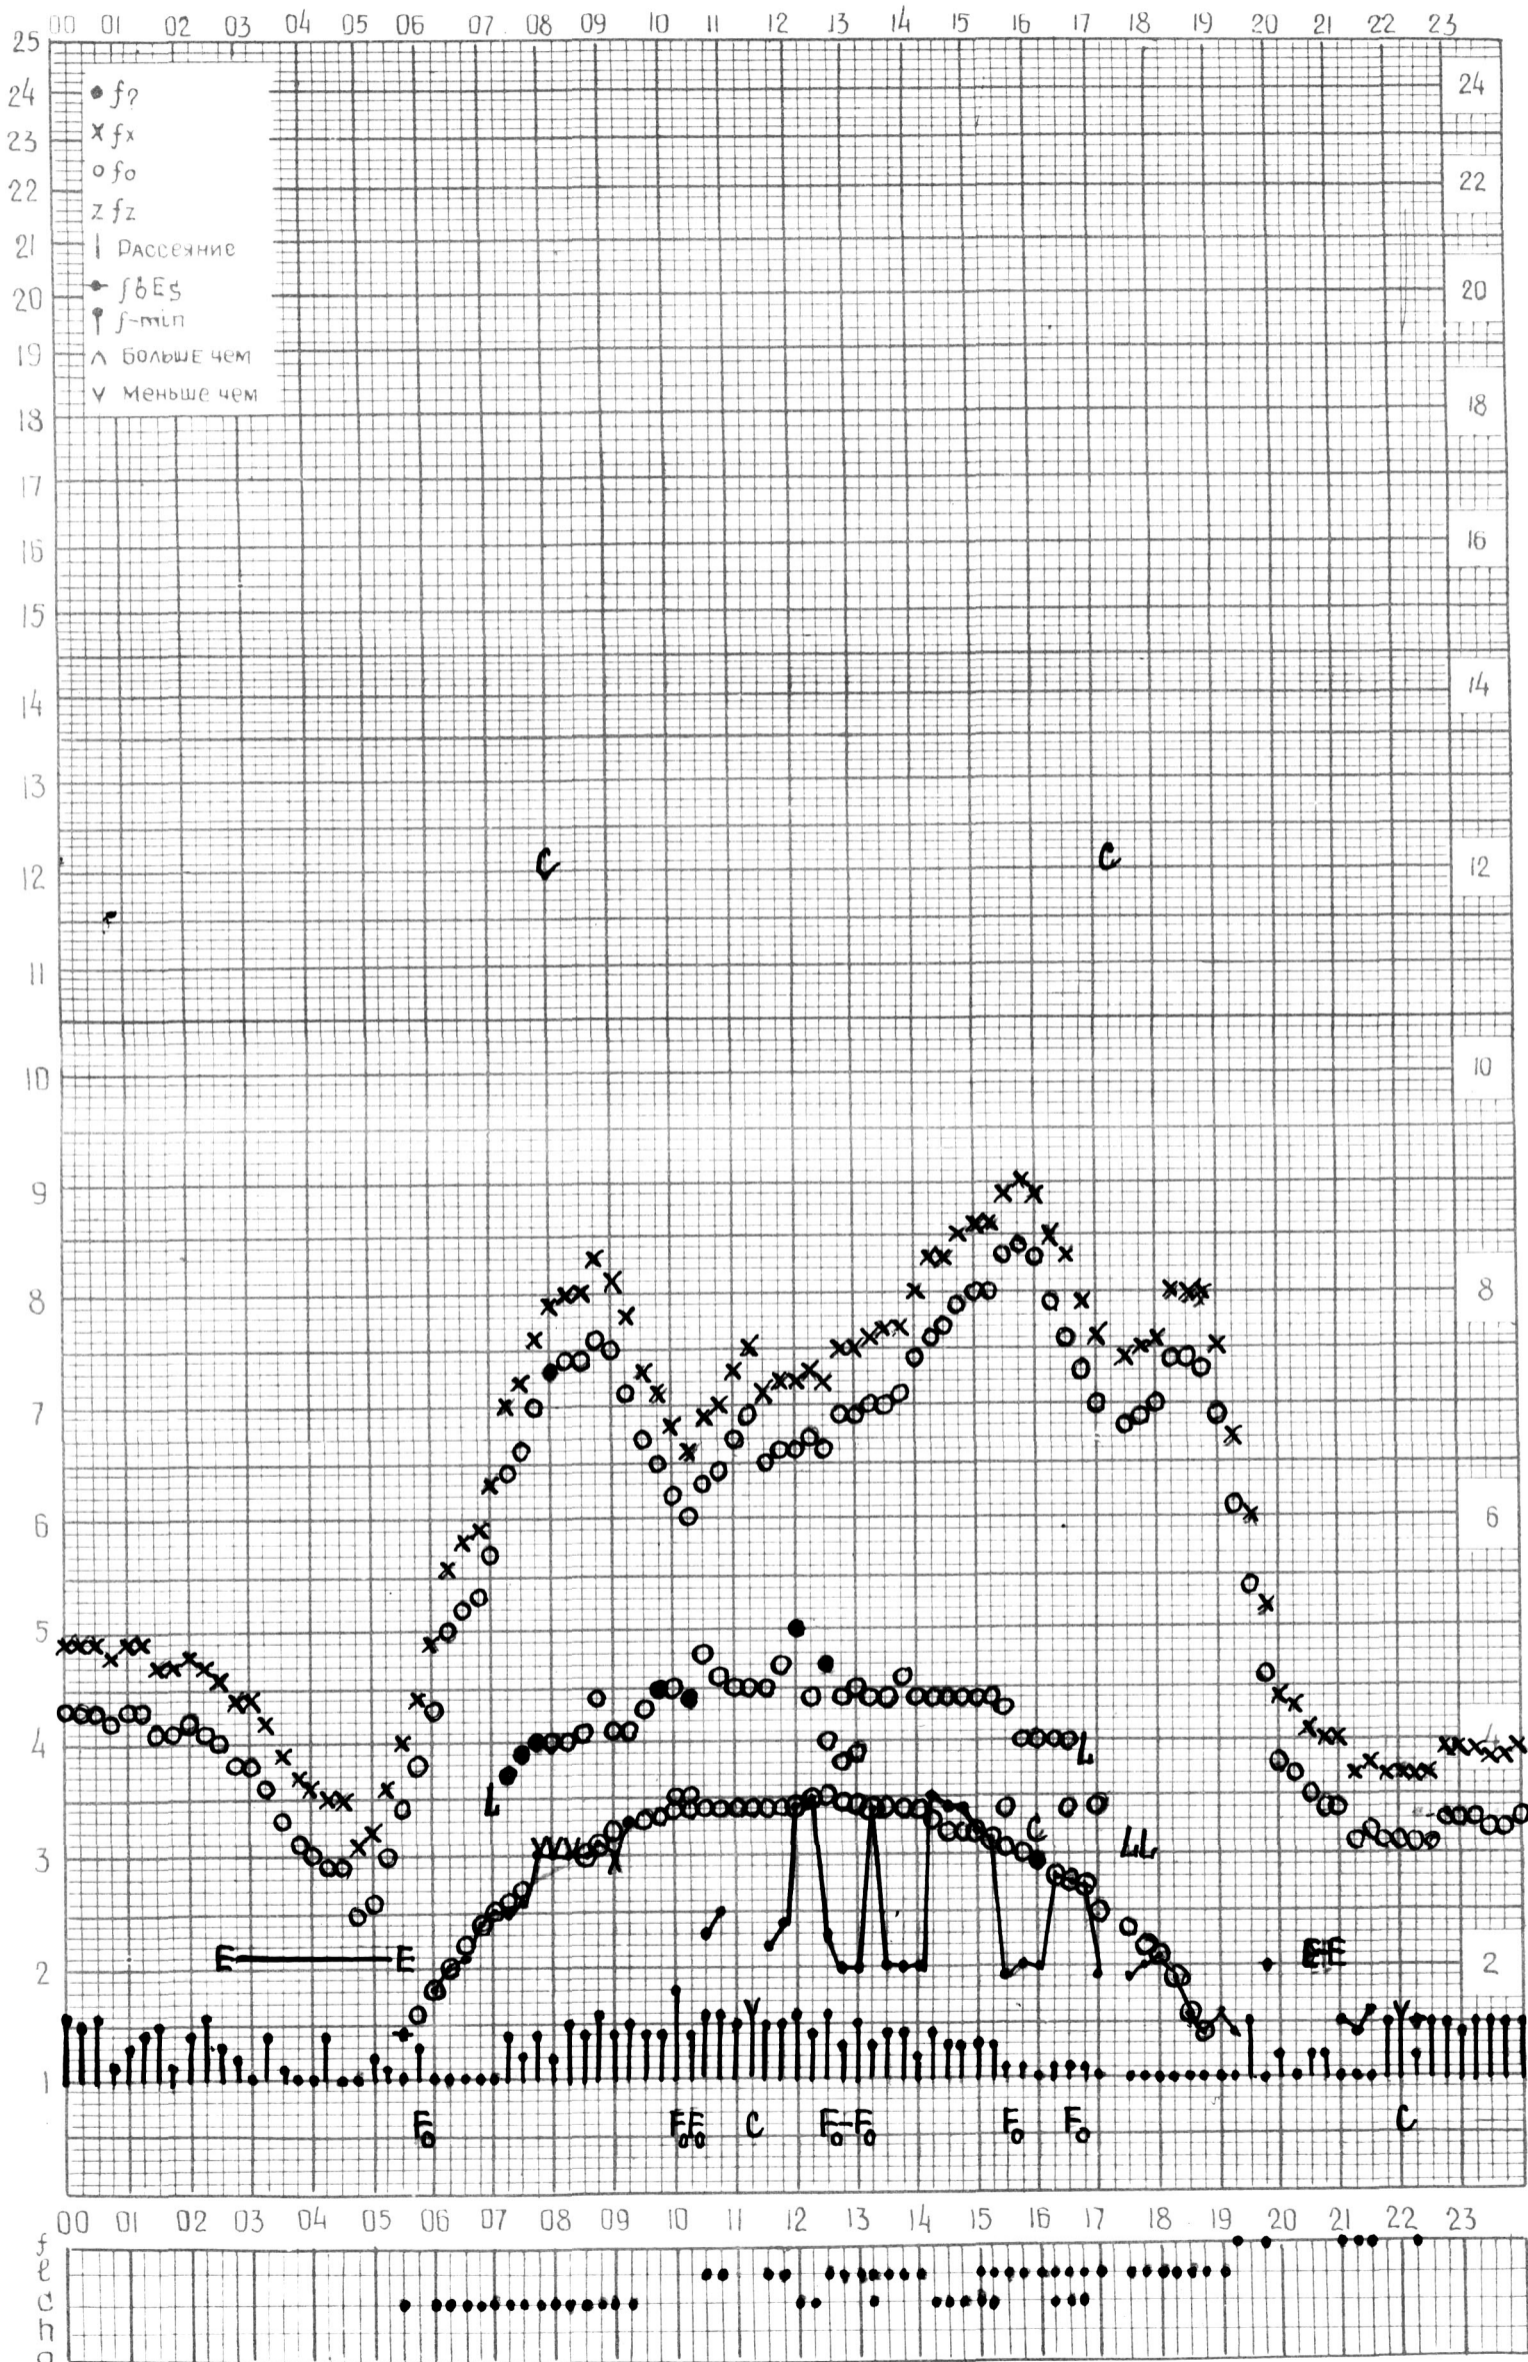

станция АШХАБАД f-график ионосферных данных ДАТА 8 апреля 1964г.

кем отсчитано Медведевой

МЕЖДУНАРОДНЫЙ ГЕОФИЗИЧЕСКИЙ ГОД

ВРЕМЯ 60°E

станция Ашхабад f-график ионосферных данных ДАТА 9 апреля 1964г.

кем отсчитано Мегведовий

МЕЖДУНАРОДНЫЙ ГЕОФИЗИЧЕСКИЙ ГОД

ВРЕМЯ 60° E

станция **АШХАБАД** f-график ионосферных данных ДАТА **10 апреля 1964г**

кем отсчитано *Медведевой*

МЕЖДУНАРОДНЫЙ ГЕОФИЗИЧЕСКИЙ ГОД

ВРЕМЯ 60°E

станция **Ашхабад** f-график ионосферных данных ДАТА **11 апреля 1964г.**

кем отсчитано *Медведевой*.

МЕЖДУНАРОДНЫЙ ГЕОФИЗИЧЕСКИЙ ГОД

ВРЕМЯ 60°E

станция **АШХАБАД** f-график ионосферных данных ДАТА **12 апреля 1964г.**

КЕМ ОТСЧИТАНО *Медведевой*

МЕЖДУНАРОДНЫЙ ГЕОФИЗИЧЕСКИЙ ГОД

ВРЕМЯ 60° E