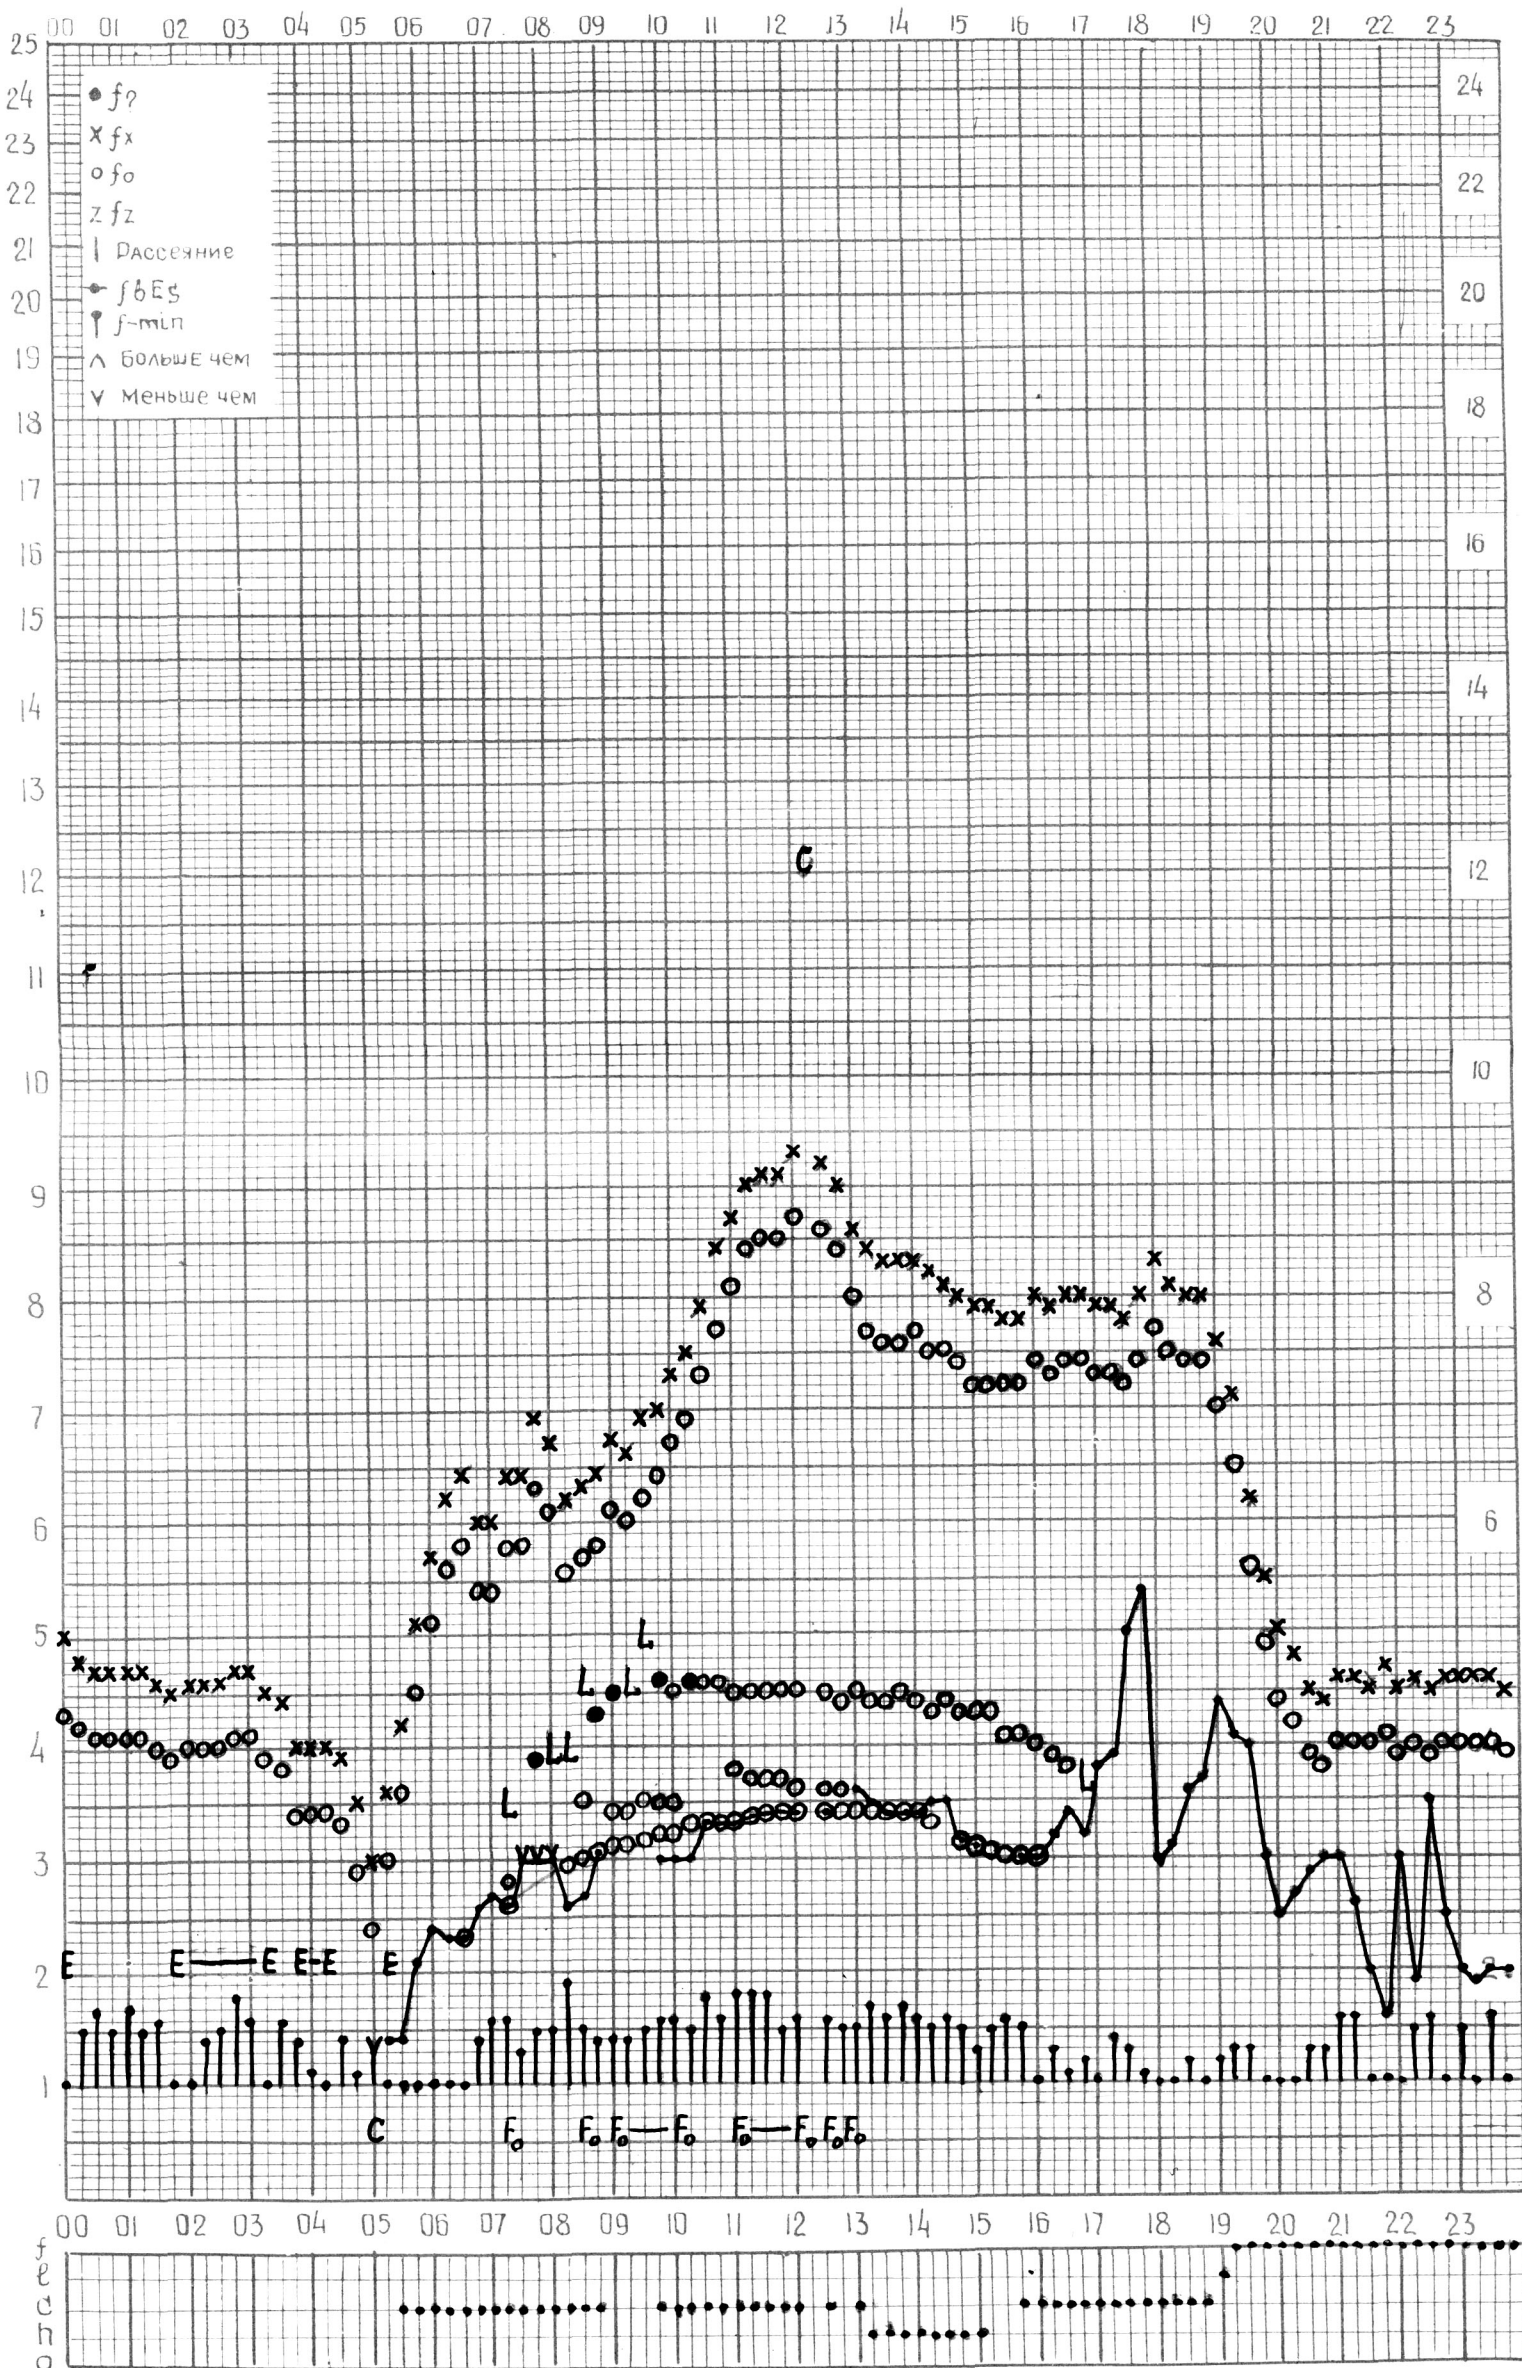

станция **Ашхабад** f-график ионосферных данных ДАТА **19 апреля 1964 г.**

КЕМ ОТСЧИТАНО *Медведевой*