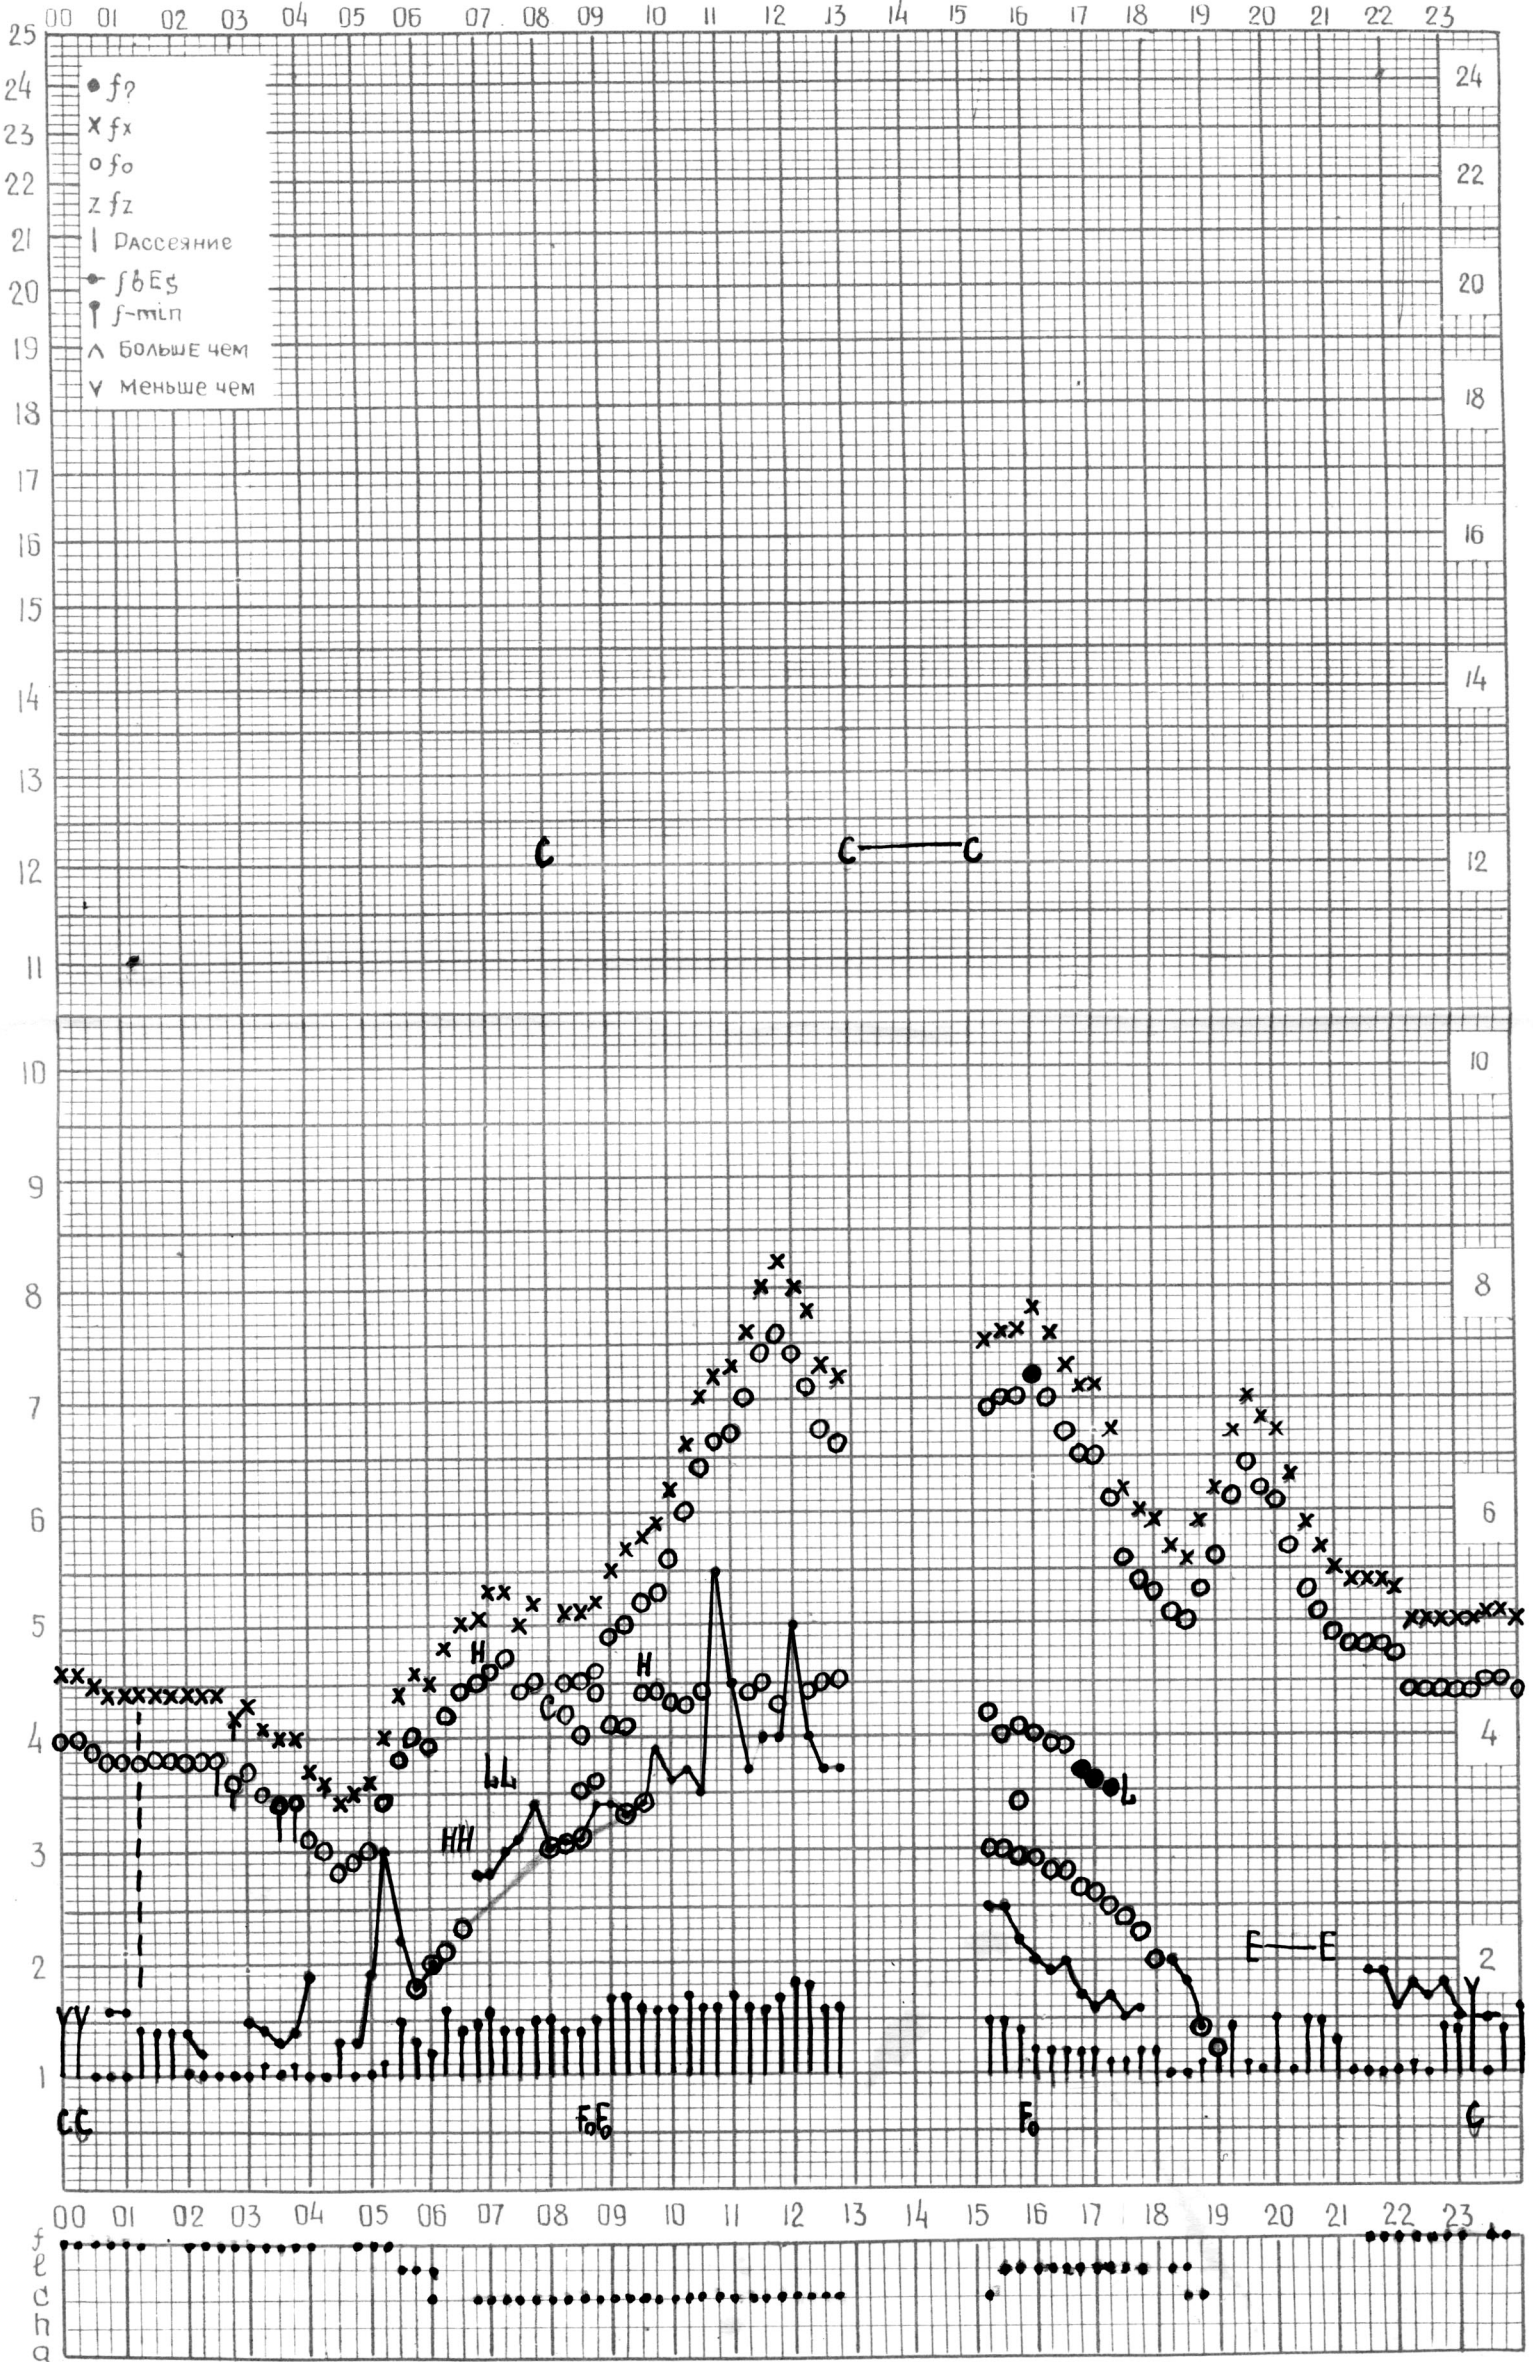

МЕЖДУНАРОДНЫЙ ГЕОФИЗИЧЕСКИЙ ГОД

Время 600E

Станция Ашхабад f-график ионосферных данных ДАТА 27 апреля 1964г.

кем отсчитано Мезведовой