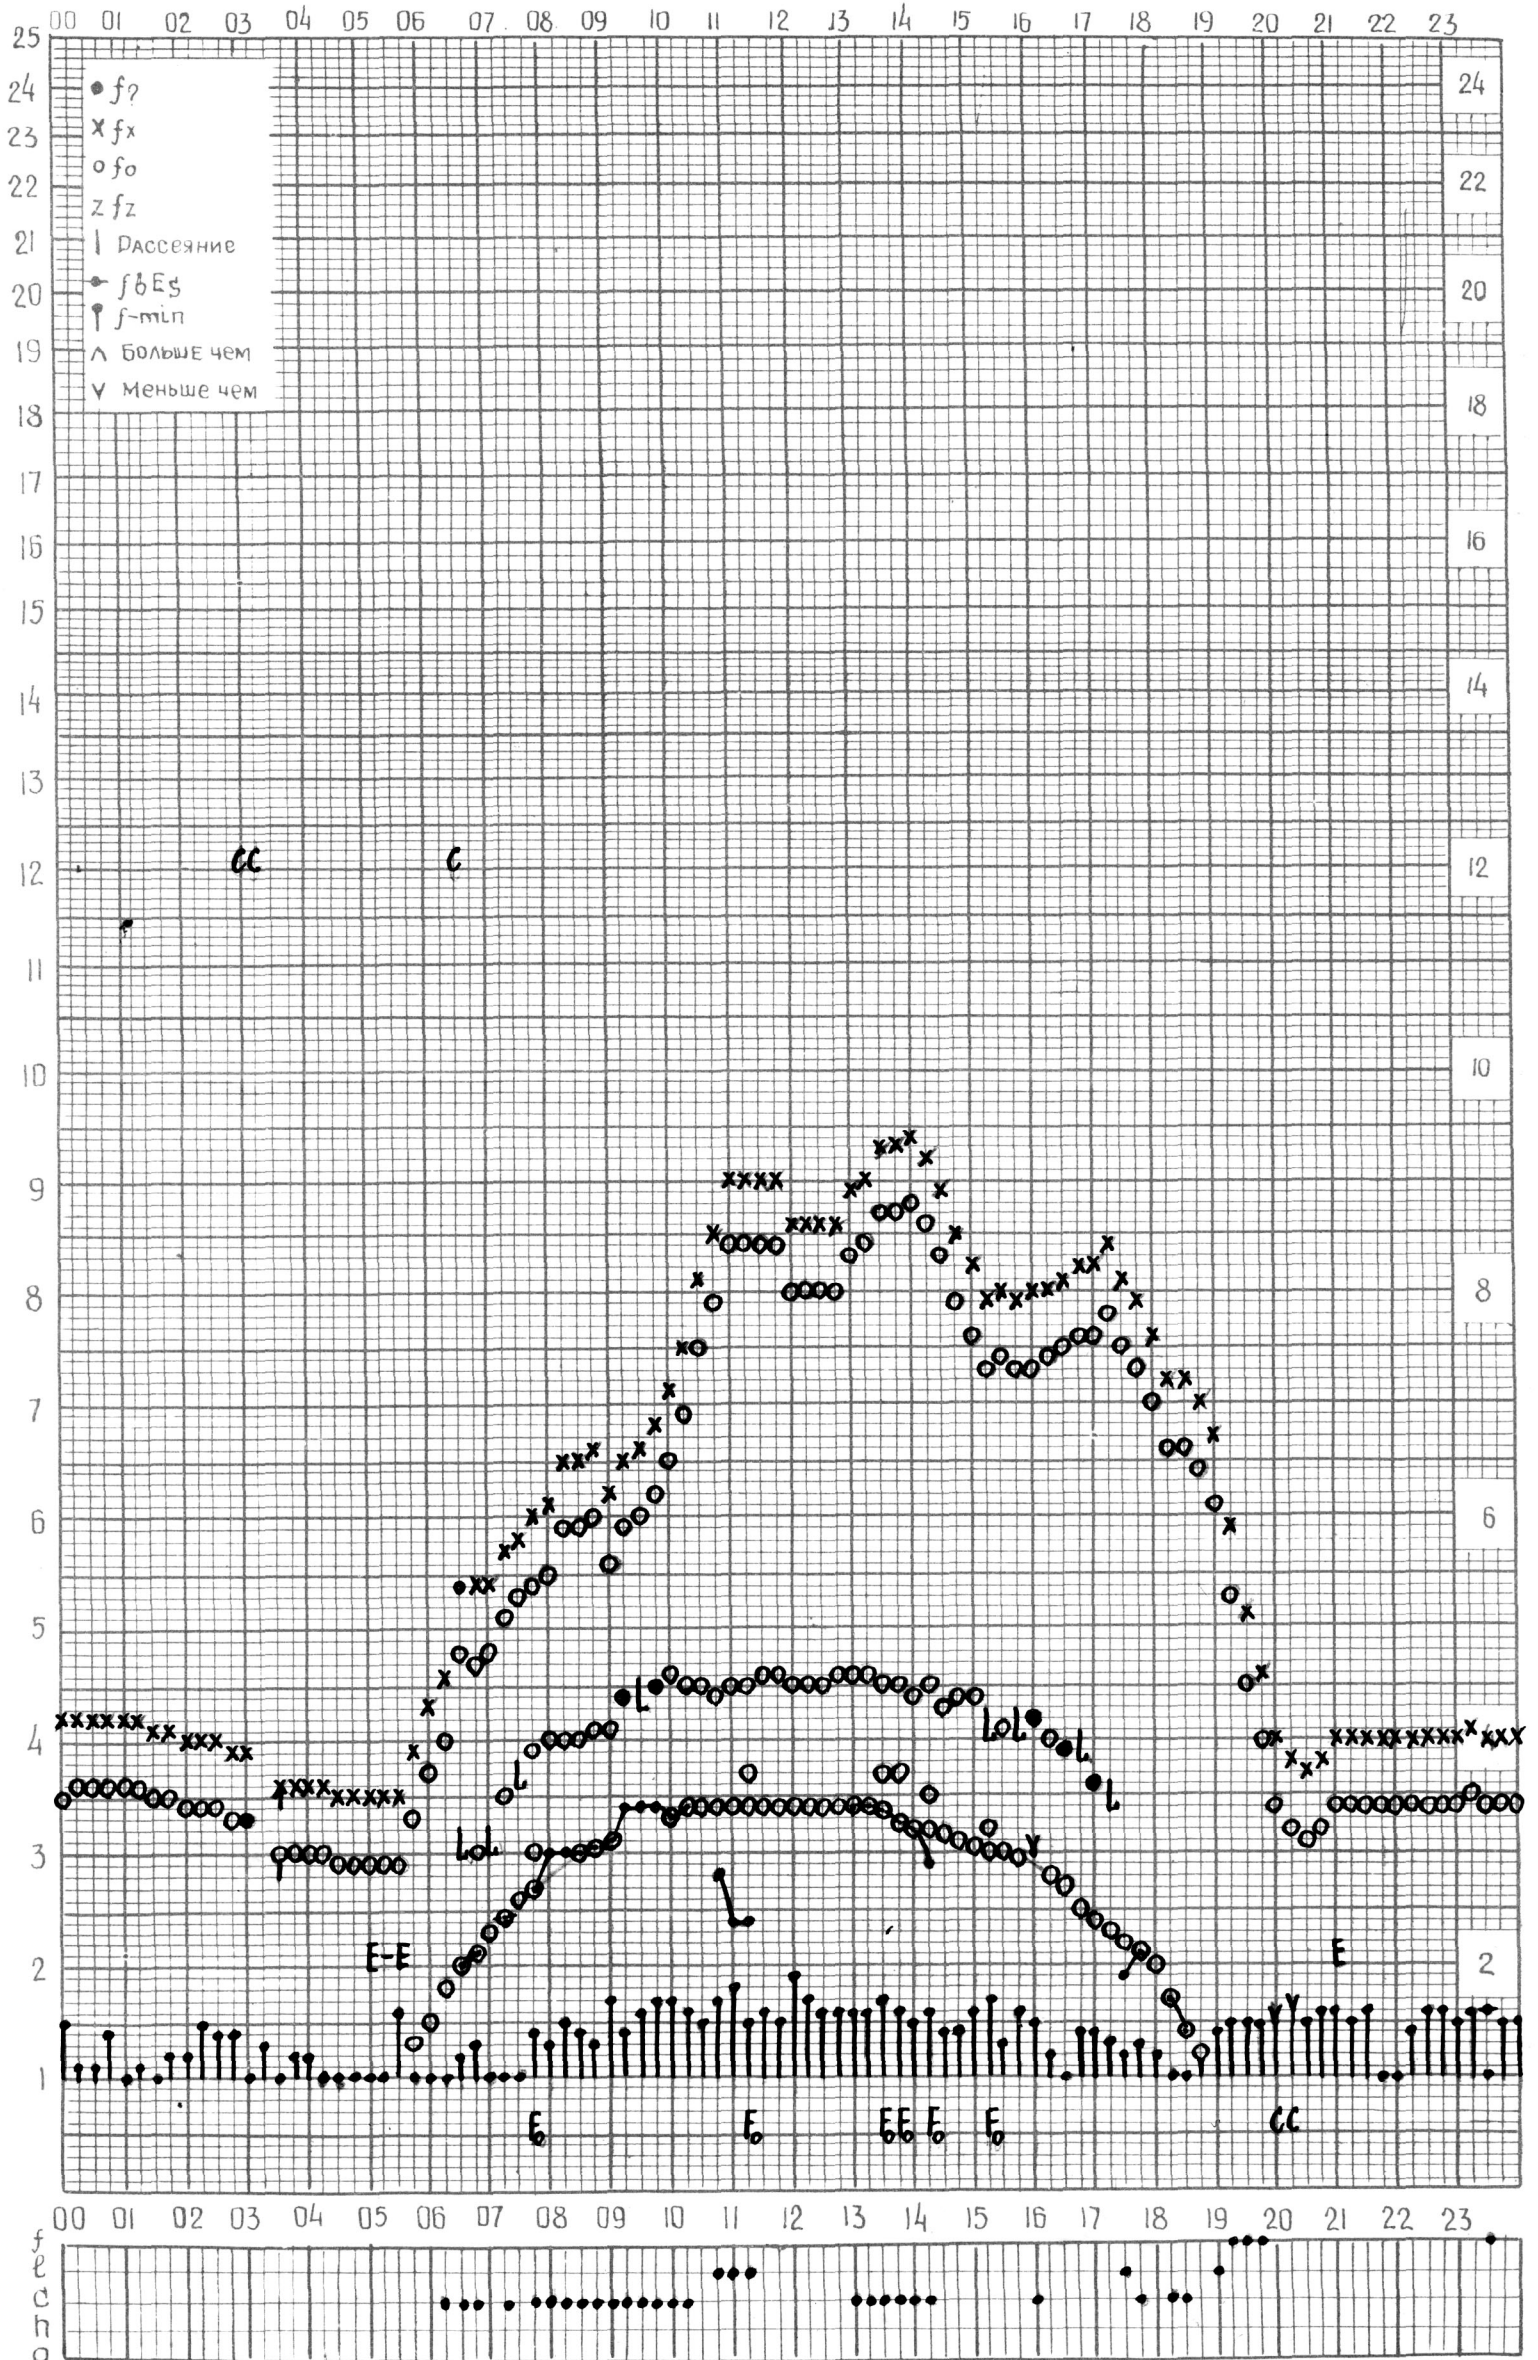

МЕЖДУНАРОДНЫЙ ГЕОФИЗИЧЕСКИЙ ГОД

ВРЕМЯ 60°E

станция **АШХАБАД** f-график ионосферных данных ДАТА **1 апреля 1964г.**

КЕМ ОТЧИТАНО *Медведевой*

МЕЖДУНАРОДНЫЙ ГЕОФИЗИЧЕСКИЙ ГОД

ВРЕМЯ 60°E

Станция **АШХАБАД** f-график ионосферных данных ДАТА **2 апреля 1964г**

КЕМ ОТСЧИТАНО *Медведевой.*

МЕЖДУНАРОДНЫЙ ГЕОФИЗИЧЕСКИЙ ГОД

ВРЕМЯ 60°E

станция **Ашхабад** f-график ионосферных данных ДАТА **3 апреля 1964г.**

КЕМ ОТСЧИТАНО *Медведевой*

МЕЖДУНАРОДНЫЙ ГЕОФИЗИЧЕСКИЙ ГОД

ВРЕМЯ 60°E

станция **АШХАБАД** f-график ионосферных данных дата **4 апреля 1964 г.**

КЕМ ОТСЧИТАНО *Медведевой*

МЕЖДУНАРОДНЫЙ ГЕОФИЗИЧЕСКИЙ ГОД

ВРЕМЯ 60° E

станция АШХАБАД f-график ионосферных данных дата 5 апреля 1964г.

КЕМ ОТЧИТАНО Медведевой

МЕЖДУНАРОДНЫЙ ГЕОФИЗИЧЕСКИЙ ГОД

Время 60°E

станция **Ашхабад** f-график ионосферных данных дата **6 апреля 1964г**

кем отсчитано *Мизбедевой*

МЕЖДУНАРОДНЫЙ ГЕОФИЗИЧЕСКИЙ ГОД

ВРЕМЯ 60°E