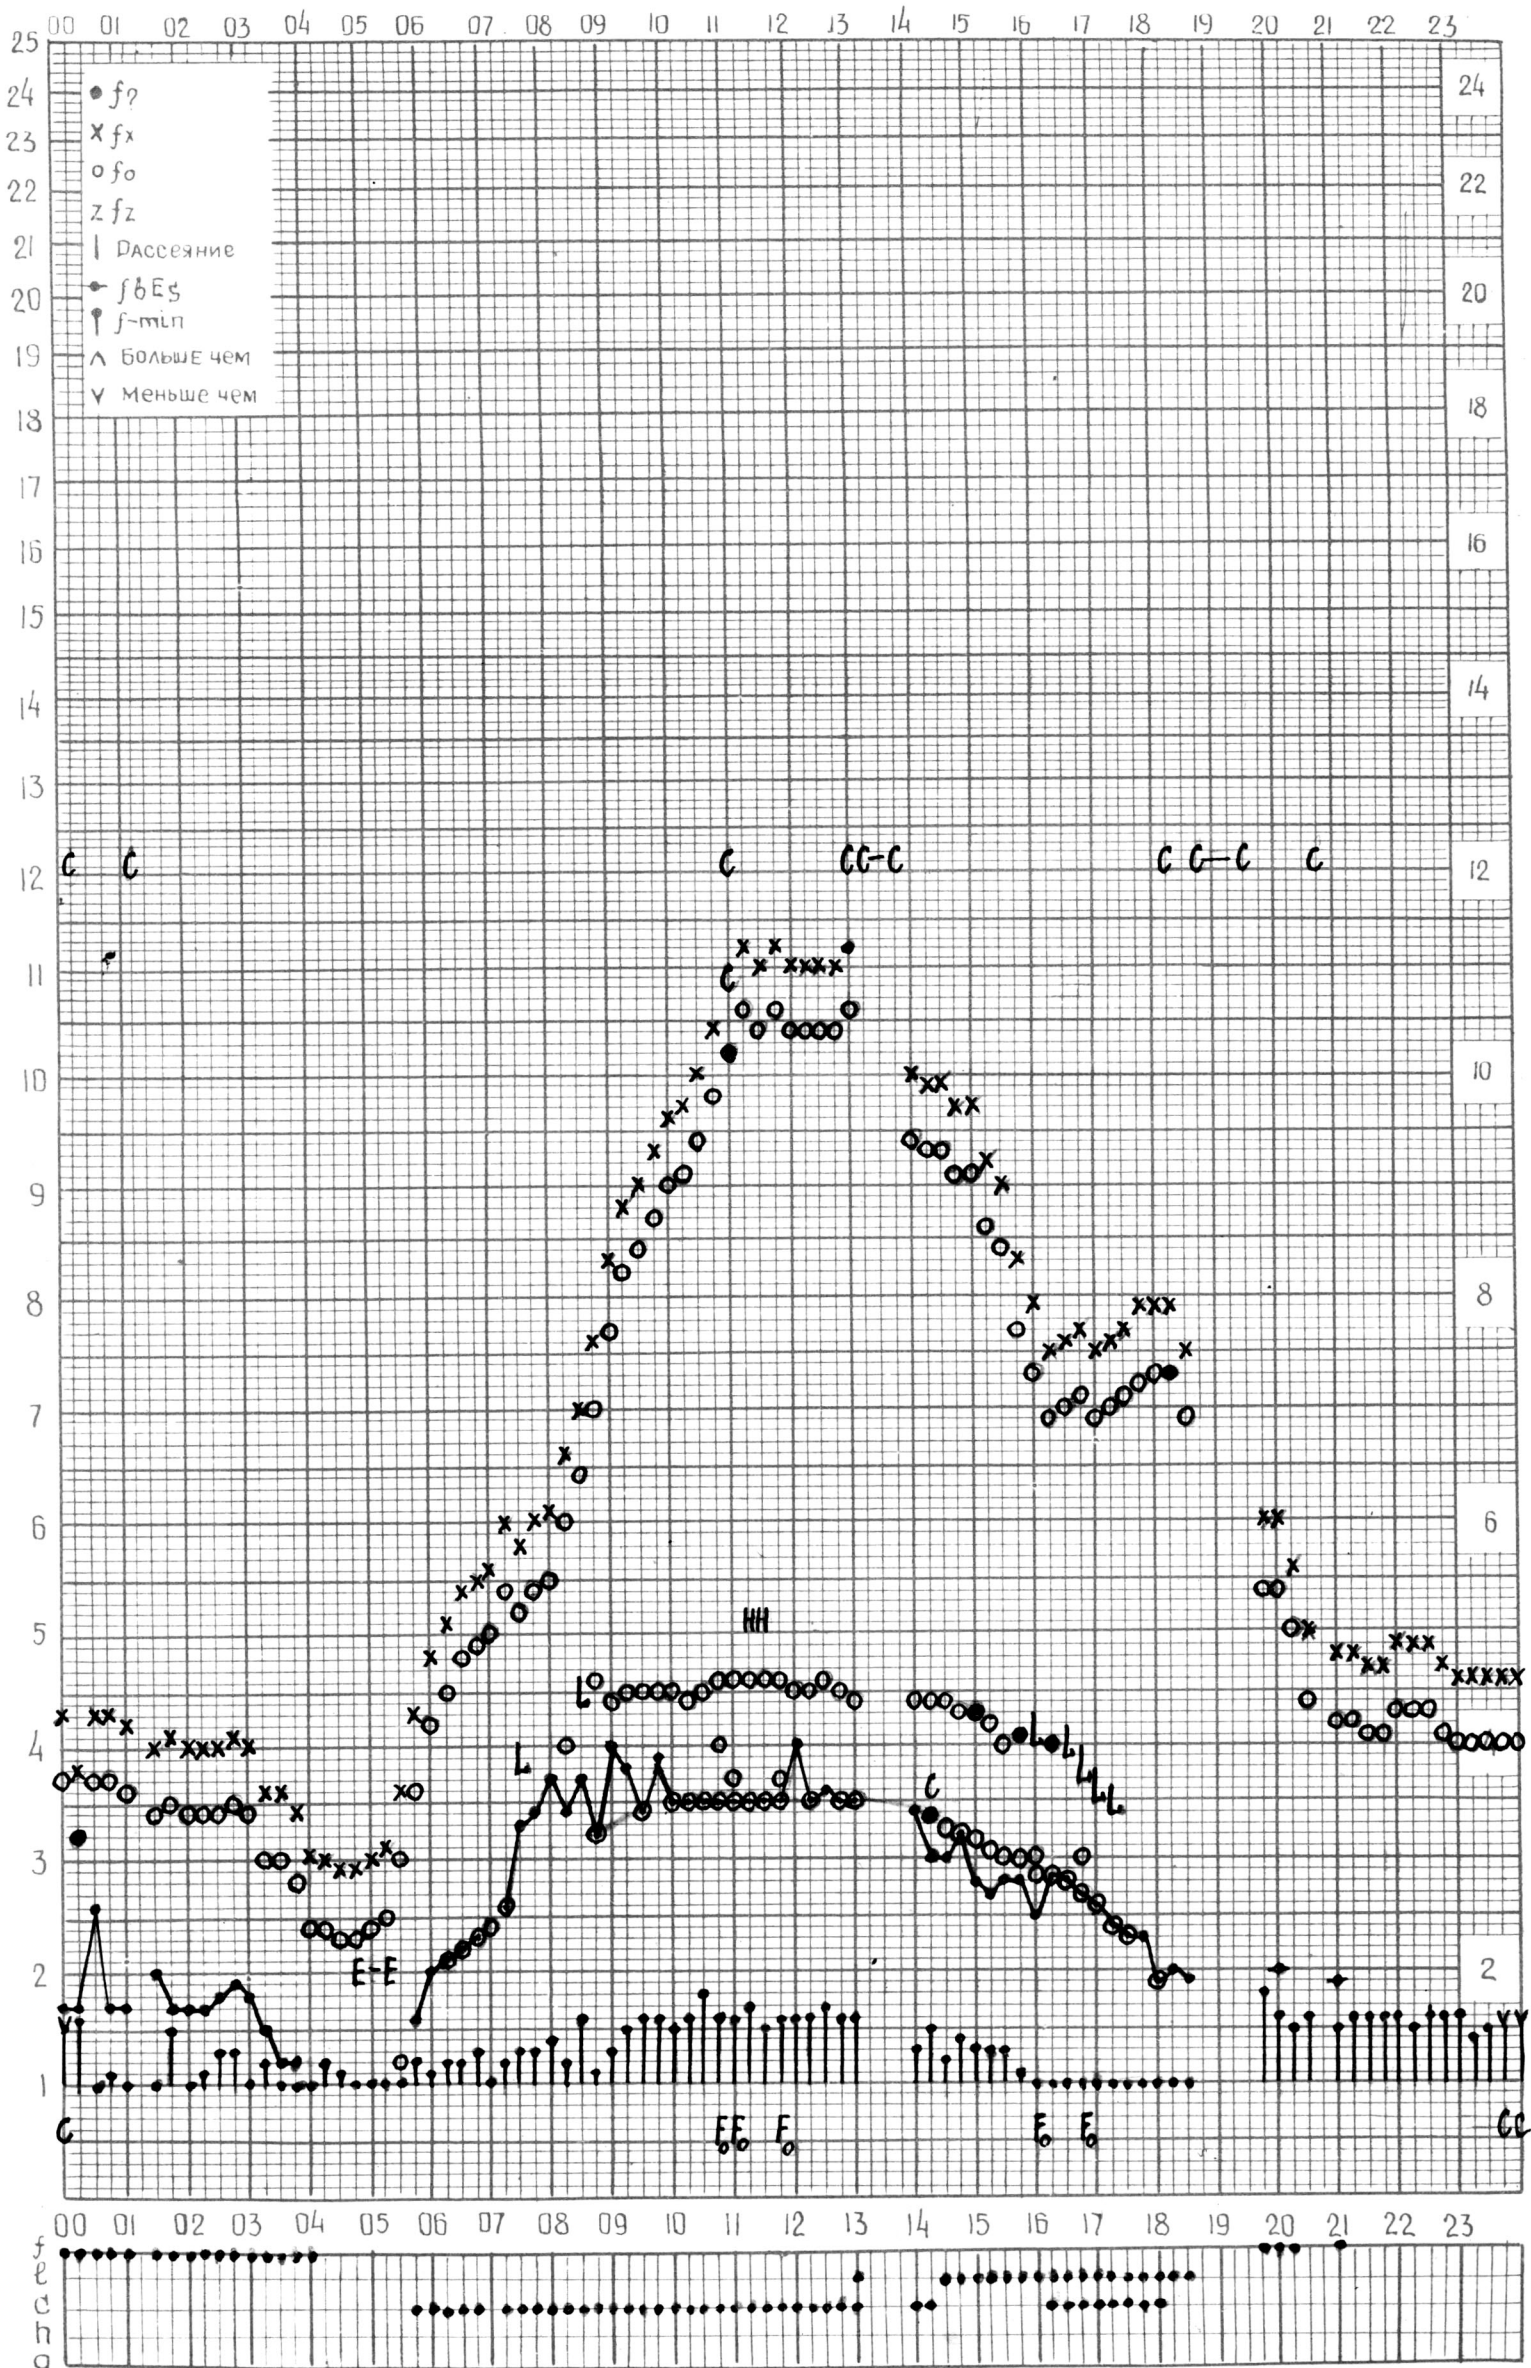

МЕЖДУНАРОДНЫЙ ГЕОФИЗИЧЕСКИЙ ГОД

ВРЕМЯ 60°E

станция **АШХАБАД** f-график ионосферных данных ДАТА **1 апреля 1964г.**

КЕМ ОТЧИТАНО *Медведевой*

МЕЖДУНАРОДНЫЙ ГЕОФИЗИЧЕСКИЙ ГОД

ВРЕМЯ 60°E

Станция **АШХАБАД** f-график ионосферных данных ДАТА **2 апреля 1964г**

станция **АШХАБАД** f-график ионосферных данных дата **4 апреля 1964 г.**

КЕМ ОТСЧИТАНО *Медведевой*

МЕЖДУНАРОДНЫЙ ГЕОФИЗИЧЕСКИЙ ГОД

ВРЕМЯ 60° E

станция АШХАБАД f-график ионосферных данных дата 5 апреля 1964г.

КЕМ ОТЧИТАНО Медведевой

МЕЖДУНАРОДНЫЙ ГЕОФИЗИЧЕСКИЙ ГОД

Время 60°E

станция **Ашхабад** f-график ионосферных данных дата **6 апреля 1964г**

кем отсчитано *Мизбедевой*

МЕЖДУНАРОДНЫЙ ГЕОФИЗИЧЕСКИЙ ГОД

ВРЕМЯ 60°E

станция АШХАБАД f-график ионосферных данных ДАТА 8 апреля 1964г.

кем отсчитано Медведевой

МЕЖДУНАРОДНЫЙ ГЕОФИЗИЧЕСКИЙ ГОД

ВРЕМЯ 60°E

станция Ашхабад f-график ионосферных данных ДАТА 9 апреля 1964г.

кем отсчитано Мегведовий