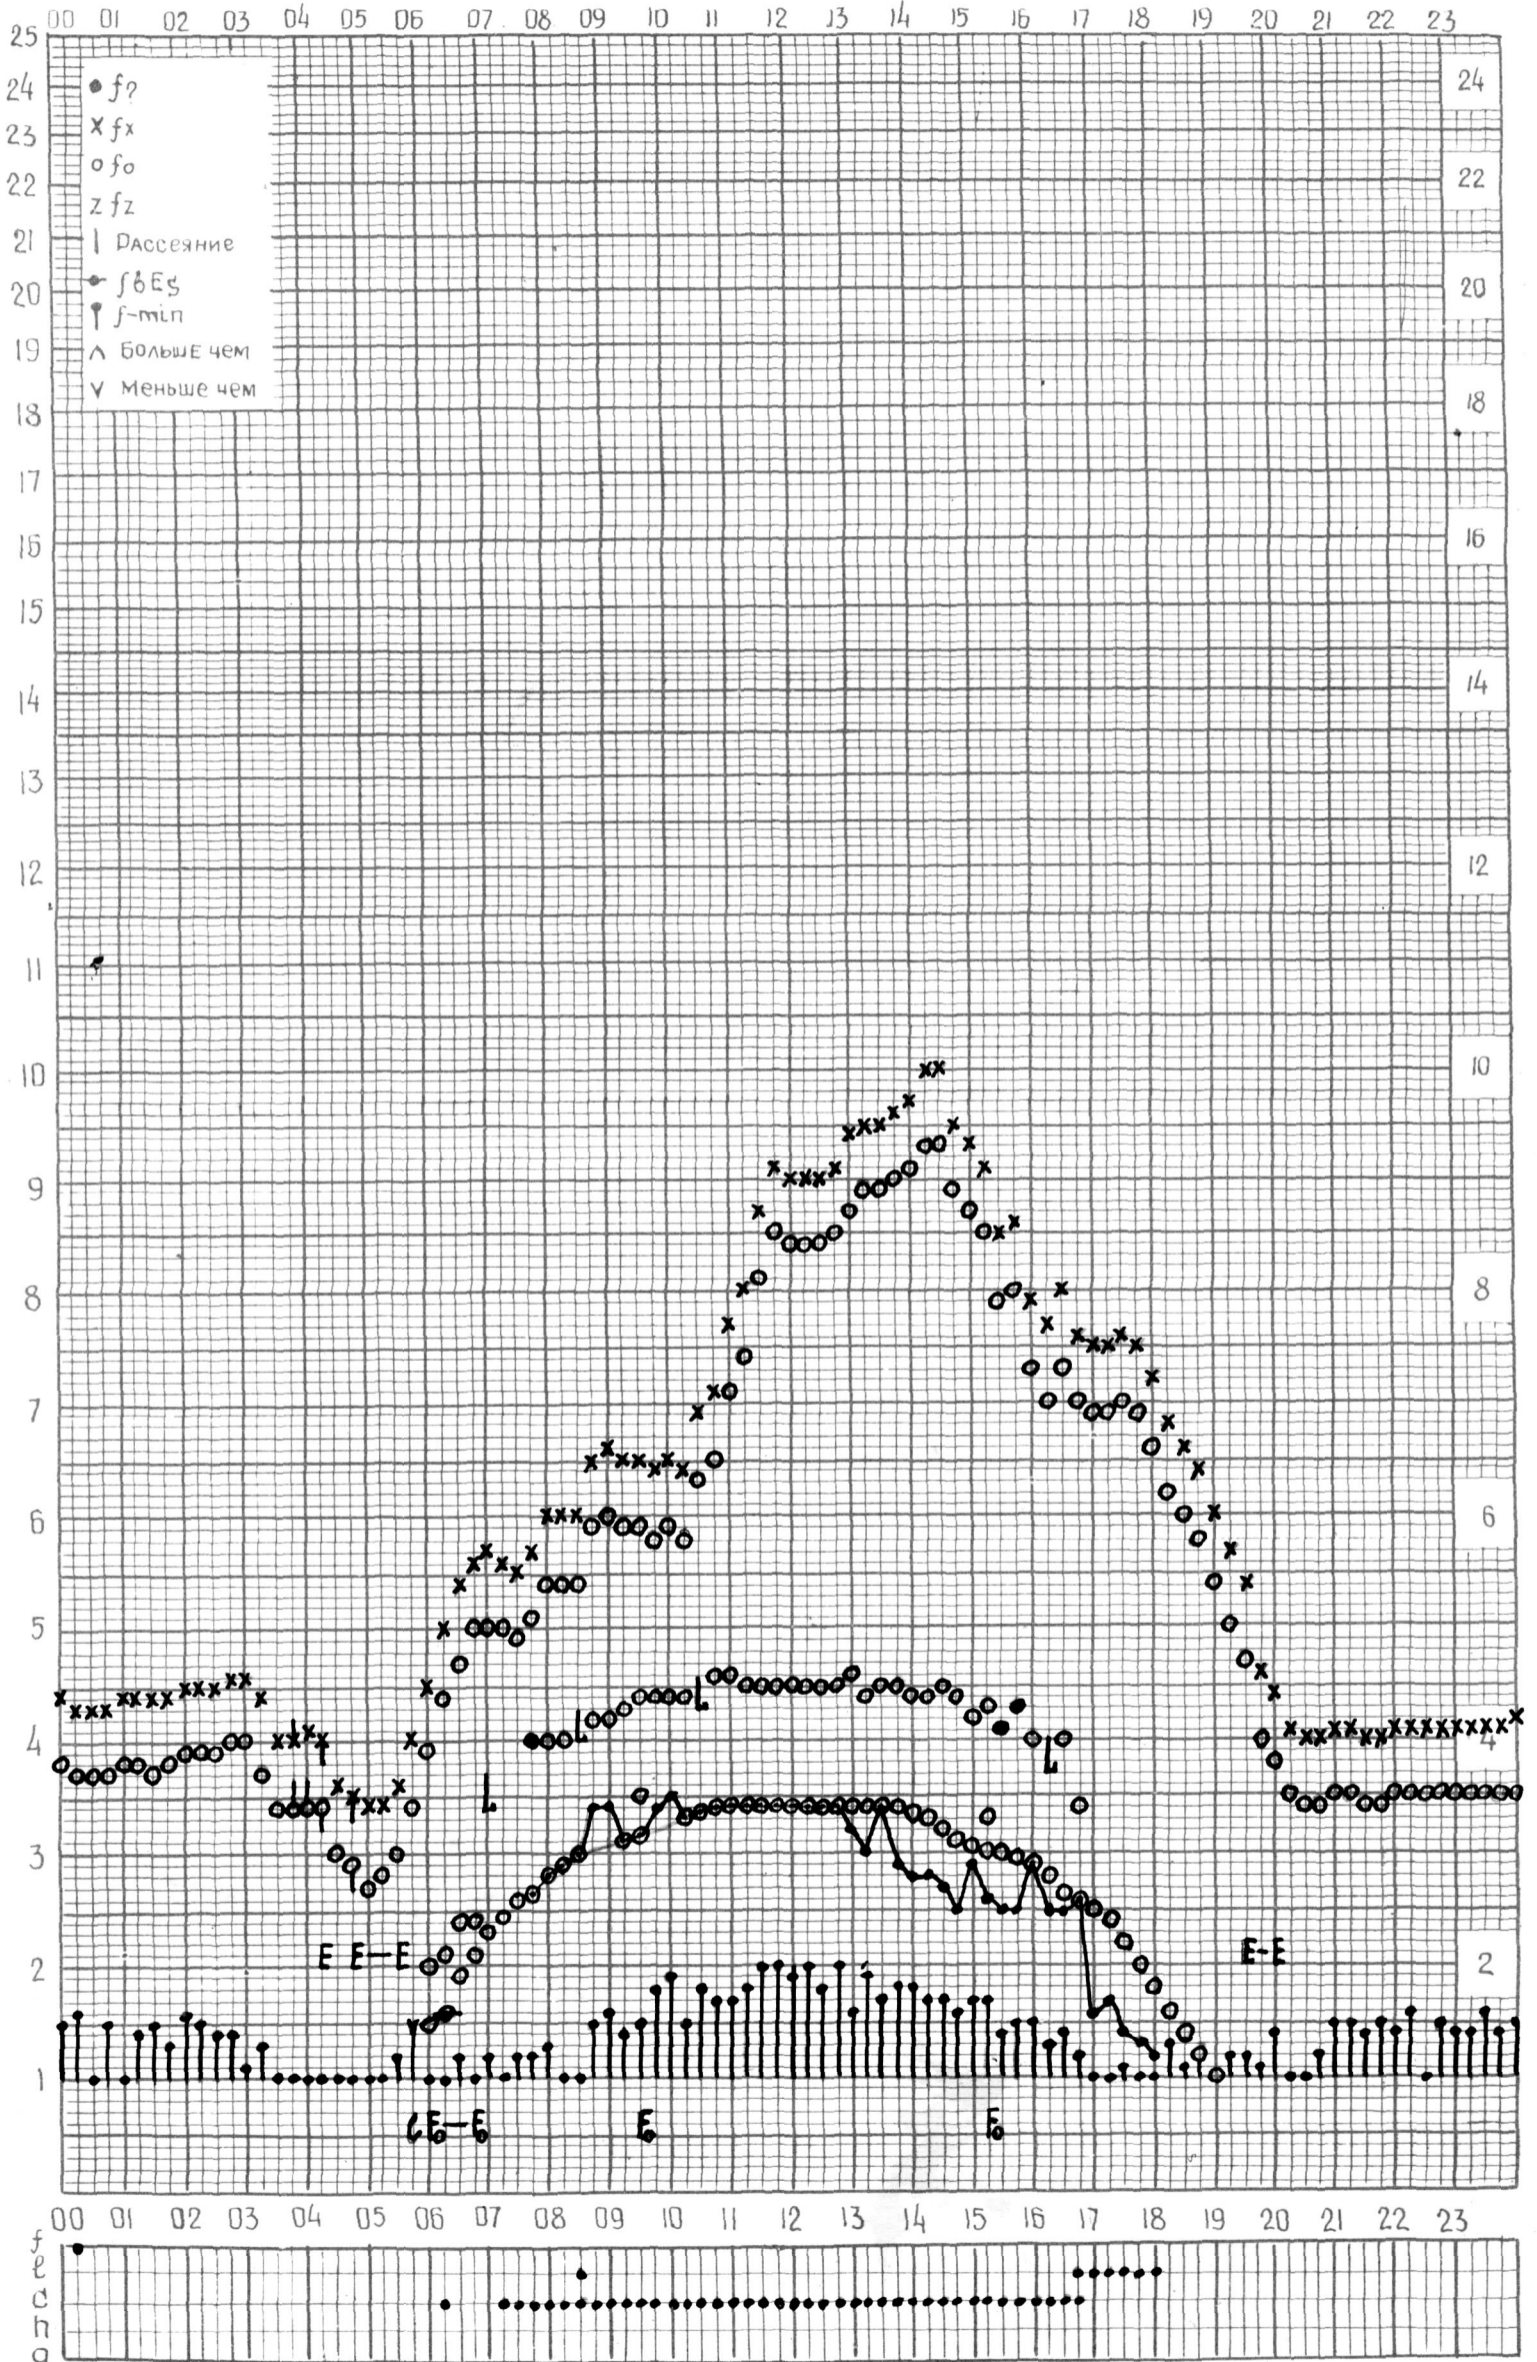

МЕЖДУНАРОДНЫЙ ГЕОФИЗИЧЕСКИЙ ГОД

ВРЕМЯ 60°E

станция **АШХАБАД** f-график ионосферных данных ДАТА **1 апреля 1964г.**

КЕМ ОТЧИТАНО *Медведевой*

МЕЖДУНАРОДНЫЙ ГЕОФИЗИЧЕСКИЙ ГОД

ВРЕМЯ 60°E

Станция **АШХАБАД** f-график ионосферных данных ДАТА **2 апреля 1964г**

КЕМ ОТСЧИТАНО *Медведевой.*

МЕЖДУНАРОДНЫЙ ГЕОФИЗИЧЕСКИЙ ГОД

ВРЕМЯ 60°E

станция **Ашхабад** f-график ионосферных данных ДАТА **3 апреля 1964г.**

КЕМ ОТСЧИТАНО *Медведевой*

МЕЖДУНАРОДНЫЙ ГЕОФИЗИЧЕСКИЙ ГОД

ВРЕМЯ 60°E

станция **АШХАБАД** f-график ионосферных данных дата **4 апреля 1964 г.**

КЕМ ОТСЧИТАНО *Медведевой*

МЕЖДУНАРОДНЫЙ ГЕОФИЗИЧЕСКИЙ ГОД

ВРЕМЯ 60° E

станция АШХАБАД f-график ионосферных данных дата 5 апреля 1964г.

КЕМ ОТЧИТАНО Медведевой

МЕЖДУНАРОДНЫЙ ГЕОФИЗИЧЕСКИЙ ГОД

Время 60°E

станция **Ашхабад** f-график ионосферных данных дата **6 апреля 1964г**

кем отсчитано *Мизбедевой*

МЕЖДУНАРОДНЫЙ ГЕОФИЗИЧЕСКИЙ ГОД

ВРЕМЯ 60°E