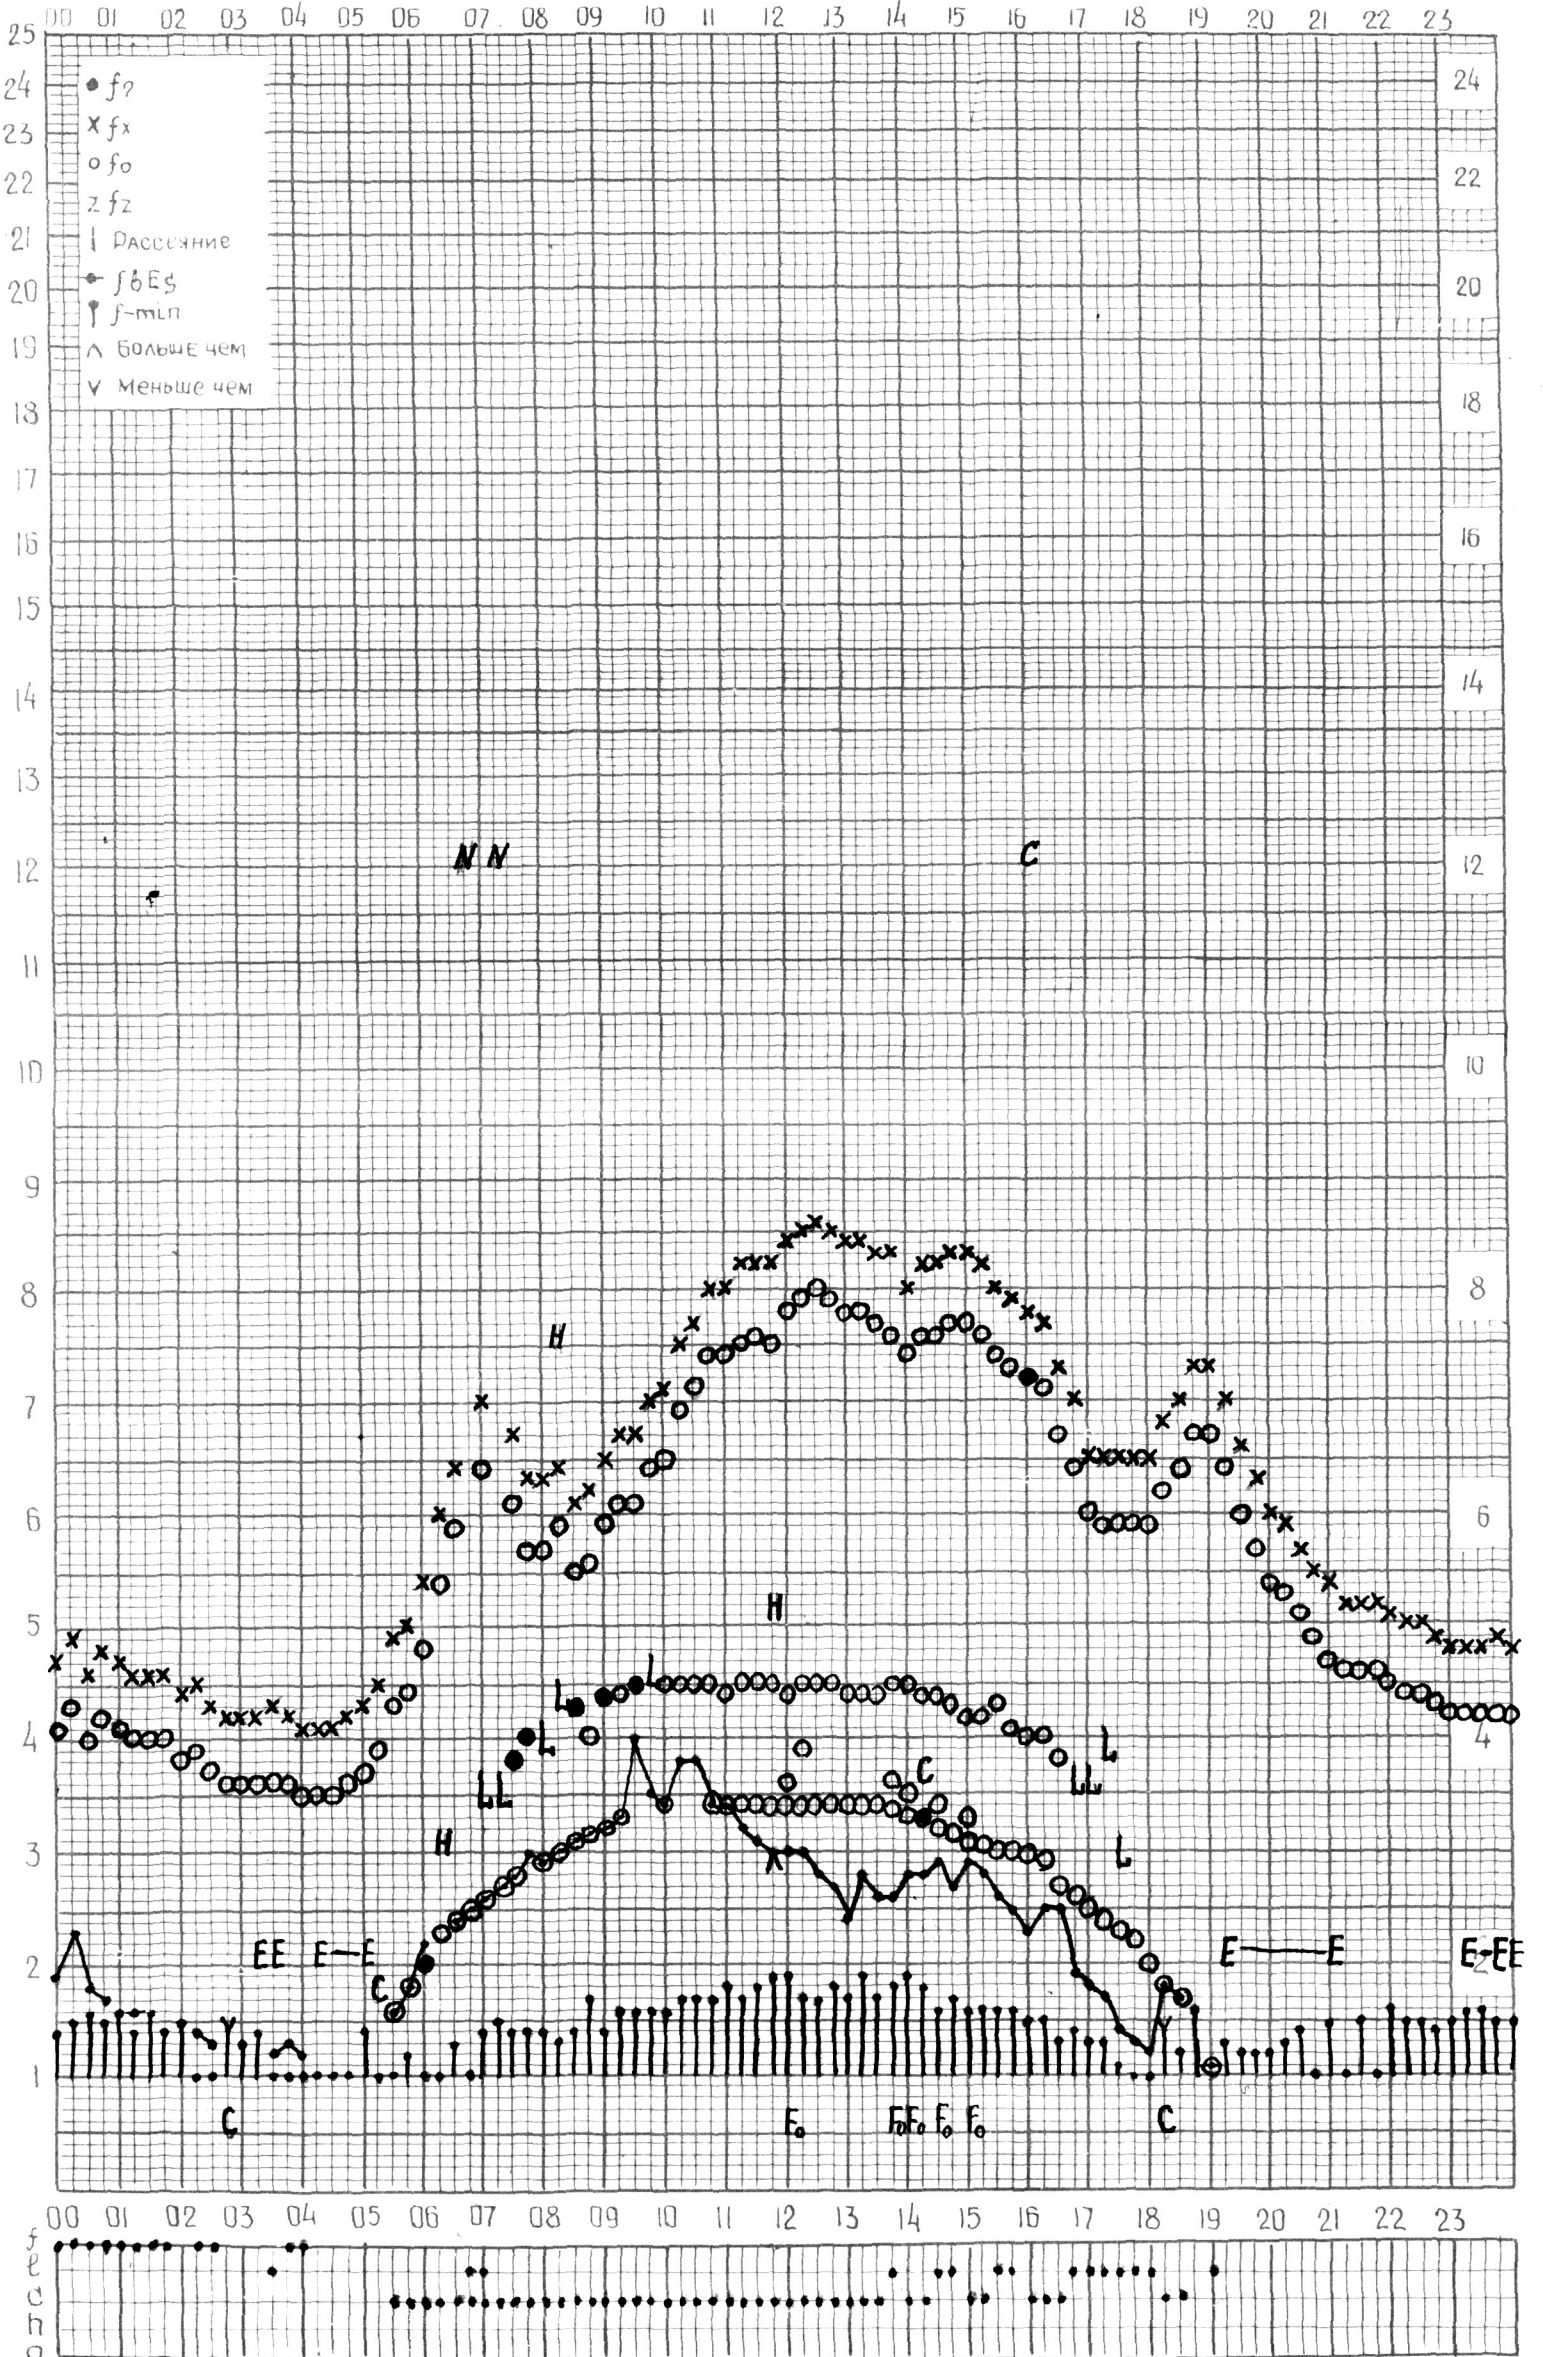

Время 60°E

станция АШХАБАД - график ионосферных данных ДАТА 20 апреля 1964г.

кем отсчитано Мезбергевой

МЕЖДУНАРОДНЫЙ ГЕОФИЗИЧЕСКИЙ ГОД

Время 60°E

станция Яшхабад f-график ионосферных данных ДАТА 21 апреля 1964г.