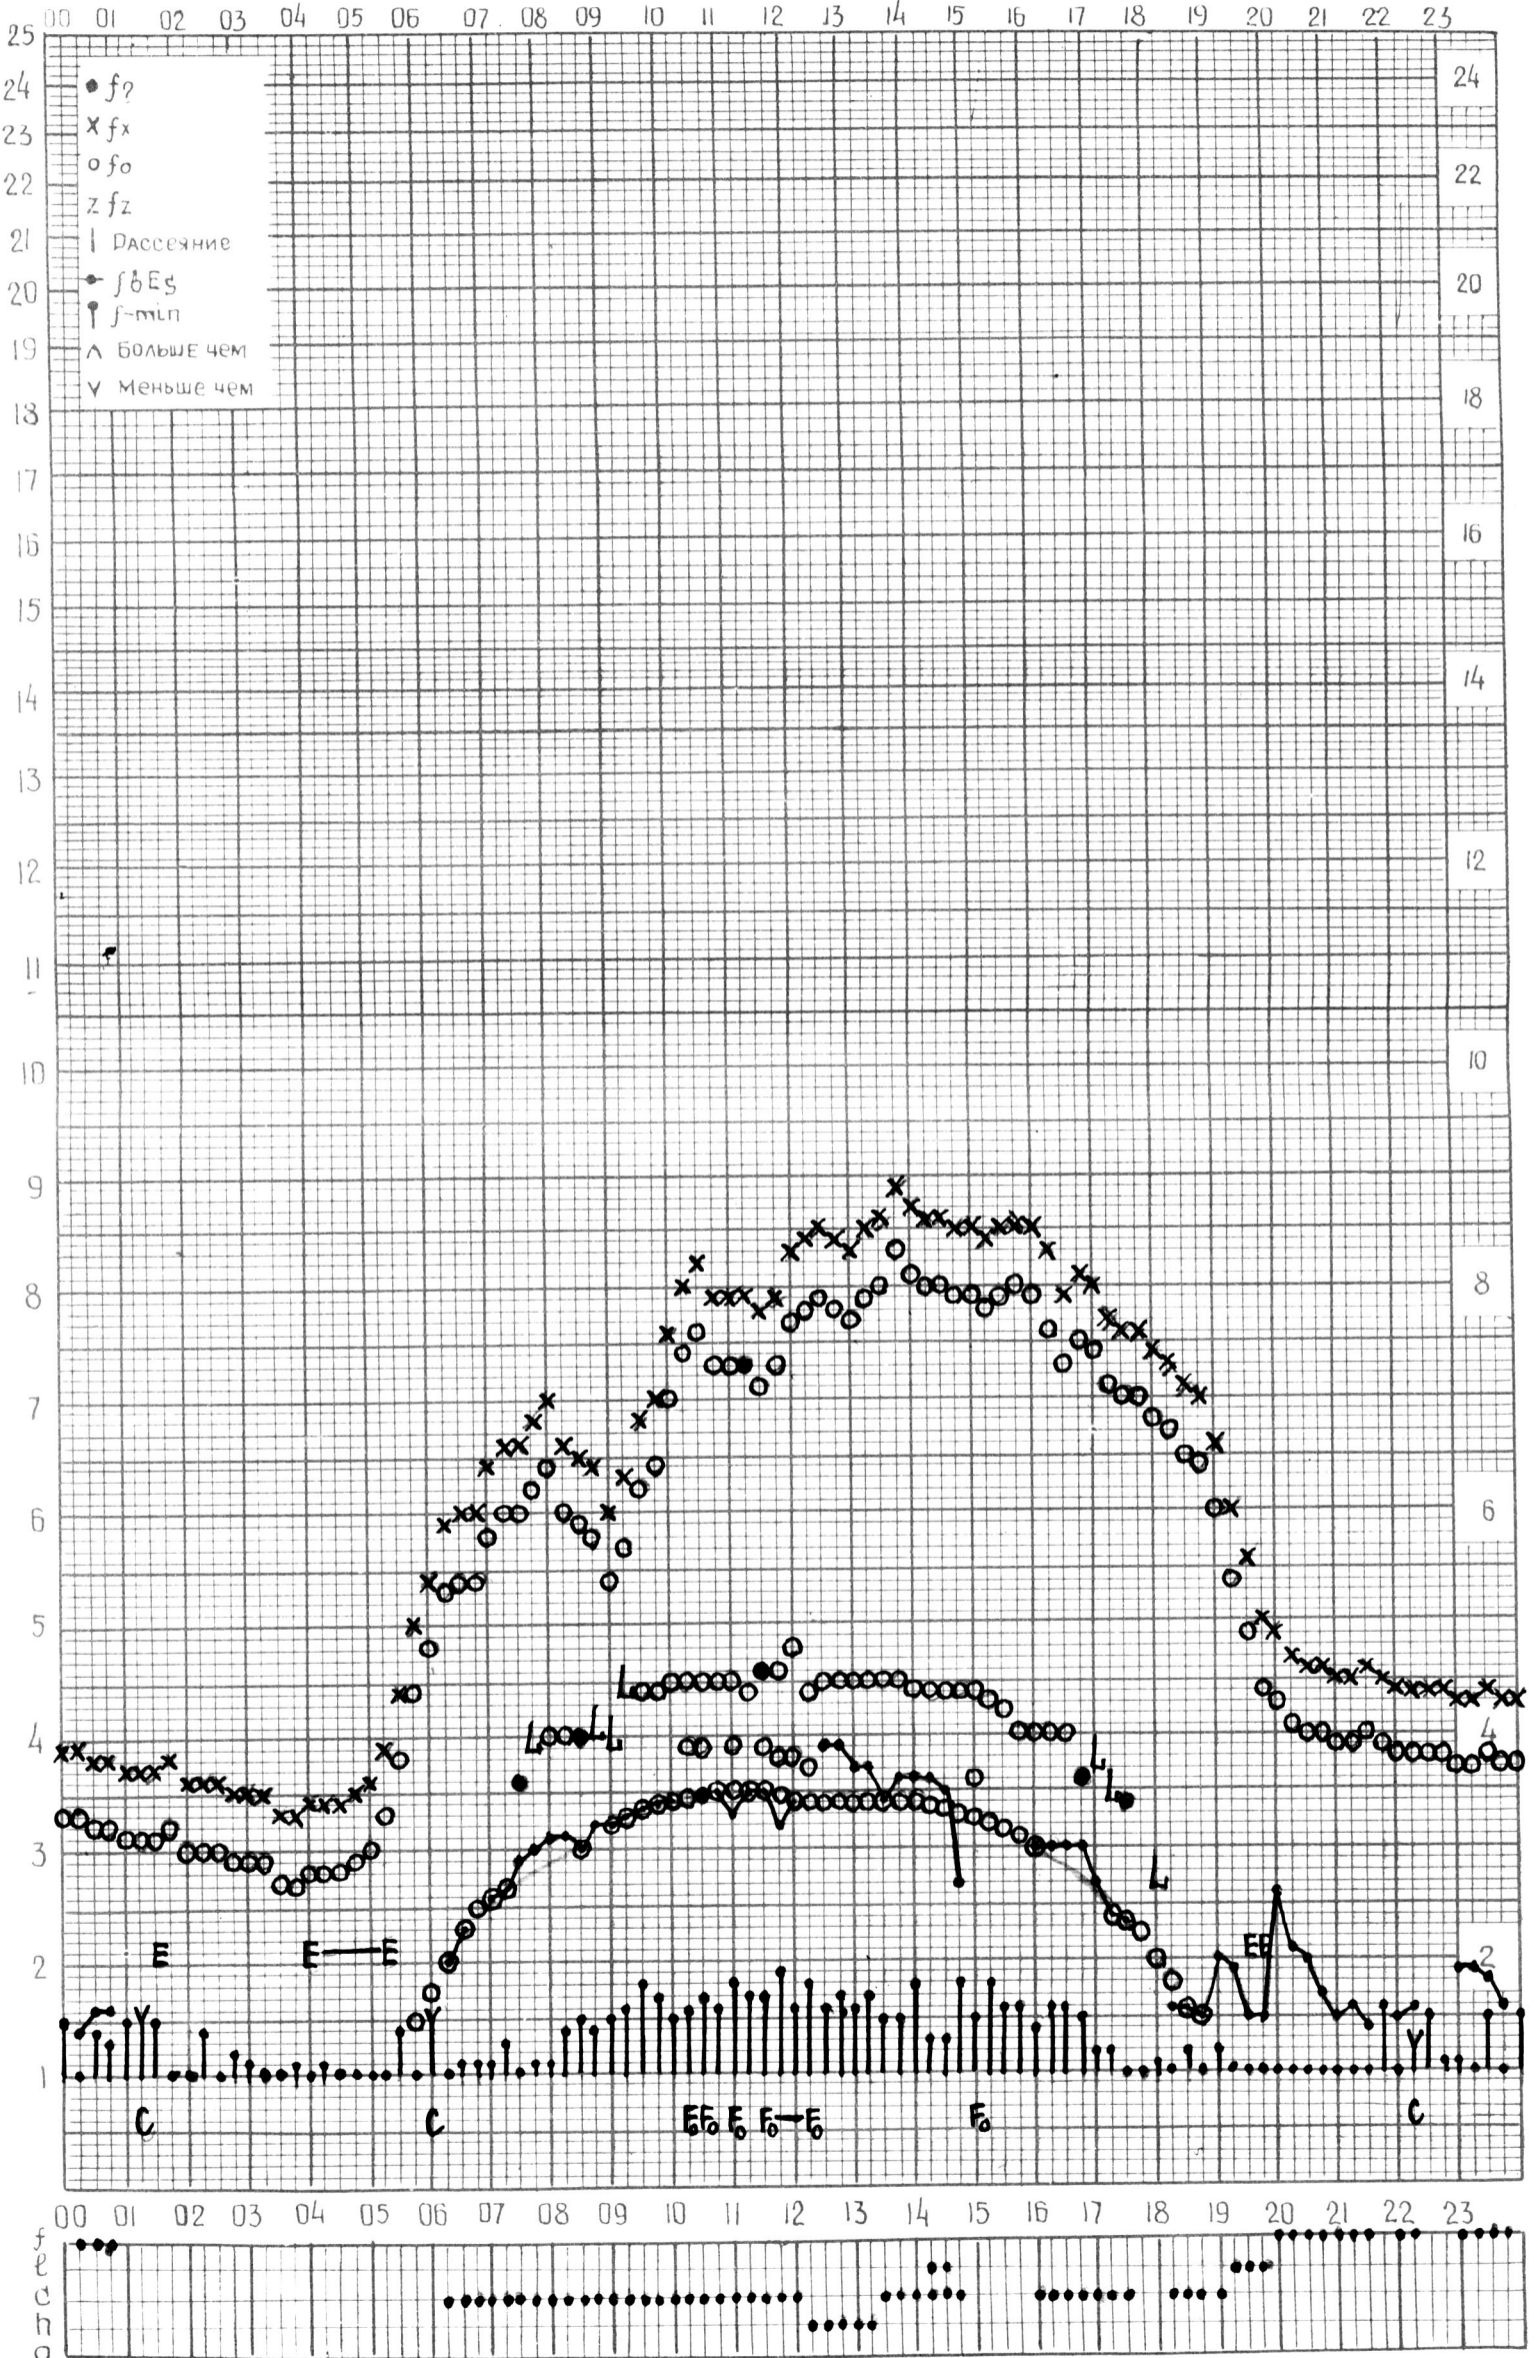

кем отсчитано *Медведевой*.

МЕЖДУНАРОДНЫЙ ГЕОФИЗИЧЕСКИЙ ГОД

ВРЕМЯ 60°E

станция **АШХАБАД** f-график ионосферных данных ДАТА **12 апреля 1964г.**

КЕМ ОТСЧИТАНО *Медведевой*

МЕЖДУНАРОДНЫЙ ГЕОФИЗИЧЕСКИЙ ГОД

ВРЕМЯ 60° E

станция АШХАБАД f-график ионосферных данных ДАТА 13 АПРЕЛЯ 1964г

КЕМ ОТСЧИТАНО *Медведевой*

МЕЖДУНАРОДНЫЙ ГЕОФИЗИЧЕСКИЙ ГОД

ВРЕМЯ 60°E

станция АШХАБАД f-график ионосферных данных дата 14 апреля 1964г.

КЕМ ОТСЧИТАНО Медведевой.