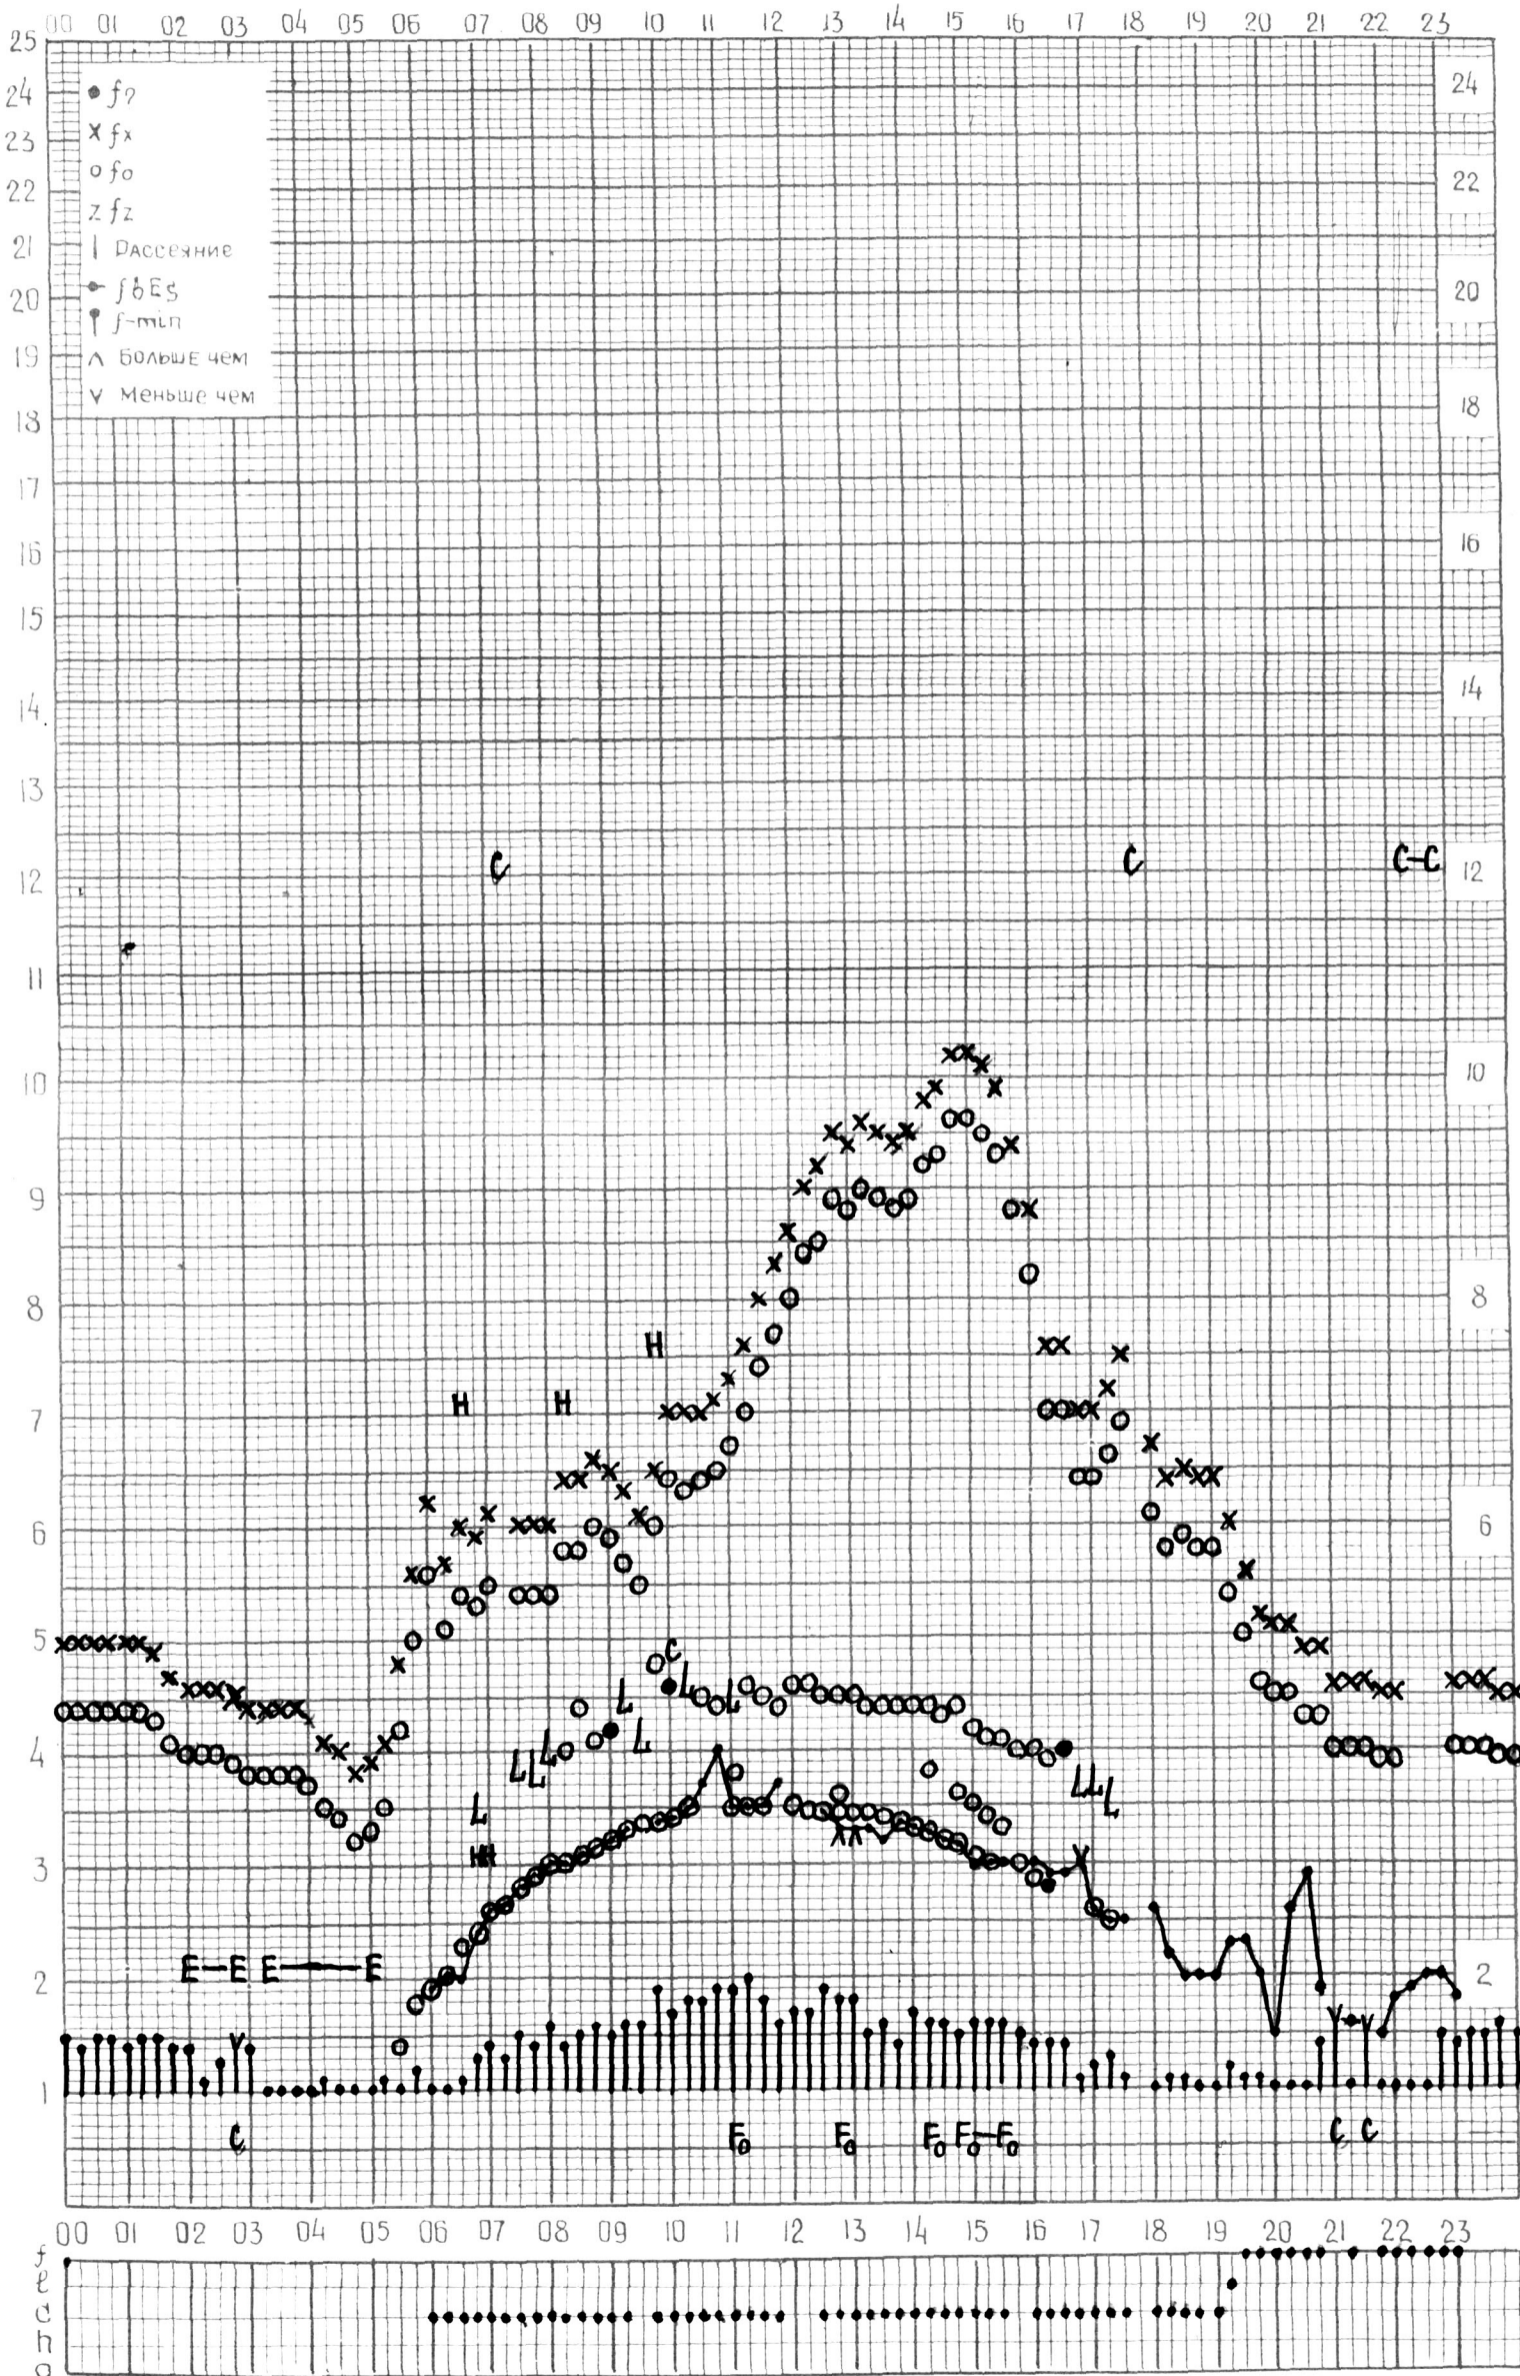

ВРЕМЯ 60°E

станция АШХАБАД f-график ионосферных данных дата 15 апреля 1964г.

кем отсчитано Медведевой.

МЕЖДУНАРОДНЫЙ ГЕОФИЗИЧЕСКИЙ ГОД

ВРЕМЯ 60°E

станция **Ашхабад** f-график ионосферных данных ДАТА **16 АПРЕЛЯ 1964г.**