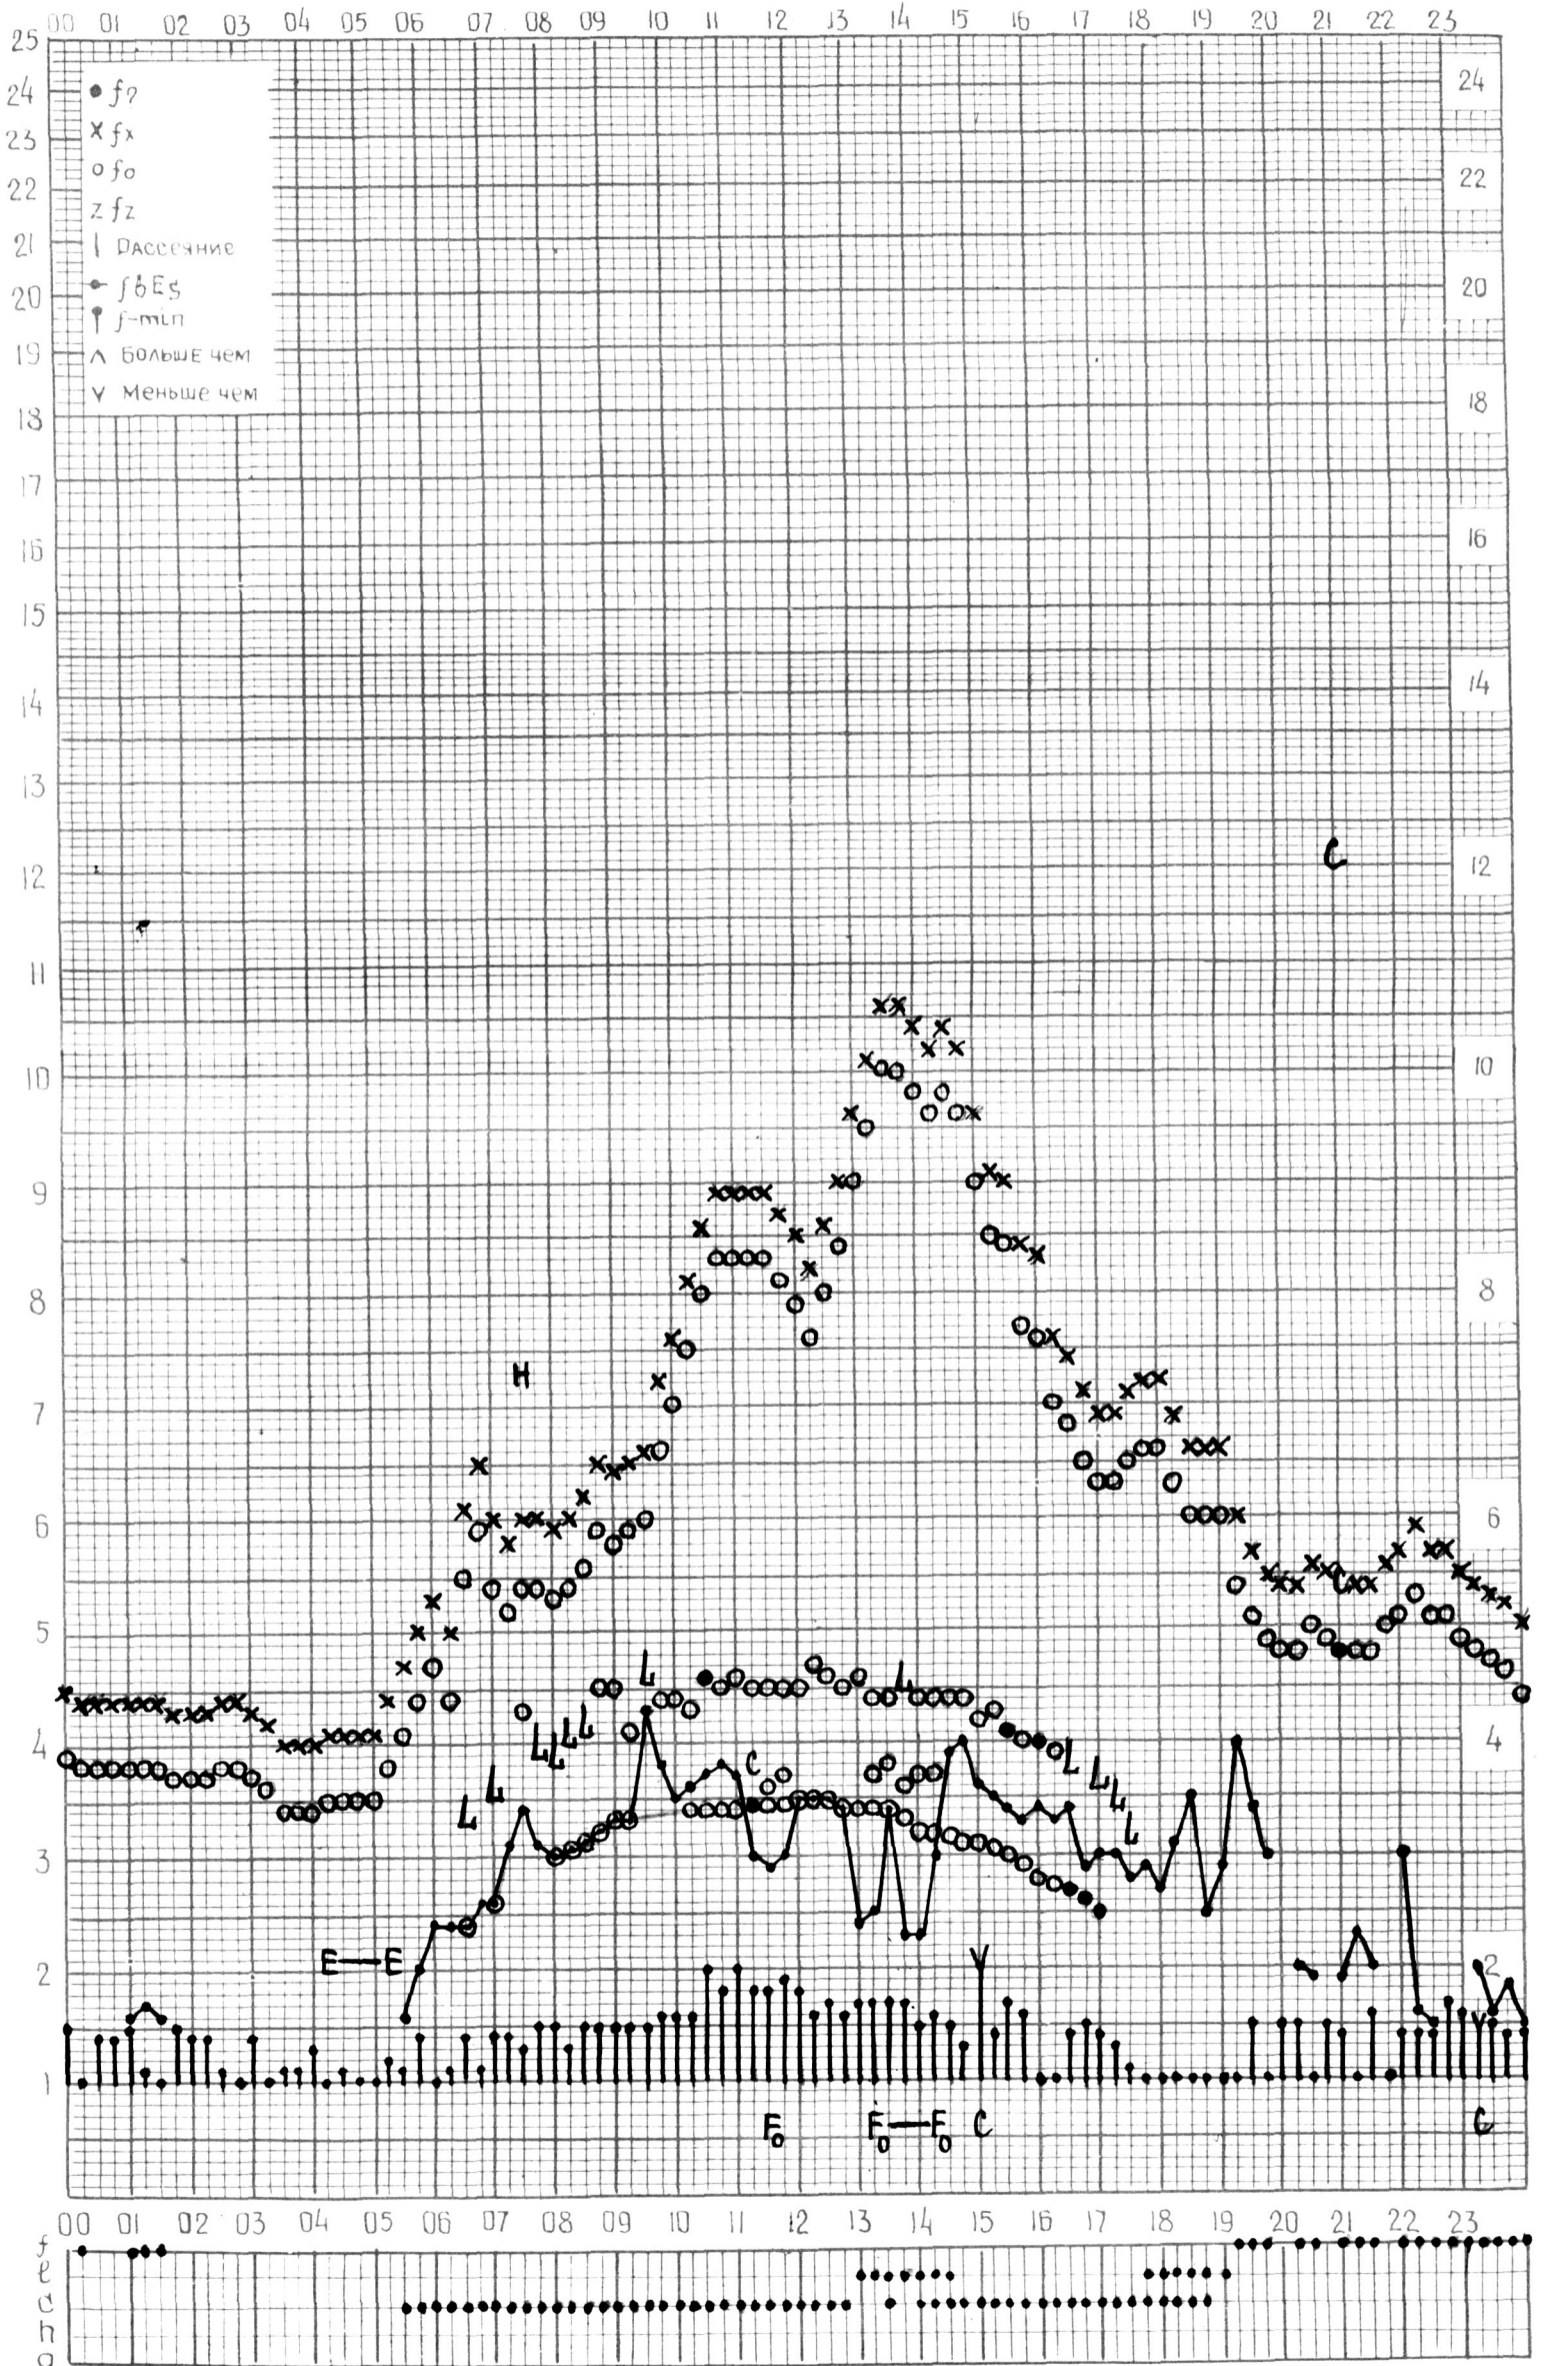

МЕЖДУНАРОДНЫЙ ГЕОФИЗИЧЕСКИЙ ГОД

ВРЕМЯ 60°E

станция **Ашхабад** f-график ионосферных данных ДАТА **17 апреля 1964г**

кем отсчитано *Медведевой*