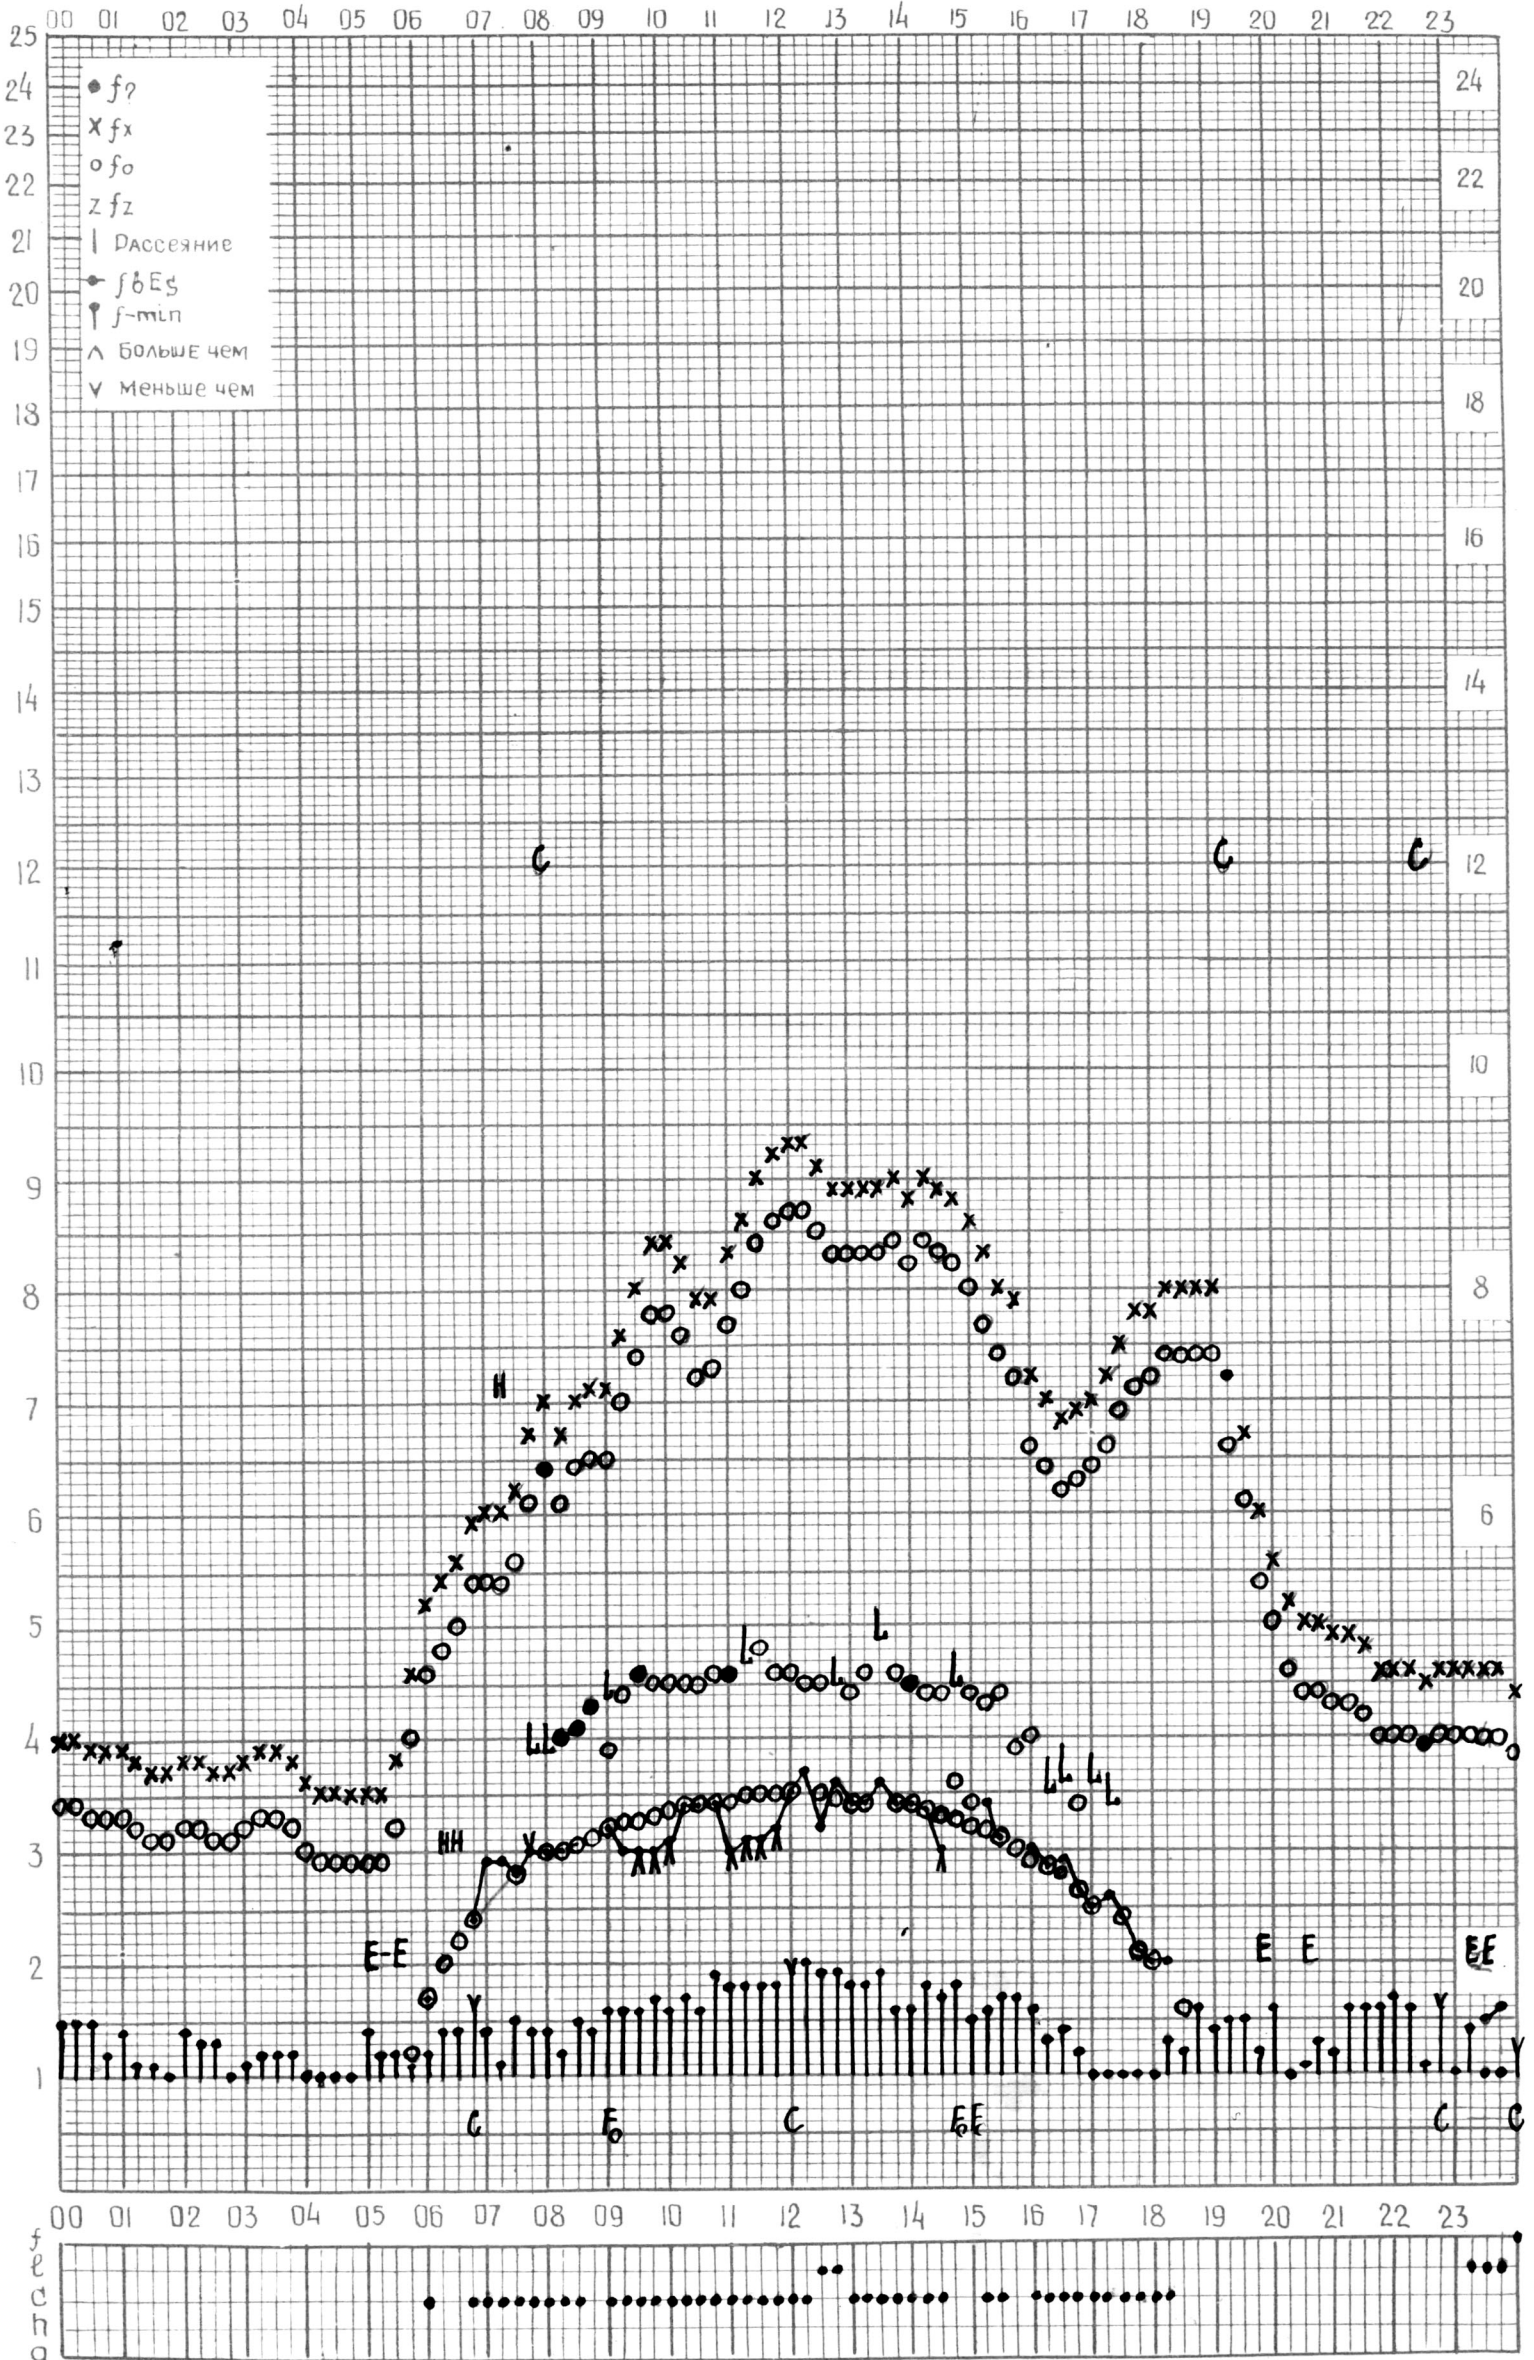

МЕЖДУНАРОДНЫЙ ГЕОФИЗИЧЕСКИЙ ГОД

ВРЕМЯ 60°E

станция **АШХАБАД** f-график ионосферных данных ДАТА **1 апреля 1964г.**

КЕМ ОТЧИТАНО *Медведевой*

МЕЖДУНАРОДНЫЙ ГЕОФИЗИЧЕСКИЙ ГОД

ВРЕМЯ 60°E

Станция **АШХАБАД** f-график ионосферных данных ДАТА **2 апреля 1964г**

КЕМ ОТСЧИТАНО *Медведевой.*

МЕЖДУНАРОДНЫЙ ГЕОФИЗИЧЕСКИЙ ГОД

ВРЕМЯ 60°E

станция **Ашхабад** f-график ионосферных данных ДАТА **3 апреля 1964г.**

КЕМ ОТСЧИТАНО *Медведевой*

МЕЖДУНАРОДНЫЙ ГЕОФИЗИЧЕСКИЙ ГОД

ВРЕМЯ 60°E

станция **АШХАБАД** f-график ионосферных данных дата **4 апреля 1964 г.**

КЕМ ОТСЧИТАНО *Медведевой*

МЕЖДУНАРОДНЫЙ ГЕОФИЗИЧЕСКИЙ ГОД

ВРЕМЯ 60° E

станция АШХАБАД f-график ионосферных данных дата 5 апреля 1964г.

КЕМ ОТЧИТАНО Медведевой

МЕЖДУНАРОДНЫЙ ГЕОФИЗИЧЕСКИЙ ГОД

Время 60°E

станция **Ашхабад** f-график ионосферных данных дата **6 апреля 1964г**

кем отсчитано *Мизбедевой*

МЕЖДУНАРОДНЫЙ ГЕОФИЗИЧЕСКИЙ ГОД

ВРЕМЯ 60°E