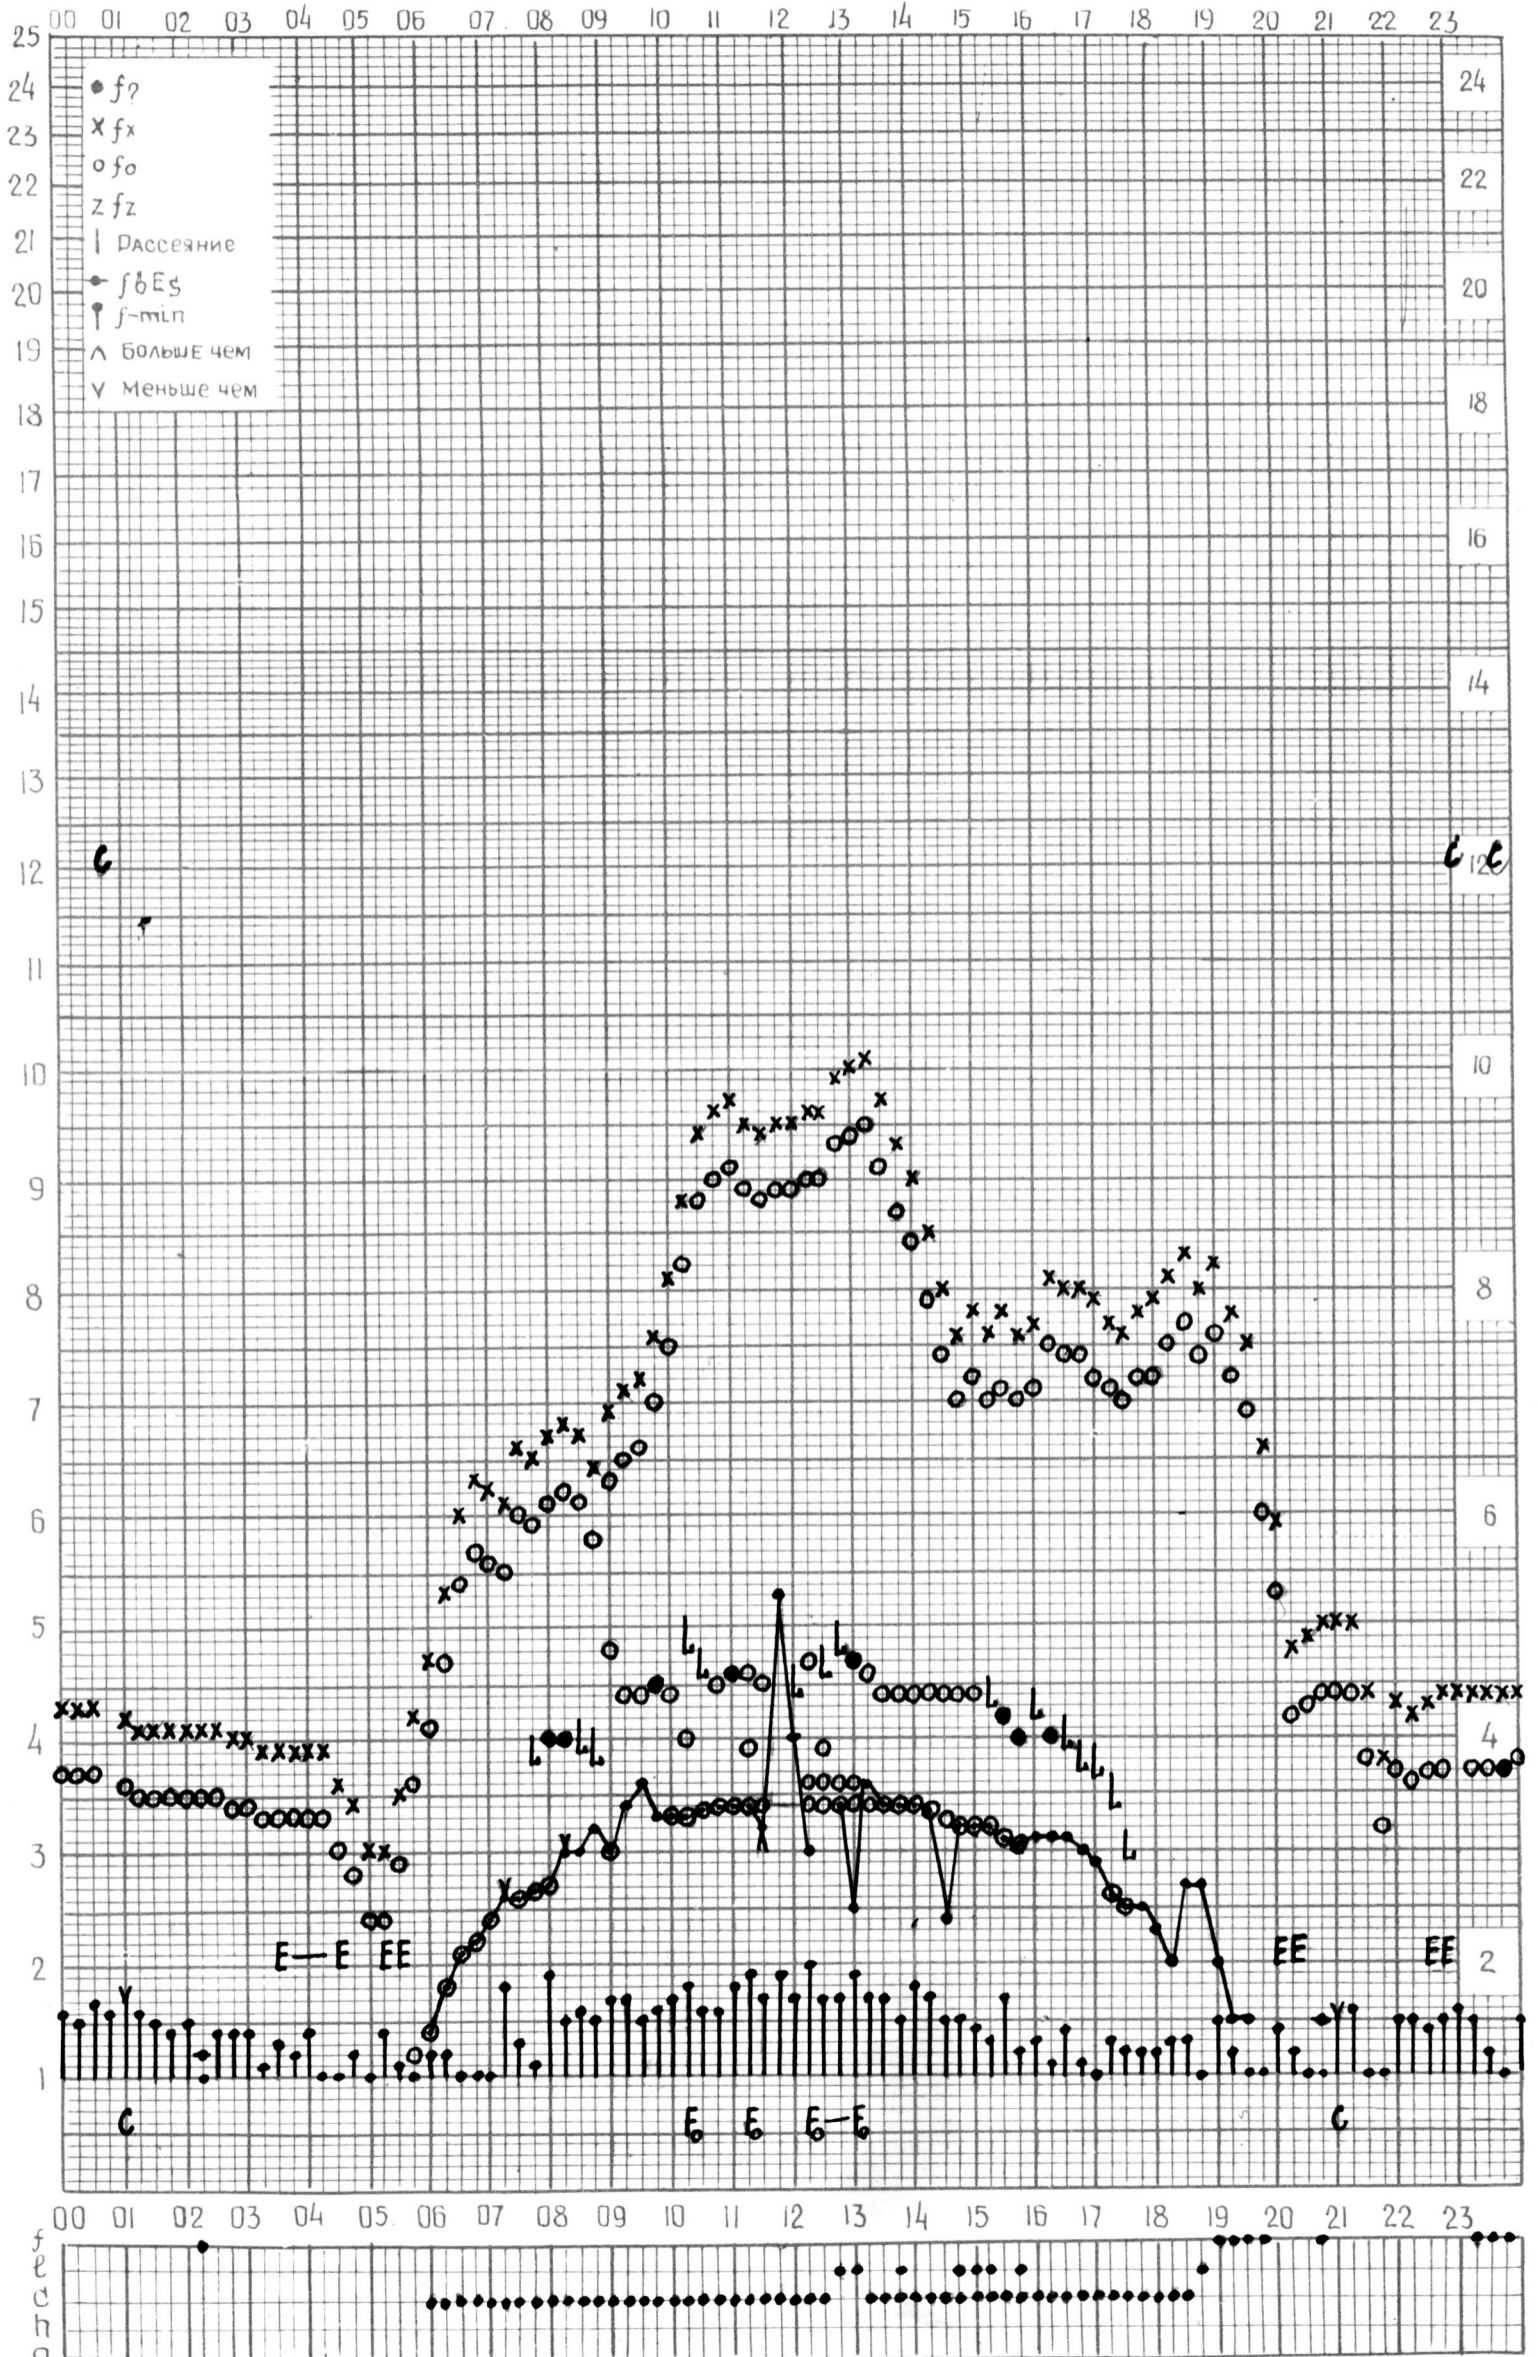

МЕЖДУНАРОДНЫЙ ГЕОФИЗИЧЕСКИЙ ГОД

ВРЕМЯ 60°E

станция **АШХАБАД** f-график ионосферных данных ДАТА **1 апреля 1964г.**

КЕМ ОТЧИТАНО *Медведевой*

МЕЖДУНАРОДНЫЙ ГЕОФИЗИЧЕСКИЙ ГОД

ВРЕМЯ 60°E

Станция **АШХАБАД** f-график ионосферных данных ДАТА **2 апреля 1964г**

КЕМ ОТСЧИТАНО *Медведевой.*

МЕЖДУНАРОДНЫЙ ГЕОФИЗИЧЕСКИЙ ГОД

ВРЕМЯ 60°E

станция **Ашхабад** f-график ионосферных данных ДАТА **3 апреля 1964г.**

КЕМ ОТСЧИТАНО *Медведевой*

МЕЖДУНАРОДНЫЙ ГЕОФИЗИЧЕСКИЙ ГОД

ВРЕМЯ 60°E

станция **АШХАБАД** f-график ионосферных данных дата **4 апреля 1964 г.**

КЕМ ОТСЧИТАНО *Медведевой*

МЕЖДУНАРОДНЫЙ ГЕОФИЗИЧЕСКИЙ ГОД

ВРЕМЯ 60° E

станция АШХАБАД f-график ионосферных данных дата 5 апреля 1964г.

КЕМ ОТЧИТАНО Медведевой

МЕЖДУНАРОДНЫЙ ГЕОФИЗИЧЕСКИЙ ГОД

Время 60°E

станция **Ашхабад** f-график ионосферных данных дата **6 апреля 1964г**

кем отсчитано *Мизбедевой*

МЕЖДУНАРОДНЫЙ ГЕОФИЗИЧЕСКИЙ ГОД

ВРЕМЯ 60°E