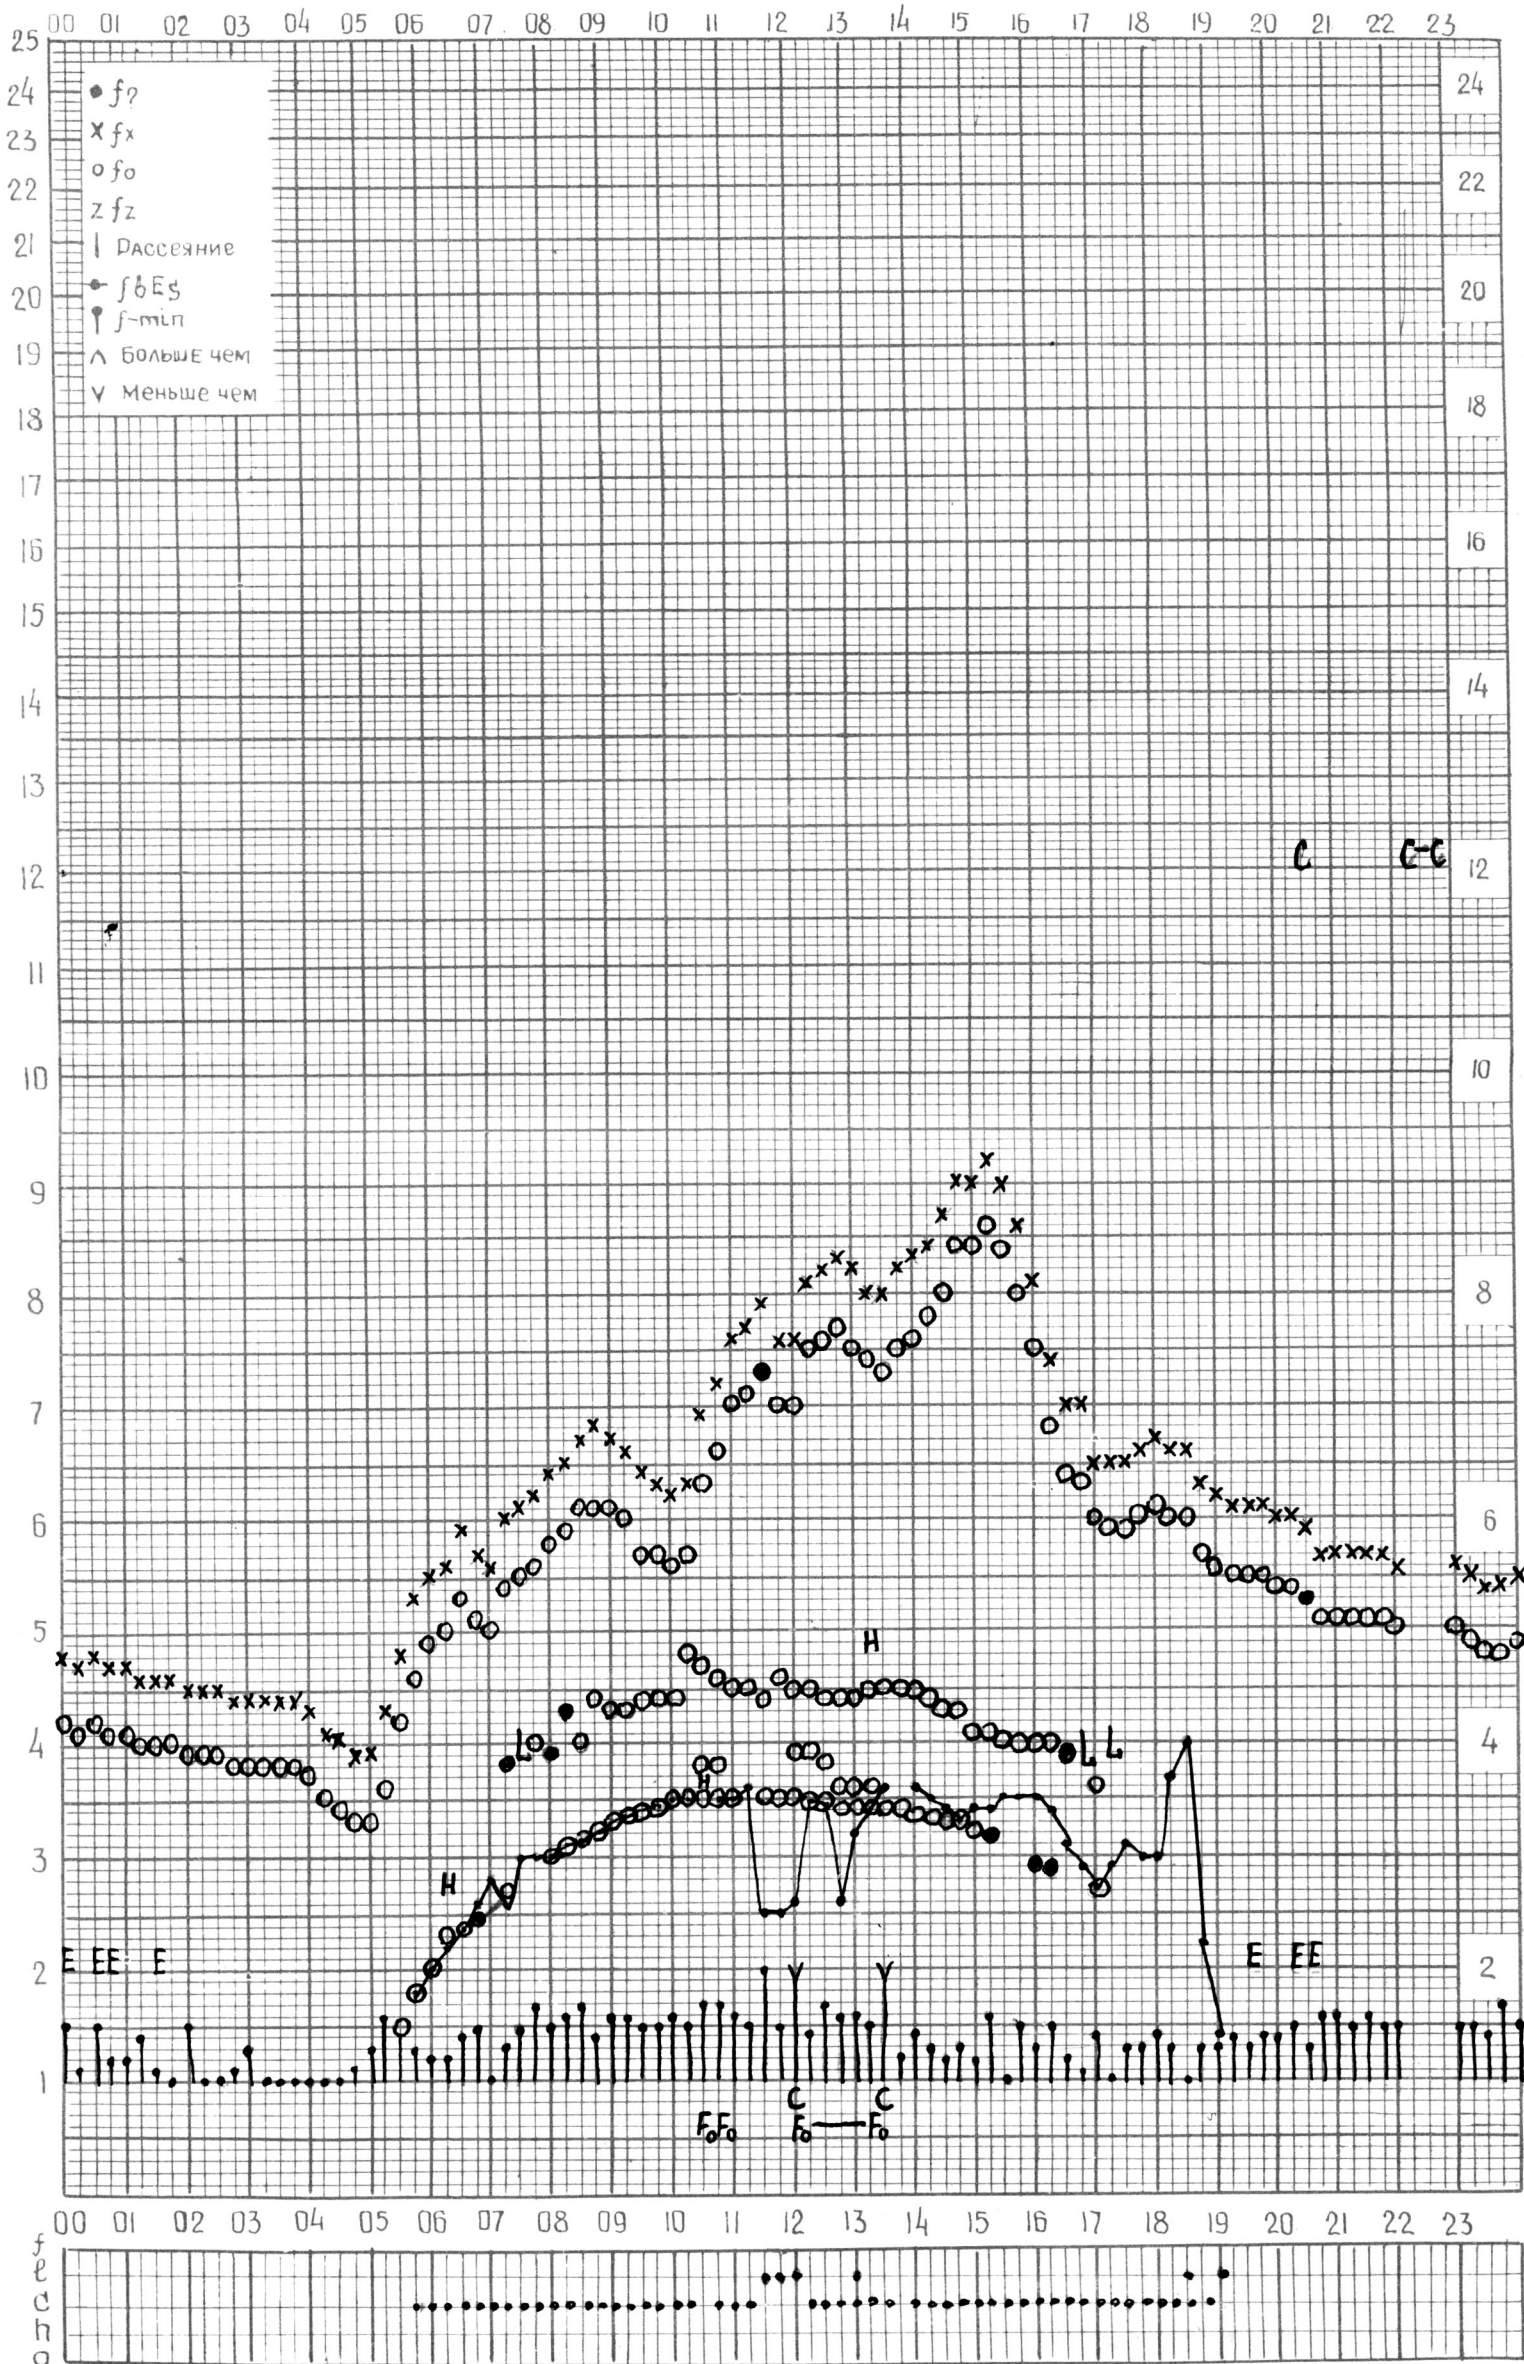

МЕЖДУНАРОДНЫЙ ГЕОФИЗИЧЕСКИЙ ГОД

ВРЕМЯ 60°E

станция АШХАБАД - график ионосферных данных ДАТА 22 СЕНТЯбря 1964г.

КЕМ ОТЧИТАНО Мигведевой