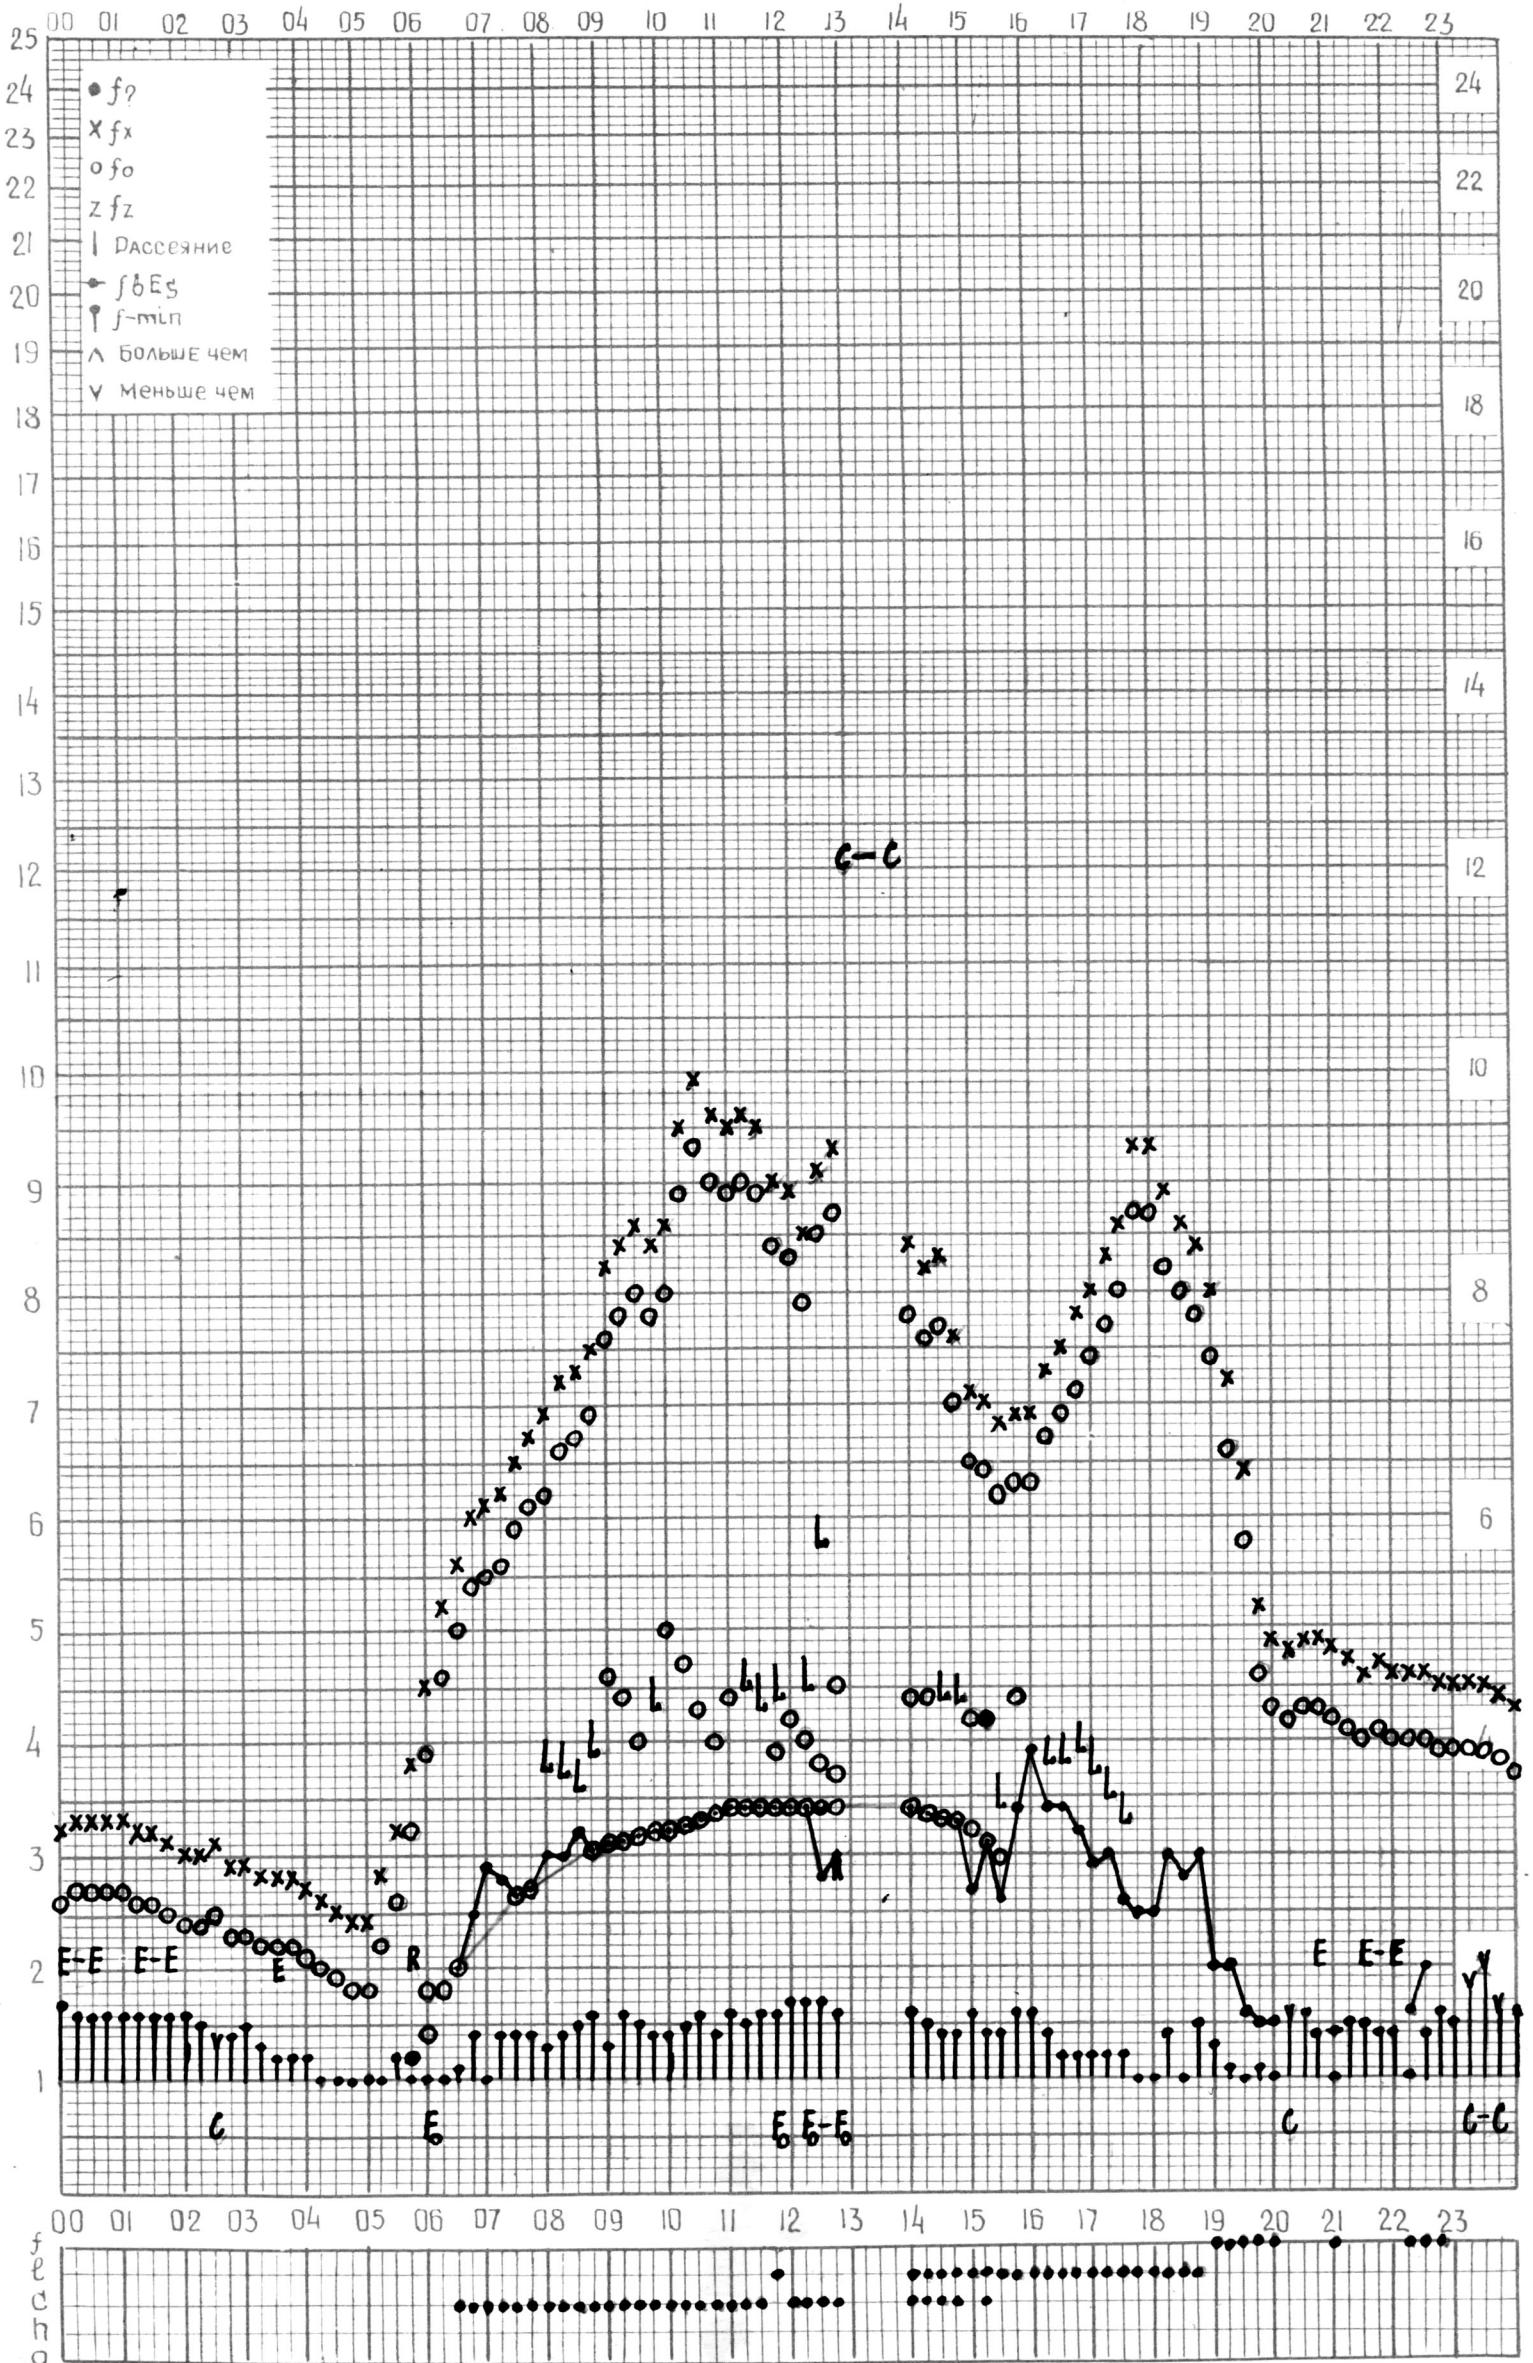

МЕЖДУНАРОДНЫЙ ГЕОФИЗИЧЕСКИЙ ГОД

ВРЕМЯ 60°E

станция **АШХАБАД** f-график ионосферных данных ДАТА **1 апреля 1964г.**

КЕМ ОТЧИТАНО *Медведевой*

МЕЖДУНАРОДНЫЙ ГЕОФИЗИЧЕСКИЙ ГОД

ВРЕМЯ 60°E

Станция **АШХАБАД** f-график ионосферных данных ДАТА **2 апреля 1964г**

КЕМ ОТСЧИТАНО *Медведевой.*

МЕЖДУНАРОДНЫЙ ГЕОФИЗИЧЕСКИЙ ГОД

ВРЕМЯ 60°E

станция **Ашхабад** f-график ионосферных данных ДАТА **3 апреля 1964г.**

КЕМ ОТСЧИТАНО *Медведевой*

МЕЖДУНАРОДНЫЙ ГЕОФИЗИЧЕСКИЙ ГОД

ВРЕМЯ 60°E

станция **АШХАБАД** f-график ионосферных данных дата **4 апреля 1964 г.**

КЕМ ОТСЧИТАНО *Медведевой*

МЕЖДУНАРОДНЫЙ ГЕОФИЗИЧЕСКИЙ ГОД

ВРЕМЯ 60° E

станция АШХАБАД f-график ионосферных данных дата 5 апреля 1964г.

КЕМ ОТЧИТАНО Медведевой

МЕЖДУНАРОДНЫЙ ГЕОФИЗИЧЕСКИЙ ГОД

Время 60°E

станция **Ашхабад** f-график ионосферных данных дата **6 апреля 1964г**

кем отсчитано *Мизбедевой*

МЕЖДУНАРОДНЫЙ ГЕОФИЗИЧЕСКИЙ ГОД

ВРЕМЯ 60°E