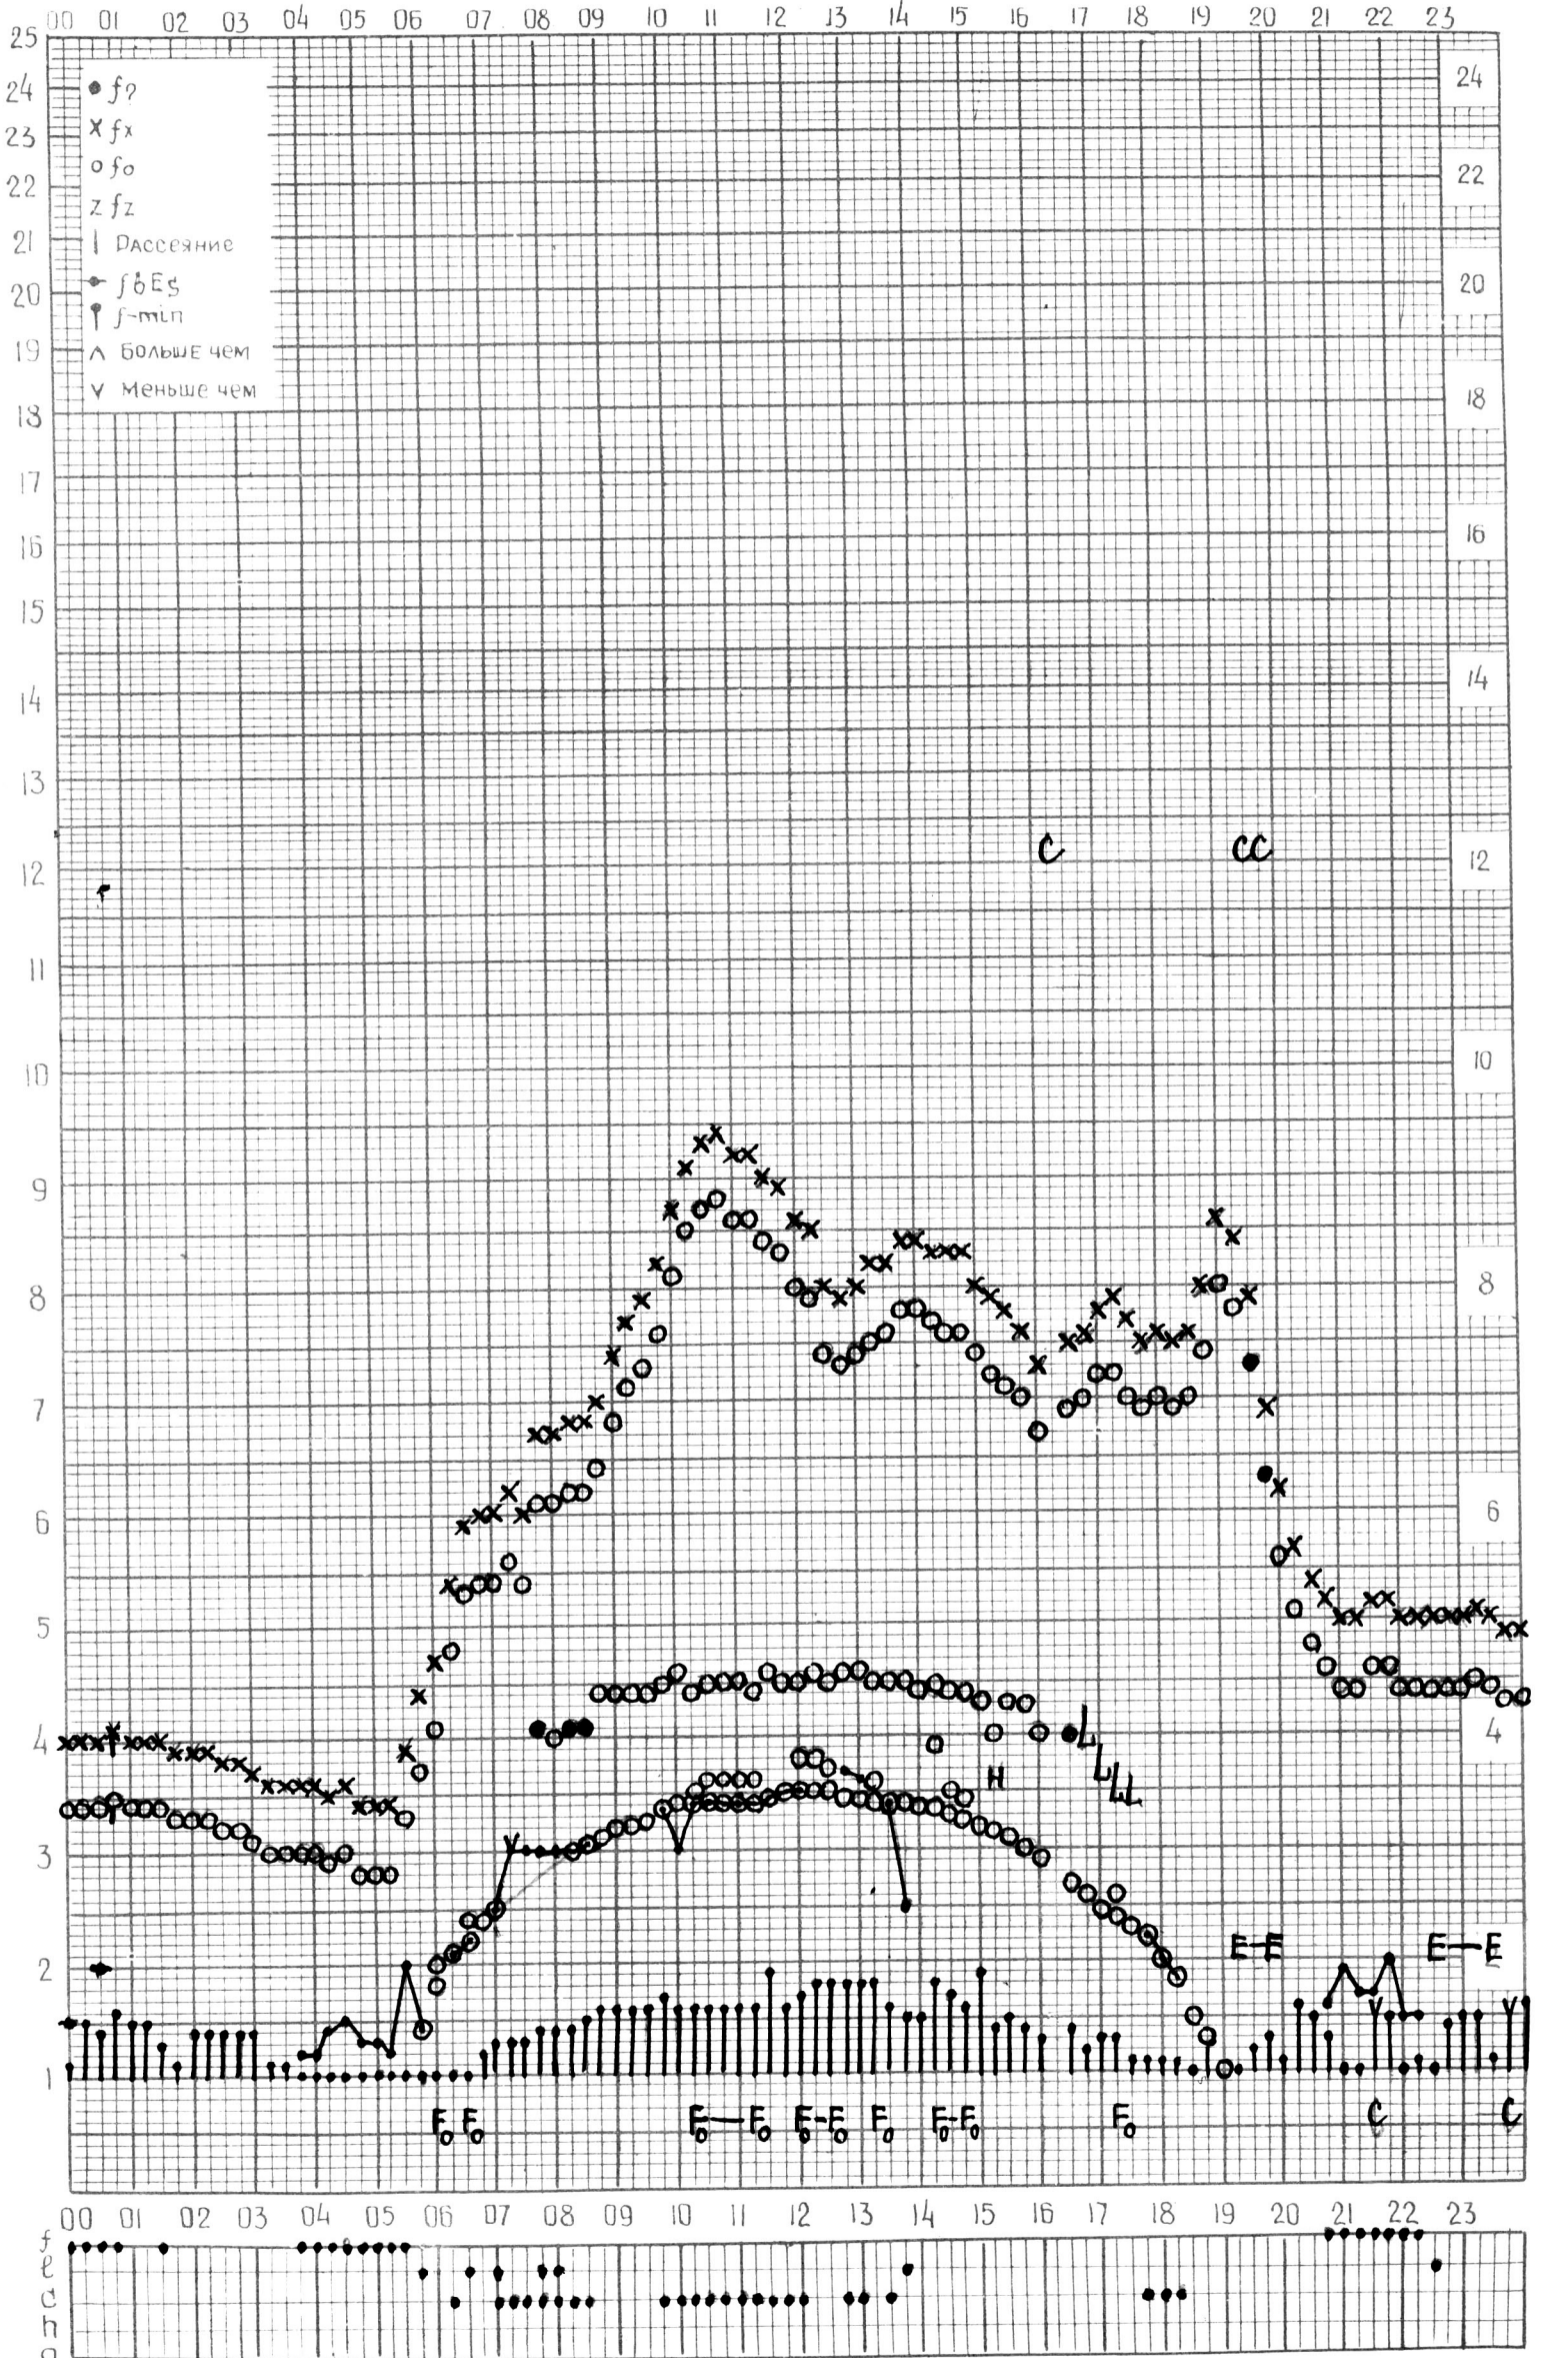

станция **АШХАБАД** f-график ионосферных данных дата **4 апреля 1964 г.**

КЕМ ОТСЧИТАНО *Медведевой*

МЕЖДУНАРОДНЫЙ ГЕОФИЗИЧЕСКИЙ ГОД

ВРЕМЯ 60° E

станция АШХАБАД f-график ионосферных данных дата 5 апреля 1964г.

станция АШХАБАД f-график ионосферных данных ДАТА 8 апреля 1964г.

кем отсчитано Медведевой

МЕЖДУНАРОДНЫЙ ГЕОФИЗИЧЕСКИЙ ГОД

ВРЕМЯ 60°E

станция Ашхабад f-график ионосферных данных ДАТА 9 апреля 1964г.

кем отсчитано Мегведовий

МЕЖДУНАРОДНЫЙ ГЕОФИЗИЧЕСКИЙ ГОД

ВРЕМЯ 60° E

станция **АШХАБАД** f-график ионосферных данных ДАТА **10 апреля 1964г**

кем отсчитано *Медведевой*

МЕЖДУНАРОДНЫЙ ГЕОФИЗИЧЕСКИЙ ГОД

ВРЕМЯ 60°E

станция **Ашхабад** f-график ионосферных данных ДАТА **11 апреля 1964г.**

кем отсчитано *Медведевой*.

МЕЖДУНАРОДНЫЙ ГЕОФИЗИЧЕСКИЙ ГОД

ВРЕМЯ 60°E

станция **АШХАБАД** f-график ионосферных данных ДАТА **12 апреля 1964г.**

КЕМ ОТСЧИТАНО *Медведевой*

МЕЖДУНАРОДНЫЙ ГЕОФИЗИЧЕСКИЙ ГОД

ВРЕМЯ 60° E