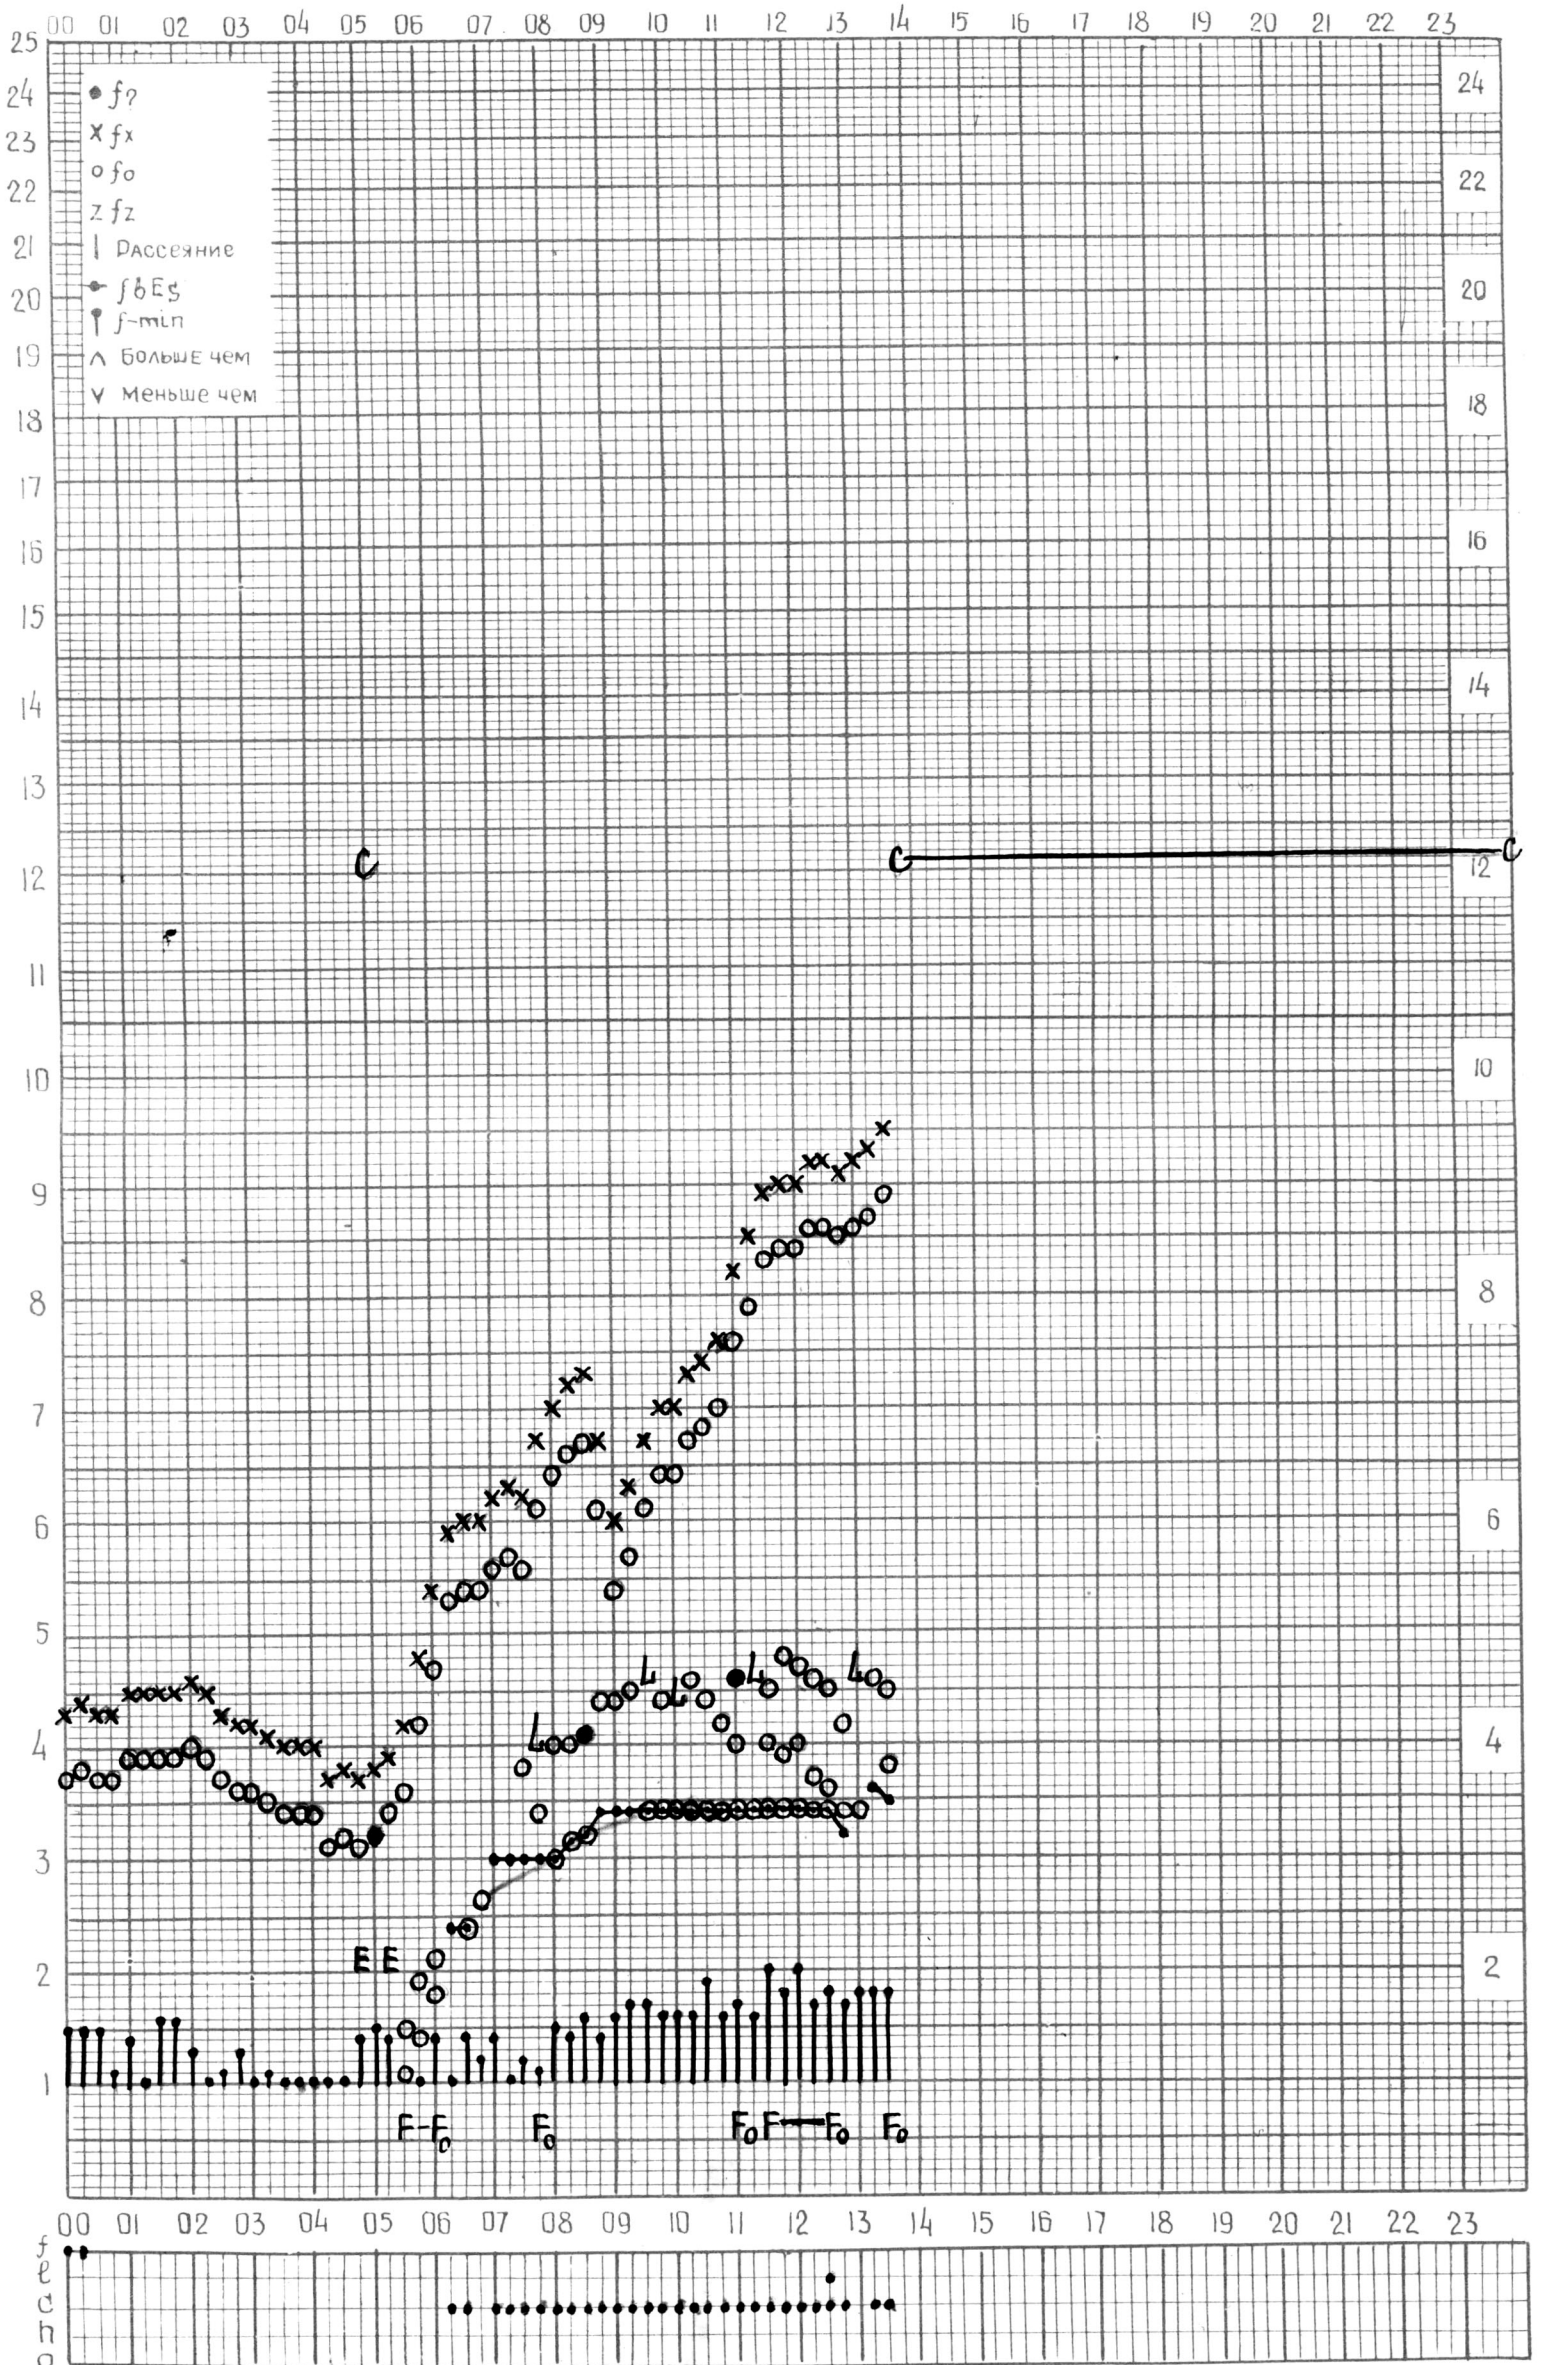

станция АШХАБАД f-график ионосферных данных ДАТА 13 АПРЕЛЯ 1964г

КЕМ ОТСЧИТАНО *Медведевой*

МЕЖДУНАРОДНЫЙ ГЕОФИЗИЧЕСКИЙ ГОД

ВРЕМЯ 60°E

станция АШХАБАД f-график ионосферных данных дата 14 апреля 1964г.

КЕМ ОТСЧИТАНО Медведевой.