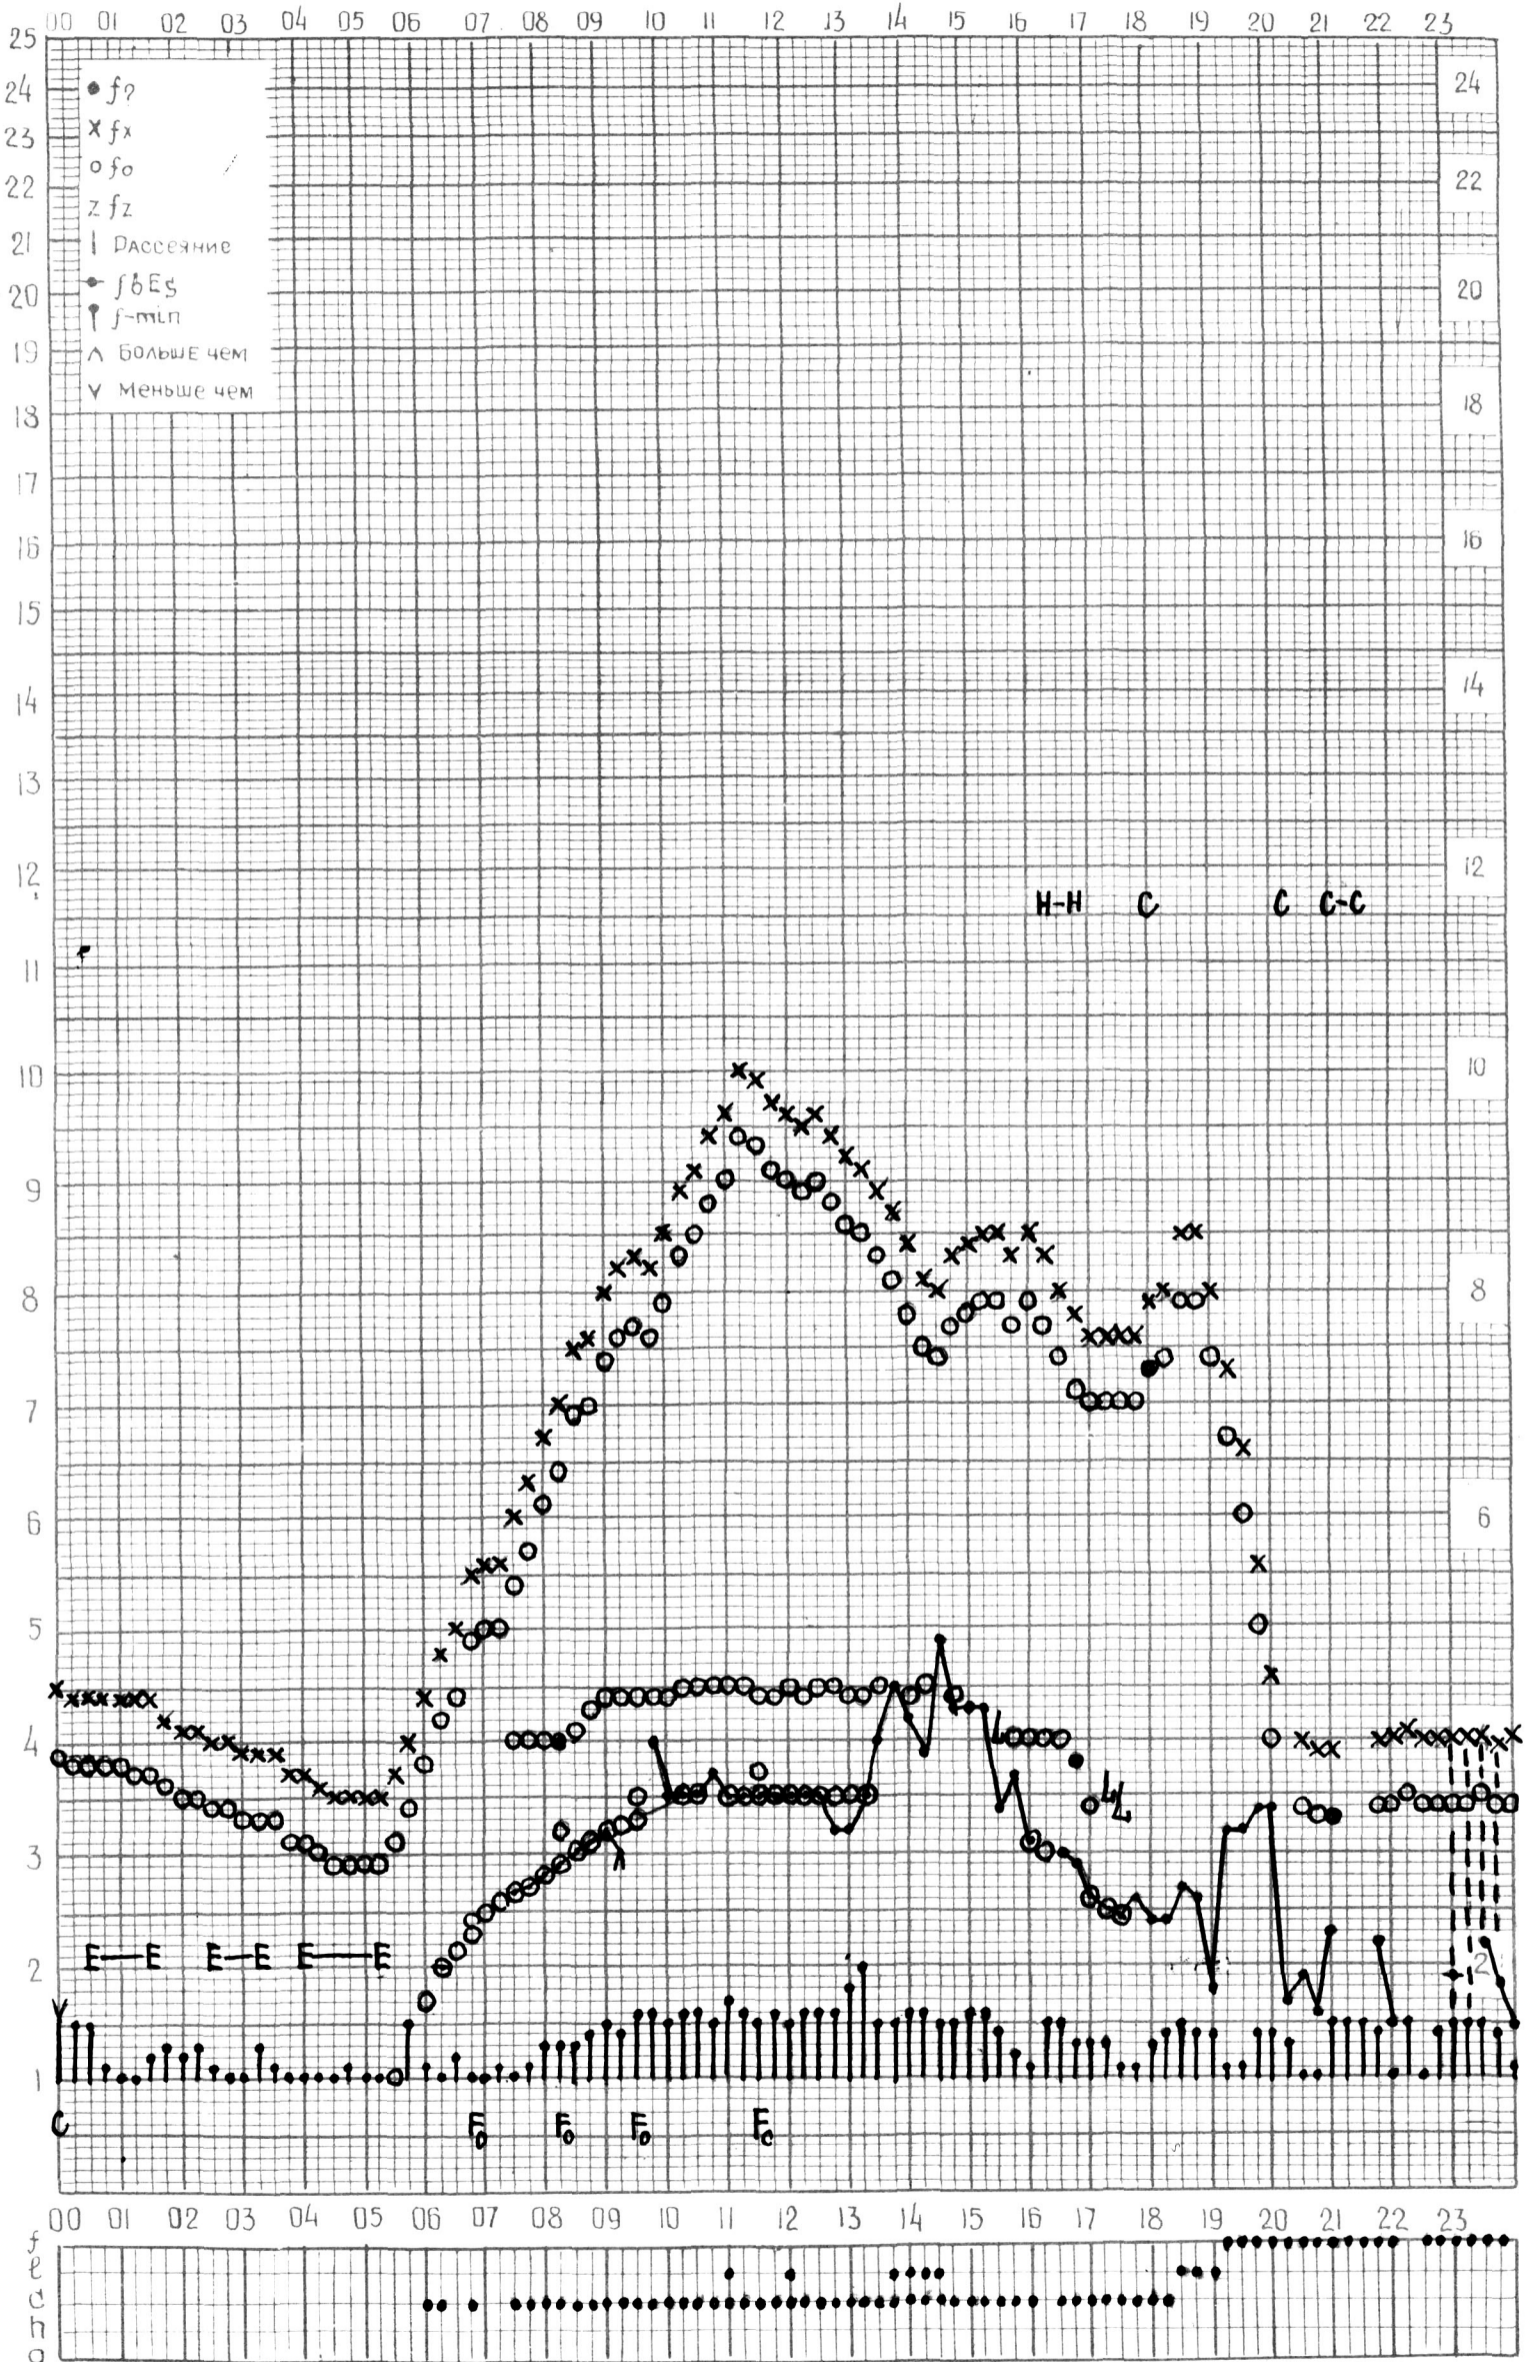

МЕЖДУНАРОДНЫЙ ГЕОФИЗИЧЕСКИЙ ГОД

ВРЕМЯ 60° E

станция **АШХАБАД** f-график ионосферных данных ДАТА **10 апреля 1964г**

кем отсчитано *Медведевой*