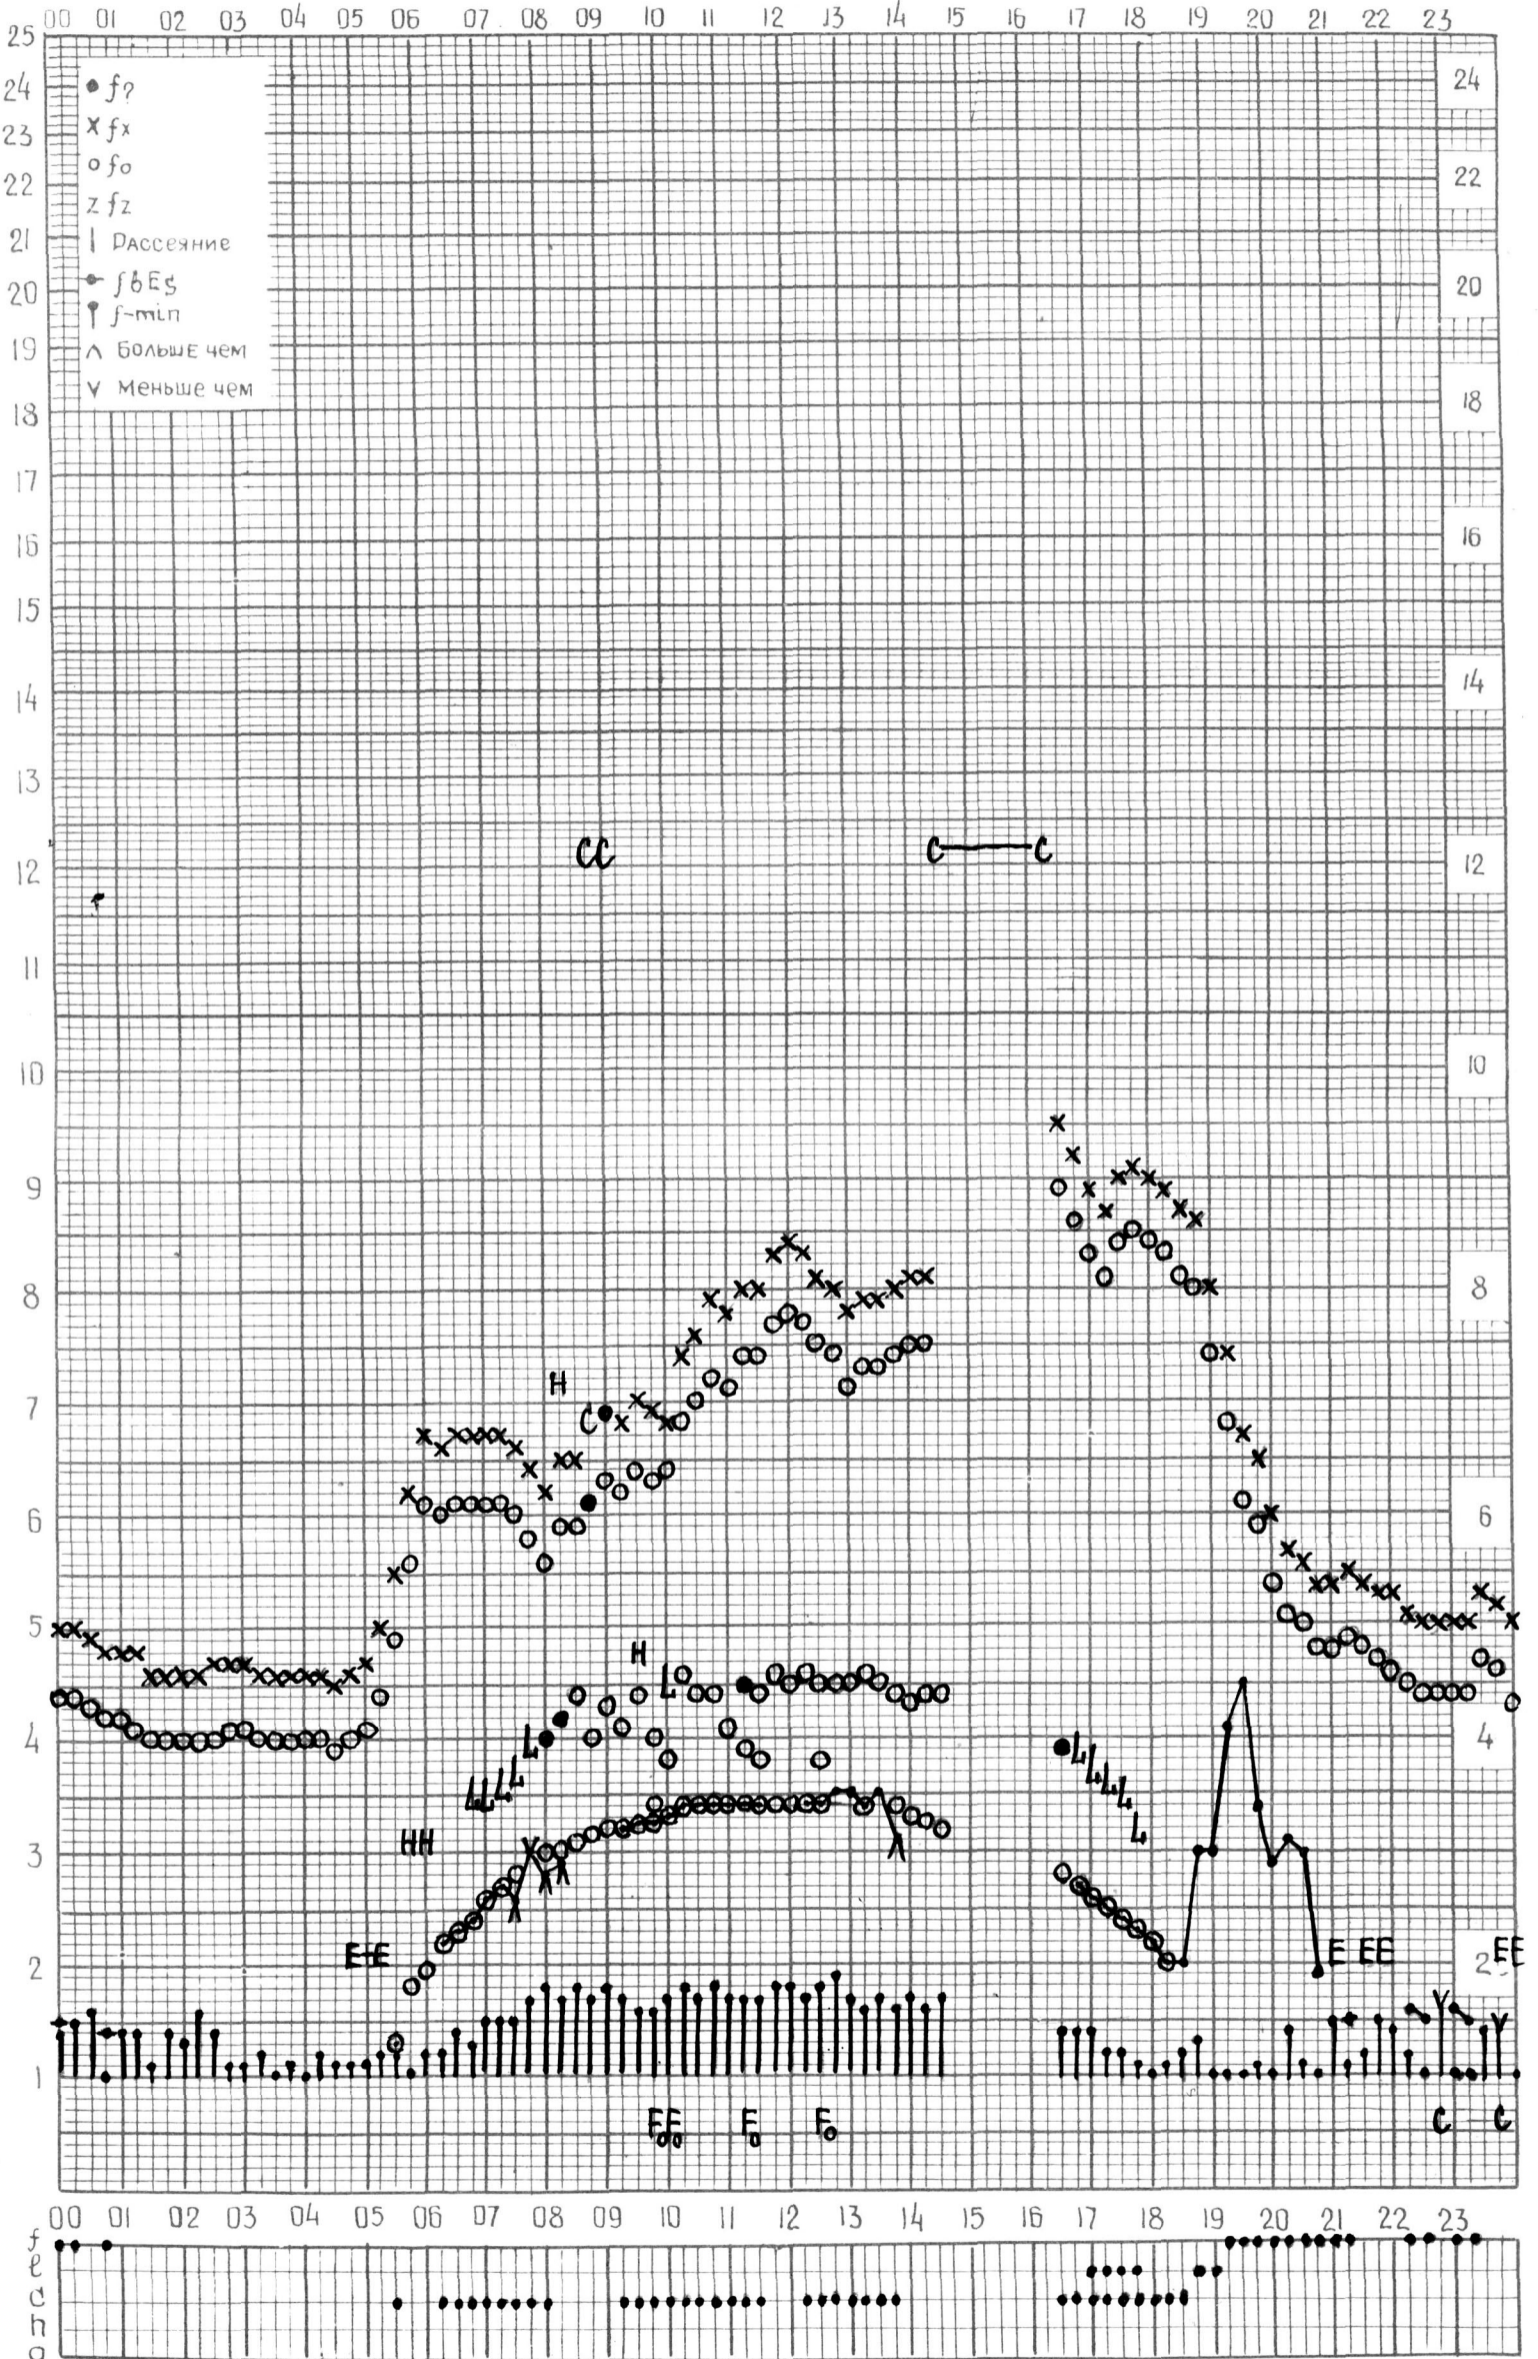

МЕЖДУНАРОДНЫЙ ГЕОФИЗИЧЕСКИЙ ГОД

ВРЕМЯ 60°E

станция Ашхабад f-график ионосферных данных ДАТА 18 апреля 1964г.

кем отсчитано Мегведовой.