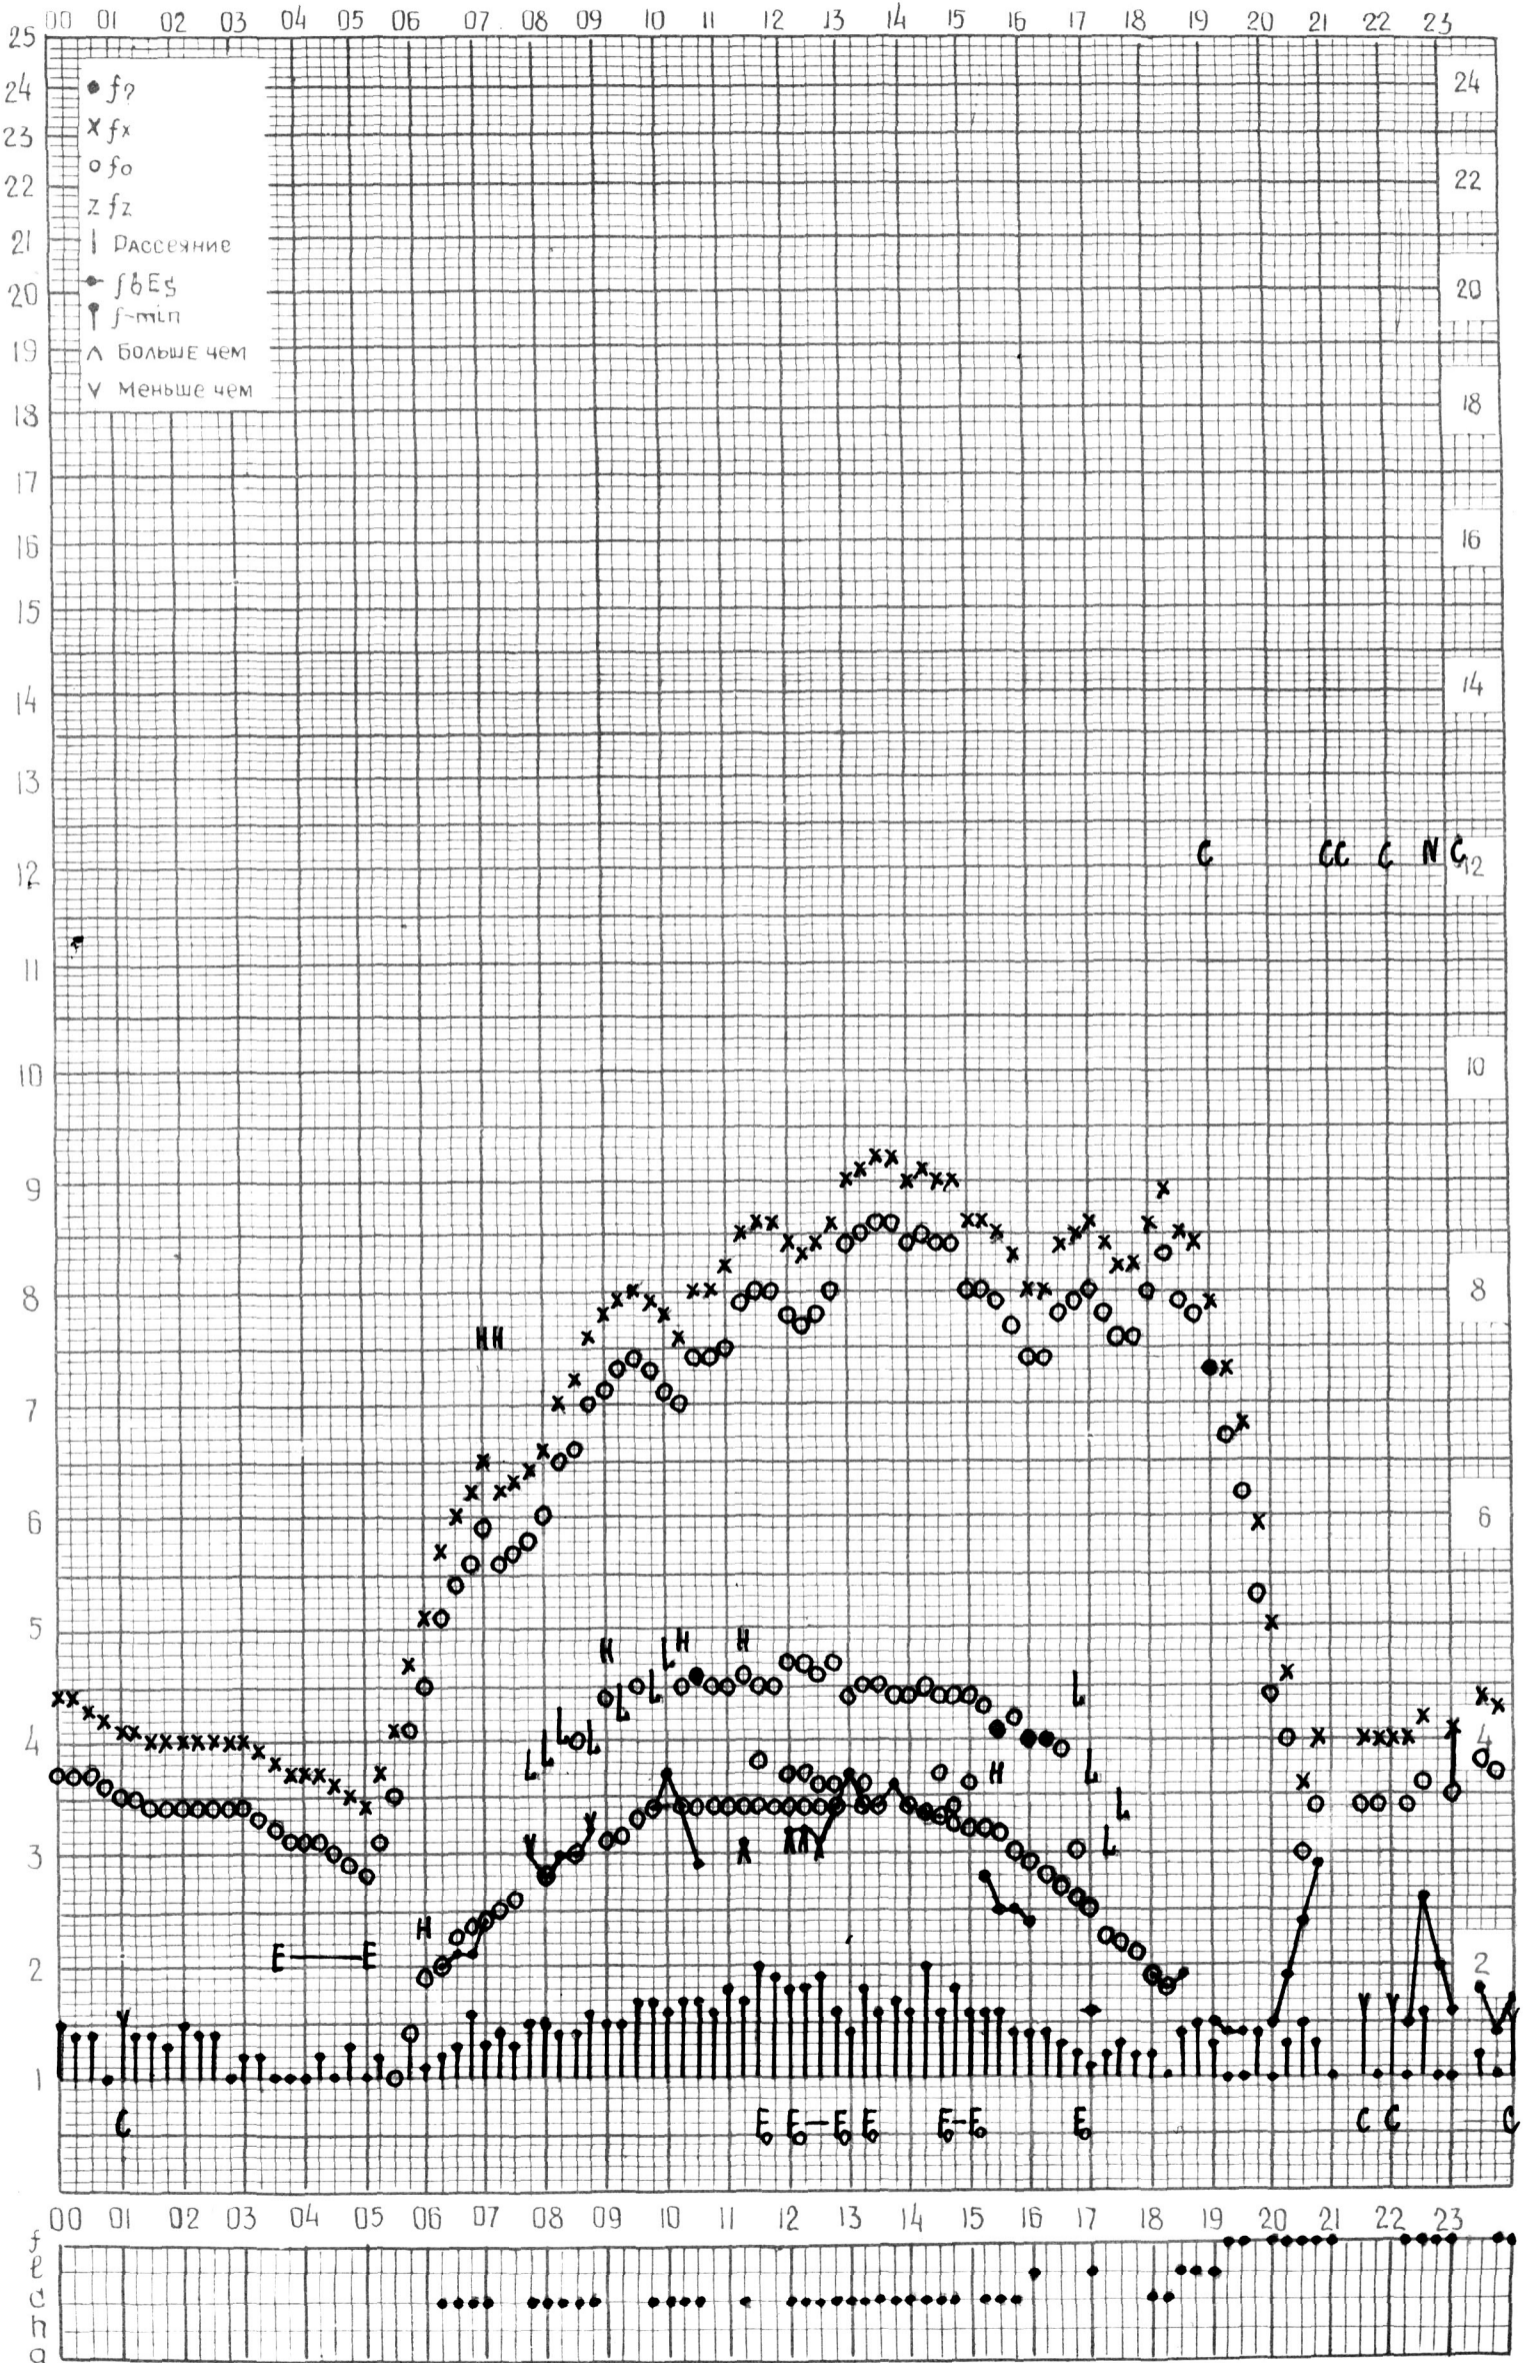

МЕЖДУНАРОДНЫЙ ГЕОФИЗИЧЕСКИЙ ГОД

ВРЕМЯ 60°E

станция АШХАБАД f-график ионосферных данных ДАТА 8 апреля 1964г.

кем отсчитано Медведевой