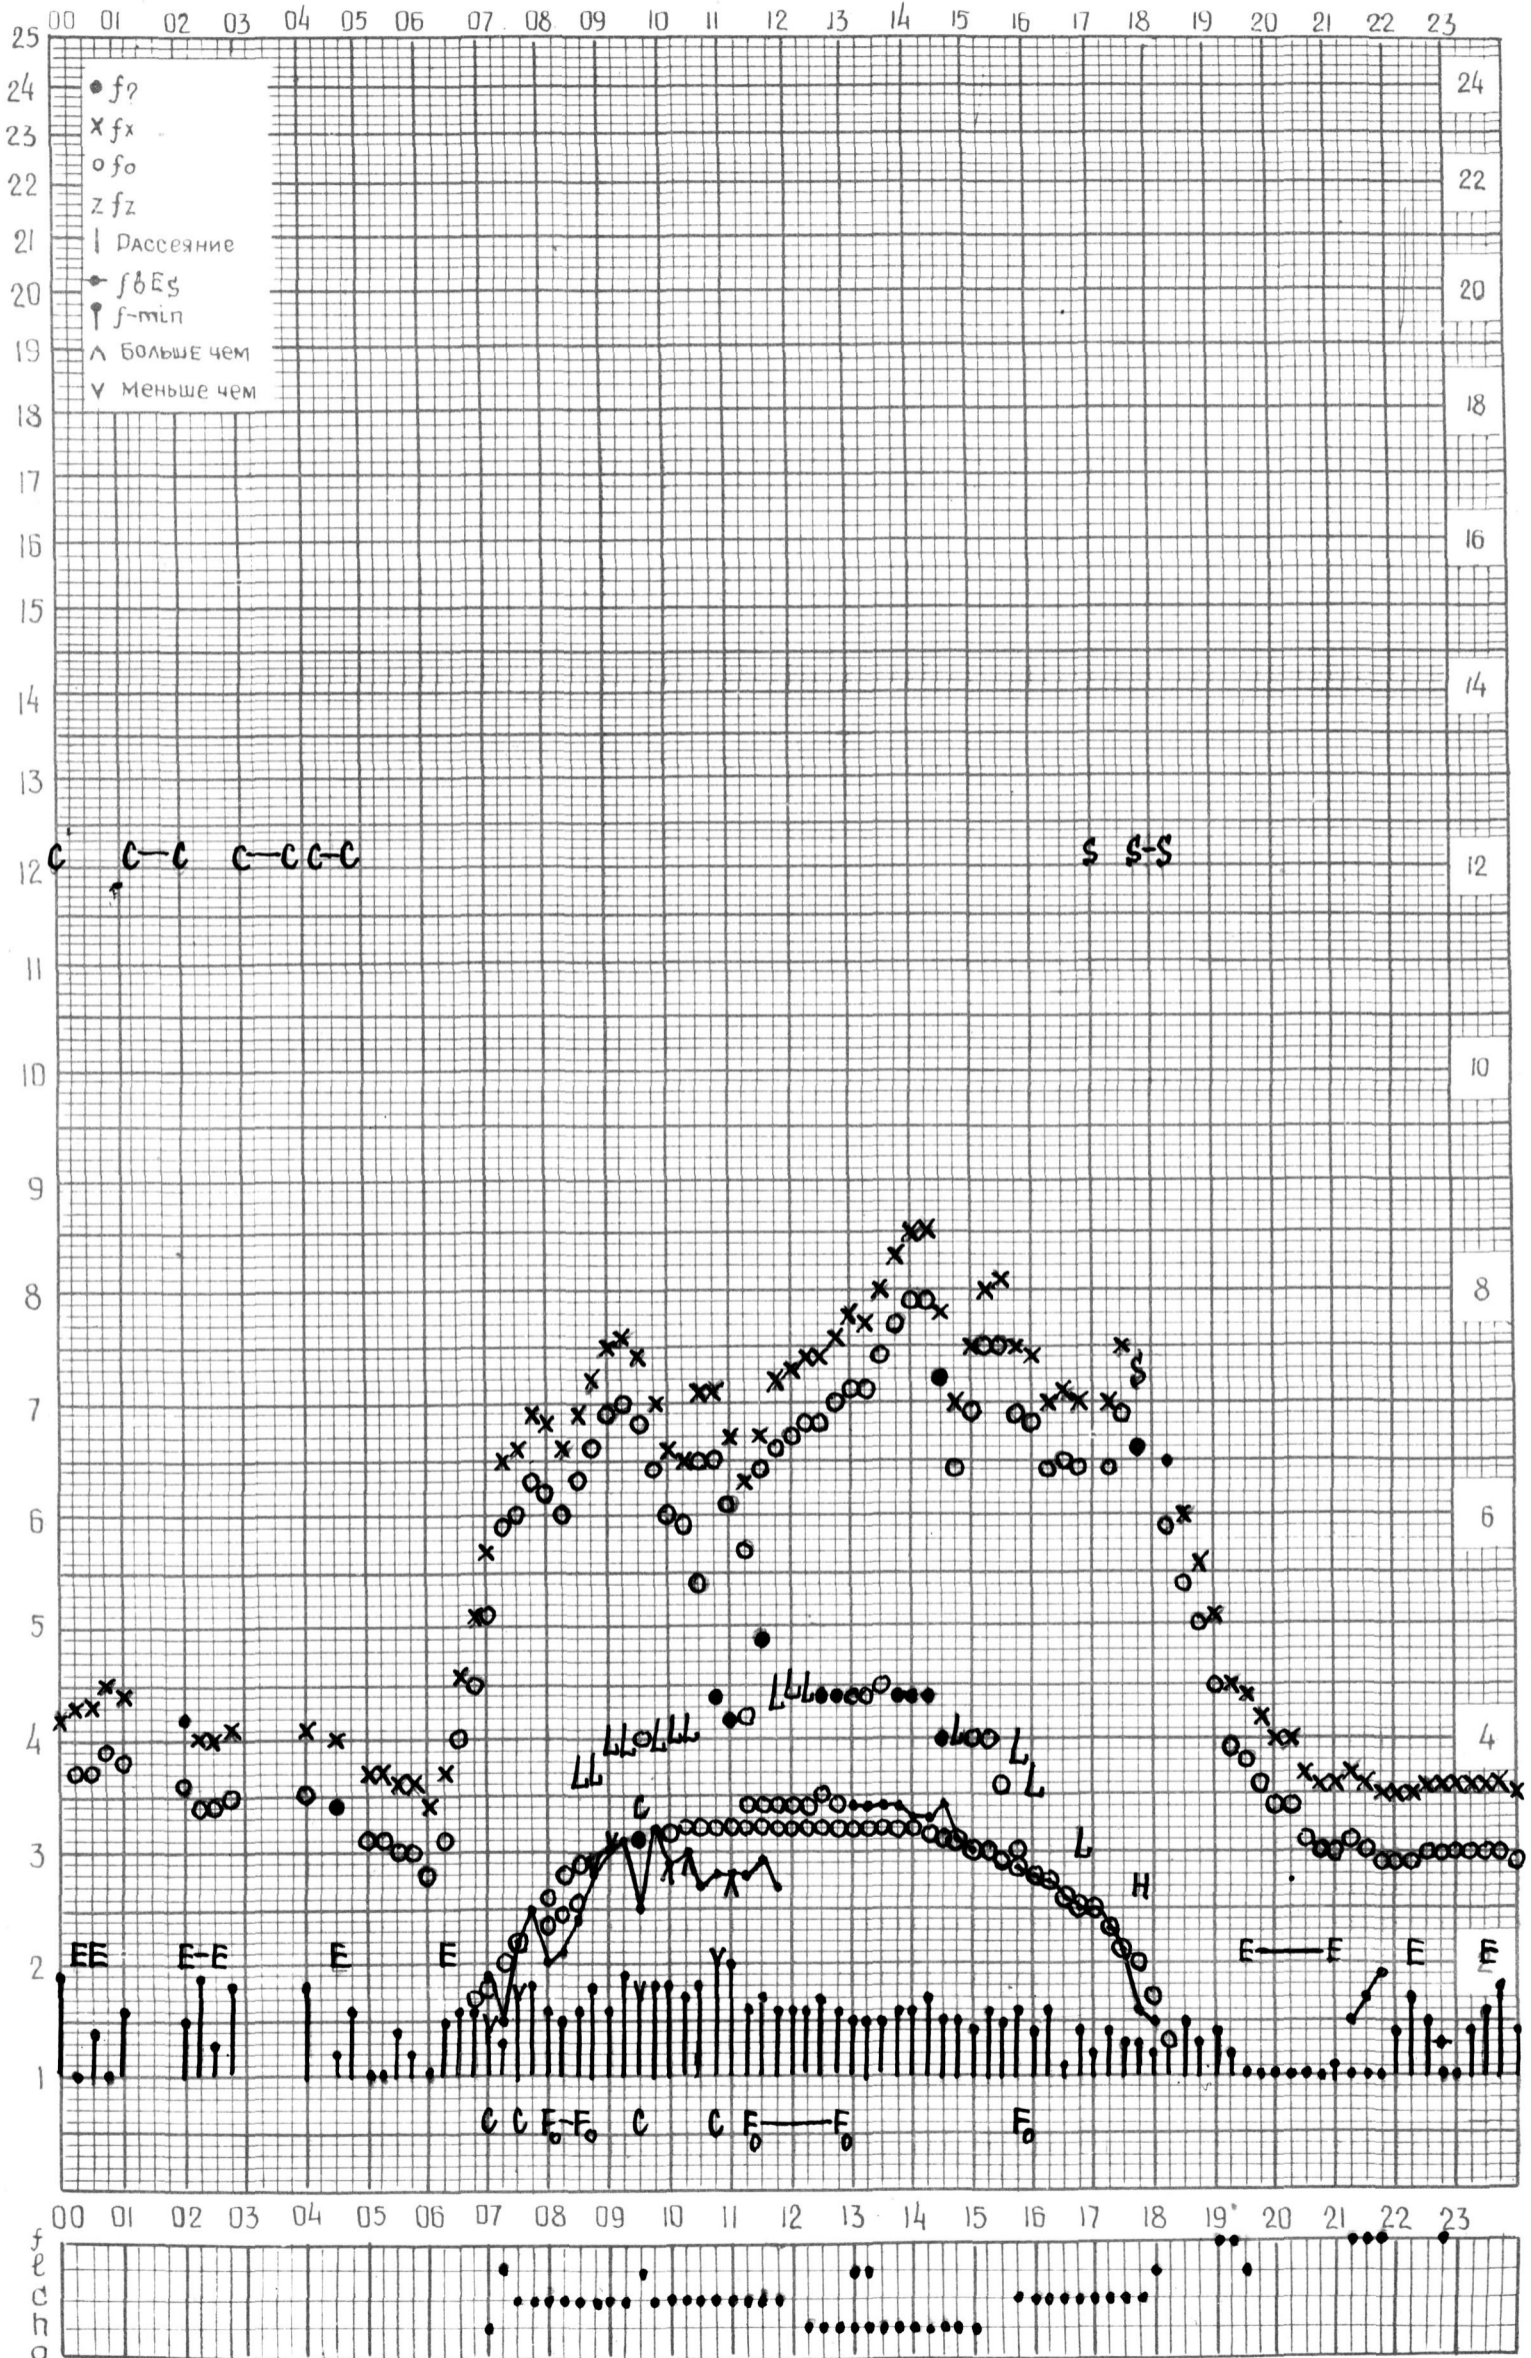

МЕЖДУНАРОДНЫЙ ГЕОФИЗИЧЕСКИЙ ГОД

ВРЕМЯ 60°E

станция Ашхабад f-график ионосферных данных ДАТА 1 марта 1964г.

кем отчитано Медведевой

МЕЖДУНАРОДНЫЙ ГЕОФИЗИЧЕСКИЙ ГОД

ВРЕМЯ 60°E

станция АШХАБАД f-график ионосферных данных ДАТА 2 МАРТА 1964г.

кем отчитано Медведевой

МЕЖДУНАРОДНЫЙ ГЕОФИЗИЧЕСКИЙ ГОД

ВРЕМЯ 60° E

станция Ашхабад f-график ионосферных данных дата 3 марта 1964г.

кем отсчитано Мезведовой

МЕЖДУНАРОДНЫЙ ГЕОФИЗИЧЕСКИЙ ГОД

ВРЕМЯ 60°E

станция АШХАБАД f-график ионосферных данных ДАТА 4 марта 1964г.

кем отсчитано *Мезведовой*

МЕЖДУНАРОДНЫЙ ГЕОФИЗИЧЕСКИЙ ГОД

ВРЕМЯ 60°E

станция Ашхабад f-график ионосферных данных ДАТА 5 марта 1964г.

кем отсчитано Медведевой

МЕЖДУНАРОДНЫЙ ГЕОФИЗИЧЕСКИЙ ГОД

Время 60°E

Станция Ашхабад f-график ионосферных данных ДАТА 6 марта 1964г.

КЕМ ОТСЧИТАНО Медведевой

МЕЖДУНАРОДНЫЙ ГЕОФИЗИЧЕСКИЙ ГОД

ВРЕМЯ 60°E

станция АШХАБАД f-график ионосферных данных ДАТА 7 марта 1964г

кем отсчитано Медведевой

МЕЖДУНАРОДНЫЙ ГЕОФИЗИЧЕСКИЙ ГОД

ВРЕМЯ 60°E

станция АШХАБАД f-график ионосферных данных ДАТА 10 марта 1964 г.