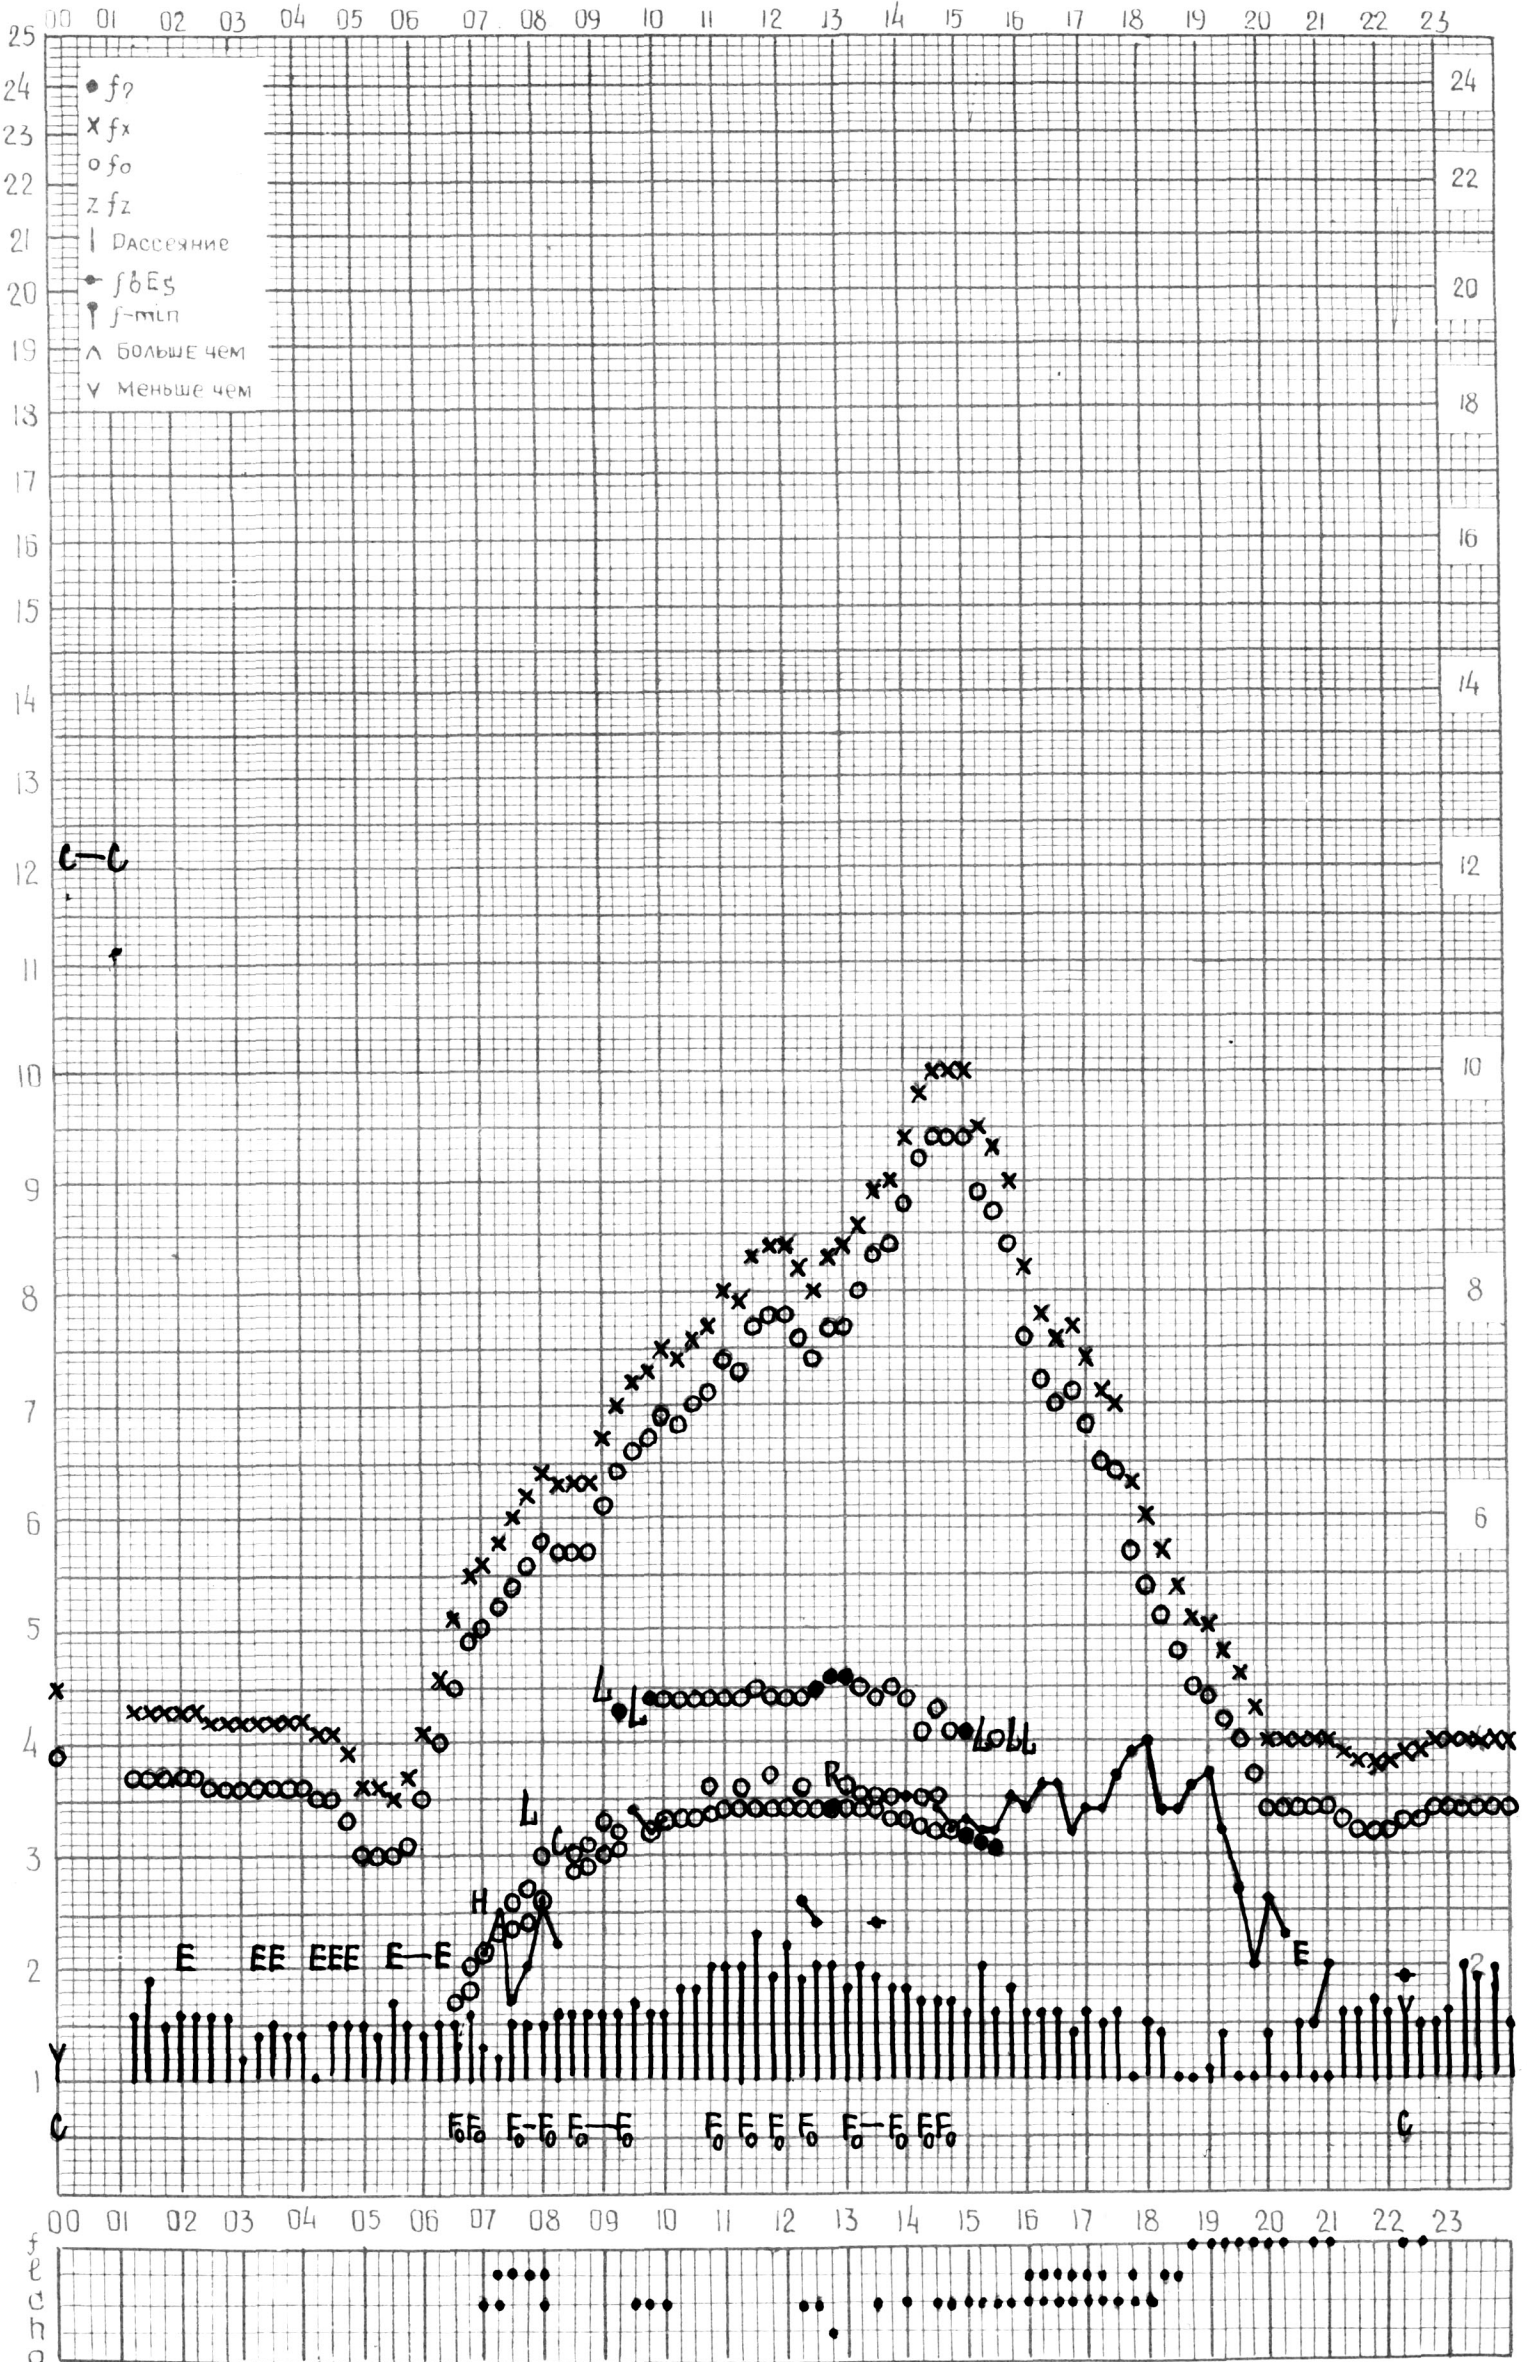

станция Ашхабад f-график ионосферных данных дата 15 марта 1964г.

кем отсчитано Медведевой

МЕЖДУНАРОДНЫЙ ГЕОФИЗИЧЕСКИЙ ГОД

ВРЕМЯ 60°E

станция **АШХАБАД** f-график ионосферных данных ДАТА **17 марта 1964г.**