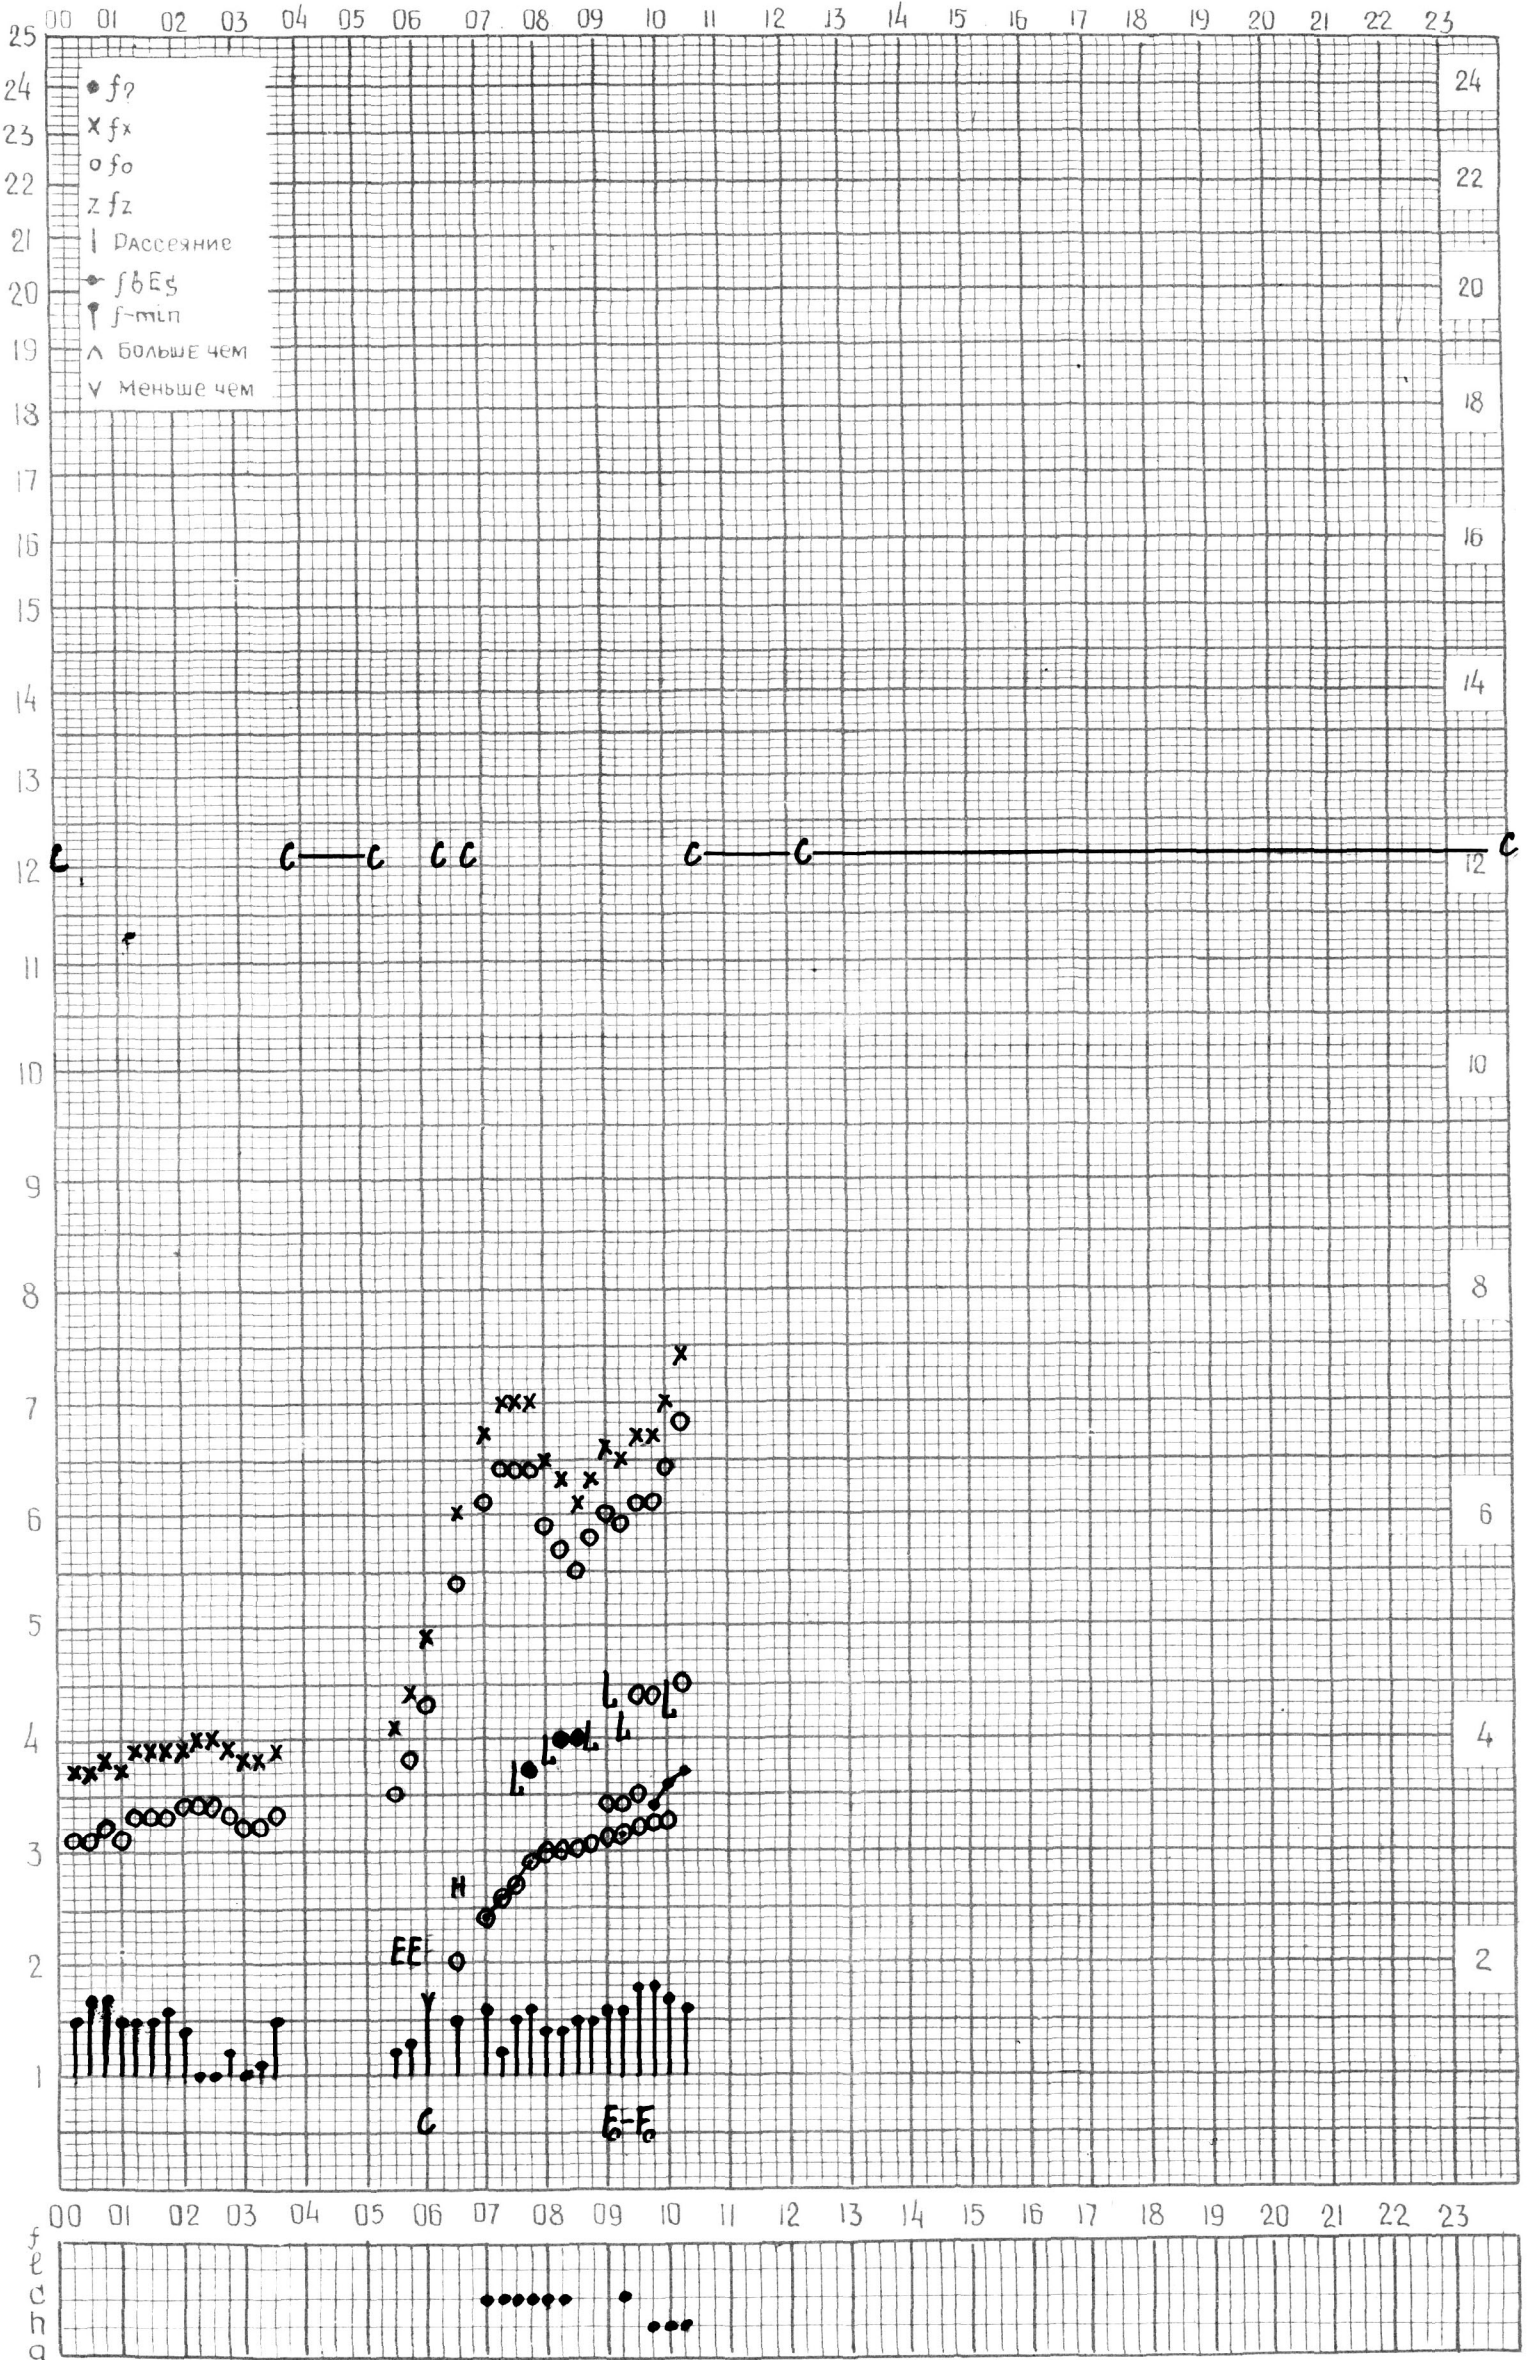

МЕЖДУНАРОДНЫЙ ГЕОФИЗИЧЕСКИЙ ГОД

ВРЕМЯ 60°E

станция АШХАБАД f-график ионосферных данных дата 29 марта 1964г.

КЕМ ОТЧИТАНО Медведевой