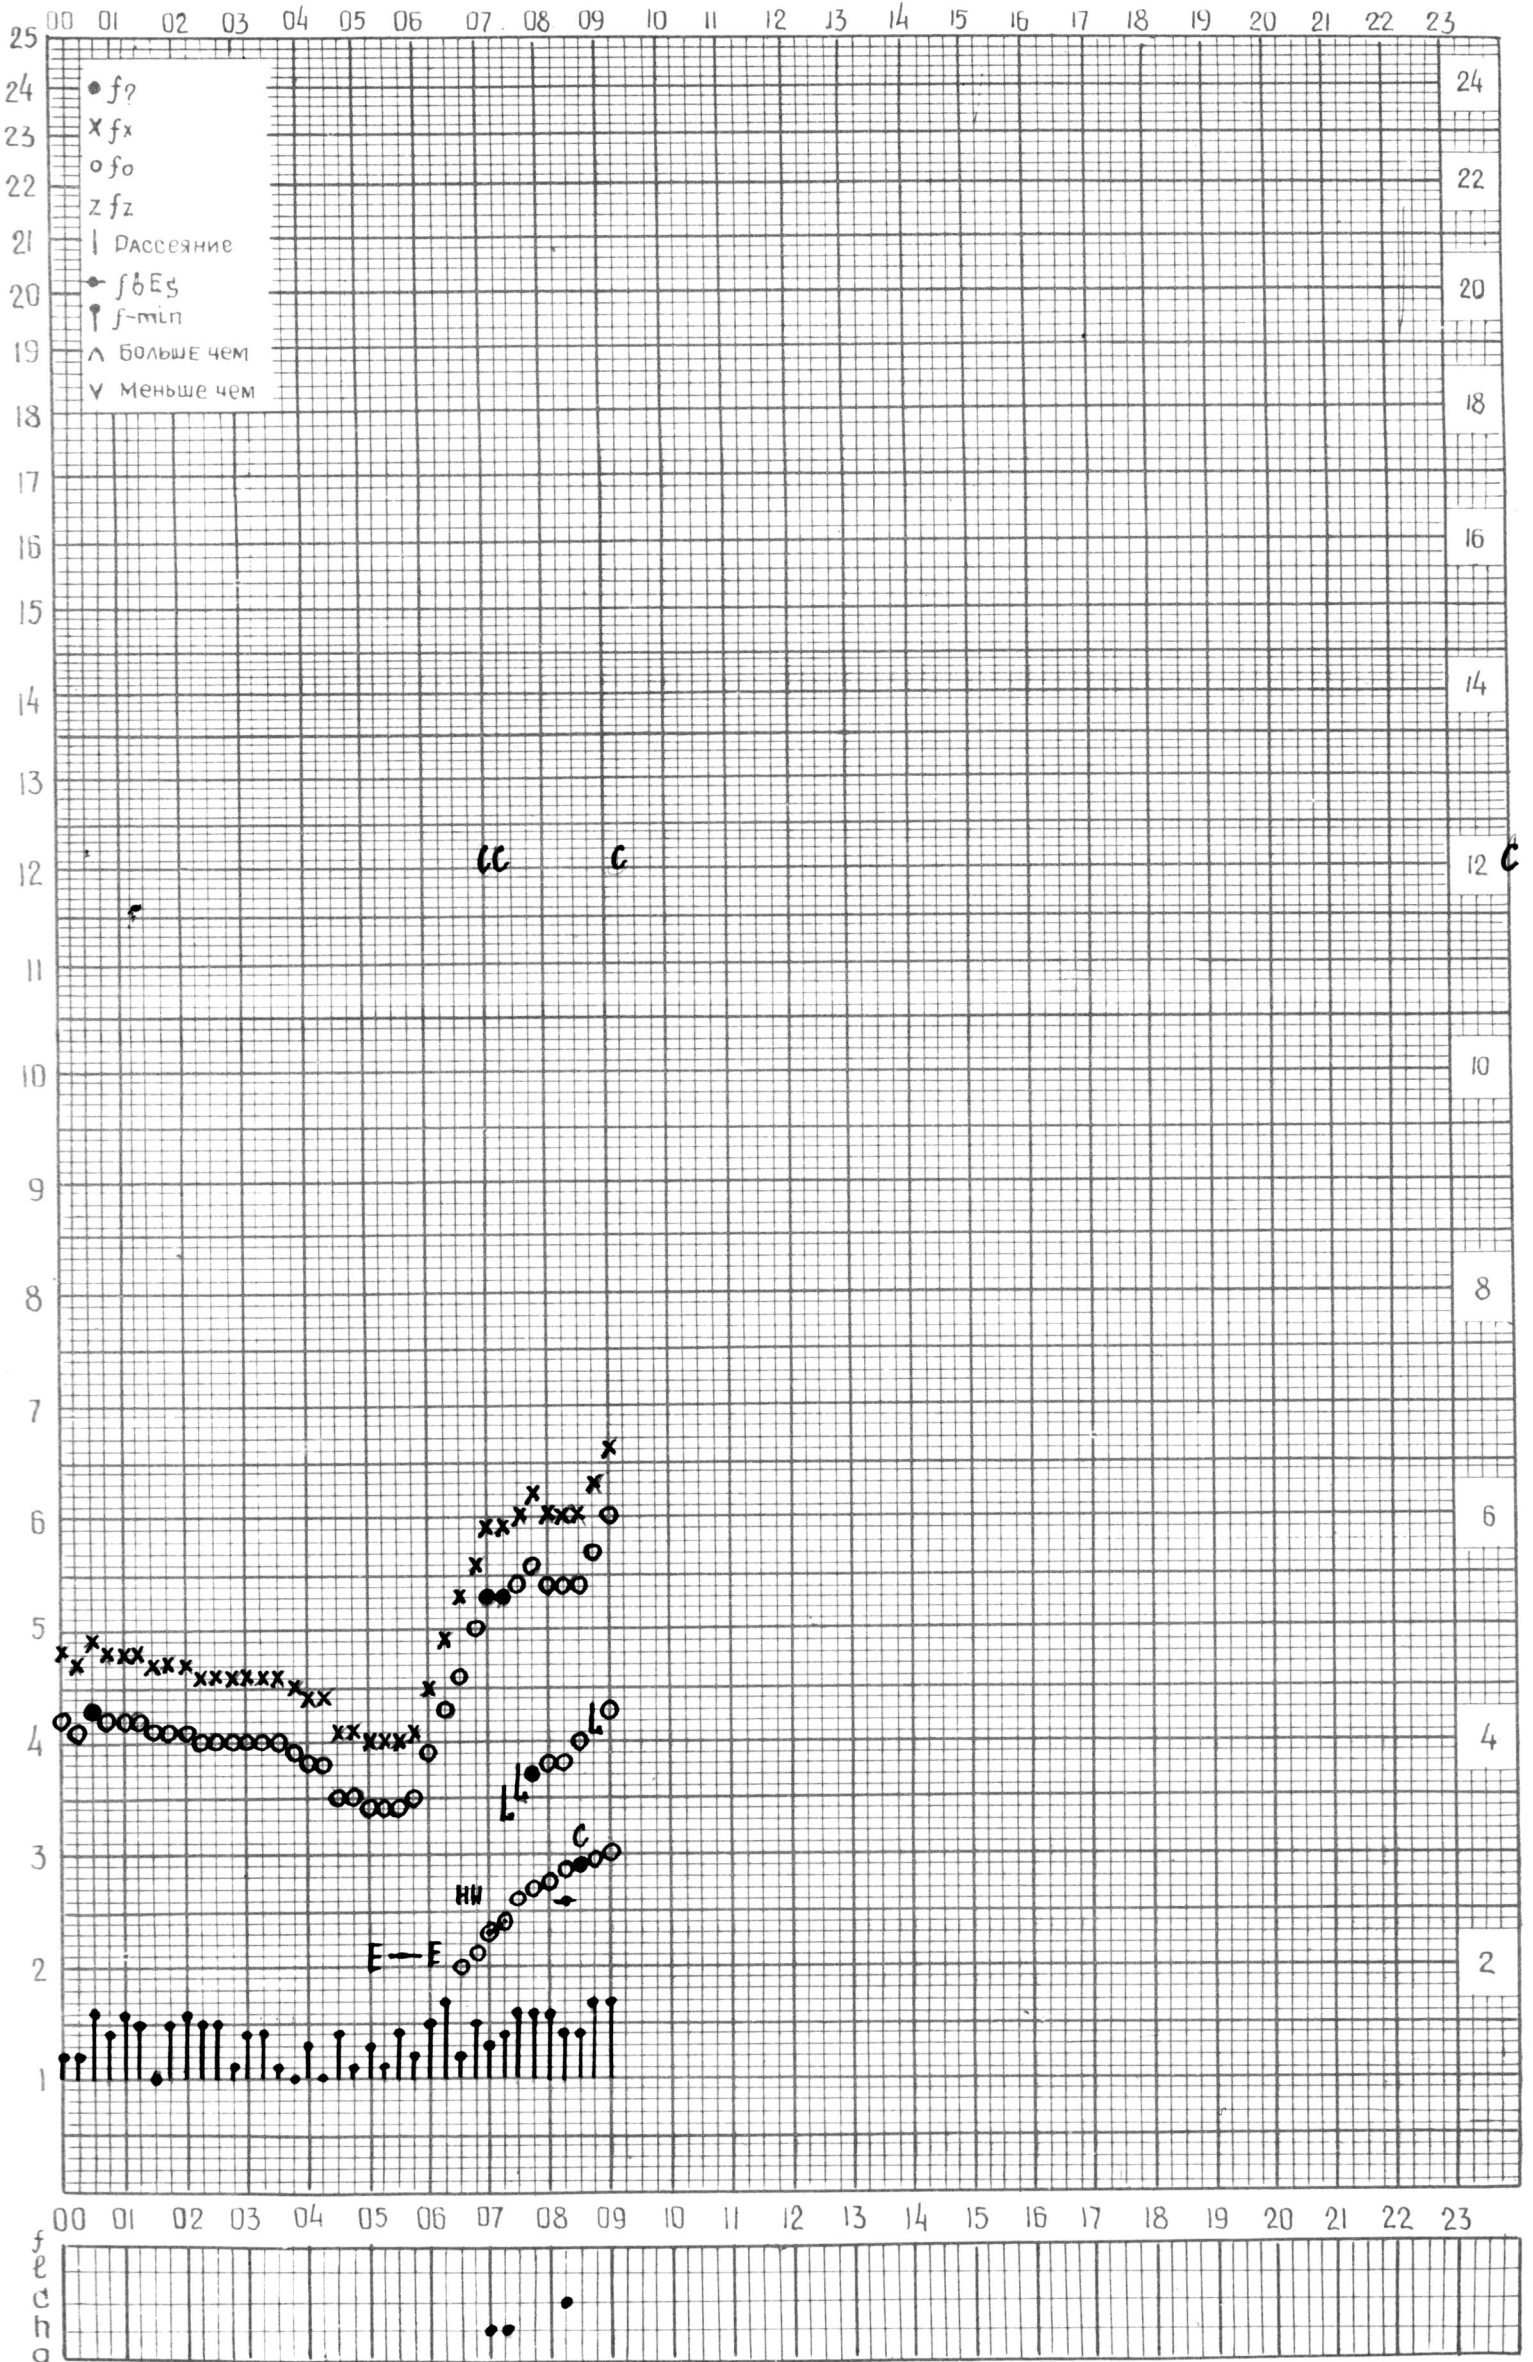

МЕЖДУНАРОДНЫЙ ГЕОФИЗИЧЕСКИЙ ГОД

ВРЕМЯ 60°E

станция **Ашхабад** f-график ионосферных данных дата **27 марта 1964г.**

КЕМ ОТСЧИТАНО Мезведевой