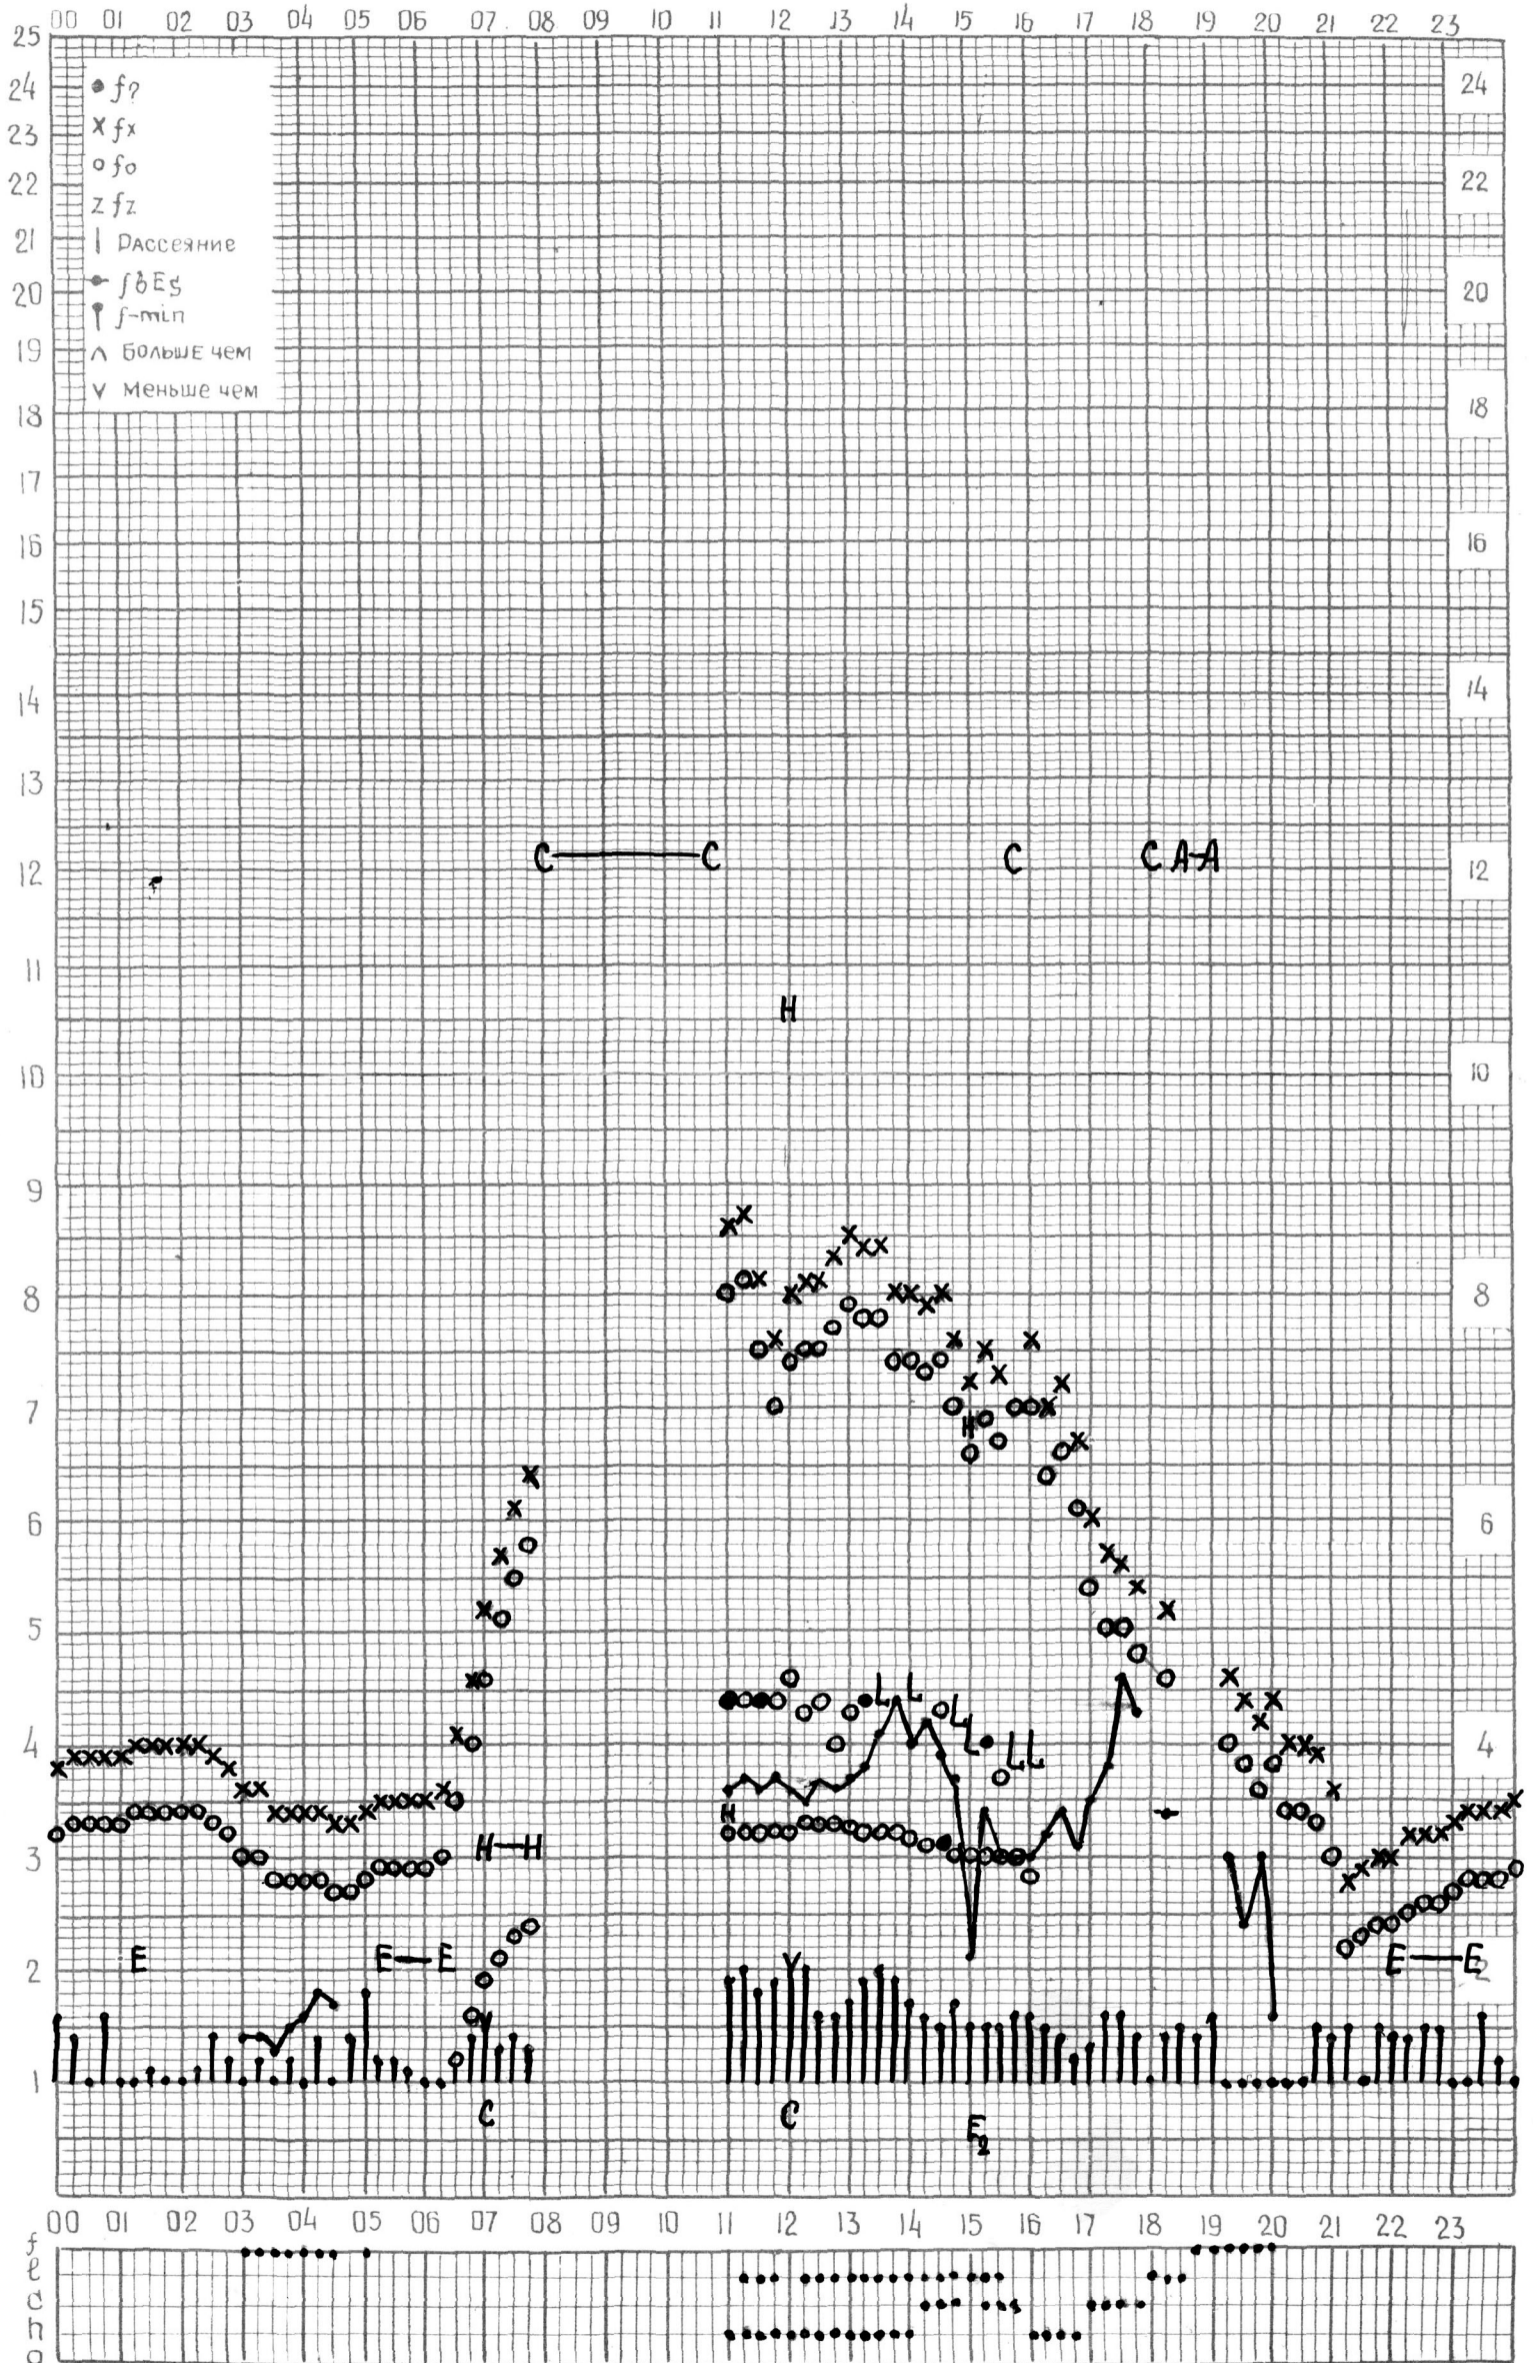

МЕЖДУНАРОДНЫЙ ГЕОФИЗИЧЕСКИЙ ГОД

ВРЕМЯ 60°E

станция Ашхабад f-график ионосферных данных ДАТА 1 марта 1964г.

кем отчитано Медведевой

МЕЖДУНАРОДНЫЙ ГЕОФИЗИЧЕСКИЙ ГОД

ВРЕМЯ 60°E

станция АШХАБАД f-график ионосферных данных ДАТА 2 МАРТА 1964г.

кем отчитано Медведевой

МЕЖДУНАРОДНЫЙ ГЕОФИЗИЧЕСКИЙ ГОД

ВРЕМЯ 60° E

станция Ашхабад f-график ионосферных данных дата 3 марта 1964г.

кем отсчитано Мезведовой

МЕЖДУНАРОДНЫЙ ГЕОФИЗИЧЕСКИЙ ГОД

ВРЕМЯ 60°E

станция АШХАБАД f-график ионосферных данных ДАТА 4 марта 1964г.

кем отсчитано *Мезведовой*

МЕЖДУНАРОДНЫЙ ГЕОФИЗИЧЕСКИЙ ГОД

ВРЕМЯ 60°E

станция Ашхабад f-график ионосферных данных ДАТА 5 марта 1964г.

кем отсчитано Медведевой

МЕЖДУНАРОДНЫЙ ГЕОФИЗИЧЕСКИЙ ГОД

Время 60°E

Станция Ашхабад f-график ионосферных данных ДАТА 6 марта 1964г.

КЕМ ОТСЧИТАНО Медведевой

МЕЖДУНАРОДНЫЙ ГЕОФИЗИЧЕСКИЙ ГОД

ВРЕМЯ 60°E

станция АШХАБАД f-график ионосферных данных ДАТА 7 марта 1964г

кем отсчитано Медведевой

МЕЖДУНАРОДНЫЙ ГЕОФИЗИЧЕСКИЙ ГОД

ВРЕМЯ 60°E

станция АШХАБАД f-график ионосферных данных ДАТА 10 марта 1964 г.