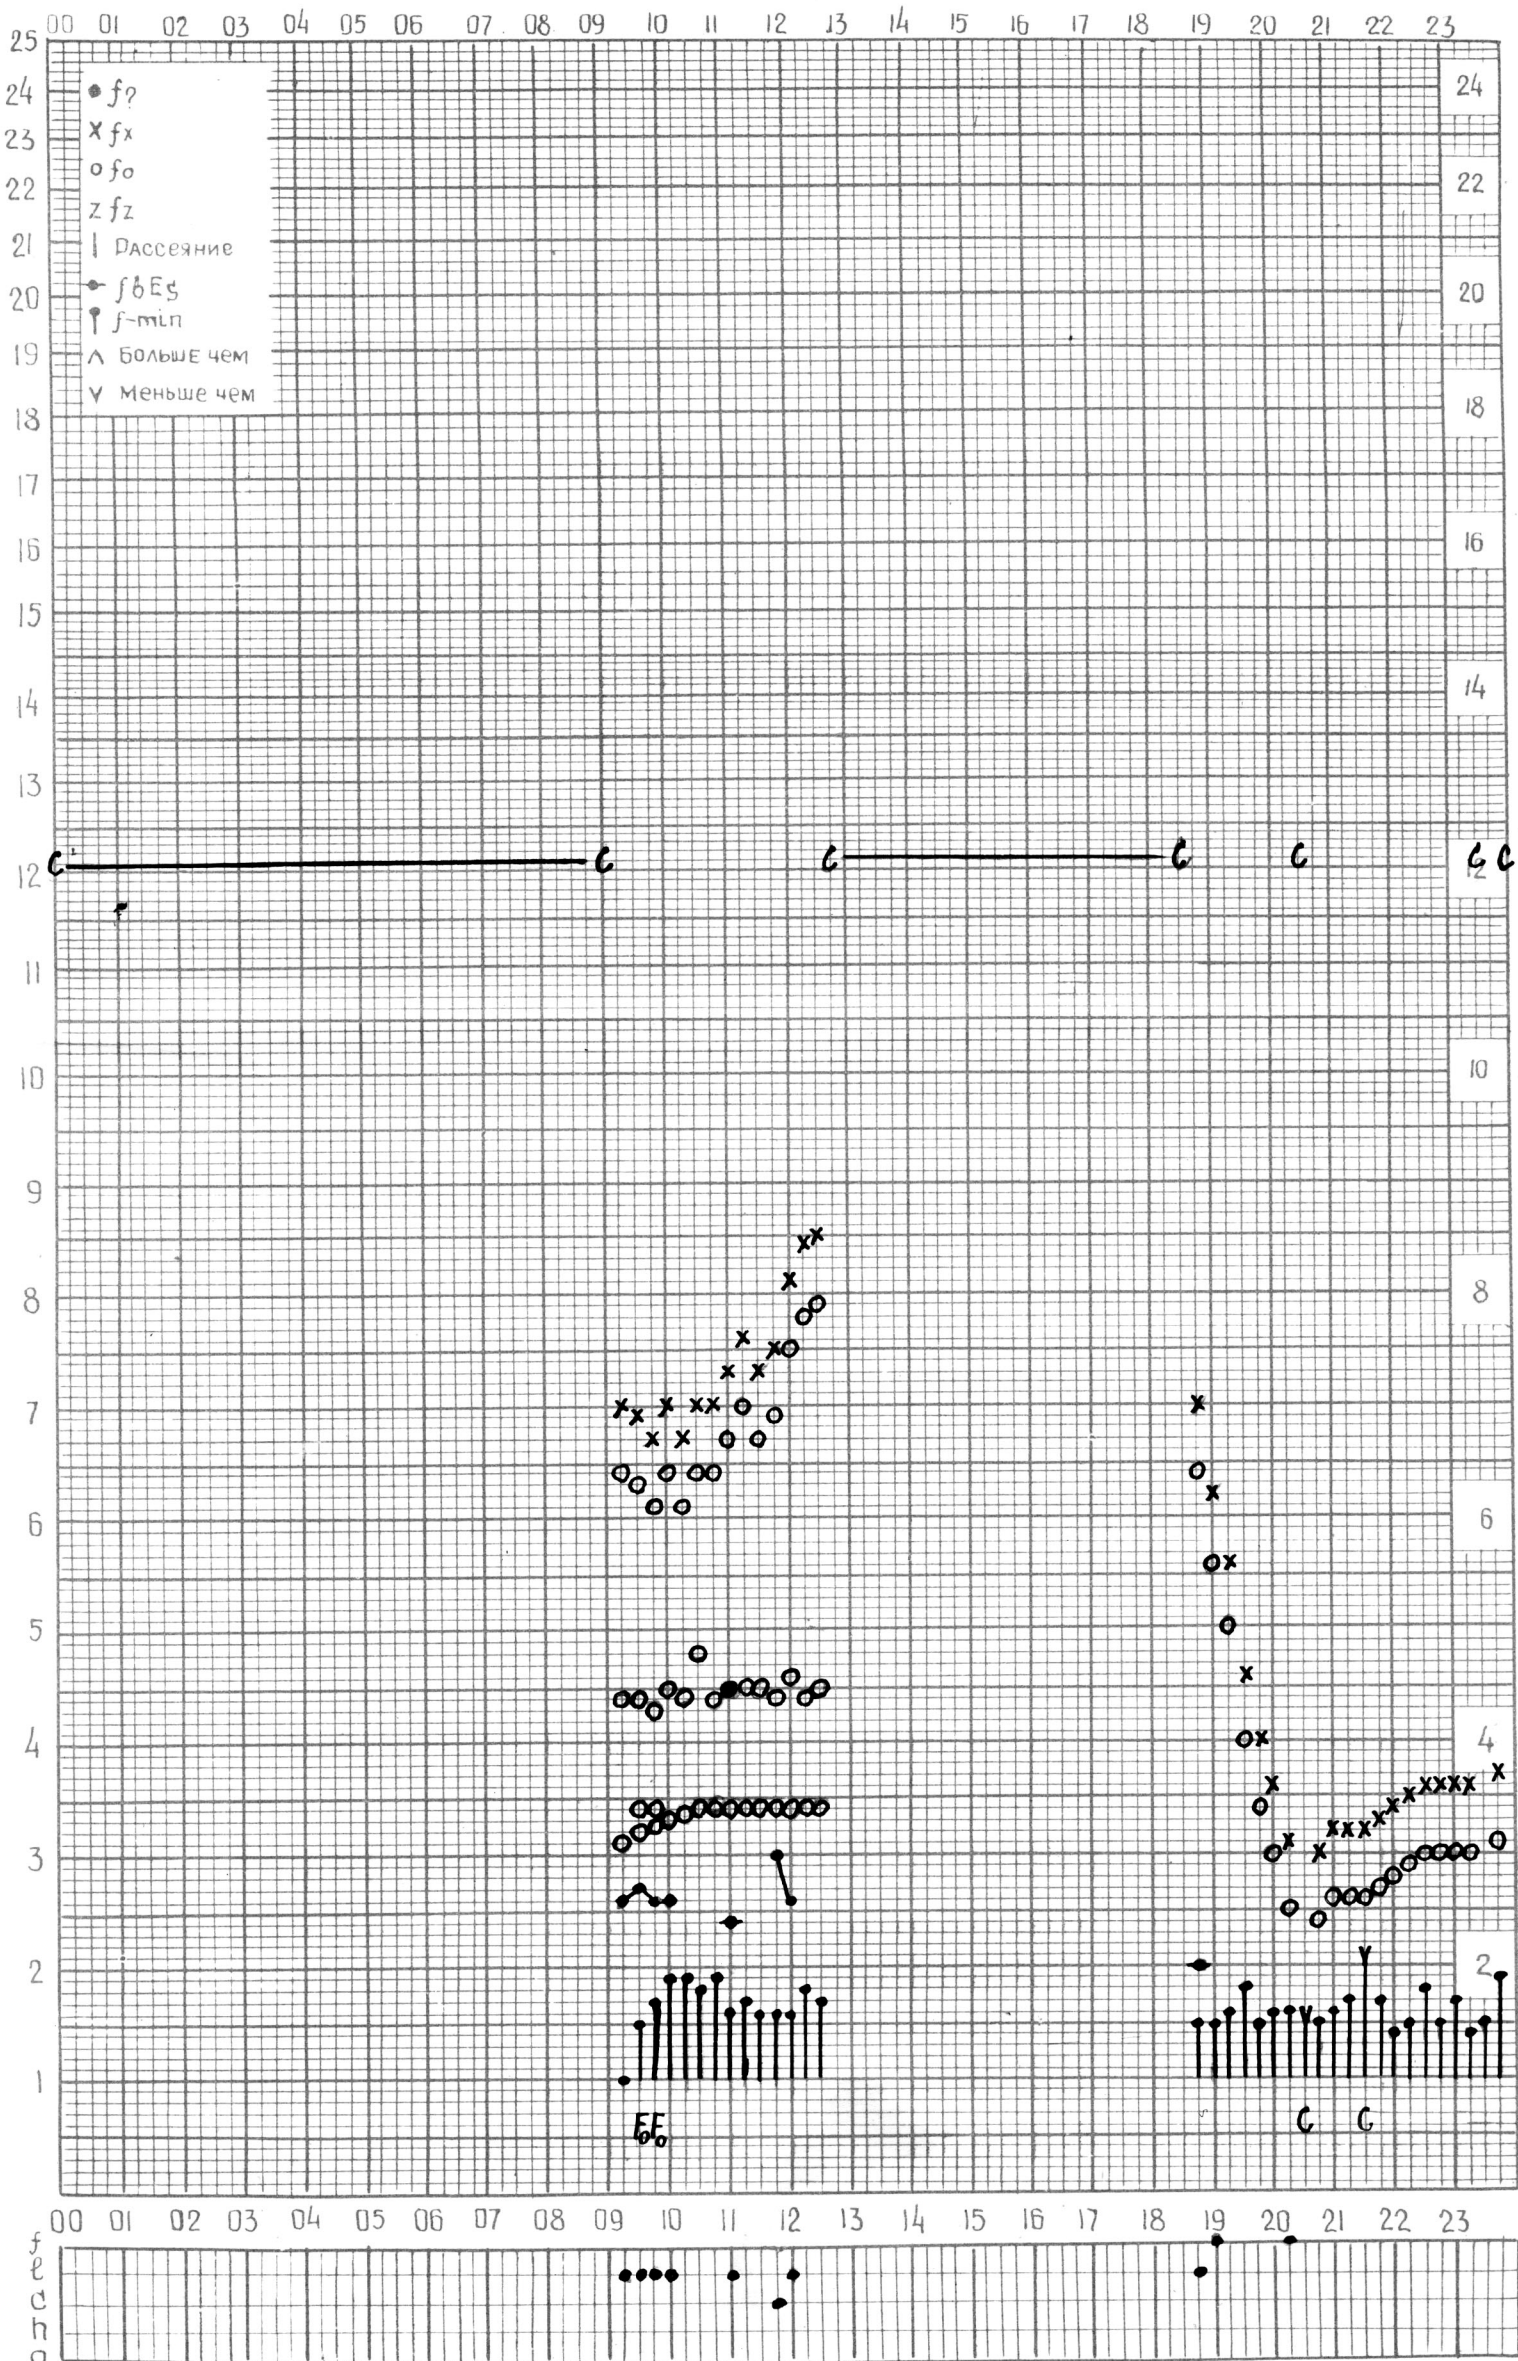

станция **Ашхабад** f-график ионосферных данных дата **27 марта 1964г.**

КЕМ ОТСЧИТАНО Мезведевой

МЕЖДУНАРОДНЫЙ ГЕОФИЗИЧЕСКИЙ ГОД

ВРЕМЯ 60°E

станция **АШХАБАД**, f-график ионосферных данных ДАТА **28 марта 1964г.**