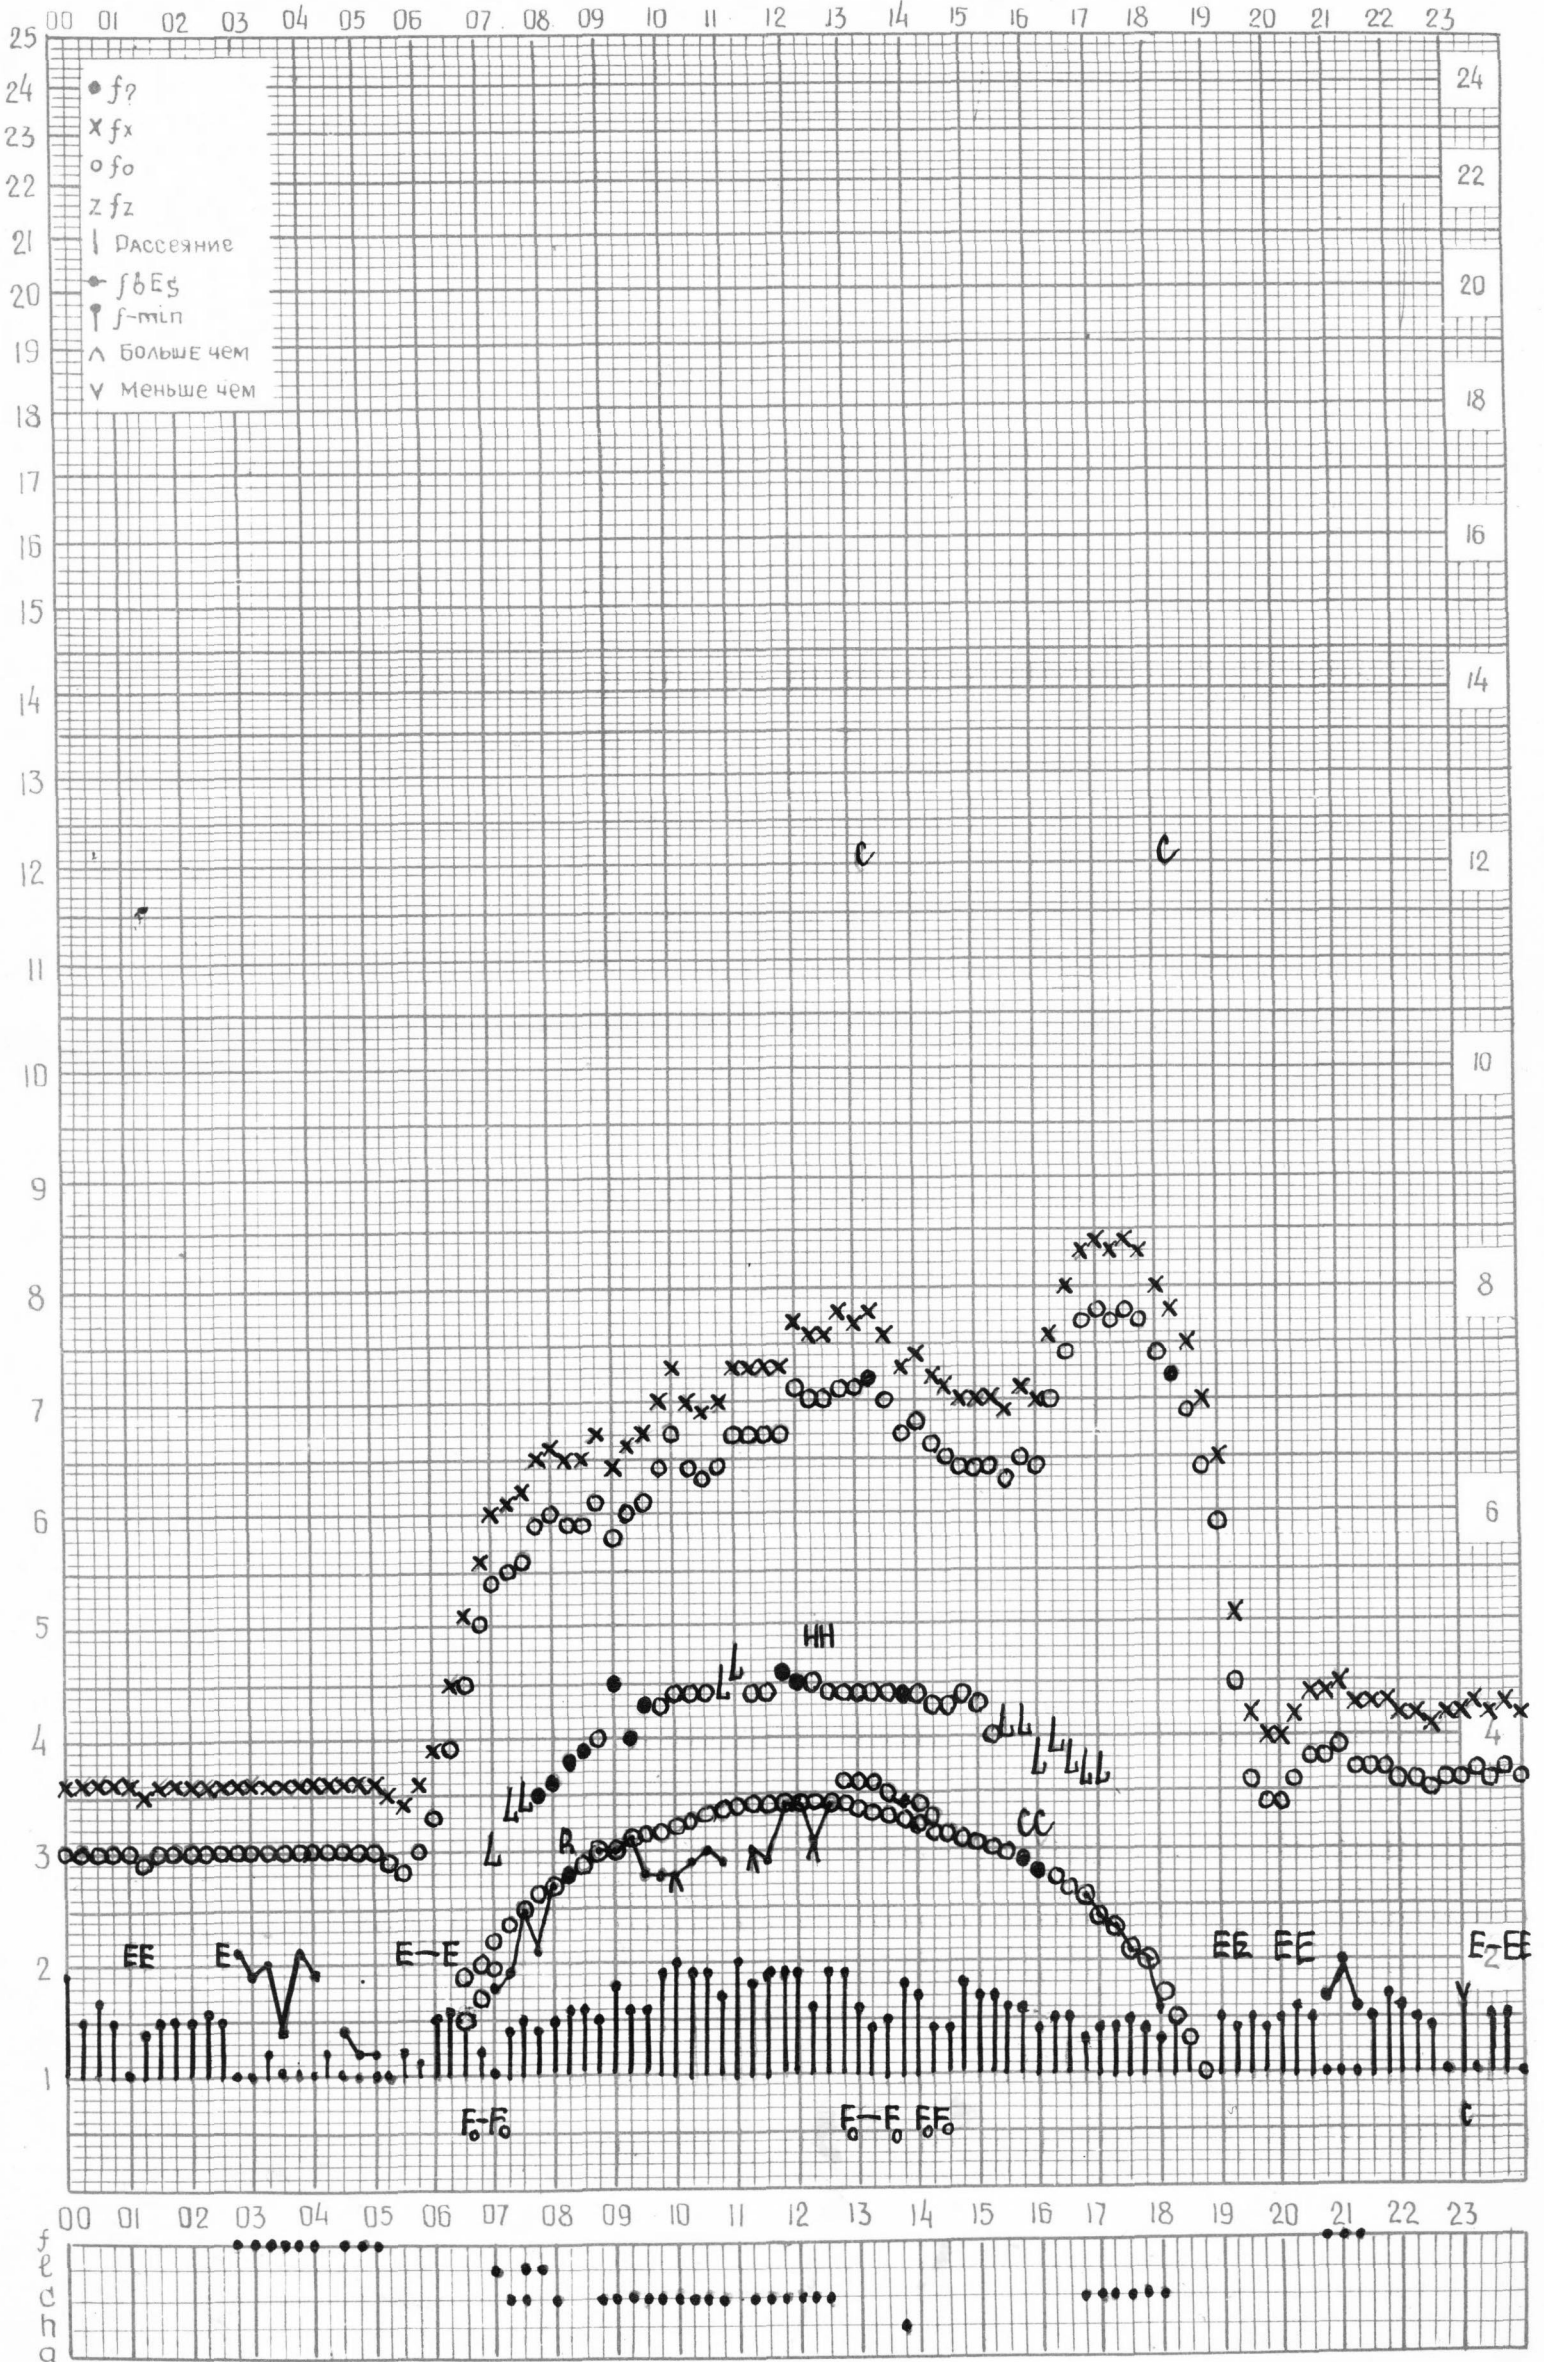

МЕЖДУНАРОДНЫЙ ГЕОФИЗИЧЕСКИЙ ГОД

ВРЕМЯ 60°E

станция АШХАБАД f-график ионосферных данных ДАТА 21 марта 1964г.

КЕМ ОТСЧИТАНО Медведевой

МЕЖДУНАРОДНЫЙ ГЕОФИЗИЧЕСКИЙ ГОД

ВРЕМЯ 60°E

станция АШХАБАД f-график ионосферных данных ДАТА 22 марта 1964г.