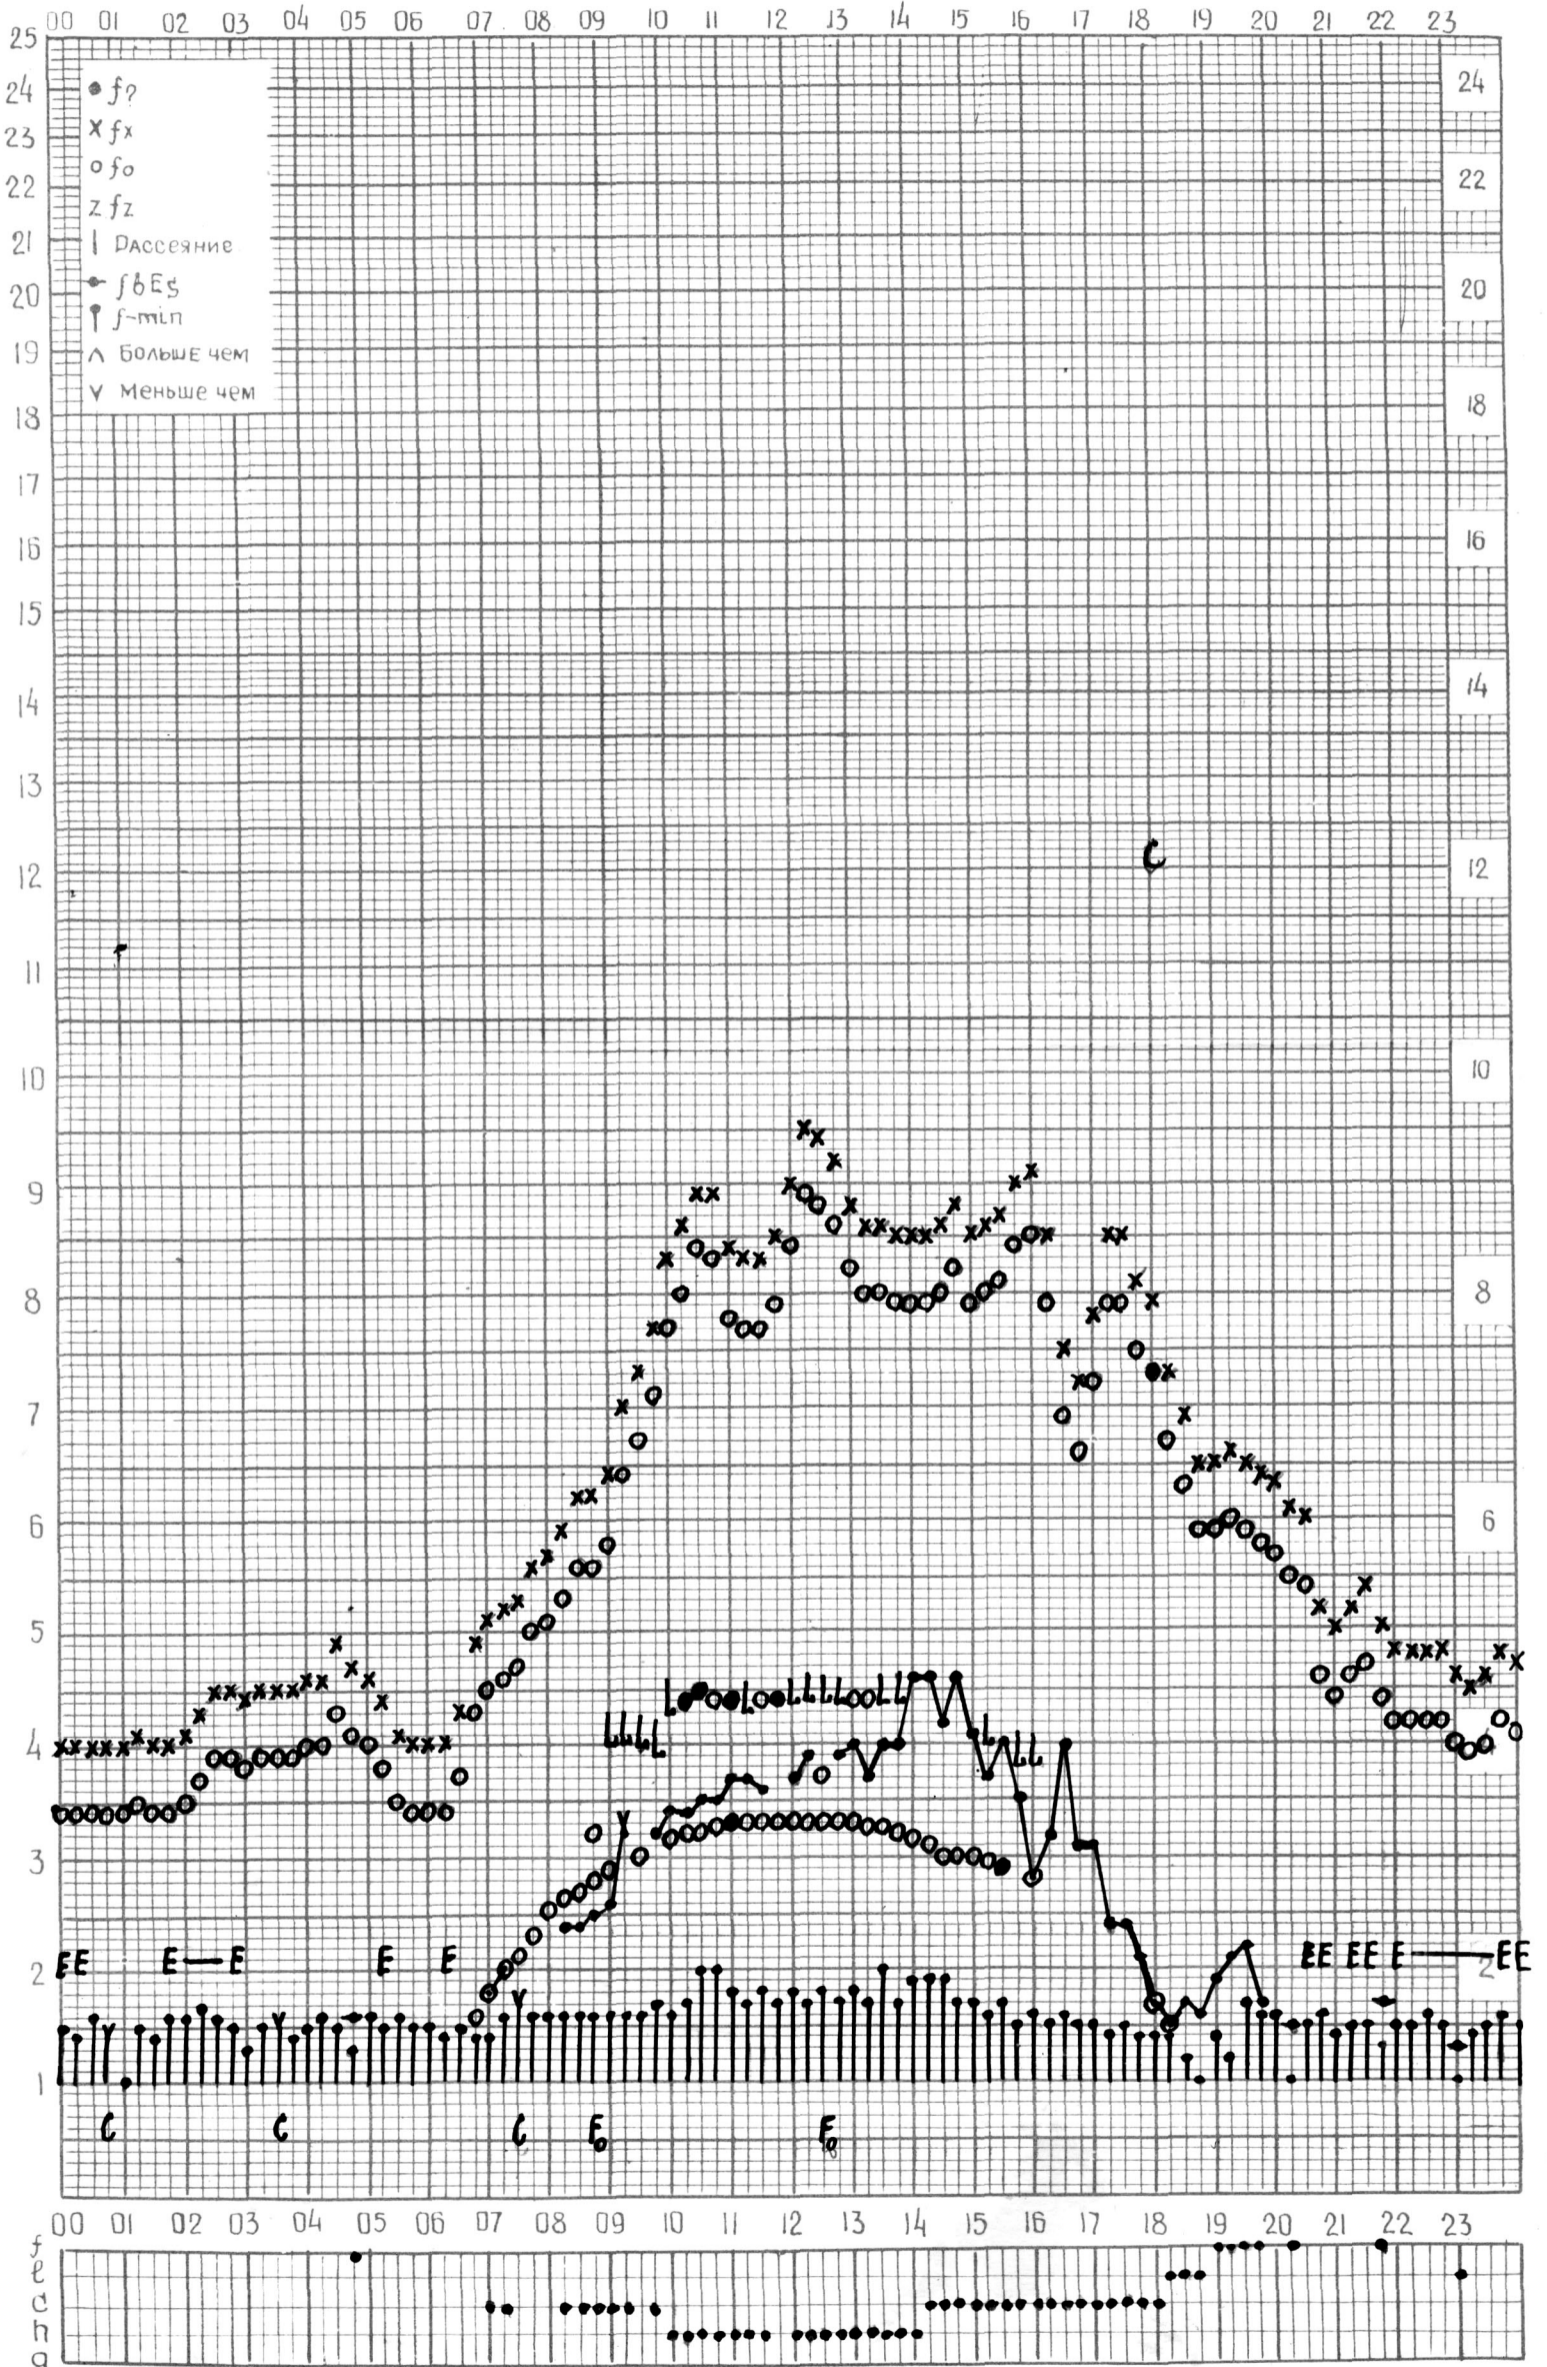

МЕЖДУНАРОДНЫЙ ГЕОФИЗИЧЕСКИЙ ГОД

ВРЕМЯ 60°E

станция Ашхабад f-график ионосферных данных ДАТА 1 марта 1964г.

кем отчитано Медведевой

МЕЖДУНАРОДНЫЙ ГЕОФИЗИЧЕСКИЙ ГОД

ВРЕМЯ 60°E

станция АШХАБАД f-график ионосферных данных ДАТА 2 МАРТА 1964г.

кем отчитано Медведевой

МЕЖДУНАРОДНЫЙ ГЕОФИЗИЧЕСКИЙ ГОД

ВРЕМЯ 60° E

станция Ашхабад f-график ионосферных данных дата 3 марта 1964г.

кем отсчитано Мезведовой

МЕЖДУНАРОДНЫЙ ГЕОФИЗИЧЕСКИЙ ГОД

ВРЕМЯ 60°E

станция АШХАБАД f-график ионосферных данных ДАТА 4 марта 1964г.

кем отсчитано *Мезведовой*

МЕЖДУНАРОДНЫЙ ГЕОФИЗИЧЕСКИЙ ГОД

ВРЕМЯ 60°E

станция Ашхабад f-график ионосферных данных ДАТА 5 марта 1964г.

кем отсчитано Медведевой

МЕЖДУНАРОДНЫЙ ГЕОФИЗИЧЕСКИЙ ГОД

Время 60°E

Станция Ашхабад f-график ионосферных данных ДАТА 6 марта 1964г.

КЕМ ОТСЧИТАНО Медведевой

МЕЖДУНАРОДНЫЙ ГЕОФИЗИЧЕСКИЙ ГОД

ВРЕМЯ 60°E

станция АШХАБАД f-график ионосферных данных ДАТА 7 марта 1964г

кем отсчитано Медведевой

МЕЖДУНАРОДНЫЙ ГЕОФИЗИЧЕСКИЙ ГОД

ВРЕМЯ 60°E

станция АШХАБАД f-график ионосферных данных ДАТА 10 марта 1964 г.