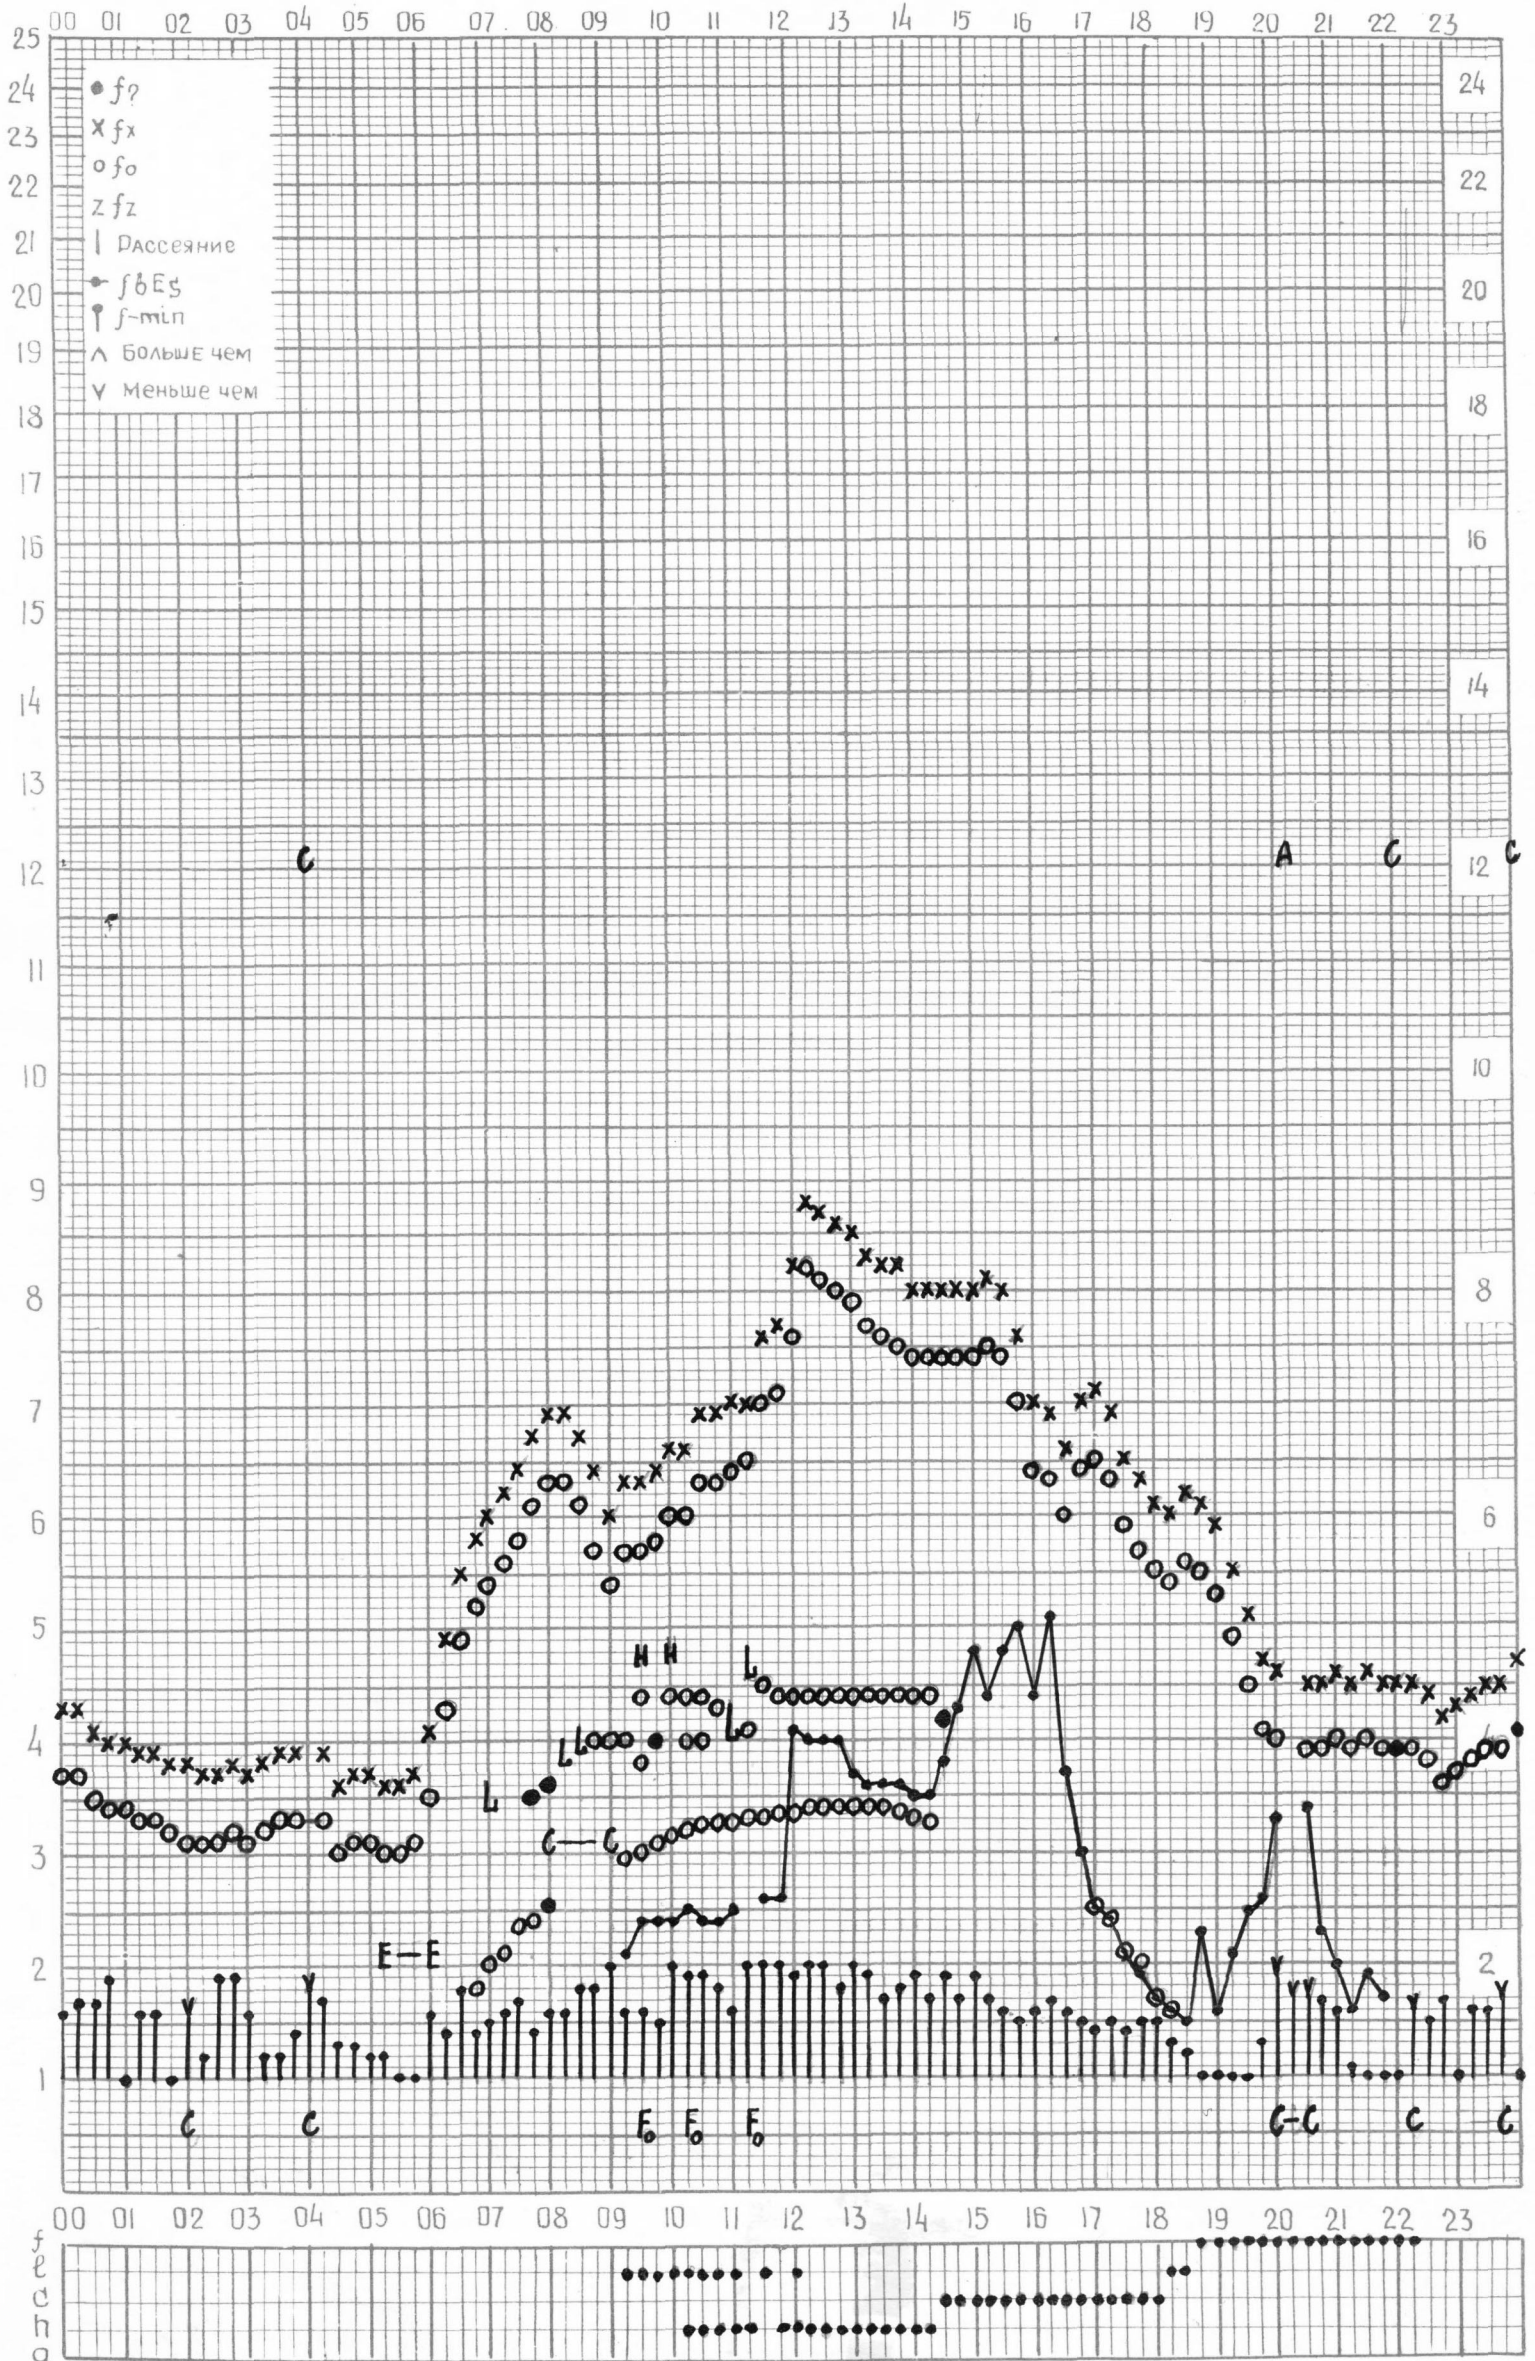

МЕЖДУНАРОДНЫЙ ГЕОФИЗИЧЕСКИЙ ГОД

ВРЕМЯ 60°E

станция АШХАБАД f-график ионосферных данных ДАТА 19 марта 1964г.

КЕМ ОТЧИТАНО Шевелевой