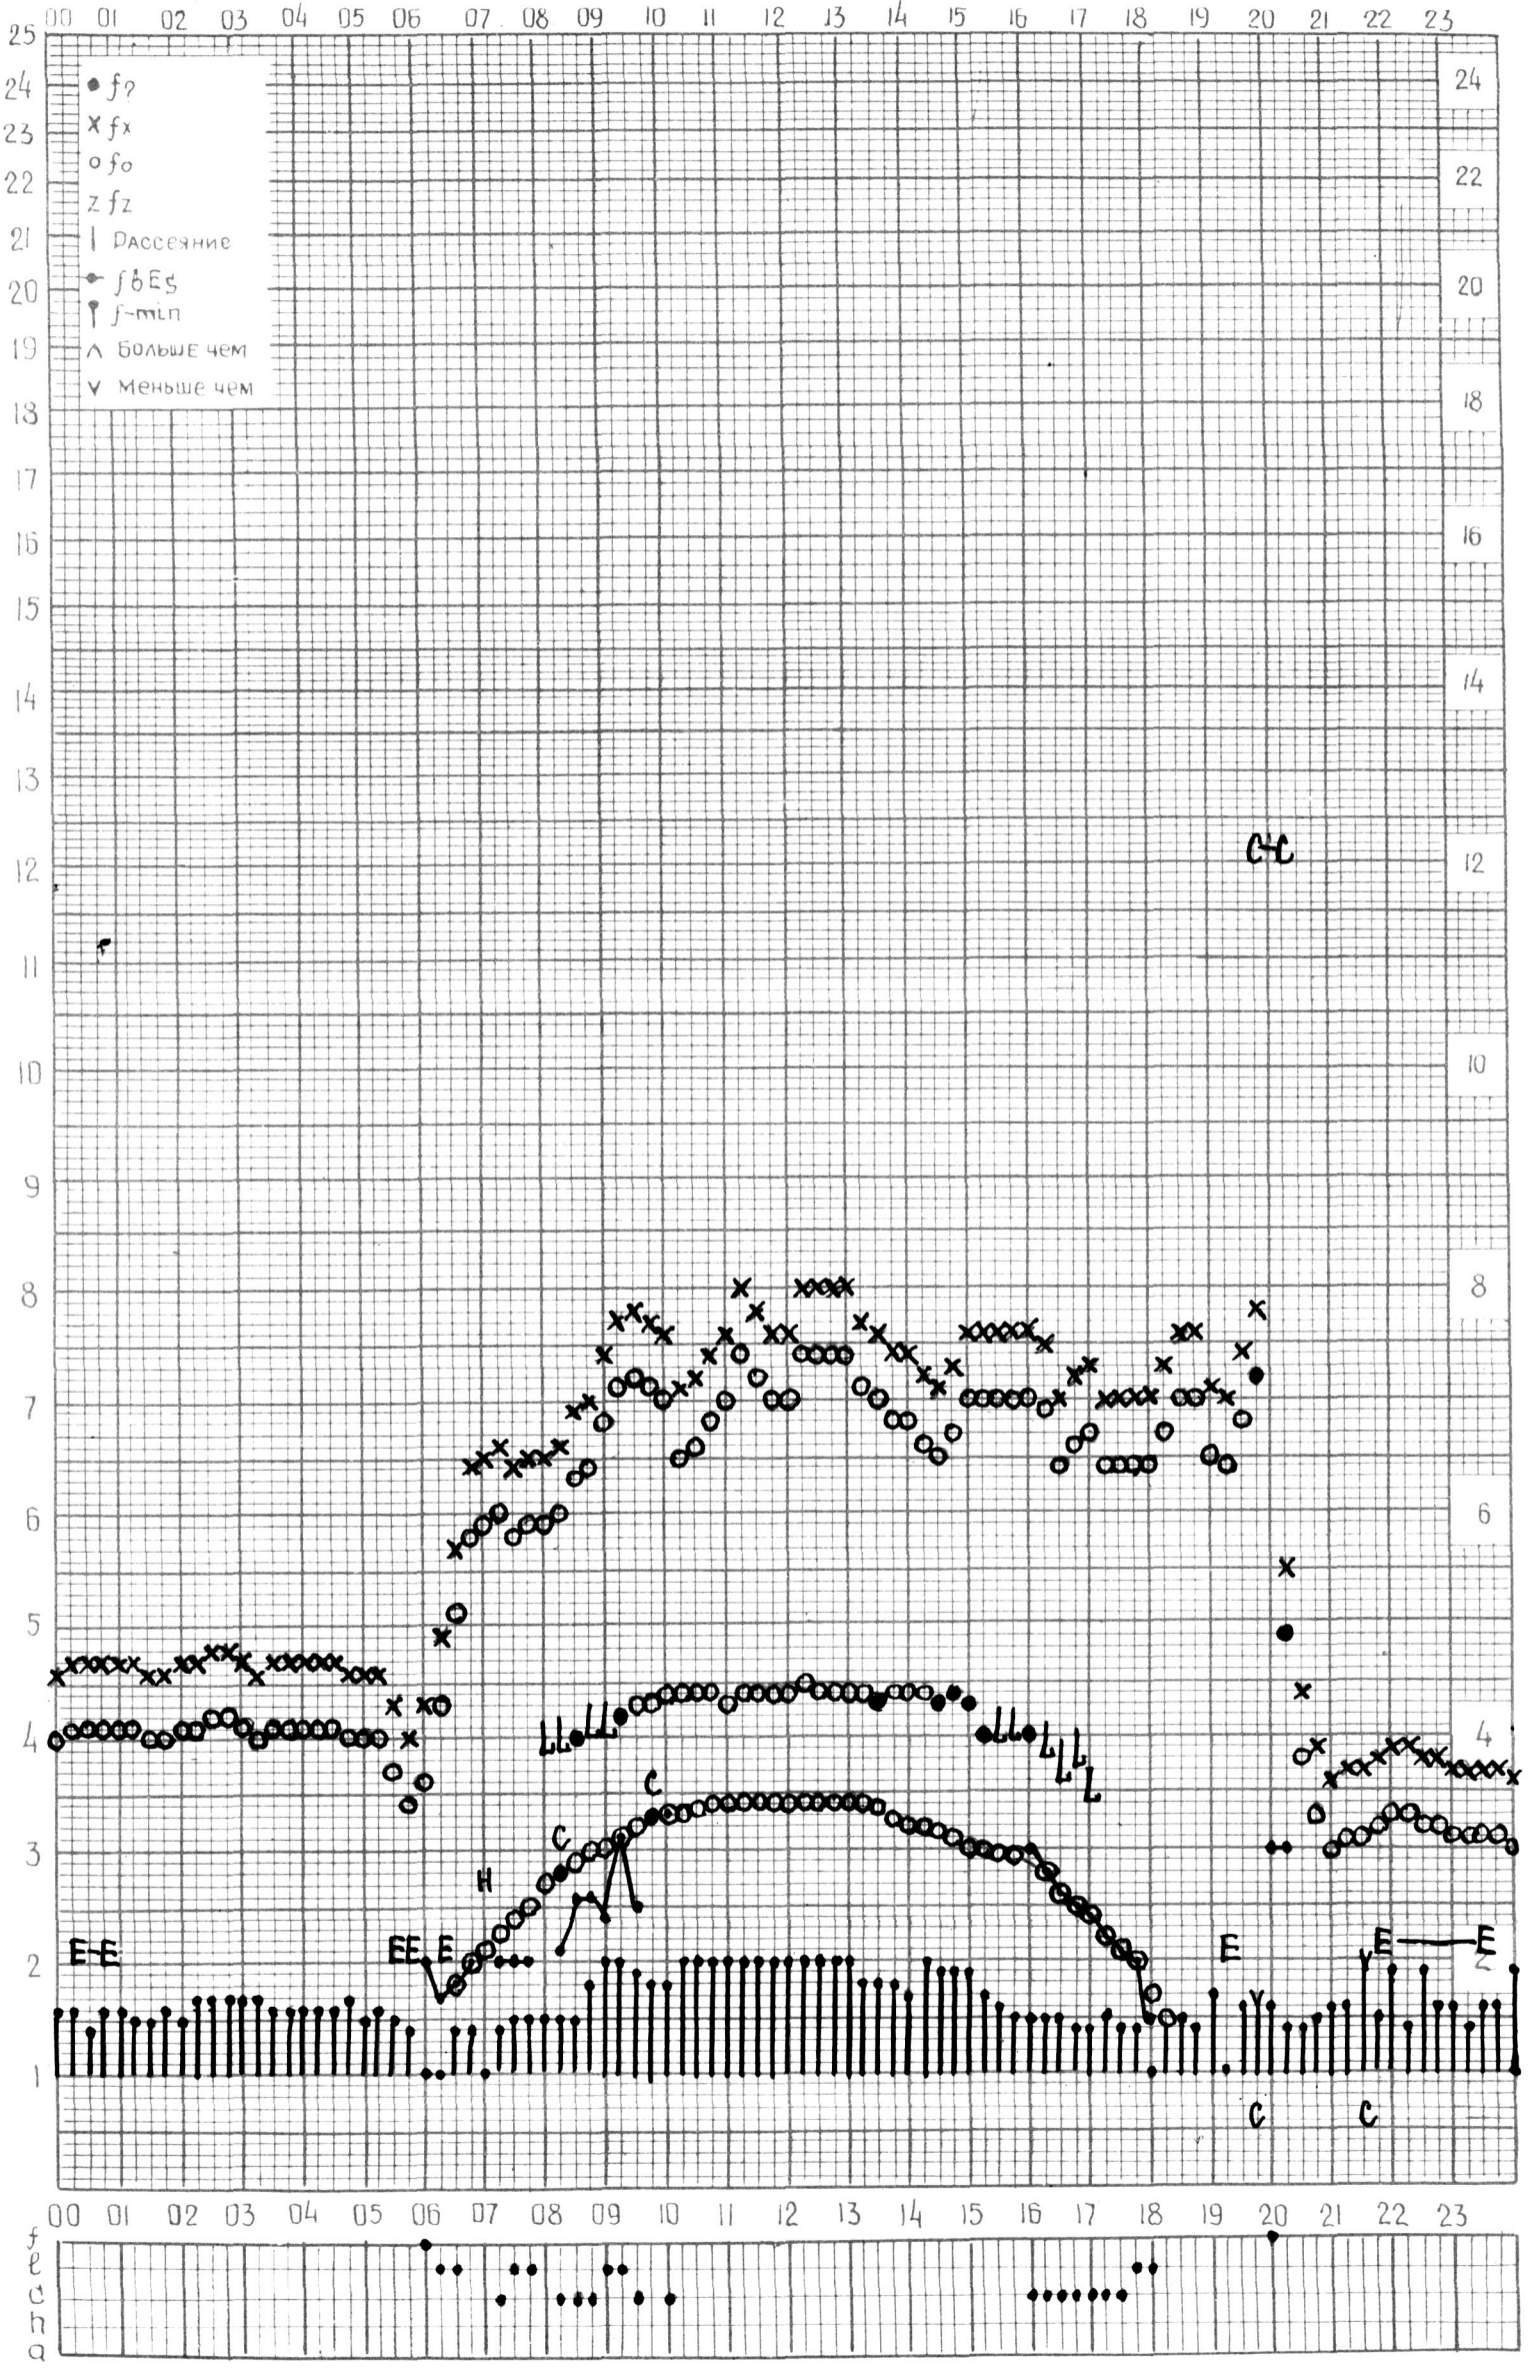

МЕЖДУНАРОДНЫЙ ГЕОФИЗИЧЕСКИЙ ГОД

ВРЕМЯ 60°E

станция АШХАБАД f-график ионосферных данных ДАТА 21 марта 1964г.

КЕМ ОТСЧИТАНО Медведевой