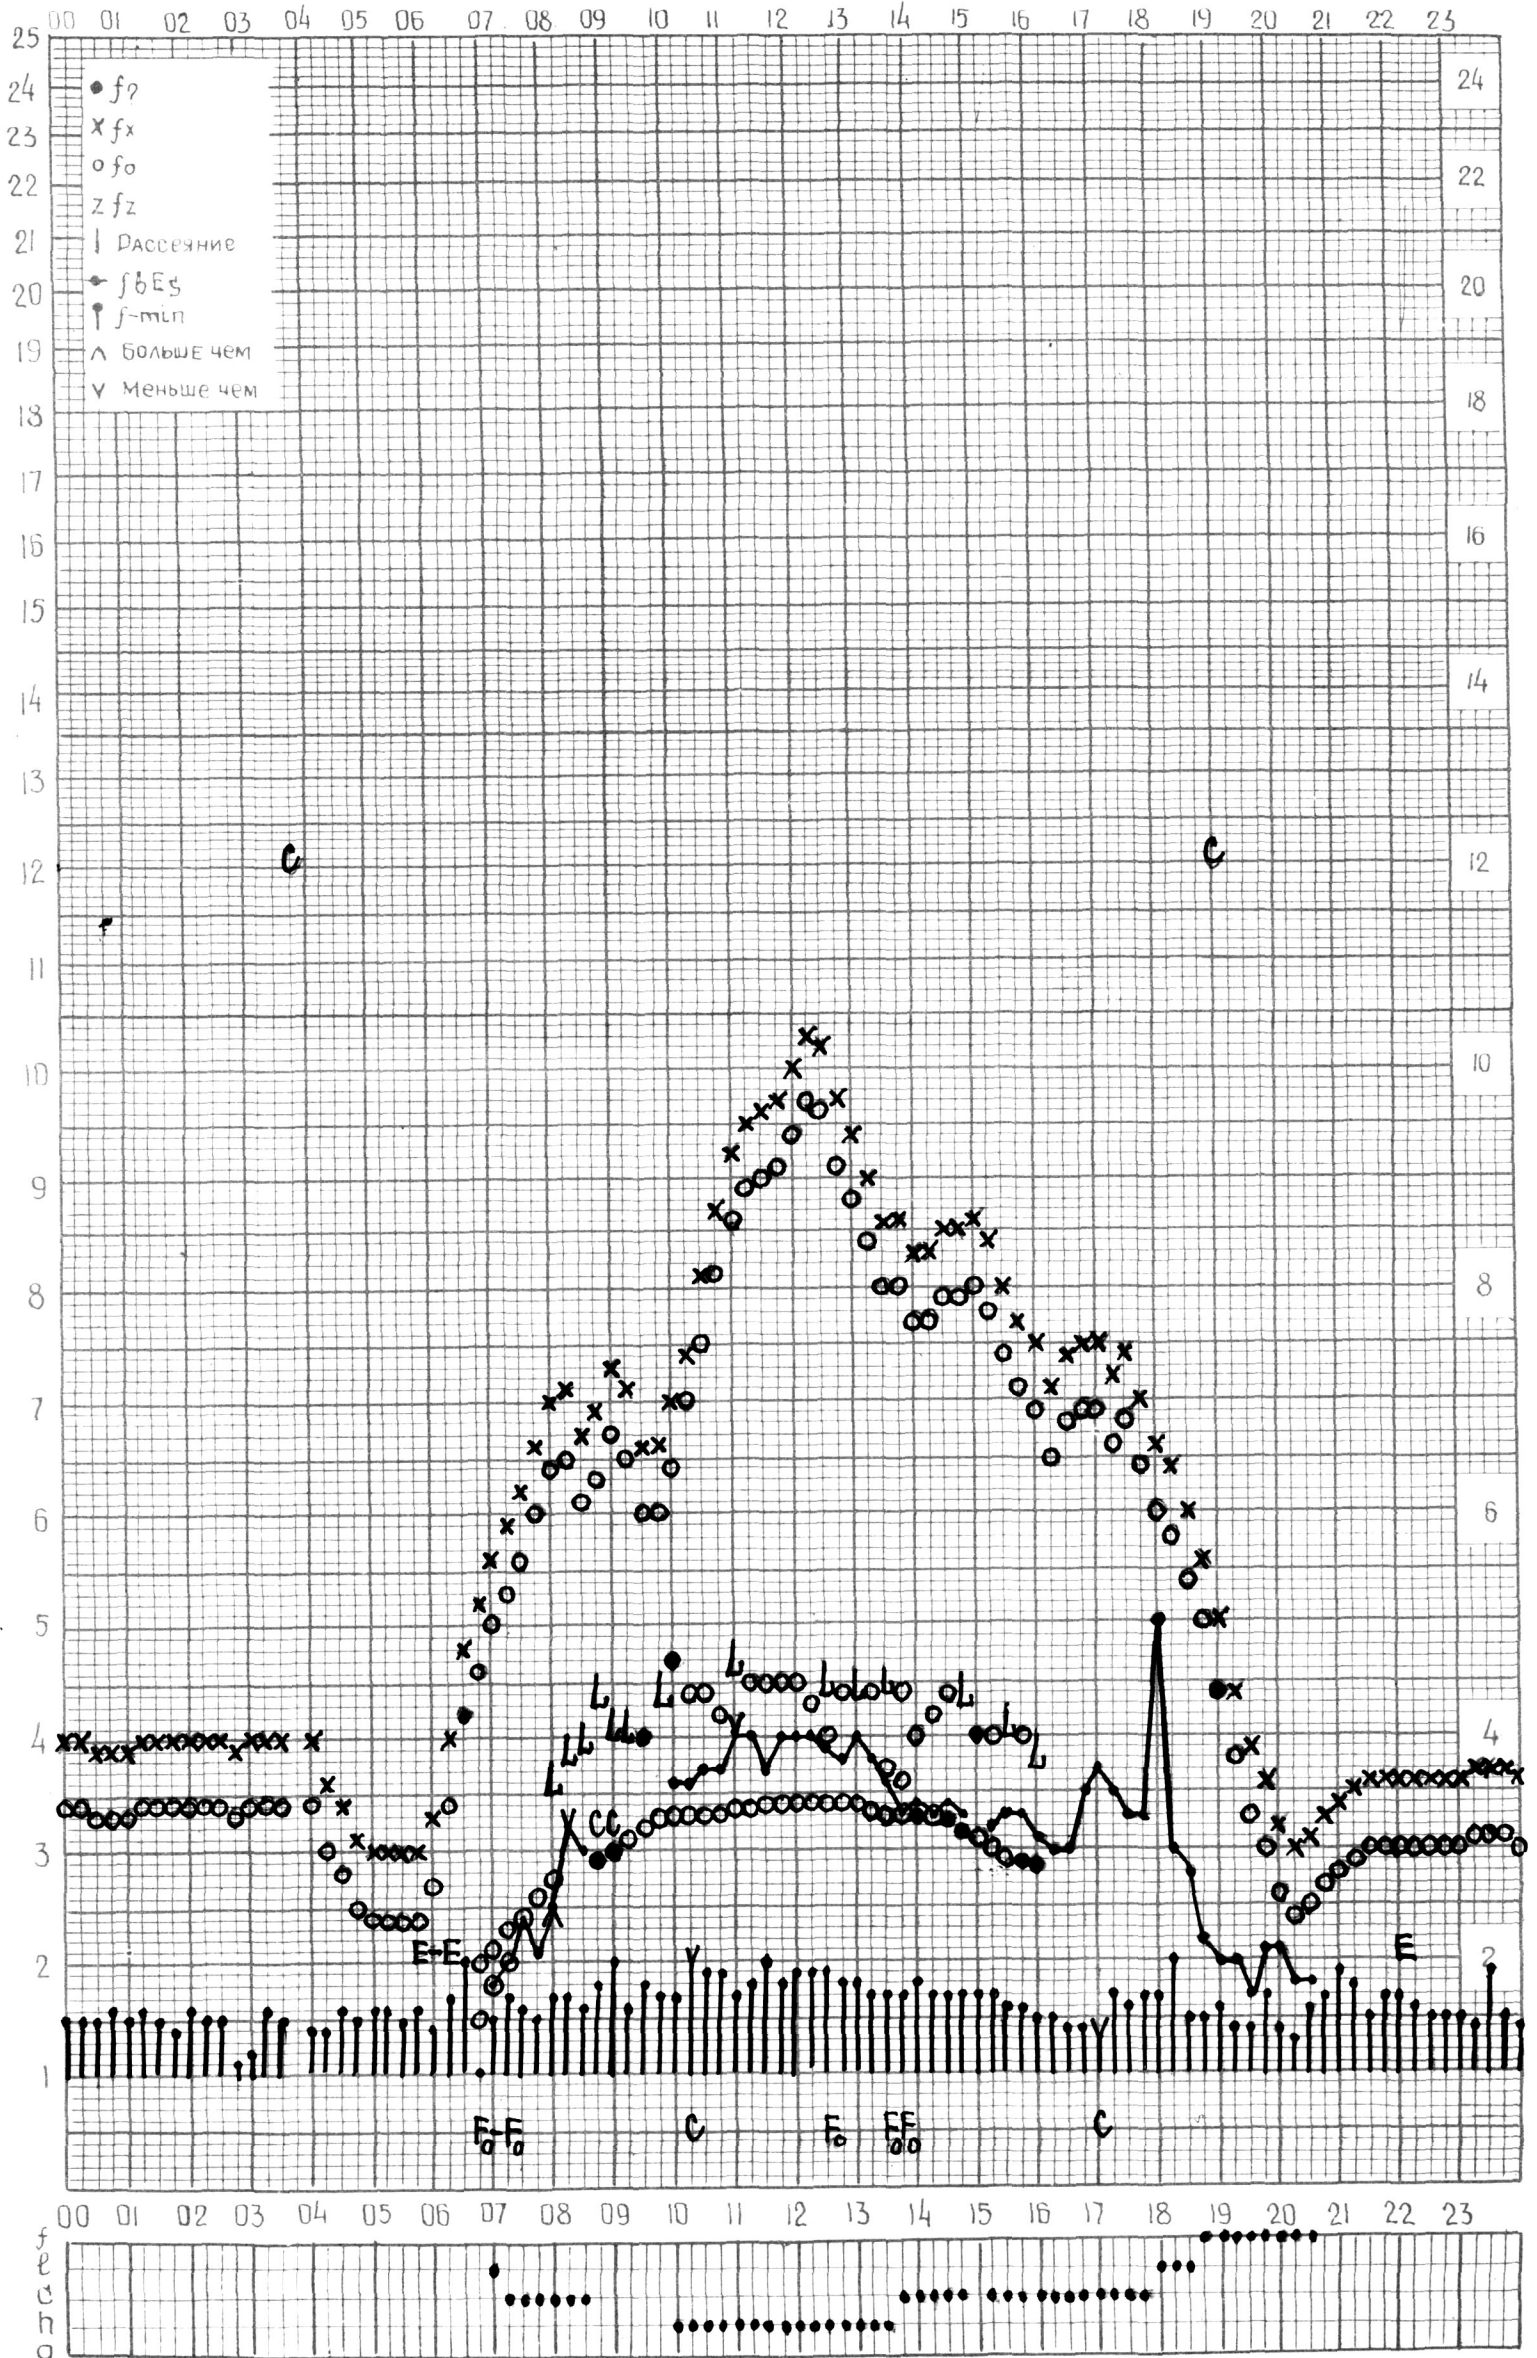

МЕЖДУНАРОДНЫЙ ГЕОФИЗИЧЕСКИЙ ГОД

ВРЕМЯ 60°E

станция **АШХАБАД**, f-график ионосферных данных ДАТА **14 марта 1964г.**

кем отсчитано *Мезвадзевой*