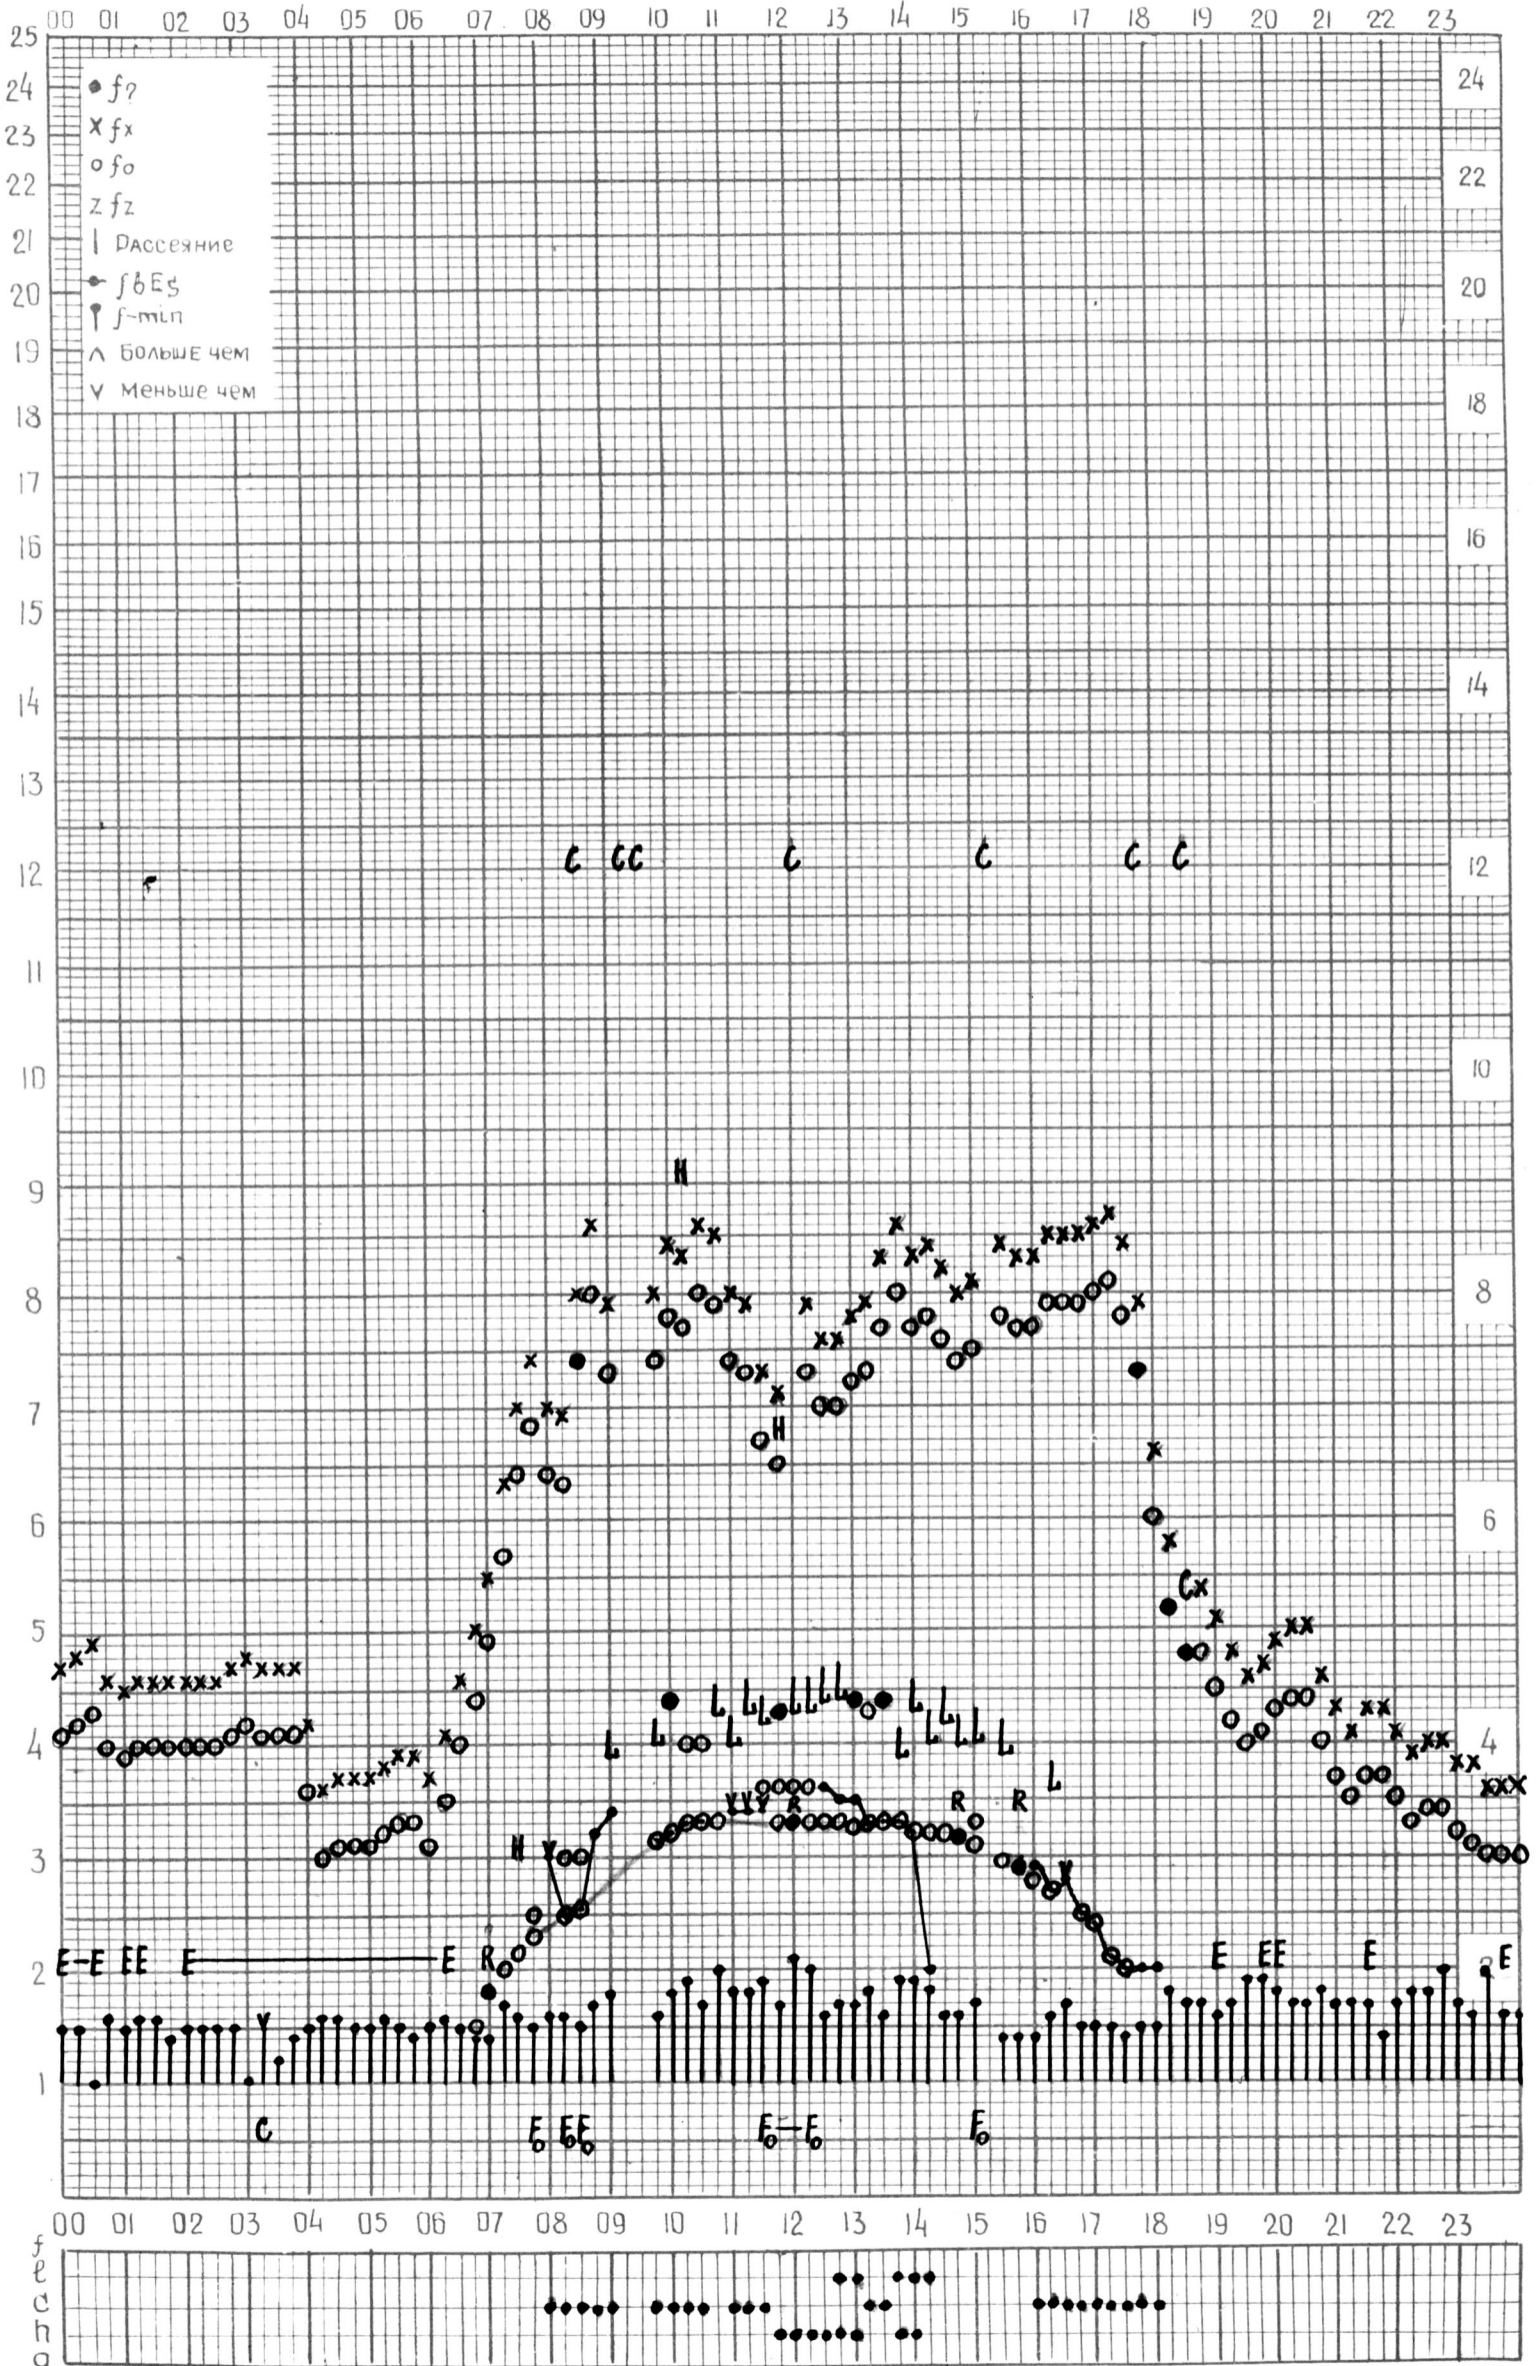

МЕЖДУНАРОДНЫЙ ГЕОФИЗИЧЕСКИЙ ГОД

ВРЕМЯ 60°E

станция Ашхабад f-график ионосферных данных ДАТА 1 марта 1964г.

кем отчитано Медведевой

МЕЖДУНАРОДНЫЙ ГЕОФИЗИЧЕСКИЙ ГОД

ВРЕМЯ 60°E

станция АШХАБАД f-график ионосферных данных ДАТА 2 МАРТА 1964г.

кем отчитано Медведевой

МЕЖДУНАРОДНЫЙ ГЕОФИЗИЧЕСКИЙ ГОД

ВРЕМЯ 60° E

станция Ашхабад f-график ионосферных данных дата 3 марта 1964г.

кем отсчитано Мезведовой

МЕЖДУНАРОДНЫЙ ГЕОФИЗИЧЕСКИЙ ГОД

ВРЕМЯ 60°E

станция АШХАБАД f-график ионосферных данных ДАТА 4 марта 1964г.

кем отсчитано *Мезведовой*

МЕЖДУНАРОДНЫЙ ГЕОФИЗИЧЕСКИЙ ГОД

ВРЕМЯ 60°E

станция Ашхабад f-график ионосферных данных ДАТА 5 марта 1964г.

кем отсчитано Медведевой

МЕЖДУНАРОДНЫЙ ГЕОФИЗИЧЕСКИЙ ГОД

Время 60°E

Станция Ашхабад f-график ионосферных данных ДАТА 6 марта 1964г.

КЕМ ОТСЧИТАНО Медведевой

МЕЖДУНАРОДНЫЙ ГЕОФИЗИЧЕСКИЙ ГОД

ВРЕМЯ 60°E

станция АШХАБАД f-график ионосферных данных ДАТА 7 марта 1964г

кем отсчитано Медведевой

МЕЖДУНАРОДНЫЙ ГЕОФИЗИЧЕСКИЙ ГОД

ВРЕМЯ 60°E

станция АШХАБАД f-график ионосферных данных ДАТА 10 марта 1964 г.