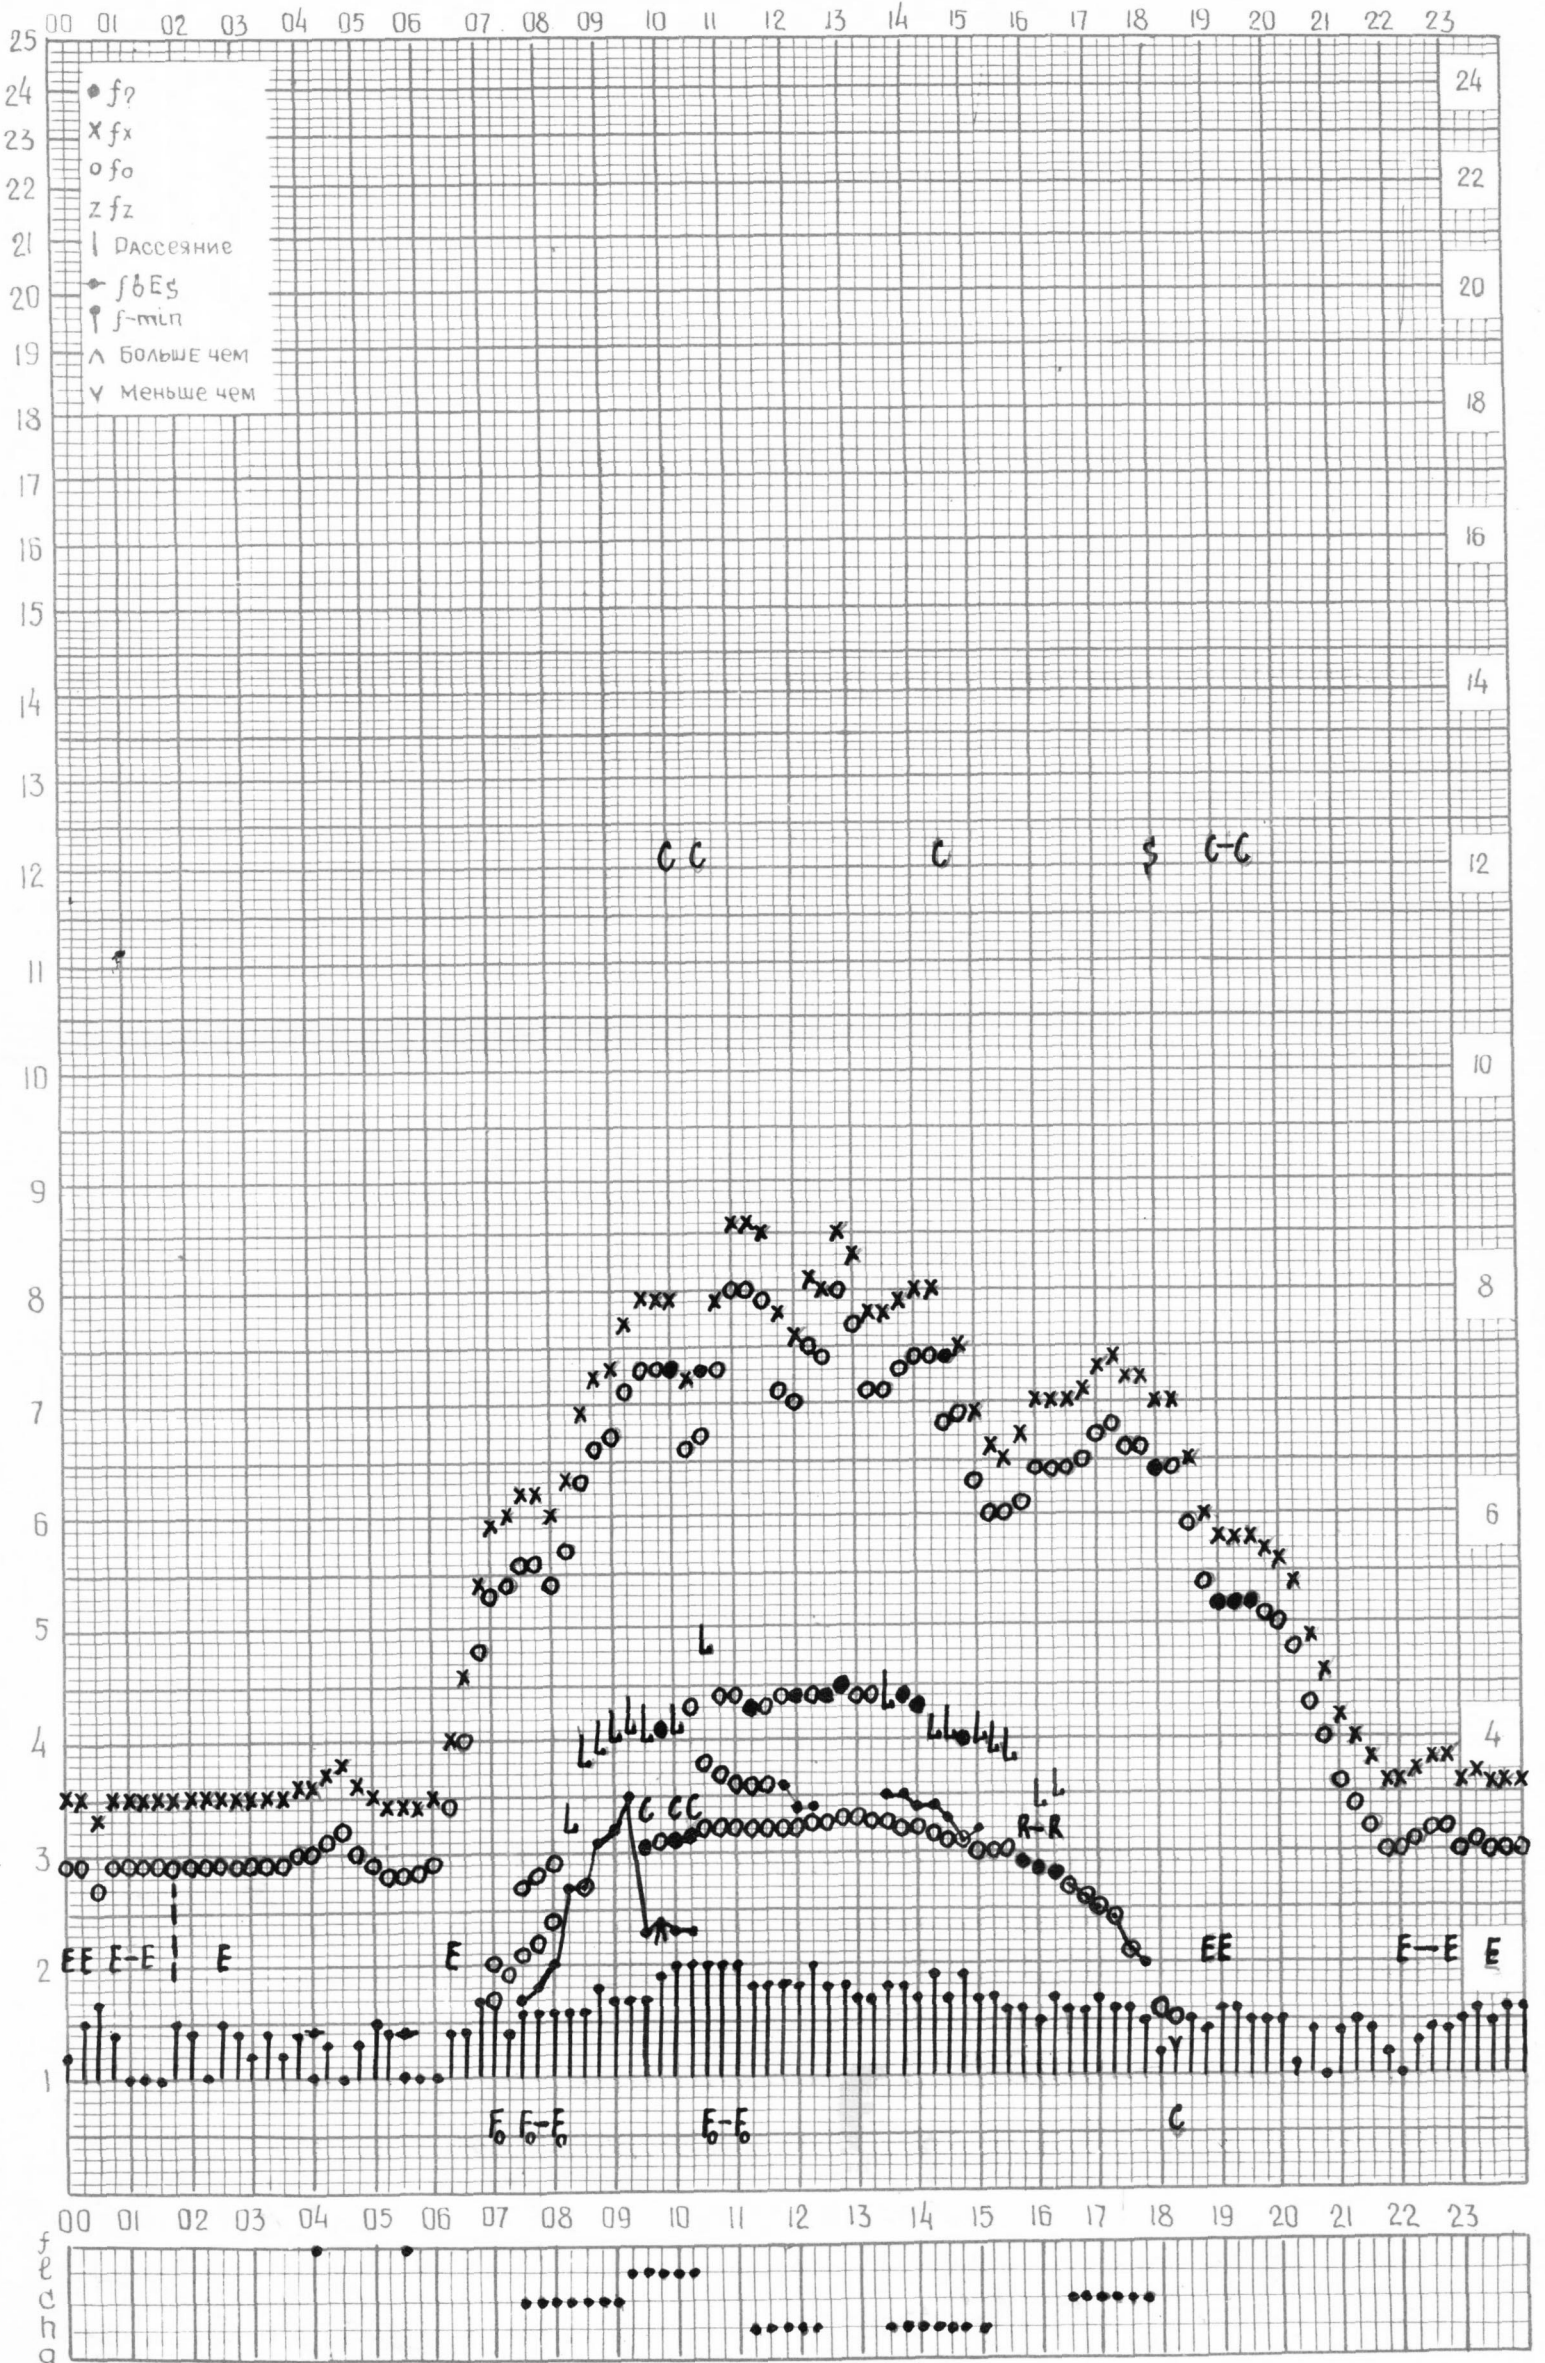

МЕЖДУНАРОДНЫЙ ГЕОФИЗИЧЕСКИЙ ГОД

ВРЕМЯ 60°E

станция Ашхабад f-график ионосферных данных ДАТА 1 марта 1964г.

кем отчитано Медведевой

МЕЖДУНАРОДНЫЙ ГЕОФИЗИЧЕСКИЙ ГОД

ВРЕМЯ 60°E

станция АШХАБАД f-график ионосферных данных ДАТА 2 МАРТА 1964г.

кем отчитано Медведевой

МЕЖДУНАРОДНЫЙ ГЕОФИЗИЧЕСКИЙ ГОД

ВРЕМЯ 60° E

станция Ашхабад f-график ионосферных данных дата 3 марта 1964г.

кем отсчитано Мезведовой

МЕЖДУНАРОДНЫЙ ГЕОФИЗИЧЕСКИЙ ГОД

ВРЕМЯ 60°E

станция АШХАБАД f-график ионосферных данных ДАТА 4 марта 1964г.

КЕМ ОТСЧИТАНО Медведевой

МЕЖДУНАРОДНЫЙ ГЕОФИЗИЧЕСКИЙ ГОД

ВРЕМЯ 60°E

станция АШХАБАД f-график ионосферных данных ДАТА 7 марта 1964г

кем отсчитано Медведевой

МЕЖДУНАРОДНЫЙ ГЕОФИЗИЧЕСКИЙ ГОД

ВРЕМЯ 60°E

станция АШХАБАД f-график ионосферных данных ДАТА 10 марта 1964 г.

КЕМ ОТСЧИТАНО *Мезведовой*

МЕЖДУНАРОДНЫЙ ГЕОФИЗИЧЕСКИЙ ГОД

ВРЕМЯ 60°E

станция Ашхабад f-график ионосферных данных дата 11 марта 1964г.

кем отсчитано Медведевой

МЕЖДУНАРОДНЫЙ ГЕОФИЗИЧЕСКИЙ ГОД

ВРЕМЯ 60°E

станция АШХАБАД f-график ионосферных данных ДАТА 12 марта 1964г