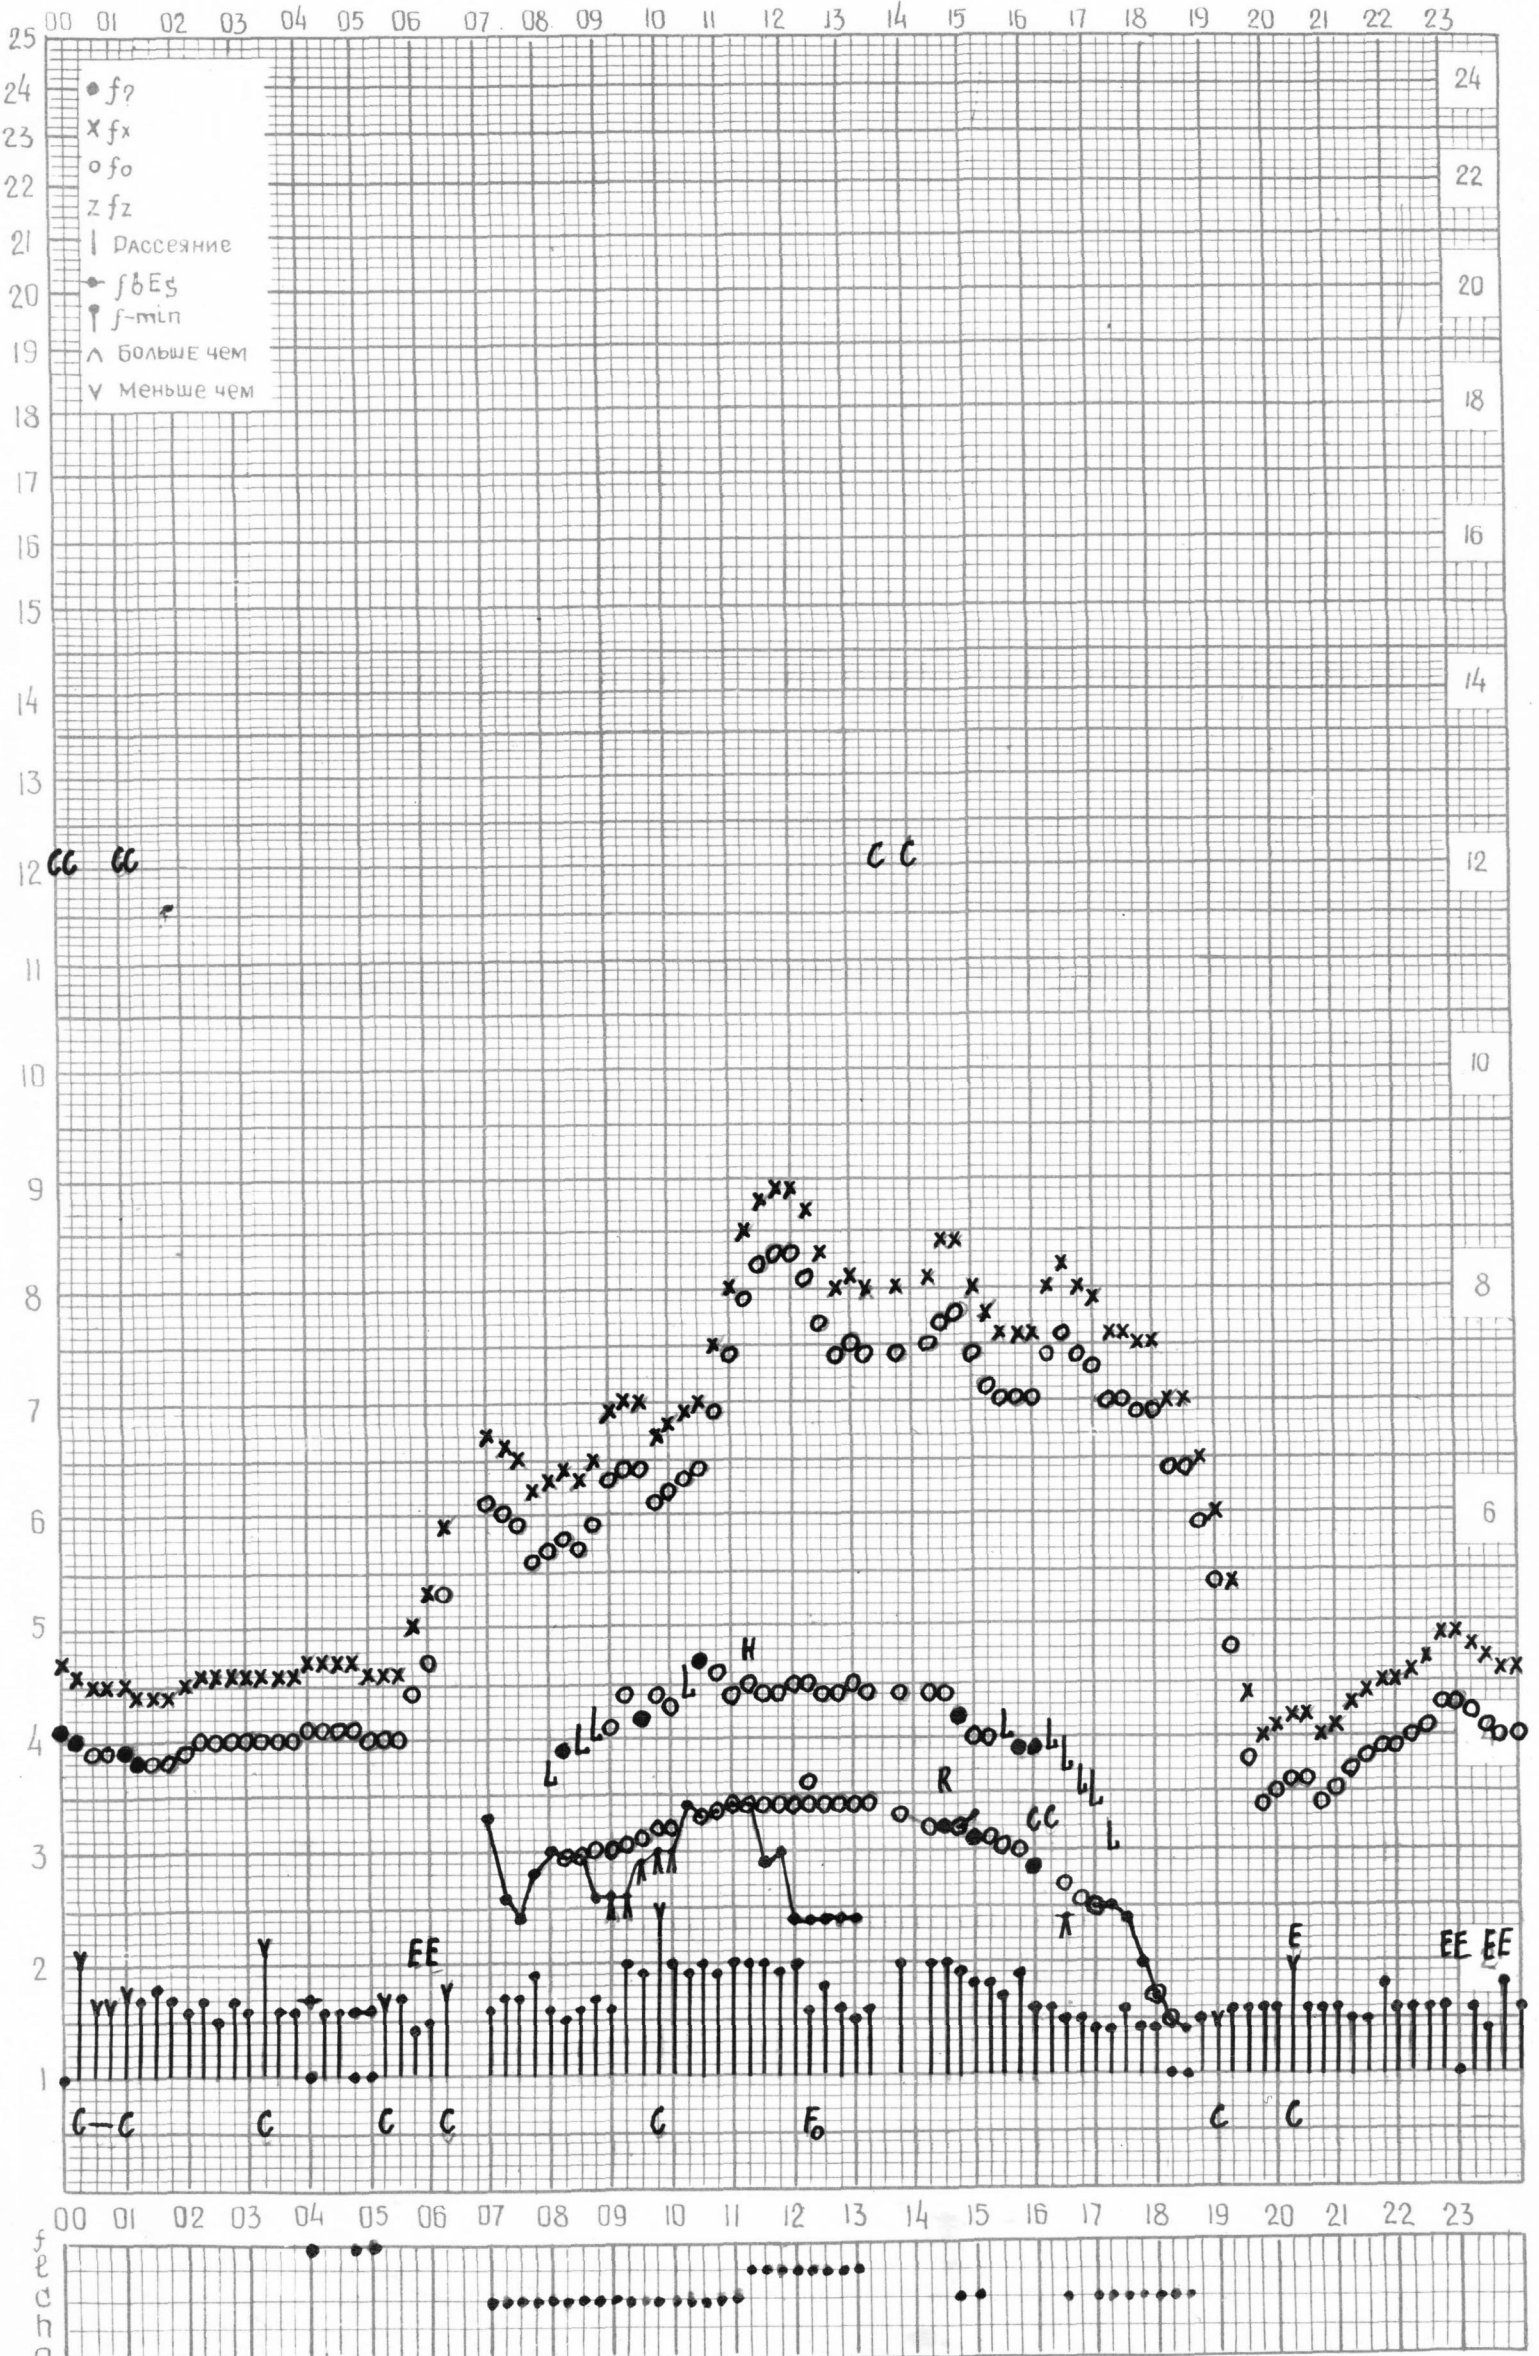

станция АШХАБАД f-график ионосферных данных ДАТА 19 марта 1964г.

КЕМ ОТЧИТАНО Шевелевой

МЕЖДУНАРОДНЫЙ ГЕОФИЗИЧЕСКИЙ ГОД

ВРЕМЯ

станция АШХАБАД f-график ионосферных данных ДАТА 20 марта 1964г.

кем отсчитано Медведевой