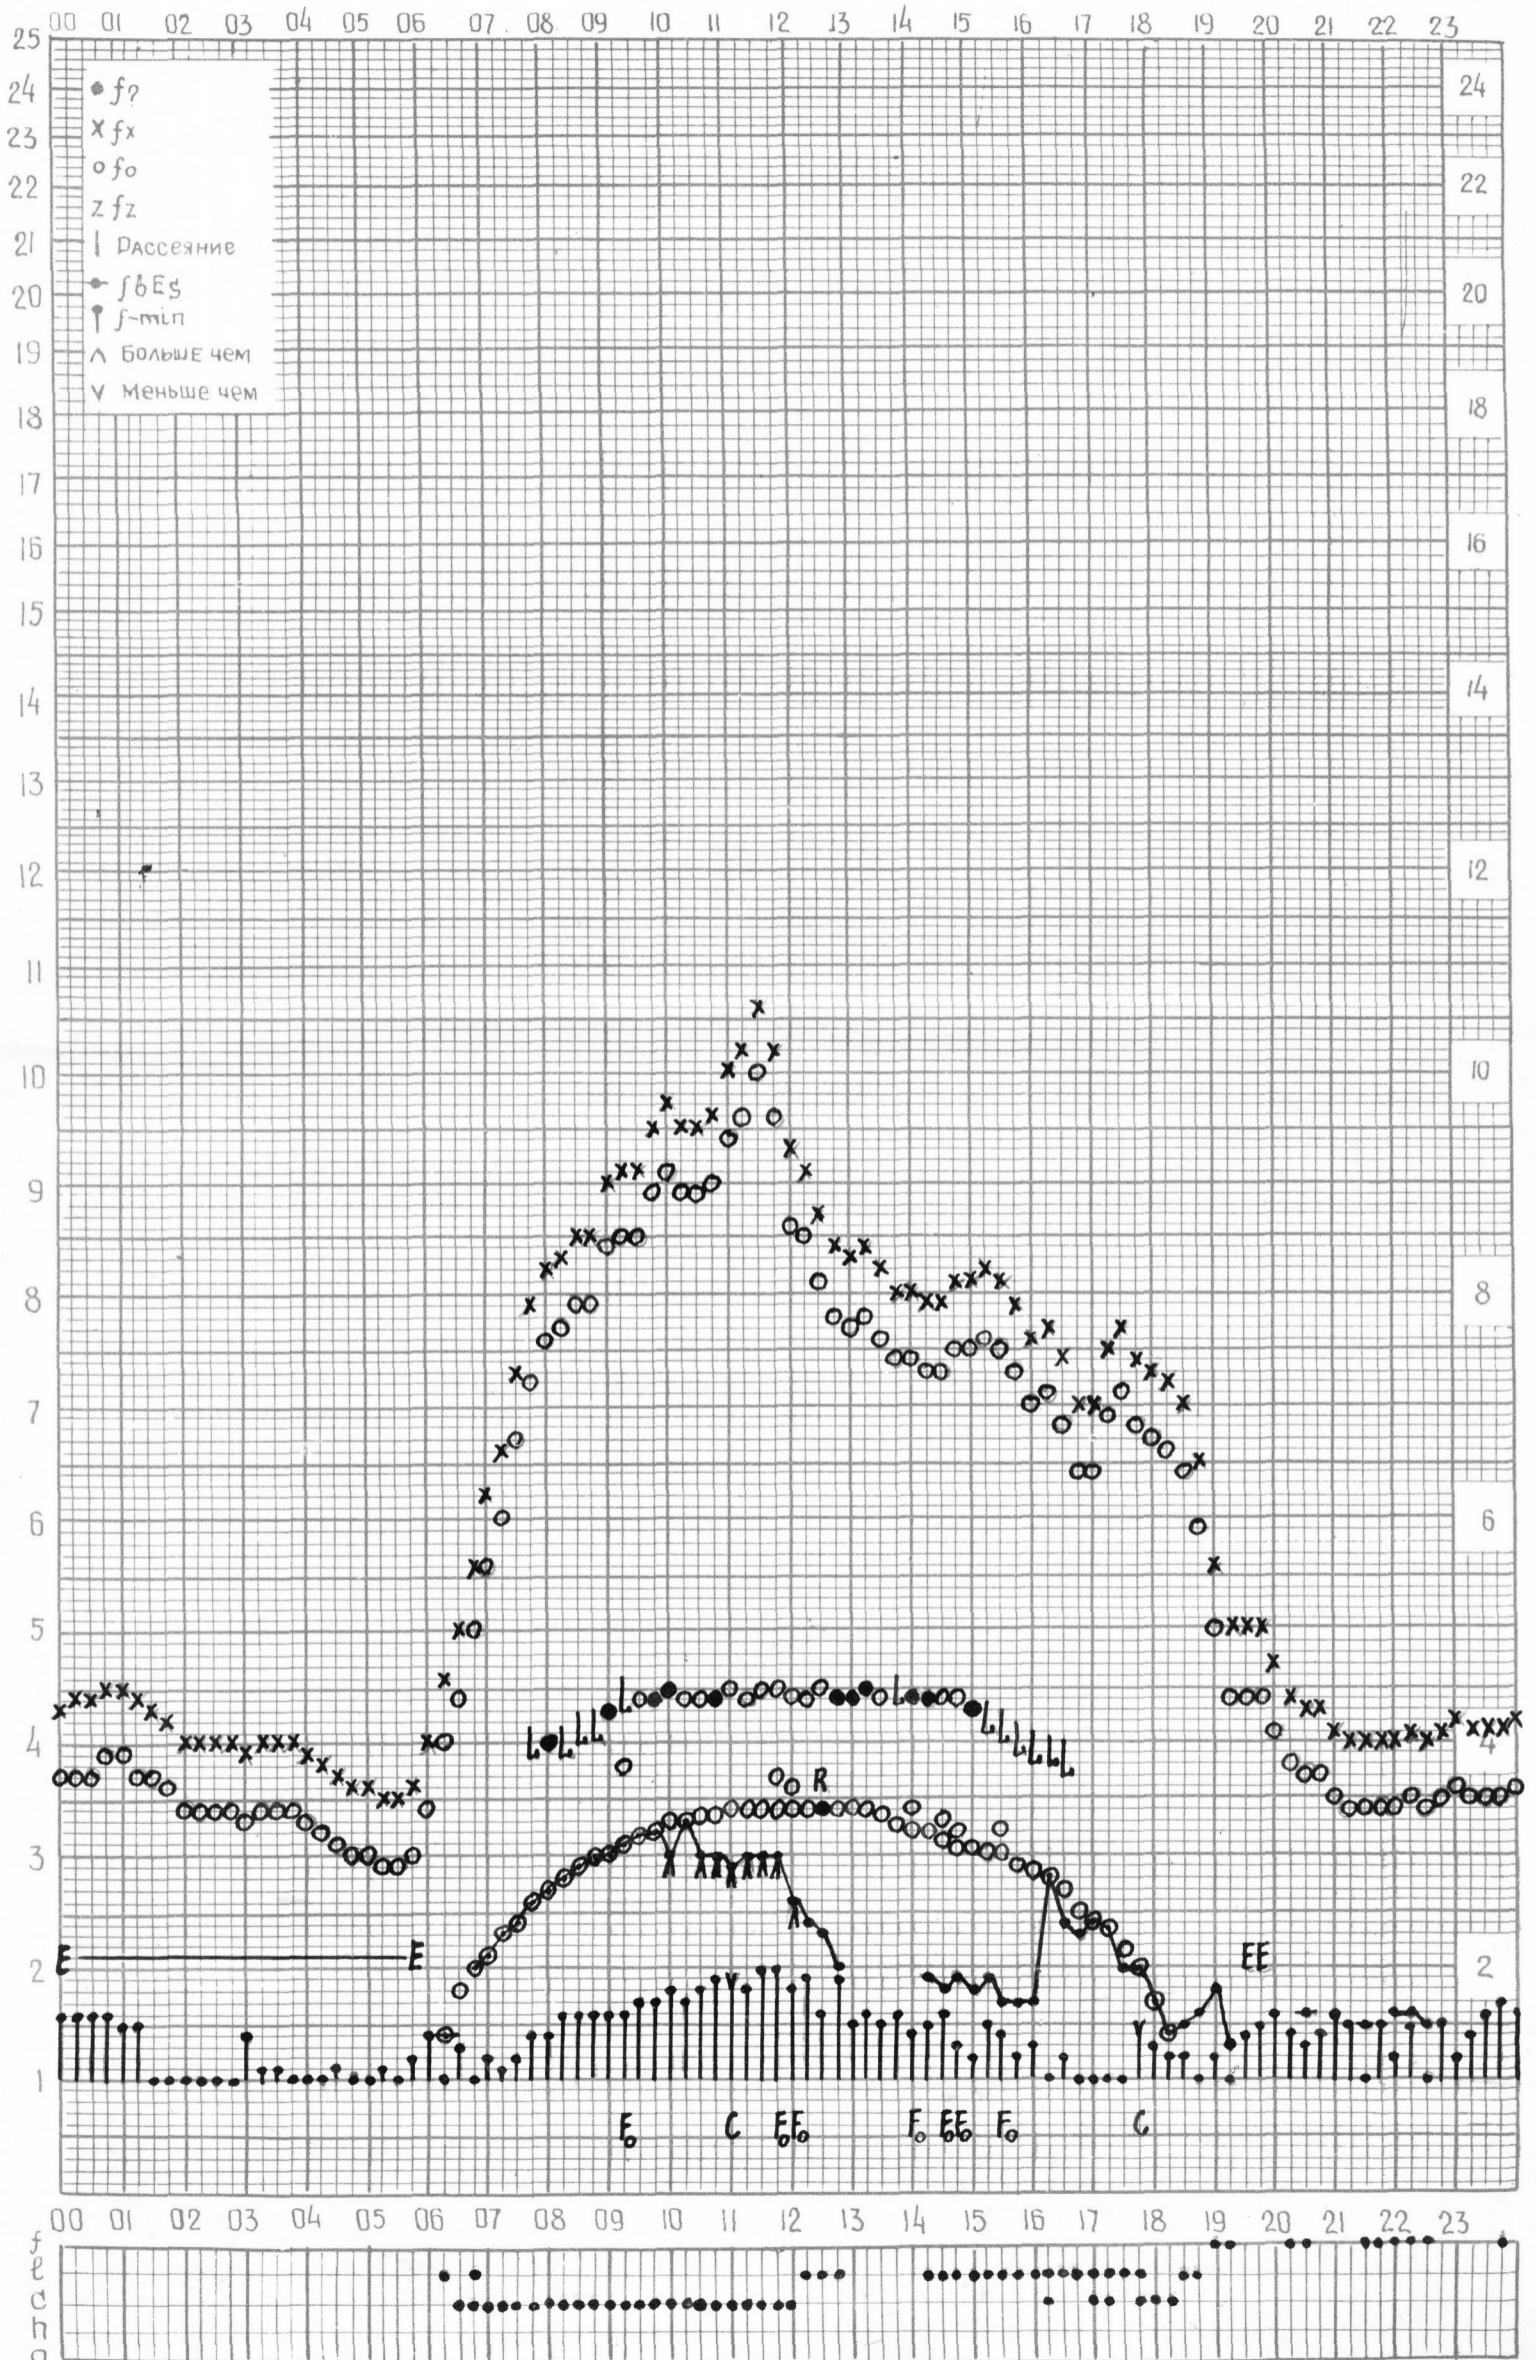

МЕЖДУНАРОДНЫЙ ГЕОФИЗИЧЕСКИЙ ГОД

ВРЕМЯ 60° E

станция **АШХАБАД** f-график ионосферных данных ДАТА **25 марта 1964г**

кем отсчитано *Мезвеговой*