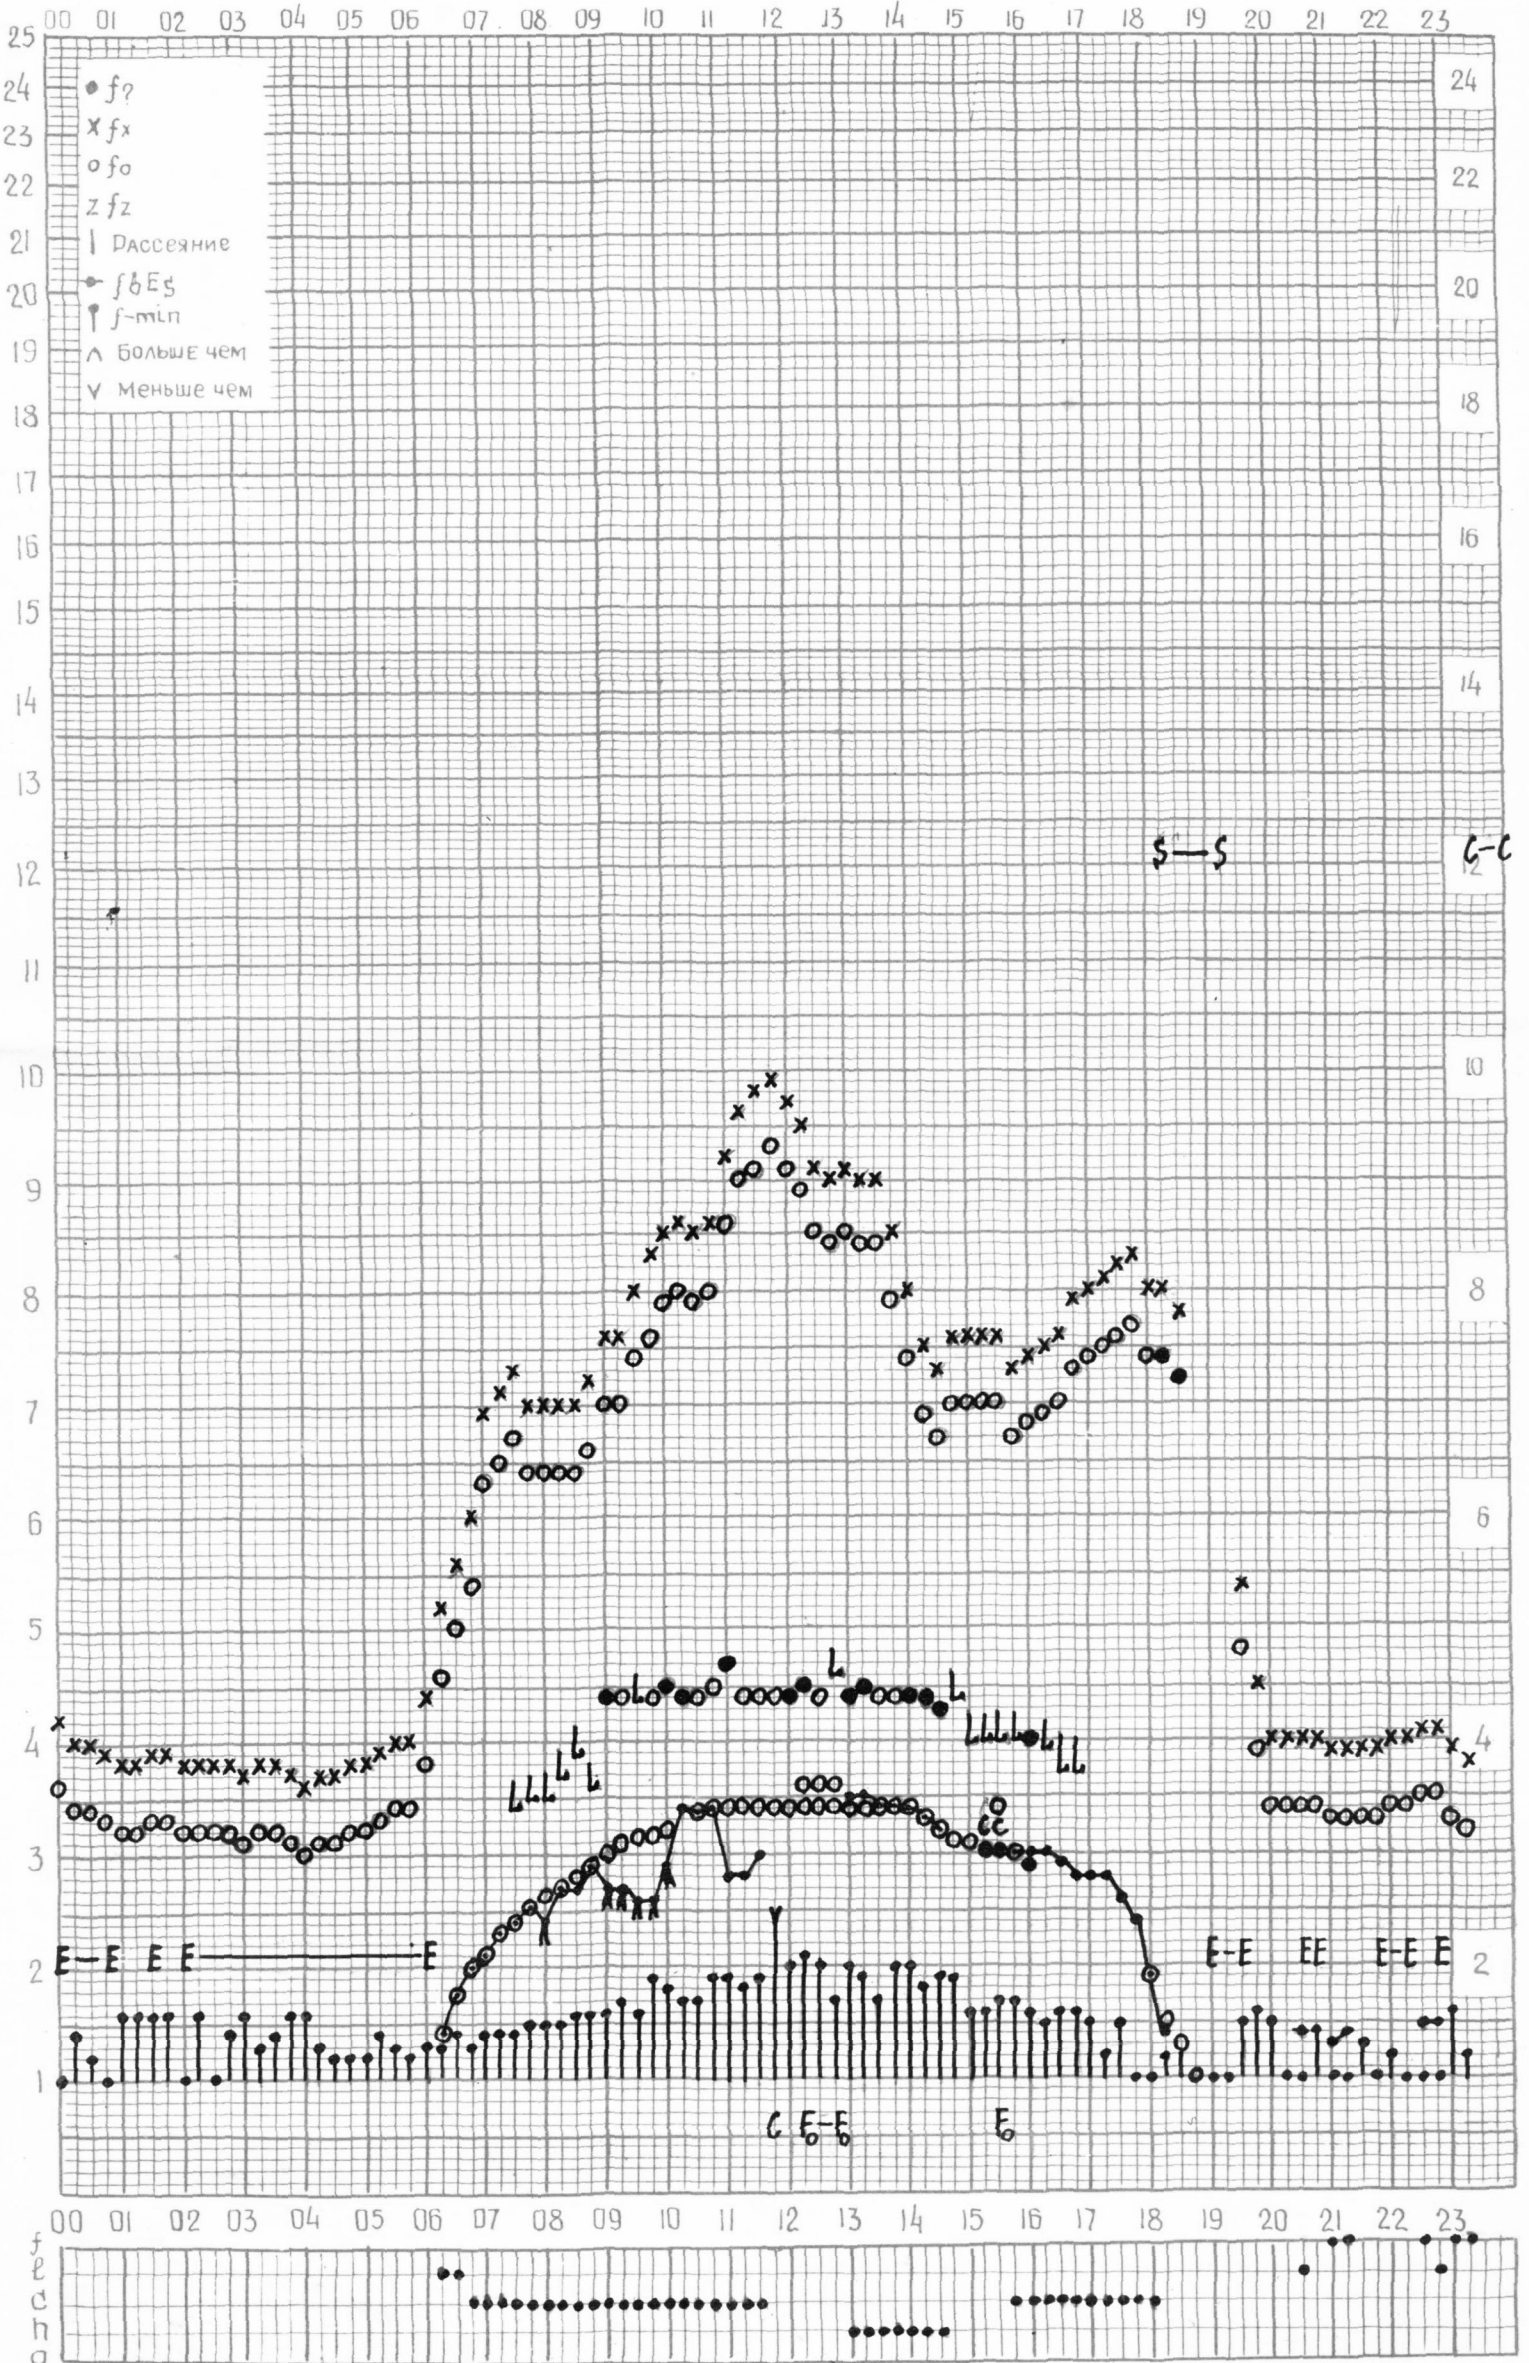

МЕЖДУНАРОДНЫЙ ГЕОФИЗИЧЕСКИЙ ГОД

ВРЕМЯ 60°E

станция АШХАБАД f-график ионосферных данных ДАТА 23 марта 1964г.

кем отсчитано Шведовой.