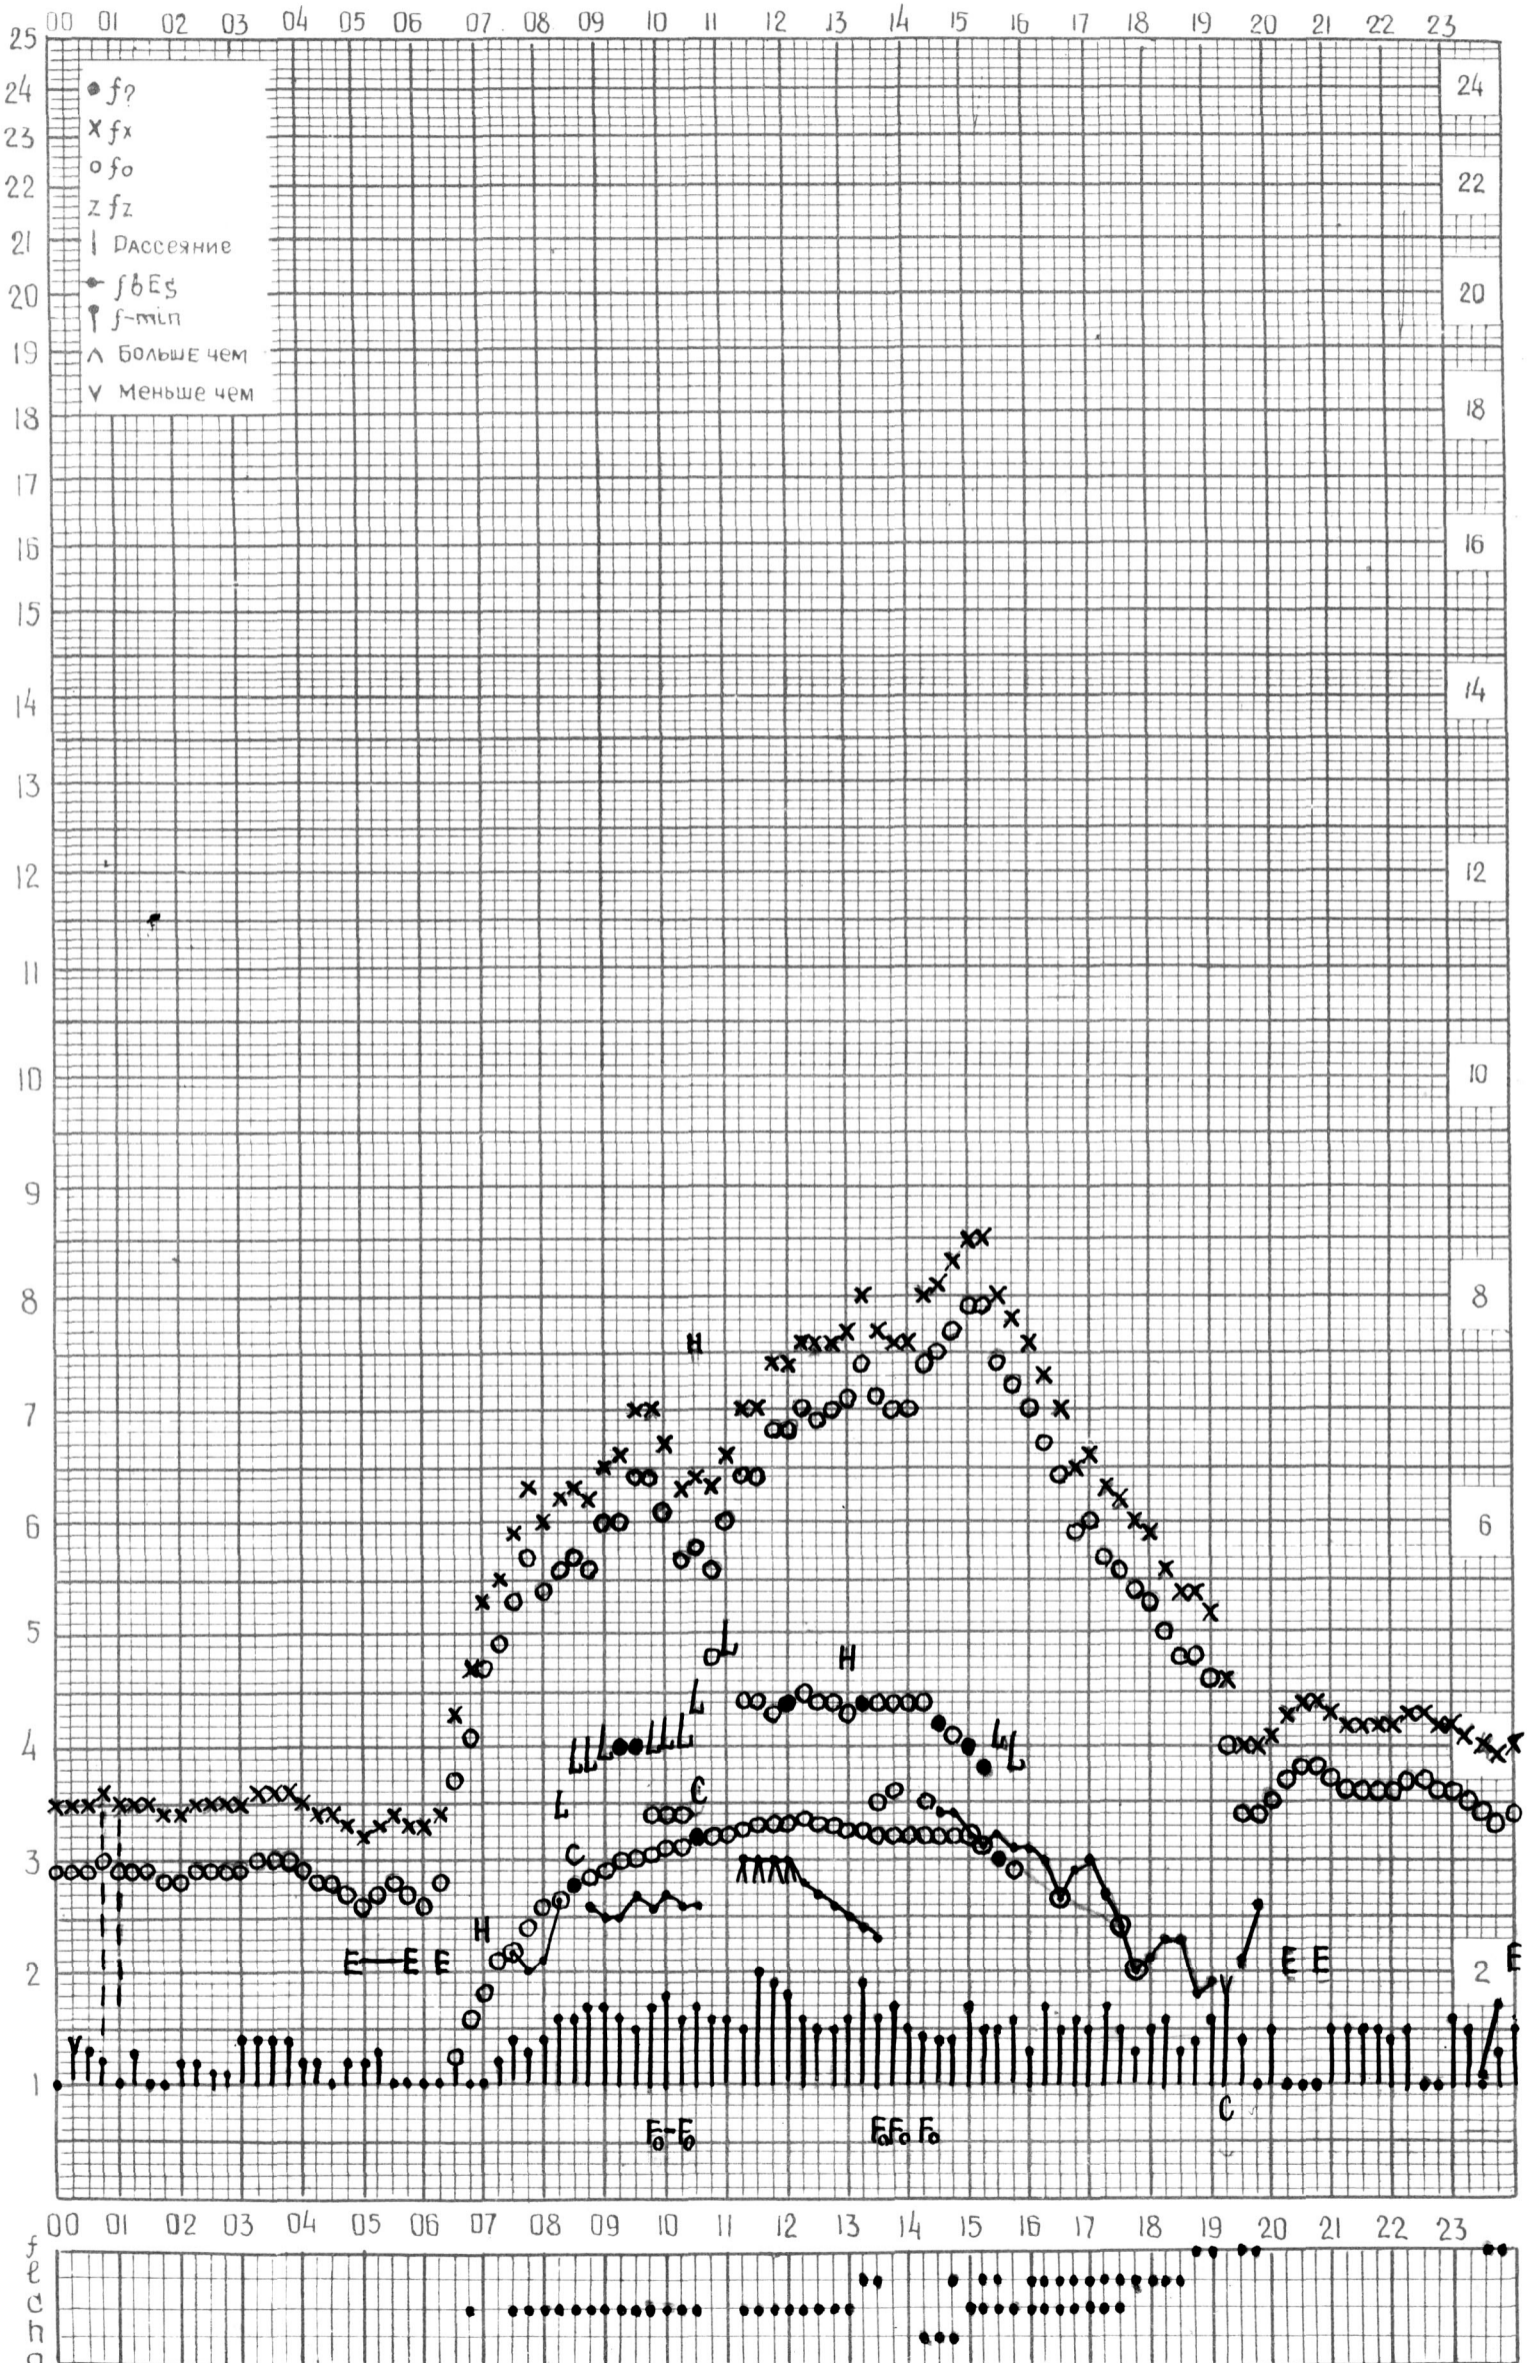

МЕЖДУНАРОДНЫЙ ГЕОФИЗИЧЕСКИЙ ГОД

ВРЕМЯ 60°E

станция Ашхабад f-график ионосферных данных ДАТА 1 марта 1964г.

кем отчитано Медведевой

МЕЖДУНАРОДНЫЙ ГЕОФИЗИЧЕСКИЙ ГОД

ВРЕМЯ 60°E

станция АШХАБАД f-график ионосферных данных ДАТА 2 МАРТА 1964г.

кем отчитано Медведевой

МЕЖДУНАРОДНЫЙ ГЕОФИЗИЧЕСКИЙ ГОД

ВРЕМЯ 60° E

станция Ашхабад f-график ионосферных данных дата 3 марта 1964г.

кем отсчитано Мезведовой

МЕЖДУНАРОДНЫЙ ГЕОФИЗИЧЕСКИЙ ГОД

ВРЕМЯ 60°E

станция АШХАБАД f-график ионосферных данных ДАТА 4 марта 1964г.

кем отсчитано *Мезведовой*

МЕЖДУНАРОДНЫЙ ГЕОФИЗИЧЕСКИЙ ГОД

ВРЕМЯ 60°E

станция Ашхабад f-график ионосферных данных ДАТА 5 марта 1964г.

кем отсчитано Медведевой

МЕЖДУНАРОДНЫЙ ГЕОФИЗИЧЕСКИЙ ГОД

Время 60°E

Станция Ашхабад f-график ионосферных данных ДАТА 6 марта 1964г.

КЕМ ОТСЧИТАНО Медведевой

МЕЖДУНАРОДНЫЙ ГЕОФИЗИЧЕСКИЙ ГОД

ВРЕМЯ 60°E

станция АШХАБАД f-график ионосферных данных ДАТА 7 марта 1964г

кем отсчитано Медведевой

МЕЖДУНАРОДНЫЙ ГЕОФИЗИЧЕСКИЙ ГОД

ВРЕМЯ 60°E

станция АШХАБАД f-график ионосферных данных ДАТА 10 марта 1964 г.