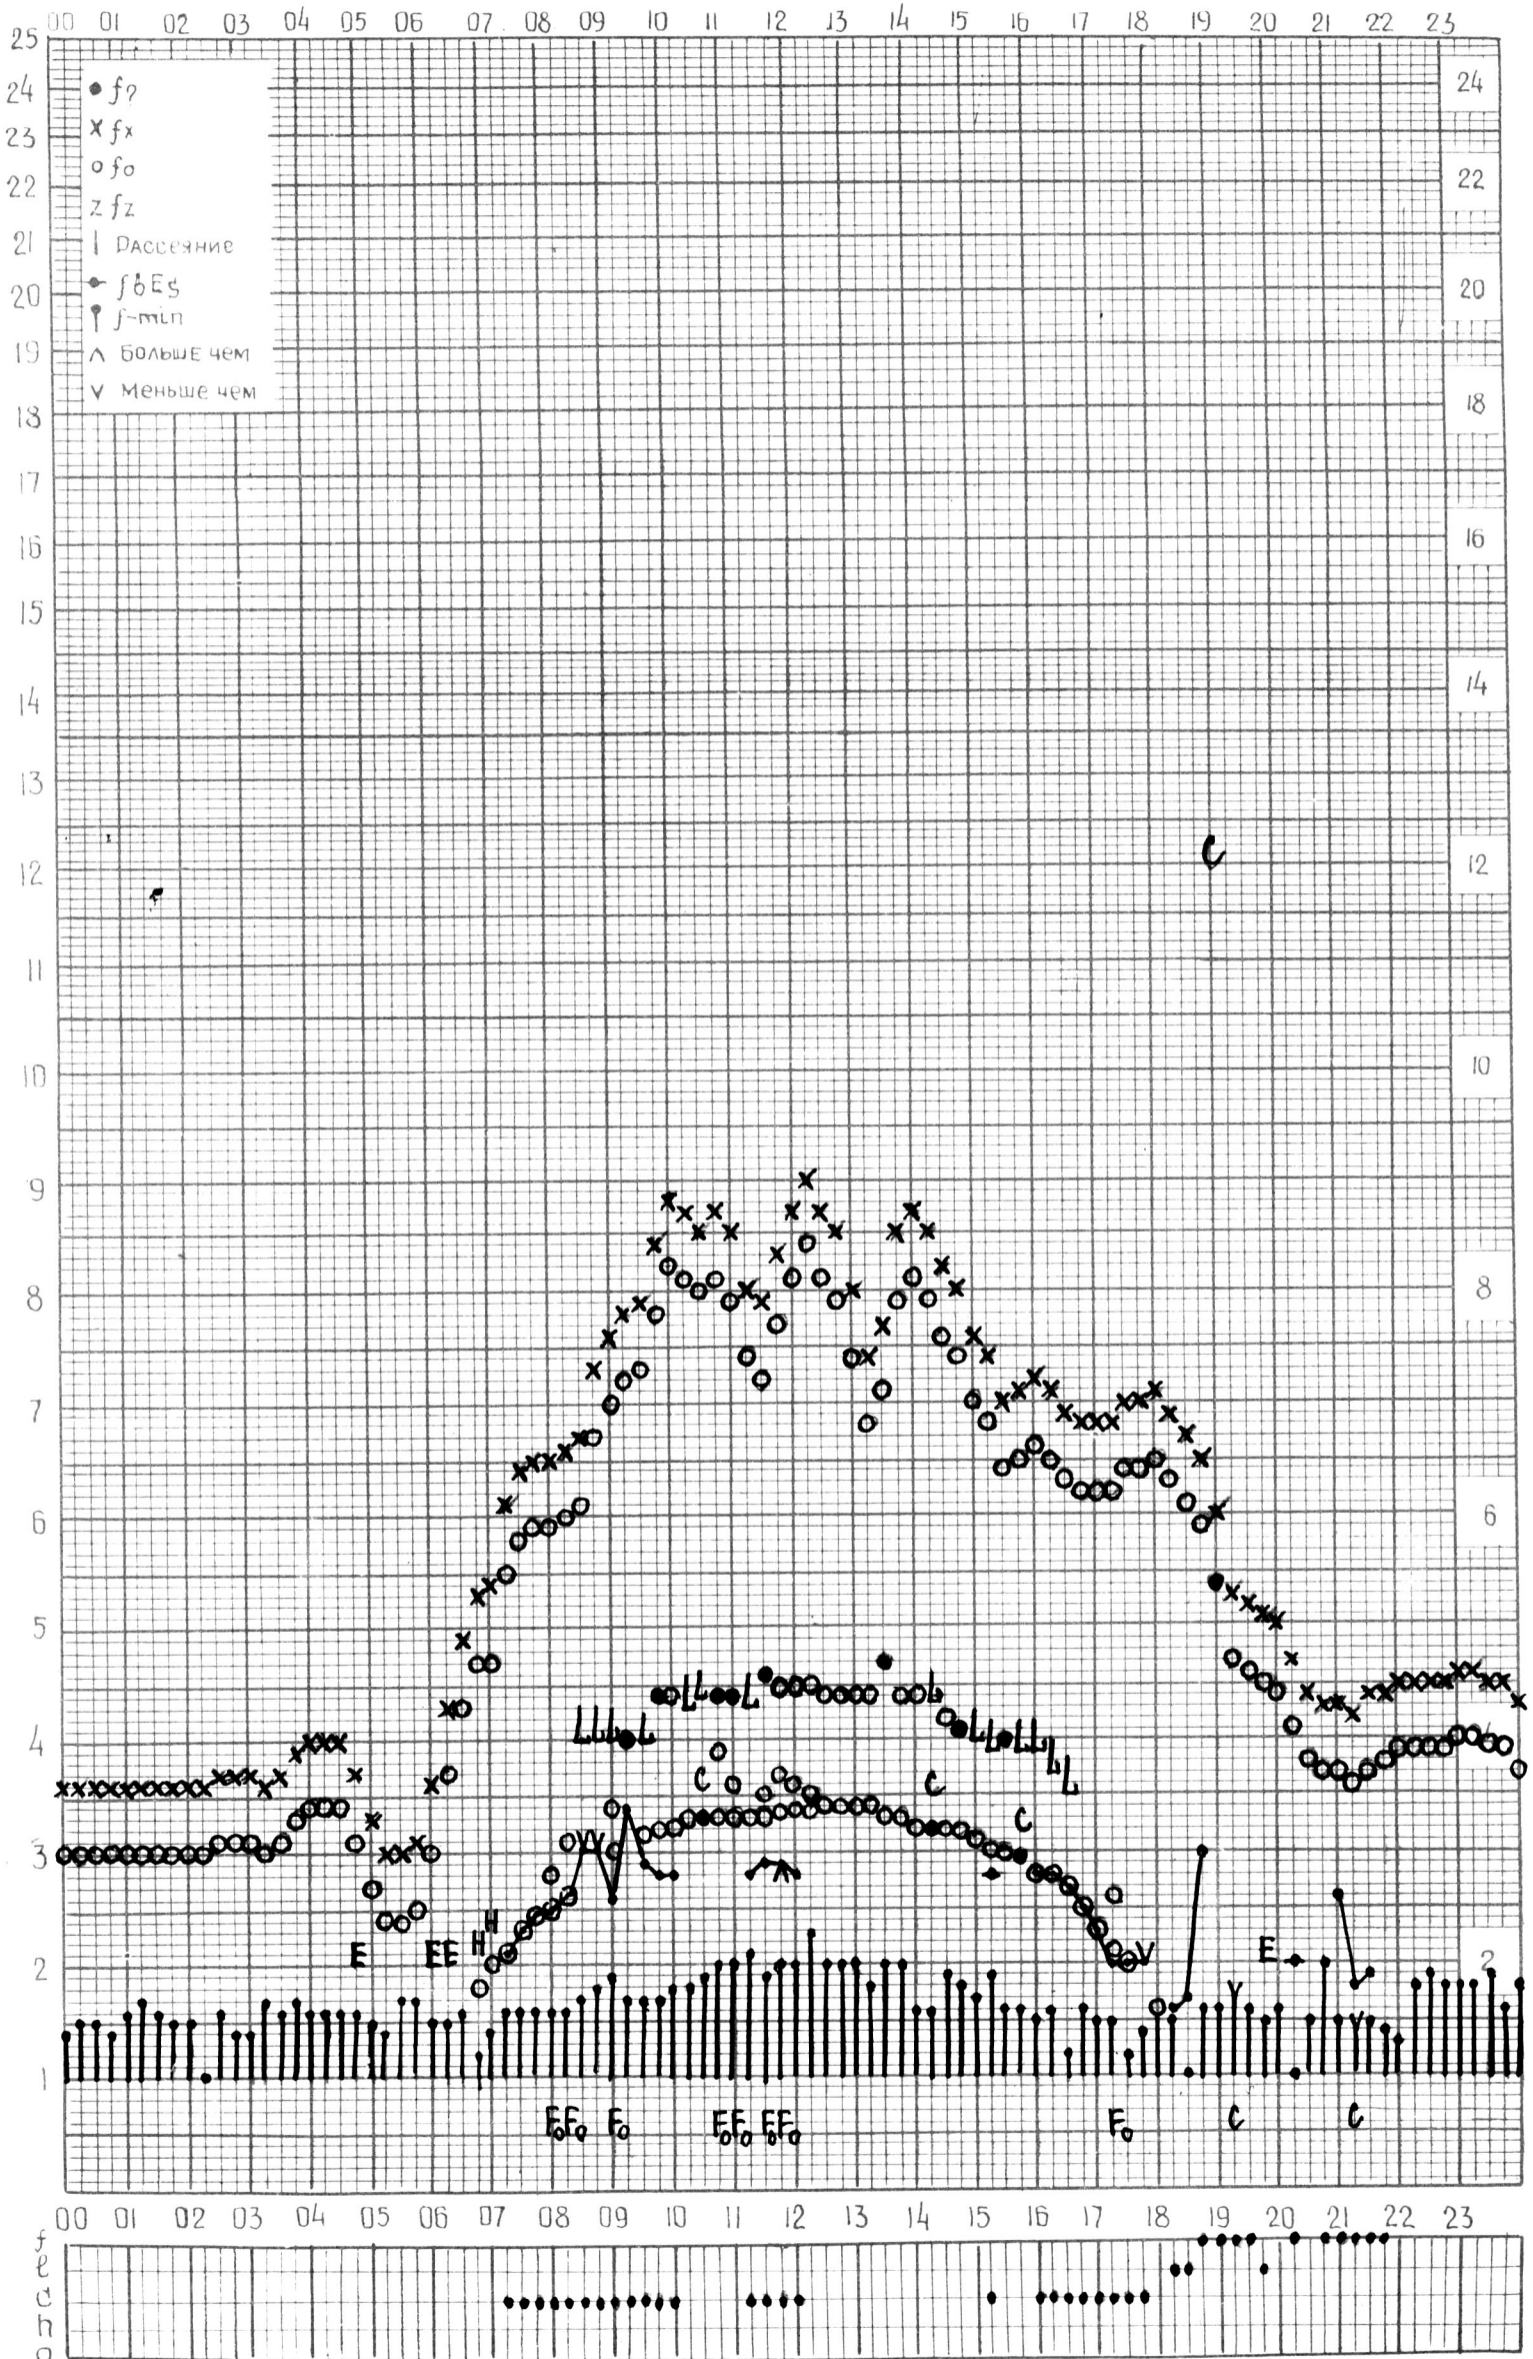

МЕЖДУНАРОДНЫЙ ГЕОФИЗИЧЕСКИЙ ГОД

ВРЕМЯ 60°E

станция Ашхабад f-график ионосферных данных дата 15 марта 1964г.

кем отсчитано Медведевой