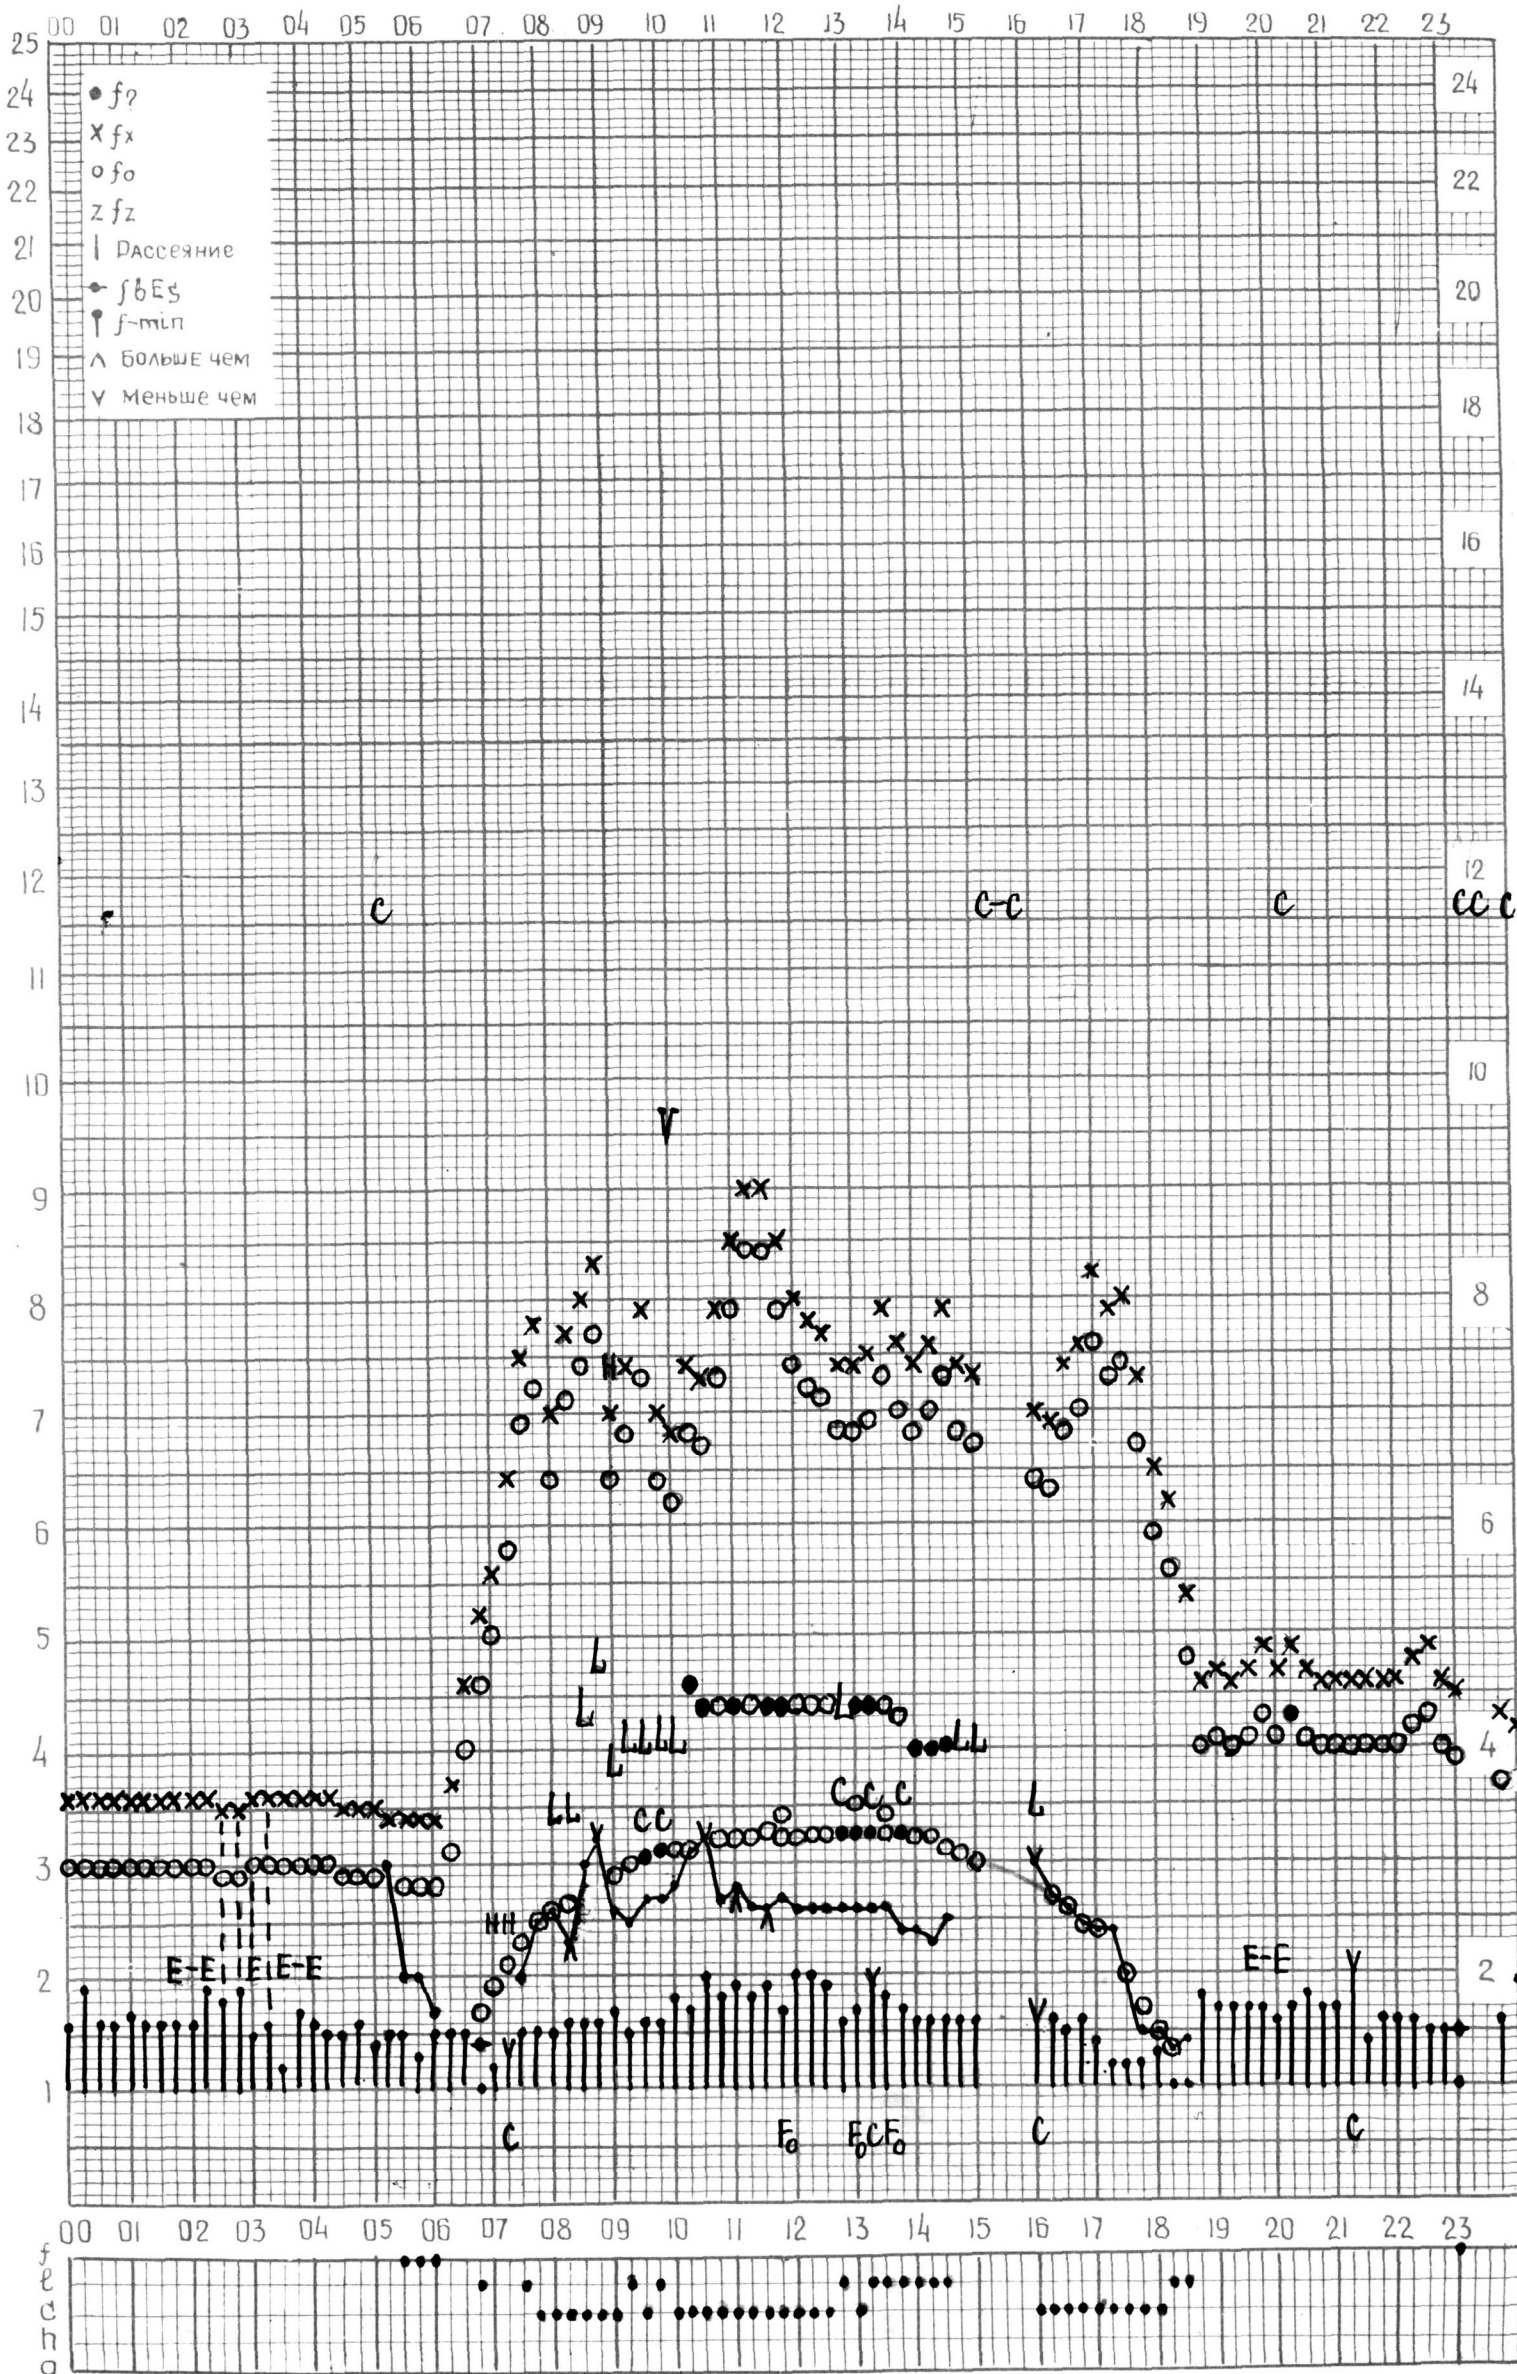

МЕЖДУНАРОДНЫЙ ГЕОФИЗИЧЕСКИЙ ГОД

ВРЕМЯ 60°E

станция Ашхабад f-график ионосферных данных ДАТА 1 марта 1964г.

кем отчитано Медведевой

МЕЖДУНАРОДНЫЙ ГЕОФИЗИЧЕСКИЙ ГОД

ВРЕМЯ 60°E

станция АШХАБАД f-график ионосферных данных ДАТА 2 МАРТА 1964г.

кем отчитано Медведевой

МЕЖДУНАРОДНЫЙ ГЕОФИЗИЧЕСКИЙ ГОД

ВРЕМЯ 60° E

станция Ашхабад f-график ионосферных данных дата 3 марта 1964г.

кем отсчитано Мезведовой

МЕЖДУНАРОДНЫЙ ГЕОФИЗИЧЕСКИЙ ГОД

ВРЕМЯ 60°E

станция АШХАБАД f-график ионосферных данных ДАТА 4 марта 1964г.

кем отсчитано *Мезведовой*

МЕЖДУНАРОДНЫЙ ГЕОФИЗИЧЕСКИЙ ГОД

ВРЕМЯ 60°E

станция Ашхабад f-график ионосферных данных ДАТА 5 марта 1964г.

кем отсчитано Медведевой

МЕЖДУНАРОДНЫЙ ГЕОФИЗИЧЕСКИЙ ГОД

Время 60°E

Станция Ашхабад f-график ионосферных данных ДАТА 6 марта 1964г.

КЕМ ОТСЧИТАНО Медведевой

МЕЖДУНАРОДНЫЙ ГЕОФИЗИЧЕСКИЙ ГОД

ВРЕМЯ 60°E

станция АШХАБАД f-график ионосферных данных ДАТА 7 марта 1964г

кем отсчитано Медведевой

МЕЖДУНАРОДНЫЙ ГЕОФИЗИЧЕСКИЙ ГОД

ВРЕМЯ 60°E

станция АШХАБАД f-график ионосферных данных ДАТА 10 марта 1964 г.