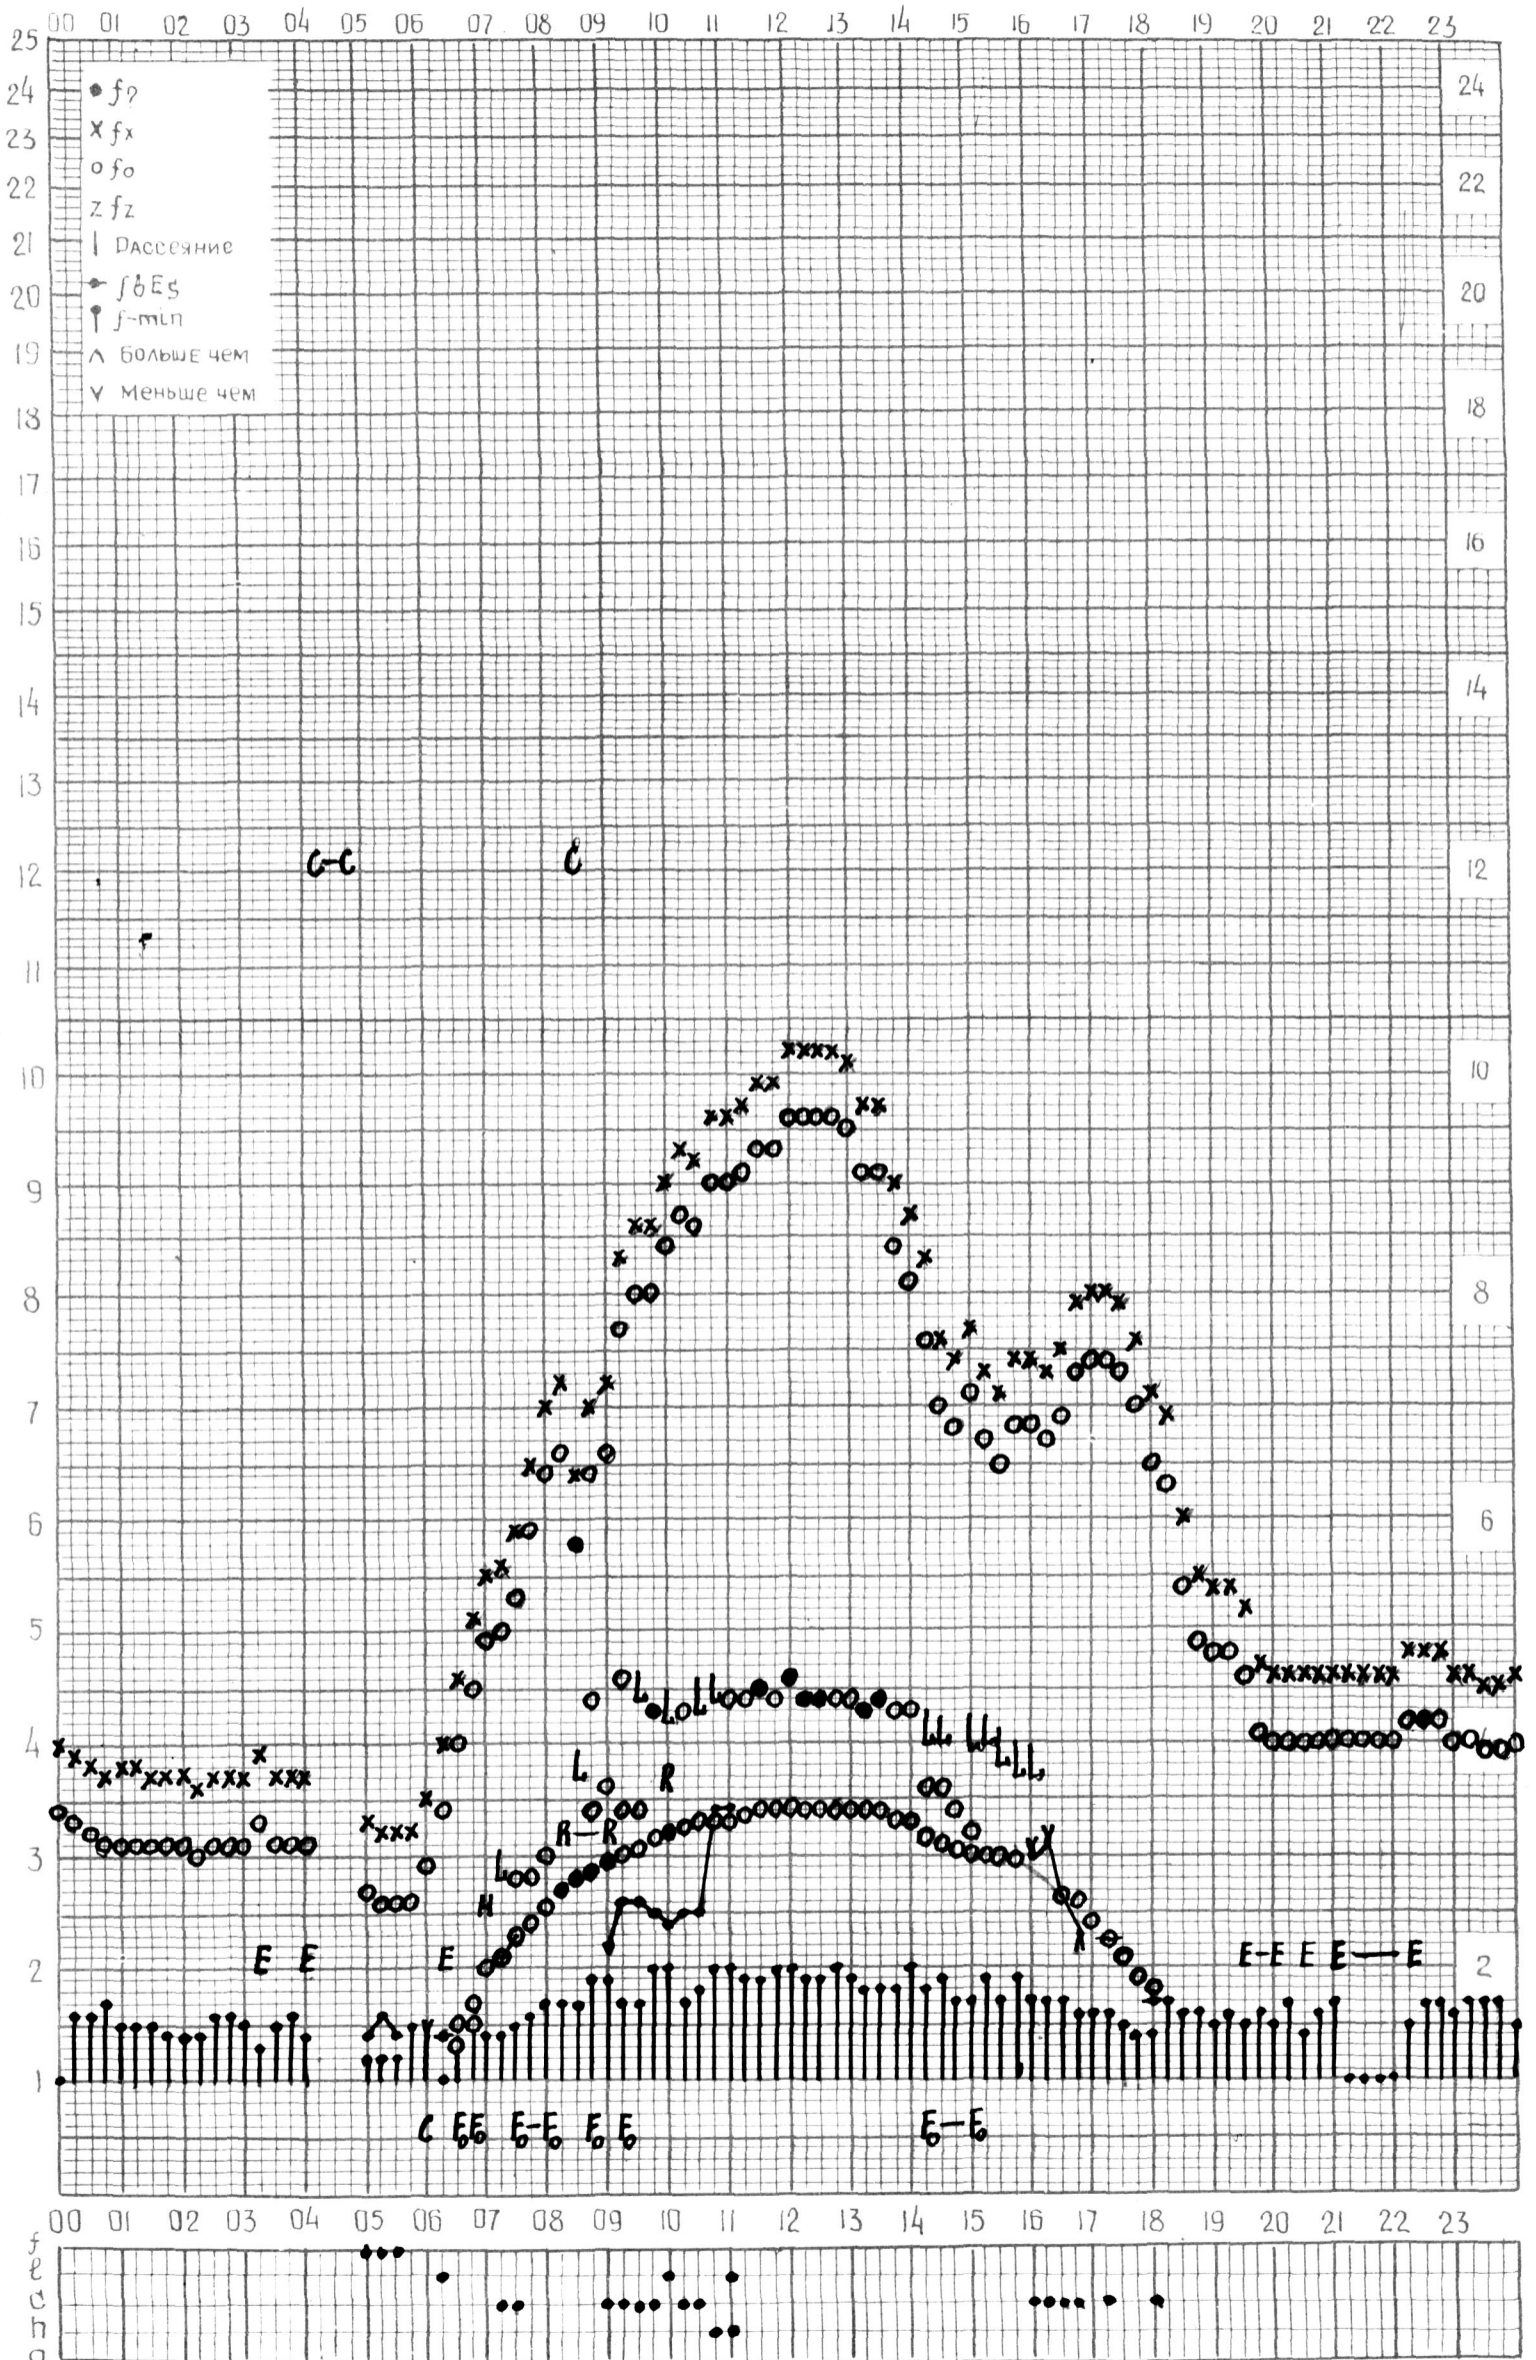

МЕЖДУНАРОДНЫЙ ГЕОФИЗИЧЕСКИЙ ГОД

ВРЕМЯ 60°E

станция Ашхабад f-график ионосферных данных ДАТА 1 марта 1964г.

кем отчитано Медведевой

МЕЖДУНАРОДНЫЙ ГЕОФИЗИЧЕСКИЙ ГОД

ВРЕМЯ 60°E

станция АШХАБАД f-график ионосферных данных ДАТА 2 МАРТА 1964г.

кем отчитано Медведевой

МЕЖДУНАРОДНЫЙ ГЕОФИЗИЧЕСКИЙ ГОД

ВРЕМЯ 60° E

станция Ашхабад f-график ионосферных данных дата 3 марта 1964г.

кем отсчитано Мезведовой

МЕЖДУНАРОДНЫЙ ГЕОФИЗИЧЕСКИЙ ГОД

ВРЕМЯ 60°E

станция АШХАБАД f-график ионосферных данных ДАТА 4 марта 1964г.

КЕМ ОТСЧИТАНО Медведевой

МЕЖДУНАРОДНЫЙ ГЕОФИЗИЧЕСКИЙ ГОД

ВРЕМЯ 60°E

станция АШХАБАД f-график ионосферных данных ДАТА 7 марта 1964г

кем отсчитано Медведевой

МЕЖДУНАРОДНЫЙ ГЕОФИЗИЧЕСКИЙ ГОД

ВРЕМЯ 60°E

станция АШХАБАД f-график ионосферных данных ДАТА 10 марта 1964 г.

КЕМ ОТСЧИТАНО *Мезведовой*

МЕЖДУНАРОДНЫЙ ГЕОФИЗИЧЕСКИЙ ГОД

ВРЕМЯ 60°E

станция Ашхабад f-график ионосферных данных дата 11 марта 1964г.

кем отсчитано Медведевой

МЕЖДУНАРОДНЫЙ ГЕОФИЗИЧЕСКИЙ ГОД

ВРЕМЯ 60°E

станция АШХАБАД f-график ионосферных данных ДАТА 12 марта 1964г