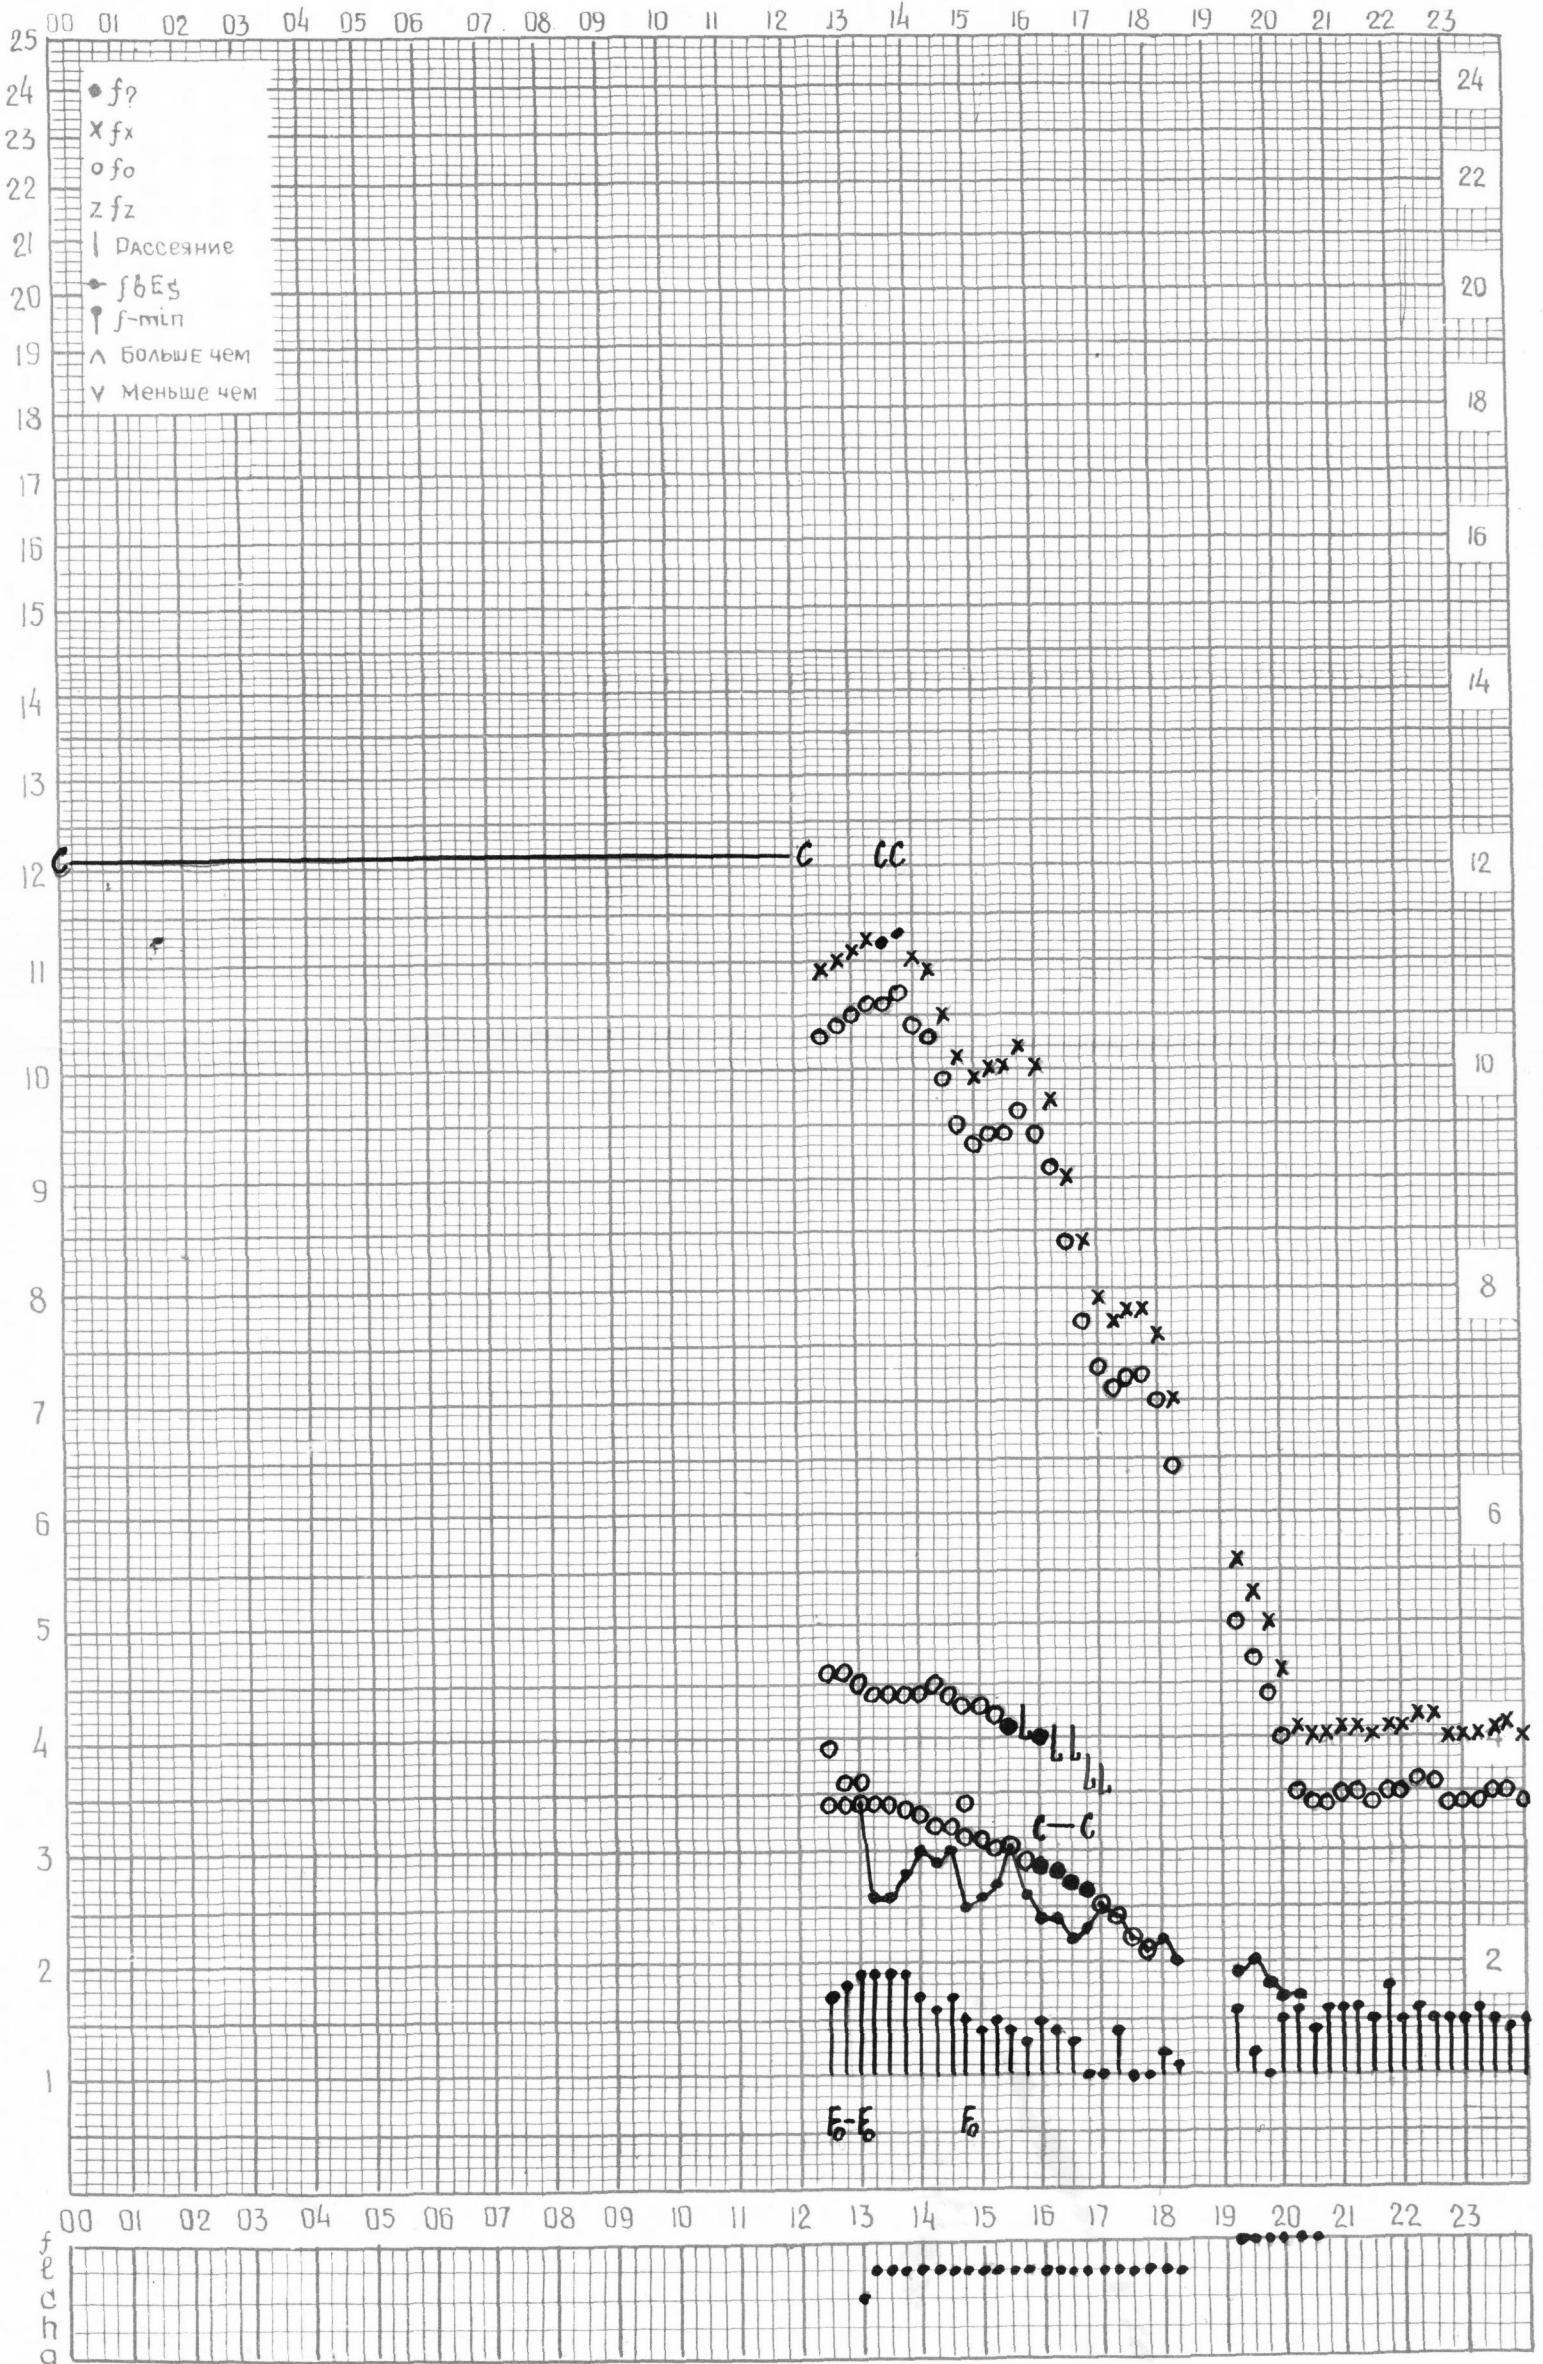

кем отсчитано *Медведевой*

МЕЖДУНАРОДНЫЙ ГЕОФИЗИЧЕСКИЙ ГОД

ВРЕМЯ 60°E

станция АШХАБАД f-график ионосферных данных дата 29 марта 1964г.

КЕМ ОТЧИТАНО Медведевой

МЕЖДУНАРОДНЫЙ ГЕОФИЗИЧЕСКИЙ ГОД

ВРЕМЯ 60°E

станция АШХАБАД f-график ионосферных данных ДАТА 30 марта 1964г