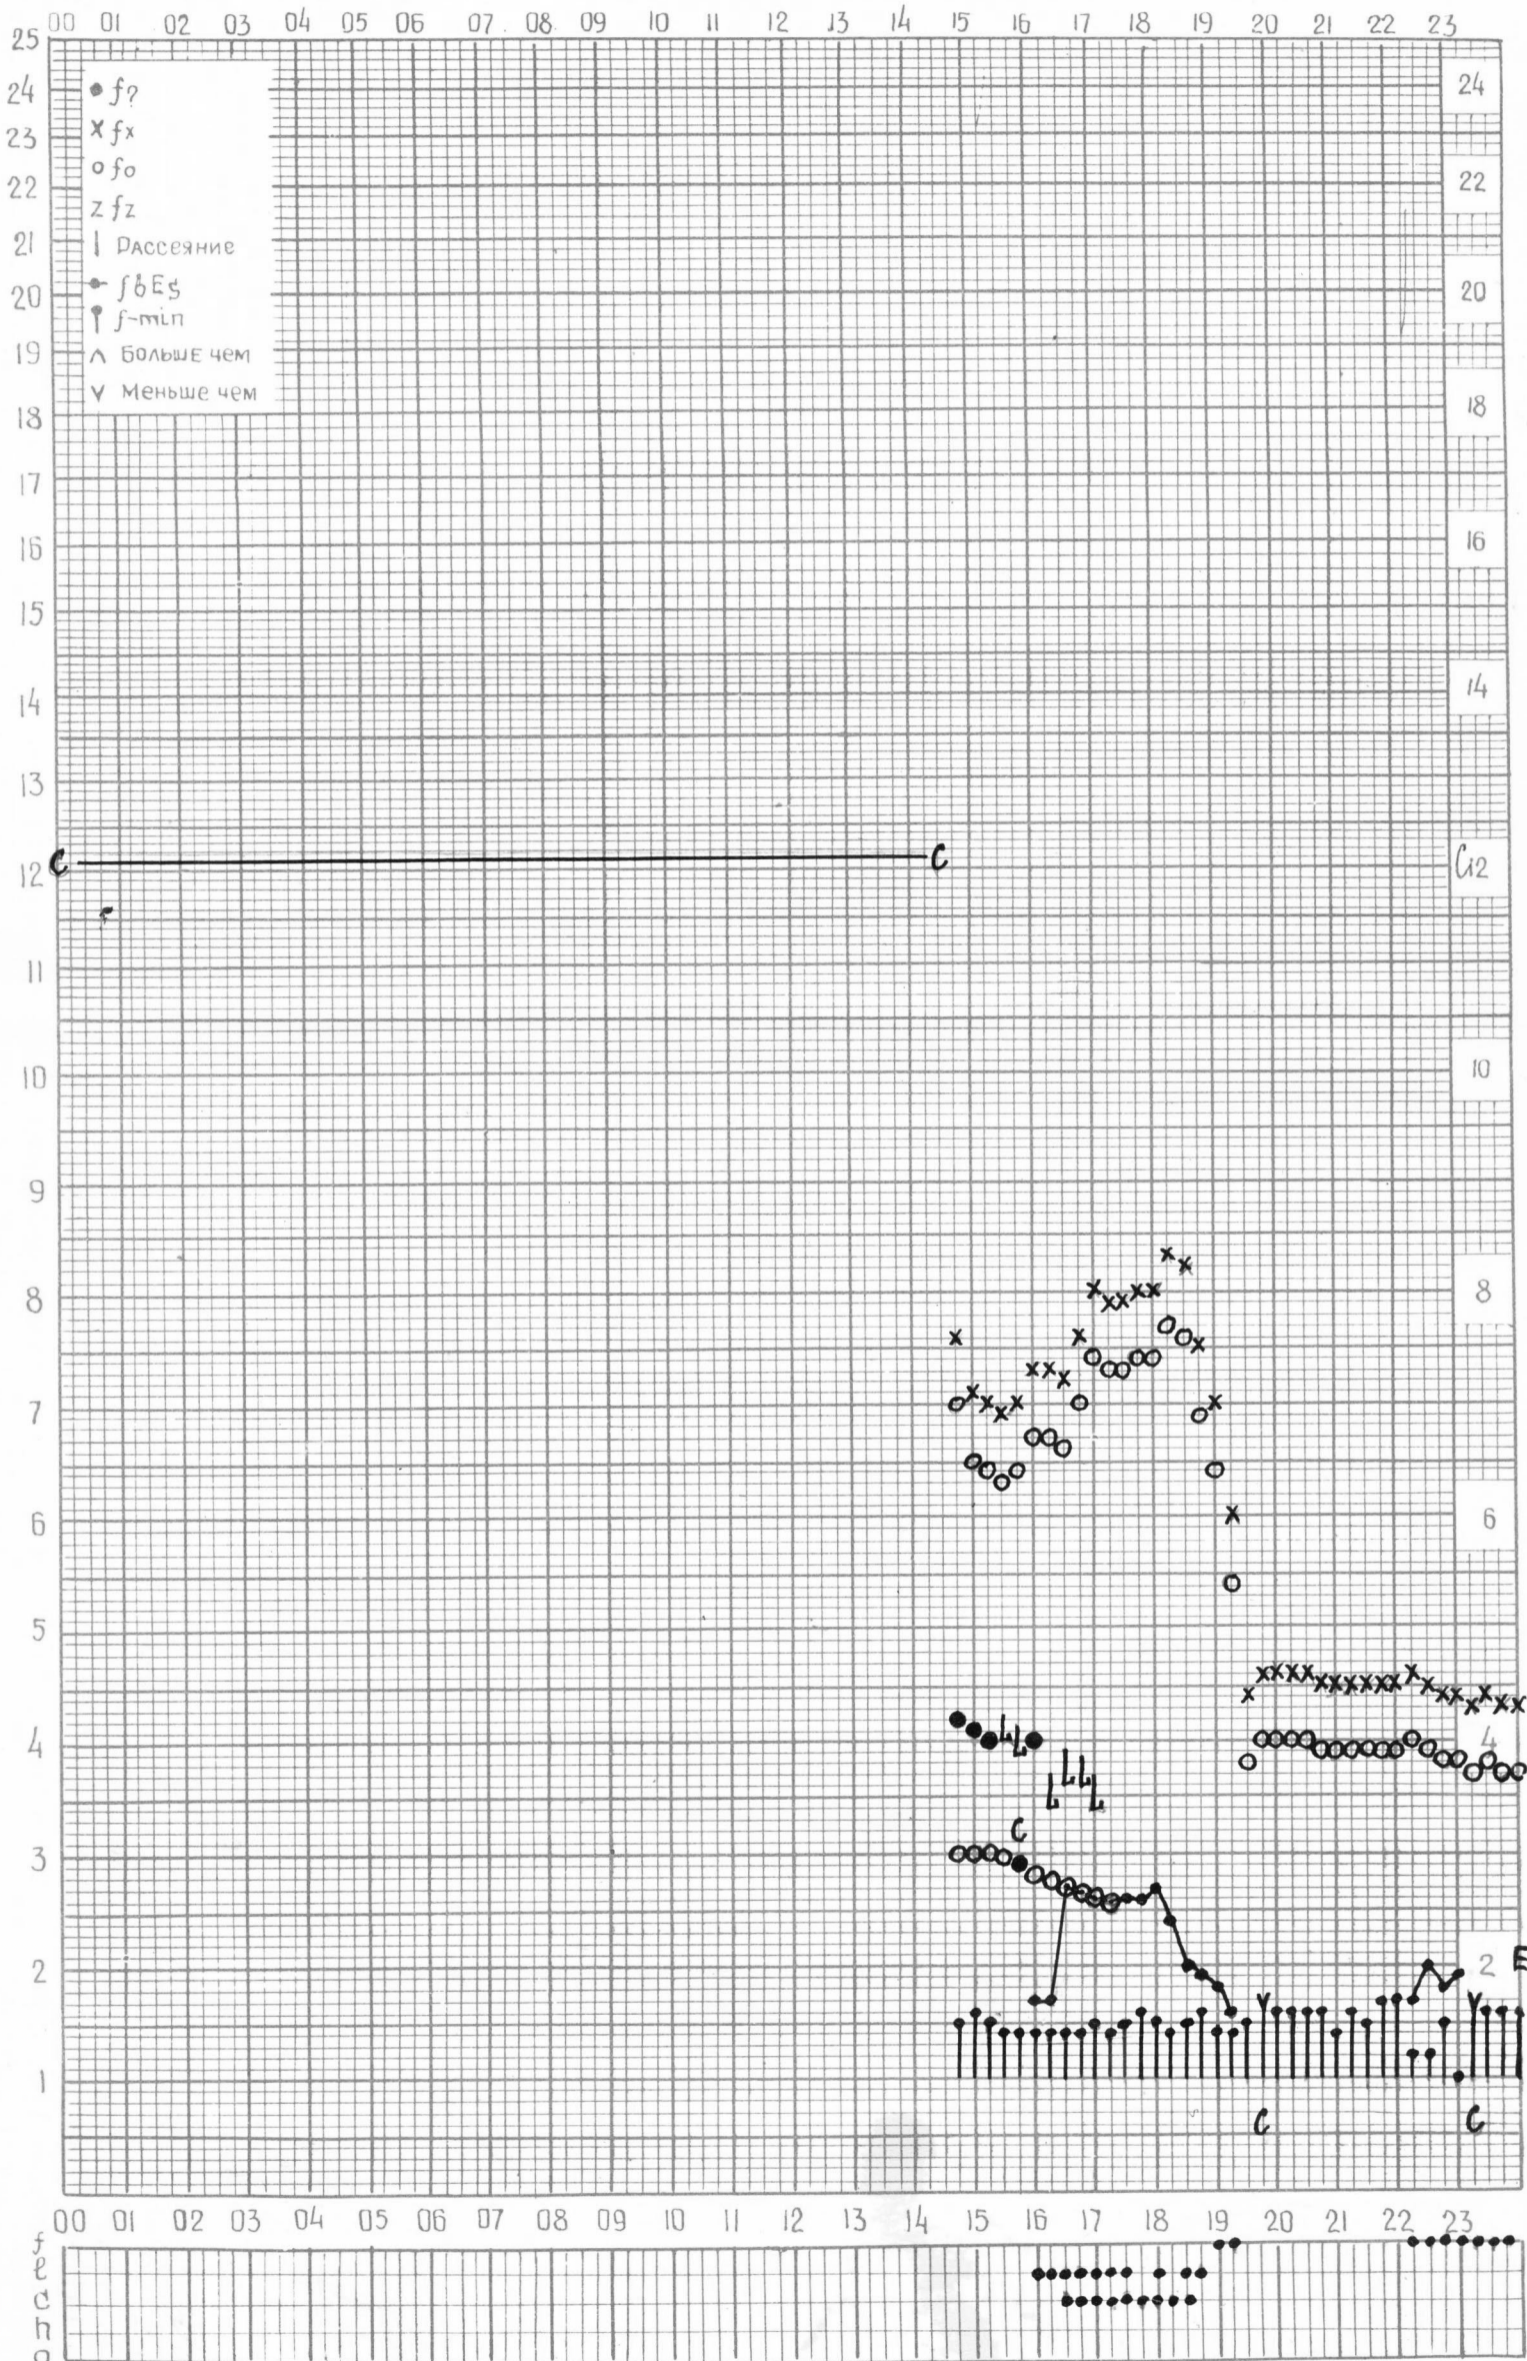

КЕМ ОТСЧИТАНО Медведевой

МЕЖДУНАРОДНЫЙ ГЕОФИЗИЧЕСКИЙ ГОД

ВРЕМЯ 60°E

станция АШХАБАД f-график ионосферных данных ДАТА 23 марта 1964г.

кем отсчитано Шведовой.

МЕЖДУНАРОДНЫЙ ГЕОФИЗИЧЕСКИЙ ГОД

ВРЕМЯ 60°E

станция Ашхабад f-график ионосферных данных ДАТА 24 марта 1964 г.