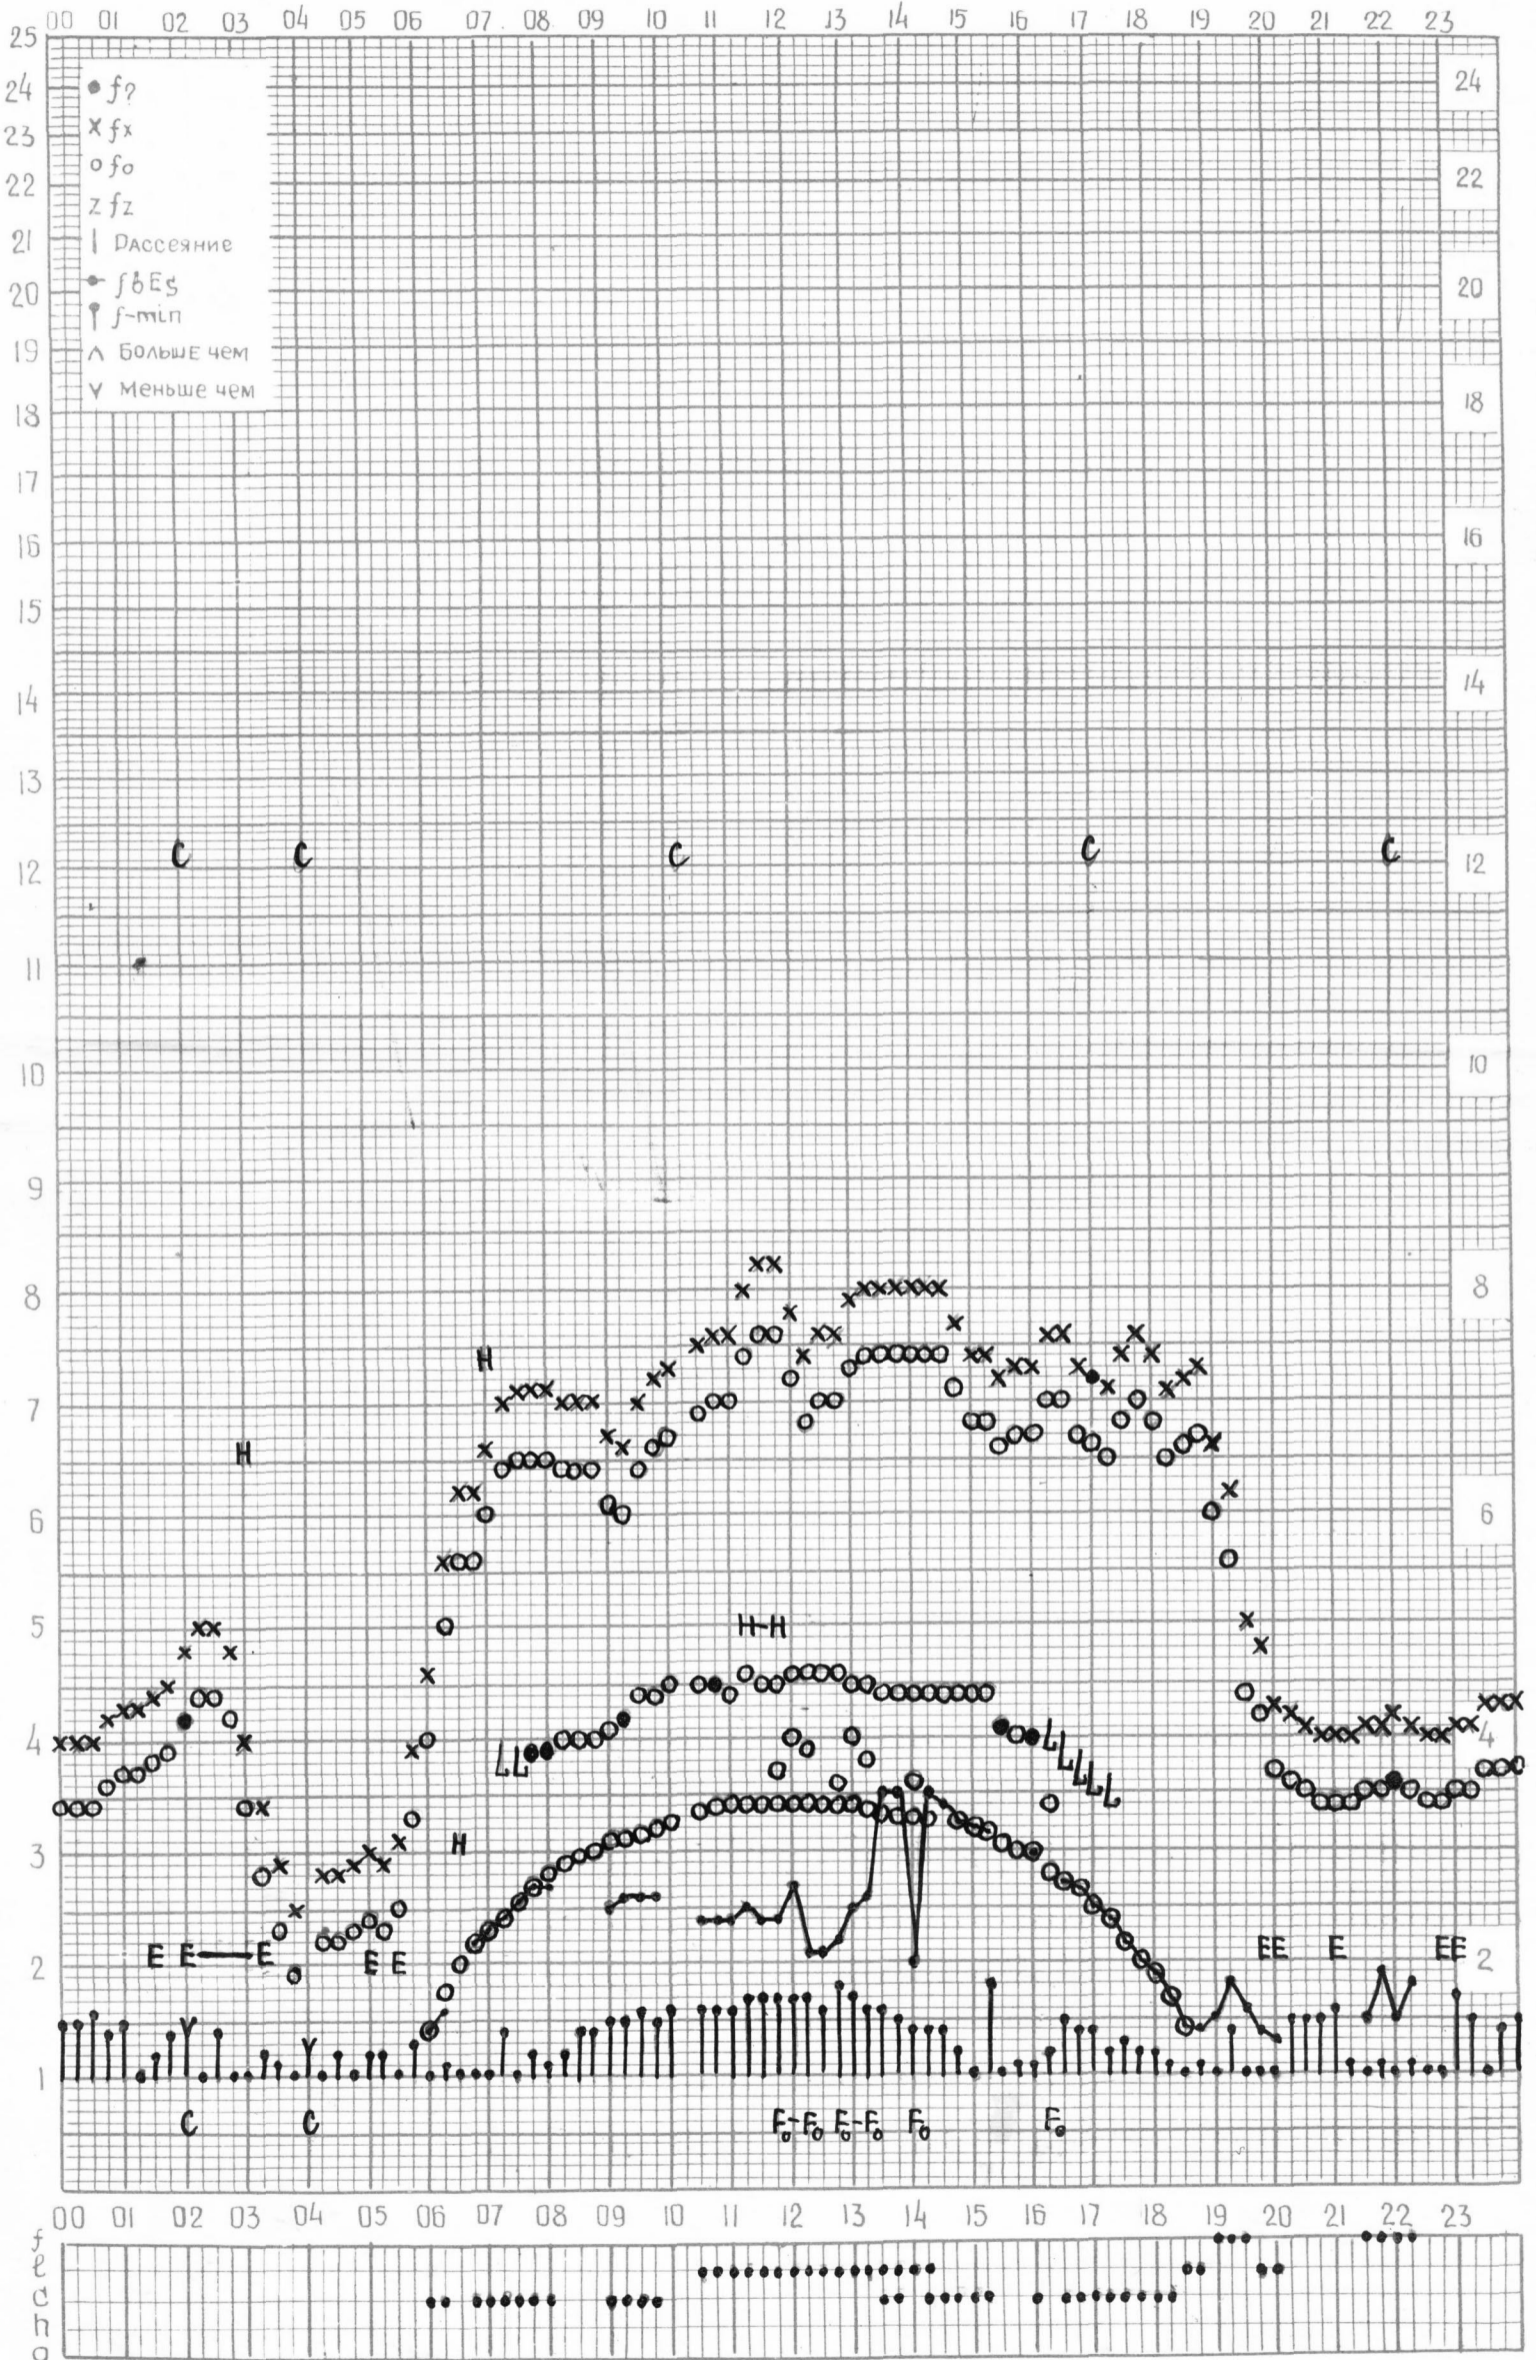

МЕЖДУНАРОДНЫЙ ГЕОФИЗИЧЕСКИЙ ГОД

ВРЕМЯ 60°E

станция АШХАБАД f-график ионосферных данных ДАТА 31 марта 1964

КЕМ ОТСЧИТАНО *Медведевой*