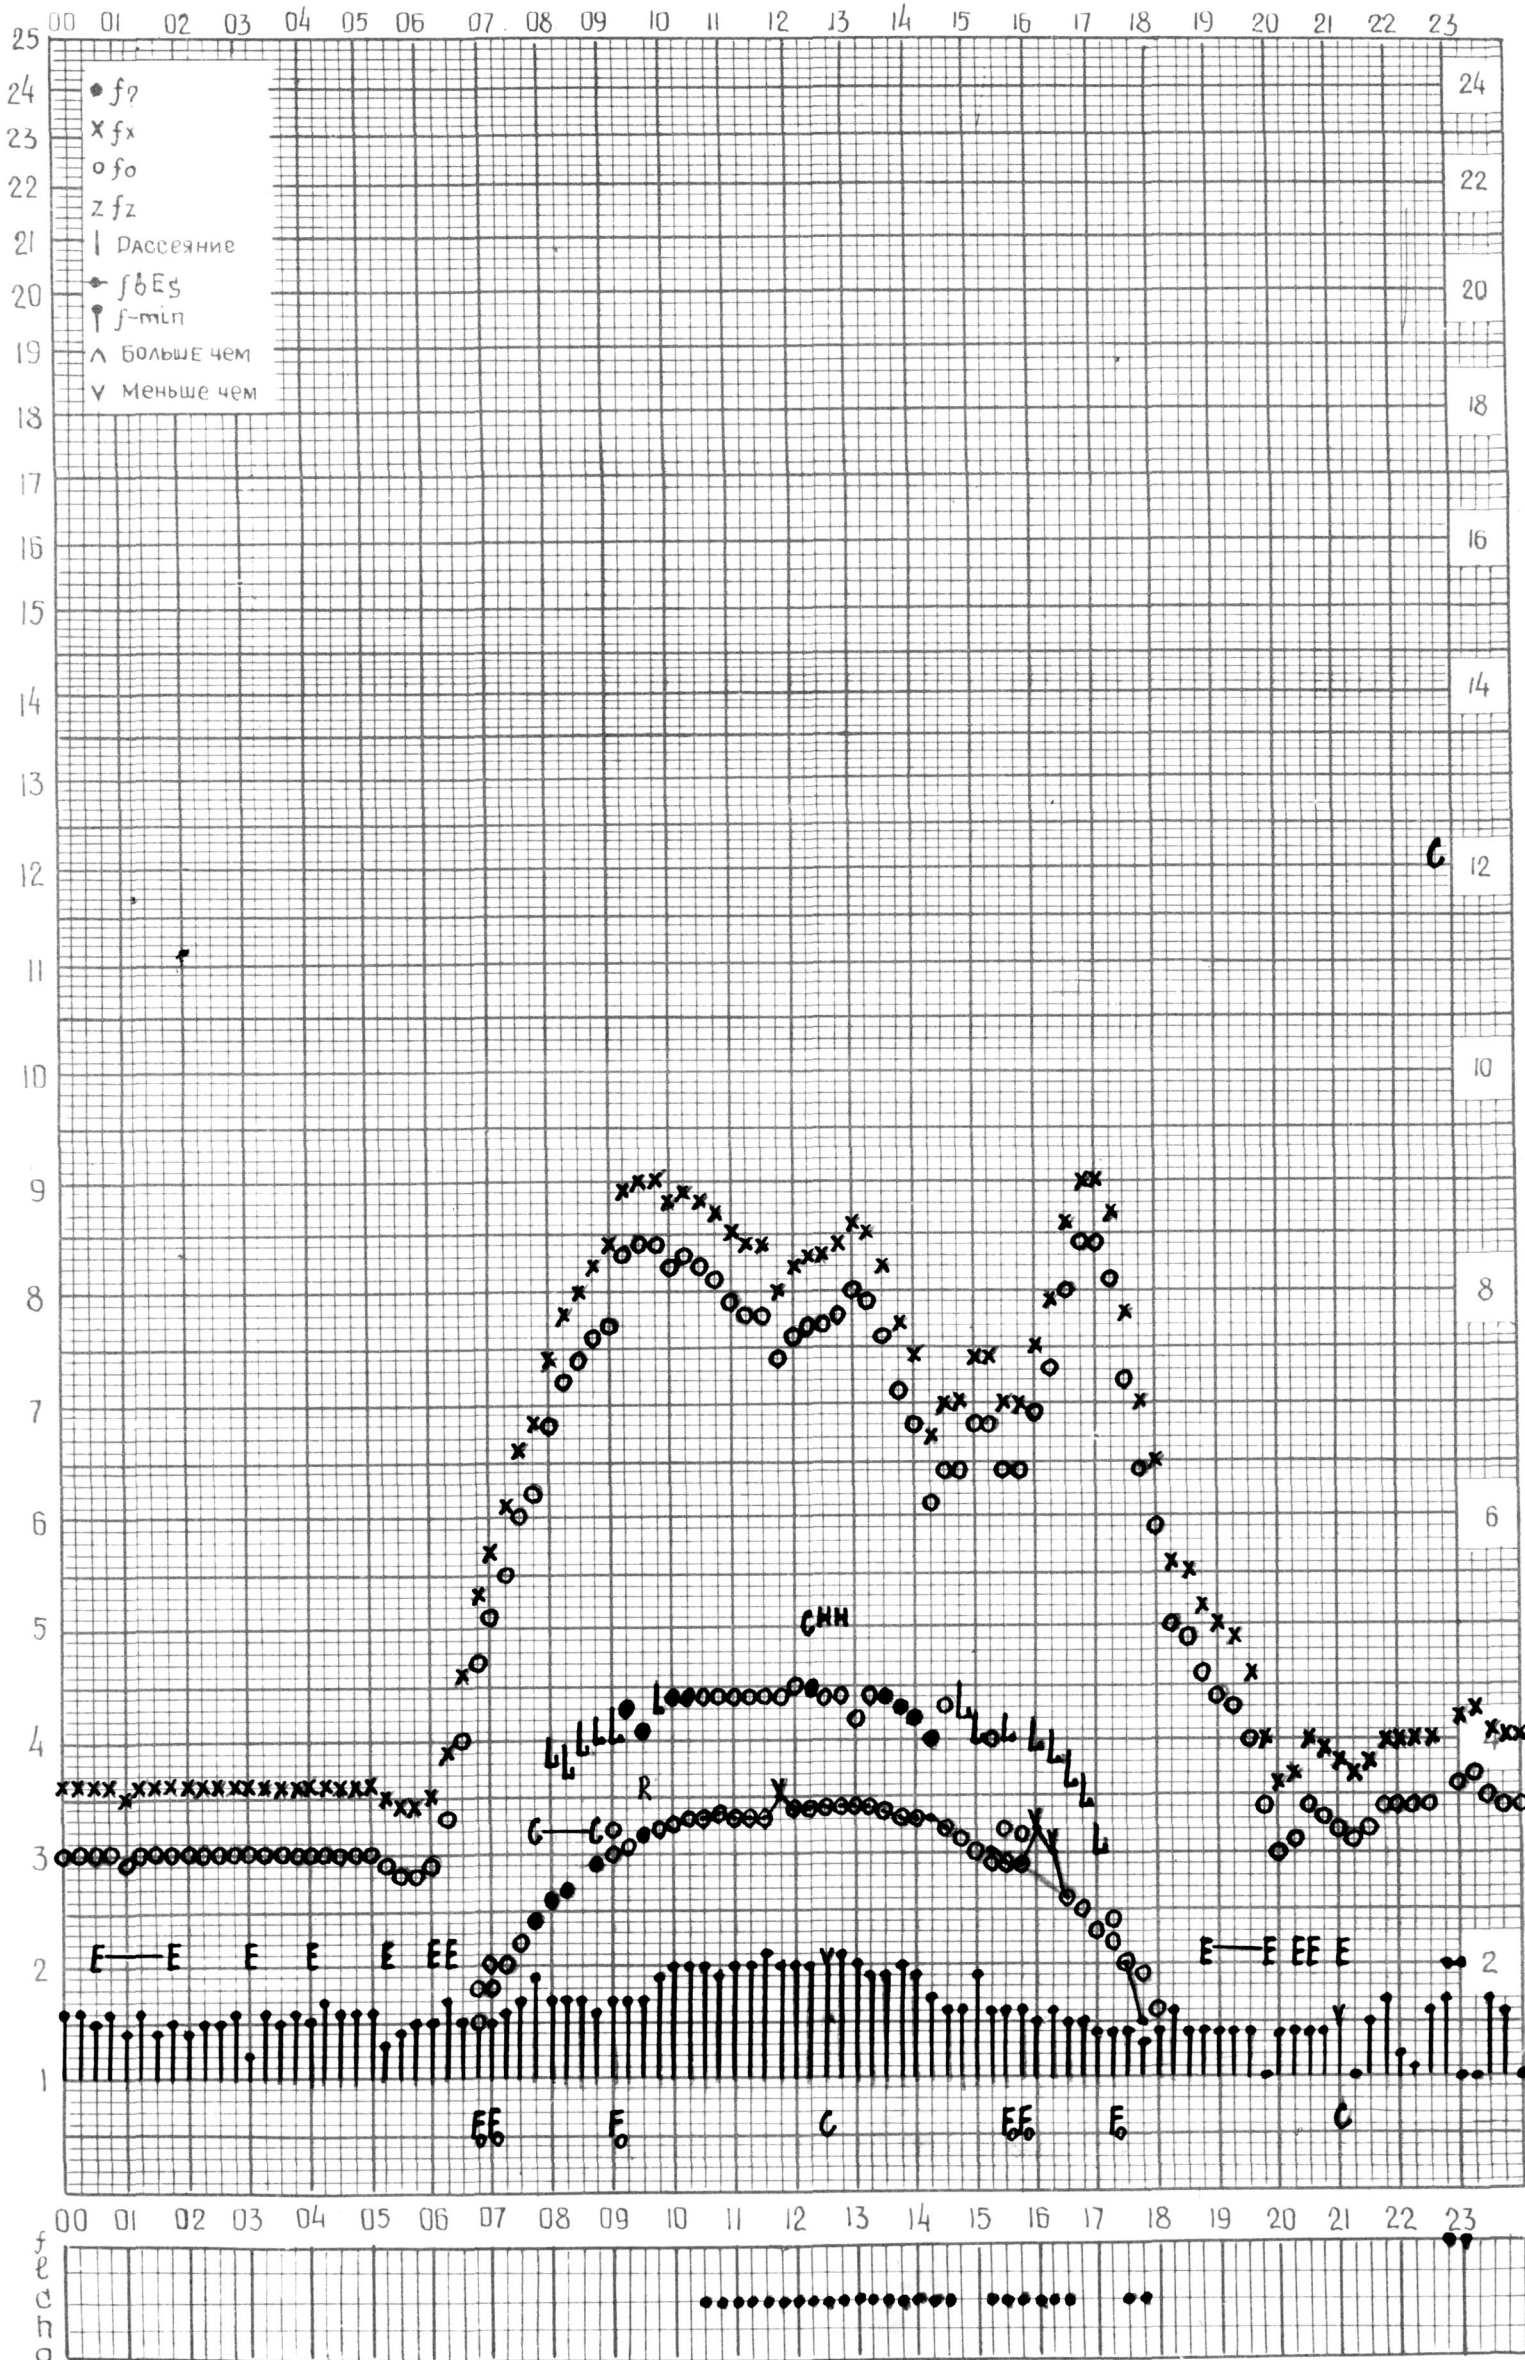

кем отчитано Медведевой

МЕЖДУНАРОДНЫЙ ГЕОФИЗИЧЕСКИЙ ГОД

ВРЕМЯ 60° E

станция Ашхабад f-график ионосферных данных дата 3 марта 1964г.

кем отсчитано Мезведовой

МЕЖДУНАРОДНЫЙ ГЕОФИЗИЧЕСКИЙ ГОД

ВРЕМЯ 60°E

станция АШХАБАД f-график ионосферных данных ДАТА 4 марта 1964г.

кем отсчитано *Мезведовой*

МЕЖДУНАРОДНЫЙ ГЕОФИЗИЧЕСКИЙ ГОД

ВРЕМЯ 60°E

станция Ашхабад f-график ионосферных данных ДАТА 5 марта 1964г.

кем отсчитано Медведевой

МЕЖДУНАРОДНЫЙ ГЕОФИЗИЧЕСКИЙ ГОД

Время 60°E

Станция Ашхабад f-график ионосферных данных ДАТА 6 марта 1964г.

КЕМ ОТСЧИТАНО Медведевой

МЕЖДУНАРОДНЫЙ ГЕОФИЗИЧЕСКИЙ ГОД

ВРЕМЯ 60°E

станция АШХАБАД f-график ионосферных данных ДАТА 7 марта 1964г

кем отсчитано Медведевой

МЕЖДУНАРОДНЫЙ ГЕОФИЗИЧЕСКИЙ ГОД

ВРЕМЯ 60°E

станция АШХАБАД f-график ионосферных данных ДАТА 10 марта 1964 г.

КЕМ ОТСЧИТАНО *Мезведовой*

МЕЖДУНАРОДНЫЙ ГЕОФИЗИЧЕСКИЙ ГОД

ВРЕМЯ 60°E

станция Ашхабад f-график ионосферных данных дата 11 марта 1964г.

кем отсчитано Медведевой

МЕЖДУНАРОДНЫЙ ГЕОФИЗИЧЕСКИЙ ГОД

ВРЕМЯ 60°E

станция АШХАБАД f-график ионосферных данных ДАТА 12 марта 1964г