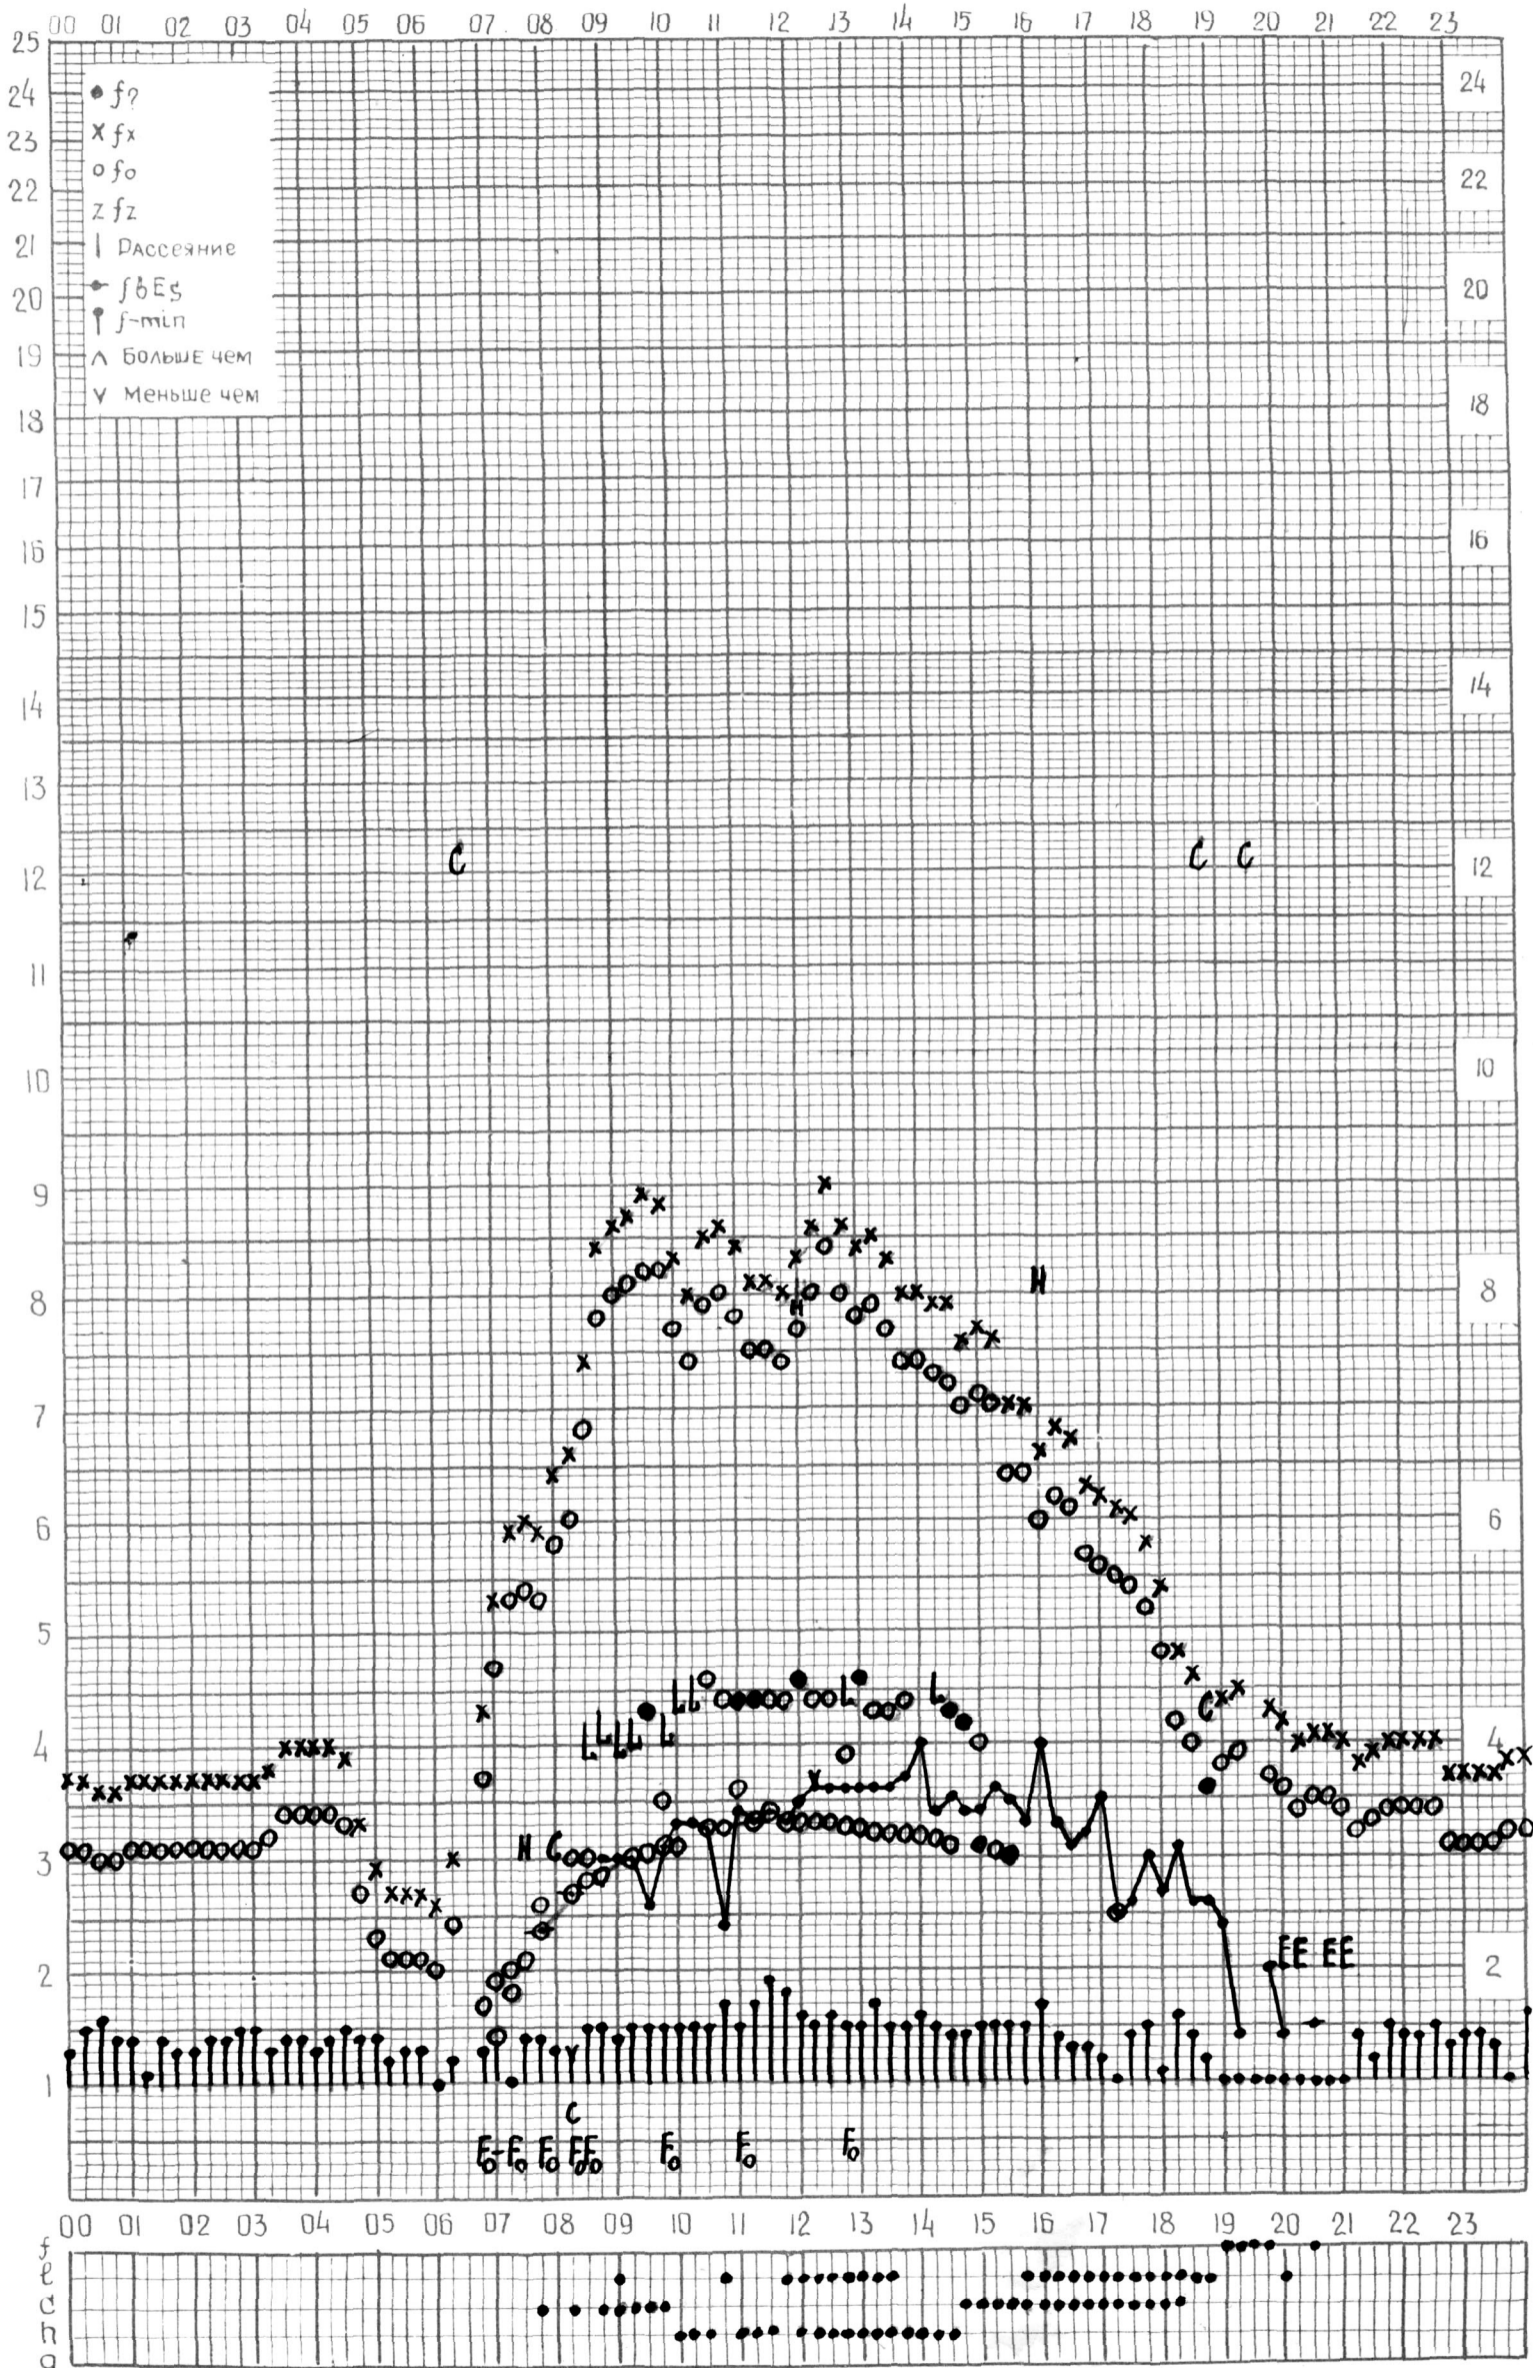

МЕЖДУНАРОДНЫЙ ГЕОФИЗИЧЕСКИЙ ГОД

ВРЕМЯ 60°E

станция Ашхабад f-график ионосферных данных ДАТА 1 марта 1964г.

кем отчитано Медведевой

МЕЖДУНАРОДНЫЙ ГЕОФИЗИЧЕСКИЙ ГОД

ВРЕМЯ 60°E

станция АШХАБАД f-график ионосферных данных ДАТА 2 МАРТА 1964г.

кем отчитано Медведевой

МЕЖДУНАРОДНЫЙ ГЕОФИЗИЧЕСКИЙ ГОД

ВРЕМЯ 60° E

станция Ашхабад f-график ионосферных данных дата 3 марта 1964г.

кем отсчитано Мезведовой

МЕЖДУНАРОДНЫЙ ГЕОФИЗИЧЕСКИЙ ГОД

ВРЕМЯ 60°E

станция АШХАБАД f-график ионосферных данных ДАТА 4 марта 1964г.

кем отсчитано *Мезведовой*

МЕЖДУНАРОДНЫЙ ГЕОФИЗИЧЕСКИЙ ГОД

ВРЕМЯ 60°E

станция Ашхабад f-график ионосферных данных ДАТА 5 марта 1964г.

кем отсчитано Медведевой

МЕЖДУНАРОДНЫЙ ГЕОФИЗИЧЕСКИЙ ГОД

Время 60°E

Станция Ашхабад f-график ионосферных данных ДАТА 6 марта 1964г.

КЕМ ОТСЧИТАНО Медведевой

МЕЖДУНАРОДНЫЙ ГЕОФИЗИЧЕСКИЙ ГОД

ВРЕМЯ 60°E

станция АШХАБАД f-график ионосферных данных ДАТА 7 марта 1964г

кем отсчитано Медведевой

МЕЖДУНАРОДНЫЙ ГЕОФИЗИЧЕСКИЙ ГОД

ВРЕМЯ 60°E

станция АШХАБАД f-график ионосферных данных ДАТА 10 марта 1964 г.