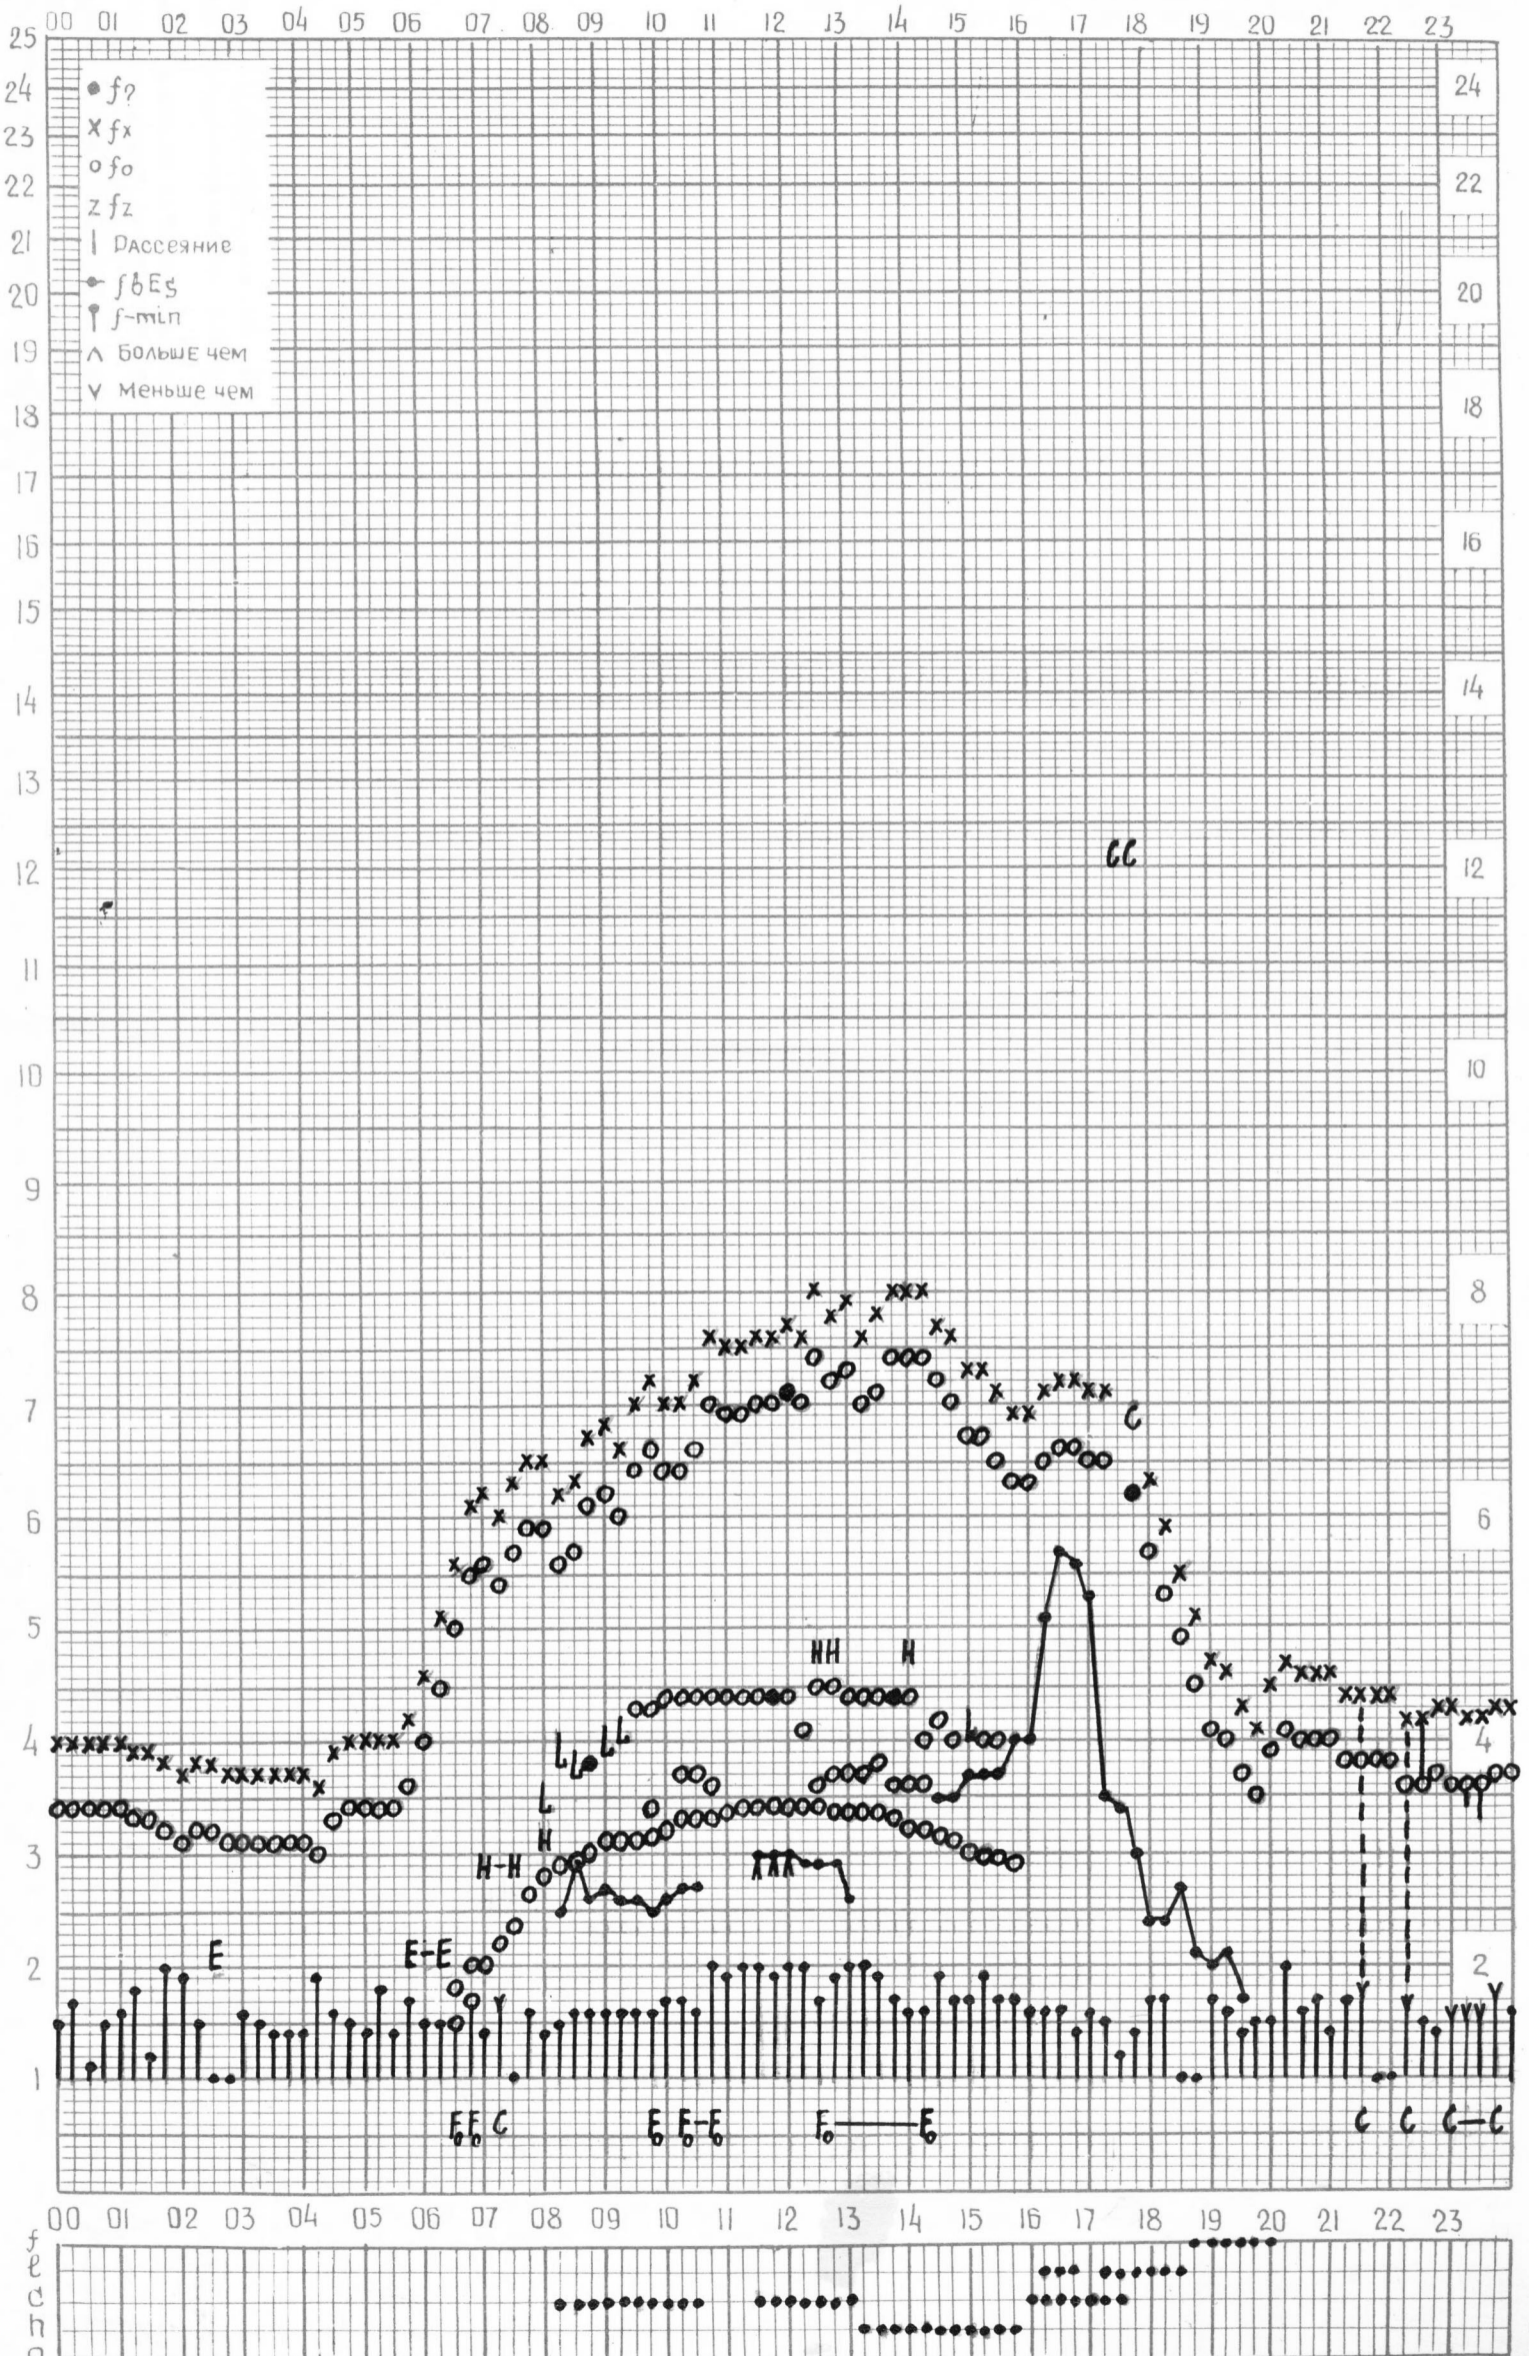

МЕЖДУНАРОДНЫЙ ГЕОФИЗИЧЕСКИЙ ГОД

ВРЕМЯ 60°E

станция **АШХАБАД** f-график ионосферных данных ДАТА **18 марта 1964г.**

КЕМ ОТСЧИТАНО *Медведевой*