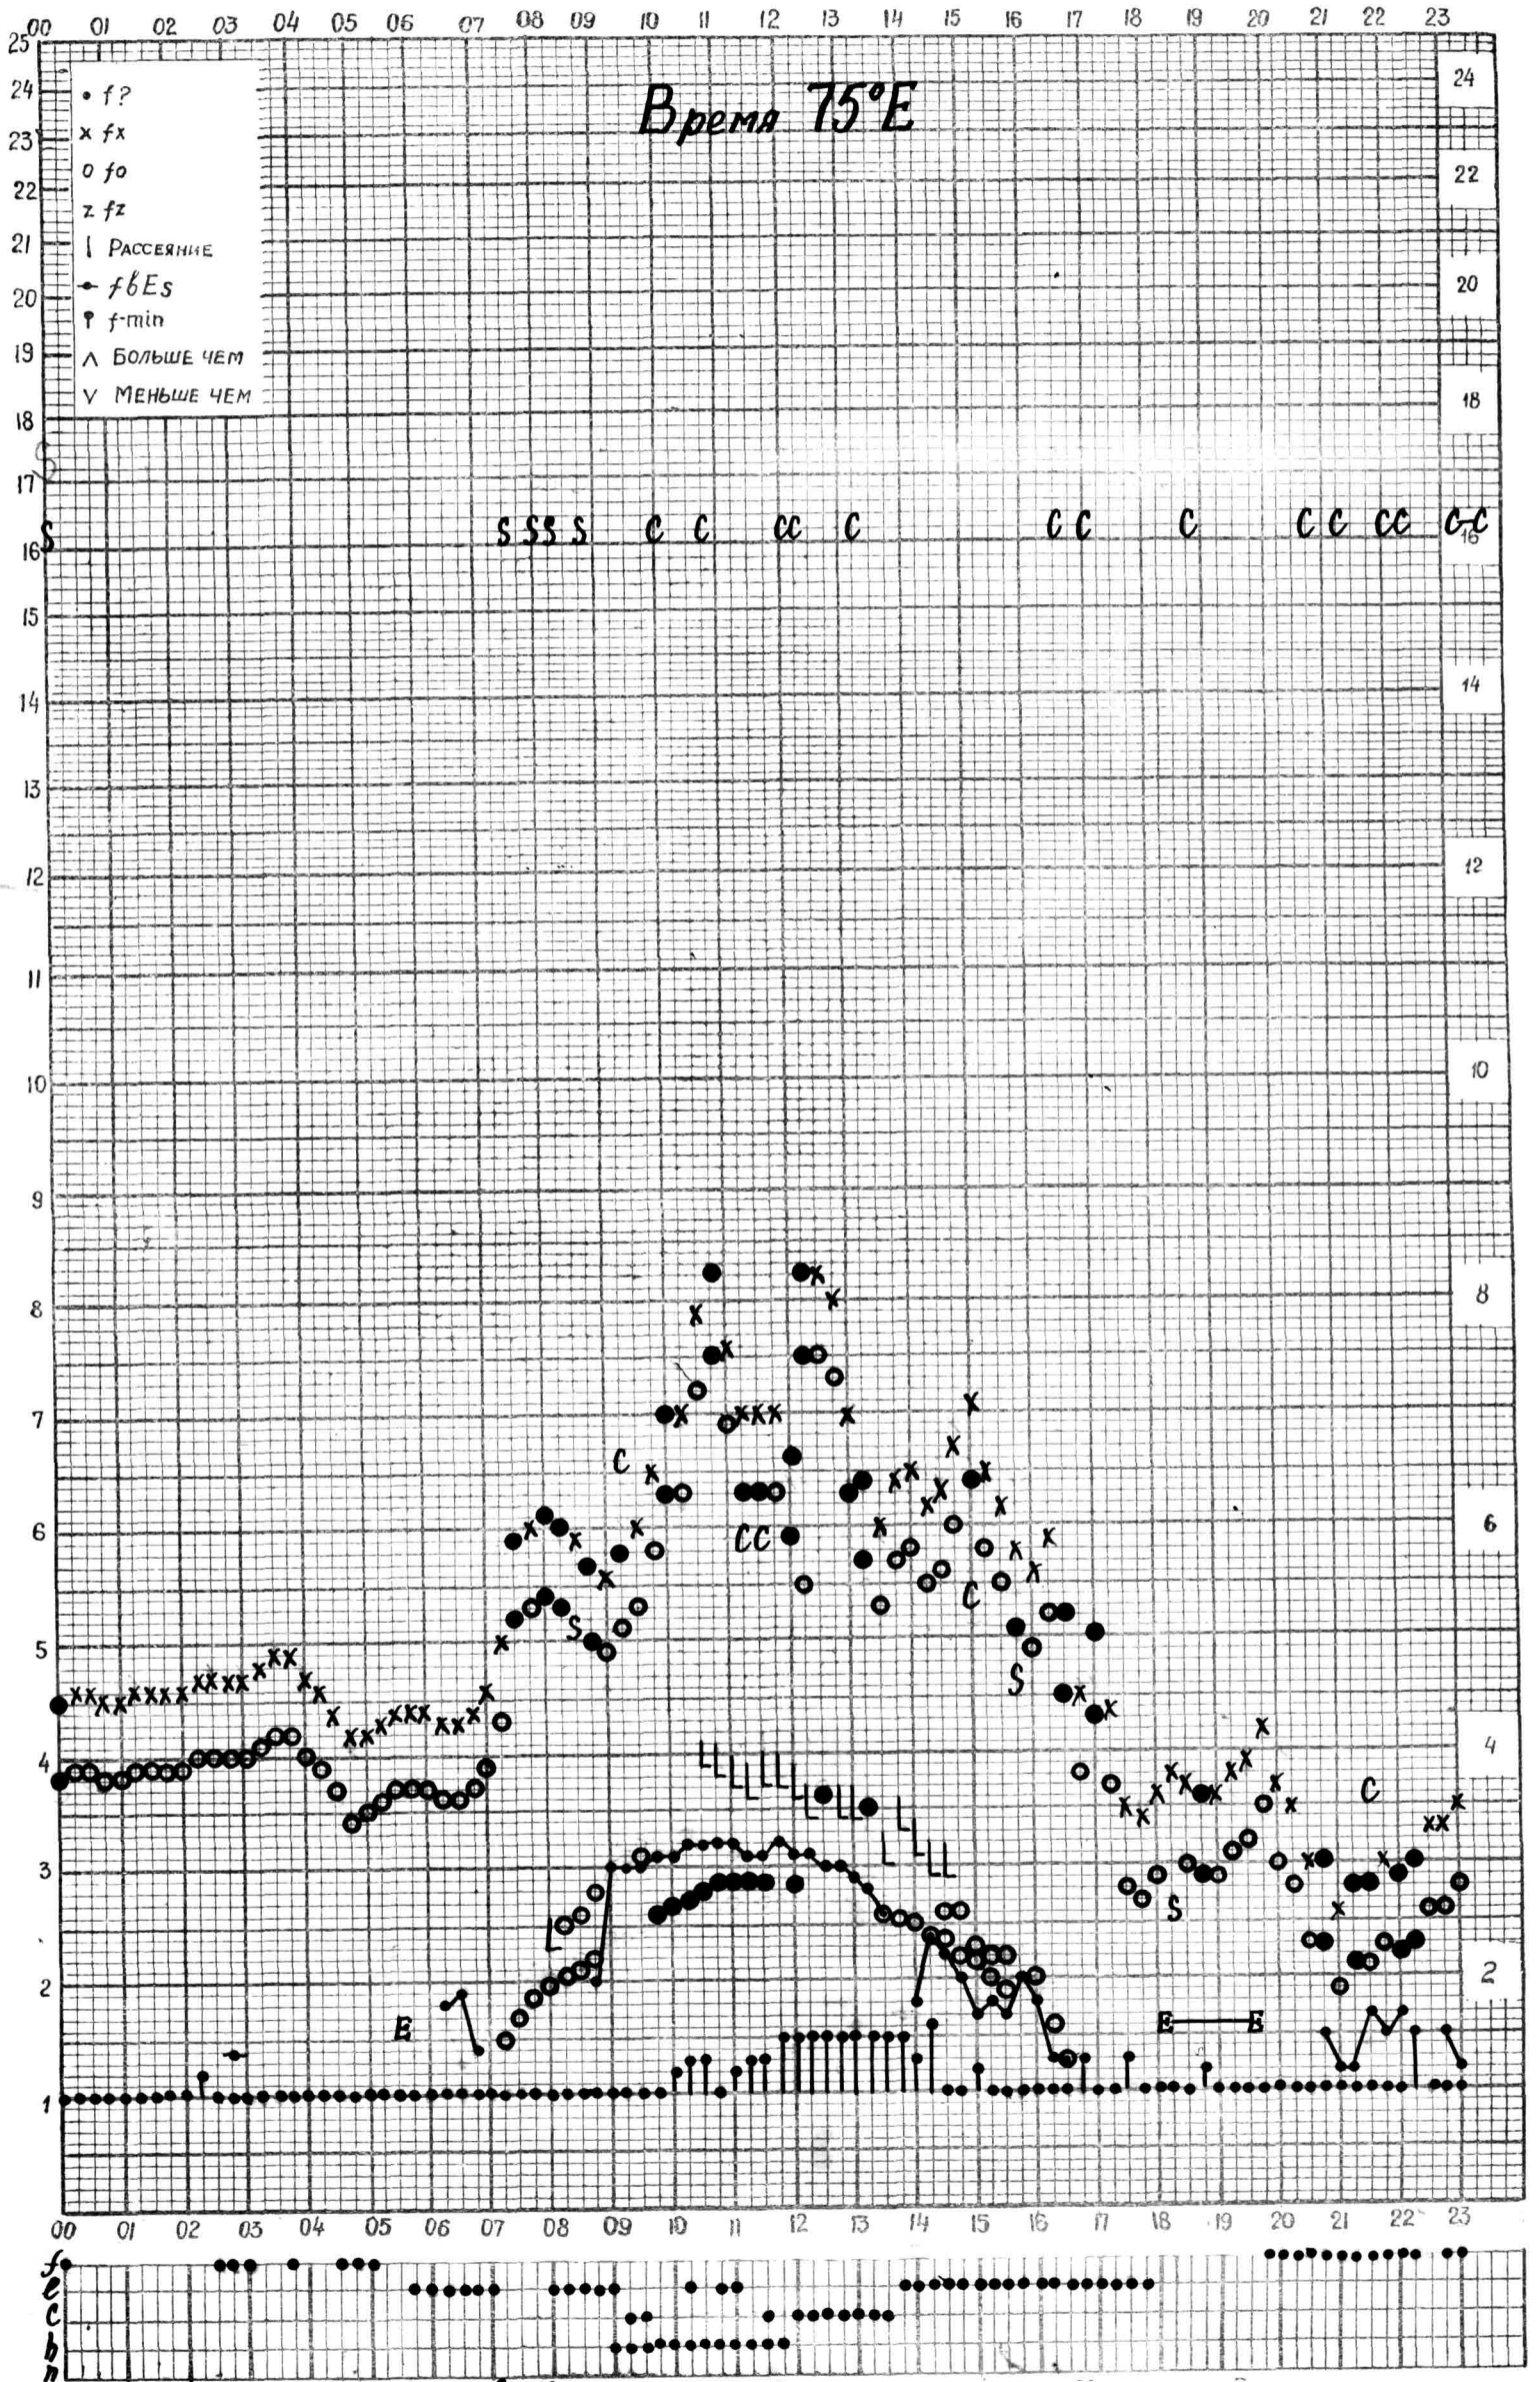

МЕЖДУНАРОДНЫЙ ГЕОФИЗИЧЕСКИЙ ГОД

станция **Алма-Ата** - график ионосферных данных дата **18 декабря 1961г.**

Кем отсчитано **Мусатовой**