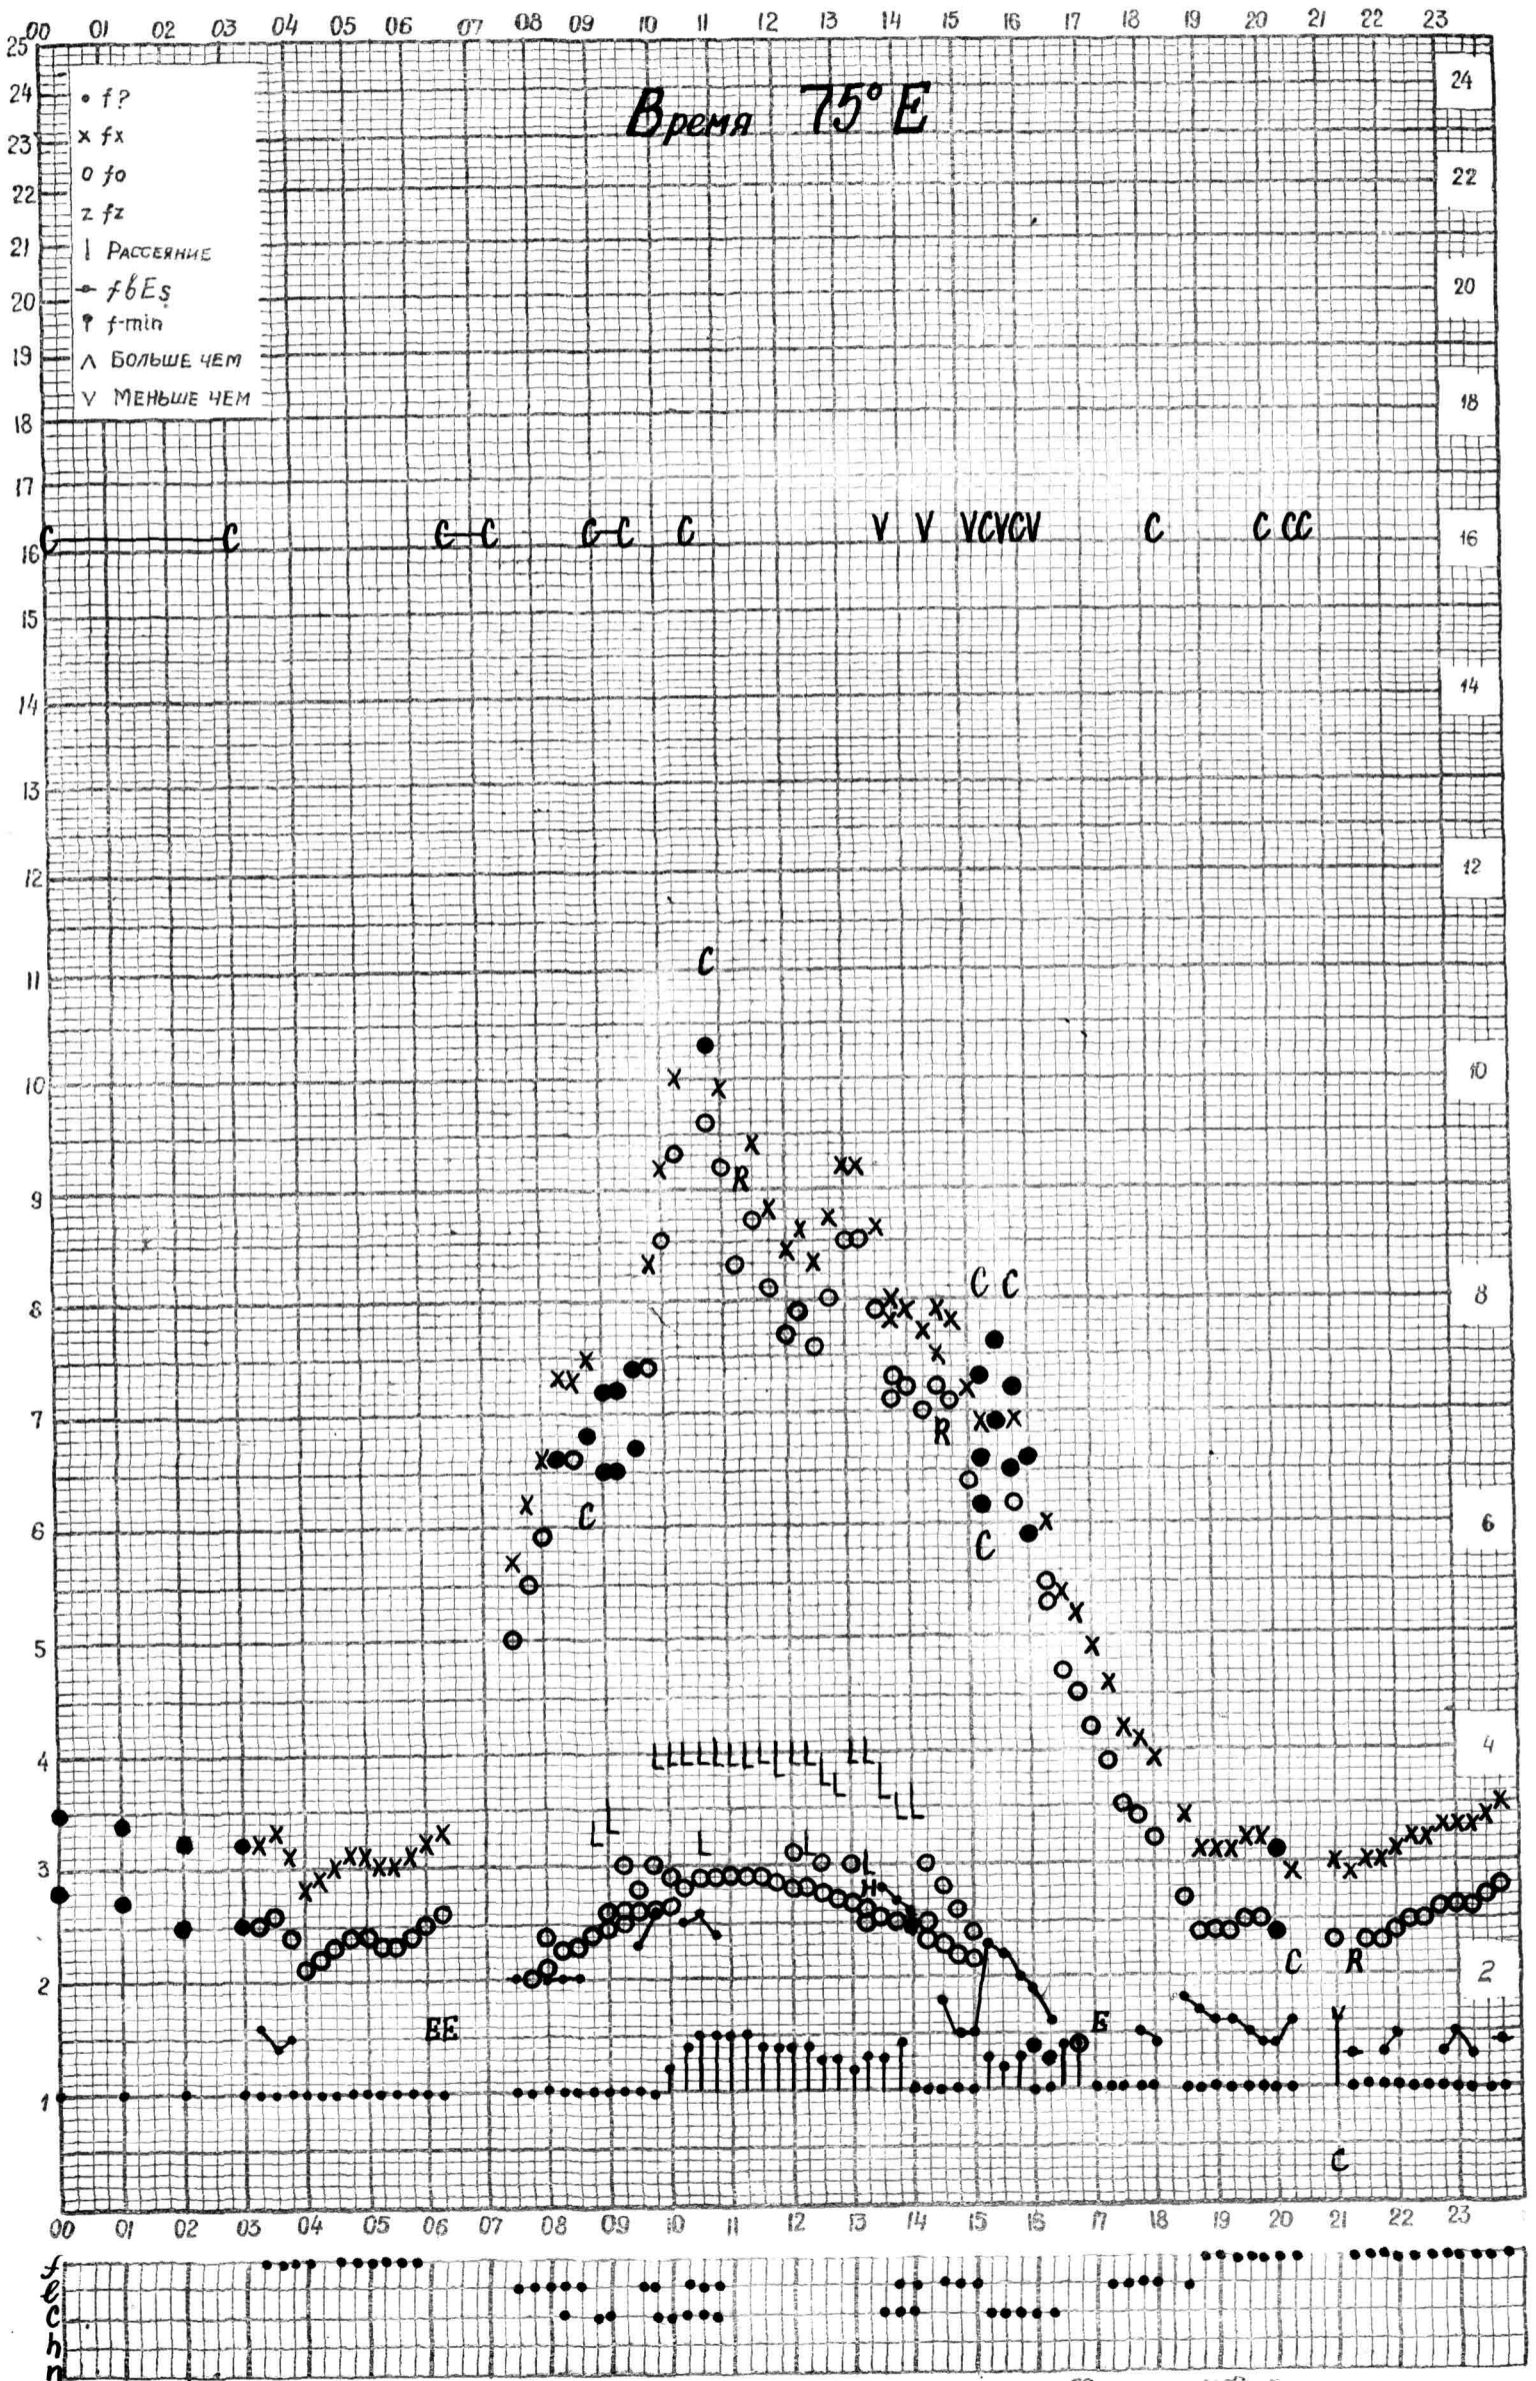

МЕЖДУНАРОДНЫЙ ГЕОФИЗИЧЕСКИЙ ГОД

станция *Алма-Ата f* - график ионосферных данных дата *4 декабря 1961г.*