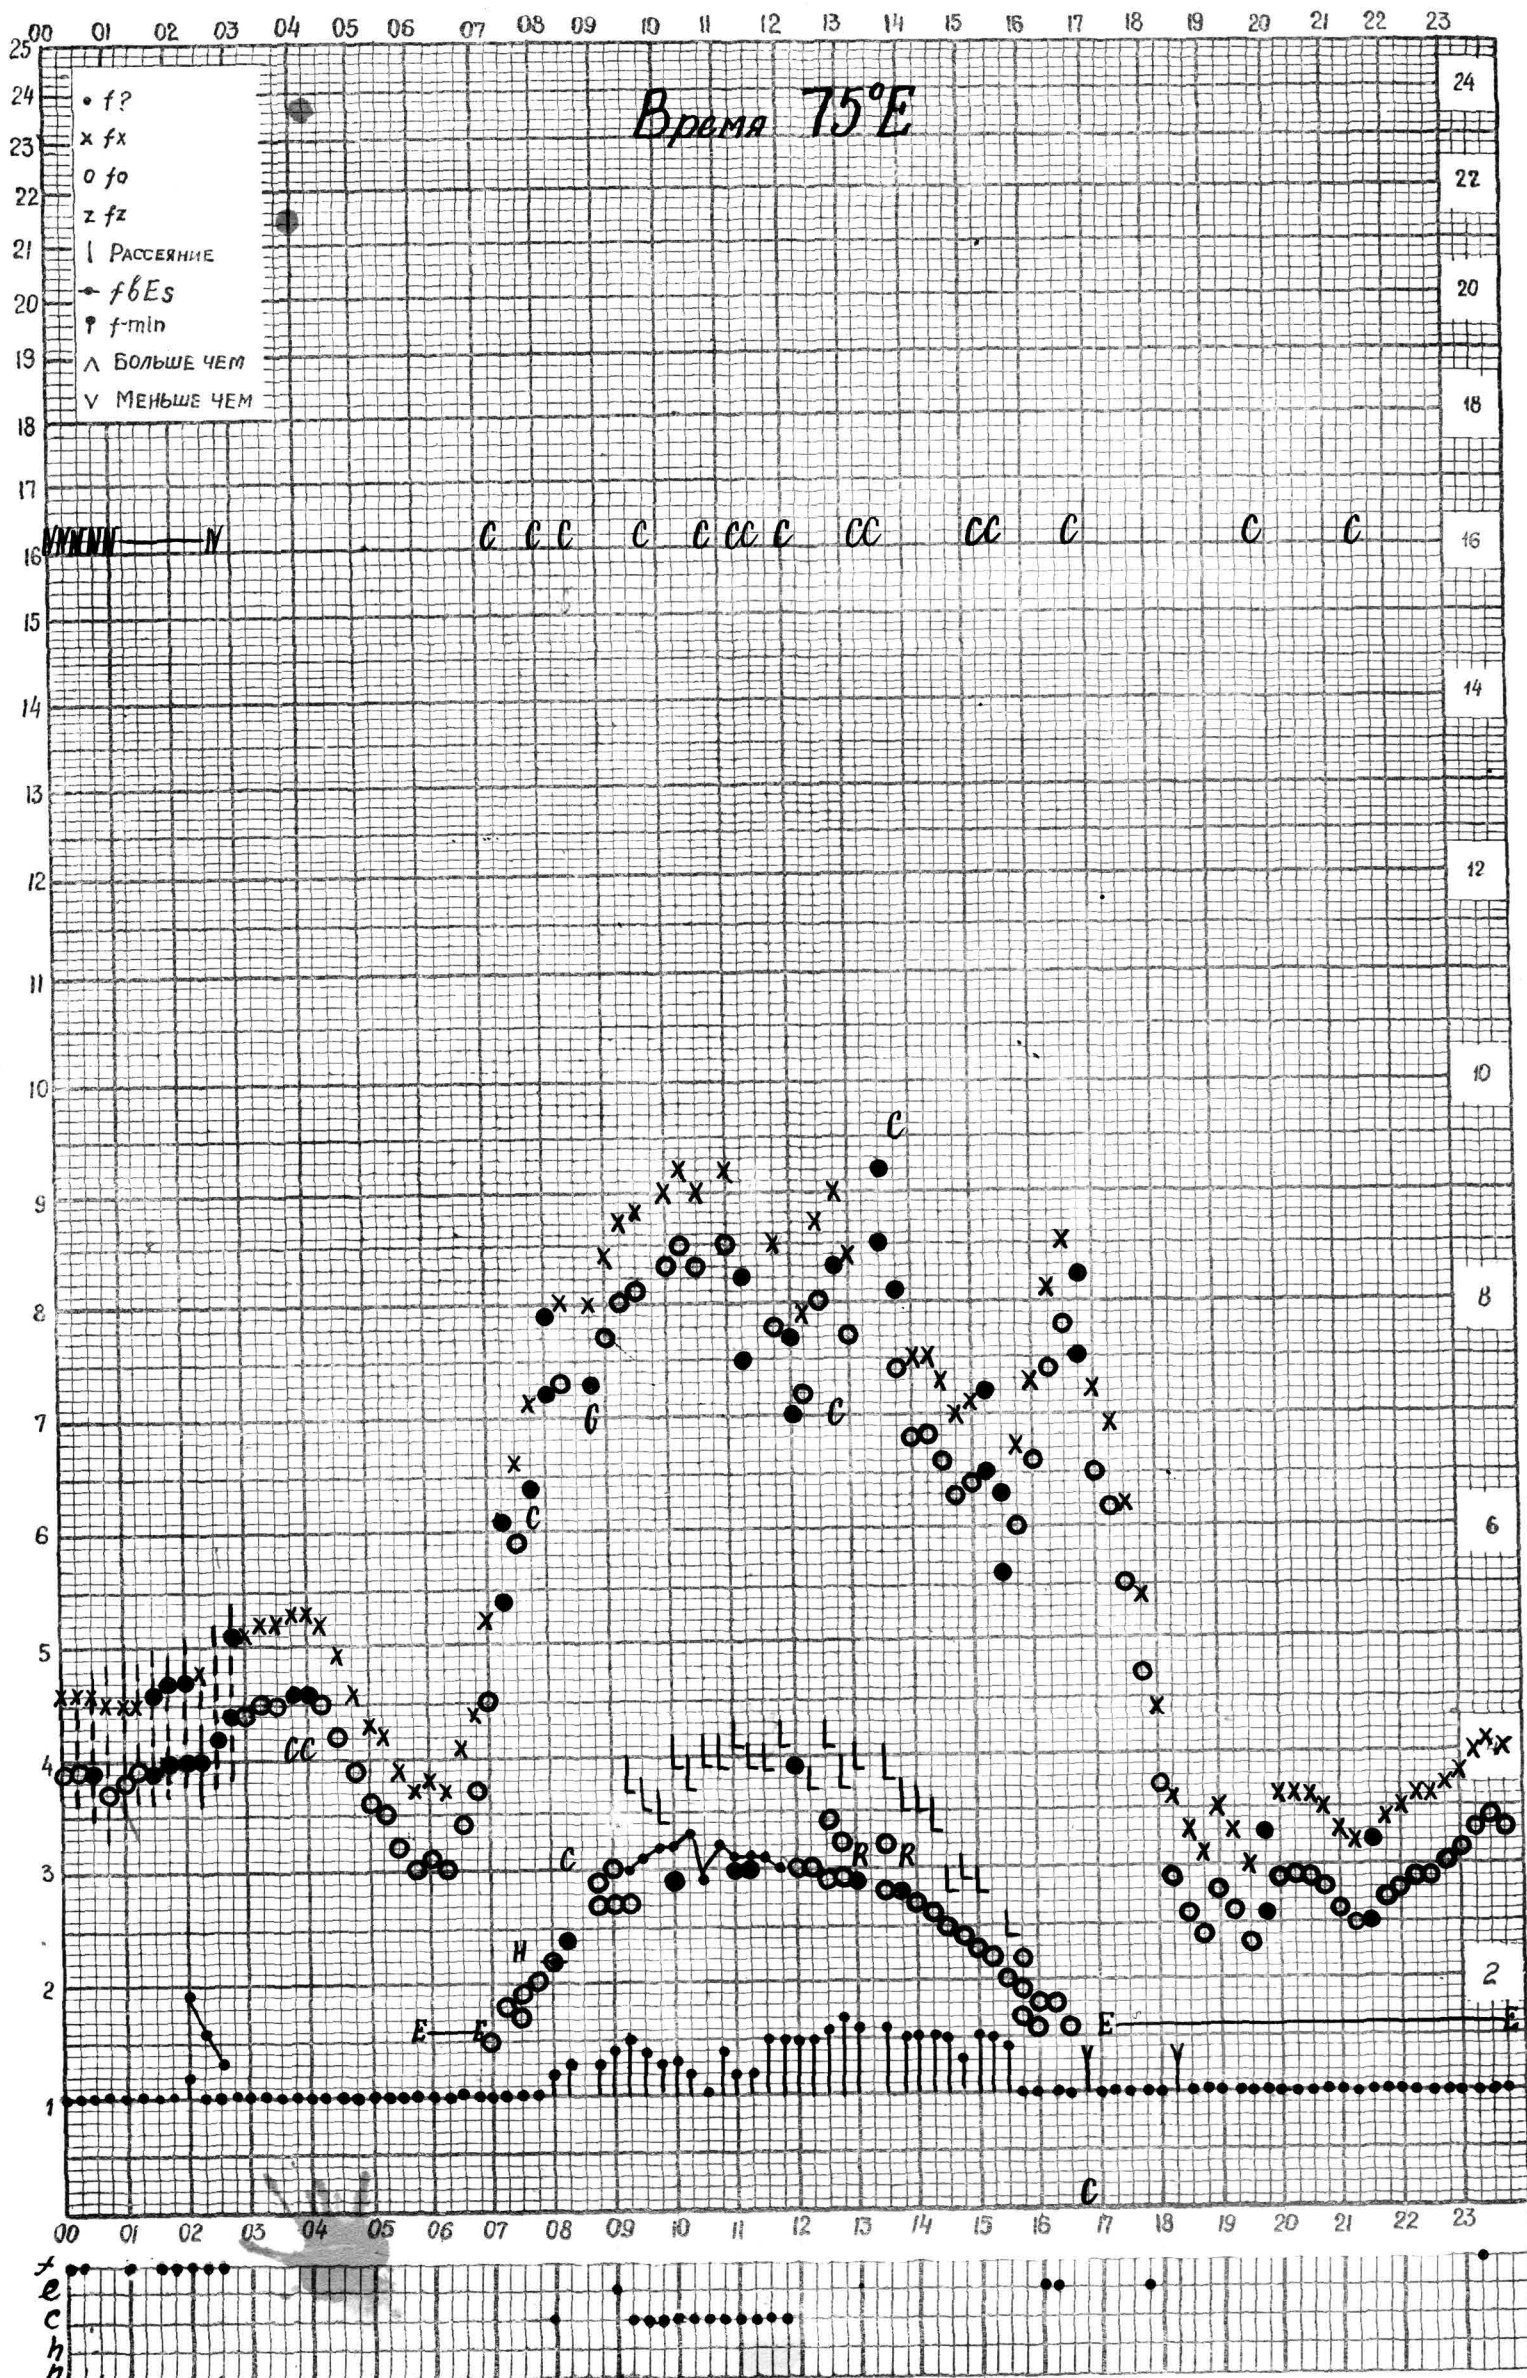

МЕЖДУНАРОДНЫЙ ГЕОФИЗИЧЕСКИЙ ГОД

станция *Алма-Ата* f-график ионосферных данных дата *1 декабря 1961г.*

Кем отсчитано *Серёгиной*

станция *Длма-Ата* f-график ионосферных данных дата *3 декабря 1961 г.*

Кем отсчитано *Сереевиной*