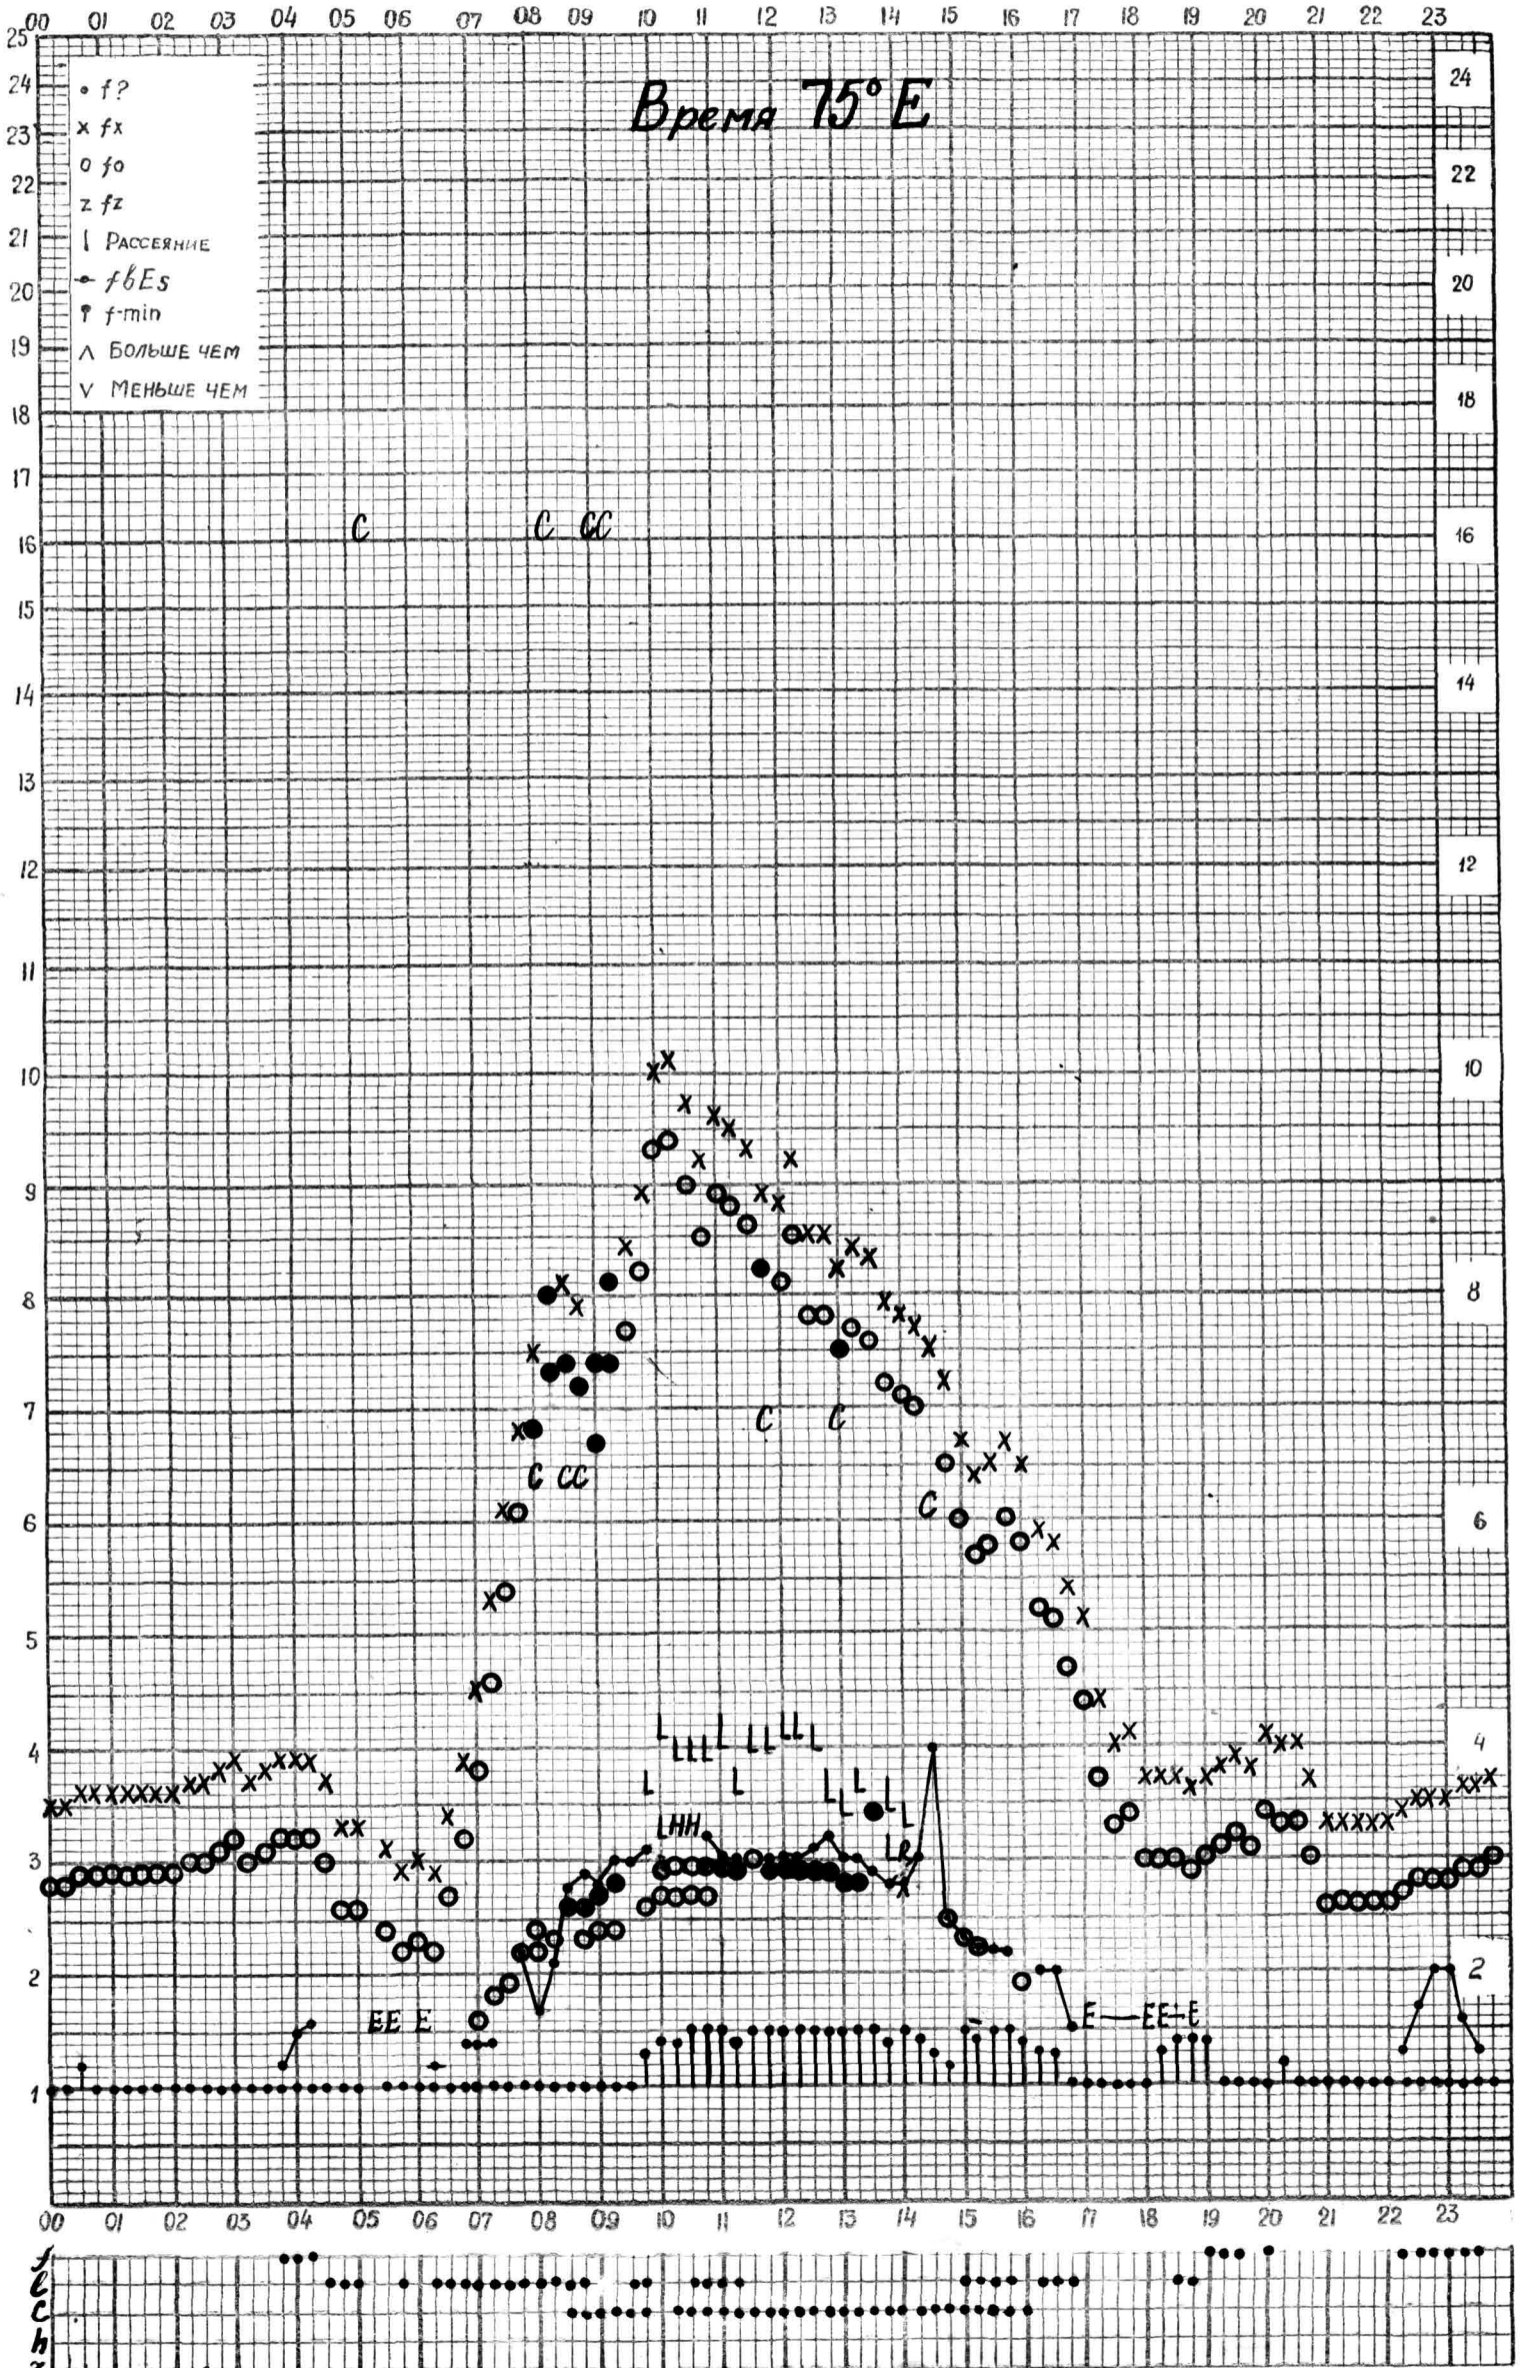

Кем отсчитано *Анисимовой*

МЕЖДУНАРОДНЫЙ ГЕОФИЗИЧЕСКИЙ ГОД

станция *Алма-Ата* f-график ионосферных данных дата *6 декабря 1961 г.*

Кем отсчитано *Солоницкой*

МЕЖДУНАРОДНЫЙ ГЕОФИЗИЧЕСКИЙ ГОД

станция **Алма-Ата** f-график ионосферных данных дата **7 декабря 1961г.**