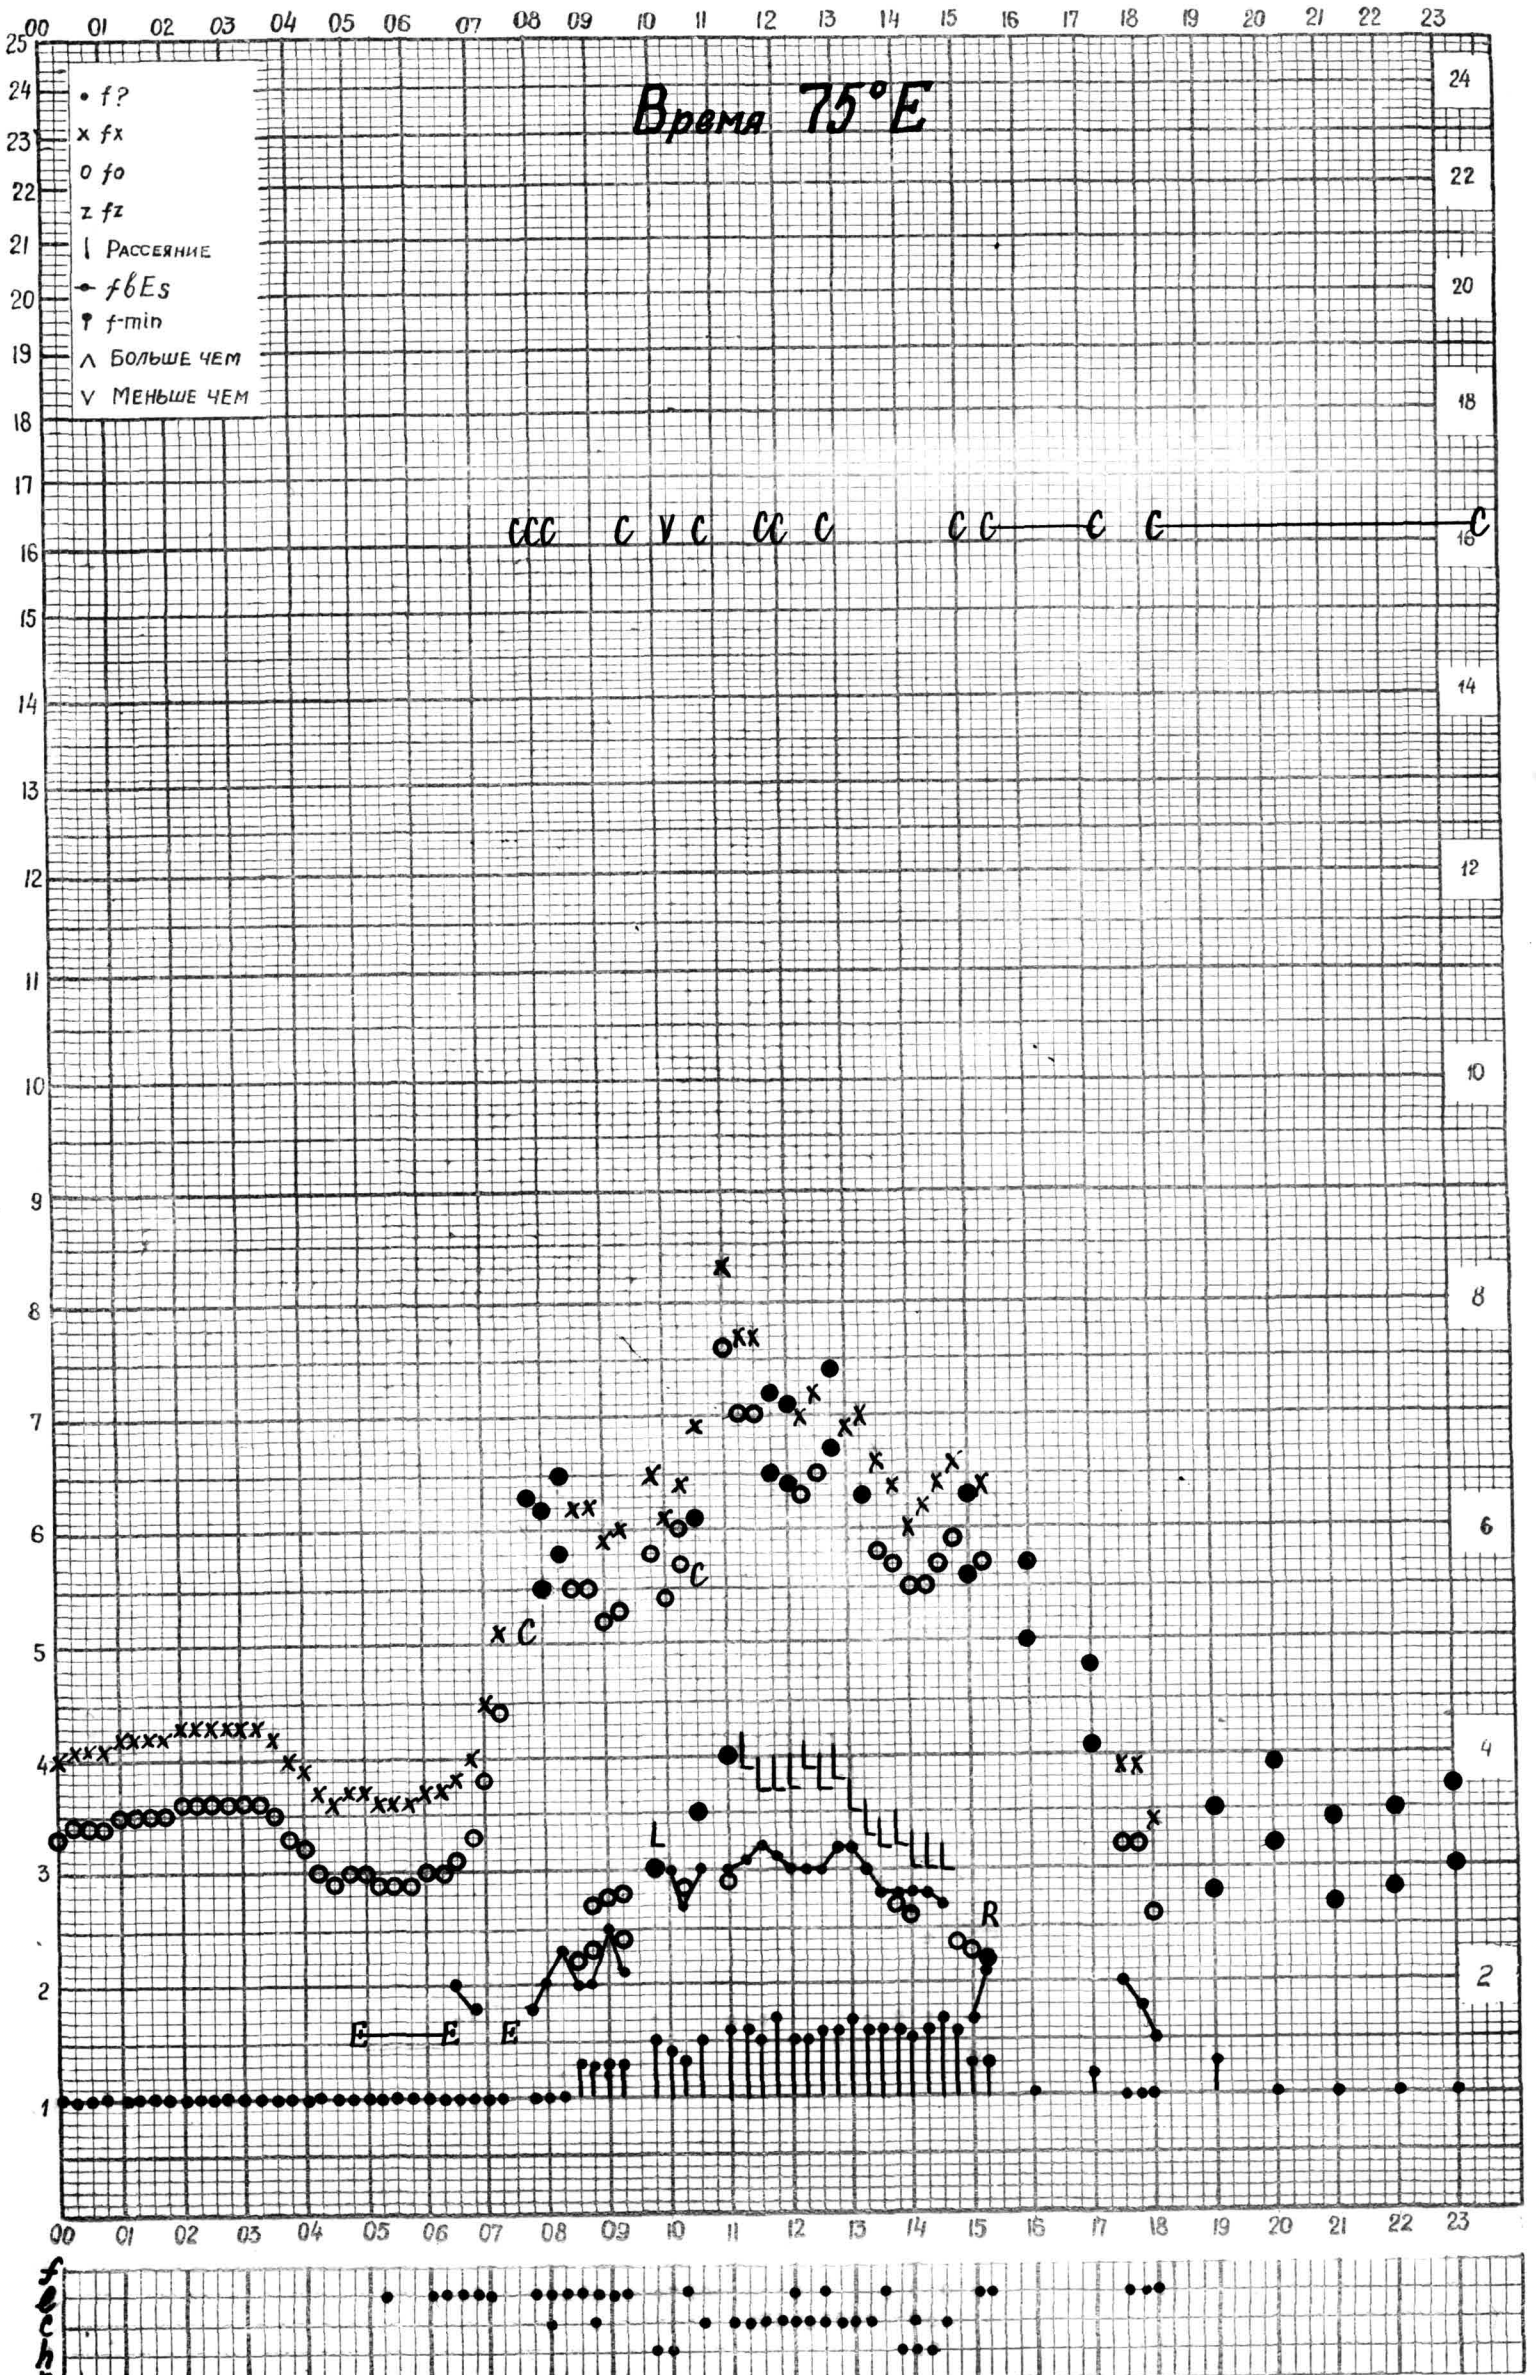

МЕЖДУНАРОДНЫЙ ГЕОФИЗИЧЕСКИЙ ГОД

станция Алма-Ата - график ионосферных данных дата 20 декабря 1961г.

Кем отсчитано Мусатовой