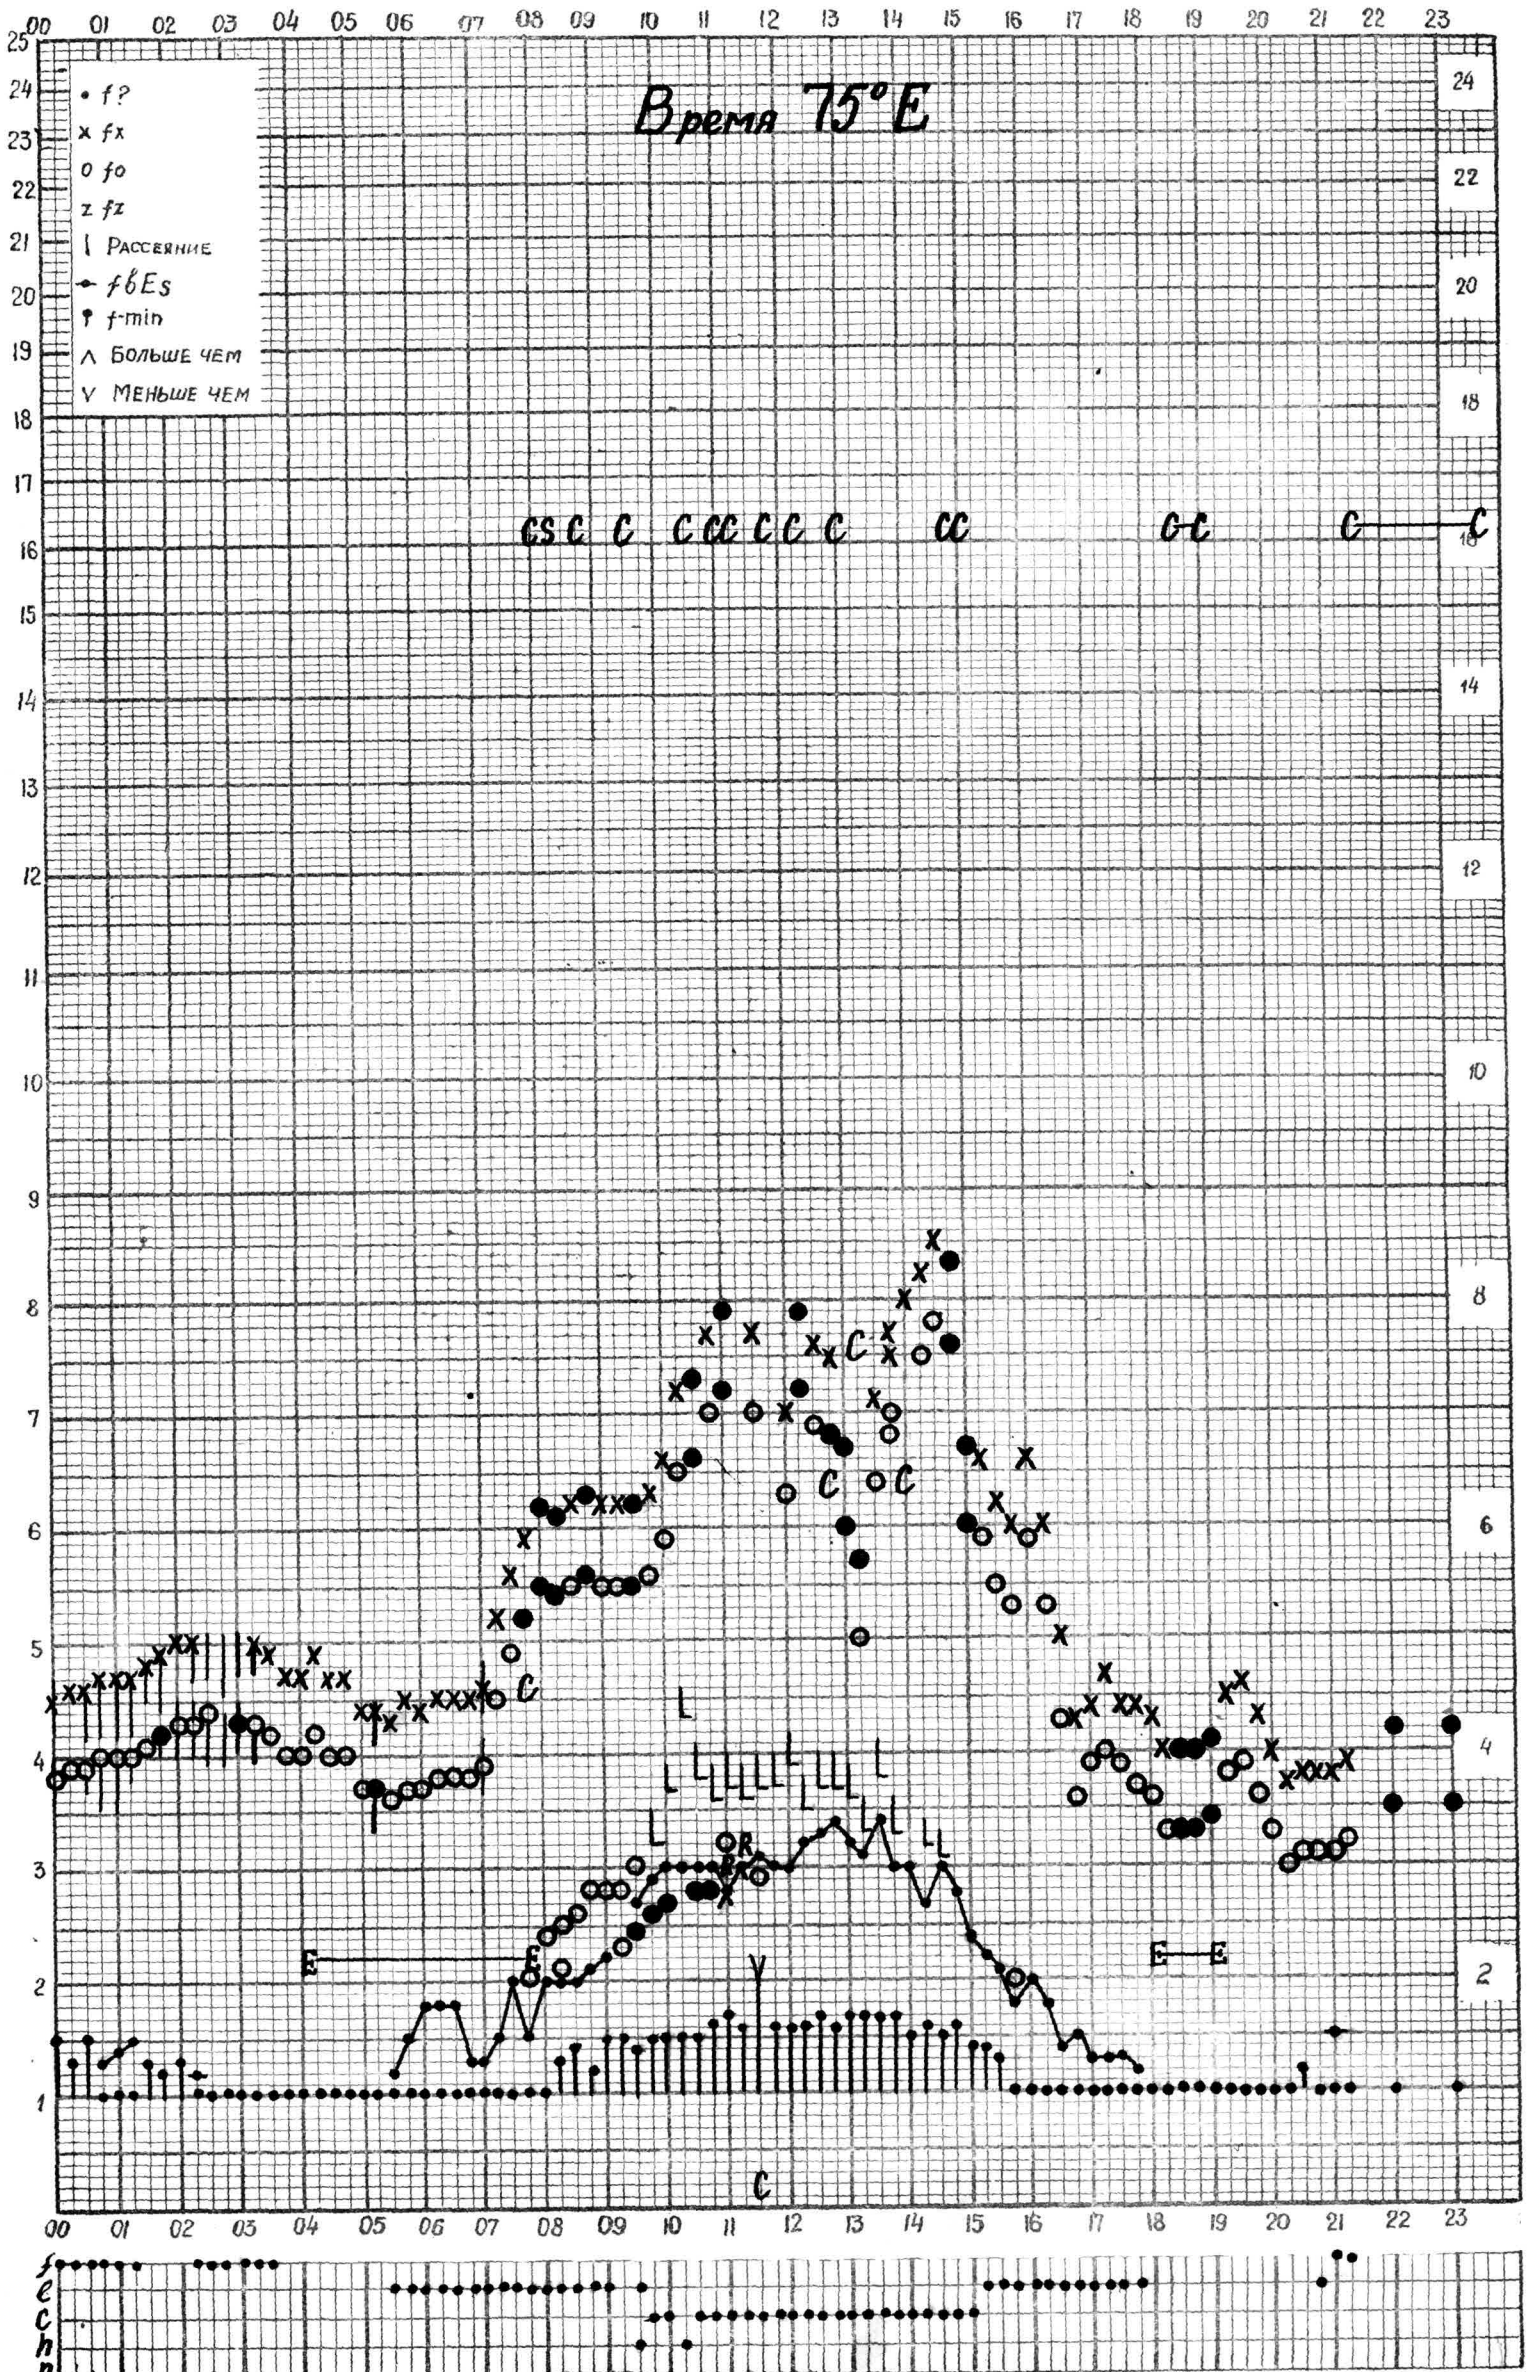

Кем отсчитано **Молостовой**

МЕЖДУНАРОДНЫЙ ГЕОФИЗИЧЕСКИЙ ГОД

станция **Алма-Ата** - график ионосферных данных дата **14 декабря 1961г.**

Кем отчитано **Молостовой**

МЕЖДУНАРОДНЫЙ ГЕОФИЗИЧЕСКИЙ ГОД

станция *Алма-Ата* f- график ионосферных данных дата *15 декабря 1961г.*