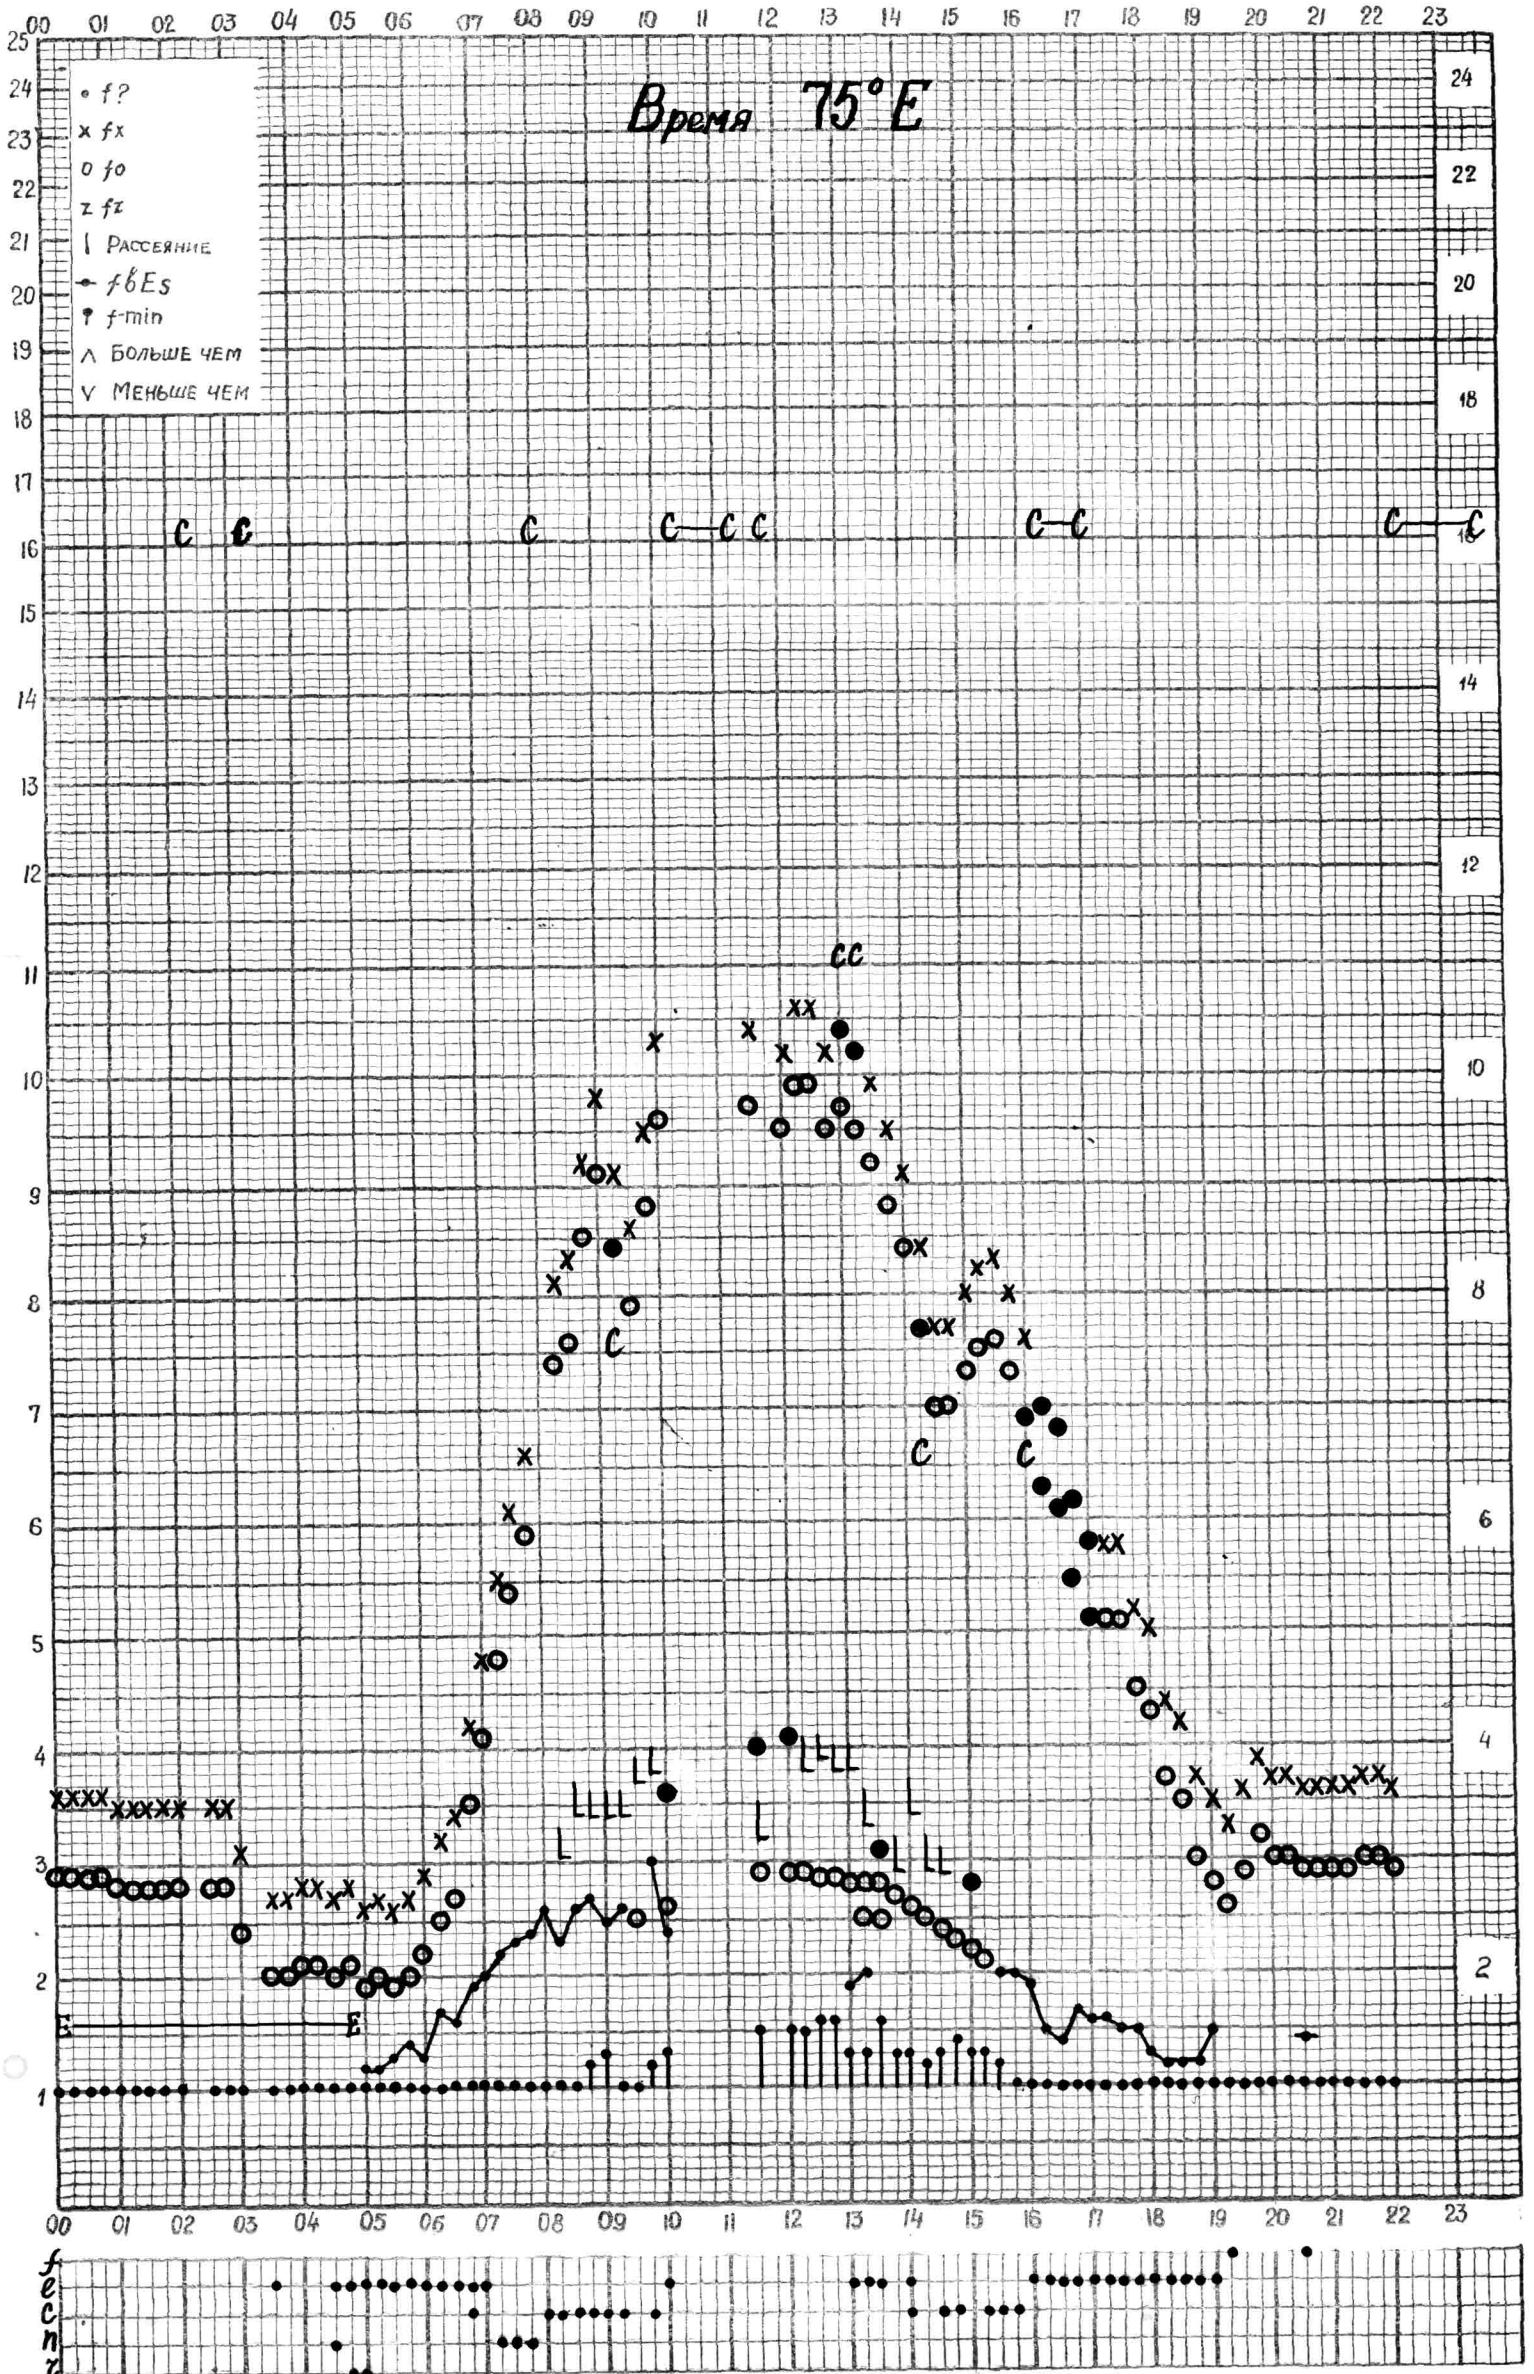

МЕЖДУНАРОДНЫЙ ГЕОФИЗИЧЕСКИЙ ГОД

станция *Алма-Ата* f-график ионосферных данных дата *1 декабря 1961г.*

Кем отсчитано *Серёгиной*

станция *Длма-Ата* f-график ионосферных данных дата *3 декабря 1961 г.*

Кем отсчитано *Сереевиной*