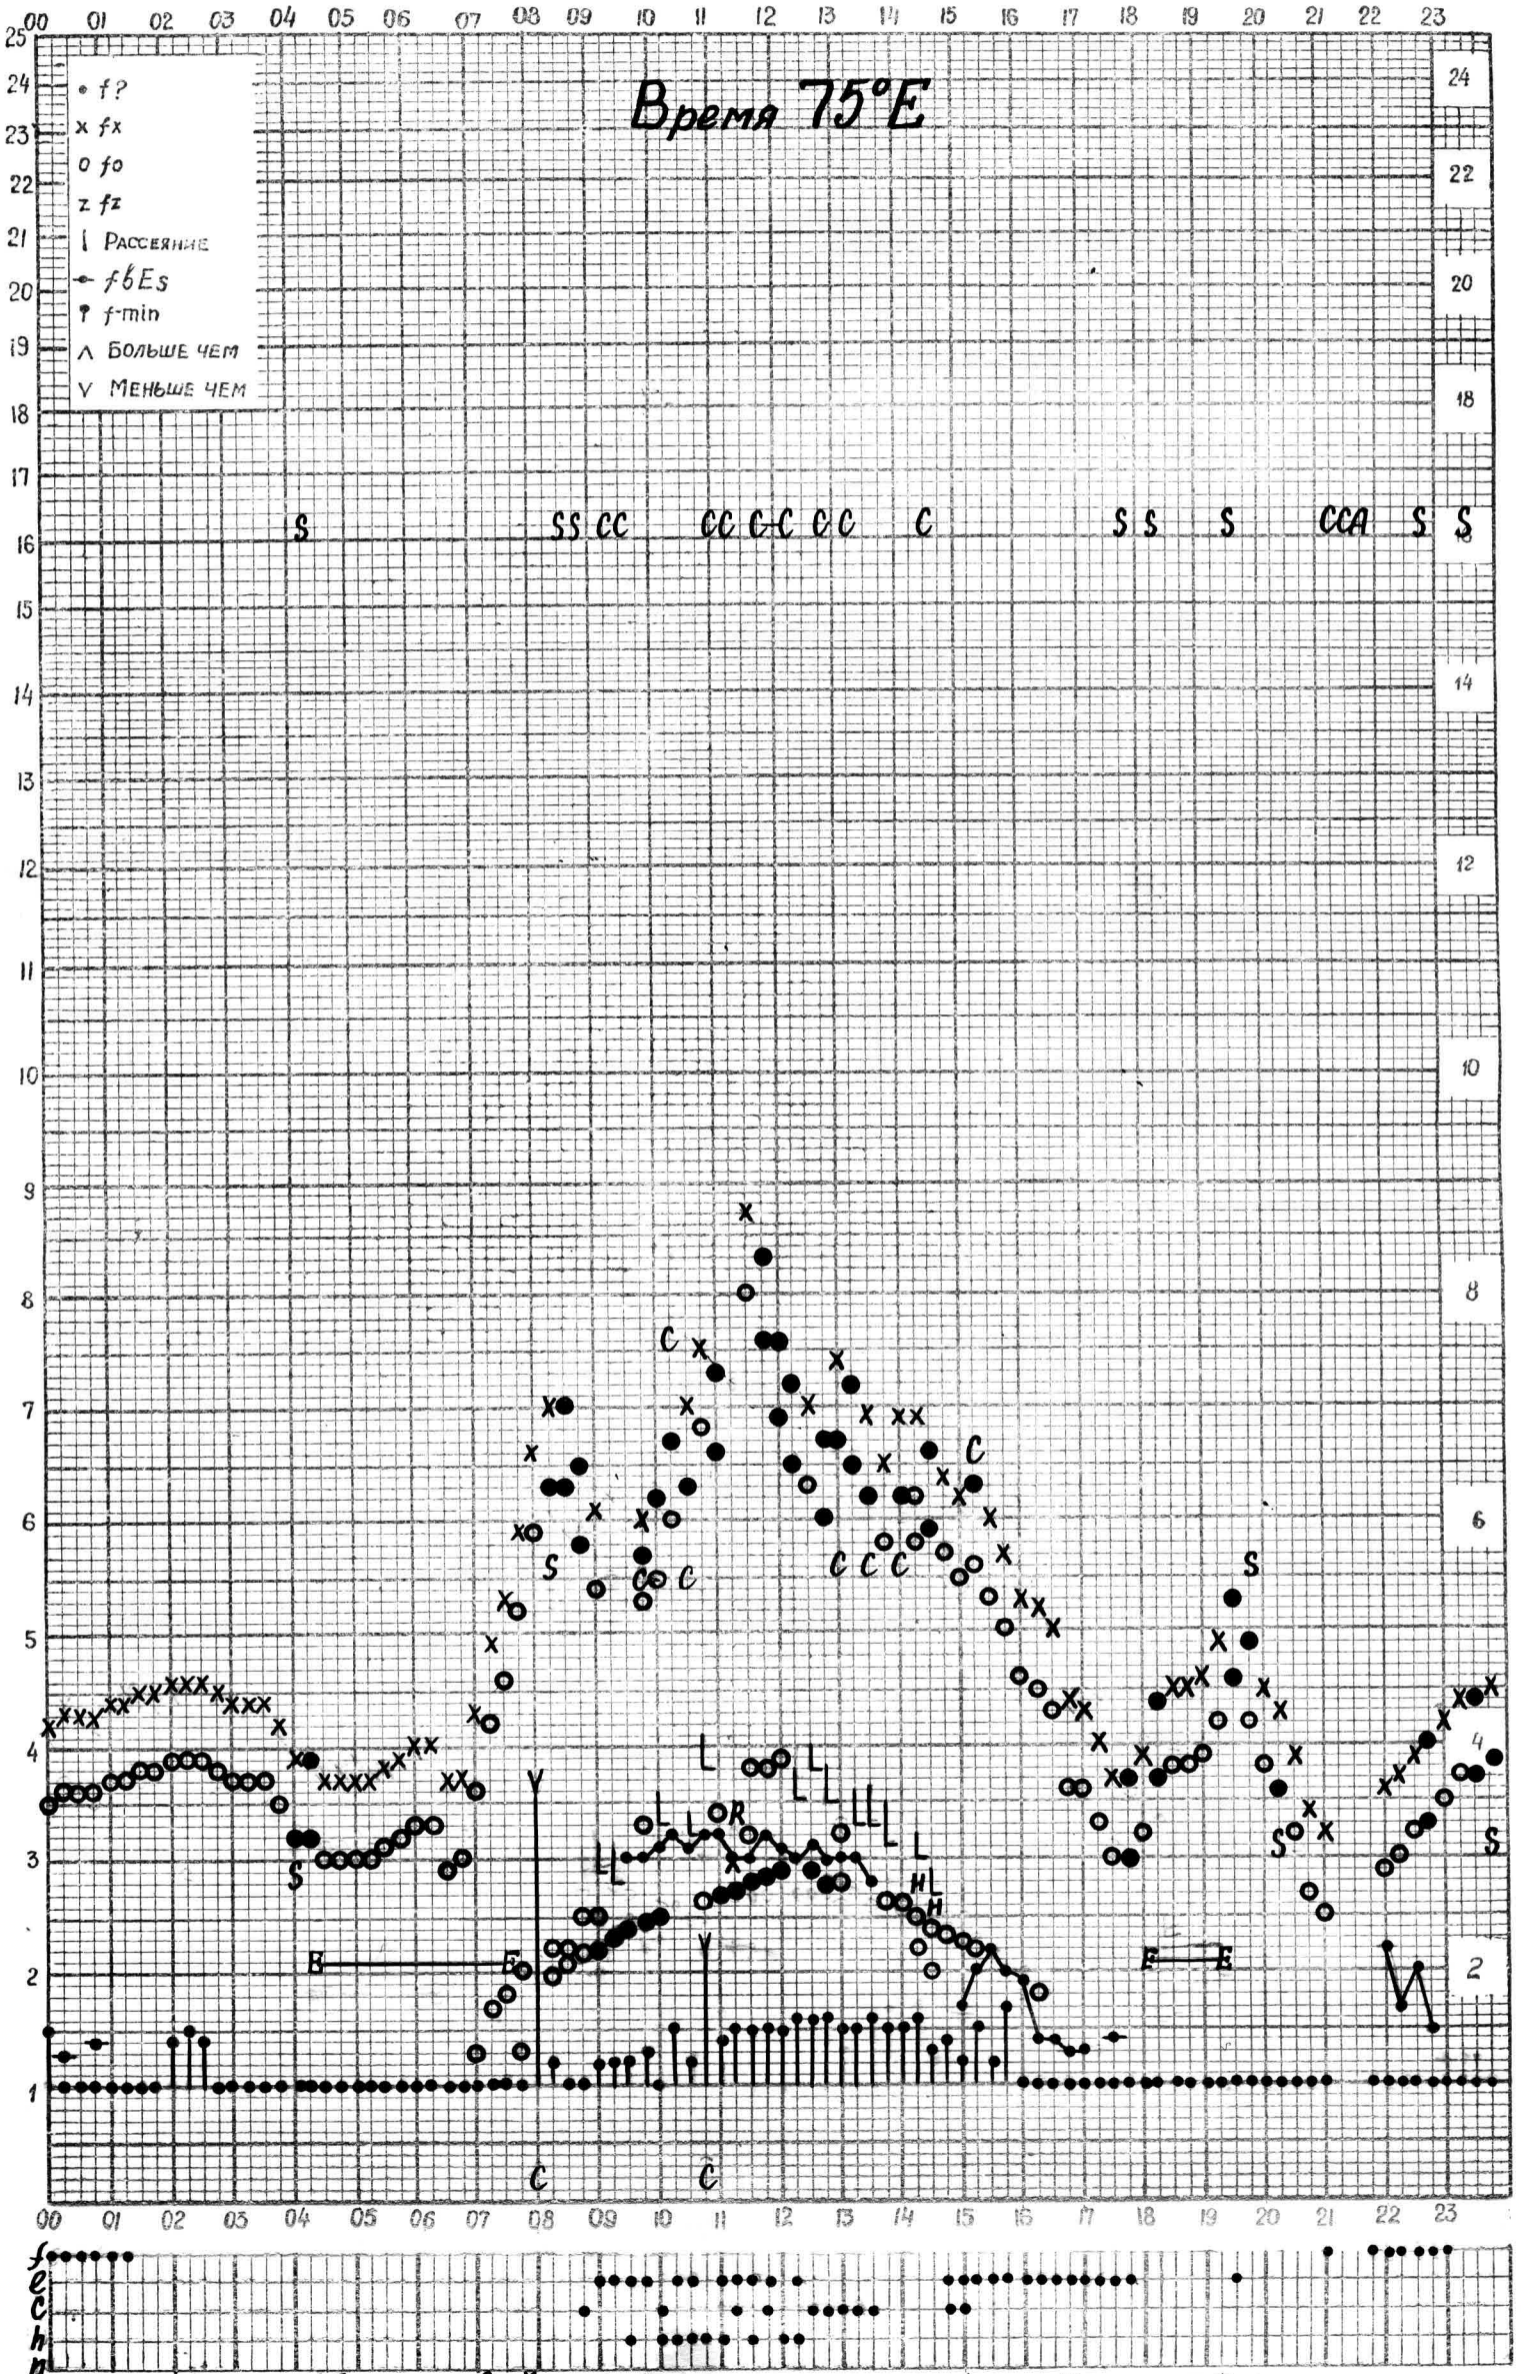

Кем отсчитано *Молостовой*

МЕЖДУНАРОДНЫЙ ГЕОФИЗИЧЕСКИЙ ГОД

станция *Алма-Ата* - график ионосферных данных дата *16 декабря 1961г.*

Кем отсчитано *Мусатовой*

МЕЖДУНАРОДНЫЙ ГЕОФИЗИЧЕСКИЙ ГОД

станция **Алма-Ата** - график ионосферных данных дата **17 декабря 1961г.**