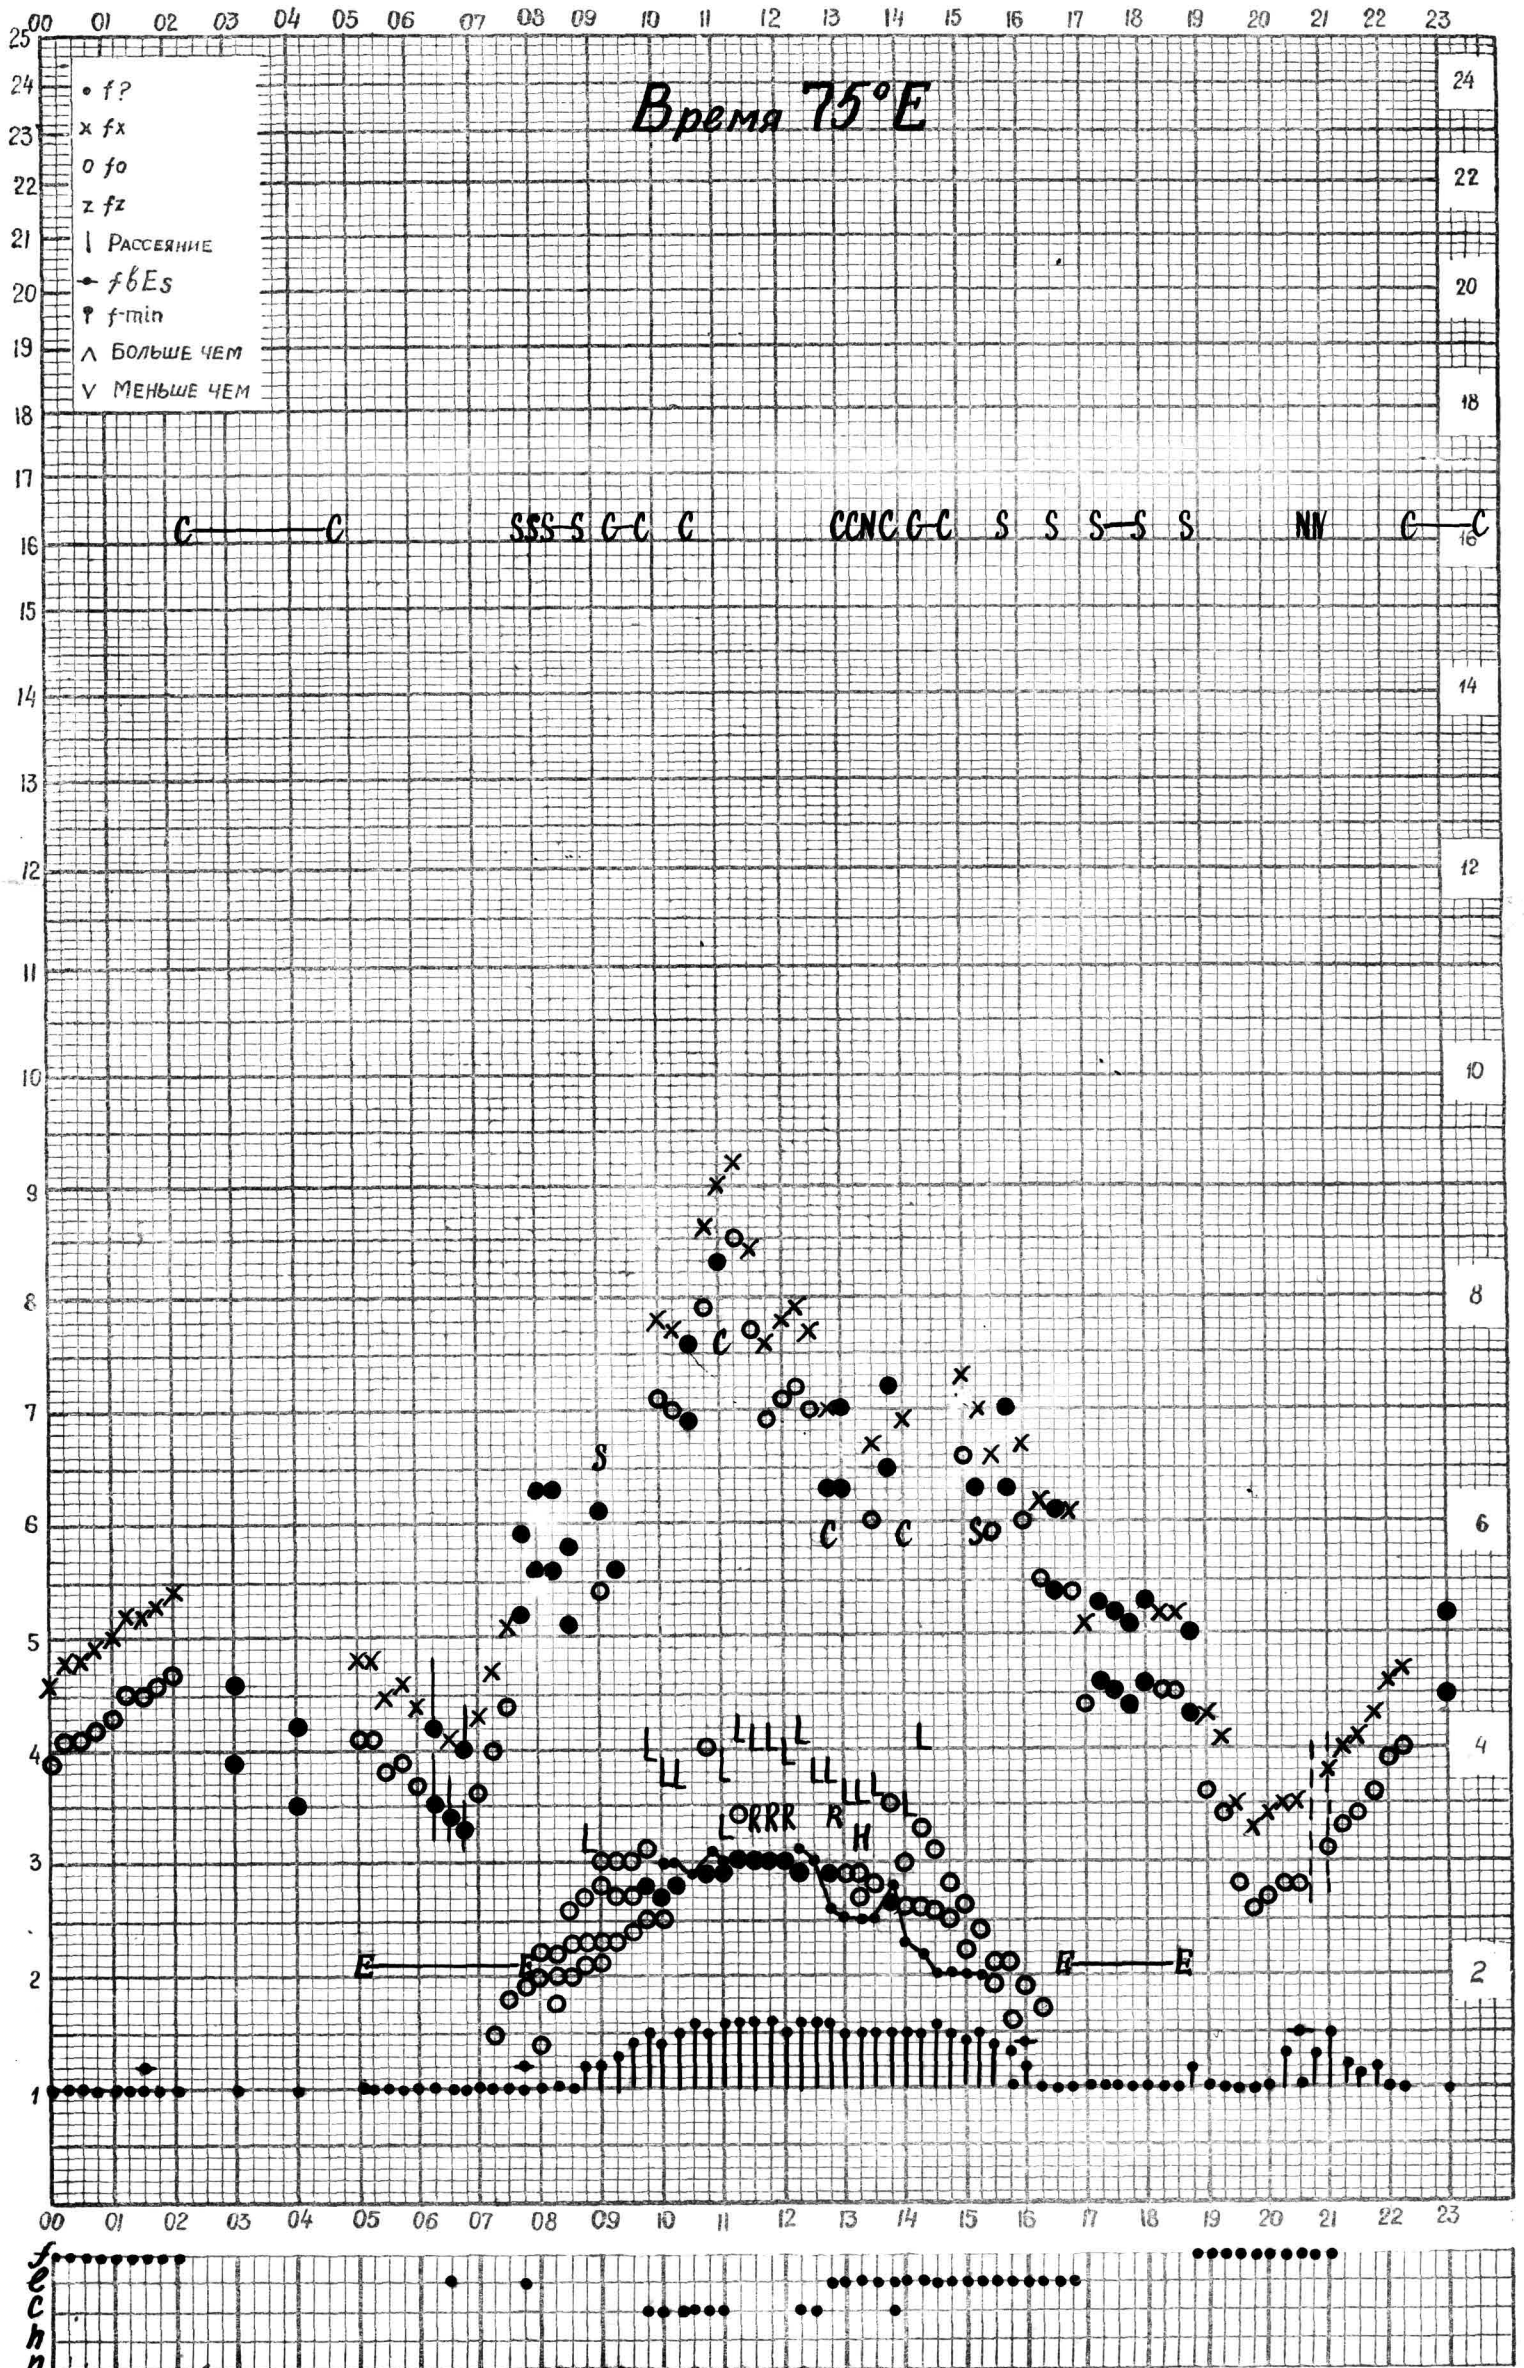

МЕЖДУНАРОДНЫЙ ГЕОФИЗИЧЕСКИЙ ГОД

станция *Алма-Ата* f-график ионосферных данных дата *24 декабря 1962*

чем отсчитано *Погиновым*

МЕЖДУНАРОДНЫЙ ГЕОФИЗИЧЕСКИЙ ГОД

станция *Алма-Ата* f-график ионосферных данных дата *26 сентября 1961г.*