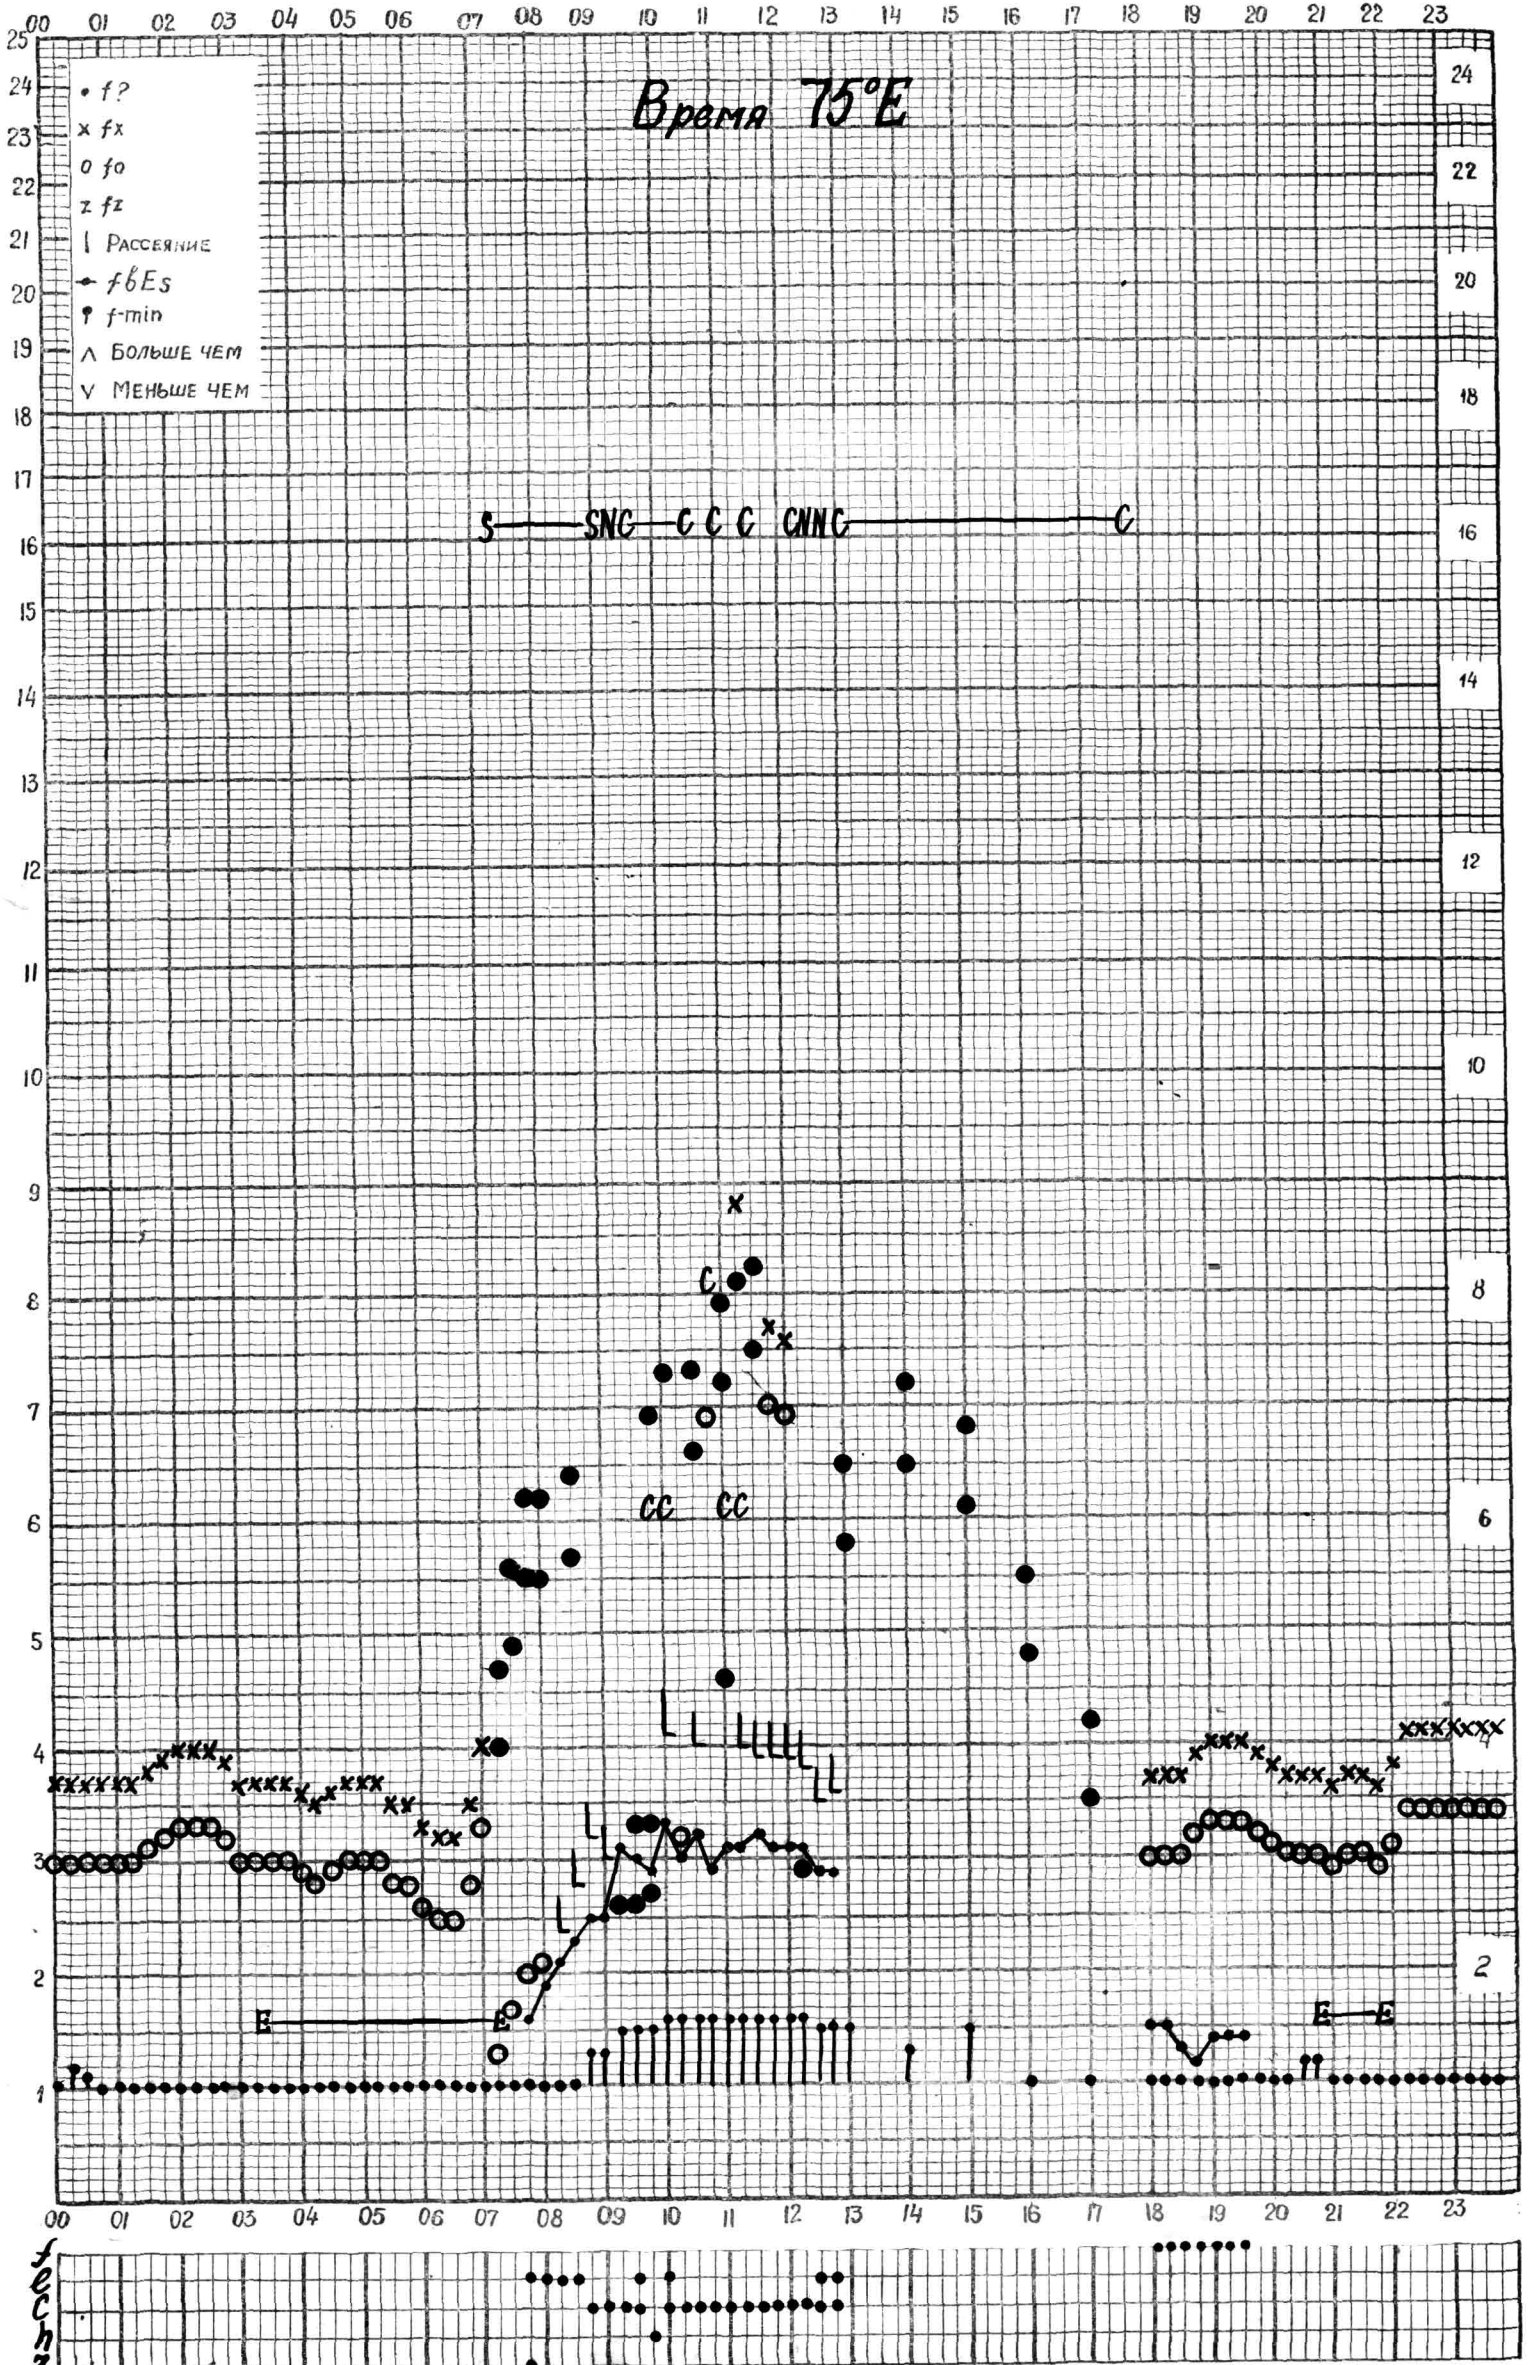

Кем отсчитано *Гусаковой*

МЕЖДУНАРОДНЫЙ ГЕОФИЗИЧЕСКИЙ ГОД

станция **Алма-Ата** - график ионосферных данных дата **22 декабря 1961г.**

Кем отсчитано **Логиновым**

МЕЖДУНАРОДНЫЙ ГЕОФИЗИЧЕСКИЙ ГОД

станция **Алма-Ата** f-график ионосферных данных дата **23 декабря 1962.**