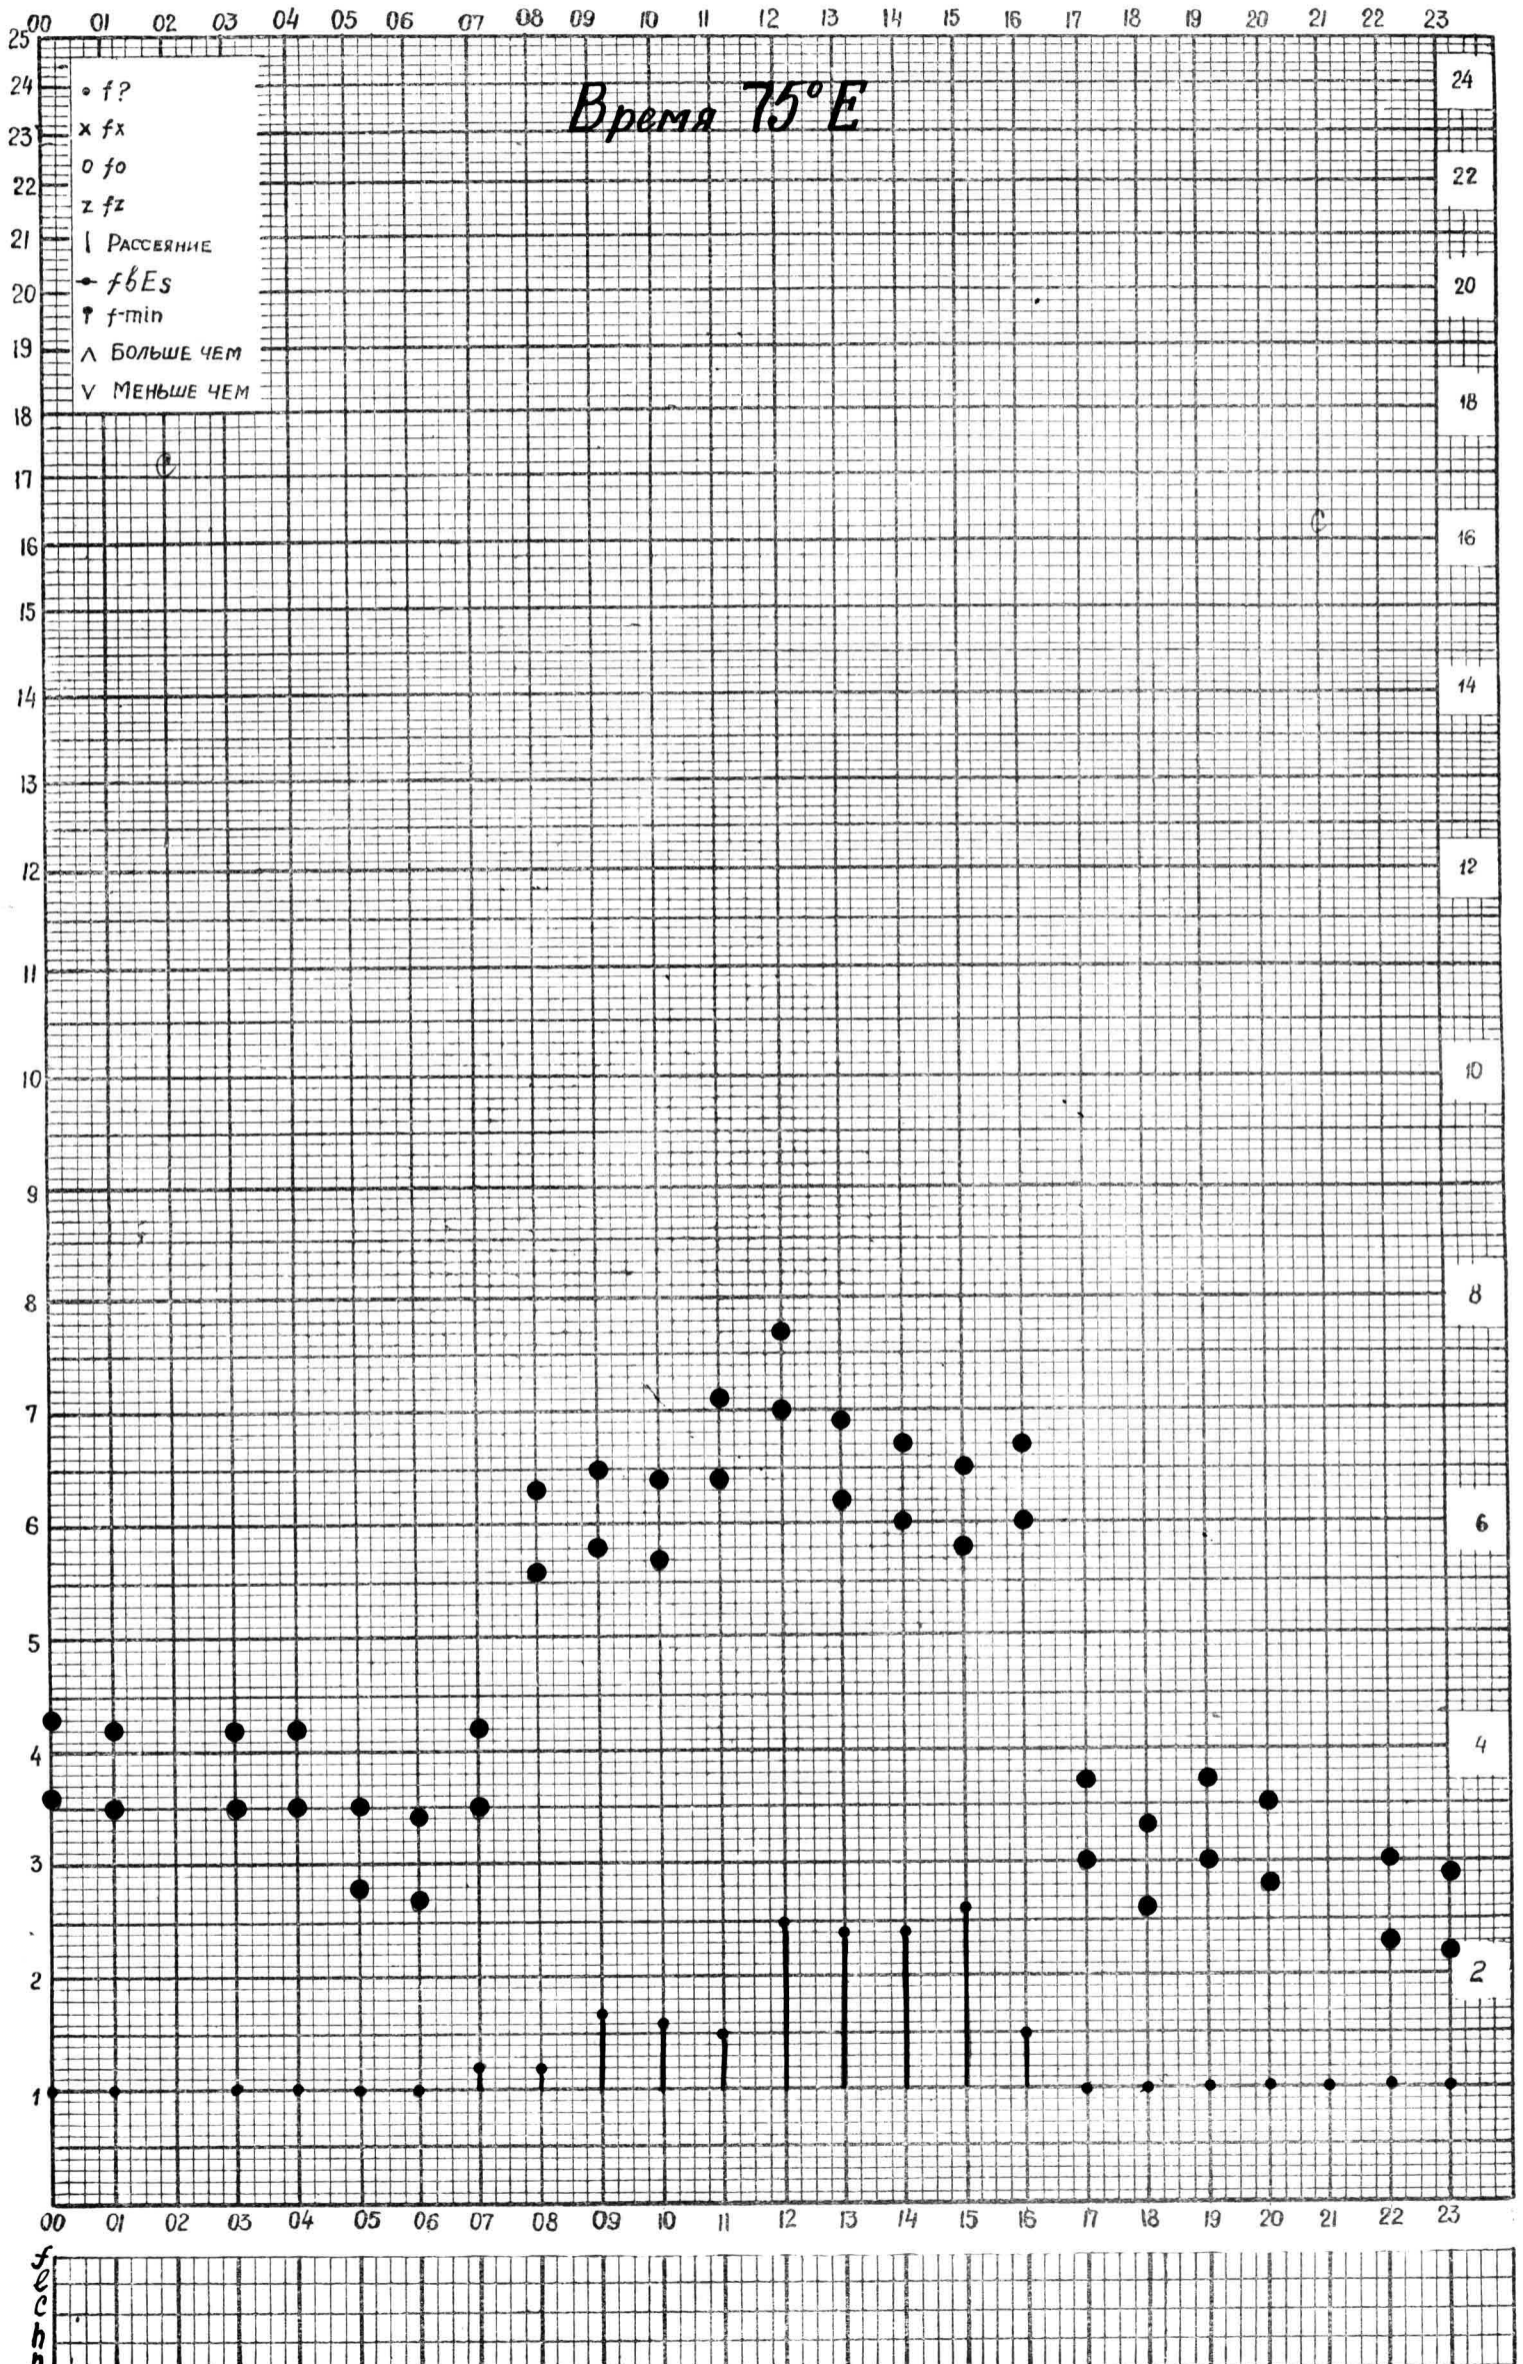

Кем отсчитано **Мусатовой**

МЕЖДУНАРОДНЫЙ ГЕОФИЗИЧЕСКИЙ ГОД

станция Алма-Ата - график ионосферных данных дата 20 декабря 1961г.

Кем отсчитано Мусатовой

МЕЖДУНАРОДНЫЙ ГЕОФИЗИЧЕСКИЙ ГОД

станция *Алма-Ата* - график ионосферных данных дата *21 декабря 1961 г.*