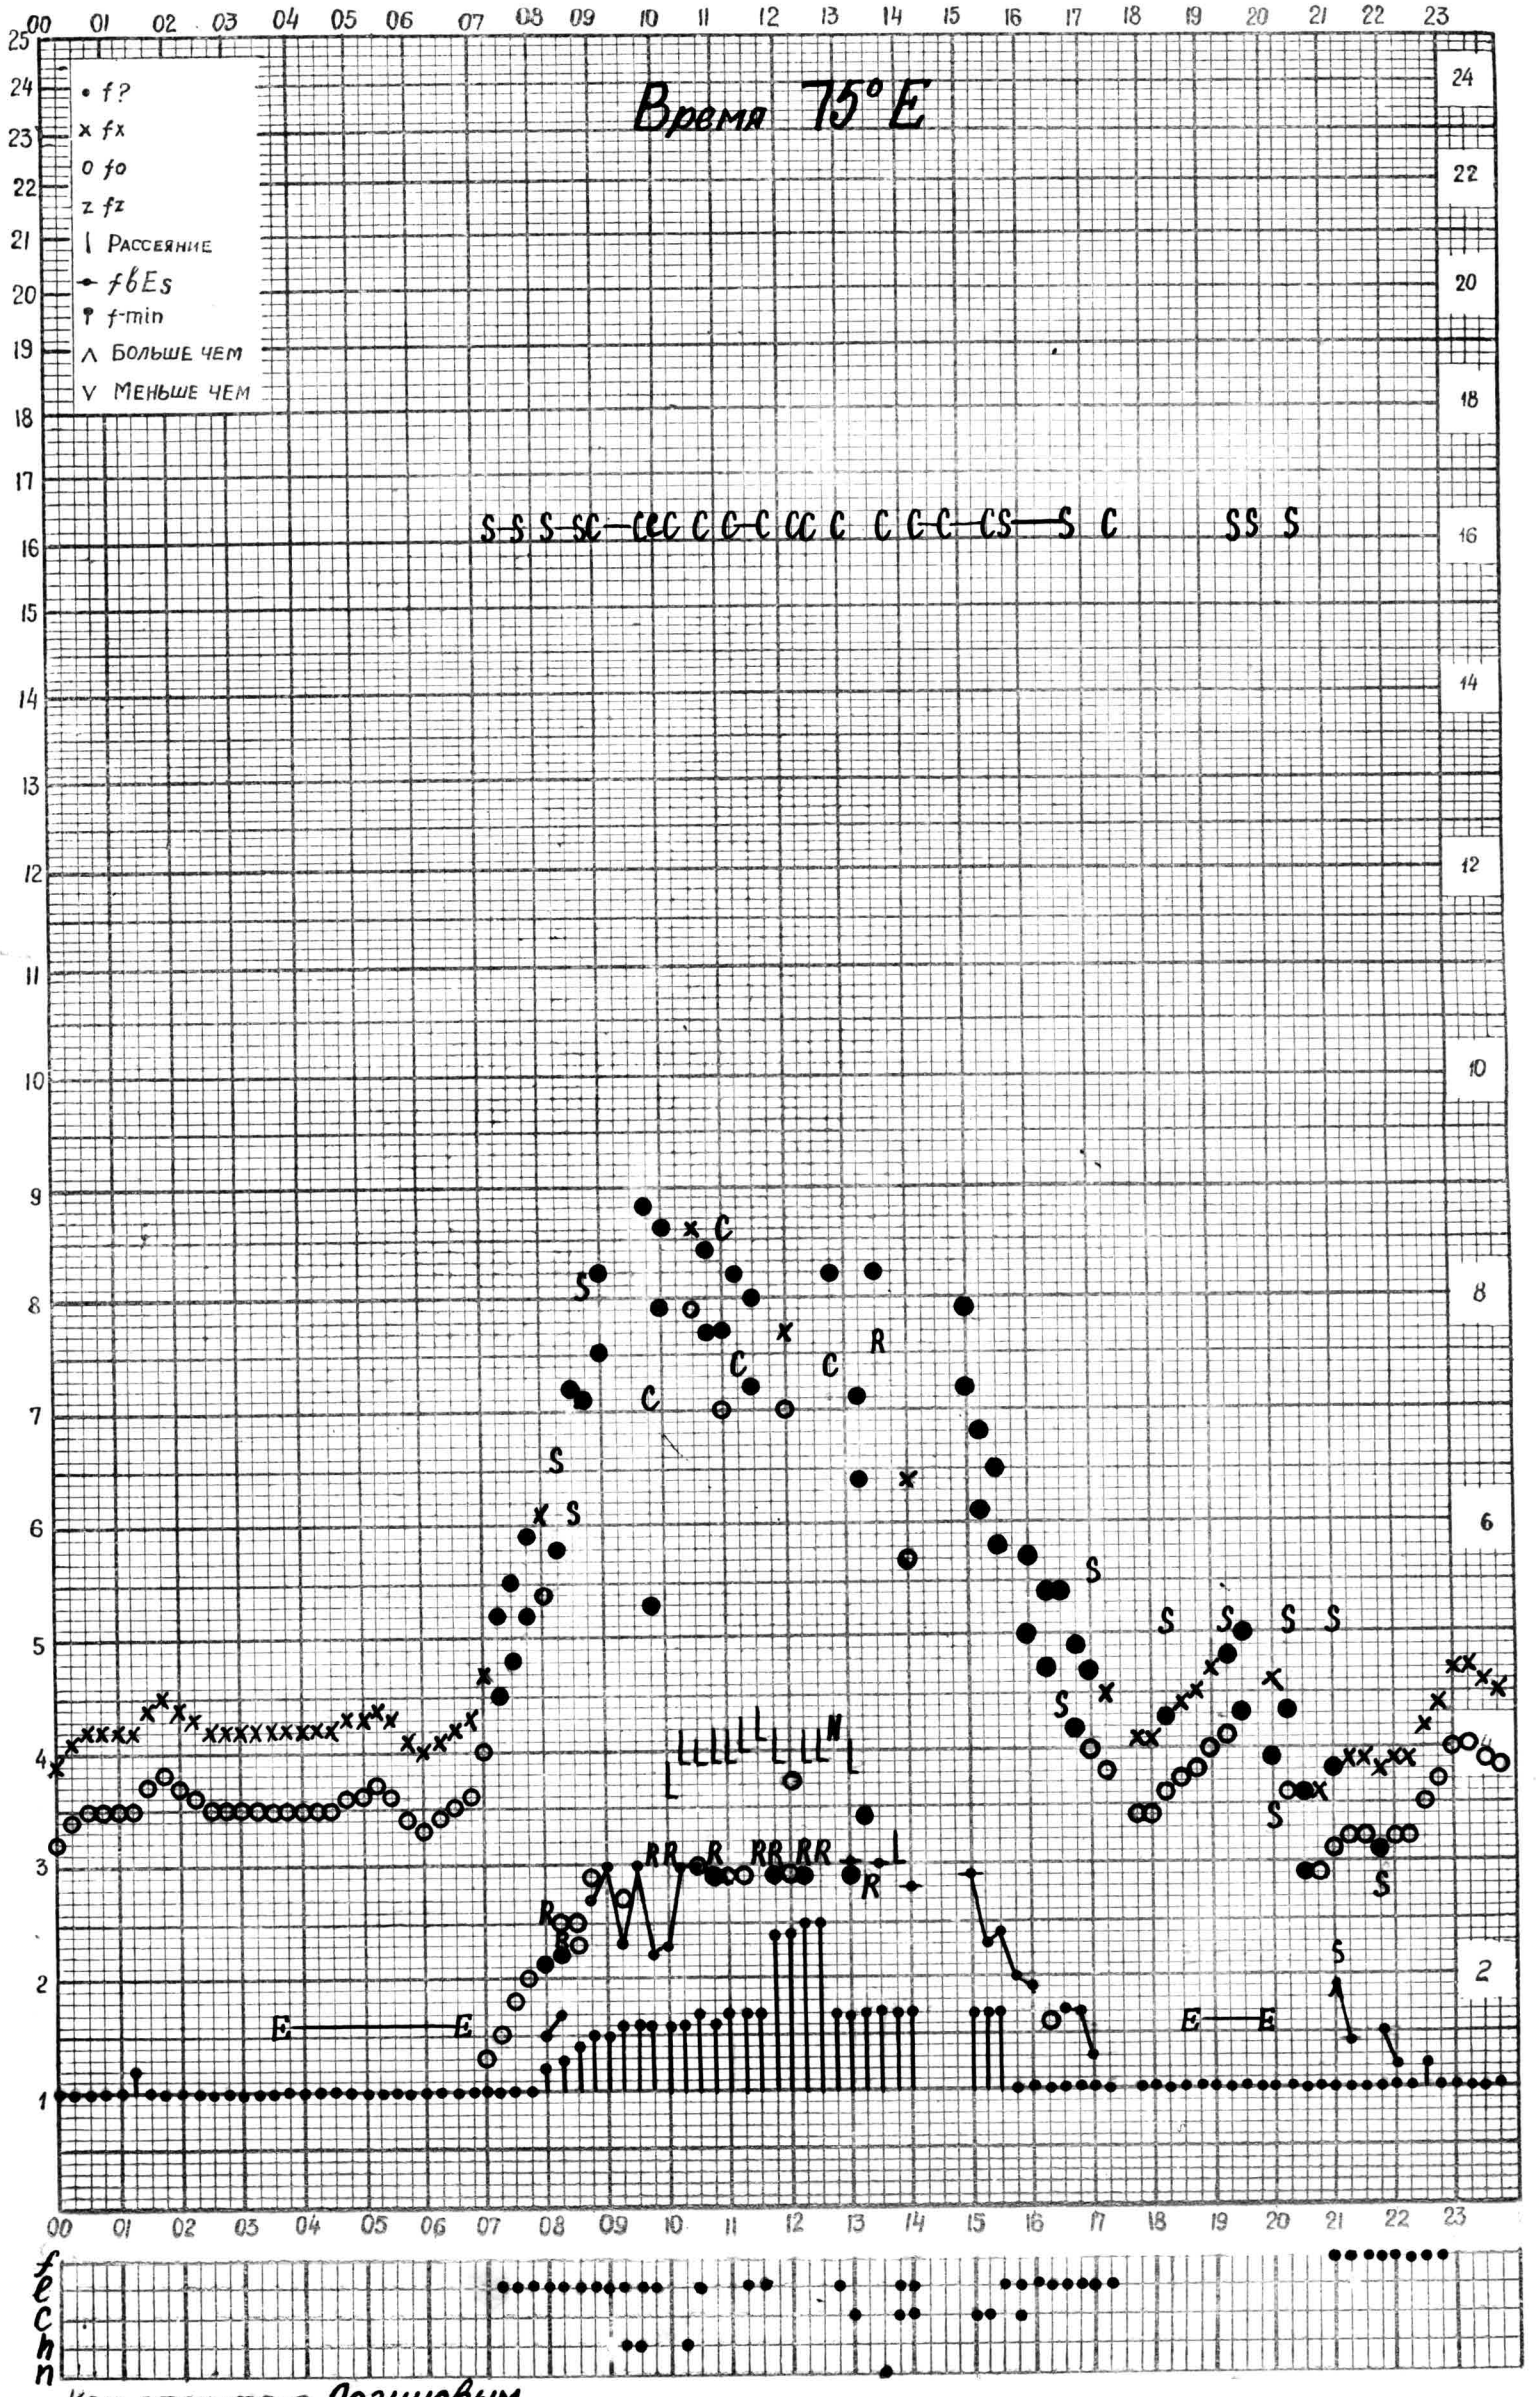

МЕЖДУНАРОДНЫЙ ГЕОФИЗИЧЕСКИЙ ГОД

станция *Алма-Ата* f-график ионосферных данных дата *24 декабря 1962*

чем отсчитано *Погиновым*