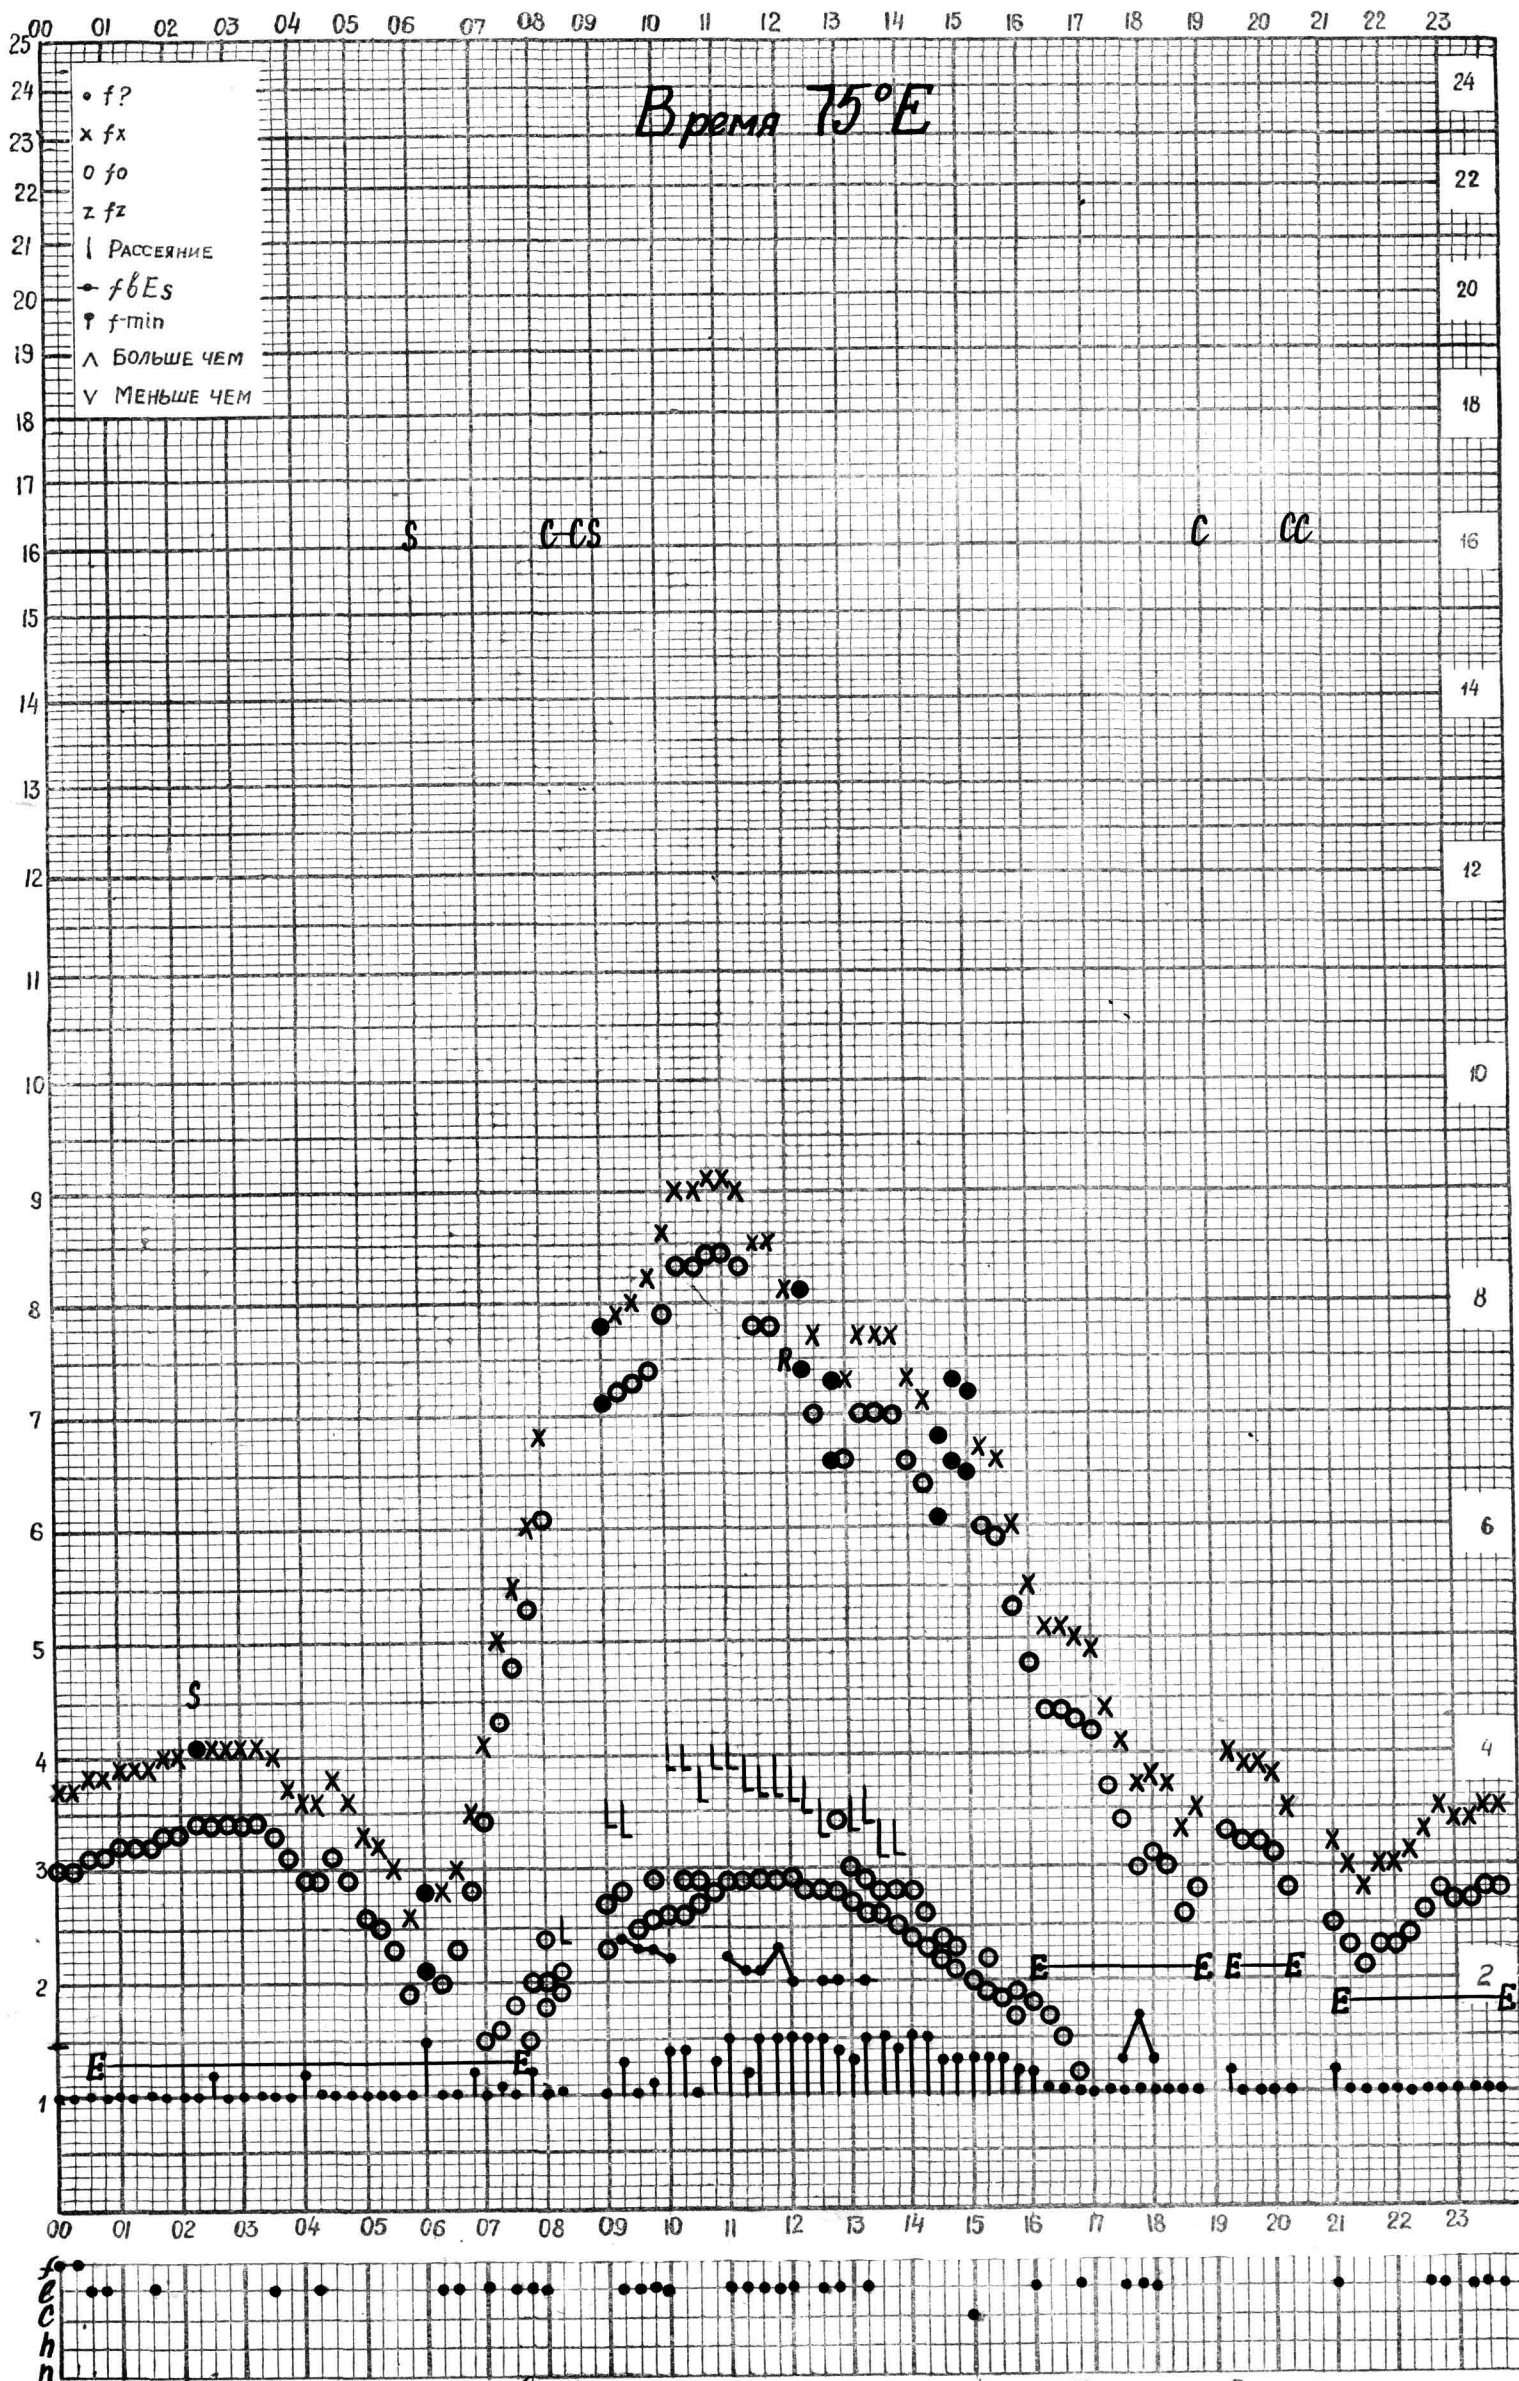

МЕЖДУНАРОДНЫЙ ГЕОФИЗИЧЕСКИЙ ГОД

станция *Алма-Ата* - график ионосферных данных дата *12 декабря 1961г.*

Кем отсчитано *Молостовой*