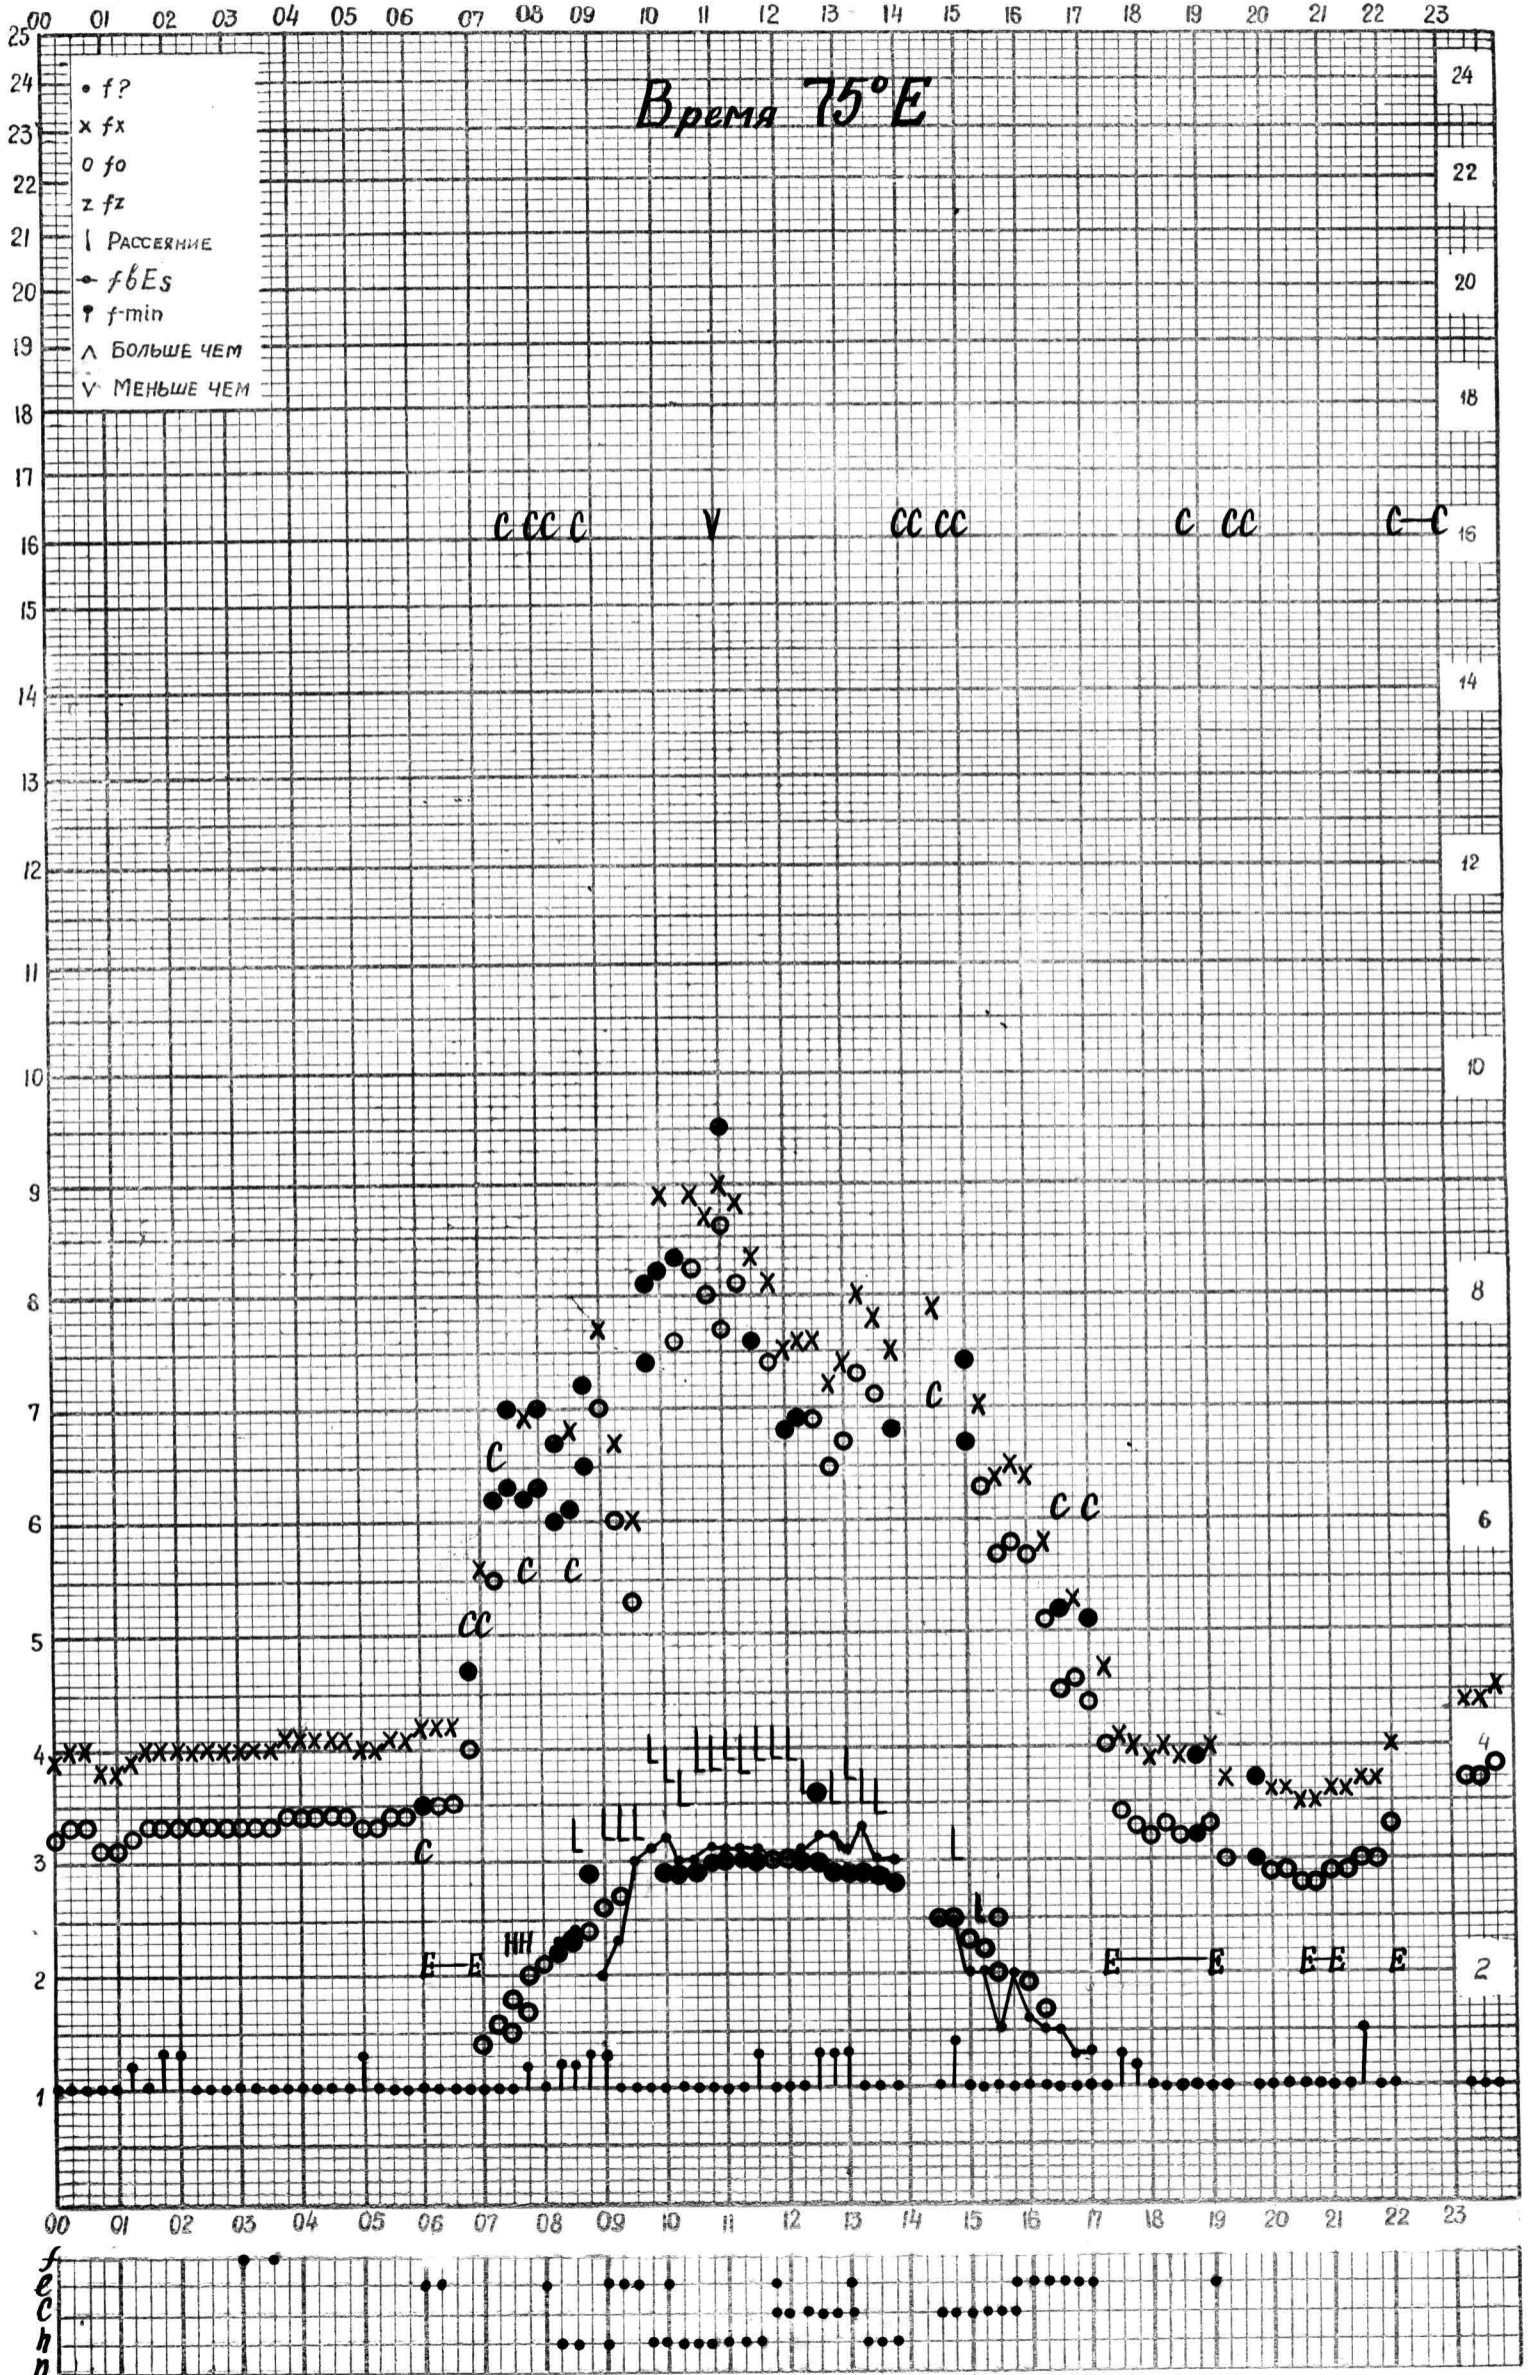

МЕЖДУНАРОДНЫЙ ГЕОФИЗИЧЕСКИЙ ГОД

станция *Алма-Ата* - график ионосферных данных дата *8 декабря 1962*.

Кем отсчитано *Комаровой*