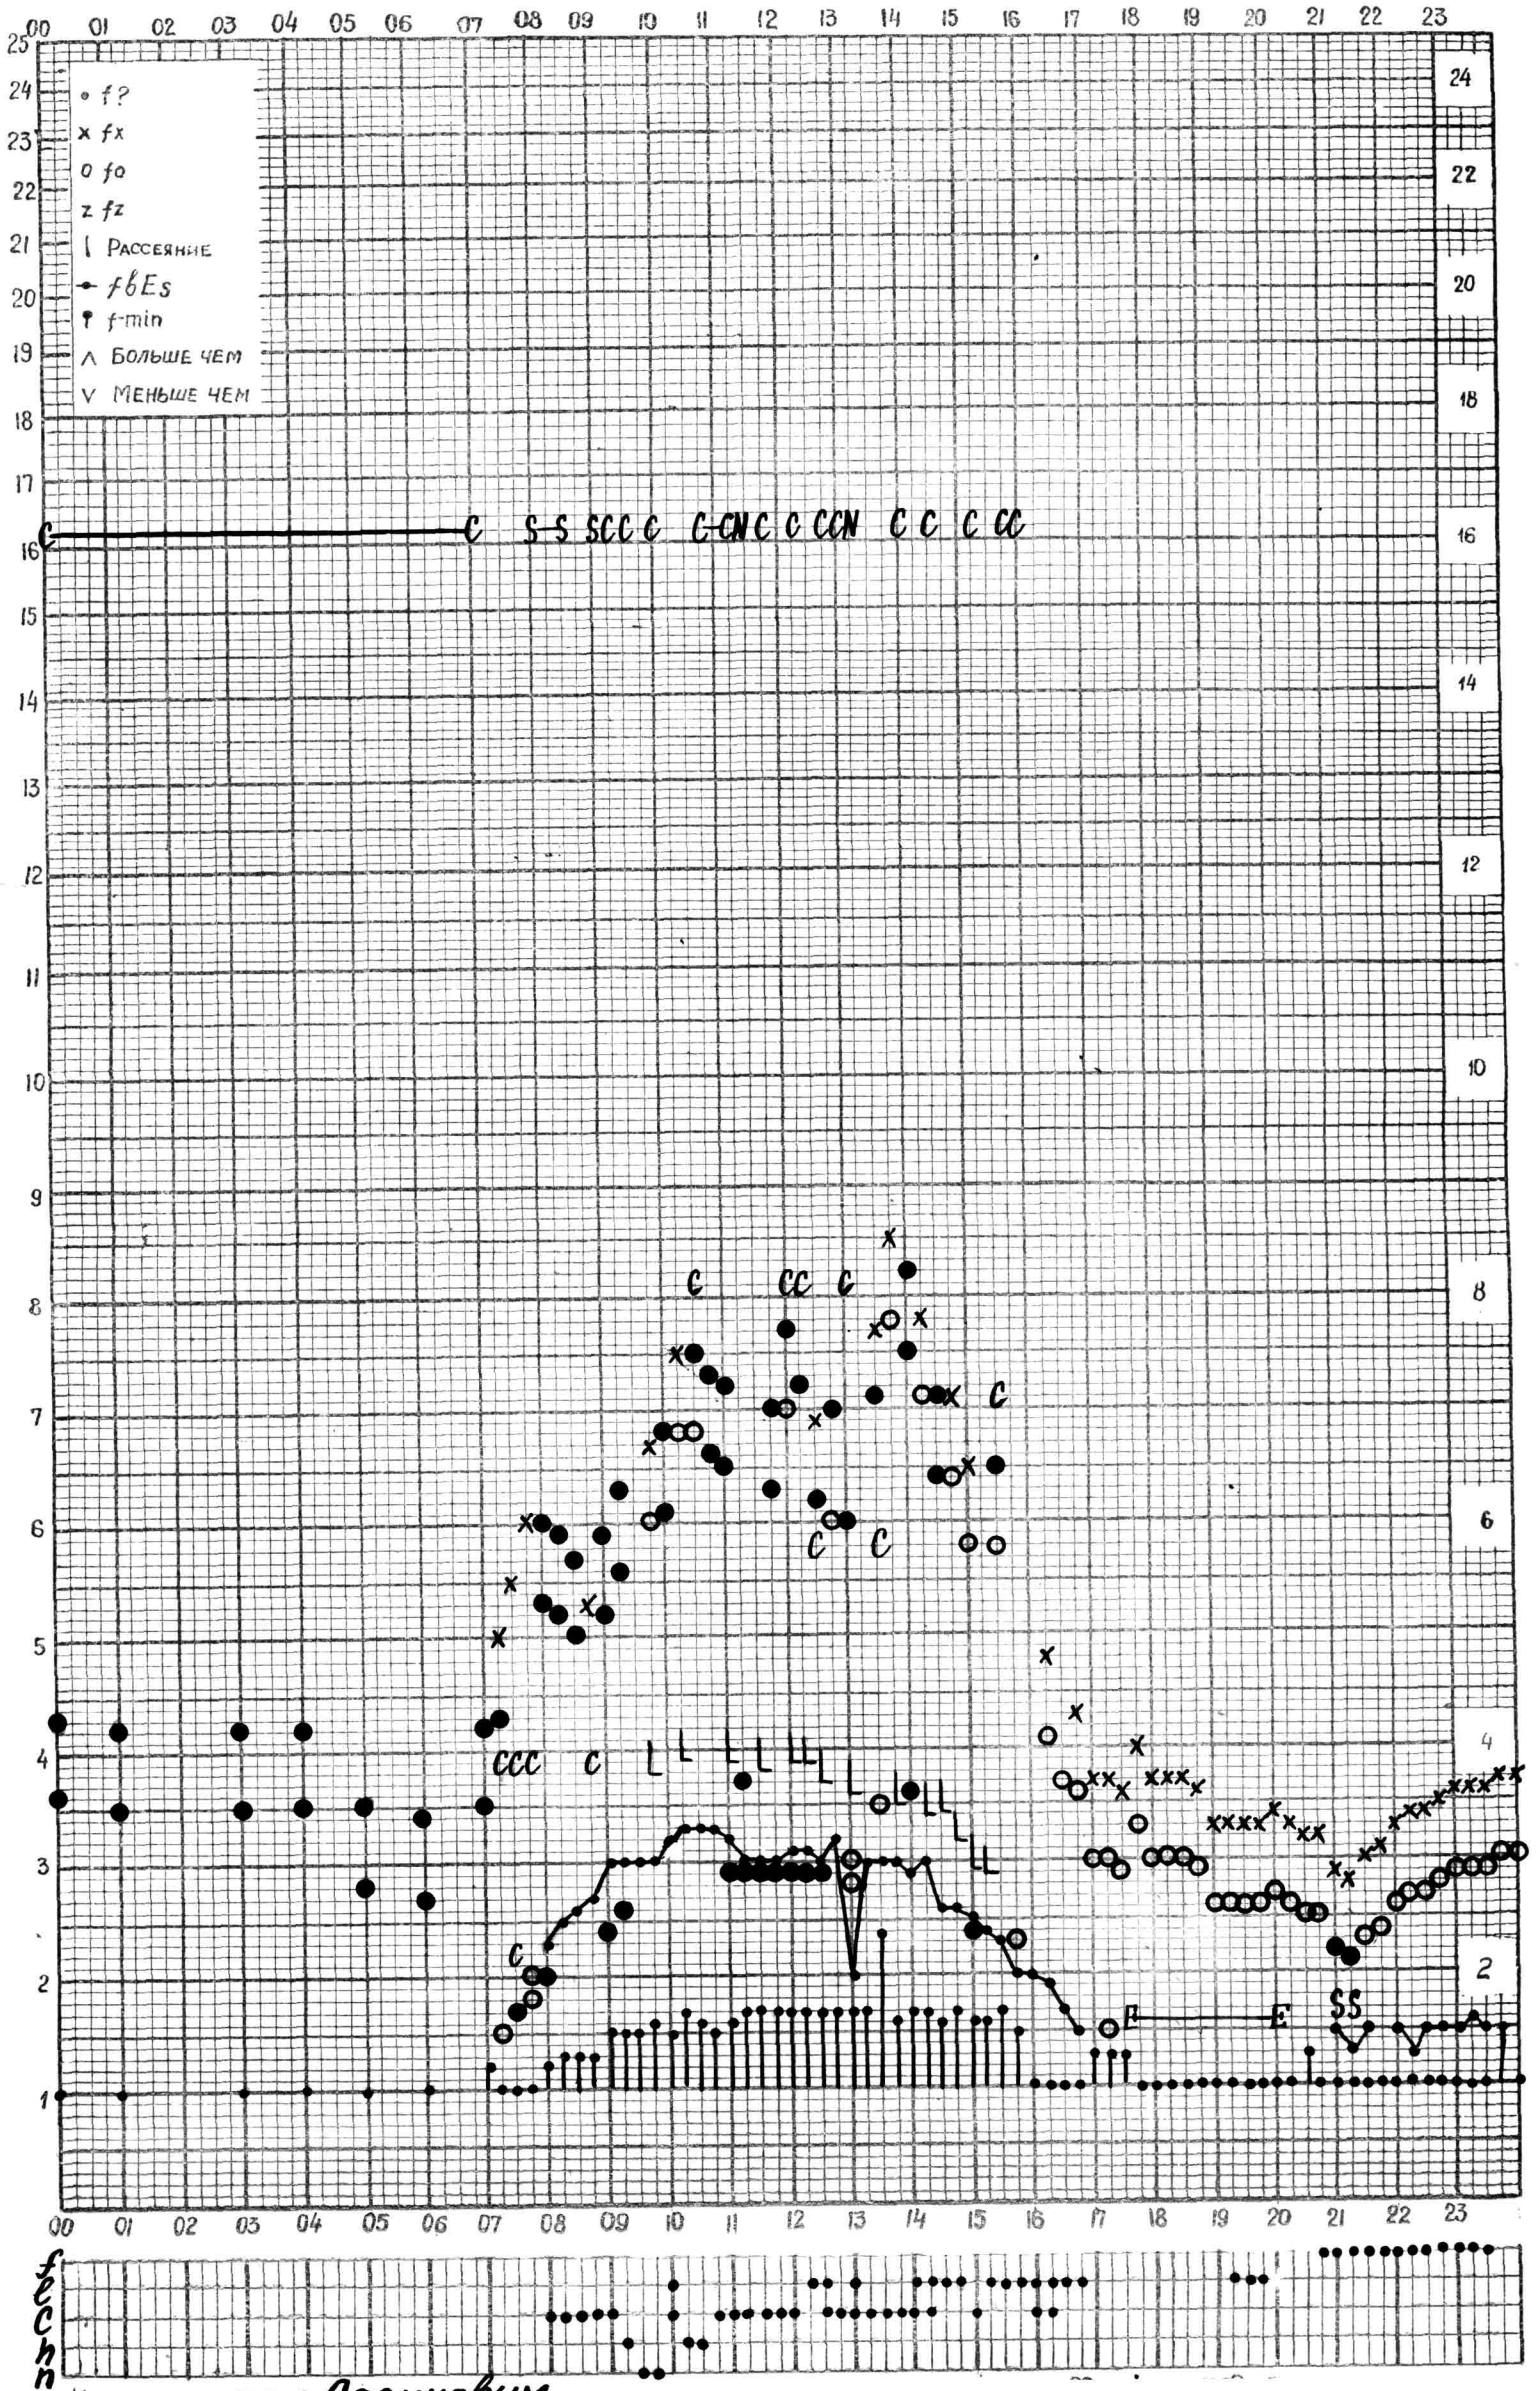

МЕЖДУНАРОДНЫЙ ГЕОФИЗИЧЕСКИЙ ГОД

станция **Алма-Ата** - график ионосферных данных дата **22 декабря 1961г.**

Кем отсчитано **Логиновым**