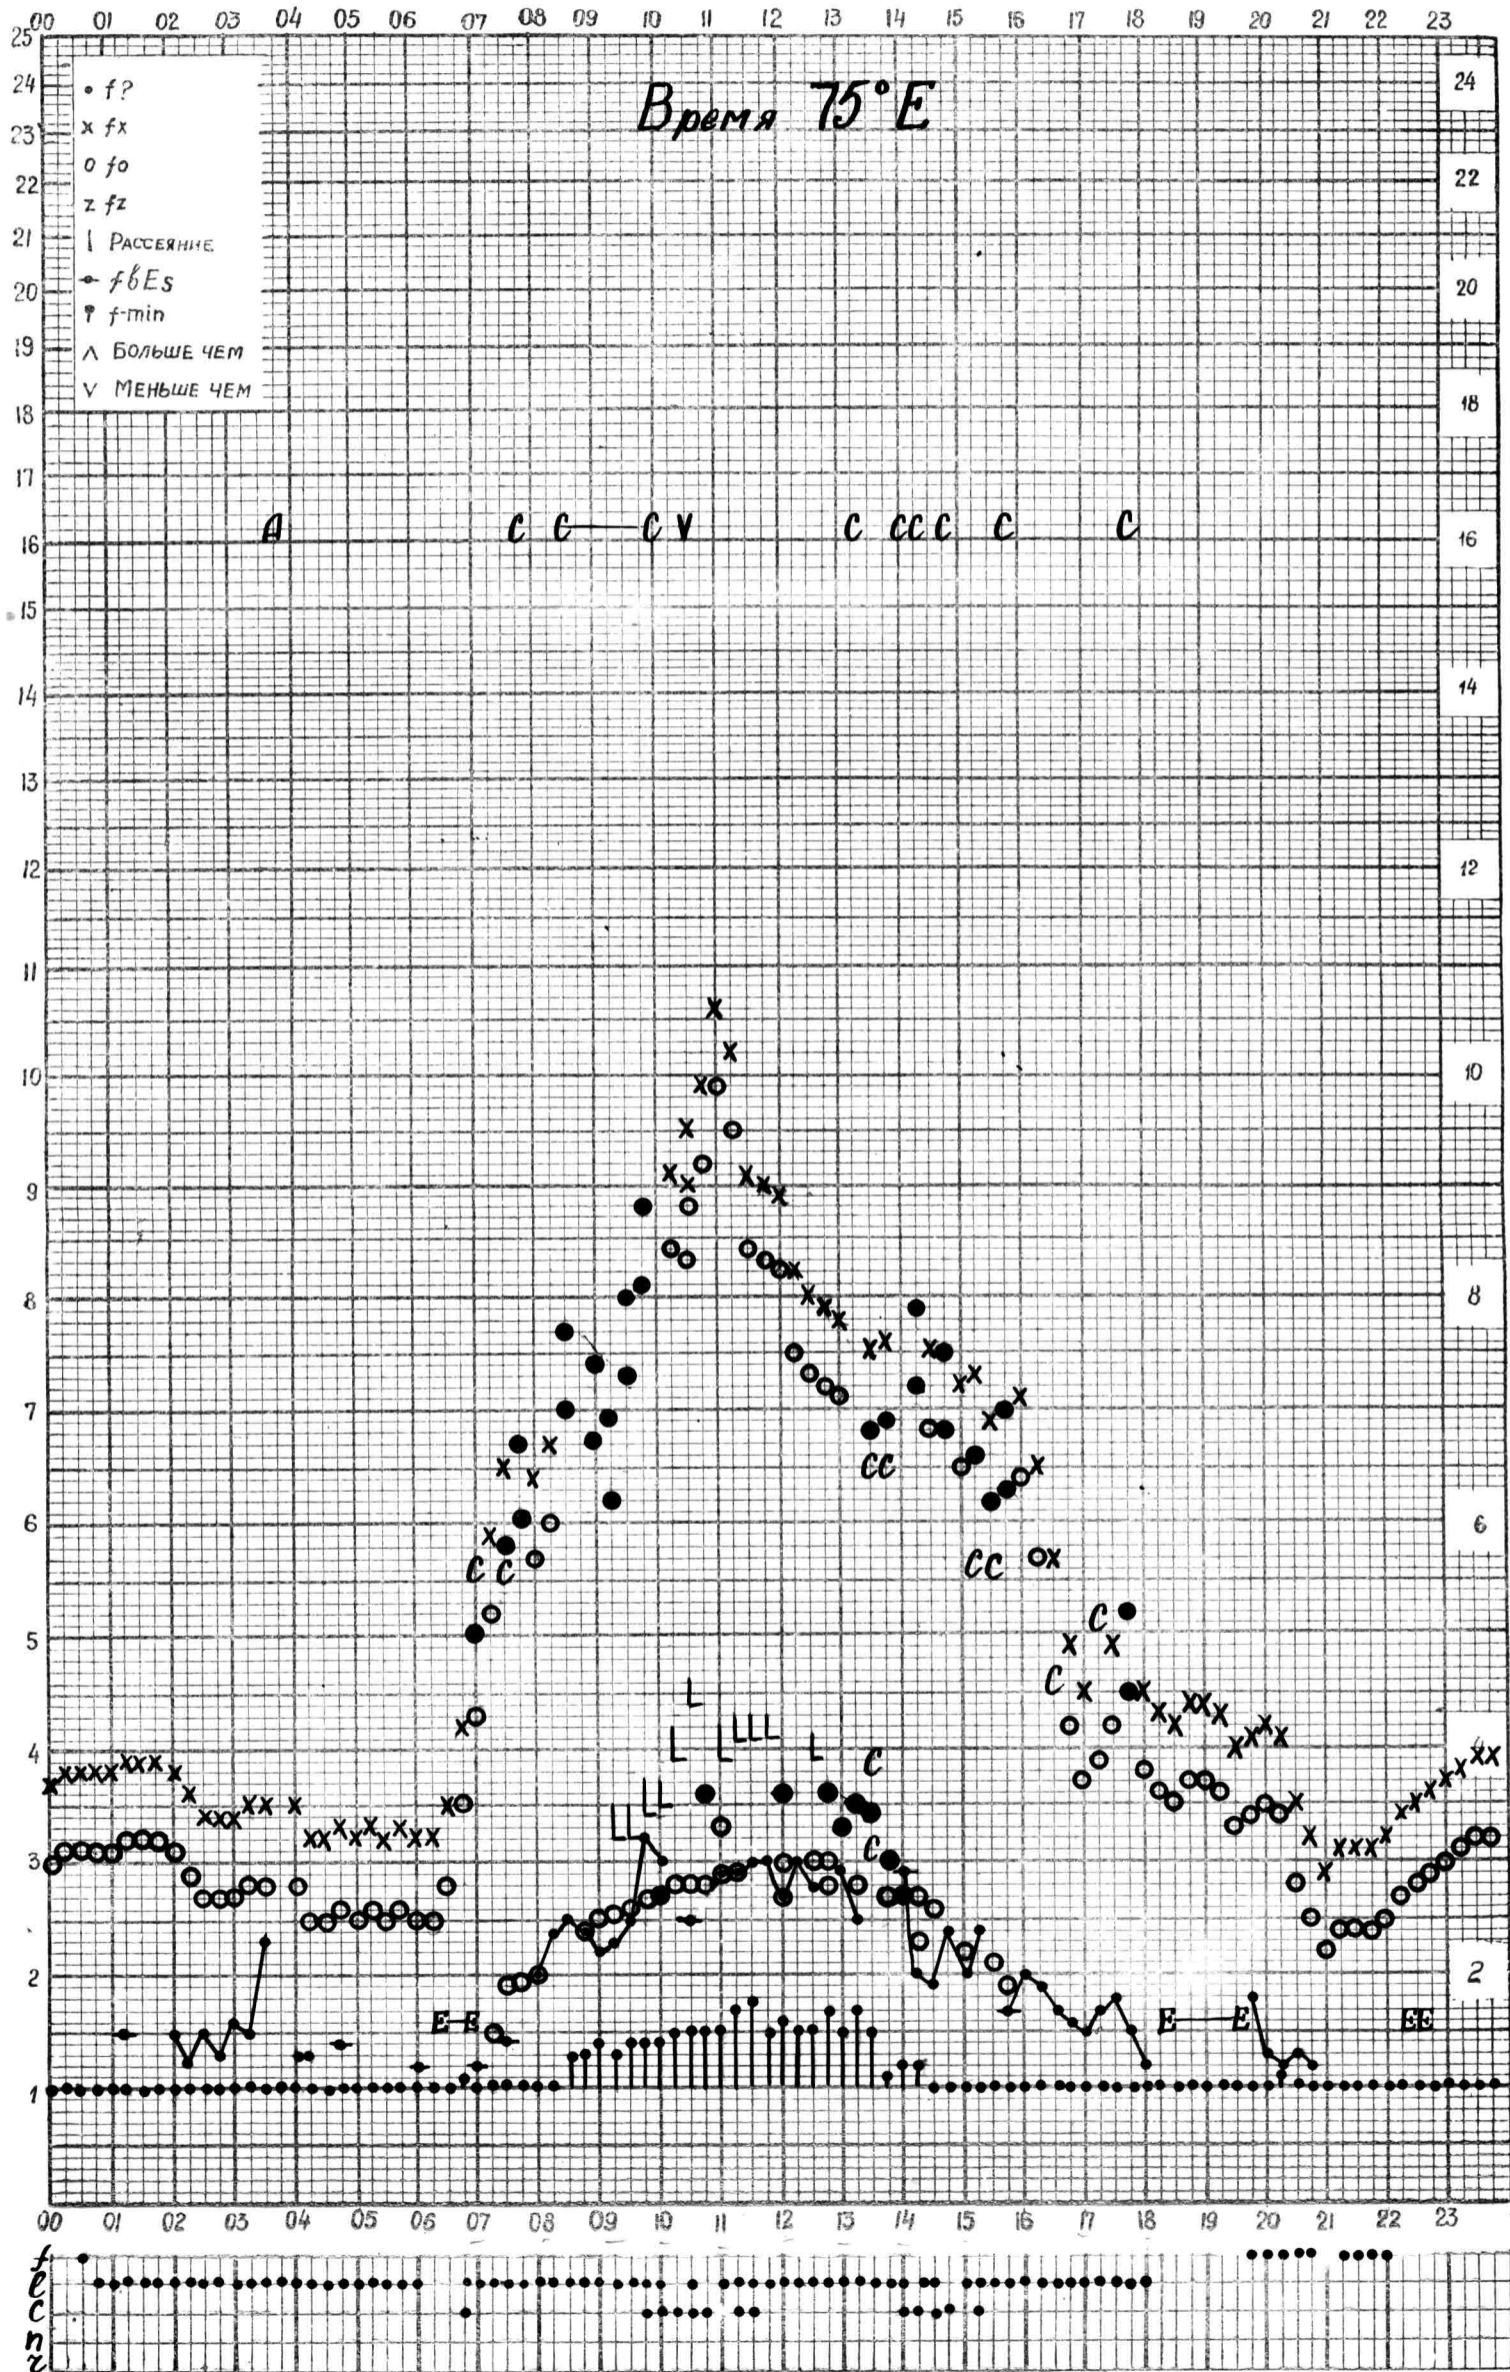

Кем отсчитано *Анисимовой*

МЕЖДУНАРОДНЫЙ ГЕОФИЗИЧЕСКИЙ ГОД

станция *Алма-Ата* f-график ионосферных данных дата *6 декабря 1961 г.*

Кем отсчитано *Солоницкой*

МЕЖДУНАРОДНЫЙ ГЕОФИЗИЧЕСКИЙ ГОД

станция **Алма-Ата** f-график ионосферных данных дата **7 декабря 1961г.**