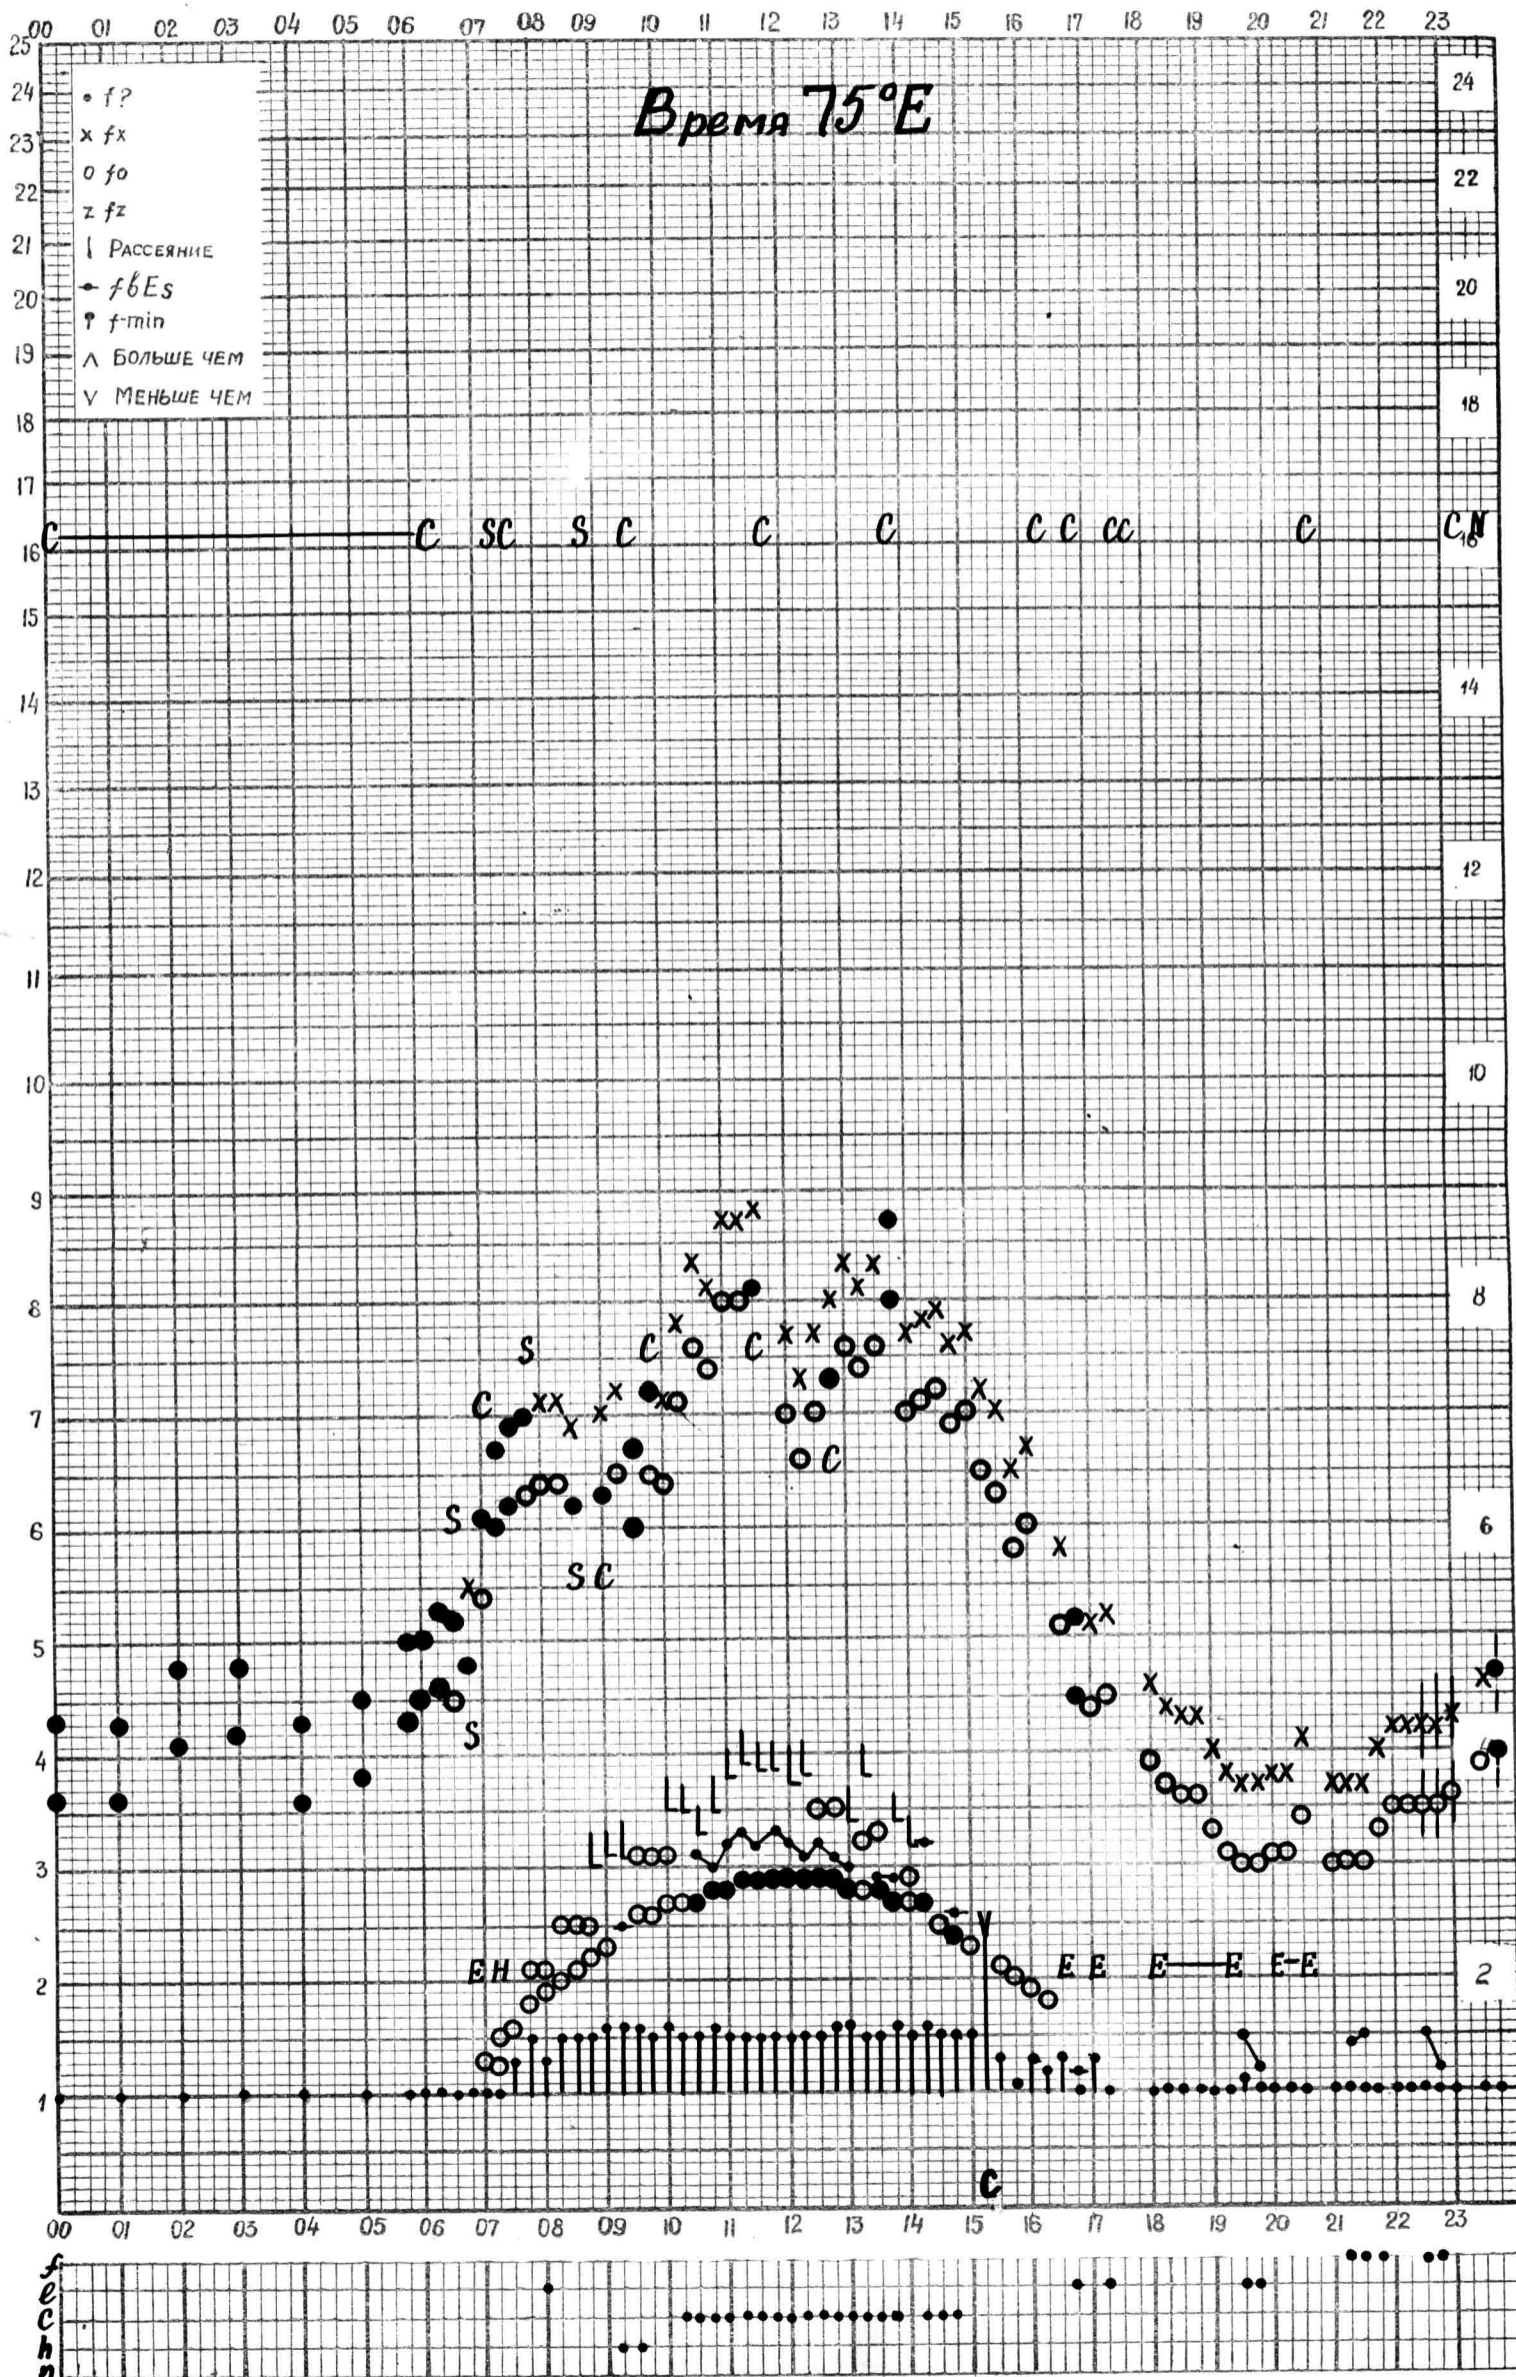

Кем отсчитано *Серезиной*

МЕЖДУНАРОДНЫЙ ГЕОФИЗИЧЕСКИЙ ГОД

станция *Алма-Ата* - график ионосферных данных дата *8 декабря 1962*.

Кем отсчитано *Комаровой*

станция *Алма-Ата* - график ионосферных данных дата *9 декабря 1961г.*