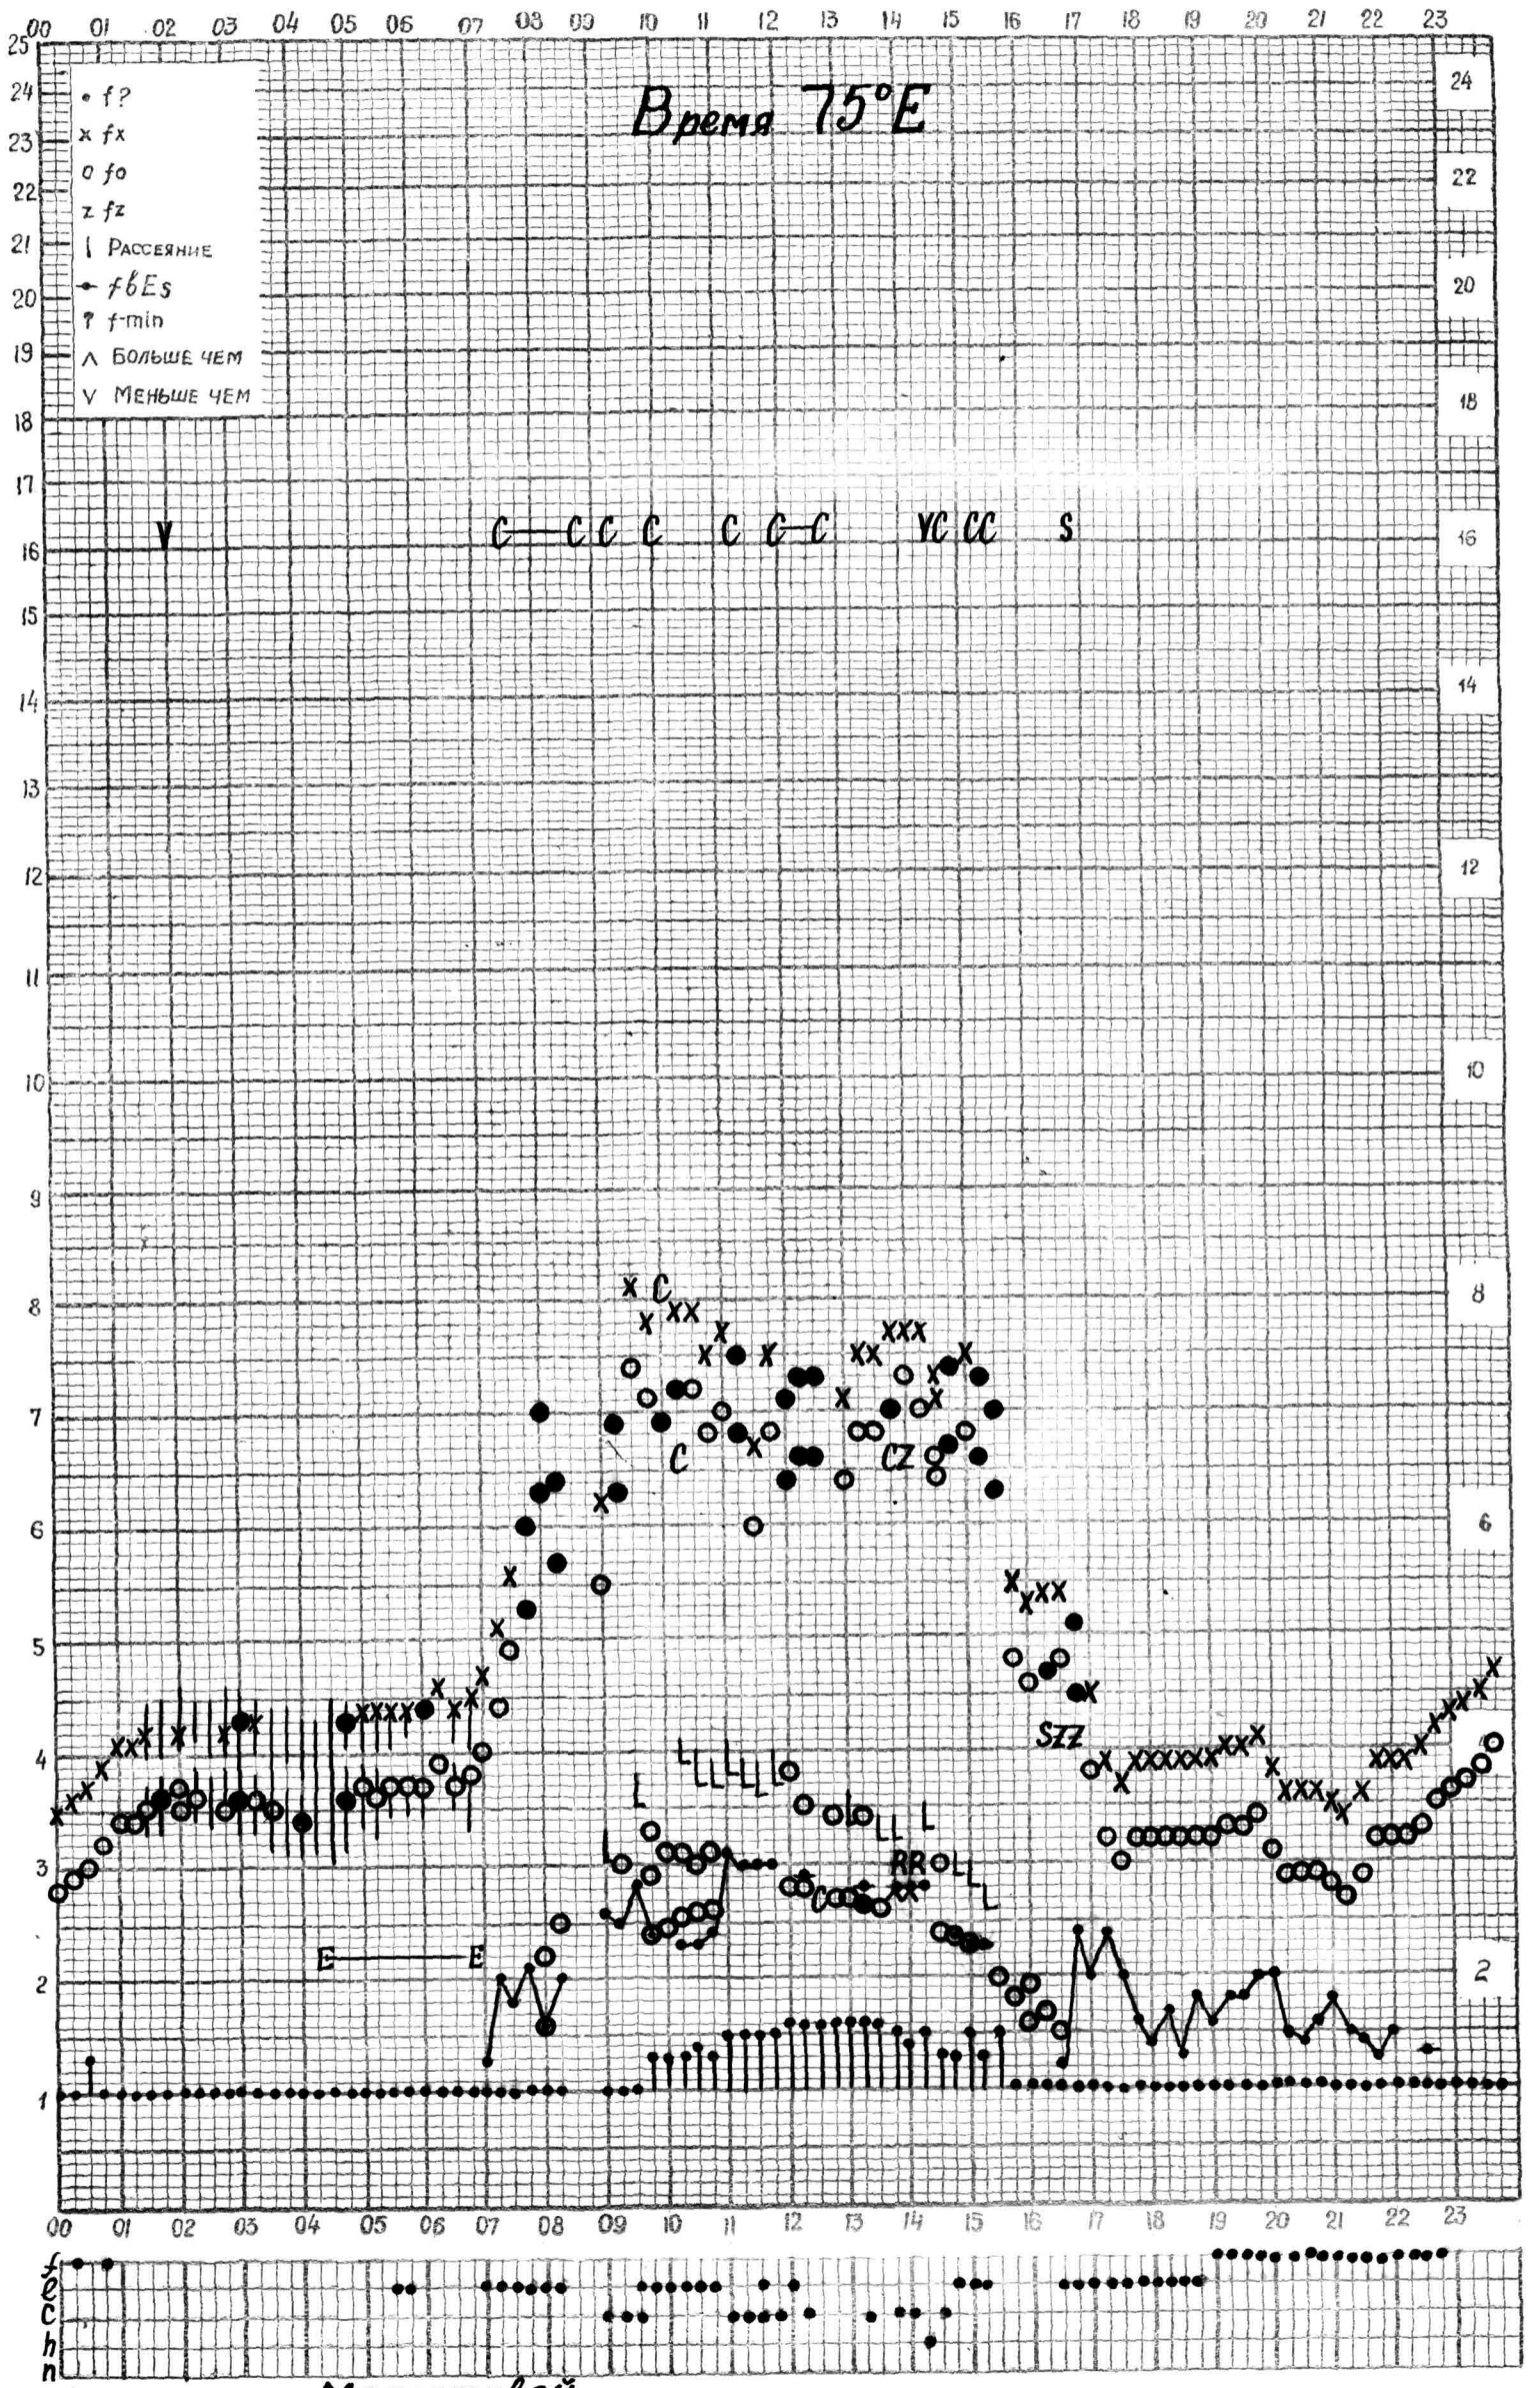

МЕЖДУНАРОДНЫЙ ГЕОФИЗИЧЕСКИЙ ГОД

станция *Алма-Ата* - график ионосферных данных дата *12 декабря 1961г.*

Кем отсчитано *Молостовой*

станция **Алма-Ата** - график ионосферных данных дата **13 декабря 1961г.**