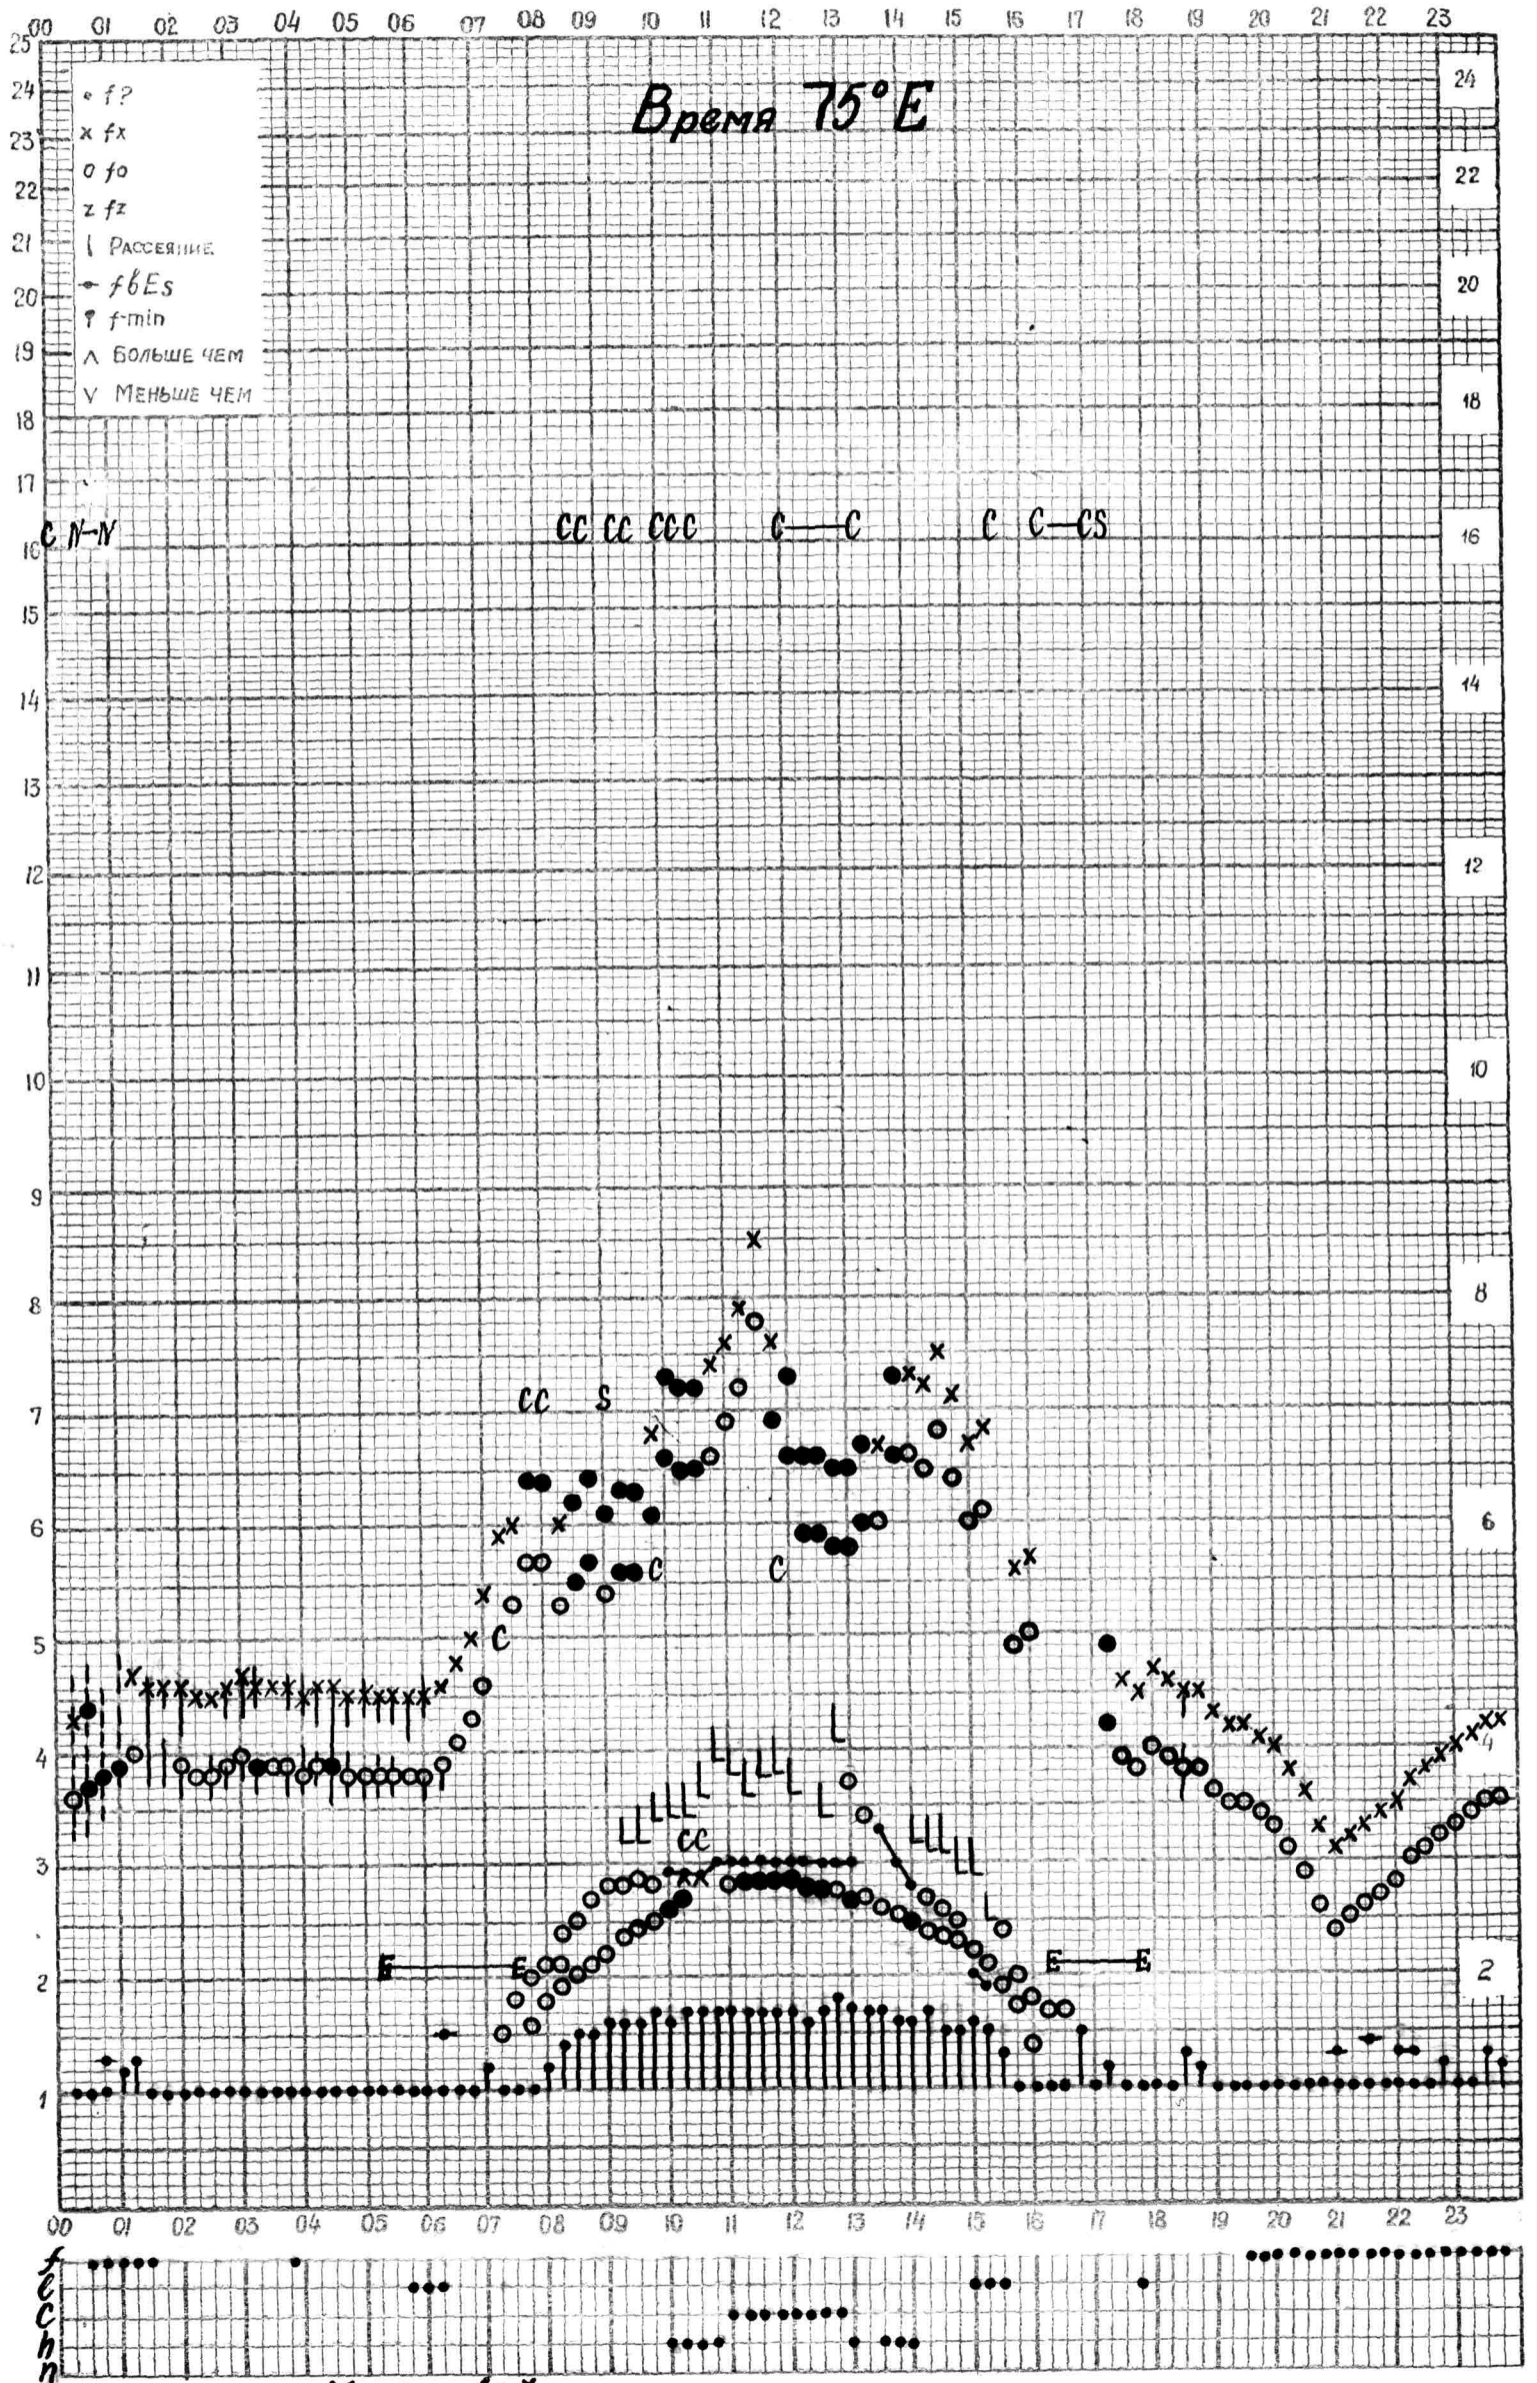

МЕЖДУНАРОДНЫЙ ГЕОФИЗИЧЕСКИЙ ГОД

станция *Алма-Ата* - график ионосферных данных дата *16 декабря 1961г.*

Кем отсчитано *Мусатовой*