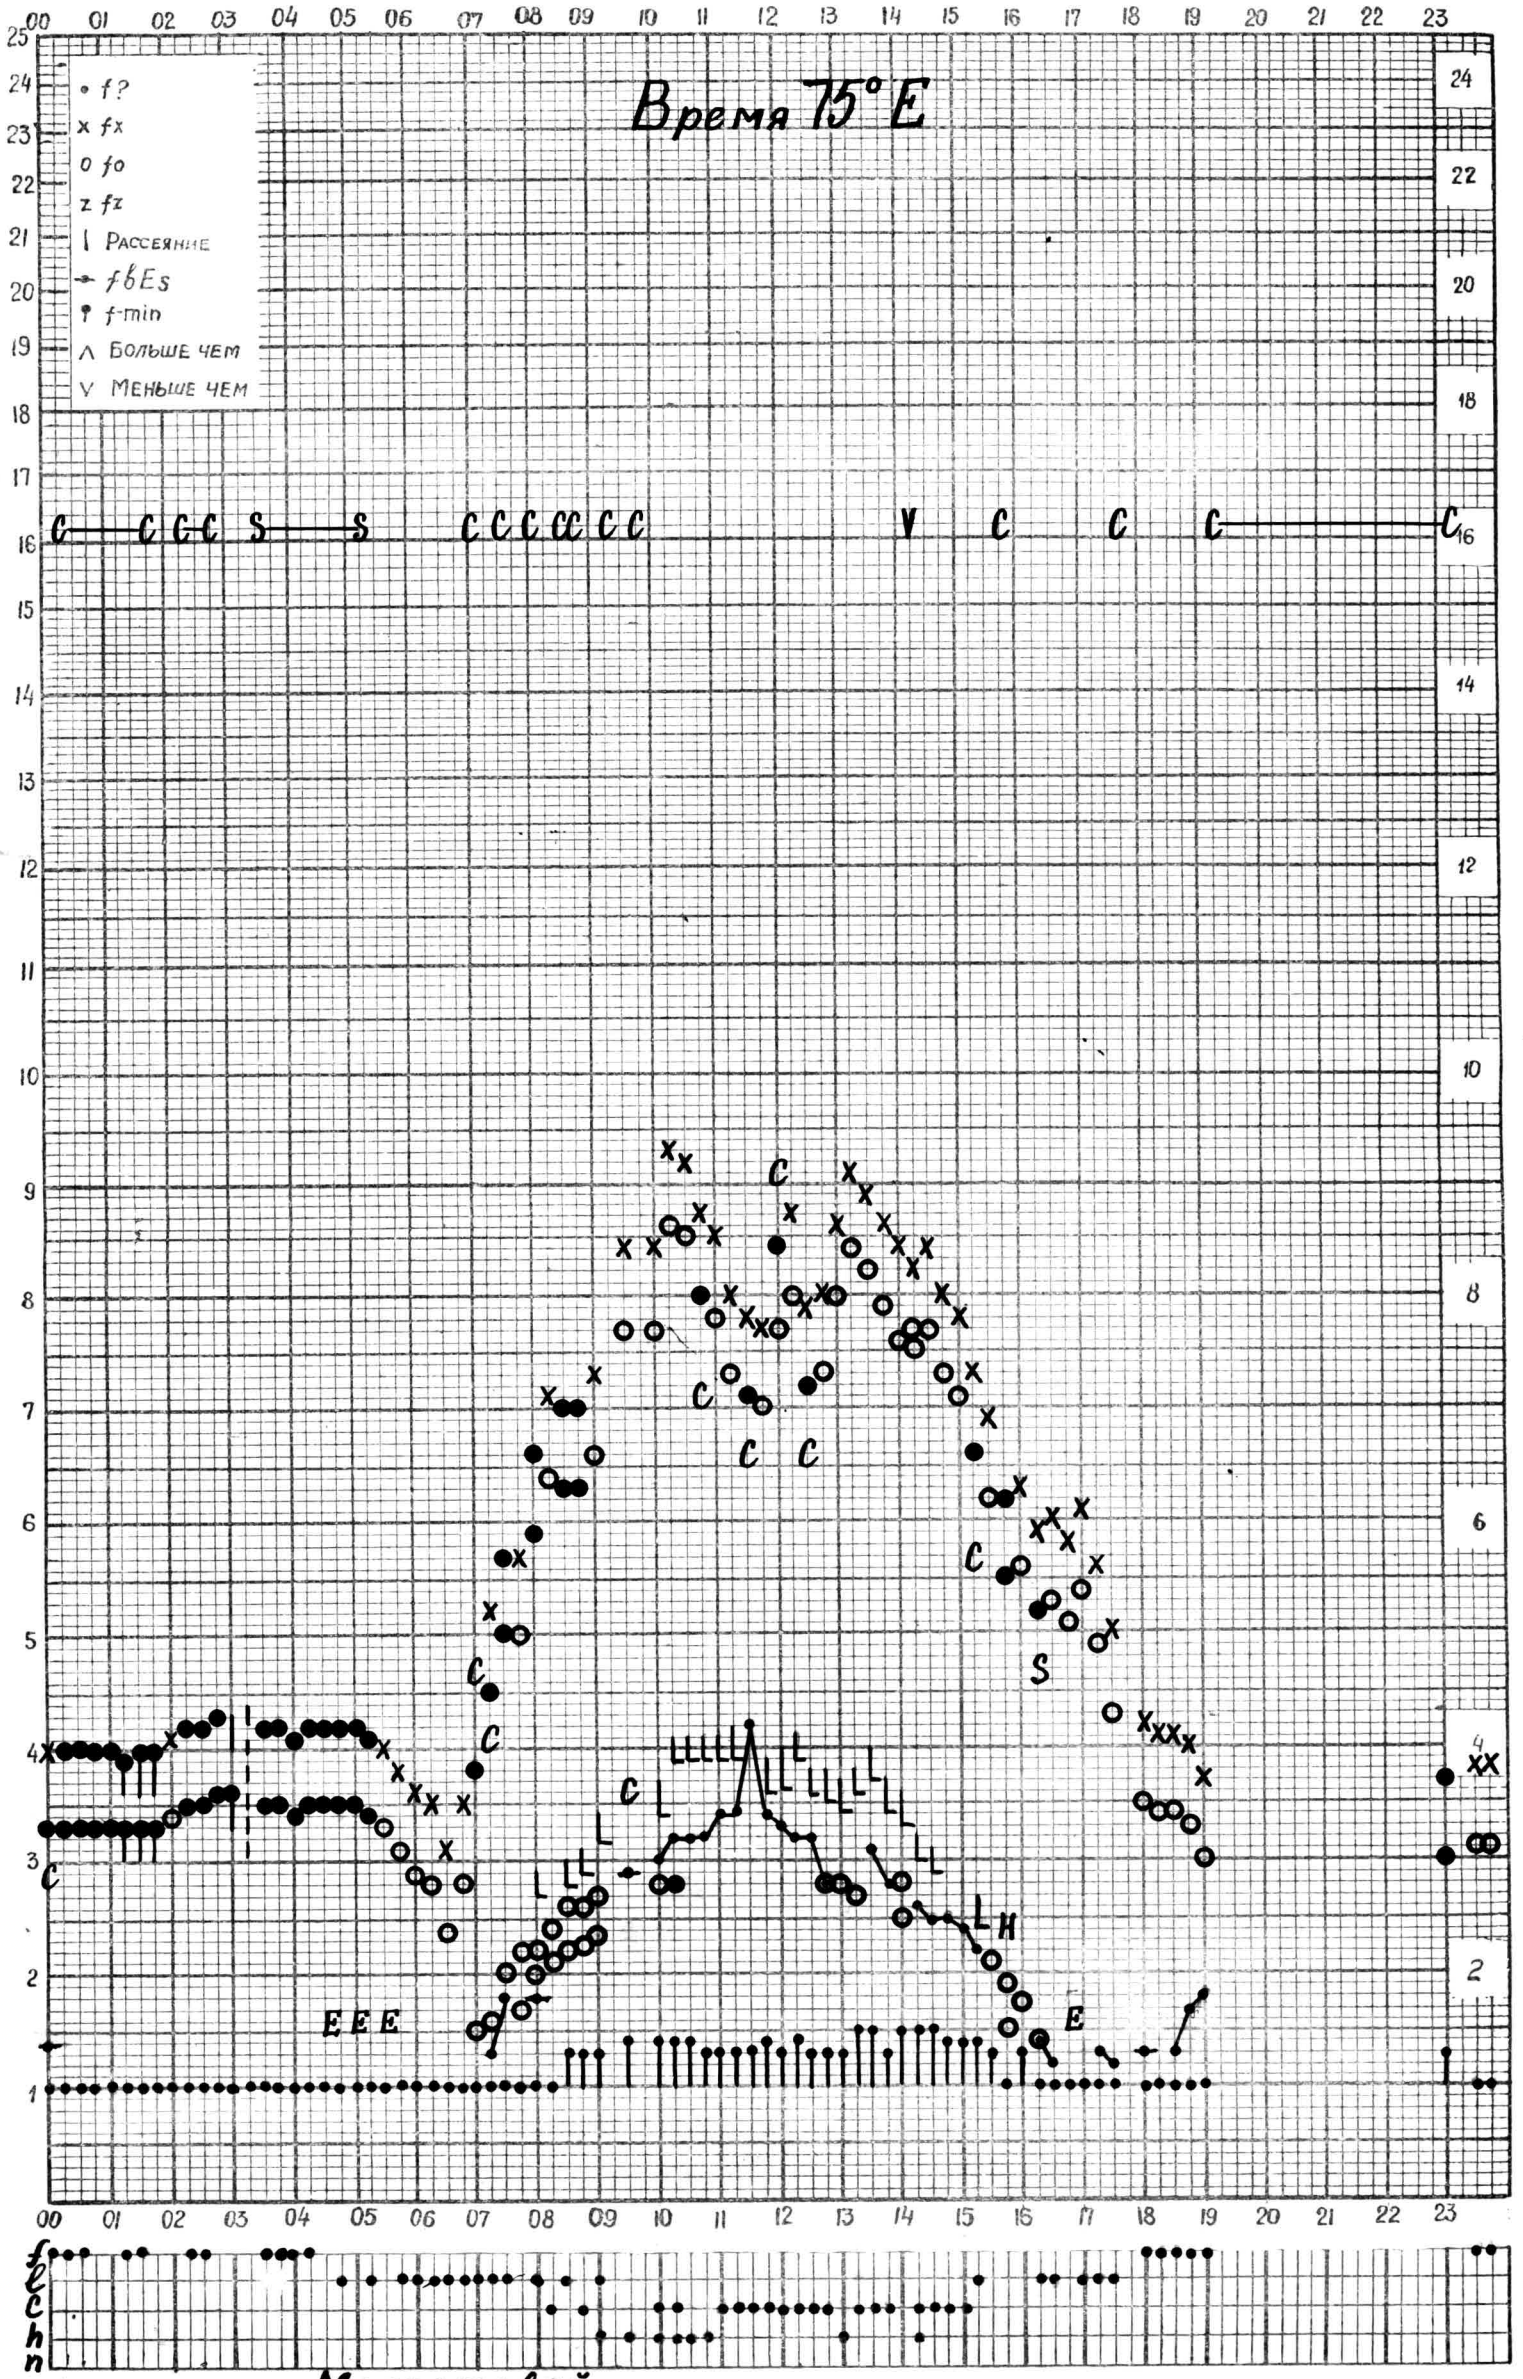

Кем отсчитано *Молостовой*

МЕЖДУНАРОДНЫЙ ГЕОФИЗИЧЕСКИЙ ГОД

станция **Алма-Атаф** - график ионосферных данных дата **10 декабря 1961г.**

Кем отсчитано **Молостовой**

МЕЖДУНАРОДНЫЙ ГЕОФИЗИЧЕСКИЙ ГОД

станция *Алма-Ата* f-график ионосферных данных дата *11 декабря 1961г.*