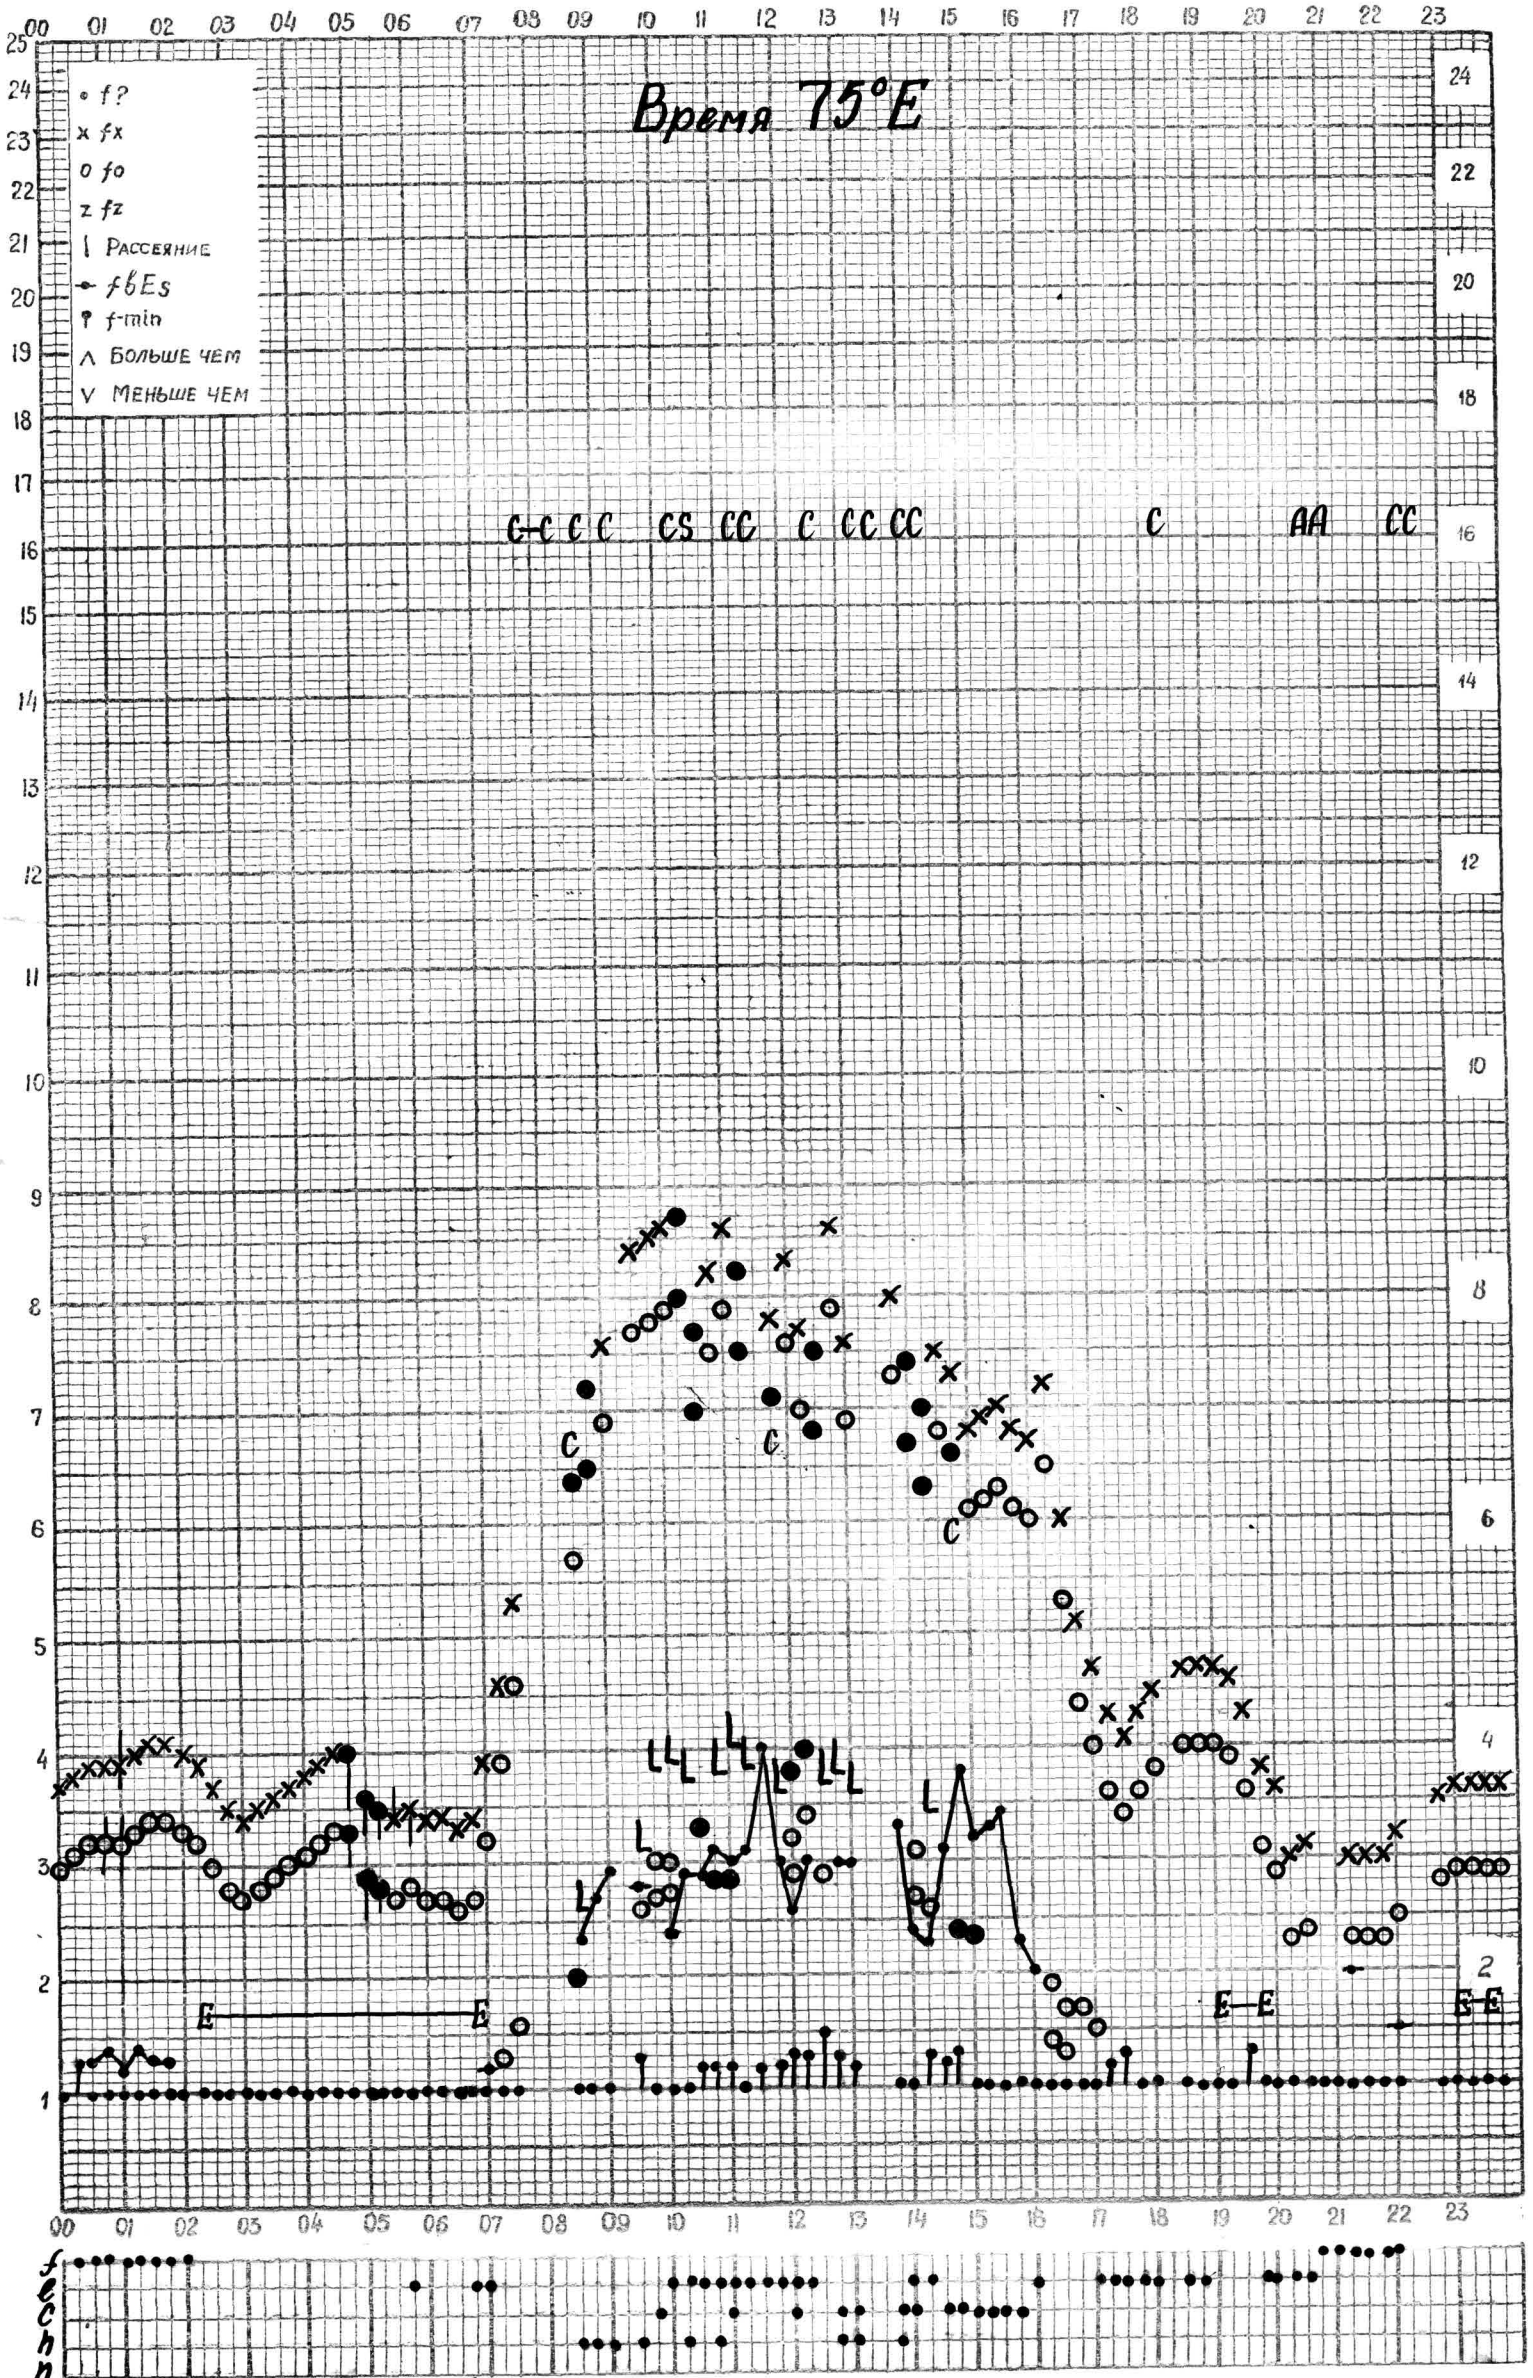

Кем отсчитано *Лихомановым*

МЕЖДУНАРОДНЫЙ ГЕОФИЗИЧЕСКИЙ ГОД

станция *Алма-Ата* f-график ионосферных данных дата *27 декабря 1961г.*

Кем отсчитано *Лихомановым*

МЕЖДУНАРОДНЫЙ ГЕОФИЗИЧЕСКИЙ ГОД

станция *Алма-Ата* f-график ионосферных данных дата *29 декабря 1961г.*