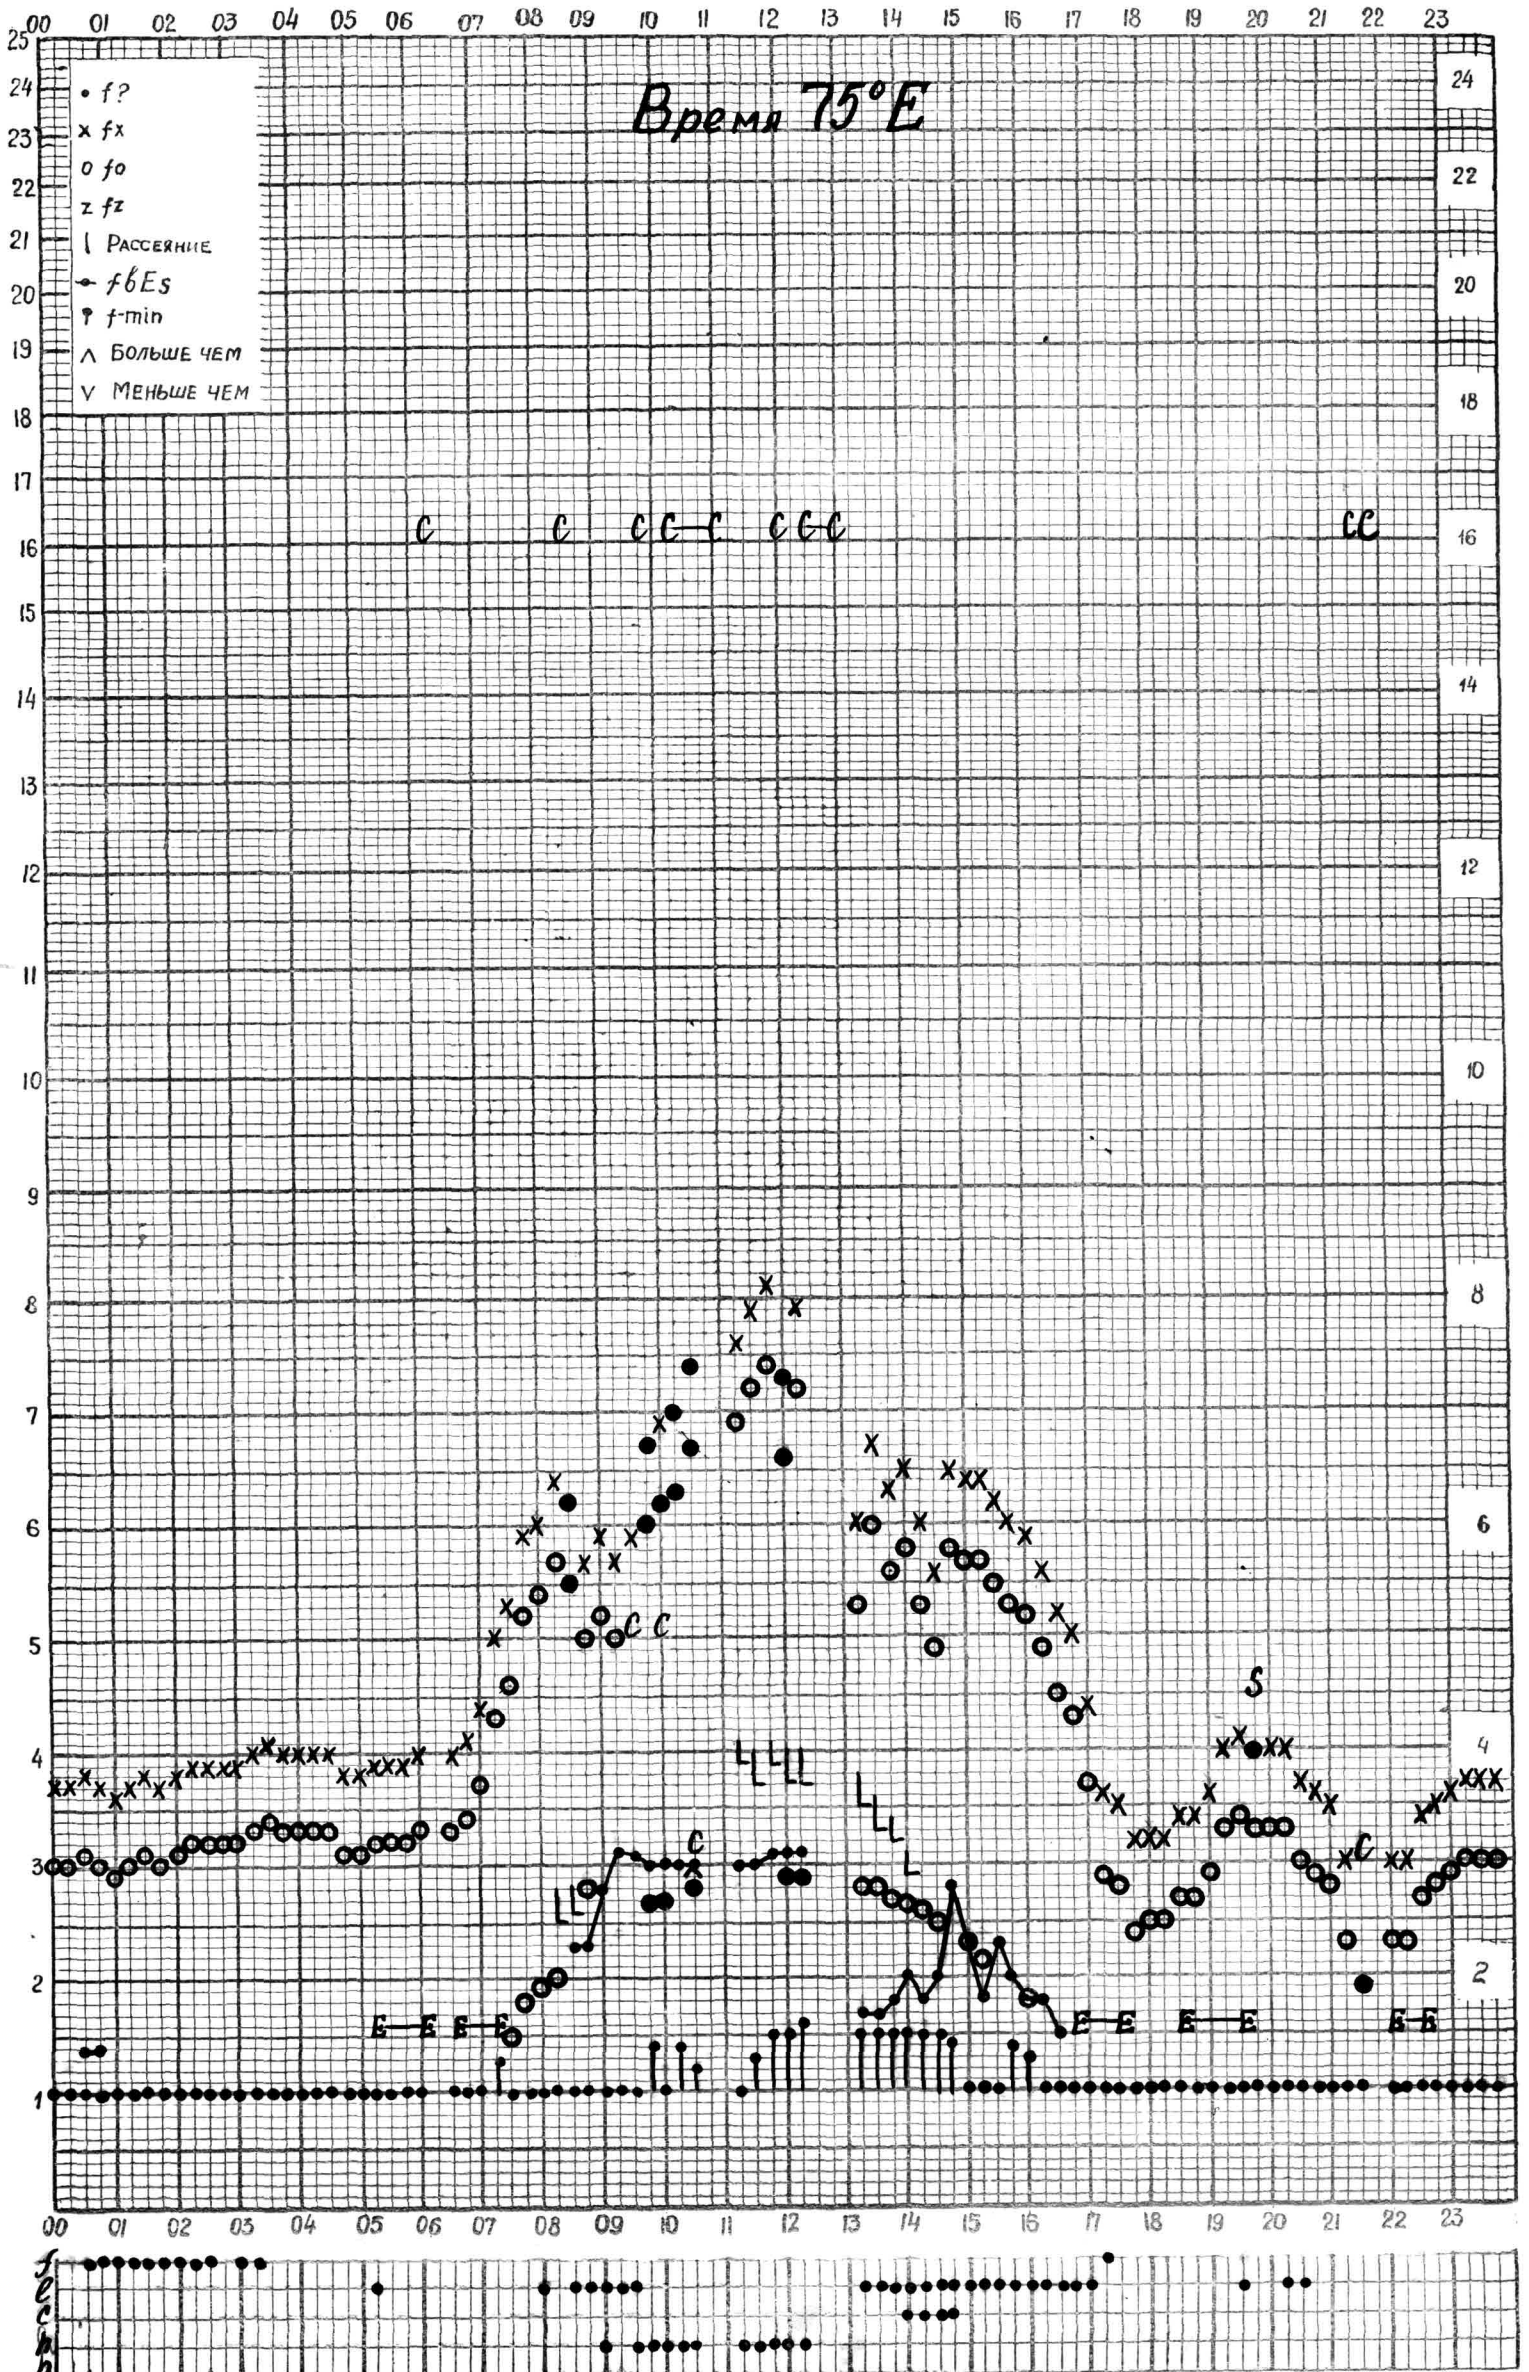

Кем отсчитано **Мусатовой**

МЕЖДУНАРОДНЫЙ ГЕОФИЗИЧЕСКИЙ ГОД

станция **Алма-Ата** - график ионосферных данных дата **18 декабря 1961г.**

Кем отсчитано **Мусатовой**

МЕЖДУНАРОДНЫЙ ГЕОФИЗИЧЕСКИЙ ГОД

станция **Длма-Алмф** - график ионосферных данных дата **19 декабря 1961г.**