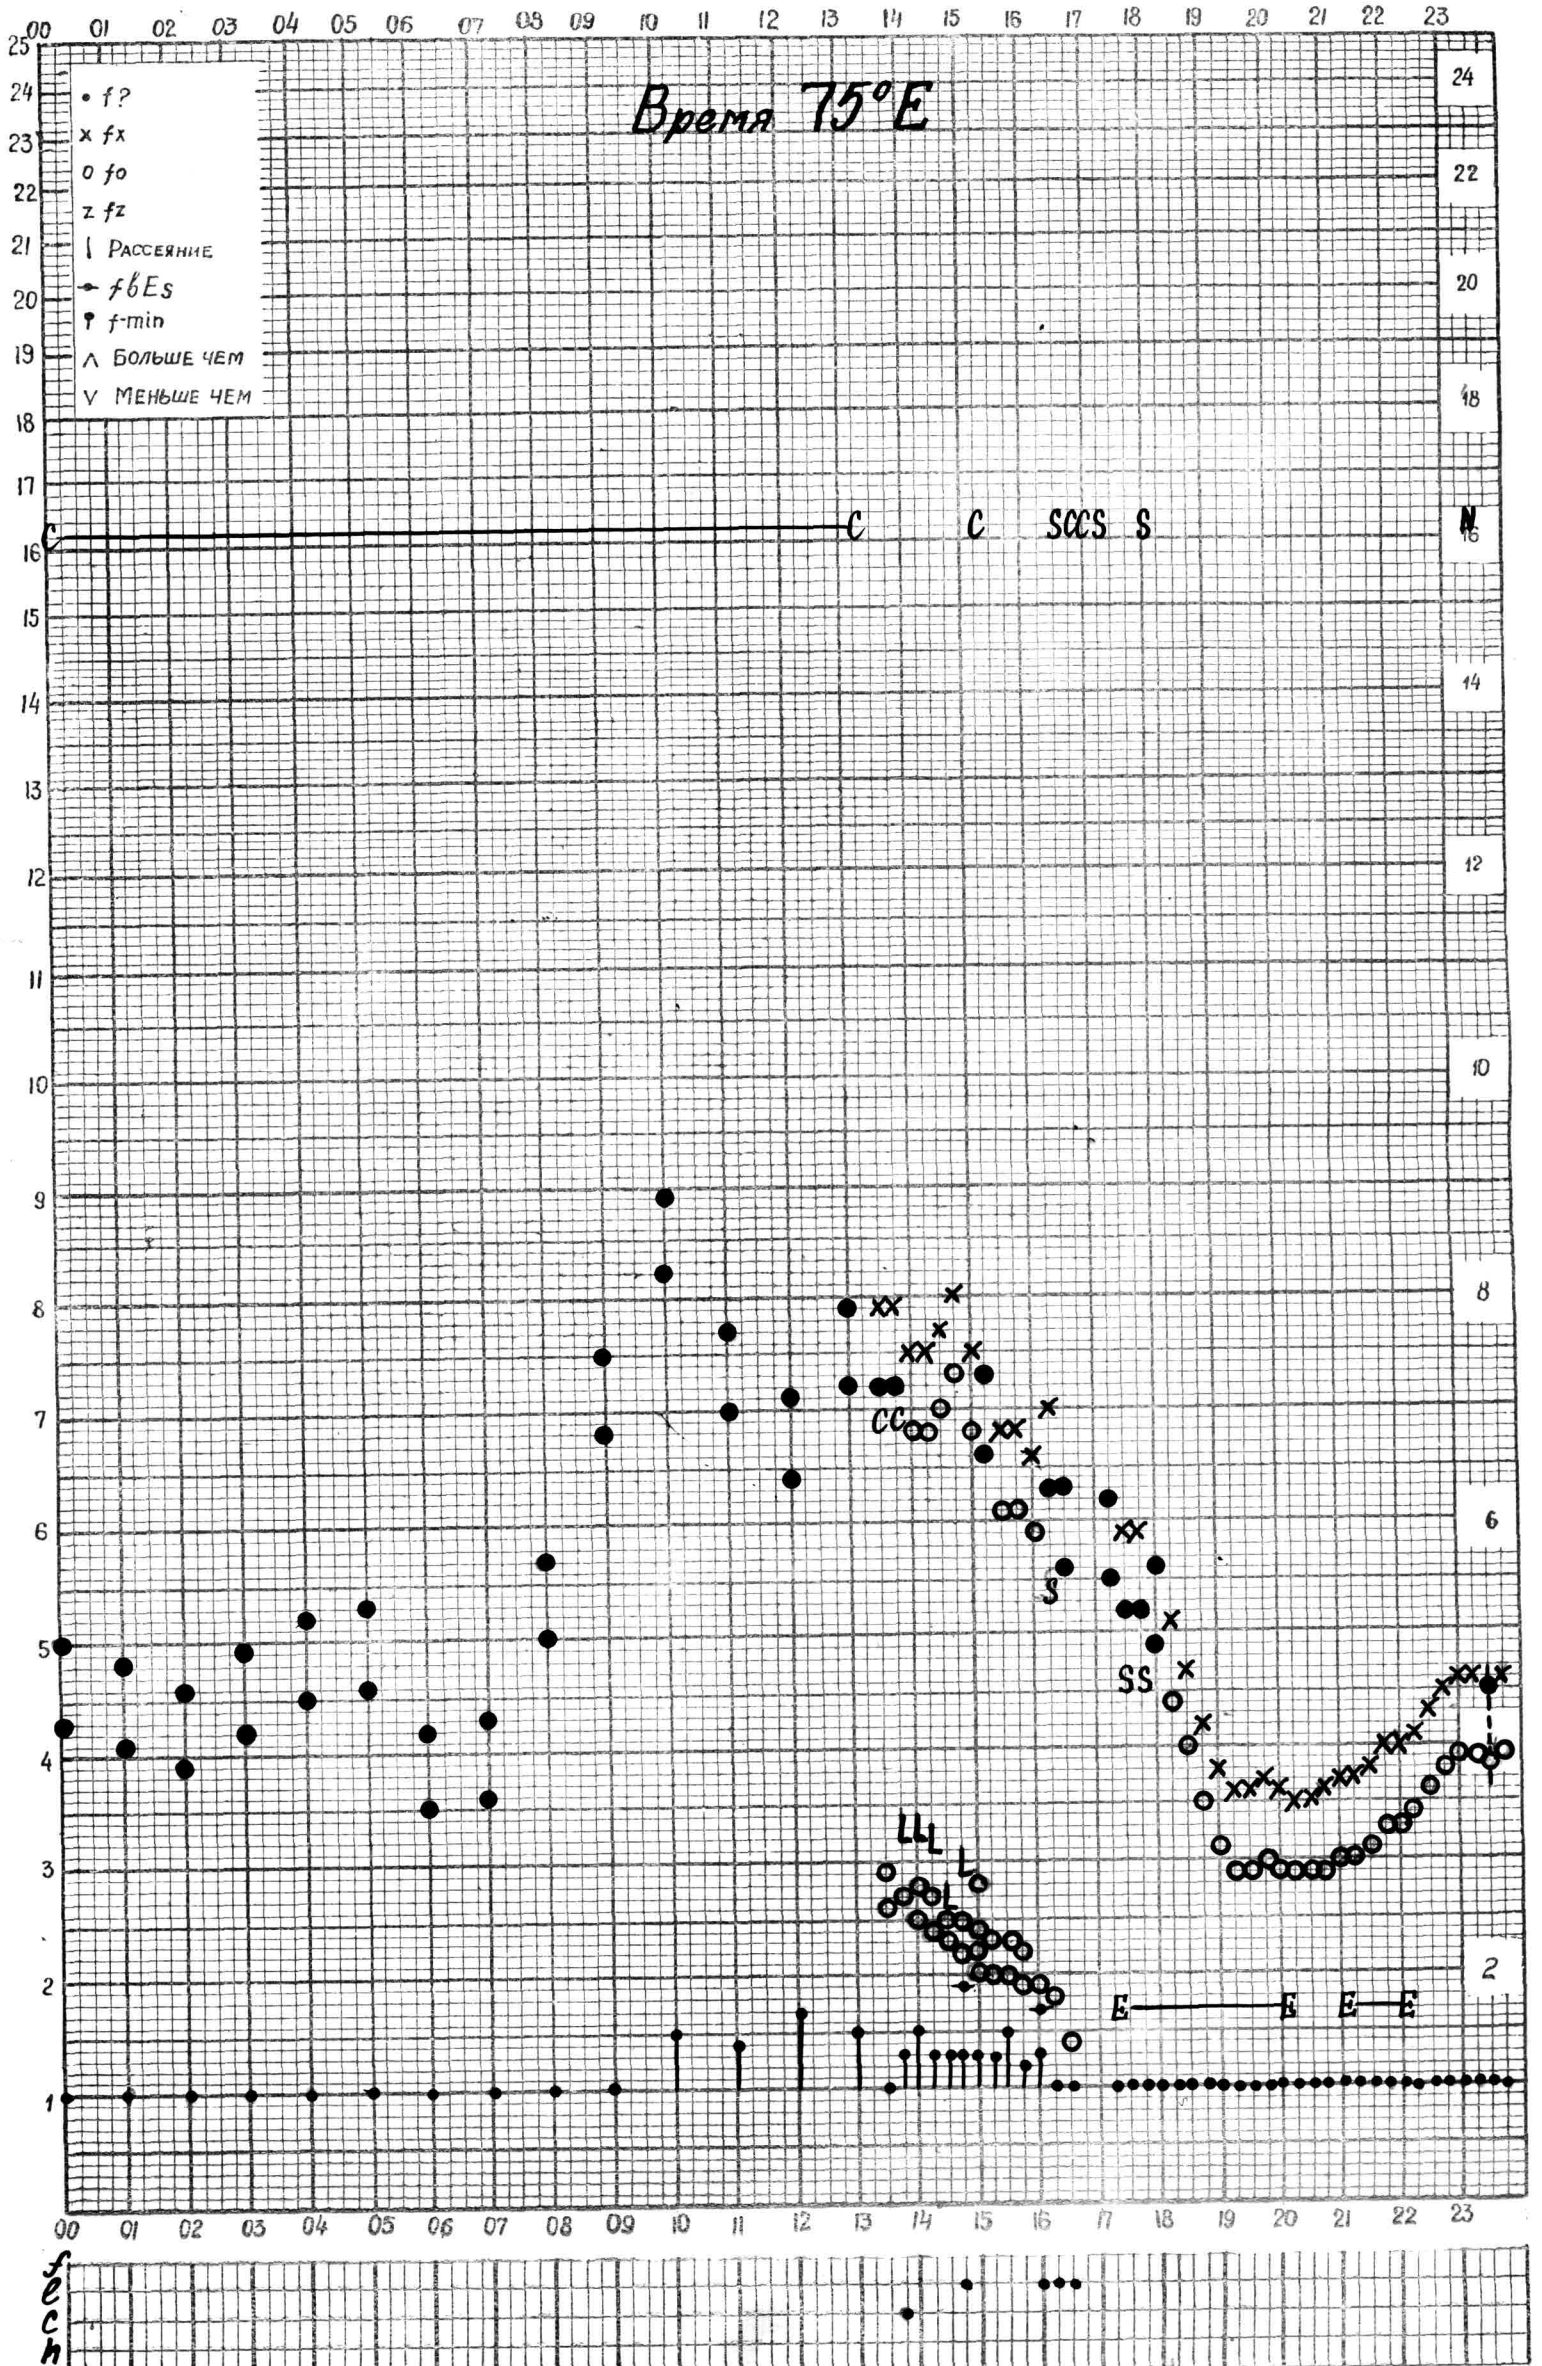

МЕЖДУНАРОДНЫЙ ГЕОФИЗИЧЕСКИЙ ГОД

станция *Алма-Ата* f-график ионосферных данных дата *27 декабря 1961г.*

Кем отсчитано *Лихомановым*