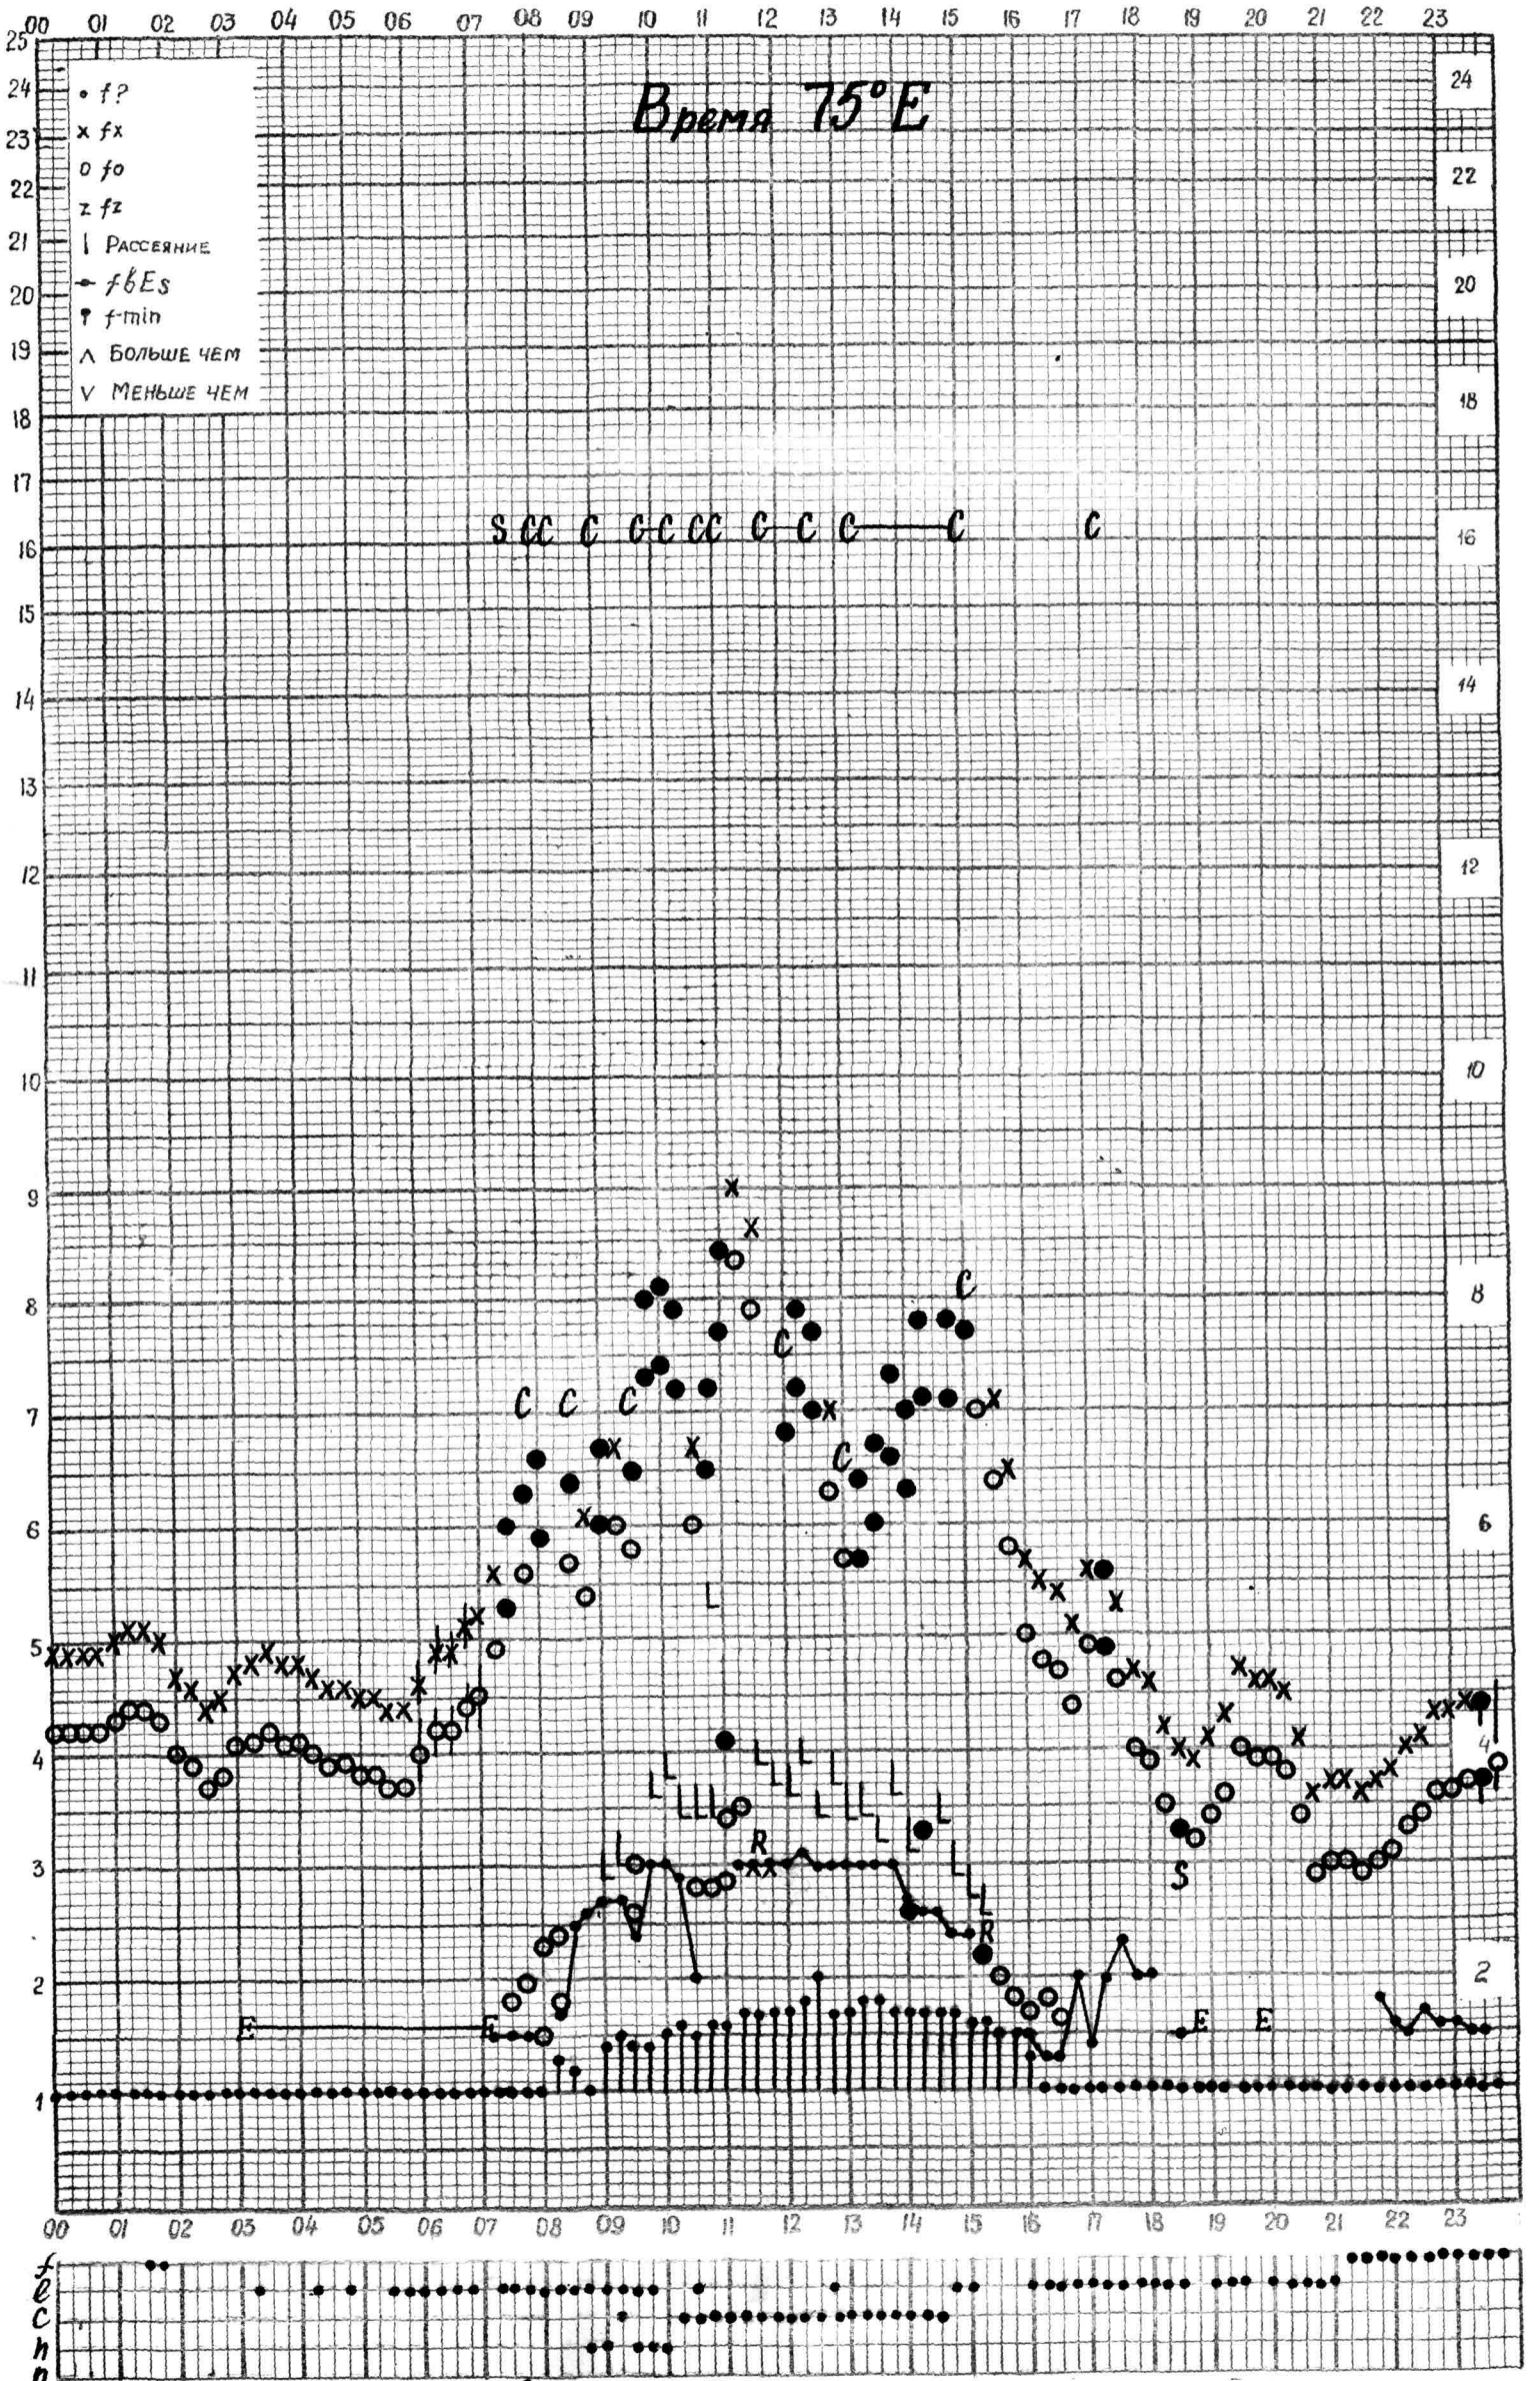

МЕЖДУНАРОДНЫЙ ГЕОФИЗИЧЕСКИЙ ГОД

станция **Алма-Ата** - график ионосферных данных дата **14 декабря 1961г.**

Кем отчитано **Молостовой**