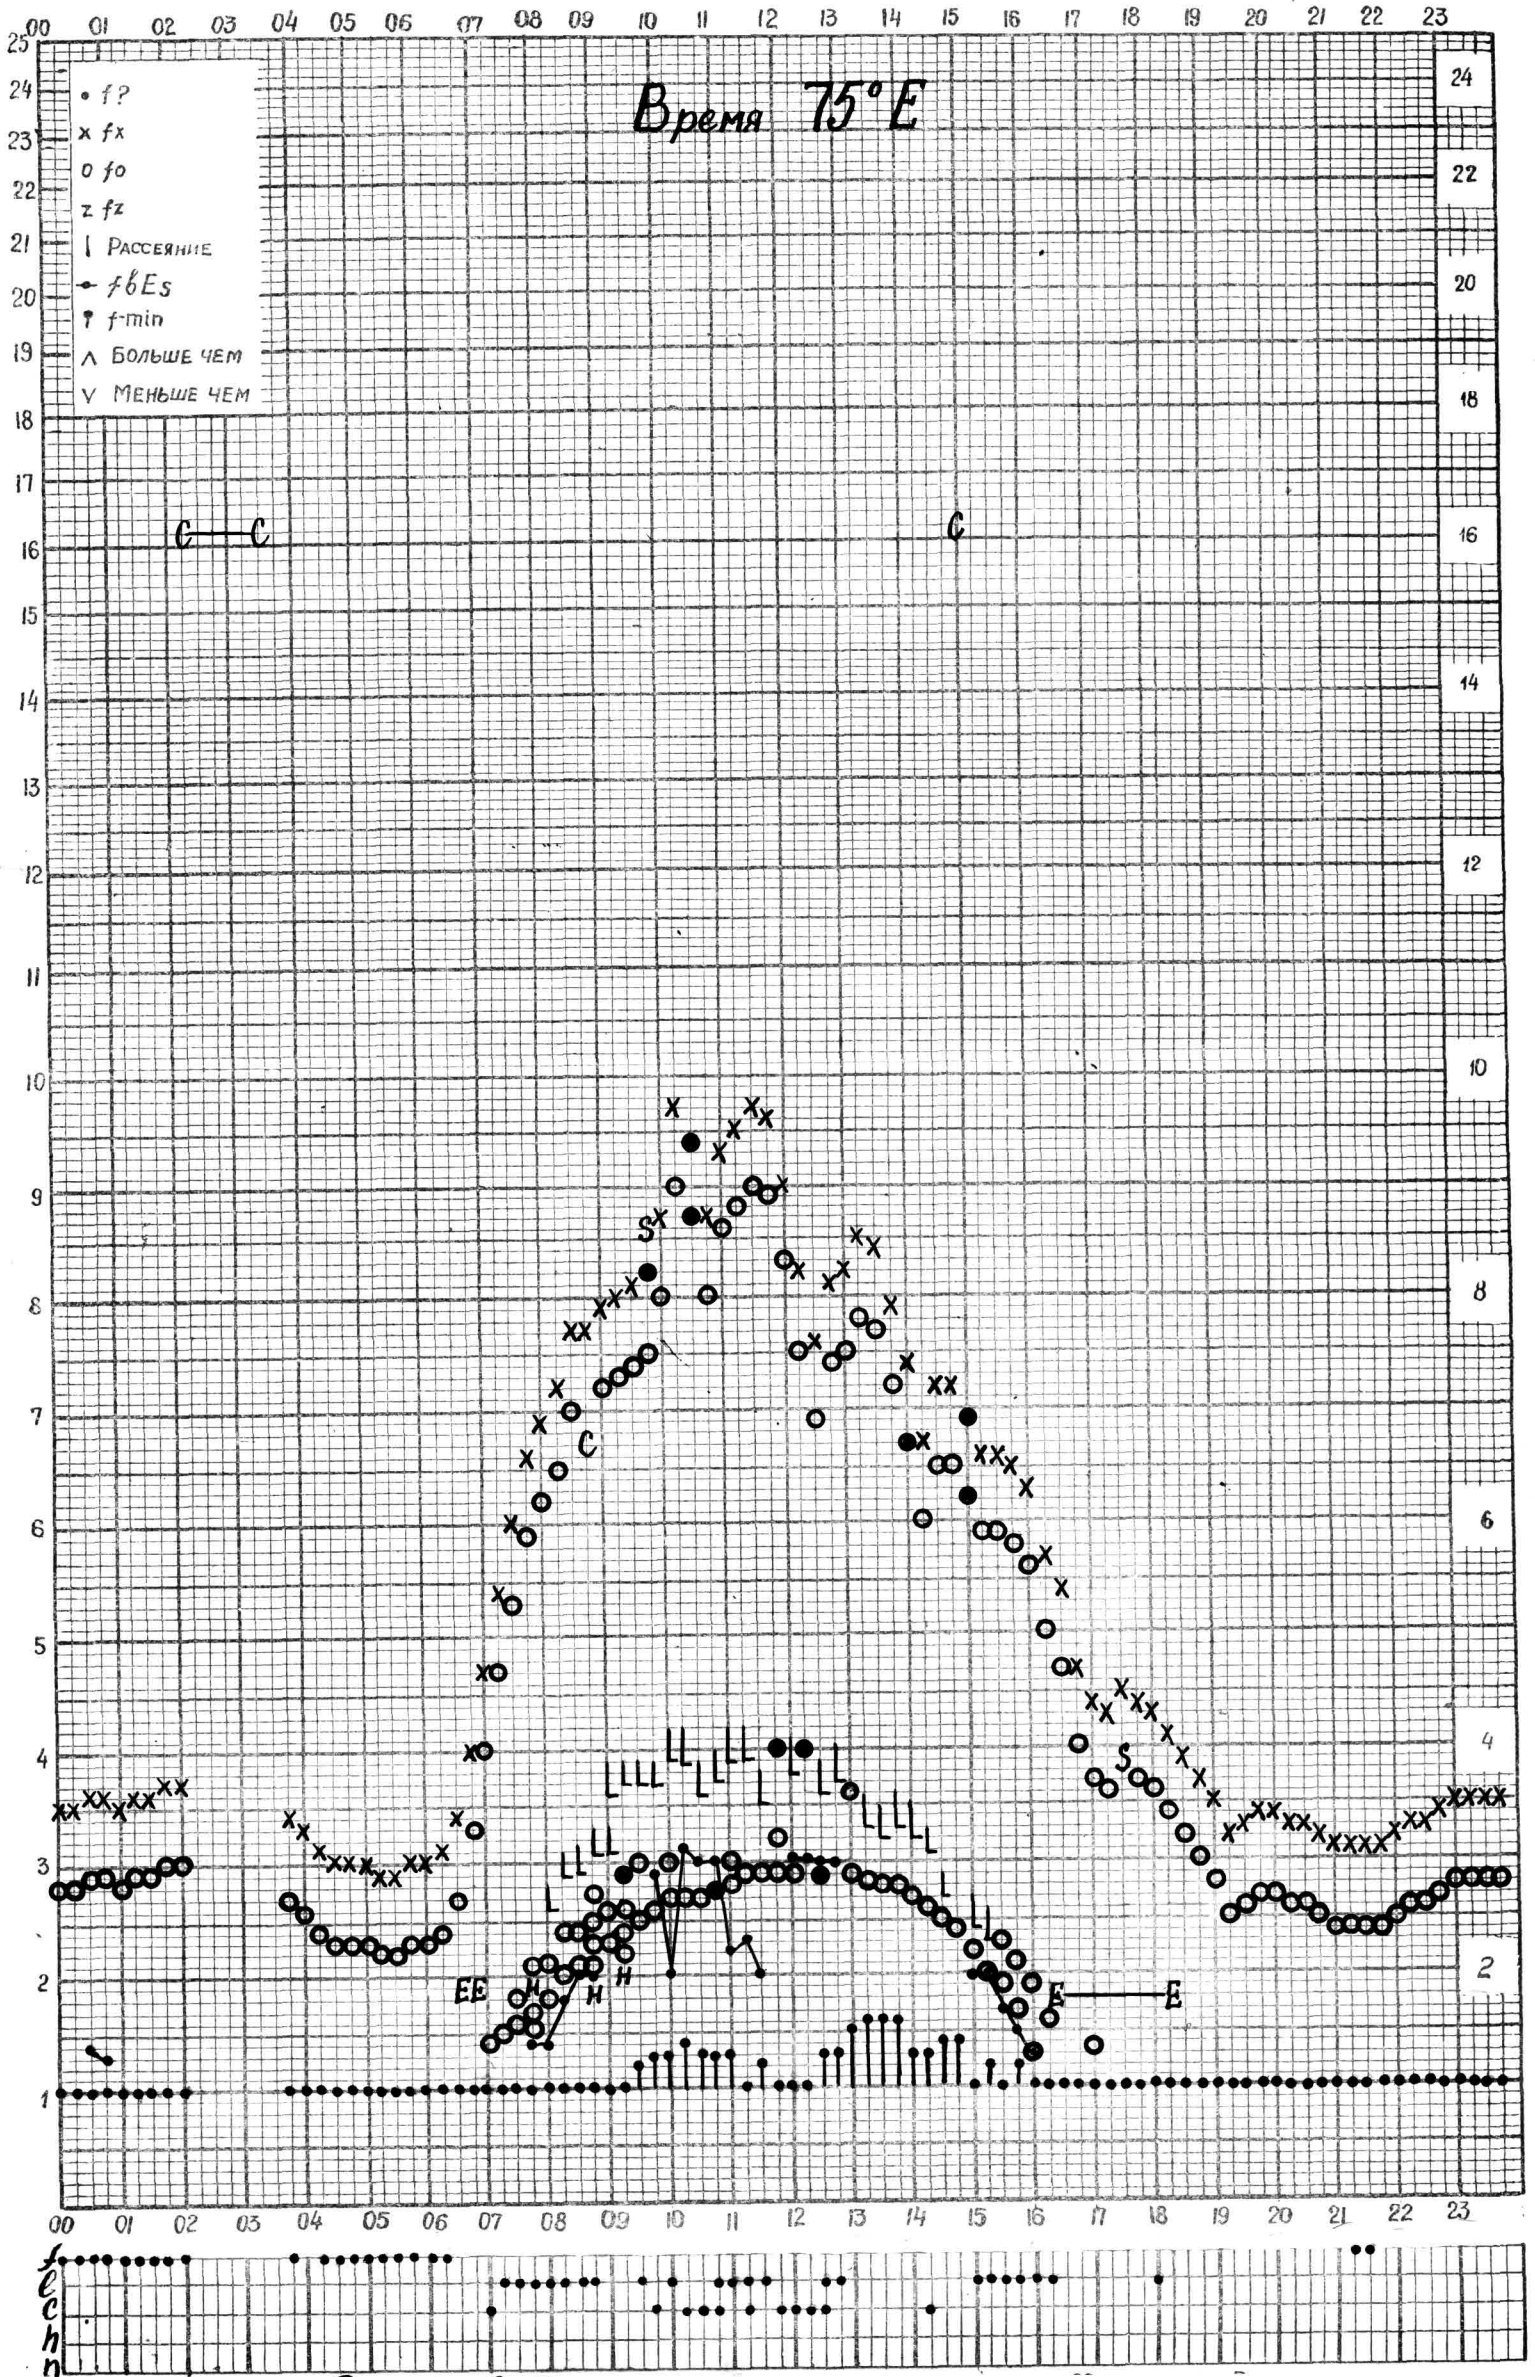

МЕЖДУНАРОДНЫЙ ГЕОФИЗИЧЕСКИЙ ГОД

станция *Алма-Ата f* - график ионосферных данных дата *4 декабря 1961г.*

МЕЖДУНАРОДНЫЙ ГЕОФИЗИЧЕСКИЙ ГОД

станция *Алма-Ата* f-график ионосферных данных дата *5 декабря 1961г.*