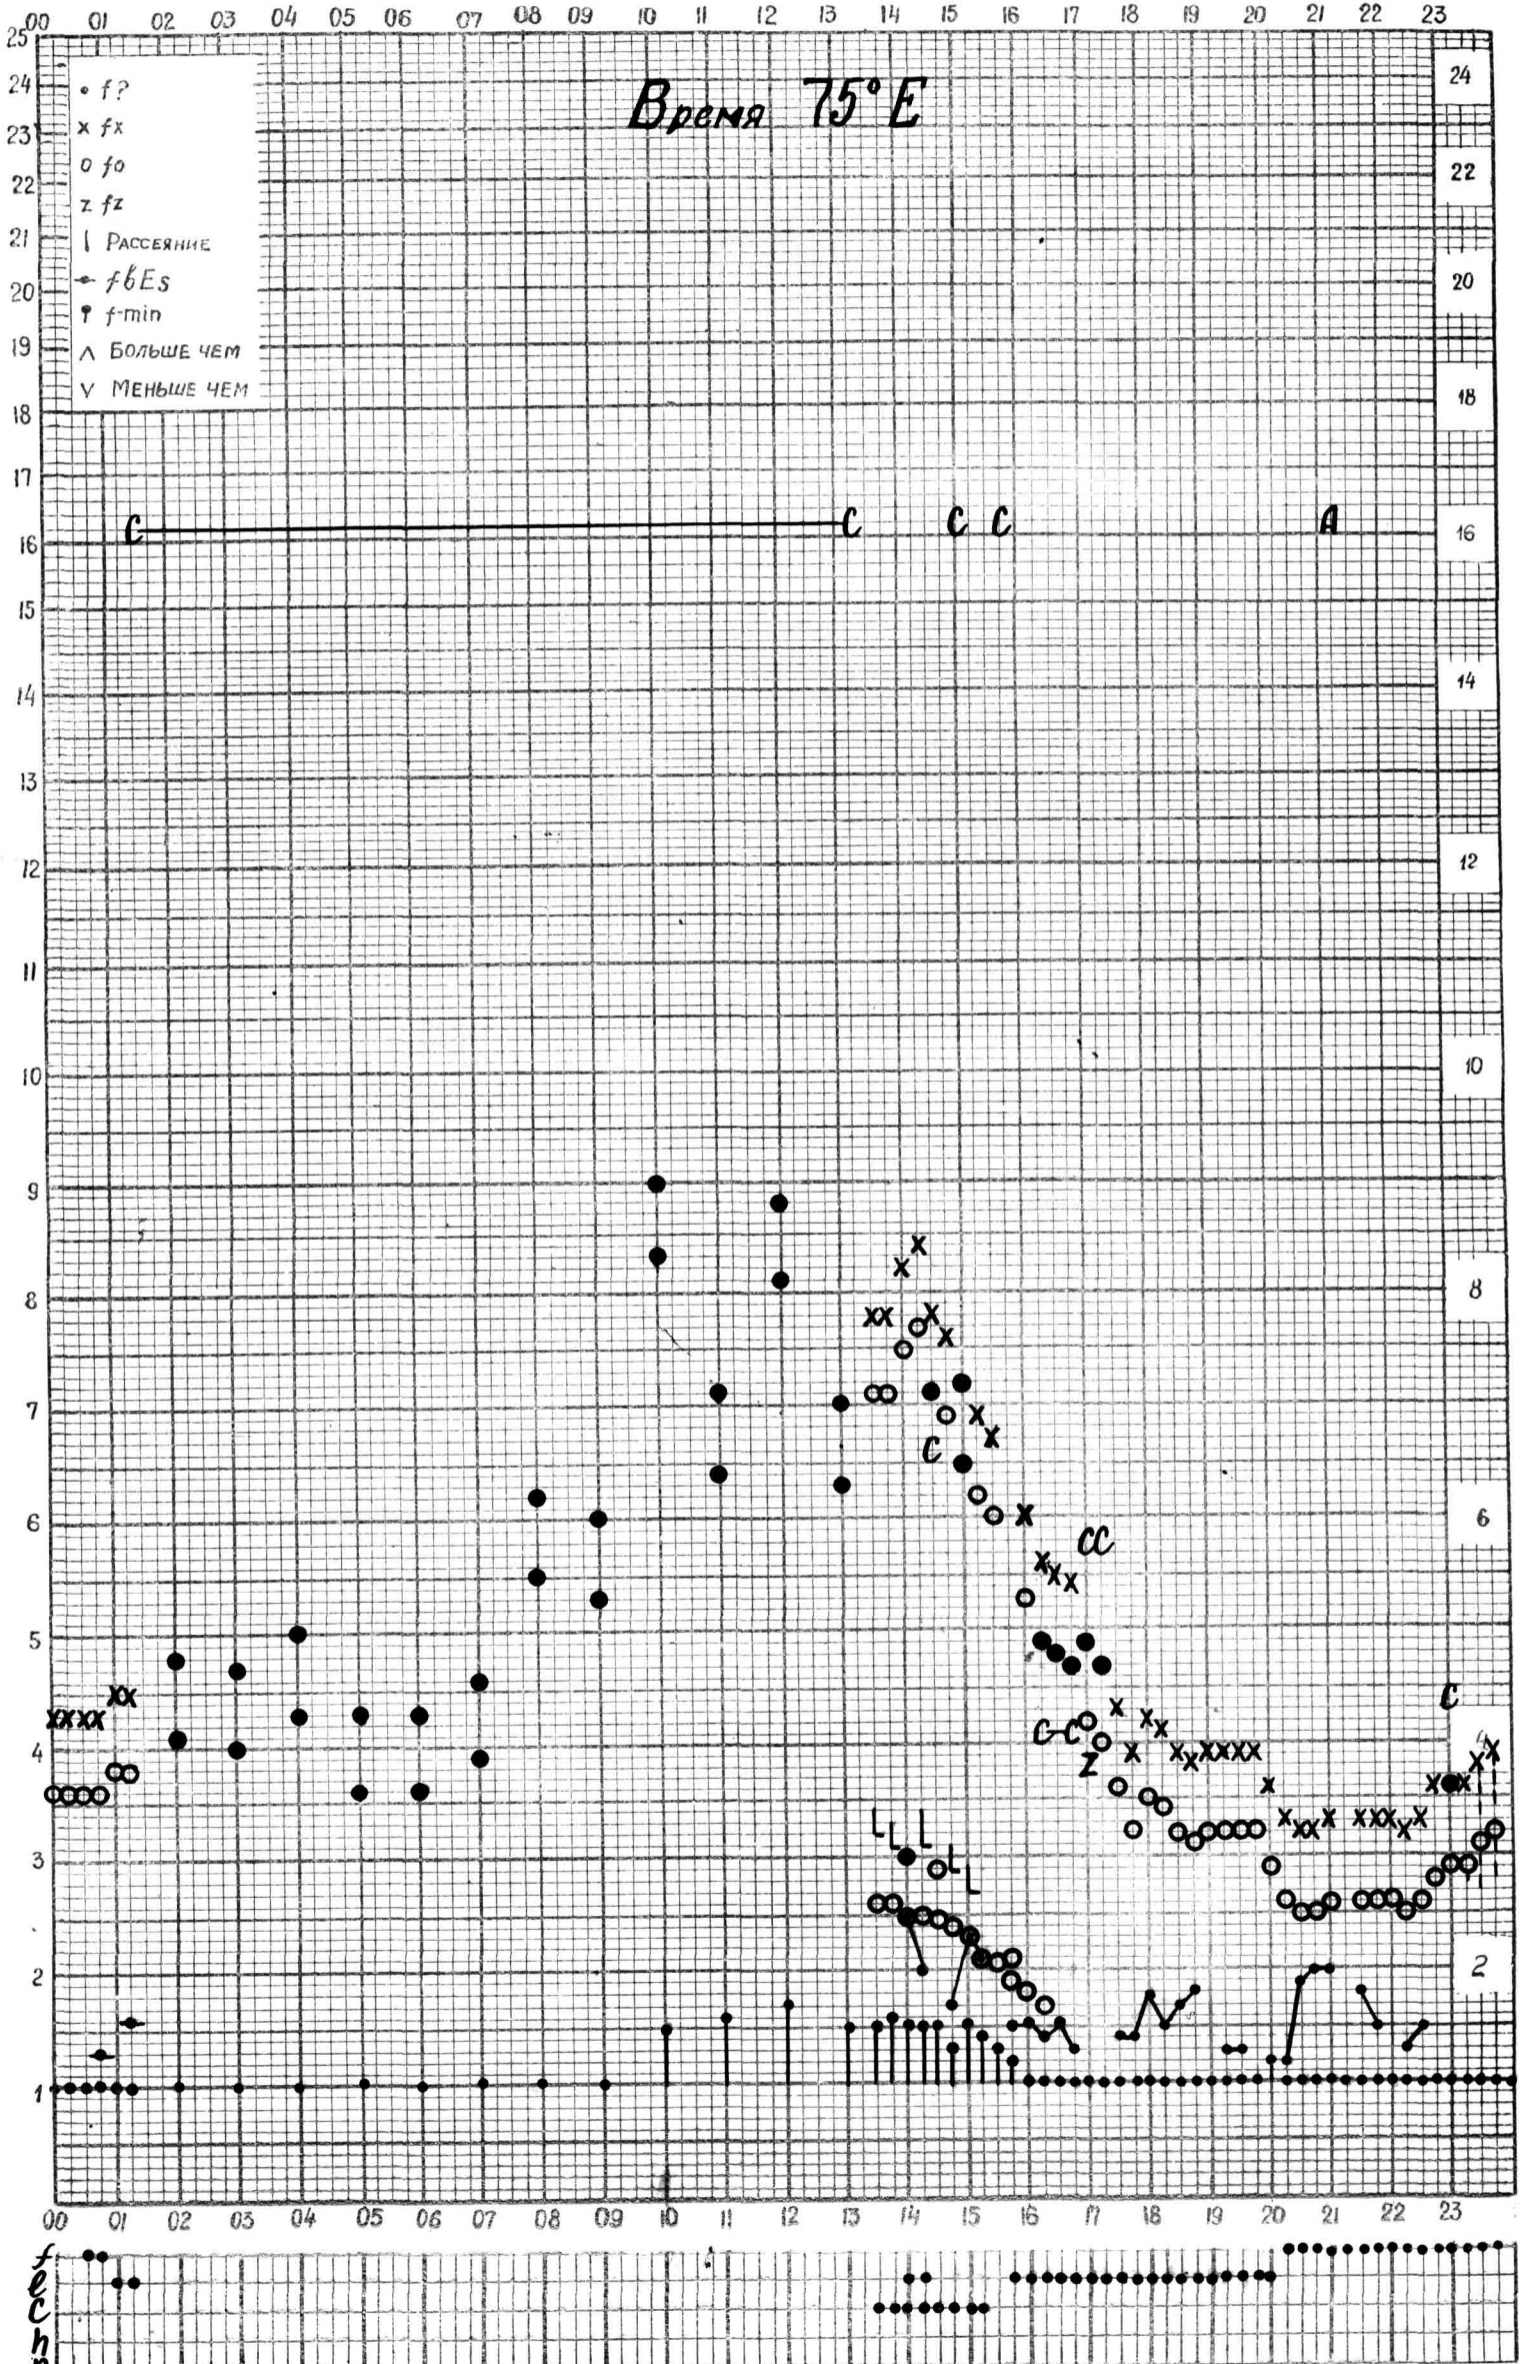

Кем отсчитано *Молостовой*

МЕЖДУНАРОДНЫЙ ГЕОФИЗИЧЕСКИЙ ГОД

станция **Алма-Атаф** - график ионосферных данных дата **10 декабря 1961г.**

Кем отсчитано **Молостовой**

МЕЖДУНАРОДНЫЙ ГЕОФИЗИЧЕСКИЙ ГОД

станция *Алма-Ата* f-график ионосферных данных дата *11 декабря 1961г.*