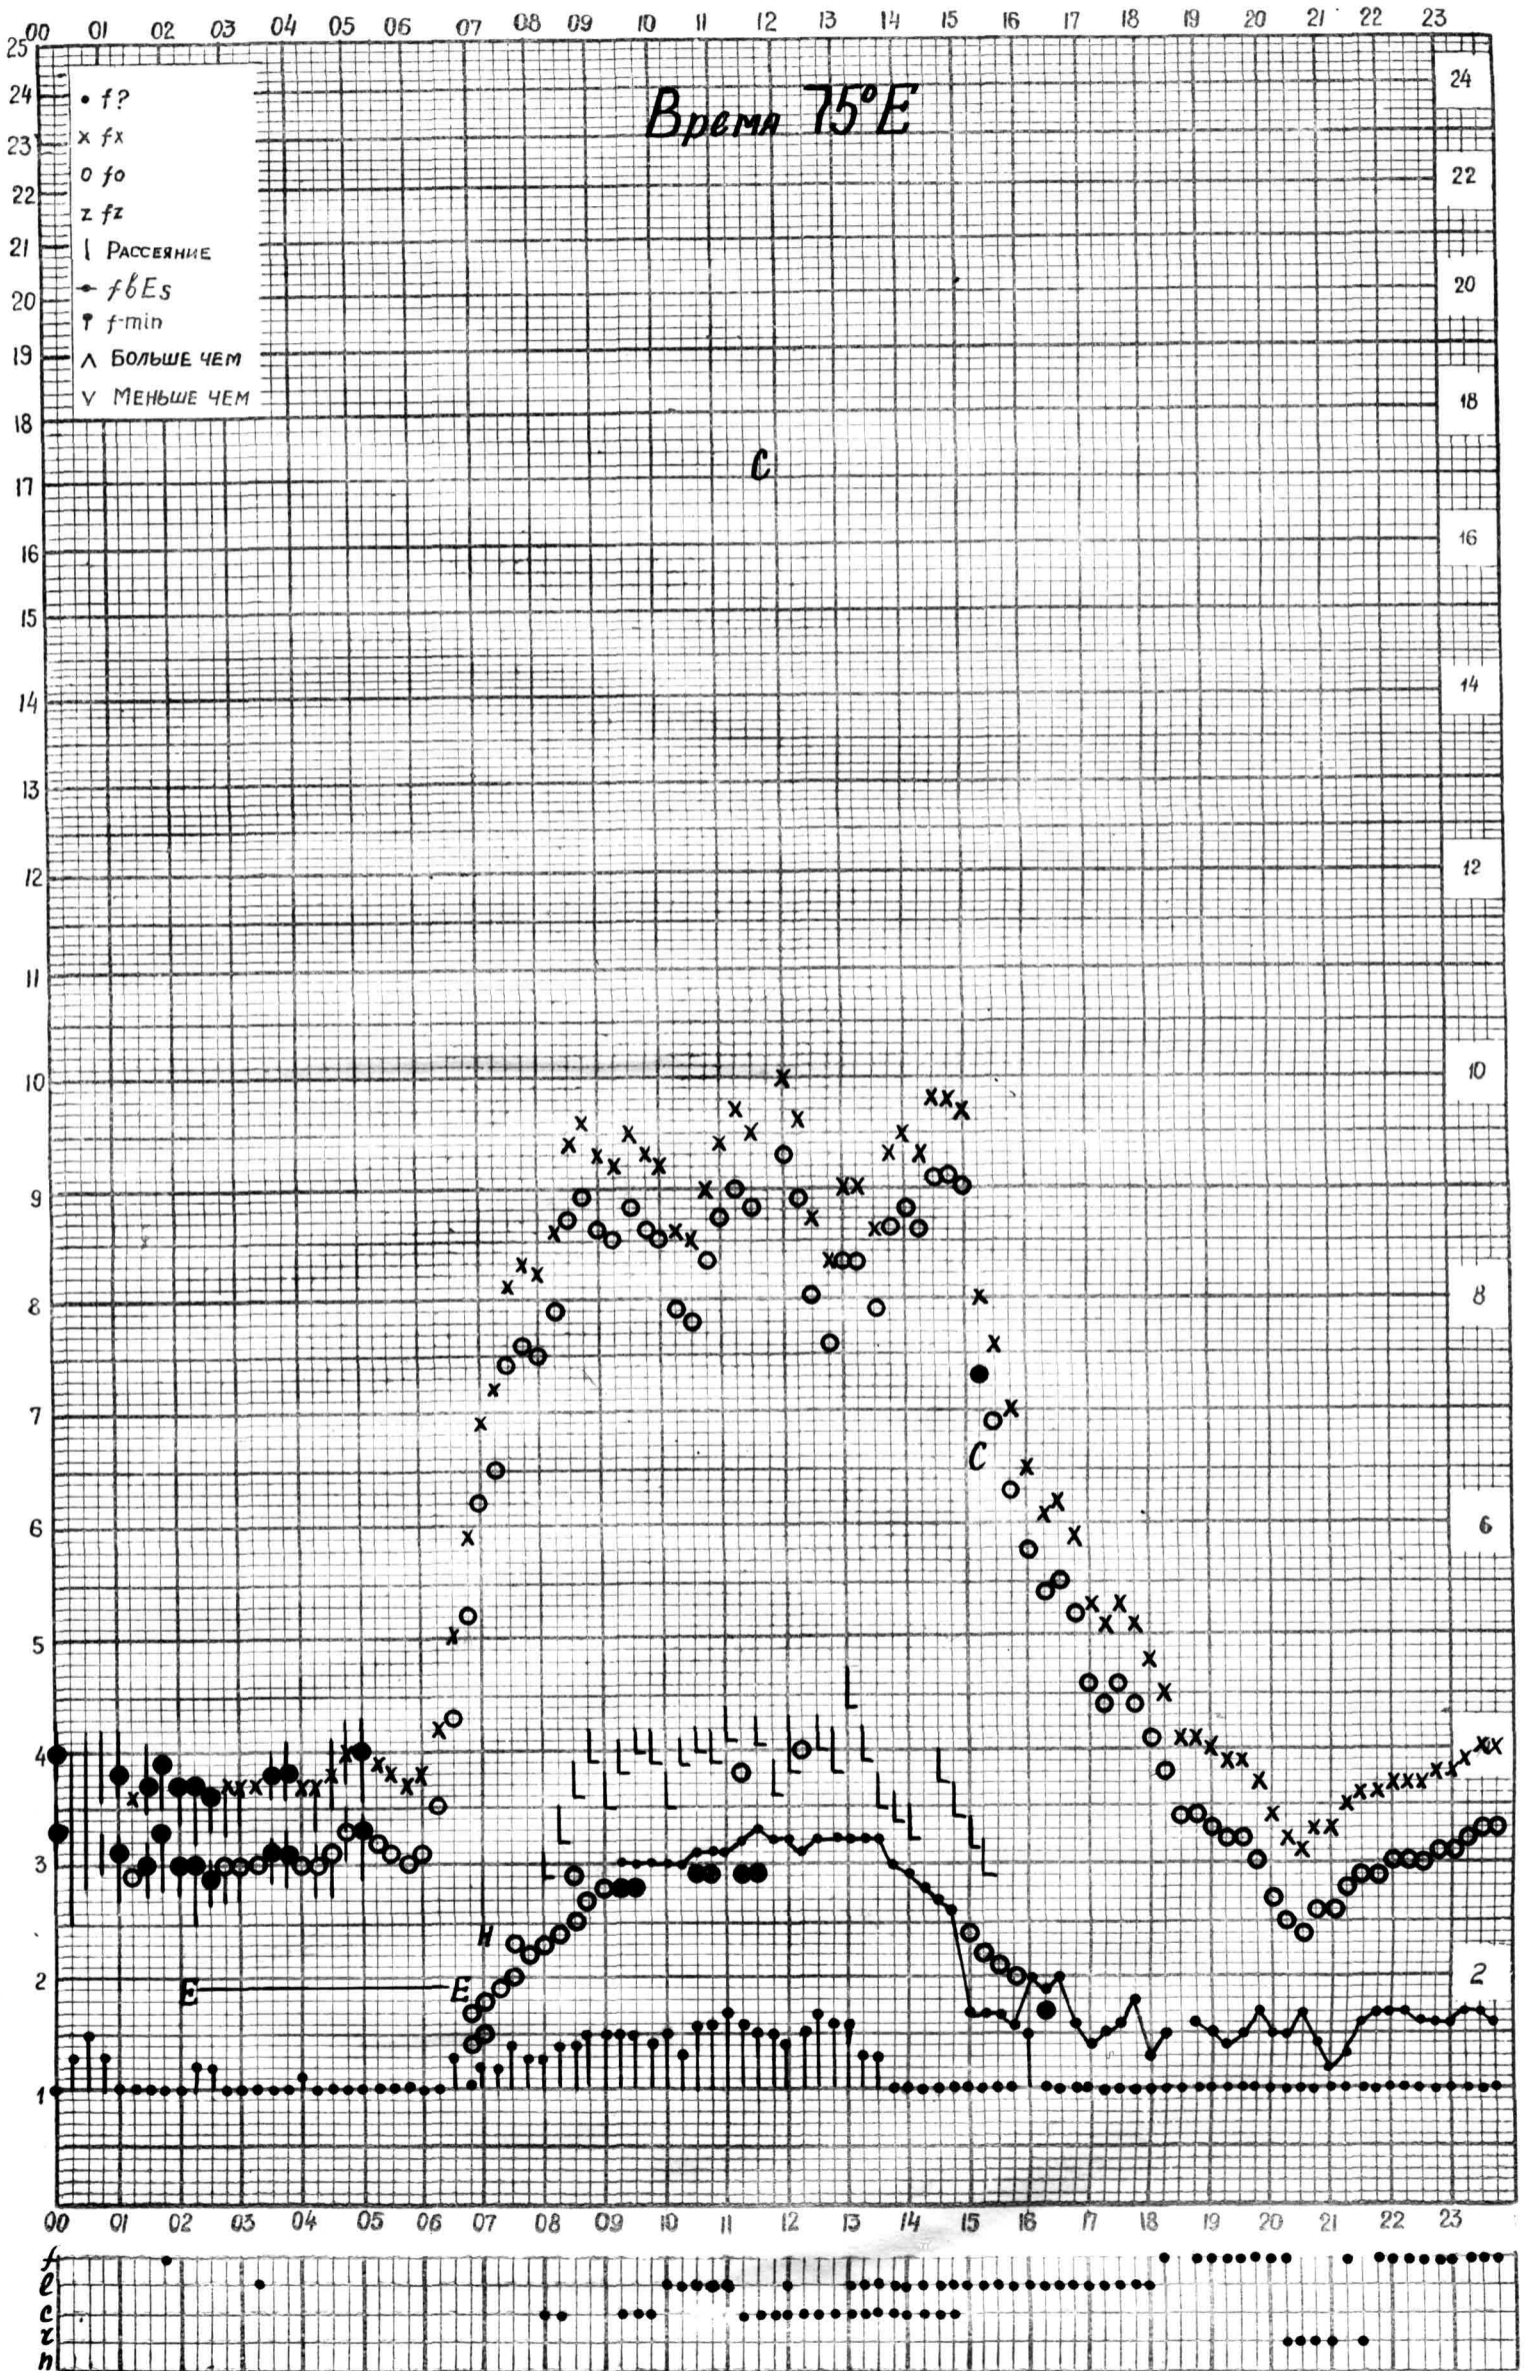

Кем отсчитано *Анисимовой*

МЕЖДУНАРОДНЫЙ ГЕОФИЗИЧЕСКИЙ ГОД

станция *Алма-Ата f* - график ионосферных данных дата *10 ноября 1961г.*

Кем отсчитано *Пухомановым*

МЕЖДУНАРОДНЫЙ ГЕОФИЗИЧЕСКИЙ ГОД

станция *Алма-Ата* f-график ионосферных данных дата *Ноября 1961г.*