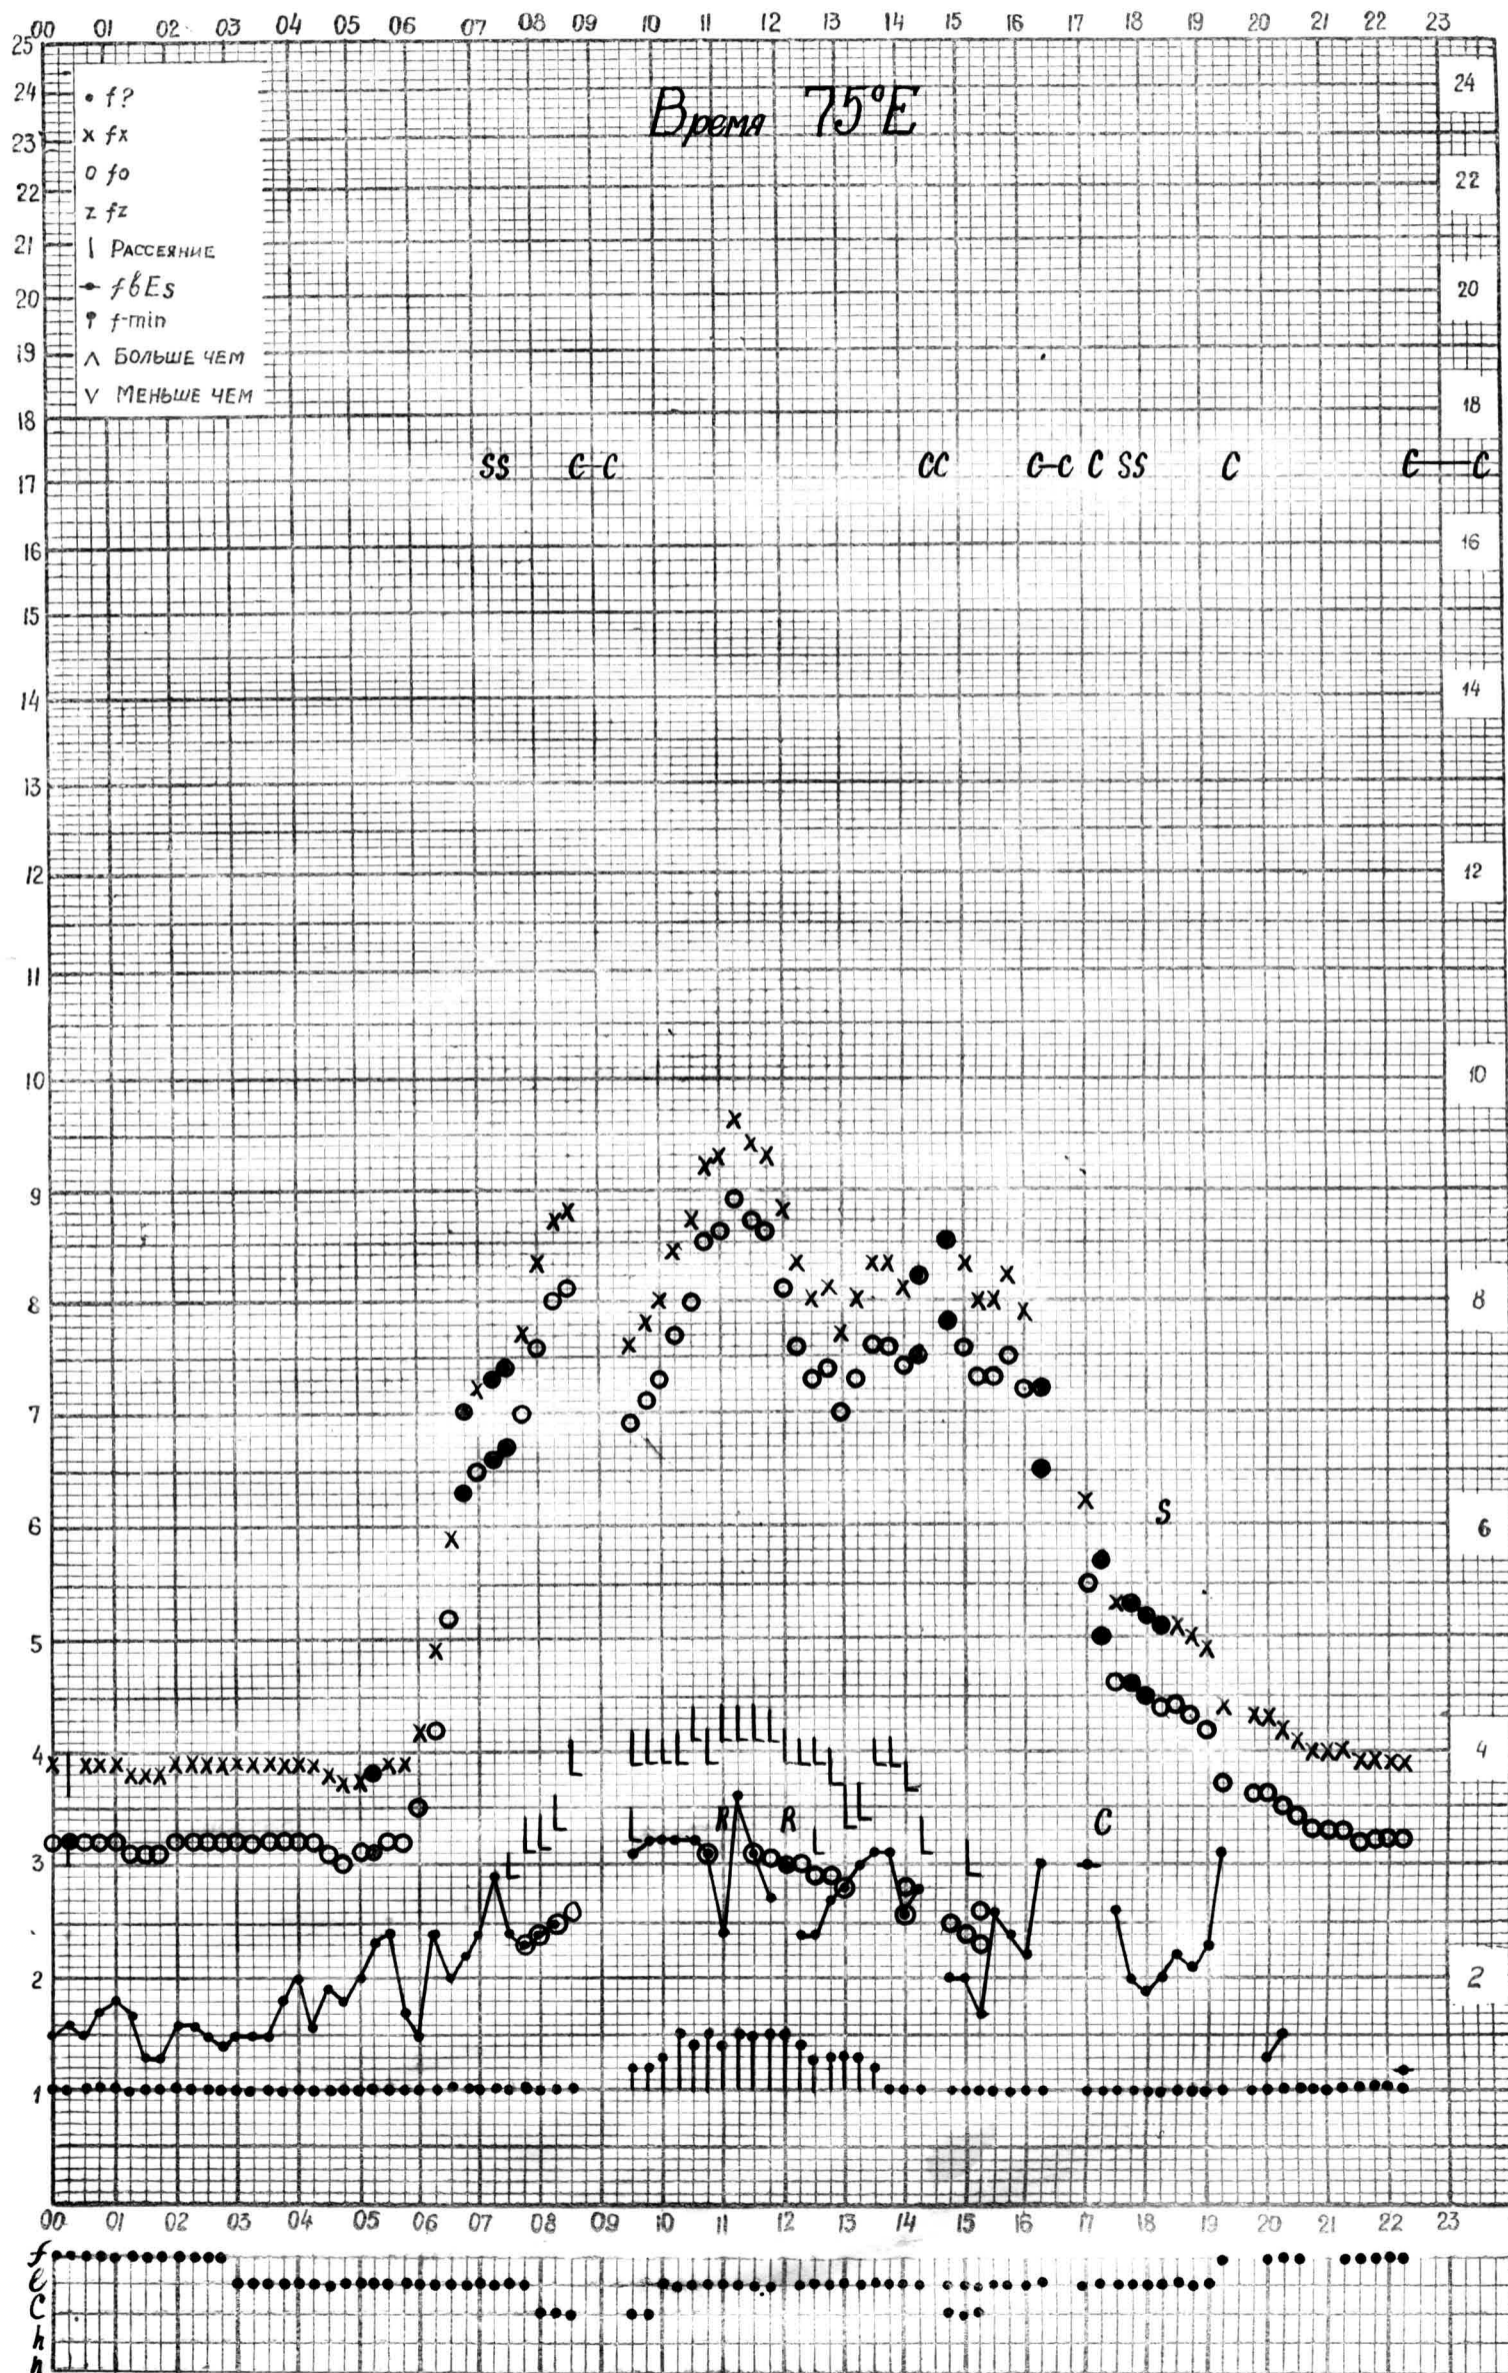

МЕЖДУНАРОДНЫЙ ГЕОФИЗИЧЕСКИЙ ГОД

станция *Алма-Ата* f-график ионосферных данных дата *3 ноября 1962.*