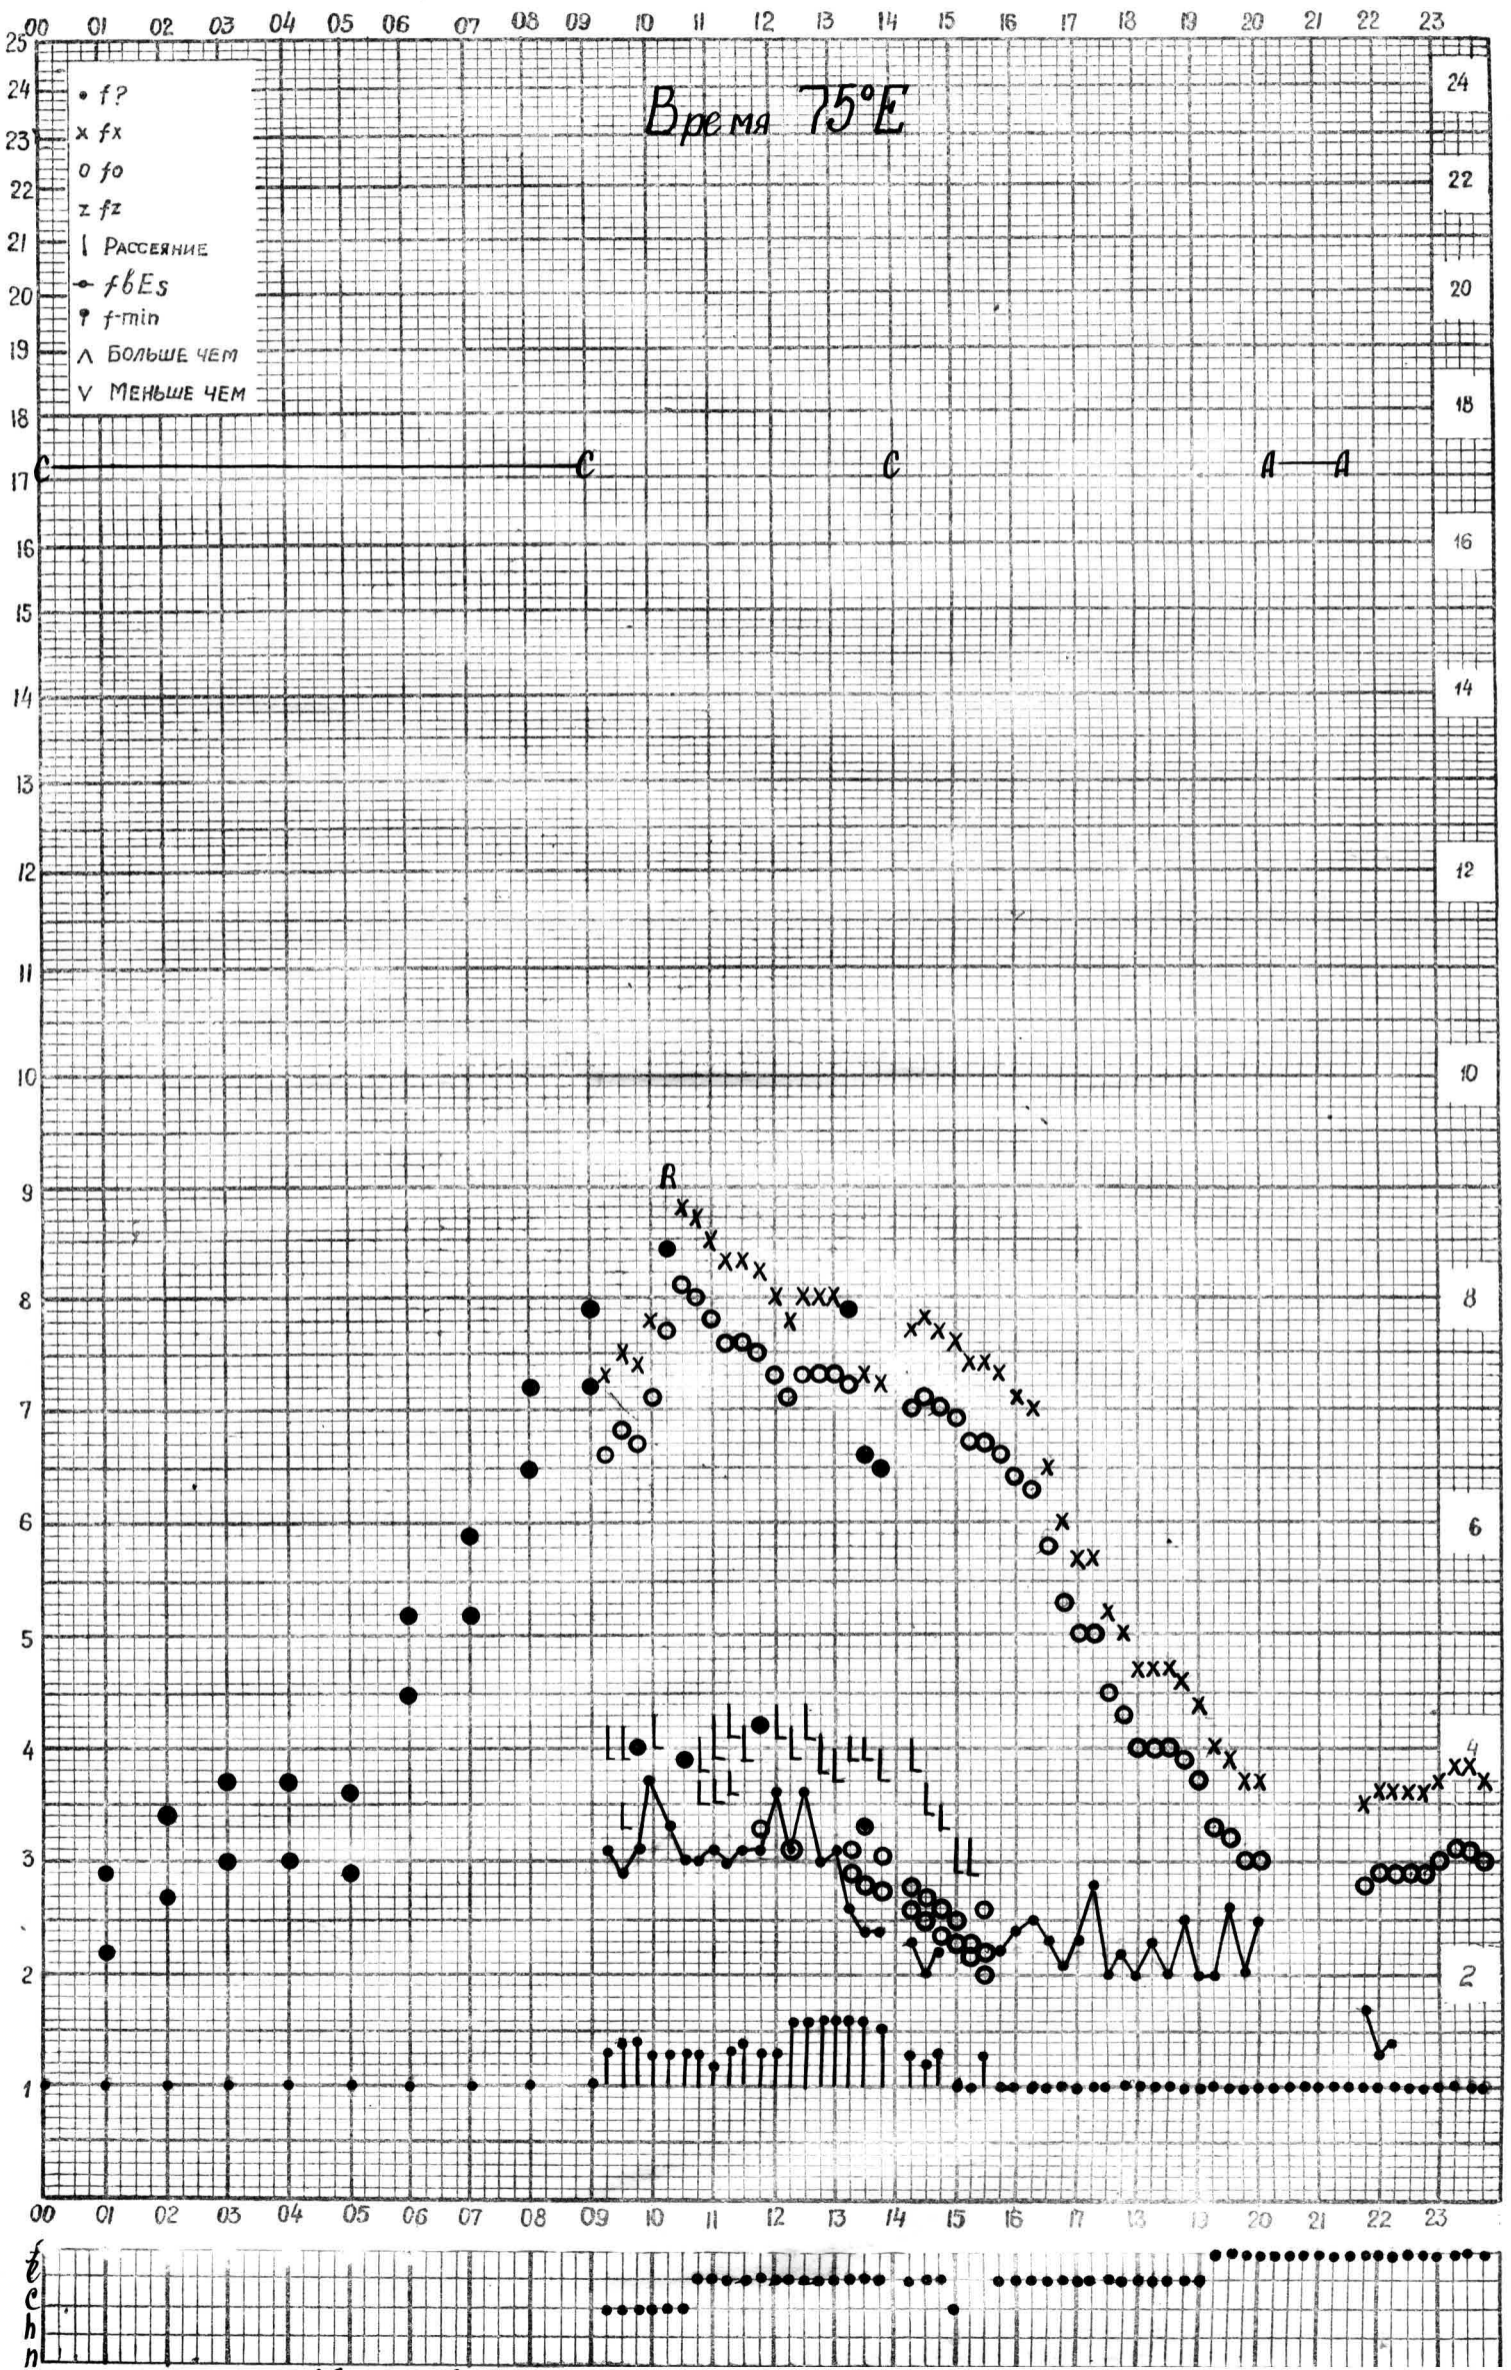

МЕЖДУНАРОДНЫЙ ГЕОФИЗИЧЕСКИЙ ГОД

станция *Алма-Ата* - график ионосферных данных дата *1 ноября 1961г.*

МЕЖДУНАРОДНЫЙ ГЕОФИЗИЧЕСКИЙ ГОД

станция *Алма-Ата* f-график ионосферных данных дата *2 ноября 1961г.*