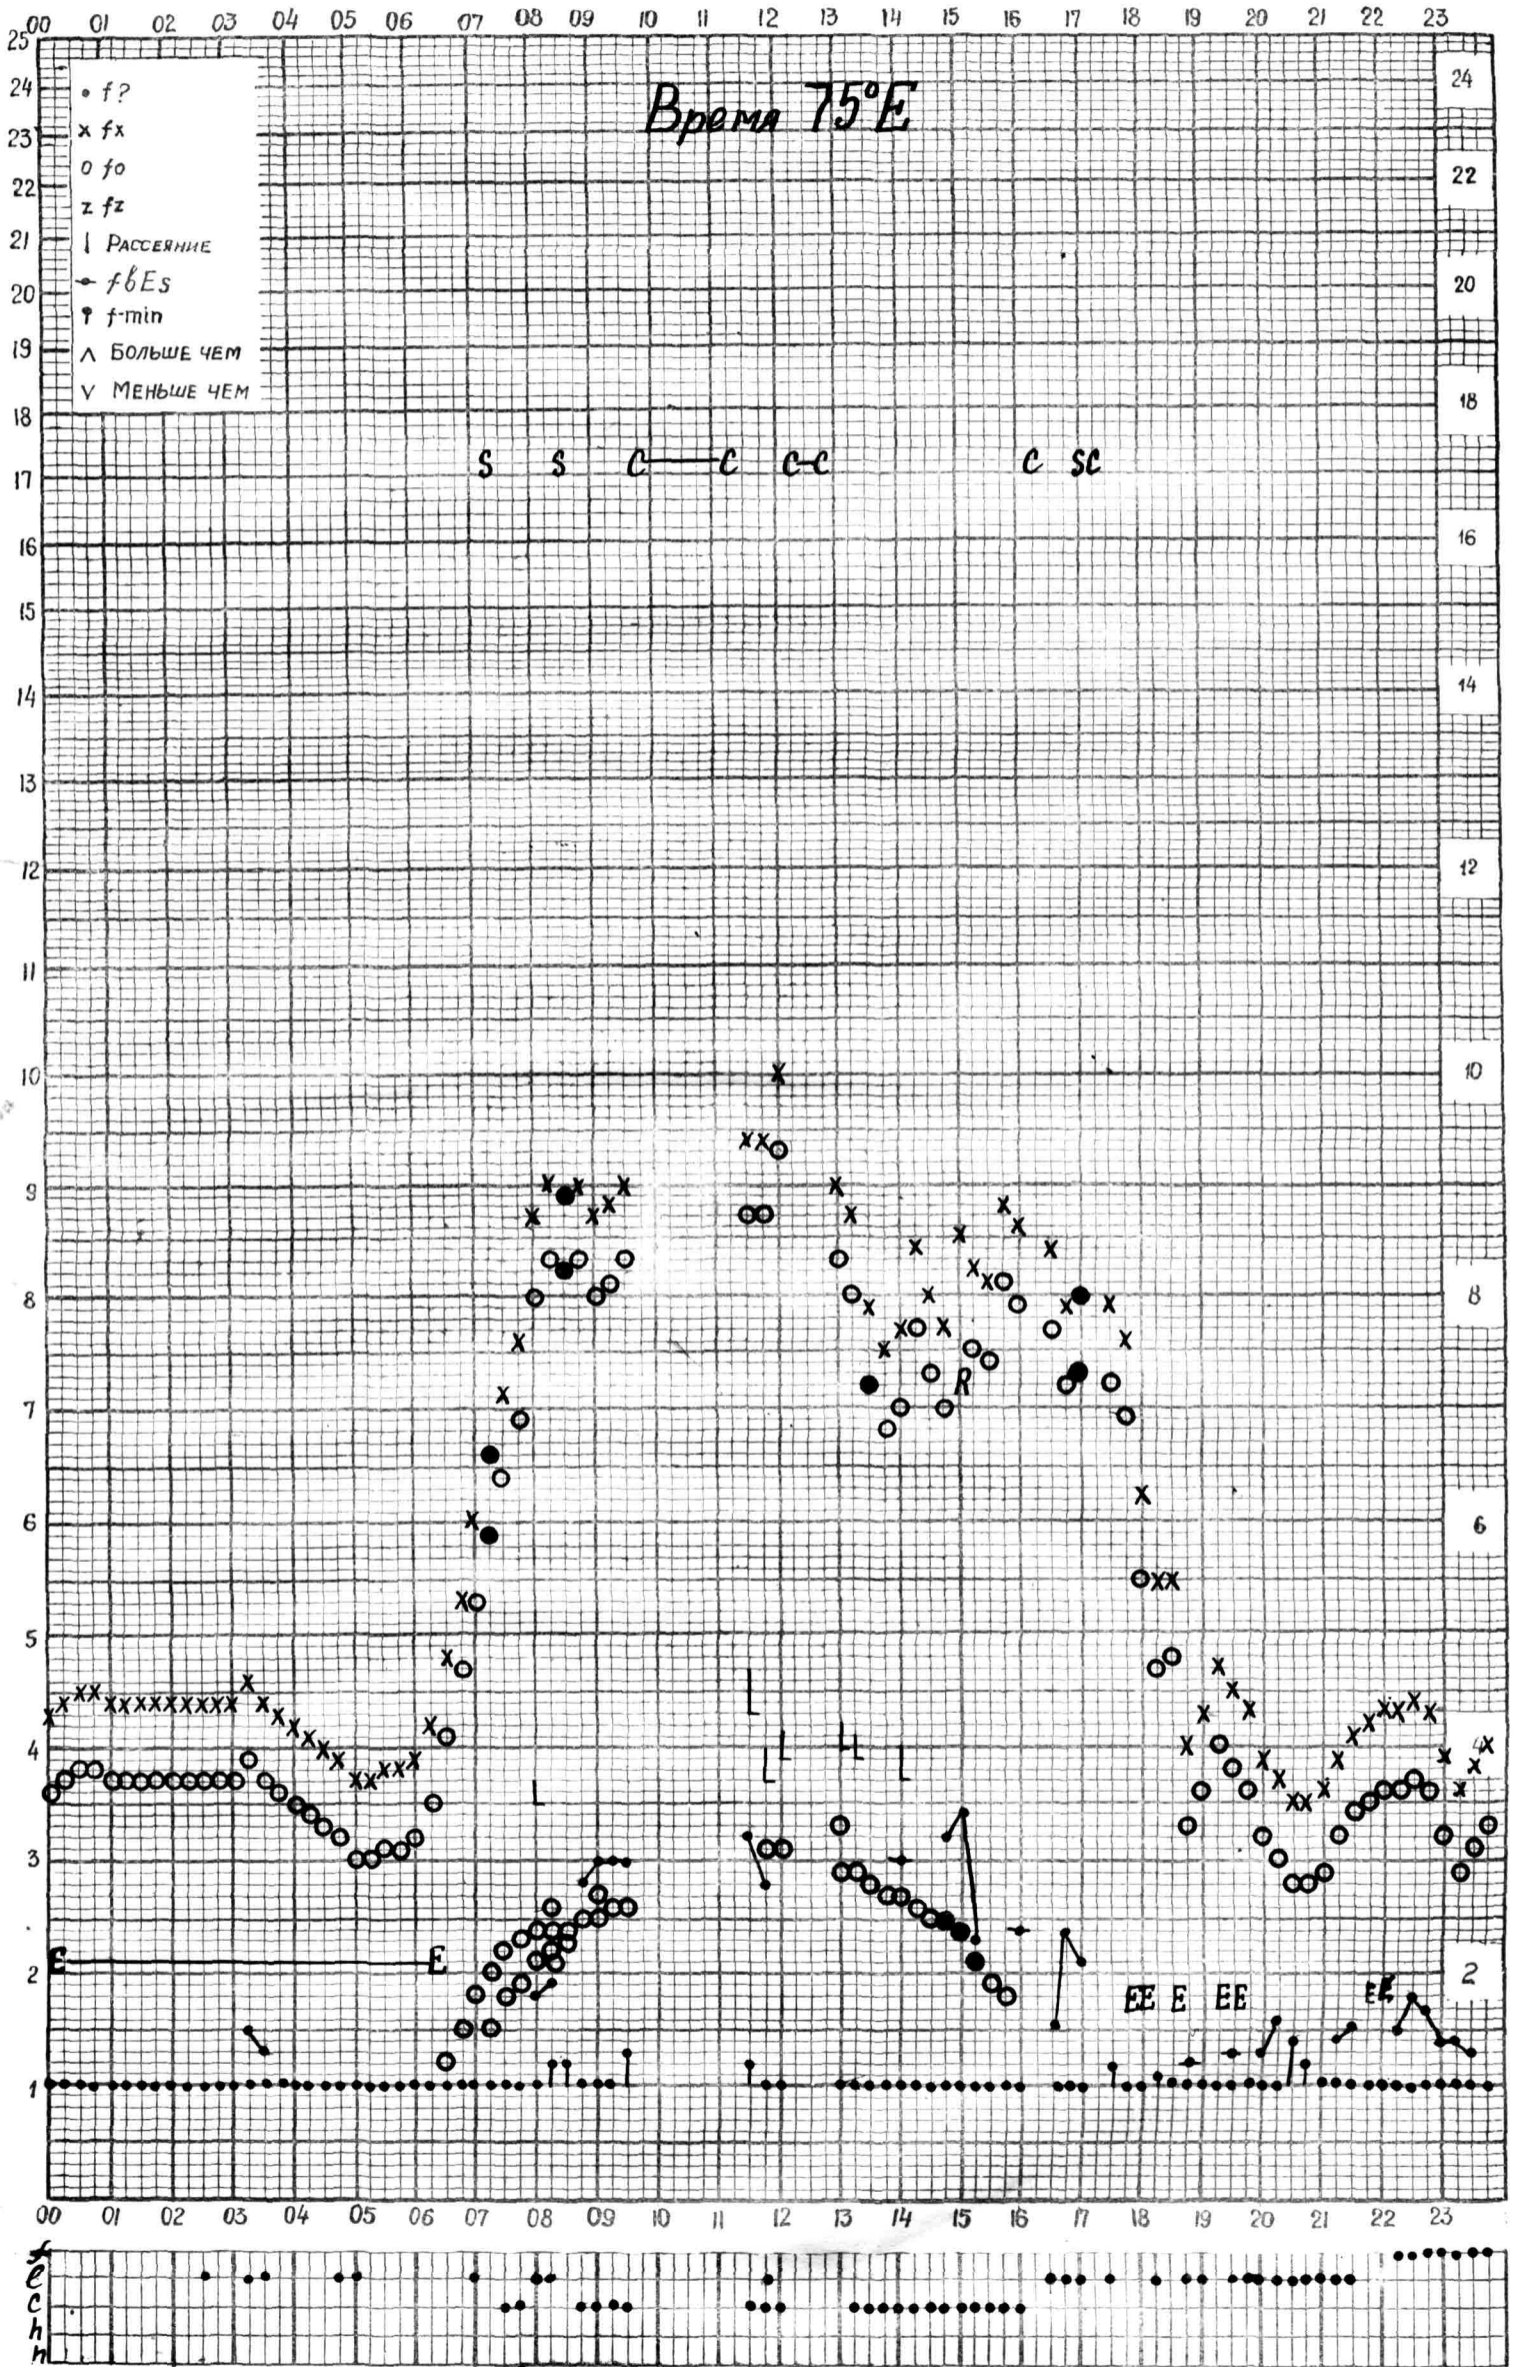

Кем отсчитано *Молостовой*

станция *Алма-Ата* f-график ионосферных данных дата *18 ноября 1961г.*

МЕЖДУНАРОДНЫЙ ГЕОФИЗИЧЕСКИЙ ГОД

станция *Алма-Ата* f-график ионосферных данных дата *19 ноября 1962*

Кем отсчитано *Молостовой*