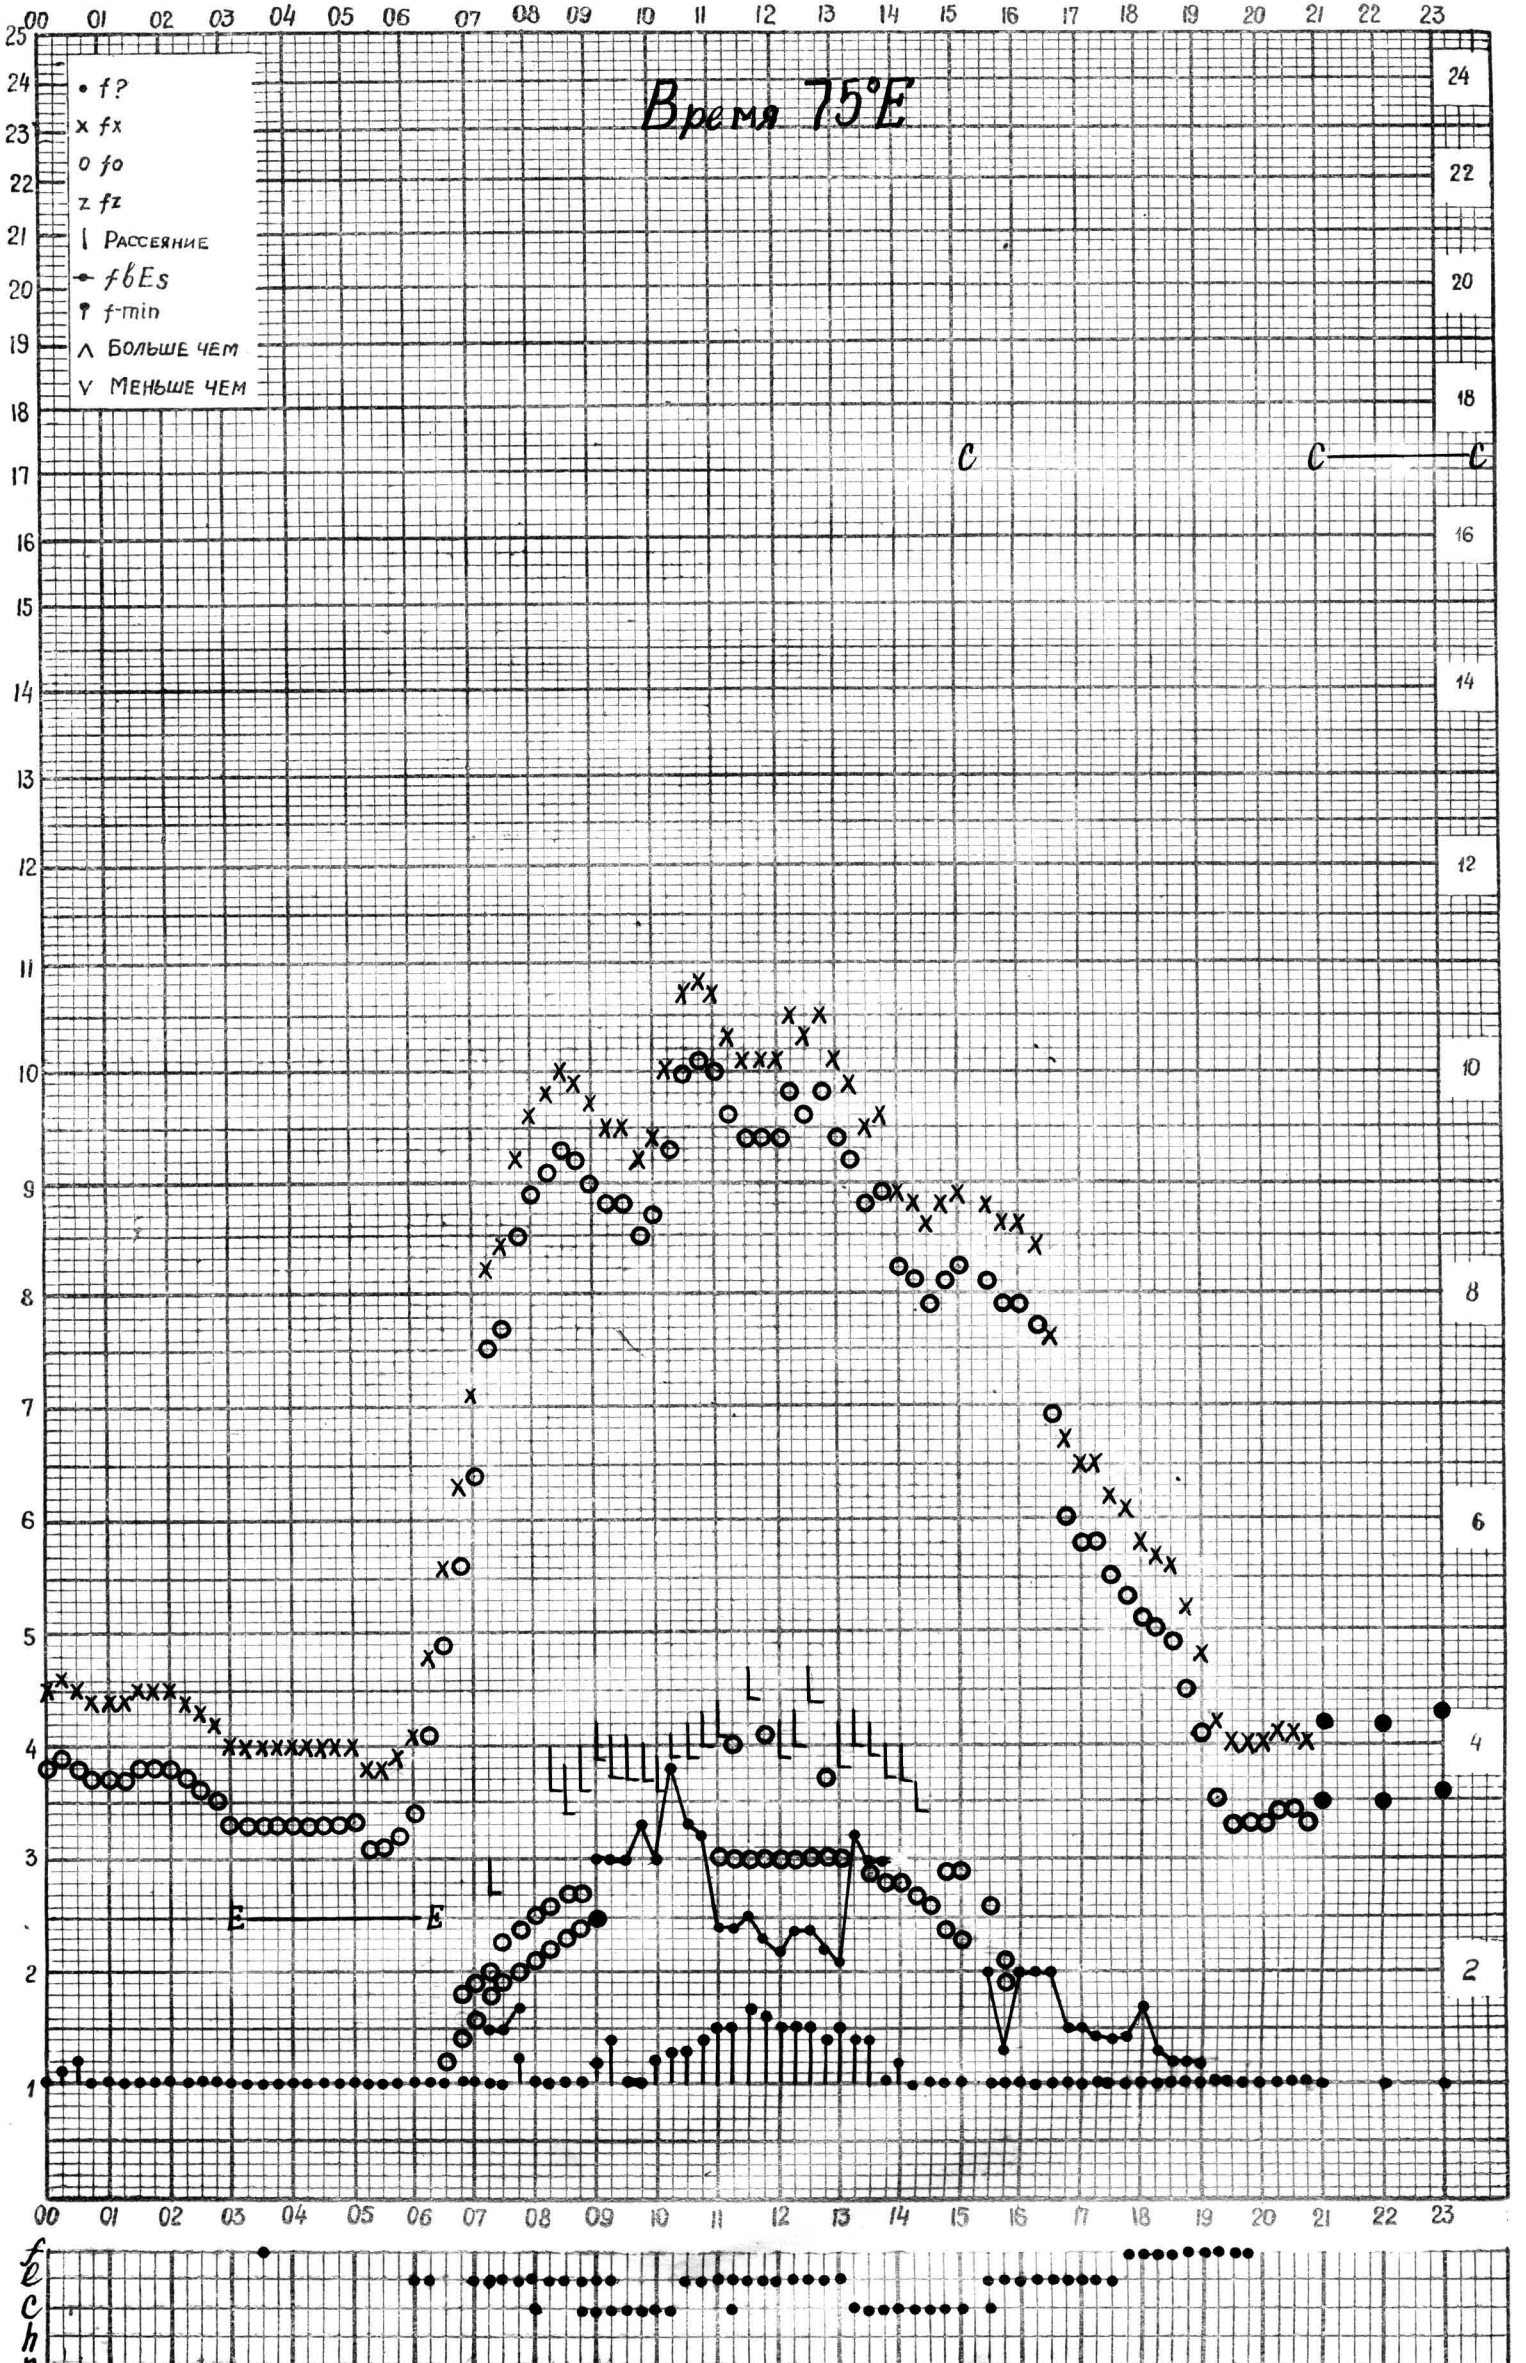

МЕЖДУНАРОДНЫЙ ГЕОФИЗИЧЕСКИЙ ГОД

станция *Алма-Ата* f-график ионосферных данных дата *5 ноября 1961г.*

Кем отсчитано *Логиновым*

МЕЖДУНАРОДНЫЙ ГЕОФИЗИЧЕСКИЙ ГОД

станция *Алма-Ата* f-график ионосферных данных дата *6 ноября 1962.*