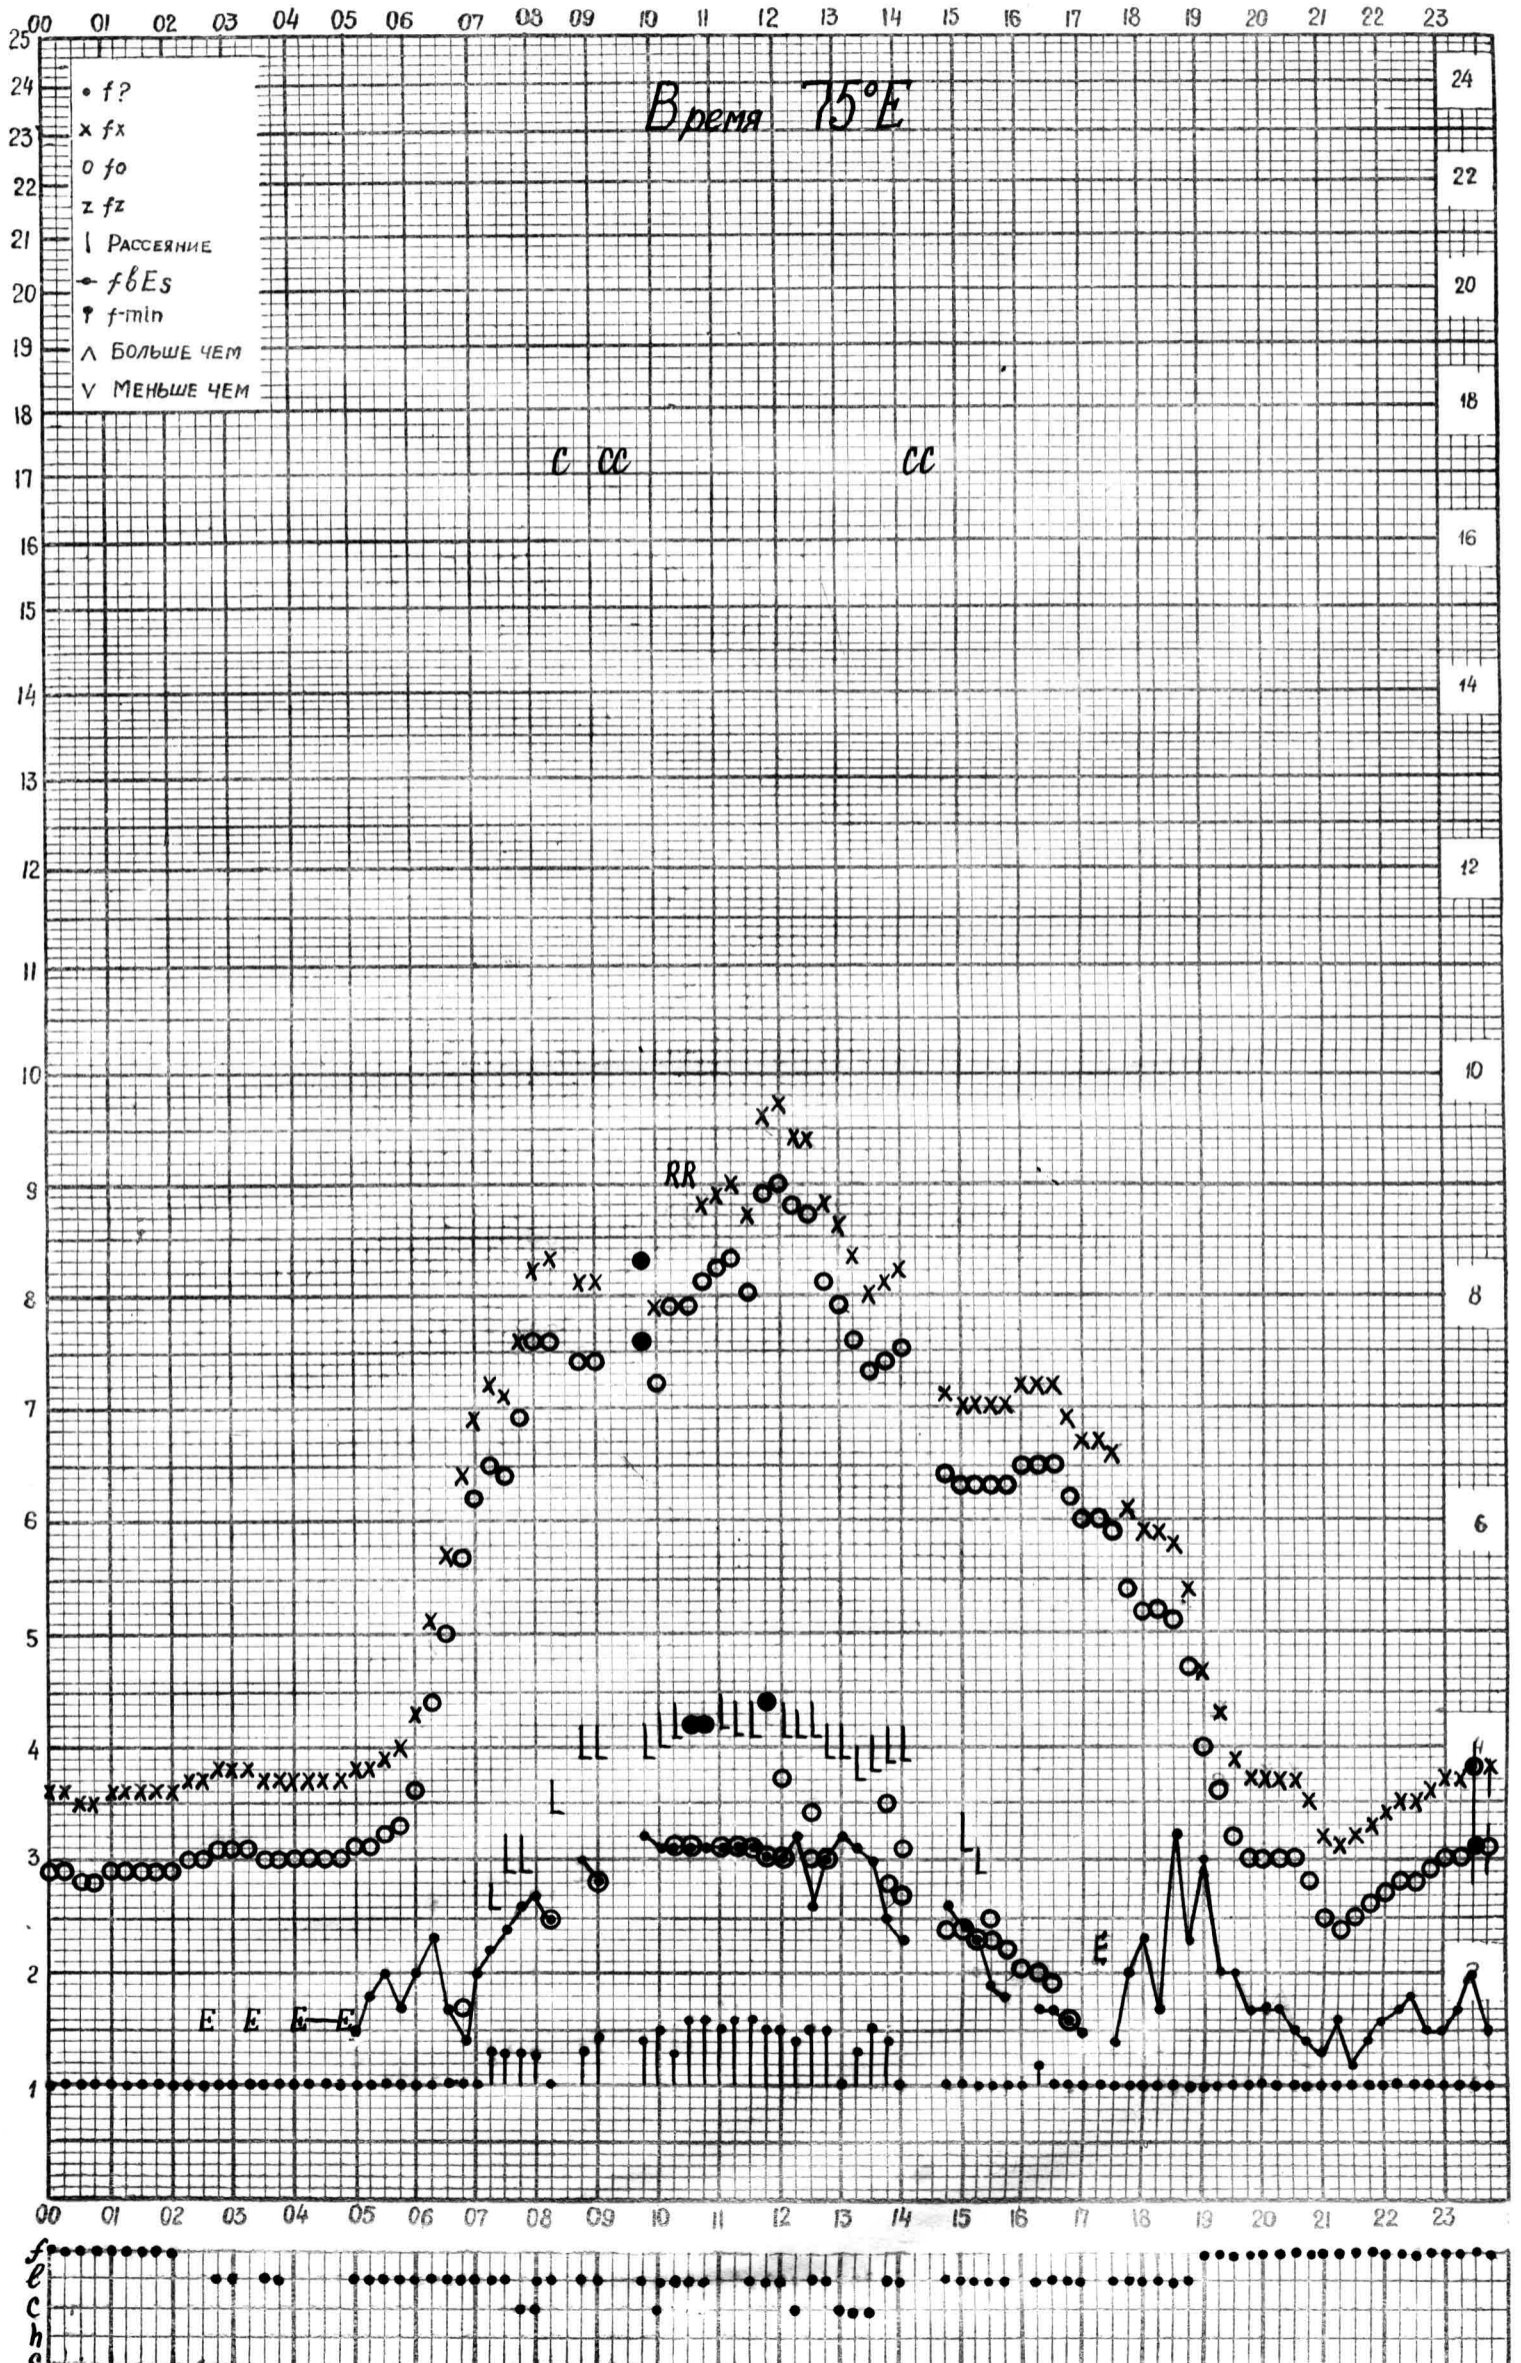

МЕЖДУНАРОДНЫЙ ГЕОФИЗИЧЕСКИЙ ГОД

станция *Алма-Ата* - график ионосферных данных дата *1 ноября 1961г.*

МЕЖДУНАРОДНЫЙ ГЕОФИЗИЧЕСКИЙ ГОД

станция *Алма-Ата* f-график ионосферных данных дата *2 ноября 1961г.*