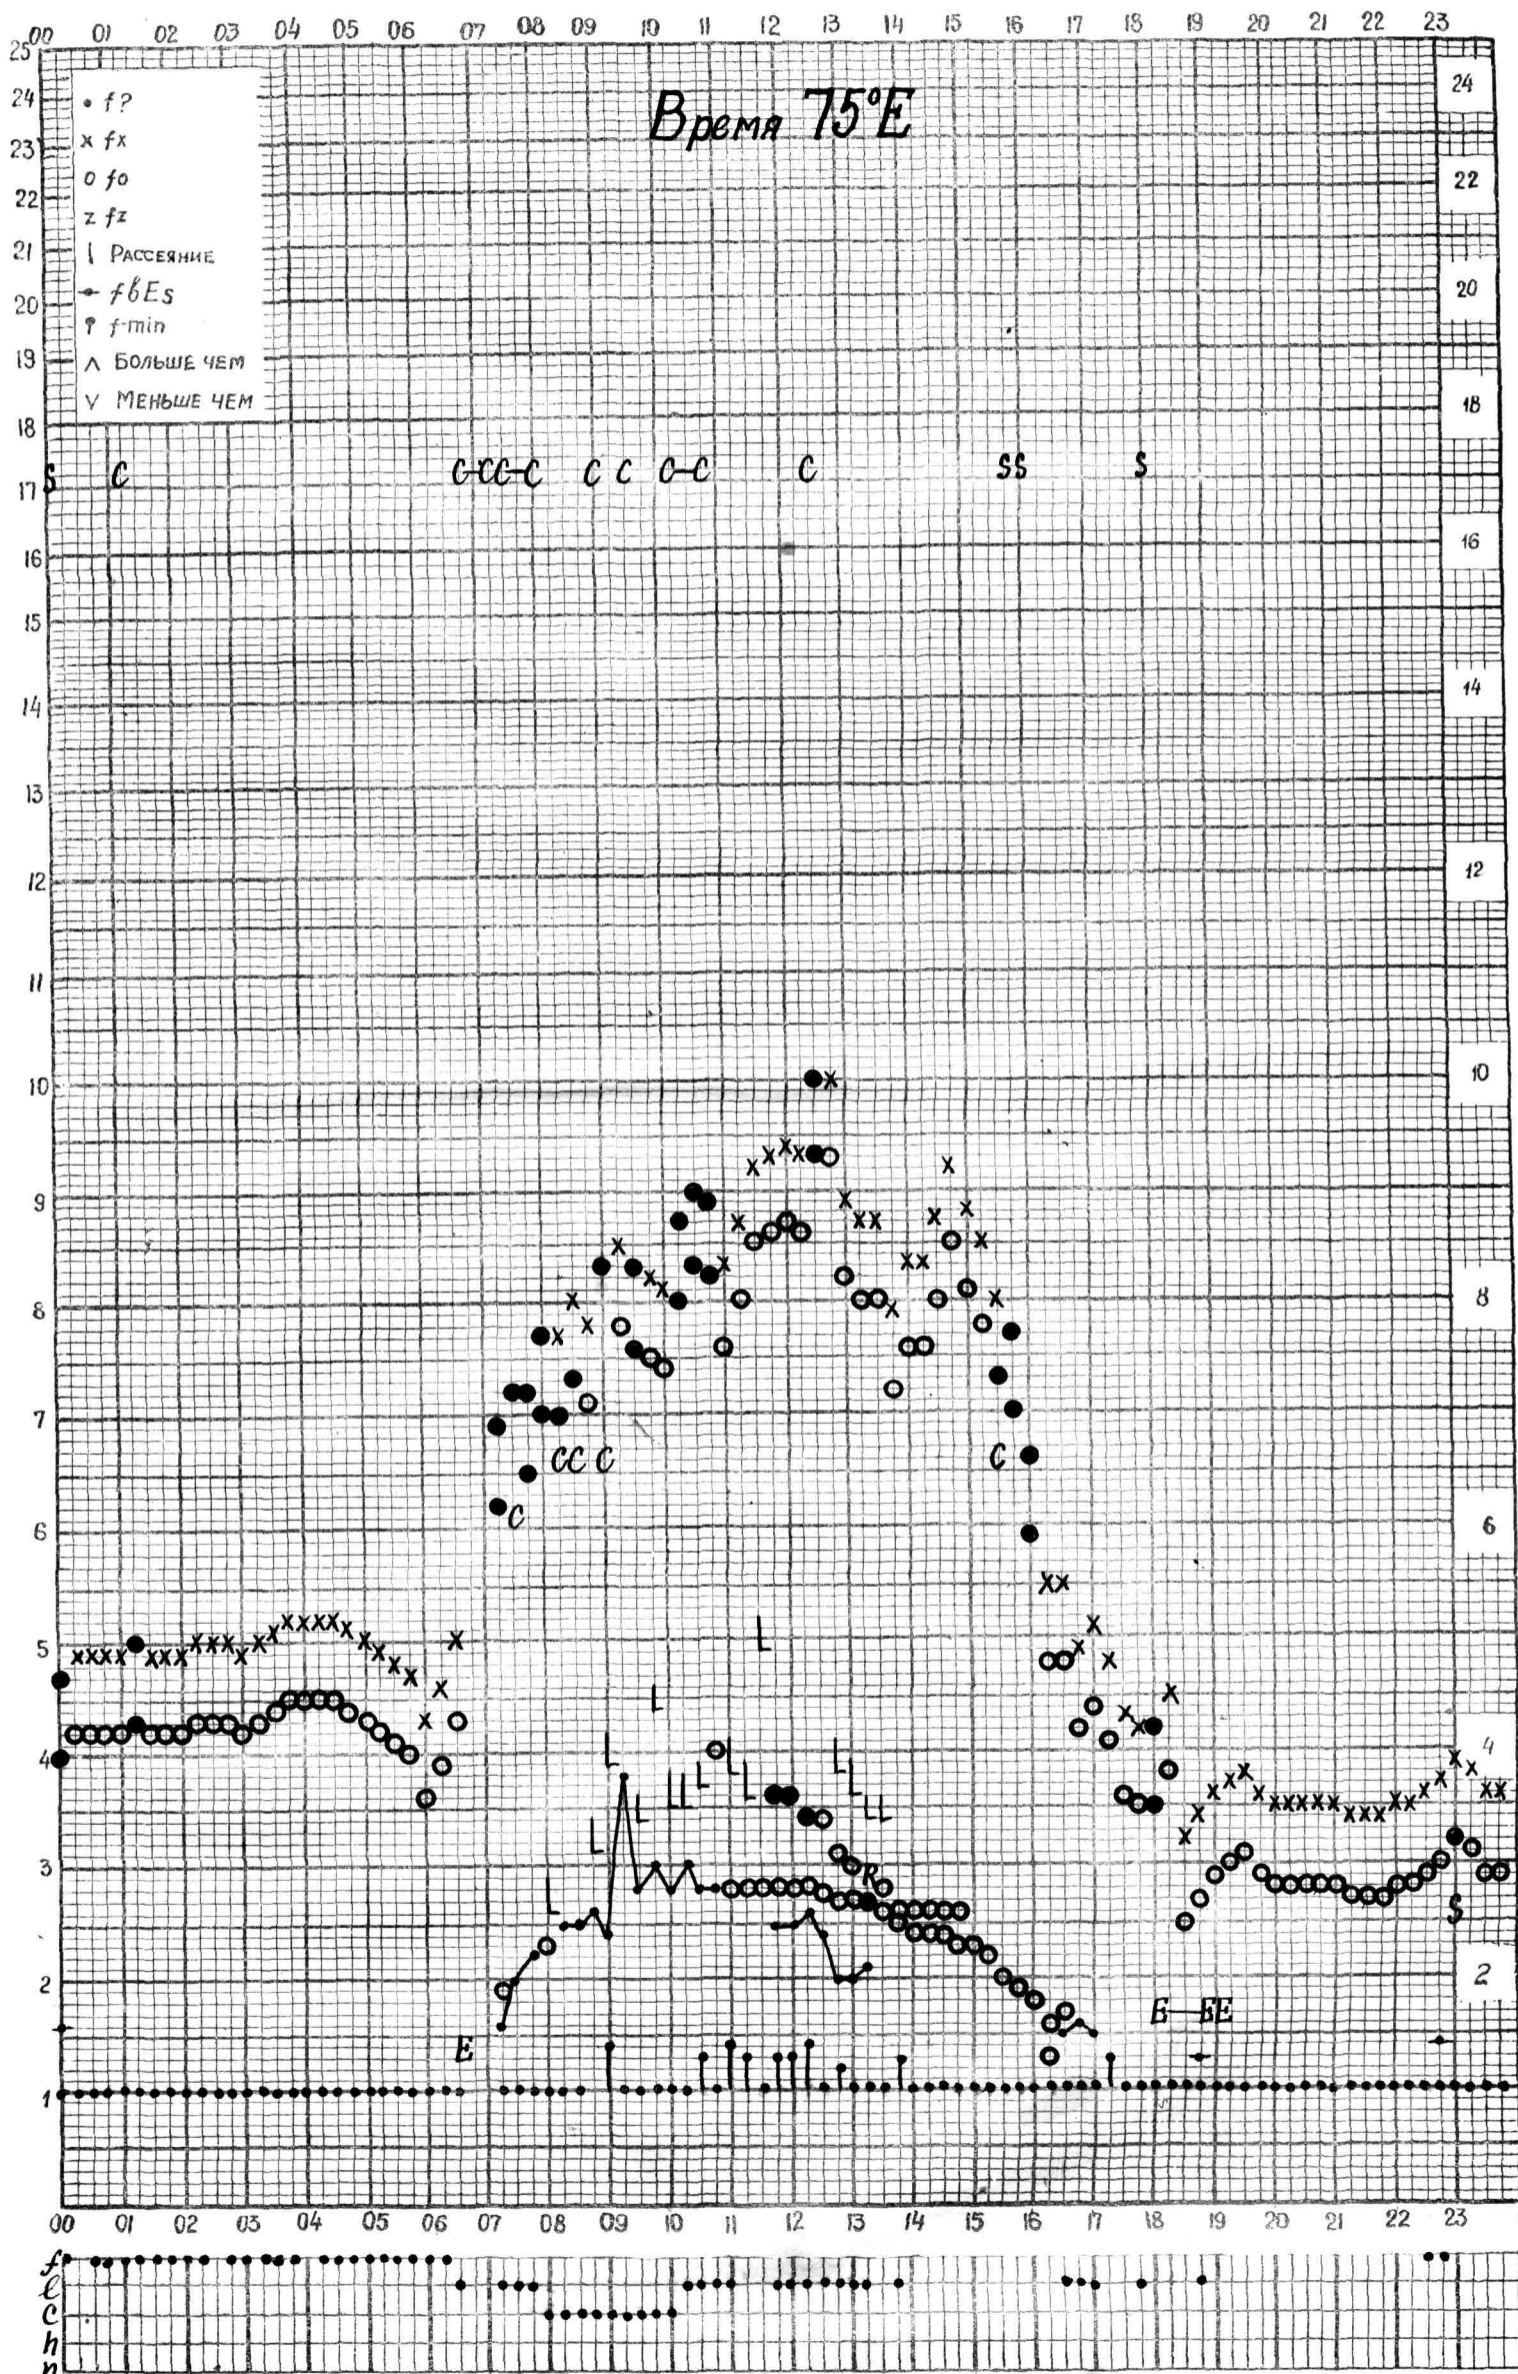

МЕЖДУНАРОДНЫЙ ГЕОФИЗИЧЕСКИЙ ГОД

станция *Алма-Ата* f-график ионосферных данных дата *20 ноября 1961г.*

Кем отсчитано *Молюстовой*