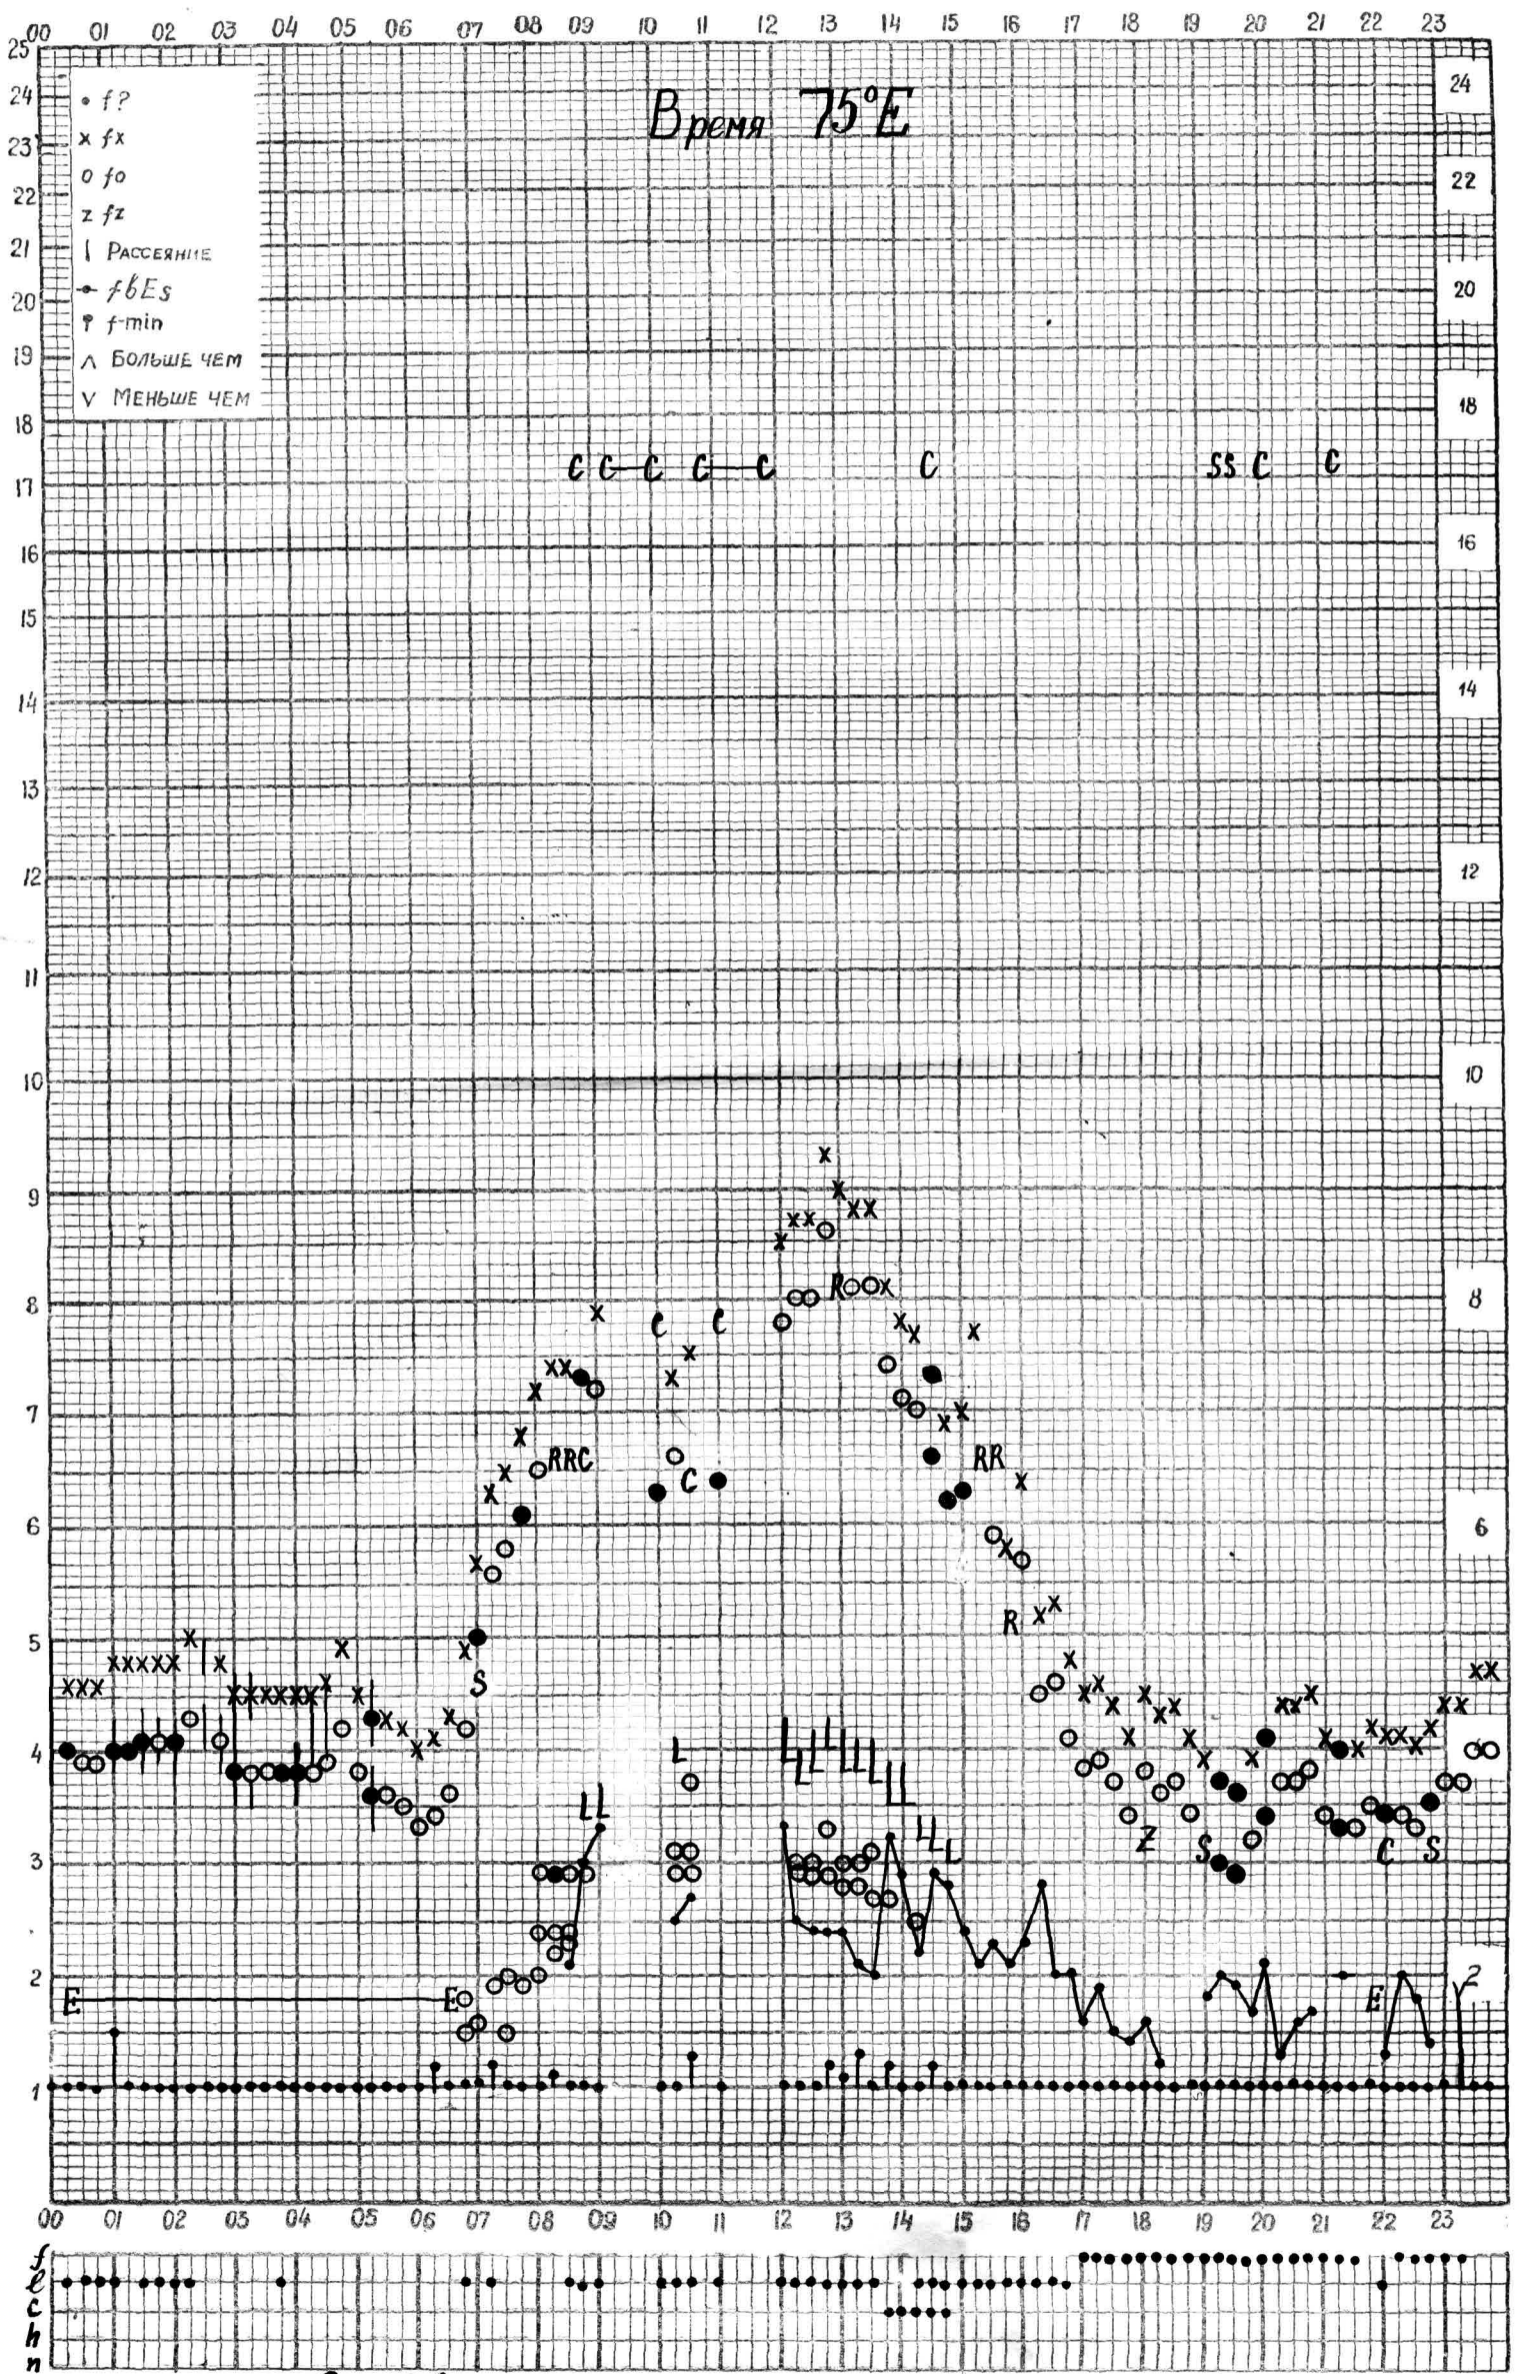

МЕЖДУНАРОДНЫЙ ГЕОФИЗИЧЕСКИЙ ГОД

станция *Алма-Ата* f-график ионосферных данных дата *27 ноября 1961г.*

Кем отсчитано *Логиновым*