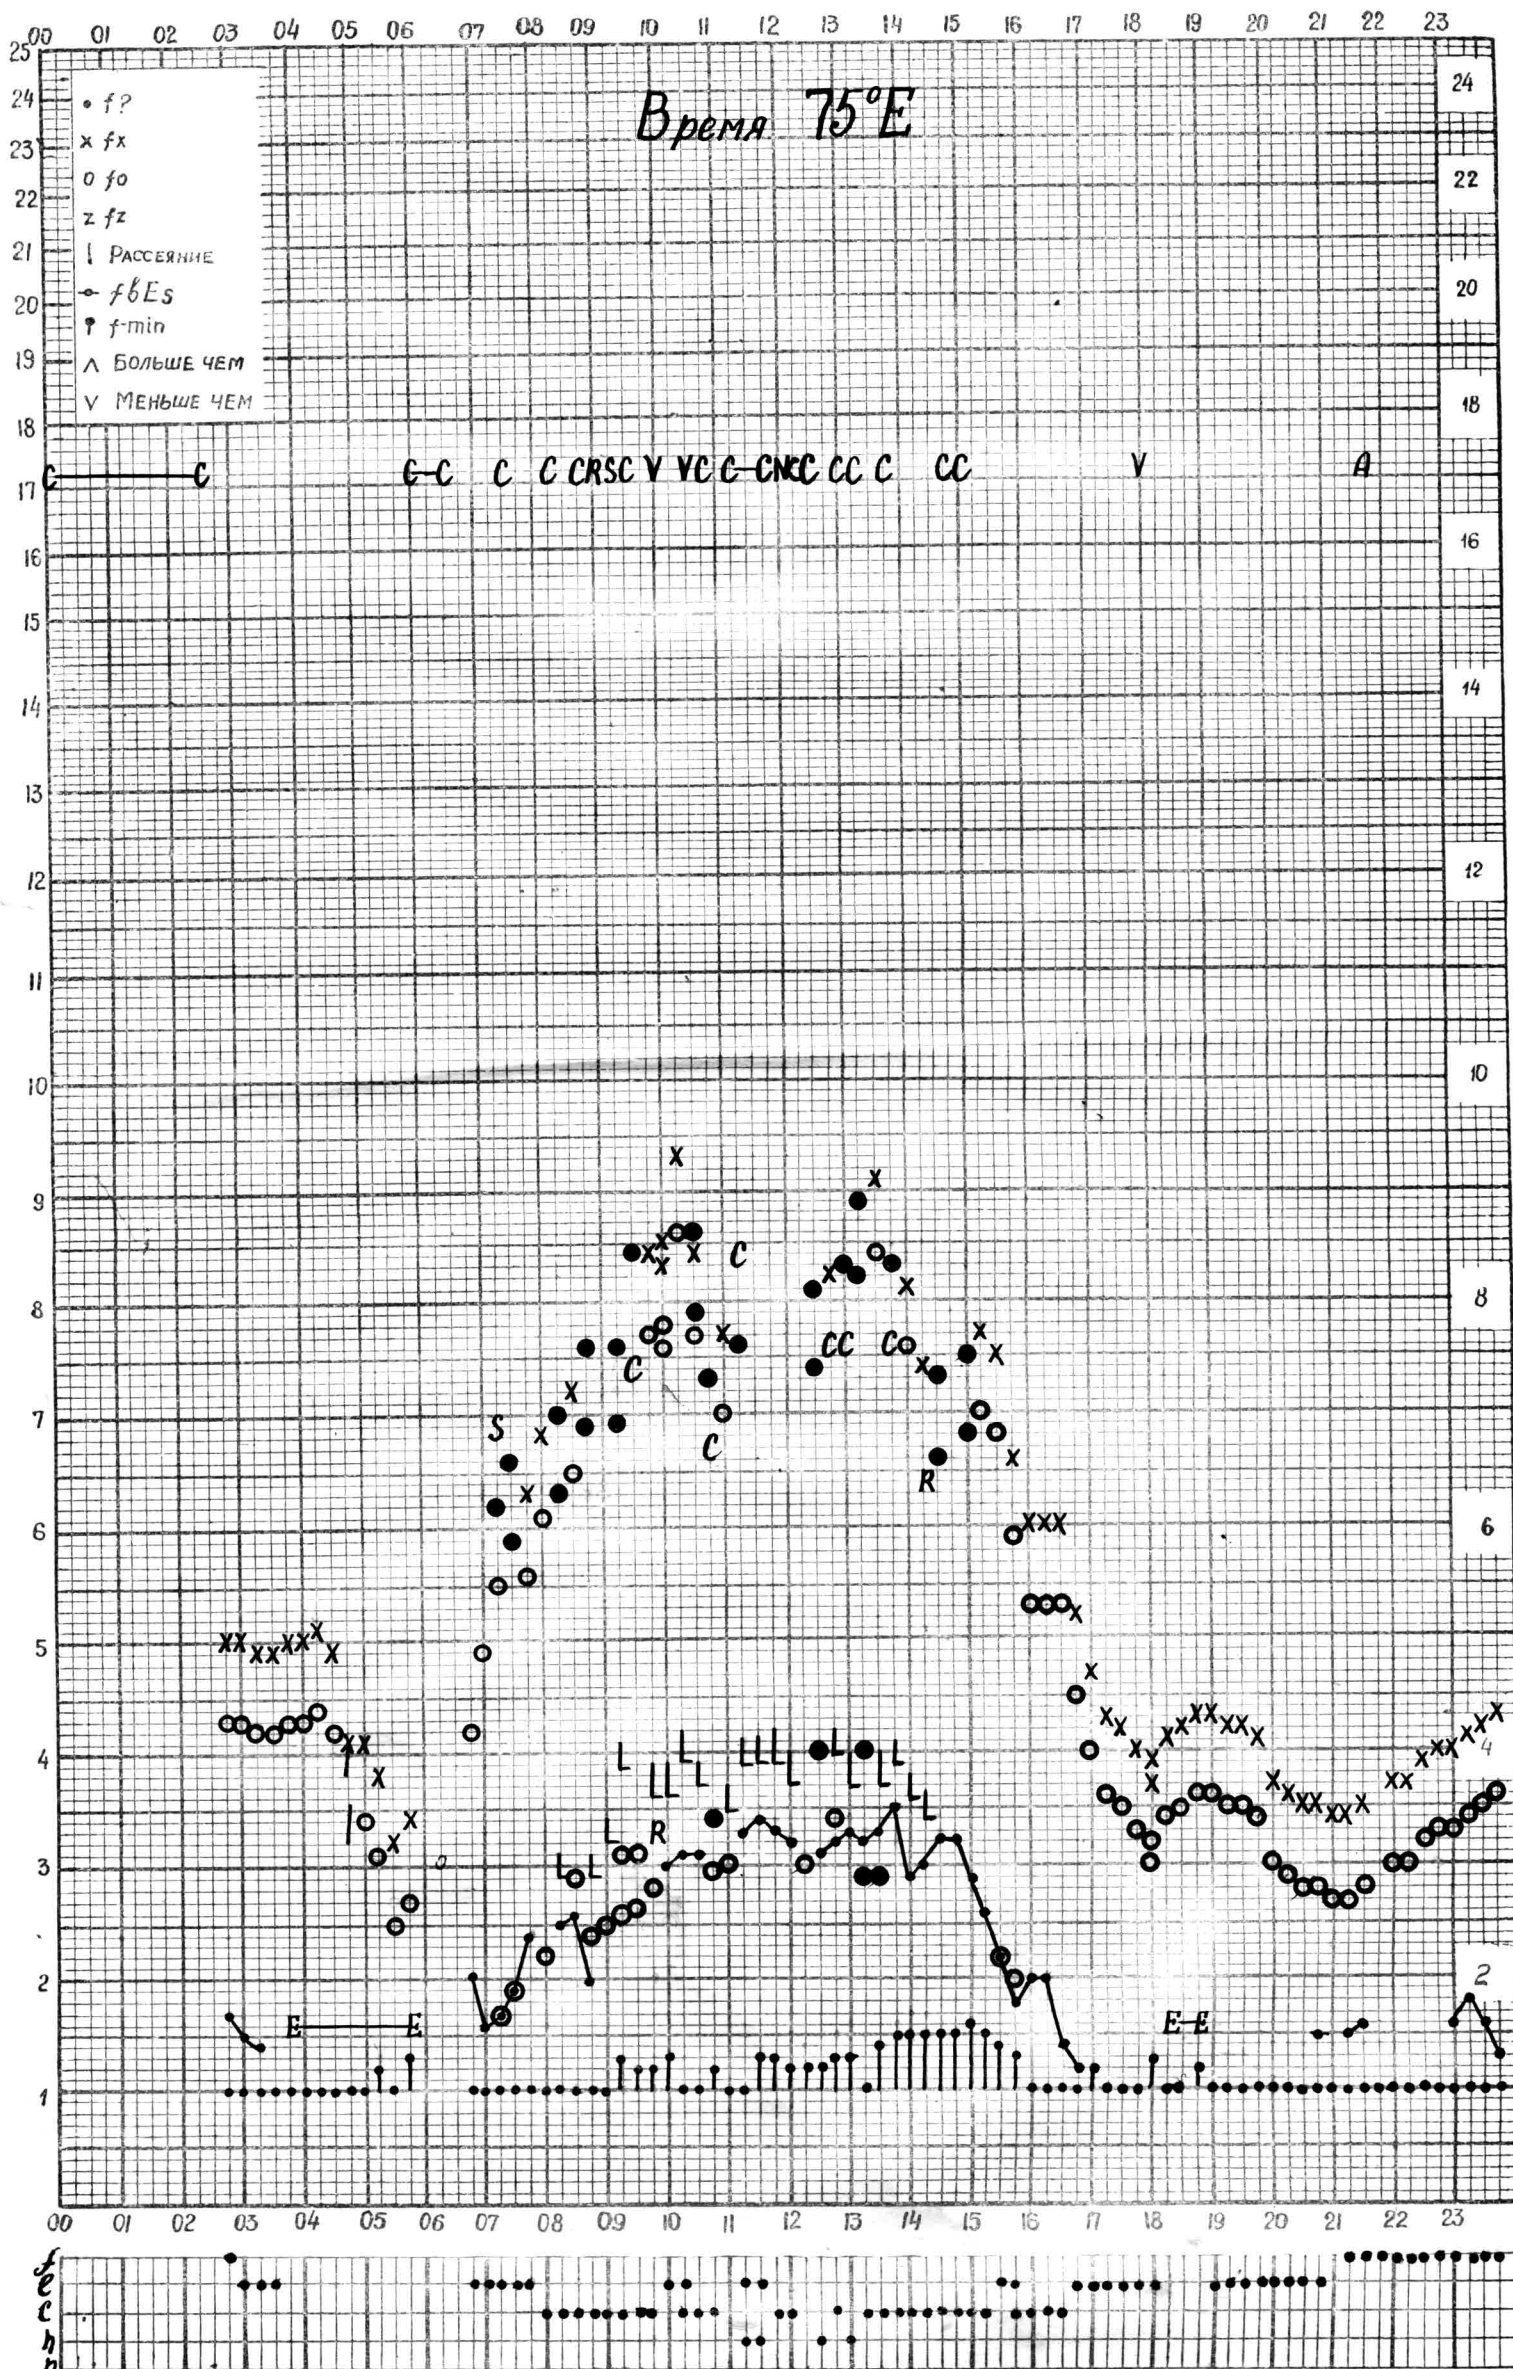

МЕЖДУНАРОДНЫЙ ГЕОФИЗИЧЕСКИЙ ГОД

станция *Алма-Ата* f-график ионосферных данных дата *29 ноября 1961г.*