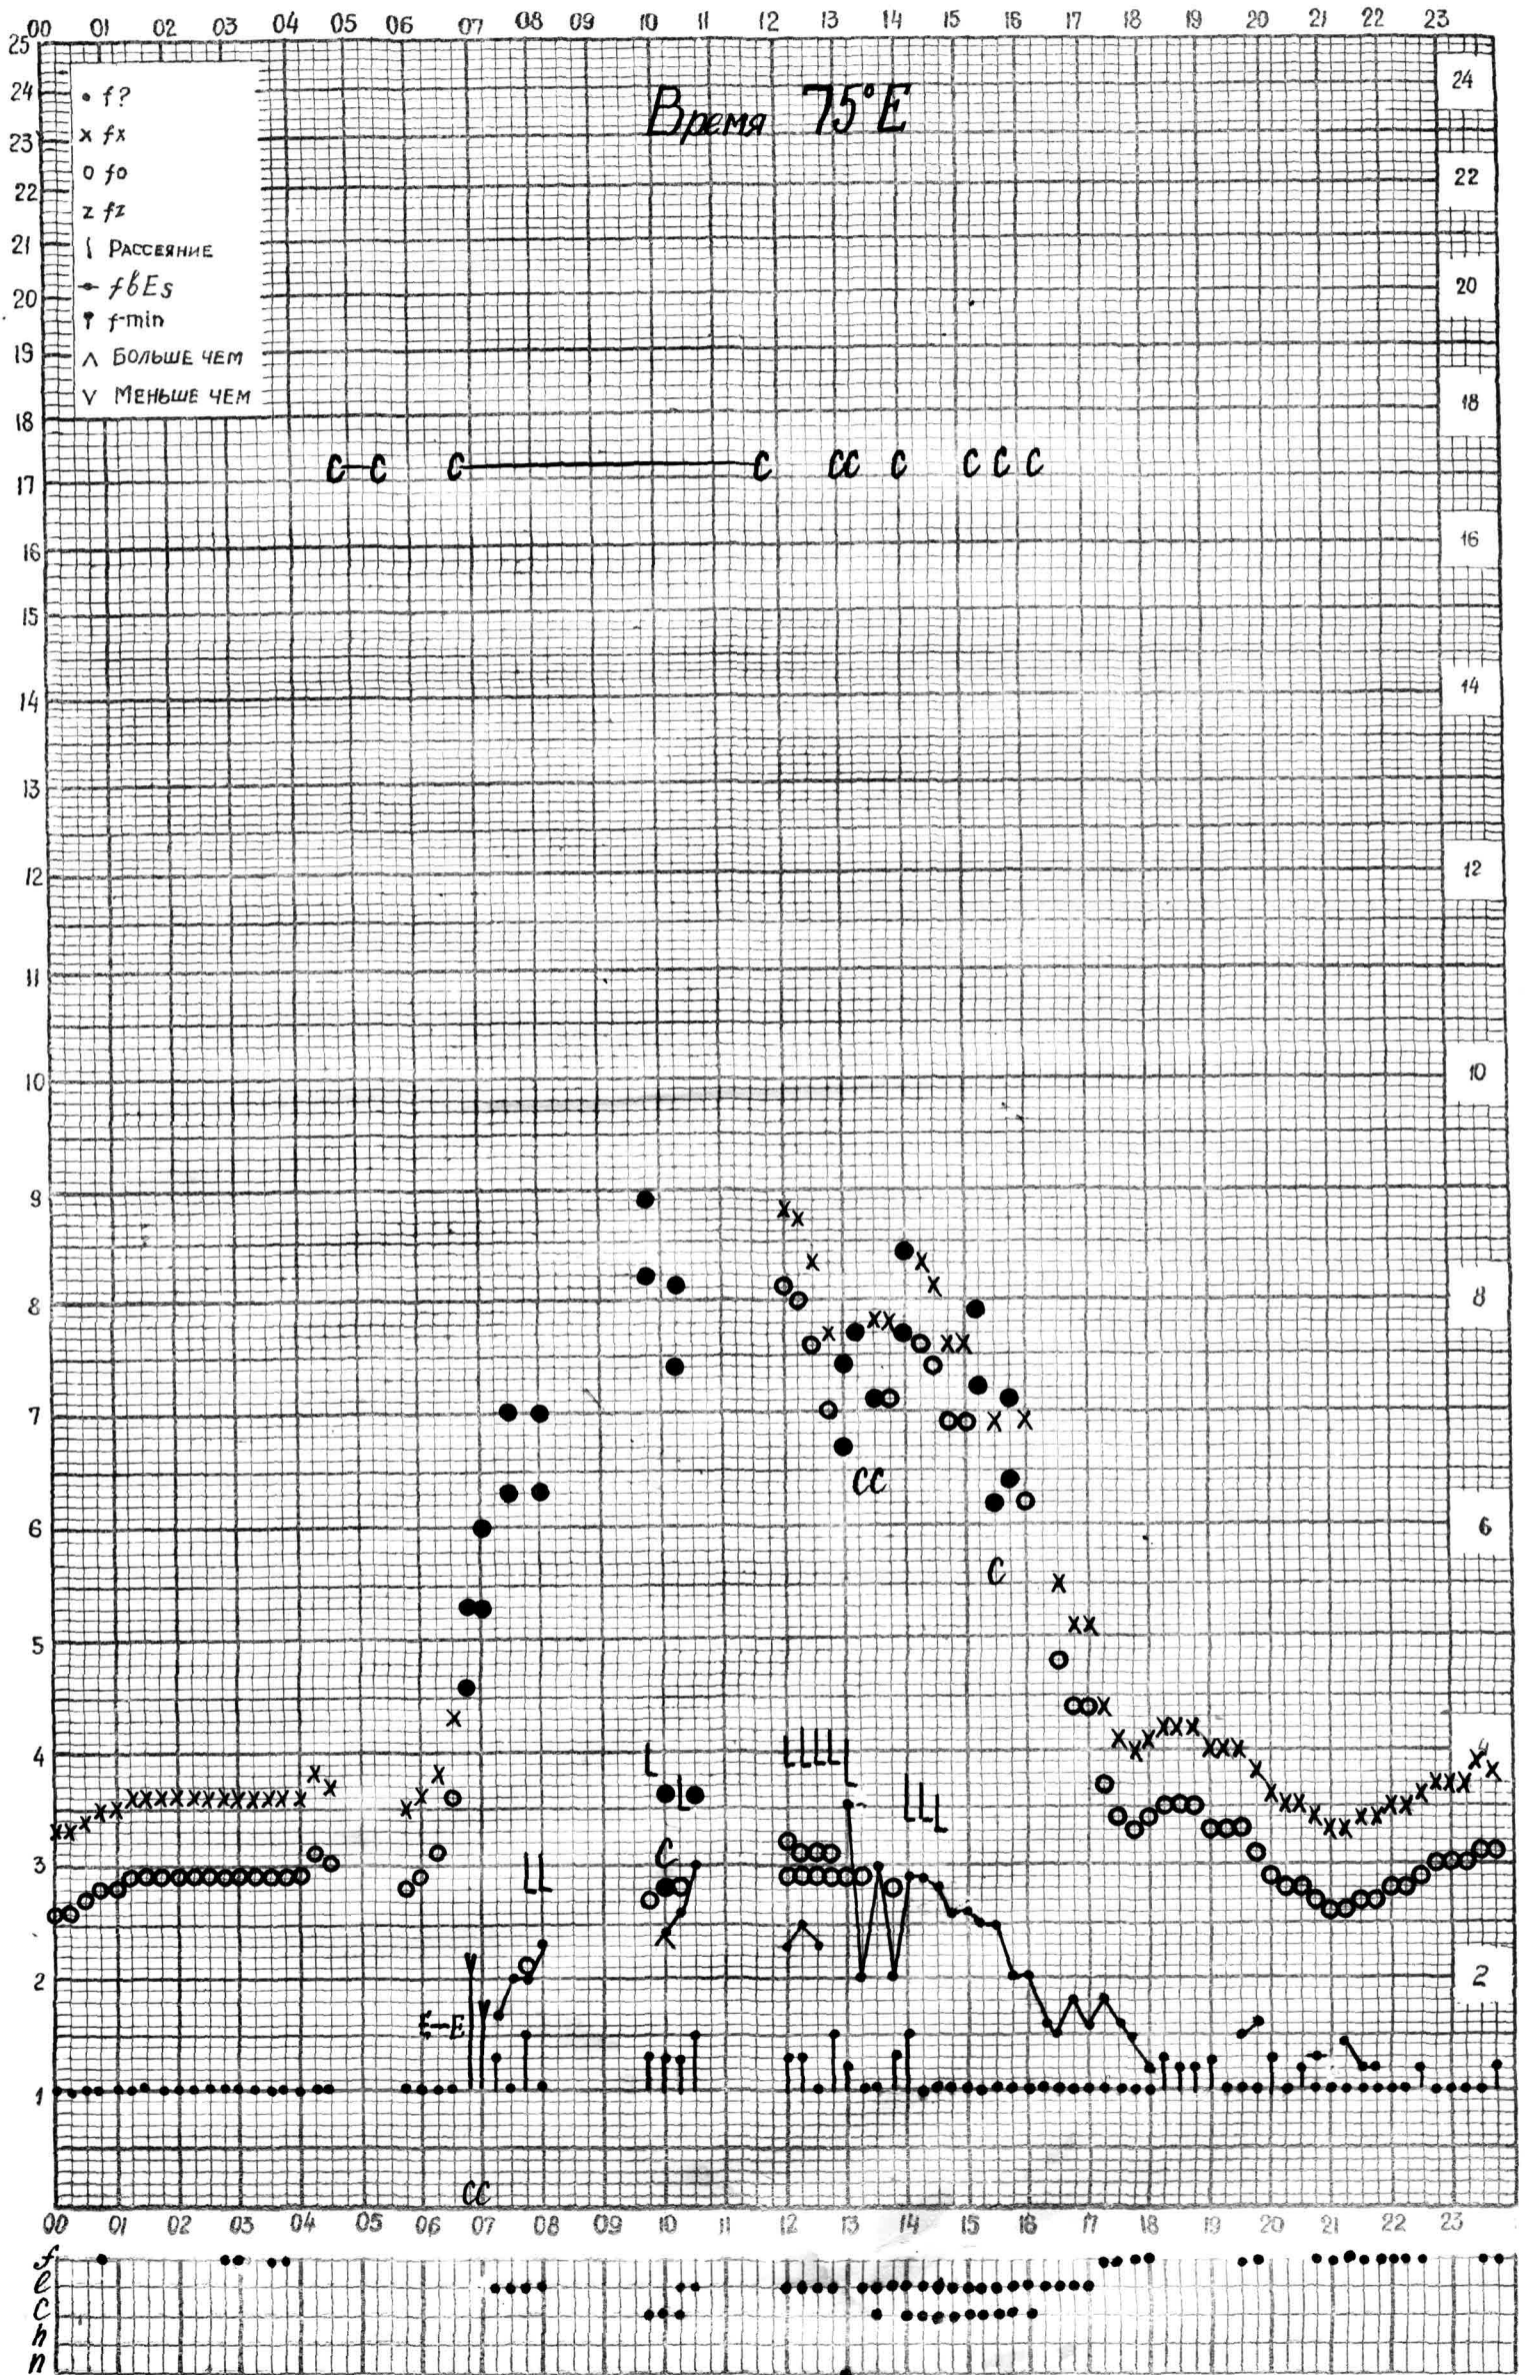

МЕЖДУНАРОДНЫЙ ГЕОФИЗИЧЕСКИЙ ГОД

станция *Алма-Ата* f-график ионосферных данных дата *22 ноября 1962*