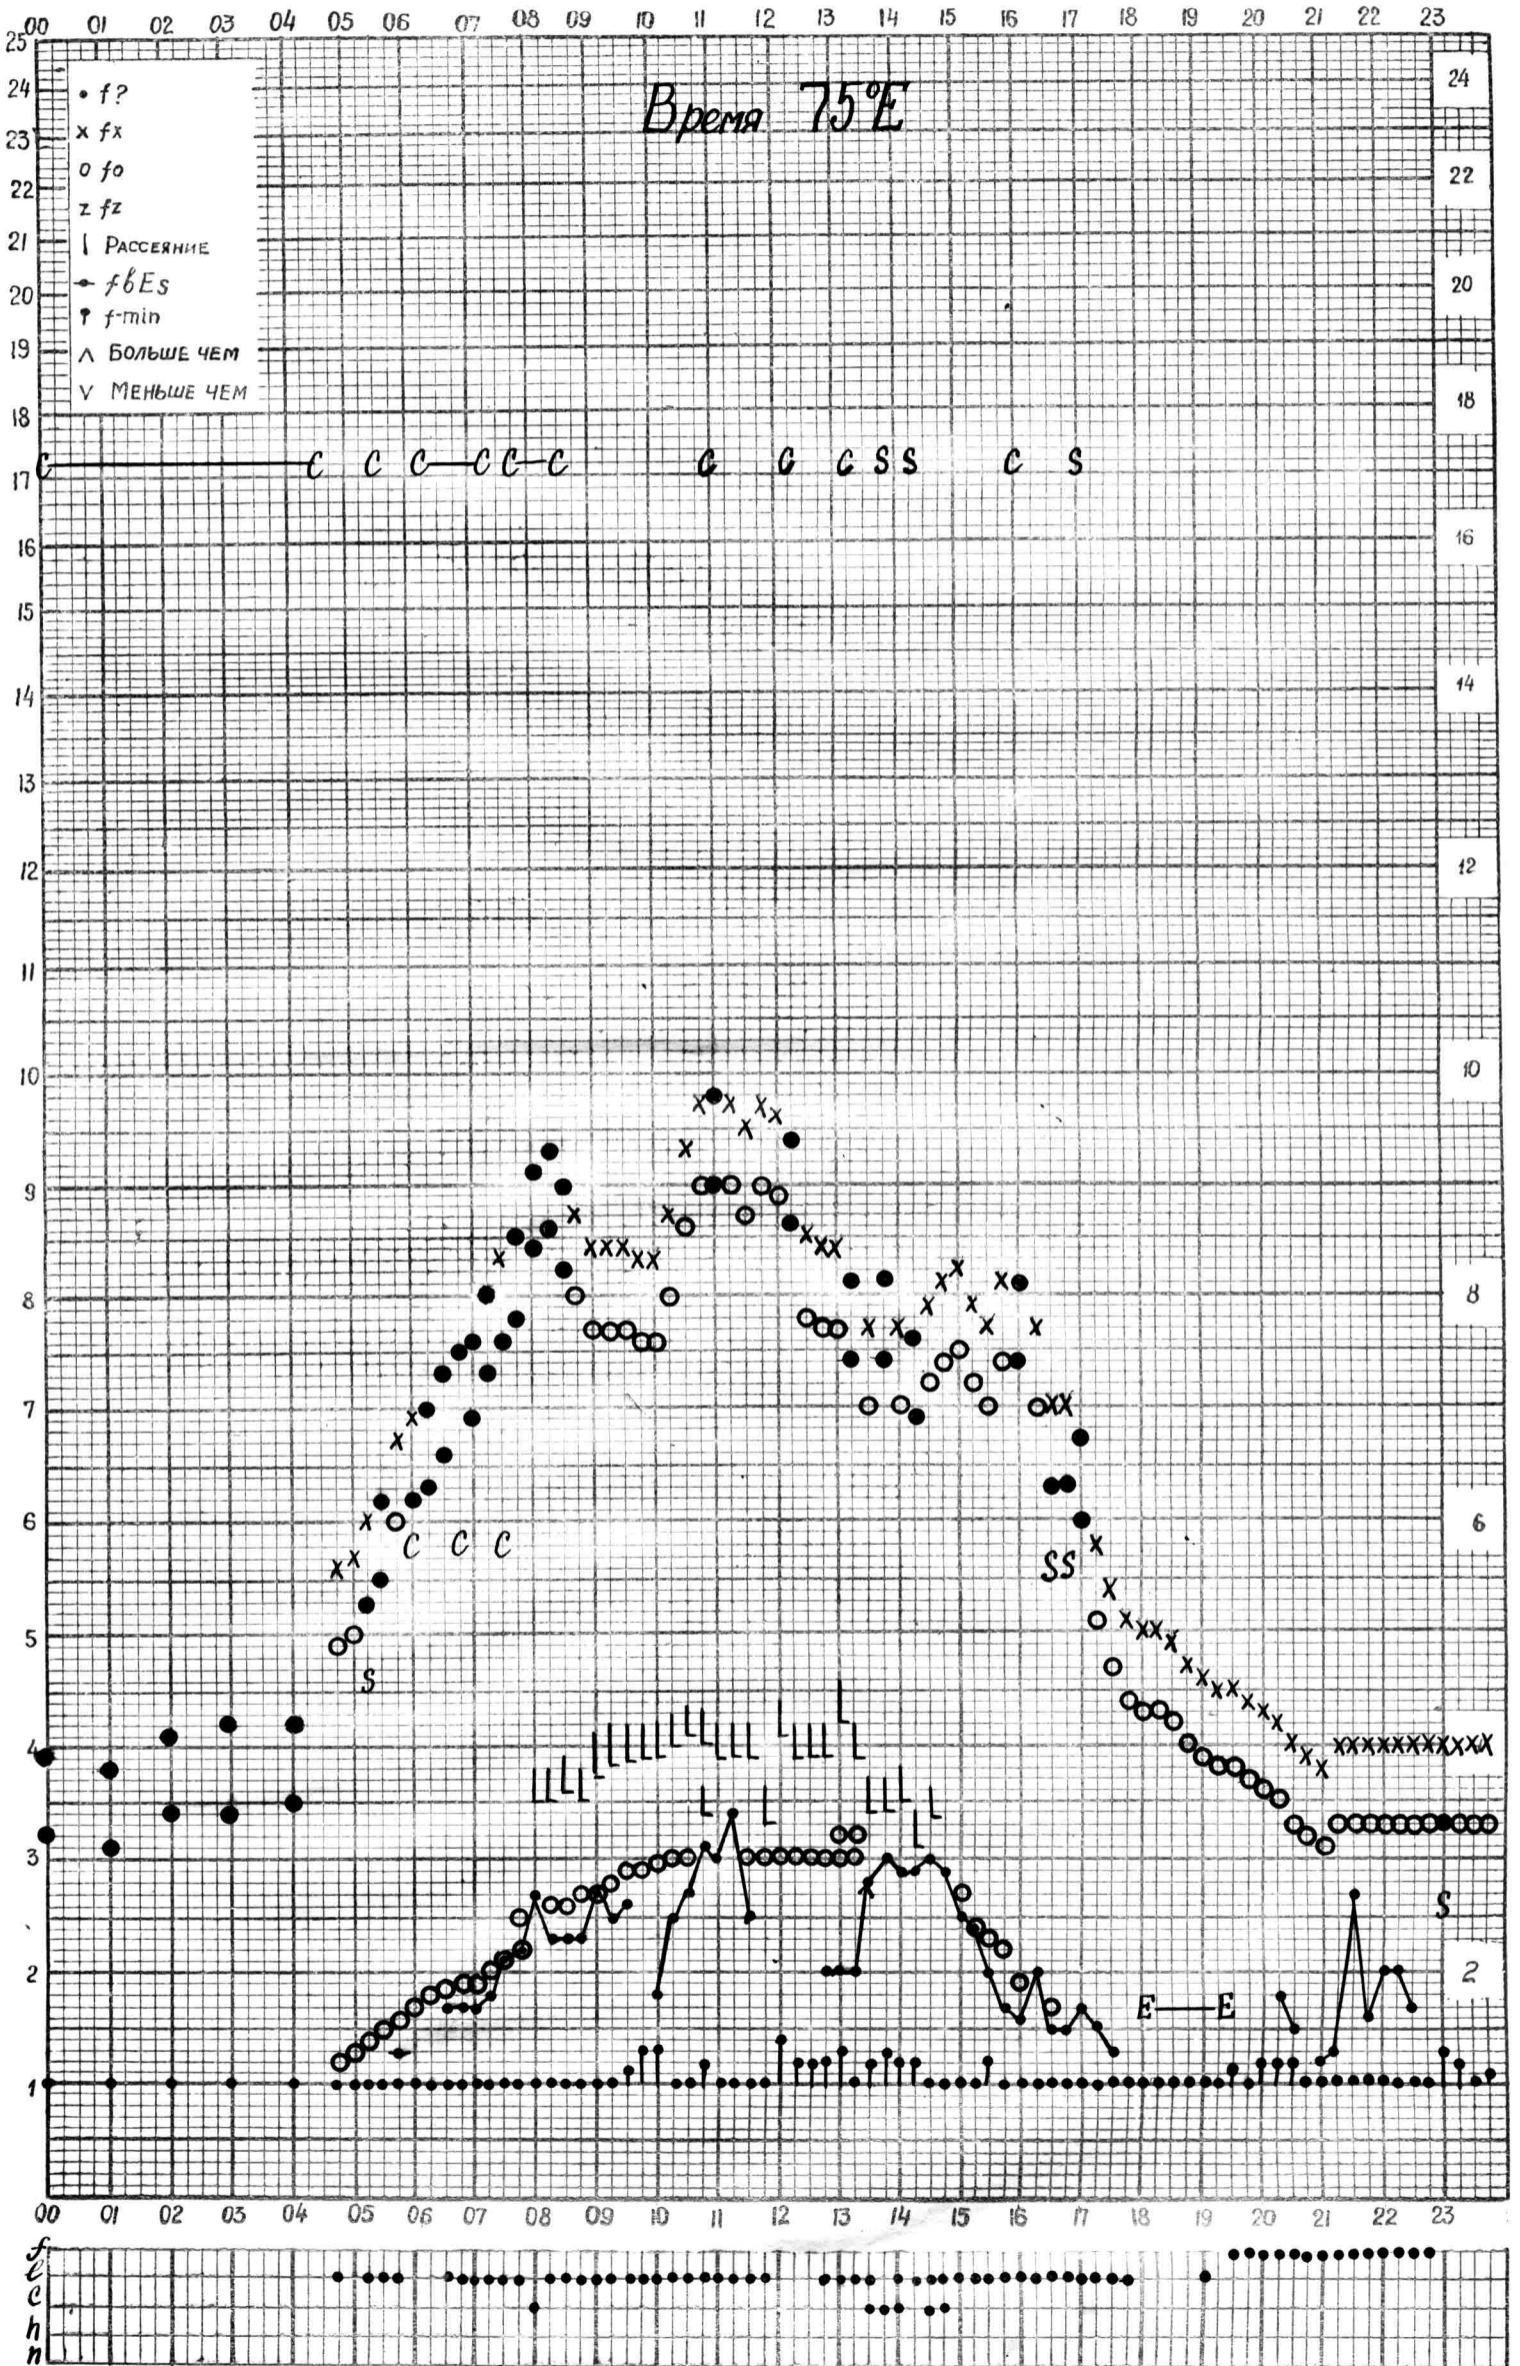

Кем отсчитано *Мусатовой*

МЕЖДУНАРОДНЫЙ ГЕОФИЗИЧЕСКИЙ ГОД

станция *Алма-Ата* f-график ионосферных данных дата *3 ноября 1962.*

МЕЖДУНАРОДНЫЙ ГЕОФИЗИЧЕСКИЙ ГОД

станция *Алма-Ата* f-график ионосферных данных дата *4 ноября 1961г.*