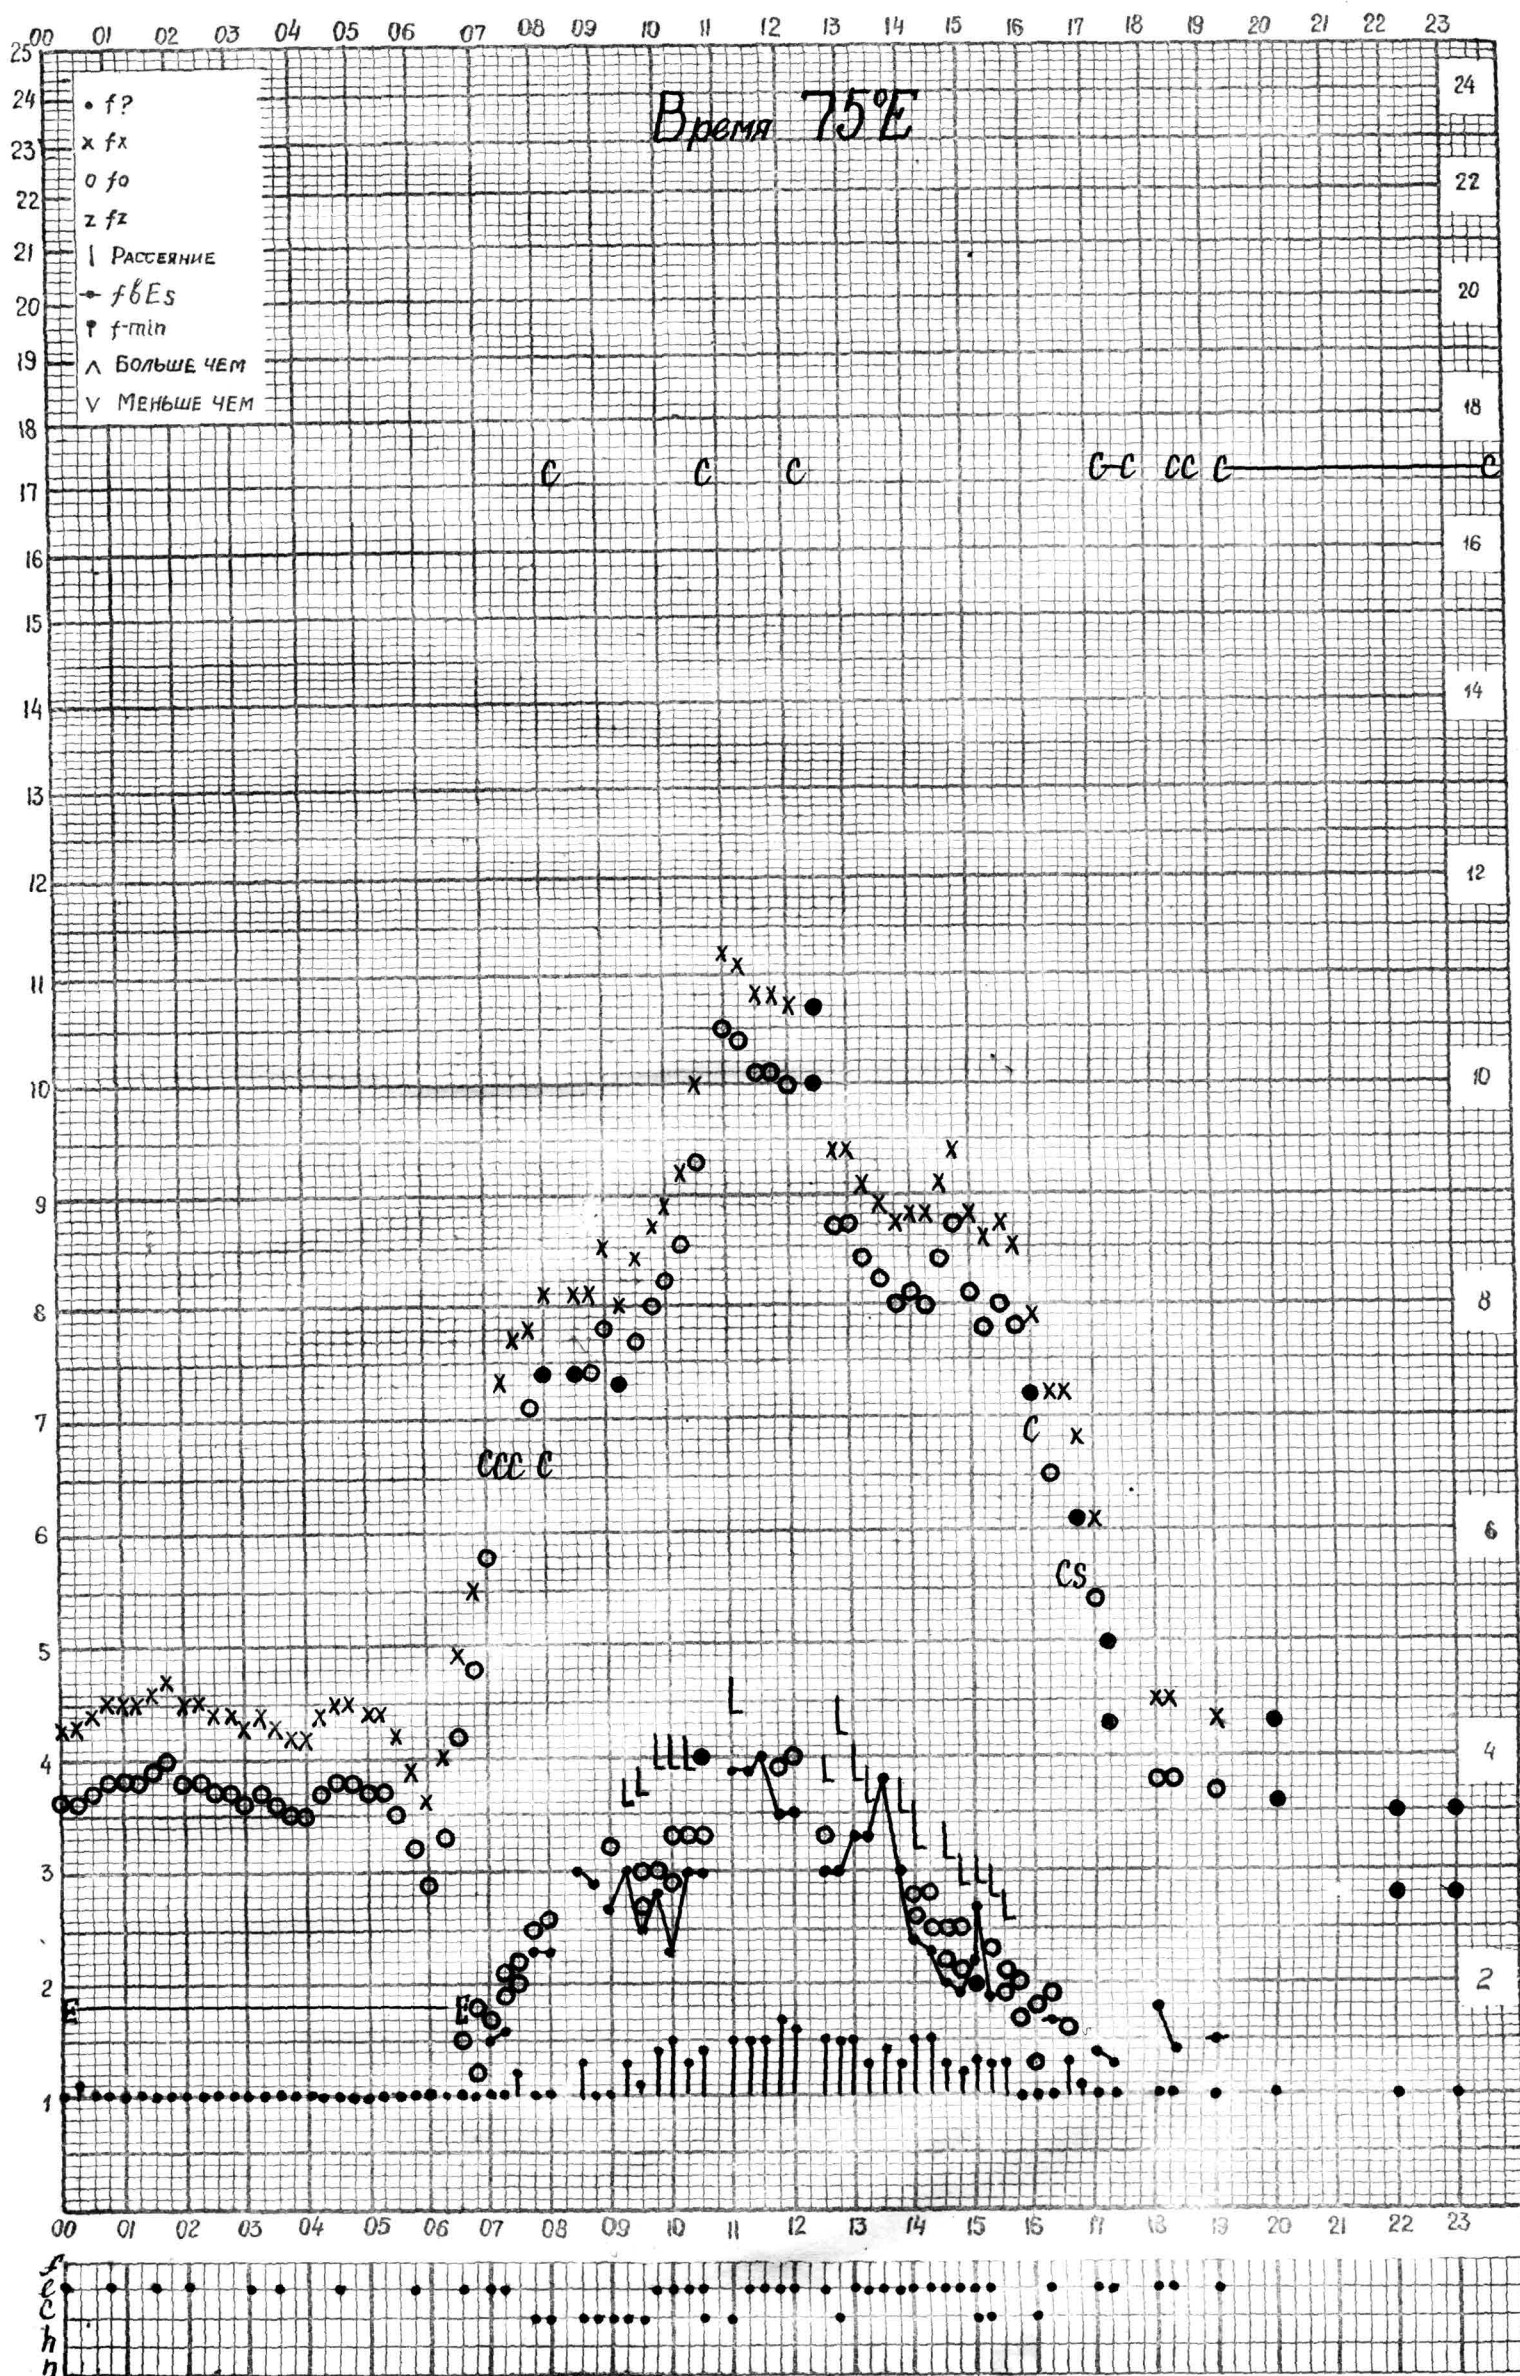

МЕЖДУНАРОДНЫЙ ГЕОФИЗИЧЕСКИЙ ГОД

станция *Алма-Ата* f-график ионосферных данных дата *13 ноября 1961г.*

Кем отсчитано *Лихомановым*

Форма 72-3