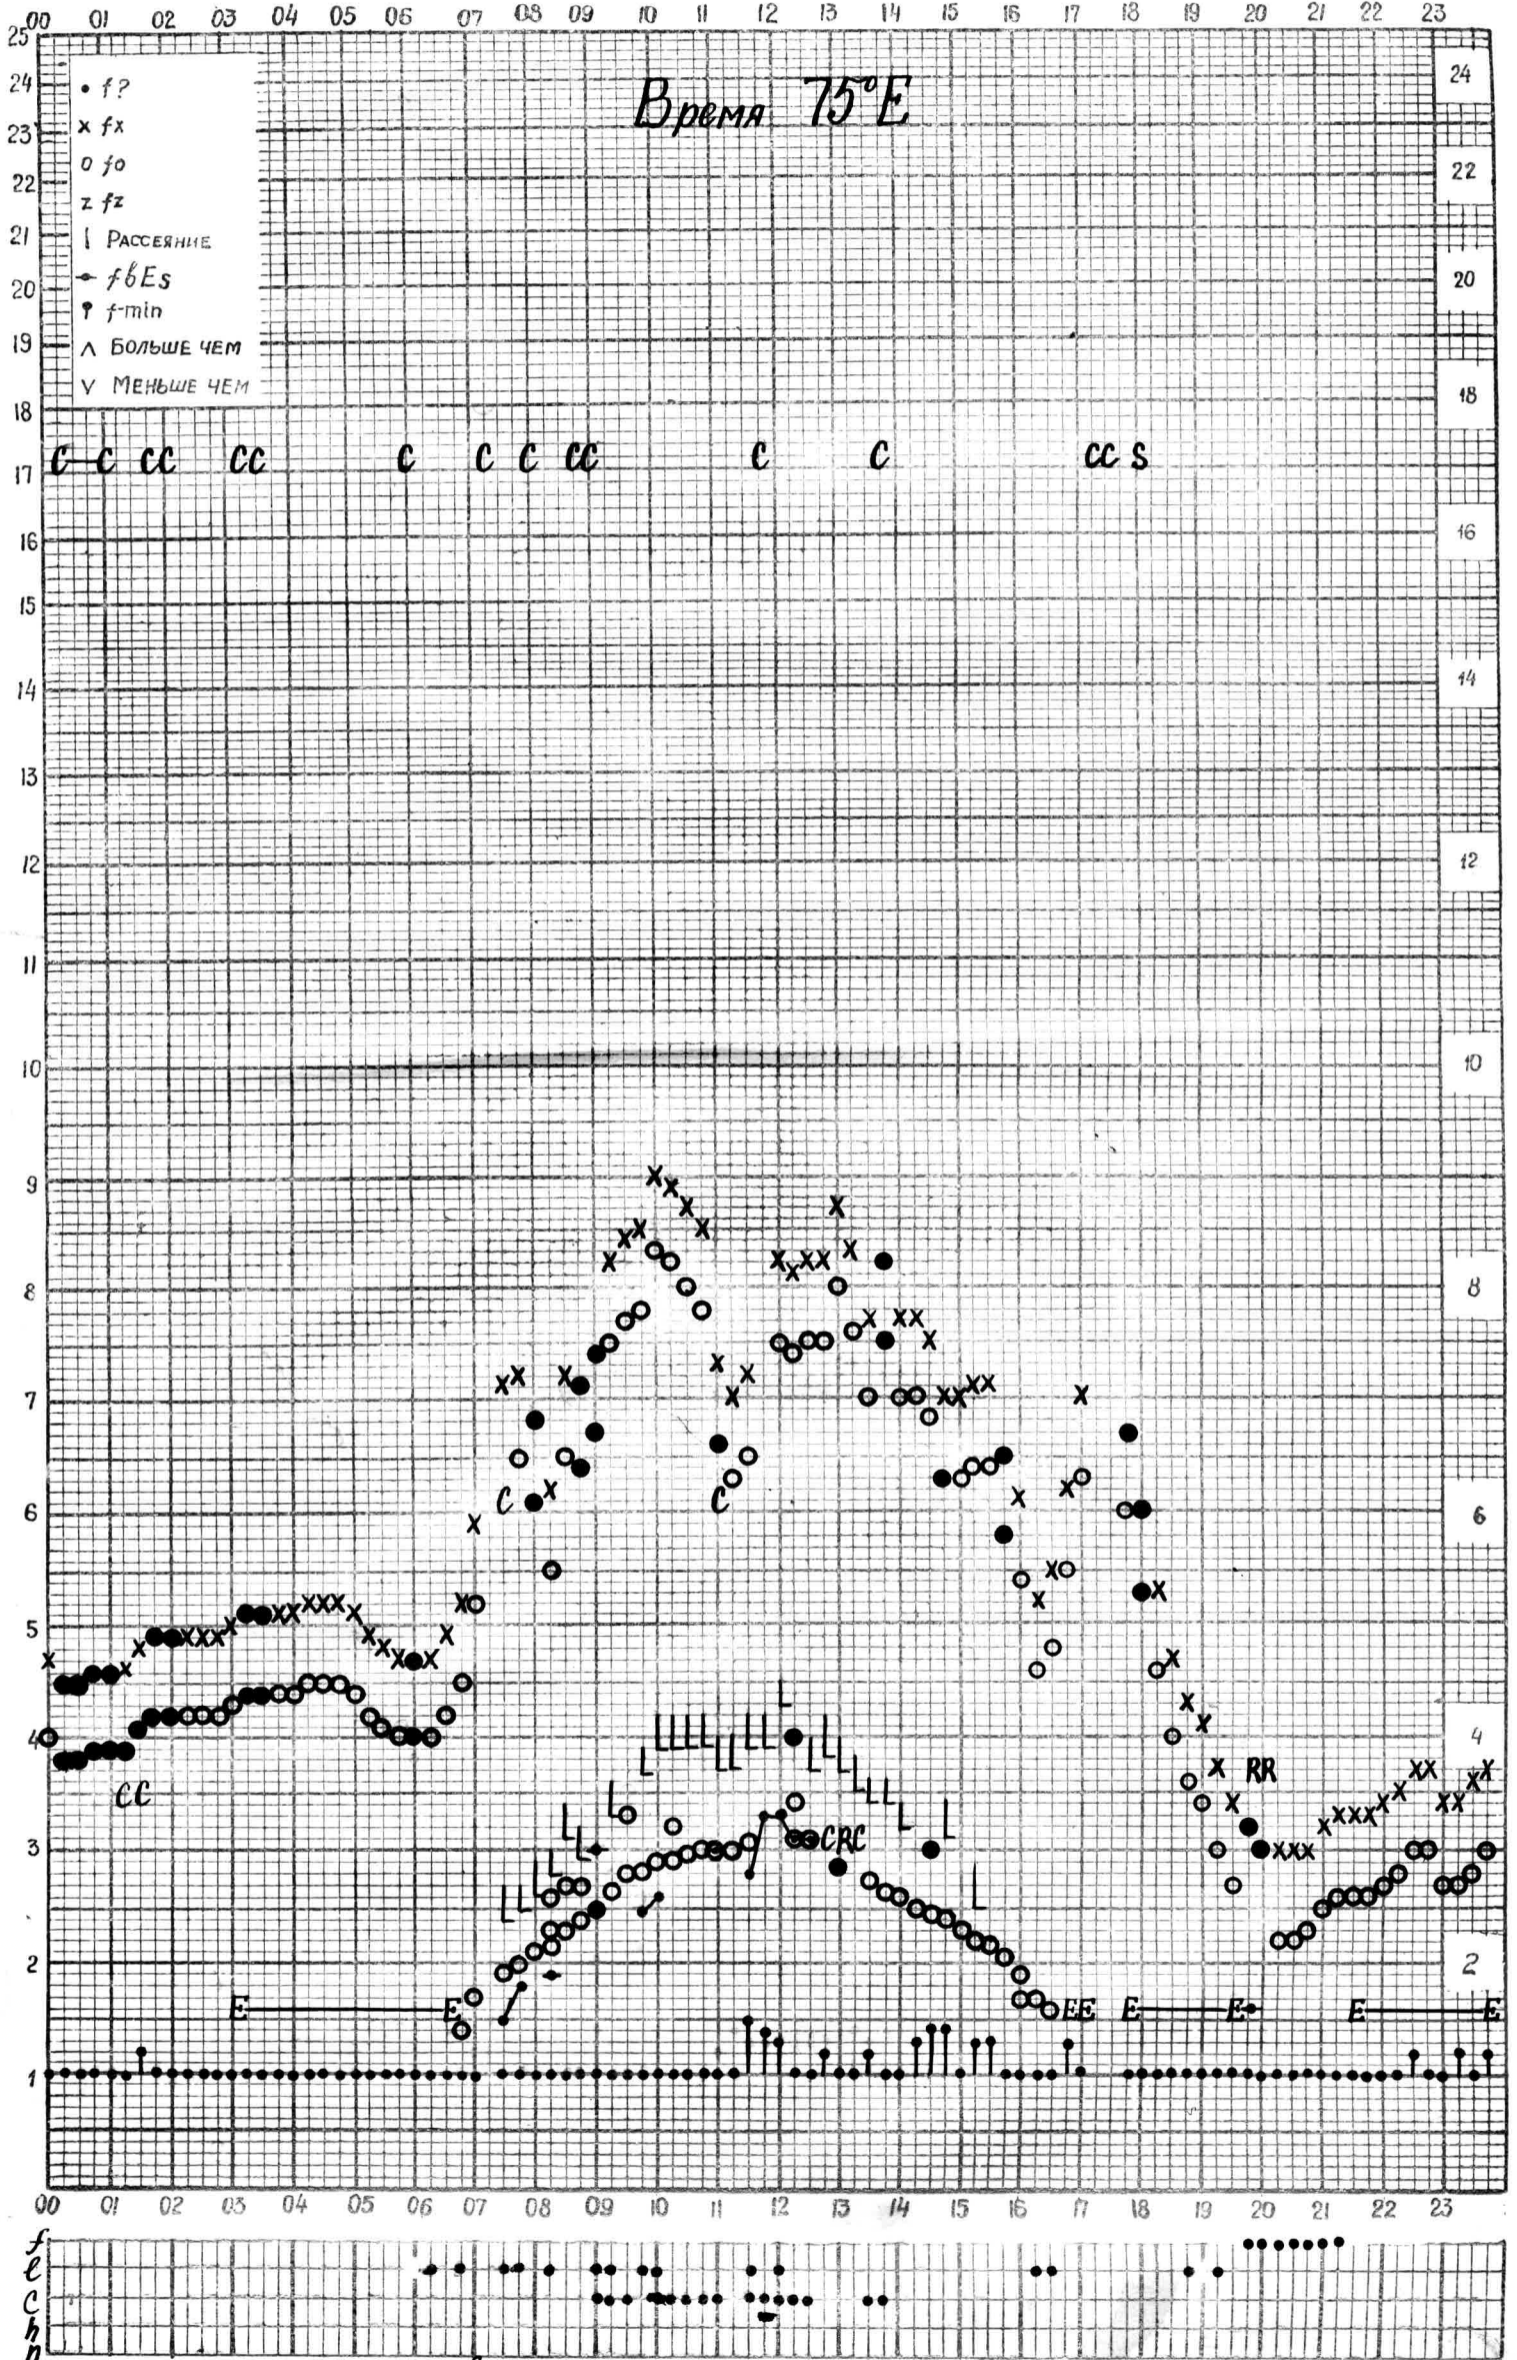

Кем отсчитано *Номаровой*

МЕЖДУНАРОДНЫЙ ГЕОФИЗИЧЕСКИЙ ГОД

станция *Алма-Ата* f-график ионосферных данных дата *27 ноября 1961г.*

Кем отсчитано *Логиновым*

МЕЖДУНАРОДНЫЙ ГЕОФИЗИЧЕСКИЙ ГОД

станция *Алма-Ата* f-график ионосферных данных дата *28 ноября 1962*