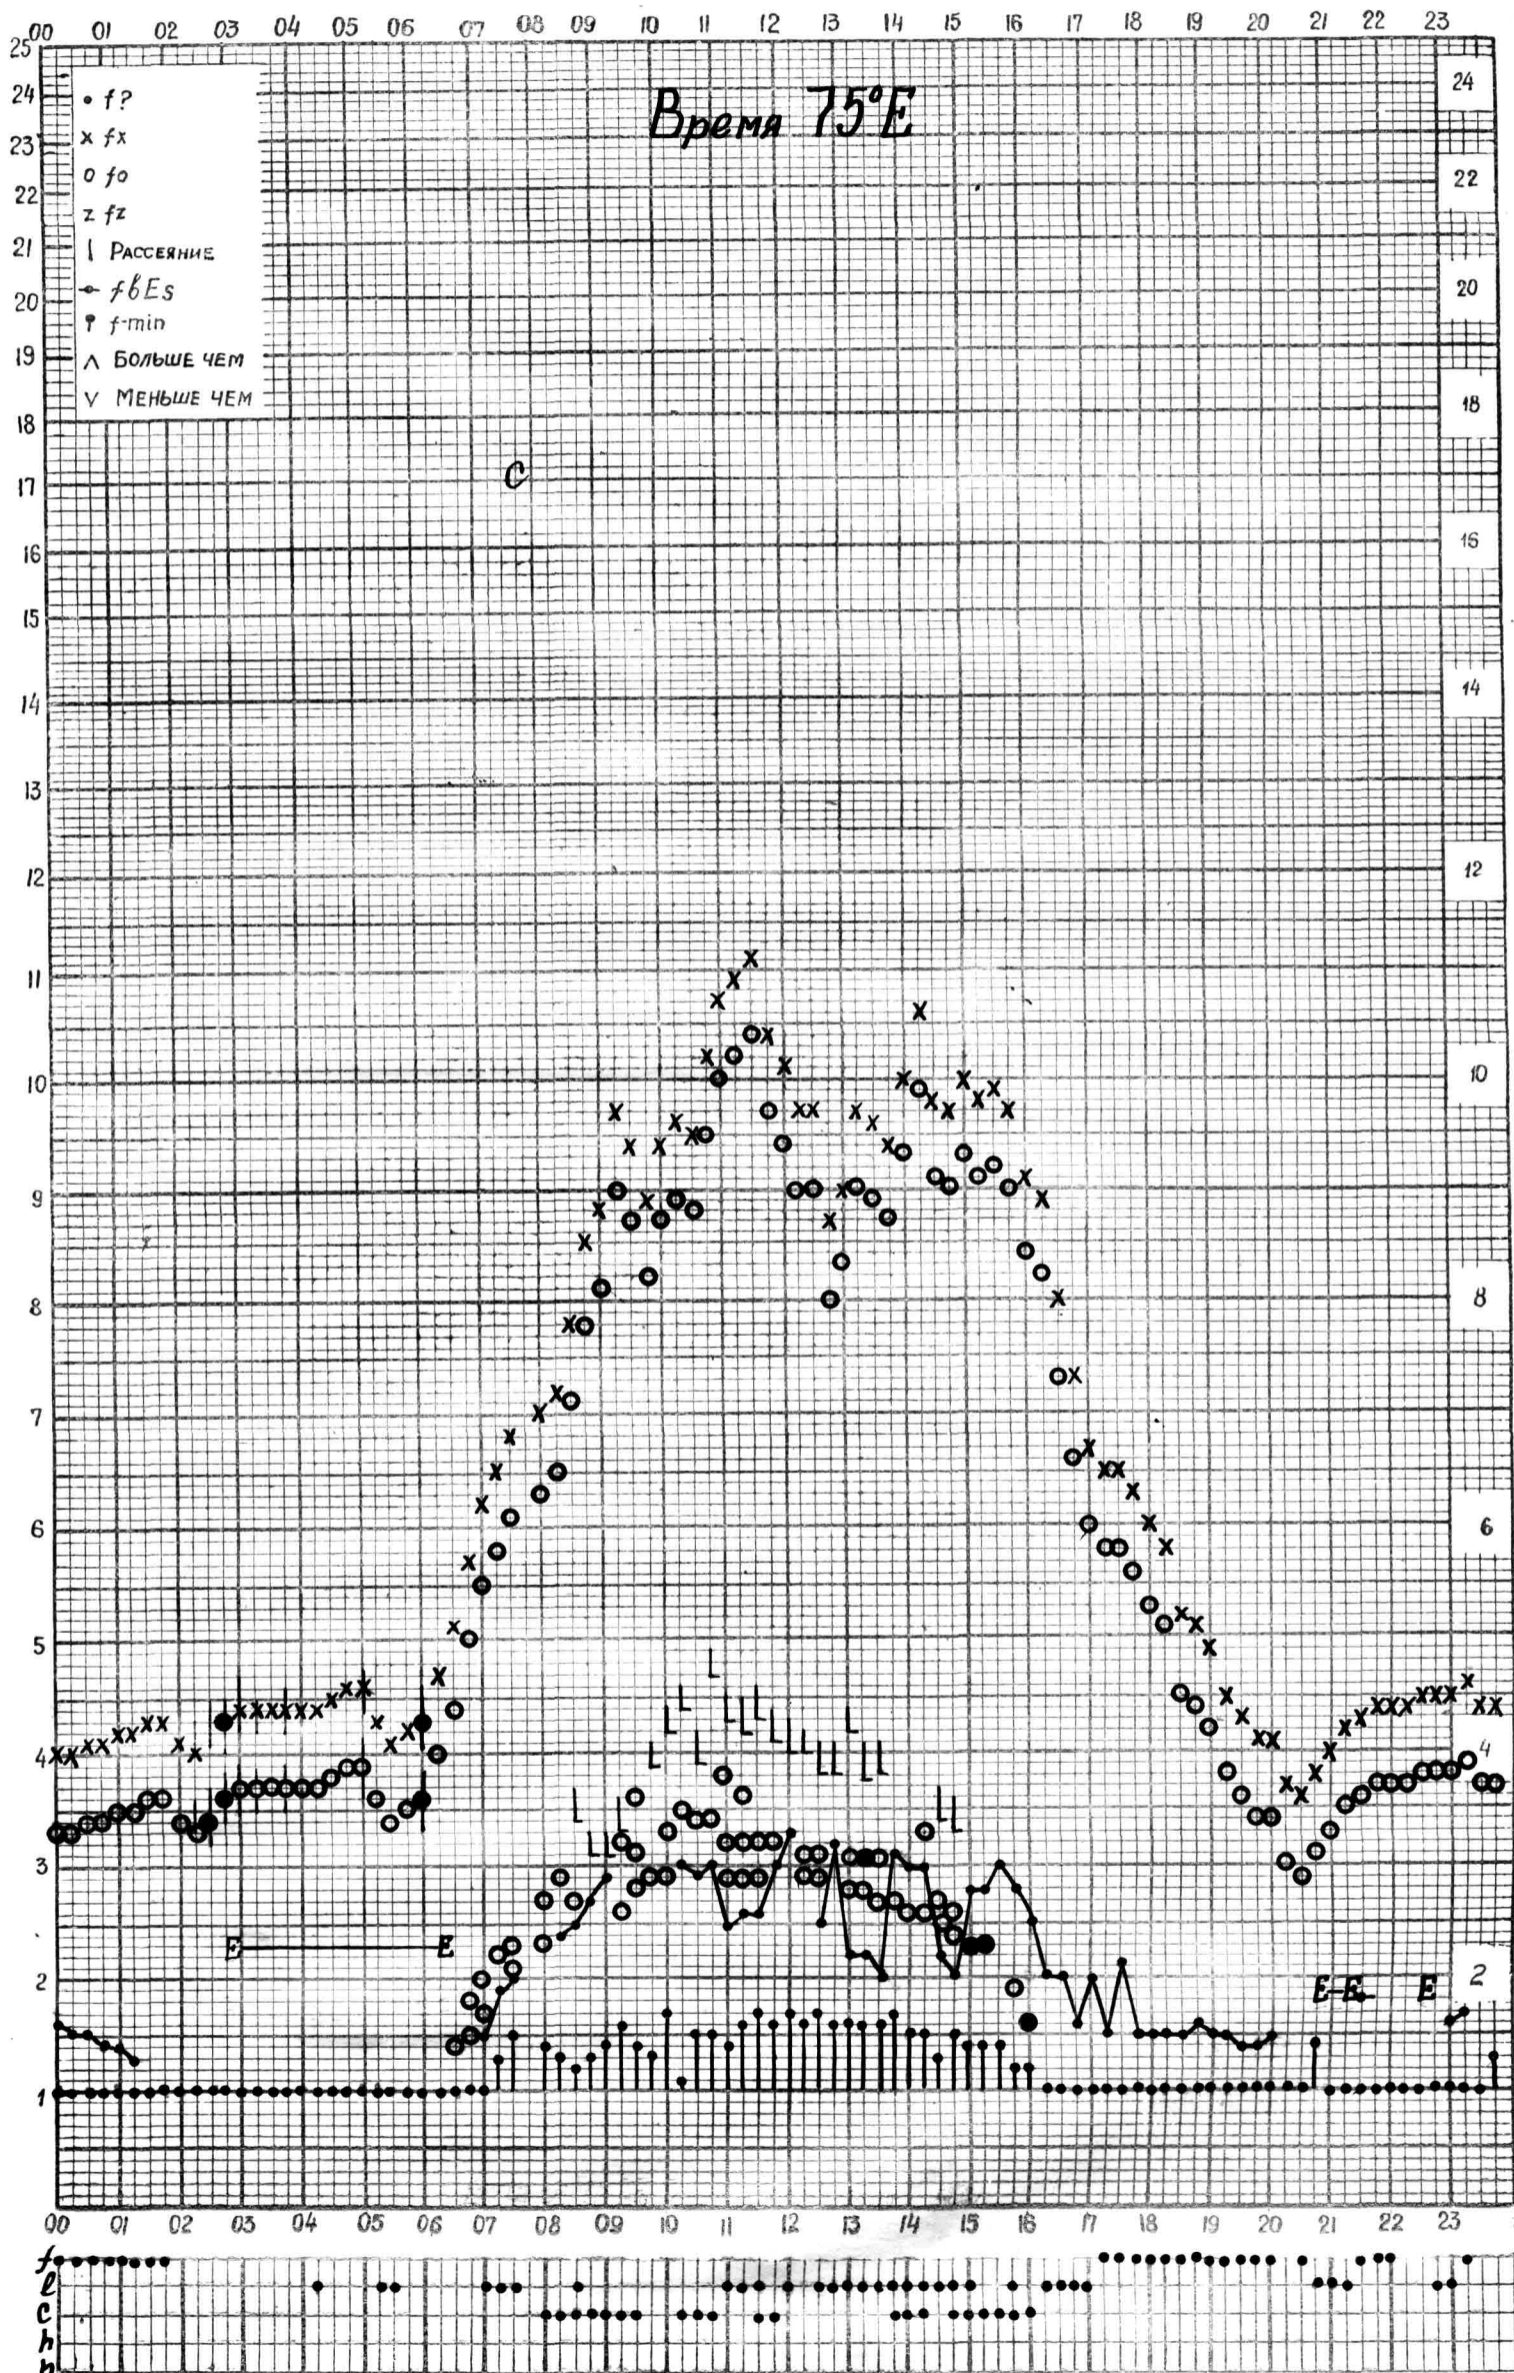

МЕЖДУНАРОДНЫЙ ГЕОФИЗИЧЕСКИЙ ГОД

станция *Алма-Ата* - график ионосферных данных дата *12 ноября 1961г.*

Кем отсчитано *Лихомановым*