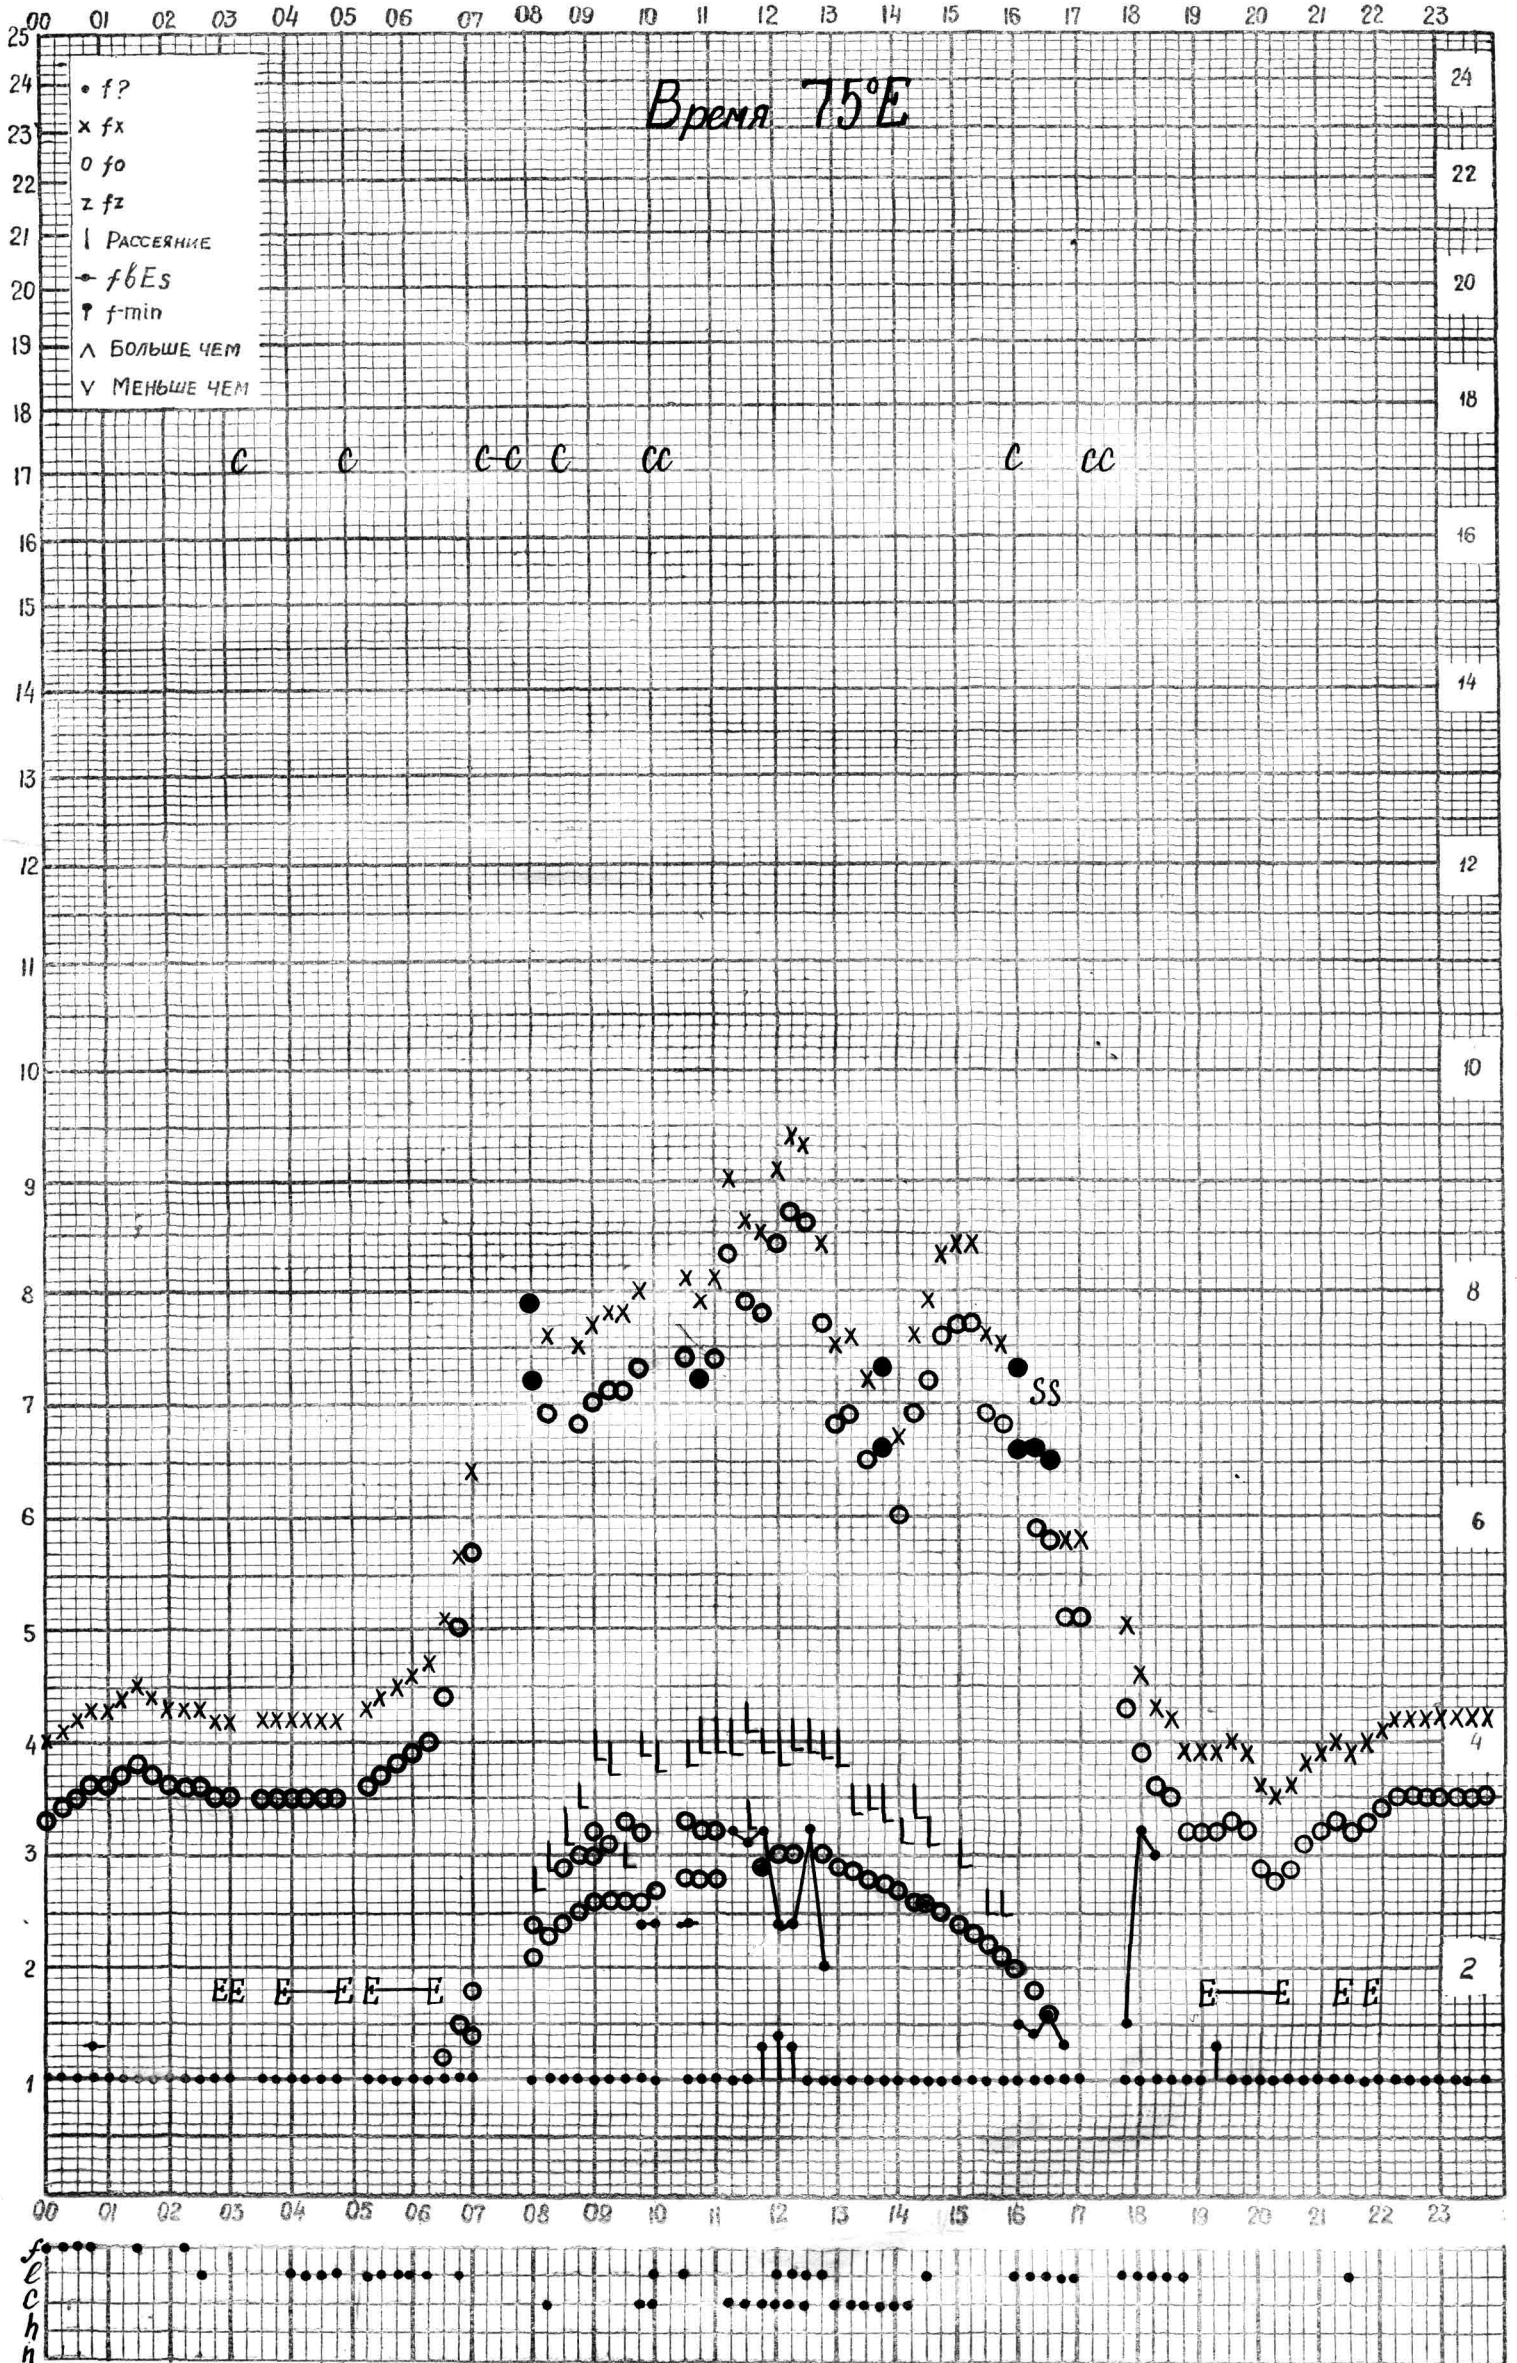

Кем отсчитано *Молостовой*

станция *Алма-Ата* f-график ионосферных данных дата *18 ноября 1961г.*

МЕЖДУНАРОДНЫЙ ГЕОФИЗИЧЕСКИЙ ГОД

станция *Алма-Ата* f-график ионосферных данных дата *19 ноября 1962*

Кем отсчитано *Молостовой*