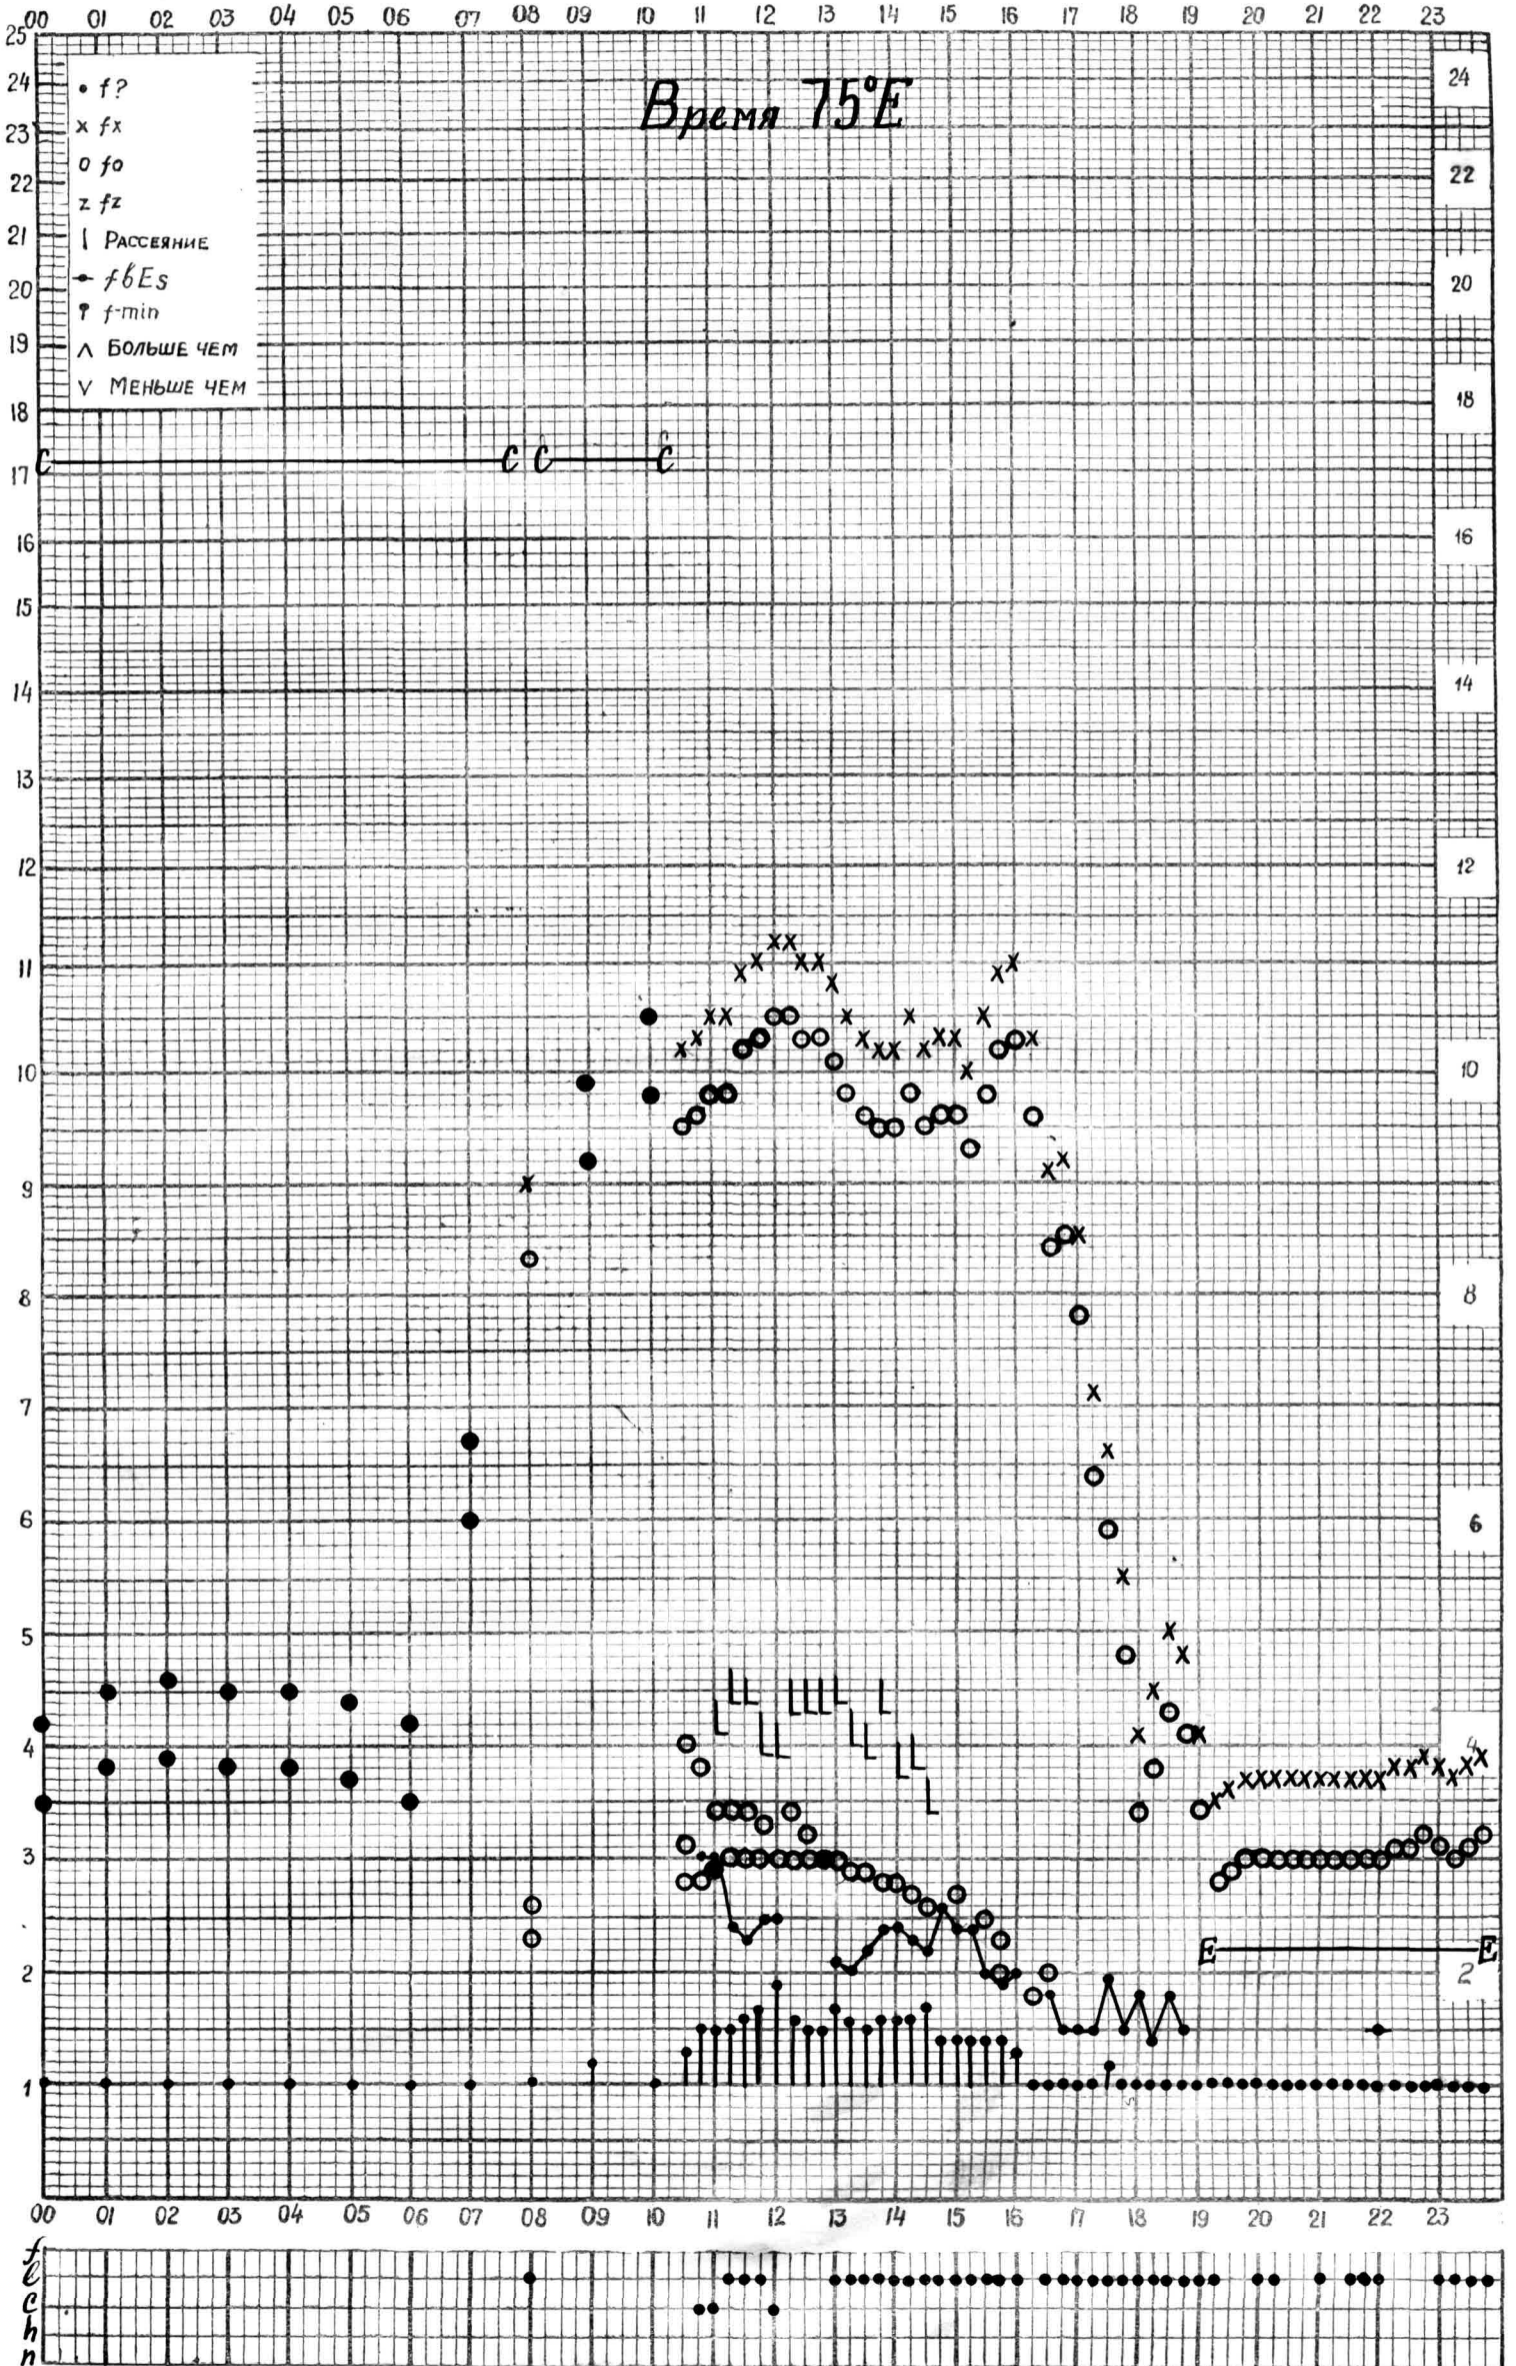

МЕЖДУНАРОДНЫЙ ГЕОФИЗИЧЕСКИЙ ГОД

станция *Алма-Ата* f-график ионосферных данных дата *5 ноября 1961г.*

Кем отсчитано *Логиновым*

МЕЖДУНАРОДНЫЙ ГЕОФИЗИЧЕСКИЙ ГОД

станция *Алма-Ата* f-график ионосферных данных дата *6 ноября 1962.*

МЕЖДУНАРОДНЫЙ ГЕОФИЗИЧЕСКИЙ ГОД

станция *Дам-Ата* f-график ионосферных данных дата *7 ноября 1961 г.*

Кем отсчитано *Комаровой*

МЕЖДУНАРОДНЫЙ ГЕОФИЗИЧЕСКИЙ ГОД

станция *Алма-Ата* - график ионосферных данных дата *8 ноября 1961*