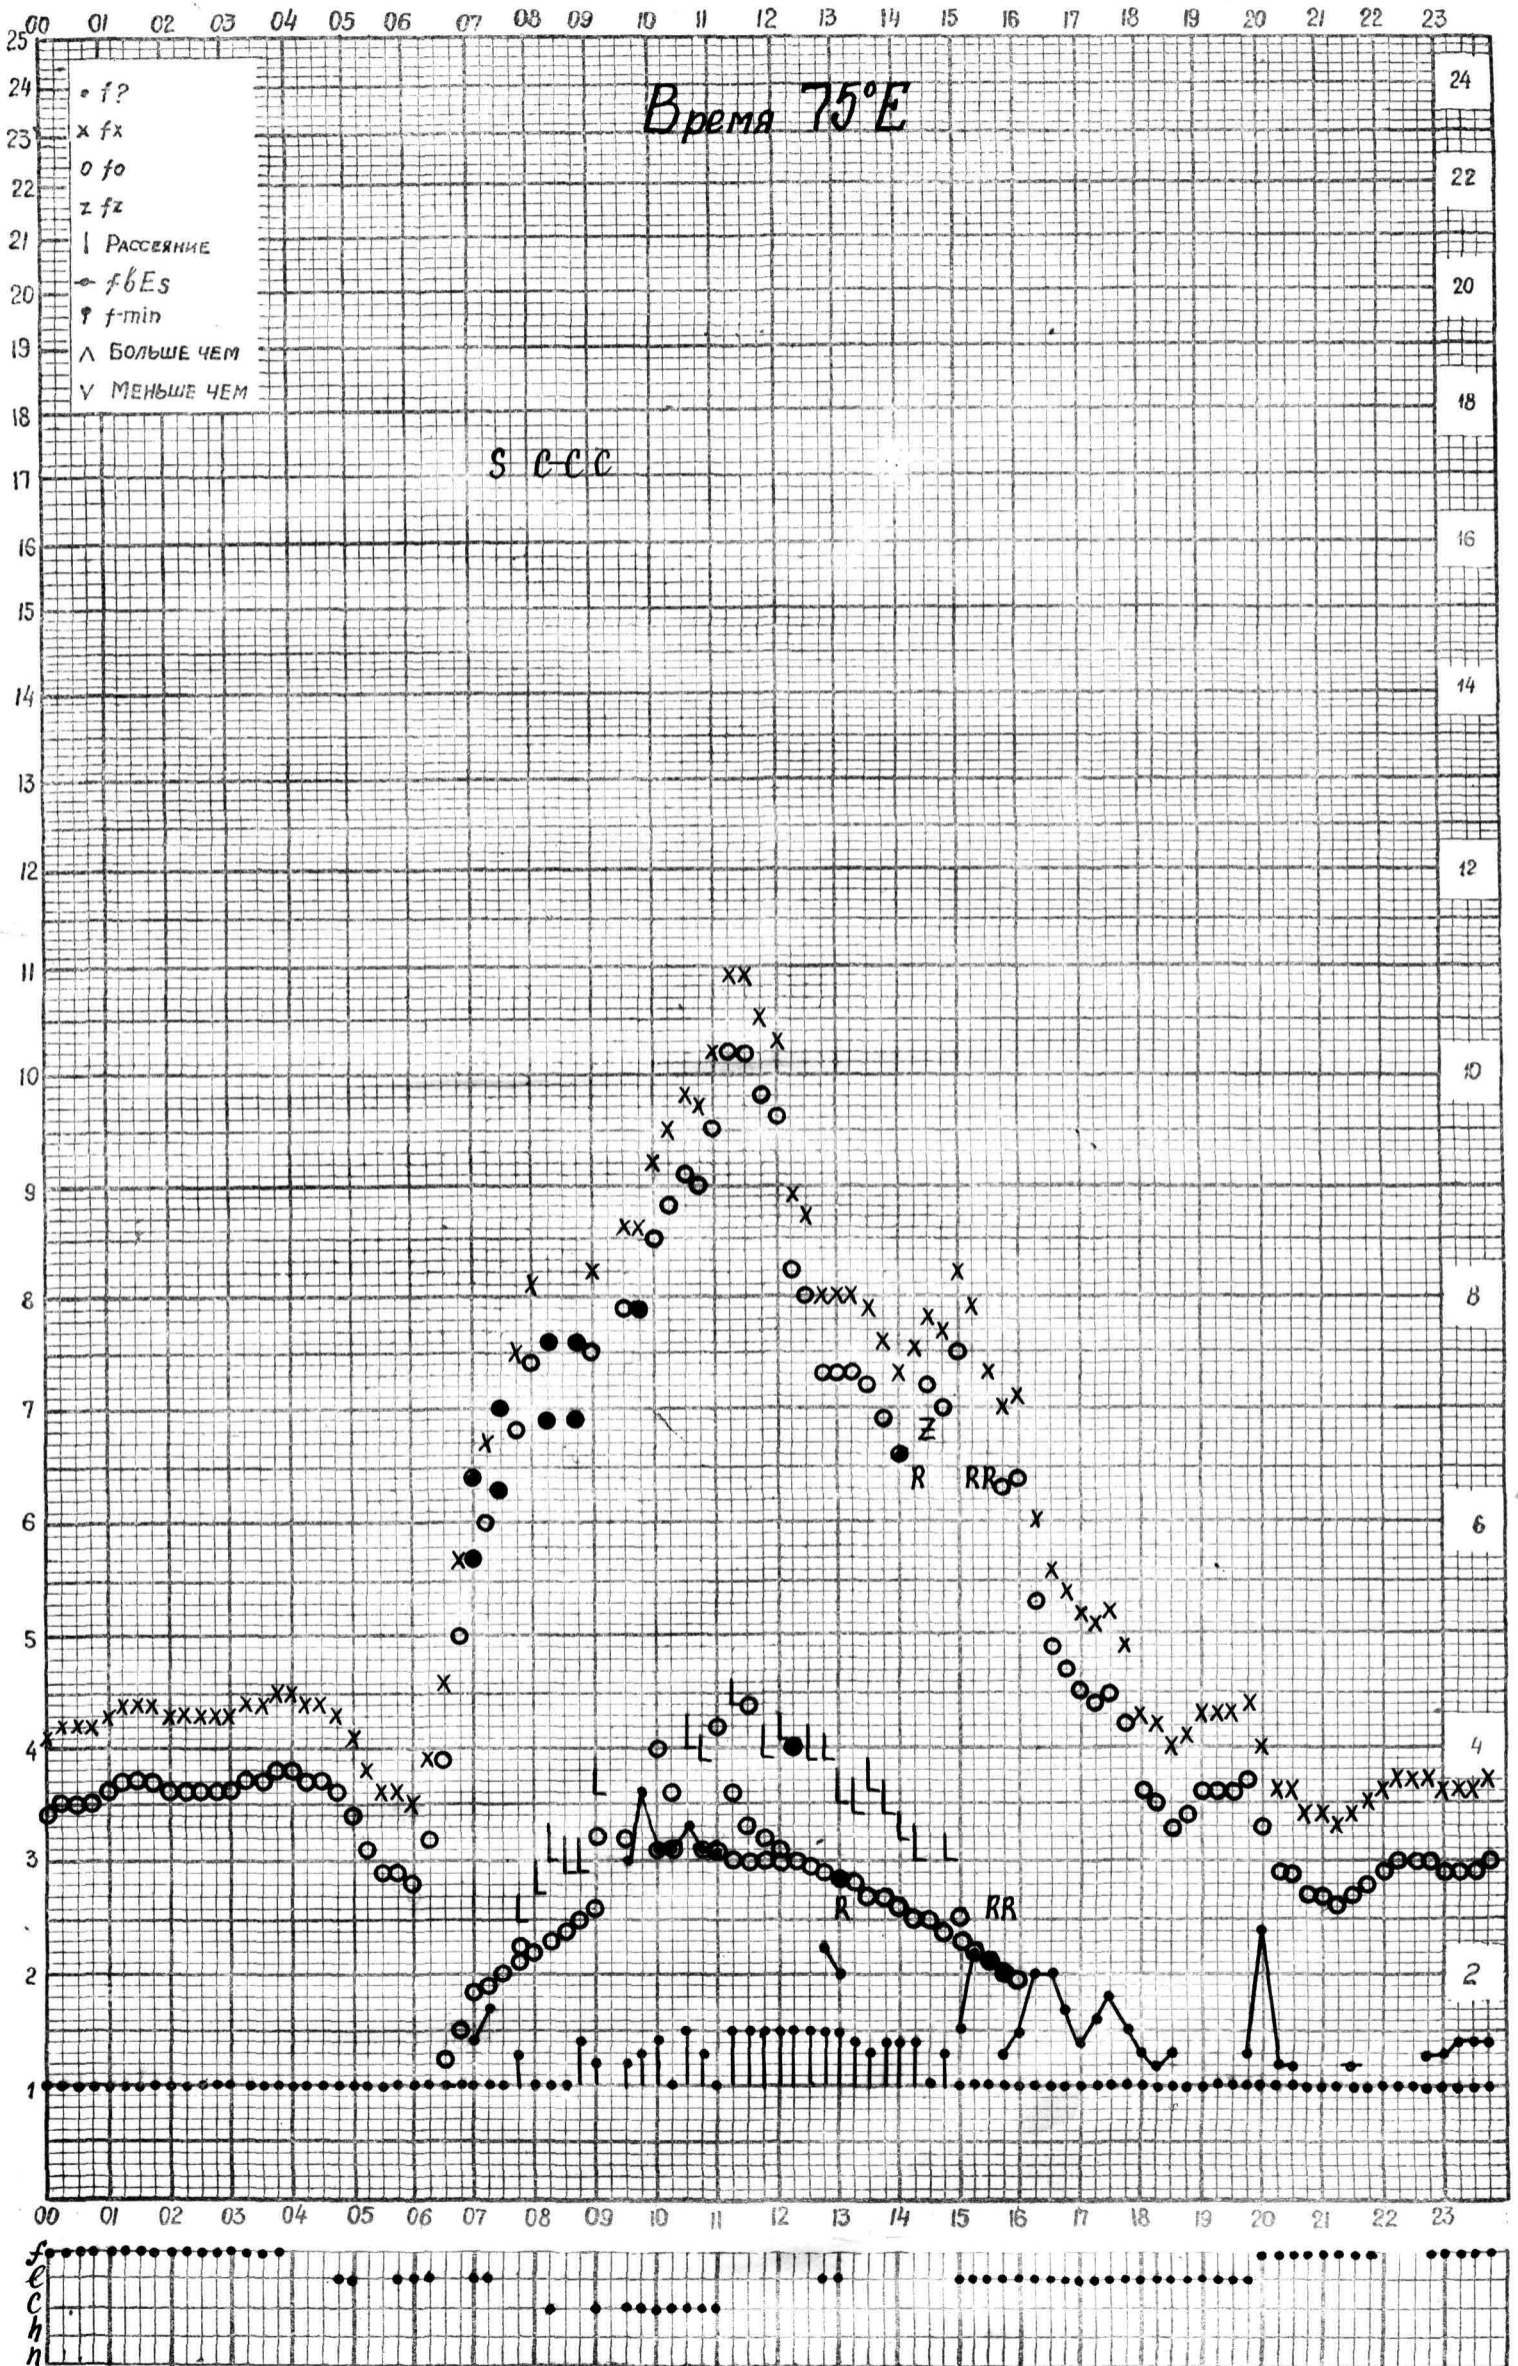

Кем отсчитано *Лихомановым*

Форма 72-3

МЕЖДУНАРОДНЫЙ ГЕОФИЗИЧЕСКИЙ ГОД

станция *Алма-Ата* f-график ионосферных данных дата *14 ноября 1961г.*

МЕЖДУНАРОДНЫЙ ГЕОФИЗИЧЕСКИЙ ГОД

станция *Алма-Ата* f-график ионосферных данных дата *15 ноября 1962.*