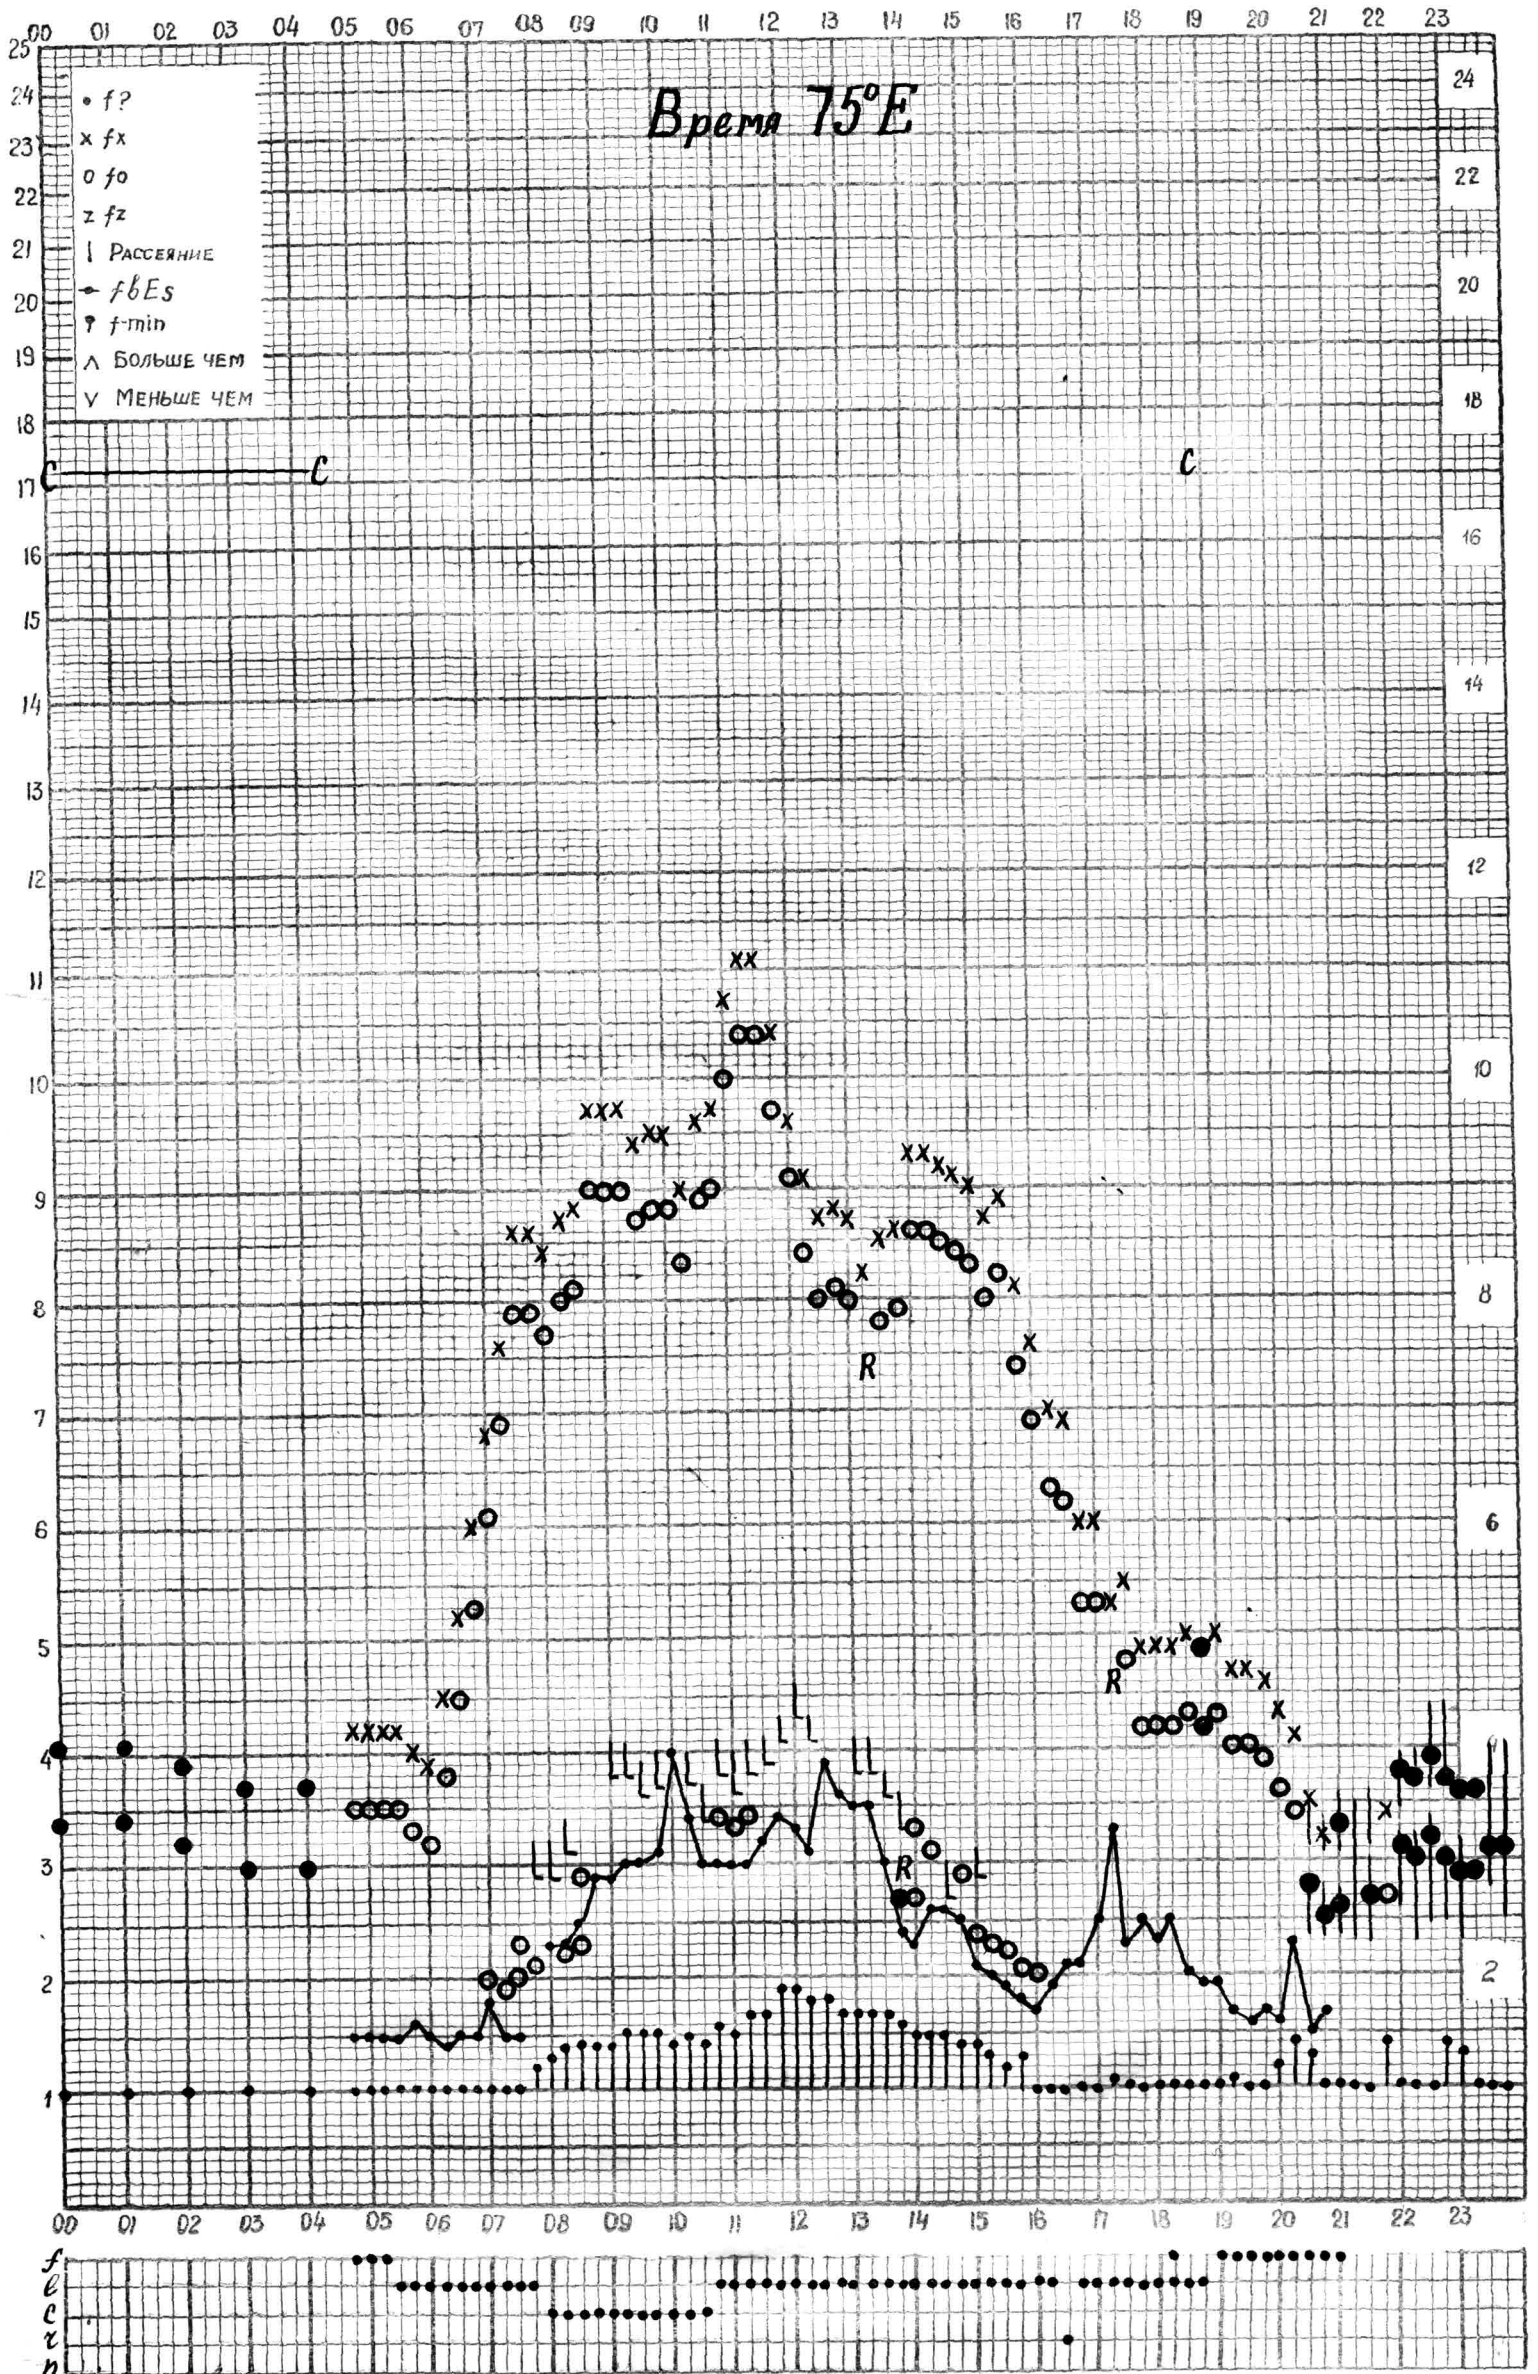

МЕЖДУНАРОДНЫЙ ГЕОФИЗИЧЕСКИЙ ГОД

станция *Алма-Ата f* - график ионосферных данных дата *10 ноября 1961г.*

Кем отсчитано *Пухомановым*