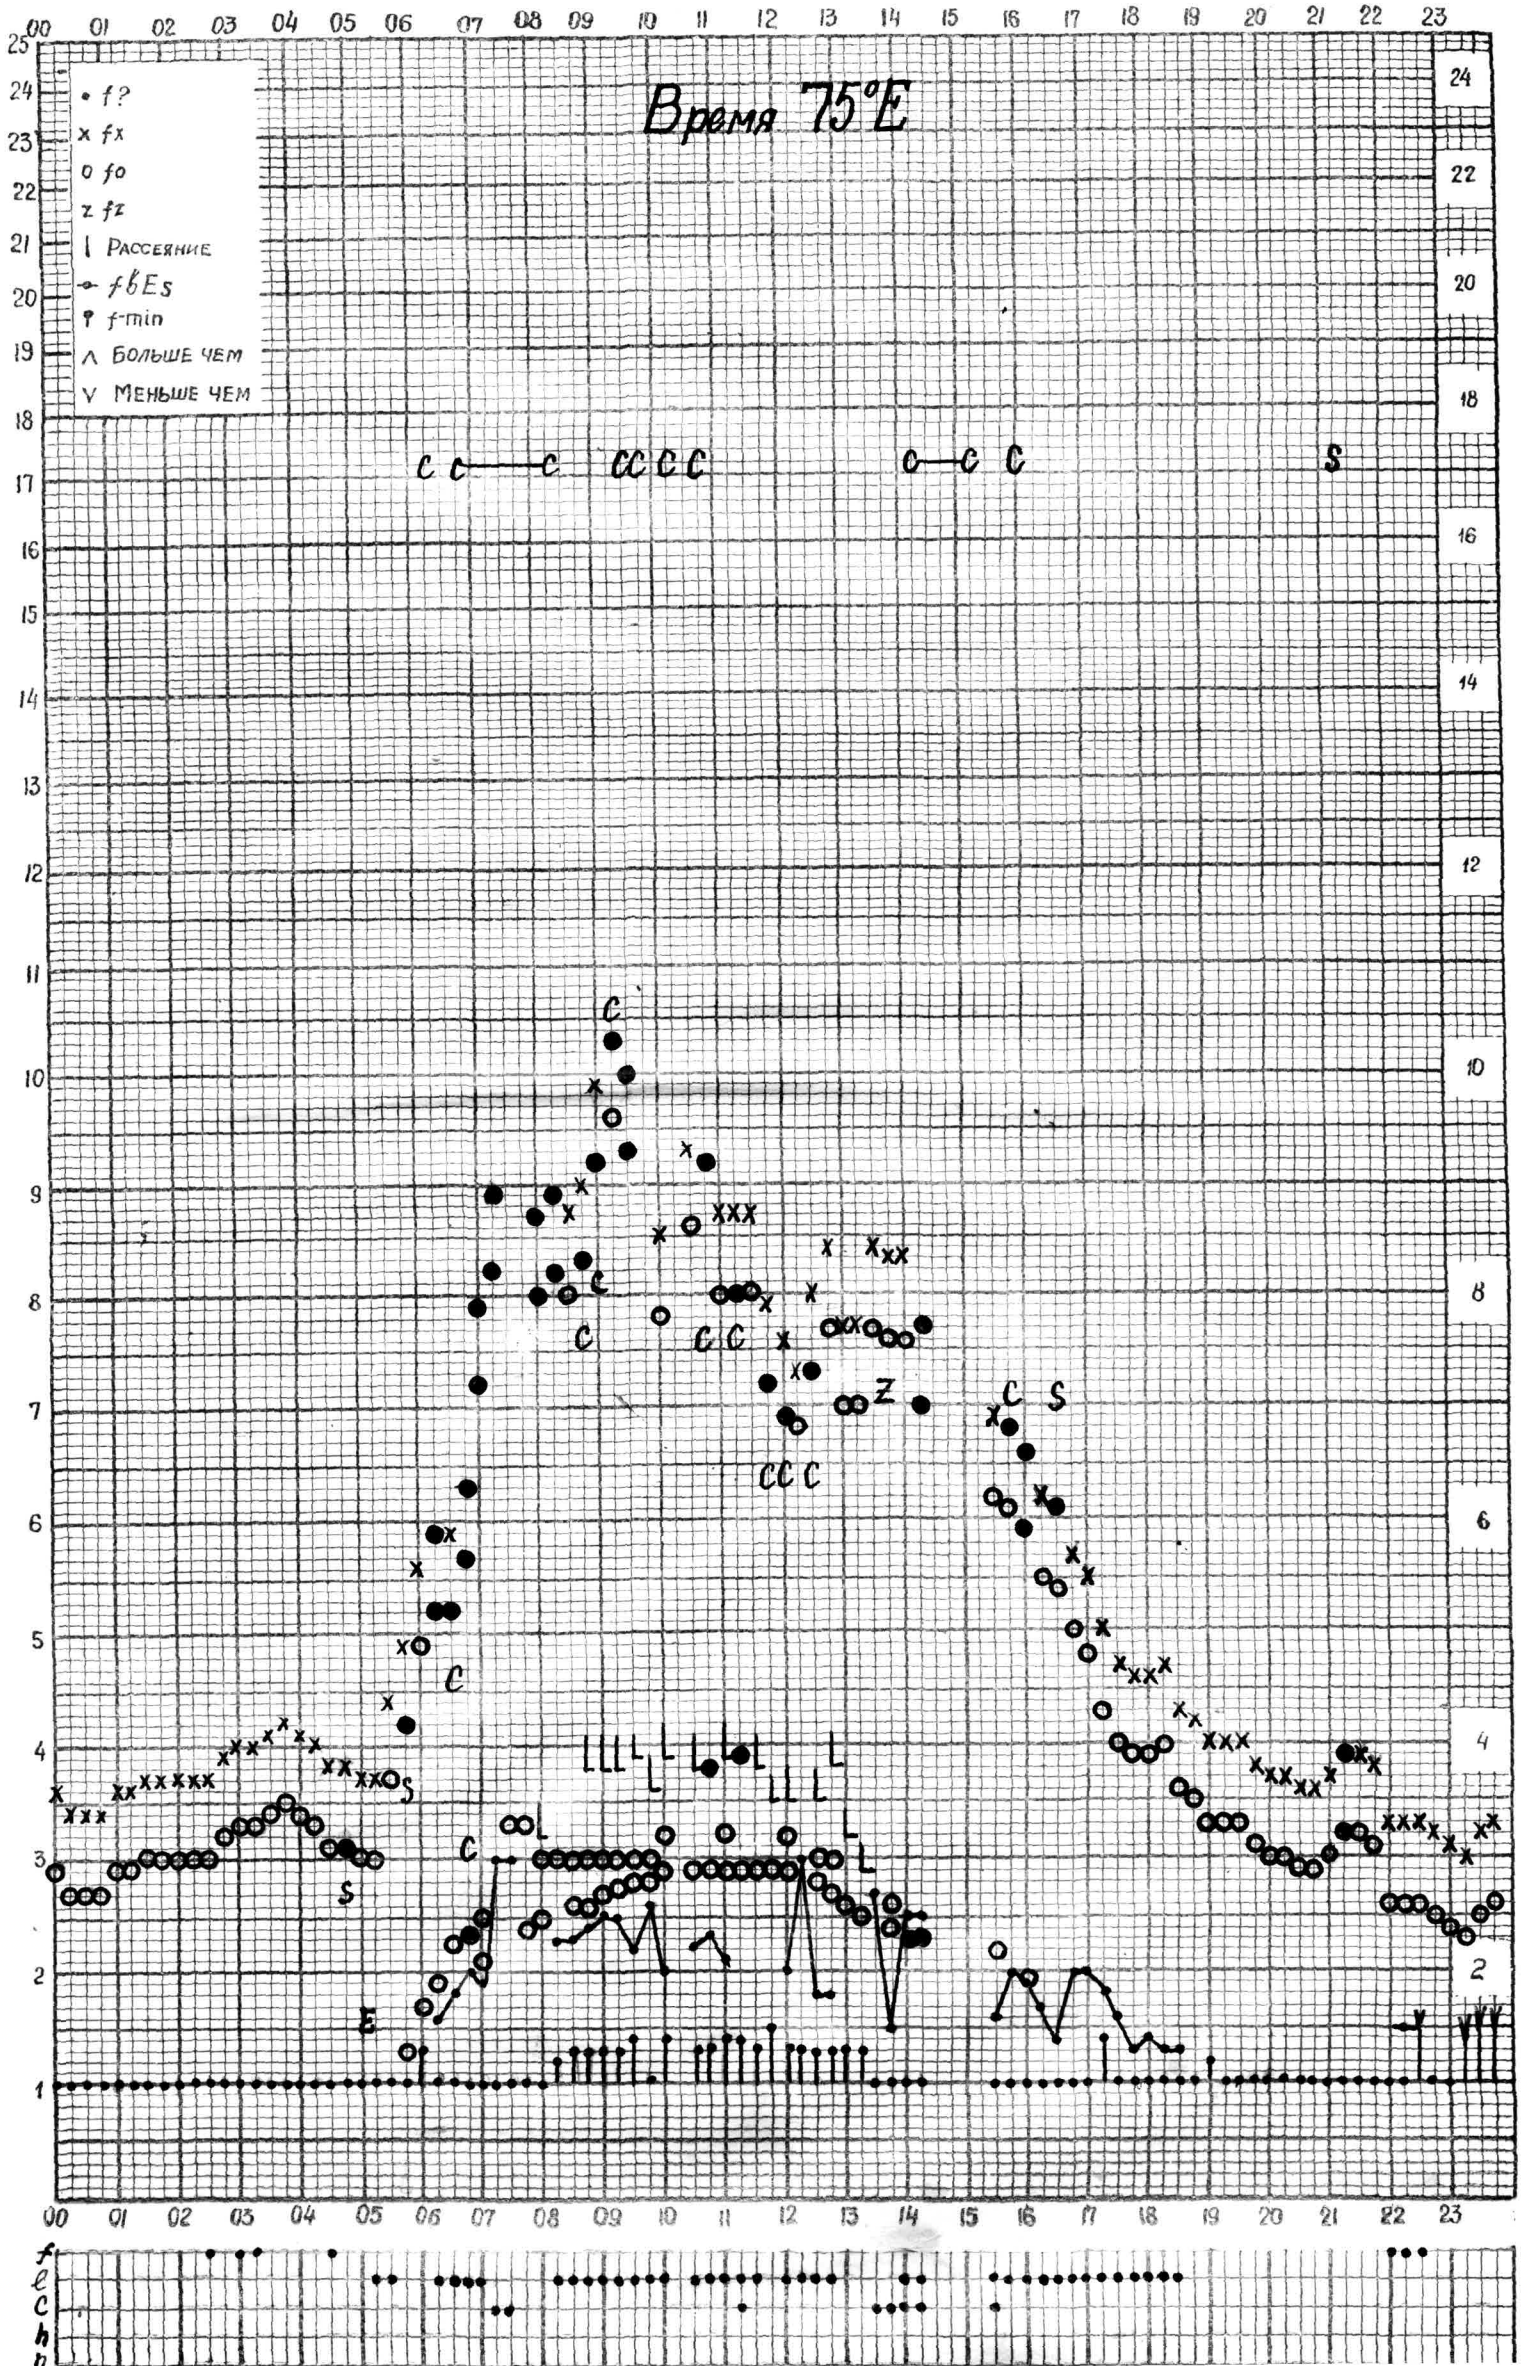

МЕЖДУНАРОДНЫЙ ГЕОФИЗИЧЕСКИЙ ГОД

станция *Алма-Ата* f-график ионосферных данных дата *20 ноября 1961г.*

Кем отсчитано *Молюстовой*

МЕЖДУНАРОДНЫЙ ГЕОФИЗИЧЕСКИЙ ГОД

станция **Алма-Ата** f-график ионосферных данных дата **21 ноября 1962.**