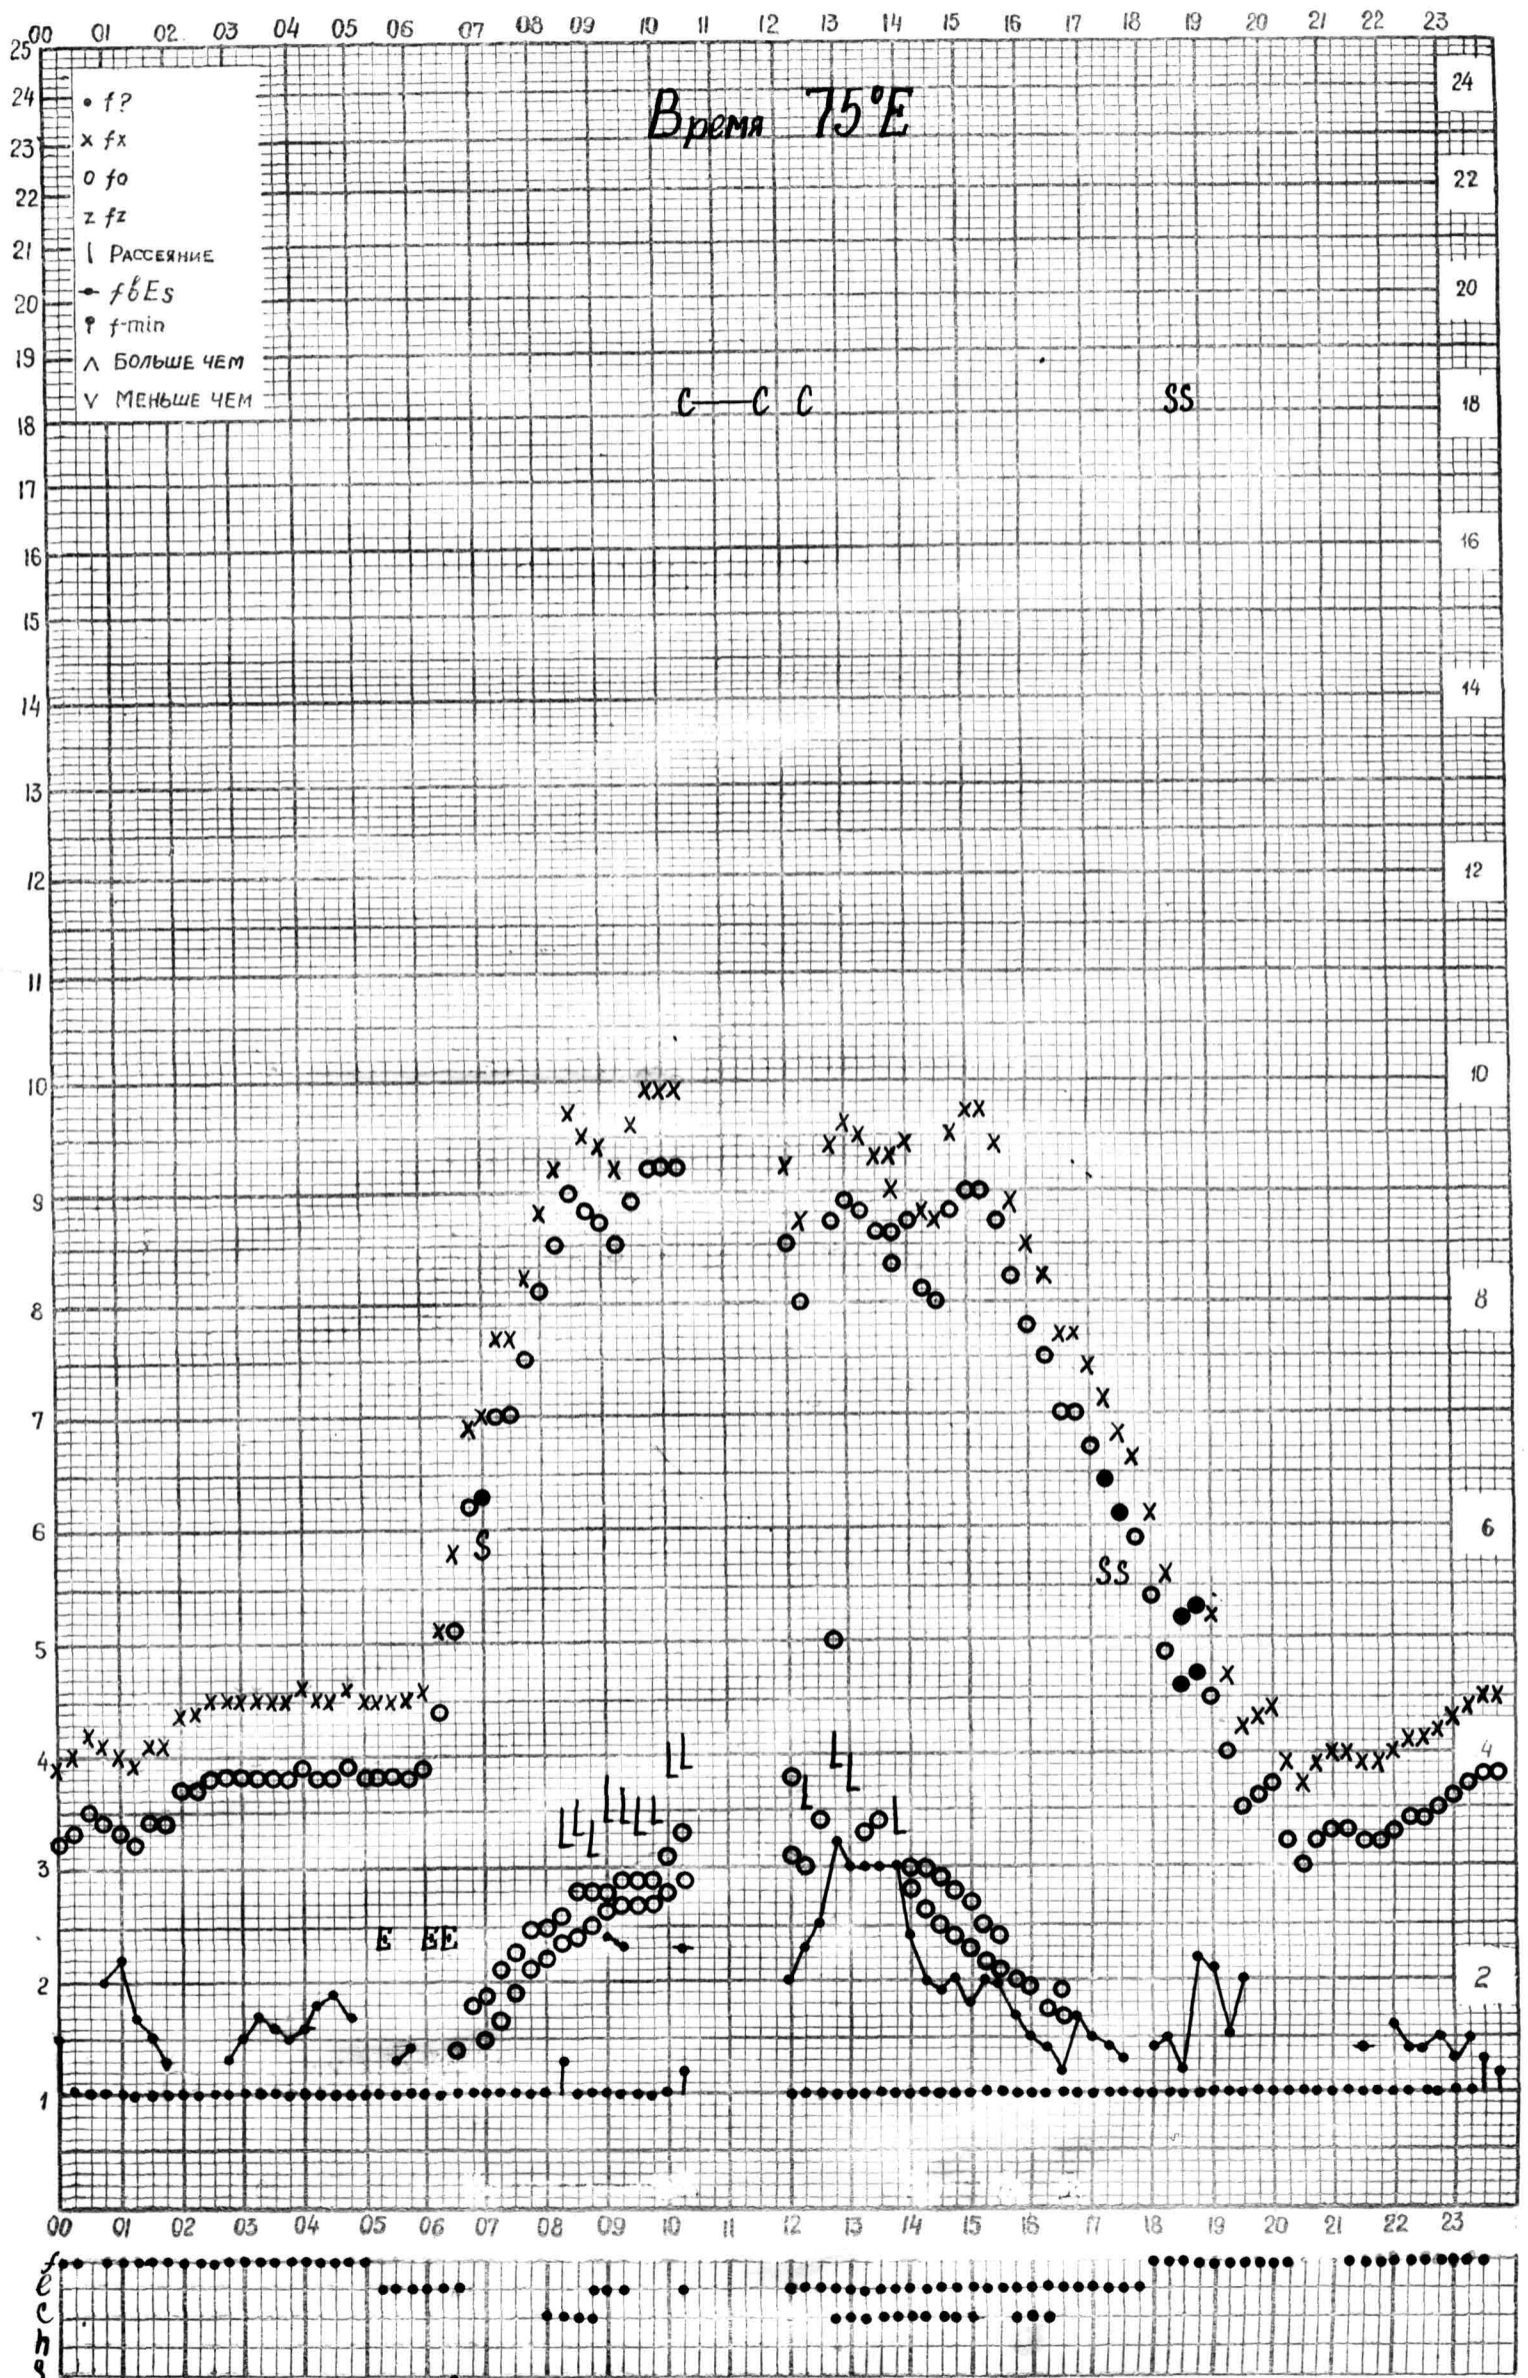

МЕЖДУНАРОДНЫЙ ГЕОФИЗИЧЕСКИЙ ГОД

станция *Алма-Ата* f-график ионосферных данных дата *5 ноября 1961г.*

Кем отсчитано *Логиновым*