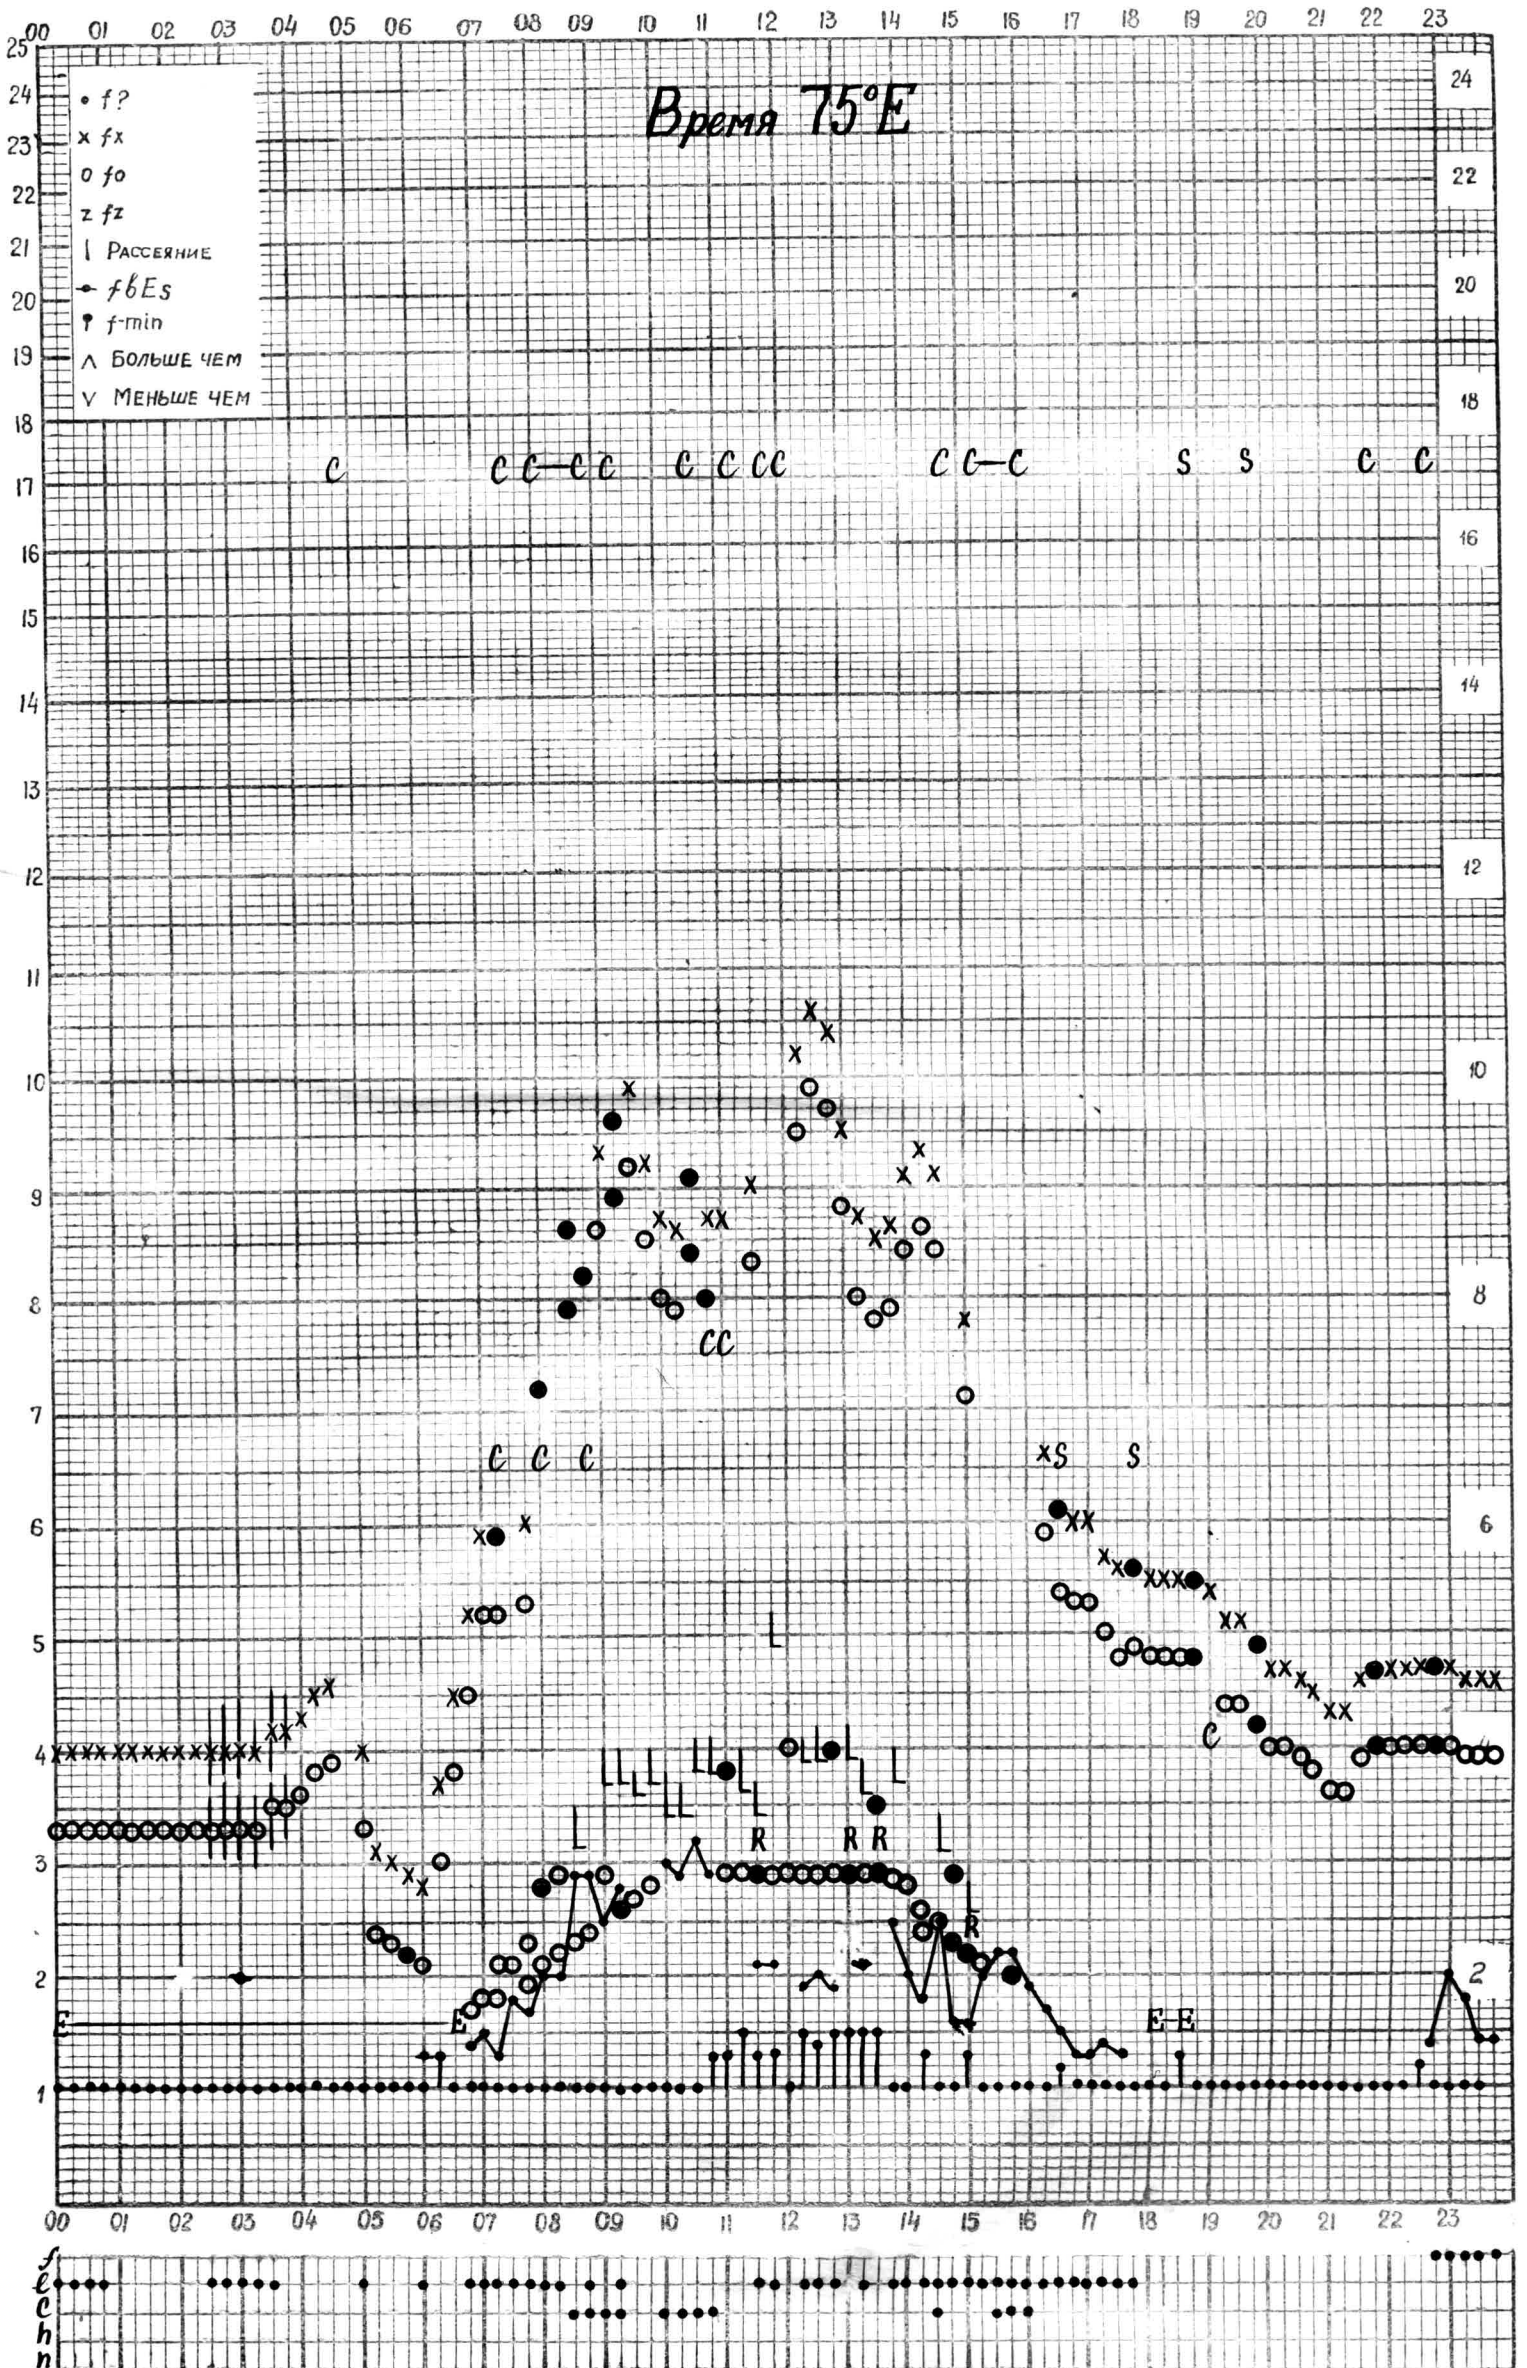

Кем отсчитано *Молостовой*

станция *Алма-Ата* f-график ионосферных данных дата *18 ноября 1961г.*

МЕЖДУНАРОДНЫЙ ГЕОФИЗИЧЕСКИЙ ГОД

станция *Алма-Ата* f-график ионосферных данных дата *19 ноября 1962*

Кем отсчитано *Молостовой*