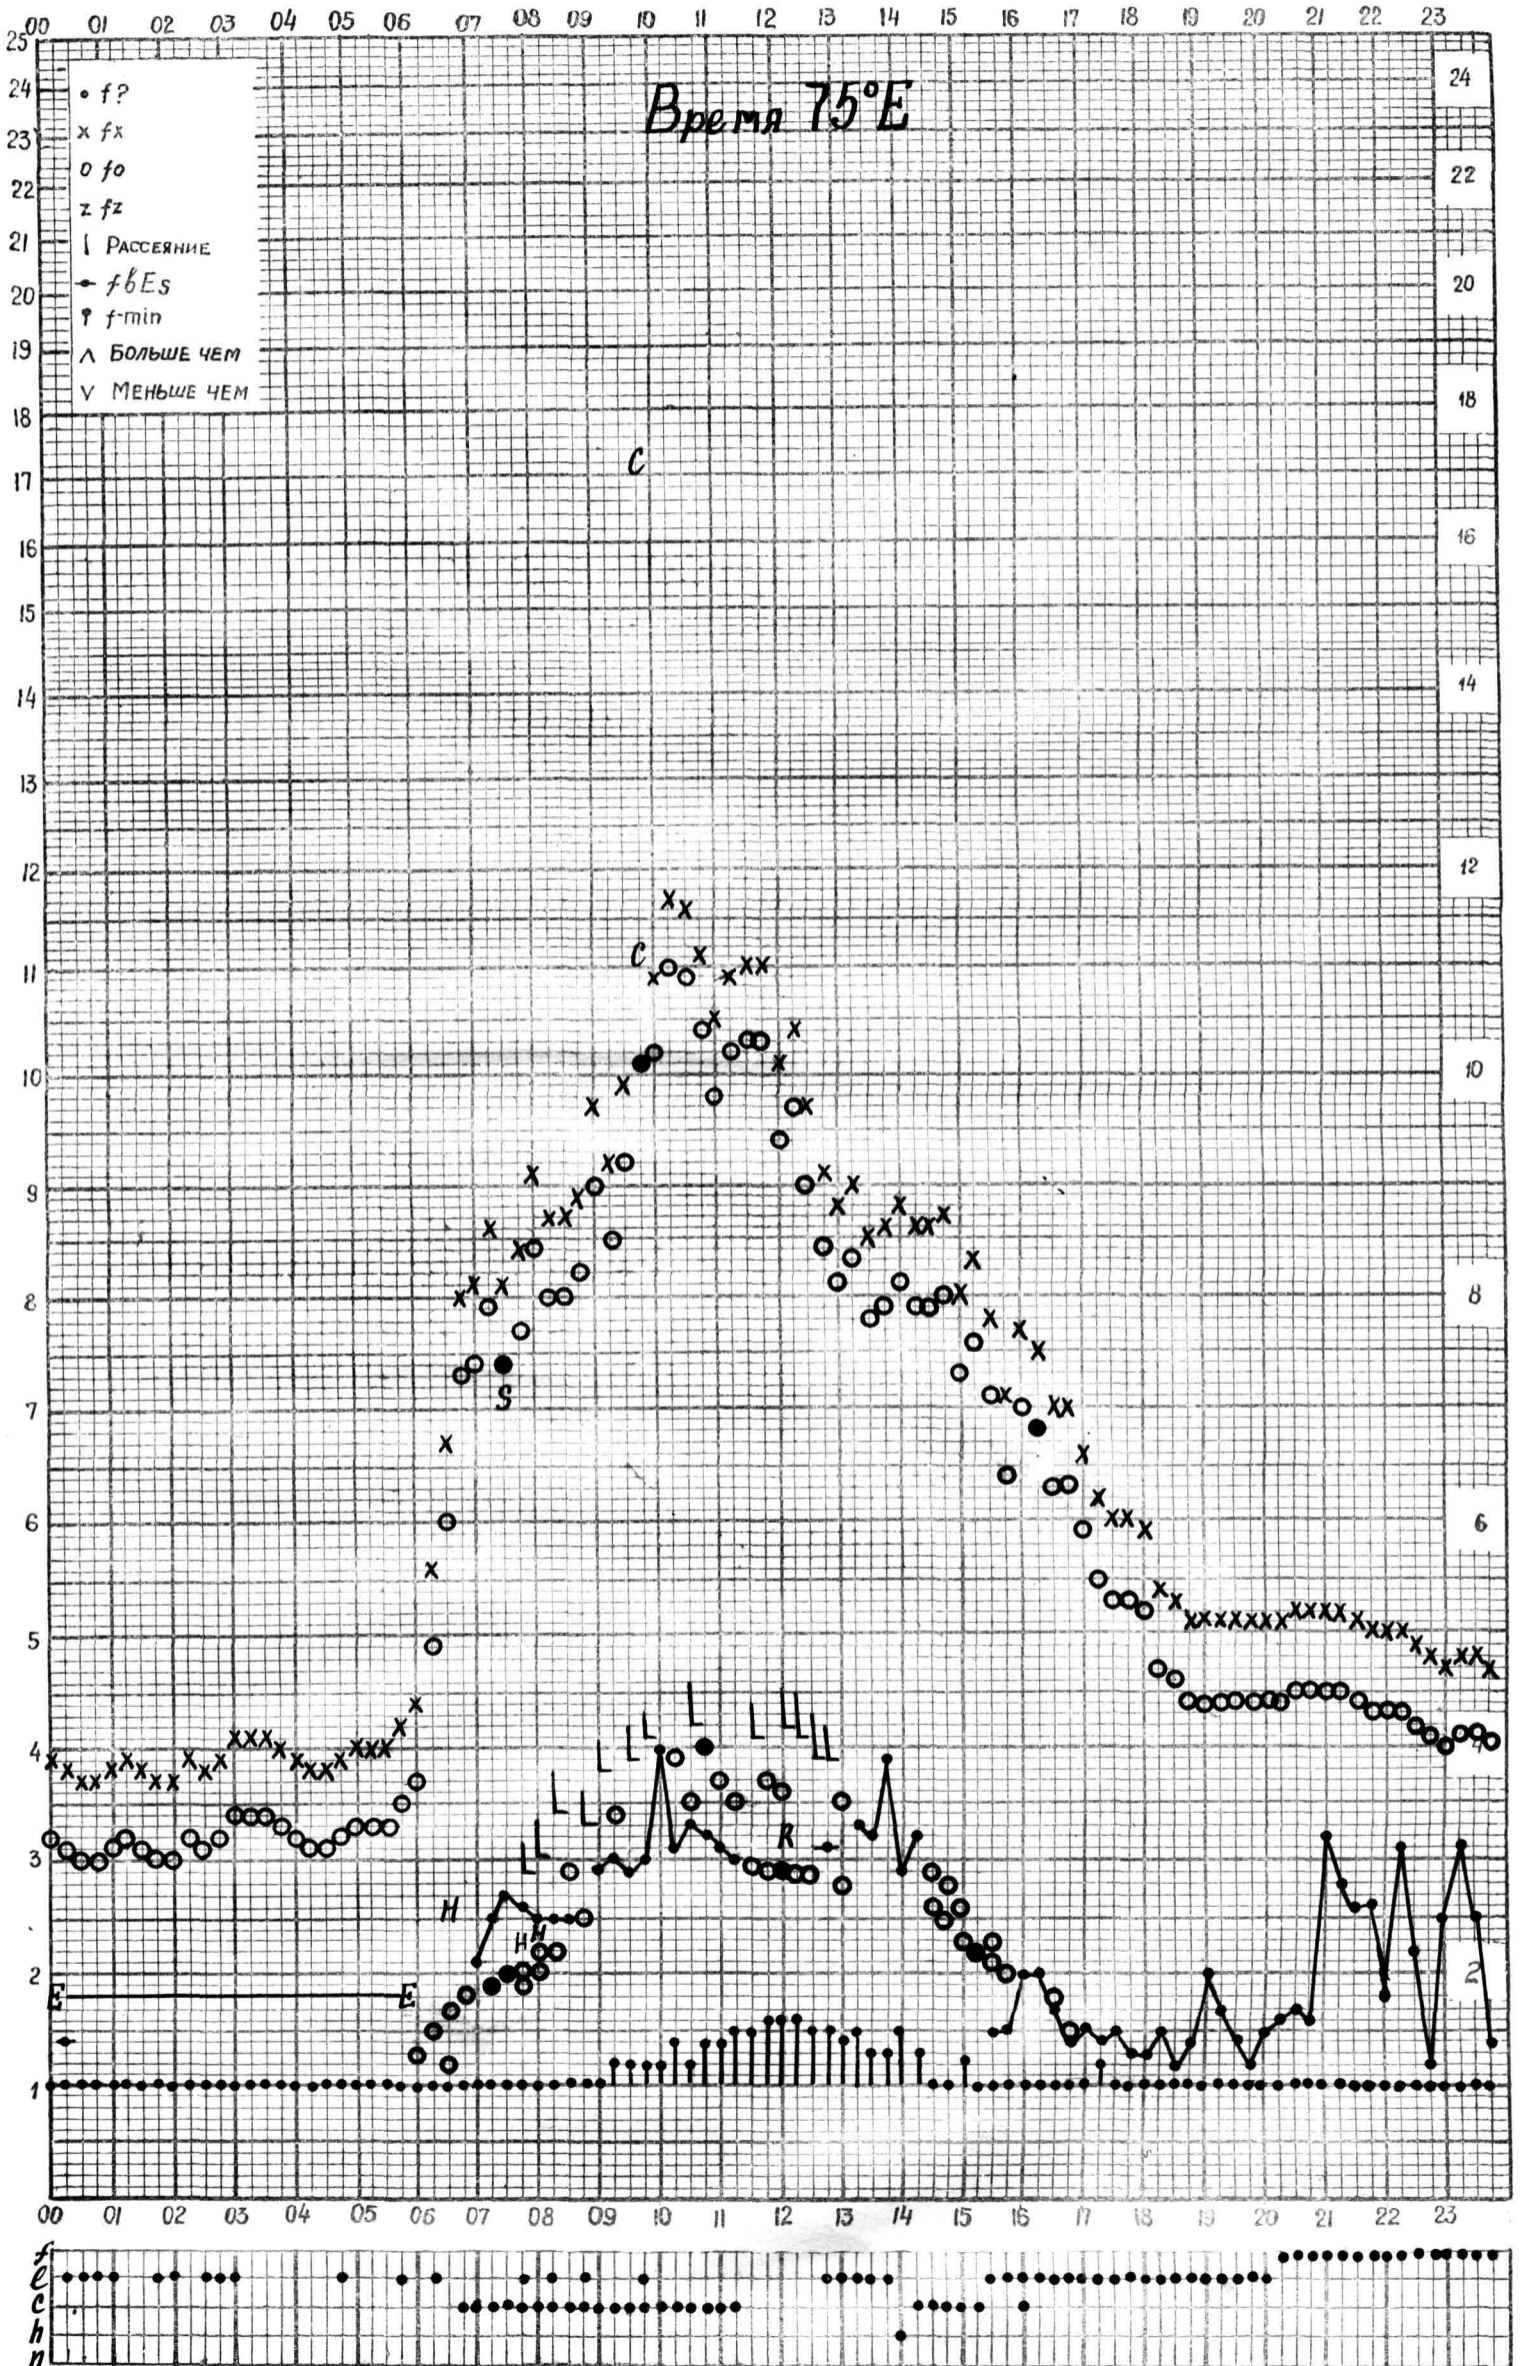

МЕЖДУНАРОДНЫЙ ГЕОФИЗИЧЕСКИЙ ГОД

станция *Дам-Ата* f-график ионосферных данных дата *7 ноября 1961 г.*

Кем отсчитано *Комаровой*

МЕЖДУНАРОДНЫЙ ГЕОФИЗИЧЕСКИЙ ГОД

станция *Алма-Ата* - график ионосферных данных дата *8 ноября 1961*