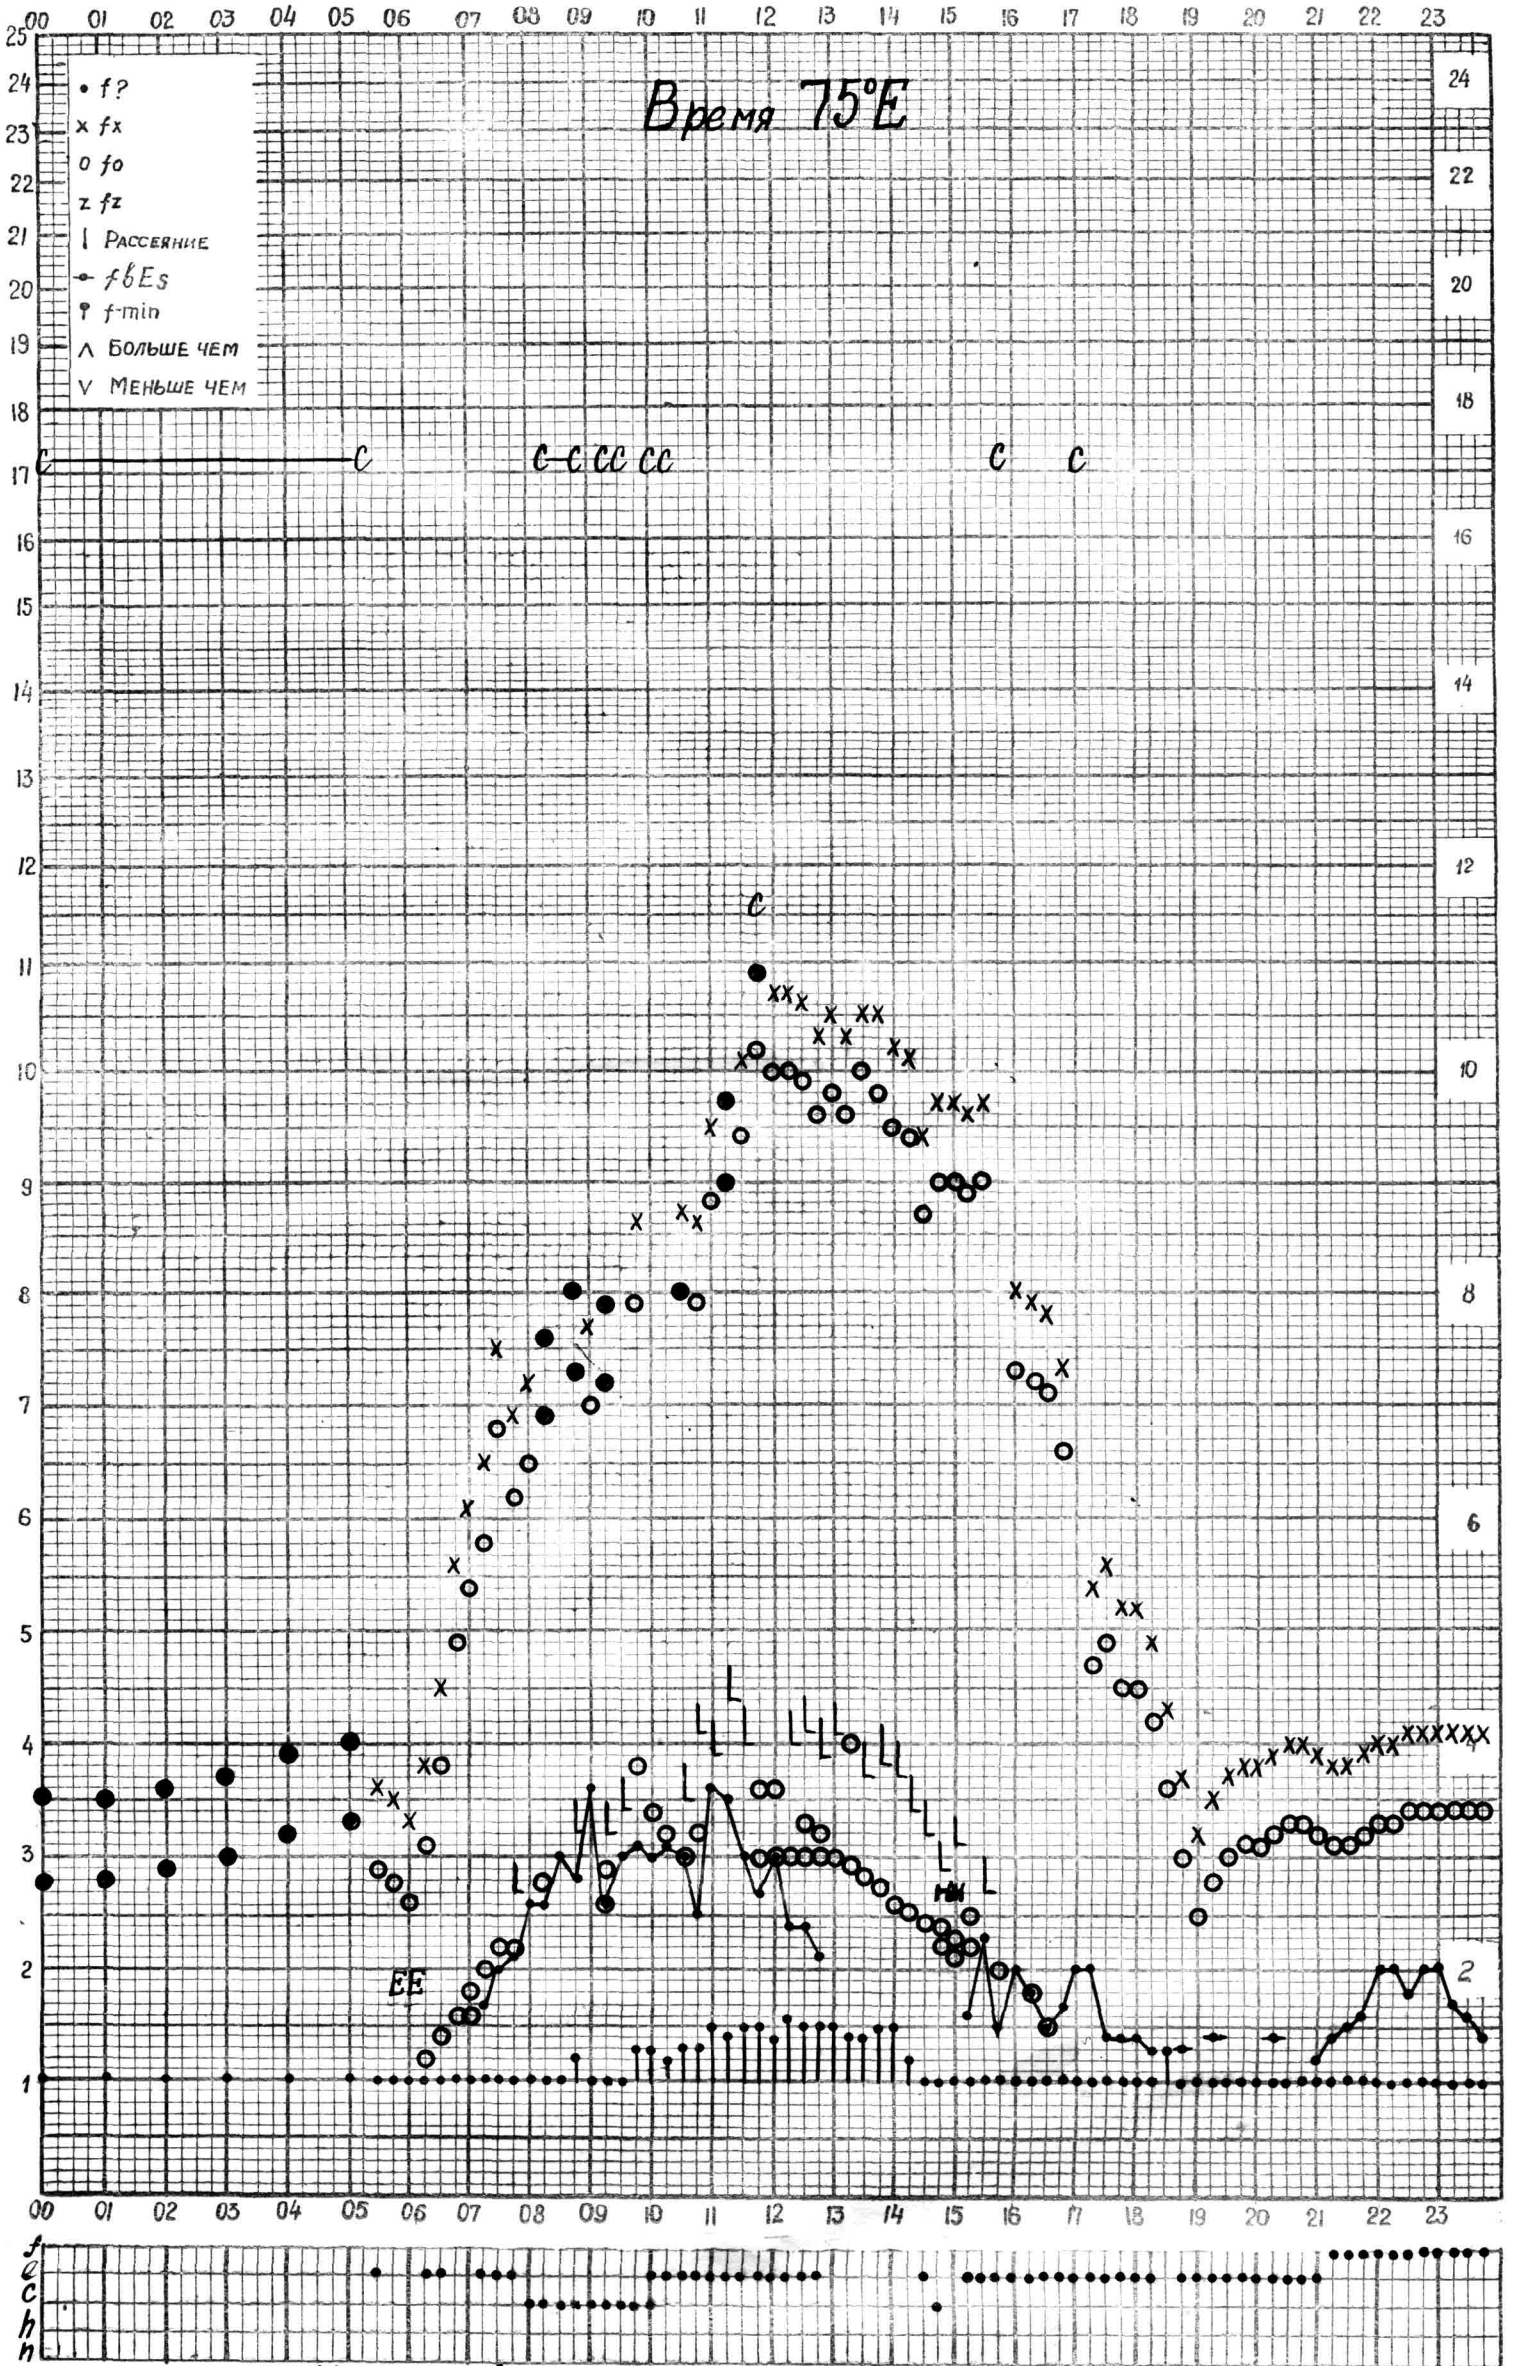

МЕЖДУНАРОДНЫЙ ГЕОФИЗИЧЕСКИЙ ГОД

станция *Алма-Ата* f-график ионосферных данных дата *14 ноября 1961г.*