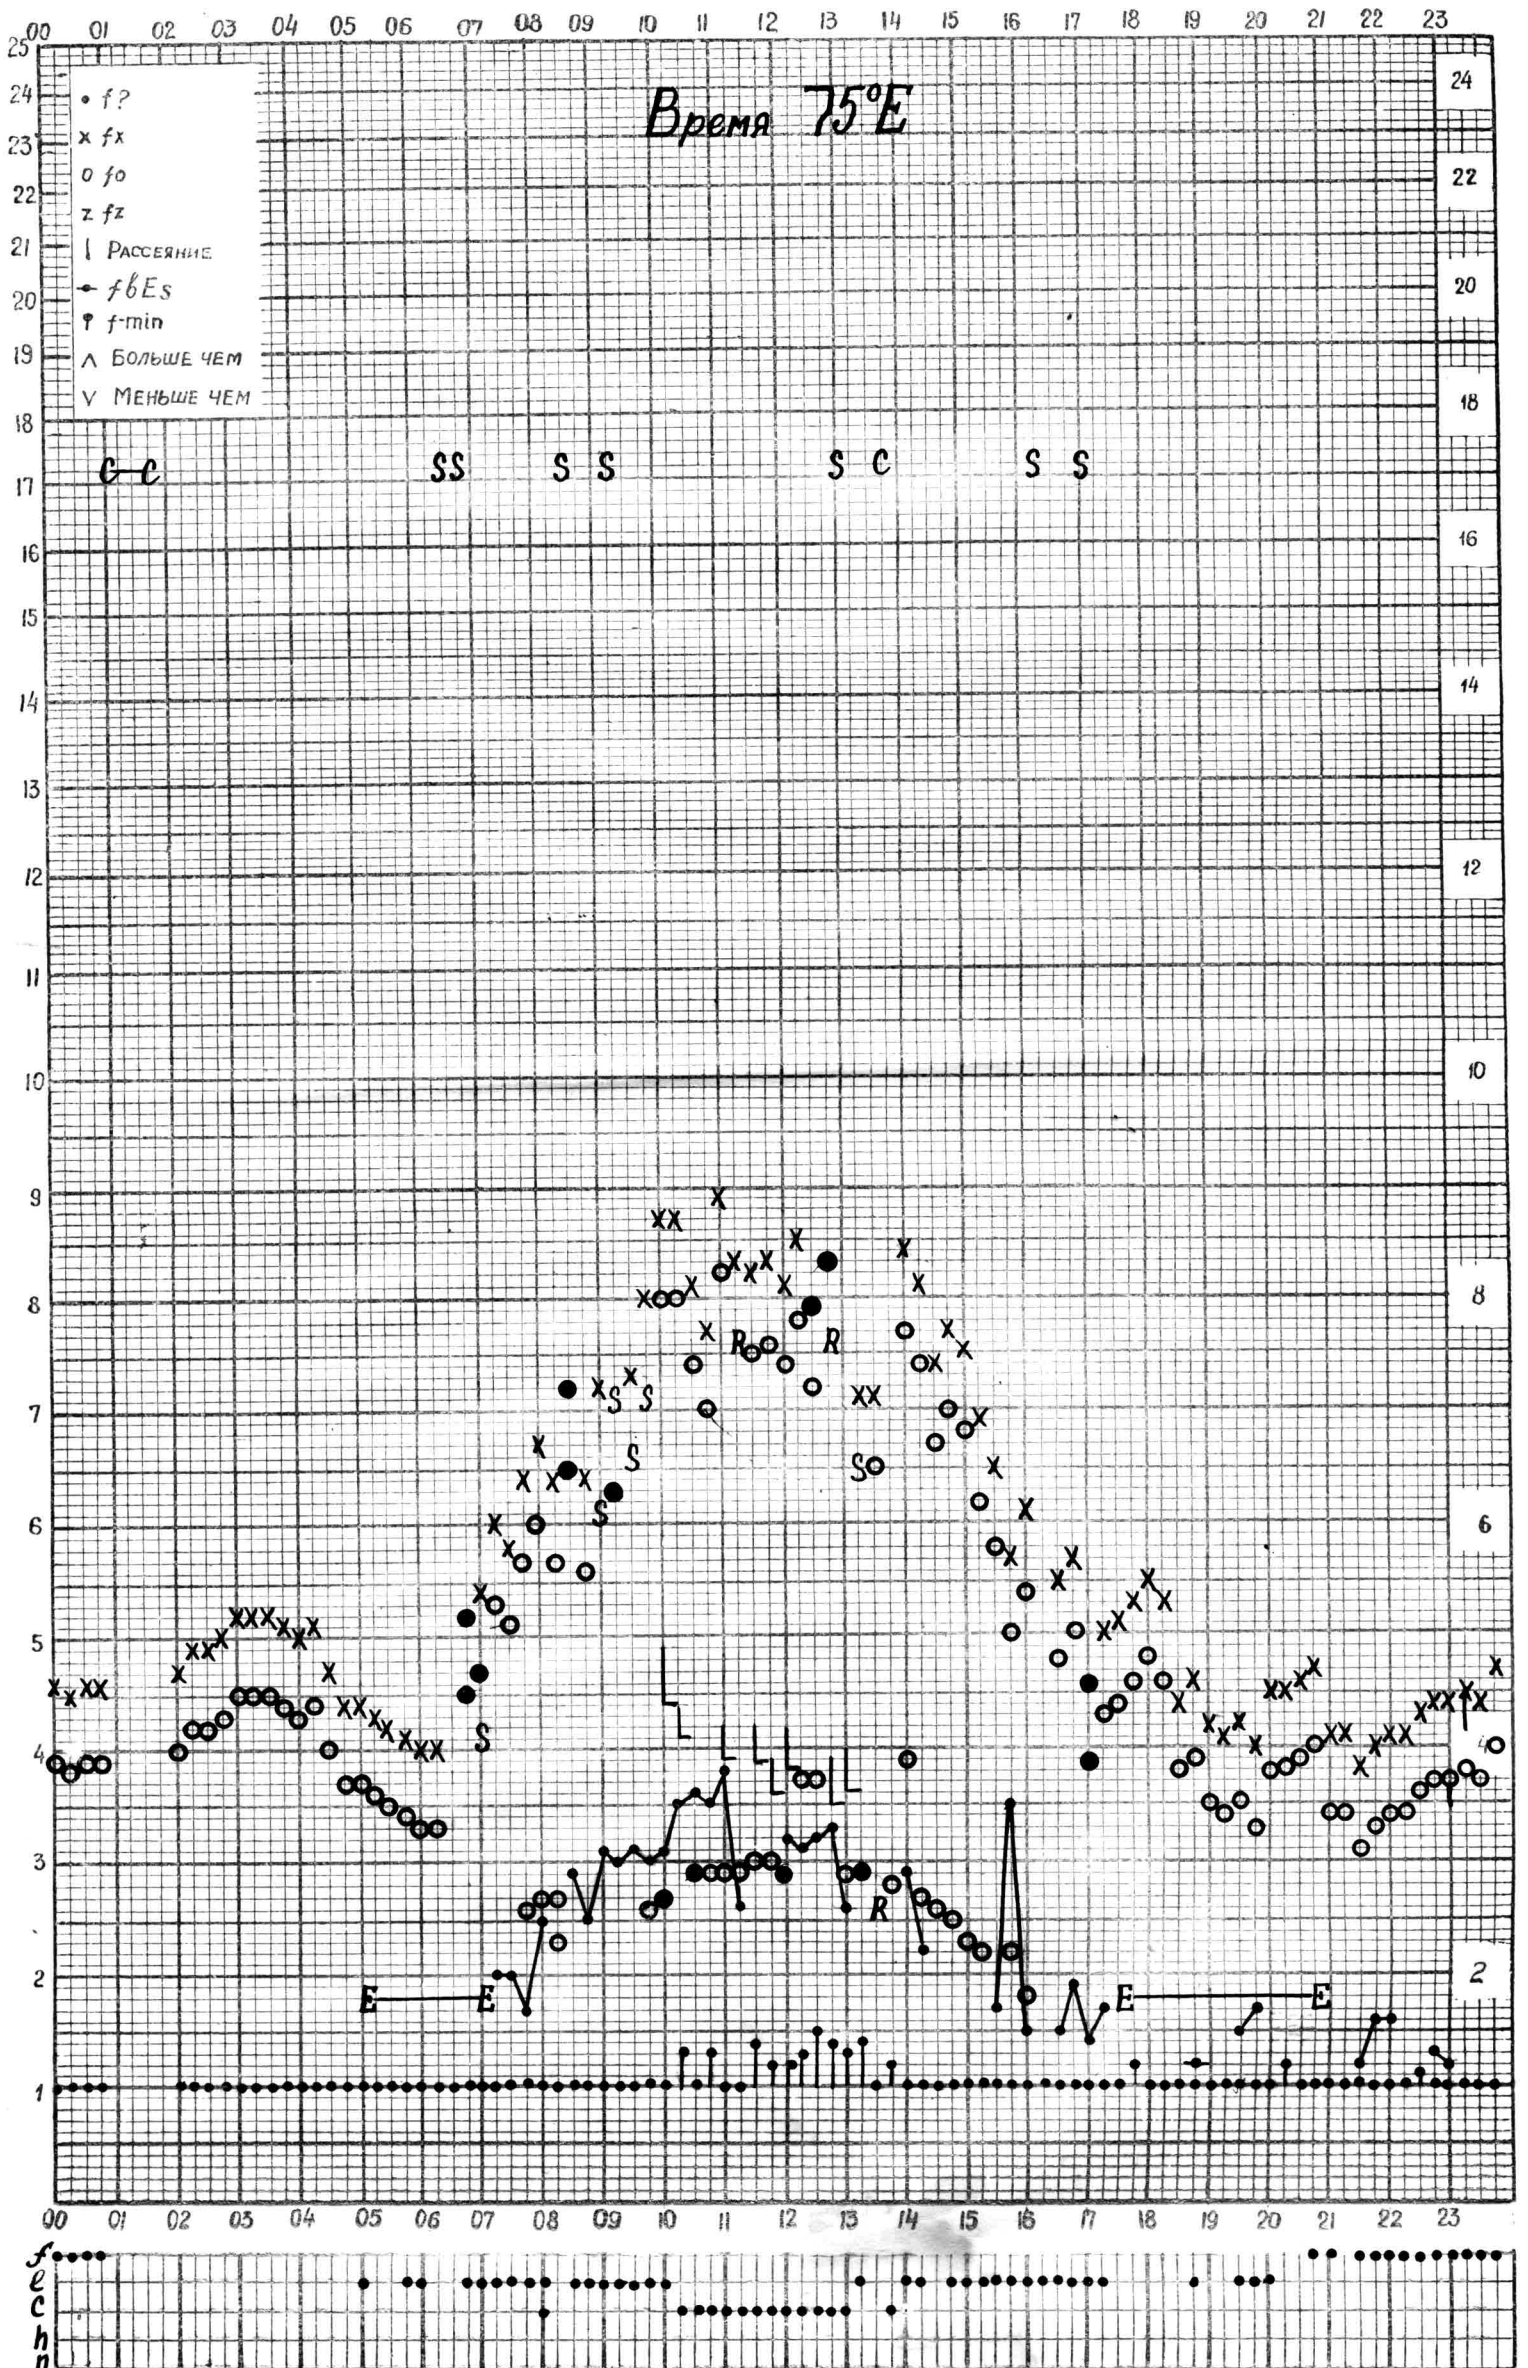

МЕЖДУНАРОДНЫЙ ГЕОФИЗИЧЕСКИЙ ГОД

станция *Алма-Ата* f-график ионосферных данных дата *22 ноября 1962*

МЕЖДУНАРОДНЫЙ ГЕОФИЗИЧЕСКИЙ ГОЛ

станция *Алма-Атаф* - график ионосферных данных дата *26 ноября 1961г.*