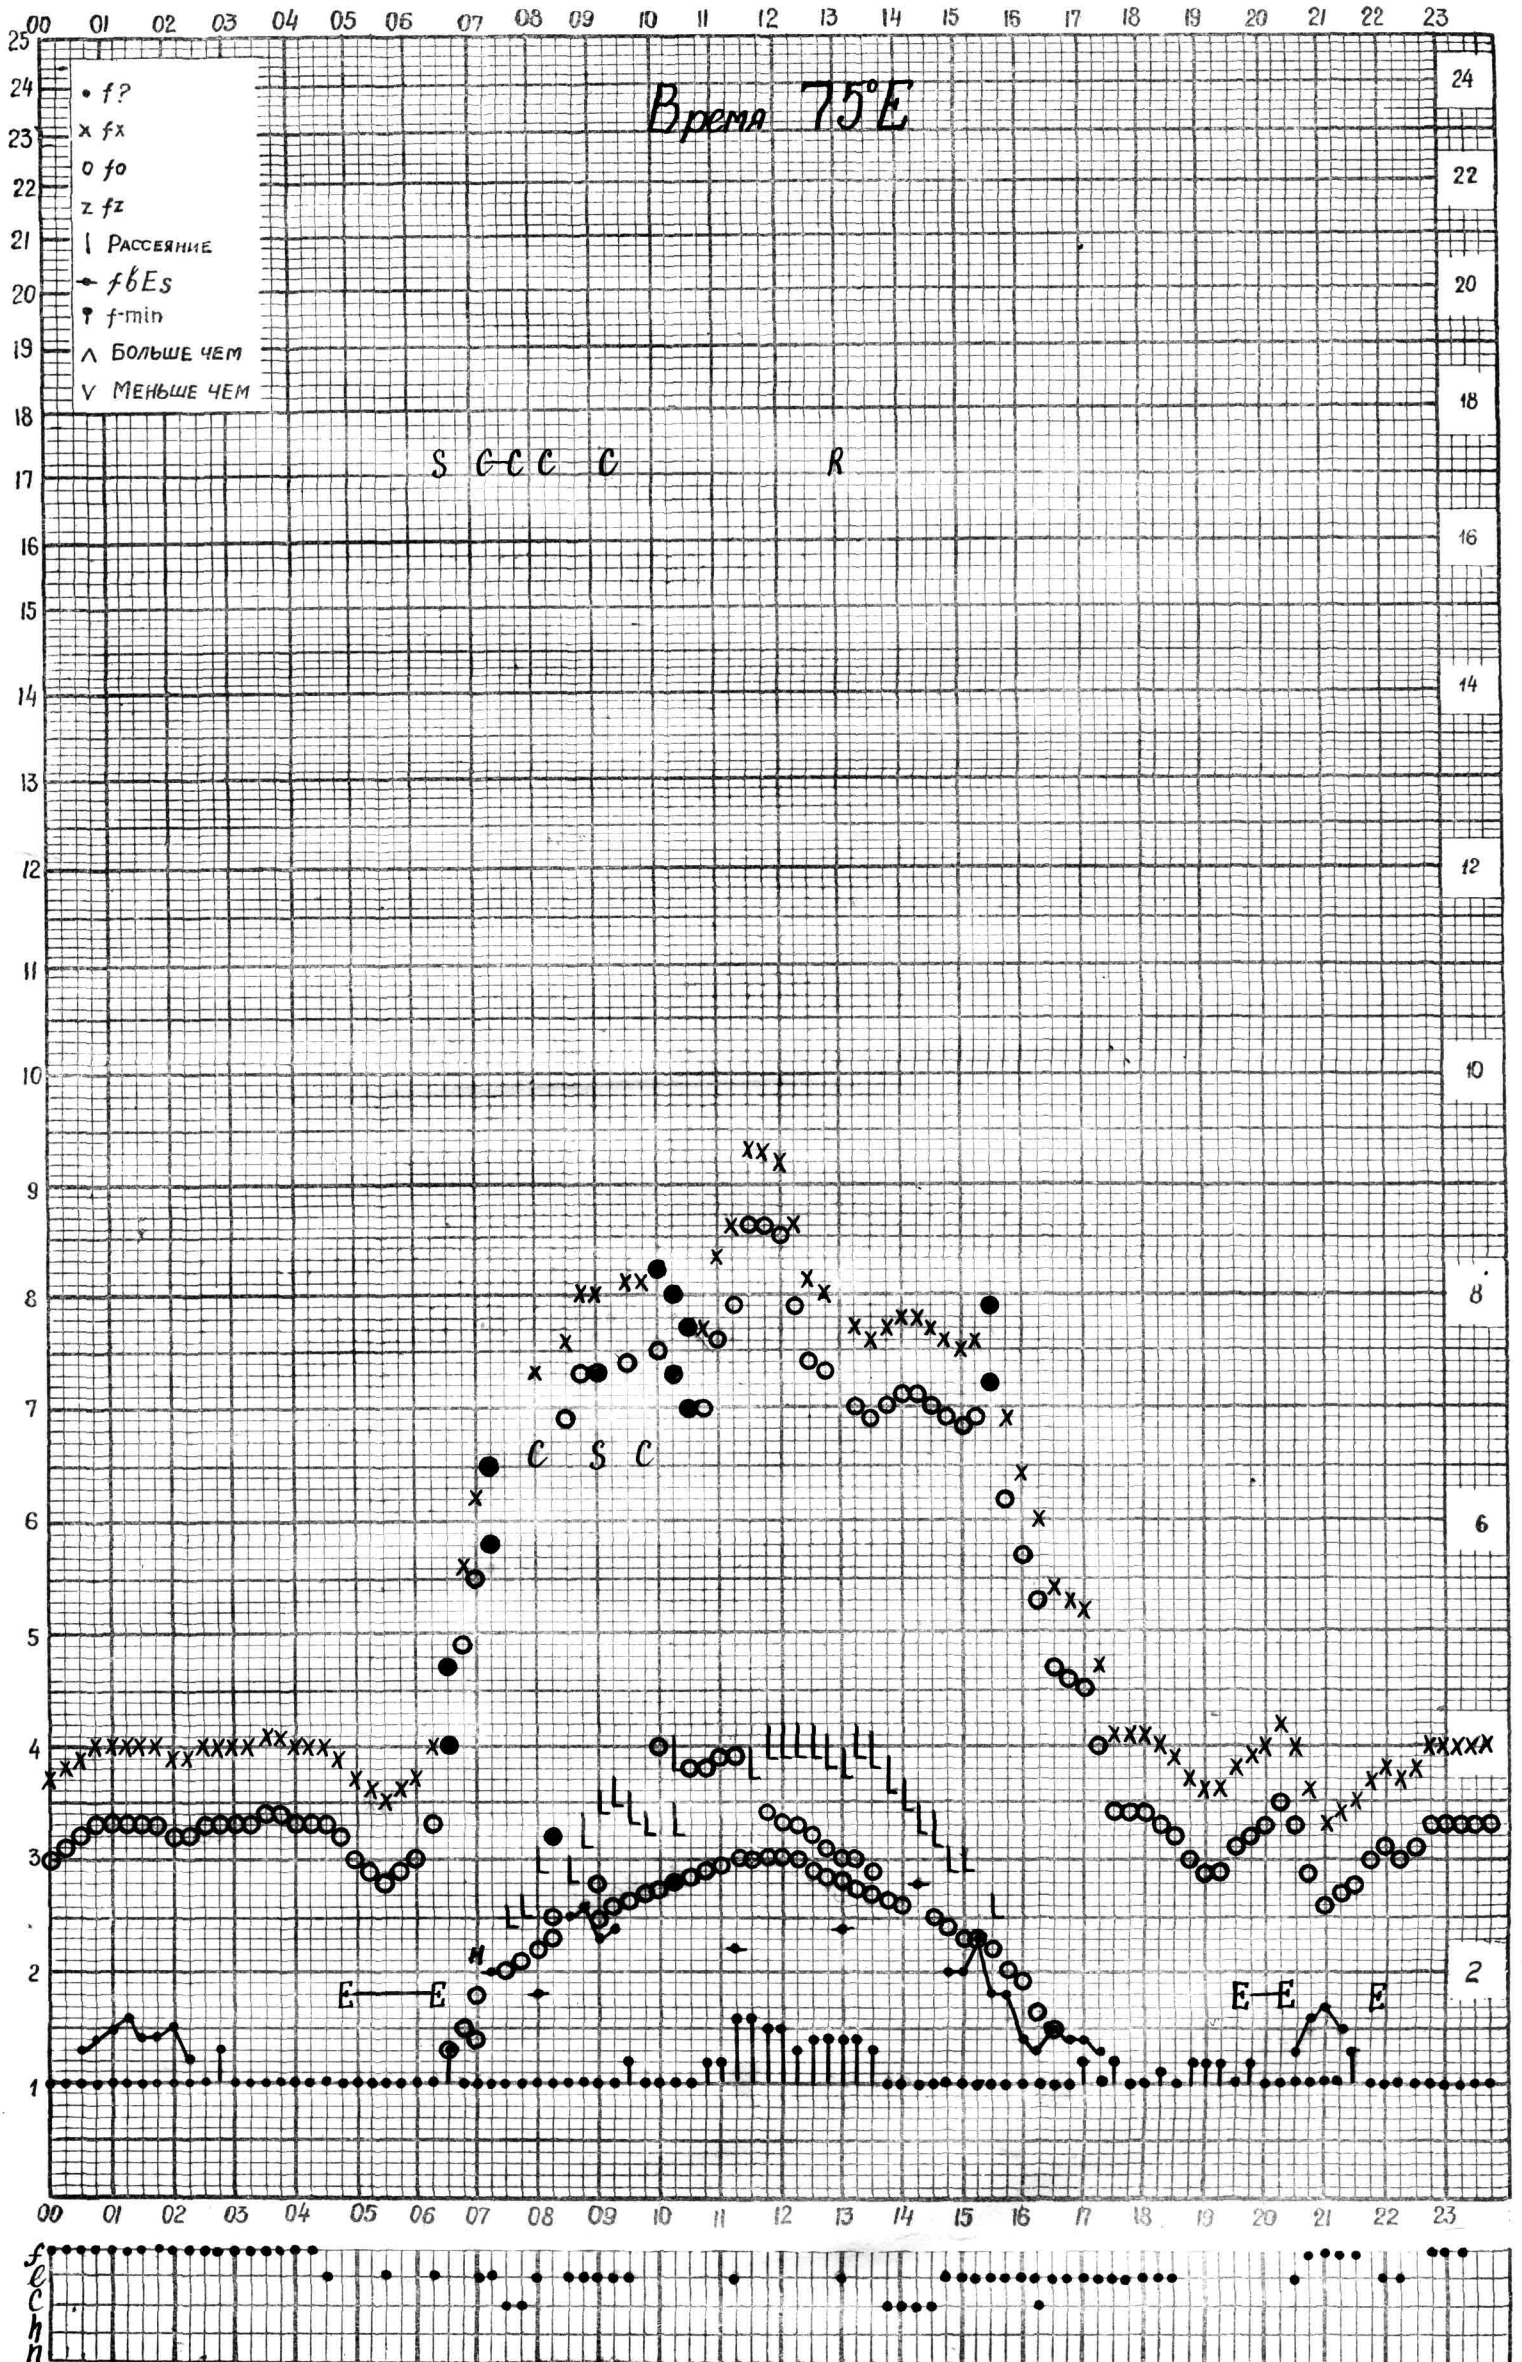

МЕЖДУНАРОДНЫЙ ГЕОФИЗИЧЕСКИЙ ГОД

станция *Алма-Ата* f-график ионосферных данных дата *16 ноября 1961г*

Кем отсчитано *Молостовой*