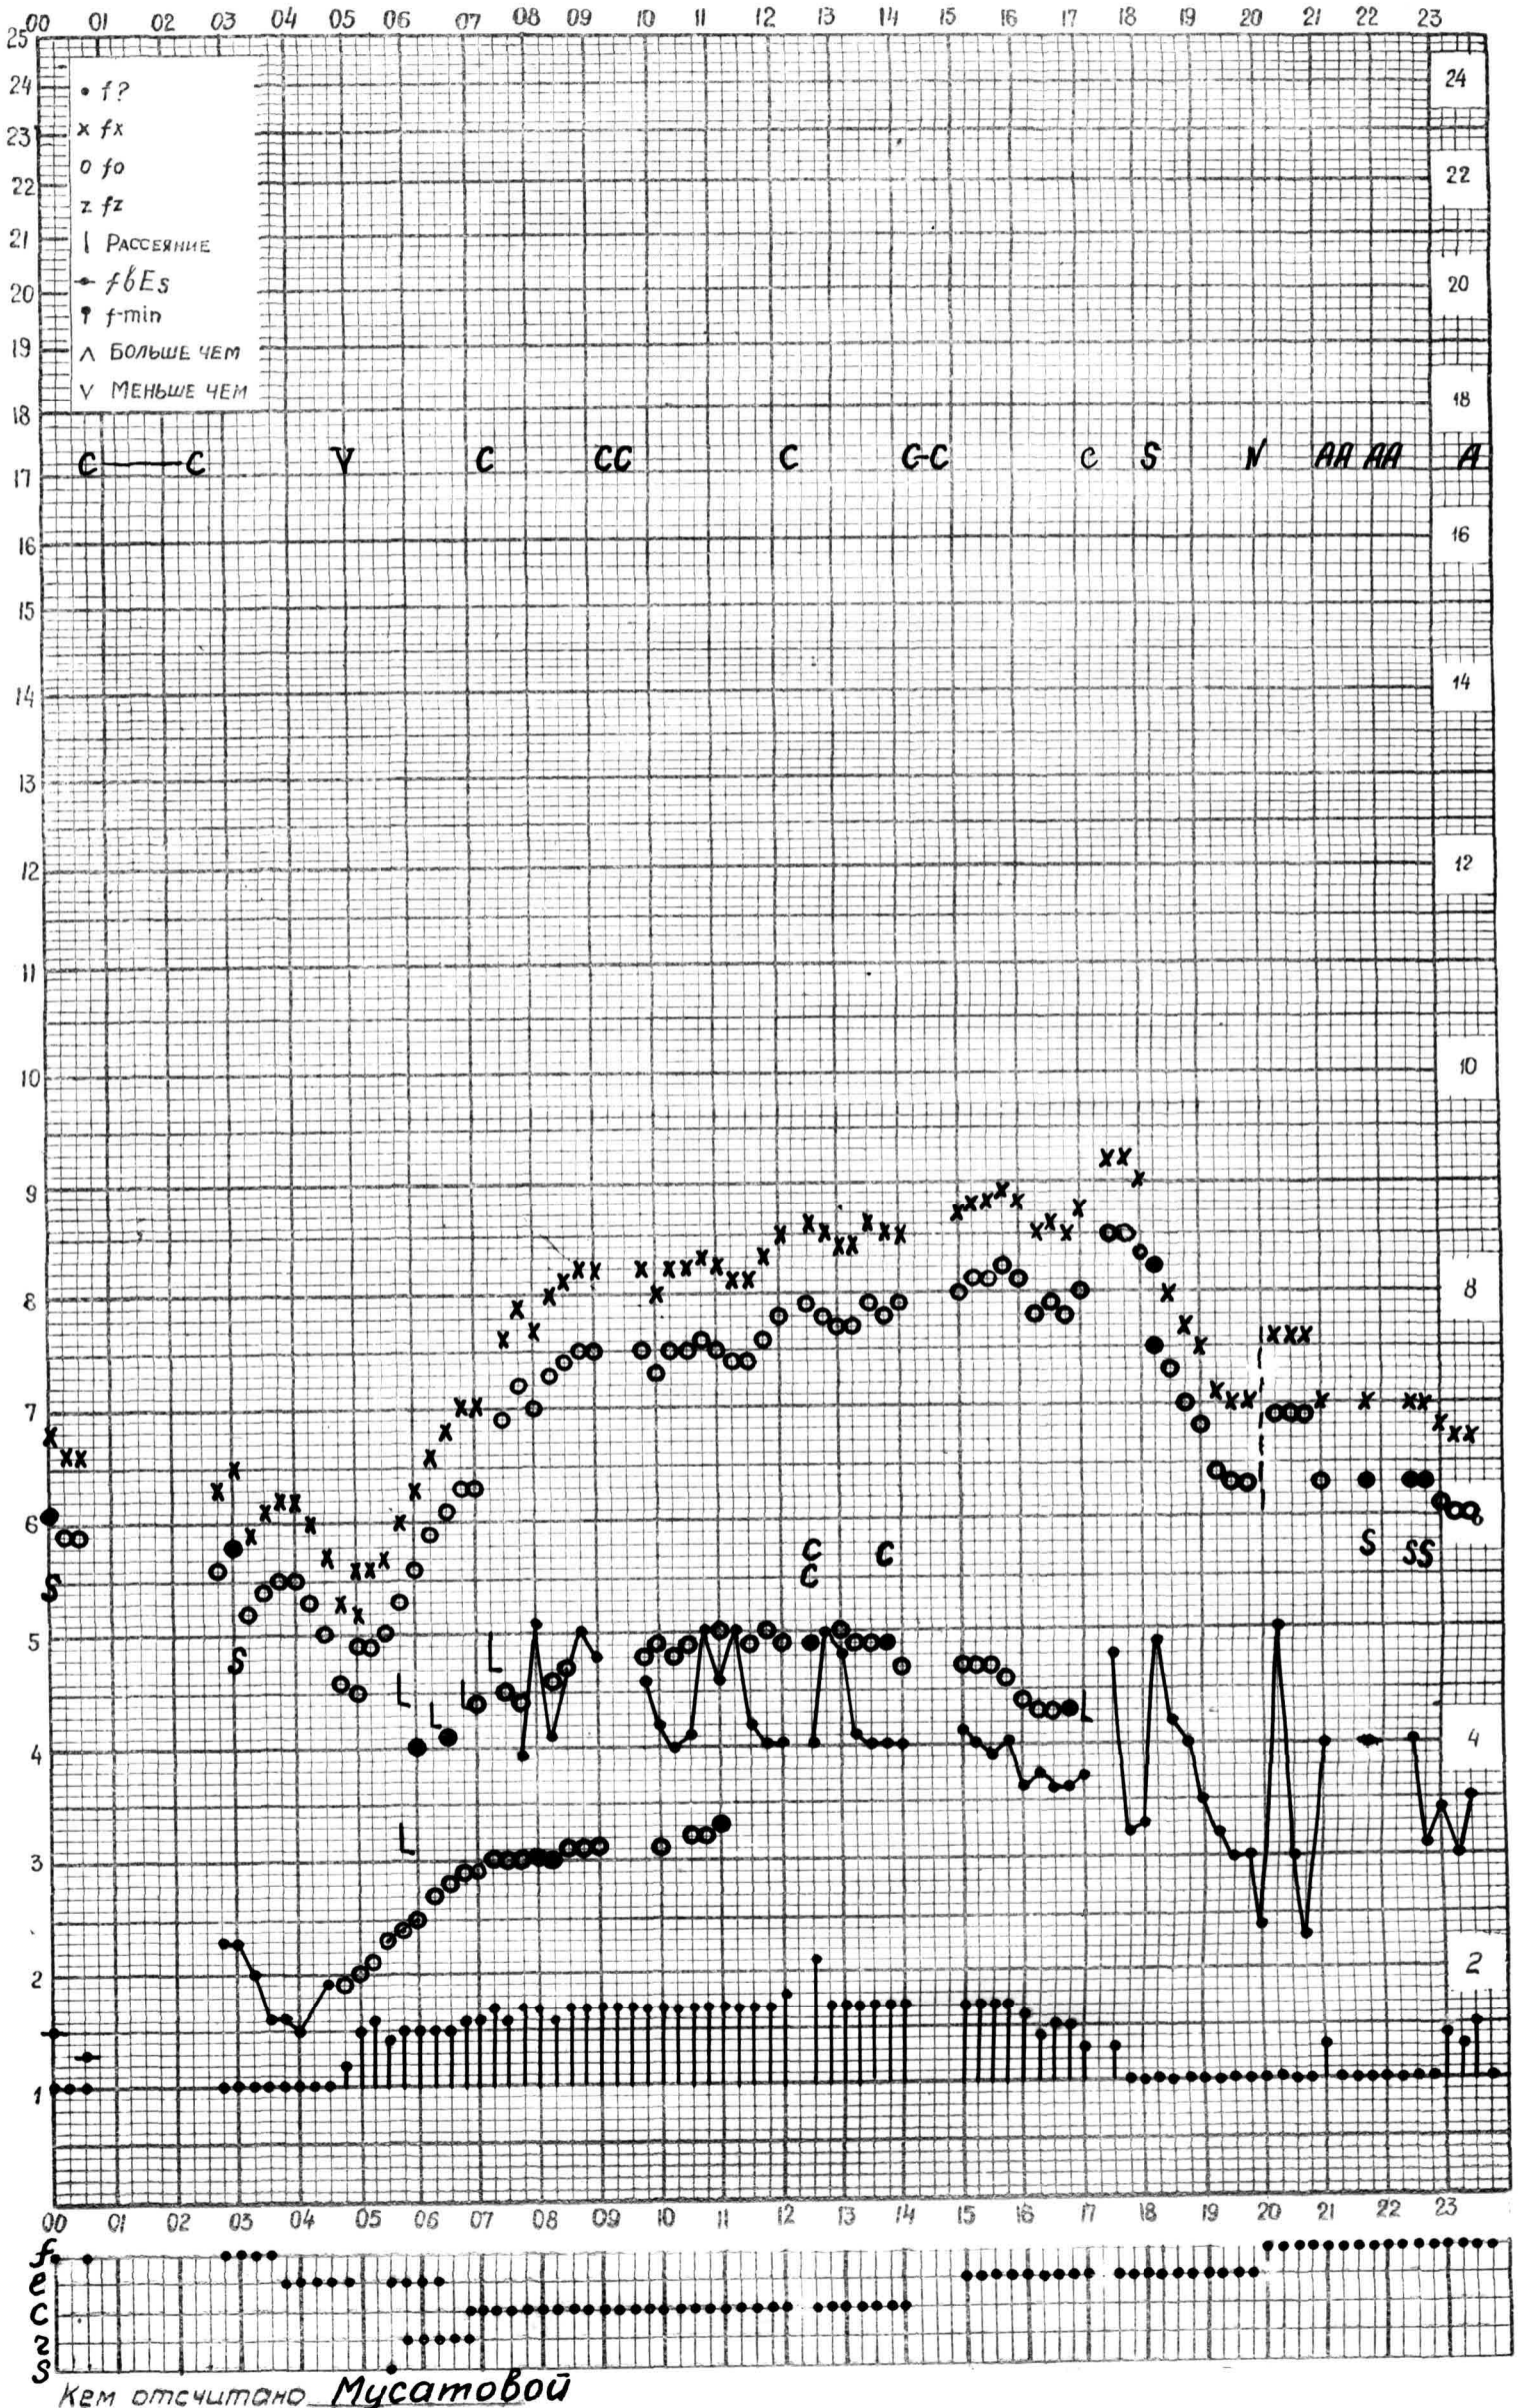

МЕЖДУНАРОДНЫЙ ГЕОФИЗИЧЕСКИЙ ГОД

станция Алма-Ата - график ионосферных данных дата 27 июня 1961г.