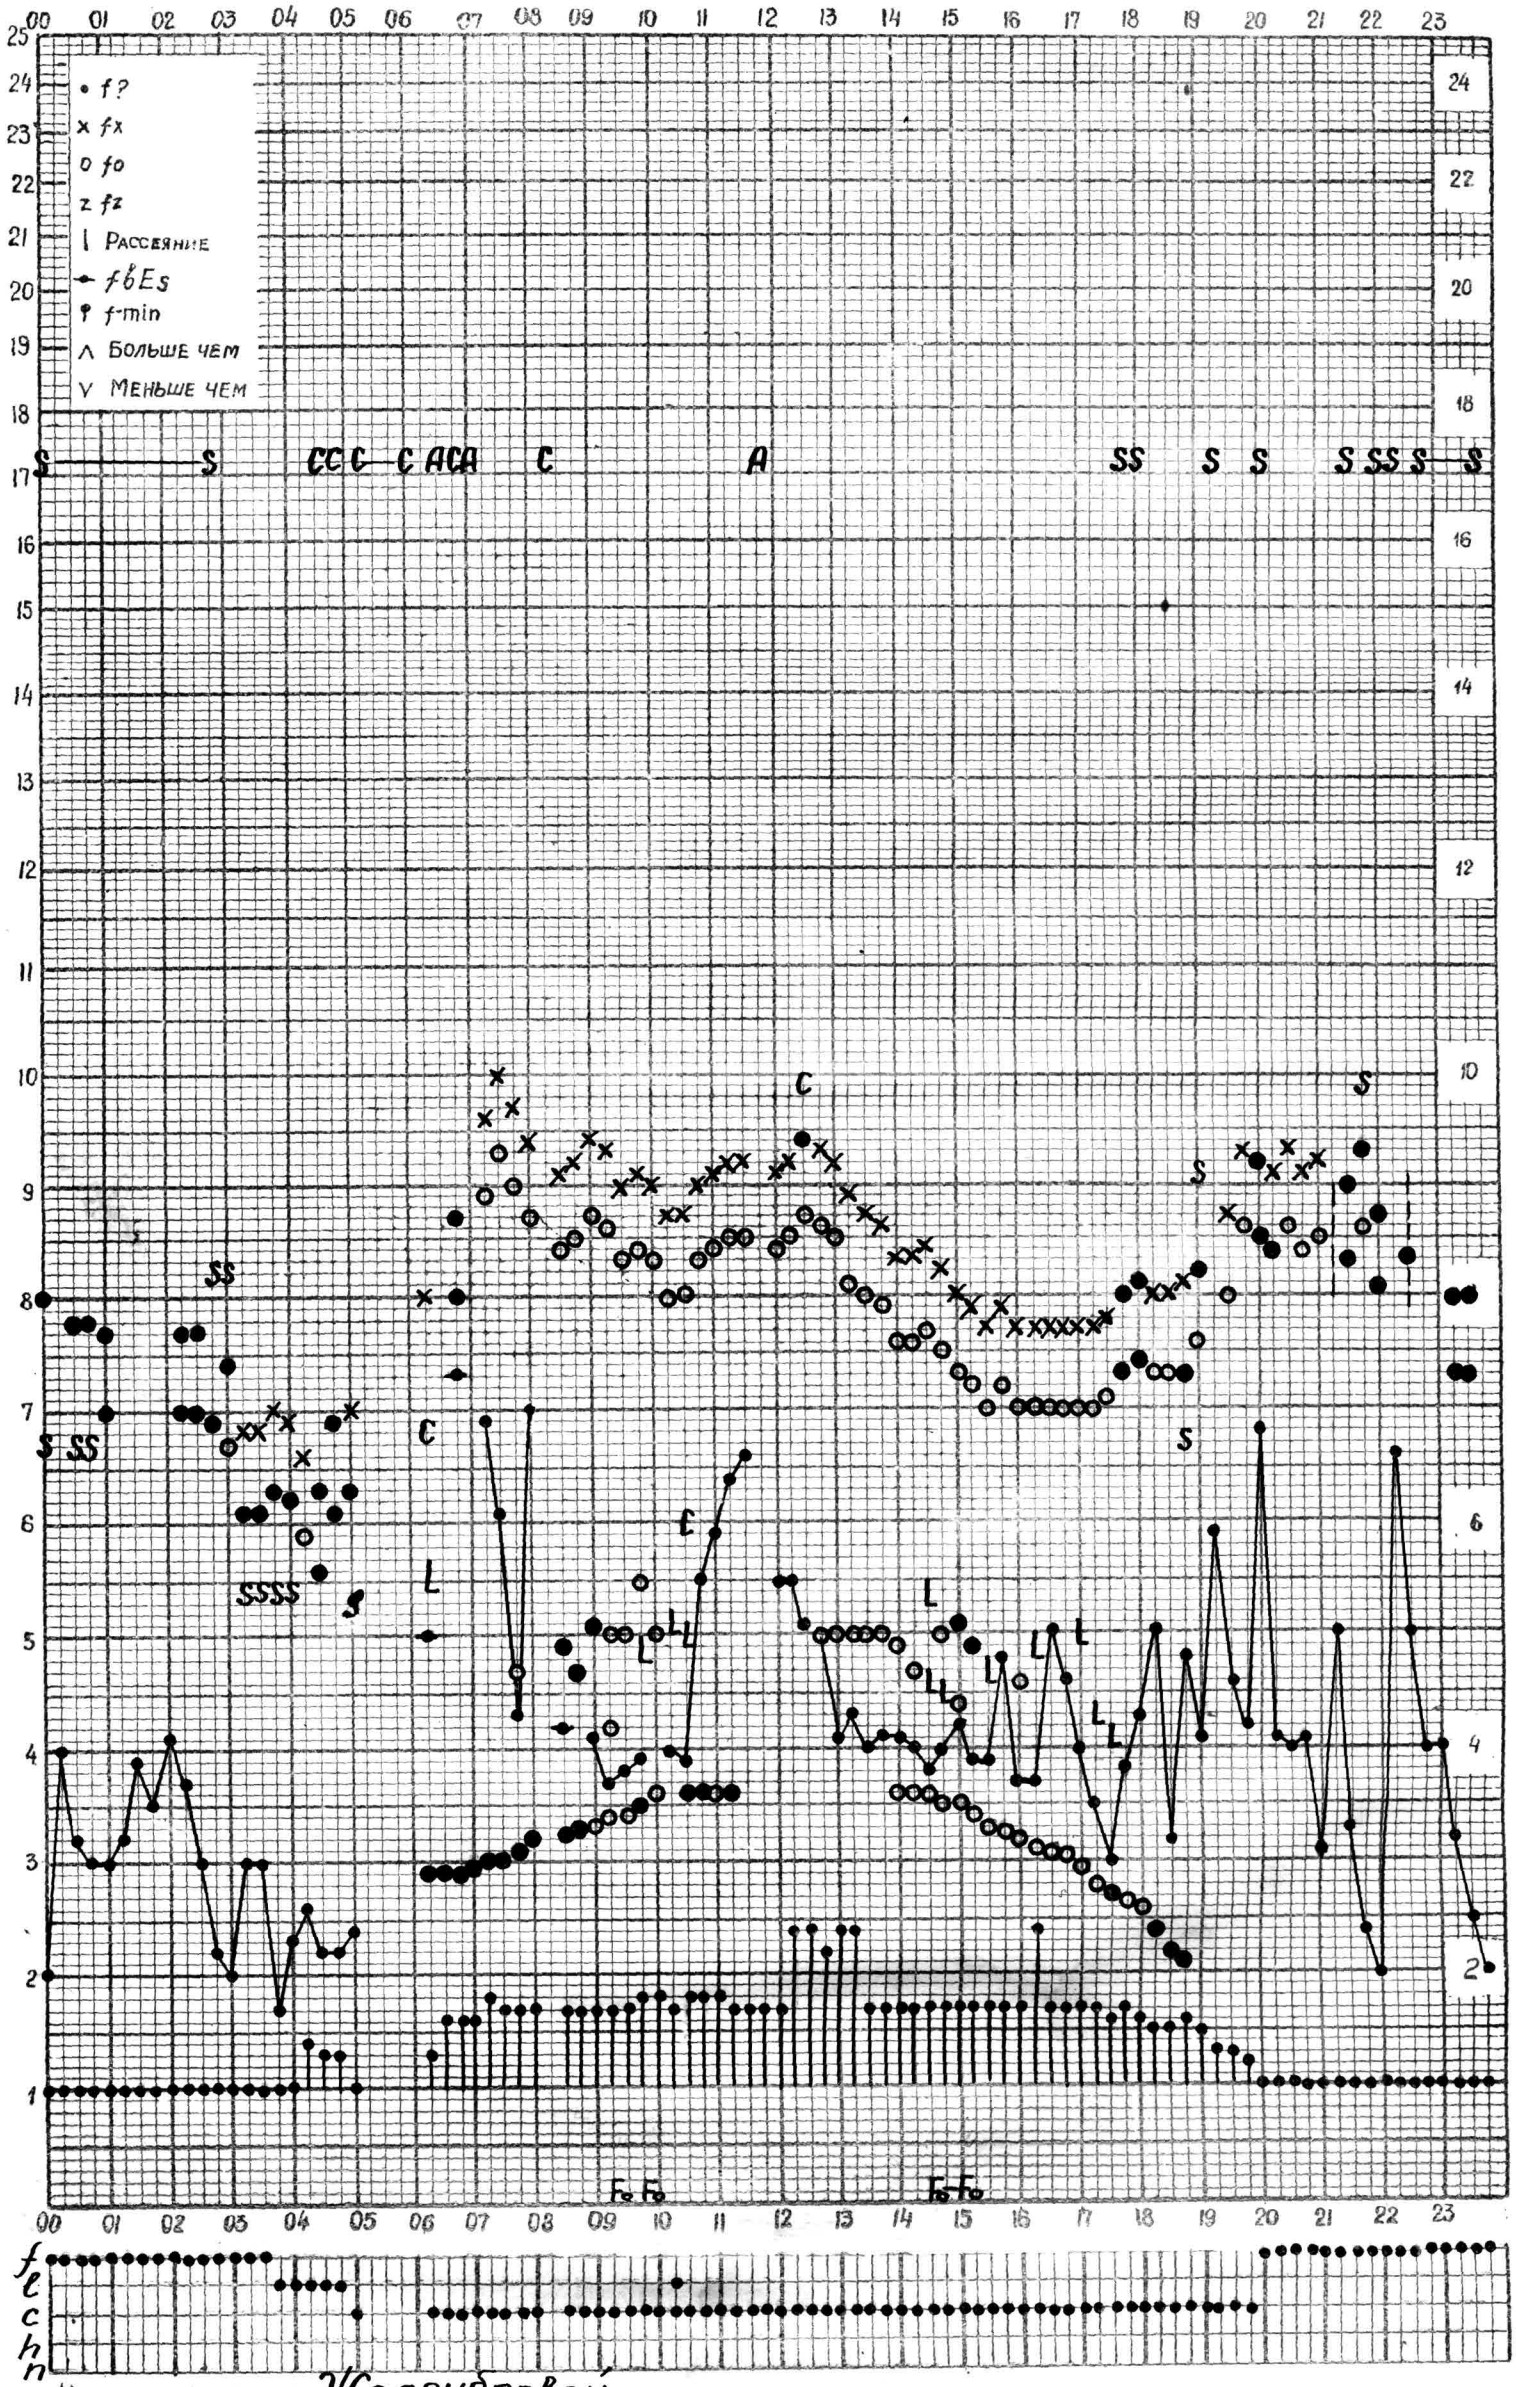

Кем отсчитано *Жалдубаевой*

МЕЖДУНАРОДНЫЙ ГЕОФИЗИЧЕСКИЙ ГОД

Время 75°E

станция *Алма-Атаф* - график ионосферных данных дата *22 июня 1961г.*

МЕЖДУНАРОДНЫЙ ГЕОФИЗИЧЕСКИЙ ГОД

Время 75°E

станция *Алма-Ата* - график ионосферных данных дата *23 июня 1961г*