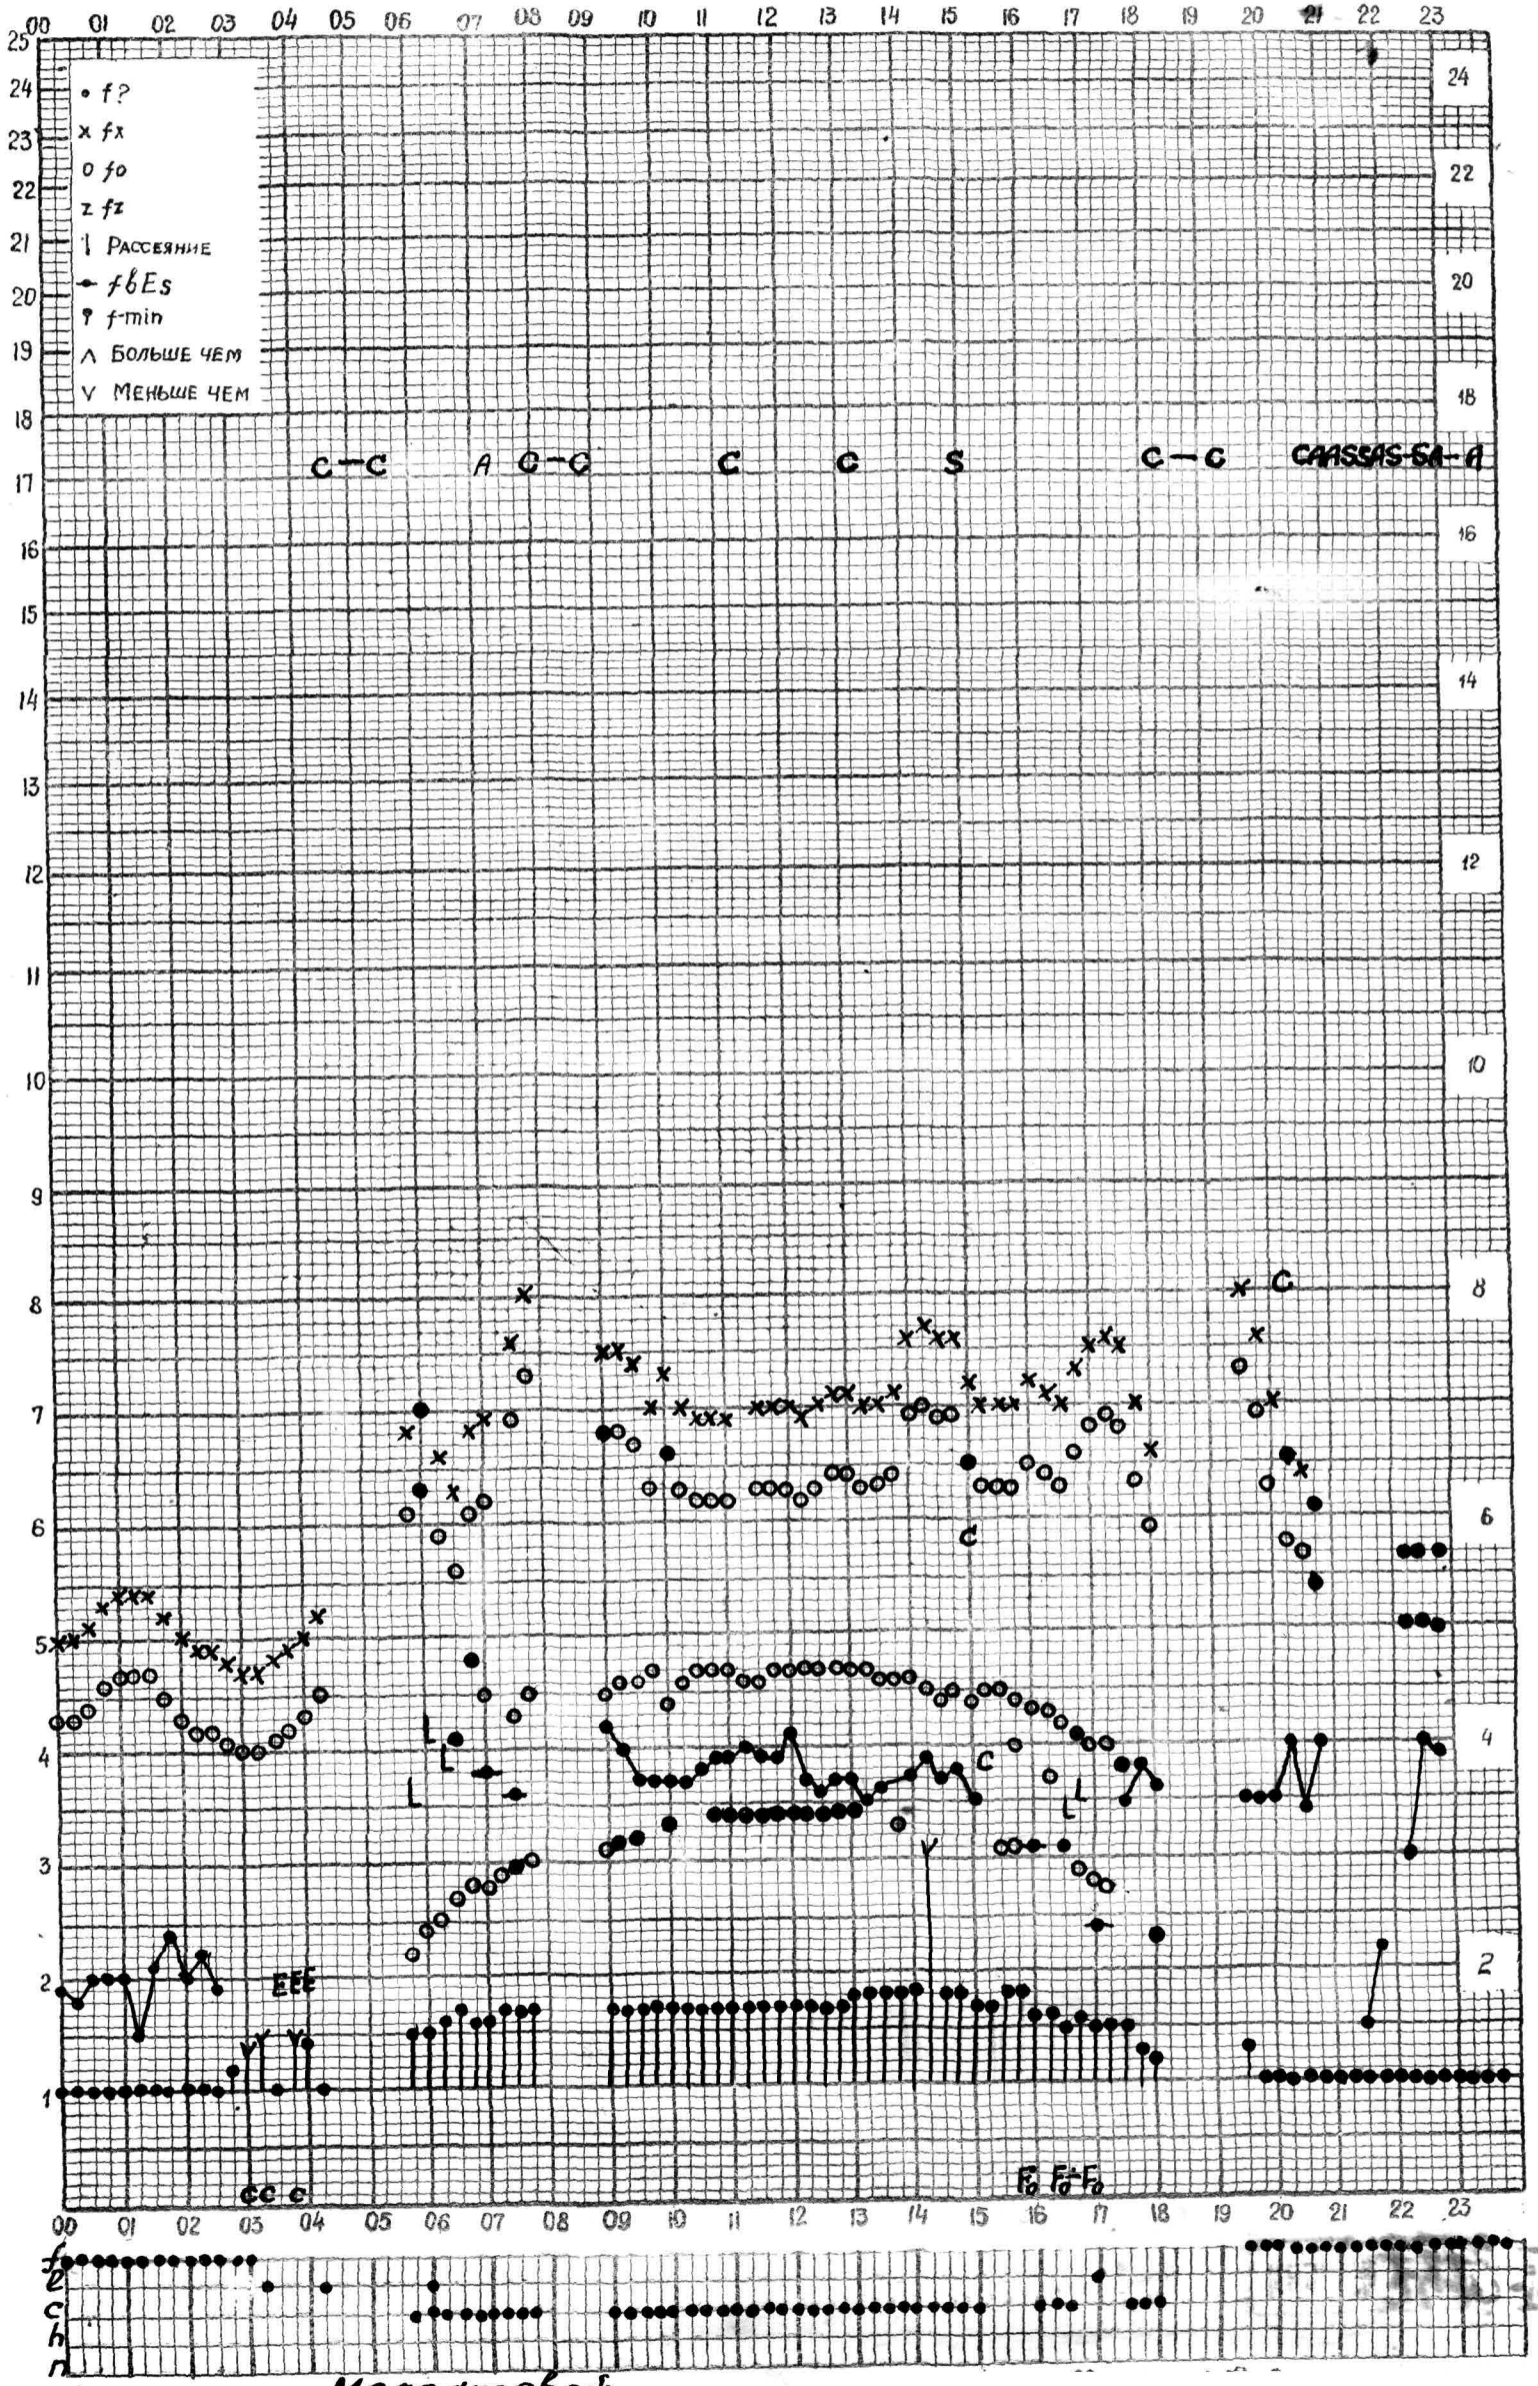

МЕЖДУНАРОДНЫЙ ГЕОФИЗИЧЕСКИЙ ГОД

Время 75°E

станция *Алма-Ата* - график ионосферных данных дата *1 июня 1961*

Кем отсчитано *Моластабой*

МЕЖДУНАРОДНЫЙ ГЕОФИЗИЧЕСКИЙ ГОД

Время 75°E

станция Алма-Ата - график ионосферных данных дата 2 июня 1961

МЕЖДУНАРОДНЫЙ ГЕОФИЗИЧЕСКИЙ ГОД

Время 75°E

станция **Алма-Ата** - график ионосферных данных дата **3 июня 1951г**

Кем отсчитано **Мусатовой**

МЕЖДУНАРОДНЫЙ ГЕОФИЗИЧЕСКИЙ ГОД

Время 75°E

станция Алма-Ата - график ионосферных данных дата 4 июня 1961 г.