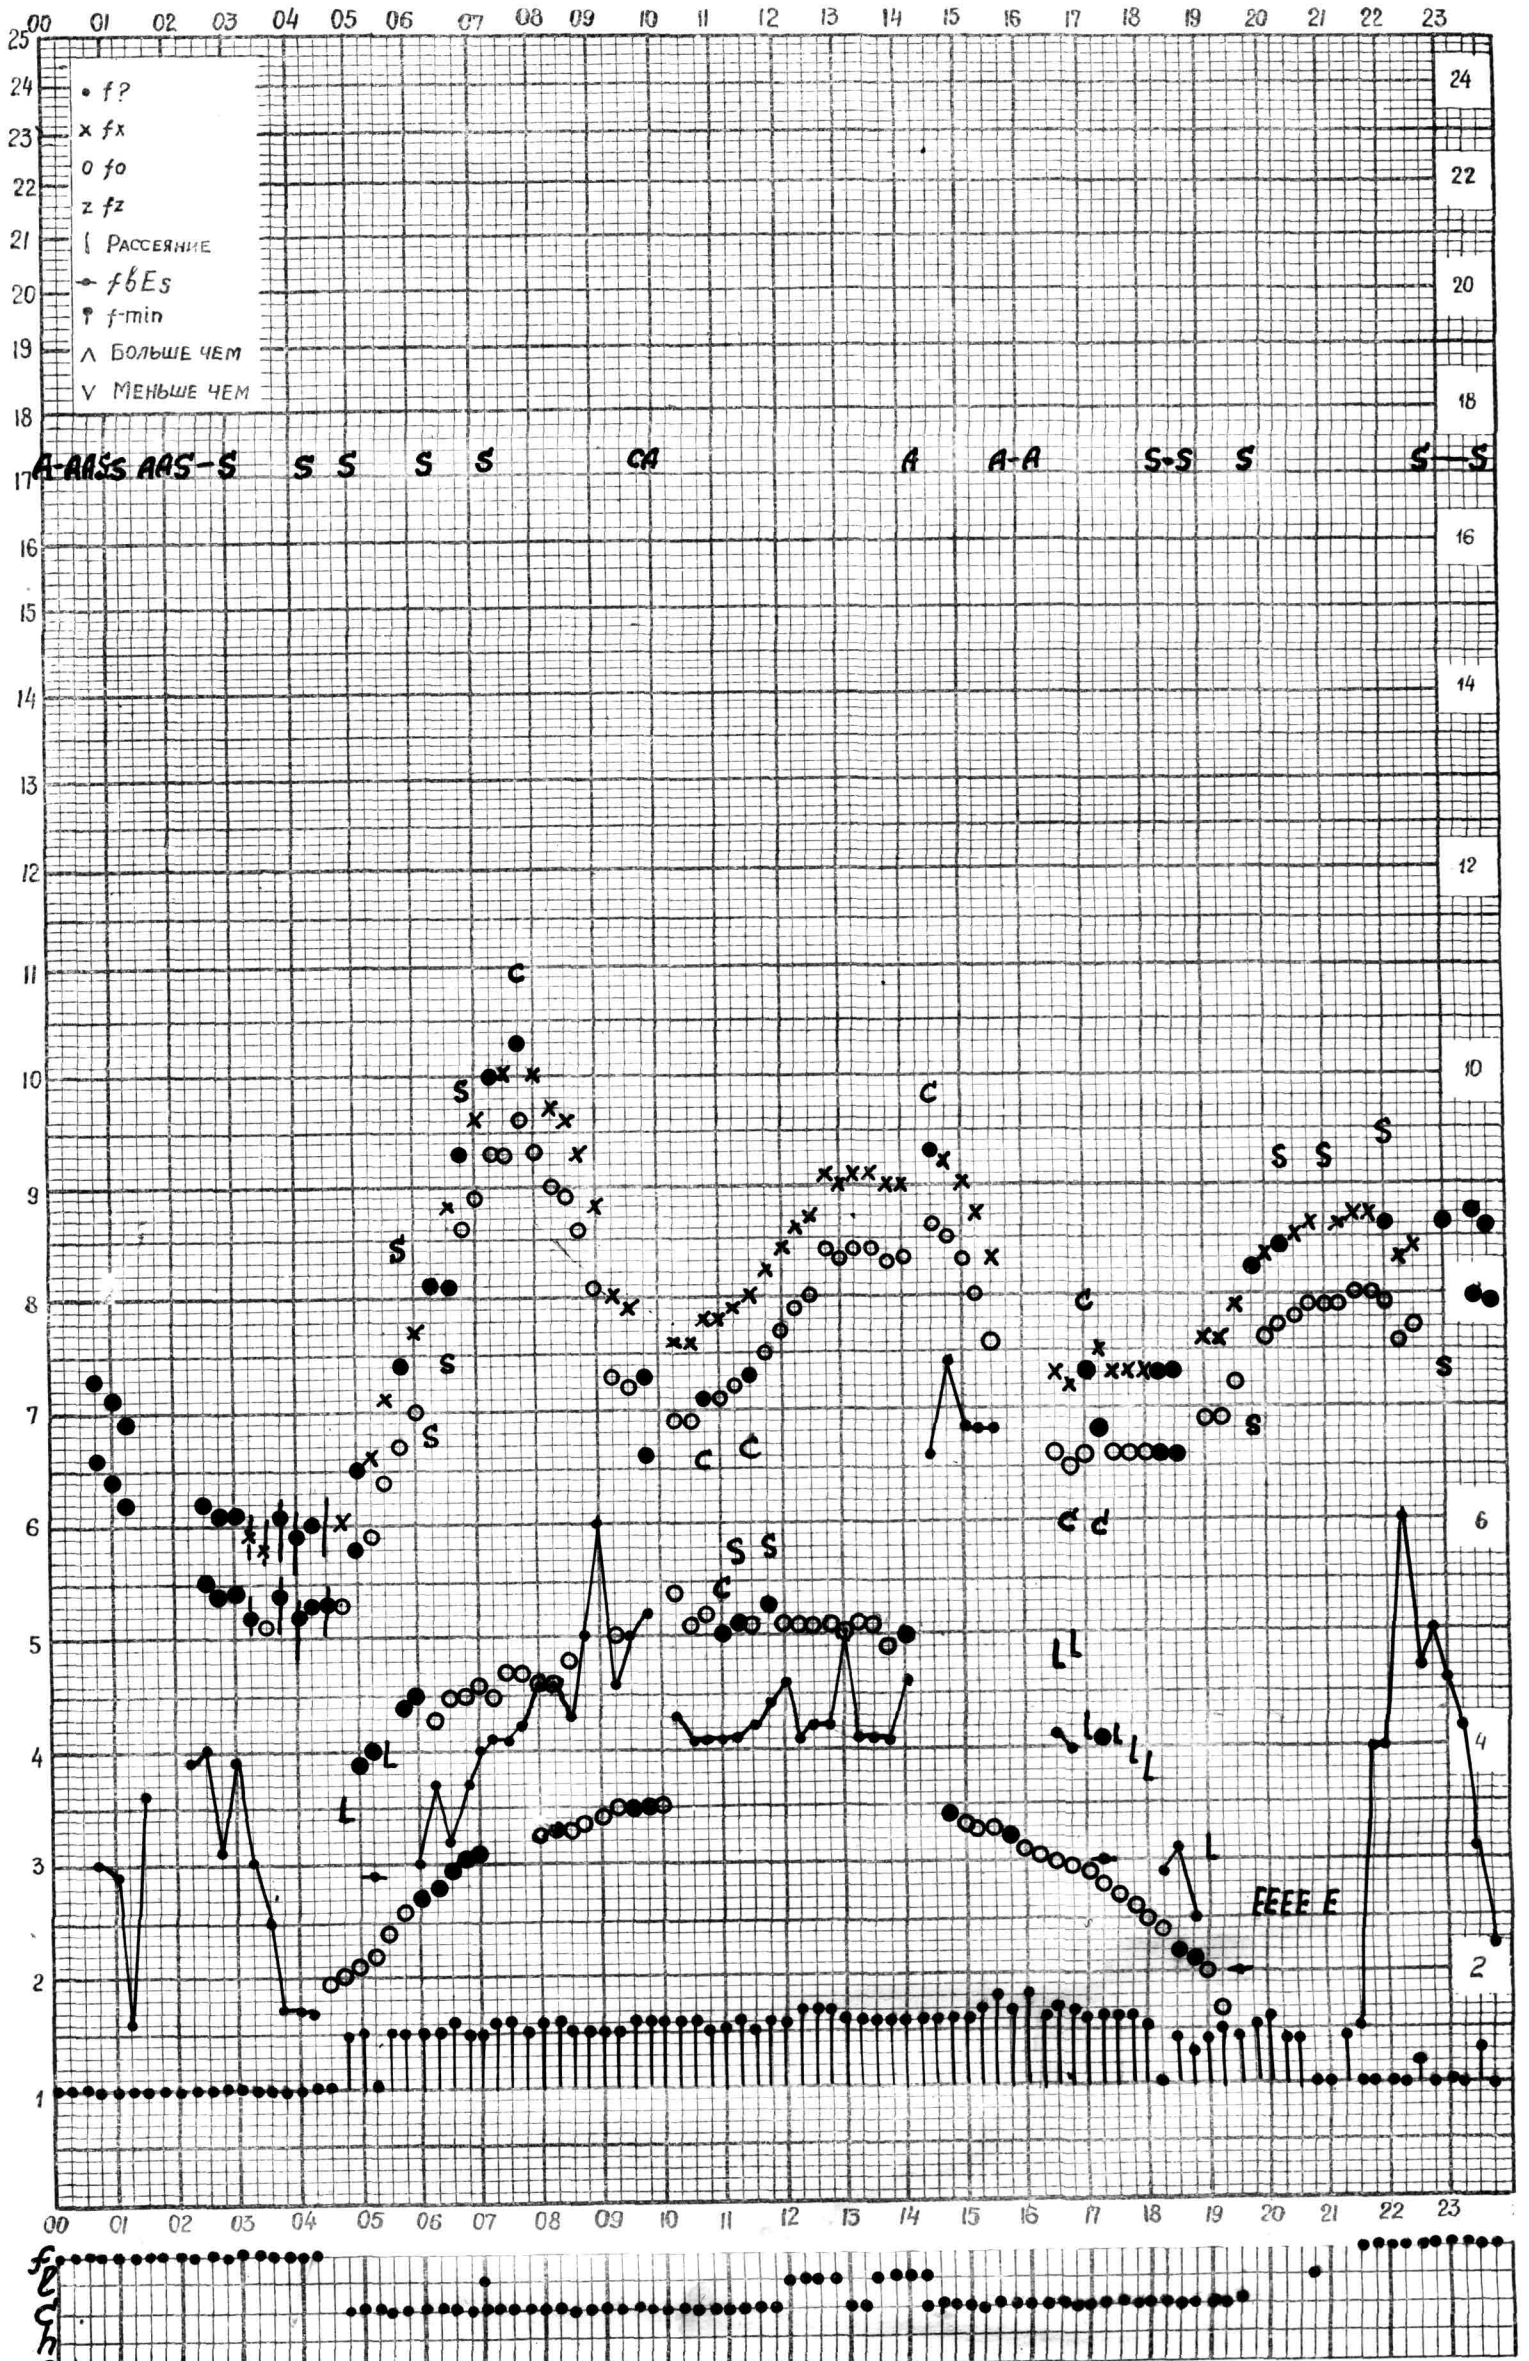

МЕЖДУНАРОДНЫЙ ГЕОФИЗИЧЕСКИЙ ГОД

Время 75°E

станция *Алма-Ата* - график ионосферных данных дата *19 июня 1961г*

Кем отсчитано *Жолдубаевой*

МЕЖДУНАРОДНЫЙ ГЕОФИЗИЧЕСКИЙ ГОД

Время 75°E

станция *Алма-Ата* - график ионосферных данных дата *20 июня 1961г*