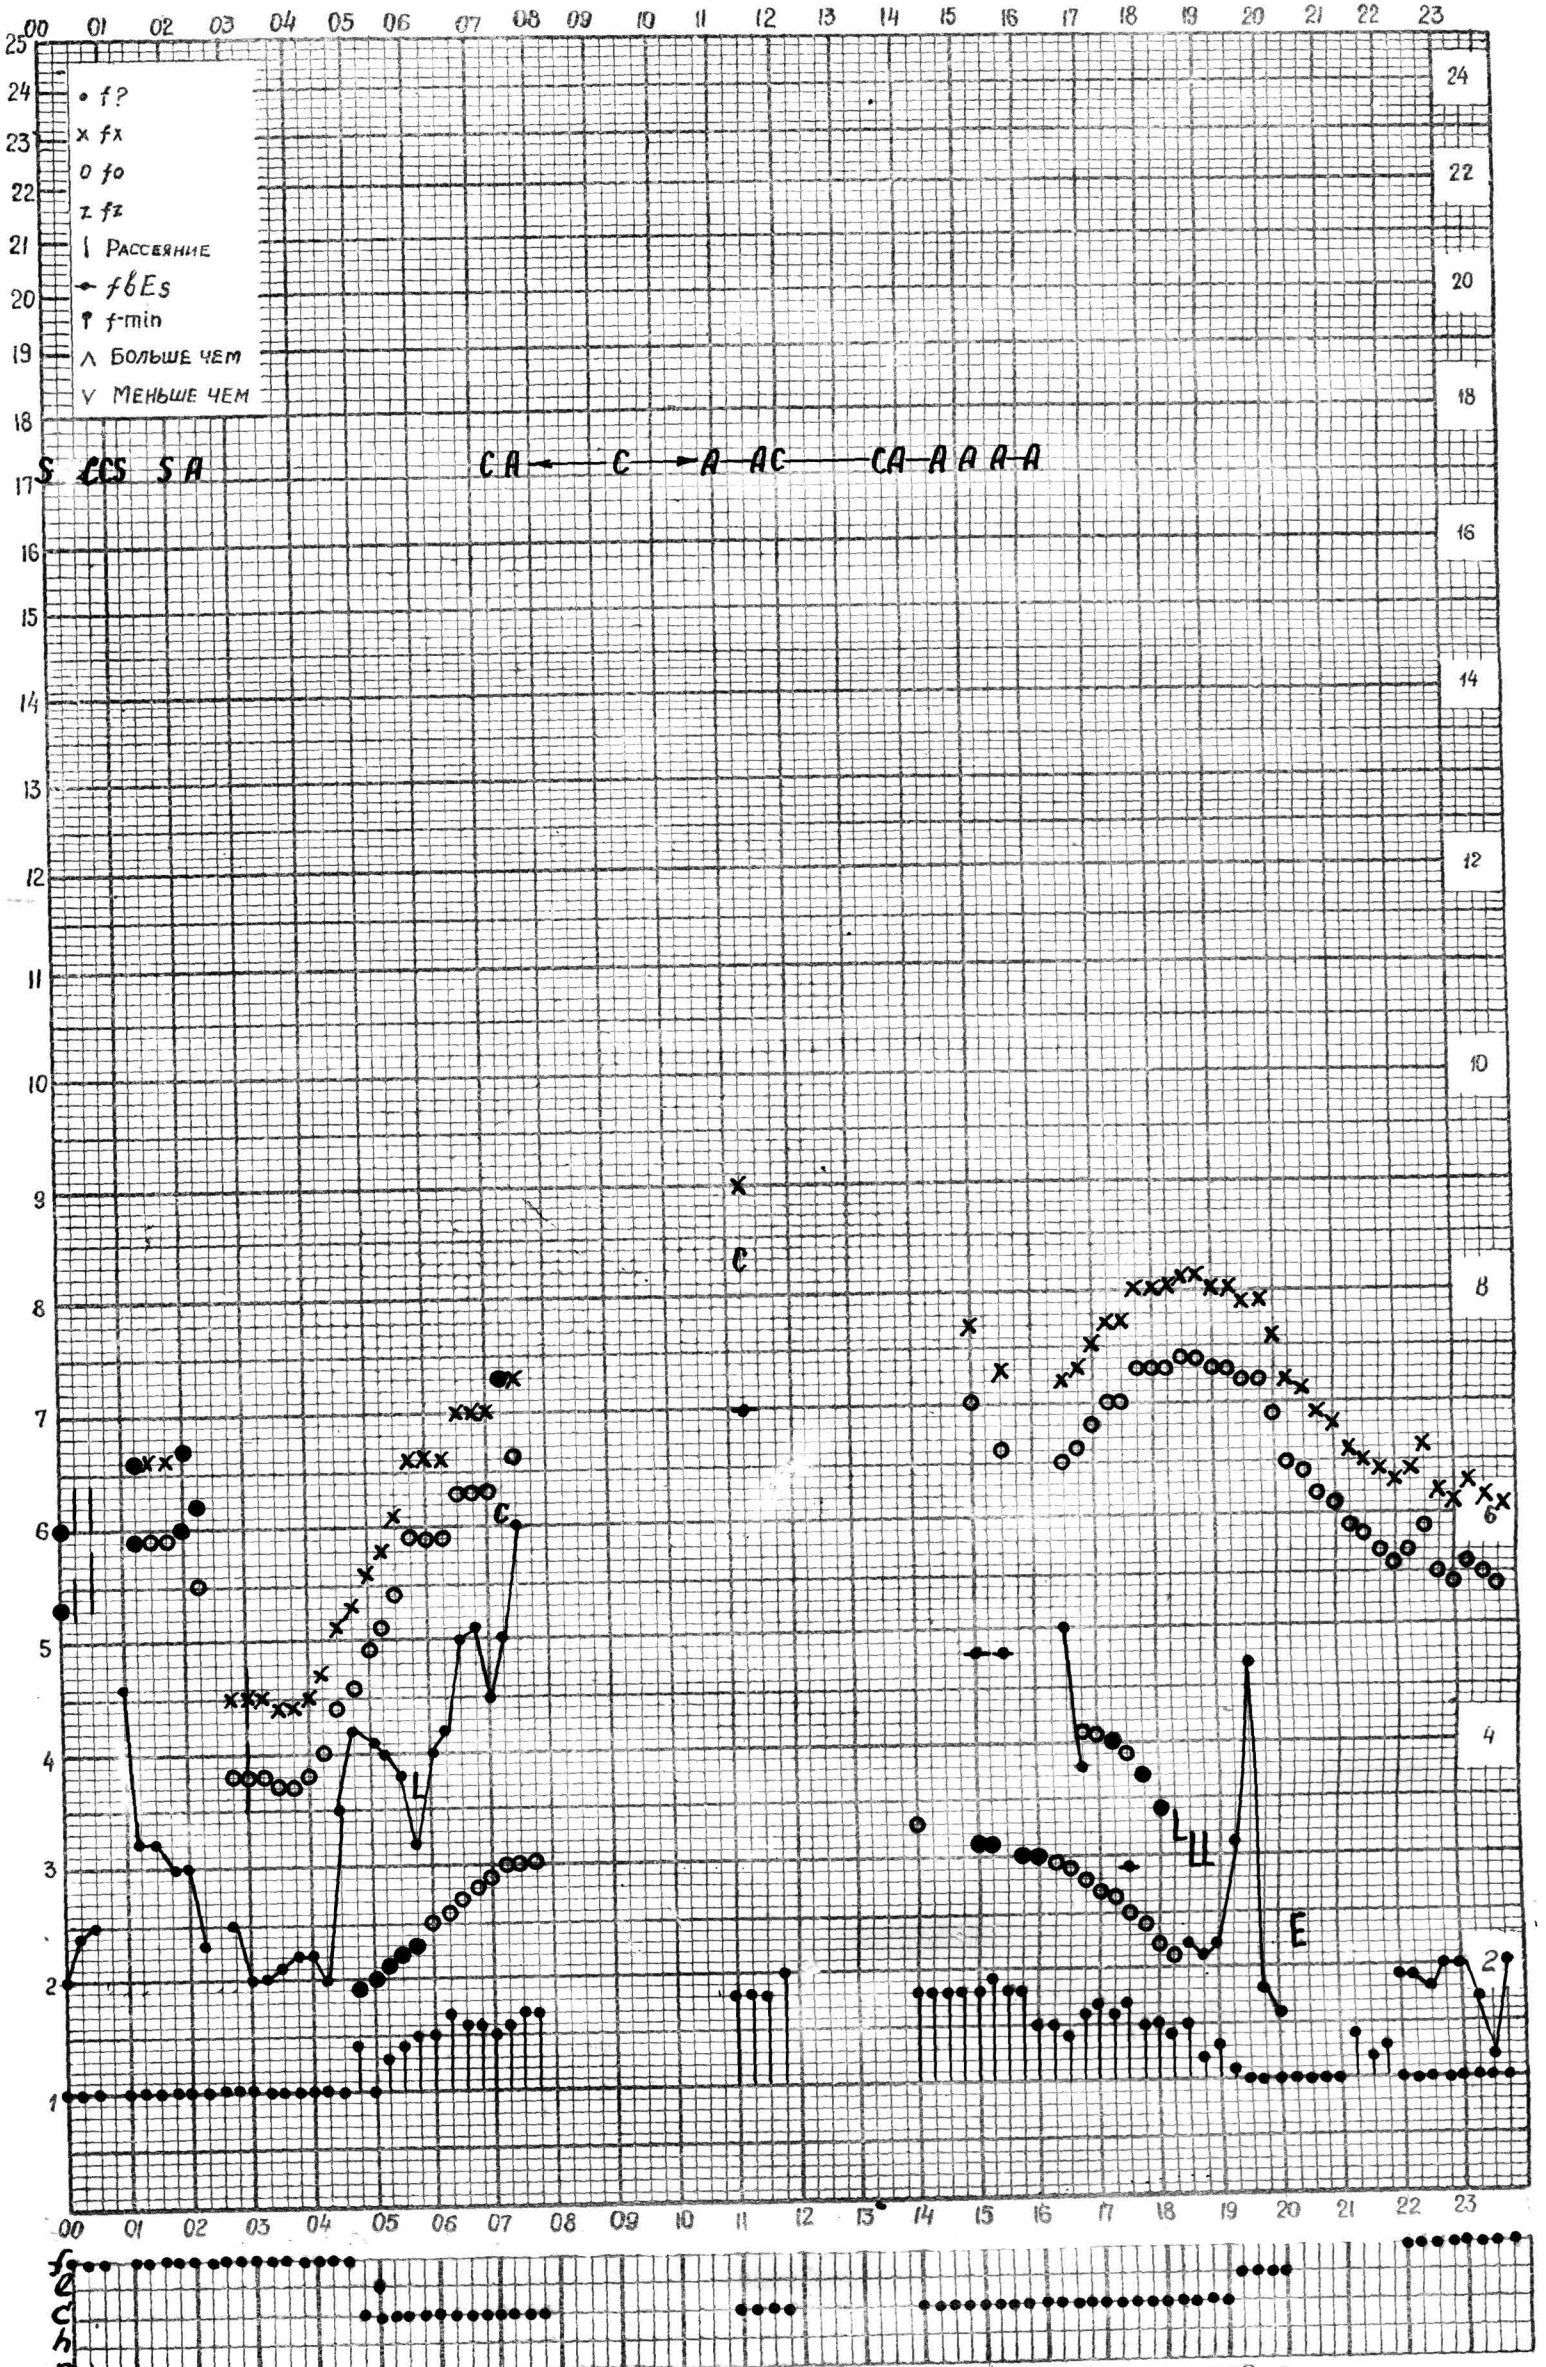

МЕЖДУНАРОДНЫЙ ГЕОФИЗИЧЕСКИЙ ГОД

Время 75°E

станция **Алма-Ата** - график ионосферных данных дата **5 июня 1961г**

f_oF_2
 f_oF_1
 f_oE
 f_{min}
 f_{Es}
Кем отсчитано **Мусатовой**