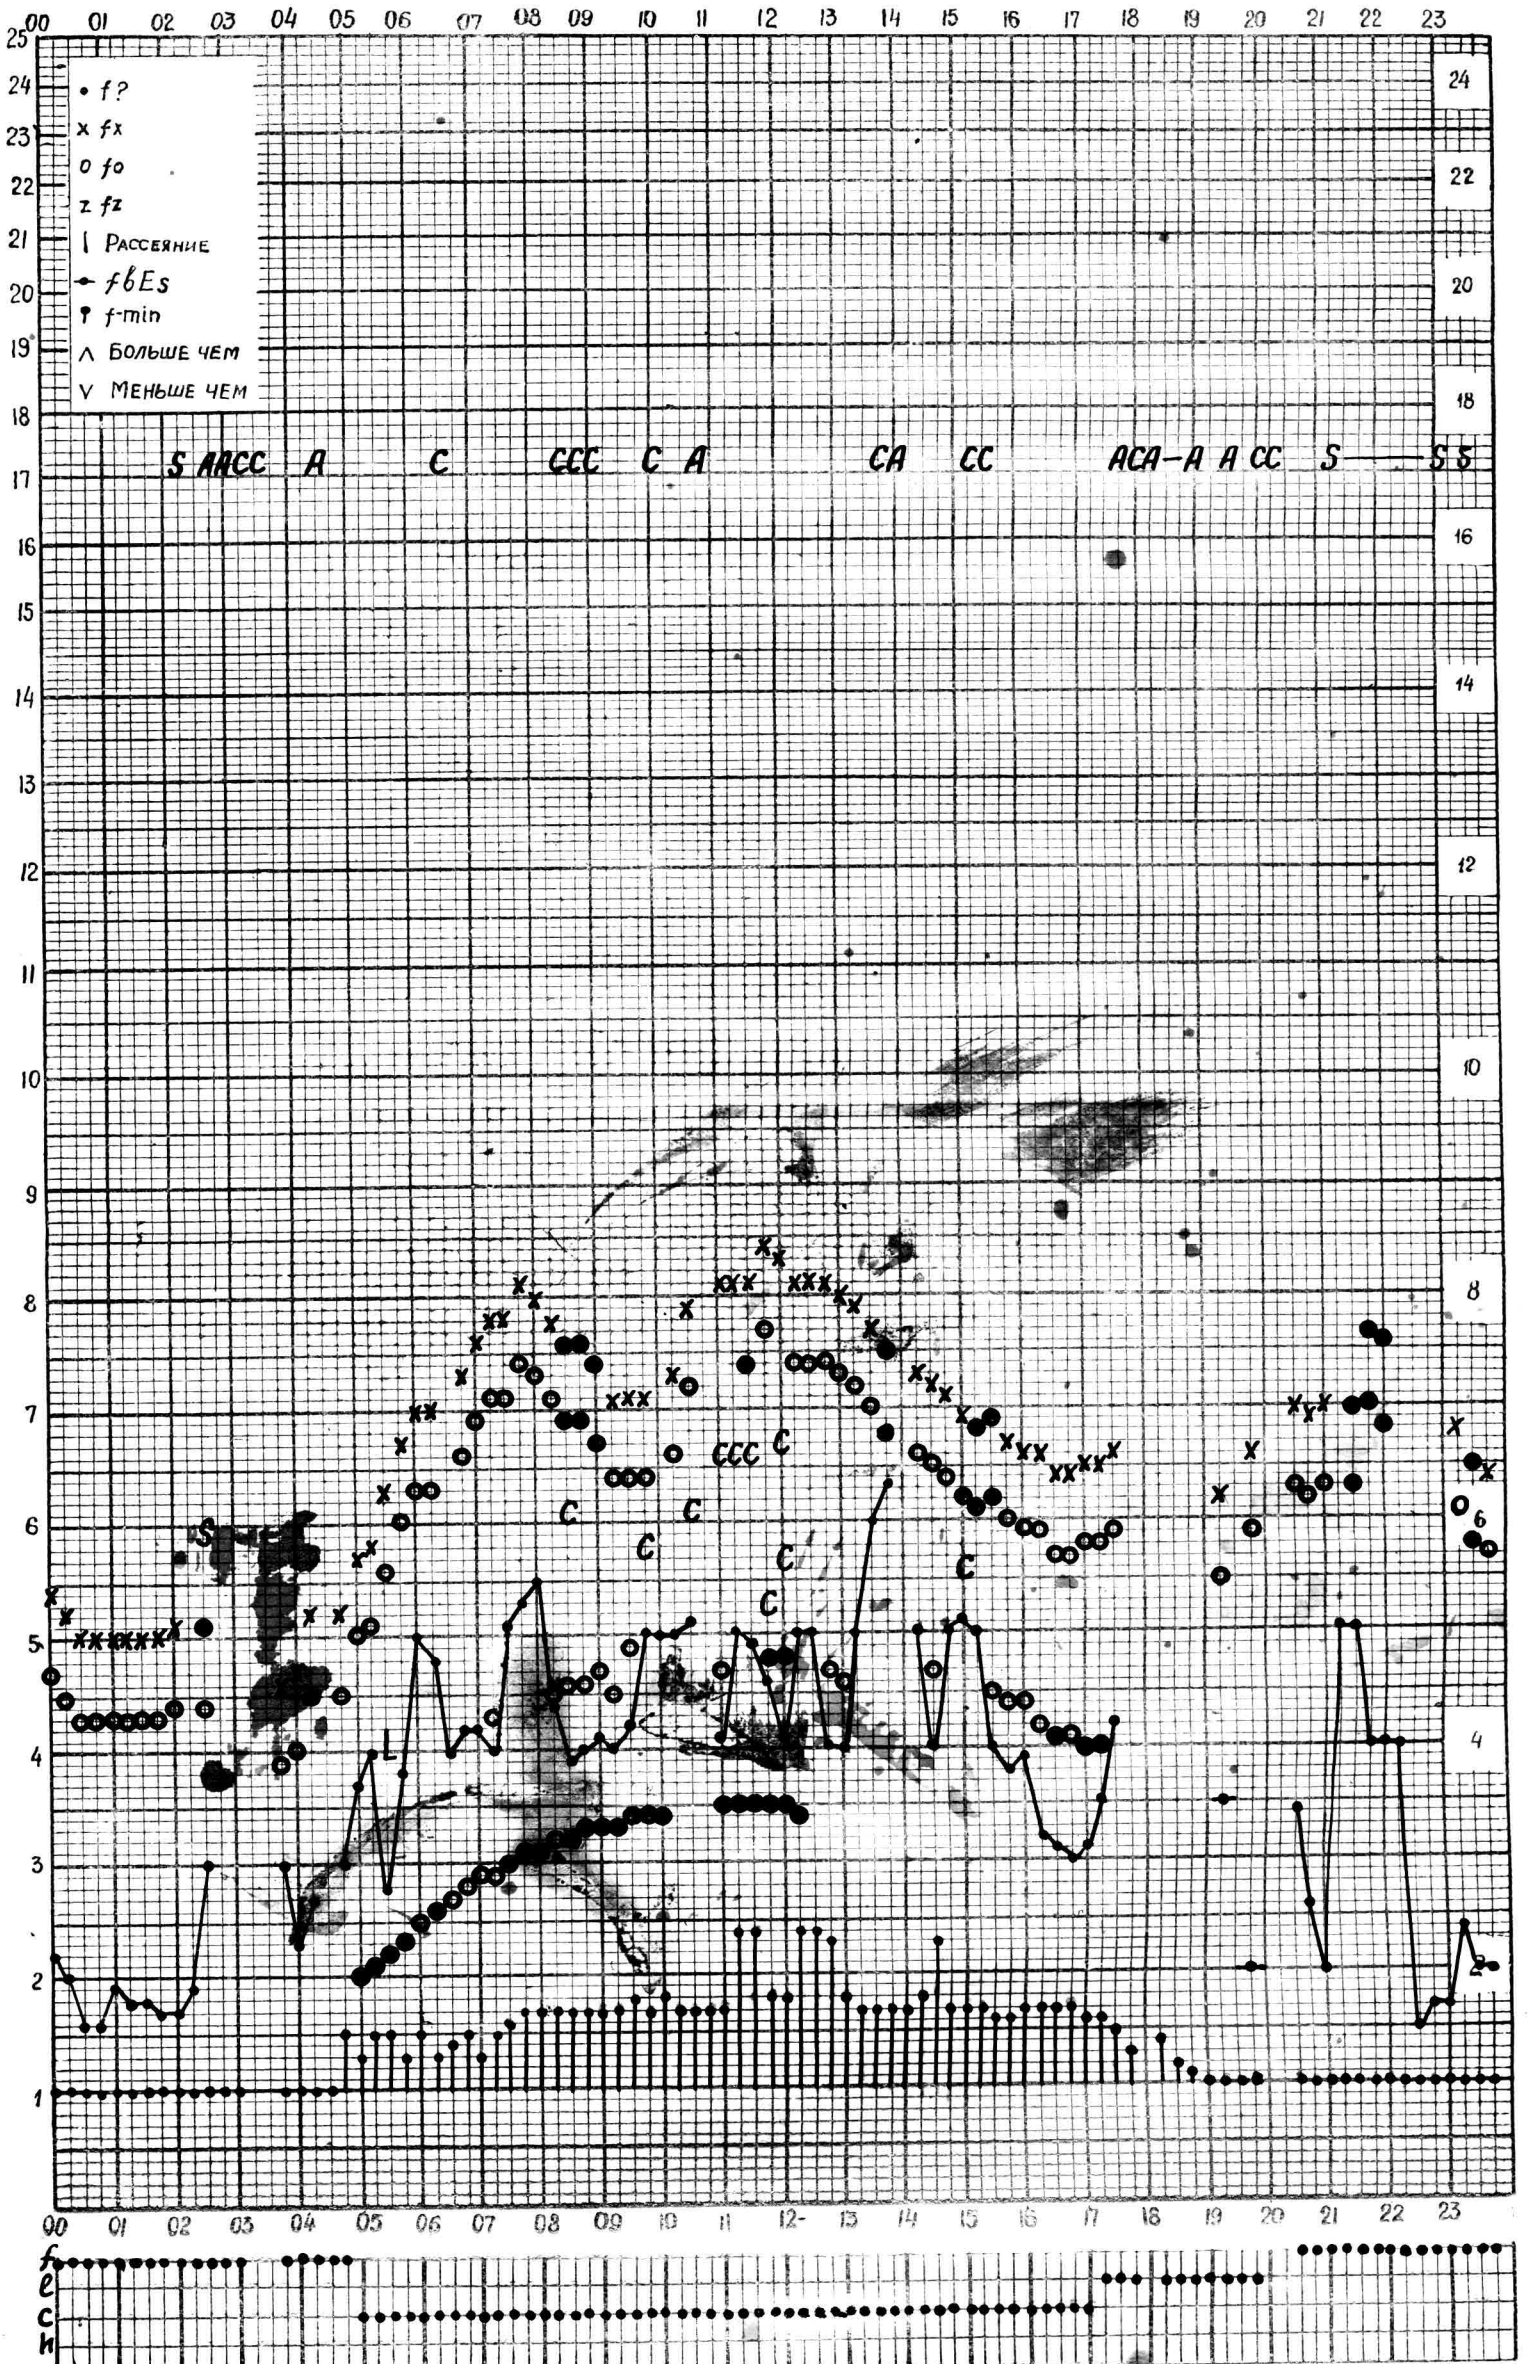

МЕЖДУНАРОДНЫЙ ГЕОФИЗИЧЕСКИЙ ГОД

станция Алма-Ата - график ионосферных данных дата 30 ИЮНЯ 1961г.

Кем отсчитано Мусатовой