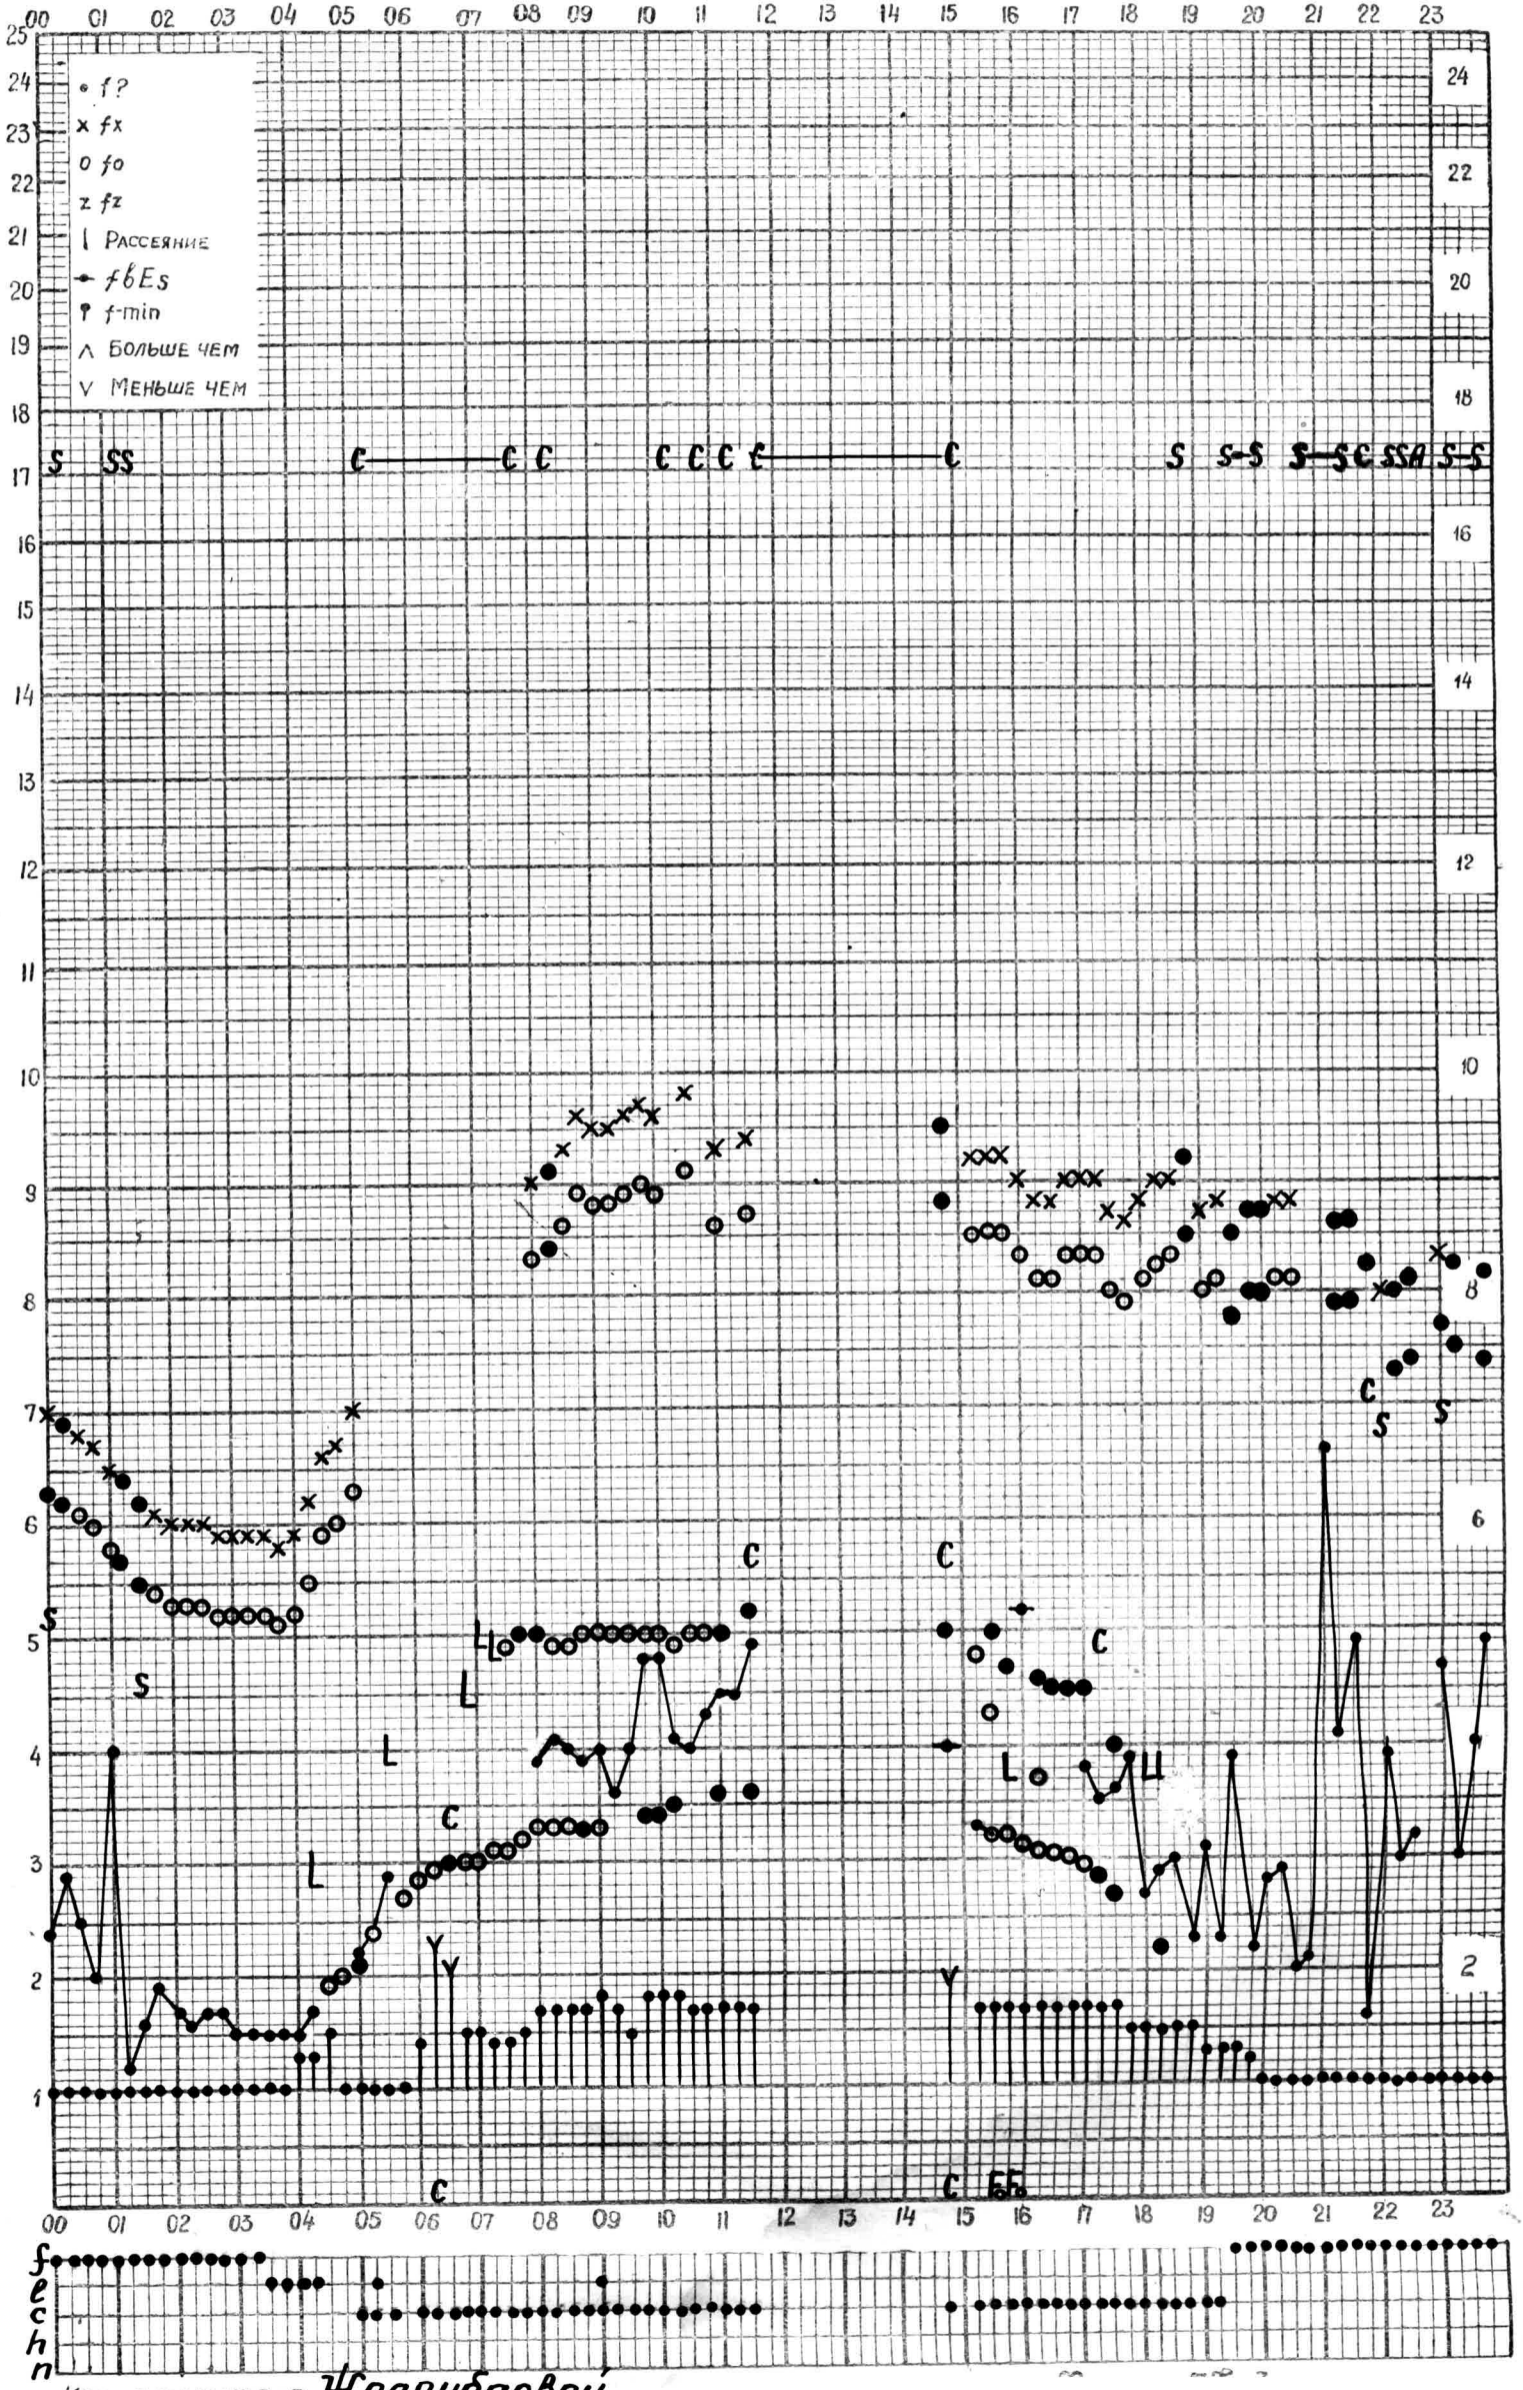

станция *Алма-Ата* - график ионосферных данных дата *17 июня 1961*

Кем отсчитано *Зусаковой*

МЕЖДУНАРОДНЫЙ ГЕОФИЗИЧЕСКИЙ ГОД

Время 75°E

станция *Алма-Ата* - график ионосферных данных дата *18 июня 1961*

Кем отсчитано *Жолдубаева*