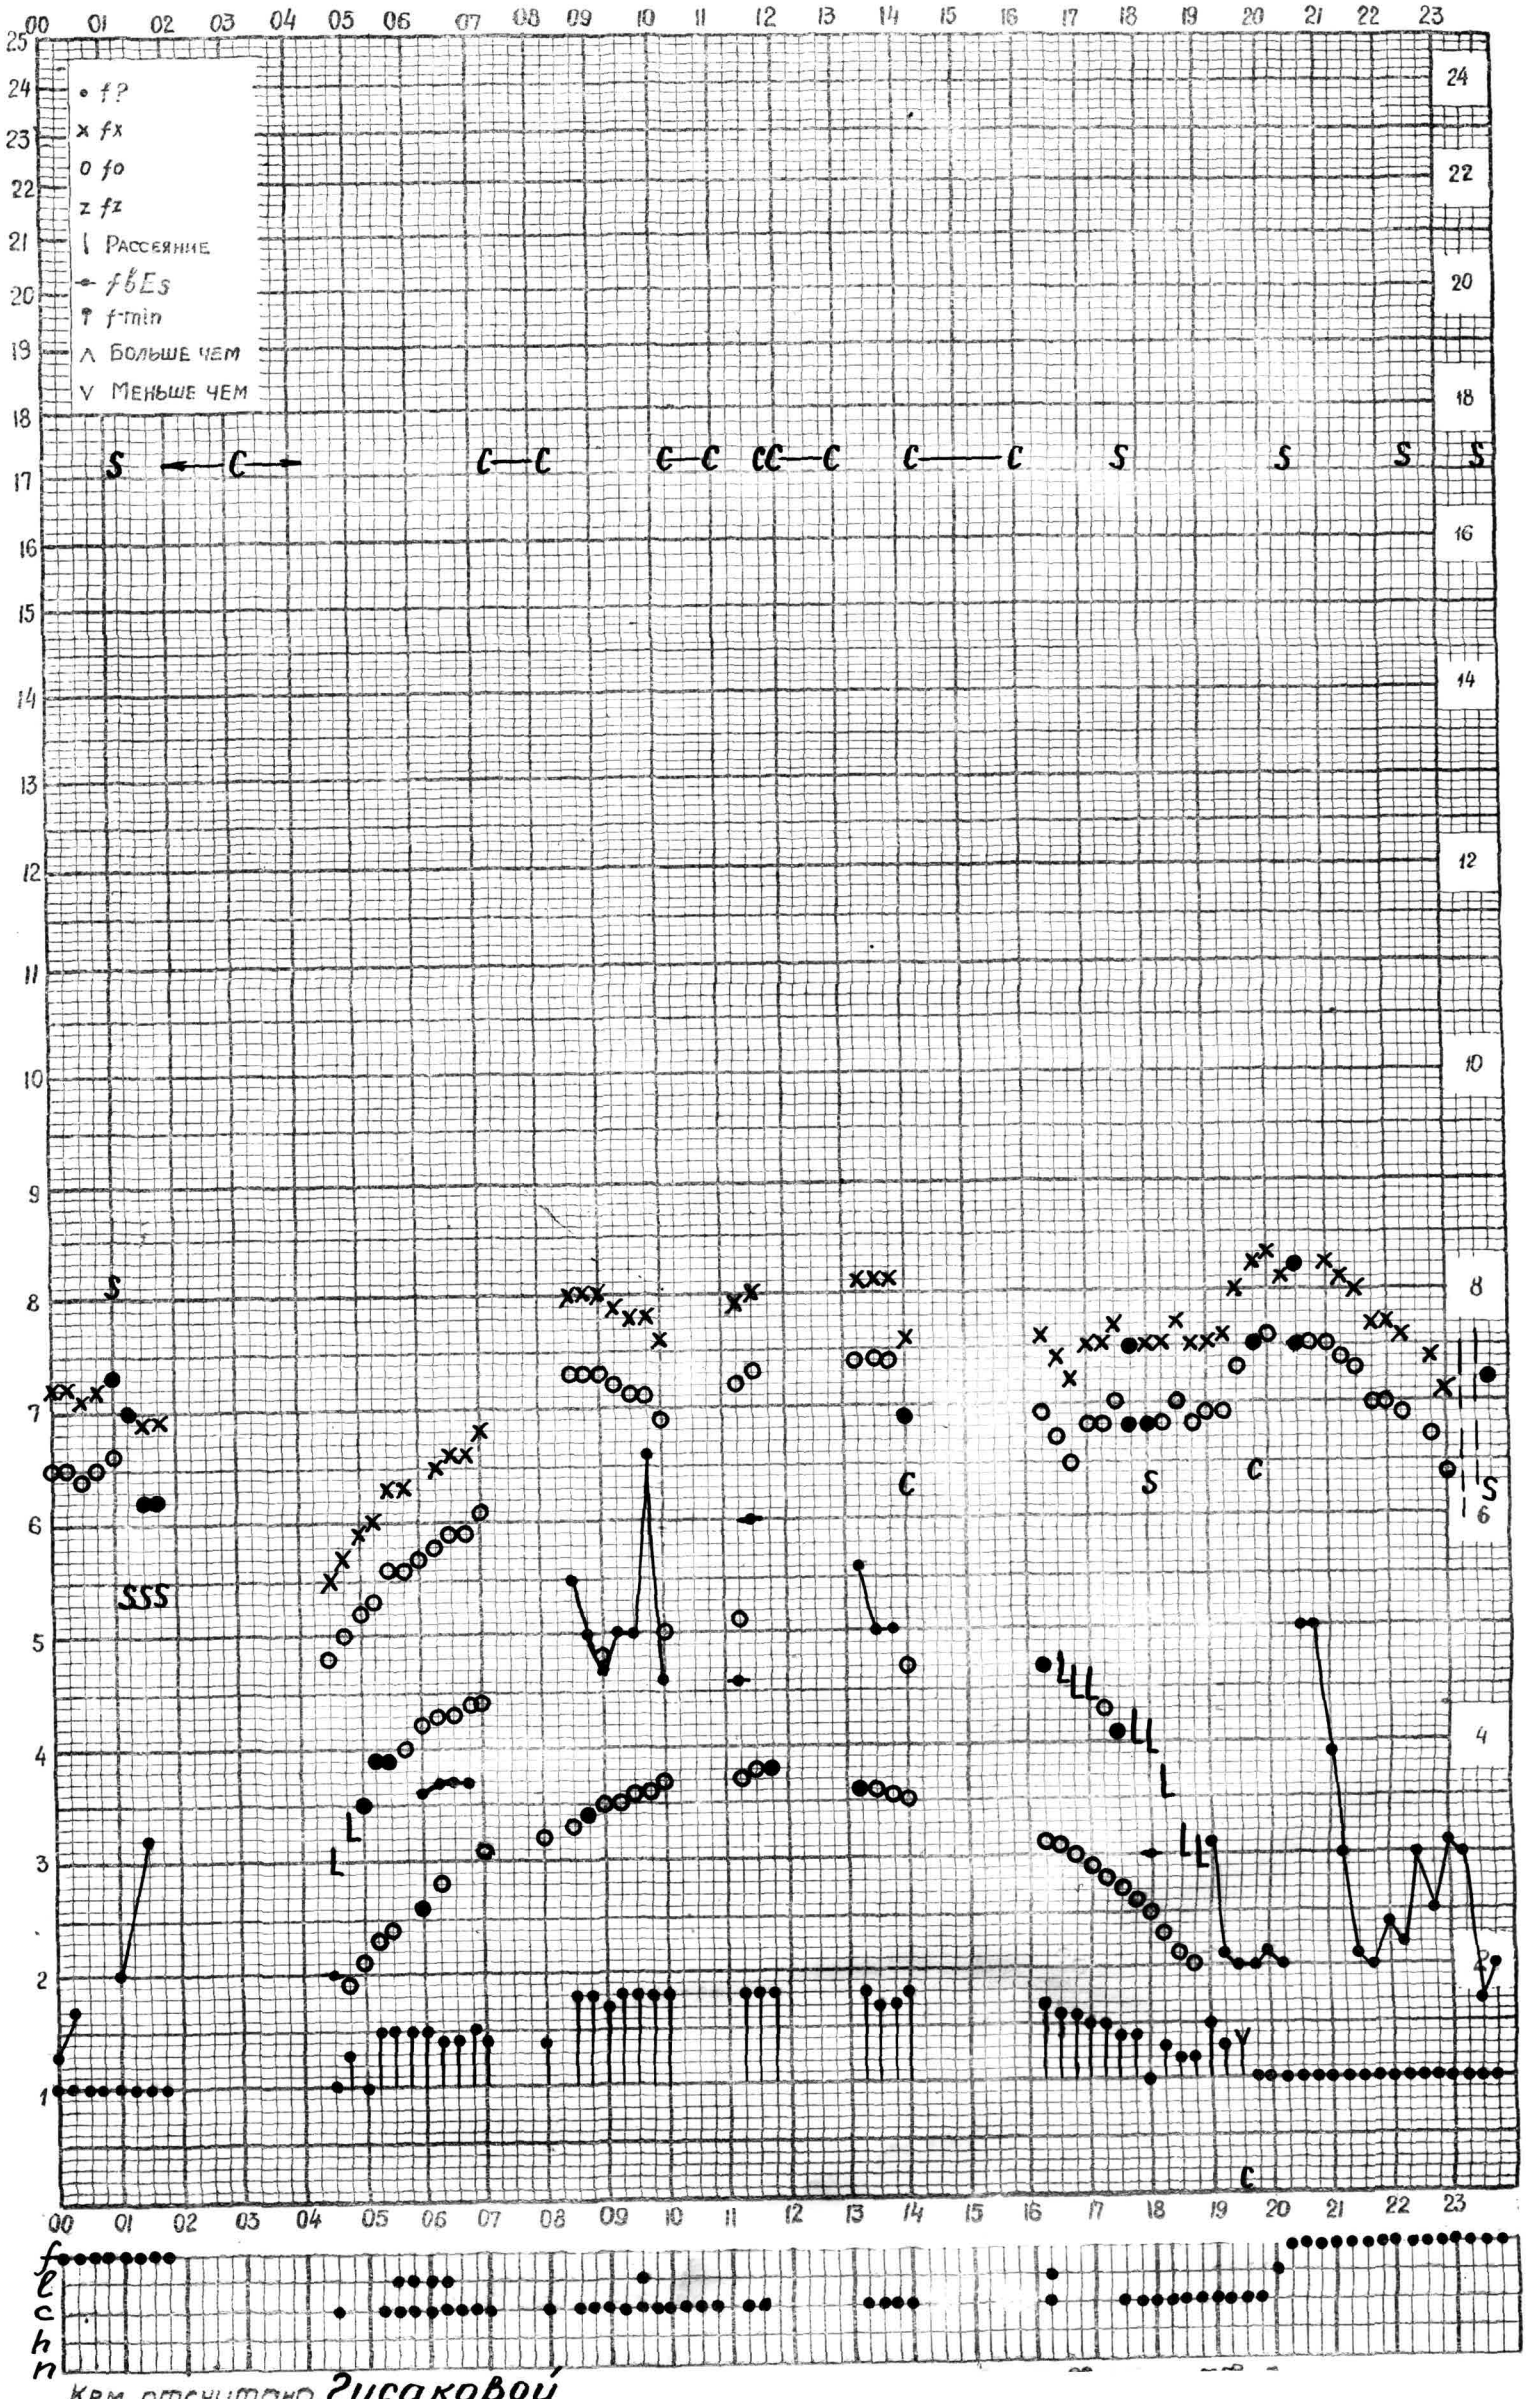

МЕЖДУНАРОДНЫЙ ГЕОФИЗИЧЕСКИЙ ГОД

Время 75°E

станция *Алма-Ата* - график ионосферных данных дата *17 июня 1961*

Кем отсчитано *Зусаковой*