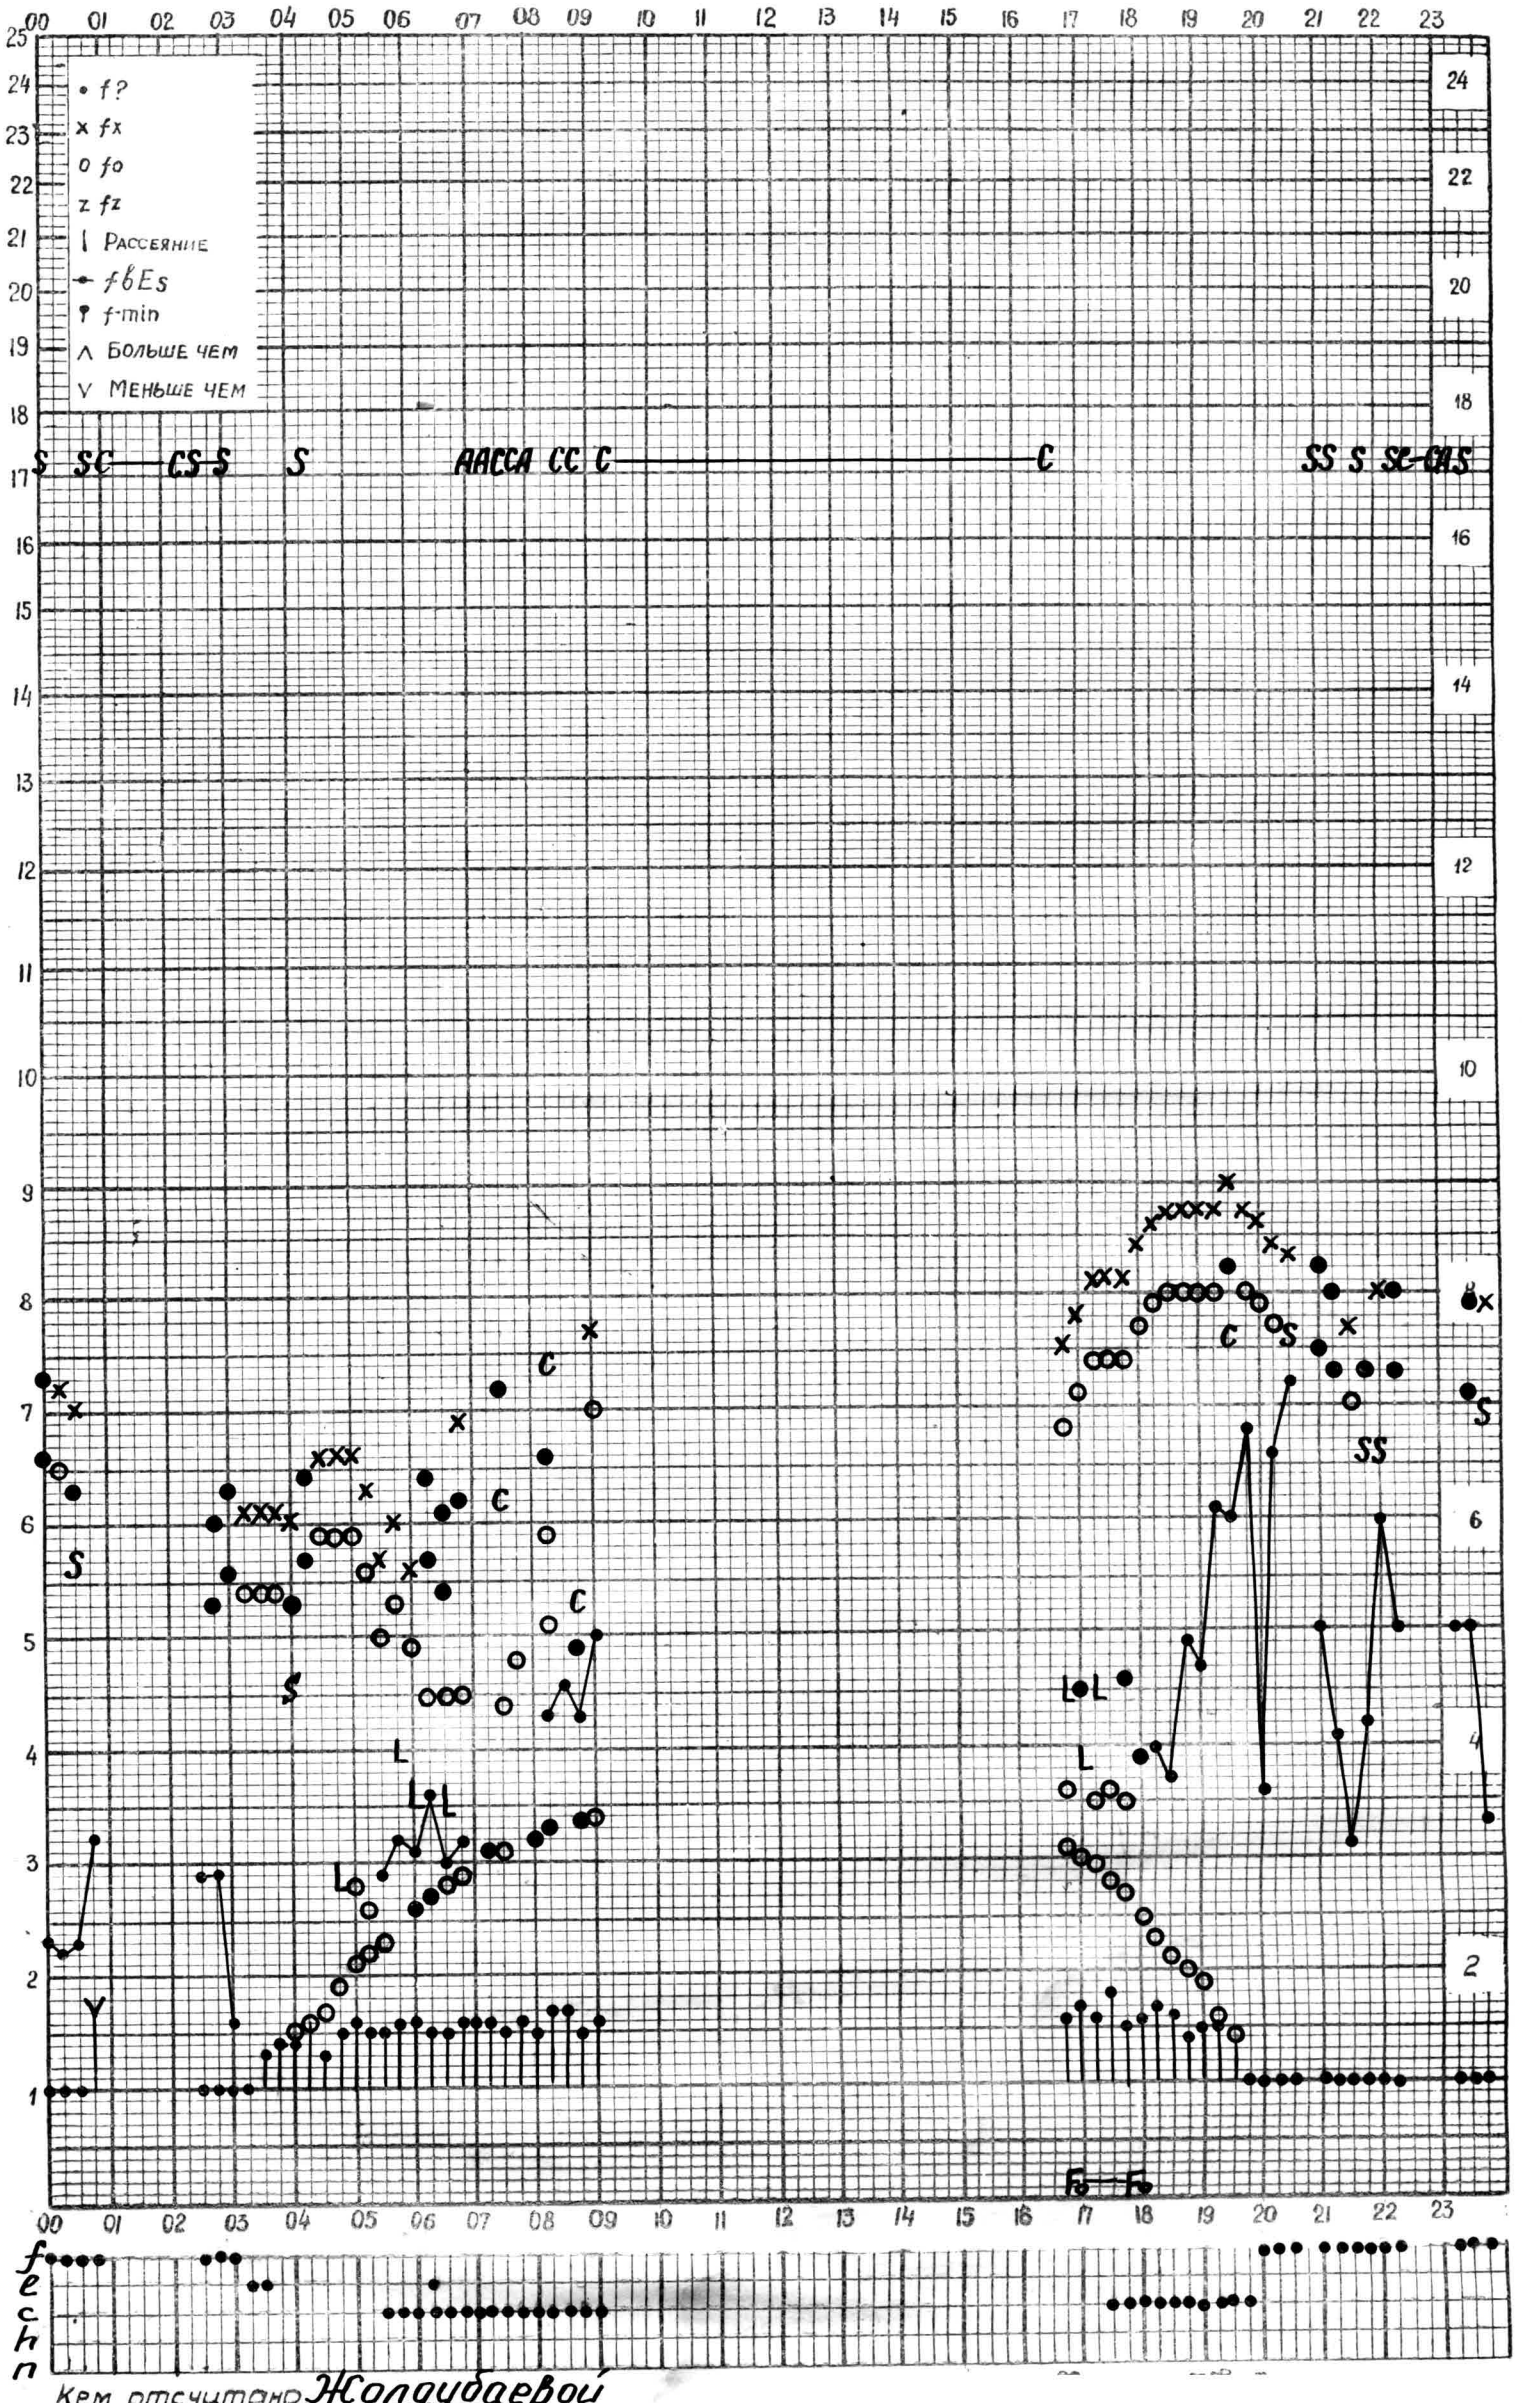

МЕЖДУНАРОДНЫЙ ГЕОФИЗИЧЕСКИЙ ГОД

Время 75°E

станция *Алма-Атаф* - график ионосферных данных дата *22 июня 1961г.*