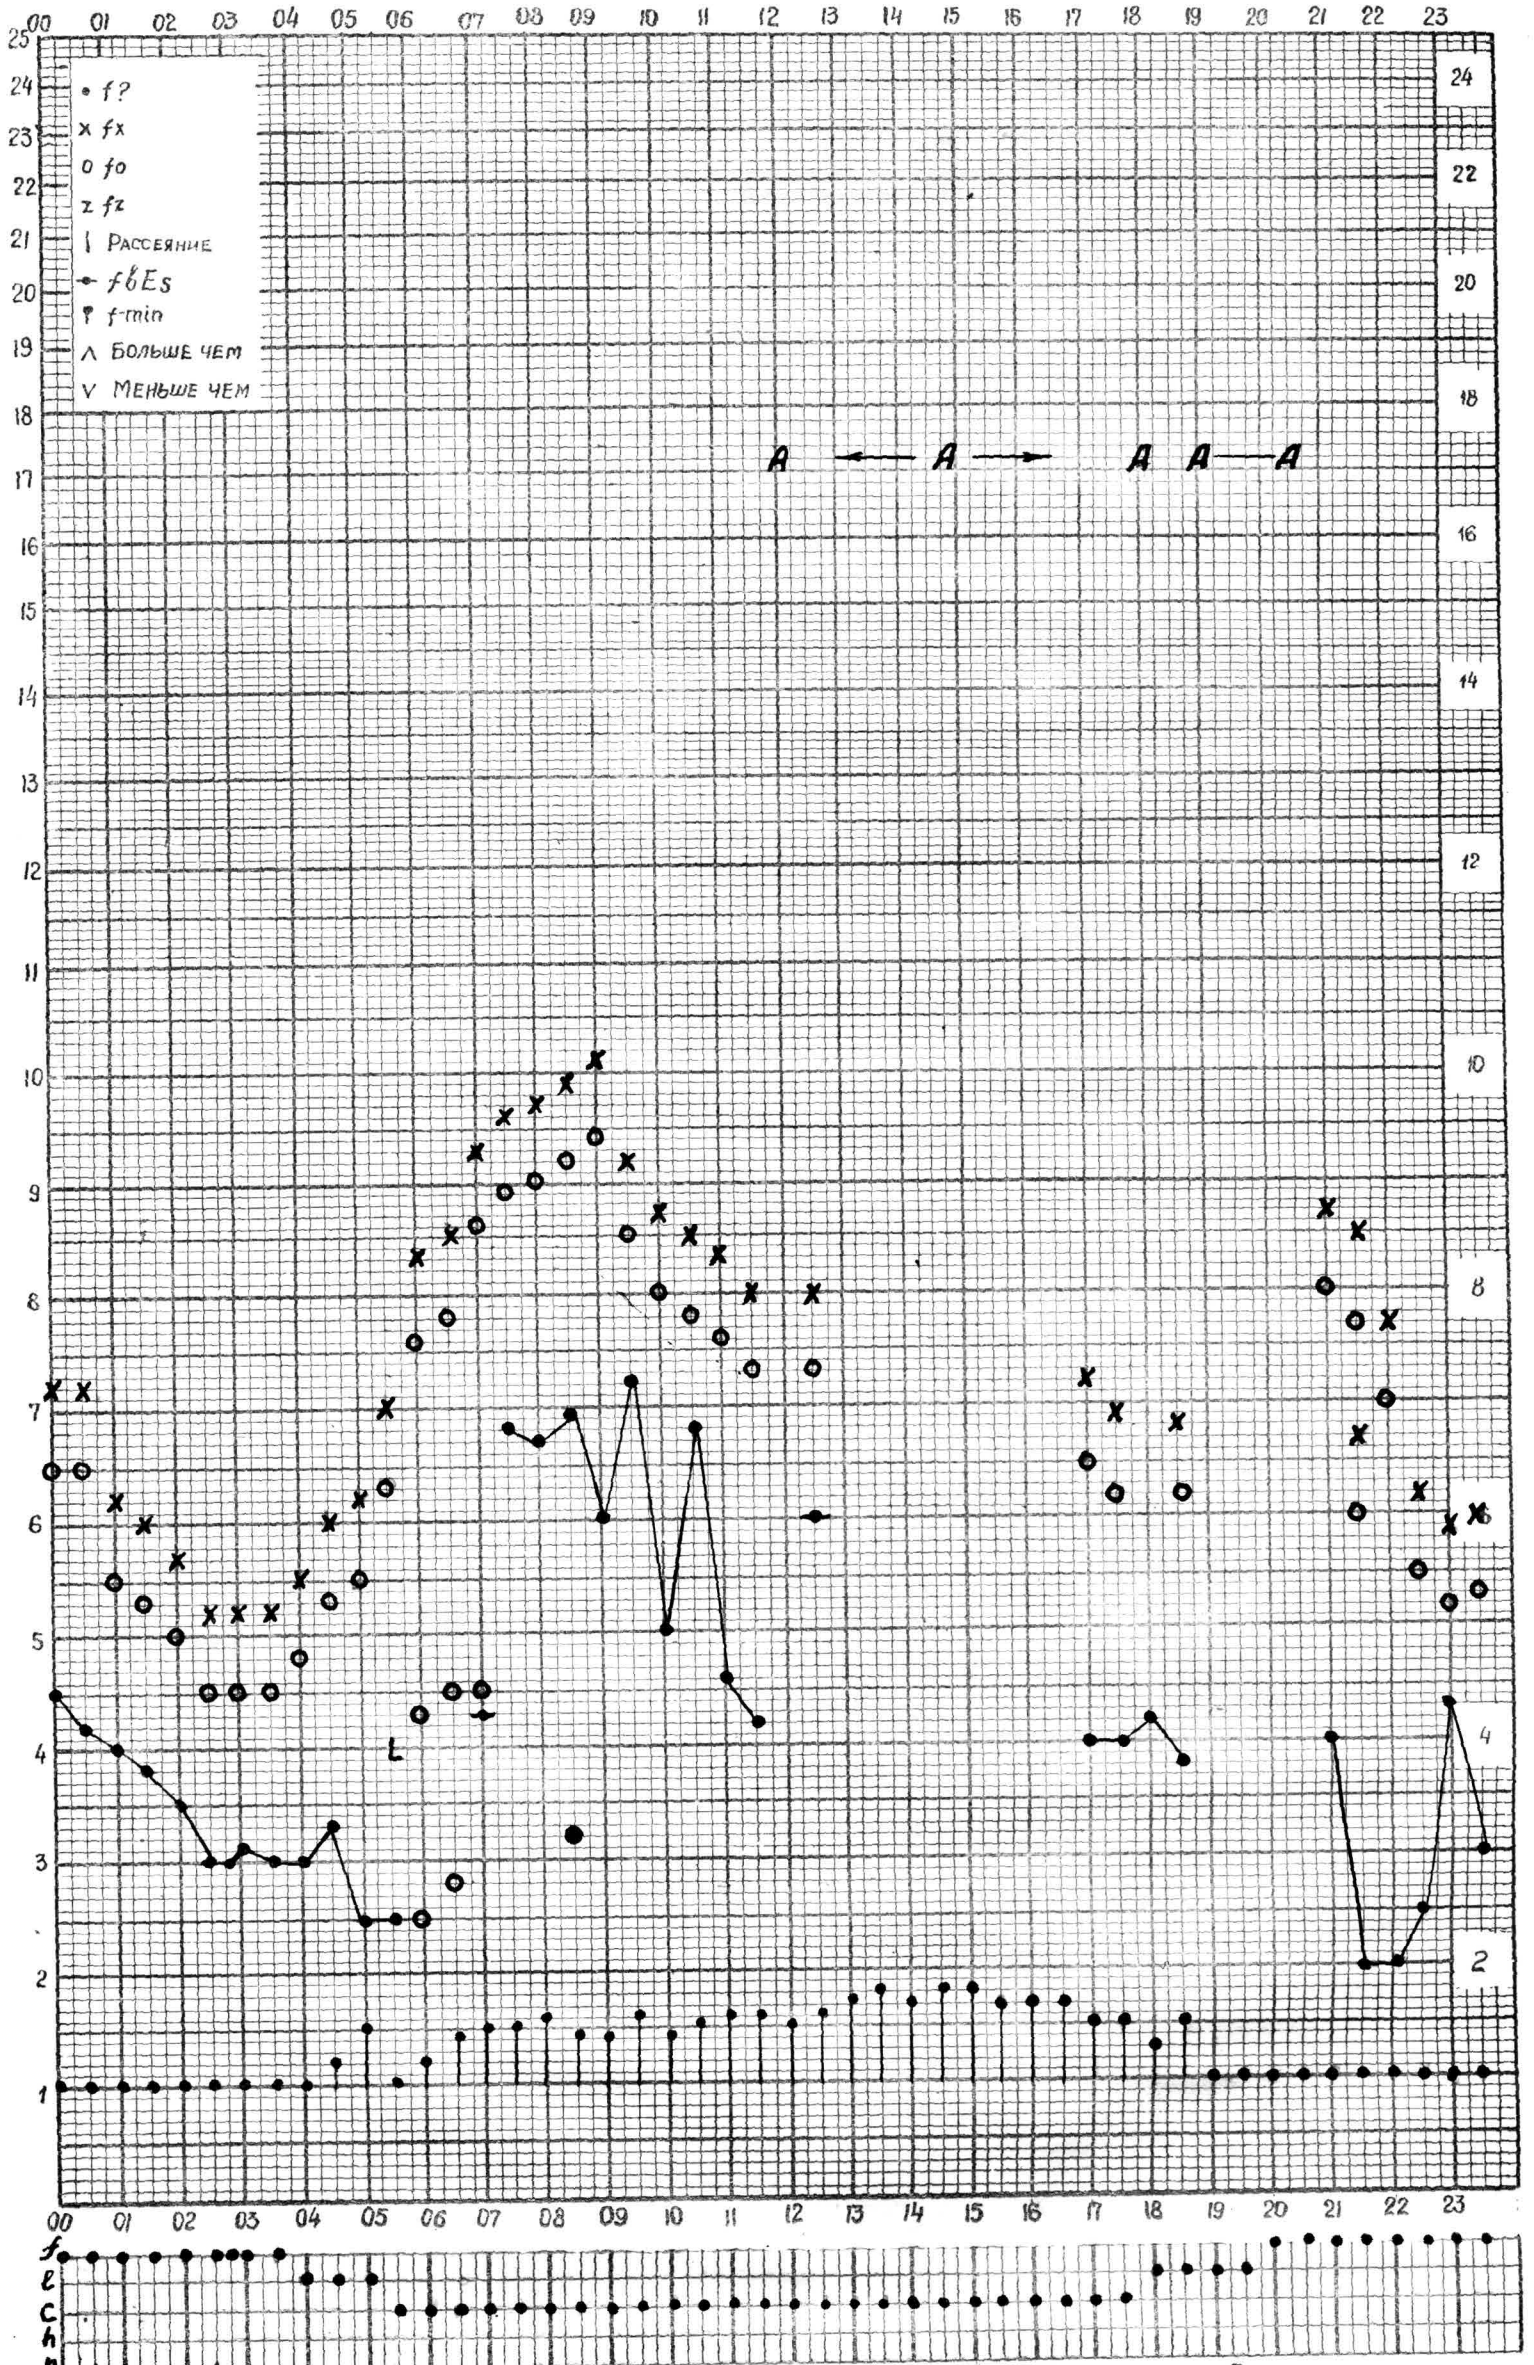

МЕЖДУНАРОДНЫЙ ГЕОФИЗИЧЕСКИЙ ГОД

Время 75°E

станция Алма-Ата - график ионосферных данных дата 11 июня 1961

Кем отсчитано Молоствовой