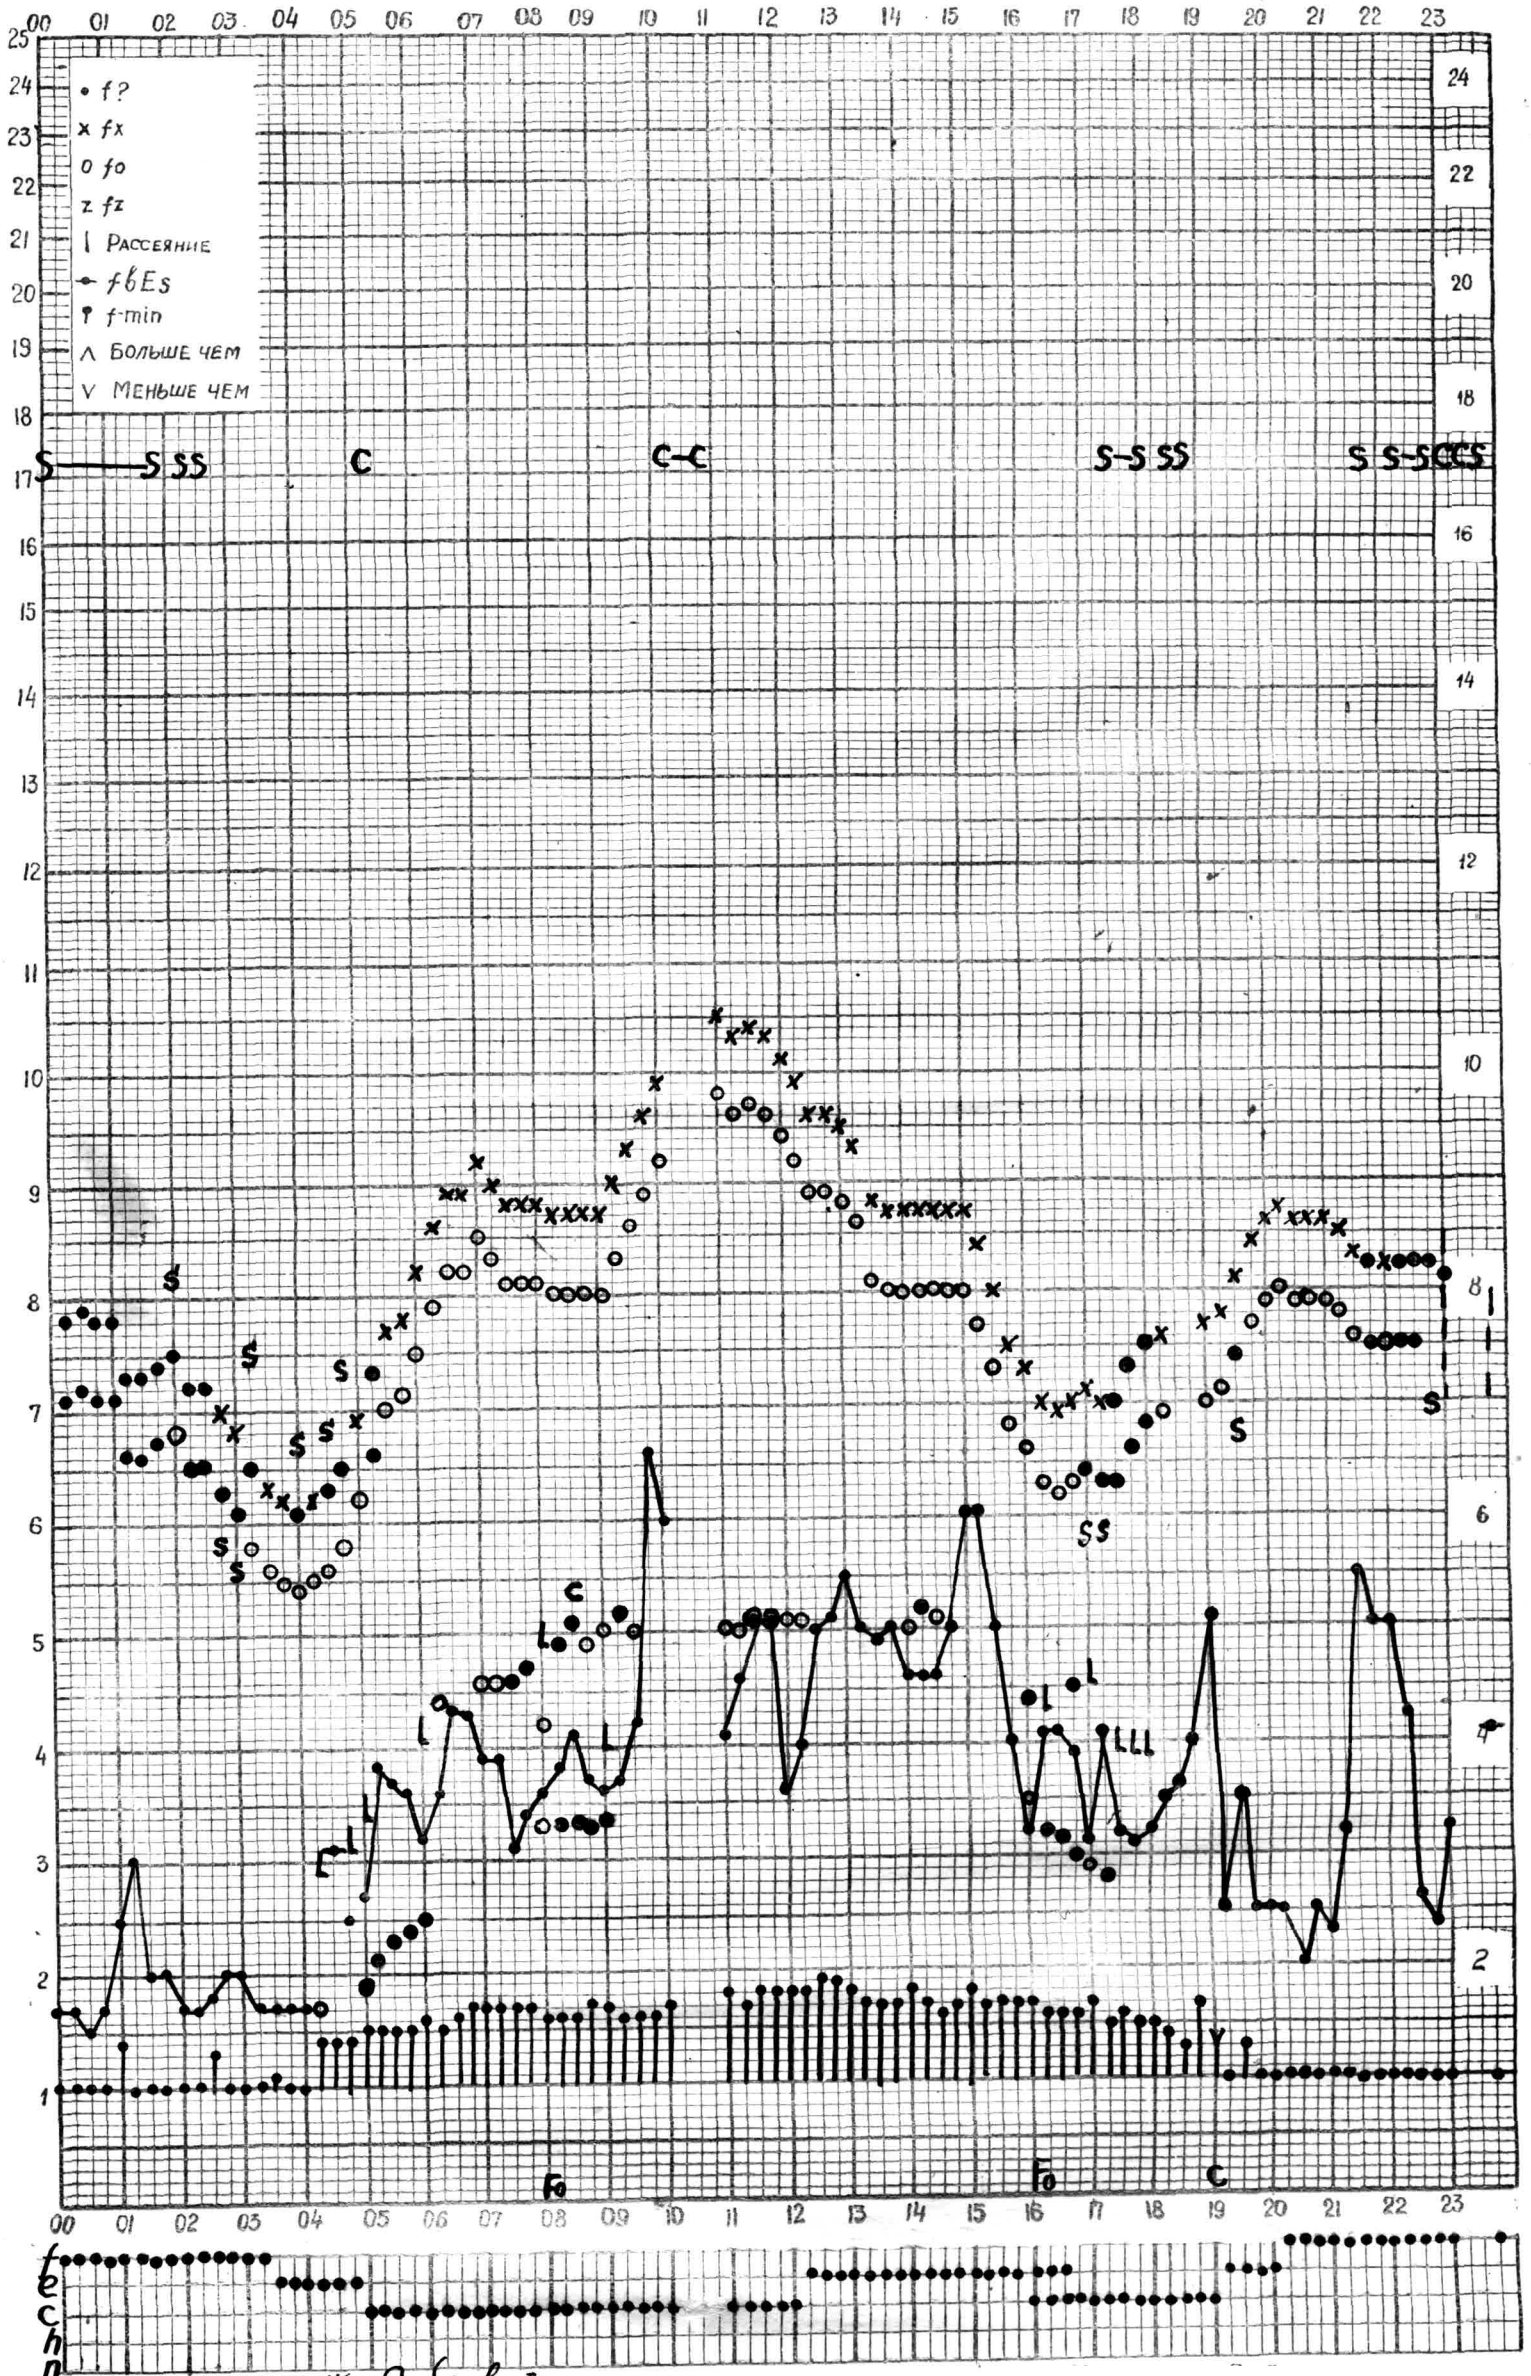

МЕЖДУНАРОДНЫЙ ГЕОФИЗИЧЕСКИЙ ГОД

станция Алма-Ата - график ионосферных данных дата 24 июня 1961 г.

Кем отсчитано Жолдубаевой