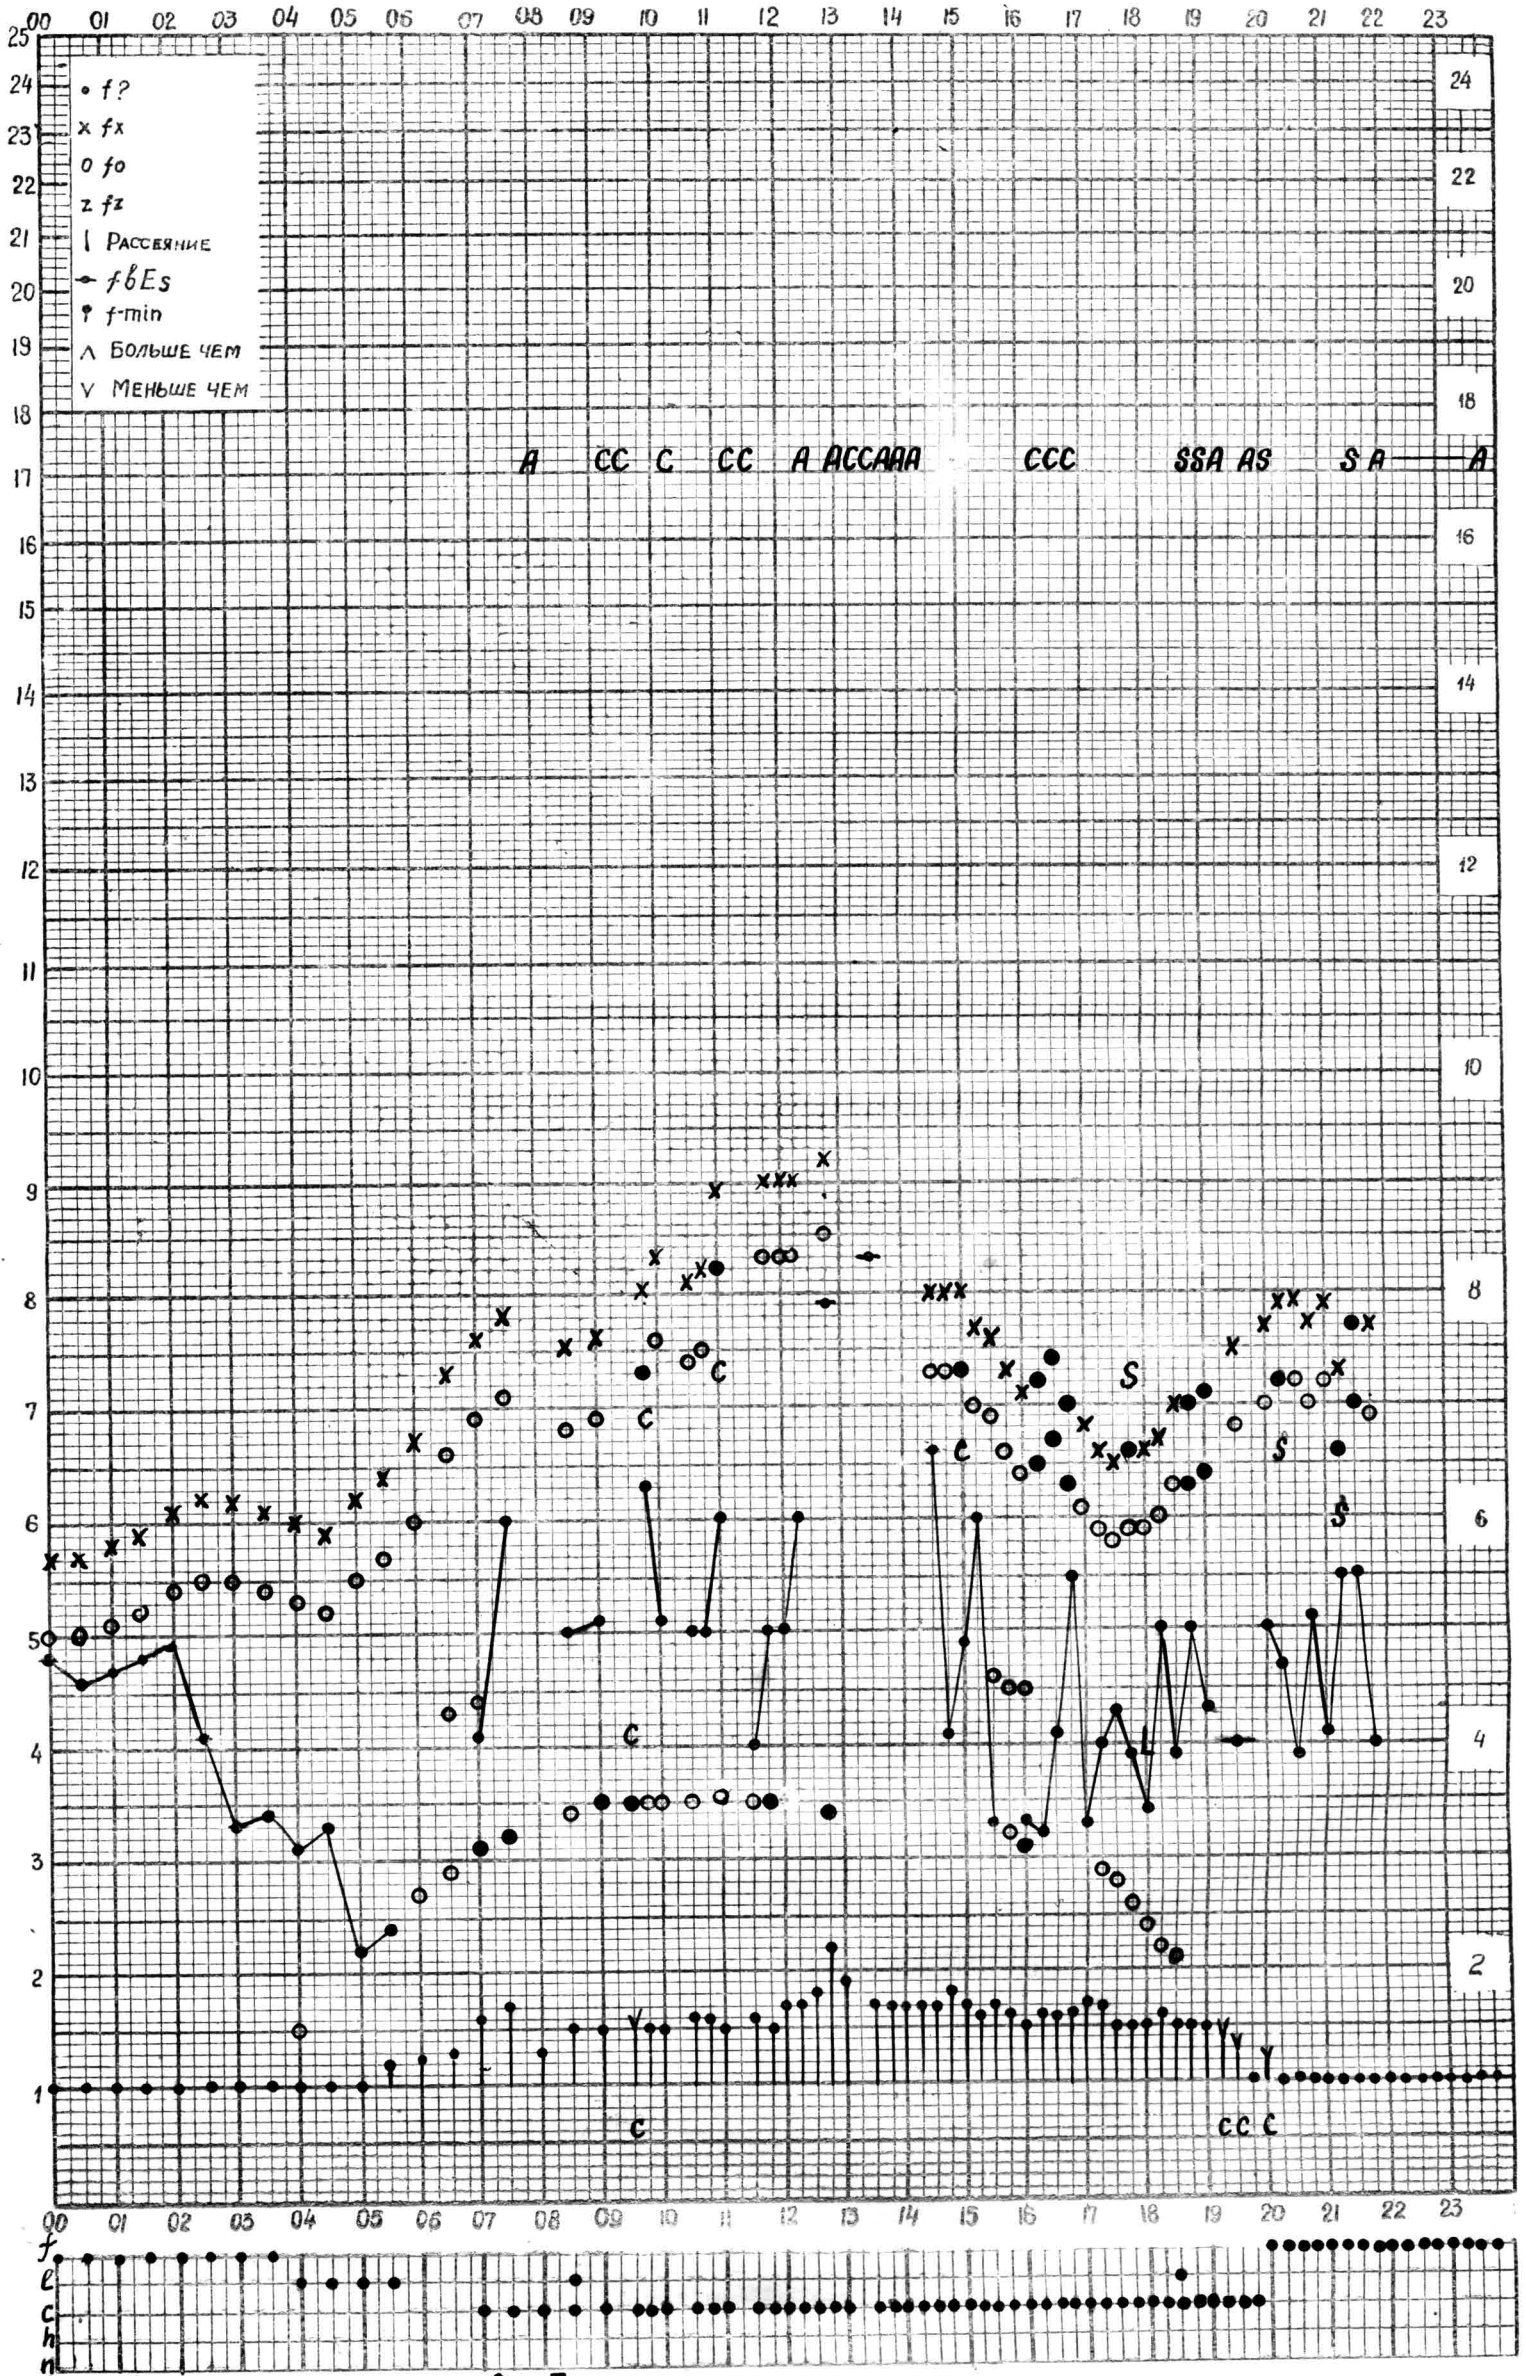

МЕЖДУНАРОДНЫЙ ГЕОФИЗИЧЕСКИЙ ГОД

Время 75° E

станция Алма-Ата - график ионосферных данных дата 13 июня 1961г

Кем отсчитано Еголаевой