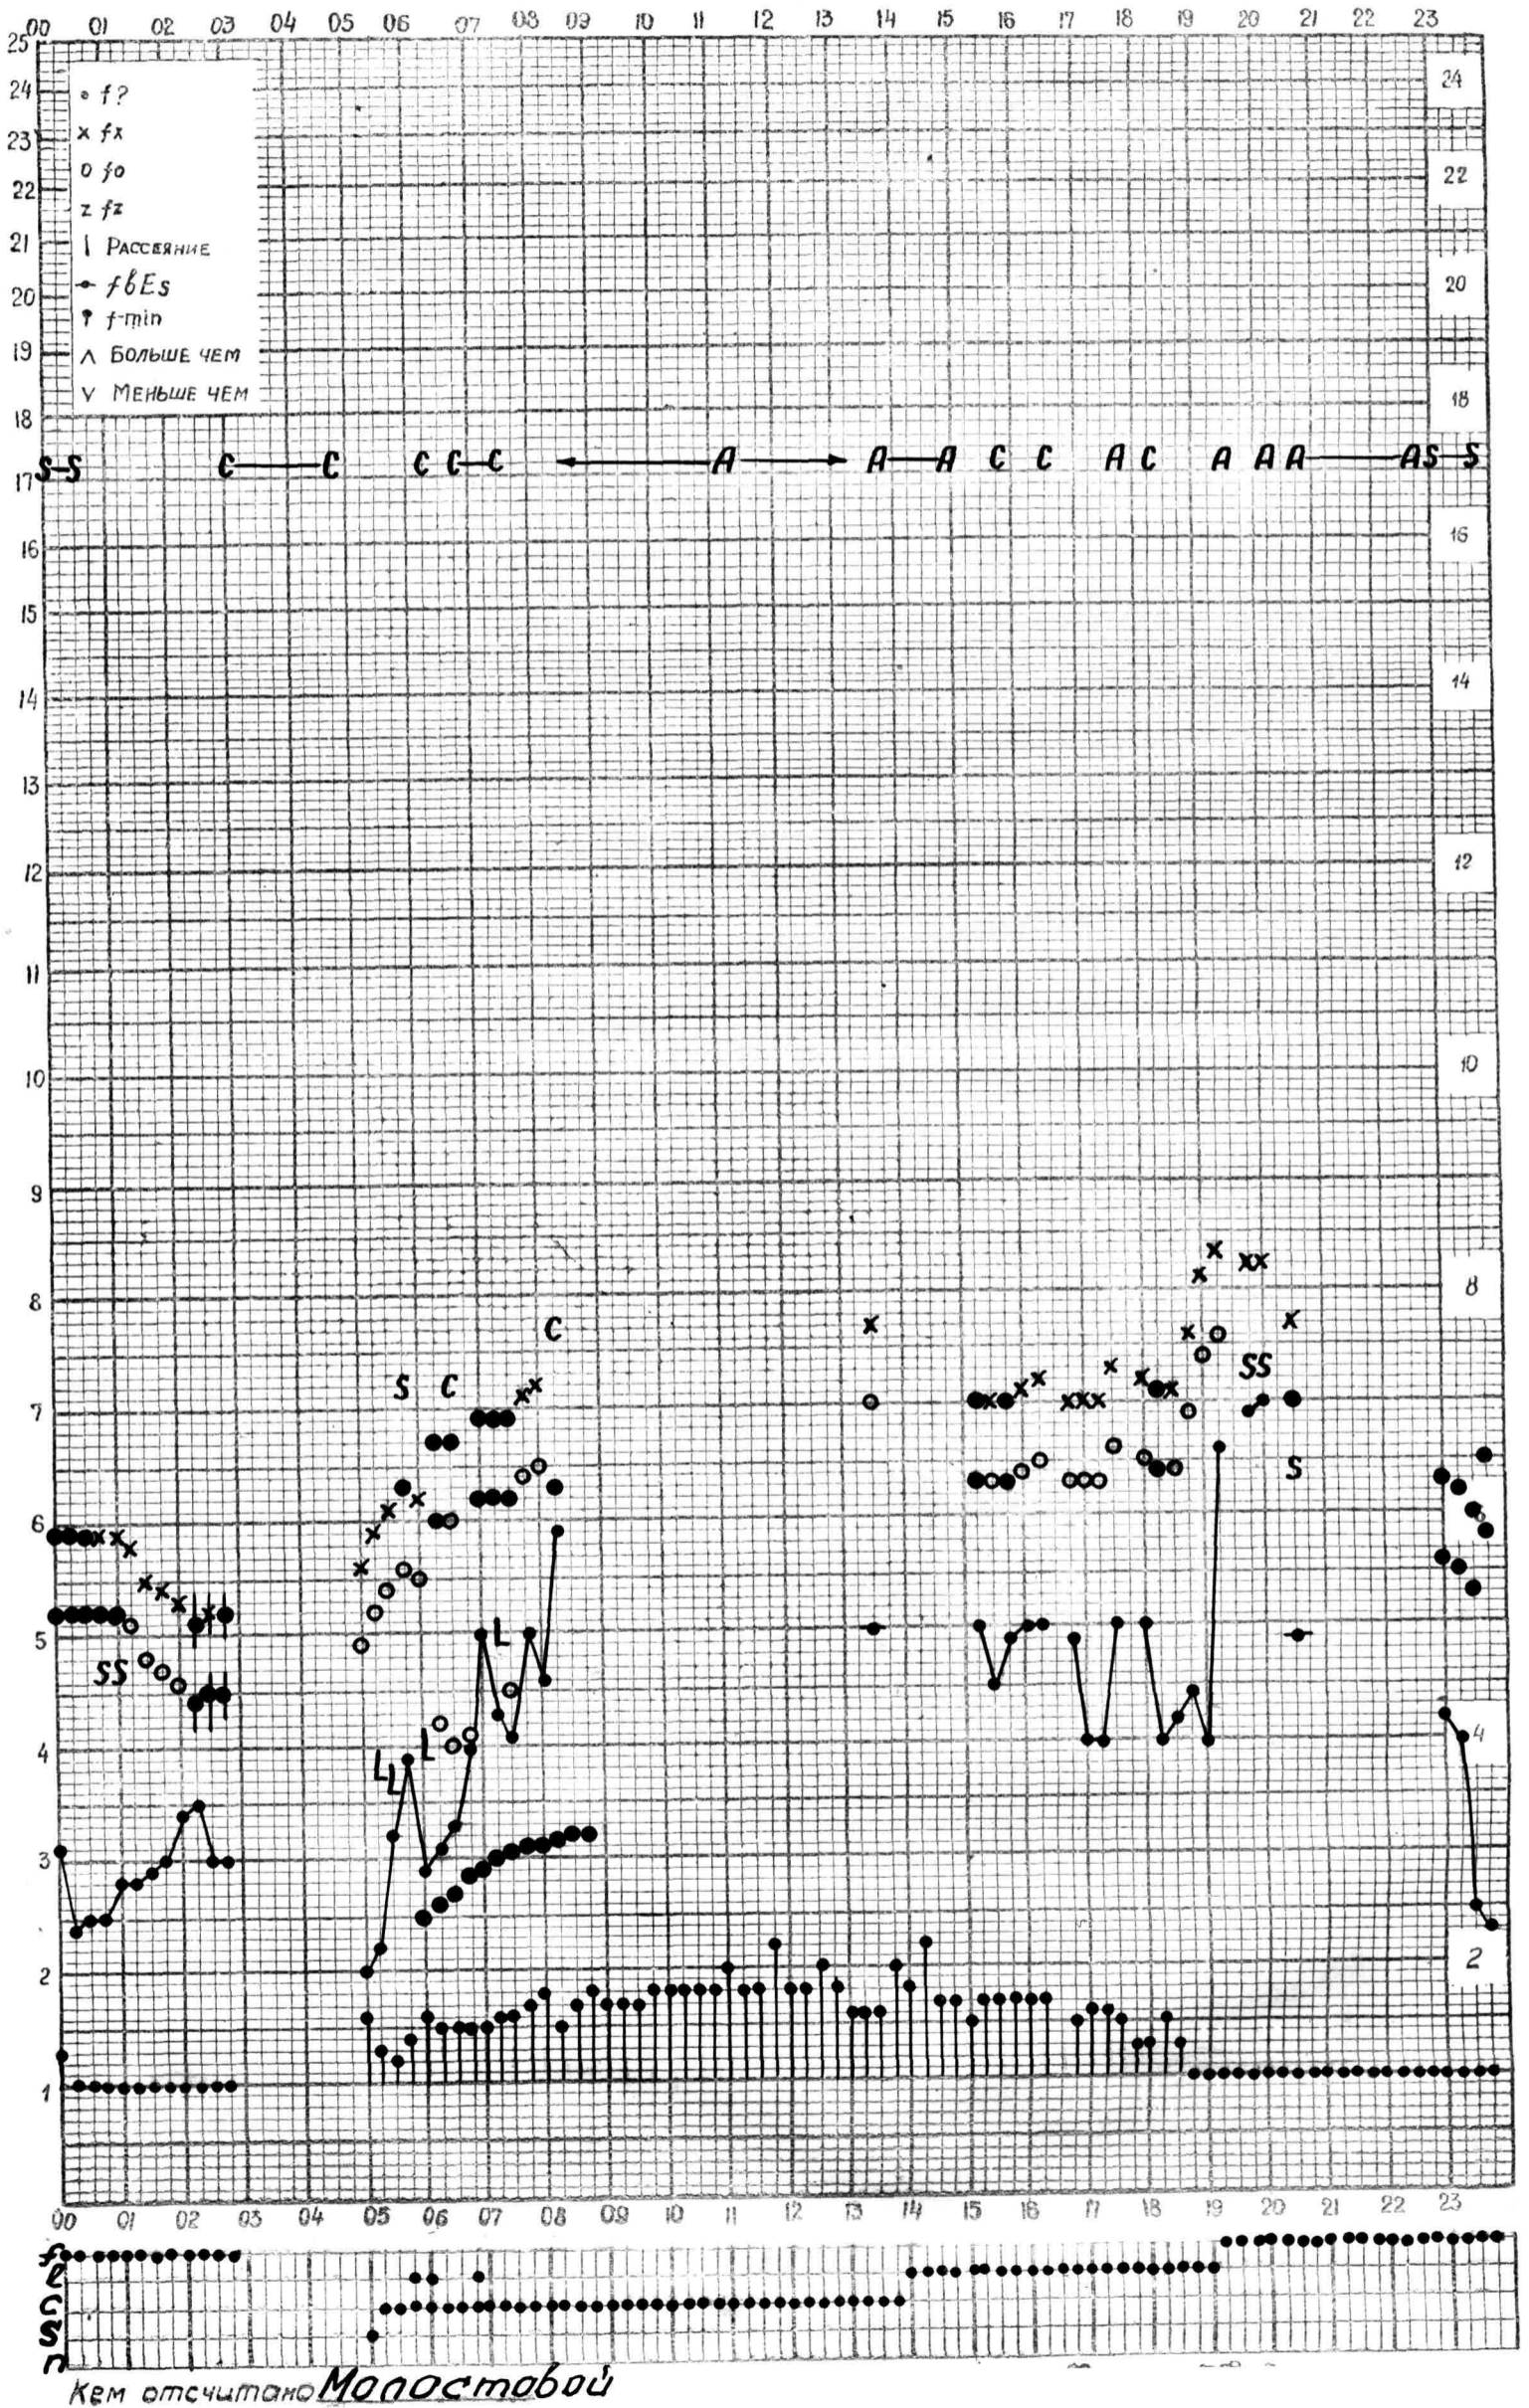

МЕЖДУНАРОДНЫЙ ГЕОФИЗИЧЕСКИЙ ГОД

Время 75°E

станция *Алма-Ата* - график ионосферных данных дата *1 июня 1961*

Кем отсчитано *Моластабой*

МЕЖДУНАРОДНЫЙ ГЕОФИЗИЧЕСКИЙ ГОД

Время 75°E

станция Алма-Ата - график ионосферных данных дата 2 июня 1961

МЕЖДУНАРОДНЫЙ ГЕОФИЗИЧЕСКИЙ ГОД

Время 75°E

станция **Алма-Ата** - график ионосферных данных дата **3 июня 1951г**

Кем отсчитано **Мусатовой**

МЕЖДУНАРОДНЫЙ ГЕОФИЗИЧЕСКИЙ ГОД

Время 75°E

станция Алма-Ата - график ионосферных данных дата 4 июня 1961 г.