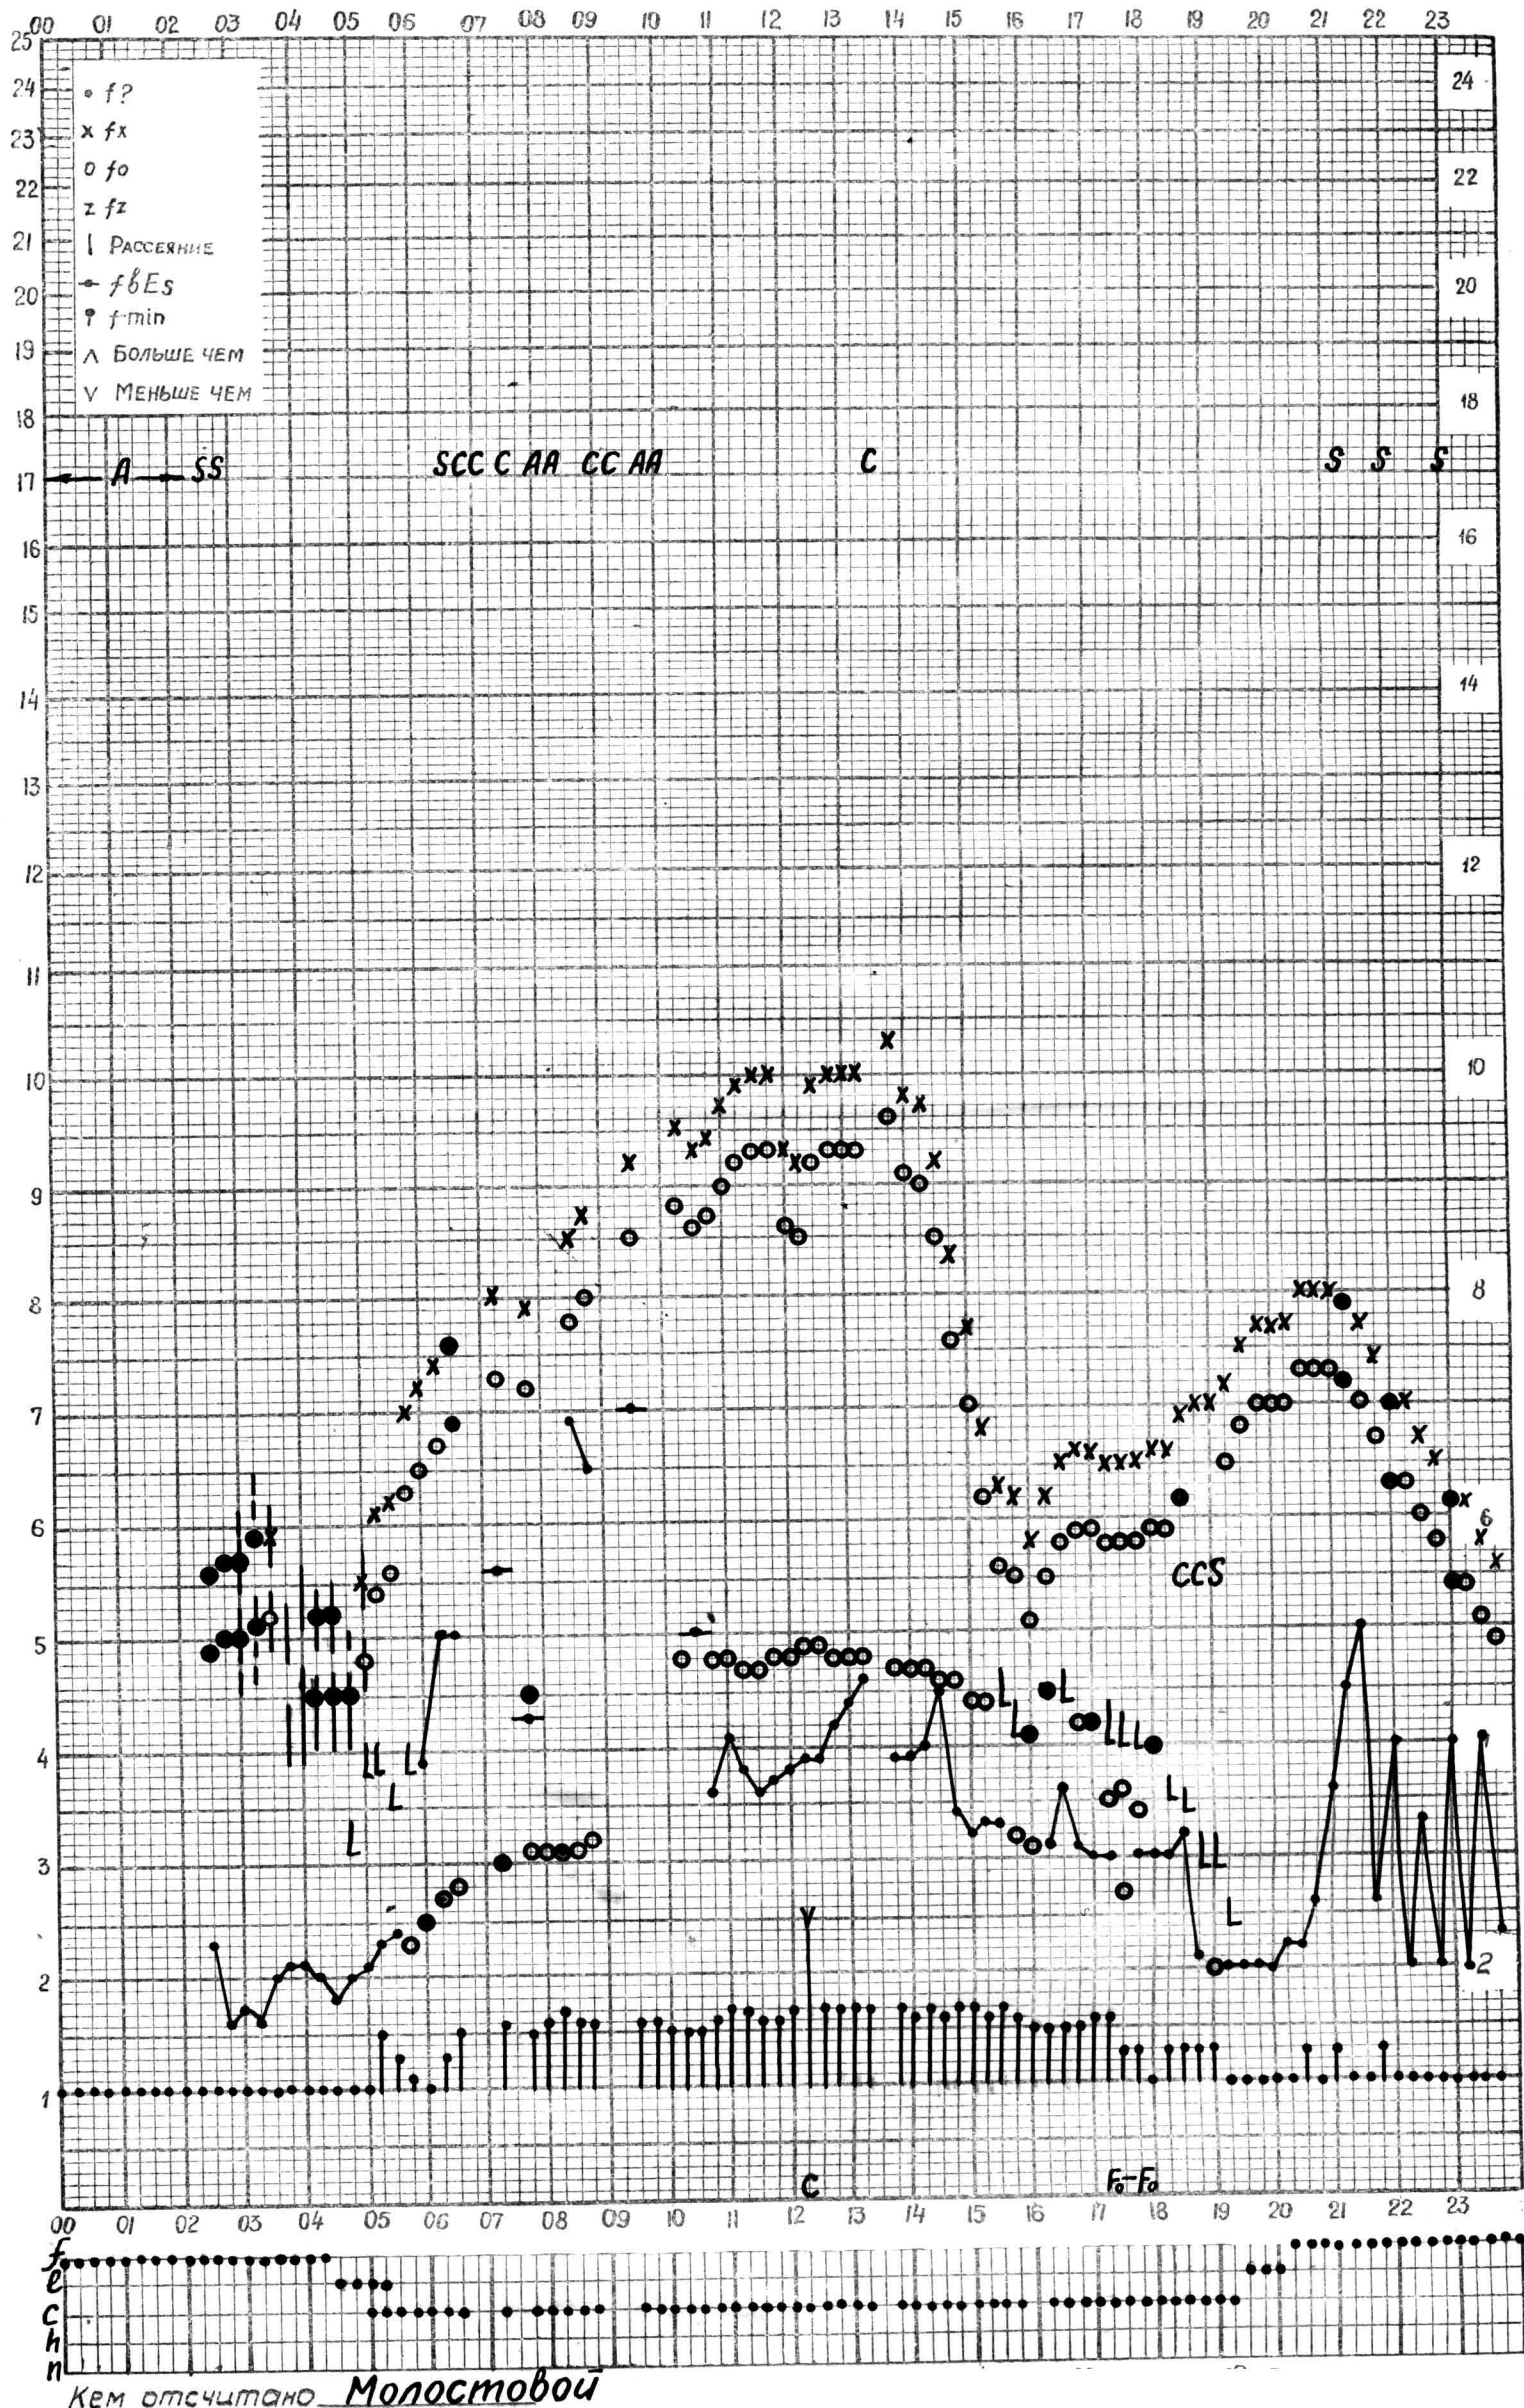

МЕЖДУНАРОДНЫЙ ГЕОФИЗИЧЕСКИЙ ГОД

станция Алма-Ата - график ионосферных данных дата 29 ИЮНЯ 1961г.