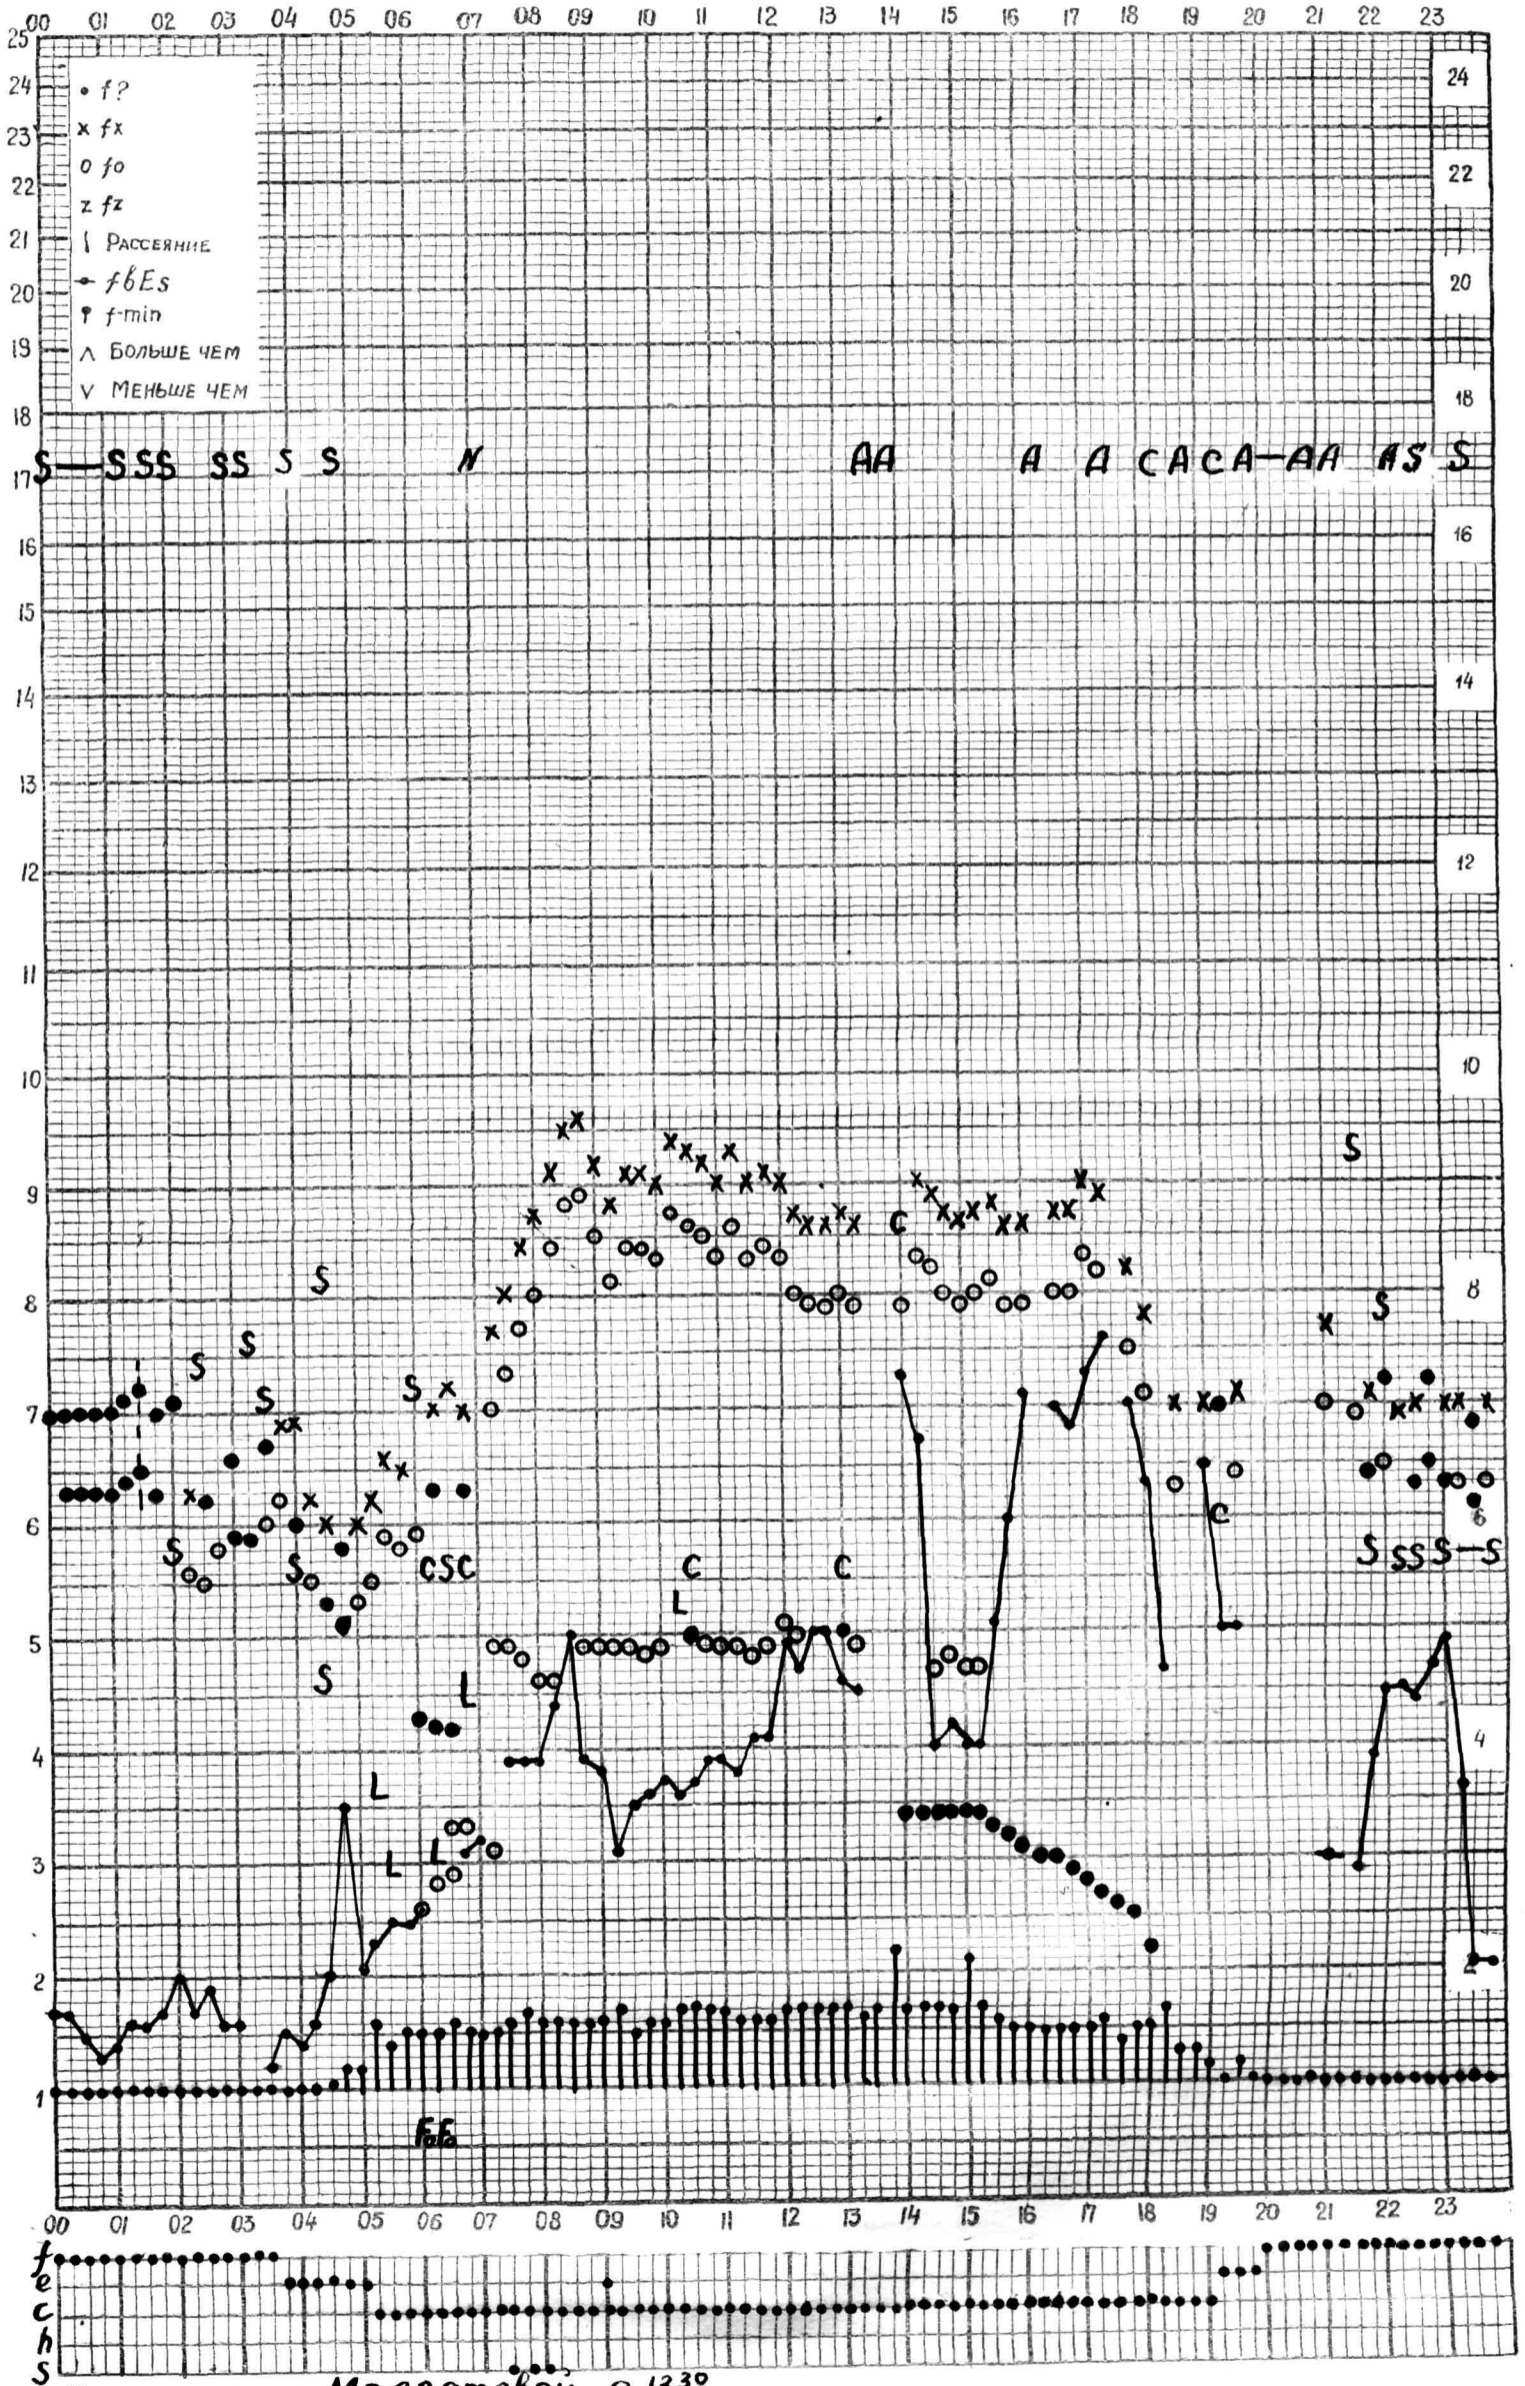

МЕЖДУНАРОДНЫЙ ГЕОФИЗИЧЕСКИЙ ГОД

Время 75°E

станция Алма-Ата - график ионосферных данных дата 26 июня 1961

Кем отсчитано Малостовой с 13³⁰
до 13³⁰ Жолдубаевой