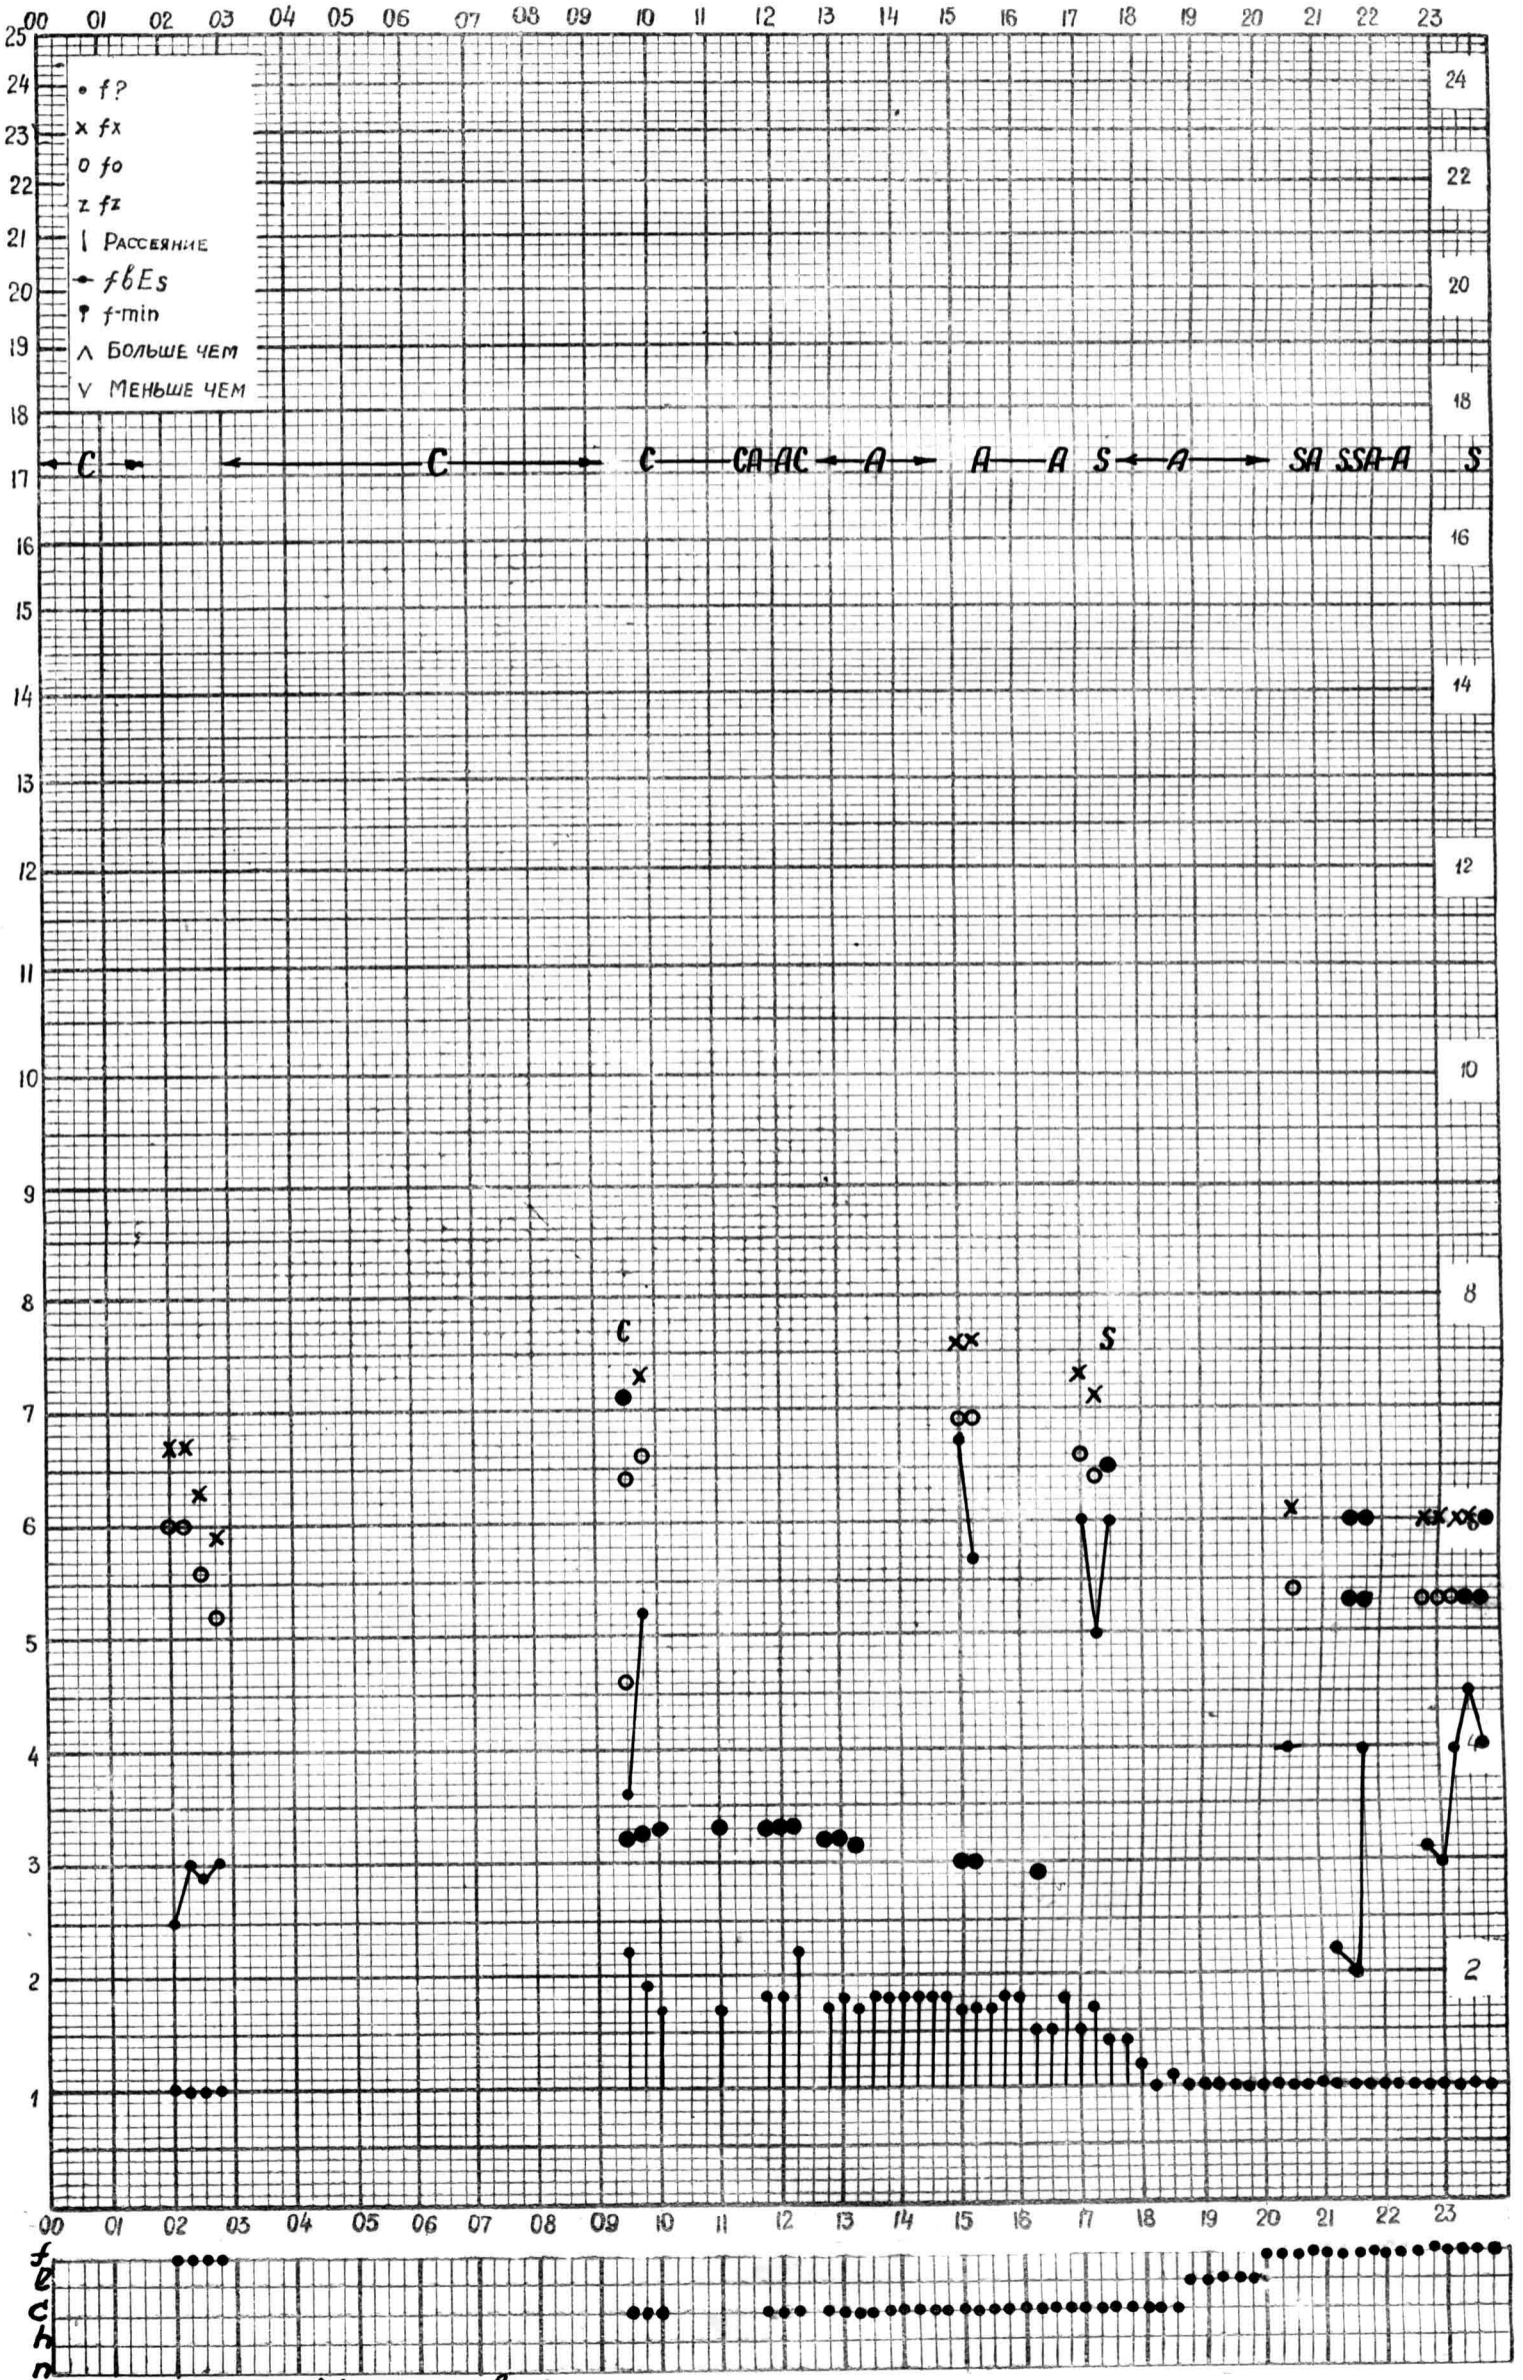

МЕЖДУНАРОДНЫЙ ГЕОФИЗИЧЕСКИЙ ГОД

Время 75°E

станция **Алма-Ата** - график ионосферных данных дата **3 июня 1951г**

Кем отсчитано **Мусатовой**