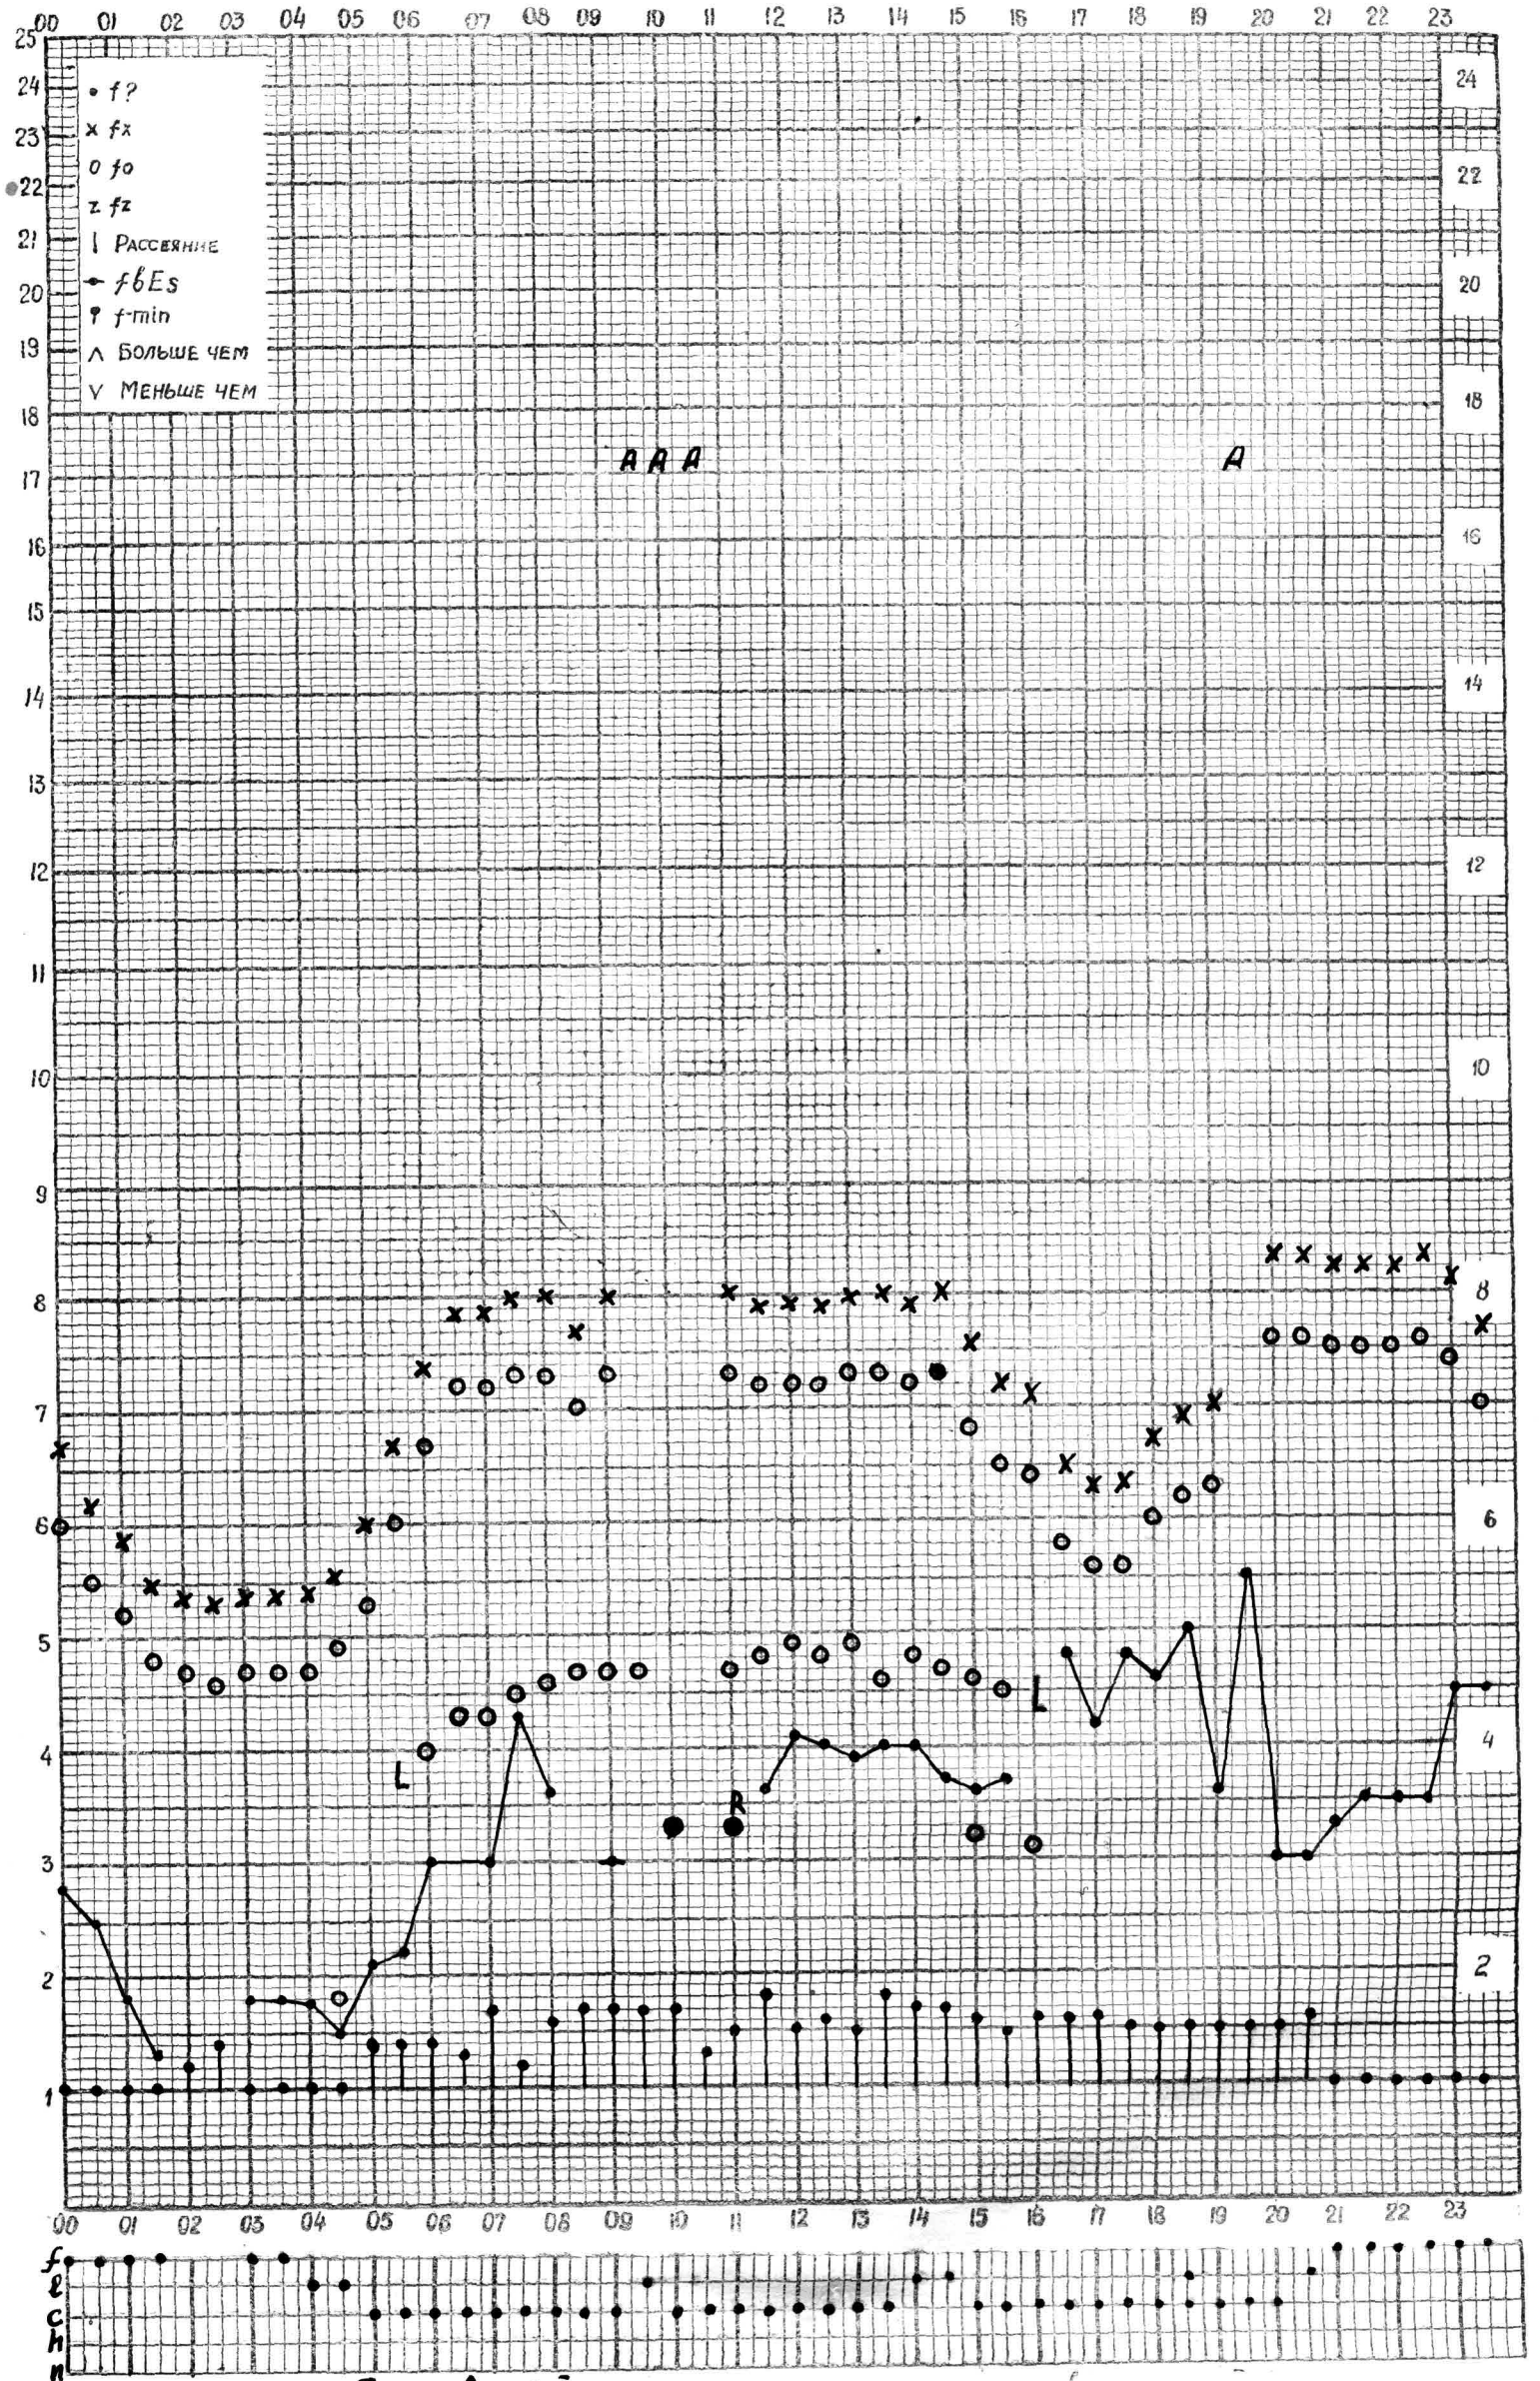

Кем отсчитано Голандиной

МЕЖДУНАРОДНЫЙ ГЕОФИЗИЧЕСКИЙ ГОД

Время 75°E

станция Алма-Ата - график ионосферных данных дата 9 июня 1961

Кем отсчитано Еголаев

МЕЖДУНАРОДНЫЙ ГЕОФИЗИЧЕСКИЙ ГОД

Время 75°E

станция Алма-Атаф - график ионосферных данных дата 10 июня 1962