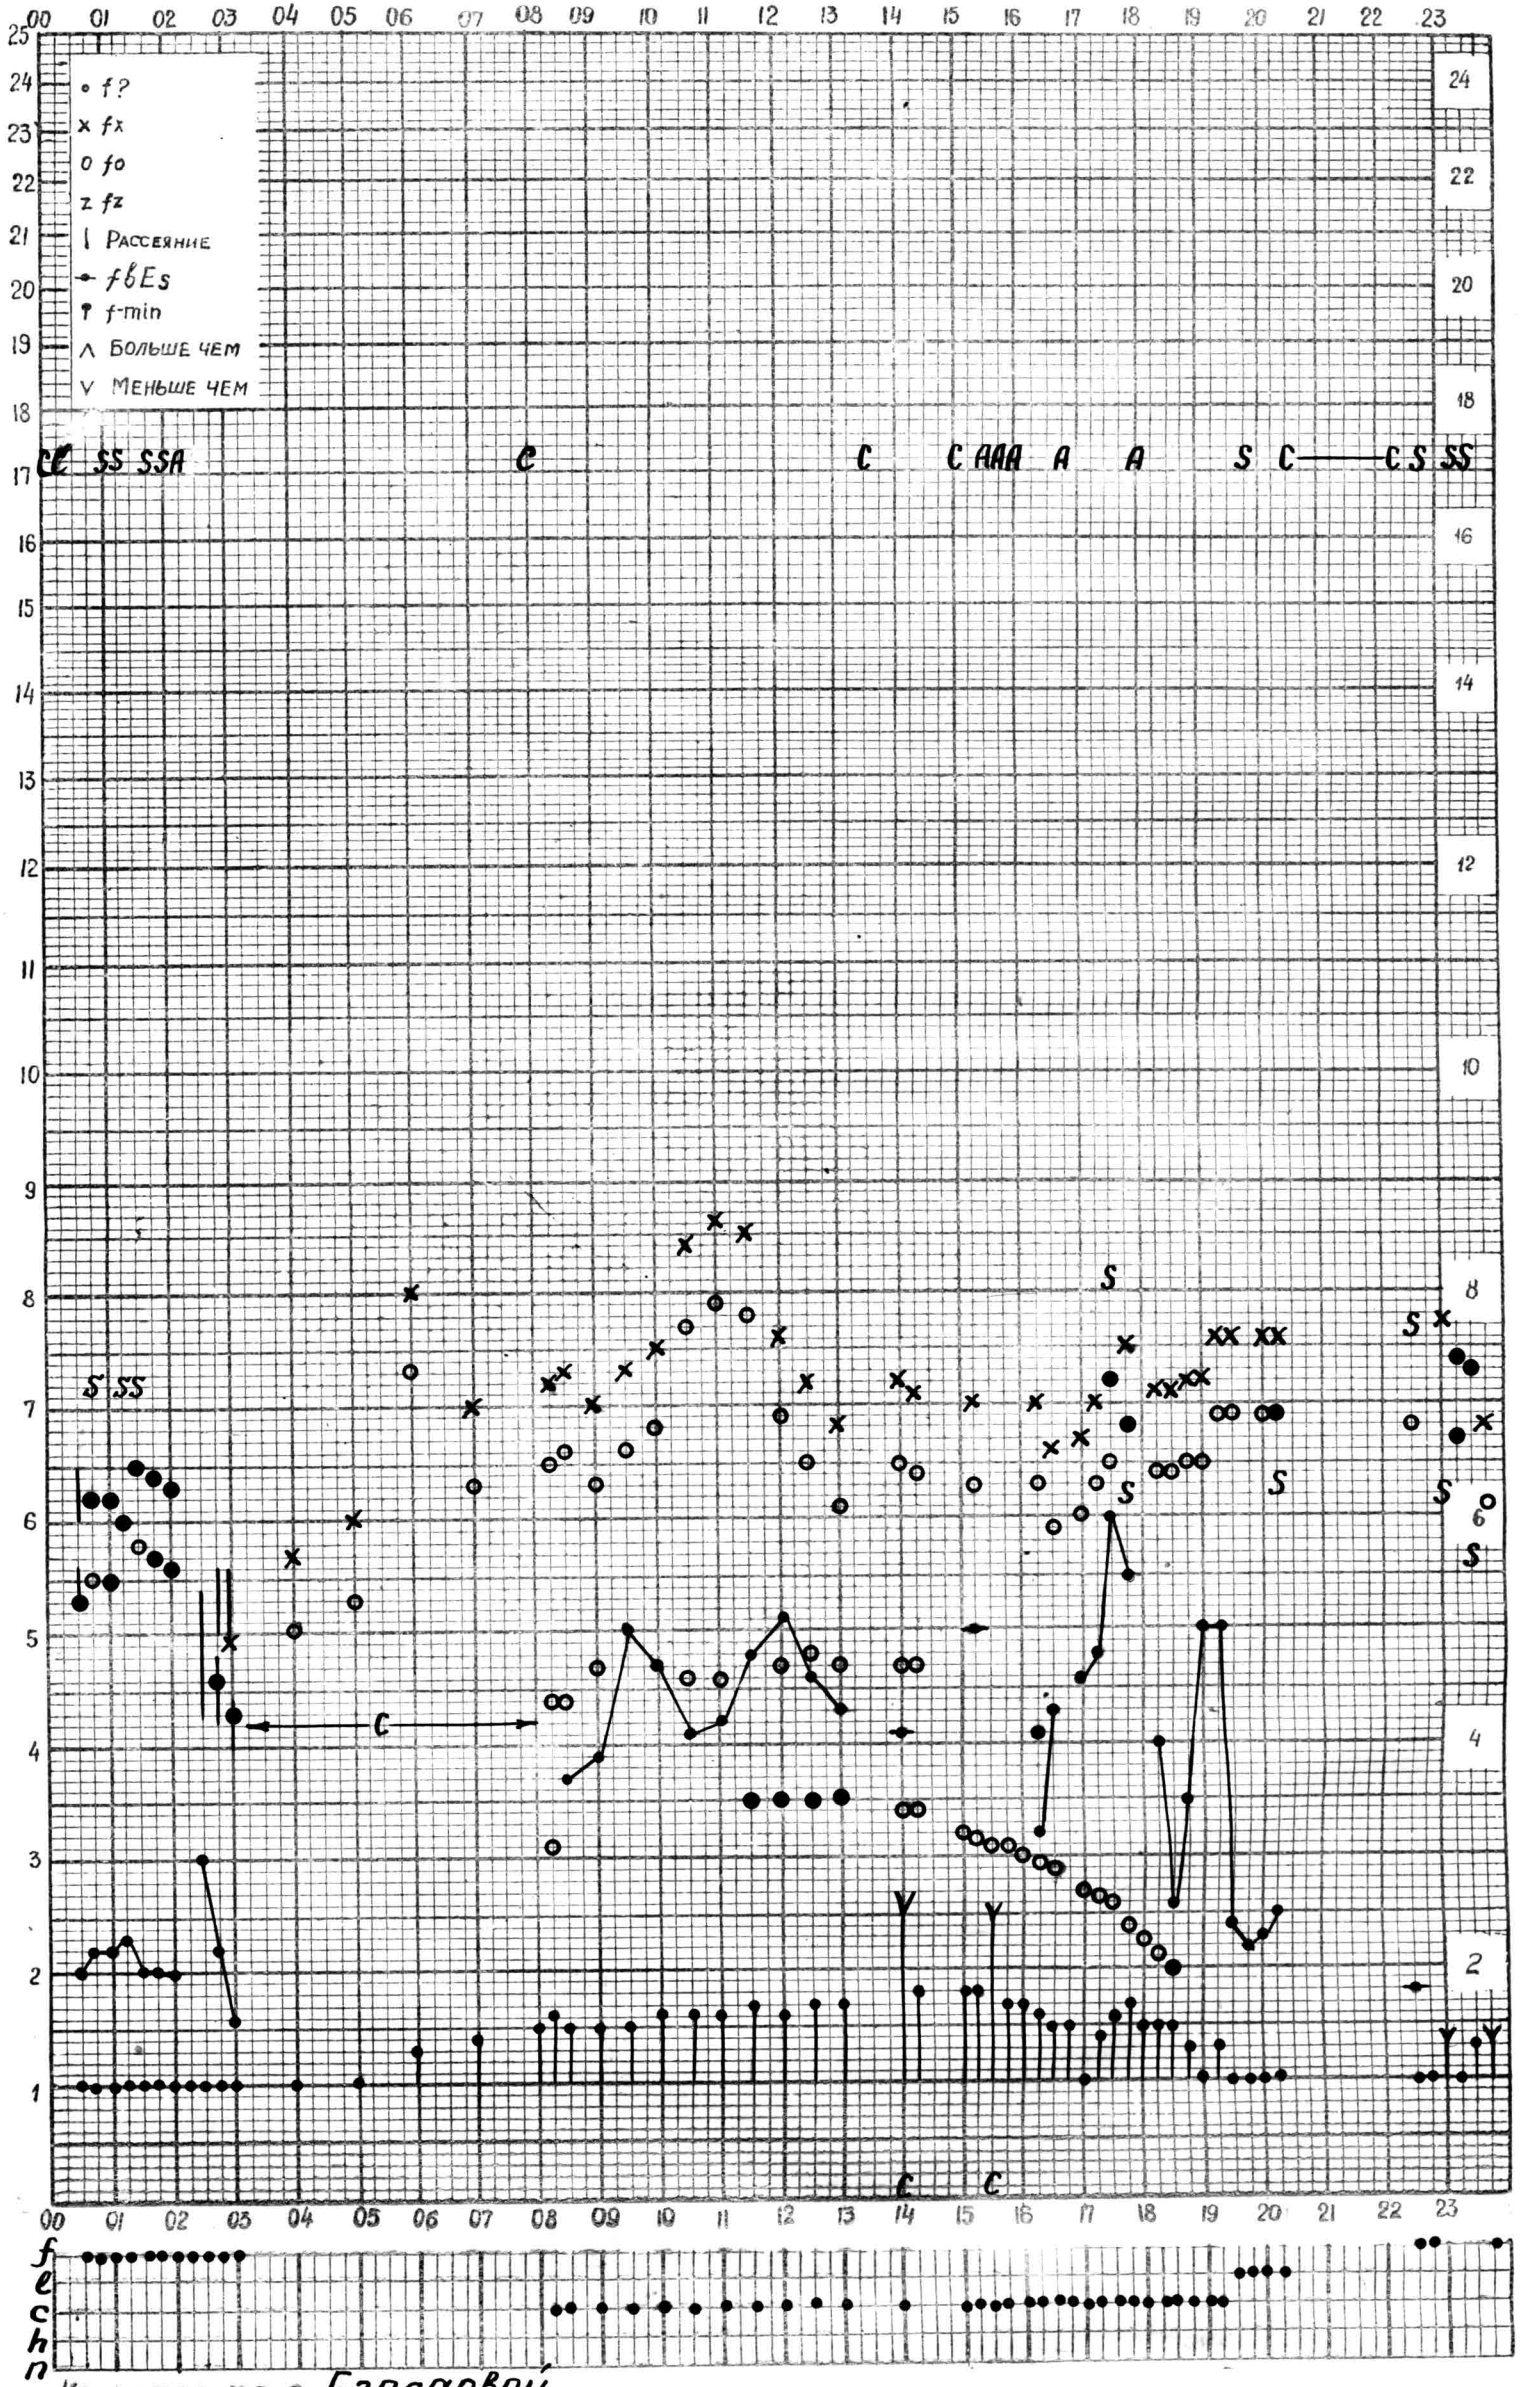

МЕЖДУНАРОДНЫЙ ГЕОФИЗИЧЕСКИЙ ГОД

Время 75°E

станция *Алма-Ата* - график ионосферных данных дата *1 июня 1961*

Кем отсчитано *Моластабой*

МЕЖДУНАРОДНЫЙ ГЕОФИЗИЧЕСКИЙ ГОД

Время 75°E

станция Алма-Ата - график ионосферных данных дата 2 июня 1961

МЕЖДУНАРОДНЫЙ ГЕОФИЗИЧЕСКИЙ ГОД

Время 75°E

станция **Алма-Ата** - график ионосферных данных дата **5 июня 1961г**

f_oF_2
 f_oF_1
 f_oE
 f_{min}
 f_{Es}
 Кем отсчитано **Мусатовой**

МЕЖДУНАРОДНЫЙ ГЕОФИЗИЧЕСКИЙ ГОД

Время 75°E

станция *Алма-Атаф* - график ионосферных данных дата 7 июня 1961г

Кем отсчитано *Еголаевой*

МЕЖДУНАРОДНЫЙ ГЕОФИЗИЧЕСКИЙ ГОД

Время 75°E

станция Алма-Ата - график ионосферных данных дата 8 июня 1961