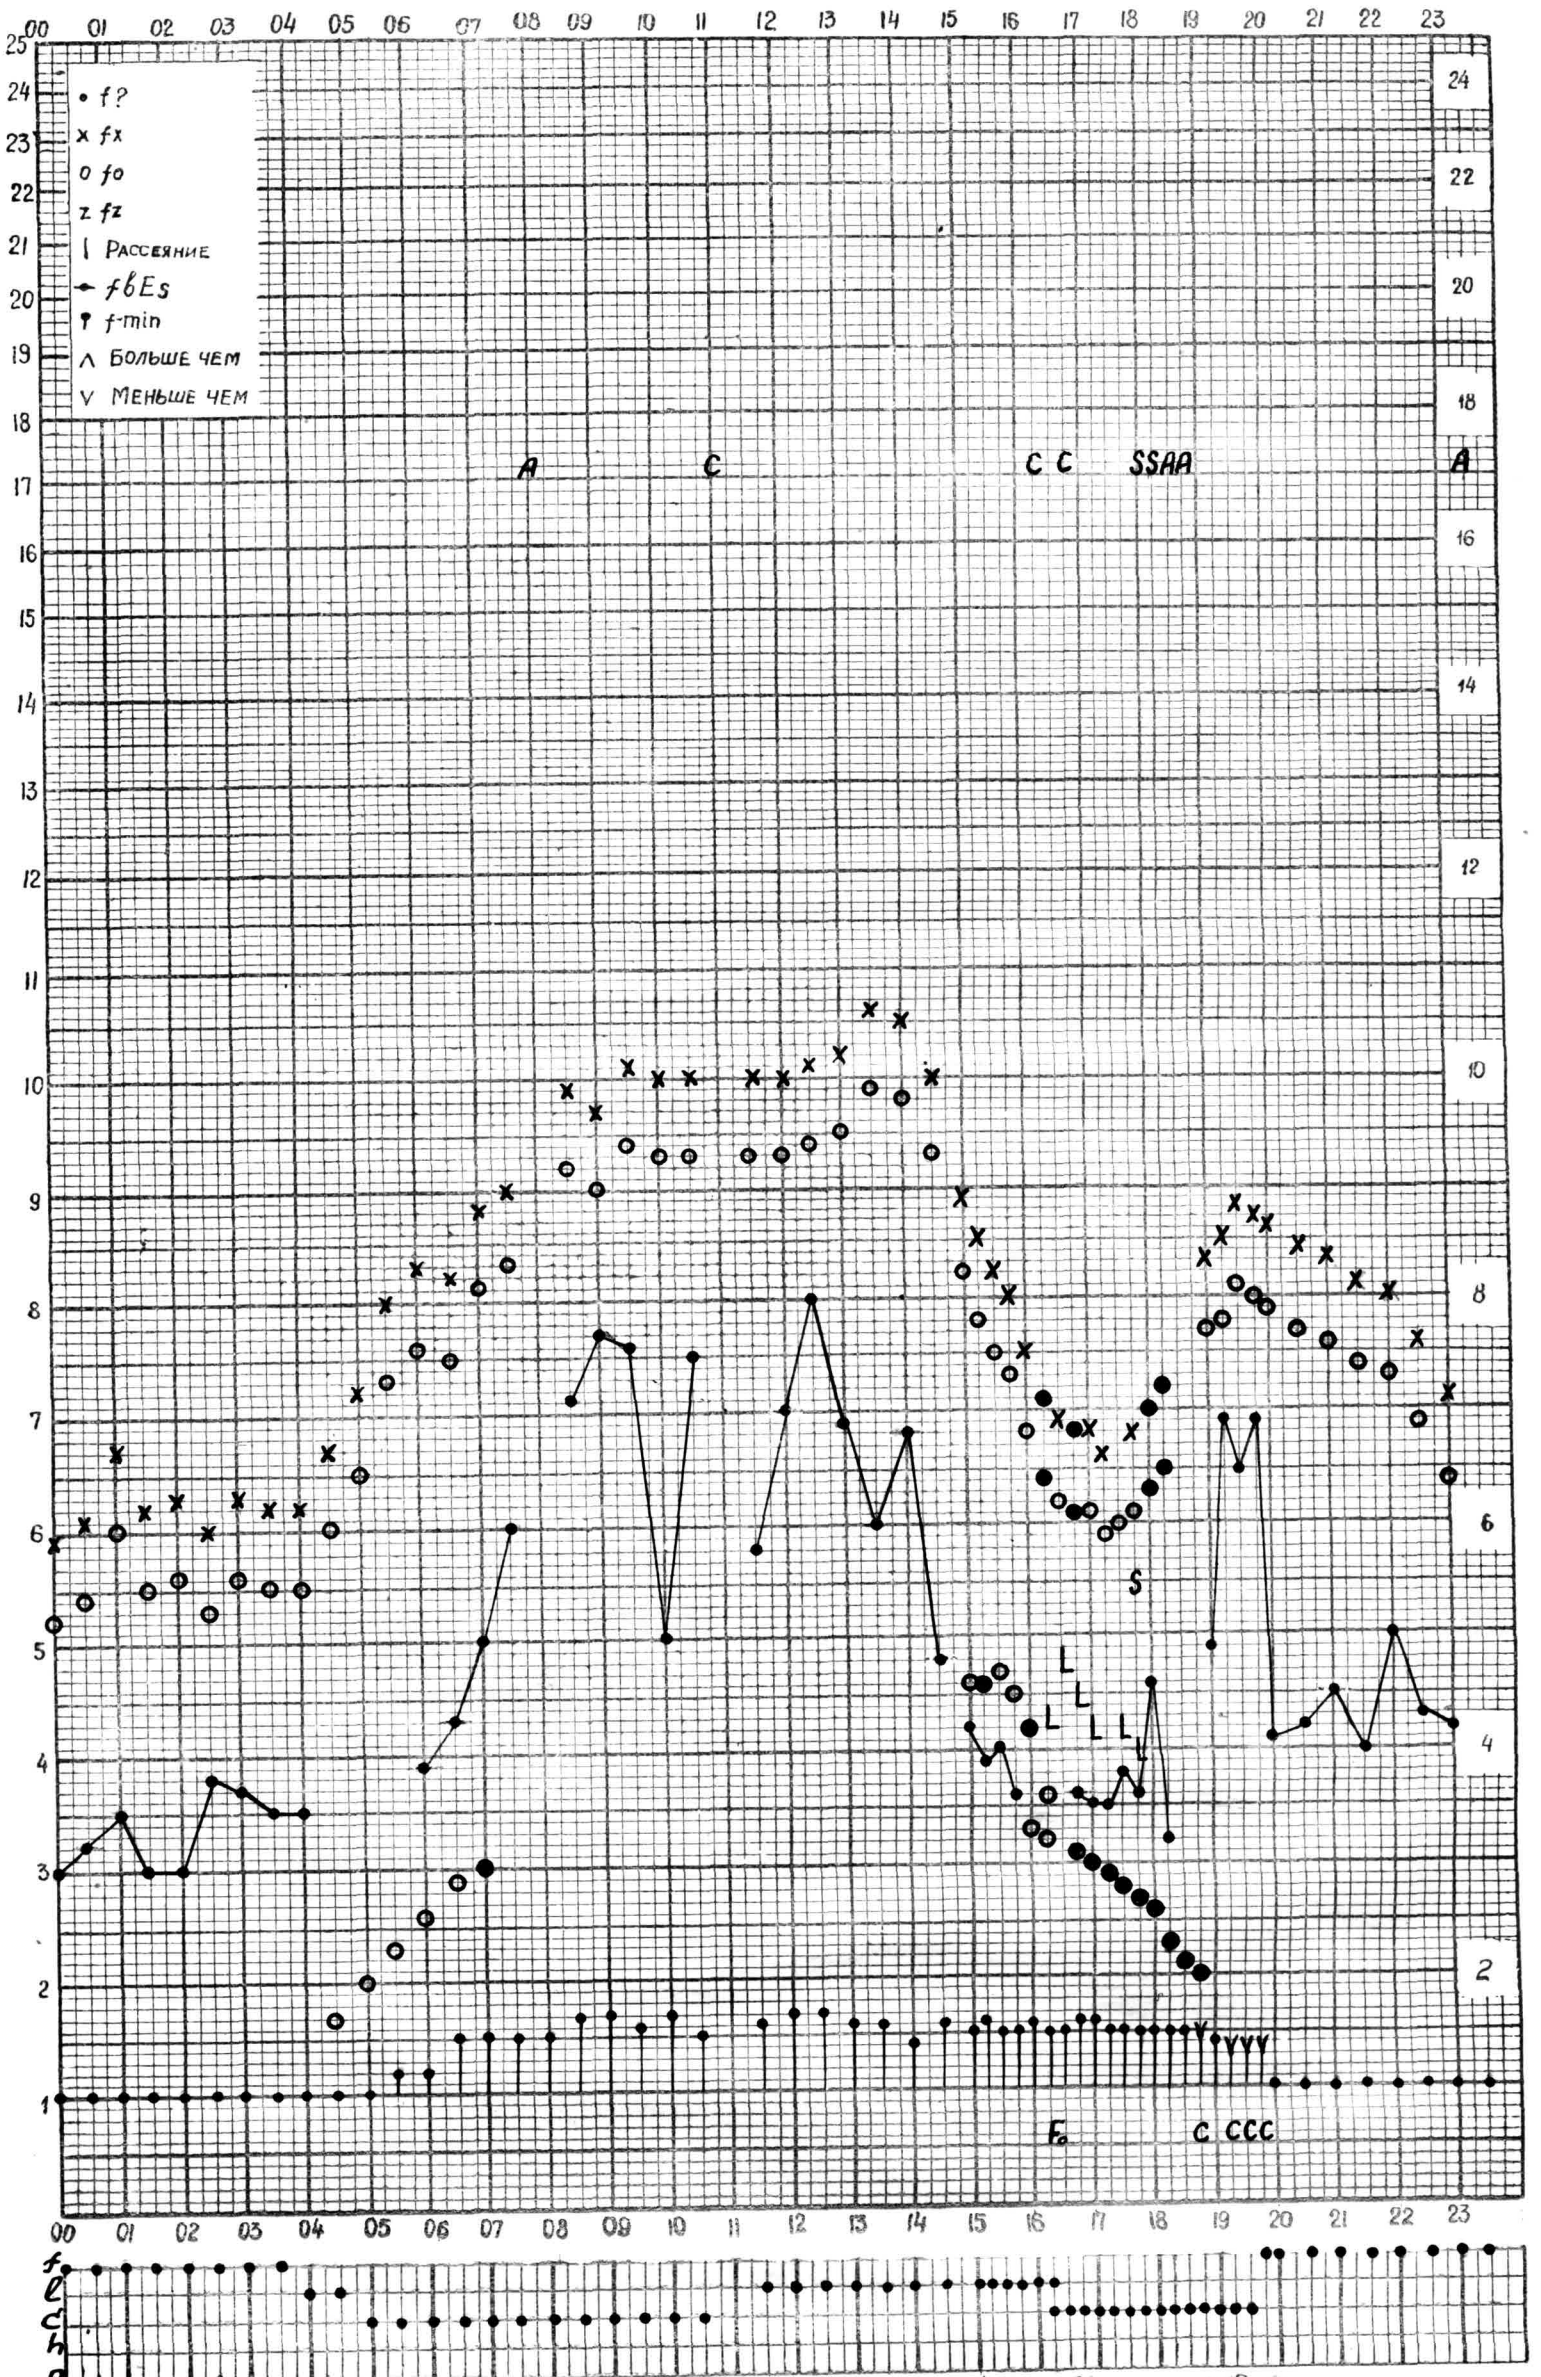

Кем отсчитано Голандиной

МЕЖДУНАРОДНЫЙ ГЕОФИЗИЧЕСКИЙ ГОД

Время 75°E

станция Алма-Ата - график ионосферных данных дата 11 июня 1961

Кем отсчитано Молоствовой

МЕЖДУНАРОДНЫЙ ГЕОФИЗИЧЕСКИЙ ГОД

Время 75°E

станция Алма-Ата - график ионосферных данных дата 12 июня 1961г