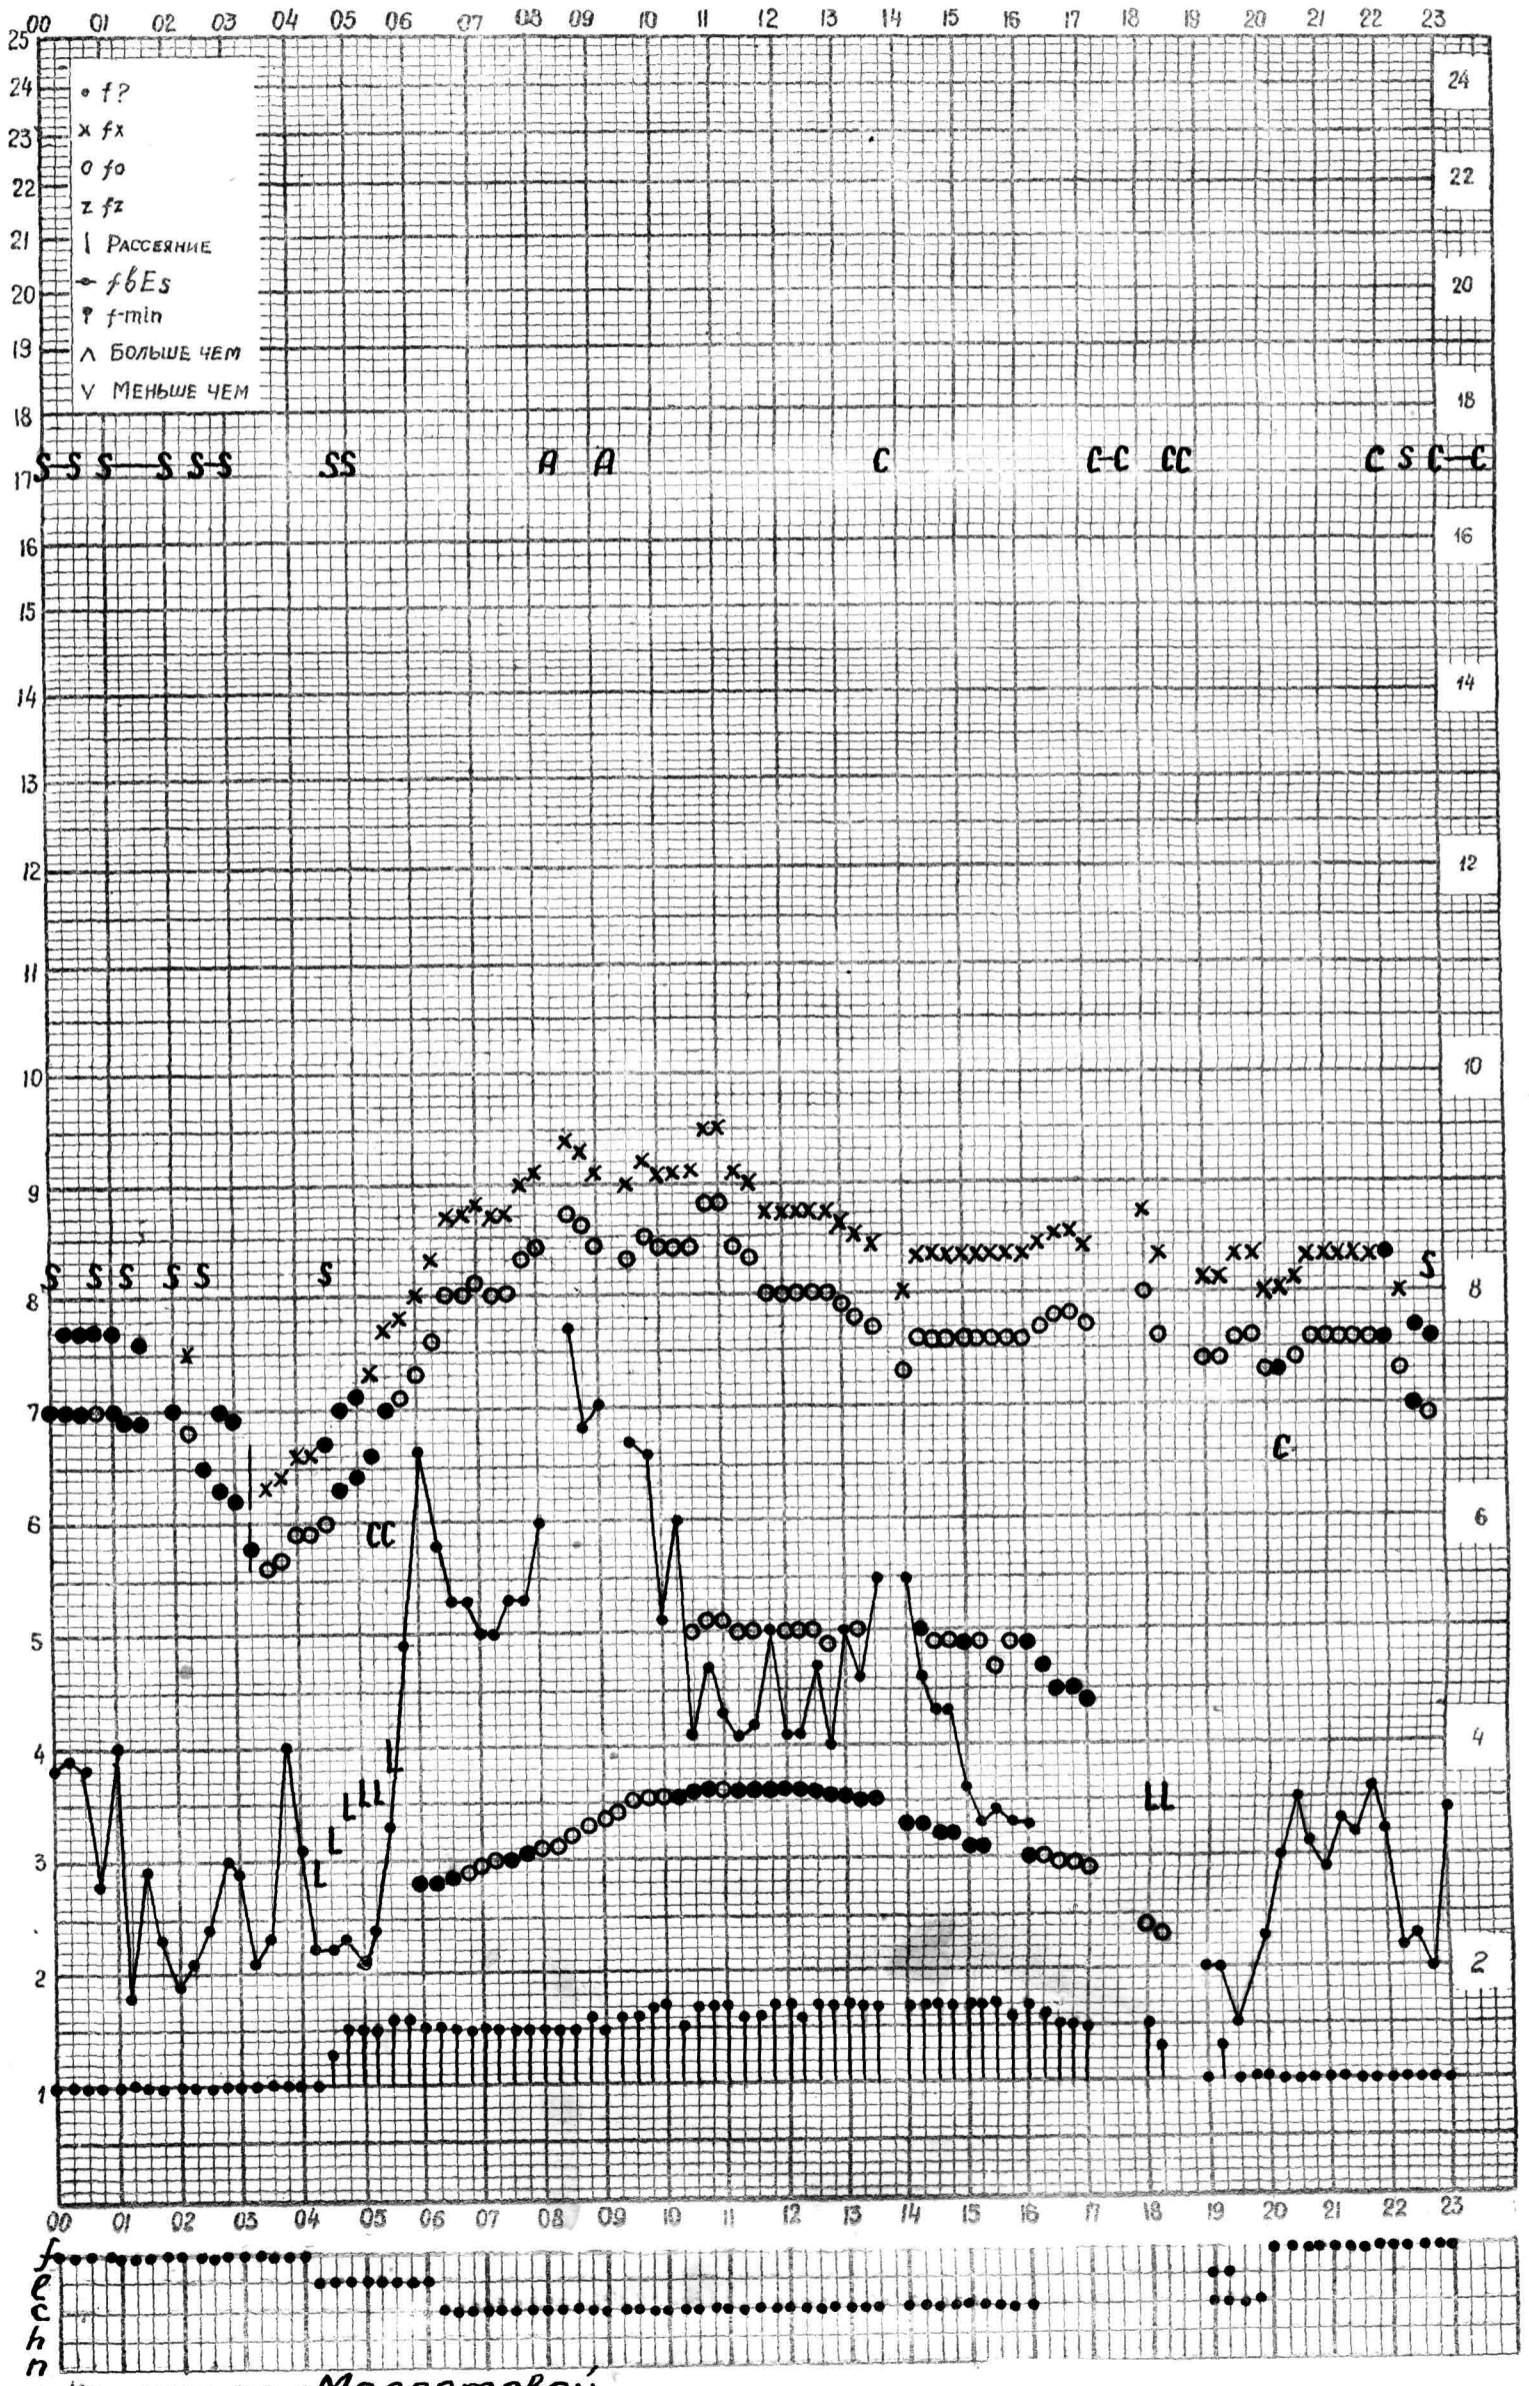

МЕЖДУНАРОДНЫЙ ГЕОФИЗИЧЕСКИЙ ГОД

Время 75°E

станция *Алма-Атаf* - график ионосферных данных дата *16 июня 1961г.*

Кем отсчитано *Молостовой*