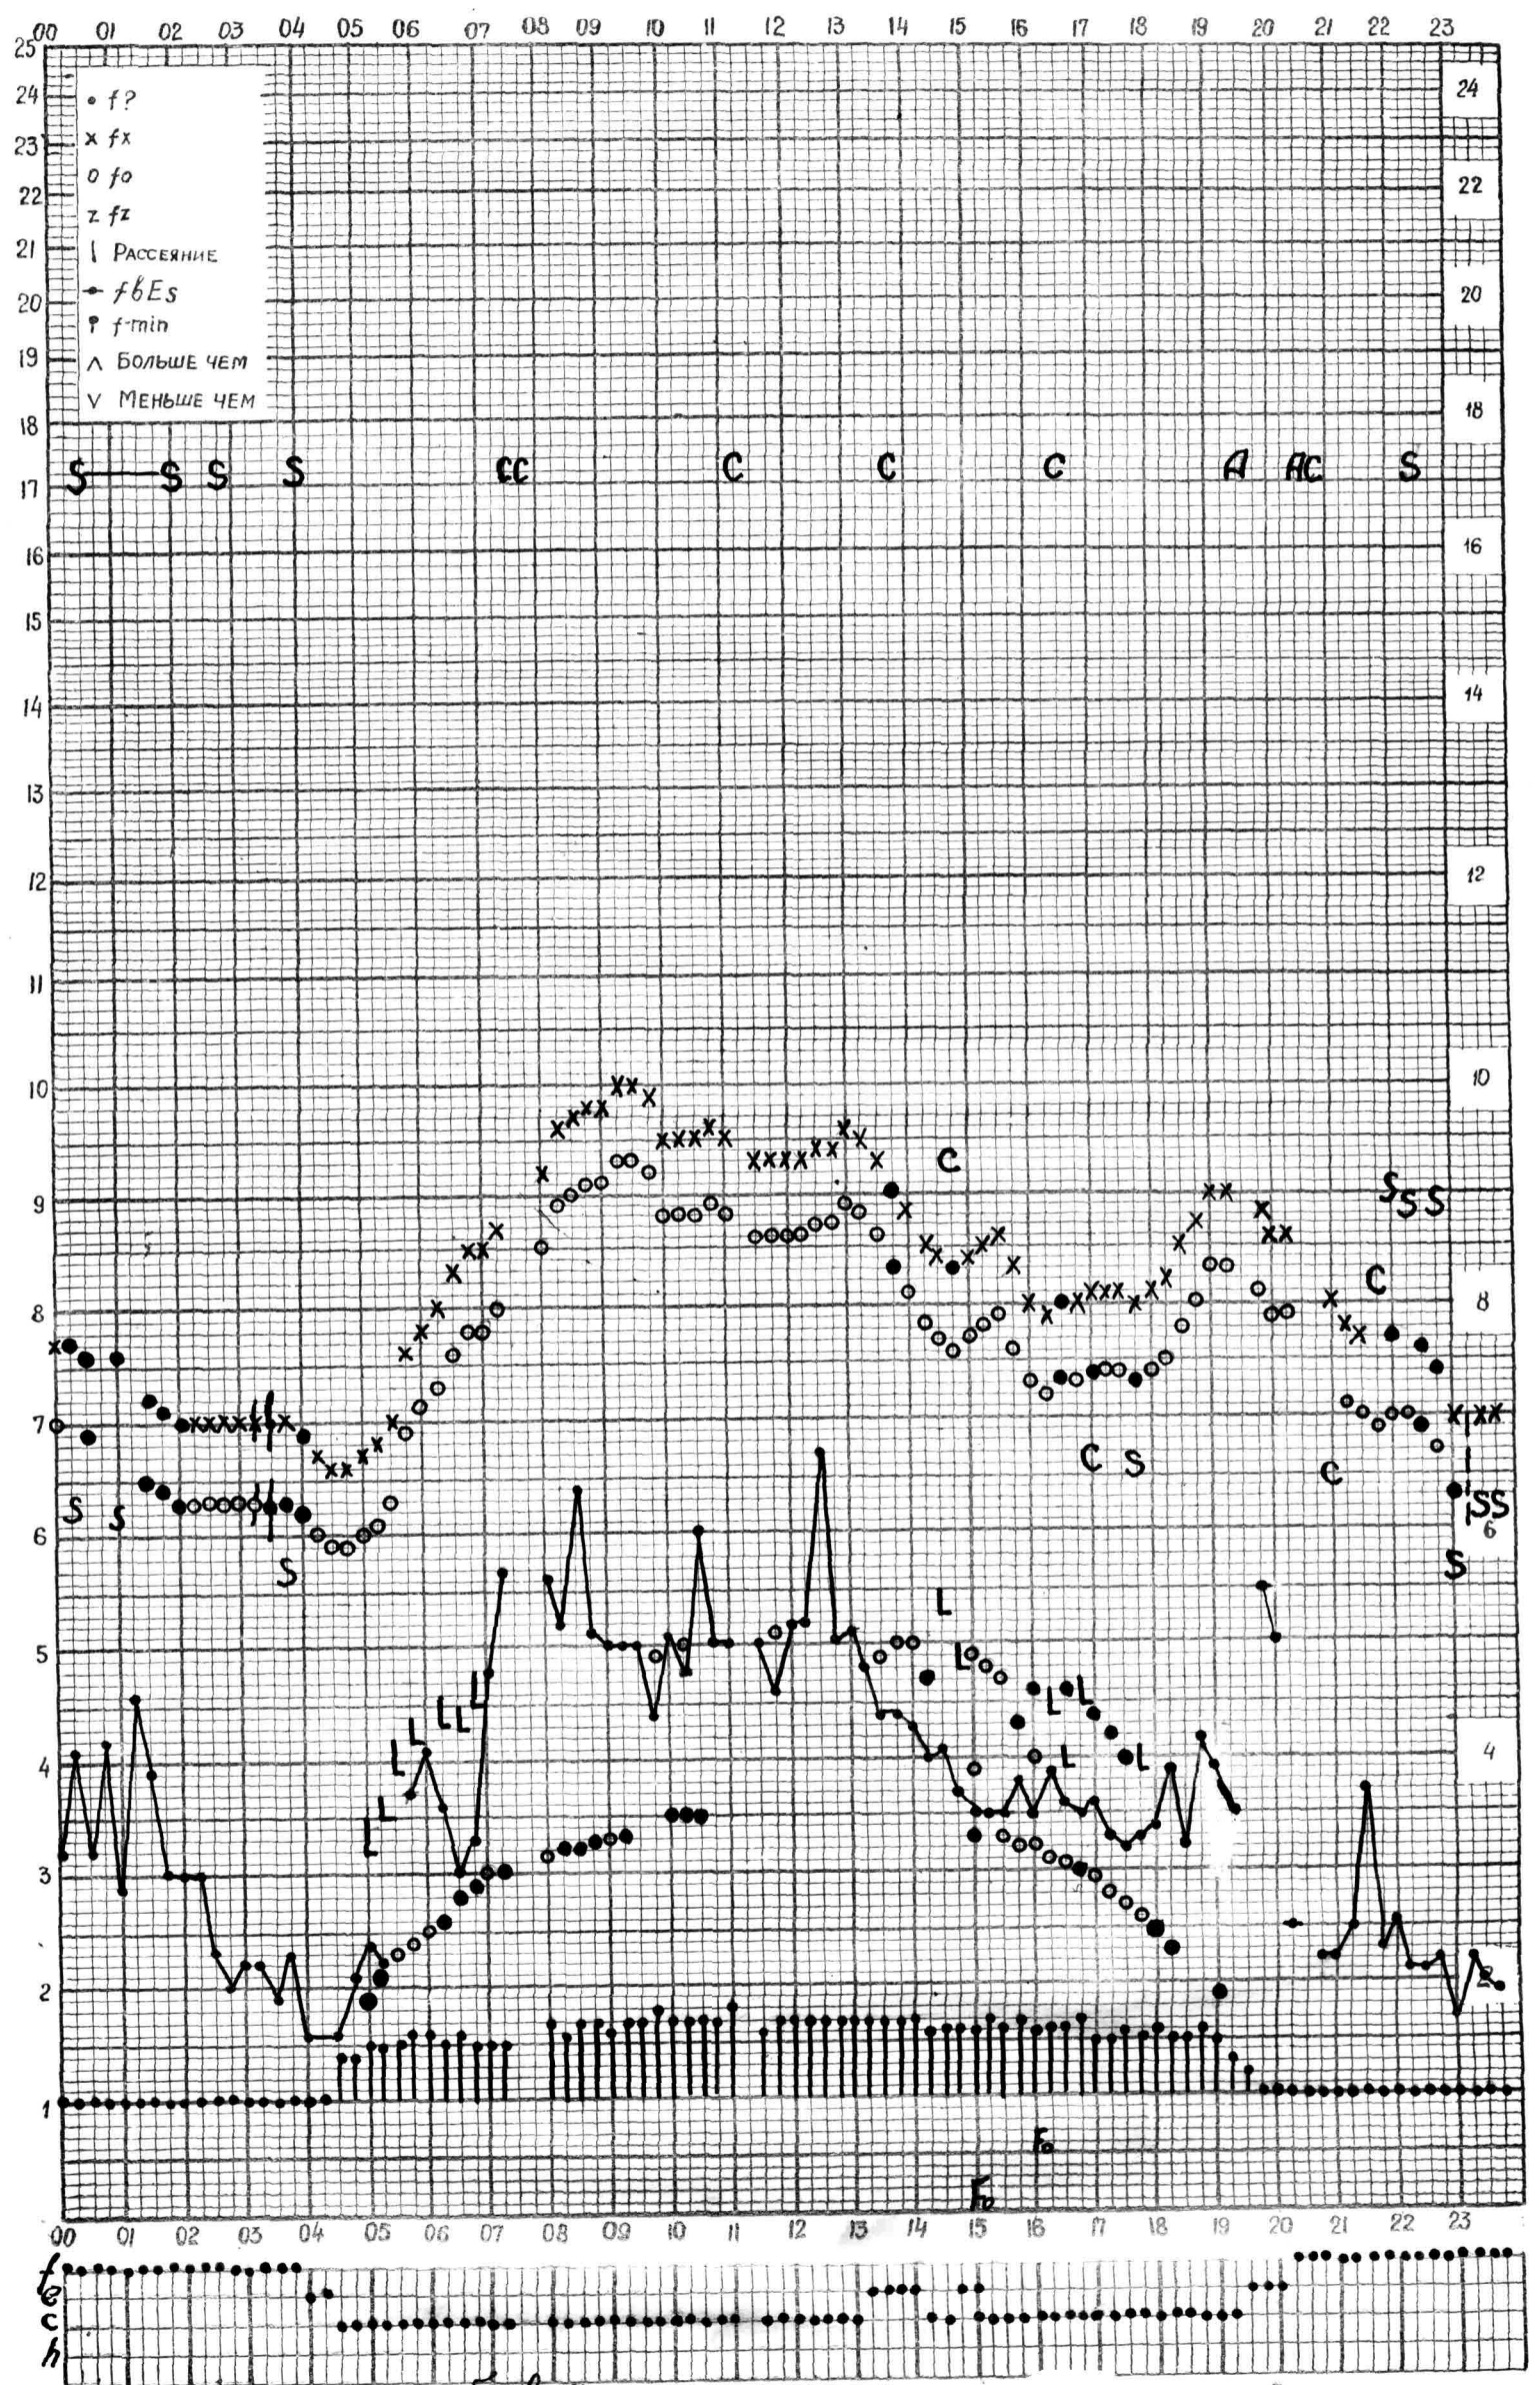

Кем отсчитано *Жолдубаевой*

МЕЖДУНАРОДНЫЙ ГЕОФИЗИЧЕСКИЙ ГОД

станция Алма-Ата - график ионосферных данных дата 24 июня 1961 г.

Кем отсчитано Жолдубаевой

МЕЖДУНАРОДНЫЙ ГЕОФИЗИЧЕСКИЙ ГОД

Время 75°E

станция Анма-Атаф - график ионосферных данных дата 25 июня 1961г.