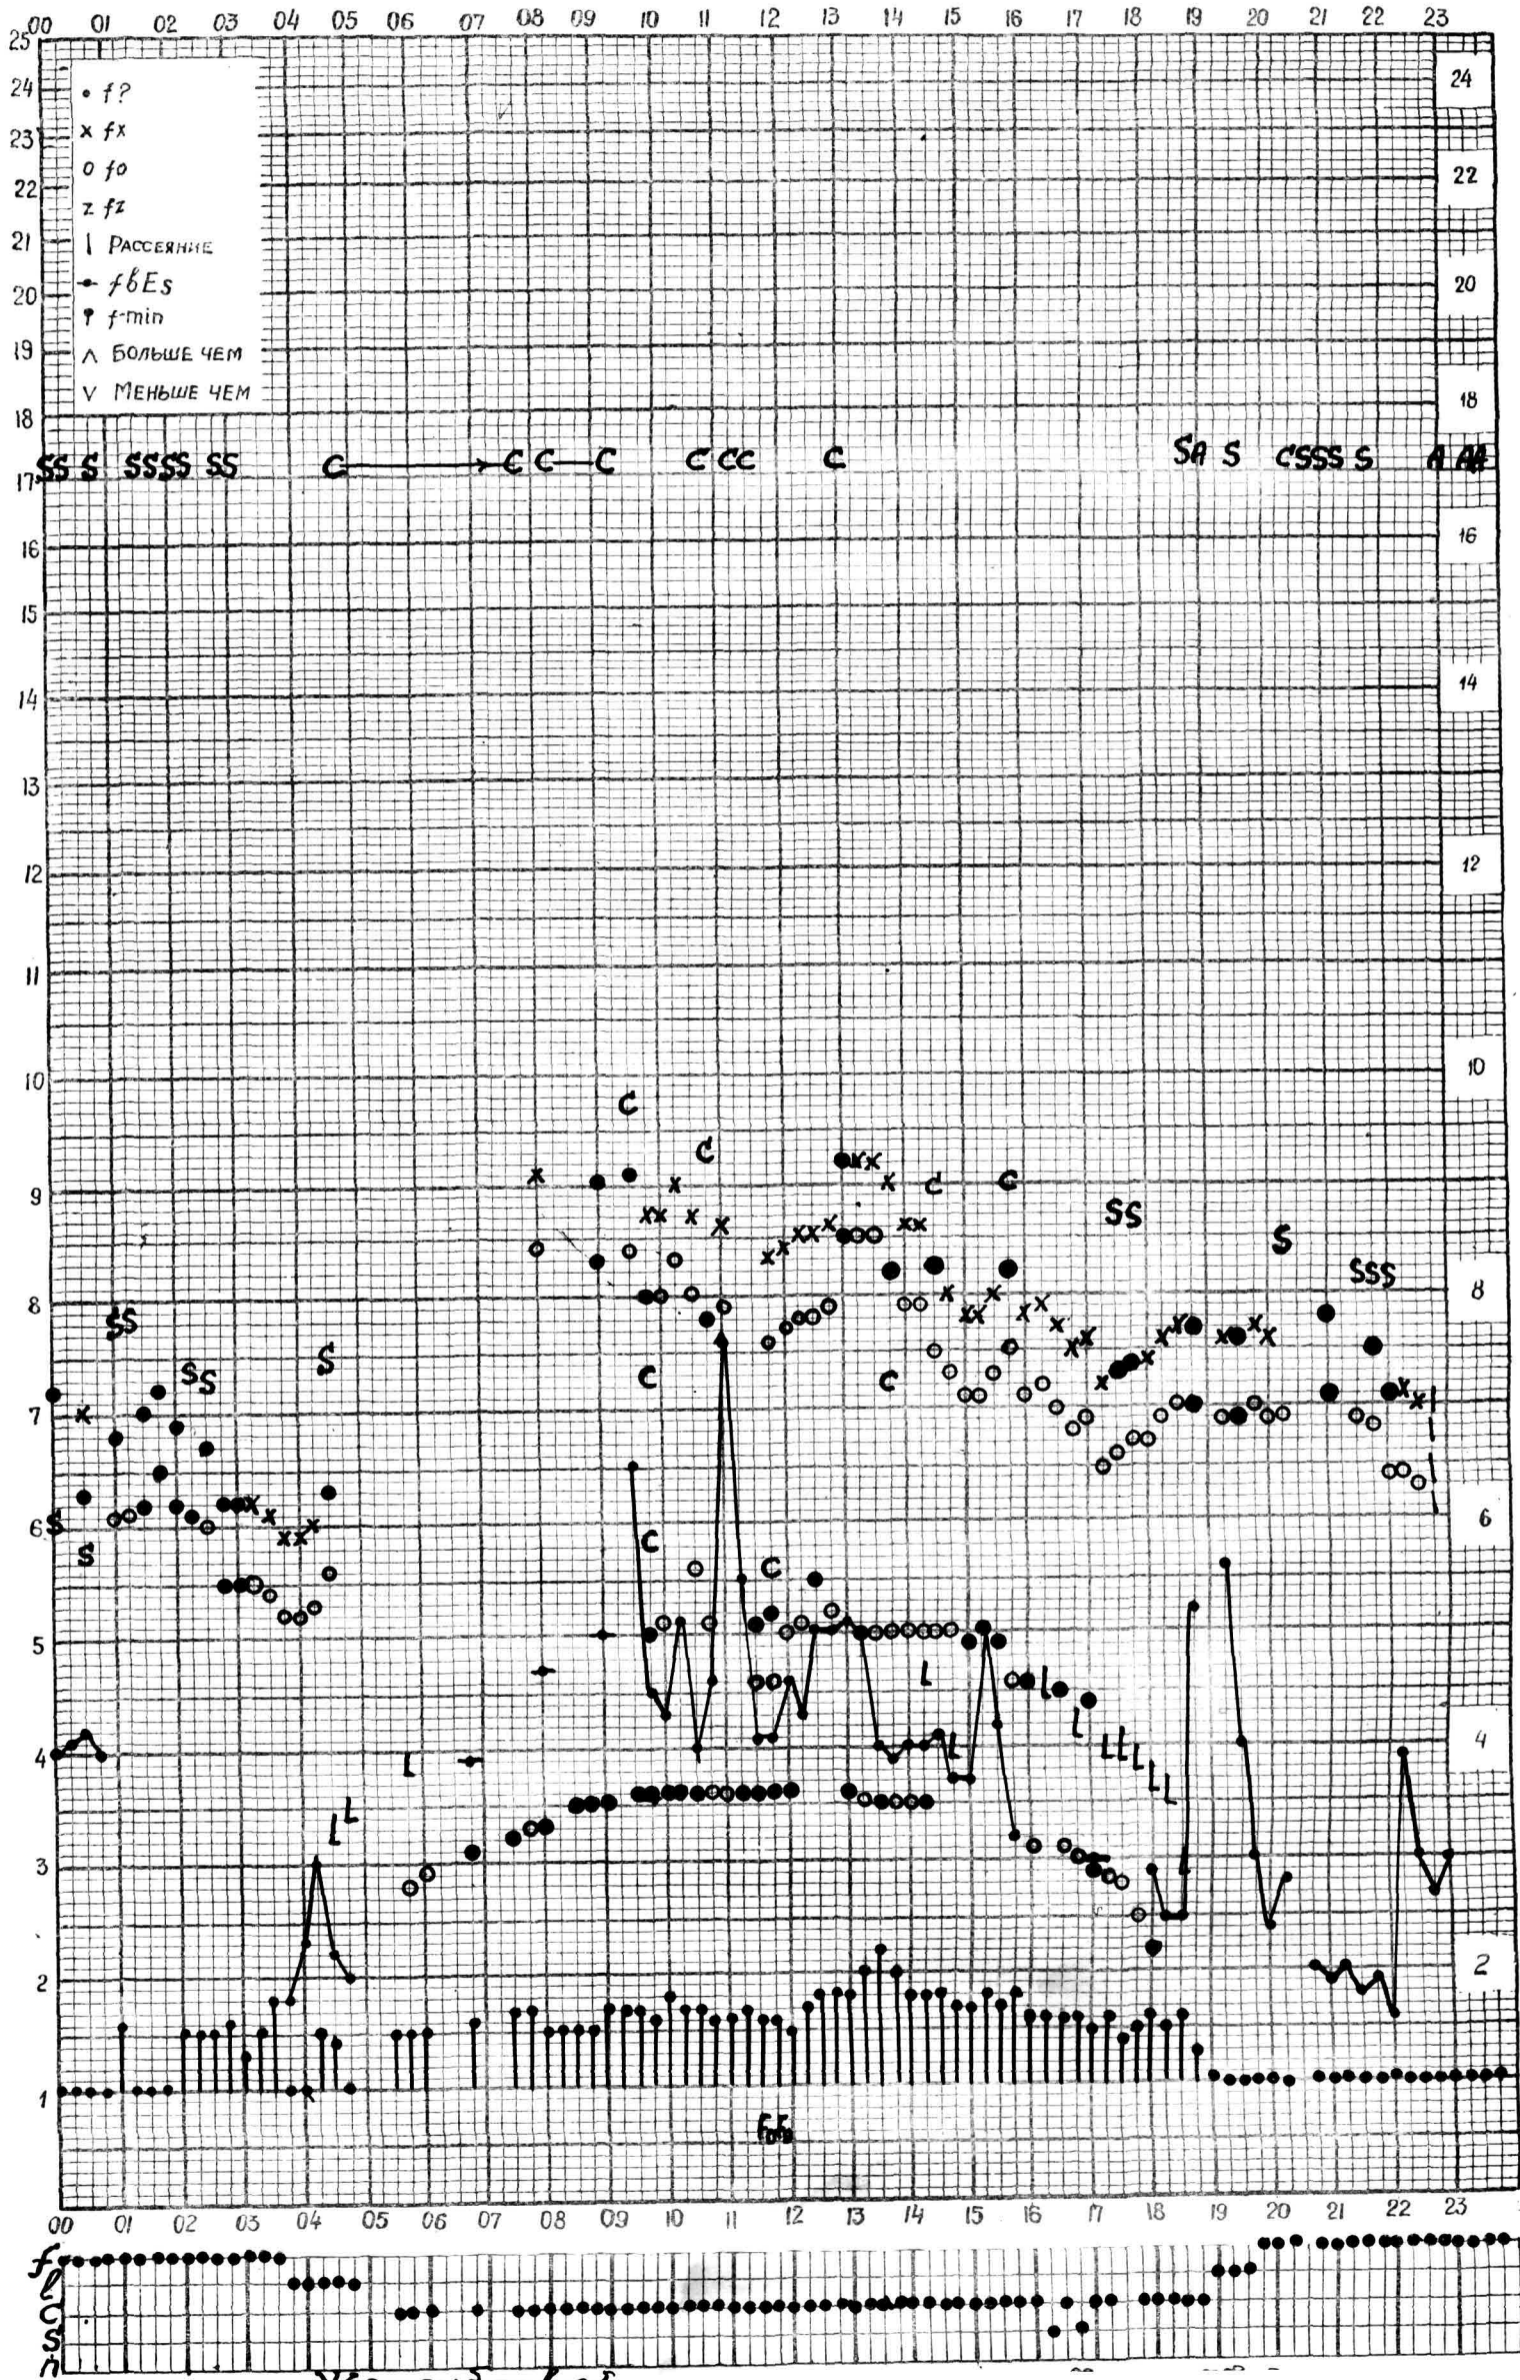

МЕЖДУНАРОДНЫЙ ГЕОФИЗИЧЕСКИЙ ГОД

Время 75°E

станция *Алма-Ата* - график ионосферных данных дата *19 июня 1961г*

Кем отсчитано *Жолдубаевой*