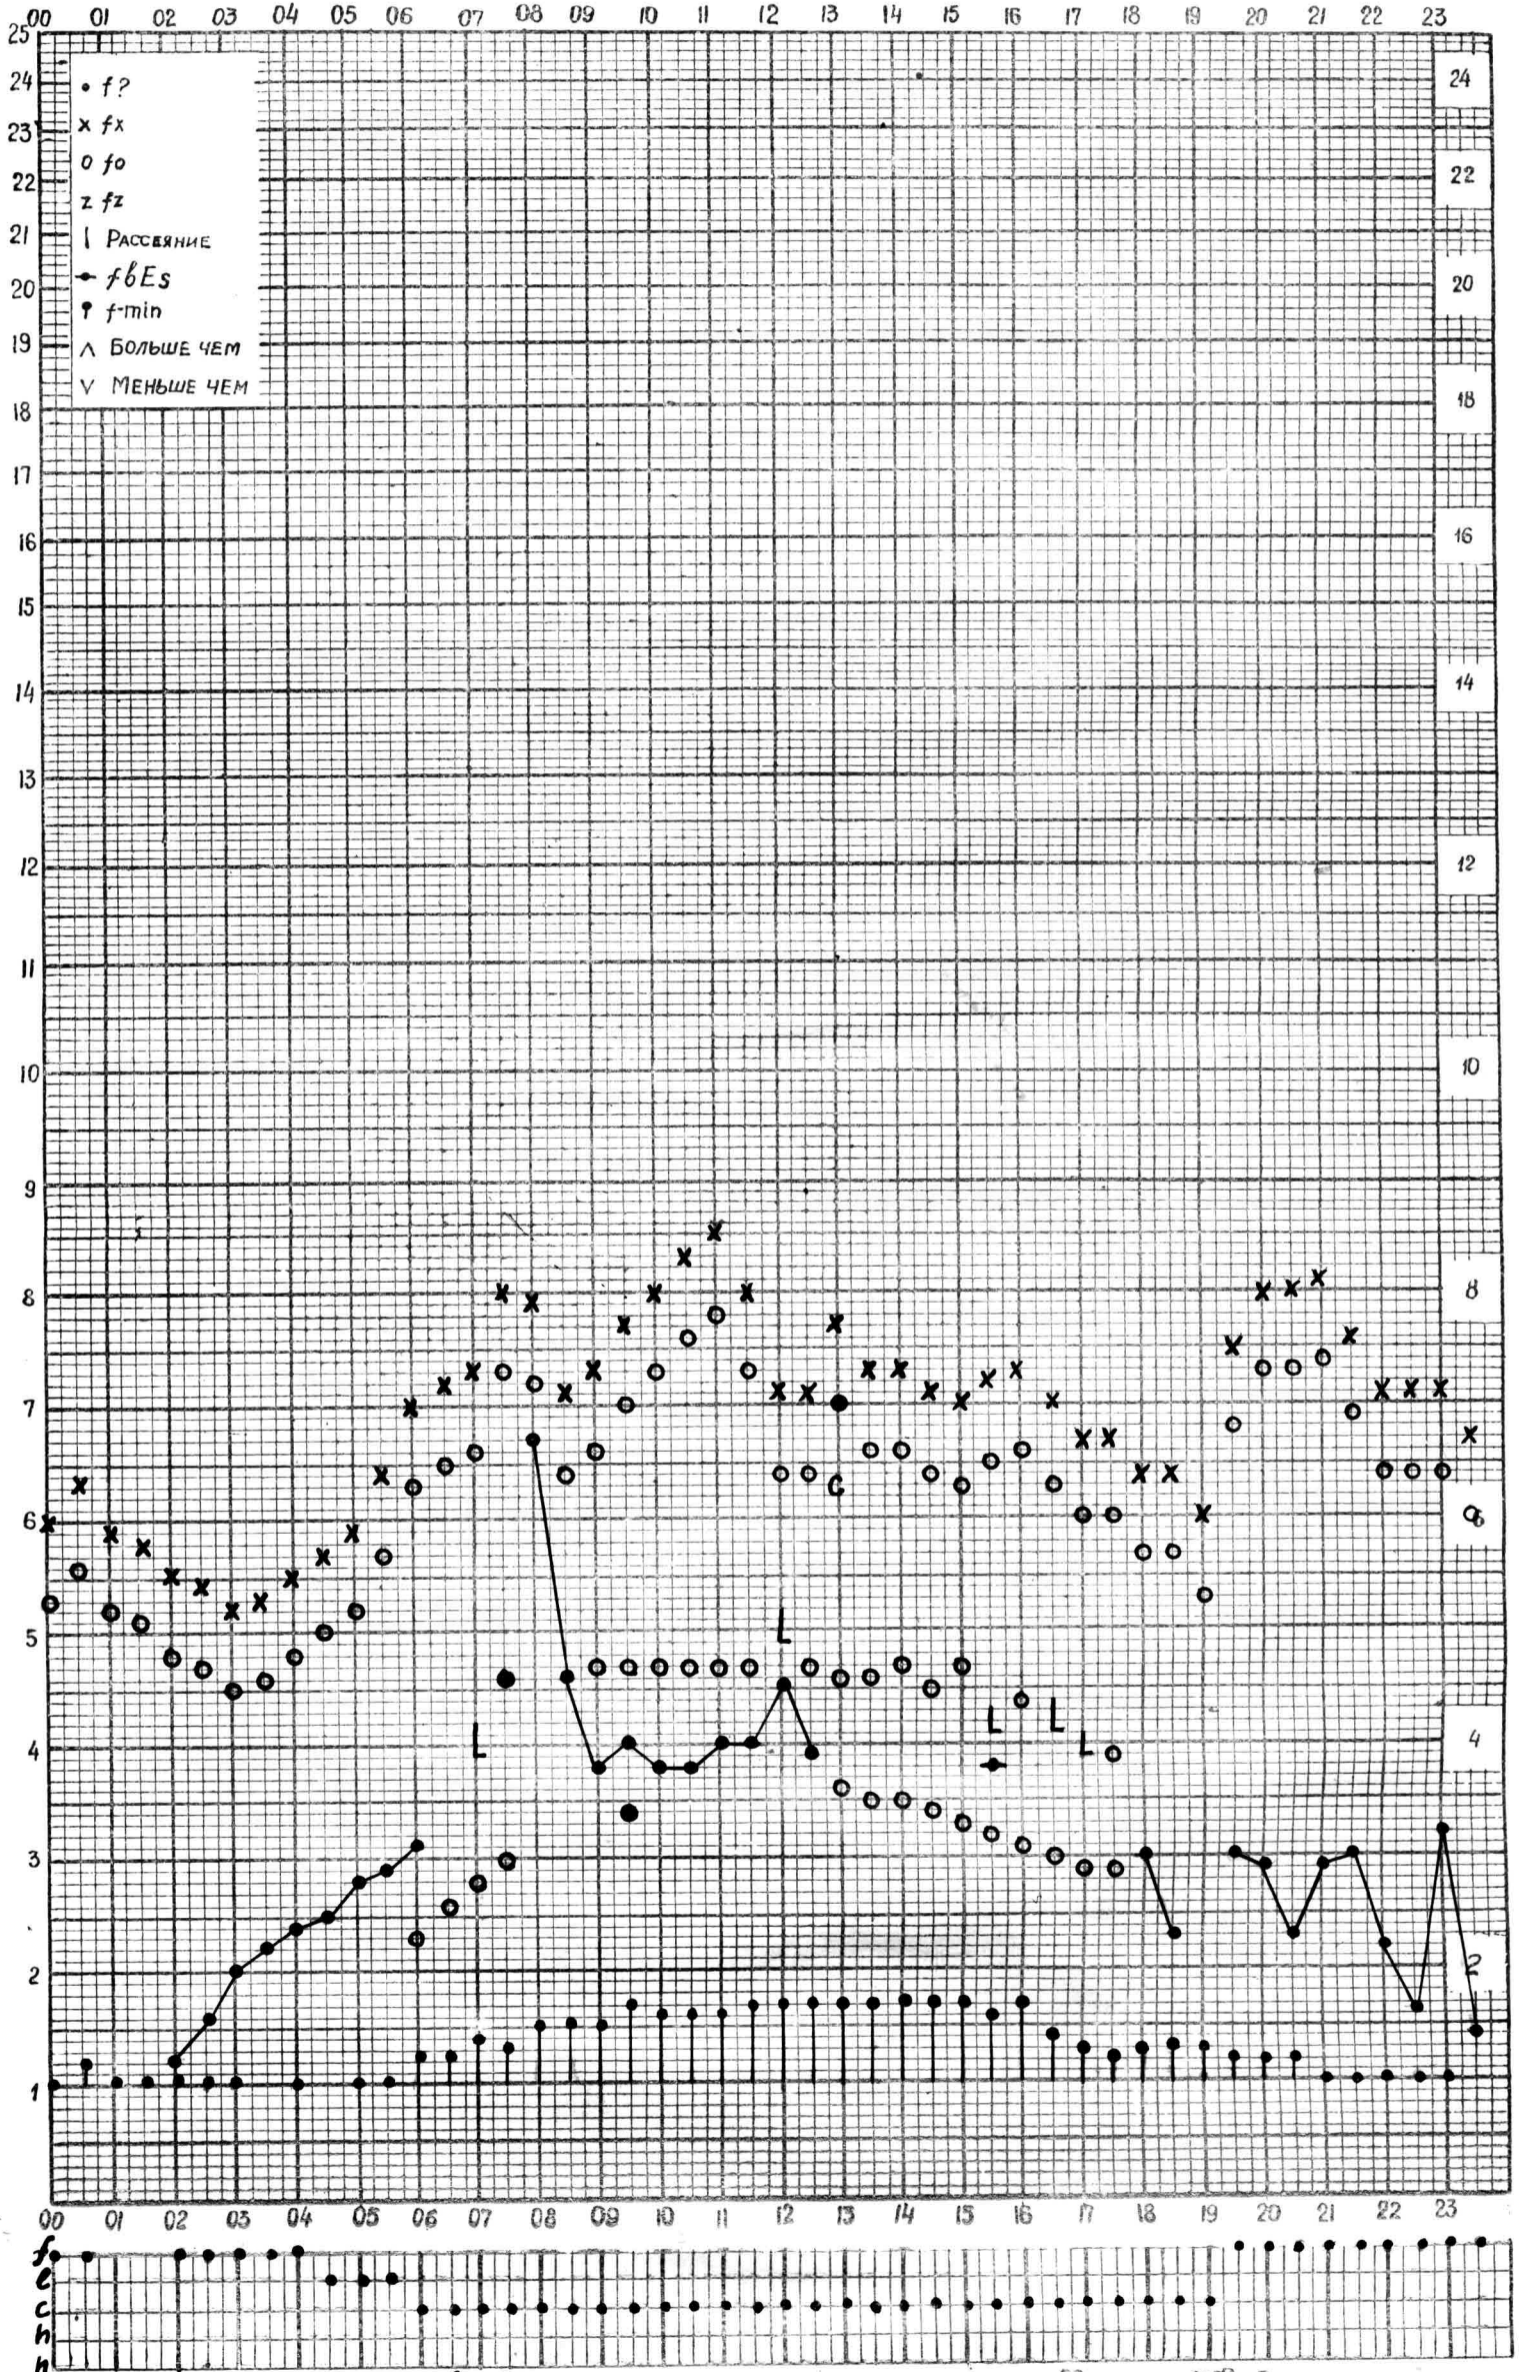

МЕЖДУНАРОДНЫЙ ГЕОФИЗИЧЕСКИЙ ГОД

Время 75°E

станция Алма-Ата - график ионосферных данных дата 9 июня 1961

Кем отсчитано Еголаев