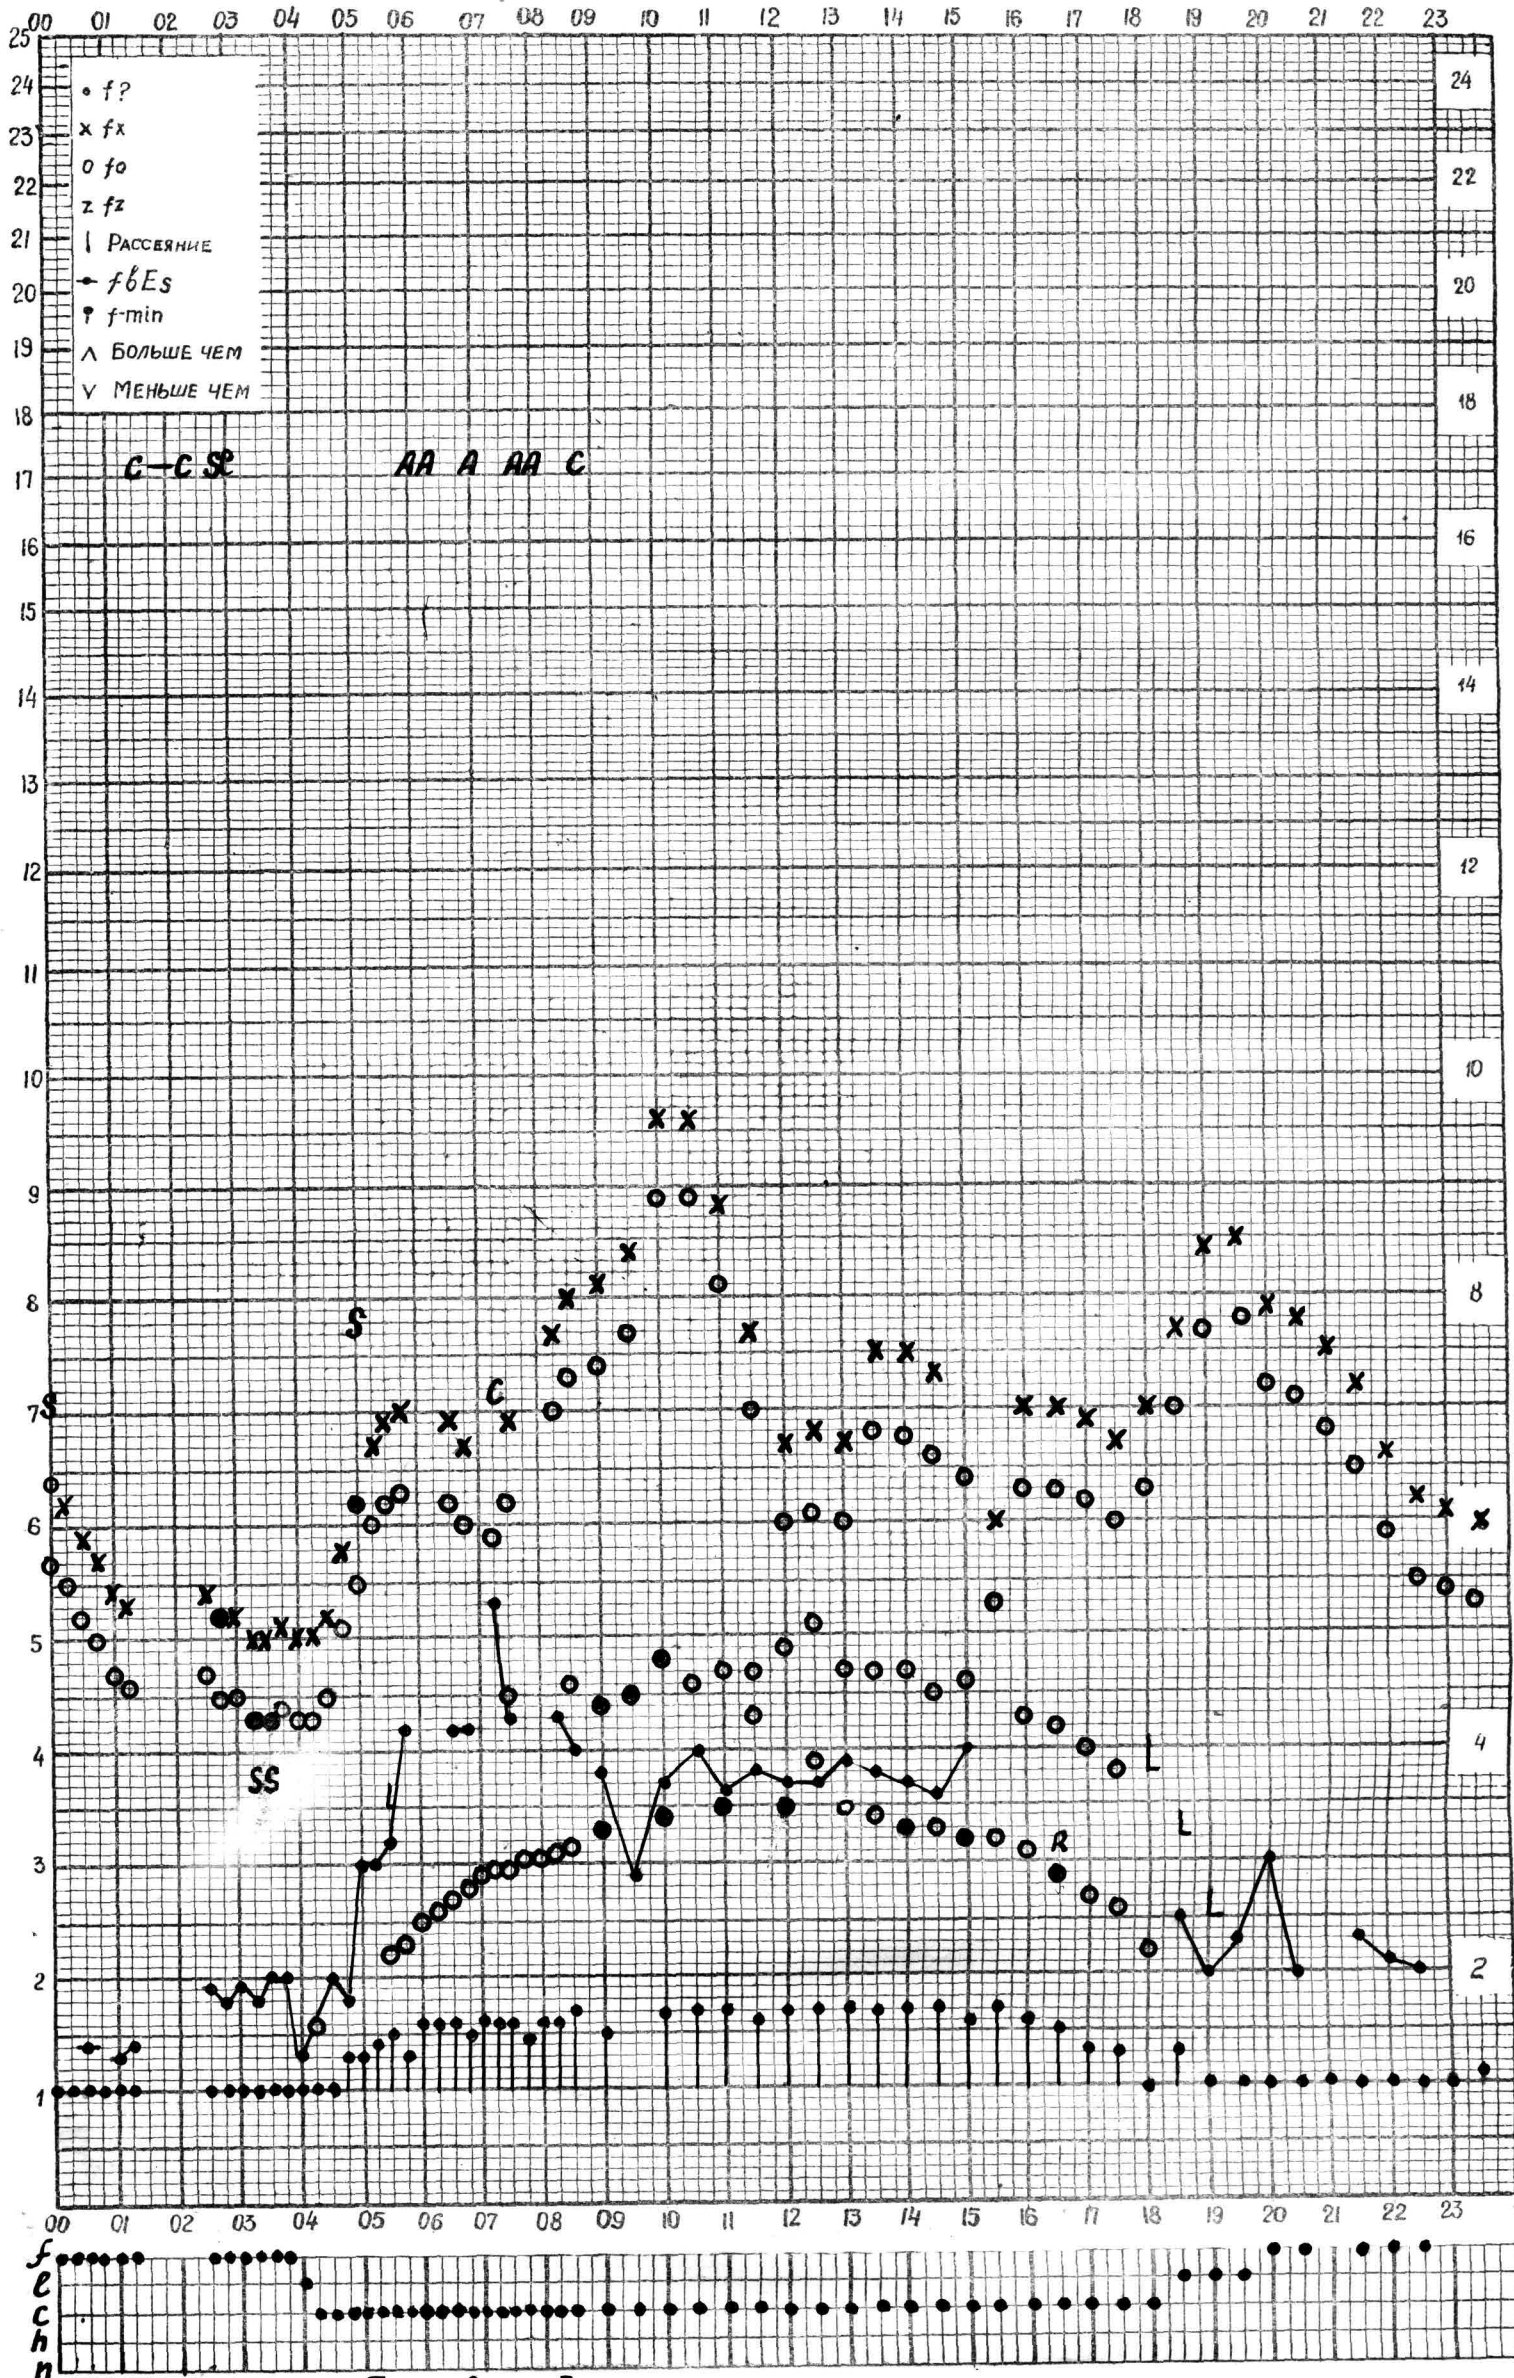

Время 75°E

станция *Алма-Атаф* - график ионосферных данных дата 7 июня 1961г

Кем отсчитано *Еголаевой*

МЕЖДУНАРОДНЫЙ ГЕОФИЗИЧЕСКИЙ ГОД

Время 75°E

станция Алма-Ата - график ионосферных данных дата 8 июня 1961