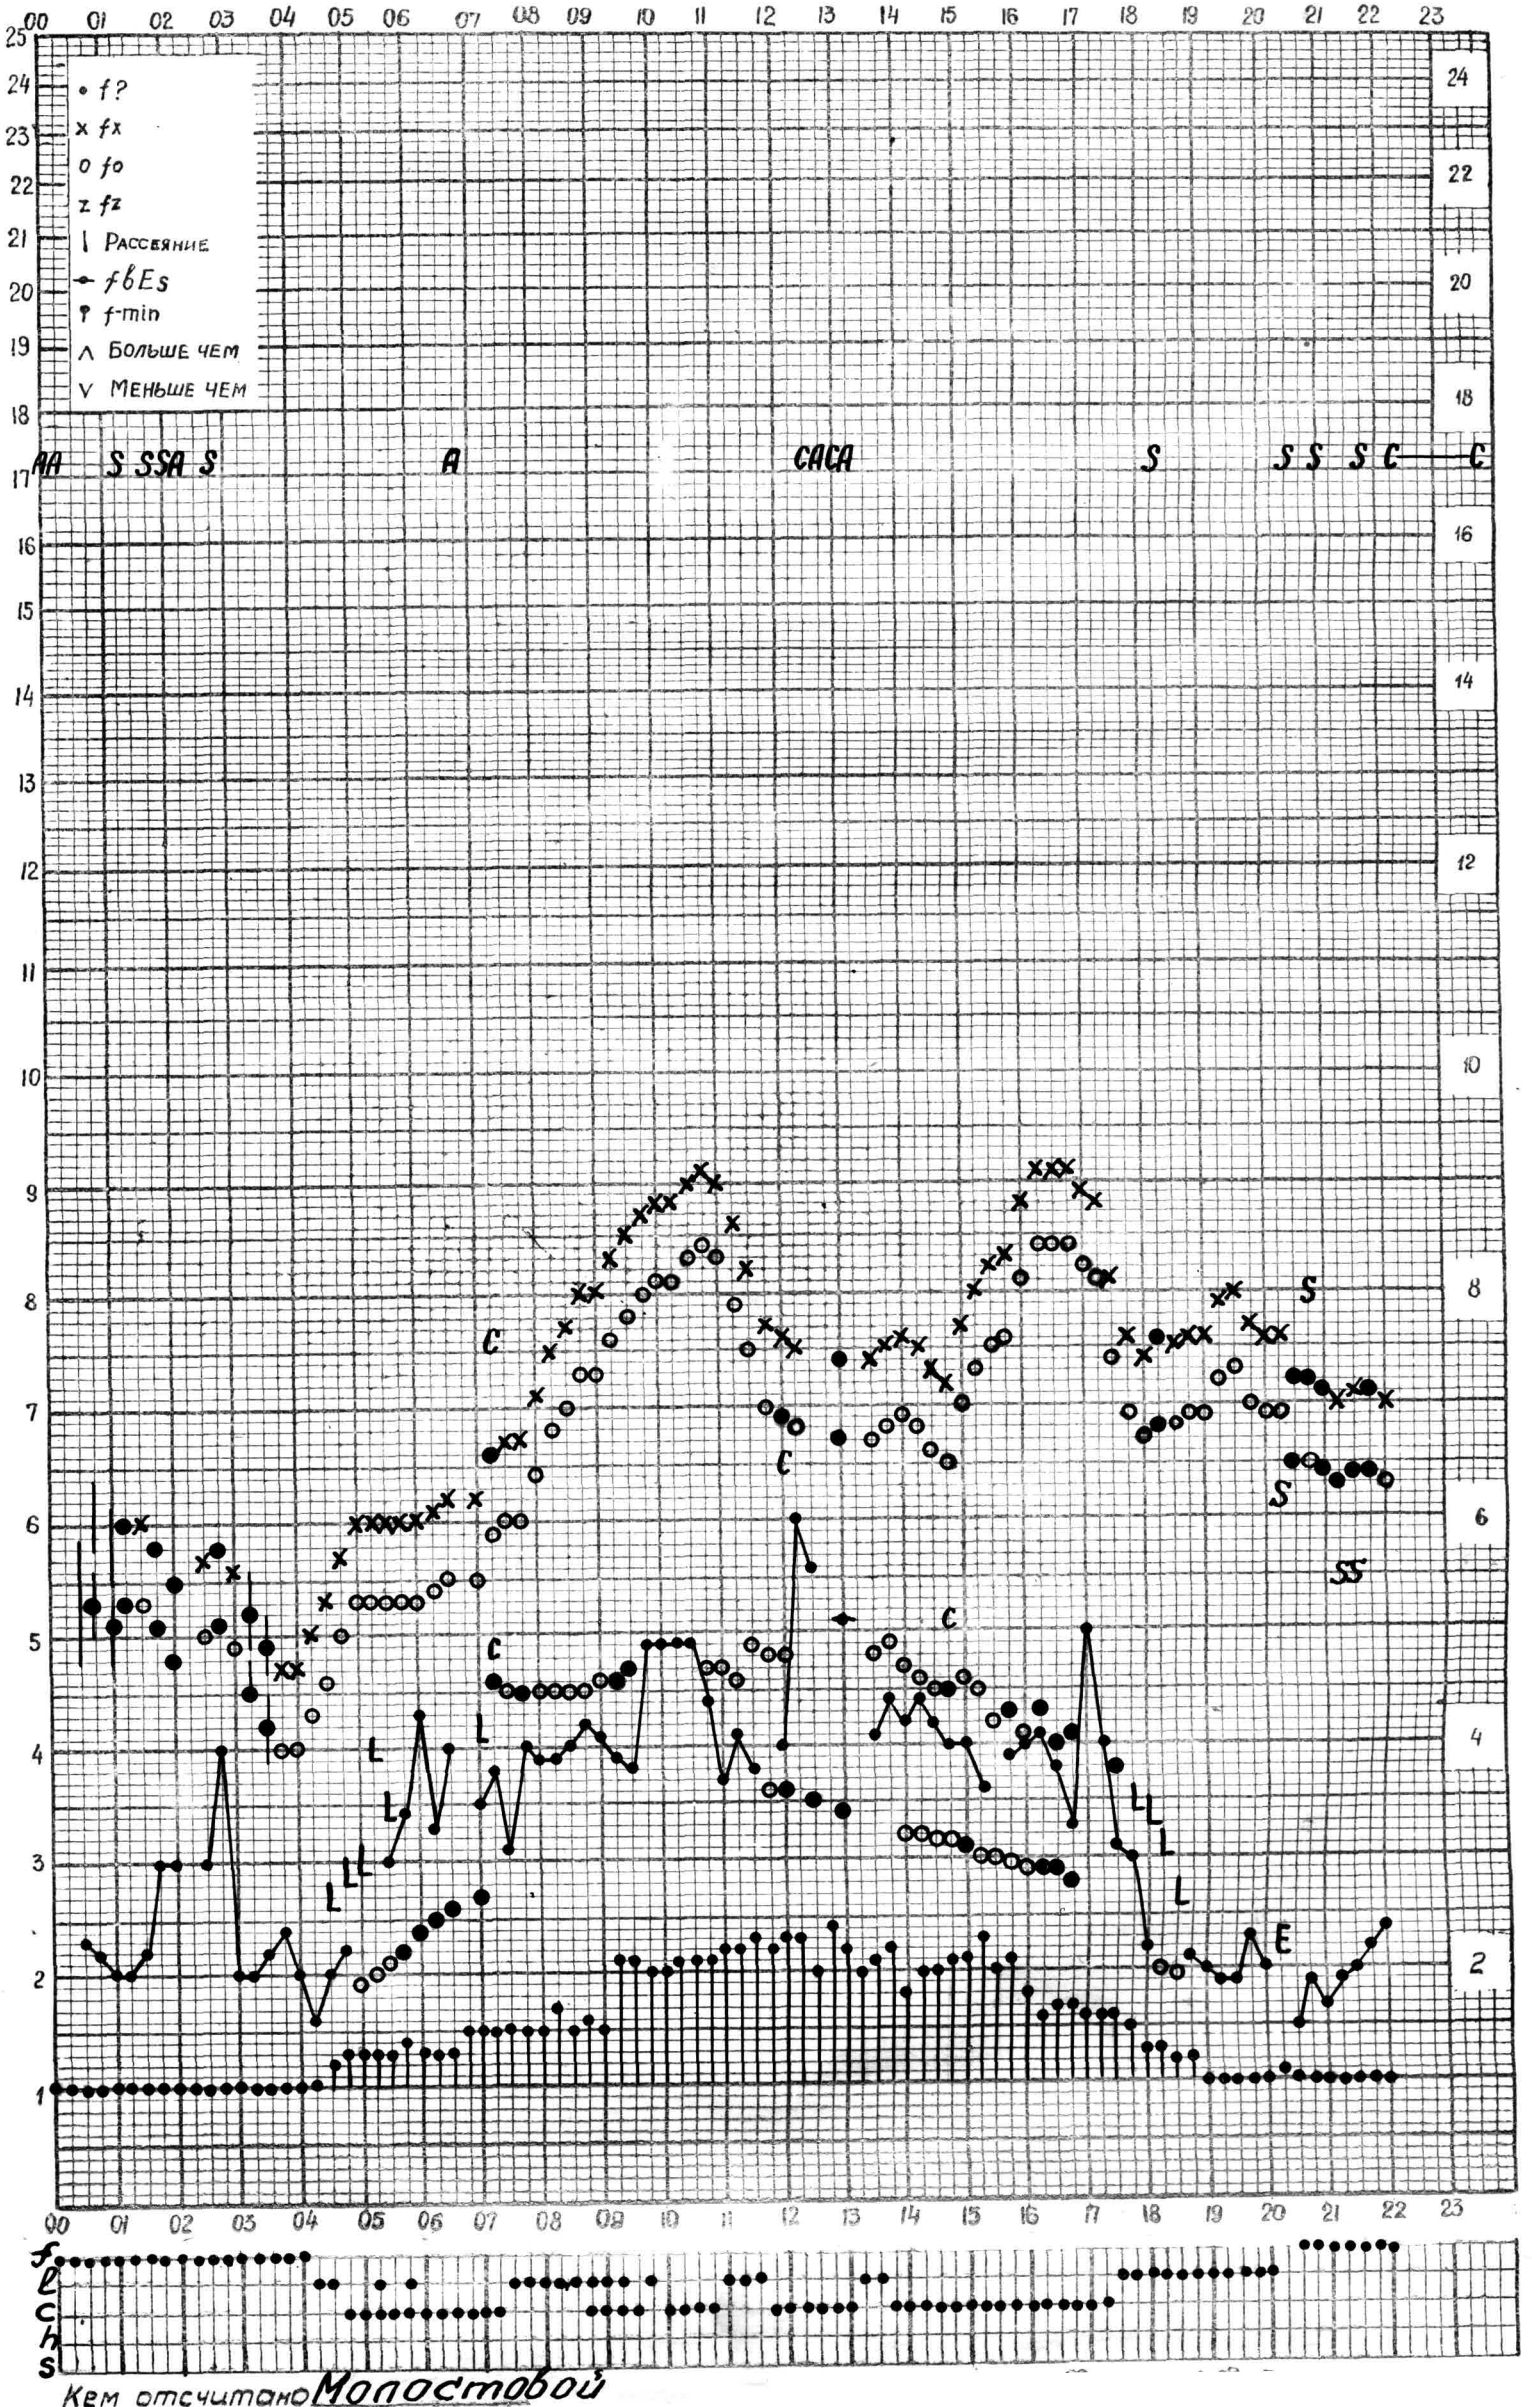

МЕЖДУНАРОДНЫЙ ГЕОФИЗИЧЕСКИЙ ГОД

Время 75°E

станция *Алма-Ата* - график ионосферных данных дата *1 июня 1961*

Кем отсчитано *Моластабой*

МЕЖДУНАРОДНЫЙ ГЕОФИЗИЧЕСКИЙ ГОД

Время 75°E

станция Алма-Ата - график ионосферных данных дата 2 июня 1961