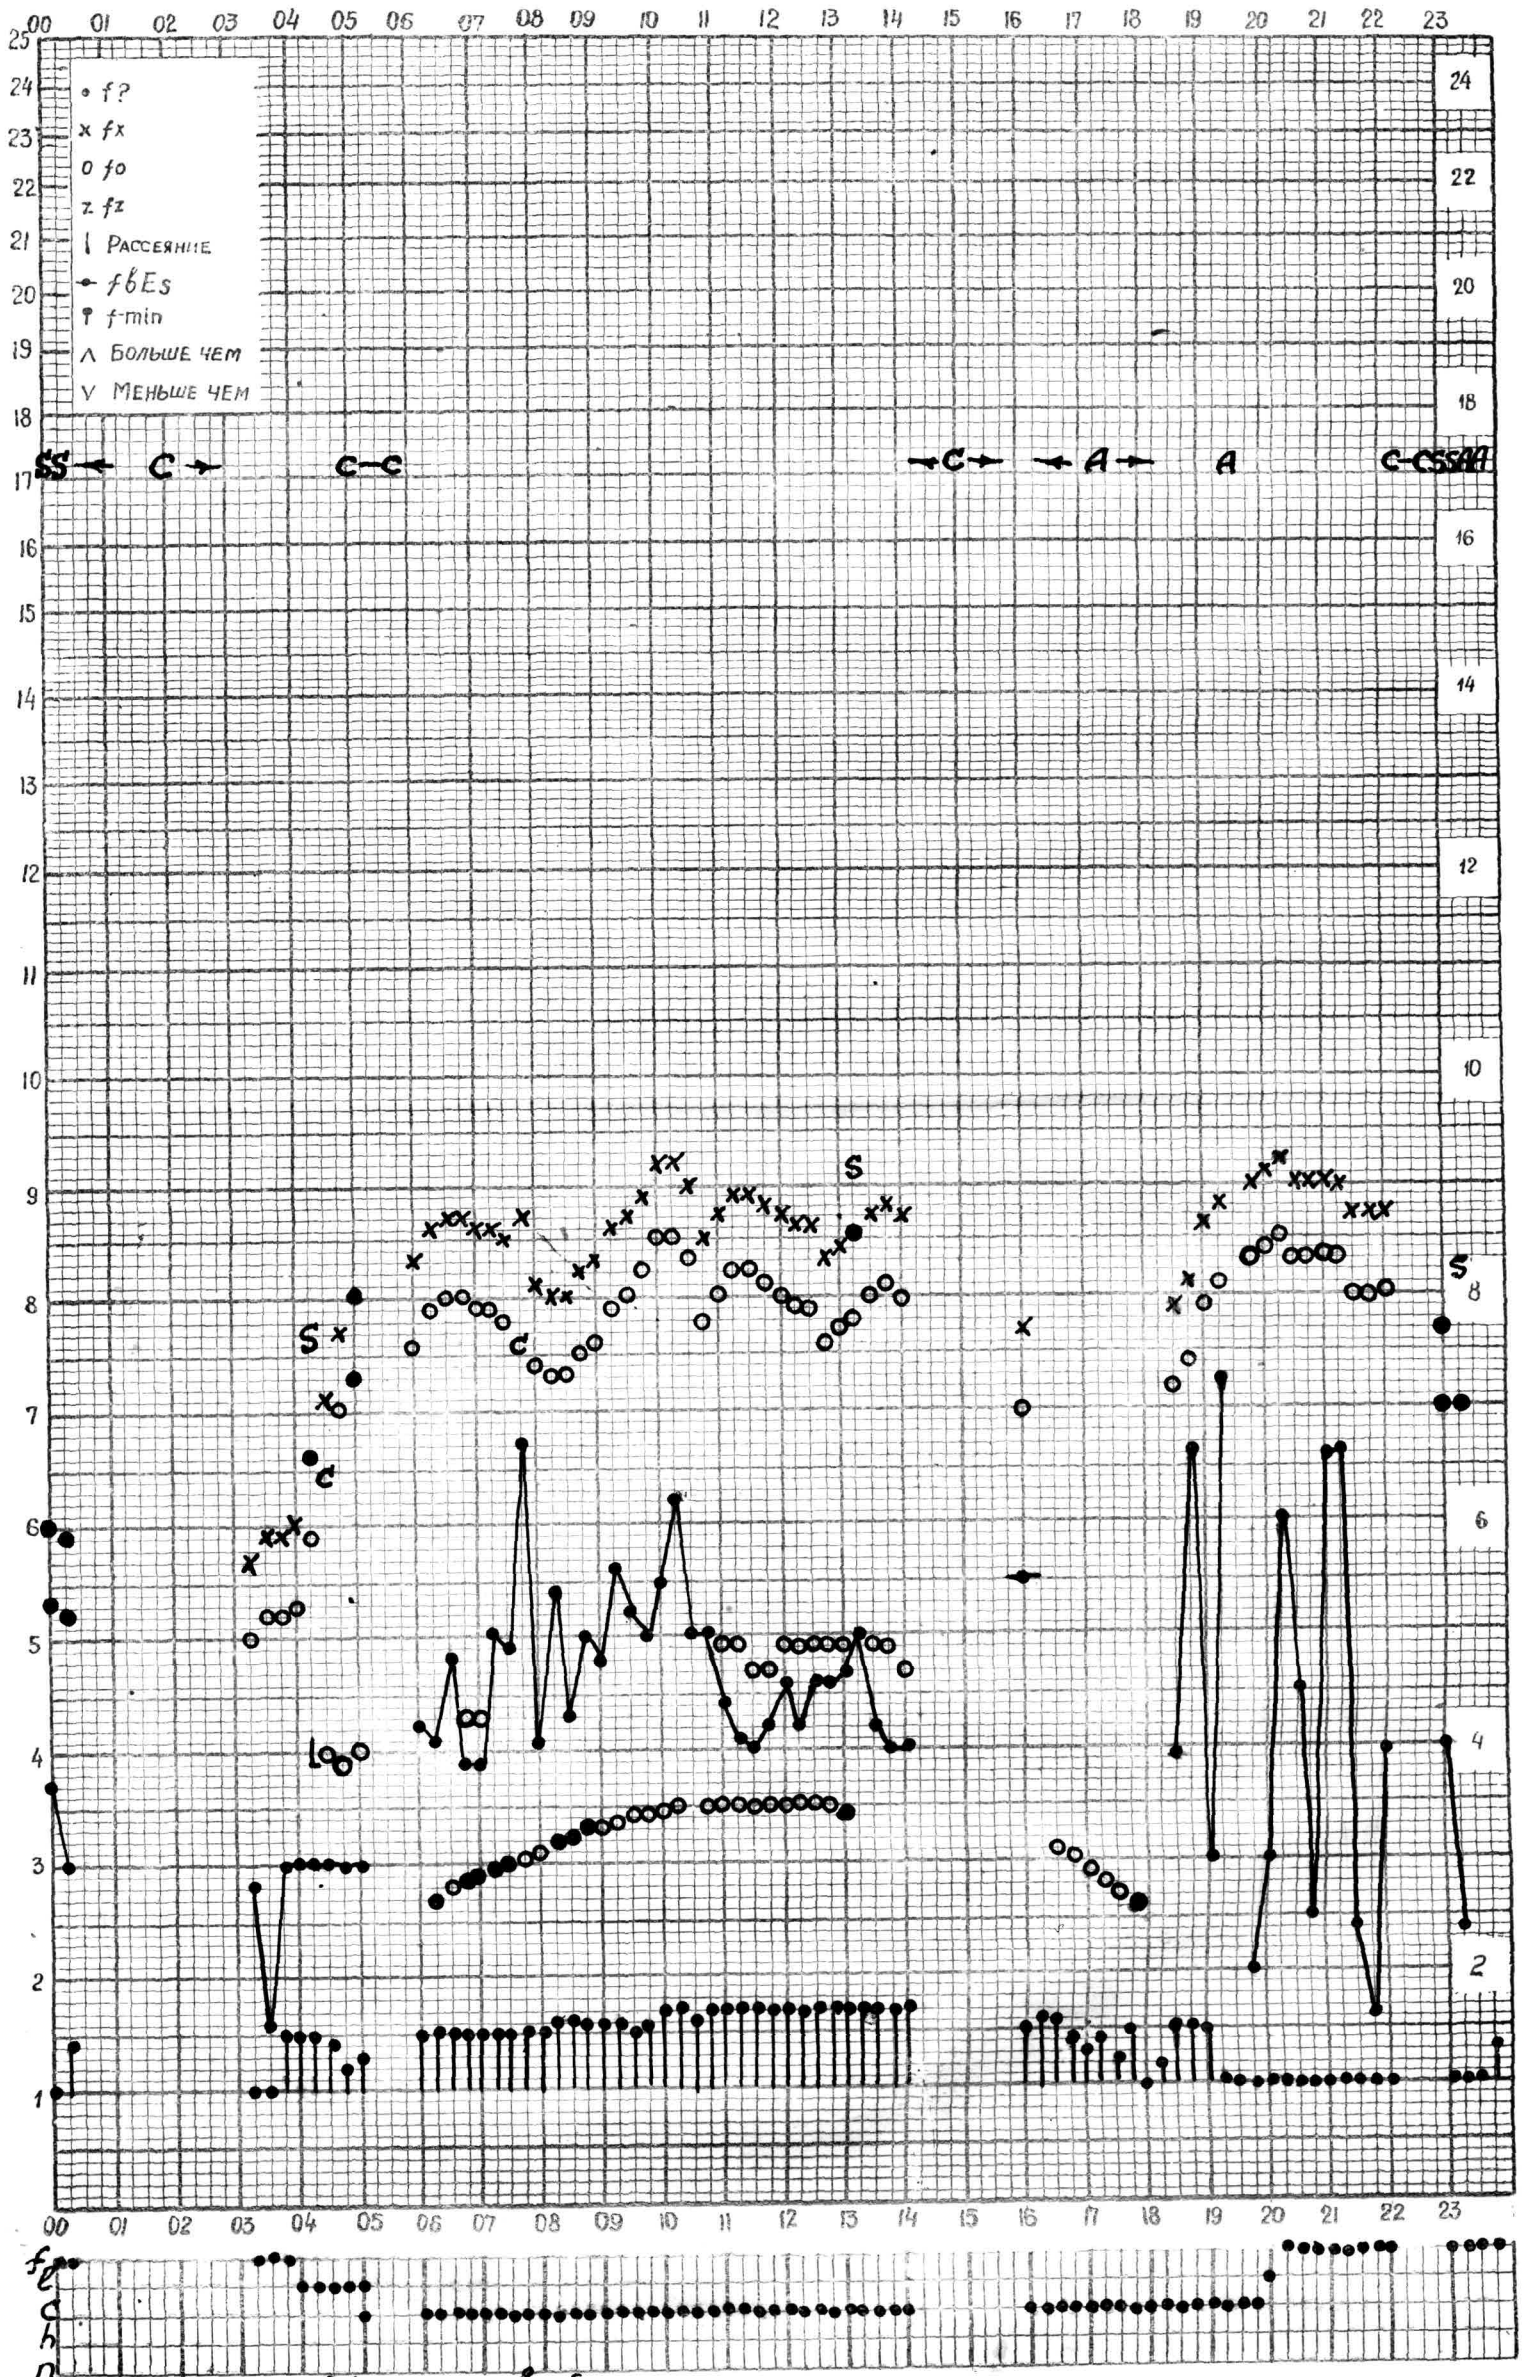

станция Алма-Ата - график ионосферных данных дата 27 июня 1961г.

МЕЖДУНАРОДНЫЙ ГЕОФИЗИЧЕСКИЙ ГОД

Время 75°E

станция **Алма-Ата** - график ионосферных данных дата **28 июня 1961г**

Кем отсчитано **Мусатабой**