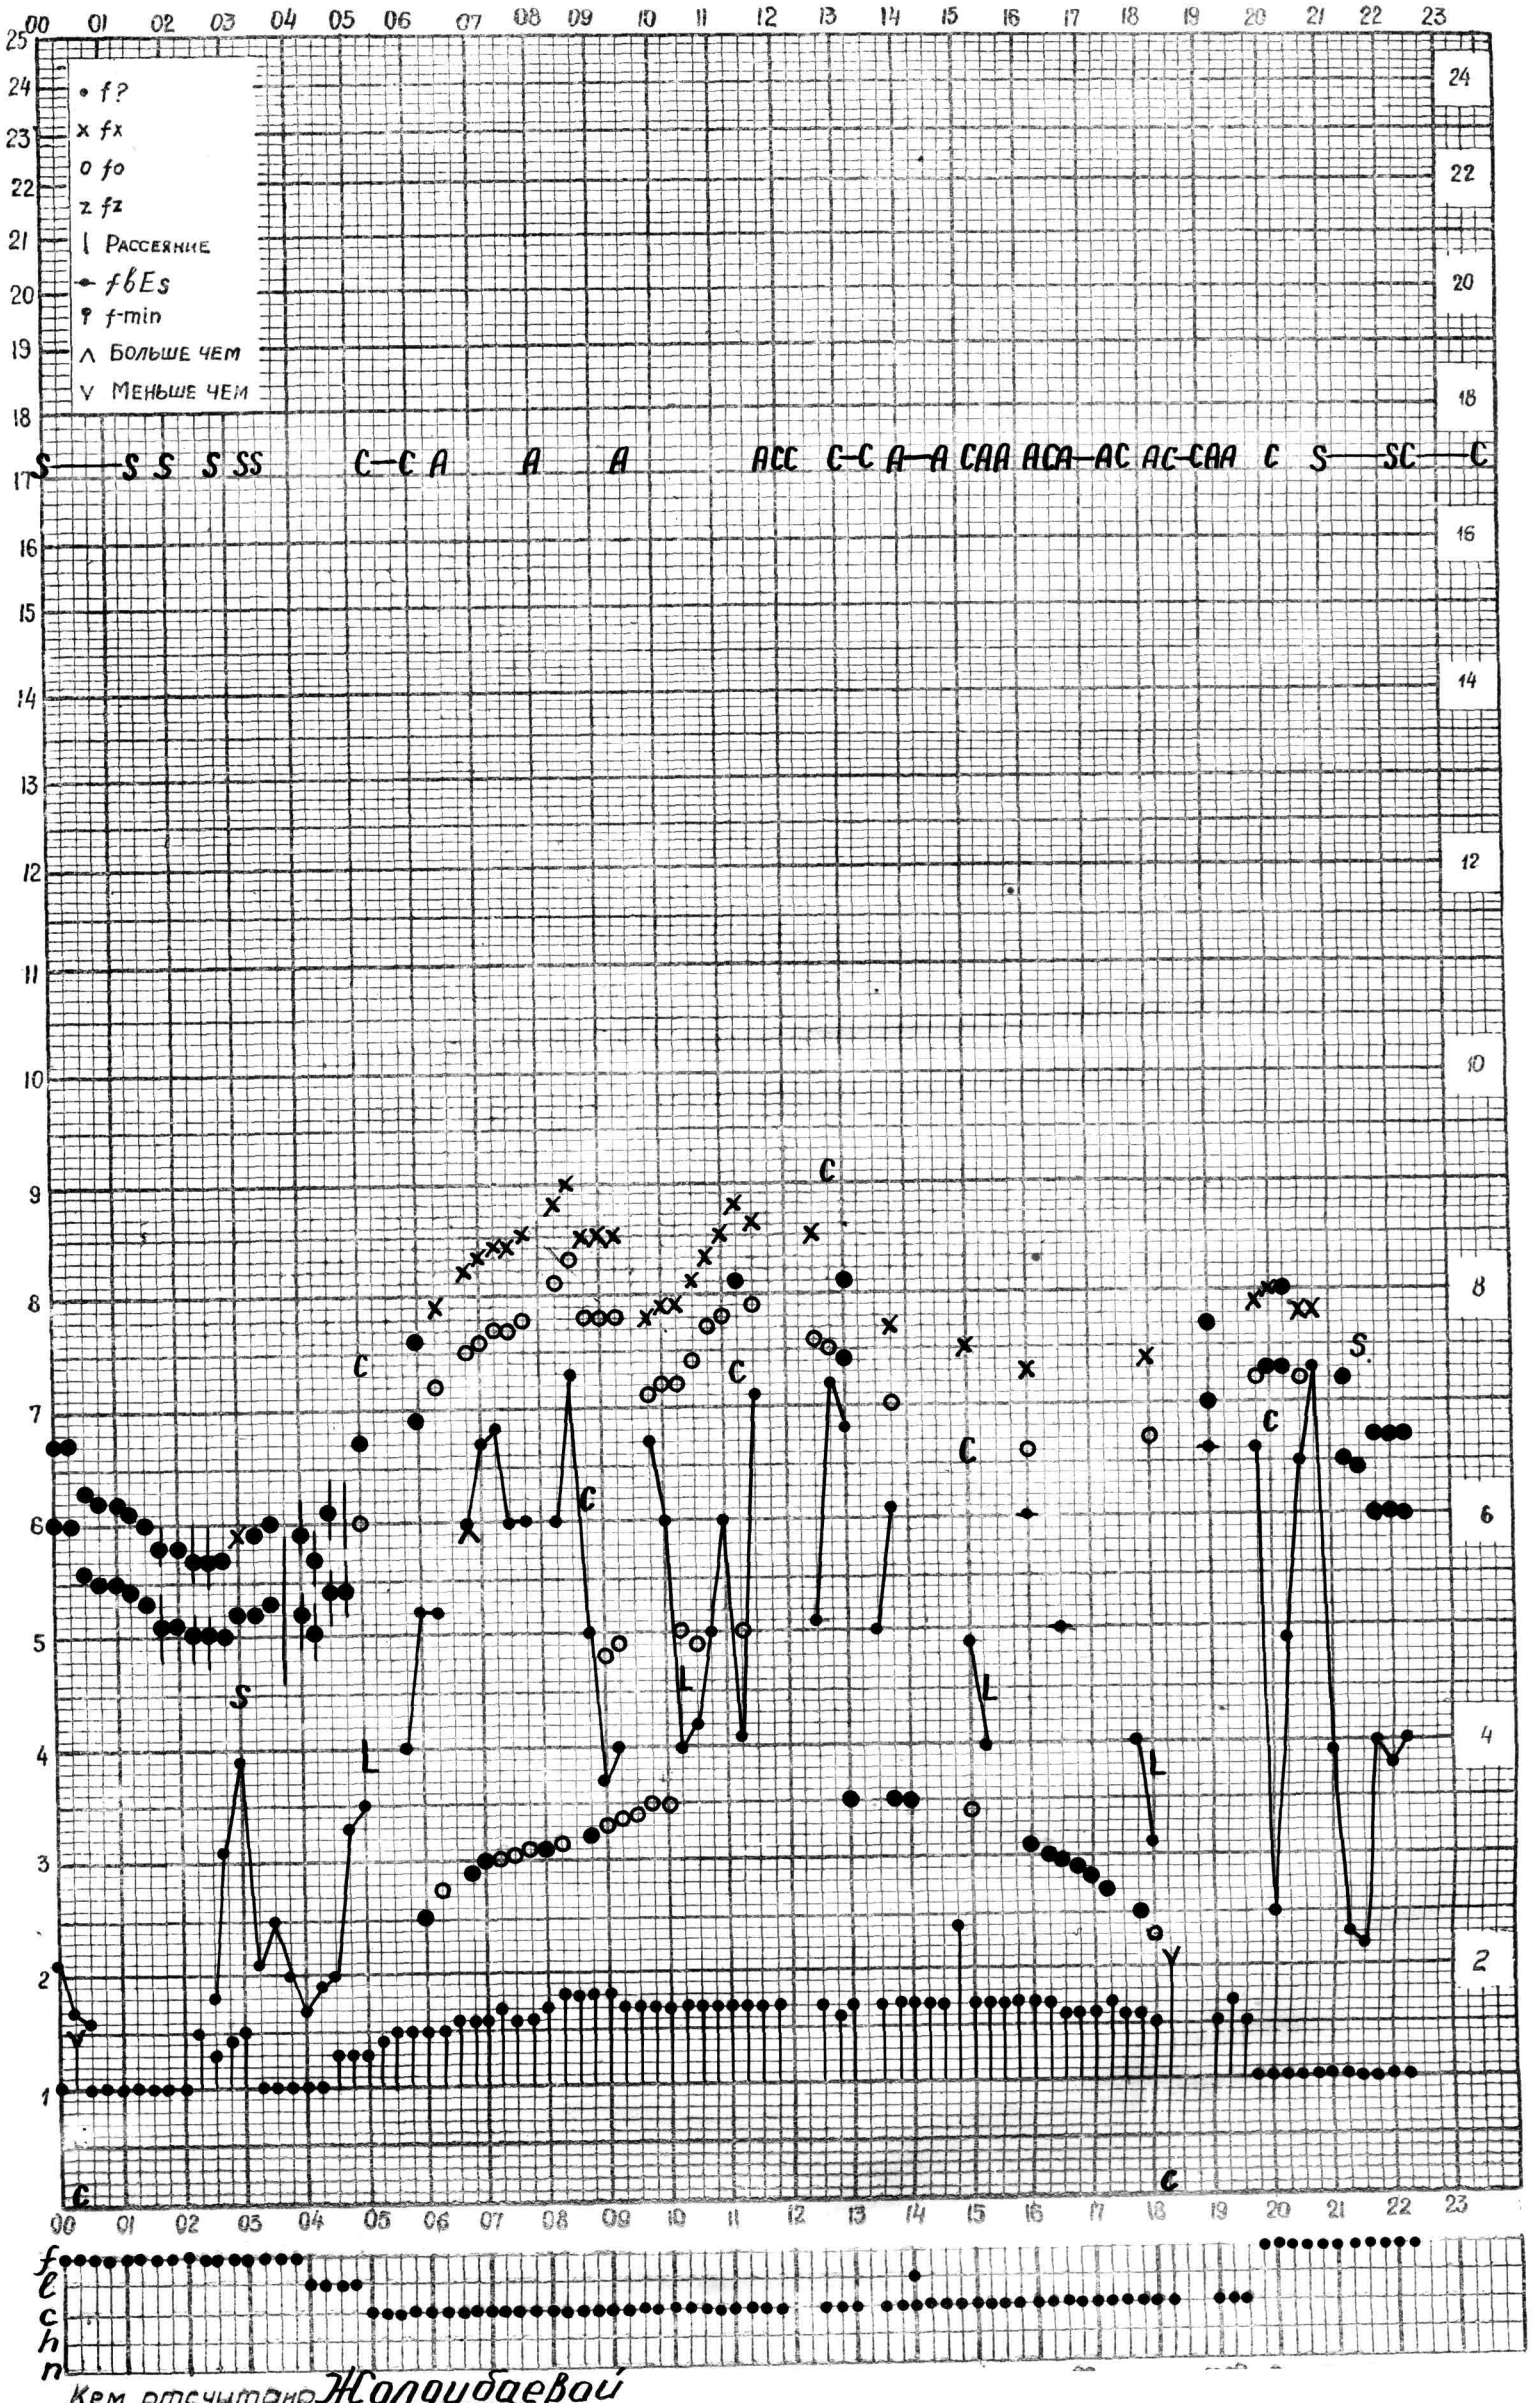

Кем отсчитано *Жолдубаевой*

МЕЖДУНАРОДНЫЙ ГЕОФИЗИЧЕСКИЙ ГОД

Время 75°E

станция *Алма-Атаf* - график ионосферных данных дата *16 июня 1961г.*

Кем отсчитано *Молостовой*

МЕЖДУНАРОДНЫЙ ГЕОФИЗИЧЕСКИЙ ГОД

Время 75°E