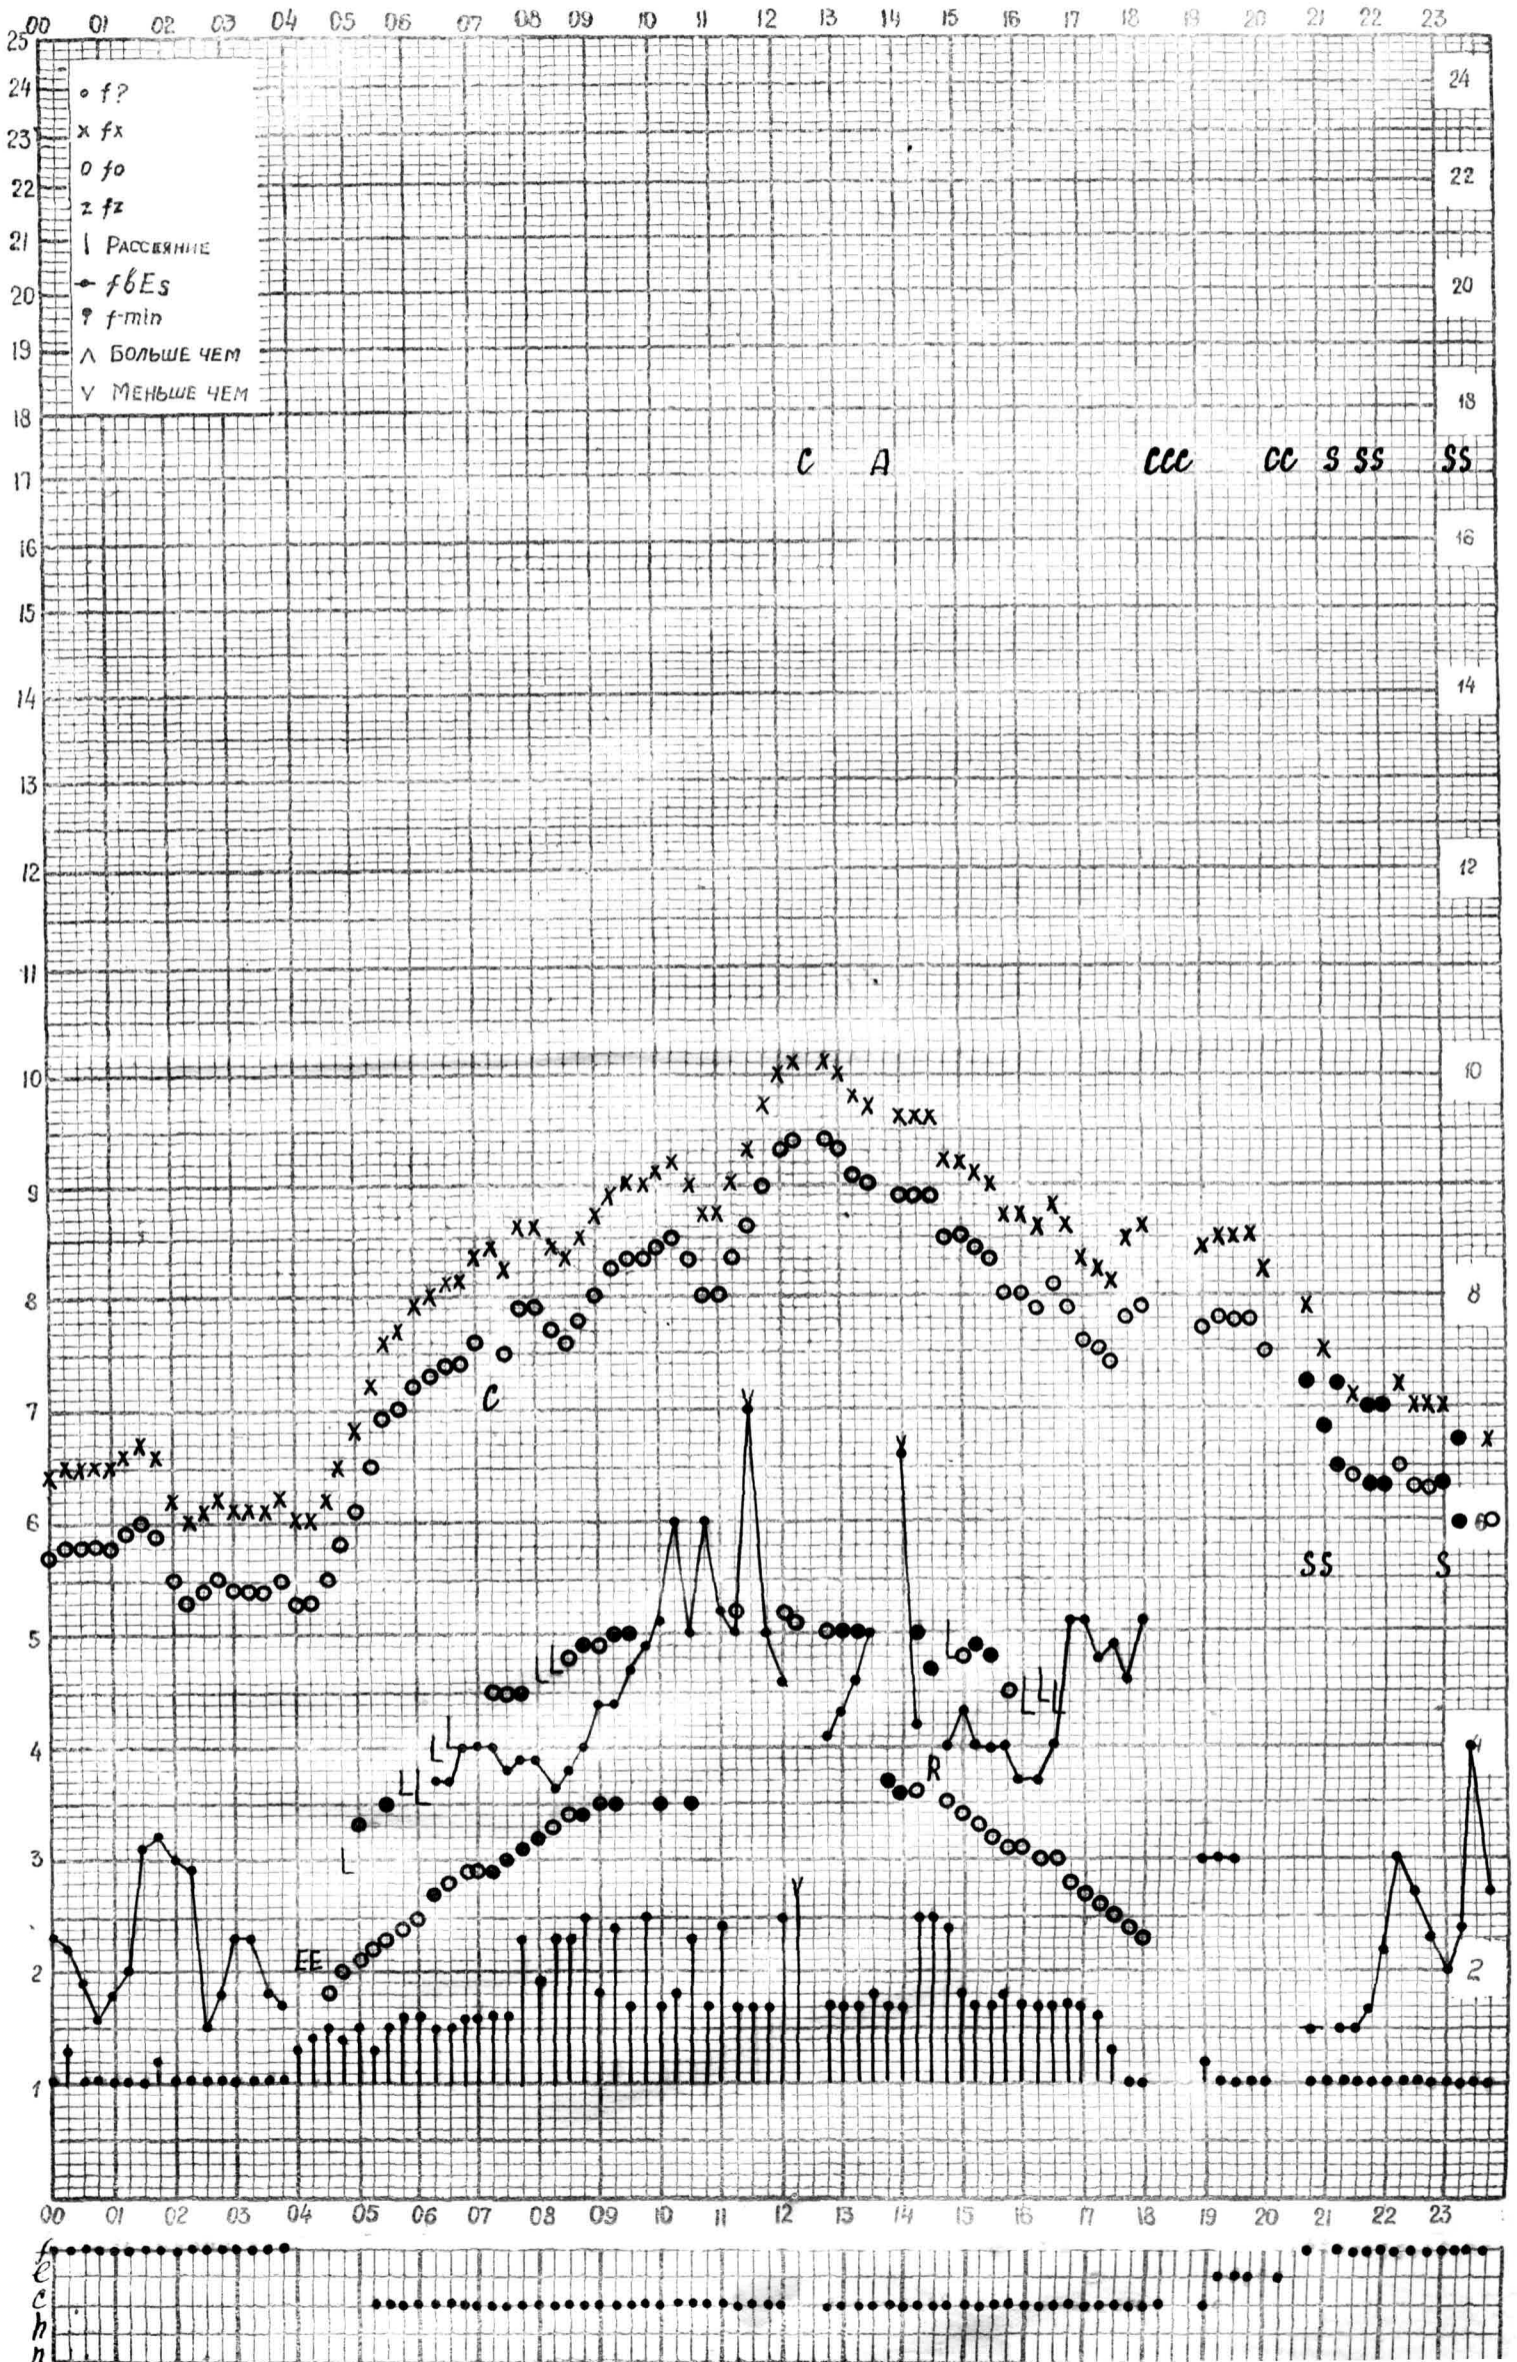

МЕЖДУНАРОДНЫЙ ГЕОФИЗИЧЕСКИЙ ГОД

Время 75°E

станция **Алма-Ата** - график ионосферных данных дата **23 мая 1961 г.**