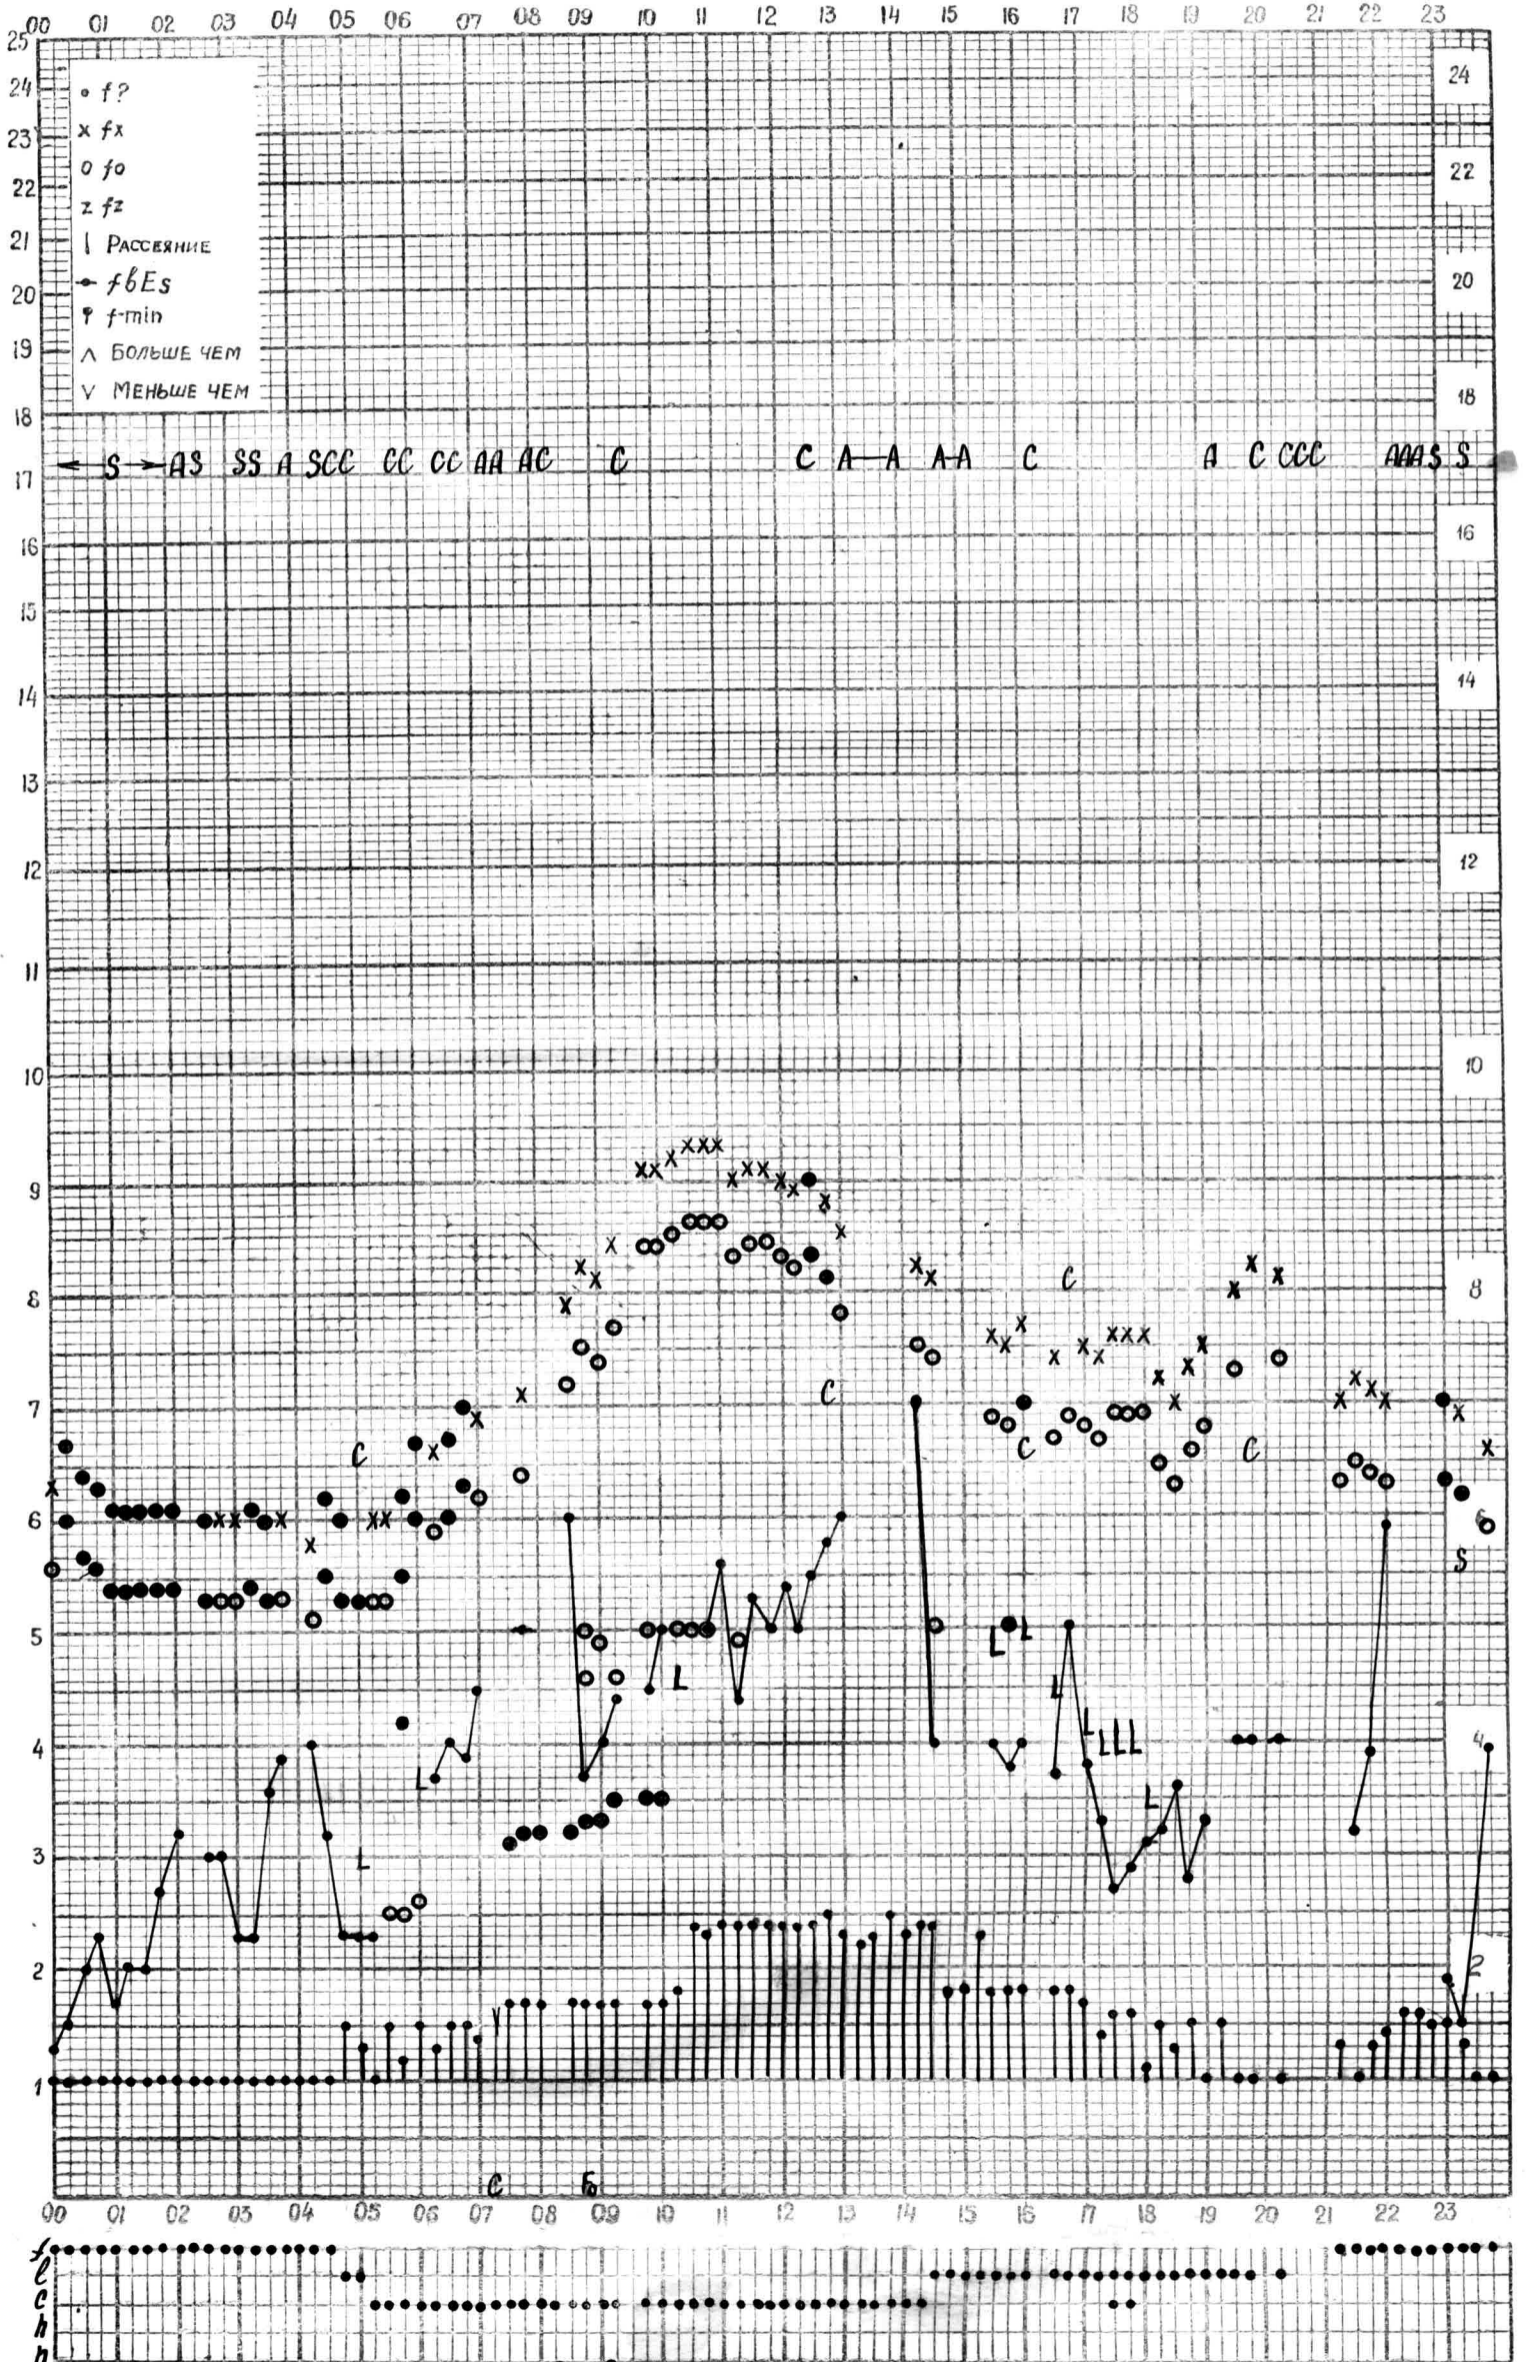

МЕЖДУНАРОДНЫЙ ГЕОФИЗИЧЕСКИЙ ГОД

Время 75°E

станция Алма-Ата - график ионосферных данных дата 22 мая 1961г.

Кем отсчитано Молостовой