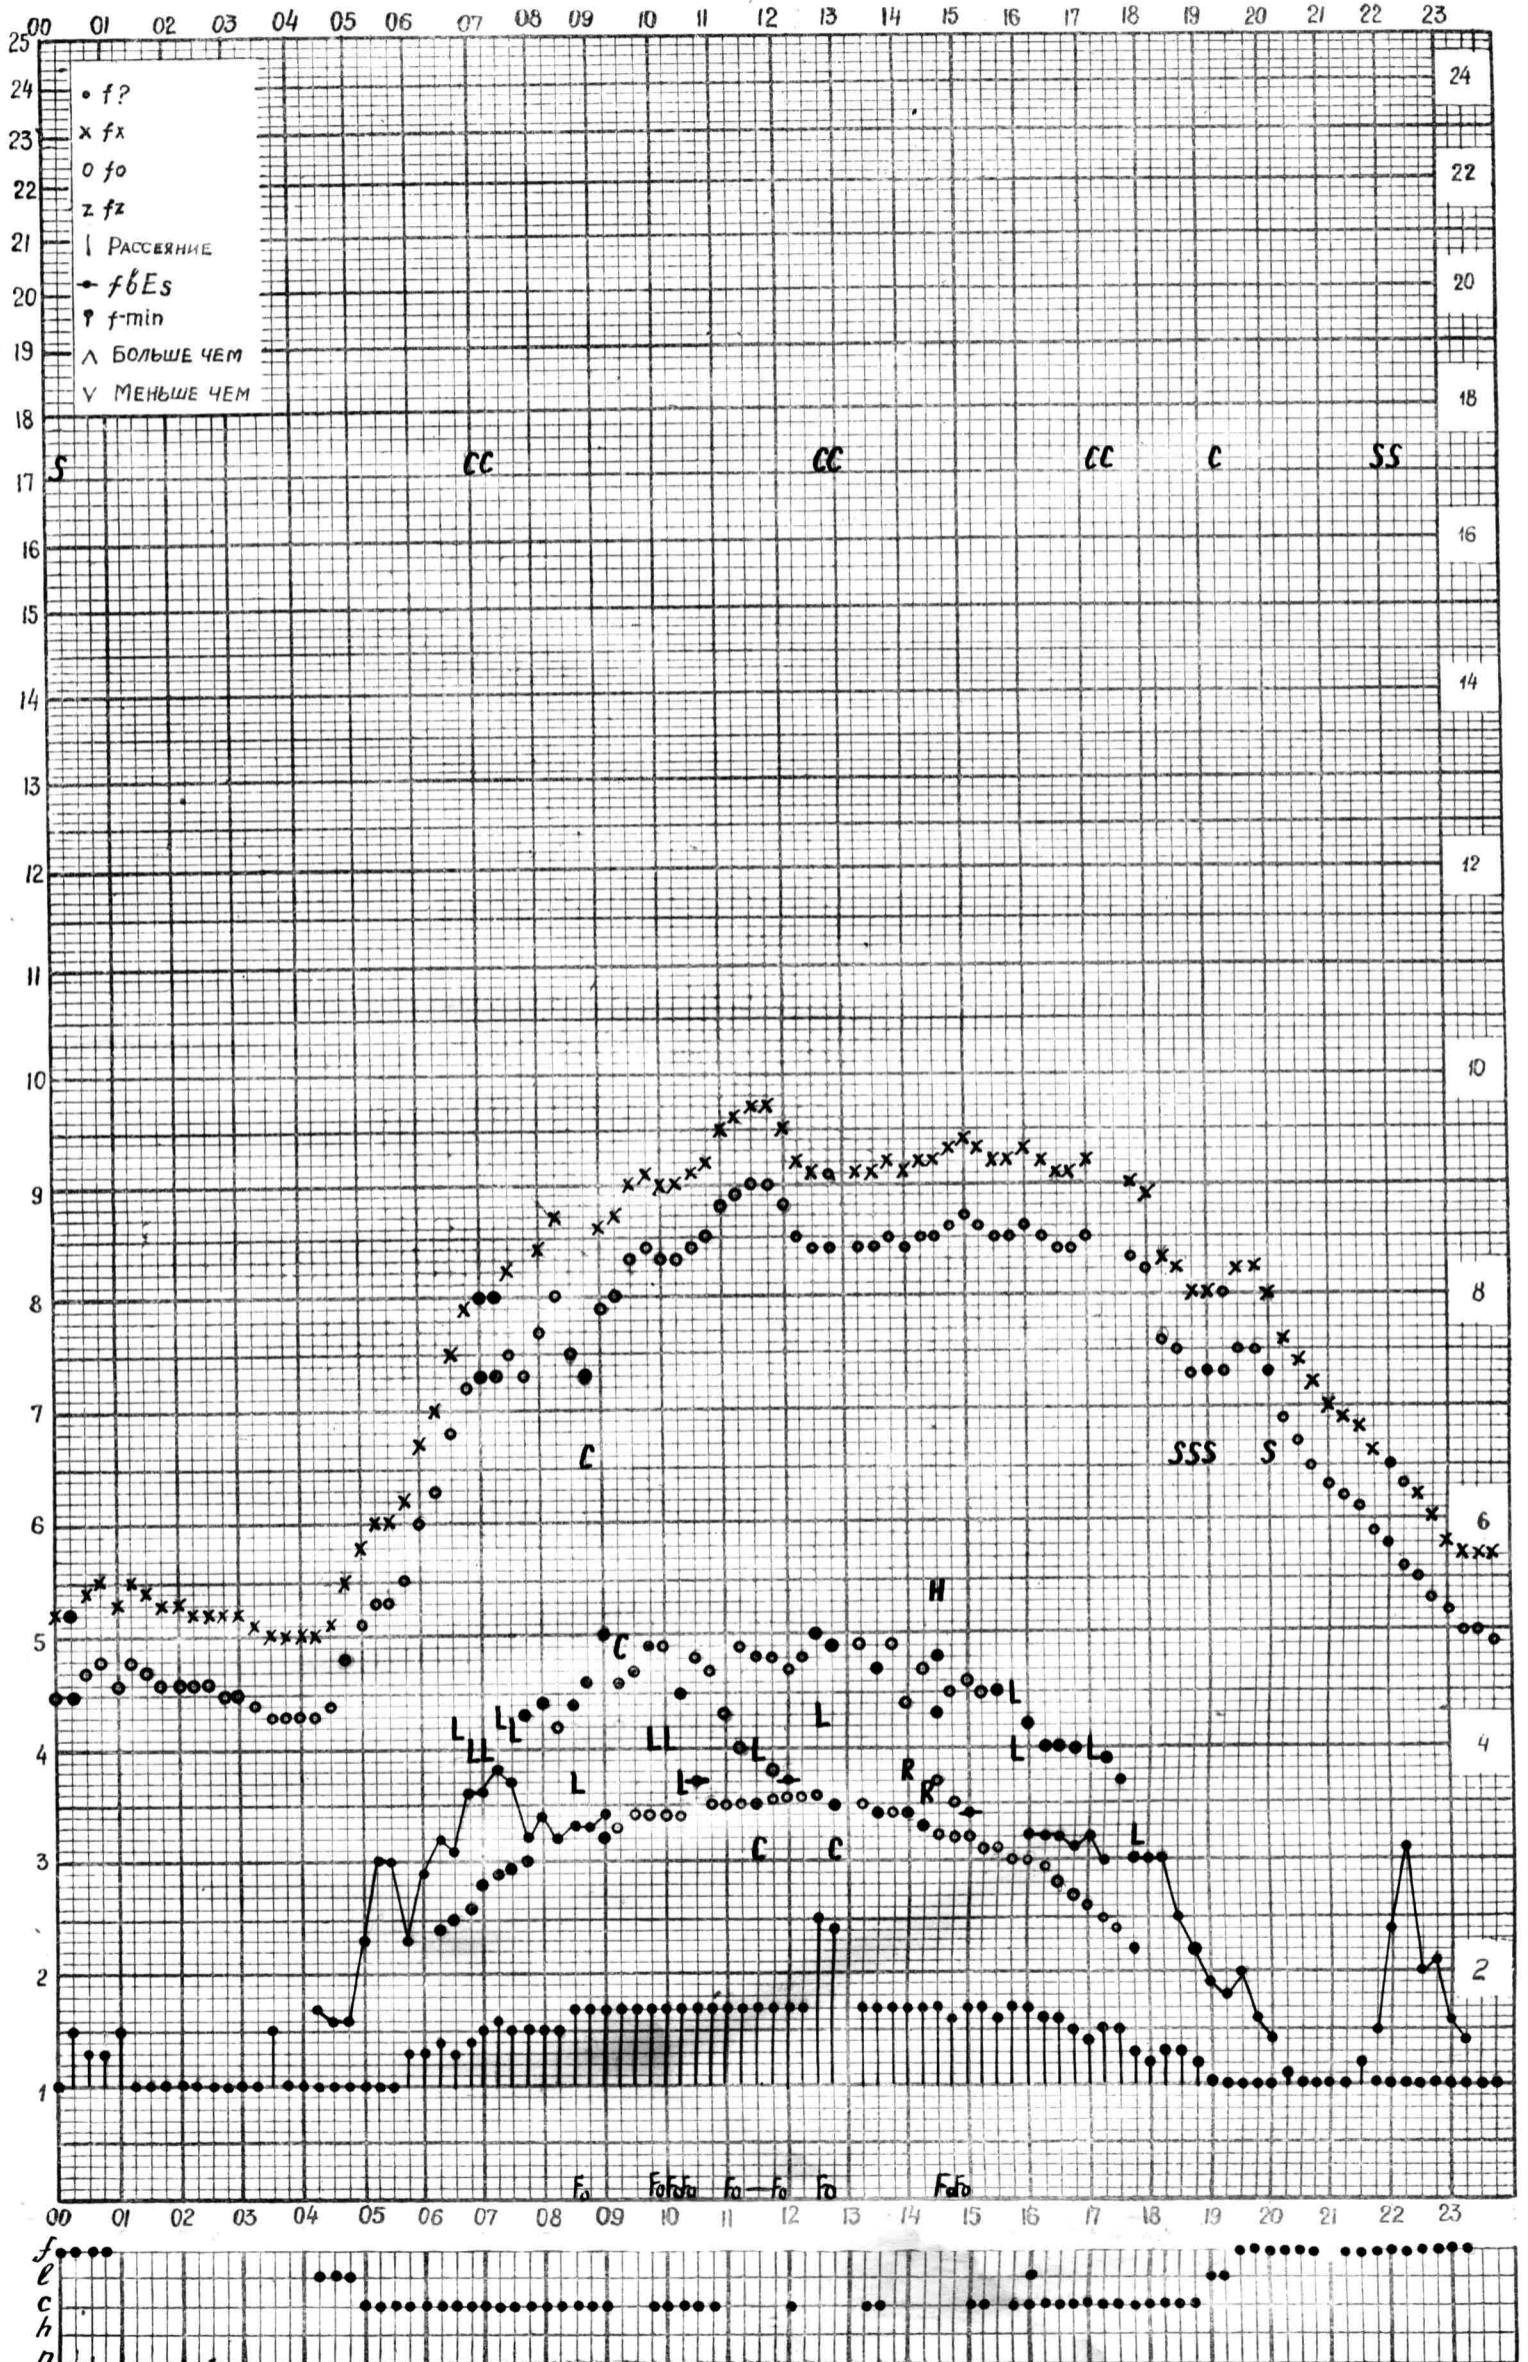

МЕЖДУНАРОДНЫЙ ГЕОФИЗИЧЕСКИЙ ГОД

Время 75°E

станция *Алма-Ата* f-график ионосферных данных дата *9 мая 1961г.*

Кем отсчитано *Молостовой*