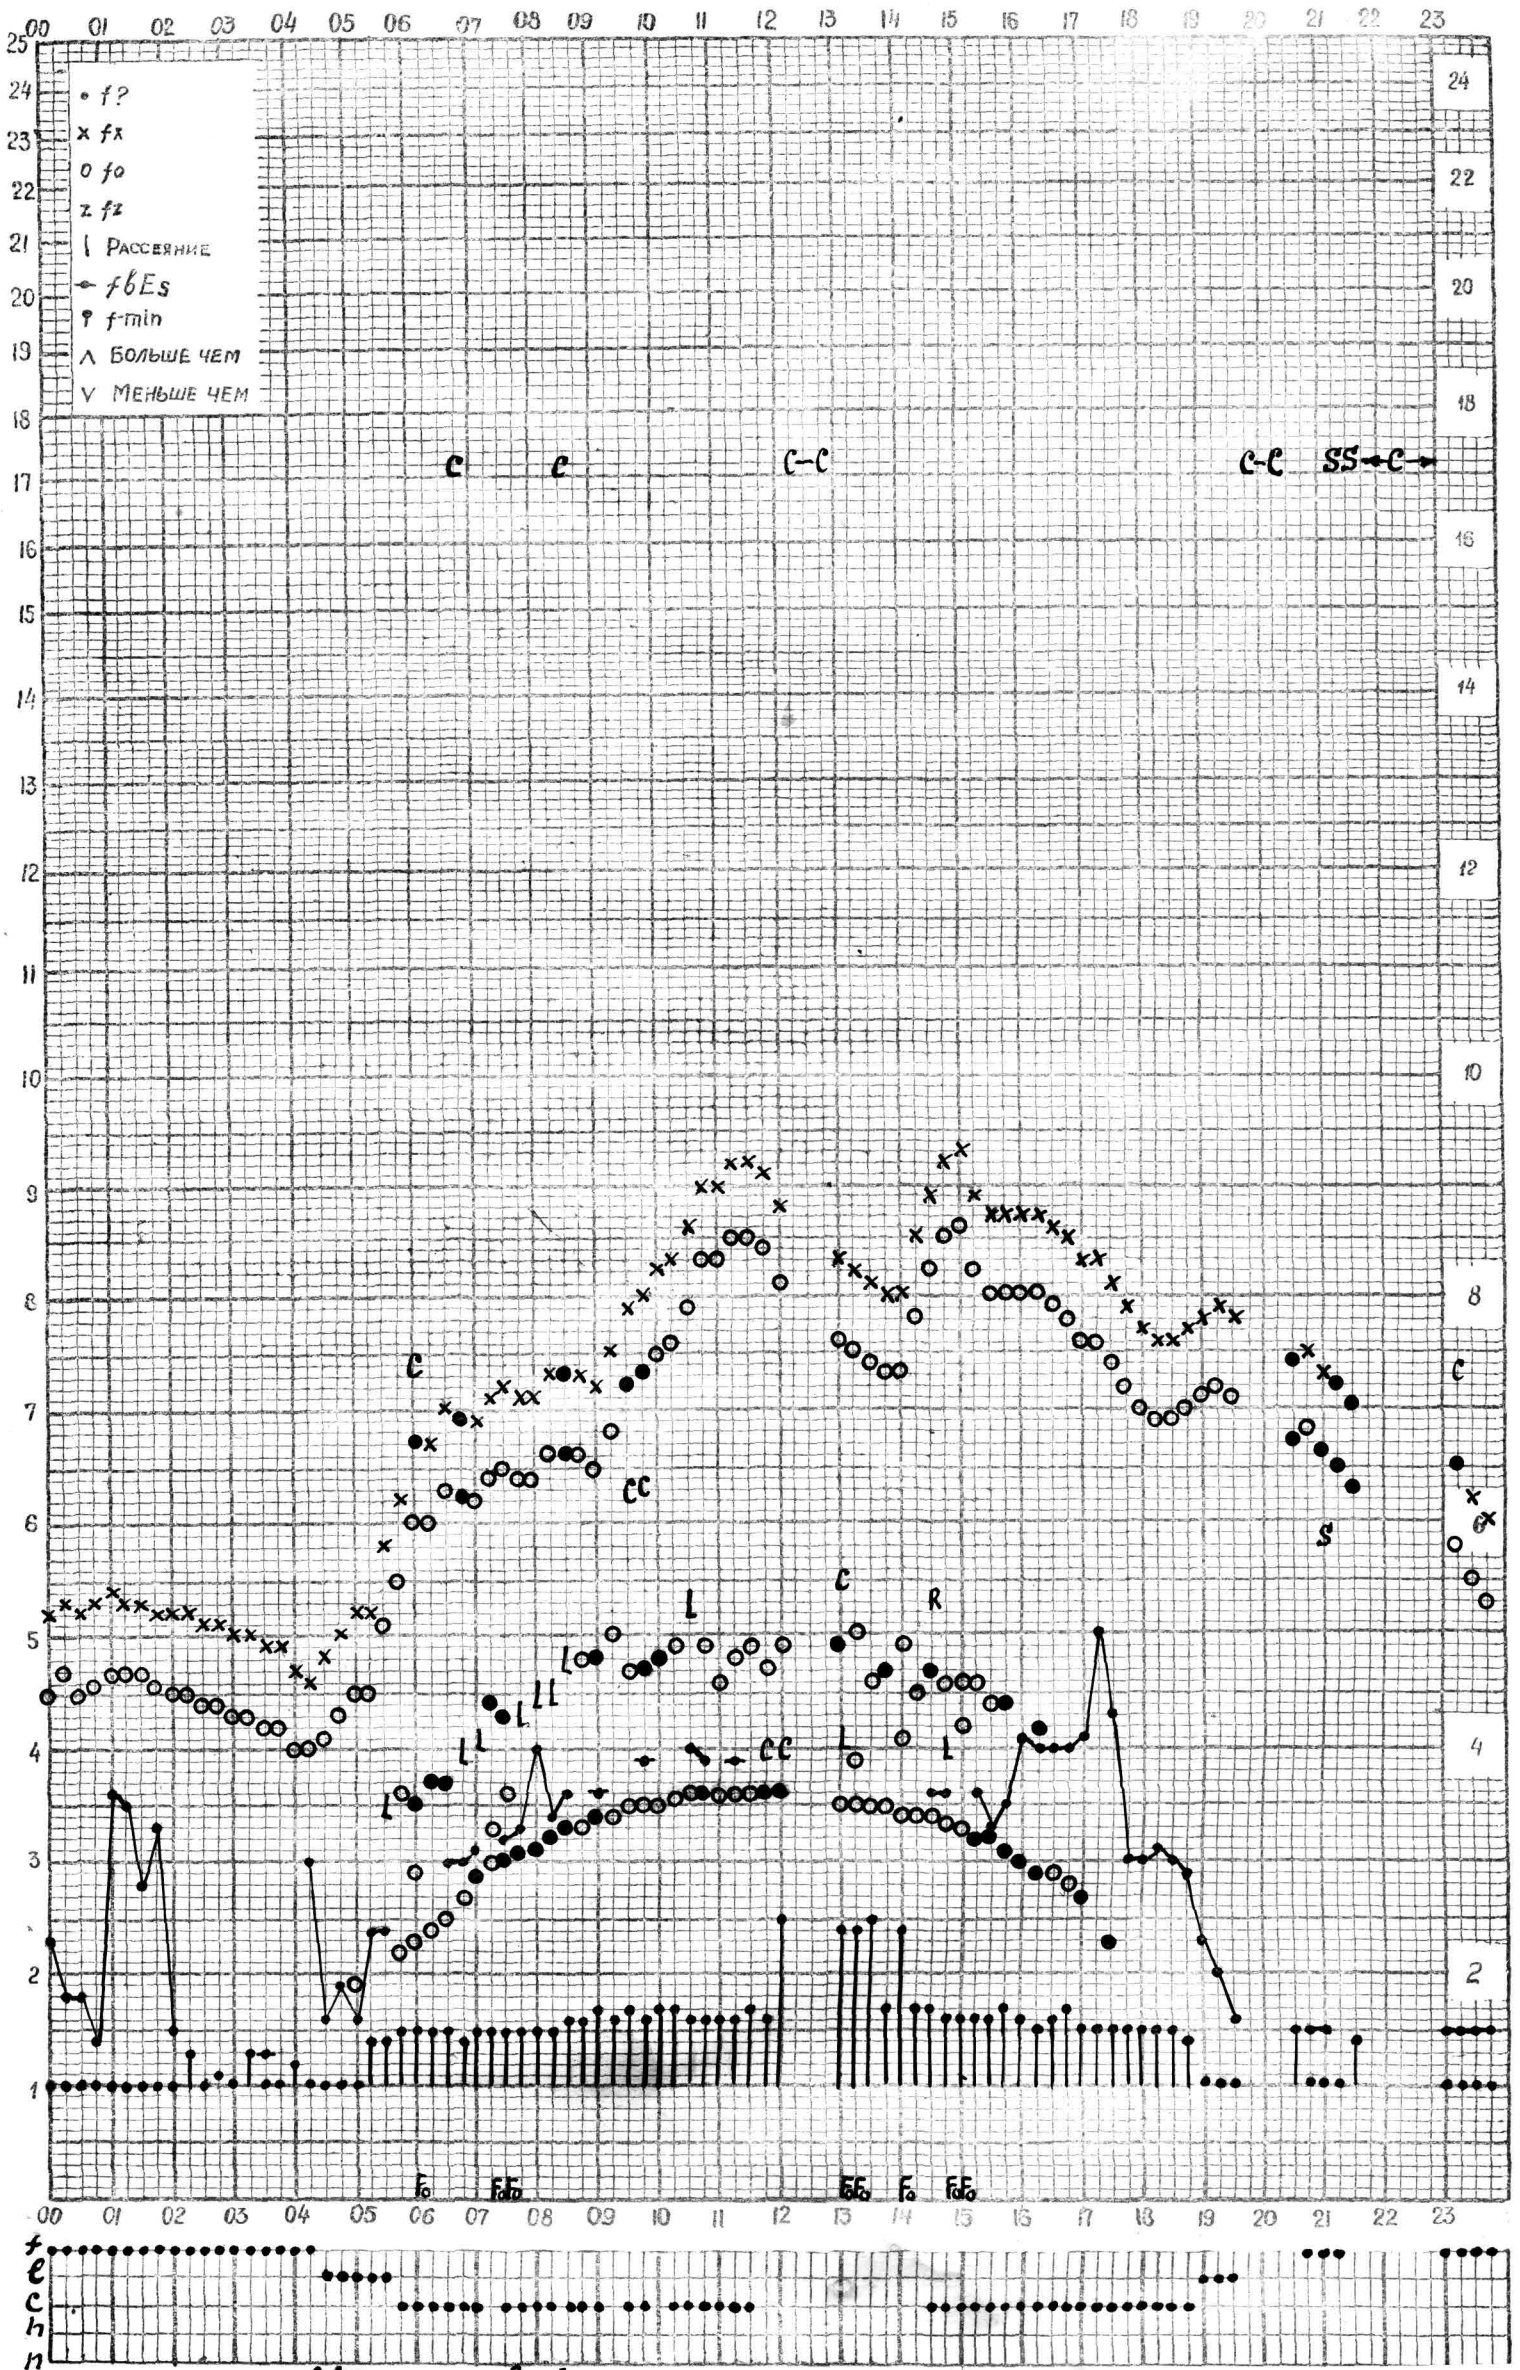

МЕЖДУНАРОДНЫЙ ГЕОФИЗИЧЕСКИЙ ГОД

Время 75°E

станция **Алма-Ата** - график ионосферных данных дата **7 МАЯ 1961г**

Кем отсчитано **Молостовой**