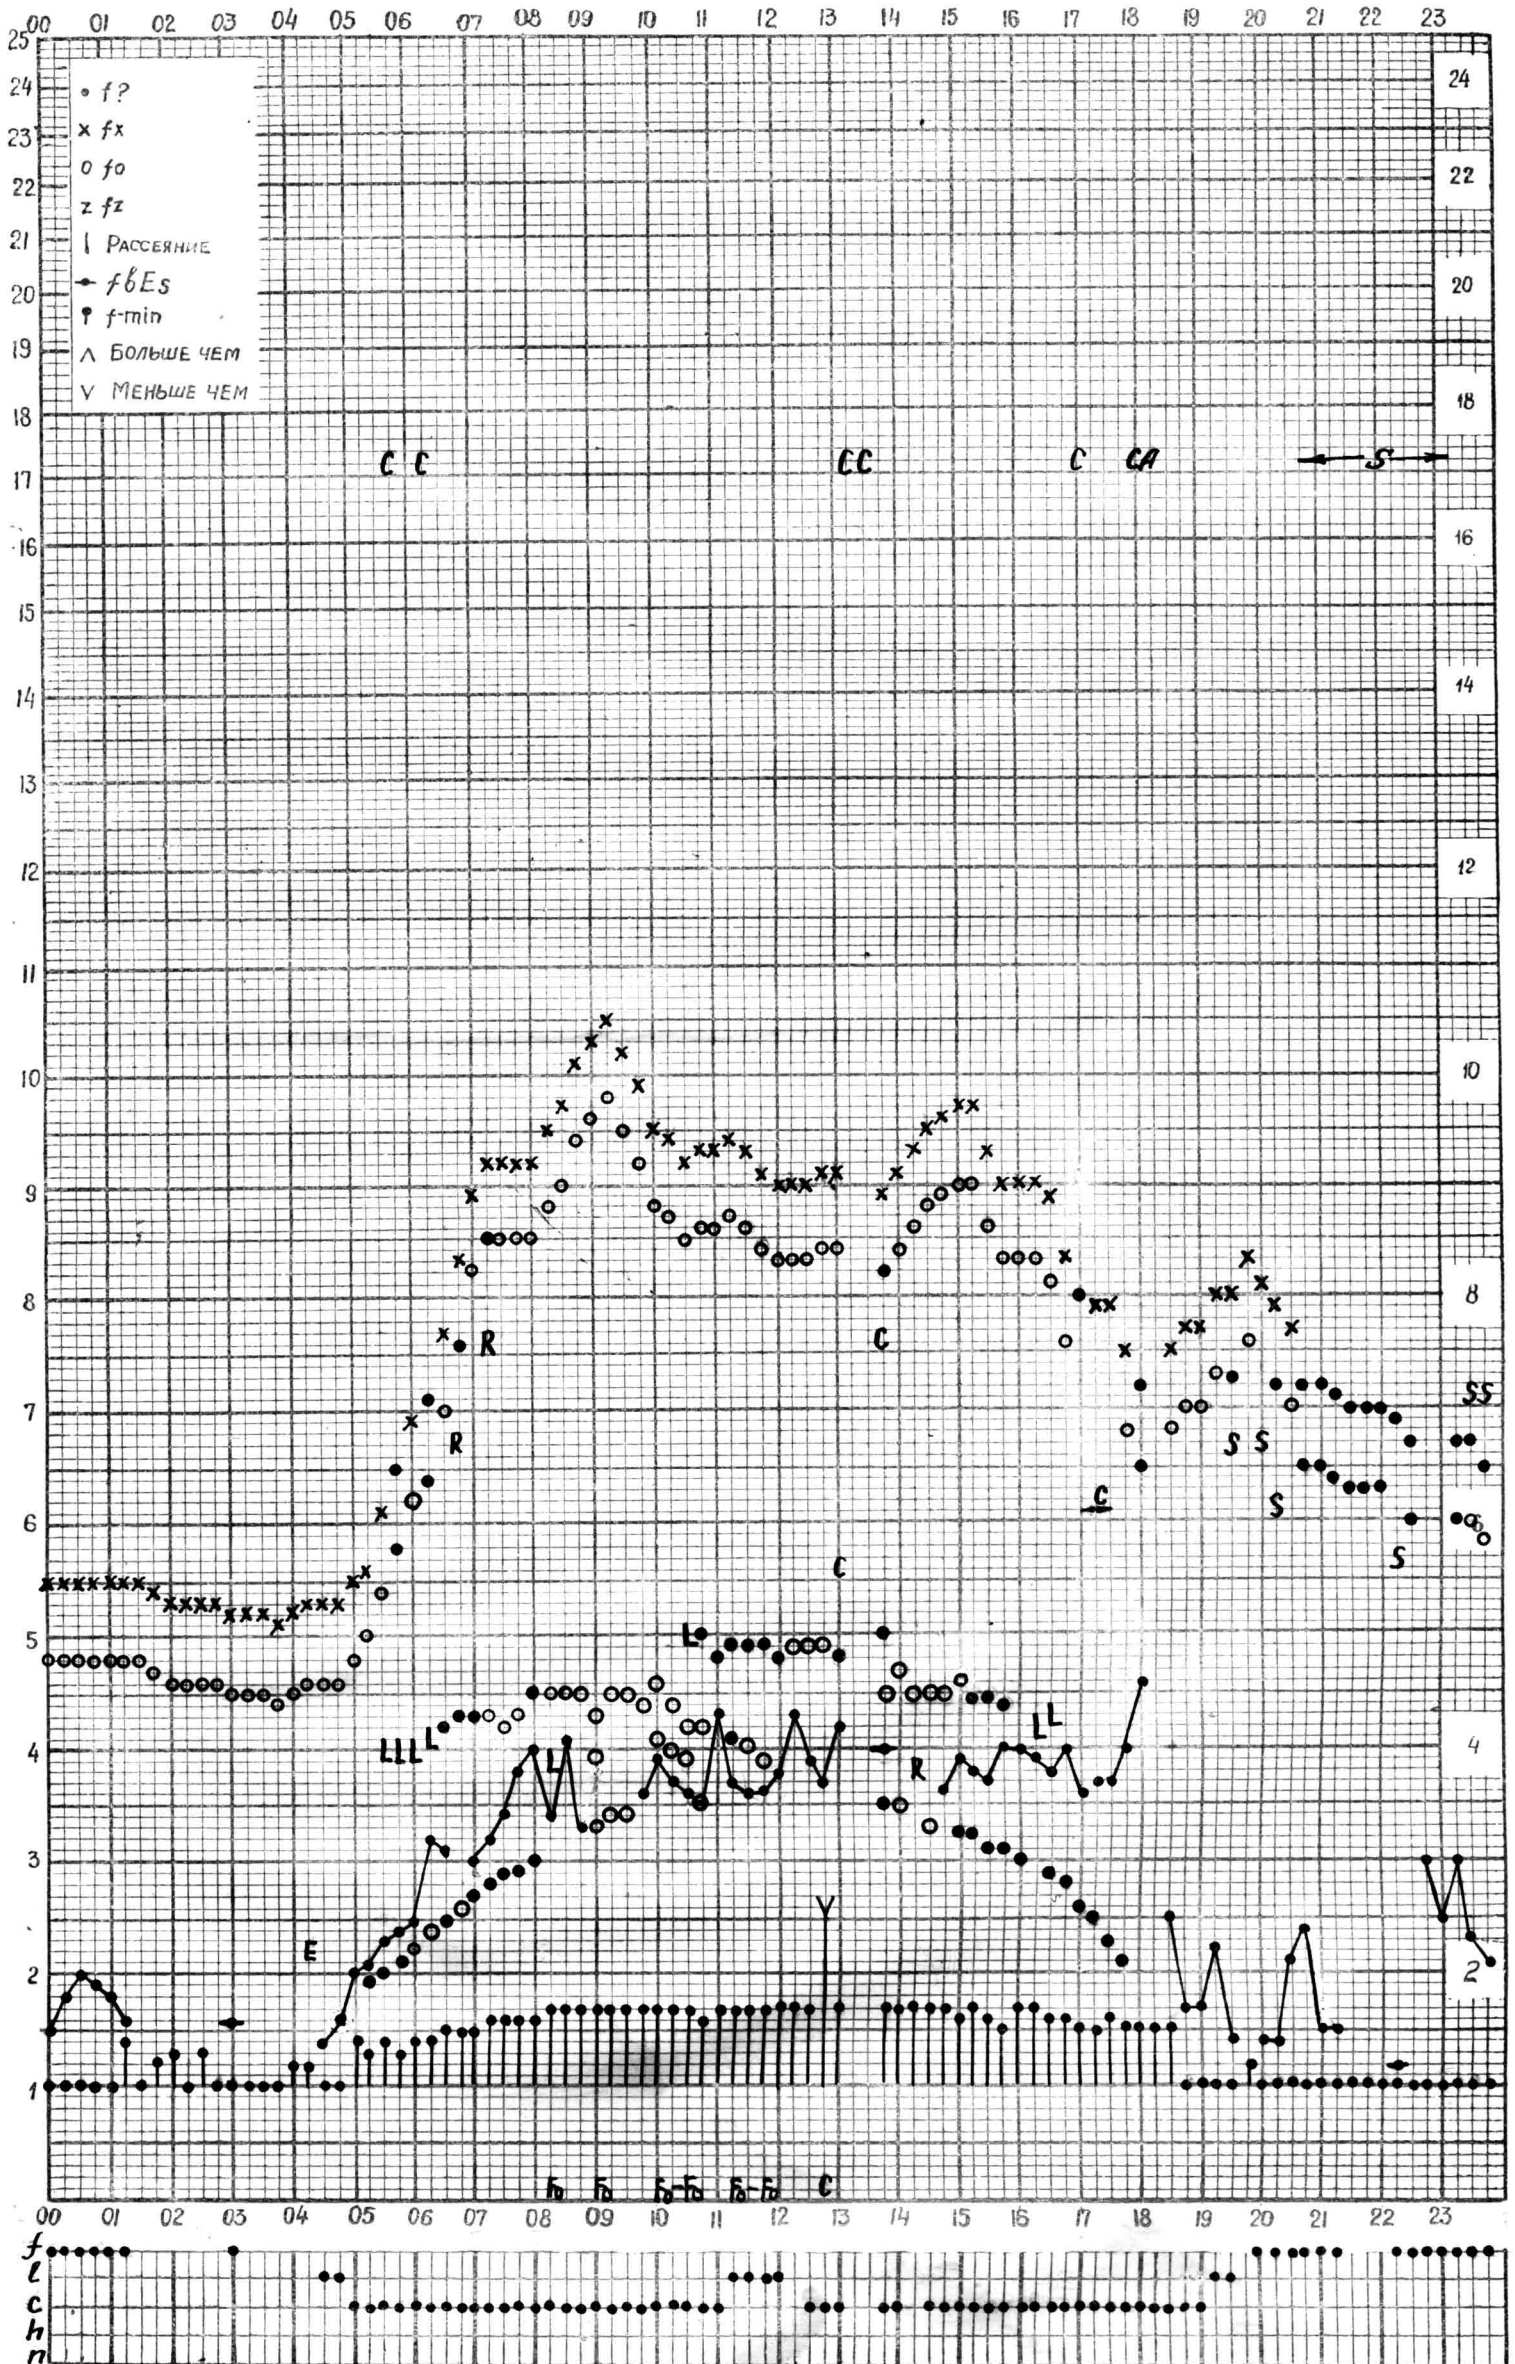

МЕЖДУНАРОДНЫЙ ГЕОФИЗИЧЕСКИЙ ГОД

станция *Алма-Ата* - график ионосферных данных дата *11 мая 1961г*

Кем отсчитано *Молостовой*