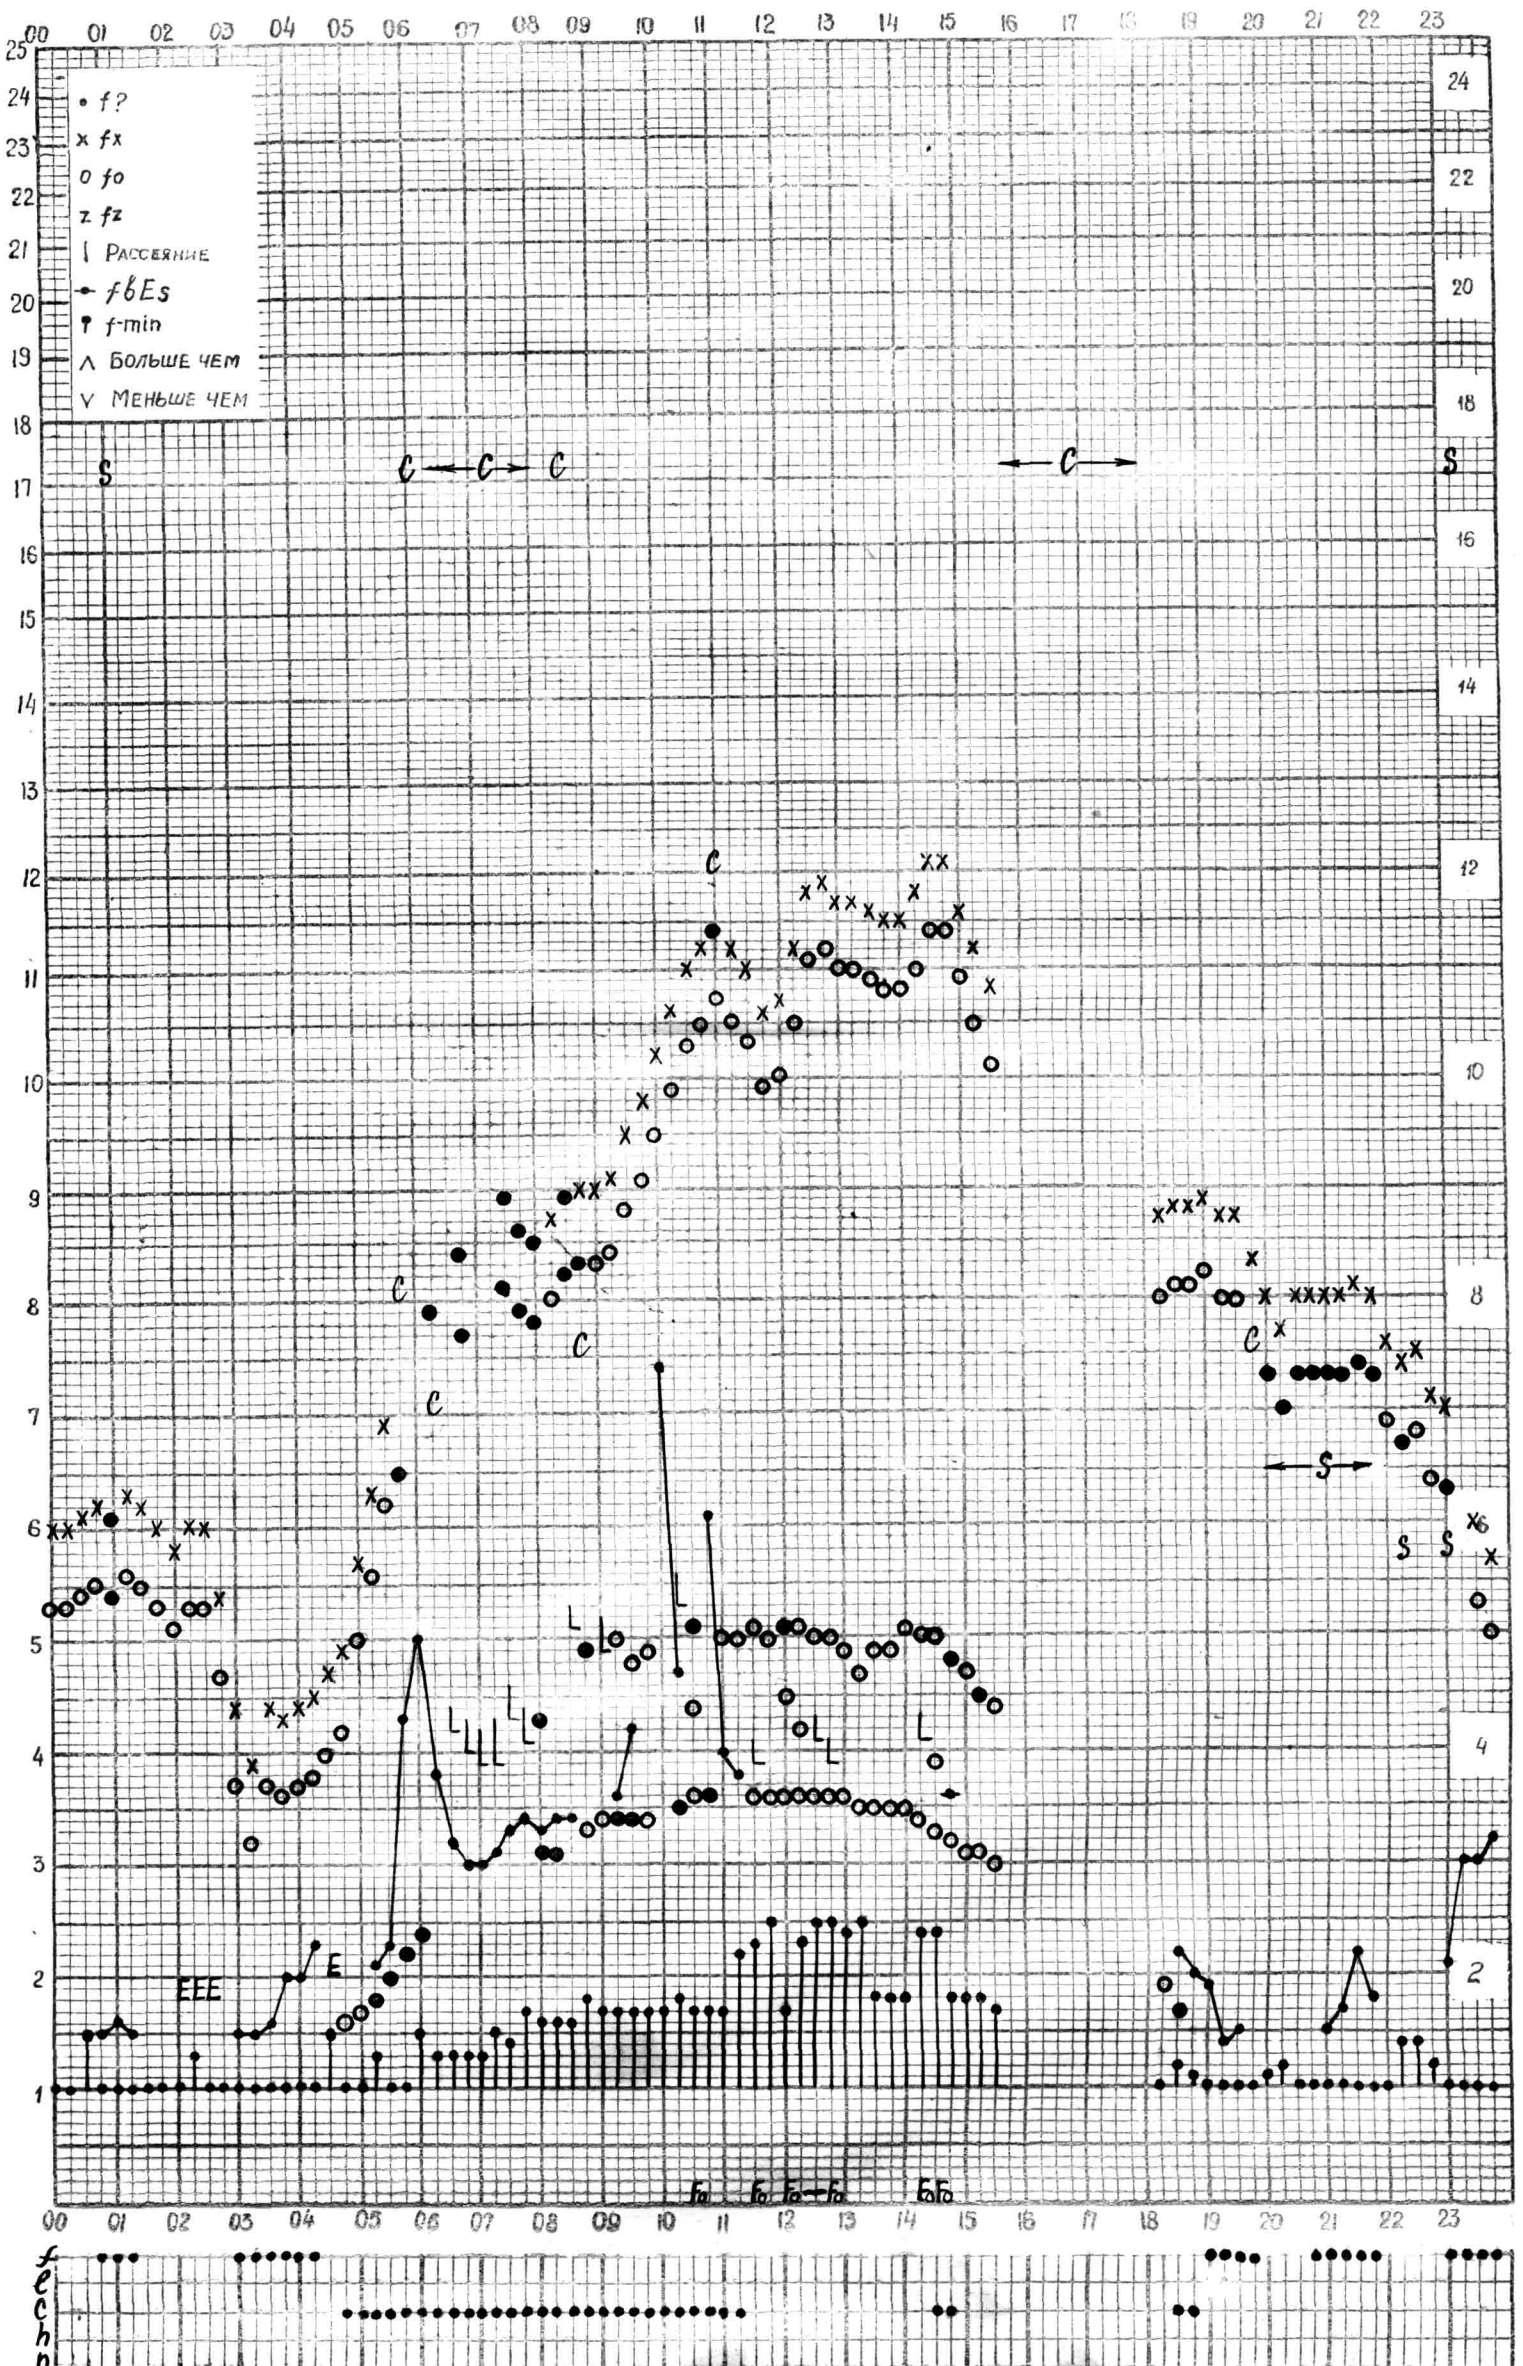

МЕЖДУНАРОДНЫЙ ГЕОФИЗИЧЕСКИЙ ГОД

Время 75°E

станция Алма-Ата - график ионосферных данных дата 6 мая 1961

Кем отсчитано Молостовой