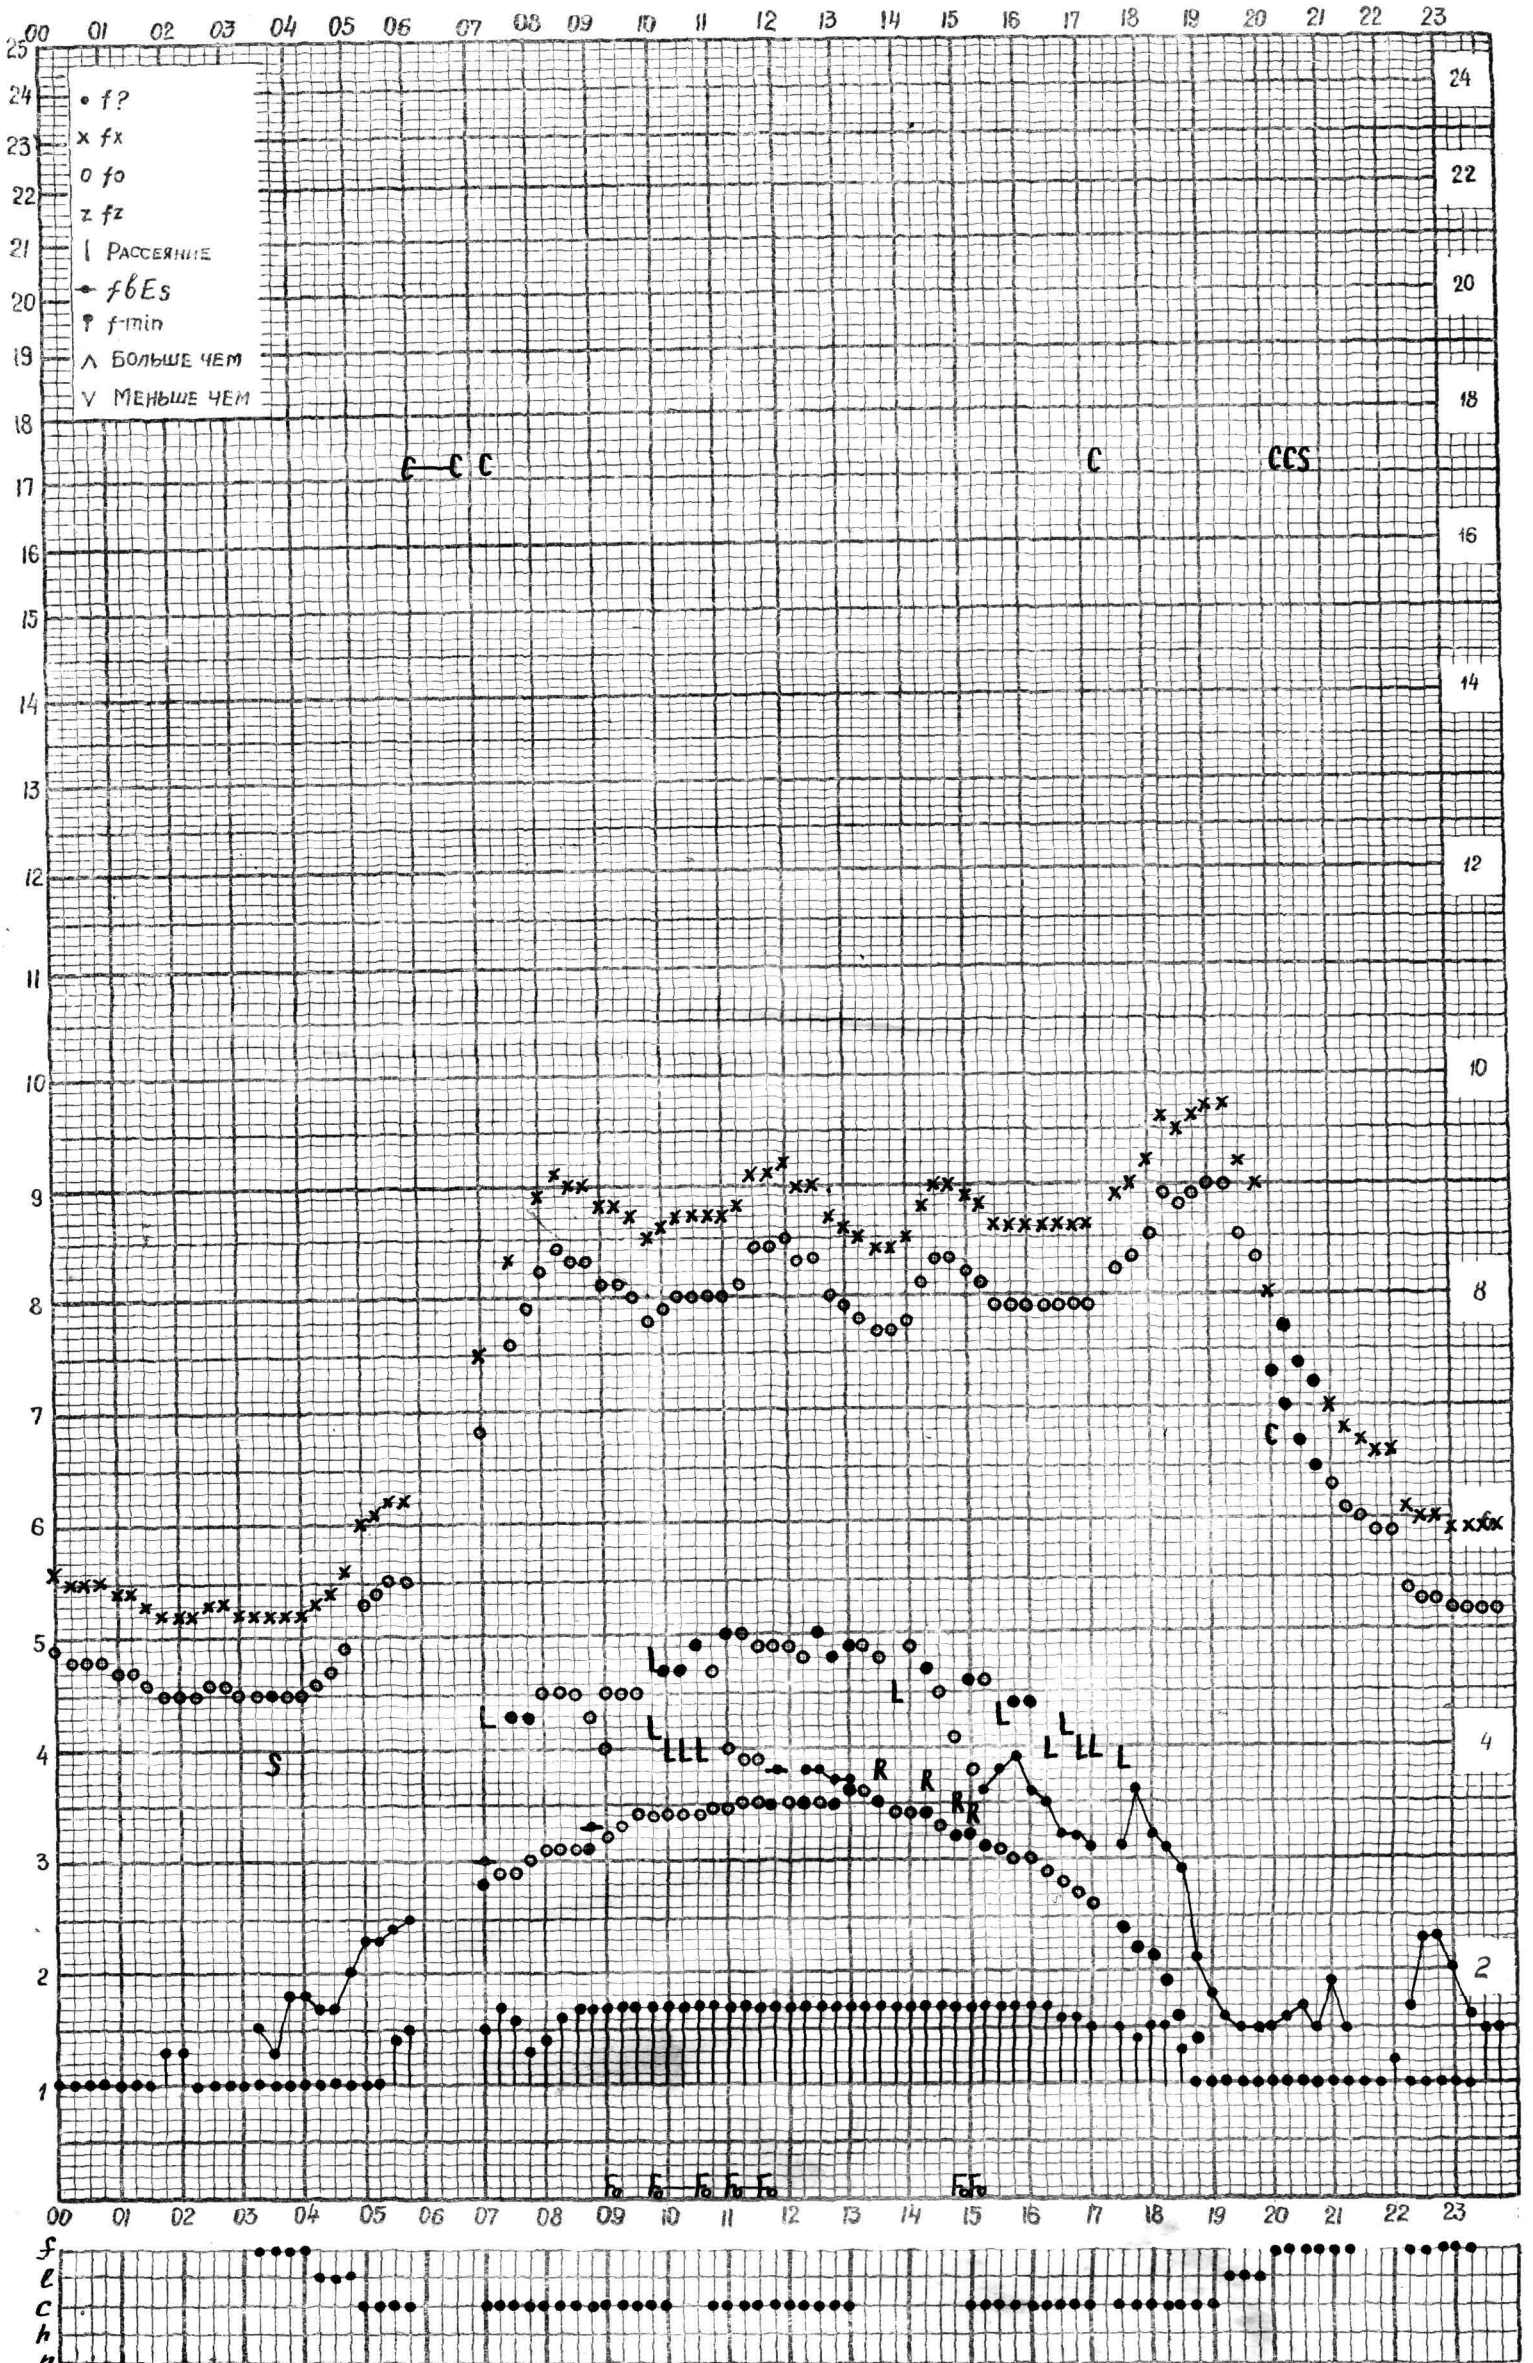

МЕЖДУНАРОДНЫЙ ГЕОФИЗИЧЕСКИЙ ГОД

станция *Алма-Ата* - график ионосферных данных дата *10 мая 1961*

Кем отсчитано *Мусатовой*