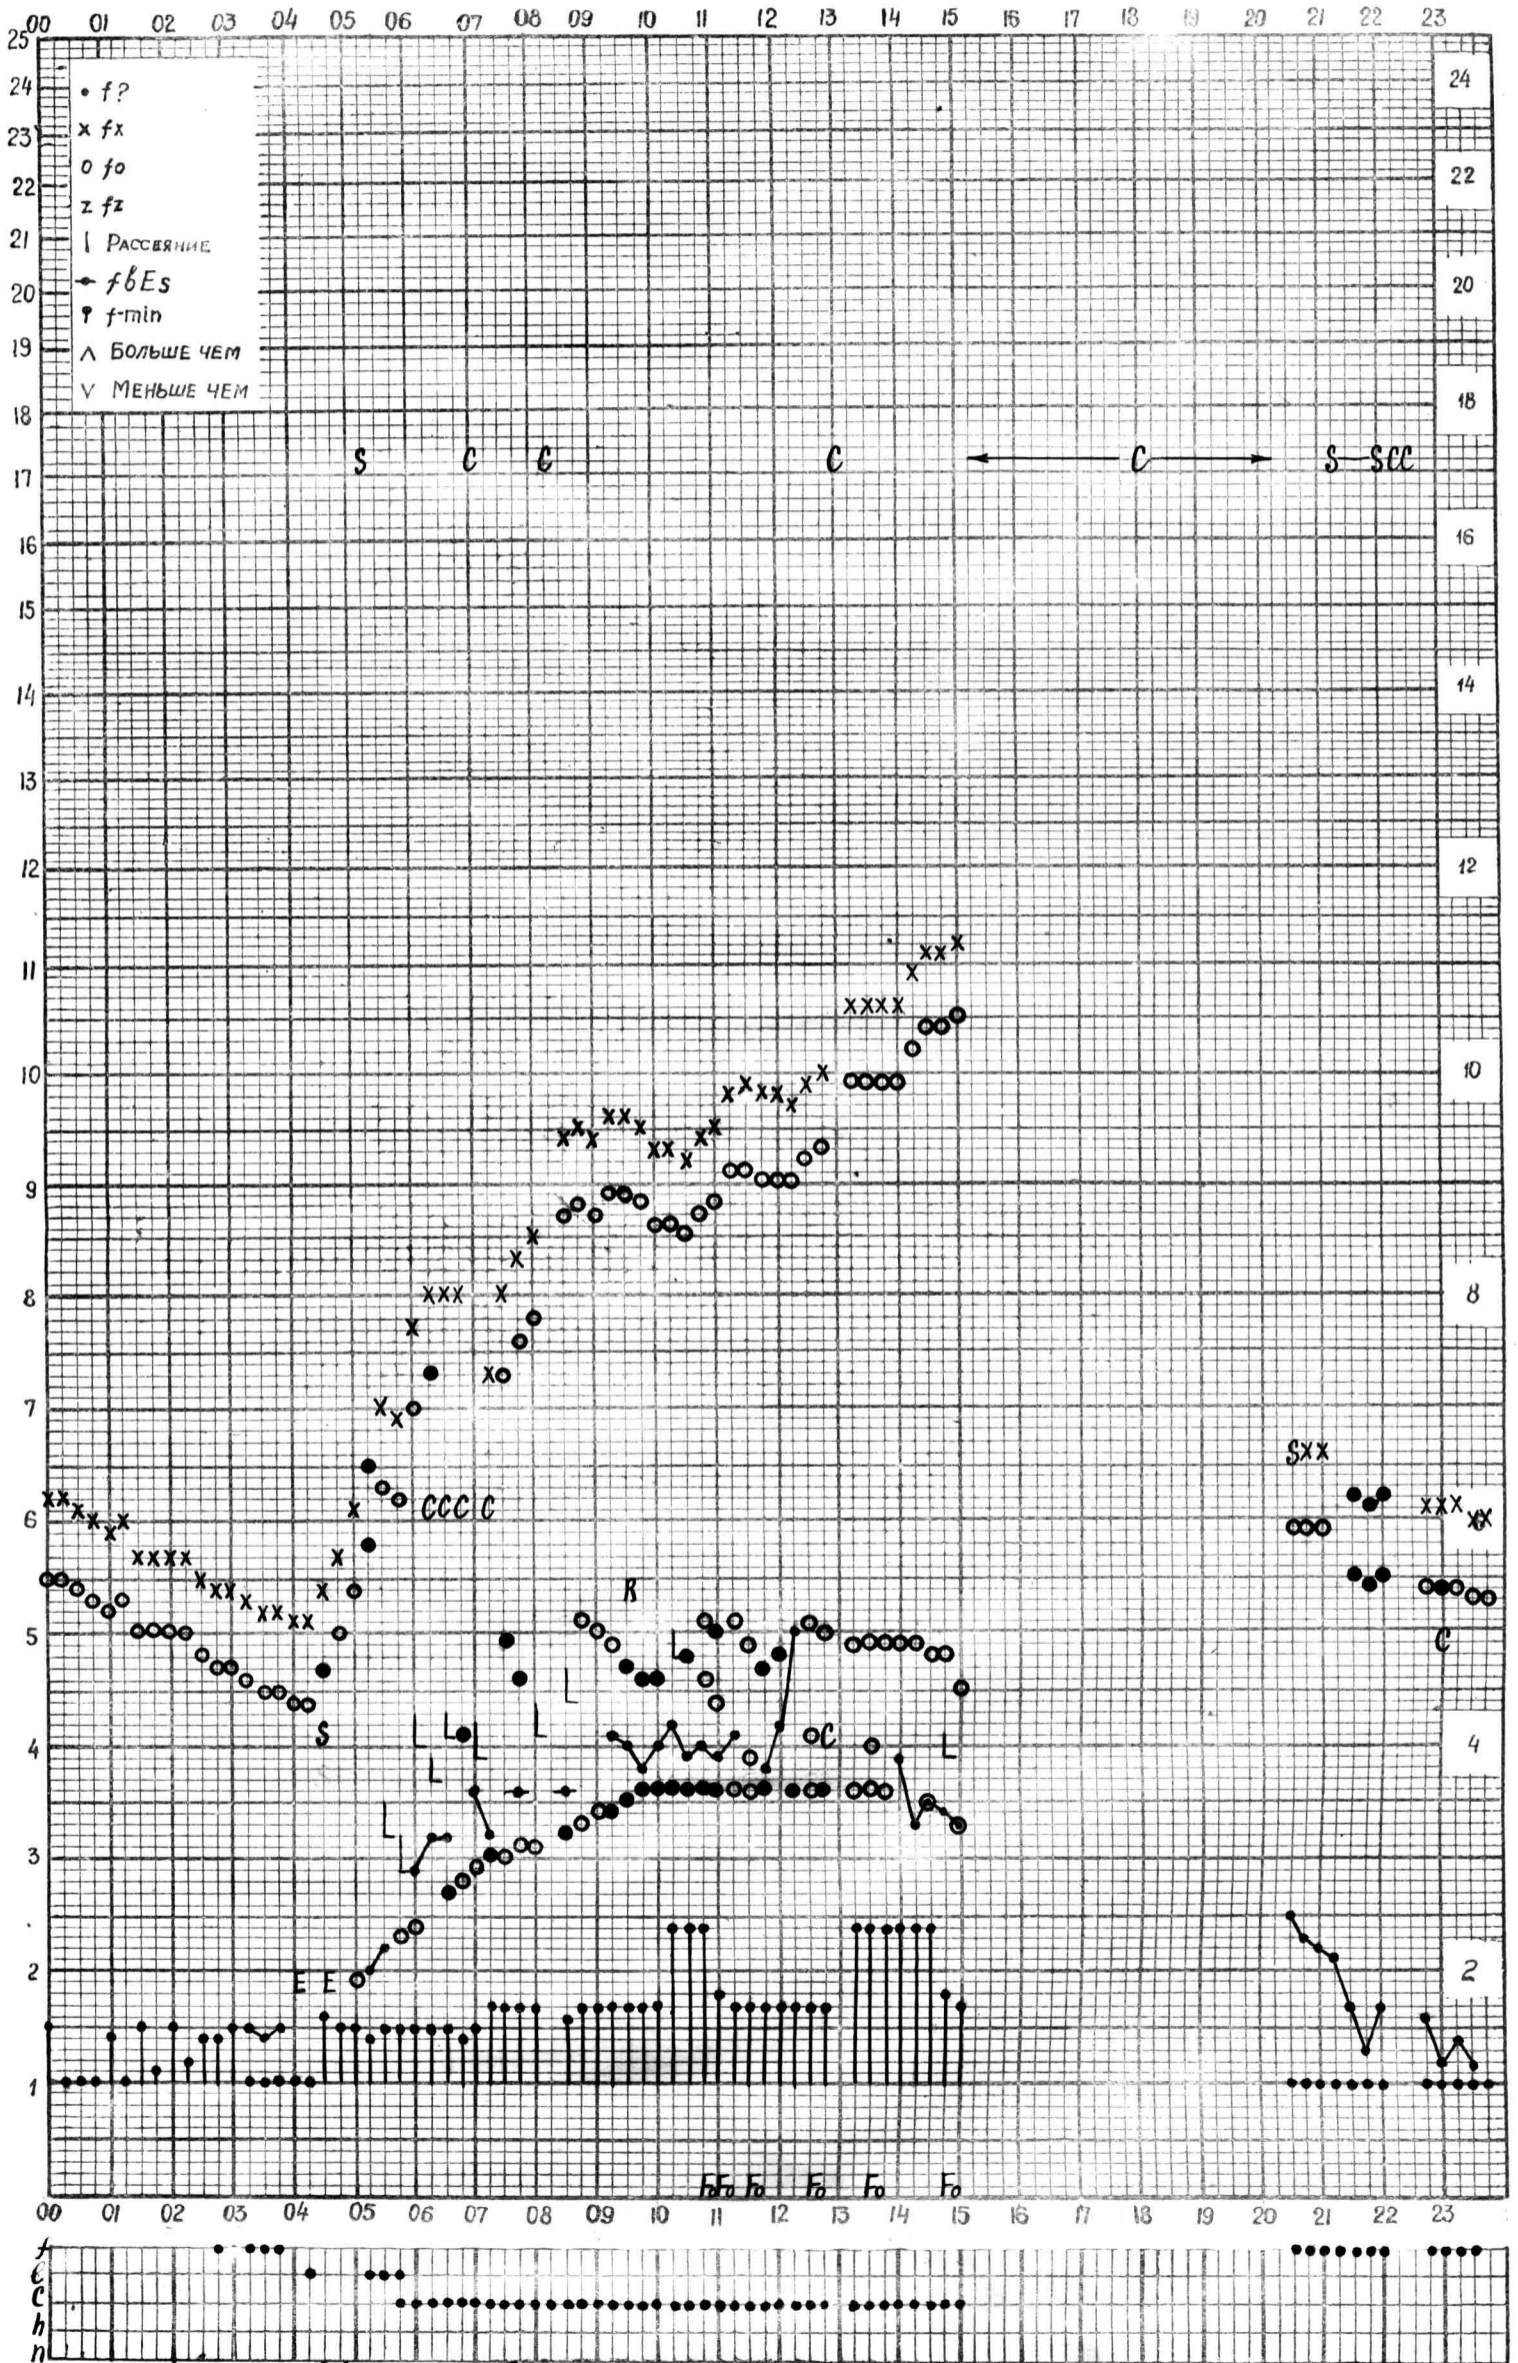

# МЕЖДУНАРОДНЫЙ ГЕОФИЗИЧЕСКИЙ ГОД

Время 75°E

станция **Алма-Ата** - график ионосферных данных дата **2 мая 1961**

Кем отсчитано **Мусатовой**

# МЕЖДУНАРОДНЫЙ ГЕОФИЗИЧЕСКИЙ ГОД

Время 75°

станция Алма-Ата - график ионосферных данных дата 3 мая 1961

Кем отсчитано Моластовой

# МЕЖДУНАРОДНЫЙ ГЕОФИЗИЧЕСКИЙ ГОД

Время 75°E

станция **Алма-Ата** - график ионосферных данных дата **5 мая 1961г**

Кем отсчитано **Мусатовой**