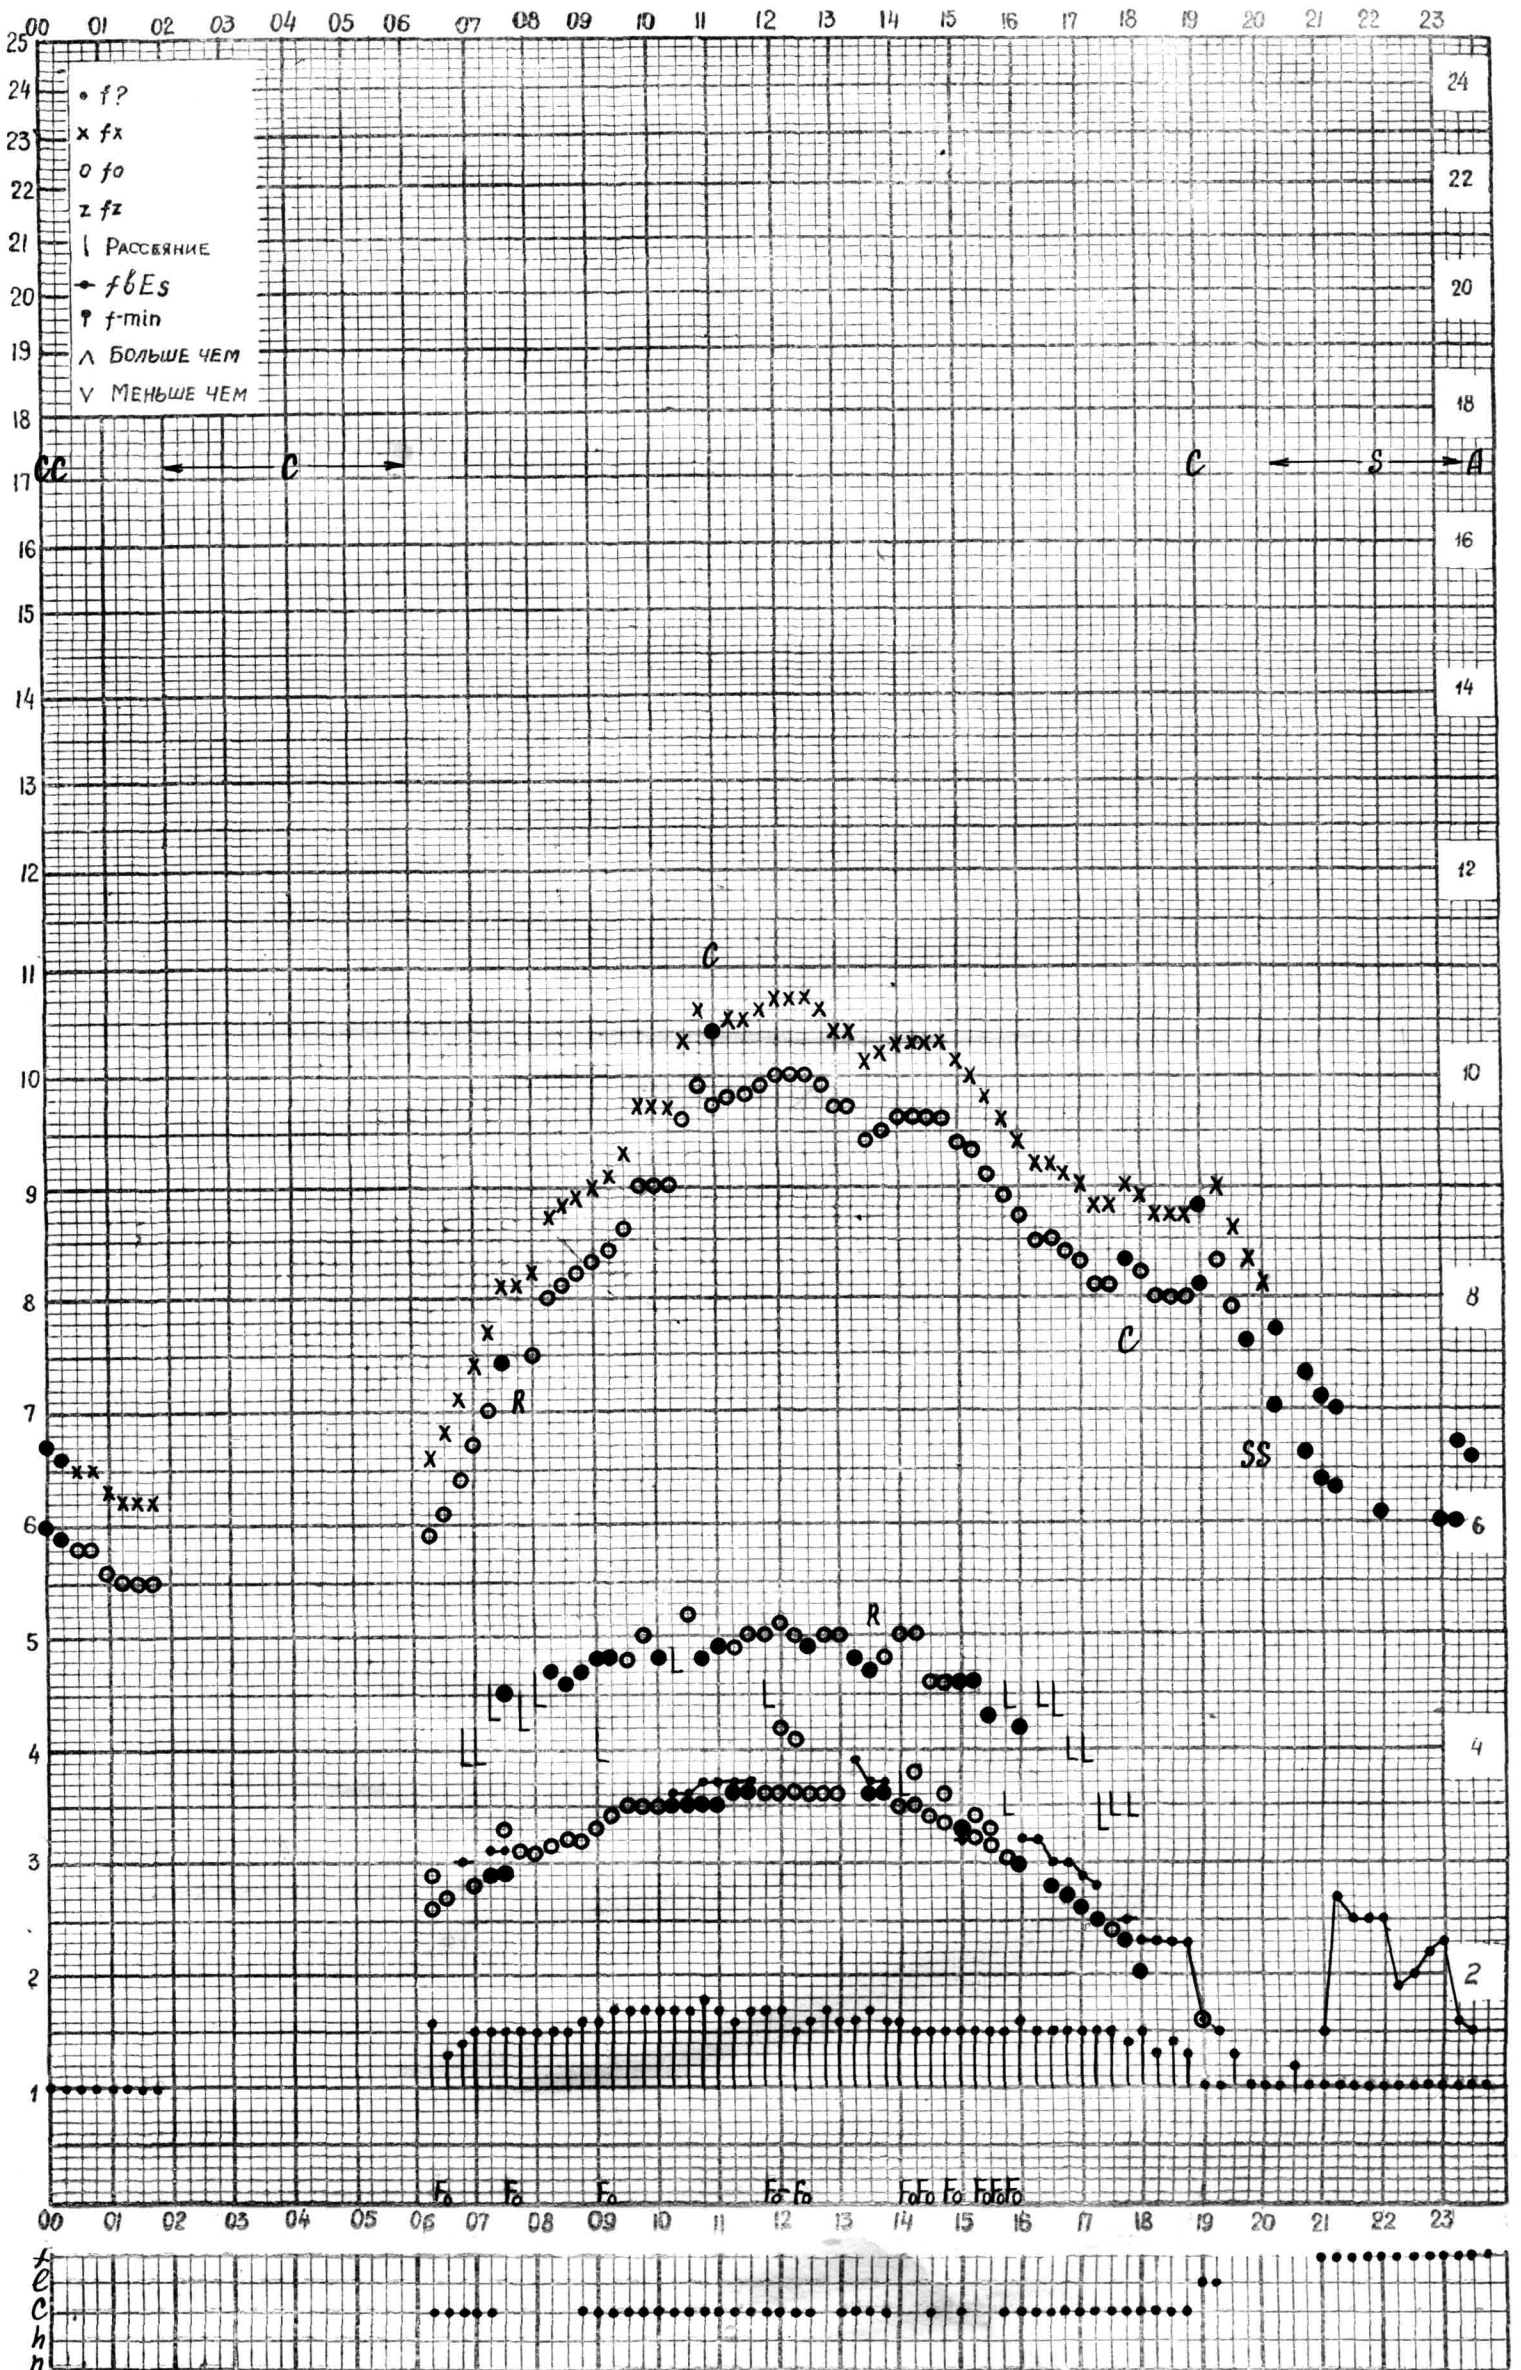

# МЕЖДУНАРОДНЫЙ ГЕОФИЗИЧЕСКИЙ ГОД

Время 75°E

станция **Алма-Ата** - график ионосферных данных дата **2 мая 1961**

Кем отсчитано **Мусатовой**

# МЕЖДУНАРОДНЫЙ ГЕОФИЗИЧЕСКИЙ ГОД

Время 75°

станция Алма-Ата - график ионосферных данных дата 3 мая 1961

Кем отсчитано Моластовой