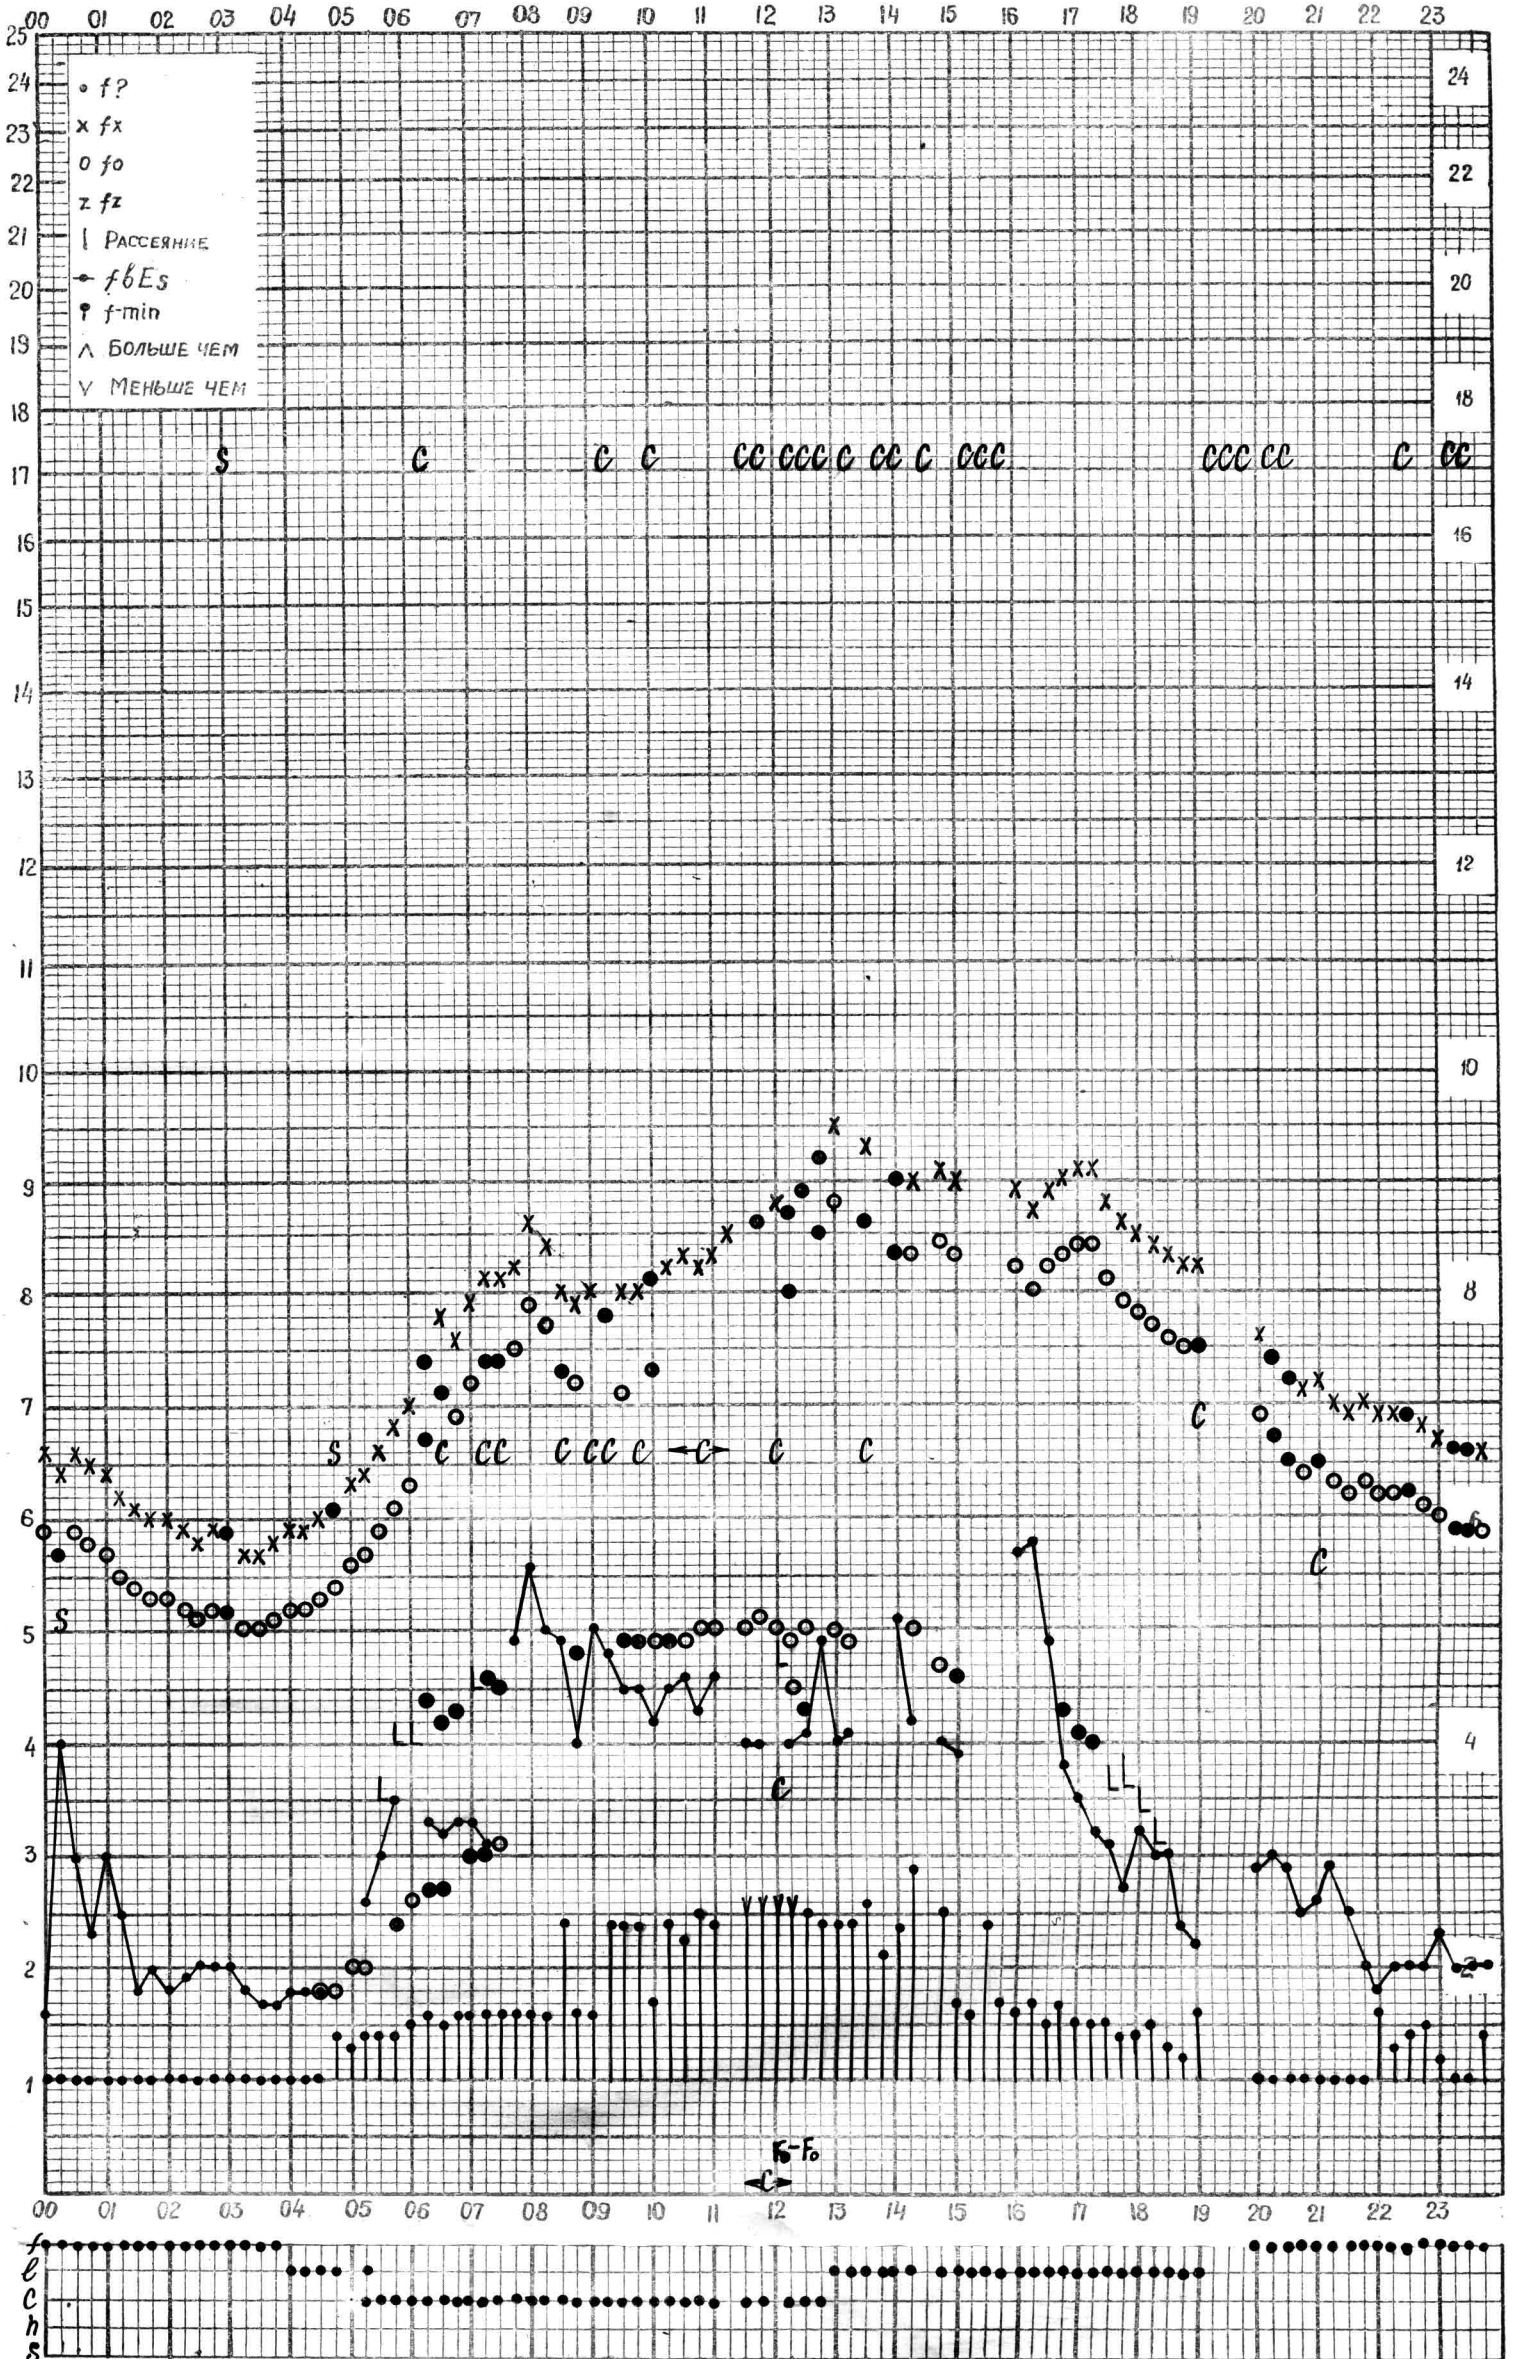

МЕЖДУНАРОДНЫЙ ГЕОФИЗИЧЕСКИЙ ГОД

Время 75°E

станция **Алма-Ата** - график ионосферных данных дата **19 мая 1961 г.**

Кем отсчитано **Жолдубаевой**