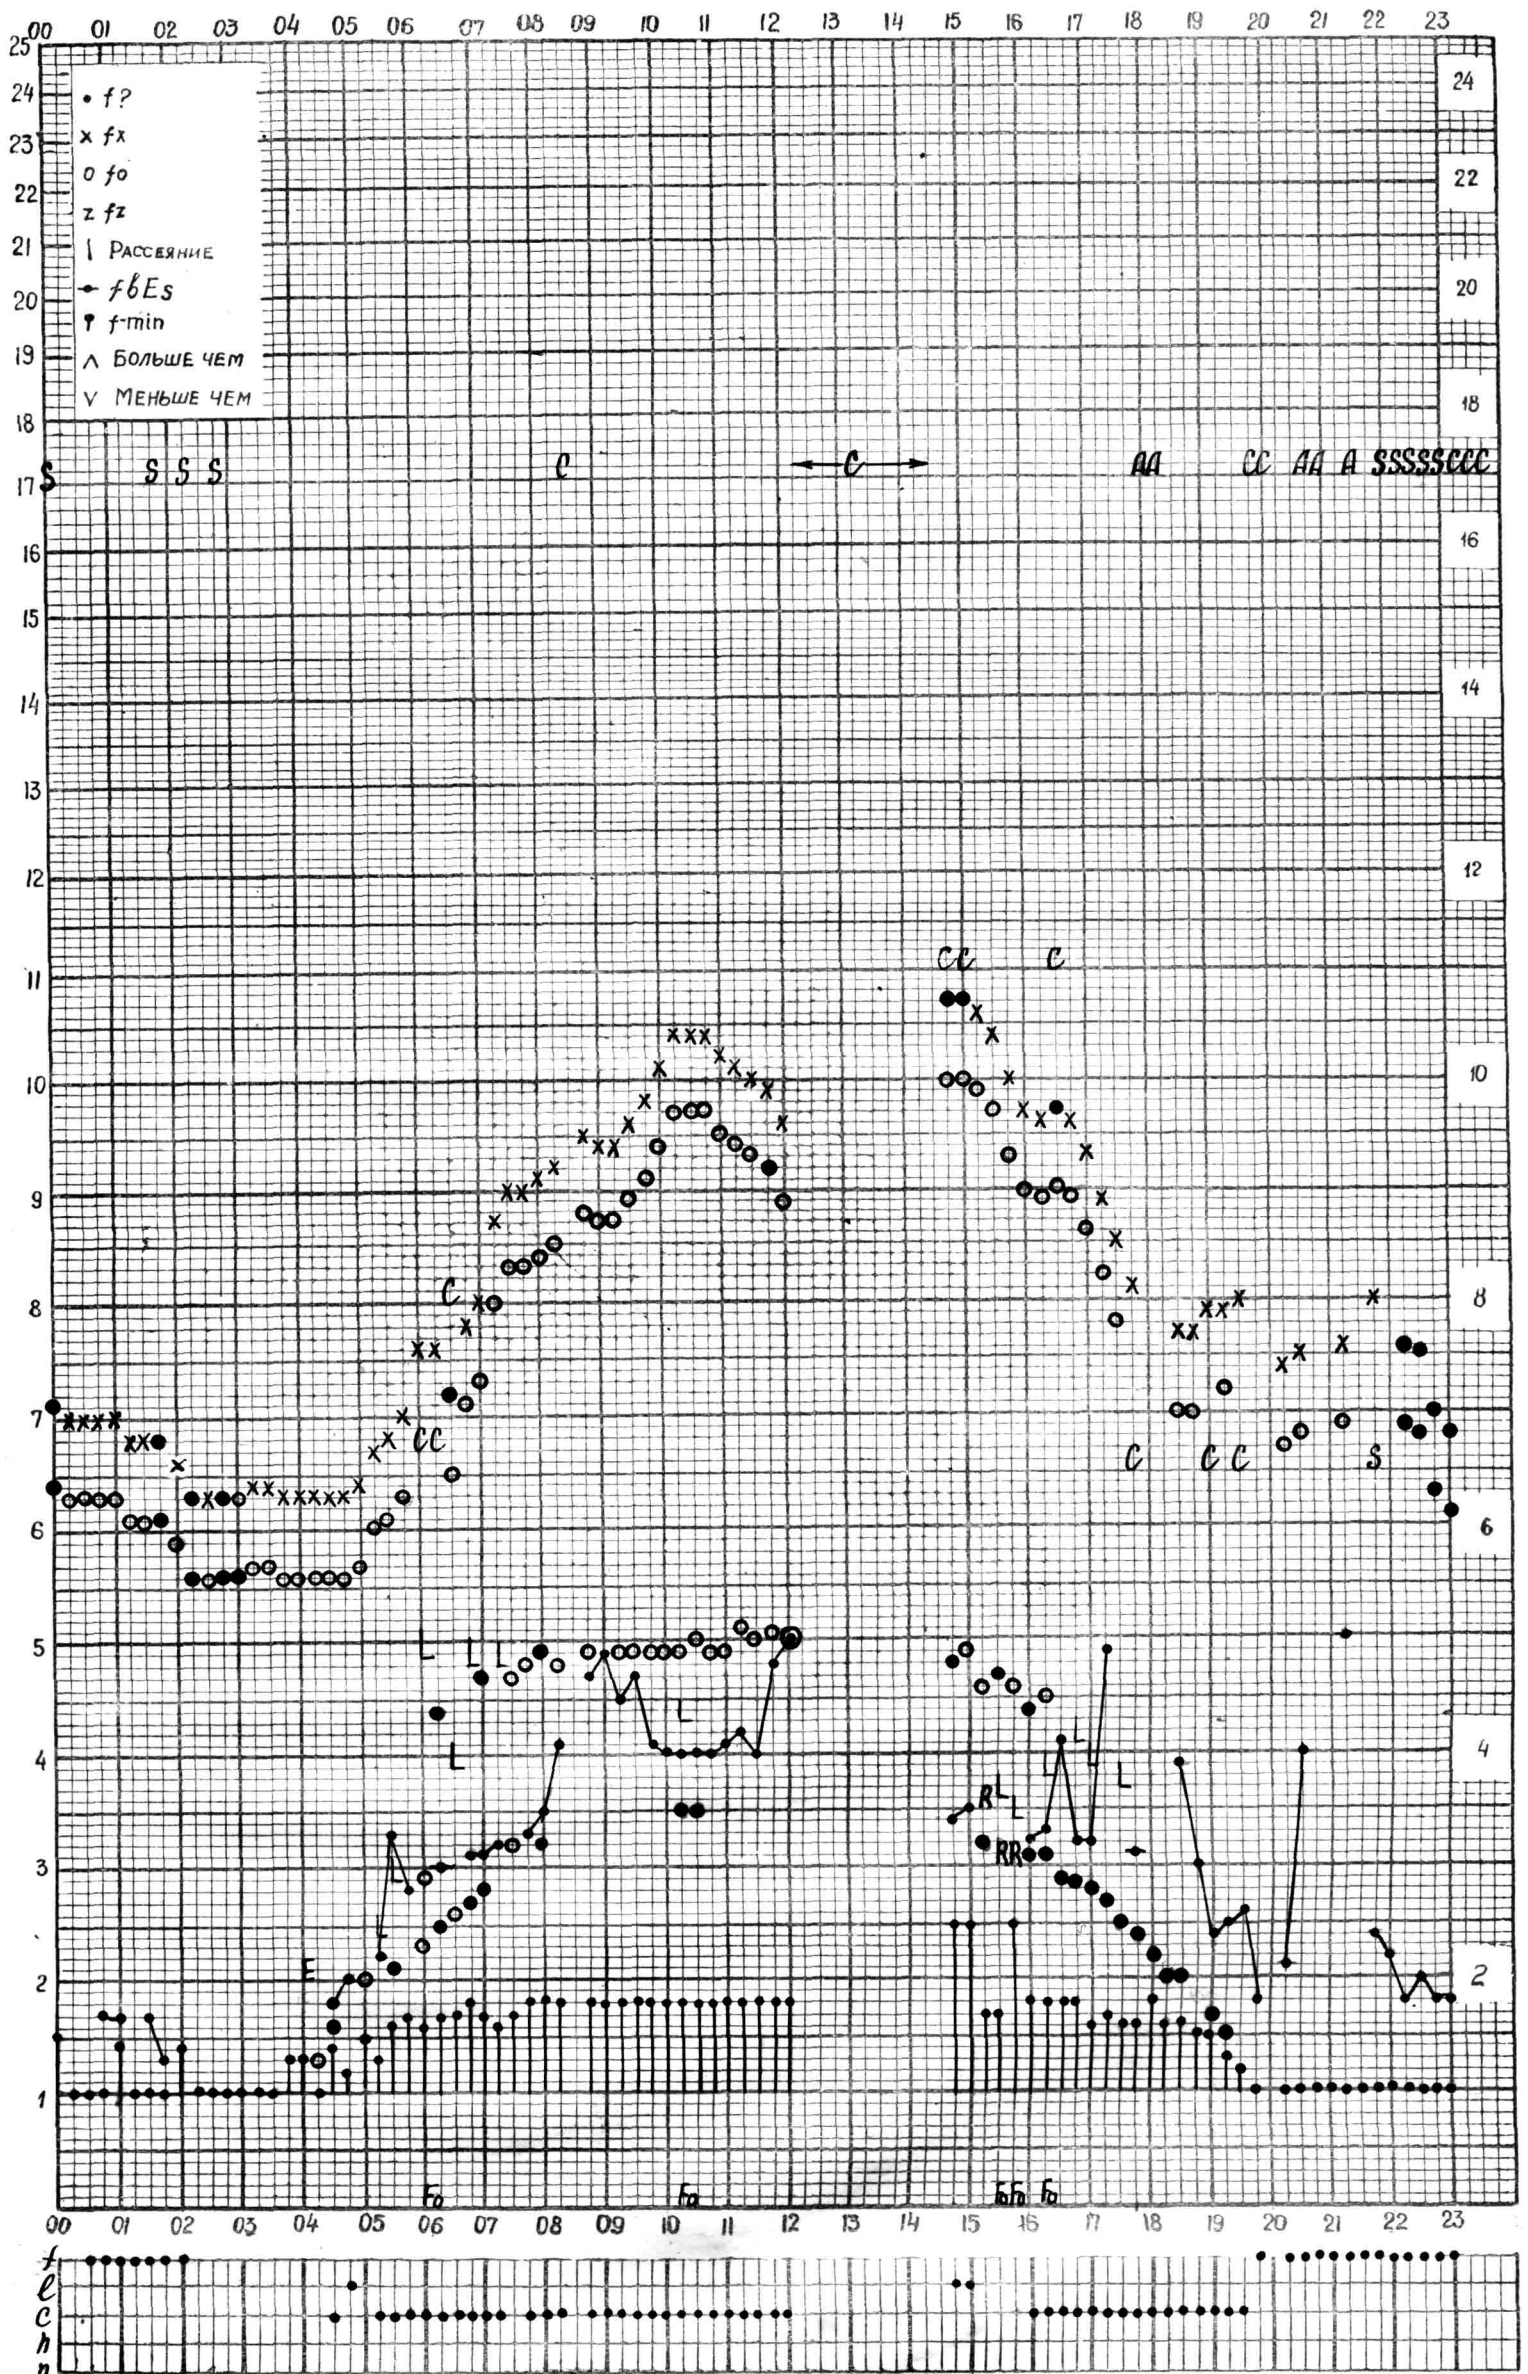

МЕЖДУНАРОДНЫЙ ГЕОФИЗИЧЕСКИЙ ГОД

Время 75° E

станция Алма-Ата - график ионосферных данных дата 25 мая 1961 г

Кем отсчитано Жондубаевой