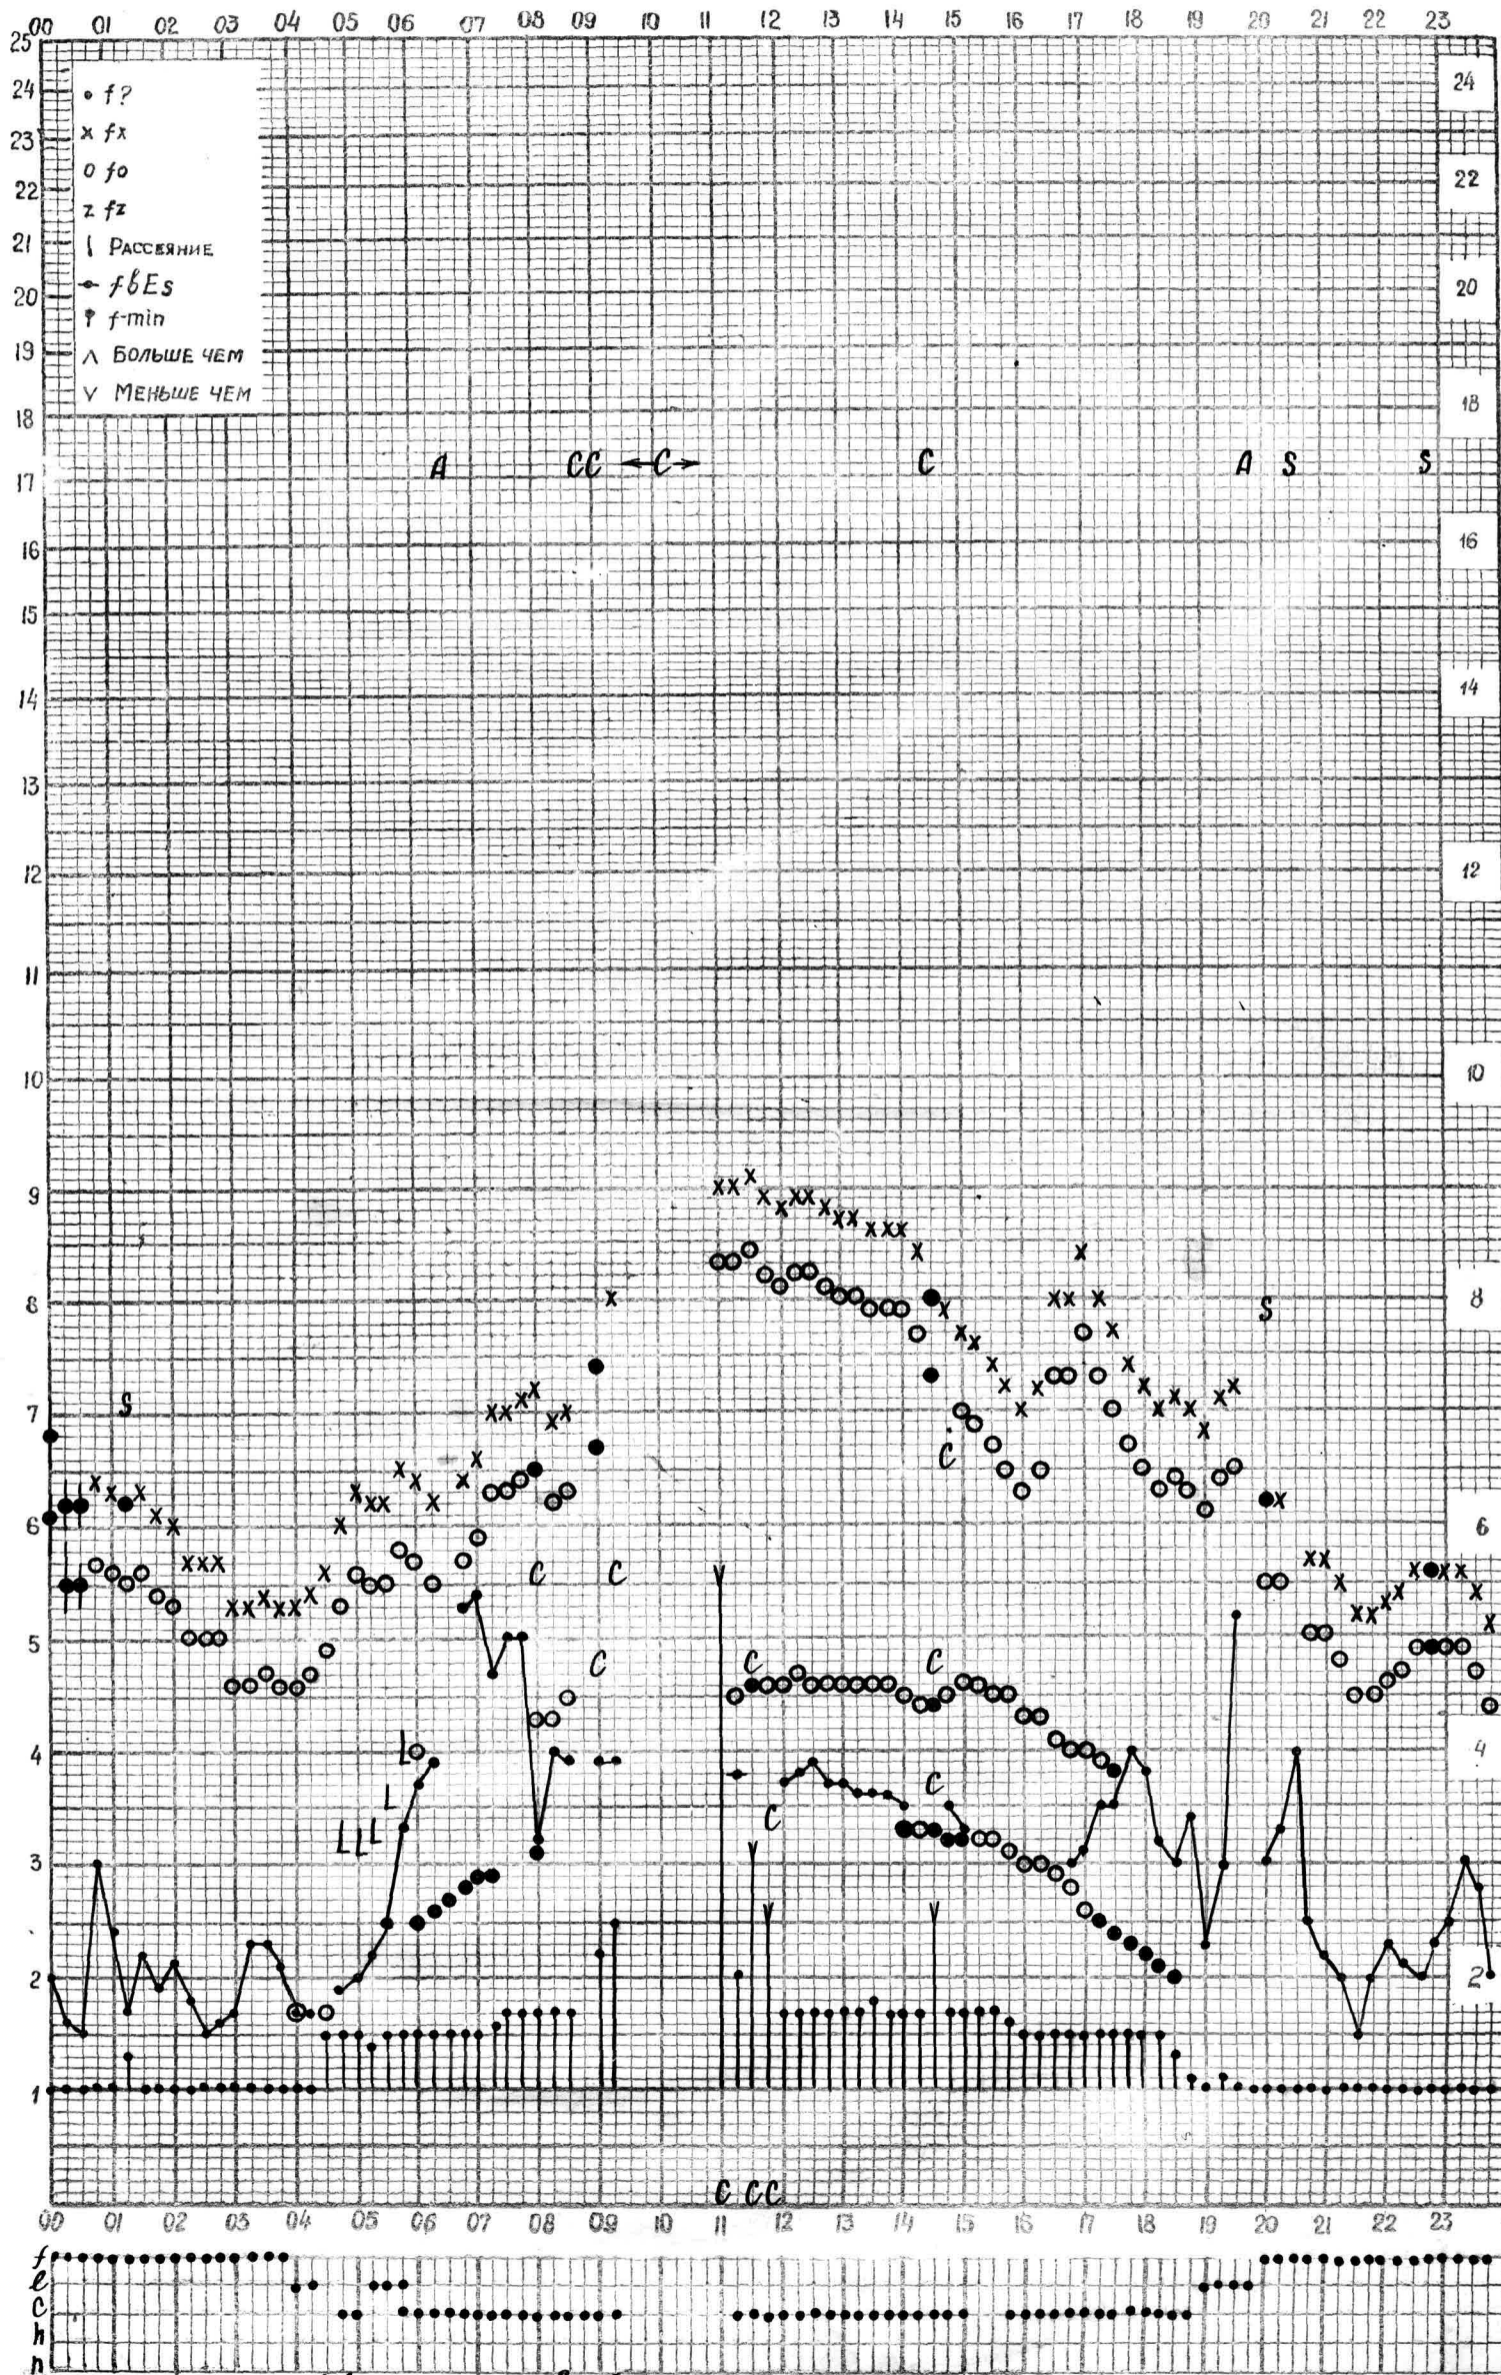

МЕЖДУНАРОДНЫЙ ГЕОФИЗИЧЕСКИЙ ГОД

Время 75°E

станция Алма-Ата - график ионосферных данных дата 31 мая 1961г.

Кем отсчитано Молостовой