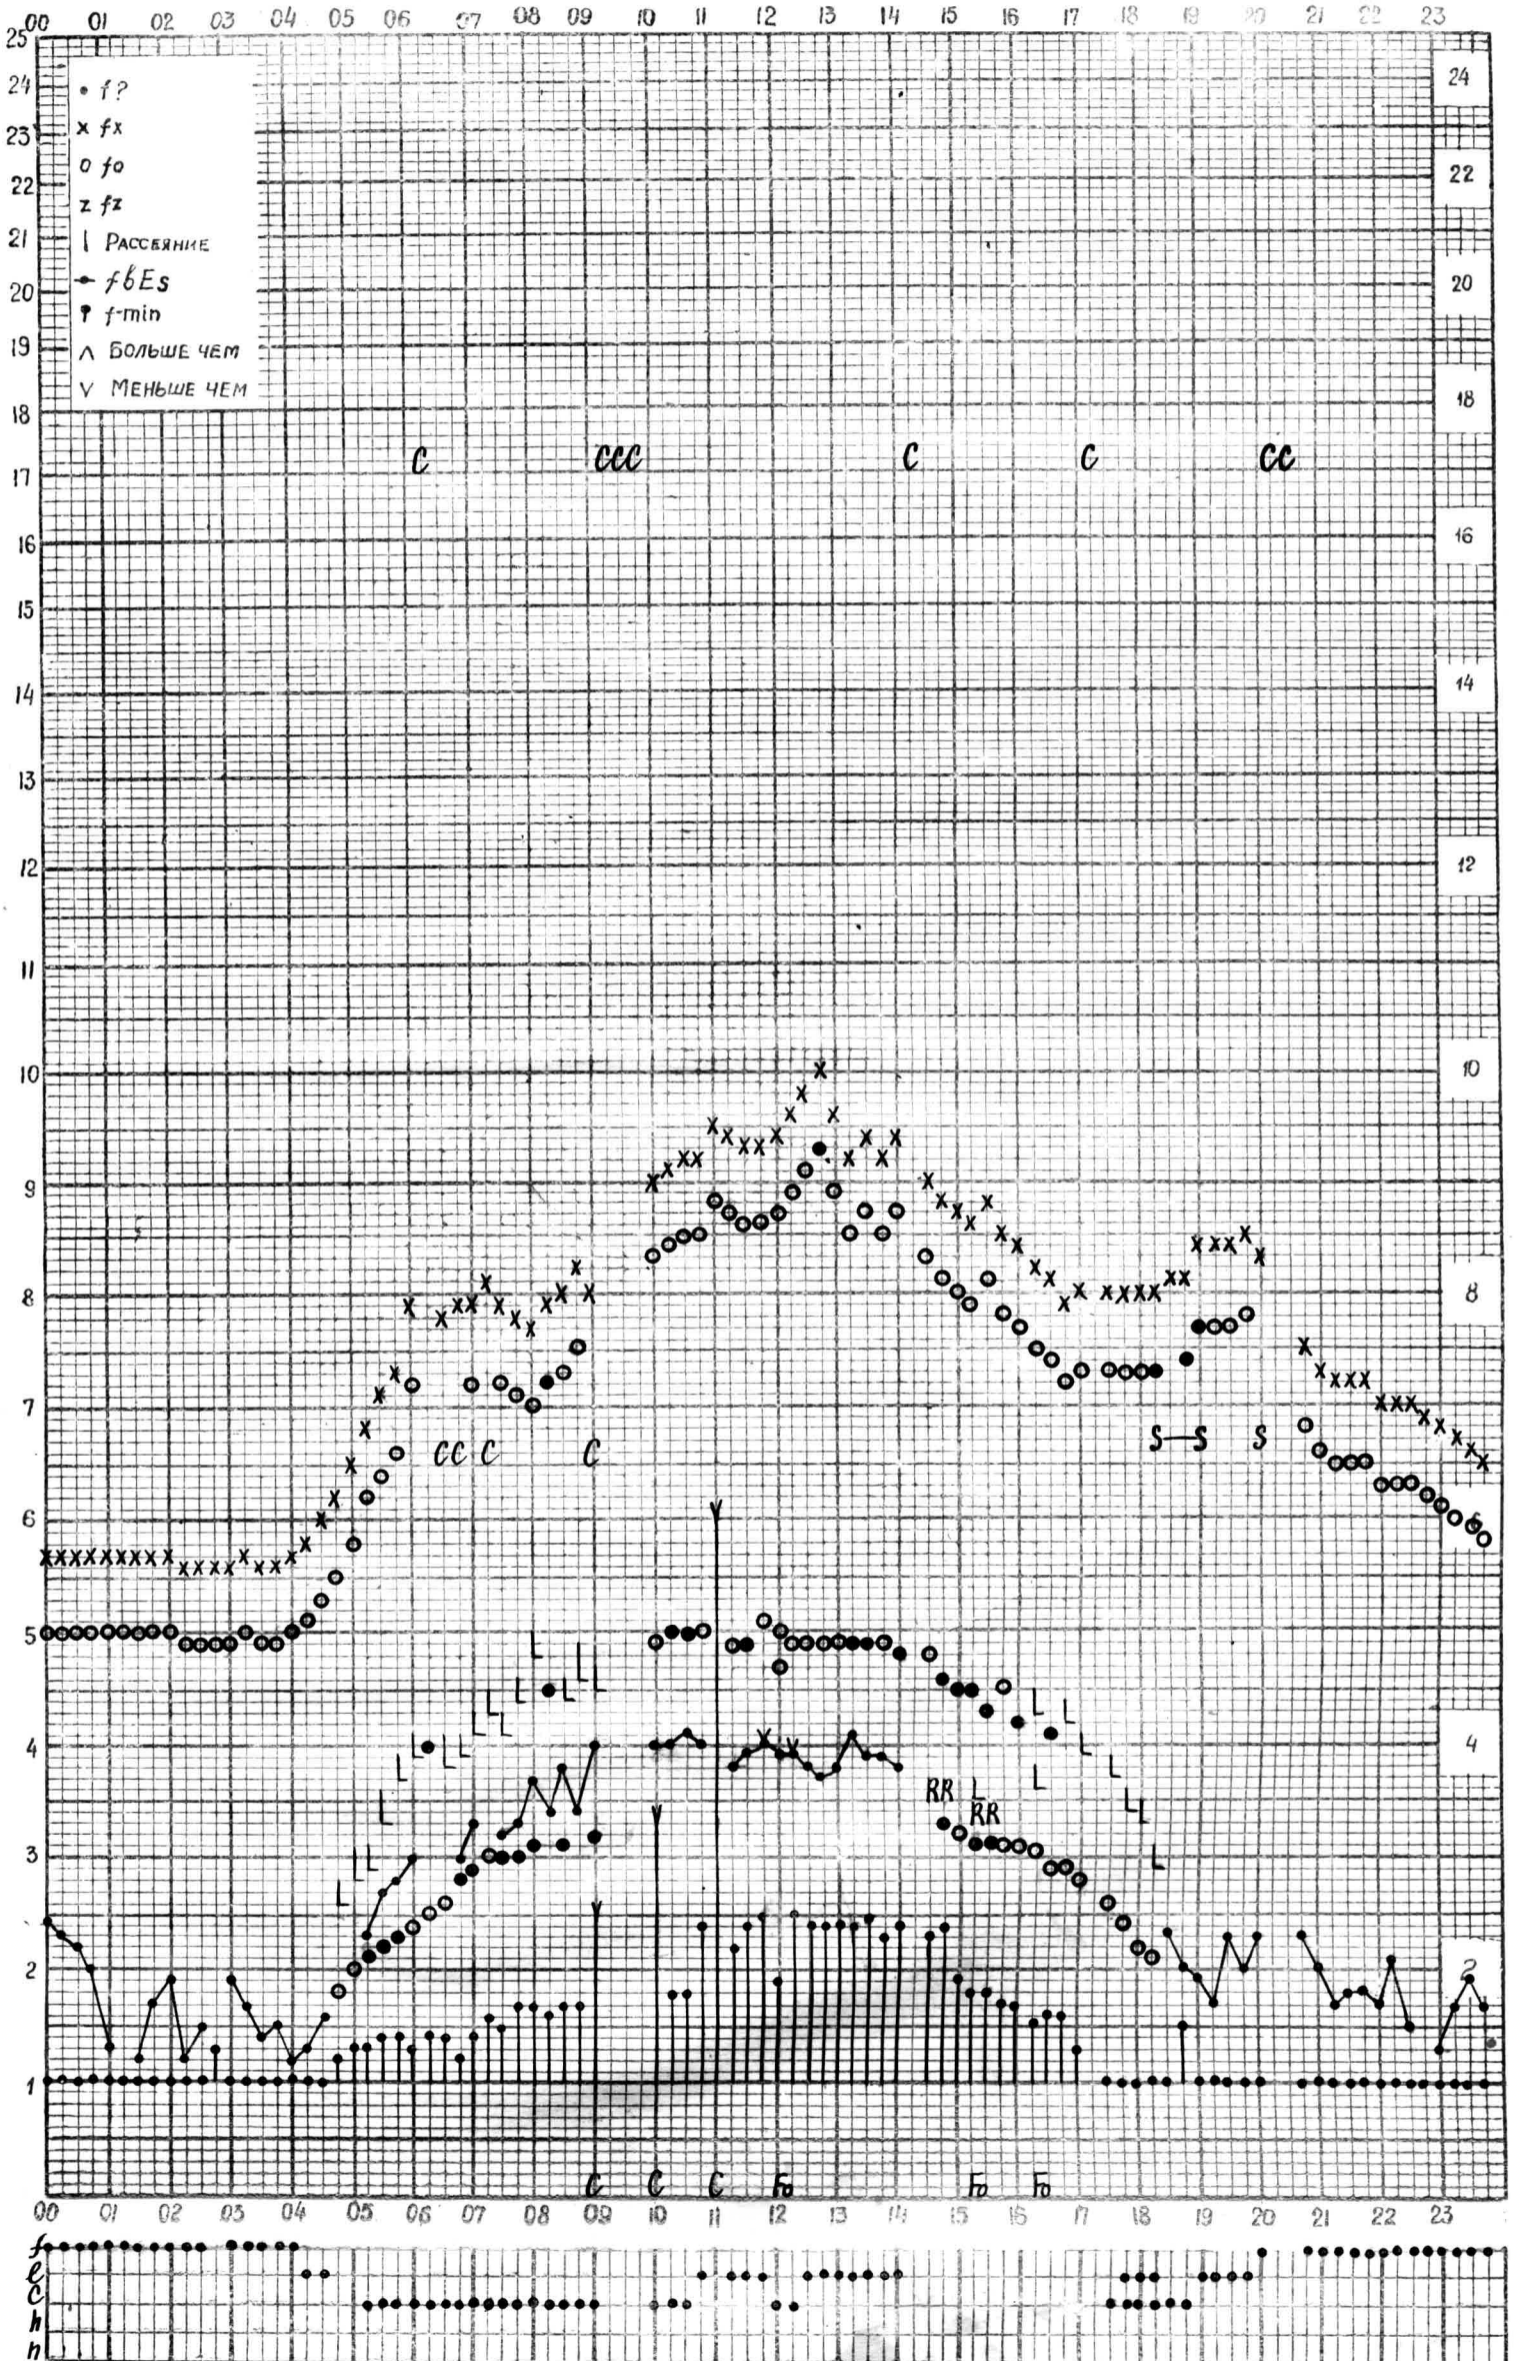

# МЕЖДУНАРОДНЫЙ ГЕОФИЗИЧЕСКИЙ ГОД

Время 75°E

станция **Алма-Ата** - график ионосферных данных дата **15 мая 1961 г**

Кем отсчитано **Мусатовой**