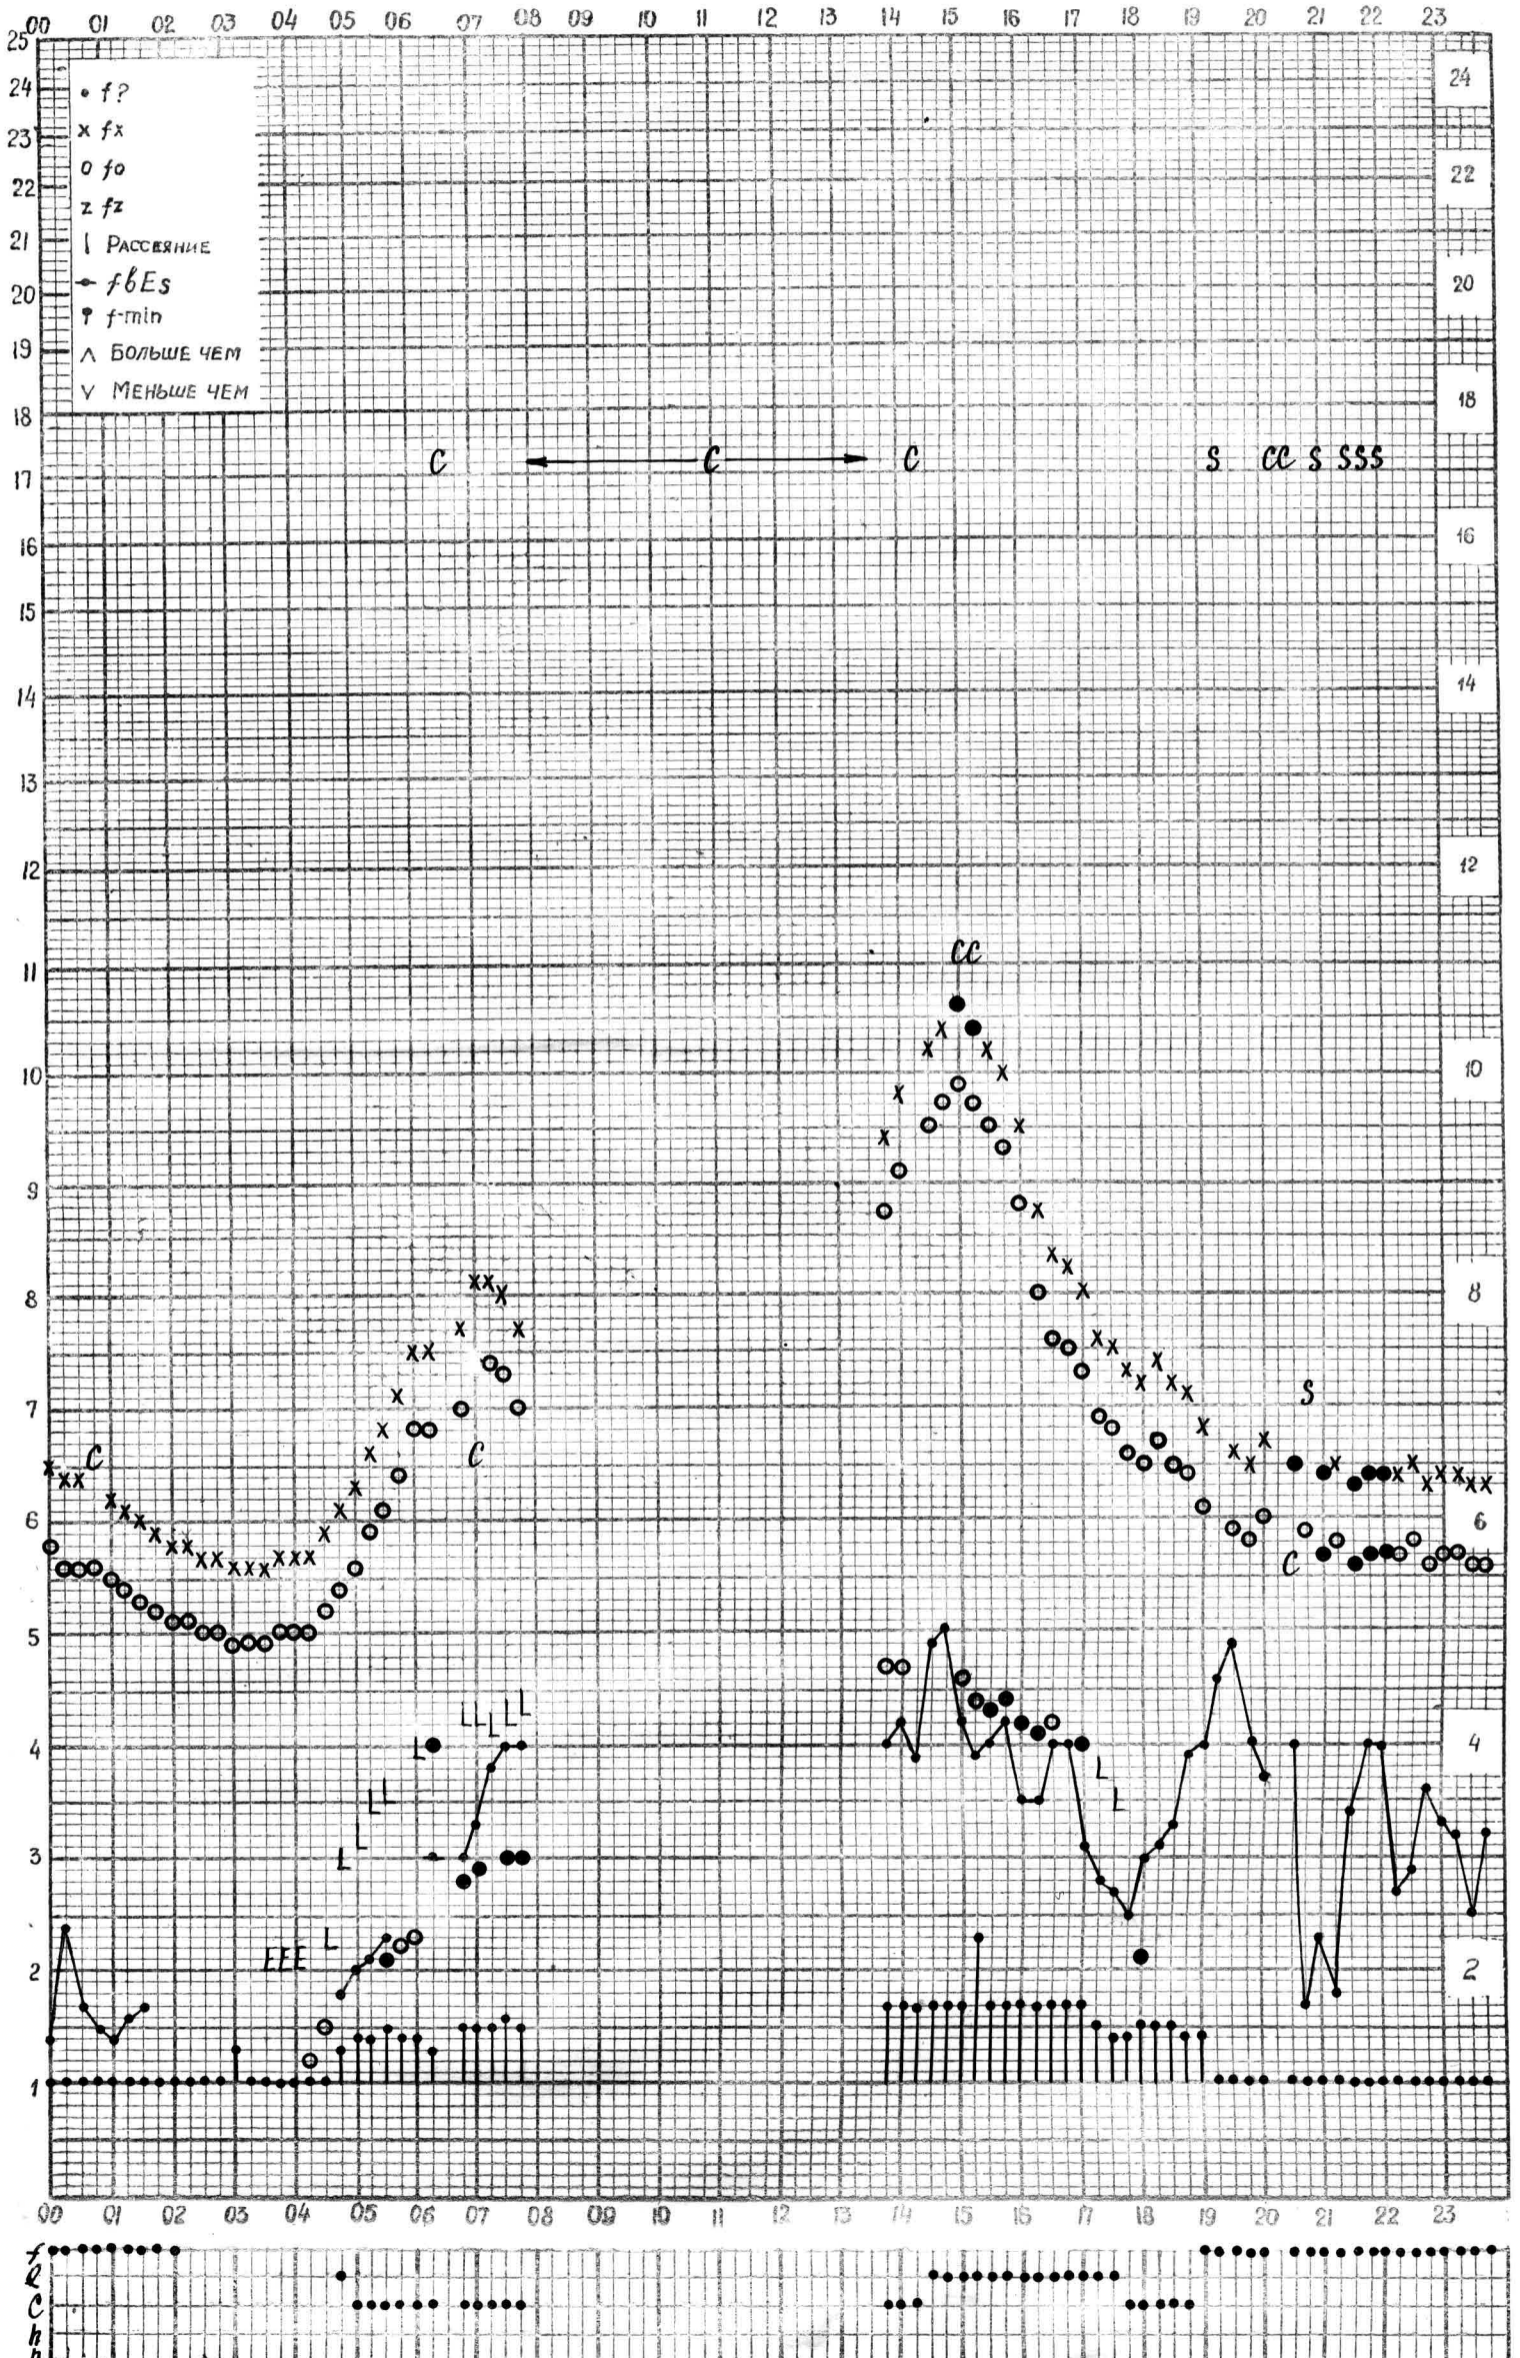

МЕЖДУНАРОДНЫЙ ГЕОФИЗИЧЕСКИЙ ГОД

Время 75°E

станция Алма-Ата - график ионосферных данных дата 16 мая 1961г

Кем отсчитано ГОЛАНДИНОЙ