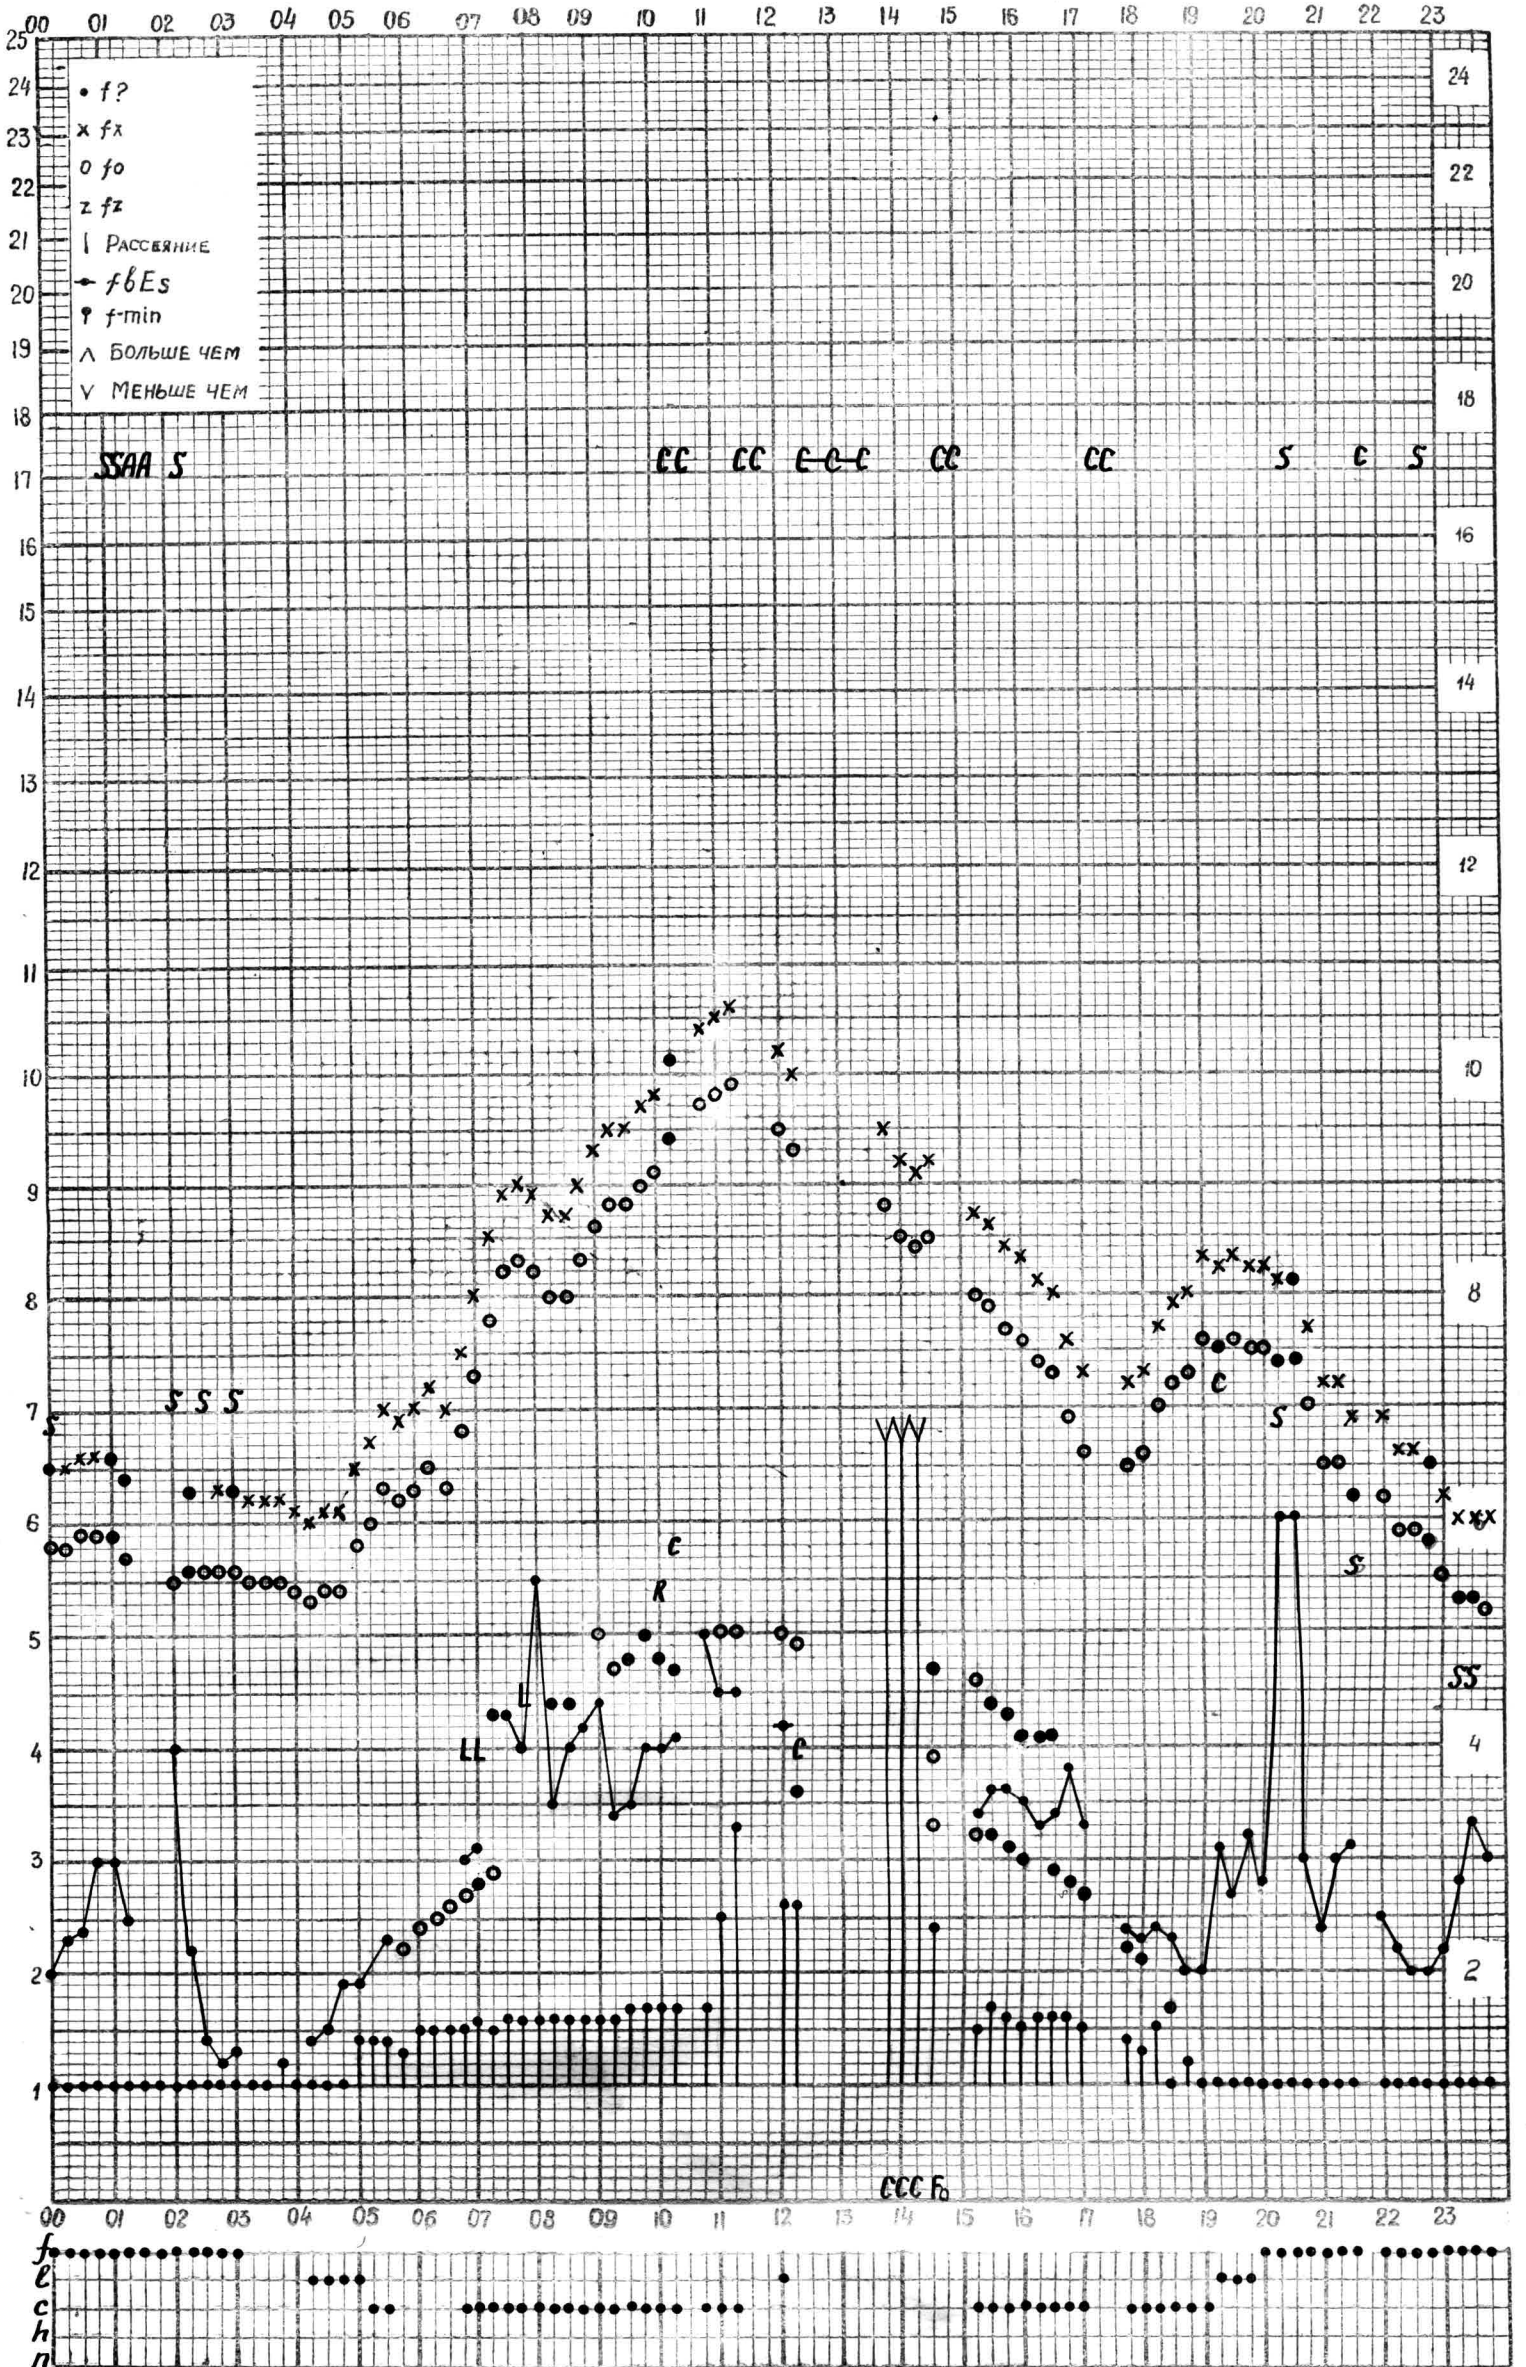

МЕЖДУНАРОДНЫЙ ГЕОФИЗИЧЕСКИЙ ГОД

станция *Алма-Ата* f- график ионосферных данных дата *12 мая 1961*

Кем отсчитано *Голандиной*