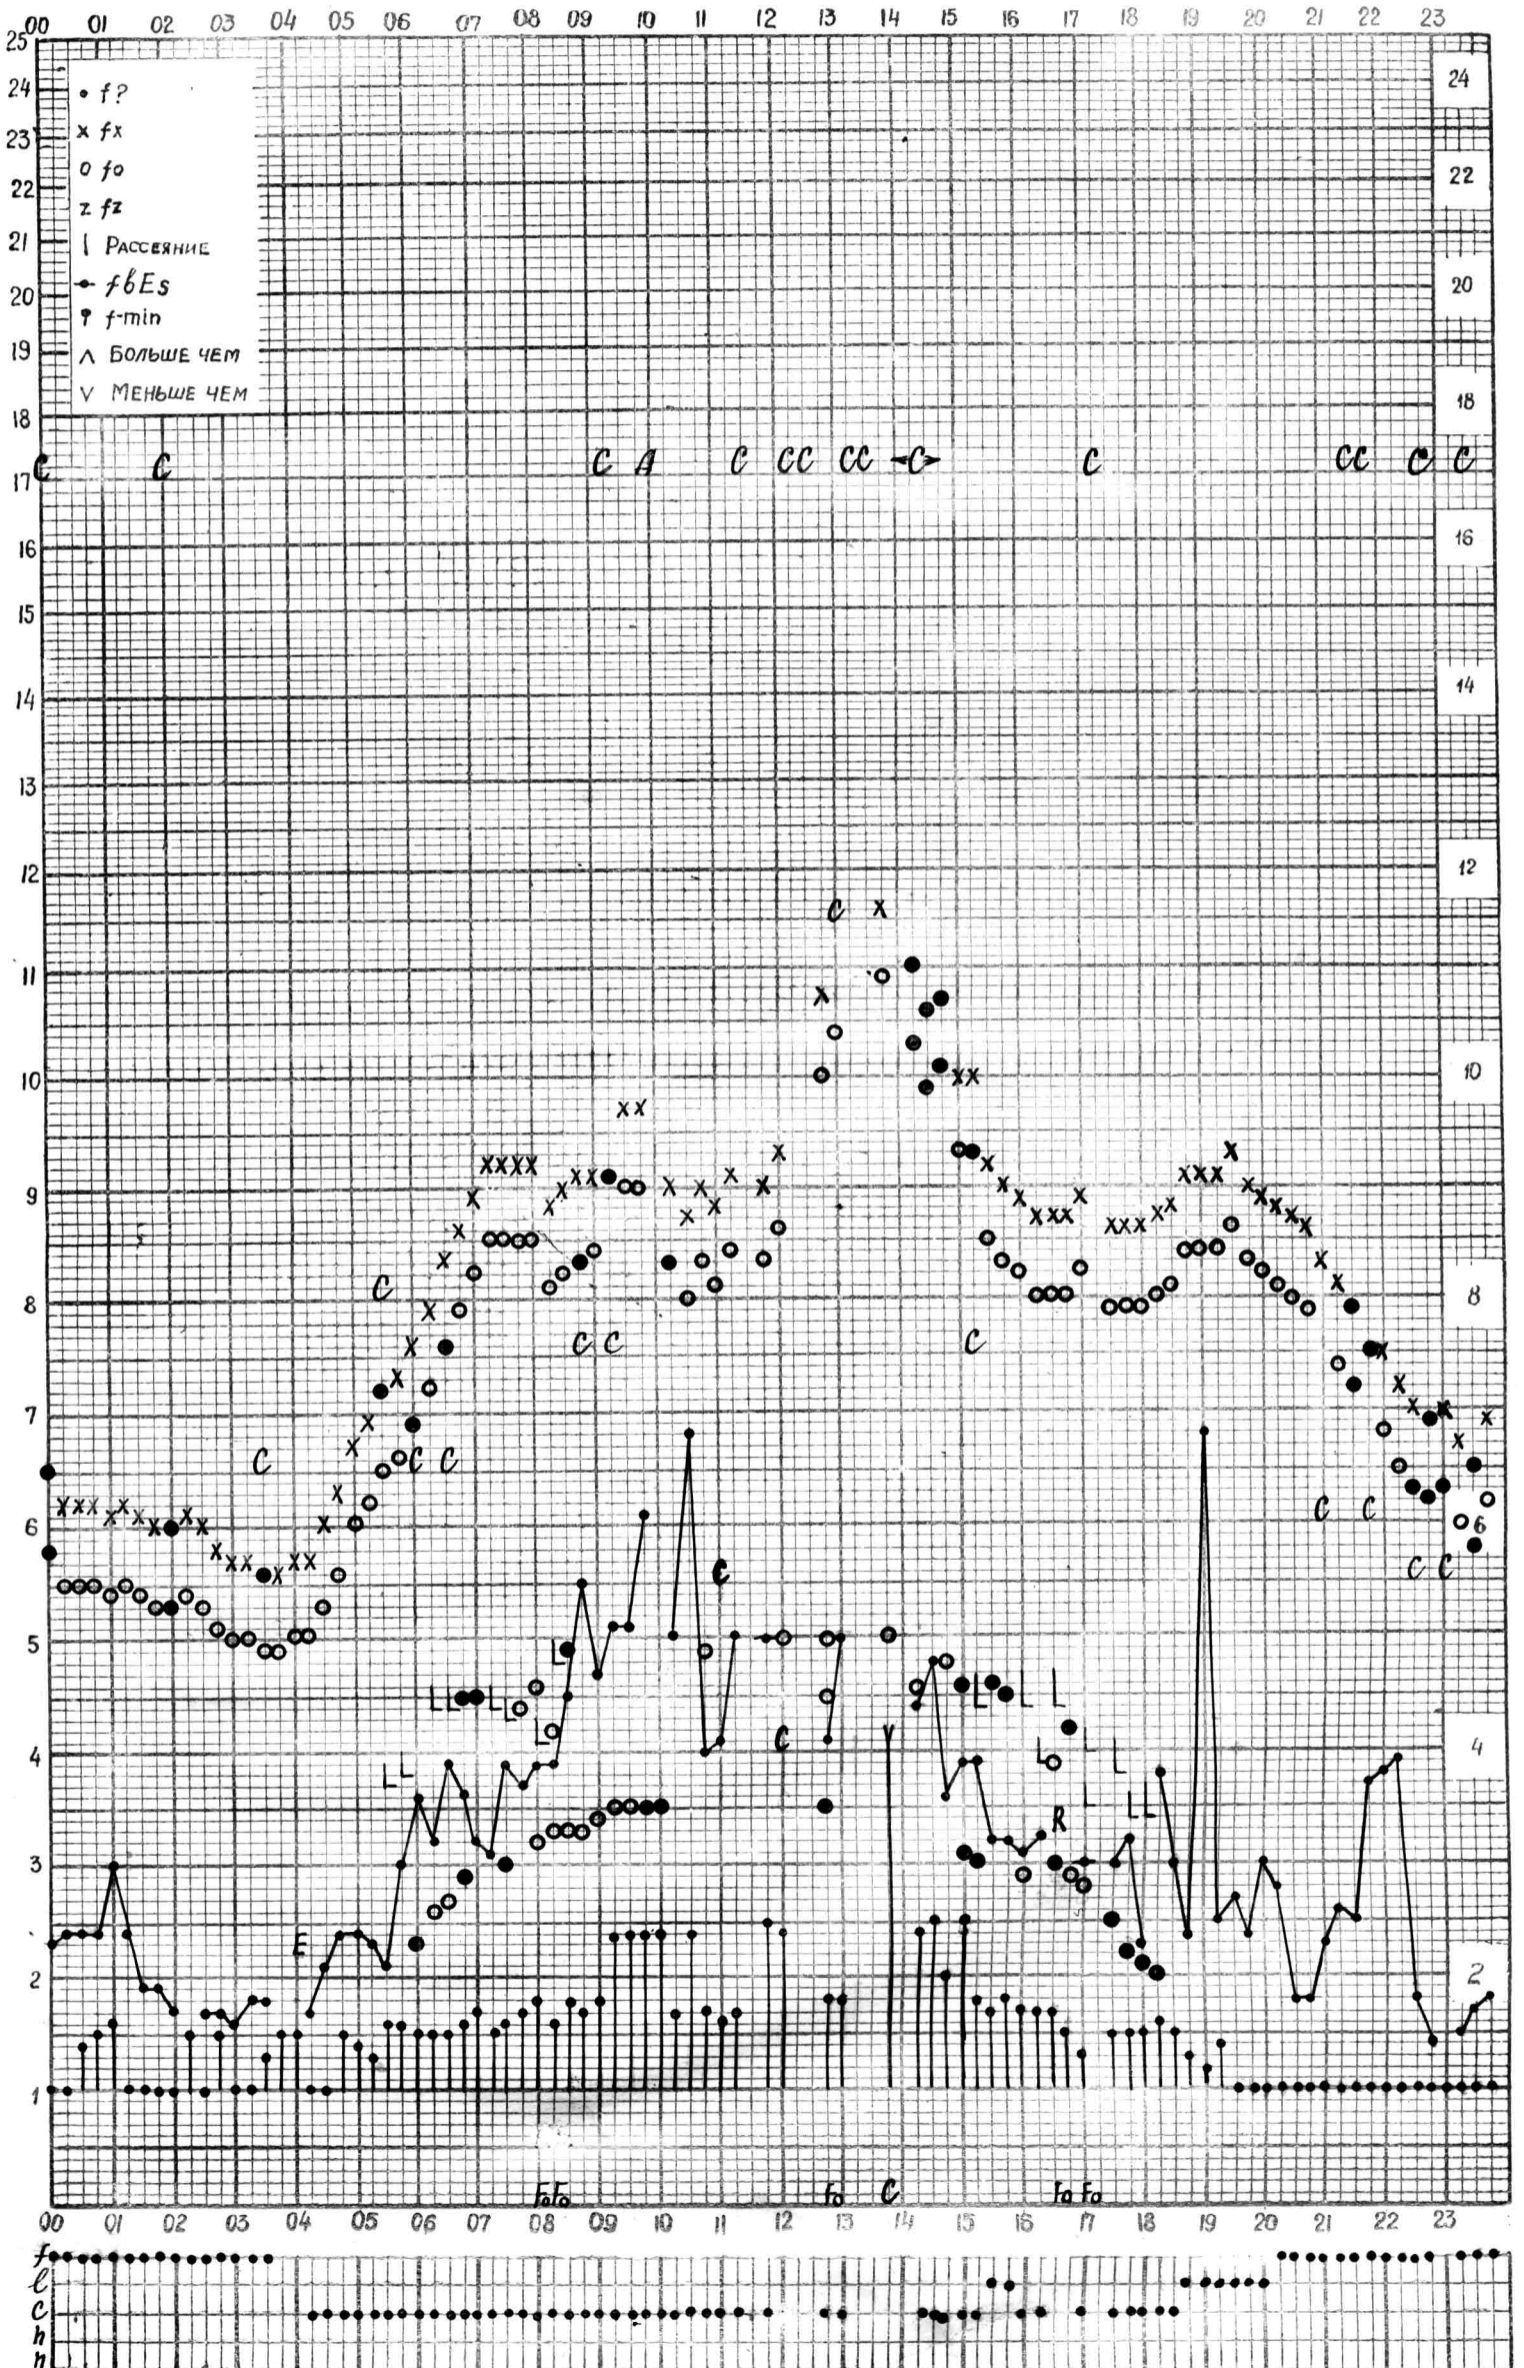

МЕЖДУНАРОДНЫЙ ГЕОФИЗИЧЕСКИЙ ГОД

Время 75°E

станция *Алма-Ата* - график ионосферных данных дата *20 мая 1961г*

Кем отсчитано *Жондубаевой*