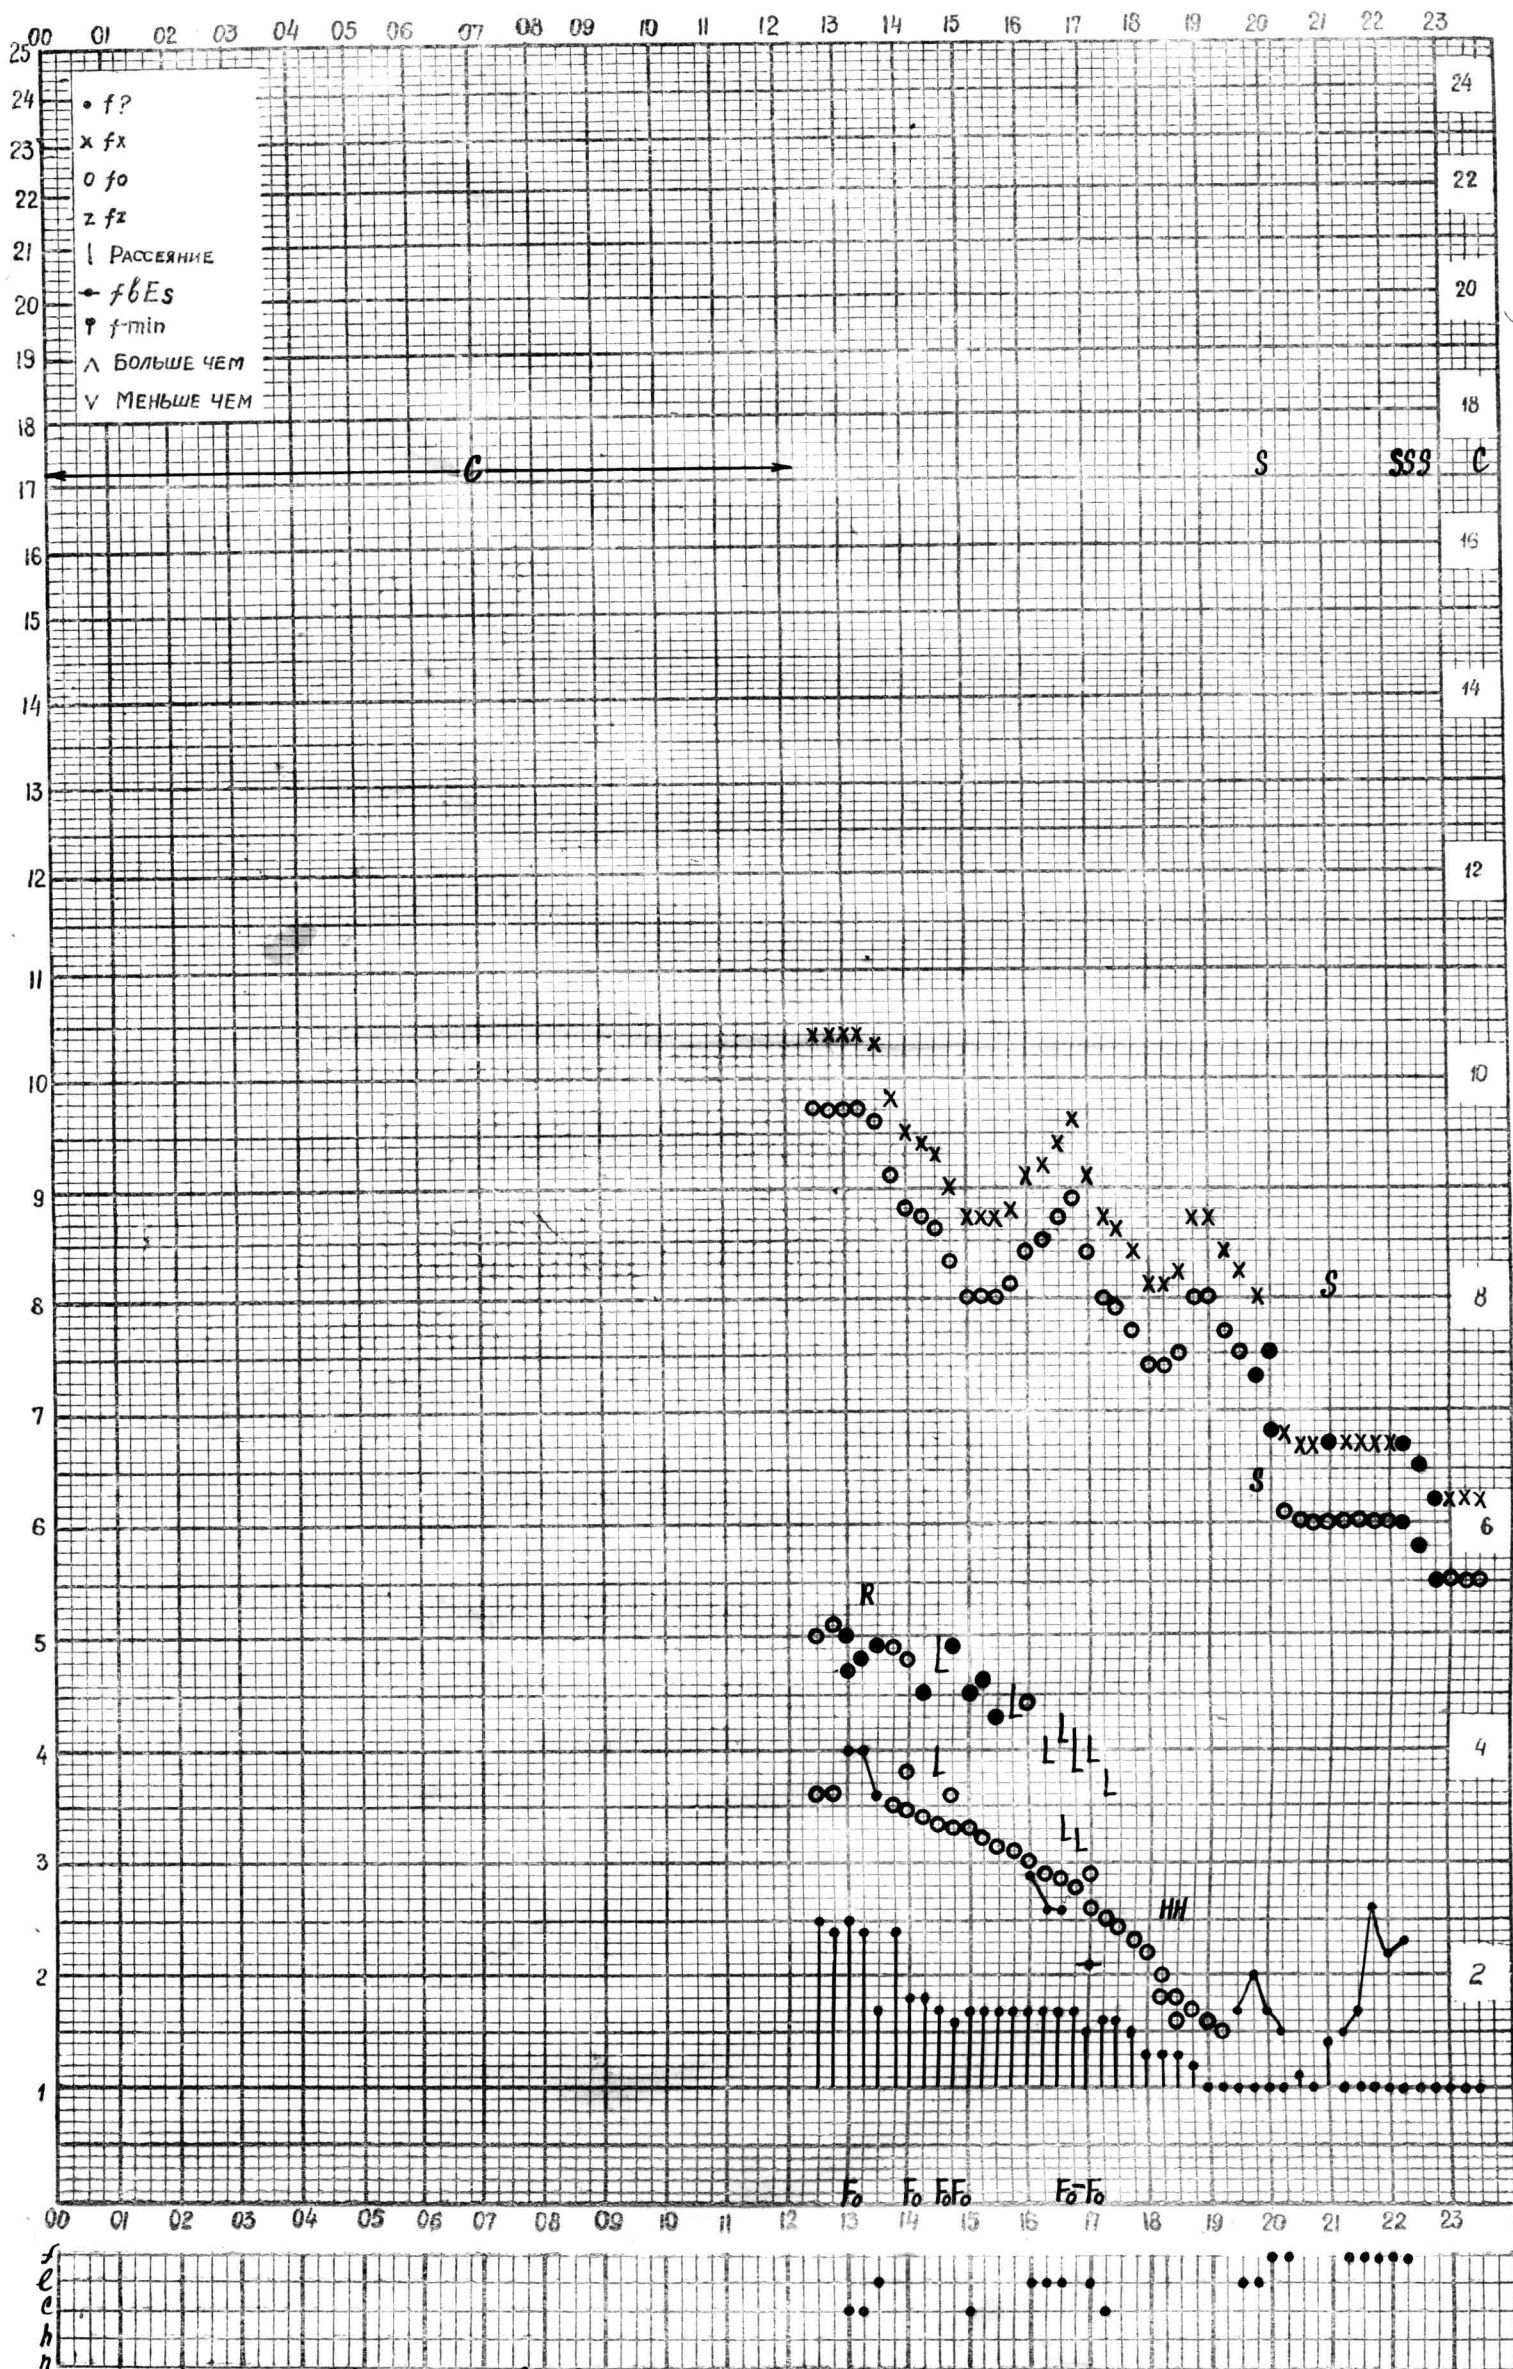

# МЕЖДУНАРОДНЫЙ ГЕОФИЗИЧЕСКИЙ ГОД

Время 75°E

станция **Алма-Ата** - график ионосферных данных дата **2 мая 1961**

Кем отсчитано **Мусатовой**

# МЕЖДУНАРОДНЫЙ ГЕОФИЗИЧЕСКИЙ ГОД

Время 75°

станция Алма-Ата - график ионосферных данных дата 3 мая 1961

Кем отсчитано Моластовой