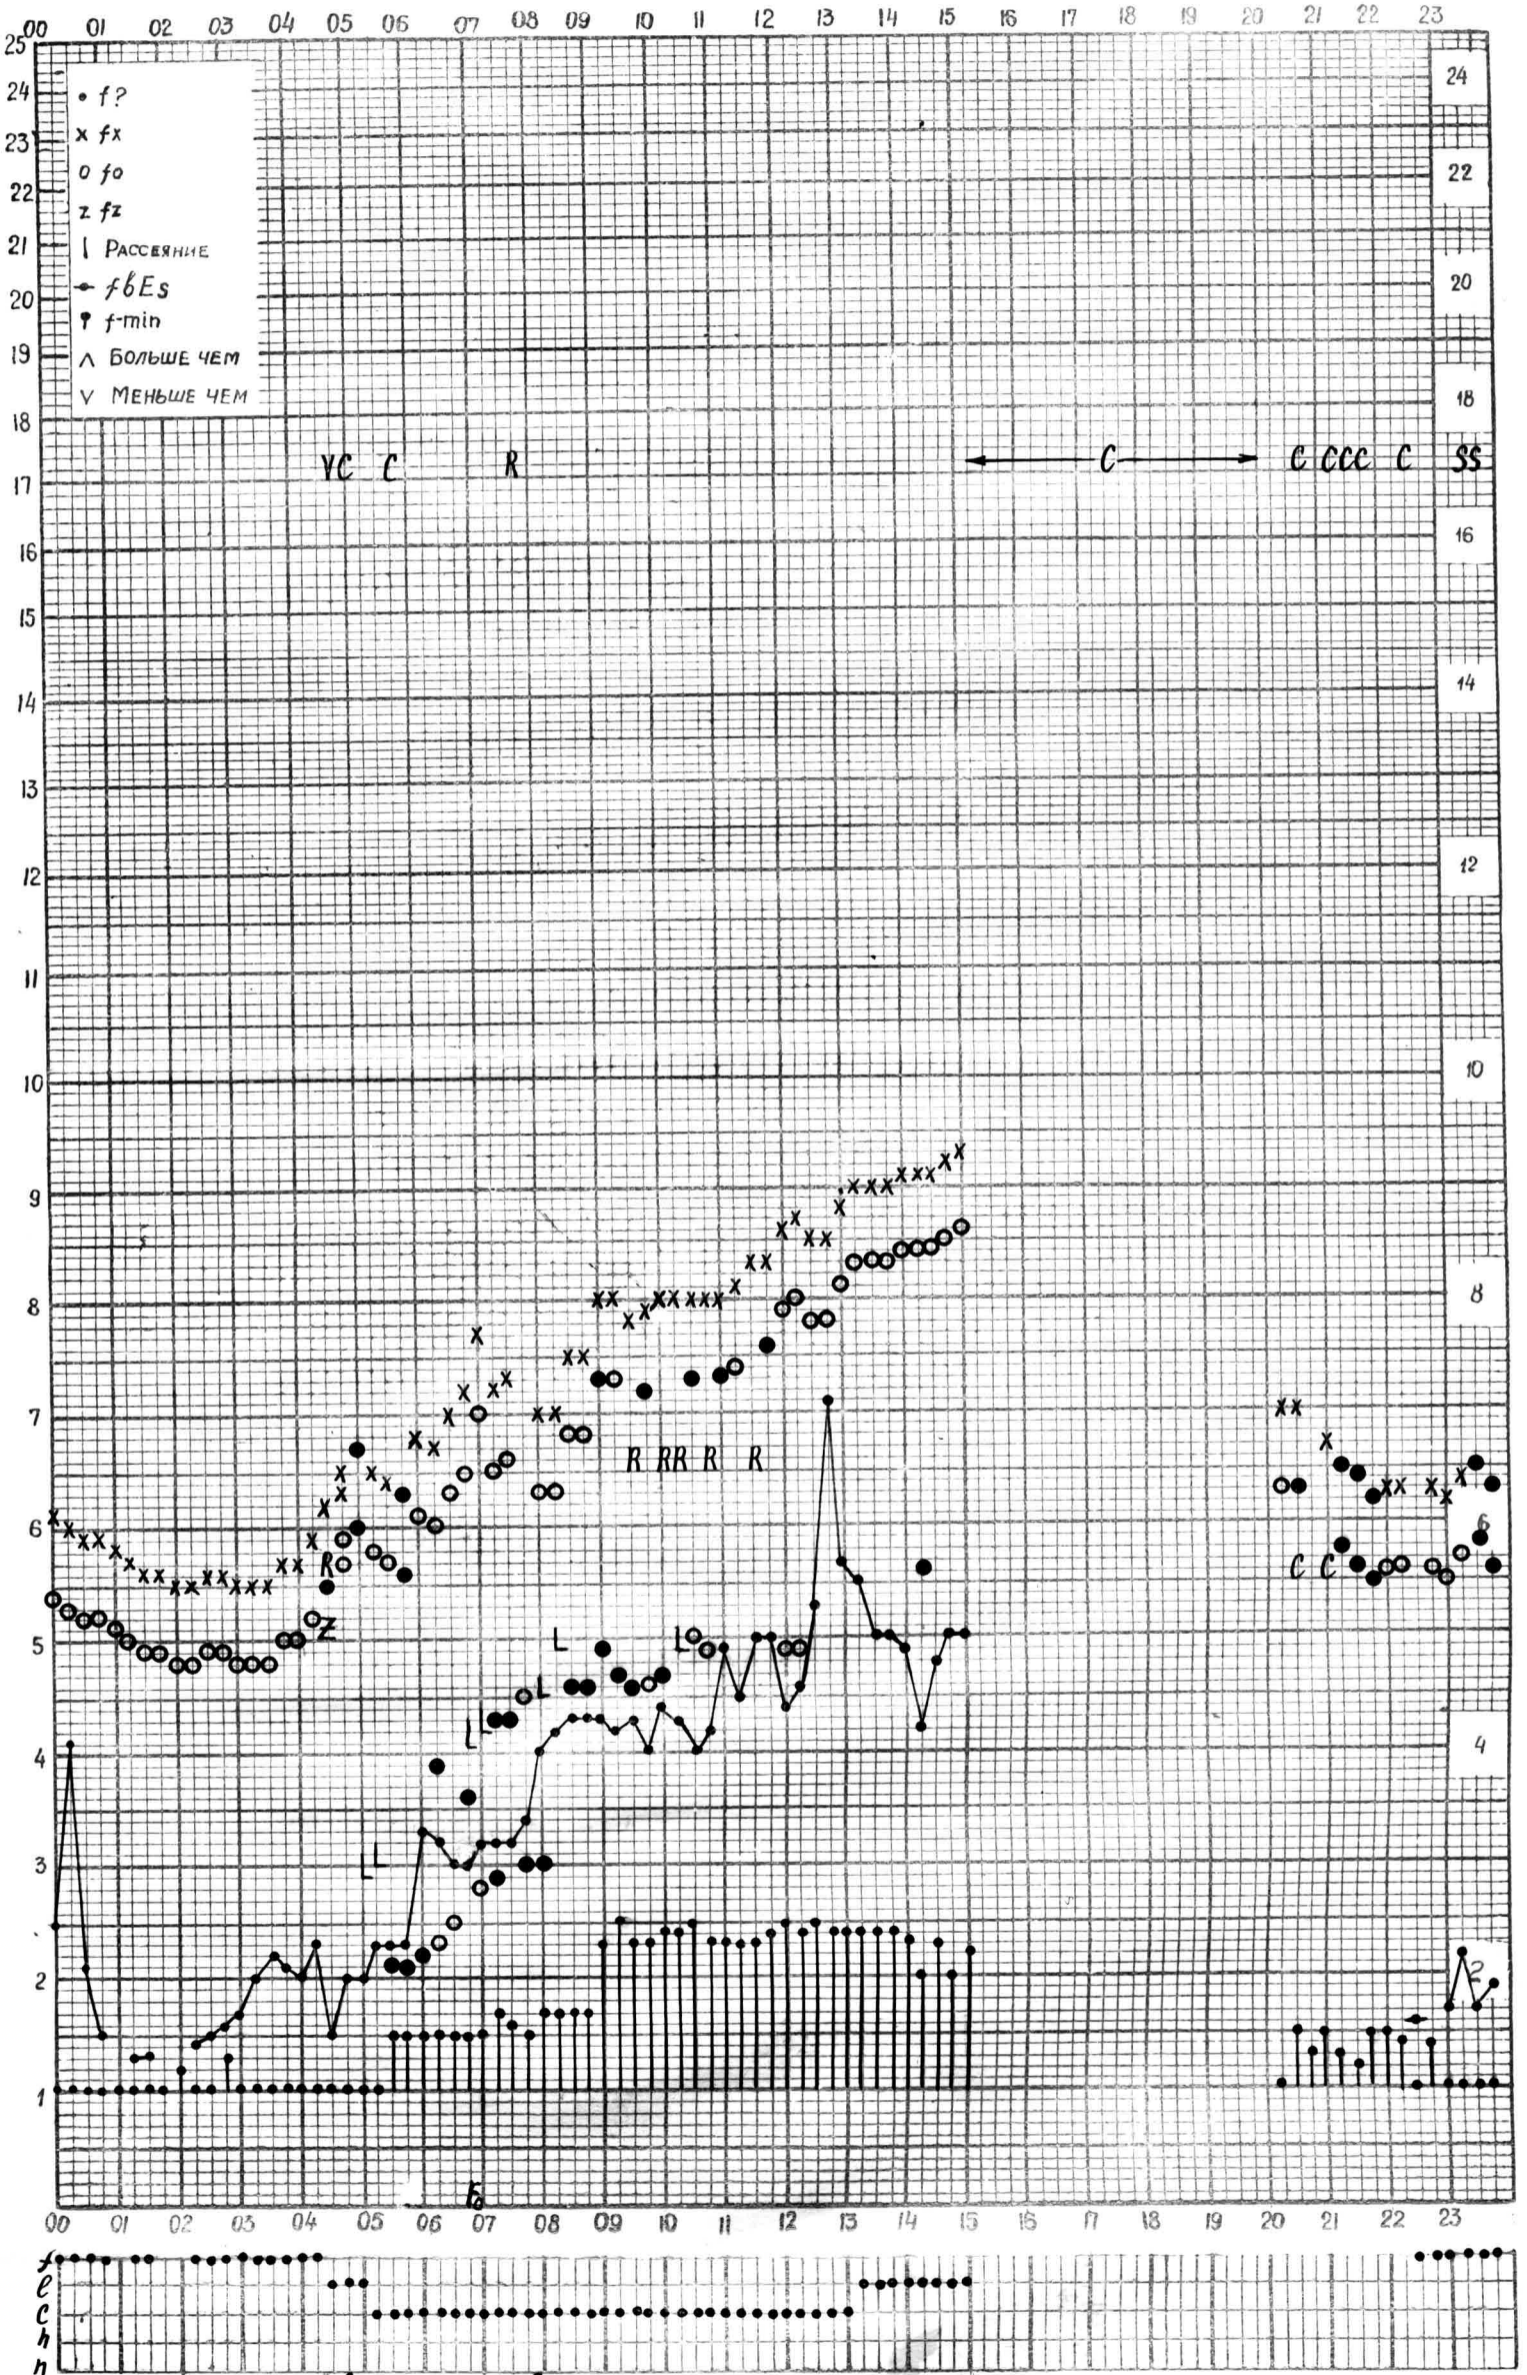

МЕЖДУНАРОДНЫЙ ГЕОФИЗИЧЕСКИЙ ГОД

Время 75°E

станция **Алма-Ата** - график ионосферных данных дата **17 мая 1961г**

Кем отсчитано **Молостовой**