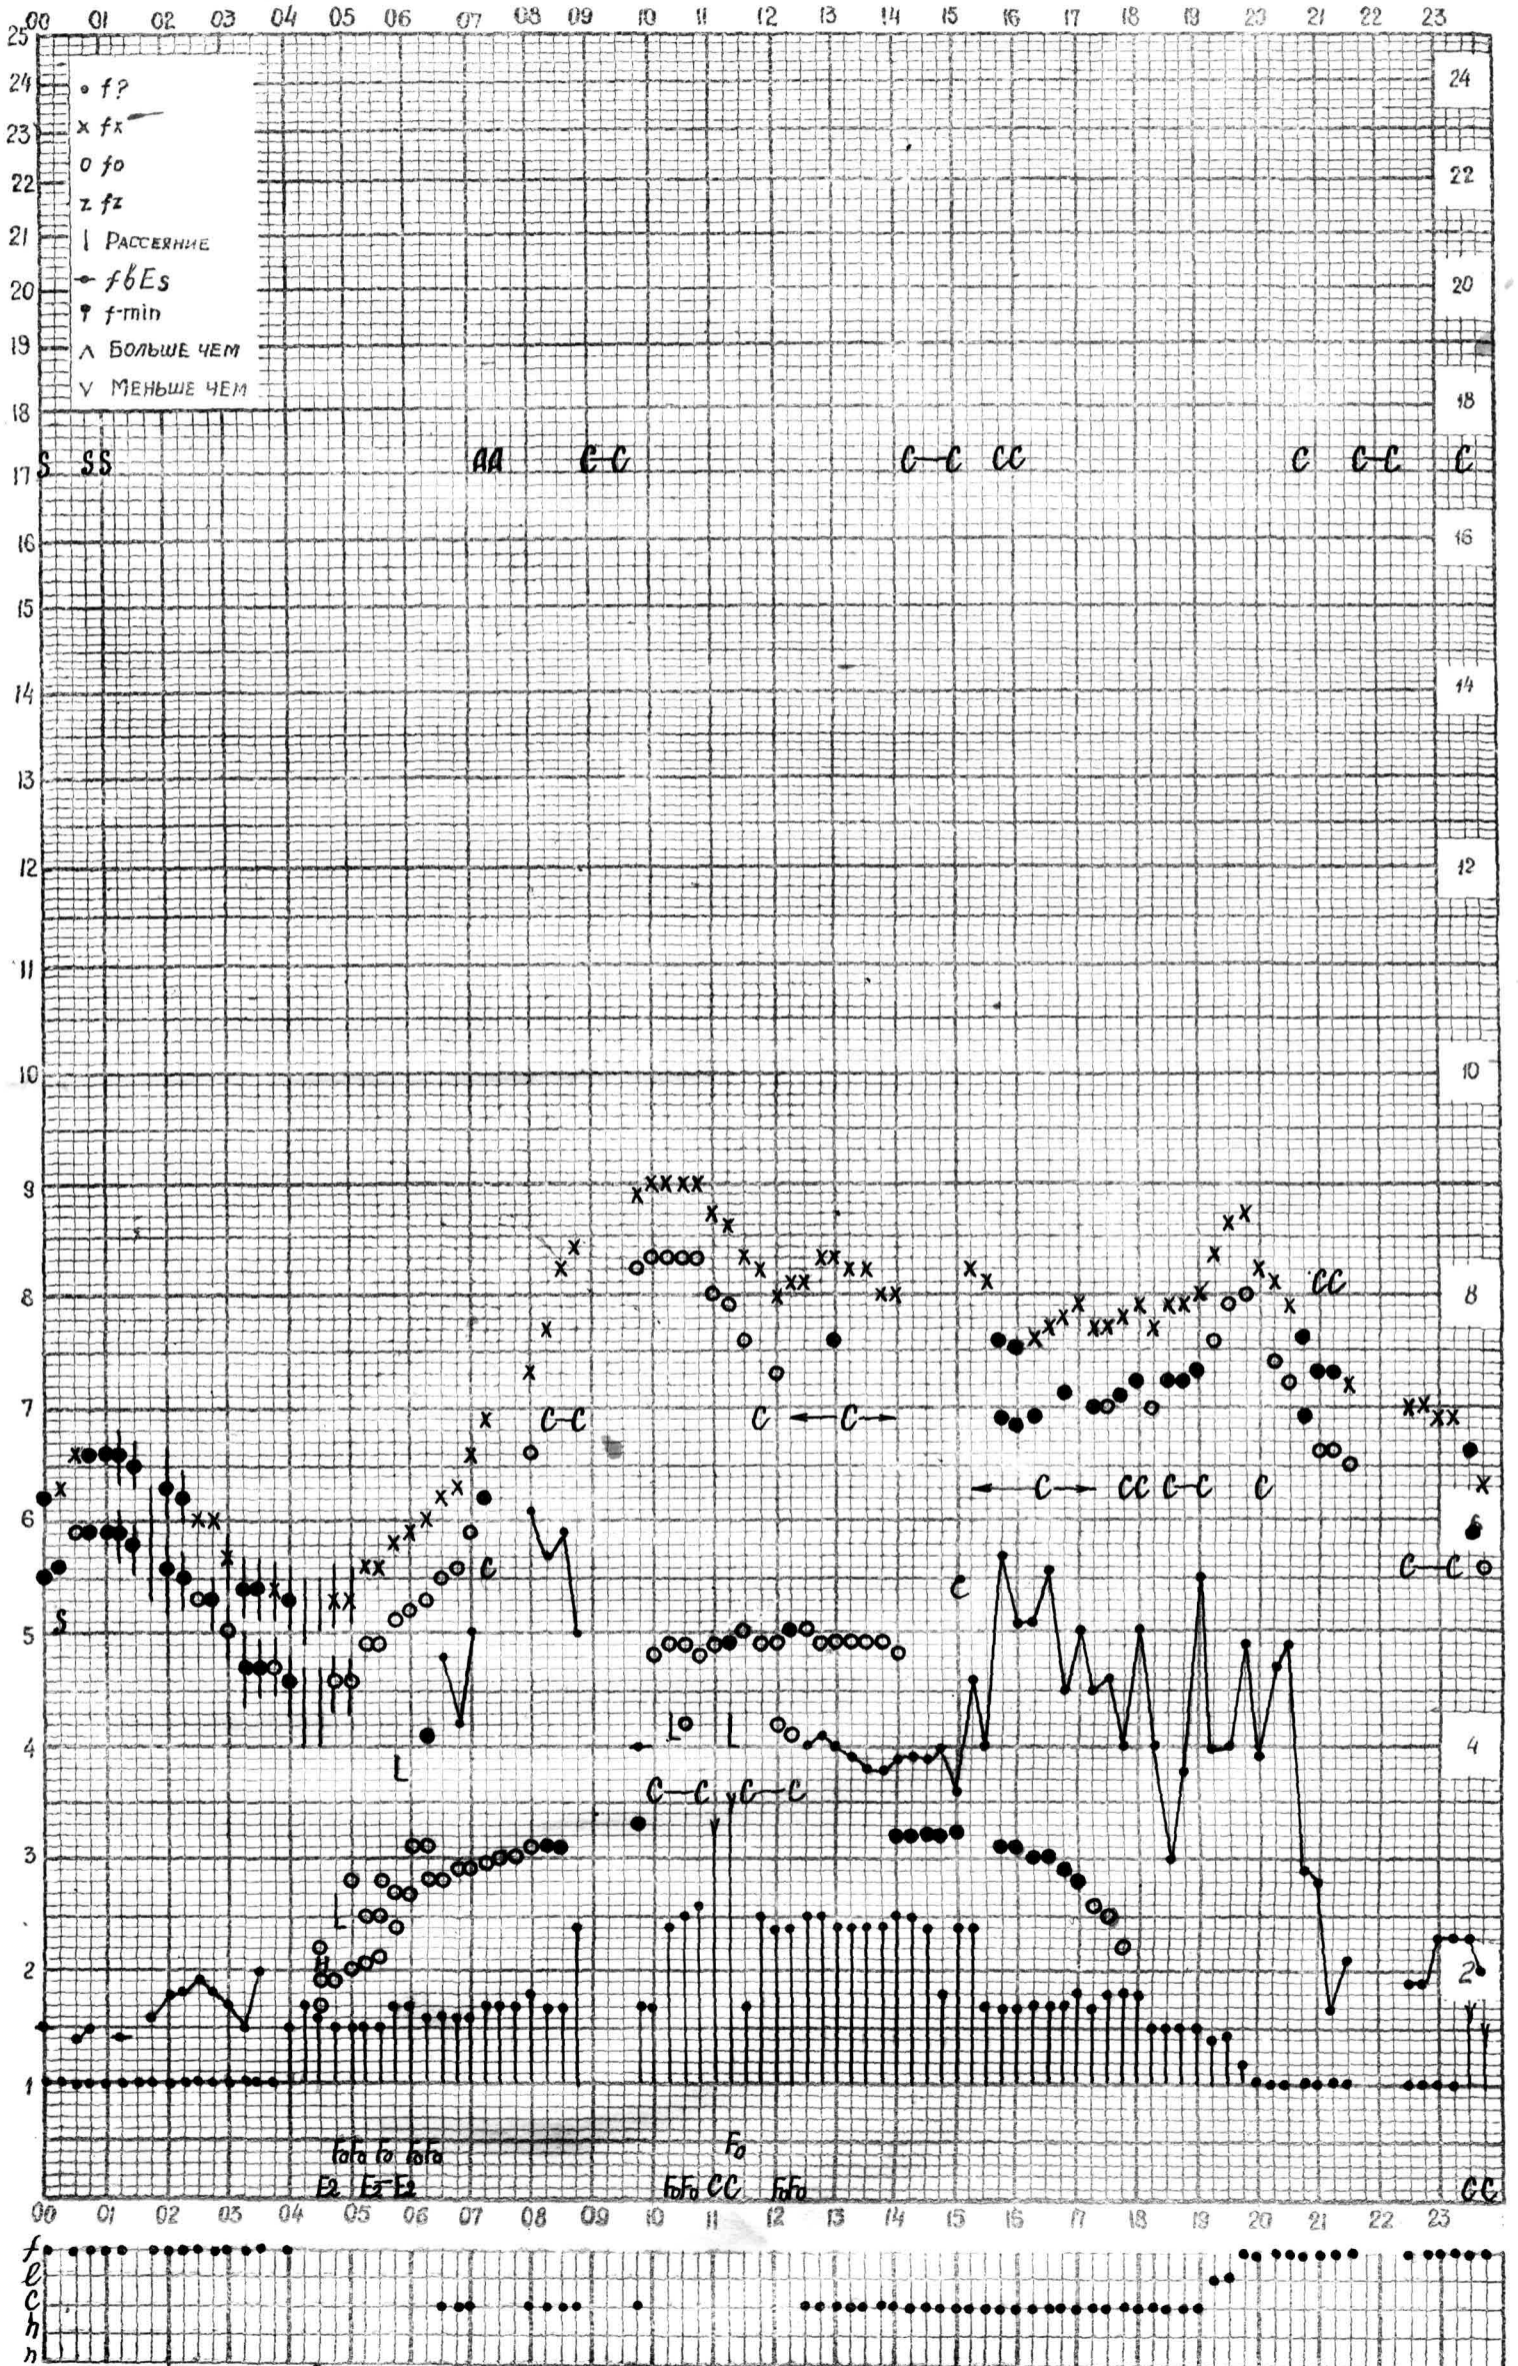

МЕЖДУНАРОДНЫЙ ГЕОФИЗИЧЕСКИЙ ГОД

Время 75°E

станция **Алма-Ата** - график ионосферных данных дата **28 мая 1961г**

Кем отсчитано **ГОЛЯНДИНОЙ**