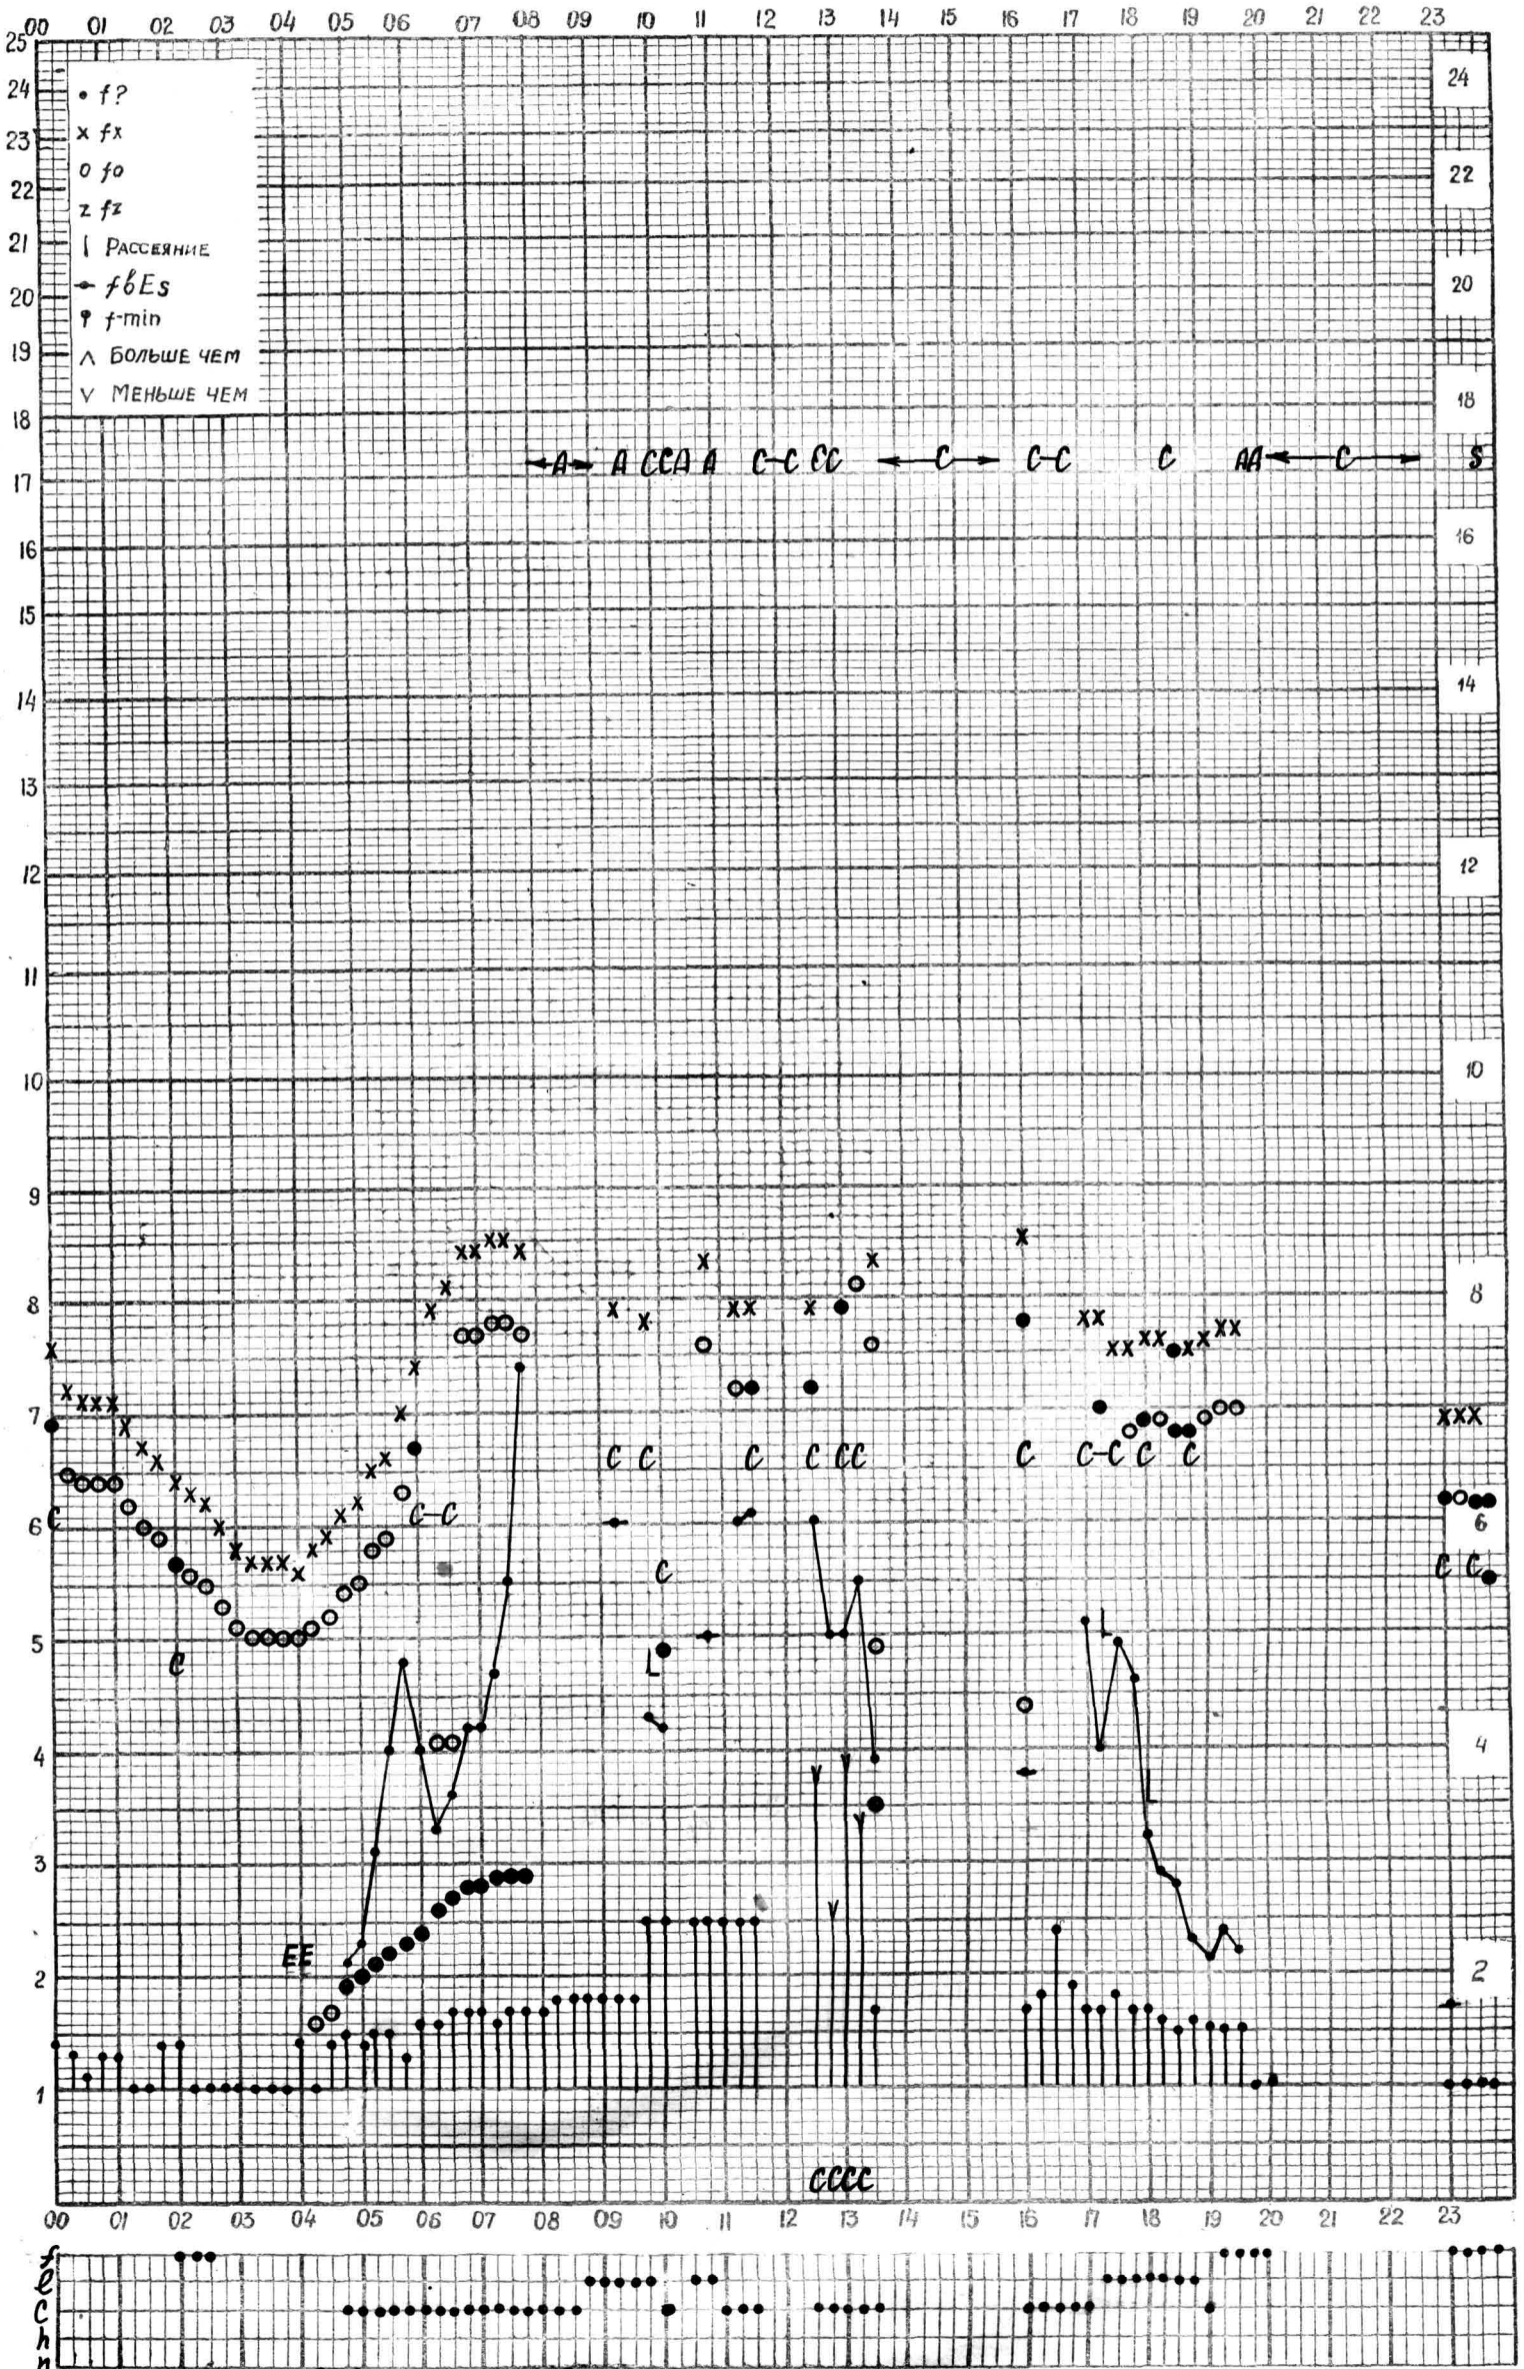

МЕЖДУНАРОДНЫЙ ГЕОФИЗИЧЕСКИЙ ГОД

Время 75°E

станция Алма-Ата - график ионосферных данных дата 27 мая 1961г

Кем отсчитано Жолдубаевой