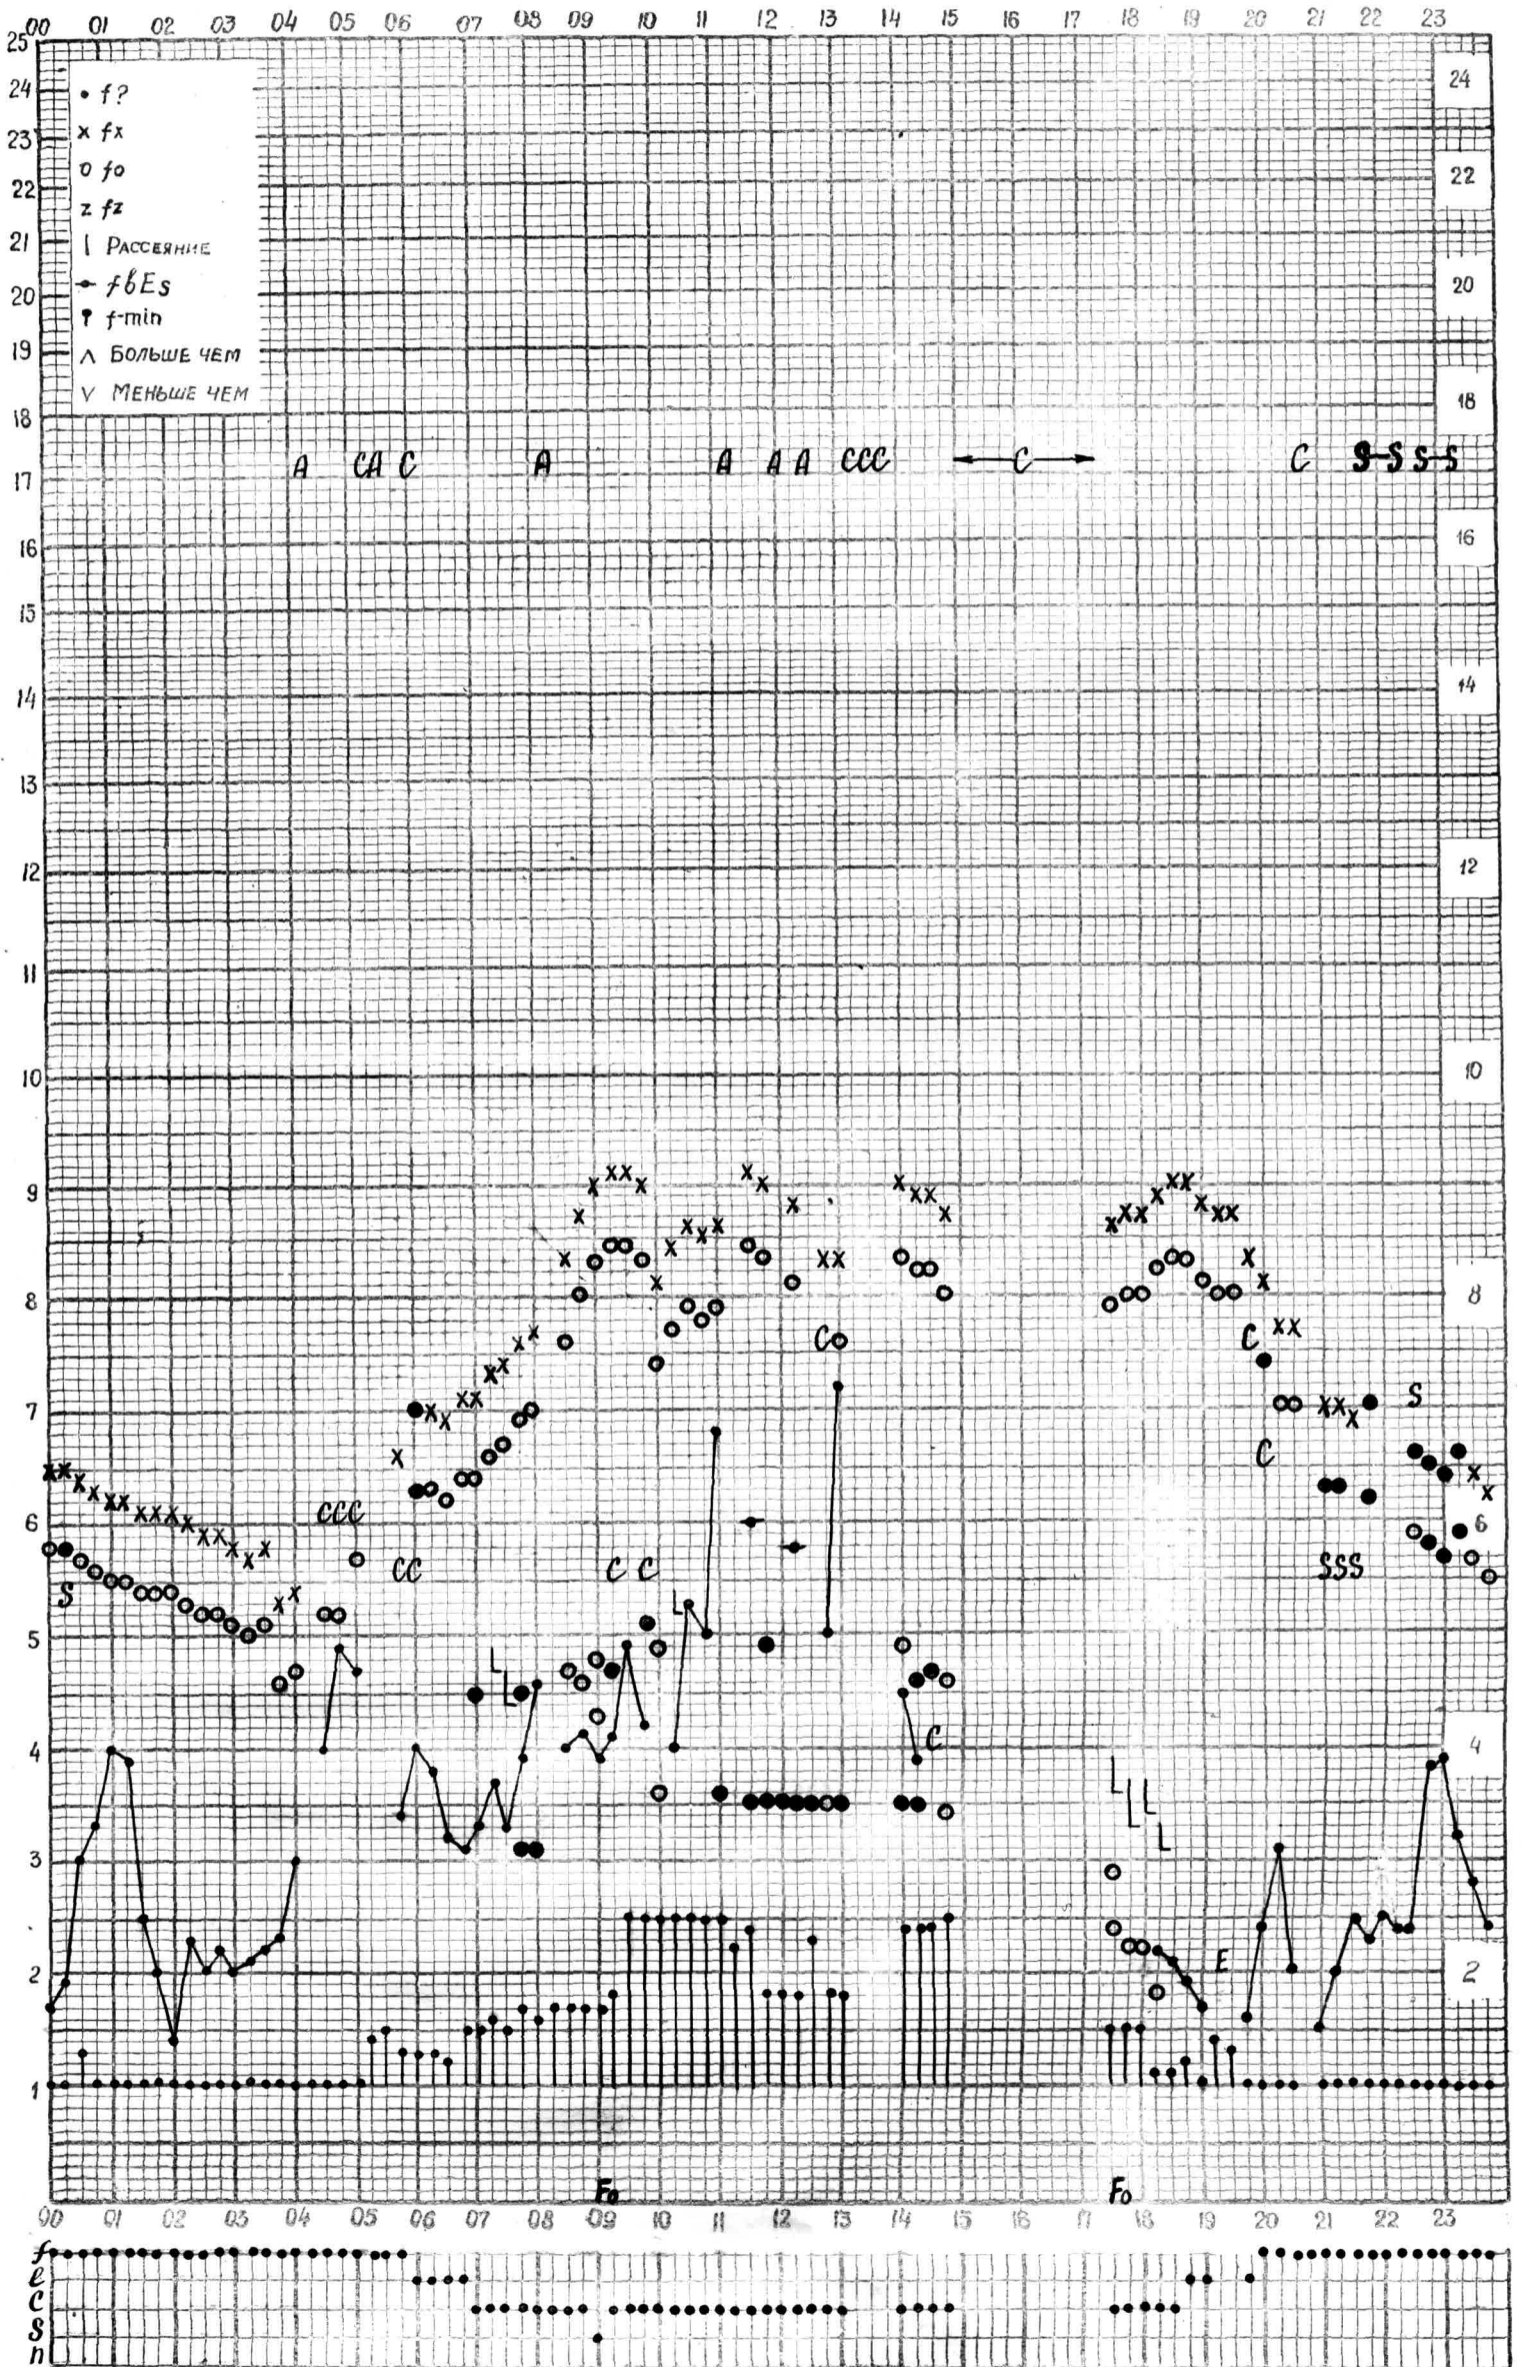

МЕЖДУНАРОДНЫЙ ГЕОФИЗИЧЕСКИЙ ГОД

Время 75°E

станция **Алма-Ата** - график ионосферных данных дата **18 мая 1961г**

Кем отсчитано **Мусатовой**