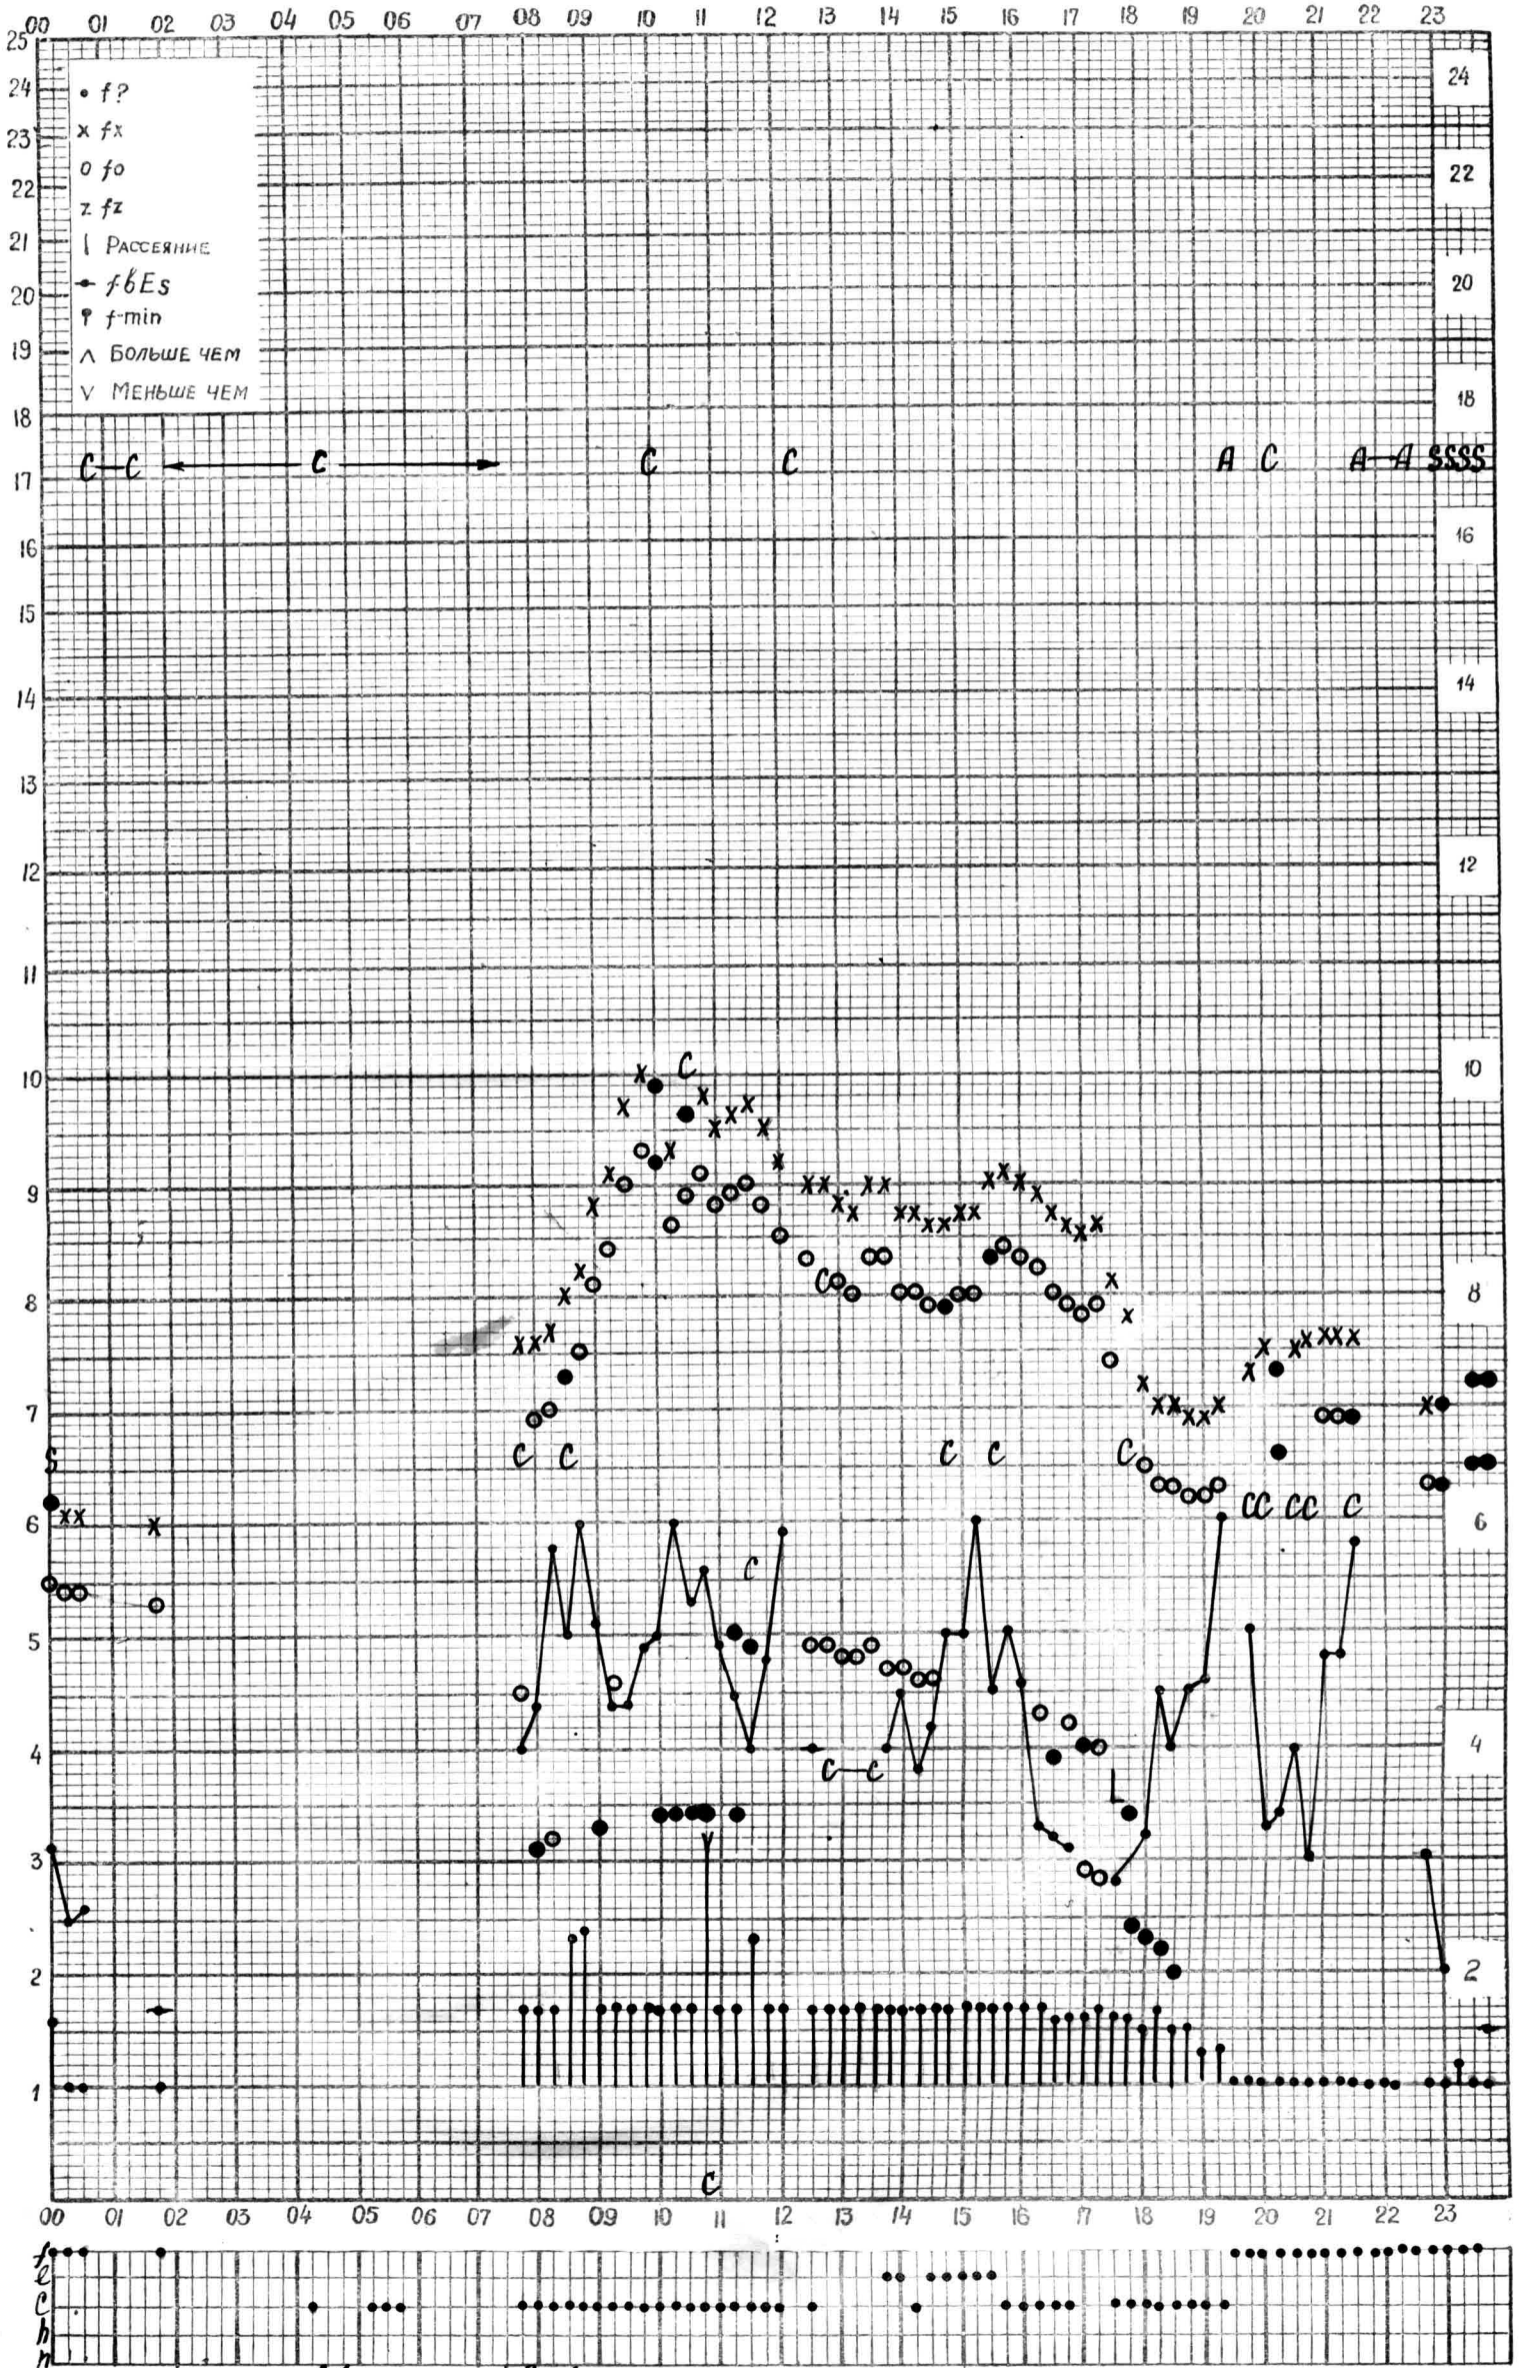

МЕЖДУНАРОДНЫЙ ГЕОФИЗИЧЕСКИЙ ГОД

Время 75°E

станция **Алма-Ата** - график ионосферных данных дата **30 мая 1961г.**

Кем отсчитано *Молостовой*