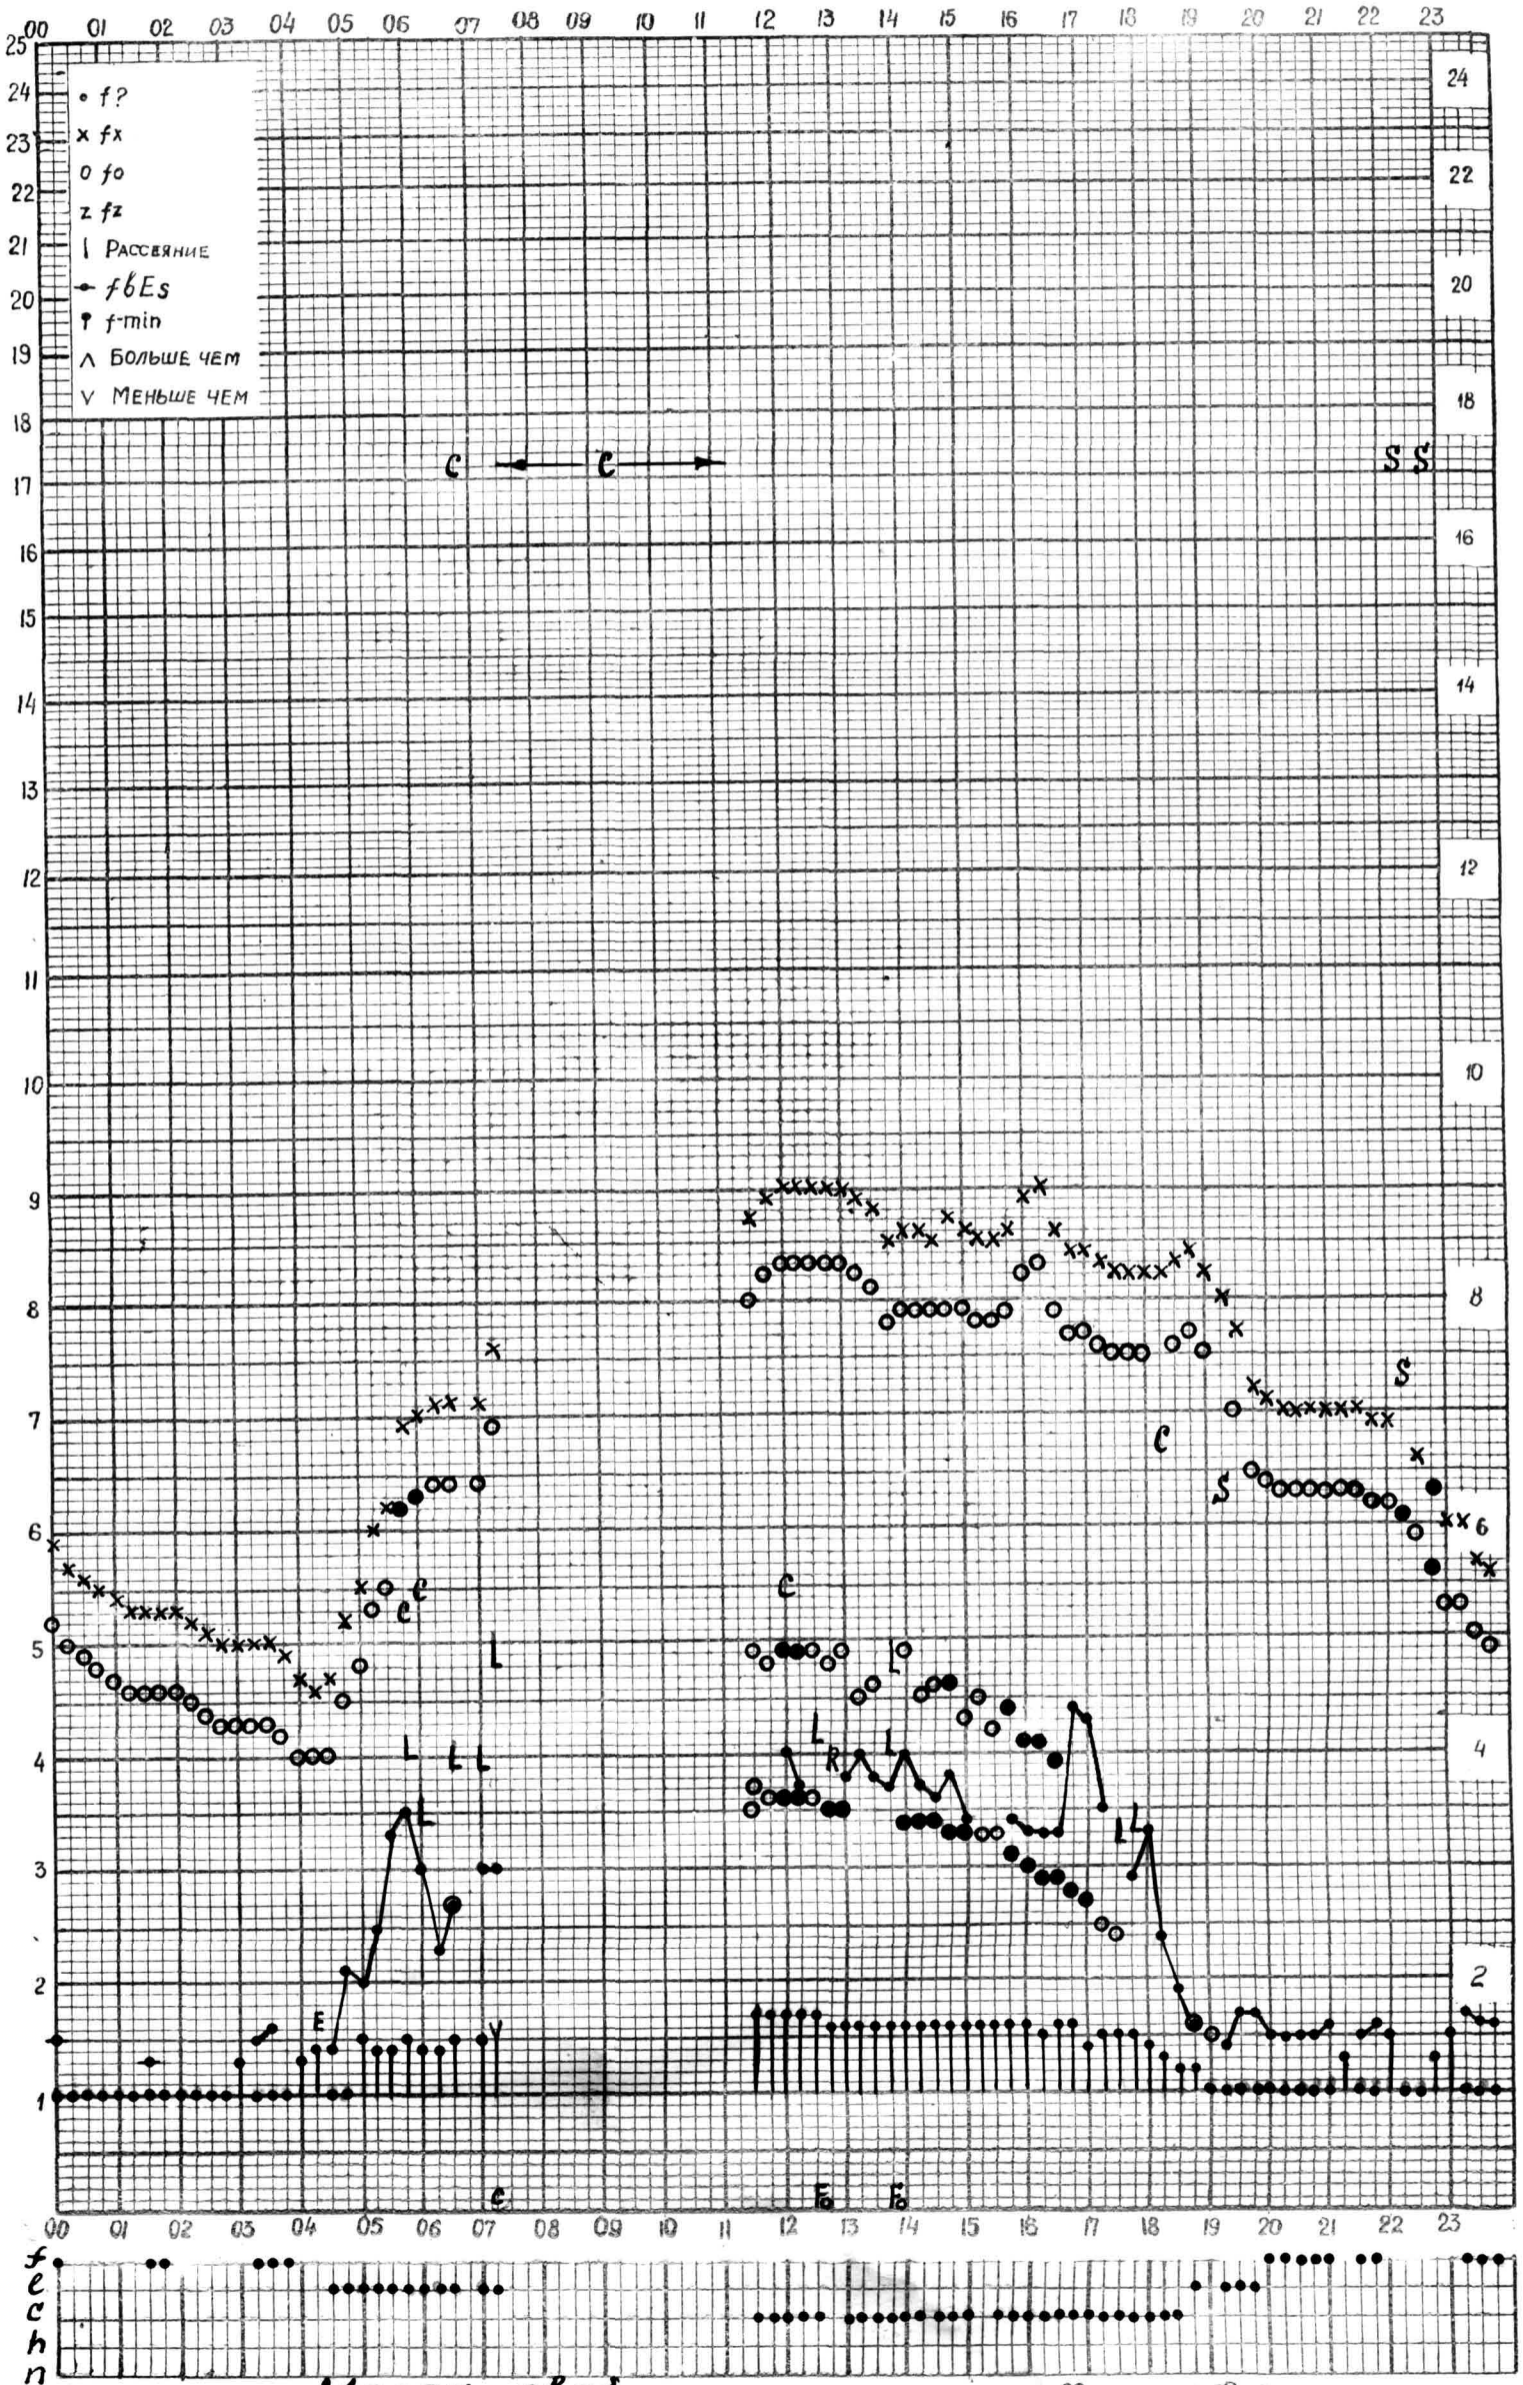

МЕЖДУНАРОДНЫЙ ГЕОФИЗИЧЕСКИЙ ГОД

Время 75°E

станция **Алма-Ата** - график ионосферных данных дата **8 мая 1961г**

Кем отсчитано **Молостовой**