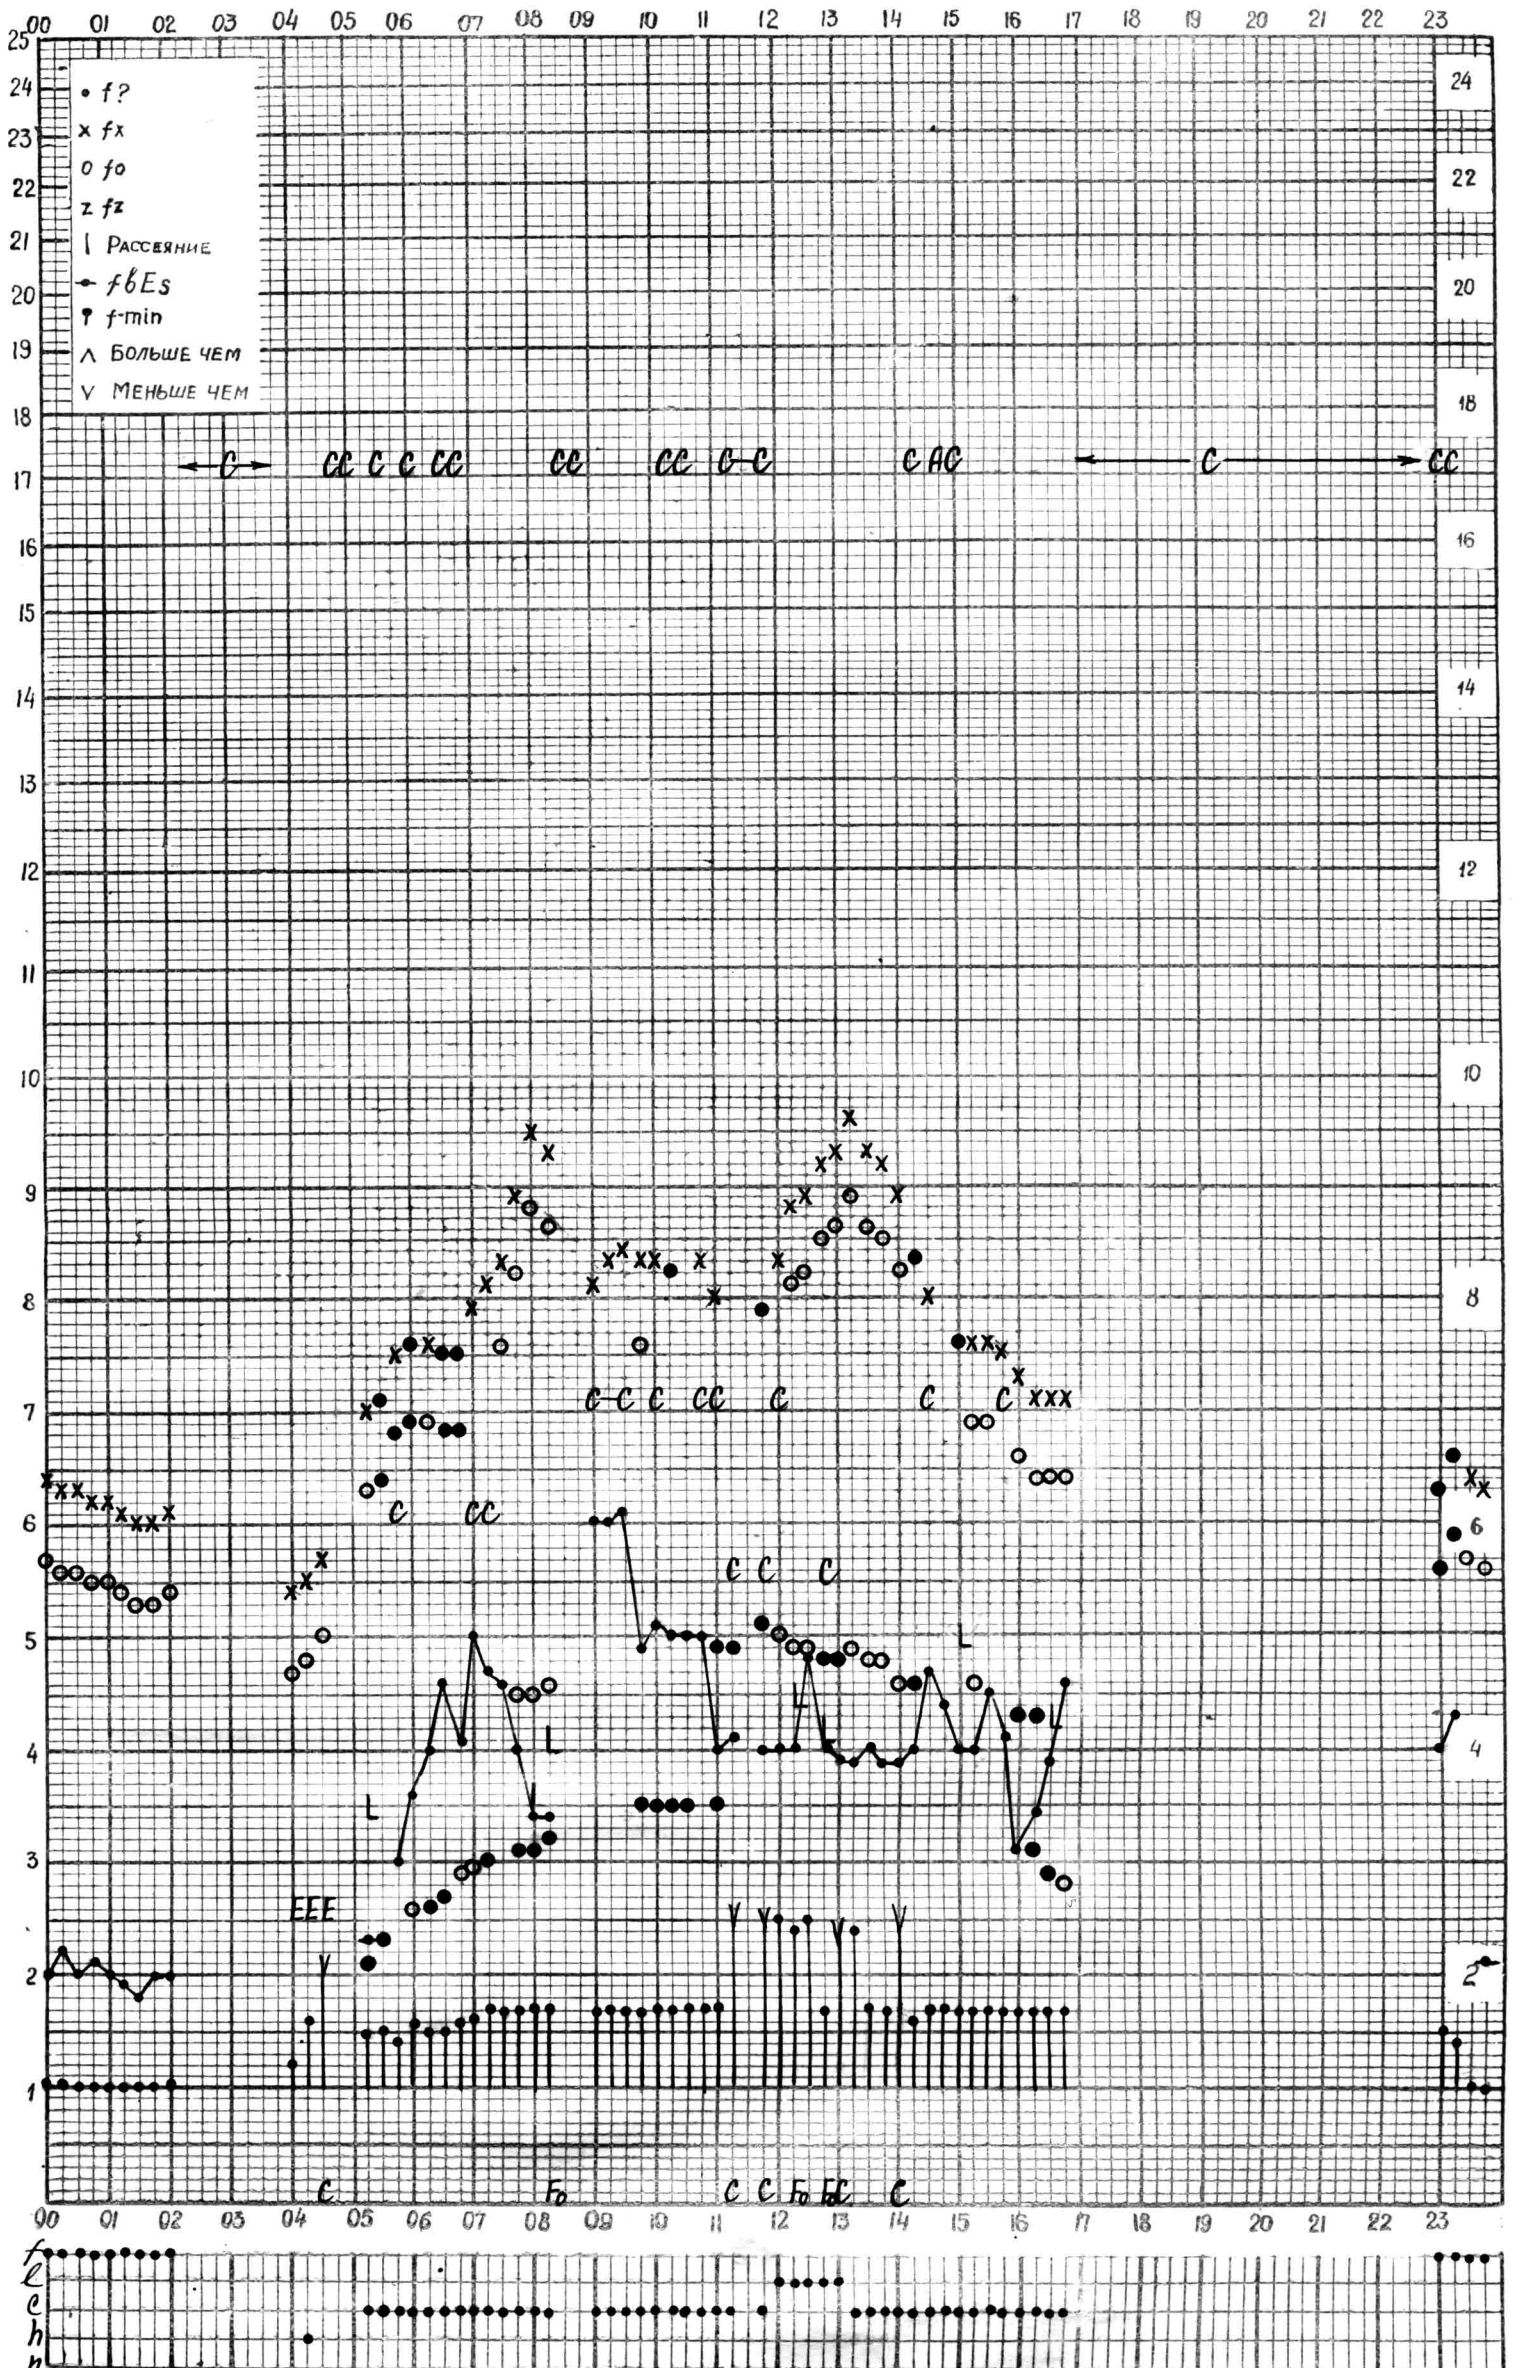

МЕЖДУНАРОДНЫЙ ГЕОФИЗИЧЕСКИЙ ГОД

Время 75°E

станция Алма-Ата - график ионосферных данных дата 29 мая 1961г

Кем отсчитано Жолдубаевой