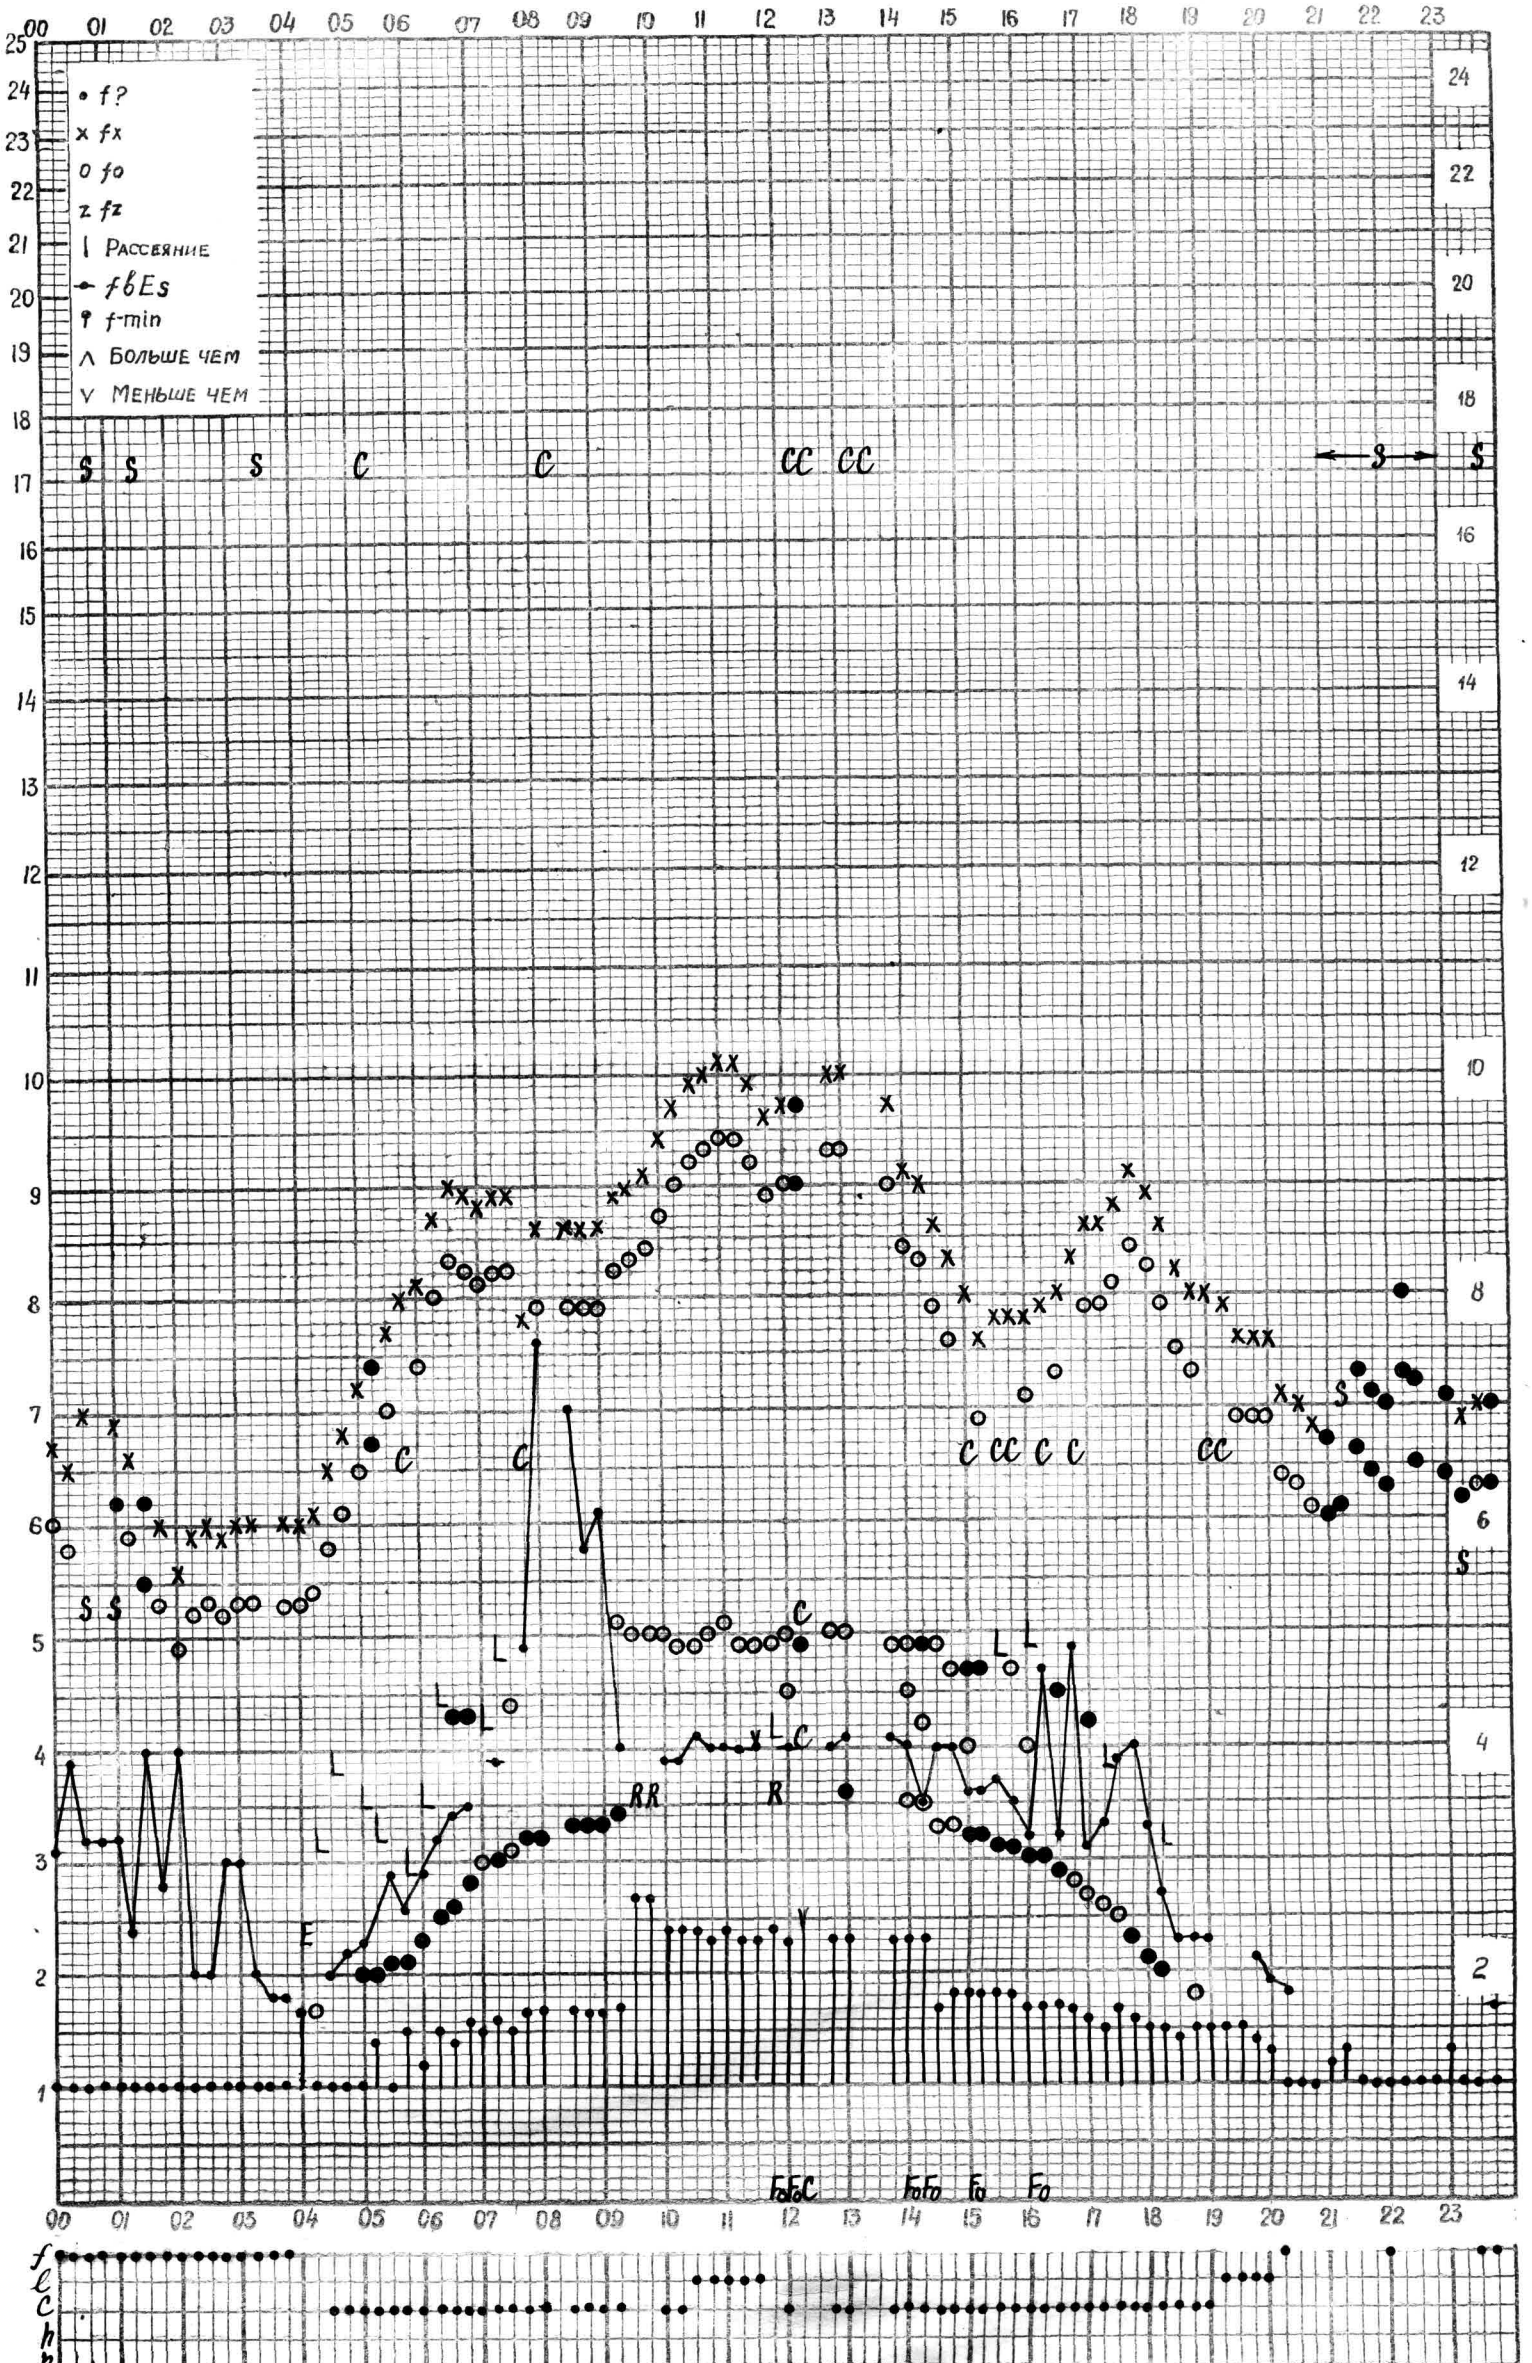

МЕЖДУНАРОДНЫЙ ГЕОФИЗИЧЕСКИЙ ГОД

Время 75°E

станция Алма-Ата - график ионосферных данных дата 24 мая 1961г

Кем отсчитано Мусатовой