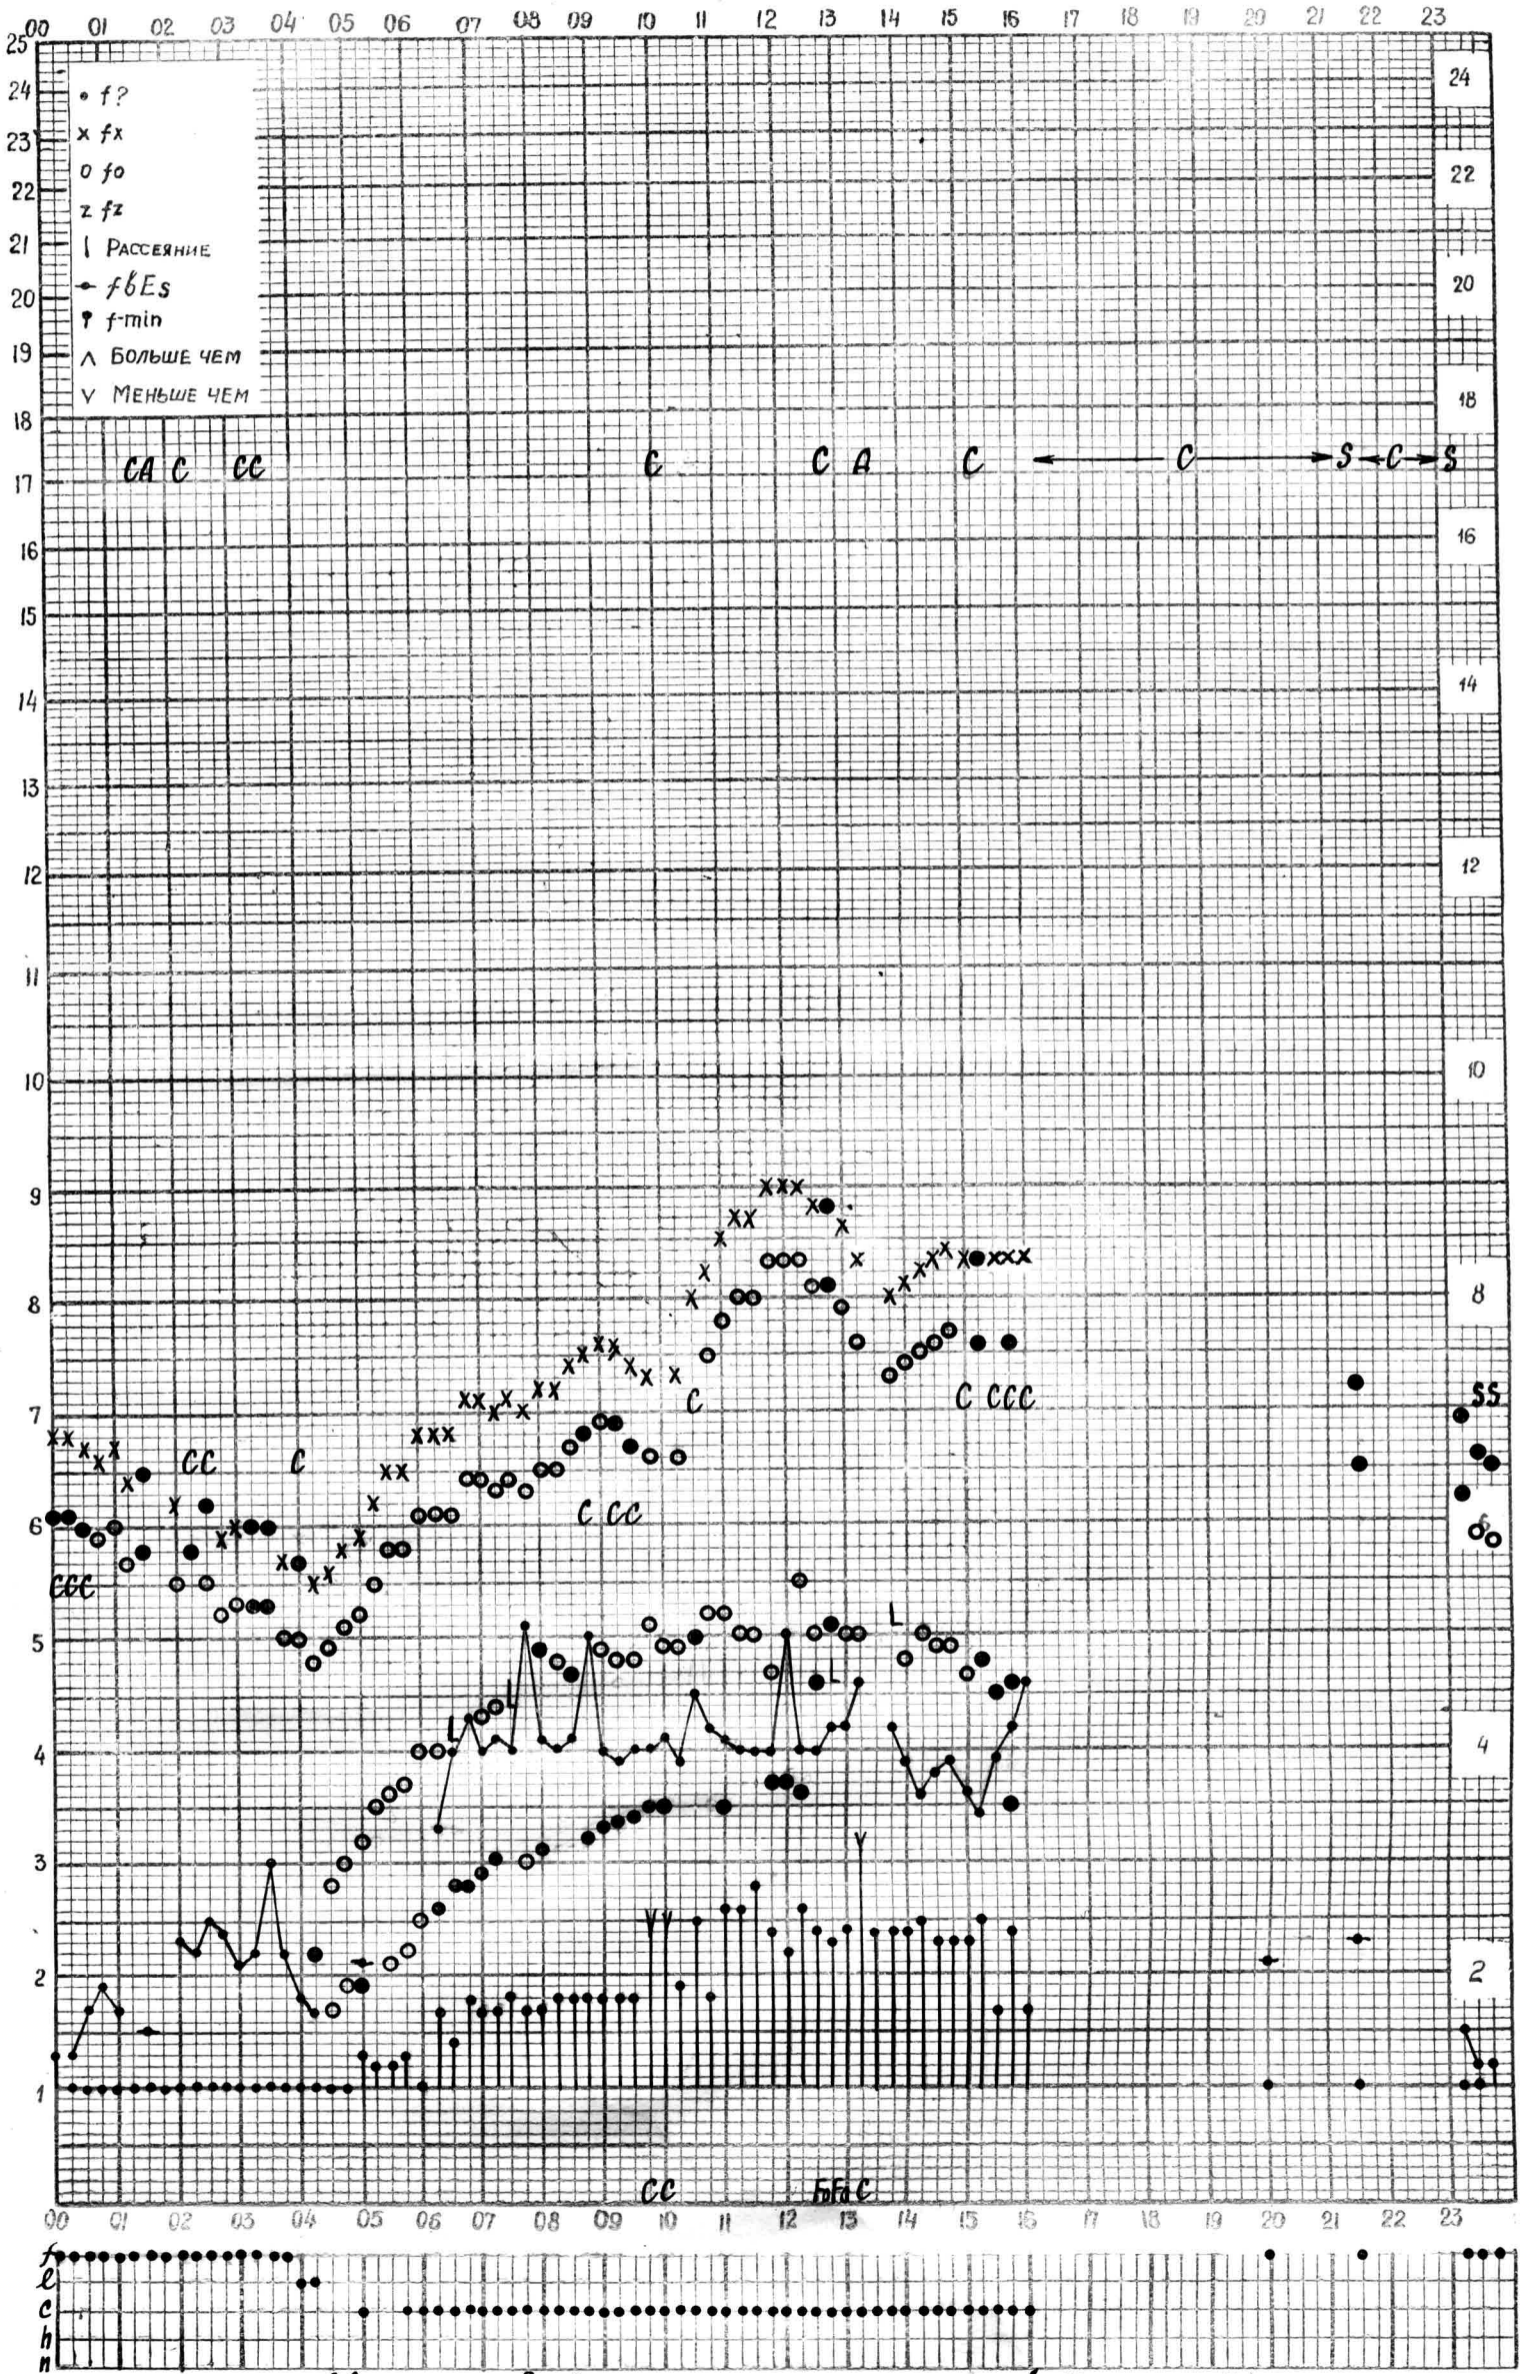

МЕЖДУНАРОДНЫЙ ГЕОФИЗИЧЕСКИЙ ГОД

Время 75°E

станция **Алма-Ата** - график ионосферных данных дата **21 мая 1961г**