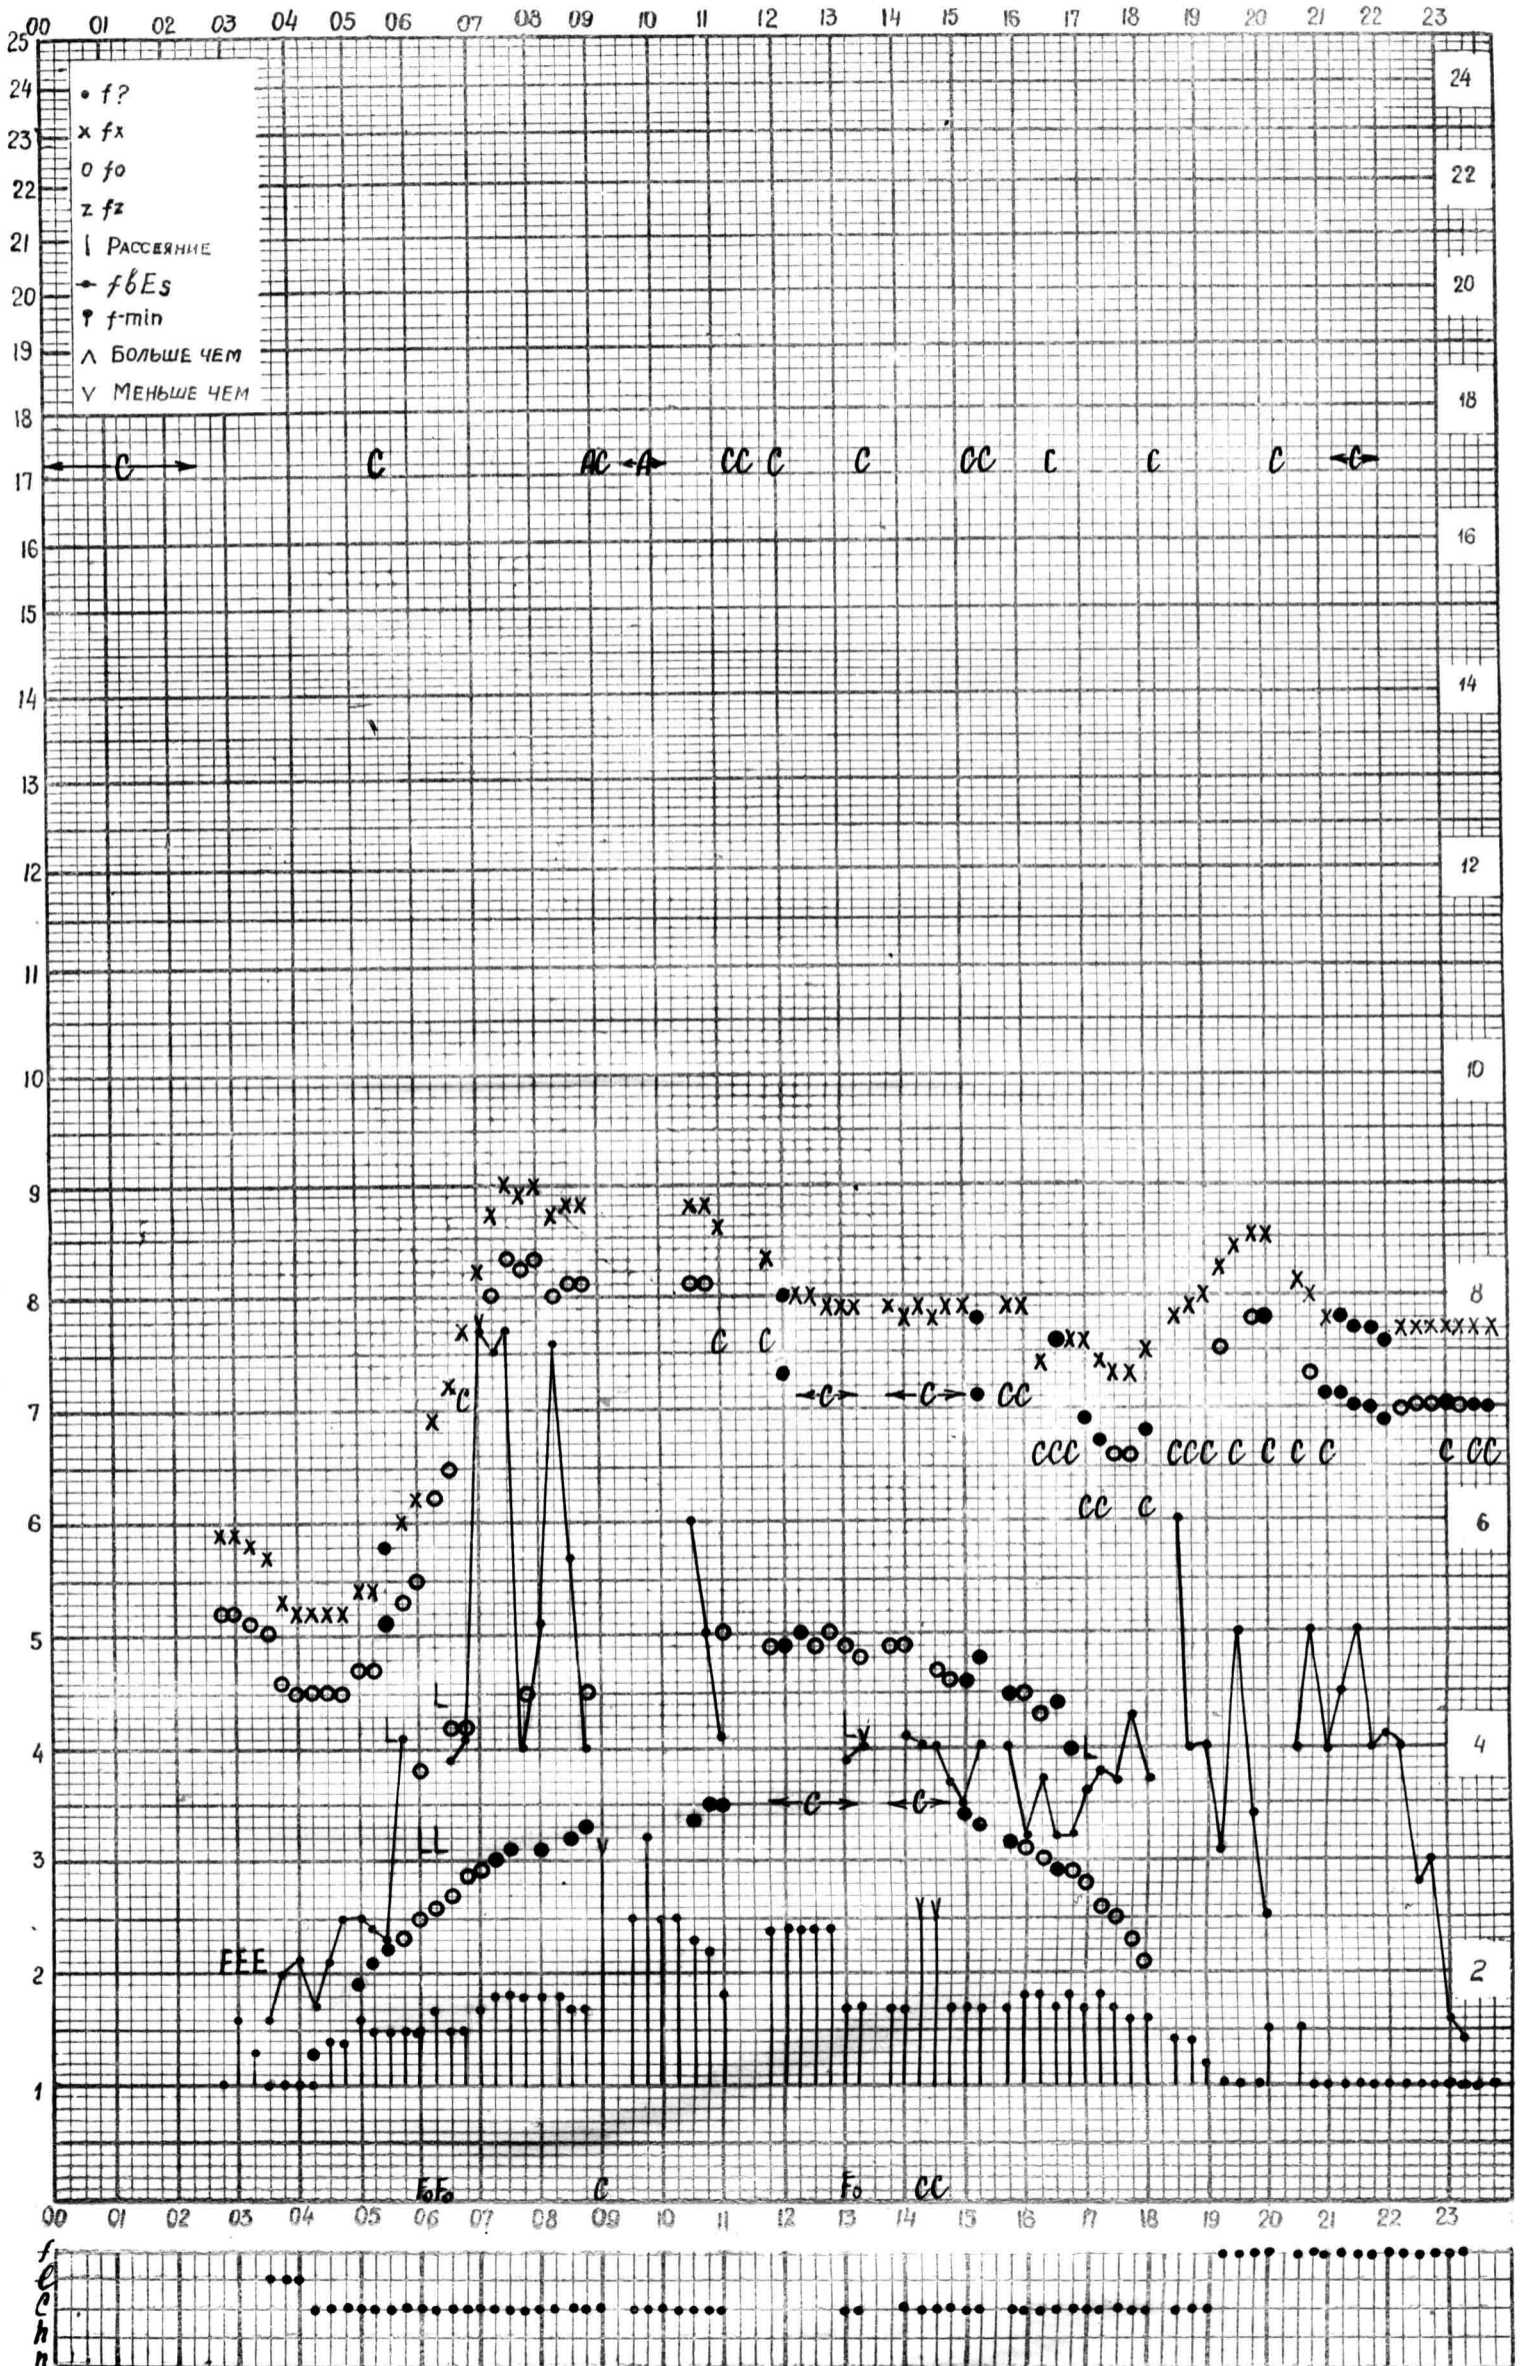

МЕЖДУНАРОДНЫЙ ГЕОФИЗИЧЕСКИЙ ГОД

Время 75°E

станция **Алма-Ата** - график ионосферных данных дата **26 мая 1961г**

Кем отсчитано **Жолдубаевой**