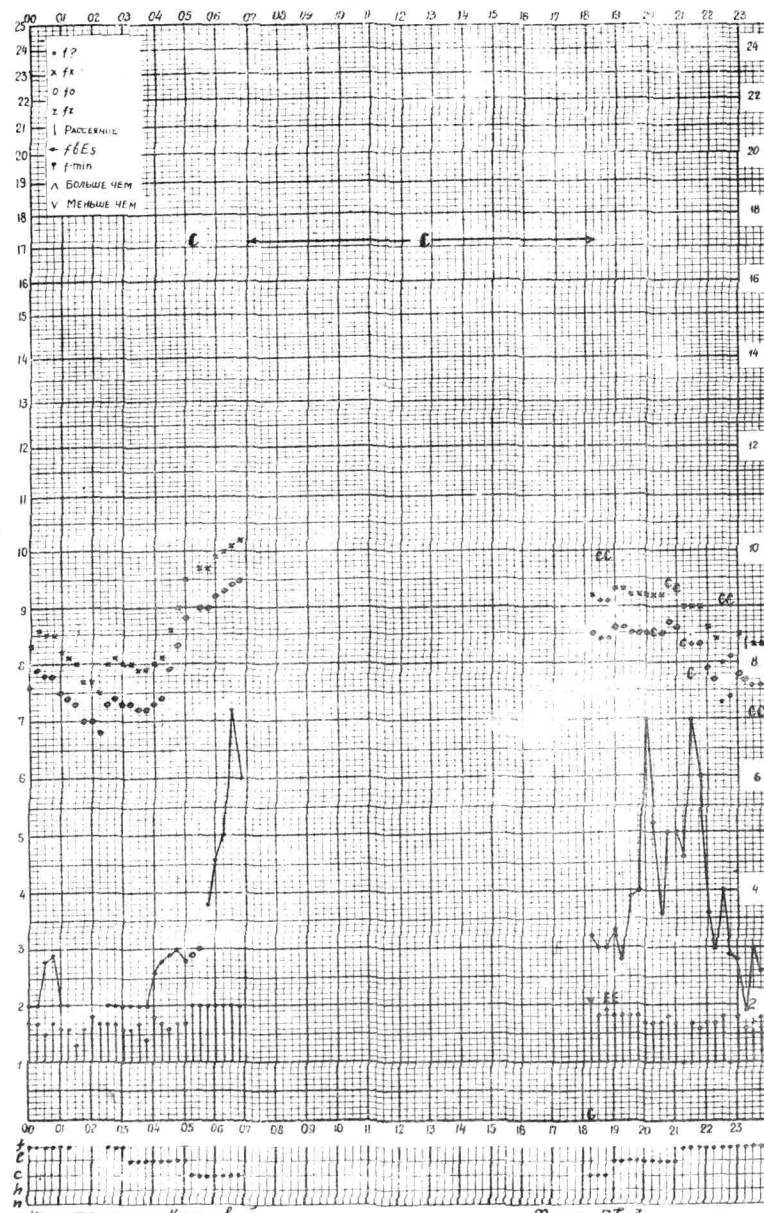

станция Алма-Ата график ионосферных данных дата 2 июня 1959.

Кем отсчитано Мусатава
Егорова

Форма 72-3

Время 75°E

станция Алма-Ата график ионосферных данных дата 2 июня 1959.

Кем отсчитано Кустов

Форма 72-3