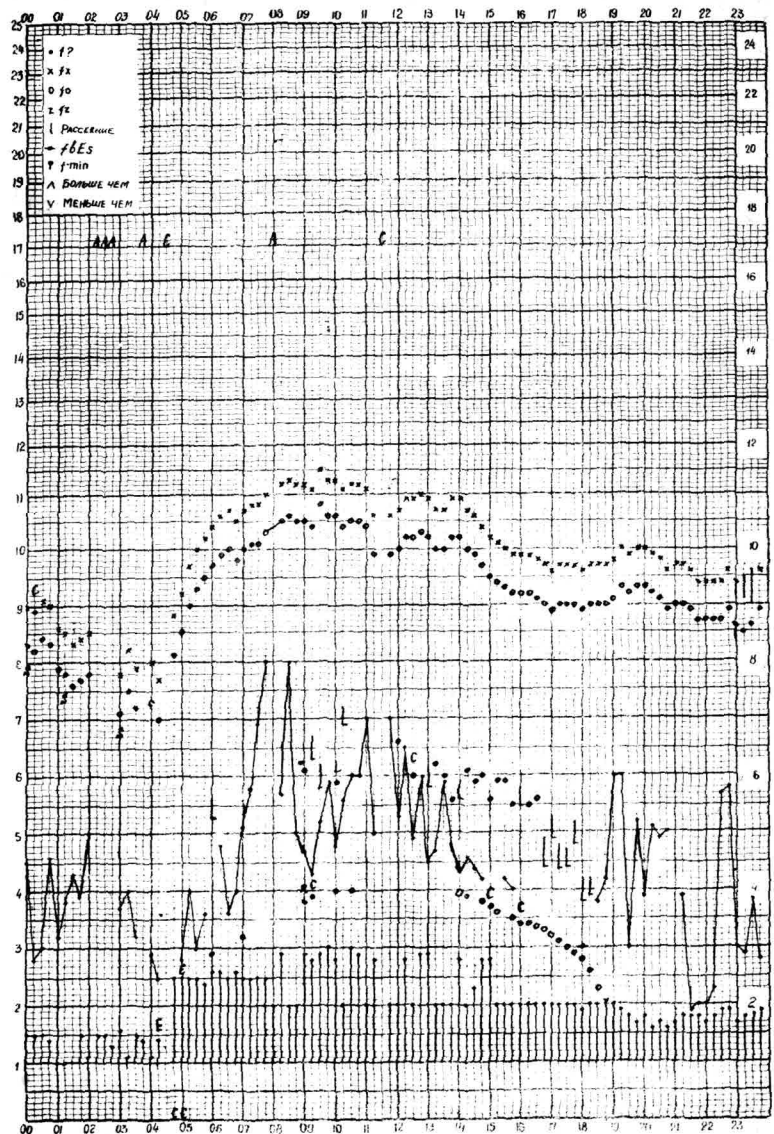

Кем отчитано Мусатовой
Форма 72-3