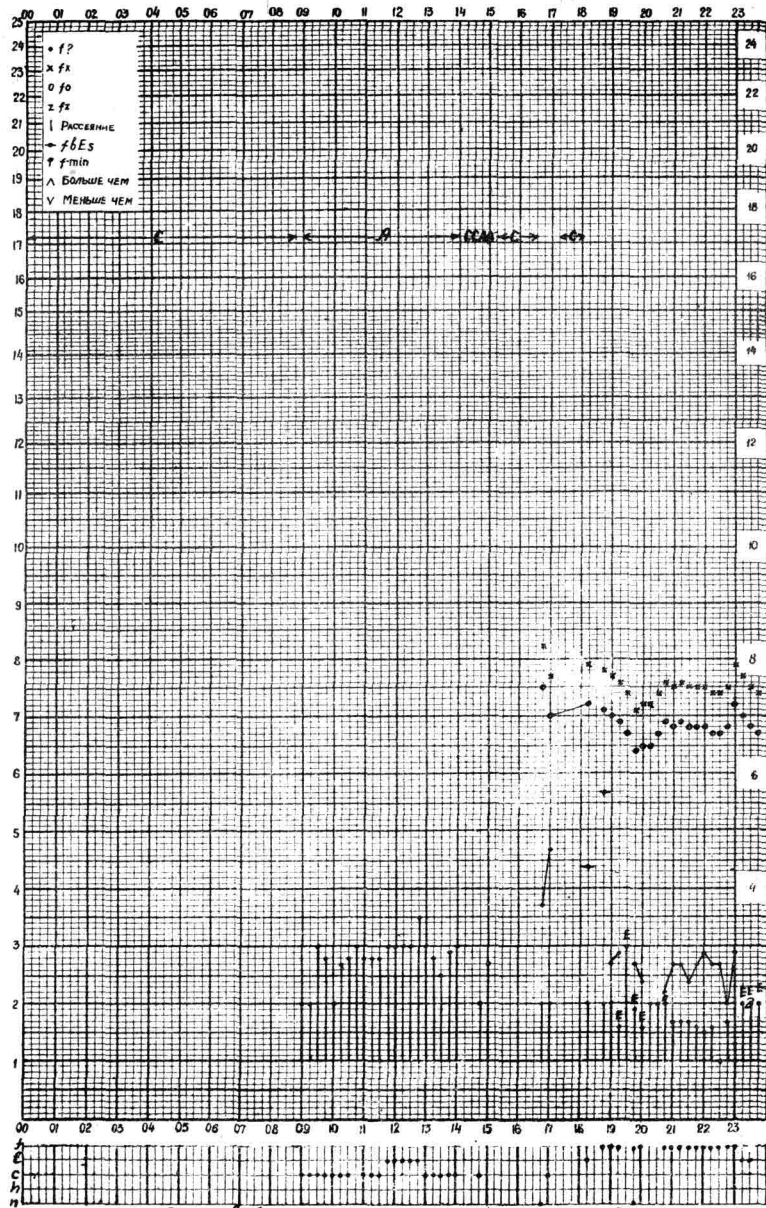

Кем отсчитано Мусатаев, Мелевской

Формо 72-3

Время 75°E

станция Алма-Ата f-график ионосферных данных дата 29 июня 1959.

Кем отсчитано Сарыгиной

Форма 7Ж-3

Время 75°E

станция Алма-Ата f-график ионосферных данных дата 30 июня 1959.