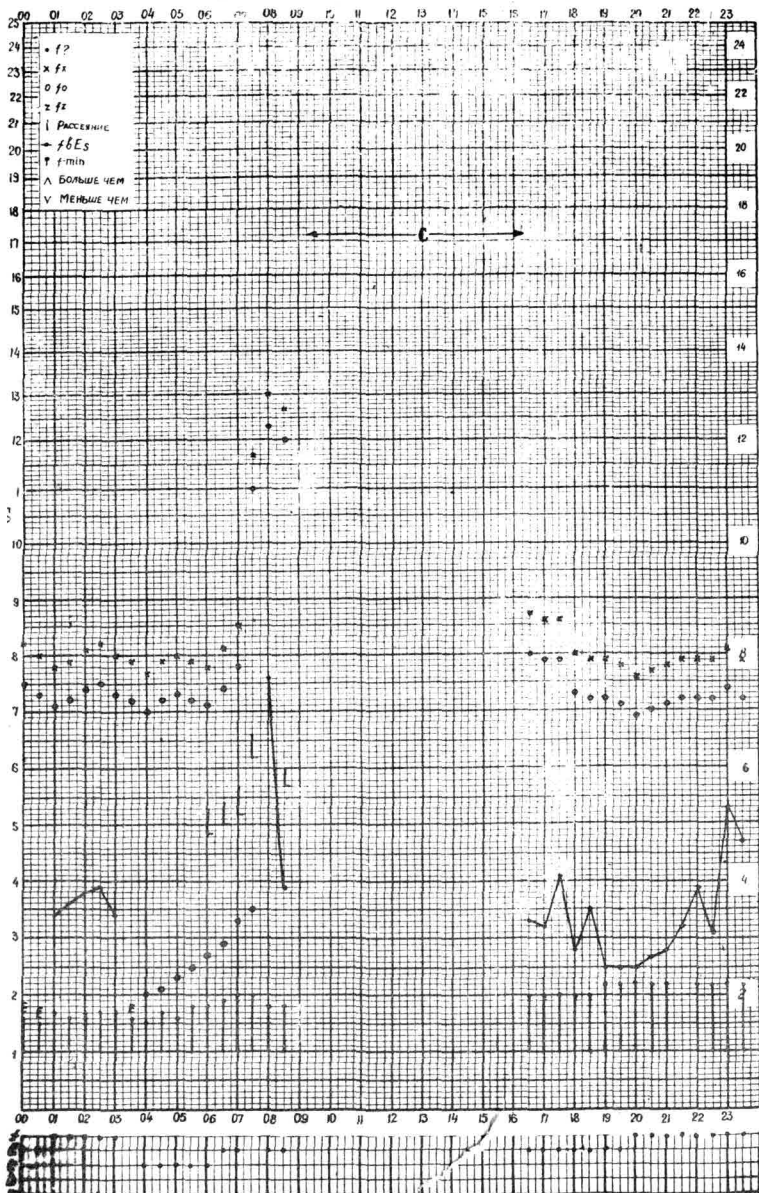

Время 75°E

станция *Ама-Ата* f-график ионосферных данных дата 3 Июня 1959г.

Кем отчитано *Иваостовой, Мусатовой*

Форма 72-3

Время 75°E

станция *Ама-Ата* f-график ионосферных данных дата 4 Июня 1959г.