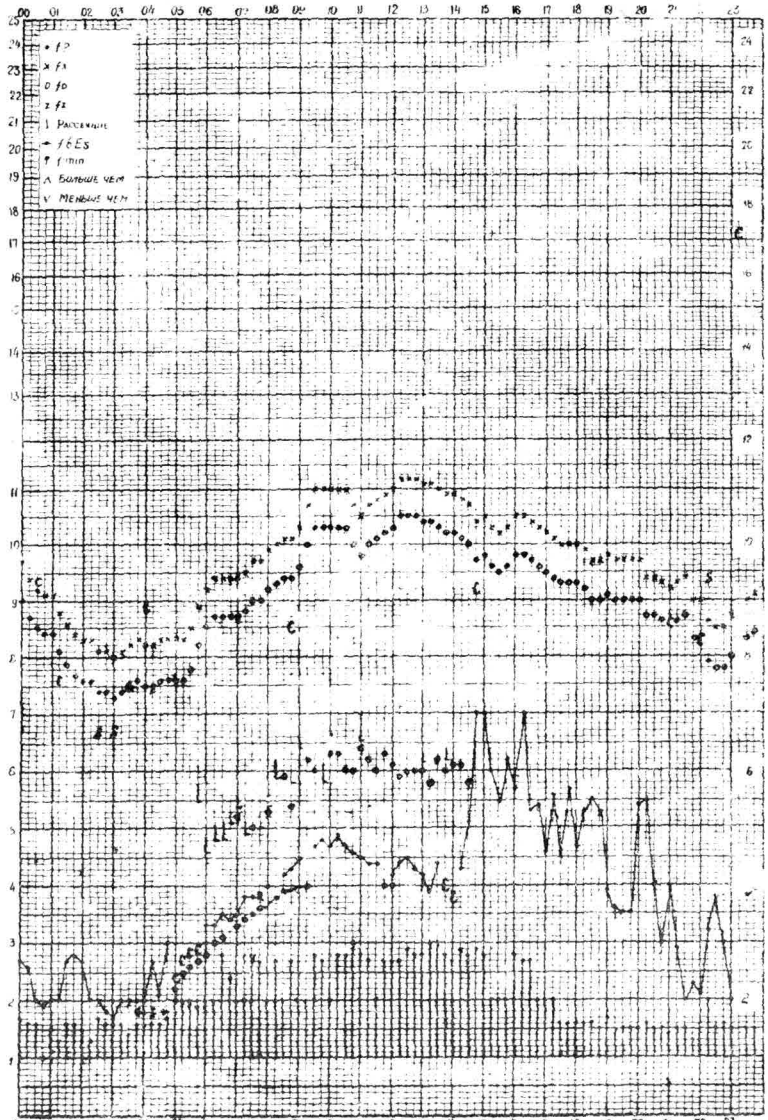

Кем отсчитано *Зелетаяева, Кустовой*

Формы 7Л-3

Время 15^h E

станция ~~Венеция~~ - ~~Вена~~ f-график ионосферных данных дата 25 июня 1959.

М.И. Станислав Кустовой Форма 72-3

Время 15^h E

станция ~~Венеция~~ - ~~Вена~~ f-график ионосферных данных дата 26 июня 1959.