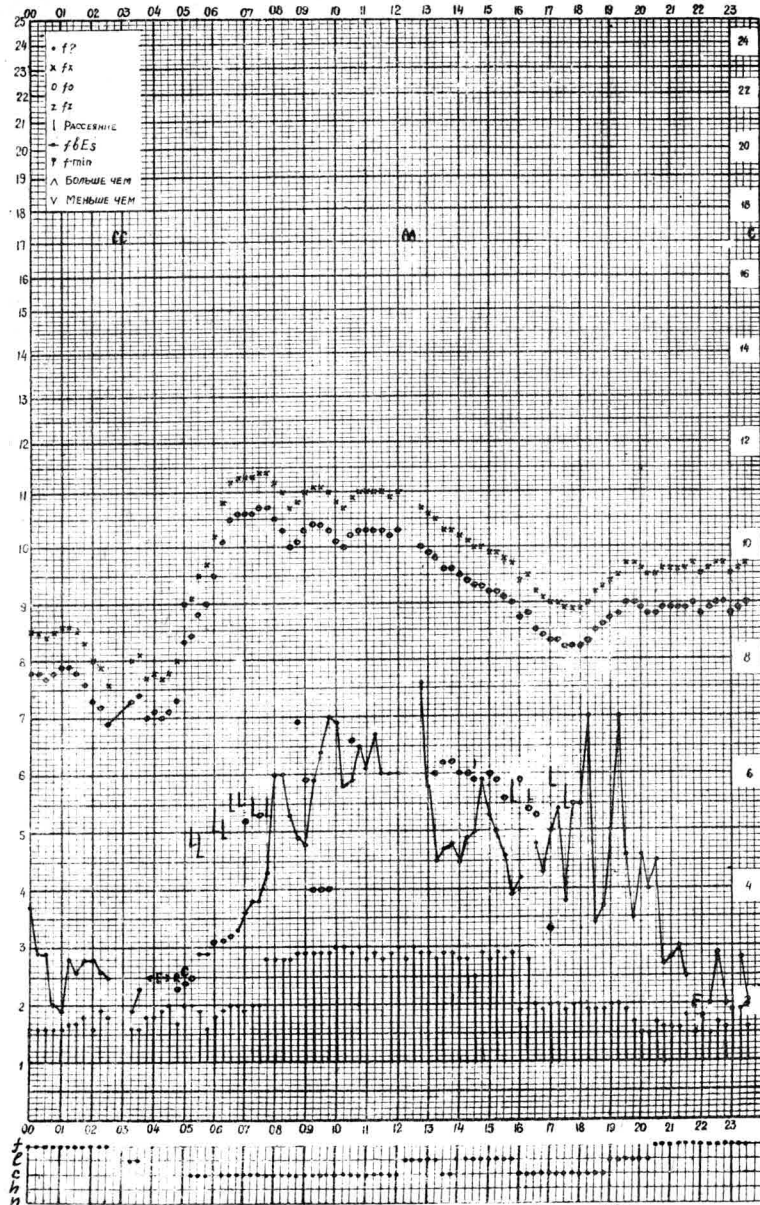

Кем отсчитано *Ведарникова, Кустовой*

Форма 7Л-3

Время 75°E

станция *Вам-Ата* f-график ионосферных данных дата 16 Июня 1959г.

Кем отсчитано *Молосетовой, Егалева*

Форма 7Л-3

Время 75°E

станция Ама-Ата f-график ионосферных данных дата 17 Июня 1959г.