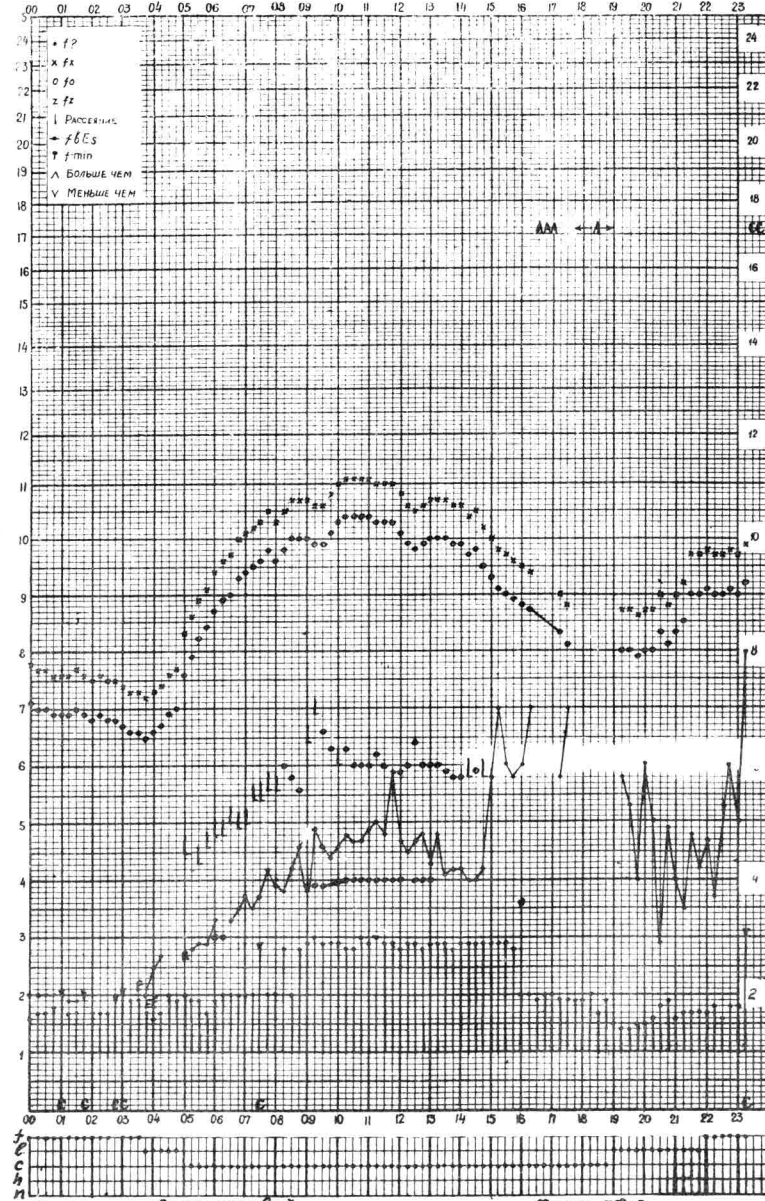

Время 75°E

станция Ама-Ата f-график ионосферных данных дата 18 Июня 1959г.

Время 75°E

станция *Алма-Ата* f-график ионосферных данных дата 19 Июня 1959г.

Формо 7Л-3

Кем отсчитано Мусатовой

Время 75°E

станция *Алма-Ата* f-график ионосферных данных дата 20 Июня 1959г.