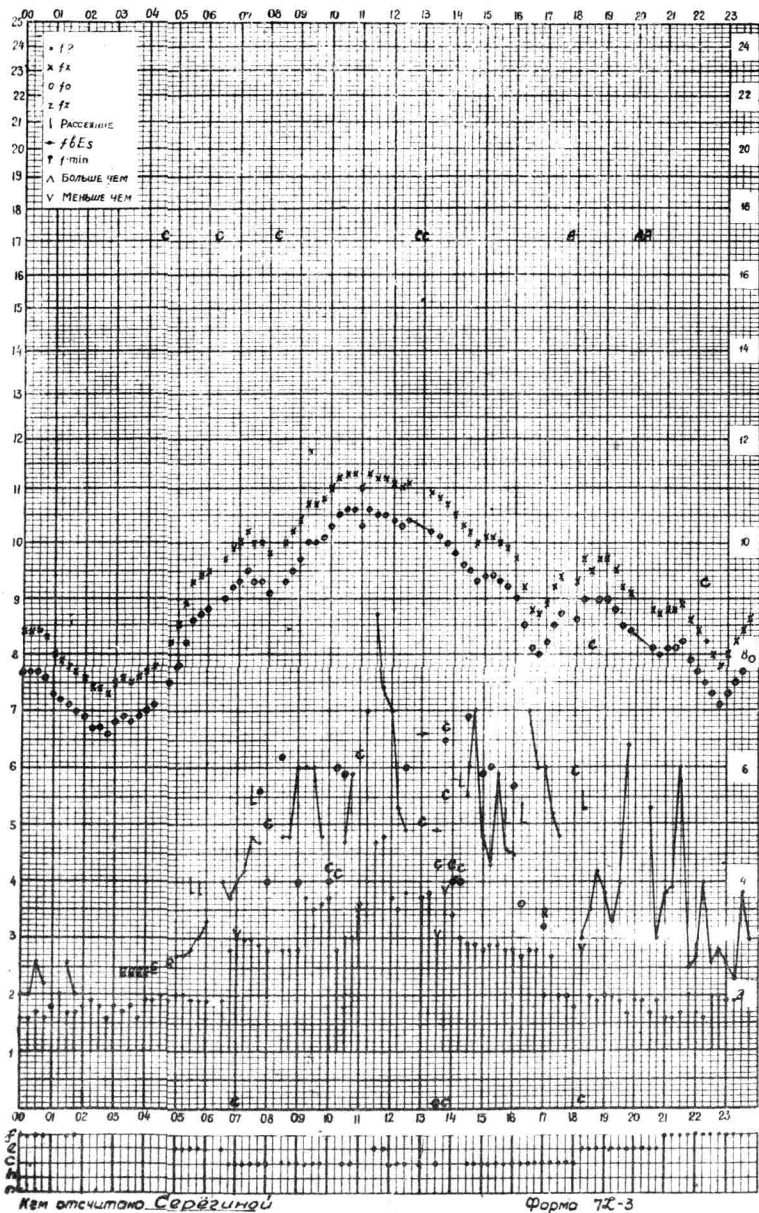

Время 75°E

станция *Алма-Ата* f-график ионосферных данных дата *11 июня 1959.*