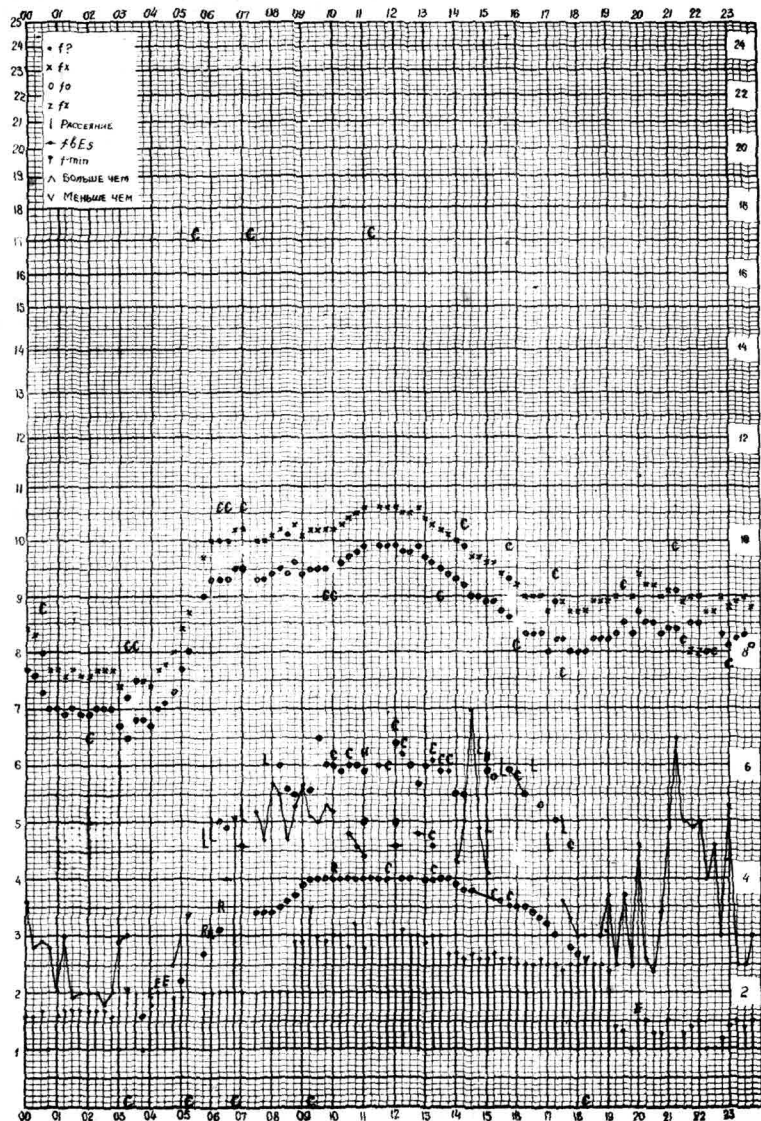

Форма 7Ж-3

Время 75°E

станция *Алма-Ата* f-график ионосферных данных дата *11 июня 1959.*

Время 75°E

станция *Алма-Ата* f-график ионосферных данных дата *12 июня 1959.*

Время 75°E

станция Вдм-Ата f-график ионосферных данных дата 13 Июня 1959г.