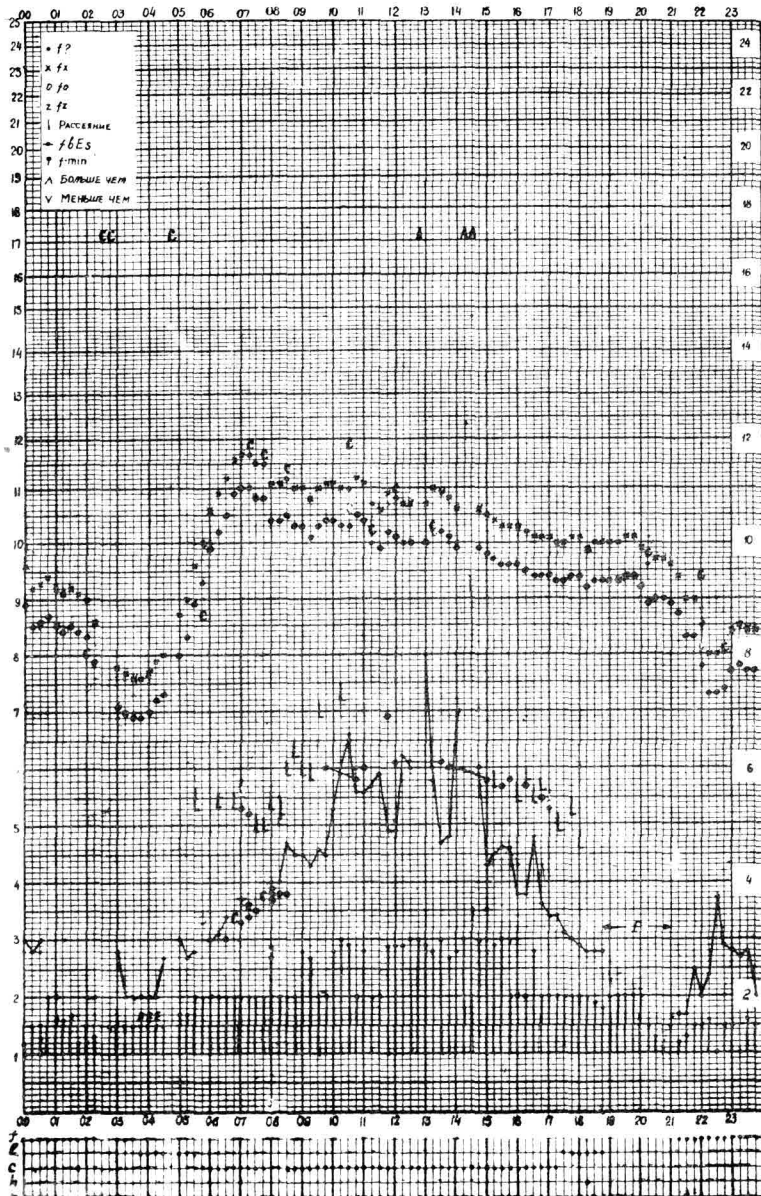

Время 75°E

станция Виса-Ата f-график ионосферных данных дата 27 Июня 1959г

Кем отсчитано Мелевской, Егорова

Формо 72-3

Время 75°E

станция Виса-Ата f-график ионосферных данных дата 28 Июня 1959г