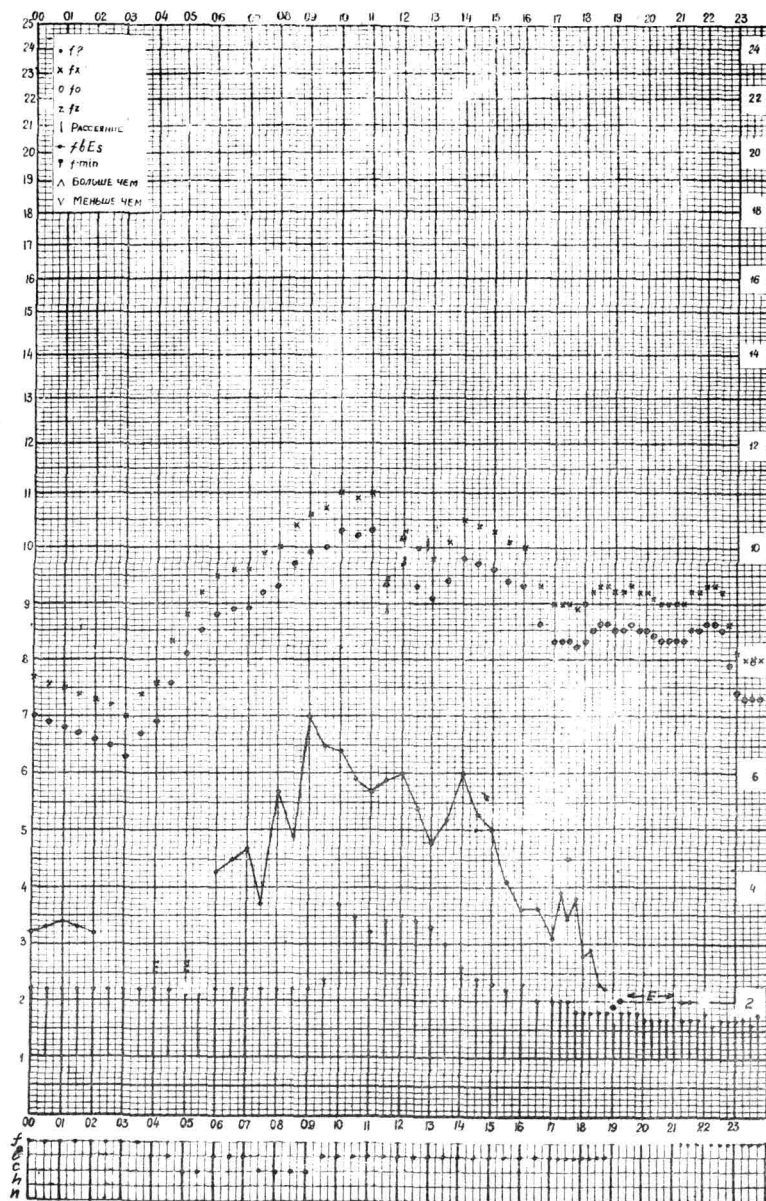

Форма 7Ж-3

Время 75°E

станция *Ама-Ата* f-график ионосферных данных дата 3 Июня 1959г.

Кем отчитано *Иваостовой, Мусатовой*

Форма 72-3

Время 75°E

станция *Ама-Ата* f-график ионосферных данных дата 4 Июня 1959г.