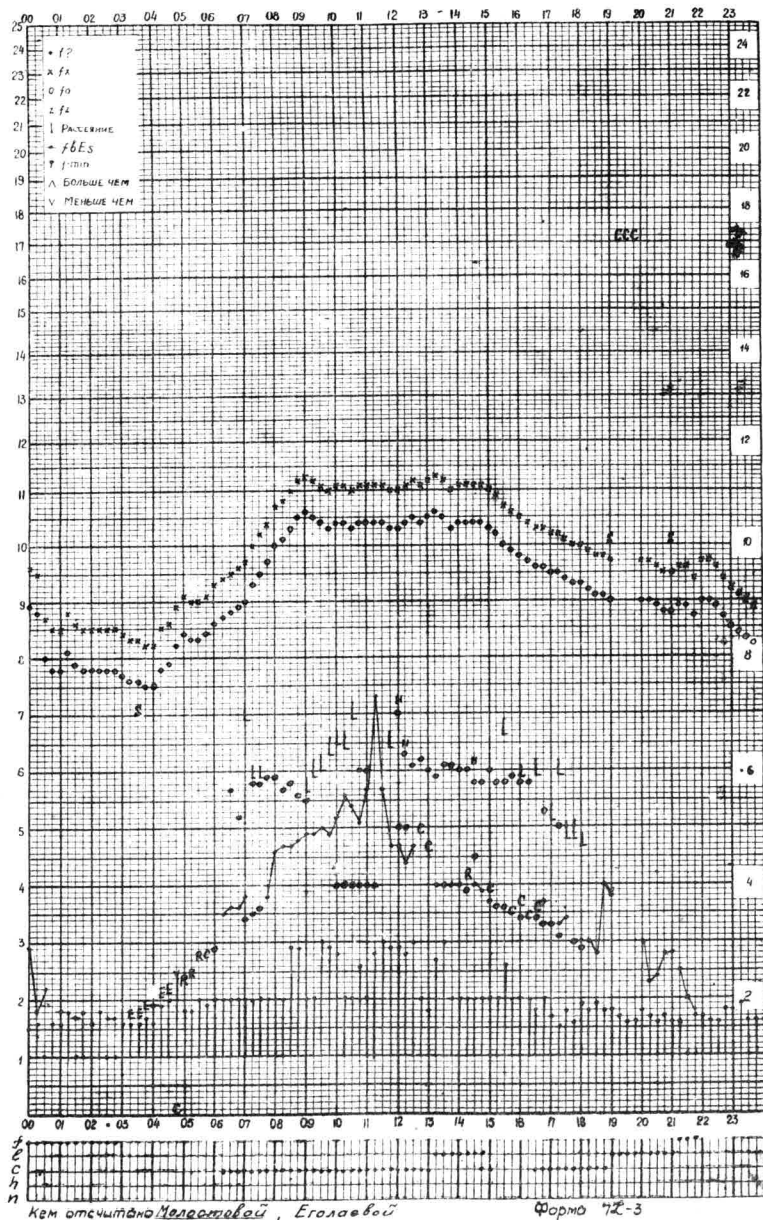

Время 75°E

станция *Алма-Ата* f-график ионосферных данных дата 21 Июня 1959г.

Кем отчитано Меласовой, Егоровой

Форма 72-3

Время 75°E

станция *Алма-Ата* f-график ионосферных данных дата 22 Июня 1959г.