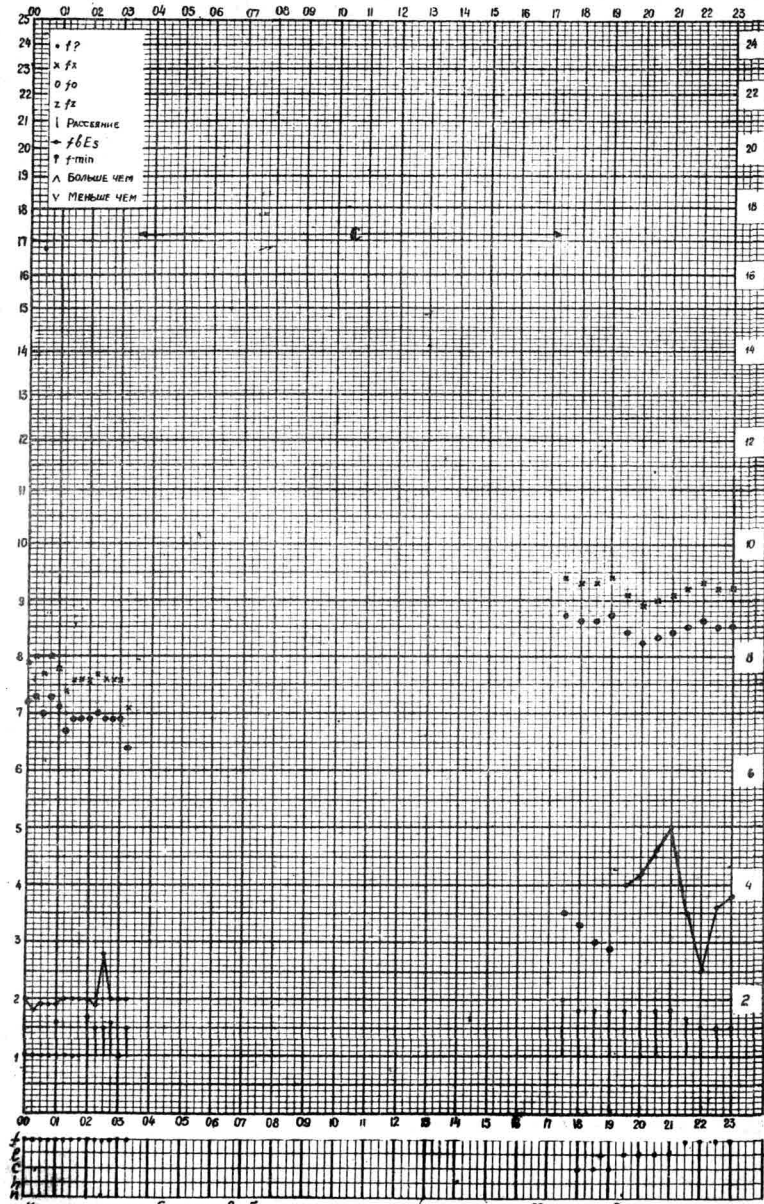

Время 75°E
 станция Алма-Ата f-график ионосферных данных дата 1 Июня 1959г.

Кем отсчитано Загаевской

Форма 7Ж-3

Время 75°E
 станция Алма-Ата f-график ионосферных данных дата 2 Июня 1959г.

Кем отсчитано Еголаевый