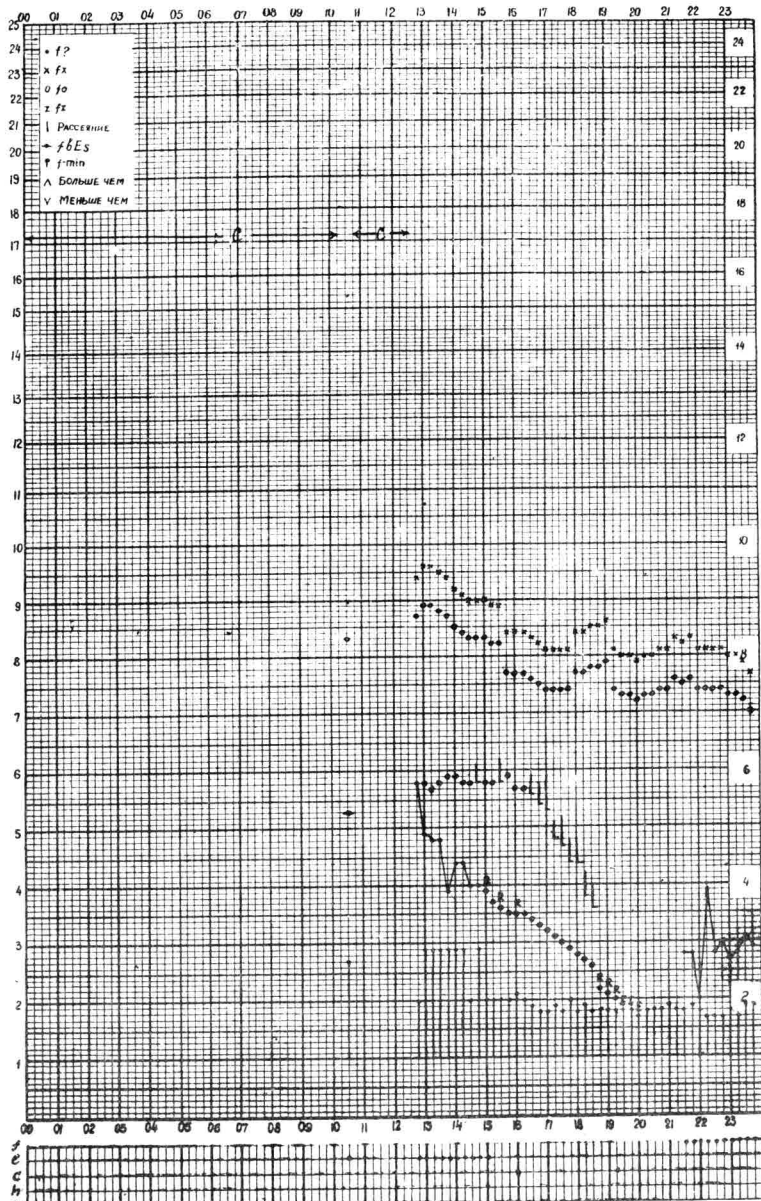

Время 75°E

станция *Алма-Ата* f-график ионосферных данных дата 19 Июня 1959г.

Формо 7Л-3

Кем отсчитано Мусатовой

Время 75°E

станция *Алма-Ата* f-график ионосферных данных дата 20 Июня 1959г.