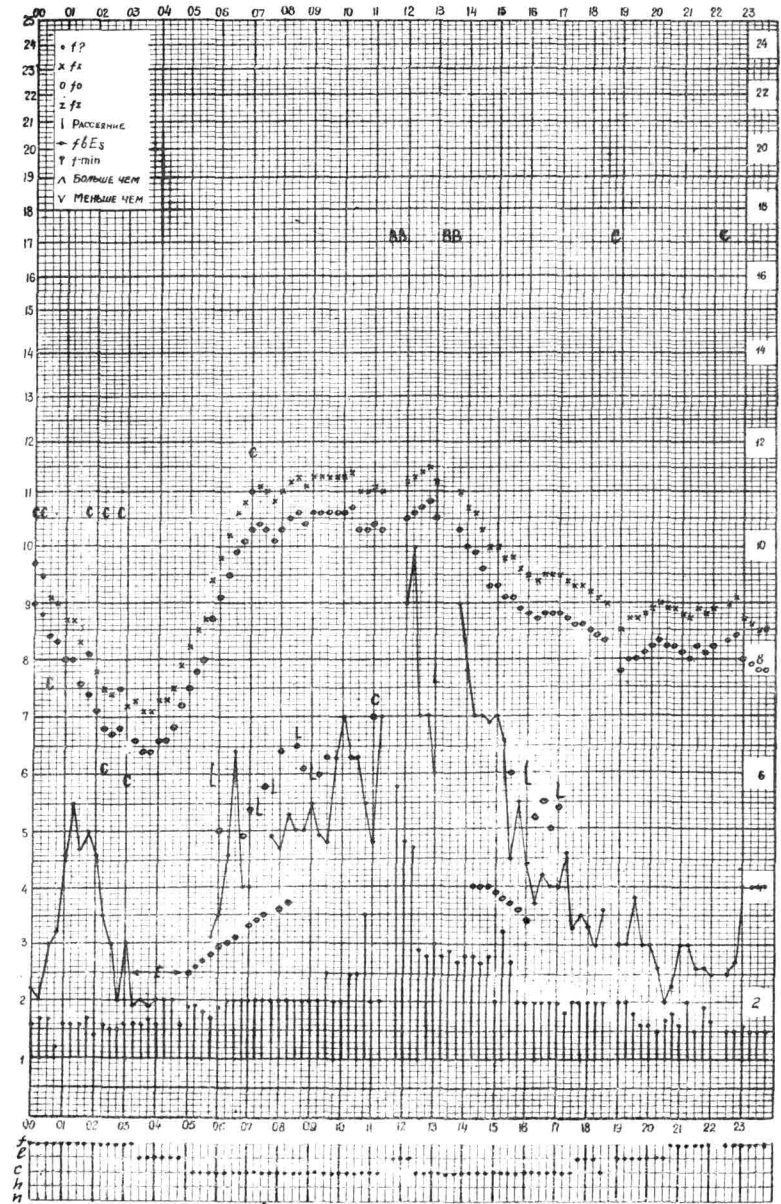

Кем отсчитано *Молосетовой, Егалева*

Форма 7Л-3