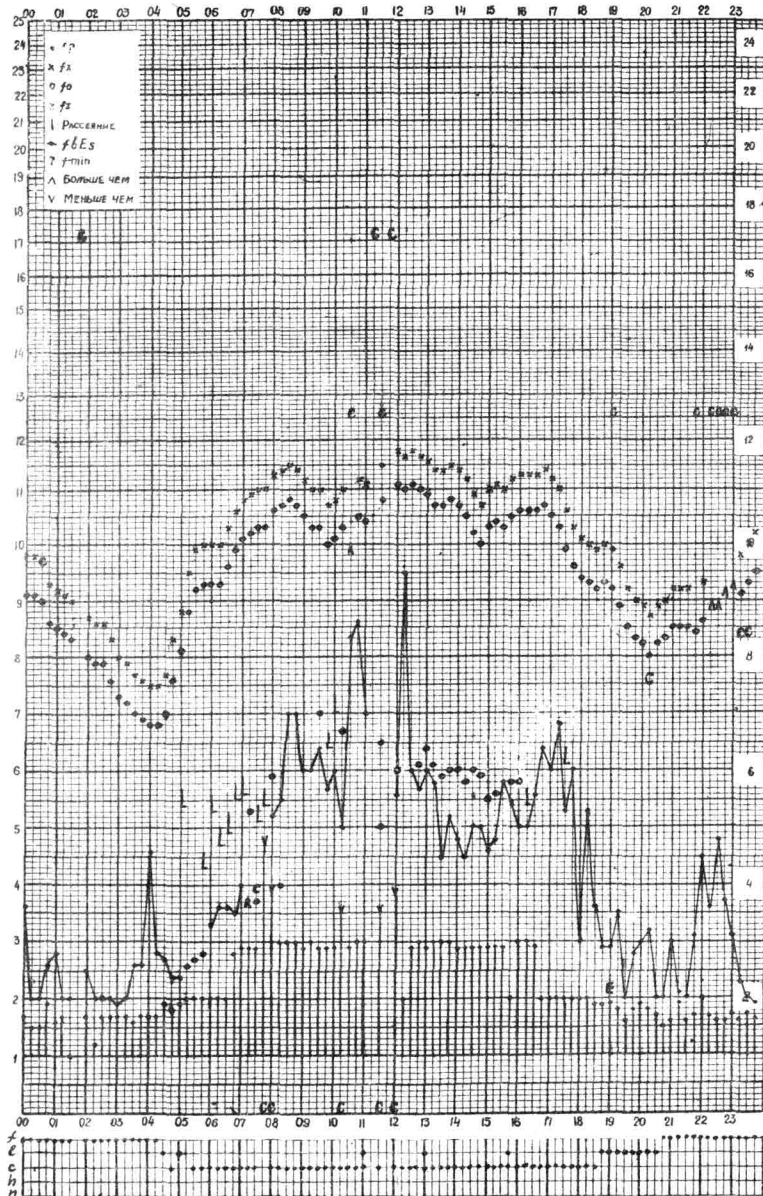

Кем отчитано Кустовой
Форма 72-3

станция Вдм-Ата f-график ионосферных данных дата 14 Июня 1959г.

Кем отчитано Мусатовой
Форма 72-3

Время 75°E

станция *Вам-Ата* f-график ионосферных данных дата 15 Июня 1959г.