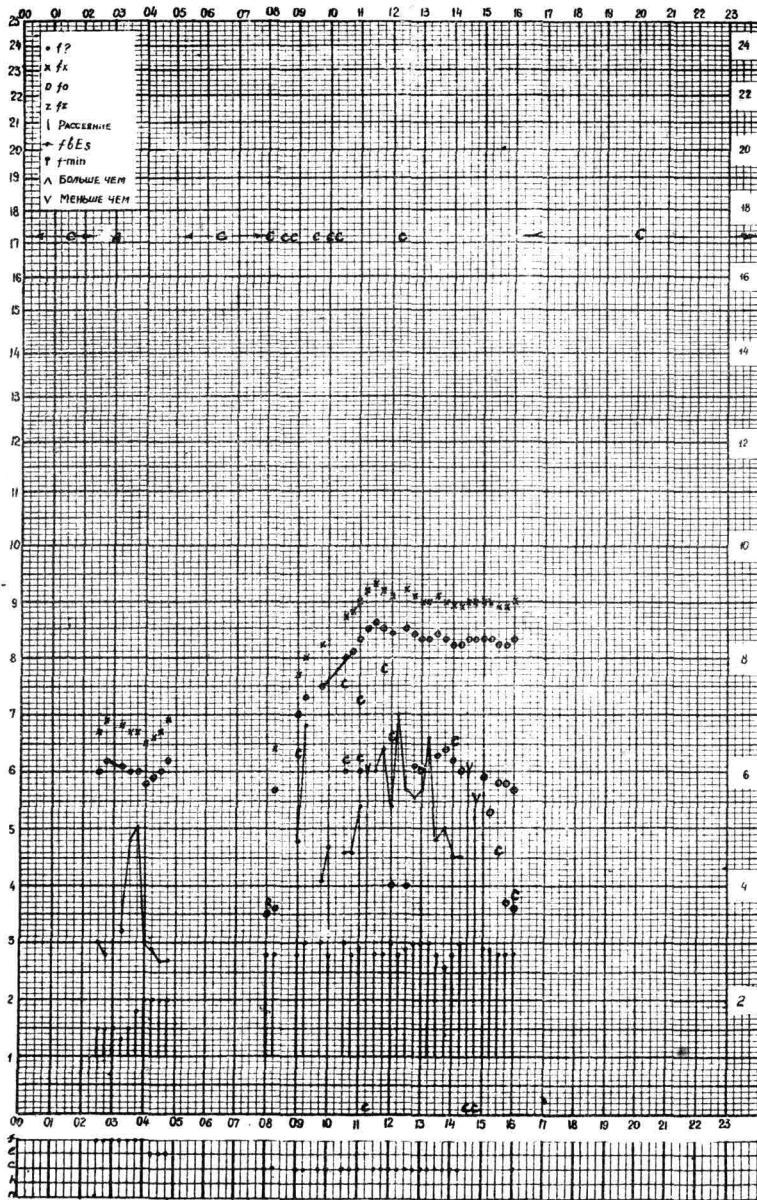

Время 75°E

станция Алма-Ата f-график ионосферных данных дата 29 июня 1959.

Кем отсчитано Сарыгиной

Форма 7Ж-3

Время 75°E

станция Алма-Ата f-график ионосферных данных дата 30 июня 1959.