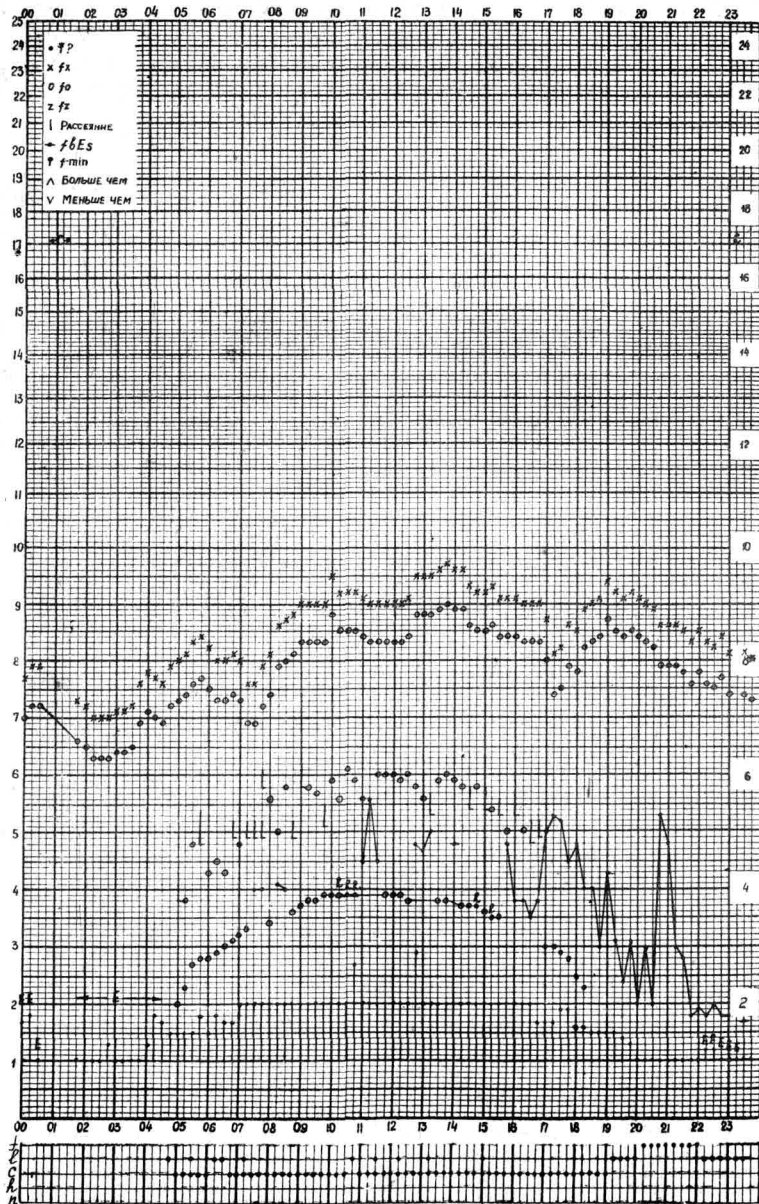

Время 75°E
 станция Алма-Ата f-график ионосферных данных дата 1 Июня 1959г.

Кем отсчитано Загаевской

Форма 7Ж-3

Время 75°E
 станция Алма-Ата f-график ионосферных данных дата 2 Июня 1959г.

Кем отсчитано Еголаевый