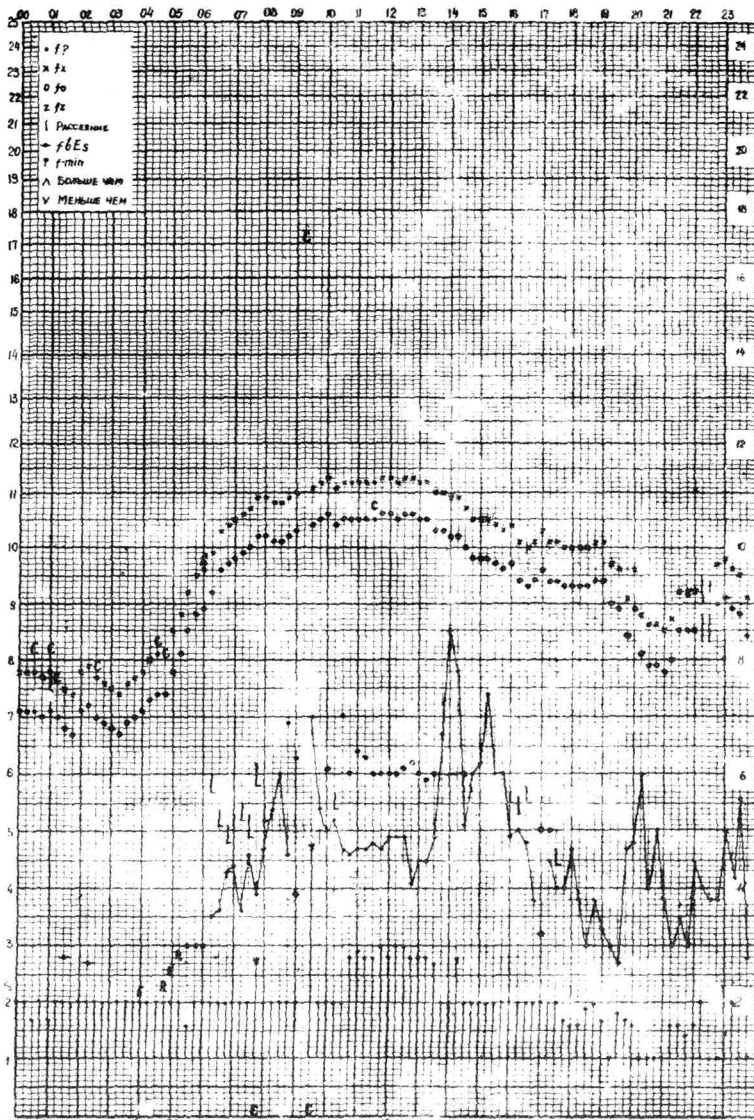

Время 15^h E

станция ~~Венеция~~ - ~~Вена~~ f-график ионосферных данных дата 25 июня 1959.

М.И. Станислав Кустовой Форма 72-3

Время 15^h E

станция ~~Венеция~~ - ~~Вена~~ f-график ионосферных данных дата 26 июня 1959.