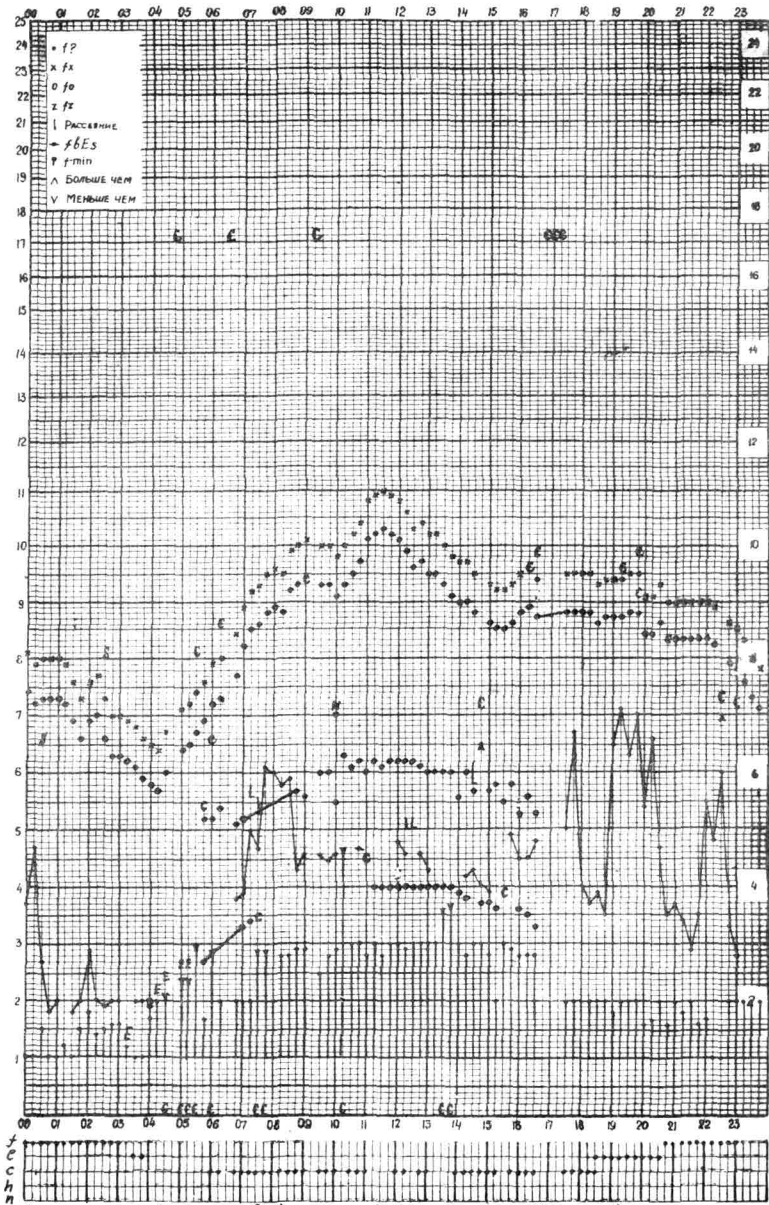

Кем отчитано Кустовой

Форма 72-3

Время 75°E

станция *Валда-Ата* f-график ионосферных данных дата 23 Июня 1959г.

Кем отсчитано *Ведерникова, Кустовой*

Формы 7К-3

Время 75°E

станция *Валда-Ата* f-график ионосферных данных дата 24 Июня 1959г.