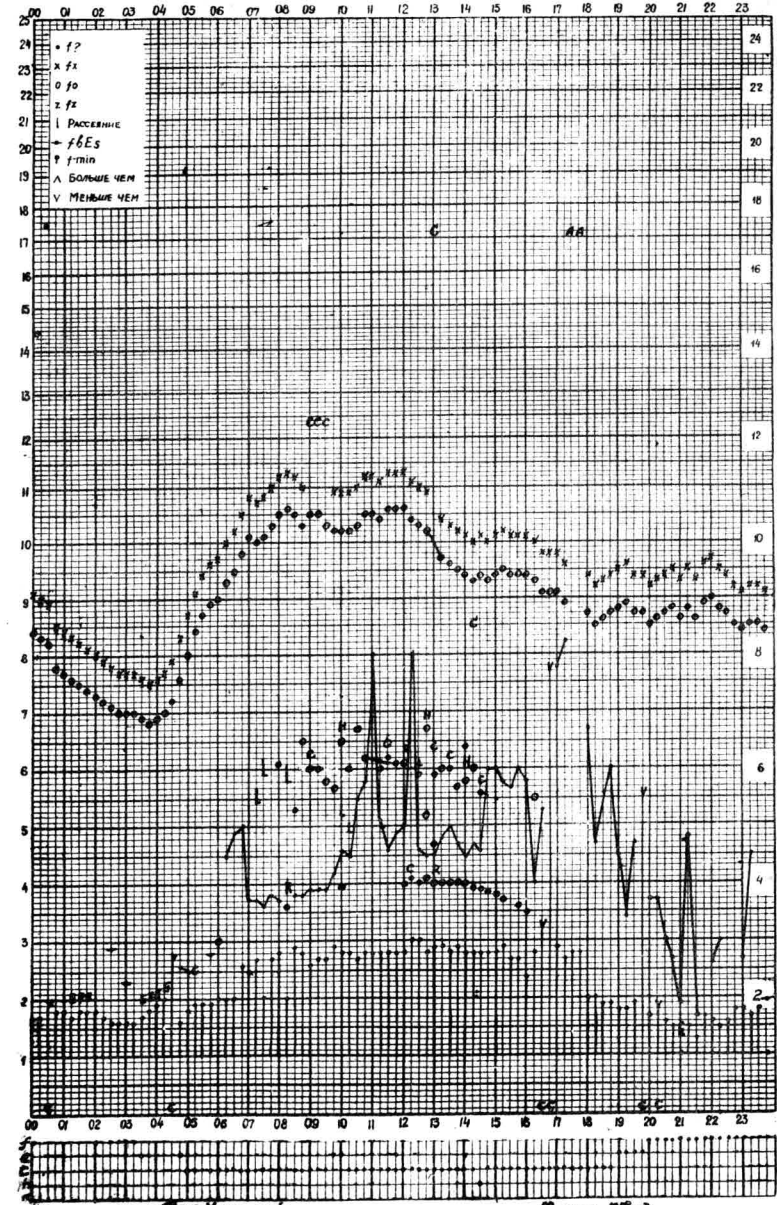

Время 75°E

станция Ама-Ата f-график ионосферных данных дата 18 Июня 1959г.