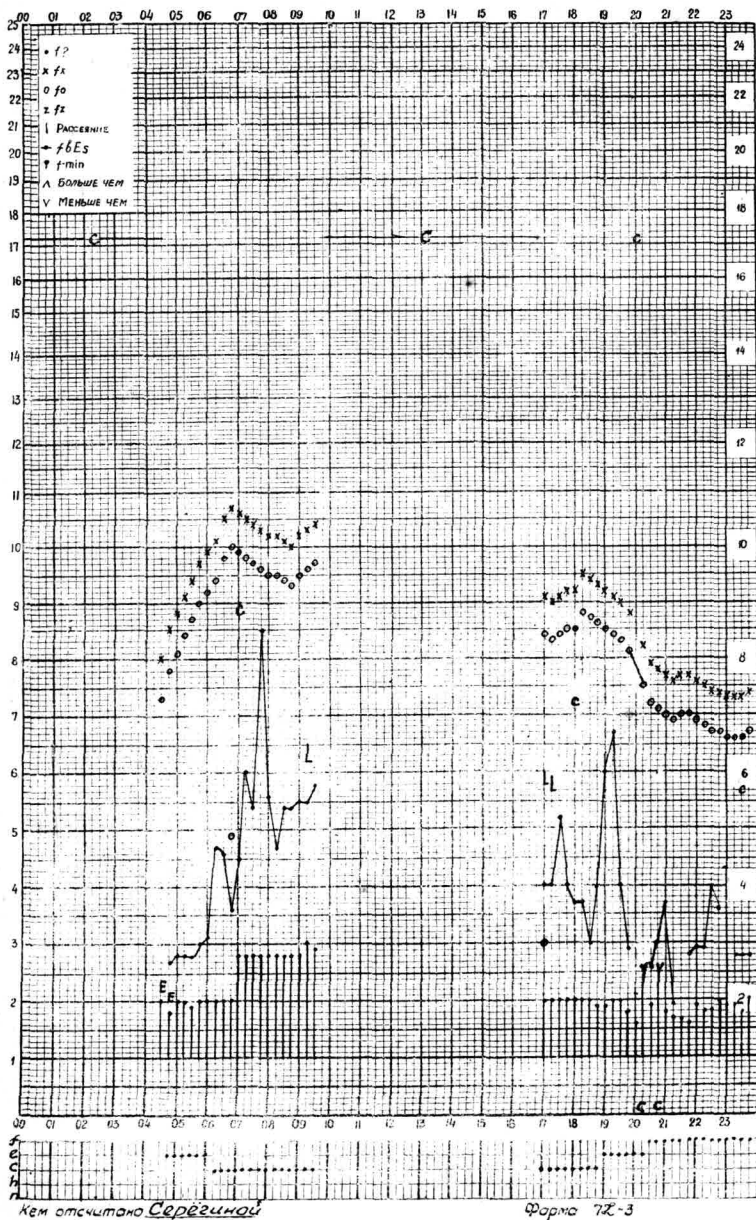

Время 75°E

станция Ала-Атаf- график ионосферных данных дата 10 июня 1959г.

Кем отсчитано Сергеевой

Форма 7Ж-3

Время 75°E

станция Ала-Атаf- график ионосферных данных дата 10 июня 1959г.