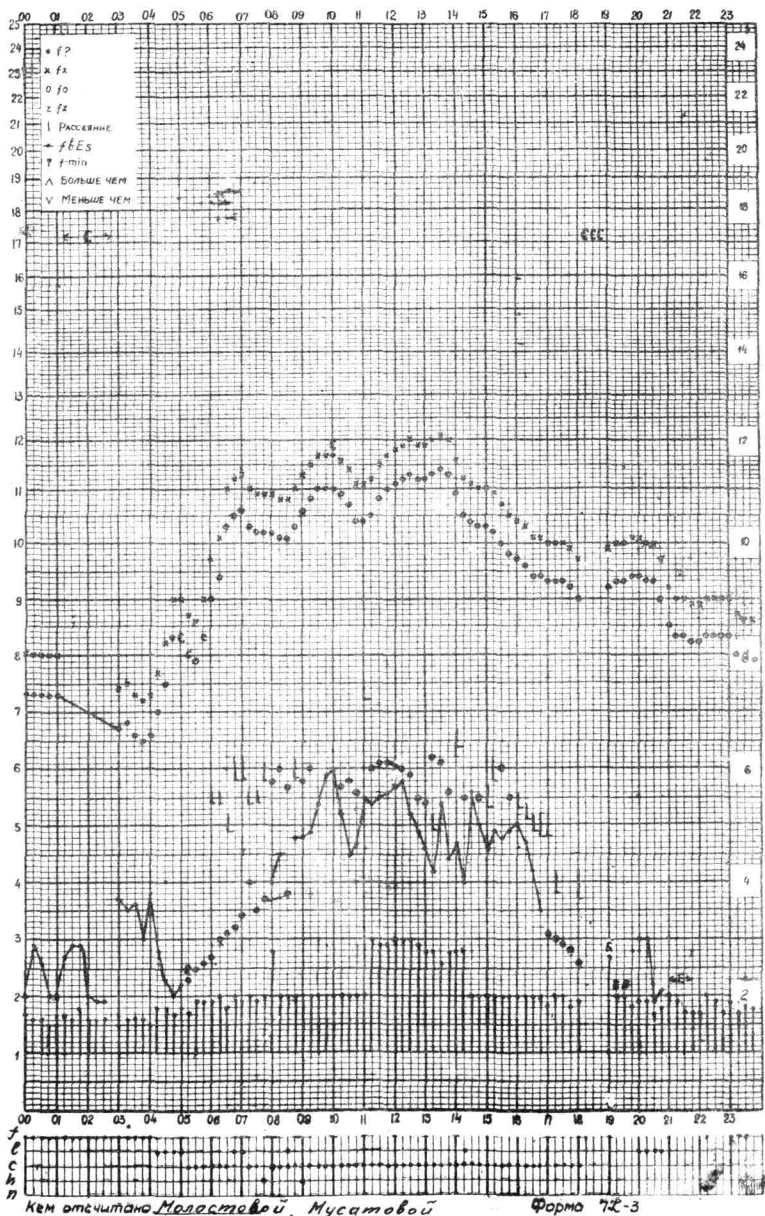

Время 75°E

станция Волна-Ата f-график ионосферных данных дата 5 Июня 1959г.