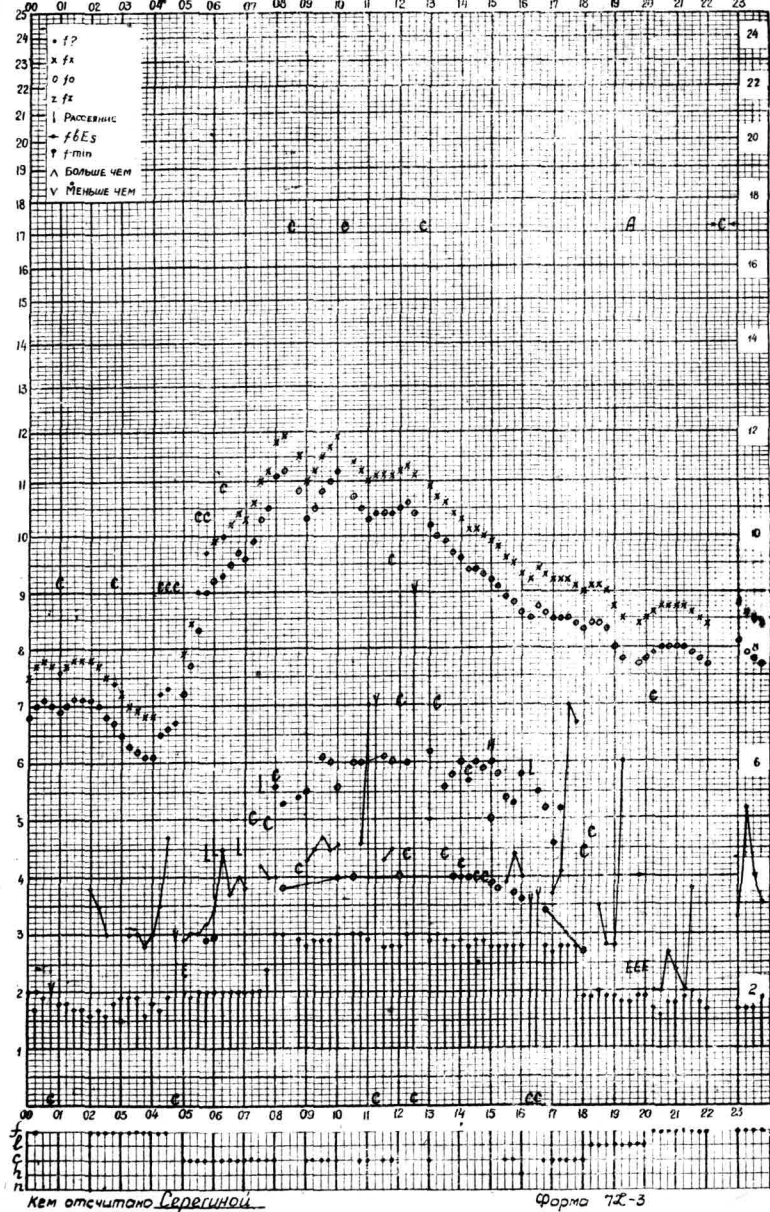

Время 75°E

станция Ала-Атаf- график ионосферных данных дата 10 июня 1959г.

Кем отсчитано Сергеевой

Форма 7Ж-3

Время 75°E

станция Ала-Атаf- график ионосферных данных дата 10 июня 1959г.

Кем отсчитано Сергеевой