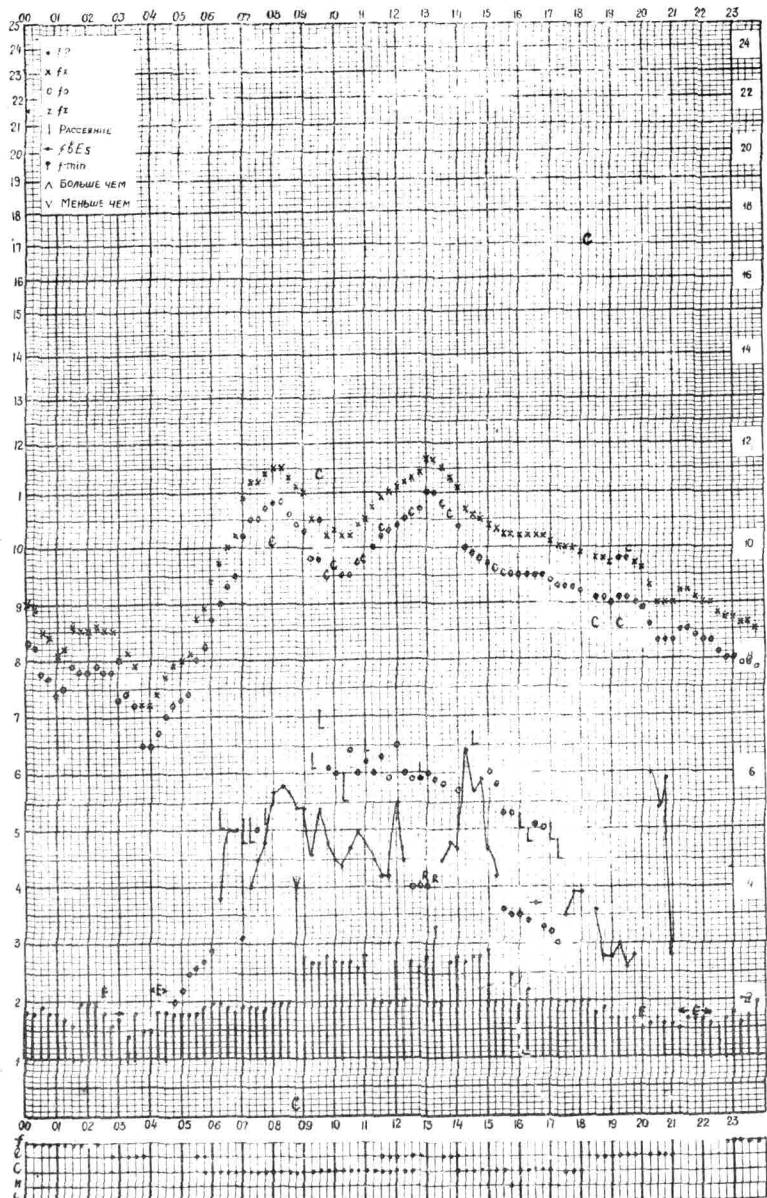

Время 75°E

станция Алма-Ата график ионосферных данных дата 2 июня 1959.

Кем отсчитано Мусатава
Егорова

Форма 72-3

Время 75°E

станция Алма-Ата график ионосферных данных дата 2 июня 1959.