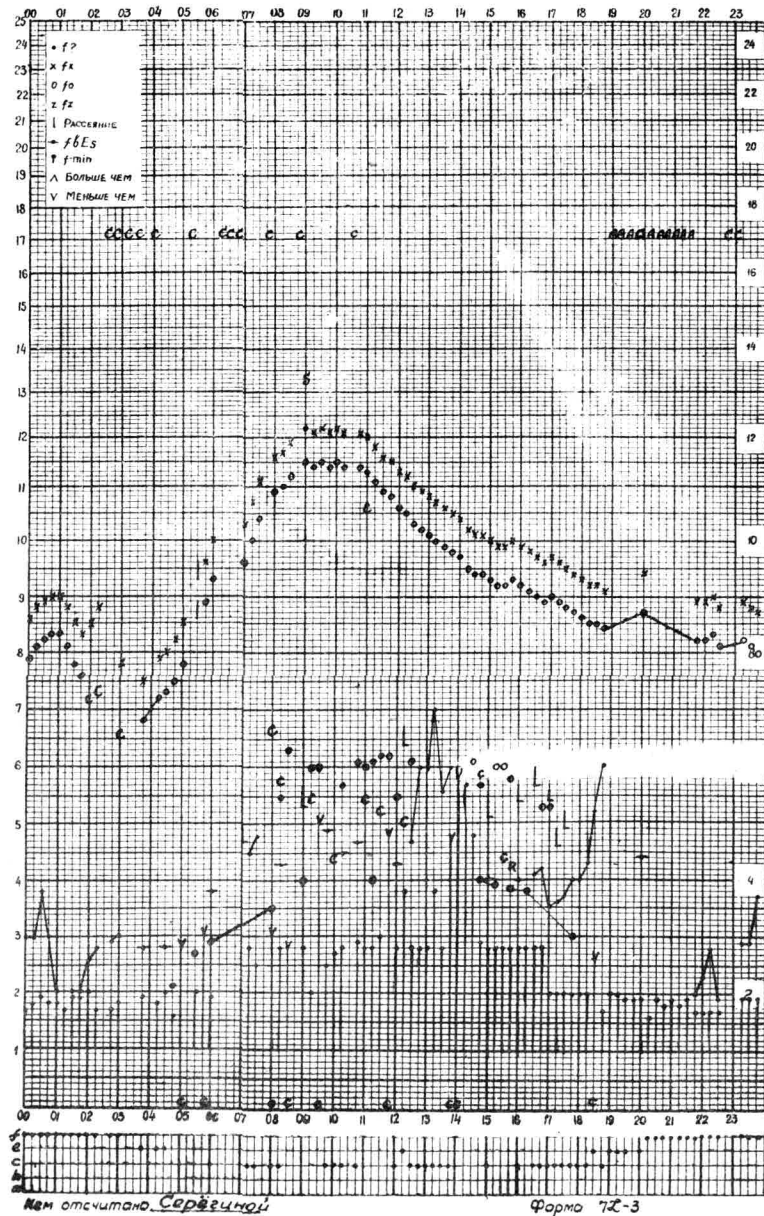

Время 75°E

станция *Алма-Ата* f-график ионосферных данных дата *12 июня 1959.*