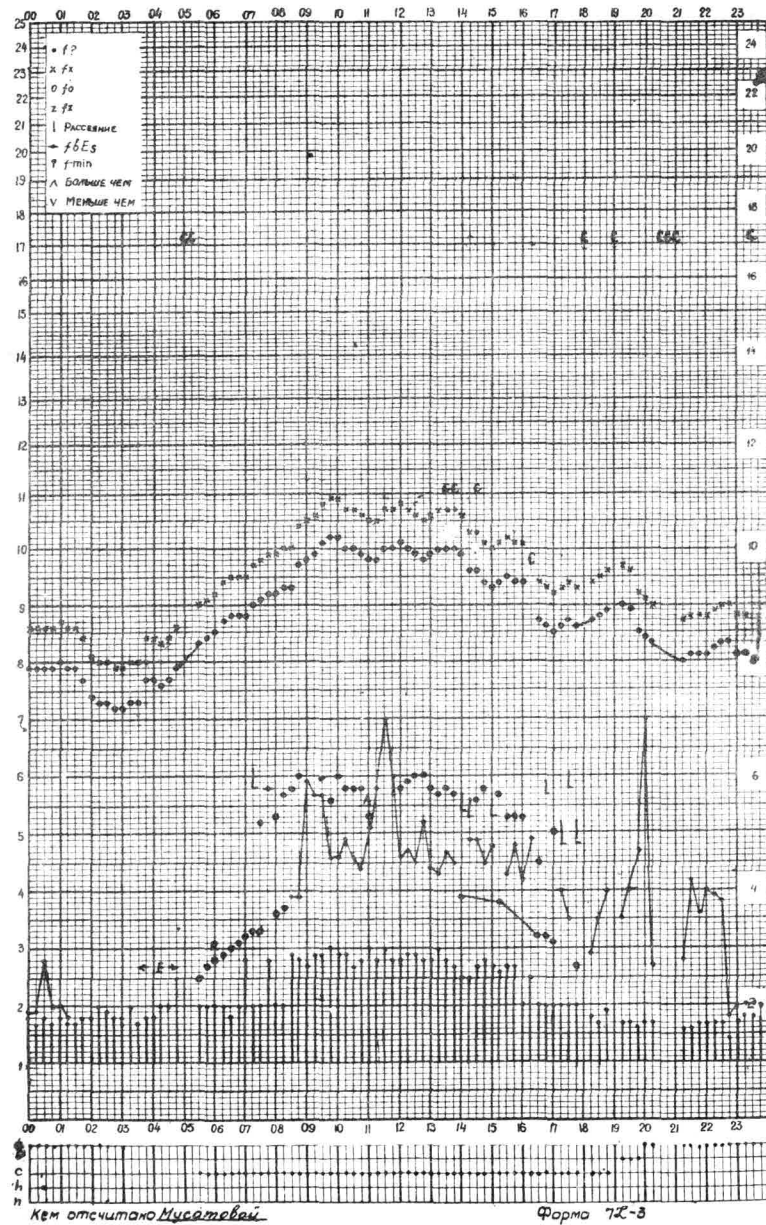

Кем отчитано *Мусатовой, Егоровой*

Форма 72-3

Время 75°E

станция Волна-Ата f-график ионосферных данных дата 5 Июня 1959г.

Время 75°E

станция Волна-Ата f-график ионосферных данных дата 6 Июня 1959г.

Время 75°E