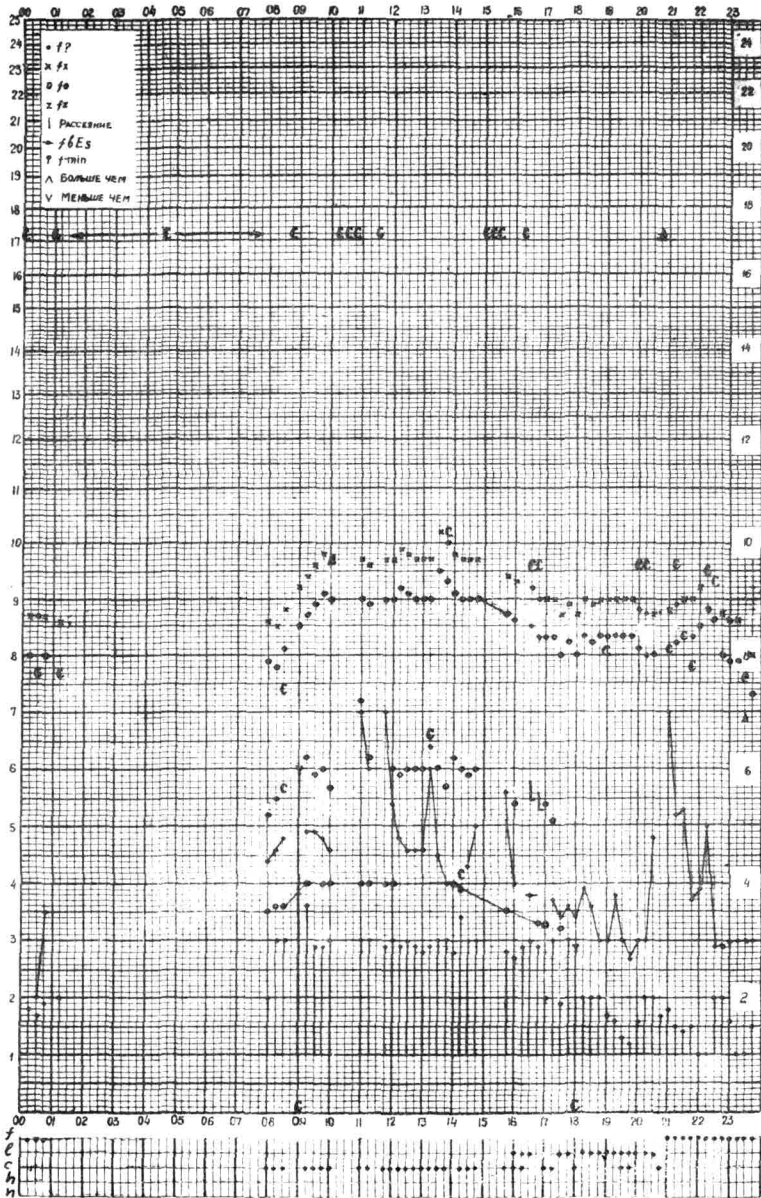

Время 75°E

станция *Валда-Ата* f-график ионосферных данных дата 23 Июня 1959г.

Кем отсчитано *Ведерникова, Кустовой*

Формы 7К-3

Время 75°E

станция *Валда-Ата* f-график ионосферных данных дата 24 Июня 1959г.