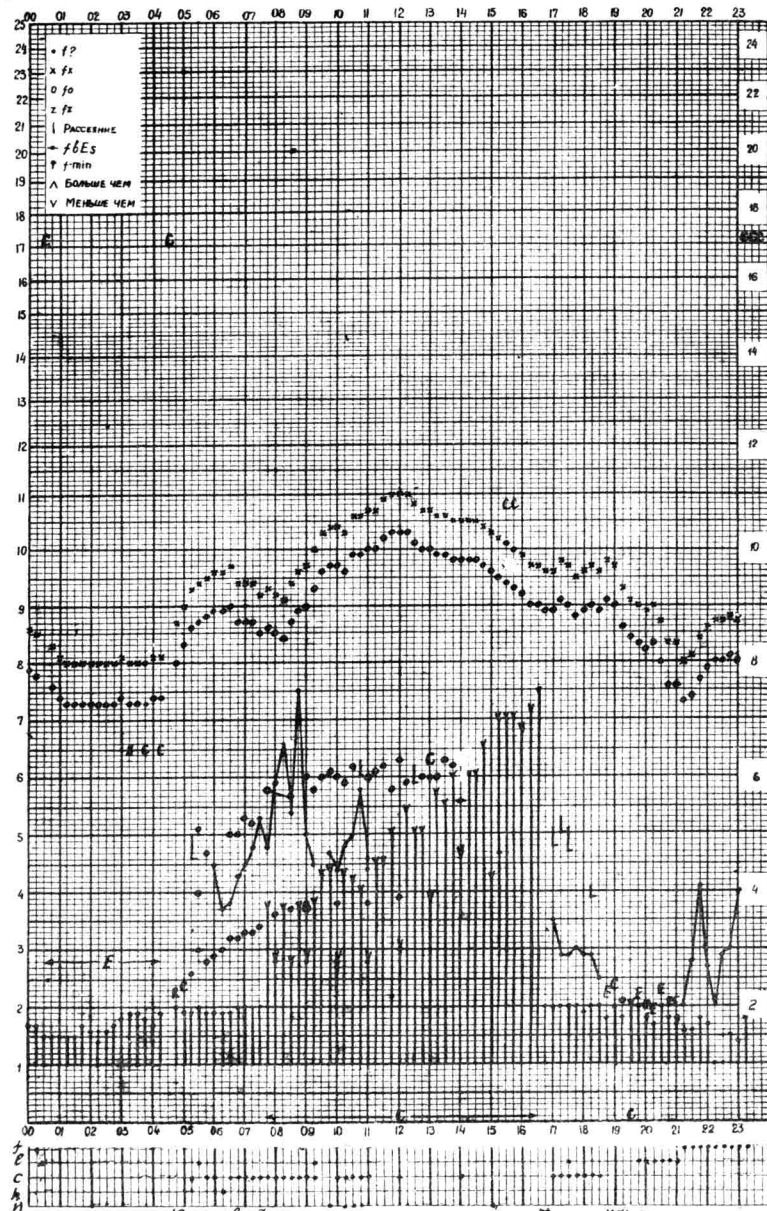

Формо 7Л-3

Кем отсчитано Вегерниковой

Время 75°E

станция *Алма-Ата* f-график ионосферных данных дата 21 Июня 1959г.

Кем отчитано Меласовой, Егоровой

Форма 72-3

Время 75°E

станция *Алма-Ата* f-график ионосферных данных дата 22 Июня 1959г.