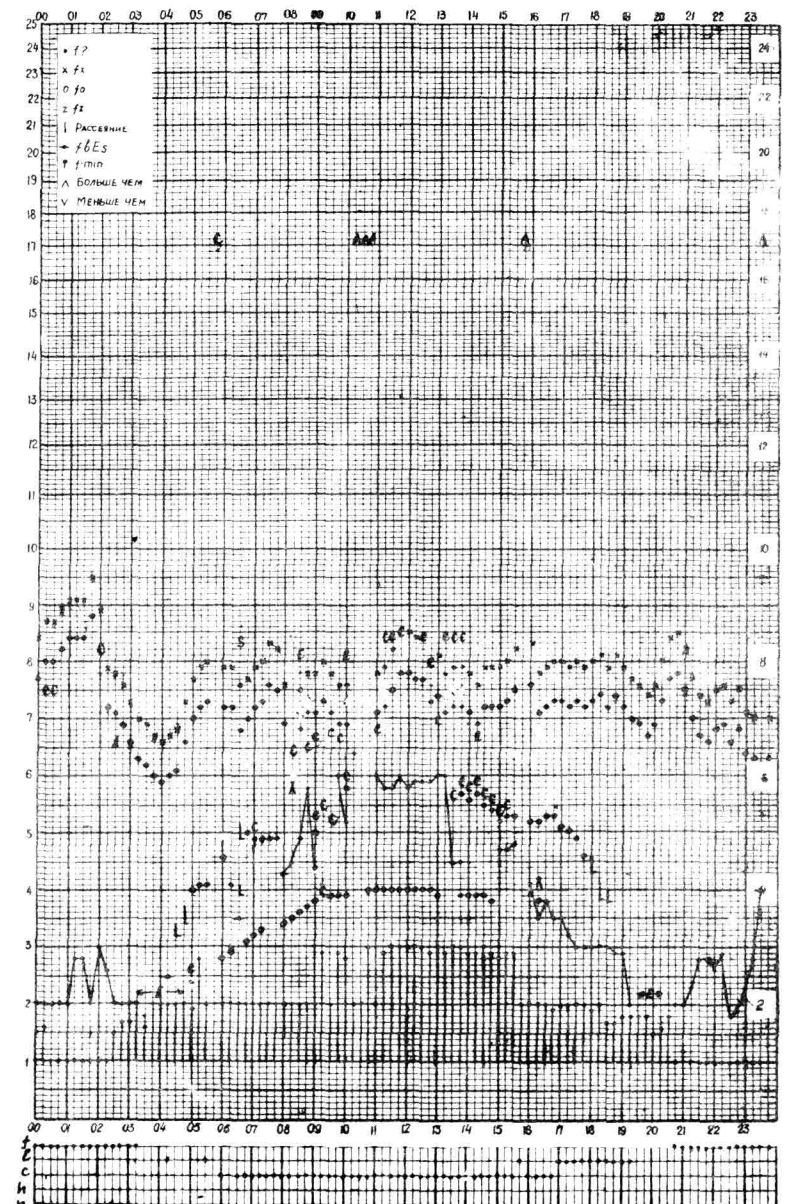

М.И. Станислав Малозетовой, Егорова Форма 72-3

Время 75°E

станция Виса-Ата f-график ионосферных данных дата 27 Июня 1959г

Кем отсчитано Мелевской, Егорова

Формо 72-3

Время 75°E

станция Виса-Ата f-график ионосферных данных дата 28 Июня 1959г