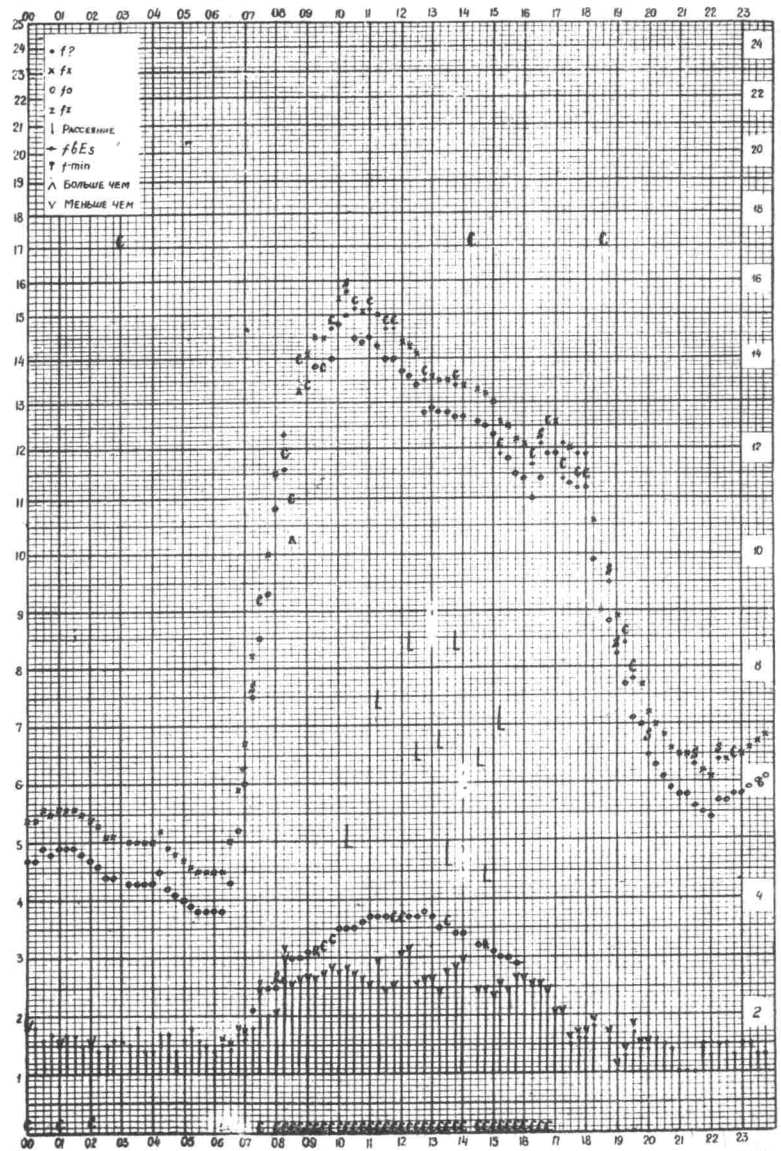

Кем отчитано Кустовой Сергеевой

Формы 7Л-3

Время 75°E

станция ~~Анна-Атаф~~ - график ионосферных данных дата 28 января 1959,

Кем отсчитано Кустовских
Форма 72-3

Время 75°E

станция ~~Анна-Атаф~~ - график ионосферных данных дата 29 января 1959,