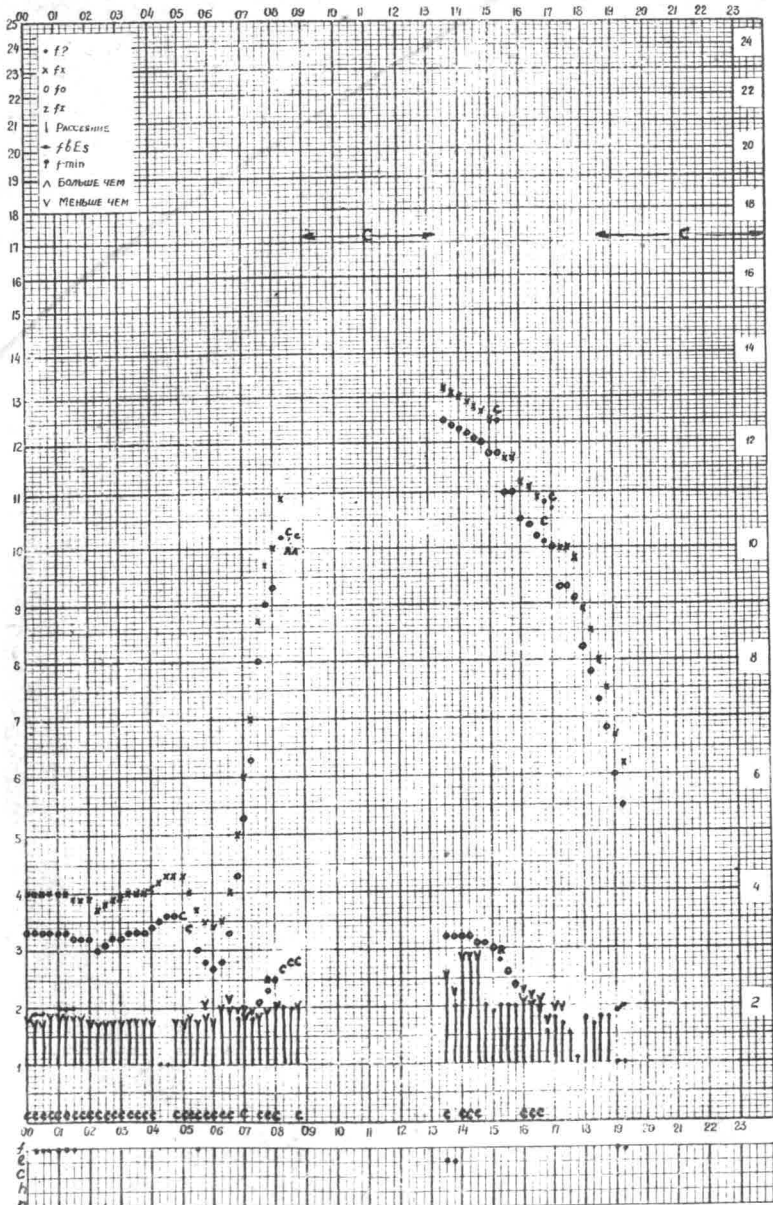

станция **Алма-Ата** - график ионосферных данных **время 75°E** дата **1 января 1959.**

Кем отсчитано **Ворогуцынов, М альгимым.**

Форма 7Ж-3

время 75°E

станция **Алма-Ата** - график ионосферных данных **дата 3 января 1959.**

Кем отсчитано Мильчиной

Форма 7Л-3

Время 75°E

станция *вася-ауаф* - график ионосферных данных дата 6 января 1959г.

Время 75°E

станция *вася-ауаф* - график ионосферных данных дата 7 января 1959г.

Время 75°E

станция Вам-Ам-Ам f-график ионосферных данных дата 8 января 1959.