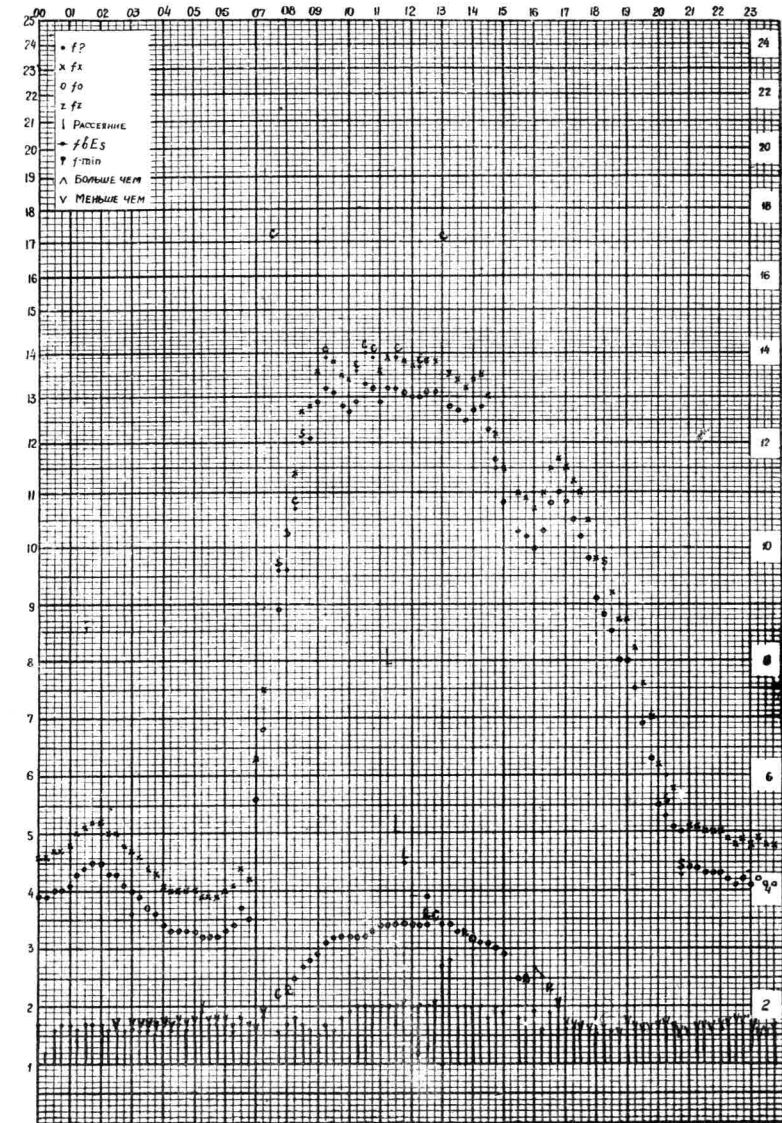

Время 7

станция Алма-Ата f-график ионосферных данных дата 17

Время 75°E

станция Алма-Ата f-график ионосферных данных дата 18 ЯНВАРЯ 1959г

Кем отсчитано ЕГОЛАЕВ

Форма 7L-3

Время 75°E

станция Алма-Ата f-график ионосферных данных дата 19 ЯНВАРЯ 1959г