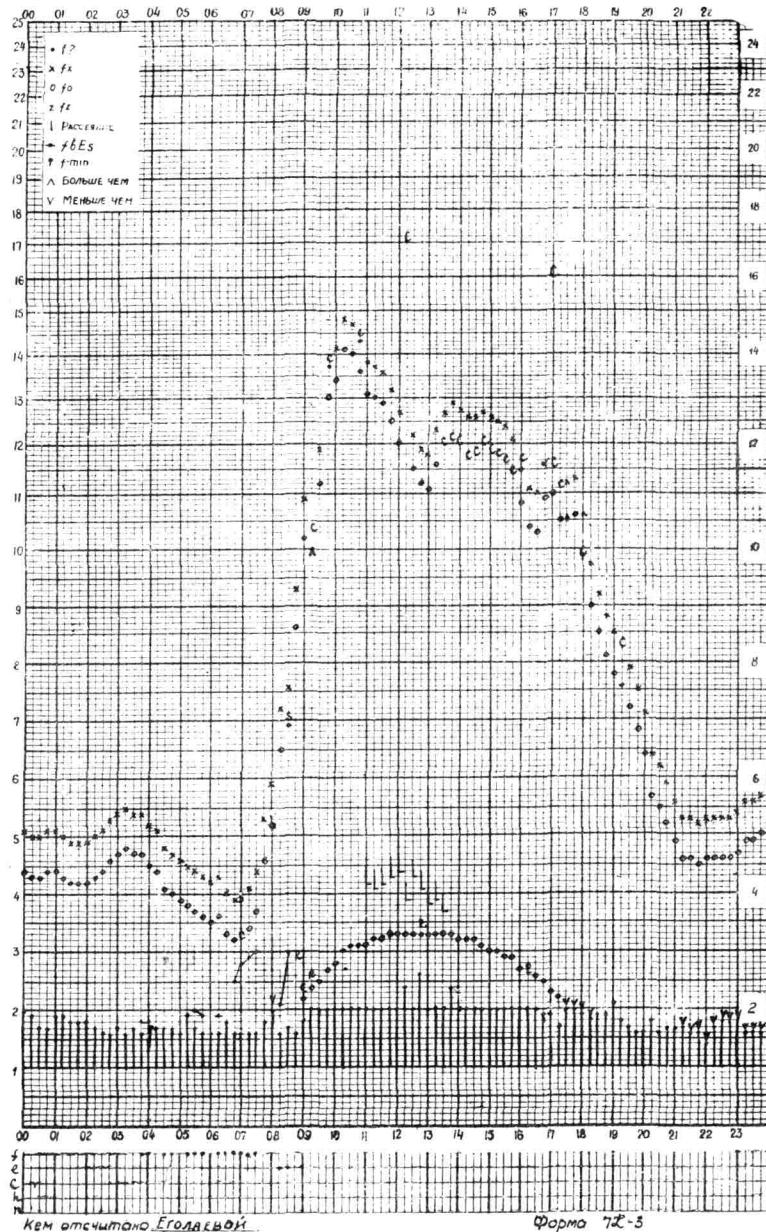

Время 7

станция Алма-Ата f-график ионосферных данных дата 17