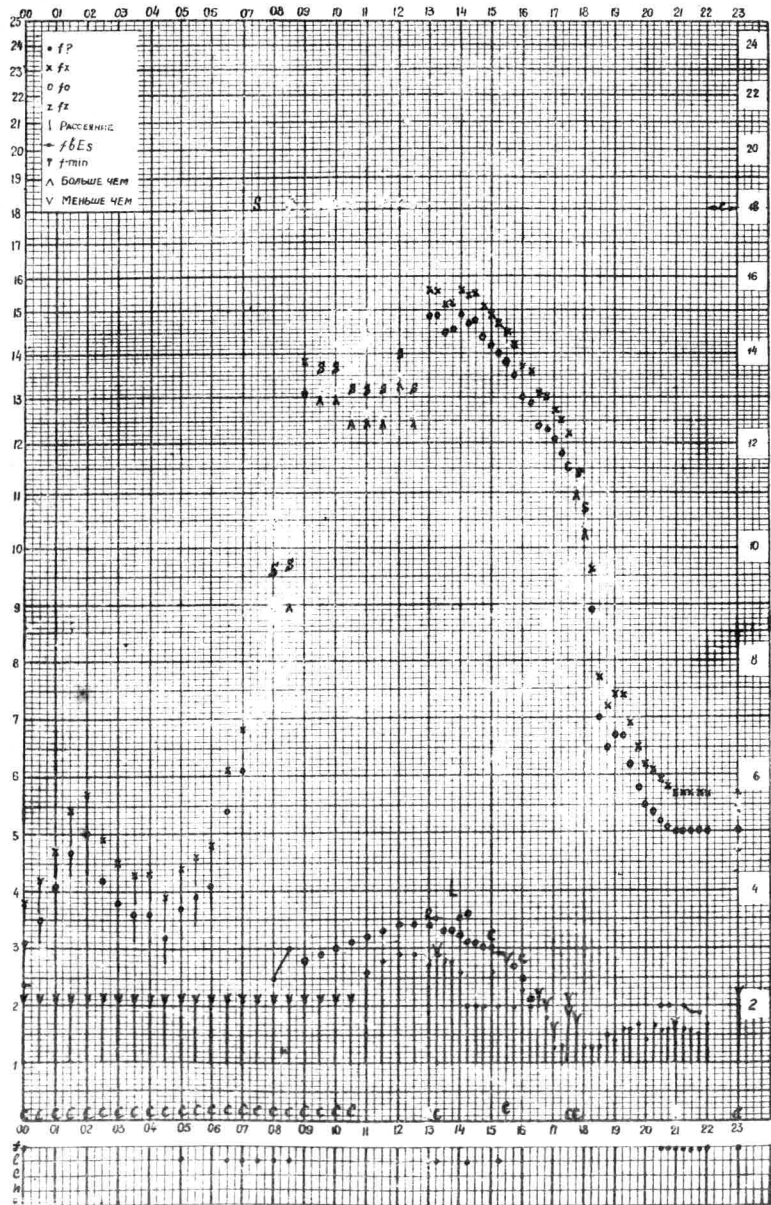

Кем отсчитано Мильчиной

Форма 7Л-3

Время 75°E

станция *вася-ауаф* - график ионосферных данных дата 6 января 1959г.

Время 75°E

станция *вася-ауаф* - график ионосферных данных дата 7 января 1959г.

Время 75°E

станция Вам-Ам-Ам f-график ионосферных данных дата 8 января 1959.

24	23	22	21	20	19	18	17	16	15	14	13	12	11	10	9	8	7	6	5	4	3	2	1
00	01	02	03	04	05	06	07	08	09	10	11	12	13	14	15	16	17	18	19	20	21	22	23

Кем отсчитано Нустовой

Форма 7Л-3

Время 75°E

станция Вам-Ам-Ам f-график ионосферных данных дата 9 января 1959.

24	23	22	21	20	19	18	17	16	15	14	13	12	11	10	9	8	7	6	5	4	3	2	1
00	01	02	03	04	05	06	07	08	09	10	11	12	13	14	15	16	17	18	19	20	21	22	23

Кем отсчитано Нустовой Соловьёвой

Форма 7Л-3

Время 75°E

станция Алма-Ата - график ионосферных данных дата 10 января 1959г.