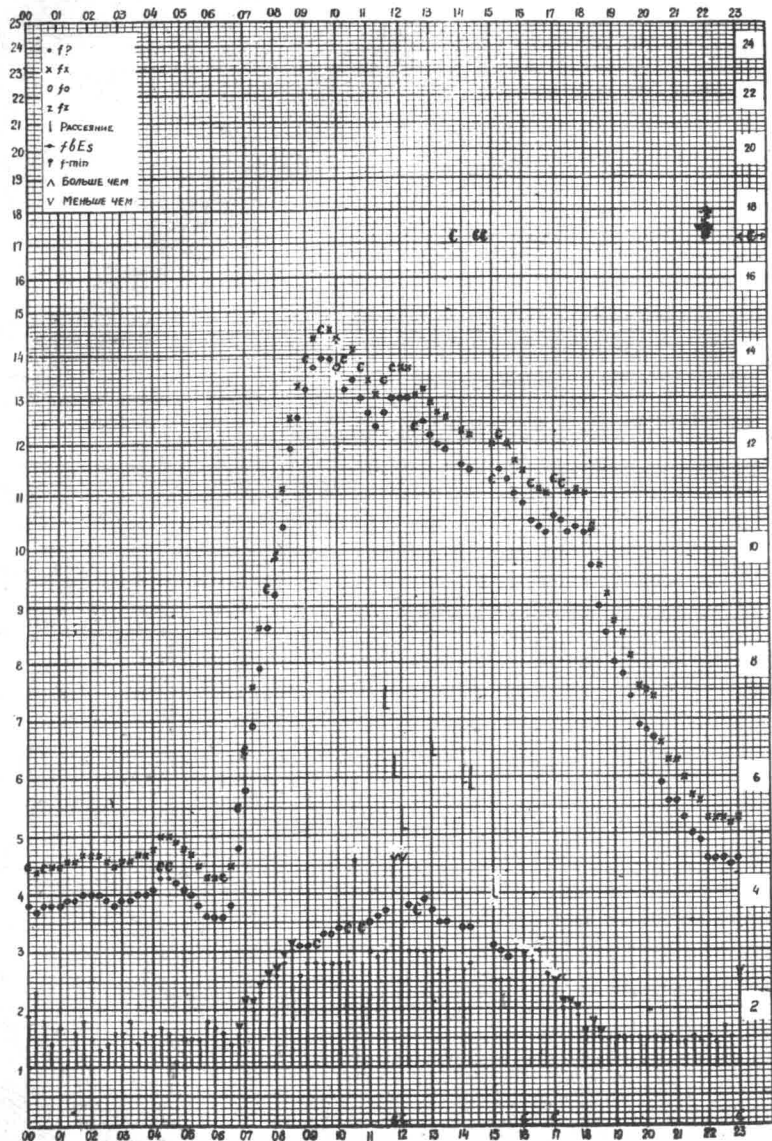

Время 75°E

станция ~~Анна-Атаф~~ - график ионосферных данных дата 28 января 1959,

Кем отсчитано Кустовских
Форма 72-3

Время 75°E

станция ~~Анна-Атаф~~ - график ионосферных данных дата 29 января 1959,