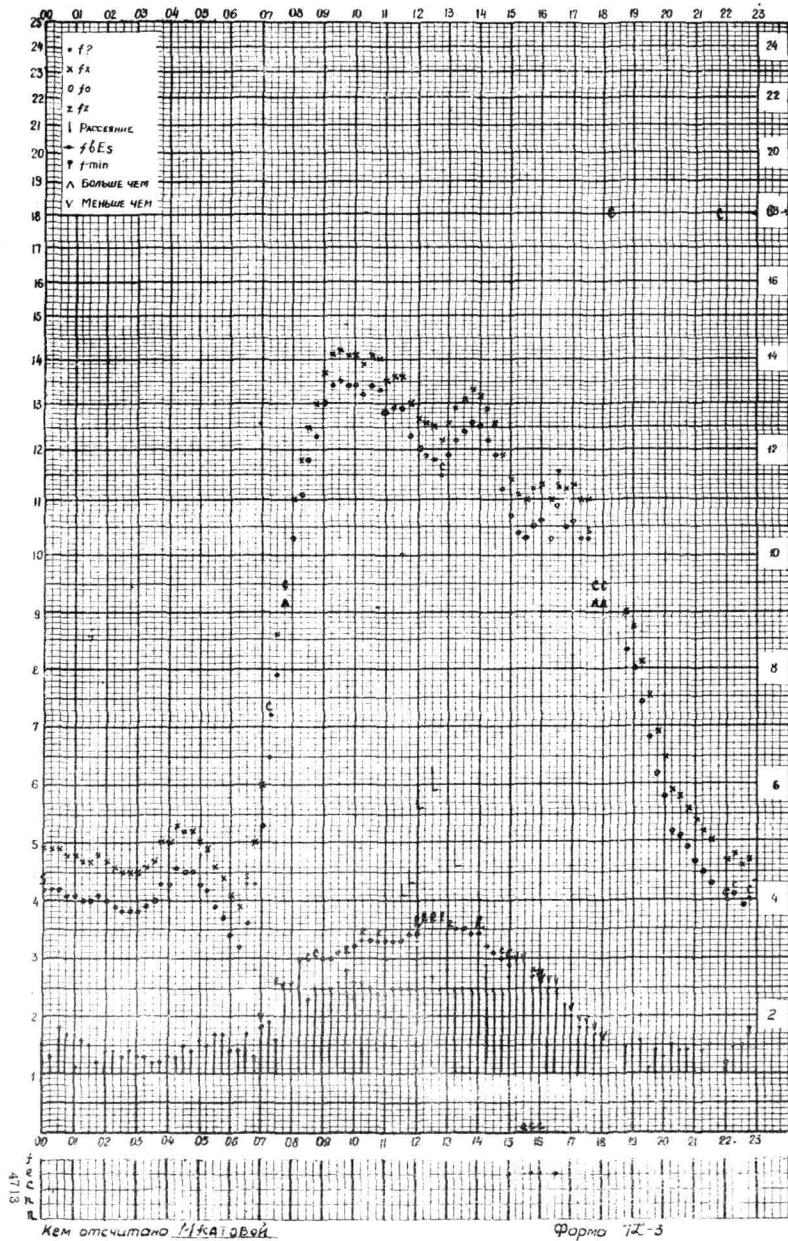

Время 75°E
станция Алма-Ата f-график ионосферных данных дата 25 января 1959г.

Время 75°E
станция Алма-Ата f-график ионосферных данных дата 23 ЯНВАРЯ 1959.