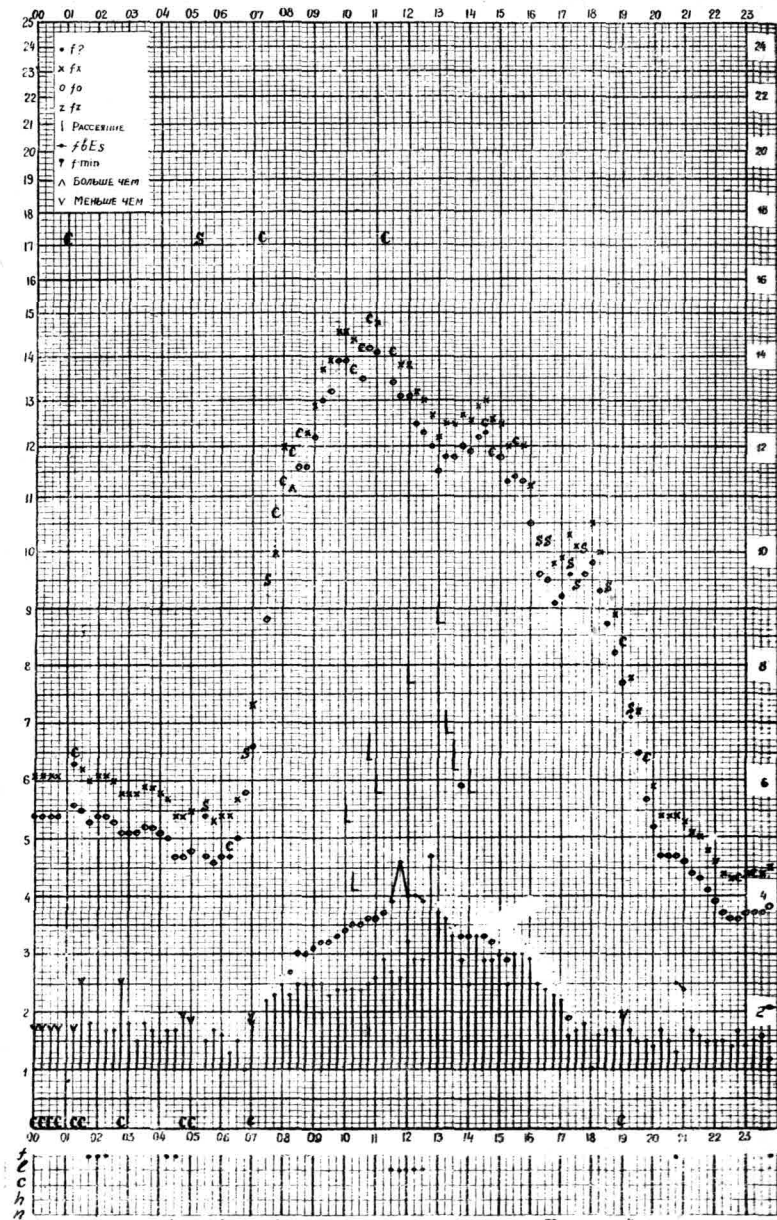

Время 75°E
 станция Алма-Ата f-график ионосферных данных дата 25 января 1959г.

Время 75°E

станция *Алма-Ата* f-график ионосферных данных дата 26 Января 1959г.

Кем отчитано Сергеевой

Формы 7Л-3

Время 75°E

станция *Алма-Ата* f-график ионосферных данных дата 27 Января 1959г.