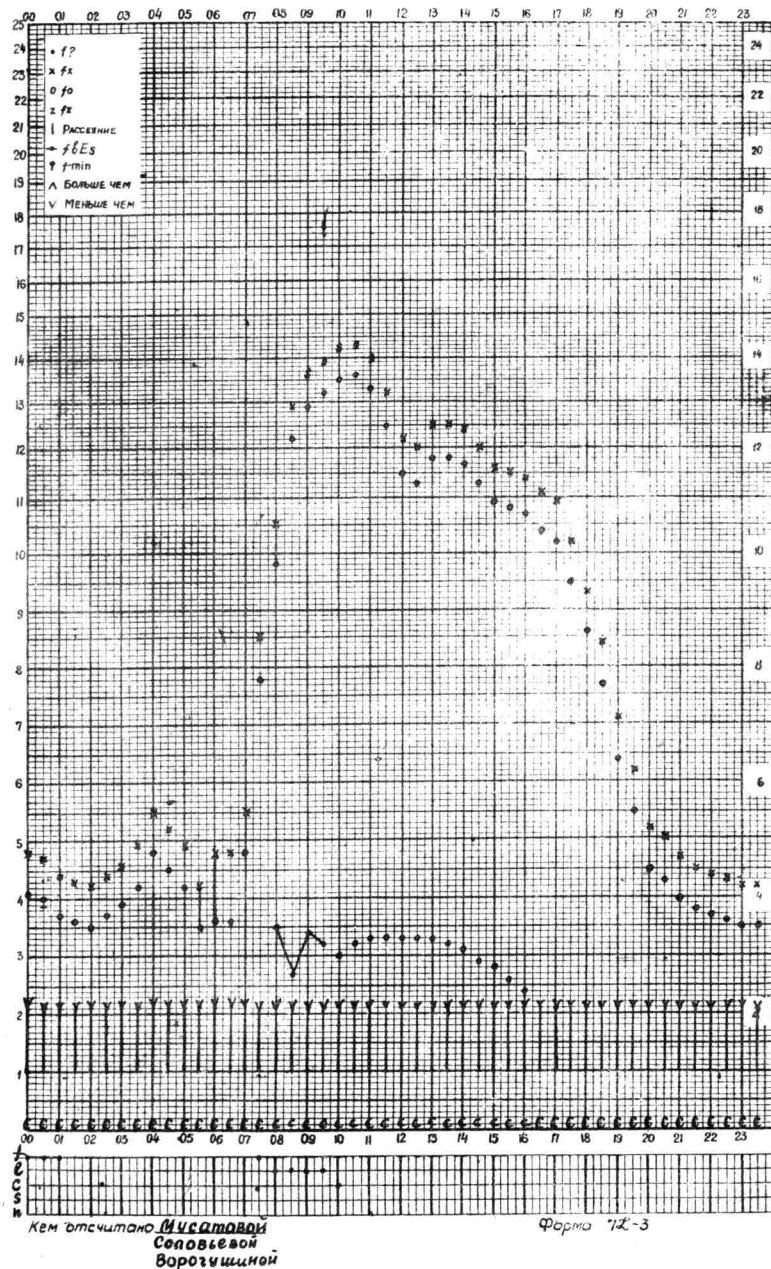

Время 75°E

станция *Ана-Ата* f-график ионосферных данных дата 13 Января 1959г.