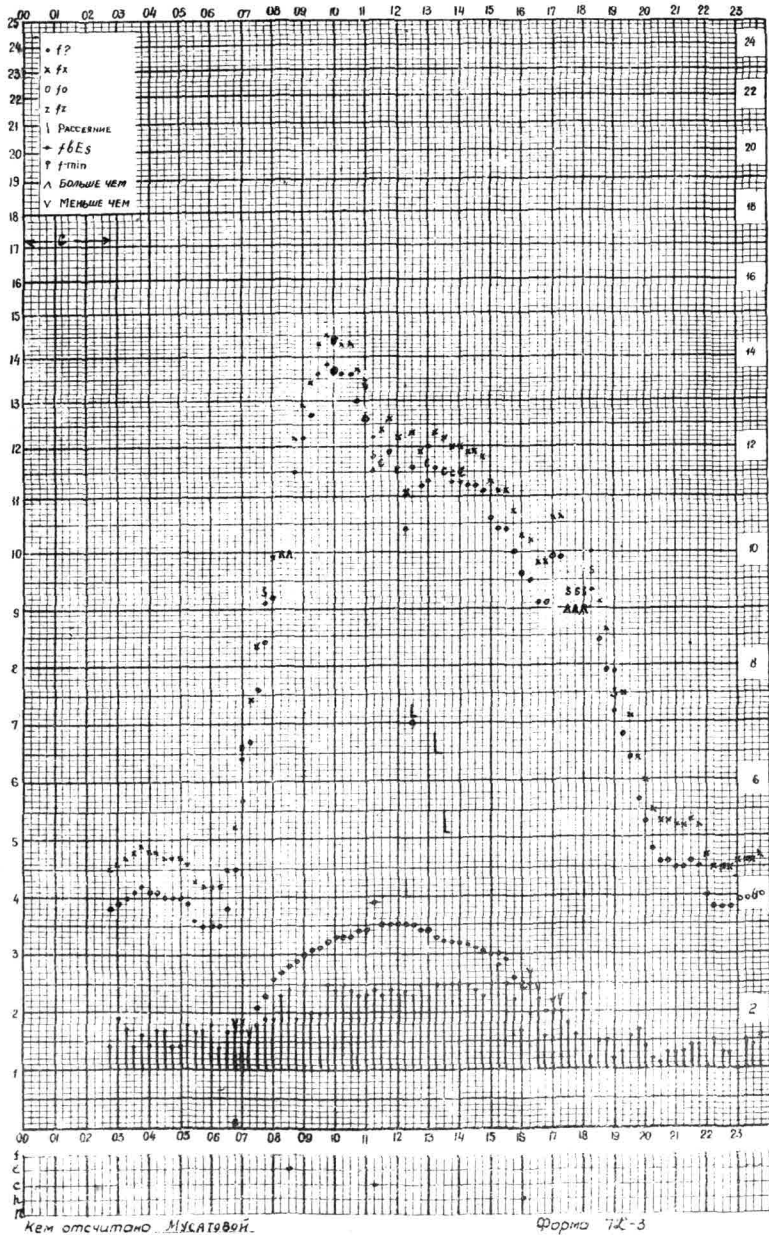

Время 75°E
станция Алма-Ата f-график ионосферных данных дата 24 января 1959г.

Время 75°E

станция Алма-Ата f-график ионосферных данных дата 22 ЯНВАРЯ 1959.