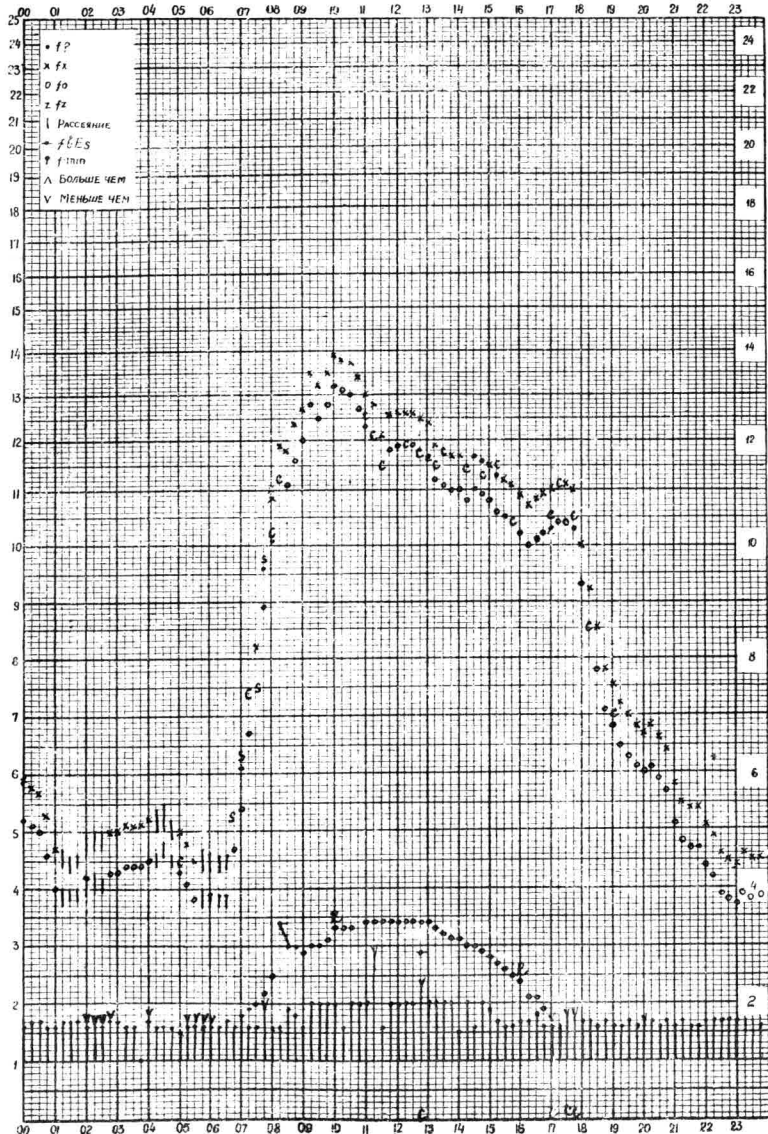

Время 75°E

станция Алма-Ата f-график ионосферных данных дата 18 ЯНВАРЯ 1959г