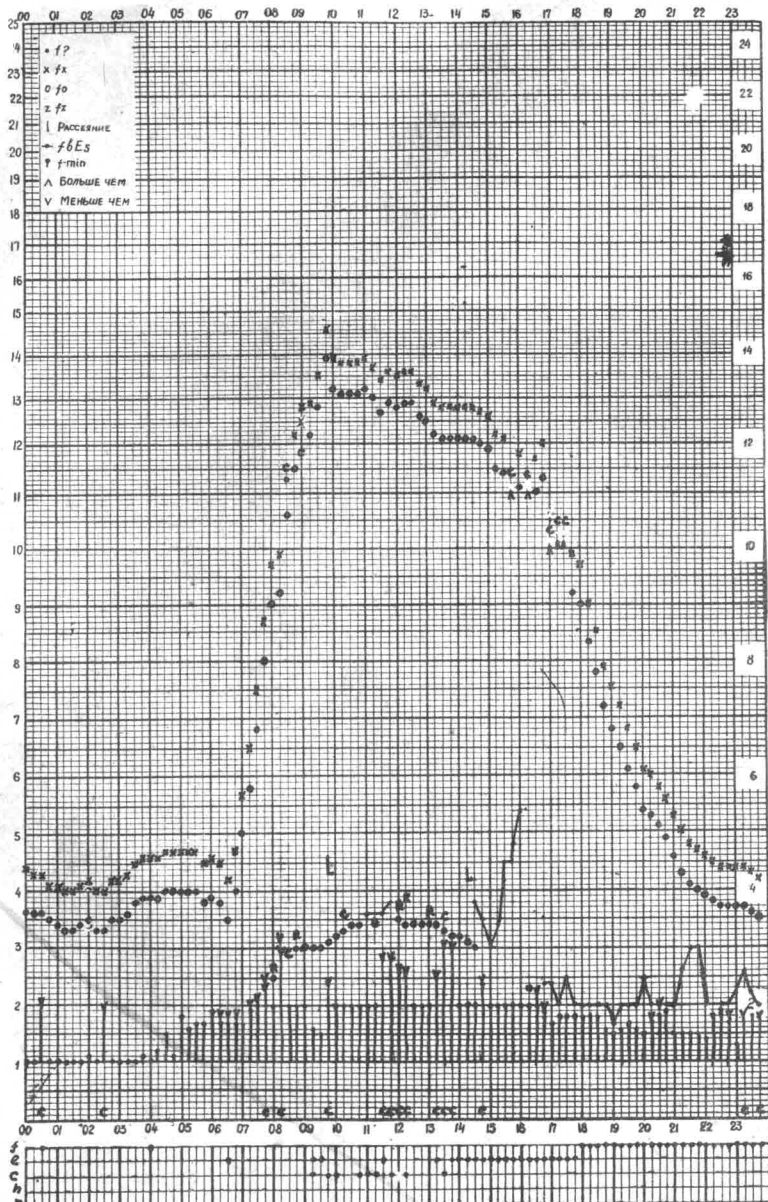

Время 75°E

станция Вама-Атаф - график ионосферных данных дата 4 Января 1959.

Кем отсчитано Мусатовой Мильчиной.

Форма 7Л-3

Время 75°E

станция Вама-Атаф - график ионосферных данных дата 5 Января 1959.