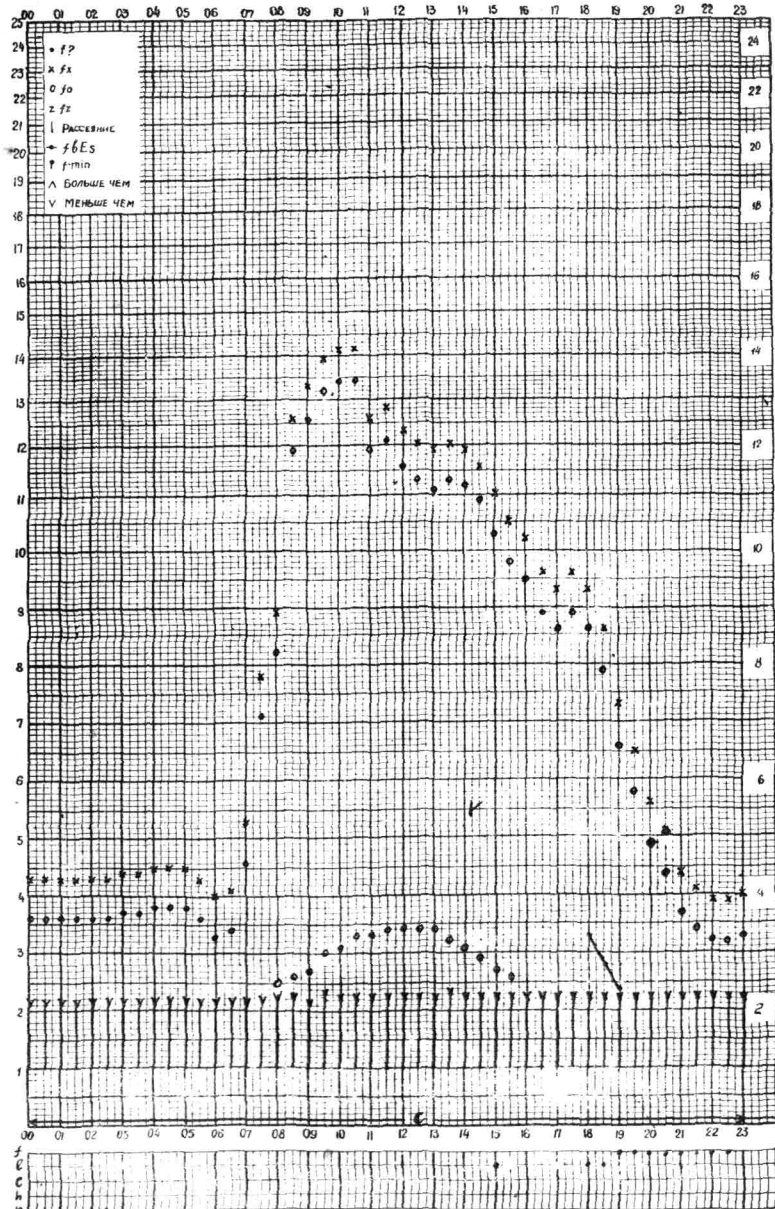

Время 75°E

станция **Влма-Атаф** - график ионосферных данных дата **14 января 1959г.**

Кем отчитано **Ворогушиной Егорова**

Форма 7К-3

Время 75°E

станция **Влма-Атаф** - график ионосферных данных дата **15 января 1959г.**