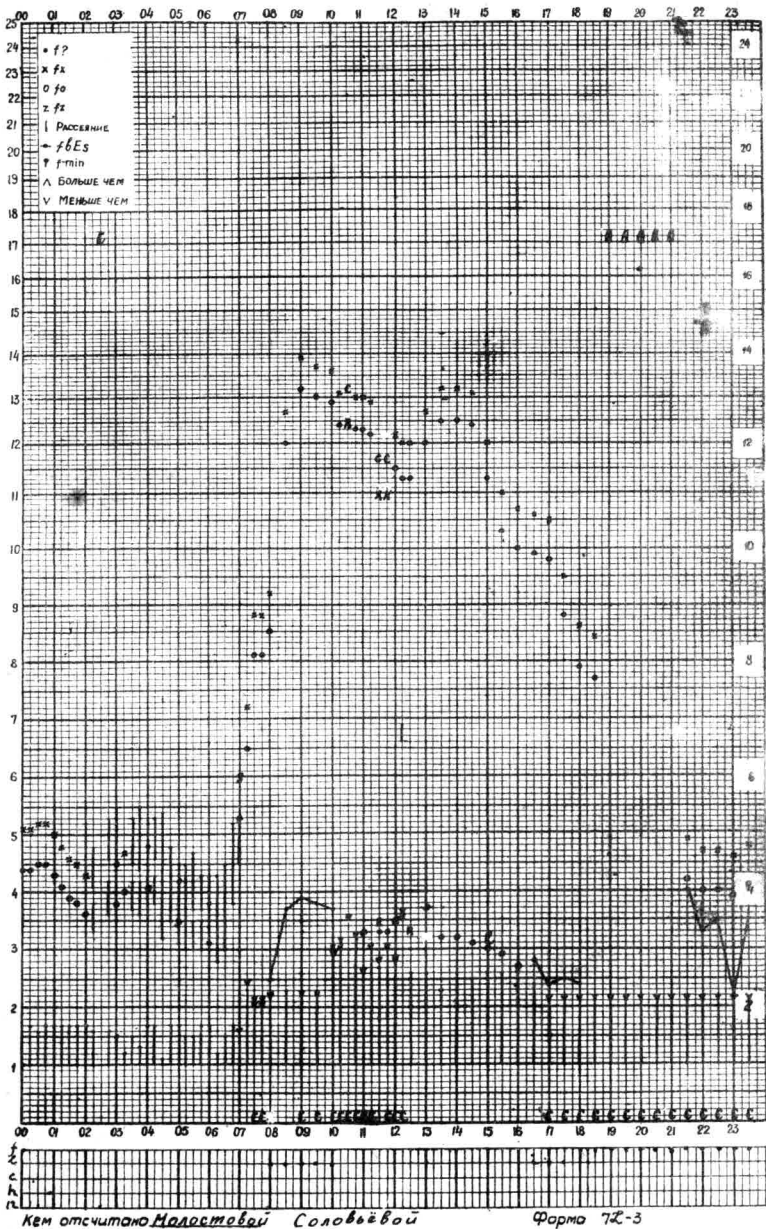

Время 75°E

станция *Ана-Ата* f-график ионосферных данных дата 12 Января 1959г.