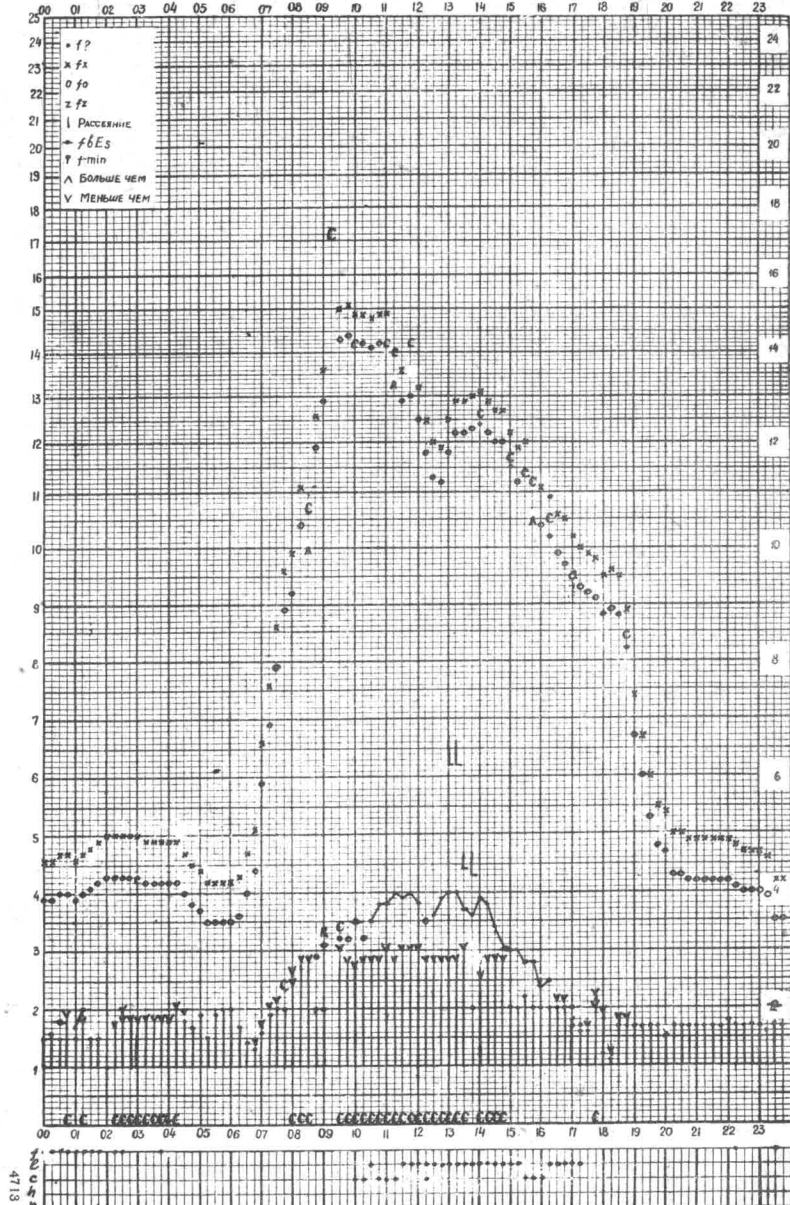

станция **Алма-Ата** - график ионосферных данных **время 75°E** дата **1 января 1959.**

Кем отсчитано **Ворогуцынов, М альгимым.**

Форма 7Ж-3

время 75°E

станция **Алма-Ата** - график ионосферных данных **дата 3 января 1959.**

Кем отсчитано **Мальгимым**

Форма 7Ж-3

Время 75°E

станция Вама-Атаф - график ионосферных данных дата 4 Января 1959.

Кем отсчитано Мусатовой Мильчиной.

Форма 7Л-3

Время 75°E

станция Вама-Атаф - график ионосферных данных дата 5 Января 1959.

Кем отсчитано Мильчиной

Форма 7Л-3

Время 75°E

станция *вася-ауаф* - график ионосферных данных дата 6 января 1959г.

Время 75°E

станция *вася-ауаф* - график ионосферных данных дата 7 января 1959г.

Время 75°E

станция Вам-Ам-Ам f-график ионосферных данных дата 8 января 1959.

24	23	22	21	20	19	18	17	16	15	14	13	12	11	10	9	8	7	6	5	4	3	2	1
00	01	02	03	04	05	06	07	08	09	10	11	12	13	14	15	16	17	18	19	20	21	22	23

Кем отсчитано Нустовой Соловьёвой

Форма 7Л-3

Время 75°E

станция Алма-Ата - график ионосферных данных дата 10 января 1959г.