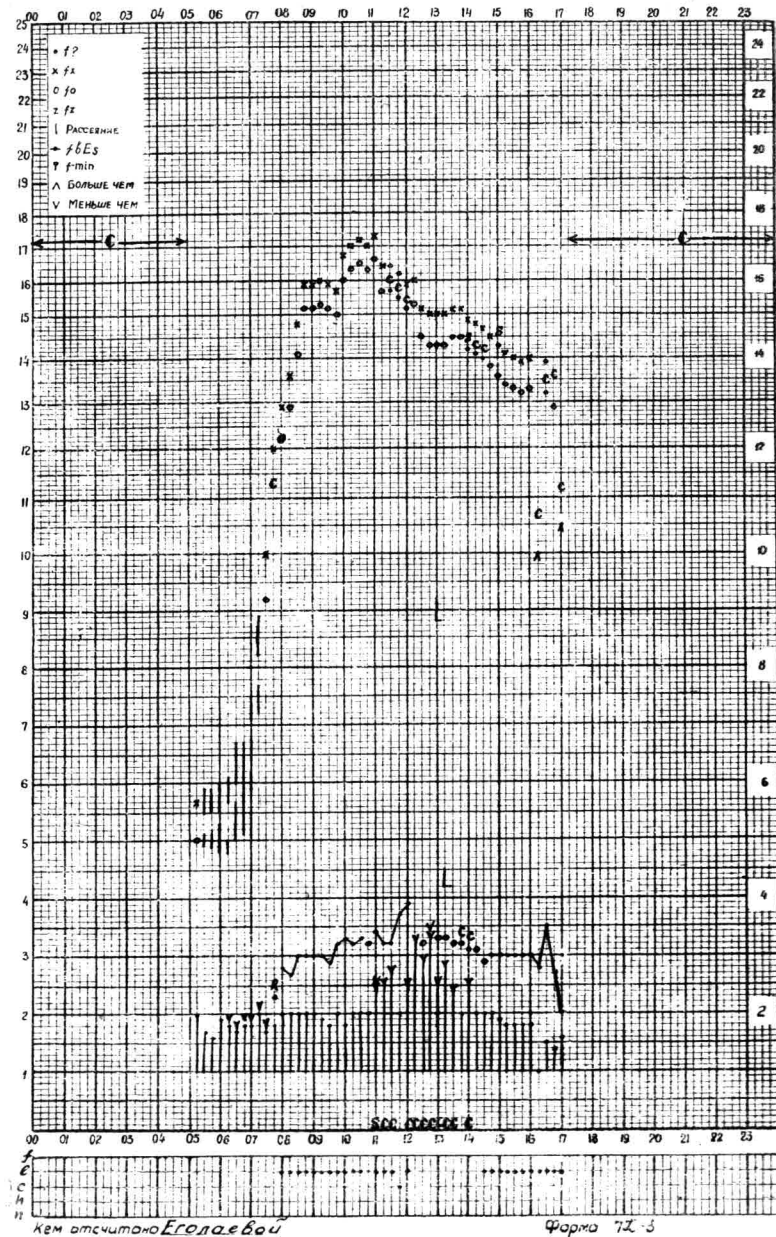

станция **Алма-Ата** - график ионосферных данных **время 75°E** дата **1 января 1959.**

Кем отсчитано **Ворогуцынов, М альгимым.**

Форма 7Ж-3

время 75°E

станция **Алма-Ата** - график ионосферных данных **дата 3 января 1959.**

Кем отсчитано Мильчиной

Форма 7Л-3

Время 75°E

станция *вася-ауаф* - график ионосферных данных дата 6 января 1959г.

Время 75°E

станция *вася-ауаф* - график ионосферных данных дата 7 января 1959г.

Время 75°E

станция Вам-Ам-Ам f-график ионосферных данных дата 8 января 1959.

24	23	22	21	20	19	18	17	16	15	14	13	12	11	10	9	8	7	6	5	4	3	2	1
00	01	02	03	04	05	06	07	08	09	10	11	12	13	14	15	16	17	18	19	20	21	22	23

Кем отсчитано Нустовой

Форма 7Л-3

Время 75°E

станция Вам-Ам-Ам f-график ионосферных данных дата 9 января 1959.

24	23	22	21	20	19	18	17	16	15	14	13	12	11	10	9	8	7	6	5	4	3	2	1
00	01	02	03	04	05	06	07	08	09	10	11	12	13	14	15	16	17	18	19	20	21	22	23

Кем отсчитано Нустовой Соловьёвой

Форма 7Л-3

Время 75°E

станция Алма-Ата - график ионосферных данных дата 10 января 1959г.