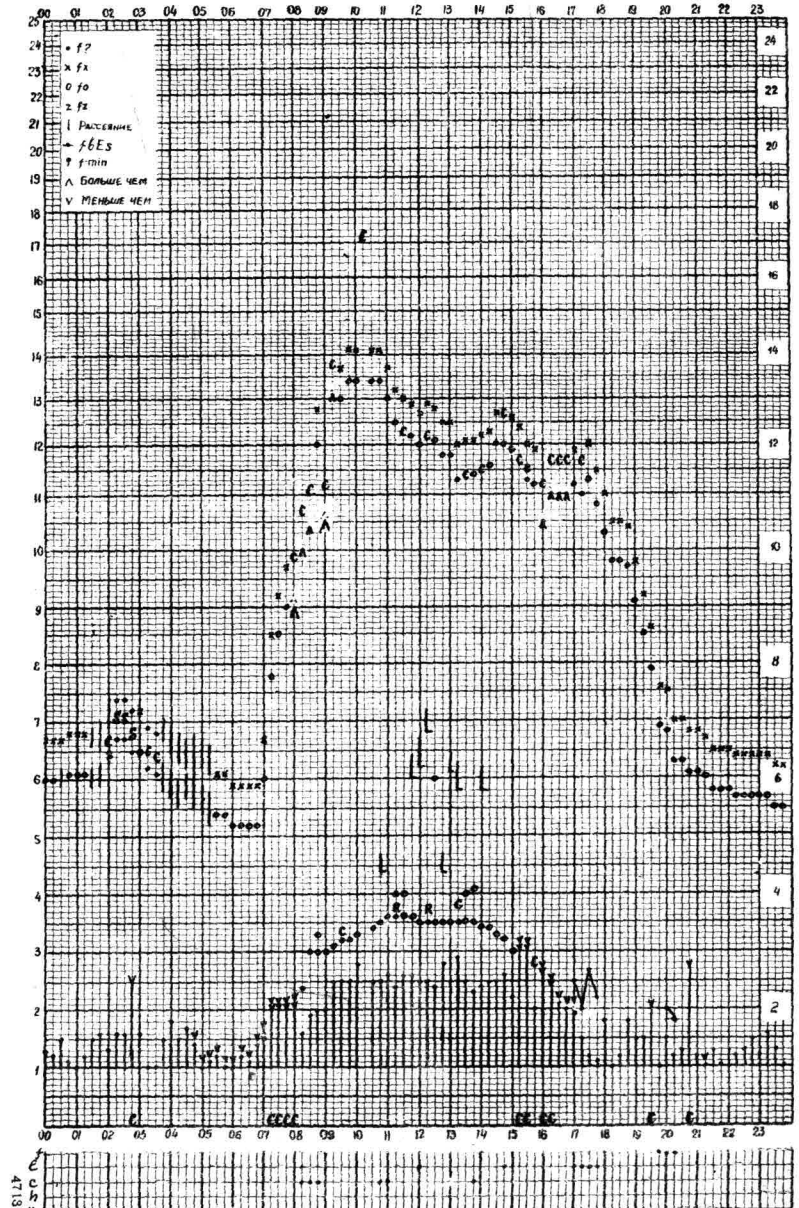

Кем отсчитано Кустовских
Форма 72-3

Время 75°E

станция *Вима-Ата* f-график ионосферных данных дата 30 января 1959г.

Кем отсчитано *Кустовой*

Форма 7Л-3

Время 75°E

станция *Вима-Ата* f-график ионосферных данных дата 31 января 1959г.