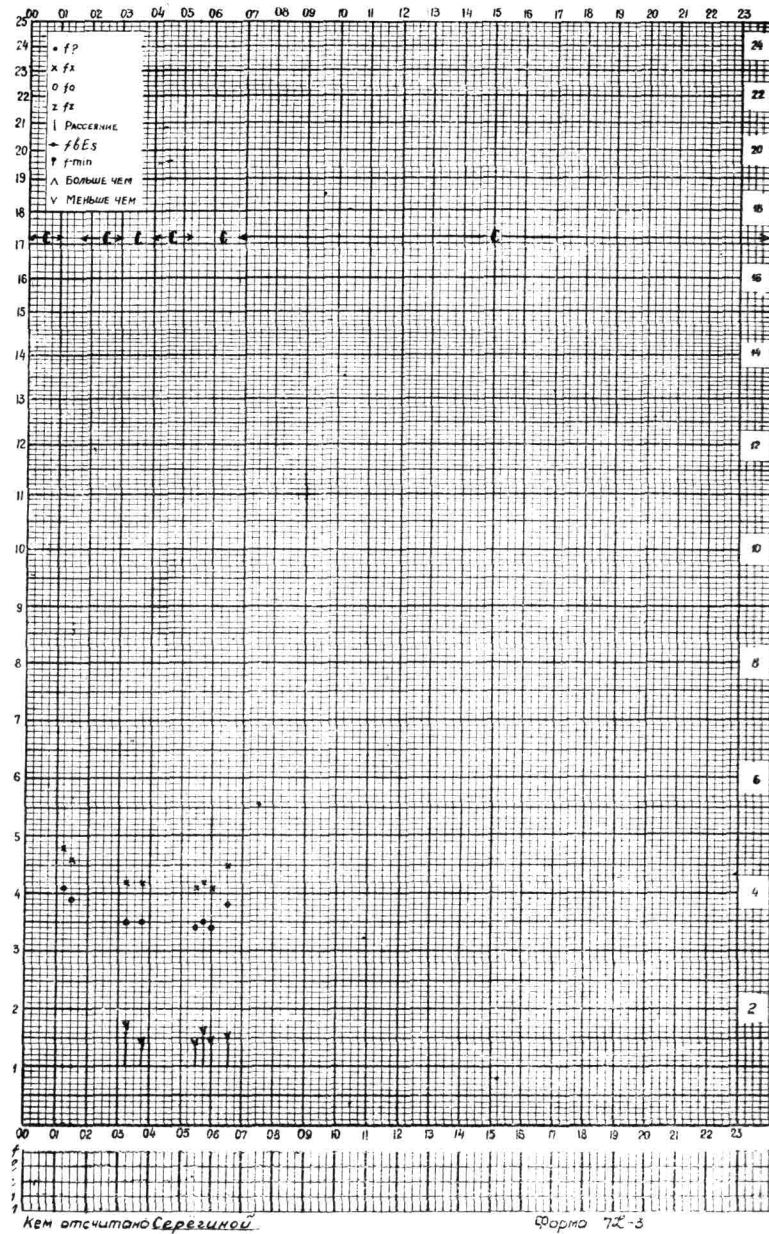

Время 75°E
станция Алма-Ата f-график ионосферных данных дата 25 января 1959г.