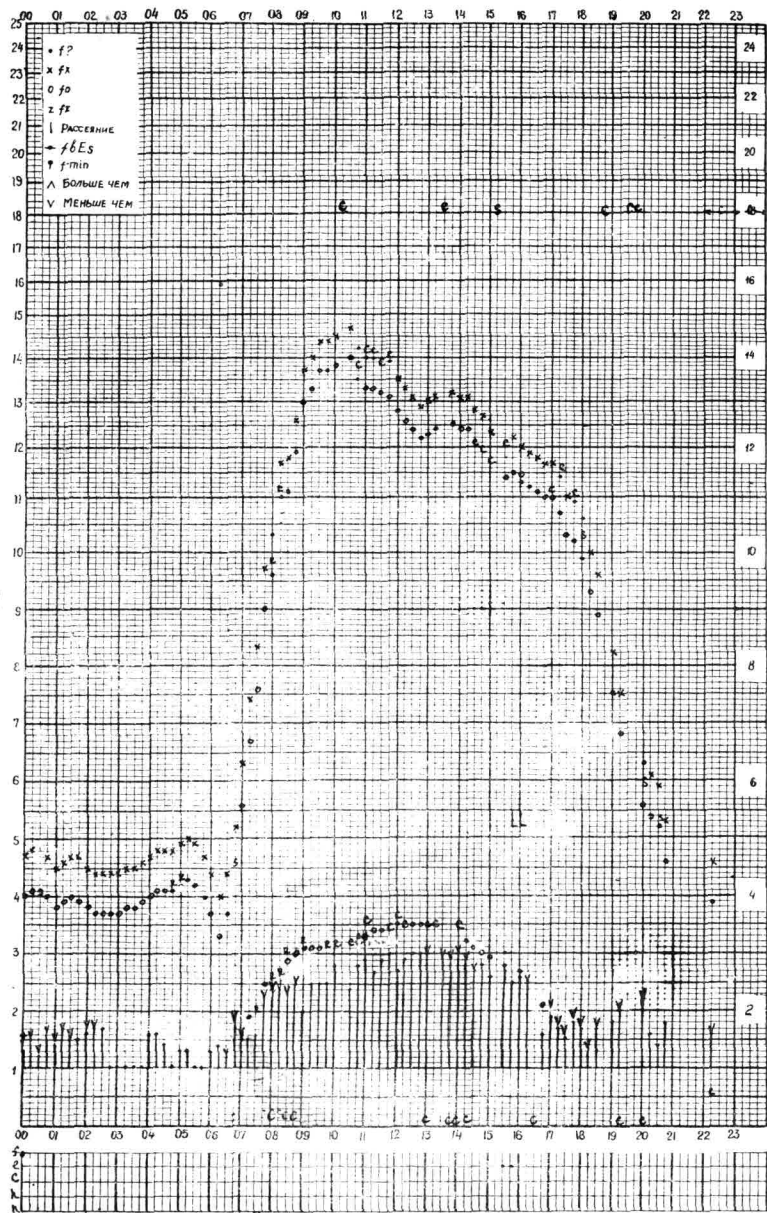

Квм отсчитано Сергиной
Форма 7Л-3

Время 75°E

станция Алма-Ата f-график ионосферных данных дата 22 ЯНВАРЯ 1959.

Время 75°E
станция Алма-Ата f-график ионосферных данных дата 23 ЯНВАРЯ 1959.

Время 75°E
 станция Алма-Ата f-график ионосферных данных дата 24 января 1959г.