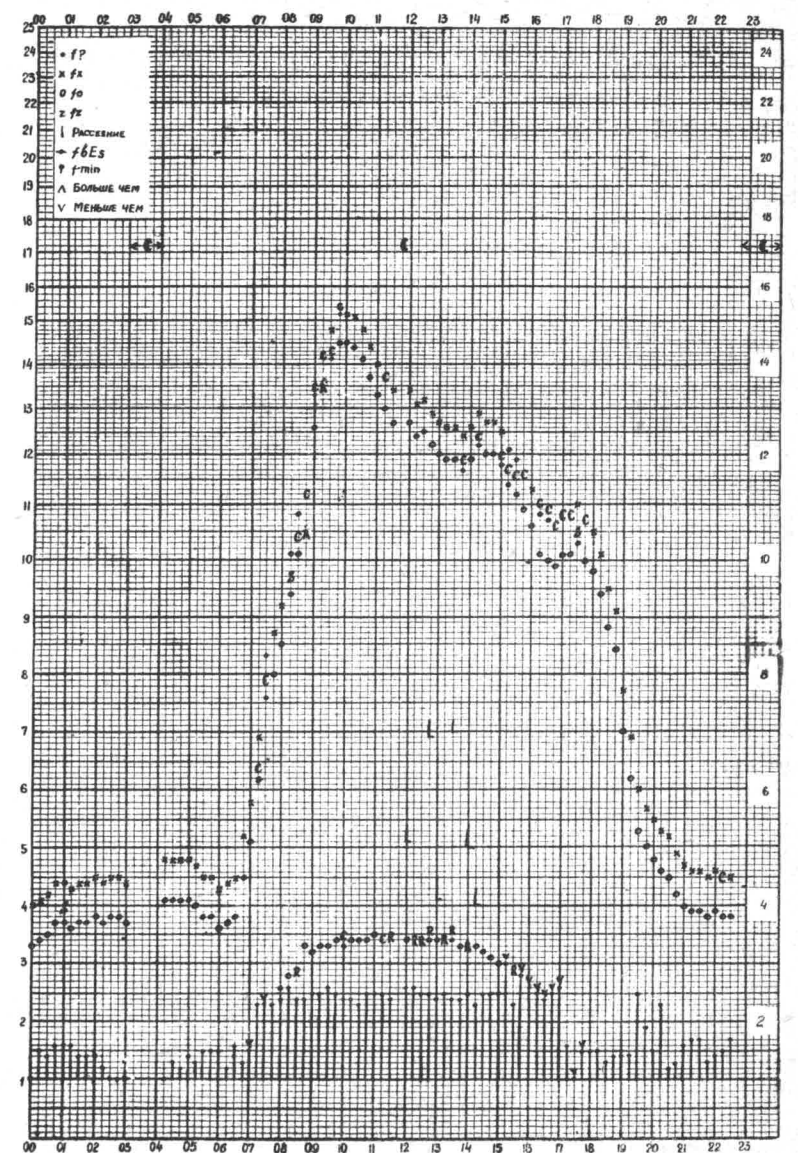

Кем отсчитано МУСАБЕКОВА

Форма 7L-3

Время 75°E

станция ~~Авста-Авта~~ - график ионосферных данных дата 20 Января 1959.

Квм отсчитано Мухомедовой
Форма 7Л-3

Время 75°E

станция ~~Авста-Авта~~ - график ионосферных данных дата 21 Января 1959.