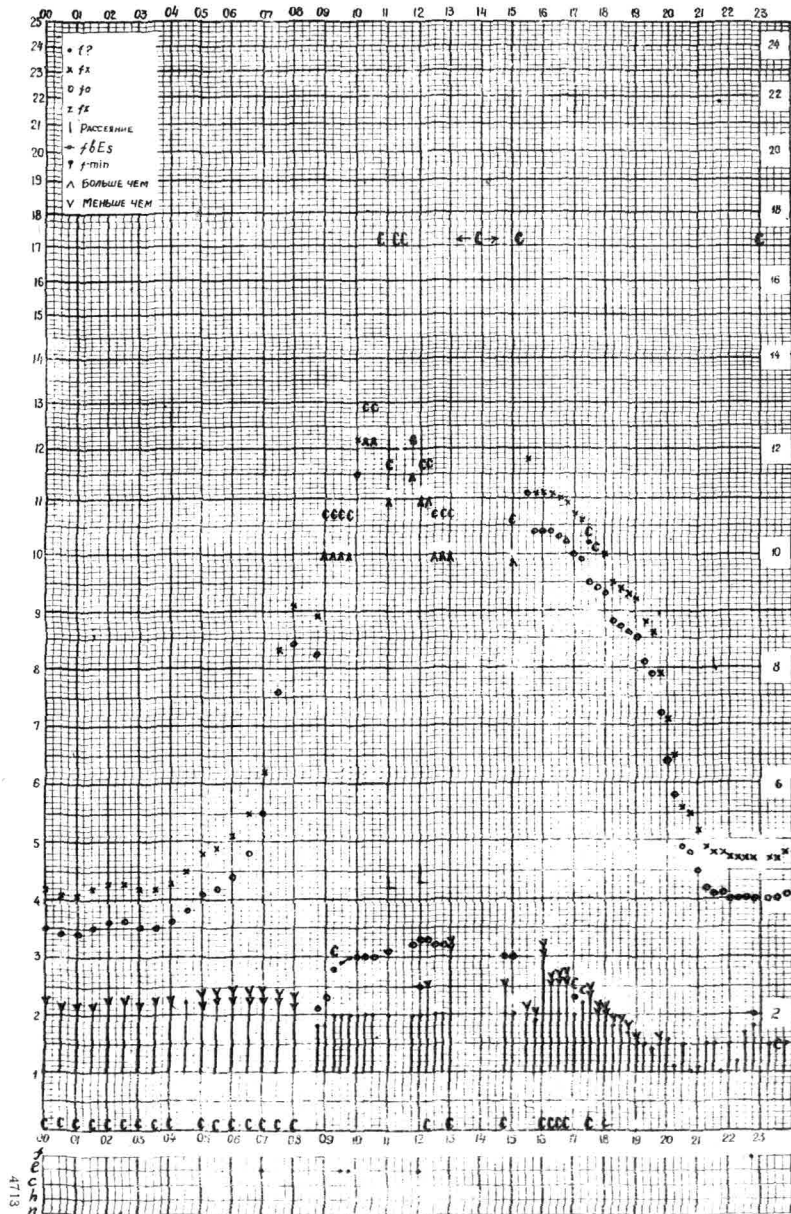

4713

Кем отчитано **Егорова Ворогушиной**

Форма 7К-3