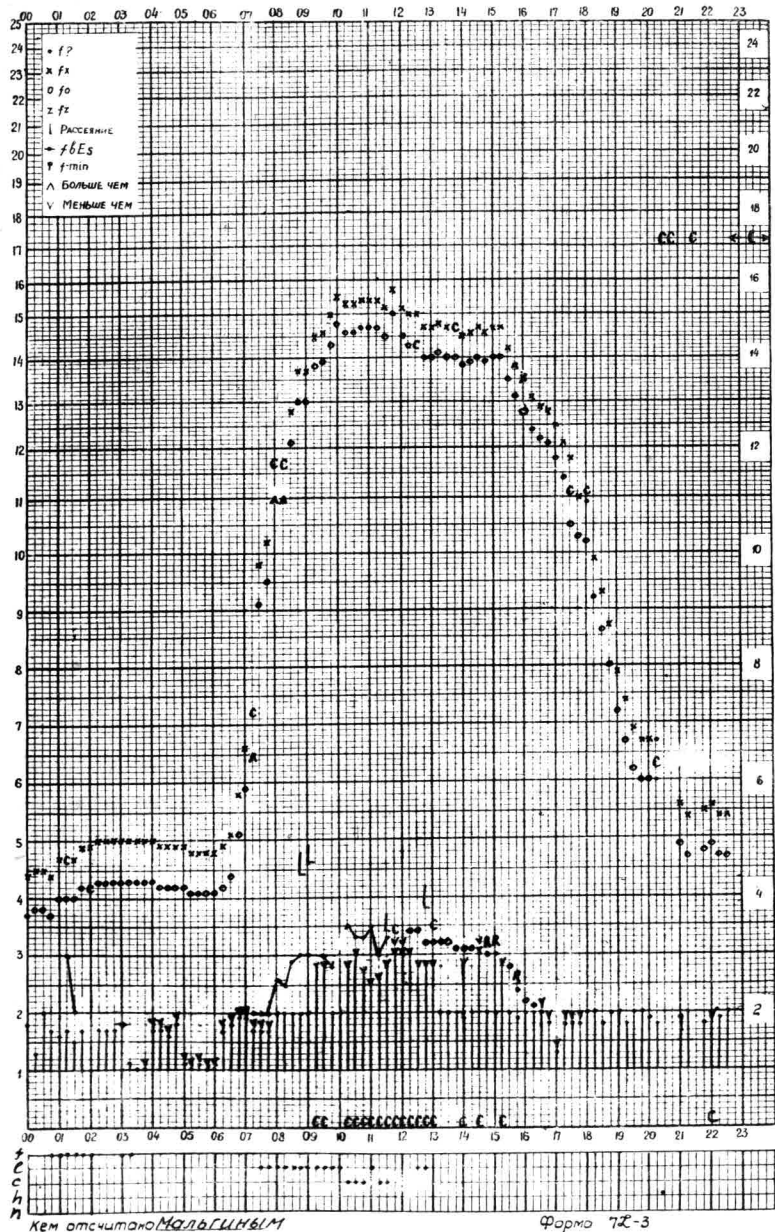

станция **Алма-Ата** - график ионосферных данных **время 75°E** дата **1 января 1959.**

Кем отсчитано **Ворогуцынов, М альгимым.**

Форма 7Ж-3

время 75°E

станция **Алма-Ата** - график ионосферных данных **дата 3 января 1959.**

Кем отсчитано **Мальгимым**

Форма 7Ж-3

Время 75°E

станция Вама-Атаф - график ионосферных данных дата 4 Января 1959.

Кем отсчитано Мусатовой Мильчиной.

Форма 7Л-3

Время 75°E

станция Вама-Атаф - график ионосферных данных дата 5 Января 1959.

Кем отсчитано Мильчиной

Форма 7Л-3

Время 75°E

станция *вася-ауаф* - график ионосферных данных дата 6 января 1959г.

Время 75°E

станция *вася-ауаф* - график ионосферных данных дата 7 января 1959г.

Время 75°E

станция Вам-Ам-Ам f-график ионосферных данных дата 8 января 1959.