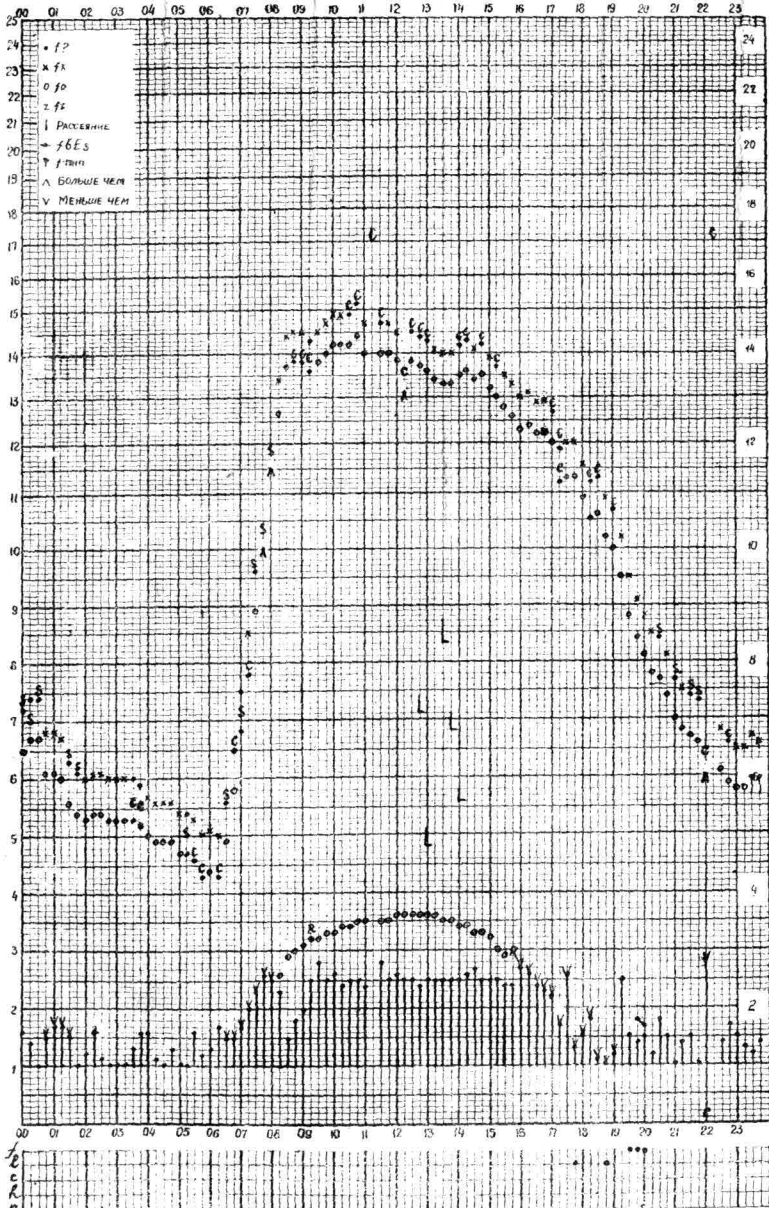

Время 75°E

станция *Вима-Ата* f-график ионосферных данных дата 30 января 1959г.

Кем отсчитано *Кустовой*

Форма 7Л-3

Время 75°E

станция *Вима-Ата* f-график ионосферных данных дата 31 января 1959г.