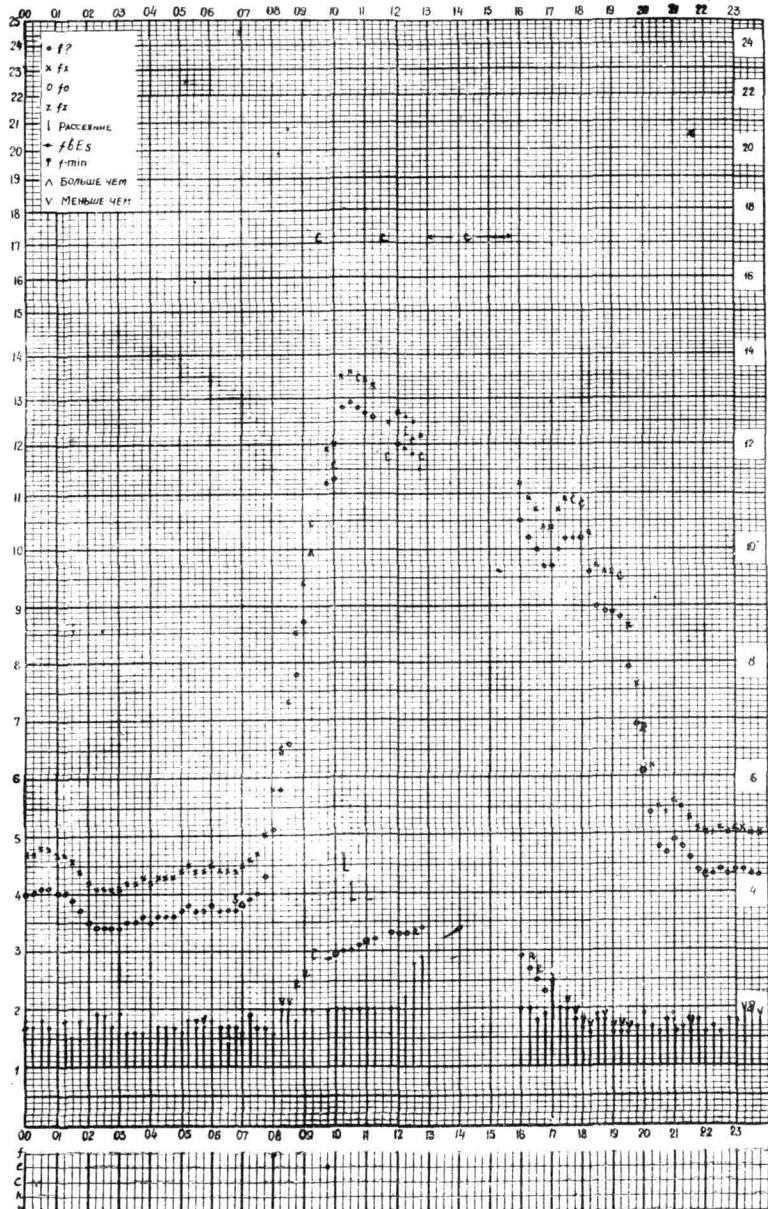

Время 75°E

станция **Влма-Атаф** - график ионосферных данных дата **15 января 1959г.**

4713

Кем отчитано **Егорова Ворогушиной**

Форма 7К-3

Время 75°E

станция Алма-Ата f-график ионосферных данных дата 16 января 1959г.