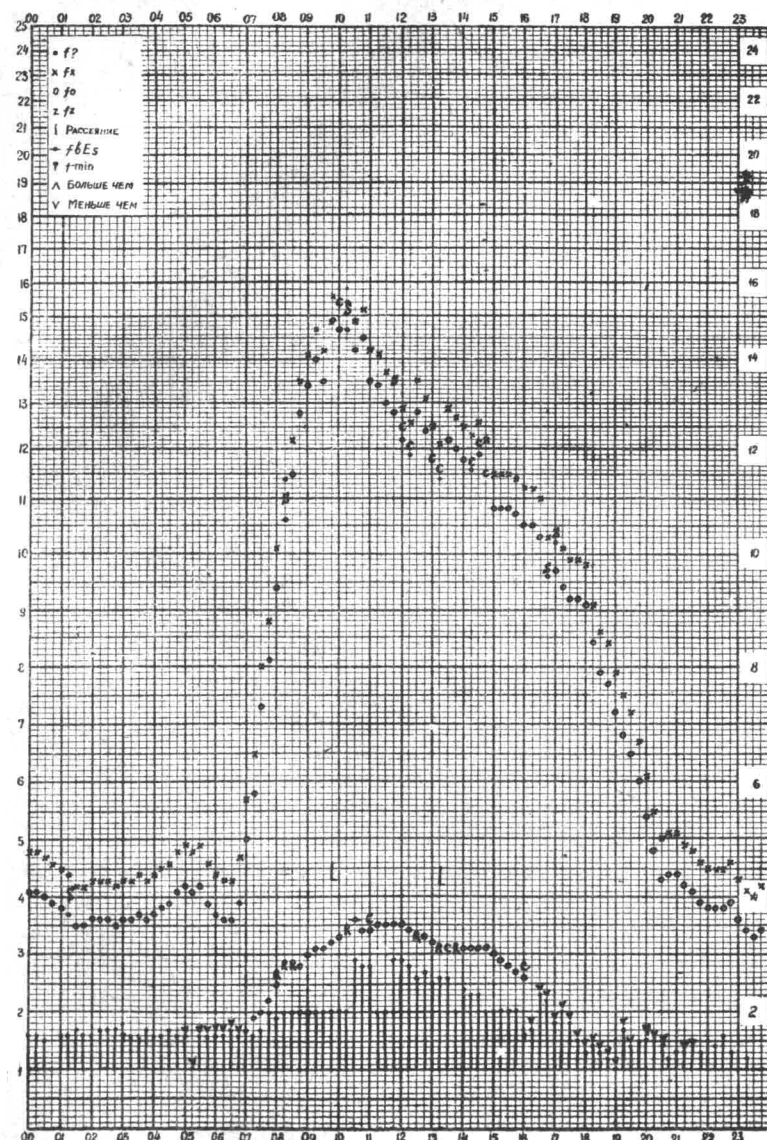

Время 75°E

станция ~~Авста-Авта~~ - график ионосферных данных дата 20 Января 1959.

Квм отсчитано Мухомедовой
Форма 7Л-3

Время 75°E

станция ~~Авста-Авта~~ - график ионосферных данных дата 21 Января 1959.