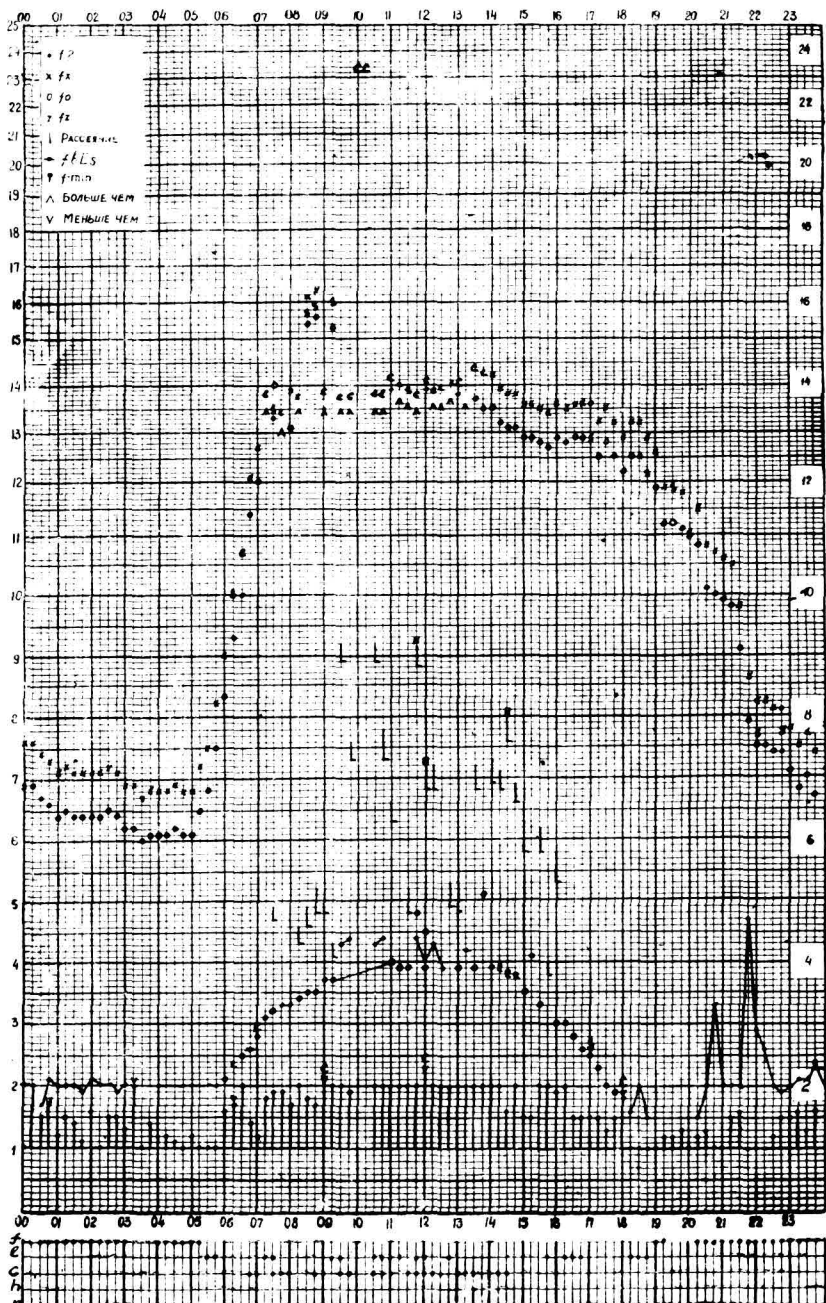

Время 75°E

станция Влма-Ата f-график ионосферных данных дата 6 сентября 1958

Кем отчитано Молодцова

Форма 72-3

Время 75°E

станция Влма-Ата f-график ионосферных данных дата 7 сентября 1958

Кем отчитано Молодцова

Кем отсчитано Кустов
Молостовой

Форма 72-3

Время 75°E

станция Алма-Ата f-график ионосферных данных дата 20 сентября 1958

Кем отсчитано Ворогуличев

Форма 72-3

станция Алма-Ата - график ионосферных данных дата 21 сентября 1958