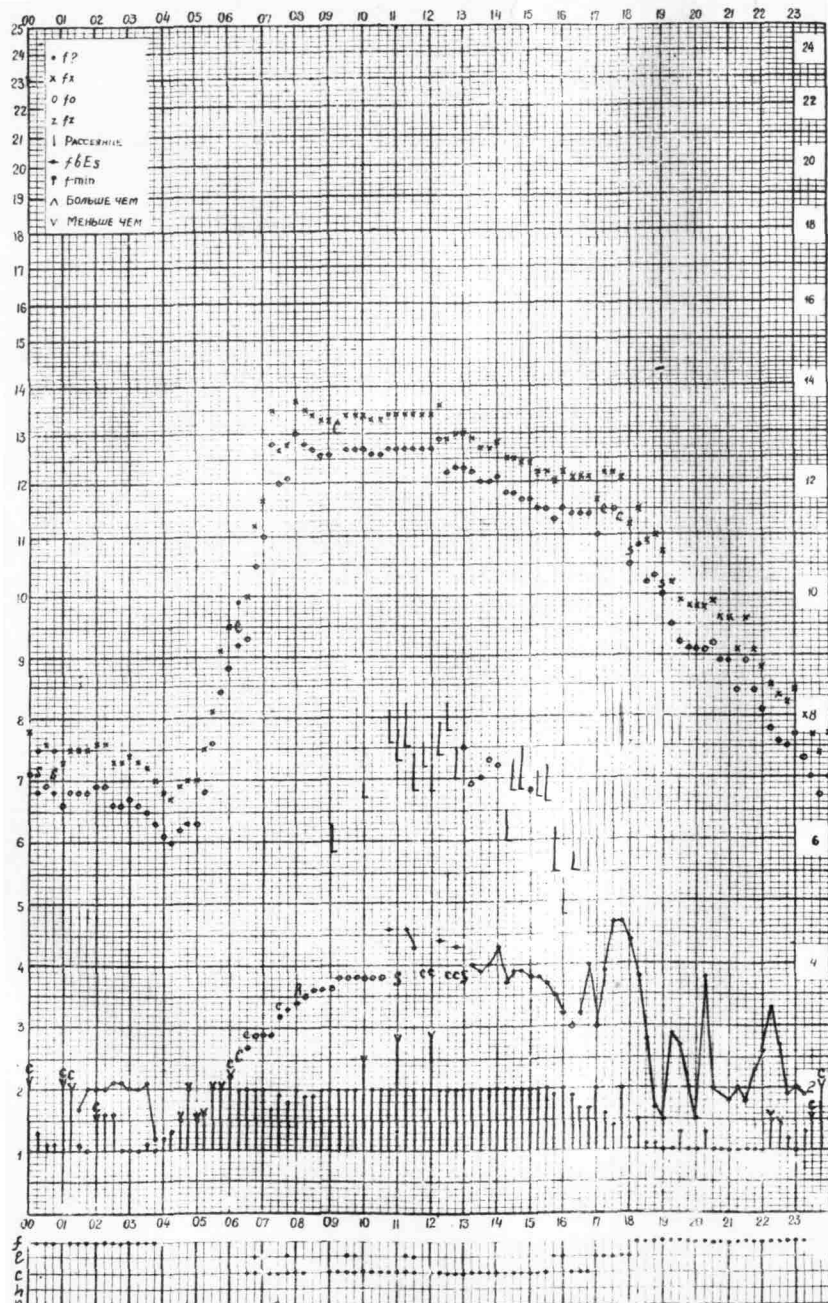

Время 75°E

станция Влма-Ата f-график ионосферных данных дата 6 сентября 1958

Кем отчитано Молодцова

Форма 72-3

Время 75°E

станция Влма-Ата f-график ионосферных данных дата 7 сентября 1958

Кем отчитано Молодцова

Форма 72-3

Время 75°E

станция Алма-Ата f-график ионосферных данных дата 13 сентября 1958

Время 75°E

станция Алма-Ата f-график ионосферных данных дата 14 сентября 1958

Время 13°E

станция Алма-Ата f-график ионосферных данных дата 15 сентября 1958

Кем отсчитано Кустов
Молостовой

Форма 72-3

Время 75°E

станция Алма-Ата f-график ионосферных данных дата 20 сентября 1958

Кем отсчитано Ворогуличев

Форма 72-3

станция Алма-Ата - график ионосферных данных дата 21 сентября 1958

Кем отсчитано Е. Зоробов

Форма 72-5