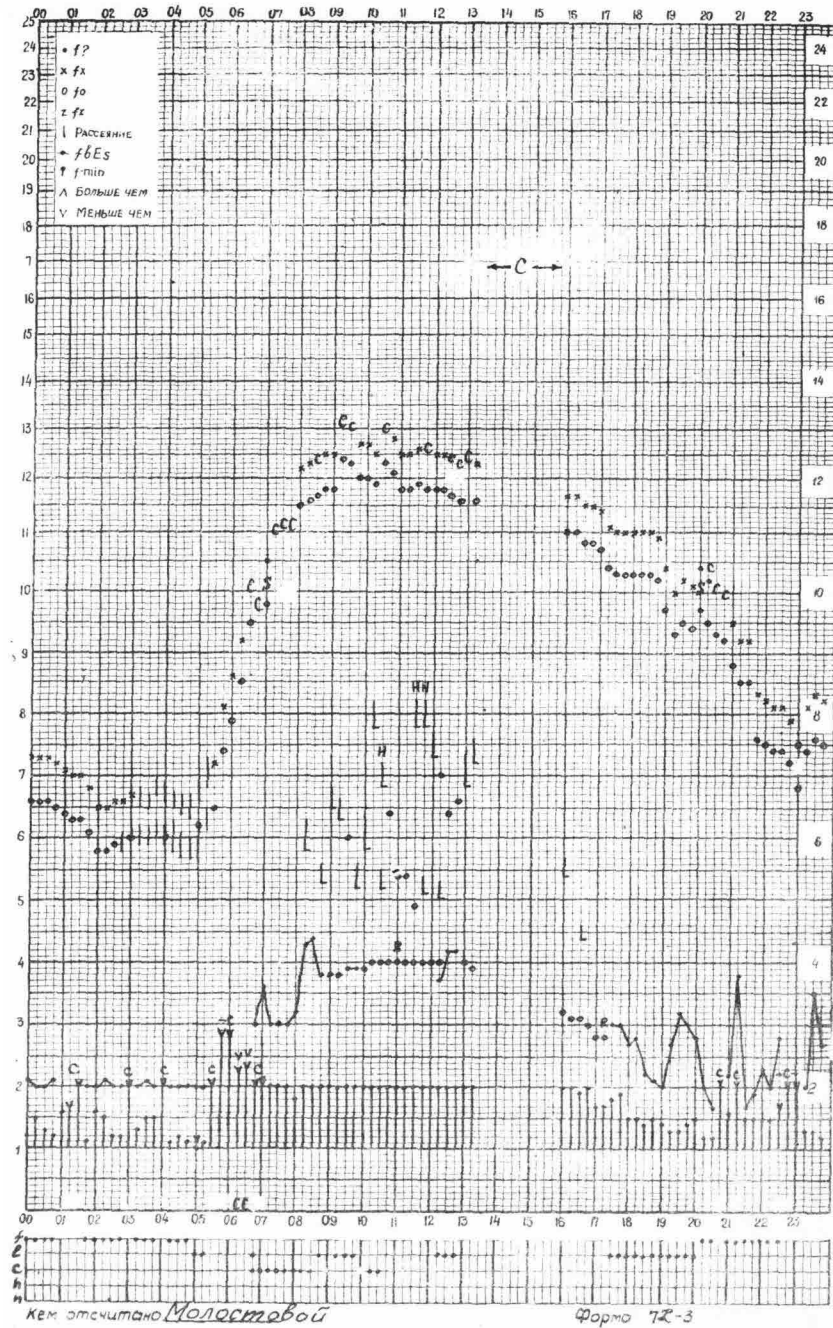

Время 75°E

станция Влма-Ата f-график ионосферных данных дата 6 сентября 1958

Кем отчитано Молодцова

Форма 72-3

Время 75°E

станция Влма-Ата f-график ионосферных данных дата 7 сентября 1958

Кем отчитано Молодцова

Форма 72-3

Время 75°E

станция Алма-Ата f-график ионосферных данных дата 13 сентября 1958

Время 75°E

станция Алма-Ата f-график ионосферных данных дата 14 сентября 1958

Время 13°E

станция Алма-Ата f-график ионосферных данных дата 15 сентября 1958

Кем отсчитано Кустов
Молостовой

Форма 72-3

Время 75°E

станция Алма-Ата f-график ионосферных данных дата 20 сентября 1958

Кем отсчитано Ворогуличев

Форма 72-3

станция Алма-Ата - график ионосферных данных дата 21 сентября 1958

Кем отсчитано Е. Зоробов

Форма 72-5