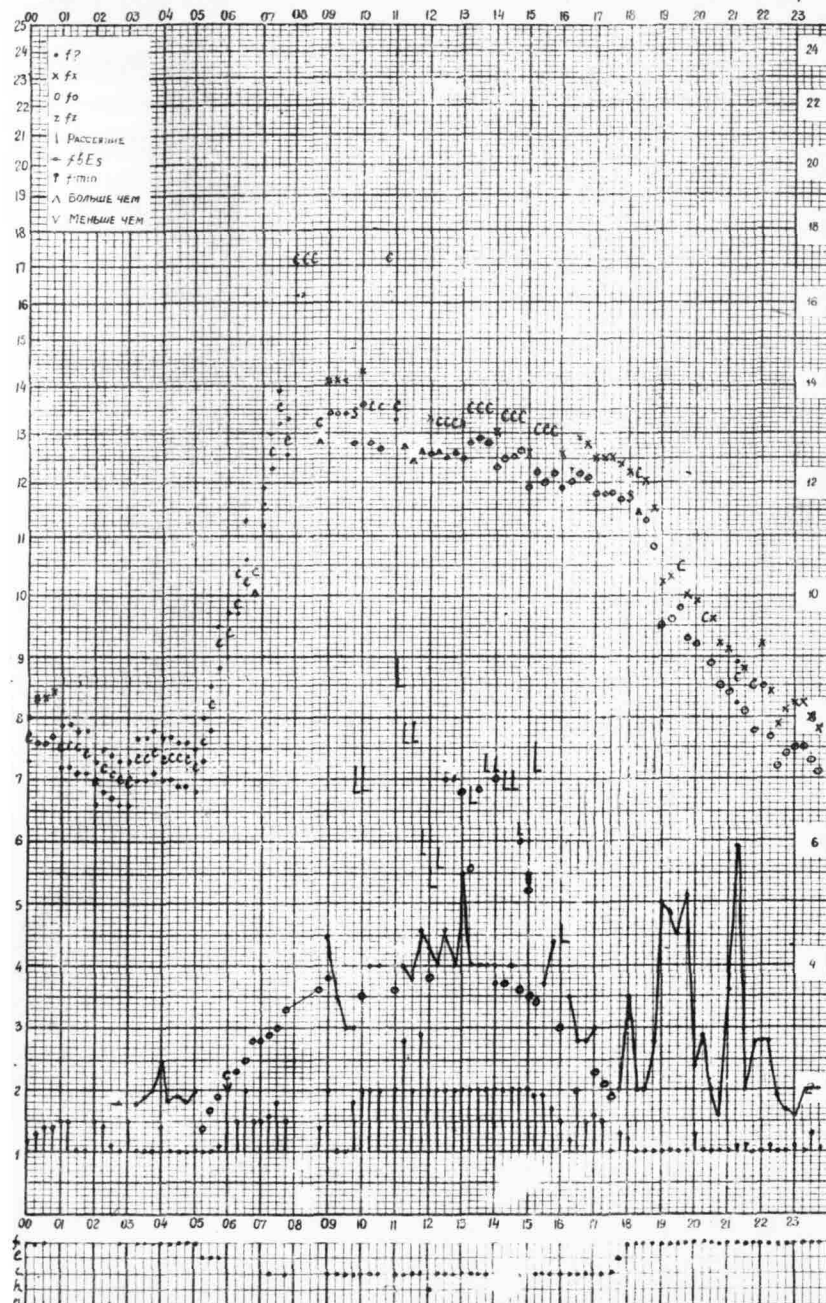

Время 75°E

станция Влма-Ата f-график ионосферных данных дата 6 сентября 1958

Кем отчитано Молодцова

Форма 72-3

Время 75°E

станция Влма-Ата f-график ионосферных данных дата 7 сентября 1958

Кем отчитано Молодцова

Форма 72-3

Время 75°E

станция Алма-Ата f-график ионосферных данных дата 13 сентября 1958

Время 75°E

станция Алма-Ата f-график ионосферных данных дата 14 сентября 1958

Время 13°E

станция Алма-Ата f-график ионосферных данных дата 15 сентября 1958

Кем отсчитано Кустов
Молостовой

Форма 72-3

Время 75°E

станция Алма-Ата f-график ионосферных данных дата 20 сентября 1958

Кем отсчитано Ворогуличев

Форма 72-3

станция Алма-Ата - график ионосферных данных дата 21 сентября 1958