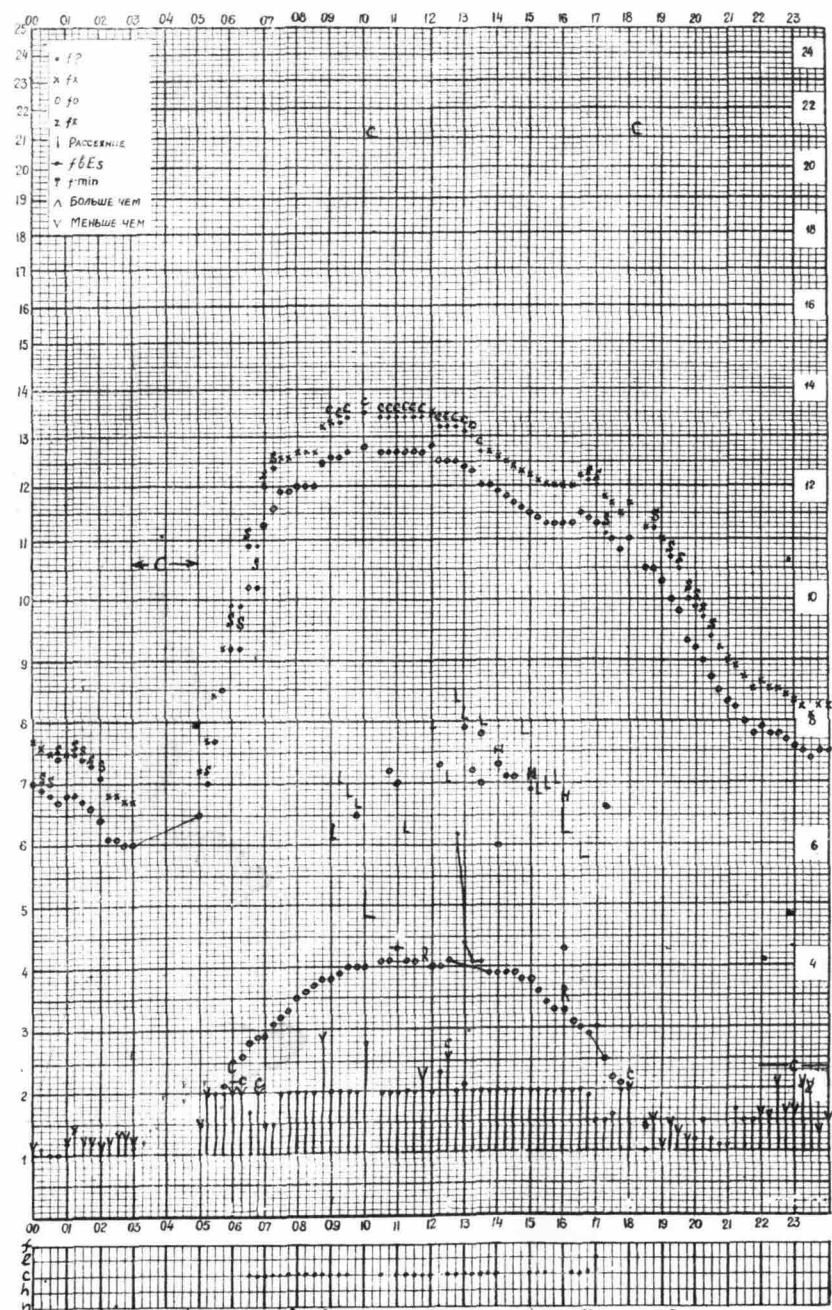

Время 75°E

станция Влма-Ата f-график ионосферных данных дата 6 сентября 1958

Кем отчитано Молодцова

Форма 72-3

Время 75°E

станция Влма-Ата f-график ионосферных данных дата 7 сентября 1958

Кем отчитано Молодцова

Форма 72-3

Время 75°E

станция Алма-Ата f-график ионосферных данных дата 13 сентября 1958

Время 75°E

станция Алма-Ата f-график ионосферных данных дата 14 сентября 1958

Время 13°E

станция Алма-Ата f-график ионосферных данных дата 15 сентября 1958

Кем отсчитано Кустов
Молостовой

Форма 72-3

Время 75°E

станция Алма-Ата f-график ионосферных данных дата 20 сентября 1958

Кем отсчитано Ворогуличев

Форма 72-3

станция Алма-Ата - график ионосферных данных дата 21 сентября 1958

Кем отсчитано Е. Зоробов

Форма 72-5