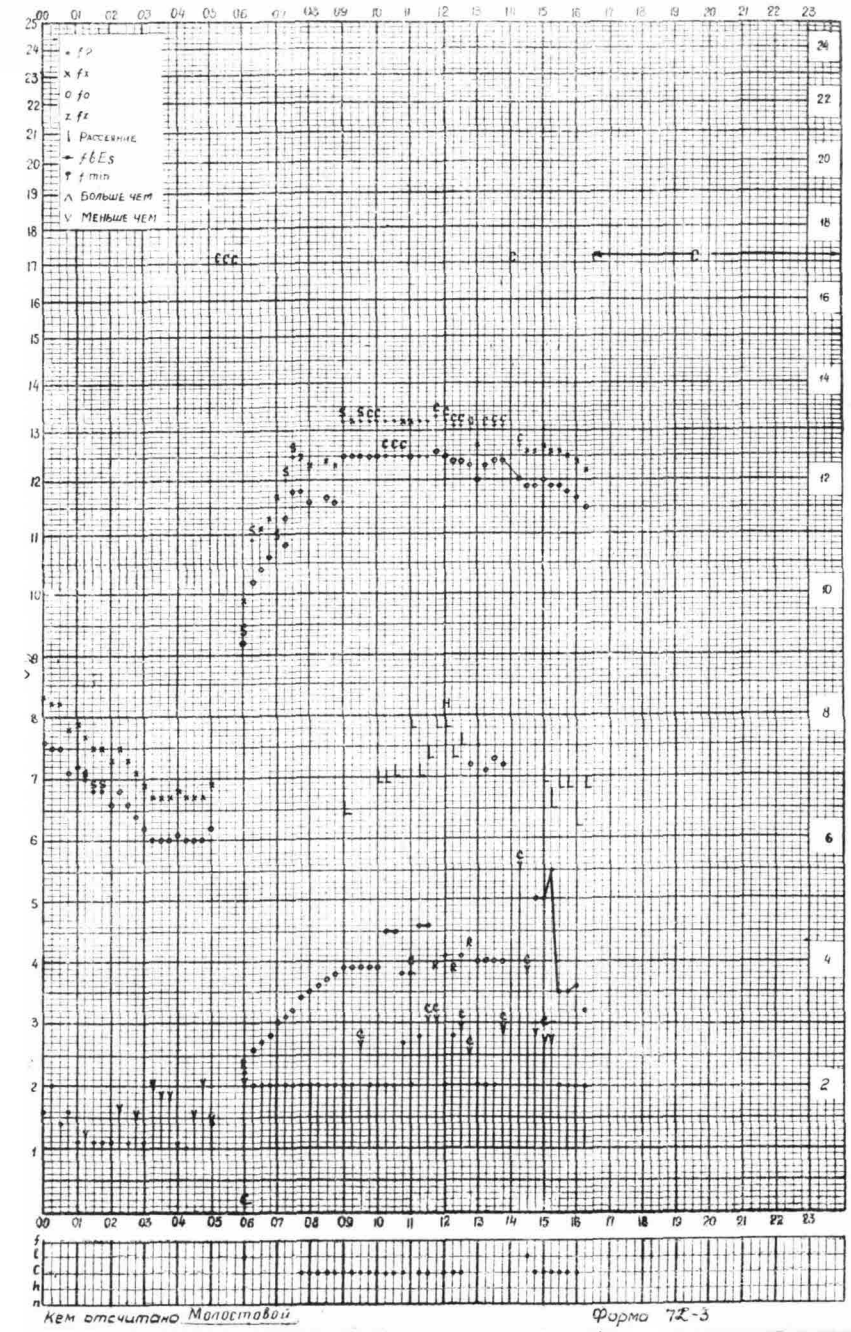

Время 75°E

станция Влма-Ата f-график ионосферных данных дата 6 сентября 1958

Кем отчитано Молодцова

Форма 72-3

Время 75°E

станция Влма-Ата f-график ионосферных данных дата 7 сентября 1958

Кем отчитано Молодцова

Форма 72-3

Время 75°E

станция Алма-Ата f-график ионосферных данных дата 13 сентября 1958

Время 75°E

станция Алма-Ата f-график ионосферных данных дата 14 сентября 1958

Время 13°E

станция Алма-Ата f-график ионосферных данных дата 15 сентября 1958

Кем отсчитано Кустов
Молостовой

Форма 72-3

Время 75°E

станция Алма-Ата f-график ионосферных данных дата 20 сентября 1958

Кем отсчитано Ворогуличев

Форма 72-3

станция Алма-Ата - график ионосферных данных дата 21 сентября 1958