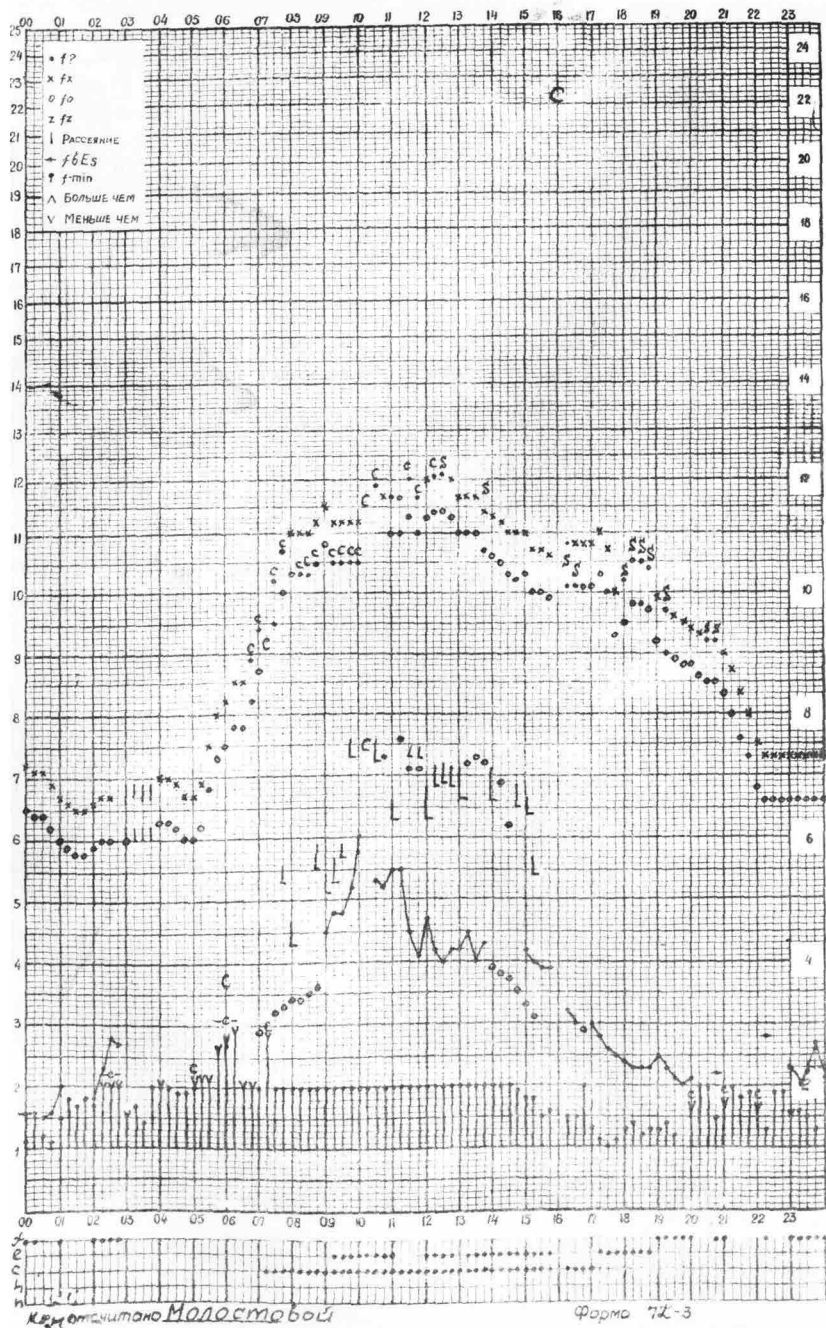

Время 75°E

станция Влма-Ата f-график ионосферных данных дата 6 сентября 1958

Кем отчитано Молодцова

Форма 72-3

Время 75°E

станция Влма-Ата f-график ионосферных данных дата 7 сентября 1958

Кем отчитано Молодцова

Форма 72-3

Время 75°E

станция Алма-Ата f-график ионосферных данных дата 13 сентября 1958

Время 75°E

станция Алма-Ата f-график ионосферных данных дата 14 сентября 1958

Время 13°E

станция Алма-Ата f-график ионосферных данных дата 15 сентября 1958

Кем отсчитано Кустов
Молостовой

Форма 72-3

Время 75°E

станция Алма-Ата f-график ионосферных данных дата 20 сентября 1958

Кем отсчитано Ворогуличев

Форма 72-3

станция Алма-Ата - график ионосферных данных дата 21 сентября 1958

Кем отсчитано Е. Зоробов

Форма 72-5