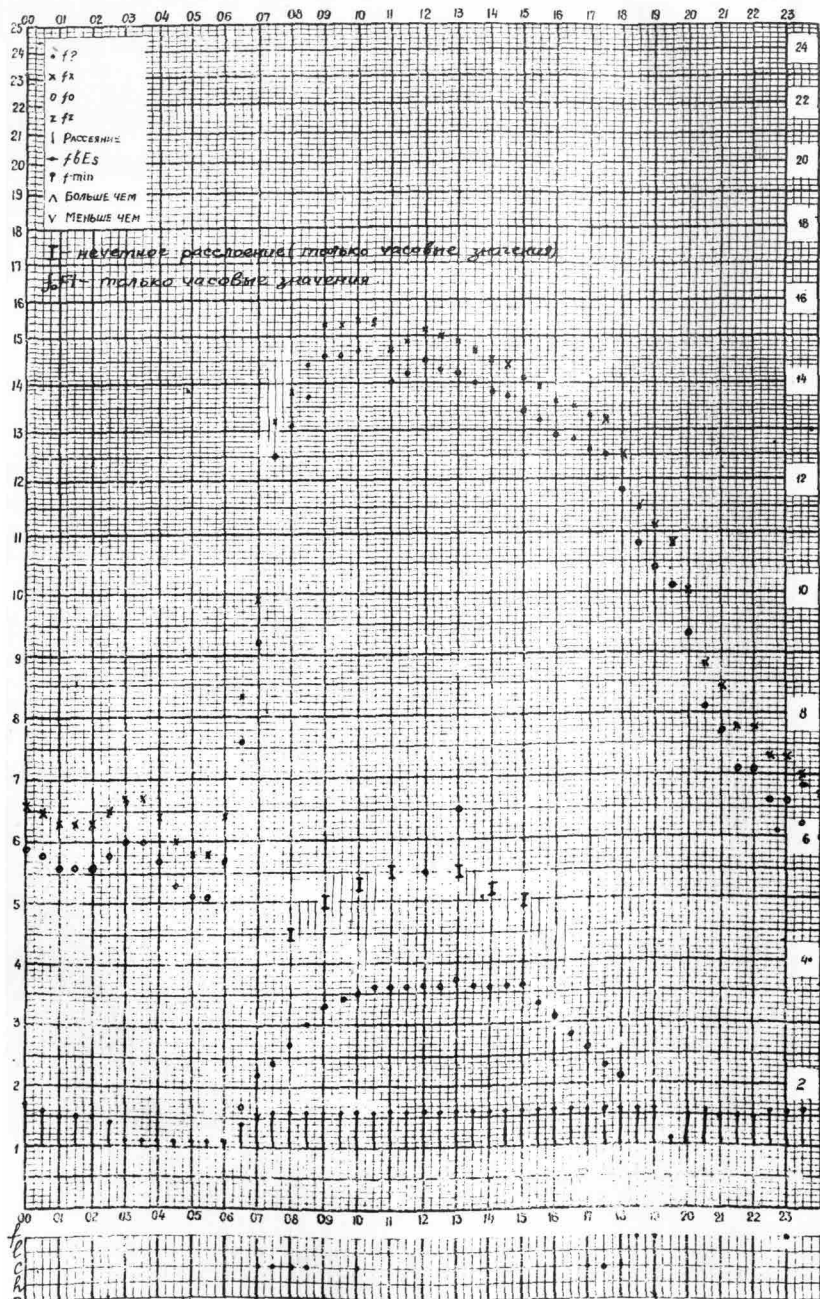

Кем отчитано Ворожениной Александров Молодцова форма 72-3
Лустовой Виталевой Мусатовой

Время 75°E.

станция Алиа-Ата график ионосферных данных дата 7 Марта 1958г.

Кем отсчитано Бруцовой Мичаловой Сурядовой Форма 72-3
Гиньковой Моложеновой Муромовой

Время 75°E

станция *Анна-Витф* - график ионосферных данных дата *11 марта 1958*

Кем отчитано *Гинзуховой* *Липовой* *Блажева* *Форма 72-3*
Кусиной *Моисостовой* *Мусаевой*

Время 75°E

станция *Анна-Витф* - график ионосферных данных дата *12 марта 1958*