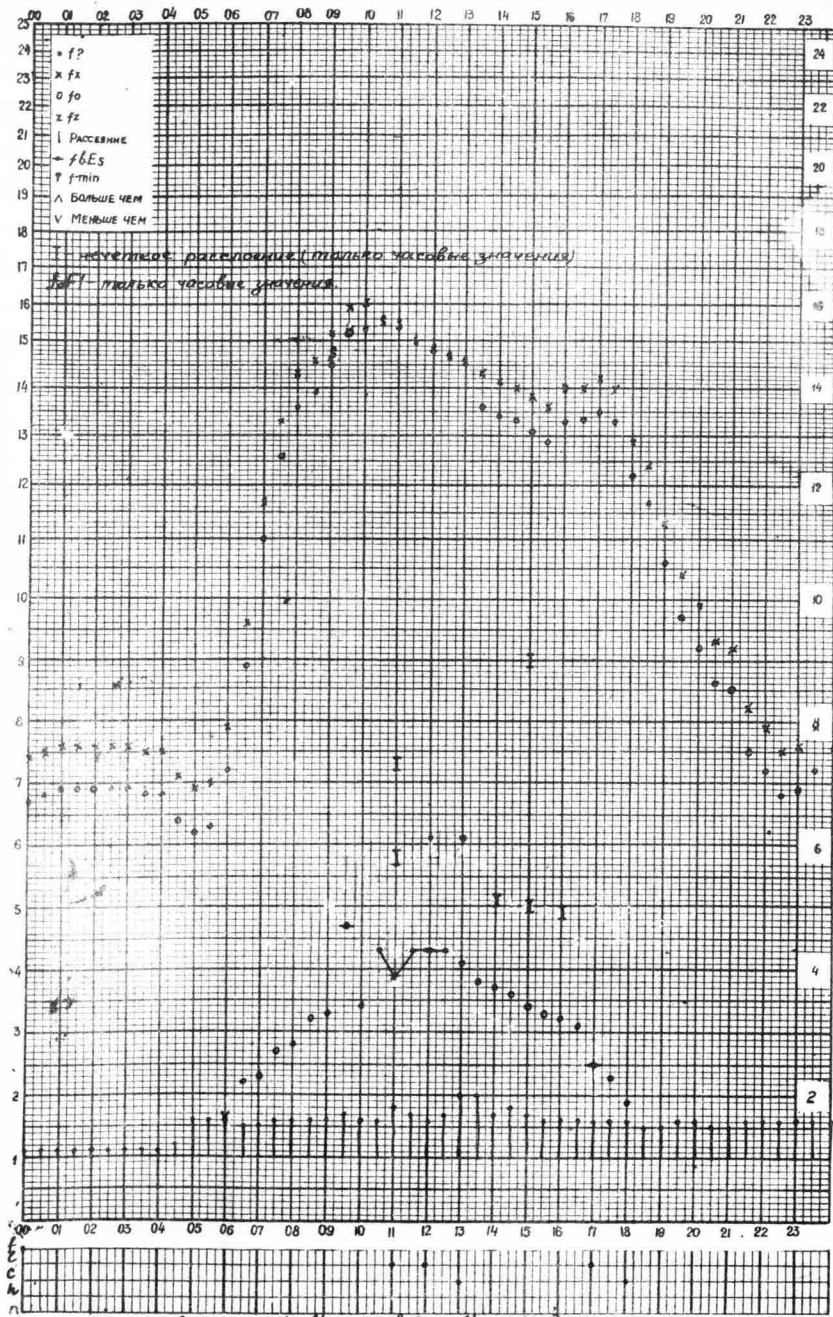

Кем отсчитано Ворожениной Малостовой Жуков Форма 72-3
Жуков Егоров Жуков