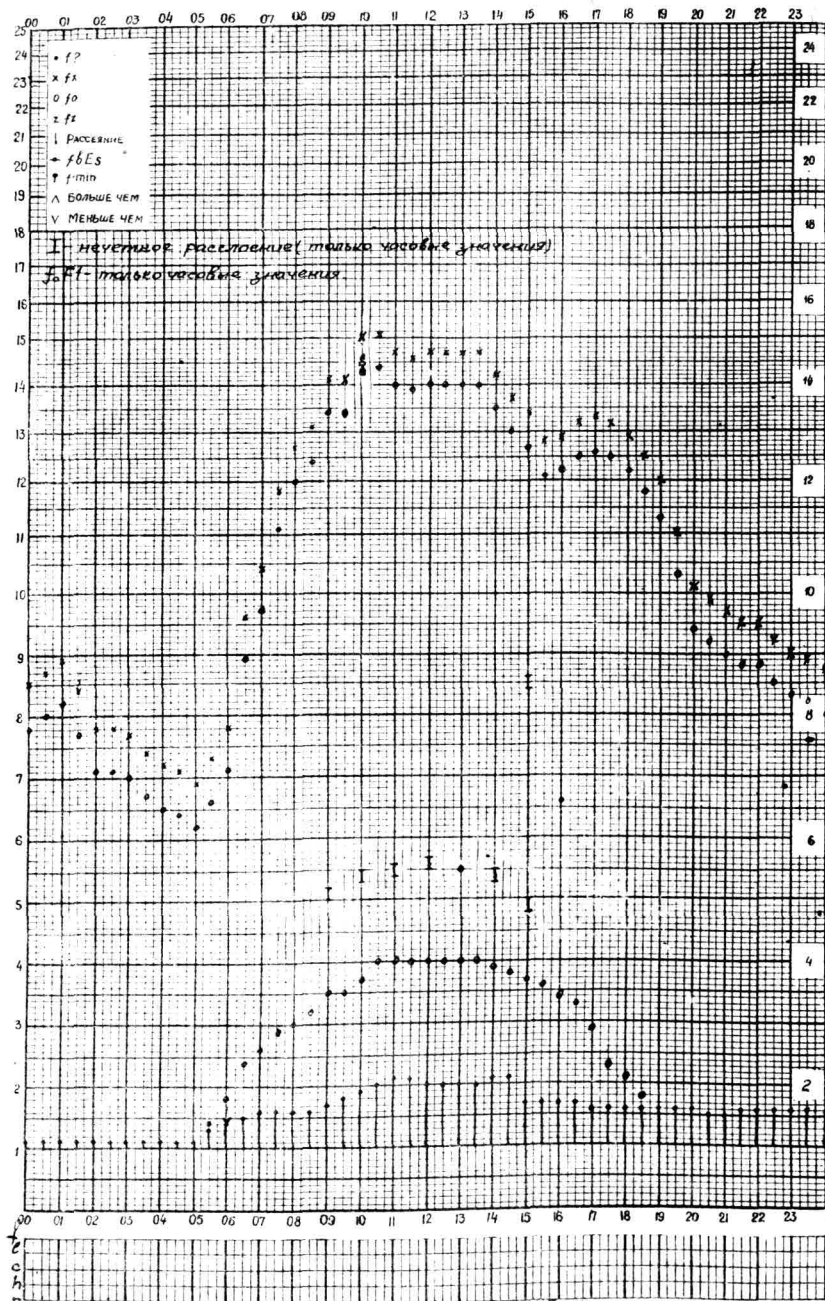

Время 75°E

станция Аша-Атаф - график ионосферных данных дата 27 мая 1958

Кем отсчитано Сидякова Кустовой Бреусовой Формы 7L-3
Миховой Степиков Тинку

Время 75°E

станция Аша-Атаф - график ионосферных данных дата 28 марта 1958