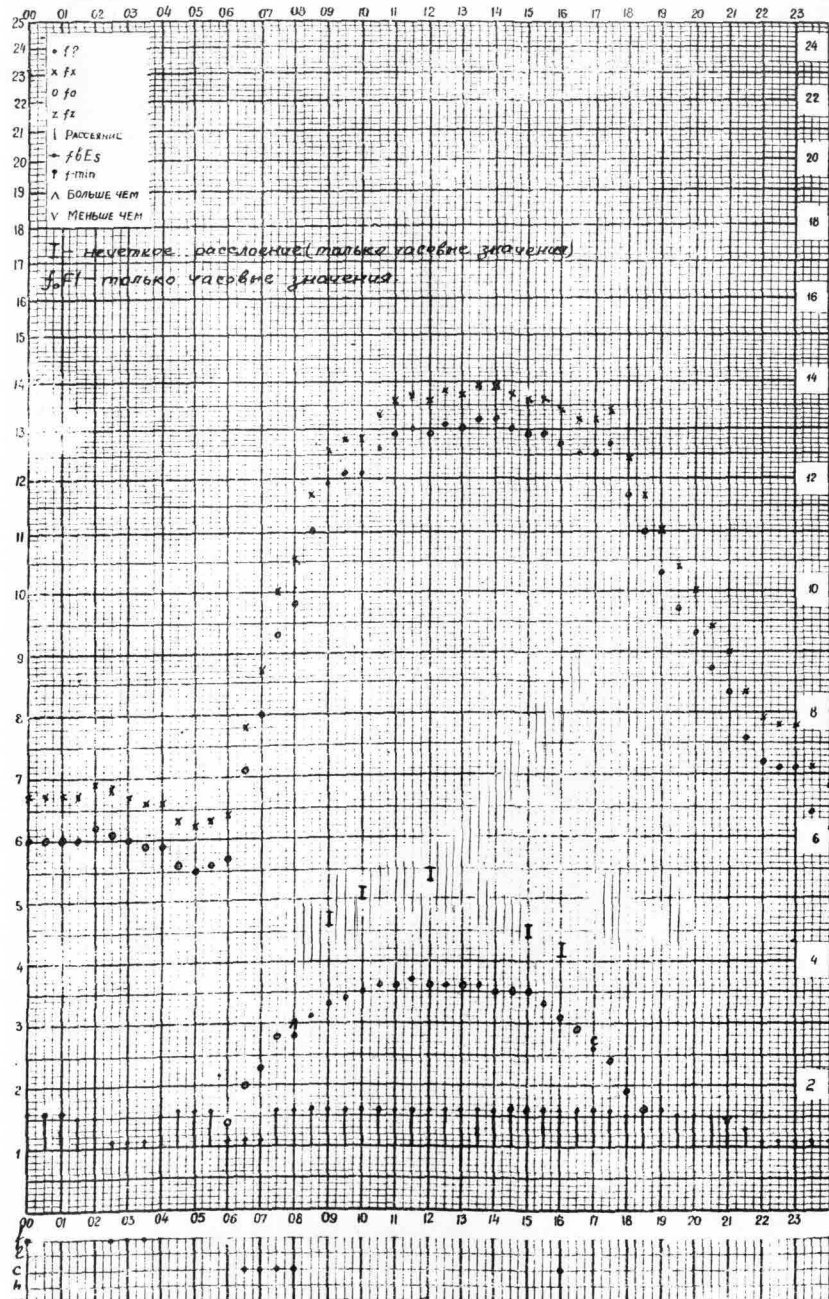

Кем отчитано Ворожениной Александров Молодцова форма 72-3
Лустовой Виталевой Мусатовой

Время 75°E.

станция Алиа-Ата график ионосферных данных дата 7 Марта 1958г.

Кем отсчитано Бруцовой Мичаловой Сурядовой Форма 72-3
Гиньковой Моложеновой Муромовой

Время 75°E

станция *Анна-Витф* - график ионосферных данных дата *11 марта 1958*

Кем отчитано *Гинзуховой* *Липовой* *Блажева* *Форма 72-3*
Кусиной *Моисостовой* *Мусаевой*

Время 75°E

станция *Анна-Витф* - график ионосферных данных дата *12 марта 1958*