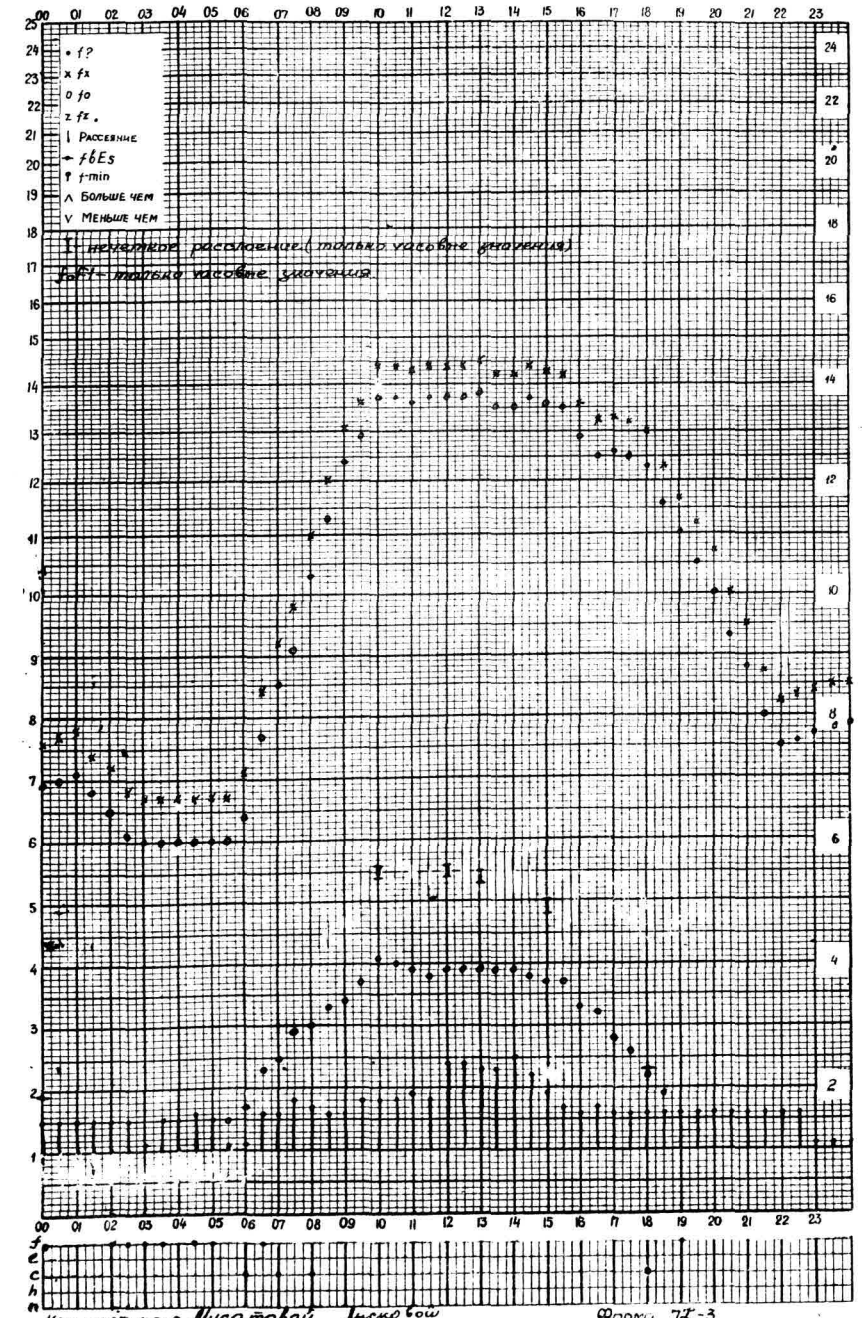

Кем отсчитано Лысковой Мусатовой Форма 7L-3
Молоствовой Сингурова Бриковой Самойлова

Время 75°E.

станция Аша-Атаф - график ионосферных данных дата 24 марта

Кем отсчитано Брикова Мусатовой Форма 7L-3
Богова Гусева Сингурова

Время 75°E

станция Алма-Ата - график ионосферных данных дата 25 марта 1958

Кем отсчитано Давыдовой Молодцова Формы 7Ж-3
Хилуковой Ивановой

Время 75°E

станция Алма-Ата - график ионосферных данных дата 26 марта 1958