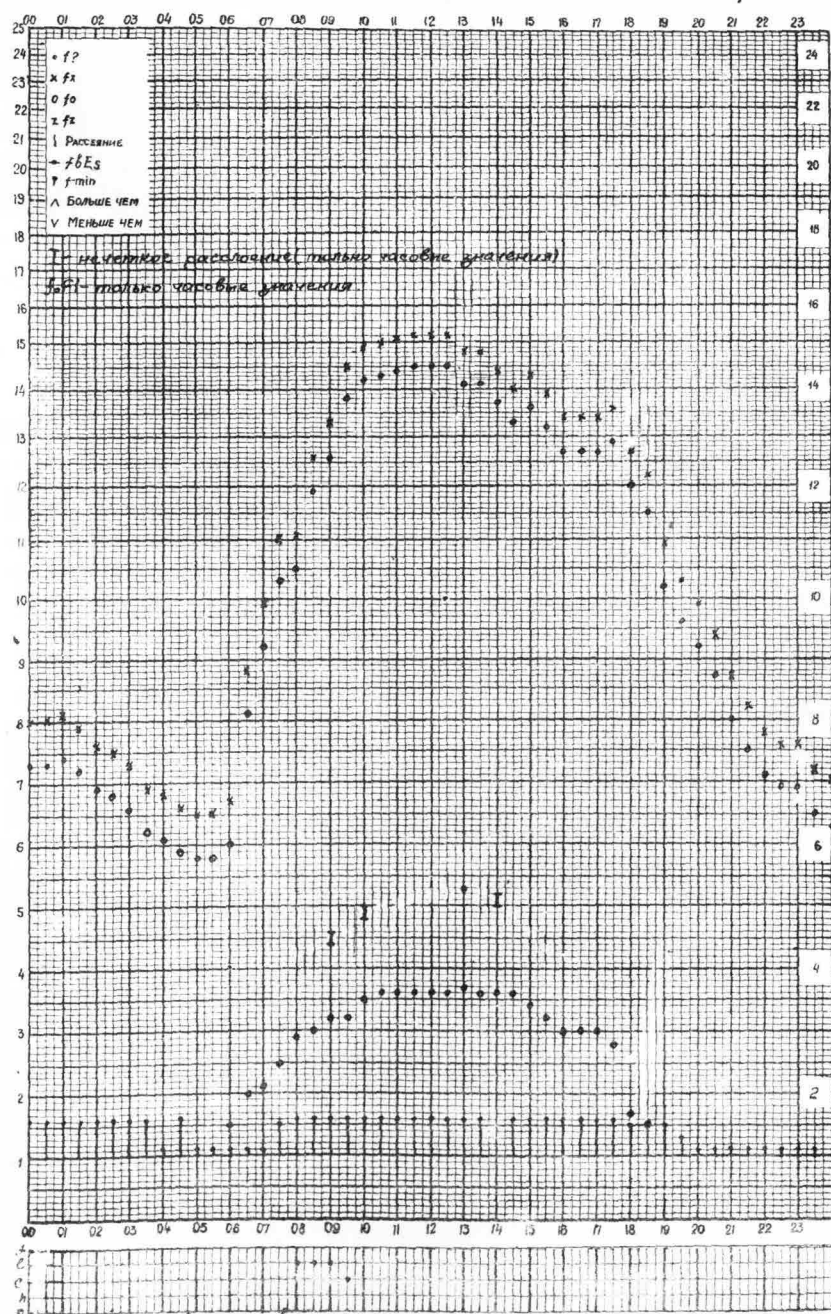

Время 75°E.

станция Алма-Ата - график ионосферных данных дата 14 марта 1964.

Кем отсчитано Ворожениной Малостовой Жуков Форма 72-3
Жуков Егоров Жуков

Время 75°E.

станция Алма-Ата - график ионосферных данных дата 15 марта 1958

Чем отчитано Мухомовой Ворожицкой Молостовой Форма 7Л-3
Хуриевой Анжовой Слоновой

Время 75°E.

станция Алма-Ата - график ионосферных данных дата 16 марта 1958

Чем отчитано Слоновой Хуриевой Мухомовой Анжовой Ворожицкой Молостовой Форма 7Л-3