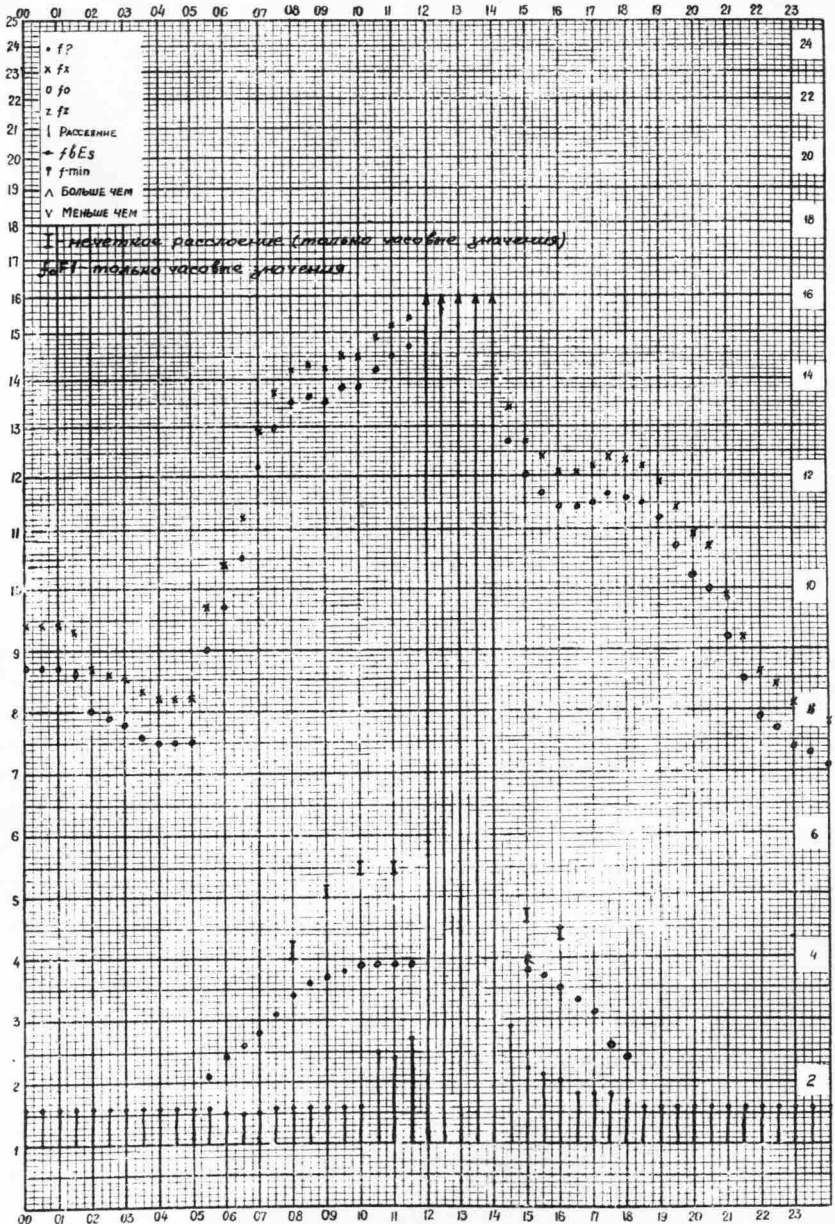

Кем отчитано Ворожениной Александров Молодцова форма 72-3
Лустовой Виталевой Мусатовой

Время 75°E.

станция Алиа-Ата график ионосферных данных дата 7 Марта 1958г.

Кем отсчитано Бруцовой Мичаловой Сурядовой Форма 72-3
Гиньковой Моложеновой Муромовой

Время 75°E

станция Аша-Атаф - график ионосферных данных дата 28 марта 1958

Кем отсчитано Бреусовой Молостовой Формы 7L-3
Гинджомовой Слоговой

Время 75°E.

станция Алма-Ата - график ионосферных данных дата 31 Марта 1952г.

Кем отсчитано Брусевской Масковой Климовской Лукиной Форма 72-3