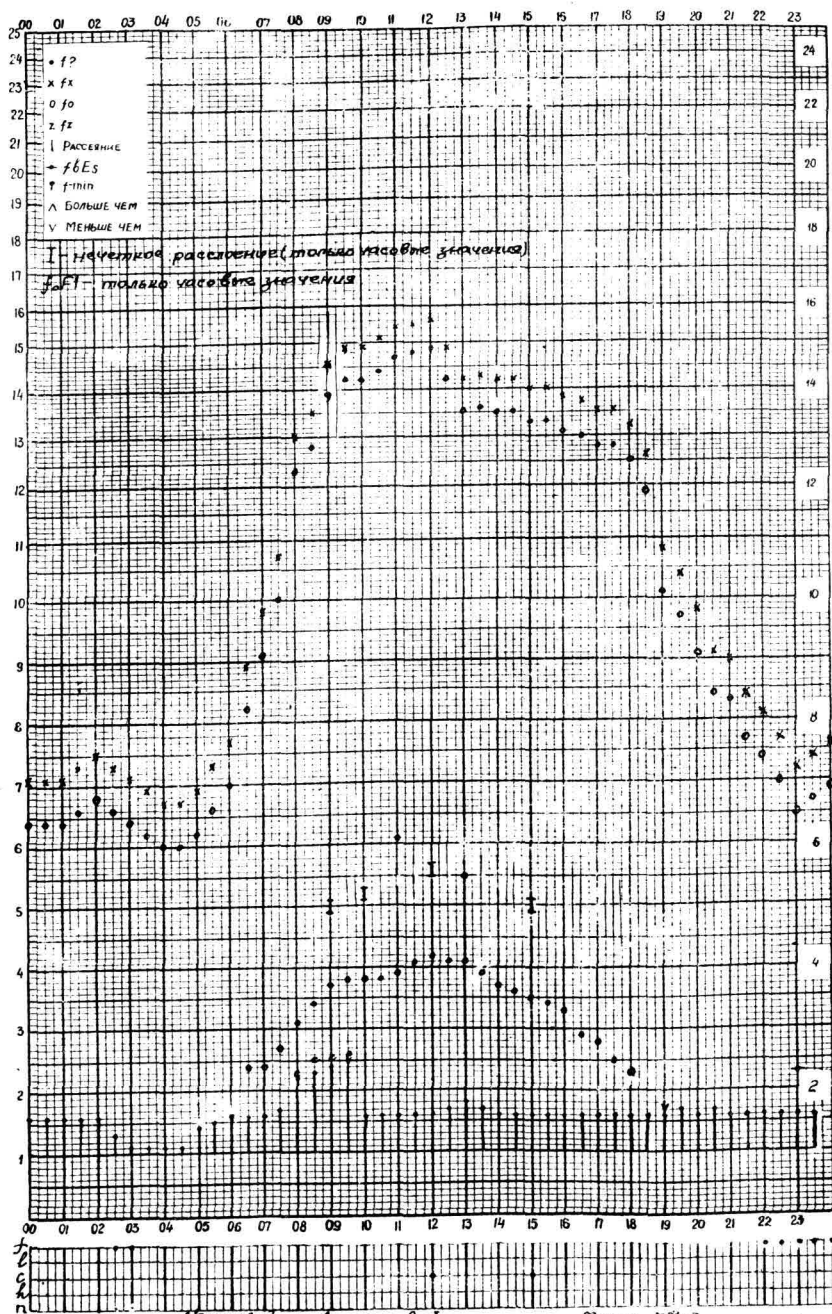

Время 75°E

станция Алма-Ата - график ионосферных данных дата 25 марта 1958

Кем отсчитано Давыдовой Молодцова Формы 7Ж-3
Хилуковой Ивановой

Время 75°E

станция Алма-Ата - график ионосферных данных дата 26 марта 1958