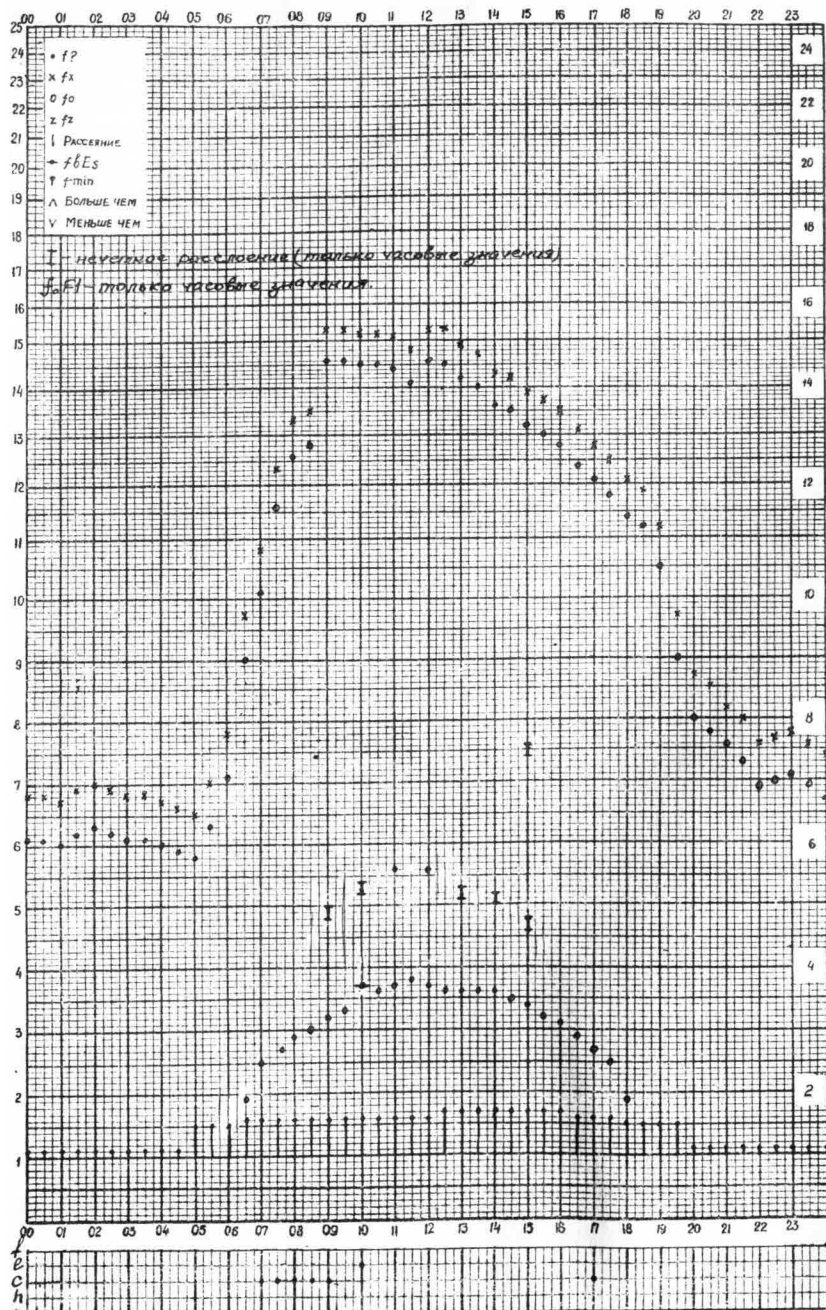

Время 75°E.

станция Алма-Ата - график ионосферных данных дата 13 марта 1964.

Кем отсчитано Алексеевич Бондарев Жуков Ворожениной Форма 72-3
Жуков Жуков Жуков

Время 75°E.

станция Алма-Ата - график ионосферных данных дата 14 марта 1964.