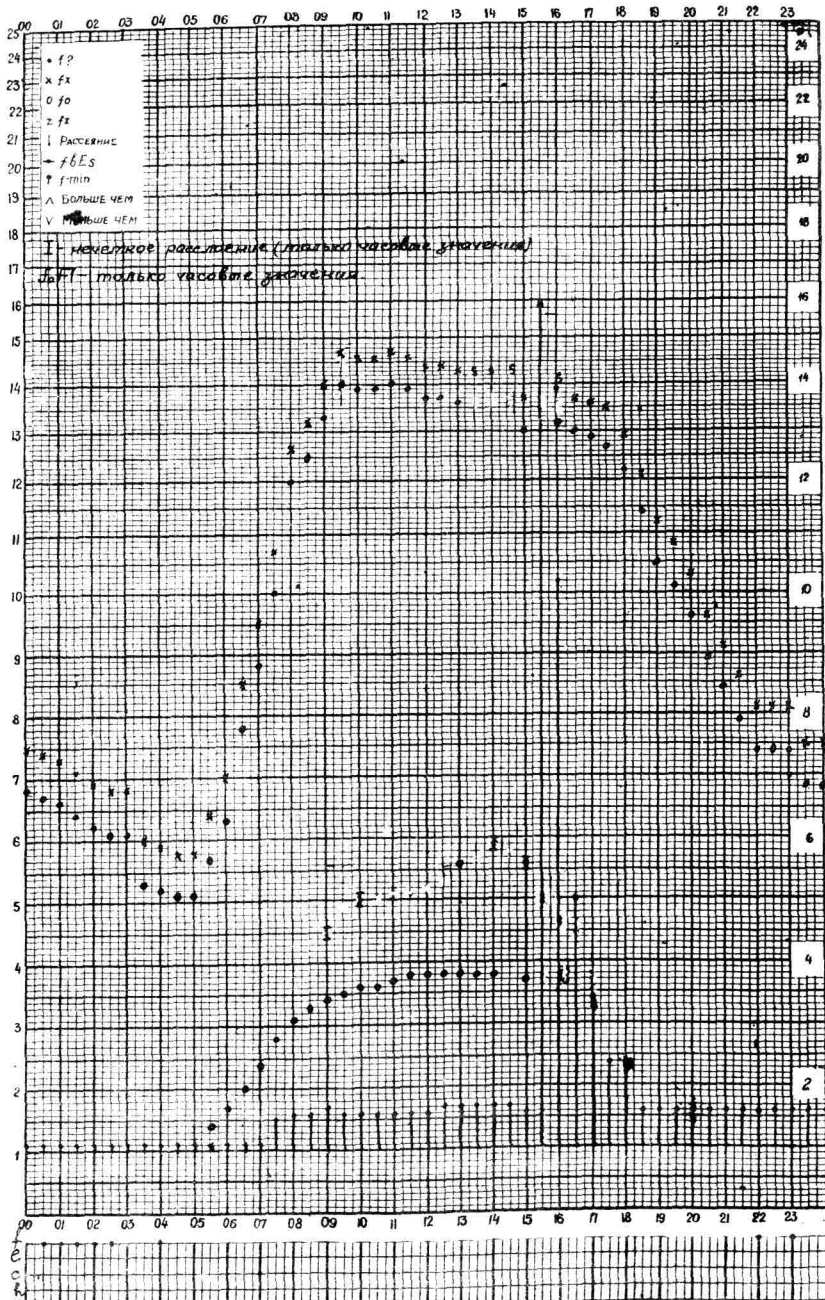

Время 75°E

станция Алма-Ата - график ионосферных данных дата 22 марта 1958г.

Кем отсчитано Киселовой Брусовой Мисюевой Формо 72-3
Муромовой Брусовой Мисюевой

Время 75°E.

станция Аша-Атаф - график ионосферных данных дата 23 марта

Кем отсчитано Лысковой Мусатовой Форма 7L-3
Молоствовой Сингурова Бриковой Самойлова

Время 75°E.

станция Аша-Атаф - график ионосферных данных дата 24 марта

Кем отсчитано Брикова Мусатовой Форма 7L-3
Богова Гусева Сингурова