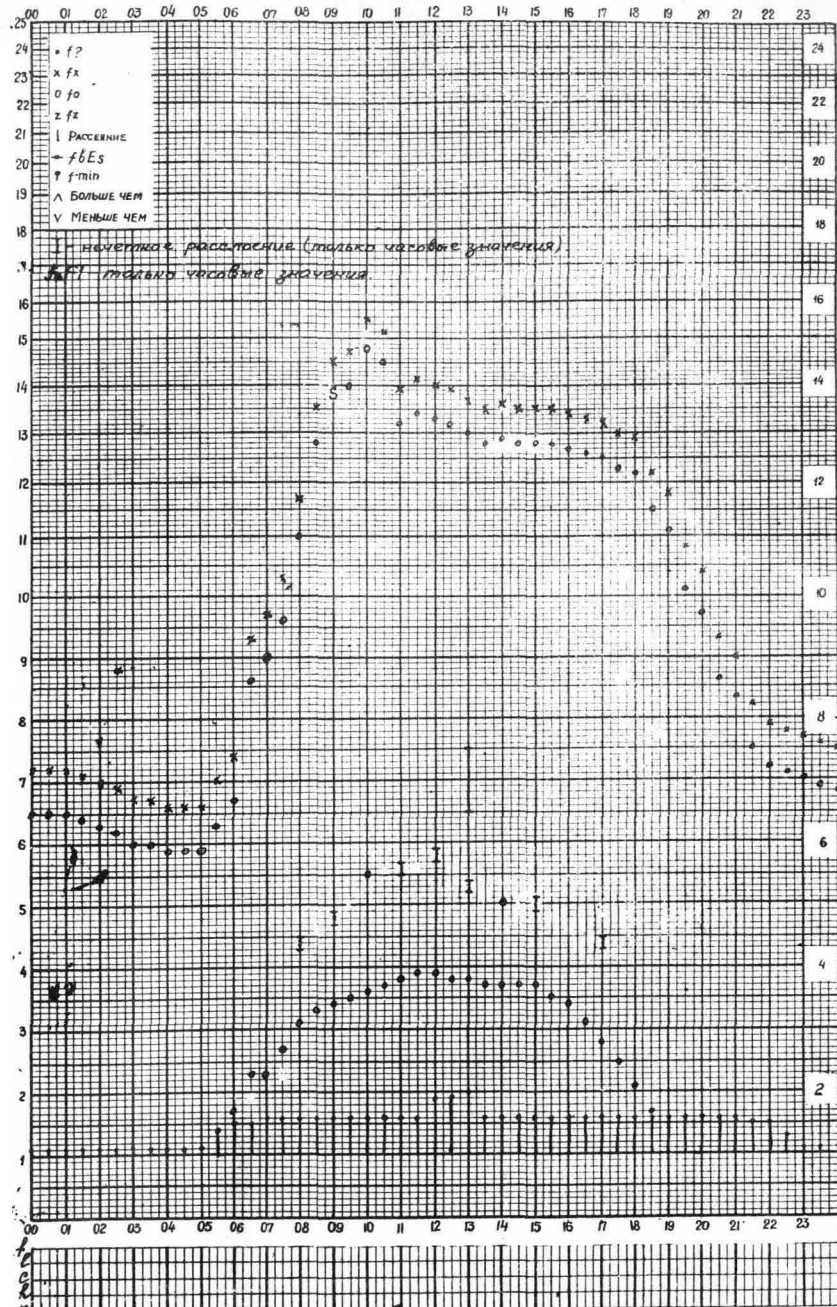

Кем отсчитано Киселовой Брусовой Мисюевой Формо 72-3
Муромовой Брусовой Мисюевой