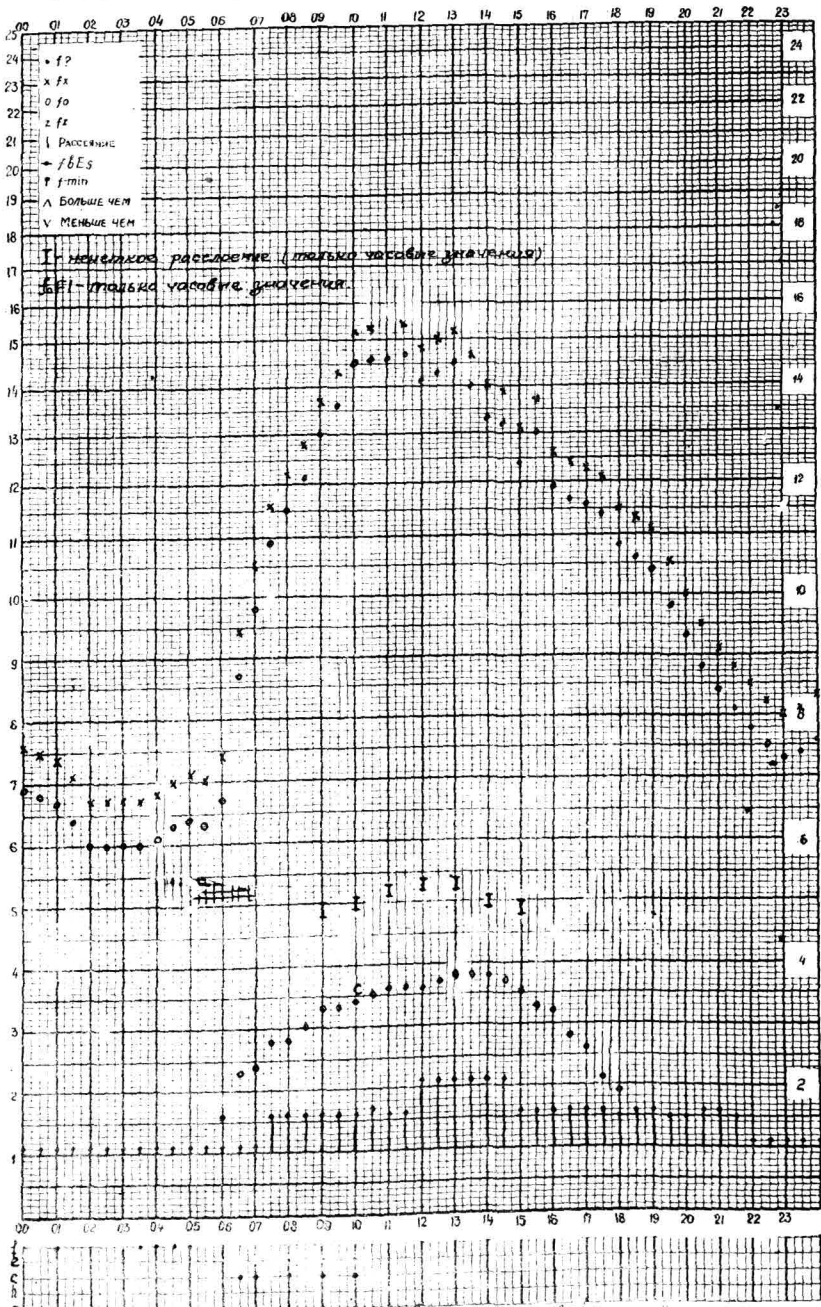

Чем отчитано Мухомовой Ворожицкой Молостовой Форма 7Л-3
Хуриевой Анжовой Слоновой

Время 75°E.

станция Алма-Ата - график ионосферных данных дата 16 марта 1958

Чем отчитано Слоновой Хуриевой Мухомовой Анжовой Ворожицкой Молостовой Форма 7Л-3

Время 75°E.

станция *Вилла-Атф* - график ионосферных данных дата 19 марта 1958г.

Кем рассчитано: *Мясотовой*, *Блаужовой*, *Слоян*, форма *72-3*
Мясотовой, *Гинюковой*, *Маскалелли*.

Время 75°E.

станция *Вилла-Атф* - график ионосферных данных дата 20 марта 1958г.