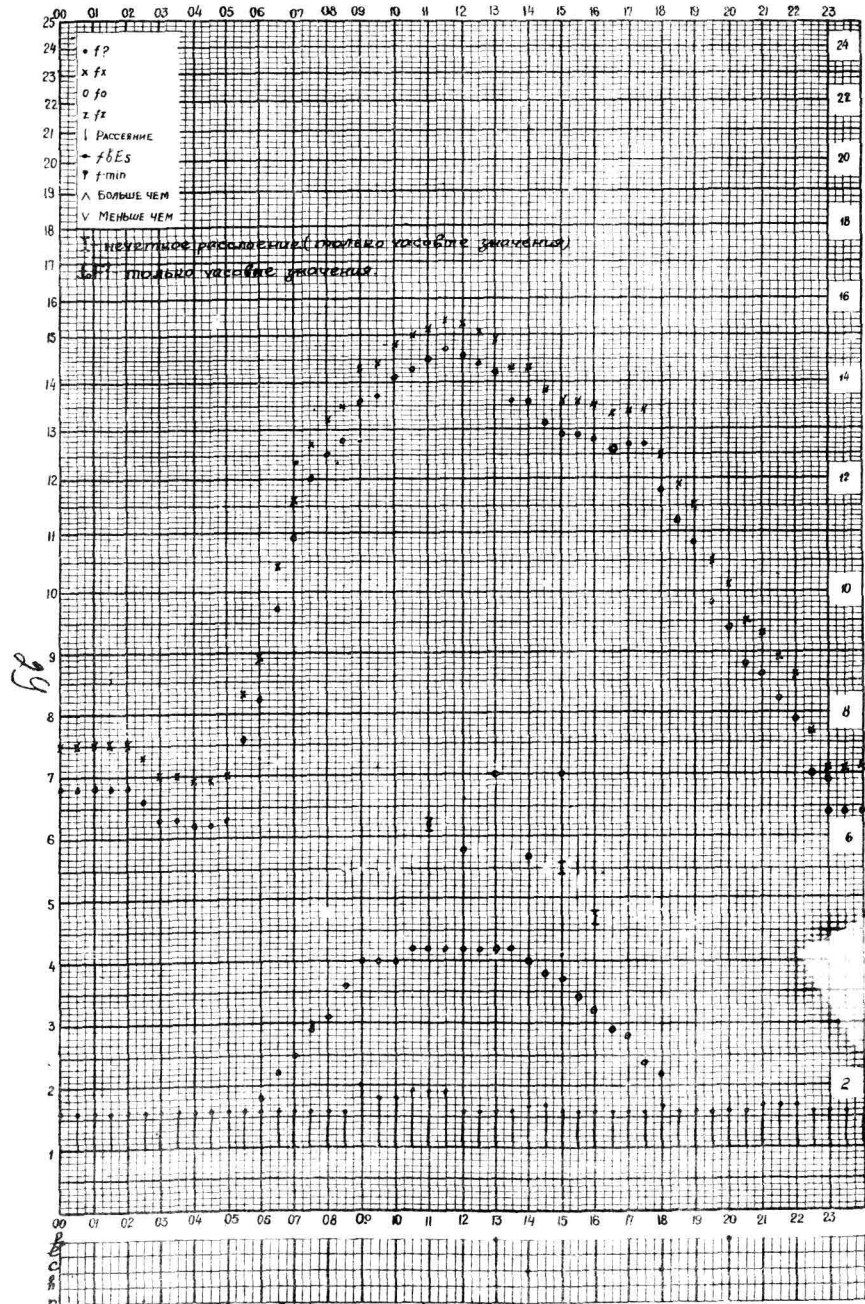

Время 75°E

станция Алма-Ата - график ионосферных данных дата 22 марта 1958г.

Кем отсчитано Киселовой Брусовой Мисюевой Формо 72-3
Муромовой Брусовой Мисюевой

Время 75°E.

станция Аша-Атаф - график ионосферных данных дата 23 марта

Кем отсчитано Лысковой Мусатовой Форма 7L-3
Молоствовой Сингурова Бриковой Самойлова

Время 75°E.

станция Аша-Атаф - график ионосферных данных дата 24 марта

Кем отсчитано Брикова Мусатовой Форма 7L-3
Богова Гусева Сингурова