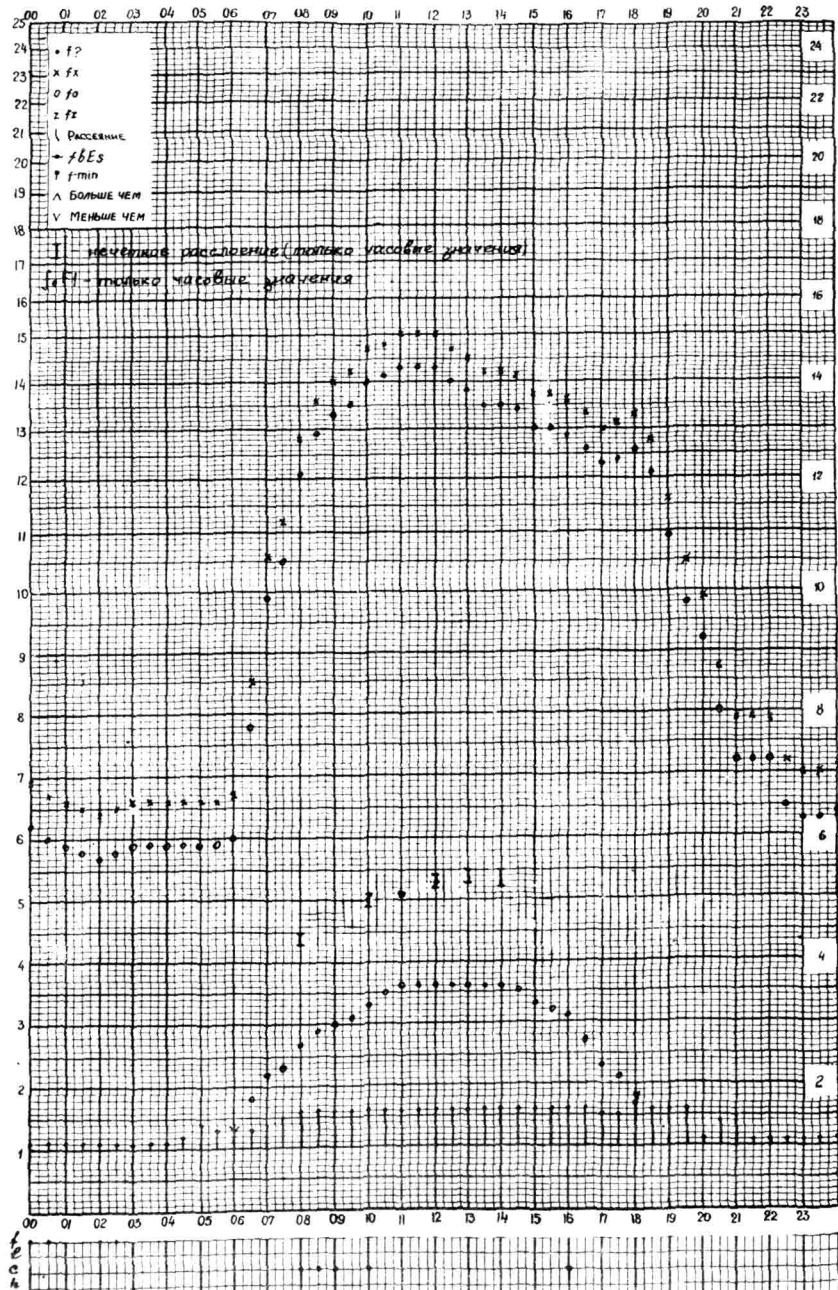

Время 75°E.

станция Алма-Ата - график ионосферных данных дата 3 марта 1958

Кем отчитано Мусатовой Александров Ворожениной форма 72-3
Тимуховой Розучевой Курбанова

Время 75°E.

станция Алма-Ата - график ионосферных данных дата 4 марта 1958

Кем отчитано Ворожениной Александров Молодцова форма 72-3
Лустовой Виталевой Мусатовой

Время 75°E.

станция Алиа-Ата график ионосферных данных дата 7 Марта 1958г.

Кем отсчитано Бруцовой Мичаловой Сурядовой Форма 72-3
Гиньковой Моложеновой Муромовой

Время 75°E.

станция Алиа-Ата график ионосферных данных дата 8 марта 1958г.

Кем отсчитано Куровой Ворожиной Соловьевой Форма 72-3
Муромовой Бруцовой Моложеновой

Время 75°E

станция Илма-Ата f-график ионосферных данных дата 9 марта 1958