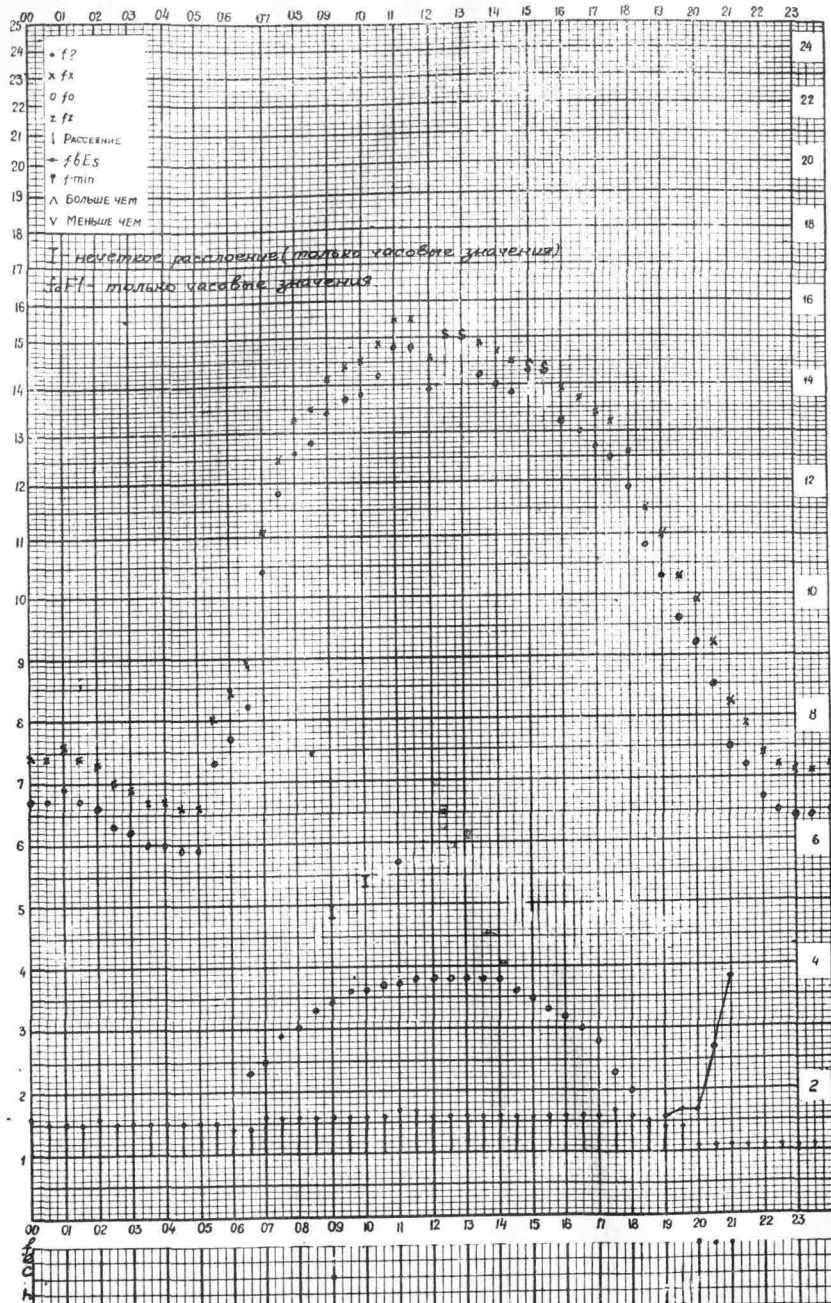

Время 75°E.

станция Алма-Ата - график ионосферных данных дата 21 Марта 1958г.

Кем отсчитано Брусовой Силаева Киселовой Формо 72-3
Шинкуловы Мисюевой Муромовой Мисюевой

Время 75°E

станция Алма-Ата - график ионосферных данных дата 22 марта 1958г.