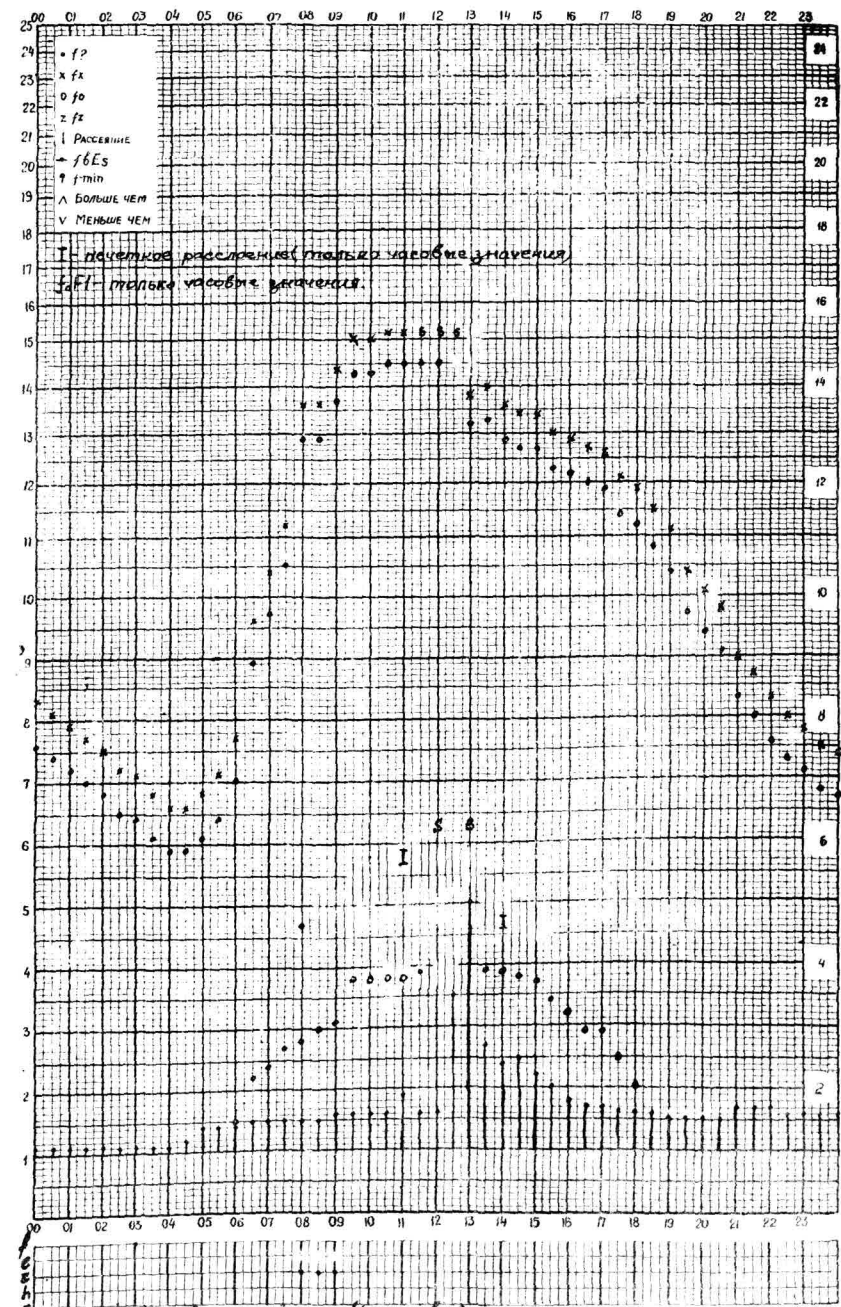

Чем отчитано Мухомовой Ворожицкой Молостовой Форма 7Л-3
Хуриевой Анжовой Слоновой

Время 75°E.

станция Алма-Ата - график ионосферных данных дата 16 марта 1958

Чем отчитано Слоновой Хуриевой Мухомовой Анжовой Ворожицкой Молостовой Форма 7Л-3

Время 75°E.

станция *Вилла-Атф* - график ионосферных данных дата 19 марта 1958г.

Кем рассчитано: *Мясотовой*, *Блаужовой*, *Слоян*, форма *72-3*
Мясотовой, *Гинюковой*, *Маскалелли*.

Время 75°E.

станция *Вилла-Атф* - график ионосферных данных дата 20 марта 1958г.