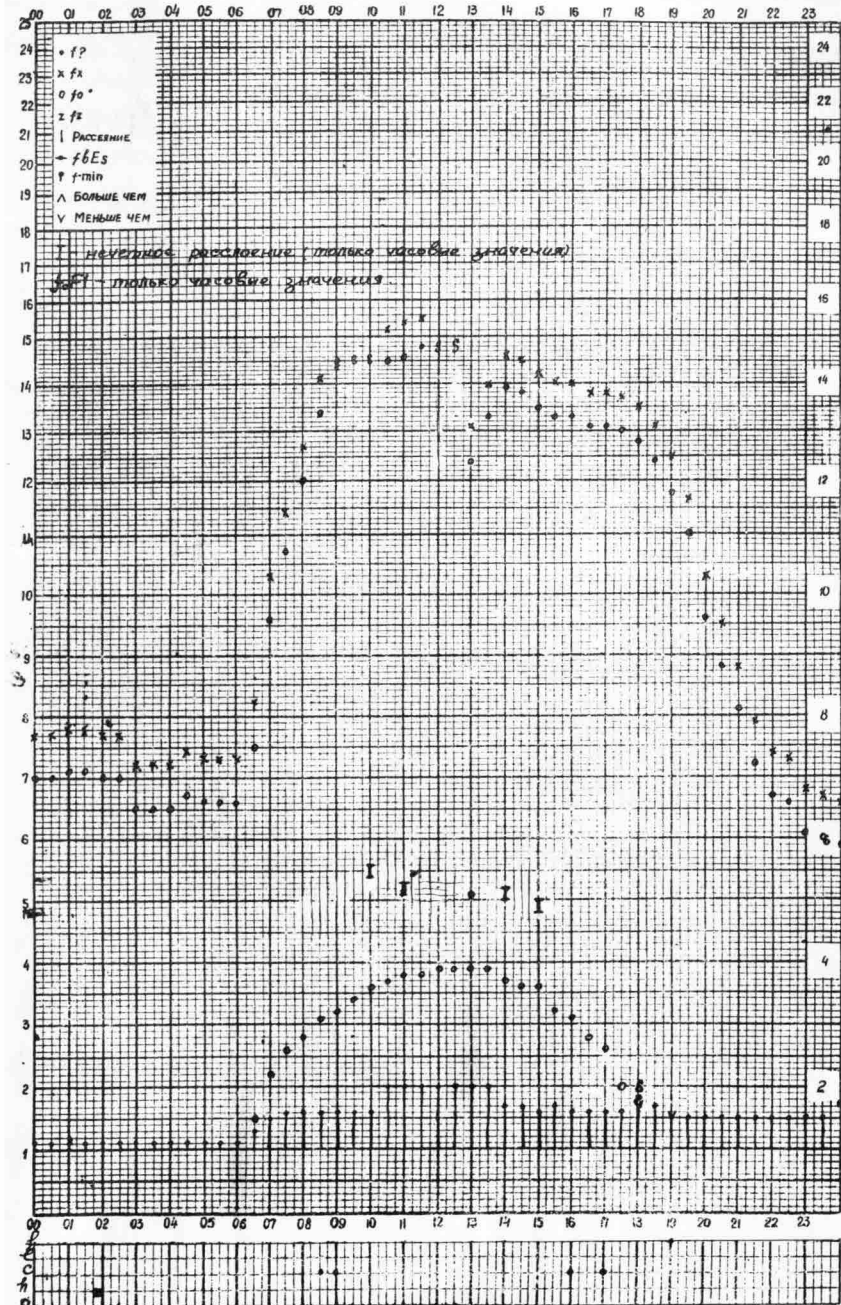

Кем отчитано Брицовой Лисатов Гуртовой форма 72-3
Ворожницкий Лоломова Панжуков