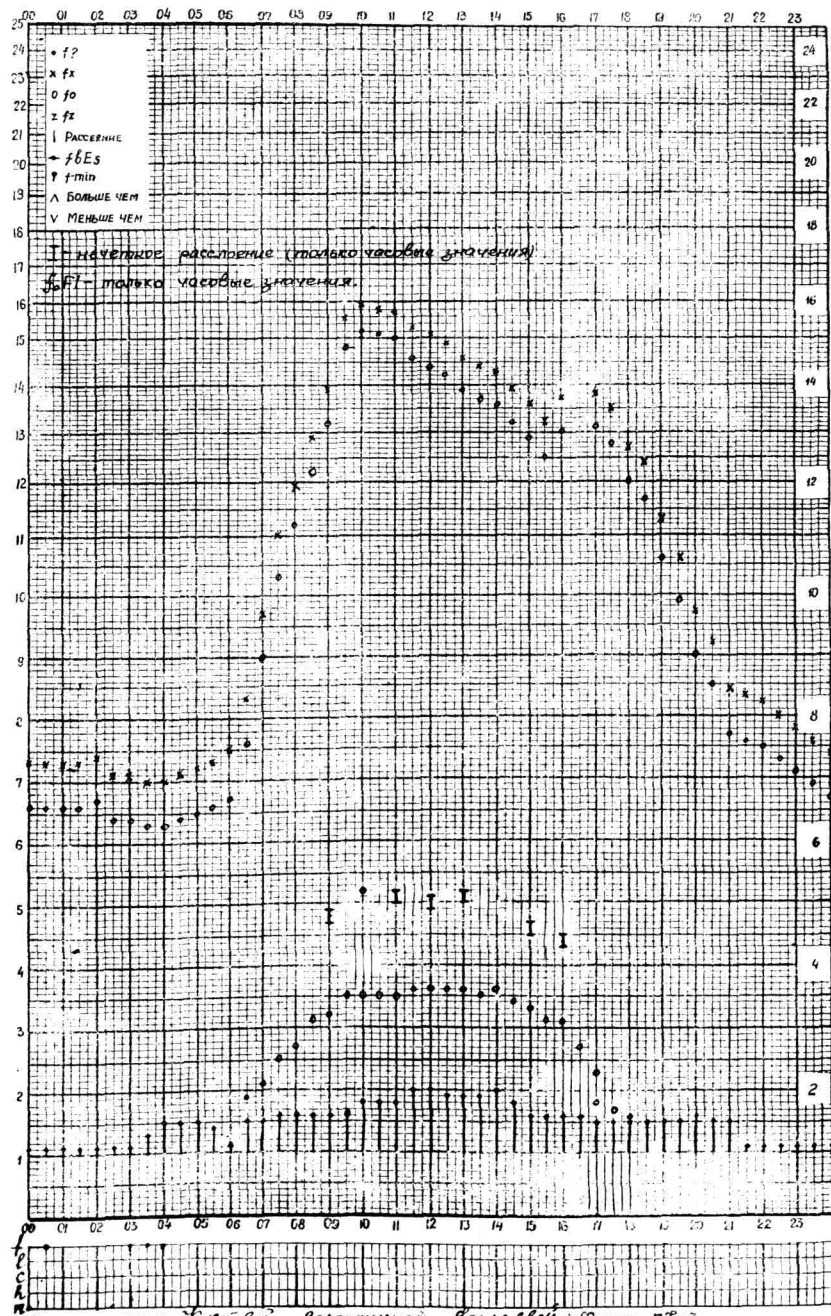

Время 75°E.

станция Алма-Ата - график ионосферных данных дата 3 марта 1958

Кем отчитано Мусатовой Александров Ворожениной форма 72-3
Тимуховой Розучевой Курбанова

Время 75°E.

станция Алма-Ата - график ионосферных данных дата 4 марта 1958

Кем отчитано Ворожениной Александров Молодцова форма 72-3
Лустовой Виталевой Мусатовой

Время 75°E.

станция Алиа-Ата график ионосферных данных дата 7 Марта 1958г.

Кем отсчитано Бруцовой Мичаловой Сурядовой Форма 72-3
Гиньковой Моложеновой Муромовой

Время 75°E.

станция Алиа-Ата график ионосферных данных дата 8 марта 1958г.

Кем отсчитано Куровой Ворожиной Соловьевой Форма 72-3
Муромовой Бруцовой Моложеновой

Время 75°E

станция Илма-Ата f-график ионосферных данных дата 9 марта 1958