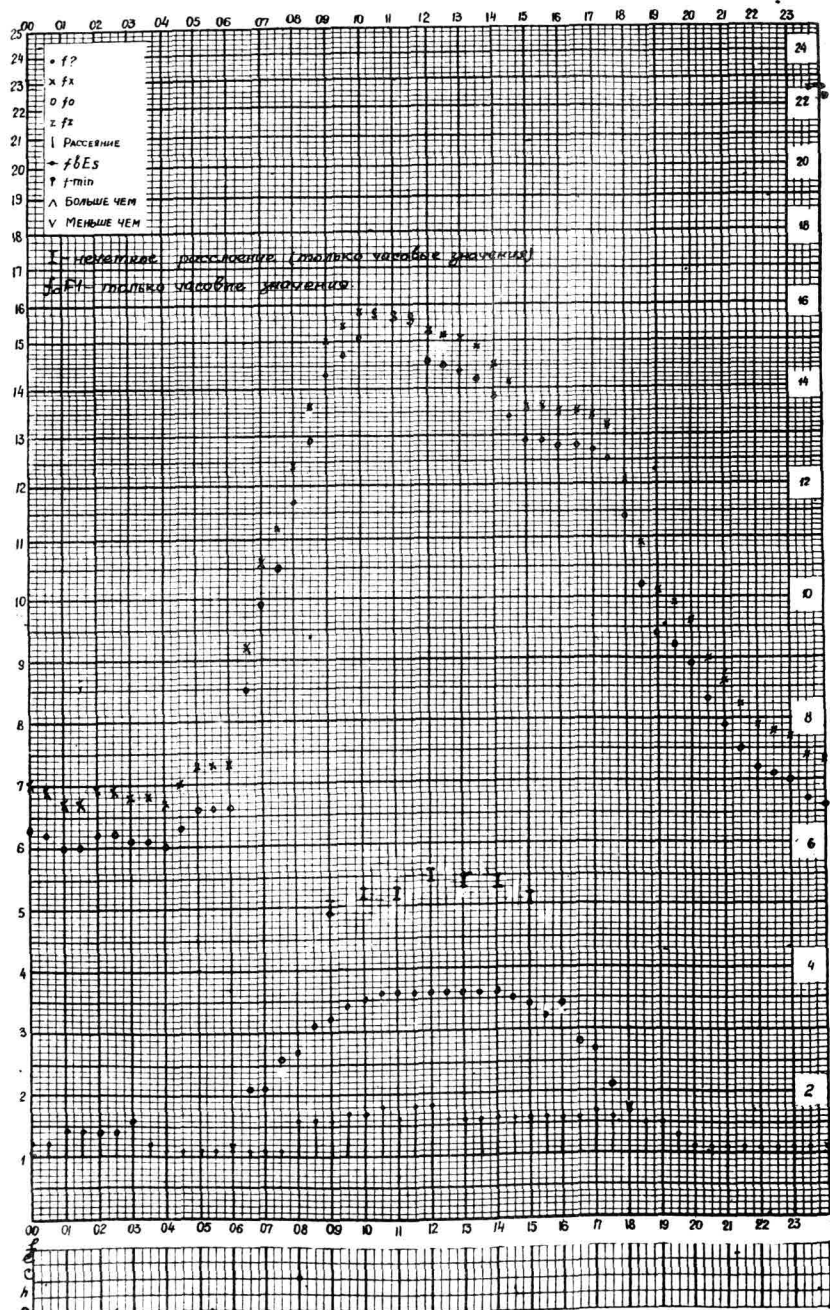

Время 75°E.

станция Алма-Ата - график ионосферных данных дата 3 марта 1958

Кем отчитано Мусатовой Александров Ворожениной форма 72-3
Тимуховой Розучевой Курбанова

Время 75°E.

станция Алма-Ата - график ионосферных данных дата 4 марта 1958

Кем отчитано Ворожениной Александров Молодцова форма 72-3
Лустовой Виталевой Мусатовой

Время 75°E.

станция Алиа-Ата график ионосферных данных дата 7 Марта 1958г.

Кем отсчитано Бруцовой Мичаловой Сурядовой Форма 72-3
Гиньковой Моложеновой Муромовой