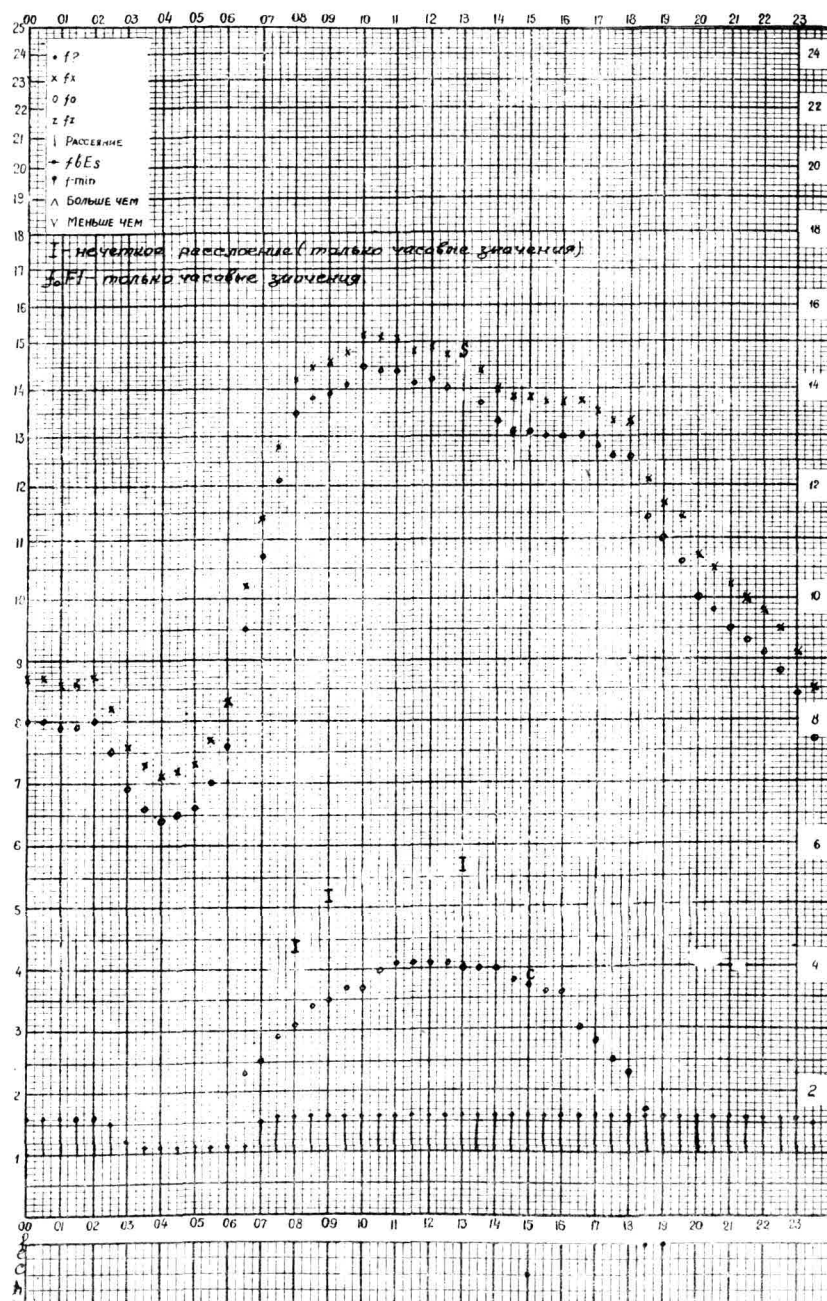

Кем отчитано Ворожениной Александров Молодцова форма 72-3
Лустовой Виталевой Мусатовой

Время 75°E.

станция Алиа-Ата график ионосферных данных дата 7 Марта 1958г.

Кем отсчитано Бруцовой Мичаловой Сурядовой Форма 72-3
Гиньковой Моложеновой Муромовой

Время 75°E

станция Алма-Ата - график ионосферных данных дата 25 марта 1958

Кем отсчитано Давыдовой Молодцова Формы 7Ж-3
Хилуковой Ивановой

Время 75°E

станция Алма-Ата - график ионосферных данных дата 26 марта 1958

Кем отсчитано Ивановой Ивановой Формы 7Ж-3
Ивановой Ивановой

Время 75°E

станция Аша-Атаф - график ионосферных данных дата 27 мая 1958

Кем отсчитано Сидякова Кустовой Бреусовой Формы 7L-3
Миховой Степиков Тинку

Время 75°E

станция Аша-Атаф - график ионосферных данных дата 28 марта 1958

Кем отсчитано Бреусовой Молостовой Формы 7L-3
Гинджомовой Слоговой

Время 75°E.

станция Алма-Ата - график ионосферных данных дата 31 Марта 1952г.