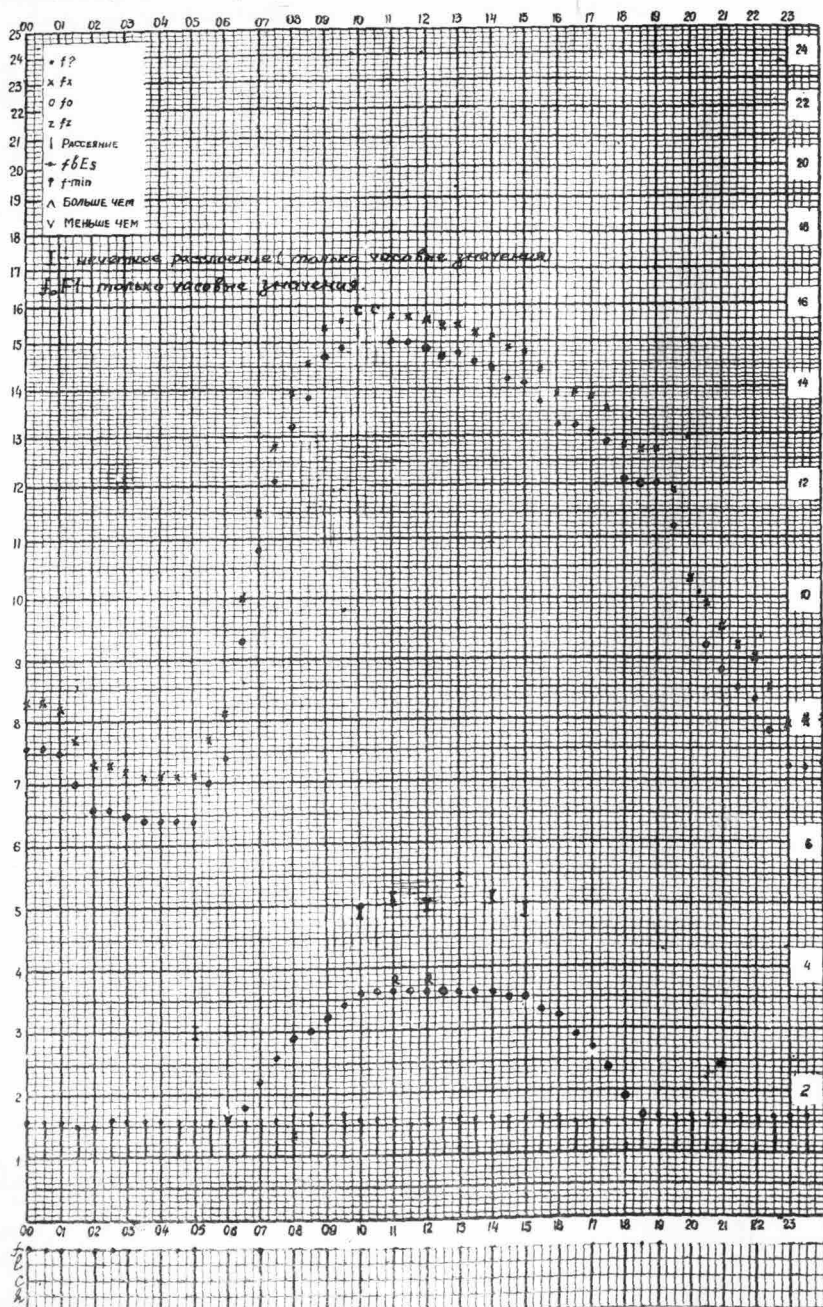

Время 75°E.

станция Алма-Ата - график ионосферных данных дата 14 марта 1964.

Кем отсчитано Ворожениной Малостовой Жуков Форма 72-3
Жуков Егоров Жуков

Время 75°E.

станция Алма-Ата - график ионосферных данных дата 15 марта 1958

Чем отчитано Мухомовой Ворожицкой Молостовой Форма 7Л-3
Хуриевой Анжовой Слоновой

Время 75°E.

станция Алма-Ата - график ионосферных данных дата 16 марта 1958

Чем отчитано Слоновой Хуриевой Мухомовой Анжовой Ворожицкой Молостовой Форма 7Л-3