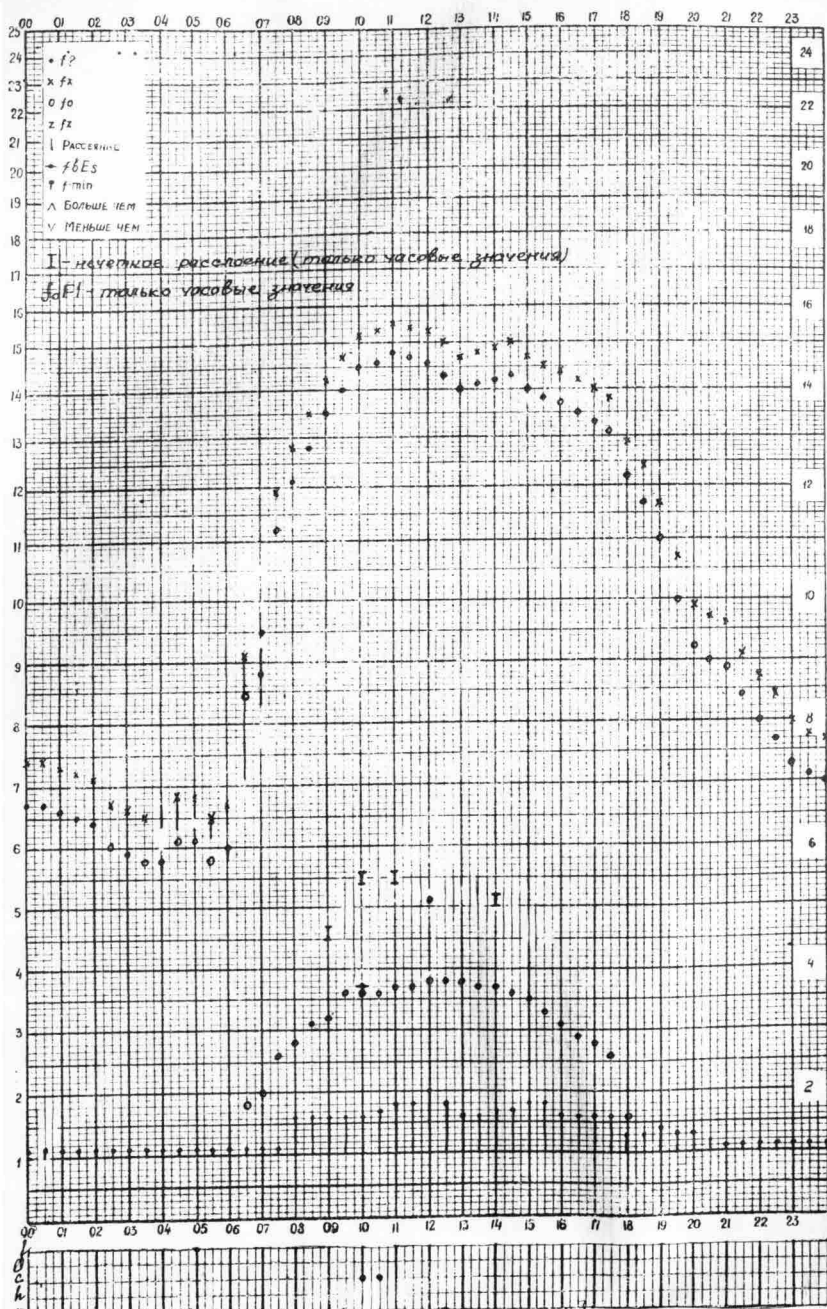

Кем отчитано Ворожениной Александров Молодцова форма 72-3
Лустовой Виталевой Мусатовой

Время 75°E.

станция Алиа-Ата график ионосферных данных дата 7 Марта 1958г.

Кем отсчитано Бруцовой Мичаловой Сурядовой Форма 72-3
Гиньковой Моложеновой Муромовой

Время 75°E.

станция Алиа-Ата график ионосферных данных дата 8 марта 1958г.

Кем отсчитано Куровой Ворожиной Соловьевой Форма 72-3
Муромовой Бруцовой Моложеновой

Время 75°E

станция Илма-Ата f-график ионосферных данных дата 9 марта 1958