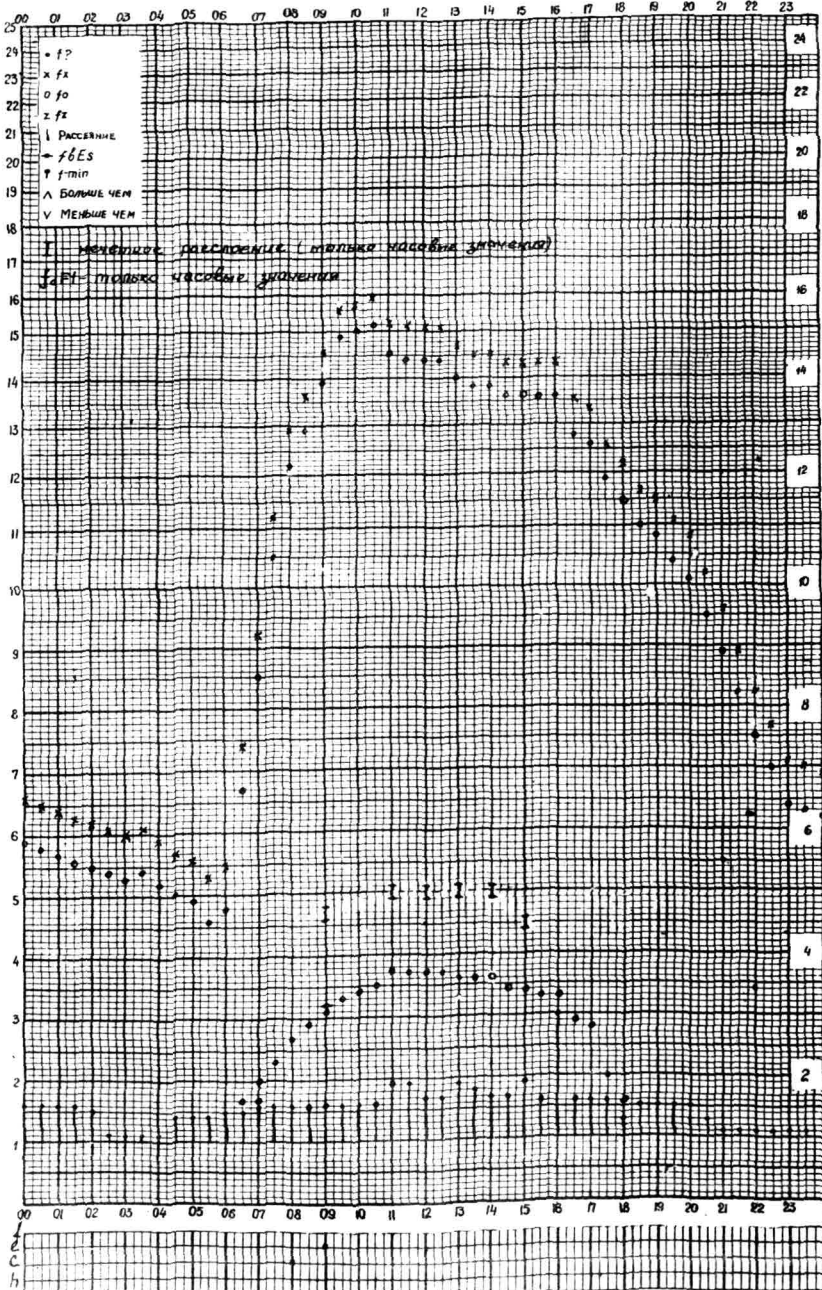

Время 75°E.

станция Алма-Ата - график ионосферных данных дата 3 марта 1958

Кем отчитано Мусатовой Александров Ворожениной форма 72-3
Тимуховой Розучевой Курбанова

Время 75°E.

станция Алма-Ата - график ионосферных данных дата 4 марта 1958

Кем отчитано Ворожениной Александров Молодцова форма 72-3
Лустовой Виталевой Мусатовой

Время 75°E.

станция Алиа-Ата график ионосферных данных дата 7 Марта 1958г.

Кем отсчитано Бруцовой Мичаловой Сурядовой Форма 72-3
Гиньковой Моложеновой Муромовой